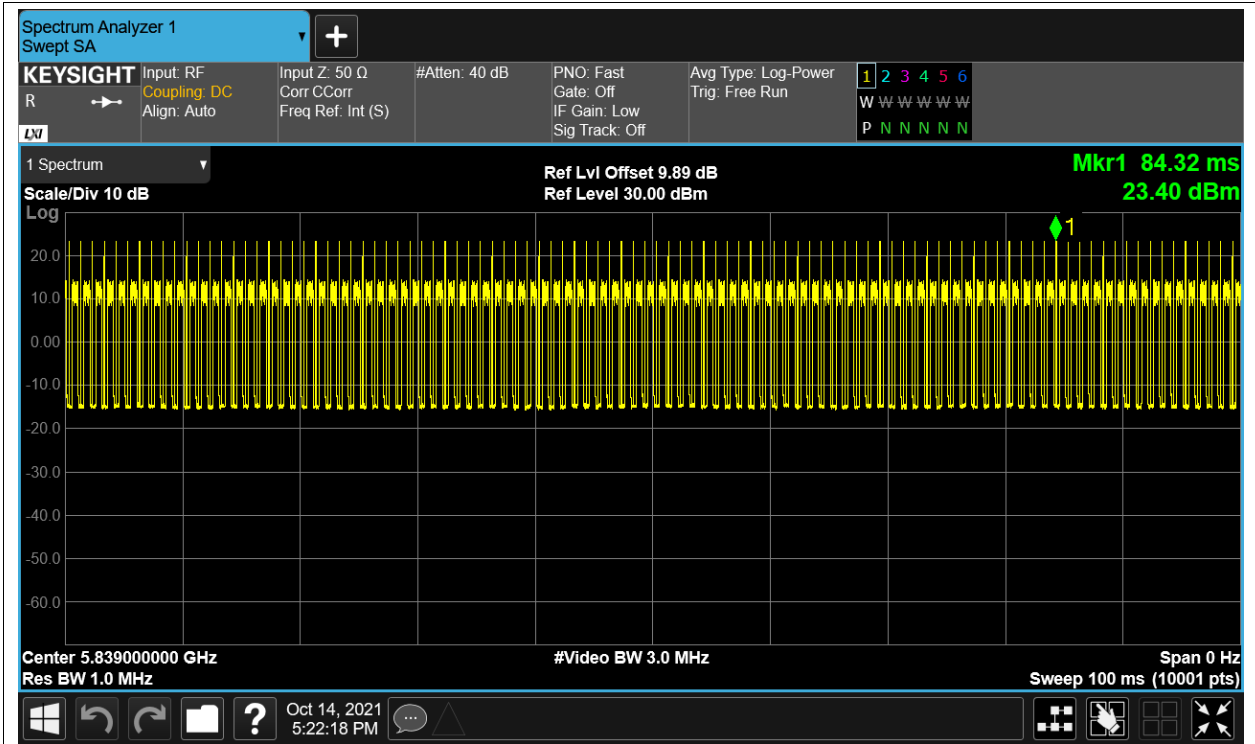

Duty Cycle NVNT 5.8G-10M-QPSK 5788MHz Ant1

Duty Cycle NVNT 5.8G-10M-QPSK 5842MHz Ant1

Duty Cycle NVNT 5.8G-20M-16QAM 5738MHz Ant1

Duty Cycle NVNT 5.8G-20M-16QAM 5789MHz Ant1

Duty Cycle NVNT 5.8G-20M-16QAM 5839MHz Ant1

Duty Cycle NVNT 5.8G-20M-QPSK 5738MHz Ant1

Duty Cycle NVNT 5.8G-20M-QPSK 5789MHz Ant1

Duty Cycle NVNT 5.8G-20M-QPSK 5839MHz Ant1