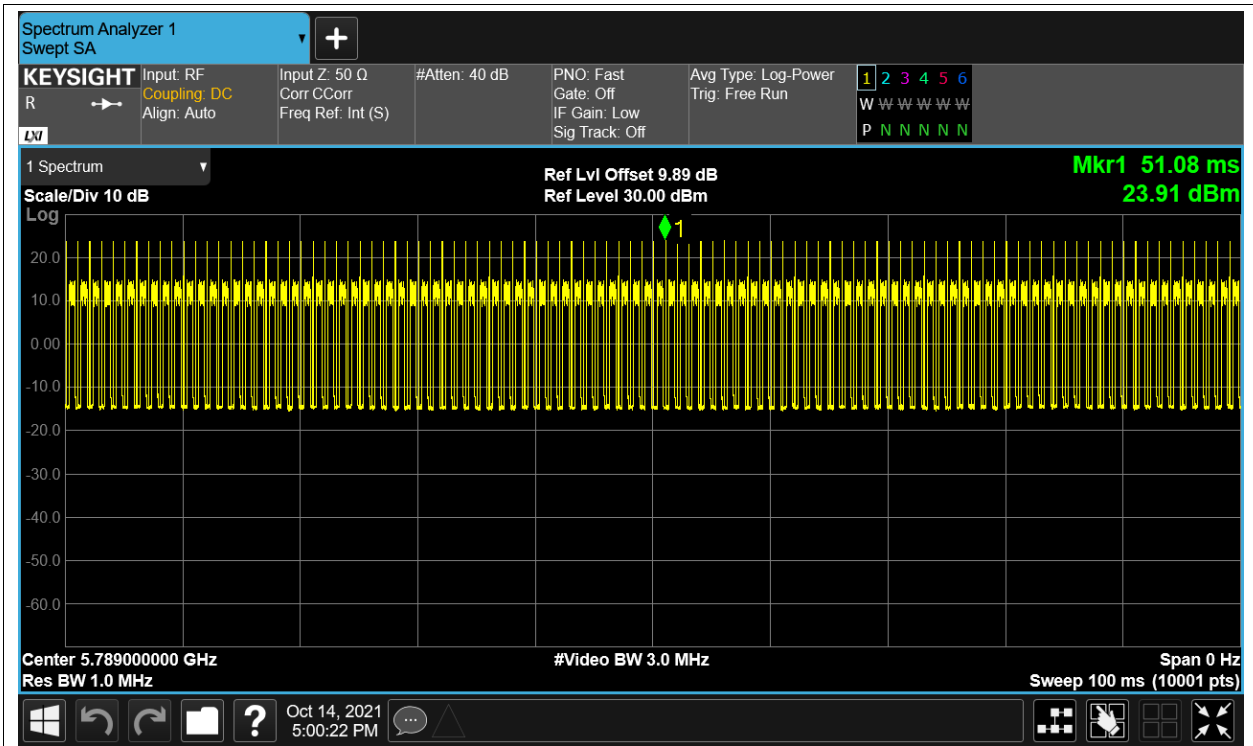

Duty Cycle NVNT 5.8G-10M-QPSK 5788MHz Ant1

Duty Cycle NVNT 5.8G-10M-QPSK 5842MHz Ant1

Duty Cycle NVNT 5.8G-20M-16QAM 5738MHz Ant1

Duty Cycle NVNT 5.8G-20M-16QAM 5789MHz Ant1

Duty Cycle NVNT 5.8G-20M-16QAM 5839MHz Ant1

Duty Cycle NVNT 5.8G-20M-QPSK 5738MHz Ant1

Duty Cycle NVNT 5.8G-20M-QPSK 5789MHz Ant1

Duty Cycle NVNT 5.8G-20M-QPSK 5839MHz Ant1