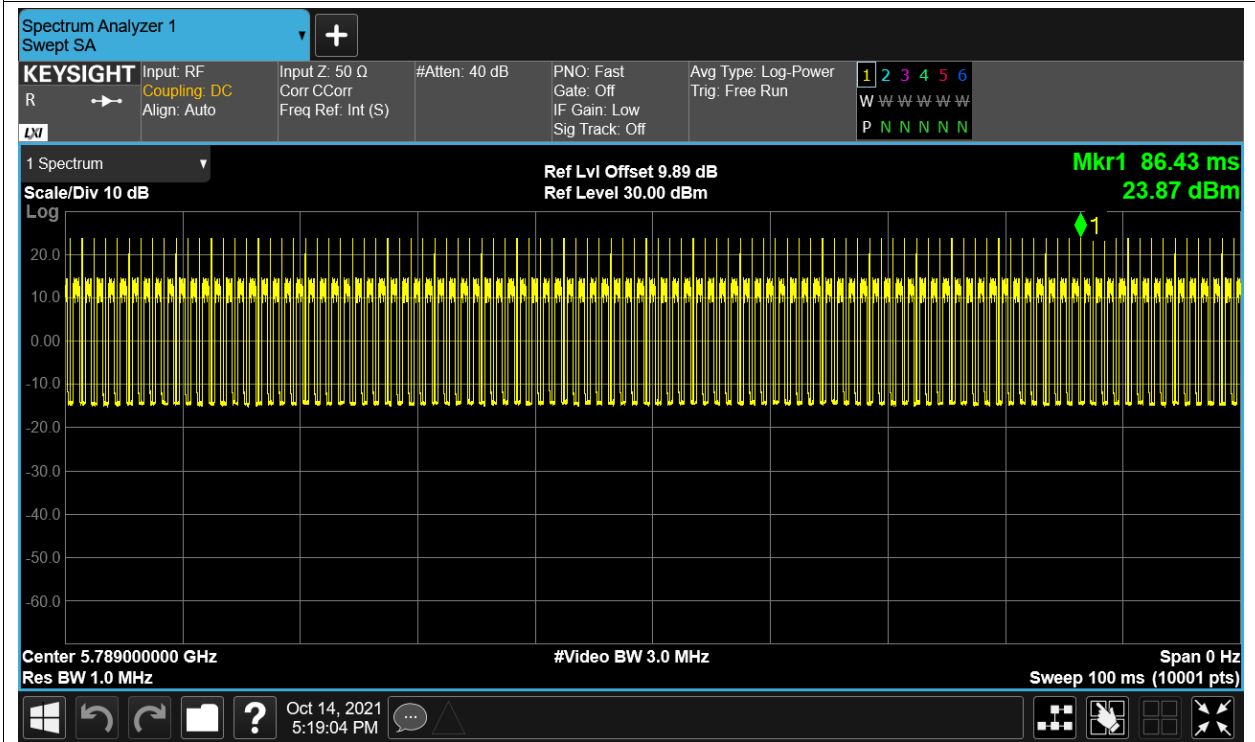

Duty Cycle NVNT 5.8G-10M-QPSK 5788MHz Ant1

Duty Cycle NVNT 5.8G-10M-QPSK 5842MHz Ant1

Duty Cycle NVNT 5.8G-20M-16QAM 5738MHz Ant1

Duty Cycle NVNT 5.8G-20M-16QAM 5789MHz Ant1

Duty Cycle NVNT 5.8G-20M-16QAM 5839MHz Ant1

Duty Cycle NVNT 5.8G-20M-QPSK 5738MHz Ant1

Duty Cycle NVNT 5.8G-20M-QPSK 5789MHz Ant1

Duty Cycle NVNT 5.8G-20M-QPSK 5839MHz Ant1