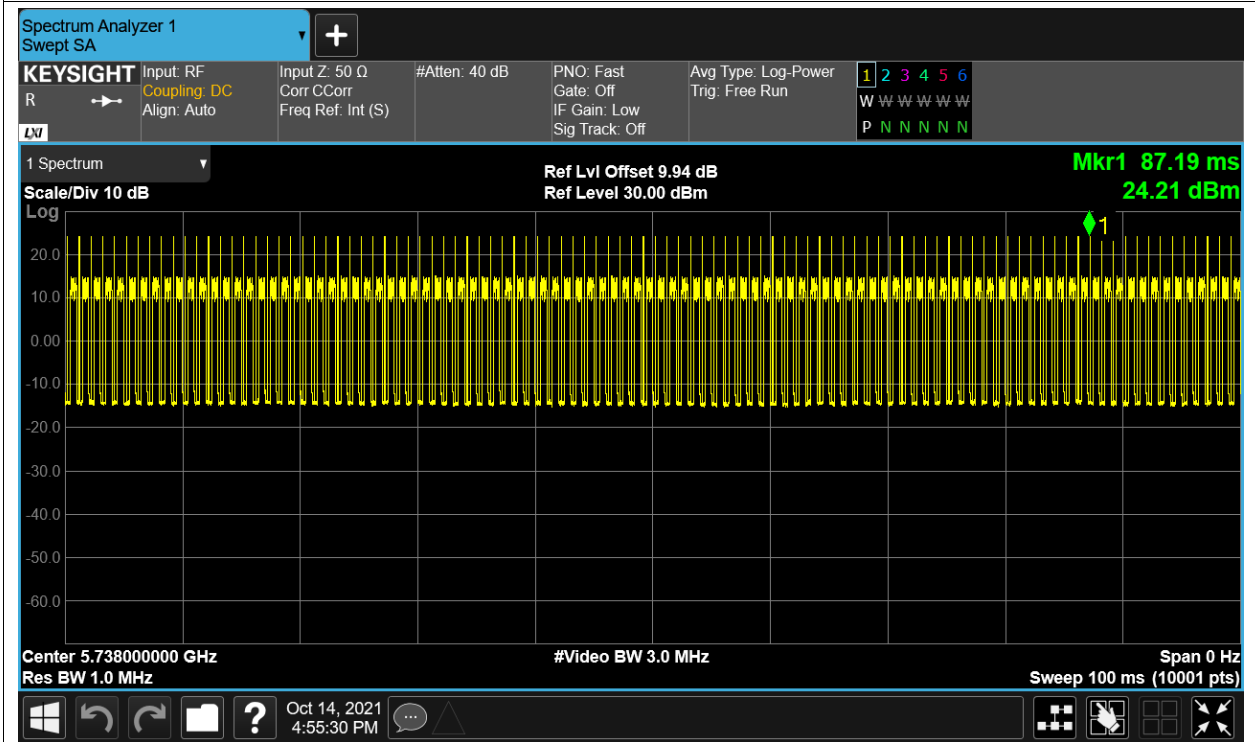

Duty Cycle NVNT 5.8G-10M-QPSK 5788MHz Ant1

Duty Cycle NVNT 5.8G-10M-QPSK 5842MHz Ant1

Duty Cycle NVNT 5.8G-20M-16QAM 5738MHz Ant1

Duty Cycle NVNT 5.8G-20M-16QAM 5789MHz Ant1

Duty Cycle NVNT 5.8G-20M-16QAM 5839MHz Ant1

Duty Cycle NVNT 5.8G-20M-QPSK 5738MHz Ant1

Duty Cycle NVNT 5.8G-20M-QPSK 5789MHz Ant1

Duty Cycle NVNT 5.8G-20M-QPSK 5839MHz Ant1