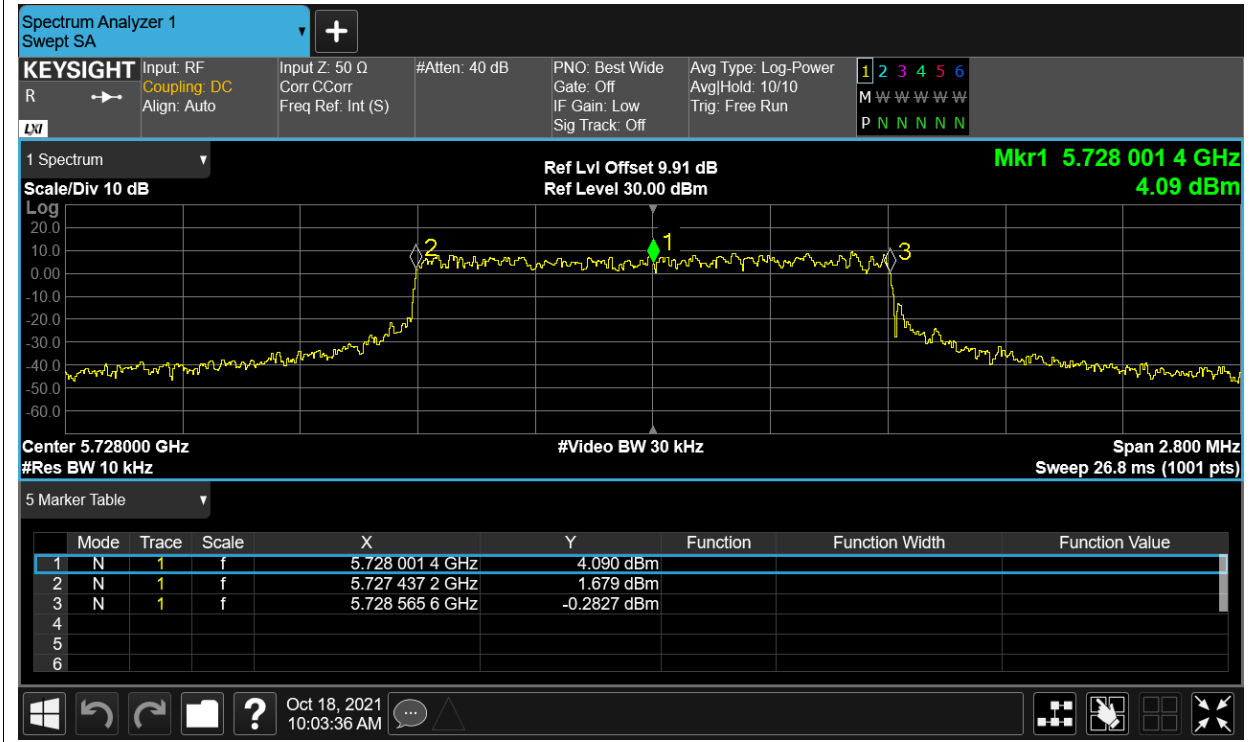

## Test Data

### Frequency Stability

Condition	Mode	Frequency (MHz)	Antenna	Measured Frequency (MHz)	Deviation (ppm)	Limit (ppm)	Verdict
HVHT	5.8G-1.4M-16QAM	5728	Ant1	5728	0	within the band	Pass
HVLT	5.8G-1.4M-16QAM	5728	Ant1	5728.0014	0.24		Pass
LVHT	5.8G-1.4M-16QAM	5728	Ant1	5728.0042	0.73		Pass
LVLT	5.8G-1.4M-16QAM	5728	Ant1	5728	0		Pass
NVNT	5.8G-1.4M-16QAM	5728	Ant1	5728.0014	0.24		Pass
HVHT	5.8G-1.4M-QPSK	5728	Ant1	5728.0014	0.24		Pass
HVLT	5.8G-1.4M-QPSK	5728	Ant1	5728	0		Pass
LVHT	5.8G-1.4M-QPSK	5728	Ant1	5728.0014	0.24		Pass
LVLT	5.8G-1.4M-QPSK	5728	Ant1	5728.0014	0.24		Pass
NVNT	5.8G-1.4M-QPSK	5728	Ant1	5728	0		Pass
HVHT	5.8G-10M-16QAM	5733	Ant1	5733	0		Pass
HVLT	5.8G-10M-16QAM	5733	Ant1	5733	0		Pass
LVHT	5.8G-10M-16QAM	5733	Ant1	5733	0		Pass
LVLT	5.8G-10M-16QAM	5733	Ant1	5733	0		Pass
NVNT	5.8G-10M-16QAM	5733	Ant1	5733	0		Pass
HVHT	5.8G-10M-QPSK	5733	Ant1	5733	0		Pass
HVLT	5.8G-10M-QPSK	5733	Ant1	5733	0		Pass
LVHT	5.8G-10M-QPSK	5733	Ant1	5733	0		Pass
LVLT	5.8G-10M-QPSK	5733	Ant1	5733	0		Pass
NVNT	5.8G-10M-QPSK	5733	Ant1	5733	0		Pass
HVHT	5.8G-20M-16QAM	5738	Ant1	5738	0		Pass
HVLT	5.8G-20M-16QAM	5738	Ant1	5738	0		Pass
LVHT	5.8G-20M-16QAM	5738	Ant1	5738	0		Pass
LVLT	5.8G-20M-16QAM	5738	Ant1	5738	0		Pass
NVNT	5.8G-20M-16QAM	5738	Ant1	5738	0		Pass
HVHT	5.8G-20M-QPSK	5738	Ant1	5738	0		Pass
HVLT	5.8G-20M-QPSK	5738	Ant1	5738	0		Pass
LVHT	5.8G-20M-QPSK	5738	Ant1	5738	0		Pass
LVLT	5.8G-20M-QPSK	5738	Ant1	5738	0		Pass
NVNT	5.8G-20M-QPSK	5738	Ant1	5738	0		Pass

Test Graphs

Freq. Stability HVHT 5.8G-1.4M-16QAM 5728MHz Ant1

Freq. Stability HVLT 5.8G-1.4M-16QAM 5728MHz Ant1

Freq. Stability LVHT 5.8G-1.4M-16QAM 5728MHz Ant1

Freq. Stability LVLT 5.8G-1.4M-16QAM 5728MHz Ant1