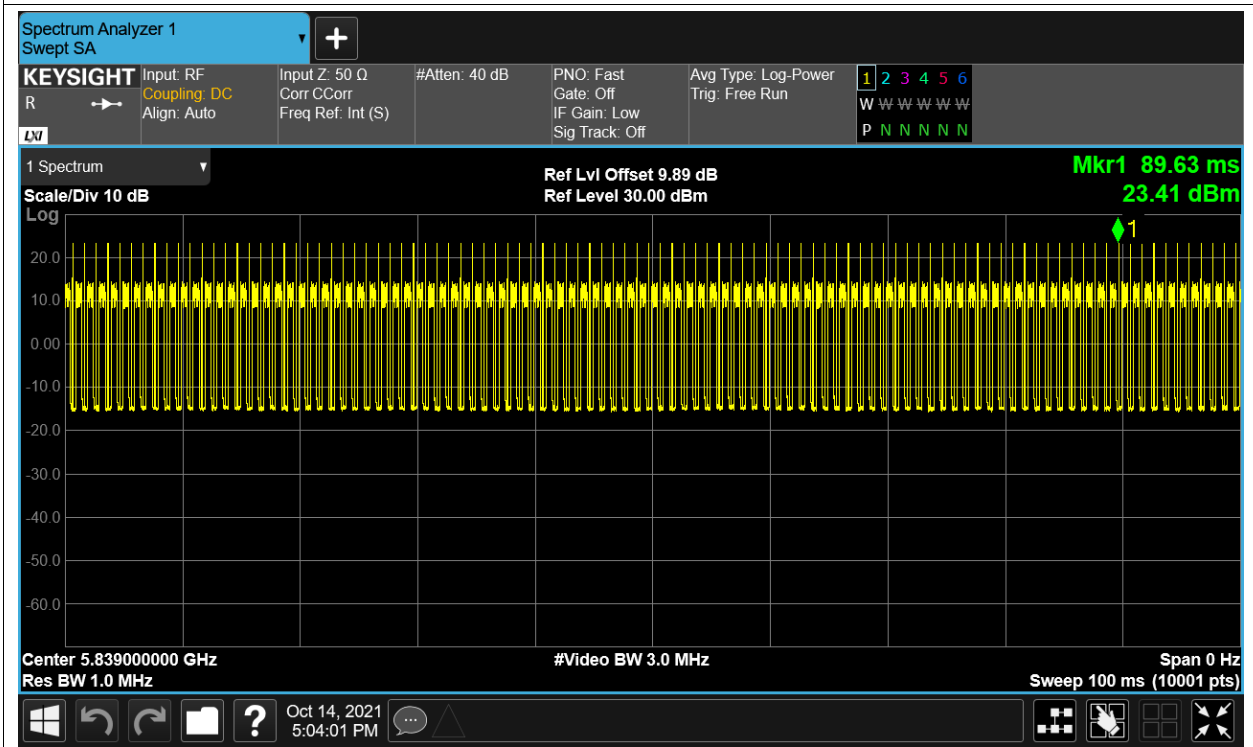

Duty Cycle NVNT 5.8G-10M-QPSK 5788MHz Ant1

Duty Cycle NVNT 5.8G-10M-QPSK 5842MHz Ant1

Duty Cycle NVNT 5.8G-20M-16QAM 5738MHz Ant1

Duty Cycle NVNT 5.8G-20M-16QAM 5789MHz Ant1

Duty Cycle NVNT 5.8G-20M-16QAM 5839MHz Ant1

Duty Cycle NVNT 5.8G-20M-QPSK 5738MHz Ant1

Duty Cycle NVNT 5.8G-20M-QPSK 5789MHz Ant1

Duty Cycle NVNT 5.8G-20M-QPSK 5839MHz Ant1