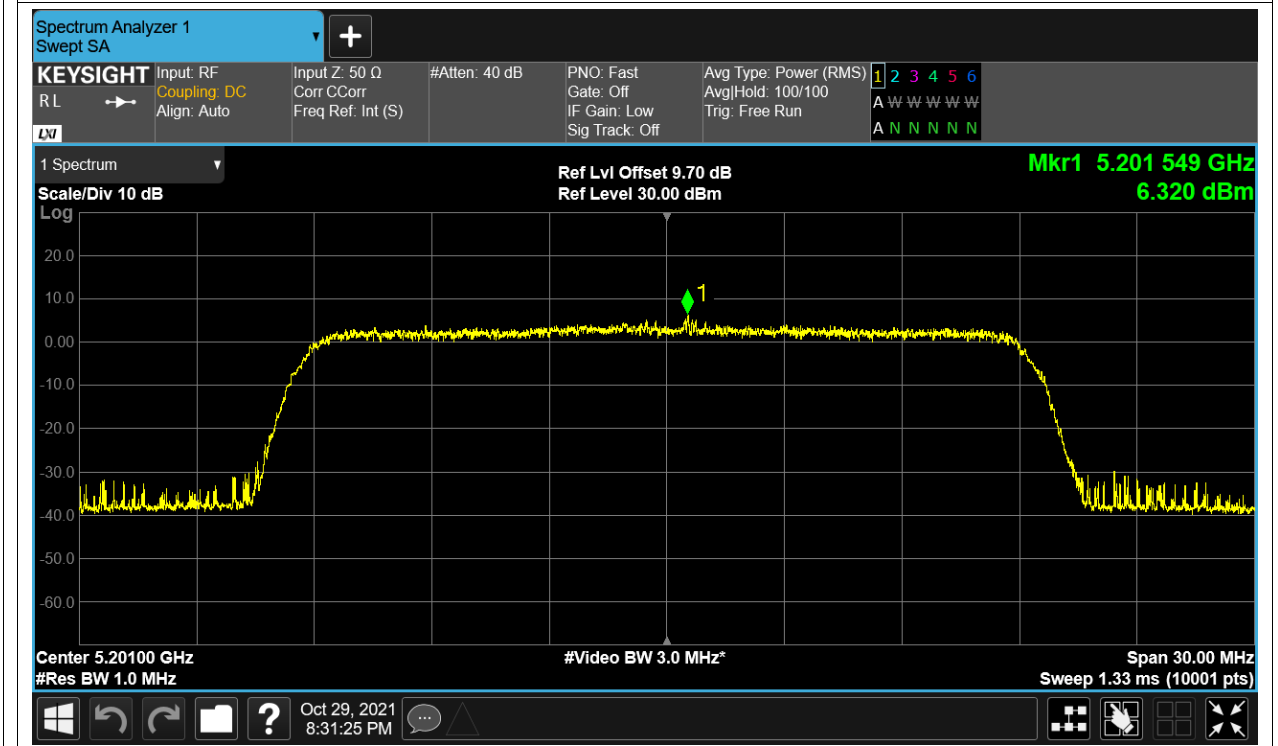

PSD NVNT 5.2G-20M-16QAM 5167MHz Ant1

PSD NVNT 5.2G-20M-16QAM 5201MHz Ant1

PSD NVNT 5.2G-20M-16QAM 5233MHz Ant1

PSD NVNT 5.2G-20M-QPSK 5167MHz Ant1

PSD NVNT 5.2G-20M-QPSK 5201MHz Ant1

PSD NVNT 5.2G-20M-QPSK 5233MHz Ant1