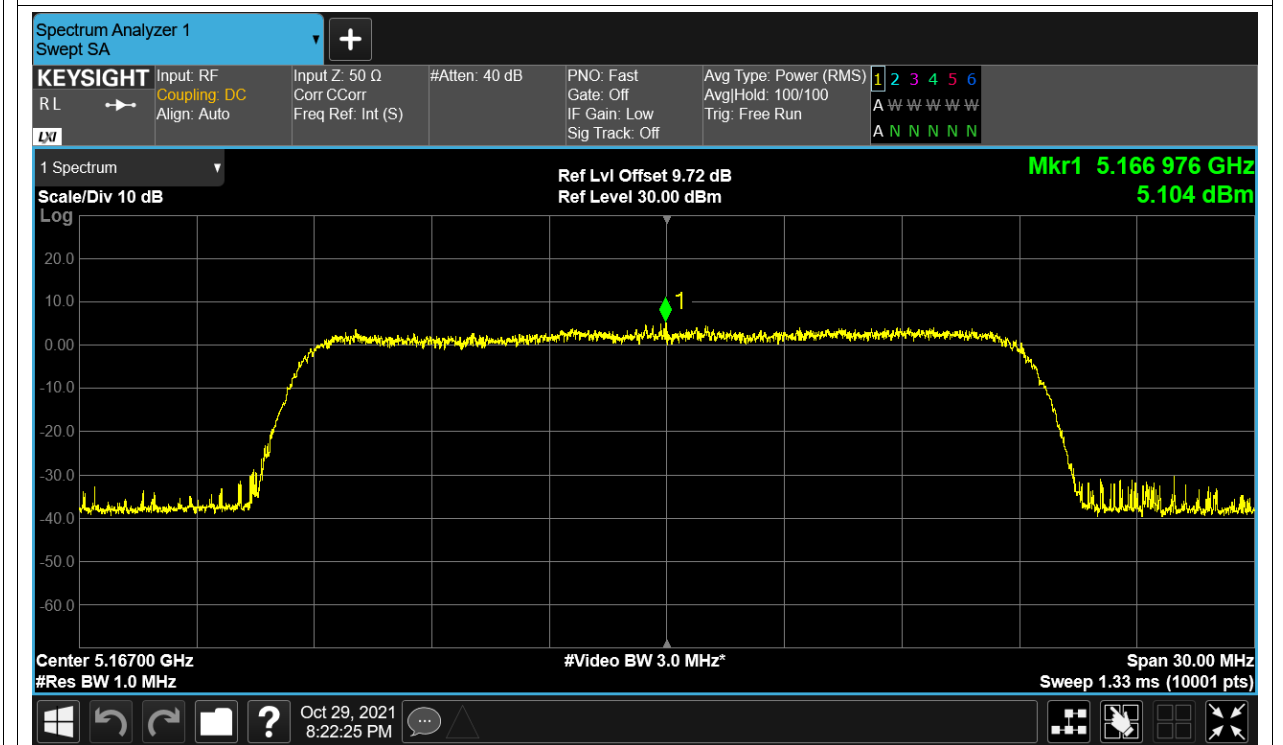

PSD NVNT 5.2G-20M-16QAM 5167MHz Ant1

PSD NVNT 5.2G-20M-16QAM 5201MHz Ant1

PSD NVNT 5.2G-20M-16QAM 5233MHz Ant1

PSD NVNT 5.2G-20M-QPSK 5167MHz Ant1

PSD NVNT 5.2G-20M-QPSK 5201MHz Ant1

PSD NVNT 5.2G-20M-QPSK 5233MHz Ant1