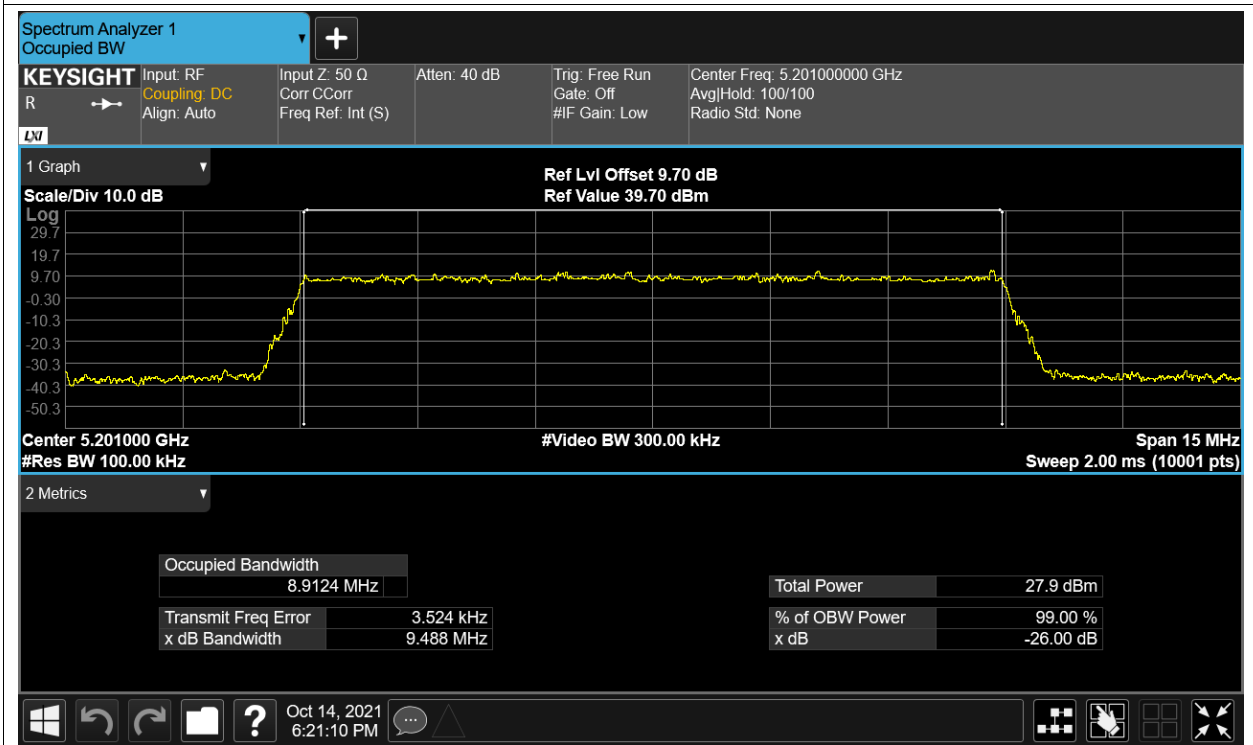

OBW NVNT 5.2G-1.4M-QPSK 5154MHz Ant1

OBW NVNT 5.2G-1.4M-QPSK 5201MHz Ant1

OBW NVNT 5.2G-1.4M-QPSK 5246MHz Ant1

OBW NVNT 5.2G-10M-16QAM 5157MHz Ant1

OBW NVNT 5.2G-10M-16QAM 5201MHz Ant1

OBW NVNT 5.2G-10M-16QAM 5243MHz Ant1