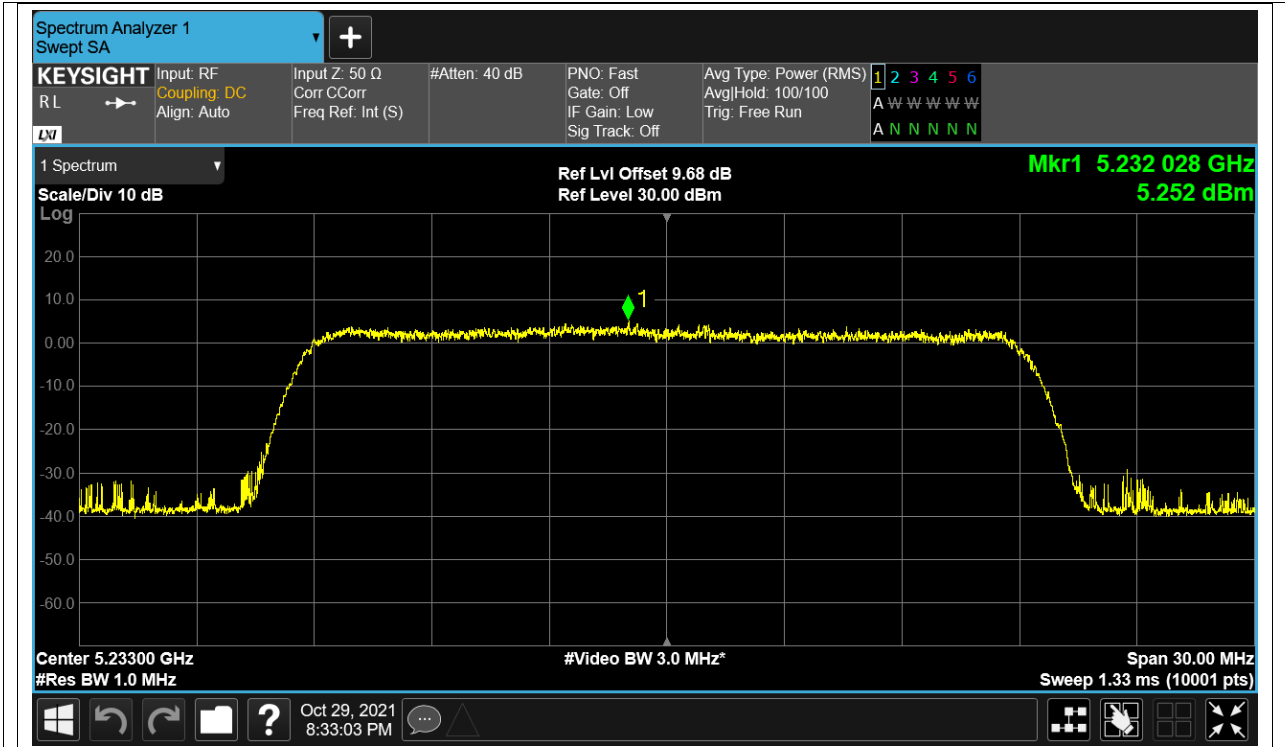

PSD NVNT 5.2G-20M-16QAM 5167MHz Ant1

PSD NVNT 5.2G-20M-16QAM 5201MHz Ant1

PSD NVNT 5.2G-20M-16QAM 5233MHz Ant1

PSD NVNT 5.2G-20M-QPSK 5167MHz Ant1

PSD NVNT 5.2G-20M-QPSK 5201MHz Ant1

PSD NVNT 5.2G-20M-QPSK 5233MHz Ant1