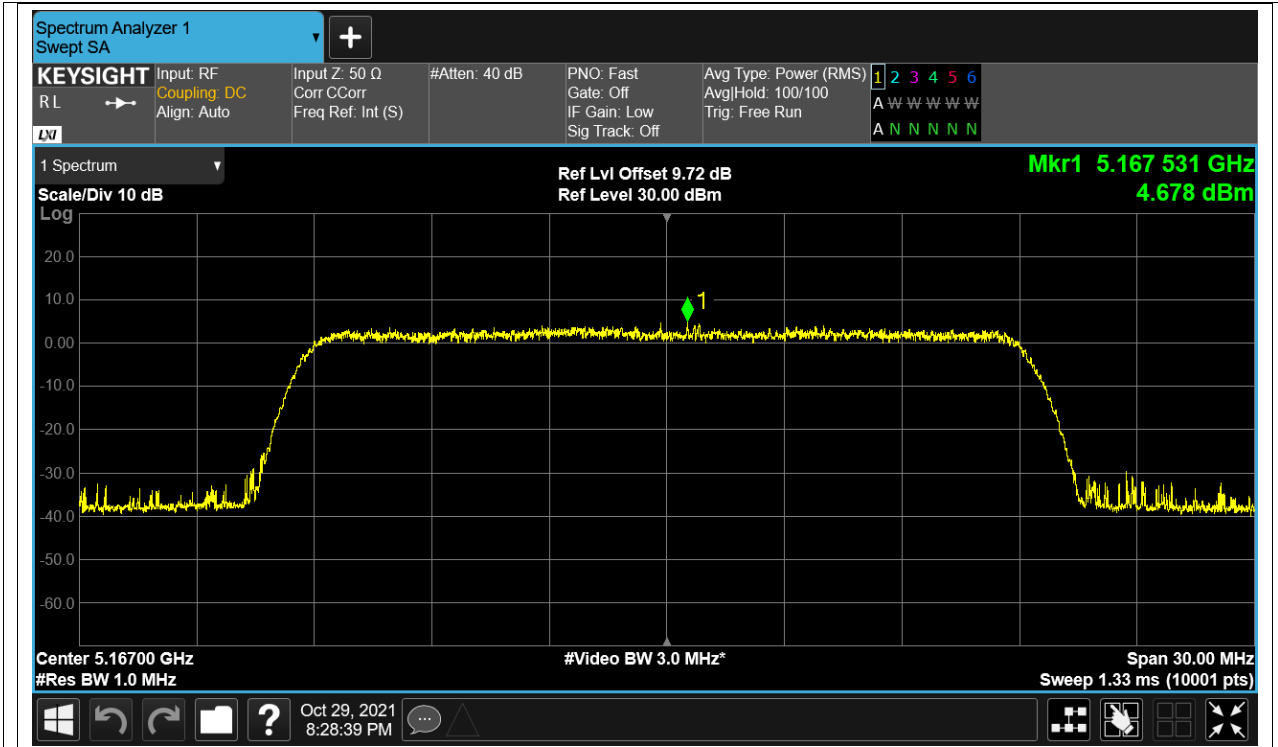

PSD NVNT 5.2G-20M-16QAM 5167MHz Ant1

PSD NVNT 5.2G-20M-16QAM 5201MHz Ant1

PSD NVNT 5.2G-20M-16QAM 5233MHz Ant1

PSD NVNT 5.2G-20M-QPSK 5167MHz Ant1

PSD NVNT 5.2G-20M-QPSK 5201MHz Ant1

PSD NVNT 5.2G-20M-QPSK 5233MHz Ant1