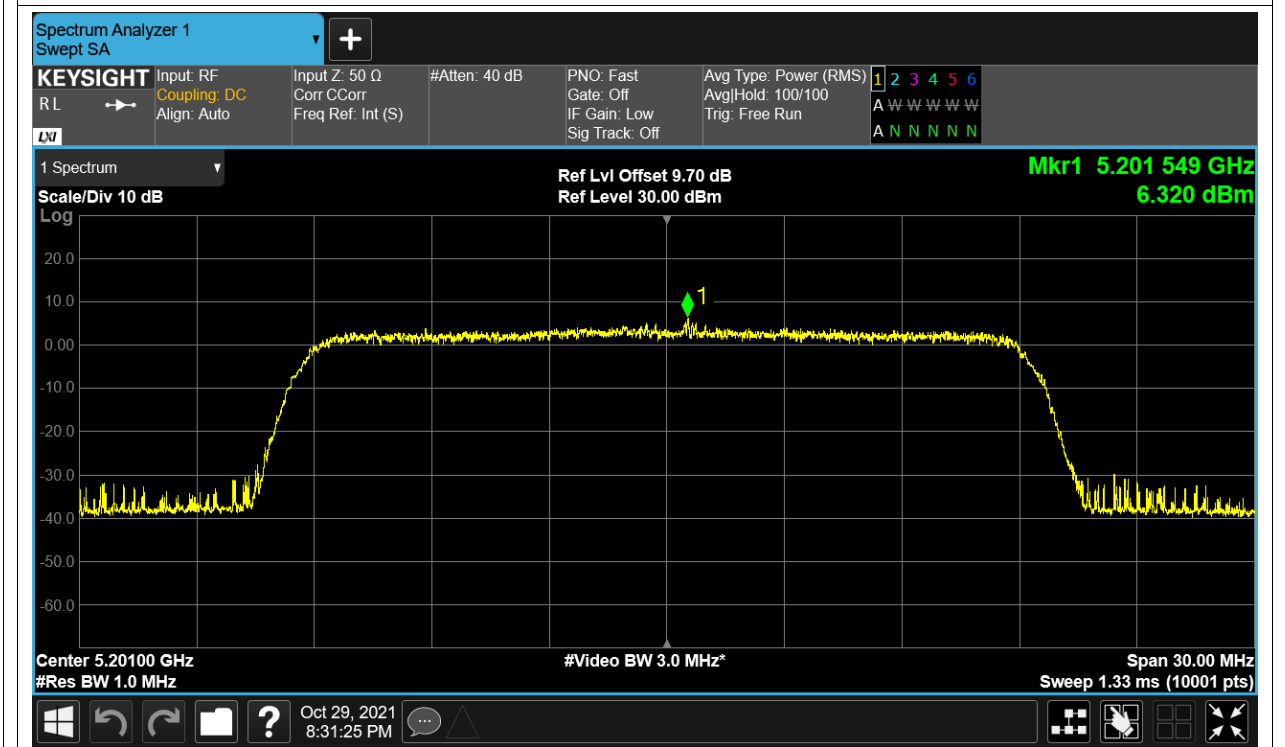

PSD NVNT 5.2G-20M-16QAM 5167MHz Ant1

PSD NVNT 5.2G-20M-16QAM 5201MHz Ant1

PSD NVNT 5.2G-20M-16QAM 5233MHz Ant1

PSD NVNT 5.2G-20M-QPSK 5167MHz Ant1

PSD NVNT 5.2G-20M-QPSK 5201MHz Ant1

PSD NVNT 5.2G-20M-QPSK 5233MHz Ant1