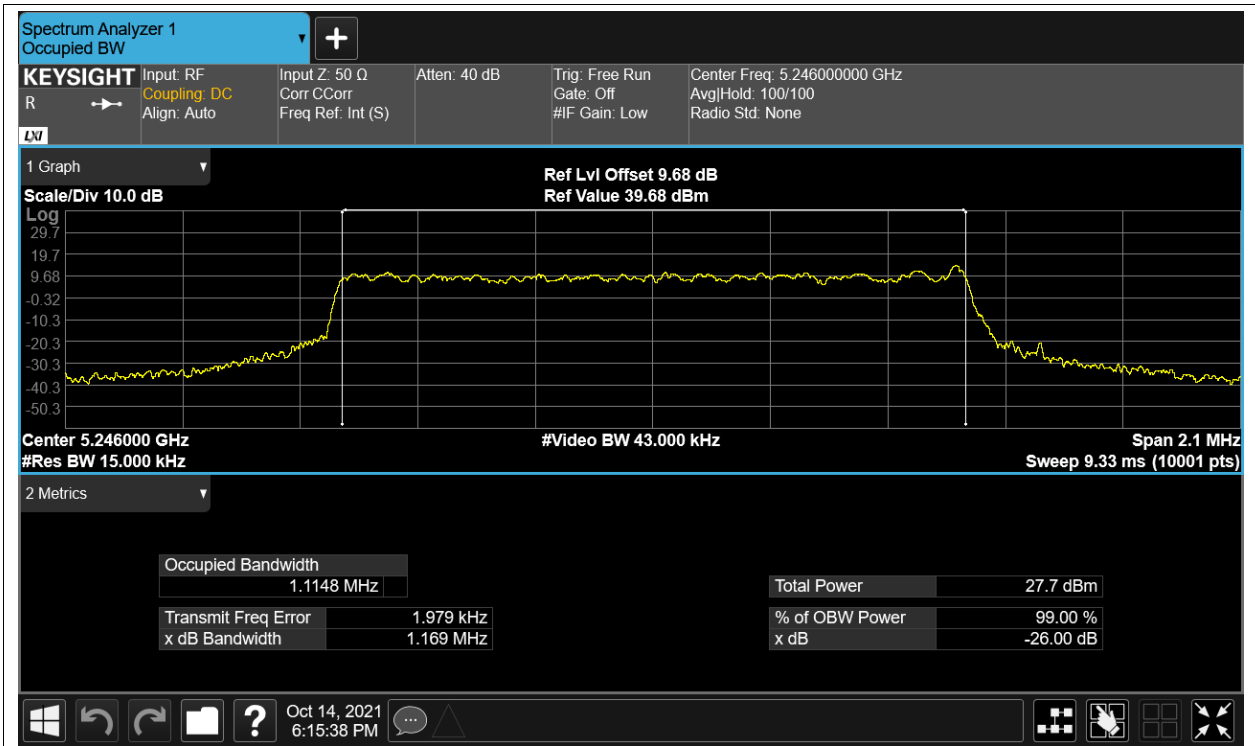

Note: EIRP = Total Power + ANT Gain, because EIRP is less than 21dBm, it meets the antenna elevation requirements

Occupied Channel Bandwidth

Condition	Mode	Frequency (MHz)	Antenna	99% OBW (MHz)
NVNT	5.2G-1.4M-16QAM	5154	Ant1	1.112463099
NVNT	5.2G-1.4M-16QAM	5201	Ant1	1.114668955
NVNT	5.2G-1.4M-16QAM	5246	Ant1	1.114780375
NVNT	5.2G-1.4M-QPSK	5154	Ant1	1.114754592
NVNT	5.2G-1.4M-QPSK	5201	Ant1	1.114953635
NVNT	5.2G-1.4M-QPSK	5246	Ant1	1.115106953
NVNT	5.2G-10M-16QAM	5157	Ant1	8.922902848
NVNT	5.2G-10M-16QAM	5201	Ant1	8.912356772
NVNT	5.2G-10M-16QAM	5243	Ant1	8.916522539
NVNT	5.2G-10M-QPSK	5157	Ant1	8.925840032
NVNT	5.2G-10M-QPSK	5201	Ant1	8.943181642
NVNT	5.2G-10M-QPSK	5243	Ant1	8.929003604
NVNT	5.2G-20M-16QAM	5167	Ant1	17.84791454
NVNT	5.2G-20M-16QAM	5201	Ant1	17.8609305
NVNT	5.2G-20M-16QAM	5233	Ant1	17.85290862
NVNT	5.2G-20M-QPSK	5167	Ant1	17.85139175
NVNT	5.2G-20M-QPSK	5201	Ant1	17.84952166
NVNT	5.2G-20M-QPSK	5233	Ant1	17.86049762