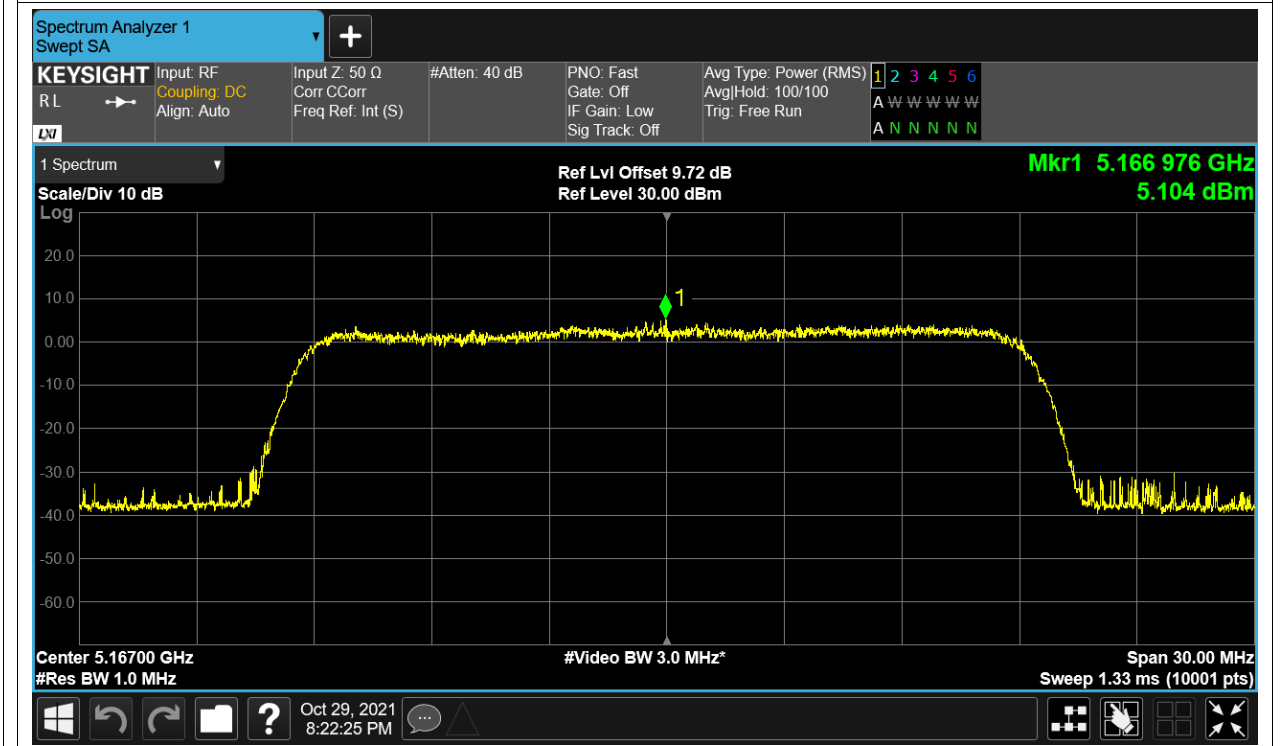

PSD NVNT 5.2G-20M-16QAM 5167MHz Ant1

PSD NVNT 5.2G-20M-16QAM 5201MHz Ant1

PSD NVNT 5.2G-20M-16QAM 5233MHz Ant1

PSD NVNT 5.2G-20M-QPSK 5167MHz Ant1

PSD NVNT 5.2G-20M-QPSK 5201MHz Ant1

PSD NVNT 5.2G-20M-QPSK 5233MHz Ant1