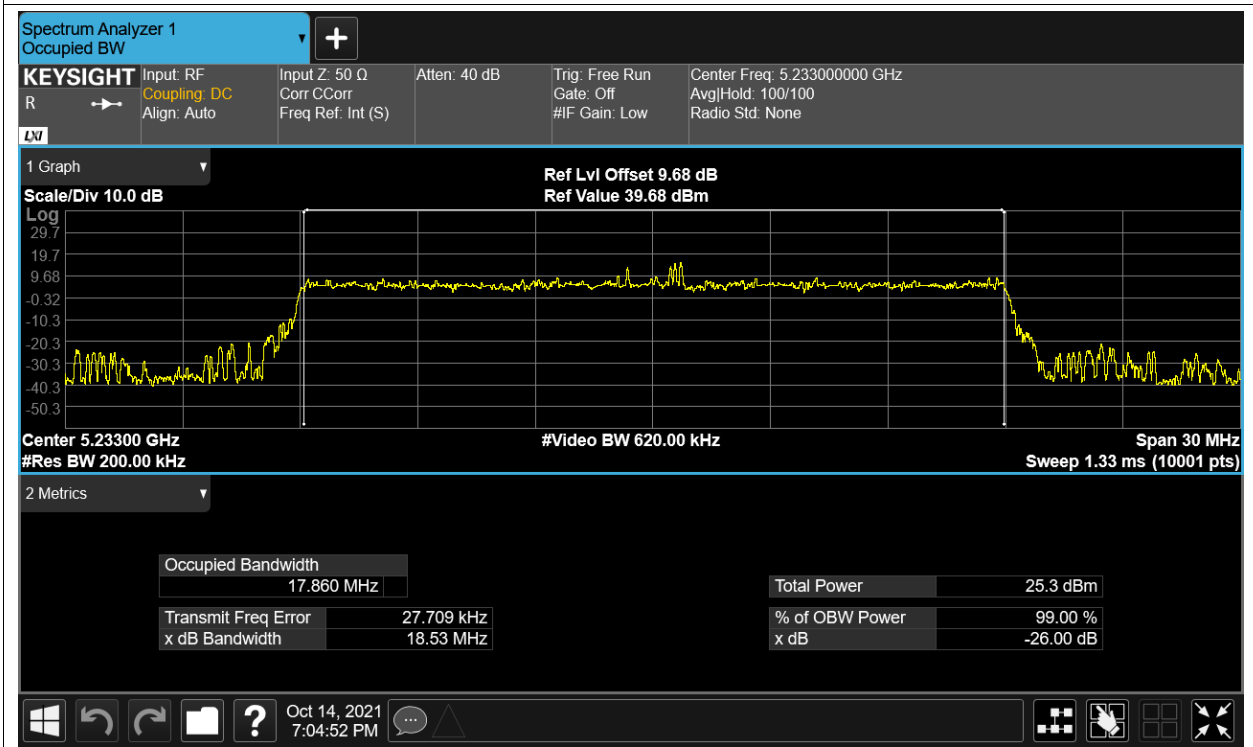

OBW NVNT 5.2G-20M-QPSK 5233MHz Ant1