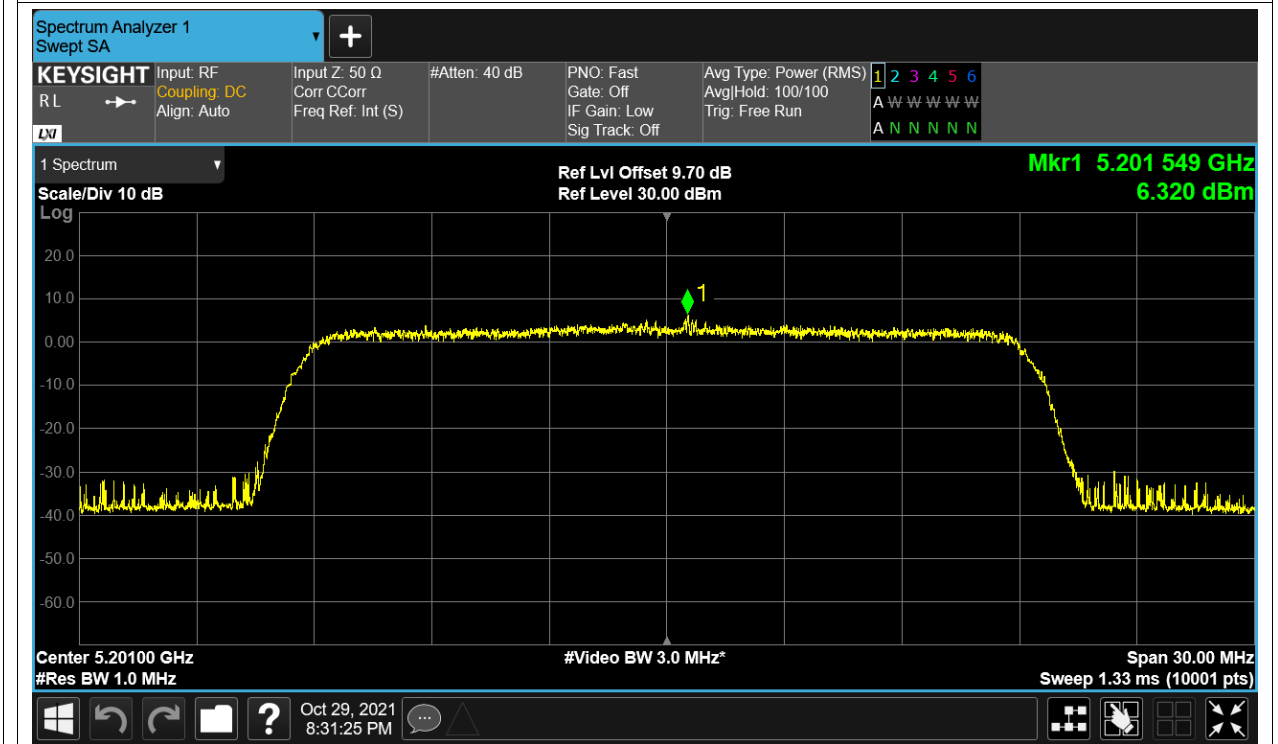

PSD NVNT 5.2G-20M-16QAM 5201MHz Ant1