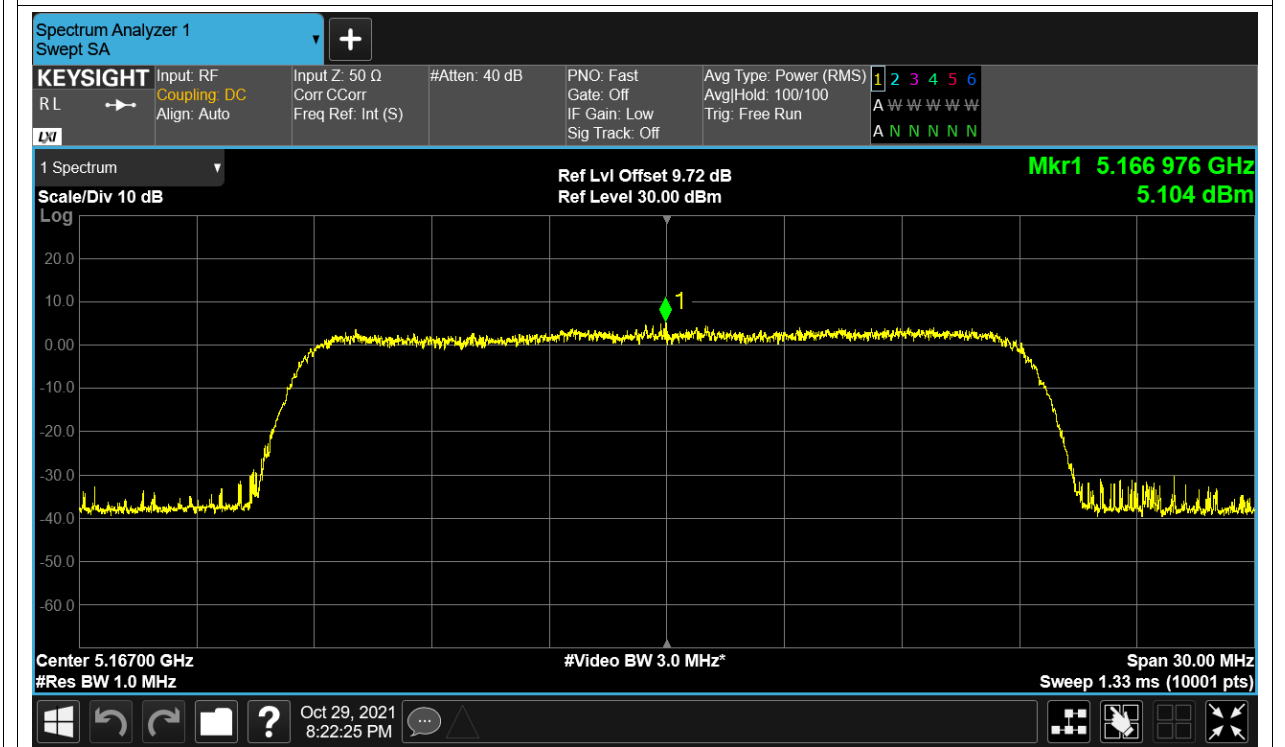

PSD NVNT 5.2G-20M-16QAM 5167MHz Ant1

PSD NVNT 5.2G-20M-16QAM 5201MHz Ant1

PSD NVNT 5.2G-20M-16QAM 5233MHz Ant1

PSD NVNT 5.2G-20M-QPSK 5167MHz Ant1

PSD NVNT 5.2G-20M-QPSK 5201MHz Ant1

PSD NVNT 5.2G-20M-QPSK 5233MHz Ant1