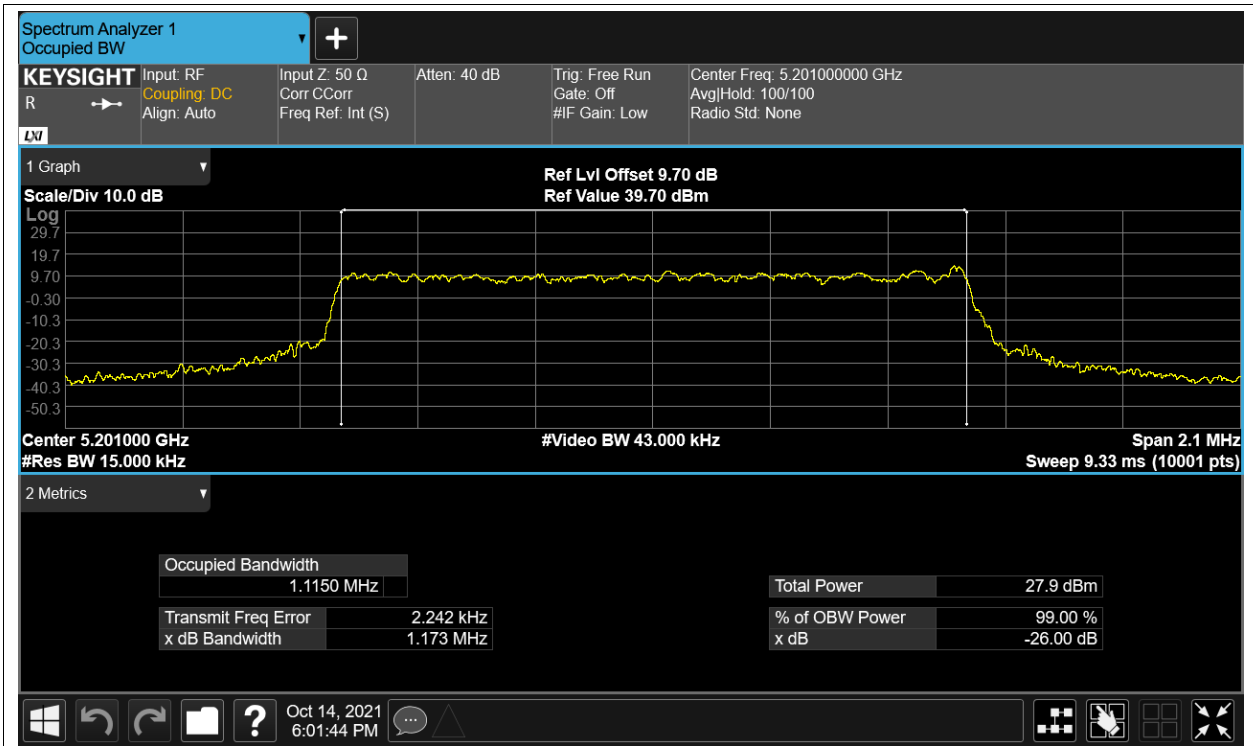

Note: EIRP = Total Power + ANT Gain, because EIRP is less than 21dBm, it meets the antenna elevation requirements

Occupied Channel Bandwidth

Condition	Mode	Frequency (MHz)	Antenna	99% OBW (MHz)
NVNT	5.2G-1.4M-16QAM	5154	Ant1	1.112463099
NVNT	5.2G-1.4M-16QAM	5201	Ant1	1.114668955
NVNT	5.2G-1.4M-16QAM	5246	Ant1	1.114780375
NVNT	5.2G-1.4M-QPSK	5154	Ant1	1.114754592
NVNT	5.2G-1.4M-QPSK	5201	Ant1	1.114953635
NVNT	5.2G-1.4M-QPSK	5246	Ant1	1.115106953
NVNT	5.2G-10M-16QAM	5157	Ant1	8.922902848
NVNT	5.2G-10M-16QAM	5201	Ant1	8.912356772
NVNT	5.2G-10M-16QAM	5243	Ant1	8.916522539
NVNT	5.2G-10M-QPSK	5157	Ant1	8.925840032
NVNT	5.2G-10M-QPSK	5201	Ant1	8.943181642
NVNT	5.2G-10M-QPSK	5243	Ant1	8.929003604
NVNT	5.2G-20M-16QAM	5167	Ant1	17.84791454
NVNT	5.2G-20M-16QAM	5201	Ant1	17.8609305
NVNT	5.2G-20M-16QAM	5233	Ant1	17.85290862
NVNT	5.2G-20M-QPSK	5167	Ant1	17.85139175
NVNT	5.2G-20M-QPSK	5201	Ant1	17.84952166
NVNT	5.2G-20M-QPSK	5233	Ant1	17.86049762

OBW NVNT 5.2G-1.4M-QPSK 5154MHz Ant1

OBW NVNT 5.2G-1.4M-QPSK 5201MHz Ant1

OBW NVNT 5.2G-1.4M-QPSK 5246MHz Ant1

OBW NVNT 5.2G-10M-16QAM 5157MHz Ant1

OBW NVNT 5.2G-10M-16QAM 5201MHz Ant1

OBW NVNT 5.2G-10M-16QAM 5243MHz Ant1