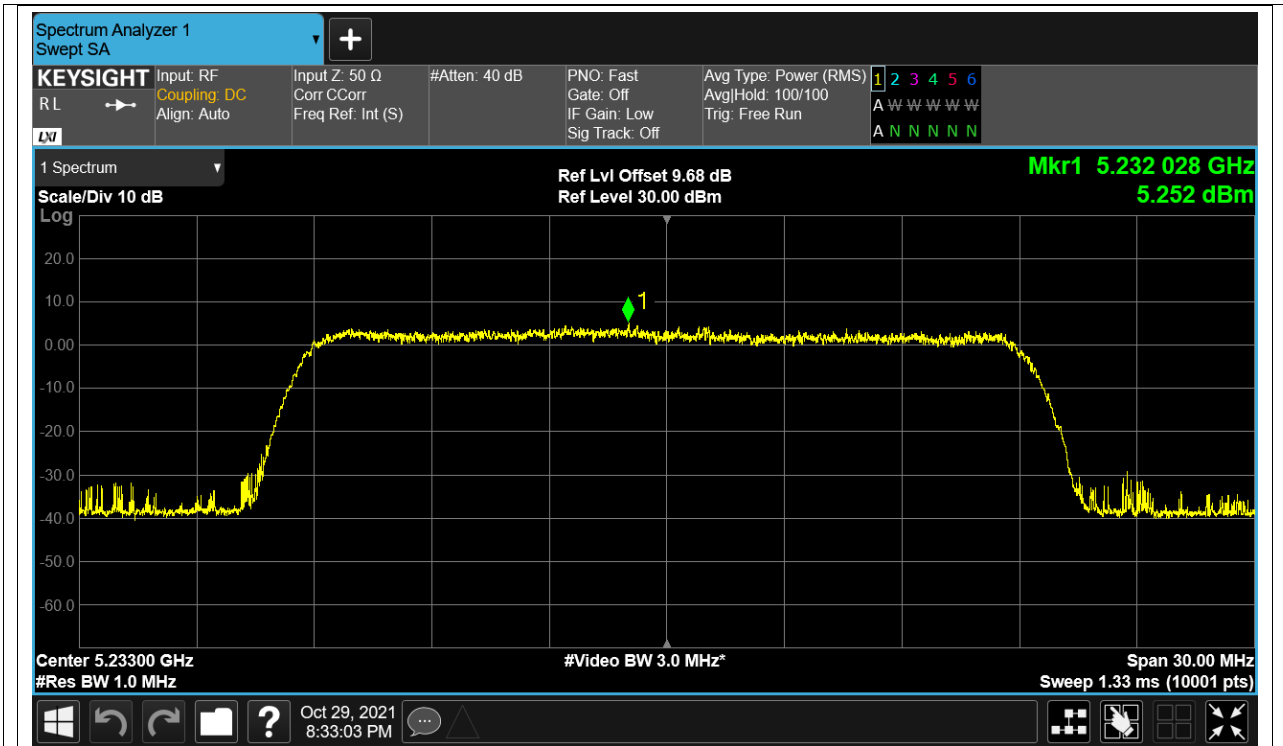

PSD NVNT 5.2G-20M-16QAM 5167MHz Ant1

PSD NVNT 5.2G-20M-16QAM 5201MHz Ant1

PSD NVNT 5.2G-20M-16QAM 5233MHz Ant1

PSD NVNT 5.2G-20M-QPSK 5167MHz Ant1

PSD NVNT 5.2G-20M-QPSK 5201MHz Ant1

PSD NVNT 5.2G-20M-QPSK 5233MHz Ant1