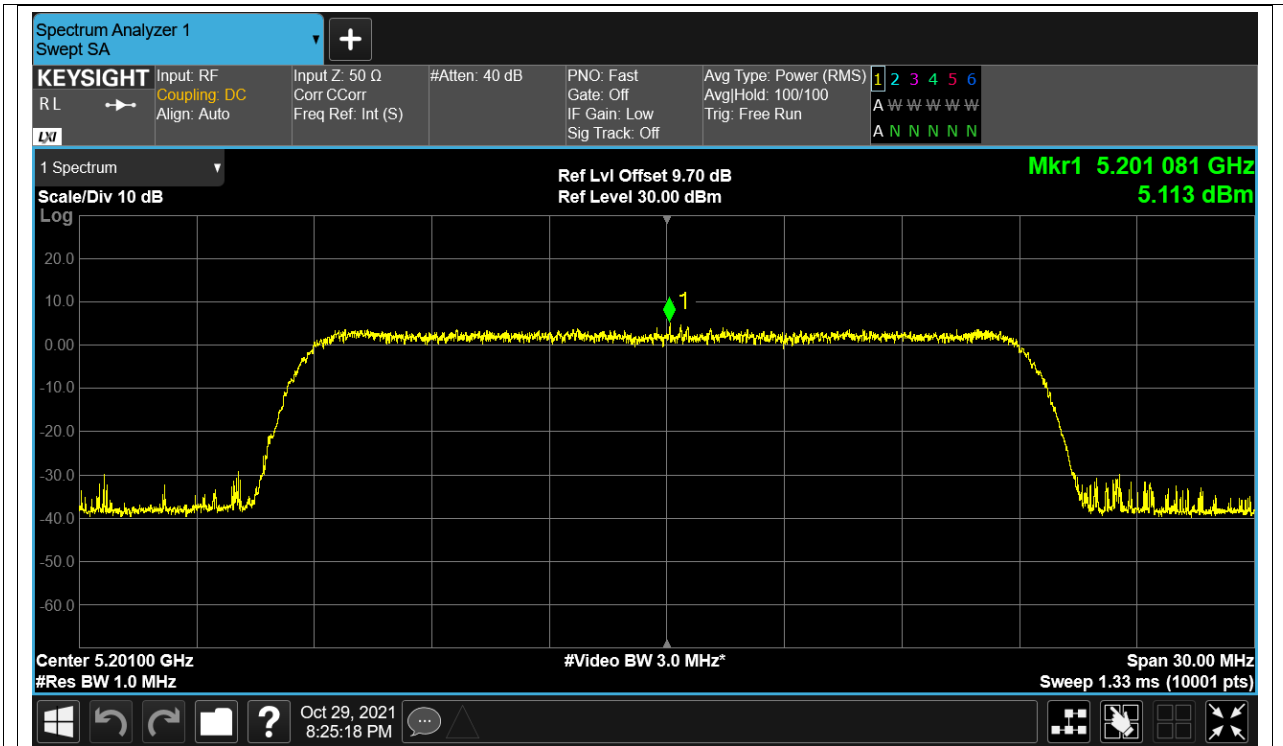

PSD NVNT 5.2G-20M-16QAM 5167MHz Ant1

PSD NVNT 5.2G-20M-16QAM 5201MHz Ant1

PSD NVNT 5.2G-20M-16QAM 5233MHz Ant1

PSD NVNT 5.2G-20M-QPSK 5167MHz Ant1

PSD NVNT 5.2G-20M-QPSK 5201MHz Ant1

PSD NVNT 5.2G-20M-QPSK 5233MHz Ant1