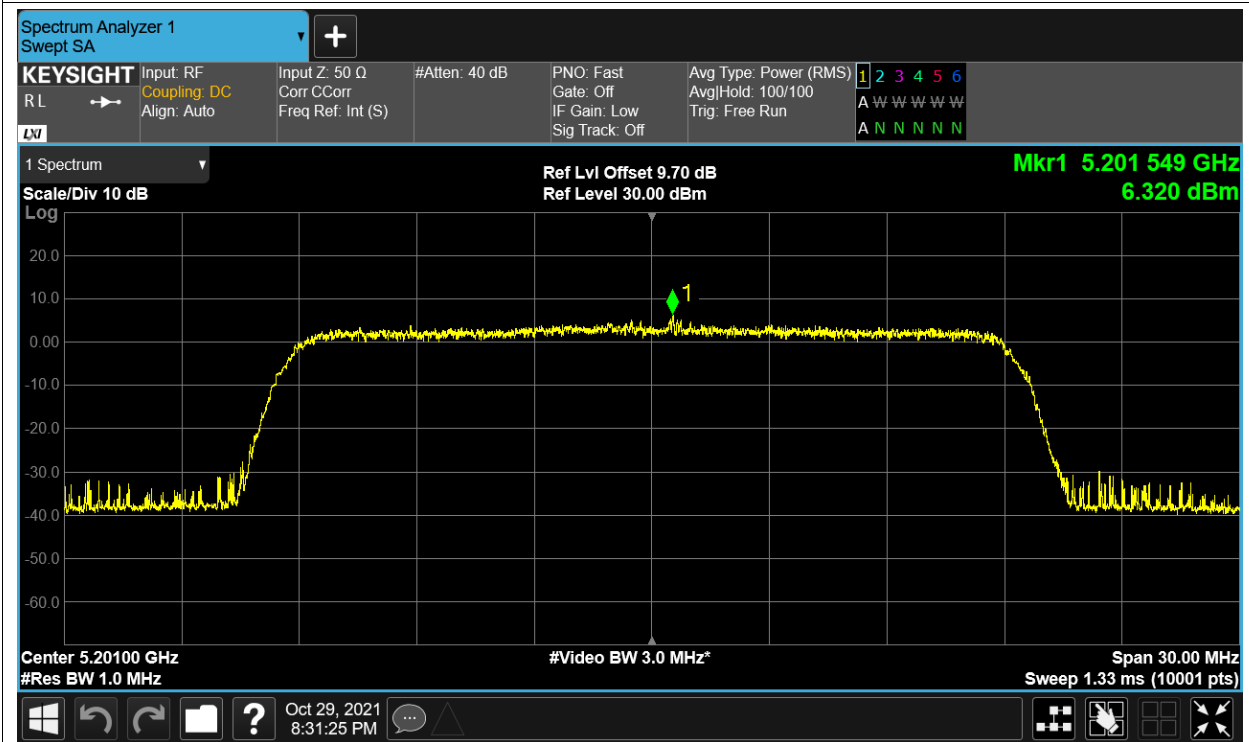

PSD NVNT 5.2G-20M-16QAM 5167MHz Ant1

PSD NVNT 5.2G-20M-16QAM 5201MHz Ant1

PSD NVNT 5.2G-20M-16QAM 5233MHz Ant1

PSD NVNT 5.2G-20M-QPSK 5167MHz Ant1

PSD NVNT 5.2G-20M-QPSK 5201MHz Ant1

PSD NVNT 5.2G-20M-QPSK 5233MHz Ant1