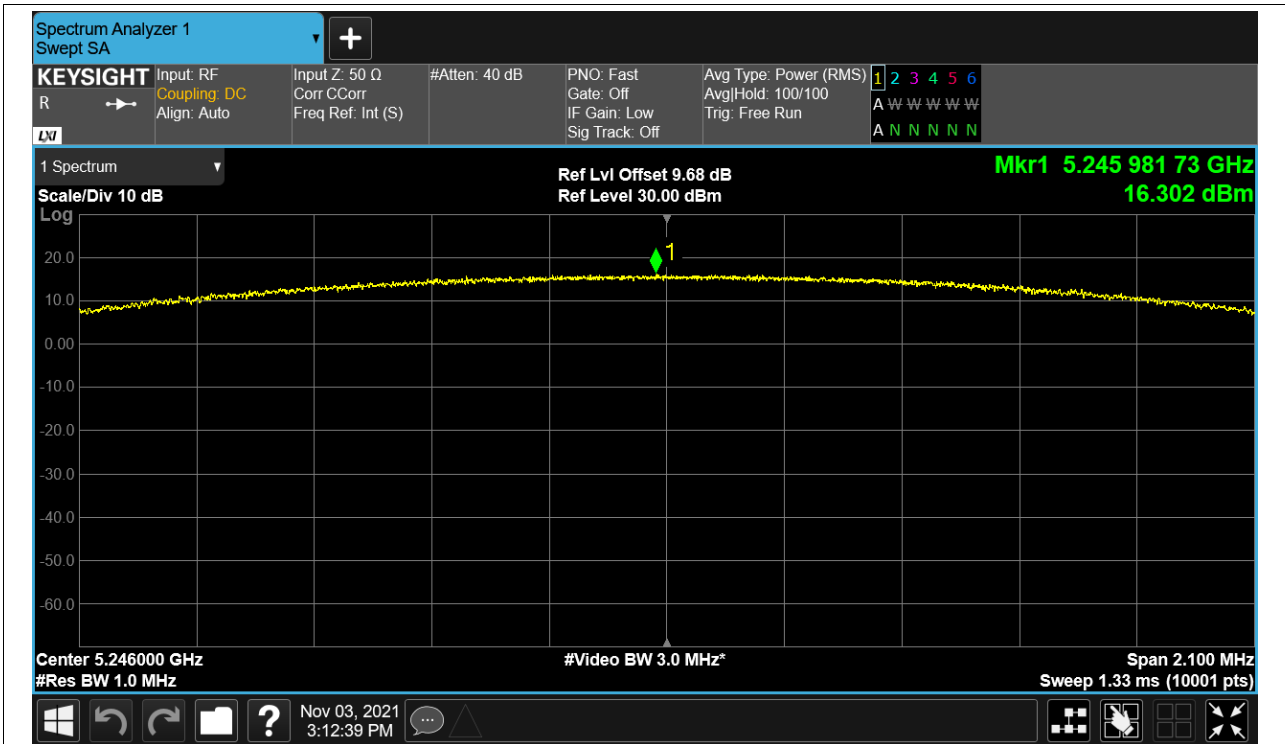

Test Graphs

PSD NVNT 5.2G-1.4M-16QAM 5154MHz Ant1

PSD NVNT 5.2G-1.4M-16QAM 5201MHz Ant1

PSD NVNT 5.2G-1.4M-16QAM 5246MHz Ant1

PSD NVNT 5.2G-1.4M-QPSK 5154MHz Ant1

PSD NVNT 5.2G-1.4M-QPSK 5201MHz Ant1

PSD NVNT 5.2G-1.4M-QPSK 5246MHz Ant1

PSD NVNT 5.2G-10M-16QAM 5157MHz Ant1

PSD NVNT 5.2G-10M-16QAM 5201MHz Ant1

PSD NVNT 5.2G-10M-16QAM 5243MHz Ant1

PSD NVNT 5.2G-10M-QPSK 5157MHz Ant1

PSD NVNT 5.2G-10M-QPSK 5201MHz Ant1

PSD NVNT 5.2G-10M-QPSK 5243MHz Ant1