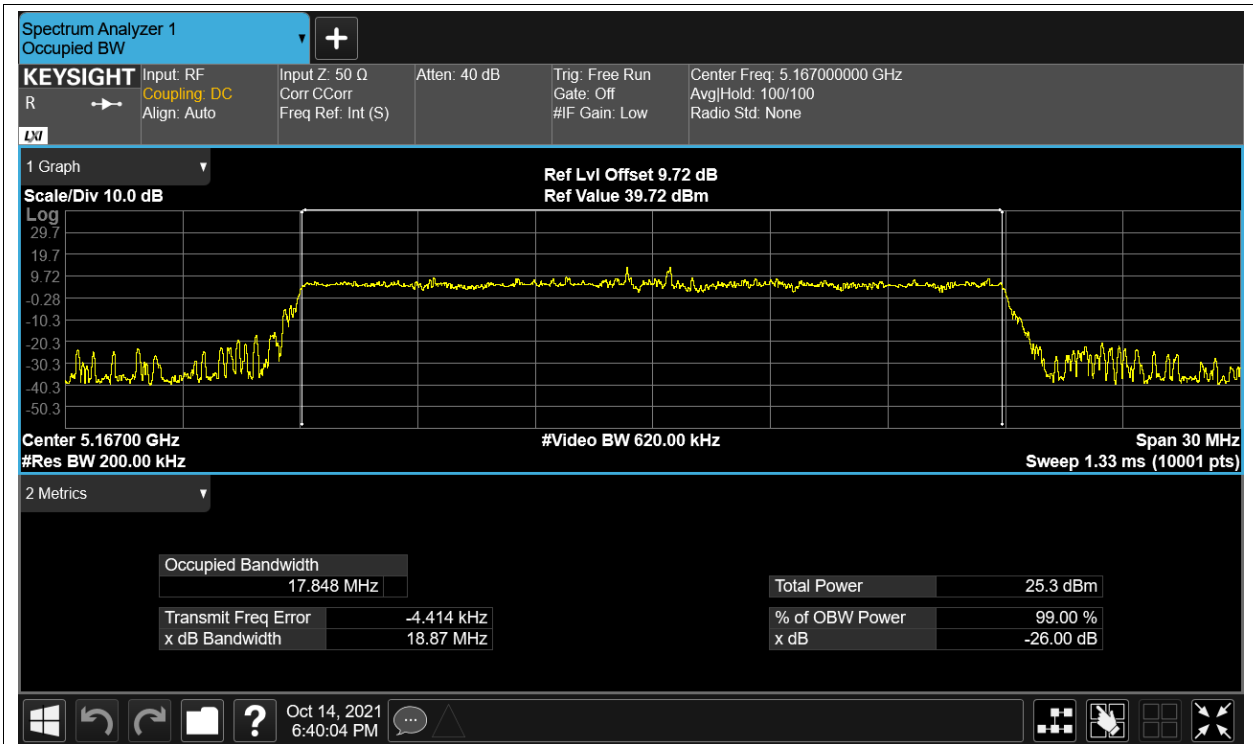

OBW NVNT 5.2G-10M-QPSK 5157MHz Ant1

OBW NVNT 5.2G-10M-QPSK 5201MHz Ant1

OBW NVNT 5.2G-10M-QPSK 5243MHz Ant1

OBW NVNT 5.2G-20M-16QAM 5167MHz Ant1

OBW NVNT 5.2G-20M-16QAM 5201MHz Ant1

OBW NVNT 5.2G-20M-16QAM 5233MHz Ant1