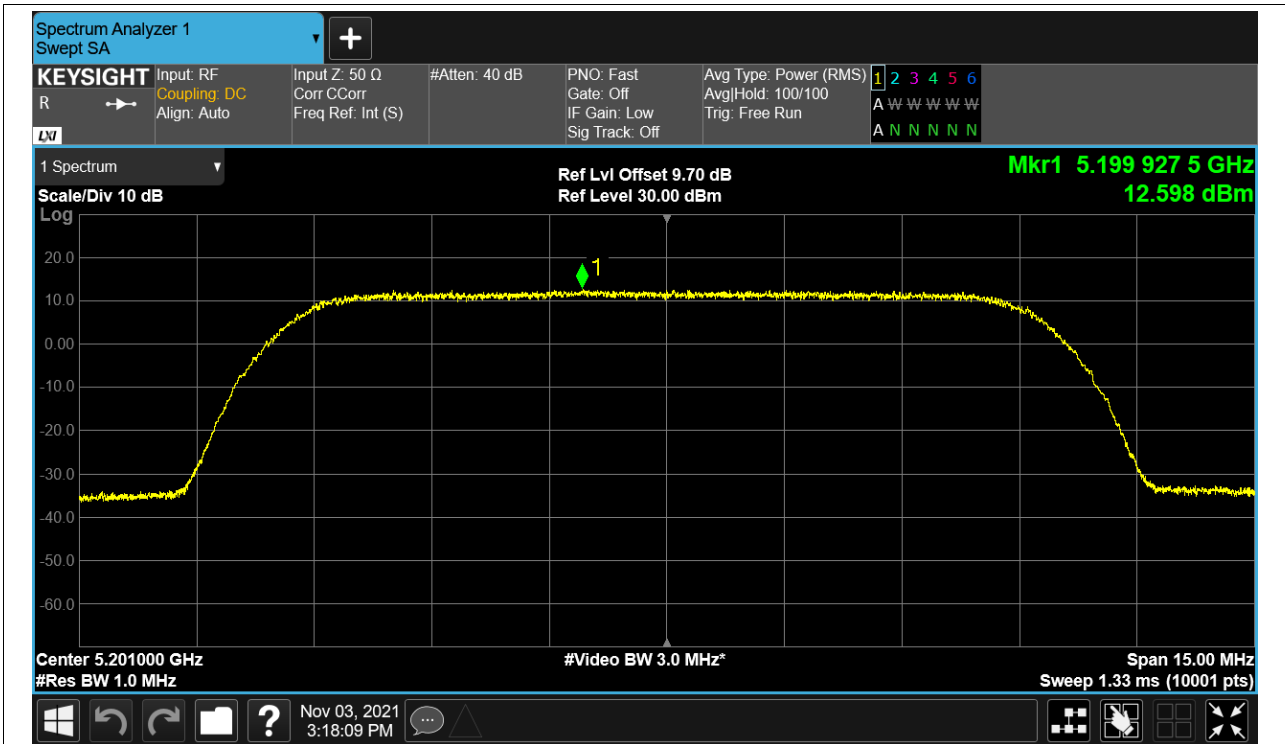

PSD NVNT 5.2G-10M-16QAM 5157MHz Ant1

PSD NVNT 5.2G-10M-16QAM 5201MHz Ant1

PSD NVNT 5.2G-10M-16QAM 5243MHz Ant1

PSD NVNT 5.2G-10M-QPSK 5157MHz Ant1

PSD NVNT 5.2G-10M-QPSK 5201MHz Ant1

PSD NVNT 5.2G-10M-QPSK 5243MHz Ant1

PSD NVNT 5.2G-20M-16QAM 5167MHz Ant1

PSD NVNT 5.2G-20M-16QAM 5201MHz Ant1

PSD NVNT 5.2G-20M-16QAM 5233MHz Ant1

PSD NVNT 5.2G-20M-QPSK 5167MHz Ant1

PSD NVNT 5.2G-20M-QPSK 5201MHz Ant1

PSD NVNT 5.2G-20M-QPSK 5233MHz Ant1