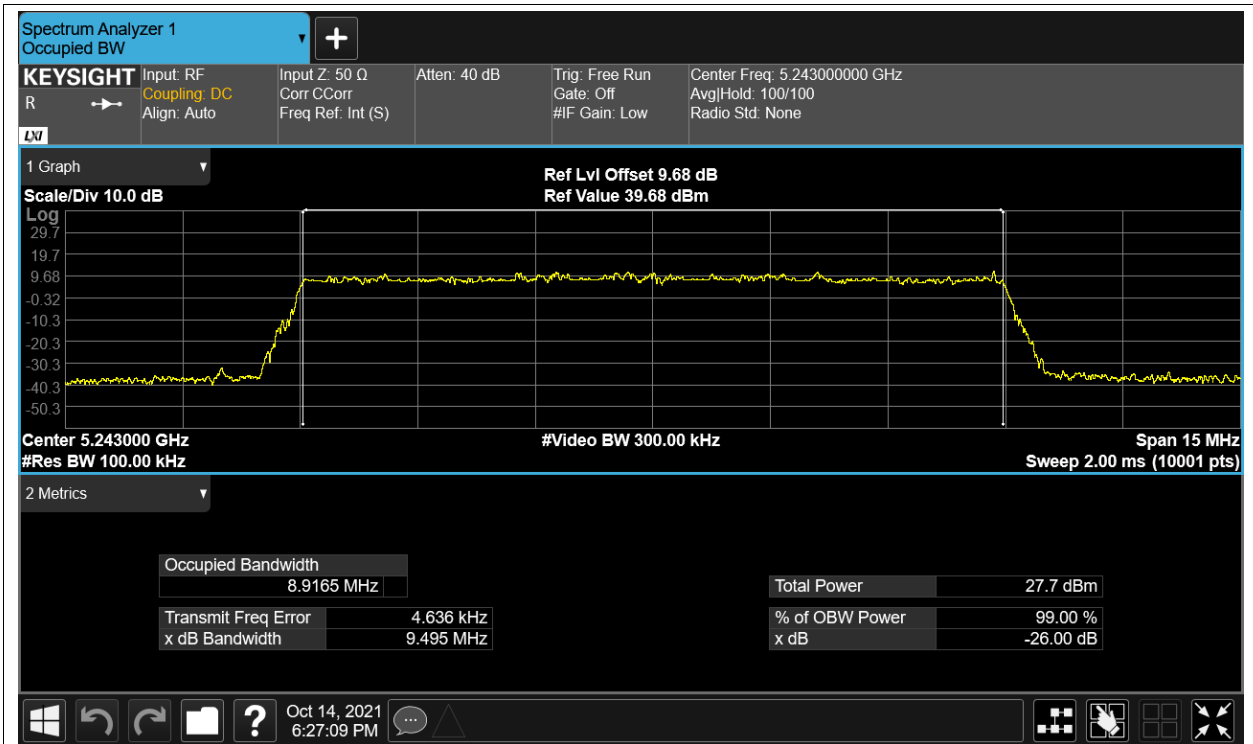

Note: EIRP = Total Power + ANT Gain, because EIRP is less than 21dBm, it meets the antenna elevation requirements

Occupied Channel Bandwidth

Condition	Mode	Frequency (MHz)	Antenna	99% OBW (MHz)
NVNT	5.2G-1.4M-16QAM	5154	Ant1	1.112463099
NVNT	5.2G-1.4M-16QAM	5201	Ant1	1.114668955
NVNT	5.2G-1.4M-16QAM	5246	Ant1	1.114780375
NVNT	5.2G-1.4M-QPSK	5154	Ant1	1.114754592
NVNT	5.2G-1.4M-QPSK	5201	Ant1	1.114953635
NVNT	5.2G-1.4M-QPSK	5246	Ant1	1.115106953
NVNT	5.2G-10M-16QAM	5157	Ant1	8.922902848
NVNT	5.2G-10M-16QAM	5201	Ant1	8.912356772
NVNT	5.2G-10M-16QAM	5243	Ant1	8.916522539
NVNT	5.2G-10M-QPSK	5157	Ant1	8.925840032
NVNT	5.2G-10M-QPSK	5201	Ant1	8.943181642
NVNT	5.2G-10M-QPSK	5243	Ant1	8.929003604
NVNT	5.2G-20M-16QAM	5167	Ant1	17.84791454
NVNT	5.2G-20M-16QAM	5201	Ant1	17.8609305
NVNT	5.2G-20M-16QAM	5233	Ant1	17.85290862
NVNT	5.2G-20M-QPSK	5167	Ant1	17.85139175
NVNT	5.2G-20M-QPSK	5201	Ant1	17.84952166
NVNT	5.2G-20M-QPSK	5233	Ant1	17.86049762

OBW NVNT 5.2G-1.4M-QPSK 5154MHz Ant1

OBW NVNT 5.2G-1.4M-QPSK 5201MHz Ant1

OBW NVNT 5.2G-1.4M-QPSK 5246MHz Ant1

OBW NVNT 5.2G-10M-16QAM 5157MHz Ant1

OBW NVNT 5.2G-10M-16QAM 5201MHz Ant1

OBW NVNT 5.2G-10M-16QAM 5243MHz Ant1