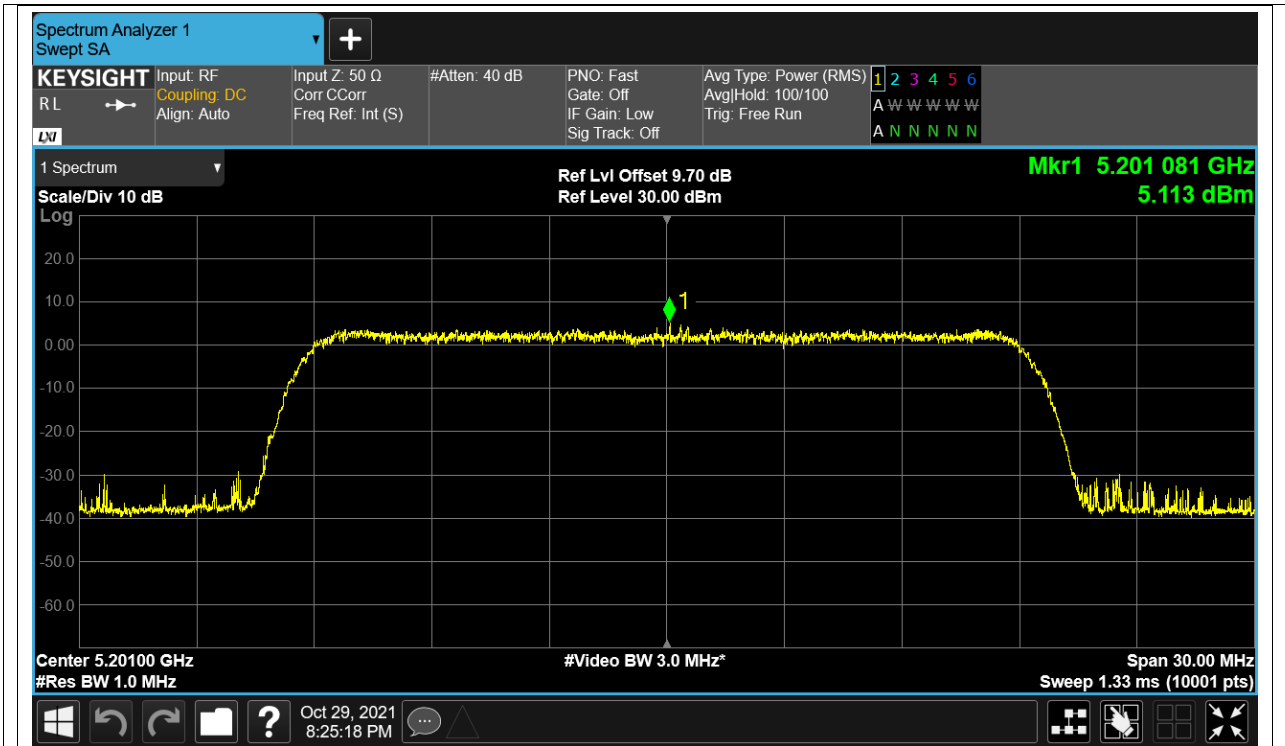

PSD NVNT 5.2G-20M-16QAM 5167MHz Ant1

PSD NVNT 5.2G-20M-16QAM 5201MHz Ant1

PSD NVNT 5.2G-20M-16QAM 5233MHz Ant1

PSD NVNT 5.2G-20M-QPSK 5167MHz Ant1

PSD NVNT 5.2G-20M-QPSK 5201MHz Ant1

PSD NVNT 5.2G-20M-QPSK 5233MHz Ant1