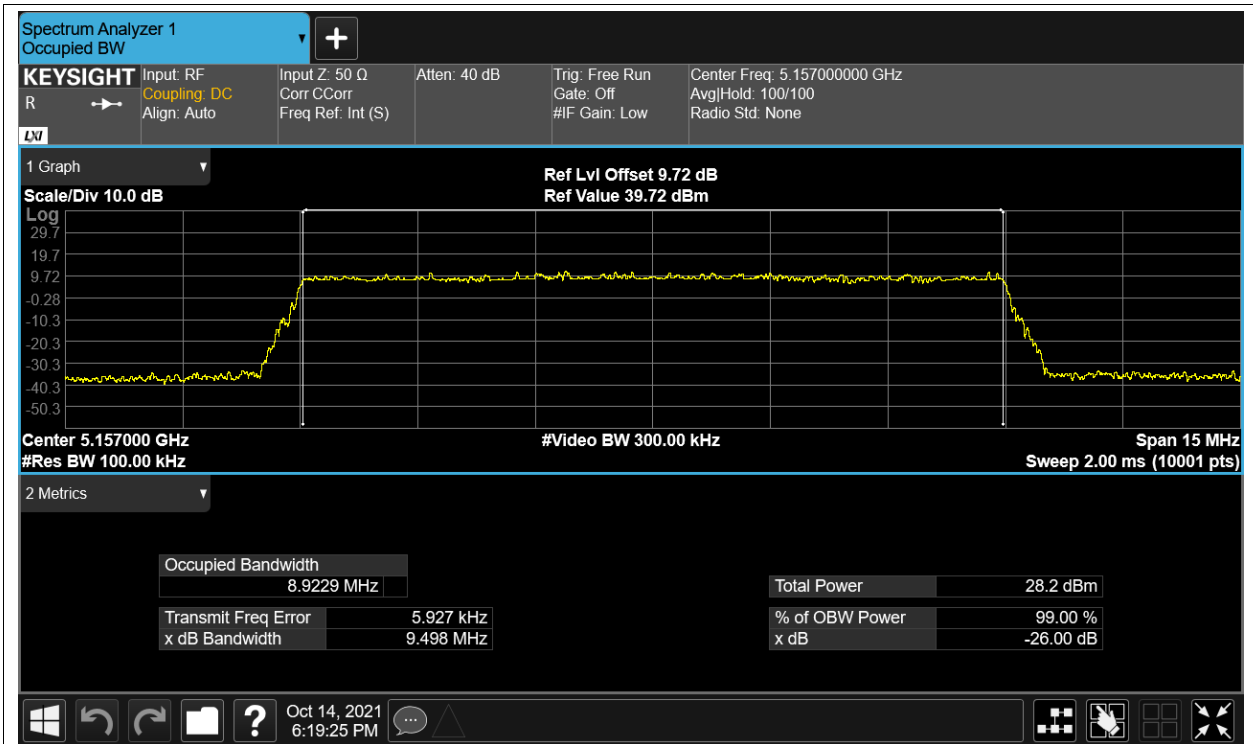

Note: EIRP = Total Power + ANT Gain, because EIRP is less than 21dBm, it meets the antenna elevation requirements

Occupied Channel Bandwidth

Condition	Mode	Frequency (MHz)	Antenna	99% OBW (MHz)
NVNT	5.2G-1.4M-16QAM	5154	Ant1	1.112463099
NVNT	5.2G-1.4M-16QAM	5201	Ant1	1.114668955
NVNT	5.2G-1.4M-16QAM	5246	Ant1	1.114780375
NVNT	5.2G-1.4M-QPSK	5154	Ant1	1.114754592
NVNT	5.2G-1.4M-QPSK	5201	Ant1	1.114953635
NVNT	5.2G-1.4M-QPSK	5246	Ant1	1.115106953
NVNT	5.2G-10M-16QAM	5157	Ant1	8.922902848
NVNT	5.2G-10M-16QAM	5201	Ant1	8.912356772
NVNT	5.2G-10M-16QAM	5243	Ant1	8.916522539
NVNT	5.2G-10M-QPSK	5157	Ant1	8.925840032
NVNT	5.2G-10M-QPSK	5201	Ant1	8.943181642
NVNT	5.2G-10M-QPSK	5243	Ant1	8.929003604
NVNT	5.2G-20M-16QAM	5167	Ant1	17.84791454
NVNT	5.2G-20M-16QAM	5201	Ant1	17.8609305
NVNT	5.2G-20M-16QAM	5233	Ant1	17.85290862
NVNT	5.2G-20M-QPSK	5167	Ant1	17.85139175
NVNT	5.2G-20M-QPSK	5201	Ant1	17.84952166
NVNT	5.2G-20M-QPSK	5233	Ant1	17.86049762

OBW NVNT 5.2G-1.4M-QPSK 5154MHz Ant1

OBW NVNT 5.2G-1.4M-QPSK 5201MHz Ant1

OBW NVNT 5.2G-1.4M-QPSK 5246MHz Ant1

OBW NVNT 5.2G-10M-16QAM 5157MHz Ant1

OBW NVNT 5.2G-10M-16QAM 5201MHz Ant1

OBW NVNT 5.2G-10M-16QAM 5243MHz Ant1