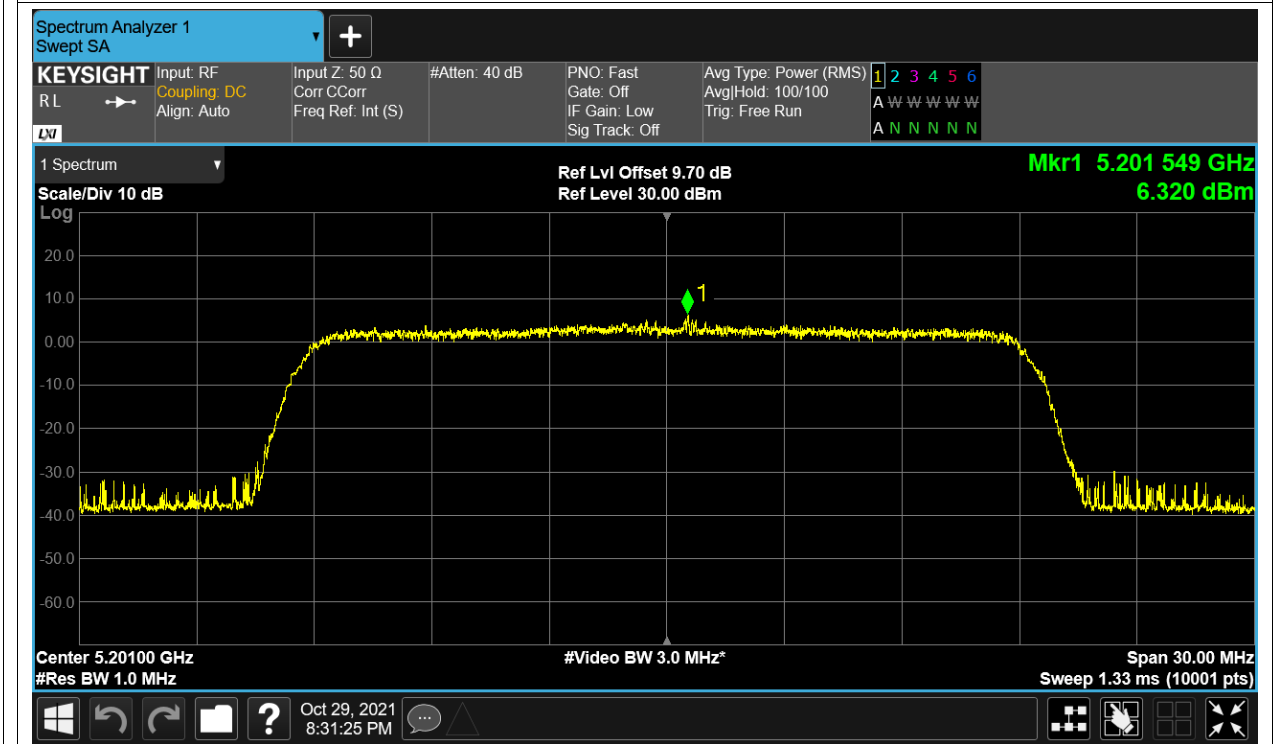

PSD NVNT 5.2G-20M-16QAM 5167MHz Ant1

PSD NVNT 5.2G-20M-16QAM 5201MHz Ant1

PSD NVNT 5.2G-20M-16QAM 5233MHz Ant1

PSD NVNT 5.2G-20M-QPSK 5167MHz Ant1

PSD NVNT 5.2G-20M-QPSK 5201MHz Ant1

PSD NVNT 5.2G-20M-QPSK 5233MHz Ant1