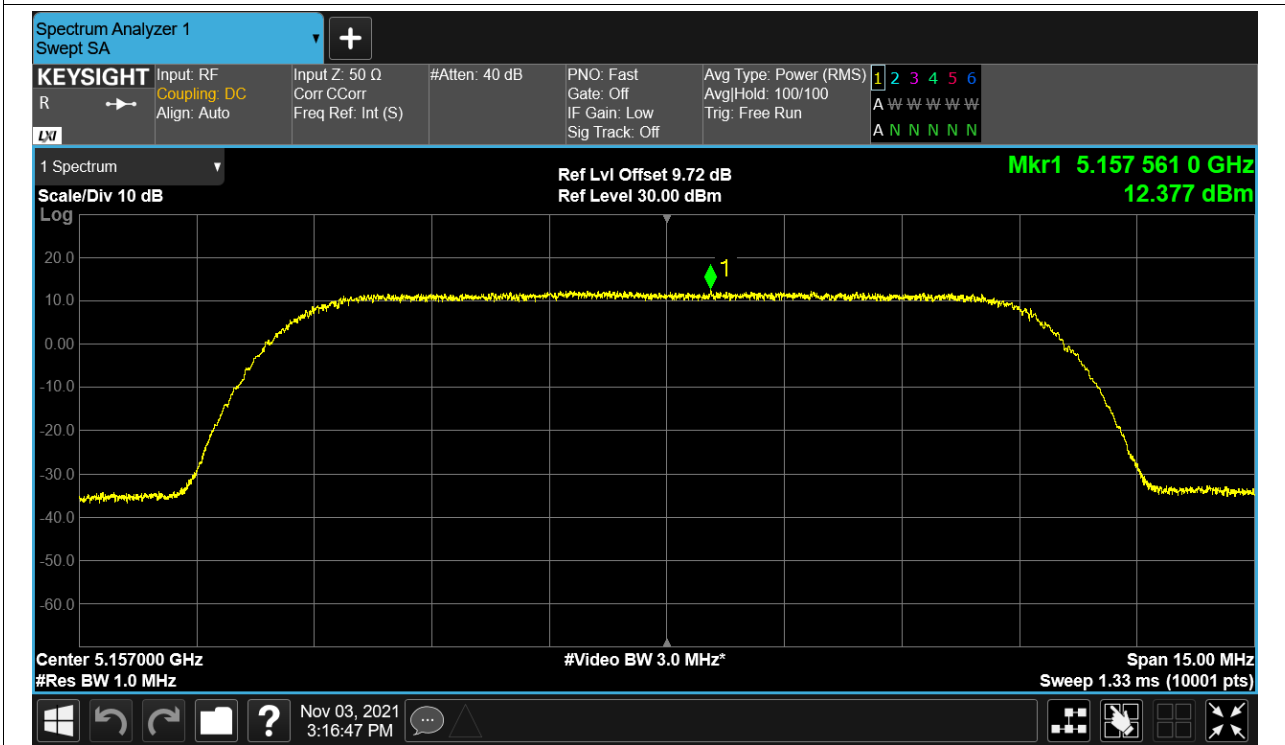

PSD NVNT 5.2G-10M-16QAM 5157MHz Ant1

PSD NVNT 5.2G-10M-16QAM 5201MHz Ant1

PSD NVNT 5.2G-10M-16QAM 5243MHz Ant1

PSD NVNT 5.2G-10M-QPSK 5157MHz Ant1

PSD NVNT 5.2G-10M-QPSK 5201MHz Ant1

PSD NVNT 5.2G-10M-QPSK 5243MHz Ant1