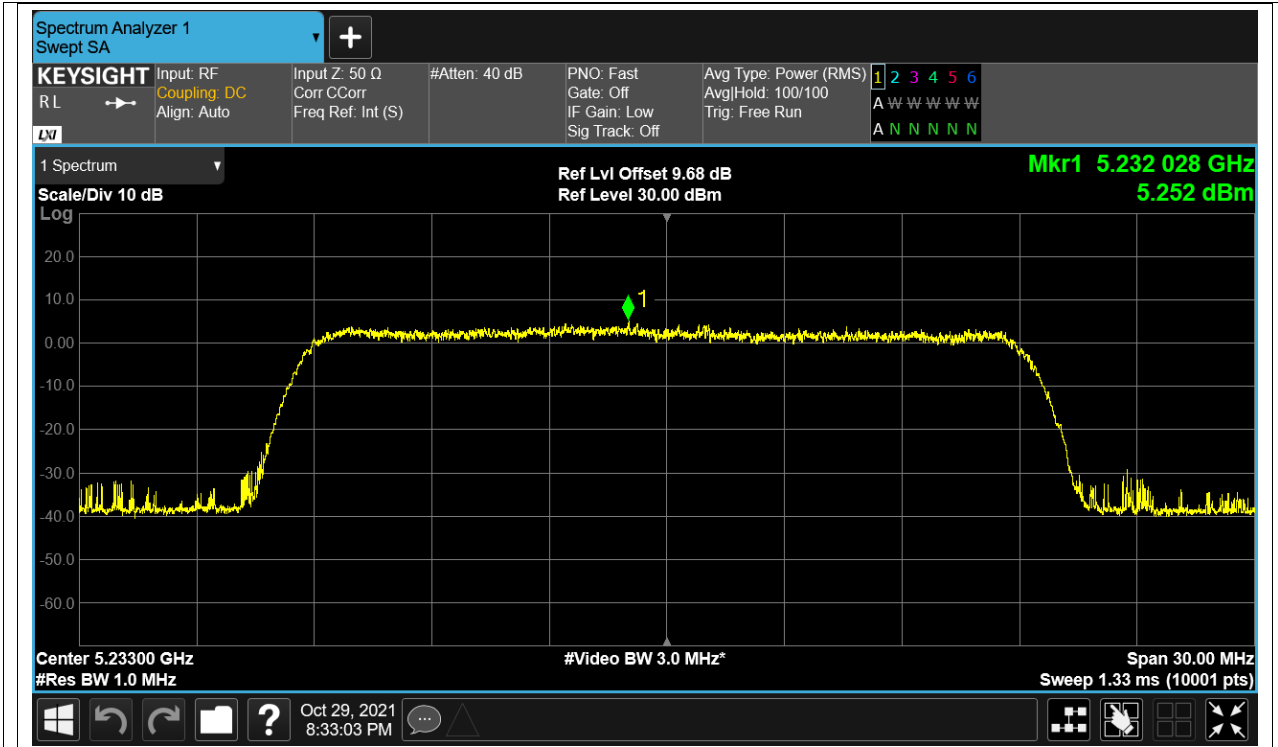

PSD NVNT 5.2G-20M-16QAM 5167MHz Ant1

PSD NVNT 5.2G-20M-16QAM 5201MHz Ant1

PSD NVNT 5.2G-20M-16QAM 5233MHz Ant1

PSD NVNT 5.2G-20M-QPSK 5167MHz Ant1

PSD NVNT 5.2G-20M-QPSK 5201MHz Ant1

PSD NVNT 5.2G-20M-QPSK 5233MHz Ant1