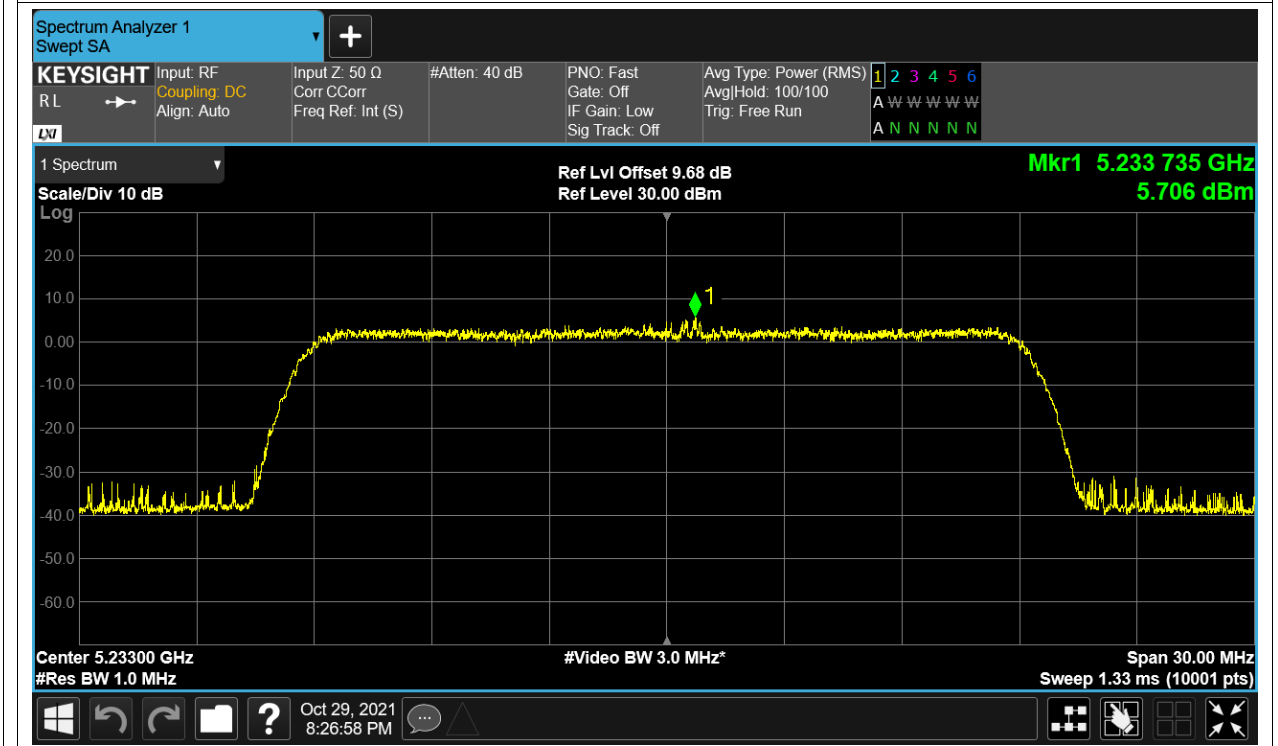

PSD NVNT 5.2G-20M-16QAM 5167MHz Ant1

PSD NVNT 5.2G-20M-16QAM 5201MHz Ant1

PSD NVNT 5.2G-20M-16QAM 5233MHz Ant1

PSD NVNT 5.2G-20M-QPSK 5167MHz Ant1

PSD NVNT 5.2G-20M-QPSK 5201MHz Ant1

PSD NVNT 5.2G-20M-QPSK 5233MHz Ant1