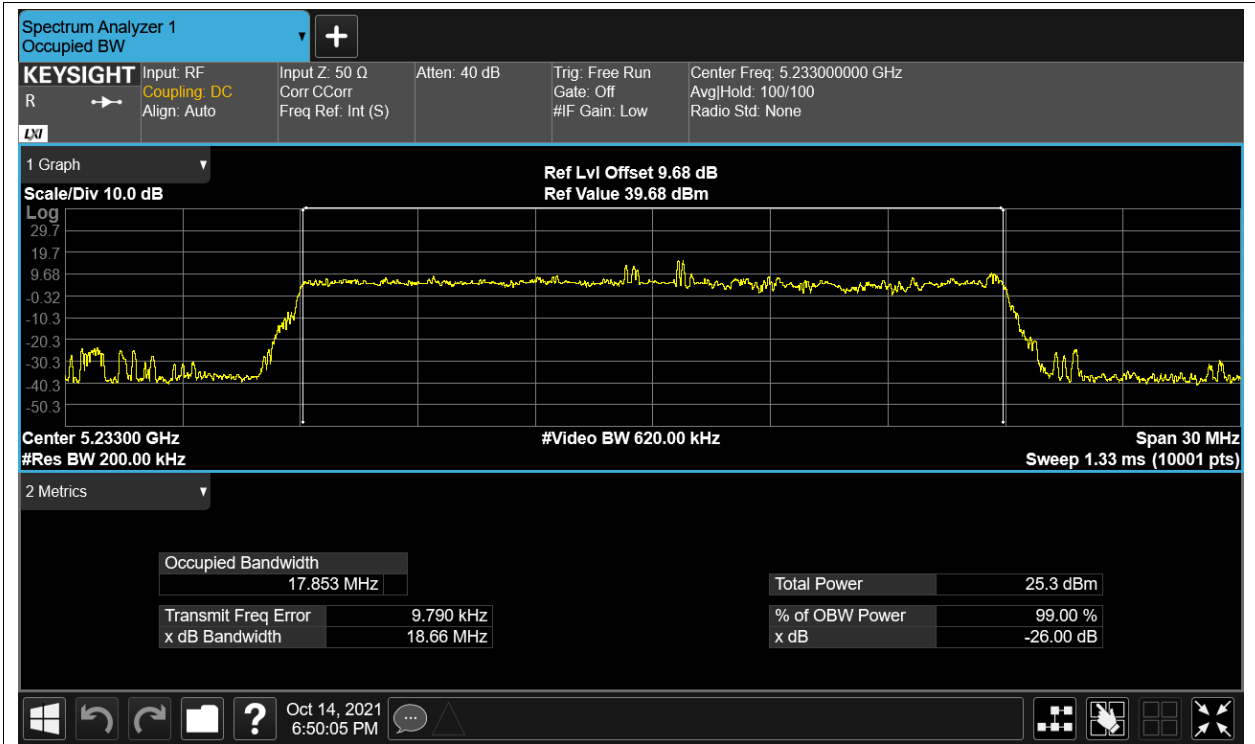

OBW NVNT 5.2G-10M-QPSK 5157MHz Ant1

OBW NVNT 5.2G-10M-QPSK 5201MHz Ant1

OBW NVNT 5.2G-10M-QPSK 5243MHz Ant1

OBW NVNT 5.2G-20M-16QAM 5167MHz Ant1

OBW NVNT 5.2G-20M-16QAM 5201MHz Ant1

OBW NVNT 5.2G-20M-16QAM 5233MHz Ant1