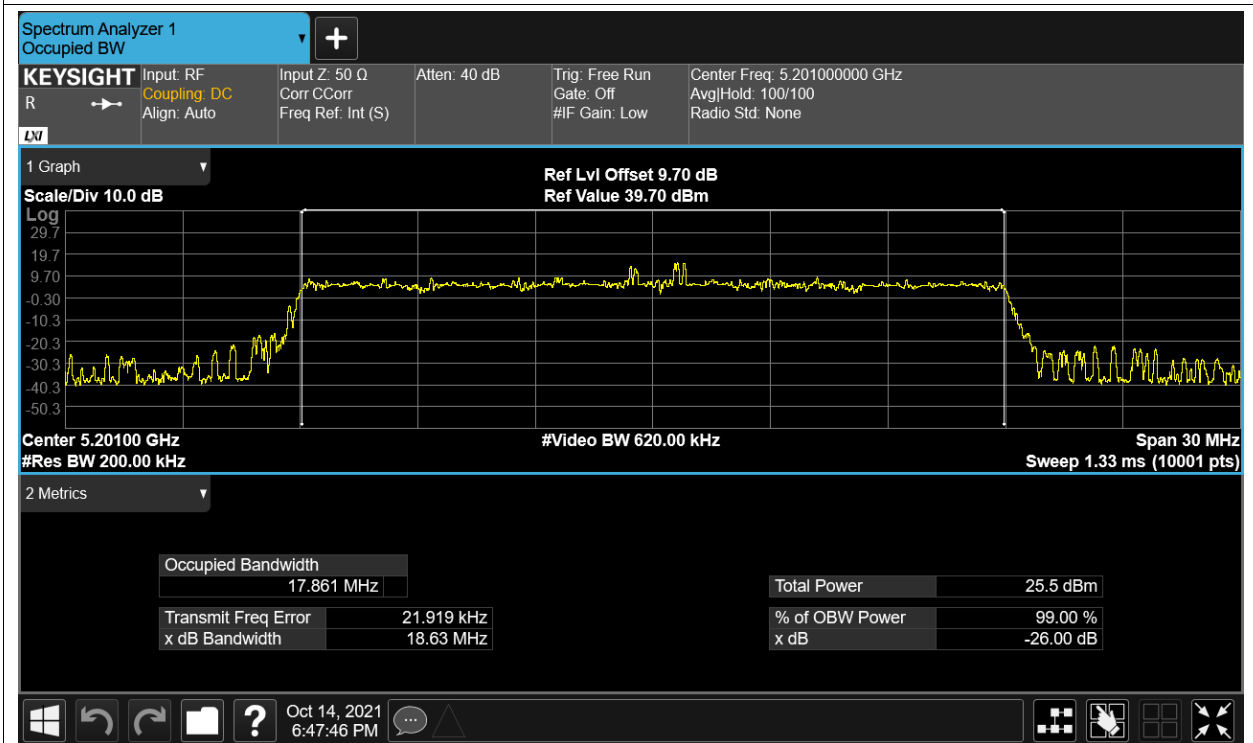

OBW NVNT 5.2G-10M-QPSK 5157MHz Ant1

OBW NVNT 5.2G-10M-QPSK 5201MHz Ant1

OBW NVNT 5.2G-10M-QPSK 5243MHz Ant1

OBW NVNT 5.2G-20M-16QAM 5167MHz Ant1

OBW NVNT 5.2G-20M-16QAM 5201MHz Ant1

OBW NVNT 5.2G-20M-16QAM 5233MHz Ant1