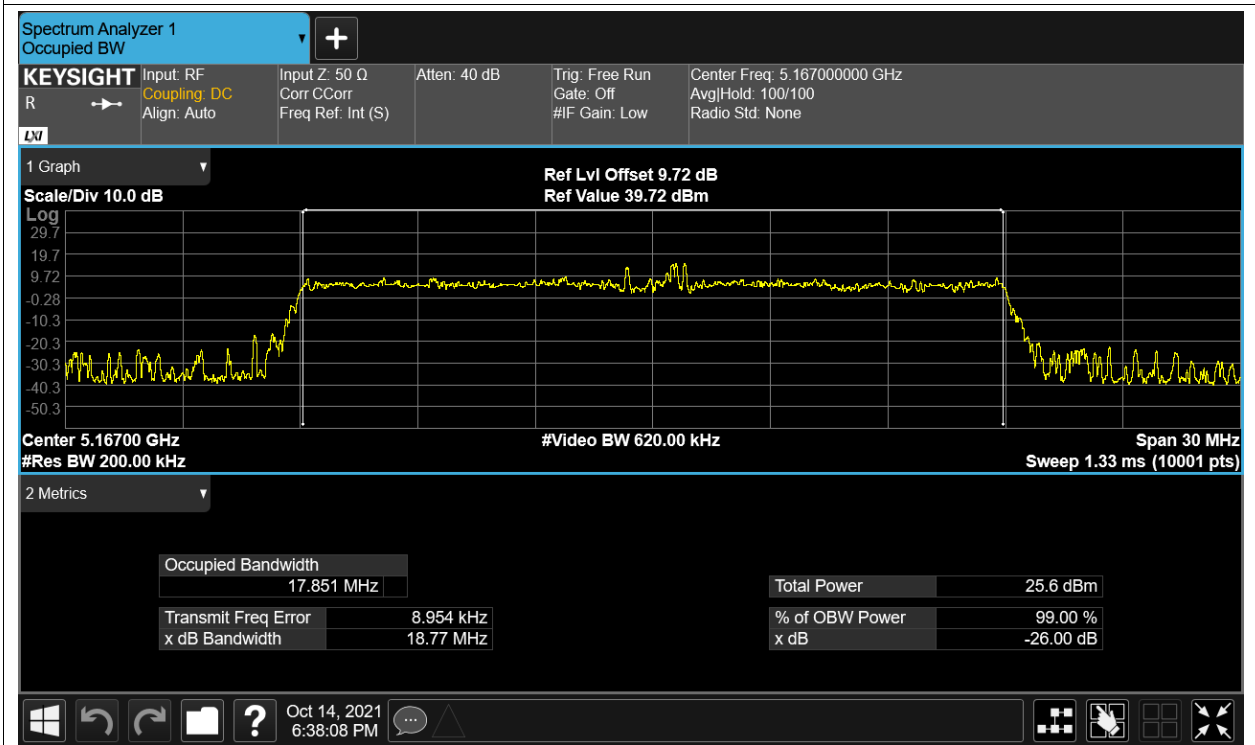

OBW NVNT 5.2G-20M-QPSK 5167MHz Ant1