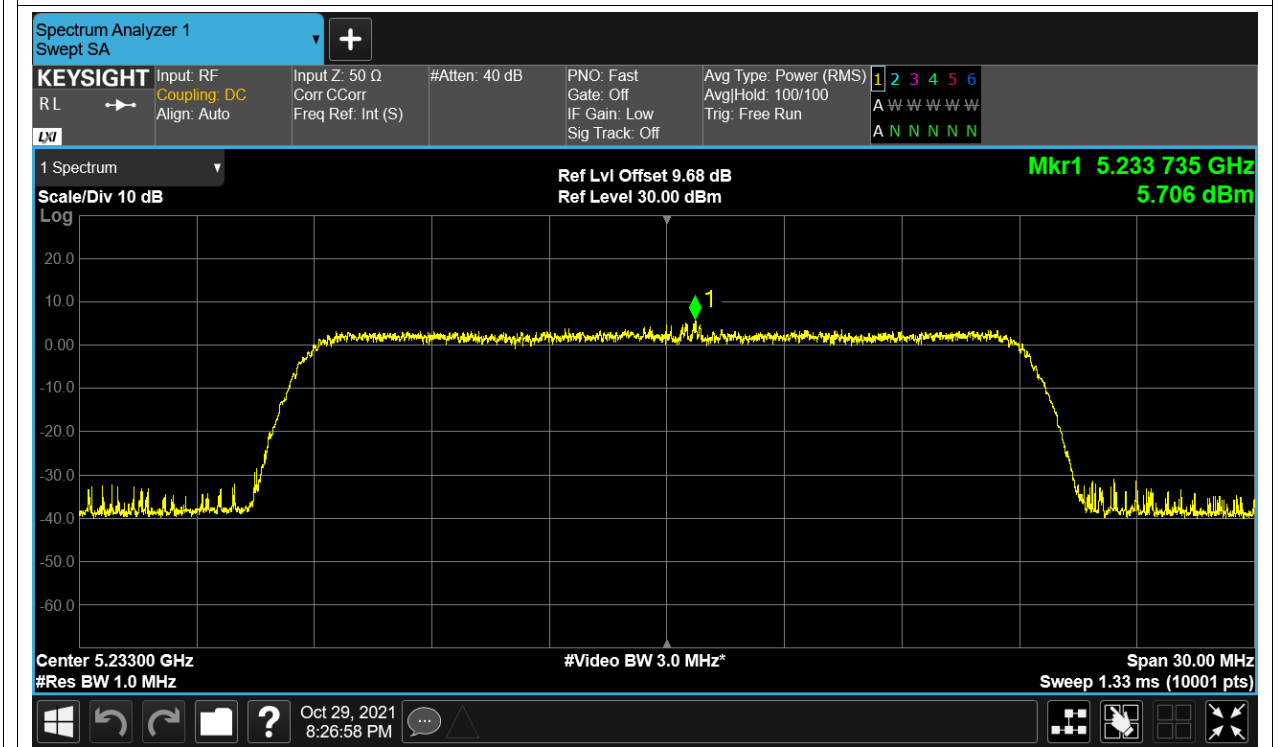

PSD NVNT 5.2G-20M-16QAM 5167MHz Ant1

PSD NVNT 5.2G-20M-16QAM 5201MHz Ant1

PSD NVNT 5.2G-20M-16QAM 5233MHz Ant1

PSD NVNT 5.2G-20M-QPSK 5167MHz Ant1

PSD NVNT 5.2G-20M-QPSK 5201MHz Ant1

PSD NVNT 5.2G-20M-QPSK 5233MHz Ant1