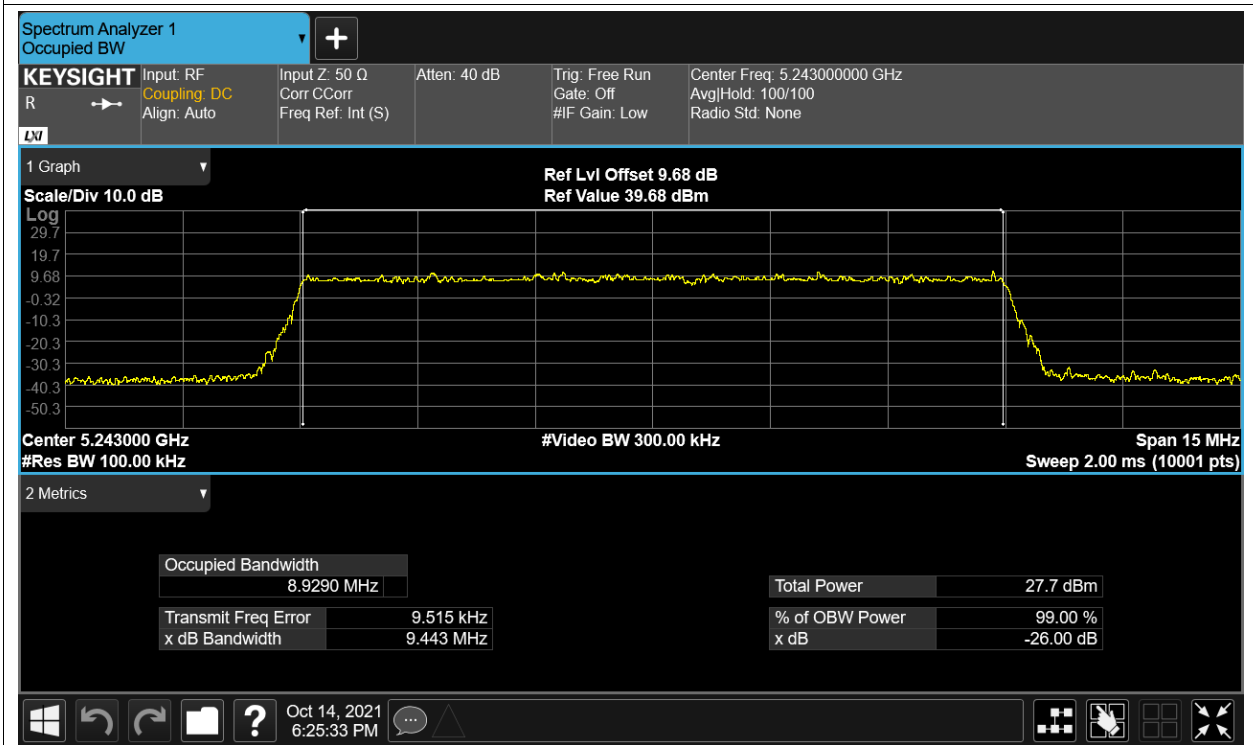

OBW NVNT 5.2G-10M-QPSK 5243MHz Ant1