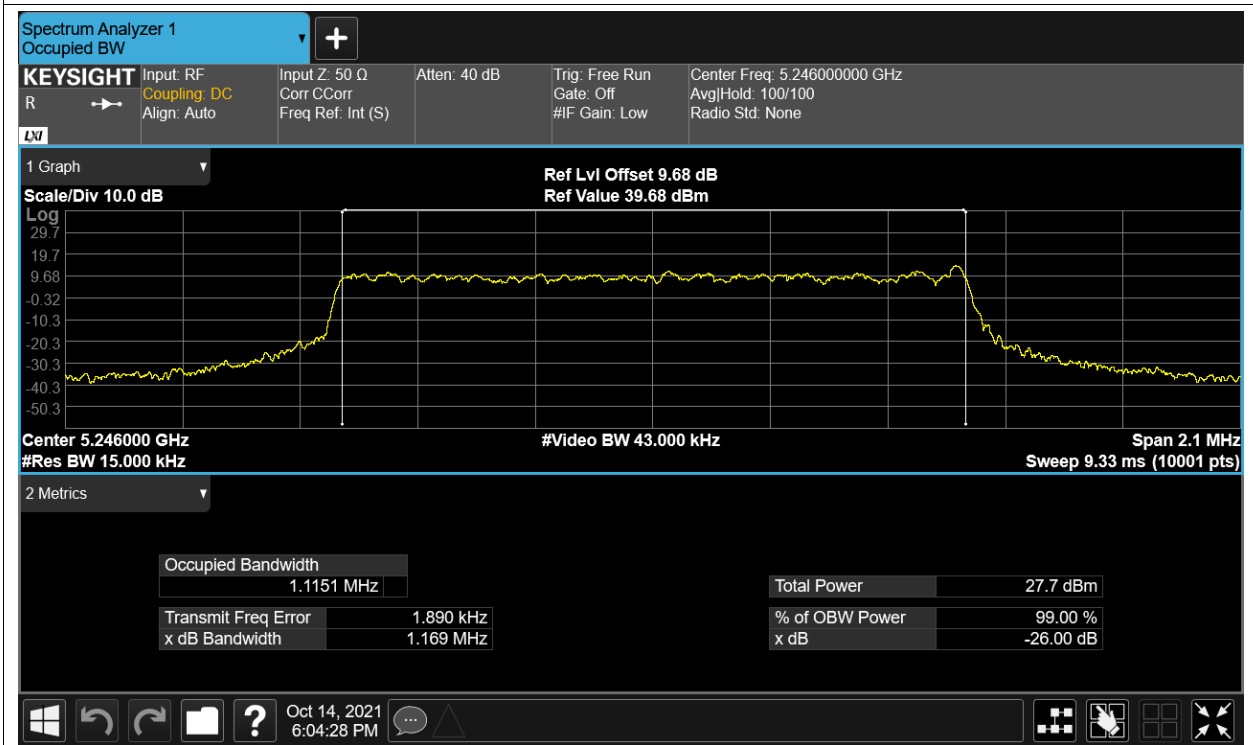

Note: EIRP = Total Power + ANT Gain, because EIRP is less than 21dBm, it meets the antenna elevation requirements

Occupied Channel Bandwidth

Condition	Mode	Frequency (MHz)	Antenna	99% OBW (MHz)
NVNT	5.2G-1.4M-16QAM	5154	Ant1	1.112463099
NVNT	5.2G-1.4M-16QAM	5201	Ant1	1.114668955
NVNT	5.2G-1.4M-16QAM	5246	Ant1	1.114780375
NVNT	5.2G-1.4M-QPSK	5154	Ant1	1.114754592
NVNT	5.2G-1.4M-QPSK	5201	Ant1	1.114953635
NVNT	5.2G-1.4M-QPSK	5246	Ant1	1.115106953
NVNT	5.2G-10M-16QAM	5157	Ant1	8.922902848
NVNT	5.2G-10M-16QAM	5201	Ant1	8.912356772
NVNT	5.2G-10M-16QAM	5243	Ant1	8.916522539
NVNT	5.2G-10M-QPSK	5157	Ant1	8.925840032
NVNT	5.2G-10M-QPSK	5201	Ant1	8.943181642
NVNT	5.2G-10M-QPSK	5243	Ant1	8.929003604
NVNT	5.2G-20M-16QAM	5167	Ant1	17.84791454
NVNT	5.2G-20M-16QAM	5201	Ant1	17.8609305
NVNT	5.2G-20M-16QAM	5233	Ant1	17.85290862
NVNT	5.2G-20M-QPSK	5167	Ant1	17.85139175
NVNT	5.2G-20M-QPSK	5201	Ant1	17.84952166
NVNT	5.2G-20M-QPSK	5233	Ant1	17.86049762

OBW NVNT 5.2G-1.4M-QPSK 5154MHz Ant1

OBW NVNT 5.2G-1.4M-QPSK 5201MHz Ant1

OBW NVNT 5.2G-1.4M-QPSK 5246MHz Ant1

OBW NVNT 5.2G-10M-16QAM 5157MHz Ant1

OBW NVNT 5.2G-10M-16QAM 5201MHz Ant1

OBW NVNT 5.2G-10M-16QAM 5243MHz Ant1