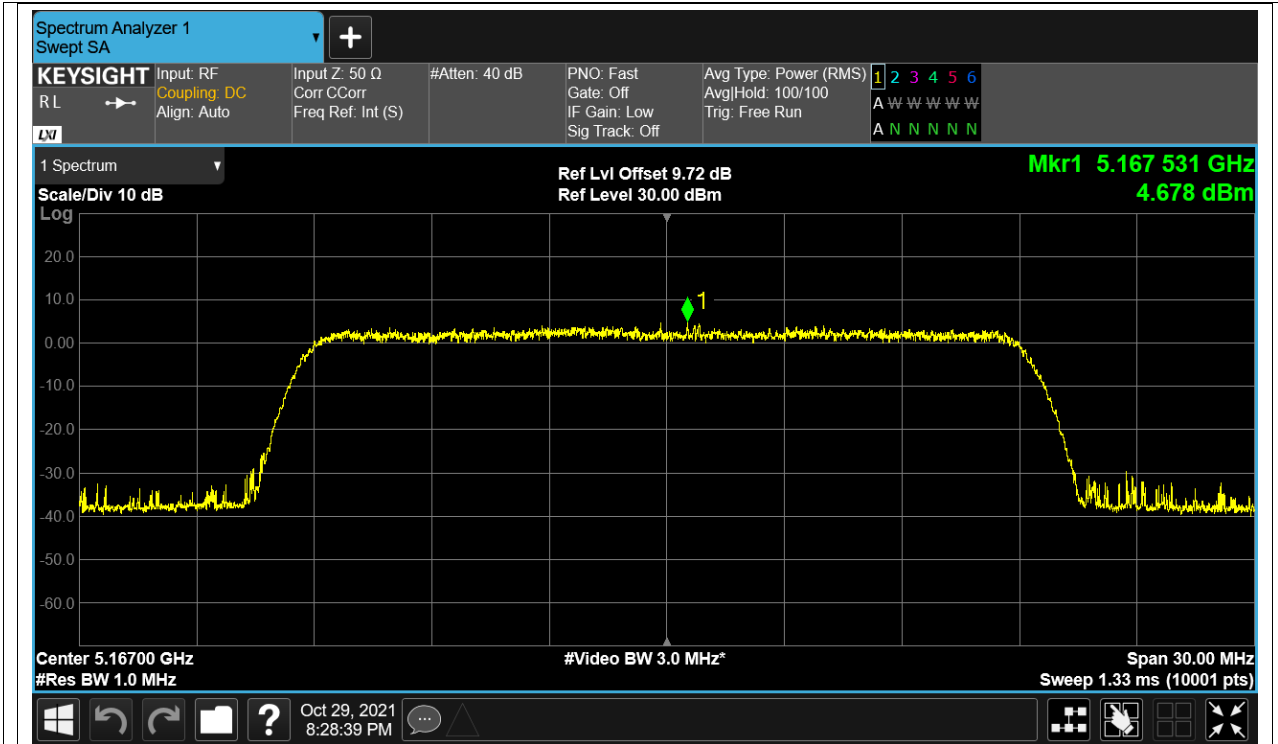

PSD NVNT 5.2G-20M-16QAM 5167MHz Ant1