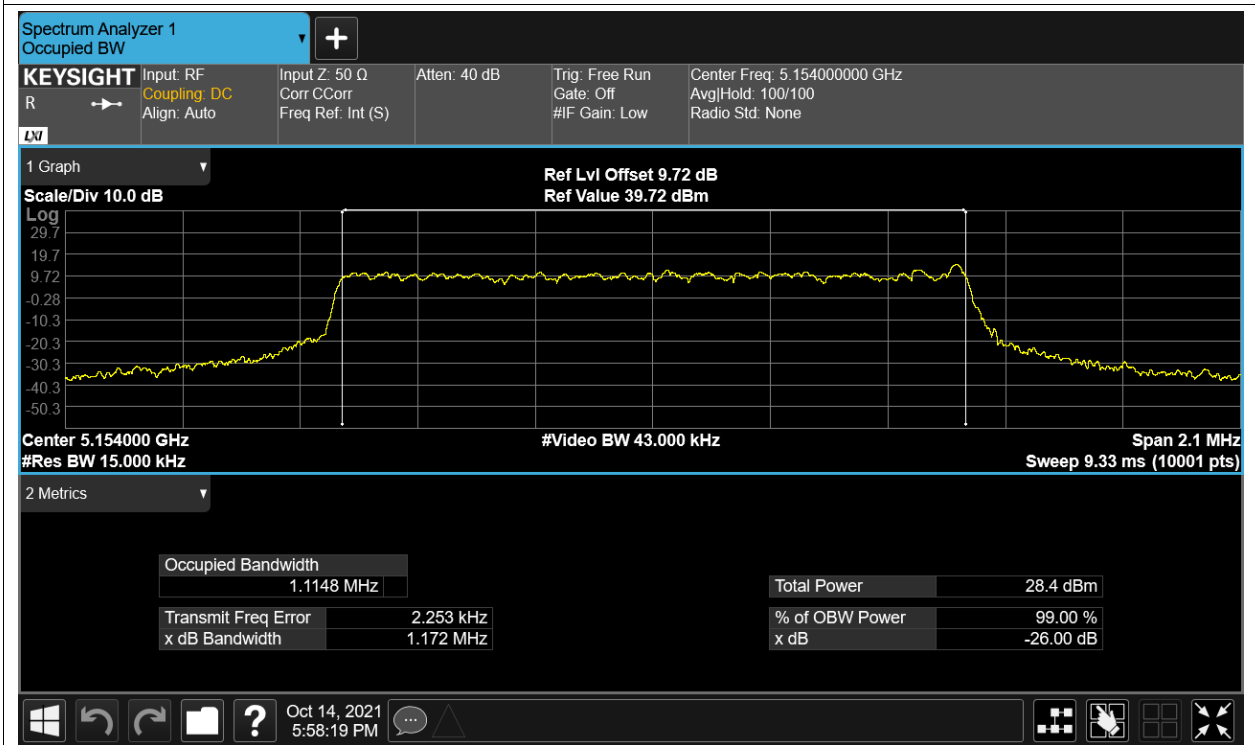

Note: EIRP = Total Power + ANT Gain, because EIRP is less than 21dBm, it meets the antenna elevation requirements

Occupied Channel Bandwidth

Condition	Mode	Frequency (MHz)	Antenna	99% OBW (MHz)
NVNT	5.2G-1.4M-16QAM	5154	Ant1	1.112463099
NVNT	5.2G-1.4M-16QAM	5201	Ant1	1.114668955
NVNT	5.2G-1.4M-16QAM	5246	Ant1	1.114780375
NVNT	5.2G-1.4M-QPSK	5154	Ant1	1.114754592
NVNT	5.2G-1.4M-QPSK	5201	Ant1	1.114953635
NVNT	5.2G-1.4M-QPSK	5246	Ant1	1.115106953
NVNT	5.2G-10M-16QAM	5157	Ant1	8.922902848
NVNT	5.2G-10M-16QAM	5201	Ant1	8.912356772
NVNT	5.2G-10M-16QAM	5243	Ant1	8.916522539
NVNT	5.2G-10M-QPSK	5157	Ant1	8.925840032
NVNT	5.2G-10M-QPSK	5201	Ant1	8.943181642
NVNT	5.2G-10M-QPSK	5243	Ant1	8.929003604
NVNT	5.2G-20M-16QAM	5167	Ant1	17.84791454
NVNT	5.2G-20M-16QAM	5201	Ant1	17.8609305
NVNT	5.2G-20M-16QAM	5233	Ant1	17.85290862
NVNT	5.2G-20M-QPSK	5167	Ant1	17.85139175
NVNT	5.2G-20M-QPSK	5201	Ant1	17.84952166
NVNT	5.2G-20M-QPSK	5233	Ant1	17.86049762

OBW NVNT 5.2G-1.4M-QPSK 5154MHz Ant1

OBW NVNT 5.2G-1.4M-QPSK 5201MHz Ant1

OBW NVNT 5.2G-1.4M-QPSK 5246MHz Ant1

OBW NVNT 5.2G-10M-16QAM 5157MHz Ant1

OBW NVNT 5.2G-10M-16QAM 5201MHz Ant1

OBW NVNT 5.2G-10M-16QAM 5243MHz Ant1