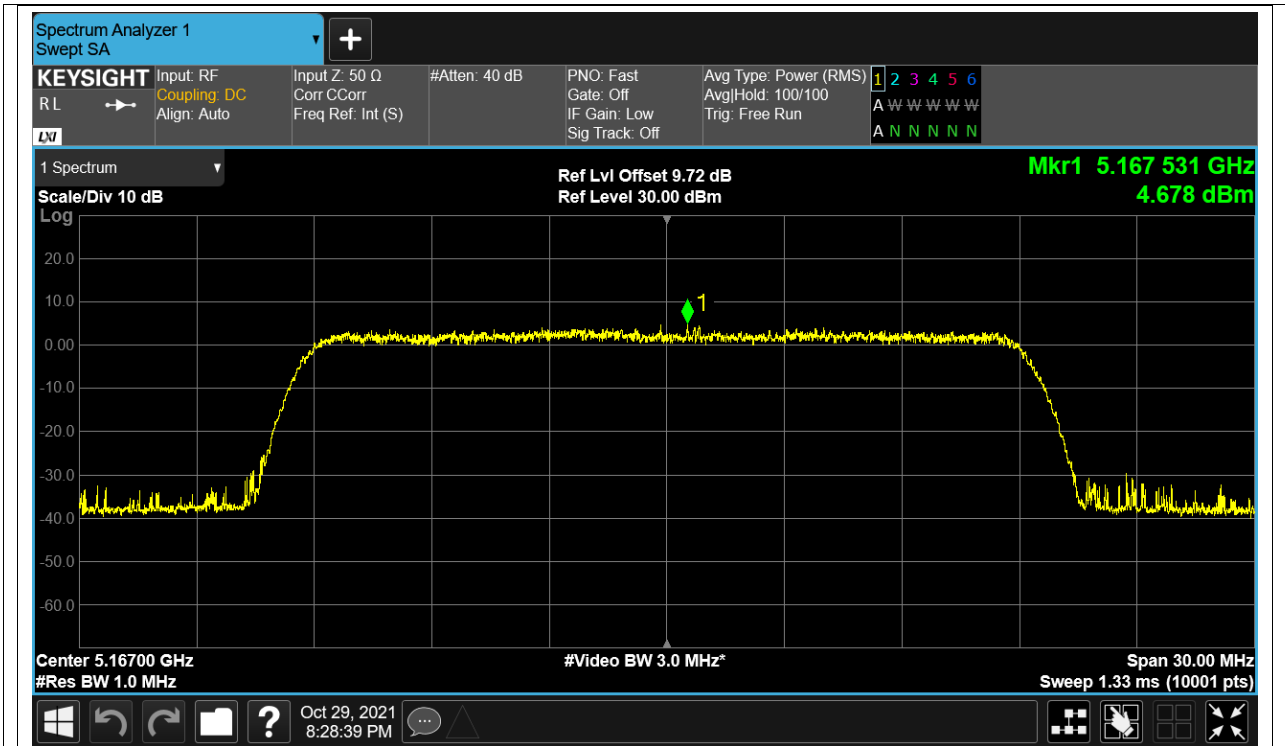

PSD NVNT 5.2G-20M-16QAM 5167MHz Ant1

PSD NVNT 5.2G-20M-16QAM 5201MHz Ant1

PSD NVNT 5.2G-20M-16QAM 5233MHz Ant1

PSD NVNT 5.2G-20M-QPSK 5167MHz Ant1

PSD NVNT 5.2G-20M-QPSK 5201MHz Ant1

PSD NVNT 5.2G-20M-QPSK 5233MHz Ant1