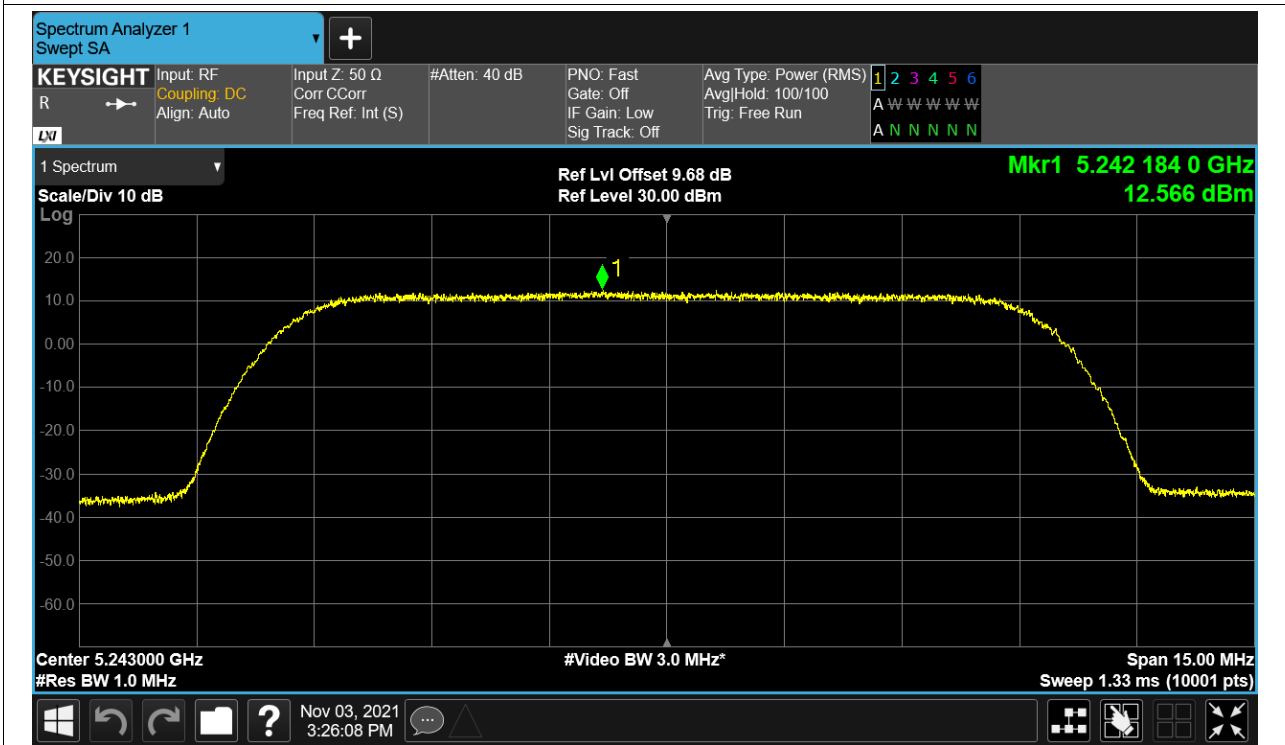

PSD NVNT 5.2G-10M-16QAM 5157MHz Ant1

PSD NVNT 5.2G-10M-16QAM 5201MHz Ant1

PSD NVNT 5.2G-10M-16QAM 5243MHz Ant1

PSD NVNT 5.2G-10M-QPSK 5157MHz Ant1

PSD NVNT 5.2G-10M-QPSK 5201MHz Ant1

PSD NVNT 5.2G-10M-QPSK 5243MHz Ant1

PSD NVNT 5.2G-20M-16QAM 5167MHz Ant1

PSD NVNT 5.2G-20M-16QAM 5201MHz Ant1

PSD NVNT 5.2G-20M-16QAM 5233MHz Ant1

PSD NVNT 5.2G-20M-QPSK 5167MHz Ant1

PSD NVNT 5.2G-20M-QPSK 5201MHz Ant1

PSD NVNT 5.2G-20M-QPSK 5233MHz Ant1