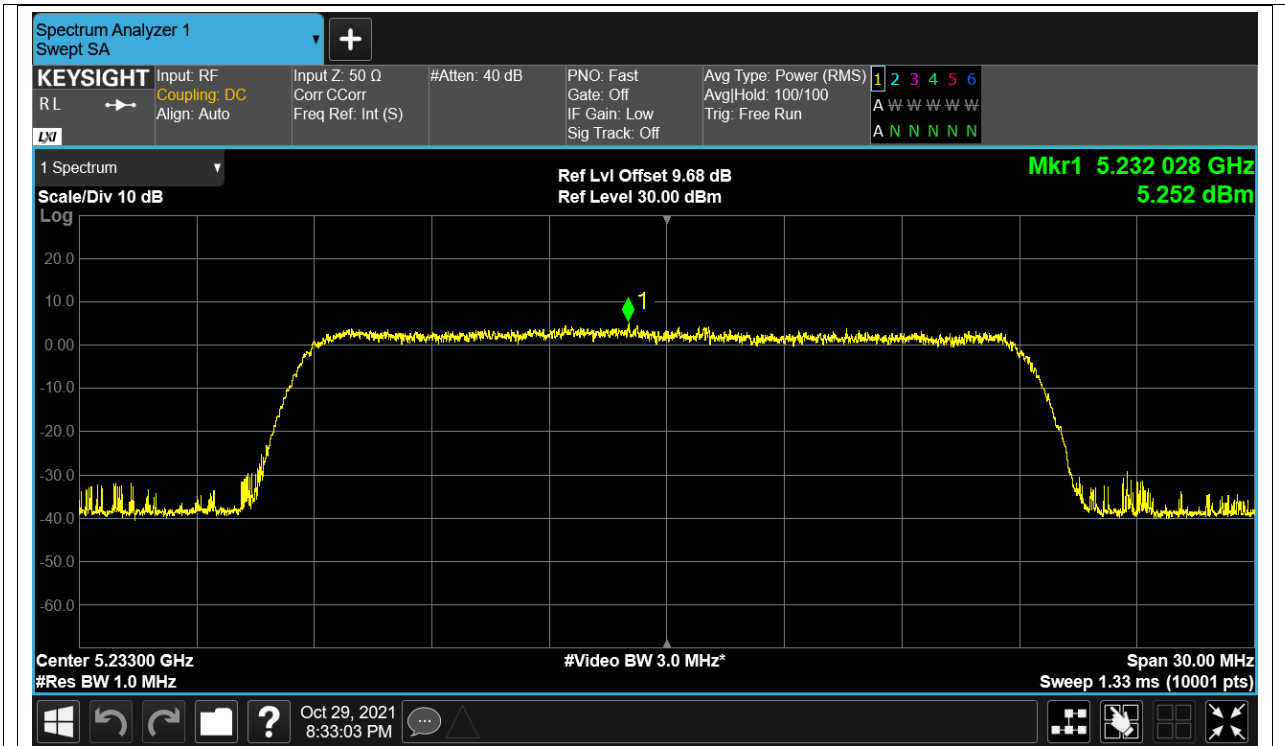

PSD NVNT 5.2G-20M-16QAM 5167MHz Ant1

PSD NVNT 5.2G-20M-16QAM 5201MHz Ant1

PSD NVNT 5.2G-20M-16QAM 5233MHz Ant1

PSD NVNT 5.2G-20M-QPSK 5167MHz Ant1

PSD NVNT 5.2G-20M-QPSK 5201MHz Ant1

PSD NVNT 5.2G-20M-QPSK 5233MHz Ant1