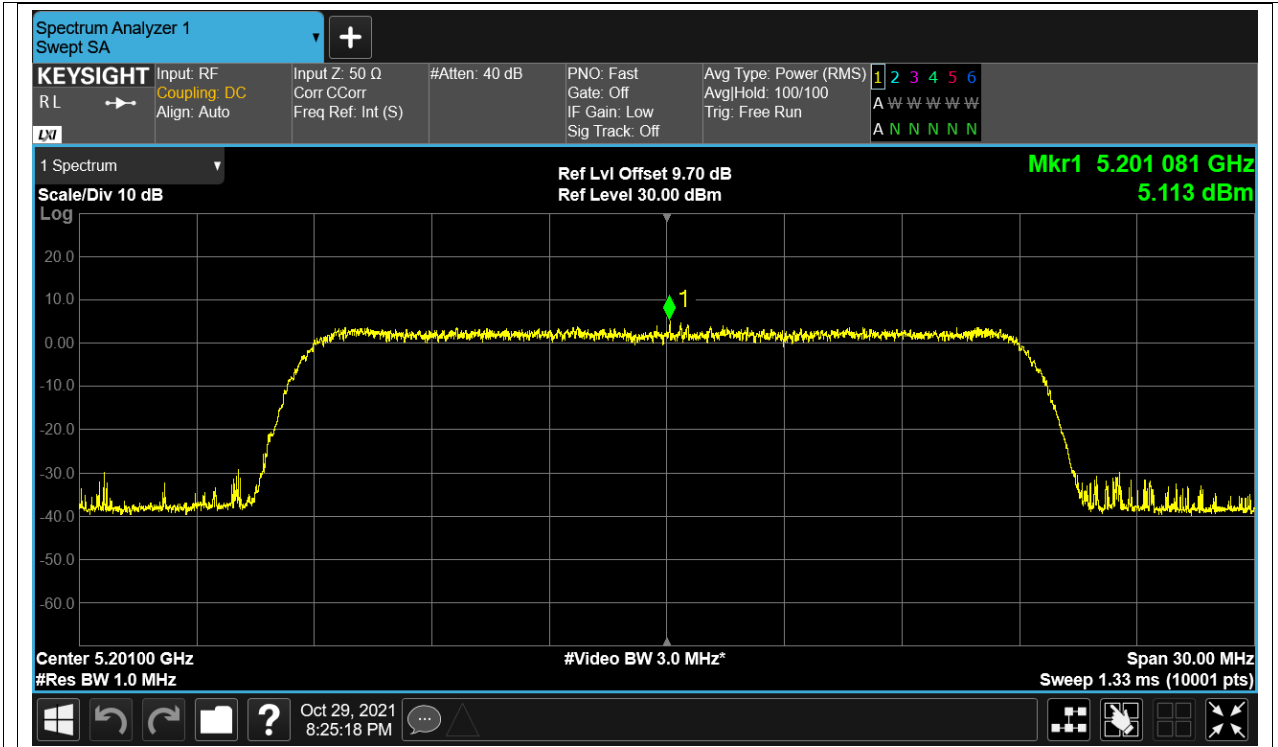

PSD NVNT 5.2G-20M-16QAM 5167MHz Ant1

PSD NVNT 5.2G-20M-16QAM 5201MHz Ant1

PSD NVNT 5.2G-20M-16QAM 5233MHz Ant1

PSD NVNT 5.2G-20M-QPSK 5167MHz Ant1

PSD NVNT 5.2G-20M-QPSK 5201MHz Ant1

PSD NVNT 5.2G-20M-QPSK 5233MHz Ant1