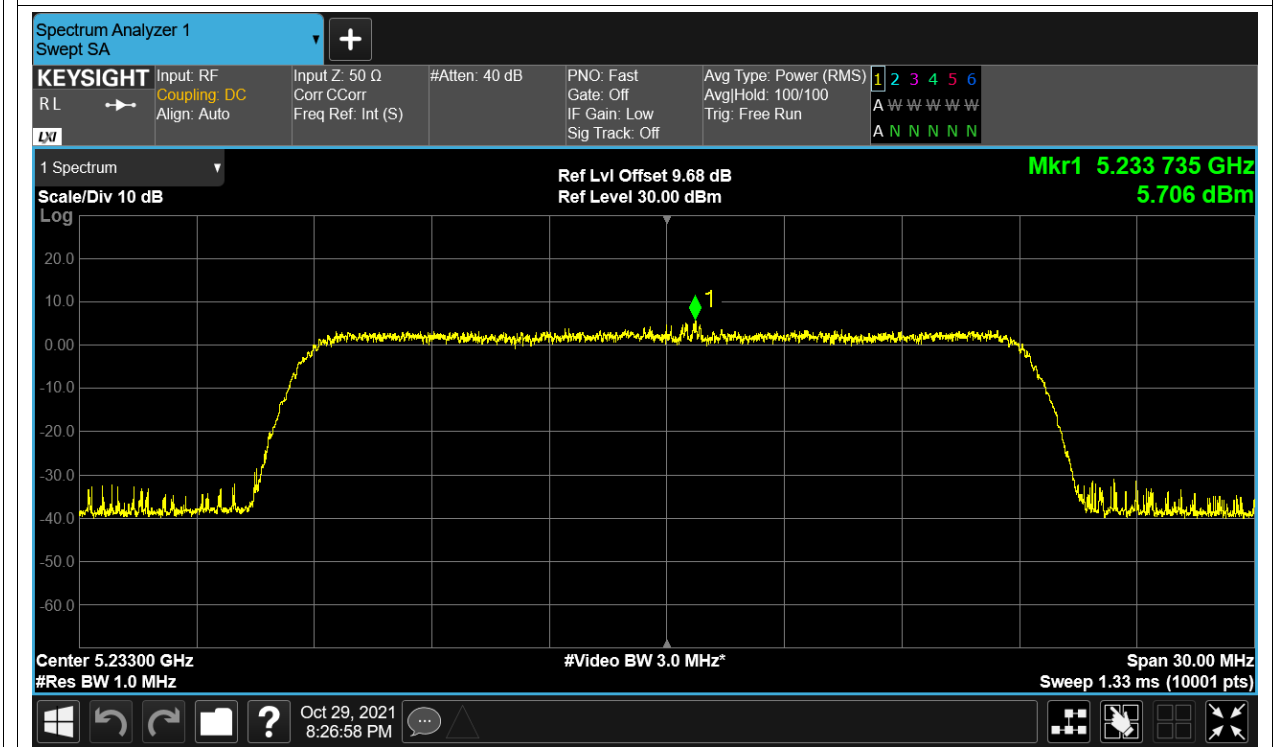

PSD NVNT 5.2G-20M-16QAM 5167MHz Ant1

PSD NVNT 5.2G-20M-16QAM 5201MHz Ant1

PSD NVNT 5.2G-20M-16QAM 5233MHz Ant1

PSD NVNT 5.2G-20M-QPSK 5167MHz Ant1

PSD NVNT 5.2G-20M-QPSK 5201MHz Ant1

PSD NVNT 5.2G-20M-QPSK 5233MHz Ant1