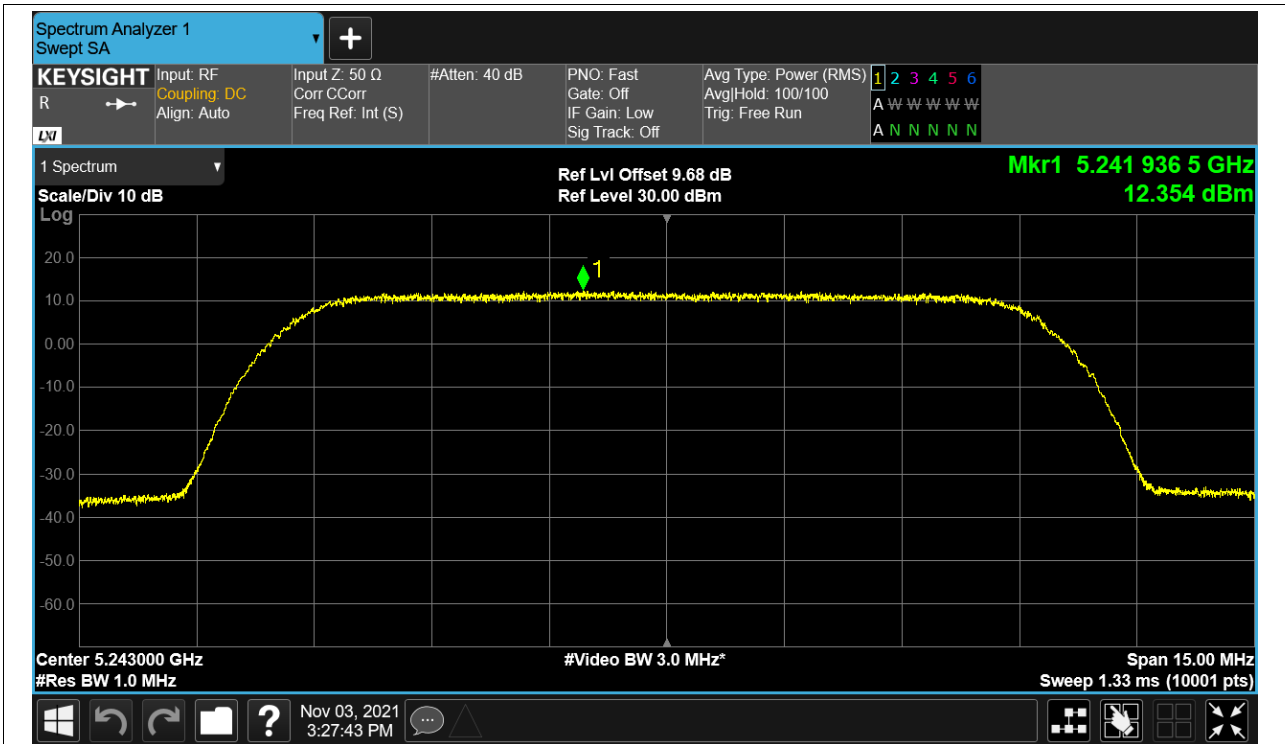

Test Graphs

PSD NVNT 5.2G-1.4M-16QAM 5154MHz Ant1

PSD NVNT 5.2G-1.4M-16QAM 5201MHz Ant1

PSD NVNT 5.2G-1.4M-16QAM 5246MHz Ant1

PSD NVNT 5.2G-1.4M-QPSK 5154MHz Ant1

PSD NVNT 5.2G-1.4M-QPSK 5201MHz Ant1

PSD NVNT 5.2G-1.4M-QPSK 5246MHz Ant1

PSD NVNT 5.2G-10M-16QAM 5157MHz Ant1

PSD NVNT 5.2G-10M-16QAM 5201MHz Ant1

PSD NVNT 5.2G-10M-16QAM 5243MHz Ant1

PSD NVNT 5.2G-10M-QPSK 5157MHz Ant1

PSD NVNT 5.2G-10M-QPSK 5201MHz Ant1

PSD NVNT 5.2G-10M-QPSK 5243MHz Ant1