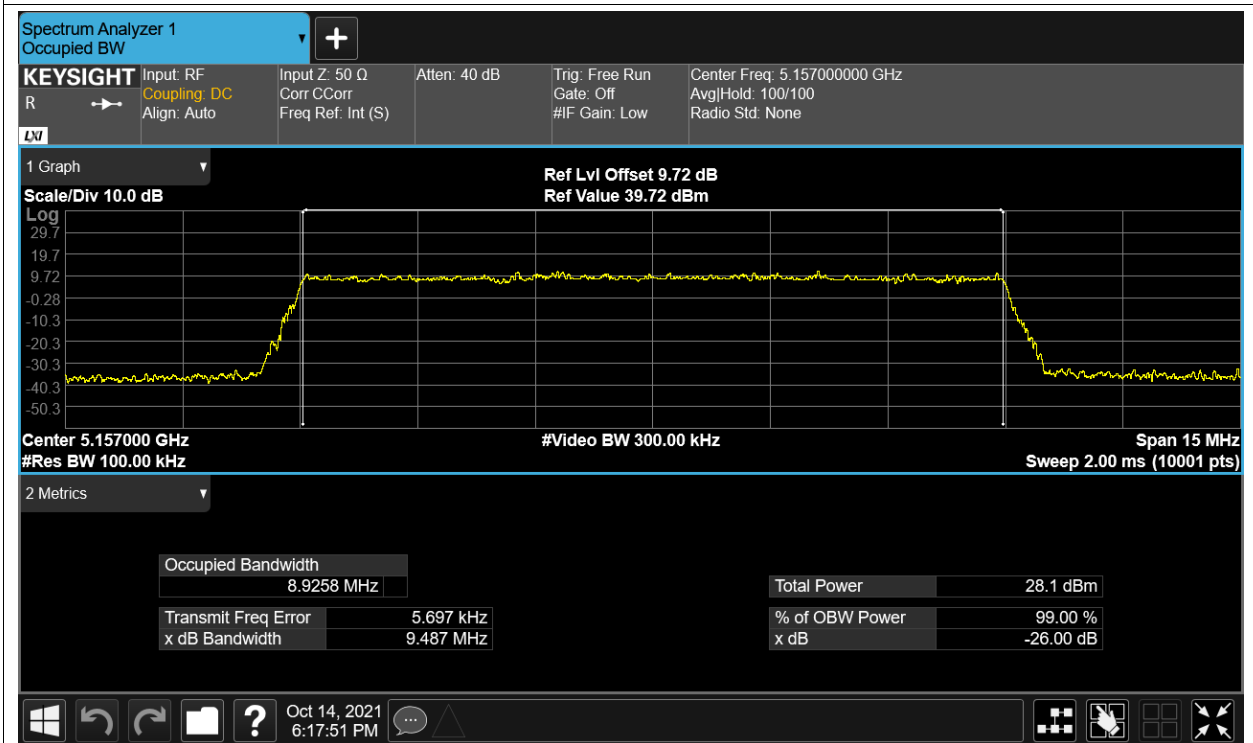

OBW NVNT 5.2G-10M-QPSK 5157MHz Ant1