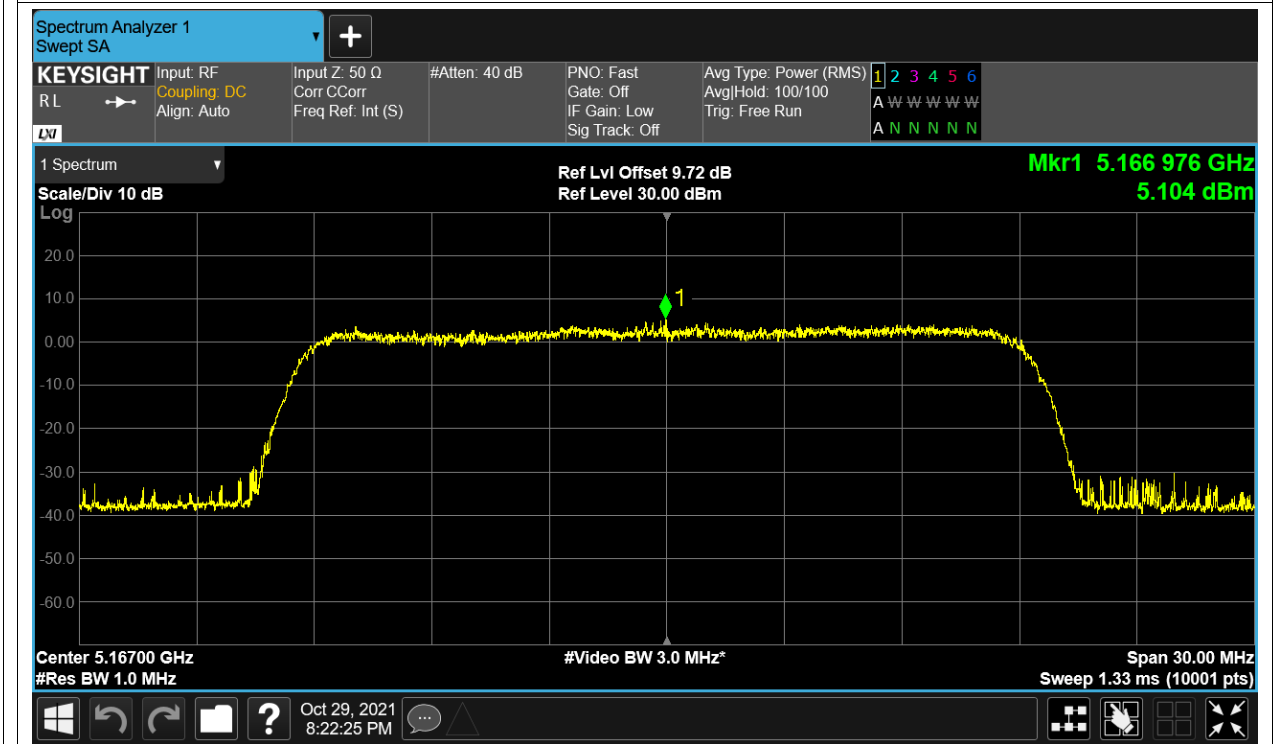

PSD NVNT 5.2G-20M-16QAM 5167MHz Ant1

PSD NVNT 5.2G-20M-16QAM 5201MHz Ant1

PSD NVNT 5.2G-20M-16QAM 5233MHz Ant1

PSD NVNT 5.2G-20M-QPSK 5167MHz Ant1

PSD NVNT 5.2G-20M-QPSK 5201MHz Ant1

PSD NVNT 5.2G-20M-QPSK 5233MHz Ant1