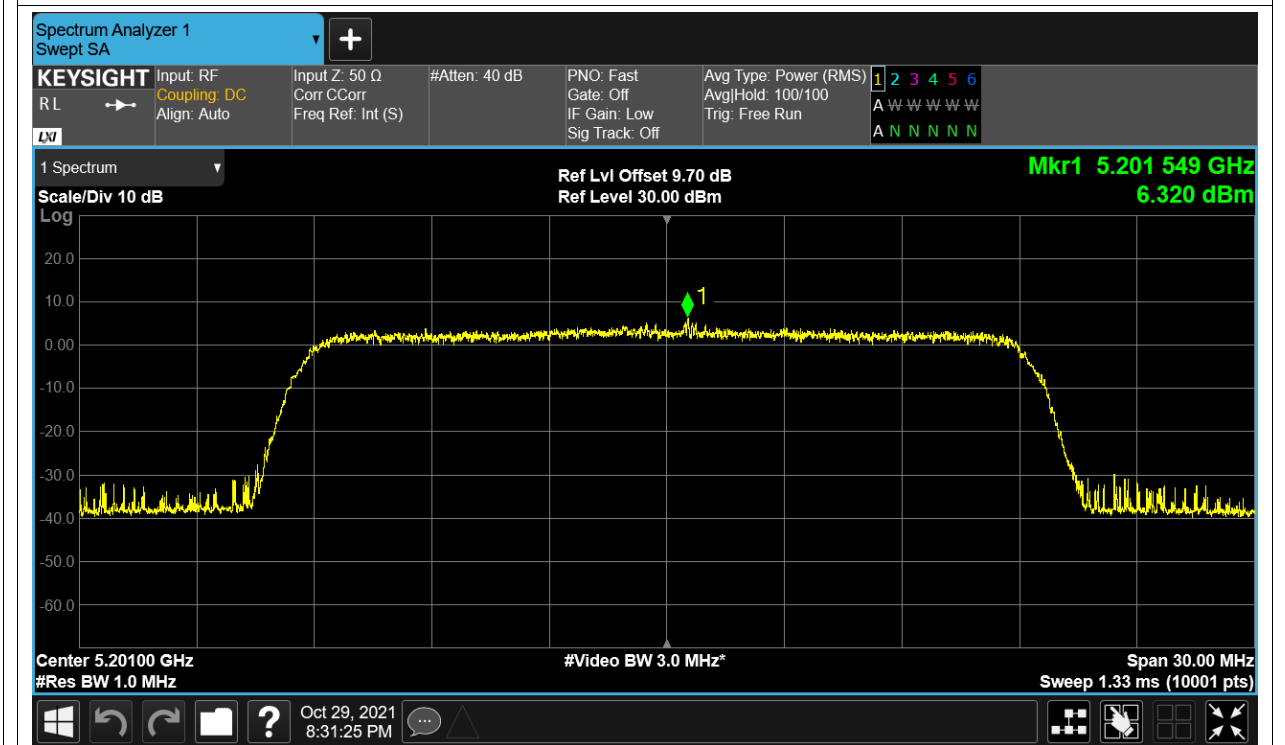

PSD NVNT 5.2G-20M-16QAM 5167MHz Ant1

PSD NVNT 5.2G-20M-16QAM 5201MHz Ant1

PSD NVNT 5.2G-20M-16QAM 5233MHz Ant1

PSD NVNT 5.2G-20M-QPSK 5167MHz Ant1

PSD NVNT 5.2G-20M-QPSK 5201MHz Ant1

PSD NVNT 5.2G-20M-QPSK 5233MHz Ant1