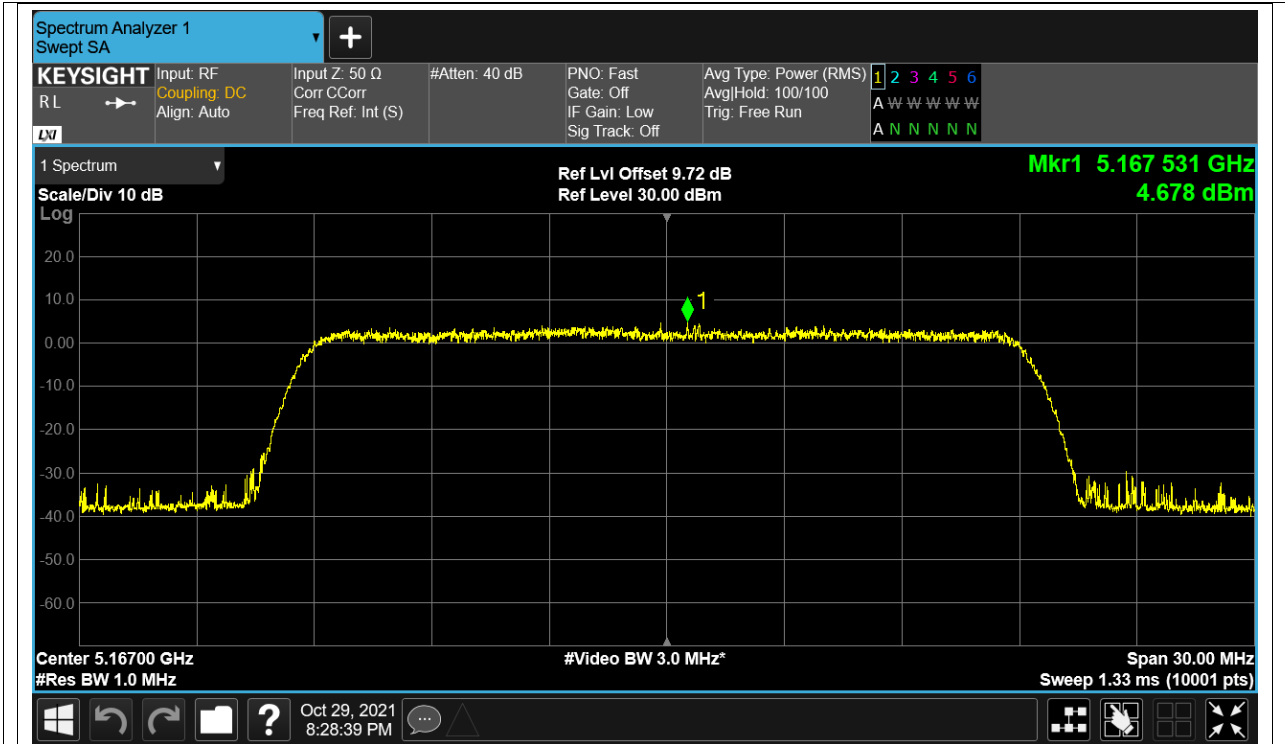

PSD NVNT 5.2G-20M-16QAM 5167MHz Ant1

PSD NVNT 5.2G-20M-16QAM 5201MHz Ant1

PSD NVNT 5.2G-20M-16QAM 5233MHz Ant1

PSD NVNT 5.2G-20M-QPSK 5167MHz Ant1

PSD NVNT 5.2G-20M-QPSK 5201MHz Ant1

PSD NVNT 5.2G-20M-QPSK 5233MHz Ant1