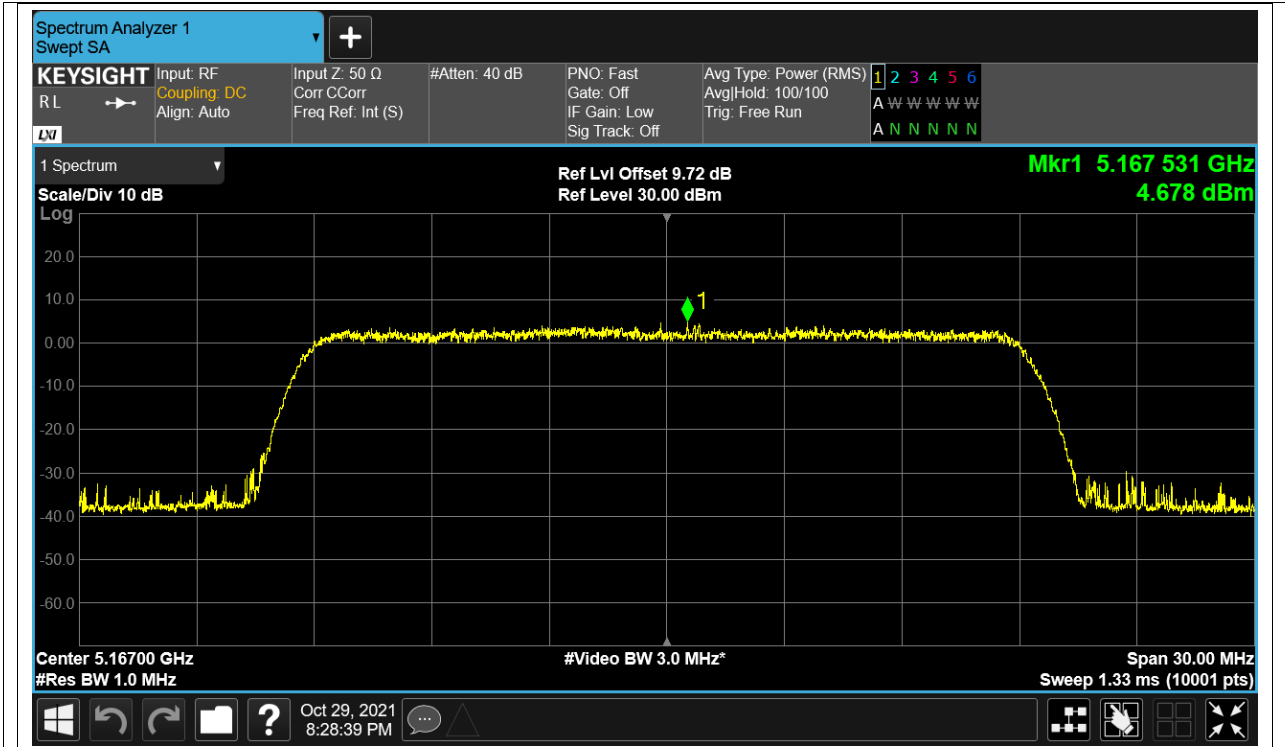

PSD NVNT 5.2G-20M-16QAM 5167MHz Ant1

PSD NVNT 5.2G-20M-16QAM 5201MHz Ant1

PSD NVNT 5.2G-20M-16QAM 5233MHz Ant1

PSD NVNT 5.2G-20M-QPSK 5167MHz Ant1

PSD NVNT 5.2G-20M-QPSK 5201MHz Ant1

PSD NVNT 5.2G-20M-QPSK 5233MHz Ant1