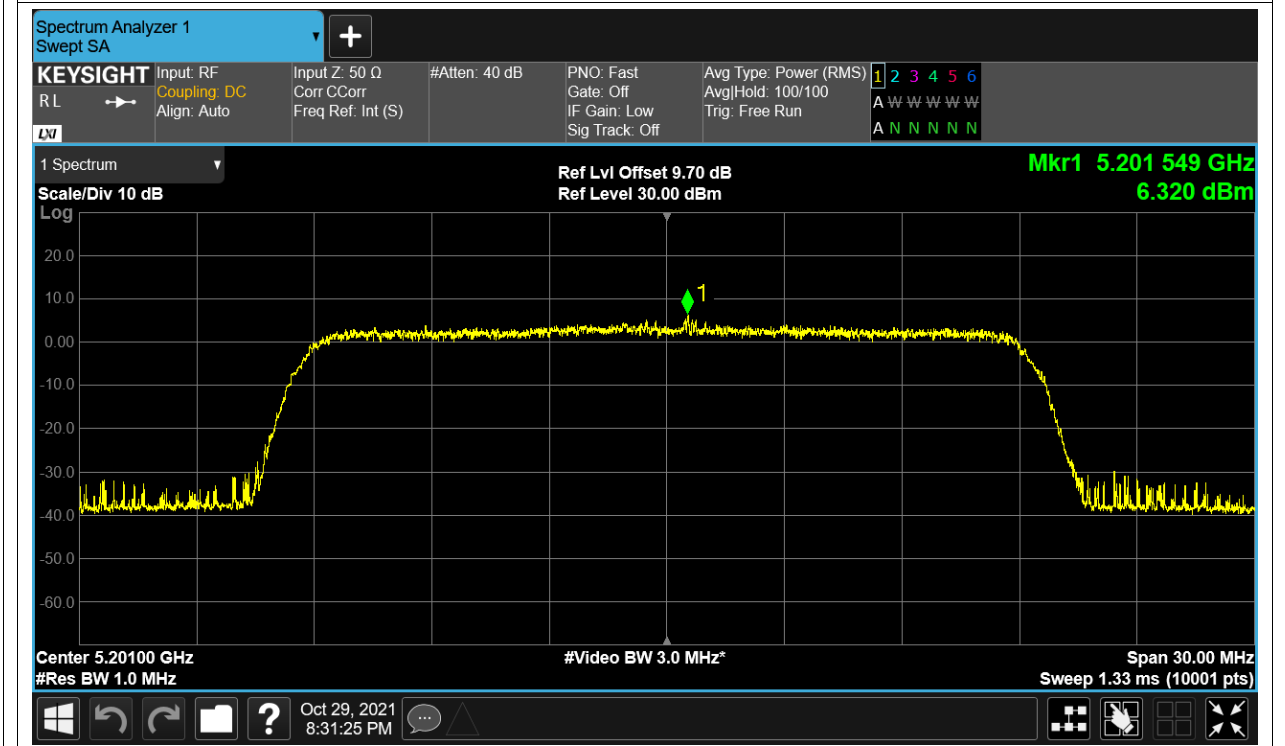

PSD NVNT 5.2G-20M-16QAM 5167MHz Ant1

PSD NVNT 5.2G-20M-16QAM 5201MHz Ant1

PSD NVNT 5.2G-20M-16QAM 5233MHz Ant1

PSD NVNT 5.2G-20M-QPSK 5167MHz Ant1

PSD NVNT 5.2G-20M-QPSK 5201MHz Ant1

PSD NVNT 5.2G-20M-QPSK 5233MHz Ant1