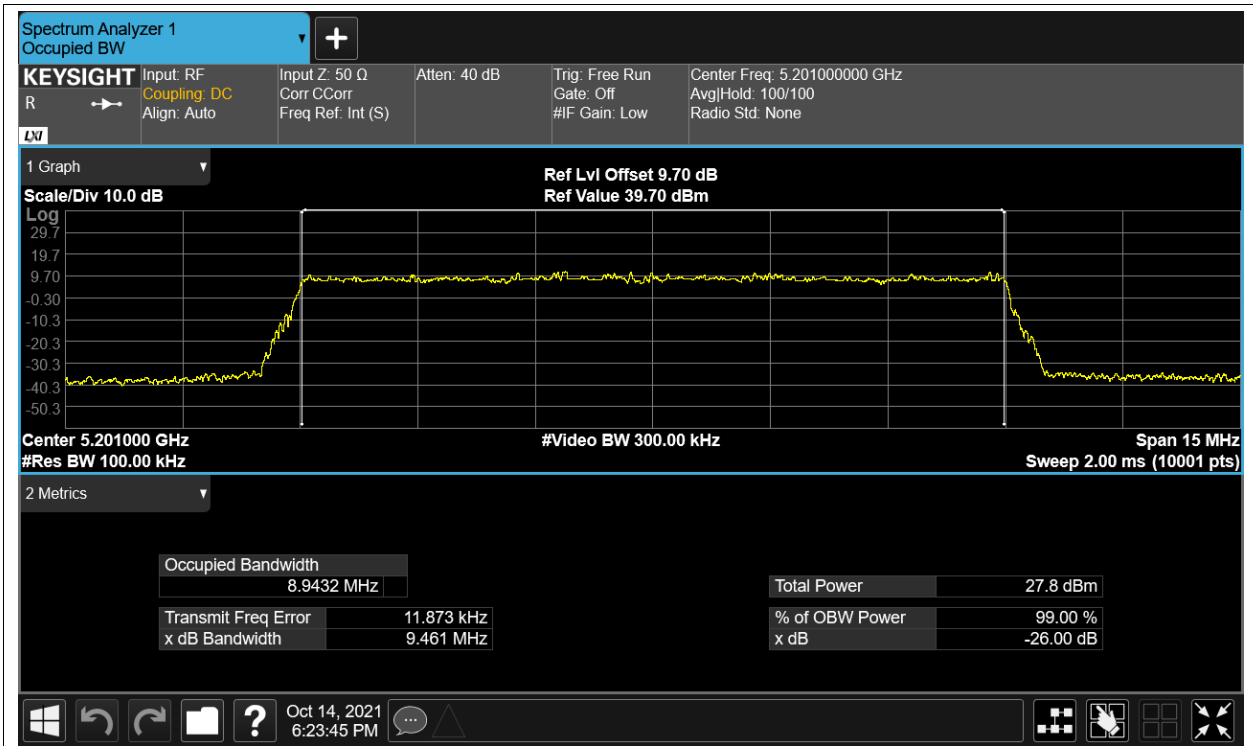

OBW NVNT 5.2G-10M-QPSK 5201MHz Ant1