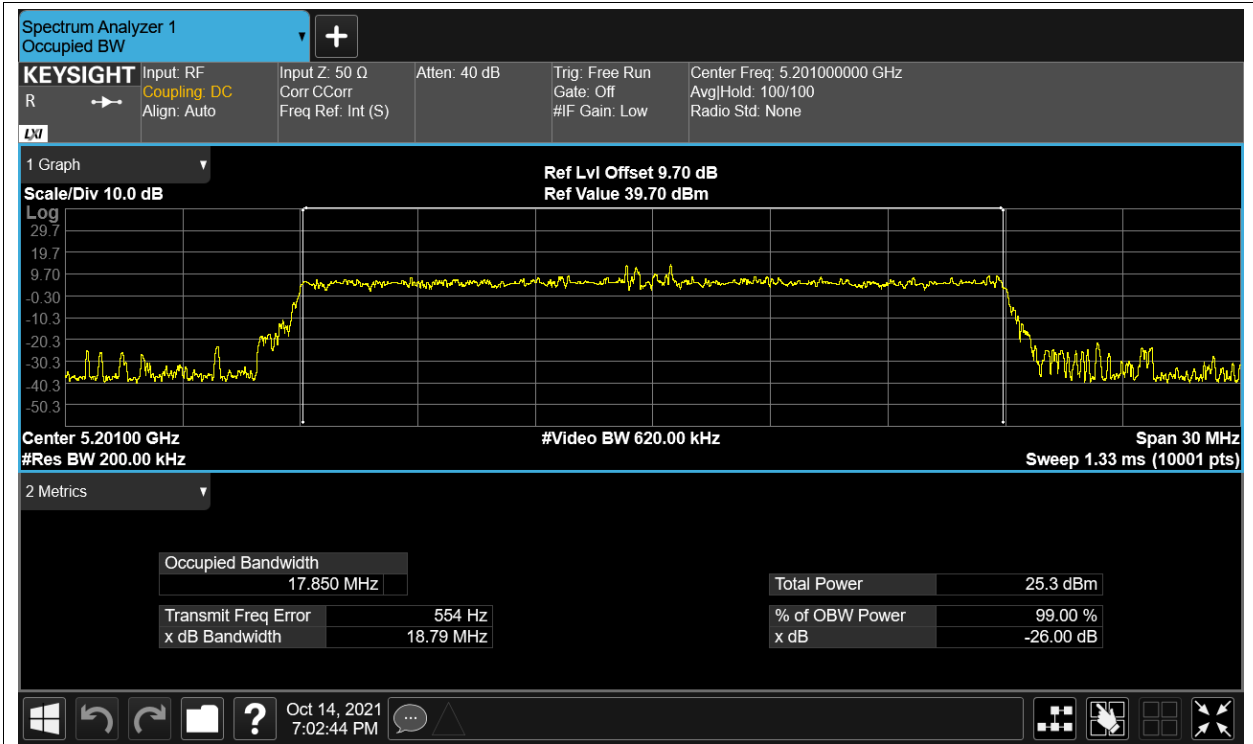

OBW NVNT 5.2G-20M-QPSK 5201MHz Ant1