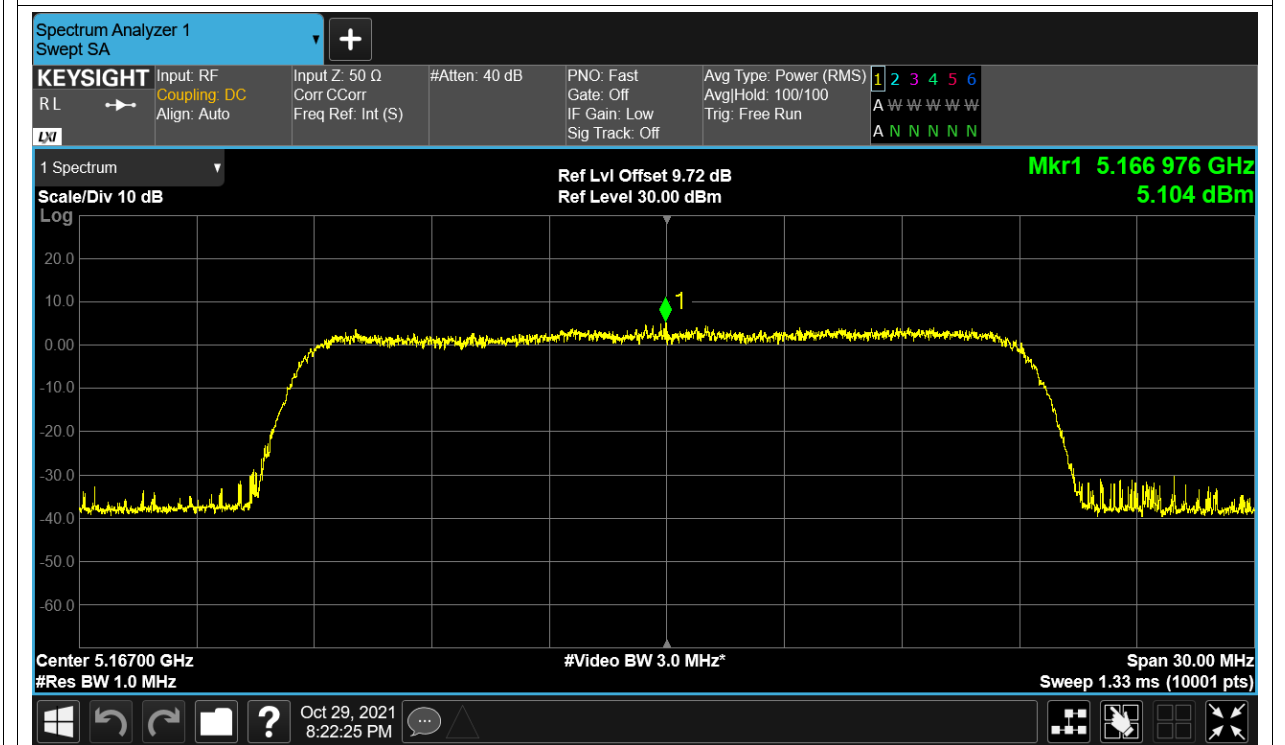

PSD NVNT 5.2G-20M-16QAM 5167MHz Ant1

PSD NVNT 5.2G-20M-16QAM 5201MHz Ant1

PSD NVNT 5.2G-20M-16QAM 5233MHz Ant1

PSD NVNT 5.2G-20M-QPSK 5167MHz Ant1

PSD NVNT 5.2G-20M-QPSK 5201MHz Ant1

PSD NVNT 5.2G-20M-QPSK 5233MHz Ant1