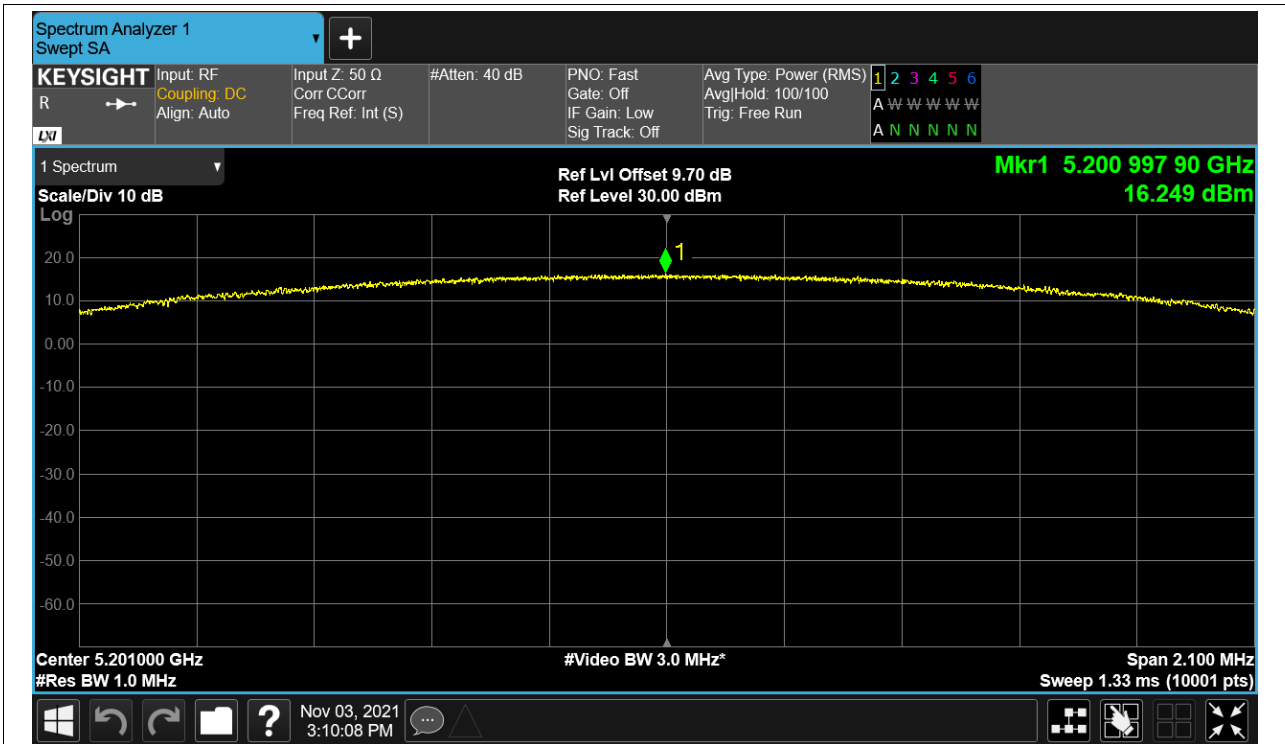

Test Graphs

PSD NVNT 5.2G-1.4M-16QAM 5154MHz Ant1

PSD NVNT 5.2G-1.4M-16QAM 5201MHz Ant1

PSD NVNT 5.2G-1.4M-16QAM 5246MHz Ant1

PSD NVNT 5.2G-1.4M-QPSK 5154MHz Ant1

PSD NVNT 5.2G-1.4M-QPSK 5201MHz Ant1

PSD NVNT 5.2G-1.4M-QPSK 5246MHz Ant1

PSD NVNT 5.2G-10M-16QAM 5157MHz Ant1

PSD NVNT 5.2G-10M-16QAM 5201MHz Ant1

PSD NVNT 5.2G-10M-16QAM 5243MHz Ant1

PSD NVNT 5.2G-10M-QPSK 5157MHz Ant1

PSD NVNT 5.2G-10M-QPSK 5201MHz Ant1

PSD NVNT 5.2G-10M-QPSK 5243MHz Ant1