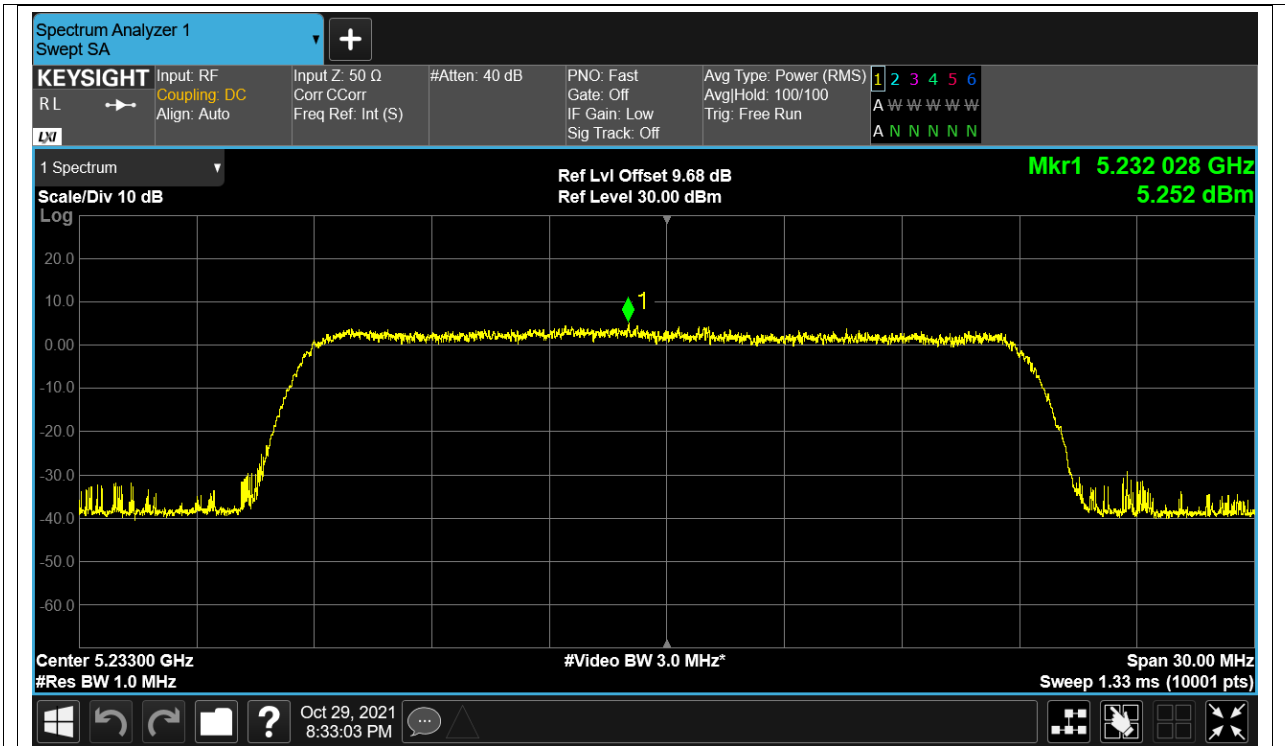

PSD NVNT 5.2G-20M-16QAM 5233MHz Ant1