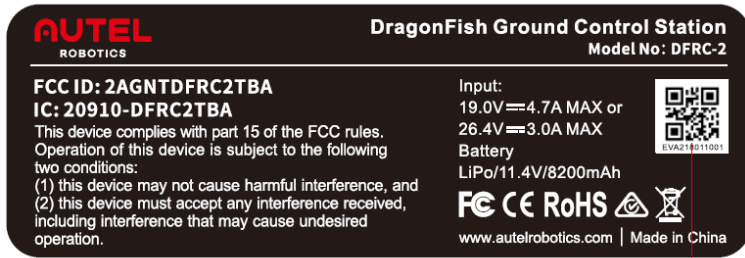

效果图

透明开窗尺寸: 8.5×8.5mm
贴纸尺寸: 10×10mm

label location