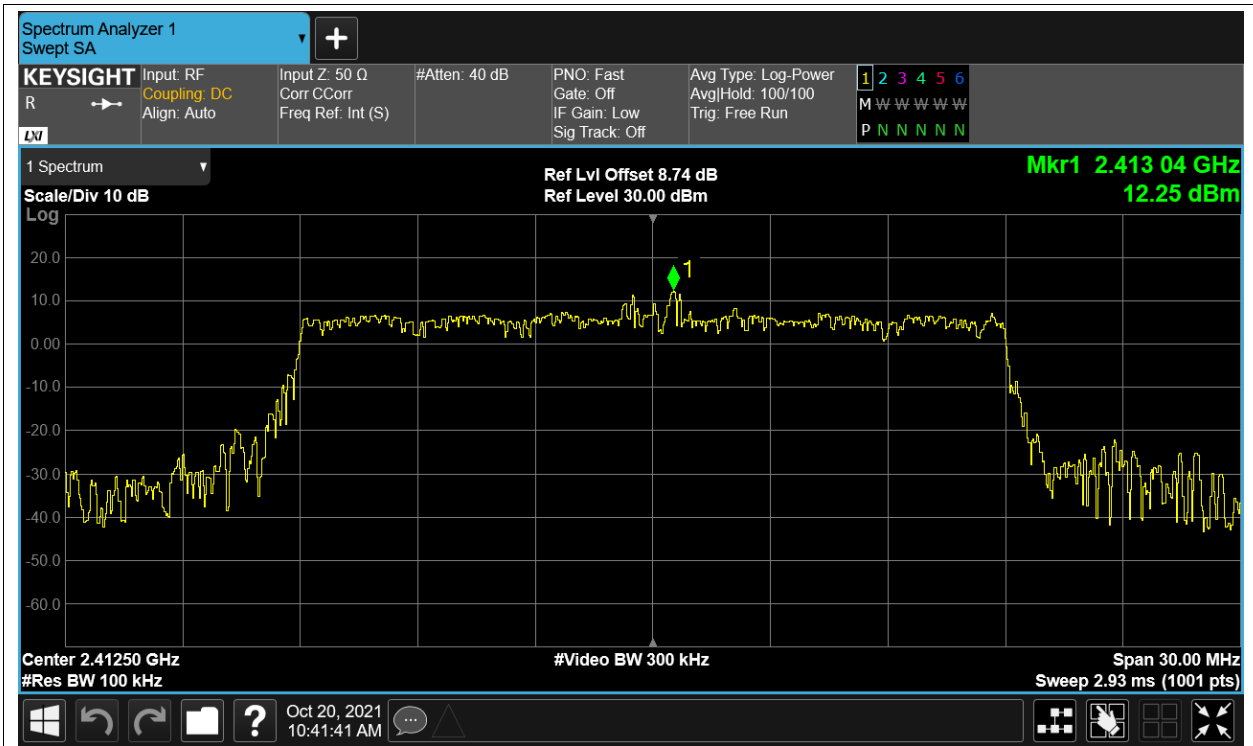

Band Edge NVNT 2.4G-20M-16QAM 2462.5MHz Ant2 Ref

Band Edge NVNT 2.4G-20M-16QAM 2462.5MHz Ant2 Emission

Band Edge NVNT 2.4G-20M-QPSK 2412.5MHz Ant1 Ref

Band Edge NVNT 2.4G-20M-QPSK 2412.5MHz Ant1 Emission

Band Edge NVNT 2.4G-20M-QPSK 2412.5MHz Ant2 Ref

Band Edge NVNT 2.4G-20M-QPSK 2412.5MHz Ant2 Emission

Band Edge NVNT 2.4G-20M-QPSK 2462.5MHz Ant1 Ref

Band Edge NVNT 2.4G-20M-QPSK 2462.5MHz Ant1 Emission

Band Edge NVNT 2.4G-20M-QPSK 2462.5MHz Ant2 Ref