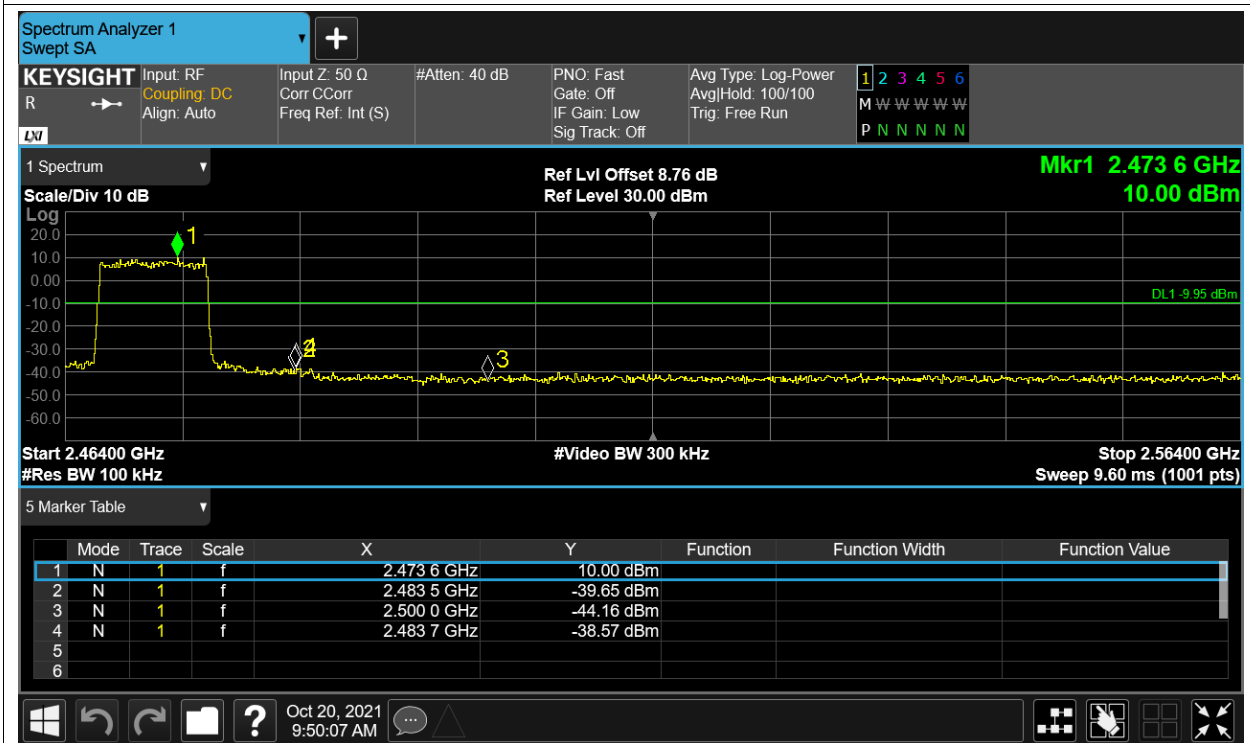

Band Edge NVNT 2.4G-10M-QPSK 2471.5MHz Ant1 Emission

Band Edge NVNT 2.4G-10M-QPSK 2471.5MHz Ant2 Ref

Band Edge NVNT 2.4G-10M-QPSK 2471.5MHz Ant2 Emission

Band Edge NVNT 2.4G-20M-16QAM 2412.5MHz Ant1 Ref

Band Edge NVNT 2.4G-20M-16QAM 2412.5MHz Ant1 Emission

Band Edge NVNT 2.4G-20M-16QAM 2412.5MHz Ant2 Ref

Band Edge NVNT 2.4G-20M-16QAM 2412.5MHz Ant2 Emission

Band Edge NVNT 2.4G-20M-16QAM 2462.5MHz Ant1 Ref

Band Edge NVNT 2.4G-20M-16QAM 2462.5MHz Ant1 Emission