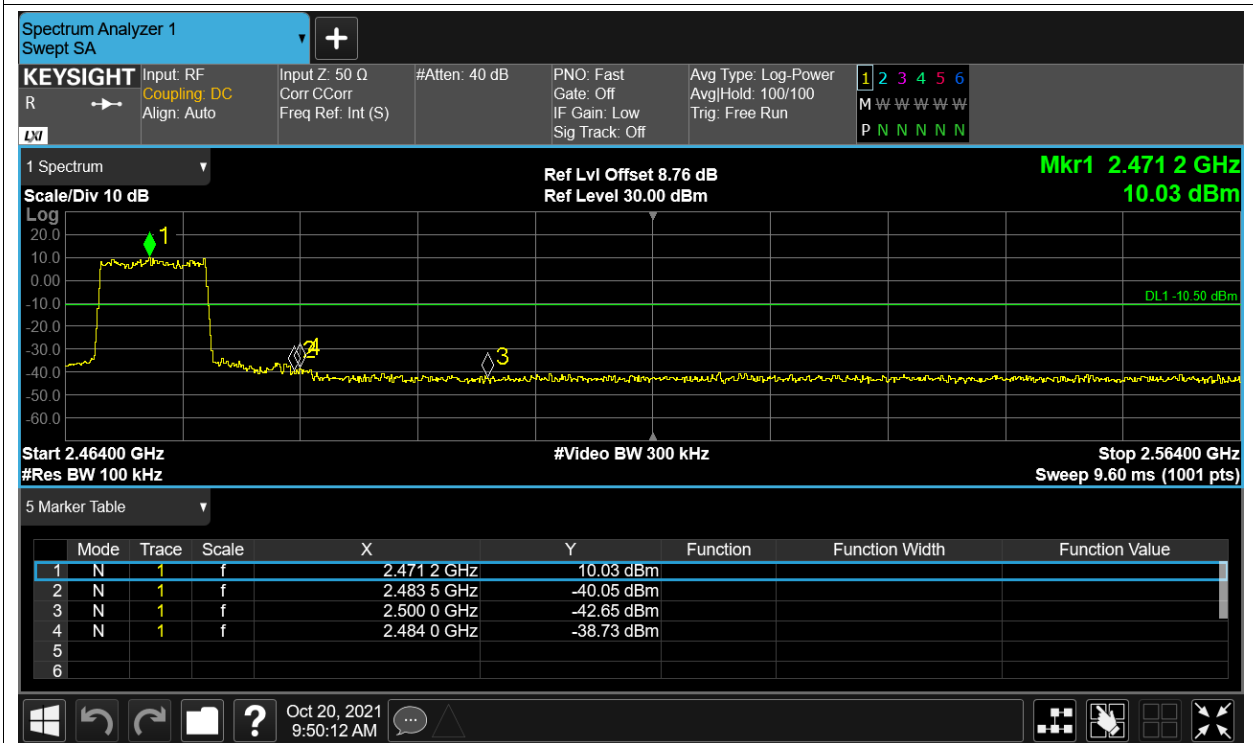

Band Edge NVNT 2.4G-10M-QPSK 2471.5MHz Ant1 Emission

Band Edge NVNT 2.4G-10M-QPSK 2471.5MHz Ant2 Ref

Band Edge NVNT 2.4G-10M-QPSK 2471.5MHz Ant2 Emission

Band Edge NVNT 2.4G-20M-16QAM 2412.5MHz Ant1 Ref

Band Edge NVNT 2.4G-20M-16QAM 2412.5MHz Ant1 Emission

Band Edge NVNT 2.4G-20M-16QAM 2412.5MHz Ant2 Ref

Band Edge NVNT 2.4G-20M-16QAM 2412.5MHz Ant2 Emission

Band Edge NVNT 2.4G-20M-16QAM 2462.5MHz Ant1 Ref

Band Edge NVNT 2.4G-20M-16QAM 2462.5MHz Ant1 Emission