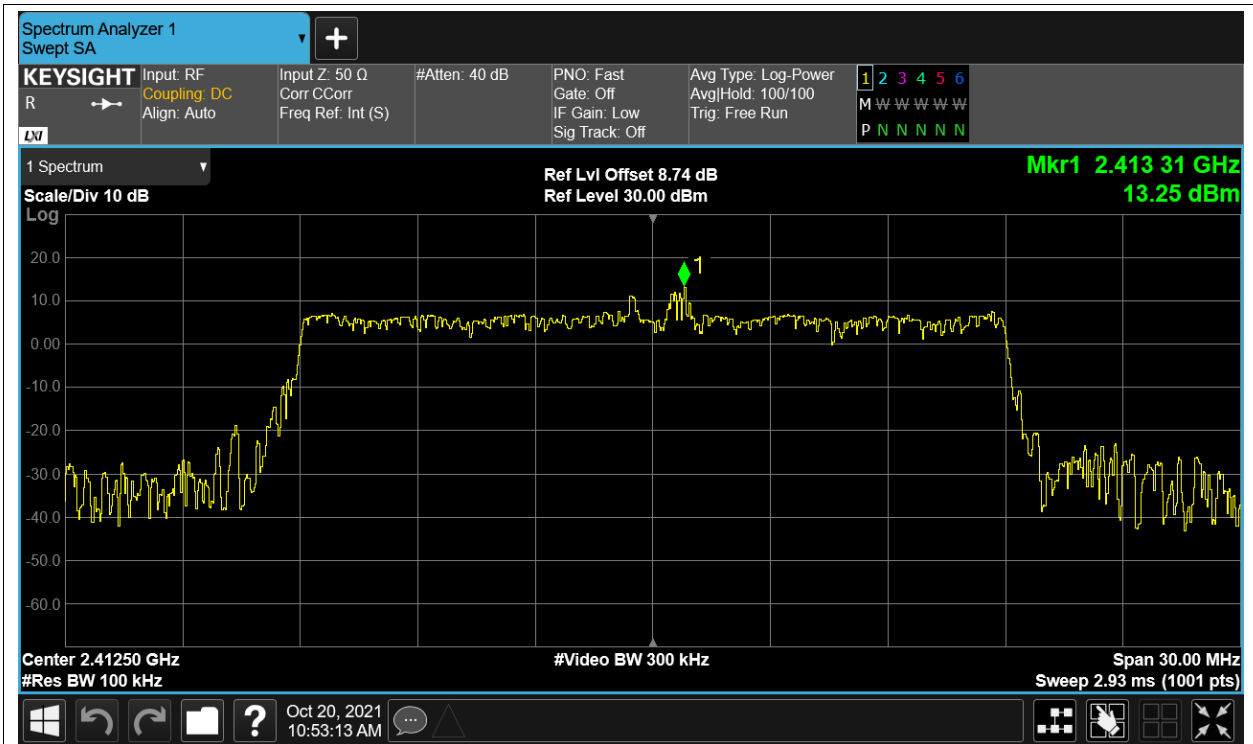

Band Edge NVNT 2.4G-20M-16QAM 2412.5MHz Ant2 Ref