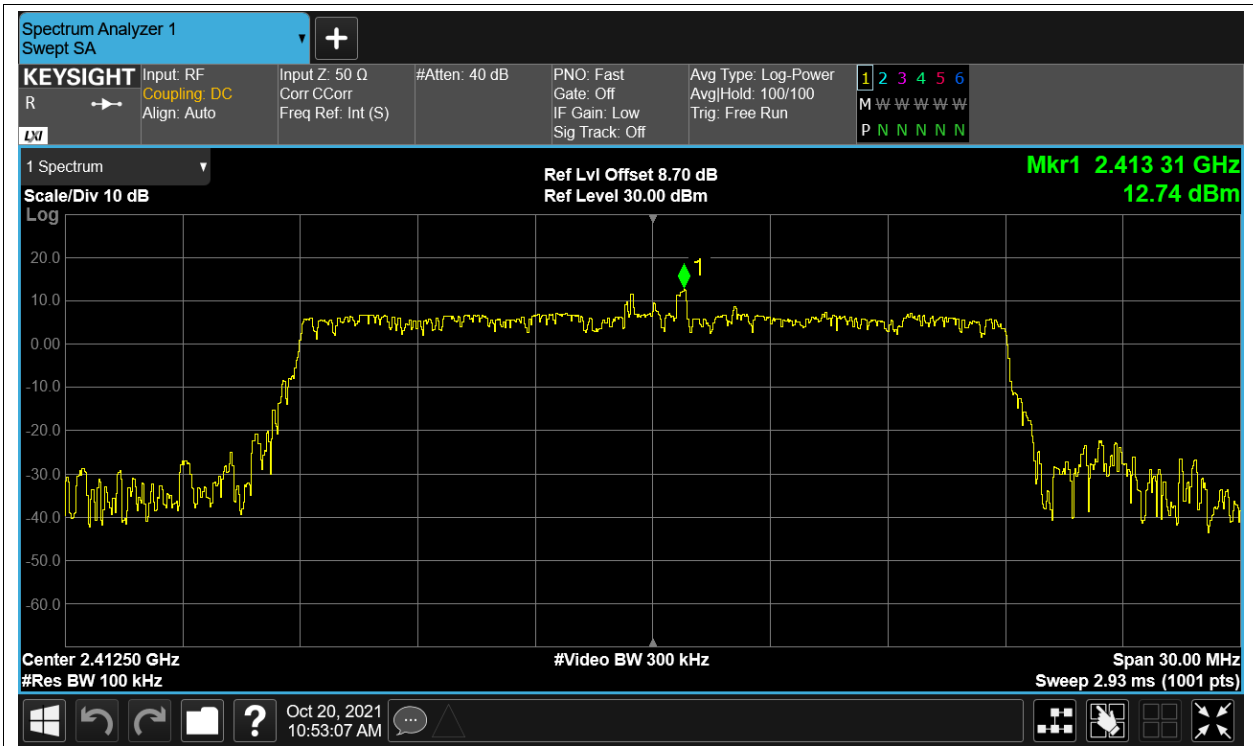

Band Edge NVNT 2.4G-10M-QPSK 2471.5MHz Ant1 Emission

Band Edge NVNT 2.4G-10M-QPSK 2471.5MHz Ant2 Ref

Band Edge NVNT 2.4G-10M-QPSK 2471.5MHz Ant2 Emission

Band Edge NVNT 2.4G-20M-16QAM 2412.5MHz Ant1 Ref

Band Edge NVNT 2.4G-20M-16QAM 2412.5MHz Ant1 Emission

Band Edge NVNT 2.4G-20M-16QAM 2412.5MHz Ant2 Ref

Band Edge NVNT 2.4G-20M-16QAM 2412.5MHz Ant2 Emission

Band Edge NVNT 2.4G-20M-16QAM 2462.5MHz Ant1 Ref

Band Edge NVNT 2.4G-20M-16QAM 2462.5MHz Ant1 Emission