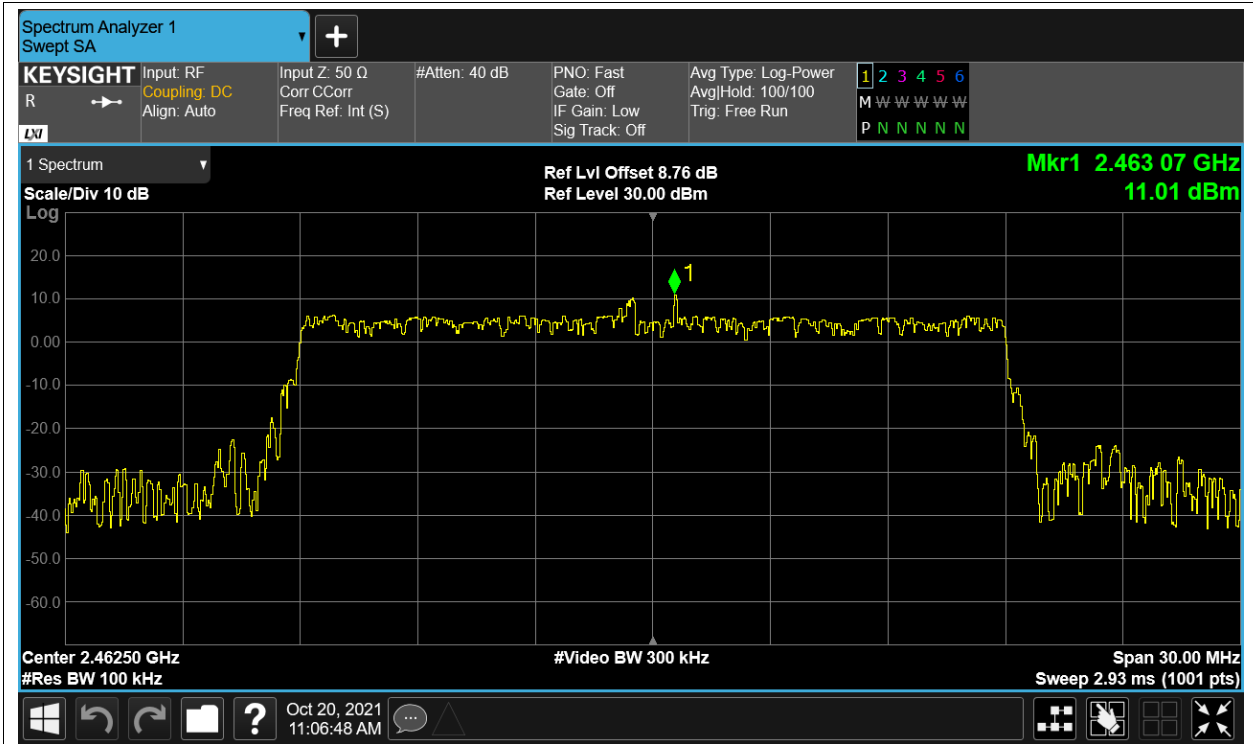

Band Edge NVNT 2.4G-20M-16QAM 2412.5MHz Ant2 Ref

Band Edge NVNT 2.4G-20M-16QAM 2412.5MHz Ant2 Emission

Band Edge NVNT 2.4G-20M-16QAM 2462.5MHz Ant1 Ref

Band Edge NVNT 2.4G-20M-16QAM 2462.5MHz Ant1 Emission

Band Edge NVNT 2.4G-20M-16QAM 2462.5MHz Ant2 Ref

Band Edge NVNT 2.4G-20M-16QAM 2462.5MHz Ant2 Emission

Band Edge NVNT 2.4G-20M-QPSK 2412.5MHz Ant1 Ref

Band Edge NVNT 2.4G-20M-QPSK 2412.5MHz Ant1 Emission