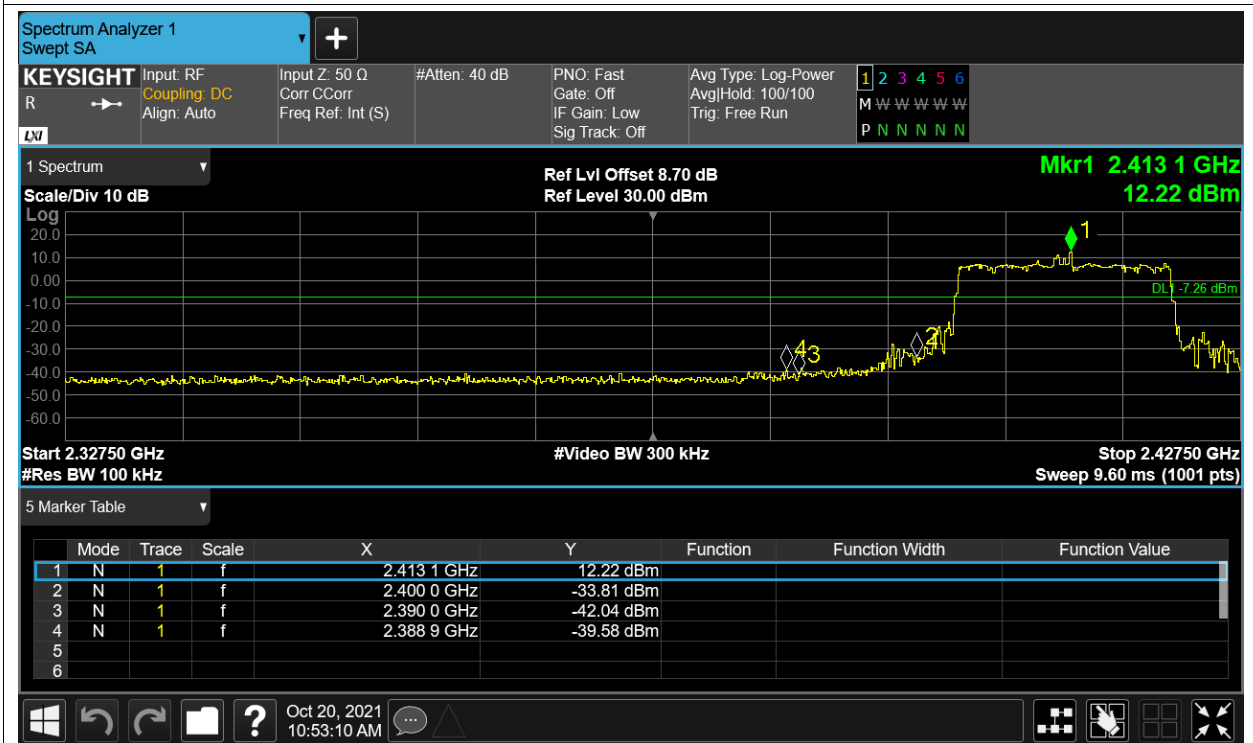

Band Edge NVNT 2.4G-10M-QPSK 2471.5MHz Ant1 Emission

Band Edge NVNT 2.4G-10M-QPSK 2471.5MHz Ant2 Ref

Band Edge NVNT 2.4G-10M-QPSK 2471.5MHz Ant2 Emission

Band Edge NVNT 2.4G-20M-16QAM 2412.5MHz Ant1 Ref

Band Edge NVNT 2.4G-20M-16QAM 2412.5MHz Ant1 Emission

Band Edge NVNT 2.4G-20M-16QAM 2412.5MHz Ant2 Ref

Band Edge NVNT 2.4G-20M-16QAM 2412.5MHz Ant2 Emission

Band Edge NVNT 2.4G-20M-16QAM 2462.5MHz Ant1 Ref

Band Edge NVNT 2.4G-20M-16QAM 2462.5MHz Ant1 Emission