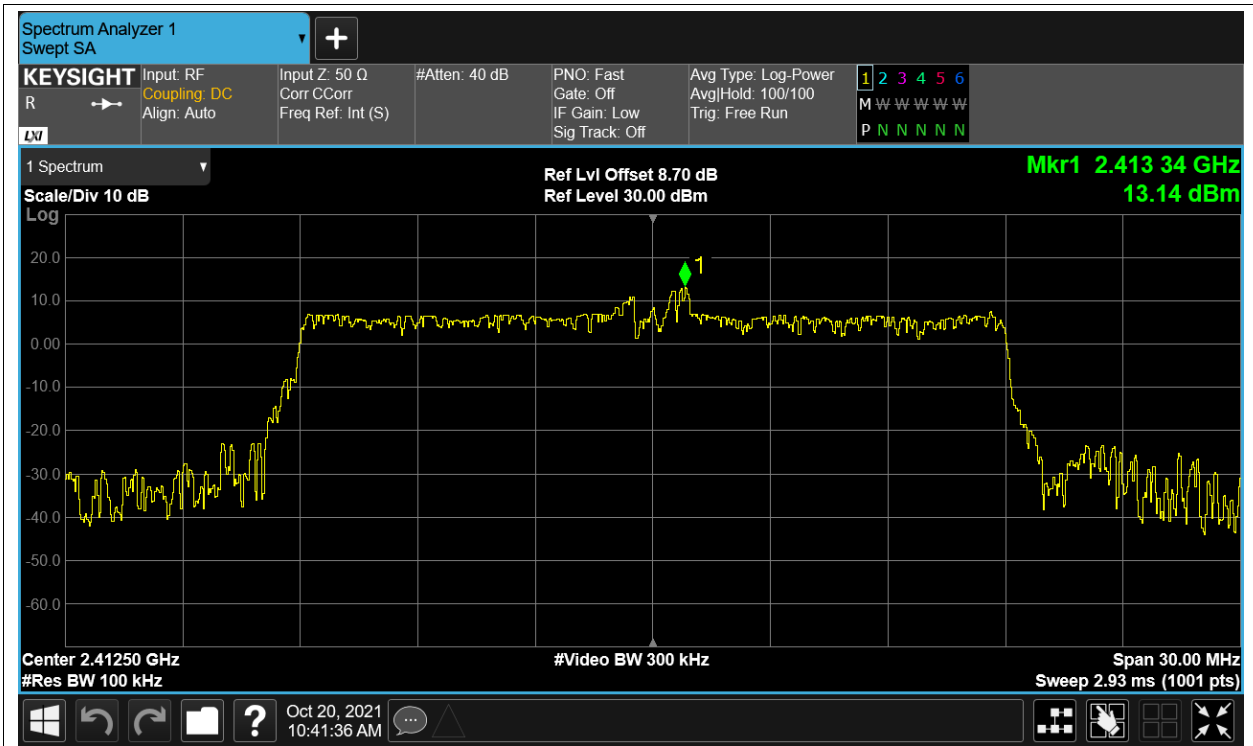

Band Edge NVNT 2.4G-20M-16QAM 2412.5MHz Ant2 Ref

Band Edge NVNT 2.4G-20M-16QAM 2412.5MHz Ant2 Emission

Band Edge NVNT 2.4G-20M-16QAM 2462.5MHz Ant1 Ref

Band Edge NVNT 2.4G-20M-16QAM 2462.5MHz Ant1 Emission

Band Edge NVNT 2.4G-20M-16QAM 2462.5MHz Ant2 Ref

Band Edge NVNT 2.4G-20M-16QAM 2462.5MHz Ant2 Emission

Band Edge NVNT 2.4G-20M-QPSK 2412.5MHz Ant1 Ref

Band Edge NVNT 2.4G-20M-QPSK 2412.5MHz Ant1 Emission