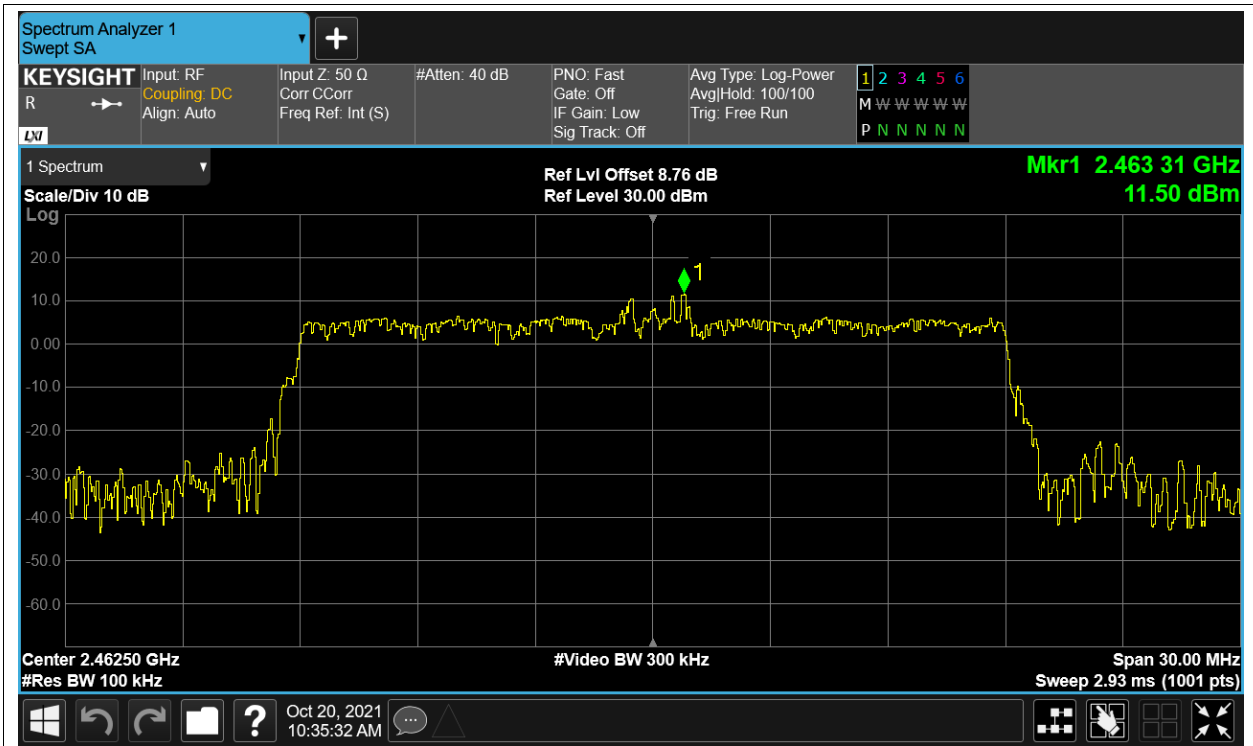

Band Edge NVNT 2.4G-20M-QPSK 2412.5MHz Ant2 Ref

Band Edge NVNT 2.4G-20M-QPSK 2412.5MHz Ant2 Emission

Band Edge NVNT 2.4G-20M-QPSK 2462.5MHz Ant1 Ref

Band Edge NVNT 2.4G-20M-QPSK 2462.5MHz Ant1 Emission

Band Edge NVNT 2.4G-20M-QPSK 2462.5MHz Ant2 Ref