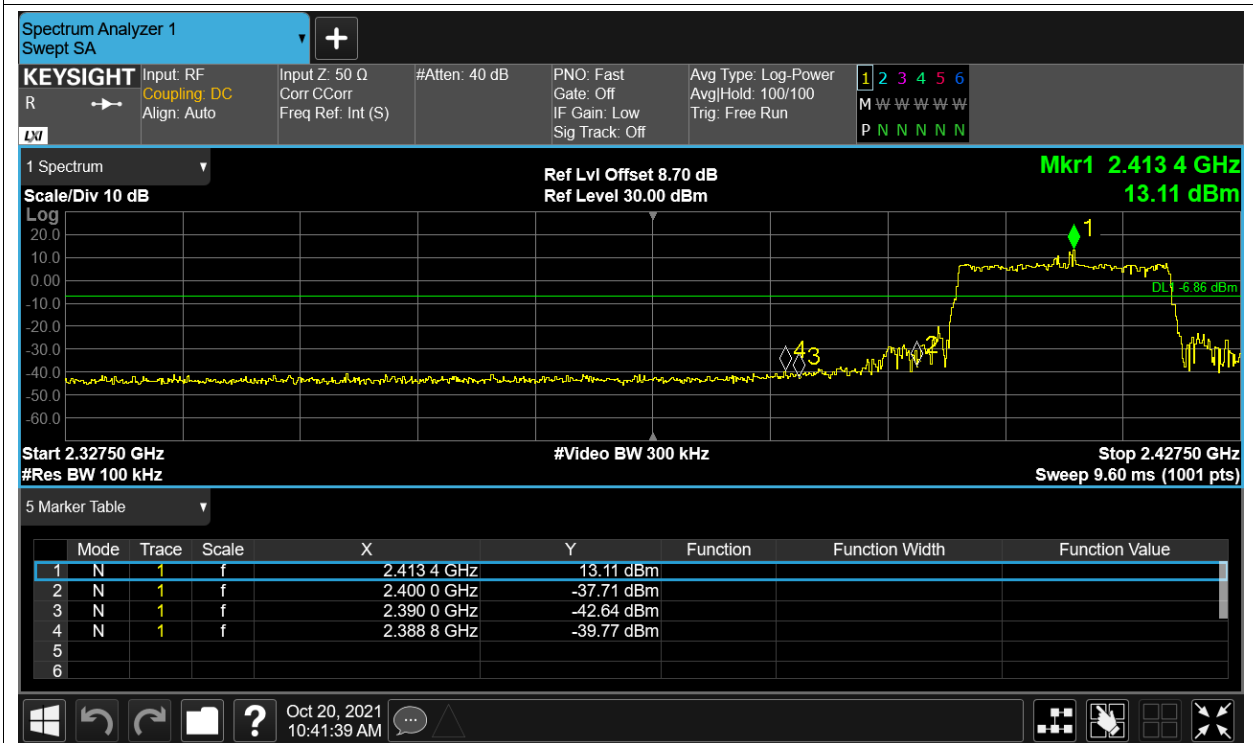

Band Edge NVNT 2.4G-20M-16QAM 2462.5MHz Ant2 Ref

Band Edge NVNT 2.4G-20M-16QAM 2462.5MHz Ant2 Emission

Band Edge NVNT 2.4G-20M-QPSK 2412.5MHz Ant1 Ref

Band Edge NVNT 2.4G-20M-QPSK 2412.5MHz Ant1 Emission