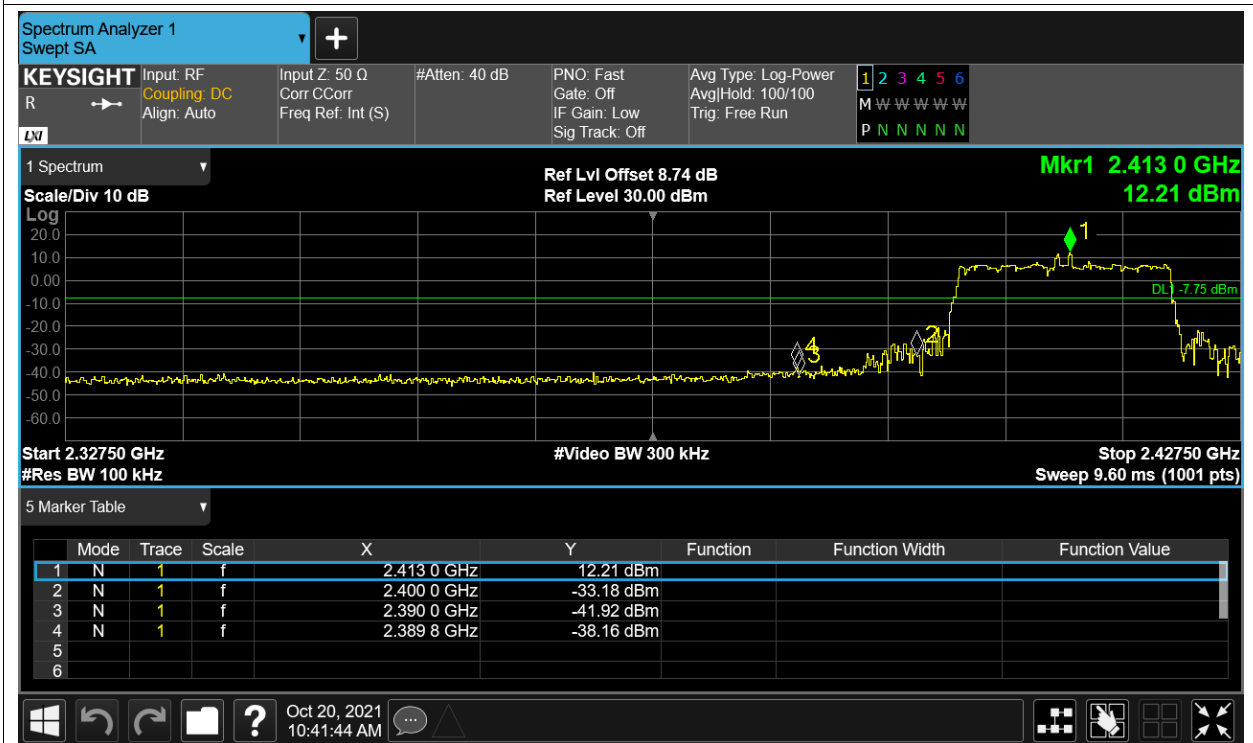

Band Edge NVNT 2.4G-20M-QPSK 2412.5MHz Ant2 Emission