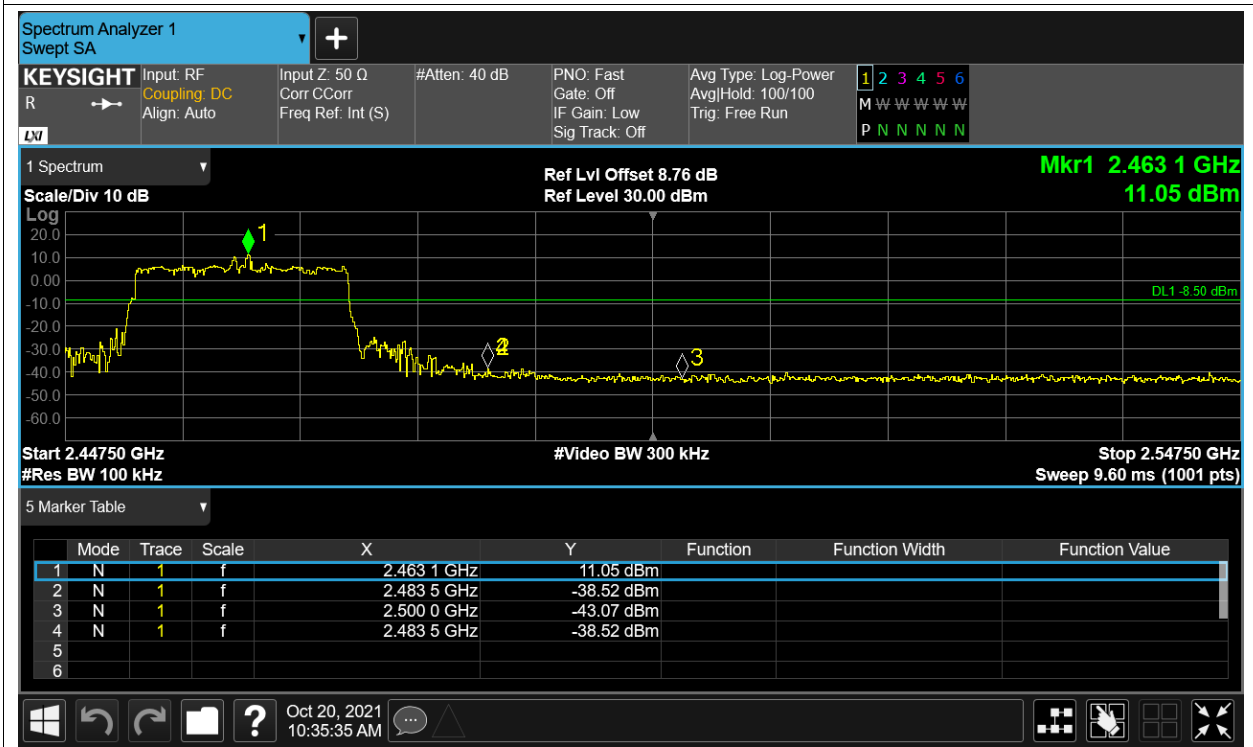

Band Edge NVNT 2.4G-20M-QPSK 2462.5MHz Ant2 Emission