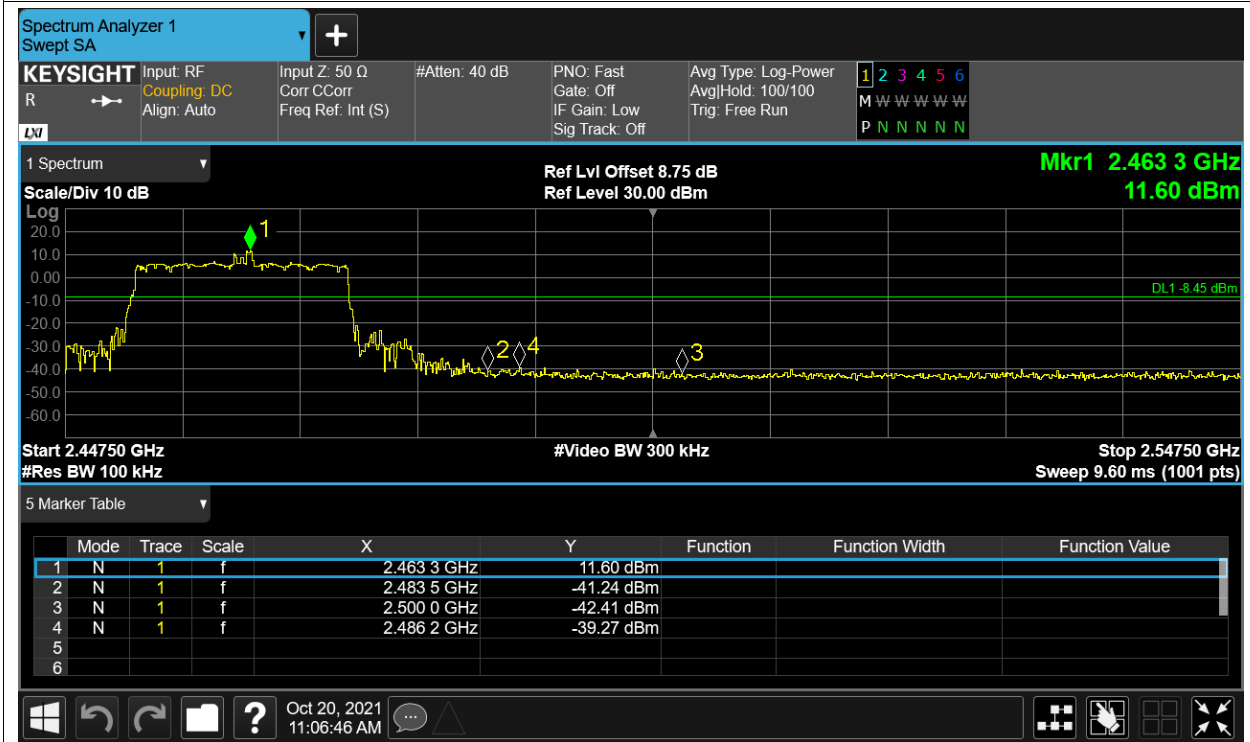

Band Edge NVNT 2.4G-20M-16QAM 2412.5MHz Ant2 Ref

Band Edge NVNT 2.4G-20M-16QAM 2412.5MHz Ant2 Emission

Band Edge NVNT 2.4G-20M-16QAM 2462.5MHz Ant1 Ref

Band Edge NVNT 2.4G-20M-16QAM 2462.5MHz Ant1 Emission

Band Edge NVNT 2.4G-20M-16QAM 2462.5MHz Ant2 Ref

Band Edge NVNT 2.4G-20M-16QAM 2462.5MHz Ant2 Emission

Band Edge NVNT 2.4G-20M-QPSK 2412.5MHz Ant1 Ref

Band Edge NVNT 2.4G-20M-QPSK 2412.5MHz Ant1 Emission