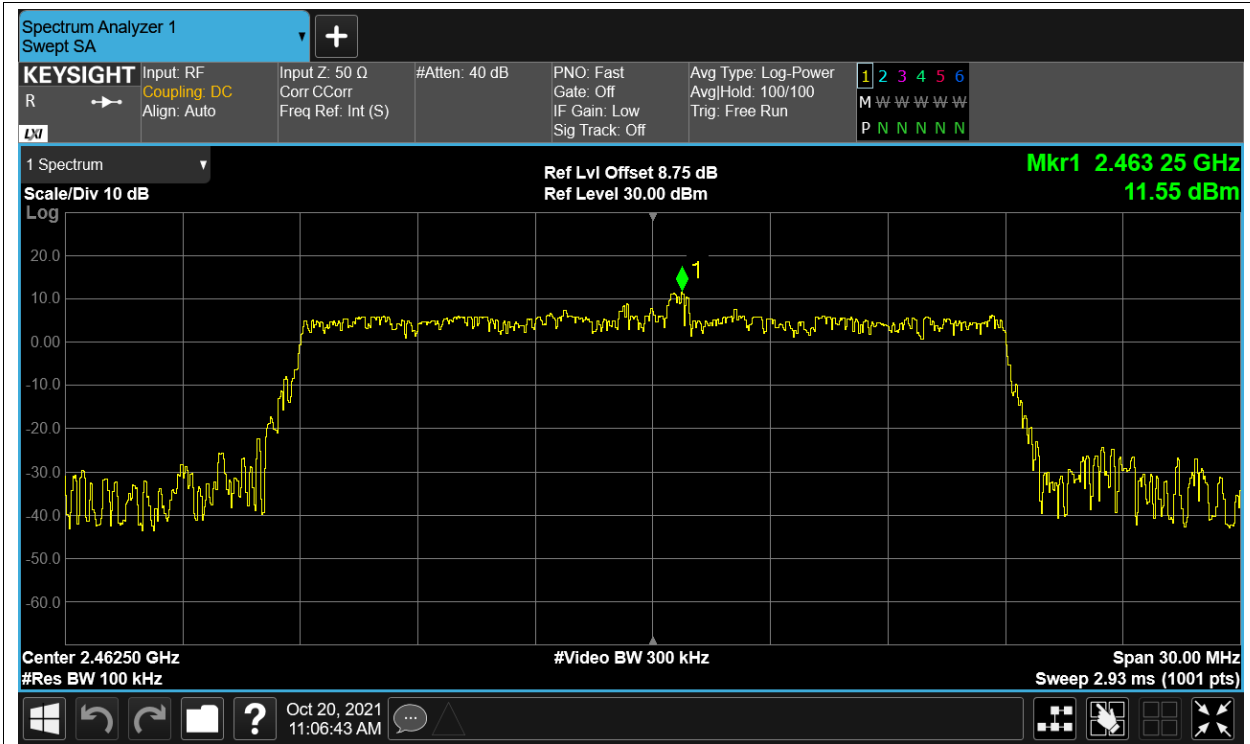

Band Edge NVNT 2.4G-20M-16QAM 2462.5MHz Ant1 Ref