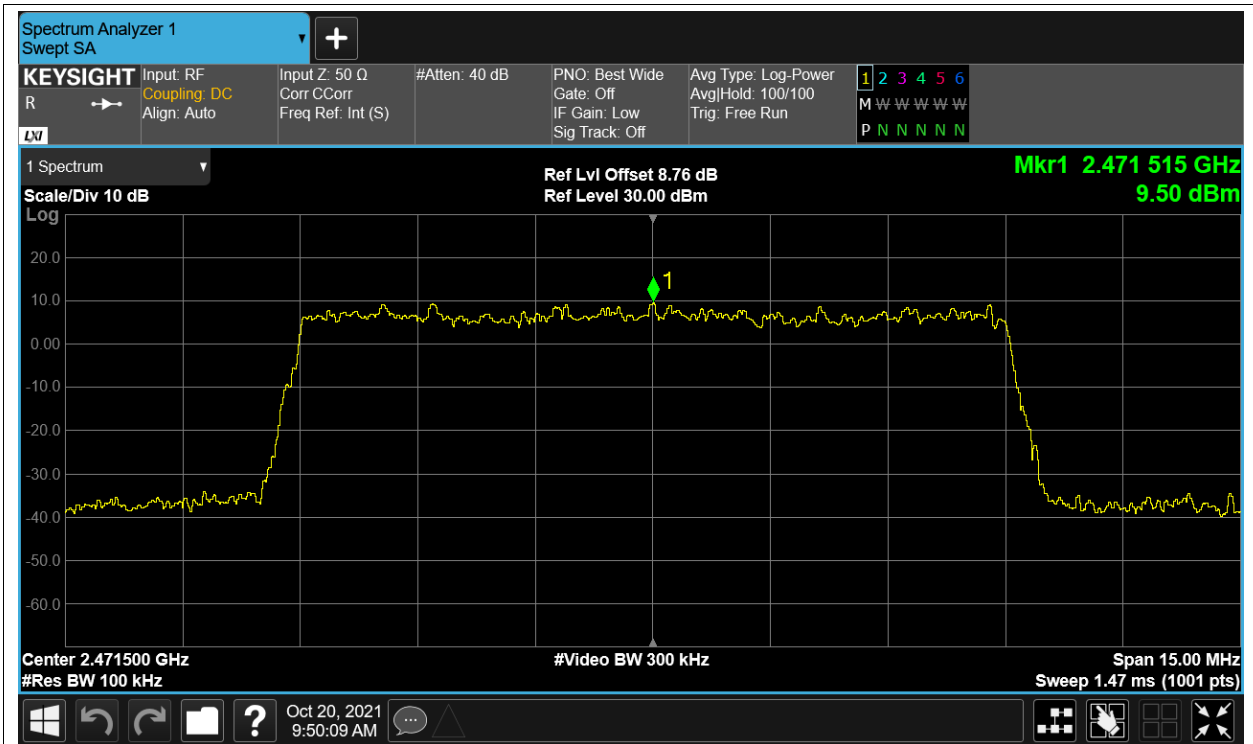

Band Edge NVNT 2.4G-10M-QPSK 2471.5MHz Ant1 Emission

Band Edge NVNT 2.4G-10M-QPSK 2471.5MHz Ant2 Ref

Band Edge NVNT 2.4G-10M-QPSK 2471.5MHz Ant2 Emission

Band Edge NVNT 2.4G-20M-16QAM 2412.5MHz Ant1 Ref

Band Edge NVNT 2.4G-20M-16QAM 2412.5MHz Ant1 Emission

Band Edge NVNT 2.4G-20M-16QAM 2412.5MHz Ant2 Ref

Band Edge NVNT 2.4G-20M-16QAM 2412.5MHz Ant2 Emission

Band Edge NVNT 2.4G-20M-16QAM 2462.5MHz Ant1 Ref

Band Edge NVNT 2.4G-20M-16QAM 2462.5MHz Ant1 Emission