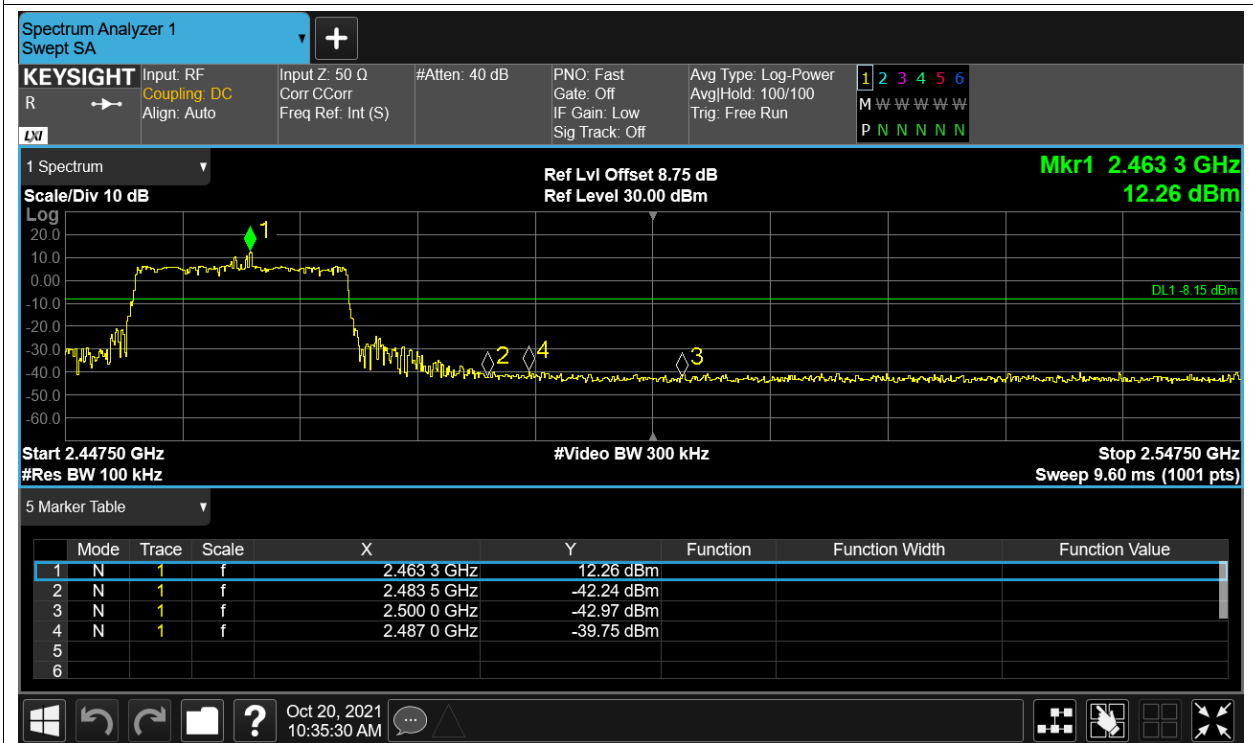

Band Edge NVNT 2.4G-20M-QPSK 2412.5MHz Ant2 Ref

Band Edge NVNT 2.4G-20M-QPSK 2412.5MHz Ant2 Emission

Band Edge NVNT 2.4G-20M-QPSK 2462.5MHz Ant1 Ref

Band Edge NVNT 2.4G-20M-QPSK 2462.5MHz Ant1 Emission

Band Edge NVNT 2.4G-20M-QPSK 2462.5MHz Ant2 Ref