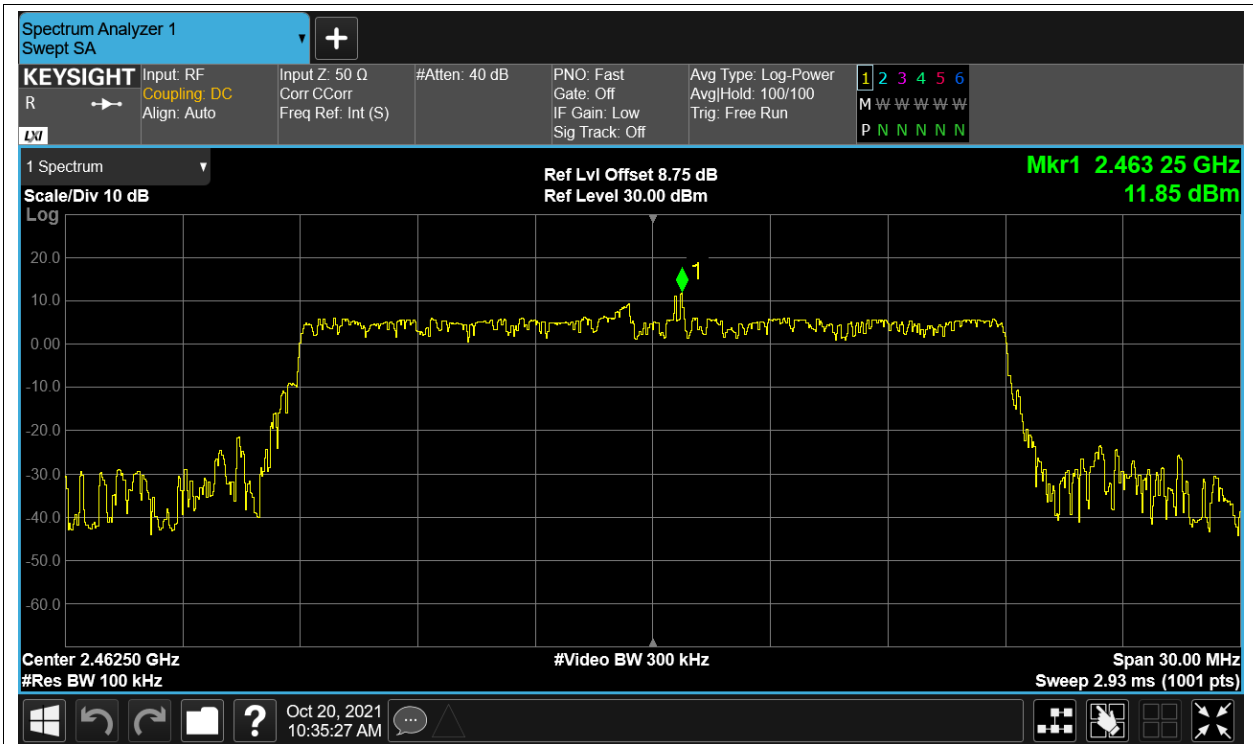

Band Edge NVNT 2.4G-20M-16QAM 2462.5MHz Ant2 Ref

Band Edge NVNT 2.4G-20M-16QAM 2462.5MHz Ant2 Emission

Band Edge NVNT 2.4G-20M-QPSK 2412.5MHz Ant1 Ref

Band Edge NVNT 2.4G-20M-QPSK 2412.5MHz Ant1 Emission

Band Edge NVNT 2.4G-20M-QPSK 2412.5MHz Ant2 Ref

Band Edge NVNT 2.4G-20M-QPSK 2412.5MHz Ant2 Emission

Band Edge NVNT 2.4G-20M-QPSK 2462.5MHz Ant1 Ref

Band Edge NVNT 2.4G-20M-QPSK 2462.5MHz Ant1 Emission

Band Edge NVNT 2.4G-20M-QPSK 2462.5MHz Ant2 Ref