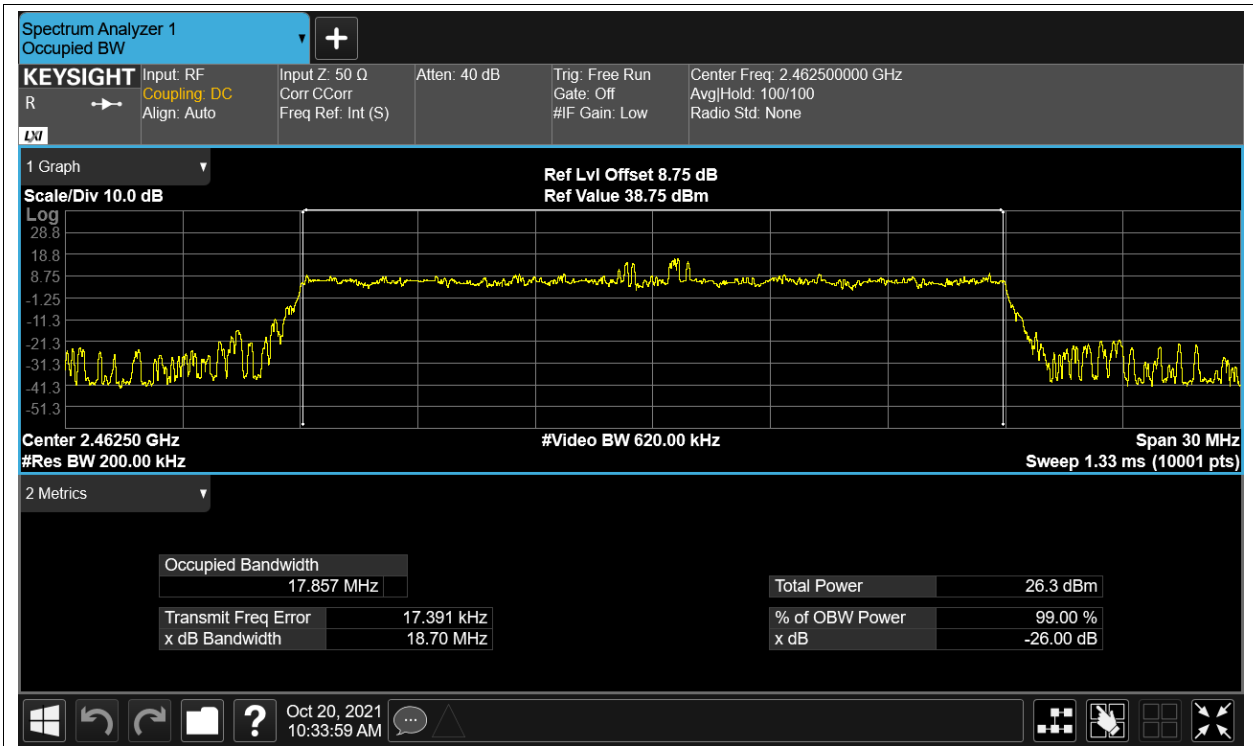

OBW NVNT 2.4G-20M-16QAM 2462.5MHz Ant2

OBW NVNT 2.4G-20M-QPSK 2412.5MHz Ant1

OBW NVNT 2.4G-20M-QPSK 2412.5MHz Ant2

OBW NVNT 2.4G-20M-QPSK 2437.5MHz Ant1

OBW NVNT 2.4G-20M-QPSK 2437.5MHz Ant2

OBW NVNT 2.4G-20M-QPSK 2462.5MHz Ant1