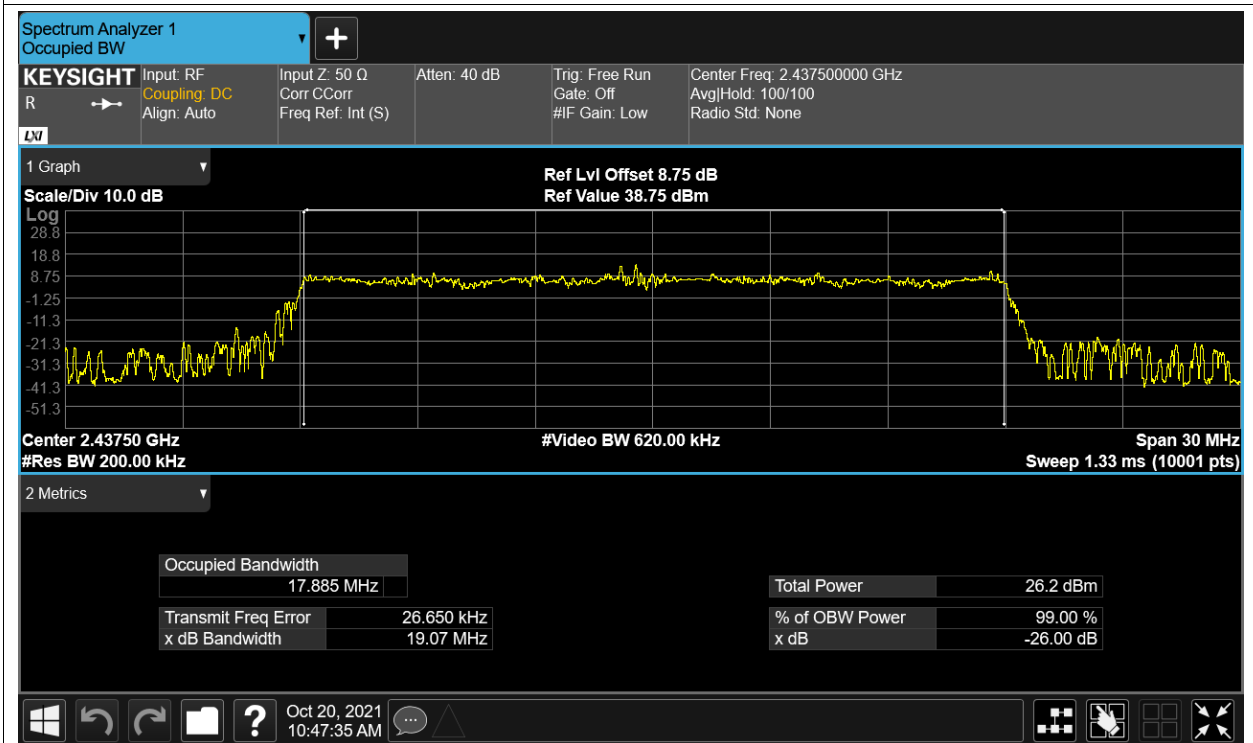

OBW NVNT 2.4G-20M-16QAM 2462.5MHz Ant2

OBW NVNT 2.4G-20M-QPSK 2412.5MHz Ant1

OBW NVNT 2.4G-20M-QPSK 2412.5MHz Ant2

OBW NVNT 2.4G-20M-QPSK 2437.5MHz Ant1

OBW NVNT 2.4G-20M-QPSK 2437.5MHz Ant2

OBW NVNT 2.4G-20M-QPSK 2462.5MHz Ant1