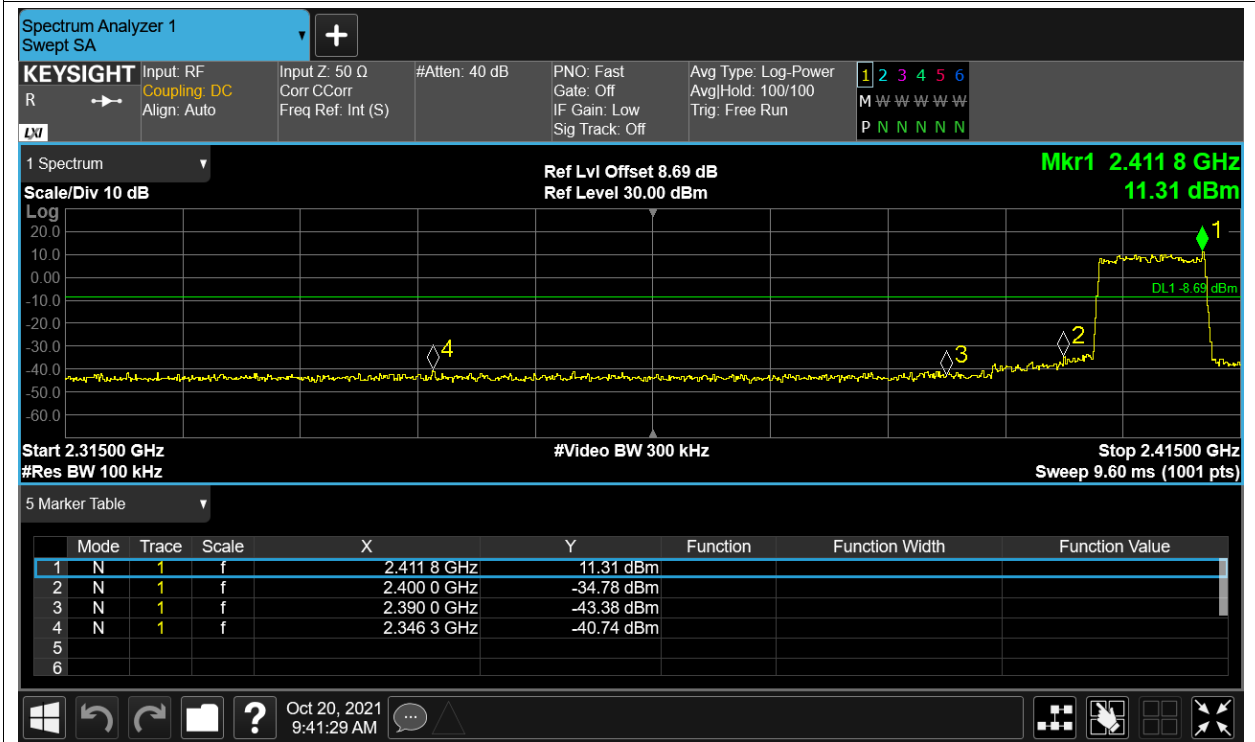

Band Edge NVNT 2.4G-1.4M-QPSK 2475.5MHz Ant2 Emission

Band Edge NVNT 2.4G-10M-16QAM 2407.5MHz Ant1 Ref

Band Edge NVNT 2.4G-10M-16QAM 2407.5MHz Ant1 Emission

Band Edge NVNT 2.4G-10M-16QAM 2407.5MHz Ant2 Ref

Band Edge NVNT 2.4G-10M-16QAM 2407.5MHz Ant2 Emission

Band Edge NVNT 2.4G-10M-16QAM 2471.5MHz Ant1 Ref

Band Edge NVNT 2.4G-10M-16QAM 2471.5MHz Ant1 Emission

Band Edge NVNT 2.4G-10M-16QAM 2471.5MHz Ant2 Ref

Band Edge NVNT 2.4G-10M-16QAM 2471.5MHz Ant2 Emission

Band Edge NVNT 2.4G-10M-QPSK 2407.5MHz Ant1 Ref

Band Edge NVNT 2.4G-10M-QPSK 2407.5MHz Ant1 Emission

Band Edge NVNT 2.4G-10M-QPSK 2407.5MHz Ant2 Ref

Band Edge NVNT 2.4G-10M-QPSK 2407.5MHz Ant2 Emission

Band Edge NVNT 2.4G-10M-QPSK 2471.5MHz Ant1 Ref