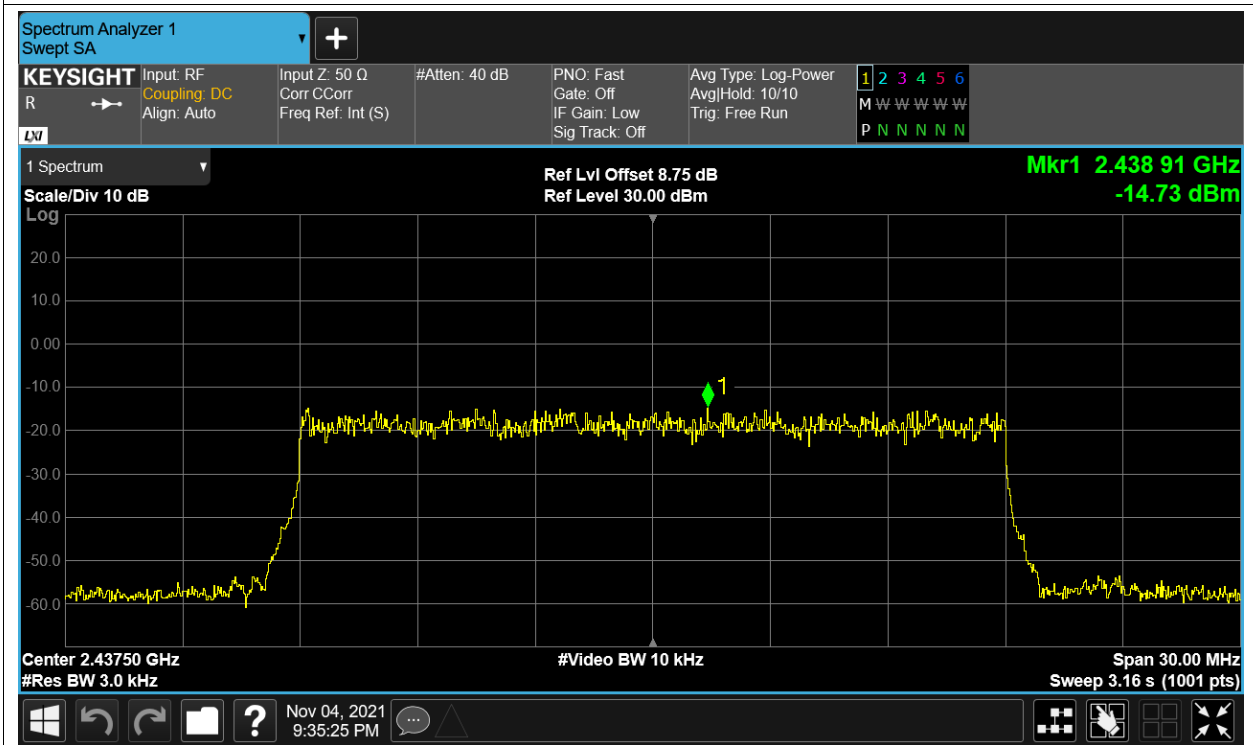

PSD NVNT 2.4G-10M-QPSK 2471.5MHz Ant2

PSD NVNT 2.4G-20M-16QAM 2412.5MHz Ant1

PSD NVNT 2.4G-20M-16QAM 2412.5MHz Ant2

PSD NVNT 2.4G-20M-16QAM 2437.5MHz Ant1

PSD NVNT 2.4G-20M-16QAM 2437.5MHz Ant2

PSD NVNT 2.4G-20M-16QAM 2462.5MHz Ant1

PSD NVNT 2.4G-20M-16QAM 2462.5MHz Ant2

PSD NVNT 2.4G-20M-QPSK 2412.5MHz Ant1

PSD NVNT 2.4G-20M-QPSK 2412.5MHz Ant2

PSD NVNT 2.4G-20M-QPSK 2437.5MHz Ant1

PSD NVNT 2.4G-20M-QPSK 2437.5MHz Ant2

PSD NVNT 2.4G-20M-QPSK 2462.5MHz Ant1

PSD NVNT 2.4G-20M-QPSK 2462.5MHz Ant2