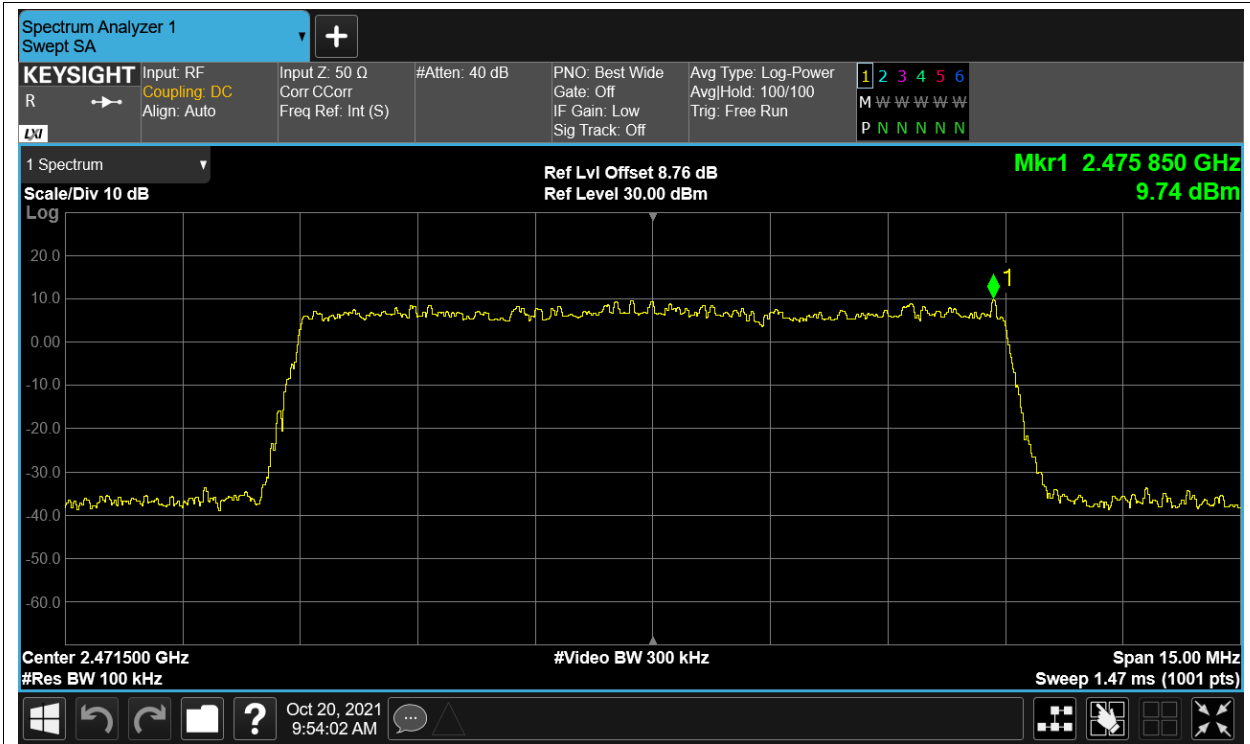

Band Edge NVNT 2.4G-1.4M-QPSK 2475.5MHz Ant2 Emission

Band Edge NVNT 2.4G-10M-16QAM 2407.5MHz Ant1 Ref

Band Edge NVNT 2.4G-10M-16QAM 2407.5MHz Ant1 Emission

Band Edge NVNT 2.4G-10M-16QAM 2407.5MHz Ant2 Ref

Band Edge NVNT 2.4G-10M-16QAM 2407.5MHz Ant2 Emission

Band Edge NVNT 2.4G-10M-16QAM 2471.5MHz Ant1 Ref

Band Edge NVNT 2.4G-10M-16QAM 2471.5MHz Ant1 Emission

Band Edge NVNT 2.4G-10M-16QAM 2471.5MHz Ant2 Ref

Band Edge NVNT 2.4G-10M-16QAM 2471.5MHz Ant2 Emission

Band Edge NVNT 2.4G-10M-QPSK 2407.5MHz Ant1 Ref

Band Edge NVNT 2.4G-10M-QPSK 2407.5MHz Ant1 Emission

Band Edge NVNT 2.4G-10M-QPSK 2407.5MHz Ant2 Ref

Band Edge NVNT 2.4G-10M-QPSK 2407.5MHz Ant2 Emission

Band Edge NVNT 2.4G-10M-QPSK 2471.5MHz Ant1 Ref