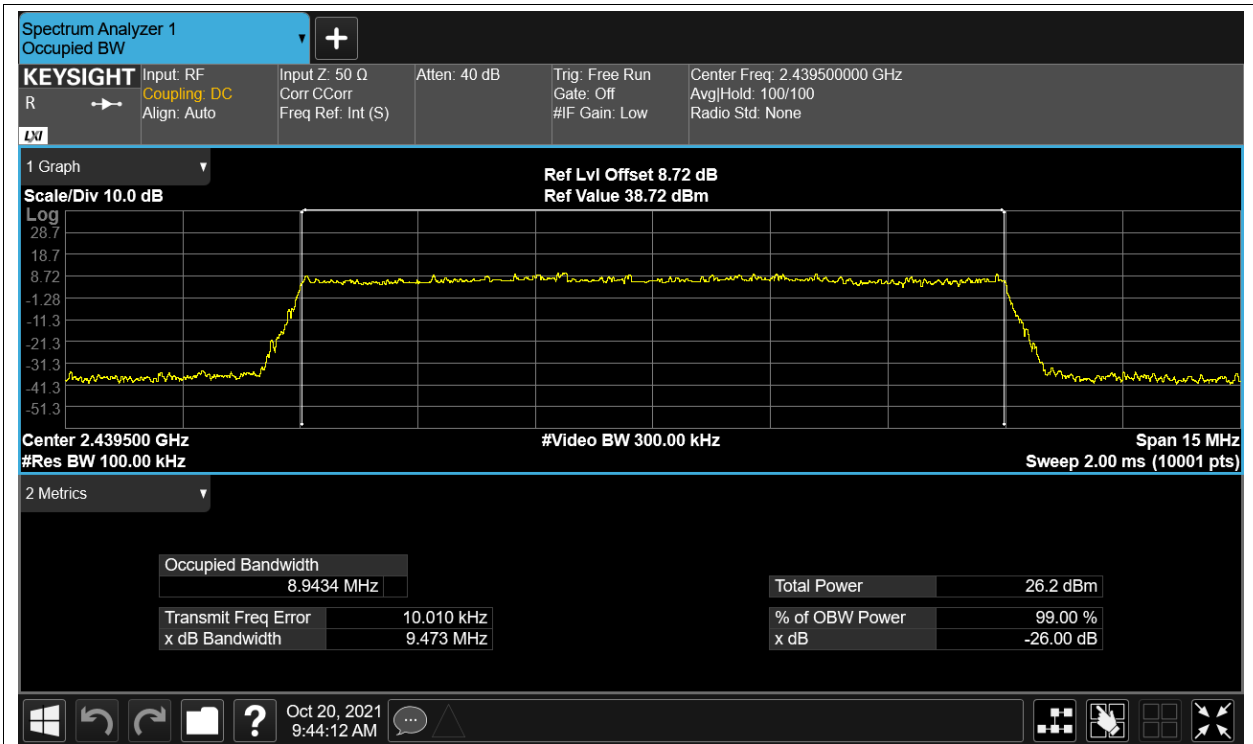

OBW NVNT 2.4G-10M-16QAM 2471.5MHz Ant2

OBW NVNT 2.4G-10M-QPSK 2407.5MHz Ant1

OBW NVNT 2.4G-10M-QPSK 2407.5MHz Ant2

OBW NVNT 2.4G-10M-QPSK 2439.5MHz Ant1

OBW NVNT 2.4G-10M-QPSK 2439.5MHz Ant2

OBW NVNT 2.4G-10M-QPSK 2471.5MHz Ant1