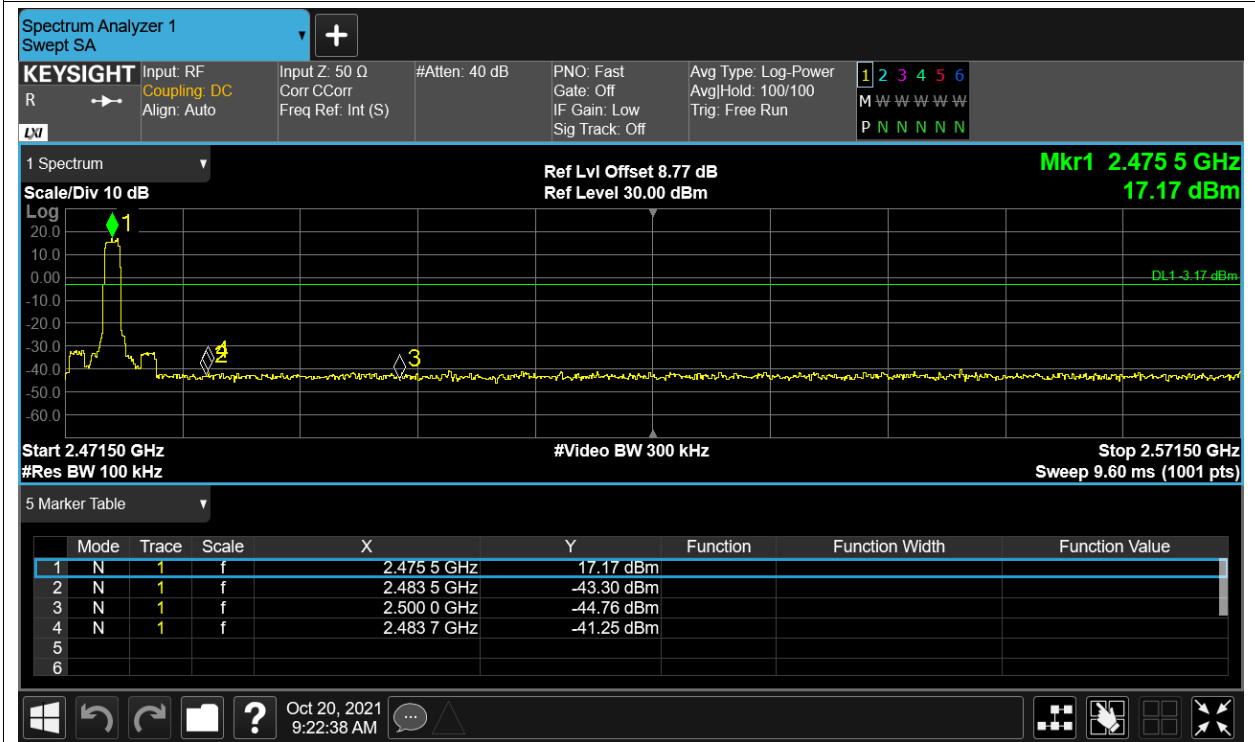

Band Edge NVNT 2.4G-1.4M-16QAM 2475.5MHz Ant2 Emission

Band Edge NVNT 2.4G-1.4M-QPSK 2403.5MHz Ant1 Ref

Band Edge NVNT 2.4G-1.4M-QPSK 2403.5MHz Ant1 Emission

Band Edge NVNT 2.4G-1.4M-QPSK 2403.5MHz Ant2 Ref

Band Edge NVNT 2.4G-1.4M-QPSK 2403.5MHz Ant2 Emission

Band Edge NVNT 2.4G-1.4M-QPSK 2475.5MHz Ant1 Ref

Band Edge NVNT 2.4G-1.4M-QPSK 2475.5MHz Ant1 Emission

Band Edge NVNT 2.4G-1.4M-QPSK 2475.5MHz Ant2 Ref

Band Edge NVNT 2.4G-1.4M-QPSK 2475.5MHz Ant2 Emission

Band Edge NVNT 2.4G-10M-16QAM 2407.5MHz Ant1 Ref

Band Edge NVNT 2.4G-10M-16QAM 2407.5MHz Ant1 Emission

Band Edge NVNT 2.4G-10M-16QAM 2407.5MHz Ant2 Ref

Band Edge NVNT 2.4G-10M-16QAM 2407.5MHz Ant2 Emission

Band Edge NVNT 2.4G-10M-16QAM 2471.5MHz Ant1 Ref

Band Edge NVNT 2.4G-10M-16QAM 2471.5MHz Ant1 Emission

Band Edge NVNT 2.4G-10M-16QAM 2471.5MHz Ant2 Ref