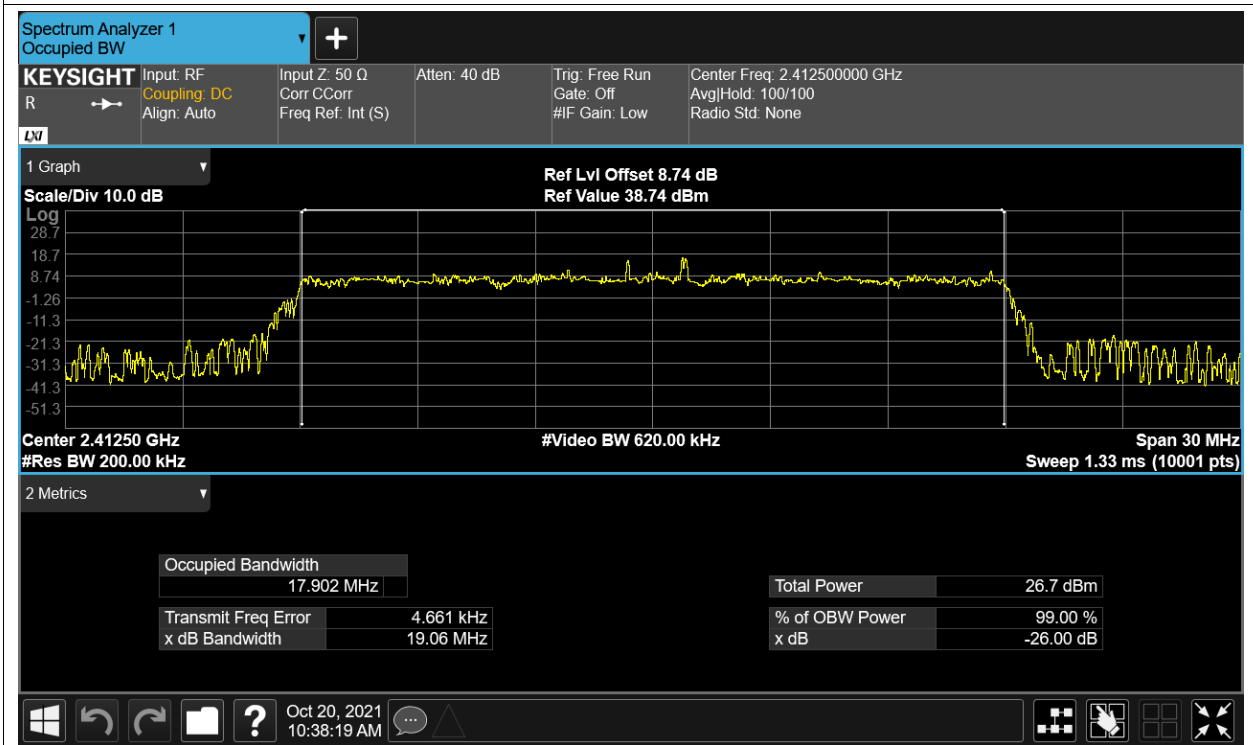

OBW NVNT 2.4G-20M-QPSK 2412.5MHz Ant2