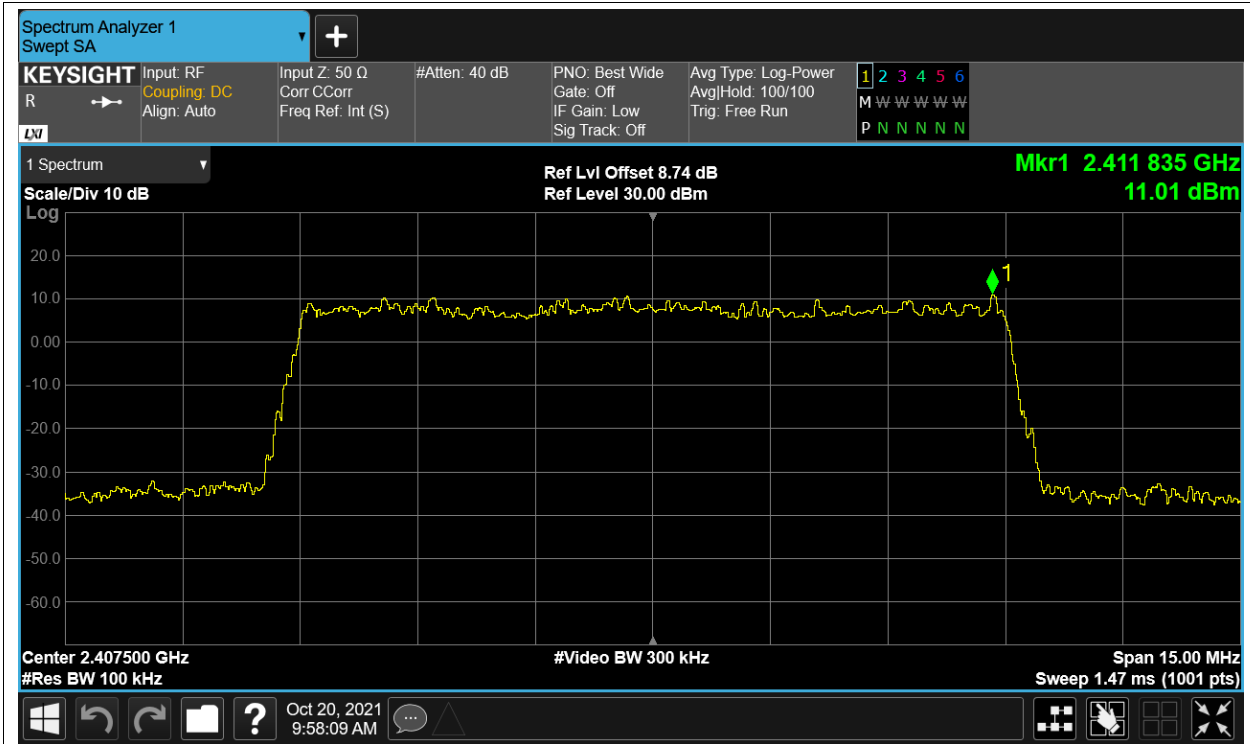

Band Edge NVNT 2.4G-1.4M-QPSK 2403.5MHz Ant2 Emission

Band Edge NVNT 2.4G-1.4M-QPSK 2475.5MHz Ant1 Ref

Band Edge NVNT 2.4G-1.4M-QPSK 2475.5MHz Ant1 Emission

Band Edge NVNT 2.4G-1.4M-QPSK 2475.5MHz Ant2 Ref

Band Edge NVNT 2.4G-1.4M-QPSK 2475.5MHz Ant2 Emission

Band Edge NVNT 2.4G-10M-16QAM 2407.5MHz Ant1 Ref

Band Edge NVNT 2.4G-10M-16QAM 2407.5MHz Ant1 Emission

Band Edge NVNT 2.4G-10M-16QAM 2407.5MHz Ant2 Ref

Band Edge NVNT 2.4G-10M-16QAM 2407.5MHz Ant2 Emission

Band Edge NVNT 2.4G-10M-16QAM 2471.5MHz Ant1 Ref

Band Edge NVNT 2.4G-10M-16QAM 2471.5MHz Ant1 Emission

Band Edge NVNT 2.4G-10M-16QAM 2471.5MHz Ant2 Ref

Band Edge NVNT 2.4G-10M-16QAM 2471.5MHz Ant2 Emission

Band Edge NVNT 2.4G-10M-QPSK 2407.5MHz Ant1 Ref

Band Edge NVNT 2.4G-10M-QPSK 2407.5MHz Ant1 Emission

Band Edge NVNT 2.4G-10M-QPSK 2407.5MHz Ant2 Ref

Band Edge NVNT 2.4G-10M-QPSK 2407.5MHz Ant2 Emission