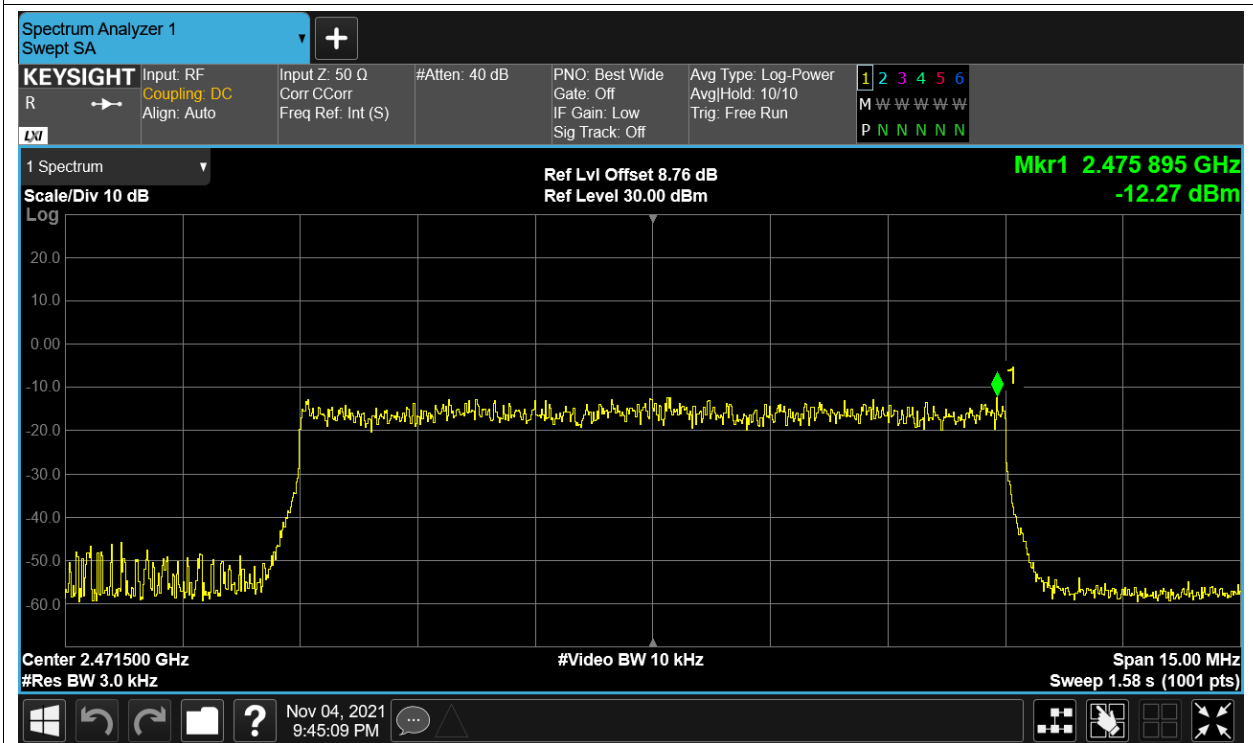

PSD NVNT 2.4G-10M-QPSK 2471.5MHz Ant2