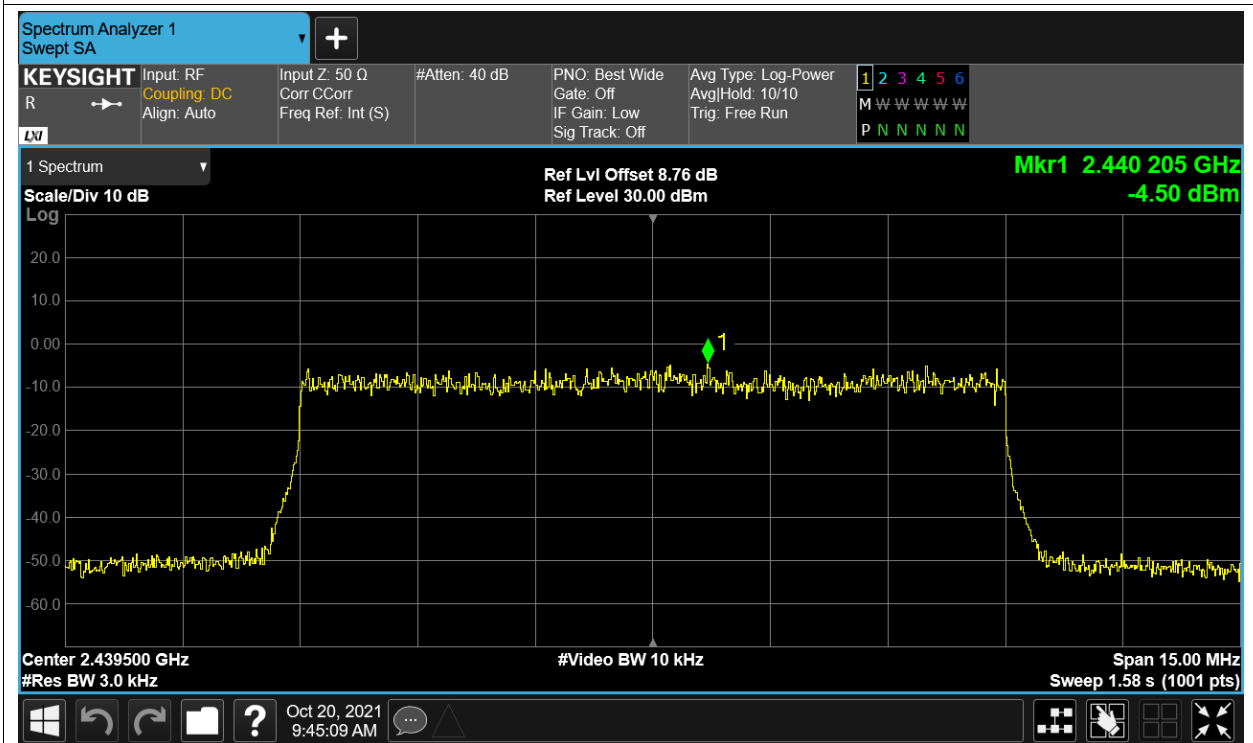

PSD NVNT 2.4G-10M-16QAM 2471.5MHz Ant2

PSD NVNT 2.4G-10M-QPSK 2407.5MHz Ant1

PSD NVNT 2.4G-10M-QPSK 2407.5MHz Ant2

PSD NVNT 2.4G-10M-QPSK 2439.5MHz Ant1

PSD NVNT 2.4G-10M-QPSK 2439.5MHz Ant2

PSD NVNT 2.4G-10M-QPSK 2471.5MHz Ant1