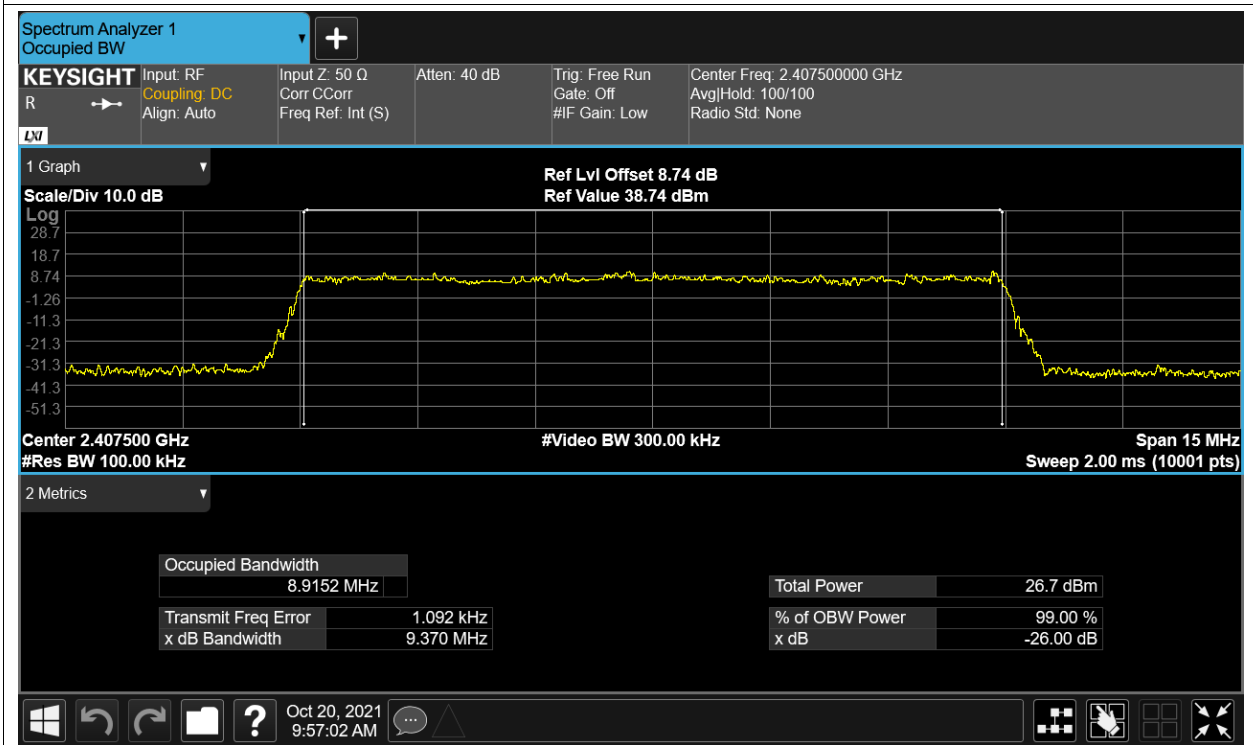

OBW NVNT 2.4G-1.4M-QPSK 2475.5MHz Ant2

OBW NVNT 2.4G-10M-16QAM 2407.5MHz Ant1

OBW NVNT 2.4G-10M-16QAM 2407.5MHz Ant2

OBW NVNT 2.4G-10M-16QAM 2439.5MHz Ant1

OBW NVNT 2.4G-10M-16QAM 2439.5MHz Ant2

OBW NVNT 2.4G-10M-16QAM 2471.5MHz Ant1

OBW NVNT 2.4G-10M-16QAM 2471.5MHz Ant2

OBW NVNT 2.4G-10M-QPSK 2407.5MHz Ant1

OBW NVNT 2.4G-10M-QPSK 2407.5MHz Ant2

OBW NVNT 2.4G-10M-QPSK 2439.5MHz Ant1

OBW NVNT 2.4G-10M-QPSK 2439.5MHz Ant2

OBW NVNT 2.4G-10M-QPSK 2471.5MHz Ant1