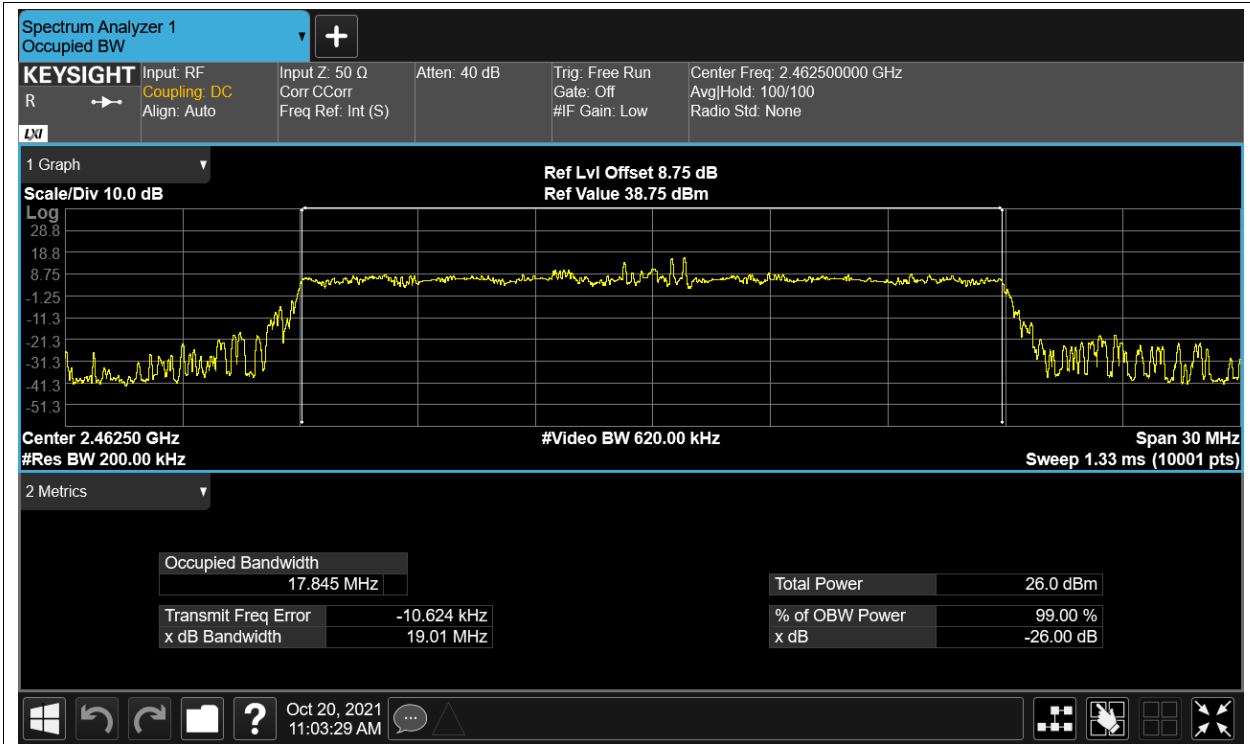

OBW NVNT 2.4G-10M-QPSK 2471.5MHz Ant2

OBW NVNT 2.4G-20M-16QAM 2412.5MHz Ant1

OBW NVNT 2.4G-20M-16QAM 2412.5MHz Ant2

OBW NVNT 2.4G-20M-16QAM 2437.5MHz Ant1

OBW NVNT 2.4G-20M-16QAM 2437.5MHz Ant2

OBW NVNT 2.4G-20M-16QAM 2462.5MHz Ant1