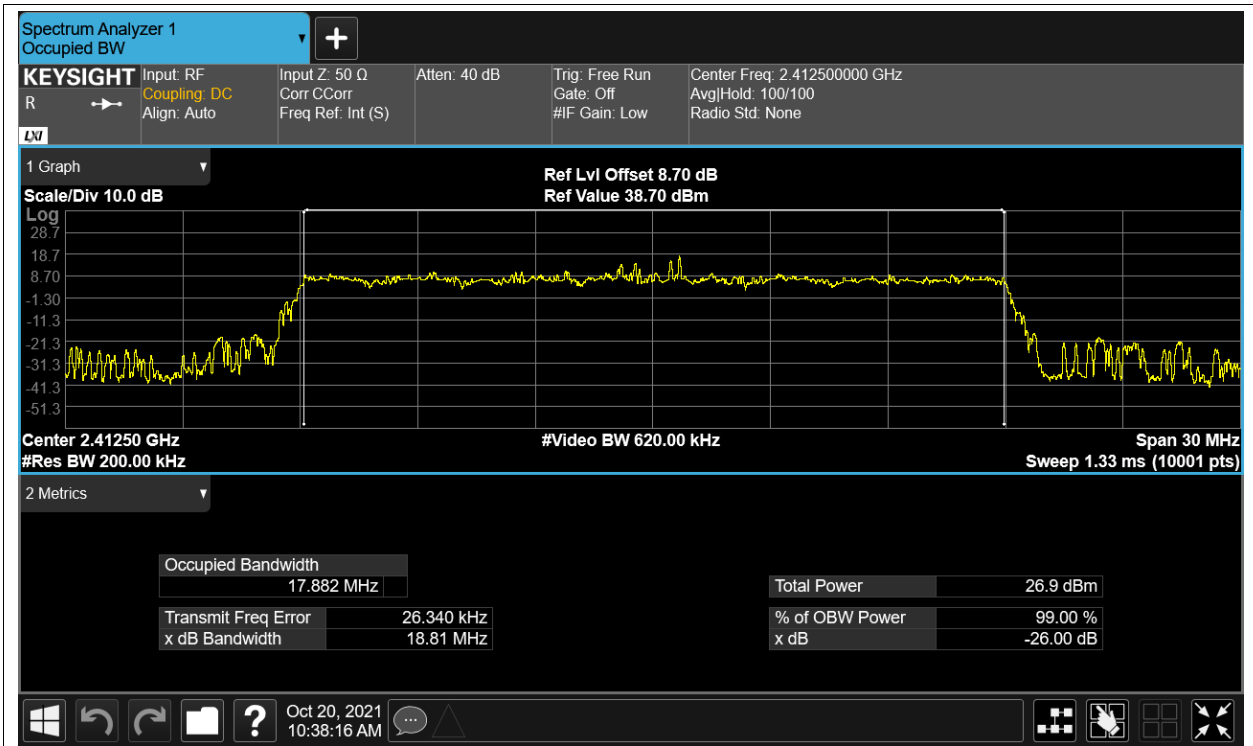

OBW NVNT 2.4G-20M-QPSK 2412.5MHz Ant1