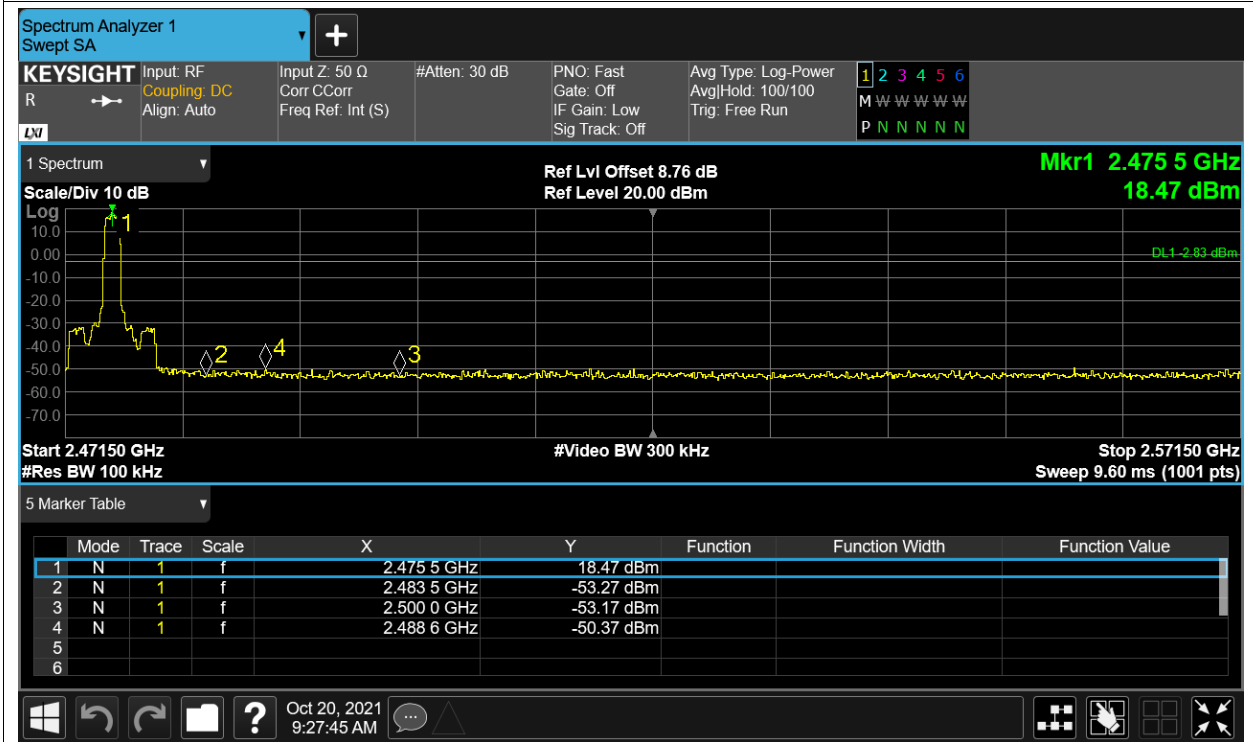

Band Edge NVNT 2.4G-1.4M-16QAM 2403.5MHz Ant2 Emission

Band Edge NVNT 2.4G-1.4M-16QAM 2475.5MHz Ant1 Ref

Band Edge NVNT 2.4G-1.4M-16QAM 2475.5MHz Ant1 Emission

Band Edge NVNT 2.4G-1.4M-16QAM 2475.5MHz Ant2 Ref

Band Edge NVNT 2.4G-1.4M-16QAM 2475.5MHz Ant2 Emission

Band Edge NVNT 2.4G-1.4M-QPSK 2403.5MHz Ant1 Ref

Band Edge NVNT 2.4G-1.4M-QPSK 2403.5MHz Ant1 Emission

Band Edge NVNT 2.4G-1.4M-QPSK 2403.5MHz Ant2 Ref