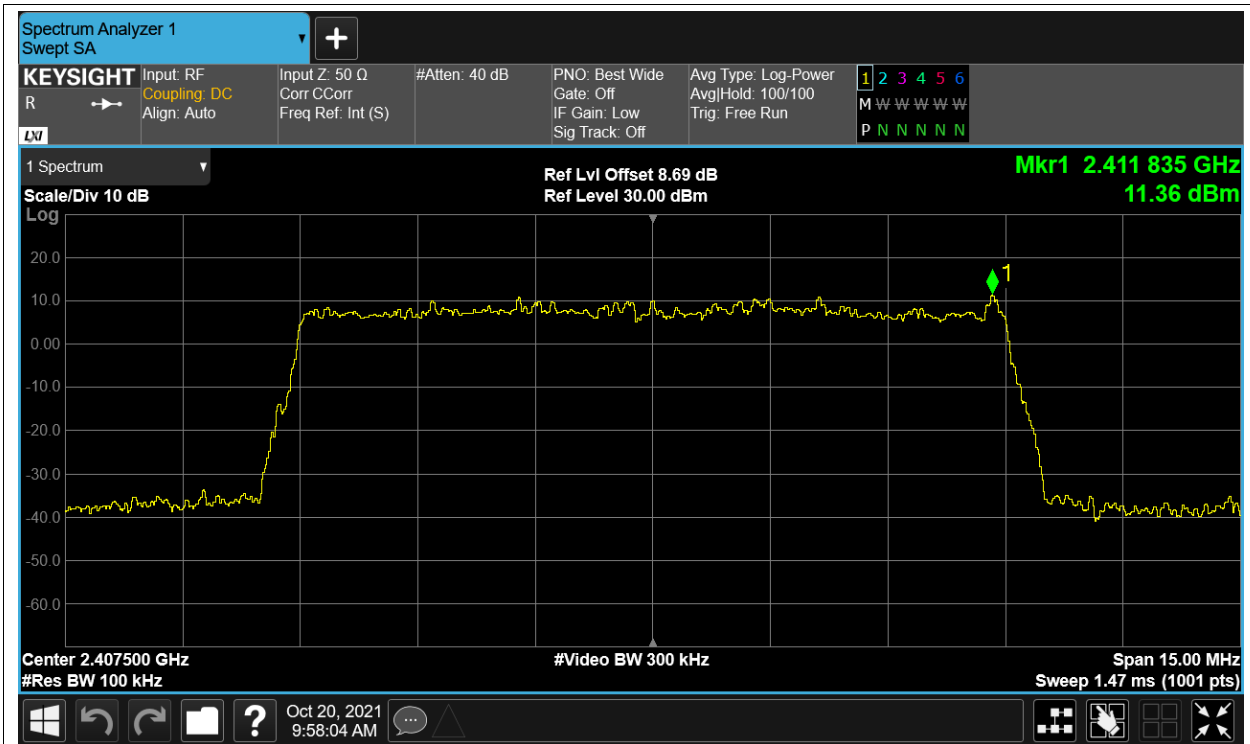

Band Edge NVNT 2.4G-1.4M-16QAM 2475.5MHz Ant2 Emission

Band Edge NVNT 2.4G-1.4M-QPSK 2403.5MHz Ant1 Ref

Band Edge NVNT 2.4G-1.4M-QPSK 2403.5MHz Ant1 Emission

Band Edge NVNT 2.4G-1.4M-QPSK 2403.5MHz Ant2 Ref

Band Edge NVNT 2.4G-1.4M-QPSK 2403.5MHz Ant2 Emission

Band Edge NVNT 2.4G-1.4M-QPSK 2475.5MHz Ant1 Ref

Band Edge NVNT 2.4G-1.4M-QPSK 2475.5MHz Ant1 Emission

Band Edge NVNT 2.4G-1.4M-QPSK 2475.5MHz Ant2 Ref

Band Edge NVNT 2.4G-1.4M-QPSK 2475.5MHz Ant2 Emission

Band Edge NVNT 2.4G-10M-16QAM 2407.5MHz Ant1 Ref

Band Edge NVNT 2.4G-10M-16QAM 2407.5MHz Ant1 Emission

Band Edge NVNT 2.4G-10M-16QAM 2407.5MHz Ant2 Ref

Band Edge NVNT 2.4G-10M-16QAM 2407.5MHz Ant2 Emission

Band Edge NVNT 2.4G-10M-16QAM 2471.5MHz Ant1 Ref

Band Edge NVNT 2.4G-10M-16QAM 2471.5MHz Ant1 Emission

Band Edge NVNT 2.4G-10M-16QAM 2471.5MHz Ant2 Ref