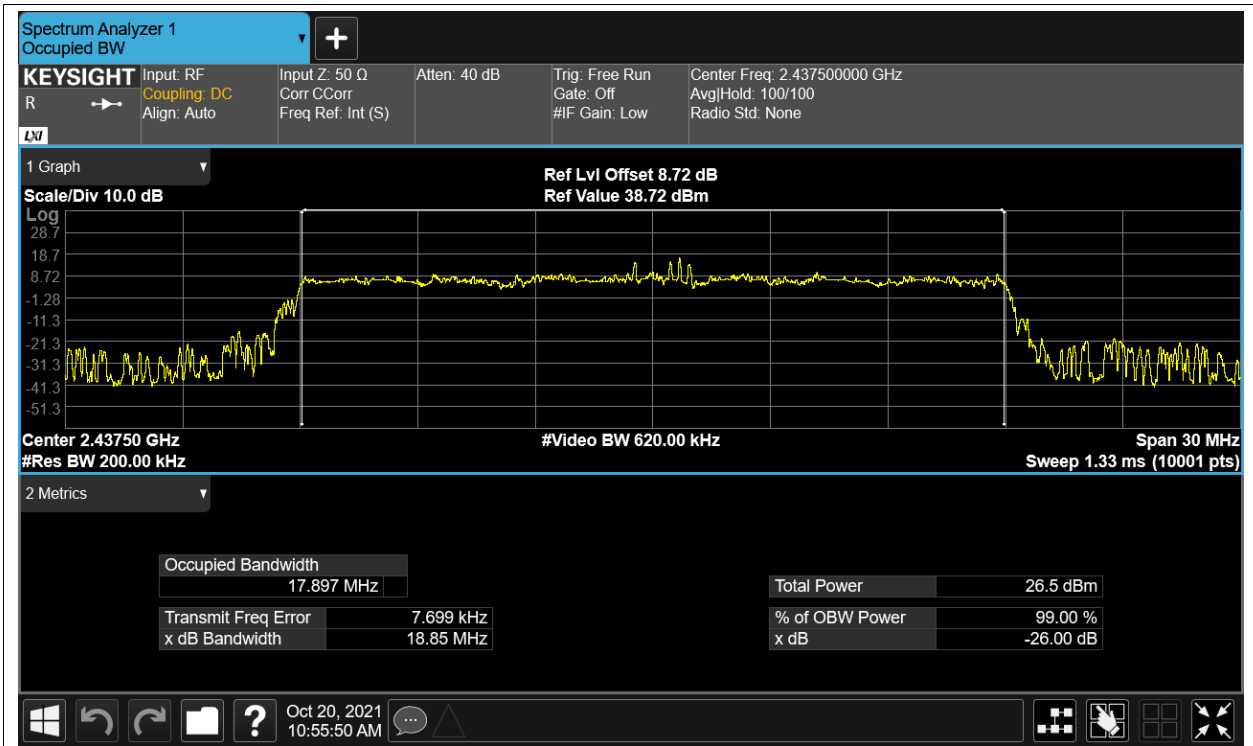

OBW NVNT 2.4G-10M-QPSK 2471.5MHz Ant2

OBW NVNT 2.4G-20M-16QAM 2412.5MHz Ant1

OBW NVNT 2.4G-20M-16QAM 2412.5MHz Ant2

OBW NVNT 2.4G-20M-16QAM 2437.5MHz Ant1

OBW NVNT 2.4G-20M-16QAM 2437.5MHz Ant2

OBW NVNT 2.4G-20M-16QAM 2462.5MHz Ant1