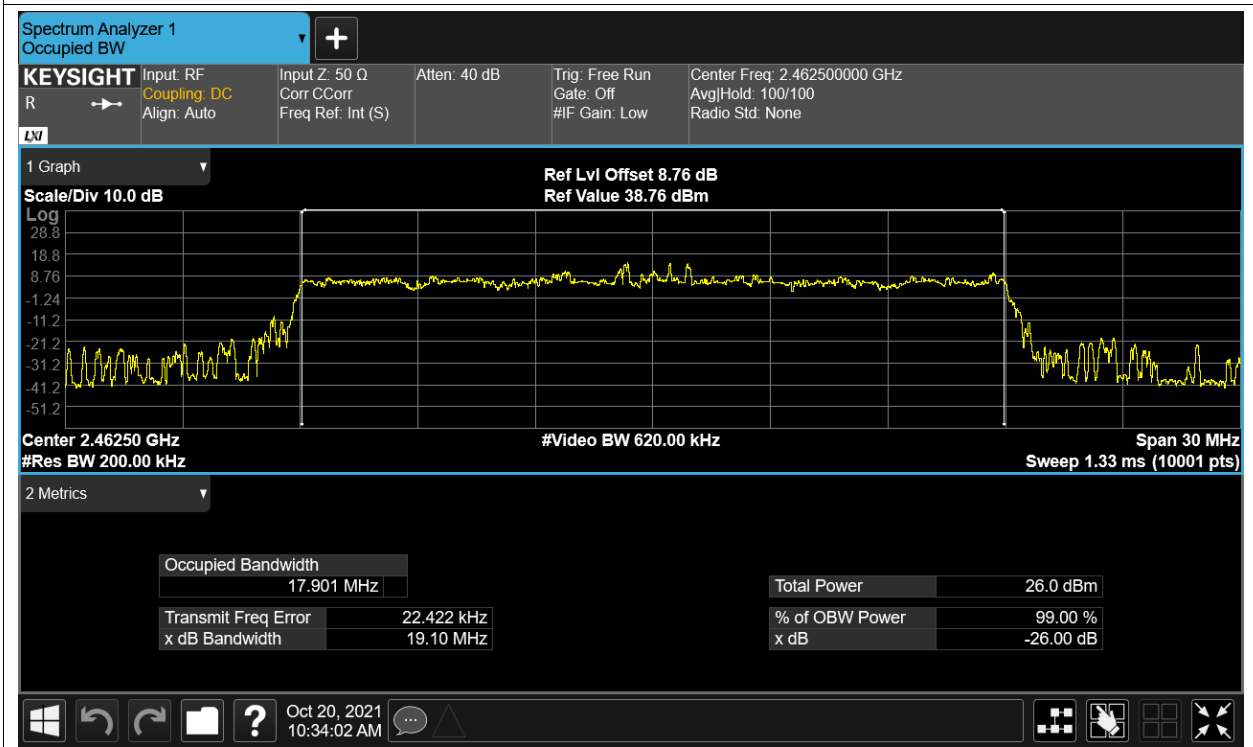

OBW NVNT 2.4G-20M-QPSK 2462.5MHz Ant2