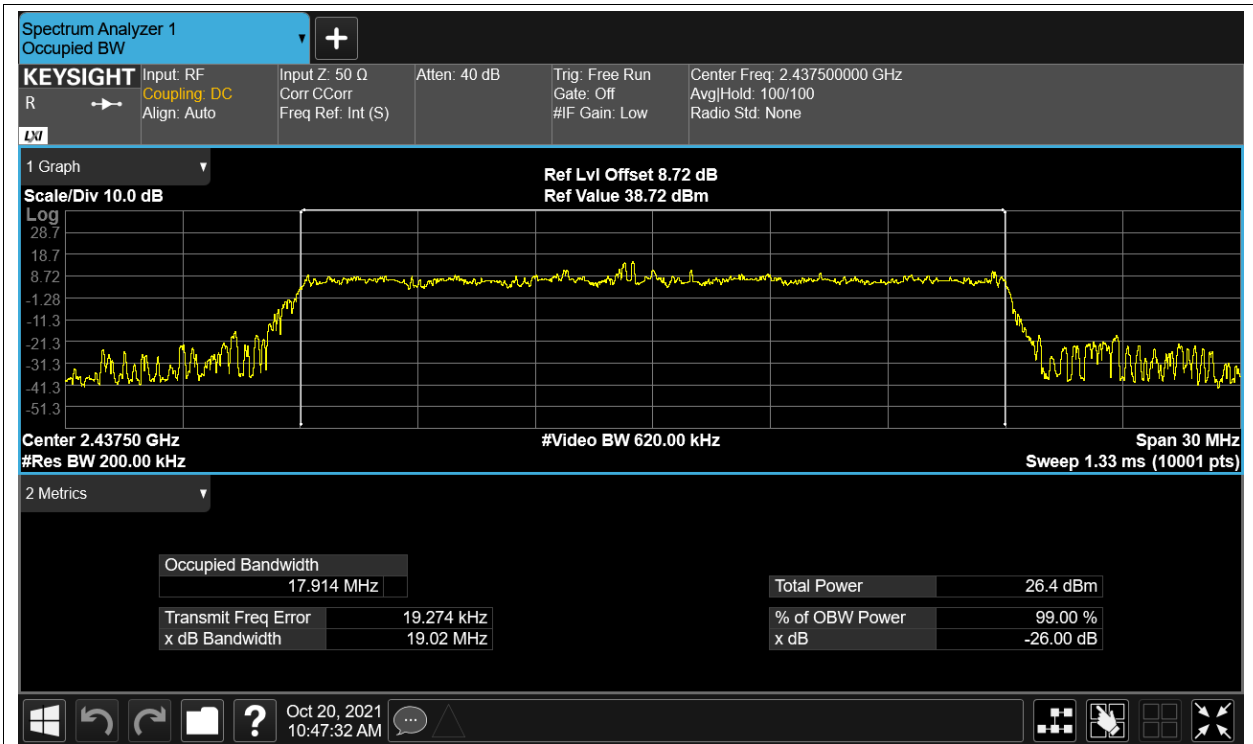

OBW NVNT 2.4G-20M-16QAM 2462.5MHz Ant2

OBW NVNT 2.4G-20M-QPSK 2412.5MHz Ant1

OBW NVNT 2.4G-20M-QPSK 2412.5MHz Ant2

OBW NVNT 2.4G-20M-QPSK 2437.5MHz Ant1

OBW NVNT 2.4G-20M-QPSK 2437.5MHz Ant2

OBW NVNT 2.4G-20M-QPSK 2462.5MHz Ant1