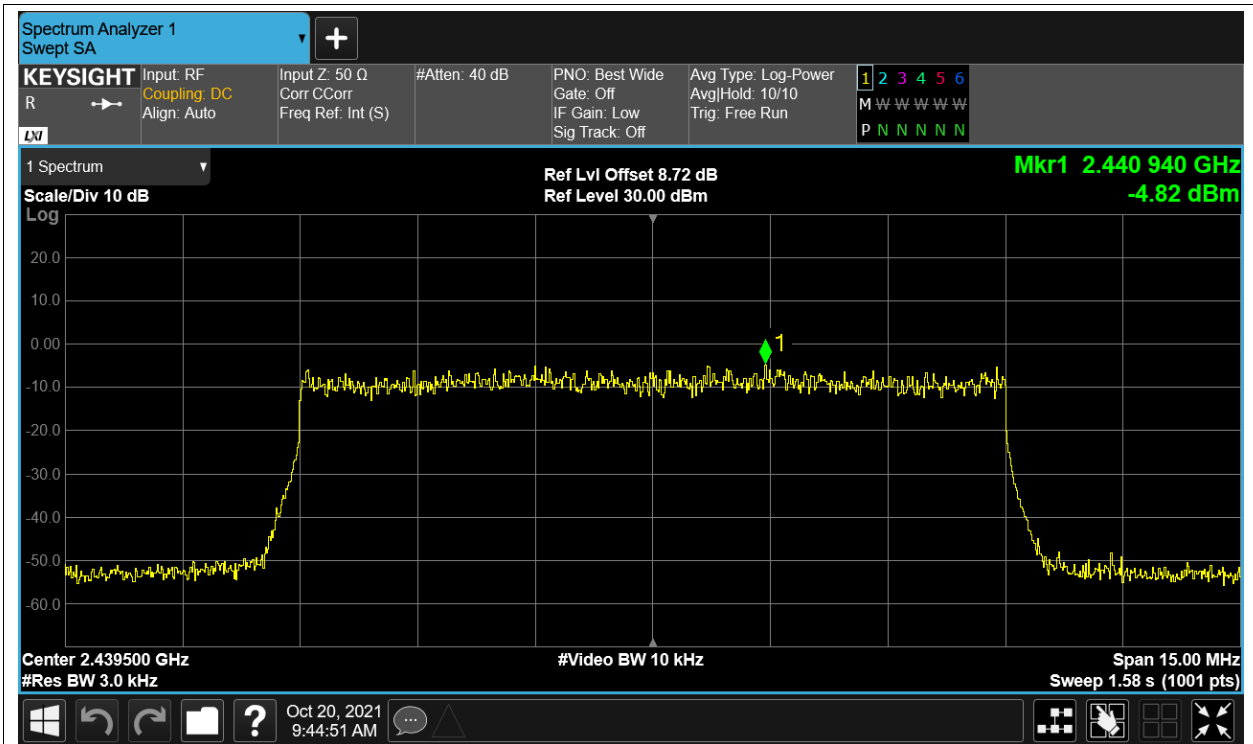

PSD NVNT 2.4G-10M-16QAM 2471.5MHz Ant2

PSD NVNT 2.4G-10M-QPSK 2407.5MHz Ant1

PSD NVNT 2.4G-10M-QPSK 2407.5MHz Ant2

PSD NVNT 2.4G-10M-QPSK 2439.5MHz Ant1

PSD NVNT 2.4G-10M-QPSK 2439.5MHz Ant2

PSD NVNT 2.4G-10M-QPSK 2471.5MHz Ant1