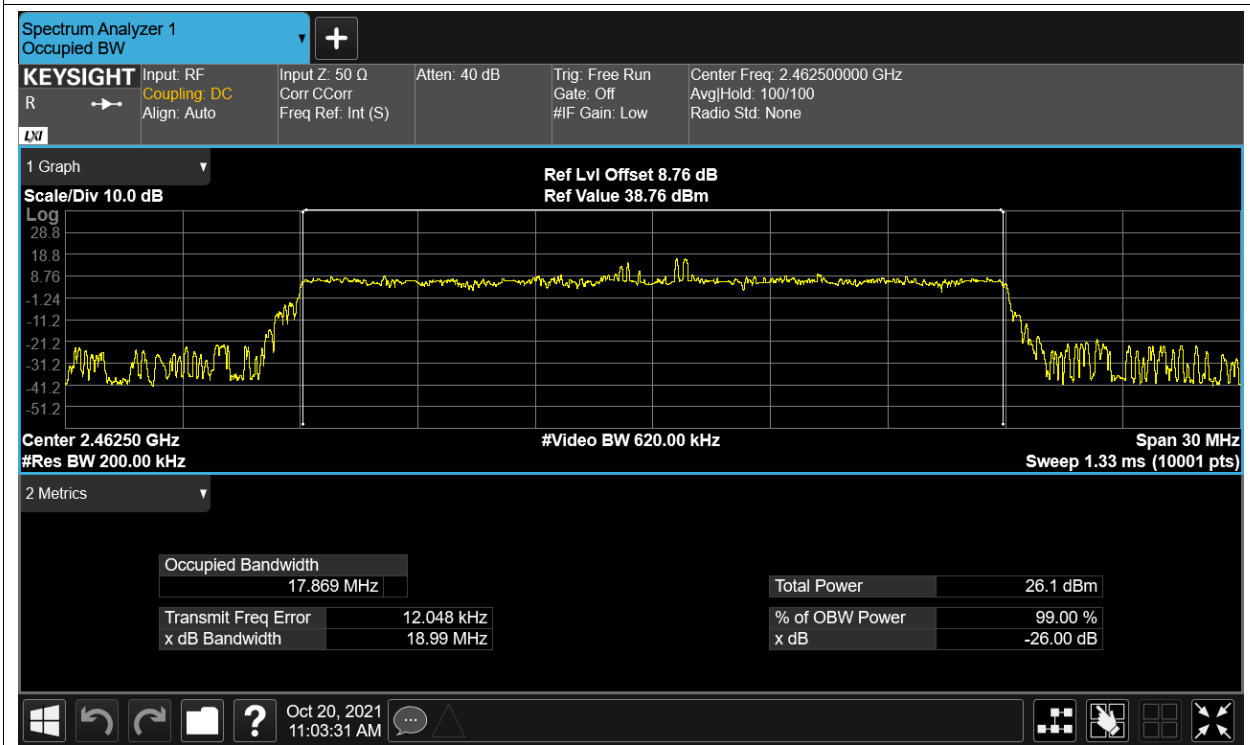

OBW NVNT 2.4G-20M-16QAM 2462.5MHz Ant2