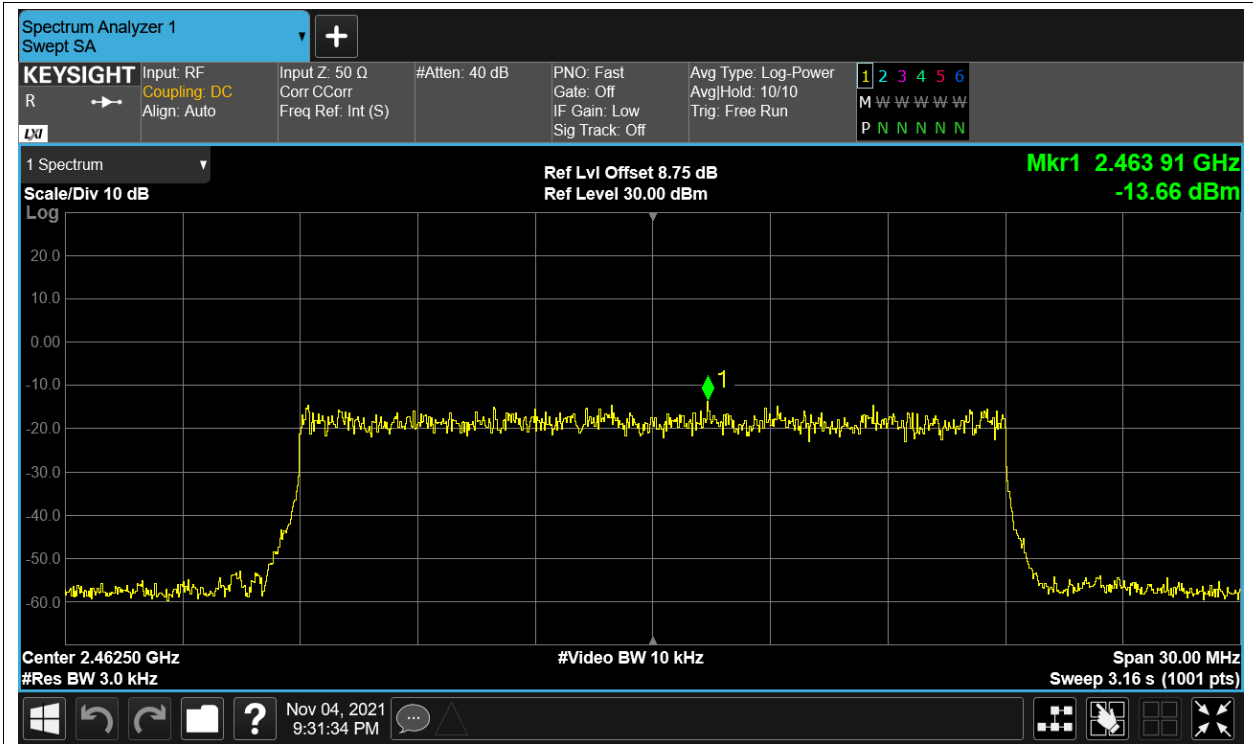

PSD NVNT 2.4G-20M-16QAM 2462.5MHz Ant2

PSD NVNT 2.4G-20M-QPSK 2412.5MHz Ant1

PSD NVNT 2.4G-20M-QPSK 2412.5MHz Ant2

PSD NVNT 2.4G-20M-QPSK 2437.5MHz Ant1

PSD NVNT 2.4G-20M-QPSK 2437.5MHz Ant2

PSD NVNT 2.4G-20M-QPSK 2462.5MHz Ant1

PSD NVNT 2.4G-20M-QPSK 2462.5MHz Ant2