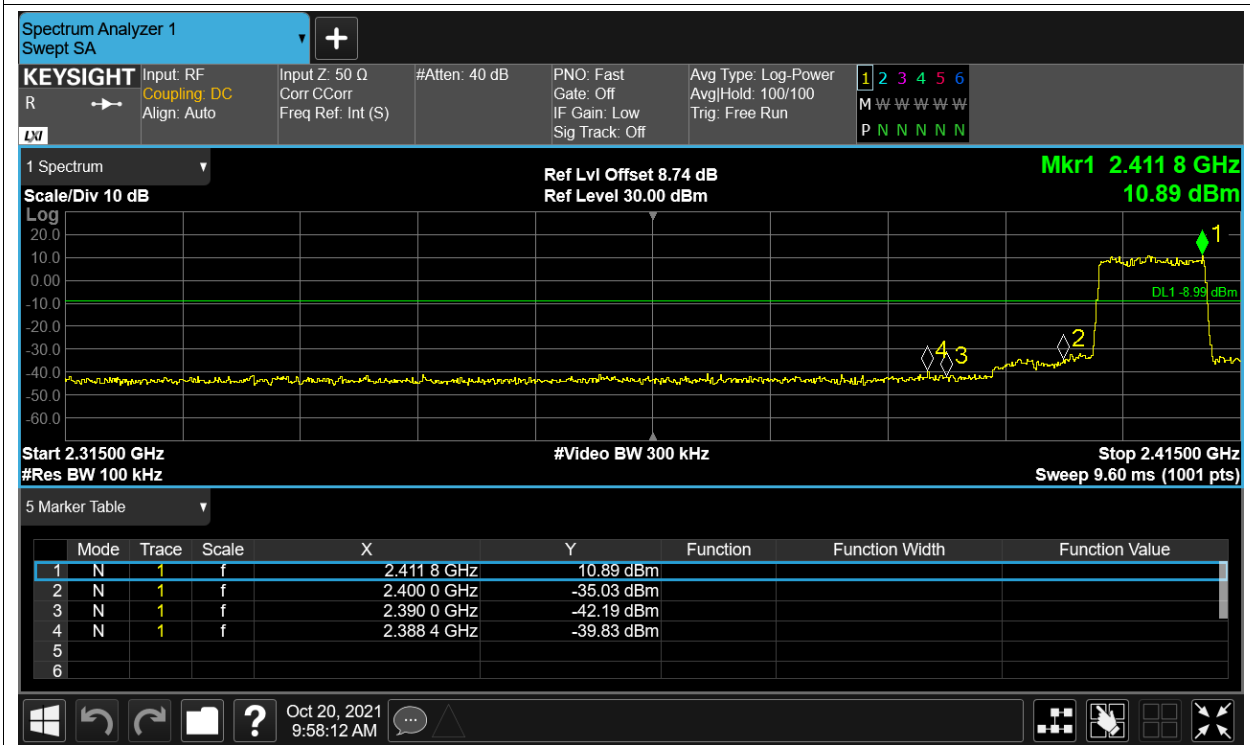

Band Edge NVNT 2.4G-1.4M-QPSK 2403.5MHz Ant2 Emission

Band Edge NVNT 2.4G-1.4M-QPSK 2475.5MHz Ant1 Ref

Band Edge NVNT 2.4G-1.4M-QPSK 2475.5MHz Ant1 Emission

Band Edge NVNT 2.4G-1.4M-QPSK 2475.5MHz Ant2 Ref

Band Edge NVNT 2.4G-1.4M-QPSK 2475.5MHz Ant2 Emission

Band Edge NVNT 2.4G-10M-16QAM 2407.5MHz Ant1 Ref

Band Edge NVNT 2.4G-10M-16QAM 2407.5MHz Ant1 Emission

Band Edge NVNT 2.4G-10M-16QAM 2407.5MHz Ant2 Ref

Band Edge NVNT 2.4G-10M-16QAM 2407.5MHz Ant2 Emission

Band Edge NVNT 2.4G-10M-16QAM 2471.5MHz Ant1 Ref

Band Edge NVNT 2.4G-10M-16QAM 2471.5MHz Ant1 Emission

Band Edge NVNT 2.4G-10M-16QAM 2471.5MHz Ant2 Ref

Band Edge NVNT 2.4G-10M-16QAM 2471.5MHz Ant2 Emission

Band Edge NVNT 2.4G-10M-QPSK 2407.5MHz Ant1 Ref

Band Edge NVNT 2.4G-10M-QPSK 2407.5MHz Ant1 Emission

Band Edge NVNT 2.4G-10M-QPSK 2407.5MHz Ant2 Ref

Band Edge NVNT 2.4G-10M-QPSK 2407.5MHz Ant2 Emission