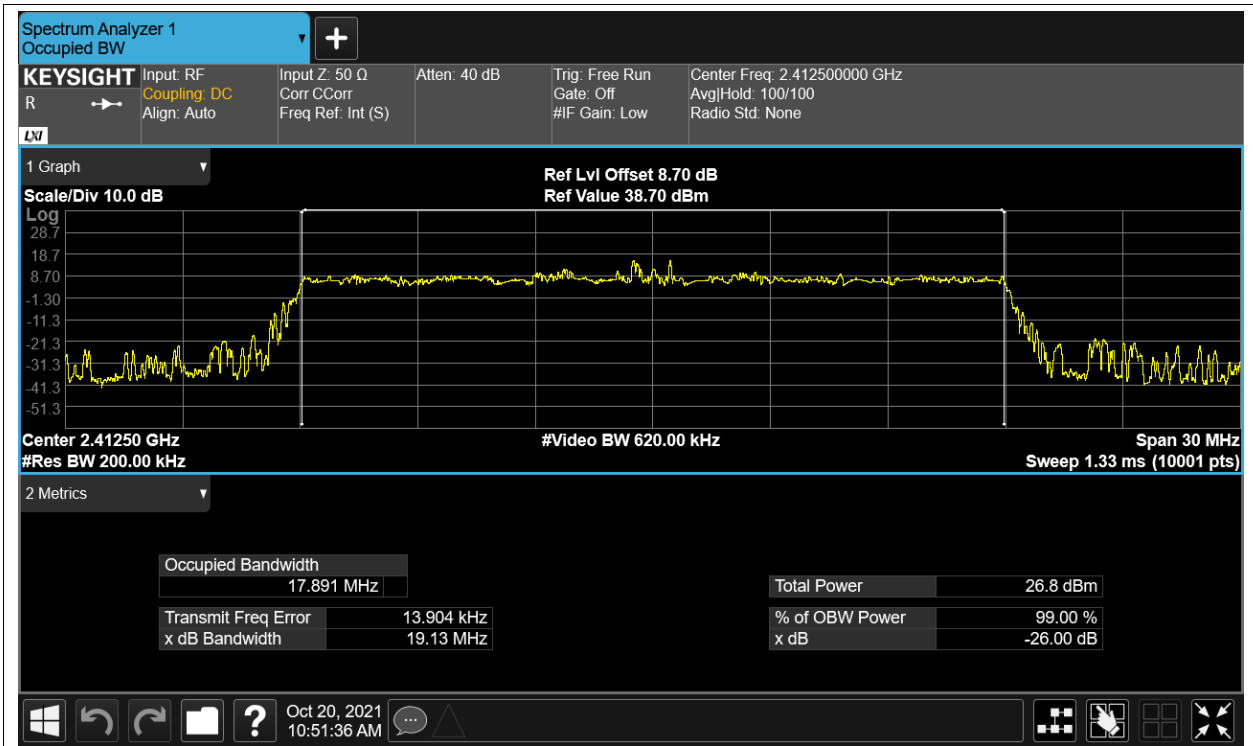

OBW NVNT 2.4G-20M-16QAM 2412.5MHz Ant1