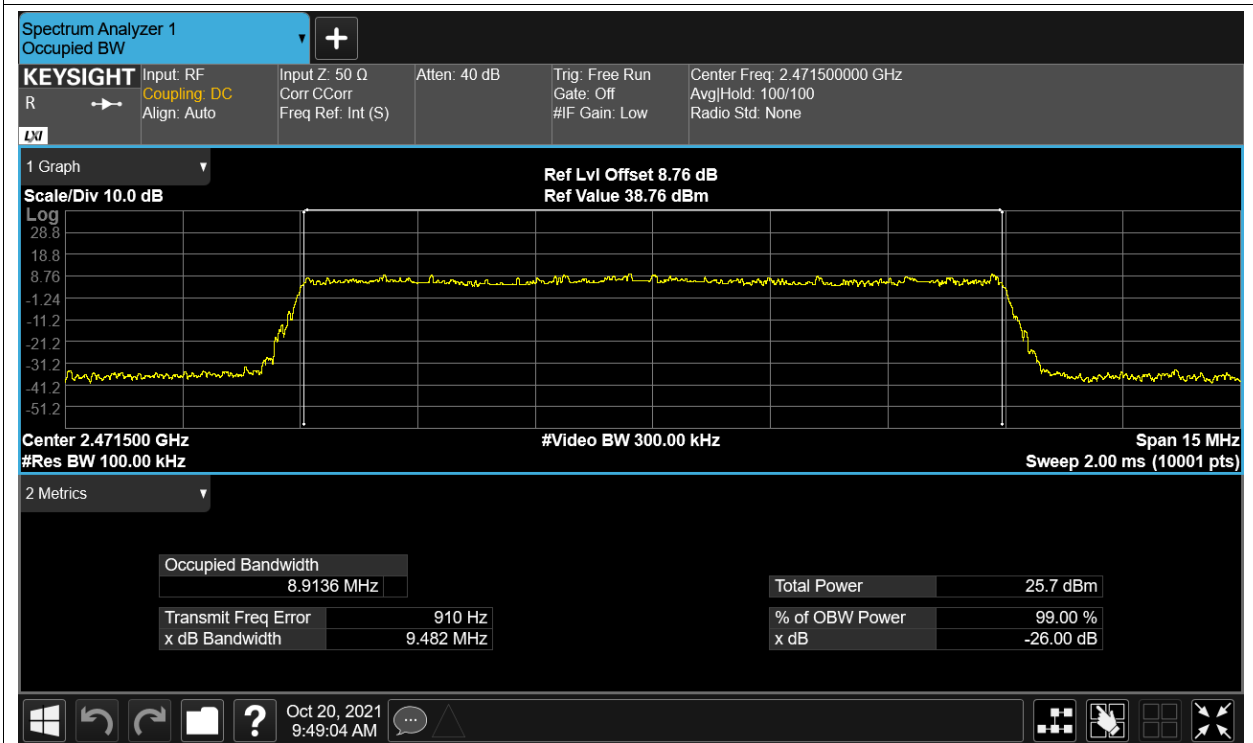

OBW NVNT 2.4G-10M-QPSK 2471.5MHz Ant2