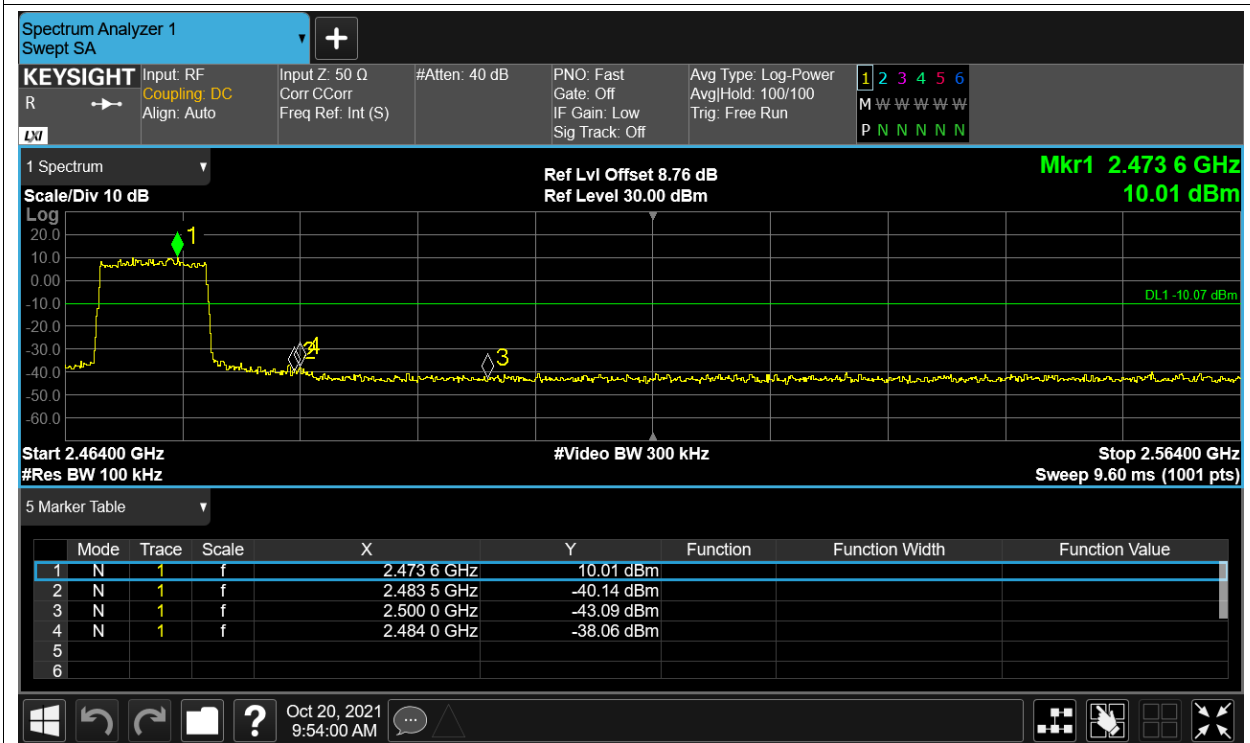

Band Edge NVNT 2.4G-1.4M-QPSK 2403.5MHz Ant2 Emission

Band Edge NVNT 2.4G-1.4M-QPSK 2475.5MHz Ant1 Ref

Band Edge NVNT 2.4G-1.4M-QPSK 2475.5MHz Ant1 Emission

Band Edge NVNT 2.4G-1.4M-QPSK 2475.5MHz Ant2 Ref

Band Edge NVNT 2.4G-1.4M-QPSK 2475.5MHz Ant2 Emission

Band Edge NVNT 2.4G-10M-16QAM 2407.5MHz Ant1 Ref

Band Edge NVNT 2.4G-10M-16QAM 2407.5MHz Ant1 Emission

Band Edge NVNT 2.4G-10M-16QAM 2407.5MHz Ant2 Ref

Band Edge NVNT 2.4G-10M-16QAM 2407.5MHz Ant2 Emission

Band Edge NVNT 2.4G-10M-16QAM 2471.5MHz Ant1 Ref

Band Edge NVNT 2.4G-10M-16QAM 2471.5MHz Ant1 Emission

Band Edge NVNT 2.4G-10M-16QAM 2471.5MHz Ant2 Ref

Band Edge NVNT 2.4G-10M-16QAM 2471.5MHz Ant2 Emission

Band Edge NVNT 2.4G-10M-QPSK 2407.5MHz Ant1 Ref

Band Edge NVNT 2.4G-10M-QPSK 2407.5MHz Ant1 Emission

Band Edge NVNT 2.4G-10M-QPSK 2407.5MHz Ant2 Ref

Band Edge NVNT 2.4G-10M-QPSK 2407.5MHz Ant2 Emission