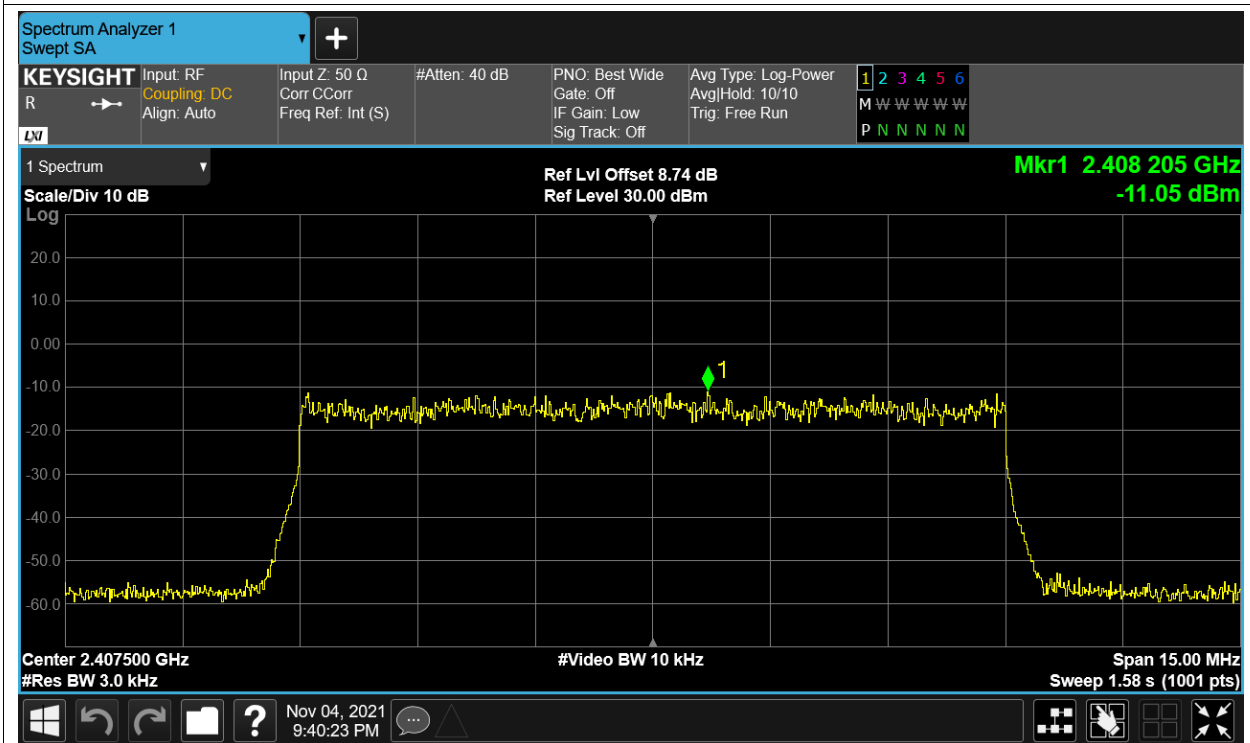

PSD NVNT 2.4G-10M-16QAM 2471.5MHz Ant2

PSD NVNT 2.4G-10M-QPSK 2407.5MHz Ant1

PSD NVNT 2.4G-10M-QPSK 2407.5MHz Ant2

PSD NVNT 2.4G-10M-QPSK 2439.5MHz Ant1

PSD NVNT 2.4G-10M-QPSK 2439.5MHz Ant2

PSD NVNT 2.4G-10M-QPSK 2471.5MHz Ant1

PSD NVNT 2.4G-10M-QPSK 2471.5MHz Ant2

PSD NVNT 2.4G-20M-16QAM 2412.5MHz Ant1

PSD NVNT 2.4G-20M-16QAM 2412.5MHz Ant2

PSD NVNT 2.4G-20M-16QAM 2437.5MHz Ant1

PSD NVNT 2.4G-20M-16QAM 2437.5MHz Ant2

PSD NVNT 2.4G-20M-16QAM 2462.5MHz Ant1