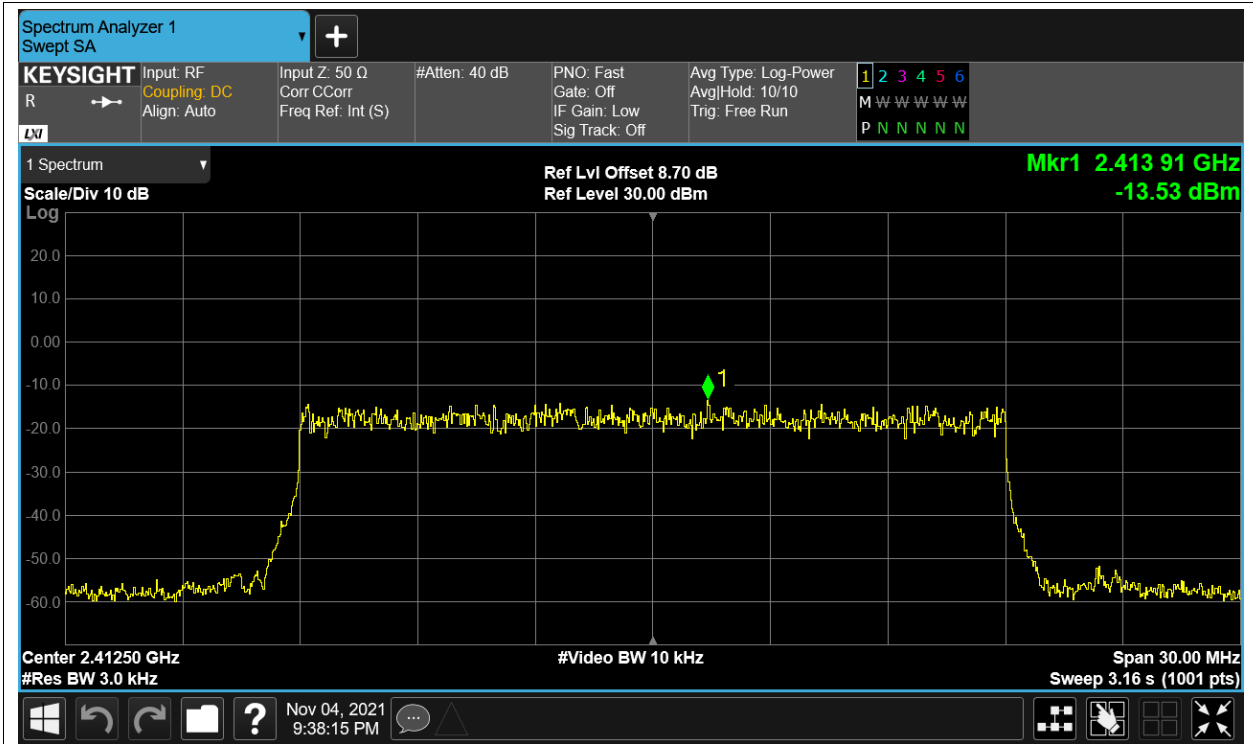

PSD NVNT 2.4G-10M-QPSK 2471.5MHz Ant2

PSD NVNT 2.4G-20M-16QAM 2412.5MHz Ant1

PSD NVNT 2.4G-20M-16QAM 2412.5MHz Ant2

PSD NVNT 2.4G-20M-16QAM 2437.5MHz Ant1

PSD NVNT 2.4G-20M-16QAM 2437.5MHz Ant2

PSD NVNT 2.4G-20M-16QAM 2462.5MHz Ant1

PSD NVNT 2.4G-20M-16QAM 2462.5MHz Ant2

PSD NVNT 2.4G-20M-QPSK 2412.5MHz Ant1

PSD NVNT 2.4G-20M-QPSK 2412.5MHz Ant2

PSD NVNT 2.4G-20M-QPSK 2437.5MHz Ant1

PSD NVNT 2.4G-20M-QPSK 2437.5MHz Ant2

PSD NVNT 2.4G-20M-QPSK 2462.5MHz Ant1

PSD NVNT 2.4G-20M-QPSK 2462.5MHz Ant2