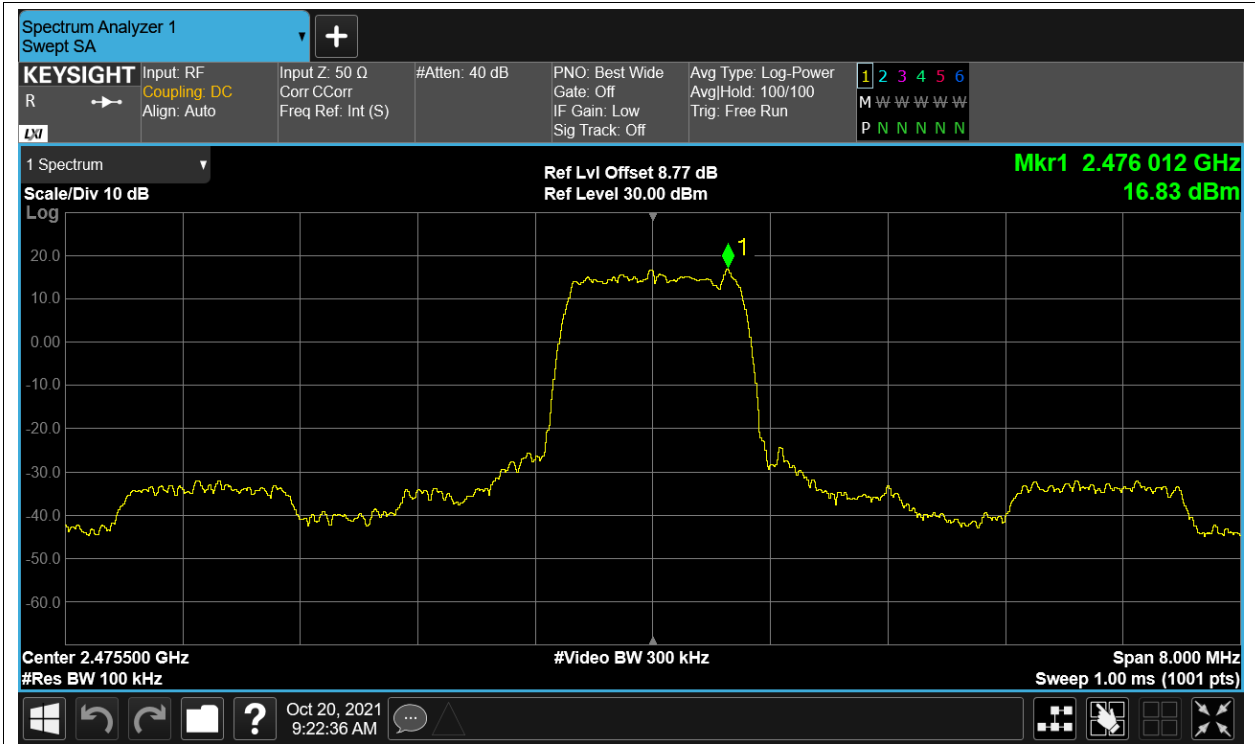

Band Edge NVNT 2.4G-1.4M-16QAM 2403.5MHz Ant2 Emission

Band Edge NVNT 2.4G-1.4M-16QAM 2475.5MHz Ant1 Ref

Band Edge NVNT 2.4G-1.4M-16QAM 2475.5MHz Ant1 Emission

Band Edge NVNT 2.4G-1.4M-16QAM 2475.5MHz Ant2 Ref

Band Edge NVNT 2.4G-1.4M-16QAM 2475.5MHz Ant2 Emission

Band Edge NVNT 2.4G-1.4M-QPSK 2403.5MHz Ant1 Ref

Band Edge NVNT 2.4G-1.4M-QPSK 2403.5MHz Ant1 Emission

Band Edge NVNT 2.4G-1.4M-QPSK 2403.5MHz Ant2 Ref

Band Edge NVNT 2.4G-1.4M-QPSK 2403.5MHz Ant2 Emission

Band Edge NVNT 2.4G-1.4M-QPSK 2475.5MHz Ant1 Ref

Band Edge NVNT 2.4G-1.4M-QPSK 2475.5MHz Ant1 Emission

Band Edge NVNT 2.4G-1.4M-QPSK 2475.5MHz Ant2 Ref

Band Edge NVNT 2.4G-1.4M-QPSK 2475.5MHz Ant2 Emission

Band Edge NVNT 2.4G-10M-16QAM 2407.5MHz Ant1 Ref

Band Edge NVNT 2.4G-10M-16QAM 2407.5MHz Ant1 Emission

Band Edge NVNT 2.4G-10M-16QAM 2407.5MHz Ant2 Ref