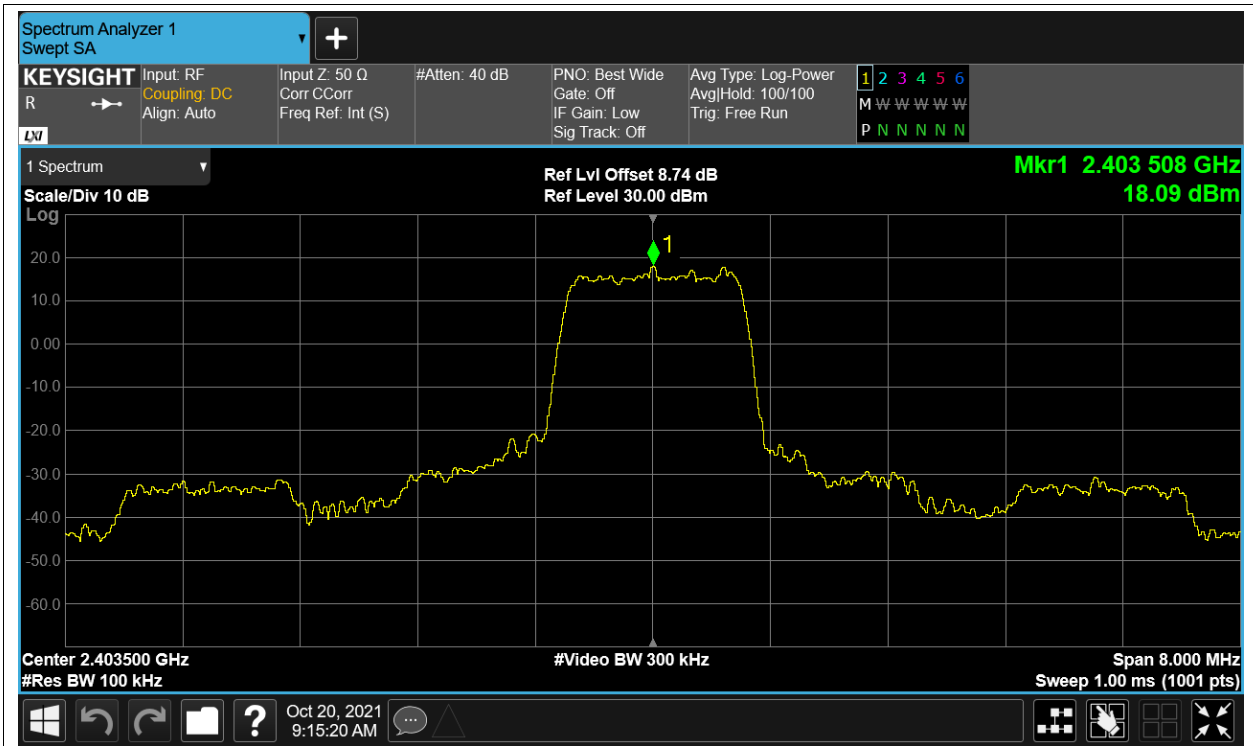

Band Edge NVNT 2.4G-1.4M-16QAM 2403.5MHz Ant2 Emission

Band Edge NVNT 2.4G-1.4M-16QAM 2475.5MHz Ant1 Ref

Band Edge NVNT 2.4G-1.4M-16QAM 2475.5MHz Ant1 Emission

Band Edge NVNT 2.4G-1.4M-16QAM 2475.5MHz Ant2 Ref

Band Edge NVNT 2.4G-1.4M-16QAM 2475.5MHz Ant2 Emission

Band Edge NVNT 2.4G-1.4M-QPSK 2403.5MHz Ant1 Ref

Band Edge NVNT 2.4G-1.4M-QPSK 2403.5MHz Ant1 Emission

Band Edge NVNT 2.4G-1.4M-QPSK 2403.5MHz Ant2 Ref

Band Edge NVNT 2.4G-1.4M-QPSK 2403.5MHz Ant2 Emission

Band Edge NVNT 2.4G-1.4M-QPSK 2475.5MHz Ant1 Ref

Band Edge NVNT 2.4G-1.4M-QPSK 2475.5MHz Ant1 Emission

Band Edge NVNT 2.4G-1.4M-QPSK 2475.5MHz Ant2 Ref

Band Edge NVNT 2.4G-1.4M-QPSK 2475.5MHz Ant2 Emission

Band Edge NVNT 2.4G-10M-16QAM 2407.5MHz Ant1 Ref

Band Edge NVNT 2.4G-10M-16QAM 2407.5MHz Ant1 Emission

Band Edge NVNT 2.4G-10M-16QAM 2407.5MHz Ant2 Ref