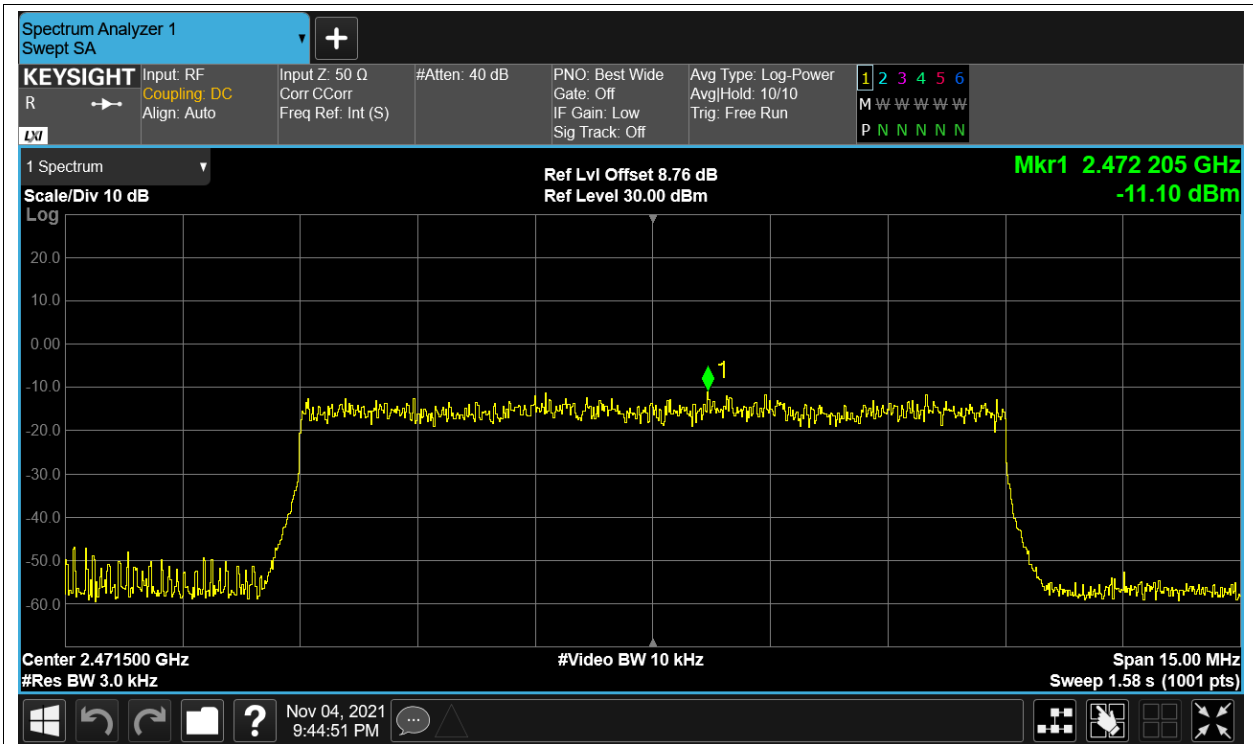

PSD NVNT 2.4G-10M-16QAM 2471.5MHz Ant2

PSD NVNT 2.4G-10M-QPSK 2407.5MHz Ant1

PSD NVNT 2.4G-10M-QPSK 2407.5MHz Ant2

PSD NVNT 2.4G-10M-QPSK 2439.5MHz Ant1

PSD NVNT 2.4G-10M-QPSK 2439.5MHz Ant2

PSD NVNT 2.4G-10M-QPSK 2471.5MHz Ant1

PSD NVNT 2.4G-10M-QPSK 2471.5MHz Ant2

PSD NVNT 2.4G-20M-16QAM 2412.5MHz Ant1

PSD NVNT 2.4G-20M-16QAM 2412.5MHz Ant2

PSD NVNT 2.4G-20M-16QAM 2437.5MHz Ant1

PSD NVNT 2.4G-20M-16QAM 2437.5MHz Ant2

PSD NVNT 2.4G-20M-16QAM 2462.5MHz Ant1