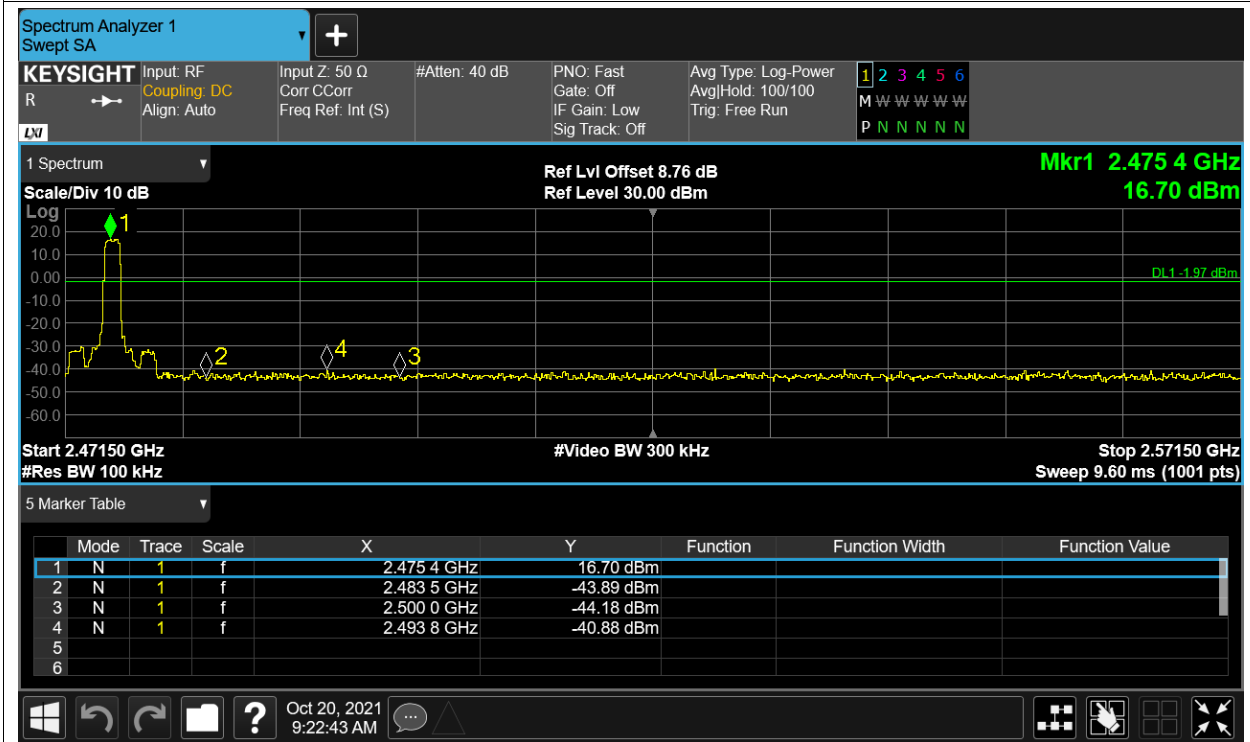

Band Edge NVNT 2.4G-1.4M-16QAM 2475.5MHz Ant2 Emission

Band Edge NVNT 2.4G-1.4M-QPSK 2403.5MHz Ant1 Ref

Band Edge NVNT 2.4G-1.4M-QPSK 2403.5MHz Ant1 Emission

Band Edge NVNT 2.4G-1.4M-QPSK 2403.5MHz Ant2 Ref

Band Edge NVNT 2.4G-1.4M-QPSK 2403.5MHz Ant2 Emission

Band Edge NVNT 2.4G-1.4M-QPSK 2475.5MHz Ant1 Ref

Band Edge NVNT 2.4G-1.4M-QPSK 2475.5MHz Ant1 Emission

Band Edge NVNT 2.4G-1.4M-QPSK 2475.5MHz Ant2 Ref

Band Edge NVNT 2.4G-1.4M-QPSK 2475.5MHz Ant2 Emission

Band Edge NVNT 2.4G-10M-16QAM 2407.5MHz Ant1 Ref

Band Edge NVNT 2.4G-10M-16QAM 2407.5MHz Ant1 Emission

Band Edge NVNT 2.4G-10M-16QAM 2407.5MHz Ant2 Ref

Band Edge NVNT 2.4G-10M-16QAM 2407.5MHz Ant2 Emission

Band Edge NVNT 2.4G-10M-16QAM 2471.5MHz Ant1 Ref

Band Edge NVNT 2.4G-10M-16QAM 2471.5MHz Ant1 Emission

Band Edge NVNT 2.4G-10M-16QAM 2471.5MHz Ant2 Ref