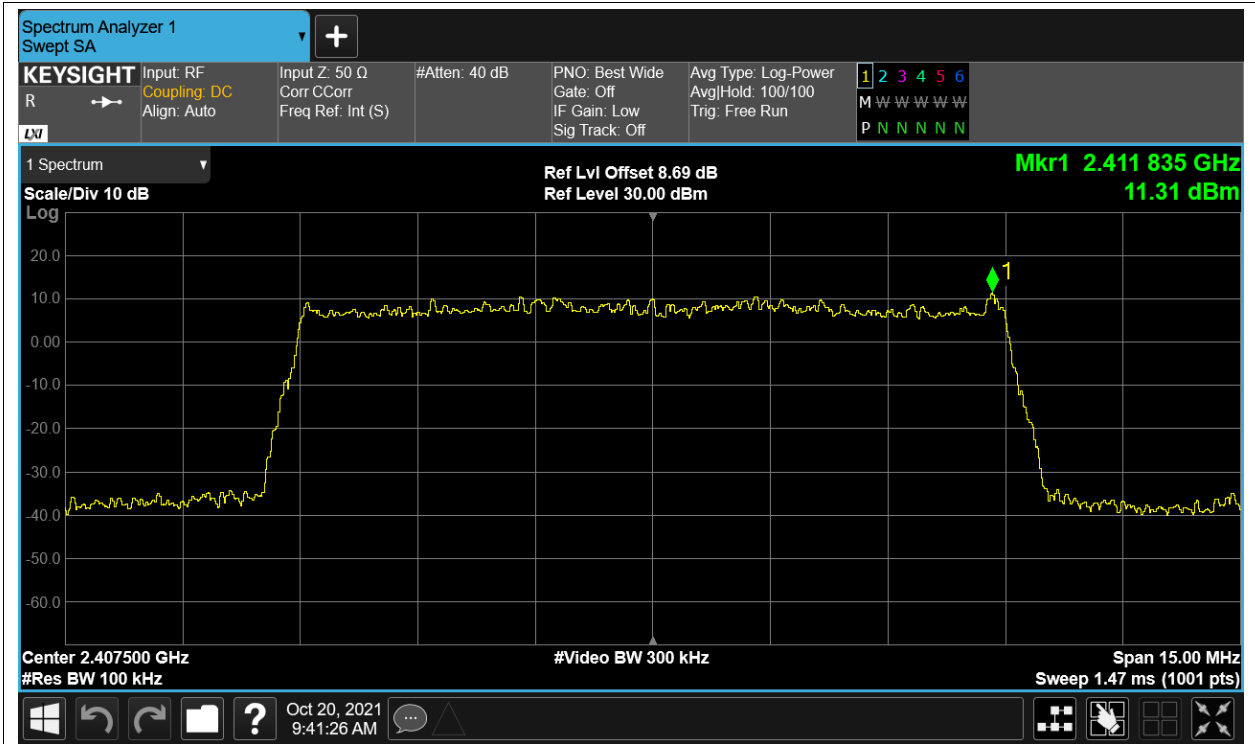

Band Edge NVNT 2.4G-1.4M-QPSK 2475.5MHz Ant2 Emission

Band Edge NVNT 2.4G-10M-16QAM 2407.5MHz Ant1 Ref

Band Edge NVNT 2.4G-10M-16QAM 2407.5MHz Ant1 Emission

Band Edge NVNT 2.4G-10M-16QAM 2407.5MHz Ant2 Ref

Band Edge NVNT 2.4G-10M-16QAM 2407.5MHz Ant2 Emission

Band Edge NVNT 2.4G-10M-16QAM 2471.5MHz Ant1 Ref

Band Edge NVNT 2.4G-10M-16QAM 2471.5MHz Ant1 Emission

Band Edge NVNT 2.4G-10M-16QAM 2471.5MHz Ant2 Ref

Band Edge NVNT 2.4G-10M-16QAM 2471.5MHz Ant2 Emission

Band Edge NVNT 2.4G-10M-QPSK 2407.5MHz Ant1 Ref

Band Edge NVNT 2.4G-10M-QPSK 2407.5MHz Ant1 Emission

Band Edge NVNT 2.4G-10M-QPSK 2407.5MHz Ant2 Ref

Band Edge NVNT 2.4G-10M-QPSK 2407.5MHz Ant2 Emission

Band Edge NVNT 2.4G-10M-QPSK 2471.5MHz Ant1 Ref