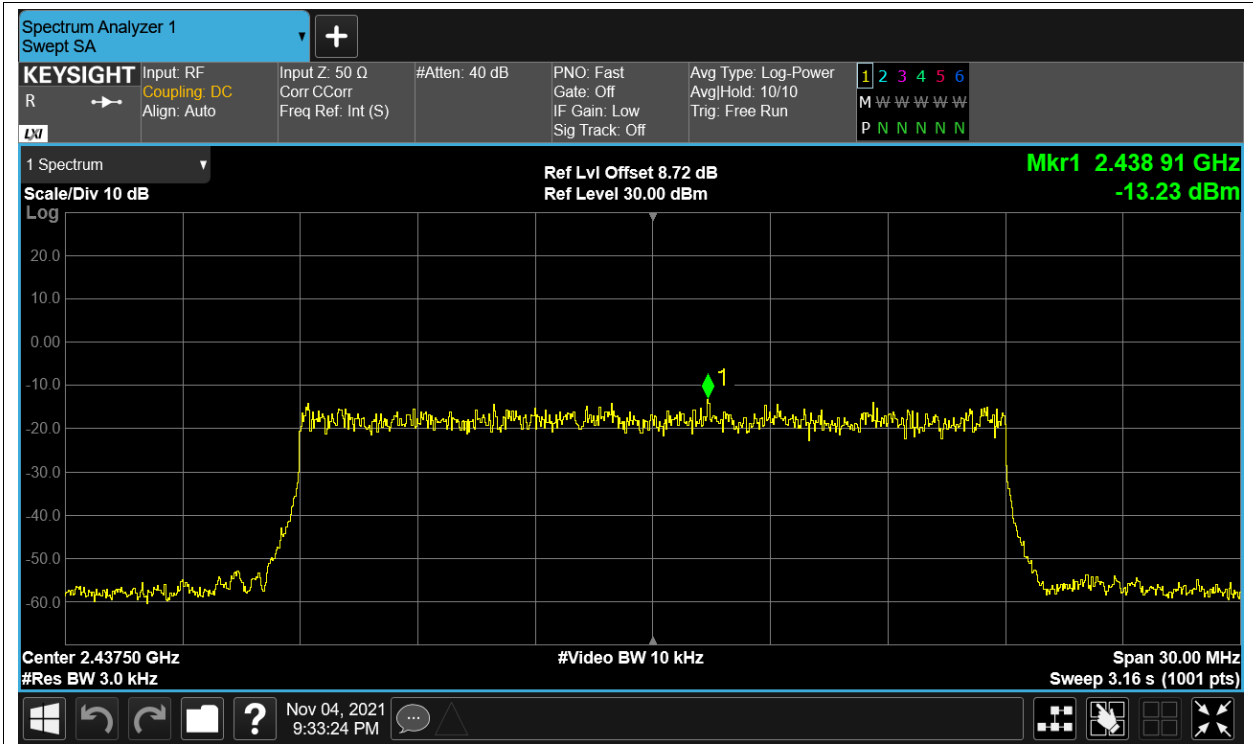

PSD NVNT 2.4G-20M-16QAM 2462.5MHz Ant2

PSD NVNT 2.4G-20M-QPSK 2412.5MHz Ant1

PSD NVNT 2.4G-20M-QPSK 2412.5MHz Ant2

PSD NVNT 2.4G-20M-QPSK 2437.5MHz Ant1

PSD NVNT 2.4G-20M-QPSK 2437.5MHz Ant2

PSD NVNT 2.4G-20M-QPSK 2462.5MHz Ant1

PSD NVNT 2.4G-20M-QPSK 2462.5MHz Ant2