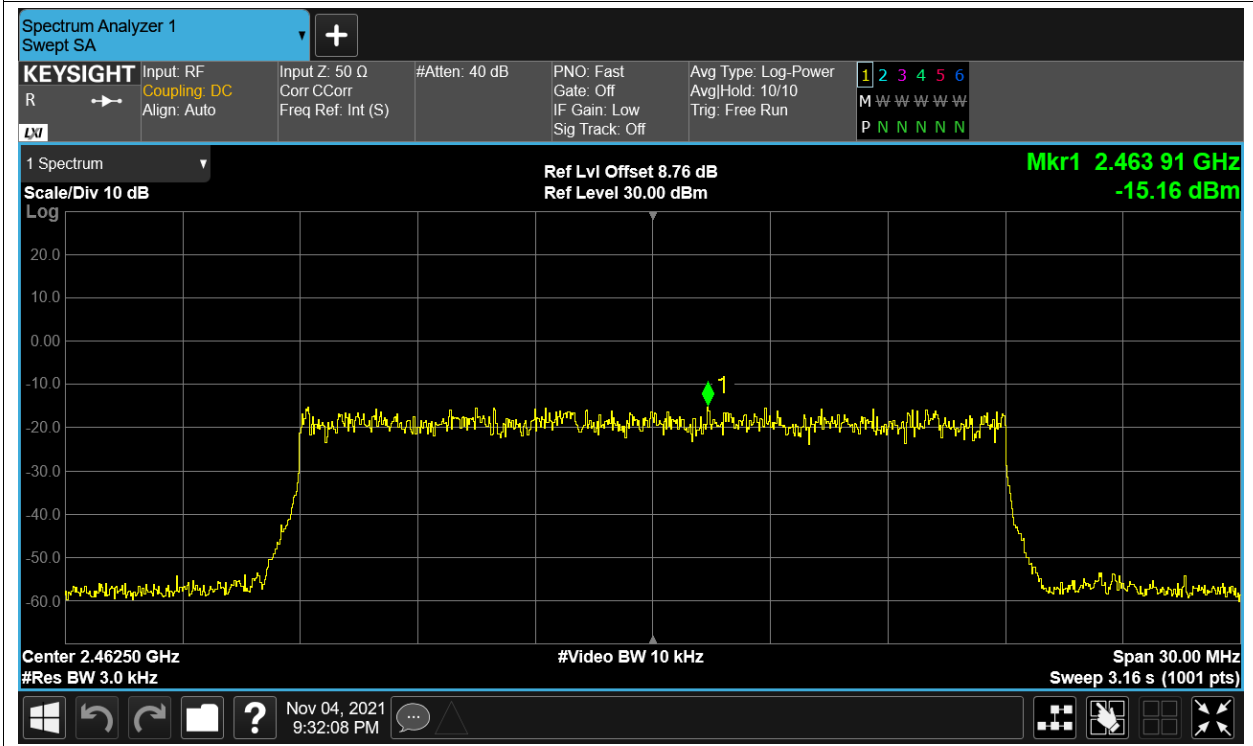

PSD NVNT 2.4G-20M-16QAM 2462.5MHz Ant2

PSD NVNT 2.4G-20M-QPSK 2412.5MHz Ant1

PSD NVNT 2.4G-20M-QPSK 2412.5MHz Ant2

PSD NVNT 2.4G-20M-QPSK 2437.5MHz Ant1

PSD NVNT 2.4G-20M-QPSK 2437.5MHz Ant2

PSD NVNT 2.4G-20M-QPSK 2462.5MHz Ant1

PSD NVNT 2.4G-20M-QPSK 2462.5MHz Ant2