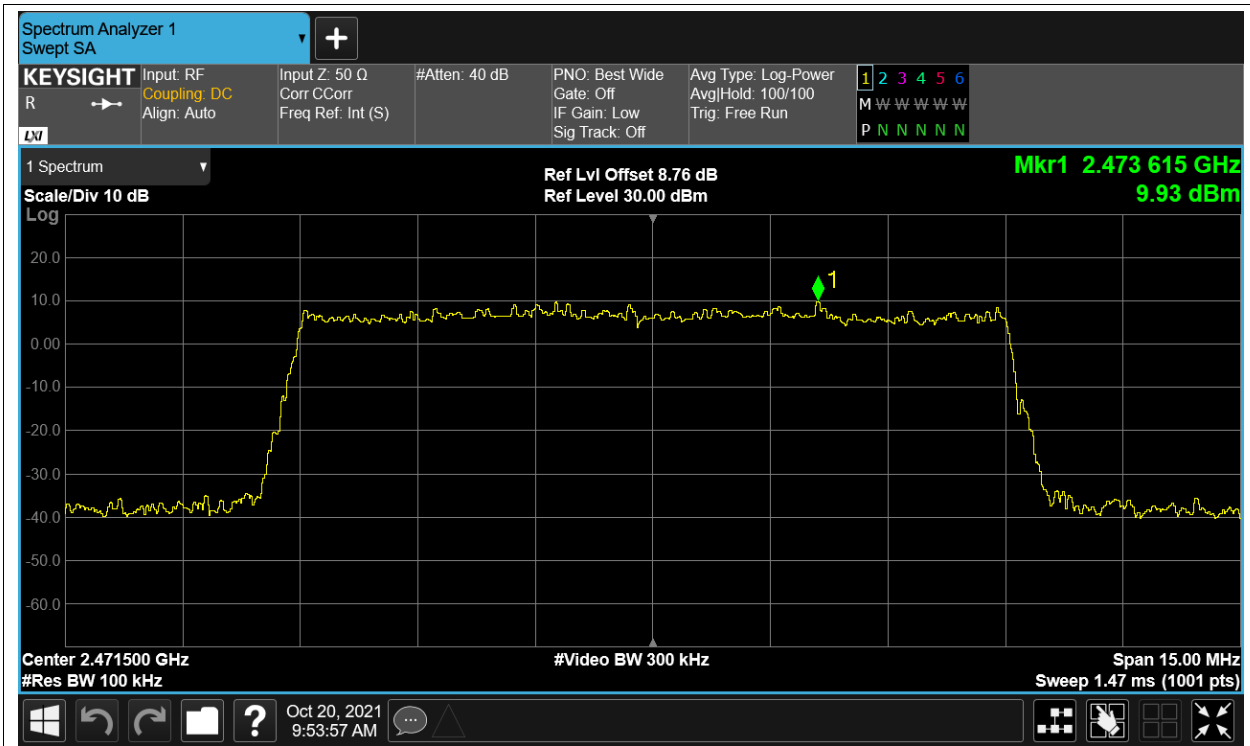

Band Edge NVNT 2.4G-1.4M-QPSK 2403.5MHz Ant2 Emission

Band Edge NVNT 2.4G-1.4M-QPSK 2475.5MHz Ant1 Ref

Band Edge NVNT 2.4G-1.4M-QPSK 2475.5MHz Ant1 Emission

Band Edge NVNT 2.4G-1.4M-QPSK 2475.5MHz Ant2 Ref

Band Edge NVNT 2.4G-1.4M-QPSK 2475.5MHz Ant2 Emission

Band Edge NVNT 2.4G-10M-16QAM 2407.5MHz Ant1 Ref

Band Edge NVNT 2.4G-10M-16QAM 2407.5MHz Ant1 Emission

Band Edge NVNT 2.4G-10M-16QAM 2407.5MHz Ant2 Ref

Band Edge NVNT 2.4G-10M-16QAM 2407.5MHz Ant2 Emission

Band Edge NVNT 2.4G-10M-16QAM 2471.5MHz Ant1 Ref

Band Edge NVNT 2.4G-10M-16QAM 2471.5MHz Ant1 Emission

Band Edge NVNT 2.4G-10M-16QAM 2471.5MHz Ant2 Ref

Band Edge NVNT 2.4G-10M-16QAM 2471.5MHz Ant2 Emission

Band Edge NVNT 2.4G-10M-QPSK 2407.5MHz Ant1 Ref

Band Edge NVNT 2.4G-10M-QPSK 2407.5MHz Ant1 Emission

Band Edge NVNT 2.4G-10M-QPSK 2407.5MHz Ant2 Ref

Band Edge NVNT 2.4G-10M-QPSK 2407.5MHz Ant2 Emission