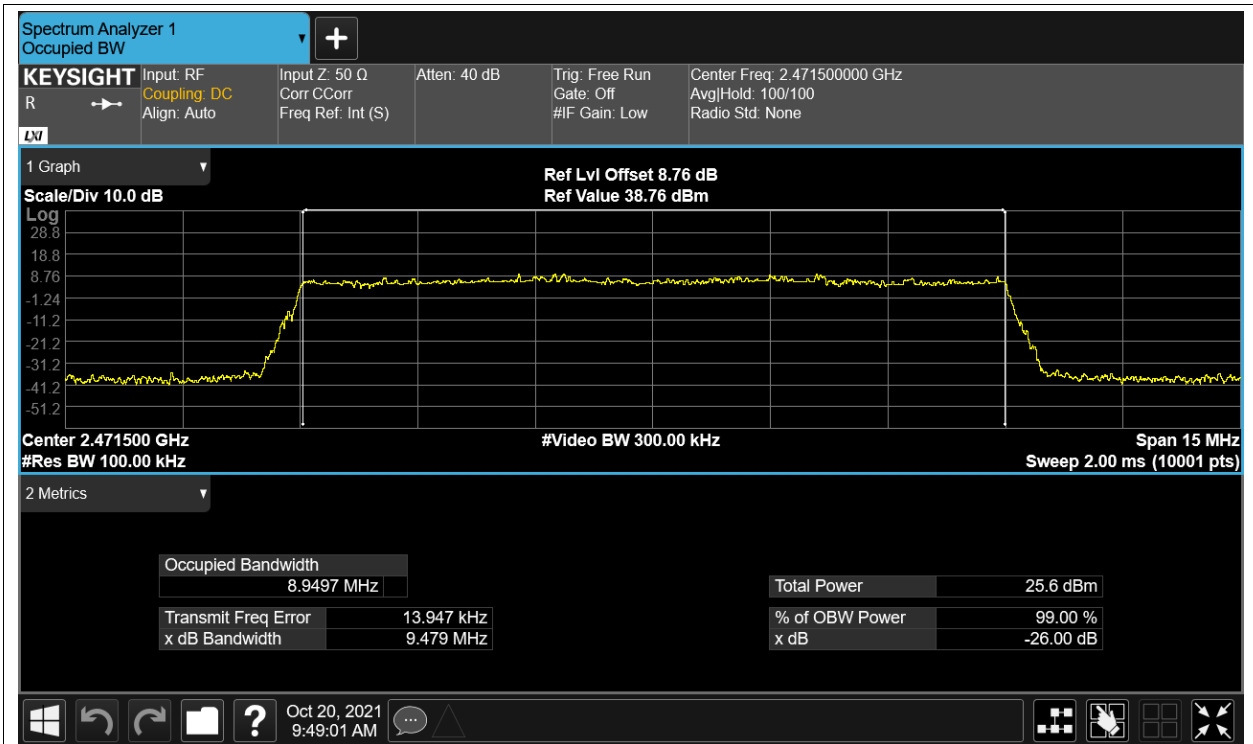

OBW NVNT 2.4G-10M-16QAM 2471.5MHz Ant2

OBW NVNT 2.4G-10M-QPSK 2407.5MHz Ant1

OBW NVNT 2.4G-10M-QPSK 2407.5MHz Ant2

OBW NVNT 2.4G-10M-QPSK 2439.5MHz Ant1

OBW NVNT 2.4G-10M-QPSK 2439.5MHz Ant2

OBW NVNT 2.4G-10M-QPSK 2471.5MHz Ant1