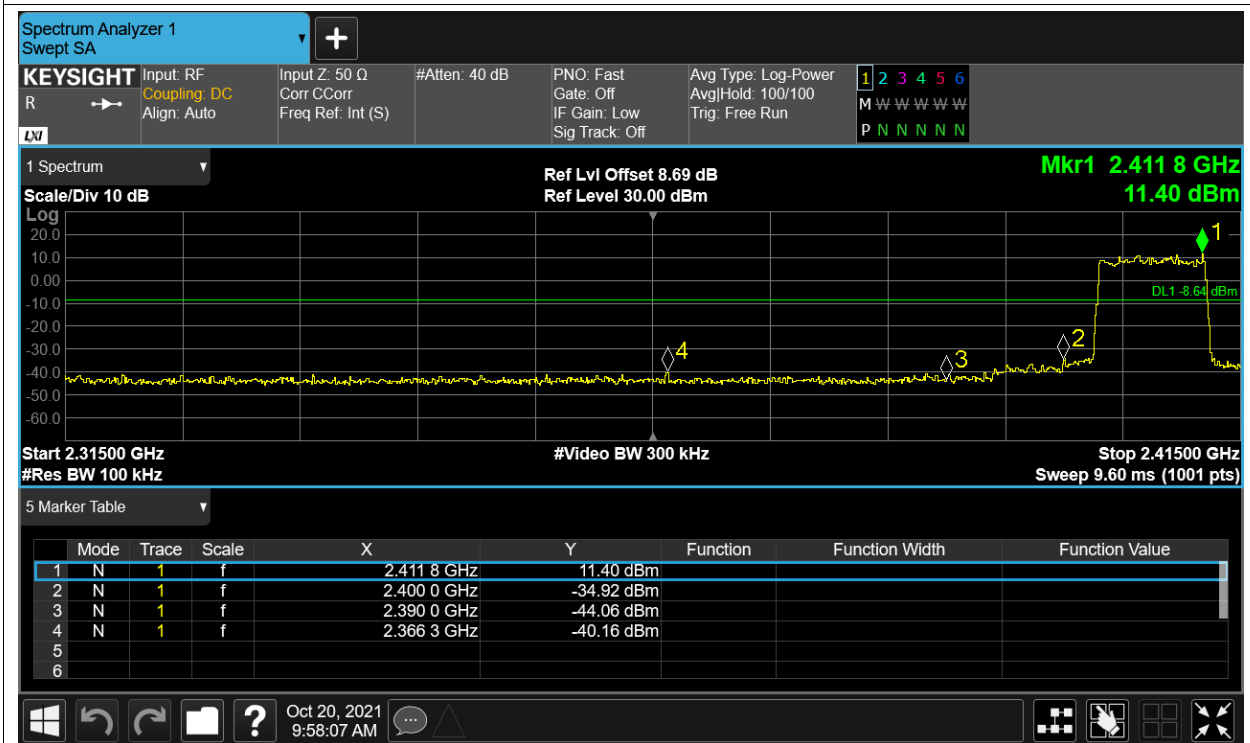

Band Edge NVNT 2.4G-1.4M-16QAM 2475.5MHz Ant2 Emission

Band Edge NVNT 2.4G-1.4M-QPSK 2403.5MHz Ant1 Ref

Band Edge NVNT 2.4G-1.4M-QPSK 2403.5MHz Ant1 Emission

Band Edge NVNT 2.4G-1.4M-QPSK 2403.5MHz Ant2 Ref

Band Edge NVNT 2.4G-1.4M-QPSK 2403.5MHz Ant2 Emission

Band Edge NVNT 2.4G-1.4M-QPSK 2475.5MHz Ant1 Ref

Band Edge NVNT 2.4G-1.4M-QPSK 2475.5MHz Ant1 Emission

Band Edge NVNT 2.4G-1.4M-QPSK 2475.5MHz Ant2 Ref

Band Edge NVNT 2.4G-1.4M-QPSK 2475.5MHz Ant2 Emission

Band Edge NVNT 2.4G-10M-16QAM 2407.5MHz Ant1 Ref

Band Edge NVNT 2.4G-10M-16QAM 2407.5MHz Ant1 Emission

Band Edge NVNT 2.4G-10M-16QAM 2407.5MHz Ant2 Ref

Band Edge NVNT 2.4G-10M-16QAM 2407.5MHz Ant2 Emission

Band Edge NVNT 2.4G-10M-16QAM 2471.5MHz Ant1 Ref

Band Edge NVNT 2.4G-10M-16QAM 2471.5MHz Ant1 Emission

Band Edge NVNT 2.4G-10M-16QAM 2471.5MHz Ant2 Ref