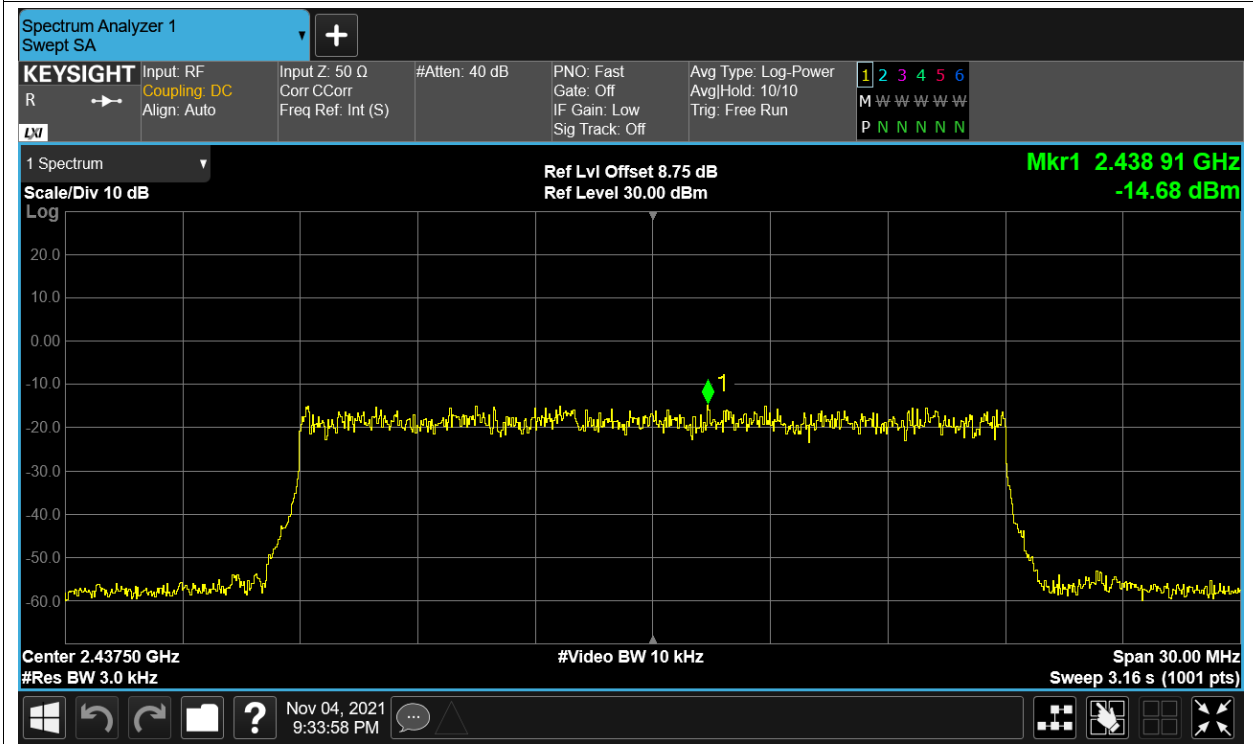

PSD NVNT 2.4G-20M-16QAM 2462.5MHz Ant2

PSD NVNT 2.4G-20M-QPSK 2412.5MHz Ant1

PSD NVNT 2.4G-20M-QPSK 2412.5MHz Ant2

PSD NVNT 2.4G-20M-QPSK 2437.5MHz Ant1

PSD NVNT 2.4G-20M-QPSK 2437.5MHz Ant2

PSD NVNT 2.4G-20M-QPSK 2462.5MHz Ant1

PSD NVNT 2.4G-20M-QPSK 2462.5MHz Ant2