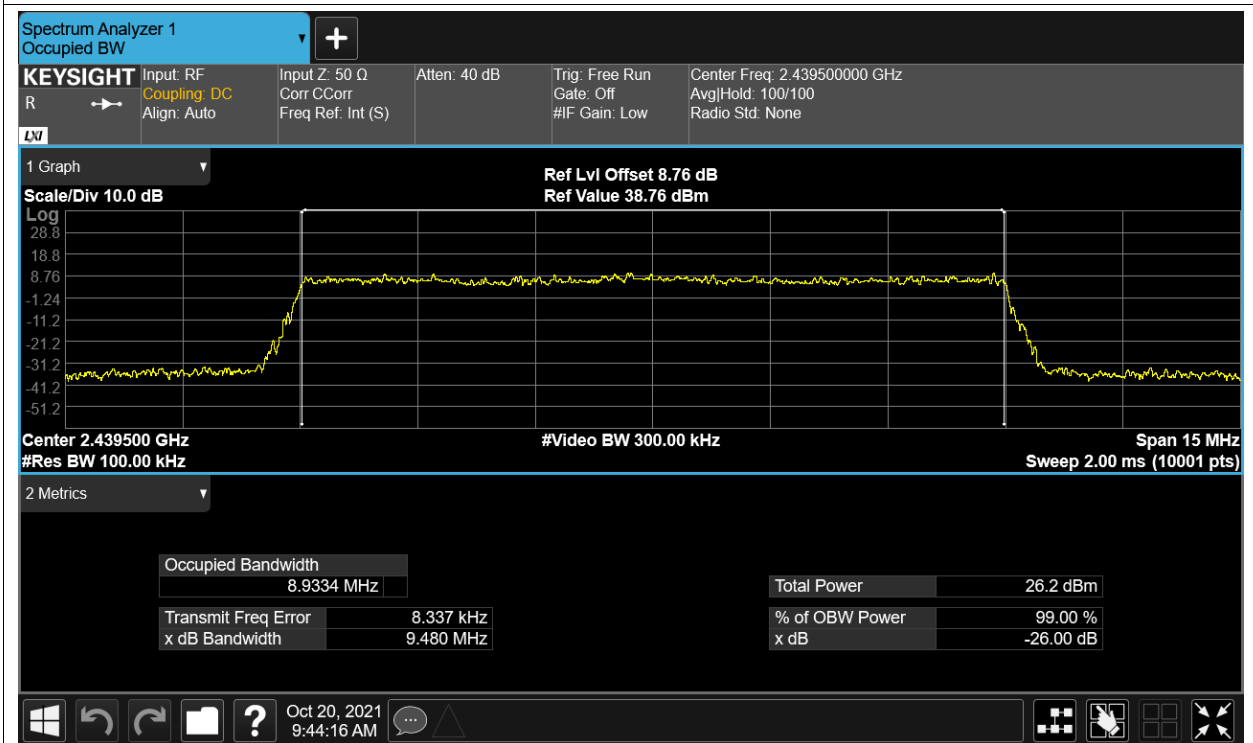

OBW NVNT 2.4G-10M-16QAM 2471.5MHz Ant2

OBW NVNT 2.4G-10M-QPSK 2407.5MHz Ant1

OBW NVNT 2.4G-10M-QPSK 2407.5MHz Ant2

OBW NVNT 2.4G-10M-QPSK 2439.5MHz Ant1

OBW NVNT 2.4G-10M-QPSK 2439.5MHz Ant2

OBW NVNT 2.4G-10M-QPSK 2471.5MHz Ant1