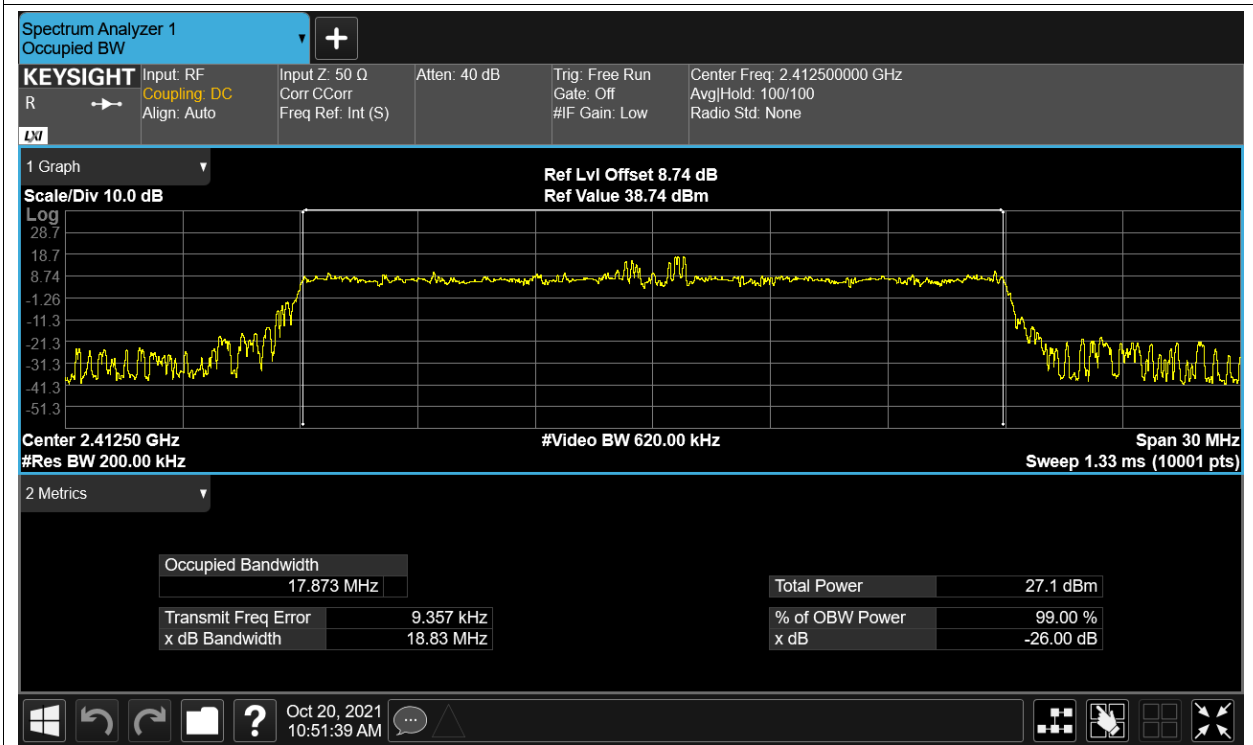

OBW NVNT 2.4G-20M-16QAM 2412.5MHz Ant2