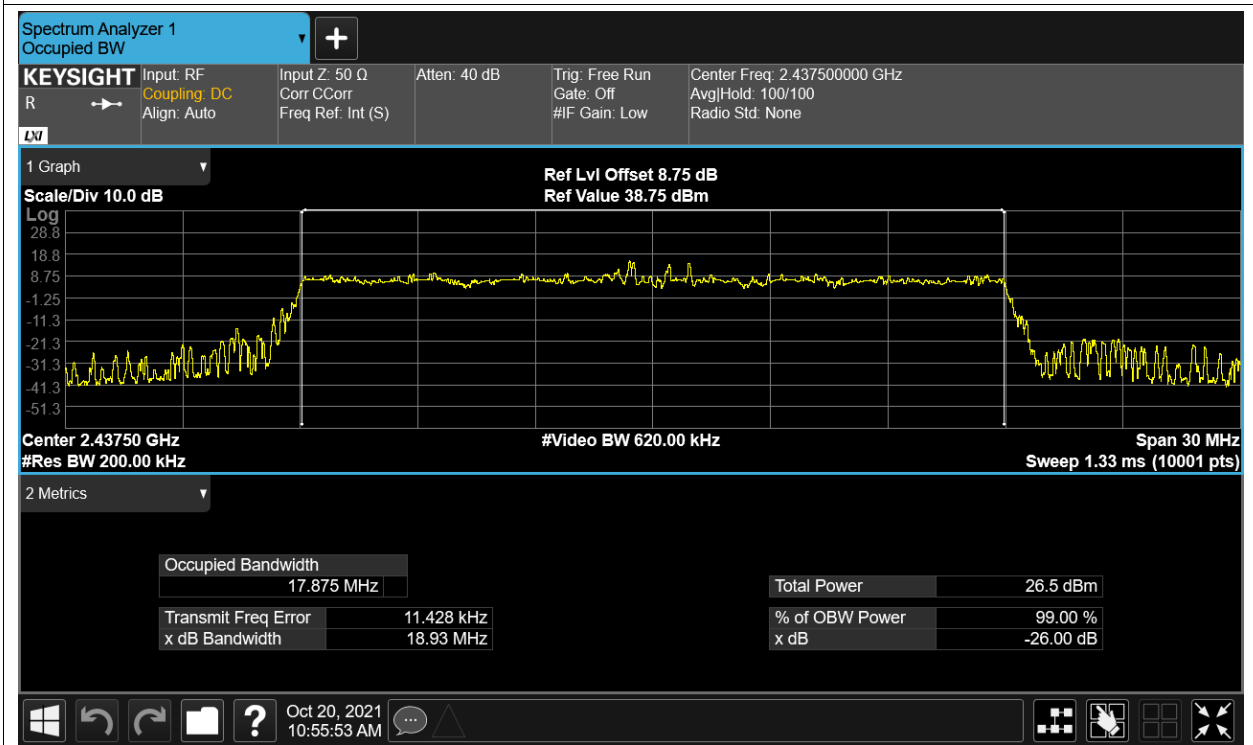

OBW NVNT 2.4G-10M-QPSK 2471.5MHz Ant2

OBW NVNT 2.4G-20M-16QAM 2412.5MHz Ant1

OBW NVNT 2.4G-20M-16QAM 2412.5MHz Ant2

OBW NVNT 2.4G-20M-16QAM 2437.5MHz Ant1

OBW NVNT 2.4G-20M-16QAM 2437.5MHz Ant2

OBW NVNT 2.4G-20M-16QAM 2462.5MHz Ant1