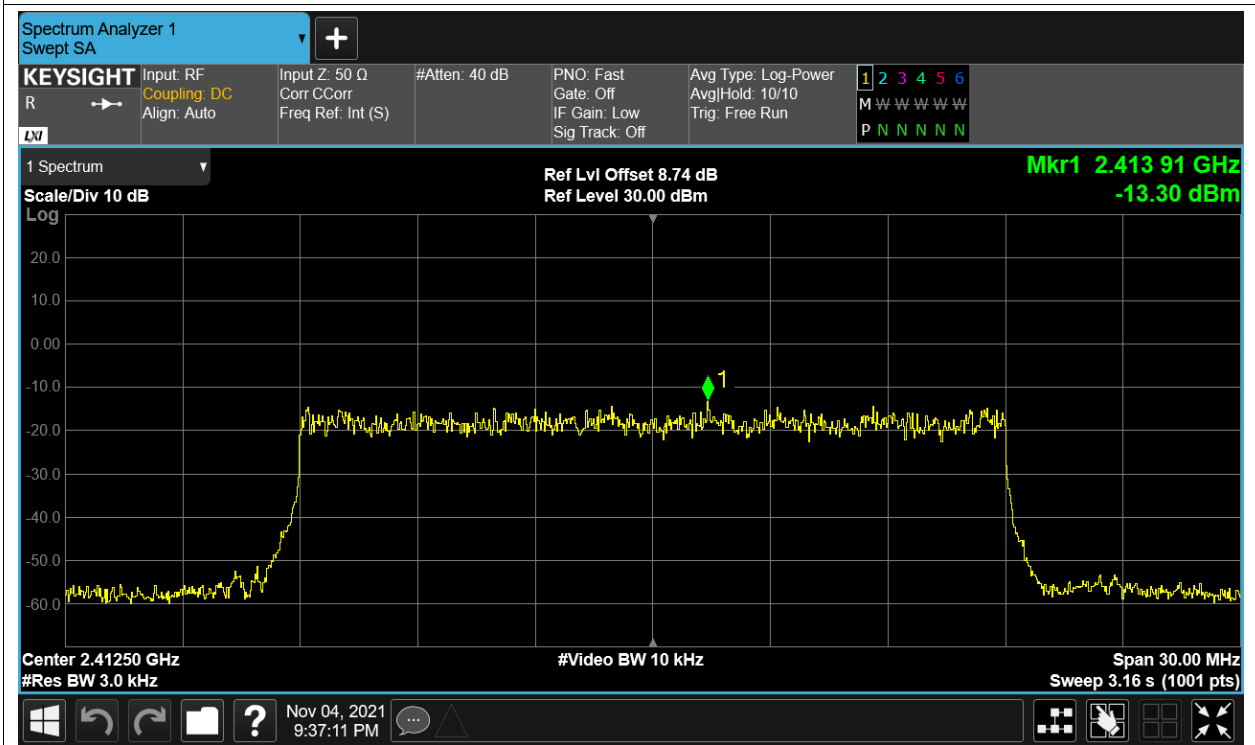

PSD NVNT 2.4G-10M-16QAM 2471.5MHz Ant2

PSD NVNT 2.4G-10M-QPSK 2407.5MHz Ant1

PSD NVNT 2.4G-10M-QPSK 2407.5MHz Ant2

PSD NVNT 2.4G-10M-QPSK 2439.5MHz Ant1

PSD NVNT 2.4G-10M-QPSK 2439.5MHz Ant2

PSD NVNT 2.4G-10M-QPSK 2471.5MHz Ant1

PSD NVNT 2.4G-10M-QPSK 2471.5MHz Ant2

PSD NVNT 2.4G-20M-16QAM 2412.5MHz Ant1

PSD NVNT 2.4G-20M-16QAM 2412.5MHz Ant2

PSD NVNT 2.4G-20M-16QAM 2437.5MHz Ant1

PSD NVNT 2.4G-20M-16QAM 2437.5MHz Ant2

PSD NVNT 2.4G-20M-16QAM 2462.5MHz Ant1