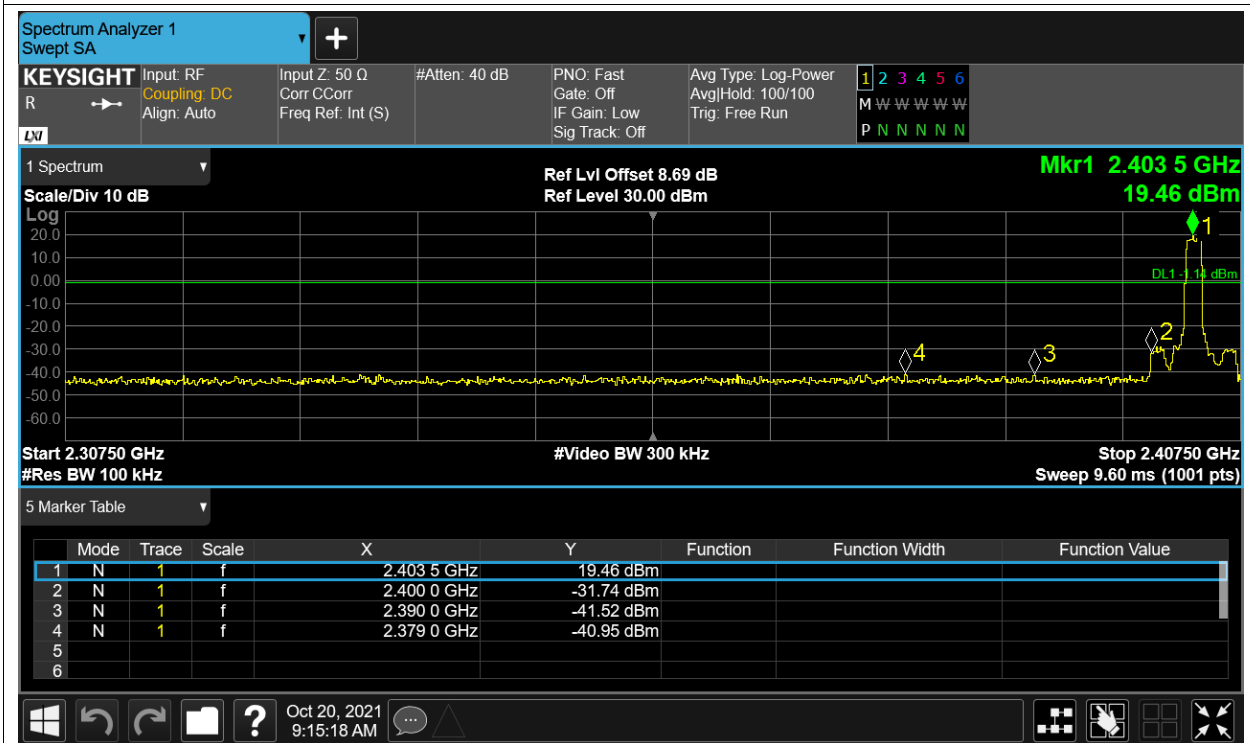

Band Edge NVNT 2.4G-1.4M-16QAM 2403.5MHz Ant2 Emission

Band Edge NVNT 2.4G-1.4M-16QAM 2475.5MHz Ant1 Ref

Band Edge NVNT 2.4G-1.4M-16QAM 2475.5MHz Ant1 Emission

Band Edge NVNT 2.4G-1.4M-16QAM 2475.5MHz Ant2 Ref

Band Edge NVNT 2.4G-1.4M-16QAM 2475.5MHz Ant2 Emission

Band Edge NVNT 2.4G-1.4M-QPSK 2403.5MHz Ant1 Ref

Band Edge NVNT 2.4G-1.4M-QPSK 2403.5MHz Ant1 Emission

Band Edge NVNT 2.4G-1.4M-QPSK 2403.5MHz Ant2 Ref