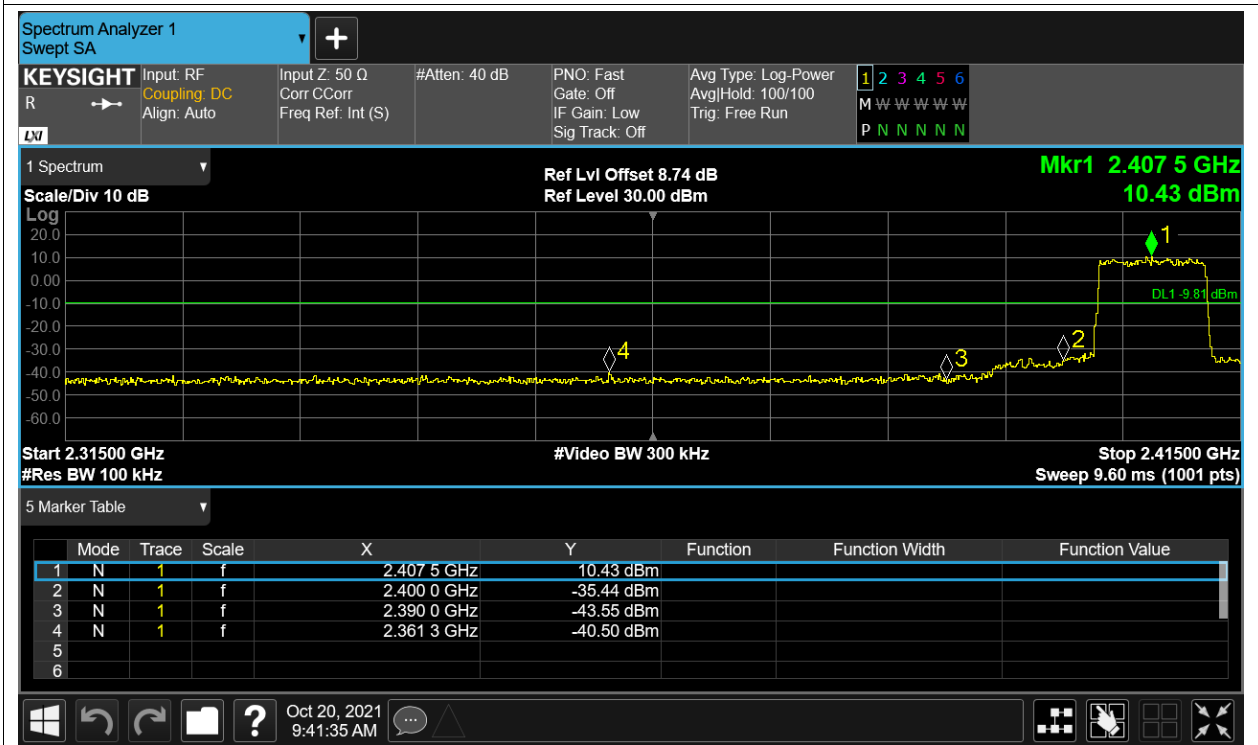

Band Edge NVNT 2.4G-1.4M-QPSK 2475.5MHz Ant2 Emission

Band Edge NVNT 2.4G-10M-16QAM 2407.5MHz Ant1 Ref

Band Edge NVNT 2.4G-10M-16QAM 2407.5MHz Ant1 Emission

Band Edge NVNT 2.4G-10M-16QAM 2407.5MHz Ant2 Ref

Band Edge NVNT 2.4G-10M-16QAM 2407.5MHz Ant2 Emission

Band Edge NVNT 2.4G-10M-16QAM 2471.5MHz Ant1 Ref

Band Edge NVNT 2.4G-10M-16QAM 2471.5MHz Ant1 Emission

Band Edge NVNT 2.4G-10M-16QAM 2471.5MHz Ant2 Ref

Band Edge NVNT 2.4G-10M-16QAM 2471.5MHz Ant2 Emission

Band Edge NVNT 2.4G-10M-QPSK 2407.5MHz Ant1 Ref

Band Edge NVNT 2.4G-10M-QPSK 2407.5MHz Ant1 Emission

Band Edge NVNT 2.4G-10M-QPSK 2407.5MHz Ant2 Ref

Band Edge NVNT 2.4G-10M-QPSK 2407.5MHz Ant2 Emission

Band Edge NVNT 2.4G-10M-QPSK 2471.5MHz Ant1 Ref