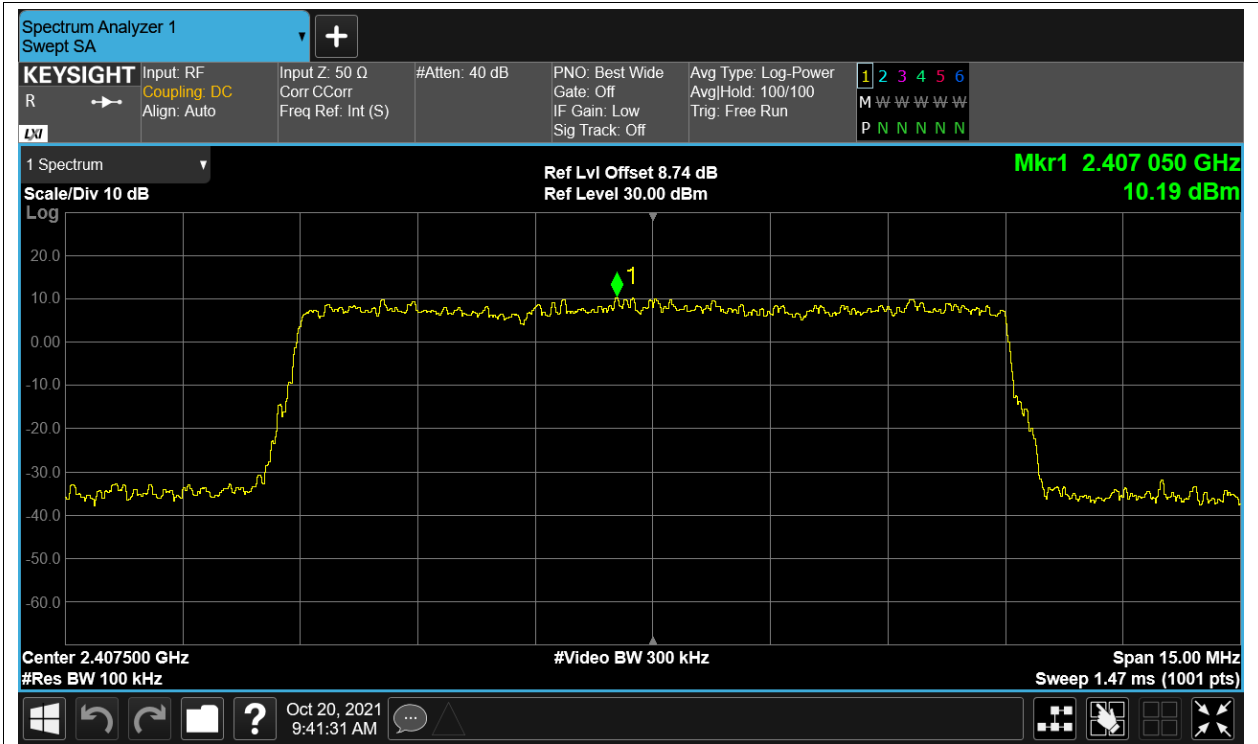

Band Edge NVNT 2.4G-1.4M-QPSK 2475.5MHz Ant2 Emission

Band Edge NVNT 2.4G-10M-16QAM 2407.5MHz Ant1 Ref

Band Edge NVNT 2.4G-10M-16QAM 2407.5MHz Ant1 Emission

Band Edge NVNT 2.4G-10M-16QAM 2407.5MHz Ant2 Ref

Band Edge NVNT 2.4G-10M-16QAM 2407.5MHz Ant2 Emission

Band Edge NVNT 2.4G-10M-16QAM 2471.5MHz Ant1 Ref

Band Edge NVNT 2.4G-10M-16QAM 2471.5MHz Ant1 Emission

Band Edge NVNT 2.4G-10M-16QAM 2471.5MHz Ant2 Ref

Band Edge NVNT 2.4G-10M-16QAM 2471.5MHz Ant2 Emission

Band Edge NVNT 2.4G-10M-QPSK 2407.5MHz Ant1 Ref

Band Edge NVNT 2.4G-10M-QPSK 2407.5MHz Ant1 Emission

Band Edge NVNT 2.4G-10M-QPSK 2407.5MHz Ant2 Ref

Band Edge NVNT 2.4G-10M-QPSK 2407.5MHz Ant2 Emission

Band Edge NVNT 2.4G-10M-QPSK 2471.5MHz Ant1 Ref