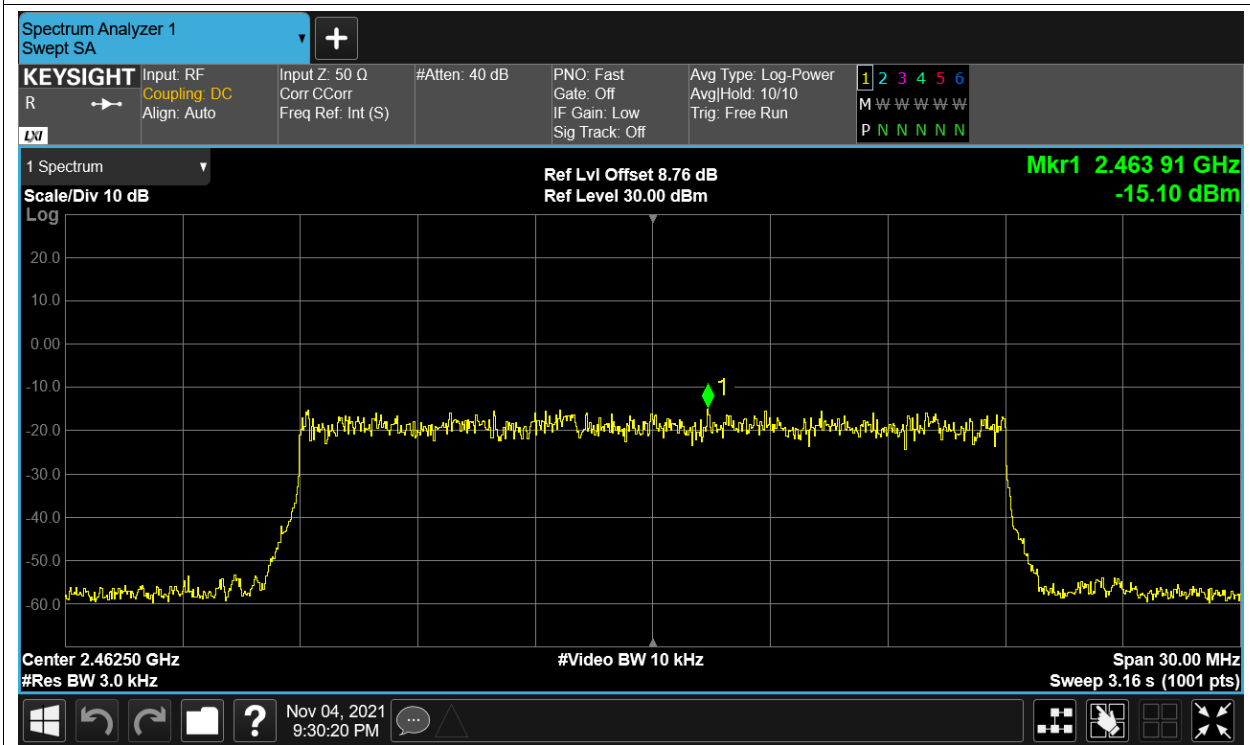

PSD NVNT 2.4G-10M-QPSK 2471.5MHz Ant2

PSD NVNT 2.4G-20M-16QAM 2412.5MHz Ant1

PSD NVNT 2.4G-20M-16QAM 2412.5MHz Ant2

PSD NVNT 2.4G-20M-16QAM 2437.5MHz Ant1

PSD NVNT 2.4G-20M-16QAM 2437.5MHz Ant2

PSD NVNT 2.4G-20M-16QAM 2462.5MHz Ant1

PSD NVNT 2.4G-20M-16QAM 2462.5MHz Ant2

PSD NVNT 2.4G-20M-QPSK 2412.5MHz Ant1

PSD NVNT 2.4G-20M-QPSK 2412.5MHz Ant2

PSD NVNT 2.4G-20M-QPSK 2437.5MHz Ant1

PSD NVNT 2.4G-20M-QPSK 2437.5MHz Ant2

PSD NVNT 2.4G-20M-QPSK 2462.5MHz Ant1

PSD NVNT 2.4G-20M-QPSK 2462.5MHz Ant2