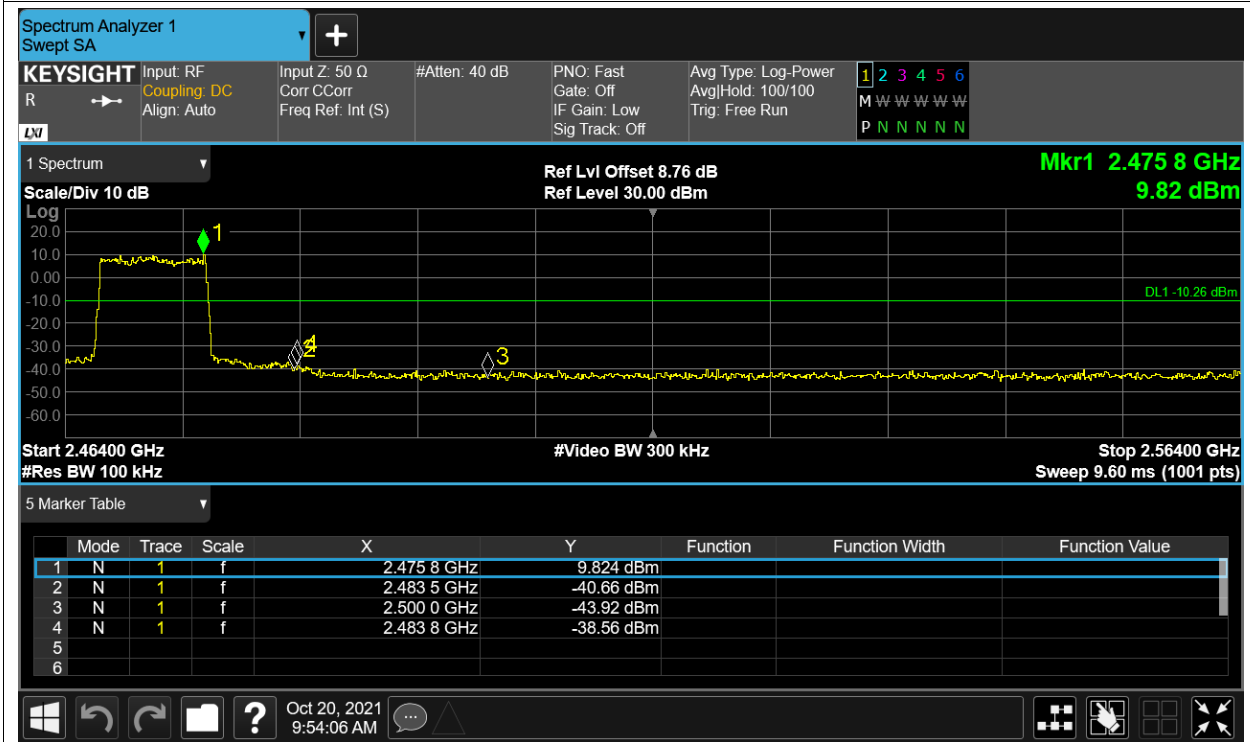

Band Edge NVNT 2.4G-1.4M-QPSK 2475.5MHz Ant2 Emission

Band Edge NVNT 2.4G-10M-16QAM 2407.5MHz Ant1 Ref

Band Edge NVNT 2.4G-10M-16QAM 2407.5MHz Ant1 Emission

Band Edge NVNT 2.4G-10M-16QAM 2407.5MHz Ant2 Ref

Band Edge NVNT 2.4G-10M-16QAM 2407.5MHz Ant2 Emission

Band Edge NVNT 2.4G-10M-16QAM 2471.5MHz Ant1 Ref

Band Edge NVNT 2.4G-10M-16QAM 2471.5MHz Ant1 Emission

Band Edge NVNT 2.4G-10M-16QAM 2471.5MHz Ant2 Ref

Band Edge NVNT 2.4G-10M-16QAM 2471.5MHz Ant2 Emission

Band Edge NVNT 2.4G-10M-QPSK 2407.5MHz Ant1 Ref

Band Edge NVNT 2.4G-10M-QPSK 2407.5MHz Ant1 Emission

Band Edge NVNT 2.4G-10M-QPSK 2407.5MHz Ant2 Ref

Band Edge NVNT 2.4G-10M-QPSK 2407.5MHz Ant2 Emission

Band Edge NVNT 2.4G-10M-QPSK 2471.5MHz Ant1 Ref