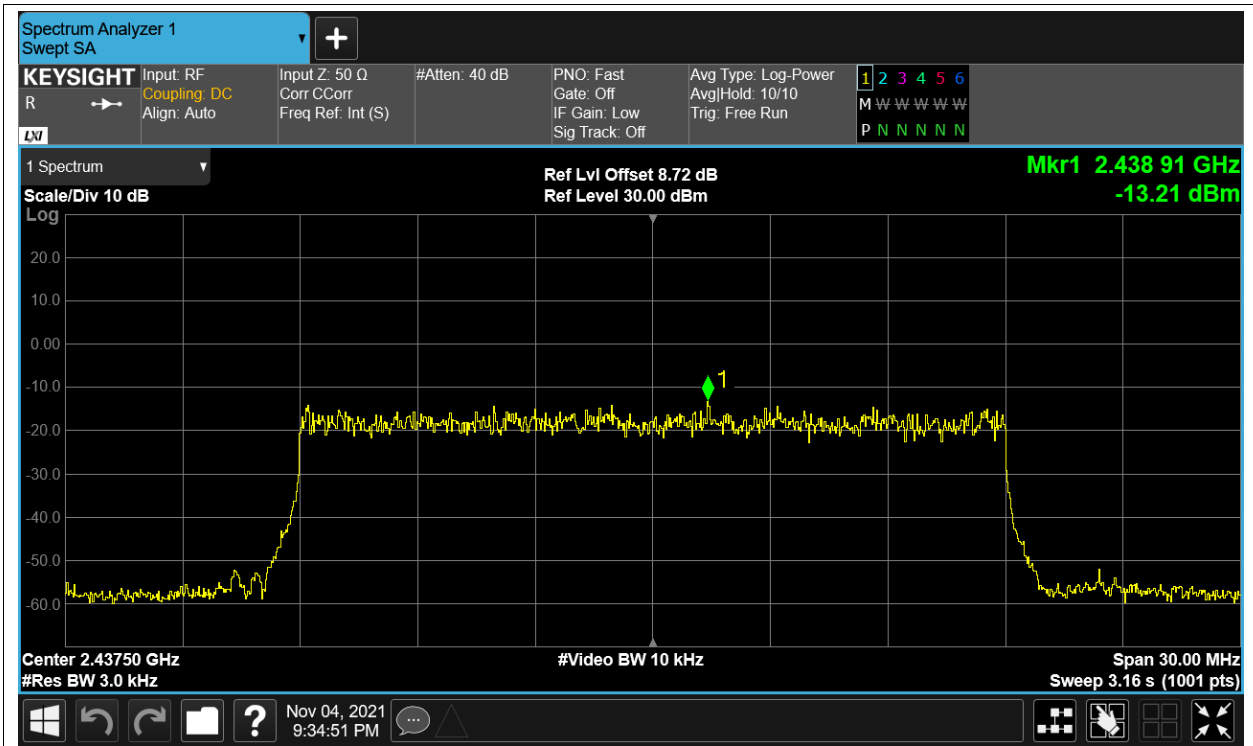

PSD NVNT 2.4G-10M-QPSK 2471.5MHz Ant2

PSD NVNT 2.4G-20M-16QAM 2412.5MHz Ant1

PSD NVNT 2.4G-20M-16QAM 2412.5MHz Ant2

PSD NVNT 2.4G-20M-16QAM 2437.5MHz Ant1

PSD NVNT 2.4G-20M-16QAM 2437.5MHz Ant2

PSD NVNT 2.4G-20M-16QAM 2462.5MHz Ant1

PSD NVNT 2.4G-20M-16QAM 2462.5MHz Ant2

PSD NVNT 2.4G-20M-QPSK 2412.5MHz Ant1

PSD NVNT 2.4G-20M-QPSK 2412.5MHz Ant2

PSD NVNT 2.4G-20M-QPSK 2437.5MHz Ant1

PSD NVNT 2.4G-20M-QPSK 2437.5MHz Ant2

PSD NVNT 2.4G-20M-QPSK 2462.5MHz Ant1

PSD NVNT 2.4G-20M-QPSK 2462.5MHz Ant2