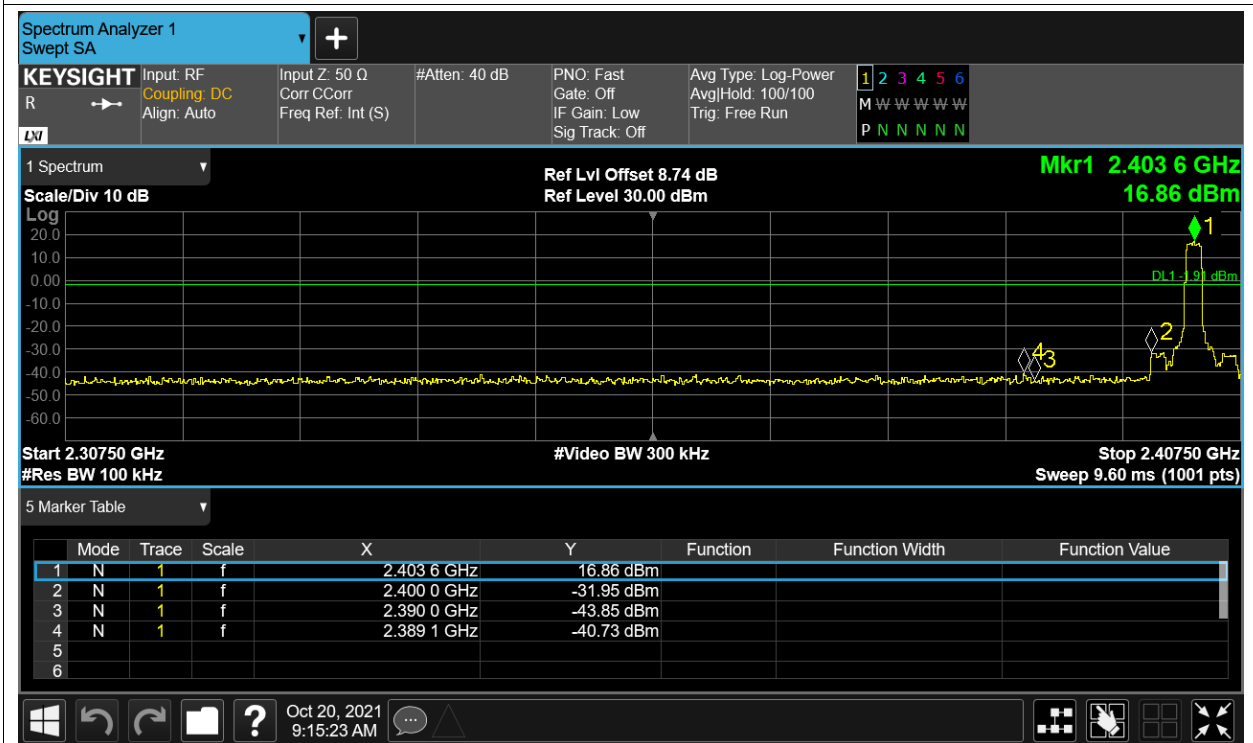

Band Edge NVNT 2.4G-1.4M-16QAM 2403.5MHz Ant2 Emission

Band Edge NVNT 2.4G-1.4M-16QAM 2475.5MHz Ant1 Ref

Band Edge NVNT 2.4G-1.4M-16QAM 2475.5MHz Ant1 Emission

Band Edge NVNT 2.4G-1.4M-16QAM 2475.5MHz Ant2 Ref

Band Edge NVNT 2.4G-1.4M-16QAM 2475.5MHz Ant2 Emission

Band Edge NVNT 2.4G-1.4M-QPSK 2403.5MHz Ant1 Ref

Band Edge NVNT 2.4G-1.4M-QPSK 2403.5MHz Ant1 Emission

Band Edge NVNT 2.4G-1.4M-QPSK 2403.5MHz Ant2 Ref

Band Edge NVNT 2.4G-1.4M-QPSK 2403.5MHz Ant2 Emission

Band Edge NVNT 2.4G-1.4M-QPSK 2475.5MHz Ant1 Ref

Band Edge NVNT 2.4G-1.4M-QPSK 2475.5MHz Ant1 Emission

Band Edge NVNT 2.4G-1.4M-QPSK 2475.5MHz Ant2 Ref

Band Edge NVNT 2.4G-1.4M-QPSK 2475.5MHz Ant2 Emission

Band Edge NVNT 2.4G-10M-16QAM 2407.5MHz Ant1 Ref

Band Edge NVNT 2.4G-10M-16QAM 2407.5MHz Ant1 Emission

Band Edge NVNT 2.4G-10M-16QAM 2407.5MHz Ant2 Ref