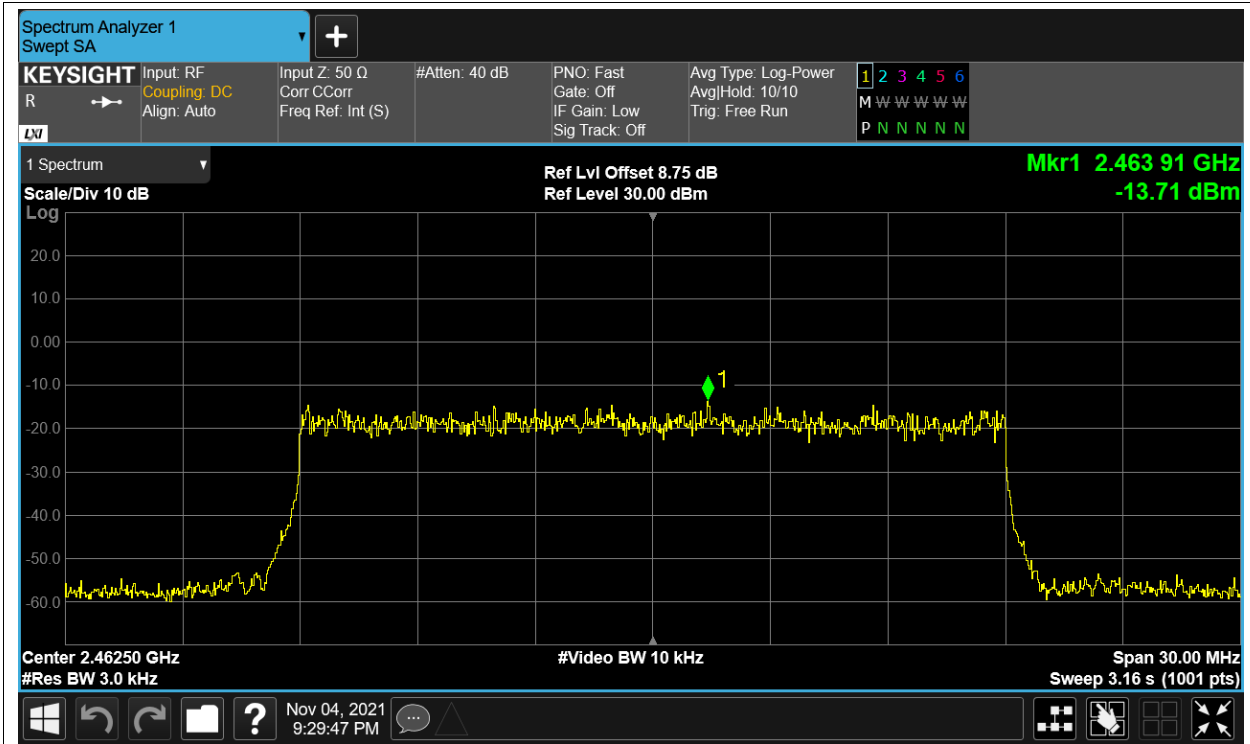

PSD NVNT 2.4G-10M-QPSK 2471.5MHz Ant2

PSD NVNT 2.4G-20M-16QAM 2412.5MHz Ant1

PSD NVNT 2.4G-20M-16QAM 2412.5MHz Ant2

PSD NVNT 2.4G-20M-16QAM 2437.5MHz Ant1

PSD NVNT 2.4G-20M-16QAM 2437.5MHz Ant2

PSD NVNT 2.4G-20M-16QAM 2462.5MHz Ant1

PSD NVNT 2.4G-20M-16QAM 2462.5MHz Ant2

PSD NVNT 2.4G-20M-QPSK 2412.5MHz Ant1

PSD NVNT 2.4G-20M-QPSK 2412.5MHz Ant2

PSD NVNT 2.4G-20M-QPSK 2437.5MHz Ant1

PSD NVNT 2.4G-20M-QPSK 2437.5MHz Ant2

PSD NVNT 2.4G-20M-QPSK 2462.5MHz Ant1

PSD NVNT 2.4G-20M-QPSK 2462.5MHz Ant2