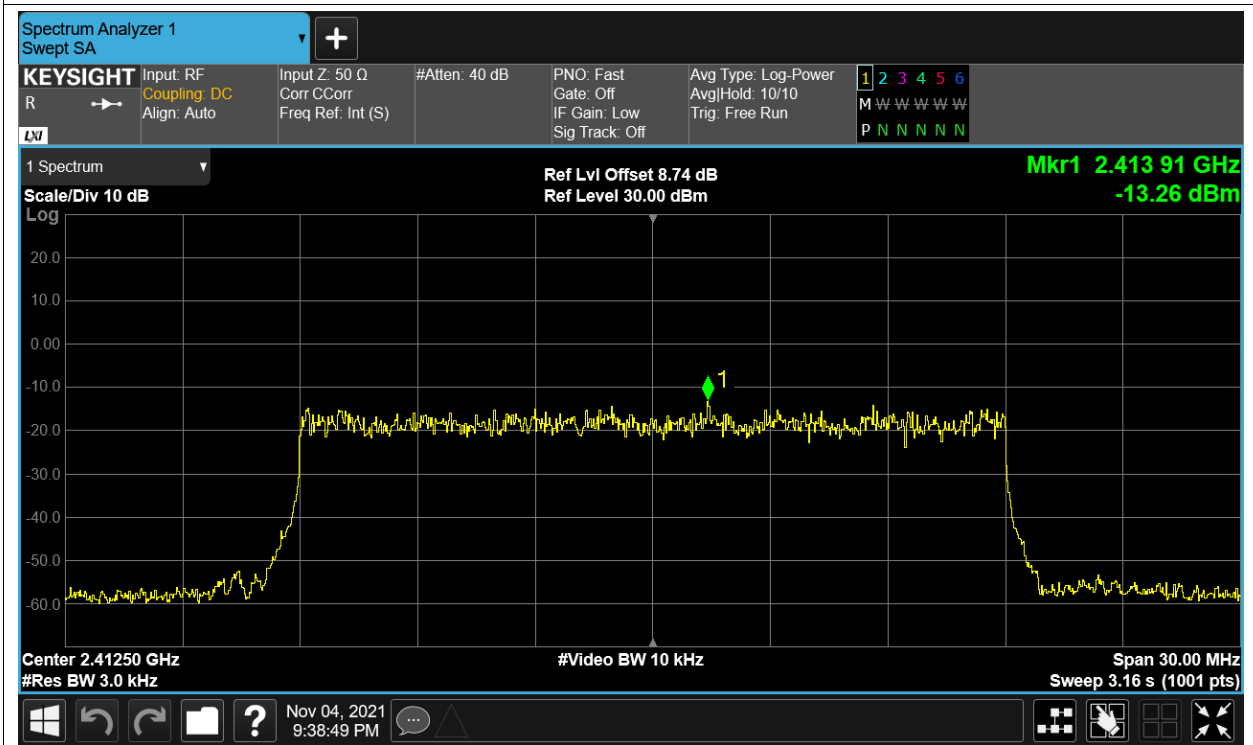

PSD NVNT 2.4G-10M-QPSK 2471.5MHz Ant2

PSD NVNT 2.4G-20M-16QAM 2412.5MHz Ant1

PSD NVNT 2.4G-20M-16QAM 2412.5MHz Ant2

PSD NVNT 2.4G-20M-16QAM 2437.5MHz Ant1

PSD NVNT 2.4G-20M-16QAM 2437.5MHz Ant2

PSD NVNT 2.4G-20M-16QAM 2462.5MHz Ant1

PSD NVNT 2.4G-20M-16QAM 2462.5MHz Ant2

PSD NVNT 2.4G-20M-QPSK 2412.5MHz Ant1

PSD NVNT 2.4G-20M-QPSK 2412.5MHz Ant2

PSD NVNT 2.4G-20M-QPSK 2437.5MHz Ant1

PSD NVNT 2.4G-20M-QPSK 2437.5MHz Ant2

PSD NVNT 2.4G-20M-QPSK 2462.5MHz Ant1

PSD NVNT 2.4G-20M-QPSK 2462.5MHz Ant2