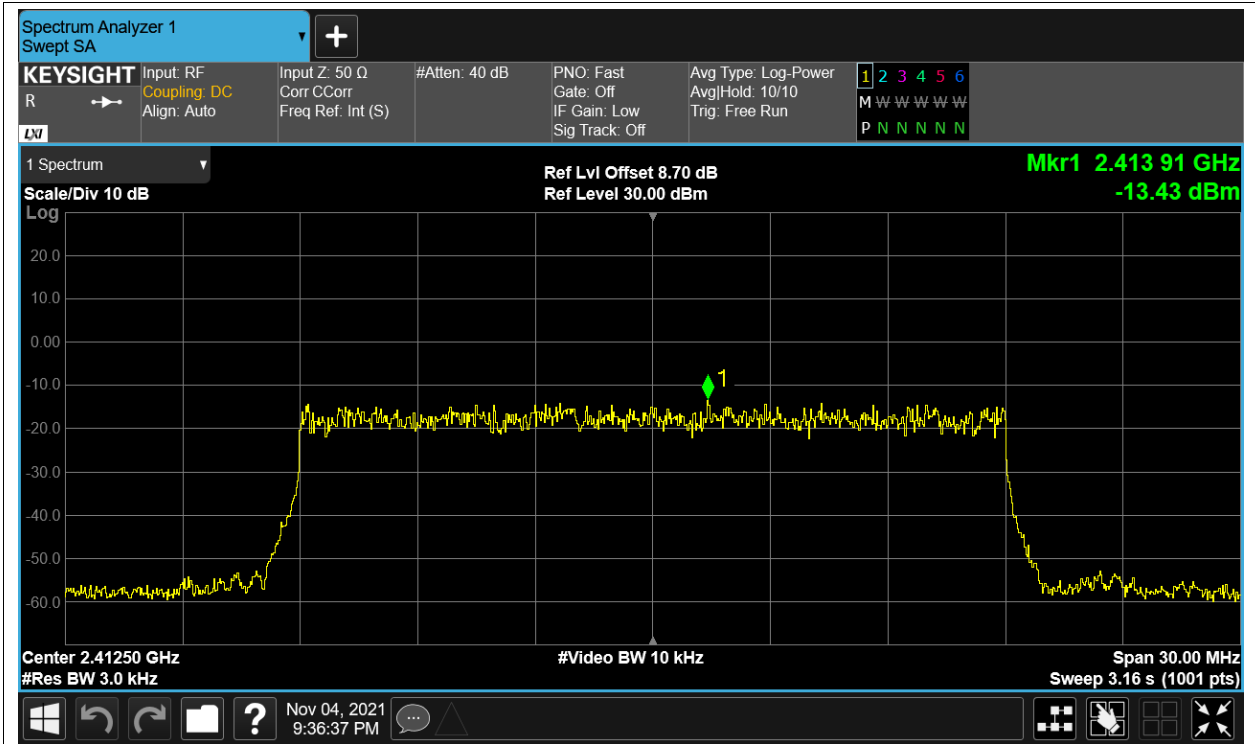

PSD NVNT 2.4G-10M-16QAM 2471.5MHz Ant2

PSD NVNT 2.4G-10M-QPSK 2407.5MHz Ant1

PSD NVNT 2.4G-10M-QPSK 2407.5MHz Ant2

PSD NVNT 2.4G-10M-QPSK 2439.5MHz Ant1

PSD NVNT 2.4G-10M-QPSK 2439.5MHz Ant2

PSD NVNT 2.4G-10M-QPSK 2471.5MHz Ant1

PSD NVNT 2.4G-10M-QPSK 2471.5MHz Ant2

PSD NVNT 2.4G-20M-16QAM 2412.5MHz Ant1

PSD NVNT 2.4G-20M-16QAM 2412.5MHz Ant2

PSD NVNT 2.4G-20M-16QAM 2437.5MHz Ant1

PSD NVNT 2.4G-20M-16QAM 2437.5MHz Ant2

PSD NVNT 2.4G-20M-16QAM 2462.5MHz Ant1