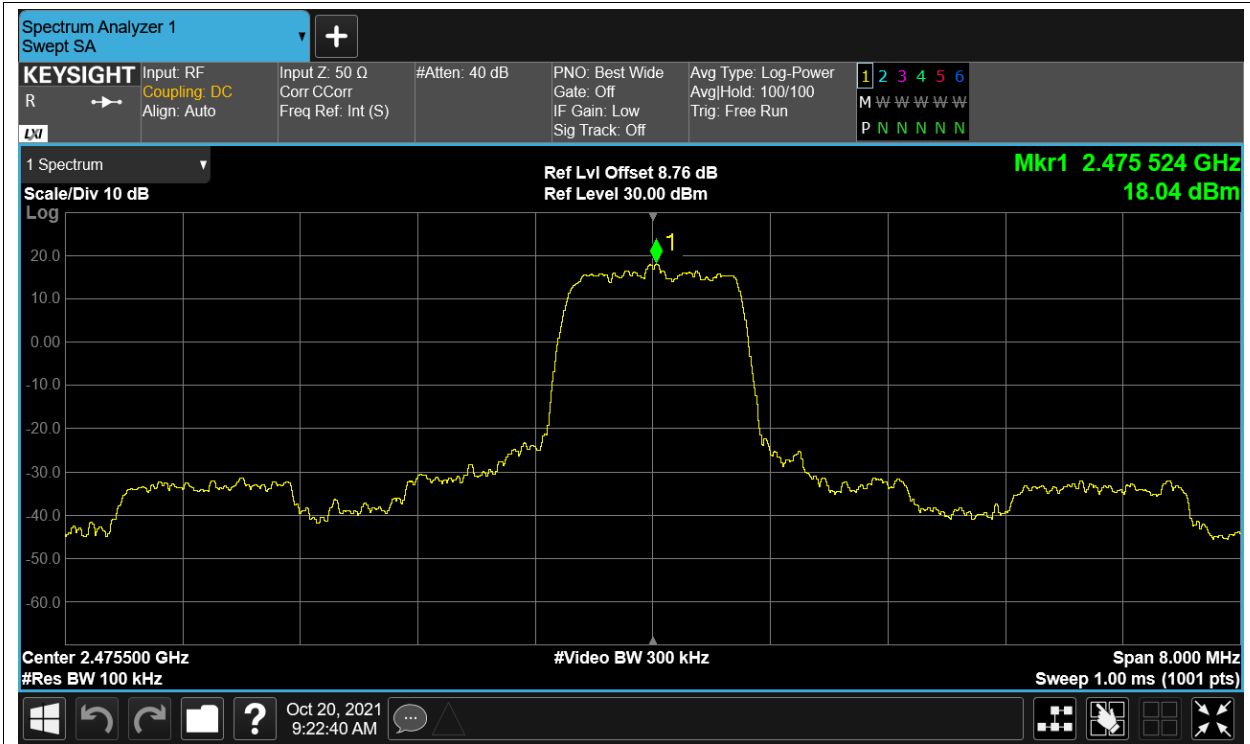

Band Edge NVNT 2.4G-1.4M-16QAM 2475.5MHz Ant2 Emission

Band Edge NVNT 2.4G-1.4M-QPSK 2403.5MHz Ant1 Ref

Band Edge NVNT 2.4G-1.4M-QPSK 2403.5MHz Ant1 Emission

Band Edge NVNT 2.4G-1.4M-QPSK 2403.5MHz Ant2 Ref

Band Edge NVNT 2.4G-1.4M-QPSK 2403.5MHz Ant2 Emission

Band Edge NVNT 2.4G-1.4M-QPSK 2475.5MHz Ant1 Ref

Band Edge NVNT 2.4G-1.4M-QPSK 2475.5MHz Ant1 Emission

Band Edge NVNT 2.4G-1.4M-QPSK 2475.5MHz Ant2 Ref

Band Edge NVNT 2.4G-1.4M-QPSK 2475.5MHz Ant2 Emission

Band Edge NVNT 2.4G-10M-16QAM 2407.5MHz Ant1 Ref

Band Edge NVNT 2.4G-10M-16QAM 2407.5MHz Ant1 Emission

Band Edge NVNT 2.4G-10M-16QAM 2407.5MHz Ant2 Ref

Band Edge NVNT 2.4G-10M-16QAM 2407.5MHz Ant2 Emission

Band Edge NVNT 2.4G-10M-16QAM 2471.5MHz Ant1 Ref

Band Edge NVNT 2.4G-10M-16QAM 2471.5MHz Ant1 Emission

Band Edge NVNT 2.4G-10M-16QAM 2471.5MHz Ant2 Ref