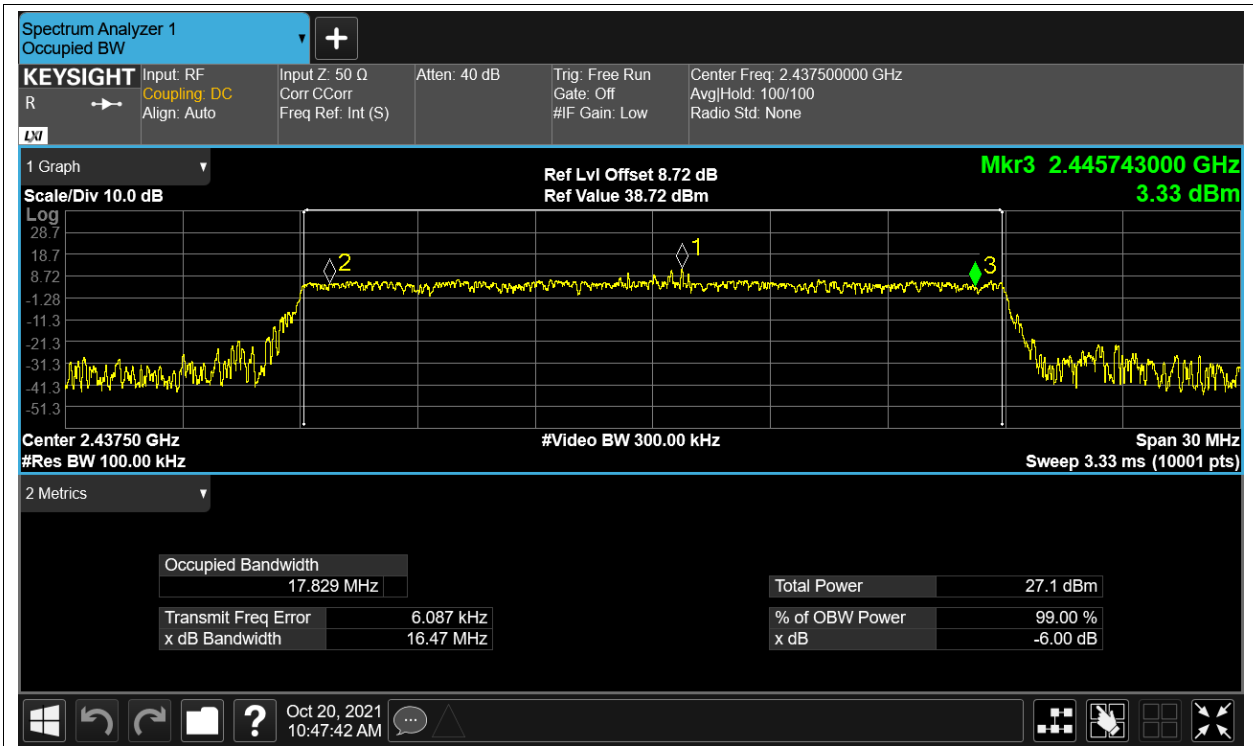

-6dB Bandwidth NVNT 2.4G-10M-QPSK 2471.5MHz Ant2

-6dB Bandwidth NVNT 2.4G-20M-16QAM 2412.5MHz Ant1

-6dB Bandwidth NVNT 2.4G-20M-16QAM 2412.5MHz Ant2

-6dB Bandwidth NVNT 2.4G-20M-16QAM 2437.5MHz Ant1

-6dB Bandwidth NVNT 2.4G-20M-16QAM 2437.5MHz Ant2

-6dB Bandwidth NVNT 2.4G-20M-16QAM 2462.5MHz Ant1

-6dB Bandwidth NVNT 2.4G-20M-16QAM 2462.5MHz Ant2

-6dB Bandwidth NVNT 2.4G-20M-QPSK 2412.5MHz Ant1

-6dB Bandwidth NVNT 2.4G-20M-QPSK 2412.5MHz Ant2

-6dB Bandwidth NVNT 2.4G-20M-QPSK 2437.5MHz Ant1

-6dB Bandwidth NVNT 2.4G-20M-QPSK 2437.5MHz Ant2

-6dB Bandwidth NVNT 2.4G-20M-QPSK 2462.5MHz Ant1

-6dB Bandwidth NVNT 2.4G-20M-QPSK 2462.5MHz Ant2