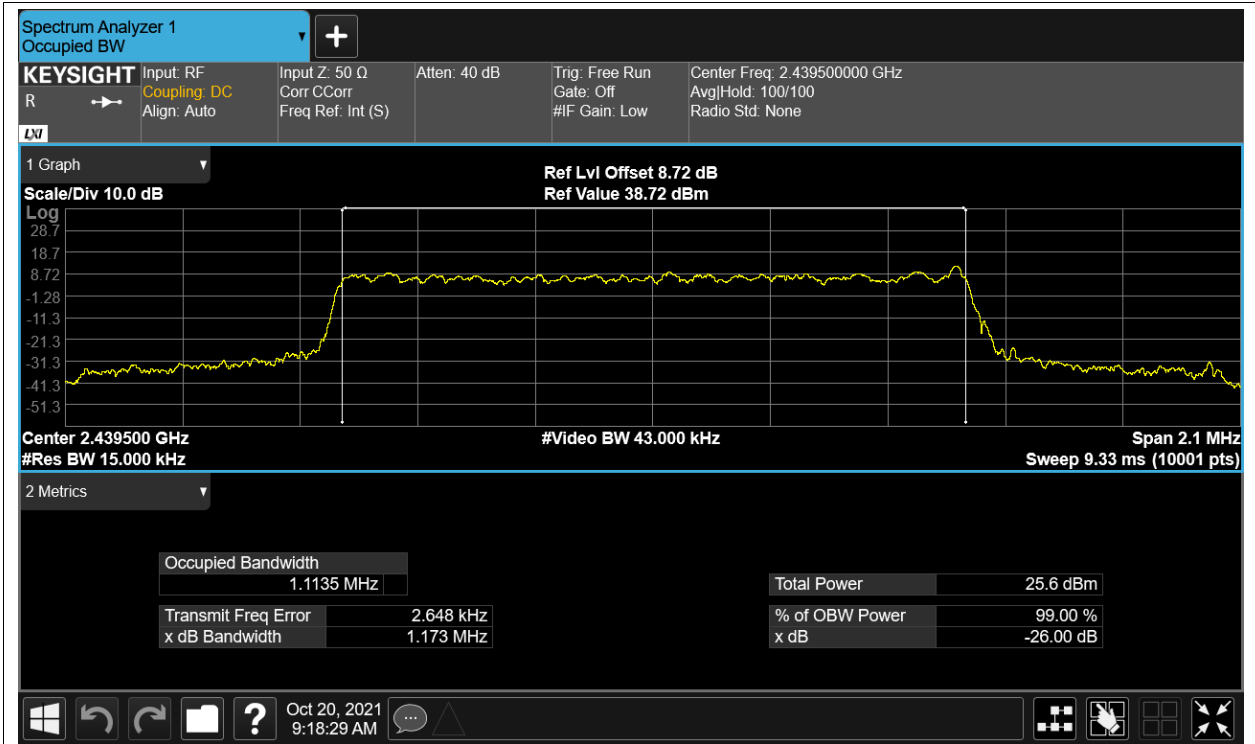

## Occupied Channel Bandwidth

Condition	Mode	Frequency (MHz)	Antenna	99% OBW (MHz)
NVNT	2.4G-1.4M-16QAM	2403.5	Ant1	1.114623175
NVNT	2.4G-1.4M-16QAM	2403.5	Ant2	1.114953214
NVNT	2.4G-1.4M-16QAM	2439.5	Ant1	1.114553224
NVNT	2.4G-1.4M-16QAM	2439.5	Ant2	1.114639692
NVNT	2.4G-1.4M-16QAM	2475.5	Ant1	1.11469424
NVNT	2.4G-1.4M-16QAM	2475.5	Ant2	1.11435915
NVNT	2.4G-1.4M-QPSK	2403.5	Ant1	1.114242656
NVNT	2.4G-1.4M-QPSK	2403.5	Ant2	1.11444093
NVNT	2.4G-1.4M-QPSK	2439.5	Ant1	1.113516971
NVNT	2.4G-1.4M-QPSK	2439.5	Ant2	1.114039946
NVNT	2.4G-1.4M-QPSK	2475.5	Ant1	1.114791941
NVNT	2.4G-1.4M-QPSK	2475.5	Ant2	1.114740928
NVNT	2.4G-10M-16QAM	2407.5	Ant1	8.939022025
NVNT	2.4G-10M-16QAM	2407.5	Ant2	8.915210682
NVNT	2.4G-10M-16QAM	2439.5	Ant1	8.91749068
NVNT	2.4G-10M-16QAM	2439.5	Ant2	8.9398422
NVNT	2.4G-10M-16QAM	2471.5	Ant1	8.944649487
NVNT	2.4G-10M-16QAM	2471.5	Ant2	8.917729924
NVNT	2.4G-10M-QPSK	2407.5	Ant1	8.942695559
NVNT	2.4G-10M-QPSK	2407.5	Ant2	8.92900563
NVNT	2.4G-10M-QPSK	2439.5	Ant1	8.943399416
NVNT	2.4G-10M-QPSK	2439.5	Ant2	8.933434509
NVNT	2.4G-10M-QPSK	2471.5	Ant1	8.949679002
NVNT	2.4G-10M-QPSK	2471.5	Ant2	8.913558674
NVNT	2.4G-20M-16QAM	2412.5	Ant1	17.89128914
NVNT	2.4G-20M-16QAM	2412.5	Ant2	17.87284671
NVNT	2.4G-20M-16QAM	2437.5	Ant1	17.89734738
NVNT	2.4G-20M-16QAM	2437.5	Ant2	17.87450596
NVNT	2.4G-20M-16QAM	2462.5	Ant1	17.84544672
NVNT	2.4G-20M-16QAM	2462.5	Ant2	17.86853087
NVNT	2.4G-20M-QPSK	2412.5	Ant1	17.88225012
NVNT	2.4G-20M-QPSK	2412.5	Ant2	17.90192533
NVNT	2.4G-20M-QPSK	2437.5	Ant1	17.91401539
NVNT	2.4G-20M-QPSK	2437.5	Ant2	17.88458177
NVNT	2.4G-20M-QPSK	2462.5	Ant1	17.8570848
NVNT	2.4G-20M-QPSK	2462.5	Ant2	17.90086063

OBW NVNT 2.4G-1.4M-16QAM 2439.5MHz Ant2

OBW NVNT 2.4G-1.4M-16QAM 2475.5MHz Ant1

OBW NVNT 2.4G-1.4M-16QAM 2475.5MHz Ant2

OBW NVNT 2.4G-1.4M-QPSK 2403.5MHz Ant1

OBW NVNT 2.4G-1.4M-QPSK 2403.5MHz Ant2

OBW NVNT 2.4G-1.4M-QPSK 2439.5MHz Ant1

OBW NVNT 2.4G-1.4M-QPSK 2439.5MHz Ant2

OBW NVNT 2.4G-1.4M-QPSK 2475.5MHz Ant1