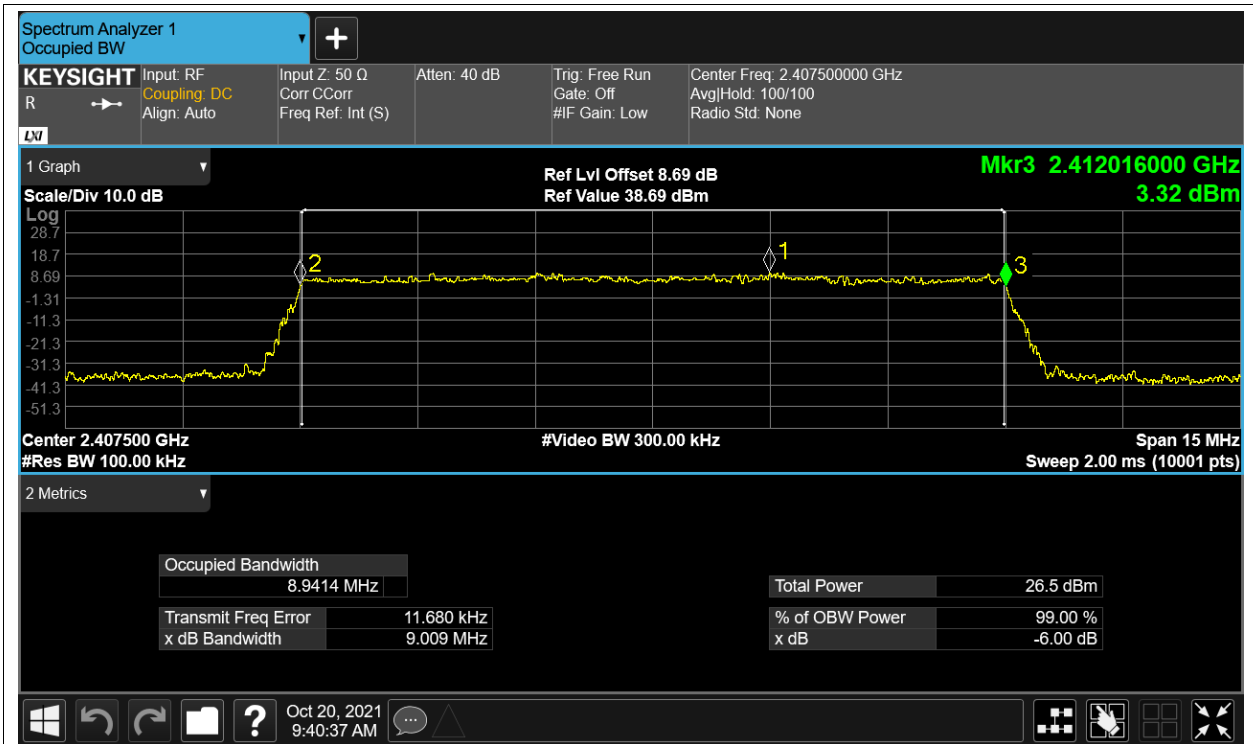

-6dB Bandwidth NVNT 2.4G-10M-16QAM 2407.5MHz Ant2

-6dB Bandwidth NVNT 2.4G-10M-16QAM 2439.5MHz Ant1

-6dB Bandwidth NVNT 2.4G-10M-16QAM 2439.5MHz Ant2

-6dB Bandwidth NVNT 2.4G-10M-16QAM 2471.5MHz Ant1

-6dB Bandwidth NVNT 2.4G-10M-16QAM 2471.5MHz Ant2

-6dB Bandwidth NVNT 2.4G-10M-QPSK 2407.5MHz Ant1

-6dB Bandwidth NVNT 2.4G-10M-QPSK 2407.5MHz Ant2

-6dB Bandwidth NVNT 2.4G-10M-QPSK 2439.5MHz Ant1

-6dB Bandwidth NVNT 2.4G-10M-QPSK 2439.5MHz Ant2

-6dB Bandwidth NVNT 2.4G-10M-QPSK 2471.5MHz Ant1