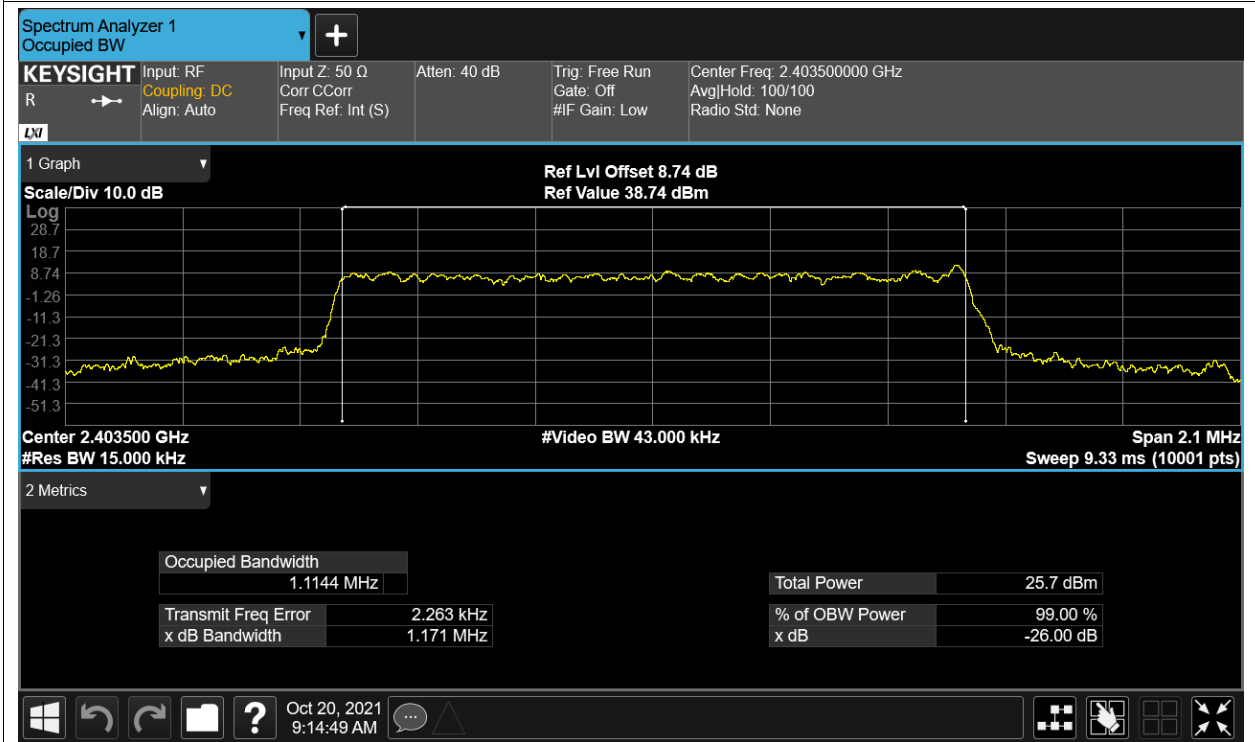

## Occupied Channel Bandwidth

Condition	Mode	Frequency (MHz)	Antenna	99% OBW (MHz)
NVNT	2.4G-1.4M-16QAM	2403.5	Ant1	1.114623175
NVNT	2.4G-1.4M-16QAM	2403.5	Ant2	1.114953214
NVNT	2.4G-1.4M-16QAM	2439.5	Ant1	1.114553224
NVNT	2.4G-1.4M-16QAM	2439.5	Ant2	1.114639692
NVNT	2.4G-1.4M-16QAM	2475.5	Ant1	1.11469424
NVNT	2.4G-1.4M-16QAM	2475.5	Ant2	1.11435915
NVNT	2.4G-1.4M-QPSK	2403.5	Ant1	1.114242656
NVNT	2.4G-1.4M-QPSK	2403.5	Ant2	1.11444093
NVNT	2.4G-1.4M-QPSK	2439.5	Ant1	1.113516971
NVNT	2.4G-1.4M-QPSK	2439.5	Ant2	1.114039946
NVNT	2.4G-1.4M-QPSK	2475.5	Ant1	1.114791941
NVNT	2.4G-1.4M-QPSK	2475.5	Ant2	1.114740928
NVNT	2.4G-10M-16QAM	2407.5	Ant1	8.939022025
NVNT	2.4G-10M-16QAM	2407.5	Ant2	8.915210682
NVNT	2.4G-10M-16QAM	2439.5	Ant1	8.91749068
NVNT	2.4G-10M-16QAM	2439.5	Ant2	8.9398422
NVNT	2.4G-10M-16QAM	2471.5	Ant1	8.944649487
NVNT	2.4G-10M-16QAM	2471.5	Ant2	8.917729924
NVNT	2.4G-10M-QPSK	2407.5	Ant1	8.942695559
NVNT	2.4G-10M-QPSK	2407.5	Ant2	8.92900563
NVNT	2.4G-10M-QPSK	2439.5	Ant1	8.943399416
NVNT	2.4G-10M-QPSK	2439.5	Ant2	8.933434509
NVNT	2.4G-10M-QPSK	2471.5	Ant1	8.949679002
NVNT	2.4G-10M-QPSK	2471.5	Ant2	8.913558674
NVNT	2.4G-20M-16QAM	2412.5	Ant1	17.89128914
NVNT	2.4G-20M-16QAM	2412.5	Ant2	17.87284671
NVNT	2.4G-20M-16QAM	2437.5	Ant1	17.89734738
NVNT	2.4G-20M-16QAM	2437.5	Ant2	17.87450596
NVNT	2.4G-20M-16QAM	2462.5	Ant1	17.84544672
NVNT	2.4G-20M-16QAM	2462.5	Ant2	17.86853087
NVNT	2.4G-20M-QPSK	2412.5	Ant1	17.88225012
NVNT	2.4G-20M-QPSK	2412.5	Ant2	17.90192533
NVNT	2.4G-20M-QPSK	2437.5	Ant1	17.91401539
NVNT	2.4G-20M-QPSK	2437.5	Ant2	17.88458177
NVNT	2.4G-20M-QPSK	2462.5	Ant1	17.8570848
NVNT	2.4G-20M-QPSK	2462.5	Ant2	17.90086063

OBW NVNT 2.4G-1.4M-16QAM 2439.5MHz Ant2

OBW NVNT 2.4G-1.4M-16QAM 2475.5MHz Ant1

OBW NVNT 2.4G-1.4M-16QAM 2475.5MHz Ant2

OBW NVNT 2.4G-1.4M-QPSK 2403.5MHz Ant1

OBW NVNT 2.4G-1.4M-QPSK 2403.5MHz Ant2

OBW NVNT 2.4G-1.4M-QPSK 2439.5MHz Ant1

OBW NVNT 2.4G-1.4M-QPSK 2439.5MHz Ant2

OBW NVNT 2.4G-1.4M-QPSK 2475.5MHz Ant1