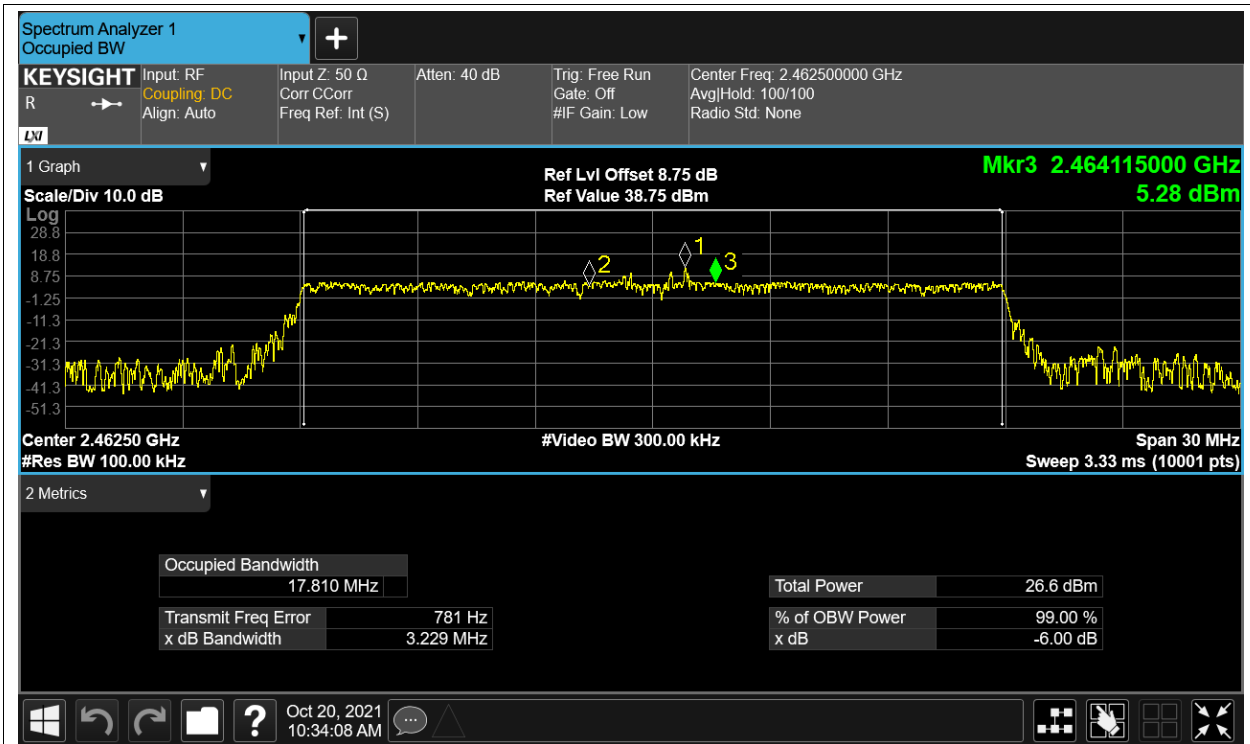

-6dB Bandwidth NVNT 2.4G-10M-QPSK 2471.5MHz Ant2

-6dB Bandwidth NVNT 2.4G-20M-16QAM 2412.5MHz Ant1

-6dB Bandwidth NVNT 2.4G-20M-16QAM 2412.5MHz Ant2

-6dB Bandwidth NVNT 2.4G-20M-16QAM 2437.5MHz Ant1

-6dB Bandwidth NVNT 2.4G-20M-16QAM 2437.5MHz Ant2

-6dB Bandwidth NVNT 2.4G-20M-16QAM 2462.5MHz Ant1

-6dB Bandwidth NVNT 2.4G-20M-16QAM 2462.5MHz Ant2

-6dB Bandwidth NVNT 2.4G-20M-QPSK 2412.5MHz Ant1

-6dB Bandwidth NVNT 2.4G-20M-QPSK 2412.5MHz Ant2

-6dB Bandwidth NVNT 2.4G-20M-QPSK 2437.5MHz Ant1

-6dB Bandwidth NVNT 2.4G-20M-QPSK 2437.5MHz Ant2

-6dB Bandwidth NVNT 2.4G-20M-QPSK 2462.5MHz Ant1

-6dB Bandwidth NVNT 2.4G-20M-QPSK 2462.5MHz Ant2