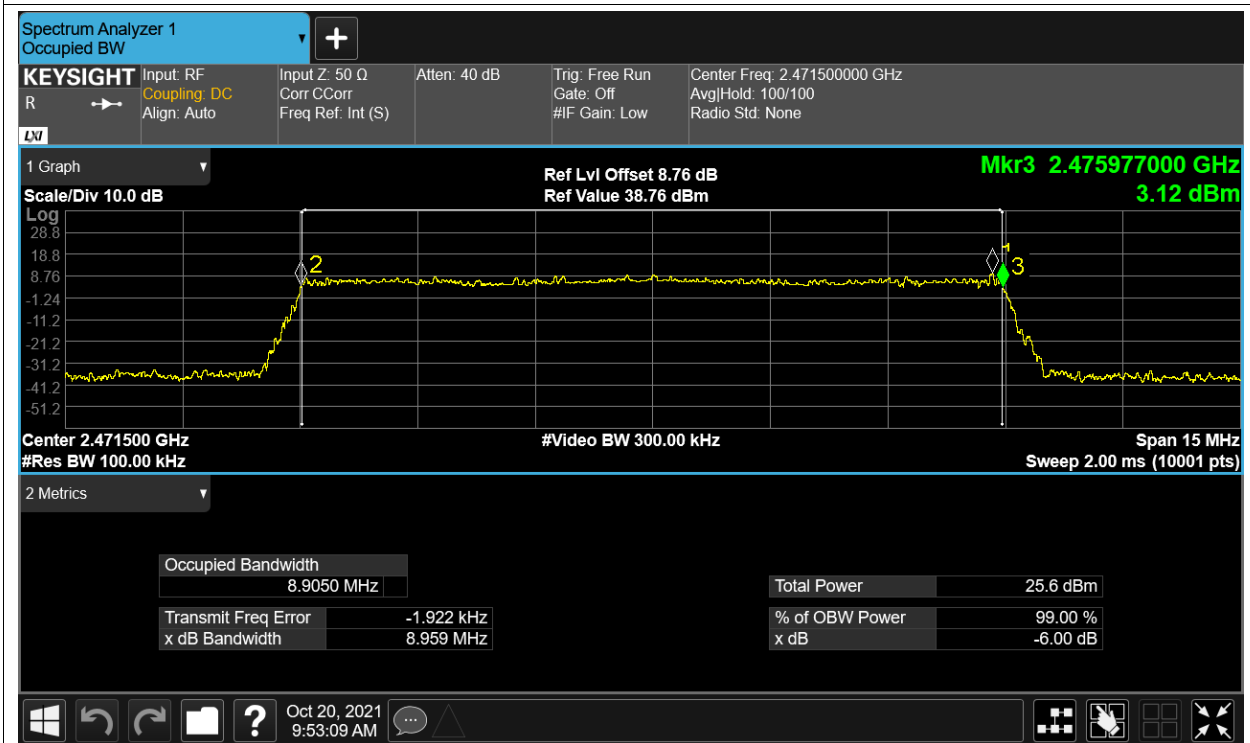

-6dB Bandwidth NVNT 2.4G-10M-16QAM 2407.5MHz Ant2

-6dB Bandwidth NVNT 2.4G-10M-16QAM 2439.5MHz Ant1

-6dB Bandwidth NVNT 2.4G-10M-16QAM 2439.5MHz Ant2

-6dB Bandwidth NVNT 2.4G-10M-16QAM 2471.5MHz Ant1

-6dB Bandwidth NVNT 2.4G-10M-16QAM 2471.5MHz Ant2

-6dB Bandwidth NVNT 2.4G-10M-QPSK 2407.5MHz Ant1

-6dB Bandwidth NVNT 2.4G-10M-QPSK 2407.5MHz Ant2

-6dB Bandwidth NVNT 2.4G-10M-QPSK 2439.5MHz Ant1

-6dB Bandwidth NVNT 2.4G-10M-QPSK 2439.5MHz Ant2

-6dB Bandwidth NVNT 2.4G-10M-QPSK 2471.5MHz Ant1