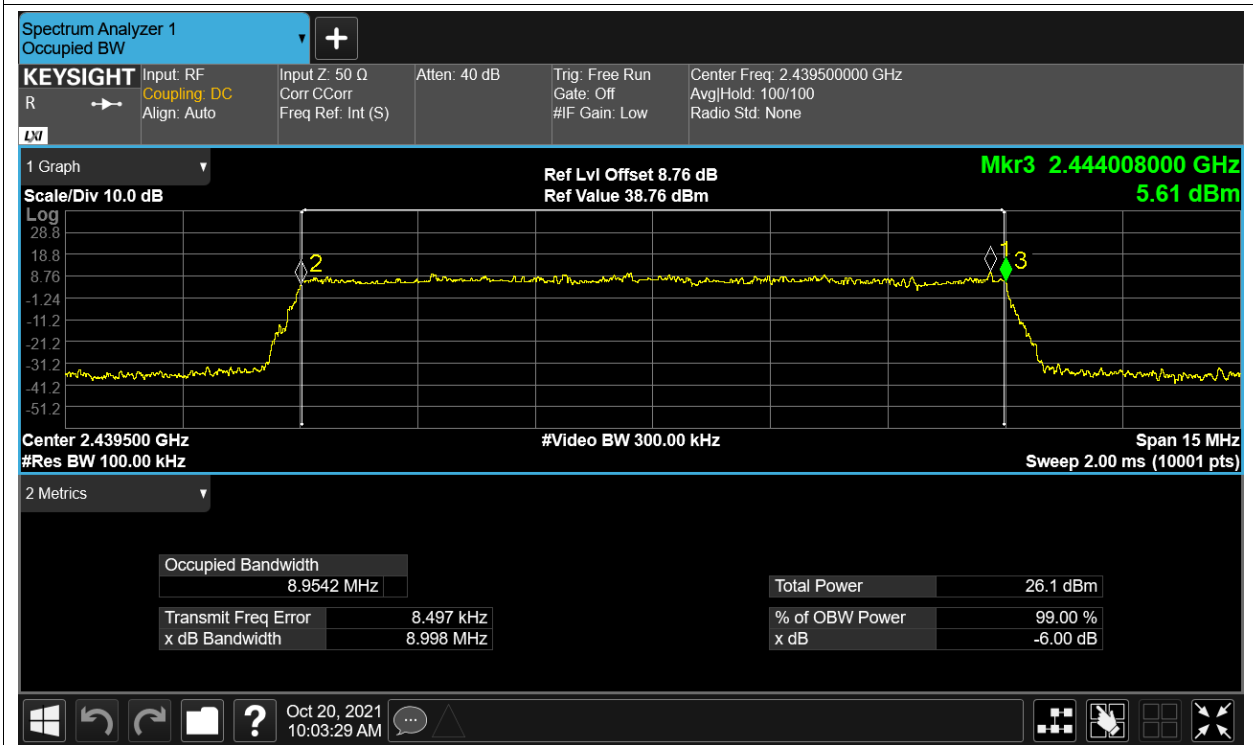

-6dB Bandwidth NVNT 2.4G-1.4M-QPSK 2439.5MHz Ant1

-6dB Bandwidth NVNT 2.4G-1.4M-QPSK 2439.5MHz Ant2

-6dB Bandwidth NVNT 2.4G-1.4M-QPSK 2475.5MHz Ant1

-6dB Bandwidth NVNT 2.4G-1.4M-QPSK 2475.5MHz Ant2

-6dB Bandwidth NVNT 2.4G-10M-16QAM 2407.5MHz Ant1

-6dB Bandwidth NVNT 2.4G-10M-16QAM 2407.5MHz Ant2

-6dB Bandwidth NVNT 2.4G-10M-16QAM 2439.5MHz Ant1

-6dB Bandwidth NVNT 2.4G-10M-16QAM 2439.5MHz Ant2

-6dB Bandwidth NVNT 2.4G-10M-16QAM 2471.5MHz Ant1

-6dB Bandwidth NVNT 2.4G-10M-16QAM 2471.5MHz Ant2