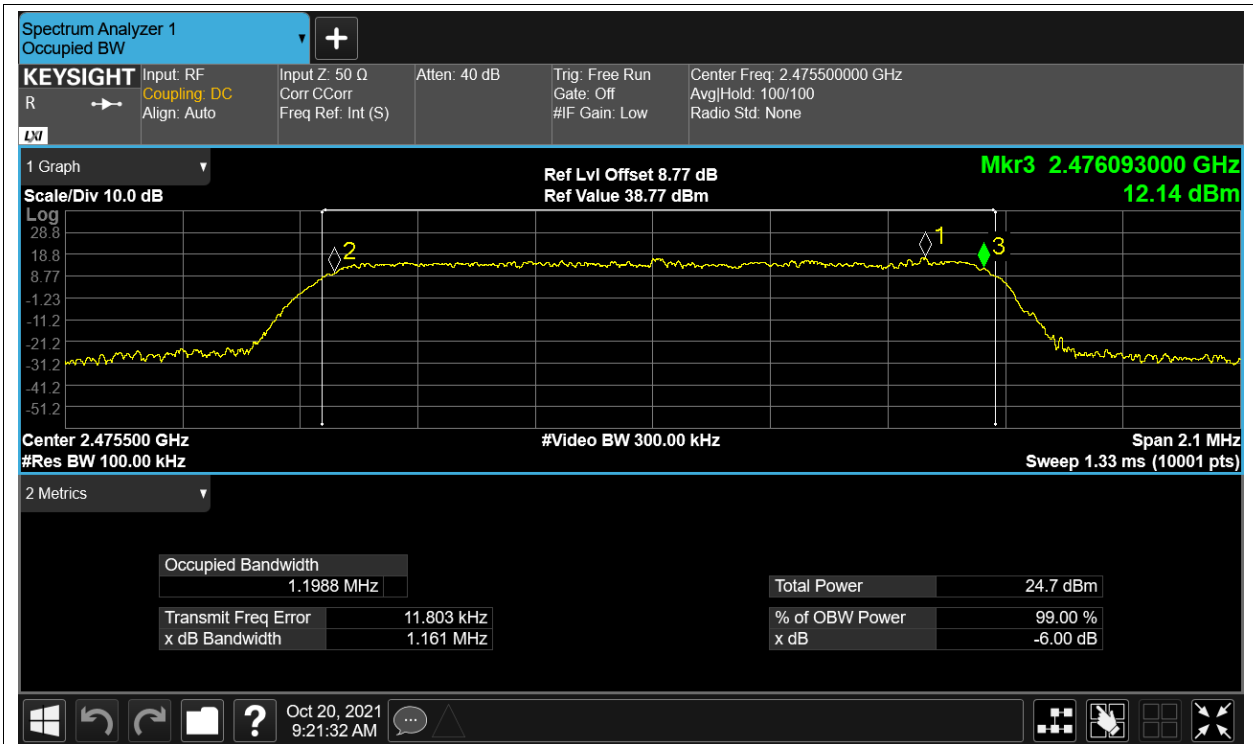

-6dB Bandwidth NVNT 2.4G-1.4M-16QAM 2439.5MHz Ant2

-6dB Bandwidth NVNT 2.4G-1.4M-16QAM 2475.5MHz Ant1

-6dB Bandwidth NVNT 2.4G-1.4M-16QAM 2475.5MHz Ant2

-6dB Bandwidth NVNT 2.4G-1.4M-QPSK 2403.5MHz Ant1

-6dB Bandwidth NVNT 2.4G-1.4M-QPSK 2403.5MHz Ant2

-6dB Bandwidth NVNT 2.4G-1.4M-QPSK 2439.5MHz Ant1

-6dB Bandwidth NVNT 2.4G-1.4M-QPSK 2439.5MHz Ant2

-6dB Bandwidth NVNT 2.4G-1.4M-QPSK 2475.5MHz Ant1

-6dB Bandwidth NVNT 2.4G-1.4M-QPSK 2475.5MHz Ant2

-6dB Bandwidth NVNT 2.4G-10M-16QAM 2407.5MHz Ant1