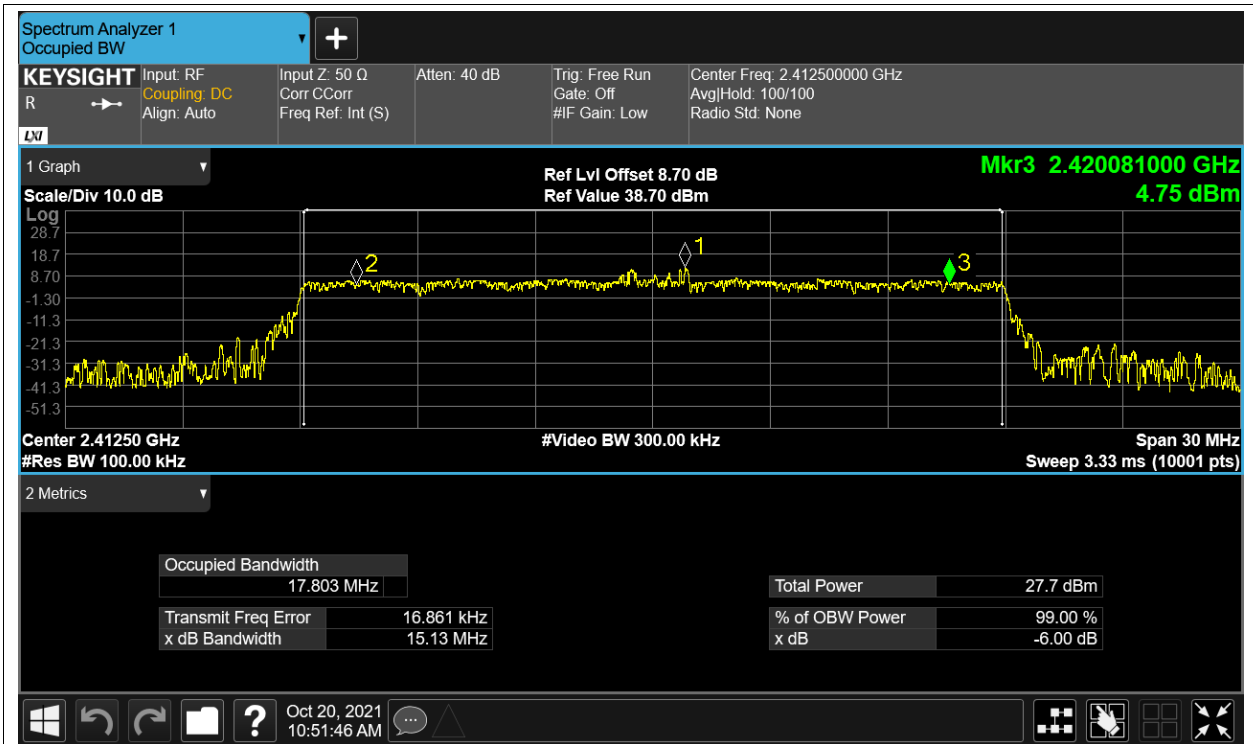

-6dB Bandwidth NVNT 2.4G-10M-QPSK 2407.5MHz Ant1

-6dB Bandwidth NVNT 2.4G-10M-QPSK 2407.5MHz Ant2

-6dB Bandwidth NVNT 2.4G-10M-QPSK 2439.5MHz Ant1

-6dB Bandwidth NVNT 2.4G-10M-QPSK 2439.5MHz Ant2

-6dB Bandwidth NVNT 2.4G-10M-QPSK 2471.5MHz Ant1

-6dB Bandwidth NVNT 2.4G-10M-QPSK 2471.5MHz Ant2

-6dB Bandwidth NVNT 2.4G-20M-16QAM 2412.5MHz Ant1

-6dB Bandwidth NVNT 2.4G-20M-16QAM 2412.5MHz Ant2

-6dB Bandwidth NVNT 2.4G-20M-16QAM 2437.5MHz Ant1

-6dB Bandwidth NVNT 2.4G-20M-16QAM 2437.5MHz Ant2