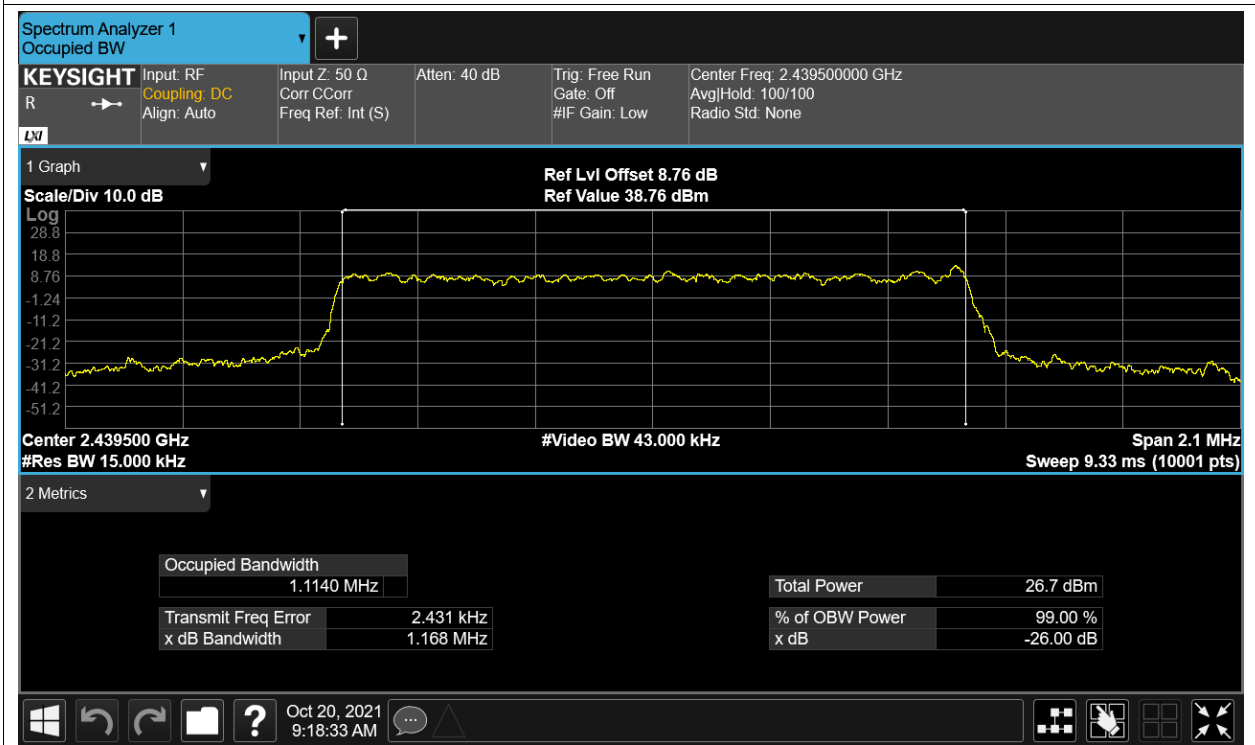

## Occupied Channel Bandwidth

Condition	Mode	Frequency (MHz)	Antenna	99% OBW (MHz)
NVNT	2.4G-1.4M-16QAM	2403.5	Ant1	1.114623175
NVNT	2.4G-1.4M-16QAM	2403.5	Ant2	1.114953214
NVNT	2.4G-1.4M-16QAM	2439.5	Ant1	1.114553224
NVNT	2.4G-1.4M-16QAM	2439.5	Ant2	1.114639692
NVNT	2.4G-1.4M-16QAM	2475.5	Ant1	1.11469424
NVNT	2.4G-1.4M-16QAM	2475.5	Ant2	1.11435915
NVNT	2.4G-1.4M-QPSK	2403.5	Ant1	1.114242656
NVNT	2.4G-1.4M-QPSK	2403.5	Ant2	1.11444093
NVNT	2.4G-1.4M-QPSK	2439.5	Ant1	1.113516971
NVNT	2.4G-1.4M-QPSK	2439.5	Ant2	1.114039946
NVNT	2.4G-1.4M-QPSK	2475.5	Ant1	1.114791941
NVNT	2.4G-1.4M-QPSK	2475.5	Ant2	1.114740928
NVNT	2.4G-10M-16QAM	2407.5	Ant1	8.939022025
NVNT	2.4G-10M-16QAM	2407.5	Ant2	8.915210682
NVNT	2.4G-10M-16QAM	2439.5	Ant1	8.91749068
NVNT	2.4G-10M-16QAM	2439.5	Ant2	8.9398422
NVNT	2.4G-10M-16QAM	2471.5	Ant1	8.944649487
NVNT	2.4G-10M-16QAM	2471.5	Ant2	8.917729924
NVNT	2.4G-10M-QPSK	2407.5	Ant1	8.942695559
NVNT	2.4G-10M-QPSK	2407.5	Ant2	8.92900563
NVNT	2.4G-10M-QPSK	2439.5	Ant1	8.943399416
NVNT	2.4G-10M-QPSK	2439.5	Ant2	8.933434509
NVNT	2.4G-10M-QPSK	2471.5	Ant1	8.949679002
NVNT	2.4G-10M-QPSK	2471.5	Ant2	8.913558674
NVNT	2.4G-20M-16QAM	2412.5	Ant1	17.89128914
NVNT	2.4G-20M-16QAM	2412.5	Ant2	17.87284671
NVNT	2.4G-20M-16QAM	2437.5	Ant1	17.89734738
NVNT	2.4G-20M-16QAM	2437.5	Ant2	17.87450596
NVNT	2.4G-20M-16QAM	2462.5	Ant1	17.84544672
NVNT	2.4G-20M-16QAM	2462.5	Ant2	17.86853087
NVNT	2.4G-20M-QPSK	2412.5	Ant1	17.88225012
NVNT	2.4G-20M-QPSK	2412.5	Ant2	17.90192533
NVNT	2.4G-20M-QPSK	2437.5	Ant1	17.91401539
NVNT	2.4G-20M-QPSK	2437.5	Ant2	17.88458177
NVNT	2.4G-20M-QPSK	2462.5	Ant1	17.8570848
NVNT	2.4G-20M-QPSK	2462.5	Ant2	17.90086063

OBW NVNT 2.4G-1.4M-16QAM 2439.5MHz Ant2

OBW NVNT 2.4G-1.4M-16QAM 2475.5MHz Ant1

OBW NVNT 2.4G-1.4M-16QAM 2475.5MHz Ant2

OBW NVNT 2.4G-1.4M-QPSK 2403.5MHz Ant1

OBW NVNT 2.4G-1.4M-QPSK 2403.5MHz Ant2

OBW NVNT 2.4G-1.4M-QPSK 2439.5MHz Ant1

OBW NVNT 2.4G-1.4M-QPSK 2439.5MHz Ant2

OBW NVNT 2.4G-1.4M-QPSK 2475.5MHz Ant1