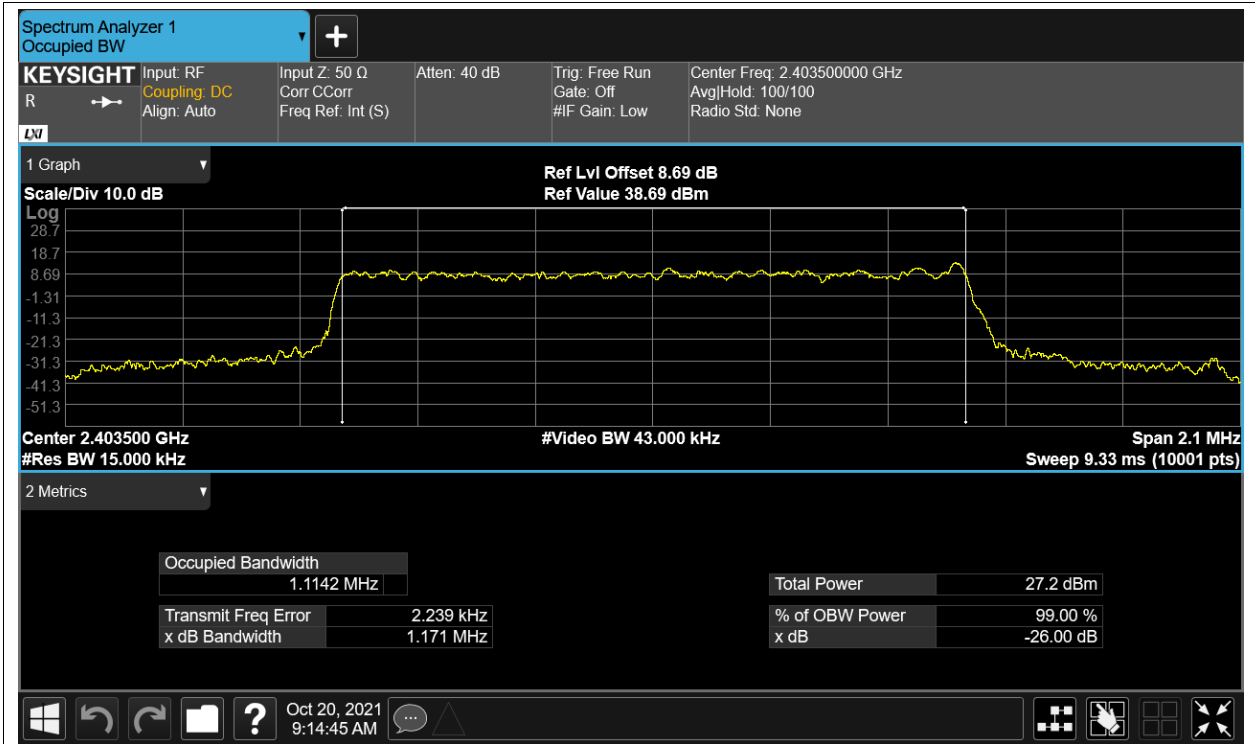

## Occupied Channel Bandwidth

Condition	Mode	Frequency (MHz)	Antenna	99% OBW (MHz)
NVNT	2.4G-1.4M-16QAM	2403.5	Ant1	1.114623175
NVNT	2.4G-1.4M-16QAM	2403.5	Ant2	1.114953214
NVNT	2.4G-1.4M-16QAM	2439.5	Ant1	1.114553224
NVNT	2.4G-1.4M-16QAM	2439.5	Ant2	1.114639692
NVNT	2.4G-1.4M-16QAM	2475.5	Ant1	1.11469424
NVNT	2.4G-1.4M-16QAM	2475.5	Ant2	1.11435915
NVNT	2.4G-1.4M-QPSK	2403.5	Ant1	1.114242656
NVNT	2.4G-1.4M-QPSK	2403.5	Ant2	1.11444093
NVNT	2.4G-1.4M-QPSK	2439.5	Ant1	1.113516971
NVNT	2.4G-1.4M-QPSK	2439.5	Ant2	1.114039946
NVNT	2.4G-1.4M-QPSK	2475.5	Ant1	1.114791941
NVNT	2.4G-1.4M-QPSK	2475.5	Ant2	1.114740928
NVNT	2.4G-10M-16QAM	2407.5	Ant1	8.939022025
NVNT	2.4G-10M-16QAM	2407.5	Ant2	8.915210682
NVNT	2.4G-10M-16QAM	2439.5	Ant1	8.91749068
NVNT	2.4G-10M-16QAM	2439.5	Ant2	8.9398422
NVNT	2.4G-10M-16QAM	2471.5	Ant1	8.944649487
NVNT	2.4G-10M-16QAM	2471.5	Ant2	8.917729924
NVNT	2.4G-10M-QPSK	2407.5	Ant1	8.942695559
NVNT	2.4G-10M-QPSK	2407.5	Ant2	8.92900563
NVNT	2.4G-10M-QPSK	2439.5	Ant1	8.943399416
NVNT	2.4G-10M-QPSK	2439.5	Ant2	8.933434509
NVNT	2.4G-10M-QPSK	2471.5	Ant1	8.949679002
NVNT	2.4G-10M-QPSK	2471.5	Ant2	8.913558674
NVNT	2.4G-20M-16QAM	2412.5	Ant1	17.89128914
NVNT	2.4G-20M-16QAM	2412.5	Ant2	17.87284671
NVNT	2.4G-20M-16QAM	2437.5	Ant1	17.89734738
NVNT	2.4G-20M-16QAM	2437.5	Ant2	17.87450596
NVNT	2.4G-20M-16QAM	2462.5	Ant1	17.84544672
NVNT	2.4G-20M-16QAM	2462.5	Ant2	17.86853087
NVNT	2.4G-20M-QPSK	2412.5	Ant1	17.88225012
NVNT	2.4G-20M-QPSK	2412.5	Ant2	17.90192533
NVNT	2.4G-20M-QPSK	2437.5	Ant1	17.91401539
NVNT	2.4G-20M-QPSK	2437.5	Ant2	17.88458177
NVNT	2.4G-20M-QPSK	2462.5	Ant1	17.8570848
NVNT	2.4G-20M-QPSK	2462.5	Ant2	17.90086063

OBW NVNT 2.4G-1.4M-16QAM 2439.5MHz Ant2

OBW NVNT 2.4G-1.4M-16QAM 2475.5MHz Ant1

OBW NVNT 2.4G-1.4M-16QAM 2475.5MHz Ant2

OBW NVNT 2.4G-1.4M-QPSK 2403.5MHz Ant1

OBW NVNT 2.4G-1.4M-QPSK 2403.5MHz Ant2

OBW NVNT 2.4G-1.4M-QPSK 2439.5MHz Ant1

OBW NVNT 2.4G-1.4M-QPSK 2439.5MHz Ant2

OBW NVNT 2.4G-1.4M-QPSK 2475.5MHz Ant1