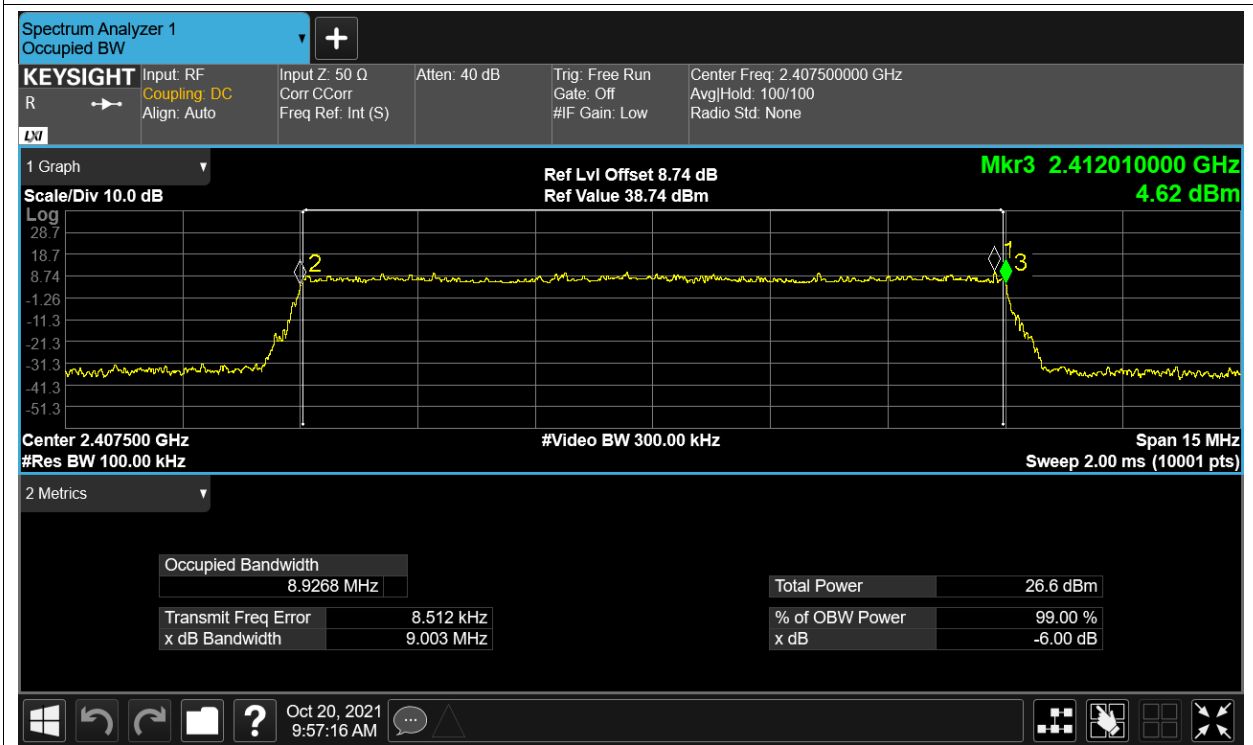

-6dB Bandwidth NVNT 2.4G-1.4M-QPSK 2439.5MHz Ant1

-6dB Bandwidth NVNT 2.4G-1.4M-QPSK 2439.5MHz Ant2

-6dB Bandwidth NVNT 2.4G-1.4M-QPSK 2475.5MHz Ant1

-6dB Bandwidth NVNT 2.4G-1.4M-QPSK 2475.5MHz Ant2

-6dB Bandwidth NVNT 2.4G-10M-16QAM 2407.5MHz Ant1

-6dB Bandwidth NVNT 2.4G-10M-16QAM 2407.5MHz Ant2

-6dB Bandwidth NVNT 2.4G-10M-16QAM 2439.5MHz Ant1

-6dB Bandwidth NVNT 2.4G-10M-16QAM 2439.5MHz Ant2

-6dB Bandwidth NVNT 2.4G-10M-16QAM 2471.5MHz Ant1

-6dB Bandwidth NVNT 2.4G-10M-16QAM 2471.5MHz Ant2