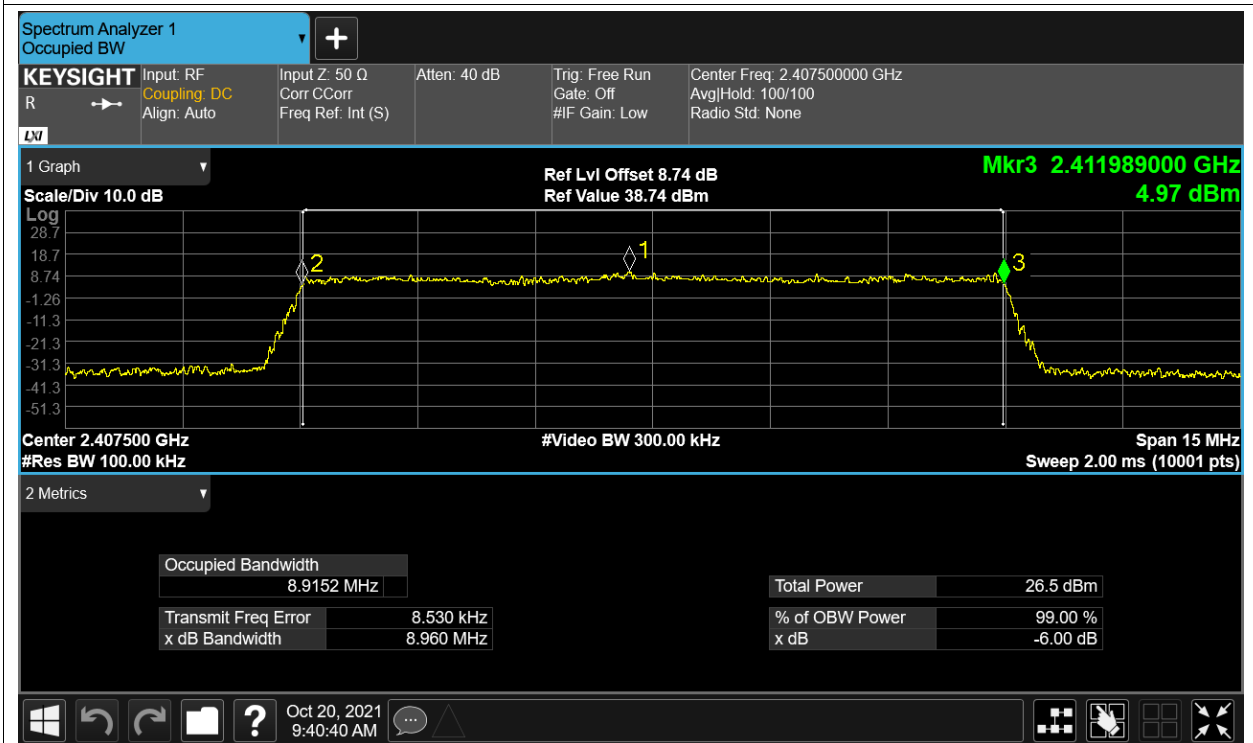

-6dB Bandwidth NVNT 2.4G-10M-16QAM 2407.5MHz Ant2

-6dB Bandwidth NVNT 2.4G-10M-16QAM 2439.5MHz Ant1

-6dB Bandwidth NVNT 2.4G-10M-16QAM 2439.5MHz Ant2

-6dB Bandwidth NVNT 2.4G-10M-16QAM 2471.5MHz Ant1

-6dB Bandwidth NVNT 2.4G-10M-16QAM 2471.5MHz Ant2

-6dB Bandwidth NVNT 2.4G-10M-QPSK 2407.5MHz Ant1

-6dB Bandwidth NVNT 2.4G-10M-QPSK 2407.5MHz Ant2

-6dB Bandwidth NVNT 2.4G-10M-QPSK 2439.5MHz Ant1

-6dB Bandwidth NVNT 2.4G-10M-QPSK 2439.5MHz Ant2

-6dB Bandwidth NVNT 2.4G-10M-QPSK 2471.5MHz Ant1