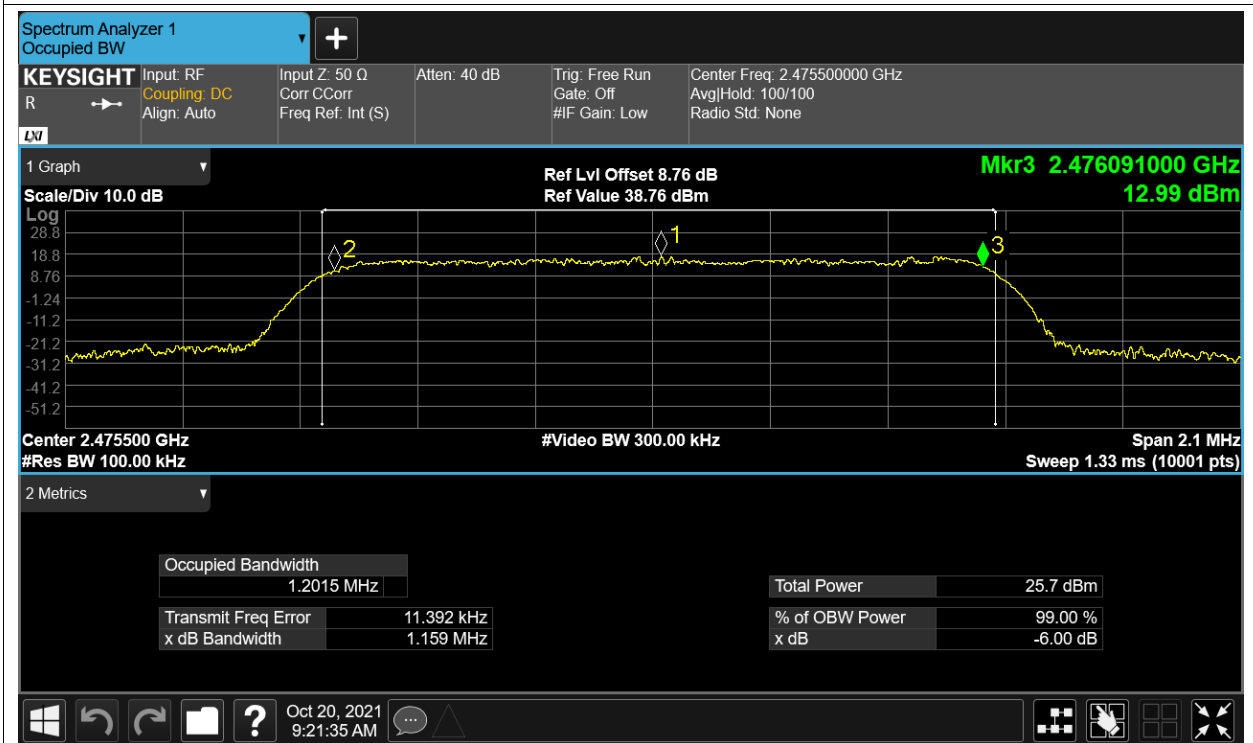

-6dB Bandwidth NVNT 2.4G-1.4M-QPSK 2439.5MHz Ant1

-6dB Bandwidth NVNT 2.4G-1.4M-QPSK 2439.5MHz Ant2

-6dB Bandwidth NVNT 2.4G-1.4M-QPSK 2475.5MHz Ant1

-6dB Bandwidth NVNT 2.4G-1.4M-QPSK 2475.5MHz Ant2

-6dB Bandwidth NVNT 2.4G-10M-16QAM 2407.5MHz Ant1

-6dB Bandwidth NVNT 2.4G-10M-16QAM 2407.5MHz Ant2

-6dB Bandwidth NVNT 2.4G-10M-16QAM 2439.5MHz Ant1

-6dB Bandwidth NVNT 2.4G-10M-16QAM 2439.5MHz Ant2

-6dB Bandwidth NVNT 2.4G-10M-16QAM 2471.5MHz Ant1

-6dB Bandwidth NVNT 2.4G-10M-16QAM 2471.5MHz Ant2