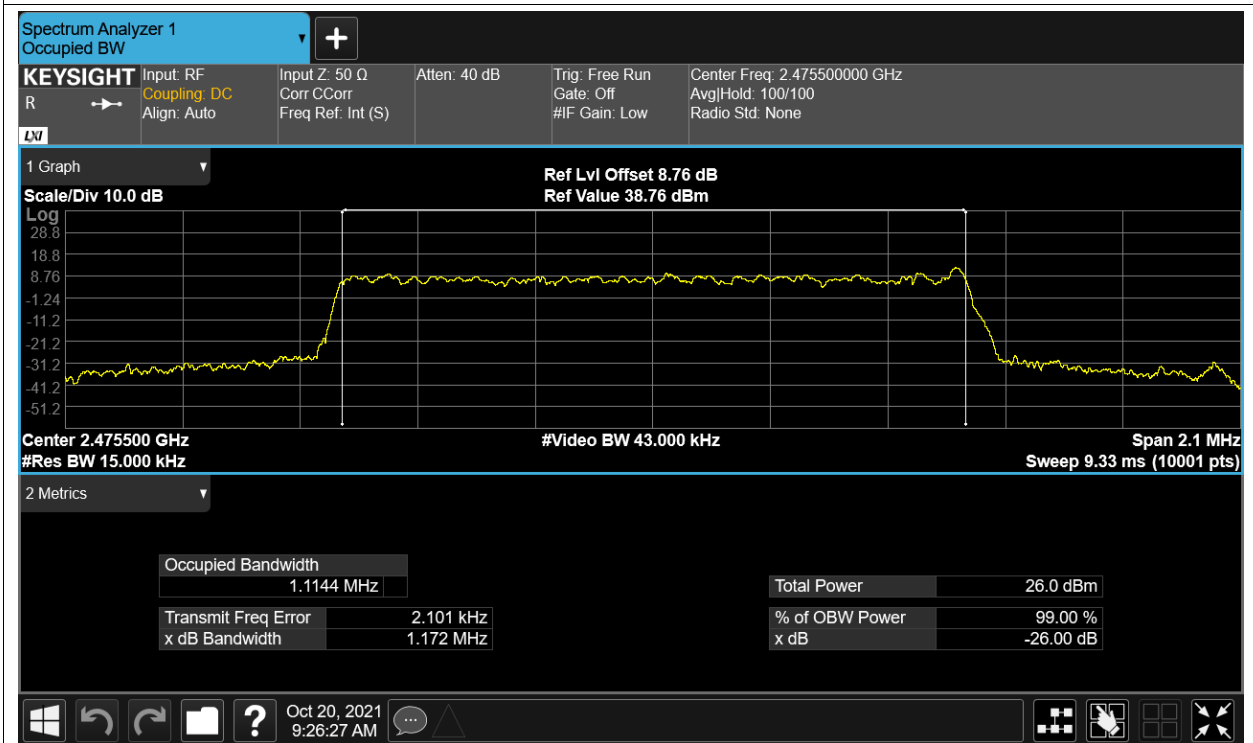

## Occupied Channel Bandwidth

Condition	Mode	Frequency (MHz)	Antenna	99% OBW (MHz)
NVNT	2.4G-1.4M-16QAM	2403.5	Ant1	1.114623175
NVNT	2.4G-1.4M-16QAM	2403.5	Ant2	1.114953214
NVNT	2.4G-1.4M-16QAM	2439.5	Ant1	1.114553224
NVNT	2.4G-1.4M-16QAM	2439.5	Ant2	1.114639692
NVNT	2.4G-1.4M-16QAM	2475.5	Ant1	1.11469424
NVNT	2.4G-1.4M-16QAM	2475.5	Ant2	1.11435915
NVNT	2.4G-1.4M-QPSK	2403.5	Ant1	1.114242656
NVNT	2.4G-1.4M-QPSK	2403.5	Ant2	1.11444093
NVNT	2.4G-1.4M-QPSK	2439.5	Ant1	1.113516971
NVNT	2.4G-1.4M-QPSK	2439.5	Ant2	1.114039946
NVNT	2.4G-1.4M-QPSK	2475.5	Ant1	1.114791941
NVNT	2.4G-1.4M-QPSK	2475.5	Ant2	1.114740928
NVNT	2.4G-10M-16QAM	2407.5	Ant1	8.939022025
NVNT	2.4G-10M-16QAM	2407.5	Ant2	8.915210682
NVNT	2.4G-10M-16QAM	2439.5	Ant1	8.91749068
NVNT	2.4G-10M-16QAM	2439.5	Ant2	8.9398422
NVNT	2.4G-10M-16QAM	2471.5	Ant1	8.944649487
NVNT	2.4G-10M-16QAM	2471.5	Ant2	8.917729924
NVNT	2.4G-10M-QPSK	2407.5	Ant1	8.942695559
NVNT	2.4G-10M-QPSK	2407.5	Ant2	8.92900563
NVNT	2.4G-10M-QPSK	2439.5	Ant1	8.943399416
NVNT	2.4G-10M-QPSK	2439.5	Ant2	8.933434509
NVNT	2.4G-10M-QPSK	2471.5	Ant1	8.949679002
NVNT	2.4G-10M-QPSK	2471.5	Ant2	8.913558674
NVNT	2.4G-20M-16QAM	2412.5	Ant1	17.89128914
NVNT	2.4G-20M-16QAM	2412.5	Ant2	17.87284671
NVNT	2.4G-20M-16QAM	2437.5	Ant1	17.89734738
NVNT	2.4G-20M-16QAM	2437.5	Ant2	17.87450596
NVNT	2.4G-20M-16QAM	2462.5	Ant1	17.84544672
NVNT	2.4G-20M-16QAM	2462.5	Ant2	17.86853087
NVNT	2.4G-20M-QPSK	2412.5	Ant1	17.88225012
NVNT	2.4G-20M-QPSK	2412.5	Ant2	17.90192533
NVNT	2.4G-20M-QPSK	2437.5	Ant1	17.91401539
NVNT	2.4G-20M-QPSK	2437.5	Ant2	17.88458177
NVNT	2.4G-20M-QPSK	2462.5	Ant1	17.8570848
NVNT	2.4G-20M-QPSK	2462.5	Ant2	17.90086063

OBW NVNT 2.4G-1.4M-16QAM 2439.5MHz Ant2

OBW NVNT 2.4G-1.4M-16QAM 2475.5MHz Ant1

OBW NVNT 2.4G-1.4M-16QAM 2475.5MHz Ant2

OBW NVNT 2.4G-1.4M-QPSK 2403.5MHz Ant1

OBW NVNT 2.4G-1.4M-QPSK 2403.5MHz Ant2

OBW NVNT 2.4G-1.4M-QPSK 2439.5MHz Ant1