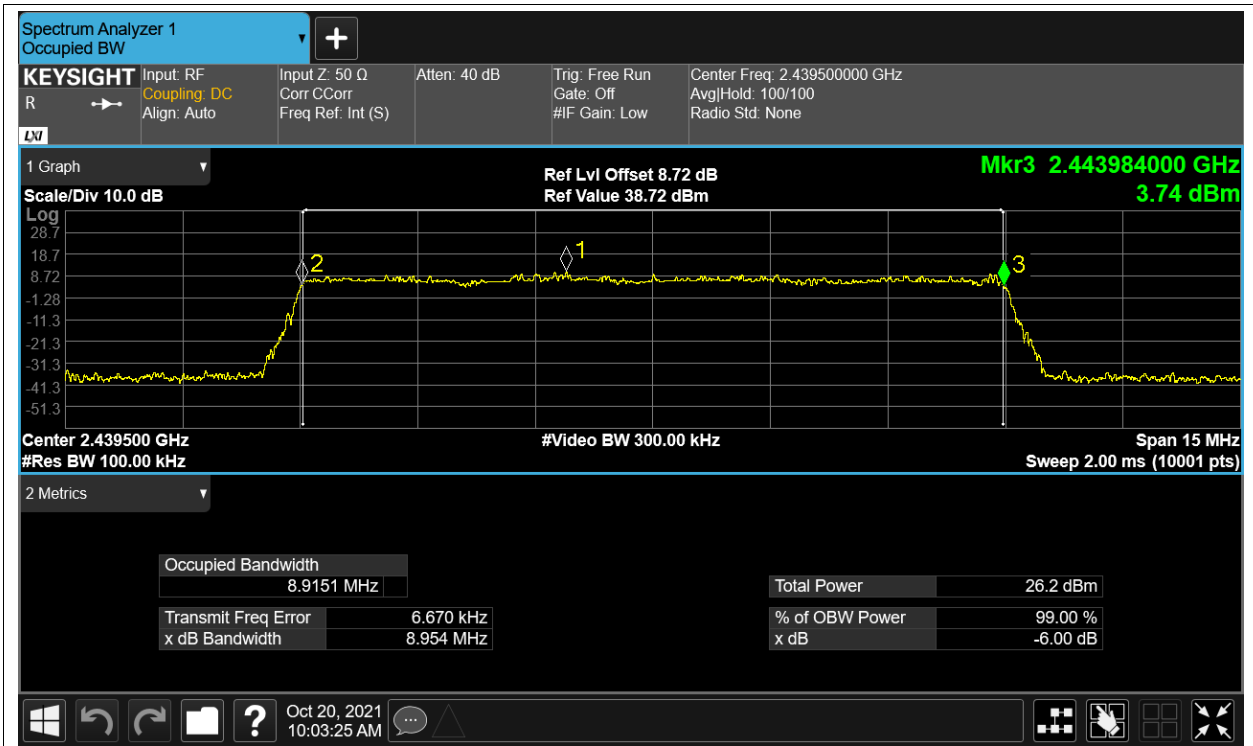

-6dB Bandwidth NVNT 2.4G-1.4M-QPSK 2439.5MHz Ant1

-6dB Bandwidth NVNT 2.4G-1.4M-QPSK 2439.5MHz Ant2

-6dB Bandwidth NVNT 2.4G-1.4M-QPSK 2475.5MHz Ant1

-6dB Bandwidth NVNT 2.4G-1.4M-QPSK 2475.5MHz Ant2

-6dB Bandwidth NVNT 2.4G-10M-16QAM 2407.5MHz Ant1

-6dB Bandwidth NVNT 2.4G-10M-16QAM 2407.5MHz Ant2

-6dB Bandwidth NVNT 2.4G-10M-16QAM 2439.5MHz Ant1

-6dB Bandwidth NVNT 2.4G-10M-16QAM 2439.5MHz Ant2

-6dB Bandwidth NVNT 2.4G-10M-16QAM 2471.5MHz Ant1

-6dB Bandwidth NVNT 2.4G-10M-16QAM 2471.5MHz Ant2