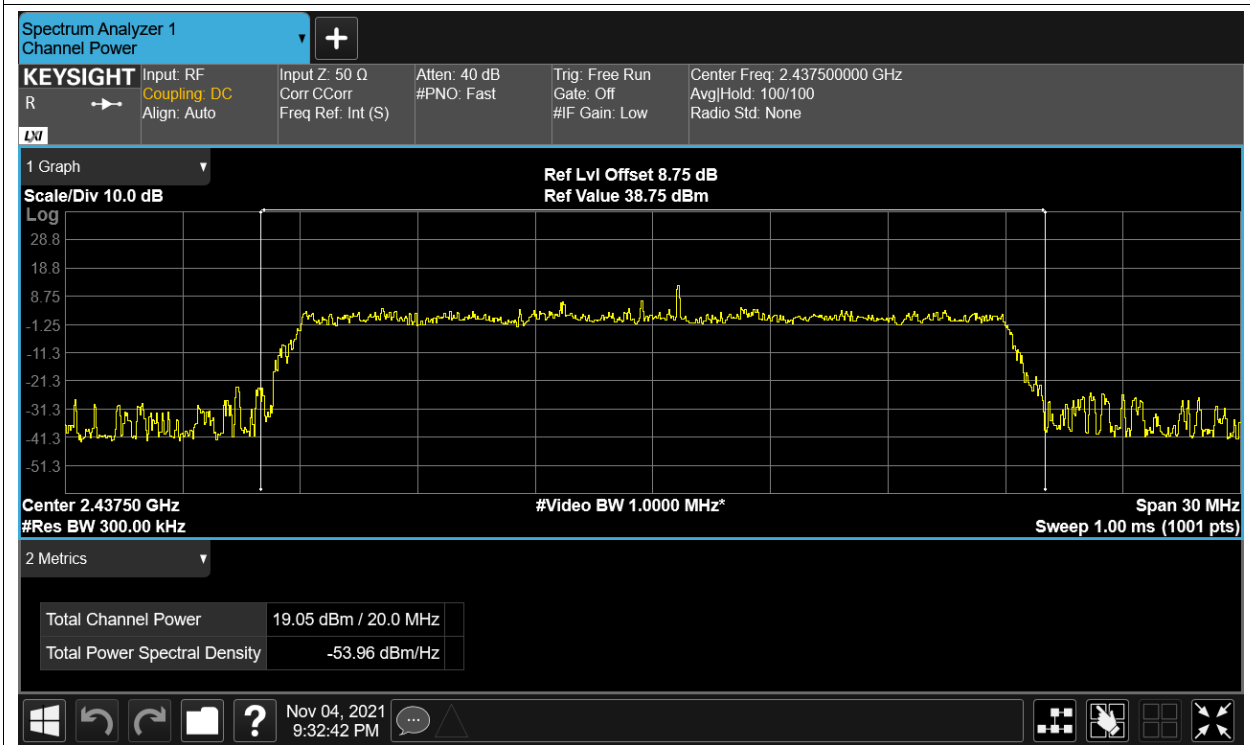

Power NVNT 2.4G-20M-16QAM 2437.5MHz Ant2

Power NVNT 2.4G-20M-16QAM 2462.5MHz Ant1

Power NVNT 2.4G-20M-16QAM 2462.5MHz Ant2

Power NVNT 2.4G-20M-QPSK 2412.5MHz Ant1

Power NVNT 2.4G-20M-QPSK 2412.5MHz Ant2

Power NVNT 2.4G-20M-QPSK 2437.5MHz Ant1

Power NVNT 2.4G-20M-QPSK 2437.5MHz Ant2

Power NVNT 2.4G-20M-QPSK 2462.5MHz Ant1

Power NVNT 2.4G-20M-QPSK 2462.5MHz Ant2