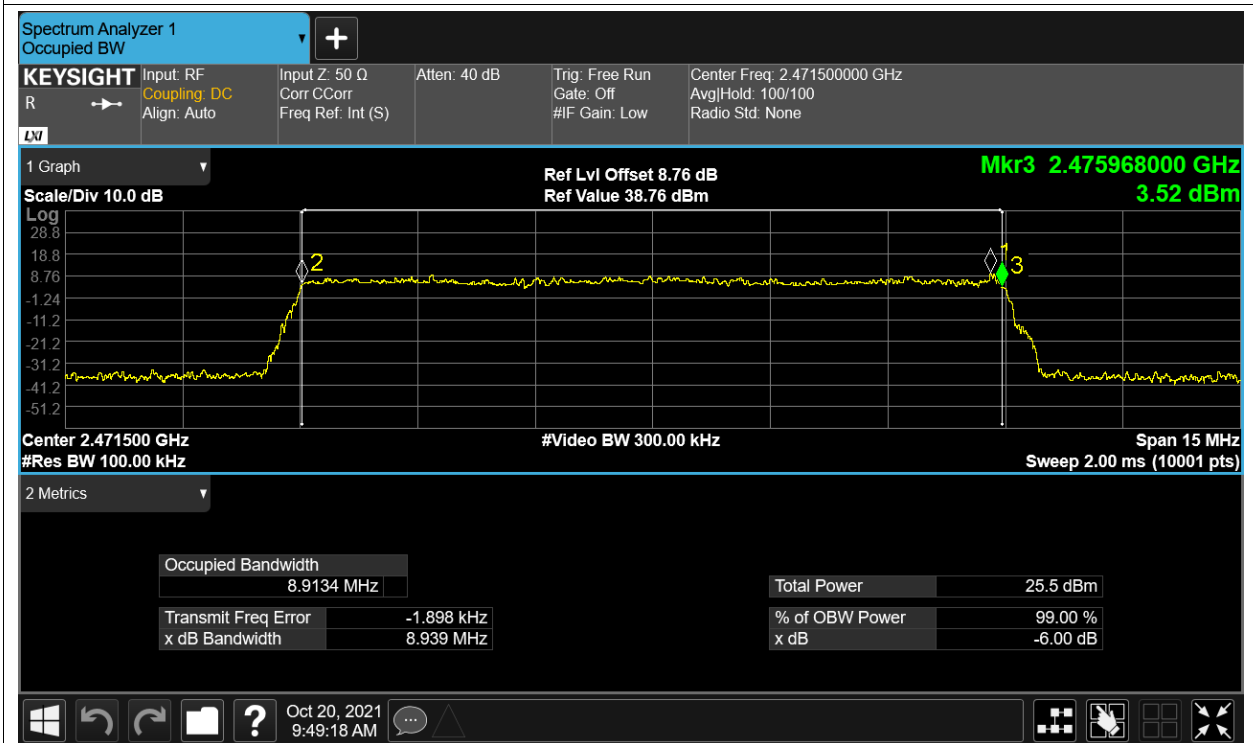

-6dB Bandwidth NVNT 2.4G-10M-QPSK 2407.5MHz Ant1

-6dB Bandwidth NVNT 2.4G-10M-QPSK 2407.5MHz Ant2

-6dB Bandwidth NVNT 2.4G-10M-QPSK 2439.5MHz Ant1

-6dB Bandwidth NVNT 2.4G-10M-QPSK 2439.5MHz Ant2

-6dB Bandwidth NVNT 2.4G-10M-QPSK 2471.5MHz Ant1

-6dB Bandwidth NVNT 2.4G-10M-QPSK 2471.5MHz Ant2

-6dB Bandwidth NVNT 2.4G-20M-16QAM 2412.5MHz Ant1

-6dB Bandwidth NVNT 2.4G-20M-16QAM 2412.5MHz Ant2

-6dB Bandwidth NVNT 2.4G-20M-16QAM 2437.5MHz Ant1

-6dB Bandwidth NVNT 2.4G-20M-16QAM 2437.5MHz Ant2