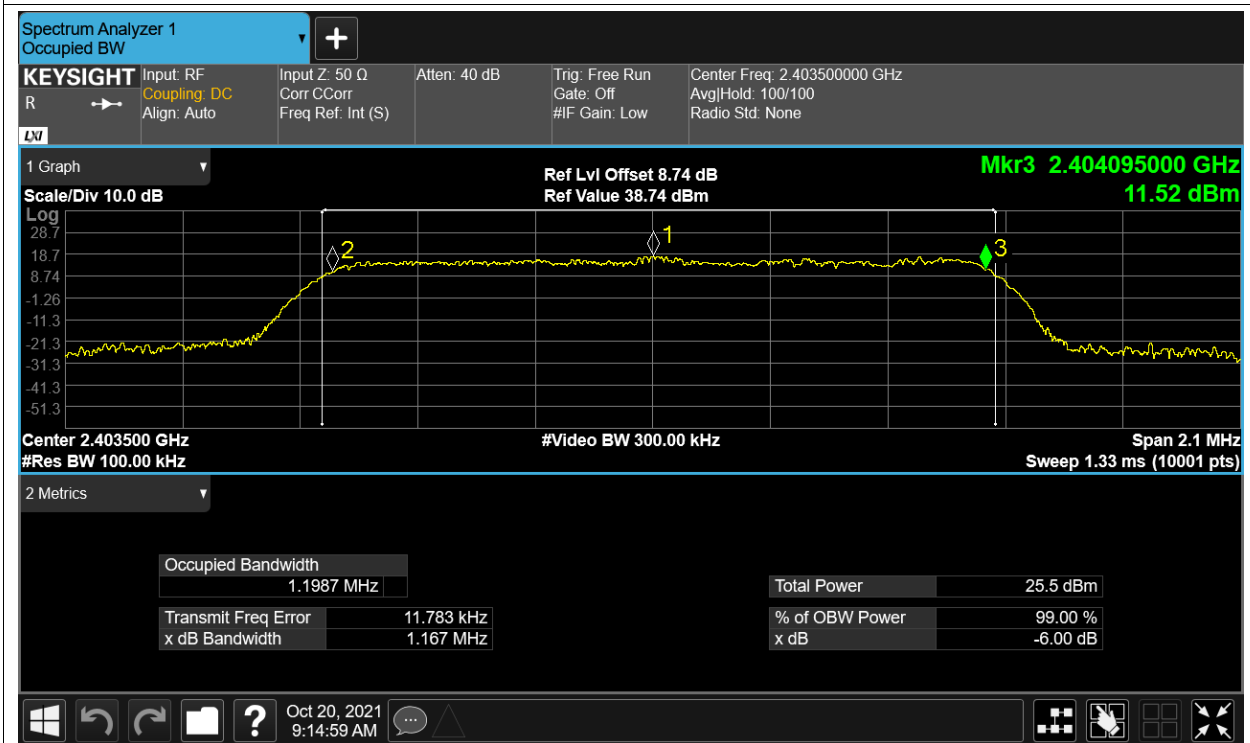

-6dB Bandwidth NVNT 2.4G-1.4M-16QAM 2439.5MHz Ant2

-6dB Bandwidth NVNT 2.4G-1.4M-16QAM 2475.5MHz Ant1

-6dB Bandwidth NVNT 2.4G-1.4M-16QAM 2475.5MHz Ant2

-6dB Bandwidth NVNT 2.4G-1.4M-QPSK 2403.5MHz Ant1

-6dB Bandwidth NVNT 2.4G-1.4M-QPSK 2403.5MHz Ant2

-6dB Bandwidth NVNT 2.4G-1.4M-QPSK 2439.5MHz Ant1

-6dB Bandwidth NVNT 2.4G-1.4M-QPSK 2439.5MHz Ant2

-6dB Bandwidth NVNT 2.4G-1.4M-QPSK 2475.5MHz Ant1

-6dB Bandwidth NVNT 2.4G-1.4M-QPSK 2475.5MHz Ant2

-6dB Bandwidth NVNT 2.4G-10M-16QAM 2407.5MHz Ant1