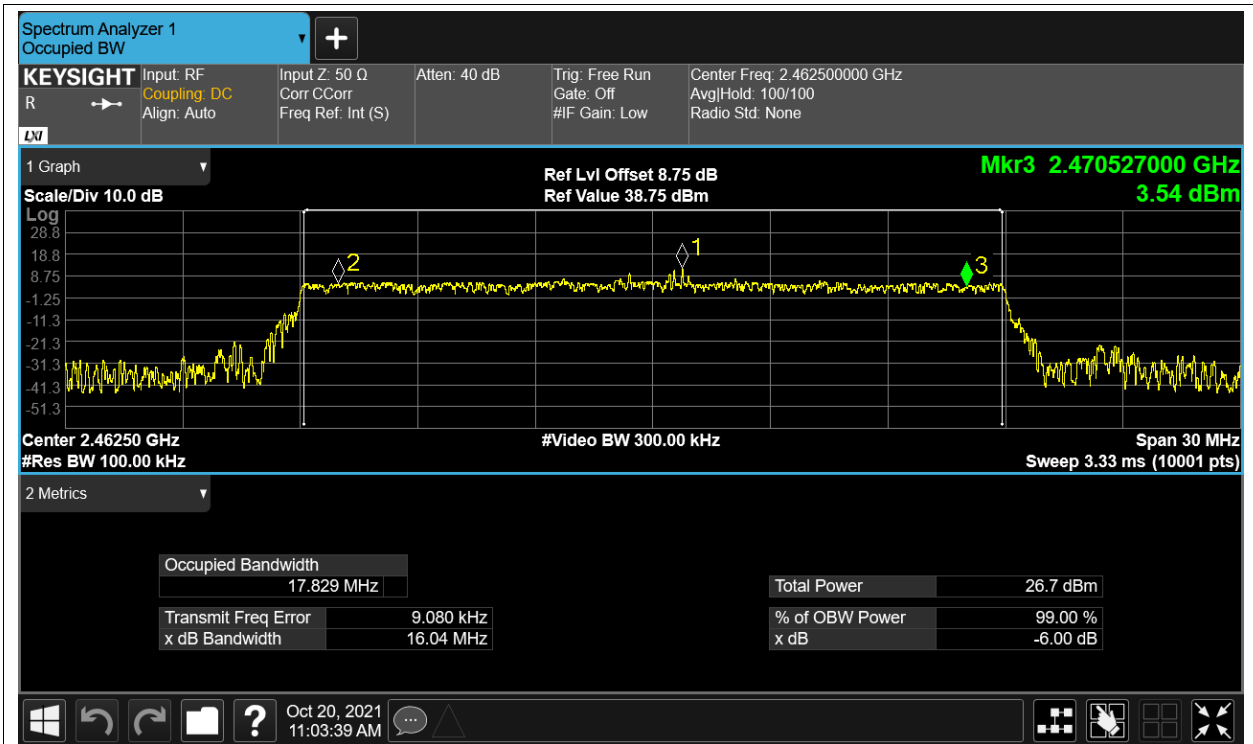

-6dB Bandwidth NVNT 2.4G-10M-QPSK 2471.5MHz Ant2

-6dB Bandwidth NVNT 2.4G-20M-16QAM 2412.5MHz Ant1

-6dB Bandwidth NVNT 2.4G-20M-16QAM 2412.5MHz Ant2

-6dB Bandwidth NVNT 2.4G-20M-16QAM 2437.5MHz Ant1

-6dB Bandwidth NVNT 2.4G-20M-16QAM 2437.5MHz Ant2

-6dB Bandwidth NVNT 2.4G-20M-16QAM 2462.5MHz Ant1

-6dB Bandwidth NVNT 2.4G-20M-16QAM 2462.5MHz Ant2

-6dB Bandwidth NVNT 2.4G-20M-QPSK 2412.5MHz Ant1

-6dB Bandwidth NVNT 2.4G-20M-QPSK 2412.5MHz Ant2

-6dB Bandwidth NVNT 2.4G-20M-QPSK 2437.5MHz Ant1