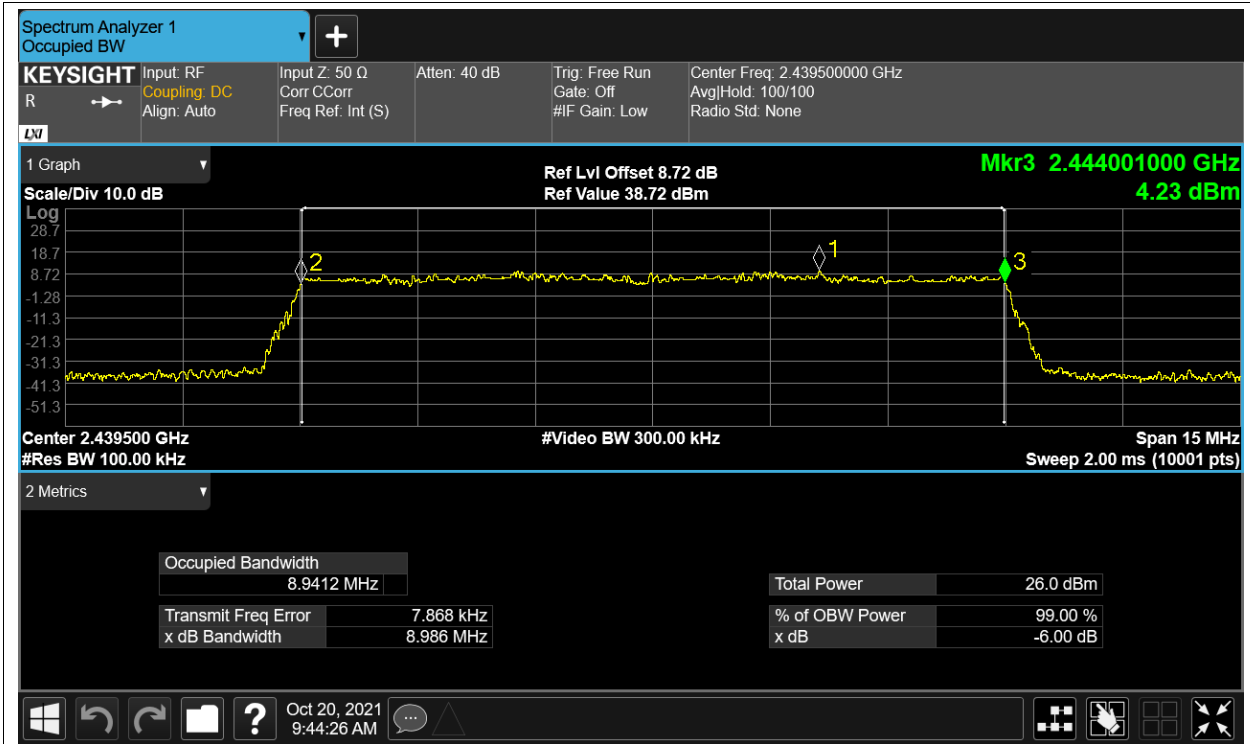

-6dB Bandwidth NVNT 2.4G-10M-QPSK 2407.5MHz Ant1

-6dB Bandwidth NVNT 2.4G-10M-QPSK 2407.5MHz Ant2

-6dB Bandwidth NVNT 2.4G-10M-QPSK 2439.5MHz Ant1

-6dB Bandwidth NVNT 2.4G-10M-QPSK 2439.5MHz Ant2

-6dB Bandwidth NVNT 2.4G-10M-QPSK 2471.5MHz Ant1

-6dB Bandwidth NVNT 2.4G-10M-QPSK 2471.5MHz Ant2

-6dB Bandwidth NVNT 2.4G-20M-16QAM 2412.5MHz Ant1

-6dB Bandwidth NVNT 2.4G-20M-16QAM 2412.5MHz Ant2

-6dB Bandwidth NVNT 2.4G-20M-16QAM 2437.5MHz Ant1

-6dB Bandwidth NVNT 2.4G-20M-16QAM 2437.5MHz Ant2