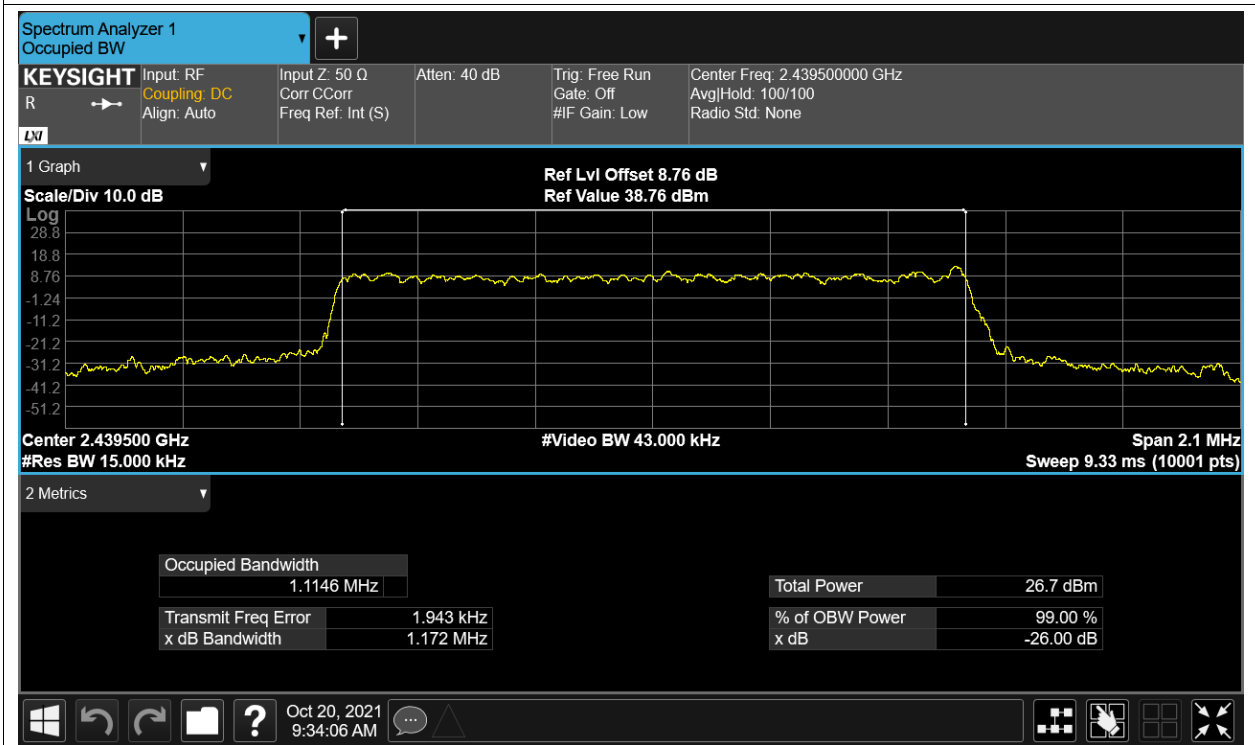

OBW NVNT 2.4G-1.4M-16QAM 2439.5MHz Ant2