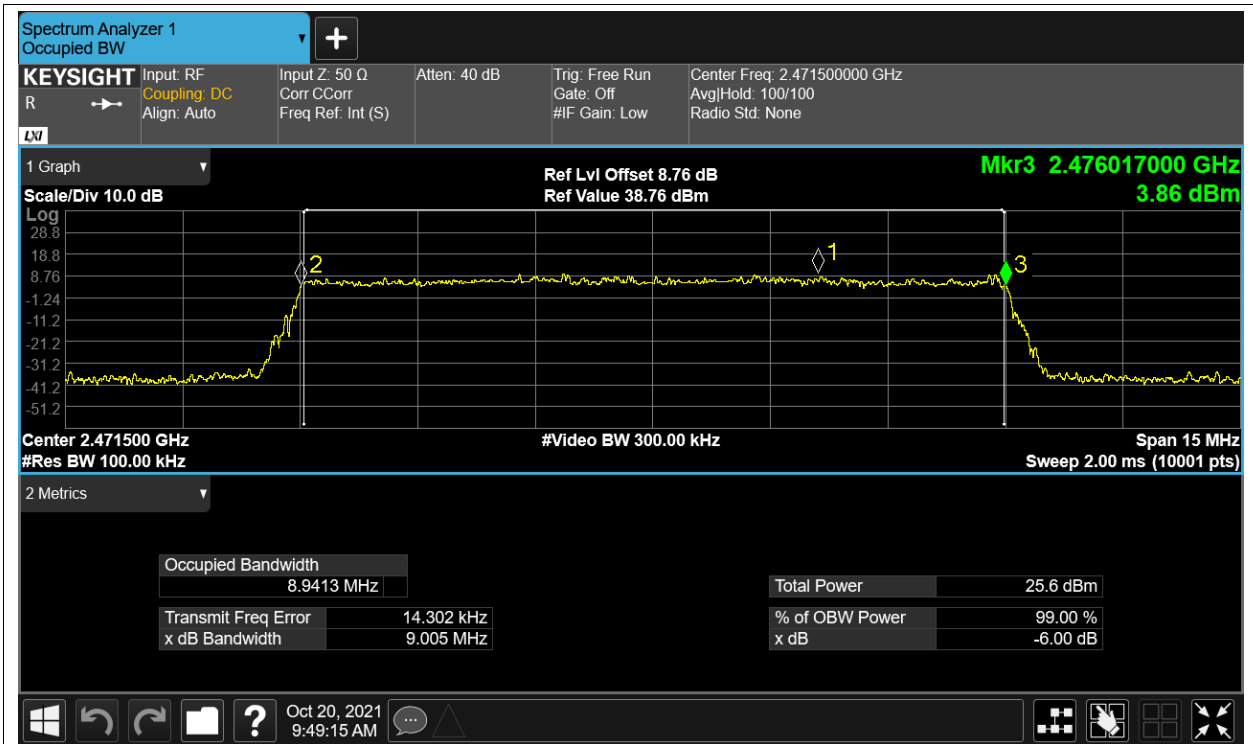

-6dB Bandwidth NVNT 2.4G-10M-16QAM 2407.5MHz Ant2

-6dB Bandwidth NVNT 2.4G-10M-16QAM 2439.5MHz Ant1

-6dB Bandwidth NVNT 2.4G-10M-16QAM 2439.5MHz Ant2

-6dB Bandwidth NVNT 2.4G-10M-16QAM 2471.5MHz Ant1

-6dB Bandwidth NVNT 2.4G-10M-16QAM 2471.5MHz Ant2

-6dB Bandwidth NVNT 2.4G-10M-QPSK 2407.5MHz Ant1

-6dB Bandwidth NVNT 2.4G-10M-QPSK 2407.5MHz Ant2

-6dB Bandwidth NVNT 2.4G-10M-QPSK 2439.5MHz Ant1

-6dB Bandwidth NVNT 2.4G-10M-QPSK 2439.5MHz Ant2

-6dB Bandwidth NVNT 2.4G-10M-QPSK 2471.5MHz Ant1

-6dB Bandwidth NVNT 2.4G-10M-QPSK 2471.5MHz Ant2

-6dB Bandwidth NVNT 2.4G-20M-16QAM 2412.5MHz Ant1

-6dB Bandwidth NVNT 2.4G-20M-16QAM 2412.5MHz Ant2

-6dB Bandwidth NVNT 2.4G-20M-16QAM 2437.5MHz Ant1

-6dB Bandwidth NVNT 2.4G-20M-16QAM 2437.5MHz Ant2