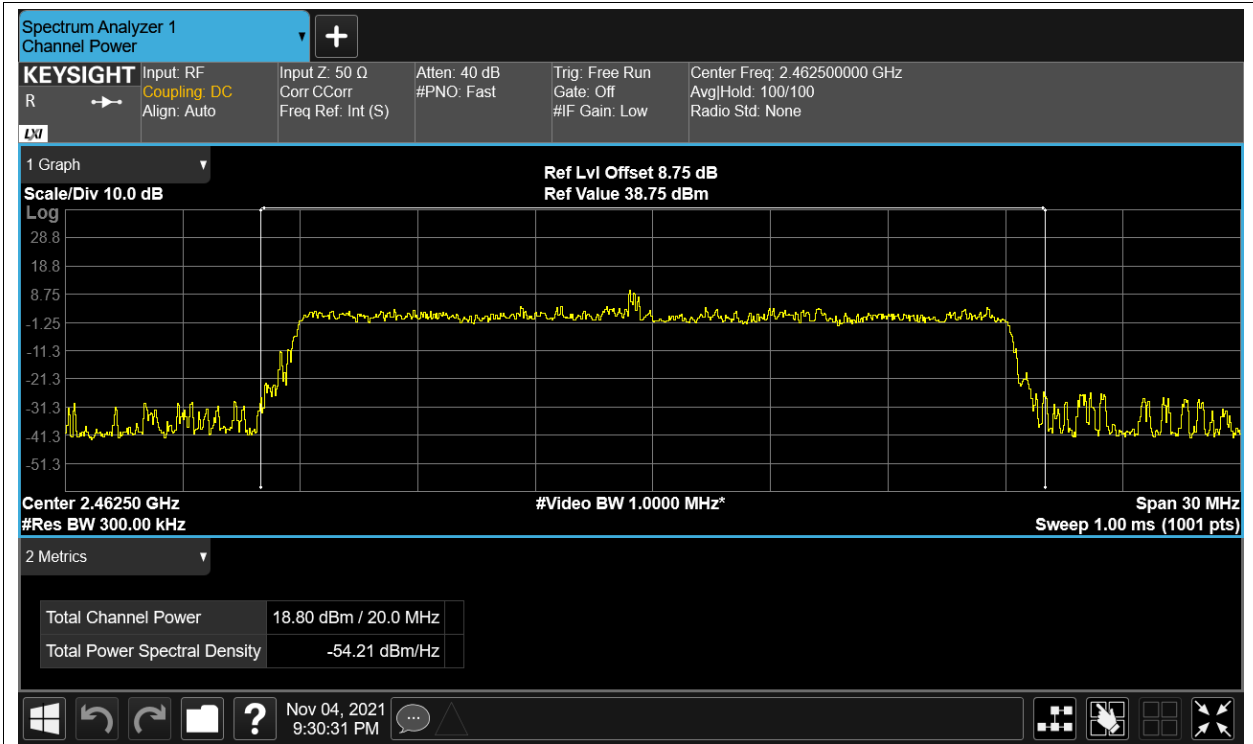

Power NVNT 2.4G-20M-16QAM 2437.5MHz Ant2

Power NVNT 2.4G-20M-16QAM 2462.5MHz Ant1

Power NVNT 2.4G-20M-16QAM 2462.5MHz Ant2

Power NVNT 2.4G-20M-QPSK 2412.5MHz Ant1

Power NVNT 2.4G-20M-QPSK 2412.5MHz Ant2

Power NVNT 2.4G-20M-QPSK 2437.5MHz Ant1

Power NVNT 2.4G-20M-QPSK 2437.5MHz Ant2

Power NVNT 2.4G-20M-QPSK 2462.5MHz Ant1

Power NVNT 2.4G-20M-QPSK 2462.5MHz Ant2