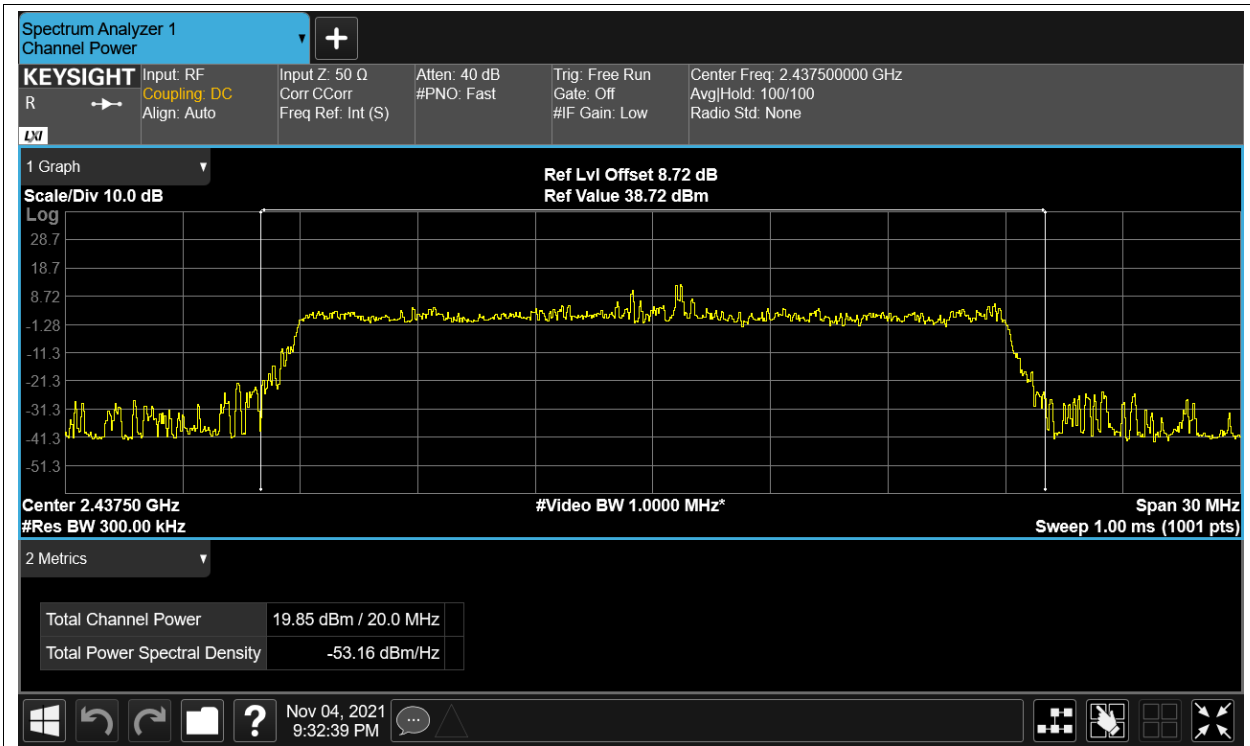

Power NVNT 2.4G-20M-16QAM 2437.5MHz Ant2

Power NVNT 2.4G-20M-16QAM 2462.5MHz Ant1

Power NVNT 2.4G-20M-16QAM 2462.5MHz Ant2

Power NVNT 2.4G-20M-QPSK 2412.5MHz Ant1

Power NVNT 2.4G-20M-QPSK 2412.5MHz Ant2

Power NVNT 2.4G-20M-QPSK 2437.5MHz Ant1

Power NVNT 2.4G-20M-QPSK 2437.5MHz Ant2

Power NVNT 2.4G-20M-QPSK 2462.5MHz Ant1

Power NVNT 2.4G-20M-QPSK 2462.5MHz Ant2