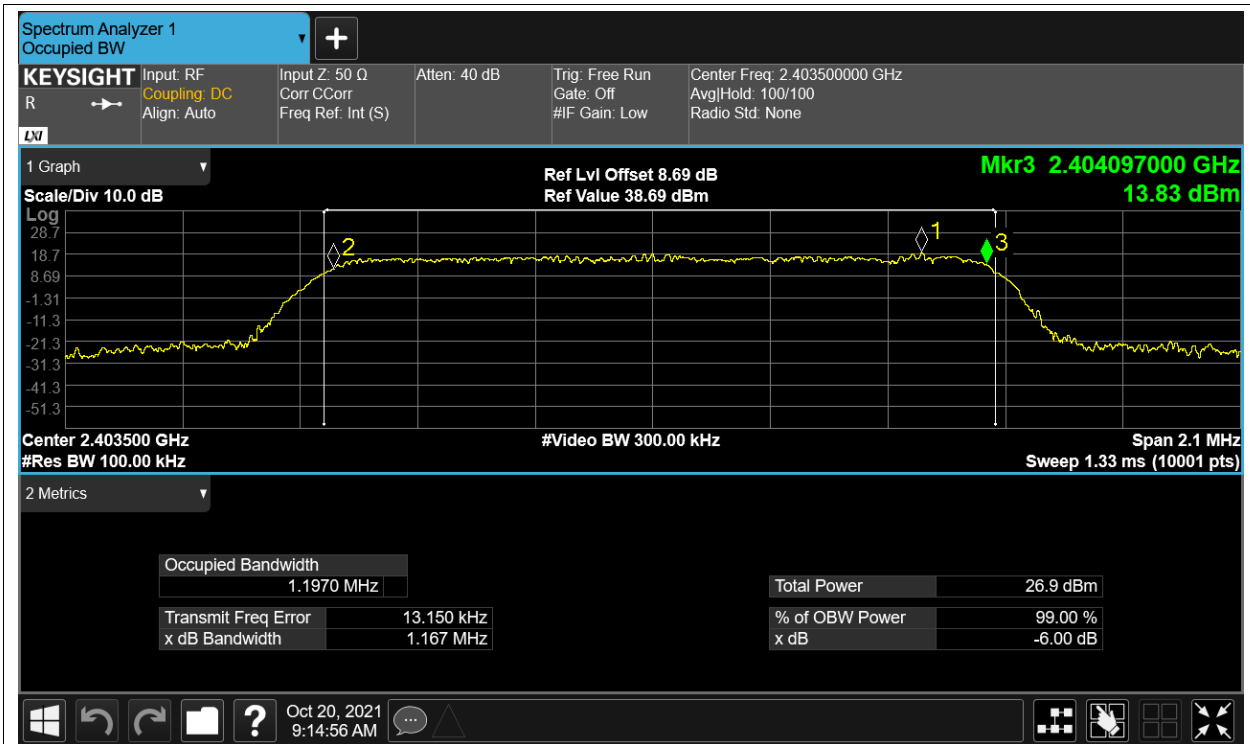

-6dB Bandwidth NVNT 2.4G-1.4M-16QAM 2439.5MHz Ant2

-6dB Bandwidth NVNT 2.4G-1.4M-16QAM 2475.5MHz Ant1

-6dB Bandwidth NVNT 2.4G-1.4M-16QAM 2475.5MHz Ant2

-6dB Bandwidth NVNT 2.4G-1.4M-QPSK 2403.5MHz Ant1

-6dB Bandwidth NVNT 2.4G-1.4M-QPSK 2403.5MHz Ant2

-6dB Bandwidth NVNT 2.4G-1.4M-QPSK 2439.5MHz Ant1

-6dB Bandwidth NVNT 2.4G-1.4M-QPSK 2439.5MHz Ant2

-6dB Bandwidth NVNT 2.4G-1.4M-QPSK 2475.5MHz Ant1

-6dB Bandwidth NVNT 2.4G-1.4M-QPSK 2475.5MHz Ant2

-6dB Bandwidth NVNT 2.4G-10M-16QAM 2407.5MHz Ant1