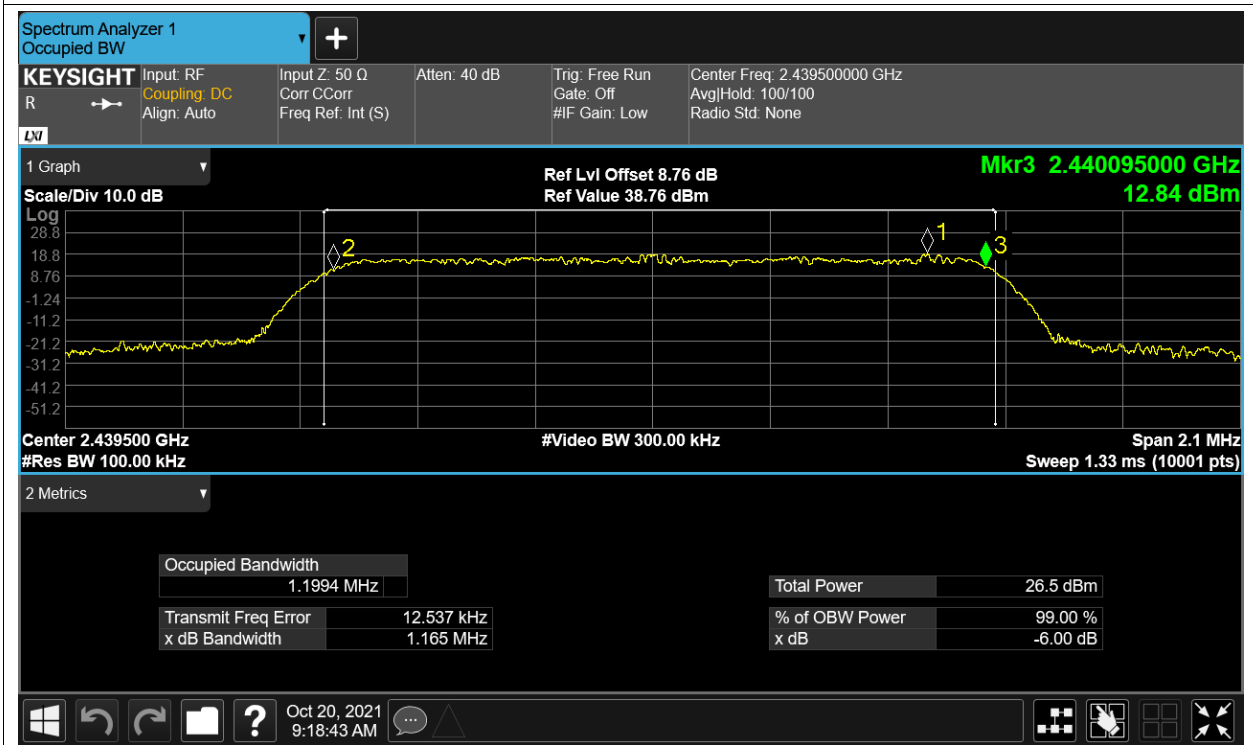

-6dB Bandwidth NVNT 2.4G-1.4M-16QAM 2439.5MHz Ant2

-6dB Bandwidth NVNT 2.4G-1.4M-16QAM 2475.5MHz Ant1

-6dB Bandwidth NVNT 2.4G-1.4M-16QAM 2475.5MHz Ant2

-6dB Bandwidth NVNT 2.4G-1.4M-QPSK 2403.5MHz Ant1

-6dB Bandwidth NVNT 2.4G-1.4M-QPSK 2403.5MHz Ant2

-6dB Bandwidth NVNT 2.4G-1.4M-QPSK 2439.5MHz Ant1

-6dB Bandwidth NVNT 2.4G-1.4M-QPSK 2439.5MHz Ant2

-6dB Bandwidth NVNT 2.4G-1.4M-QPSK 2475.5MHz Ant1

-6dB Bandwidth NVNT 2.4G-1.4M-QPSK 2475.5MHz Ant2

-6dB Bandwidth NVNT 2.4G-10M-16QAM 2407.5MHz Ant1