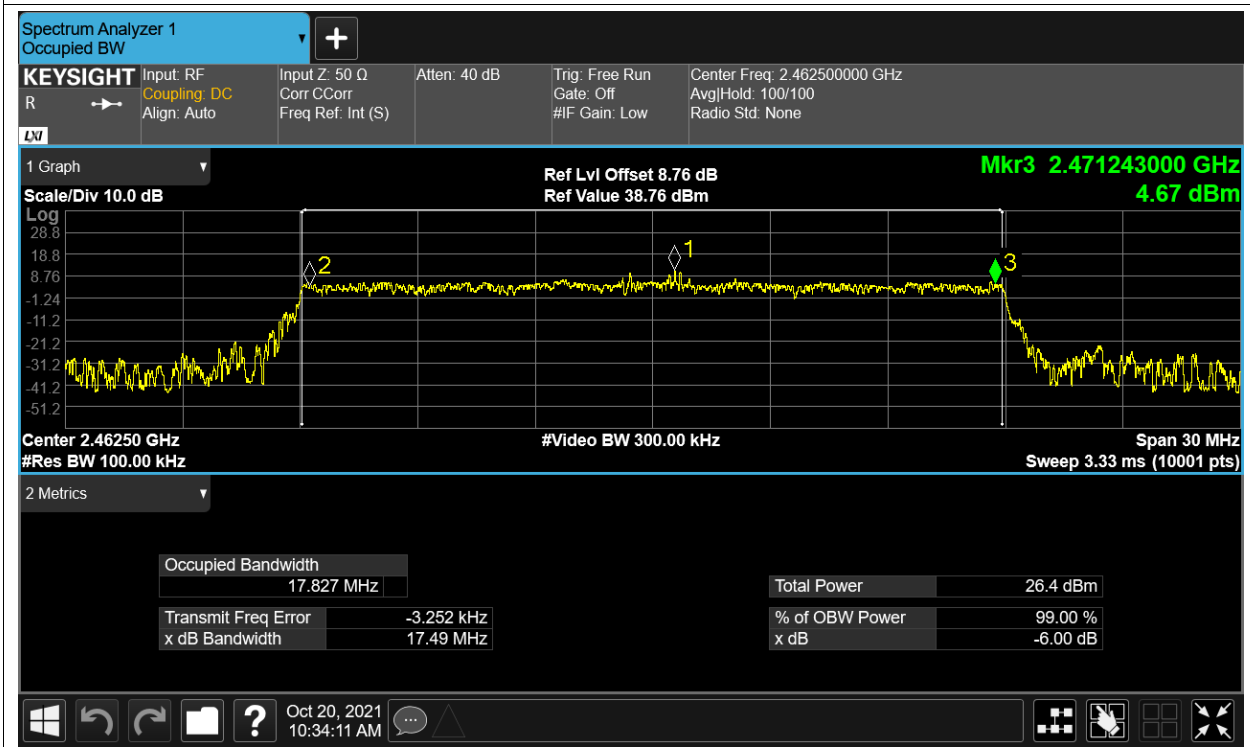

-6dB Bandwidth NVNT 2.4G-20M-QPSK 2437.5MHz Ant2

-6dB Bandwidth NVNT 2.4G-20M-QPSK 2462.5MHz Ant1

-6dB Bandwidth NVNT 2.4G-20M-QPSK 2462.5MHz Ant2