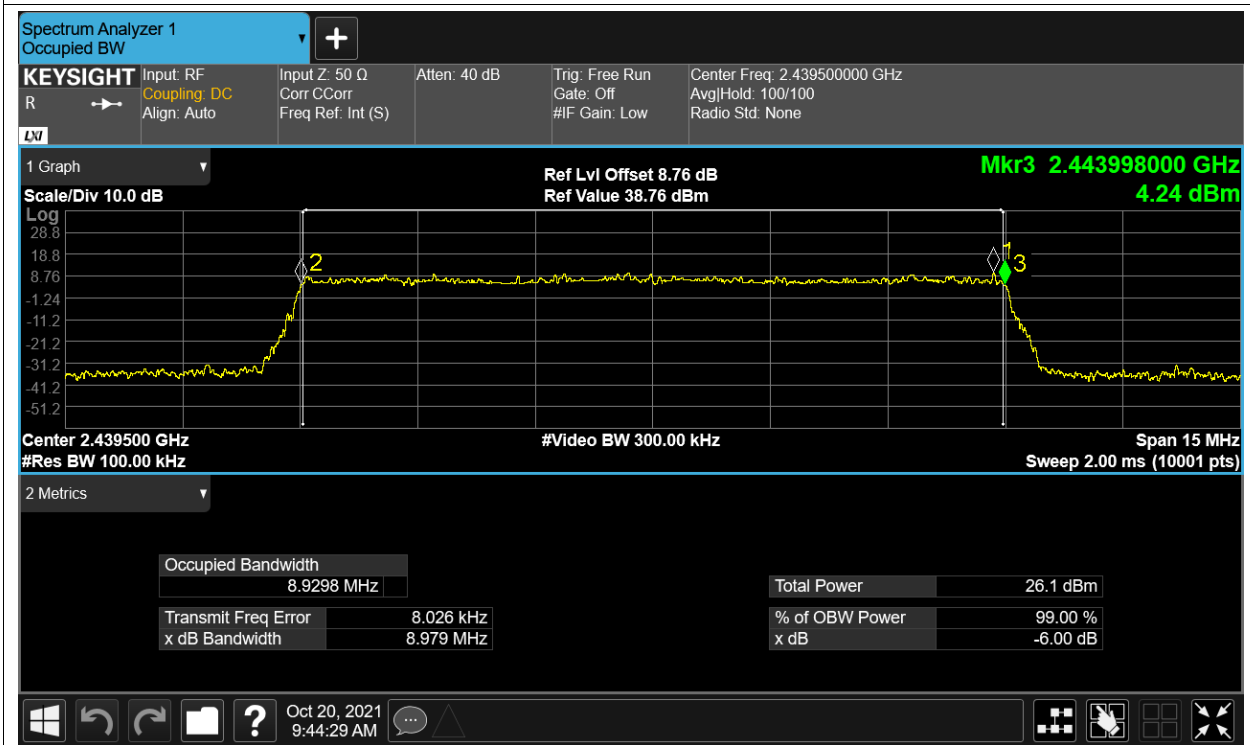

-6dB Bandwidth NVNT 2.4G-10M-16QAM 2407.5MHz Ant2

-6dB Bandwidth NVNT 2.4G-10M-16QAM 2439.5MHz Ant1

-6dB Bandwidth NVNT 2.4G-10M-16QAM 2439.5MHz Ant2

-6dB Bandwidth NVNT 2.4G-10M-16QAM 2471.5MHz Ant1

-6dB Bandwidth NVNT 2.4G-10M-16QAM 2471.5MHz Ant2

-6dB Bandwidth NVNT 2.4G-10M-QPSK 2407.5MHz Ant1

-6dB Bandwidth NVNT 2.4G-10M-QPSK 2407.5MHz Ant2

-6dB Bandwidth NVNT 2.4G-10M-QPSK 2439.5MHz Ant1

-6dB Bandwidth NVNT 2.4G-10M-QPSK 2439.5MHz Ant2

-6dB Bandwidth NVNT 2.4G-10M-QPSK 2471.5MHz Ant1

-6dB Bandwidth NVNT 2.4G-10M-QPSK 2471.5MHz Ant2

-6dB Bandwidth NVNT 2.4G-20M-16QAM 2412.5MHz Ant1

-6dB Bandwidth NVNT 2.4G-20M-16QAM 2412.5MHz Ant2

-6dB Bandwidth NVNT 2.4G-20M-16QAM 2437.5MHz Ant1

-6dB Bandwidth NVNT 2.4G-20M-16QAM 2437.5MHz Ant2