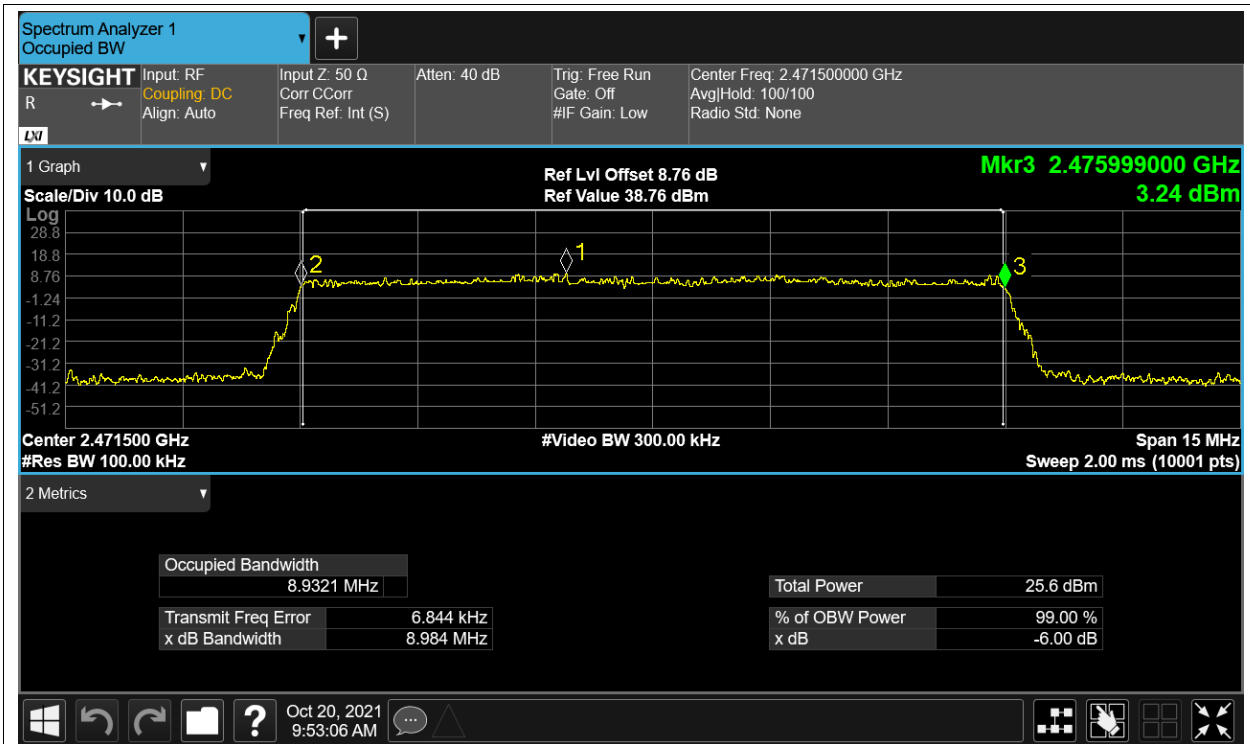

-6dB Bandwidth NVNT 2.4G-1.4M-QPSK 2439.5MHz Ant1

-6dB Bandwidth NVNT 2.4G-1.4M-QPSK 2439.5MHz Ant2

-6dB Bandwidth NVNT 2.4G-1.4M-QPSK 2475.5MHz Ant1

-6dB Bandwidth NVNT 2.4G-1.4M-QPSK 2475.5MHz Ant2

-6dB Bandwidth NVNT 2.4G-10M-16QAM 2407.5MHz Ant1

-6dB Bandwidth NVNT 2.4G-10M-16QAM 2407.5MHz Ant2

-6dB Bandwidth NVNT 2.4G-10M-16QAM 2439.5MHz Ant1

-6dB Bandwidth NVNT 2.4G-10M-16QAM 2439.5MHz Ant2

-6dB Bandwidth NVNT 2.4G-10M-16QAM 2471.5MHz Ant1

-6dB Bandwidth NVNT 2.4G-10M-16QAM 2471.5MHz Ant2

-6dB Bandwidth NVNT 2.4G-10M-QPSK 2407.5MHz Ant1

-6dB Bandwidth NVNT 2.4G-10M-QPSK 2407.5MHz Ant2

-6dB Bandwidth NVNT 2.4G-10M-QPSK 2439.5MHz Ant1

-6dB Bandwidth NVNT 2.4G-10M-QPSK 2439.5MHz Ant2

-6dB Bandwidth NVNT 2.4G-10M-QPSK 2471.5MHz Ant1