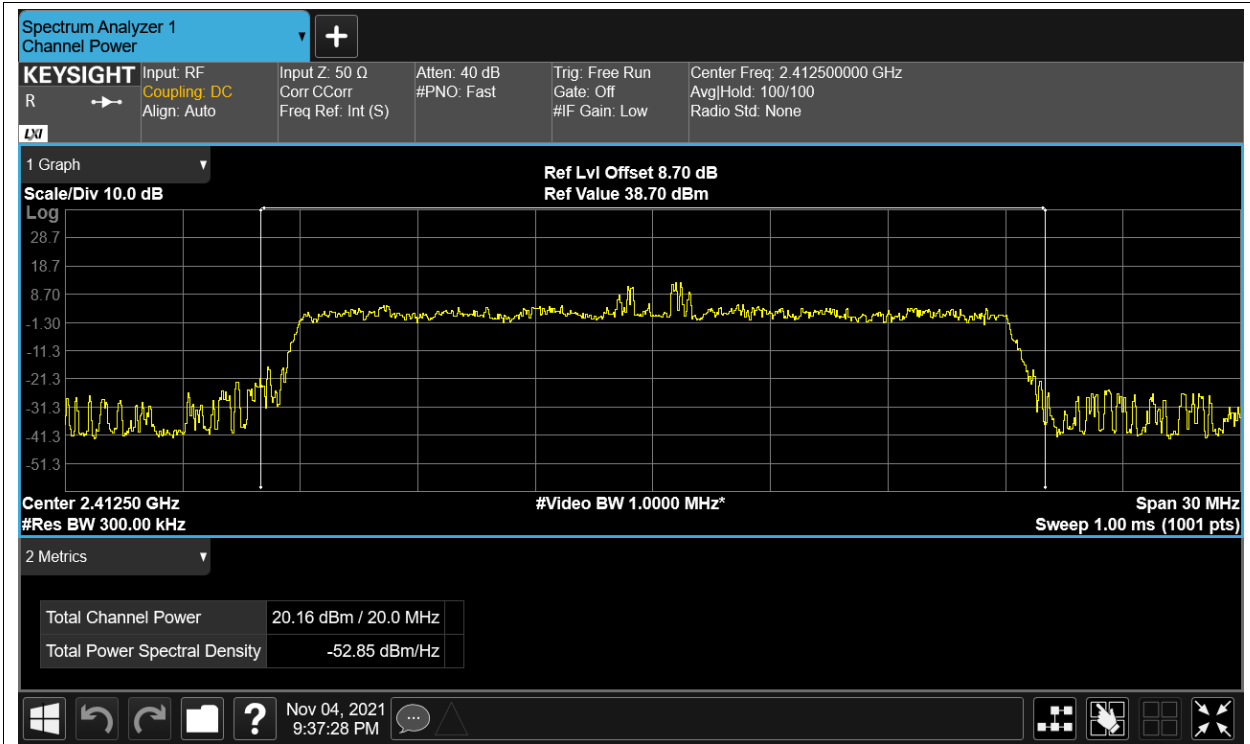

Power NVNT 2.4G-20M-16QAM 2437.5MHz Ant2

Power NVNT 2.4G-20M-16QAM 2462.5MHz Ant1

Power NVNT 2.4G-20M-16QAM 2462.5MHz Ant2

Power NVNT 2.4G-20M-QPSK 2412.5MHz Ant1

Power NVNT 2.4G-20M-QPSK 2412.5MHz Ant2

Power NVNT 2.4G-20M-QPSK 2437.5MHz Ant1

Power NVNT 2.4G-20M-QPSK 2437.5MHz Ant2

Power NVNT 2.4G-20M-QPSK 2462.5MHz Ant1

Power NVNT 2.4G-20M-QPSK 2462.5MHz Ant2