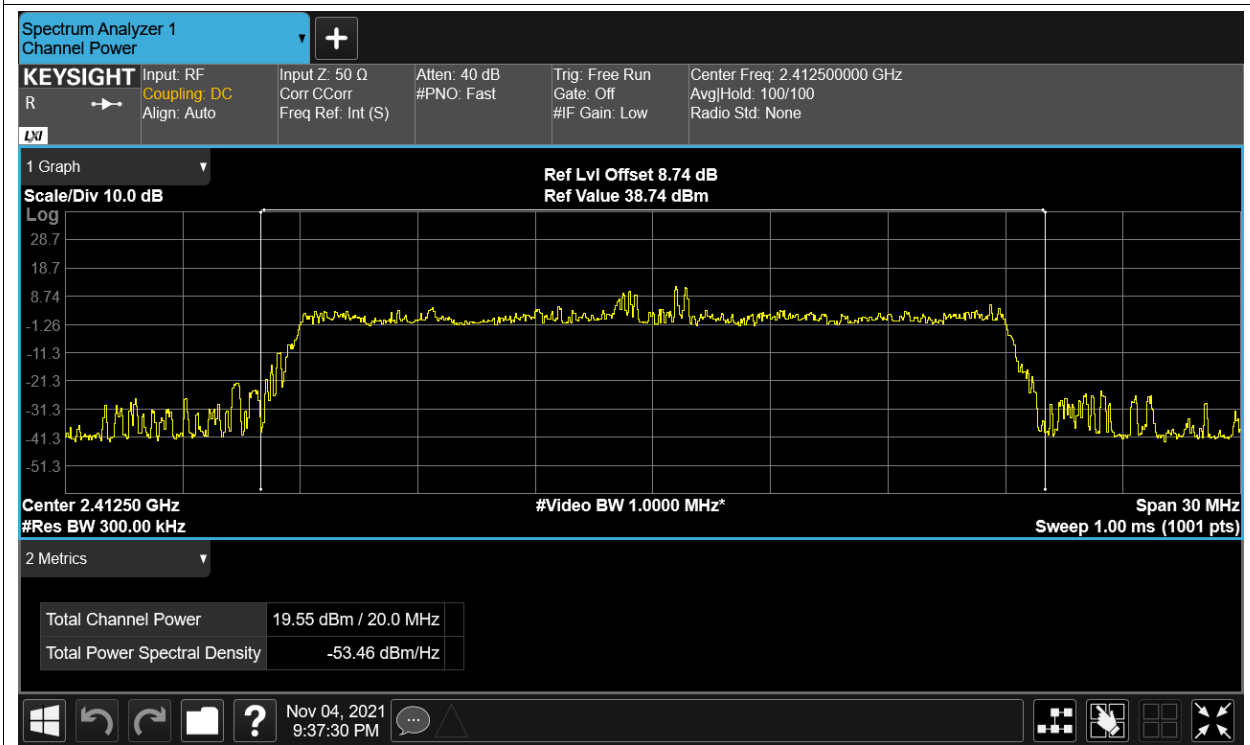

Power NVNT 2.4G-20M-16QAM 2437.5MHz Ant2

Power NVNT 2.4G-20M-16QAM 2462.5MHz Ant1

Power NVNT 2.4G-20M-16QAM 2462.5MHz Ant2

Power NVNT 2.4G-20M-QPSK 2412.5MHz Ant1

Power NVNT 2.4G-20M-QPSK 2412.5MHz Ant2

Power NVNT 2.4G-20M-QPSK 2437.5MHz Ant1

Power NVNT 2.4G-20M-QPSK 2437.5MHz Ant2

Power NVNT 2.4G-20M-QPSK 2462.5MHz Ant1

Power NVNT 2.4G-20M-QPSK 2462.5MHz Ant2