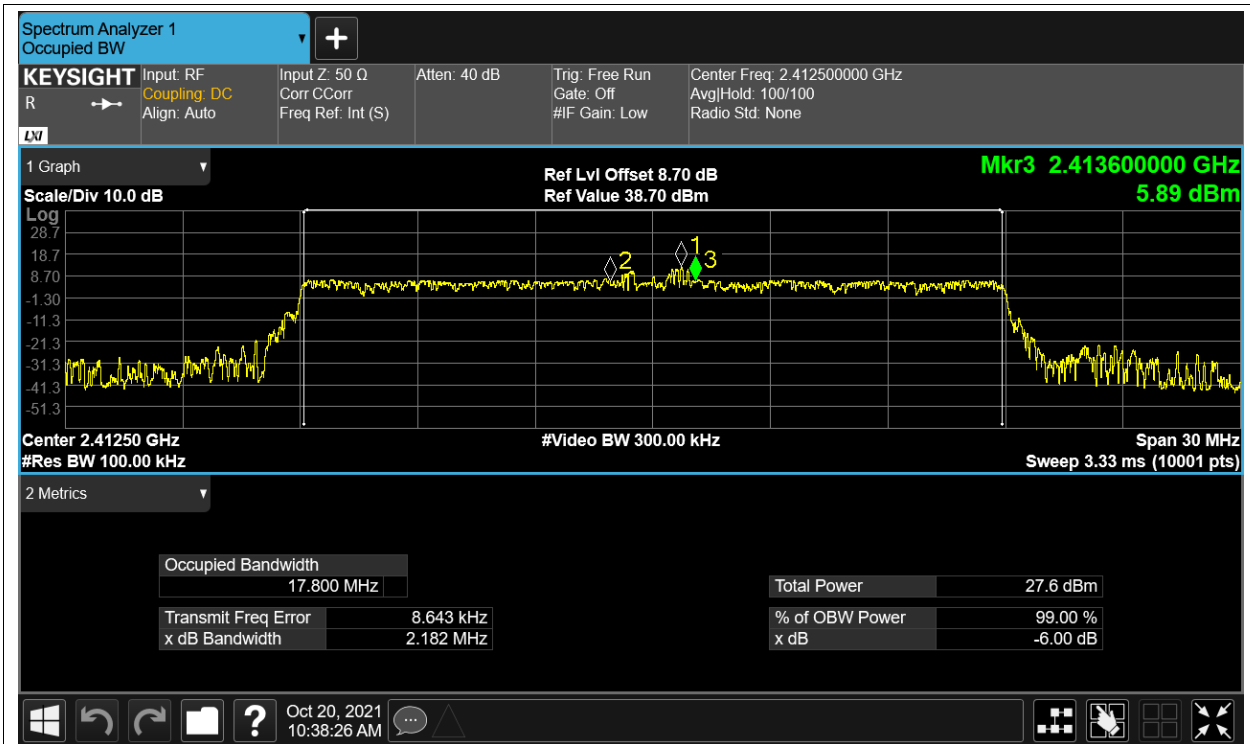

-6dB Bandwidth NVNT 2.4G-10M-QPSK 2407.5MHz Ant1

-6dB Bandwidth NVNT 2.4G-10M-QPSK 2407.5MHz Ant2

-6dB Bandwidth NVNT 2.4G-10M-QPSK 2439.5MHz Ant1

-6dB Bandwidth NVNT 2.4G-10M-QPSK 2439.5MHz Ant2

-6dB Bandwidth NVNT 2.4G-10M-QPSK 2471.5MHz Ant1

-6dB Bandwidth NVNT 2.4G-10M-QPSK 2471.5MHz Ant2

-6dB Bandwidth NVNT 2.4G-20M-16QAM 2412.5MHz Ant1

-6dB Bandwidth NVNT 2.4G-20M-16QAM 2412.5MHz Ant2

-6dB Bandwidth NVNT 2.4G-20M-16QAM 2437.5MHz Ant1

-6dB Bandwidth NVNT 2.4G-20M-16QAM 2437.5MHz Ant2

-6dB Bandwidth NVNT 2.4G-20M-16QAM 2462.5MHz Ant1

-6dB Bandwidth NVNT 2.4G-20M-16QAM 2462.5MHz Ant2

-6dB Bandwidth NVNT 2.4G-20M-QPSK 2412.5MHz Ant1

-6dB Bandwidth NVNT 2.4G-20M-QPSK 2412.5MHz Ant2

-6dB Bandwidth NVNT 2.4G-20M-QPSK 2437.5MHz Ant1