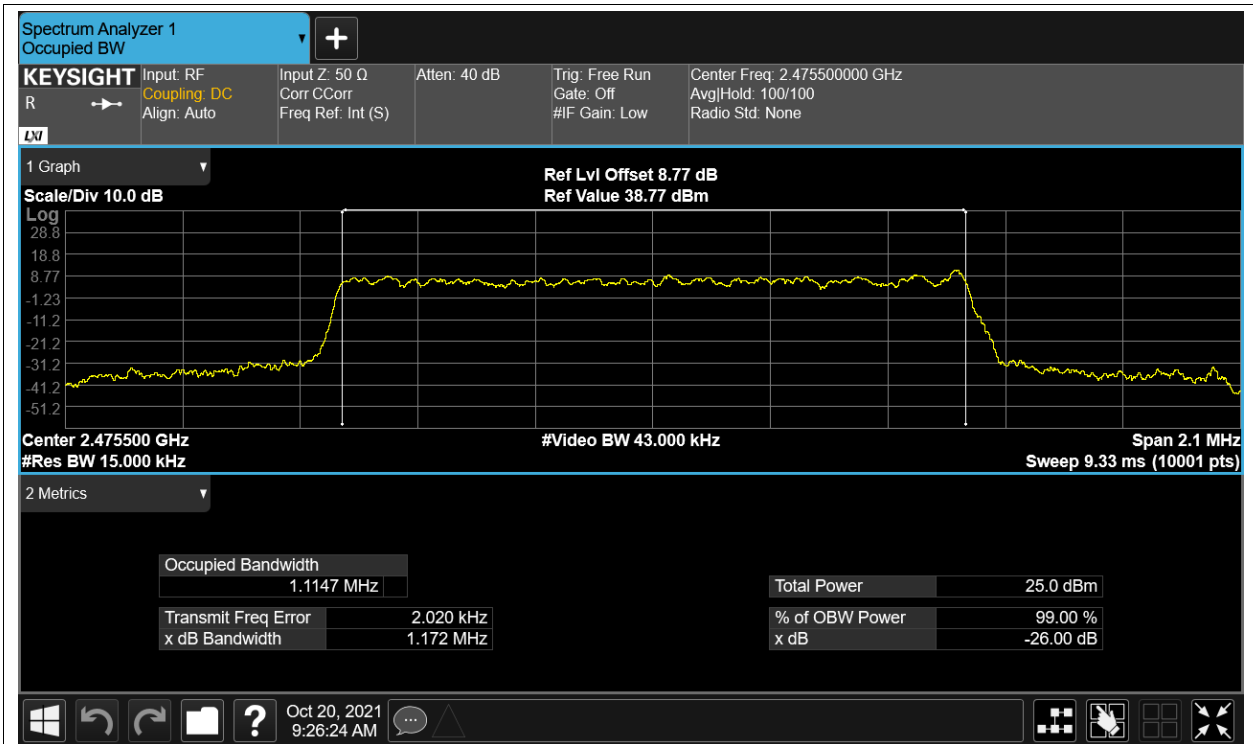

## Occupied Channel Bandwidth

Condition	Mode	Frequency (MHz)	Antenna	99% OBW (MHz)
NVNT	2.4G-1.4M-16QAM	2403.5	Ant1	1.114623175
NVNT	2.4G-1.4M-16QAM	2403.5	Ant2	1.114953214
NVNT	2.4G-1.4M-16QAM	2439.5	Ant1	1.114553224
NVNT	2.4G-1.4M-16QAM	2439.5	Ant2	1.114639692
NVNT	2.4G-1.4M-16QAM	2475.5	Ant1	1.11469424
NVNT	2.4G-1.4M-16QAM	2475.5	Ant2	1.11435915
NVNT	2.4G-1.4M-QPSK	2403.5	Ant1	1.114242656
NVNT	2.4G-1.4M-QPSK	2403.5	Ant2	1.11444093
NVNT	2.4G-1.4M-QPSK	2439.5	Ant1	1.113516971
NVNT	2.4G-1.4M-QPSK	2439.5	Ant2	1.114039946
NVNT	2.4G-1.4M-QPSK	2475.5	Ant1	1.114791941
NVNT	2.4G-1.4M-QPSK	2475.5	Ant2	1.114740928
NVNT	2.4G-10M-16QAM	2407.5	Ant1	8.939022025
NVNT	2.4G-10M-16QAM	2407.5	Ant2	8.915210682
NVNT	2.4G-10M-16QAM	2439.5	Ant1	8.91749068
NVNT	2.4G-10M-16QAM	2439.5	Ant2	8.9398422
NVNT	2.4G-10M-16QAM	2471.5	Ant1	8.944649487
NVNT	2.4G-10M-16QAM	2471.5	Ant2	8.917729924
NVNT	2.4G-10M-QPSK	2407.5	Ant1	8.942695559
NVNT	2.4G-10M-QPSK	2407.5	Ant2	8.92900563
NVNT	2.4G-10M-QPSK	2439.5	Ant1	8.943399416
NVNT	2.4G-10M-QPSK	2439.5	Ant2	8.933434509
NVNT	2.4G-10M-QPSK	2471.5	Ant1	8.949679002
NVNT	2.4G-10M-QPSK	2471.5	Ant2	8.913558674
NVNT	2.4G-20M-16QAM	2412.5	Ant1	17.89128914
NVNT	2.4G-20M-16QAM	2412.5	Ant2	17.87284671
NVNT	2.4G-20M-16QAM	2437.5	Ant1	17.89734738
NVNT	2.4G-20M-16QAM	2437.5	Ant2	17.87450596
NVNT	2.4G-20M-16QAM	2462.5	Ant1	17.84544672
NVNT	2.4G-20M-16QAM	2462.5	Ant2	17.86853087
NVNT	2.4G-20M-QPSK	2412.5	Ant1	17.88225012
NVNT	2.4G-20M-QPSK	2412.5	Ant2	17.90192533
NVNT	2.4G-20M-QPSK	2437.5	Ant1	17.91401539
NVNT	2.4G-20M-QPSK	2437.5	Ant2	17.88458177
NVNT	2.4G-20M-QPSK	2462.5	Ant1	17.8570848
NVNT	2.4G-20M-QPSK	2462.5	Ant2	17.90086063

OBW NVNT 2.4G-1.4M-16QAM 2439.5MHz Ant2

OBW NVNT 2.4G-1.4M-16QAM 2475.5MHz Ant1

OBW NVNT 2.4G-1.4M-16QAM 2475.5MHz Ant2

OBW NVNT 2.4G-1.4M-QPSK 2403.5MHz Ant1

OBW NVNT 2.4G-1.4M-QPSK 2403.5MHz Ant2

OBW NVNT 2.4G-1.4M-QPSK 2439.5MHz Ant1