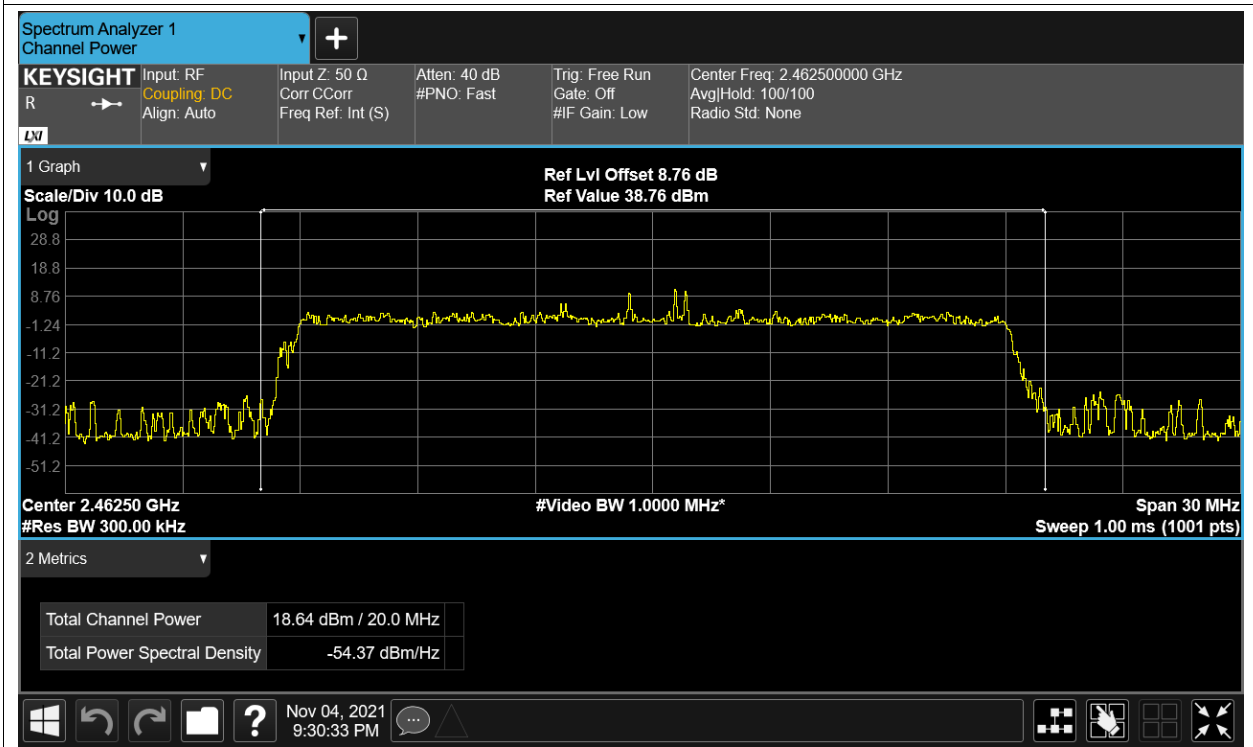

Power NVNT 2.4G-20M-16QAM 2437.5MHz Ant2

Power NVNT 2.4G-20M-16QAM 2462.5MHz Ant1

Power NVNT 2.4G-20M-16QAM 2462.5MHz Ant2

Power NVNT 2.4G-20M-QPSK 2412.5MHz Ant1

Power NVNT 2.4G-20M-QPSK 2412.5MHz Ant2

Power NVNT 2.4G-20M-QPSK 2437.5MHz Ant1

Power NVNT 2.4G-20M-QPSK 2437.5MHz Ant2

Power NVNT 2.4G-20M-QPSK 2462.5MHz Ant1

Power NVNT 2.4G-20M-QPSK 2462.5MHz Ant2