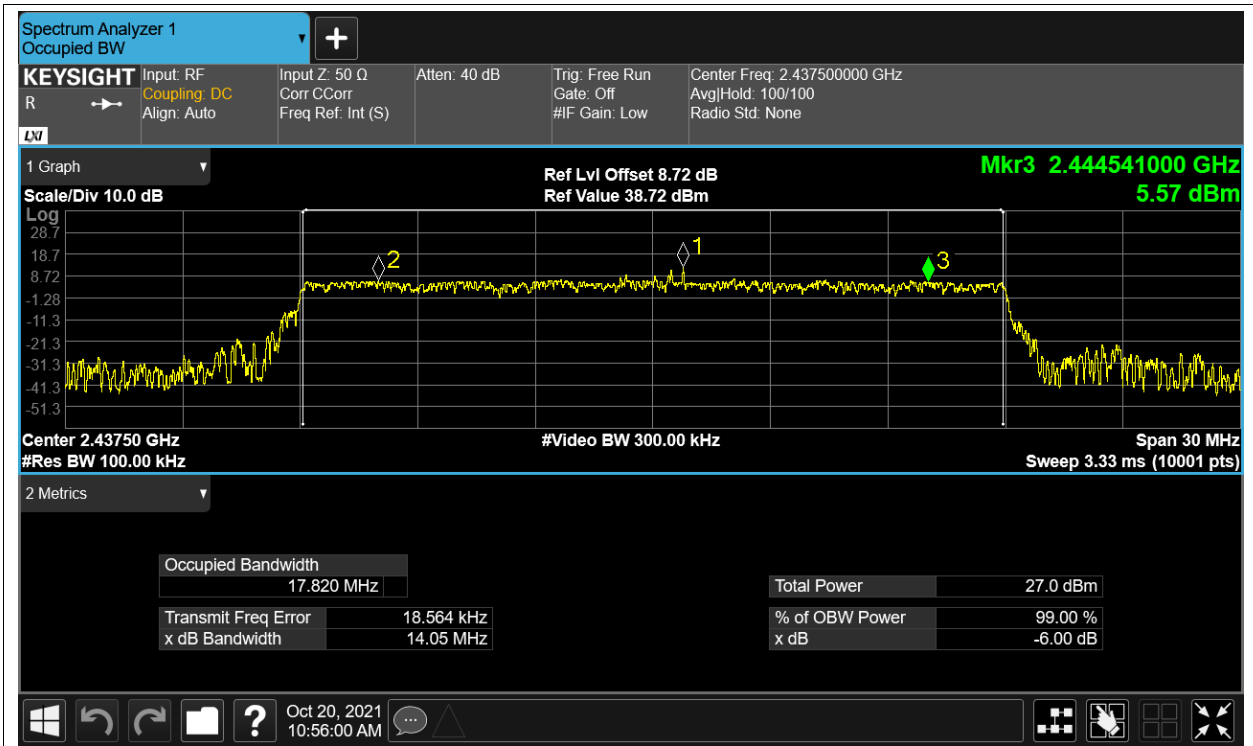

-6dB Bandwidth NVNT 2.4G-10M-QPSK 2471.5MHz Ant2

-6dB Bandwidth NVNT 2.4G-20M-16QAM 2412.5MHz Ant1

-6dB Bandwidth NVNT 2.4G-20M-16QAM 2412.5MHz Ant2

-6dB Bandwidth NVNT 2.4G-20M-16QAM 2437.5MHz Ant1

-6dB Bandwidth NVNT 2.4G-20M-16QAM 2437.5MHz Ant2

-6dB Bandwidth NVNT 2.4G-20M-16QAM 2462.5MHz Ant1

-6dB Bandwidth NVNT 2.4G-20M-16QAM 2462.5MHz Ant2

-6dB Bandwidth NVNT 2.4G-20M-QPSK 2412.5MHz Ant1

-6dB Bandwidth NVNT 2.4G-20M-QPSK 2412.5MHz Ant2

-6dB Bandwidth NVNT 2.4G-20M-QPSK 2437.5MHz Ant1