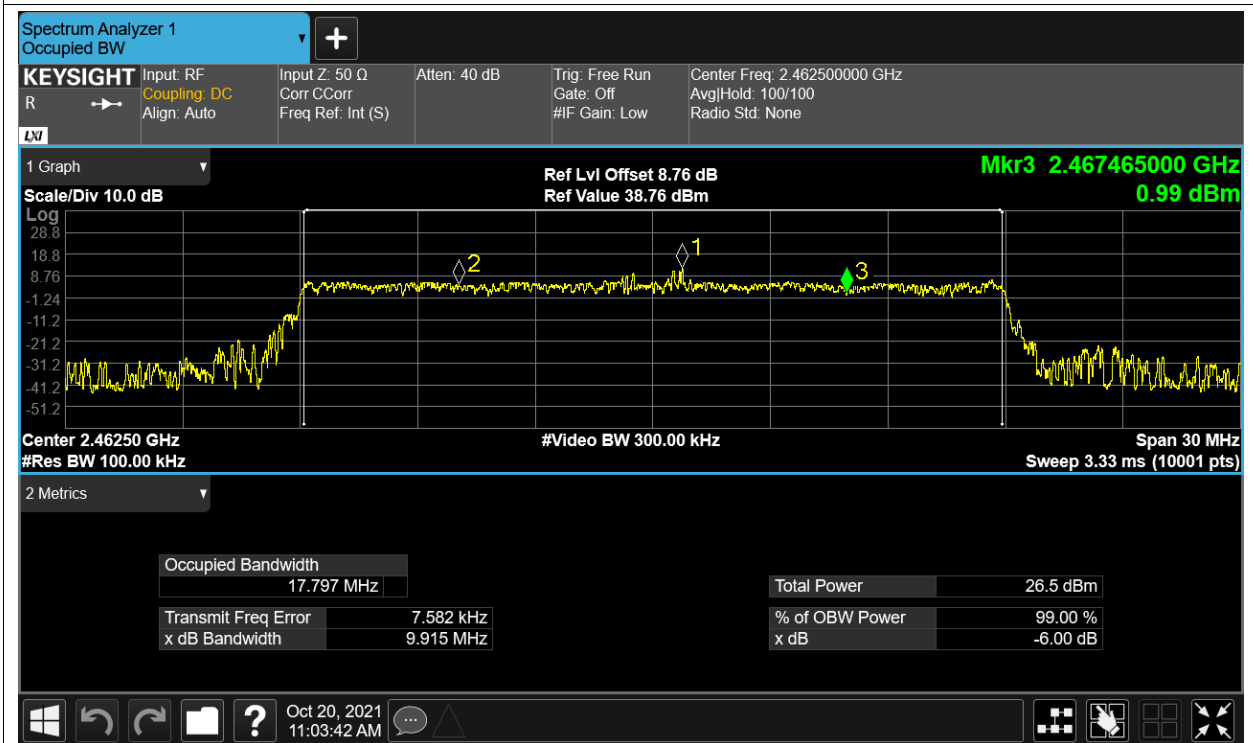

-6dB Bandwidth NVNT 2.4G-10M-QPSK 2471.5MHz Ant2

-6dB Bandwidth NVNT 2.4G-20M-16QAM 2412.5MHz Ant1

-6dB Bandwidth NVNT 2.4G-20M-16QAM 2412.5MHz Ant2

-6dB Bandwidth NVNT 2.4G-20M-16QAM 2437.5MHz Ant1

-6dB Bandwidth NVNT 2.4G-20M-16QAM 2437.5MHz Ant2

-6dB Bandwidth NVNT 2.4G-20M-16QAM 2462.5MHz Ant1

-6dB Bandwidth NVNT 2.4G-20M-16QAM 2462.5MHz Ant2

-6dB Bandwidth NVNT 2.4G-20M-QPSK 2412.5MHz Ant1

-6dB Bandwidth NVNT 2.4G-20M-QPSK 2412.5MHz Ant2

-6dB Bandwidth NVNT 2.4G-20M-QPSK 2437.5MHz Ant1