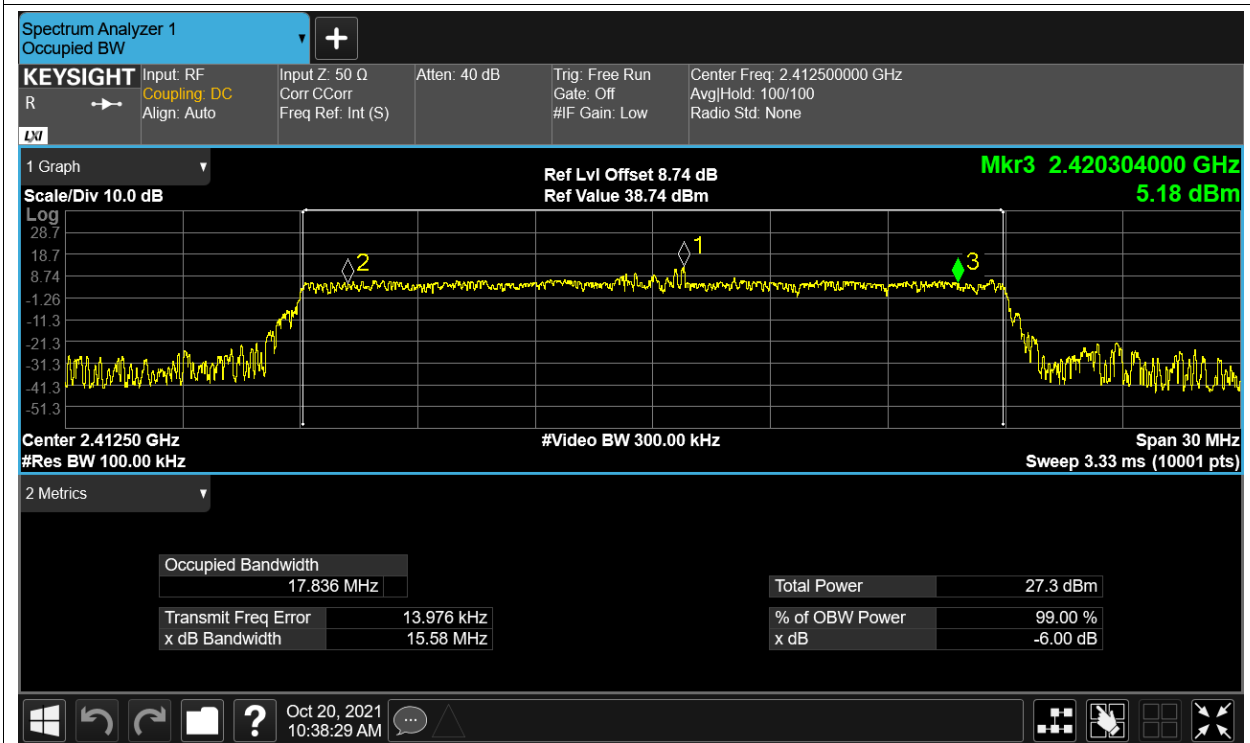

-6dB Bandwidth NVNT 2.4G-10M-QPSK 2471.5MHz Ant2

-6dB Bandwidth NVNT 2.4G-20M-16QAM 2412.5MHz Ant1

-6dB Bandwidth NVNT 2.4G-20M-16QAM 2412.5MHz Ant2

-6dB Bandwidth NVNT 2.4G-20M-16QAM 2437.5MHz Ant1

-6dB Bandwidth NVNT 2.4G-20M-16QAM 2437.5MHz Ant2

-6dB Bandwidth NVNT 2.4G-20M-16QAM 2462.5MHz Ant1

-6dB Bandwidth NVNT 2.4G-20M-16QAM 2462.5MHz Ant2

-6dB Bandwidth NVNT 2.4G-20M-QPSK 2412.5MHz Ant1

-6dB Bandwidth NVNT 2.4G-20M-QPSK 2412.5MHz Ant2

-6dB Bandwidth NVNT 2.4G-20M-QPSK 2437.5MHz Ant1

-6dB Bandwidth NVNT 2.4G-20M-QPSK 2437.5MHz Ant2

-6dB Bandwidth NVNT 2.4G-20M-QPSK 2462.5MHz Ant1

-6dB Bandwidth NVNT 2.4G-20M-QPSK 2462.5MHz Ant2