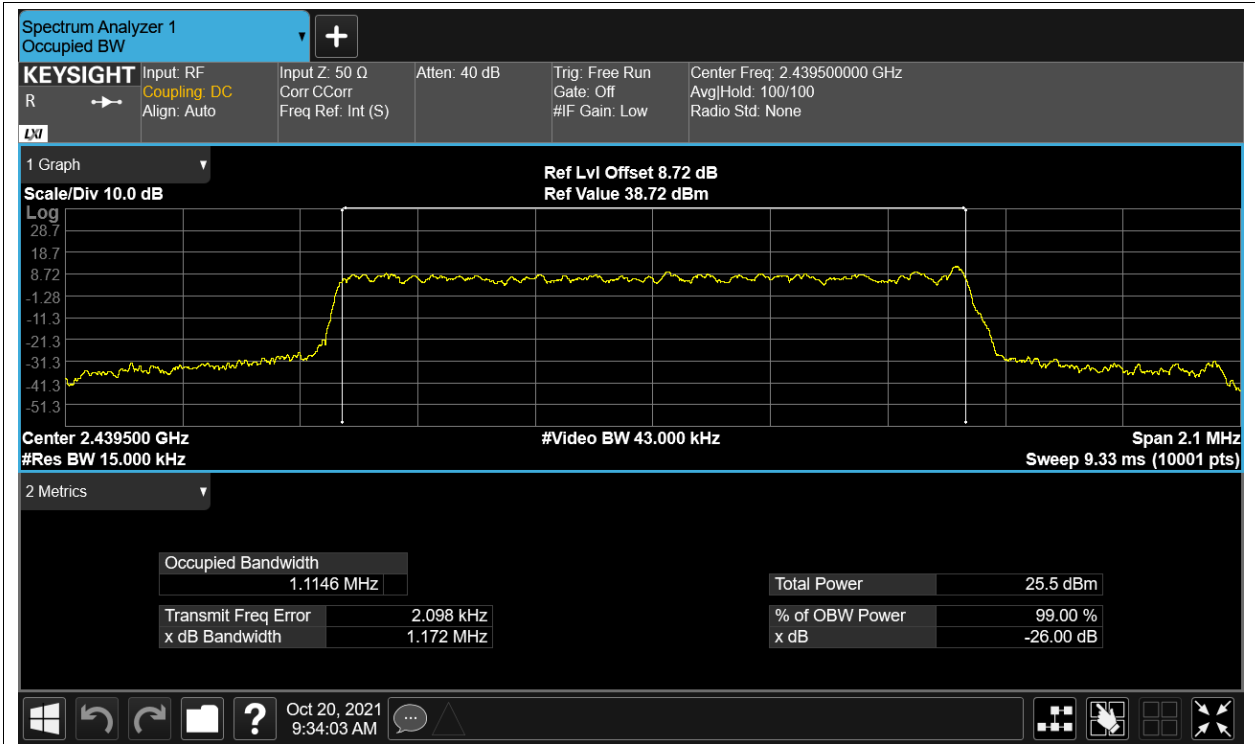

-6dB Bandwidth NVNT 2.4G-20M-QPSK 2437.5MHz Ant2

-6dB Bandwidth NVNT 2.4G-20M-QPSK 2462.5MHz Ant1

-6dB Bandwidth NVNT 2.4G-20M-QPSK 2462.5MHz Ant2

## Occupied Channel Bandwidth

Condition	Mode	Frequency (MHz)	Antenna	99% OBW (MHz)
NVNT	2.4G-1.4M-16QAM	2403.5	Ant1	1.114623175
NVNT	2.4G-1.4M-16QAM	2403.5	Ant2	1.114953214
NVNT	2.4G-1.4M-16QAM	2439.5	Ant1	1.114553224
NVNT	2.4G-1.4M-16QAM	2439.5	Ant2	1.114639692
NVNT	2.4G-1.4M-16QAM	2475.5	Ant1	1.11469424
NVNT	2.4G-1.4M-16QAM	2475.5	Ant2	1.11435915
NVNT	2.4G-1.4M-QPSK	2403.5	Ant1	1.114242656
NVNT	2.4G-1.4M-QPSK	2403.5	Ant2	1.11444093
NVNT	2.4G-1.4M-QPSK	2439.5	Ant1	1.113516971
NVNT	2.4G-1.4M-QPSK	2439.5	Ant2	1.114039946
NVNT	2.4G-1.4M-QPSK	2475.5	Ant1	1.114791941
NVNT	2.4G-1.4M-QPSK	2475.5	Ant2	1.114740928
NVNT	2.4G-10M-16QAM	2407.5	Ant1	8.939022025
NVNT	2.4G-10M-16QAM	2407.5	Ant2	8.915210682
NVNT	2.4G-10M-16QAM	2439.5	Ant1	8.91749068
NVNT	2.4G-10M-16QAM	2439.5	Ant2	8.9398422
NVNT	2.4G-10M-16QAM	2471.5	Ant1	8.944649487
NVNT	2.4G-10M-16QAM	2471.5	Ant2	8.917729924
NVNT	2.4G-10M-QPSK	2407.5	Ant1	8.942695559
NVNT	2.4G-10M-QPSK	2407.5	Ant2	8.92900563
NVNT	2.4G-10M-QPSK	2439.5	Ant1	8.943399416
NVNT	2.4G-10M-QPSK	2439.5	Ant2	8.933434509
NVNT	2.4G-10M-QPSK	2471.5	Ant1	8.949679002
NVNT	2.4G-10M-QPSK	2471.5	Ant2	8.913558674
NVNT	2.4G-20M-16QAM	2412.5	Ant1	17.89128914
NVNT	2.4G-20M-16QAM	2412.5	Ant2	17.87284671
NVNT	2.4G-20M-16QAM	2437.5	Ant1	17.89734738
NVNT	2.4G-20M-16QAM	2437.5	Ant2	17.87450596
NVNT	2.4G-20M-16QAM	2462.5	Ant1	17.84544672
NVNT	2.4G-20M-16QAM	2462.5	Ant2	17.86853087
NVNT	2.4G-20M-QPSK	2412.5	Ant1	17.88225012
NVNT	2.4G-20M-QPSK	2412.5	Ant2	17.90192533
NVNT	2.4G-20M-QPSK	2437.5	Ant1	17.91401539
NVNT	2.4G-20M-QPSK	2437.5	Ant2	17.88458177
NVNT	2.4G-20M-QPSK	2462.5	Ant1	17.8570848
NVNT	2.4G-20M-QPSK	2462.5	Ant2	17.90086063