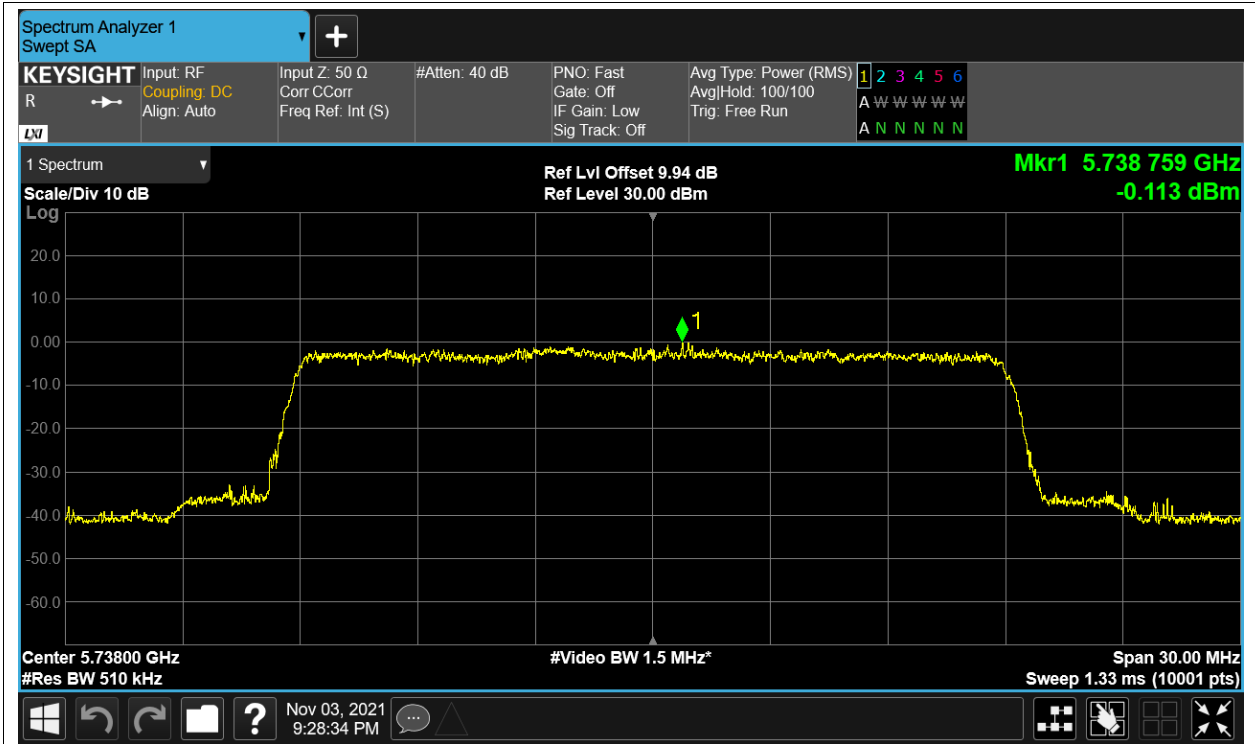

PSD NVNT 5.8G-10M-16QAM 5733MHz Ant1

PSD NVNT 5.8G-10M-16QAM 5733MHz Ant2

PSD NVNT 5.8G-10M-16QAM 5788MHz Ant1

PSD NVNT 5.8G-10M-16QAM 5788MHz Ant2

PSD NVNT 5.8G-10M-16QAM 5842MHz Ant1

PSD NVNT 5.8G-10M-16QAM 5842MHz Ant2

PSD NVNT 5.8G-10M-QPSK 5733MHz Ant1

PSD NVNT 5.8G-10M-QPSK 5733MHz Ant2

PSD NVNT 5.8G-10M-QPSK 5788MHz Ant1

PSD NVNT 5.8G-10M-QPSK 5788MHz Ant2

PSD NVNT 5.8G-10M-QPSK 5842MHz Ant1

PSD NVNT 5.8G-10M-QPSK 5842MHz Ant2

PSD NVNT 5.8G-20M-16QAM 5738MHz Ant1

PSD NVNT 5.8G-20M-16QAM 5738MHz Ant2

PSD NVNT 5.8G-20M-16QAM 5788MHz Ant1

PSD NVNT 5.8G-20M-16QAM 5788MHz Ant2

PSD NVNT 5.8G-20M-16QAM 5839MHz Ant1

PSD NVNT 5.8G-20M-16QAM 5839MHz Ant2

PSD NVNT 5.8G-20M-QPSK 5738MHz Ant1

PSD NVNT 5.8G-20M-QPSK 5738MHz Ant2

PSD NVNT 5.8G-20M-QPSK 5788MHz Ant1

PSD NVNT 5.8G-20M-QPSK 5788MHz Ant2

PSD NVNT 5.8G-20M-QPSK 5839MHz Ant1

PSD NVNT 5.8G-20M-QPSK 5839MHz Ant2