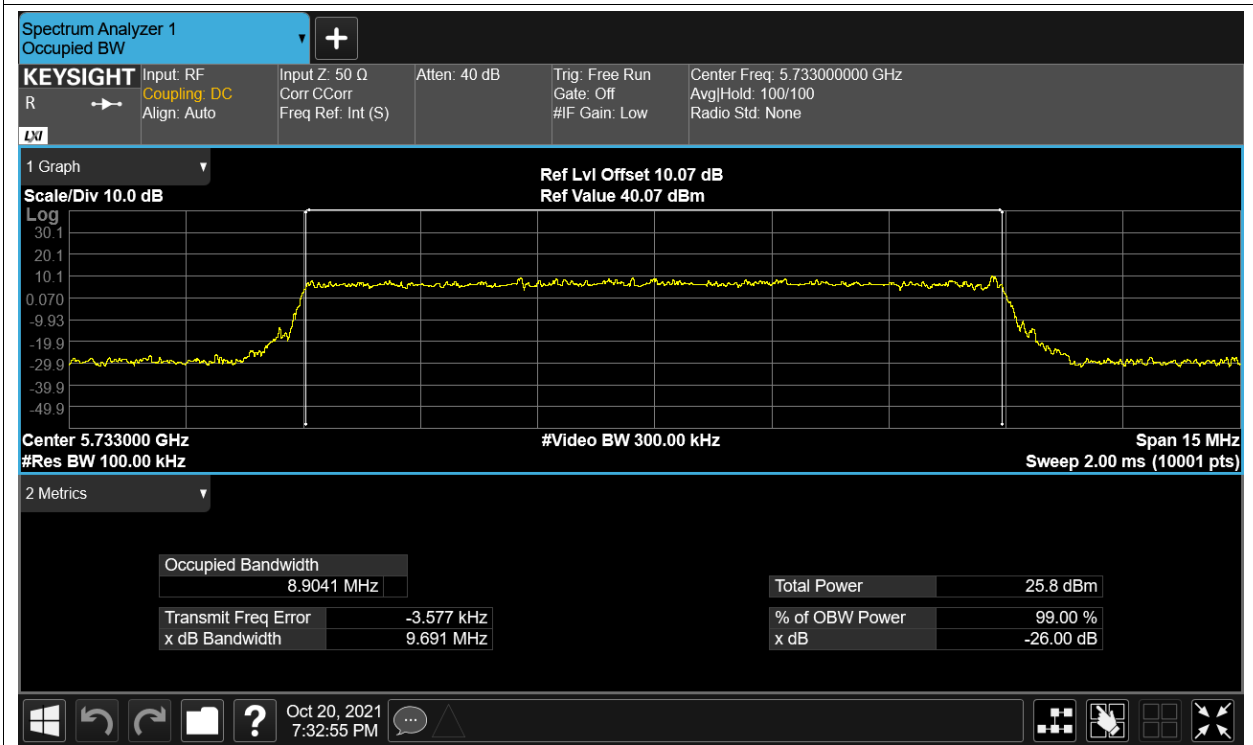

OBW NVNT 5.8G-10M-16QAM 5788MHz Ant2

OBW NVNT 5.8G-10M-16QAM 5842MHz Ant1

OBW NVNT 5.8G-10M-16QAM 5842MHz Ant2

OBW NVNT 5.8G-10M-QPSK 5733MHz Ant1

OBW NVNT 5.8G-10M-QPSK 5733MHz Ant2

OBW NVNT 5.8G-10M-QPSK 5788MHz Ant1

OBW NVNT 5.8G-10M-QPSK 5788MHz Ant2

OBW NVNT 5.8G-10M-QPSK 5842MHz Ant1

OBW NVNT 5.8G-10M-QPSK 5842MHz Ant2

OBW HVHT 5.8G-20M-16QAM 5738MHz Ant1

OBW HVHT 5.8G-20M-16QAM 5738MHz Ant2

OBW HVHT 5.8G-20M-16QAM 5788MHz Ant1