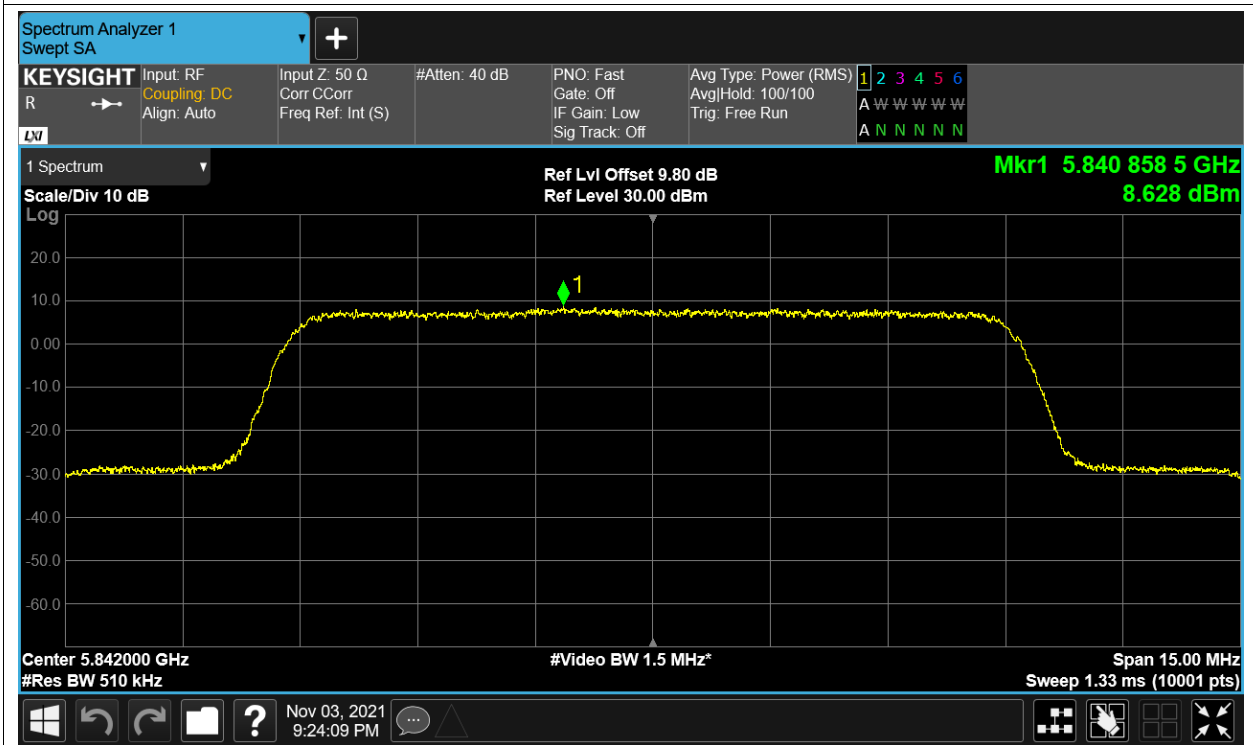

PSD NVNT 5.8G-10M-16QAM 5733MHz Ant1

PSD NVNT 5.8G-10M-16QAM 5733MHz Ant2

PSD NVNT 5.8G-10M-16QAM 5788MHz Ant1

PSD NVNT 5.8G-10M-16QAM 5788MHz Ant2

PSD NVNT 5.8G-10M-16QAM 5842MHz Ant1

PSD NVNT 5.8G-10M-16QAM 5842MHz Ant2

PSD NVNT 5.8G-10M-QPSK 5733MHz Ant1

PSD NVNT 5.8G-10M-QPSK 5733MHz Ant2

PSD NVNT 5.8G-10M-QPSK 5788MHz Ant1

PSD NVNT 5.8G-10M-QPSK 5788MHz Ant2

PSD NVNT 5.8G-10M-QPSK 5842MHz Ant1

PSD NVNT 5.8G-10M-QPSK 5842MHz Ant2

PSD NVNT 5.8G-20M-16QAM 5738MHz Ant1

PSD NVNT 5.8G-20M-16QAM 5738MHz Ant2

PSD NVNT 5.8G-20M-16QAM 5788MHz Ant1

PSD NVNT 5.8G-20M-16QAM 5788MHz Ant2

PSD NVNT 5.8G-20M-16QAM 5839MHz Ant1

PSD NVNT 5.8G-20M-16QAM 5839MHz Ant2

PSD NVNT 5.8G-20M-QPSK 5738MHz Ant1

PSD NVNT 5.8G-20M-QPSK 5738MHz Ant2

PSD NVNT 5.8G-20M-QPSK 5788MHz Ant1

PSD NVNT 5.8G-20M-QPSK 5788MHz Ant2

PSD NVNT 5.8G-20M-QPSK 5839MHz Ant1

PSD NVNT 5.8G-20M-QPSK 5839MHz Ant2