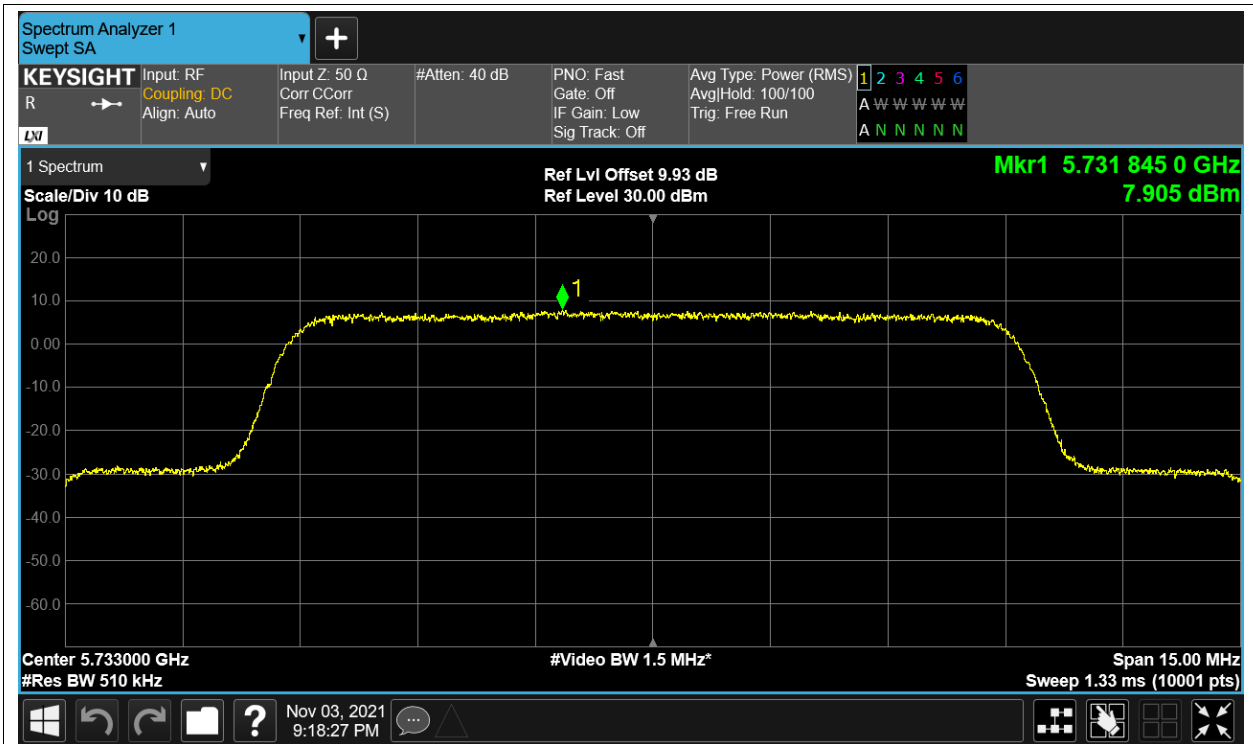

PSD NVNT 5.8G-1.4M-QPSK 5728MHz Ant1

PSD NVNT 5.8G-1.4M-QPSK 5728MHz Ant2

PSD NVNT 5.8G-1.4M-QPSK 5788MHz Ant1

PSD NVNT 5.8G-1.4M-QPSK 5788MHz Ant2

PSD NVNT 5.8G-1.4M-QPSK 5847MHz Ant1

PSD NVNT 5.8G-1.4M-QPSK 5847MHz Ant2

PSD NVNT 5.8G-10M-16QAM 5733MHz Ant1

PSD NVNT 5.8G-10M-16QAM 5733MHz Ant2

PSD NVNT 5.8G-10M-16QAM 5788MHz Ant1

PSD NVNT 5.8G-10M-16QAM 5788MHz Ant2

PSD NVNT 5.8G-10M-16QAM 5842MHz Ant1

PSD NVNT 5.8G-10M-16QAM 5842MHz Ant2

PSD NVNT 5.8G-10M-QPSK 5733MHz Ant1

PSD NVNT 5.8G-10M-QPSK 5733MHz Ant2

PSD NVNT 5.8G-10M-QPSK 5788MHz Ant1

PSD NVNT 5.8G-10M-QPSK 5788MHz Ant2

PSD NVNT 5.8G-10M-QPSK 5842MHz Ant1

PSD NVNT 5.8G-10M-QPSK 5842MHz Ant2

PSD NVNT 5.8G-20M-16QAM 5738MHz Ant1

PSD NVNT 5.8G-20M-16QAM 5738MHz Ant2

PSD NVNT 5.8G-20M-16QAM 5788MHz Ant1

PSD NVNT 5.8G-20M-16QAM 5788MHz Ant2

PSD NVNT 5.8G-20M-16QAM 5839MHz Ant1

PSD NVNT 5.8G-20M-16QAM 5839MHz Ant2