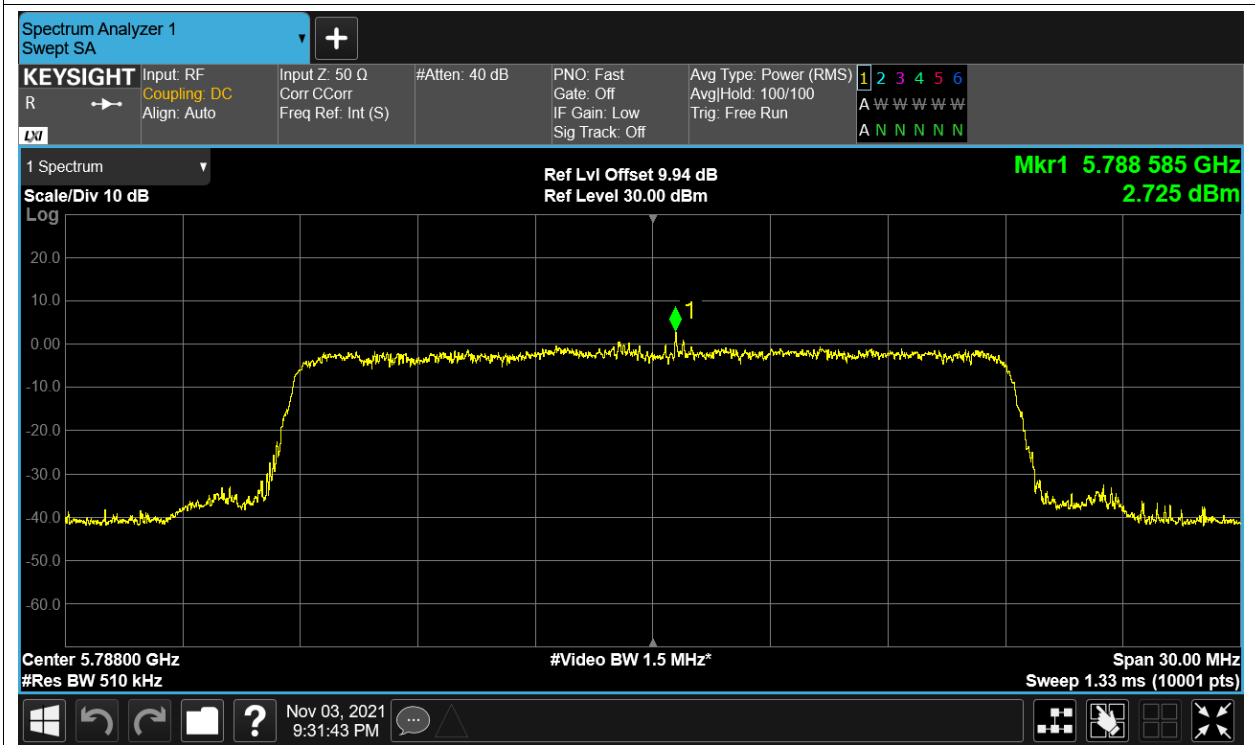

PSD NVNT 5.8G-10M-16QAM 5733MHz Ant1

PSD NVNT 5.8G-10M-16QAM 5733MHz Ant2

PSD NVNT 5.8G-10M-16QAM 5788MHz Ant1

PSD NVNT 5.8G-10M-16QAM 5788MHz Ant2

PSD NVNT 5.8G-10M-16QAM 5842MHz Ant1

PSD NVNT 5.8G-10M-16QAM 5842MHz Ant2

PSD NVNT 5.8G-10M-QPSK 5733MHz Ant1

PSD NVNT 5.8G-10M-QPSK 5733MHz Ant2

PSD NVNT 5.8G-10M-QPSK 5788MHz Ant1

PSD NVNT 5.8G-10M-QPSK 5788MHz Ant2

PSD NVNT 5.8G-10M-QPSK 5842MHz Ant1

PSD NVNT 5.8G-10M-QPSK 5842MHz Ant2

PSD NVNT 5.8G-20M-16QAM 5738MHz Ant1

PSD NVNT 5.8G-20M-16QAM 5738MHz Ant2

PSD NVNT 5.8G-20M-16QAM 5788MHz Ant1

PSD NVNT 5.8G-20M-16QAM 5788MHz Ant2

PSD NVNT 5.8G-20M-16QAM 5839MHz Ant1

PSD NVNT 5.8G-20M-16QAM 5839MHz Ant2

PSD NVNT 5.8G-20M-QPSK 5738MHz Ant1

PSD NVNT 5.8G-20M-QPSK 5738MHz Ant2

PSD NVNT 5.8G-20M-QPSK 5788MHz Ant1

PSD NVNT 5.8G-20M-QPSK 5788MHz Ant2

PSD NVNT 5.8G-20M-QPSK 5839MHz Ant1

PSD NVNT 5.8G-20M-QPSK 5839MHz Ant2