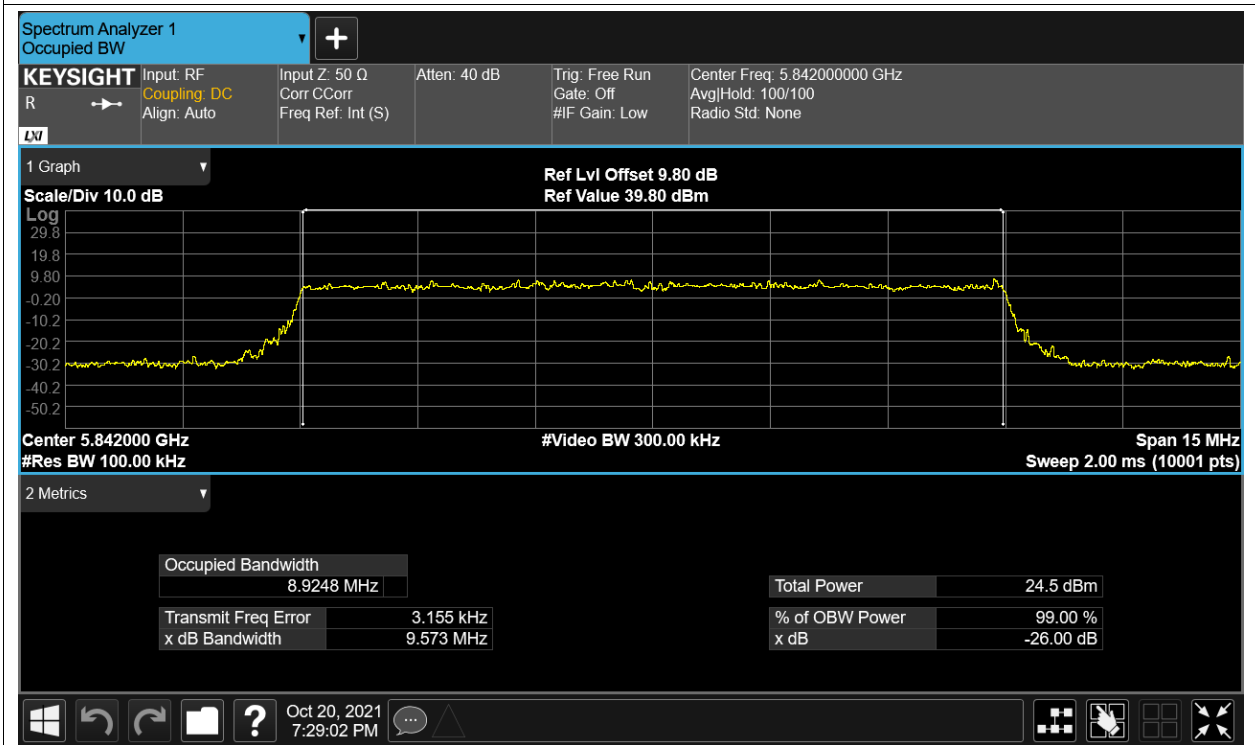

OBW NVNT 5.8G-10M-QPSK 5842MHz Ant2