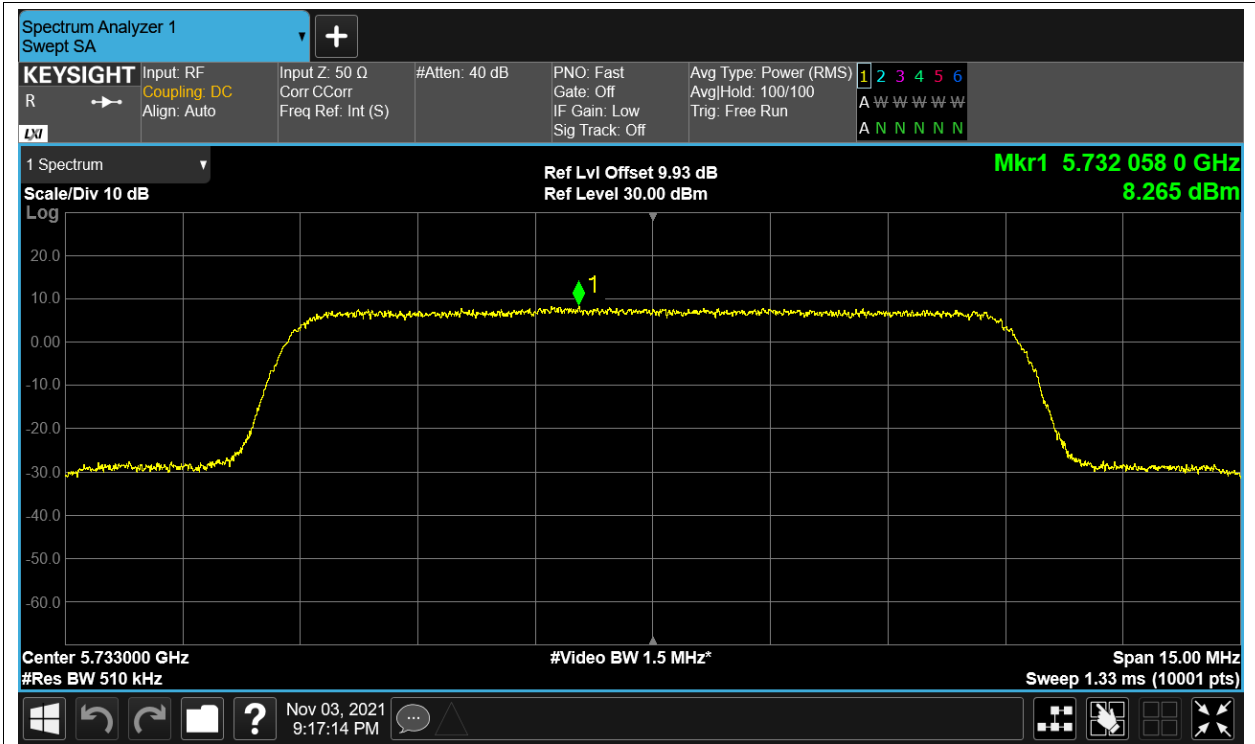

Test Graphs

PSD NVNT 5.8G-1.4M-16QAM 5728MHz Ant1

PSD NVNT 5.8G-1.4M-16QAM 5728MHz Ant2

PSD NVNT 5.8G-1.4M-16QAM 5788MHz Ant1

PSD NVNT 5.8G-1.4M-16QAM 5788MHz Ant2

PSD NVNT 5.8G-1.4M-16QAM 5847MHz Ant1

PSD NVNT 5.8G-1.4M-16QAM 5847MHz Ant2

PSD NVNT 5.8G-1.4M-QPSK 5728MHz Ant1

PSD NVNT 5.8G-1.4M-QPSK 5728MHz Ant2

PSD NVNT 5.8G-1.4M-QPSK 5788MHz Ant1

PSD NVNT 5.8G-1.4M-QPSK 5788MHz Ant2

PSD NVNT 5.8G-1.4M-QPSK 5847MHz Ant1

PSD NVNT 5.8G-1.4M-QPSK 5847MHz Ant2

PSD NVNT 5.8G-10M-16QAM 5733MHz Ant1

PSD NVNT 5.8G-10M-16QAM 5733MHz Ant2

PSD NVNT 5.8G-10M-16QAM 5788MHz Ant1

PSD NVNT 5.8G-10M-16QAM 5788MHz Ant2

PSD NVNT 5.8G-10M-16QAM 5842MHz Ant1

PSD NVNT 5.8G-10M-16QAM 5842MHz Ant2

PSD NVNT 5.8G-10M-QPSK 5733MHz Ant1

PSD NVNT 5.8G-10M-QPSK 5733MHz Ant2

PSD NVNT 5.8G-10M-QPSK 5788MHz Ant1

PSD NVNT 5.8G-10M-QPSK 5788MHz Ant2

PSD NVNT 5.8G-10M-QPSK 5842MHz Ant1

PSD NVNT 5.8G-10M-QPSK 5842MHz Ant2