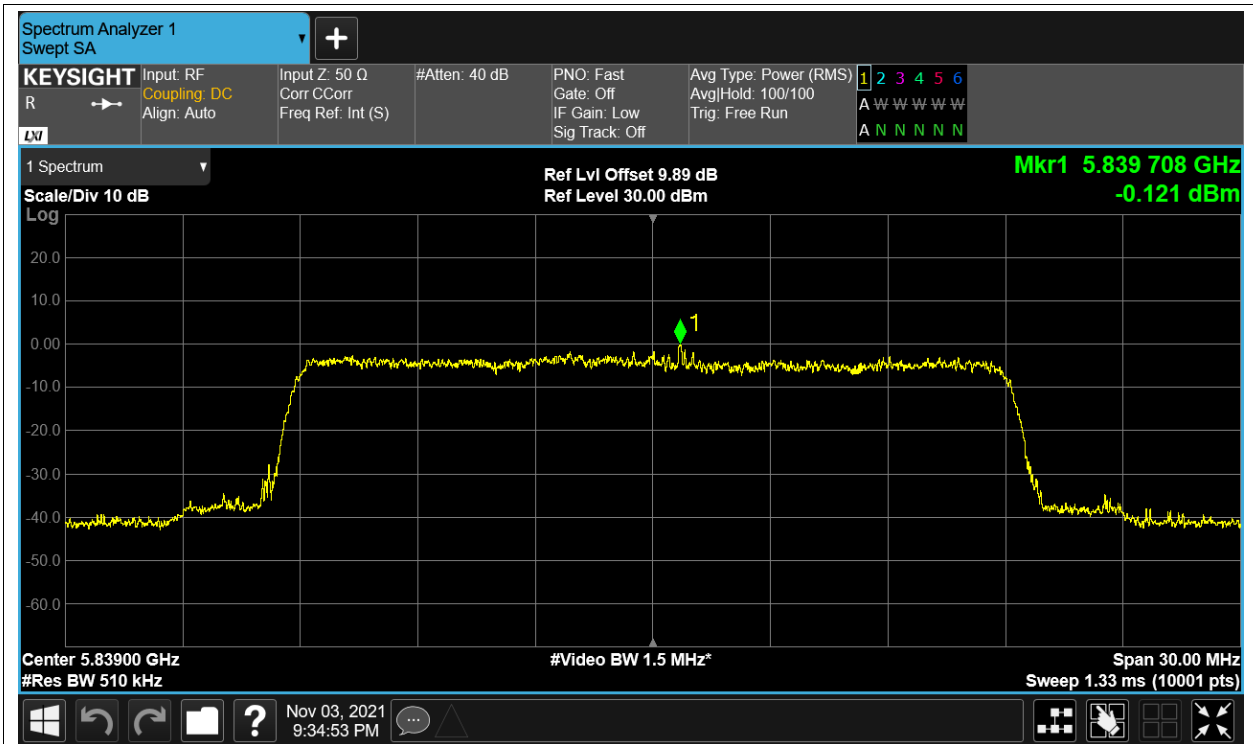

PSD NVNT 5.8G-10M-QPSK 5733MHz Ant1

PSD NVNT 5.8G-10M-QPSK 5733MHz Ant2

PSD NVNT 5.8G-10M-QPSK 5788MHz Ant1

PSD NVNT 5.8G-10M-QPSK 5788MHz Ant2

PSD NVNT 5.8G-10M-QPSK 5842MHz Ant1

PSD NVNT 5.8G-10M-QPSK 5842MHz Ant2

PSD NVNT 5.8G-20M-16QAM 5738MHz Ant1

PSD NVNT 5.8G-20M-16QAM 5738MHz Ant2

PSD NVNT 5.8G-20M-16QAM 5788MHz Ant1

PSD NVNT 5.8G-20M-16QAM 5788MHz Ant2

PSD NVNT 5.8G-20M-16QAM 5839MHz Ant1

PSD NVNT 5.8G-20M-16QAM 5839MHz Ant2

PSD NVNT 5.8G-20M-QPSK 5738MHz Ant1

PSD NVNT 5.8G-20M-QPSK 5738MHz Ant2

PSD NVNT 5.8G-20M-QPSK 5788MHz Ant1

PSD NVNT 5.8G-20M-QPSK 5788MHz Ant2

PSD NVNT 5.8G-20M-QPSK 5839MHz Ant1

PSD NVNT 5.8G-20M-QPSK 5839MHz Ant2