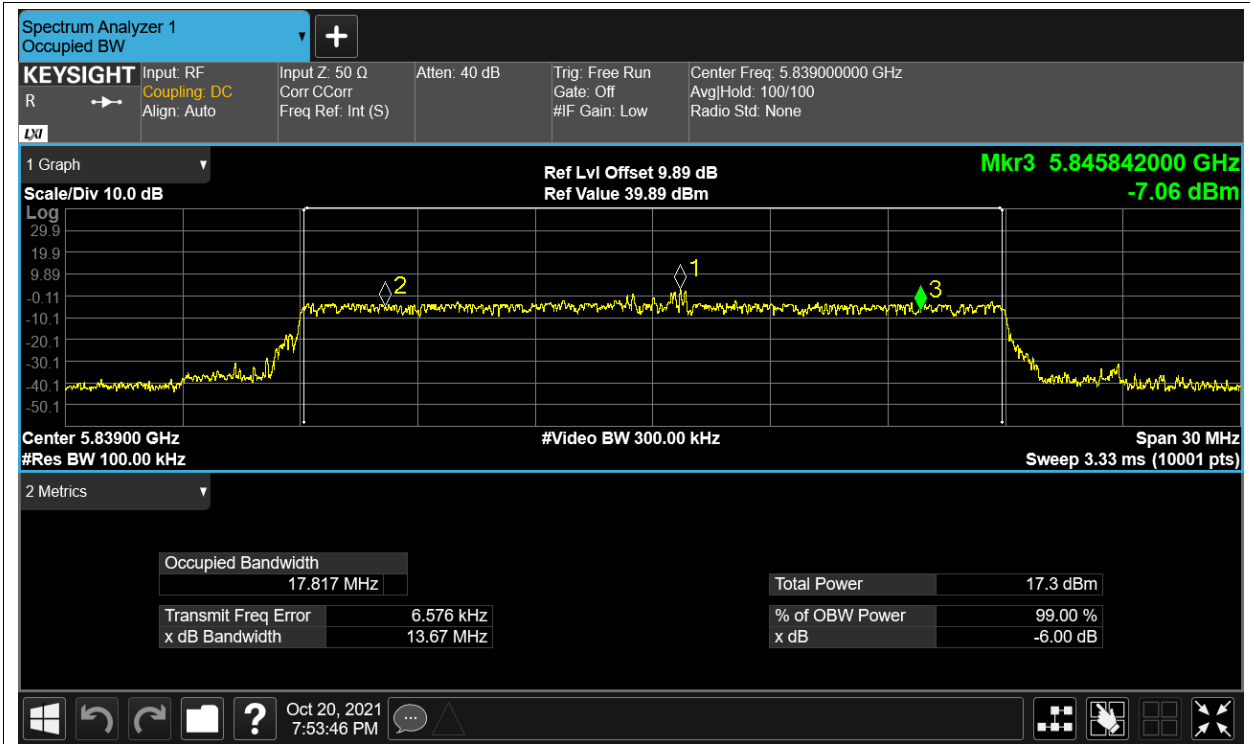

-6dB Bandwidth HVHT 5.8G-20M-16QAM 5788MHz Ant2

-6dB Bandwidth HVHT 5.8G-20M-16QAM 5839MHz Ant1

-6dB Bandwidth HVHT 5.8G-20M-16QAM 5839MHz Ant2

-6dB Bandwidth NVNT 5.8G-20M-QPSK 5738MHz Ant1

-6dB Bandwidth NVNT 5.8G-20M-QPSK 5738MHz Ant2