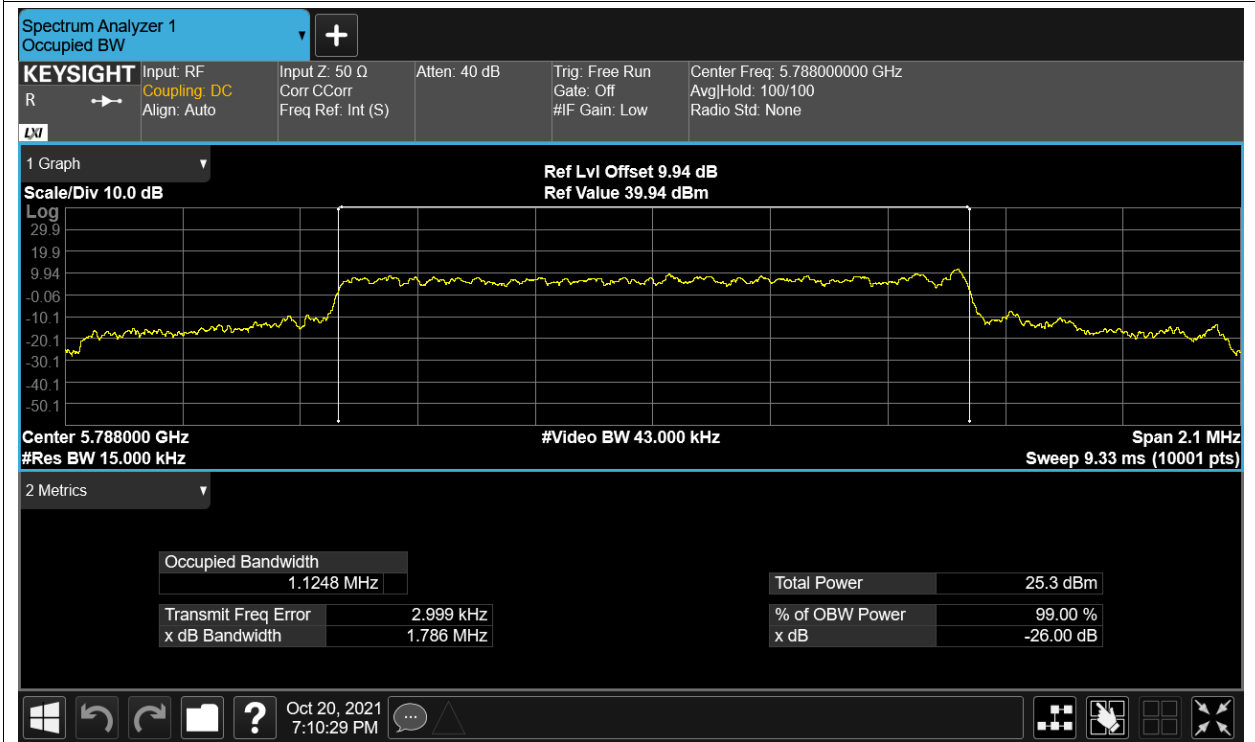

OBW NVNT 5.8G-1.4M-QPSK 5788MHz Ant2