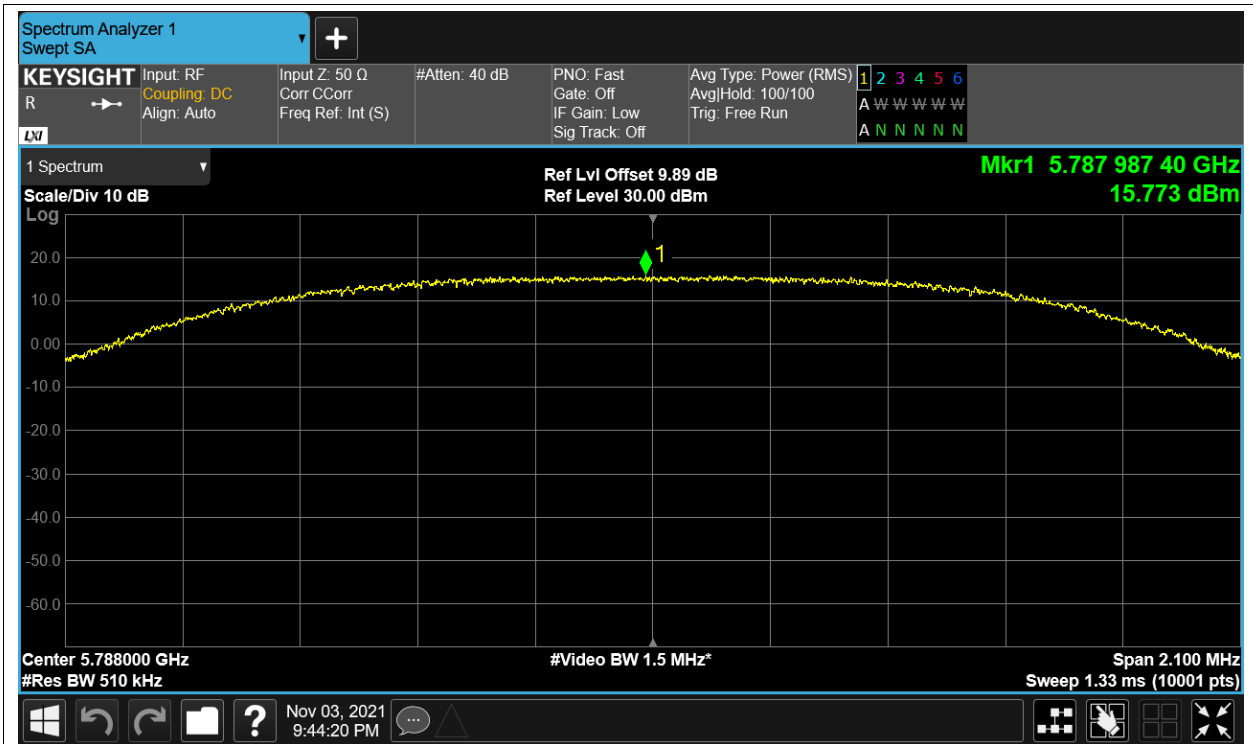

Test Graphs

PSD NVNT 5.8G-1.4M-16QAM 5728MHz Ant1

PSD NVNT 5.8G-1.4M-16QAM 5728MHz Ant2

PSD NVNT 5.8G-1.4M-16QAM 5788MHz Ant1

PSD NVNT 5.8G-1.4M-16QAM 5788MHz Ant2

PSD NVNT 5.8G-1.4M-16QAM 5847MHz Ant1

PSD NVNT 5.8G-1.4M-16QAM 5847MHz Ant2

PSD NVNT 5.8G-1.4M-QPSK 5728MHz Ant1

PSD NVNT 5.8G-1.4M-QPSK 5728MHz Ant2

PSD NVNT 5.8G-1.4M-QPSK 5788MHz Ant1

PSD NVNT 5.8G-1.4M-QPSK 5788MHz Ant2

PSD NVNT 5.8G-1.4M-QPSK 5847MHz Ant1

PSD NVNT 5.8G-1.4M-QPSK 5847MHz Ant2

PSD NVNT 5.8G-10M-16QAM 5733MHz Ant1

PSD NVNT 5.8G-10M-16QAM 5733MHz Ant2

PSD NVNT 5.8G-10M-16QAM 5788MHz Ant1

PSD NVNT 5.8G-10M-16QAM 5788MHz Ant2

PSD NVNT 5.8G-10M-16QAM 5842MHz Ant1

PSD NVNT 5.8G-10M-16QAM 5842MHz Ant2