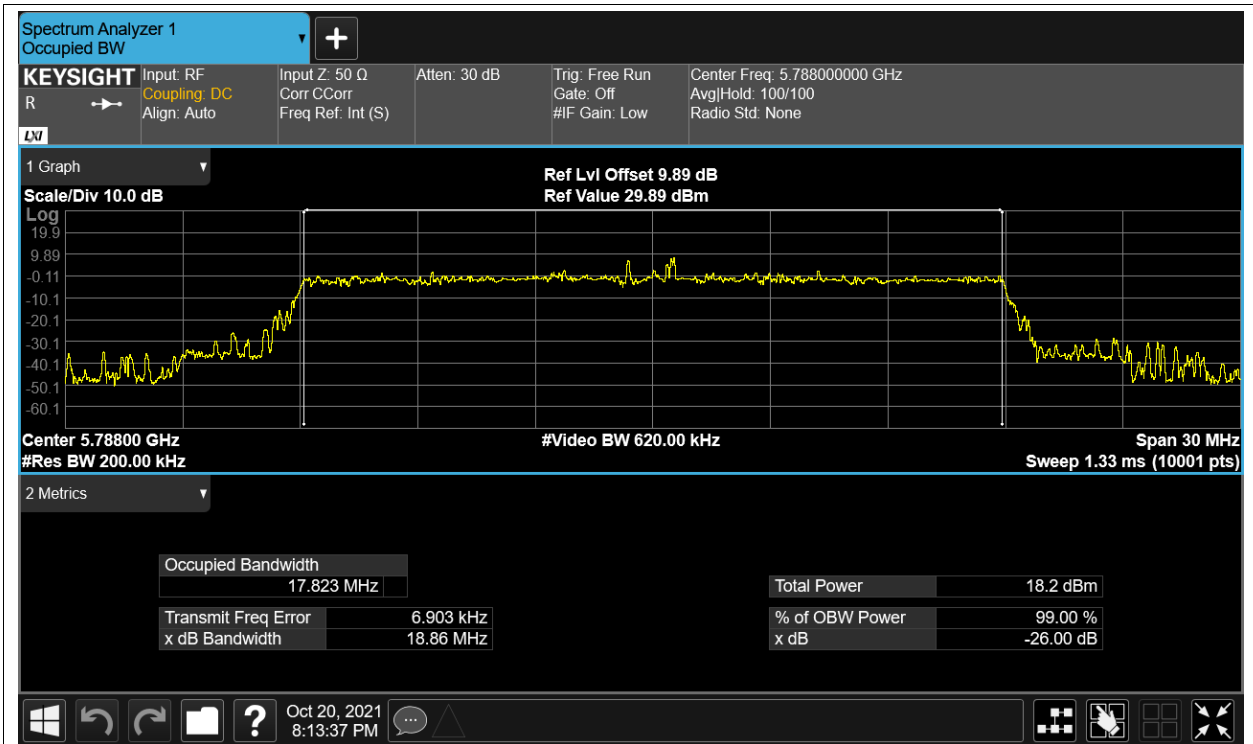

OBW HVHT 5.8G-20M-16QAM 5788MHz Ant2

OBW HVHT 5.8G-20M-16QAM 5839MHz Ant1

OBW HVHT 5.8G-20M-16QAM 5839MHz Ant2

OBW NVNT 5.8G-20M-QPSK 5738MHz Ant1

OBW NVNT 5.8G-20M-QPSK 5738MHz Ant2

OBW NVNT 5.8G-20M-QPSK 5788MHz Ant1