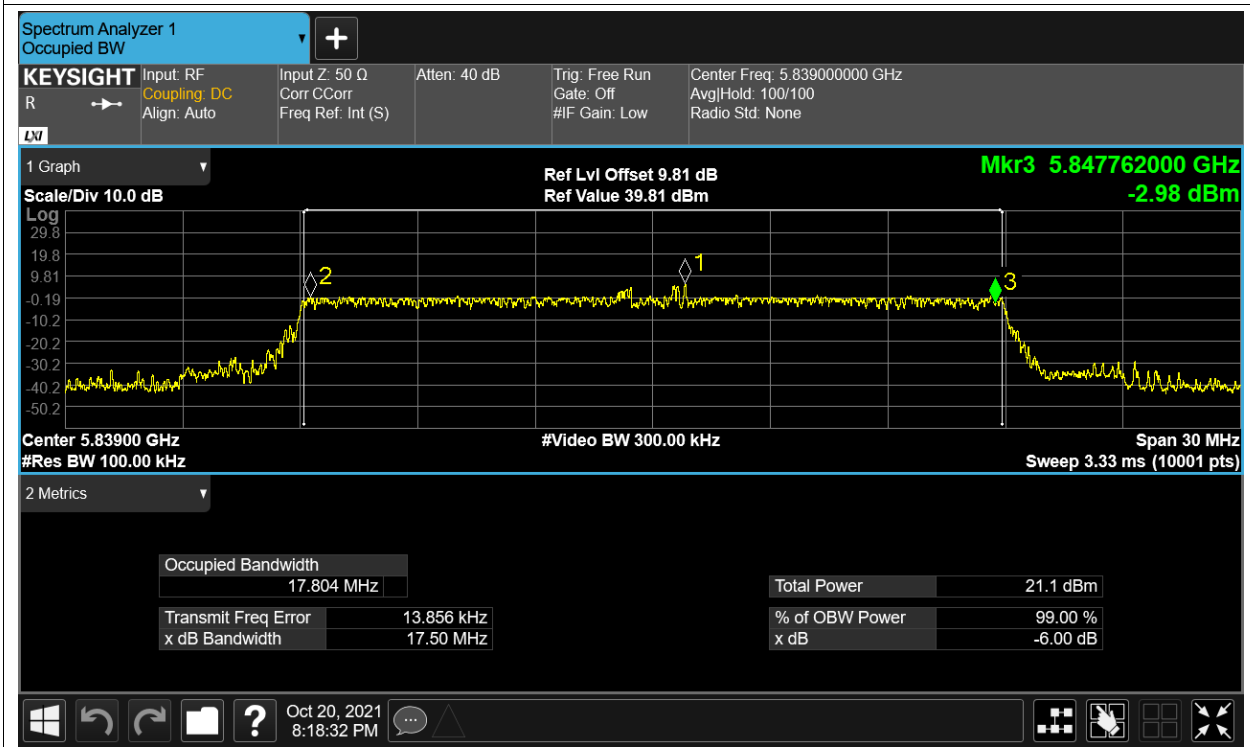

-6dB Bandwidth NVNT 5.8G-20M-QPSK 5788MHz Ant1

-6dB Bandwidth NVNT 5.8G-20M-QPSK 5788MHz Ant2

-6dB Bandwidth NVNT 5.8G-20M-QPSK 5839MHz Ant1

-6dB Bandwidth NVNT 5.8G-20M-QPSK 5839MHz Ant2