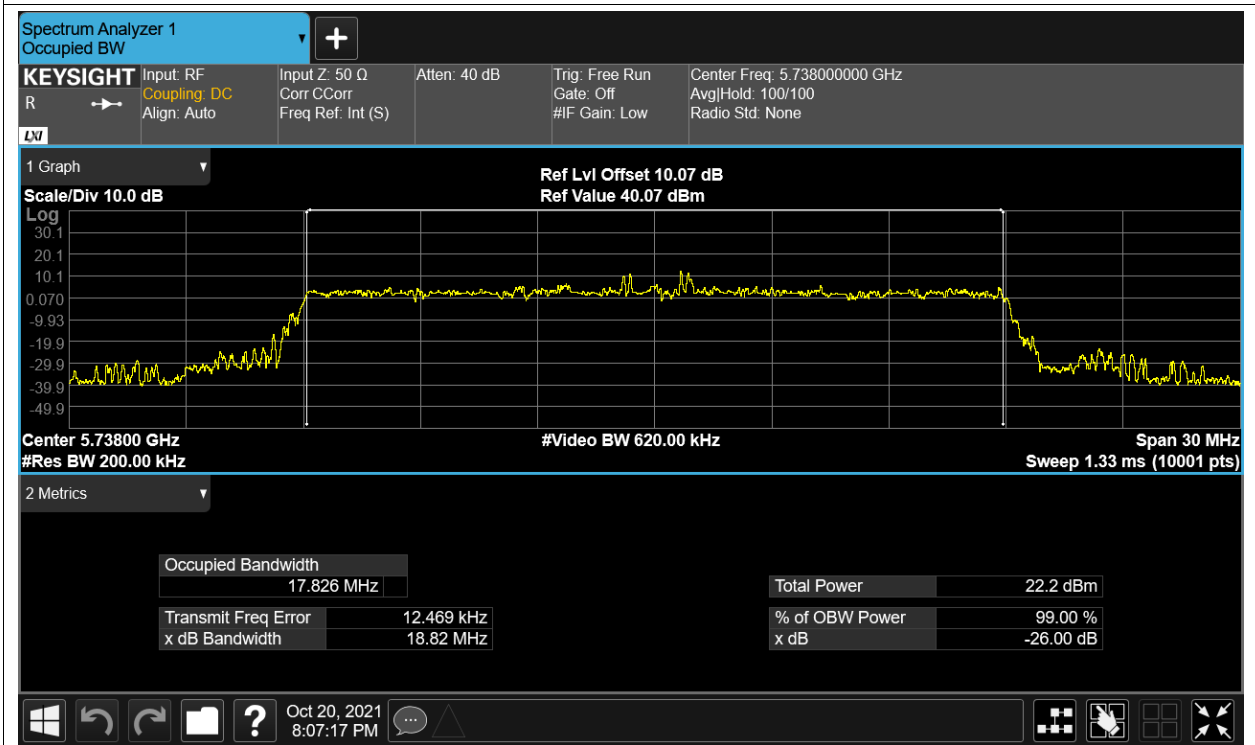

OBW HVHT 5.8G-20M-16QAM 5788MHz Ant2

OBW HVHT 5.8G-20M-16QAM 5839MHz Ant1

OBW HVHT 5.8G-20M-16QAM 5839MHz Ant2

OBW NVNT 5.8G-20M-QPSK 5738MHz Ant1

OBW NVNT 5.8G-20M-QPSK 5738MHz Ant2

OBW NVNT 5.8G-20M-QPSK 5788MHz Ant1

OBW NVNT 5.8G-20M-QPSK 5788MHz Ant2

OBW NVNT 5.8G-20M-QPSK 5839MHz Ant1

OBW NVNT 5.8G-20M-QPSK 5839MHz Ant2