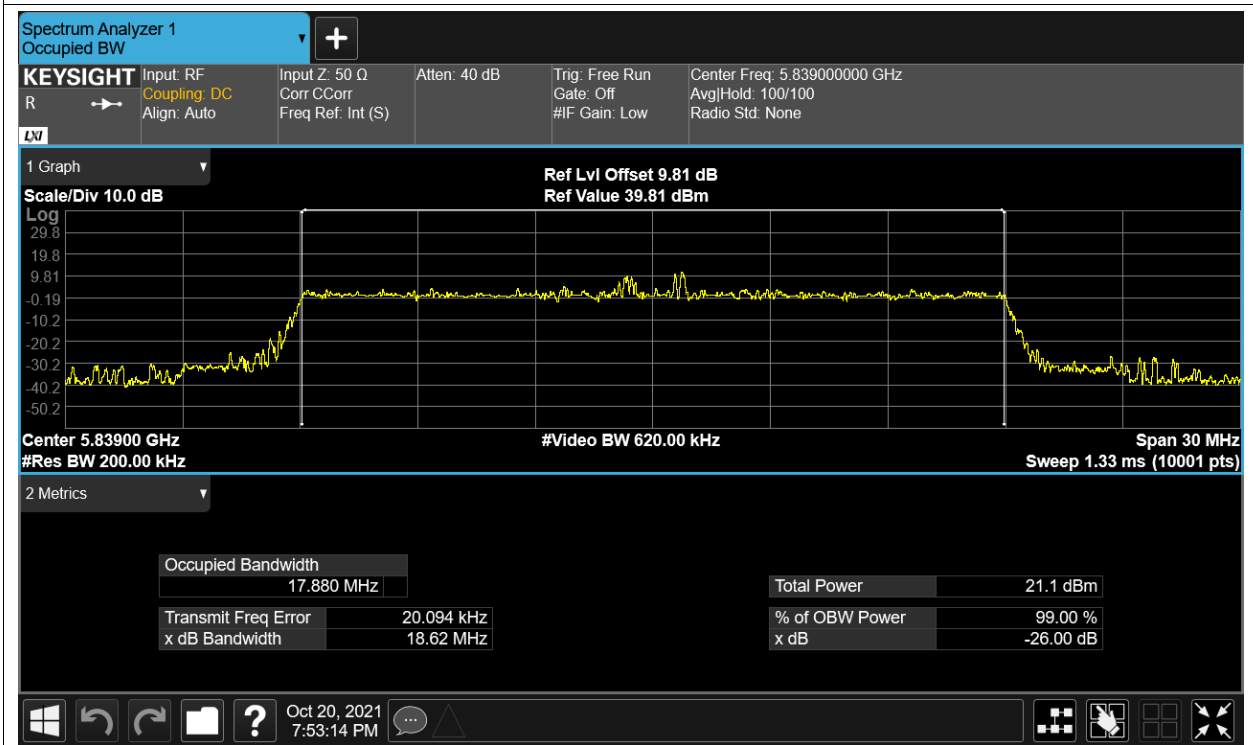

OBW NVNT 5.8G-10M-QPSK 5788MHz Ant2

OBW NVNT 5.8G-10M-QPSK 5842MHz Ant1

OBW NVNT 5.8G-10M-QPSK 5842MHz Ant2

OBW HVHT 5.8G-20M-16QAM 5738MHz Ant1

OBW HVHT 5.8G-20M-16QAM 5738MHz Ant2

OBW HVHT 5.8G-20M-16QAM 5788MHz Ant1

OBW HVHT 5.8G-20M-16QAM 5788MHz Ant2

OBW HVHT 5.8G-20M-16QAM 5839MHz Ant1

OBW HVHT 5.8G-20M-16QAM 5839MHz Ant2

OBW NVNT 5.8G-20M-QPSK 5738MHz Ant1

OBW NVNT 5.8G-20M-QPSK 5738MHz Ant2

OBW NVNT 5.8G-20M-QPSK 5788MHz Ant1