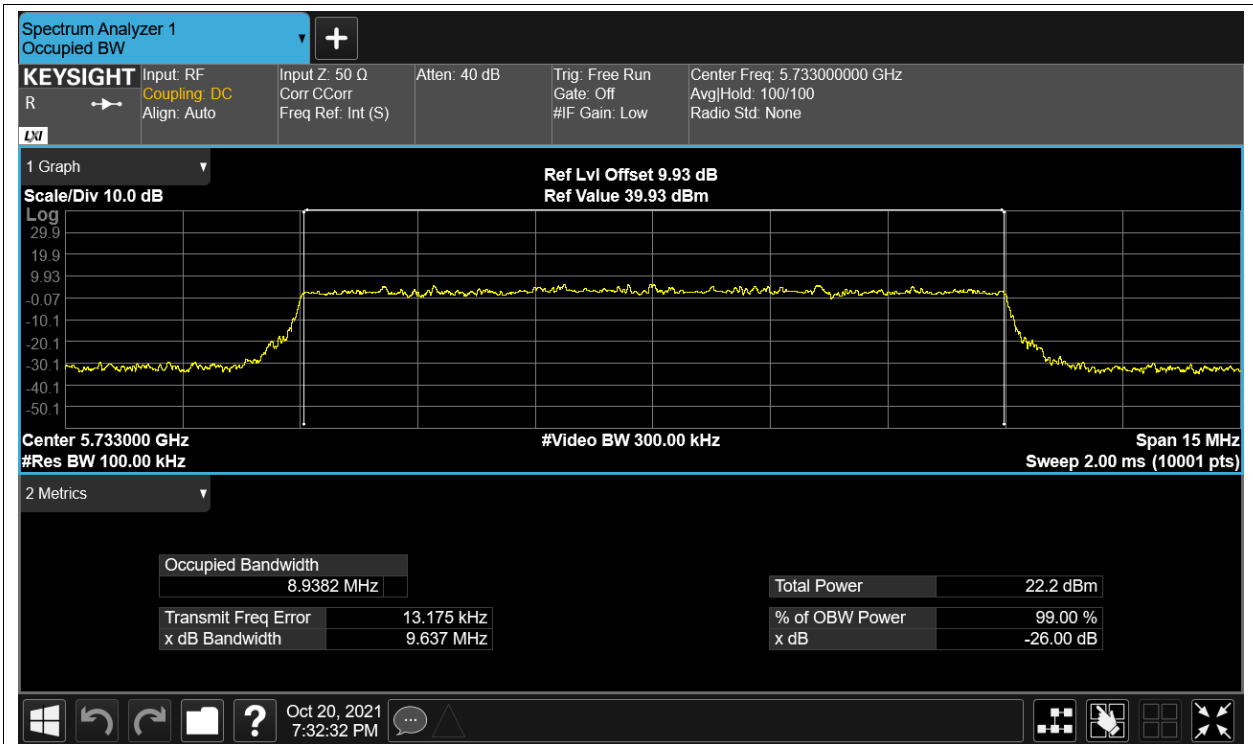

OBW NVNT 5.8G-10M-16QAM 5788MHz Ant2

OBW NVNT 5.8G-10M-16QAM 5842MHz Ant1

OBW NVNT 5.8G-10M-16QAM 5842MHz Ant2

OBW NVNT 5.8G-10M-QPSK 5733MHz Ant1

OBW NVNT 5.8G-10M-QPSK 5733MHz Ant2

OBW NVNT 5.8G-10M-QPSK 5788MHz Ant1