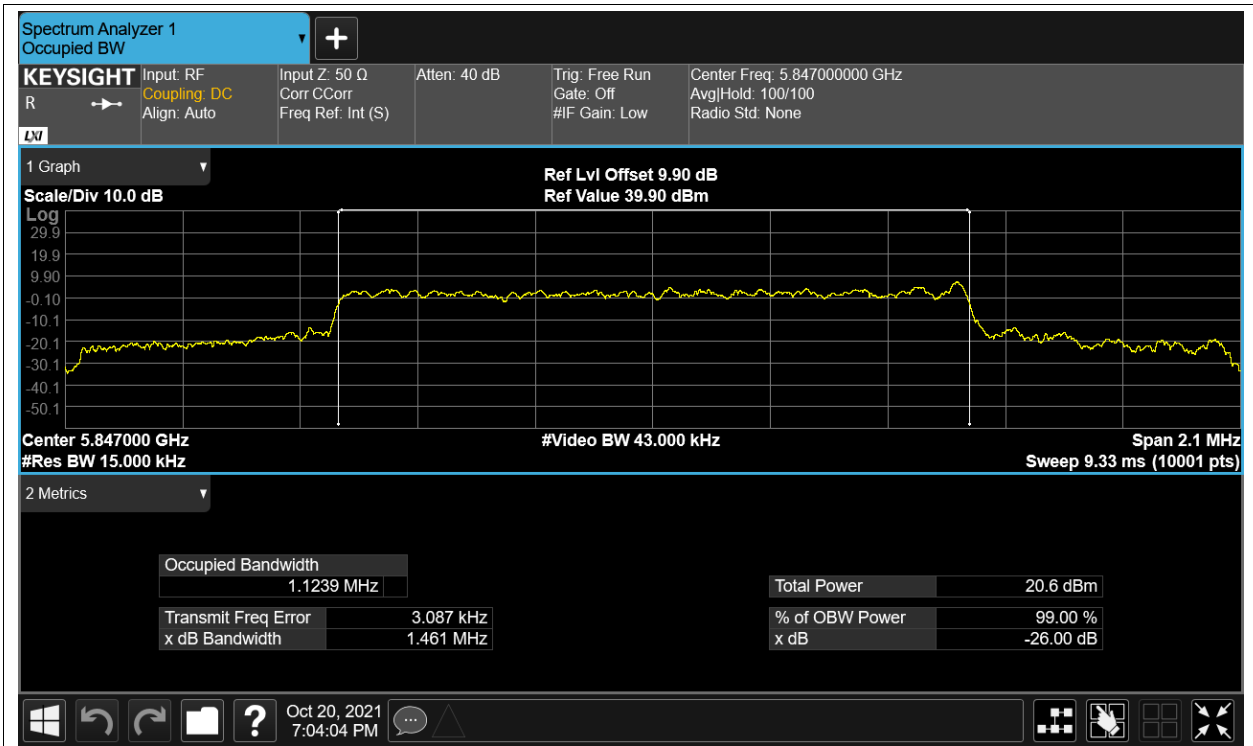

OBW NVNT 5.8G-1.4M-QPSK 5847MHz Ant1