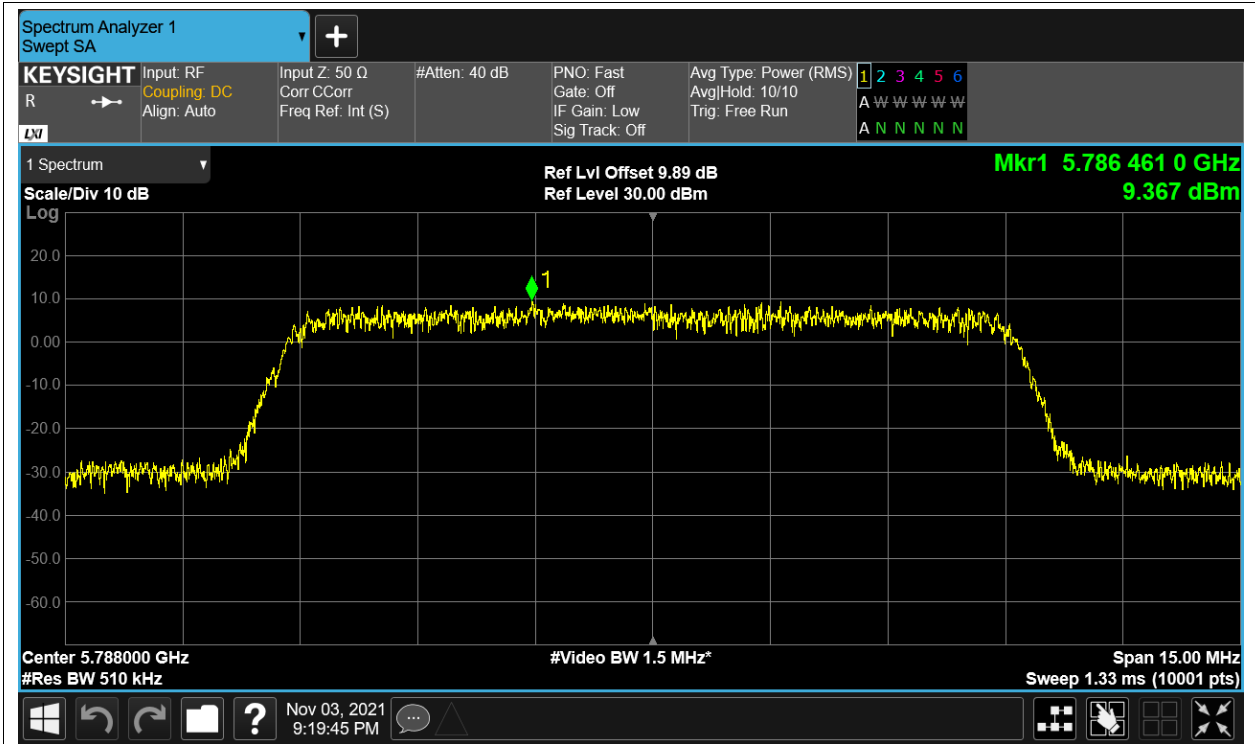

PSD NVNT 5.8G-1.4M-QPSK 5728MHz Ant1

PSD NVNT 5.8G-1.4M-QPSK 5728MHz Ant2

PSD NVNT 5.8G-1.4M-QPSK 5788MHz Ant1

PSD NVNT 5.8G-1.4M-QPSK 5788MHz Ant2

PSD NVNT 5.8G-1.4M-QPSK 5847MHz Ant1

PSD NVNT 5.8G-1.4M-QPSK 5847MHz Ant2

PSD NVNT 5.8G-10M-16QAM 5733MHz Ant1

PSD NVNT 5.8G-10M-16QAM 5733MHz Ant2

PSD NVNT 5.8G-10M-16QAM 5788MHz Ant1

PSD NVNT 5.8G-10M-16QAM 5788MHz Ant2

PSD NVNT 5.8G-10M-16QAM 5842MHz Ant1

PSD NVNT 5.8G-10M-16QAM 5842MHz Ant2

PSD NVNT 5.8G-10M-QPSK 5733MHz Ant1

PSD NVNT 5.8G-10M-QPSK 5733MHz Ant2

PSD NVNT 5.8G-10M-QPSK 5788MHz Ant1

PSD NVNT 5.8G-10M-QPSK 5788MHz Ant2

PSD NVNT 5.8G-10M-QPSK 5842MHz Ant1

PSD NVNT 5.8G-10M-QPSK 5842MHz Ant2

PSD NVNT 5.8G-20M-16QAM 5738MHz Ant1

PSD NVNT 5.8G-20M-16QAM 5738MHz Ant2

PSD NVNT 5.8G-20M-16QAM 5788MHz Ant1

PSD NVNT 5.8G-20M-16QAM 5788MHz Ant2

PSD NVNT 5.8G-20M-16QAM 5839MHz Ant1

PSD NVNT 5.8G-20M-16QAM 5839MHz Ant2