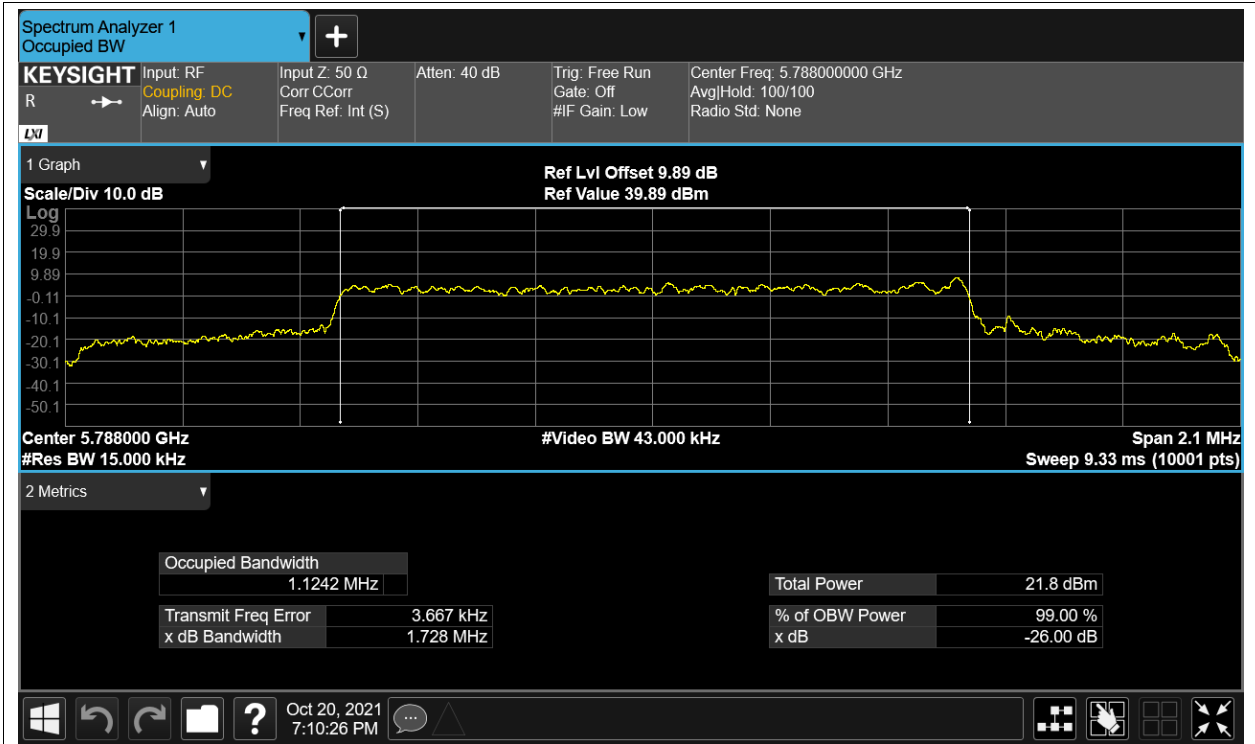

OBW NVNT 5.8G-1.4M-16QAM 5788MHz Ant2

OBW NVNT 5.8G-1.4M-16QAM 5847MHz Ant1

OBW NVNT 5.8G-1.4M-16QAM 5847MHz Ant2

OBW NVNT 5.8G-1.4M-QPSK 5728MHz Ant1

OBW NVNT 5.8G-1.4M-QPSK 5728MHz Ant2

OBW NVNT 5.8G-1.4M-QPSK 5788MHz Ant1