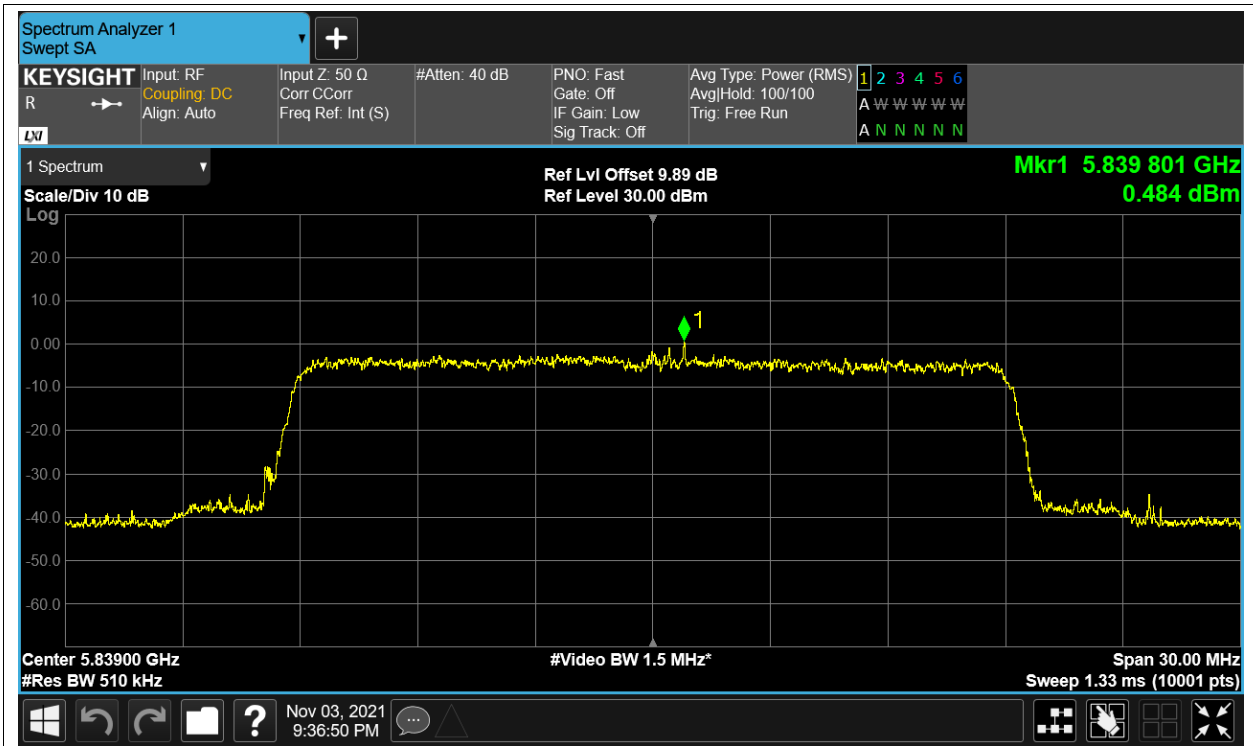

PSD NVNT 5.8G-20M-16QAM 5738MHz Ant1

PSD NVNT 5.8G-20M-16QAM 5738MHz Ant2

PSD NVNT 5.8G-20M-16QAM 5788MHz Ant1

PSD NVNT 5.8G-20M-16QAM 5788MHz Ant2

PSD NVNT 5.8G-20M-16QAM 5839MHz Ant1

PSD NVNT 5.8G-20M-16QAM 5839MHz Ant2

PSD NVNT 5.8G-20M-QPSK 5738MHz Ant1

PSD NVNT 5.8G-20M-QPSK 5738MHz Ant2

PSD NVNT 5.8G-20M-QPSK 5788MHz Ant1

PSD NVNT 5.8G-20M-QPSK 5788MHz Ant2

PSD NVNT 5.8G-20M-QPSK 5839MHz Ant1

PSD NVNT 5.8G-20M-QPSK 5839MHz Ant2