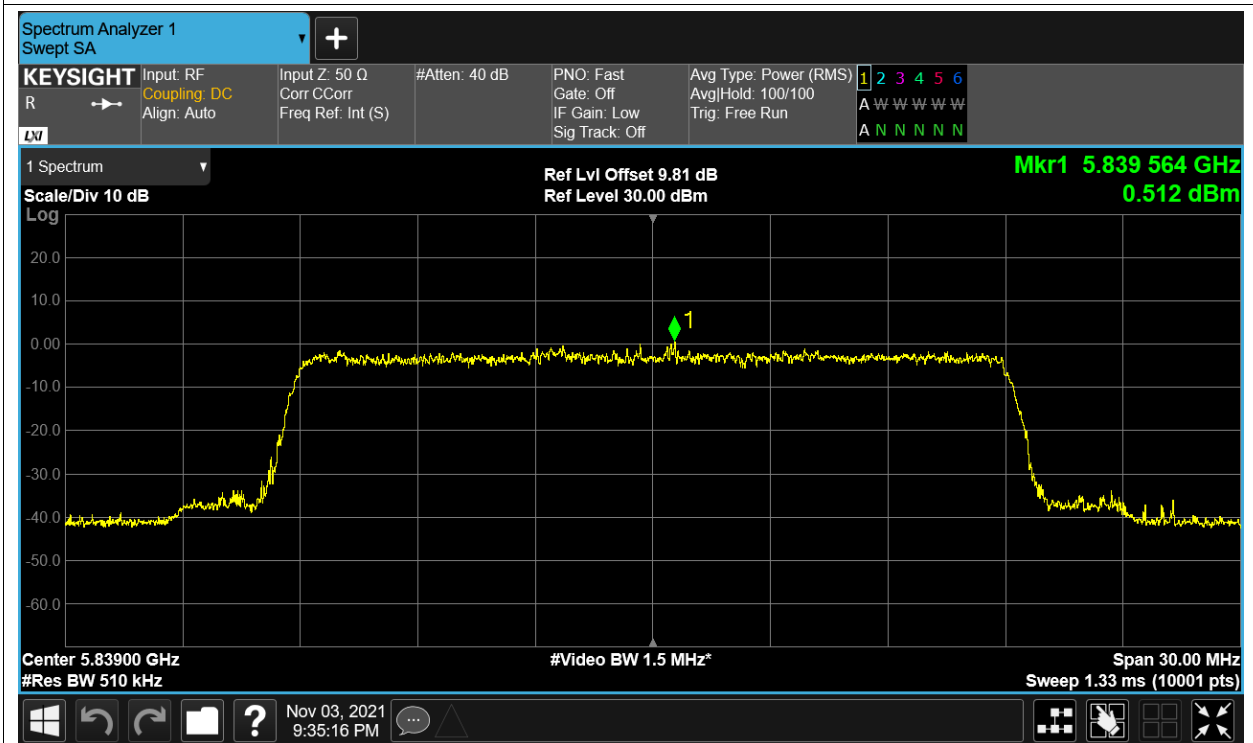

PSD NVNT 5.8G-10M-QPSK 5733MHz Ant1

PSD NVNT 5.8G-10M-QPSK 5733MHz Ant2

PSD NVNT 5.8G-10M-QPSK 5788MHz Ant1

PSD NVNT 5.8G-10M-QPSK 5788MHz Ant2

PSD NVNT 5.8G-10M-QPSK 5842MHz Ant1

PSD NVNT 5.8G-10M-QPSK 5842MHz Ant2

PSD NVNT 5.8G-20M-16QAM 5738MHz Ant1

PSD NVNT 5.8G-20M-16QAM 5738MHz Ant2

PSD NVNT 5.8G-20M-16QAM 5788MHz Ant1

PSD NVNT 5.8G-20M-16QAM 5788MHz Ant2

PSD NVNT 5.8G-20M-16QAM 5839MHz Ant1

PSD NVNT 5.8G-20M-16QAM 5839MHz Ant2

PSD NVNT 5.8G-20M-QPSK 5738MHz Ant1

PSD NVNT 5.8G-20M-QPSK 5738MHz Ant2

PSD NVNT 5.8G-20M-QPSK 5788MHz Ant1

PSD NVNT 5.8G-20M-QPSK 5788MHz Ant2

PSD NVNT 5.8G-20M-QPSK 5839MHz Ant1

PSD NVNT 5.8G-20M-QPSK 5839MHz Ant2