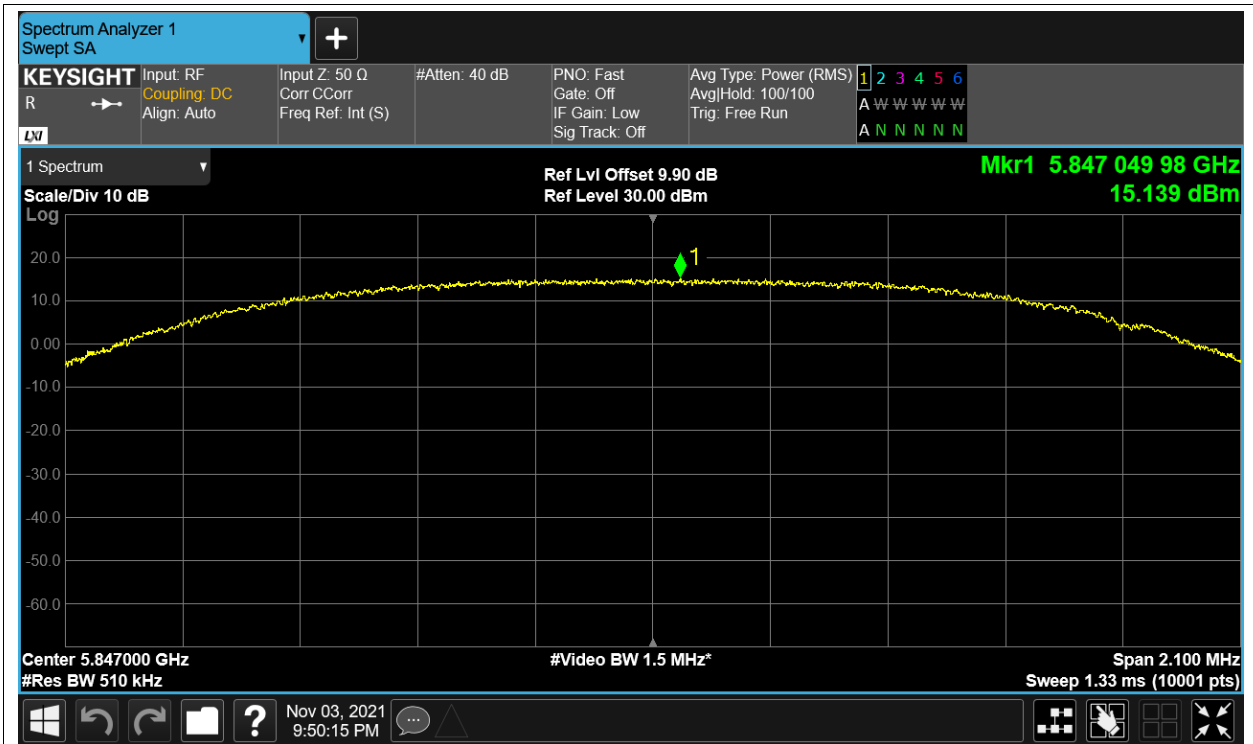

Test Graphs

PSD NVNT 5.8G-1.4M-16QAM 5728MHz Ant1

PSD NVNT 5.8G-1.4M-16QAM 5728MHz Ant2

PSD NVNT 5.8G-1.4M-16QAM 5788MHz Ant1

PSD NVNT 5.8G-1.4M-16QAM 5788MHz Ant2

PSD NVNT 5.8G-1.4M-16QAM 5847MHz Ant1

PSD NVNT 5.8G-1.4M-16QAM 5847MHz Ant2

PSD NVNT 5.8G-1.4M-QPSK 5728MHz Ant1

PSD NVNT 5.8G-1.4M-QPSK 5728MHz Ant2

PSD NVNT 5.8G-1.4M-QPSK 5788MHz Ant1

PSD NVNT 5.8G-1.4M-QPSK 5788MHz Ant2

PSD NVNT 5.8G-1.4M-QPSK 5847MHz Ant1

PSD NVNT 5.8G-1.4M-QPSK 5847MHz Ant2

PSD NVNT 5.8G-10M-16QAM 5733MHz Ant1

PSD NVNT 5.8G-10M-16QAM 5733MHz Ant2

PSD NVNT 5.8G-10M-16QAM 5788MHz Ant1

PSD NVNT 5.8G-10M-16QAM 5788MHz Ant2

PSD NVNT 5.8G-10M-16QAM 5842MHz Ant1

PSD NVNT 5.8G-10M-16QAM 5842MHz Ant2