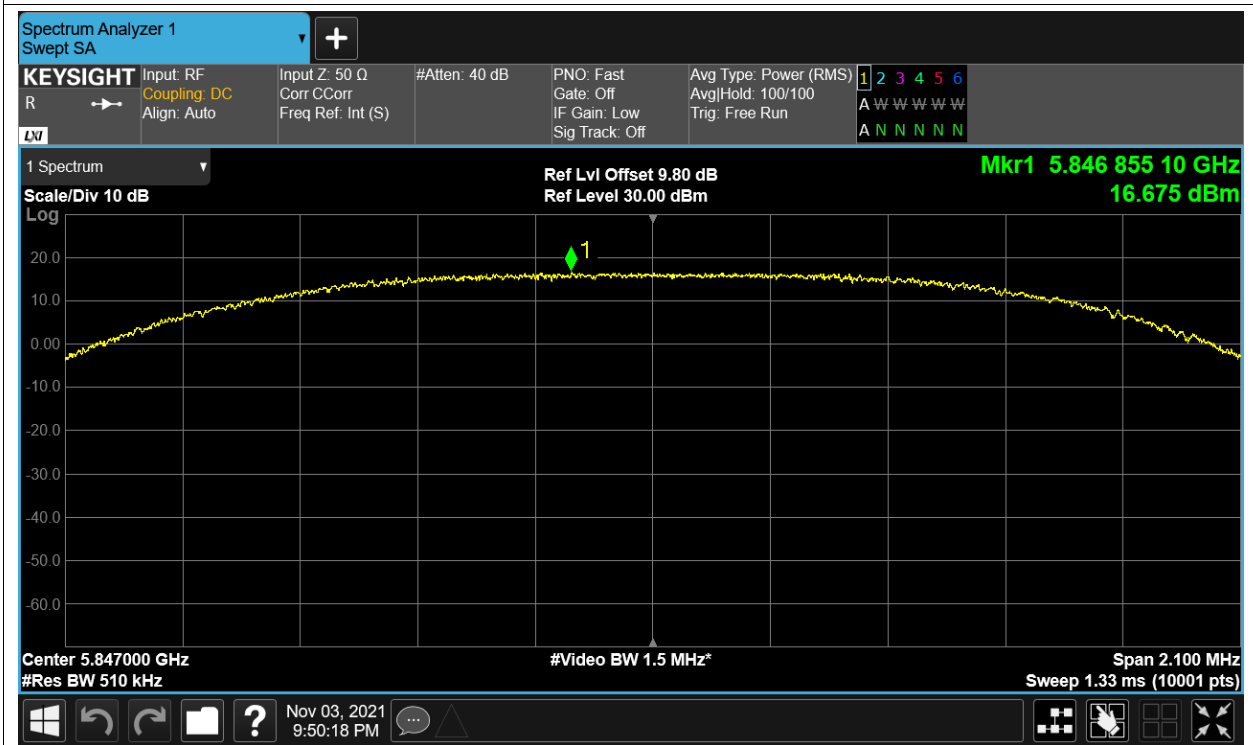

Test Graphs

PSD NVNT 5.8G-1.4M-16QAM 5728MHz Ant1

PSD NVNT 5.8G-1.4M-16QAM 5728MHz Ant2

PSD NVNT 5.8G-1.4M-16QAM 5788MHz Ant1

PSD NVNT 5.8G-1.4M-16QAM 5788MHz Ant2

PSD NVNT 5.8G-1.4M-16QAM 5847MHz Ant1

PSD NVNT 5.8G-1.4M-16QAM 5847MHz Ant2

PSD NVNT 5.8G-1.4M-QPSK 5728MHz Ant1

PSD NVNT 5.8G-1.4M-QPSK 5728MHz Ant2

PSD NVNT 5.8G-1.4M-QPSK 5788MHz Ant1

PSD NVNT 5.8G-1.4M-QPSK 5788MHz Ant2

PSD NVNT 5.8G-1.4M-QPSK 5847MHz Ant1

PSD NVNT 5.8G-1.4M-QPSK 5847MHz Ant2

PSD NVNT 5.8G-10M-16QAM 5733MHz Ant1

PSD NVNT 5.8G-10M-16QAM 5733MHz Ant2

PSD NVNT 5.8G-10M-16QAM 5788MHz Ant1

PSD NVNT 5.8G-10M-16QAM 5788MHz Ant2

PSD NVNT 5.8G-10M-16QAM 5842MHz Ant1

PSD NVNT 5.8G-10M-16QAM 5842MHz Ant2