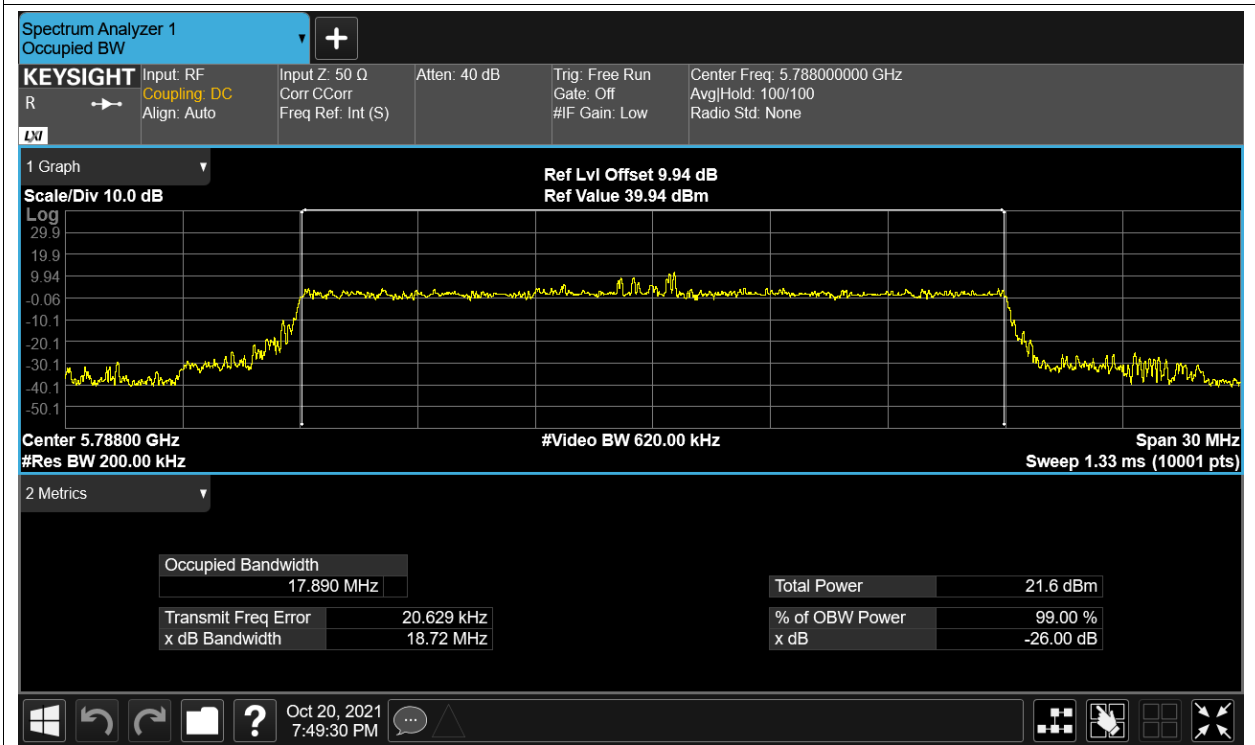

OBW NVNT 5.8G-10M-QPSK 5788MHz Ant2

OBW NVNT 5.8G-10M-QPSK 5842MHz Ant1

OBW NVNT 5.8G-10M-QPSK 5842MHz Ant2

OBW HVHT 5.8G-20M-16QAM 5738MHz Ant1

OBW HVHT 5.8G-20M-16QAM 5738MHz Ant2

OBW HVHT 5.8G-20M-16QAM 5788MHz Ant1

OBW HVHT 5.8G-20M-16QAM 5788MHz Ant2

OBW HVHT 5.8G-20M-16QAM 5839MHz Ant1

OBW HVHT 5.8G-20M-16QAM 5839MHz Ant2

OBW NVNT 5.8G-20M-QPSK 5738MHz Ant1

OBW NVNT 5.8G-20M-QPSK 5738MHz Ant2

OBW NVNT 5.8G-20M-QPSK 5788MHz Ant1