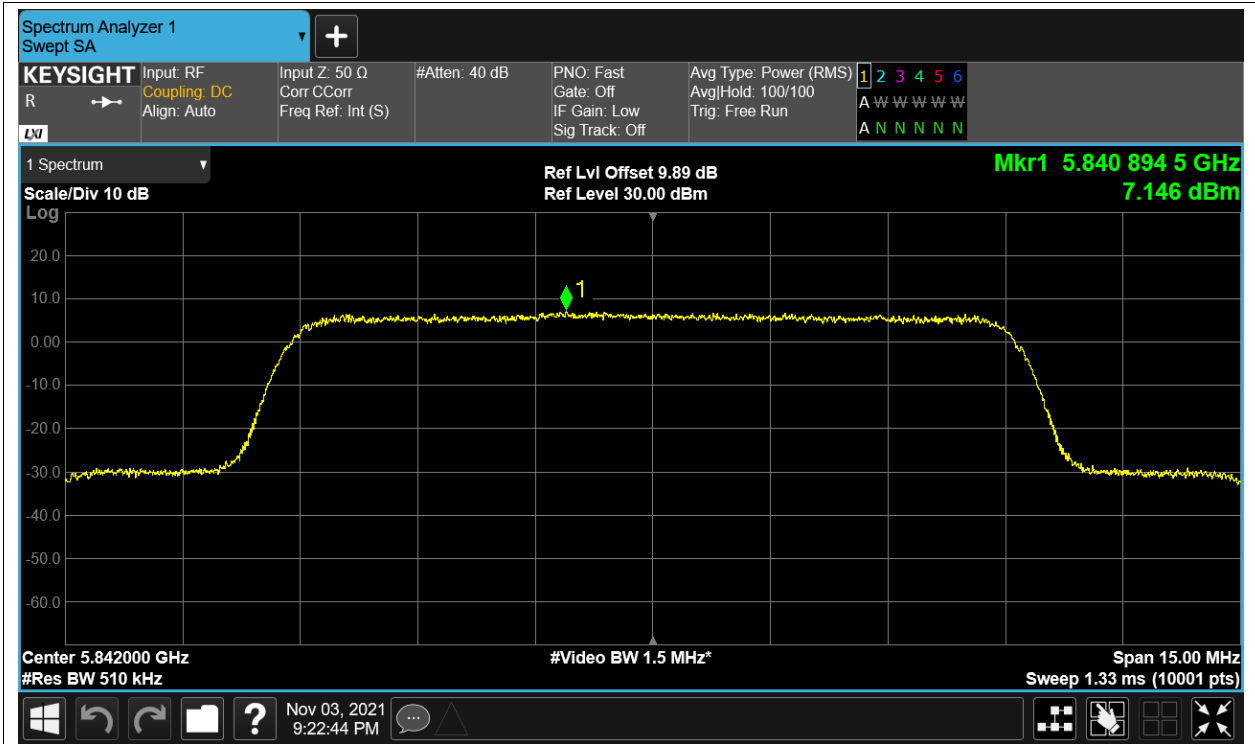

PSD NVNT 5.8G-1.4M-QPSK 5728MHz Ant1

PSD NVNT 5.8G-1.4M-QPSK 5728MHz Ant2

PSD NVNT 5.8G-1.4M-QPSK 5788MHz Ant1

PSD NVNT 5.8G-1.4M-QPSK 5788MHz Ant2

PSD NVNT 5.8G-1.4M-QPSK 5847MHz Ant1

PSD NVNT 5.8G-1.4M-QPSK 5847MHz Ant2

PSD NVNT 5.8G-10M-16QAM 5733MHz Ant1

PSD NVNT 5.8G-10M-16QAM 5733MHz Ant2

PSD NVNT 5.8G-10M-16QAM 5788MHz Ant1

PSD NVNT 5.8G-10M-16QAM 5788MHz Ant2

PSD NVNT 5.8G-10M-16QAM 5842MHz Ant1

PSD NVNT 5.8G-10M-16QAM 5842MHz Ant2

PSD NVNT 5.8G-10M-QPSK 5733MHz Ant1

PSD NVNT 5.8G-10M-QPSK 5733MHz Ant2

PSD NVNT 5.8G-10M-QPSK 5788MHz Ant1

PSD NVNT 5.8G-10M-QPSK 5788MHz Ant2

PSD NVNT 5.8G-10M-QPSK 5842MHz Ant1

PSD NVNT 5.8G-10M-QPSK 5842MHz Ant2

PSD NVNT 5.8G-20M-16QAM 5738MHz Ant1

PSD NVNT 5.8G-20M-16QAM 5738MHz Ant2

PSD NVNT 5.8G-20M-16QAM 5788MHz Ant1

PSD NVNT 5.8G-20M-16QAM 5788MHz Ant2

PSD NVNT 5.8G-20M-16QAM 5839MHz Ant1

PSD NVNT 5.8G-20M-16QAM 5839MHz Ant2