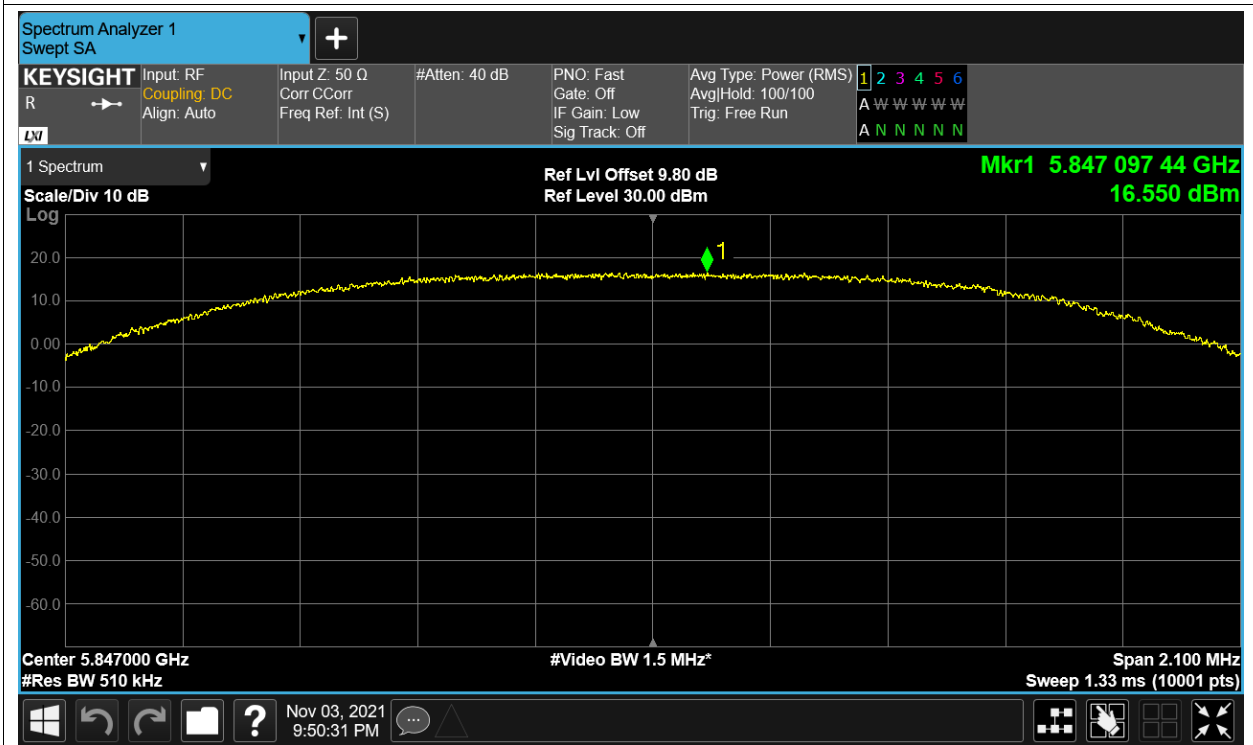

Test Graphs

PSD NVNT 5.8G-1.4M-16QAM 5728MHz Ant1

PSD NVNT 5.8G-1.4M-16QAM 5728MHz Ant2

PSD NVNT 5.8G-1.4M-16QAM 5788MHz Ant1

PSD NVNT 5.8G-1.4M-16QAM 5788MHz Ant2

PSD NVNT 5.8G-1.4M-16QAM 5847MHz Ant1

PSD NVNT 5.8G-1.4M-16QAM 5847MHz Ant2

PSD NVNT 5.8G-1.4M-QPSK 5728MHz Ant1

PSD NVNT 5.8G-1.4M-QPSK 5728MHz Ant2

PSD NVNT 5.8G-1.4M-QPSK 5788MHz Ant1

PSD NVNT 5.8G-1.4M-QPSK 5788MHz Ant2

PSD NVNT 5.8G-1.4M-QPSK 5847MHz Ant1

PSD NVNT 5.8G-1.4M-QPSK 5847MHz Ant2

PSD NVNT 5.8G-10M-16QAM 5733MHz Ant1

PSD NVNT 5.8G-10M-16QAM 5733MHz Ant2

PSD NVNT 5.8G-10M-16QAM 5788MHz Ant1

PSD NVNT 5.8G-10M-16QAM 5788MHz Ant2

PSD NVNT 5.8G-10M-16QAM 5842MHz Ant1

PSD NVNT 5.8G-10M-16QAM 5842MHz Ant2