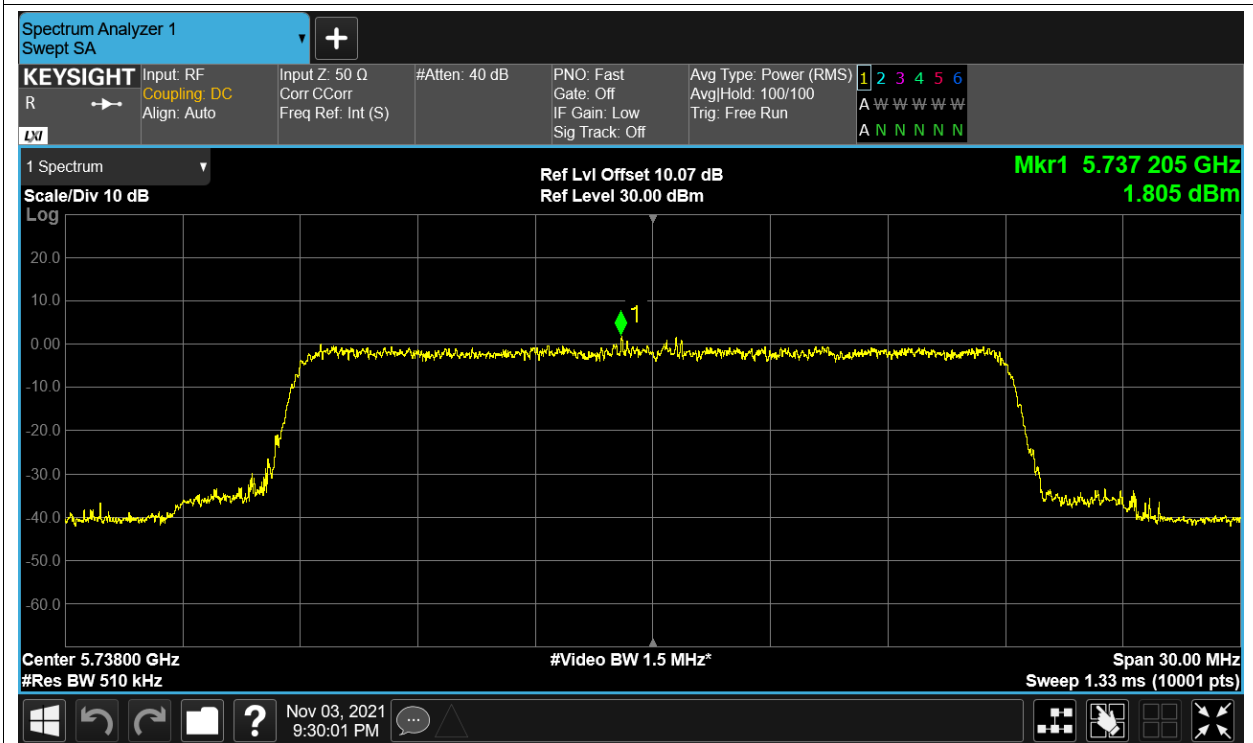

PSD NVNT 5.8G-10M-QPSK 5733MHz Ant1

PSD NVNT 5.8G-10M-QPSK 5733MHz Ant2

PSD NVNT 5.8G-10M-QPSK 5788MHz Ant1

PSD NVNT 5.8G-10M-QPSK 5788MHz Ant2

PSD NVNT 5.8G-10M-QPSK 5842MHz Ant1

PSD NVNT 5.8G-10M-QPSK 5842MHz Ant2

PSD NVNT 5.8G-20M-16QAM 5738MHz Ant1

PSD NVNT 5.8G-20M-16QAM 5738MHz Ant2

PSD NVNT 5.8G-20M-16QAM 5788MHz Ant1

PSD NVNT 5.8G-20M-16QAM 5788MHz Ant2

PSD NVNT 5.8G-20M-16QAM 5839MHz Ant1

PSD NVNT 5.8G-20M-16QAM 5839MHz Ant2

PSD NVNT 5.8G-20M-QPSK 5738MHz Ant1

PSD NVNT 5.8G-20M-QPSK 5738MHz Ant2

PSD NVNT 5.8G-20M-QPSK 5788MHz Ant1

PSD NVNT 5.8G-20M-QPSK 5788MHz Ant2

PSD NVNT 5.8G-20M-QPSK 5839MHz Ant1

PSD NVNT 5.8G-20M-QPSK 5839MHz Ant2