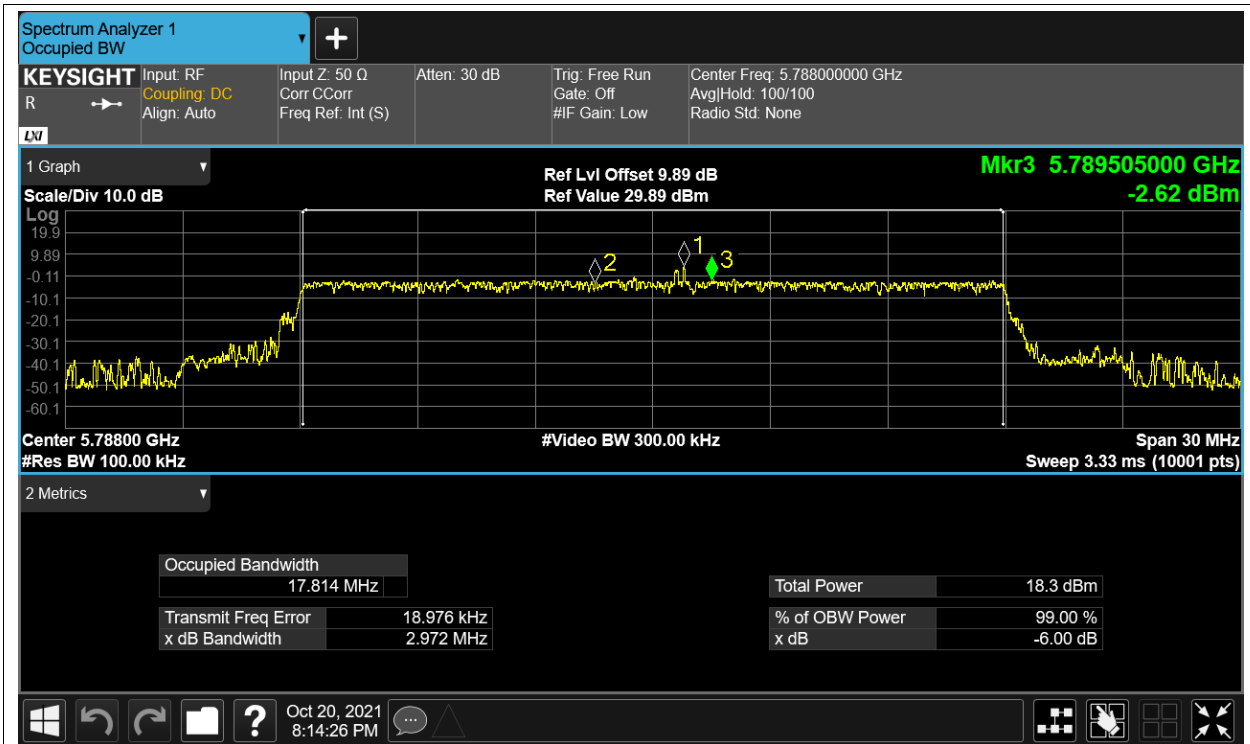

-6dB Bandwidth NVNT 5.8G-20M-QPSK 5788MHz Ant1