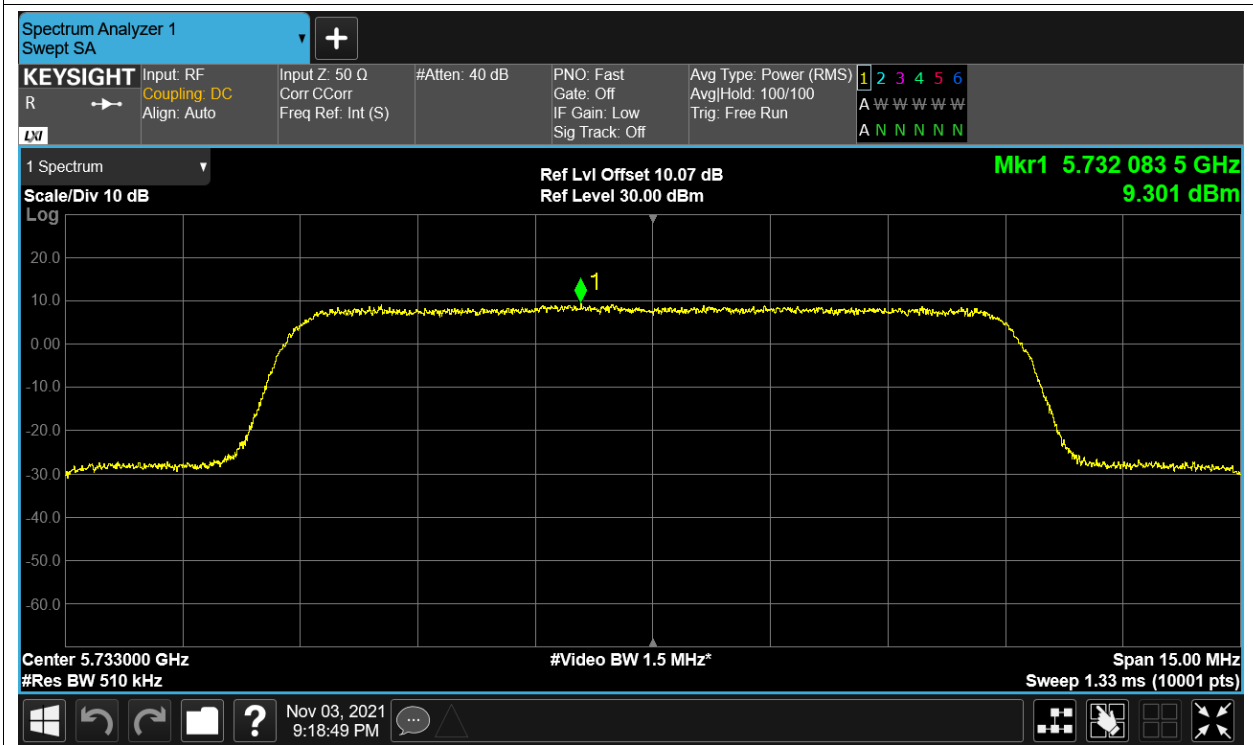

PSD NVNT 5.8G-1.4M-QPSK 5728MHz Ant1

PSD NVNT 5.8G-1.4M-QPSK 5728MHz Ant2

PSD NVNT 5.8G-1.4M-QPSK 5788MHz Ant1

PSD NVNT 5.8G-1.4M-QPSK 5788MHz Ant2

PSD NVNT 5.8G-1.4M-QPSK 5847MHz Ant1

PSD NVNT 5.8G-1.4M-QPSK 5847MHz Ant2

PSD NVNT 5.8G-10M-16QAM 5733MHz Ant1

PSD NVNT 5.8G-10M-16QAM 5733MHz Ant2

PSD NVNT 5.8G-10M-16QAM 5788MHz Ant1

PSD NVNT 5.8G-10M-16QAM 5788MHz Ant2

PSD NVNT 5.8G-10M-16QAM 5842MHz Ant1

PSD NVNT 5.8G-10M-16QAM 5842MHz Ant2

PSD NVNT 5.8G-10M-QPSK 5733MHz Ant1

PSD NVNT 5.8G-10M-QPSK 5733MHz Ant2

PSD NVNT 5.8G-10M-QPSK 5788MHz Ant1

PSD NVNT 5.8G-10M-QPSK 5788MHz Ant2

PSD NVNT 5.8G-10M-QPSK 5842MHz Ant1

PSD NVNT 5.8G-10M-QPSK 5842MHz Ant2

PSD NVNT 5.8G-20M-16QAM 5738MHz Ant1

PSD NVNT 5.8G-20M-16QAM 5738MHz Ant2

PSD NVNT 5.8G-20M-16QAM 5788MHz Ant1

PSD NVNT 5.8G-20M-16QAM 5788MHz Ant2

PSD NVNT 5.8G-20M-16QAM 5839MHz Ant1

PSD NVNT 5.8G-20M-16QAM 5839MHz Ant2