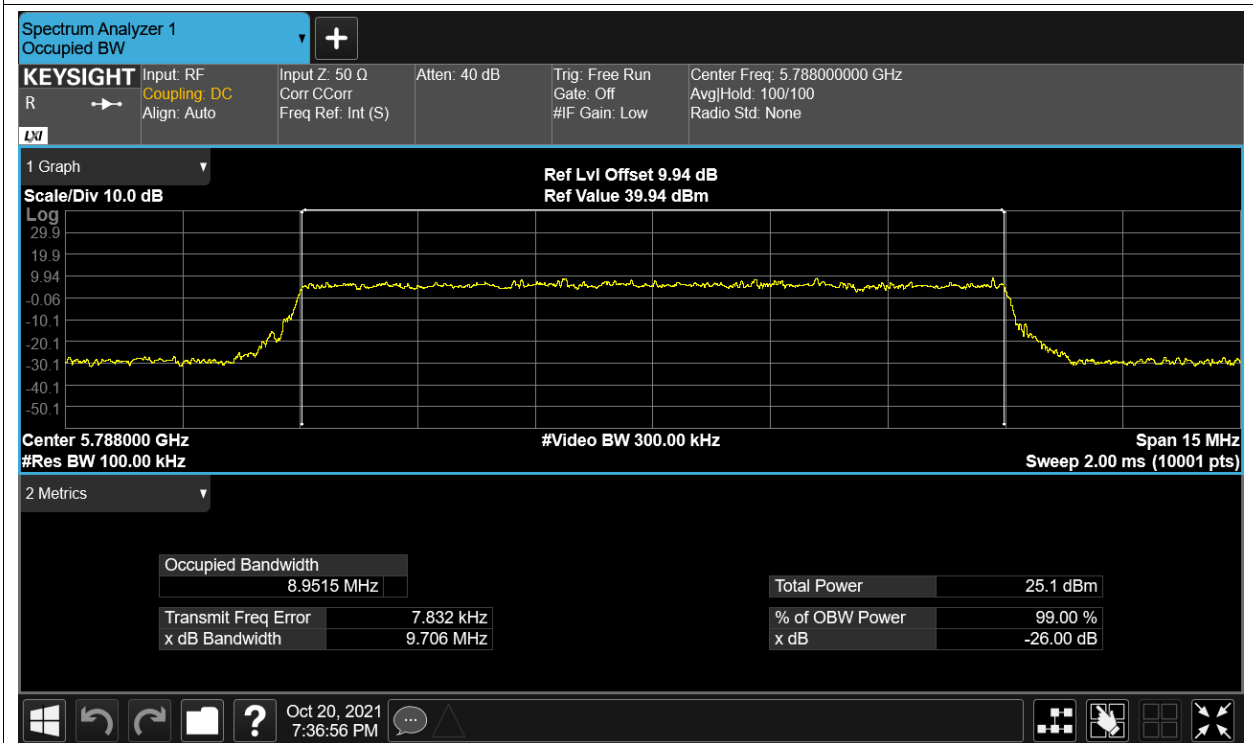

OBW NVNT 5.8G-10M-QPSK 5788MHz Ant2