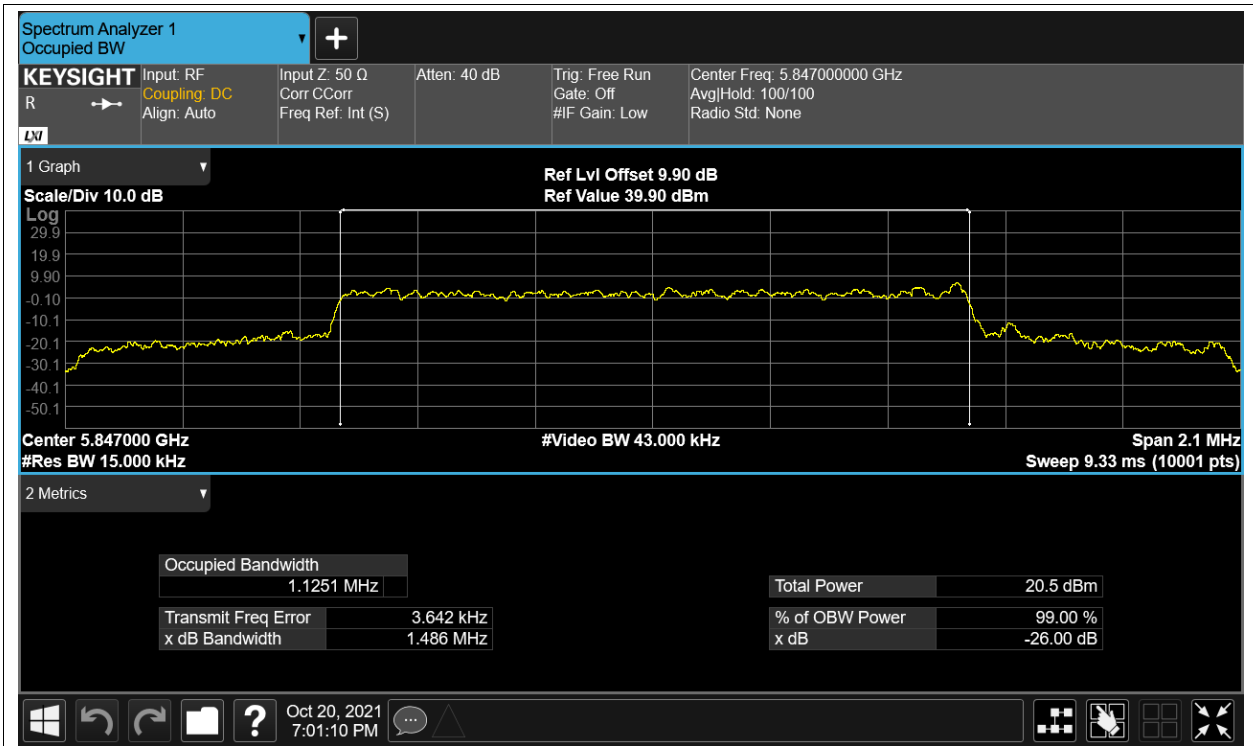

OBW NVNT 5.8G-1.4M-16QAM 5847MHz Ant1