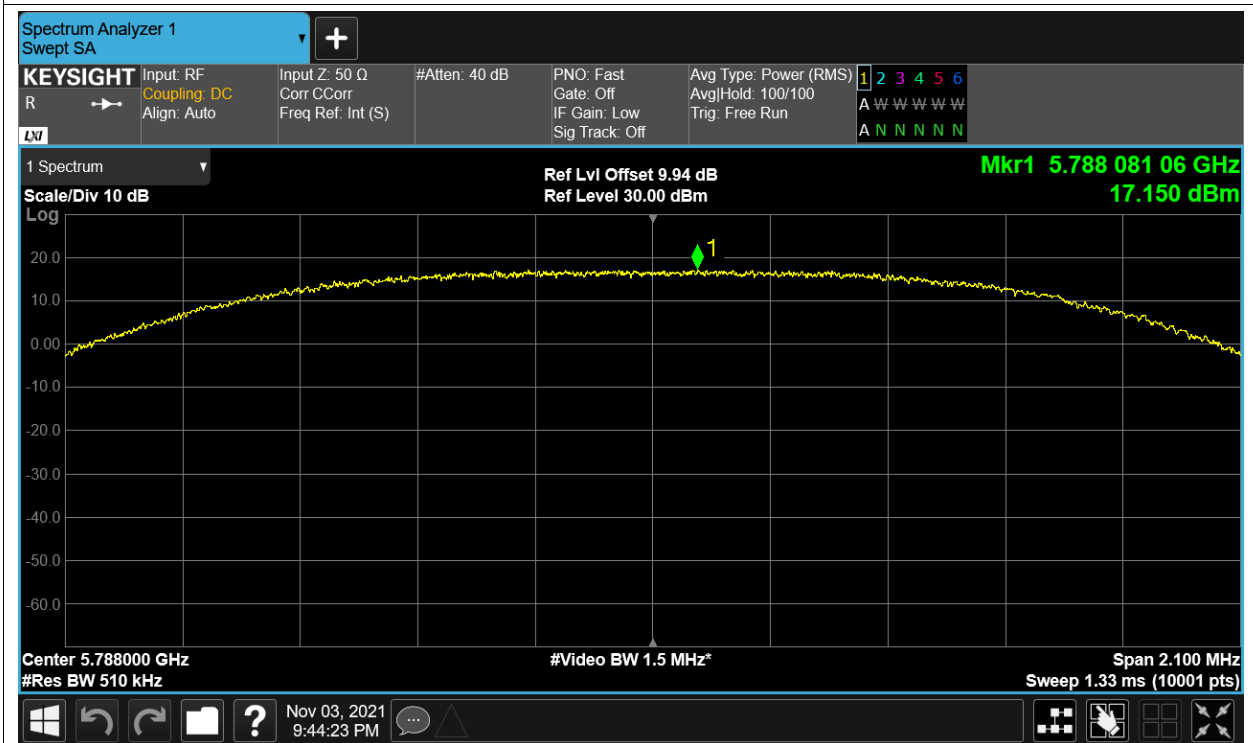

Test Graphs

PSD NVNT 5.8G-1.4M-16QAM 5728MHz Ant1

PSD NVNT 5.8G-1.4M-16QAM 5728MHz Ant2

PSD NVNT 5.8G-1.4M-16QAM 5788MHz Ant1

PSD NVNT 5.8G-1.4M-16QAM 5788MHz Ant2

PSD NVNT 5.8G-1.4M-16QAM 5847MHz Ant1

PSD NVNT 5.8G-1.4M-16QAM 5847MHz Ant2

PSD NVNT 5.8G-1.4M-QPSK 5728MHz Ant1

PSD NVNT 5.8G-1.4M-QPSK 5728MHz Ant2

PSD NVNT 5.8G-1.4M-QPSK 5788MHz Ant1

PSD NVNT 5.8G-1.4M-QPSK 5788MHz Ant2

PSD NVNT 5.8G-1.4M-QPSK 5847MHz Ant1

PSD NVNT 5.8G-1.4M-QPSK 5847MHz Ant2

PSD NVNT 5.8G-10M-16QAM 5733MHz Ant1

PSD NVNT 5.8G-10M-16QAM 5733MHz Ant2

PSD NVNT 5.8G-10M-16QAM 5788MHz Ant1

PSD NVNT 5.8G-10M-16QAM 5788MHz Ant2

PSD NVNT 5.8G-10M-16QAM 5842MHz Ant1

PSD NVNT 5.8G-10M-16QAM 5842MHz Ant2