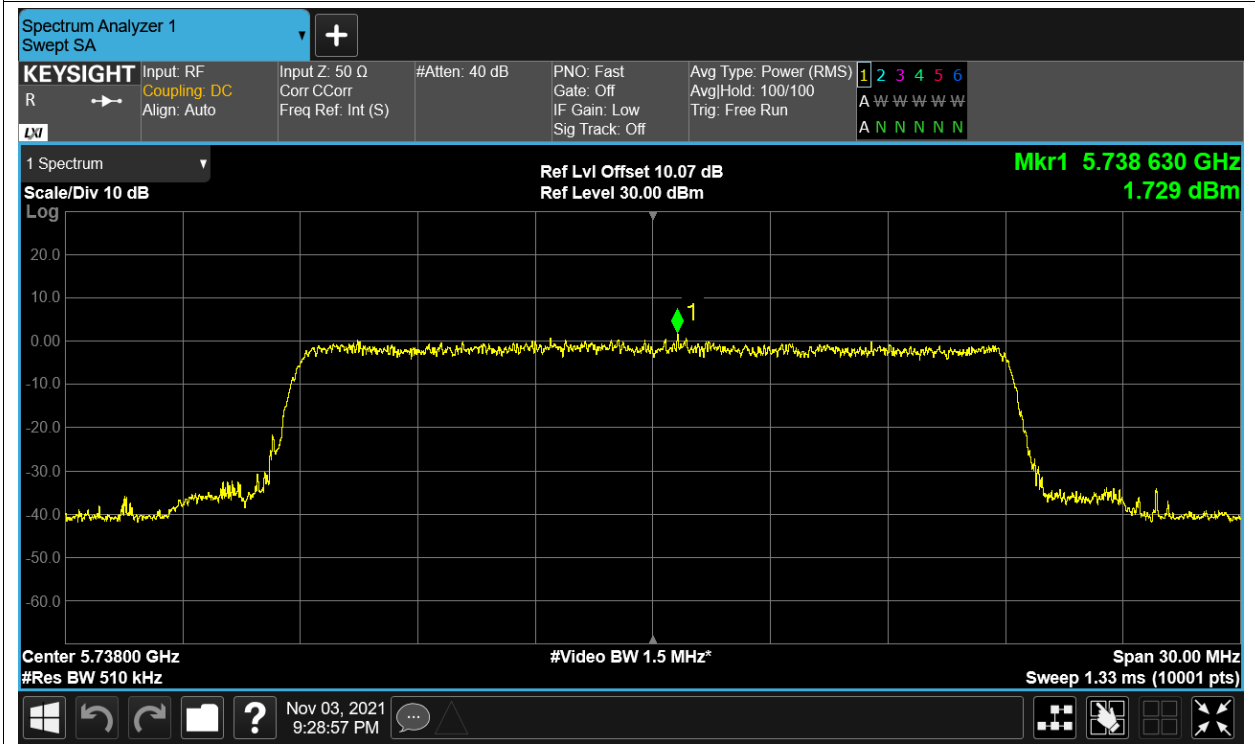

PSD NVNT 5.8G-10M-16QAM 5733MHz Ant1

PSD NVNT 5.8G-10M-16QAM 5733MHz Ant2

PSD NVNT 5.8G-10M-16QAM 5788MHz Ant1

PSD NVNT 5.8G-10M-16QAM 5788MHz Ant2

PSD NVNT 5.8G-10M-16QAM 5842MHz Ant1

PSD NVNT 5.8G-10M-16QAM 5842MHz Ant2

PSD NVNT 5.8G-10M-QPSK 5733MHz Ant1

PSD NVNT 5.8G-10M-QPSK 5733MHz Ant2

PSD NVNT 5.8G-10M-QPSK 5788MHz Ant1

PSD NVNT 5.8G-10M-QPSK 5788MHz Ant2

PSD NVNT 5.8G-10M-QPSK 5842MHz Ant1

PSD NVNT 5.8G-10M-QPSK 5842MHz Ant2

PSD NVNT 5.8G-20M-16QAM 5738MHz Ant1

PSD NVNT 5.8G-20M-16QAM 5738MHz Ant2

PSD NVNT 5.8G-20M-16QAM 5788MHz Ant1

PSD NVNT 5.8G-20M-16QAM 5788MHz Ant2

PSD NVNT 5.8G-20M-16QAM 5839MHz Ant1

PSD NVNT 5.8G-20M-16QAM 5839MHz Ant2

PSD NVNT 5.8G-20M-QPSK 5738MHz Ant1

PSD NVNT 5.8G-20M-QPSK 5738MHz Ant2

PSD NVNT 5.8G-20M-QPSK 5788MHz Ant1

PSD NVNT 5.8G-20M-QPSK 5788MHz Ant2

PSD NVNT 5.8G-20M-QPSK 5839MHz Ant1

PSD NVNT 5.8G-20M-QPSK 5839MHz Ant2