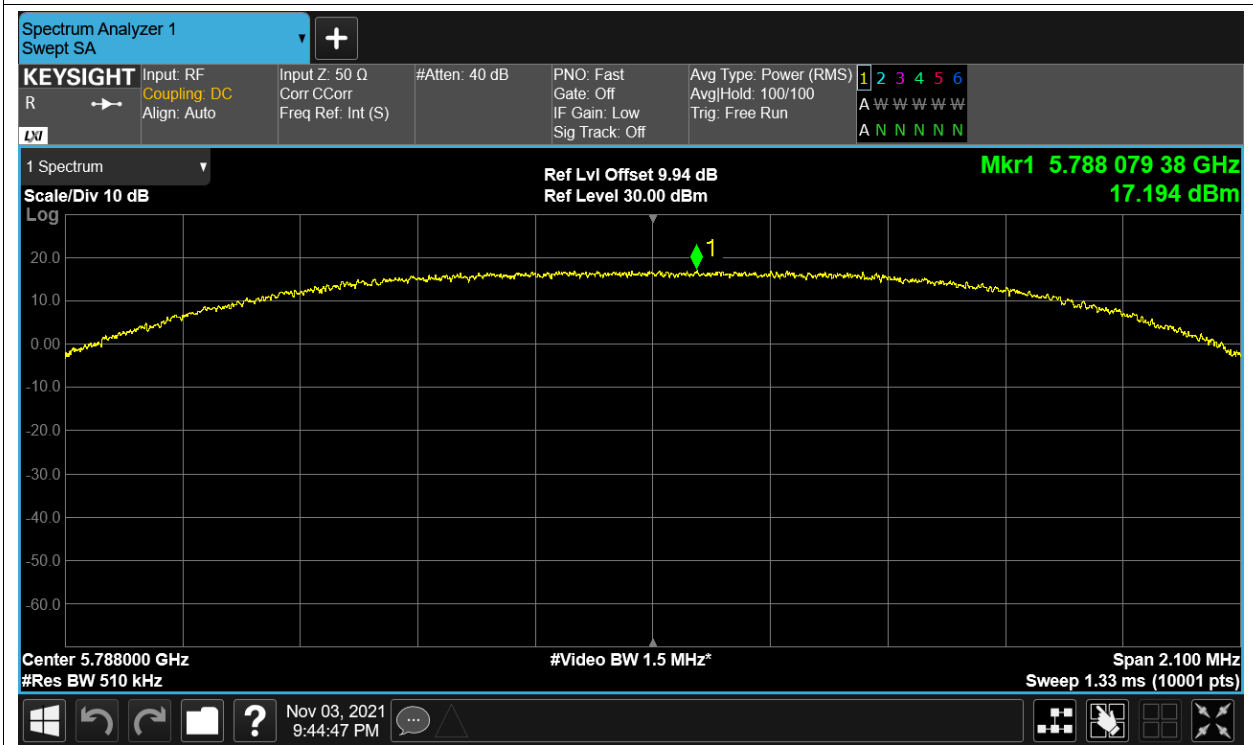

Test Graphs

PSD NVNT 5.8G-1.4M-16QAM 5728MHz Ant1

PSD NVNT 5.8G-1.4M-16QAM 5728MHz Ant2

PSD NVNT 5.8G-1.4M-16QAM 5788MHz Ant1

PSD NVNT 5.8G-1.4M-16QAM 5788MHz Ant2

PSD NVNT 5.8G-1.4M-16QAM 5847MHz Ant1

PSD NVNT 5.8G-1.4M-16QAM 5847MHz Ant2

PSD NVNT 5.8G-1.4M-QPSK 5728MHz Ant1

PSD NVNT 5.8G-1.4M-QPSK 5728MHz Ant2

PSD NVNT 5.8G-1.4M-QPSK 5788MHz Ant1

PSD NVNT 5.8G-1.4M-QPSK 5788MHz Ant2

PSD NVNT 5.8G-1.4M-QPSK 5847MHz Ant1

PSD NVNT 5.8G-1.4M-QPSK 5847MHz Ant2

PSD NVNT 5.8G-10M-16QAM 5733MHz Ant1

PSD NVNT 5.8G-10M-16QAM 5733MHz Ant2

PSD NVNT 5.8G-10M-16QAM 5788MHz Ant1

PSD NVNT 5.8G-10M-16QAM 5788MHz Ant2

PSD NVNT 5.8G-10M-16QAM 5842MHz Ant1

PSD NVNT 5.8G-10M-16QAM 5842MHz Ant2

PSD NVNT 5.8G-10M-QPSK 5733MHz Ant1

PSD NVNT 5.8G-10M-QPSK 5733MHz Ant2

PSD NVNT 5.8G-10M-QPSK 5788MHz Ant1

PSD NVNT 5.8G-10M-QPSK 5788MHz Ant2

PSD NVNT 5.8G-10M-QPSK 5842MHz Ant1

PSD NVNT 5.8G-10M-QPSK 5842MHz Ant2