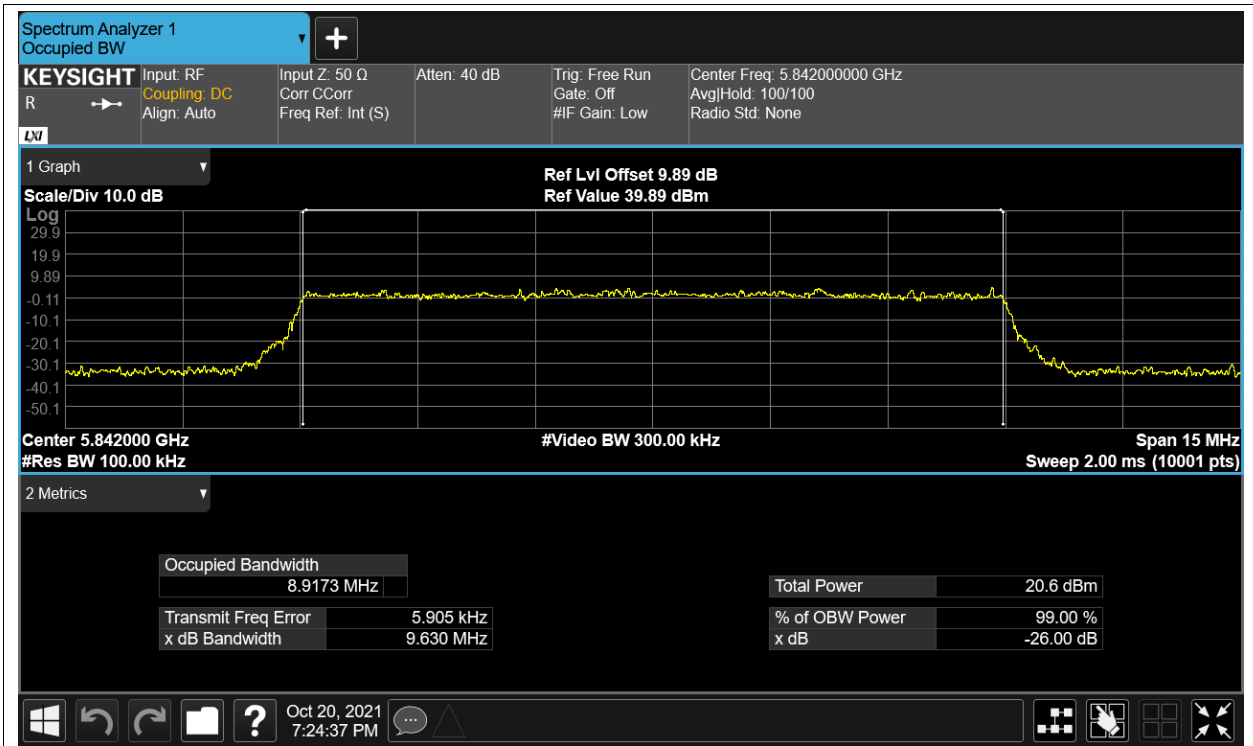

OBW NVNT 5.8G-10M-16QAM 5842MHz Ant1