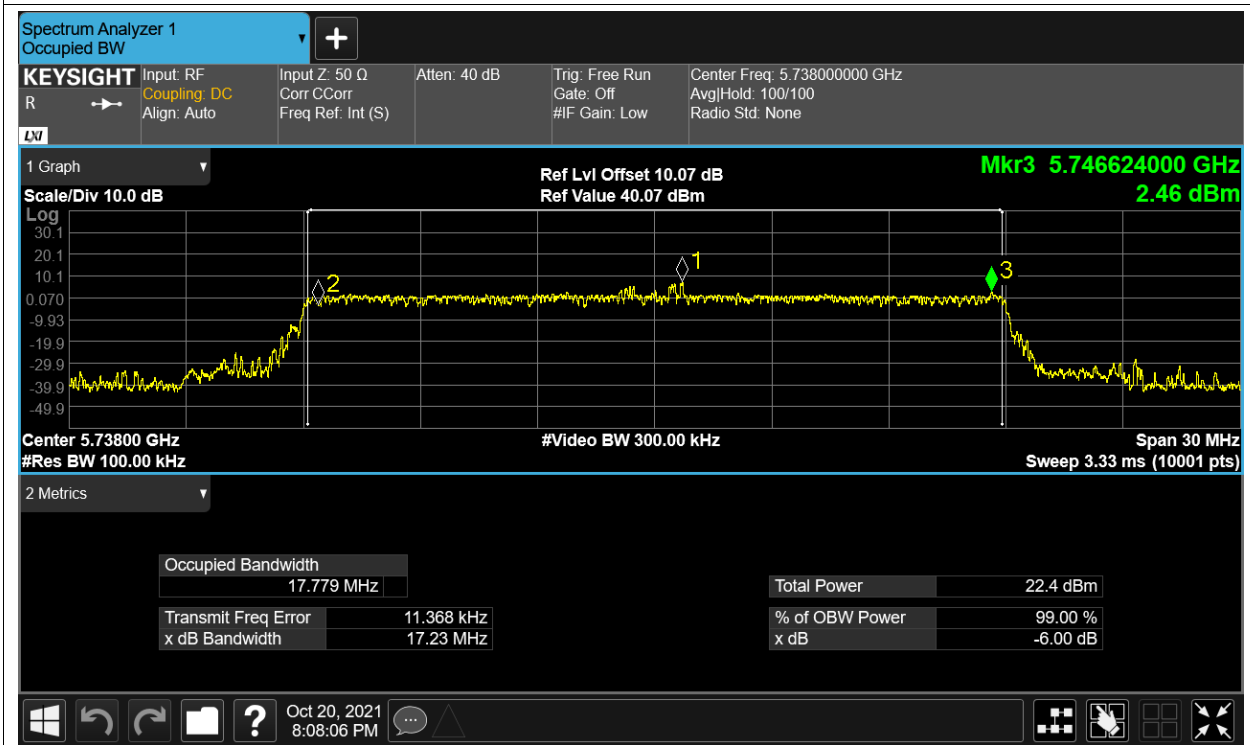

-6dB Bandwidth HVHT 5.8G-20M-16QAM 5788MHz Ant2

-6dB Bandwidth HVHT 5.8G-20M-16QAM 5839MHz Ant1

-6dB Bandwidth HVHT 5.8G-20M-16QAM 5839MHz Ant2

-6dB Bandwidth NVNT 5.8G-20M-QPSK 5738MHz Ant1

-6dB Bandwidth NVNT 5.8G-20M-QPSK 5738MHz Ant2

-6dB Bandwidth NVNT 5.8G-20M-QPSK 5788MHz Ant1

-6dB Bandwidth NVNT 5.8G-20M-QPSK 5788MHz Ant2

-6dB Bandwidth NVNT 5.8G-20M-QPSK 5839MHz Ant1

-6dB Bandwidth NVNT 5.8G-20M-QPSK 5839MHz Ant2