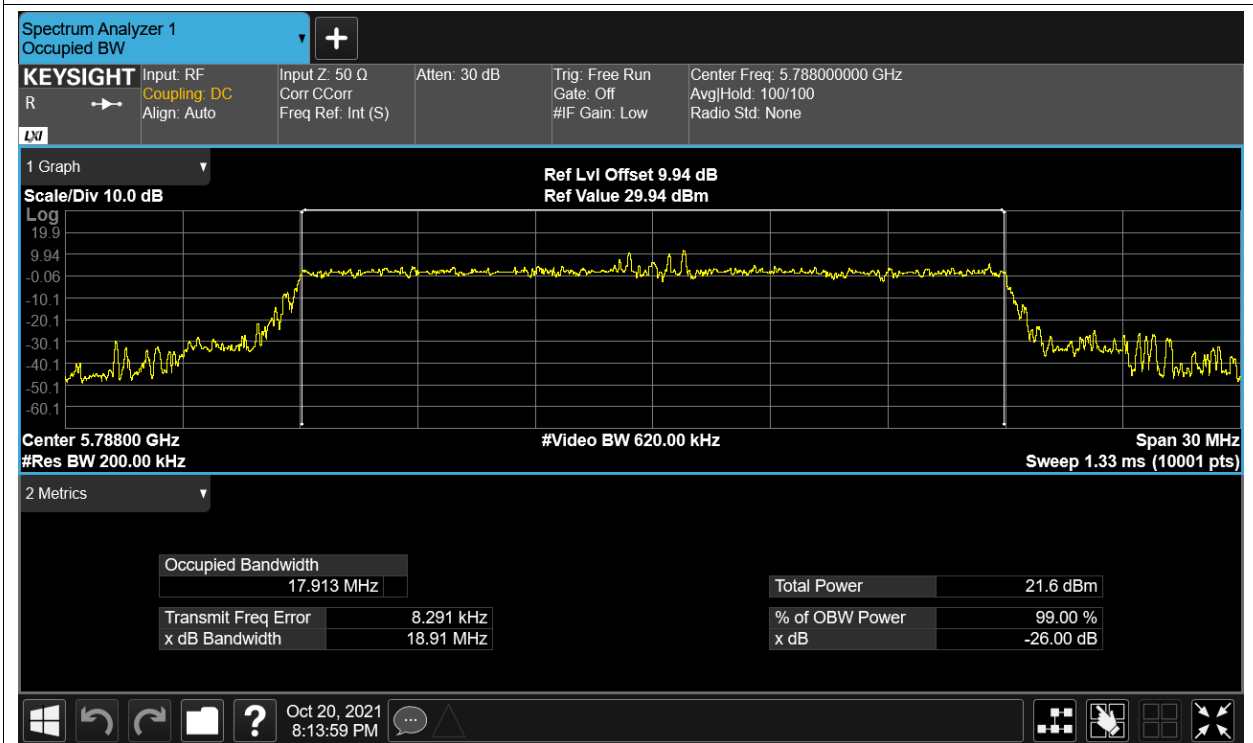

OBW NVNT 5.8G-20M-QPSK 5788MHz Ant2