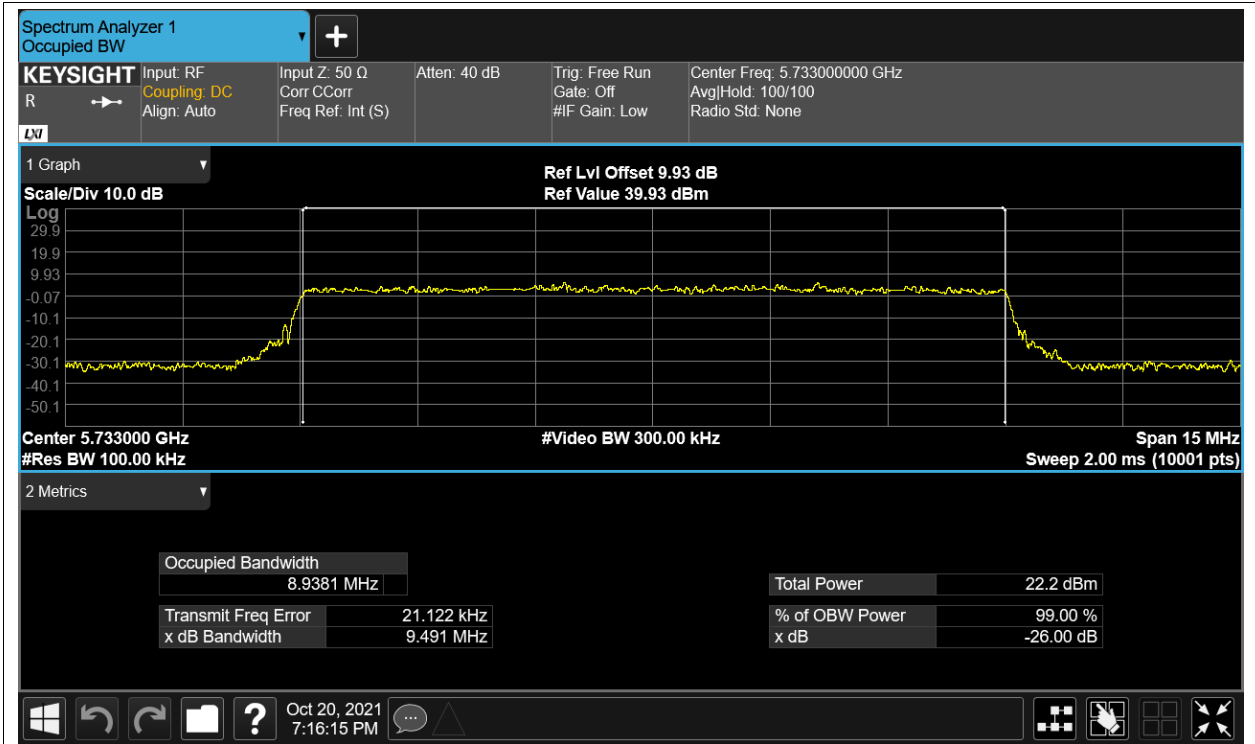

OBW NVNT 5.8G-1.4M-QPSK 5788MHz Ant2

OBW NVNT 5.8G-1.4M-QPSK 5847MHz Ant1

OBW NVNT 5.8G-1.4M-QPSK 5847MHz Ant2

OBW NVNT 5.8G-10M-16QAM 5733MHz Ant1

OBW NVNT 5.8G-10M-16QAM 5733MHz Ant2

OBW NVNT 5.8G-10M-16QAM 5788MHz Ant1