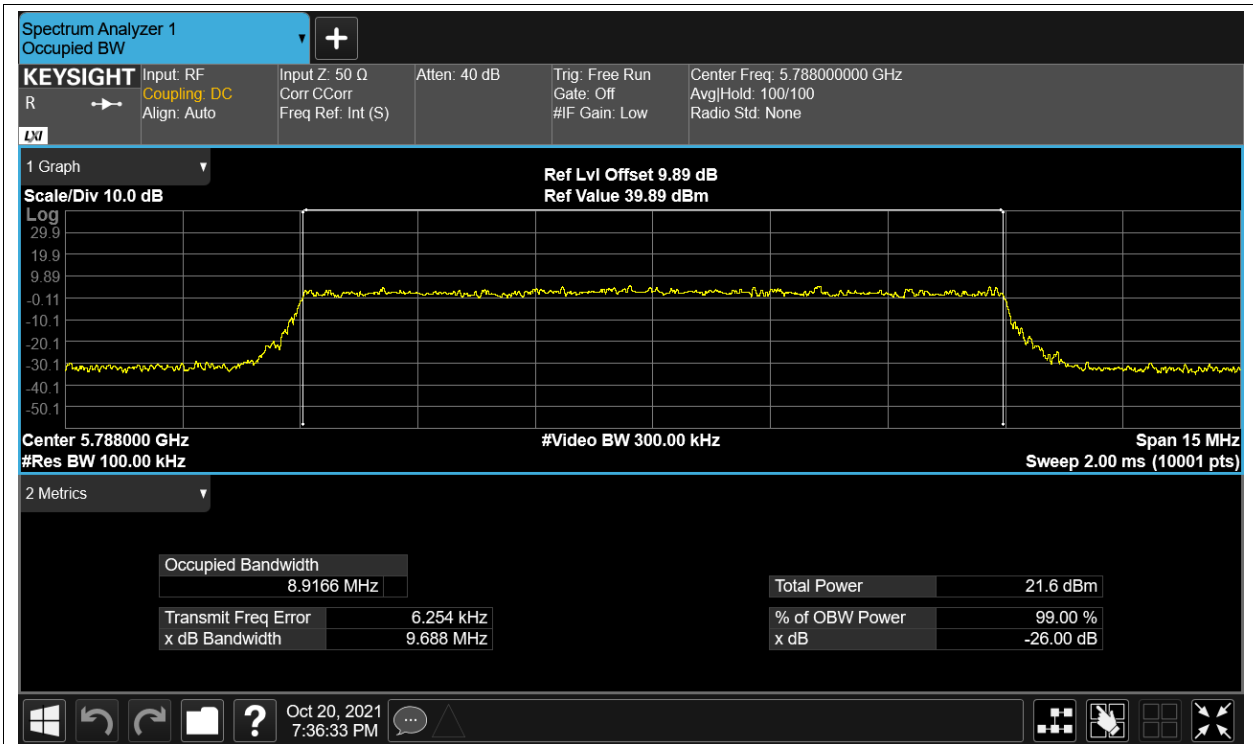

OBW NVNT 5.8G-10M-16QAM 5788MHz Ant2

OBW NVNT 5.8G-10M-16QAM 5842MHz Ant1

OBW NVNT 5.8G-10M-16QAM 5842MHz Ant2

OBW NVNT 5.8G-10M-QPSK 5733MHz Ant1

OBW NVNT 5.8G-10M-QPSK 5733MHz Ant2

OBW NVNT 5.8G-10M-QPSK 5788MHz Ant1

OBW NVNT 5.8G-10M-QPSK 5788MHz Ant2

OBW NVNT 5.8G-10M-QPSK 5842MHz Ant1

OBW NVNT 5.8G-10M-QPSK 5842MHz Ant2

OBW HVHT 5.8G-20M-16QAM 5738MHz Ant1

OBW HVHT 5.8G-20M-16QAM 5738MHz Ant2

OBW HVHT 5.8G-20M-16QAM 5788MHz Ant1