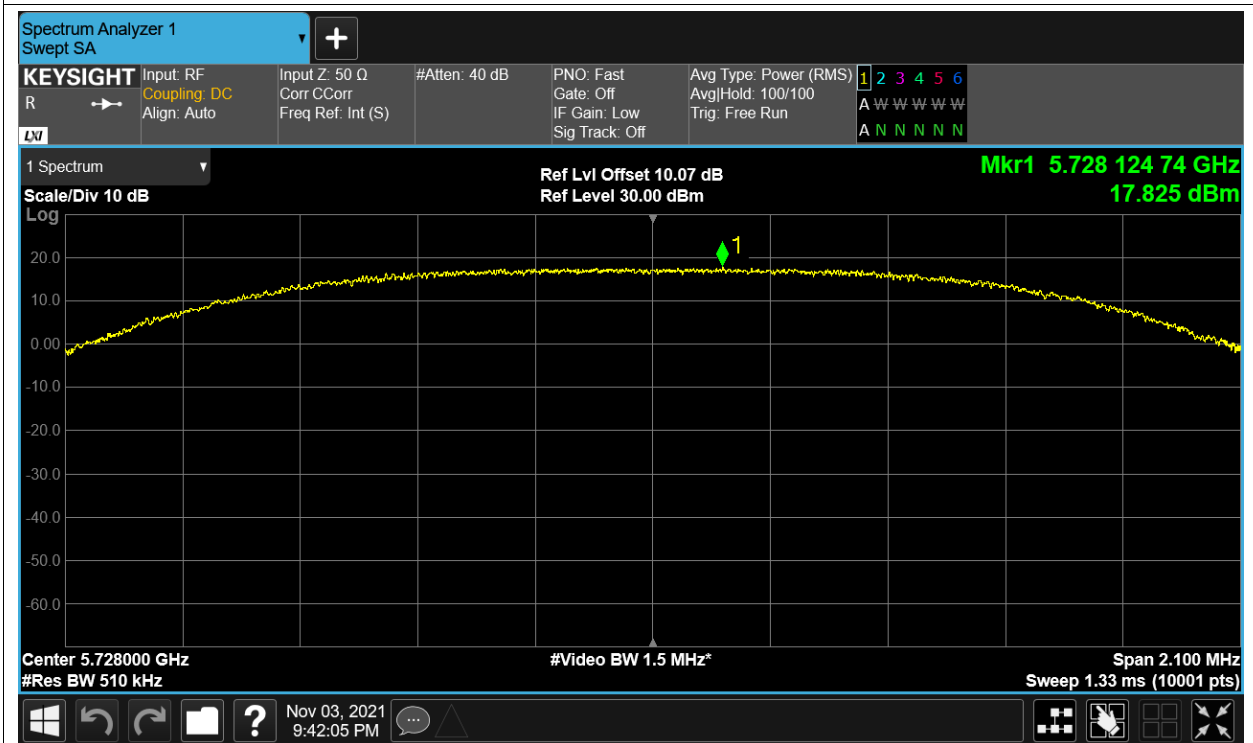

Test Graphs

PSD NVNT 5.8G-1.4M-16QAM 5728MHz Ant1

PSD NVNT 5.8G-1.4M-16QAM 5728MHz Ant2

PSD NVNT 5.8G-1.4M-16QAM 5788MHz Ant1

PSD NVNT 5.8G-1.4M-16QAM 5788MHz Ant2

PSD NVNT 5.8G-1.4M-16QAM 5847MHz Ant1

PSD NVNT 5.8G-1.4M-16QAM 5847MHz Ant2

PSD NVNT 5.8G-1.4M-QPSK 5728MHz Ant1

PSD NVNT 5.8G-1.4M-QPSK 5728MHz Ant2

PSD NVNT 5.8G-1.4M-QPSK 5788MHz Ant1

PSD NVNT 5.8G-1.4M-QPSK 5788MHz Ant2

PSD NVNT 5.8G-1.4M-QPSK 5847MHz Ant1

PSD NVNT 5.8G-1.4M-QPSK 5847MHz Ant2

PSD NVNT 5.8G-10M-16QAM 5733MHz Ant1

PSD NVNT 5.8G-10M-16QAM 5733MHz Ant2

PSD NVNT 5.8G-10M-16QAM 5788MHz Ant1

PSD NVNT 5.8G-10M-16QAM 5788MHz Ant2

PSD NVNT 5.8G-10M-16QAM 5842MHz Ant1

PSD NVNT 5.8G-10M-16QAM 5842MHz Ant2