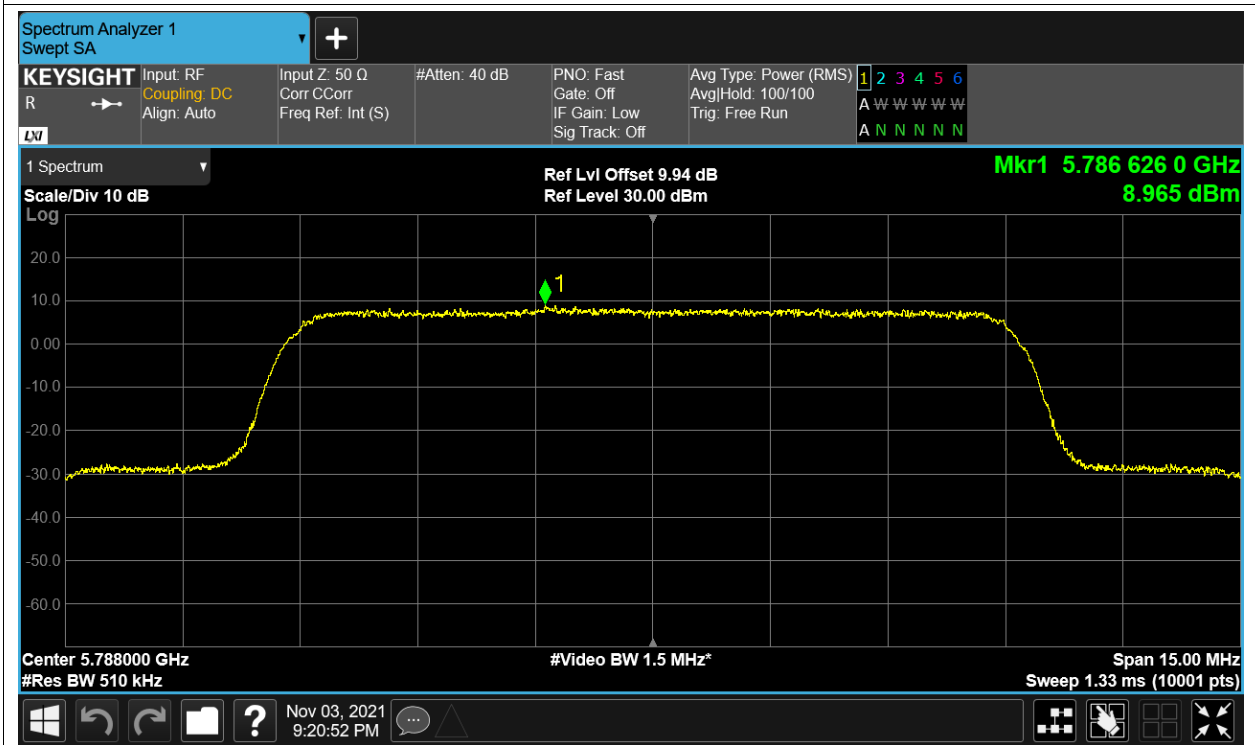

PSD NVNT 5.8G-10M-16QAM 5733MHz Ant1

PSD NVNT 5.8G-10M-16QAM 5733MHz Ant2

PSD NVNT 5.8G-10M-16QAM 5788MHz Ant1

PSD NVNT 5.8G-10M-16QAM 5788MHz Ant2

PSD NVNT 5.8G-10M-16QAM 5842MHz Ant1

PSD NVNT 5.8G-10M-16QAM 5842MHz Ant2

PSD NVNT 5.8G-10M-QPSK 5733MHz Ant1

PSD NVNT 5.8G-10M-QPSK 5733MHz Ant2

PSD NVNT 5.8G-10M-QPSK 5788MHz Ant1

PSD NVNT 5.8G-10M-QPSK 5788MHz Ant2

PSD NVNT 5.8G-10M-QPSK 5842MHz Ant1

PSD NVNT 5.8G-10M-QPSK 5842MHz Ant2

PSD NVNT 5.8G-20M-16QAM 5738MHz Ant1

PSD NVNT 5.8G-20M-16QAM 5738MHz Ant2

PSD NVNT 5.8G-20M-16QAM 5788MHz Ant1

PSD NVNT 5.8G-20M-16QAM 5788MHz Ant2

PSD NVNT 5.8G-20M-16QAM 5839MHz Ant1

PSD NVNT 5.8G-20M-16QAM 5839MHz Ant2

PSD NVNT 5.8G-20M-QPSK 5738MHz Ant1

PSD NVNT 5.8G-20M-QPSK 5738MHz Ant2

PSD NVNT 5.8G-20M-QPSK 5788MHz Ant1

PSD NVNT 5.8G-20M-QPSK 5788MHz Ant2

PSD NVNT 5.8G-20M-QPSK 5839MHz Ant1

PSD NVNT 5.8G-20M-QPSK 5839MHz Ant2