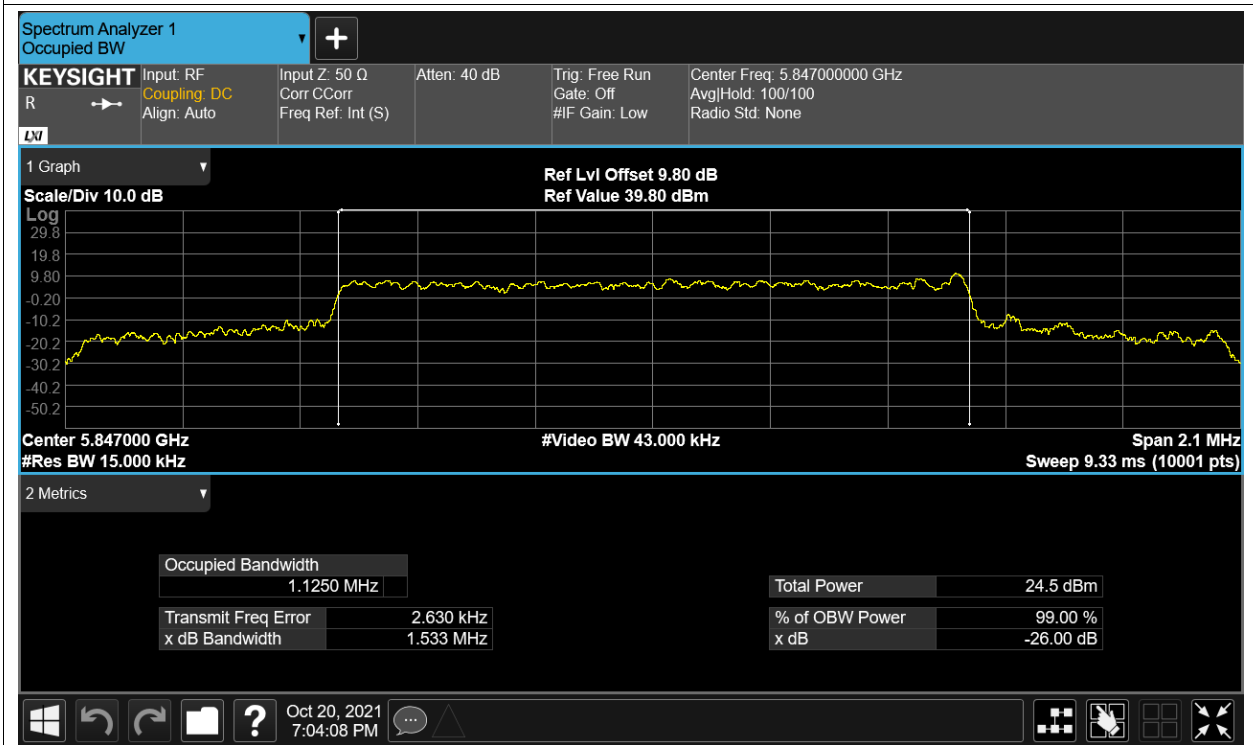

OBW NVNT 5.8G-1.4M-QPSK 5847MHz Ant2