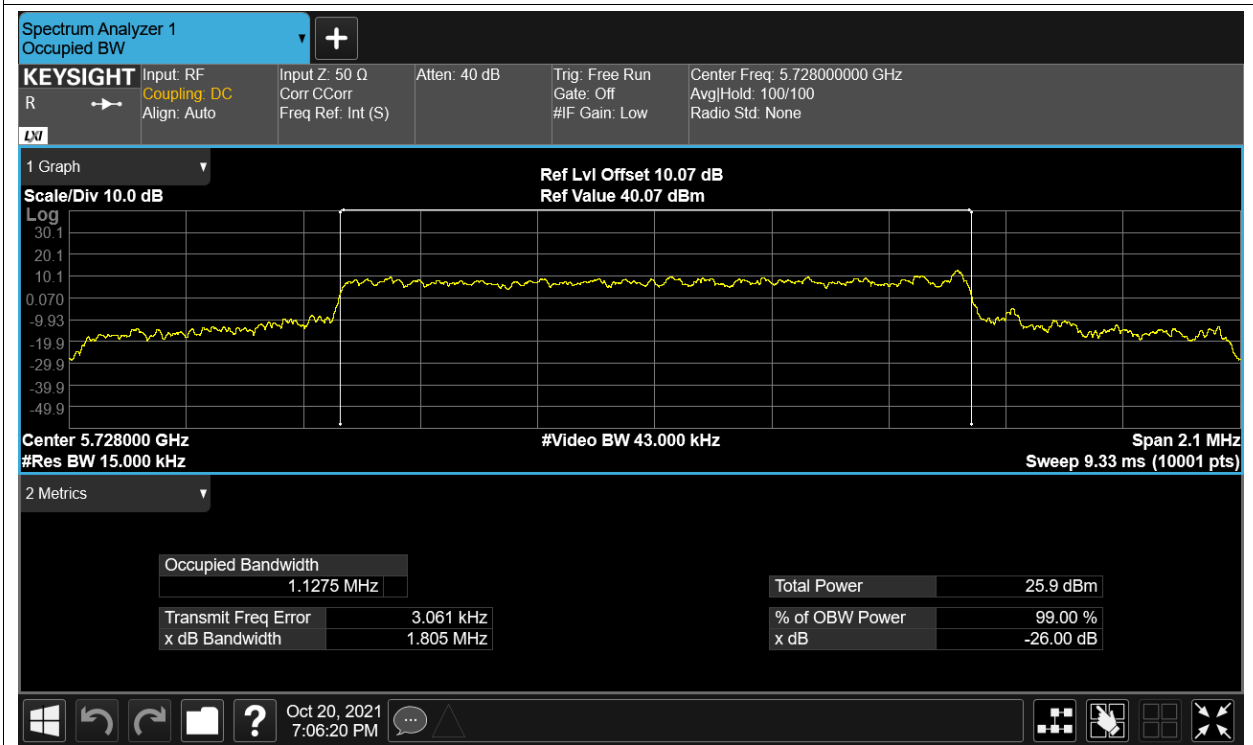

OBW NVNT 5.8G-1.4M-16QAM 5788MHz Ant2

OBW NVNT 5.8G-1.4M-16QAM 5847MHz Ant1

OBW NVNT 5.8G-1.4M-16QAM 5847MHz Ant2

OBW NVNT 5.8G-1.4M-QPSK 5728MHz Ant1

OBW NVNT 5.8G-1.4M-QPSK 5728MHz Ant2

OBW NVNT 5.8G-1.4M-QPSK 5788MHz Ant1

OBW NVNT 5.8G-1.4M-QPSK 5788MHz Ant2

OBW NVNT 5.8G-1.4M-QPSK 5847MHz Ant1

OBW NVNT 5.8G-1.4M-QPSK 5847MHz Ant2

OBW NVNT 5.8G-10M-16QAM 5733MHz Ant1

OBW NVNT 5.8G-10M-16QAM 5733MHz Ant2

OBW NVNT 5.8G-10M-16QAM 5788MHz Ant1