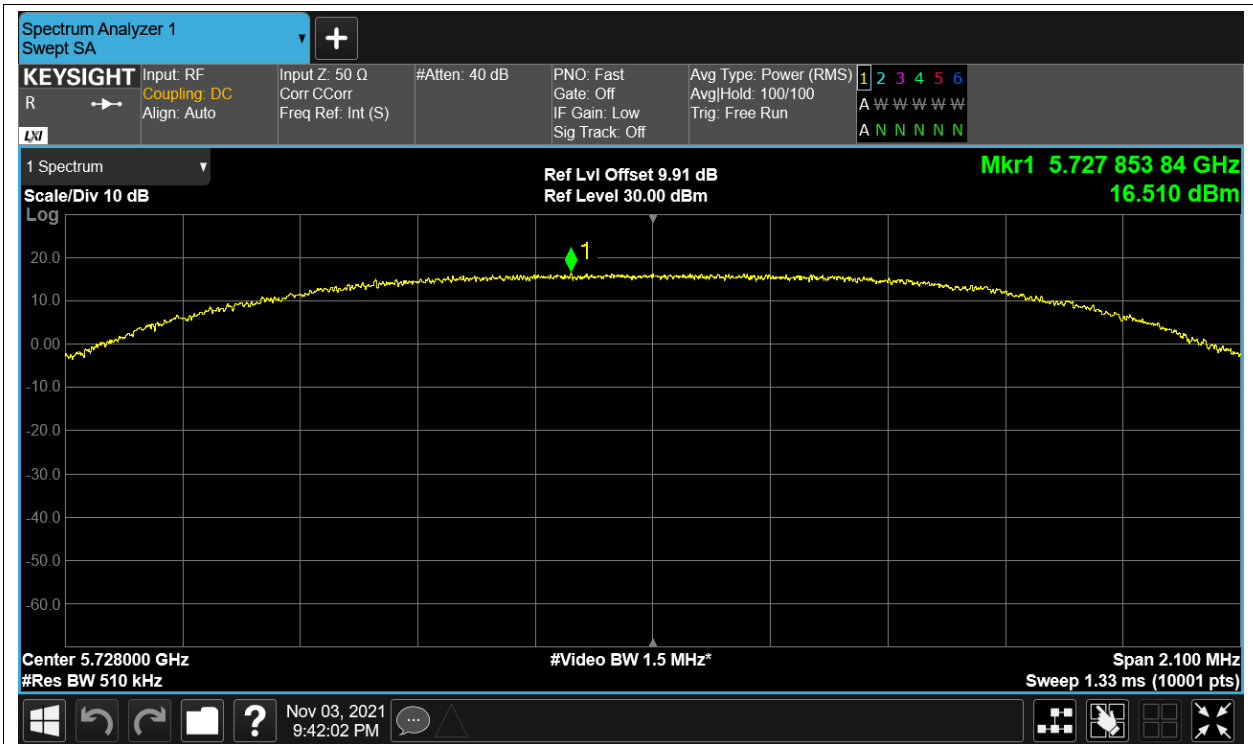

Test Graphs

PSD NVNT 5.8G-1.4M-16QAM 5728MHz Ant1

PSD NVNT 5.8G-1.4M-16QAM 5728MHz Ant2

PSD NVNT 5.8G-1.4M-16QAM 5788MHz Ant1

PSD NVNT 5.8G-1.4M-16QAM 5788MHz Ant2

PSD NVNT 5.8G-1.4M-16QAM 5847MHz Ant1

PSD NVNT 5.8G-1.4M-16QAM 5847MHz Ant2

PSD NVNT 5.8G-1.4M-QPSK 5728MHz Ant1

PSD NVNT 5.8G-1.4M-QPSK 5728MHz Ant2

PSD NVNT 5.8G-1.4M-QPSK 5788MHz Ant1

PSD NVNT 5.8G-1.4M-QPSK 5788MHz Ant2

PSD NVNT 5.8G-1.4M-QPSK 5847MHz Ant1

PSD NVNT 5.8G-1.4M-QPSK 5847MHz Ant2

PSD NVNT 5.8G-10M-16QAM 5733MHz Ant1

PSD NVNT 5.8G-10M-16QAM 5733MHz Ant2

PSD NVNT 5.8G-10M-16QAM 5788MHz Ant1

PSD NVNT 5.8G-10M-16QAM 5788MHz Ant2

PSD NVNT 5.8G-10M-16QAM 5842MHz Ant1

PSD NVNT 5.8G-10M-16QAM 5842MHz Ant2