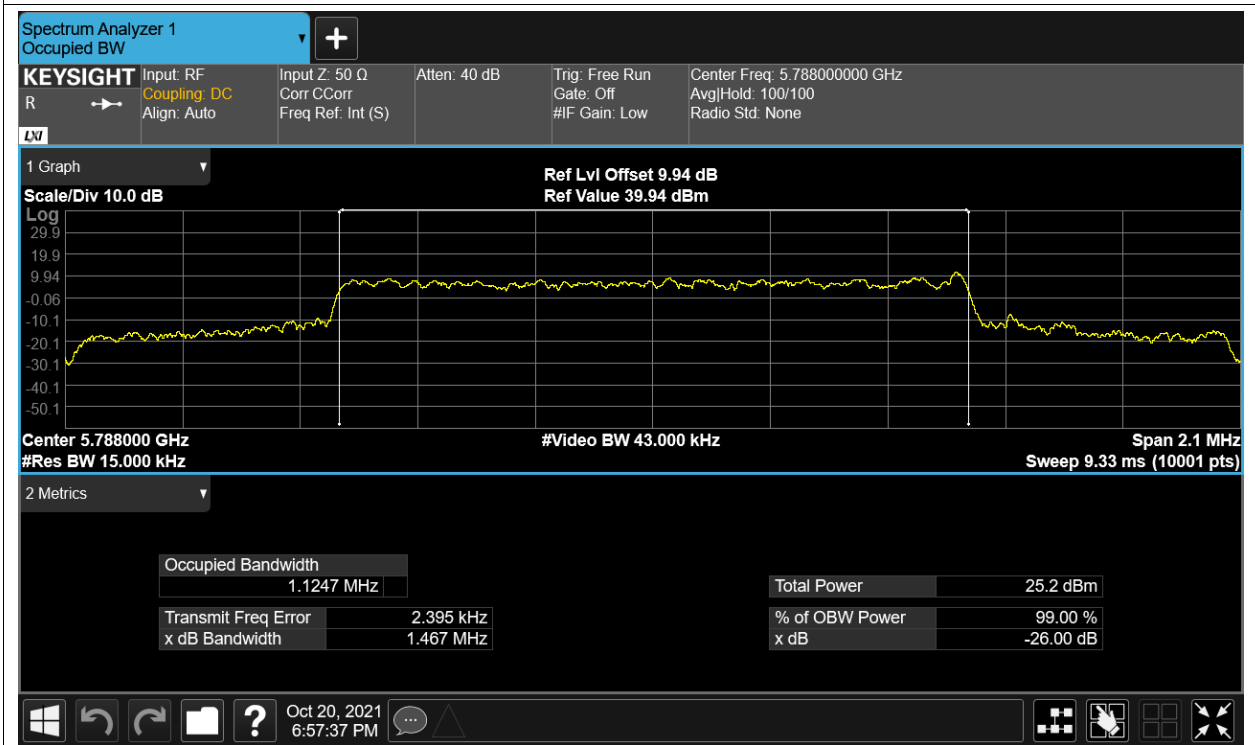

OBW NVNT 5.8G-1.4M-16QAM 5788MHz Ant2