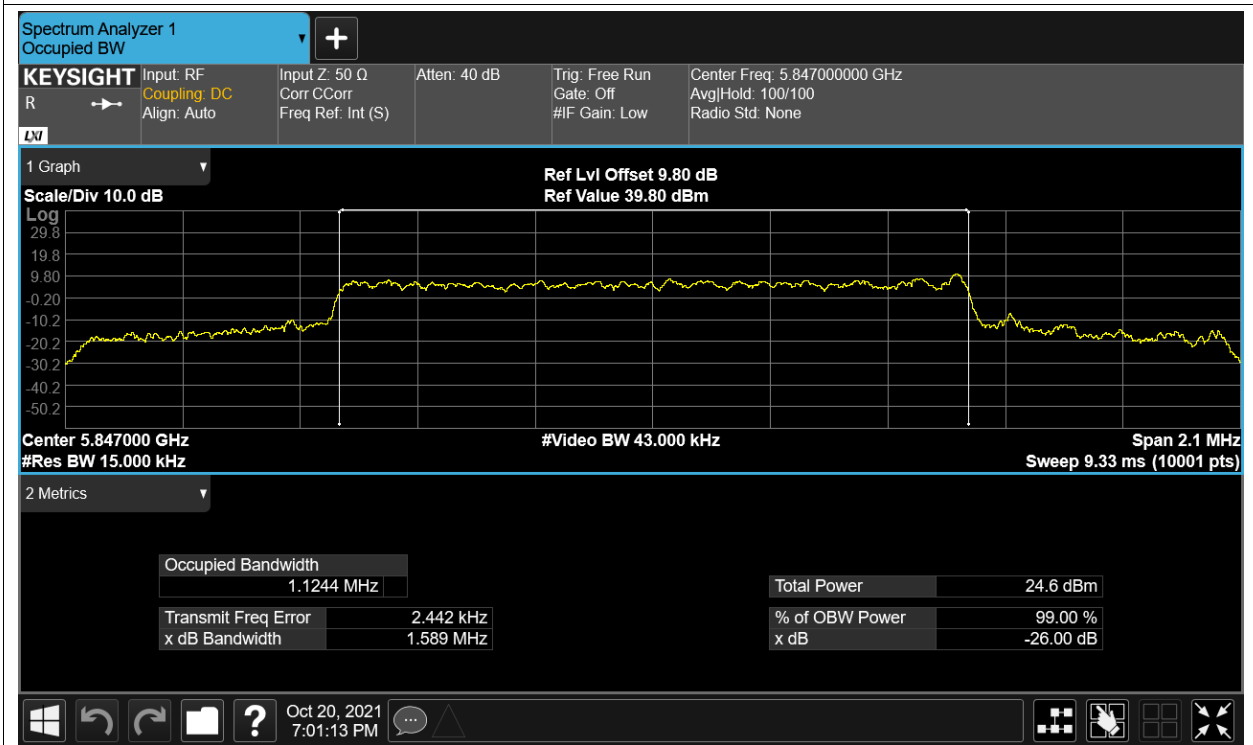

OBW NVNT 5.8G-1.4M-16QAM 5788MHz Ant2

OBW NVNT 5.8G-1.4M-16QAM 5847MHz Ant1

OBW NVNT 5.8G-1.4M-16QAM 5847MHz Ant2

OBW NVNT 5.8G-1.4M-QPSK 5728MHz Ant1

OBW NVNT 5.8G-1.4M-QPSK 5728MHz Ant2

OBW NVNT 5.8G-1.4M-QPSK 5788MHz Ant1

OBW NVNT 5.8G-1.4M-QPSK 5788MHz Ant2

OBW NVNT 5.8G-1.4M-QPSK 5847MHz Ant1

OBW NVNT 5.8G-1.4M-QPSK 5847MHz Ant2

OBW NVNT 5.8G-10M-16QAM 5733MHz Ant1

OBW NVNT 5.8G-10M-16QAM 5733MHz Ant2

OBW NVNT 5.8G-10M-16QAM 5788MHz Ant1