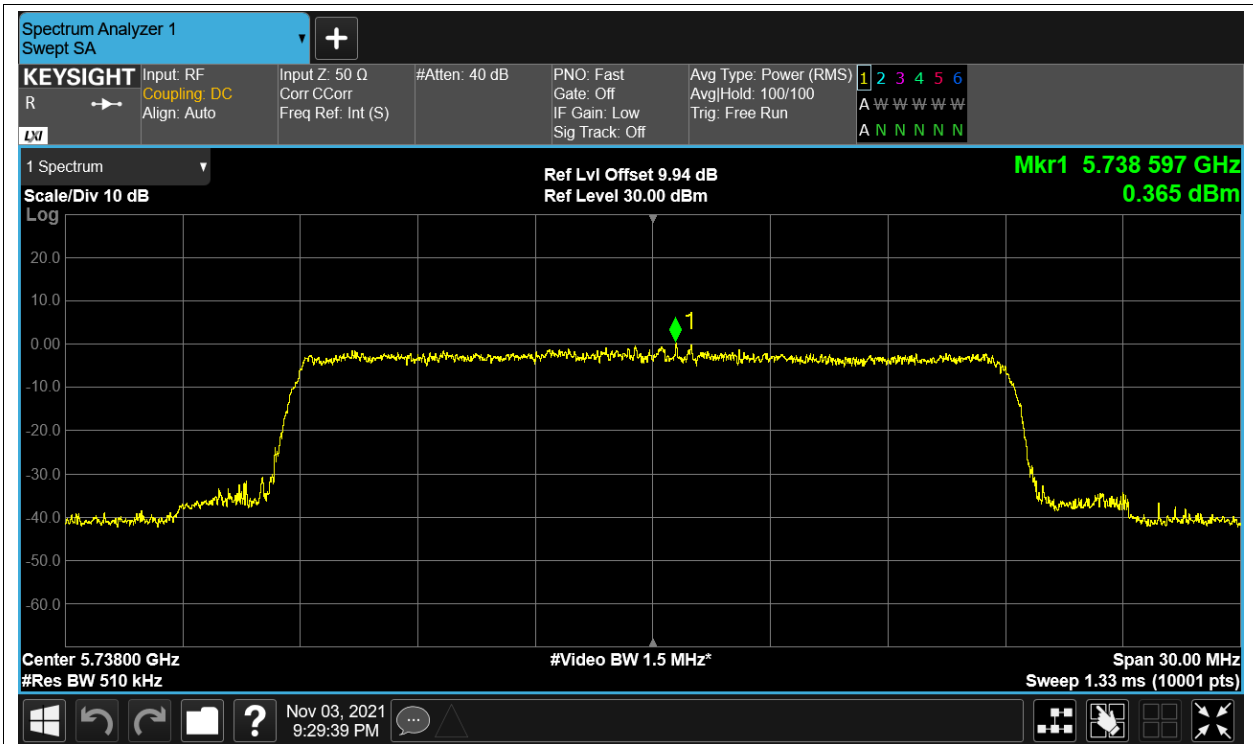

PSD NVNT 5.8G-10M-16QAM 5733MHz Ant1

PSD NVNT 5.8G-10M-16QAM 5733MHz Ant2

PSD NVNT 5.8G-10M-16QAM 5788MHz Ant1

PSD NVNT 5.8G-10M-16QAM 5788MHz Ant2

PSD NVNT 5.8G-10M-16QAM 5842MHz Ant1

PSD NVNT 5.8G-10M-16QAM 5842MHz Ant2

PSD NVNT 5.8G-10M-QPSK 5733MHz Ant1

PSD NVNT 5.8G-10M-QPSK 5733MHz Ant2

PSD NVNT 5.8G-10M-QPSK 5788MHz Ant1

PSD NVNT 5.8G-10M-QPSK 5788MHz Ant2

PSD NVNT 5.8G-10M-QPSK 5842MHz Ant1

PSD NVNT 5.8G-10M-QPSK 5842MHz Ant2

PSD NVNT 5.8G-20M-16QAM 5738MHz Ant1

PSD NVNT 5.8G-20M-16QAM 5738MHz Ant2

PSD NVNT 5.8G-20M-16QAM 5788MHz Ant1

PSD NVNT 5.8G-20M-16QAM 5788MHz Ant2

PSD NVNT 5.8G-20M-16QAM 5839MHz Ant1

PSD NVNT 5.8G-20M-16QAM 5839MHz Ant2

PSD NVNT 5.8G-20M-QPSK 5738MHz Ant1

PSD NVNT 5.8G-20M-QPSK 5738MHz Ant2

PSD NVNT 5.8G-20M-QPSK 5788MHz Ant1

PSD NVNT 5.8G-20M-QPSK 5788MHz Ant2

PSD NVNT 5.8G-20M-QPSK 5839MHz Ant1

PSD NVNT 5.8G-20M-QPSK 5839MHz Ant2