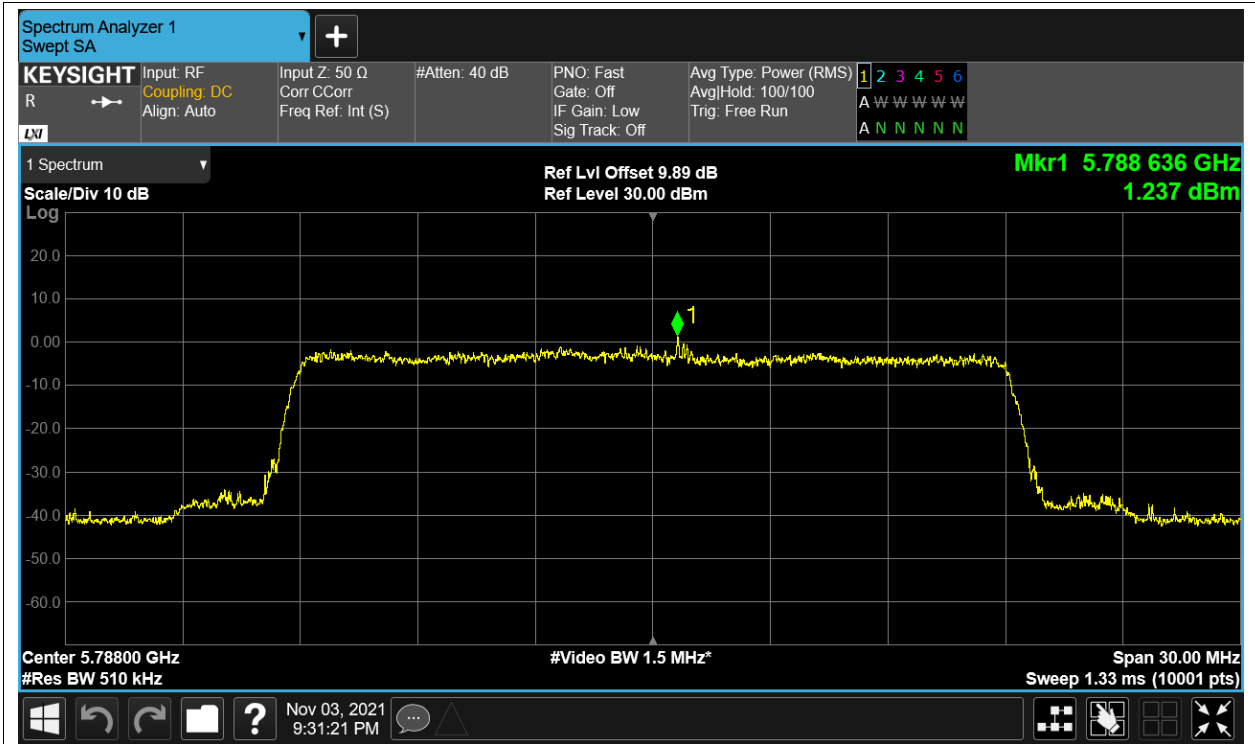

PSD NVNT 5.8G-10M-16QAM 5733MHz Ant1

PSD NVNT 5.8G-10M-16QAM 5733MHz Ant2

PSD NVNT 5.8G-10M-16QAM 5788MHz Ant1

PSD NVNT 5.8G-10M-16QAM 5788MHz Ant2

PSD NVNT 5.8G-10M-16QAM 5842MHz Ant1

PSD NVNT 5.8G-10M-16QAM 5842MHz Ant2

PSD NVNT 5.8G-10M-QPSK 5733MHz Ant1

PSD NVNT 5.8G-10M-QPSK 5733MHz Ant2

PSD NVNT 5.8G-10M-QPSK 5788MHz Ant1

PSD NVNT 5.8G-10M-QPSK 5788MHz Ant2

PSD NVNT 5.8G-10M-QPSK 5842MHz Ant1

PSD NVNT 5.8G-10M-QPSK 5842MHz Ant2

PSD NVNT 5.8G-20M-16QAM 5738MHz Ant1

PSD NVNT 5.8G-20M-16QAM 5738MHz Ant2

PSD NVNT 5.8G-20M-16QAM 5788MHz Ant1

PSD NVNT 5.8G-20M-16QAM 5788MHz Ant2

PSD NVNT 5.8G-20M-16QAM 5839MHz Ant1

PSD NVNT 5.8G-20M-16QAM 5839MHz Ant2

PSD NVNT 5.8G-20M-QPSK 5738MHz Ant1

PSD NVNT 5.8G-20M-QPSK 5738MHz Ant2

PSD NVNT 5.8G-20M-QPSK 5788MHz Ant1

PSD NVNT 5.8G-20M-QPSK 5788MHz Ant2

PSD NVNT 5.8G-20M-QPSK 5839MHz Ant1

PSD NVNT 5.8G-20M-QPSK 5839MHz Ant2