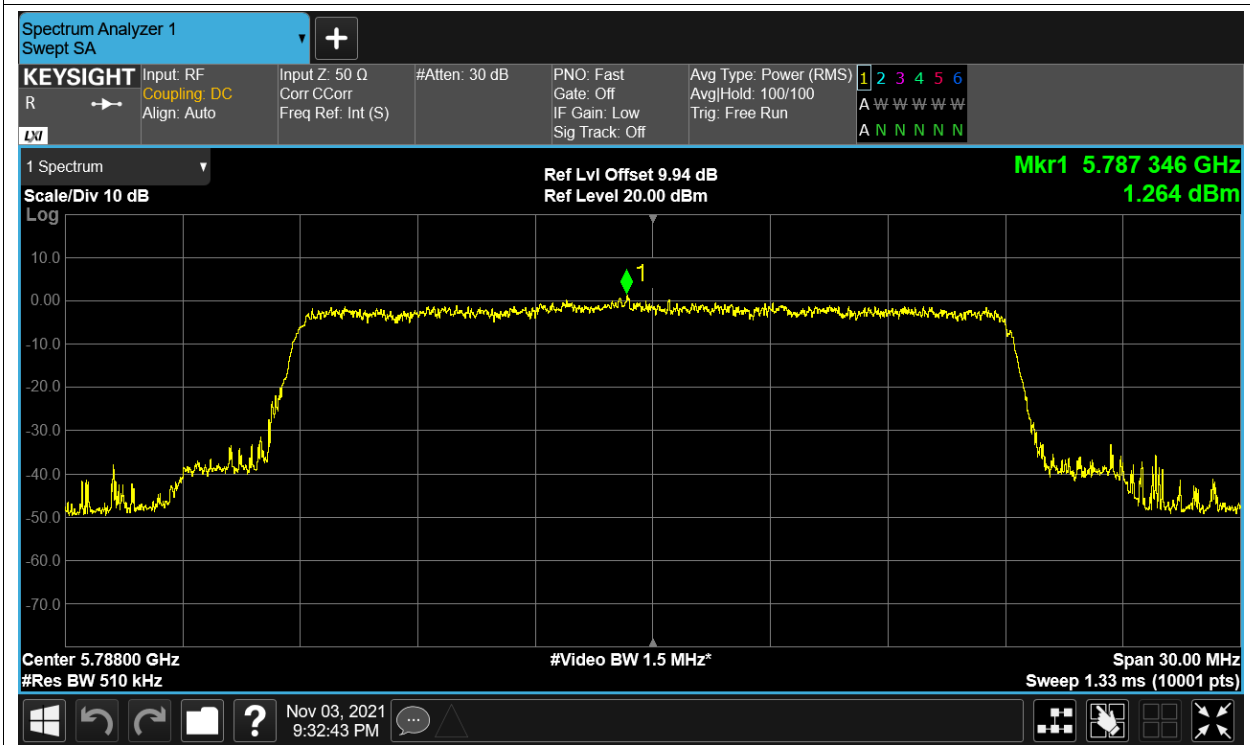

PSD NVNT 5.8G-10M-QPSK 5733MHz Ant1

PSD NVNT 5.8G-10M-QPSK 5733MHz Ant2

PSD NVNT 5.8G-10M-QPSK 5788MHz Ant1

PSD NVNT 5.8G-10M-QPSK 5788MHz Ant2

PSD NVNT 5.8G-10M-QPSK 5842MHz Ant1

PSD NVNT 5.8G-10M-QPSK 5842MHz Ant2

PSD NVNT 5.8G-20M-16QAM 5738MHz Ant1

PSD NVNT 5.8G-20M-16QAM 5738MHz Ant2

PSD NVNT 5.8G-20M-16QAM 5788MHz Ant1

PSD NVNT 5.8G-20M-16QAM 5788MHz Ant2

PSD NVNT 5.8G-20M-16QAM 5839MHz Ant1

PSD NVNT 5.8G-20M-16QAM 5839MHz Ant2

PSD NVNT 5.8G-20M-QPSK 5738MHz Ant1

PSD NVNT 5.8G-20M-QPSK 5738MHz Ant2

PSD NVNT 5.8G-20M-QPSK 5788MHz Ant1

PSD NVNT 5.8G-20M-QPSK 5788MHz Ant2

PSD NVNT 5.8G-20M-QPSK 5839MHz Ant1

PSD NVNT 5.8G-20M-QPSK 5839MHz Ant2