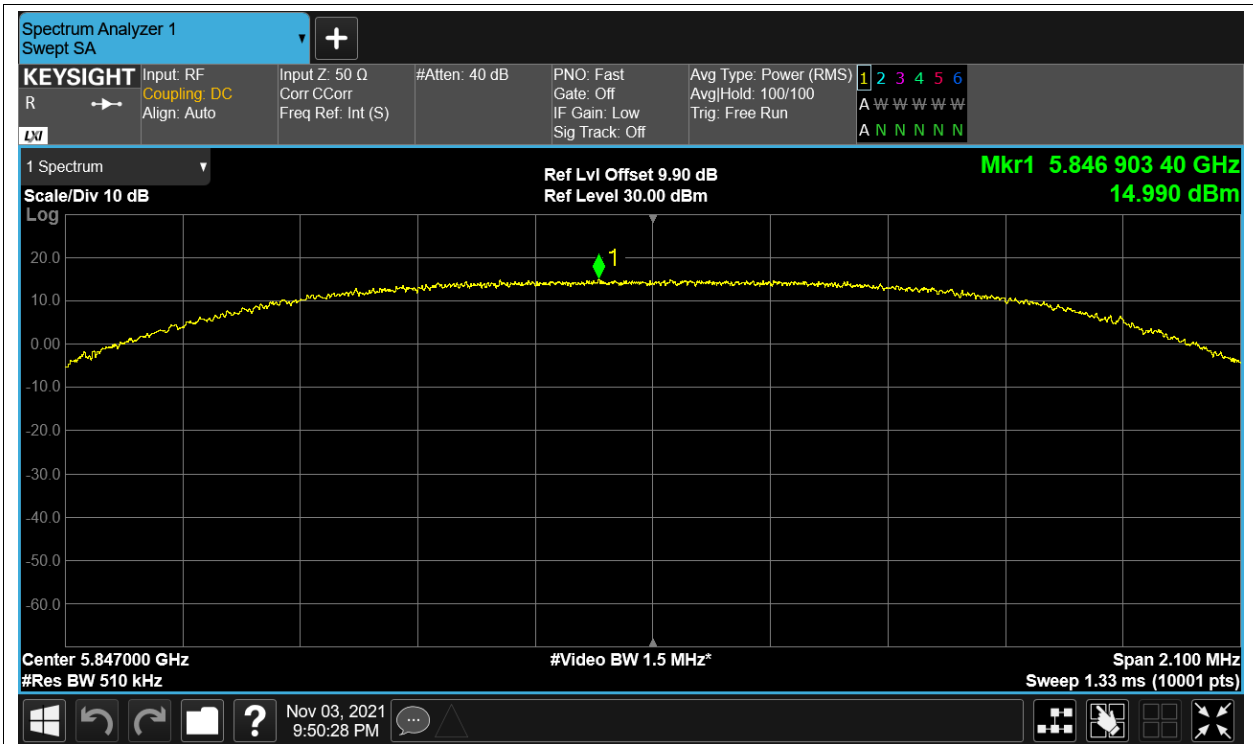

Test Graphs

PSD NVNT 5.8G-1.4M-16QAM 5728MHz Ant1

PSD NVNT 5.8G-1.4M-16QAM 5728MHz Ant2

PSD NVNT 5.8G-1.4M-16QAM 5788MHz Ant1

PSD NVNT 5.8G-1.4M-16QAM 5788MHz Ant2

PSD NVNT 5.8G-1.4M-16QAM 5847MHz Ant1

PSD NVNT 5.8G-1.4M-16QAM 5847MHz Ant2

PSD NVNT 5.8G-1.4M-QPSK 5728MHz Ant1

PSD NVNT 5.8G-1.4M-QPSK 5728MHz Ant2

PSD NVNT 5.8G-1.4M-QPSK 5788MHz Ant1

PSD NVNT 5.8G-1.4M-QPSK 5788MHz Ant2

PSD NVNT 5.8G-1.4M-QPSK 5847MHz Ant1

PSD NVNT 5.8G-1.4M-QPSK 5847MHz Ant2

PSD NVNT 5.8G-10M-16QAM 5733MHz Ant1

PSD NVNT 5.8G-10M-16QAM 5733MHz Ant2

PSD NVNT 5.8G-10M-16QAM 5788MHz Ant1

PSD NVNT 5.8G-10M-16QAM 5788MHz Ant2

PSD NVNT 5.8G-10M-16QAM 5842MHz Ant1

PSD NVNT 5.8G-10M-16QAM 5842MHz Ant2

PSD NVNT 5.8G-10M-QPSK 5733MHz Ant1

PSD NVNT 5.8G-10M-QPSK 5733MHz Ant2

PSD NVNT 5.8G-10M-QPSK 5788MHz Ant1

PSD NVNT 5.8G-10M-QPSK 5788MHz Ant2

PSD NVNT 5.8G-10M-QPSK 5842MHz Ant1

PSD NVNT 5.8G-10M-QPSK 5842MHz Ant2