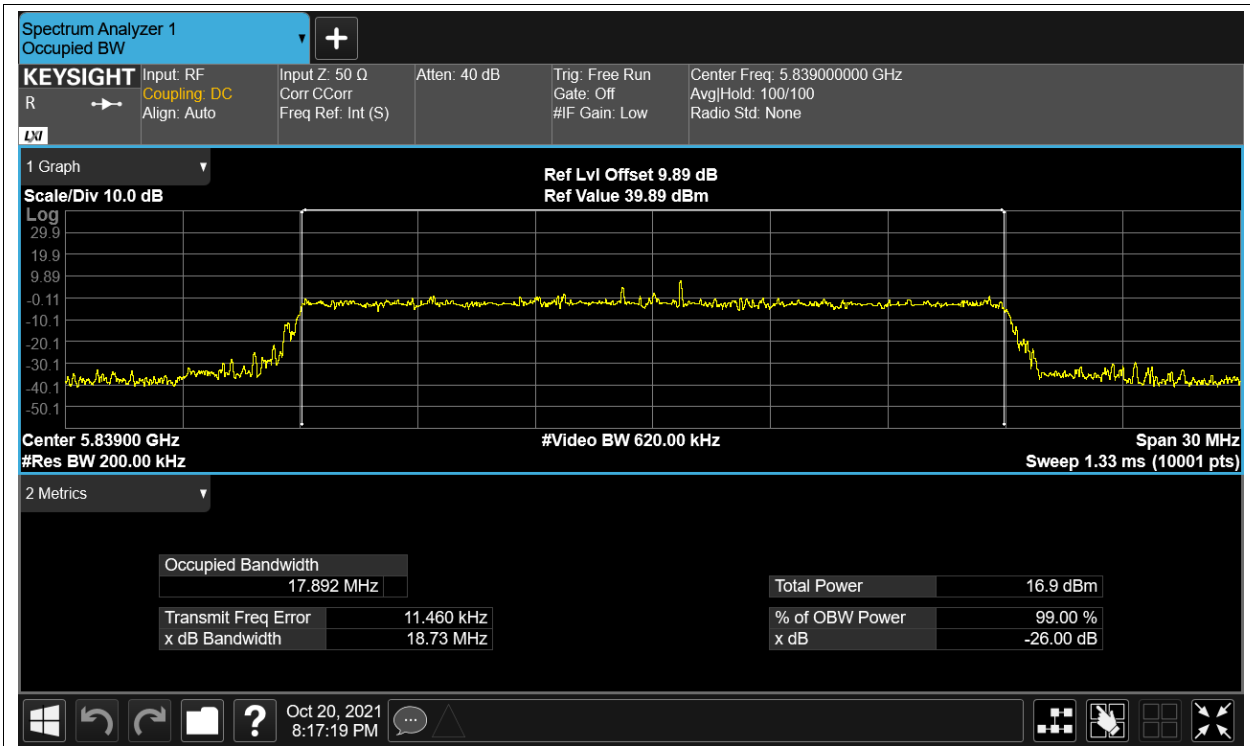

OBW NVNT 5.8G-20M-QPSK 5839MHz Ant1