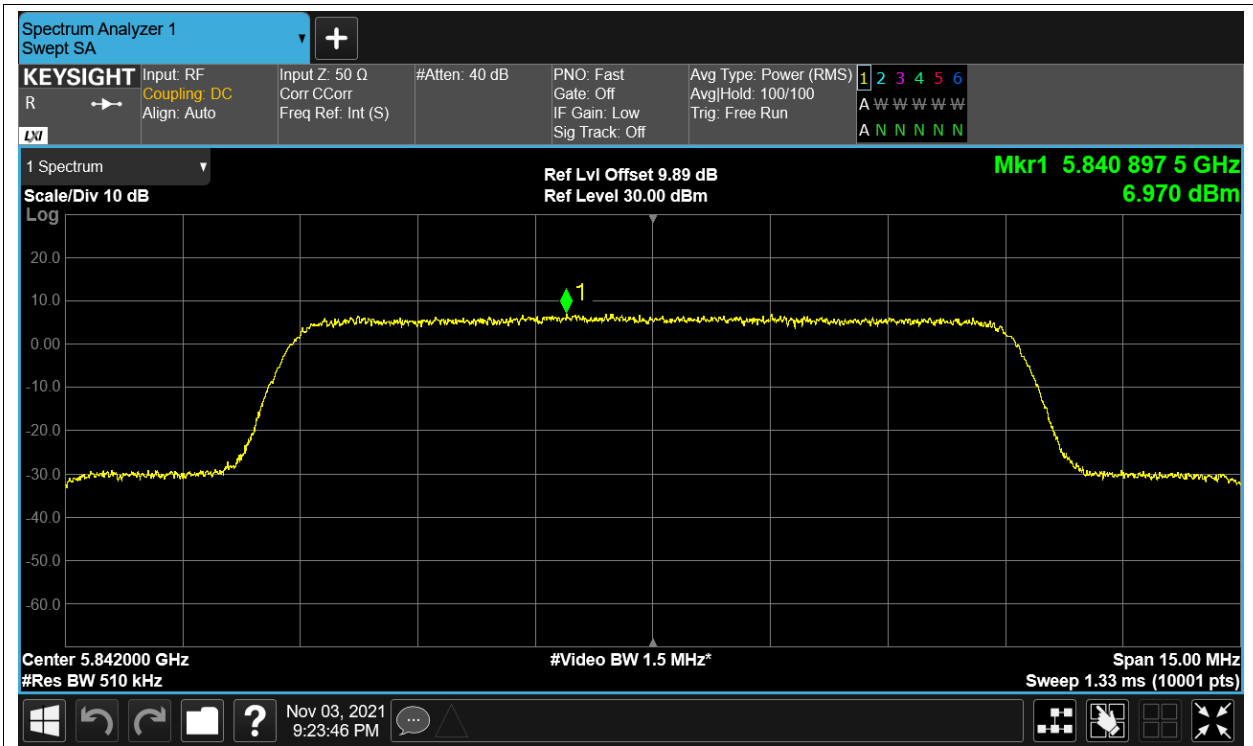

PSD NVNT 5.8G-10M-16QAM 5733MHz Ant1

PSD NVNT 5.8G-10M-16QAM 5733MHz Ant2

PSD NVNT 5.8G-10M-16QAM 5788MHz Ant1

PSD NVNT 5.8G-10M-16QAM 5788MHz Ant2

PSD NVNT 5.8G-10M-16QAM 5842MHz Ant1

PSD NVNT 5.8G-10M-16QAM 5842MHz Ant2

PSD NVNT 5.8G-10M-QPSK 5733MHz Ant1

PSD NVNT 5.8G-10M-QPSK 5733MHz Ant2

PSD NVNT 5.8G-10M-QPSK 5788MHz Ant1

PSD NVNT 5.8G-10M-QPSK 5788MHz Ant2

PSD NVNT 5.8G-10M-QPSK 5842MHz Ant1

PSD NVNT 5.8G-10M-QPSK 5842MHz Ant2

PSD NVNT 5.8G-20M-16QAM 5738MHz Ant1

PSD NVNT 5.8G-20M-16QAM 5738MHz Ant2

PSD NVNT 5.8G-20M-16QAM 5788MHz Ant1

PSD NVNT 5.8G-20M-16QAM 5788MHz Ant2

PSD NVNT 5.8G-20M-16QAM 5839MHz Ant1

PSD NVNT 5.8G-20M-16QAM 5839MHz Ant2

PSD NVNT 5.8G-20M-QPSK 5738MHz Ant1

PSD NVNT 5.8G-20M-QPSK 5738MHz Ant2

PSD NVNT 5.8G-20M-QPSK 5788MHz Ant1

PSD NVNT 5.8G-20M-QPSK 5788MHz Ant2

PSD NVNT 5.8G-20M-QPSK 5839MHz Ant1

PSD NVNT 5.8G-20M-QPSK 5839MHz Ant2