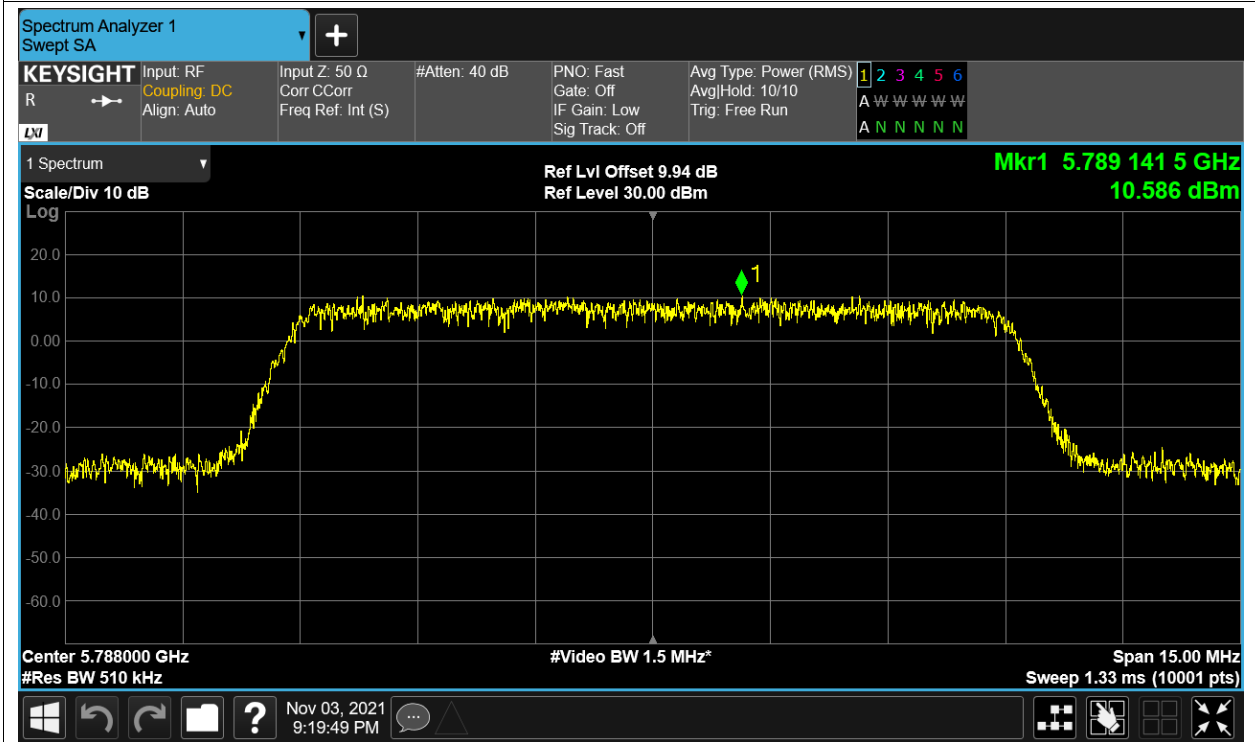

PSD NVNT 5.8G-1.4M-QPSK 5728MHz Ant1

PSD NVNT 5.8G-1.4M-QPSK 5728MHz Ant2

PSD NVNT 5.8G-1.4M-QPSK 5788MHz Ant1

PSD NVNT 5.8G-1.4M-QPSK 5788MHz Ant2

PSD NVNT 5.8G-1.4M-QPSK 5847MHz Ant1

PSD NVNT 5.8G-1.4M-QPSK 5847MHz Ant2

PSD NVNT 5.8G-10M-16QAM 5733MHz Ant1

PSD NVNT 5.8G-10M-16QAM 5733MHz Ant2

PSD NVNT 5.8G-10M-16QAM 5788MHz Ant1

PSD NVNT 5.8G-10M-16QAM 5788MHz Ant2

PSD NVNT 5.8G-10M-16QAM 5842MHz Ant1

PSD NVNT 5.8G-10M-16QAM 5842MHz Ant2

PSD NVNT 5.8G-10M-QPSK 5733MHz Ant1

PSD NVNT 5.8G-10M-QPSK 5733MHz Ant2

PSD NVNT 5.8G-10M-QPSK 5788MHz Ant1

PSD NVNT 5.8G-10M-QPSK 5788MHz Ant2

PSD NVNT 5.8G-10M-QPSK 5842MHz Ant1

PSD NVNT 5.8G-10M-QPSK 5842MHz Ant2

PSD NVNT 5.8G-20M-16QAM 5738MHz Ant1

PSD NVNT 5.8G-20M-16QAM 5738MHz Ant2

PSD NVNT 5.8G-20M-16QAM 5788MHz Ant1

PSD NVNT 5.8G-20M-16QAM 5788MHz Ant2

PSD NVNT 5.8G-20M-16QAM 5839MHz Ant1

PSD NVNT 5.8G-20M-16QAM 5839MHz Ant2