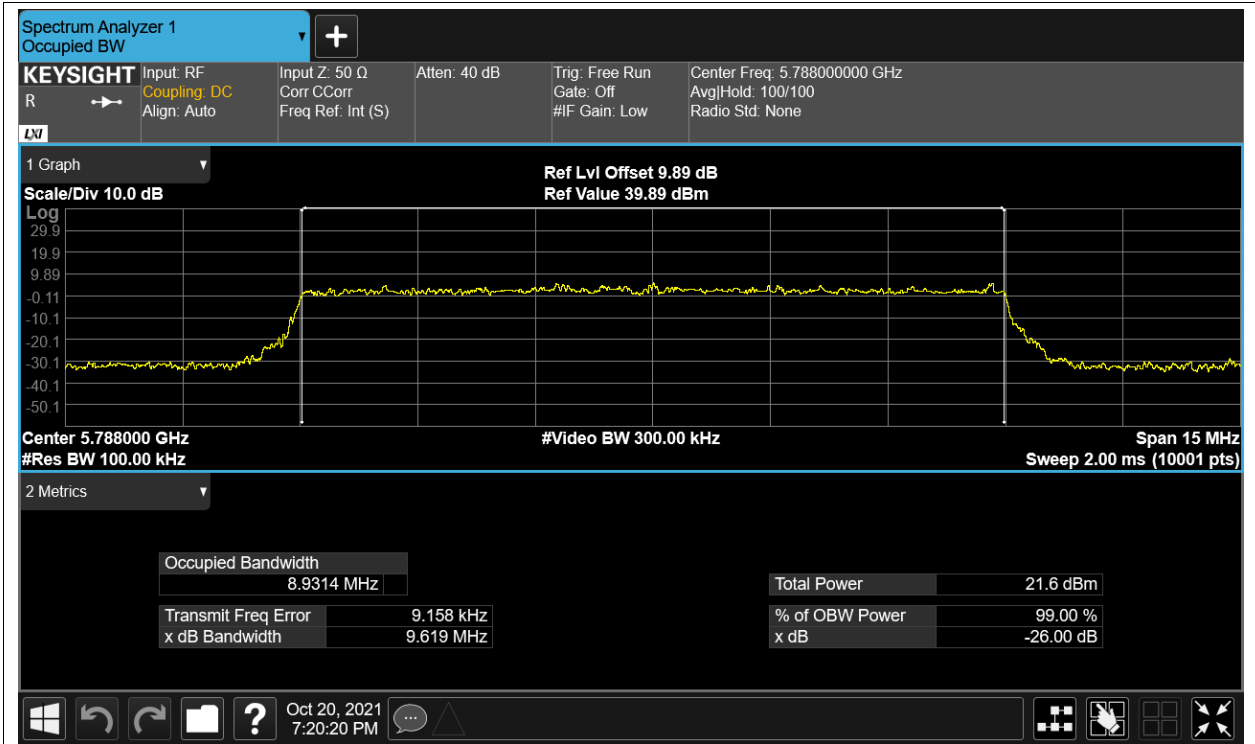

OBW NVNT 5.8G-1.4M-QPSK 5788MHz Ant2

OBW NVNT 5.8G-1.4M-QPSK 5847MHz Ant1

OBW NVNT 5.8G-1.4M-QPSK 5847MHz Ant2

OBW NVNT 5.8G-10M-16QAM 5733MHz Ant1

OBW NVNT 5.8G-10M-16QAM 5733MHz Ant2

OBW NVNT 5.8G-10M-16QAM 5788MHz Ant1