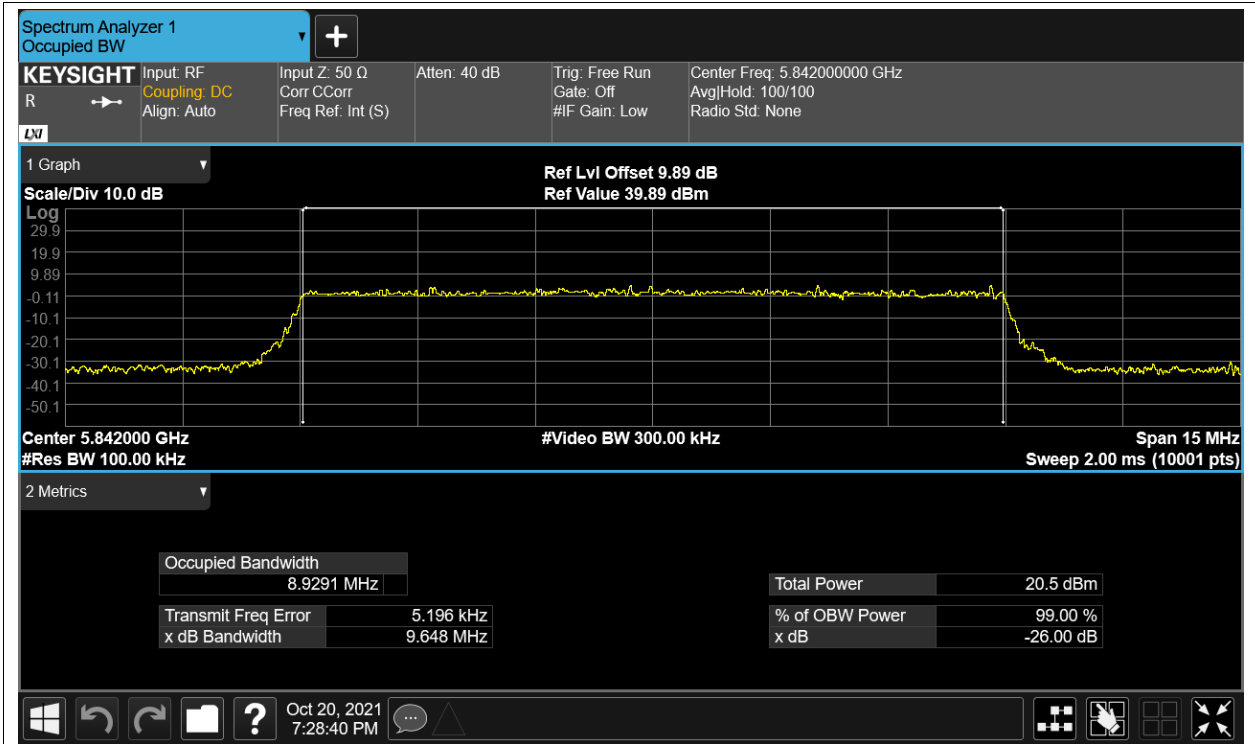

OBW NVNT 5.8G-10M-QPSK 5842MHz Ant1