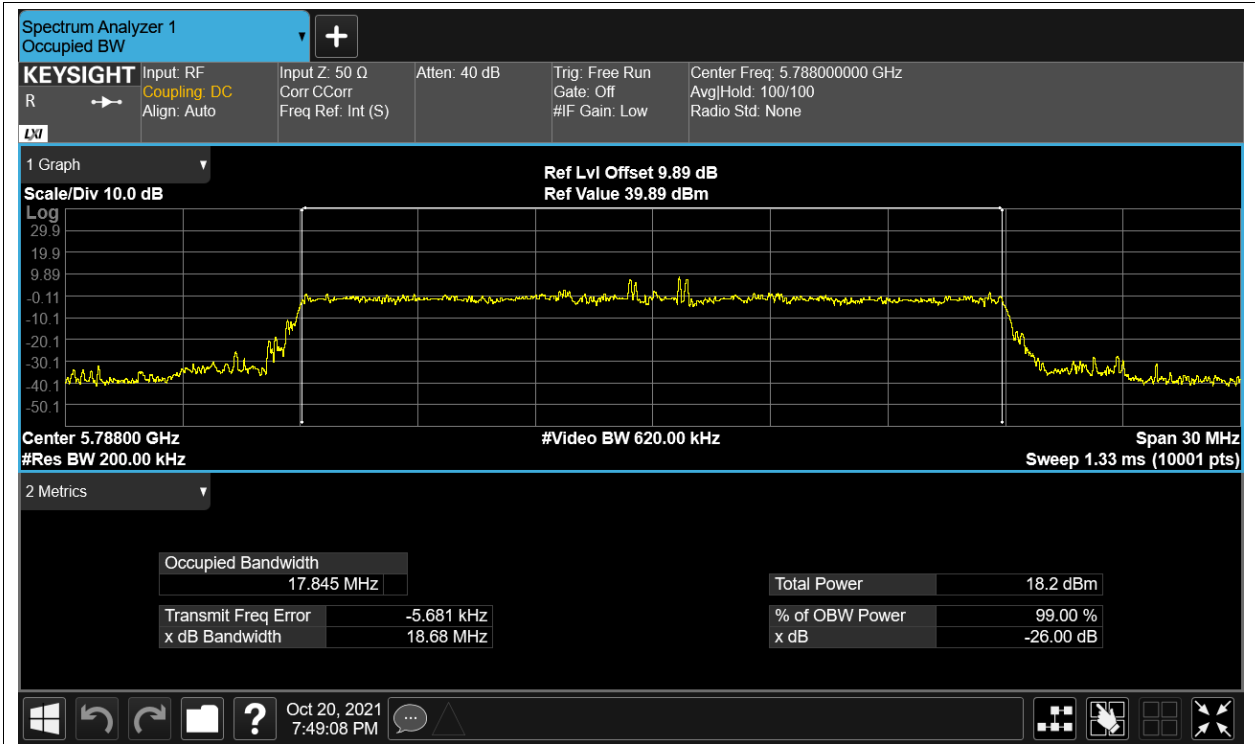

OBW NVNT 5.8G-10M-QPSK 5788MHz Ant2

OBW NVNT 5.8G-10M-QPSK 5842MHz Ant1

OBW NVNT 5.8G-10M-QPSK 5842MHz Ant2

OBW HVHT 5.8G-20M-16QAM 5738MHz Ant1

OBW HVHT 5.8G-20M-16QAM 5738MHz Ant2

OBW HVHT 5.8G-20M-16QAM 5788MHz Ant1