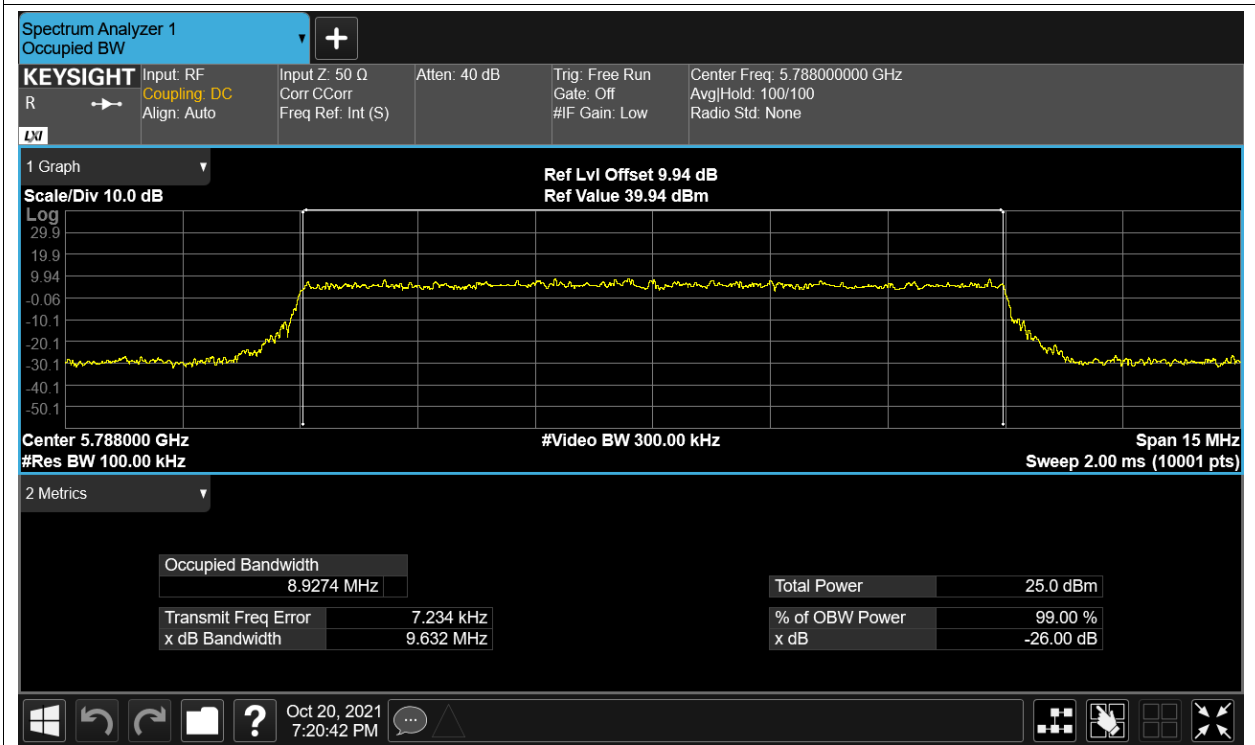

OBW NVNT 5.8G-1.4M-QPSK 5788MHz Ant2

OBW NVNT 5.8G-1.4M-QPSK 5847MHz Ant1

OBW NVNT 5.8G-1.4M-QPSK 5847MHz Ant2

OBW NVNT 5.8G-10M-16QAM 5733MHz Ant1

OBW NVNT 5.8G-10M-16QAM 5733MHz Ant2

OBW NVNT 5.8G-10M-16QAM 5788MHz Ant1

OBW NVNT 5.8G-10M-16QAM 5788MHz Ant2

OBW NVNT 5.8G-10M-16QAM 5842MHz Ant1

OBW NVNT 5.8G-10M-16QAM 5842MHz Ant2

OBW NVNT 5.8G-10M-QPSK 5733MHz Ant1

OBW NVNT 5.8G-10M-QPSK 5733MHz Ant2

OBW NVNT 5.8G-10M-QPSK 5788MHz Ant1