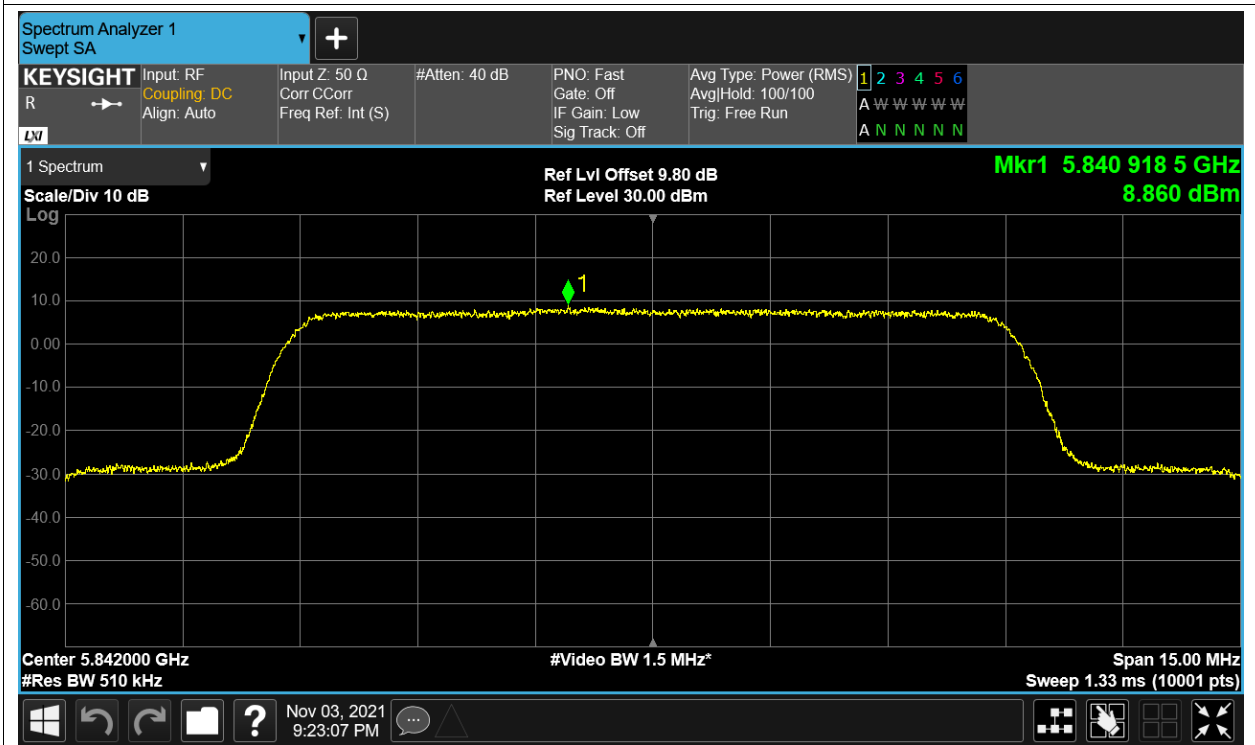

PSD NVNT 5.8G-1.4M-QPSK 5728MHz Ant1

PSD NVNT 5.8G-1.4M-QPSK 5728MHz Ant2

PSD NVNT 5.8G-1.4M-QPSK 5788MHz Ant1

PSD NVNT 5.8G-1.4M-QPSK 5788MHz Ant2

PSD NVNT 5.8G-1.4M-QPSK 5847MHz Ant1

PSD NVNT 5.8G-1.4M-QPSK 5847MHz Ant2

PSD NVNT 5.8G-10M-16QAM 5733MHz Ant1

PSD NVNT 5.8G-10M-16QAM 5733MHz Ant2

PSD NVNT 5.8G-10M-16QAM 5788MHz Ant1

PSD NVNT 5.8G-10M-16QAM 5788MHz Ant2

PSD NVNT 5.8G-10M-16QAM 5842MHz Ant1

PSD NVNT 5.8G-10M-16QAM 5842MHz Ant2

PSD NVNT 5.8G-10M-QPSK 5733MHz Ant1

PSD NVNT 5.8G-10M-QPSK 5733MHz Ant2

PSD NVNT 5.8G-10M-QPSK 5788MHz Ant1

PSD NVNT 5.8G-10M-QPSK 5788MHz Ant2

PSD NVNT 5.8G-10M-QPSK 5842MHz Ant1

PSD NVNT 5.8G-10M-QPSK 5842MHz Ant2

PSD NVNT 5.8G-20M-16QAM 5738MHz Ant1

PSD NVNT 5.8G-20M-16QAM 5738MHz Ant2

PSD NVNT 5.8G-20M-16QAM 5788MHz Ant1

PSD NVNT 5.8G-20M-16QAM 5788MHz Ant2

PSD NVNT 5.8G-20M-16QAM 5839MHz Ant1

PSD NVNT 5.8G-20M-16QAM 5839MHz Ant2