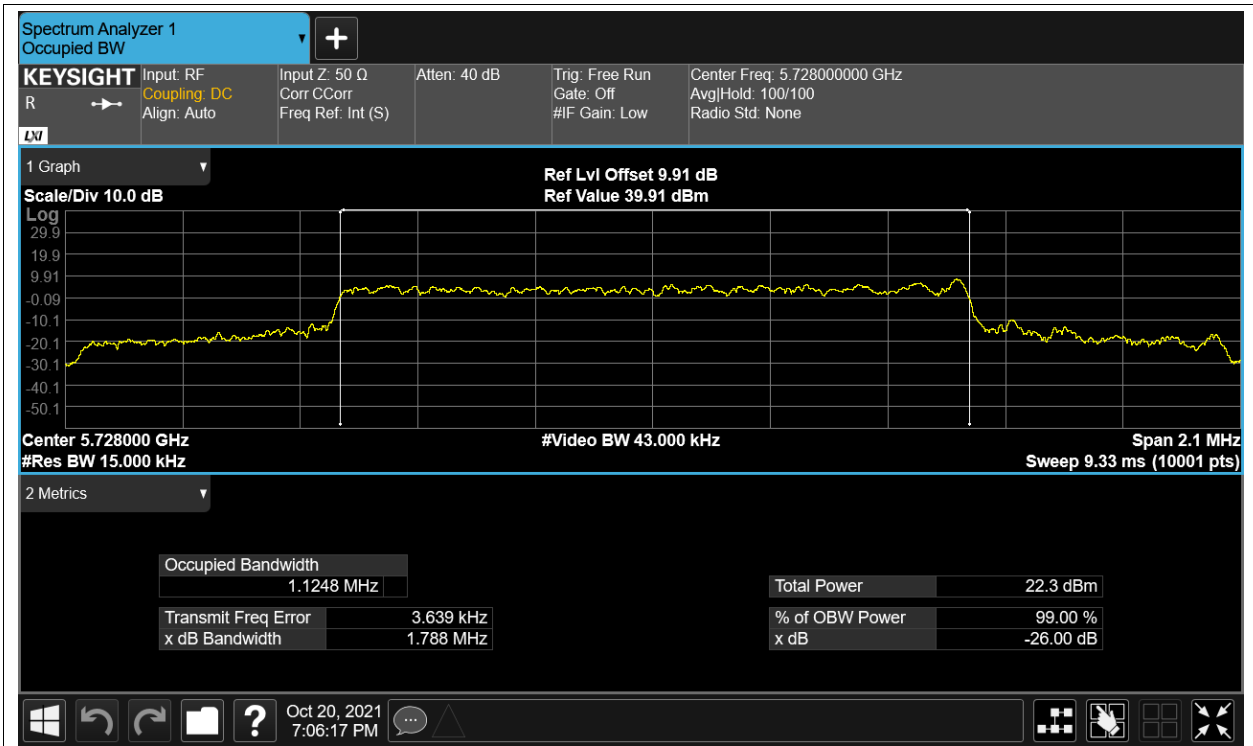

OBW NVNT 5.8G-1.4M-16QAM 5788MHz Ant2

OBW NVNT 5.8G-1.4M-16QAM 5847MHz Ant1

OBW NVNT 5.8G-1.4M-16QAM 5847MHz Ant2

OBW NVNT 5.8G-1.4M-QPSK 5728MHz Ant1

OBW NVNT 5.8G-1.4M-QPSK 5728MHz Ant2

OBW NVNT 5.8G-1.4M-QPSK 5788MHz Ant1