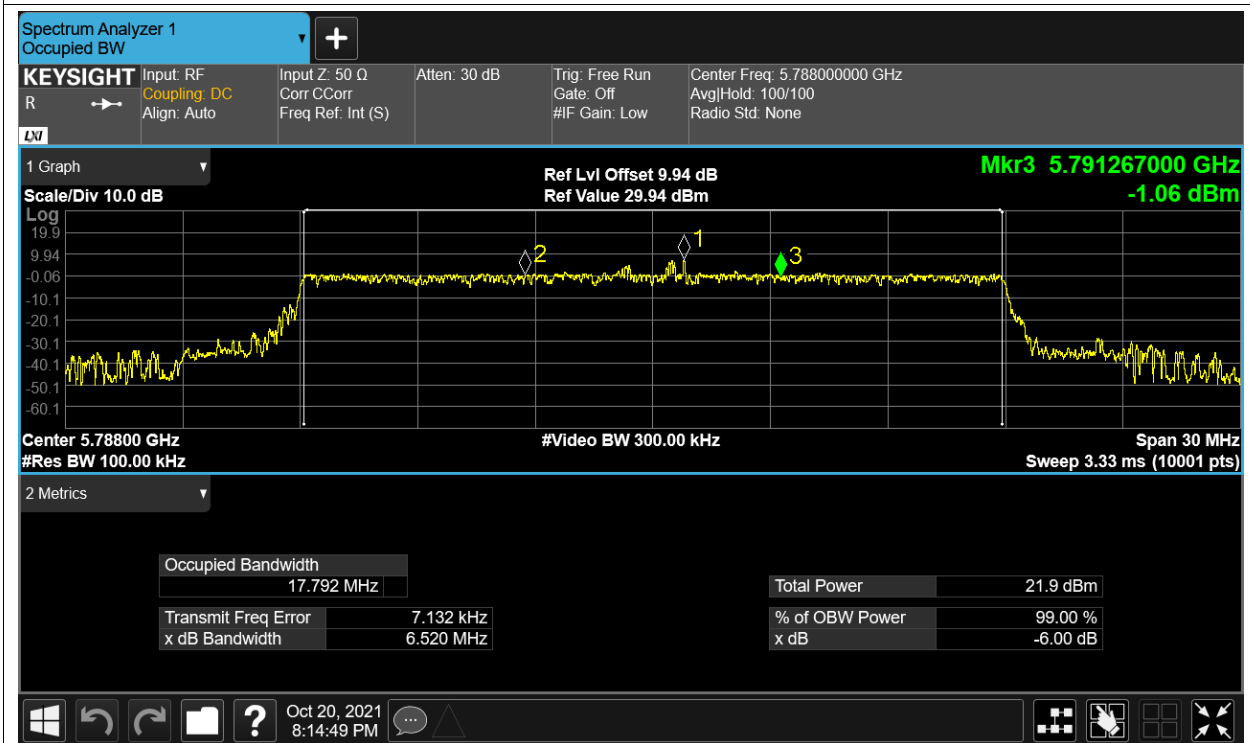

-6dB Bandwidth NVNT 5.8G-20M-QPSK 5788MHz Ant2