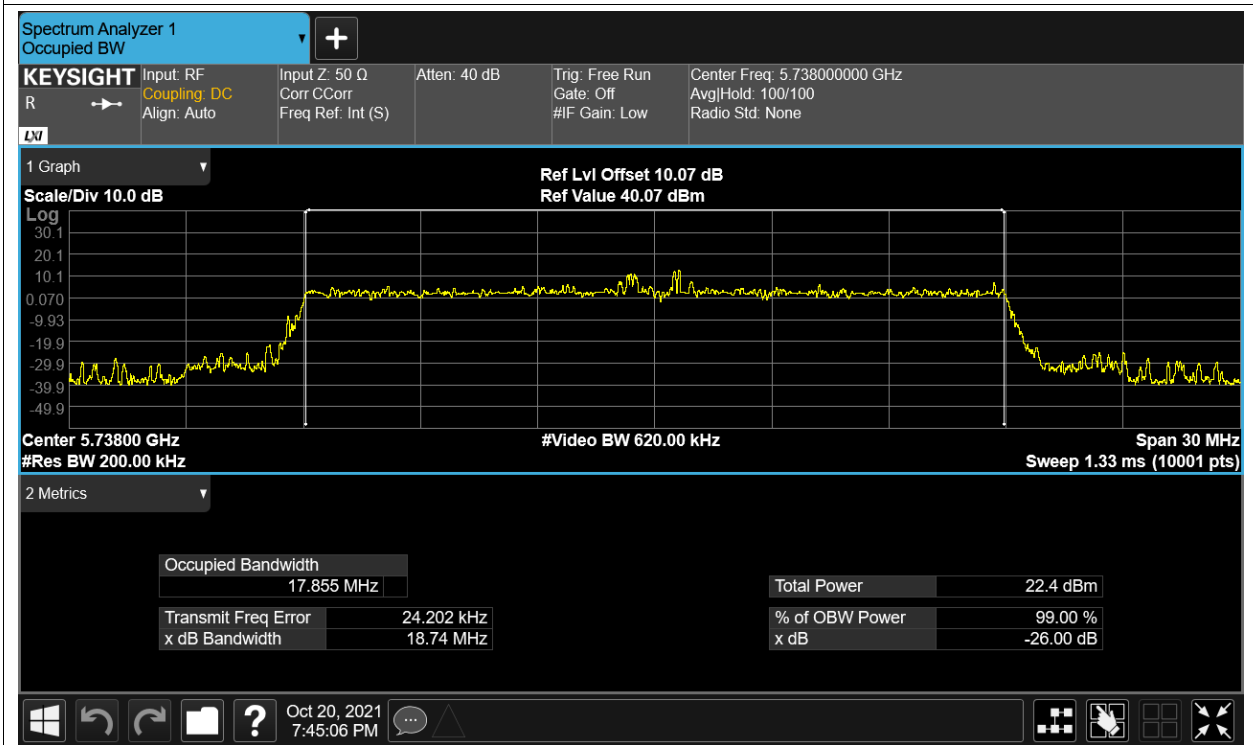

OBW NVNT 5.8G-10M-QPSK 5788MHz Ant2

OBW NVNT 5.8G-10M-QPSK 5842MHz Ant1

OBW NVNT 5.8G-10M-QPSK 5842MHz Ant2

OBW HVHT 5.8G-20M-16QAM 5738MHz Ant1

OBW HVHT 5.8G-20M-16QAM 5738MHz Ant2

OBW HVHT 5.8G-20M-16QAM 5788MHz Ant1

OBW HVHT 5.8G-20M-16QAM 5788MHz Ant2

OBW HVHT 5.8G-20M-16QAM 5839MHz Ant1

OBW HVHT 5.8G-20M-16QAM 5839MHz Ant2

OBW NVNT 5.8G-20M-QPSK 5738MHz Ant1

OBW NVNT 5.8G-20M-QPSK 5738MHz Ant2

OBW NVNT 5.8G-20M-QPSK 5788MHz Ant1