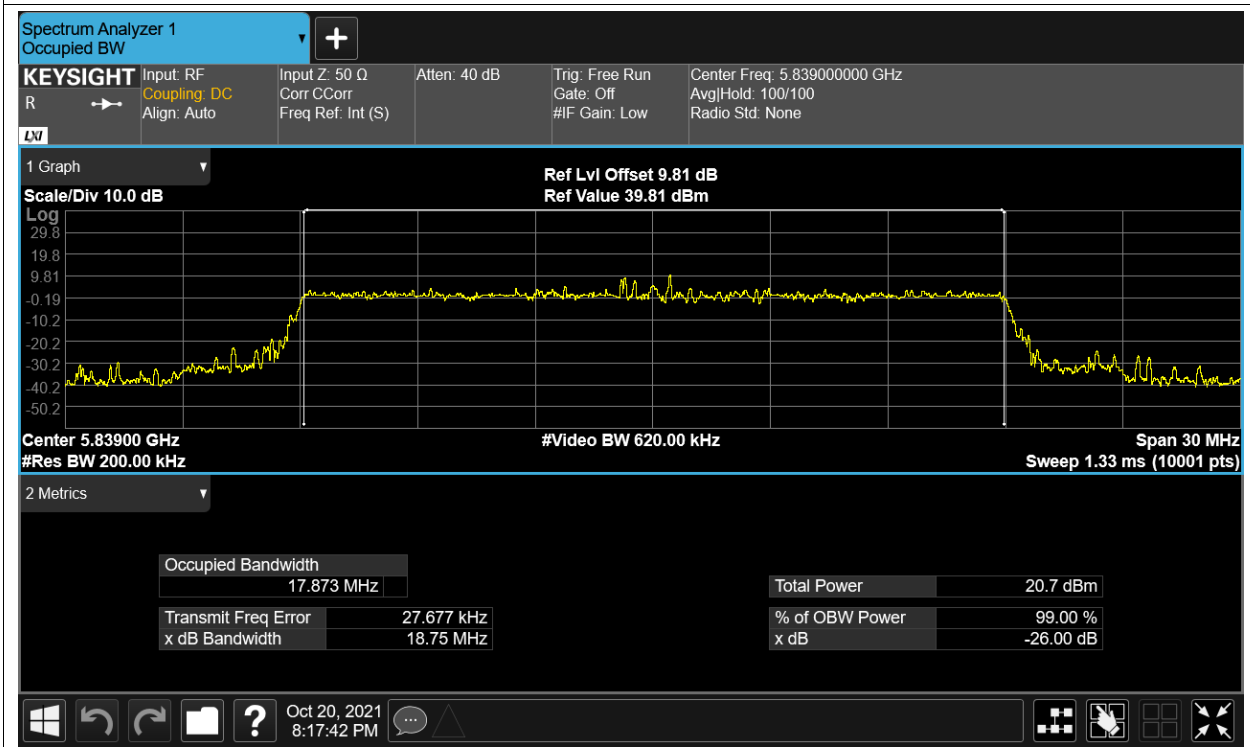

OBW NVNT 5.8G-20M-QPSK 5839MHz Ant2