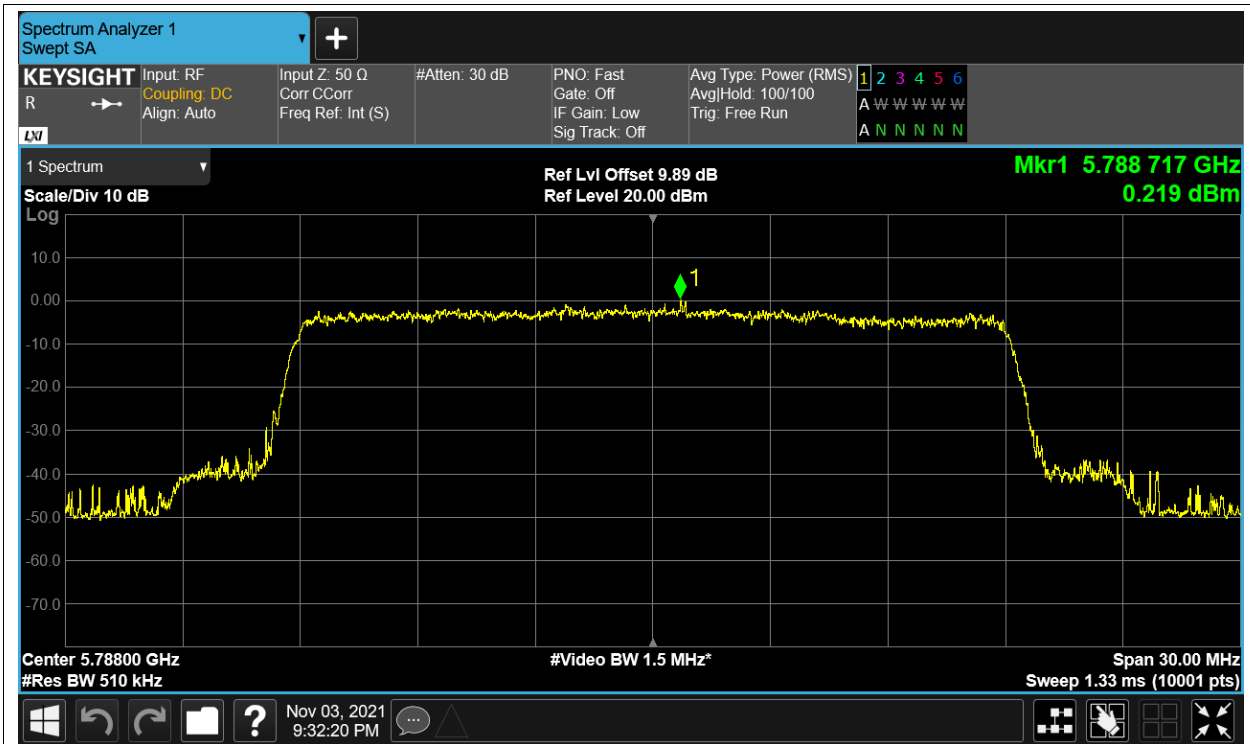

PSD NVNT 5.8G-10M-QPSK 5733MHz Ant1

PSD NVNT 5.8G-10M-QPSK 5733MHz Ant2

PSD NVNT 5.8G-10M-QPSK 5788MHz Ant1

PSD NVNT 5.8G-10M-QPSK 5788MHz Ant2

PSD NVNT 5.8G-10M-QPSK 5842MHz Ant1

PSD NVNT 5.8G-10M-QPSK 5842MHz Ant2

PSD NVNT 5.8G-20M-16QAM 5738MHz Ant1

PSD NVNT 5.8G-20M-16QAM 5738MHz Ant2

PSD NVNT 5.8G-20M-16QAM 5788MHz Ant1

PSD NVNT 5.8G-20M-16QAM 5788MHz Ant2

PSD NVNT 5.8G-20M-16QAM 5839MHz Ant1

PSD NVNT 5.8G-20M-16QAM 5839MHz Ant2

PSD NVNT 5.8G-20M-QPSK 5738MHz Ant1

PSD NVNT 5.8G-20M-QPSK 5738MHz Ant2

PSD NVNT 5.8G-20M-QPSK 5788MHz Ant1

PSD NVNT 5.8G-20M-QPSK 5788MHz Ant2

PSD NVNT 5.8G-20M-QPSK 5839MHz Ant1

PSD NVNT 5.8G-20M-QPSK 5839MHz Ant2