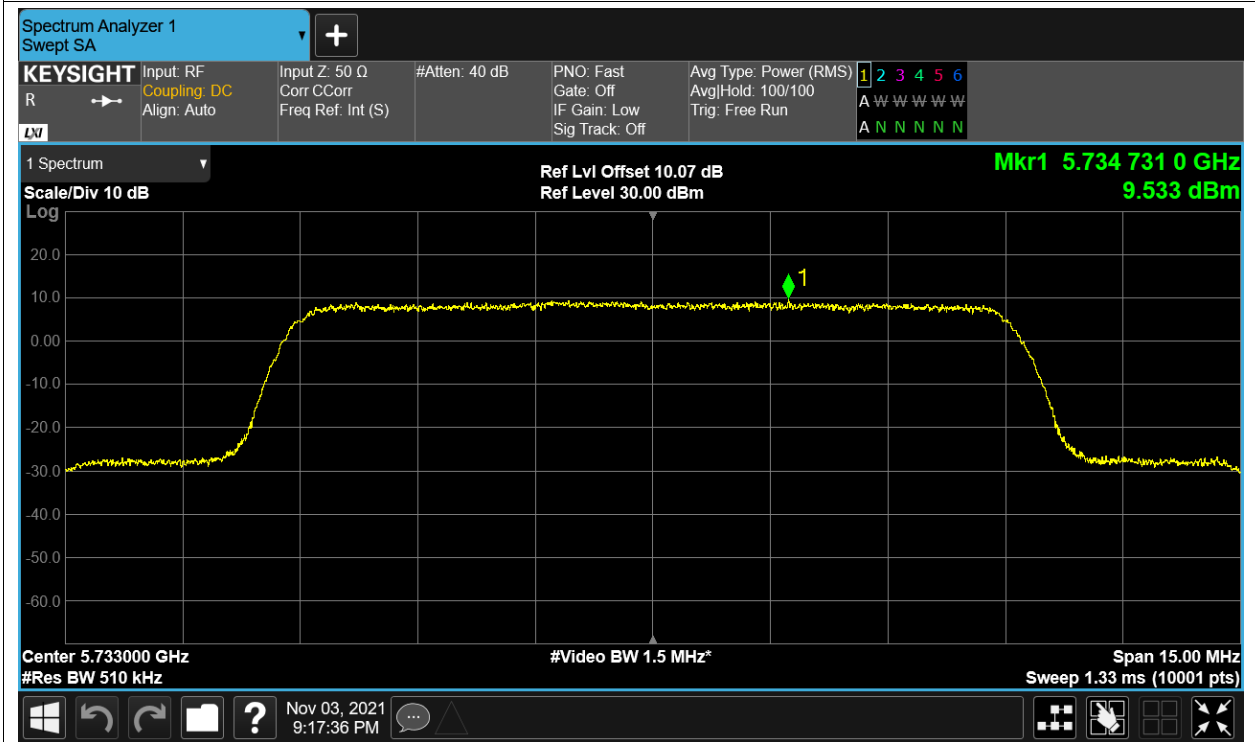

Test Graphs

PSD NVNT 5.8G-1.4M-16QAM 5728MHz Ant1

PSD NVNT 5.8G-1.4M-16QAM 5728MHz Ant2

PSD NVNT 5.8G-1.4M-16QAM 5788MHz Ant1

PSD NVNT 5.8G-1.4M-16QAM 5788MHz Ant2

PSD NVNT 5.8G-1.4M-16QAM 5847MHz Ant1

PSD NVNT 5.8G-1.4M-16QAM 5847MHz Ant2

PSD NVNT 5.8G-1.4M-QPSK 5728MHz Ant1

PSD NVNT 5.8G-1.4M-QPSK 5728MHz Ant2

PSD NVNT 5.8G-1.4M-QPSK 5788MHz Ant1

PSD NVNT 5.8G-1.4M-QPSK 5788MHz Ant2

PSD NVNT 5.8G-1.4M-QPSK 5847MHz Ant1

PSD NVNT 5.8G-1.4M-QPSK 5847MHz Ant2

PSD NVNT 5.8G-10M-16QAM 5733MHz Ant1

PSD NVNT 5.8G-10M-16QAM 5733MHz Ant2

PSD NVNT 5.8G-10M-16QAM 5788MHz Ant1

PSD NVNT 5.8G-10M-16QAM 5788MHz Ant2

PSD NVNT 5.8G-10M-16QAM 5842MHz Ant1

PSD NVNT 5.8G-10M-16QAM 5842MHz Ant2

PSD NVNT 5.8G-10M-QPSK 5733MHz Ant1

PSD NVNT 5.8G-10M-QPSK 5733MHz Ant2

PSD NVNT 5.8G-10M-QPSK 5788MHz Ant1

PSD NVNT 5.8G-10M-QPSK 5788MHz Ant2

PSD NVNT 5.8G-10M-QPSK 5842MHz Ant1

PSD NVNT 5.8G-10M-QPSK 5842MHz Ant2