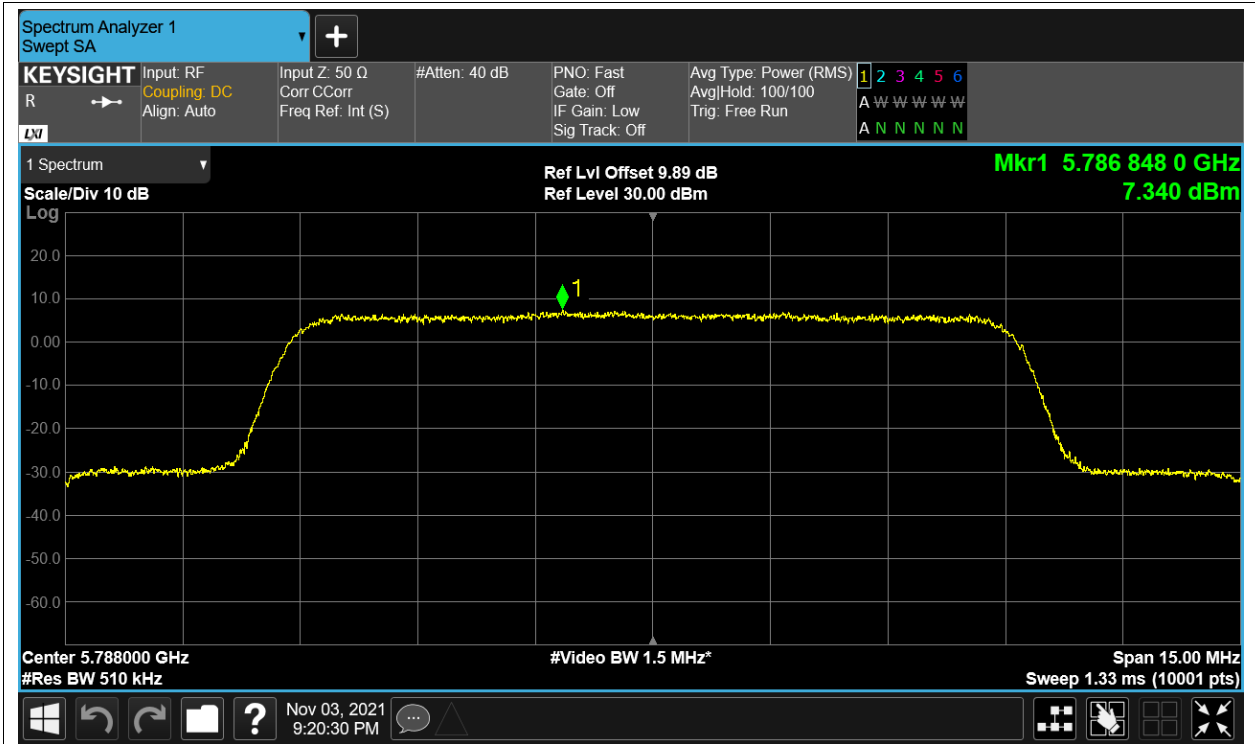

PSD NVNT 5.8G-1.4M-QPSK 5728MHz Ant1

PSD NVNT 5.8G-1.4M-QPSK 5728MHz Ant2

PSD NVNT 5.8G-1.4M-QPSK 5788MHz Ant1

PSD NVNT 5.8G-1.4M-QPSK 5788MHz Ant2

PSD NVNT 5.8G-1.4M-QPSK 5847MHz Ant1

PSD NVNT 5.8G-1.4M-QPSK 5847MHz Ant2

PSD NVNT 5.8G-10M-16QAM 5733MHz Ant1

PSD NVNT 5.8G-10M-16QAM 5733MHz Ant2

PSD NVNT 5.8G-10M-16QAM 5788MHz Ant1

PSD NVNT 5.8G-10M-16QAM 5788MHz Ant2

PSD NVNT 5.8G-10M-16QAM 5842MHz Ant1

PSD NVNT 5.8G-10M-16QAM 5842MHz Ant2

PSD NVNT 5.8G-10M-QPSK 5733MHz Ant1

PSD NVNT 5.8G-10M-QPSK 5733MHz Ant2

PSD NVNT 5.8G-10M-QPSK 5788MHz Ant1

PSD NVNT 5.8G-10M-QPSK 5788MHz Ant2

PSD NVNT 5.8G-10M-QPSK 5842MHz Ant1

PSD NVNT 5.8G-10M-QPSK 5842MHz Ant2

PSD NVNT 5.8G-20M-16QAM 5738MHz Ant1

PSD NVNT 5.8G-20M-16QAM 5738MHz Ant2

PSD NVNT 5.8G-20M-16QAM 5788MHz Ant1

PSD NVNT 5.8G-20M-16QAM 5788MHz Ant2

PSD NVNT 5.8G-20M-16QAM 5839MHz Ant1

PSD NVNT 5.8G-20M-16QAM 5839MHz Ant2