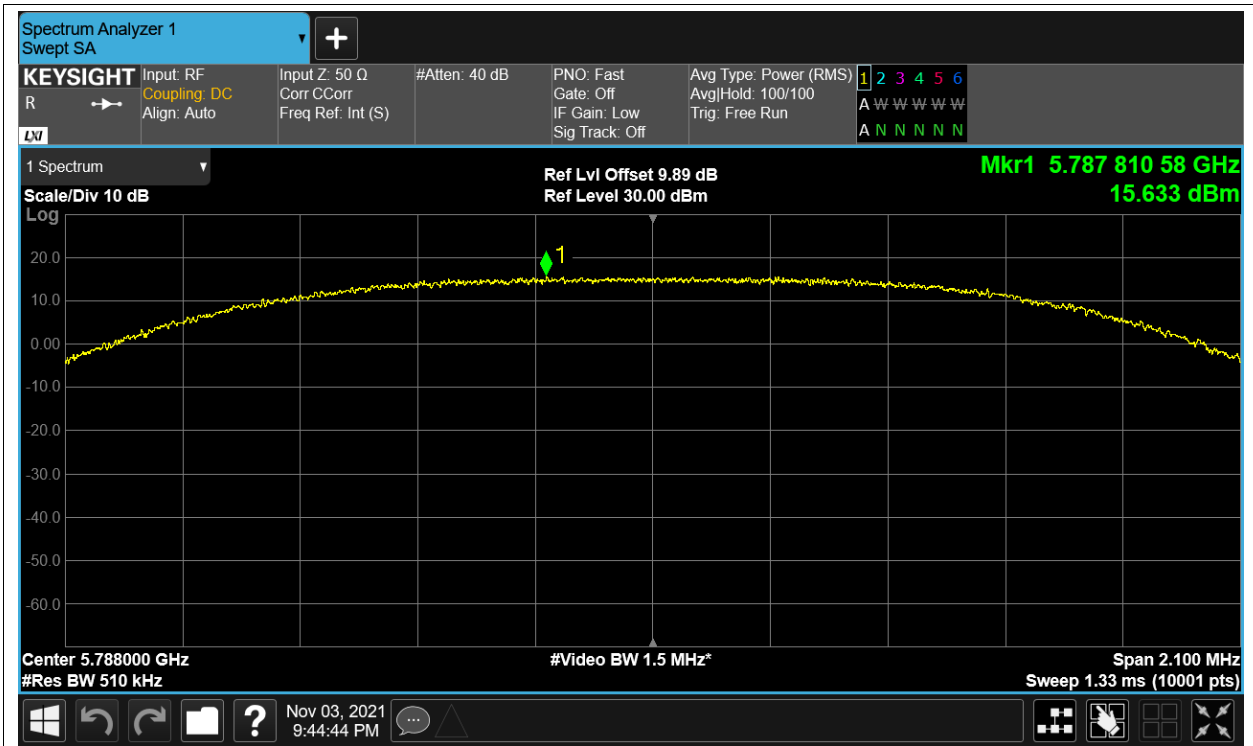

Test Graphs

PSD NVNT 5.8G-1.4M-16QAM 5728MHz Ant1

PSD NVNT 5.8G-1.4M-16QAM 5728MHz Ant2

PSD NVNT 5.8G-1.4M-16QAM 5788MHz Ant1

PSD NVNT 5.8G-1.4M-16QAM 5788MHz Ant2

PSD NVNT 5.8G-1.4M-16QAM 5847MHz Ant1

PSD NVNT 5.8G-1.4M-16QAM 5847MHz Ant2

PSD NVNT 5.8G-1.4M-QPSK 5728MHz Ant1

PSD NVNT 5.8G-1.4M-QPSK 5728MHz Ant2

PSD NVNT 5.8G-1.4M-QPSK 5788MHz Ant1

PSD NVNT 5.8G-1.4M-QPSK 5788MHz Ant2

PSD NVNT 5.8G-1.4M-QPSK 5847MHz Ant1

PSD NVNT 5.8G-1.4M-QPSK 5847MHz Ant2

PSD NVNT 5.8G-10M-16QAM 5733MHz Ant1

PSD NVNT 5.8G-10M-16QAM 5733MHz Ant2

PSD NVNT 5.8G-10M-16QAM 5788MHz Ant1

PSD NVNT 5.8G-10M-16QAM 5788MHz Ant2

PSD NVNT 5.8G-10M-16QAM 5842MHz Ant1

PSD NVNT 5.8G-10M-16QAM 5842MHz Ant2