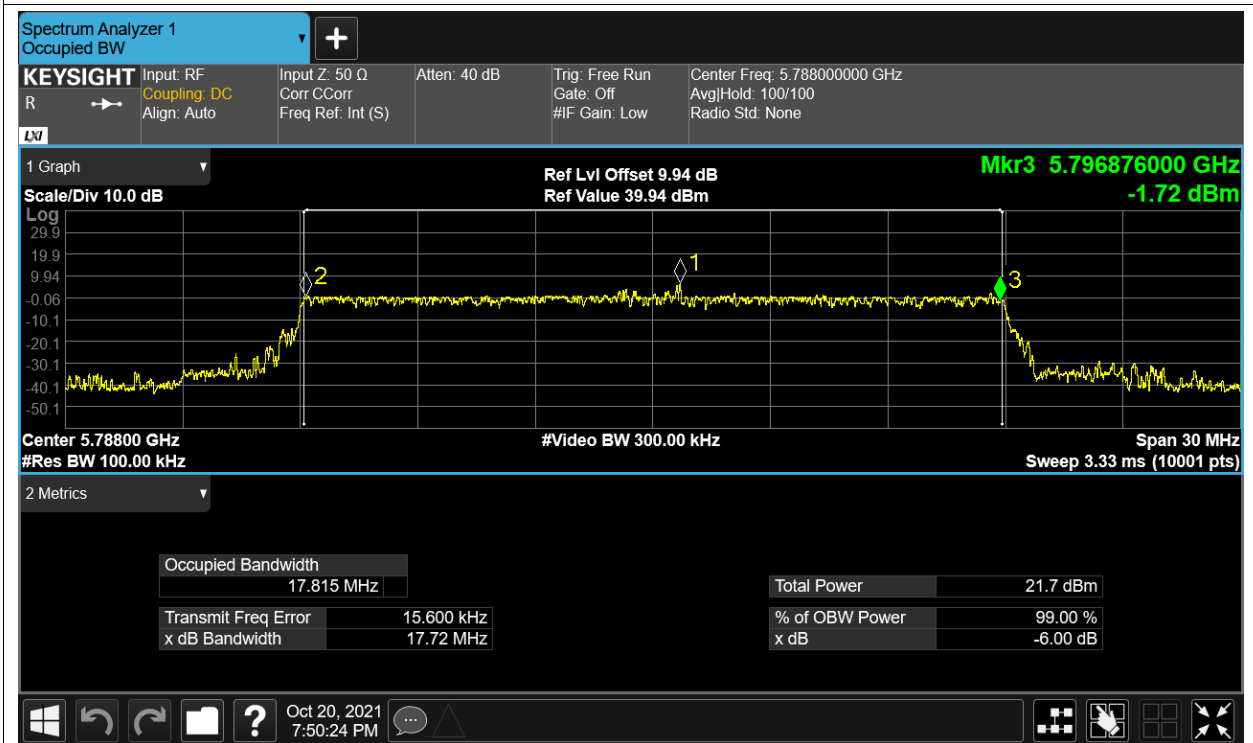

-6dB Bandwidth HVHT 5.8G-20M-16QAM 5788MHz Ant2

-6dB Bandwidth HVHT 5.8G-20M-16QAM 5839MHz Ant1

-6dB Bandwidth HVHT 5.8G-20M-16QAM 5839MHz Ant2

-6dB Bandwidth NVNT 5.8G-20M-QPSK 5738MHz Ant1

-6dB Bandwidth NVNT 5.8G-20M-QPSK 5738MHz Ant2