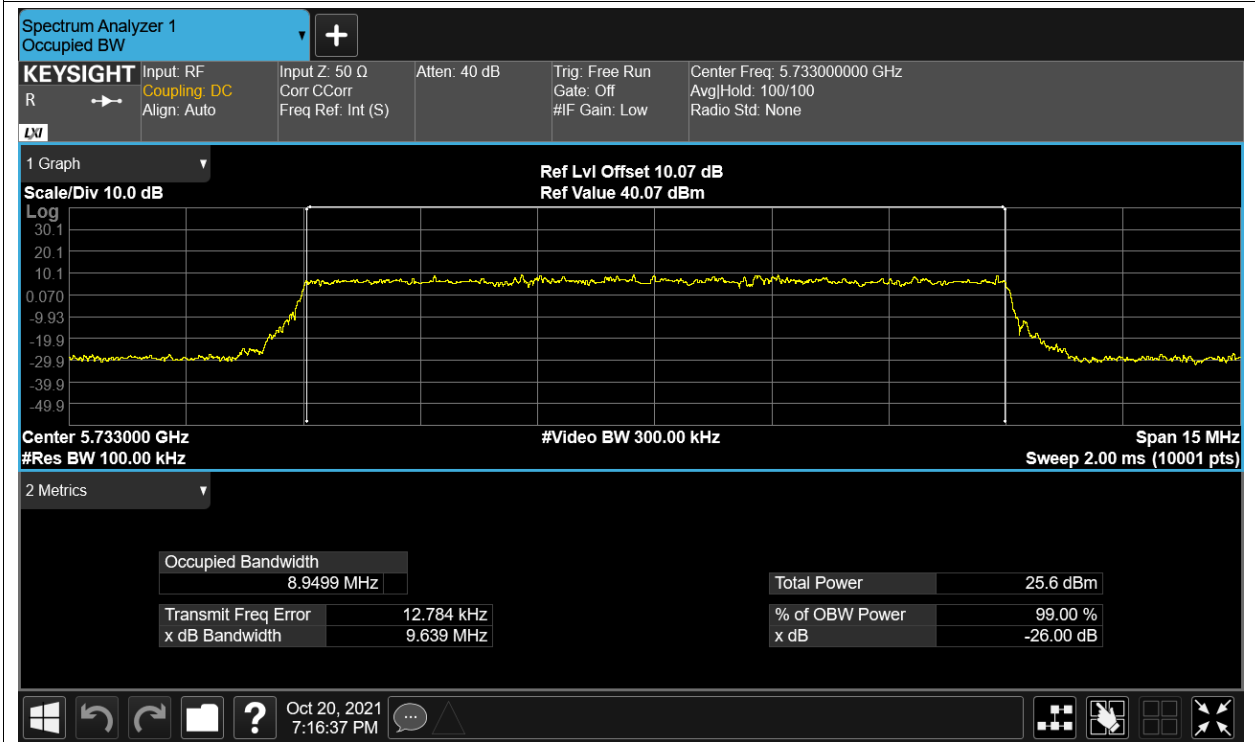

OBW NVNT 5.8G-1.4M-QPSK 5788MHz Ant2

OBW NVNT 5.8G-1.4M-QPSK 5847MHz Ant1

OBW NVNT 5.8G-1.4M-QPSK 5847MHz Ant2

OBW NVNT 5.8G-10M-16QAM 5733MHz Ant1

OBW NVNT 5.8G-10M-16QAM 5733MHz Ant2

OBW NVNT 5.8G-10M-16QAM 5788MHz Ant1