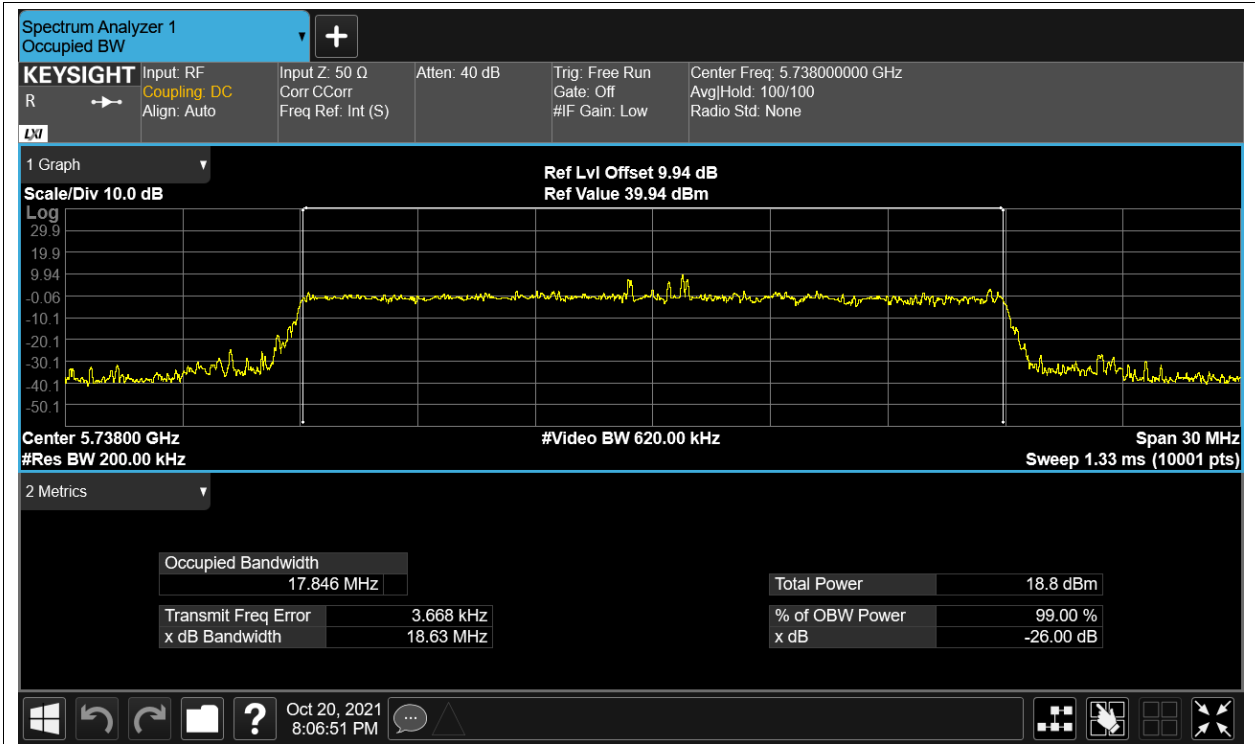

OBW HVHT 5.8G-20M-16QAM 5788MHz Ant2

OBW HVHT 5.8G-20M-16QAM 5839MHz Ant1

OBW HVHT 5.8G-20M-16QAM 5839MHz Ant2

OBW NVNT 5.8G-20M-QPSK 5738MHz Ant1

OBW NVNT 5.8G-20M-QPSK 5738MHz Ant2

OBW NVNT 5.8G-20M-QPSK 5788MHz Ant1