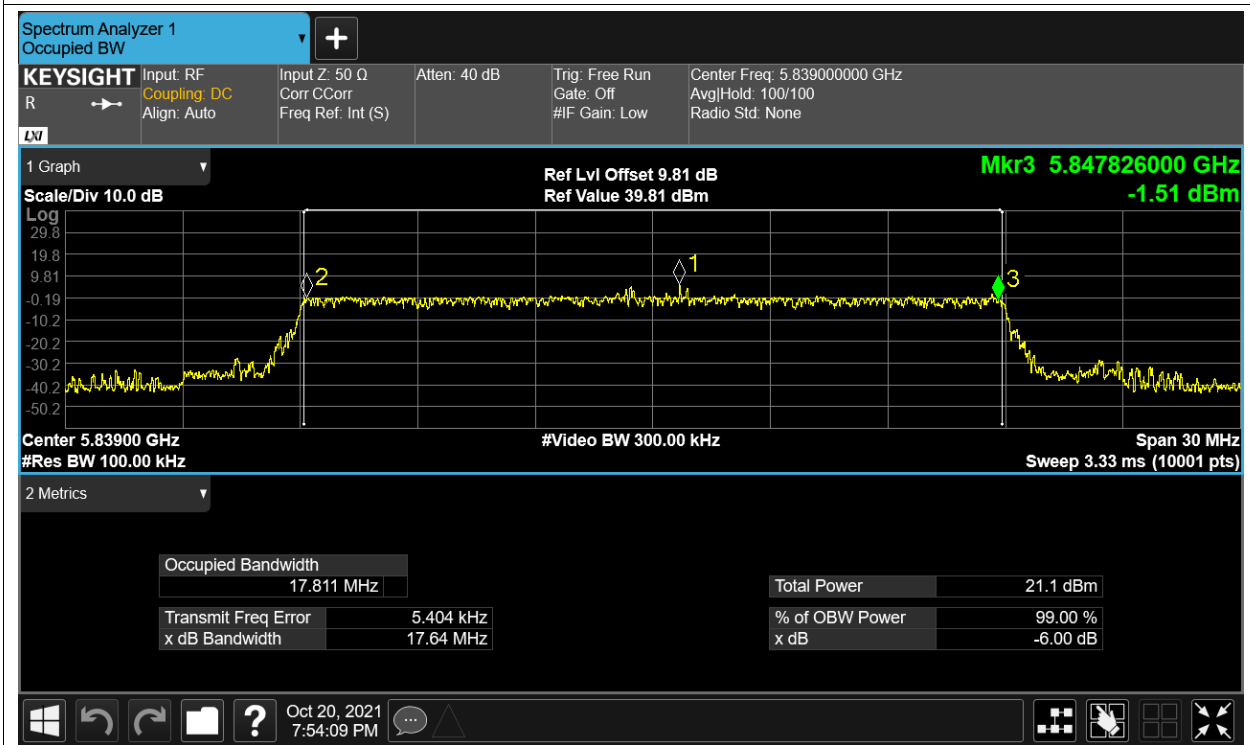

-6dB Bandwidth HVHT 5.8G-20M-16QAM 5788MHz Ant2

-6dB Bandwidth HVHT 5.8G-20M-16QAM 5839MHz Ant1

-6dB Bandwidth HVHT 5.8G-20M-16QAM 5839MHz Ant2

-6dB Bandwidth NVNT 5.8G-20M-QPSK 5738MHz Ant1

-6dB Bandwidth NVNT 5.8G-20M-QPSK 5738MHz Ant2