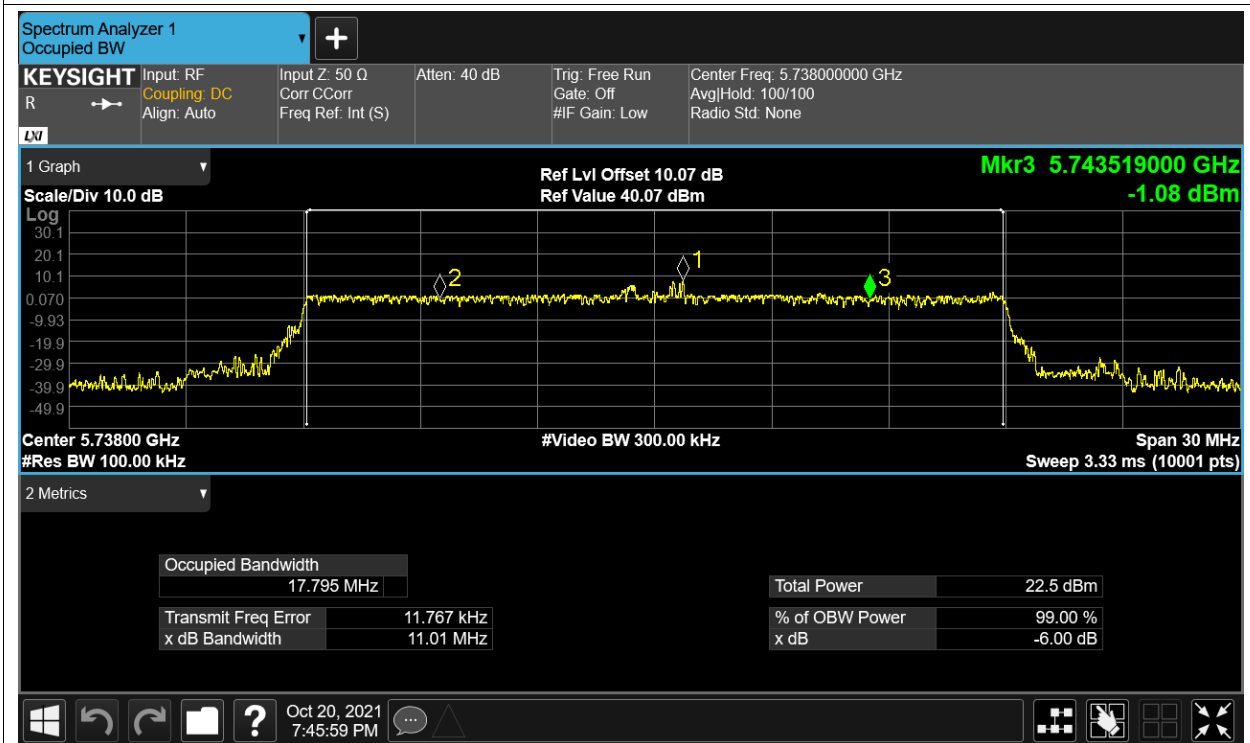

-6dB Bandwidth NVNT 5.8G-10M-16QAM 5842MHz Ant2

-6dB Bandwidth NVNT 5.8G-10M-QPSK 5733MHz Ant1

-6dB Bandwidth NVNT 5.8G-10M-QPSK 5733MHz Ant2

-6dB Bandwidth NVNT 5.8G-10M-QPSK 5788MHz Ant1

-6dB Bandwidth NVNT 5.8G-10M-QPSK 5788MHz Ant2

-6dB Bandwidth NVNT 5.8G-10M-QPSK 5842MHz Ant1

-6dB Bandwidth NVNT 5.8G-10M-QPSK 5842MHz Ant2

-6dB Bandwidth HVHT 5.8G-20M-16QAM 5738MHz Ant1

-6dB Bandwidth HVHT 5.8G-20M-16QAM 5738MHz Ant2

-6dB Bandwidth HVHT 5.8G-20M-16QAM 5788MHz Ant1