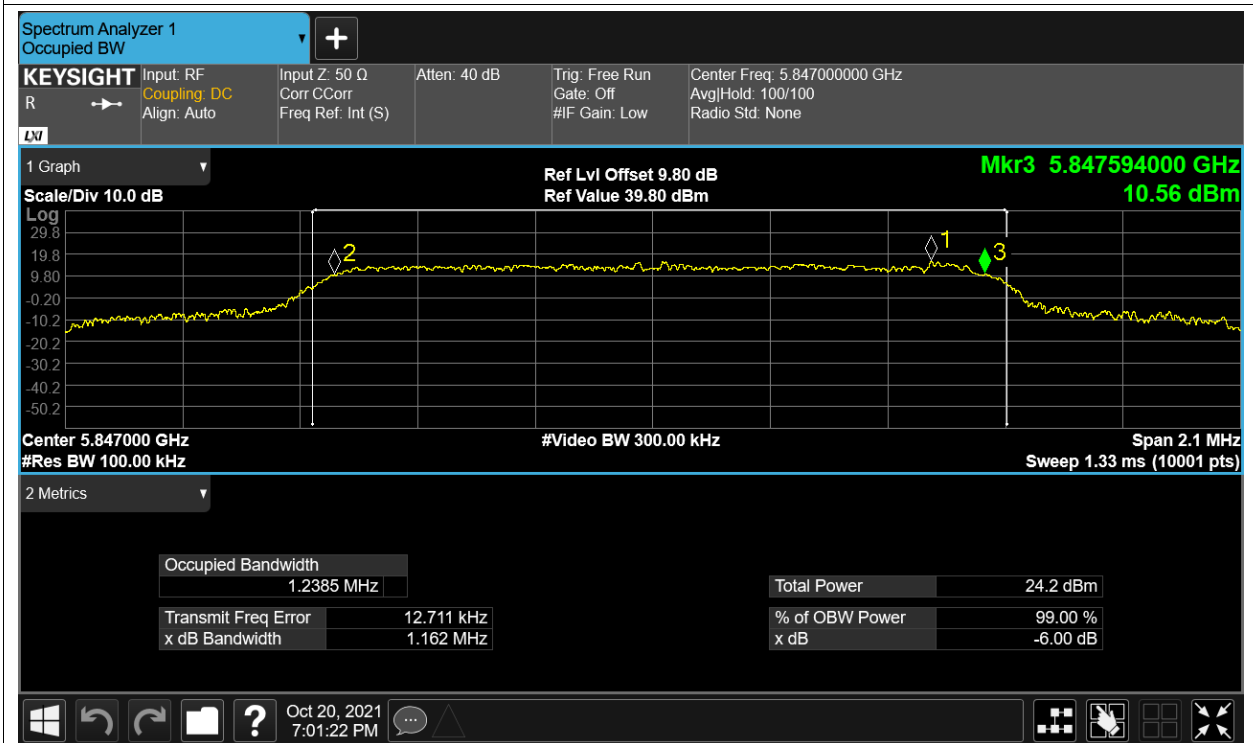

-6dB Bandwidth NVNT 5.8G-1.4M-16QAM 5788MHz Ant1

-6dB Bandwidth NVNT 5.8G-1.4M-16QAM 5788MHz Ant2

-6dB Bandwidth NVNT 5.8G-1.4M-16QAM 5847MHz Ant1

-6dB Bandwidth NVNT 5.8G-1.4M-16QAM 5847MHz Ant2

-6dB Bandwidth NVNT 5.8G-1.4M-QPSK 5728MHz Ant1

-6dB Bandwidth NVNT 5.8G-1.4M-QPSK 5728MHz Ant2

-6dB Bandwidth NVNT 5.8G-1.4M-QPSK 5788MHz Ant1

-6dB Bandwidth NVNT 5.8G-1.4M-QPSK 5788MHz Ant2

-6dB Bandwidth NVNT 5.8G-1.4M-QPSK 5847MHz Ant1

-6dB Bandwidth NVNT 5.8G-1.4M-QPSK 5847MHz Ant2