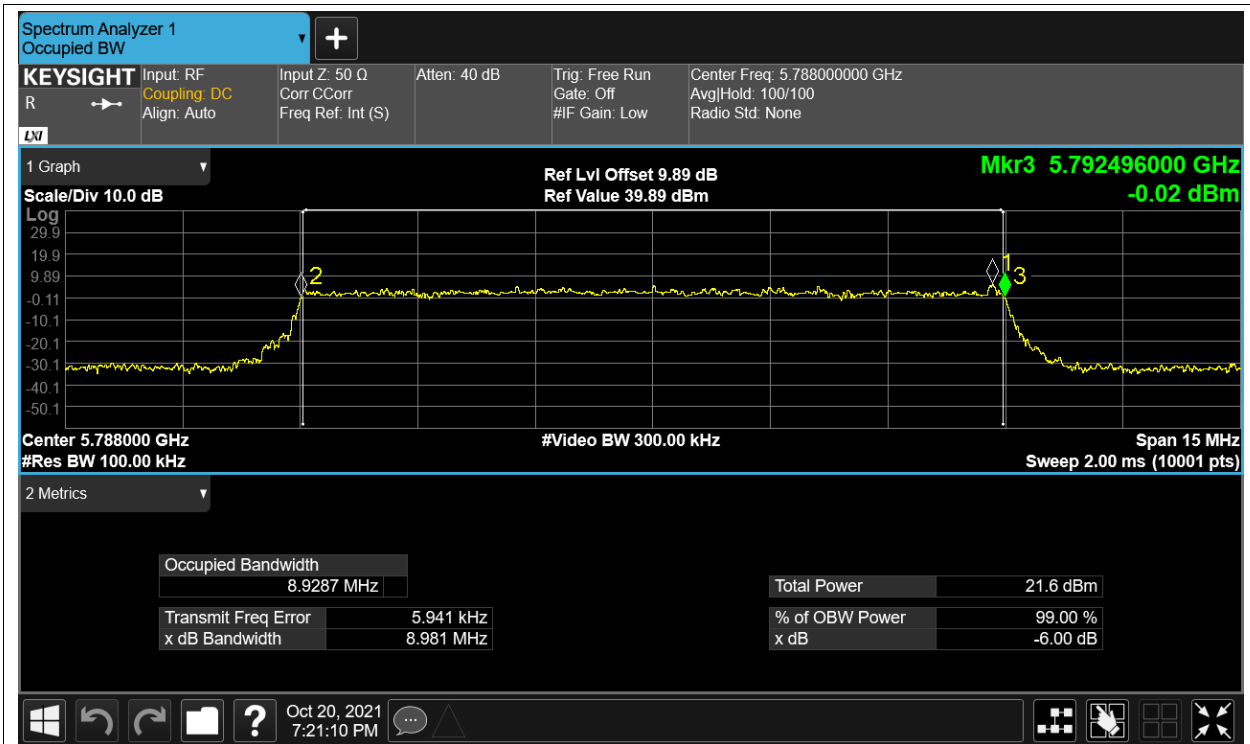

-6dB Bandwidth NVNT 5.8G-1.4M-16QAM 5788MHz Ant1

-6dB Bandwidth NVNT 5.8G-1.4M-16QAM 5788MHz Ant2

-6dB Bandwidth NVNT 5.8G-1.4M-16QAM 5847MHz Ant1

-6dB Bandwidth NVNT 5.8G-1.4M-16QAM 5847MHz Ant2

-6dB Bandwidth NVNT 5.8G-1.4M-QPSK 5728MHz Ant1

-6dB Bandwidth NVNT 5.8G-1.4M-QPSK 5728MHz Ant2

-6dB Bandwidth NVNT 5.8G-1.4M-QPSK 5788MHz Ant1

-6dB Bandwidth NVNT 5.8G-1.4M-QPSK 5788MHz Ant2

-6dB Bandwidth NVNT 5.8G-1.4M-QPSK 5847MHz Ant1

-6dB Bandwidth NVNT 5.8G-1.4M-QPSK 5847MHz Ant2

-6dB Bandwidth NVNT 5.8G-10M-16QAM 5733MHz Ant1

-6dB Bandwidth NVNT 5.8G-10M-16QAM 5733MHz Ant2

-6dB Bandwidth NVNT 5.8G-10M-16QAM 5788MHz Ant1

-6dB Bandwidth NVNT 5.8G-10M-16QAM 5788MHz Ant2

-6dB Bandwidth NVNT 5.8G-10M-16QAM 5842MHz Ant1