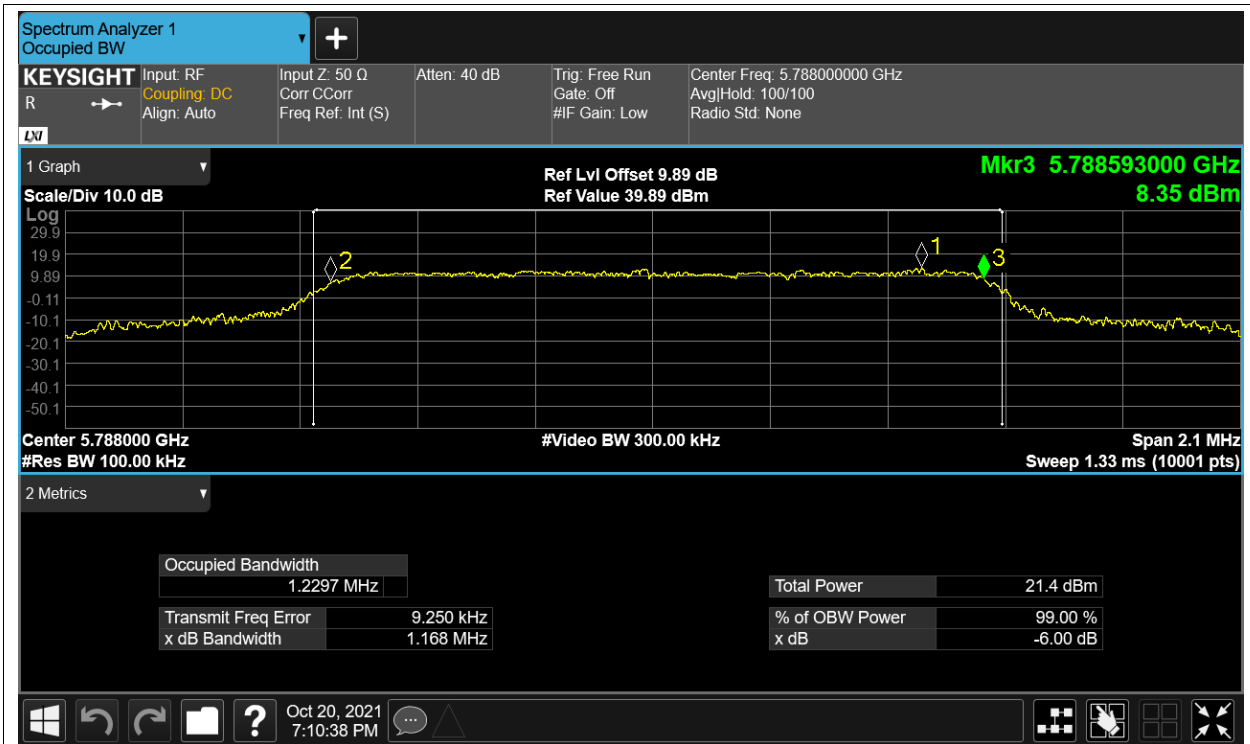

-6dB Bandwidth NVNT 5.8G-1.4M-16QAM 5788MHz Ant1

-6dB Bandwidth NVNT 5.8G-1.4M-16QAM 5788MHz Ant2

-6dB Bandwidth NVNT 5.8G-1.4M-16QAM 5847MHz Ant1

-6dB Bandwidth NVNT 5.8G-1.4M-16QAM 5847MHz Ant2

-6dB Bandwidth NVNT 5.8G-1.4M-QPSK 5728MHz Ant1

-6dB Bandwidth NVNT 5.8G-1.4M-QPSK 5728MHz Ant2

-6dB Bandwidth NVNT 5.8G-1.4M-QPSK 5788MHz Ant1

-6dB Bandwidth NVNT 5.8G-1.4M-QPSK 5788MHz Ant2

-6dB Bandwidth NVNT 5.8G-1.4M-QPSK 5847MHz Ant1

-6dB Bandwidth NVNT 5.8G-1.4M-QPSK 5847MHz Ant2