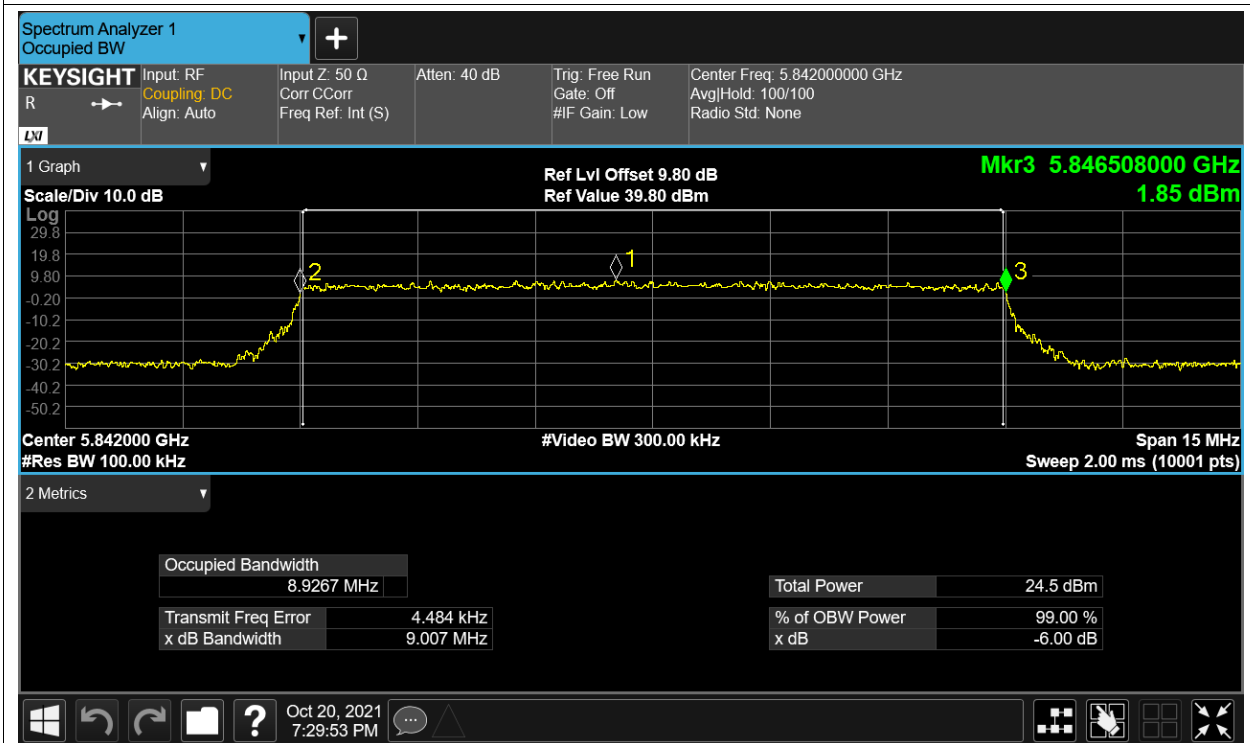

-6dB Bandwidth NVNT 5.8G-10M-16QAM 5733MHz Ant1

-6dB Bandwidth NVNT 5.8G-10M-16QAM 5733MHz Ant2

-6dB Bandwidth NVNT 5.8G-10M-16QAM 5788MHz Ant1

-6dB Bandwidth NVNT 5.8G-10M-16QAM 5788MHz Ant2

-6dB Bandwidth NVNT 5.8G-10M-16QAM 5842MHz Ant1

-6dB Bandwidth NVNT 5.8G-10M-16QAM 5842MHz Ant2

-6dB Bandwidth NVNT 5.8G-10M-QPSK 5733MHz Ant1

-6dB Bandwidth NVNT 5.8G-10M-QPSK 5733MHz Ant2

-6dB Bandwidth NVNT 5.8G-10M-QPSK 5788MHz Ant1

-6dB Bandwidth NVNT 5.8G-10M-QPSK 5788MHz Ant2

-6dB Bandwidth NVNT 5.8G-10M-QPSK 5842MHz Ant1

-6dB Bandwidth NVNT 5.8G-10M-QPSK 5842MHz Ant2

-6dB Bandwidth HVHT 5.8G-20M-16QAM 5738MHz Ant1

-6dB Bandwidth HVHT 5.8G-20M-16QAM 5738MHz Ant2

-6dB Bandwidth HVHT 5.8G-20M-16QAM 5788MHz Ant1