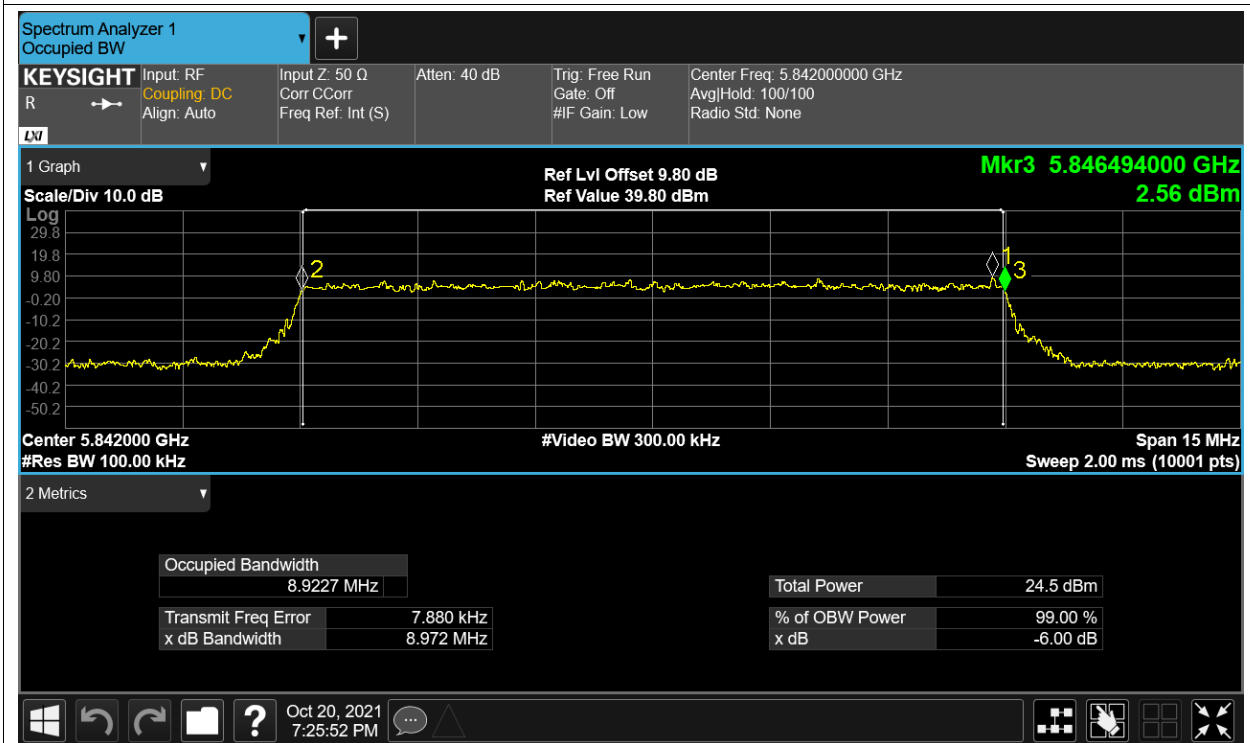

-6dB Bandwidth NVNT 5.8G-1.4M-QPSK 5728MHz Ant2

-6dB Bandwidth NVNT 5.8G-1.4M-QPSK 5788MHz Ant1

-6dB Bandwidth NVNT 5.8G-1.4M-QPSK 5788MHz Ant2

-6dB Bandwidth NVNT 5.8G-1.4M-QPSK 5847MHz Ant1

-6dB Bandwidth NVNT 5.8G-1.4M-QPSK 5847MHz Ant2

-6dB Bandwidth NVNT 5.8G-10M-16QAM 5733MHz Ant1

-6dB Bandwidth NVNT 5.8G-10M-16QAM 5733MHz Ant2

-6dB Bandwidth NVNT 5.8G-10M-16QAM 5788MHz Ant1

-6dB Bandwidth NVNT 5.8G-10M-16QAM 5788MHz Ant2

-6dB Bandwidth NVNT 5.8G-10M-16QAM 5842MHz Ant1

-6dB Bandwidth NVNT 5.8G-10M-16QAM 5842MHz Ant2

-6dB Bandwidth NVNT 5.8G-10M-QPSK 5733MHz Ant1

-6dB Bandwidth NVNT 5.8G-10M-QPSK 5733MHz Ant2

-6dB Bandwidth NVNT 5.8G-10M-QPSK 5788MHz Ant1

-6dB Bandwidth NVNT 5.8G-10M-QPSK 5788MHz Ant2