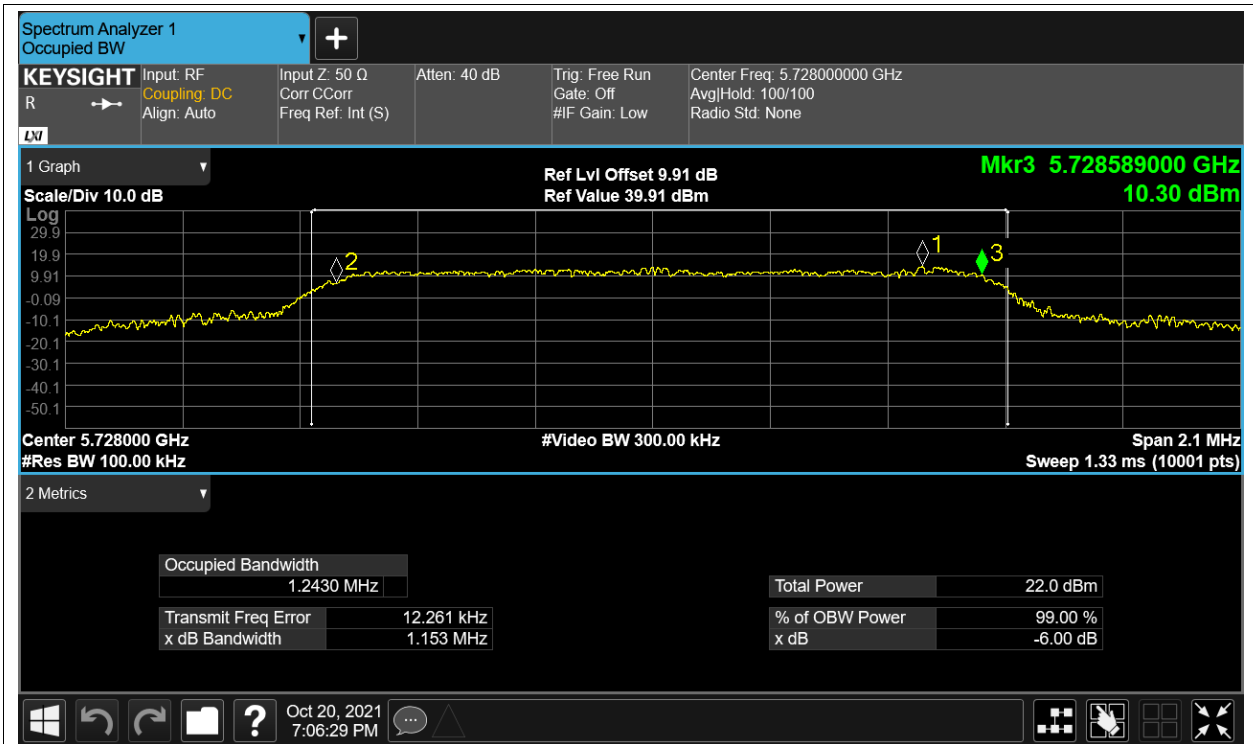

-6dB Bandwidth NVNT 5.8G-1.4M-16QAM 5788MHz Ant1

-6dB Bandwidth NVNT 5.8G-1.4M-16QAM 5788MHz Ant2

-6dB Bandwidth NVNT 5.8G-1.4M-16QAM 5847MHz Ant1

-6dB Bandwidth NVNT 5.8G-1.4M-16QAM 5847MHz Ant2

-6dB Bandwidth NVNT 5.8G-1.4M-QPSK 5728MHz Ant1

-6dB Bandwidth NVNT 5.8G-1.4M-QPSK 5728MHz Ant2

-6dB Bandwidth NVNT 5.8G-1.4M-QPSK 5788MHz Ant1

-6dB Bandwidth NVNT 5.8G-1.4M-QPSK 5788MHz Ant2

-6dB Bandwidth NVNT 5.8G-1.4M-QPSK 5847MHz Ant1

-6dB Bandwidth NVNT 5.8G-1.4M-QPSK 5847MHz Ant2