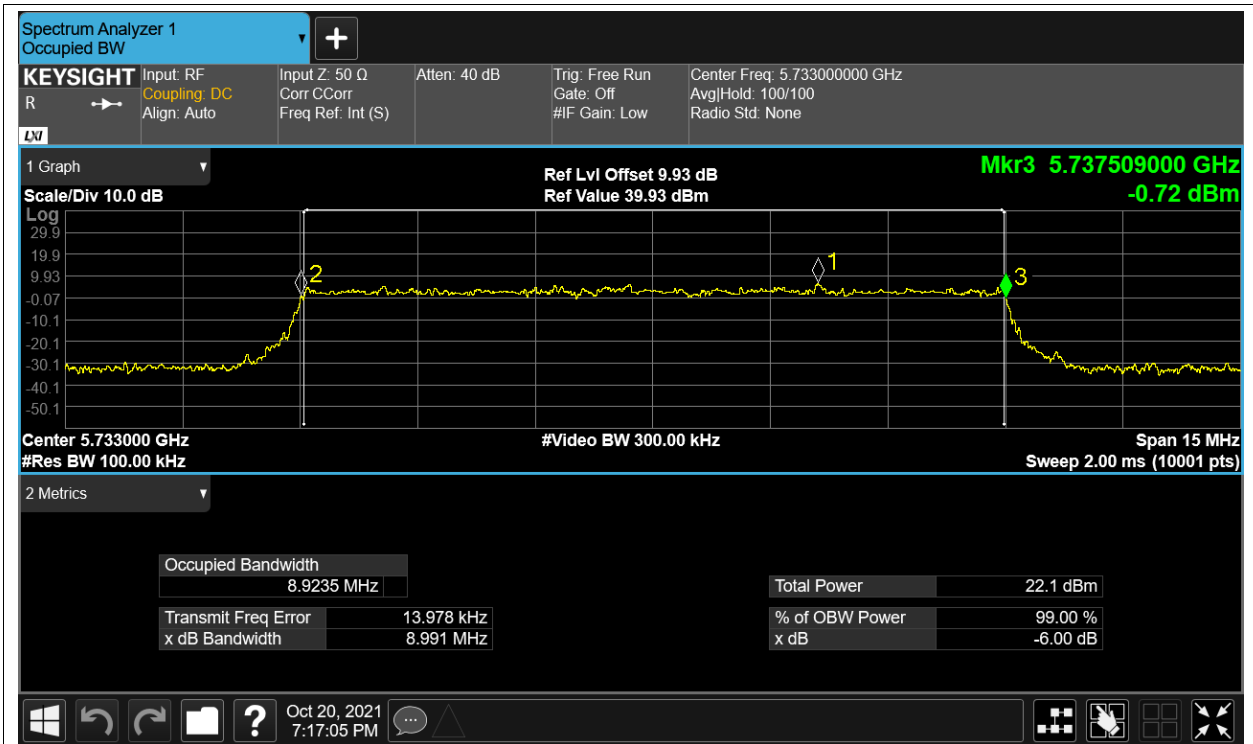

-6dB Bandwidth NVNT 5.8G-1.4M-16QAM 5788MHz Ant1

-6dB Bandwidth NVNT 5.8G-1.4M-16QAM 5788MHz Ant2

-6dB Bandwidth NVNT 5.8G-1.4M-16QAM 5847MHz Ant1

-6dB Bandwidth NVNT 5.8G-1.4M-16QAM 5847MHz Ant2

-6dB Bandwidth NVNT 5.8G-1.4M-QPSK 5728MHz Ant1

-6dB Bandwidth NVNT 5.8G-1.4M-QPSK 5728MHz Ant2

-6dB Bandwidth NVNT 5.8G-1.4M-QPSK 5788MHz Ant1

-6dB Bandwidth NVNT 5.8G-1.4M-QPSK 5788MHz Ant2

-6dB Bandwidth NVNT 5.8G-1.4M-QPSK 5847MHz Ant1

-6dB Bandwidth NVNT 5.8G-1.4M-QPSK 5847MHz Ant2

-6dB Bandwidth NVNT 5.8G-10M-16QAM 5733MHz Ant1

-6dB Bandwidth NVNT 5.8G-10M-16QAM 5733MHz Ant2

-6dB Bandwidth NVNT 5.8G-10M-16QAM 5788MHz Ant1

-6dB Bandwidth NVNT 5.8G-10M-16QAM 5788MHz Ant2

-6dB Bandwidth NVNT 5.8G-10M-16QAM 5842MHz Ant1