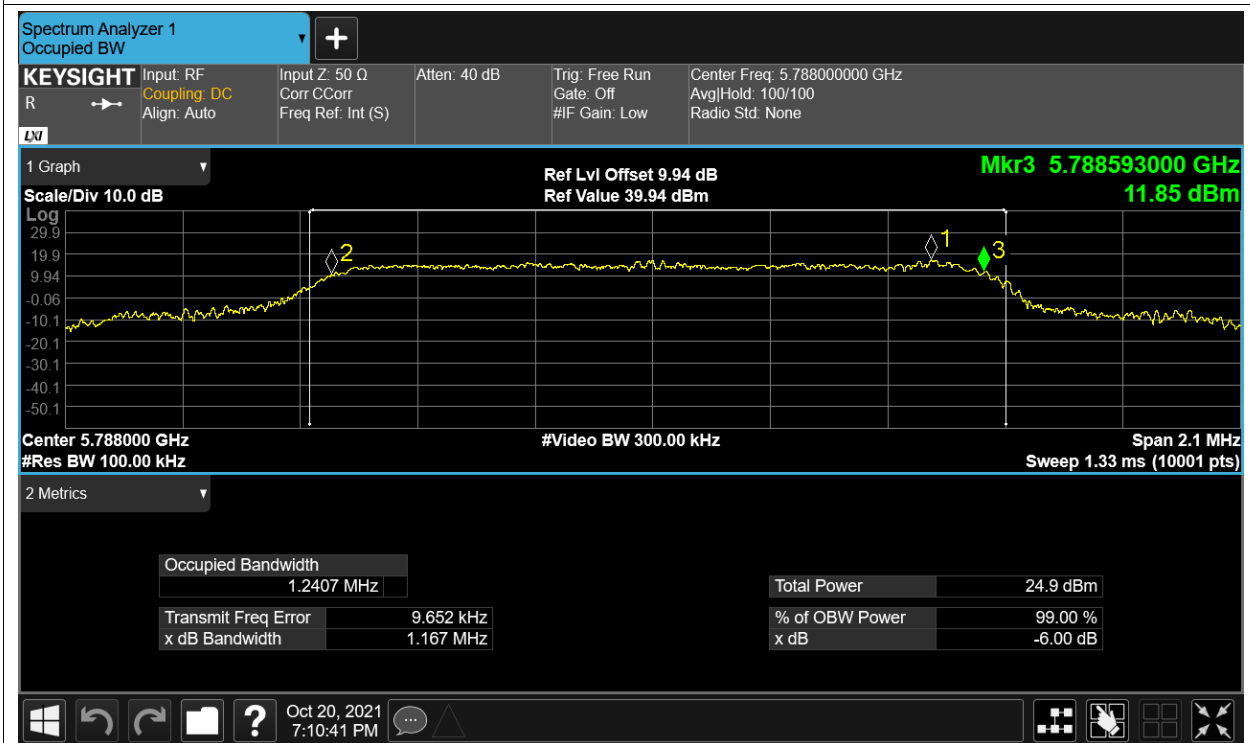

-6dB Bandwidth NVNT 5.8G-1.4M-16QAM 5788MHz Ant1

-6dB Bandwidth NVNT 5.8G-1.4M-16QAM 5788MHz Ant2

-6dB Bandwidth NVNT 5.8G-1.4M-16QAM 5847MHz Ant1

-6dB Bandwidth NVNT 5.8G-1.4M-16QAM 5847MHz Ant2

-6dB Bandwidth NVNT 5.8G-1.4M-QPSK 5728MHz Ant1

-6dB Bandwidth NVNT 5.8G-1.4M-QPSK 5728MHz Ant2

-6dB Bandwidth NVNT 5.8G-1.4M-QPSK 5788MHz Ant1

-6dB Bandwidth NVNT 5.8G-1.4M-QPSK 5788MHz Ant2

-6dB Bandwidth NVNT 5.8G-1.4M-QPSK 5847MHz Ant1

-6dB Bandwidth NVNT 5.8G-1.4M-QPSK 5847MHz Ant2