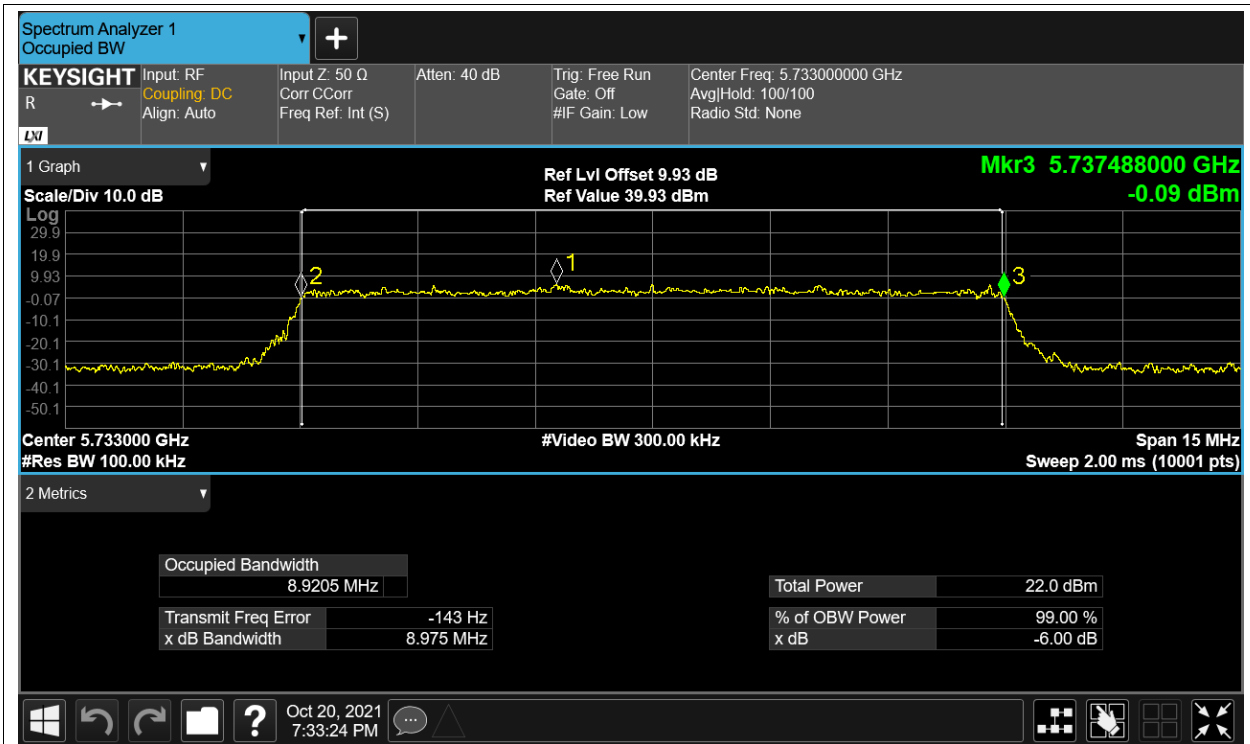

-6dB Bandwidth NVNT 5.8G-1.4M-QPSK 5728MHz Ant2

-6dB Bandwidth NVNT 5.8G-1.4M-QPSK 5788MHz Ant1

-6dB Bandwidth NVNT 5.8G-1.4M-QPSK 5788MHz Ant2

-6dB Bandwidth NVNT 5.8G-1.4M-QPSK 5847MHz Ant1

-6dB Bandwidth NVNT 5.8G-1.4M-QPSK 5847MHz Ant2

-6dB Bandwidth NVNT 5.8G-10M-16QAM 5733MHz Ant1

-6dB Bandwidth NVNT 5.8G-10M-16QAM 5733MHz Ant2

-6dB Bandwidth NVNT 5.8G-10M-16QAM 5788MHz Ant1

-6dB Bandwidth NVNT 5.8G-10M-16QAM 5788MHz Ant2

-6dB Bandwidth NVNT 5.8G-10M-16QAM 5842MHz Ant1

-6dB Bandwidth NVNT 5.8G-10M-16QAM 5842MHz Ant2

-6dB Bandwidth NVNT 5.8G-10M-QPSK 5733MHz Ant1

-6dB Bandwidth NVNT 5.8G-10M-QPSK 5733MHz Ant2

-6dB Bandwidth NVNT 5.8G-10M-QPSK 5788MHz Ant1

-6dB Bandwidth NVNT 5.8G-10M-QPSK 5788MHz Ant2