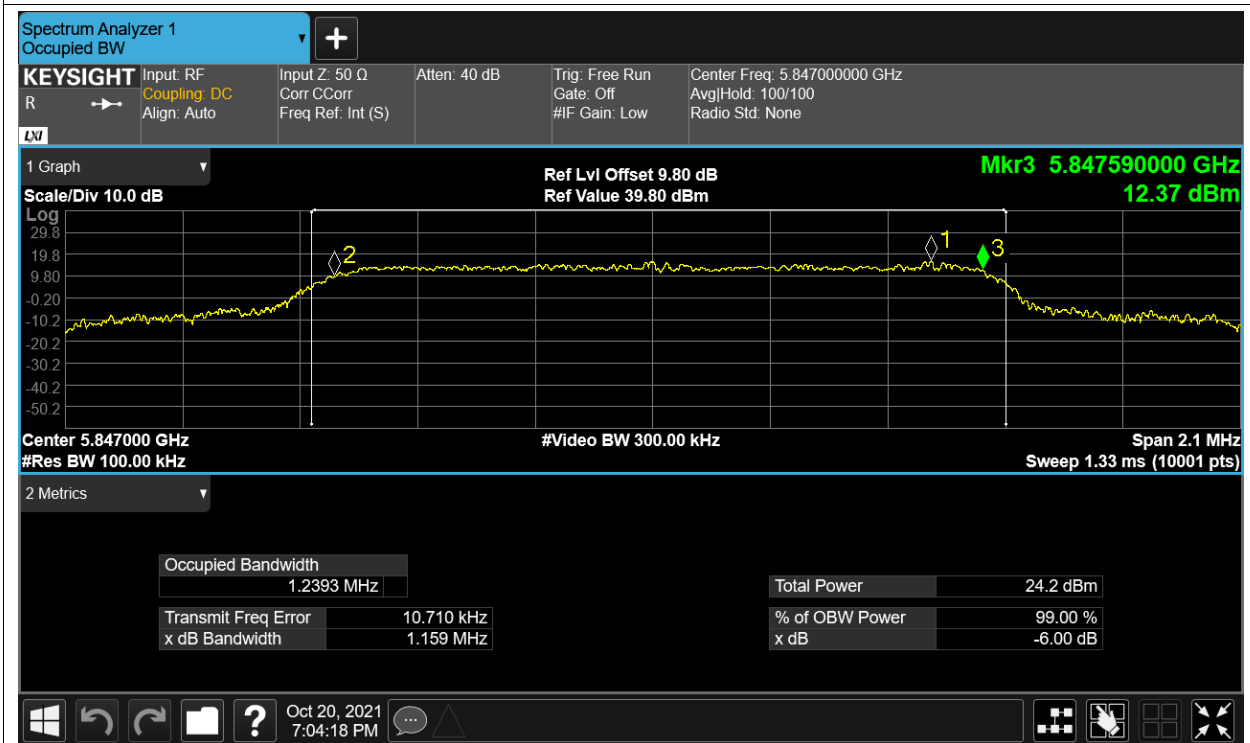

-6dB Bandwidth NVNT 5.8G-1.4M-16QAM 5788MHz Ant1

-6dB Bandwidth NVNT 5.8G-1.4M-16QAM 5788MHz Ant2

-6dB Bandwidth NVNT 5.8G-1.4M-16QAM 5847MHz Ant1

-6dB Bandwidth NVNT 5.8G-1.4M-16QAM 5847MHz Ant2

-6dB Bandwidth NVNT 5.8G-1.4M-QPSK 5728MHz Ant1

-6dB Bandwidth NVNT 5.8G-1.4M-QPSK 5728MHz Ant2

-6dB Bandwidth NVNT 5.8G-1.4M-QPSK 5788MHz Ant1

-6dB Bandwidth NVNT 5.8G-1.4M-QPSK 5788MHz Ant2

-6dB Bandwidth NVNT 5.8G-1.4M-QPSK 5847MHz Ant1

-6dB Bandwidth NVNT 5.8G-1.4M-QPSK 5847MHz Ant2

-6dB Bandwidth NVNT 5.8G-10M-16QAM 5733MHz Ant1

-6dB Bandwidth NVNT 5.8G-10M-16QAM 5733MHz Ant2

-6dB Bandwidth NVNT 5.8G-10M-16QAM 5788MHz Ant1

-6dB Bandwidth NVNT 5.8G-10M-16QAM 5788MHz Ant2

-6dB Bandwidth NVNT 5.8G-10M-16QAM 5842MHz Ant1