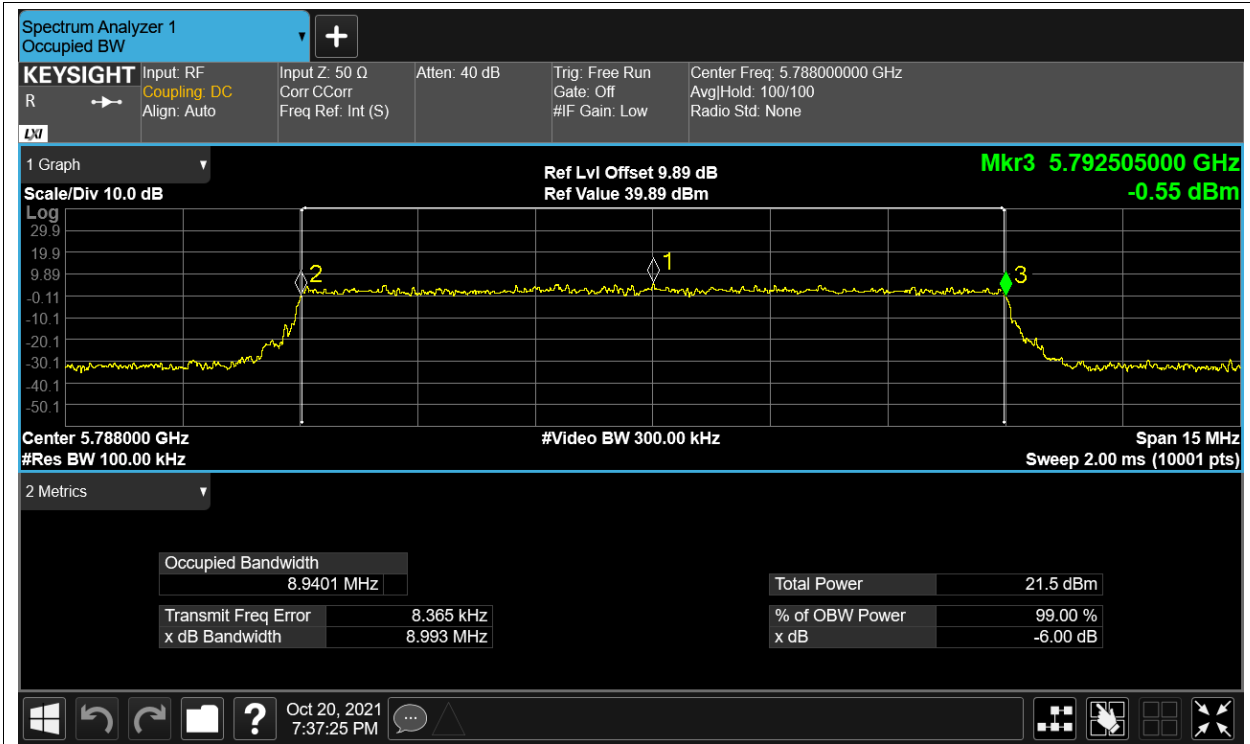

-6dB Bandwidth NVNT 5.8G-10M-16QAM 5733MHz Ant1

-6dB Bandwidth NVNT 5.8G-10M-16QAM 5733MHz Ant2

-6dB Bandwidth NVNT 5.8G-10M-16QAM 5788MHz Ant1

-6dB Bandwidth NVNT 5.8G-10M-16QAM 5788MHz Ant2

-6dB Bandwidth NVNT 5.8G-10M-16QAM 5842MHz Ant1

-6dB Bandwidth NVNT 5.8G-10M-16QAM 5842MHz Ant2

-6dB Bandwidth NVNT 5.8G-10M-QPSK 5733MHz Ant1

-6dB Bandwidth NVNT 5.8G-10M-QPSK 5733MHz Ant2

-6dB Bandwidth NVNT 5.8G-10M-QPSK 5788MHz Ant1

-6dB Bandwidth NVNT 5.8G-10M-QPSK 5788MHz Ant2

-6dB Bandwidth NVNT 5.8G-10M-QPSK 5842MHz Ant1

-6dB Bandwidth NVNT 5.8G-10M-QPSK 5842MHz Ant2

-6dB Bandwidth HVHT 5.8G-20M-16QAM 5738MHz Ant1

-6dB Bandwidth HVHT 5.8G-20M-16QAM 5738MHz Ant2

-6dB Bandwidth HVHT 5.8G-20M-16QAM 5788MHz Ant1