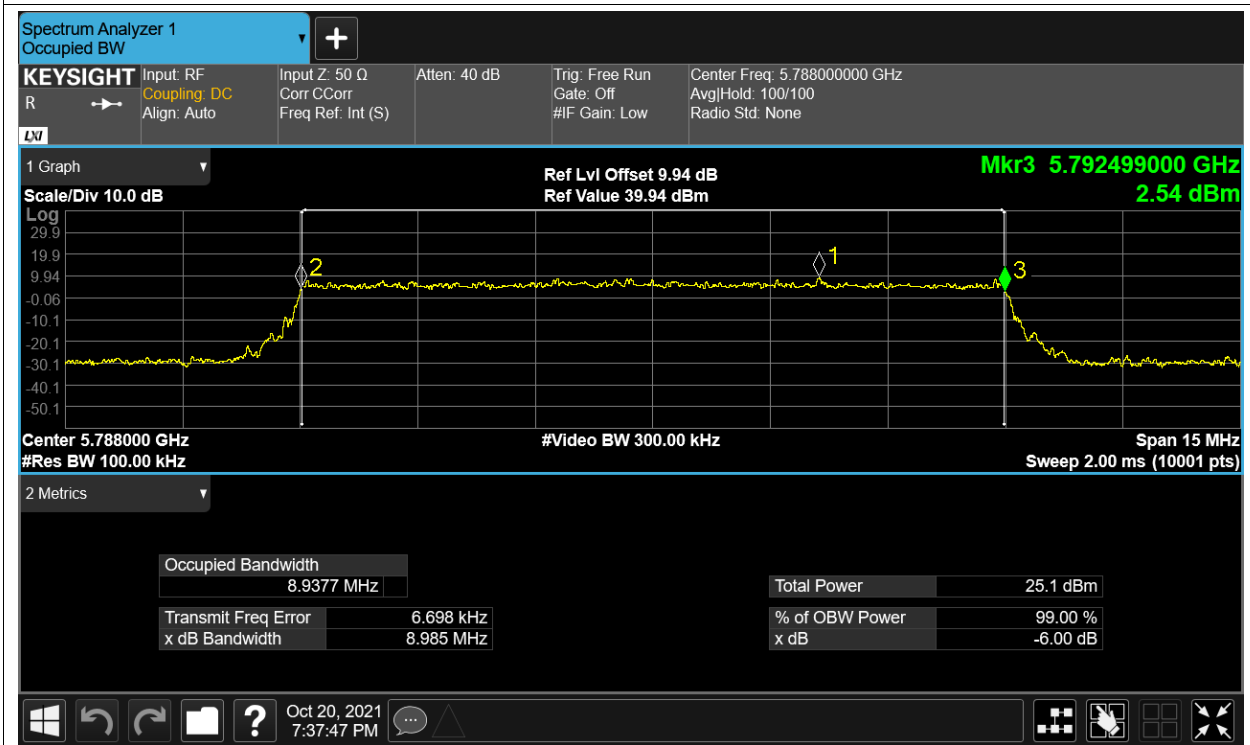

-6dB Bandwidth NVNT 5.8G-10M-16QAM 5733MHz Ant1

-6dB Bandwidth NVNT 5.8G-10M-16QAM 5733MHz Ant2

-6dB Bandwidth NVNT 5.8G-10M-16QAM 5788MHz Ant1

-6dB Bandwidth NVNT 5.8G-10M-16QAM 5788MHz Ant2

-6dB Bandwidth NVNT 5.8G-10M-16QAM 5842MHz Ant1

-6dB Bandwidth NVNT 5.8G-10M-16QAM 5842MHz Ant2

-6dB Bandwidth NVNT 5.8G-10M-QPSK 5733MHz Ant1

-6dB Bandwidth NVNT 5.8G-10M-QPSK 5733MHz Ant2

-6dB Bandwidth NVNT 5.8G-10M-QPSK 5788MHz Ant1

-6dB Bandwidth NVNT 5.8G-10M-QPSK 5788MHz Ant2

-6dB Bandwidth NVNT 5.8G-10M-QPSK 5842MHz Ant1

-6dB Bandwidth NVNT 5.8G-10M-QPSK 5842MHz Ant2

-6dB Bandwidth HVHT 5.8G-20M-16QAM 5738MHz Ant1

-6dB Bandwidth HVHT 5.8G-20M-16QAM 5738MHz Ant2

-6dB Bandwidth HVHT 5.8G-20M-16QAM 5788MHz Ant1