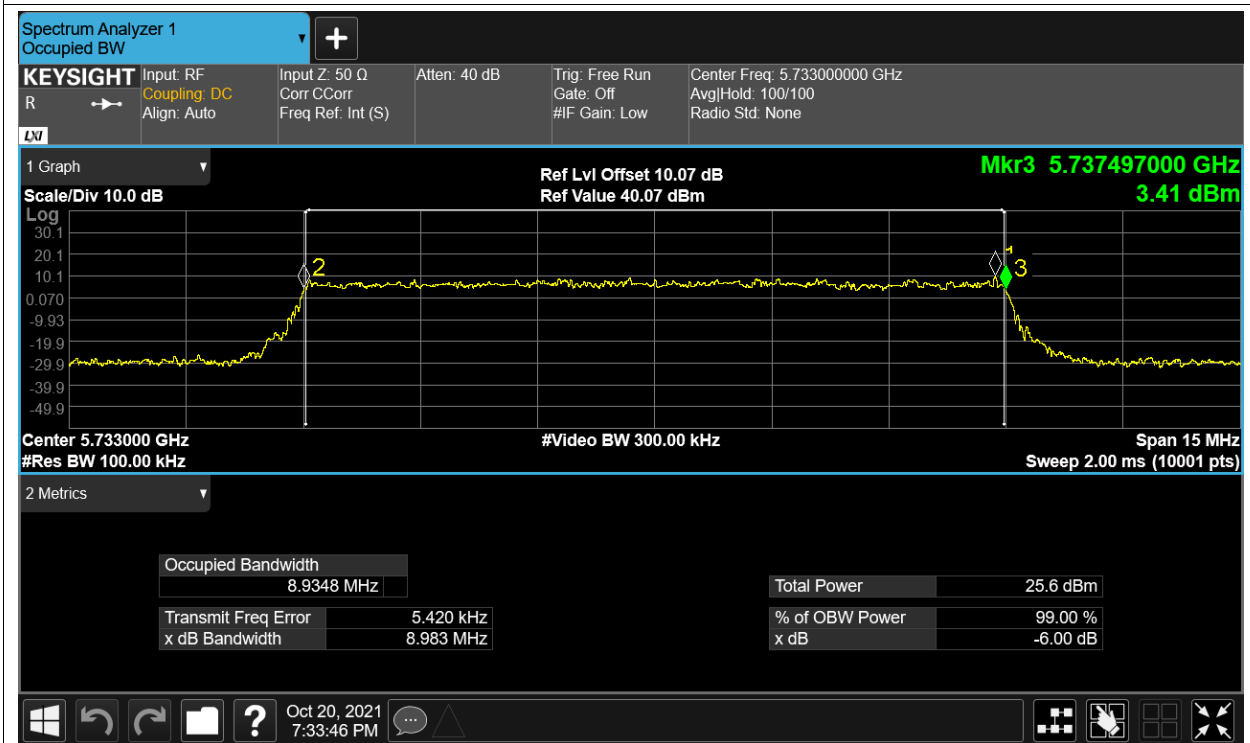

-6dB Bandwidth NVNT 5.8G-1.4M-QPSK 5728MHz Ant2

-6dB Bandwidth NVNT 5.8G-1.4M-QPSK 5788MHz Ant1

-6dB Bandwidth NVNT 5.8G-1.4M-QPSK 5788MHz Ant2

-6dB Bandwidth NVNT 5.8G-1.4M-QPSK 5847MHz Ant1

-6dB Bandwidth NVNT 5.8G-1.4M-QPSK 5847MHz Ant2

-6dB Bandwidth NVNT 5.8G-10M-16QAM 5733MHz Ant1

-6dB Bandwidth NVNT 5.8G-10M-16QAM 5733MHz Ant2

-6dB Bandwidth NVNT 5.8G-10M-16QAM 5788MHz Ant1

-6dB Bandwidth NVNT 5.8G-10M-16QAM 5788MHz Ant2

-6dB Bandwidth NVNT 5.8G-10M-16QAM 5842MHz Ant1

-6dB Bandwidth NVNT 5.8G-10M-16QAM 5842MHz Ant2

-6dB Bandwidth NVNT 5.8G-10M-QPSK 5733MHz Ant1

-6dB Bandwidth NVNT 5.8G-10M-QPSK 5733MHz Ant2

-6dB Bandwidth NVNT 5.8G-10M-QPSK 5788MHz Ant1

-6dB Bandwidth NVNT 5.8G-10M-QPSK 5788MHz Ant2