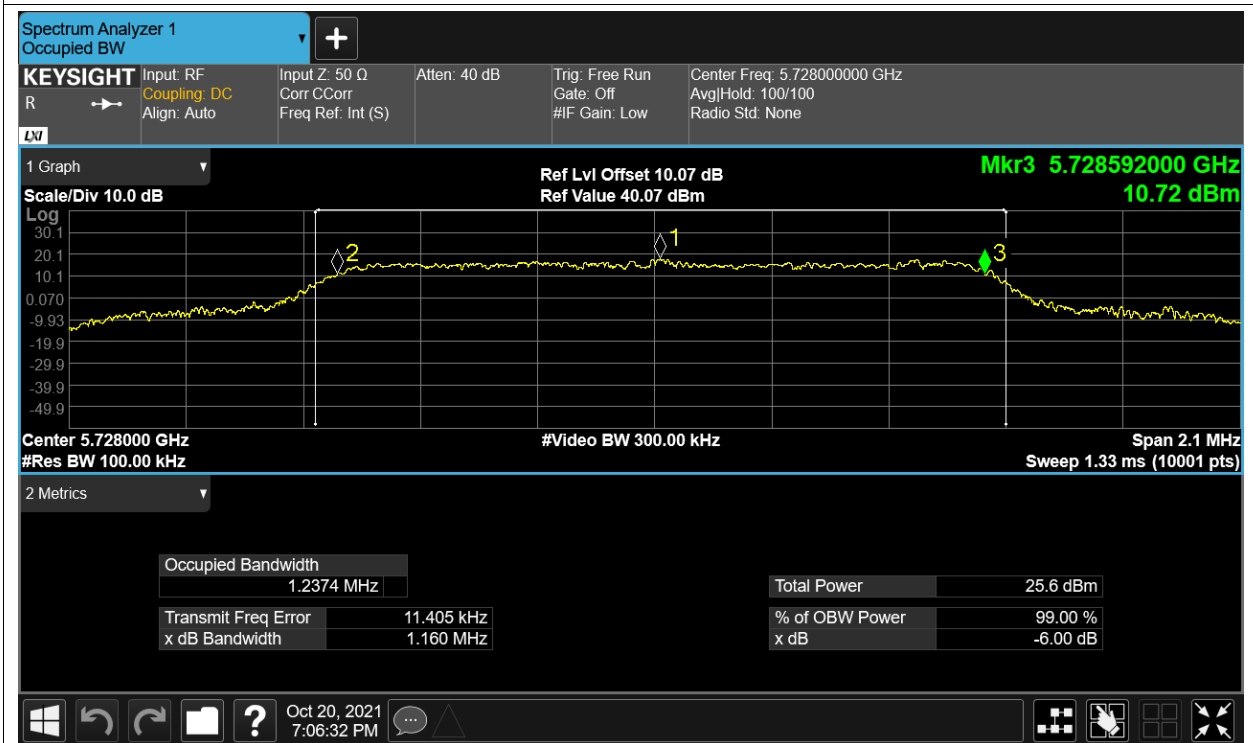

-6dB Bandwidth NVNT 5.8G-1.4M-16QAM 5788MHz Ant1

-6dB Bandwidth NVNT 5.8G-1.4M-16QAM 5788MHz Ant2

-6dB Bandwidth NVNT 5.8G-1.4M-16QAM 5847MHz Ant1

-6dB Bandwidth NVNT 5.8G-1.4M-16QAM 5847MHz Ant2

-6dB Bandwidth NVNT 5.8G-1.4M-QPSK 5728MHz Ant1

-6dB Bandwidth NVNT 5.8G-1.4M-QPSK 5728MHz Ant2

-6dB Bandwidth NVNT 5.8G-1.4M-QPSK 5788MHz Ant1

-6dB Bandwidth NVNT 5.8G-1.4M-QPSK 5788MHz Ant2

-6dB Bandwidth NVNT 5.8G-1.4M-QPSK 5847MHz Ant1

-6dB Bandwidth NVNT 5.8G-1.4M-QPSK 5847MHz Ant2