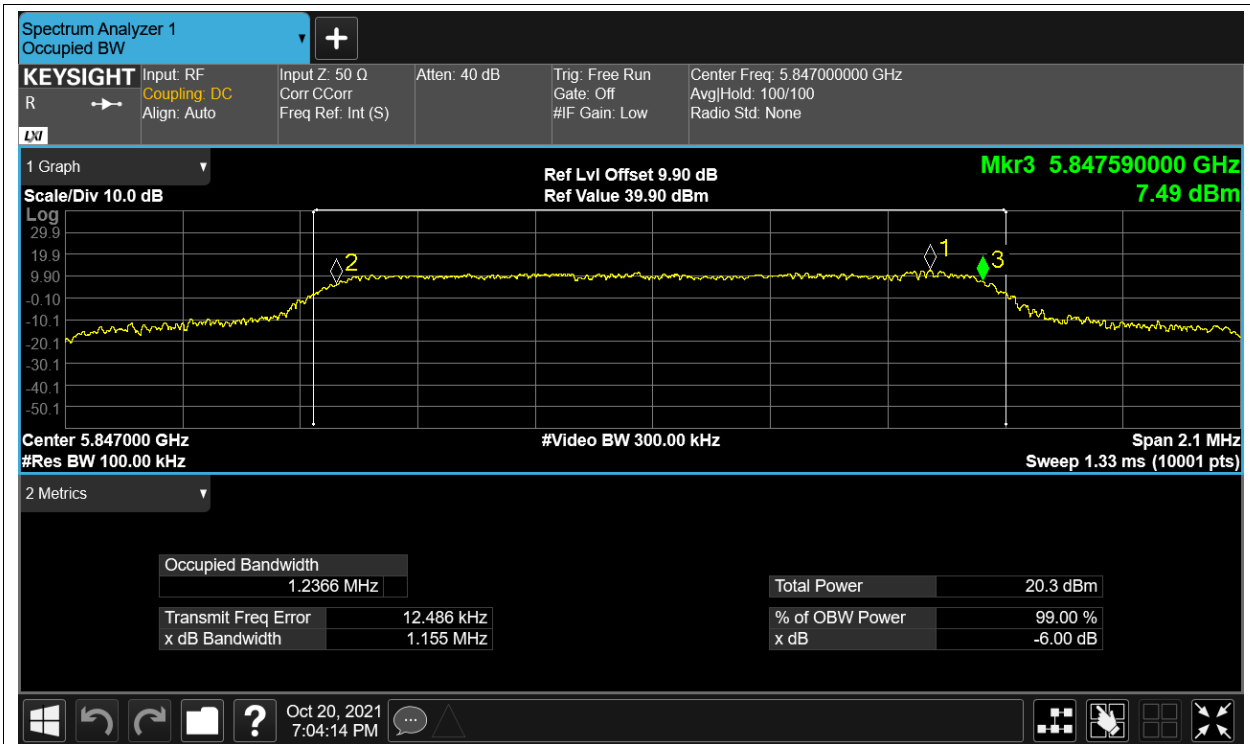

-6dB Bandwidth NVNT 5.8G-1.4M-16QAM 5788MHz Ant1

-6dB Bandwidth NVNT 5.8G-1.4M-16QAM 5788MHz Ant2

-6dB Bandwidth NVNT 5.8G-1.4M-16QAM 5847MHz Ant1

-6dB Bandwidth NVNT 5.8G-1.4M-16QAM 5847MHz Ant2

-6dB Bandwidth NVNT 5.8G-1.4M-QPSK 5728MHz Ant1

-6dB Bandwidth NVNT 5.8G-1.4M-QPSK 5728MHz Ant2

-6dB Bandwidth NVNT 5.8G-1.4M-QPSK 5788MHz Ant1

-6dB Bandwidth NVNT 5.8G-1.4M-QPSK 5788MHz Ant2

-6dB Bandwidth NVNT 5.8G-1.4M-QPSK 5847MHz Ant1

-6dB Bandwidth NVNT 5.8G-1.4M-QPSK 5847MHz Ant2

-6dB Bandwidth NVNT 5.8G-10M-16QAM 5733MHz Ant1

-6dB Bandwidth NVNT 5.8G-10M-16QAM 5733MHz Ant2

-6dB Bandwidth NVNT 5.8G-10M-16QAM 5788MHz Ant1

-6dB Bandwidth NVNT 5.8G-10M-16QAM 5788MHz Ant2

-6dB Bandwidth NVNT 5.8G-10M-16QAM 5842MHz Ant1