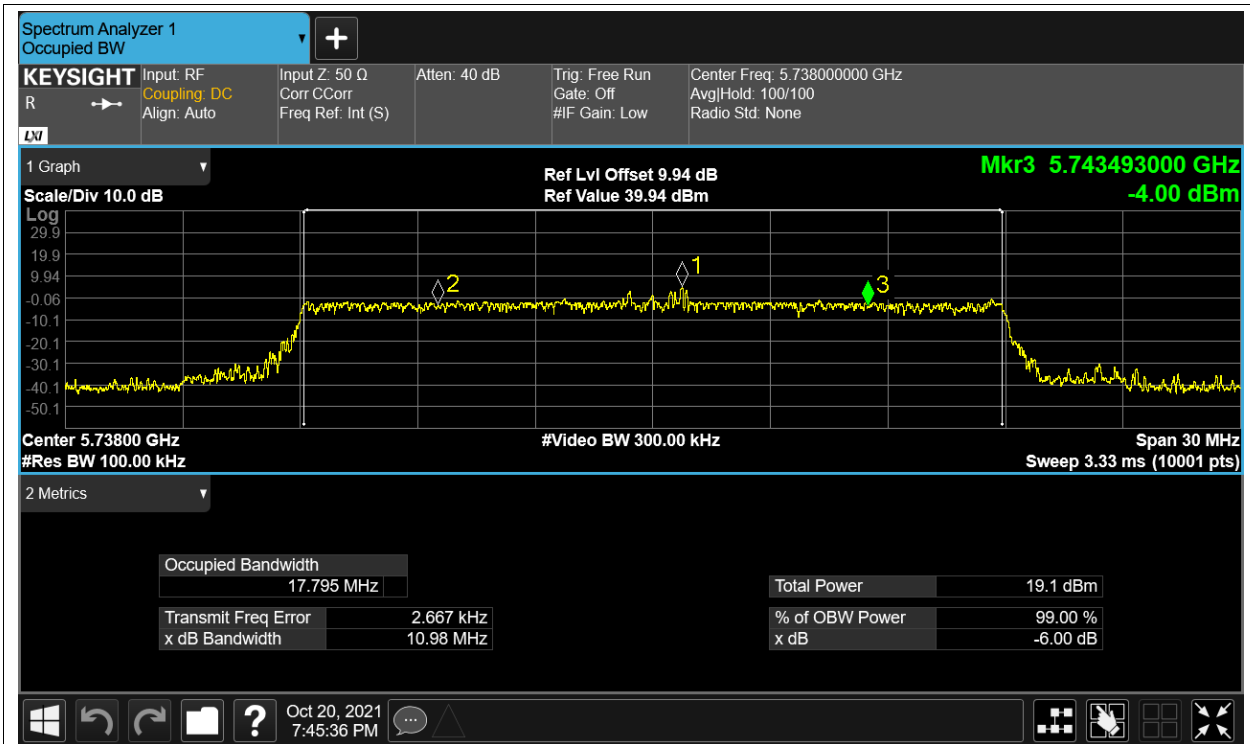

-6dB Bandwidth NVNT 5.8G-10M-16QAM 5733MHz Ant1

-6dB Bandwidth NVNT 5.8G-10M-16QAM 5733MHz Ant2

-6dB Bandwidth NVNT 5.8G-10M-16QAM 5788MHz Ant1

-6dB Bandwidth NVNT 5.8G-10M-16QAM 5788MHz Ant2

-6dB Bandwidth NVNT 5.8G-10M-16QAM 5842MHz Ant1

-6dB Bandwidth NVNT 5.8G-10M-16QAM 5842MHz Ant2

-6dB Bandwidth NVNT 5.8G-10M-QPSK 5733MHz Ant1

-6dB Bandwidth NVNT 5.8G-10M-QPSK 5733MHz Ant2

-6dB Bandwidth NVNT 5.8G-10M-QPSK 5788MHz Ant1

-6dB Bandwidth NVNT 5.8G-10M-QPSK 5788MHz Ant2

-6dB Bandwidth NVNT 5.8G-10M-QPSK 5842MHz Ant1

-6dB Bandwidth NVNT 5.8G-10M-QPSK 5842MHz Ant2

-6dB Bandwidth HVHT 5.8G-20M-16QAM 5738MHz Ant1

-6dB Bandwidth HVHT 5.8G-20M-16QAM 5738MHz Ant2

-6dB Bandwidth HVHT 5.8G-20M-16QAM 5788MHz Ant1