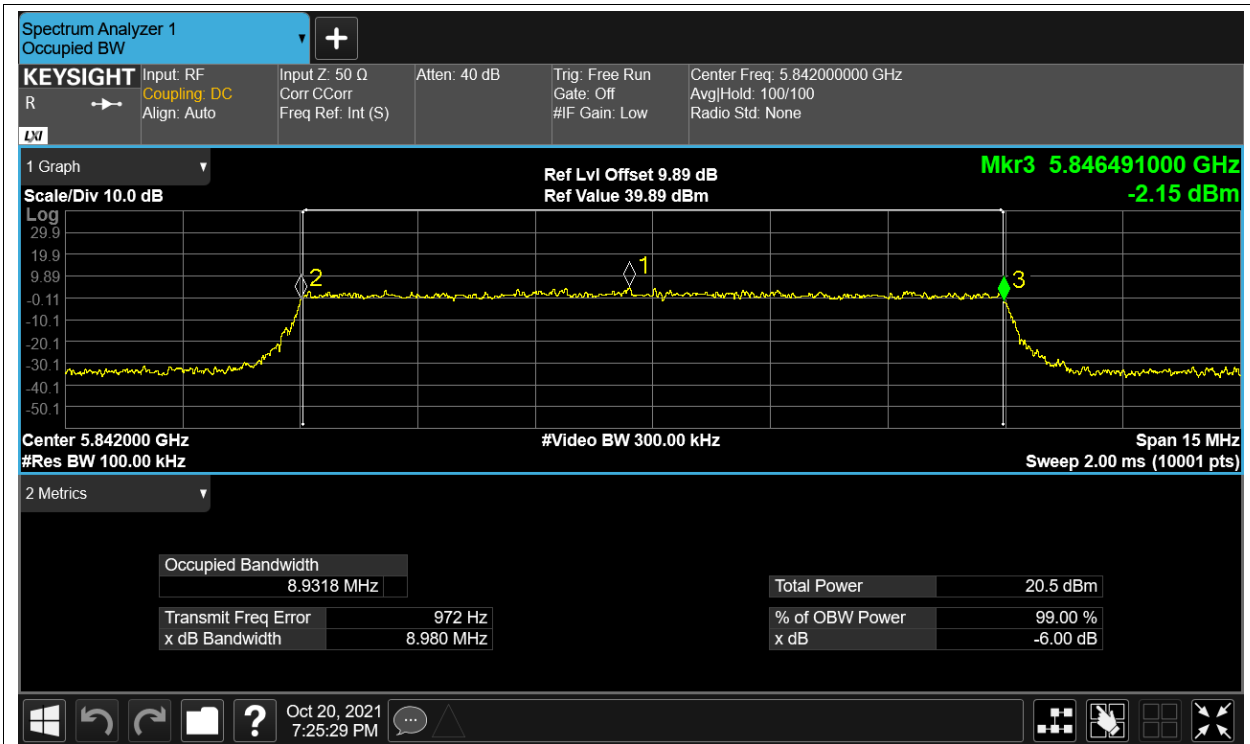

-6dB Bandwidth NVNT 5.8G-1.4M-QPSK 5728MHz Ant2

-6dB Bandwidth NVNT 5.8G-1.4M-QPSK 5788MHz Ant1

-6dB Bandwidth NVNT 5.8G-1.4M-QPSK 5788MHz Ant2

-6dB Bandwidth NVNT 5.8G-1.4M-QPSK 5847MHz Ant1

-6dB Bandwidth NVNT 5.8G-1.4M-QPSK 5847MHz Ant2

-6dB Bandwidth NVNT 5.8G-10M-16QAM 5733MHz Ant1

-6dB Bandwidth NVNT 5.8G-10M-16QAM 5733MHz Ant2

-6dB Bandwidth NVNT 5.8G-10M-16QAM 5788MHz Ant1

-6dB Bandwidth NVNT 5.8G-10M-16QAM 5788MHz Ant2

-6dB Bandwidth NVNT 5.8G-10M-16QAM 5842MHz Ant1

-6dB Bandwidth NVNT 5.8G-10M-16QAM 5842MHz Ant2

-6dB Bandwidth NVNT 5.8G-10M-QPSK 5733MHz Ant1

-6dB Bandwidth NVNT 5.8G-10M-QPSK 5733MHz Ant2

-6dB Bandwidth NVNT 5.8G-10M-QPSK 5788MHz Ant1

-6dB Bandwidth NVNT 5.8G-10M-QPSK 5788MHz Ant2