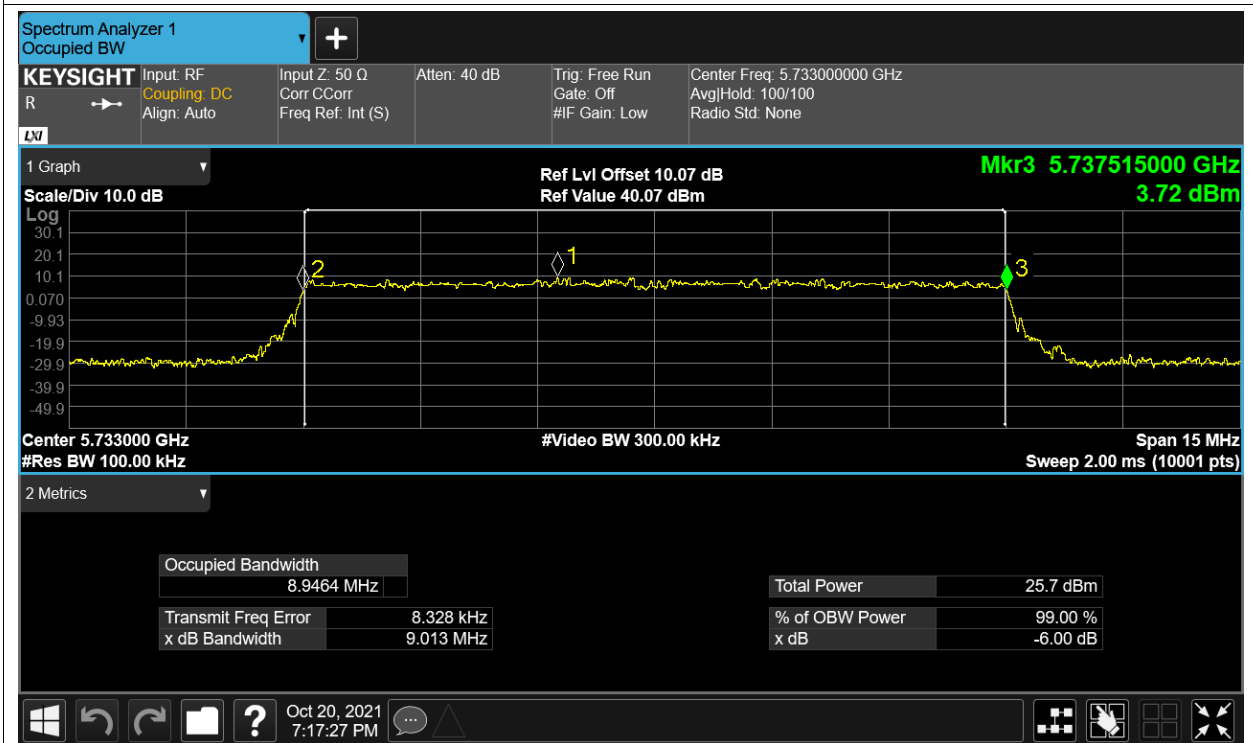

-6dB Bandwidth NVNT 5.8G-1.4M-16QAM 5788MHz Ant1

-6dB Bandwidth NVNT 5.8G-1.4M-16QAM 5788MHz Ant2

-6dB Bandwidth NVNT 5.8G-1.4M-16QAM 5847MHz Ant1

-6dB Bandwidth NVNT 5.8G-1.4M-16QAM 5847MHz Ant2

-6dB Bandwidth NVNT 5.8G-1.4M-QPSK 5728MHz Ant1

-6dB Bandwidth NVNT 5.8G-1.4M-QPSK 5728MHz Ant2

-6dB Bandwidth NVNT 5.8G-1.4M-QPSK 5788MHz Ant1

-6dB Bandwidth NVNT 5.8G-1.4M-QPSK 5788MHz Ant2

-6dB Bandwidth NVNT 5.8G-1.4M-QPSK 5847MHz Ant1

-6dB Bandwidth NVNT 5.8G-1.4M-QPSK 5847MHz Ant2

-6dB Bandwidth NVNT 5.8G-10M-16QAM 5733MHz Ant1

-6dB Bandwidth NVNT 5.8G-10M-16QAM 5733MHz Ant2

-6dB Bandwidth NVNT 5.8G-10M-16QAM 5788MHz Ant1

-6dB Bandwidth NVNT 5.8G-10M-16QAM 5788MHz Ant2

-6dB Bandwidth NVNT 5.8G-10M-16QAM 5842MHz Ant1