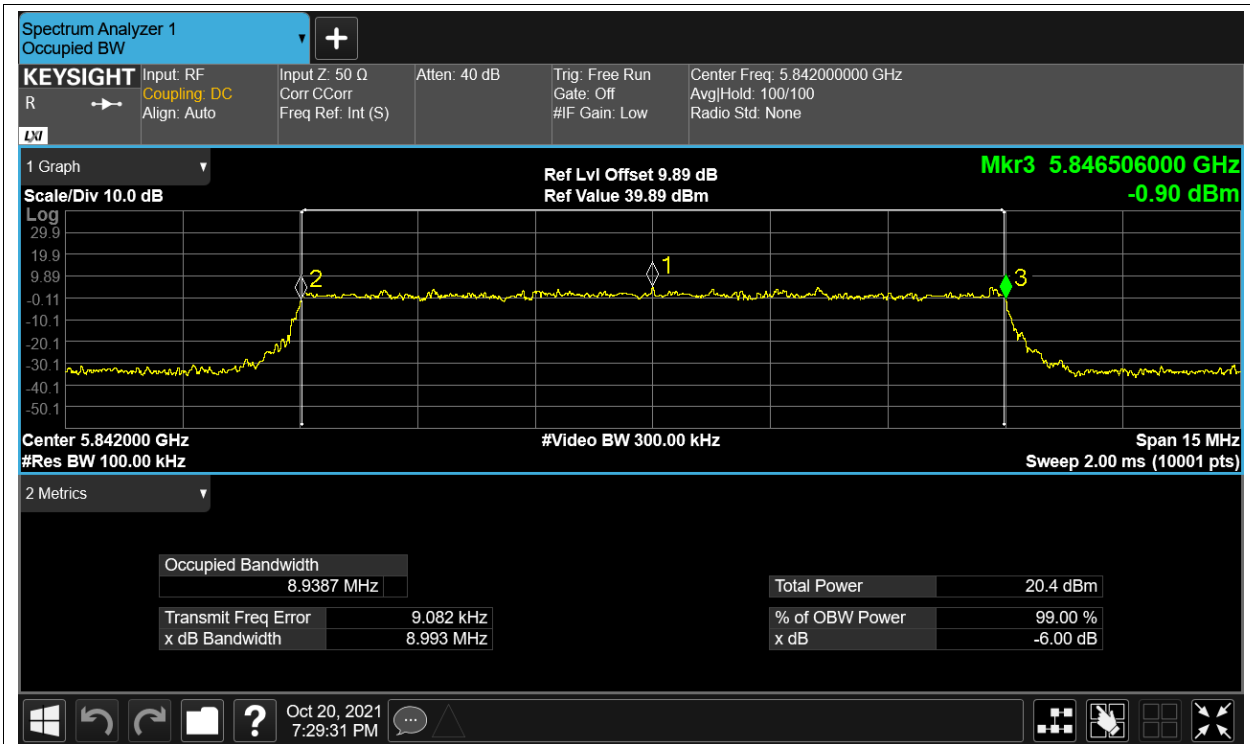

-6dB Bandwidth NVNT 5.8G-10M-16QAM 5733MHz Ant1

-6dB Bandwidth NVNT 5.8G-10M-16QAM 5733MHz Ant2

-6dB Bandwidth NVNT 5.8G-10M-16QAM 5788MHz Ant1

-6dB Bandwidth NVNT 5.8G-10M-16QAM 5788MHz Ant2

-6dB Bandwidth NVNT 5.8G-10M-16QAM 5842MHz Ant1

-6dB Bandwidth NVNT 5.8G-10M-16QAM 5842MHz Ant2

-6dB Bandwidth NVNT 5.8G-10M-QPSK 5733MHz Ant1

-6dB Bandwidth NVNT 5.8G-10M-QPSK 5733MHz Ant2

-6dB Bandwidth NVNT 5.8G-10M-QPSK 5788MHz Ant1

-6dB Bandwidth NVNT 5.8G-10M-QPSK 5788MHz Ant2

-6dB Bandwidth NVNT 5.8G-10M-QPSK 5842MHz Ant1

-6dB Bandwidth NVNT 5.8G-10M-QPSK 5842MHz Ant2

-6dB Bandwidth HVHT 5.8G-20M-16QAM 5738MHz Ant1

-6dB Bandwidth HVHT 5.8G-20M-16QAM 5738MHz Ant2

-6dB Bandwidth HVHT 5.8G-20M-16QAM 5788MHz Ant1