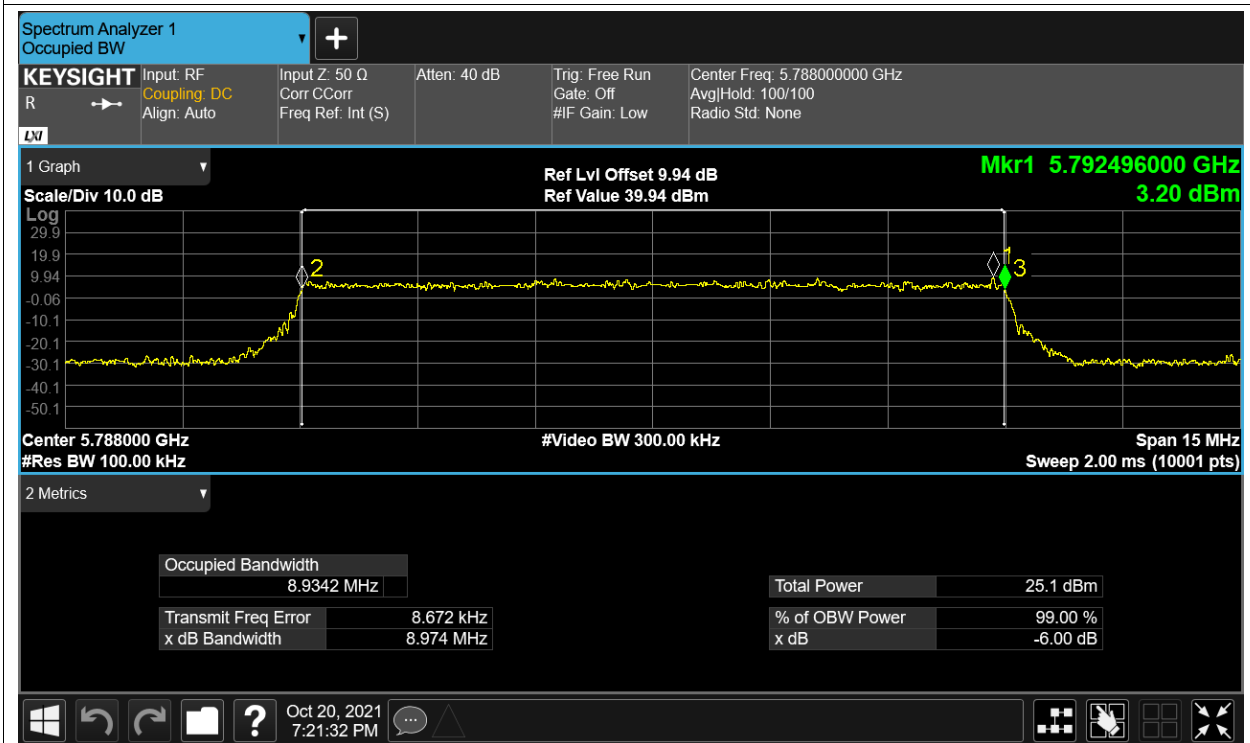

-6dB Bandwidth NVNT 5.8G-1.4M-QPSK 5728MHz Ant2

-6dB Bandwidth NVNT 5.8G-1.4M-QPSK 5788MHz Ant1

-6dB Bandwidth NVNT 5.8G-1.4M-QPSK 5788MHz Ant2

-6dB Bandwidth NVNT 5.8G-1.4M-QPSK 5847MHz Ant1

-6dB Bandwidth NVNT 5.8G-1.4M-QPSK 5847MHz Ant2

-6dB Bandwidth NVNT 5.8G-10M-16QAM 5733MHz Ant1

-6dB Bandwidth NVNT 5.8G-10M-16QAM 5733MHz Ant2

-6dB Bandwidth NVNT 5.8G-10M-16QAM 5788MHz Ant1

-6dB Bandwidth NVNT 5.8G-10M-16QAM 5788MHz Ant2

-6dB Bandwidth NVNT 5.8G-10M-16QAM 5842MHz Ant1

-6dB Bandwidth NVNT 5.8G-10M-16QAM 5842MHz Ant2

-6dB Bandwidth NVNT 5.8G-10M-QPSK 5733MHz Ant1

-6dB Bandwidth NVNT 5.8G-10M-QPSK 5733MHz Ant2

-6dB Bandwidth NVNT 5.8G-10M-QPSK 5788MHz Ant1

-6dB Bandwidth NVNT 5.8G-10M-QPSK 5788MHz Ant2