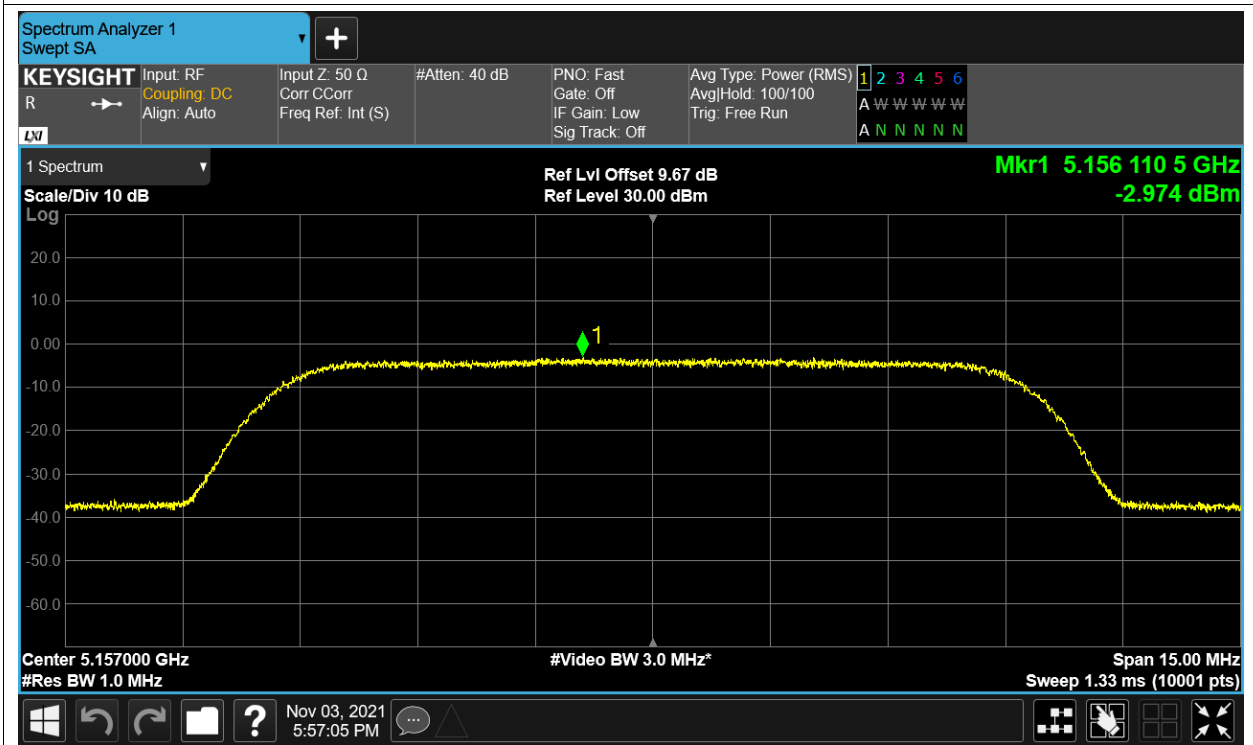

PSD NVNT 5.2G-1.4M-QPSK 5201MHz Ant2

PSD NVNT 5.2G-1.4M-QPSK 5246MHz Ant1

PSD NVNT 5.2G-1.4M-QPSK 5246MHz Ant2

PSD NVNT 5.2G-10M-16QAM 5157MHz Ant1

PSD NVNT 5.2G-10M-16QAM 5157MHz Ant2

PSD NVNT 5.2G-10M-16QAM 5201MHz Ant1

PSD NVNT 5.2G-10M-16QAM 5201MHz Ant2

PSD NVNT 5.2G-10M-16QAM 5243MHz Ant1

PSD NVNT 5.2G-10M-16QAM 5243MHz Ant2

PSD NVNT 5.2G-10M-QPSK 5157MHz Ant1

PSD NVNT 5.2G-10M-QPSK 5157MHz Ant2

PSD NVNT 5.2G-10M-QPSK 5201MHz Ant1

PSD NVNT 5.2G-10M-QPSK 5201MHz Ant2

PSD NVNT 5.2G-10M-QPSK 5243MHz Ant1

PSD NVNT 5.2G-10M-QPSK 5243MHz Ant2

PSD NVNT 5.2G-20M-16QAM 5167MHz Ant1

PSD NVNT 5.2G-20M-16QAM 5167MHz Ant2

PSD NVNT 5.2G-20M-16QAM 5201MHz Ant1