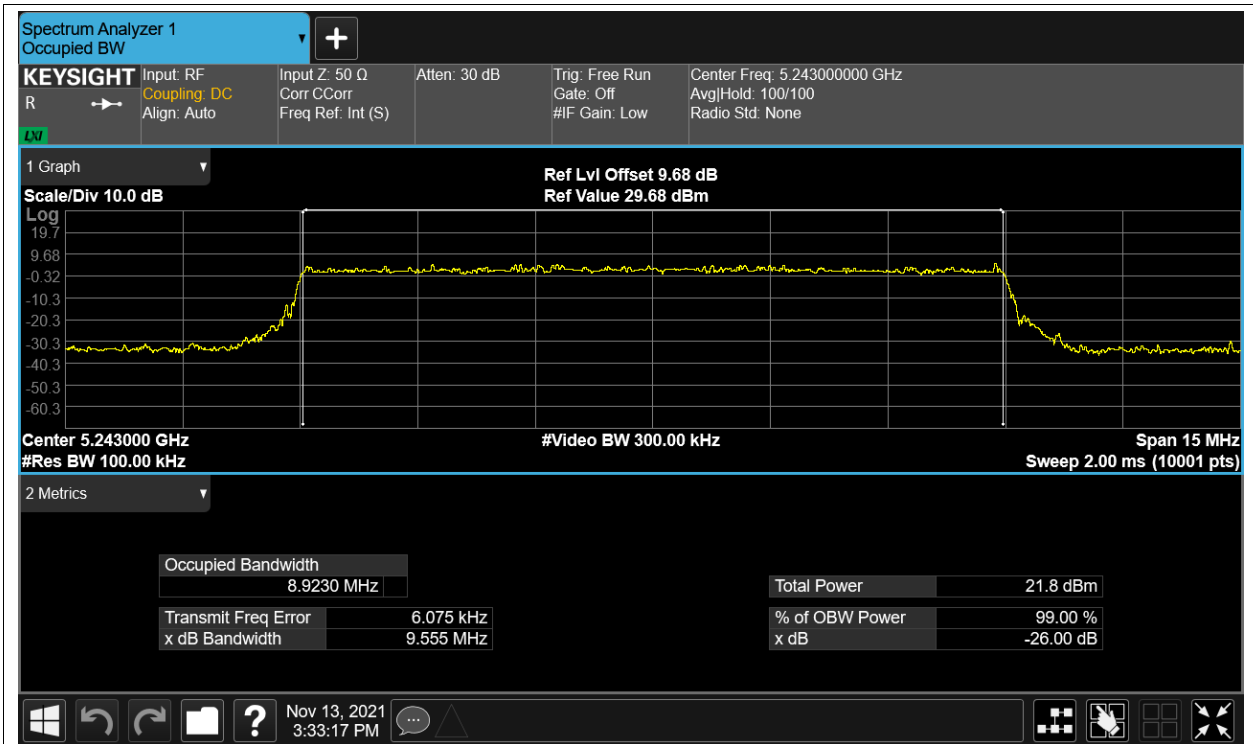

OBW NVNT 5.2G-10M-QPSK 5243MHz Ant1