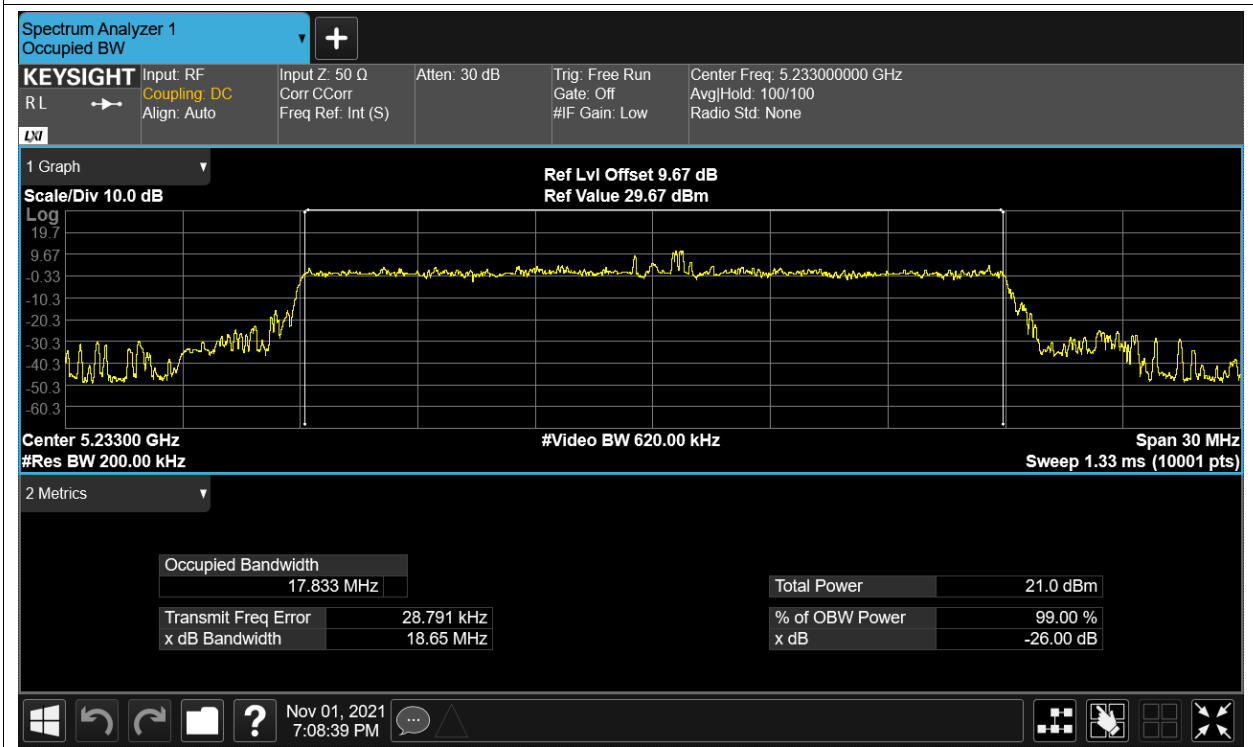

OBW NVNT 5.2G-20M-QPSK 5233MHz Ant2