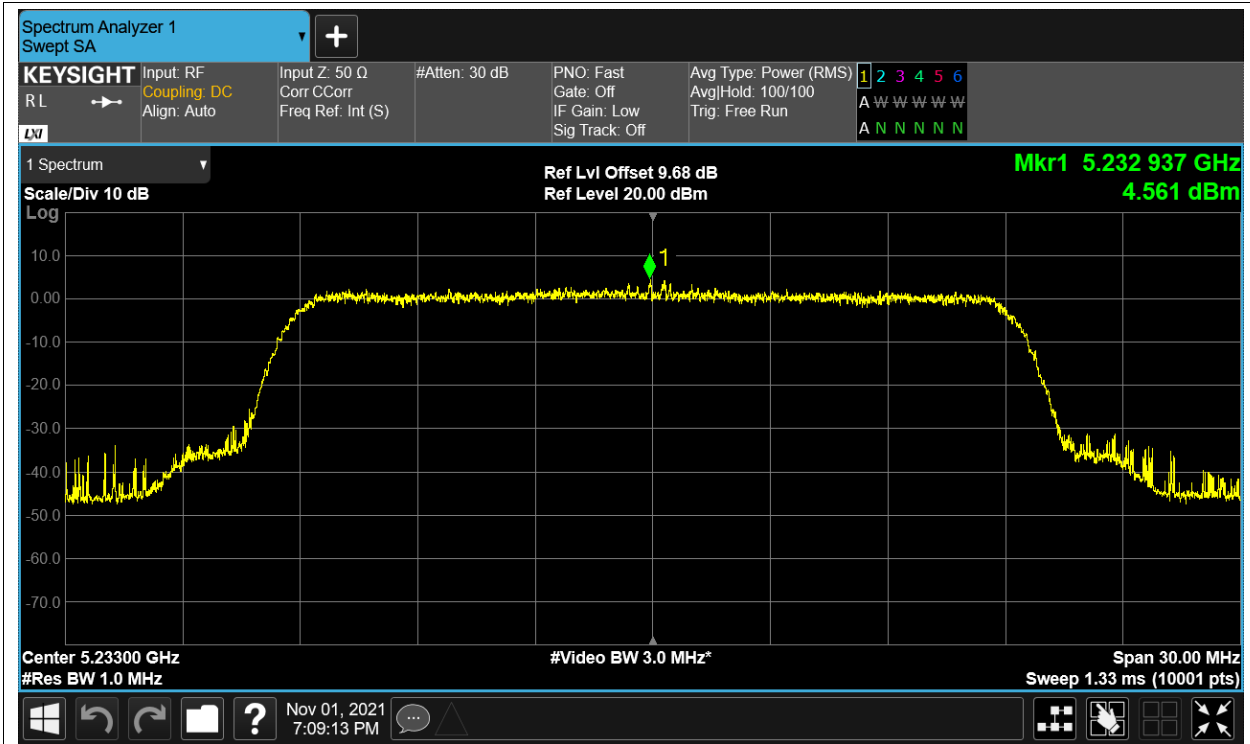

PSD NVNT 5.2G-10M-QPSK 5201MHz Ant2

PSD NVNT 5.2G-10M-QPSK 5243MHz Ant1

PSD NVNT 5.2G-10M-QPSK 5243MHz Ant2

PSD NVNT 5.2G-20M-16QAM 5167MHz Ant1

PSD NVNT 5.2G-20M-16QAM 5167MHz Ant2

PSD NVNT 5.2G-20M-16QAM 5201MHz Ant1

PSD NVNT 5.2G-20M-16QAM 5201MHz Ant2

PSD NVNT 5.2G-20M-16QAM 5233MHz Ant1

PSD NVNT 5.2G-20M-16QAM 5233MHz Ant2

PSD NVNT 5.2G-20M-QPSK 5167MHz Ant1

PSD NVNT 5.2G-20M-QPSK 5167MHz Ant2

PSD NVNT 5.2G-20M-QPSK 5201MHz Ant1

PSD NVNT 5.2G-20M-QPSK 5201MHz Ant2

PSD NVNT 5.2G-20M-QPSK 5233MHz Ant1

PSD NVNT 5.2G-20M-QPSK 5233MHz Ant2