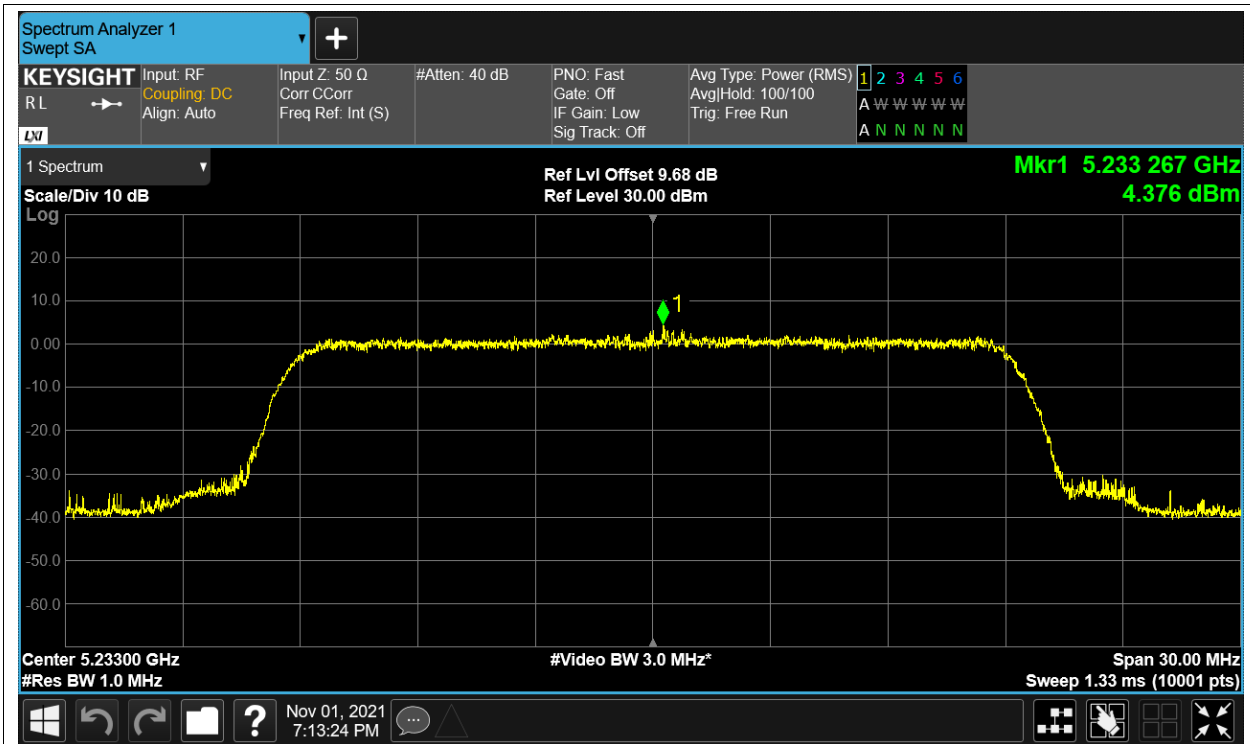

PSD NVNT 5.2G-10M-16QAM 5201MHz Ant2

PSD NVNT 5.2G-10M-16QAM 5243MHz Ant1

PSD NVNT 5.2G-10M-16QAM 5243MHz Ant2

PSD NVNT 5.2G-10M-QPSK 5157MHz Ant1

PSD NVNT 5.2G-10M-QPSK 5157MHz Ant2

PSD NVNT 5.2G-10M-QPSK 5201MHz Ant1

PSD NVNT 5.2G-10M-QPSK 5201MHz Ant2

PSD NVNT 5.2G-10M-QPSK 5243MHz Ant1

PSD NVNT 5.2G-10M-QPSK 5243MHz Ant2

PSD NVNT 5.2G-20M-16QAM 5167MHz Ant1

PSD NVNT 5.2G-20M-16QAM 5167MHz Ant2

PSD NVNT 5.2G-20M-16QAM 5201MHz Ant1

PSD NVNT 5.2G-20M-16QAM 5201MHz Ant2

PSD NVNT 5.2G-20M-16QAM 5233MHz Ant1

PSD NVNT 5.2G-20M-16QAM 5233MHz Ant2

PSD NVNT 5.2G-20M-QPSK 5167MHz Ant1

PSD NVNT 5.2G-20M-QPSK 5167MHz Ant2

PSD NVNT 5.2G-20M-QPSK 5201MHz Ant1

PSD NVNT 5.2G-20M-QPSK 5201MHz Ant2

PSD NVNT 5.2G-20M-QPSK 5233MHz Ant1

PSD NVNT 5.2G-20M-QPSK 5233MHz Ant2