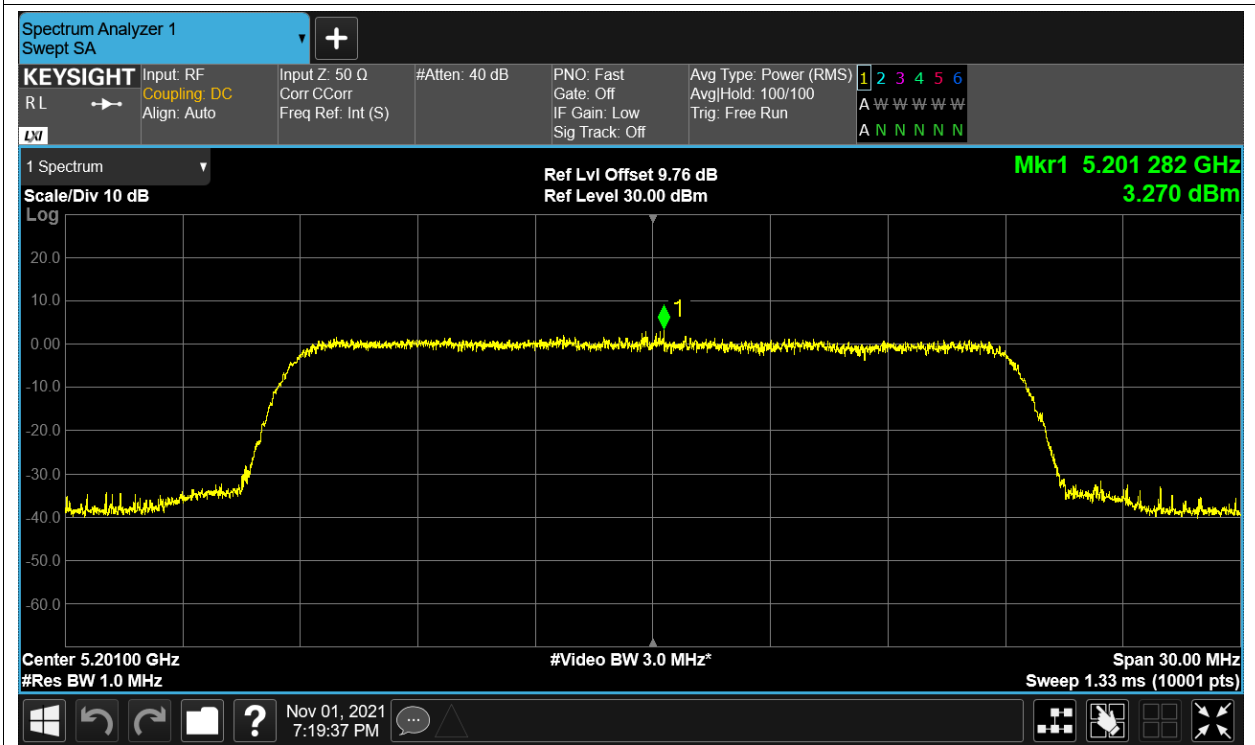

PSD NVNT 5.2G-10M-16QAM 5201MHz Ant2

PSD NVNT 5.2G-10M-16QAM 5243MHz Ant1

PSD NVNT 5.2G-10M-16QAM 5243MHz Ant2

PSD NVNT 5.2G-10M-QPSK 5157MHz Ant1

PSD NVNT 5.2G-10M-QPSK 5157MHz Ant2

PSD NVNT 5.2G-10M-QPSK 5201MHz Ant1

PSD NVNT 5.2G-10M-QPSK 5201MHz Ant2

PSD NVNT 5.2G-10M-QPSK 5243MHz Ant1

PSD NVNT 5.2G-10M-QPSK 5243MHz Ant2

PSD NVNT 5.2G-20M-16QAM 5167MHz Ant1

PSD NVNT 5.2G-20M-16QAM 5167MHz Ant2

PSD NVNT 5.2G-20M-16QAM 5201MHz Ant1

PSD NVNT 5.2G-20M-16QAM 5201MHz Ant2

PSD NVNT 5.2G-20M-16QAM 5233MHz Ant1

PSD NVNT 5.2G-20M-16QAM 5233MHz Ant2

PSD NVNT 5.2G-20M-QPSK 5167MHz Ant1

PSD NVNT 5.2G-20M-QPSK 5167MHz Ant2

PSD NVNT 5.2G-20M-QPSK 5201MHz Ant1

PSD NVNT 5.2G-20M-QPSK 5201MHz Ant2

PSD NVNT 5.2G-20M-QPSK 5233MHz Ant1

PSD NVNT 5.2G-20M-QPSK 5233MHz Ant2