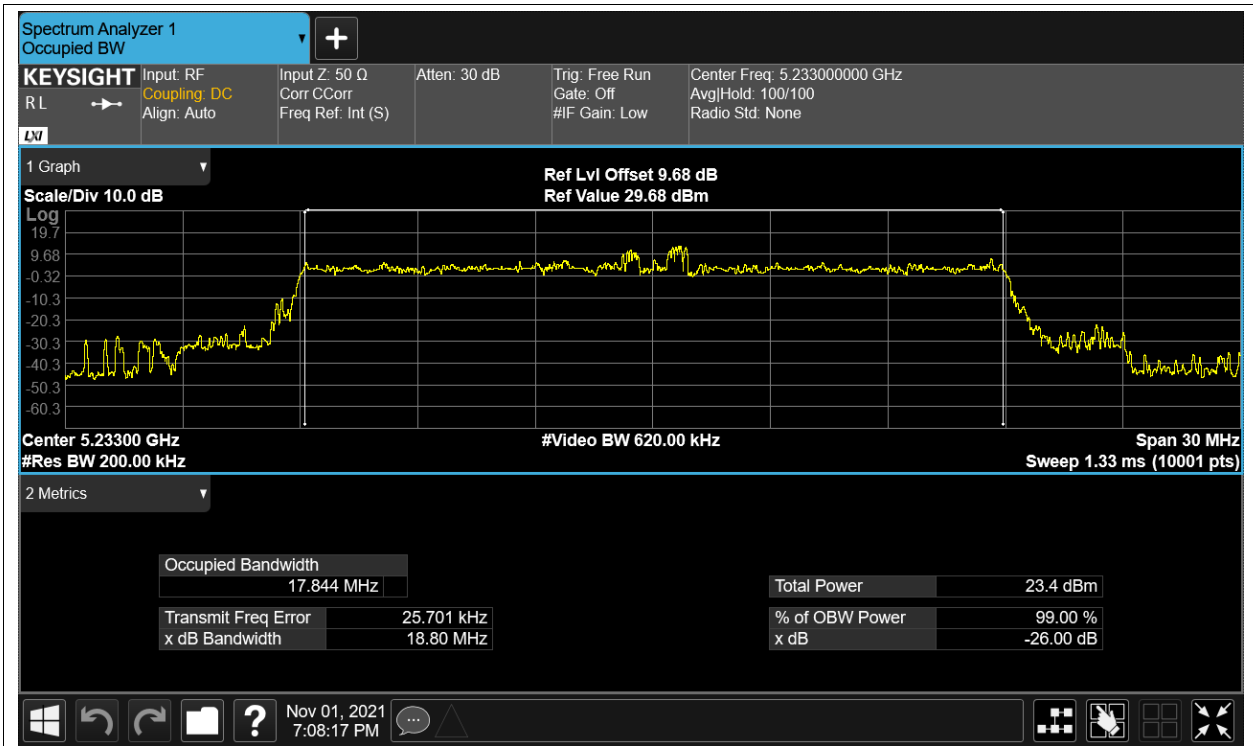

OBW NVNT 5.2G-20M-QPSK 5233MHz Ant1