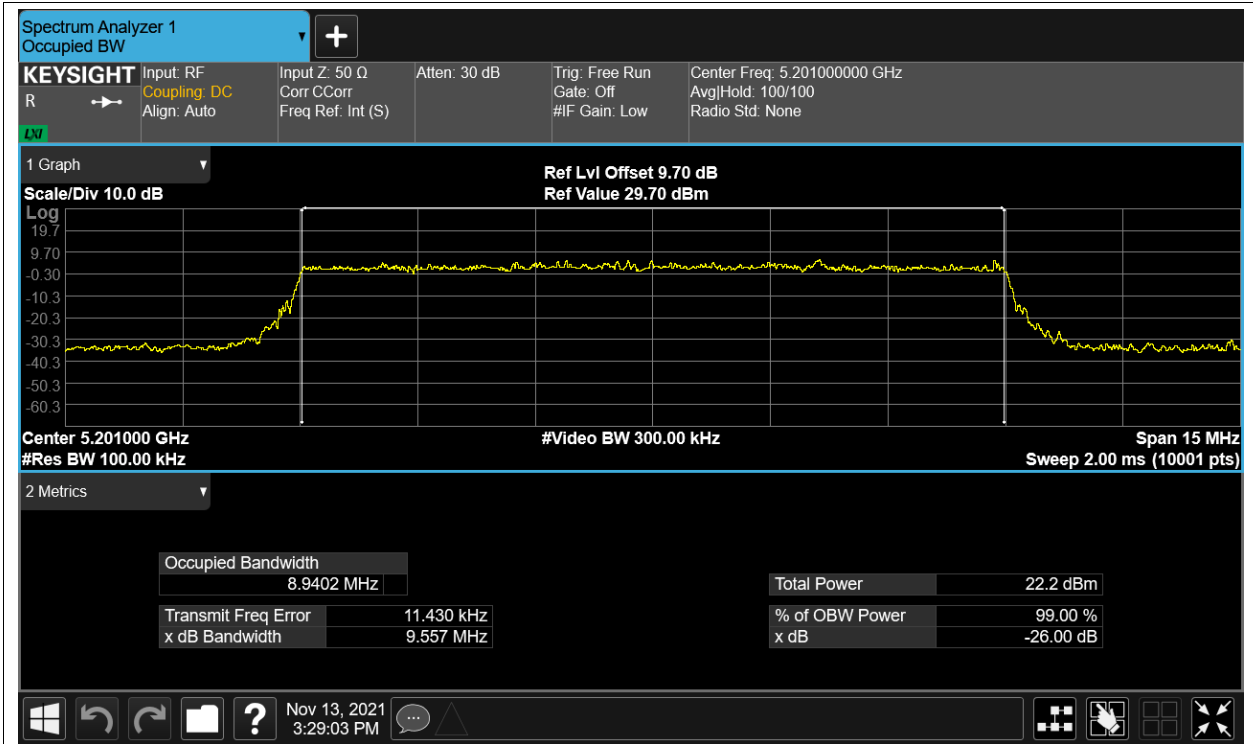

OBW NVNT 5.2G-1.4M-QPSK 5201MHz Ant2

OBW NVNT 5.2G-1.4M-QPSK 5246MHz Ant1

OBW NVNT 5.2G-1.4M-QPSK 5246MHz Ant2

OBW NVNT 5.2G-10M-16QAM 5157MHz Ant1

OBW NVNT 5.2G-10M-16QAM 5157MHz Ant2

OBW NVNT 5.2G-10M-16QAM 5201MHz Ant1