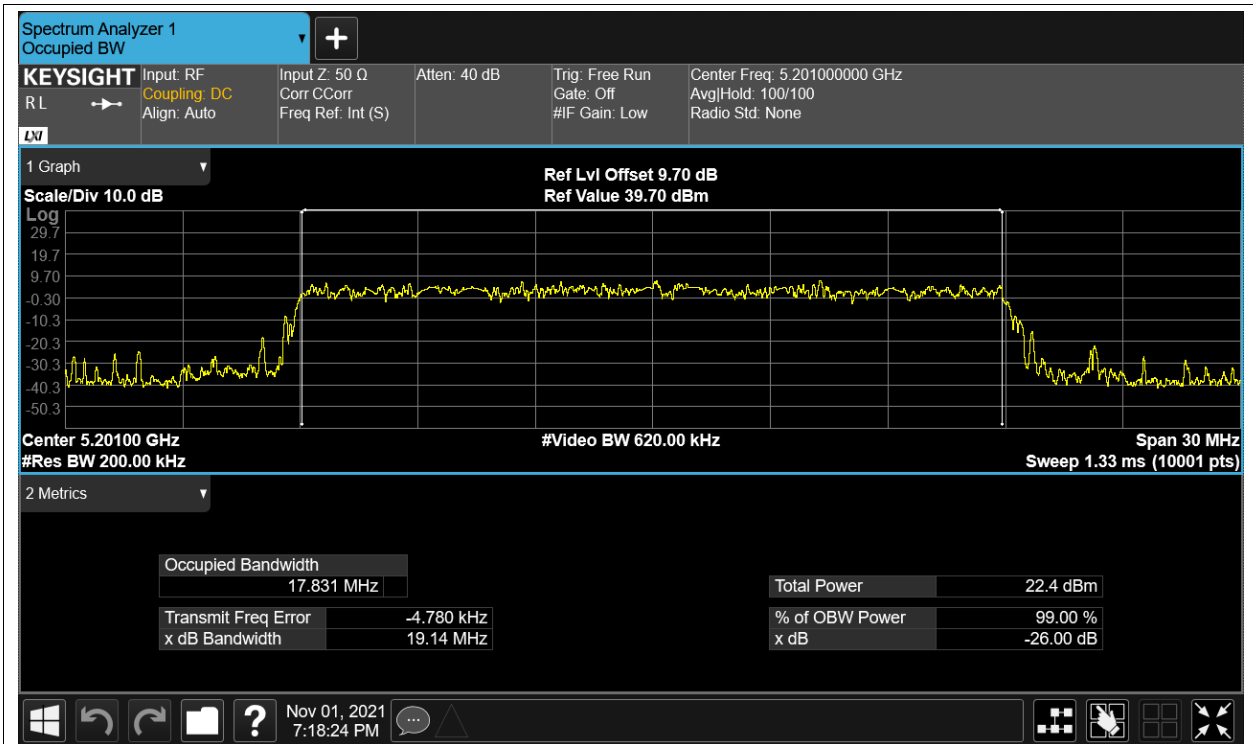

OBW NVNT 5.2G-10M-QPSK 5201MHz Ant2

OBW NVNT 5.2G-10M-QPSK 5243MHz Ant1

OBW NVNT 5.2G-10M-QPSK 5243MHz Ant2

OBW NVNT 5.2G-20M-16QAM 5167MHz Ant1

OBW NVNT 5.2G-20M-16QAM 5167MHz Ant2

OBW NVNT 5.2G-20M-16QAM 5201MHz Ant1