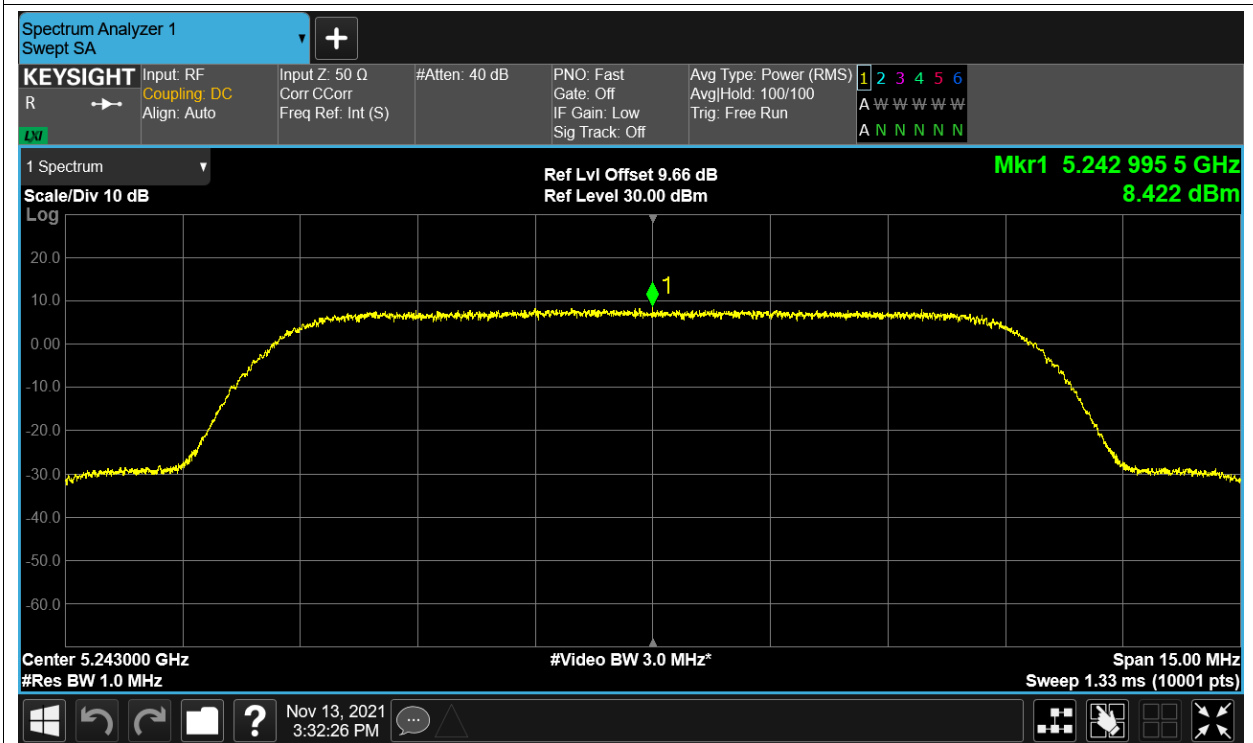

PSD NVNT 5.2G-1.4M-QPSK 5201MHz Ant2

PSD NVNT 5.2G-1.4M-QPSK 5246MHz Ant1

PSD NVNT 5.2G-1.4M-QPSK 5246MHz Ant2

PSD NVNT 5.2G-10M-16QAM 5157MHz Ant1

PSD NVNT 5.2G-10M-16QAM 5157MHz Ant2

PSD NVNT 5.2G-10M-16QAM 5201MHz Ant1

PSD NVNT 5.2G-10M-16QAM 5201MHz Ant2

PSD NVNT 5.2G-10M-16QAM 5243MHz Ant1

PSD NVNT 5.2G-10M-16QAM 5243MHz Ant2

PSD NVNT 5.2G-10M-QPSK 5157MHz Ant1

PSD NVNT 5.2G-10M-QPSK 5157MHz Ant2

PSD NVNT 5.2G-10M-QPSK 5201MHz Ant1

PSD NVNT 5.2G-10M-QPSK 5201MHz Ant2

PSD NVNT 5.2G-10M-QPSK 5243MHz Ant1

PSD NVNT 5.2G-10M-QPSK 5243MHz Ant2

PSD NVNT 5.2G-20M-16QAM 5167MHz Ant1

PSD NVNT 5.2G-20M-16QAM 5167MHz Ant2

PSD NVNT 5.2G-20M-16QAM 5201MHz Ant1