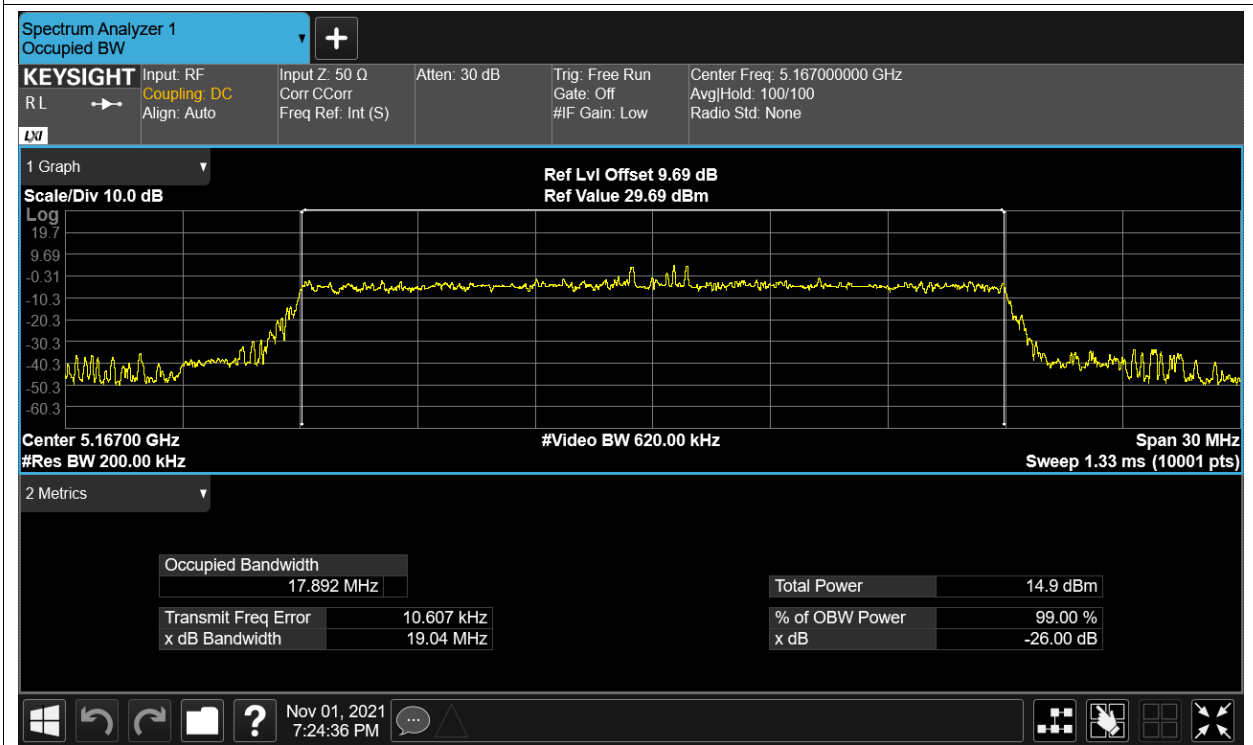

OBW NVNT 5.2G-10M-QPSK 5201MHz Ant2

OBW NVNT 5.2G-10M-QPSK 5243MHz Ant1

OBW NVNT 5.2G-10M-QPSK 5243MHz Ant2

OBW NVNT 5.2G-20M-16QAM 5167MHz Ant1

OBW NVNT 5.2G-20M-16QAM 5167MHz Ant2

OBW NVNT 5.2G-20M-16QAM 5201MHz Ant1