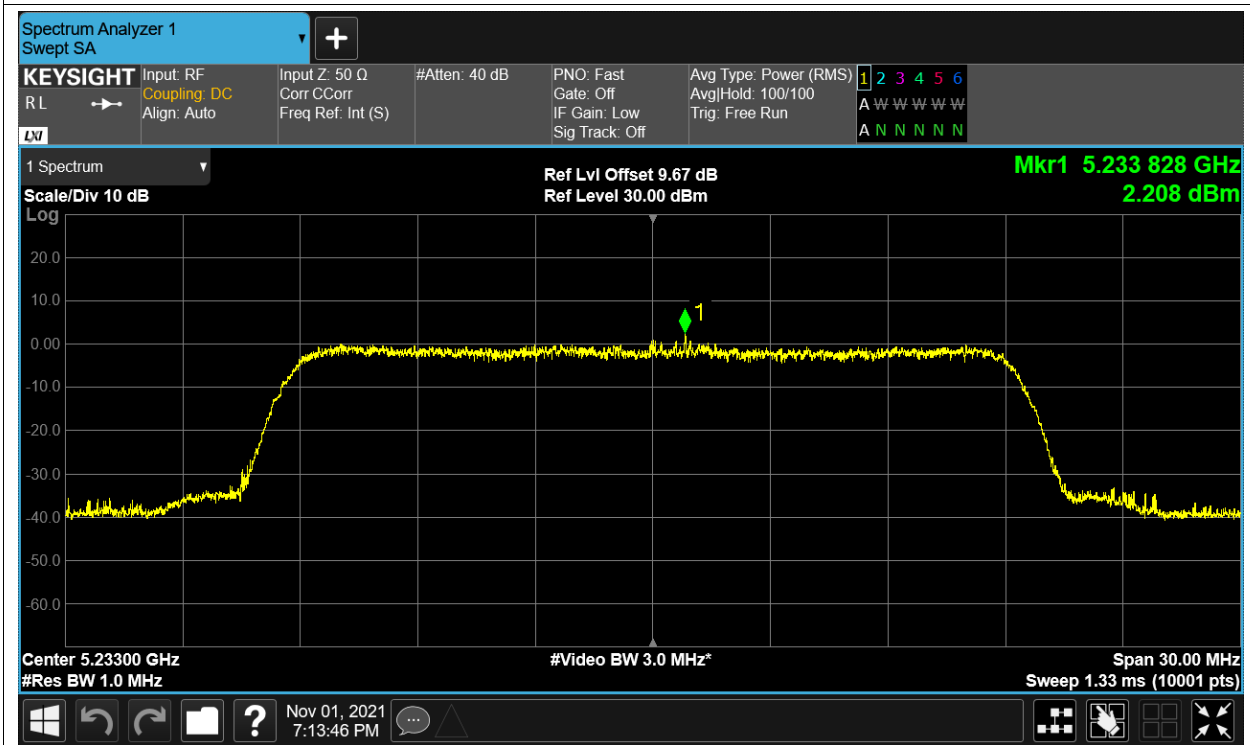

PSD NVNT 5.2G-10M-16QAM 5201MHz Ant2

PSD NVNT 5.2G-10M-16QAM 5243MHz Ant1

PSD NVNT 5.2G-10M-16QAM 5243MHz Ant2

PSD NVNT 5.2G-10M-QPSK 5157MHz Ant1

PSD NVNT 5.2G-10M-QPSK 5157MHz Ant2

PSD NVNT 5.2G-10M-QPSK 5201MHz Ant1

PSD NVNT 5.2G-10M-QPSK 5201MHz Ant2

PSD NVNT 5.2G-10M-QPSK 5243MHz Ant1

PSD NVNT 5.2G-10M-QPSK 5243MHz Ant2

PSD NVNT 5.2G-20M-16QAM 5167MHz Ant1

PSD NVNT 5.2G-20M-16QAM 5167MHz Ant2

PSD NVNT 5.2G-20M-16QAM 5201MHz Ant1

PSD NVNT 5.2G-20M-16QAM 5201MHz Ant2

PSD NVNT 5.2G-20M-16QAM 5233MHz Ant1

PSD NVNT 5.2G-20M-16QAM 5233MHz Ant2

PSD NVNT 5.2G-20M-QPSK 5167MHz Ant1

PSD NVNT 5.2G-20M-QPSK 5167MHz Ant2

PSD NVNT 5.2G-20M-QPSK 5201MHz Ant1

PSD NVNT 5.2G-20M-QPSK 5201MHz Ant2

PSD NVNT 5.2G-20M-QPSK 5233MHz Ant1

PSD NVNT 5.2G-20M-QPSK 5233MHz Ant2