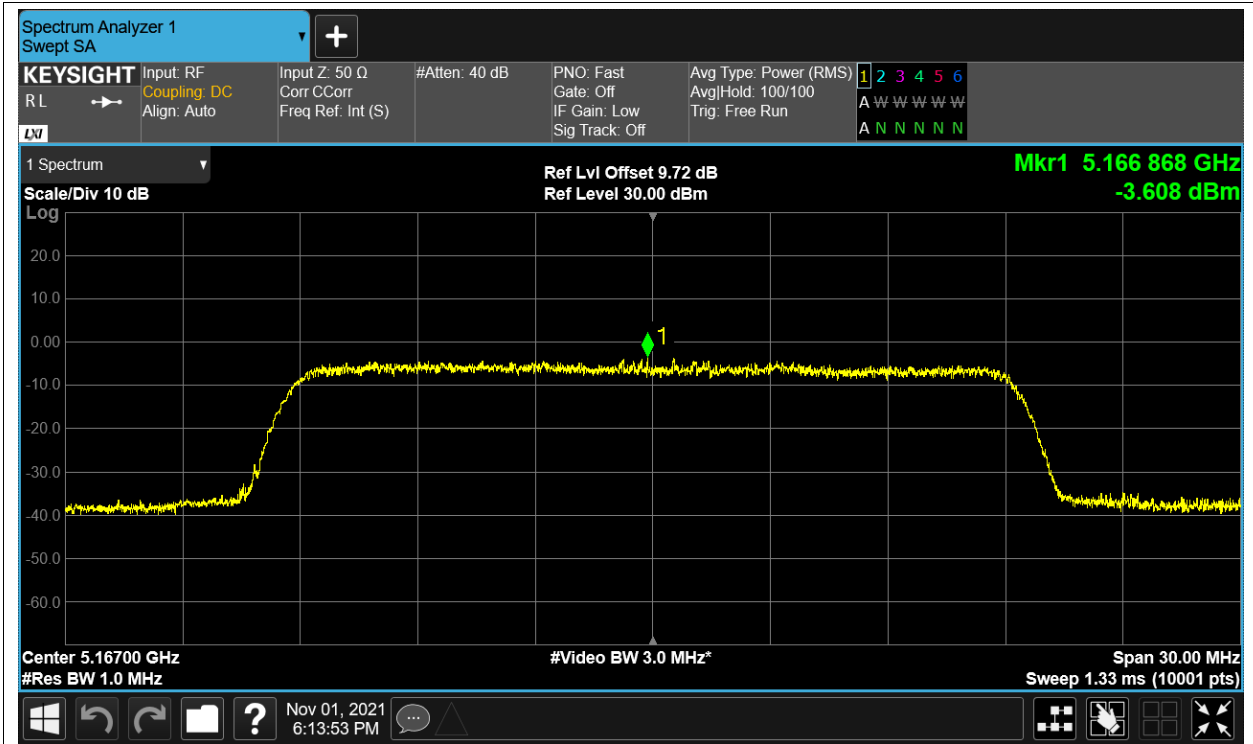

PSD NVNT 5.2G-10M-QPSK 5201MHz Ant2

PSD NVNT 5.2G-10M-QPSK 5243MHz Ant1

PSD NVNT 5.2G-10M-QPSK 5243MHz Ant2

PSD NVNT 5.2G-20M-16QAM 5167MHz Ant1

PSD NVNT 5.2G-20M-16QAM 5167MHz Ant2

PSD NVNT 5.2G-20M-16QAM 5201MHz Ant1

PSD NVNT 5.2G-20M-16QAM 5201MHz Ant2

PSD NVNT 5.2G-20M-16QAM 5233MHz Ant1

PSD NVNT 5.2G-20M-16QAM 5233MHz Ant2

PSD NVNT 5.2G-20M-QPSK 5167MHz Ant1

PSD NVNT 5.2G-20M-QPSK 5167MHz Ant2

PSD NVNT 5.2G-20M-QPSK 5201MHz Ant1

PSD NVNT 5.2G-20M-QPSK 5201MHz Ant2

PSD NVNT 5.2G-20M-QPSK 5233MHz Ant1

PSD NVNT 5.2G-20M-QPSK 5233MHz Ant2