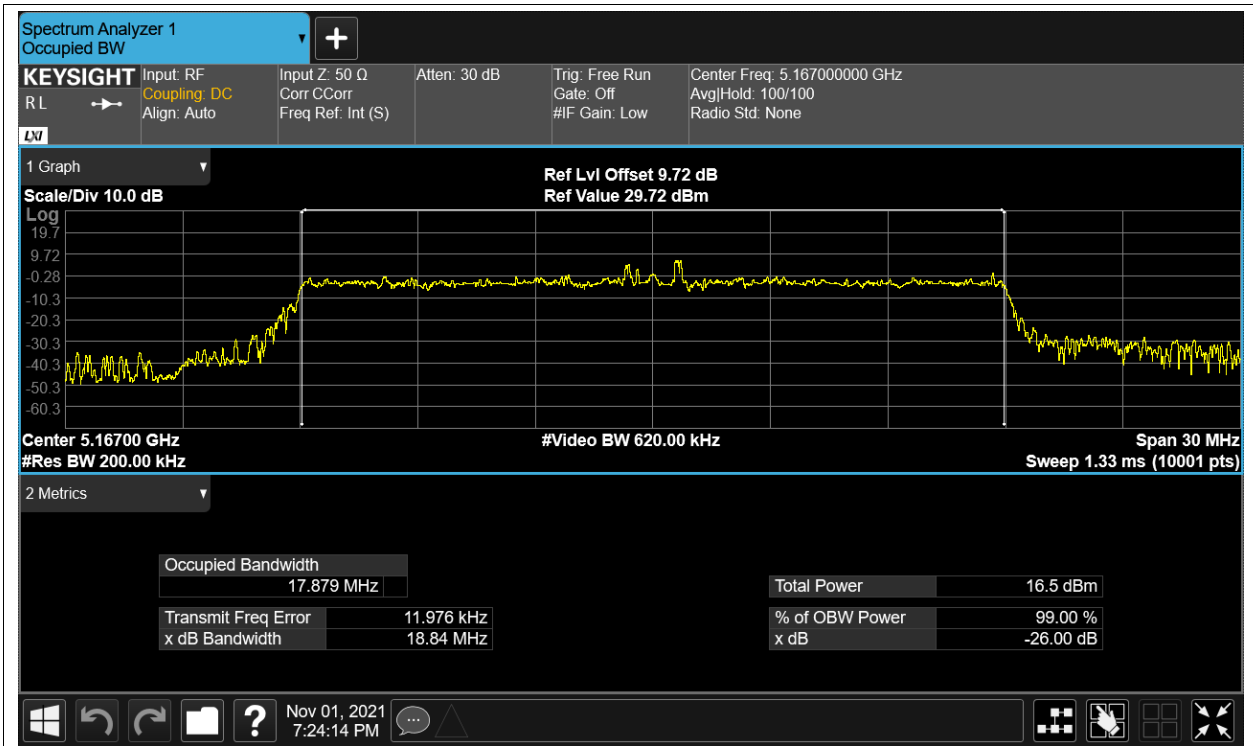

OBW NVNT 5.2G-10M-QPSK 5201MHz Ant2

OBW NVNT 5.2G-10M-QPSK 5243MHz Ant1

OBW NVNT 5.2G-10M-QPSK 5243MHz Ant2

OBW NVNT 5.2G-20M-16QAM 5167MHz Ant1

OBW NVNT 5.2G-20M-16QAM 5167MHz Ant2

OBW NVNT 5.2G-20M-16QAM 5201MHz Ant1