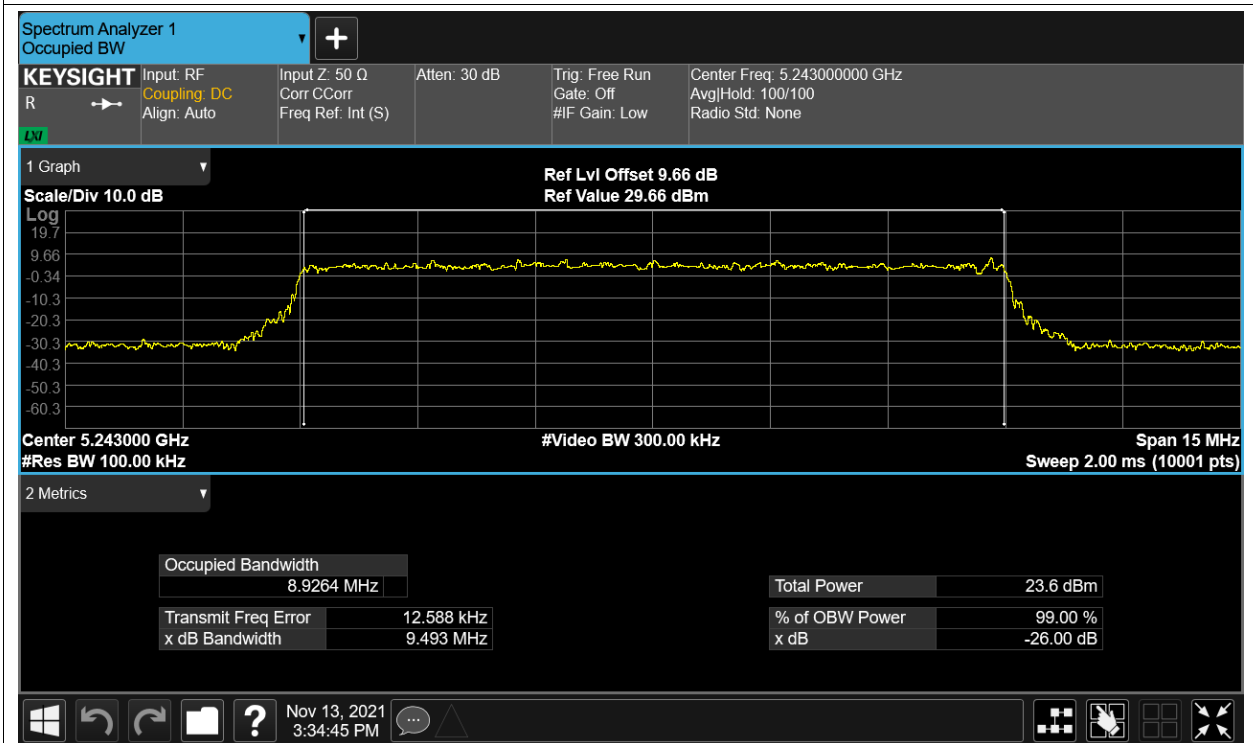

OBW NVNT 5.2G-10M-16QAM 5243MHz Ant2