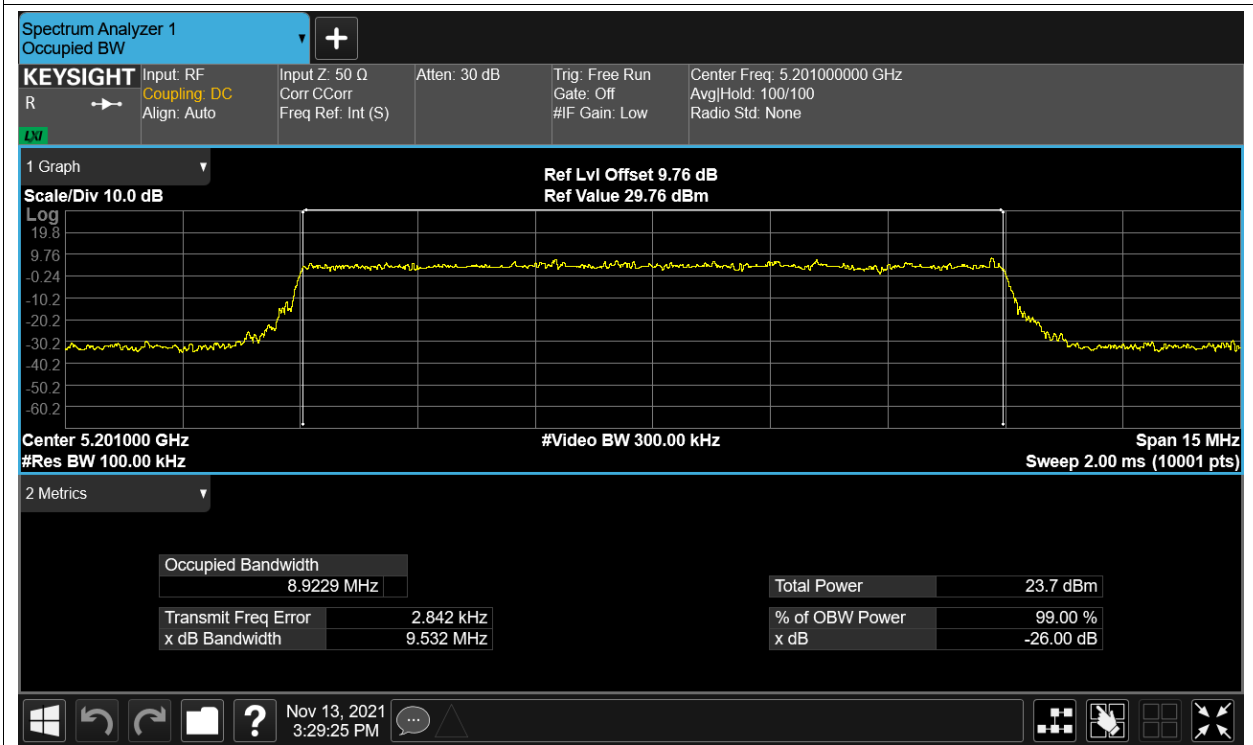

OBW NVNT 5.2G-10M-16QAM 5201MHz Ant2