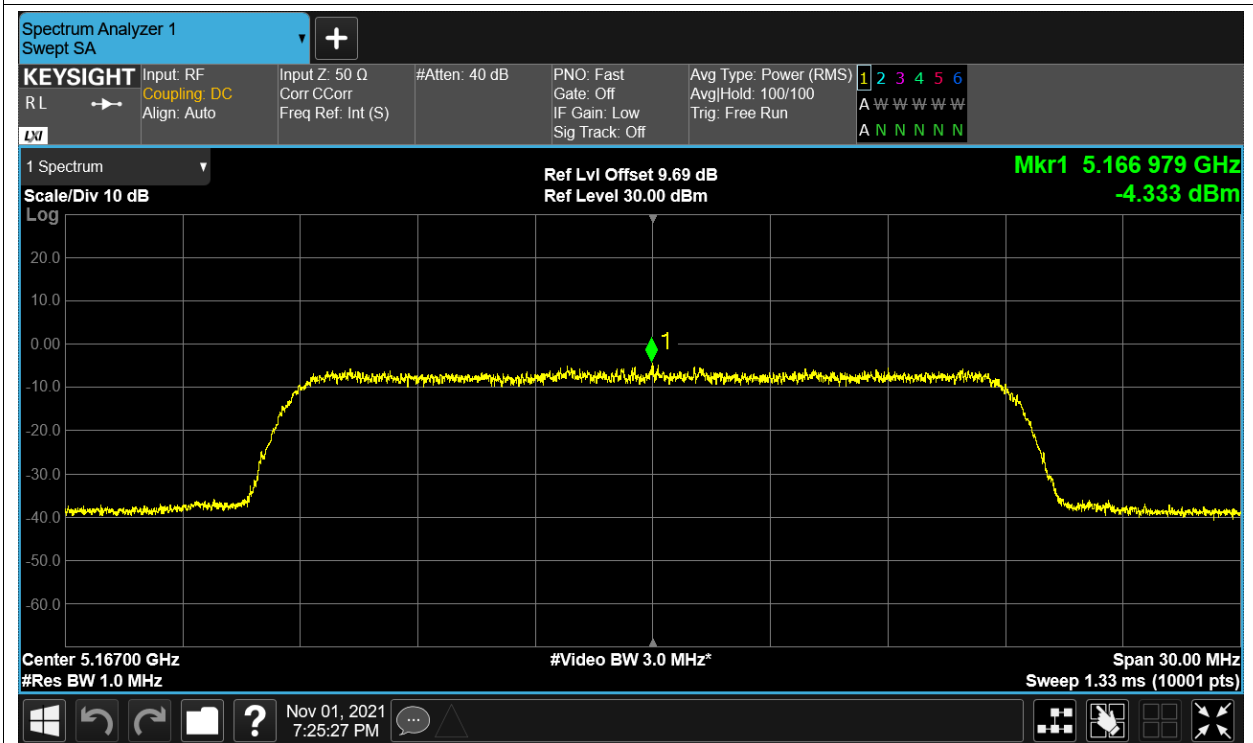

PSD NVNT 5.2G-10M-16QAM 5201MHz Ant2

PSD NVNT 5.2G-10M-16QAM 5243MHz Ant1

PSD NVNT 5.2G-10M-16QAM 5243MHz Ant2

PSD NVNT 5.2G-10M-QPSK 5157MHz Ant1

PSD NVNT 5.2G-10M-QPSK 5157MHz Ant2

PSD NVNT 5.2G-10M-QPSK 5201MHz Ant1

PSD NVNT 5.2G-10M-QPSK 5201MHz Ant2

PSD NVNT 5.2G-10M-QPSK 5243MHz Ant1

PSD NVNT 5.2G-10M-QPSK 5243MHz Ant2

PSD NVNT 5.2G-20M-16QAM 5167MHz Ant1

PSD NVNT 5.2G-20M-16QAM 5167MHz Ant2

PSD NVNT 5.2G-20M-16QAM 5201MHz Ant1

PSD NVNT 5.2G-20M-16QAM 5201MHz Ant2

PSD NVNT 5.2G-20M-16QAM 5233MHz Ant1

PSD NVNT 5.2G-20M-16QAM 5233MHz Ant2

PSD NVNT 5.2G-20M-QPSK 5167MHz Ant1

PSD NVNT 5.2G-20M-QPSK 5167MHz Ant2

PSD NVNT 5.2G-20M-QPSK 5201MHz Ant1

PSD NVNT 5.2G-20M-QPSK 5201MHz Ant2

PSD NVNT 5.2G-20M-QPSK 5233MHz Ant1

PSD NVNT 5.2G-20M-QPSK 5233MHz Ant2