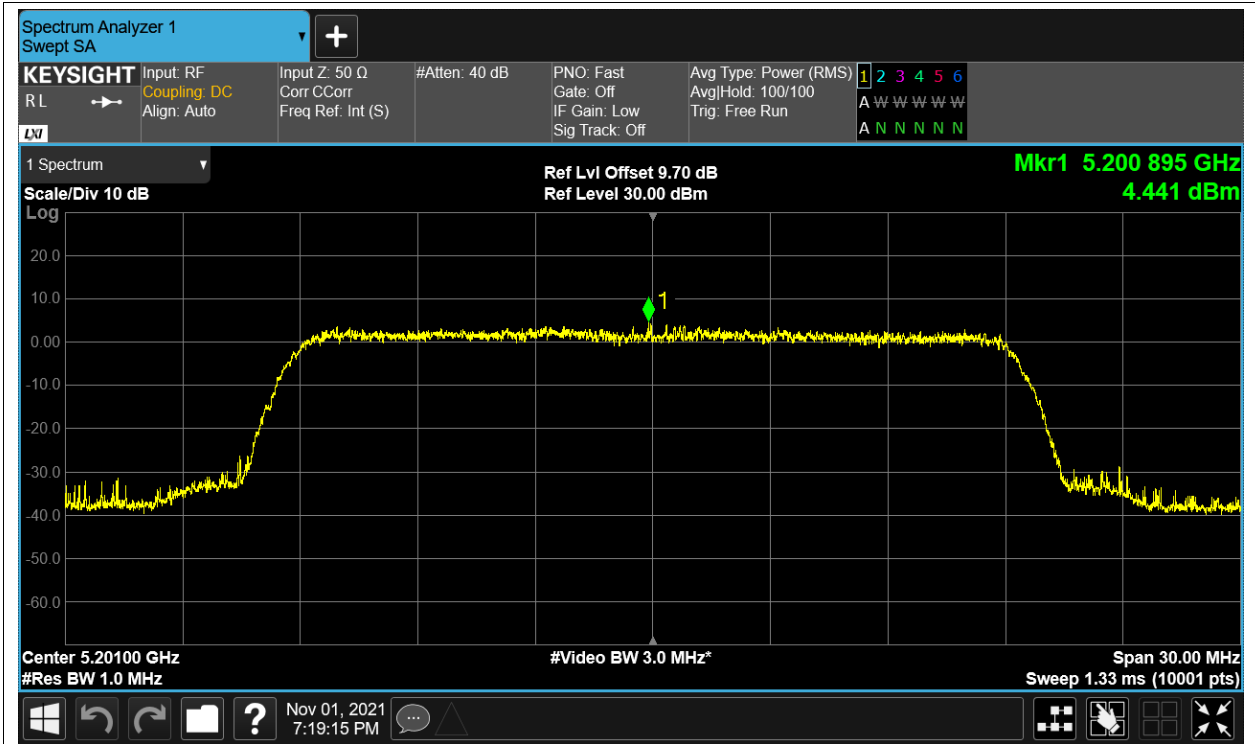

PSD NVNT 5.2G-10M-16QAM 5201MHz Ant2

PSD NVNT 5.2G-10M-16QAM 5243MHz Ant1

PSD NVNT 5.2G-10M-16QAM 5243MHz Ant2

PSD NVNT 5.2G-10M-QPSK 5157MHz Ant1

PSD NVNT 5.2G-10M-QPSK 5157MHz Ant2

PSD NVNT 5.2G-10M-QPSK 5201MHz Ant1

PSD NVNT 5.2G-10M-QPSK 5201MHz Ant2

PSD NVNT 5.2G-10M-QPSK 5243MHz Ant1

PSD NVNT 5.2G-10M-QPSK 5243MHz Ant2

PSD NVNT 5.2G-20M-16QAM 5167MHz Ant1

PSD NVNT 5.2G-20M-16QAM 5167MHz Ant2

PSD NVNT 5.2G-20M-16QAM 5201MHz Ant1

PSD NVNT 5.2G-20M-16QAM 5201MHz Ant2

PSD NVNT 5.2G-20M-16QAM 5233MHz Ant1

PSD NVNT 5.2G-20M-16QAM 5233MHz Ant2

PSD NVNT 5.2G-20M-QPSK 5167MHz Ant1

PSD NVNT 5.2G-20M-QPSK 5167MHz Ant2

PSD NVNT 5.2G-20M-QPSK 5201MHz Ant1

PSD NVNT 5.2G-20M-QPSK 5201MHz Ant2

PSD NVNT 5.2G-20M-QPSK 5233MHz Ant1

PSD NVNT 5.2G-20M-QPSK 5233MHz Ant2