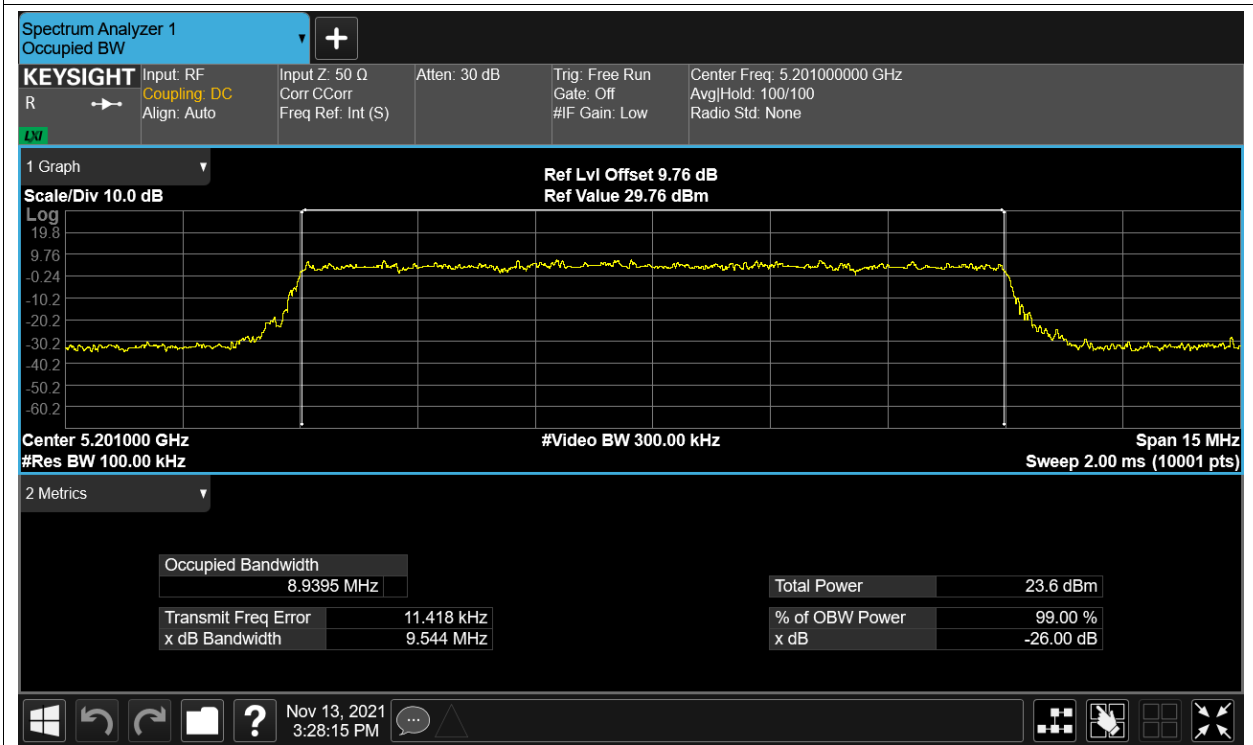

OBW NVNT 5.2G-10M-QPSK 5201MHz Ant2