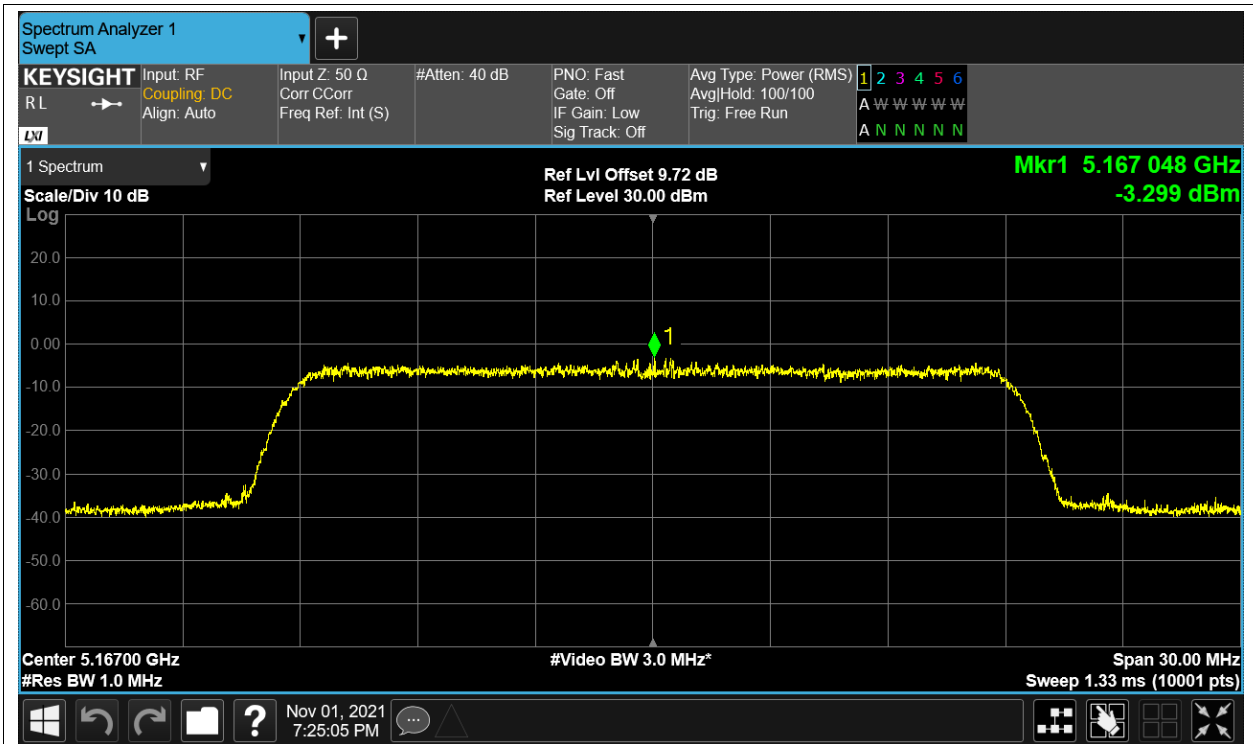

PSD NVNT 5.2G-10M-16QAM 5201MHz Ant2

PSD NVNT 5.2G-10M-16QAM 5243MHz Ant1

PSD NVNT 5.2G-10M-16QAM 5243MHz Ant2

PSD NVNT 5.2G-10M-QPSK 5157MHz Ant1

PSD NVNT 5.2G-10M-QPSK 5157MHz Ant2

PSD NVNT 5.2G-10M-QPSK 5201MHz Ant1

PSD NVNT 5.2G-10M-QPSK 5201MHz Ant2

PSD NVNT 5.2G-10M-QPSK 5243MHz Ant1

PSD NVNT 5.2G-10M-QPSK 5243MHz Ant2

PSD NVNT 5.2G-20M-16QAM 5167MHz Ant1

PSD NVNT 5.2G-20M-16QAM 5167MHz Ant2

PSD NVNT 5.2G-20M-16QAM 5201MHz Ant1

PSD NVNT 5.2G-20M-16QAM 5201MHz Ant2

PSD NVNT 5.2G-20M-16QAM 5233MHz Ant1

PSD NVNT 5.2G-20M-16QAM 5233MHz Ant2

PSD NVNT 5.2G-20M-QPSK 5167MHz Ant1

PSD NVNT 5.2G-20M-QPSK 5167MHz Ant2

PSD NVNT 5.2G-20M-QPSK 5201MHz Ant1

PSD NVNT 5.2G-20M-QPSK 5201MHz Ant2

PSD NVNT 5.2G-20M-QPSK 5233MHz Ant1

PSD NVNT 5.2G-20M-QPSK 5233MHz Ant2