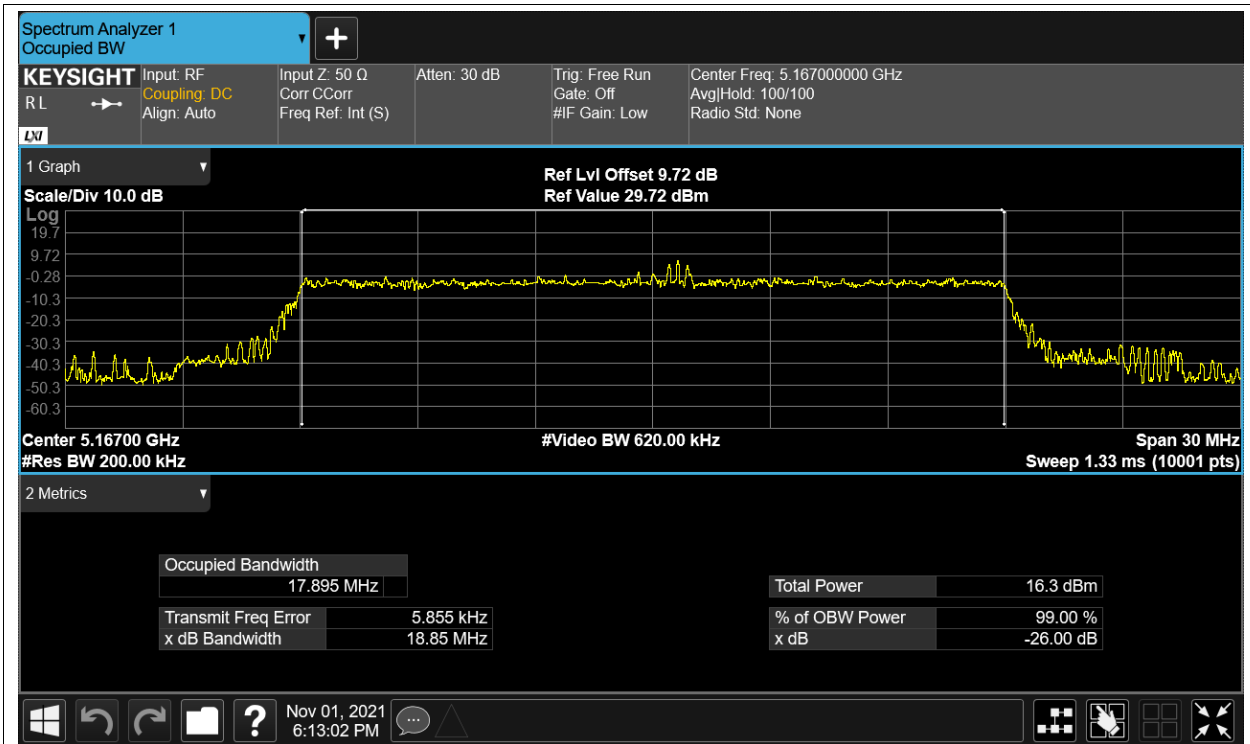

OBW NVNT 5.2G-20M-16QAM 5201MHz Ant2

OBW NVNT 5.2G-20M-16QAM 5233MHz Ant1

OBW NVNT 5.2G-20M-16QAM 5233MHz Ant2

OBW NVNT 5.2G-20M-QPSK 5167MHz Ant1

OBW NVNT 5.2G-20M-QPSK 5167MHz Ant2

OBW NVNT 5.2G-20M-QPSK 5201MHz Ant1