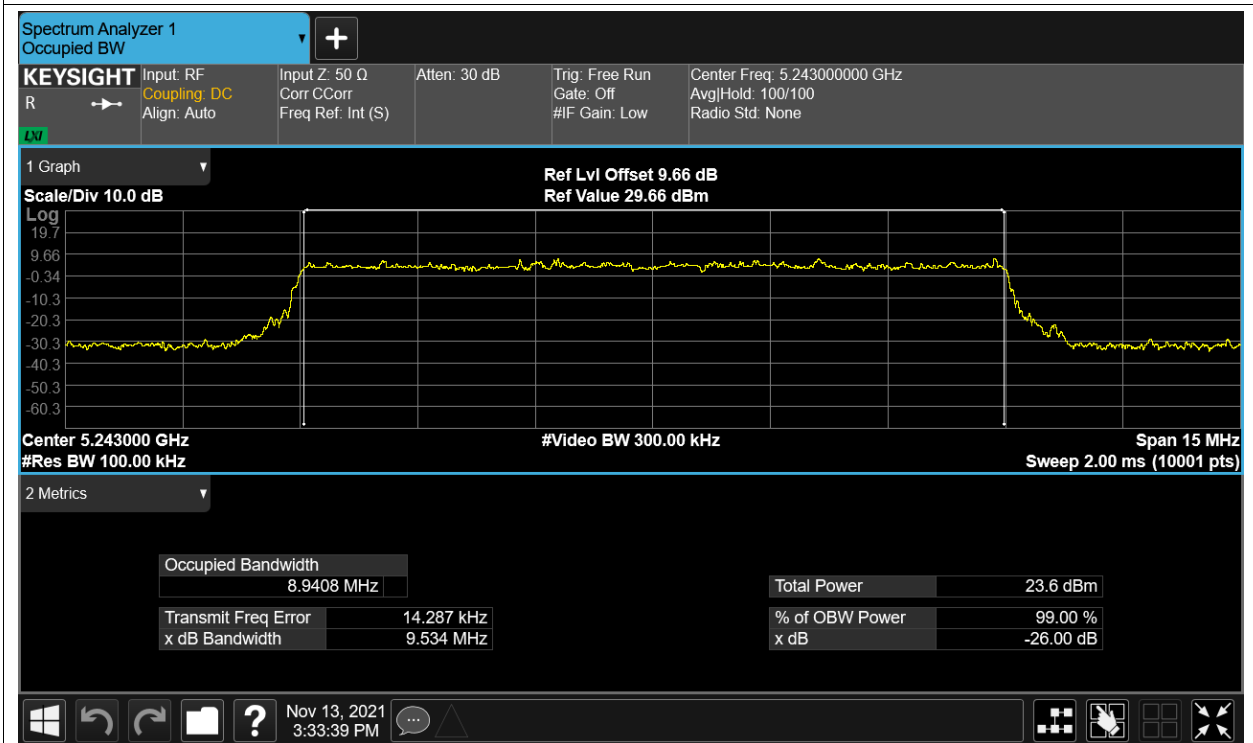

OBW NVNT 5.2G-10M-QPSK 5243MHz Ant2