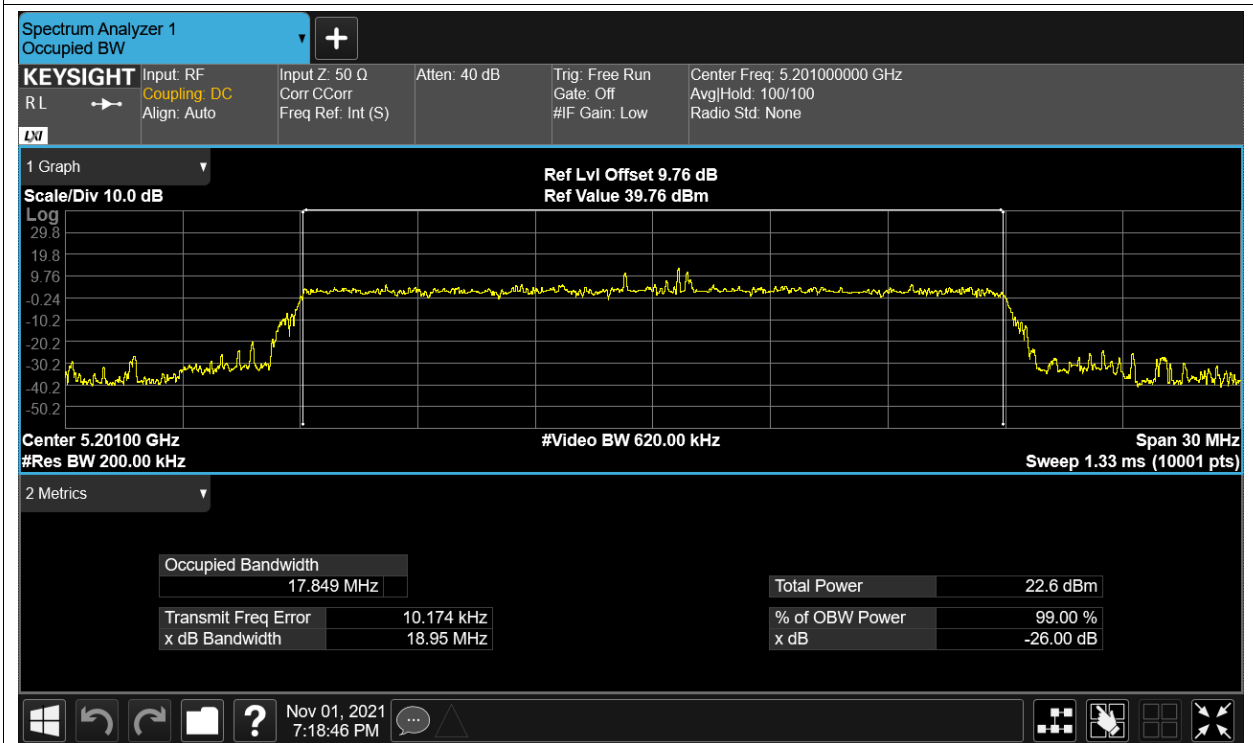

OBW NVNT 5.2G-20M-16QAM 5201MHz Ant2