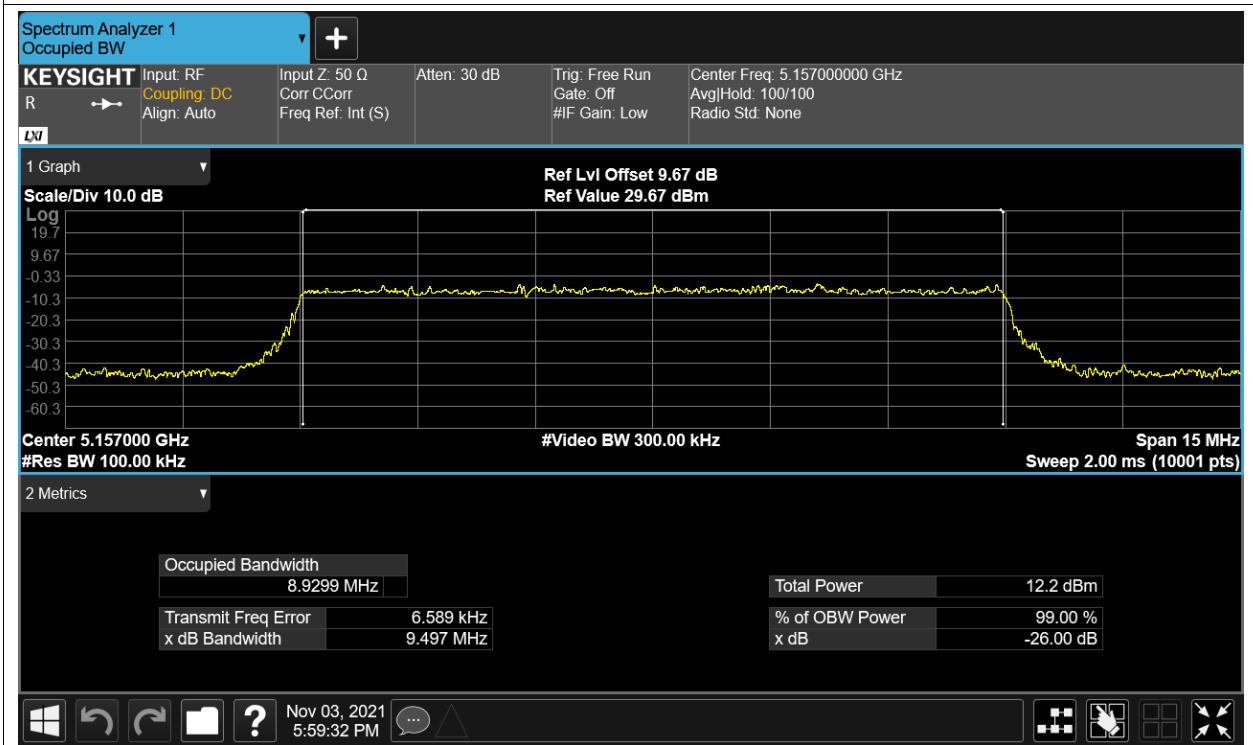

OBW NVNT 5.2G-1.4M-QPSK 5201MHz Ant2

OBW NVNT 5.2G-1.4M-QPSK 5246MHz Ant1

OBW NVNT 5.2G-1.4M-QPSK 5246MHz Ant2

OBW NVNT 5.2G-10M-16QAM 5157MHz Ant1

OBW NVNT 5.2G-10M-16QAM 5157MHz Ant2

OBW NVNT 5.2G-10M-16QAM 5201MHz Ant1

OBW NVNT 5.2G-10M-16QAM 5201MHz Ant2

OBW NVNT 5.2G-10M-16QAM 5243MHz Ant1

OBW NVNT 5.2G-10M-16QAM 5243MHz Ant2

OBW NVNT 5.2G-10M-QPSK 5157MHz Ant1

OBW NVNT 5.2G-10M-QPSK 5157MHz Ant2

OBW NVNT 5.2G-10M-QPSK 5201MHz Ant1