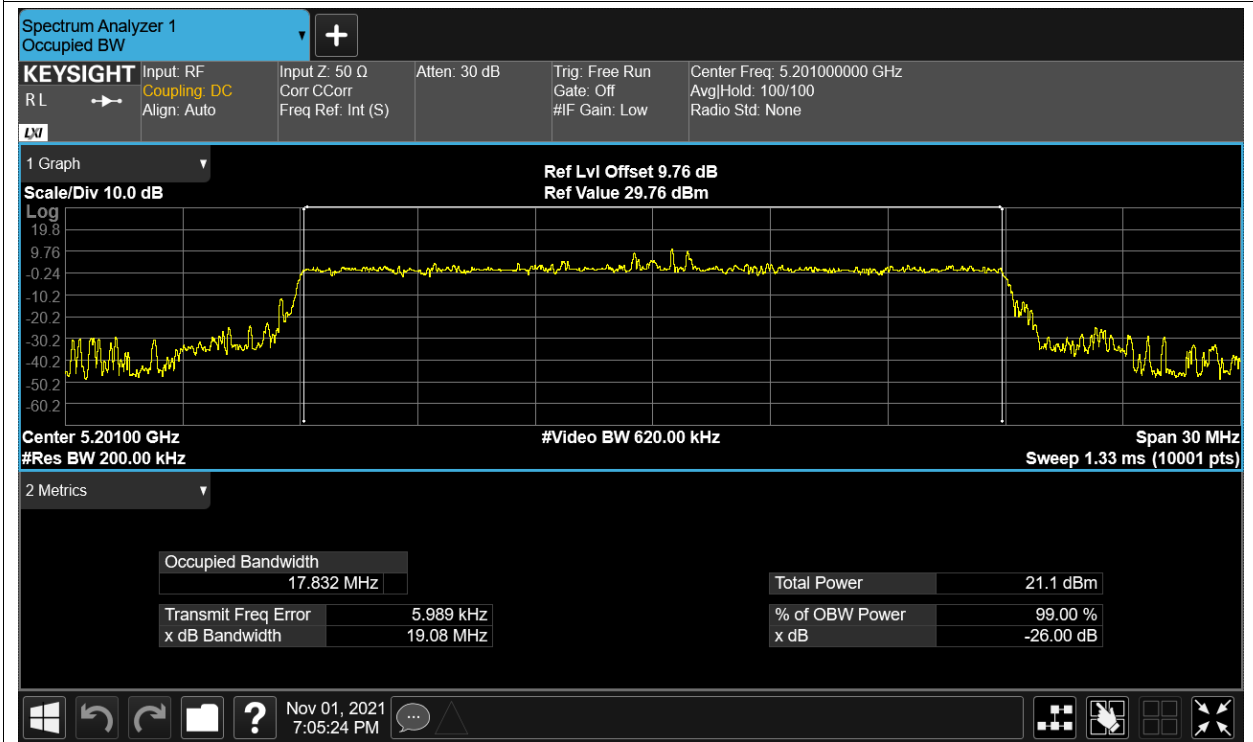

OBW NVNT 5.2G-20M-QPSK 5201MHz Ant2