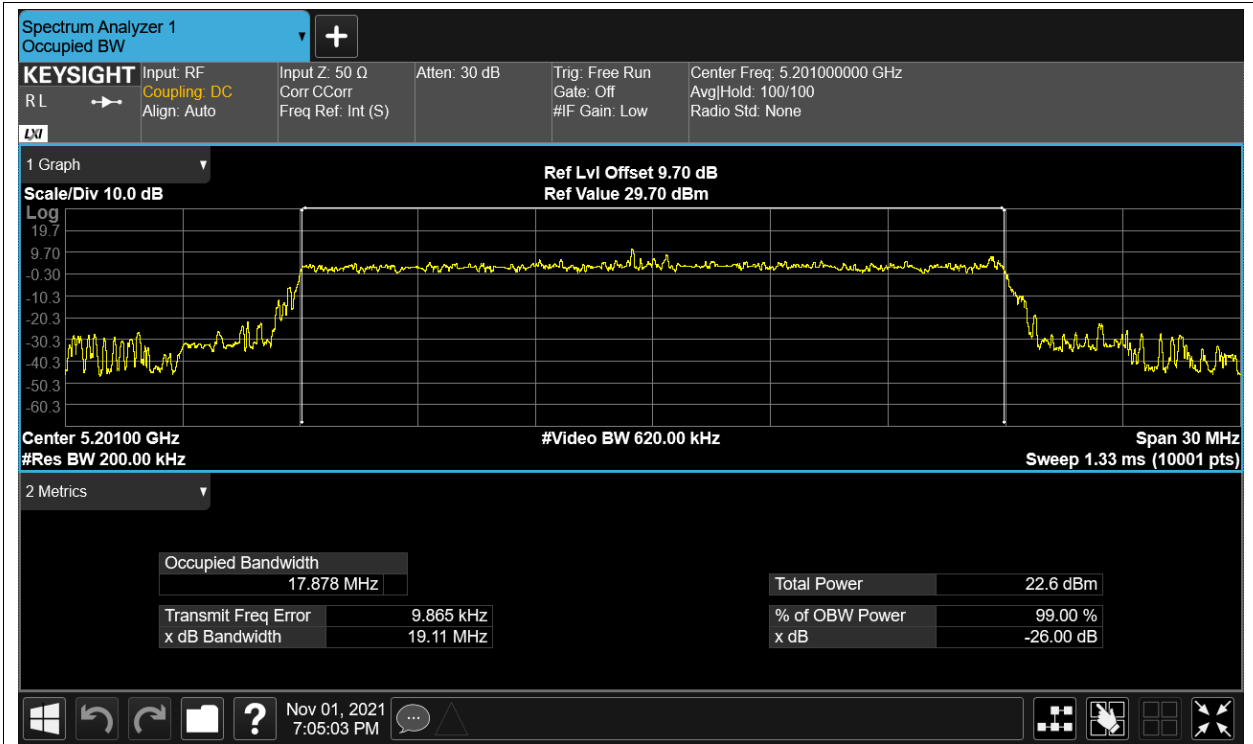

OBW NVNT 5.2G-20M-16QAM 5201MHz Ant2

OBW NVNT 5.2G-20M-16QAM 5233MHz Ant1

OBW NVNT 5.2G-20M-16QAM 5233MHz Ant2

OBW NVNT 5.2G-20M-QPSK 5167MHz Ant1

OBW NVNT 5.2G-20M-QPSK 5167MHz Ant2

OBW NVNT 5.2G-20M-QPSK 5201MHz Ant1