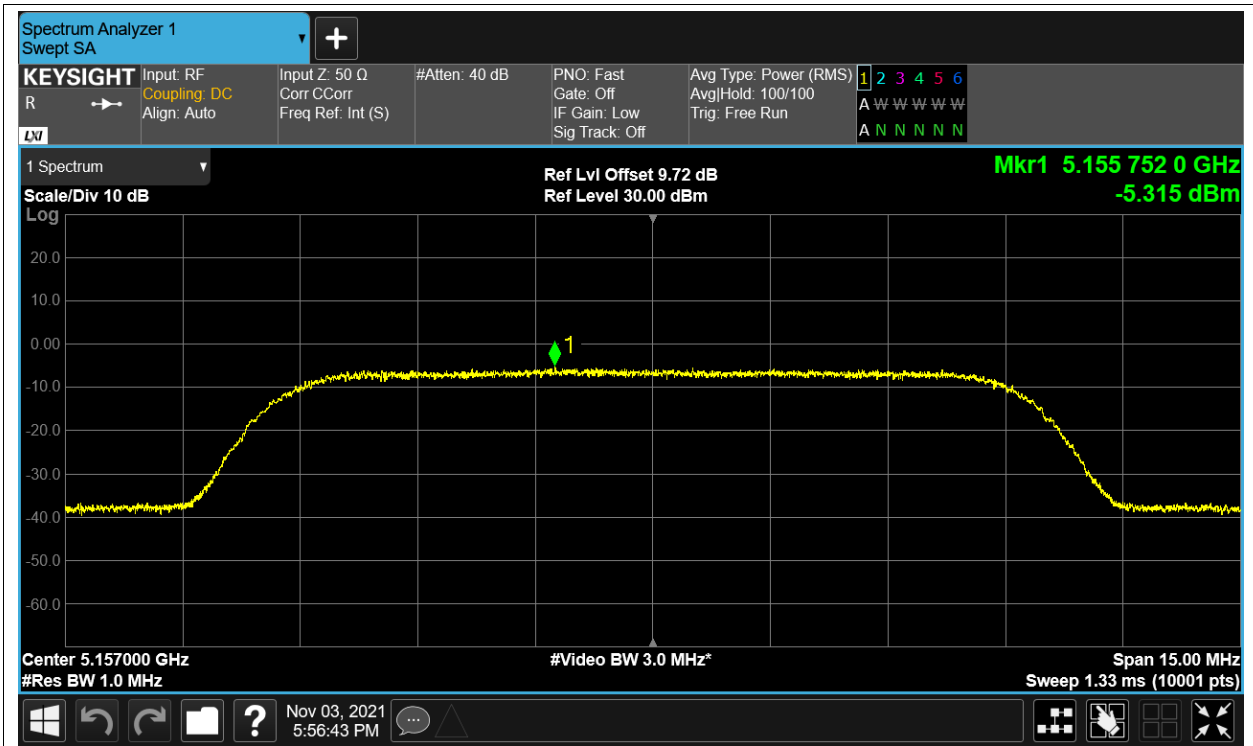

PSD NVNT 5.2G-1.4M-QPSK 5201MHz Ant2

PSD NVNT 5.2G-1.4M-QPSK 5246MHz Ant1

PSD NVNT 5.2G-1.4M-QPSK 5246MHz Ant2

PSD NVNT 5.2G-10M-16QAM 5157MHz Ant1

PSD NVNT 5.2G-10M-16QAM 5157MHz Ant2

PSD NVNT 5.2G-10M-16QAM 5201MHz Ant1

PSD NVNT 5.2G-10M-16QAM 5201MHz Ant2

PSD NVNT 5.2G-10M-16QAM 5243MHz Ant1

PSD NVNT 5.2G-10M-16QAM 5243MHz Ant2

PSD NVNT 5.2G-10M-QPSK 5157MHz Ant1

PSD NVNT 5.2G-10M-QPSK 5157MHz Ant2

PSD NVNT 5.2G-10M-QPSK 5201MHz Ant1

PSD NVNT 5.2G-10M-QPSK 5201MHz Ant2

PSD NVNT 5.2G-10M-QPSK 5243MHz Ant1

PSD NVNT 5.2G-10M-QPSK 5243MHz Ant2

PSD NVNT 5.2G-20M-16QAM 5167MHz Ant1

PSD NVNT 5.2G-20M-16QAM 5167MHz Ant2

PSD NVNT 5.2G-20M-16QAM 5201MHz Ant1