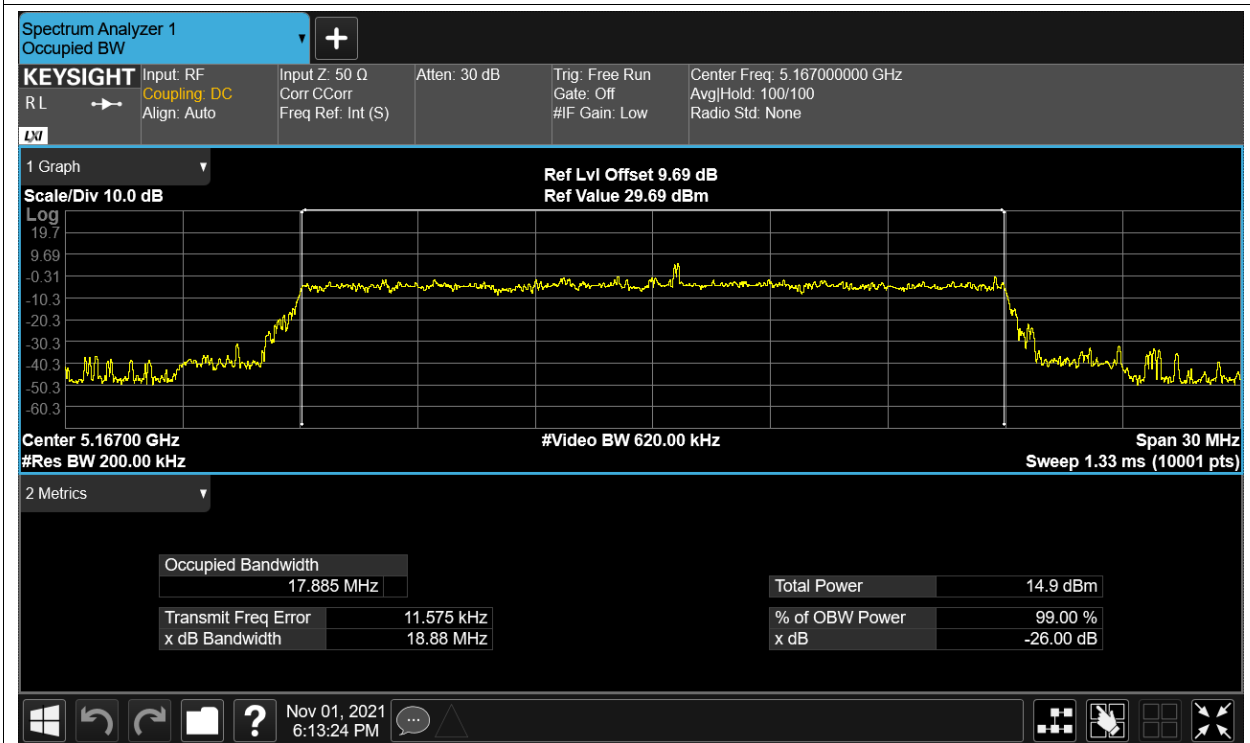

OBW NVNT 5.2G-20M-16QAM 5201MHz Ant2

OBW NVNT 5.2G-20M-16QAM 5233MHz Ant1

OBW NVNT 5.2G-20M-16QAM 5233MHz Ant2

OBW NVNT 5.2G-20M-QPSK 5167MHz Ant1

OBW NVNT 5.2G-20M-QPSK 5167MHz Ant2

OBW NVNT 5.2G-20M-QPSK 5201MHz Ant1