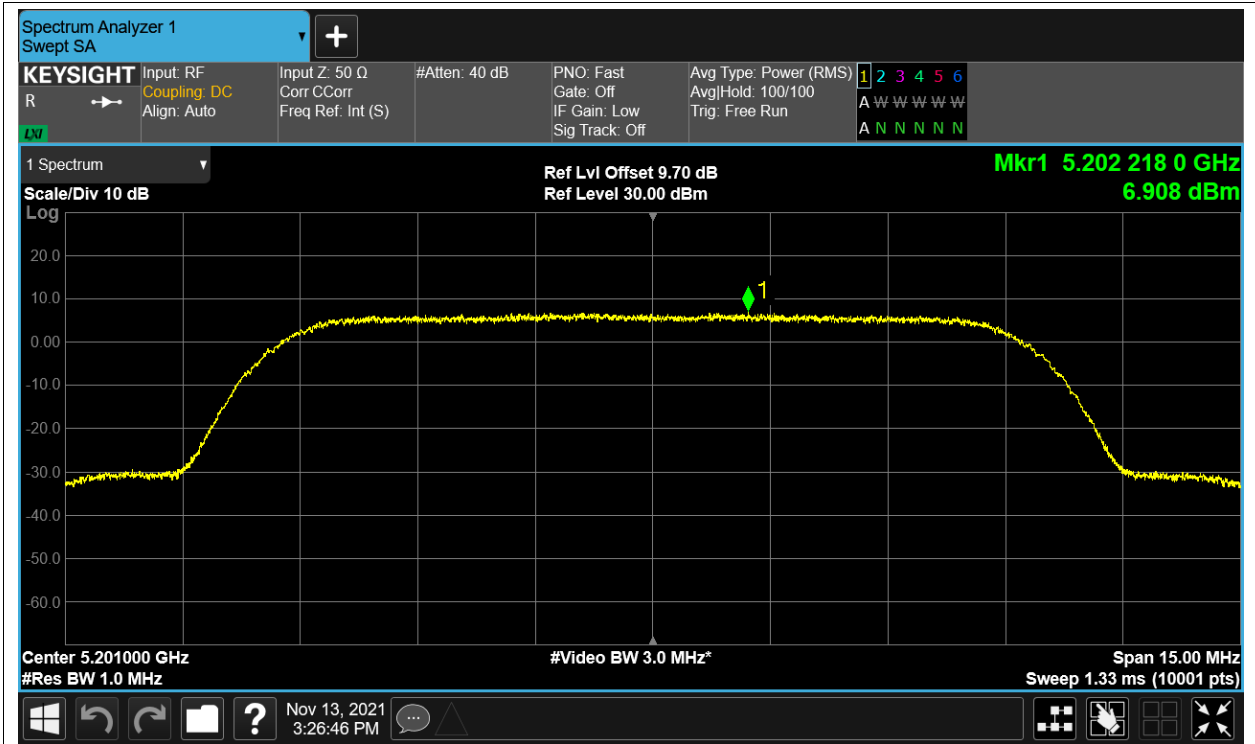

PSD NVNT 5.2G-1.4M-QPSK 5201MHz Ant2

PSD NVNT 5.2G-1.4M-QPSK 5246MHz Ant1

PSD NVNT 5.2G-1.4M-QPSK 5246MHz Ant2

PSD NVNT 5.2G-10M-16QAM 5157MHz Ant1

PSD NVNT 5.2G-10M-16QAM 5157MHz Ant2

PSD NVNT 5.2G-10M-16QAM 5201MHz Ant1

PSD NVNT 5.2G-10M-16QAM 5201MHz Ant2

PSD NVNT 5.2G-10M-16QAM 5243MHz Ant1

PSD NVNT 5.2G-10M-16QAM 5243MHz Ant2

PSD NVNT 5.2G-10M-QPSK 5157MHz Ant1

PSD NVNT 5.2G-10M-QPSK 5157MHz Ant2

PSD NVNT 5.2G-10M-QPSK 5201MHz Ant1

PSD NVNT 5.2G-10M-QPSK 5201MHz Ant2

PSD NVNT 5.2G-10M-QPSK 5243MHz Ant1

PSD NVNT 5.2G-10M-QPSK 5243MHz Ant2

PSD NVNT 5.2G-20M-16QAM 5167MHz Ant1

PSD NVNT 5.2G-20M-16QAM 5167MHz Ant2

PSD NVNT 5.2G-20M-16QAM 5201MHz Ant1