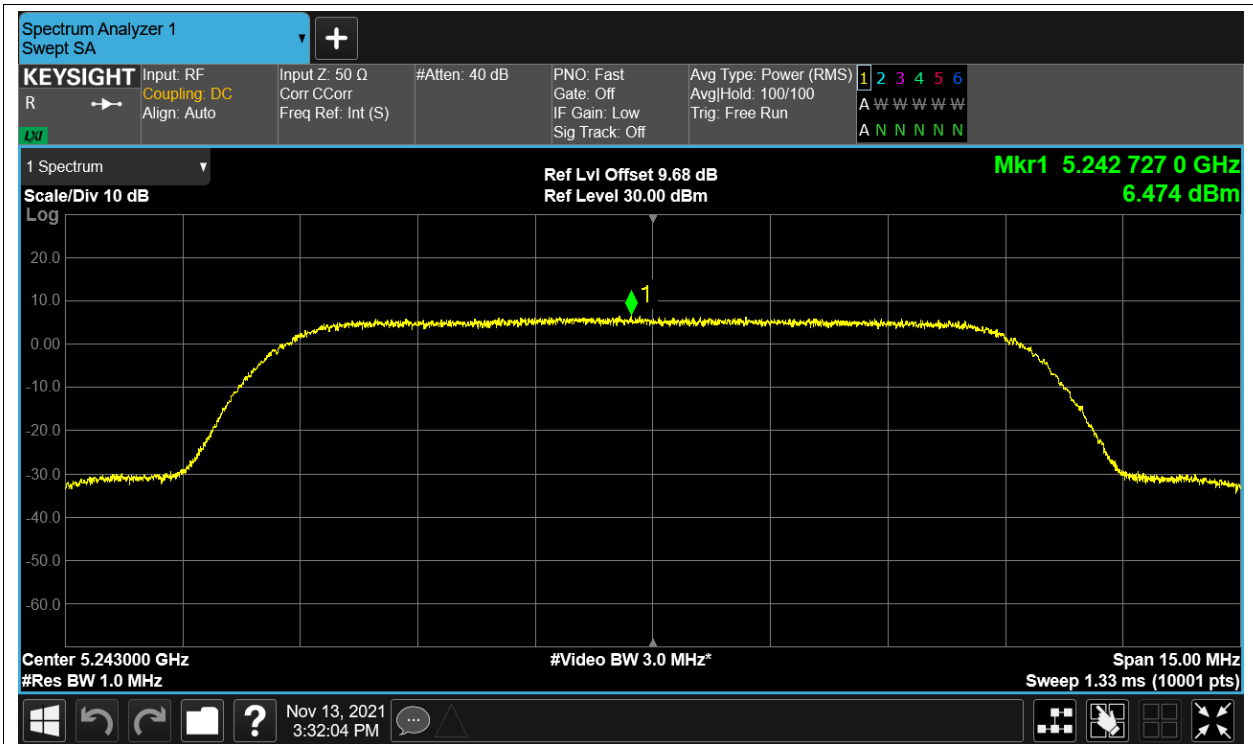

PSD NVNT 5.2G-1.4M-QPSK 5201MHz Ant2

PSD NVNT 5.2G-1.4M-QPSK 5246MHz Ant1

PSD NVNT 5.2G-1.4M-QPSK 5246MHz Ant2

PSD NVNT 5.2G-10M-16QAM 5157MHz Ant1

PSD NVNT 5.2G-10M-16QAM 5157MHz Ant2

PSD NVNT 5.2G-10M-16QAM 5201MHz Ant1

PSD NVNT 5.2G-10M-16QAM 5201MHz Ant2

PSD NVNT 5.2G-10M-16QAM 5243MHz Ant1

PSD NVNT 5.2G-10M-16QAM 5243MHz Ant2

PSD NVNT 5.2G-10M-QPSK 5157MHz Ant1

PSD NVNT 5.2G-10M-QPSK 5157MHz Ant2

PSD NVNT 5.2G-10M-QPSK 5201MHz Ant1

PSD NVNT 5.2G-10M-QPSK 5201MHz Ant2

PSD NVNT 5.2G-10M-QPSK 5243MHz Ant1

PSD NVNT 5.2G-10M-QPSK 5243MHz Ant2

PSD NVNT 5.2G-20M-16QAM 5167MHz Ant1

PSD NVNT 5.2G-20M-16QAM 5167MHz Ant2

PSD NVNT 5.2G-20M-16QAM 5201MHz Ant1