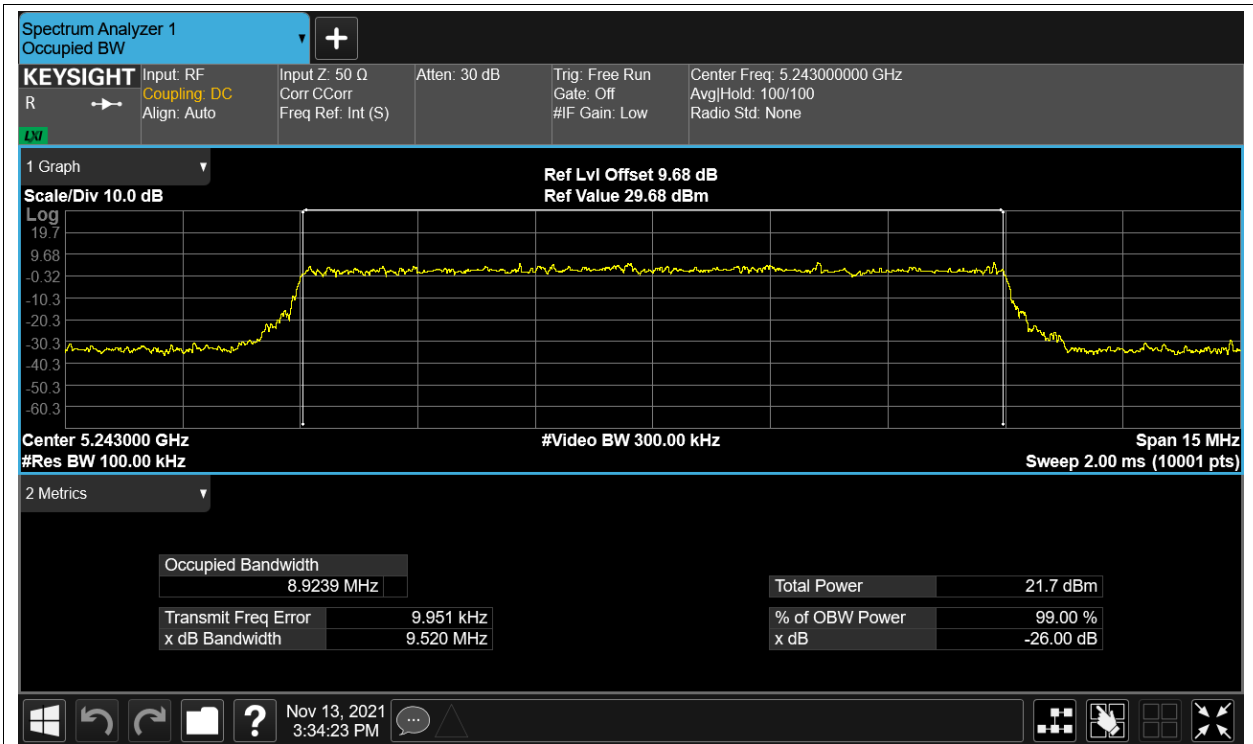

OBW NVNT 5.2G-1.4M-QPSK 5201MHz Ant2

OBW NVNT 5.2G-1.4M-QPSK 5246MHz Ant1

OBW NVNT 5.2G-1.4M-QPSK 5246MHz Ant2

OBW NVNT 5.2G-10M-16QAM 5157MHz Ant1

OBW NVNT 5.2G-10M-16QAM 5157MHz Ant2

OBW NVNT 5.2G-10M-16QAM 5201MHz Ant1

OBW NVNT 5.2G-10M-16QAM 5201MHz Ant2

OBW NVNT 5.2G-10M-16QAM 5243MHz Ant1

OBW NVNT 5.2G-10M-16QAM 5243MHz Ant2

OBW NVNT 5.2G-10M-QPSK 5157MHz Ant1

OBW NVNT 5.2G-10M-QPSK 5157MHz Ant2

OBW NVNT 5.2G-10M-QPSK 5201MHz Ant1