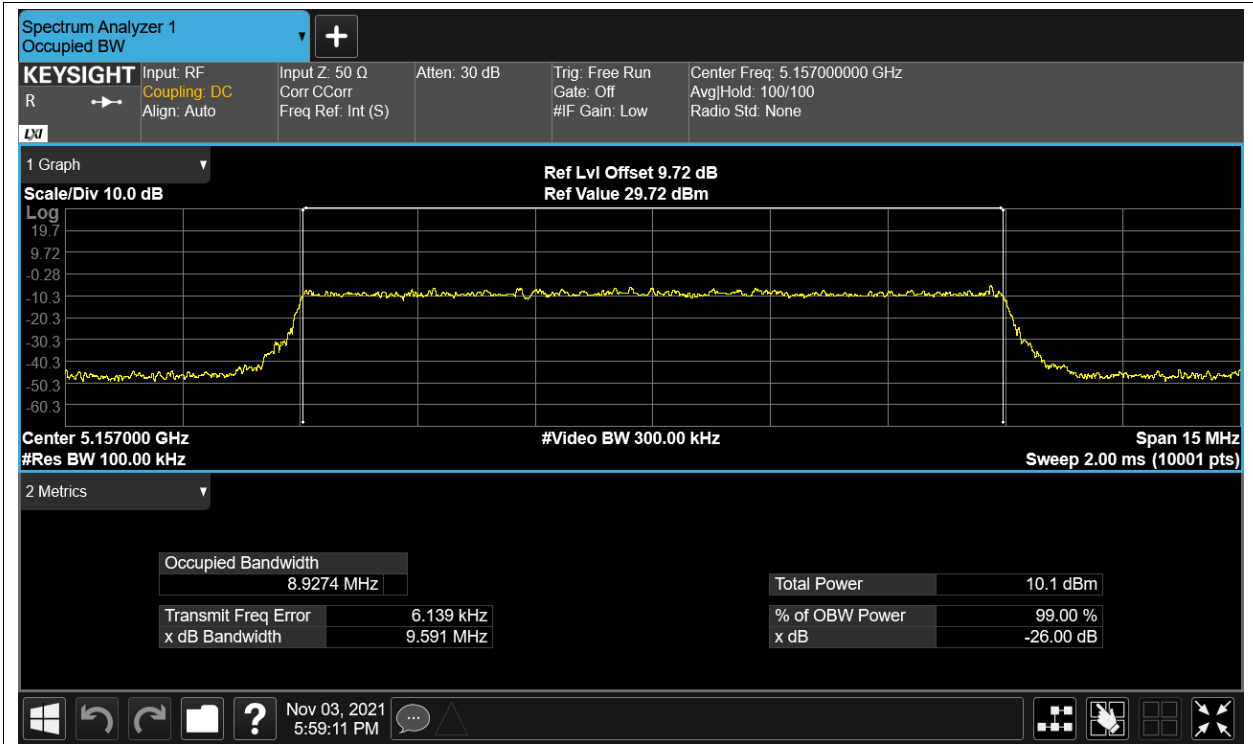

OBW NVNT 5.2G-1.4M-QPSK 5201MHz Ant2

OBW NVNT 5.2G-1.4M-QPSK 5246MHz Ant1

OBW NVNT 5.2G-1.4M-QPSK 5246MHz Ant2

OBW NVNT 5.2G-10M-16QAM 5157MHz Ant1

OBW NVNT 5.2G-10M-16QAM 5157MHz Ant2

OBW NVNT 5.2G-10M-16QAM 5201MHz Ant1