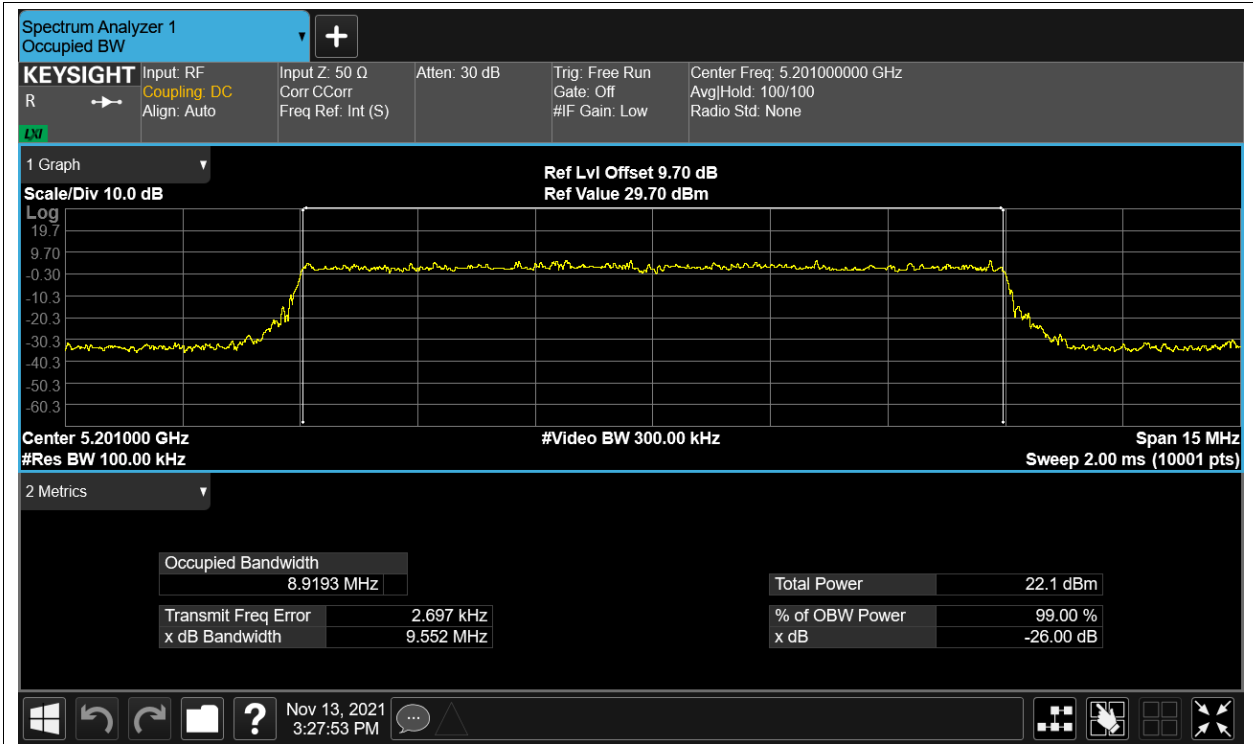

OBW NVNT 5.2G-10M-16QAM 5201MHz Ant2

OBW NVNT 5.2G-10M-16QAM 5243MHz Ant1

OBW NVNT 5.2G-10M-16QAM 5243MHz Ant2

OBW NVNT 5.2G-10M-QPSK 5157MHz Ant1

OBW NVNT 5.2G-10M-QPSK 5157MHz Ant2

OBW NVNT 5.2G-10M-QPSK 5201MHz Ant1