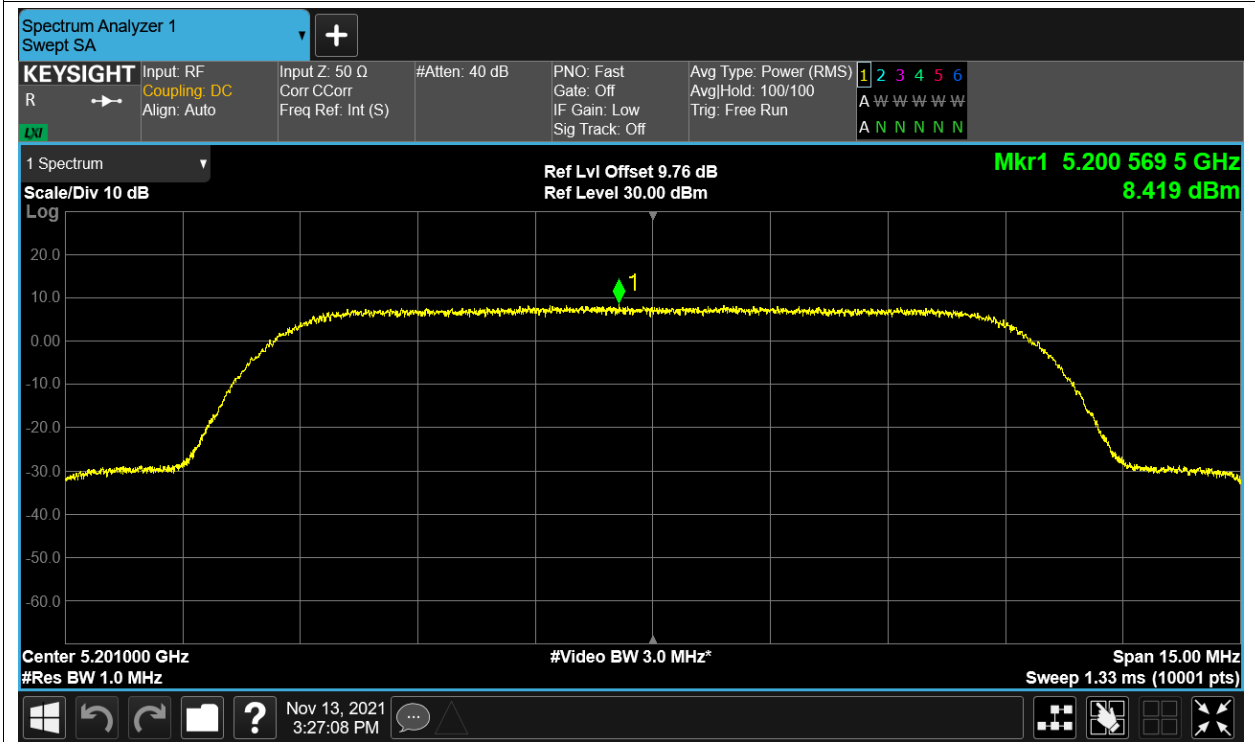

PSD NVNT 5.2G-1.4M-QPSK 5201MHz Ant2

PSD NVNT 5.2G-1.4M-QPSK 5246MHz Ant1

PSD NVNT 5.2G-1.4M-QPSK 5246MHz Ant2

PSD NVNT 5.2G-10M-16QAM 5157MHz Ant1

PSD NVNT 5.2G-10M-16QAM 5157MHz Ant2

PSD NVNT 5.2G-10M-16QAM 5201MHz Ant1

PSD NVNT 5.2G-10M-16QAM 5201MHz Ant2

PSD NVNT 5.2G-10M-16QAM 5243MHz Ant1

PSD NVNT 5.2G-10M-16QAM 5243MHz Ant2

PSD NVNT 5.2G-10M-QPSK 5157MHz Ant1

PSD NVNT 5.2G-10M-QPSK 5157MHz Ant2

PSD NVNT 5.2G-10M-QPSK 5201MHz Ant1

PSD NVNT 5.2G-10M-QPSK 5201MHz Ant2

PSD NVNT 5.2G-10M-QPSK 5243MHz Ant1

PSD NVNT 5.2G-10M-QPSK 5243MHz Ant2

PSD NVNT 5.2G-20M-16QAM 5167MHz Ant1

PSD NVNT 5.2G-20M-16QAM 5167MHz Ant2

PSD NVNT 5.2G-20M-16QAM 5201MHz Ant1