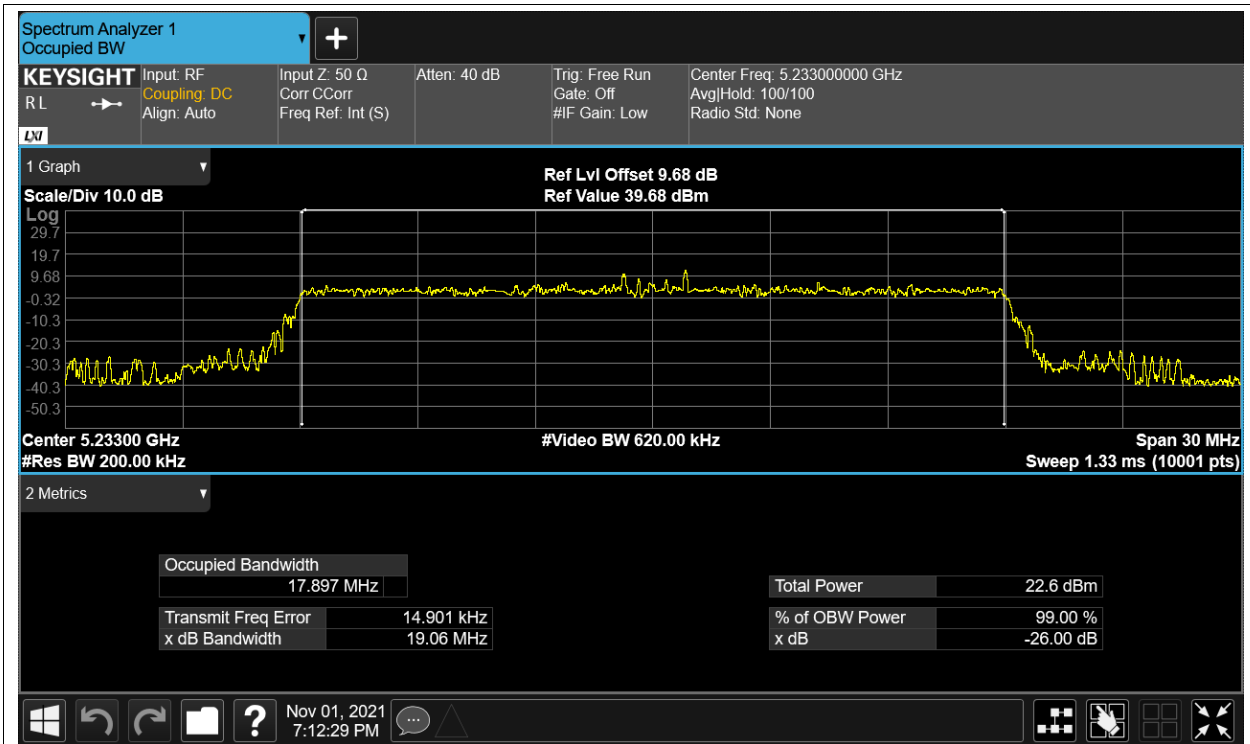

OBW NVNT 5.2G-20M-16QAM 5233MHz Ant1