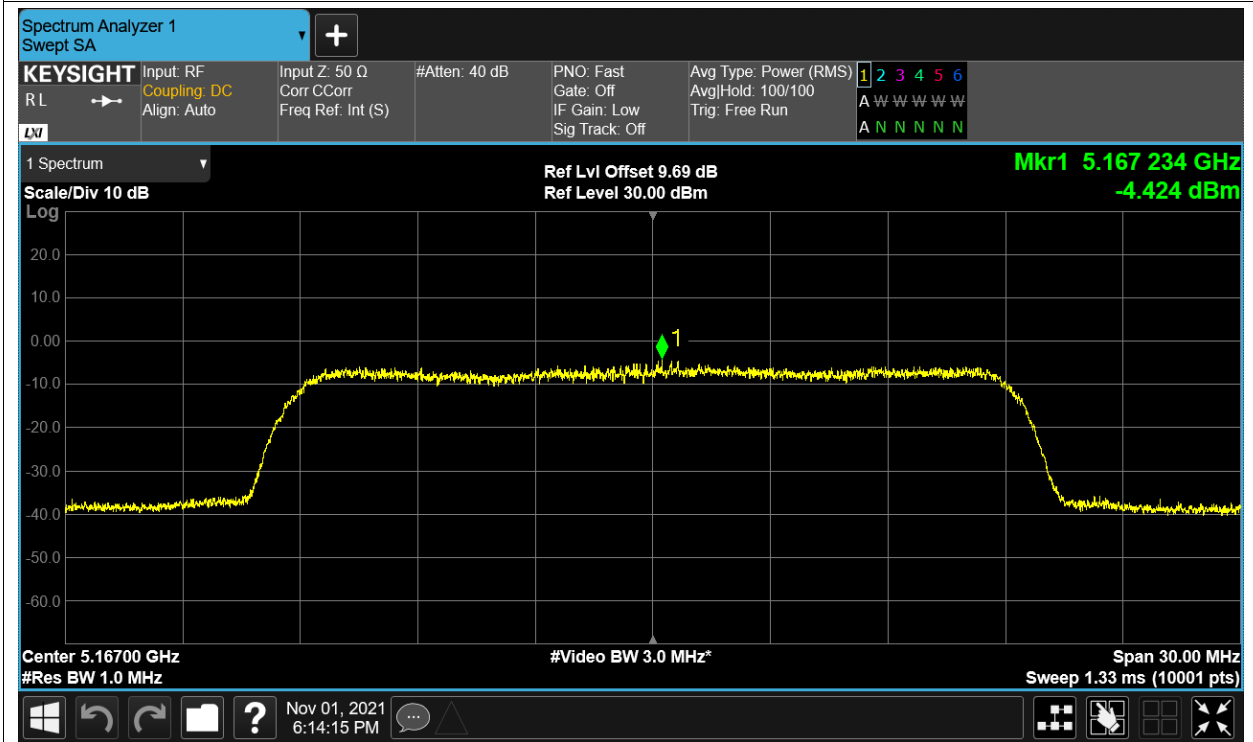

PSD NVNT 5.2G-10M-QPSK 5201MHz Ant2

PSD NVNT 5.2G-10M-QPSK 5243MHz Ant1

PSD NVNT 5.2G-10M-QPSK 5243MHz Ant2

PSD NVNT 5.2G-20M-16QAM 5167MHz Ant1

PSD NVNT 5.2G-20M-16QAM 5167MHz Ant2

PSD NVNT 5.2G-20M-16QAM 5201MHz Ant1

PSD NVNT 5.2G-20M-16QAM 5201MHz Ant2

PSD NVNT 5.2G-20M-16QAM 5233MHz Ant1

PSD NVNT 5.2G-20M-16QAM 5233MHz Ant2

PSD NVNT 5.2G-20M-QPSK 5167MHz Ant1

PSD NVNT 5.2G-20M-QPSK 5167MHz Ant2

PSD NVNT 5.2G-20M-QPSK 5201MHz Ant1

PSD NVNT 5.2G-20M-QPSK 5201MHz Ant2

PSD NVNT 5.2G-20M-QPSK 5233MHz Ant1

PSD NVNT 5.2G-20M-QPSK 5233MHz Ant2