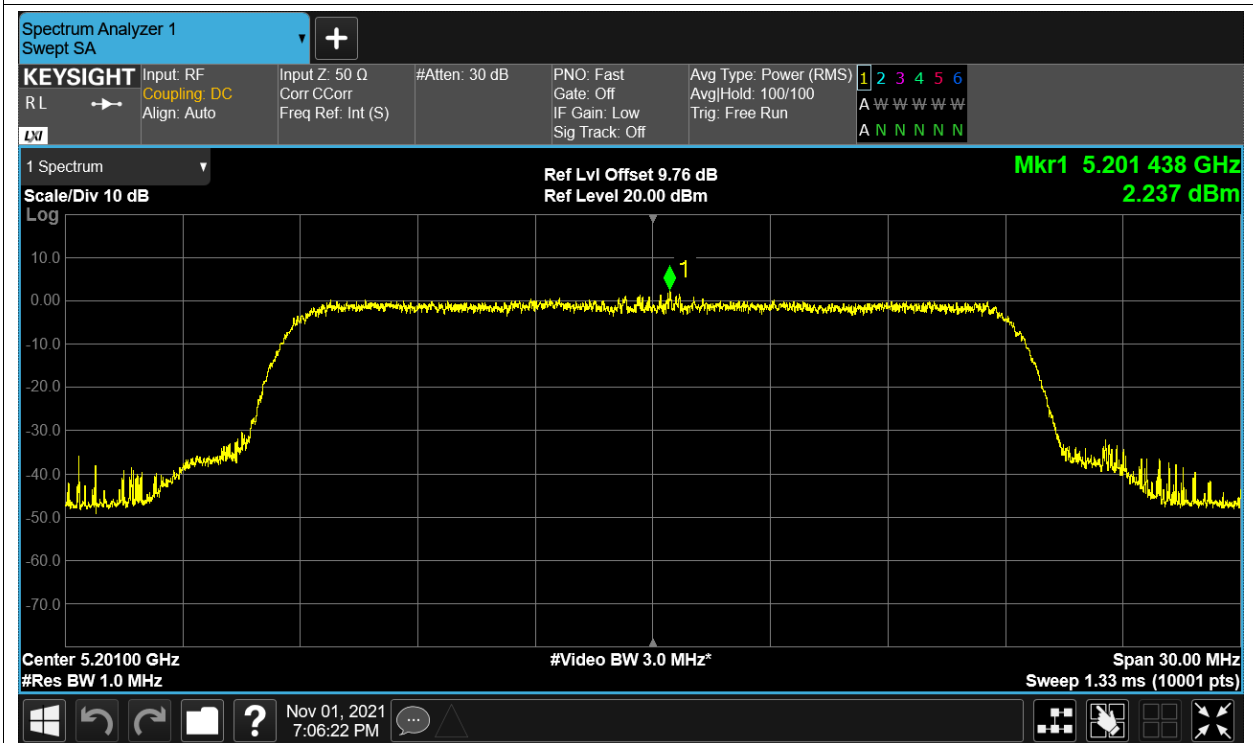

PSD NVNT 5.2G-10M-QPSK 5201MHz Ant2

PSD NVNT 5.2G-10M-QPSK 5243MHz Ant1

PSD NVNT 5.2G-10M-QPSK 5243MHz Ant2

PSD NVNT 5.2G-20M-16QAM 5167MHz Ant1

PSD NVNT 5.2G-20M-16QAM 5167MHz Ant2

PSD NVNT 5.2G-20M-16QAM 5201MHz Ant1

PSD NVNT 5.2G-20M-16QAM 5201MHz Ant2

PSD NVNT 5.2G-20M-16QAM 5233MHz Ant1

PSD NVNT 5.2G-20M-16QAM 5233MHz Ant2

PSD NVNT 5.2G-20M-QPSK 5167MHz Ant1

PSD NVNT 5.2G-20M-QPSK 5167MHz Ant2

PSD NVNT 5.2G-20M-QPSK 5201MHz Ant1

PSD NVNT 5.2G-20M-QPSK 5201MHz Ant2

PSD NVNT 5.2G-20M-QPSK 5233MHz Ant1

PSD NVNT 5.2G-20M-QPSK 5233MHz Ant2