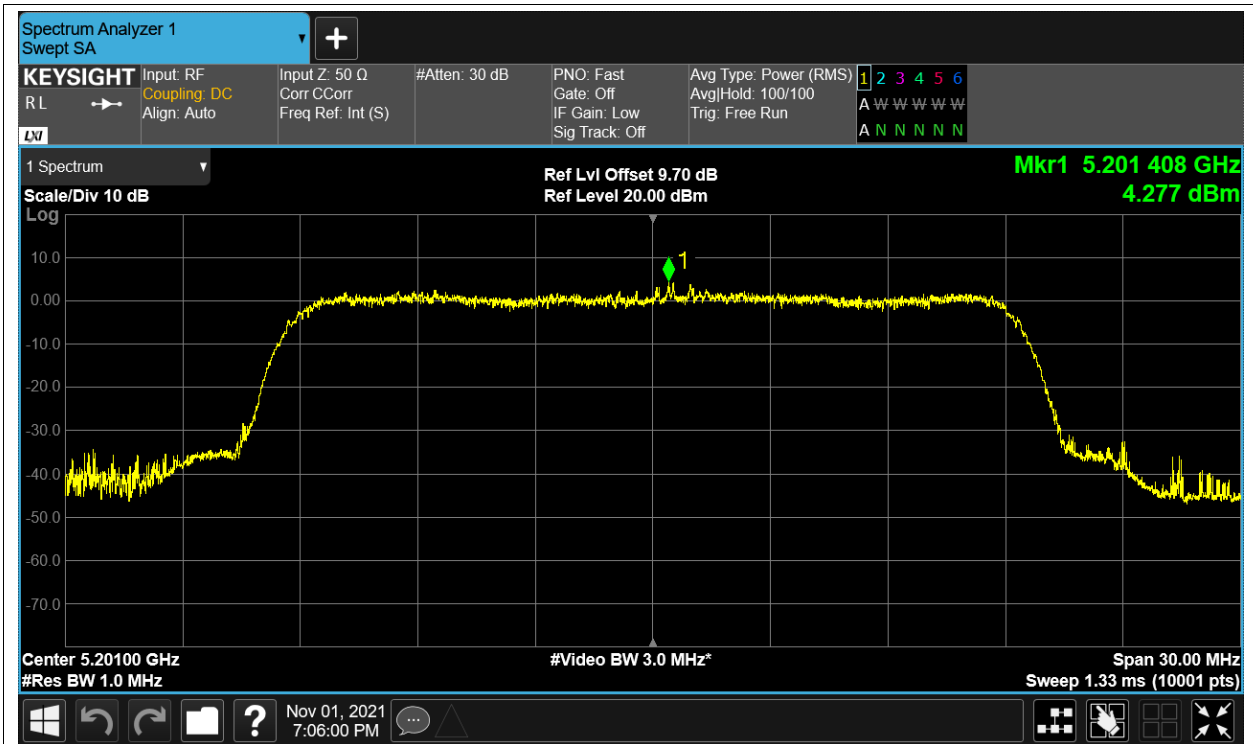

PSD NVNT 5.2G-10M-QPSK 5201MHz Ant2

PSD NVNT 5.2G-10M-QPSK 5243MHz Ant1

PSD NVNT 5.2G-10M-QPSK 5243MHz Ant2

PSD NVNT 5.2G-20M-16QAM 5167MHz Ant1

PSD NVNT 5.2G-20M-16QAM 5167MHz Ant2

PSD NVNT 5.2G-20M-16QAM 5201MHz Ant1

PSD NVNT 5.2G-20M-16QAM 5201MHz Ant2

PSD NVNT 5.2G-20M-16QAM 5233MHz Ant1

PSD NVNT 5.2G-20M-16QAM 5233MHz Ant2

PSD NVNT 5.2G-20M-QPSK 5167MHz Ant1

PSD NVNT 5.2G-20M-QPSK 5167MHz Ant2

PSD NVNT 5.2G-20M-QPSK 5201MHz Ant1

PSD NVNT 5.2G-20M-QPSK 5201MHz Ant2

PSD NVNT 5.2G-20M-QPSK 5233MHz Ant1

PSD NVNT 5.2G-20M-QPSK 5233MHz Ant2