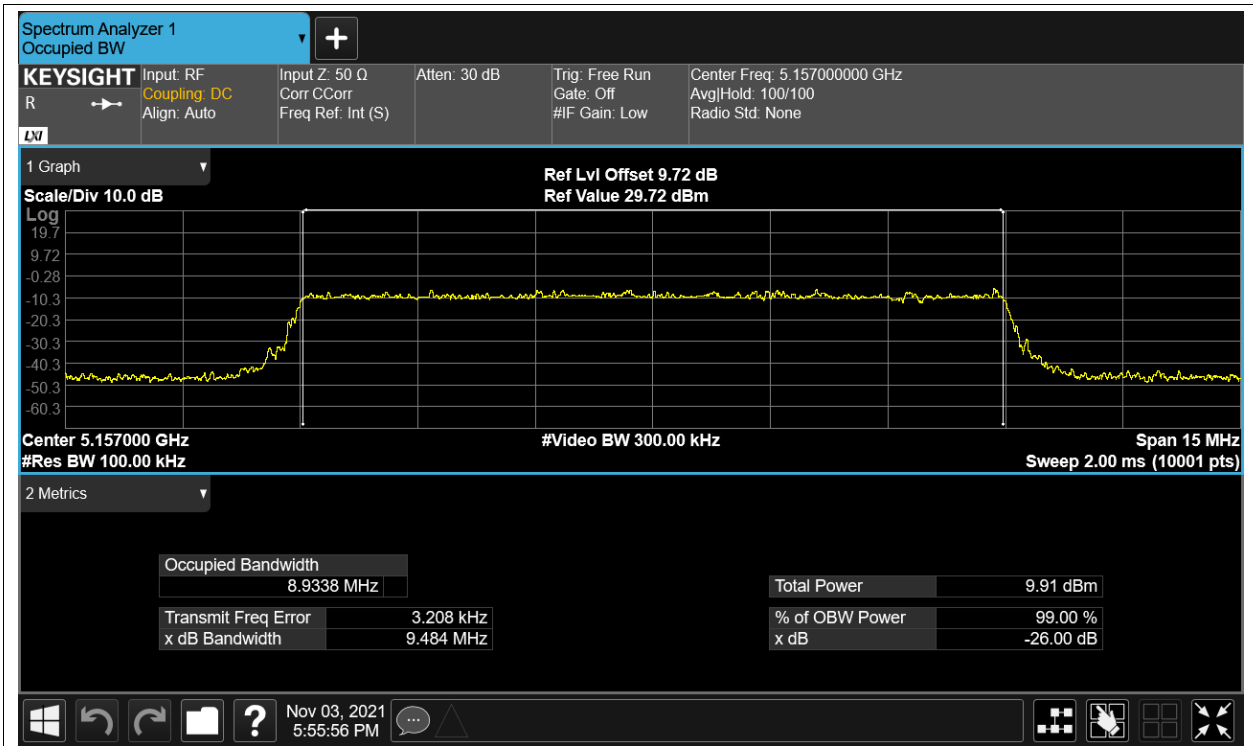

OBW NVNT 5.2G-10M-16QAM 5201MHz Ant2

OBW NVNT 5.2G-10M-16QAM 5243MHz Ant1

OBW NVNT 5.2G-10M-16QAM 5243MHz Ant2

OBW NVNT 5.2G-10M-QPSK 5157MHz Ant1

OBW NVNT 5.2G-10M-QPSK 5157MHz Ant2

OBW NVNT 5.2G-10M-QPSK 5201MHz Ant1