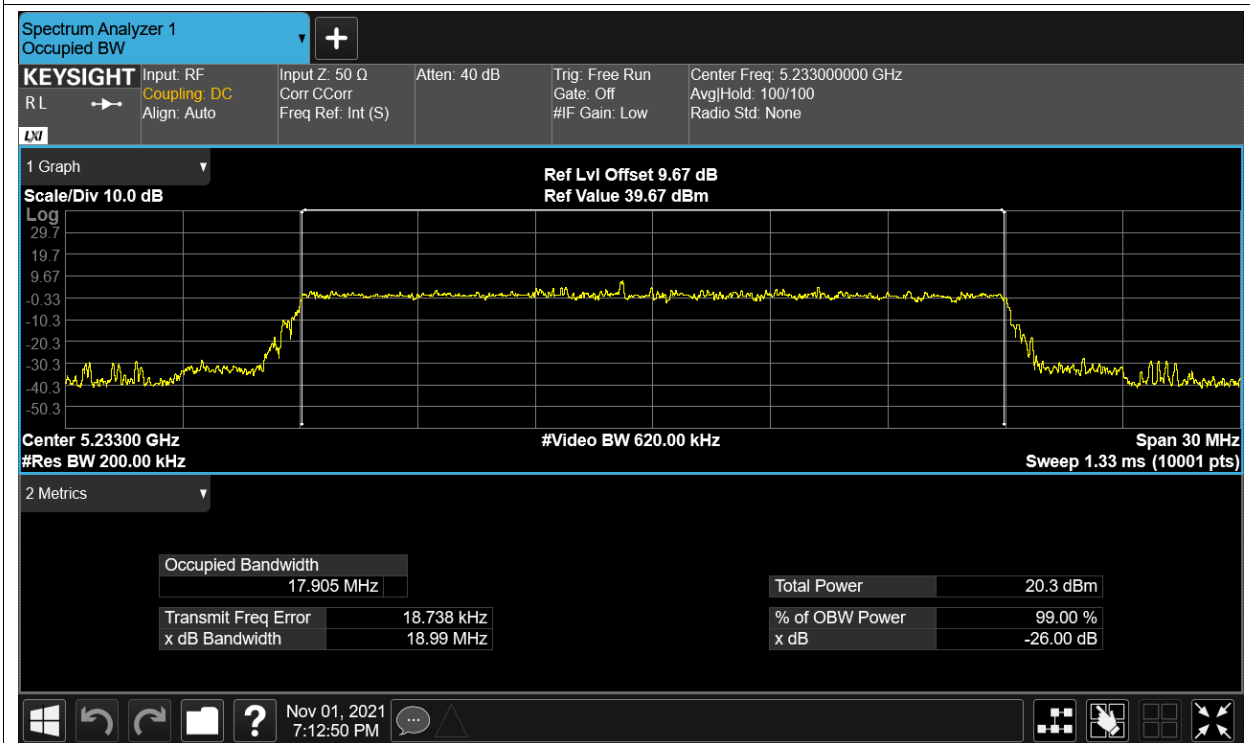

OBW NVNT 5.2G-20M-16QAM 5233MHz Ant2