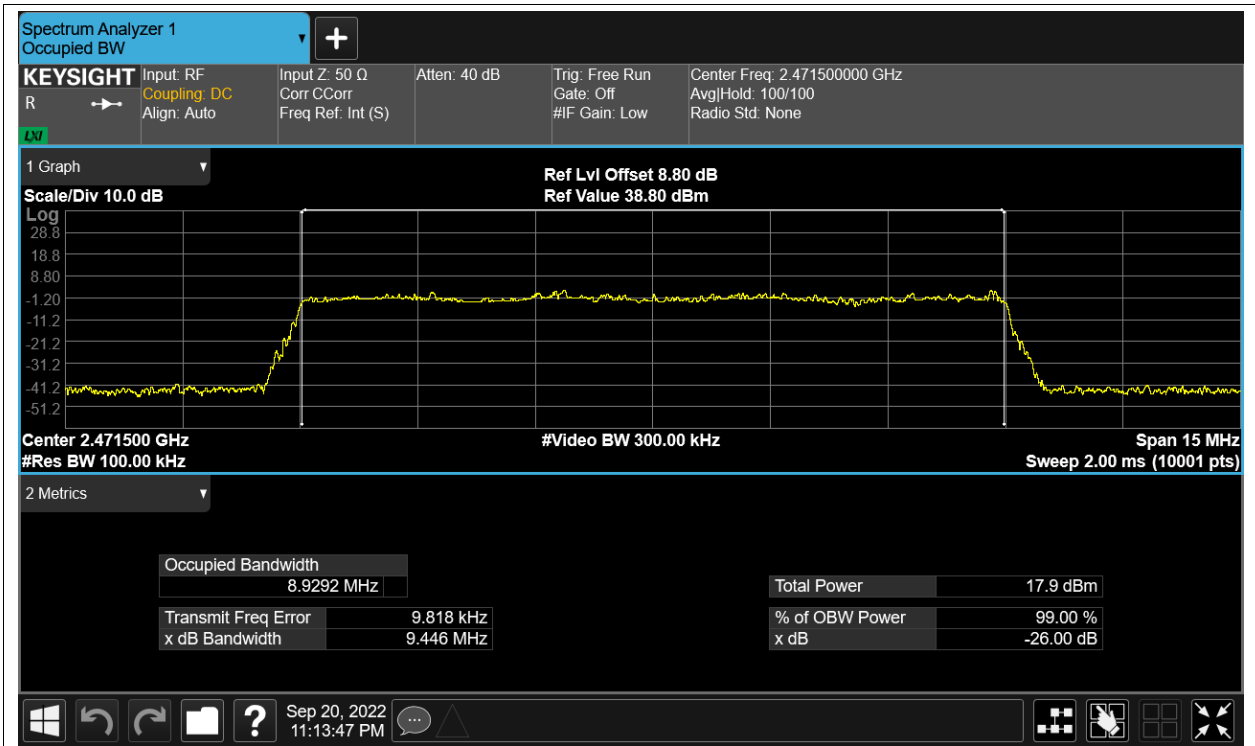

OBW NVNT 2.4G-1.4M-QPSK 2475.5MHz Ant2

OBW NVNT 2.4G-10M-16QAM 2407.5MHz Ant1

OBW NVNT 2.4G-10M-16QAM 2407.5MHz Ant2

OBW NVNT 2.4G-10M-16QAM 2439.5MHz Ant1

OBW NVNT 2.4G-10M-16QAM 2439.5MHz Ant2

OBW NVNT 2.4G-10M-16QAM 2471.5MHz Ant1

OBW NVNT 2.4G-10M-16QAM 2471.5MHz Ant2

OBW NVNT 2.4G-10M-QPSK 2407.5MHz Ant1

OBW NVNT 2.4G-10M-QPSK 2407.5MHz Ant2

OBW NVNT 2.4G-10M-QPSK 2439.5MHz Ant1

OBW NVNT 2.4G-10M-QPSK 2439.5MHz Ant2

OBW NVNT 2.4G-10M-QPSK 2471.5MHz Ant1

OBW NVNT 2.4G-10M-QPSK 2471.5MHz Ant2

OBW NVNT 2.4G-20M-16QAM 2412.5MHz Ant1

OBW NVNT 2.4G-20M-16QAM 2412.5MHz Ant2

OBW NVNT 2.4G-20M-16QAM 2437.5MHz Ant1

OBW NVNT 2.4G-20M-16QAM 2437.5MHz Ant2

OBW NVNT 2.4G-20M-16QAM 2462.5MHz Ant1