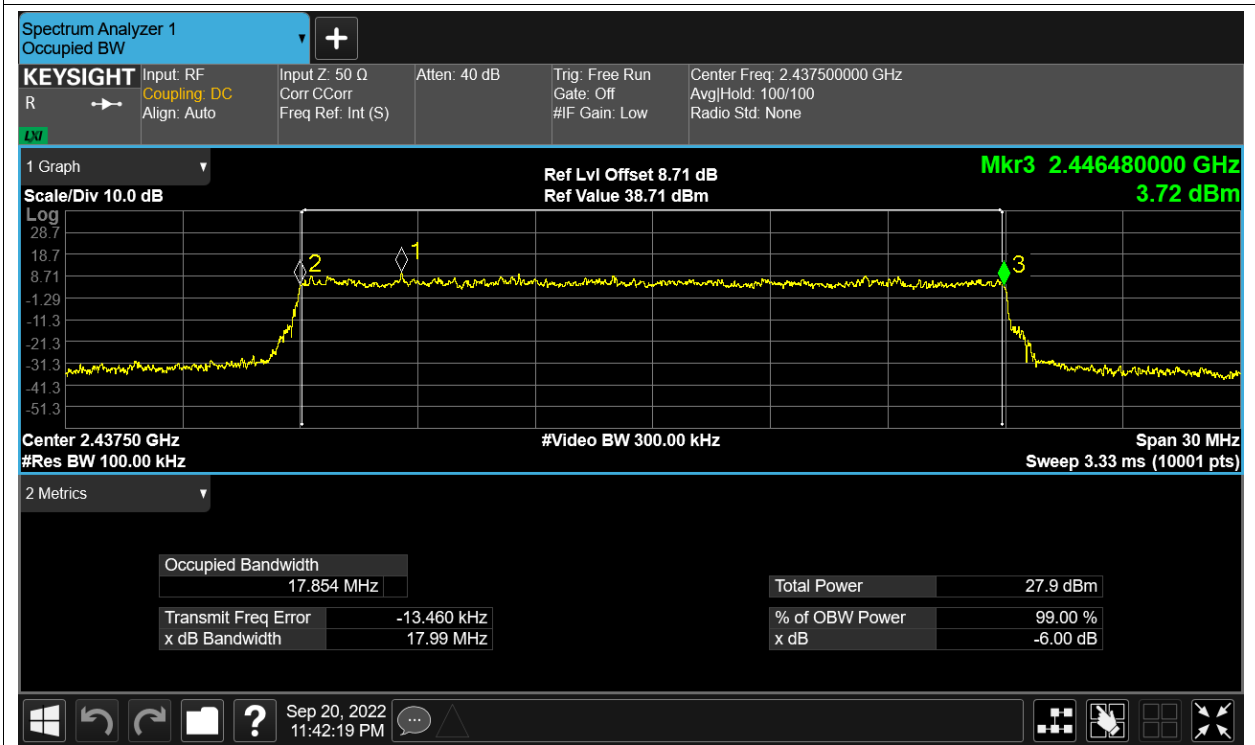

-6dB Bandwidth NVNT 2.4G-20M-16QAM 2437.5MHz Ant1

-6dB Bandwidth NVNT 2.4G-20M-16QAM 2437.5MHz Ant2

-6dB Bandwidth NVNT 2.4G-20M-16QAM 2462.5MHz Ant1

-6dB Bandwidth NVNT 2.4G-20M-16QAM 2462.5MHz Ant2

-6dB Bandwidth NVNT 2.4G-20M-QPSK 2412.5MHz Ant1

-6dB Bandwidth NVNT 2.4G-20M-QPSK 2412.5MHz Ant2

-6dB Bandwidth NVNT 2.4G-20M-QPSK 2437.5MHz Ant1

-6dB Bandwidth NVNT 2.4G-20M-QPSK 2437.5MHz Ant2

-6dB Bandwidth NVNT 2.4G-20M-QPSK 2462.5MHz Ant1

-6dB Bandwidth NVNT 2.4G-20M-QPSK 2462.5MHz Ant2