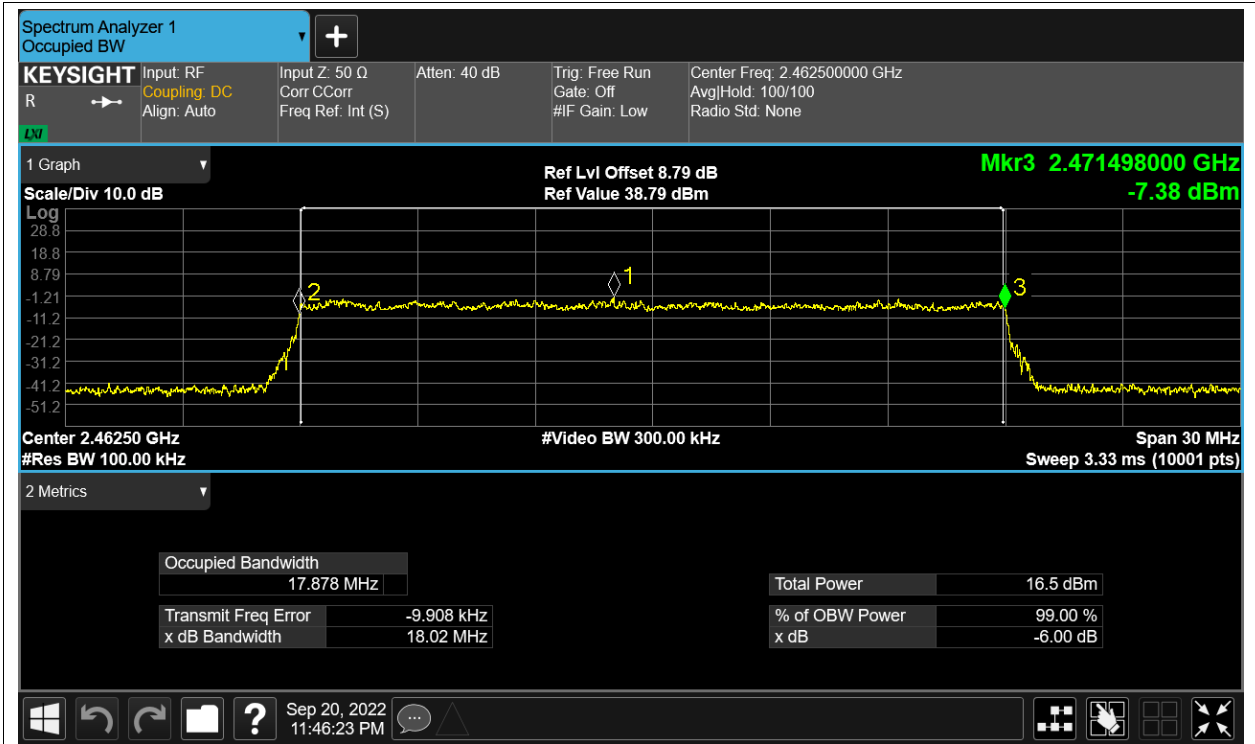

-6dB Bandwidth NVNT 2.4G-20M-QPSK 2412.5MHz Ant2

-6dB Bandwidth NVNT 2.4G-20M-QPSK 2437.5MHz Ant1

-6dB Bandwidth NVNT 2.4G-20M-QPSK 2437.5MHz Ant2

-6dB Bandwidth NVNT 2.4G-20M-QPSK 2462.5MHz Ant1

-6dB Bandwidth NVNT 2.4G-20M-QPSK 2462.5MHz Ant2

Occupied Channel Bandwidth

Condition	Mode	Frequency (MHz)	Antenna	99% OBW (MHz)
NVNT	2.4G-1.4M-16QAM	2403.5	Ant1	1.073237603
NVNT	2.4G-1.4M-16QAM	2403.5	Ant2	1.076653178
NVNT	2.4G-1.4M-16QAM	2439.5	Ant1	1.078345439
NVNT	2.4G-1.4M-16QAM	2439.5	Ant2	1.073947937
NVNT	2.4G-1.4M-16QAM	2475.5	Ant1	1.078075075
NVNT	2.4G-1.4M-16QAM	2475.5	Ant2	1.074235179
NVNT	2.4G-1.4M-QPSK	2403.5	Ant1	1.07782878
NVNT	2.4G-1.4M-QPSK	2403.5	Ant2	1.072229648
NVNT	2.4G-1.4M-QPSK	2439.5	Ant1	1.073090159
NVNT	2.4G-1.4M-QPSK	2439.5	Ant2	1.077503867
NVNT	2.4G-1.4M-QPSK	2475.5	Ant1	1.072278159
NVNT	2.4G-1.4M-QPSK	2475.5	Ant2	1.077868237
NVNT	2.4G-10M-16QAM	2407.5	Ant1	8.940764843
NVNT	2.4G-10M-16QAM	2407.5	Ant2	8.919227637
NVNT	2.4G-10M-16QAM	2439.5	Ant1	8.956020834
NVNT	2.4G-10M-16QAM	2439.5	Ant2	8.914467562
NVNT	2.4G-10M-16QAM	2471.5	Ant1	8.952505851
NVNT	2.4G-10M-16QAM	2471.5	Ant2	8.930169505
NVNT	2.4G-10M-QPSK	2407.5	Ant1	8.949272478
NVNT	2.4G-10M-QPSK	2407.5	Ant2	8.924372526
NVNT	2.4G-10M-QPSK	2439.5	Ant1	8.907941922
NVNT	2.4G-10M-QPSK	2439.5	Ant2	8.946779331
NVNT	2.4G-10M-QPSK	2471.5	Ant1	8.929152075
NVNT	2.4G-10M-QPSK	2471.5	Ant2	8.933909494
NVNT	2.4G-20M-16QAM	2412.5	Ant1	17.84398296
NVNT	2.4G-20M-16QAM	2412.5	Ant2	17.9026382
NVNT	2.4G-20M-16QAM	2437.5	Ant1	17.8784005
NVNT	2.4G-20M-16QAM	2437.5	Ant2	17.88371571
NVNT	2.4G-20M-16QAM	2462.5	Ant1	17.9109998
NVNT	2.4G-20M-16QAM	2462.5	Ant2	17.83714079
NVNT	2.4G-20M-QPSK	2412.5	Ant1	17.89453266
NVNT	2.4G-20M-QPSK	2412.5	Ant2	17.89782611
NVNT	2.4G-20M-QPSK	2437.5	Ant1	17.8640744
NVNT	2.4G-20M-QPSK	2437.5	Ant2	17.89023789
NVNT	2.4G-20M-QPSK	2462.5	Ant1	17.91210862
NVNT	2.4G-20M-QPSK	2462.5	Ant2	17.84223746