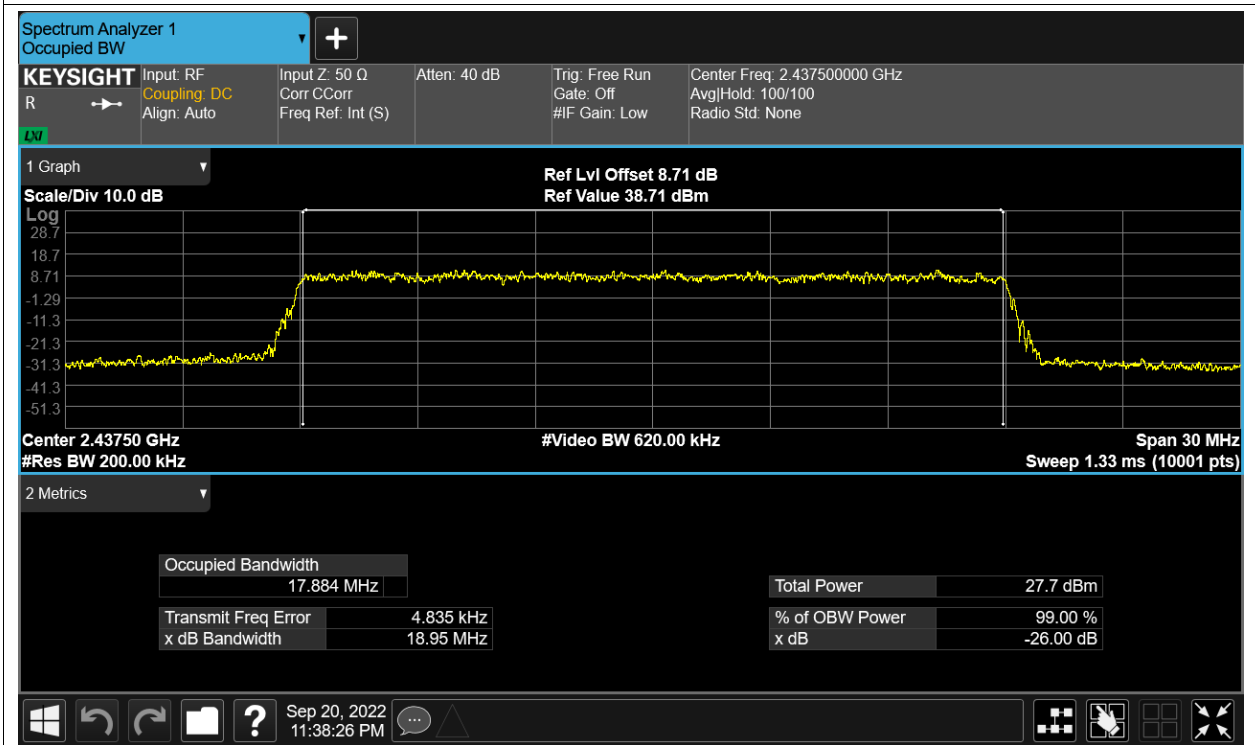

OBW NVNT 2.4G-10M-16QAM 2471.5MHz Ant2

OBW NVNT 2.4G-10M-QPSK 2407.5MHz Ant1

OBW NVNT 2.4G-10M-QPSK 2407.5MHz Ant2

OBW NVNT 2.4G-10M-QPSK 2439.5MHz Ant1

OBW NVNT 2.4G-10M-QPSK 2439.5MHz Ant2

OBW NVNT 2.4G-10M-QPSK 2471.5MHz Ant1

OBW NVNT 2.4G-10M-QPSK 2471.5MHz Ant2

OBW NVNT 2.4G-20M-16QAM 2412.5MHz Ant1

OBW NVNT 2.4G-20M-16QAM 2412.5MHz Ant2

OBW NVNT 2.4G-20M-16QAM 2437.5MHz Ant1

OBW NVNT 2.4G-20M-16QAM 2437.5MHz Ant2

OBW NVNT 2.4G-20M-16QAM 2462.5MHz Ant1