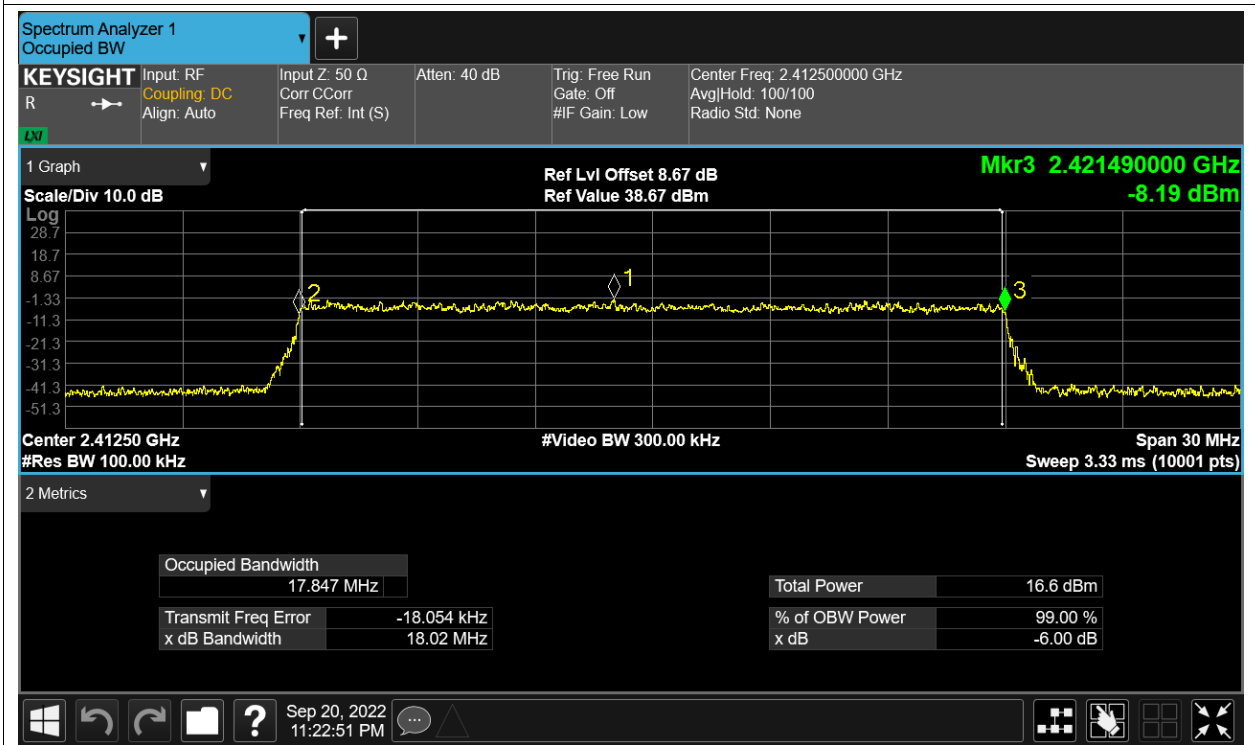

-6dB Bandwidth NVNT 2.4G-20M-16QAM 2437.5MHz Ant1

-6dB Bandwidth NVNT 2.4G-20M-16QAM 2437.5MHz Ant2

-6dB Bandwidth NVNT 2.4G-20M-16QAM 2462.5MHz Ant1

-6dB Bandwidth NVNT 2.4G-20M-16QAM 2462.5MHz Ant2

-6dB Bandwidth NVNT 2.4G-20M-QPSK 2412.5MHz Ant1

-6dB Bandwidth NVNT 2.4G-20M-QPSK 2412.5MHz Ant2

-6dB Bandwidth NVNT 2.4G-20M-QPSK 2437.5MHz Ant1

-6dB Bandwidth NVNT 2.4G-20M-QPSK 2437.5MHz Ant2

-6dB Bandwidth NVNT 2.4G-20M-QPSK 2462.5MHz Ant1

-6dB Bandwidth NVNT 2.4G-20M-QPSK 2462.5MHz Ant2