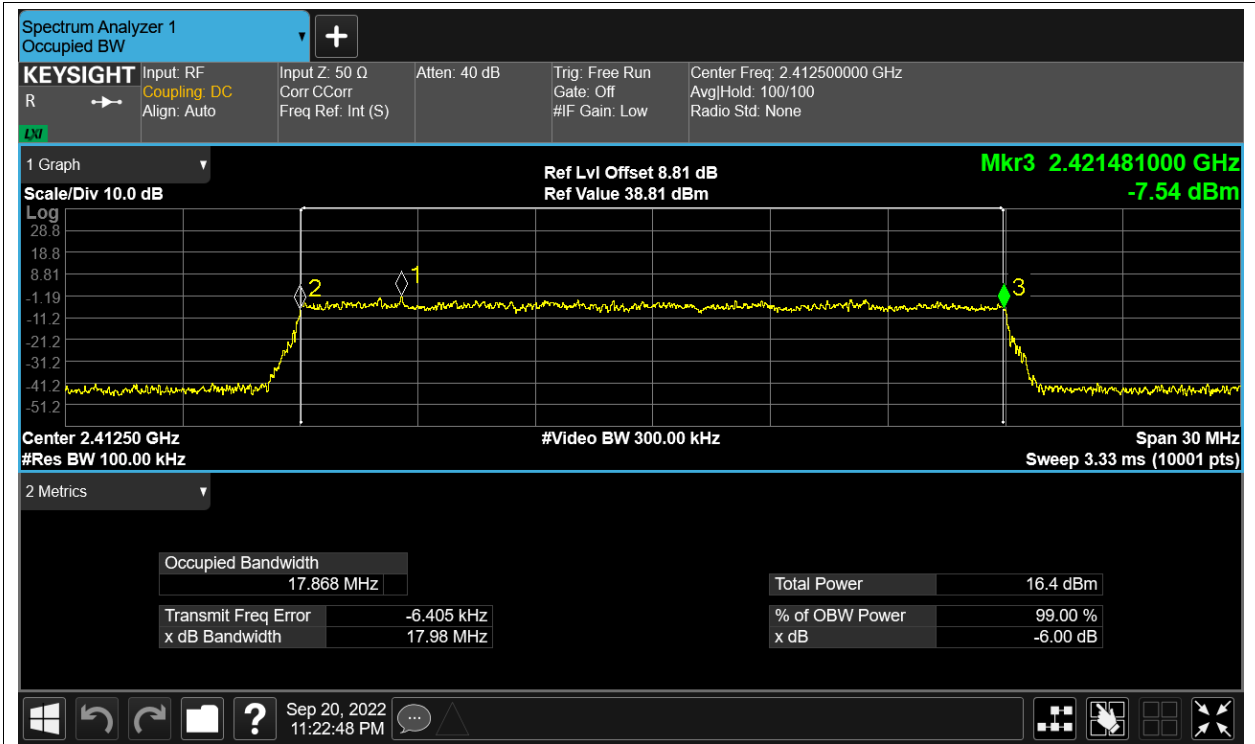

-6dB Bandwidth NVNT 2.4G-20M-16QAM 2437.5MHz Ant1

-6dB Bandwidth NVNT 2.4G-20M-16QAM 2437.5MHz Ant2

-6dB Bandwidth NVNT 2.4G-20M-16QAM 2462.5MHz Ant1

-6dB Bandwidth NVNT 2.4G-20M-16QAM 2462.5MHz Ant2

-6dB Bandwidth NVNT 2.4G-20M-QPSK 2412.5MHz Ant1