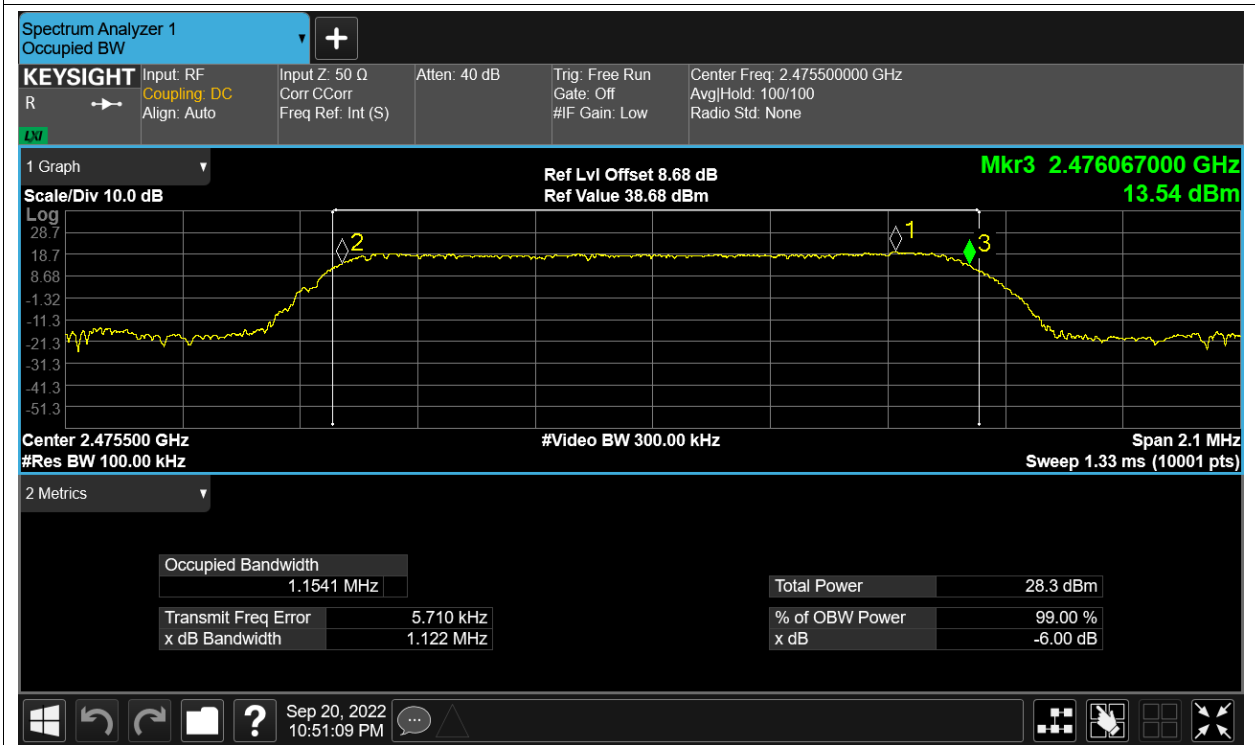

-6dB Bandwidth NVNT 2.4G-1.4M-QPSK 2403.5MHz Ant1

-6dB Bandwidth NVNT 2.4G-1.4M-QPSK 2403.5MHz Ant2

-6dB Bandwidth NVNT 2.4G-1.4M-QPSK 2439.5MHz Ant1

-6dB Bandwidth NVNT 2.4G-1.4M-QPSK 2439.5MHz Ant2

-6dB Bandwidth NVNT 2.4G-1.4M-QPSK 2475.5MHz Ant1

-6dB Bandwidth NVNT 2.4G-1.4M-QPSK 2475.5MHz Ant2

-6dB Bandwidth NVNT 2.4G-10M-16QAM 2407.5MHz Ant1

-6dB Bandwidth NVNT 2.4G-10M-16QAM 2407.5MHz Ant2

-6dB Bandwidth NVNT 2.4G-10M-16QAM 2439.5MHz Ant1

-6dB Bandwidth NVNT 2.4G-10M-16QAM 2439.5MHz Ant2