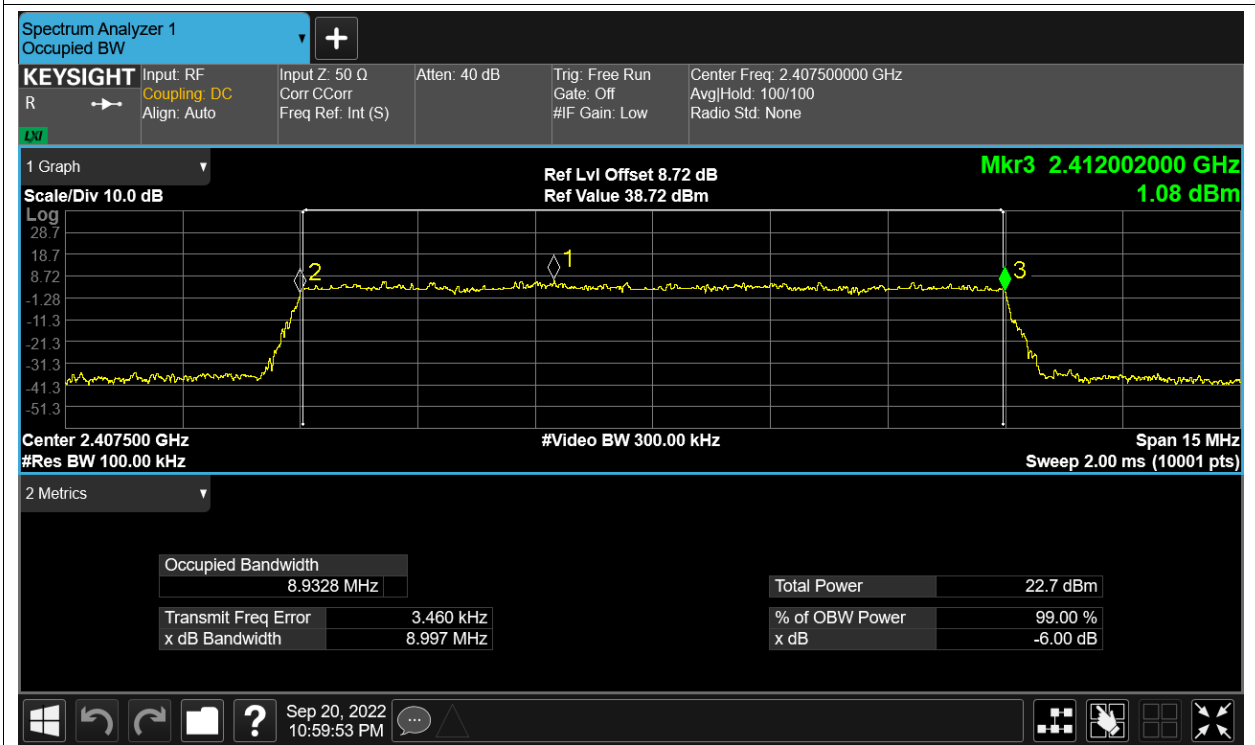

-6dB Bandwidth NVNT 2.4G-10M-16QAM 2471.5MHz Ant1

-6dB Bandwidth NVNT 2.4G-10M-16QAM 2471.5MHz Ant2

-6dB Bandwidth NVNT 2.4G-10M-QPSK 2407.5MHz Ant1

-6dB Bandwidth NVNT 2.4G-10M-QPSK 2407.5MHz Ant2

-6dB Bandwidth NVNT 2.4G-10M-QPSK 2439.5MHz Ant1