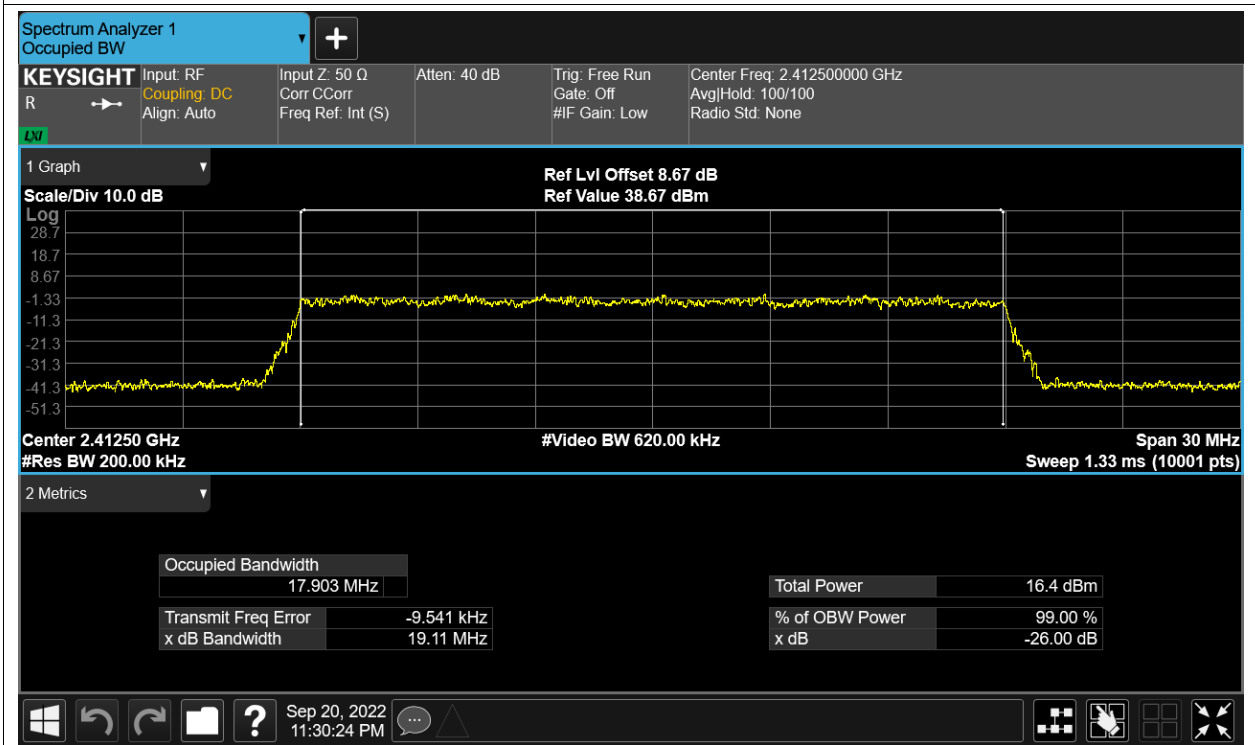

OBW NVNT 2.4G-1.4M-QPSK 2475.5MHz Ant2

OBW NVNT 2.4G-10M-16QAM 2407.5MHz Ant1

OBW NVNT 2.4G-10M-16QAM 2407.5MHz Ant2

OBW NVNT 2.4G-10M-16QAM 2439.5MHz Ant1

OBW NVNT 2.4G-10M-16QAM 2439.5MHz Ant2

OBW NVNT 2.4G-10M-16QAM 2471.5MHz Ant1

OBW NVNT 2.4G-10M-16QAM 2471.5MHz Ant2

OBW NVNT 2.4G-10M-QPSK 2407.5MHz Ant1

OBW NVNT 2.4G-10M-QPSK 2407.5MHz Ant2

OBW NVNT 2.4G-10M-QPSK 2439.5MHz Ant1

OBW NVNT 2.4G-10M-QPSK 2439.5MHz Ant2

OBW NVNT 2.4G-10M-QPSK 2471.5MHz Ant1

OBW NVNT 2.4G-10M-QPSK 2471.5MHz Ant2

OBW NVNT 2.4G-20M-16QAM 2412.5MHz Ant1

OBW NVNT 2.4G-20M-16QAM 2412.5MHz Ant2

OBW NVNT 2.4G-20M-16QAM 2437.5MHz Ant1

OBW NVNT 2.4G-20M-16QAM 2437.5MHz Ant2

OBW NVNT 2.4G-20M-16QAM 2462.5MHz Ant1