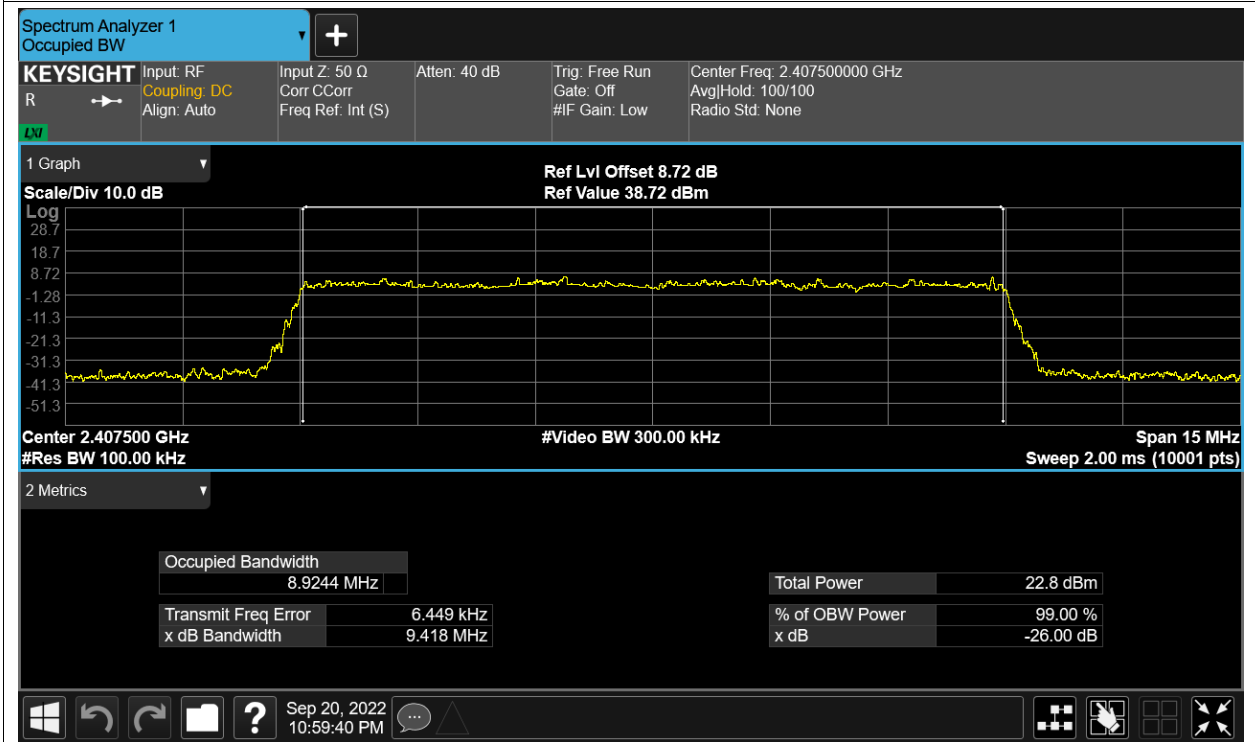

OBW NVNT 2.4G-1.4M-16QAM 2475.5MHz Ant2

OBW NVNT 2.4G-1.4M-QPSK 2403.5MHz Ant1

OBW NVNT 2.4G-1.4M-QPSK 2403.5MHz Ant2

OBW NVNT 2.4G-1.4M-QPSK 2439.5MHz Ant1

OBW NVNT 2.4G-1.4M-QPSK 2439.5MHz Ant2

OBW NVNT 2.4G-1.4M-QPSK 2475.5MHz Ant1

OBW NVNT 2.4G-1.4M-QPSK 2475.5MHz Ant2

OBW NVNT 2.4G-10M-16QAM 2407.5MHz Ant1

OBW NVNT 2.4G-10M-16QAM 2407.5MHz Ant2

OBW NVNT 2.4G-10M-16QAM 2439.5MHz Ant1

OBW NVNT 2.4G-10M-16QAM 2439.5MHz Ant2

OBW NVNT 2.4G-10M-16QAM 2471.5MHz Ant1

OBW NVNT 2.4G-10M-16QAM 2471.5MHz Ant2

OBW NVNT 2.4G-10M-QPSK 2407.5MHz Ant1

OBW NVNT 2.4G-10M-QPSK 2407.5MHz Ant2

OBW NVNT 2.4G-10M-QPSK 2439.5MHz Ant1

OBW NVNT 2.4G-10M-QPSK 2439.5MHz Ant2

OBW NVNT 2.4G-10M-QPSK 2471.5MHz Ant1