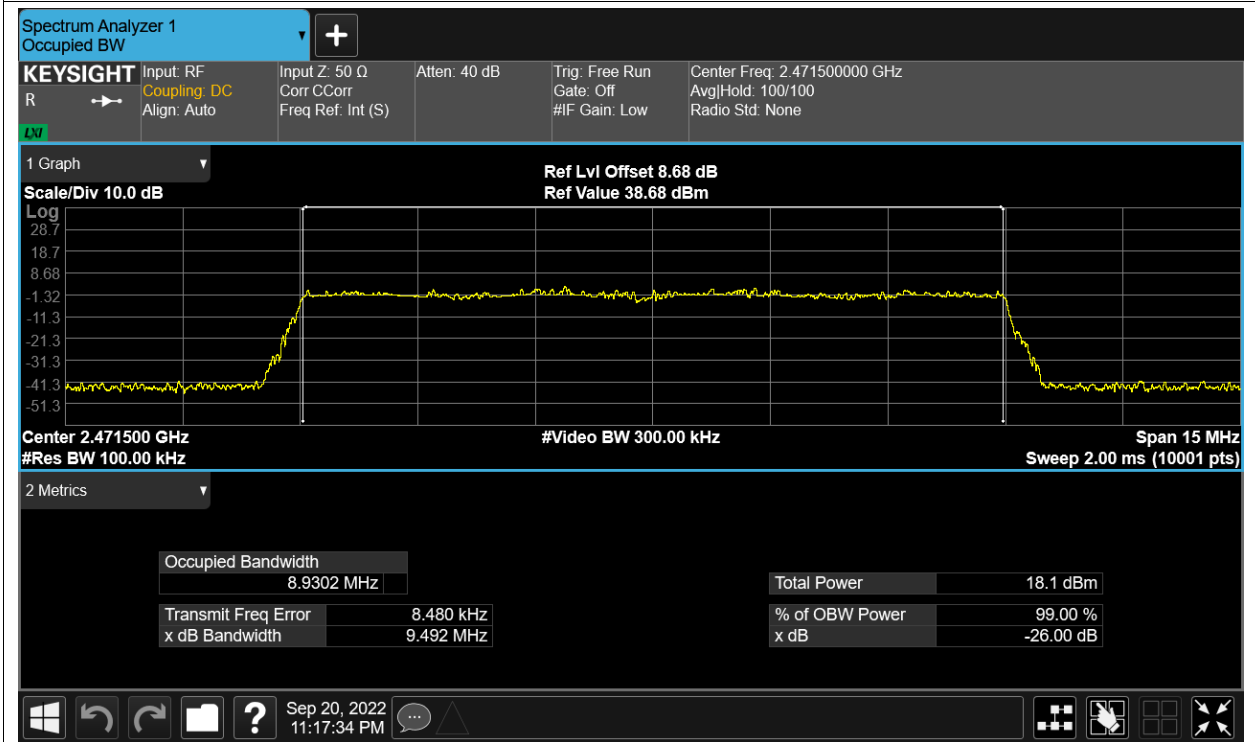

OBW NVNT 2.4G-1.4M-16QAM 2475.5MHz Ant2

OBW NVNT 2.4G-1.4M-QPSK 2403.5MHz Ant1

OBW NVNT 2.4G-1.4M-QPSK 2403.5MHz Ant2

OBW NVNT 2.4G-1.4M-QPSK 2439.5MHz Ant1

OBW NVNT 2.4G-1.4M-QPSK 2439.5MHz Ant2

OBW NVNT 2.4G-1.4M-QPSK 2475.5MHz Ant1

OBW NVNT 2.4G-1.4M-QPSK 2475.5MHz Ant2

OBW NVNT 2.4G-10M-16QAM 2407.5MHz Ant1

OBW NVNT 2.4G-10M-16QAM 2407.5MHz Ant2

OBW NVNT 2.4G-10M-16QAM 2439.5MHz Ant1

OBW NVNT 2.4G-10M-16QAM 2439.5MHz Ant2

OBW NVNT 2.4G-10M-16QAM 2471.5MHz Ant1

OBW NVNT 2.4G-10M-16QAM 2471.5MHz Ant2

OBW NVNT 2.4G-10M-QPSK 2407.5MHz Ant1

OBW NVNT 2.4G-10M-QPSK 2407.5MHz Ant2

OBW NVNT 2.4G-10M-QPSK 2439.5MHz Ant1

OBW NVNT 2.4G-10M-QPSK 2439.5MHz Ant2

OBW NVNT 2.4G-10M-QPSK 2471.5MHz Ant1