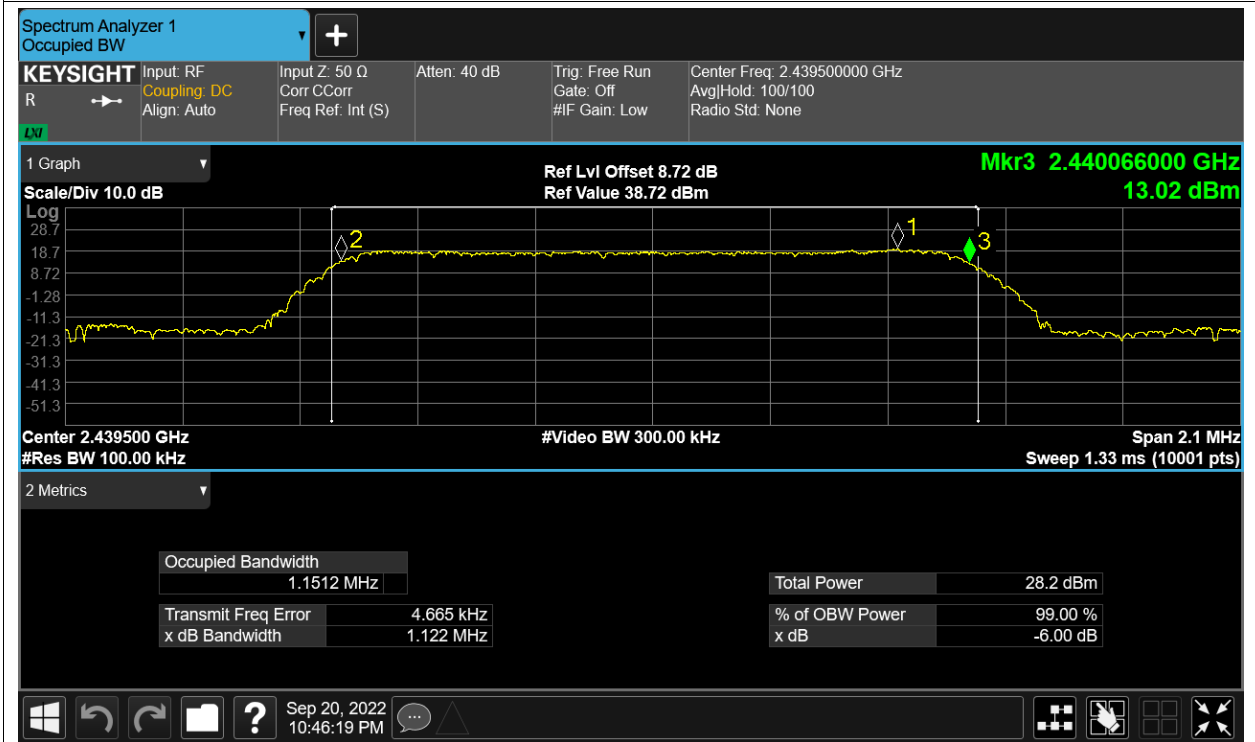

-6dB Bandwidth NVNT 2.4G-1.4M-QPSK 2403.5MHz Ant1

-6dB Bandwidth NVNT 2.4G-1.4M-QPSK 2403.5MHz Ant2

-6dB Bandwidth NVNT 2.4G-1.4M-QPSK 2439.5MHz Ant1

-6dB Bandwidth NVNT 2.4G-1.4M-QPSK 2439.5MHz Ant2

-6dB Bandwidth NVNT 2.4G-1.4M-QPSK 2475.5MHz Ant1