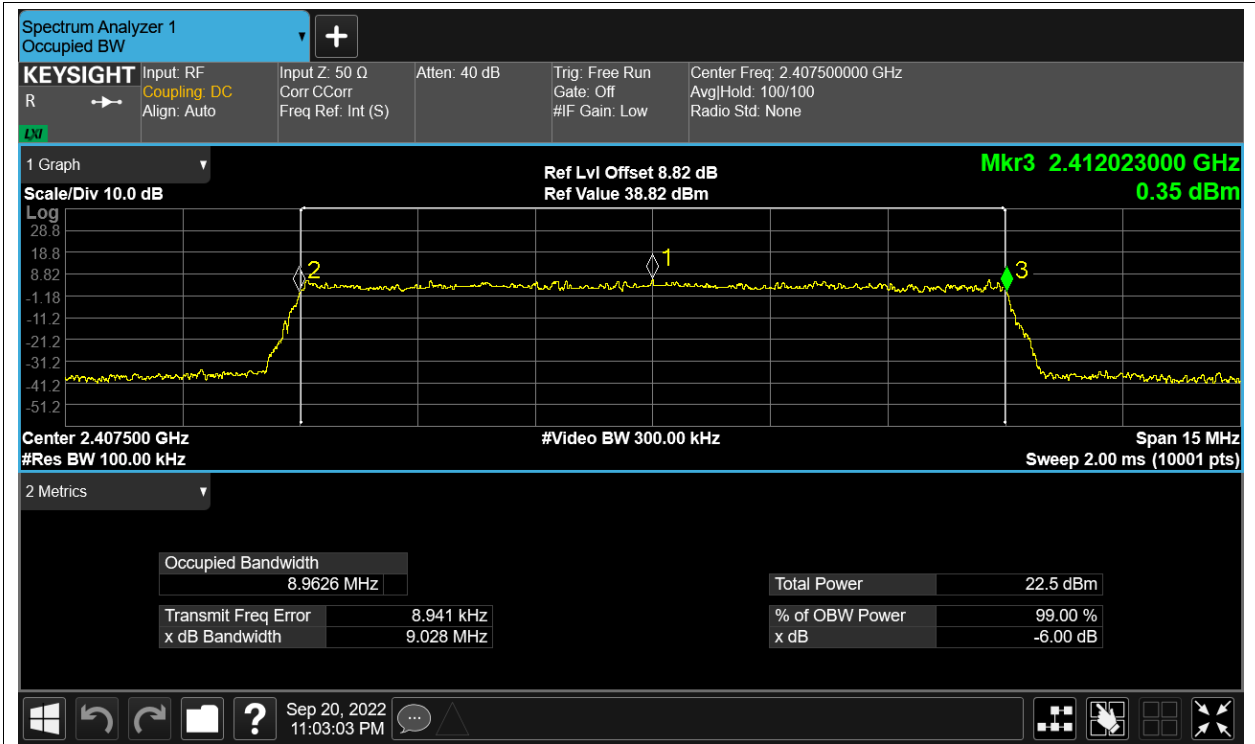

-6dB Bandwidth NVNT 2.4G-10M-16QAM 2407.5MHz Ant1