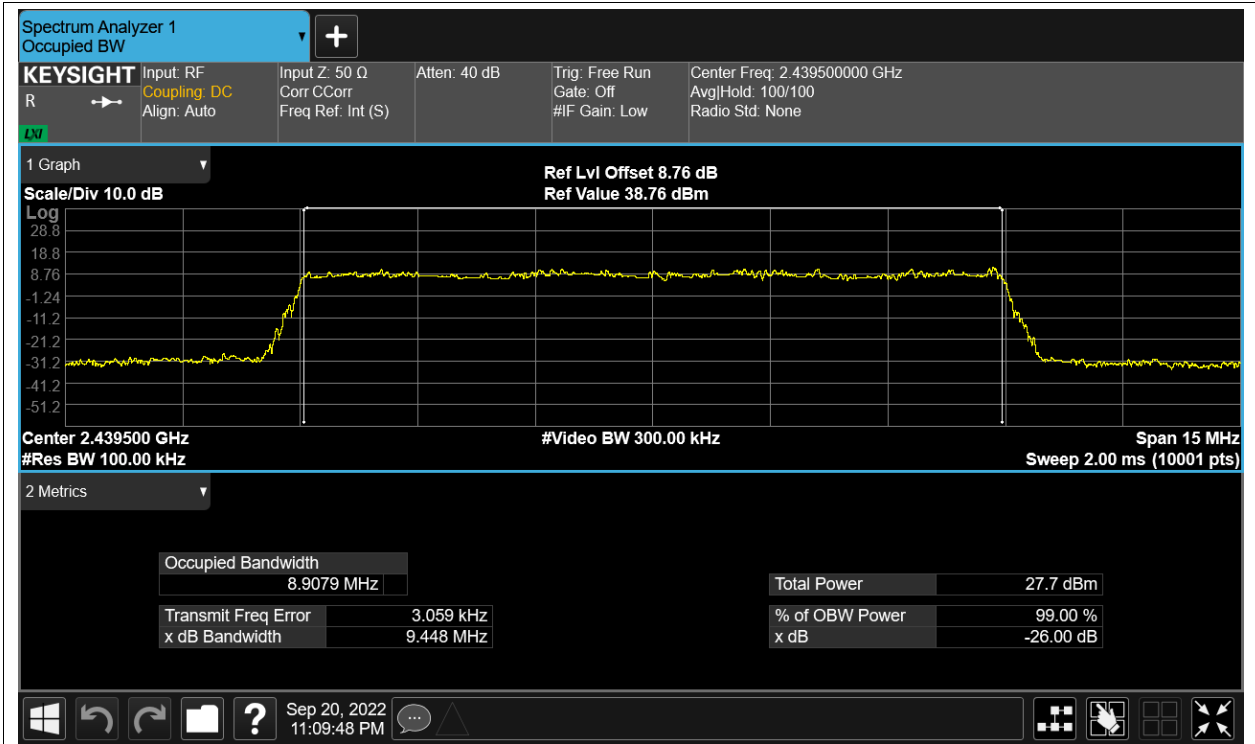

OBW NVNT 2.4G-1.4M-QPSK 2475.5MHz Ant2

OBW NVNT 2.4G-10M-16QAM 2407.5MHz Ant1

OBW NVNT 2.4G-10M-16QAM 2407.5MHz Ant2

OBW NVNT 2.4G-10M-16QAM 2439.5MHz Ant1

OBW NVNT 2.4G-10M-16QAM 2439.5MHz Ant2

OBW NVNT 2.4G-10M-16QAM 2471.5MHz Ant1

OBW NVNT 2.4G-10M-16QAM 2471.5MHz Ant2

OBW NVNT 2.4G-10M-QPSK 2407.5MHz Ant1

OBW NVNT 2.4G-10M-QPSK 2407.5MHz Ant2

OBW NVNT 2.4G-10M-QPSK 2439.5MHz Ant1

OBW NVNT 2.4G-10M-QPSK 2439.5MHz Ant2

OBW NVNT 2.4G-10M-QPSK 2471.5MHz Ant1

OBW NVNT 2.4G-10M-QPSK 2471.5MHz Ant2

OBW NVNT 2.4G-20M-16QAM 2412.5MHz Ant1

OBW NVNT 2.4G-20M-16QAM 2412.5MHz Ant2

OBW NVNT 2.4G-20M-16QAM 2437.5MHz Ant1

OBW NVNT 2.4G-20M-16QAM 2437.5MHz Ant2

OBW NVNT 2.4G-20M-16QAM 2462.5MHz Ant1