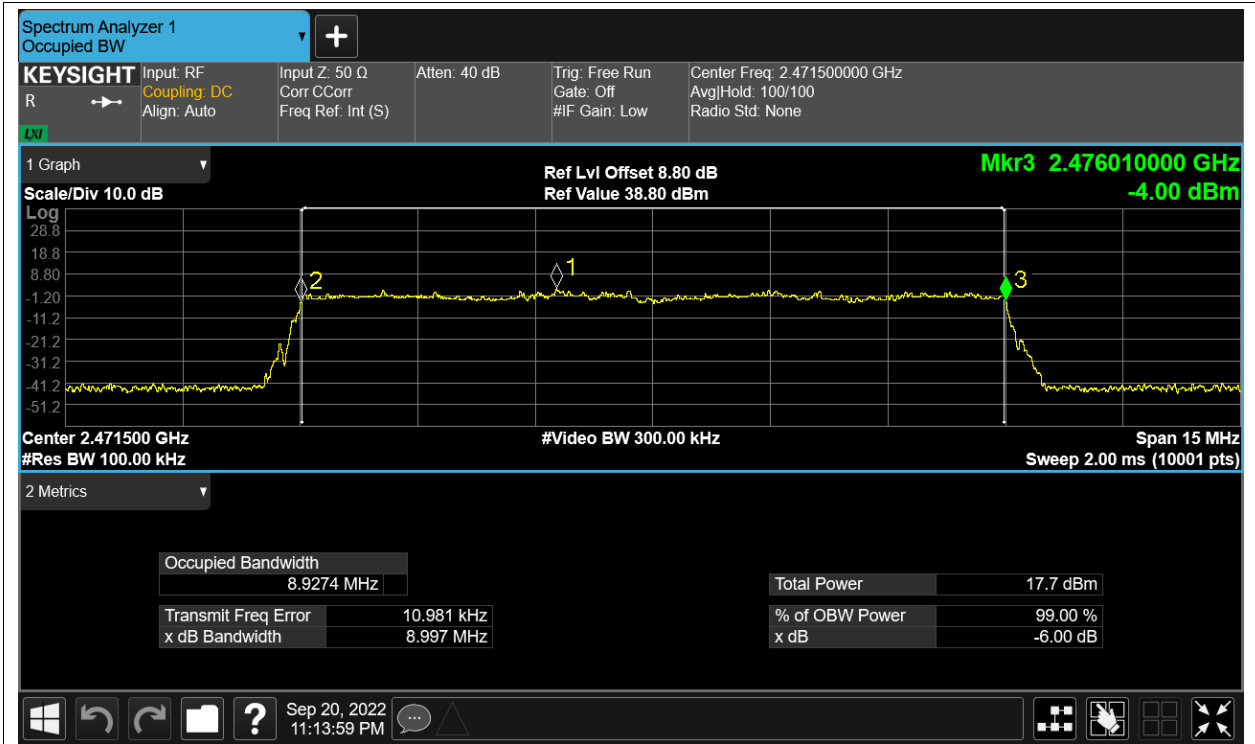

-6dB Bandwidth NVNT 2.4G-10M-QPSK 2471.5MHz Ant1