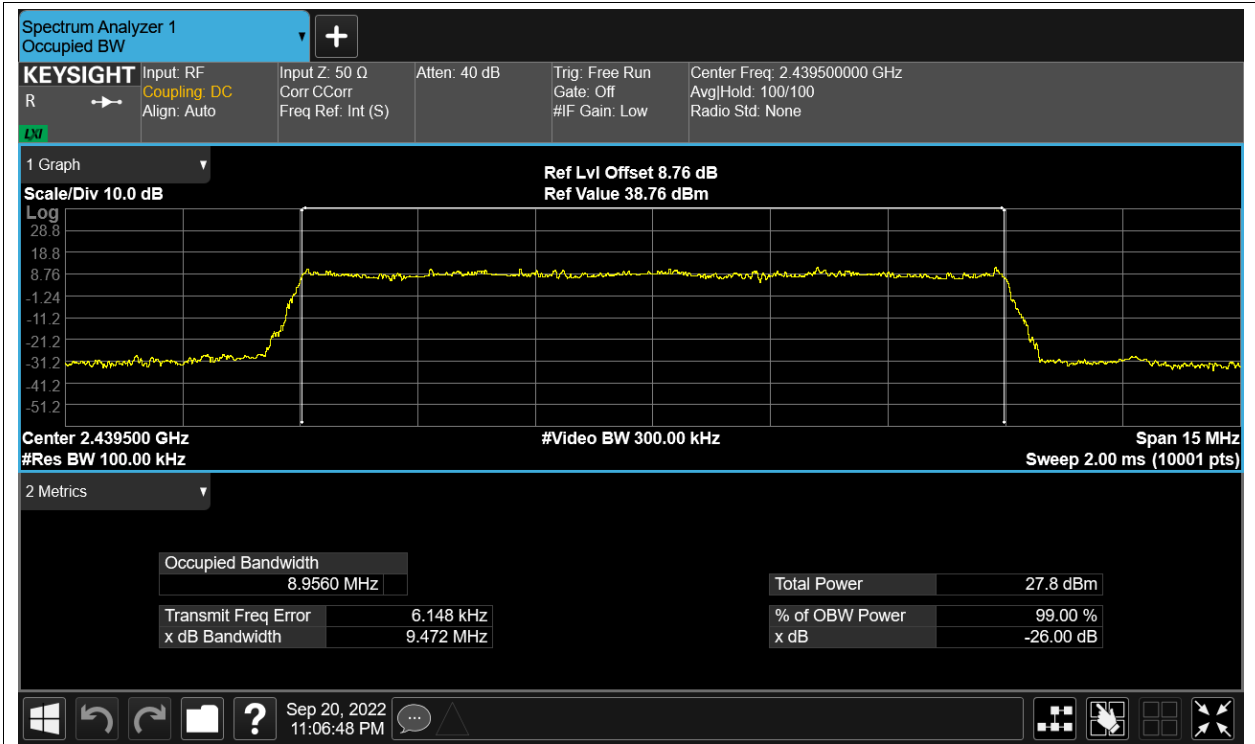

OBW NVNT 2.4G-1.4M-16QAM 2475.5MHz Ant2

OBW NVNT 2.4G-1.4M-QPSK 2403.5MHz Ant1

OBW NVNT 2.4G-1.4M-QPSK 2403.5MHz Ant2

OBW NVNT 2.4G-1.4M-QPSK 2439.5MHz Ant1

OBW NVNT 2.4G-1.4M-QPSK 2439.5MHz Ant2

OBW NVNT 2.4G-1.4M-QPSK 2475.5MHz Ant1

OBW NVNT 2.4G-1.4M-QPSK 2475.5MHz Ant2

OBW NVNT 2.4G-10M-16QAM 2407.5MHz Ant1

OBW NVNT 2.4G-10M-16QAM 2407.5MHz Ant2

OBW NVNT 2.4G-10M-16QAM 2439.5MHz Ant1

OBW NVNT 2.4G-10M-16QAM 2439.5MHz Ant2

OBW NVNT 2.4G-10M-16QAM 2471.5MHz Ant1

OBW NVNT 2.4G-10M-16QAM 2471.5MHz Ant2

OBW NVNT 2.4G-10M-QPSK 2407.5MHz Ant1

OBW NVNT 2.4G-10M-QPSK 2407.5MHz Ant2

OBW NVNT 2.4G-10M-QPSK 2439.5MHz Ant1

OBW NVNT 2.4G-10M-QPSK 2439.5MHz Ant2

OBW NVNT 2.4G-10M-QPSK 2471.5MHz Ant1