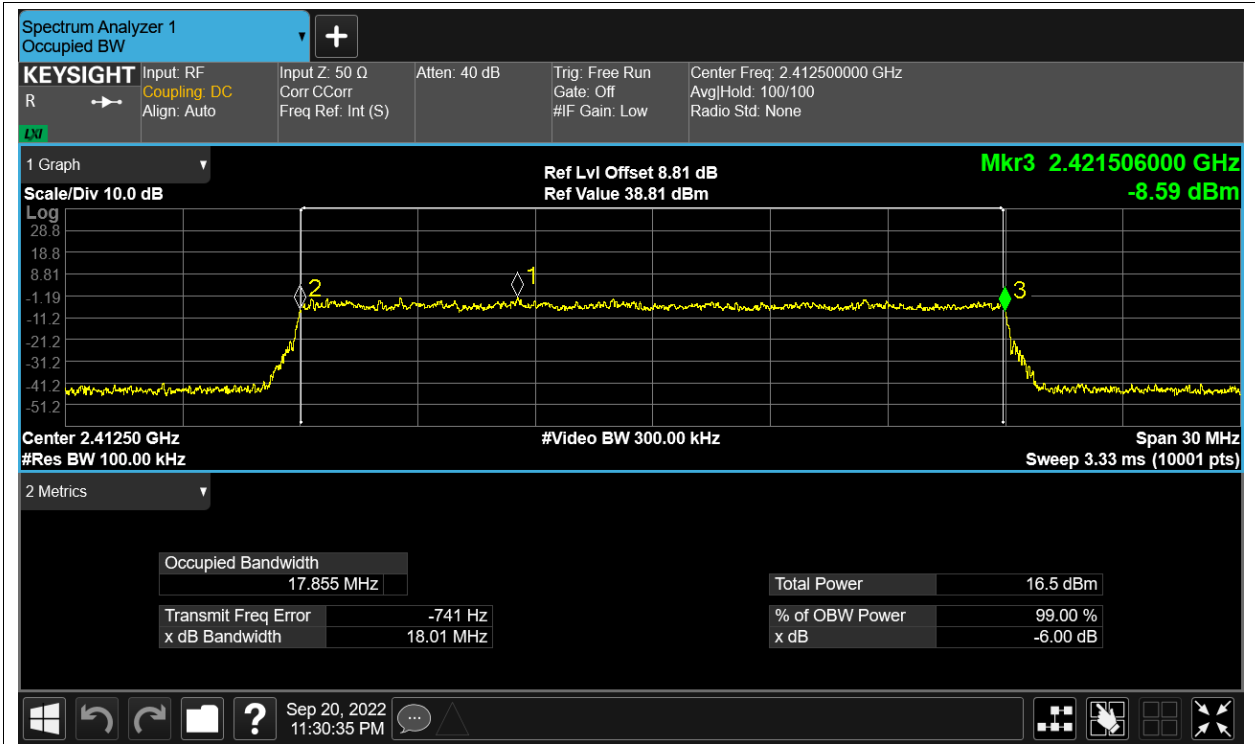

-6dB Bandwidth NVNT 2.4G-10M-QPSK 2439.5MHz Ant2

-6dB Bandwidth NVNT 2.4G-10M-QPSK 2471.5MHz Ant1

-6dB Bandwidth NVNT 2.4G-10M-QPSK 2471.5MHz Ant2

-6dB Bandwidth NVNT 2.4G-20M-16QAM 2412.5MHz Ant1

-6dB Bandwidth NVNT 2.4G-20M-16QAM 2412.5MHz Ant2