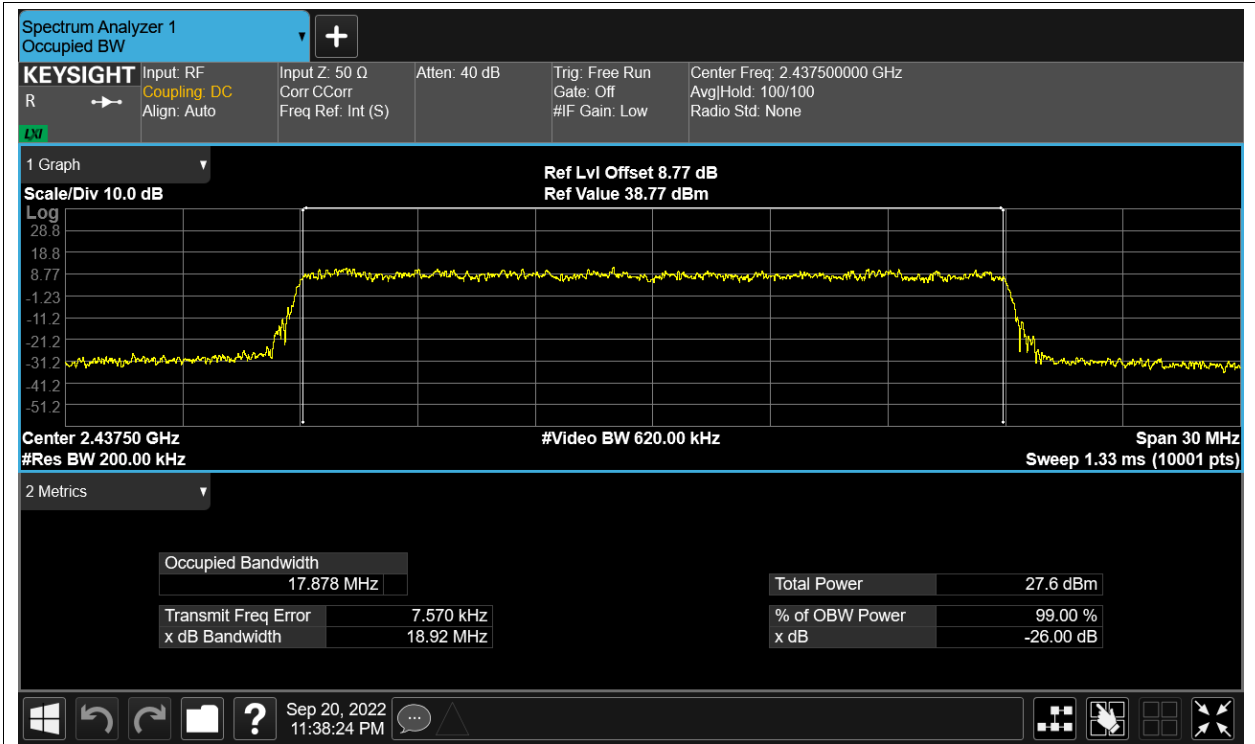

OBW NVNT 2.4G-10M-16QAM 2471.5MHz Ant2

OBW NVNT 2.4G-10M-QPSK 2407.5MHz Ant1

OBW NVNT 2.4G-10M-QPSK 2407.5MHz Ant2

OBW NVNT 2.4G-10M-QPSK 2439.5MHz Ant1

OBW NVNT 2.4G-10M-QPSK 2439.5MHz Ant2

OBW NVNT 2.4G-10M-QPSK 2471.5MHz Ant1

OBW NVNT 2.4G-10M-QPSK 2471.5MHz Ant2

OBW NVNT 2.4G-20M-16QAM 2412.5MHz Ant1

OBW NVNT 2.4G-20M-16QAM 2412.5MHz Ant2

OBW NVNT 2.4G-20M-16QAM 2437.5MHz Ant1

OBW NVNT 2.4G-20M-16QAM 2437.5MHz Ant2

OBW NVNT 2.4G-20M-16QAM 2462.5MHz Ant1