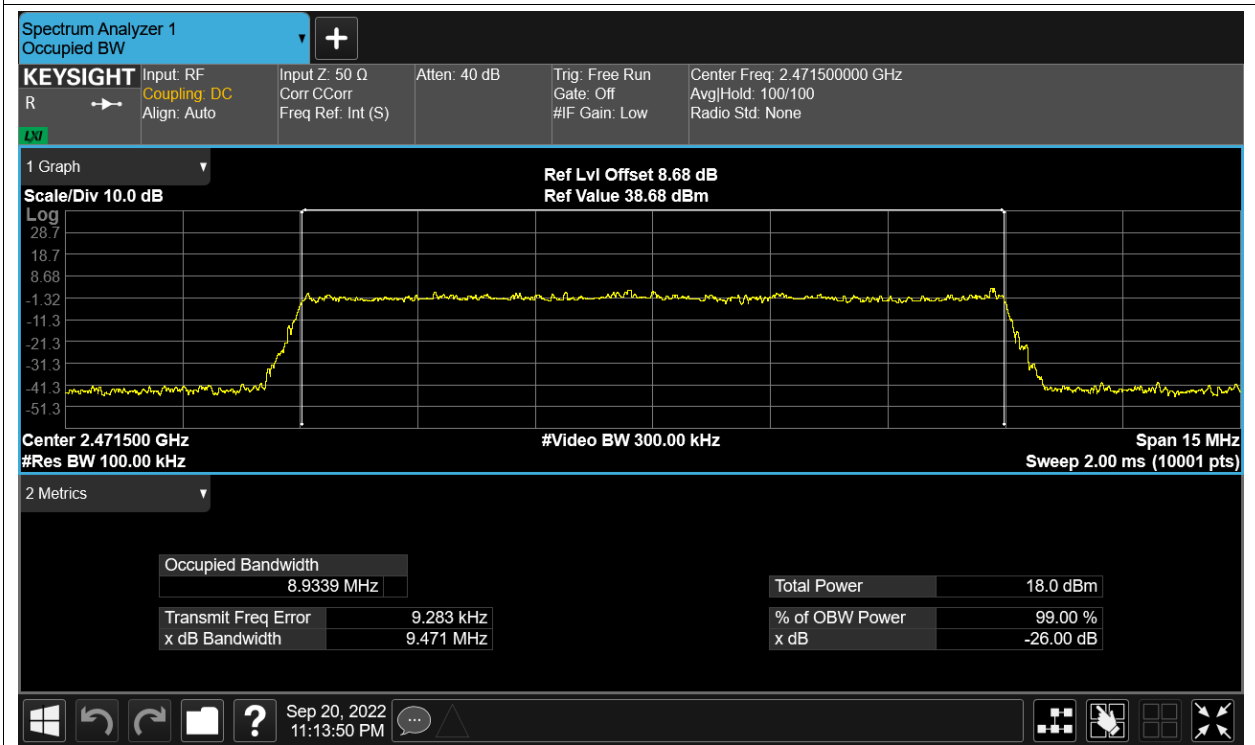

OBW NVNT 2.4G-1.4M-QPSK 2475.5MHz Ant2

OBW NVNT 2.4G-10M-16QAM 2407.5MHz Ant1

OBW NVNT 2.4G-10M-16QAM 2407.5MHz Ant2

OBW NVNT 2.4G-10M-16QAM 2439.5MHz Ant1

OBW NVNT 2.4G-10M-16QAM 2439.5MHz Ant2

OBW NVNT 2.4G-10M-16QAM 2471.5MHz Ant1

OBW NVNT 2.4G-10M-16QAM 2471.5MHz Ant2

OBW NVNT 2.4G-10M-QPSK 2407.5MHz Ant1

OBW NVNT 2.4G-10M-QPSK 2407.5MHz Ant2

OBW NVNT 2.4G-10M-QPSK 2439.5MHz Ant1

OBW NVNT 2.4G-10M-QPSK 2439.5MHz Ant2

OBW NVNT 2.4G-10M-QPSK 2471.5MHz Ant1

OBW NVNT 2.4G-10M-QPSK 2471.5MHz Ant2

OBW NVNT 2.4G-20M-16QAM 2412.5MHz Ant1

OBW NVNT 2.4G-20M-16QAM 2412.5MHz Ant2

OBW NVNT 2.4G-20M-16QAM 2437.5MHz Ant1

OBW NVNT 2.4G-20M-16QAM 2437.5MHz Ant2

OBW NVNT 2.4G-20M-16QAM 2462.5MHz Ant1