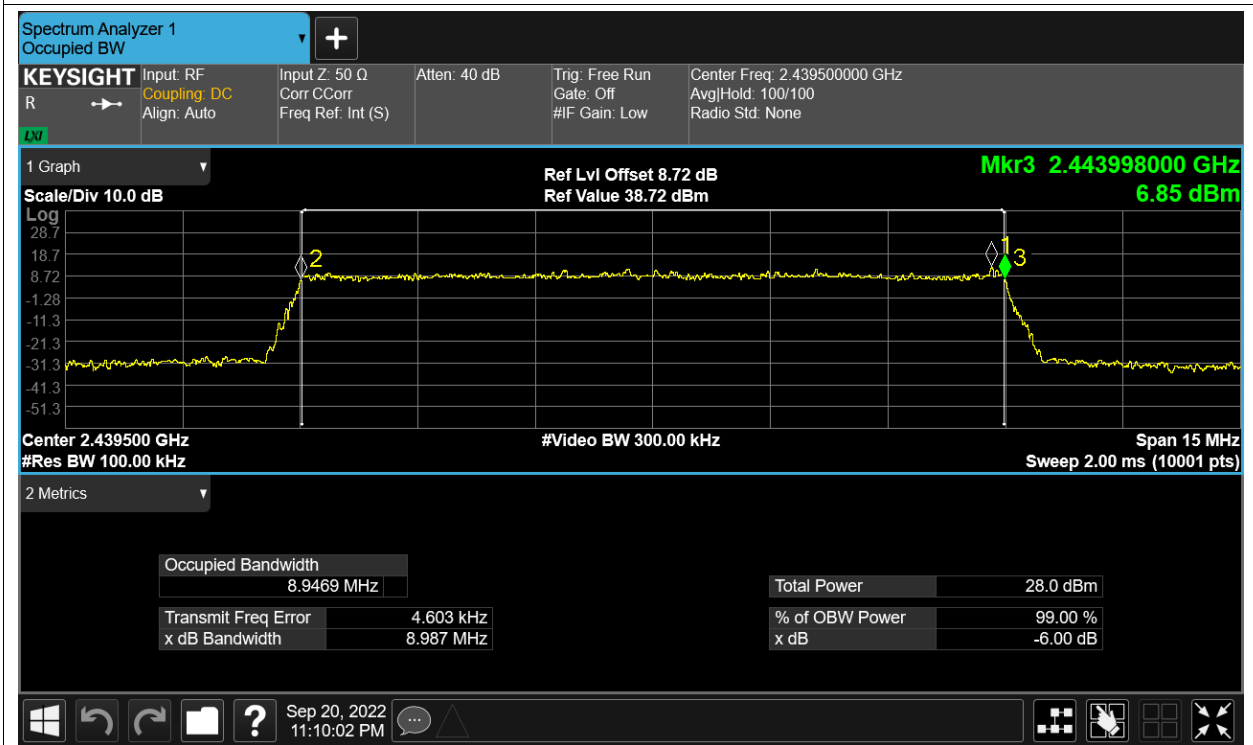

-6dB Bandwidth NVNT 2.4G-10M-16QAM 2471.5MHz Ant1

-6dB Bandwidth NVNT 2.4G-10M-16QAM 2471.5MHz Ant2

-6dB Bandwidth NVNT 2.4G-10M-QPSK 2407.5MHz Ant1

-6dB Bandwidth NVNT 2.4G-10M-QPSK 2407.5MHz Ant2

-6dB Bandwidth NVNT 2.4G-10M-QPSK 2439.5MHz Ant1

-6dB Bandwidth NVNT 2.4G-10M-QPSK 2439.5MHz Ant2

-6dB Bandwidth NVNT 2.4G-10M-QPSK 2471.5MHz Ant1

-6dB Bandwidth NVNT 2.4G-10M-QPSK 2471.5MHz Ant2

-6dB Bandwidth NVNT 2.4G-20M-16QAM 2412.5MHz Ant1

-6dB Bandwidth NVNT 2.4G-20M-16QAM 2412.5MHz Ant2