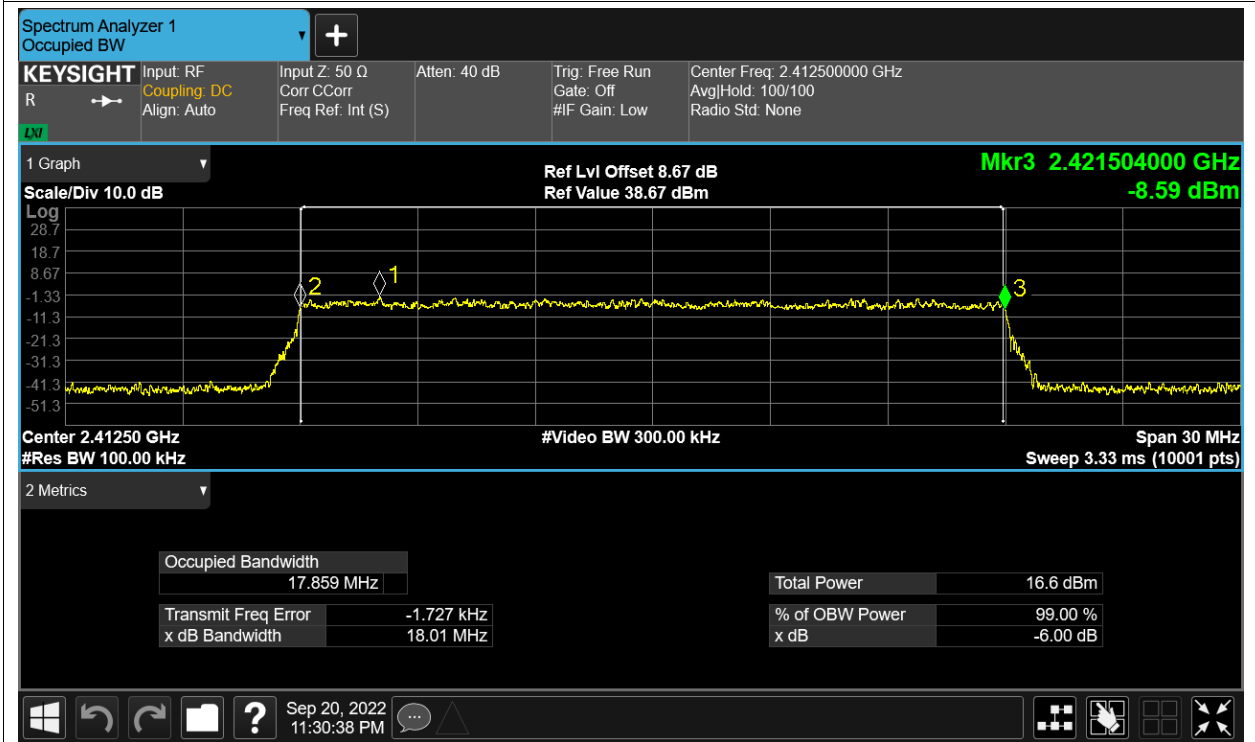

-6dB Bandwidth NVNT 2.4G-10M-QPSK 2439.5MHz Ant2

-6dB Bandwidth NVNT 2.4G-10M-QPSK 2471.5MHz Ant1

-6dB Bandwidth NVNT 2.4G-10M-QPSK 2471.5MHz Ant2

-6dB Bandwidth NVNT 2.4G-20M-16QAM 2412.5MHz Ant1

-6dB Bandwidth NVNT 2.4G-20M-16QAM 2412.5MHz Ant2