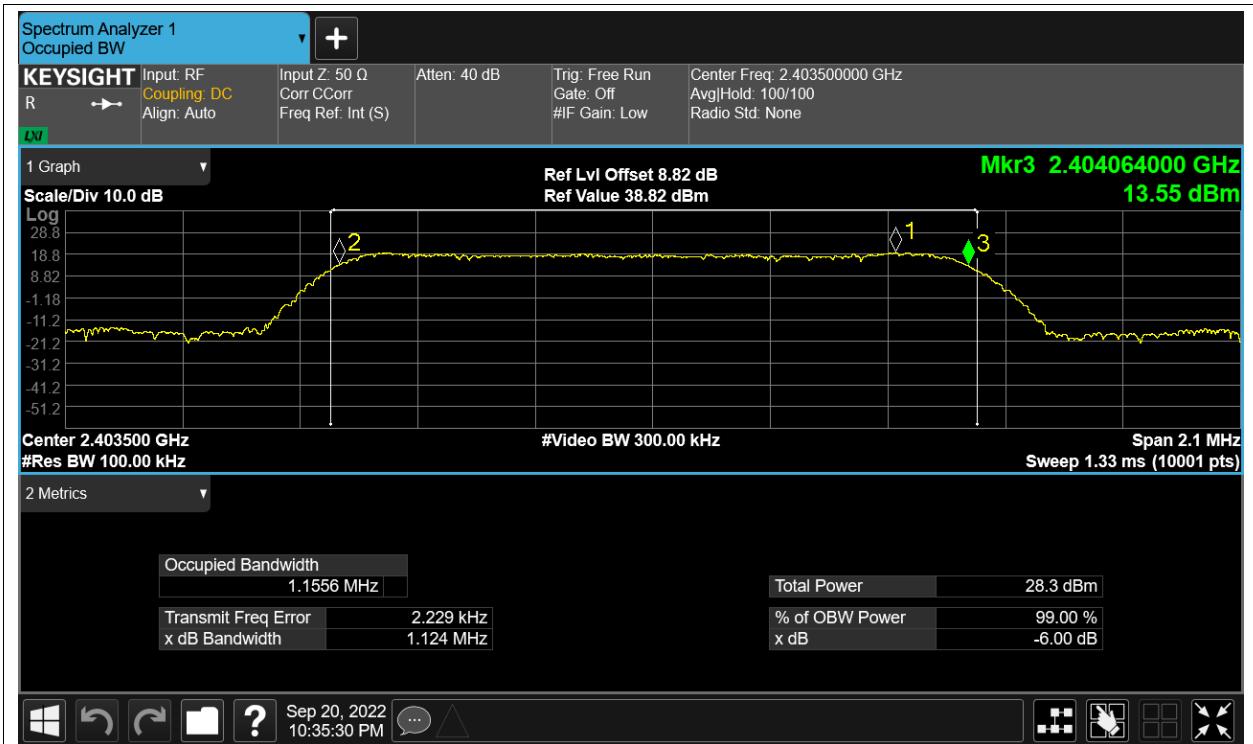

-6dB Bandwidth NVNT 2.4G-1.4M-16QAM 2439.5MHz Ant1

-6dB Bandwidth NVNT 2.4G-1.4M-16QAM 2439.5MHz Ant2

-6dB Bandwidth NVNT 2.4G-1.4M-16QAM 2475.5MHz Ant1

-6dB Bandwidth NVNT 2.4G-1.4M-16QAM 2475.5MHz Ant2

-6dB Bandwidth NVNT 2.4G-1.4M-QPSK 2403.5MHz Ant1

-6dB Bandwidth NVNT 2.4G-1.4M-QPSK 2403.5MHz Ant2

-6dB Bandwidth NVNT 2.4G-1.4M-QPSK 2439.5MHz Ant1

-6dB Bandwidth NVNT 2.4G-1.4M-QPSK 2439.5MHz Ant2

-6dB Bandwidth NVNT 2.4G-1.4M-QPSK 2475.5MHz Ant1