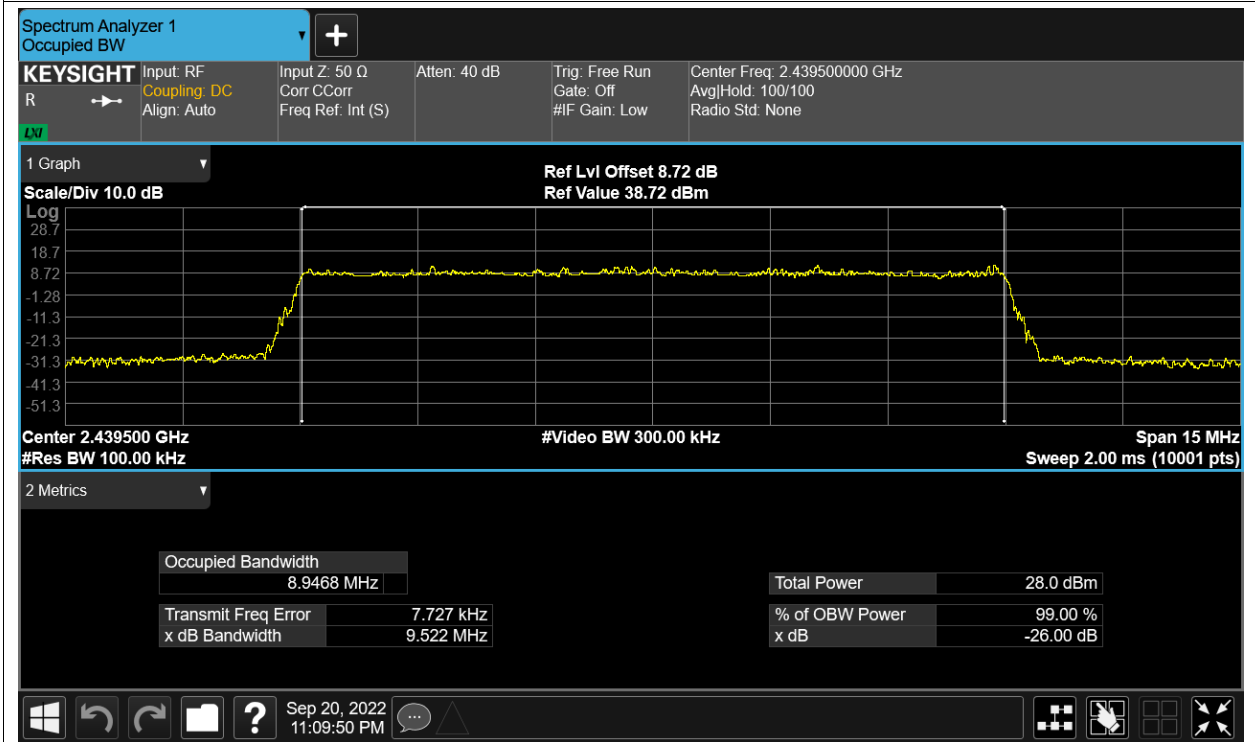

OBW NVNT 2.4G-1.4M-QPSK 2475.5MHz Ant2

OBW NVNT 2.4G-10M-16QAM 2407.5MHz Ant1

OBW NVNT 2.4G-10M-16QAM 2407.5MHz Ant2

OBW NVNT 2.4G-10M-16QAM 2439.5MHz Ant1

OBW NVNT 2.4G-10M-16QAM 2439.5MHz Ant2

OBW NVNT 2.4G-10M-16QAM 2471.5MHz Ant1

OBW NVNT 2.4G-10M-16QAM 2471.5MHz Ant2

OBW NVNT 2.4G-10M-QPSK 2407.5MHz Ant1

OBW NVNT 2.4G-10M-QPSK 2407.5MHz Ant2

OBW NVNT 2.4G-10M-QPSK 2439.5MHz Ant1

OBW NVNT 2.4G-10M-QPSK 2439.5MHz Ant2

OBW NVNT 2.4G-10M-QPSK 2471.5MHz Ant1

OBW NVNT 2.4G-10M-QPSK 2471.5MHz Ant2

OBW NVNT 2.4G-20M-16QAM 2412.5MHz Ant1

OBW NVNT 2.4G-20M-16QAM 2412.5MHz Ant2

OBW NVNT 2.4G-20M-16QAM 2437.5MHz Ant1

OBW NVNT 2.4G-20M-16QAM 2437.5MHz Ant2

OBW NVNT 2.4G-20M-16QAM 2462.5MHz Ant1