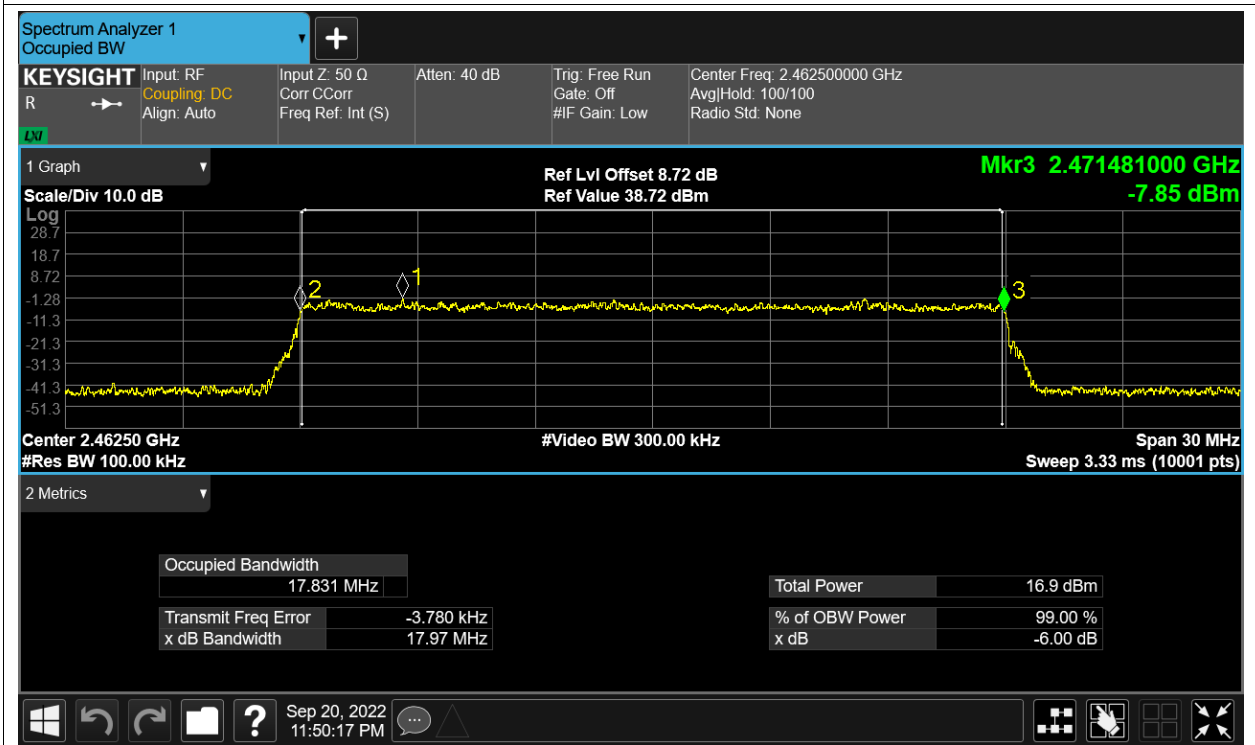

-6dB Bandwidth NVNT 2.4G-20M-16QAM 2437.5MHz Ant1

-6dB Bandwidth NVNT 2.4G-20M-16QAM 2437.5MHz Ant2

-6dB Bandwidth NVNT 2.4G-20M-16QAM 2462.5MHz Ant1

-6dB Bandwidth NVNT 2.4G-20M-16QAM 2462.5MHz Ant2

-6dB Bandwidth NVNT 2.4G-20M-QPSK 2412.5MHz Ant1

-6dB Bandwidth NVNT 2.4G-20M-QPSK 2412.5MHz Ant2

-6dB Bandwidth NVNT 2.4G-20M-QPSK 2437.5MHz Ant1

-6dB Bandwidth NVNT 2.4G-20M-QPSK 2437.5MHz Ant2

-6dB Bandwidth NVNT 2.4G-20M-QPSK 2462.5MHz Ant1

-6dB Bandwidth NVNT 2.4G-20M-QPSK 2462.5MHz Ant2