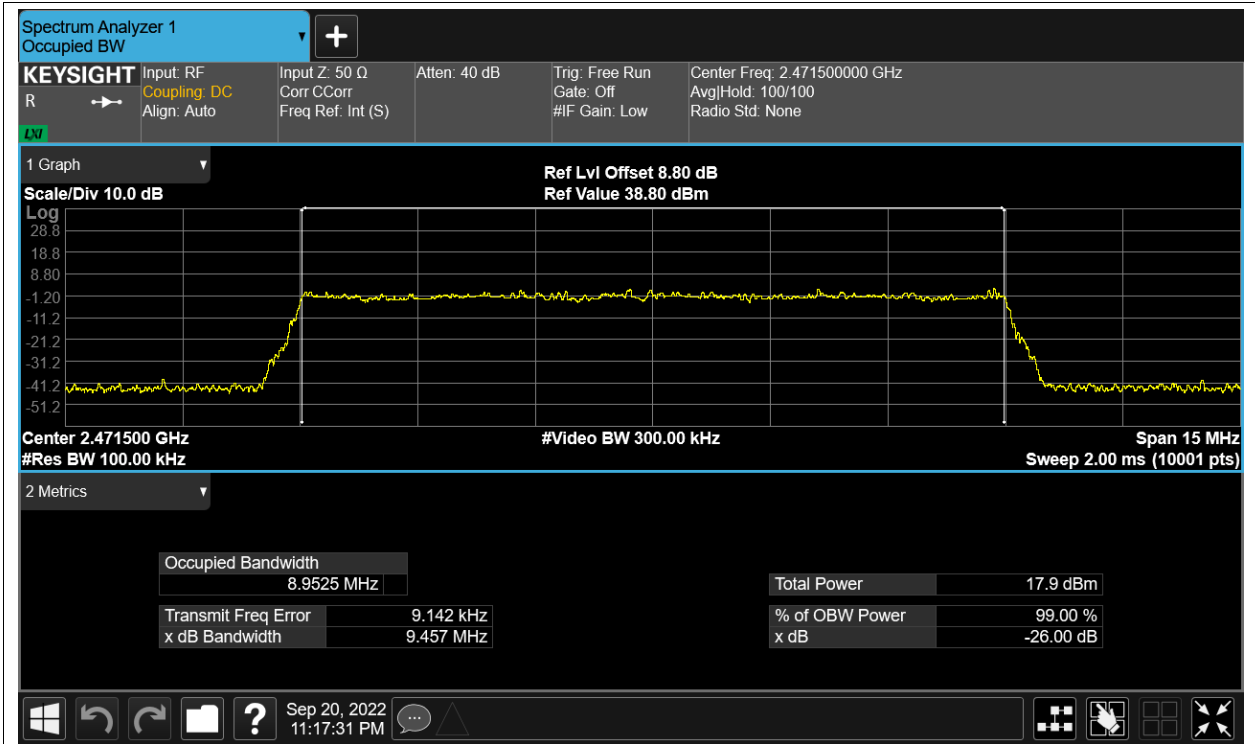

OBW NVNT 2.4G-1.4M-16QAM 2475.5MHz Ant2

OBW NVNT 2.4G-1.4M-QPSK 2403.5MHz Ant1

OBW NVNT 2.4G-1.4M-QPSK 2403.5MHz Ant2

OBW NVNT 2.4G-1.4M-QPSK 2439.5MHz Ant1

OBW NVNT 2.4G-1.4M-QPSK 2439.5MHz Ant2

OBW NVNT 2.4G-1.4M-QPSK 2475.5MHz Ant1

OBW NVNT 2.4G-1.4M-QPSK 2475.5MHz Ant2

OBW NVNT 2.4G-10M-16QAM 2407.5MHz Ant1

OBW NVNT 2.4G-10M-16QAM 2407.5MHz Ant2

OBW NVNT 2.4G-10M-16QAM 2439.5MHz Ant1

OBW NVNT 2.4G-10M-16QAM 2439.5MHz Ant2

OBW NVNT 2.4G-10M-16QAM 2471.5MHz Ant1

OBW NVNT 2.4G-10M-16QAM 2471.5MHz Ant2

OBW NVNT 2.4G-10M-QPSK 2407.5MHz Ant1

OBW NVNT 2.4G-10M-QPSK 2407.5MHz Ant2

OBW NVNT 2.4G-10M-QPSK 2439.5MHz Ant1

OBW NVNT 2.4G-10M-QPSK 2439.5MHz Ant2

OBW NVNT 2.4G-10M-QPSK 2471.5MHz Ant1