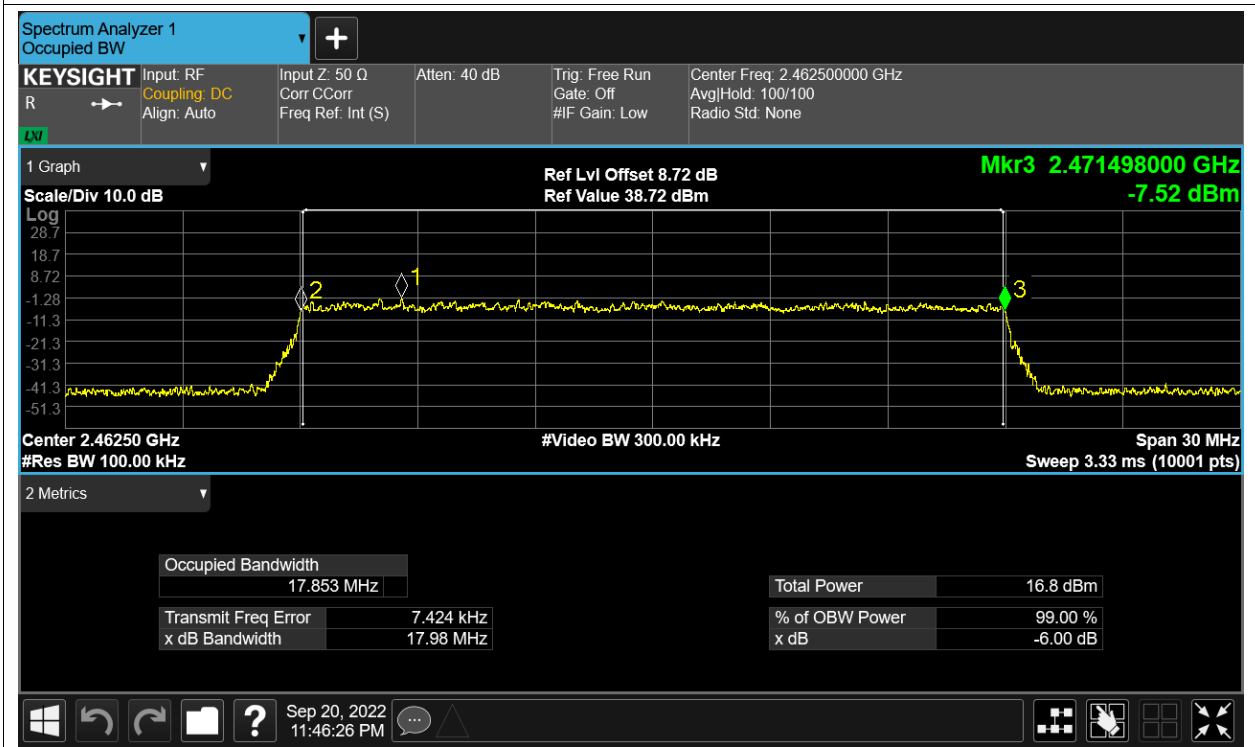

-6dB Bandwidth NVNT 2.4G-20M-QPSK 2412.5MHz Ant2

-6dB Bandwidth NVNT 2.4G-20M-QPSK 2437.5MHz Ant1

-6dB Bandwidth NVNT 2.4G-20M-QPSK 2437.5MHz Ant2

-6dB Bandwidth NVNT 2.4G-20M-QPSK 2462.5MHz Ant1

-6dB Bandwidth NVNT 2.4G-20M-QPSK 2462.5MHz Ant2

Occupied Channel Bandwidth

Condition	Mode	Frequency (MHz)	Antenna	99% OBW (MHz)
NVNT	2.4G-1.4M-16QAM	2403.5	Ant1	1.073237603
NVNT	2.4G-1.4M-16QAM	2403.5	Ant2	1.076653178
NVNT	2.4G-1.4M-16QAM	2439.5	Ant1	1.078345439
NVNT	2.4G-1.4M-16QAM	2439.5	Ant2	1.073947937
NVNT	2.4G-1.4M-16QAM	2475.5	Ant1	1.078075075
NVNT	2.4G-1.4M-16QAM	2475.5	Ant2	1.074235179
NVNT	2.4G-1.4M-QPSK	2403.5	Ant1	1.07782878
NVNT	2.4G-1.4M-QPSK	2403.5	Ant2	1.072229648
NVNT	2.4G-1.4M-QPSK	2439.5	Ant1	1.073090159
NVNT	2.4G-1.4M-QPSK	2439.5	Ant2	1.077503867
NVNT	2.4G-1.4M-QPSK	2475.5	Ant1	1.072278159
NVNT	2.4G-1.4M-QPSK	2475.5	Ant2	1.077868237
NVNT	2.4G-10M-16QAM	2407.5	Ant1	8.940764843
NVNT	2.4G-10M-16QAM	2407.5	Ant2	8.919227637
NVNT	2.4G-10M-16QAM	2439.5	Ant1	8.956020834
NVNT	2.4G-10M-16QAM	2439.5	Ant2	8.914467562
NVNT	2.4G-10M-16QAM	2471.5	Ant1	8.952505851
NVNT	2.4G-10M-16QAM	2471.5	Ant2	8.930169505
NVNT	2.4G-10M-QPSK	2407.5	Ant1	8.949272478
NVNT	2.4G-10M-QPSK	2407.5	Ant2	8.924372526
NVNT	2.4G-10M-QPSK	2439.5	Ant1	8.907941922
NVNT	2.4G-10M-QPSK	2439.5	Ant2	8.946779331
NVNT	2.4G-10M-QPSK	2471.5	Ant1	8.929152075
NVNT	2.4G-10M-QPSK	2471.5	Ant2	8.933909494
NVNT	2.4G-20M-16QAM	2412.5	Ant1	17.84398296
NVNT	2.4G-20M-16QAM	2412.5	Ant2	17.9026382
NVNT	2.4G-20M-16QAM	2437.5	Ant1	17.8784005
NVNT	2.4G-20M-16QAM	2437.5	Ant2	17.88371571
NVNT	2.4G-20M-16QAM	2462.5	Ant1	17.9109998
NVNT	2.4G-20M-16QAM	2462.5	Ant2	17.83714079
NVNT	2.4G-20M-QPSK	2412.5	Ant1	17.89453266
NVNT	2.4G-20M-QPSK	2412.5	Ant2	17.89782611
NVNT	2.4G-20M-QPSK	2437.5	Ant1	17.8640744
NVNT	2.4G-20M-QPSK	2437.5	Ant2	17.89023789
NVNT	2.4G-20M-QPSK	2462.5	Ant1	17.91210862
NVNT	2.4G-20M-QPSK	2462.5	Ant2	17.84223746