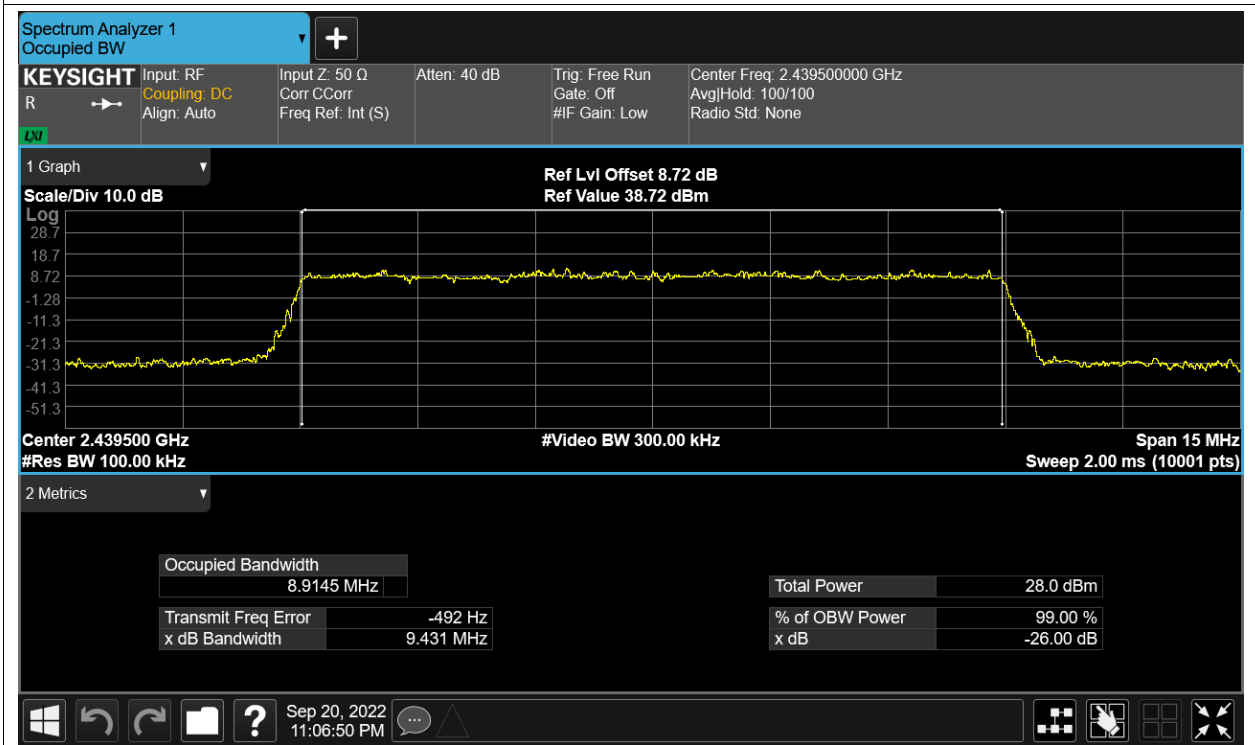

OBW NVNT 2.4G-1.4M-16QAM 2475.5MHz Ant2

OBW NVNT 2.4G-1.4M-QPSK 2403.5MHz Ant1

OBW NVNT 2.4G-1.4M-QPSK 2403.5MHz Ant2

OBW NVNT 2.4G-1.4M-QPSK 2439.5MHz Ant1

OBW NVNT 2.4G-1.4M-QPSK 2439.5MHz Ant2

OBW NVNT 2.4G-1.4M-QPSK 2475.5MHz Ant1

OBW NVNT 2.4G-1.4M-QPSK 2475.5MHz Ant2

OBW NVNT 2.4G-10M-16QAM 2407.5MHz Ant1

OBW NVNT 2.4G-10M-16QAM 2407.5MHz Ant2

OBW NVNT 2.4G-10M-16QAM 2439.5MHz Ant1

OBW NVNT 2.4G-10M-16QAM 2439.5MHz Ant2

OBW NVNT 2.4G-10M-16QAM 2471.5MHz Ant1

OBW NVNT 2.4G-10M-16QAM 2471.5MHz Ant2

OBW NVNT 2.4G-10M-QPSK 2407.5MHz Ant1

OBW NVNT 2.4G-10M-QPSK 2407.5MHz Ant2

OBW NVNT 2.4G-10M-QPSK 2439.5MHz Ant1

OBW NVNT 2.4G-10M-QPSK 2439.5MHz Ant2

OBW NVNT 2.4G-10M-QPSK 2471.5MHz Ant1