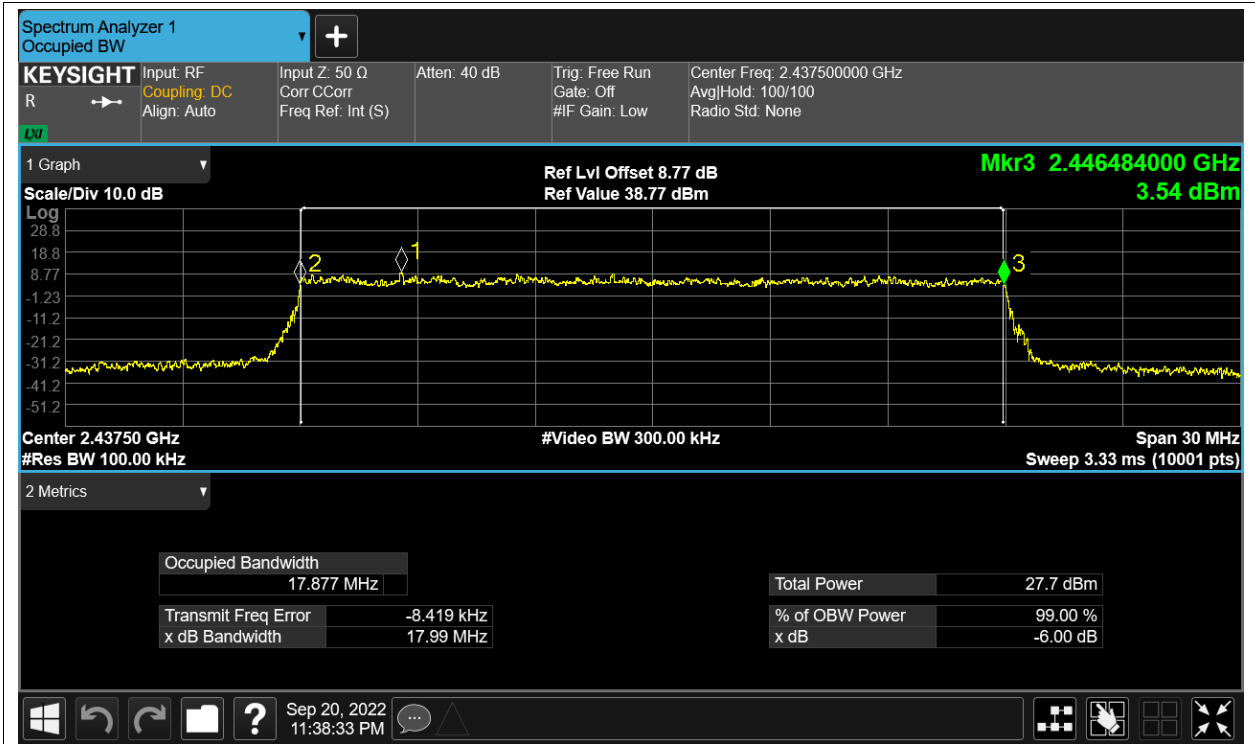

-6dB Bandwidth NVNT 2.4G-20M-16QAM 2437.5MHz Ant1