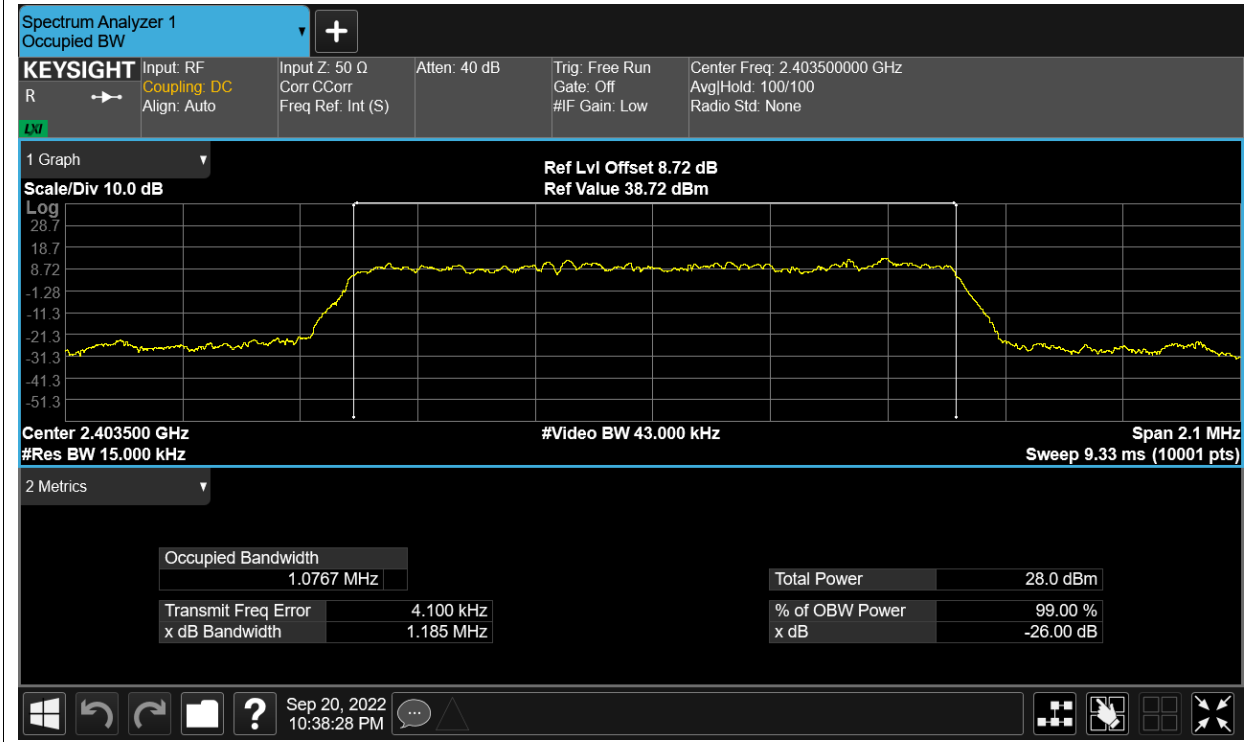

Occupied Channel Bandwidth

Condition	Mode	Frequency (MHz)	Antenna	99% OBW (MHz)
NVNT	2.4G-1.4M-16QAM	2403.5	Ant1	1.073237603
NVNT	2.4G-1.4M-16QAM	2403.5	Ant2	1.076653178
NVNT	2.4G-1.4M-16QAM	2439.5	Ant1	1.078345439
NVNT	2.4G-1.4M-16QAM	2439.5	Ant2	1.073947937
NVNT	2.4G-1.4M-16QAM	2475.5	Ant1	1.078075075
NVNT	2.4G-1.4M-16QAM	2475.5	Ant2	1.074235179
NVNT	2.4G-1.4M-QPSK	2403.5	Ant1	1.07782878
NVNT	2.4G-1.4M-QPSK	2403.5	Ant2	1.072229648
NVNT	2.4G-1.4M-QPSK	2439.5	Ant1	1.073090159
NVNT	2.4G-1.4M-QPSK	2439.5	Ant2	1.077503867
NVNT	2.4G-1.4M-QPSK	2475.5	Ant1	1.072278159
NVNT	2.4G-1.4M-QPSK	2475.5	Ant2	1.077868237
NVNT	2.4G-10M-16QAM	2407.5	Ant1	8.940764843
NVNT	2.4G-10M-16QAM	2407.5	Ant2	8.919227637
NVNT	2.4G-10M-16QAM	2439.5	Ant1	8.956020834
NVNT	2.4G-10M-16QAM	2439.5	Ant2	8.914467562
NVNT	2.4G-10M-16QAM	2471.5	Ant1	8.952505851
NVNT	2.4G-10M-16QAM	2471.5	Ant2	8.930169505
NVNT	2.4G-10M-QPSK	2407.5	Ant1	8.949272478
NVNT	2.4G-10M-QPSK	2407.5	Ant2	8.924372526
NVNT	2.4G-10M-QPSK	2439.5	Ant1	8.907941922
NVNT	2.4G-10M-QPSK	2439.5	Ant2	8.946779331
NVNT	2.4G-10M-QPSK	2471.5	Ant1	8.929152075
NVNT	2.4G-10M-QPSK	2471.5	Ant2	8.933909494
NVNT	2.4G-20M-16QAM	2412.5	Ant1	17.84398296
NVNT	2.4G-20M-16QAM	2412.5	Ant2	17.9026382
NVNT	2.4G-20M-16QAM	2437.5	Ant1	17.8784005
NVNT	2.4G-20M-16QAM	2437.5	Ant2	17.88371571
NVNT	2.4G-20M-16QAM	2462.5	Ant1	17.9109998
NVNT	2.4G-20M-16QAM	2462.5	Ant2	17.83714079
NVNT	2.4G-20M-QPSK	2412.5	Ant1	17.89453266
NVNT	2.4G-20M-QPSK	2412.5	Ant2	17.89782611
NVNT	2.4G-20M-QPSK	2437.5	Ant1	17.8640744
NVNT	2.4G-20M-QPSK	2437.5	Ant2	17.89023789
NVNT	2.4G-20M-QPSK	2462.5	Ant1	17.91210862
NVNT	2.4G-20M-QPSK	2462.5	Ant2	17.84223746

Test Graphs

OBW NVNT 2.4G-1.4M-16QAM 2403.5MHz Ant1

OBW NVNT 2.4G-1.4M-16QAM 2403.5MHz Ant2

OBW NVNT 2.4G-1.4M-16QAM 2439.5MHz Ant1

OBW NVNT 2.4G-1.4M-16QAM 2439.5MHz Ant2

OBW NVNT 2.4G-1.4M-16QAM 2475.5MHz Ant1