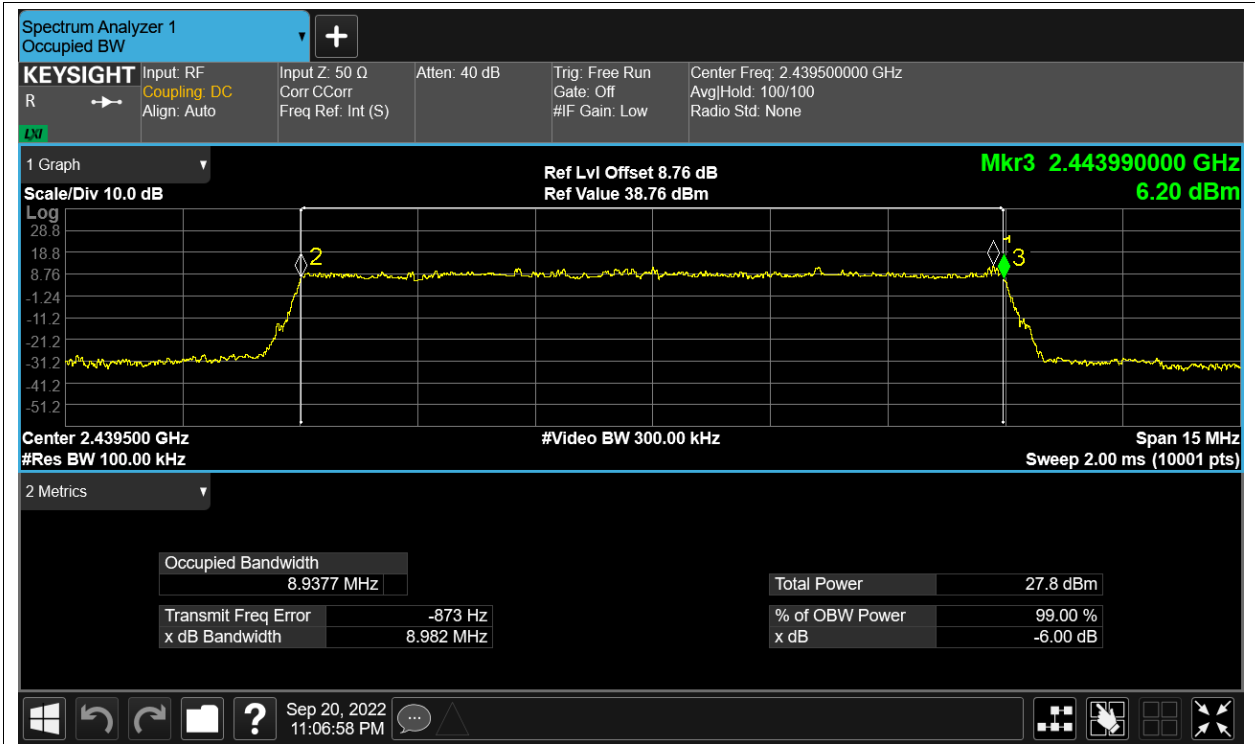

-6dB Bandwidth NVNT 2.4G-1.4M-QPSK 2475.5MHz Ant2

-6dB Bandwidth NVNT 2.4G-10M-16QAM 2407.5MHz Ant1

-6dB Bandwidth NVNT 2.4G-10M-16QAM 2407.5MHz Ant2

-6dB Bandwidth NVNT 2.4G-10M-16QAM 2439.5MHz Ant1

-6dB Bandwidth NVNT 2.4G-10M-16QAM 2439.5MHz Ant2