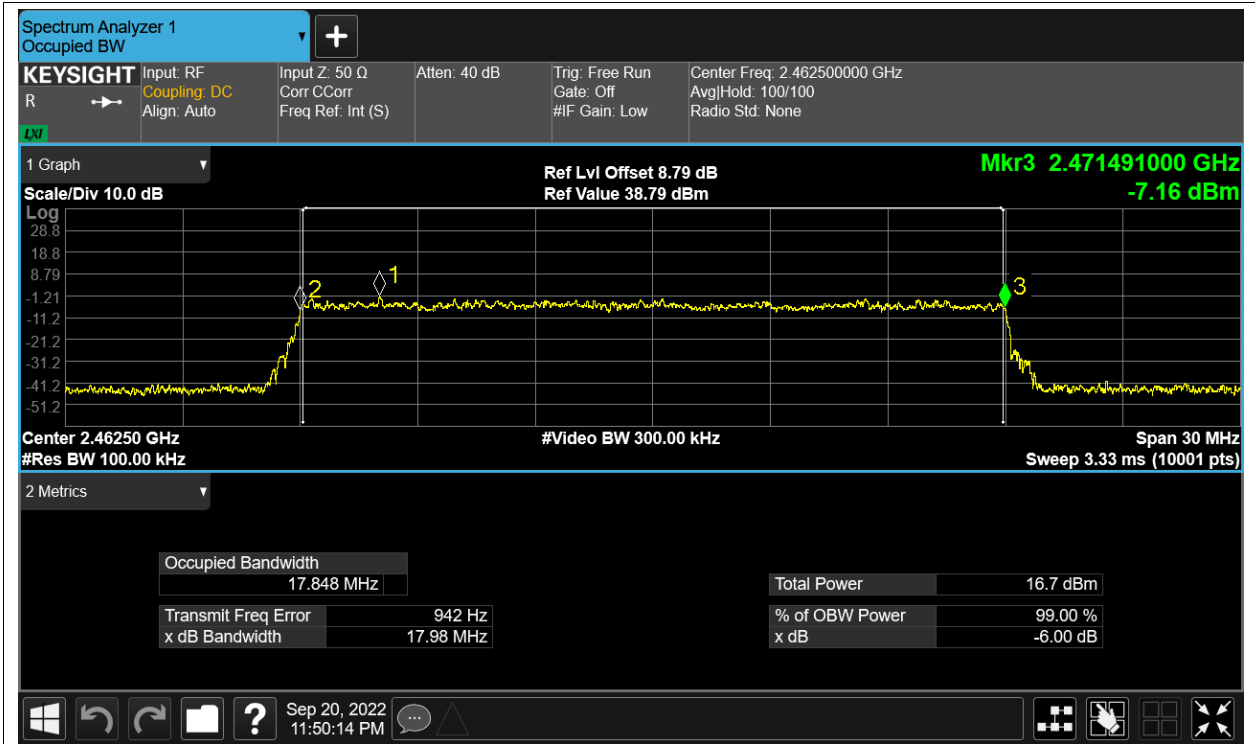

-6dB Bandwidth NVNT 2.4G-20M-16QAM 2462.5MHz Ant1