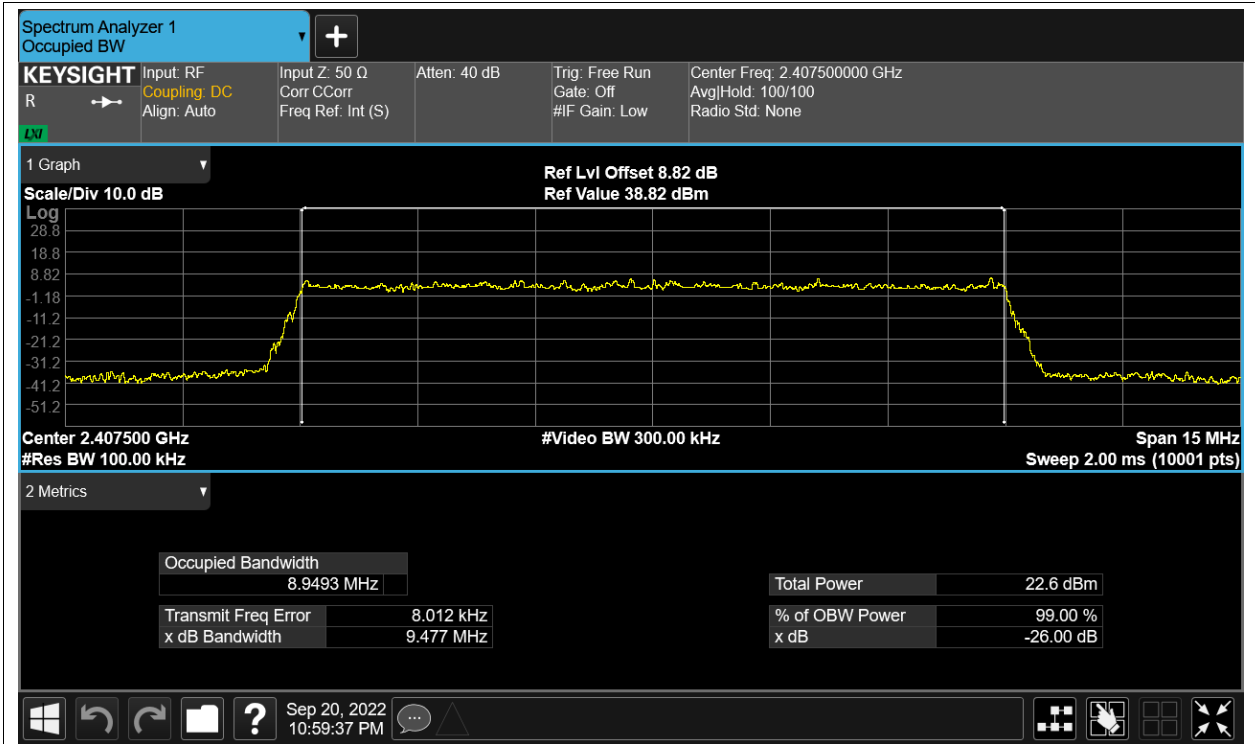

OBW NVNT 2.4G-1.4M-16QAM 2475.5MHz Ant2

OBW NVNT 2.4G-1.4M-QPSK 2403.5MHz Ant1

OBW NVNT 2.4G-1.4M-QPSK 2403.5MHz Ant2

OBW NVNT 2.4G-1.4M-QPSK 2439.5MHz Ant1

OBW NVNT 2.4G-1.4M-QPSK 2439.5MHz Ant2

OBW NVNT 2.4G-1.4M-QPSK 2475.5MHz Ant1

OBW NVNT 2.4G-1.4M-QPSK 2475.5MHz Ant2

OBW NVNT 2.4G-10M-16QAM 2407.5MHz Ant1

OBW NVNT 2.4G-10M-16QAM 2407.5MHz Ant2

OBW NVNT 2.4G-10M-16QAM 2439.5MHz Ant1

OBW NVNT 2.4G-10M-16QAM 2439.5MHz Ant2

OBW NVNT 2.4G-10M-16QAM 2471.5MHz Ant1

OBW NVNT 2.4G-10M-16QAM 2471.5MHz Ant2

OBW NVNT 2.4G-10M-QPSK 2407.5MHz Ant1

OBW NVNT 2.4G-10M-QPSK 2407.5MHz Ant2

OBW NVNT 2.4G-10M-QPSK 2439.5MHz Ant1

OBW NVNT 2.4G-10M-QPSK 2439.5MHz Ant2

OBW NVNT 2.4G-10M-QPSK 2471.5MHz Ant1