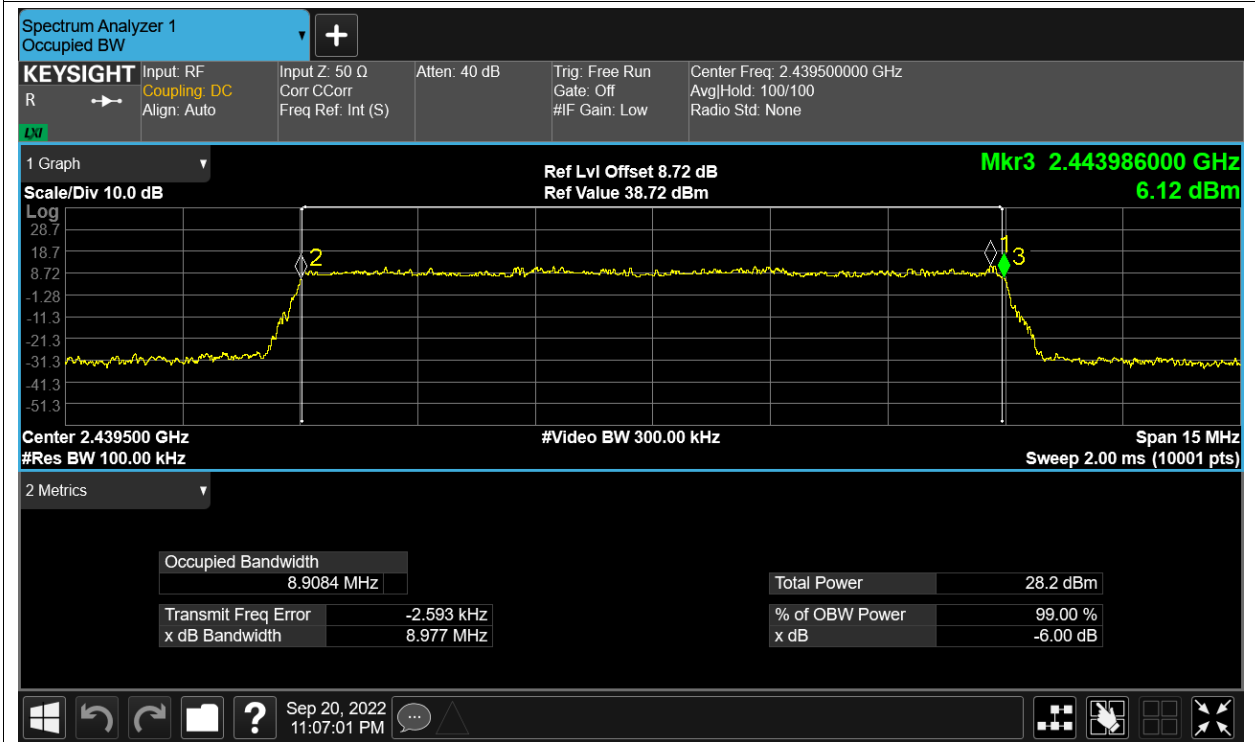

-6dB Bandwidth NVNT 2.4G-1.4M-QPSK 2475.5MHz Ant2

-6dB Bandwidth NVNT 2.4G-10M-16QAM 2407.5MHz Ant1

-6dB Bandwidth NVNT 2.4G-10M-16QAM 2407.5MHz Ant2

-6dB Bandwidth NVNT 2.4G-10M-16QAM 2439.5MHz Ant1

-6dB Bandwidth NVNT 2.4G-10M-16QAM 2439.5MHz Ant2