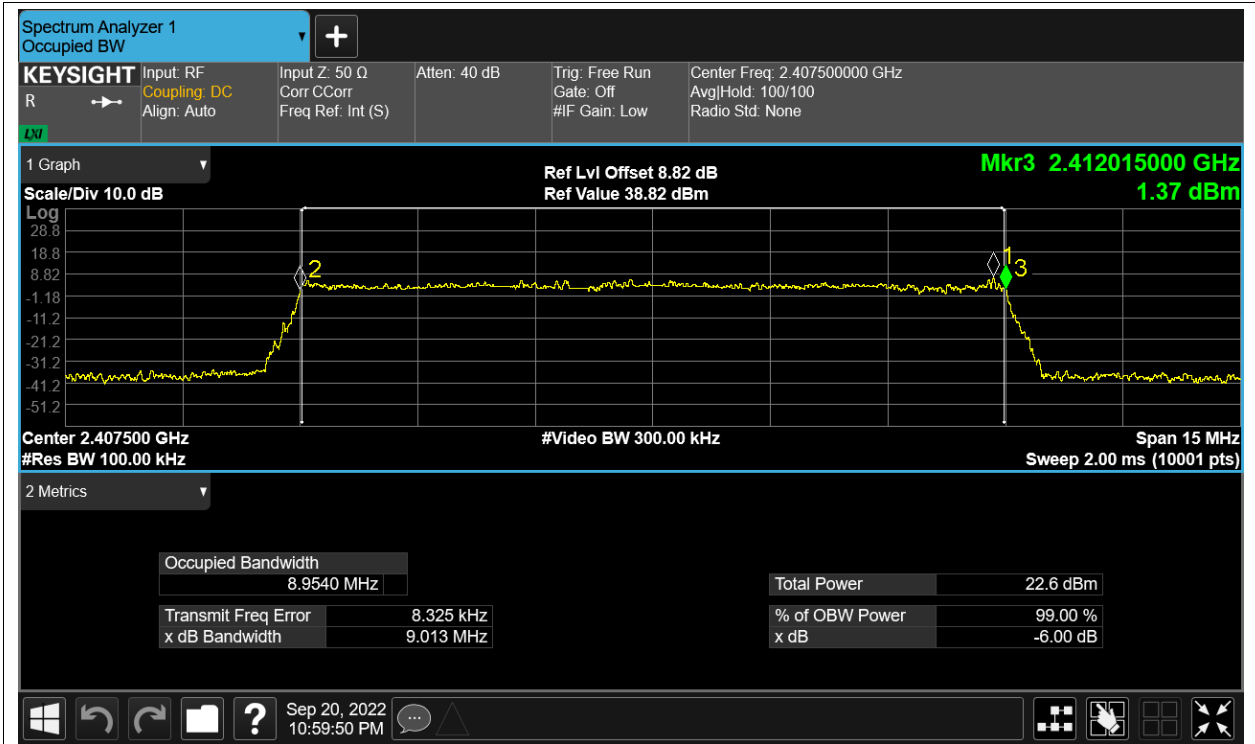

-6dB Bandwidth NVNT 2.4G-10M-QPSK 2407.5MHz Ant1