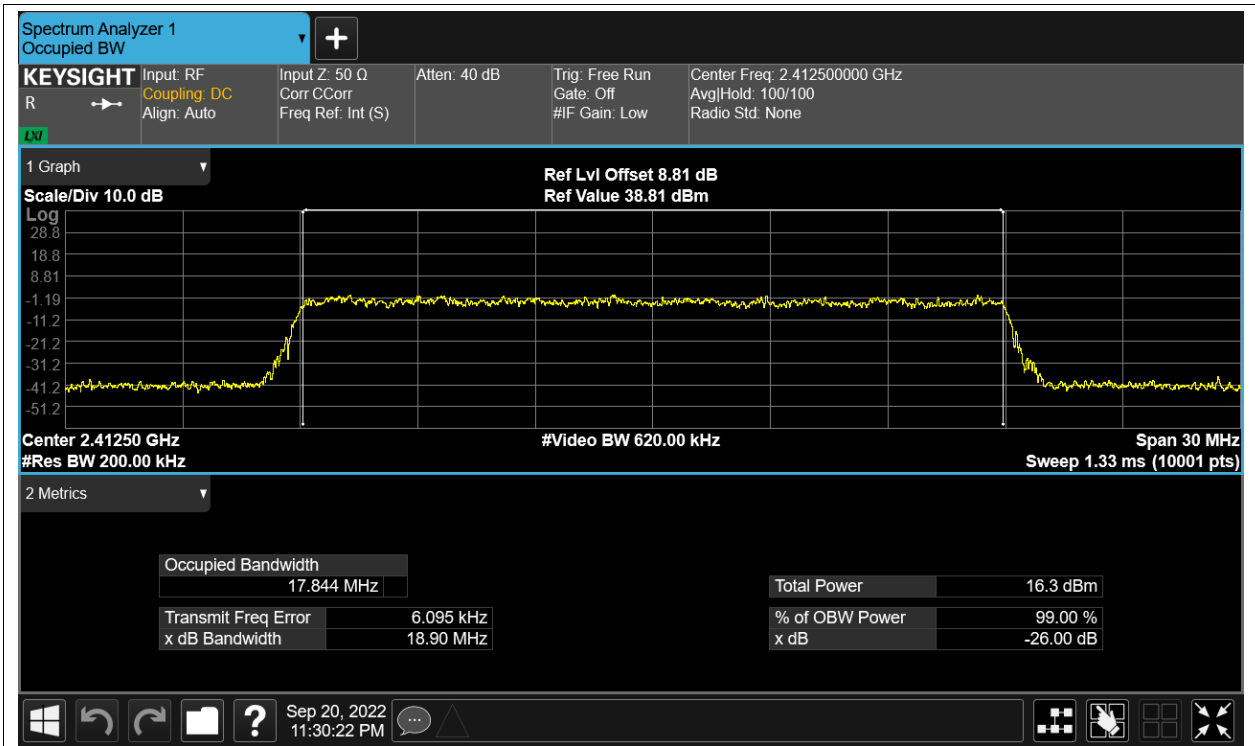

OBW NVNT 2.4G-1.4M-QPSK 2475.5MHz Ant2

OBW NVNT 2.4G-10M-16QAM 2407.5MHz Ant1

OBW NVNT 2.4G-10M-16QAM 2407.5MHz Ant2

OBW NVNT 2.4G-10M-16QAM 2439.5MHz Ant1

OBW NVNT 2.4G-10M-16QAM 2439.5MHz Ant2

OBW NVNT 2.4G-10M-16QAM 2471.5MHz Ant1

OBW NVNT 2.4G-10M-16QAM 2471.5MHz Ant2

OBW NVNT 2.4G-10M-QPSK 2407.5MHz Ant1

OBW NVNT 2.4G-10M-QPSK 2407.5MHz Ant2

OBW NVNT 2.4G-10M-QPSK 2439.5MHz Ant1

OBW NVNT 2.4G-10M-QPSK 2439.5MHz Ant2

OBW NVNT 2.4G-10M-QPSK 2471.5MHz Ant1

OBW NVNT 2.4G-10M-QPSK 2471.5MHz Ant2

OBW NVNT 2.4G-20M-16QAM 2412.5MHz Ant1

OBW NVNT 2.4G-20M-16QAM 2412.5MHz Ant2

OBW NVNT 2.4G-20M-16QAM 2437.5MHz Ant1

OBW NVNT 2.4G-20M-16QAM 2437.5MHz Ant2

OBW NVNT 2.4G-20M-16QAM 2462.5MHz Ant1