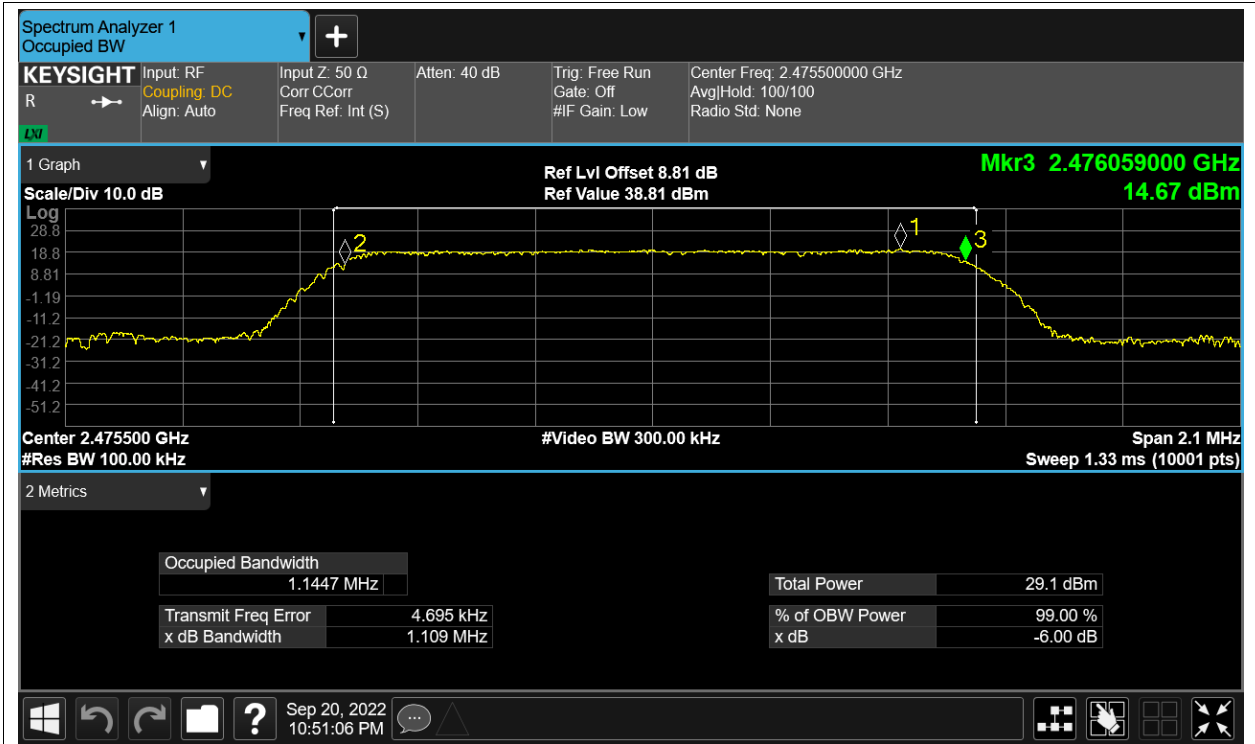

-6dB Bandwidth NVNT 2.4G-1.4M-QPSK 2403.5MHz Ant1

-6dB Bandwidth NVNT 2.4G-1.4M-QPSK 2403.5MHz Ant2

-6dB Bandwidth NVNT 2.4G-1.4M-QPSK 2439.5MHz Ant1

-6dB Bandwidth NVNT 2.4G-1.4M-QPSK 2439.5MHz Ant2

-6dB Bandwidth NVNT 2.4G-1.4M-QPSK 2475.5MHz Ant1