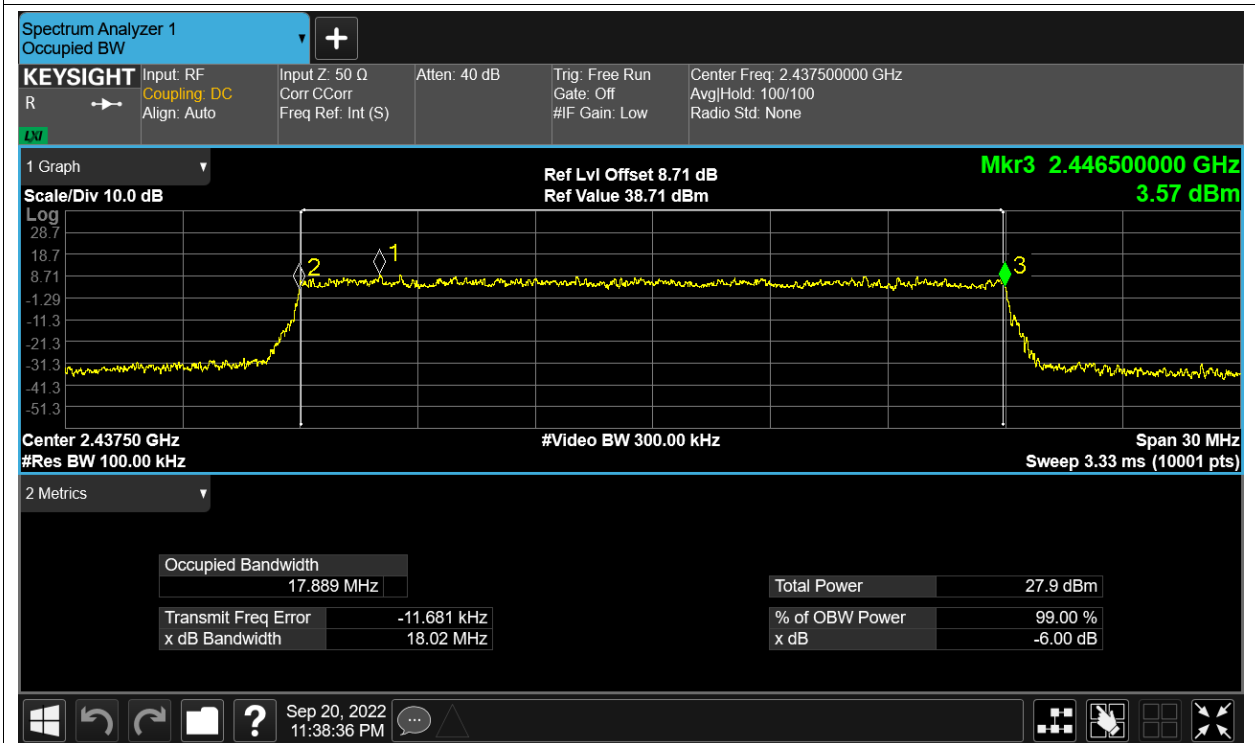

-6dB Bandwidth NVNT 2.4G-10M-QPSK 2439.5MHz Ant2

-6dB Bandwidth NVNT 2.4G-10M-QPSK 2471.5MHz Ant1

-6dB Bandwidth NVNT 2.4G-10M-QPSK 2471.5MHz Ant2

-6dB Bandwidth NVNT 2.4G-20M-16QAM 2412.5MHz Ant1

-6dB Bandwidth NVNT 2.4G-20M-16QAM 2412.5MHz Ant2

-6dB Bandwidth NVNT 2.4G-20M-16QAM 2437.5MHz Ant1

-6dB Bandwidth NVNT 2.4G-20M-16QAM 2437.5MHz Ant2

-6dB Bandwidth NVNT 2.4G-20M-16QAM 2462.5MHz Ant1

-6dB Bandwidth NVNT 2.4G-20M-16QAM 2462.5MHz Ant2

-6dB Bandwidth NVNT 2.4G-20M-QPSK 2412.5MHz Ant1