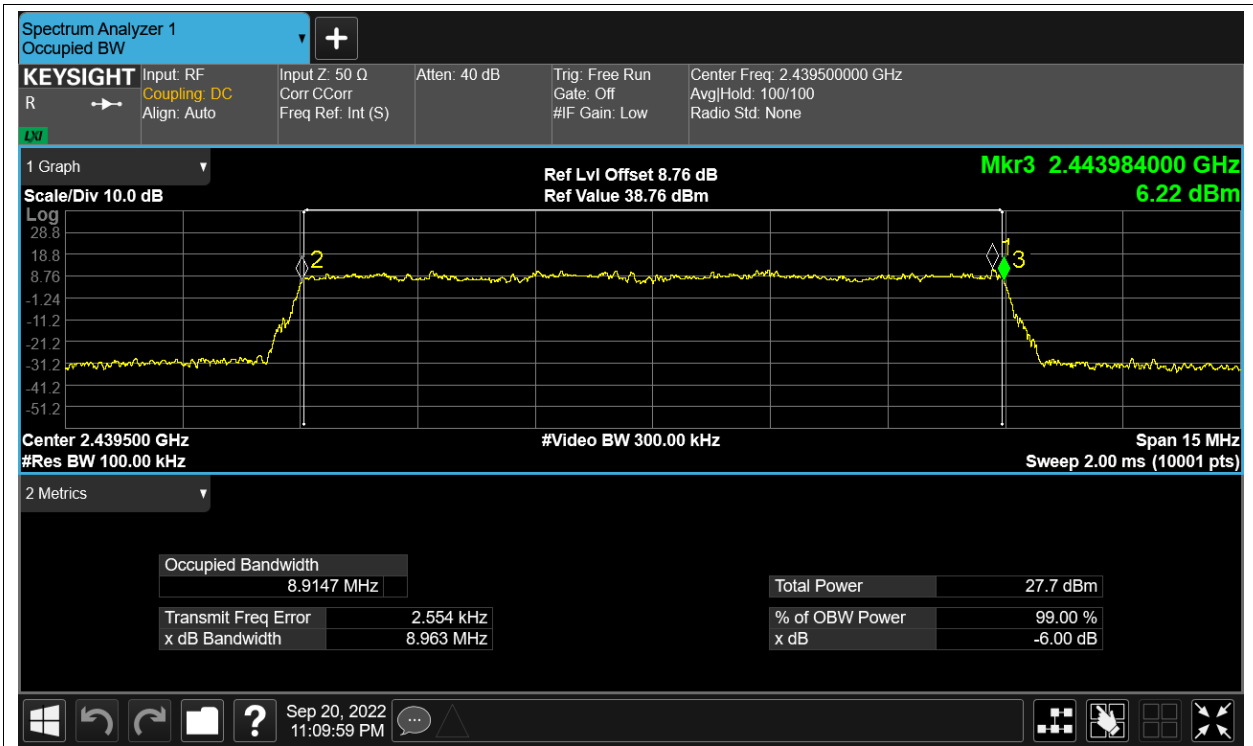

-6dB Bandwidth NVNT 2.4G-10M-16QAM 2471.5MHz Ant1

-6dB Bandwidth NVNT 2.4G-10M-16QAM 2471.5MHz Ant2

-6dB Bandwidth NVNT 2.4G-10M-QPSK 2407.5MHz Ant1

-6dB Bandwidth NVNT 2.4G-10M-QPSK 2407.5MHz Ant2

-6dB Bandwidth NVNT 2.4G-10M-QPSK 2439.5MHz Ant1