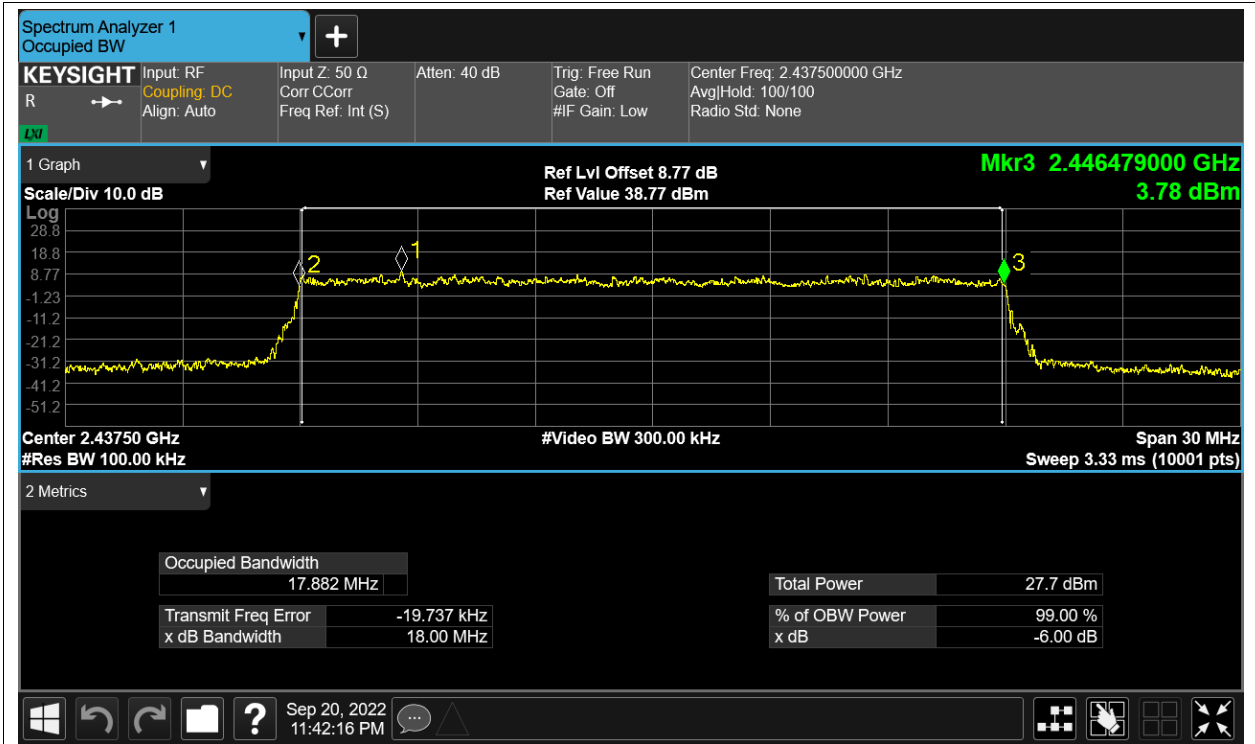

-6dB Bandwidth NVNT 2.4G-20M-QPSK 2437.5MHz Ant1