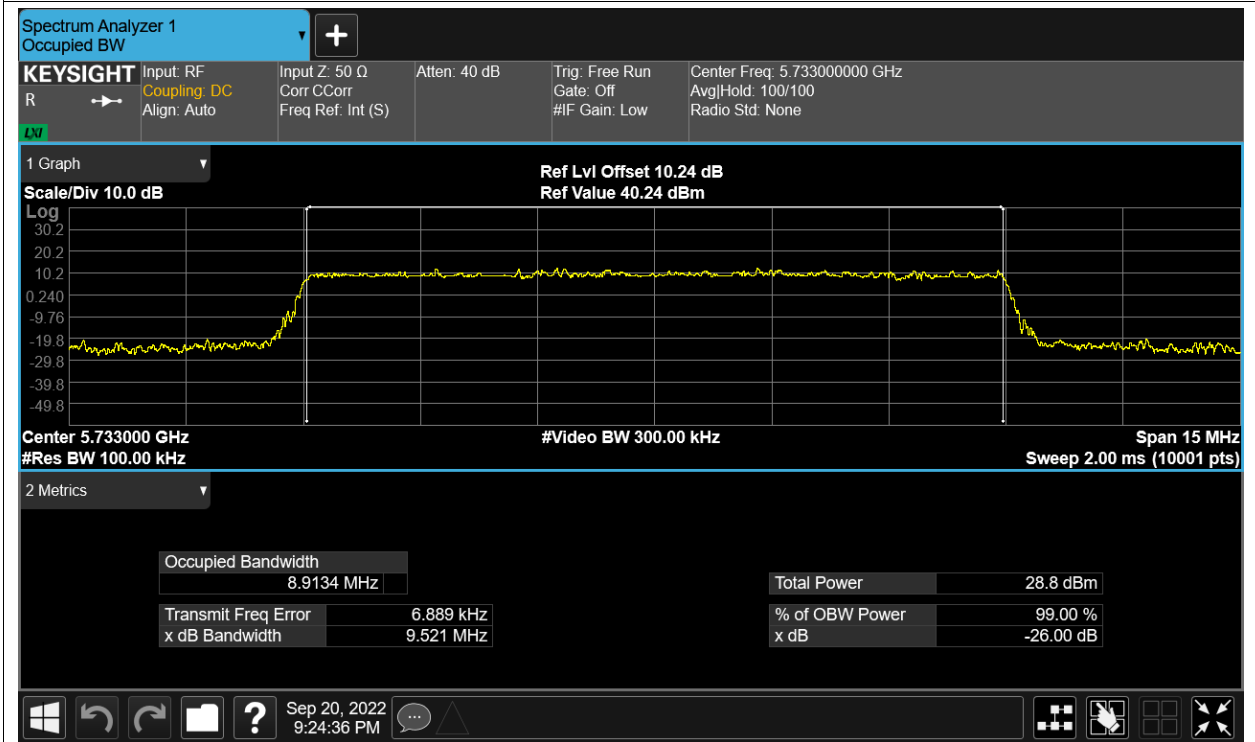

OBW NVNT 5.8G-10M-16QAM 5788MHz Ant2

OBW NVNT 5.8G-10M-16QAM 5842MHz Ant1

OBW NVNT 5.8G-10M-16QAM 5842MHz Ant2

OBW NVNT 5.8G-10M-QPSK 5733MHz Ant1

OBW NVNT 5.8G-10M-QPSK 5733MHz Ant2

OBW NVNT 5.8G-10M-QPSK 5788MHz Ant1