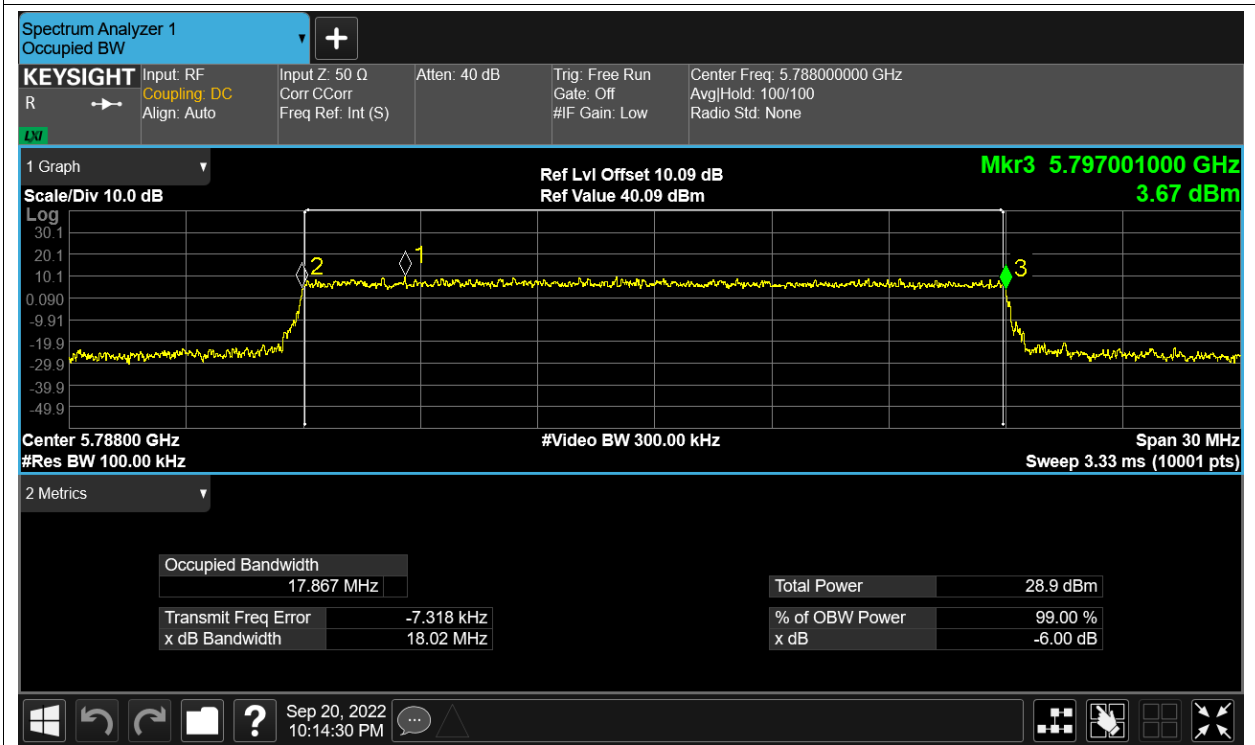

-6dB Bandwidth NVNT 5.8G-20M-16QAM 5788MHz Ant2

-6dB Bandwidth NVNT 5.8G-20M-16QAM 5839MHz Ant1

-6dB Bandwidth NVNT 5.8G-20M-16QAM 5839MHz Ant2

-6dB Bandwidth NVNT 5.8G-20M-QPSK 5738MHz Ant1

-6dB Bandwidth NVNT 5.8G-20M-QPSK 5738MHz Ant2

-6dB Bandwidth NVNT 5.8G-20M-QPSK 5788MHz Ant1

-6dB Bandwidth NVNT 5.8G-20M-QPSK 5788MHz Ant2

-6dB Bandwidth NVNT 5.8G-20M-QPSK 5839MHz Ant1

-6dB Bandwidth NVNT 5.8G-20M-QPSK 5839MHz Ant2

Occupied Channel Bandwidth