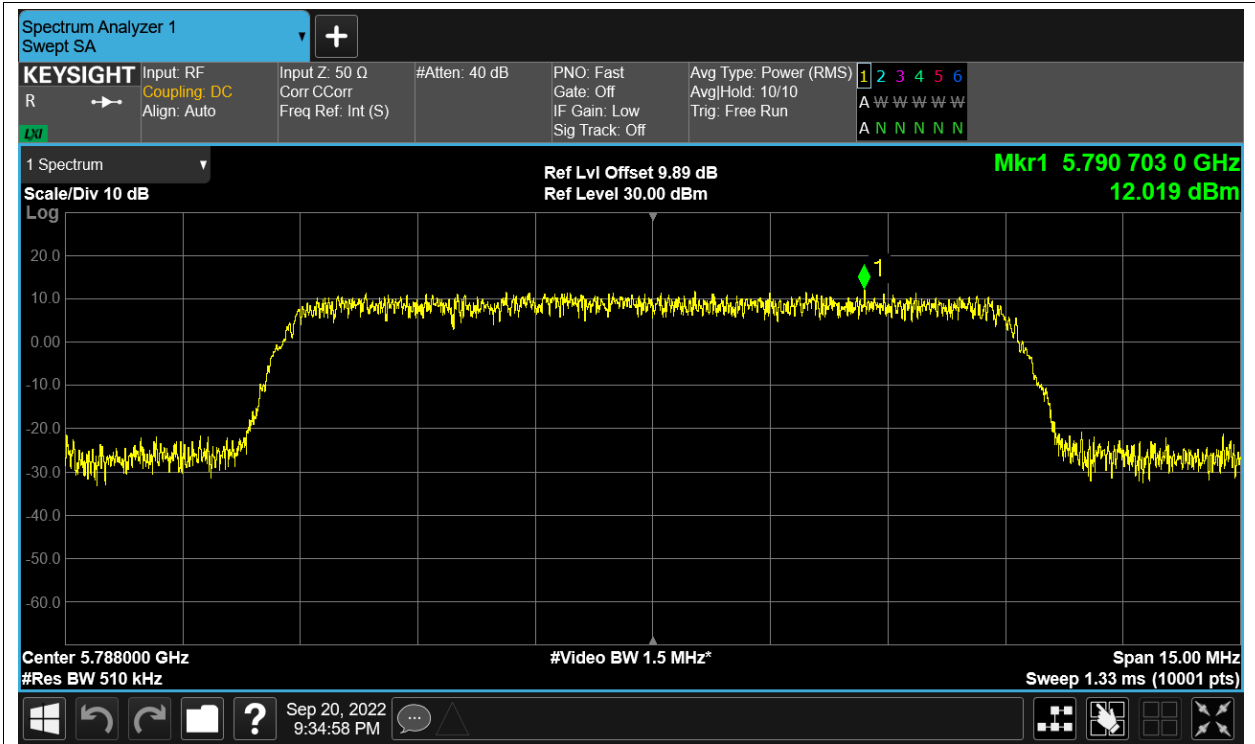

Test Graphs

PSD NVNT 5.8G-1.4M-16QAM 5728MHz Ant1

PSD NVNT 5.8G-1.4M-16QAM 5728MHz Ant2

PSD NVNT 5.8G-1.4M-16QAM 5788MHz Ant1

PSD NVNT 5.8G-1.4M-16QAM 5788MHz Ant2

PSD NVNT 5.8G-1.4M-16QAM 5847MHz Ant1

PSD NVNT 5.8G-1.4M-16QAM 5847MHz Ant2

PSD NVNT 5.8G-1.4M-QPSK 5728MHz Ant1

PSD NVNT 5.8G-1.4M-QPSK 5728MHz Ant2

PSD NVNT 5.8G-1.4M-QPSK 5788MHz Ant1

PSD NVNT 5.8G-1.4M-QPSK 5788MHz Ant2

PSD NVNT 5.8G-1.4M-QPSK 5847MHz Ant1

PSD NVNT 5.8G-1.4M-QPSK 5847MHz Ant2

PSD NVNT 5.8G-10M-16QAM 5733MHz Ant1

PSD NVNT 5.8G-10M-16QAM 5733MHz Ant2

PSD NVNT 5.8G-10M-16QAM 5788MHz Ant1

PSD NVNT 5.8G-10M-16QAM 5788MHz Ant2

PSD NVNT 5.8G-10M-16QAM 5842MHz Ant1

PSD NVNT 5.8G-10M-16QAM 5842MHz Ant2