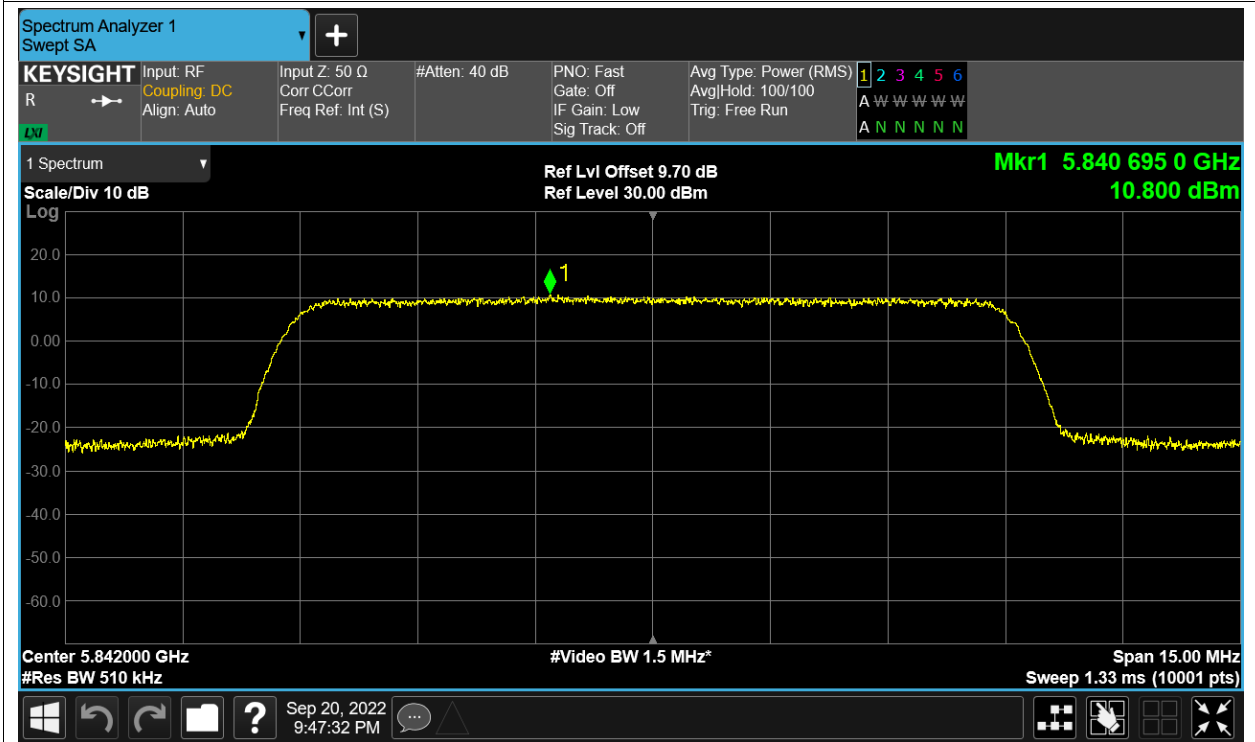

PSD NVNT 5.8G-10M-16QAM 5733MHz Ant1

PSD NVNT 5.8G-10M-16QAM 5733MHz Ant2

PSD NVNT 5.8G-10M-16QAM 5788MHz Ant1

PSD NVNT 5.8G-10M-16QAM 5788MHz Ant2

PSD NVNT 5.8G-10M-16QAM 5842MHz Ant1

PSD NVNT 5.8G-10M-16QAM 5842MHz Ant2

PSD NVNT 5.8G-10M-QPSK 5733MHz Ant1

PSD NVNT 5.8G-10M-QPSK 5733MHz Ant2

PSD NVNT 5.8G-10M-QPSK 5788MHz Ant1

PSD NVNT 5.8G-10M-QPSK 5788MHz Ant2

PSD NVNT 5.8G-10M-QPSK 5842MHz Ant1

PSD NVNT 5.8G-10M-QPSK 5842MHz Ant2

PSD NVNT 5.8G-20M-16QAM 5738MHz Ant1

PSD NVNT 5.8G-20M-16QAM 5738MHz Ant2

PSD NVNT 5.8G-20M-16QAM 5788MHz Ant1

PSD NVNT 5.8G-20M-16QAM 5788MHz Ant2

PSD NVNT 5.8G-20M-16QAM 5839MHz Ant1

PSD NVNT 5.8G-20M-16QAM 5839MHz Ant2

PSD NVNT 5.8G-20M-QPSK 5738MHz Ant1

PSD NVNT 5.8G-20M-QPSK 5738MHz Ant2

PSD NVNT 5.8G-20M-QPSK 5788MHz Ant1

PSD NVNT 5.8G-20M-QPSK 5788MHz Ant2

PSD NVNT 5.8G-20M-QPSK 5839MHz Ant1

PSD NVNT 5.8G-20M-QPSK 5839MHz Ant2