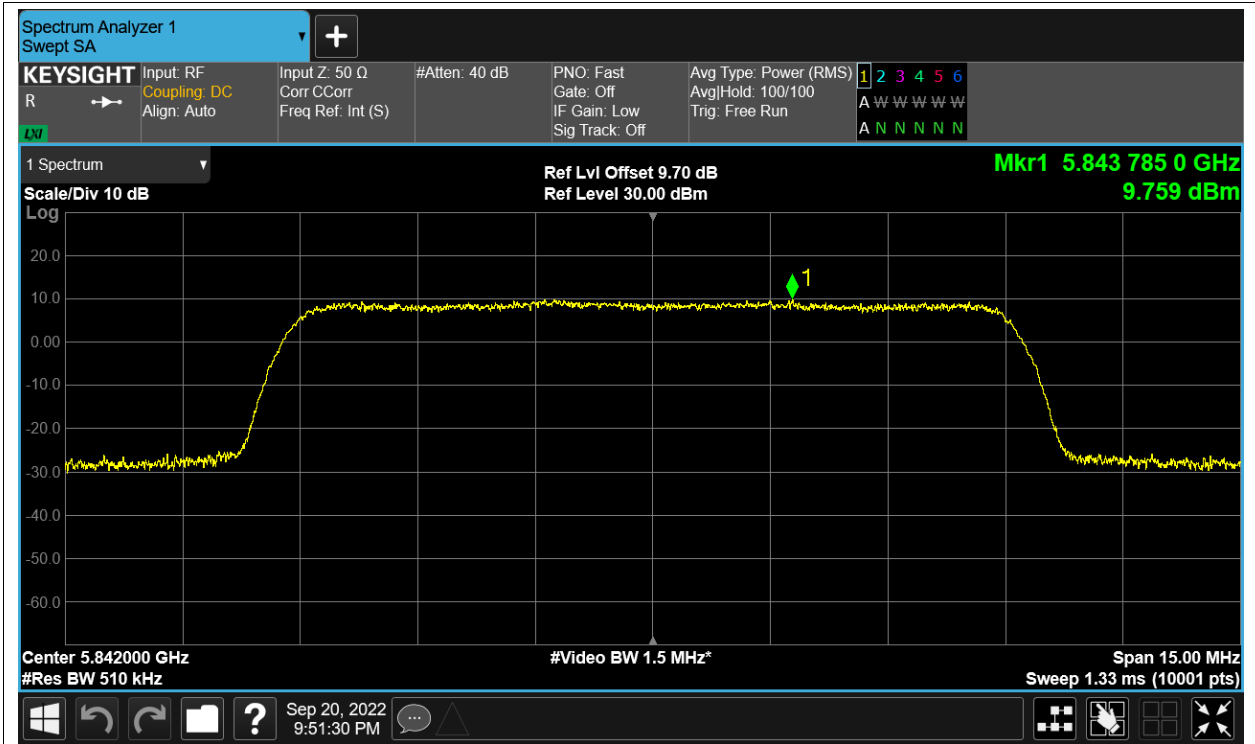

PSD NVNT 5.8G-1.4M-QPSK 5728MHz Ant1

PSD NVNT 5.8G-1.4M-QPSK 5728MHz Ant2

PSD NVNT 5.8G-1.4M-QPSK 5788MHz Ant1

PSD NVNT 5.8G-1.4M-QPSK 5788MHz Ant2

PSD NVNT 5.8G-1.4M-QPSK 5847MHz Ant1

PSD NVNT 5.8G-1.4M-QPSK 5847MHz Ant2

PSD NVNT 5.8G-10M-16QAM 5733MHz Ant1

PSD NVNT 5.8G-10M-16QAM 5733MHz Ant2

PSD NVNT 5.8G-10M-16QAM 5788MHz Ant1

PSD NVNT 5.8G-10M-16QAM 5788MHz Ant2

PSD NVNT 5.8G-10M-16QAM 5842MHz Ant1

PSD NVNT 5.8G-10M-16QAM 5842MHz Ant2

PSD NVNT 5.8G-10M-QPSK 5733MHz Ant1

PSD NVNT 5.8G-10M-QPSK 5733MHz Ant2

PSD NVNT 5.8G-10M-QPSK 5788MHz Ant1

PSD NVNT 5.8G-10M-QPSK 5788MHz Ant2

PSD NVNT 5.8G-10M-QPSK 5842MHz Ant1

PSD NVNT 5.8G-10M-QPSK 5842MHz Ant2

PSD NVNT 5.8G-20M-16QAM 5738MHz Ant1

PSD NVNT 5.8G-20M-16QAM 5738MHz Ant2

PSD NVNT 5.8G-20M-16QAM 5788MHz Ant1

PSD NVNT 5.8G-20M-16QAM 5788MHz Ant2

PSD NVNT 5.8G-20M-16QAM 5839MHz Ant1

PSD NVNT 5.8G-20M-16QAM 5839MHz Ant2