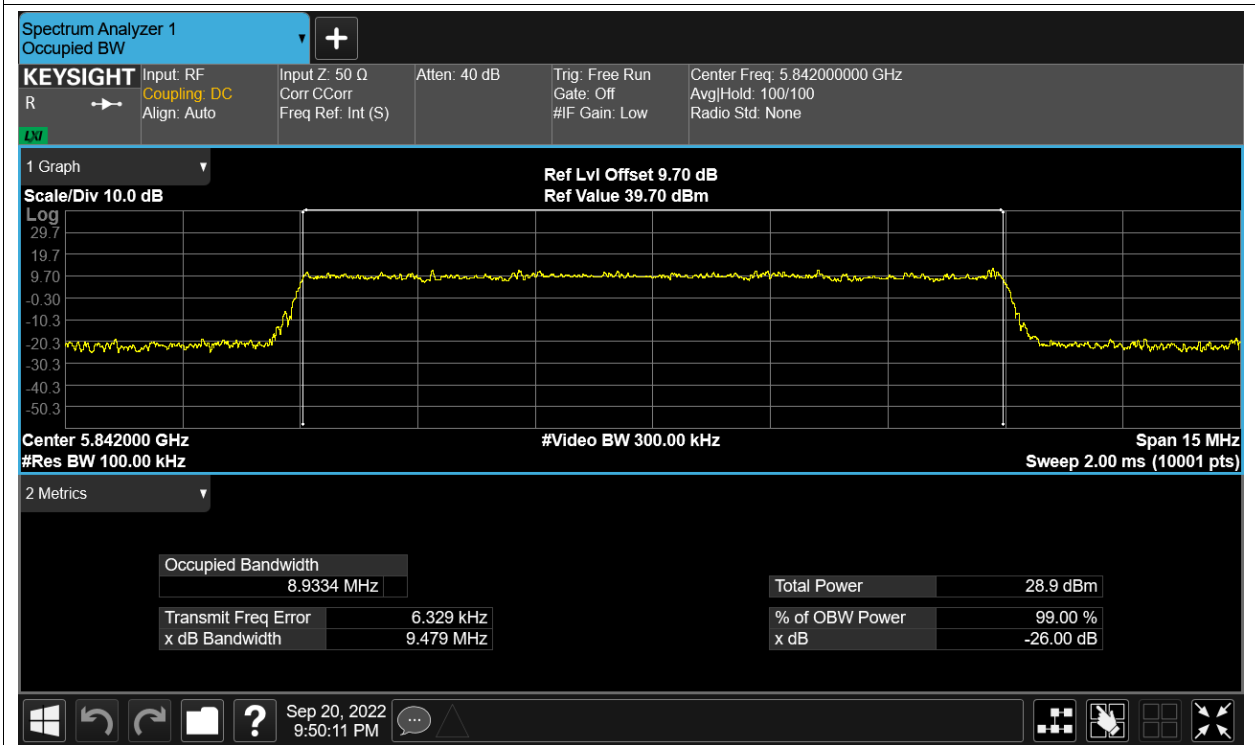

OBW NVNT 5.8G-10M-16QAM 5842MHz Ant2