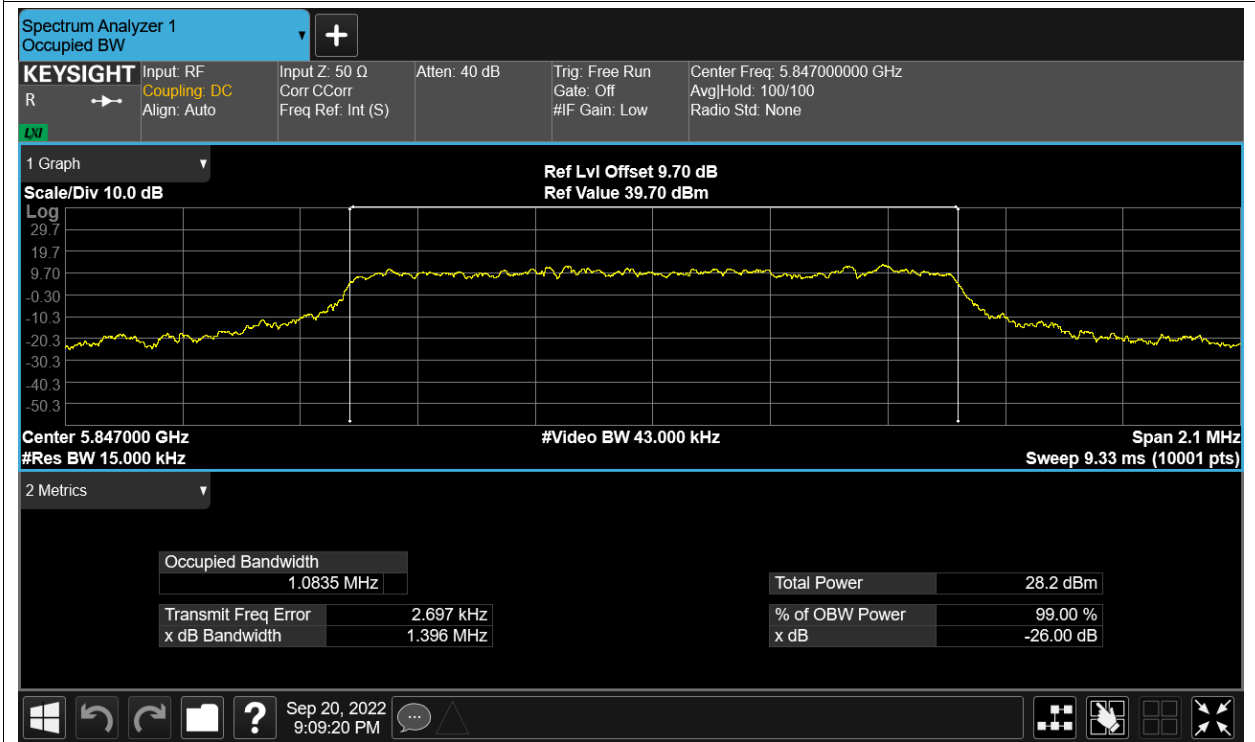

OBW NVNT 5.8G-1.4M-16QAM 5847MHz Ant2