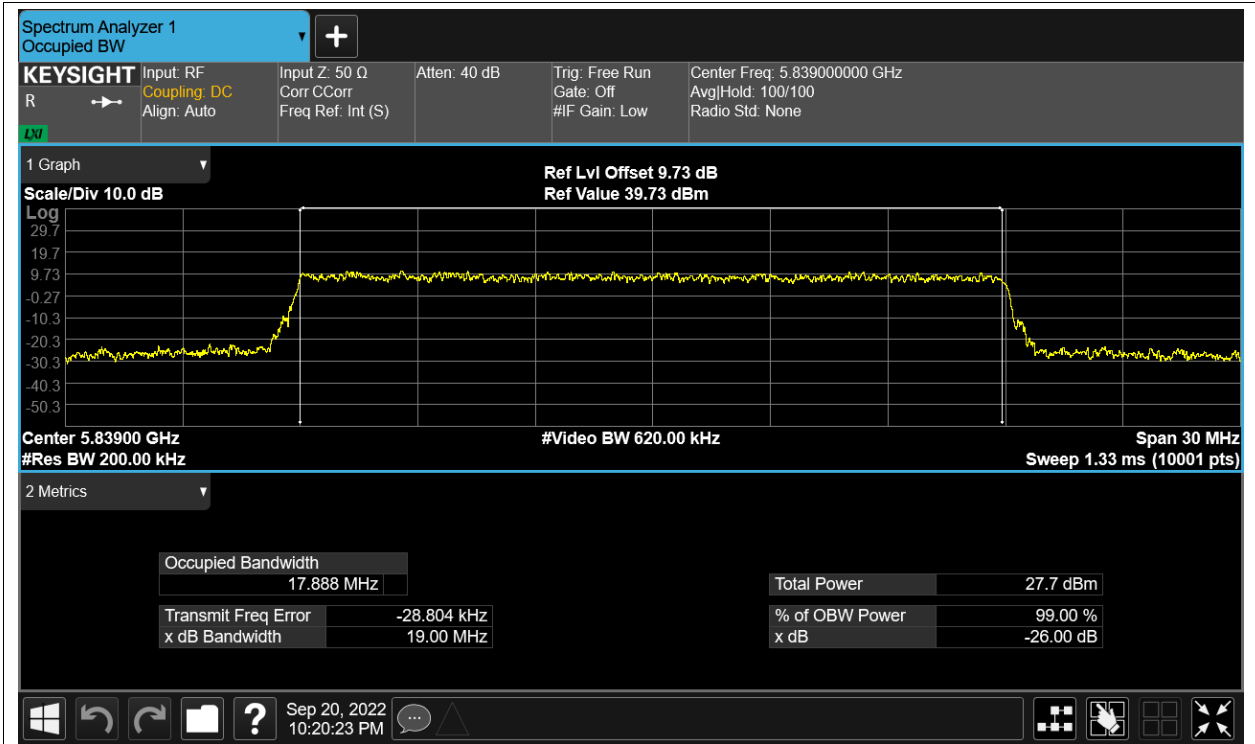

OBW NVNT 5.8G-20M-QPSK 5839MHz Ant1