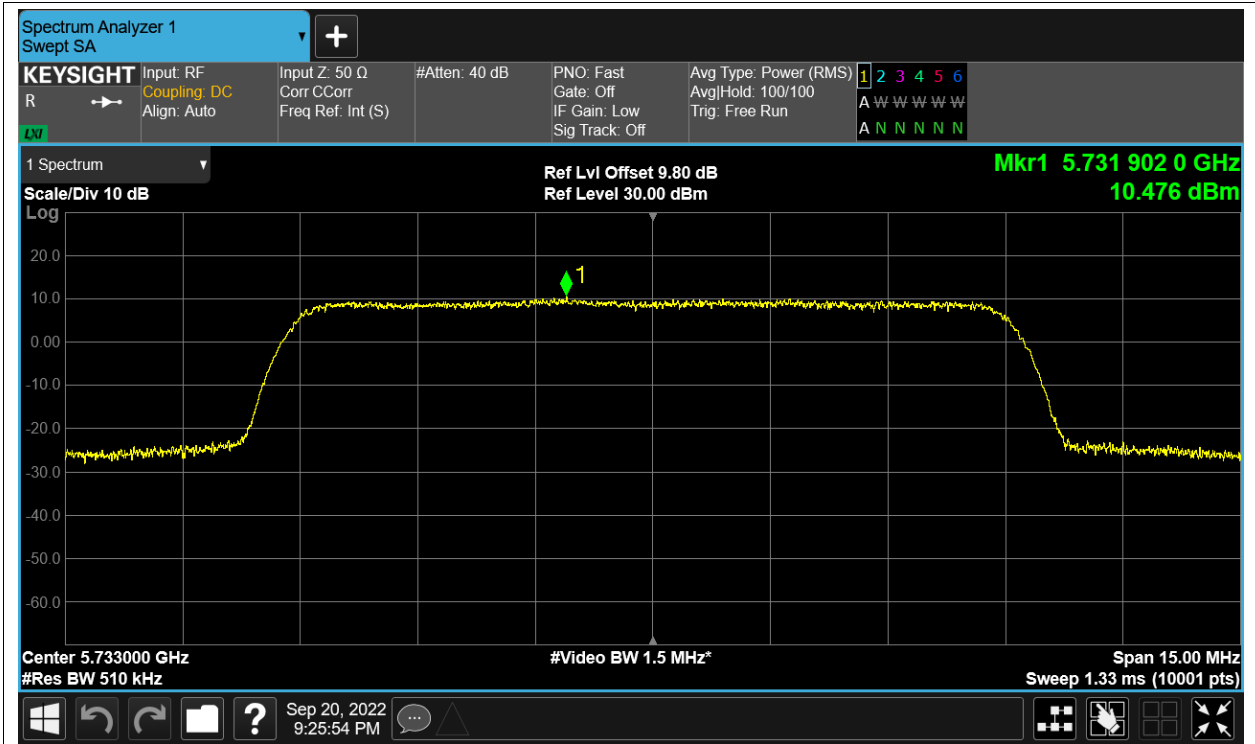

PSD NVNT 5.8G-1.4M-QPSK 5728MHz Ant1

PSD NVNT 5.8G-1.4M-QPSK 5728MHz Ant2

PSD NVNT 5.8G-1.4M-QPSK 5788MHz Ant1

PSD NVNT 5.8G-1.4M-QPSK 5788MHz Ant2

PSD NVNT 5.8G-1.4M-QPSK 5847MHz Ant1

PSD NVNT 5.8G-1.4M-QPSK 5847MHz Ant2

PSD NVNT 5.8G-10M-16QAM 5733MHz Ant1

PSD NVNT 5.8G-10M-16QAM 5733MHz Ant2

PSD NVNT 5.8G-10M-16QAM 5788MHz Ant1

PSD NVNT 5.8G-10M-16QAM 5788MHz Ant2

PSD NVNT 5.8G-10M-16QAM 5842MHz Ant1

PSD NVNT 5.8G-10M-16QAM 5842MHz Ant2

PSD NVNT 5.8G-10M-QPSK 5733MHz Ant1

PSD NVNT 5.8G-10M-QPSK 5733MHz Ant2

PSD NVNT 5.8G-10M-QPSK 5788MHz Ant1

PSD NVNT 5.8G-10M-QPSK 5788MHz Ant2

PSD NVNT 5.8G-10M-QPSK 5842MHz Ant1

PSD NVNT 5.8G-10M-QPSK 5842MHz Ant2

PSD NVNT 5.8G-20M-16QAM 5738MHz Ant1

PSD NVNT 5.8G-20M-16QAM 5738MHz Ant2

PSD NVNT 5.8G-20M-16QAM 5788MHz Ant1

PSD NVNT 5.8G-20M-16QAM 5788MHz Ant2

PSD NVNT 5.8G-20M-16QAM 5839MHz Ant1

PSD NVNT 5.8G-20M-16QAM 5839MHz Ant2