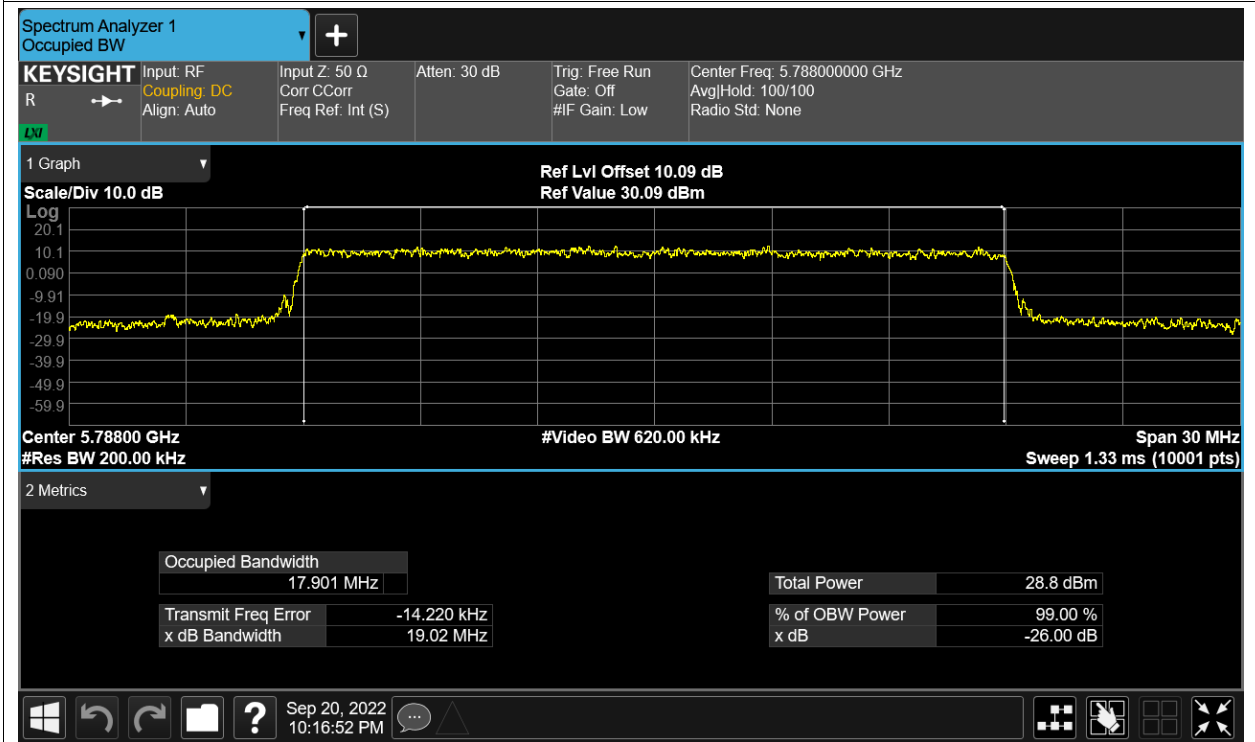

OBW NVNT 5.8G-20M-QPSK 5788MHz Ant2