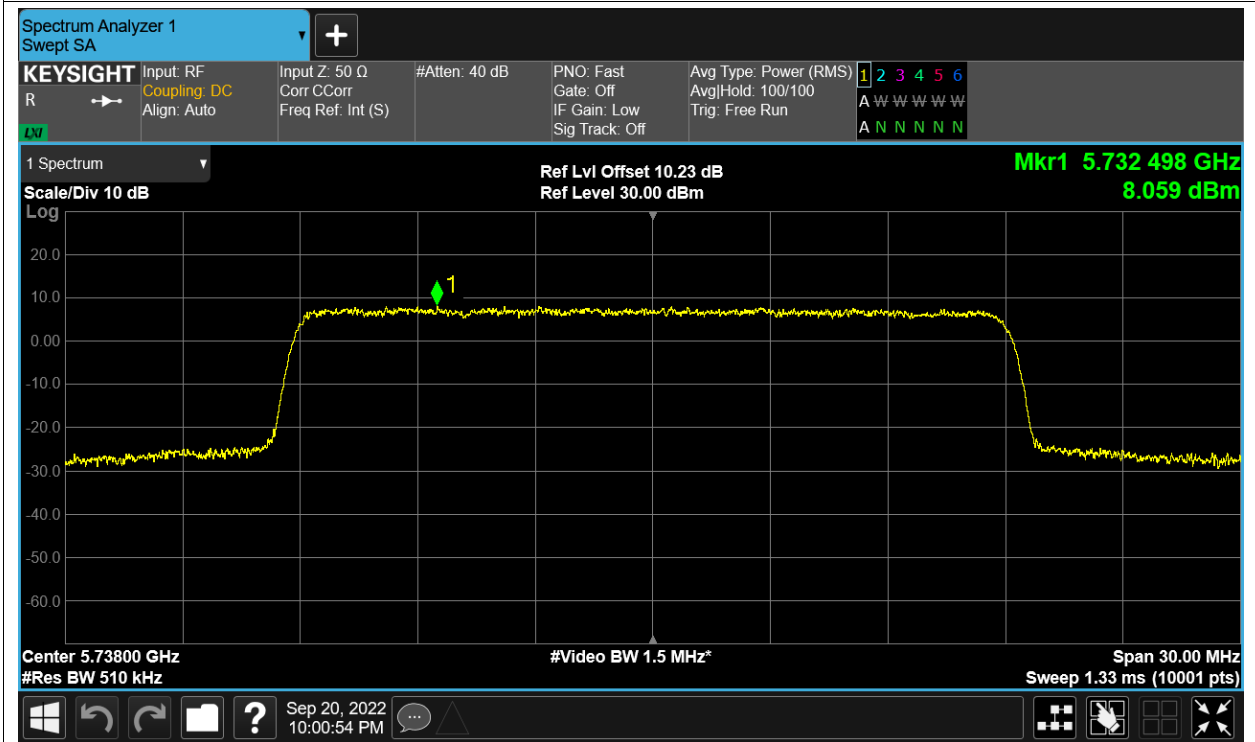

PSD NVNT 5.8G-10M-QPSK 5733MHz Ant1

PSD NVNT 5.8G-10M-QPSK 5733MHz Ant2

PSD NVNT 5.8G-10M-QPSK 5788MHz Ant1

PSD NVNT 5.8G-10M-QPSK 5788MHz Ant2

PSD NVNT 5.8G-10M-QPSK 5842MHz Ant1

PSD NVNT 5.8G-10M-QPSK 5842MHz Ant2

PSD NVNT 5.8G-20M-16QAM 5738MHz Ant1

PSD NVNT 5.8G-20M-16QAM 5738MHz Ant2

PSD NVNT 5.8G-20M-16QAM 5788MHz Ant1

PSD NVNT 5.8G-20M-16QAM 5788MHz Ant2

PSD NVNT 5.8G-20M-16QAM 5839MHz Ant1

PSD NVNT 5.8G-20M-16QAM 5839MHz Ant2

PSD NVNT 5.8G-20M-QPSK 5738MHz Ant1

PSD NVNT 5.8G-20M-QPSK 5738MHz Ant2

PSD NVNT 5.8G-20M-QPSK 5788MHz Ant1

PSD NVNT 5.8G-20M-QPSK 5788MHz Ant2

PSD NVNT 5.8G-20M-QPSK 5839MHz Ant1

PSD NVNT 5.8G-20M-QPSK 5839MHz Ant2