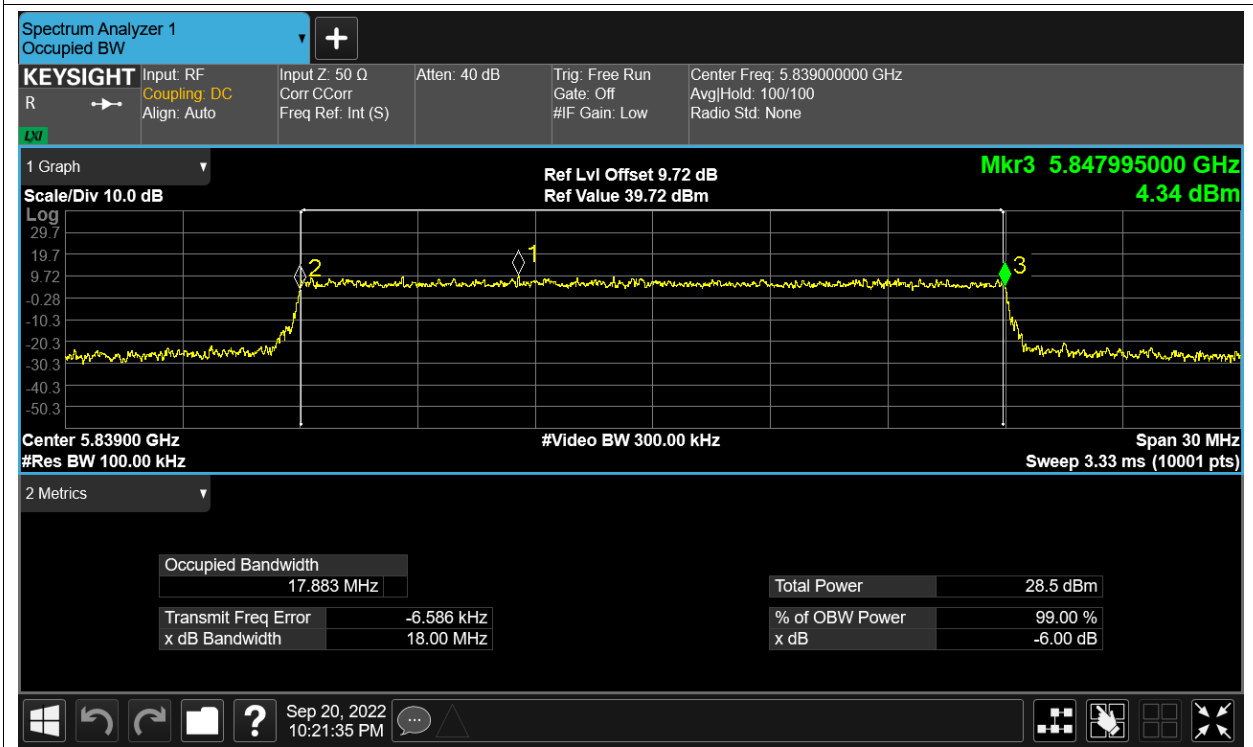

-6dB Bandwidth NVNT 5.8G-20M-QPSK 5788MHz Ant1

-6dB Bandwidth NVNT 5.8G-20M-QPSK 5788MHz Ant2

-6dB Bandwidth NVNT 5.8G-20M-QPSK 5839MHz Ant1

-6dB Bandwidth NVNT 5.8G-20M-QPSK 5839MHz Ant2

Occupied Channel Bandwidth