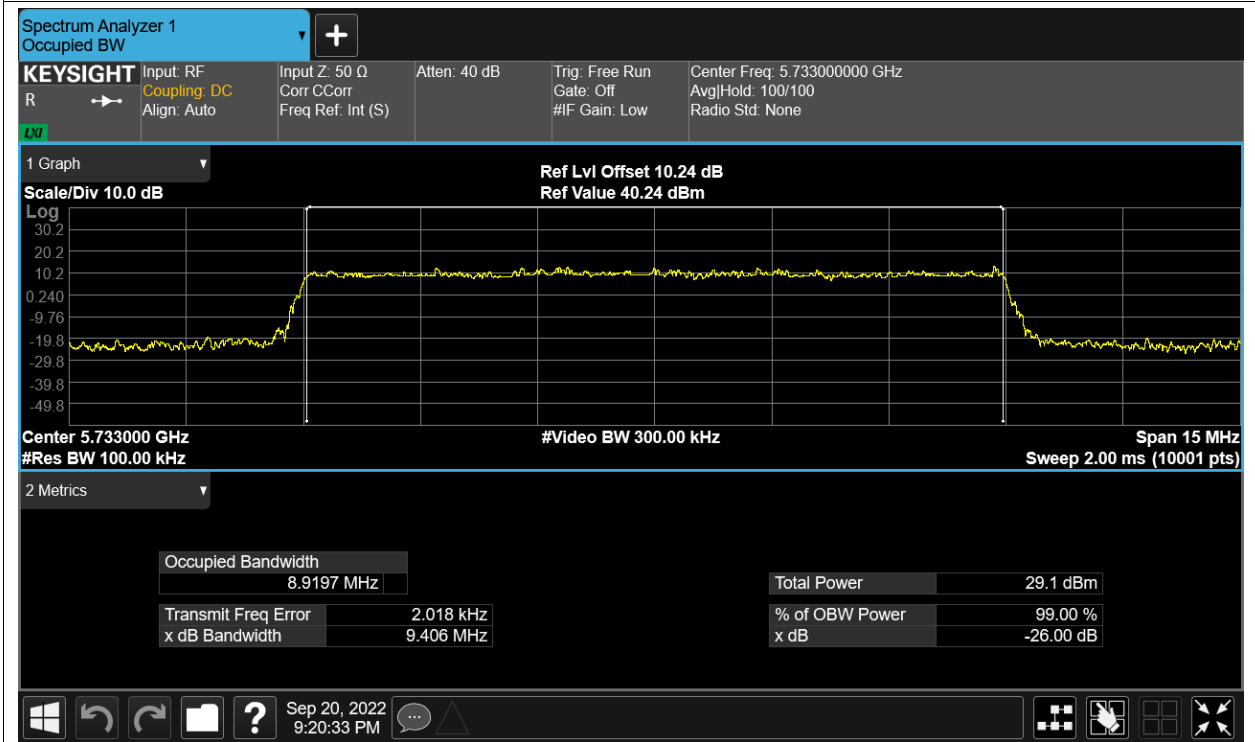

OBW NVNT 5.8G-1.4M-QPSK 5788MHz Ant2

OBW NVNT 5.8G-1.4M-QPSK 5847MHz Ant1

OBW NVNT 5.8G-1.4M-QPSK 5847MHz Ant2

OBW NVNT 5.8G-10M-16QAM 5733MHz Ant1

OBW NVNT 5.8G-10M-16QAM 5733MHz Ant2

OBW NVNT 5.8G-10M-16QAM 5788MHz Ant1