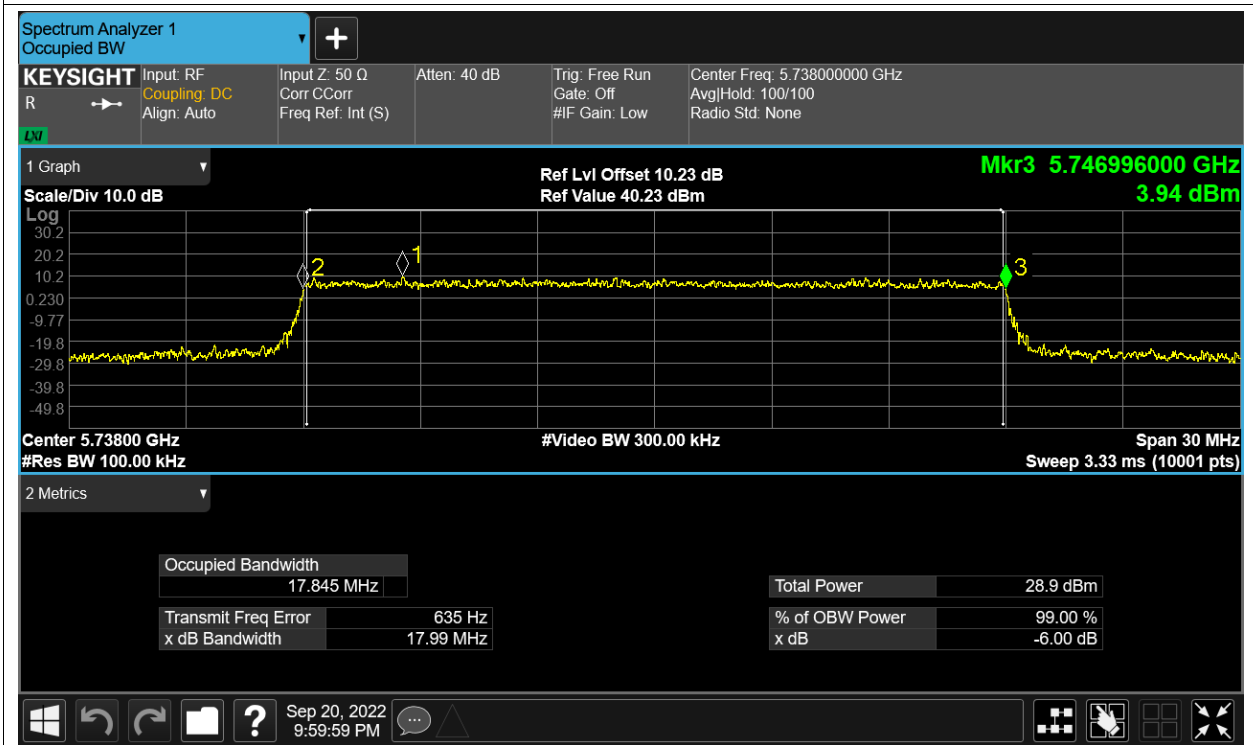

-6dB Bandwidth NVNT 5.8G-20M-16QAM 5788MHz Ant2

-6dB Bandwidth NVNT 5.8G-20M-16QAM 5839MHz Ant1

-6dB Bandwidth NVNT 5.8G-20M-16QAM 5839MHz Ant2

-6dB Bandwidth NVNT 5.8G-20M-QPSK 5738MHz Ant1

-6dB Bandwidth NVNT 5.8G-20M-QPSK 5738MHz Ant2

-6dB Bandwidth NVNT 5.8G-20M-QPSK 5788MHz Ant1

-6dB Bandwidth NVNT 5.8G-20M-QPSK 5788MHz Ant2

-6dB Bandwidth NVNT 5.8G-20M-QPSK 5839MHz Ant1

-6dB Bandwidth NVNT 5.8G-20M-QPSK 5839MHz Ant2

Occupied Channel Bandwidth