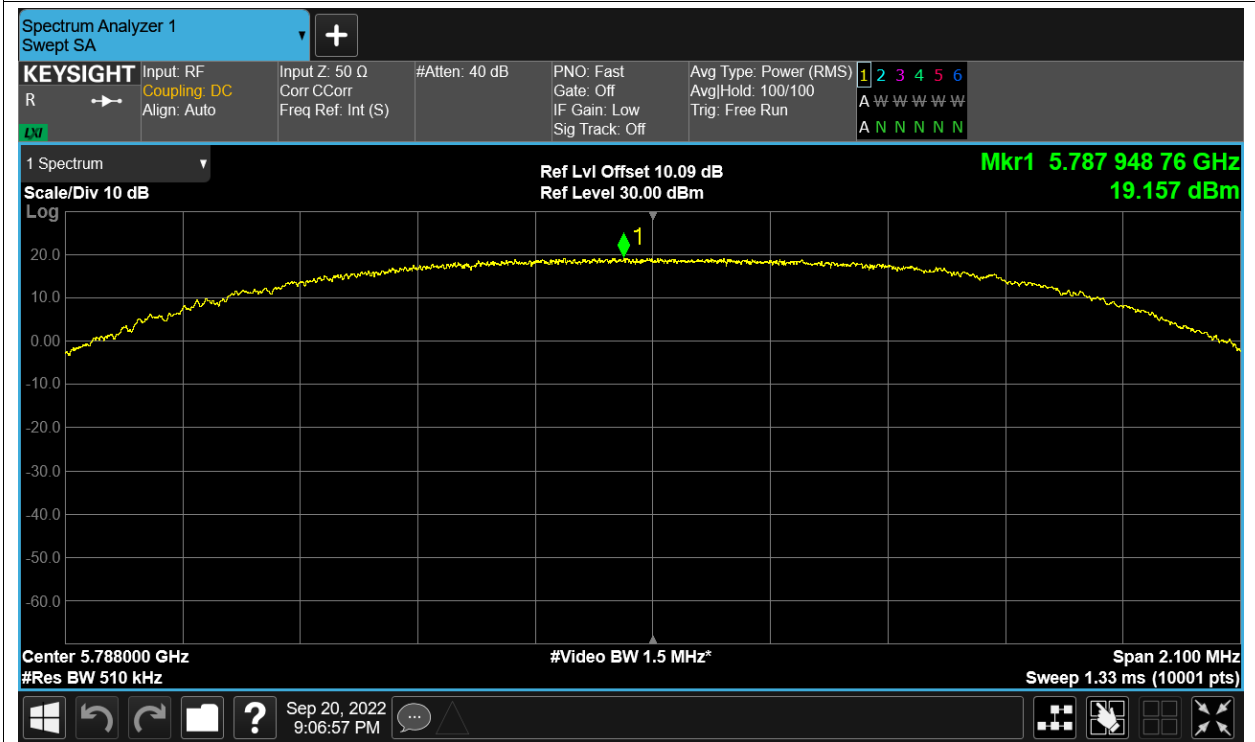

Test Graphs

PSD NVNT 5.8G-1.4M-16QAM 5728MHz Ant1

PSD NVNT 5.8G-1.4M-16QAM 5728MHz Ant2

PSD NVNT 5.8G-1.4M-16QAM 5788MHz Ant1

PSD NVNT 5.8G-1.4M-16QAM 5788MHz Ant2

PSD NVNT 5.8G-1.4M-16QAM 5847MHz Ant1

PSD NVNT 5.8G-1.4M-16QAM 5847MHz Ant2

PSD NVNT 5.8G-1.4M-QPSK 5728MHz Ant1

PSD NVNT 5.8G-1.4M-QPSK 5728MHz Ant2

PSD NVNT 5.8G-1.4M-QPSK 5788MHz Ant1

PSD NVNT 5.8G-1.4M-QPSK 5788MHz Ant2

PSD NVNT 5.8G-1.4M-QPSK 5847MHz Ant1

PSD NVNT 5.8G-1.4M-QPSK 5847MHz Ant2

PSD NVNT 5.8G-10M-16QAM 5733MHz Ant1

PSD NVNT 5.8G-10M-16QAM 5733MHz Ant2

PSD NVNT 5.8G-10M-16QAM 5788MHz Ant1

PSD NVNT 5.8G-10M-16QAM 5788MHz Ant2

PSD NVNT 5.8G-10M-16QAM 5842MHz Ant1

PSD NVNT 5.8G-10M-16QAM 5842MHz Ant2