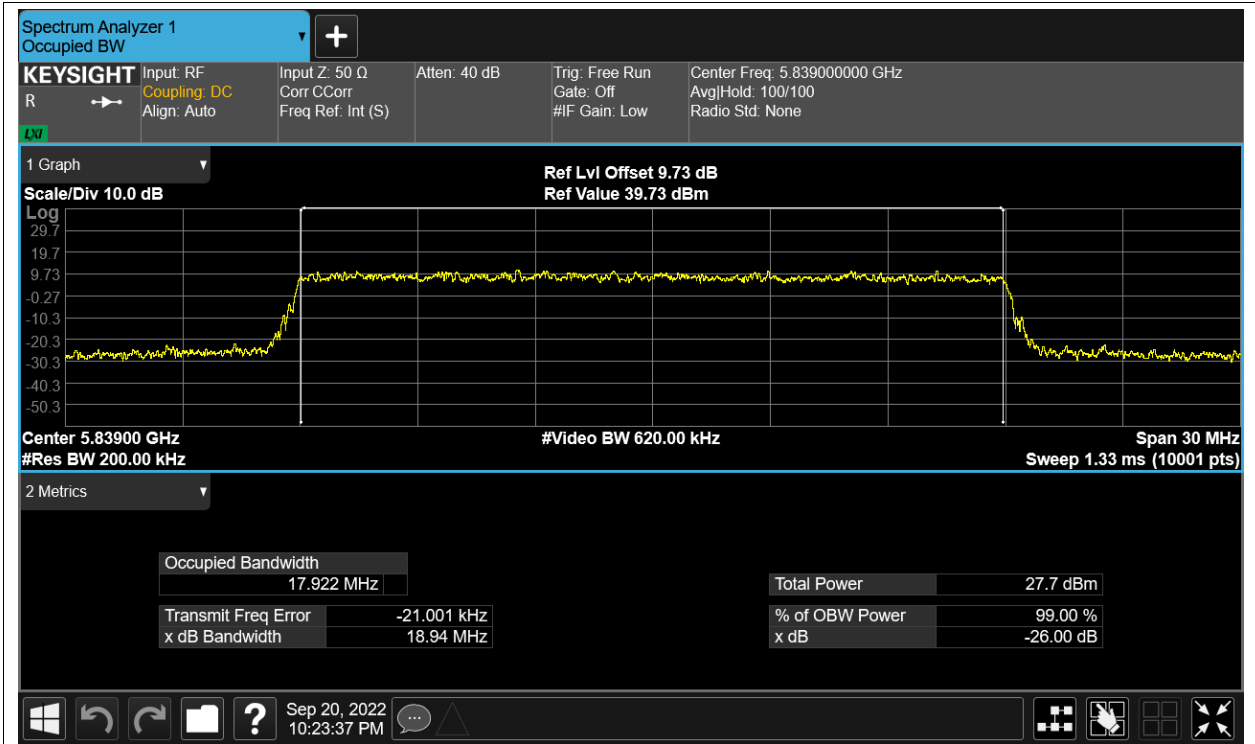

OBW NVNT 5.8G-20M-16QAM 5839MHz Ant1