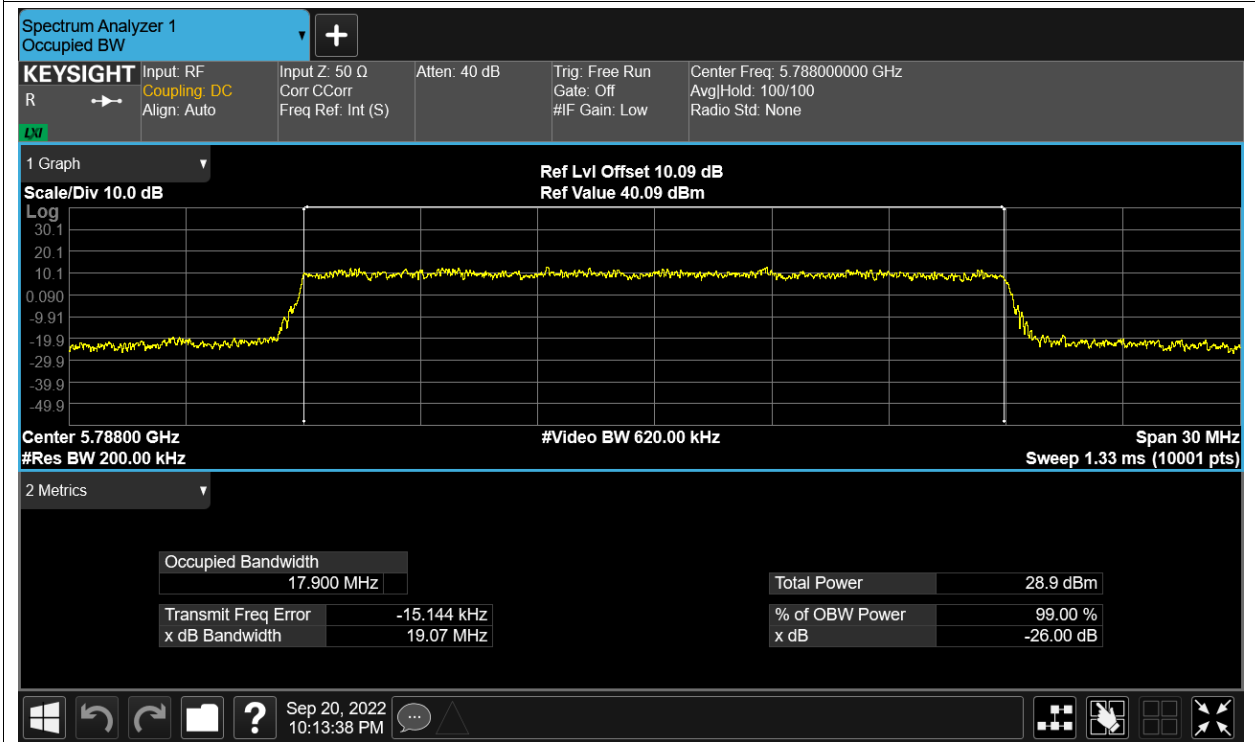

OBW NVNT 5.8G-20M-16QAM 5788MHz Ant2