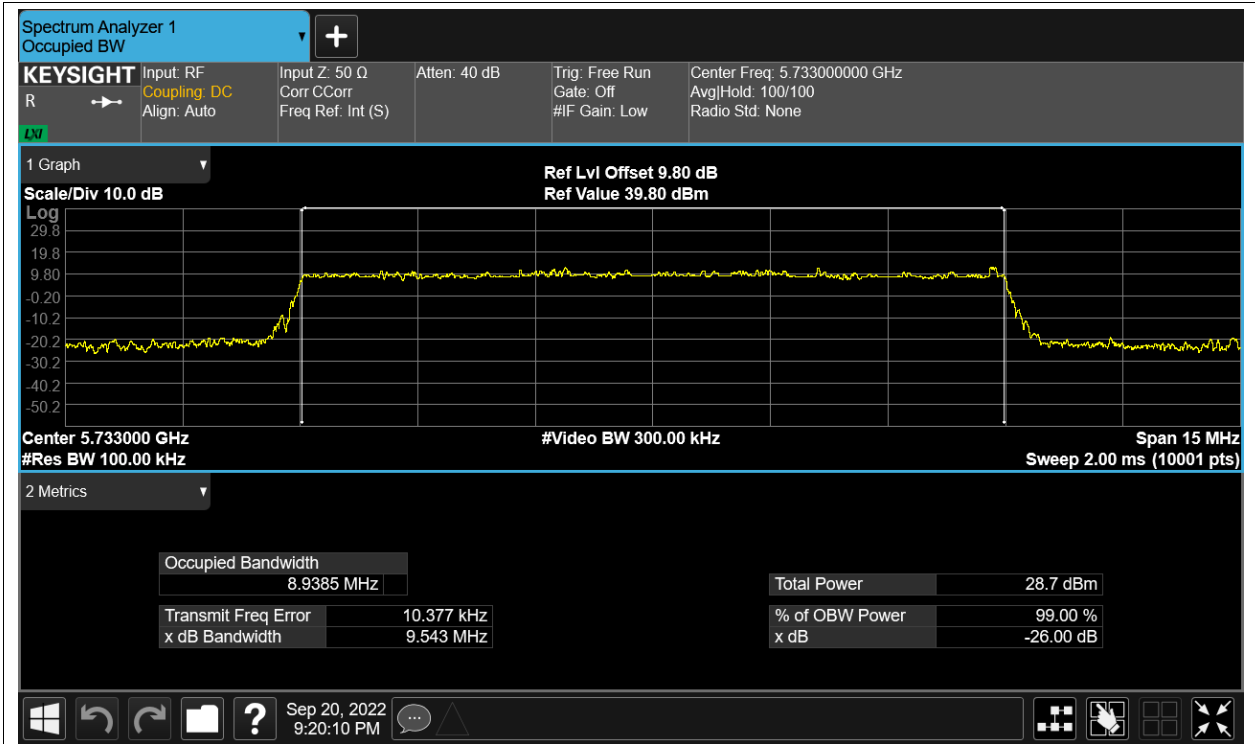

OBW NVNT 5.8G-1.4M-QPSK 5788MHz Ant2

OBW NVNT 5.8G-1.4M-QPSK 5847MHz Ant1

OBW NVNT 5.8G-1.4M-QPSK 5847MHz Ant2

OBW NVNT 5.8G-10M-16QAM 5733MHz Ant1

OBW NVNT 5.8G-10M-16QAM 5733MHz Ant2

OBW NVNT 5.8G-10M-16QAM 5788MHz Ant1