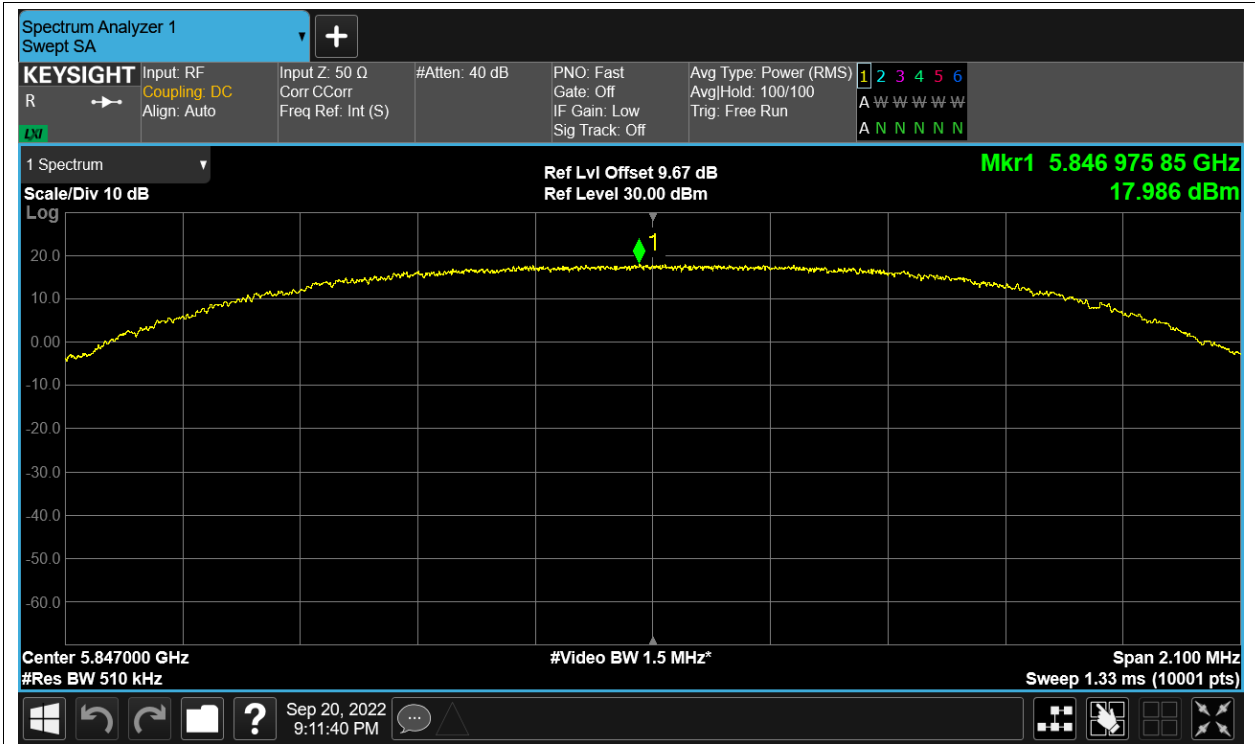

Test Graphs

PSD NVNT 5.8G-1.4M-16QAM 5728MHz Ant1

PSD NVNT 5.8G-1.4M-16QAM 5728MHz Ant2

PSD NVNT 5.8G-1.4M-16QAM 5788MHz Ant1

PSD NVNT 5.8G-1.4M-16QAM 5788MHz Ant2

PSD NVNT 5.8G-1.4M-16QAM 5847MHz Ant1

PSD NVNT 5.8G-1.4M-16QAM 5847MHz Ant2

PSD NVNT 5.8G-1.4M-QPSK 5728MHz Ant1

PSD NVNT 5.8G-1.4M-QPSK 5728MHz Ant2

PSD NVNT 5.8G-1.4M-QPSK 5788MHz Ant1

PSD NVNT 5.8G-1.4M-QPSK 5788MHz Ant2

PSD NVNT 5.8G-1.4M-QPSK 5847MHz Ant1

PSD NVNT 5.8G-1.4M-QPSK 5847MHz Ant2

PSD NVNT 5.8G-10M-16QAM 5733MHz Ant1

PSD NVNT 5.8G-10M-16QAM 5733MHz Ant2

PSD NVNT 5.8G-10M-16QAM 5788MHz Ant1

PSD NVNT 5.8G-10M-16QAM 5788MHz Ant2

PSD NVNT 5.8G-10M-16QAM 5842MHz Ant1

PSD NVNT 5.8G-10M-16QAM 5842MHz Ant2

PSD NVNT 5.8G-10M-QPSK 5733MHz Ant1

PSD NVNT 5.8G-10M-QPSK 5733MHz Ant2

PSD NVNT 5.8G-10M-QPSK 5788MHz Ant1

PSD NVNT 5.8G-10M-QPSK 5788MHz Ant2

PSD NVNT 5.8G-10M-QPSK 5842MHz Ant1

PSD NVNT 5.8G-10M-QPSK 5842MHz Ant2