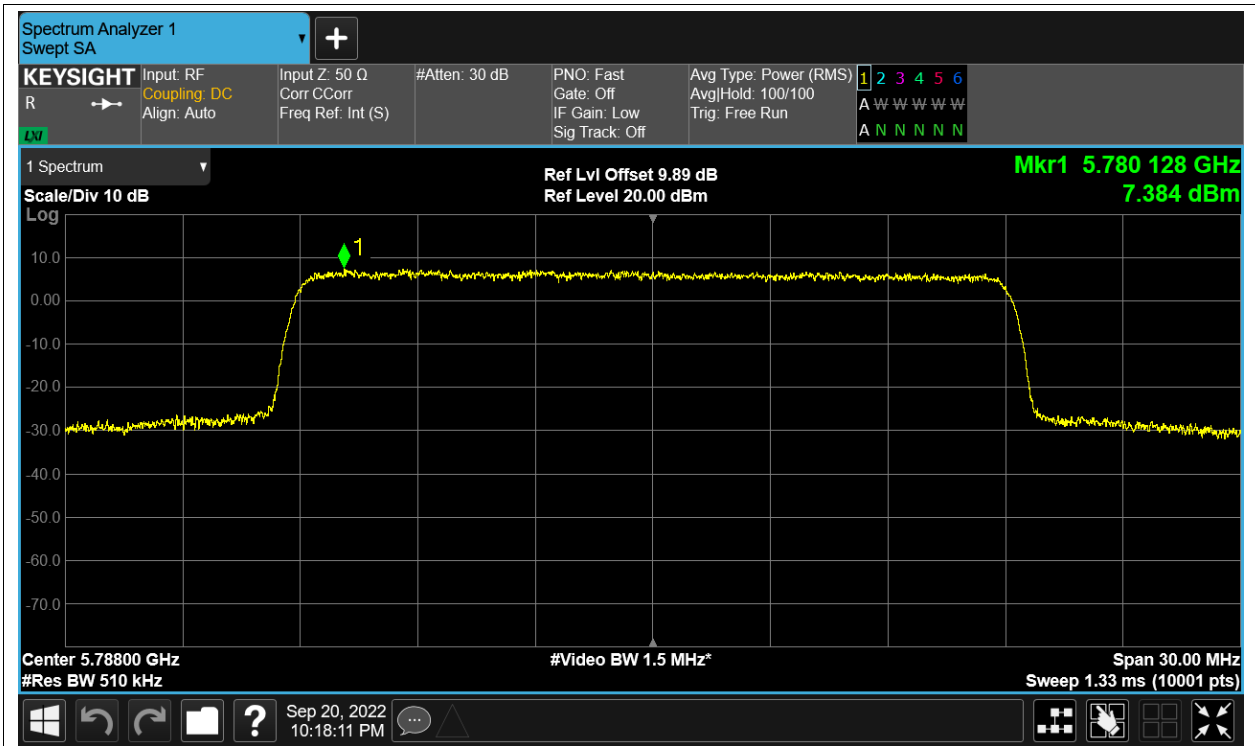

PSD NVNT 5.8G-10M-QPSK 5733MHz Ant1

PSD NVNT 5.8G-10M-QPSK 5733MHz Ant2

PSD NVNT 5.8G-10M-QPSK 5788MHz Ant1

PSD NVNT 5.8G-10M-QPSK 5788MHz Ant2

PSD NVNT 5.8G-10M-QPSK 5842MHz Ant1

PSD NVNT 5.8G-10M-QPSK 5842MHz Ant2

PSD NVNT 5.8G-20M-16QAM 5738MHz Ant1

PSD NVNT 5.8G-20M-16QAM 5738MHz Ant2

PSD NVNT 5.8G-20M-16QAM 5788MHz Ant1

PSD NVNT 5.8G-20M-16QAM 5788MHz Ant2

PSD NVNT 5.8G-20M-16QAM 5839MHz Ant1

PSD NVNT 5.8G-20M-16QAM 5839MHz Ant2

PSD NVNT 5.8G-20M-QPSK 5738MHz Ant1

PSD NVNT 5.8G-20M-QPSK 5738MHz Ant2

PSD NVNT 5.8G-20M-QPSK 5788MHz Ant1

PSD NVNT 5.8G-20M-QPSK 5788MHz Ant2

PSD NVNT 5.8G-20M-QPSK 5839MHz Ant1

PSD NVNT 5.8G-20M-QPSK 5839MHz Ant2