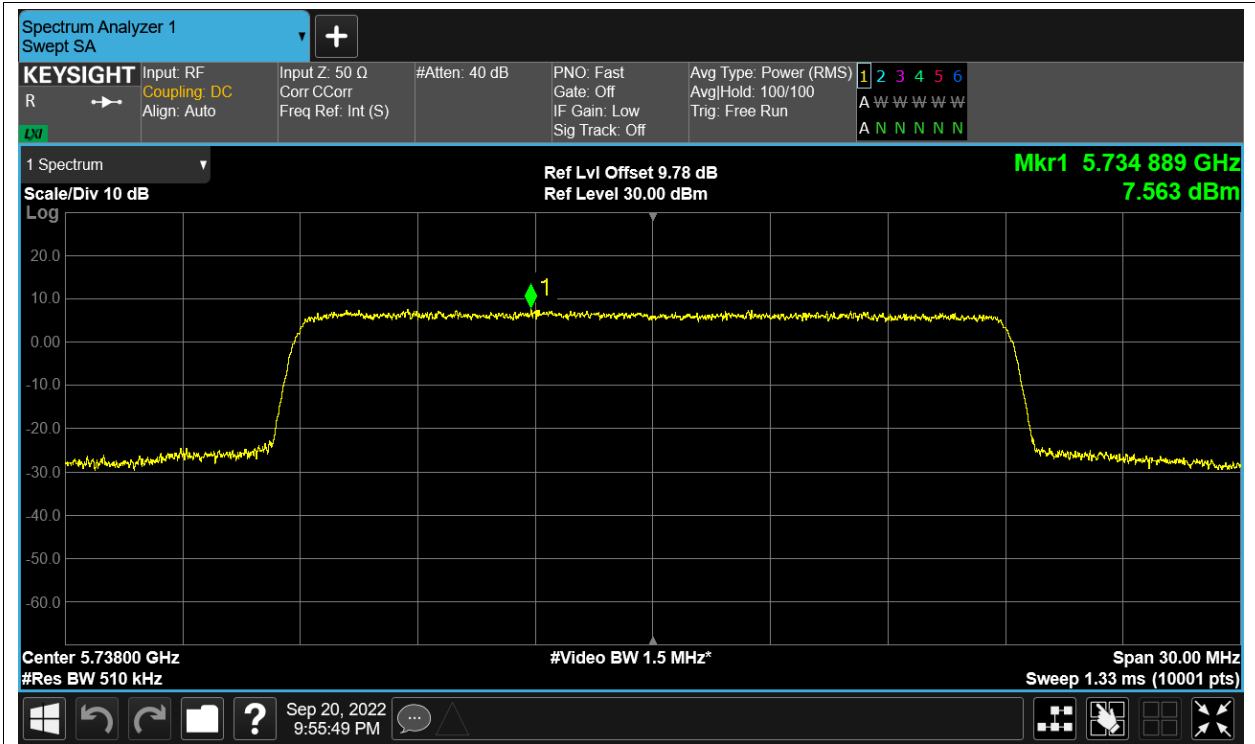

PSD NVNT 5.8G-10M-16QAM 5733MHz Ant1

PSD NVNT 5.8G-10M-16QAM 5733MHz Ant2

PSD NVNT 5.8G-10M-16QAM 5788MHz Ant1

PSD NVNT 5.8G-10M-16QAM 5788MHz Ant2

PSD NVNT 5.8G-10M-16QAM 5842MHz Ant1

PSD NVNT 5.8G-10M-16QAM 5842MHz Ant2

PSD NVNT 5.8G-10M-QPSK 5733MHz Ant1

PSD NVNT 5.8G-10M-QPSK 5733MHz Ant2

PSD NVNT 5.8G-10M-QPSK 5788MHz Ant1

PSD NVNT 5.8G-10M-QPSK 5788MHz Ant2

PSD NVNT 5.8G-10M-QPSK 5842MHz Ant1

PSD NVNT 5.8G-10M-QPSK 5842MHz Ant2

PSD NVNT 5.8G-20M-16QAM 5738MHz Ant1

PSD NVNT 5.8G-20M-16QAM 5738MHz Ant2

PSD NVNT 5.8G-20M-16QAM 5788MHz Ant1

PSD NVNT 5.8G-20M-16QAM 5788MHz Ant2

PSD NVNT 5.8G-20M-16QAM 5839MHz Ant1

PSD NVNT 5.8G-20M-16QAM 5839MHz Ant2

PSD NVNT 5.8G-20M-QPSK 5738MHz Ant1

PSD NVNT 5.8G-20M-QPSK 5738MHz Ant2

PSD NVNT 5.8G-20M-QPSK 5788MHz Ant1

PSD NVNT 5.8G-20M-QPSK 5788MHz Ant2

PSD NVNT 5.8G-20M-QPSK 5839MHz Ant1

PSD NVNT 5.8G-20M-QPSK 5839MHz Ant2