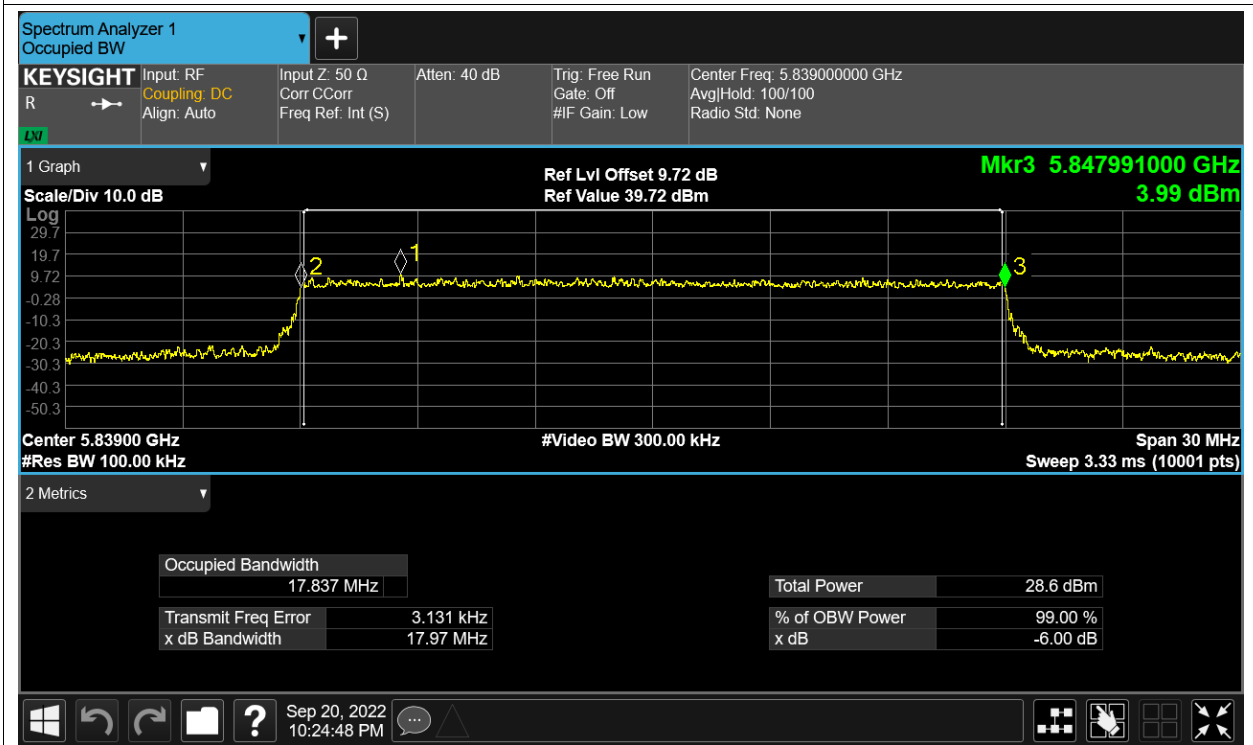

-6dB Bandwidth NVNT 5.8G-20M-16QAM 5788MHz Ant2

-6dB Bandwidth NVNT 5.8G-20M-16QAM 5839MHz Ant1

-6dB Bandwidth NVNT 5.8G-20M-16QAM 5839MHz Ant2

-6dB Bandwidth NVNT 5.8G-20M-QPSK 5738MHz Ant1

-6dB Bandwidth NVNT 5.8G-20M-QPSK 5738MHz Ant2

-6dB Bandwidth NVNT 5.8G-20M-QPSK 5788MHz Ant1

-6dB Bandwidth NVNT 5.8G-20M-QPSK 5788MHz Ant2

-6dB Bandwidth NVNT 5.8G-20M-QPSK 5839MHz Ant1

-6dB Bandwidth NVNT 5.8G-20M-QPSK 5839MHz Ant2

Occupied Channel Bandwidth