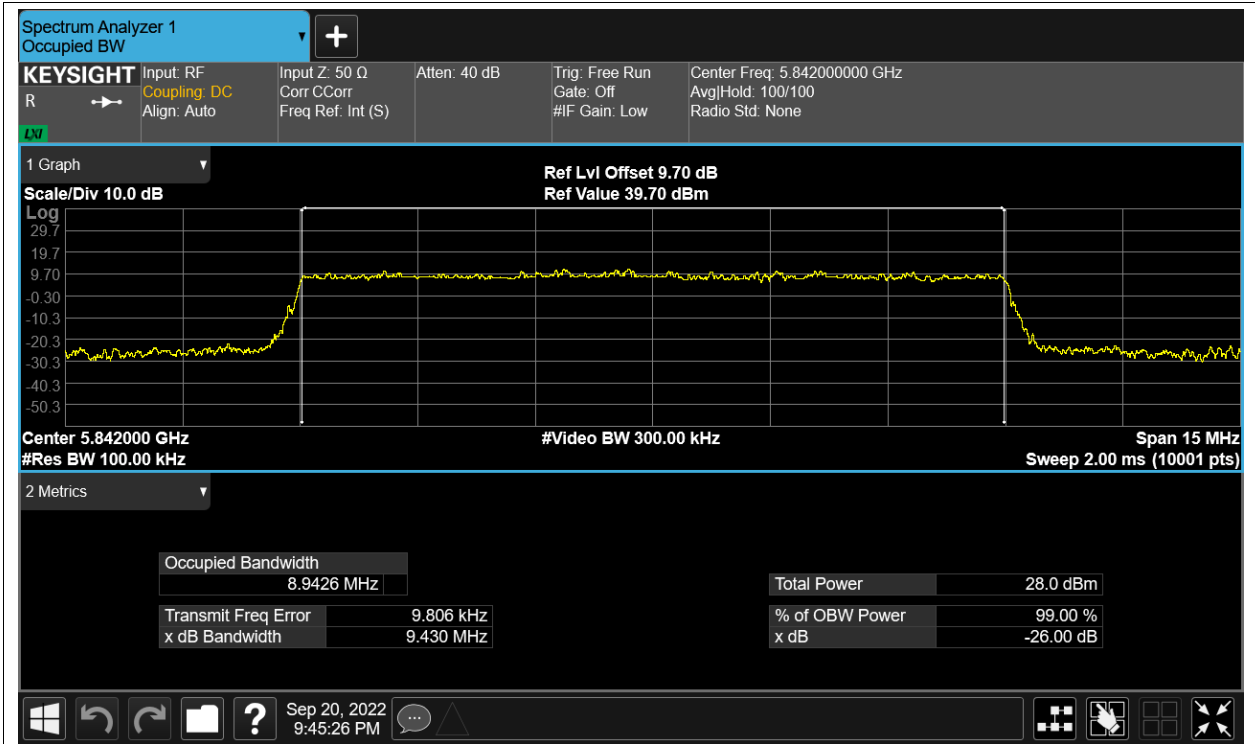

OBW NVNT 5.8G-10M-QPSK 5842MHz Ant1