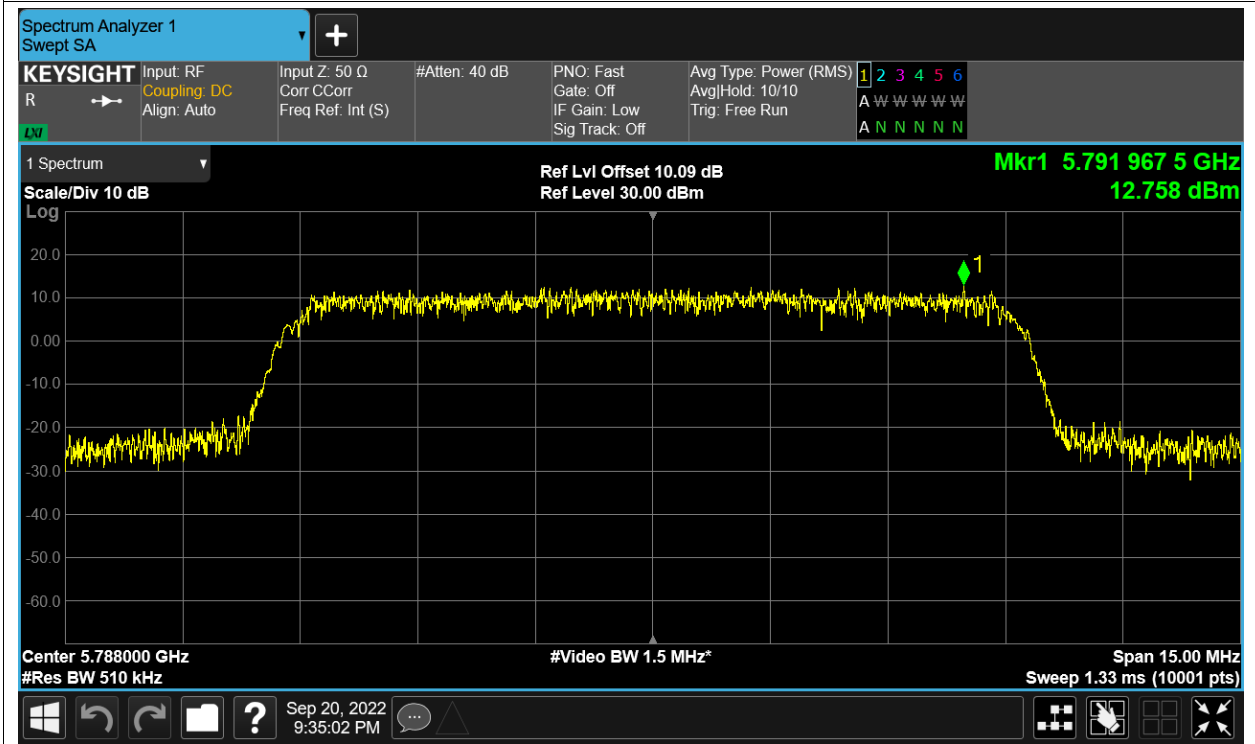

PSD NVNT 5.8G-1.4M-QPSK 5728MHz Ant1

PSD NVNT 5.8G-1.4M-QPSK 5728MHz Ant2

PSD NVNT 5.8G-1.4M-QPSK 5788MHz Ant1

PSD NVNT 5.8G-1.4M-QPSK 5788MHz Ant2

PSD NVNT 5.8G-1.4M-QPSK 5847MHz Ant1

PSD NVNT 5.8G-1.4M-QPSK 5847MHz Ant2

PSD NVNT 5.8G-10M-16QAM 5733MHz Ant1

PSD NVNT 5.8G-10M-16QAM 5733MHz Ant2

PSD NVNT 5.8G-10M-16QAM 5788MHz Ant1

PSD NVNT 5.8G-10M-16QAM 5788MHz Ant2

PSD NVNT 5.8G-10M-16QAM 5842MHz Ant1

PSD NVNT 5.8G-10M-16QAM 5842MHz Ant2

PSD NVNT 5.8G-10M-QPSK 5733MHz Ant1

PSD NVNT 5.8G-10M-QPSK 5733MHz Ant2

PSD NVNT 5.8G-10M-QPSK 5788MHz Ant1

PSD NVNT 5.8G-10M-QPSK 5788MHz Ant2

PSD NVNT 5.8G-10M-QPSK 5842MHz Ant1

PSD NVNT 5.8G-10M-QPSK 5842MHz Ant2

PSD NVNT 5.8G-20M-16QAM 5738MHz Ant1

PSD NVNT 5.8G-20M-16QAM 5738MHz Ant2

PSD NVNT 5.8G-20M-16QAM 5788MHz Ant1

PSD NVNT 5.8G-20M-16QAM 5788MHz Ant2

PSD NVNT 5.8G-20M-16QAM 5839MHz Ant1

PSD NVNT 5.8G-20M-16QAM 5839MHz Ant2