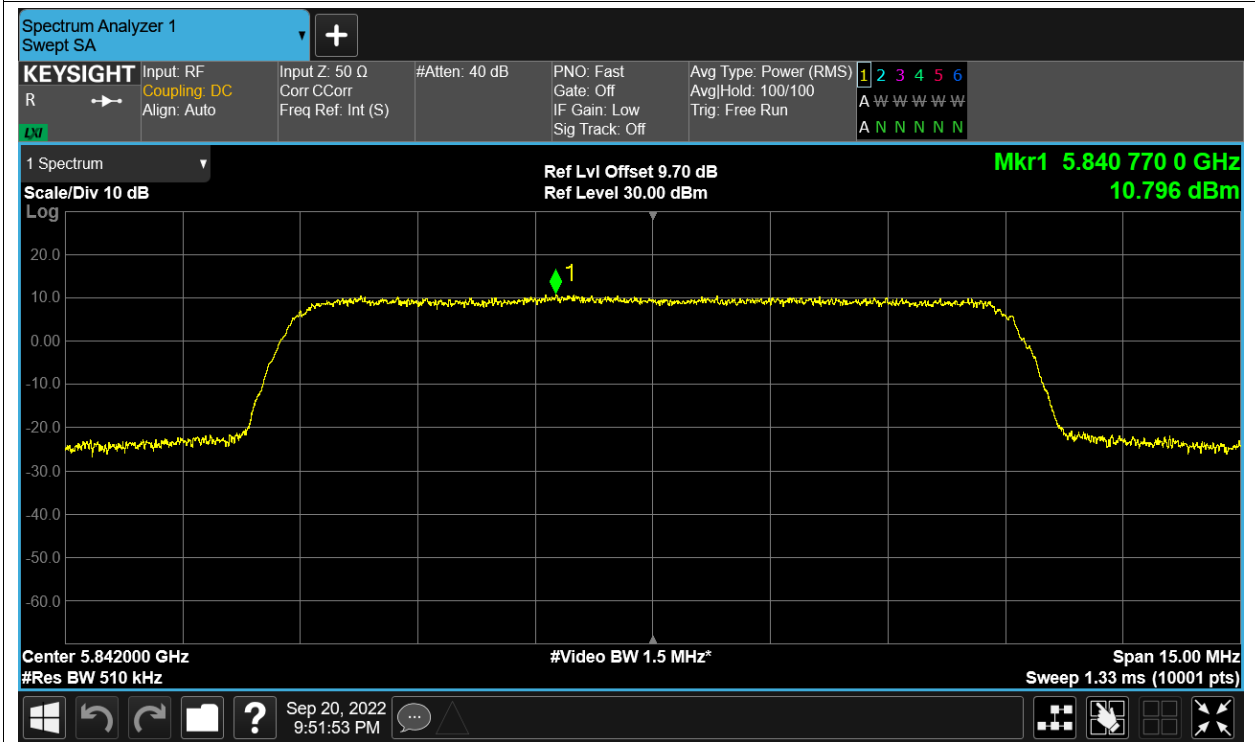

PSD NVNT 5.8G-1.4M-QPSK 5728MHz Ant1

PSD NVNT 5.8G-1.4M-QPSK 5728MHz Ant2

PSD NVNT 5.8G-1.4M-QPSK 5788MHz Ant1

PSD NVNT 5.8G-1.4M-QPSK 5788MHz Ant2

PSD NVNT 5.8G-1.4M-QPSK 5847MHz Ant1

PSD NVNT 5.8G-1.4M-QPSK 5847MHz Ant2

PSD NVNT 5.8G-10M-16QAM 5733MHz Ant1

PSD NVNT 5.8G-10M-16QAM 5733MHz Ant2

PSD NVNT 5.8G-10M-16QAM 5788MHz Ant1

PSD NVNT 5.8G-10M-16QAM 5788MHz Ant2

PSD NVNT 5.8G-10M-16QAM 5842MHz Ant1

PSD NVNT 5.8G-10M-16QAM 5842MHz Ant2

PSD NVNT 5.8G-10M-QPSK 5733MHz Ant1

PSD NVNT 5.8G-10M-QPSK 5733MHz Ant2

PSD NVNT 5.8G-10M-QPSK 5788MHz Ant1

PSD NVNT 5.8G-10M-QPSK 5788MHz Ant2

PSD NVNT 5.8G-10M-QPSK 5842MHz Ant1

PSD NVNT 5.8G-10M-QPSK 5842MHz Ant2

PSD NVNT 5.8G-20M-16QAM 5738MHz Ant1

PSD NVNT 5.8G-20M-16QAM 5738MHz Ant2

PSD NVNT 5.8G-20M-16QAM 5788MHz Ant1

PSD NVNT 5.8G-20M-16QAM 5788MHz Ant2

PSD NVNT 5.8G-20M-16QAM 5839MHz Ant1

PSD NVNT 5.8G-20M-16QAM 5839MHz Ant2