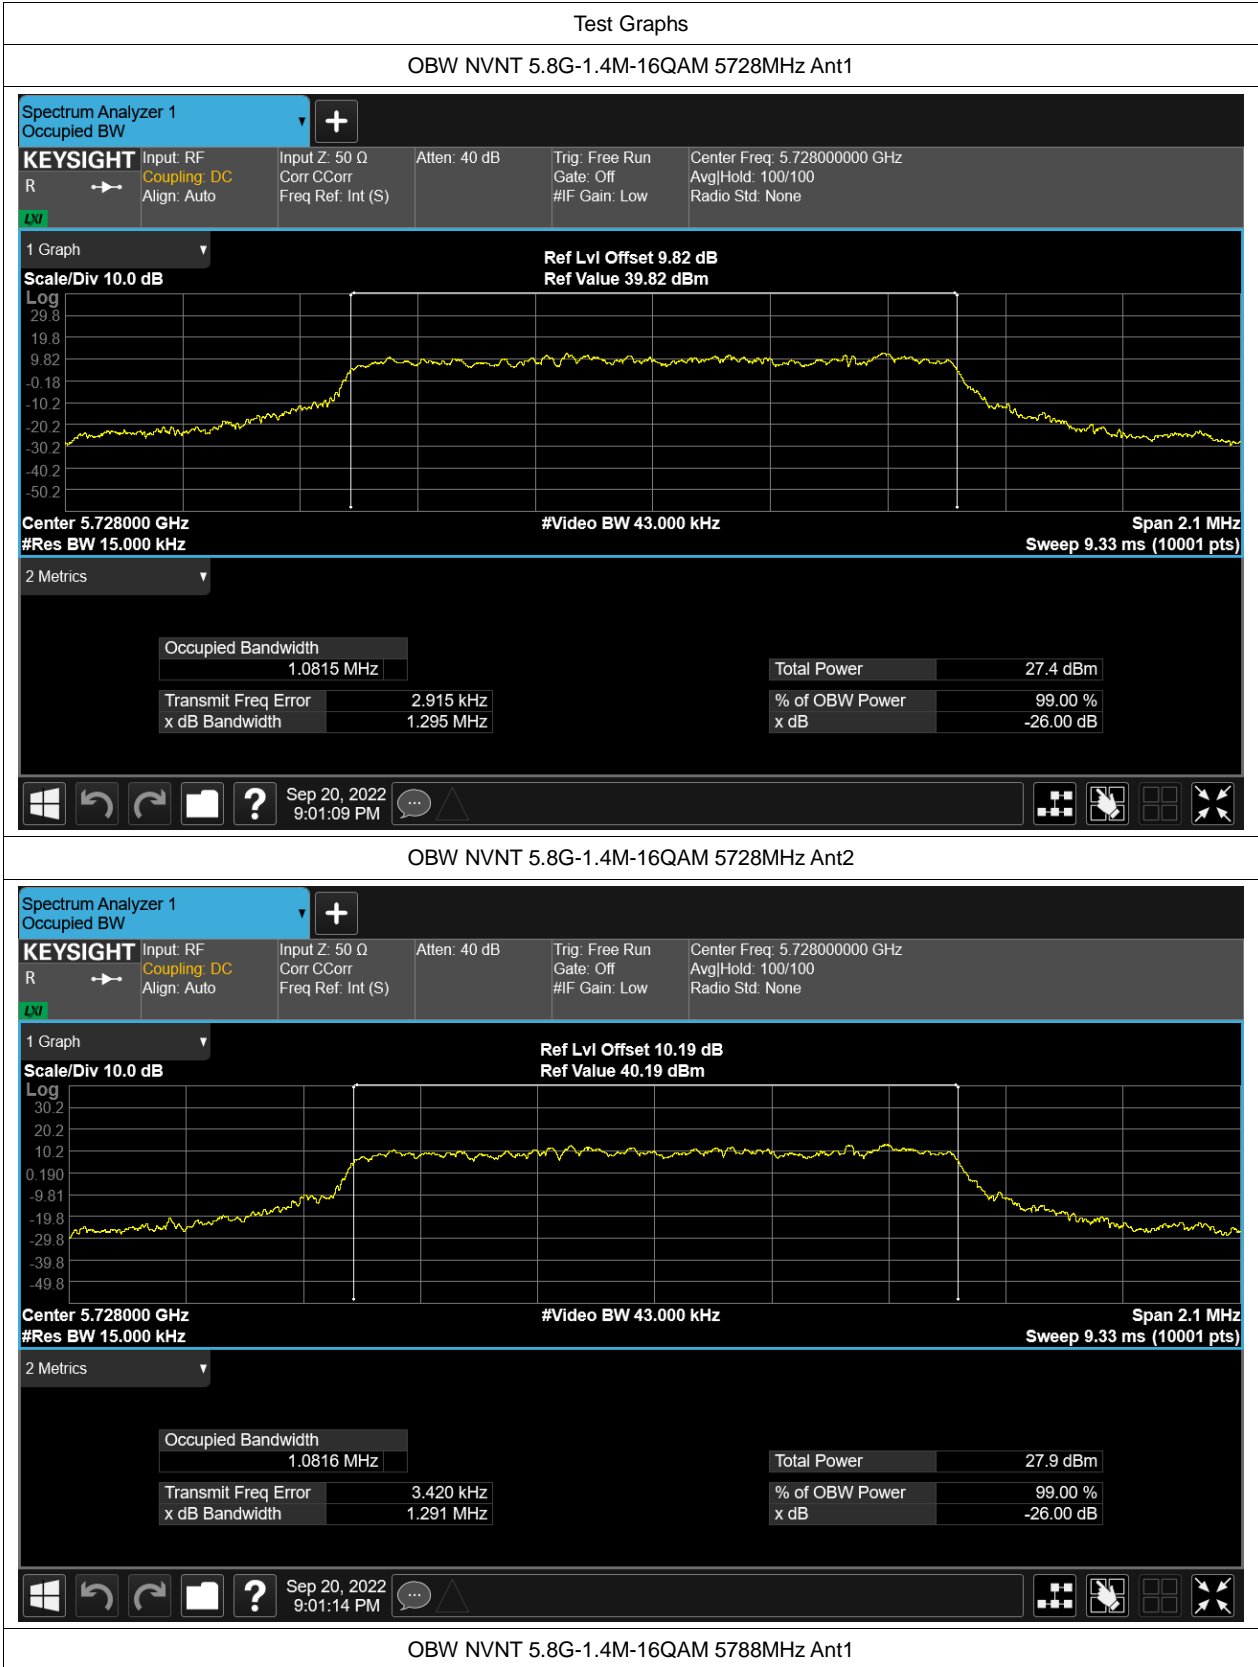

-6dB Bandwidth NVNT 5.8G-20M-QPSK 5788MHz Ant1

-6dB Bandwidth NVNT 5.8G-20M-QPSK 5788MHz Ant2

-6dB Bandwidth NVNT 5.8G-20M-QPSK 5839MHz Ant1

-6dB Bandwidth NVNT 5.8G-20M-QPSK 5839MHz Ant2

Occupied Channel Bandwidth

Condition	Mode	Frequency (MHz)	Antenna	99% OBW (MHz)
NVNT	5.8G-1.4M-16QAM	5728	Ant1	1.081510662
NVNT	5.8G-1.4M-16QAM	5728	Ant2	1.081603605
NVNT	5.8G-1.4M-16QAM	5788	Ant1	1.084668197
NVNT	5.8G-1.4M-16QAM	5788	Ant2	1.082430762
NVNT	5.8G-1.4M-16QAM	5847	Ant1	1.082960996
NVNT	5.8G-1.4M-16QAM	5847	Ant2	1.083493737
NVNT	5.8G-1.4M-QPSK	5728	Ant1	1.080874915
NVNT	5.8G-1.4M-QPSK	5728	Ant2	1.080287916
NVNT	5.8G-1.4M-QPSK	5788	Ant1	1.083635159
NVNT	5.8G-1.4M-QPSK	5788	Ant2	1.082349847
NVNT	5.8G-1.4M-QPSK	5847	Ant1	1.083119802
NVNT	5.8G-1.4M-QPSK	5847	Ant2	1.082696511
NVNT	5.8G-10M-16QAM	5733	Ant1	8.938507393
NVNT	5.8G-10M-16QAM	5733	Ant2	8.91965075
NVNT	5.8G-10M-16QAM	5788	Ant1	8.926932698
NVNT	5.8G-10M-16QAM	5788	Ant2	8.921102188
NVNT	5.8G-10M-16QAM	5842	Ant1	8.932345604
NVNT	5.8G-10M-16QAM	5842	Ant2	8.933376513
NVNT	5.8G-10M-QPSK	5733	Ant1	8.943069387
NVNT	5.8G-10M-QPSK	5733	Ant2	8.91335393
NVNT	5.8G-10M-QPSK	5788	Ant1	8.932740229
NVNT	5.8G-10M-QPSK	5788	Ant2	8.927804826
NVNT	5.8G-10M-QPSK	5842	Ant1	8.942591005
NVNT	5.8G-10M-QPSK	5842	Ant2	8.935784216
NVNT	5.8G-20M-16QAM	5738	Ant1	17.86783347
NVNT	5.8G-20M-16QAM	5738	Ant2	17.88587243
NVNT	5.8G-20M-16QAM	5788	Ant1	17.89367616
NVNT	5.8G-20M-16QAM	5788	Ant2	17.90033093
NVNT	5.8G-20M-16QAM	5839	Ant1	17.92246891
NVNT	5.8G-20M-16QAM	5839	Ant2	17.90082908
NVNT	5.8G-20M-QPSK	5738	Ant1	17.89199848
NVNT	5.8G-20M-QPSK	5738	Ant2	17.89090904
NVNT	5.8G-20M-QPSK	5788	Ant1	17.90396776
NVNT	5.8G-20M-QPSK	5788	Ant2	17.90121819
NVNT	5.8G-20M-QPSK	5839	Ant1	17.88849142
NVNT	5.8G-20M-QPSK	5839	Ant2	17.89365204