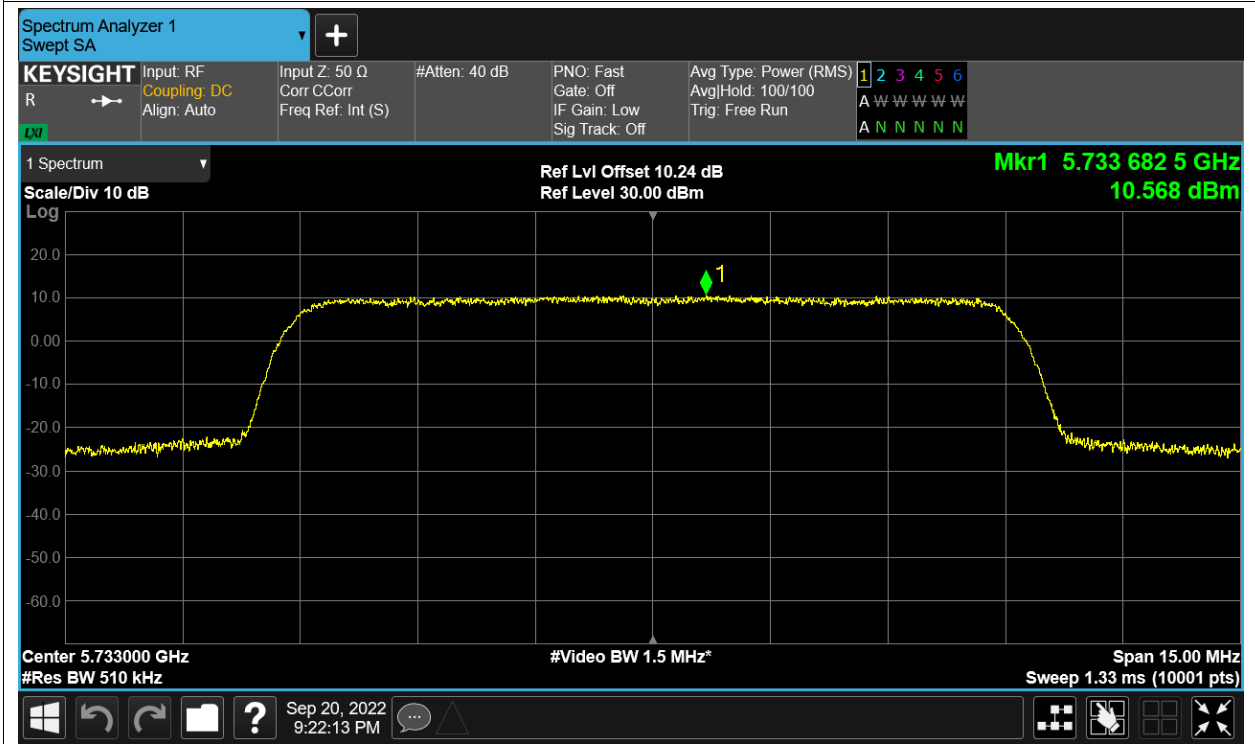

Test Graphs

PSD NVNT 5.8G-1.4M-16QAM 5728MHz Ant1

PSD NVNT 5.8G-1.4M-16QAM 5728MHz Ant2

PSD NVNT 5.8G-1.4M-16QAM 5788MHz Ant1

PSD NVNT 5.8G-1.4M-16QAM 5788MHz Ant2

PSD NVNT 5.8G-1.4M-16QAM 5847MHz Ant1

PSD NVNT 5.8G-1.4M-16QAM 5847MHz Ant2

PSD NVNT 5.8G-1.4M-QPSK 5728MHz Ant1

PSD NVNT 5.8G-1.4M-QPSK 5728MHz Ant2

PSD NVNT 5.8G-1.4M-QPSK 5788MHz Ant1

PSD NVNT 5.8G-1.4M-QPSK 5788MHz Ant2

PSD NVNT 5.8G-1.4M-QPSK 5847MHz Ant1

PSD NVNT 5.8G-1.4M-QPSK 5847MHz Ant2

PSD NVNT 5.8G-10M-16QAM 5733MHz Ant1

PSD NVNT 5.8G-10M-16QAM 5733MHz Ant2

PSD NVNT 5.8G-10M-16QAM 5788MHz Ant1

PSD NVNT 5.8G-10M-16QAM 5788MHz Ant2

PSD NVNT 5.8G-10M-16QAM 5842MHz Ant1

PSD NVNT 5.8G-10M-16QAM 5842MHz Ant2