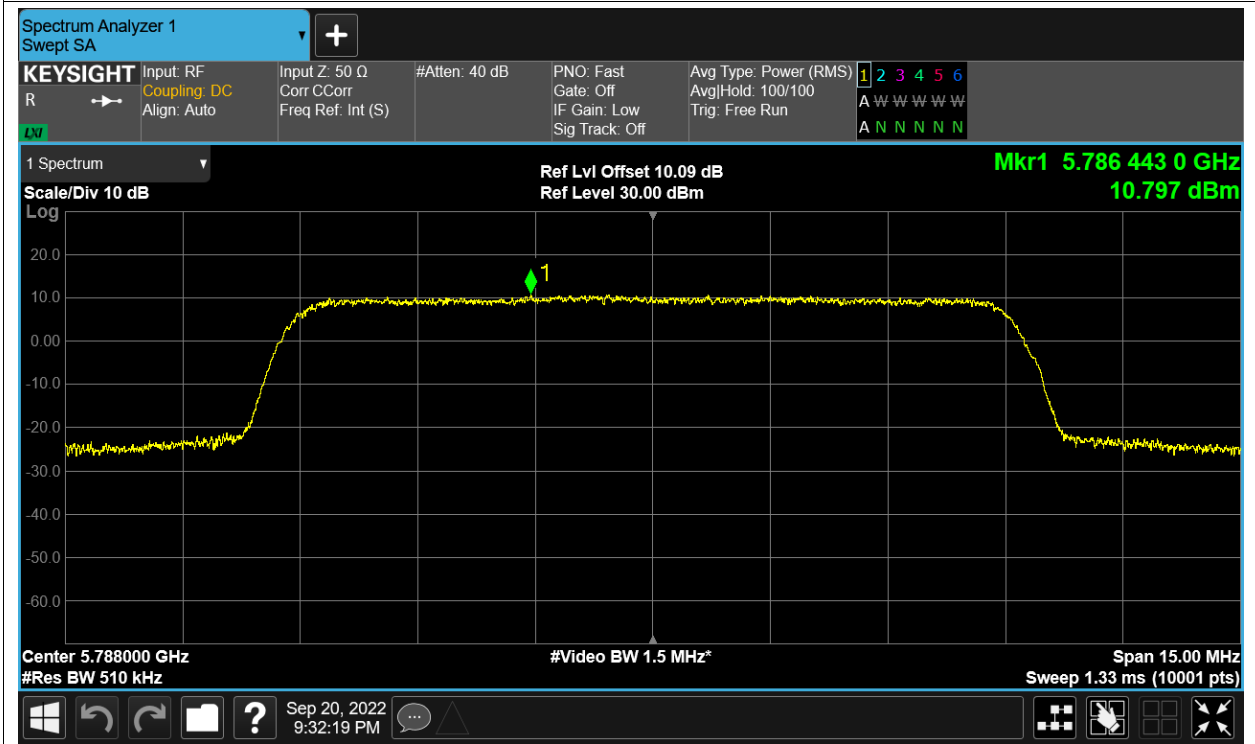

PSD NVNT 5.8G-10M-16QAM 5733MHz Ant1

PSD NVNT 5.8G-10M-16QAM 5733MHz Ant2

PSD NVNT 5.8G-10M-16QAM 5788MHz Ant1

PSD NVNT 5.8G-10M-16QAM 5788MHz Ant2

PSD NVNT 5.8G-10M-16QAM 5842MHz Ant1

PSD NVNT 5.8G-10M-16QAM 5842MHz Ant2

PSD NVNT 5.8G-10M-QPSK 5733MHz Ant1

PSD NVNT 5.8G-10M-QPSK 5733MHz Ant2

PSD NVNT 5.8G-10M-QPSK 5788MHz Ant1

PSD NVNT 5.8G-10M-QPSK 5788MHz Ant2

PSD NVNT 5.8G-10M-QPSK 5842MHz Ant1

PSD NVNT 5.8G-10M-QPSK 5842MHz Ant2

PSD NVNT 5.8G-20M-16QAM 5738MHz Ant1

PSD NVNT 5.8G-20M-16QAM 5738MHz Ant2

PSD NVNT 5.8G-20M-16QAM 5788MHz Ant1

PSD NVNT 5.8G-20M-16QAM 5788MHz Ant2

PSD NVNT 5.8G-20M-16QAM 5839MHz Ant1

PSD NVNT 5.8G-20M-16QAM 5839MHz Ant2

PSD NVNT 5.8G-20M-QPSK 5738MHz Ant1

PSD NVNT 5.8G-20M-QPSK 5738MHz Ant2

PSD NVNT 5.8G-20M-QPSK 5788MHz Ant1

PSD NVNT 5.8G-20M-QPSK 5788MHz Ant2

PSD NVNT 5.8G-20M-QPSK 5839MHz Ant1

PSD NVNT 5.8G-20M-QPSK 5839MHz Ant2