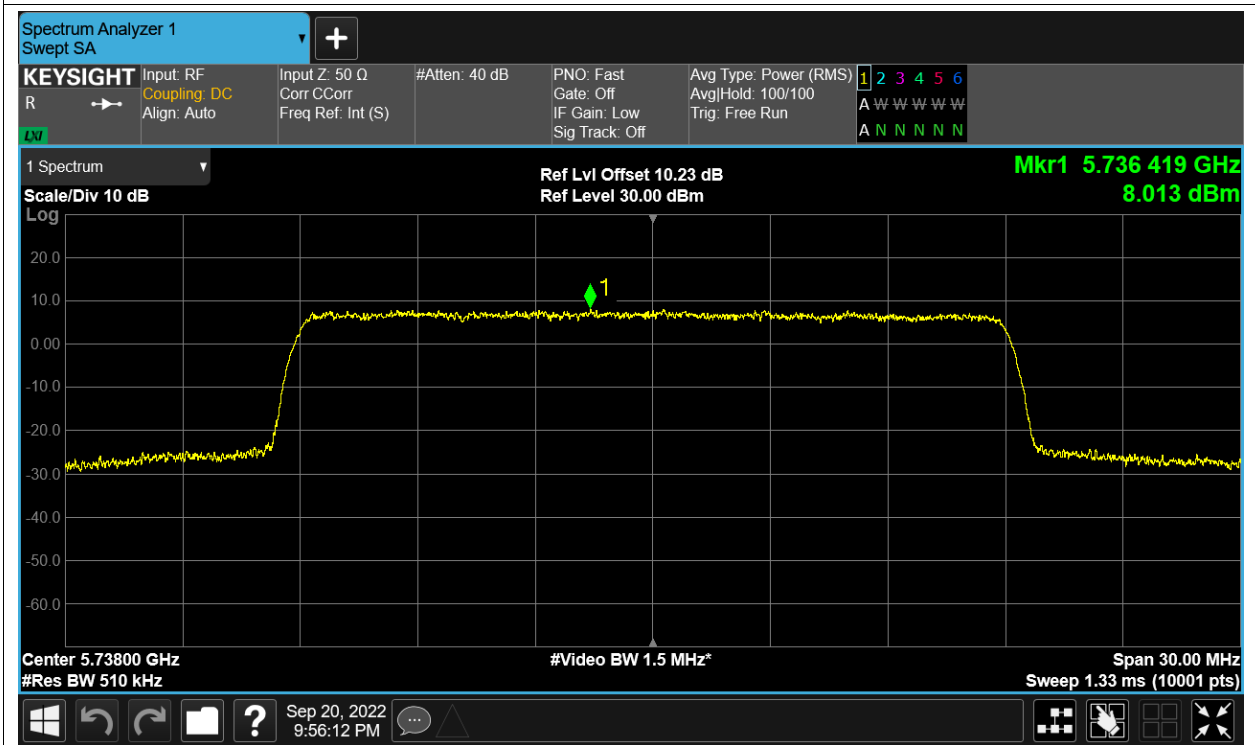

PSD NVNT 5.8G-10M-16QAM 5733MHz Ant1

PSD NVNT 5.8G-10M-16QAM 5733MHz Ant2

PSD NVNT 5.8G-10M-16QAM 5788MHz Ant1

PSD NVNT 5.8G-10M-16QAM 5788MHz Ant2

PSD NVNT 5.8G-10M-16QAM 5842MHz Ant1

PSD NVNT 5.8G-10M-16QAM 5842MHz Ant2

PSD NVNT 5.8G-10M-QPSK 5733MHz Ant1

PSD NVNT 5.8G-10M-QPSK 5733MHz Ant2

PSD NVNT 5.8G-10M-QPSK 5788MHz Ant1

PSD NVNT 5.8G-10M-QPSK 5788MHz Ant2

PSD NVNT 5.8G-10M-QPSK 5842MHz Ant1

PSD NVNT 5.8G-10M-QPSK 5842MHz Ant2

PSD NVNT 5.8G-20M-16QAM 5738MHz Ant1

PSD NVNT 5.8G-20M-16QAM 5738MHz Ant2

PSD NVNT 5.8G-20M-16QAM 5788MHz Ant1

PSD NVNT 5.8G-20M-16QAM 5788MHz Ant2

PSD NVNT 5.8G-20M-16QAM 5839MHz Ant1

PSD NVNT 5.8G-20M-16QAM 5839MHz Ant2

PSD NVNT 5.8G-20M-QPSK 5738MHz Ant1

PSD NVNT 5.8G-20M-QPSK 5738MHz Ant2

PSD NVNT 5.8G-20M-QPSK 5788MHz Ant1

PSD NVNT 5.8G-20M-QPSK 5788MHz Ant2

PSD NVNT 5.8G-20M-QPSK 5839MHz Ant1

PSD NVNT 5.8G-20M-QPSK 5839MHz Ant2