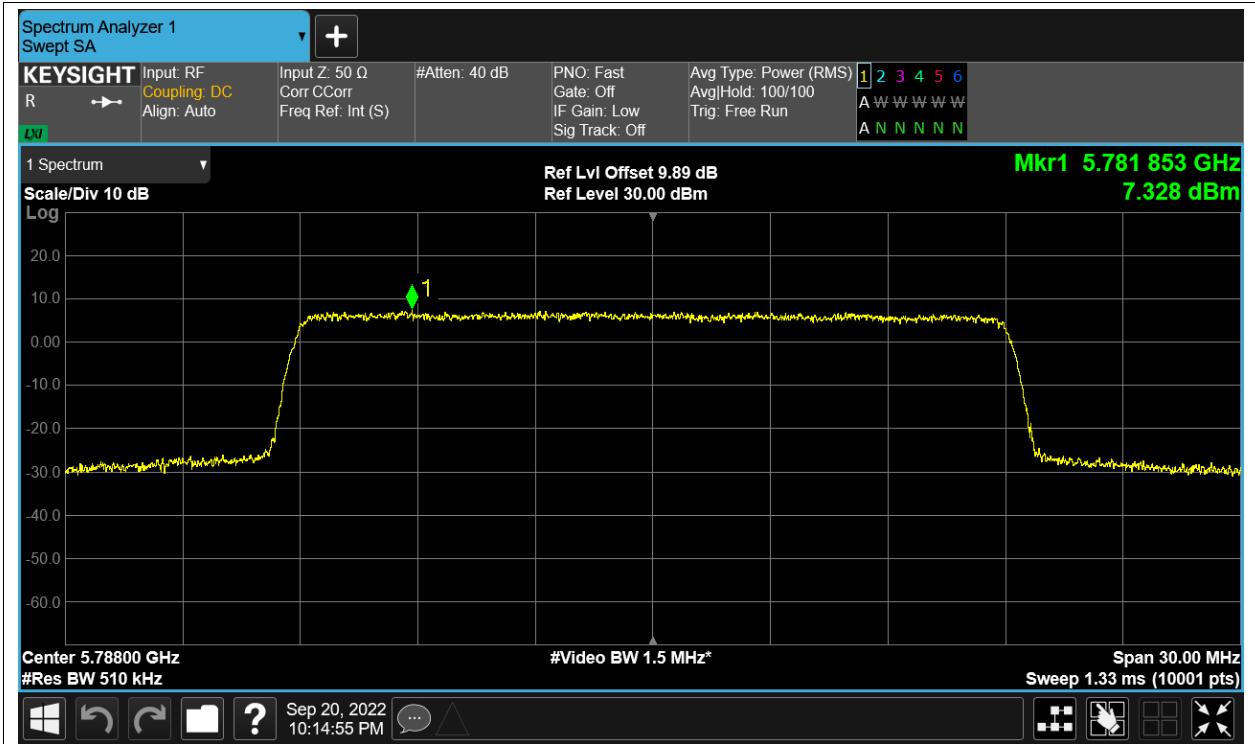

PSD NVNT 5.8G-10M-16QAM 5733MHz Ant1

PSD NVNT 5.8G-10M-16QAM 5733MHz Ant2

PSD NVNT 5.8G-10M-16QAM 5788MHz Ant1

PSD NVNT 5.8G-10M-16QAM 5788MHz Ant2

PSD NVNT 5.8G-10M-16QAM 5842MHz Ant1

PSD NVNT 5.8G-10M-16QAM 5842MHz Ant2

PSD NVNT 5.8G-10M-QPSK 5733MHz Ant1

PSD NVNT 5.8G-10M-QPSK 5733MHz Ant2

PSD NVNT 5.8G-10M-QPSK 5788MHz Ant1

PSD NVNT 5.8G-10M-QPSK 5788MHz Ant2

PSD NVNT 5.8G-10M-QPSK 5842MHz Ant1

PSD NVNT 5.8G-10M-QPSK 5842MHz Ant2

PSD NVNT 5.8G-20M-16QAM 5738MHz Ant1

PSD NVNT 5.8G-20M-16QAM 5738MHz Ant2

PSD NVNT 5.8G-20M-16QAM 5788MHz Ant1

PSD NVNT 5.8G-20M-16QAM 5788MHz Ant2

PSD NVNT 5.8G-20M-16QAM 5839MHz Ant1

PSD NVNT 5.8G-20M-16QAM 5839MHz Ant2

PSD NVNT 5.8G-20M-QPSK 5738MHz Ant1

PSD NVNT 5.8G-20M-QPSK 5738MHz Ant2

PSD NVNT 5.8G-20M-QPSK 5788MHz Ant1

PSD NVNT 5.8G-20M-QPSK 5788MHz Ant2

PSD NVNT 5.8G-20M-QPSK 5839MHz Ant1

PSD NVNT 5.8G-20M-QPSK 5839MHz Ant2