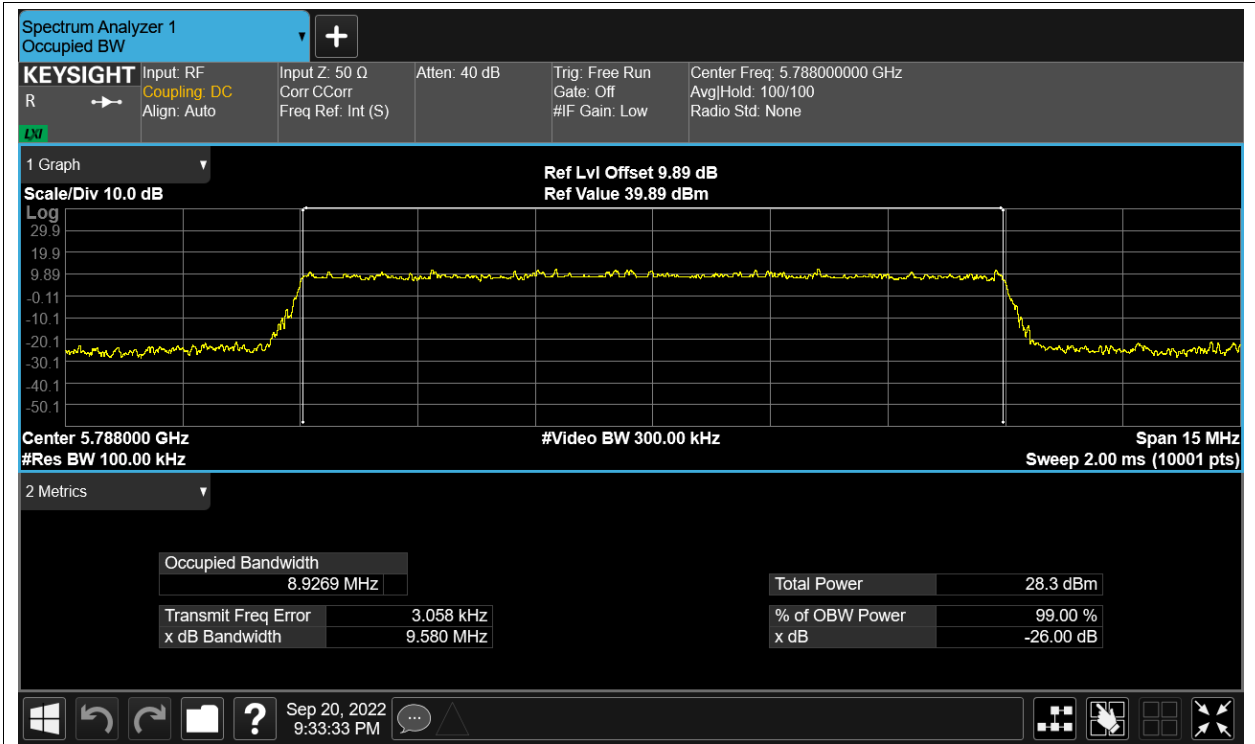

OBW NVNT 5.8G-1.4M-QPSK 5788MHz Ant2

OBW NVNT 5.8G-1.4M-QPSK 5847MHz Ant1

OBW NVNT 5.8G-1.4M-QPSK 5847MHz Ant2

OBW NVNT 5.8G-10M-16QAM 5733MHz Ant1

OBW NVNT 5.8G-10M-16QAM 5733MHz Ant2

OBW NVNT 5.8G-10M-16QAM 5788MHz Ant1