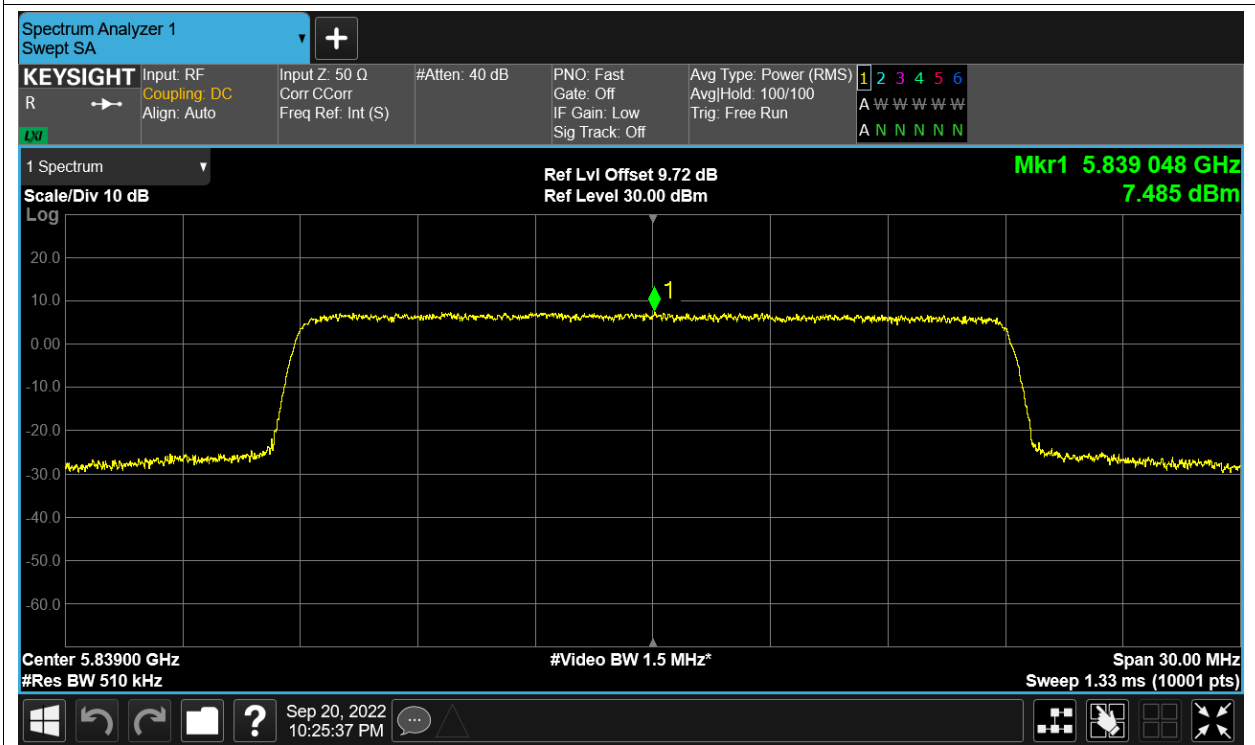

PSD NVNT 5.8G-10M-QPSK 5733MHz Ant1

PSD NVNT 5.8G-10M-QPSK 5733MHz Ant2

PSD NVNT 5.8G-10M-QPSK 5788MHz Ant1

PSD NVNT 5.8G-10M-QPSK 5788MHz Ant2

PSD NVNT 5.8G-10M-QPSK 5842MHz Ant1

PSD NVNT 5.8G-10M-QPSK 5842MHz Ant2

PSD NVNT 5.8G-20M-16QAM 5738MHz Ant1

PSD NVNT 5.8G-20M-16QAM 5738MHz Ant2

PSD NVNT 5.8G-20M-16QAM 5788MHz Ant1

PSD NVNT 5.8G-20M-16QAM 5788MHz Ant2

PSD NVNT 5.8G-20M-16QAM 5839MHz Ant1

PSD NVNT 5.8G-20M-16QAM 5839MHz Ant2

PSD NVNT 5.8G-20M-QPSK 5738MHz Ant1

PSD NVNT 5.8G-20M-QPSK 5738MHz Ant2

PSD NVNT 5.8G-20M-QPSK 5788MHz Ant1

PSD NVNT 5.8G-20M-QPSK 5788MHz Ant2

PSD NVNT 5.8G-20M-QPSK 5839MHz Ant1

PSD NVNT 5.8G-20M-QPSK 5839MHz Ant2