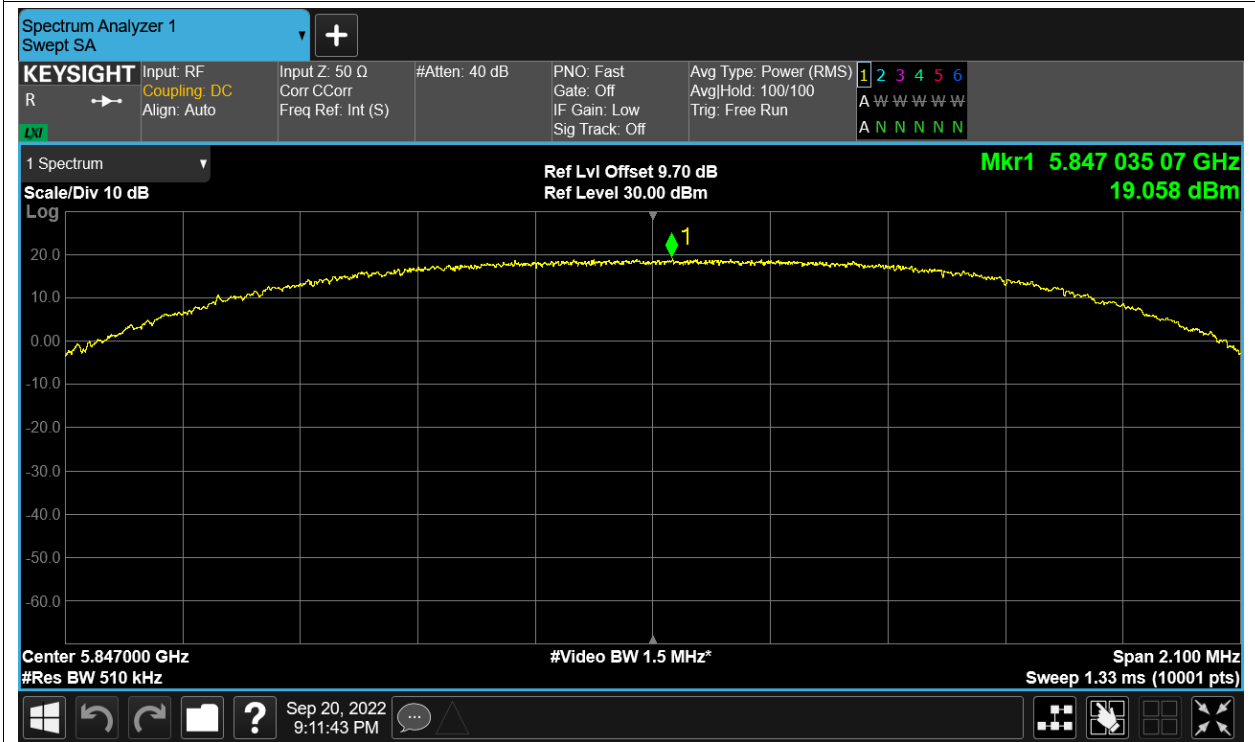

Test Graphs

PSD NVNT 5.8G-1.4M-16QAM 5728MHz Ant1

PSD NVNT 5.8G-1.4M-16QAM 5728MHz Ant2

PSD NVNT 5.8G-1.4M-16QAM 5788MHz Ant1

PSD NVNT 5.8G-1.4M-16QAM 5788MHz Ant2

PSD NVNT 5.8G-1.4M-16QAM 5847MHz Ant1

PSD NVNT 5.8G-1.4M-16QAM 5847MHz Ant2

PSD NVNT 5.8G-1.4M-QPSK 5728MHz Ant1

PSD NVNT 5.8G-1.4M-QPSK 5728MHz Ant2

PSD NVNT 5.8G-1.4M-QPSK 5788MHz Ant1

PSD NVNT 5.8G-1.4M-QPSK 5788MHz Ant2

PSD NVNT 5.8G-1.4M-QPSK 5847MHz Ant1

PSD NVNT 5.8G-1.4M-QPSK 5847MHz Ant2

PSD NVNT 5.8G-10M-16QAM 5733MHz Ant1

PSD NVNT 5.8G-10M-16QAM 5733MHz Ant2

PSD NVNT 5.8G-10M-16QAM 5788MHz Ant1

PSD NVNT 5.8G-10M-16QAM 5788MHz Ant2

PSD NVNT 5.8G-10M-16QAM 5842MHz Ant1

PSD NVNT 5.8G-10M-16QAM 5842MHz Ant2

PSD NVNT 5.8G-10M-QPSK 5733MHz Ant1

PSD NVNT 5.8G-10M-QPSK 5733MHz Ant2

PSD NVNT 5.8G-10M-QPSK 5788MHz Ant1

PSD NVNT 5.8G-10M-QPSK 5788MHz Ant2

PSD NVNT 5.8G-10M-QPSK 5842MHz Ant1

PSD NVNT 5.8G-10M-QPSK 5842MHz Ant2