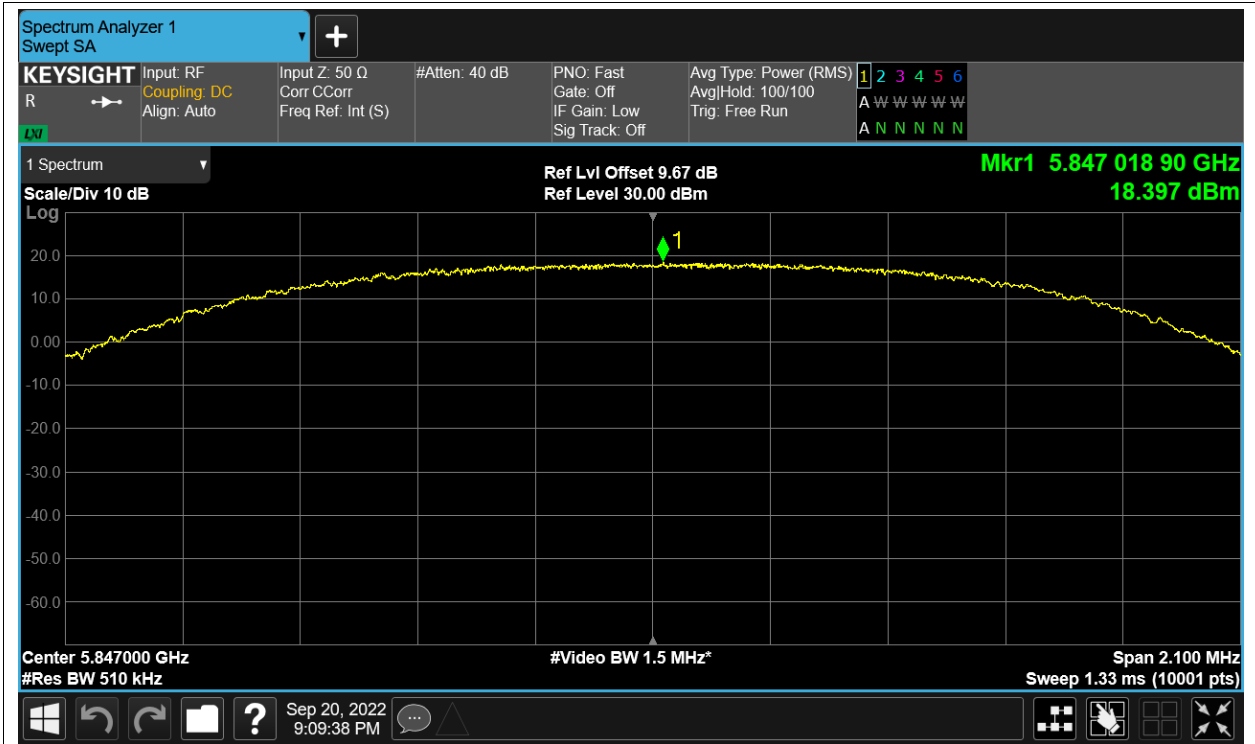

Test Graphs

PSD NVNT 5.8G-1.4M-16QAM 5728MHz Ant1

PSD NVNT 5.8G-1.4M-16QAM 5728MHz Ant2

PSD NVNT 5.8G-1.4M-16QAM 5788MHz Ant1

PSD NVNT 5.8G-1.4M-16QAM 5788MHz Ant2

PSD NVNT 5.8G-1.4M-16QAM 5847MHz Ant1

PSD NVNT 5.8G-1.4M-16QAM 5847MHz Ant2

PSD NVNT 5.8G-1.4M-QPSK 5728MHz Ant1

PSD NVNT 5.8G-1.4M-QPSK 5728MHz Ant2

PSD NVNT 5.8G-1.4M-QPSK 5788MHz Ant1

PSD NVNT 5.8G-1.4M-QPSK 5788MHz Ant2

PSD NVNT 5.8G-1.4M-QPSK 5847MHz Ant1

PSD NVNT 5.8G-1.4M-QPSK 5847MHz Ant2

PSD NVNT 5.8G-10M-16QAM 5733MHz Ant1

PSD NVNT 5.8G-10M-16QAM 5733MHz Ant2

PSD NVNT 5.8G-10M-16QAM 5788MHz Ant1

PSD NVNT 5.8G-10M-16QAM 5788MHz Ant2

PSD NVNT 5.8G-10M-16QAM 5842MHz Ant1

PSD NVNT 5.8G-10M-16QAM 5842MHz Ant2