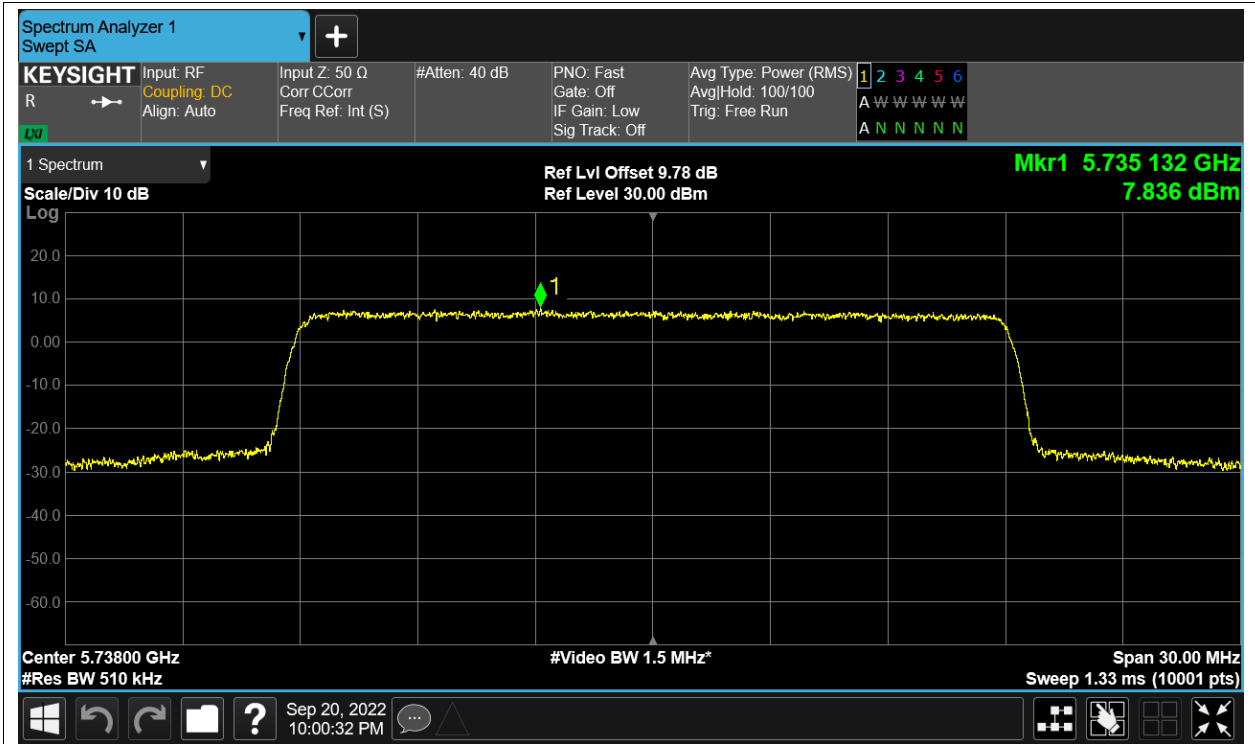

PSD NVNT 5.8G-10M-QPSK 5733MHz Ant1

PSD NVNT 5.8G-10M-QPSK 5733MHz Ant2

PSD NVNT 5.8G-10M-QPSK 5788MHz Ant1

PSD NVNT 5.8G-10M-QPSK 5788MHz Ant2

PSD NVNT 5.8G-10M-QPSK 5842MHz Ant1

PSD NVNT 5.8G-10M-QPSK 5842MHz Ant2

PSD NVNT 5.8G-20M-16QAM 5738MHz Ant1

PSD NVNT 5.8G-20M-16QAM 5738MHz Ant2

PSD NVNT 5.8G-20M-16QAM 5788MHz Ant1

PSD NVNT 5.8G-20M-16QAM 5788MHz Ant2

PSD NVNT 5.8G-20M-16QAM 5839MHz Ant1

PSD NVNT 5.8G-20M-16QAM 5839MHz Ant2

PSD NVNT 5.8G-20M-QPSK 5738MHz Ant1

PSD NVNT 5.8G-20M-QPSK 5738MHz Ant2

PSD NVNT 5.8G-20M-QPSK 5788MHz Ant1

PSD NVNT 5.8G-20M-QPSK 5788MHz Ant2

PSD NVNT 5.8G-20M-QPSK 5839MHz Ant1

PSD NVNT 5.8G-20M-QPSK 5839MHz Ant2