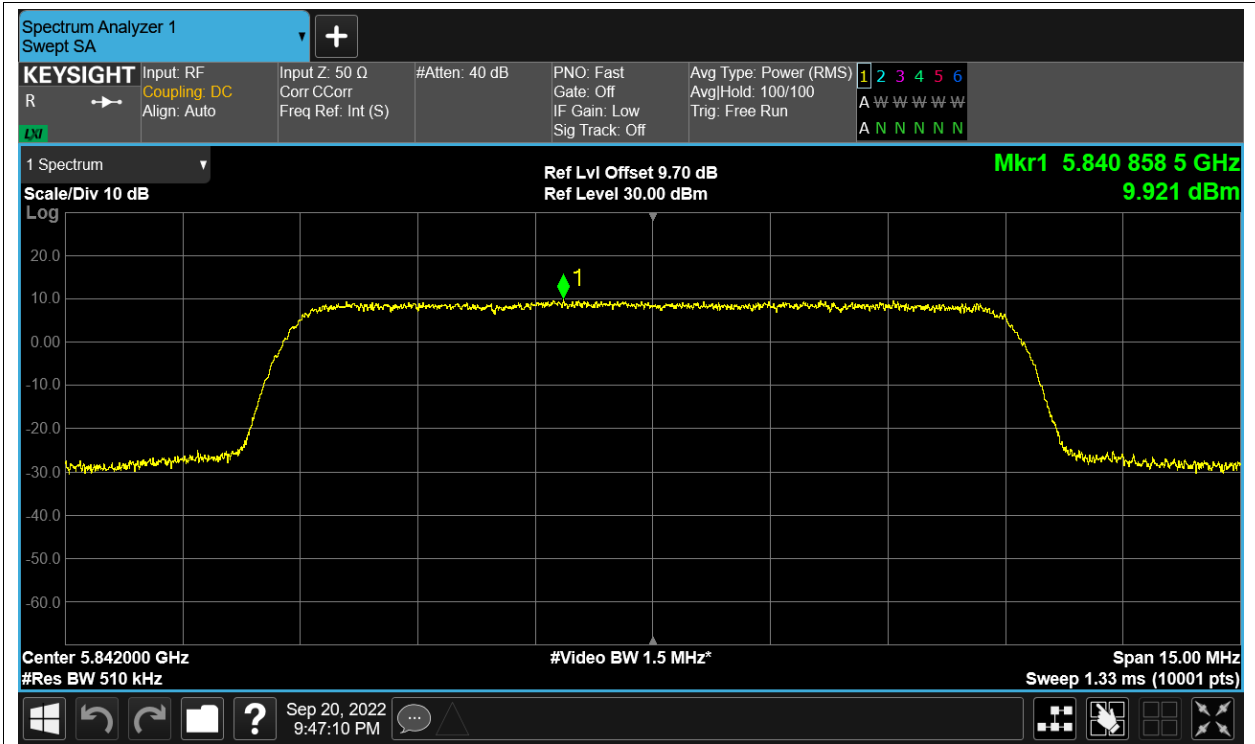

PSD NVNT 5.8G-10M-16QAM 5733MHz Ant1

PSD NVNT 5.8G-10M-16QAM 5733MHz Ant2

PSD NVNT 5.8G-10M-16QAM 5788MHz Ant1

PSD NVNT 5.8G-10M-16QAM 5788MHz Ant2

PSD NVNT 5.8G-10M-16QAM 5842MHz Ant1

PSD NVNT 5.8G-10M-16QAM 5842MHz Ant2

PSD NVNT 5.8G-10M-QPSK 5733MHz Ant1

PSD NVNT 5.8G-10M-QPSK 5733MHz Ant2

PSD NVNT 5.8G-10M-QPSK 5788MHz Ant1

PSD NVNT 5.8G-10M-QPSK 5788MHz Ant2

PSD NVNT 5.8G-10M-QPSK 5842MHz Ant1

PSD NVNT 5.8G-10M-QPSK 5842MHz Ant2

PSD NVNT 5.8G-20M-16QAM 5738MHz Ant1

PSD NVNT 5.8G-20M-16QAM 5738MHz Ant2

PSD NVNT 5.8G-20M-16QAM 5788MHz Ant1

PSD NVNT 5.8G-20M-16QAM 5788MHz Ant2

PSD NVNT 5.8G-20M-16QAM 5839MHz Ant1

PSD NVNT 5.8G-20M-16QAM 5839MHz Ant2

PSD NVNT 5.8G-20M-QPSK 5738MHz Ant1

PSD NVNT 5.8G-20M-QPSK 5738MHz Ant2

PSD NVNT 5.8G-20M-QPSK 5788MHz Ant1

PSD NVNT 5.8G-20M-QPSK 5788MHz Ant2

PSD NVNT 5.8G-20M-QPSK 5839MHz Ant1

PSD NVNT 5.8G-20M-QPSK 5839MHz Ant2