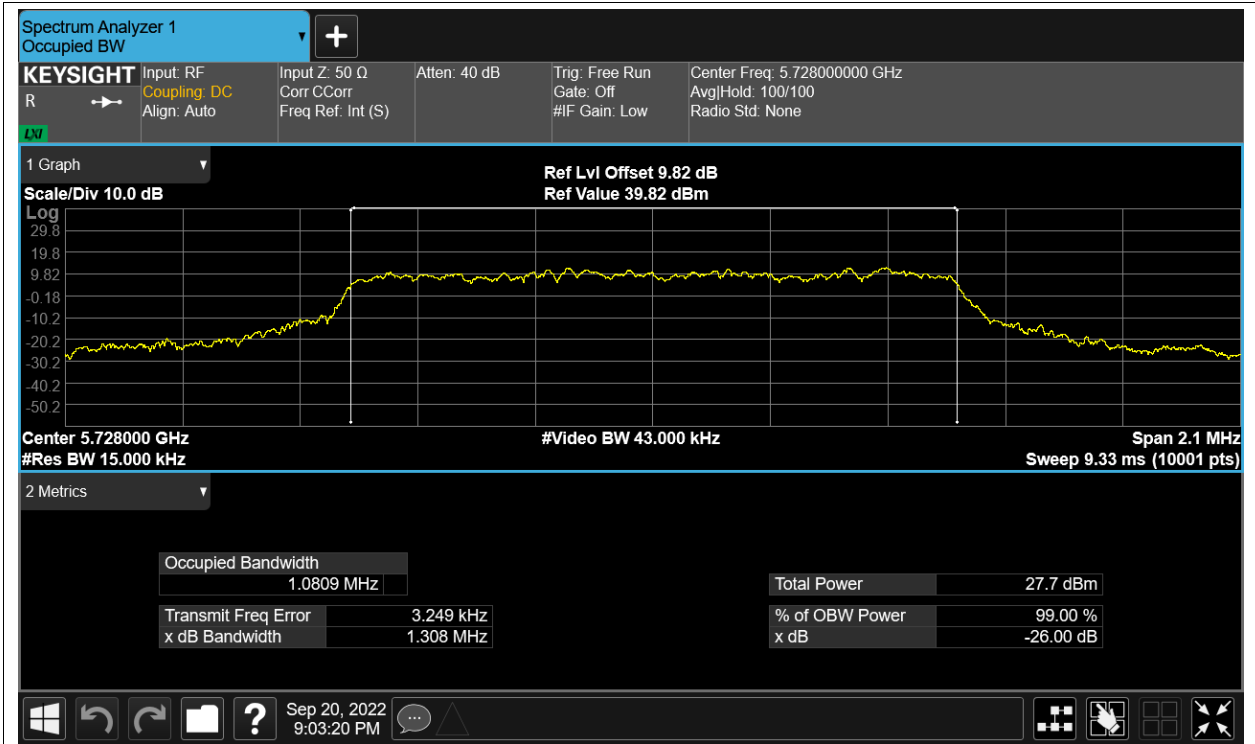

OBW NVNT 5.8G-1.4M-16QAM 5788MHz Ant2

OBW NVNT 5.8G-1.4M-16QAM 5847MHz Ant1

OBW NVNT 5.8G-1.4M-16QAM 5847MHz Ant2

OBW NVNT 5.8G-1.4M-QPSK 5728MHz Ant1

OBW NVNT 5.8G-1.4M-QPSK 5728MHz Ant2

OBW NVNT 5.8G-1.4M-QPSK 5788MHz Ant1