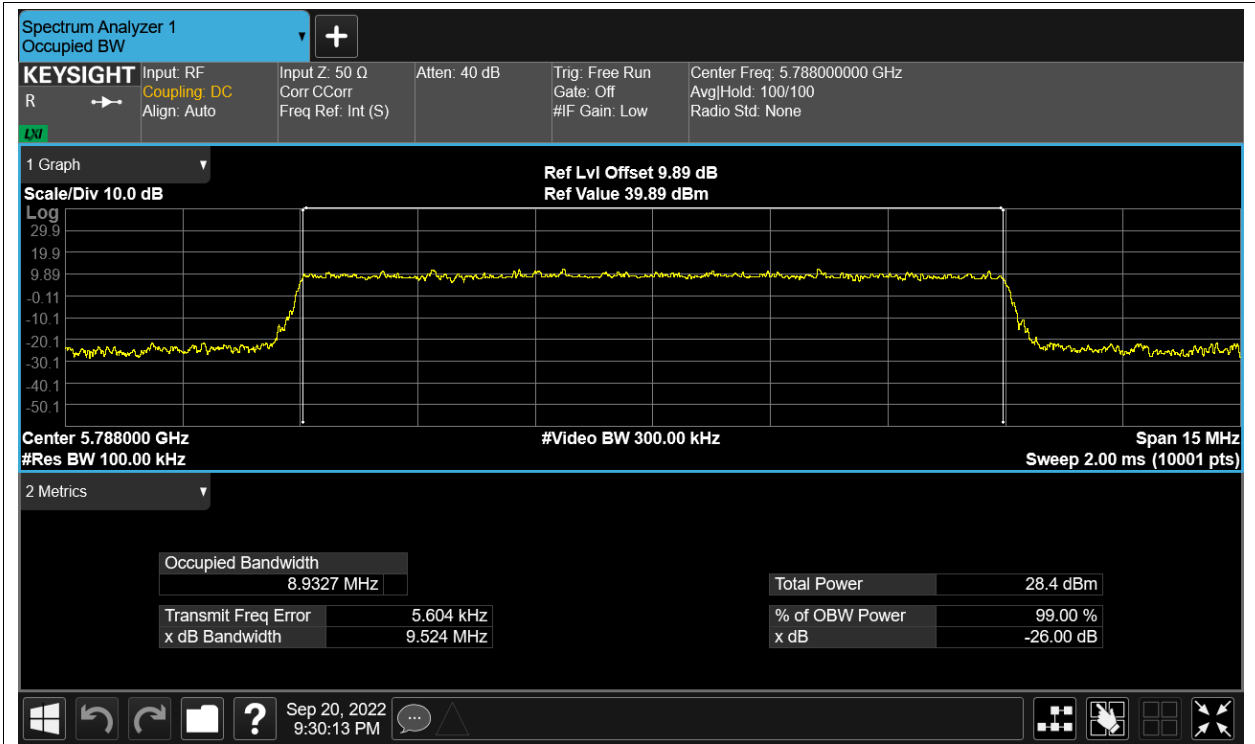

OBW NVNT 5.8G-10M-16QAM 5788MHz Ant2

OBW NVNT 5.8G-10M-16QAM 5842MHz Ant1

OBW NVNT 5.8G-10M-16QAM 5842MHz Ant2

OBW NVNT 5.8G-10M-QPSK 5733MHz Ant1

OBW NVNT 5.8G-10M-QPSK 5733MHz Ant2

OBW NVNT 5.8G-10M-QPSK 5788MHz Ant1