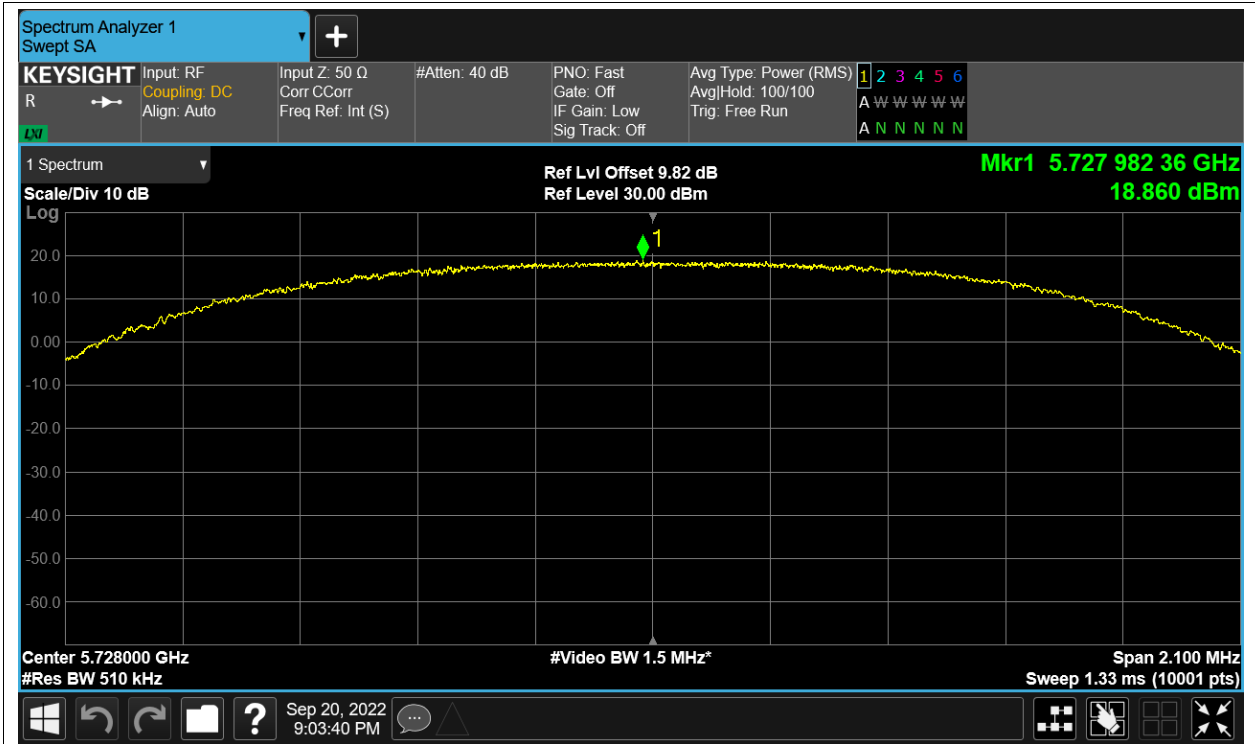

Test Graphs

PSD NVNT 5.8G-1.4M-16QAM 5728MHz Ant1

PSD NVNT 5.8G-1.4M-16QAM 5728MHz Ant2

PSD NVNT 5.8G-1.4M-16QAM 5788MHz Ant1

PSD NVNT 5.8G-1.4M-16QAM 5788MHz Ant2

PSD NVNT 5.8G-1.4M-16QAM 5847MHz Ant1

PSD NVNT 5.8G-1.4M-16QAM 5847MHz Ant2

PSD NVNT 5.8G-1.4M-QPSK 5728MHz Ant1

PSD NVNT 5.8G-1.4M-QPSK 5728MHz Ant2

PSD NVNT 5.8G-1.4M-QPSK 5788MHz Ant1

PSD NVNT 5.8G-1.4M-QPSK 5788MHz Ant2

PSD NVNT 5.8G-1.4M-QPSK 5847MHz Ant1

PSD NVNT 5.8G-1.4M-QPSK 5847MHz Ant2

PSD NVNT 5.8G-10M-16QAM 5733MHz Ant1

PSD NVNT 5.8G-10M-16QAM 5733MHz Ant2

PSD NVNT 5.8G-10M-16QAM 5788MHz Ant1

PSD NVNT 5.8G-10M-16QAM 5788MHz Ant2

PSD NVNT 5.8G-10M-16QAM 5842MHz Ant1

PSD NVNT 5.8G-10M-16QAM 5842MHz Ant2