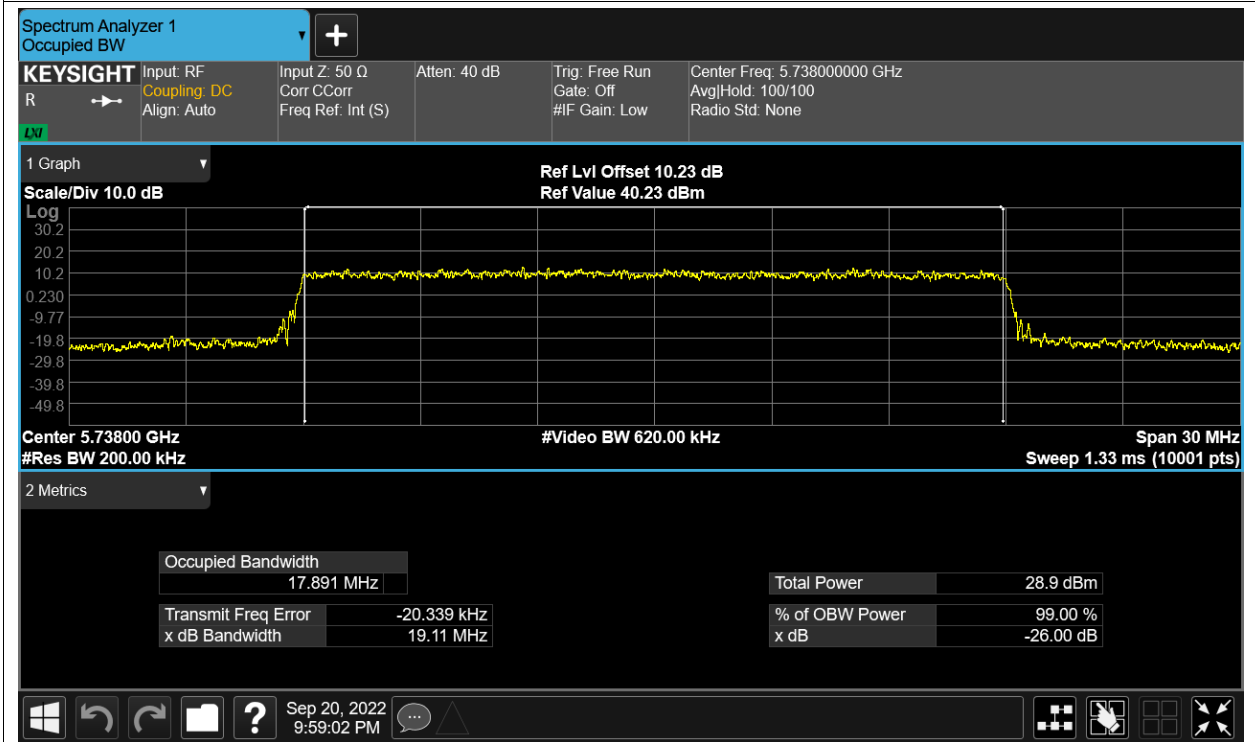

OBW NVNT 5.8G-20M-16QAM 5788MHz Ant2

OBW NVNT 5.8G-20M-16QAM 5839MHz Ant1

OBW NVNT 5.8G-20M-16QAM 5839MHz Ant2

OBW NVNT 5.8G-20M-QPSK 5738MHz Ant1

OBW NVNT 5.8G-20M-QPSK 5738MHz Ant2

OBW NVNT 5.8G-20M-QPSK 5788MHz Ant1