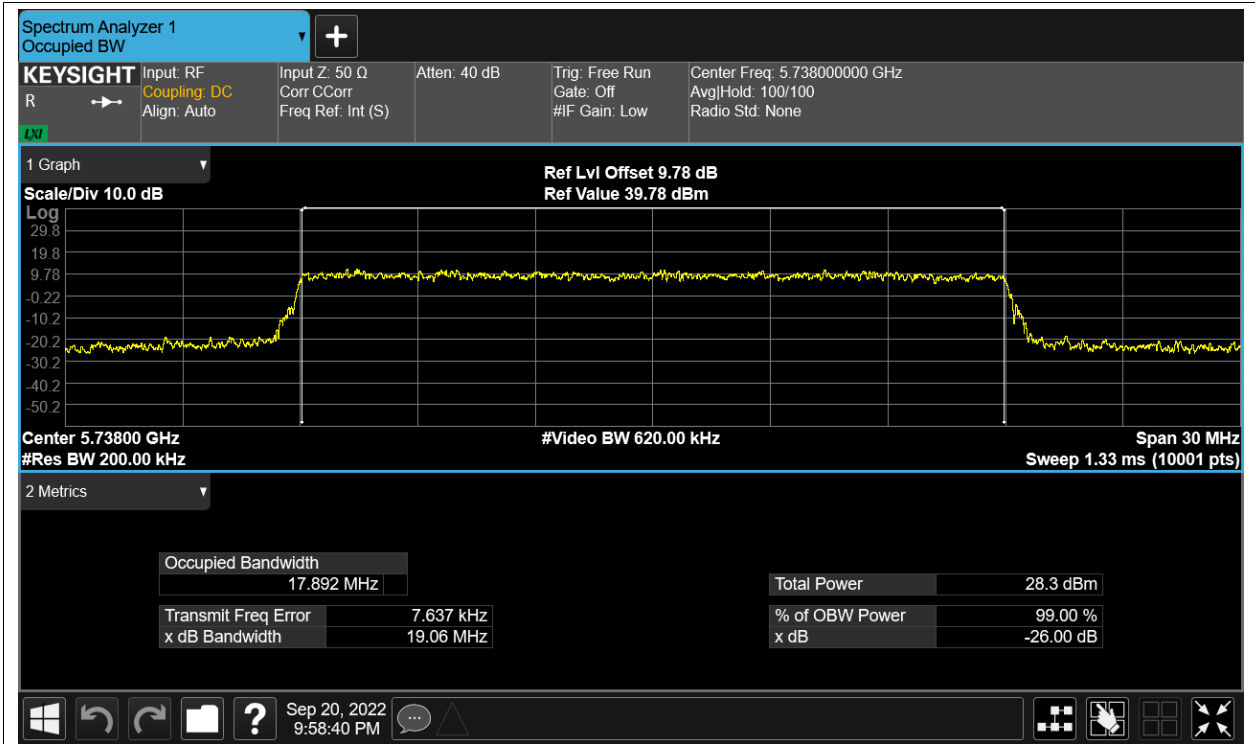

OBW NVNT 5.8G-20M-16QAM 5788MHz Ant2

OBW NVNT 5.8G-20M-16QAM 5839MHz Ant1

OBW NVNT 5.8G-20M-16QAM 5839MHz Ant2

OBW NVNT 5.8G-20M-QPSK 5738MHz Ant1

OBW NVNT 5.8G-20M-QPSK 5738MHz Ant2

OBW NVNT 5.8G-20M-QPSK 5788MHz Ant1