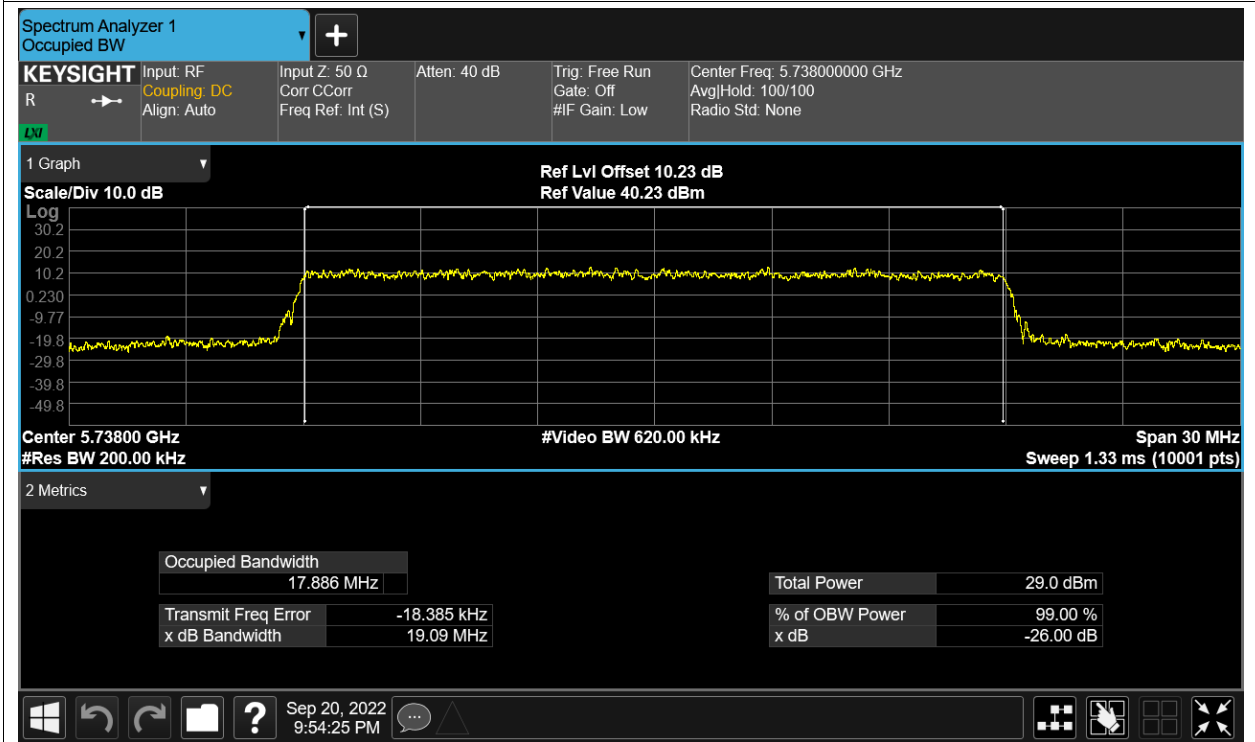

OBW NVNT 5.8G-10M-QPSK 5788MHz Ant2

OBW NVNT 5.8G-10M-QPSK 5842MHz Ant1

OBW NVNT 5.8G-10M-QPSK 5842MHz Ant2

OBW NVNT 5.8G-20M-16QAM 5738MHz Ant1

OBW NVNT 5.8G-20M-16QAM 5738MHz Ant2

OBW NVNT 5.8G-20M-16QAM 5788MHz Ant1