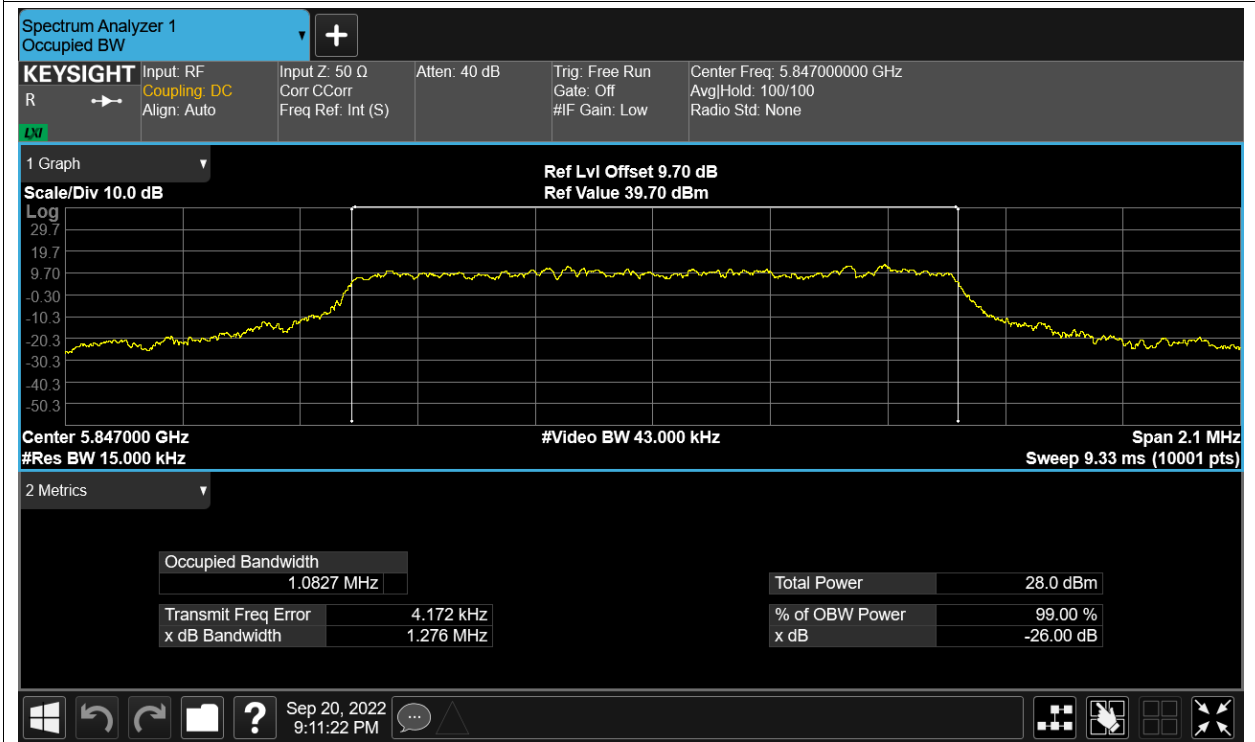

OBW NVNT 5.8G-1.4M-QPSK 5847MHz Ant2