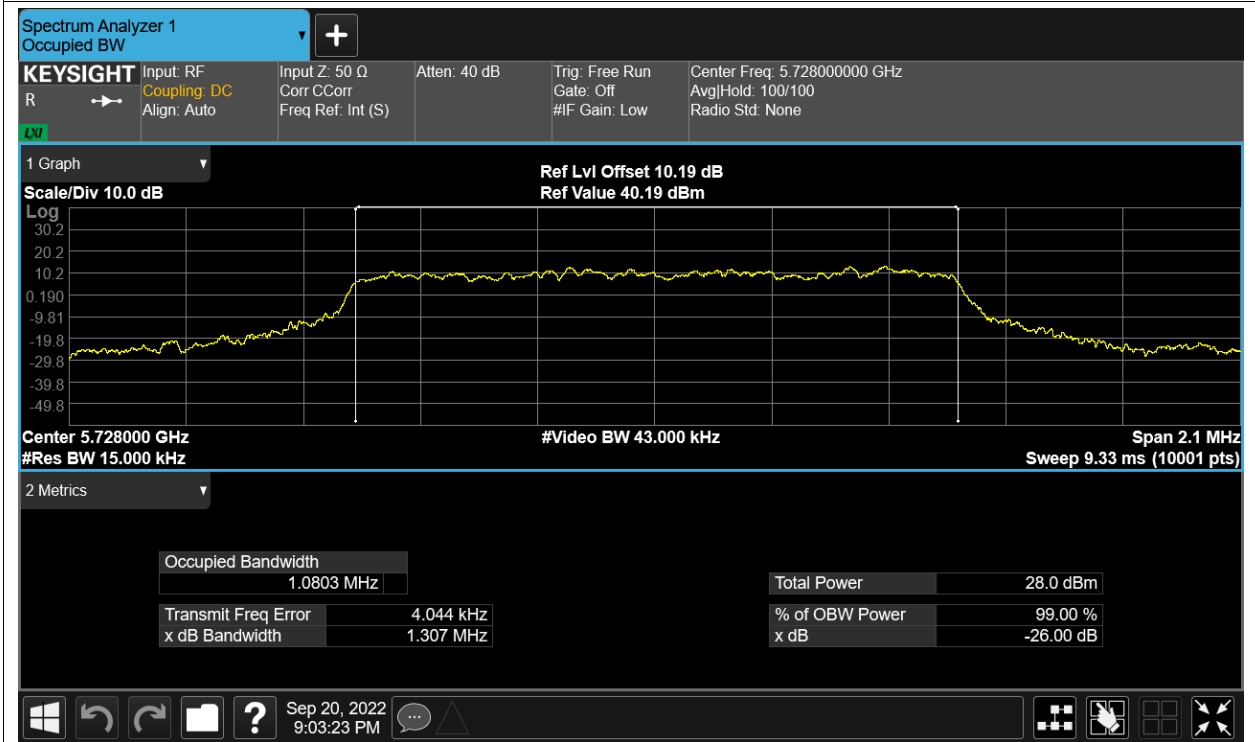

OBW NVNT 5.8G-1.4M-16QAM 5788MHz Ant2

OBW NVNT 5.8G-1.4M-16QAM 5847MHz Ant1

OBW NVNT 5.8G-1.4M-16QAM 5847MHz Ant2

OBW NVNT 5.8G-1.4M-QPSK 5728MHz Ant1

OBW NVNT 5.8G-1.4M-QPSK 5728MHz Ant2

OBW NVNT 5.8G-1.4M-QPSK 5788MHz Ant1