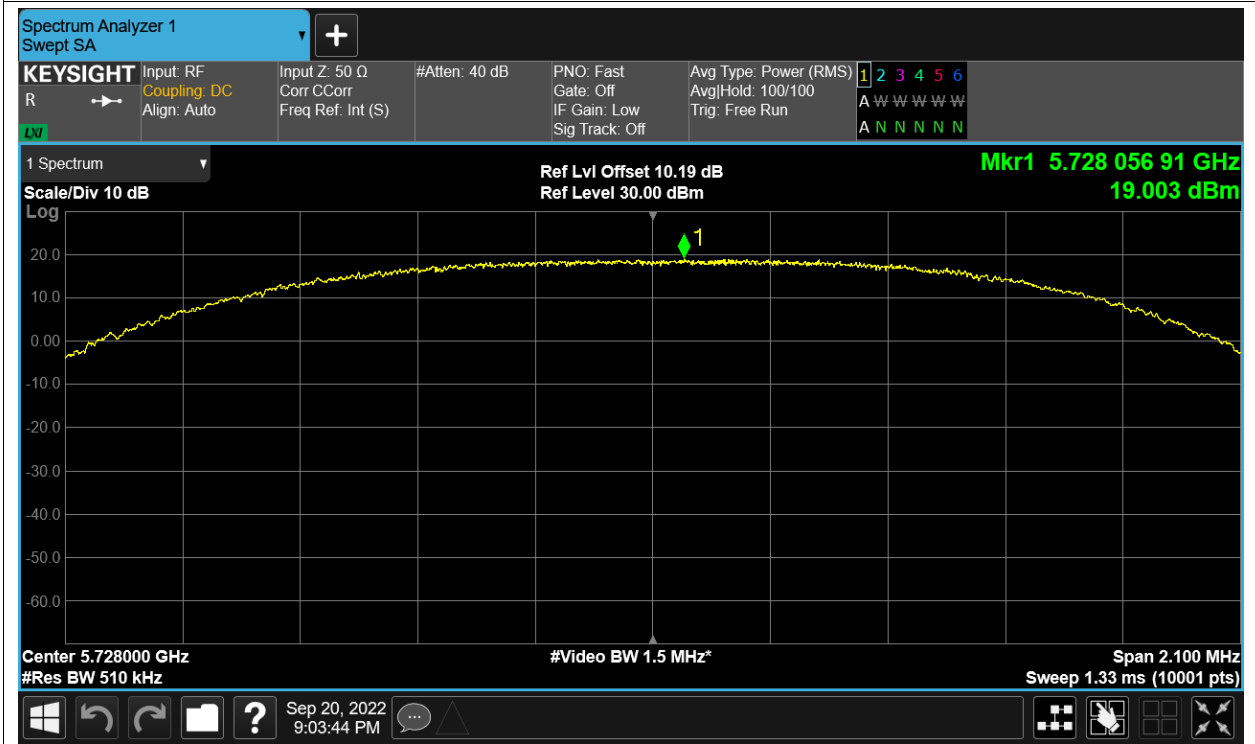

Test Graphs

PSD NVNT 5.8G-1.4M-16QAM 5728MHz Ant1

PSD NVNT 5.8G-1.4M-16QAM 5728MHz Ant2

PSD NVNT 5.8G-1.4M-16QAM 5788MHz Ant1

PSD NVNT 5.8G-1.4M-16QAM 5788MHz Ant2

PSD NVNT 5.8G-1.4M-16QAM 5847MHz Ant1

PSD NVNT 5.8G-1.4M-16QAM 5847MHz Ant2

PSD NVNT 5.8G-1.4M-QPSK 5728MHz Ant1

PSD NVNT 5.8G-1.4M-QPSK 5728MHz Ant2

PSD NVNT 5.8G-1.4M-QPSK 5788MHz Ant1

PSD NVNT 5.8G-1.4M-QPSK 5788MHz Ant2

PSD NVNT 5.8G-1.4M-QPSK 5847MHz Ant1

PSD NVNT 5.8G-1.4M-QPSK 5847MHz Ant2

PSD NVNT 5.8G-10M-16QAM 5733MHz Ant1

PSD NVNT 5.8G-10M-16QAM 5733MHz Ant2

PSD NVNT 5.8G-10M-16QAM 5788MHz Ant1

PSD NVNT 5.8G-10M-16QAM 5788MHz Ant2

PSD NVNT 5.8G-10M-16QAM 5842MHz Ant1

PSD NVNT 5.8G-10M-16QAM 5842MHz Ant2