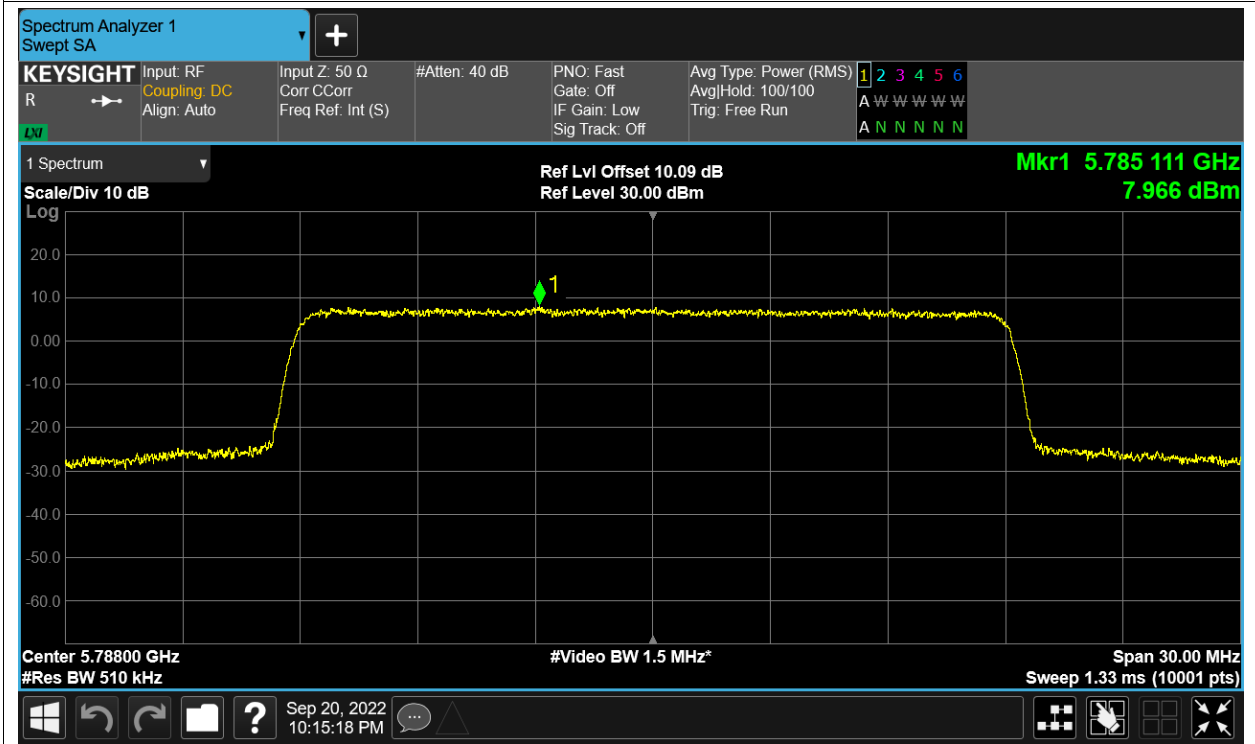

PSD NVNT 5.8G-10M-QPSK 5733MHz Ant1

PSD NVNT 5.8G-10M-QPSK 5733MHz Ant2

PSD NVNT 5.8G-10M-QPSK 5788MHz Ant1

PSD NVNT 5.8G-10M-QPSK 5788MHz Ant2

PSD NVNT 5.8G-10M-QPSK 5842MHz Ant1

PSD NVNT 5.8G-10M-QPSK 5842MHz Ant2

PSD NVNT 5.8G-20M-16QAM 5738MHz Ant1

PSD NVNT 5.8G-20M-16QAM 5738MHz Ant2

PSD NVNT 5.8G-20M-16QAM 5788MHz Ant1

PSD NVNT 5.8G-20M-16QAM 5788MHz Ant2

PSD NVNT 5.8G-20M-16QAM 5839MHz Ant1

PSD NVNT 5.8G-20M-16QAM 5839MHz Ant2

PSD NVNT 5.8G-20M-QPSK 5738MHz Ant1

PSD NVNT 5.8G-20M-QPSK 5738MHz Ant2

PSD NVNT 5.8G-20M-QPSK 5788MHz Ant1

PSD NVNT 5.8G-20M-QPSK 5788MHz Ant2

PSD NVNT 5.8G-20M-QPSK 5839MHz Ant1

PSD NVNT 5.8G-20M-QPSK 5839MHz Ant2