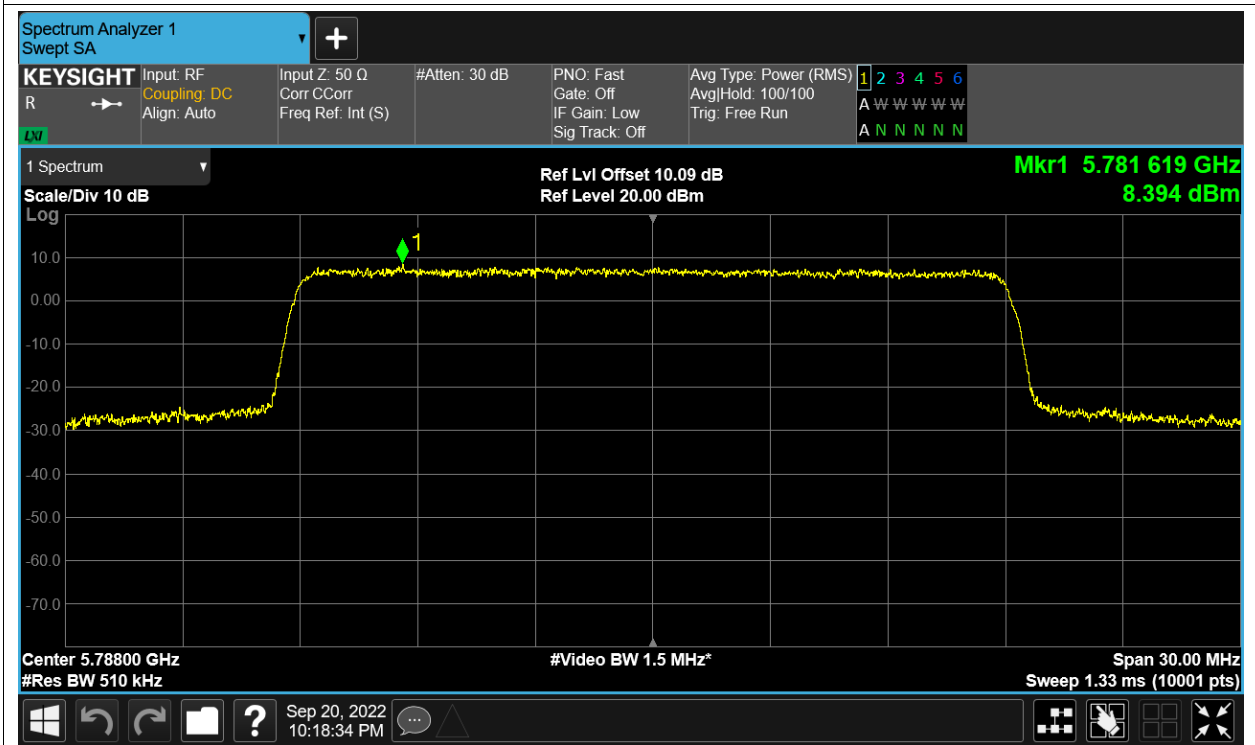

PSD NVNT 5.8G-20M-16QAM 5738MHz Ant1

PSD NVNT 5.8G-20M-16QAM 5738MHz Ant2

PSD NVNT 5.8G-20M-16QAM 5788MHz Ant1

PSD NVNT 5.8G-20M-16QAM 5788MHz Ant2

PSD NVNT 5.8G-20M-16QAM 5839MHz Ant1

PSD NVNT 5.8G-20M-16QAM 5839MHz Ant2

PSD NVNT 5.8G-20M-QPSK 5738MHz Ant1

PSD NVNT 5.8G-20M-QPSK 5738MHz Ant2

PSD NVNT 5.8G-20M-QPSK 5788MHz Ant1

PSD NVNT 5.8G-20M-QPSK 5788MHz Ant2

PSD NVNT 5.8G-20M-QPSK 5839MHz Ant1

PSD NVNT 5.8G-20M-QPSK 5839MHz Ant2