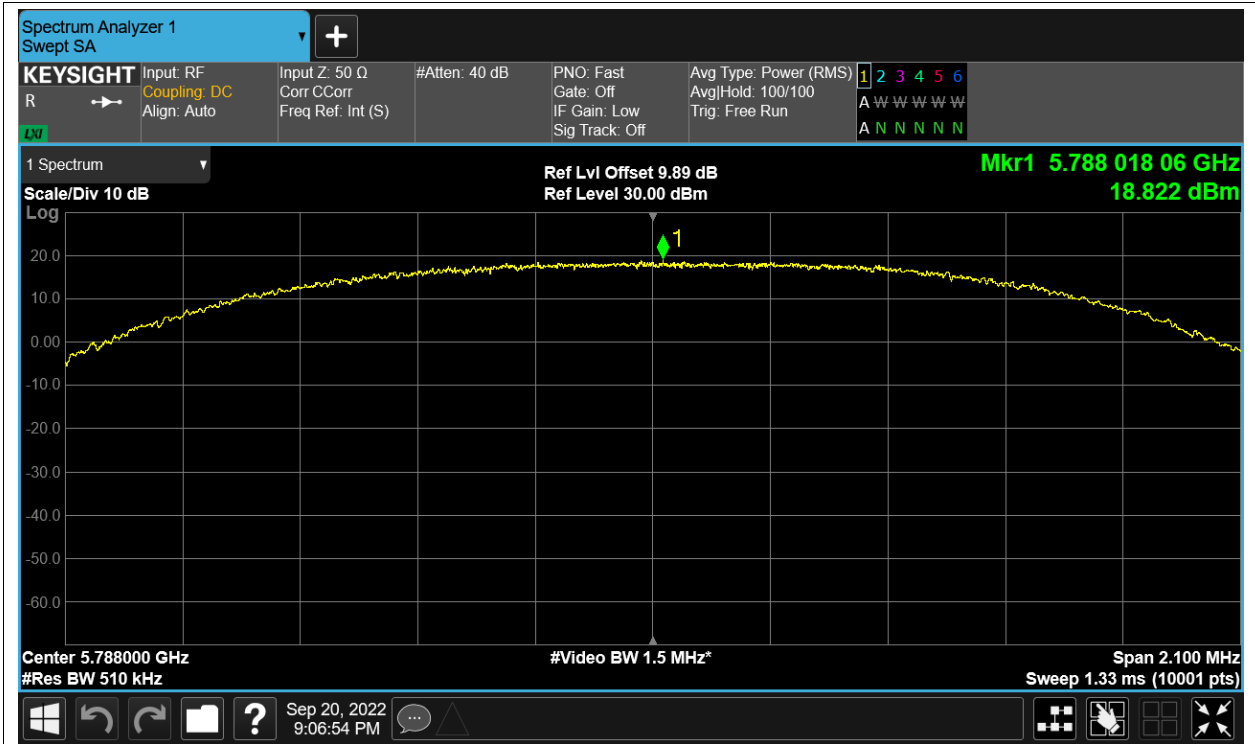

Test Graphs

PSD NVNT 5.8G-1.4M-16QAM 5728MHz Ant1

PSD NVNT 5.8G-1.4M-16QAM 5728MHz Ant2

PSD NVNT 5.8G-1.4M-16QAM 5788MHz Ant1

PSD NVNT 5.8G-1.4M-16QAM 5788MHz Ant2

PSD NVNT 5.8G-1.4M-16QAM 5847MHz Ant1

PSD NVNT 5.8G-1.4M-16QAM 5847MHz Ant2

PSD NVNT 5.8G-1.4M-QPSK 5728MHz Ant1

PSD NVNT 5.8G-1.4M-QPSK 5728MHz Ant2

PSD NVNT 5.8G-1.4M-QPSK 5788MHz Ant1

PSD NVNT 5.8G-1.4M-QPSK 5788MHz Ant2

PSD NVNT 5.8G-1.4M-QPSK 5847MHz Ant1

PSD NVNT 5.8G-1.4M-QPSK 5847MHz Ant2

PSD NVNT 5.8G-10M-16QAM 5733MHz Ant1

PSD NVNT 5.8G-10M-16QAM 5733MHz Ant2

PSD NVNT 5.8G-10M-16QAM 5788MHz Ant1

PSD NVNT 5.8G-10M-16QAM 5788MHz Ant2

PSD NVNT 5.8G-10M-16QAM 5842MHz Ant1

PSD NVNT 5.8G-10M-16QAM 5842MHz Ant2