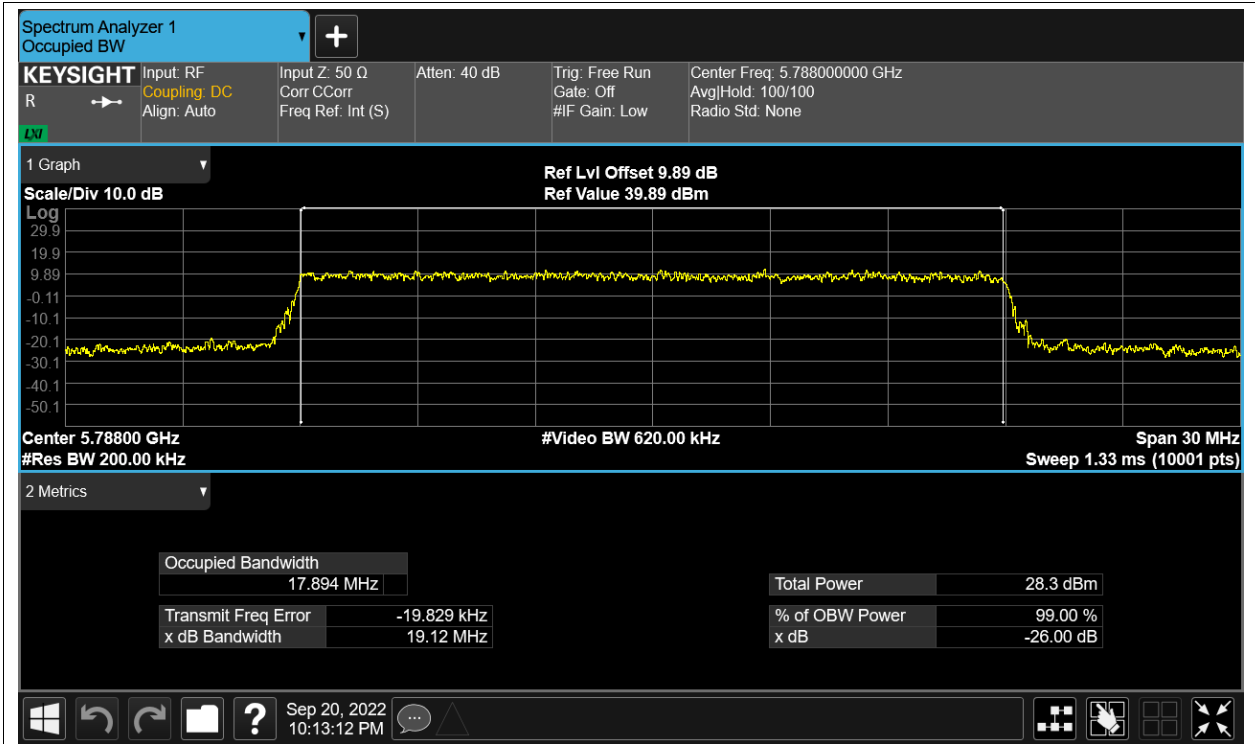

OBW NVNT 5.8G-10M-QPSK 5788MHz Ant2

OBW NVNT 5.8G-10M-QPSK 5842MHz Ant1

OBW NVNT 5.8G-10M-QPSK 5842MHz Ant2

OBW NVNT 5.8G-20M-16QAM 5738MHz Ant1

OBW NVNT 5.8G-20M-16QAM 5738MHz Ant2

OBW NVNT 5.8G-20M-16QAM 5788MHz Ant1