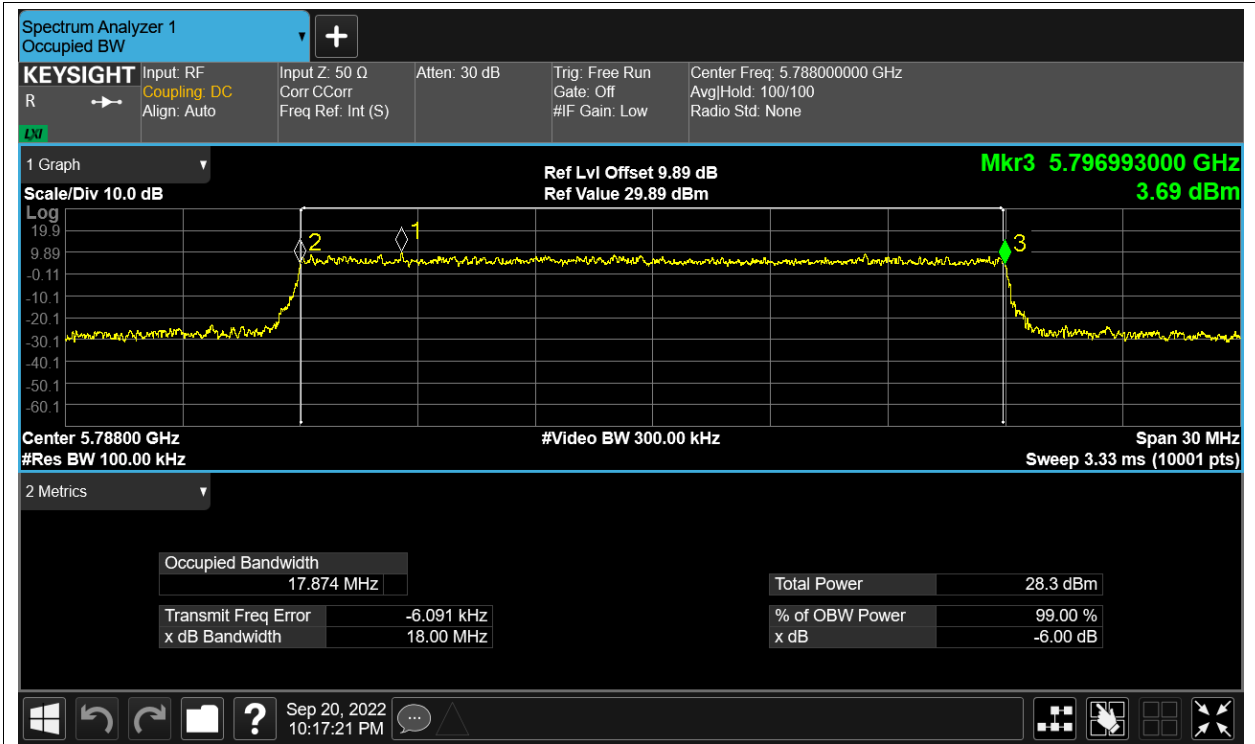

-6dB Bandwidth NVNT 5.8G-20M-16QAM 5788MHz Ant2

-6dB Bandwidth NVNT 5.8G-20M-16QAM 5839MHz Ant1

-6dB Bandwidth NVNT 5.8G-20M-16QAM 5839MHz Ant2

-6dB Bandwidth NVNT 5.8G-20M-QPSK 5738MHz Ant1

-6dB Bandwidth NVNT 5.8G-20M-QPSK 5738MHz Ant2

-6dB Bandwidth NVNT 5.8G-20M-QPSK 5788MHz Ant1

-6dB Bandwidth NVNT 5.8G-20M-QPSK 5788MHz Ant2

-6dB Bandwidth NVNT 5.8G-20M-QPSK 5839MHz Ant1

-6dB Bandwidth NVNT 5.8G-20M-QPSK 5839MHz Ant2

Occupied Channel Bandwidth