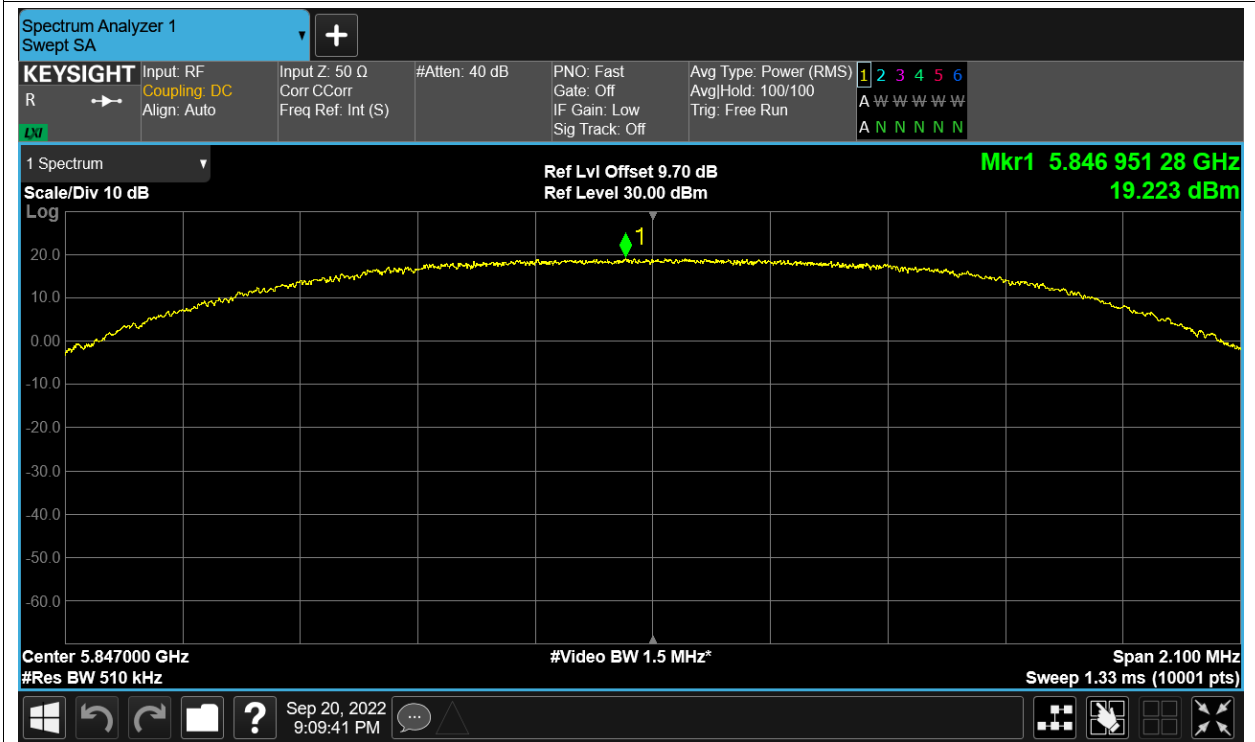

Test Graphs

PSD NVNT 5.8G-1.4M-16QAM 5728MHz Ant1

PSD NVNT 5.8G-1.4M-16QAM 5728MHz Ant2

PSD NVNT 5.8G-1.4M-16QAM 5788MHz Ant1

PSD NVNT 5.8G-1.4M-16QAM 5788MHz Ant2

PSD NVNT 5.8G-1.4M-16QAM 5847MHz Ant1

PSD NVNT 5.8G-1.4M-16QAM 5847MHz Ant2

PSD NVNT 5.8G-1.4M-QPSK 5728MHz Ant1

PSD NVNT 5.8G-1.4M-QPSK 5728MHz Ant2

PSD NVNT 5.8G-1.4M-QPSK 5788MHz Ant1

PSD NVNT 5.8G-1.4M-QPSK 5788MHz Ant2

PSD NVNT 5.8G-1.4M-QPSK 5847MHz Ant1

PSD NVNT 5.8G-1.4M-QPSK 5847MHz Ant2

PSD NVNT 5.8G-10M-16QAM 5733MHz Ant1

PSD NVNT 5.8G-10M-16QAM 5733MHz Ant2

PSD NVNT 5.8G-10M-16QAM 5788MHz Ant1

PSD NVNT 5.8G-10M-16QAM 5788MHz Ant2

PSD NVNT 5.8G-10M-16QAM 5842MHz Ant1

PSD NVNT 5.8G-10M-16QAM 5842MHz Ant2