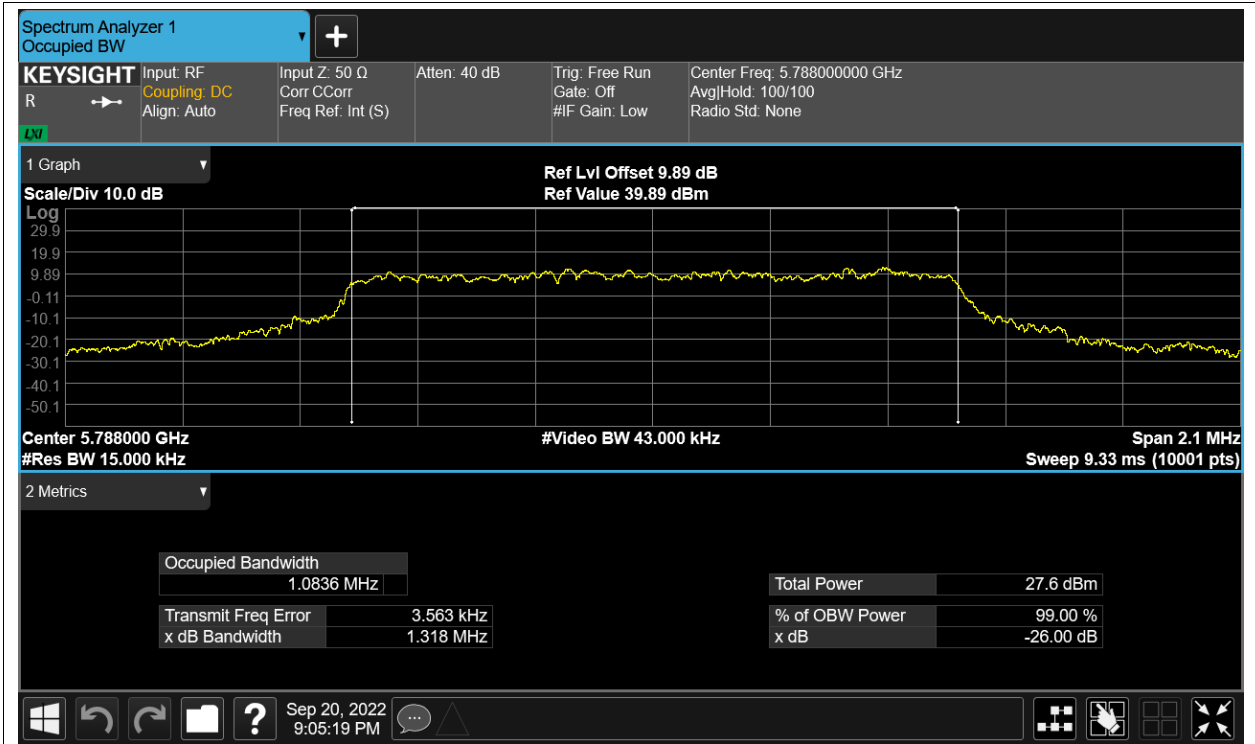

OBW NVNT 5.8G-1.4M-16QAM 5788MHz Ant2

OBW NVNT 5.8G-1.4M-16QAM 5847MHz Ant1

OBW NVNT 5.8G-1.4M-16QAM 5847MHz Ant2

OBW NVNT 5.8G-1.4M-QPSK 5728MHz Ant1

OBW NVNT 5.8G-1.4M-QPSK 5728MHz Ant2

OBW NVNT 5.8G-1.4M-QPSK 5788MHz Ant1

OBW NVNT 5.8G-1.4M-QPSK 5788MHz Ant2

OBW NVNT 5.8G-1.4M-QPSK 5847MHz Ant1

OBW NVNT 5.8G-1.4M-QPSK 5847MHz Ant2

OBW NVNT 5.8G-10M-16QAM 5733MHz Ant1

OBW NVNT 5.8G-10M-16QAM 5733MHz Ant2

OBW NVNT 5.8G-10M-16QAM 5788MHz Ant1