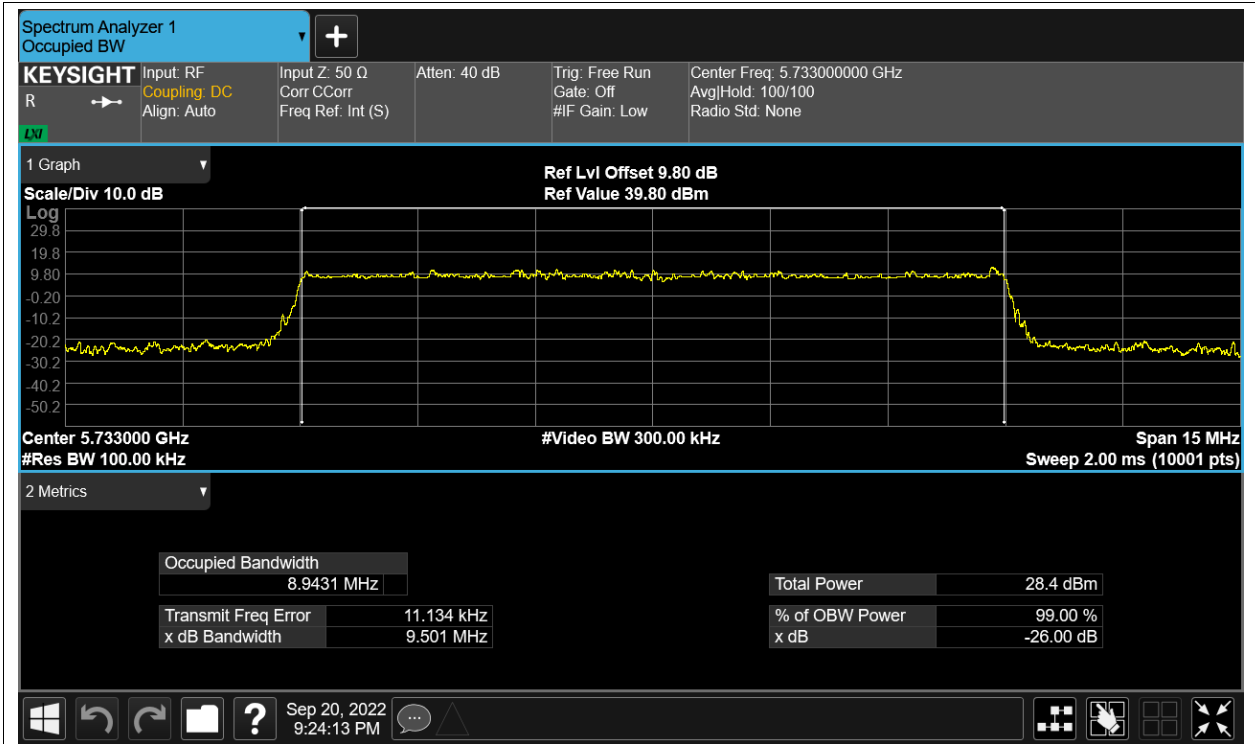

OBW NVNT 5.8G-10M-16QAM 5788MHz Ant2

OBW NVNT 5.8G-10M-16QAM 5842MHz Ant1

OBW NVNT 5.8G-10M-16QAM 5842MHz Ant2

OBW NVNT 5.8G-10M-QPSK 5733MHz Ant1

OBW NVNT 5.8G-10M-QPSK 5733MHz Ant2

OBW NVNT 5.8G-10M-QPSK 5788MHz Ant1