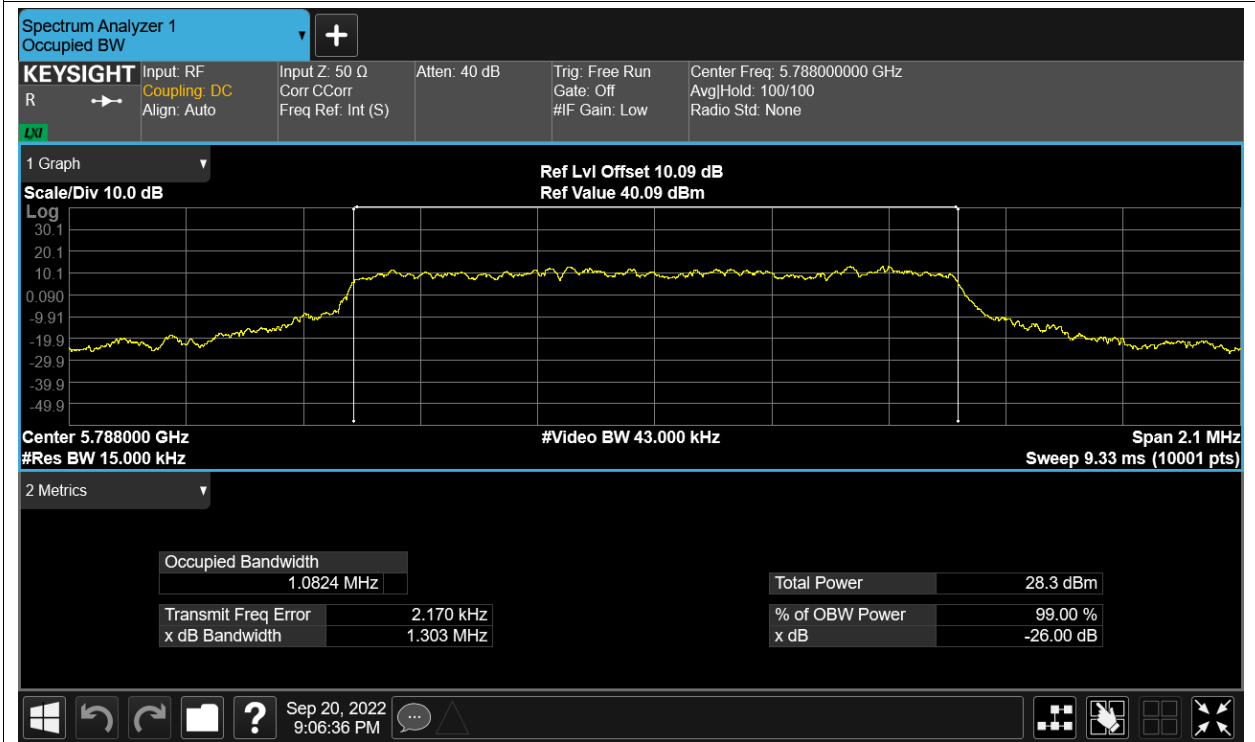

OBW NVNT 5.8G-1.4M-16QAM 5788MHz Ant2