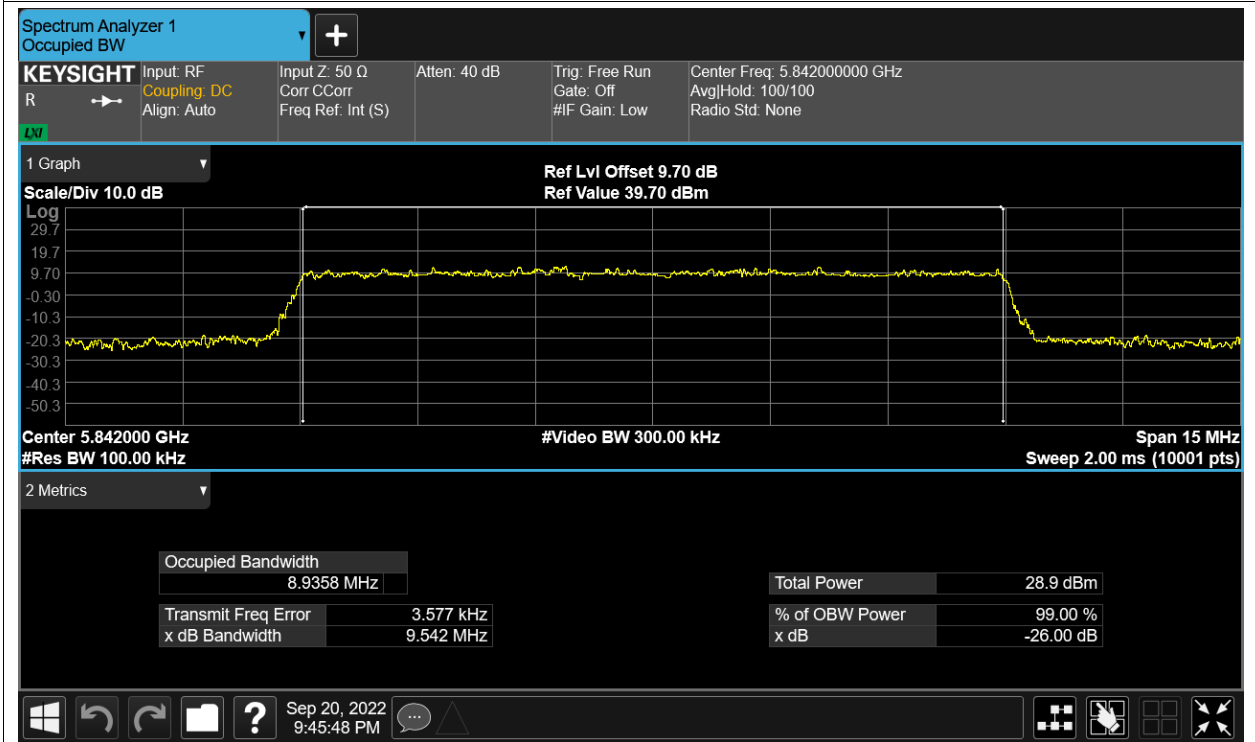

OBW NVNT 5.8G-10M-QPSK 5842MHz Ant2