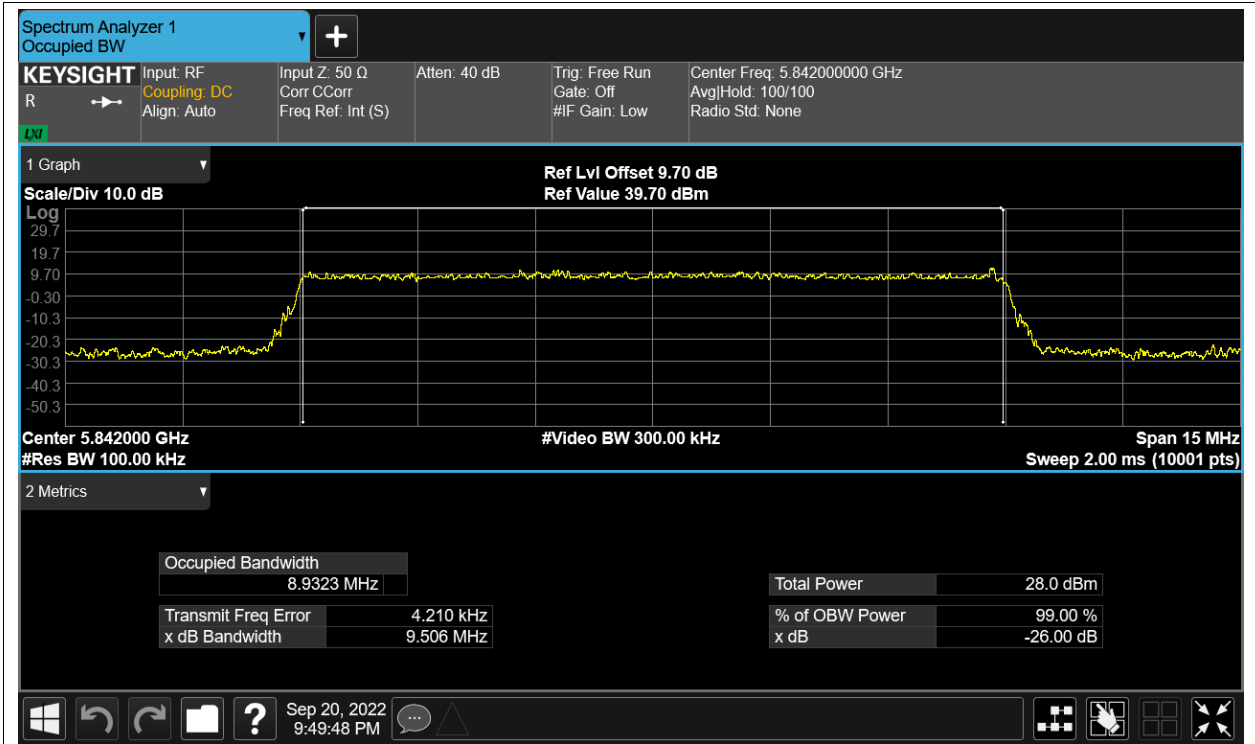

OBW NVNT 5.8G-10M-16QAM 5842MHz Ant1