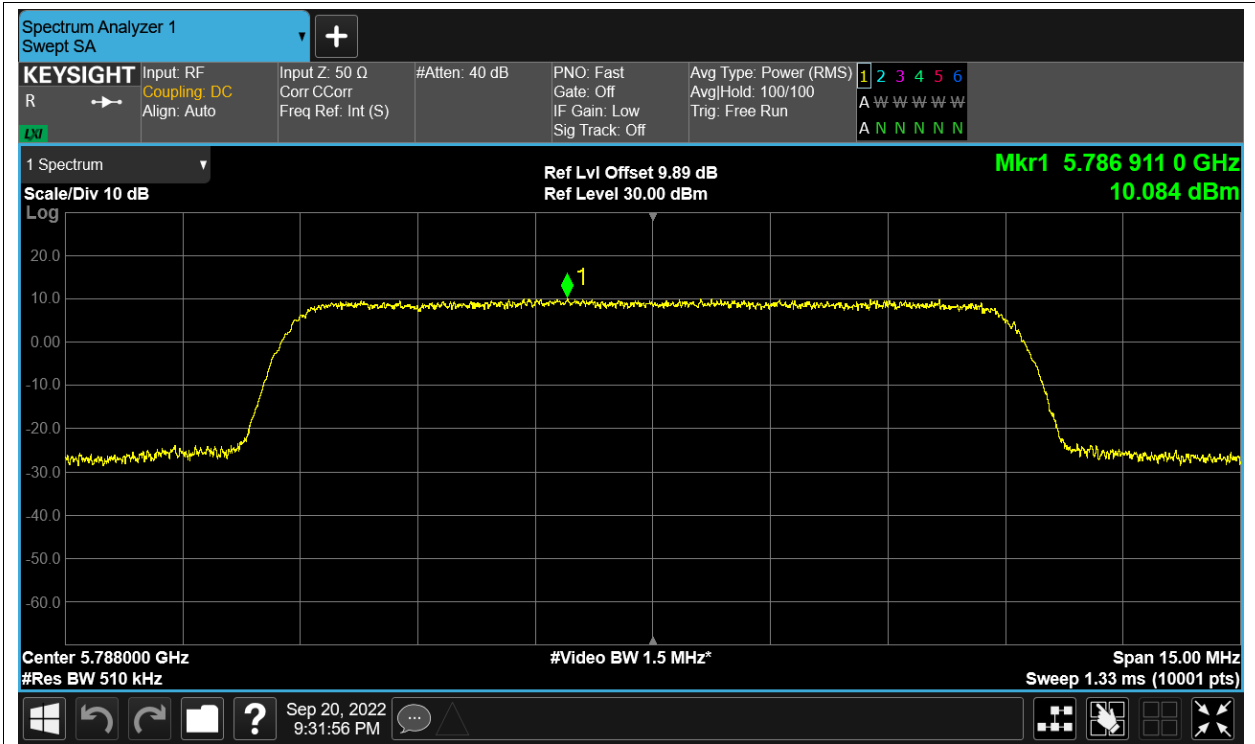

PSD NVNT 5.8G-1.4M-QPSK 5728MHz Ant1

PSD NVNT 5.8G-1.4M-QPSK 5728MHz Ant2

PSD NVNT 5.8G-1.4M-QPSK 5788MHz Ant1

PSD NVNT 5.8G-1.4M-QPSK 5788MHz Ant2

PSD NVNT 5.8G-1.4M-QPSK 5847MHz Ant1

PSD NVNT 5.8G-1.4M-QPSK 5847MHz Ant2

PSD NVNT 5.8G-10M-16QAM 5733MHz Ant1

PSD NVNT 5.8G-10M-16QAM 5733MHz Ant2

PSD NVNT 5.8G-10M-16QAM 5788MHz Ant1

PSD NVNT 5.8G-10M-16QAM 5788MHz Ant2

PSD NVNT 5.8G-10M-16QAM 5842MHz Ant1

PSD NVNT 5.8G-10M-16QAM 5842MHz Ant2

PSD NVNT 5.8G-10M-QPSK 5733MHz Ant1

PSD NVNT 5.8G-10M-QPSK 5733MHz Ant2

PSD NVNT 5.8G-10M-QPSK 5788MHz Ant1

PSD NVNT 5.8G-10M-QPSK 5788MHz Ant2

PSD NVNT 5.8G-10M-QPSK 5842MHz Ant1

PSD NVNT 5.8G-10M-QPSK 5842MHz Ant2

PSD NVNT 5.8G-20M-16QAM 5738MHz Ant1

PSD NVNT 5.8G-20M-16QAM 5738MHz Ant2

PSD NVNT 5.8G-20M-16QAM 5788MHz Ant1

PSD NVNT 5.8G-20M-16QAM 5788MHz Ant2

PSD NVNT 5.8G-20M-16QAM 5839MHz Ant1

PSD NVNT 5.8G-20M-16QAM 5839MHz Ant2