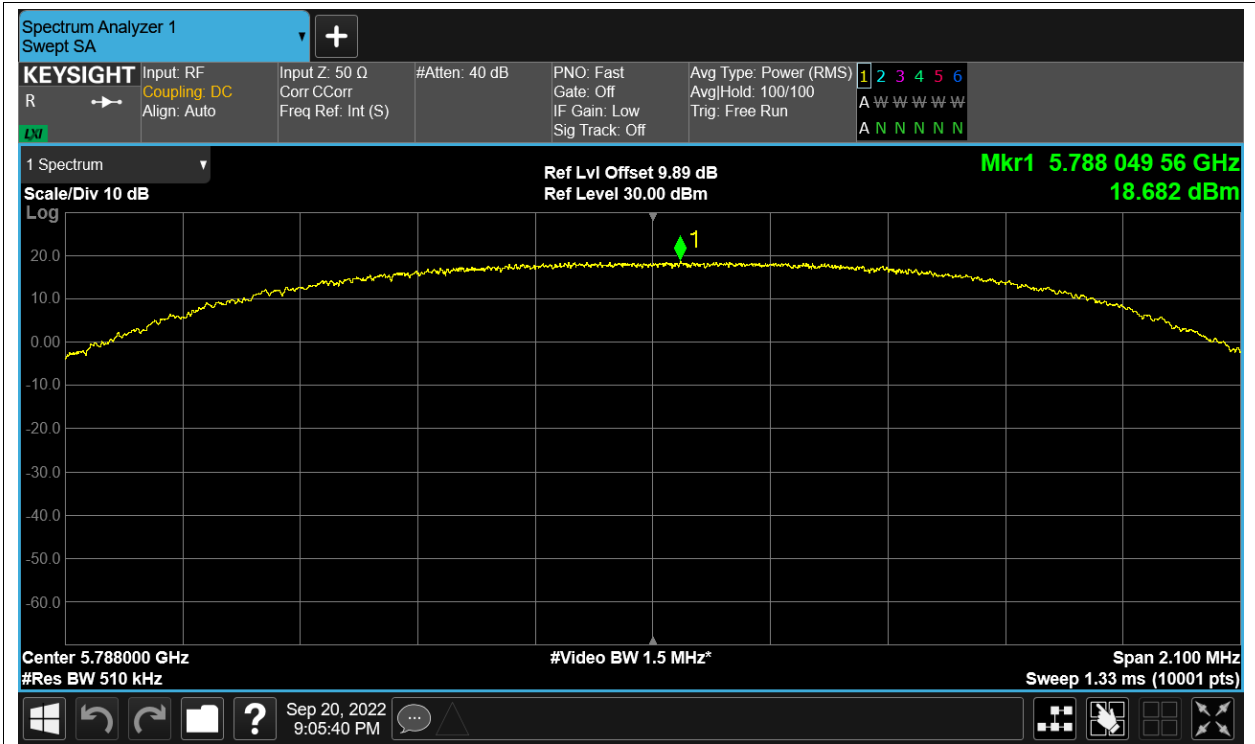

Test Graphs

PSD NVNT 5.8G-1.4M-16QAM 5728MHz Ant1

PSD NVNT 5.8G-1.4M-16QAM 5728MHz Ant2

PSD NVNT 5.8G-1.4M-16QAM 5788MHz Ant1

PSD NVNT 5.8G-1.4M-16QAM 5788MHz Ant2

PSD NVNT 5.8G-1.4M-16QAM 5847MHz Ant1

PSD NVNT 5.8G-1.4M-16QAM 5847MHz Ant2

PSD NVNT 5.8G-1.4M-QPSK 5728MHz Ant1

PSD NVNT 5.8G-1.4M-QPSK 5728MHz Ant2

PSD NVNT 5.8G-1.4M-QPSK 5788MHz Ant1

PSD NVNT 5.8G-1.4M-QPSK 5788MHz Ant2

PSD NVNT 5.8G-1.4M-QPSK 5847MHz Ant1

PSD NVNT 5.8G-1.4M-QPSK 5847MHz Ant2

PSD NVNT 5.8G-10M-16QAM 5733MHz Ant1

PSD NVNT 5.8G-10M-16QAM 5733MHz Ant2

PSD NVNT 5.8G-10M-16QAM 5788MHz Ant1

PSD NVNT 5.8G-10M-16QAM 5788MHz Ant2

PSD NVNT 5.8G-10M-16QAM 5842MHz Ant1

PSD NVNT 5.8G-10M-16QAM 5842MHz Ant2