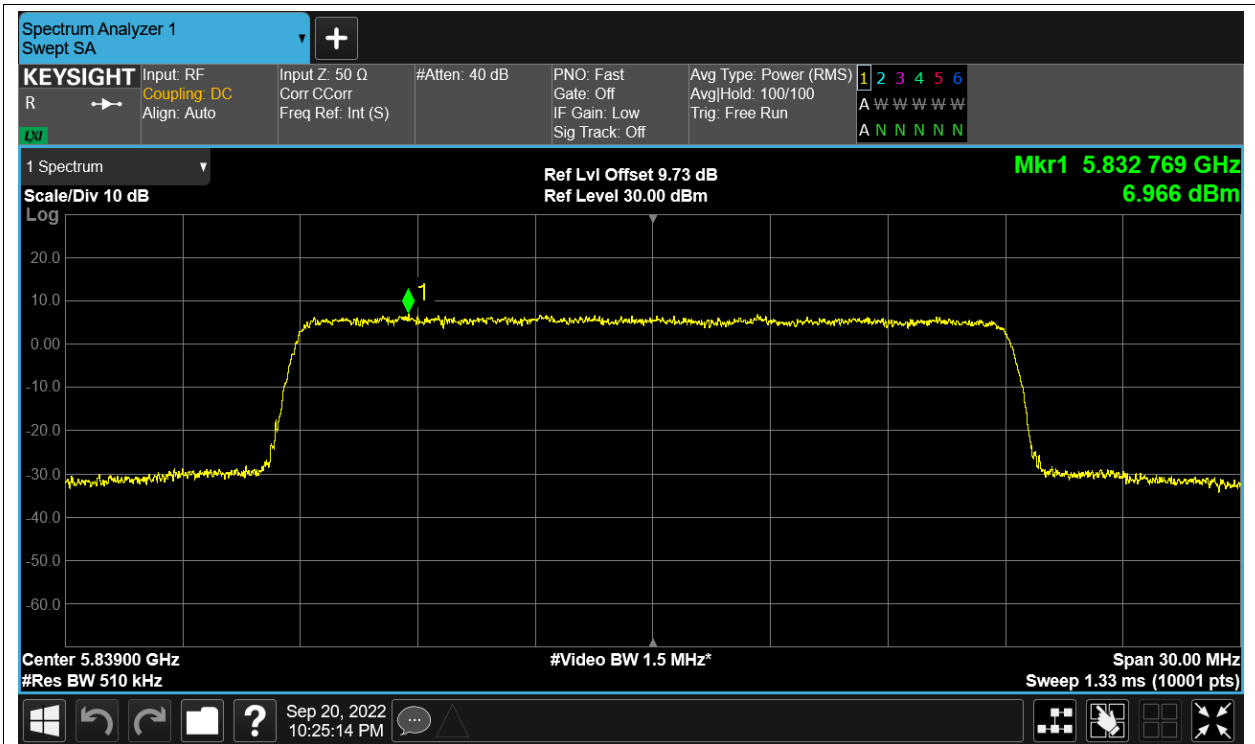

PSD NVNT 5.8G-10M-QPSK 5733MHz Ant1

PSD NVNT 5.8G-10M-QPSK 5733MHz Ant2

PSD NVNT 5.8G-10M-QPSK 5788MHz Ant1

PSD NVNT 5.8G-10M-QPSK 5788MHz Ant2

PSD NVNT 5.8G-10M-QPSK 5842MHz Ant1

PSD NVNT 5.8G-10M-QPSK 5842MHz Ant2

PSD NVNT 5.8G-20M-16QAM 5738MHz Ant1

PSD NVNT 5.8G-20M-16QAM 5738MHz Ant2

PSD NVNT 5.8G-20M-16QAM 5788MHz Ant1

PSD NVNT 5.8G-20M-16QAM 5788MHz Ant2

PSD NVNT 5.8G-20M-16QAM 5839MHz Ant1

PSD NVNT 5.8G-20M-16QAM 5839MHz Ant2

PSD NVNT 5.8G-20M-QPSK 5738MHz Ant1

PSD NVNT 5.8G-20M-QPSK 5738MHz Ant2

PSD NVNT 5.8G-20M-QPSK 5788MHz Ant1

PSD NVNT 5.8G-20M-QPSK 5788MHz Ant2

PSD NVNT 5.8G-20M-QPSK 5839MHz Ant1

PSD NVNT 5.8G-20M-QPSK 5839MHz Ant2