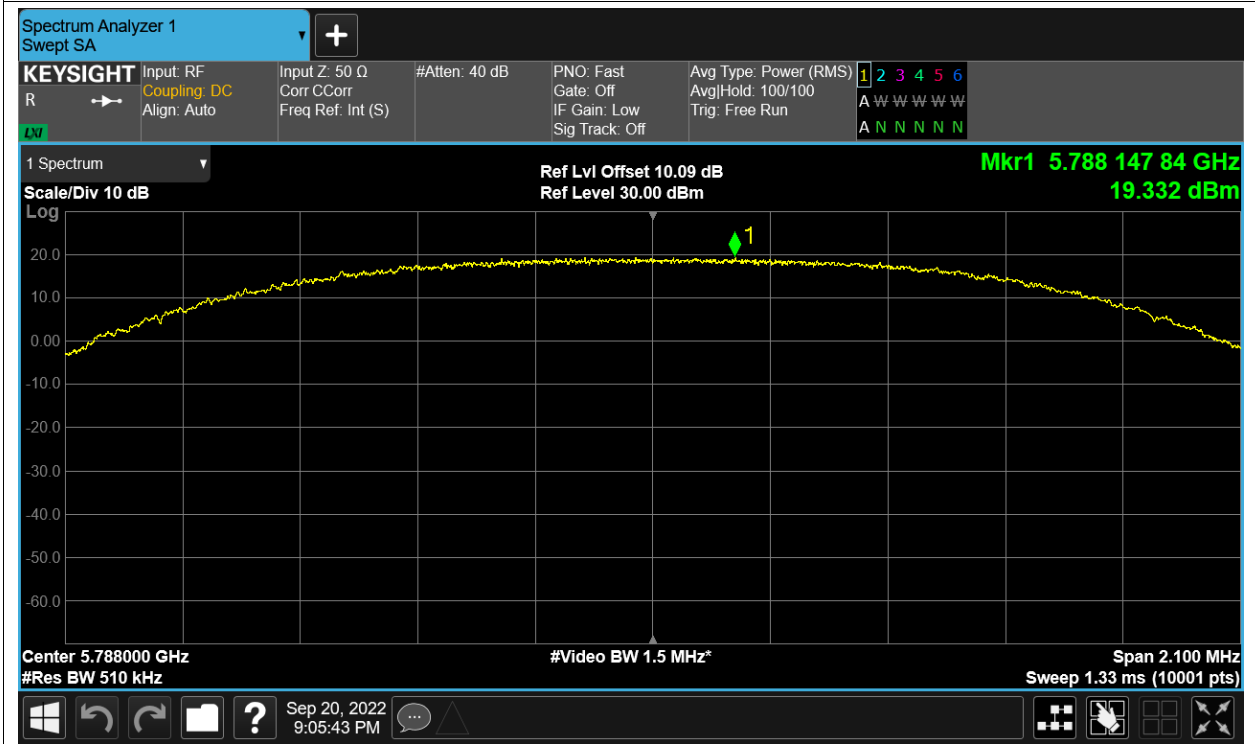

Test Graphs

PSD NVNT 5.8G-1.4M-16QAM 5728MHz Ant1

PSD NVNT 5.8G-1.4M-16QAM 5728MHz Ant2

PSD NVNT 5.8G-1.4M-16QAM 5788MHz Ant1

PSD NVNT 5.8G-1.4M-16QAM 5788MHz Ant2

PSD NVNT 5.8G-1.4M-16QAM 5847MHz Ant1

PSD NVNT 5.8G-1.4M-16QAM 5847MHz Ant2

PSD NVNT 5.8G-1.4M-QPSK 5728MHz Ant1

PSD NVNT 5.8G-1.4M-QPSK 5728MHz Ant2

PSD NVNT 5.8G-1.4M-QPSK 5788MHz Ant1

PSD NVNT 5.8G-1.4M-QPSK 5788MHz Ant2

PSD NVNT 5.8G-1.4M-QPSK 5847MHz Ant1

PSD NVNT 5.8G-1.4M-QPSK 5847MHz Ant2

PSD NVNT 5.8G-10M-16QAM 5733MHz Ant1

PSD NVNT 5.8G-10M-16QAM 5733MHz Ant2

PSD NVNT 5.8G-10M-16QAM 5788MHz Ant1

PSD NVNT 5.8G-10M-16QAM 5788MHz Ant2

PSD NVNT 5.8G-10M-16QAM 5842MHz Ant1

PSD NVNT 5.8G-10M-16QAM 5842MHz Ant2

PSD NVNT 5.8G-10M-QPSK 5733MHz Ant1

PSD NVNT 5.8G-10M-QPSK 5733MHz Ant2

PSD NVNT 5.8G-10M-QPSK 5788MHz Ant1

PSD NVNT 5.8G-10M-QPSK 5788MHz Ant2

PSD NVNT 5.8G-10M-QPSK 5842MHz Ant1

PSD NVNT 5.8G-10M-QPSK 5842MHz Ant2