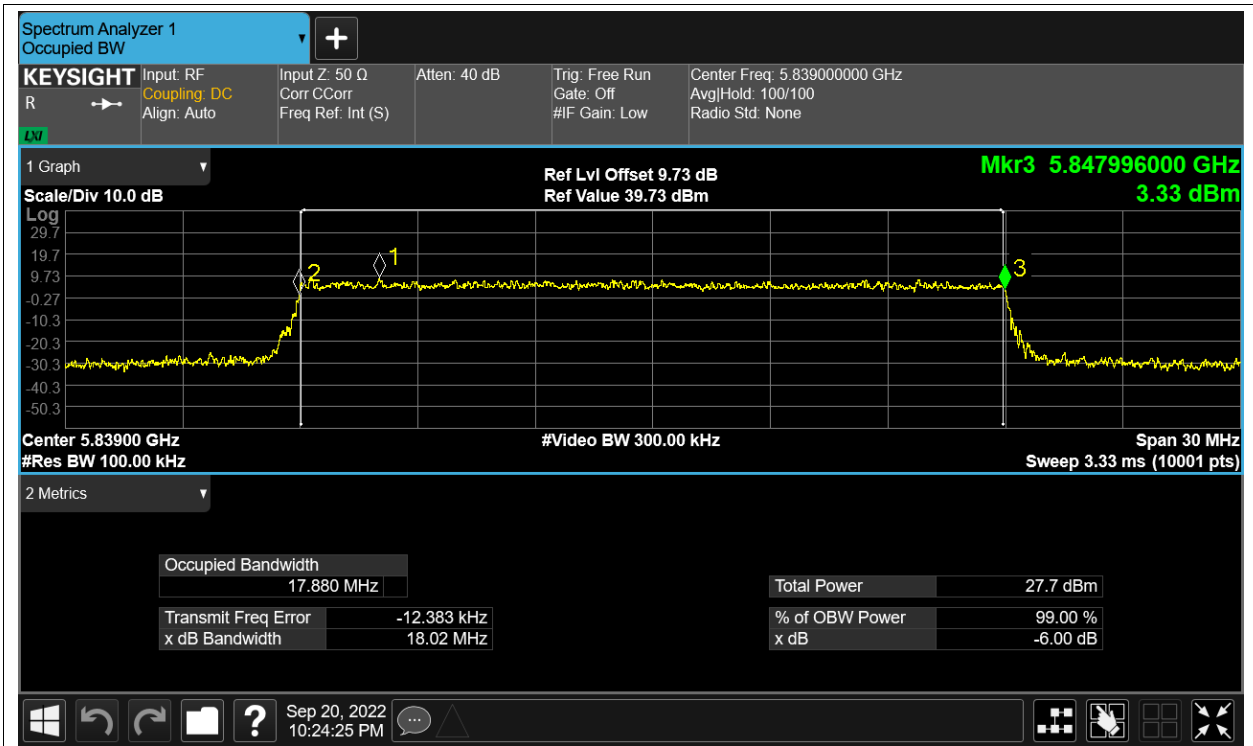

-6dB Bandwidth NVNT 5.8G-20M-16QAM 5788MHz Ant2

-6dB Bandwidth NVNT 5.8G-20M-16QAM 5839MHz Ant1

-6dB Bandwidth NVNT 5.8G-20M-16QAM 5839MHz Ant2

-6dB Bandwidth NVNT 5.8G-20M-QPSK 5738MHz Ant1

-6dB Bandwidth NVNT 5.8G-20M-QPSK 5738MHz Ant2

-6dB Bandwidth NVNT 5.8G-20M-QPSK 5788MHz Ant1

-6dB Bandwidth NVNT 5.8G-20M-QPSK 5788MHz Ant2

-6dB Bandwidth NVNT 5.8G-20M-QPSK 5839MHz Ant1

-6dB Bandwidth NVNT 5.8G-20M-QPSK 5839MHz Ant2

Occupied Channel Bandwidth