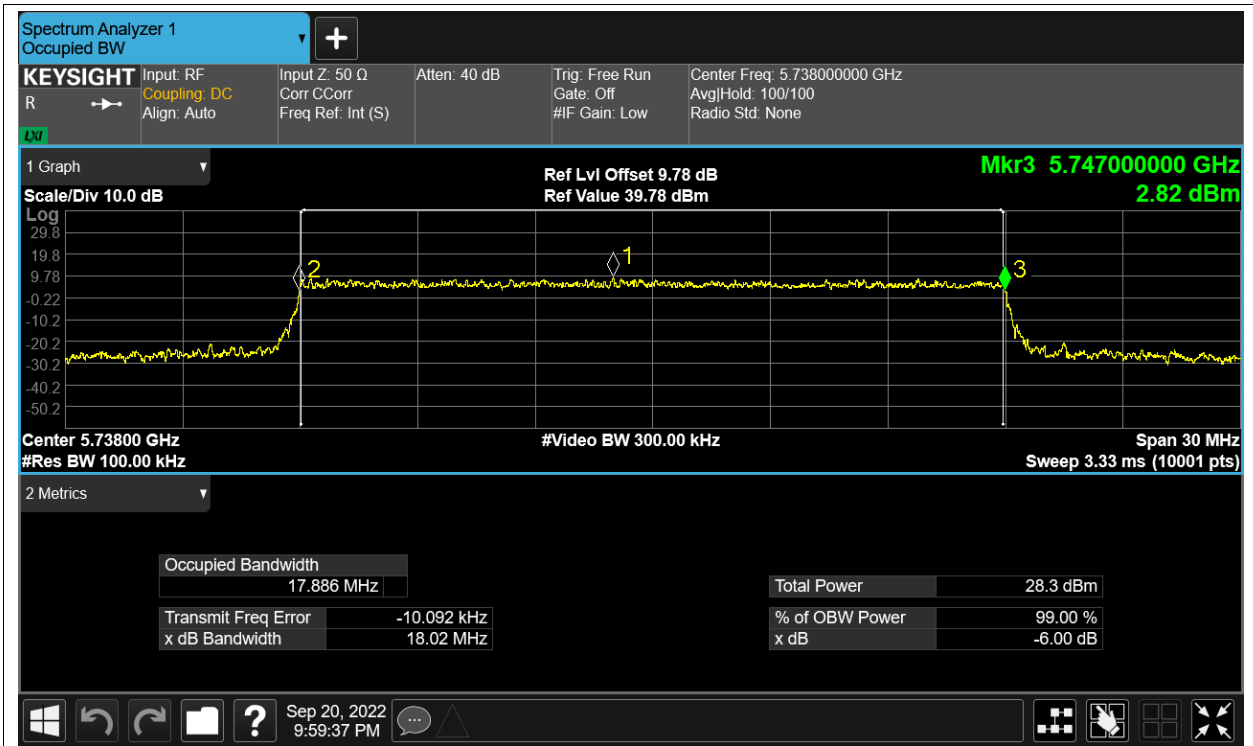

-6dB Bandwidth NVNT 5.8G-20M-16QAM 5788MHz Ant2

-6dB Bandwidth NVNT 5.8G-20M-16QAM 5839MHz Ant1

-6dB Bandwidth NVNT 5.8G-20M-16QAM 5839MHz Ant2

-6dB Bandwidth NVNT 5.8G-20M-QPSK 5738MHz Ant1

-6dB Bandwidth NVNT 5.8G-20M-QPSK 5738MHz Ant2

-6dB Bandwidth NVNT 5.8G-20M-QPSK 5788MHz Ant1

-6dB Bandwidth NVNT 5.8G-20M-QPSK 5788MHz Ant2

-6dB Bandwidth NVNT 5.8G-20M-QPSK 5839MHz Ant1

-6dB Bandwidth NVNT 5.8G-20M-QPSK 5839MHz Ant2

Occupied Channel Bandwidth