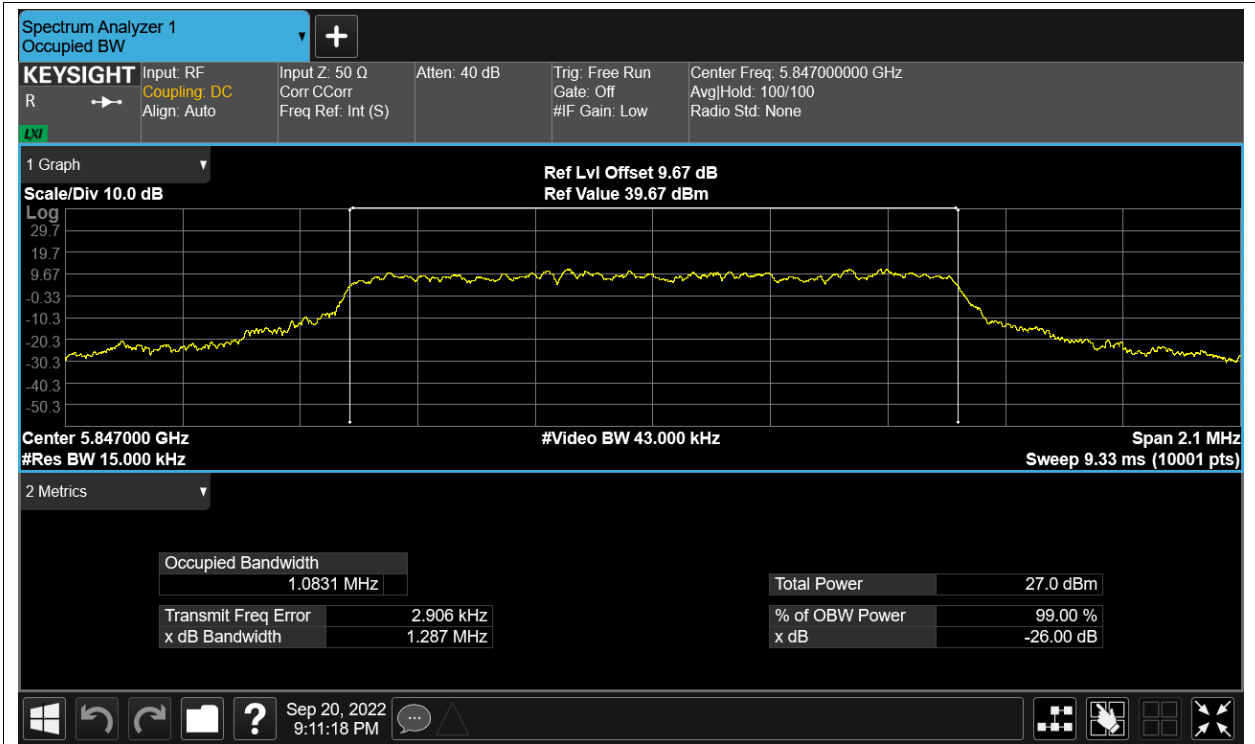

OBW NVNT 5.8G-1.4M-QPSK 5847MHz Ant1