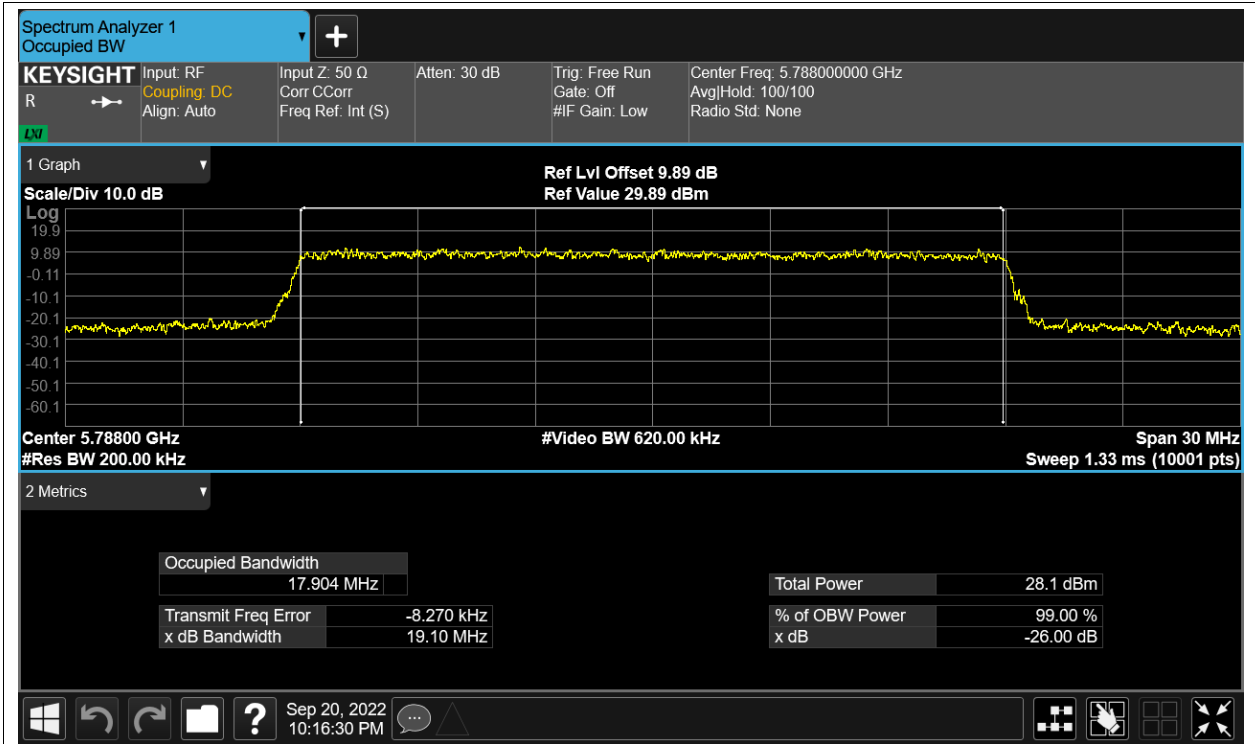

OBW NVNT 5.8G-20M-16QAM 5788MHz Ant2

OBW NVNT 5.8G-20M-16QAM 5839MHz Ant1

OBW NVNT 5.8G-20M-16QAM 5839MHz Ant2

OBW NVNT 5.8G-20M-QPSK 5738MHz Ant1

OBW NVNT 5.8G-20M-QPSK 5738MHz Ant2

OBW NVNT 5.8G-20M-QPSK 5788MHz Ant1