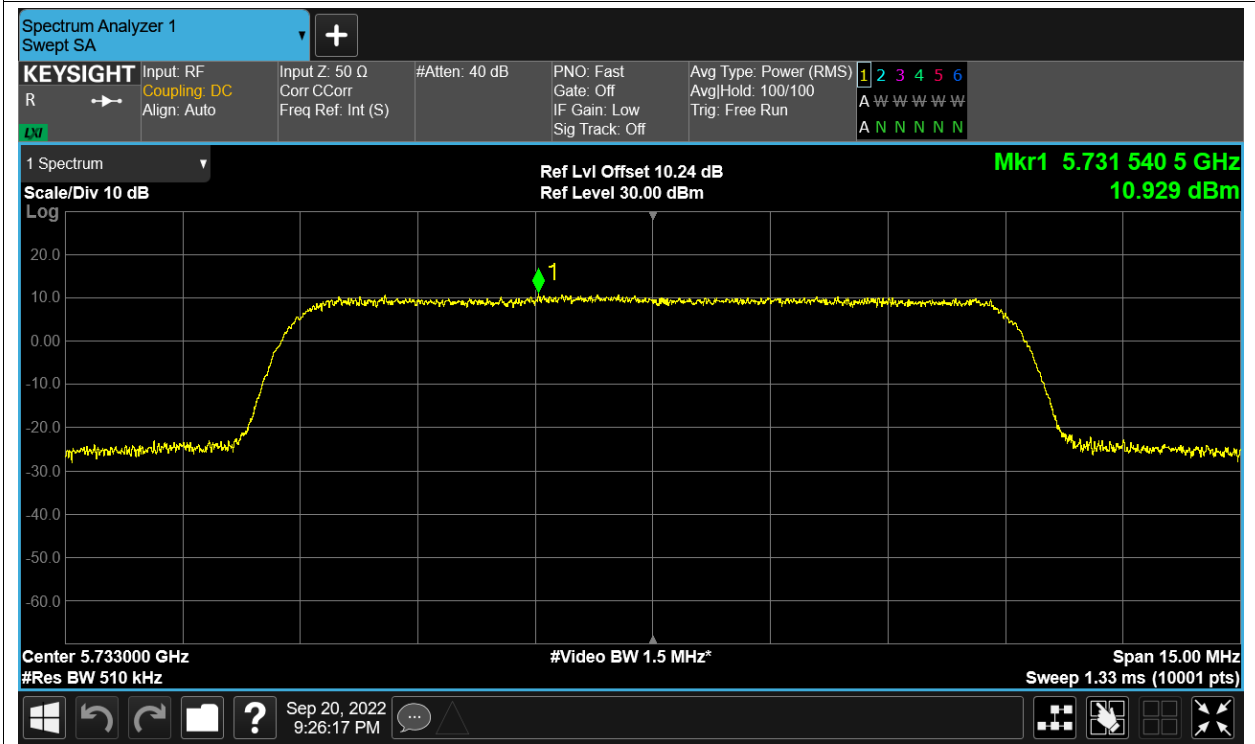

PSD NVNT 5.8G-1.4M-QPSK 5728MHz Ant1

PSD NVNT 5.8G-1.4M-QPSK 5728MHz Ant2

PSD NVNT 5.8G-1.4M-QPSK 5788MHz Ant1

PSD NVNT 5.8G-1.4M-QPSK 5788MHz Ant2

PSD NVNT 5.8G-1.4M-QPSK 5847MHz Ant1

PSD NVNT 5.8G-1.4M-QPSK 5847MHz Ant2

PSD NVNT 5.8G-10M-16QAM 5733MHz Ant1

PSD NVNT 5.8G-10M-16QAM 5733MHz Ant2

PSD NVNT 5.8G-10M-16QAM 5788MHz Ant1

PSD NVNT 5.8G-10M-16QAM 5788MHz Ant2

PSD NVNT 5.8G-10M-16QAM 5842MHz Ant1

PSD NVNT 5.8G-10M-16QAM 5842MHz Ant2

PSD NVNT 5.8G-10M-QPSK 5733MHz Ant1

PSD NVNT 5.8G-10M-QPSK 5733MHz Ant2

PSD NVNT 5.8G-10M-QPSK 5788MHz Ant1

PSD NVNT 5.8G-10M-QPSK 5788MHz Ant2

PSD NVNT 5.8G-10M-QPSK 5842MHz Ant1

PSD NVNT 5.8G-10M-QPSK 5842MHz Ant2

PSD NVNT 5.8G-20M-16QAM 5738MHz Ant1

PSD NVNT 5.8G-20M-16QAM 5738MHz Ant2

PSD NVNT 5.8G-20M-16QAM 5788MHz Ant1

PSD NVNT 5.8G-20M-16QAM 5788MHz Ant2

PSD NVNT 5.8G-20M-16QAM 5839MHz Ant1

PSD NVNT 5.8G-20M-16QAM 5839MHz Ant2