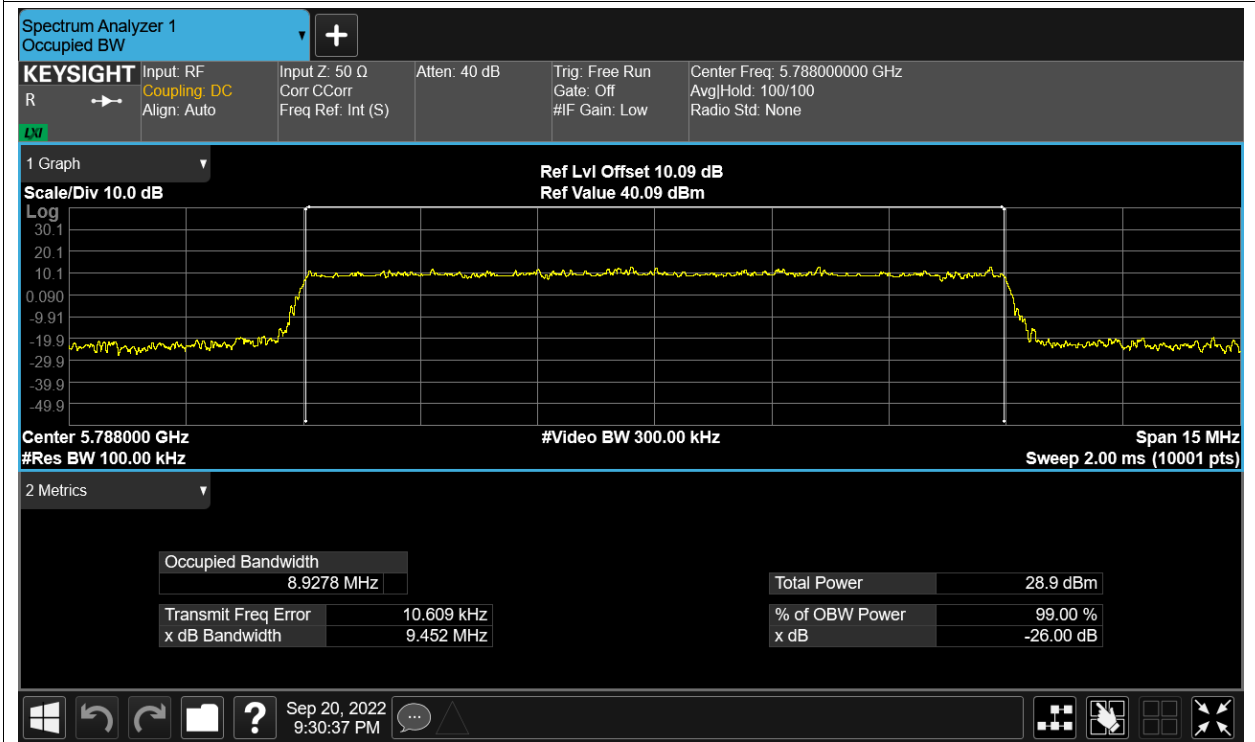

OBW NVNT 5.8G-10M-QPSK 5788MHz Ant2