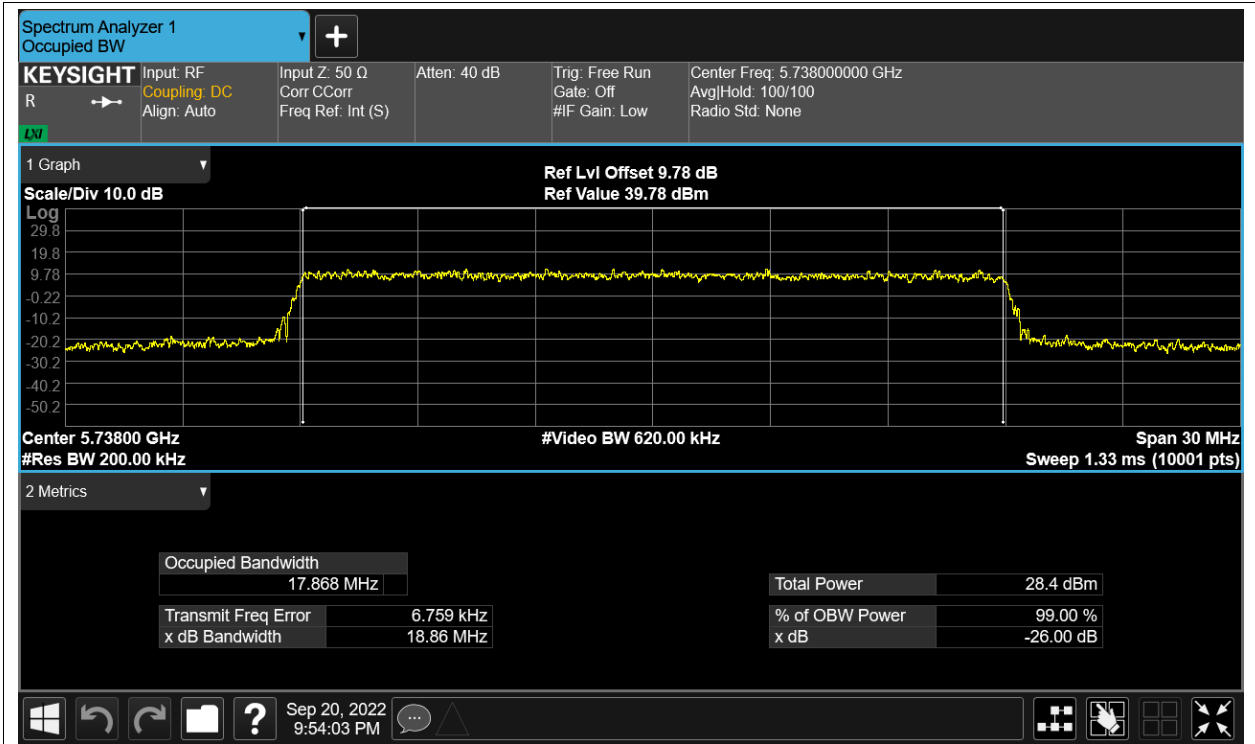

OBW NVNT 5.8G-10M-QPSK 5788MHz Ant2

OBW NVNT 5.8G-10M-QPSK 5842MHz Ant1

OBW NVNT 5.8G-10M-QPSK 5842MHz Ant2

OBW NVNT 5.8G-20M-16QAM 5738MHz Ant1

OBW NVNT 5.8G-20M-16QAM 5738MHz Ant2

OBW NVNT 5.8G-20M-16QAM 5788MHz Ant1