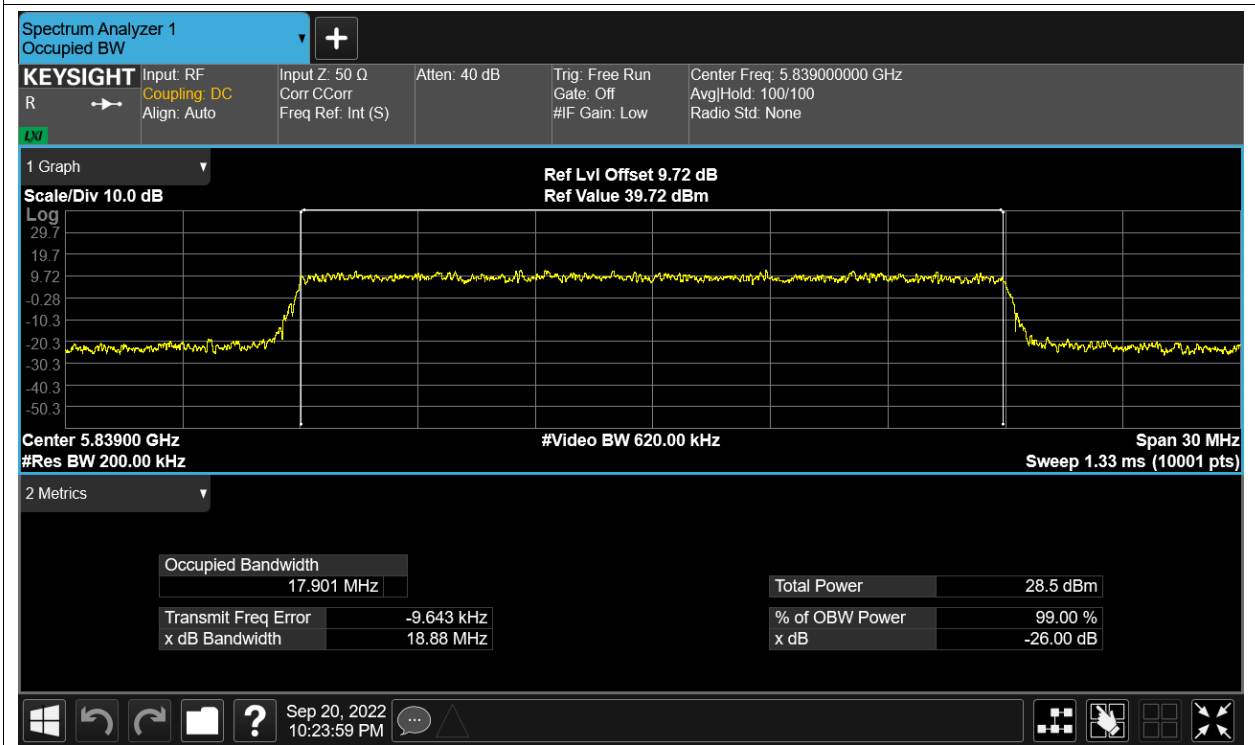

OBW NVNT 5.8G-10M-QPSK 5788MHz Ant2

OBW NVNT 5.8G-10M-QPSK 5842MHz Ant1

OBW NVNT 5.8G-10M-QPSK 5842MHz Ant2

OBW NVNT 5.8G-20M-16QAM 5738MHz Ant1

OBW NVNT 5.8G-20M-16QAM 5738MHz Ant2

OBW NVNT 5.8G-20M-16QAM 5788MHz Ant1

OBW NVNT 5.8G-20M-16QAM 5788MHz Ant2

OBW NVNT 5.8G-20M-16QAM 5839MHz Ant1

OBW NVNT 5.8G-20M-16QAM 5839MHz Ant2

OBW NVNT 5.8G-20M-QPSK 5738MHz Ant1

OBW NVNT 5.8G-20M-QPSK 5738MHz Ant2

OBW NVNT 5.8G-20M-QPSK 5788MHz Ant1