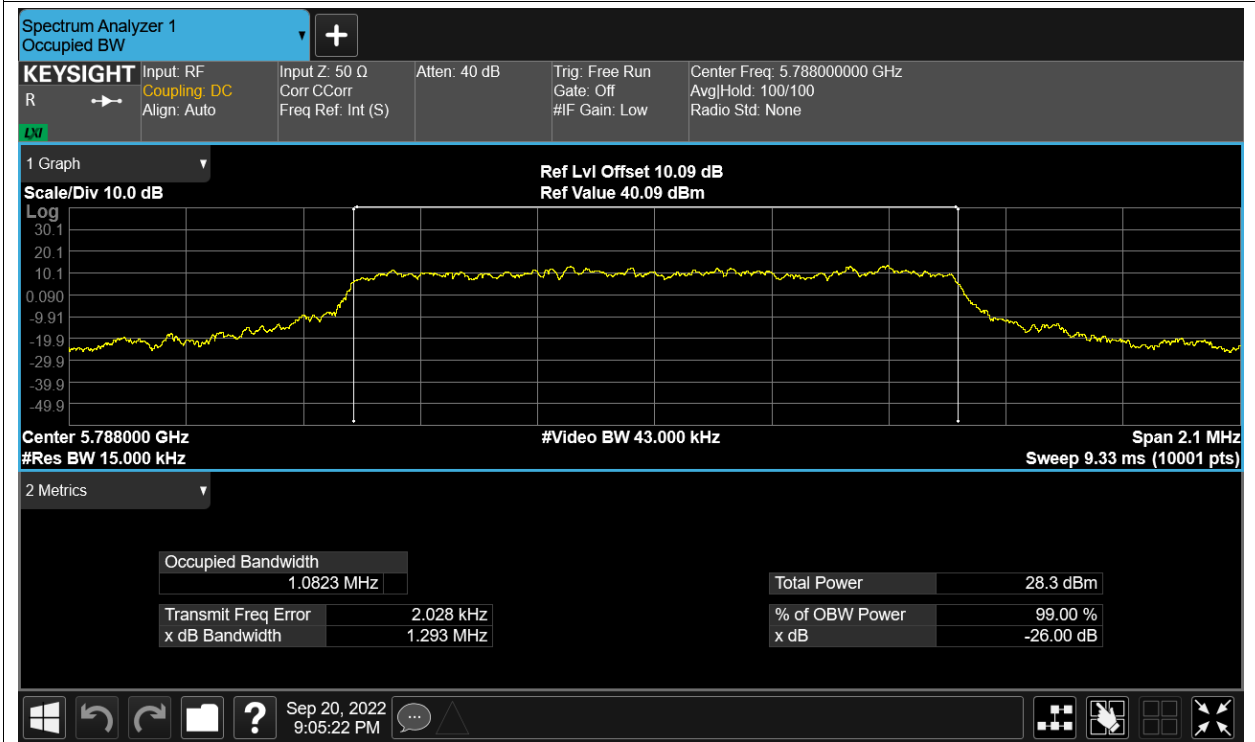

OBW NVNT 5.8G-1.4M-QPSK 5788MHz Ant2