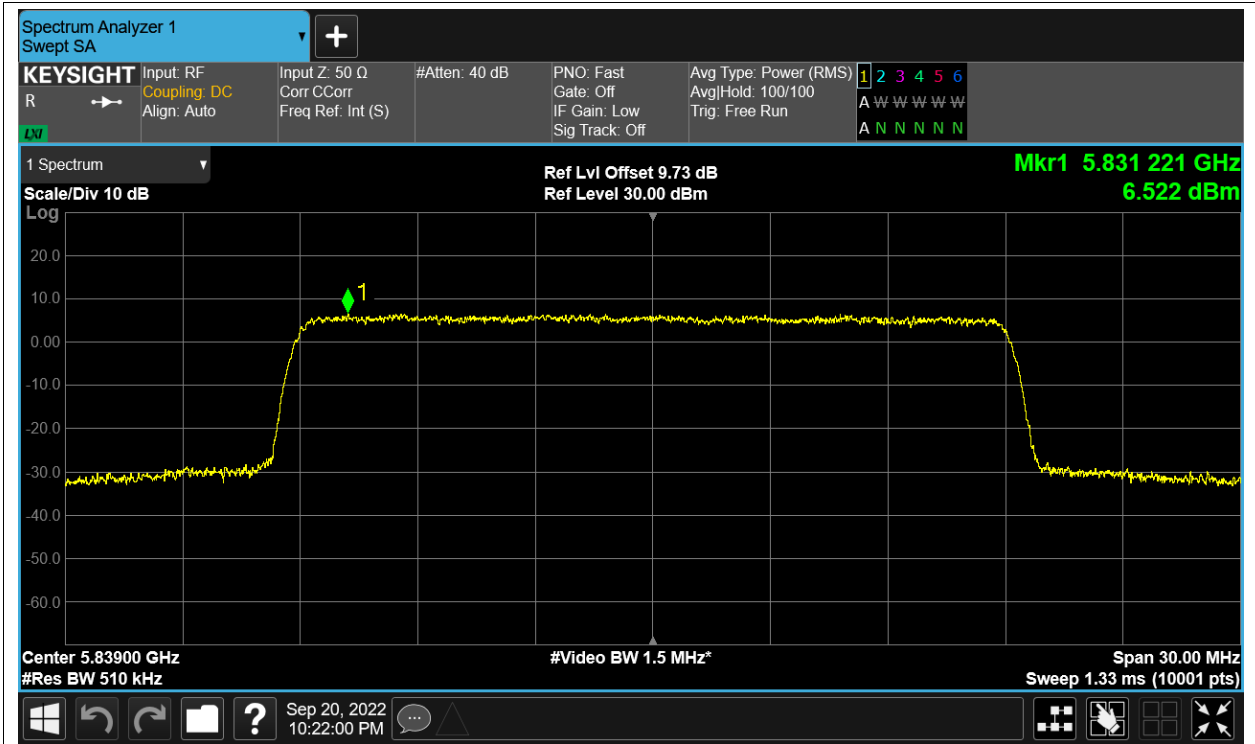

PSD NVNT 5.8G-10M-QPSK 5733MHz Ant1

PSD NVNT 5.8G-10M-QPSK 5733MHz Ant2

PSD NVNT 5.8G-10M-QPSK 5788MHz Ant1

PSD NVNT 5.8G-10M-QPSK 5788MHz Ant2

PSD NVNT 5.8G-10M-QPSK 5842MHz Ant1

PSD NVNT 5.8G-10M-QPSK 5842MHz Ant2

PSD NVNT 5.8G-20M-16QAM 5738MHz Ant1

PSD NVNT 5.8G-20M-16QAM 5738MHz Ant2

PSD NVNT 5.8G-20M-16QAM 5788MHz Ant1

PSD NVNT 5.8G-20M-16QAM 5788MHz Ant2

PSD NVNT 5.8G-20M-16QAM 5839MHz Ant1

PSD NVNT 5.8G-20M-16QAM 5839MHz Ant2

PSD NVNT 5.8G-20M-QPSK 5738MHz Ant1

PSD NVNT 5.8G-20M-QPSK 5738MHz Ant2

PSD NVNT 5.8G-20M-QPSK 5788MHz Ant1

PSD NVNT 5.8G-20M-QPSK 5788MHz Ant2

PSD NVNT 5.8G-20M-QPSK 5839MHz Ant1

PSD NVNT 5.8G-20M-QPSK 5839MHz Ant2