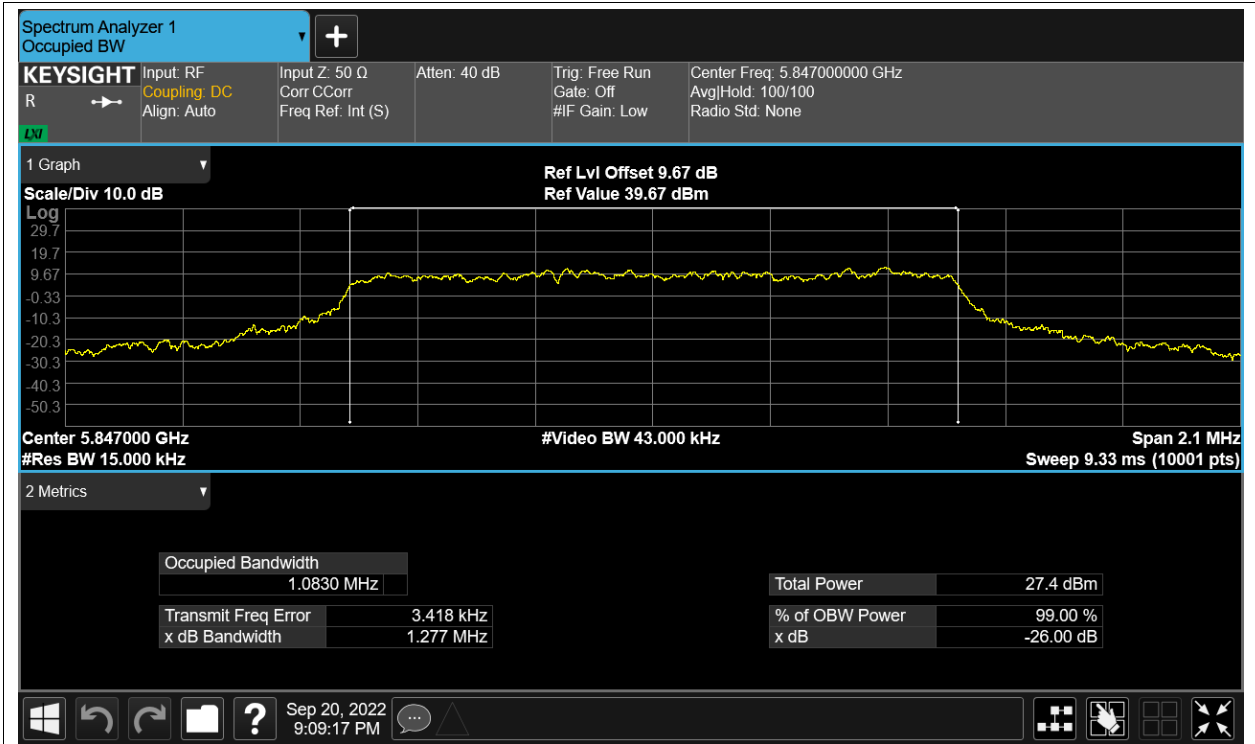

OBW NVNT 5.8G-1.4M-16QAM 5847MHz Ant1