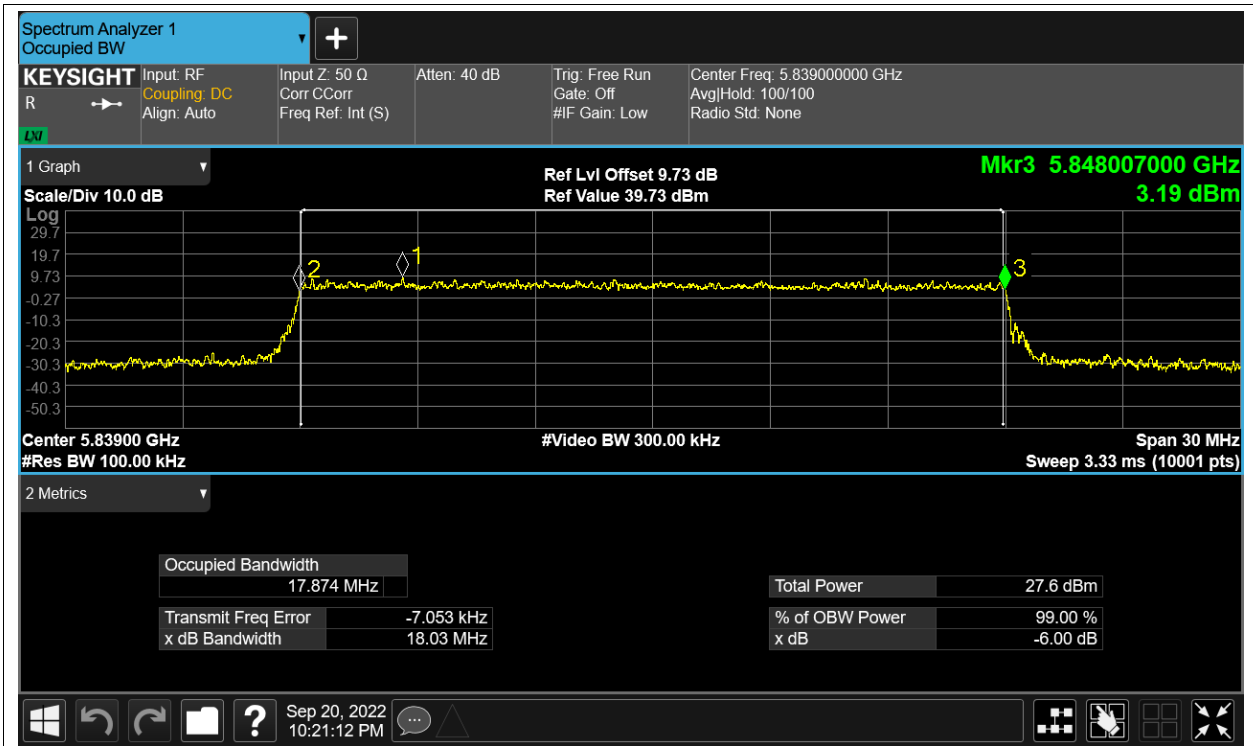

-6dB Bandwidth NVNT 5.8G-20M-16QAM 5788MHz Ant2

-6dB Bandwidth NVNT 5.8G-20M-16QAM 5839MHz Ant1

-6dB Bandwidth NVNT 5.8G-20M-16QAM 5839MHz Ant2

-6dB Bandwidth NVNT 5.8G-20M-QPSK 5738MHz Ant1

-6dB Bandwidth NVNT 5.8G-20M-QPSK 5738MHz Ant2

-6dB Bandwidth NVNT 5.8G-20M-QPSK 5788MHz Ant1

-6dB Bandwidth NVNT 5.8G-20M-QPSK 5788MHz Ant2

-6dB Bandwidth NVNT 5.8G-20M-QPSK 5839MHz Ant1

-6dB Bandwidth NVNT 5.8G-20M-QPSK 5839MHz Ant2

Occupied Channel Bandwidth