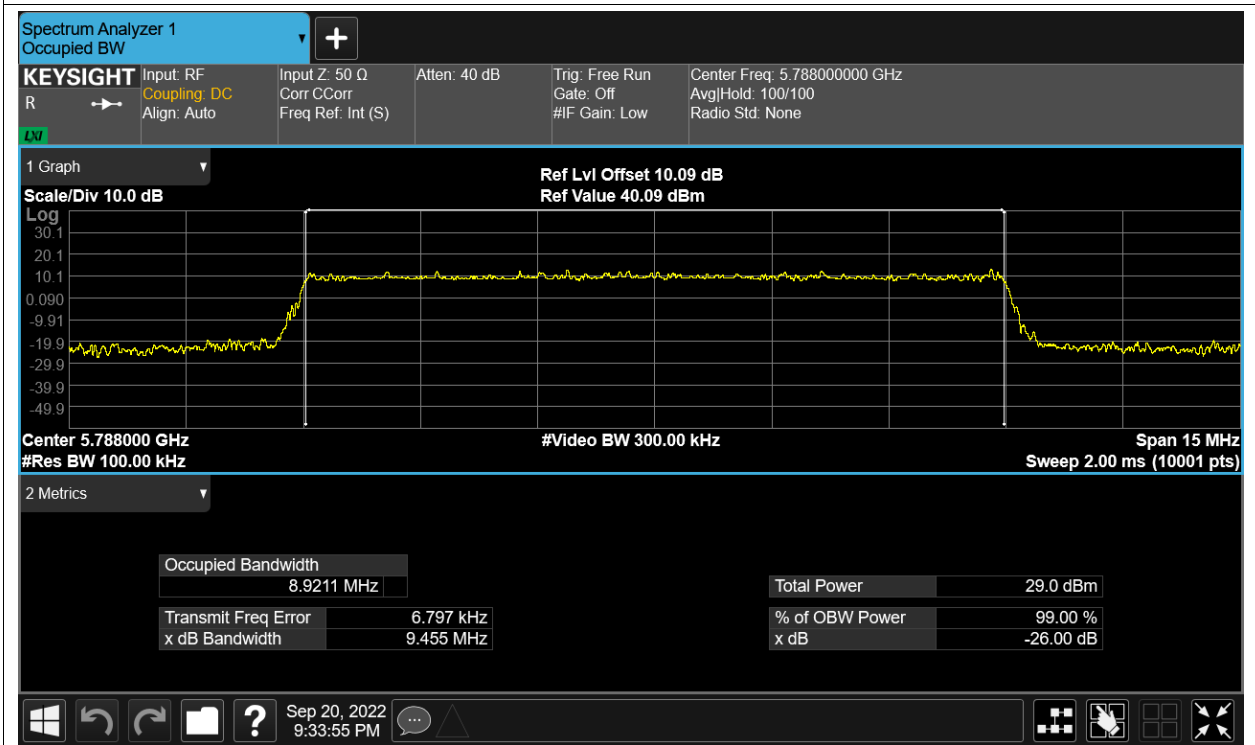

OBW NVNT 5.8G-10M-16QAM 5788MHz Ant2