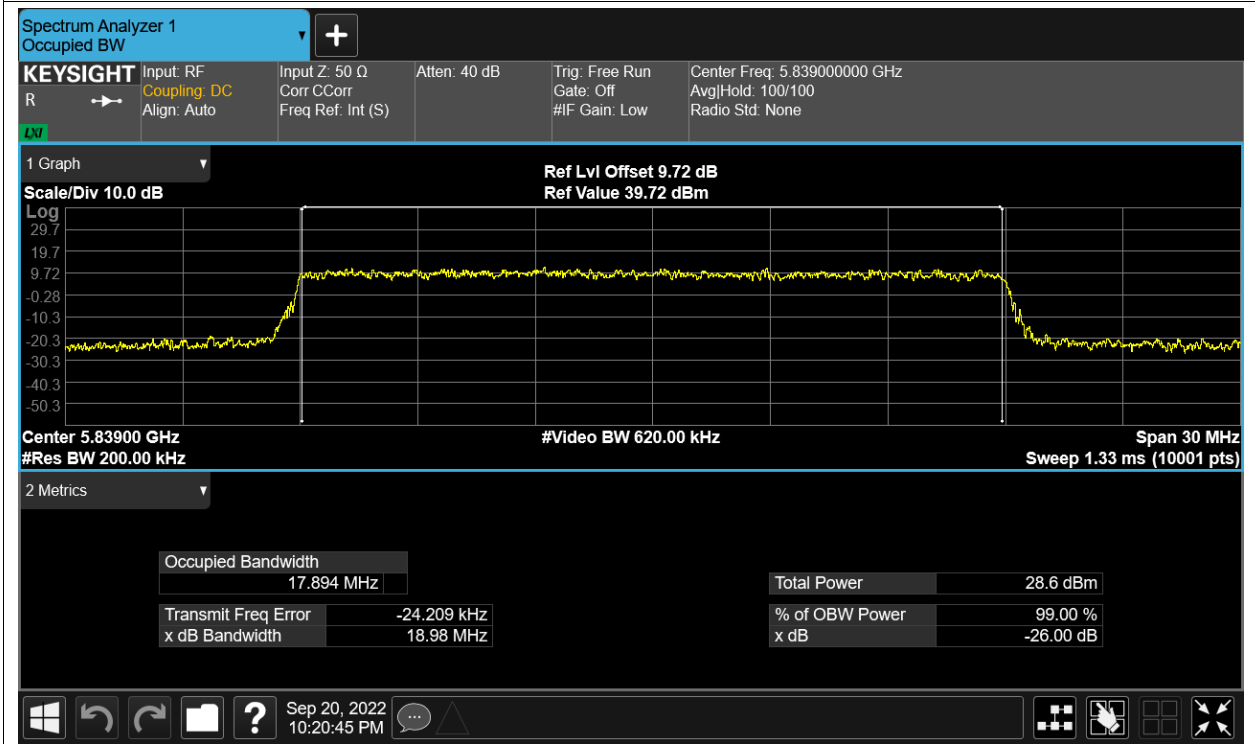

OBW NVNT 5.8G-20M-QPSK 5839MHz Ant2