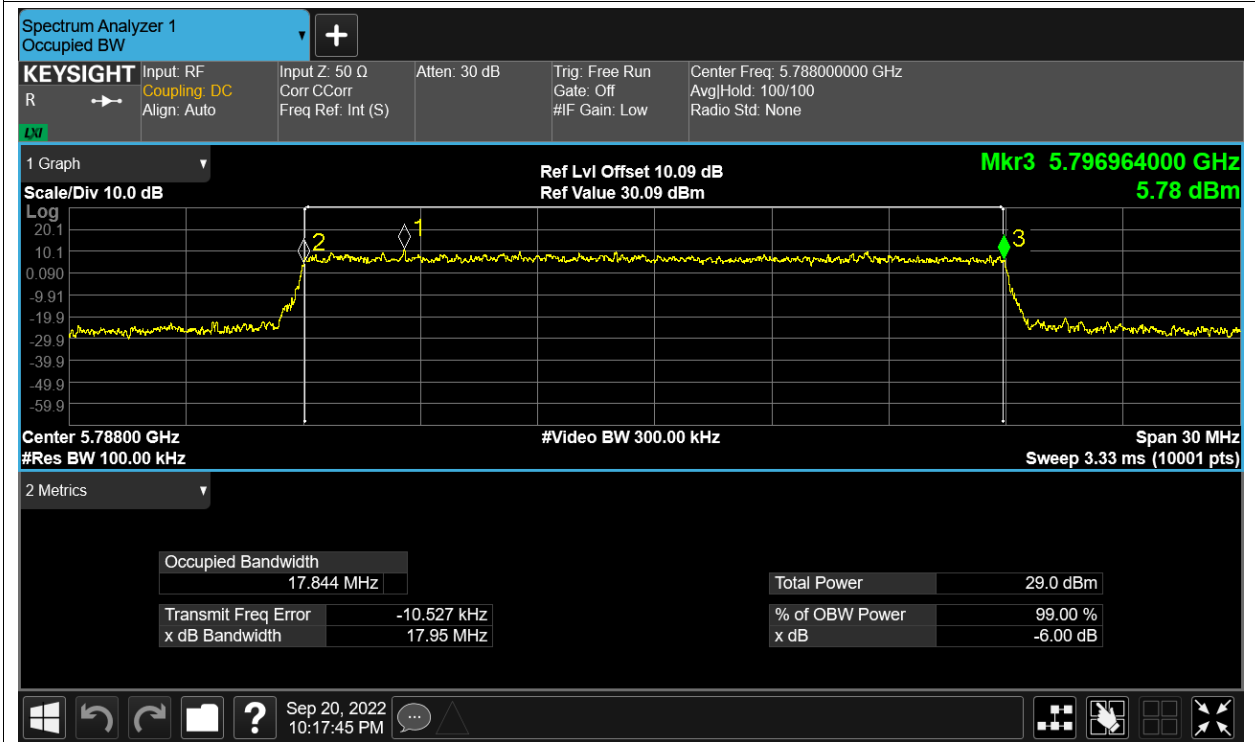

-6dB Bandwidth NVNT 5.8G-20M-16QAM 5788MHz Ant2

-6dB Bandwidth NVNT 5.8G-20M-16QAM 5839MHz Ant1

-6dB Bandwidth NVNT 5.8G-20M-16QAM 5839MHz Ant2

-6dB Bandwidth NVNT 5.8G-20M-QPSK 5738MHz Ant1

-6dB Bandwidth NVNT 5.8G-20M-QPSK 5738MHz Ant2

-6dB Bandwidth NVNT 5.8G-20M-QPSK 5788MHz Ant1

-6dB Bandwidth NVNT 5.8G-20M-QPSK 5788MHz Ant2

-6dB Bandwidth NVNT 5.8G-20M-QPSK 5839MHz Ant1

-6dB Bandwidth NVNT 5.8G-20M-QPSK 5839MHz Ant2

Occupied Channel Bandwidth