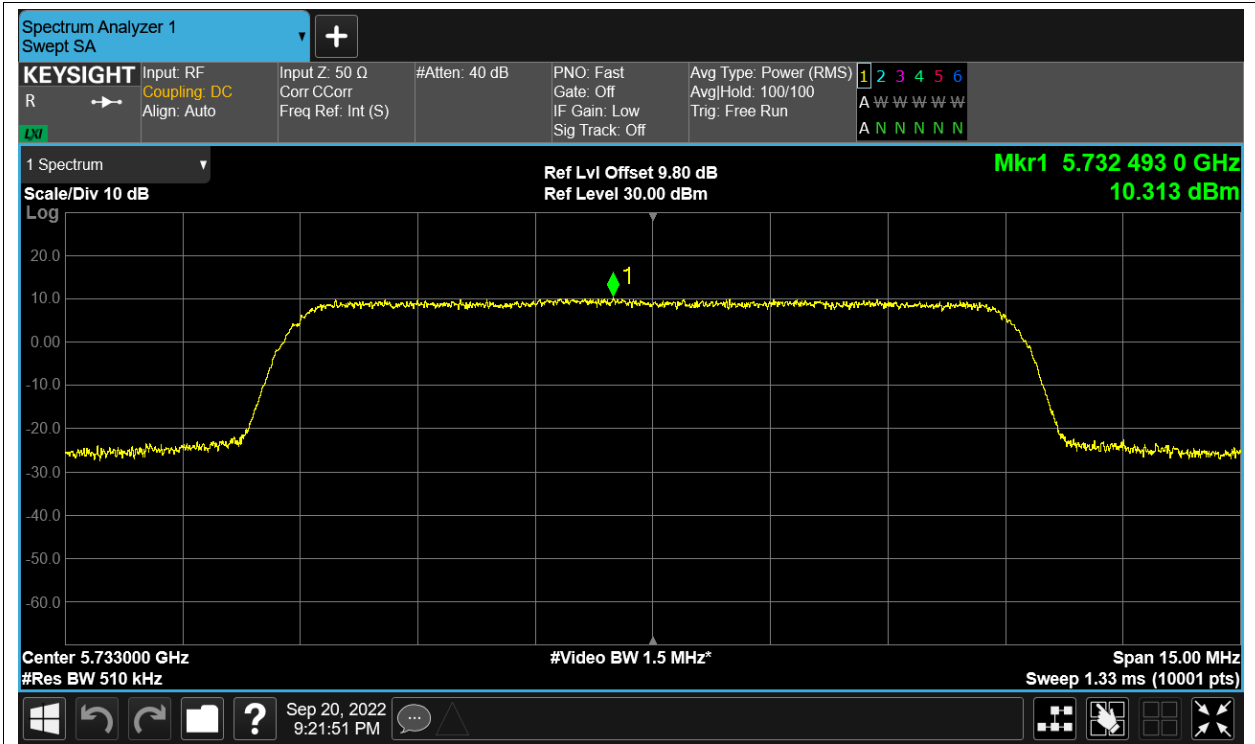

Test Graphs

PSD NVNT 5.8G-1.4M-16QAM 5728MHz Ant1

PSD NVNT 5.8G-1.4M-16QAM 5728MHz Ant2

PSD NVNT 5.8G-1.4M-16QAM 5788MHz Ant1

PSD NVNT 5.8G-1.4M-16QAM 5788MHz Ant2

PSD NVNT 5.8G-1.4M-16QAM 5847MHz Ant1

PSD NVNT 5.8G-1.4M-16QAM 5847MHz Ant2

PSD NVNT 5.8G-1.4M-QPSK 5728MHz Ant1

PSD NVNT 5.8G-1.4M-QPSK 5728MHz Ant2

PSD NVNT 5.8G-1.4M-QPSK 5788MHz Ant1

PSD NVNT 5.8G-1.4M-QPSK 5788MHz Ant2

PSD NVNT 5.8G-1.4M-QPSK 5847MHz Ant1

PSD NVNT 5.8G-1.4M-QPSK 5847MHz Ant2

PSD NVNT 5.8G-10M-16QAM 5733MHz Ant1

PSD NVNT 5.8G-10M-16QAM 5733MHz Ant2

PSD NVNT 5.8G-10M-16QAM 5788MHz Ant1

PSD NVNT 5.8G-10M-16QAM 5788MHz Ant2

PSD NVNT 5.8G-10M-16QAM 5842MHz Ant1

PSD NVNT 5.8G-10M-16QAM 5842MHz Ant2