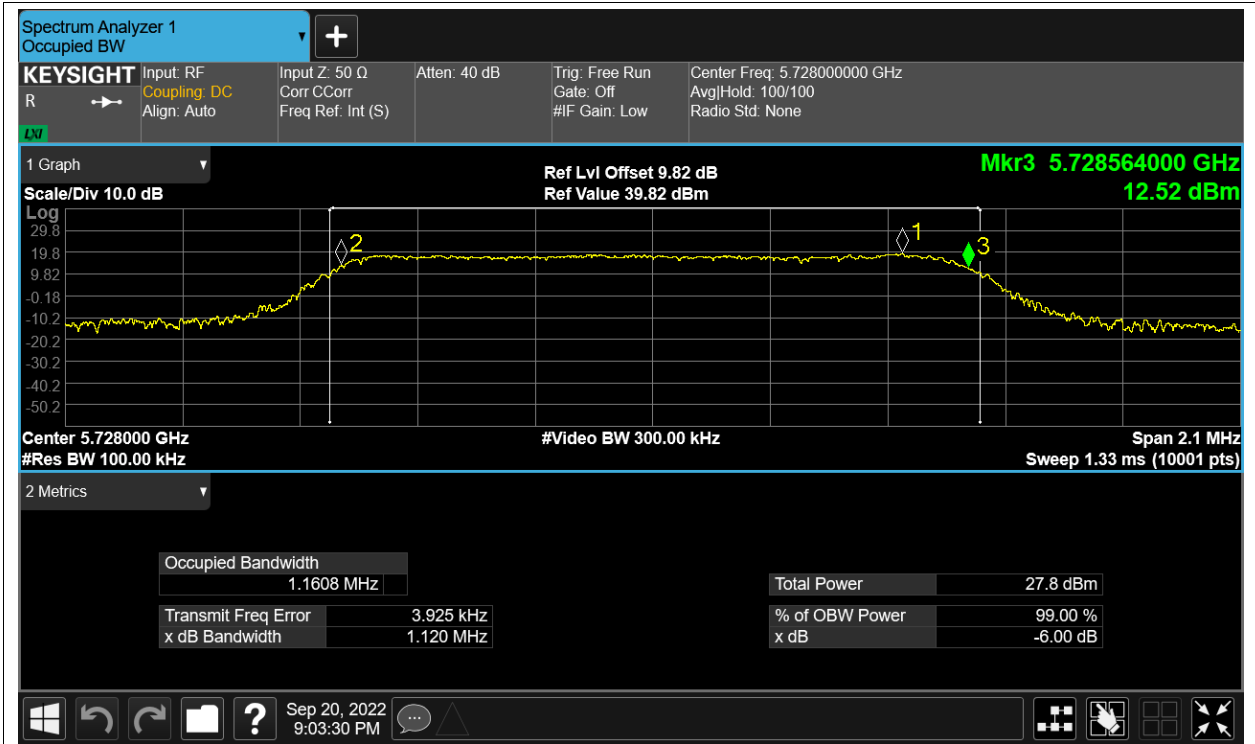

-6dB Bandwidth NVNT 5.8G-1.4M-16QAM 5788MHz Ant2

-6dB Bandwidth NVNT 5.8G-1.4M-16QAM 5847MHz Ant1

-6dB Bandwidth NVNT 5.8G-1.4M-16QAM 5847MHz Ant2

-6dB Bandwidth NVNT 5.8G-1.4M-QPSK 5728MHz Ant1

-6dB Bandwidth NVNT 5.8G-1.4M-QPSK 5728MHz Ant2

-6dB Bandwidth NVNT 5.8G-1.4M-QPSK 5788MHz Ant1

-6dB Bandwidth NVNT 5.8G-1.4M-QPSK 5788MHz Ant2

-6dB Bandwidth NVNT 5.8G-1.4M-QPSK 5847MHz Ant1

-6dB Bandwidth NVNT 5.8G-1.4M-QPSK 5847MHz Ant2

-6dB Bandwidth NVNT 5.8G-10M-16QAM 5733MHz Ant1