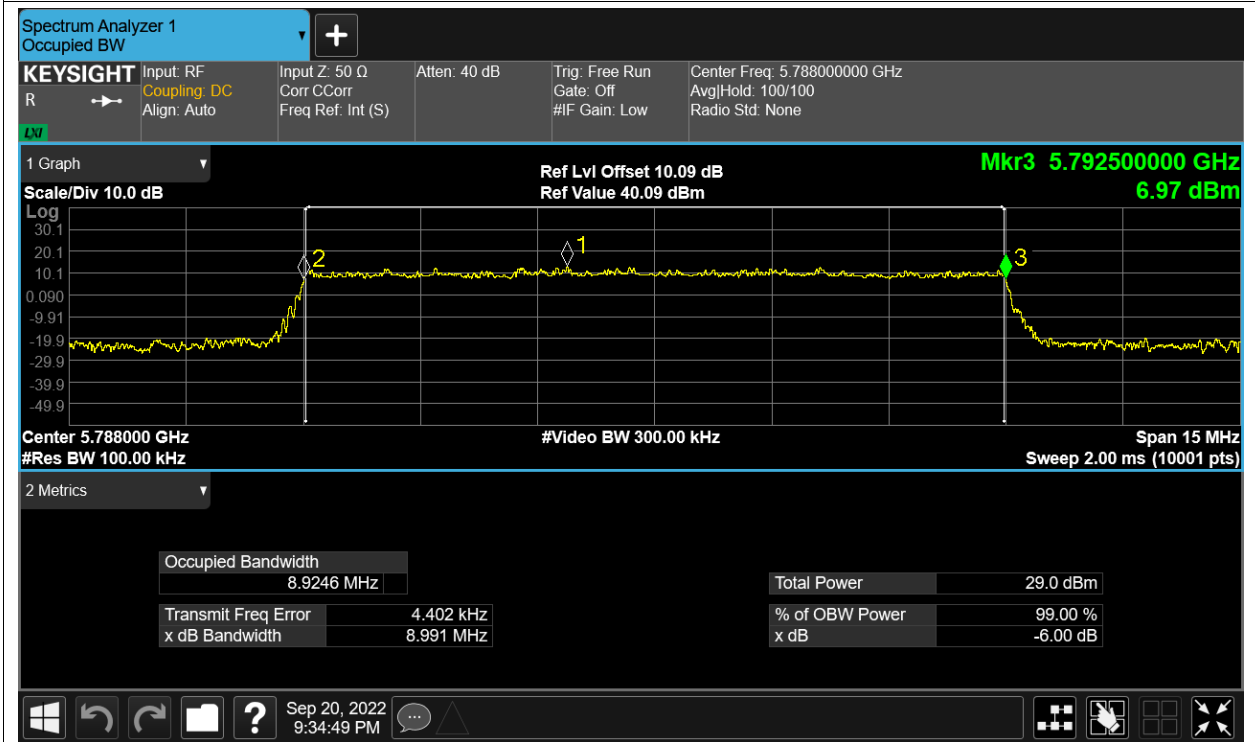

-6dB Bandwidth NVNT 5.8G-1.4M-QPSK 5788MHz Ant1

-6dB Bandwidth NVNT 5.8G-1.4M-QPSK 5788MHz Ant2

-6dB Bandwidth NVNT 5.8G-1.4M-QPSK 5847MHz Ant1

-6dB Bandwidth NVNT 5.8G-1.4M-QPSK 5847MHz Ant2

-6dB Bandwidth NVNT 5.8G-10M-16QAM 5733MHz Ant1

-6dB Bandwidth NVNT 5.8G-10M-16QAM 5733MHz Ant2

-6dB Bandwidth NVNT 5.8G-10M-16QAM 5788MHz Ant1

-6dB Bandwidth NVNT 5.8G-10M-16QAM 5788MHz Ant2

-6dB Bandwidth NVNT 5.8G-10M-16QAM 5842MHz Ant1

-6dB Bandwidth NVNT 5.8G-10M-16QAM 5842MHz Ant2