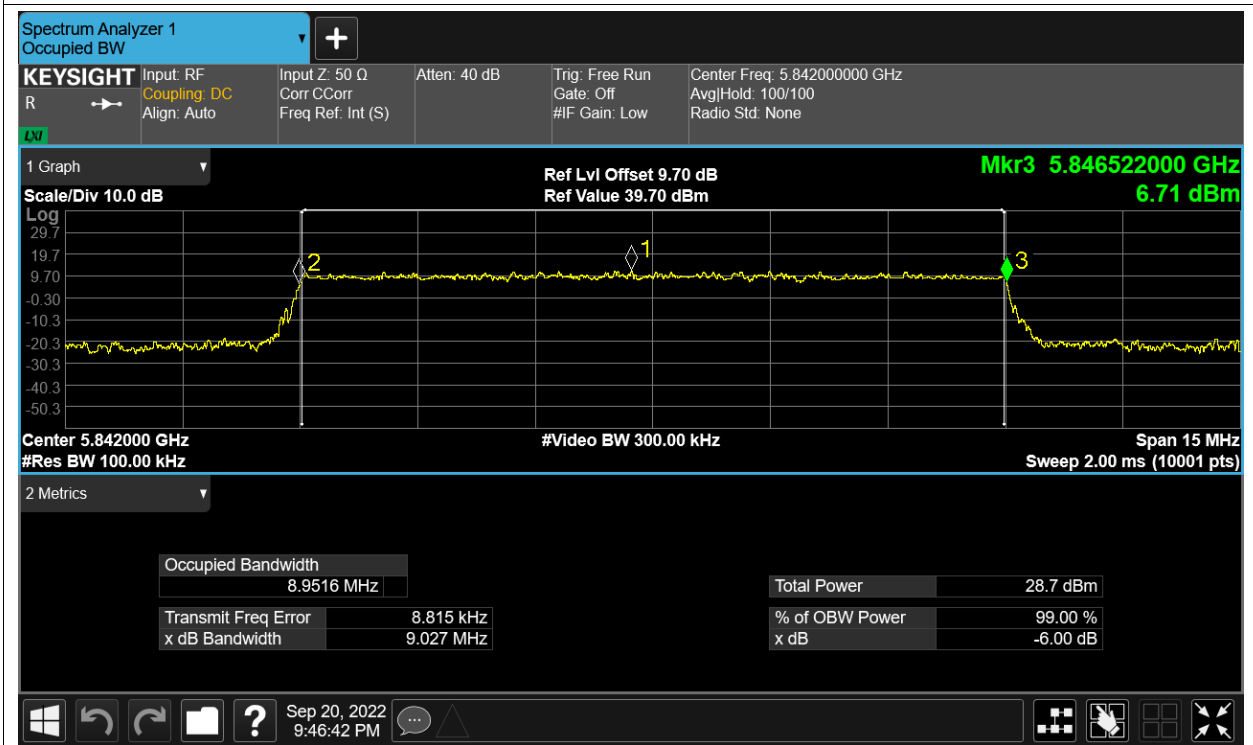

-6dB Bandwidth NVNT 5.8G-10M-16QAM 5733MHz Ant2

-6dB Bandwidth NVNT 5.8G-10M-16QAM 5788MHz Ant1

-6dB Bandwidth NVNT 5.8G-10M-16QAM 5788MHz Ant2

-6dB Bandwidth NVNT 5.8G-10M-16QAM 5842MHz Ant1

-6dB Bandwidth NVNT 5.8G-10M-16QAM 5842MHz Ant2

-6dB Bandwidth NVNT 5.8G-10M-QPSK 5733MHz Ant1

-6dB Bandwidth NVNT 5.8G-10M-QPSK 5733MHz Ant2

-6dB Bandwidth NVNT 5.8G-10M-QPSK 5788MHz Ant1

-6dB Bandwidth NVNT 5.8G-10M-QPSK 5788MHz Ant2

-6dB Bandwidth NVNT 5.8G-10M-QPSK 5842MHz Ant1

-6dB Bandwidth NVNT 5.8G-10M-QPSK 5842MHz Ant2

-6dB Bandwidth NVNT 5.8G-20M-16QAM 5738MHz Ant1

-6dB Bandwidth NVNT 5.8G-20M-16QAM 5738MHz Ant2

-6dB Bandwidth NVNT 5.8G-20M-16QAM 5788MHz Ant1