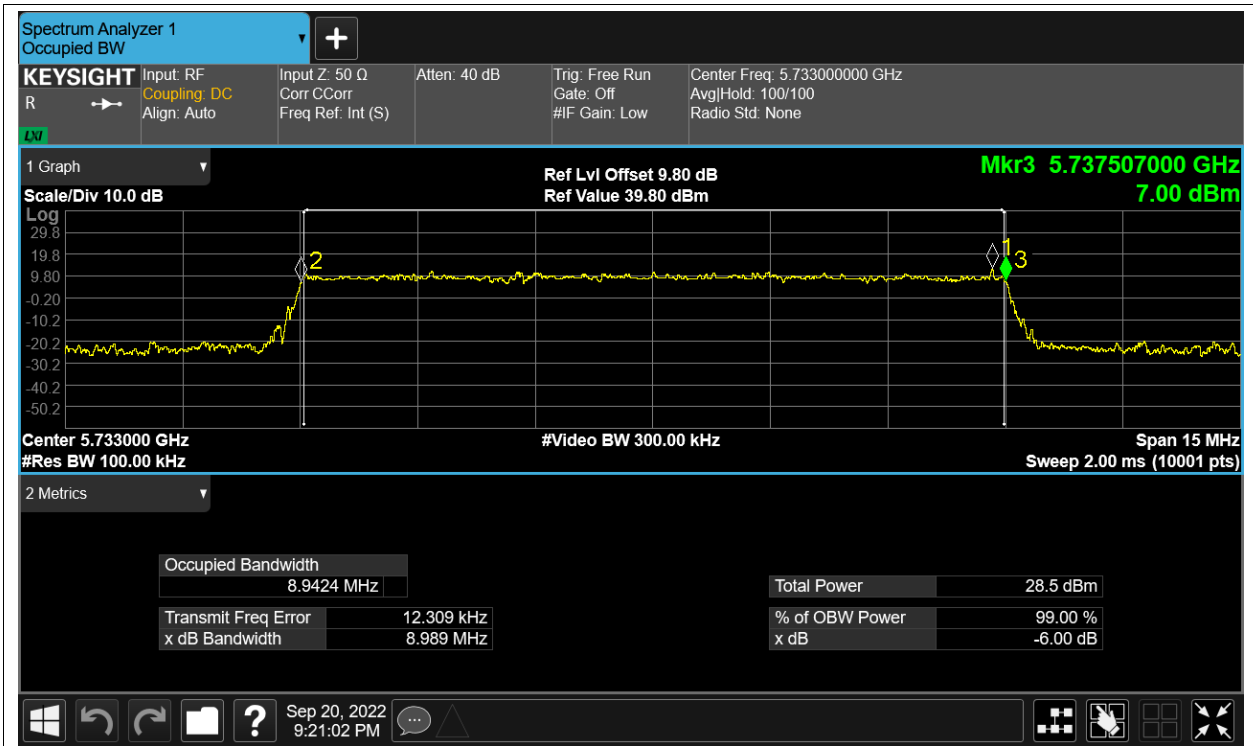

-6dB Bandwidth NVNT 5.8G-1.4M-QPSK 5788MHz Ant1

-6dB Bandwidth NVNT 5.8G-1.4M-QPSK 5788MHz Ant2

-6dB Bandwidth NVNT 5.8G-1.4M-QPSK 5847MHz Ant1

-6dB Bandwidth NVNT 5.8G-1.4M-QPSK 5847MHz Ant2

-6dB Bandwidth NVNT 5.8G-10M-16QAM 5733MHz Ant1

-6dB Bandwidth NVNT 5.8G-10M-16QAM 5733MHz Ant2

-6dB Bandwidth NVNT 5.8G-10M-16QAM 5788MHz Ant1

-6dB Bandwidth NVNT 5.8G-10M-16QAM 5788MHz Ant2

-6dB Bandwidth NVNT 5.8G-10M-16QAM 5842MHz Ant1

-6dB Bandwidth NVNT 5.8G-10M-16QAM 5842MHz Ant2