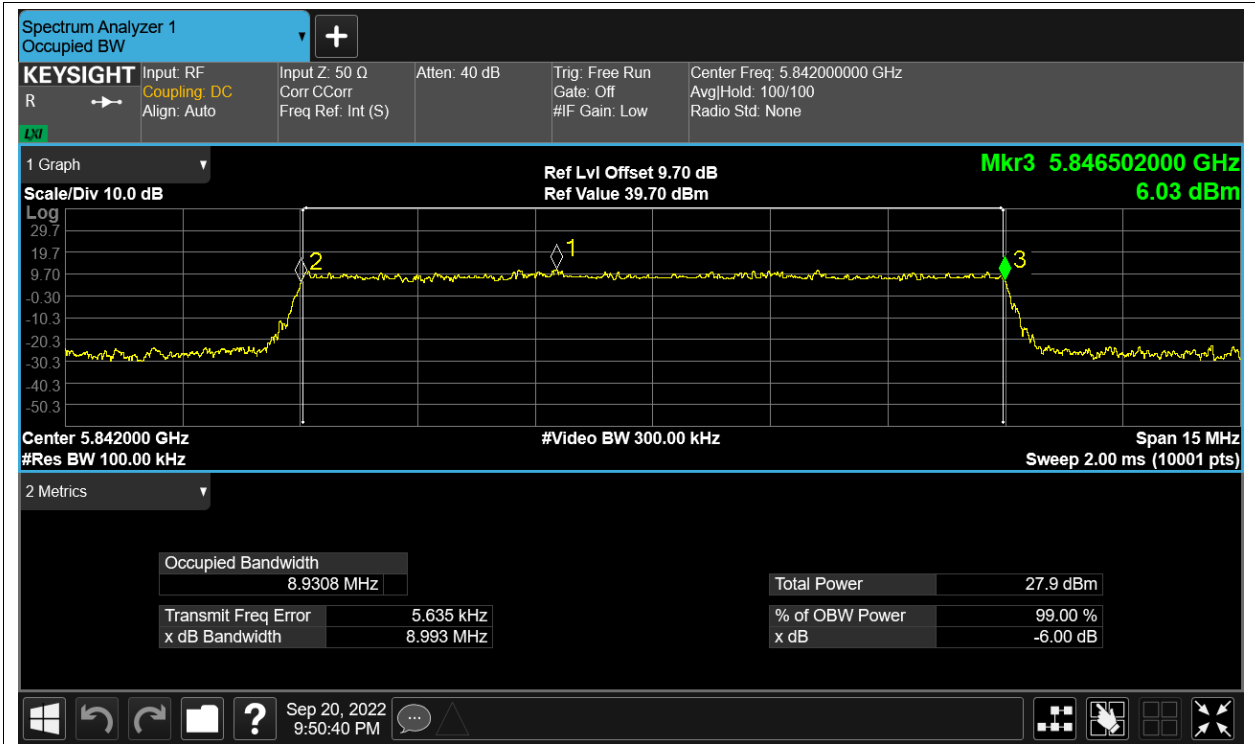

-6dB Bandwidth NVNT 5.8G-10M-16QAM 5733MHz Ant2

-6dB Bandwidth NVNT 5.8G-10M-16QAM 5788MHz Ant1

-6dB Bandwidth NVNT 5.8G-10M-16QAM 5788MHz Ant2

-6dB Bandwidth NVNT 5.8G-10M-16QAM 5842MHz Ant1

-6dB Bandwidth NVNT 5.8G-10M-16QAM 5842MHz Ant2

-6dB Bandwidth NVNT 5.8G-10M-QPSK 5733MHz Ant1

-6dB Bandwidth NVNT 5.8G-10M-QPSK 5733MHz Ant2

-6dB Bandwidth NVNT 5.8G-10M-QPSK 5788MHz Ant1

-6dB Bandwidth NVNT 5.8G-10M-QPSK 5788MHz Ant2

-6dB Bandwidth NVNT 5.8G-10M-QPSK 5842MHz Ant1