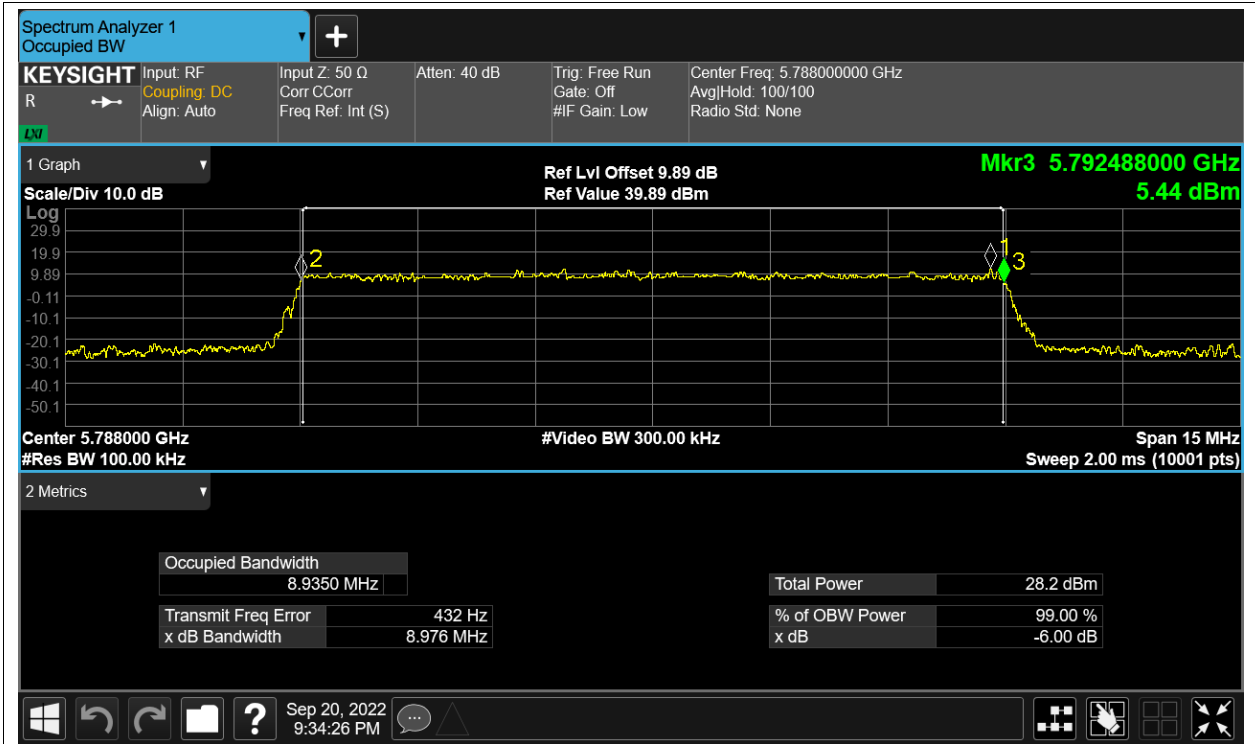

-6dB Bandwidth NVNT 5.8G-1.4M-16QAM 5788MHz Ant2

-6dB Bandwidth NVNT 5.8G-1.4M-16QAM 5847MHz Ant1

-6dB Bandwidth NVNT 5.8G-1.4M-16QAM 5847MHz Ant2

-6dB Bandwidth NVNT 5.8G-1.4M-QPSK 5728MHz Ant1

-6dB Bandwidth NVNT 5.8G-1.4M-QPSK 5728MHz Ant2

-6dB Bandwidth NVNT 5.8G-1.4M-QPSK 5788MHz Ant1

-6dB Bandwidth NVNT 5.8G-1.4M-QPSK 5788MHz Ant2

-6dB Bandwidth NVNT 5.8G-1.4M-QPSK 5847MHz Ant1

-6dB Bandwidth NVNT 5.8G-1.4M-QPSK 5847MHz Ant2

-6dB Bandwidth NVNT 5.8G-10M-16QAM 5733MHz Ant1

-6dB Bandwidth NVNT 5.8G-10M-16QAM 5733MHz Ant2

-6dB Bandwidth NVNT 5.8G-10M-16QAM 5788MHz Ant1

-6dB Bandwidth NVNT 5.8G-10M-16QAM 5788MHz Ant2

-6dB Bandwidth NVNT 5.8G-10M-16QAM 5842MHz Ant1

-6dB Bandwidth NVNT 5.8G-10M-16QAM 5842MHz Ant2