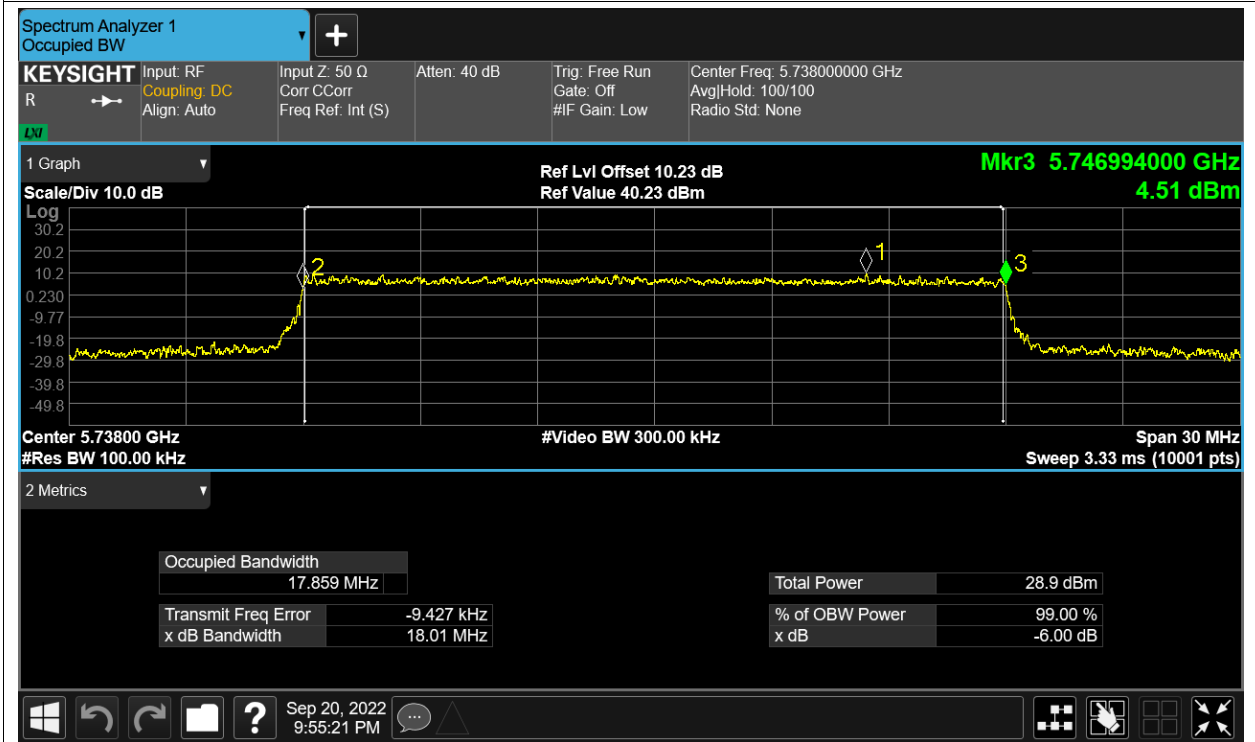

-6dB Bandwidth NVNT 5.8G-10M-16QAM 5733MHz Ant2

-6dB Bandwidth NVNT 5.8G-10M-16QAM 5788MHz Ant1

-6dB Bandwidth NVNT 5.8G-10M-16QAM 5788MHz Ant2

-6dB Bandwidth NVNT 5.8G-10M-16QAM 5842MHz Ant1

-6dB Bandwidth NVNT 5.8G-10M-16QAM 5842MHz Ant2

-6dB Bandwidth NVNT 5.8G-10M-QPSK 5733MHz Ant1

-6dB Bandwidth NVNT 5.8G-10M-QPSK 5733MHz Ant2

-6dB Bandwidth NVNT 5.8G-10M-QPSK 5788MHz Ant1

-6dB Bandwidth NVNT 5.8G-10M-QPSK 5788MHz Ant2

-6dB Bandwidth NVNT 5.8G-10M-QPSK 5842MHz Ant1

-6dB Bandwidth NVNT 5.8G-10M-QPSK 5842MHz Ant2

-6dB Bandwidth NVNT 5.8G-20M-16QAM 5738MHz Ant1

-6dB Bandwidth NVNT 5.8G-20M-16QAM 5738MHz Ant2

-6dB Bandwidth NVNT 5.8G-20M-16QAM 5788MHz Ant1