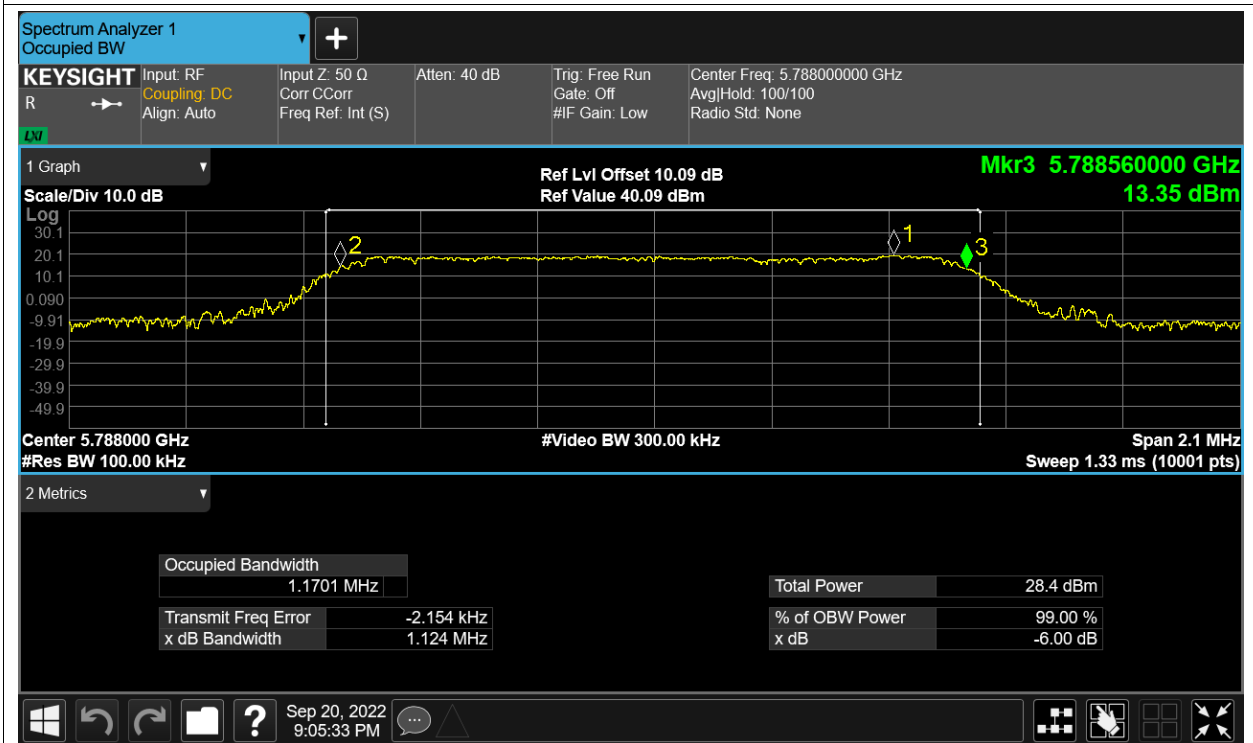

-6dB Bandwidth NVNT 5.8G-1.4M-16QAM 5788MHz Ant2

-6dB Bandwidth NVNT 5.8G-1.4M-16QAM 5847MHz Ant1

-6dB Bandwidth NVNT 5.8G-1.4M-16QAM 5847MHz Ant2

-6dB Bandwidth NVNT 5.8G-1.4M-QPSK 5728MHz Ant1

-6dB Bandwidth NVNT 5.8G-1.4M-QPSK 5728MHz Ant2

-6dB Bandwidth NVNT 5.8G-1.4M-QPSK 5788MHz Ant1

-6dB Bandwidth NVNT 5.8G-1.4M-QPSK 5788MHz Ant2

-6dB Bandwidth NVNT 5.8G-1.4M-QPSK 5847MHz Ant1

-6dB Bandwidth NVNT 5.8G-1.4M-QPSK 5847MHz Ant2

-6dB Bandwidth NVNT 5.8G-10M-16QAM 5733MHz Ant1