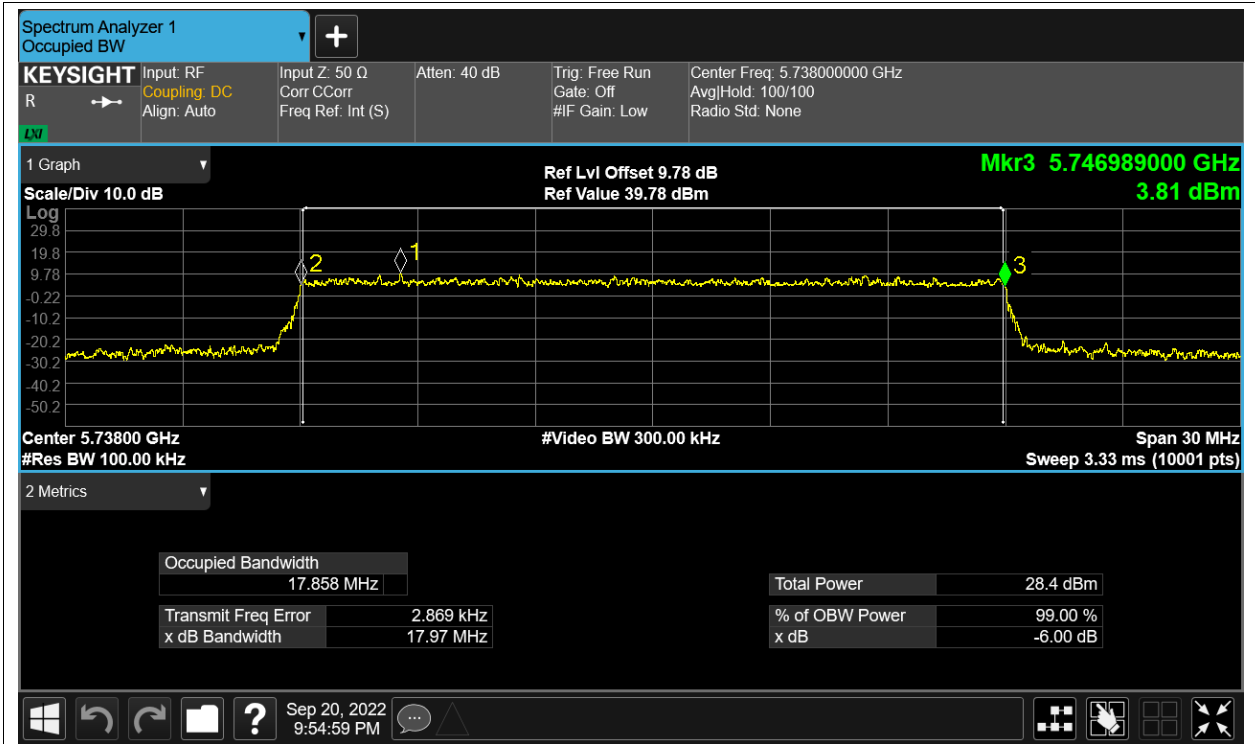

-6dB Bandwidth NVNT 5.8G-10M-16QAM 5733MHz Ant2

-6dB Bandwidth NVNT 5.8G-10M-16QAM 5788MHz Ant1

-6dB Bandwidth NVNT 5.8G-10M-16QAM 5788MHz Ant2

-6dB Bandwidth NVNT 5.8G-10M-16QAM 5842MHz Ant1

-6dB Bandwidth NVNT 5.8G-10M-16QAM 5842MHz Ant2

-6dB Bandwidth NVNT 5.8G-10M-QPSK 5733MHz Ant1

-6dB Bandwidth NVNT 5.8G-10M-QPSK 5733MHz Ant2

-6dB Bandwidth NVNT 5.8G-10M-QPSK 5788MHz Ant1

-6dB Bandwidth NVNT 5.8G-10M-QPSK 5788MHz Ant2

-6dB Bandwidth NVNT 5.8G-10M-QPSK 5842MHz Ant1

-6dB Bandwidth NVNT 5.8G-10M-QPSK 5842MHz Ant2

-6dB Bandwidth NVNT 5.8G-20M-16QAM 5738MHz Ant1

-6dB Bandwidth NVNT 5.8G-20M-16QAM 5738MHz Ant2

-6dB Bandwidth NVNT 5.8G-20M-16QAM 5788MHz Ant1