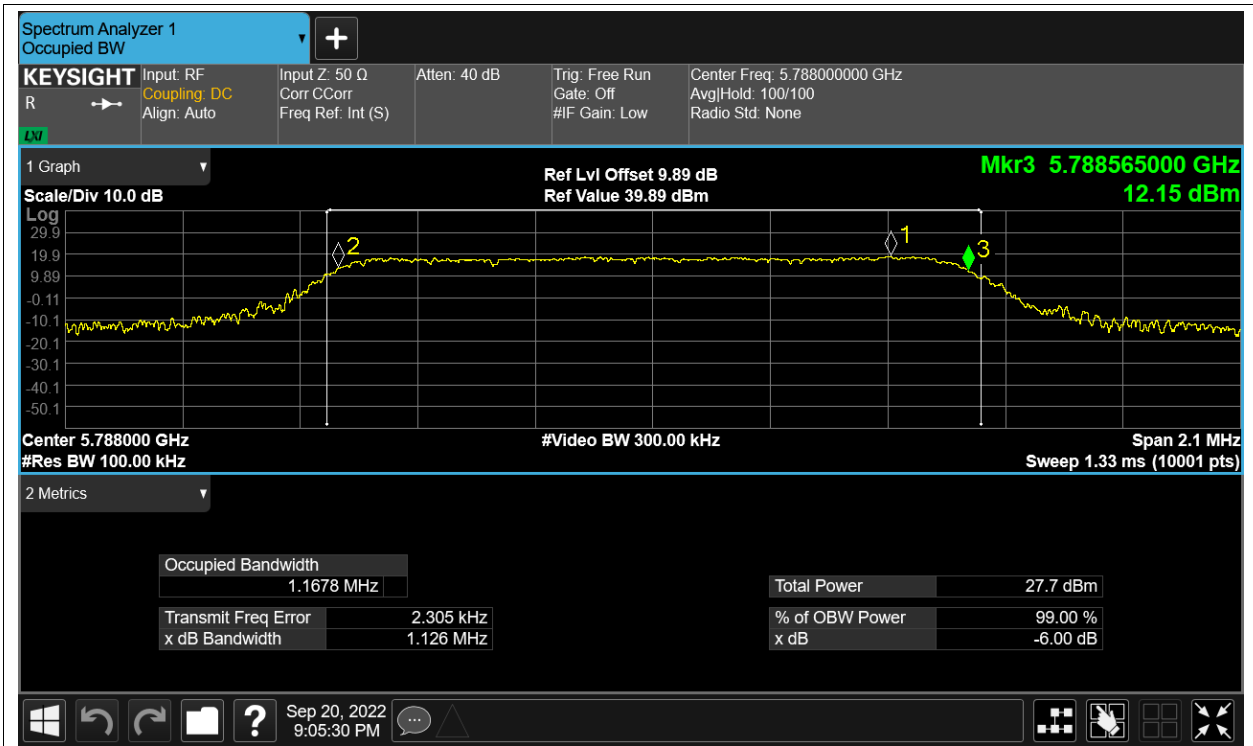

-6dB Bandwidth NVNT 5.8G-1.4M-16QAM 5788MHz Ant2

-6dB Bandwidth NVNT 5.8G-1.4M-16QAM 5847MHz Ant1

-6dB Bandwidth NVNT 5.8G-1.4M-16QAM 5847MHz Ant2

-6dB Bandwidth NVNT 5.8G-1.4M-QPSK 5728MHz Ant1

-6dB Bandwidth NVNT 5.8G-1.4M-QPSK 5728MHz Ant2

-6dB Bandwidth NVNT 5.8G-1.4M-QPSK 5788MHz Ant1

-6dB Bandwidth NVNT 5.8G-1.4M-QPSK 5788MHz Ant2

-6dB Bandwidth NVNT 5.8G-1.4M-QPSK 5847MHz Ant1

-6dB Bandwidth NVNT 5.8G-1.4M-QPSK 5847MHz Ant2

-6dB Bandwidth NVNT 5.8G-10M-16QAM 5733MHz Ant1