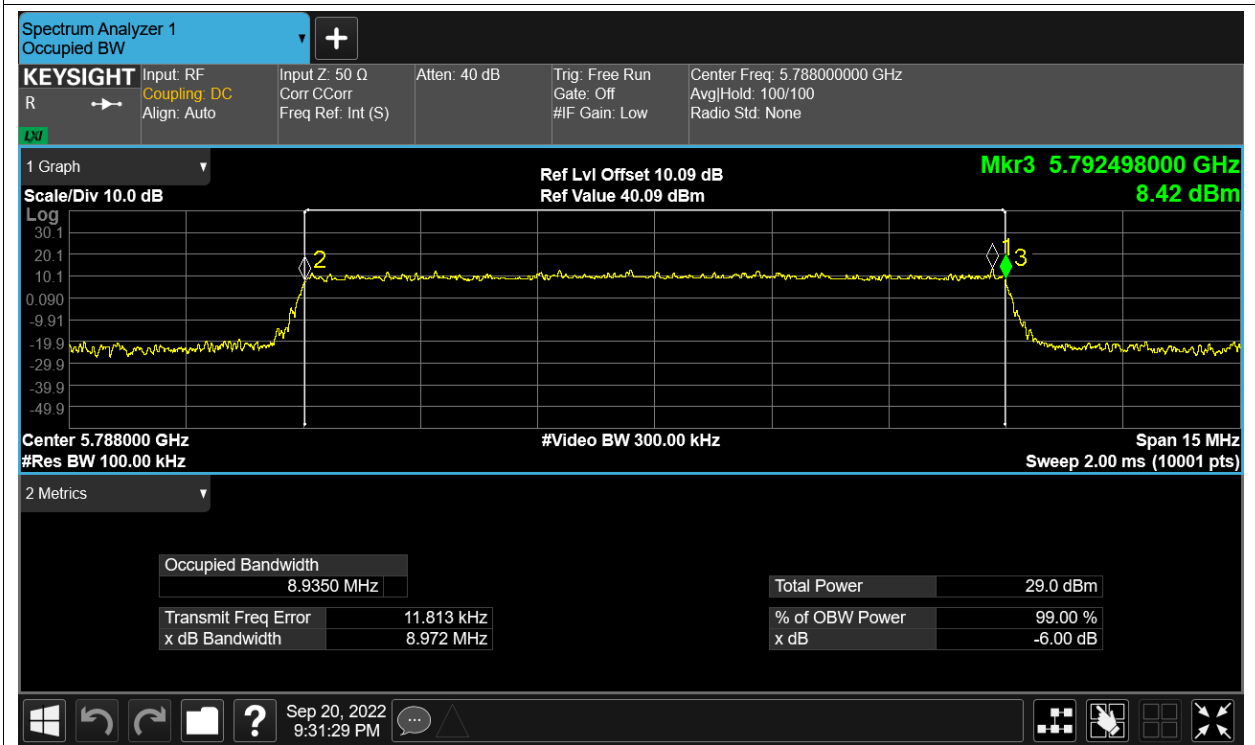

-6dB Bandwidth NVNT 5.8G-10M-16QAM 5733MHz Ant2

-6dB Bandwidth NVNT 5.8G-10M-16QAM 5788MHz Ant1

-6dB Bandwidth NVNT 5.8G-10M-16QAM 5788MHz Ant2

-6dB Bandwidth NVNT 5.8G-10M-16QAM 5842MHz Ant1

-6dB Bandwidth NVNT 5.8G-10M-16QAM 5842MHz Ant2

-6dB Bandwidth NVNT 5.8G-10M-QPSK 5733MHz Ant1

-6dB Bandwidth NVNT 5.8G-10M-QPSK 5733MHz Ant2

-6dB Bandwidth NVNT 5.8G-10M-QPSK 5788MHz Ant1

-6dB Bandwidth NVNT 5.8G-10M-QPSK 5788MHz Ant2

-6dB Bandwidth NVNT 5.8G-10M-QPSK 5842MHz Ant1

-6dB Bandwidth NVNT 5.8G-10M-QPSK 5842MHz Ant2

-6dB Bandwidth NVNT 5.8G-20M-16QAM 5738MHz Ant1

-6dB Bandwidth NVNT 5.8G-20M-16QAM 5738MHz Ant2

-6dB Bandwidth NVNT 5.8G-20M-16QAM 5788MHz Ant1