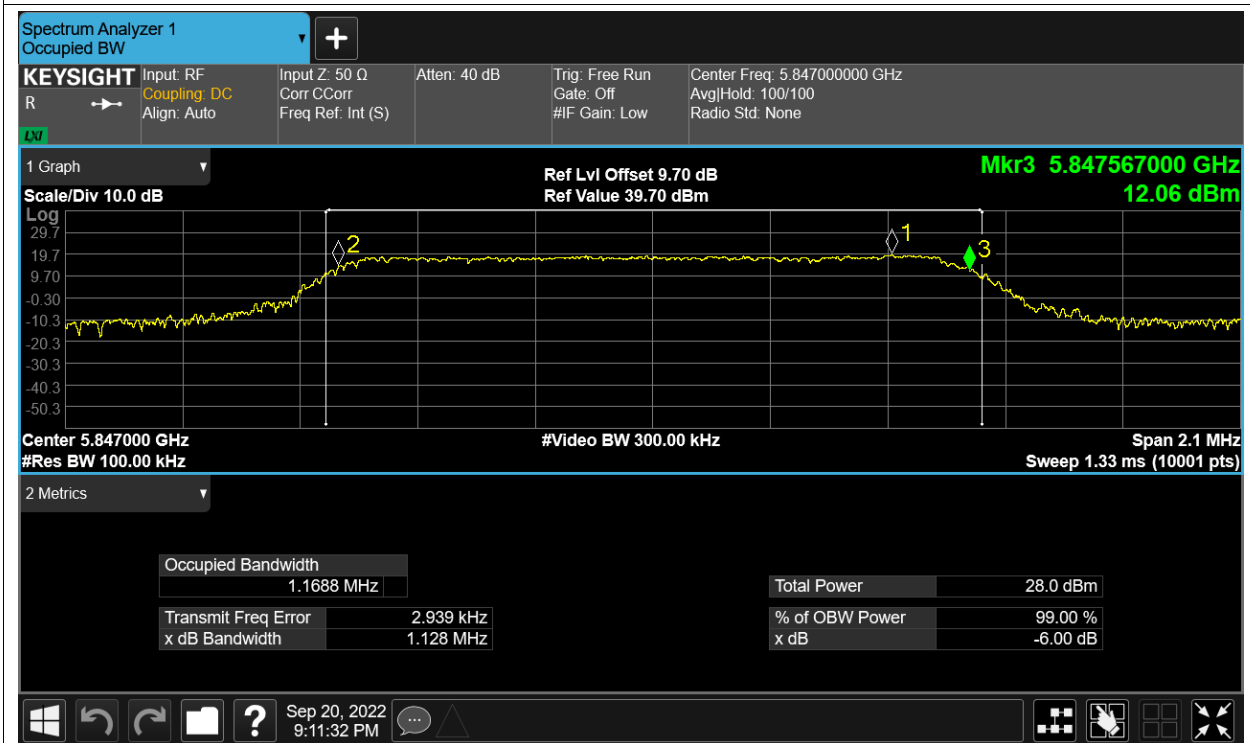

-6dB Bandwidth NVNT 5.8G-1.4M-16QAM 5788MHz Ant2

-6dB Bandwidth NVNT 5.8G-1.4M-16QAM 5847MHz Ant1

-6dB Bandwidth NVNT 5.8G-1.4M-16QAM 5847MHz Ant2

-6dB Bandwidth NVNT 5.8G-1.4M-QPSK 5728MHz Ant1

-6dB Bandwidth NVNT 5.8G-1.4M-QPSK 5728MHz Ant2

-6dB Bandwidth NVNT 5.8G-1.4M-QPSK 5788MHz Ant1

-6dB Bandwidth NVNT 5.8G-1.4M-QPSK 5788MHz Ant2

-6dB Bandwidth NVNT 5.8G-1.4M-QPSK 5847MHz Ant1

-6dB Bandwidth NVNT 5.8G-1.4M-QPSK 5847MHz Ant2

-6dB Bandwidth NVNT 5.8G-10M-16QAM 5733MHz Ant1

-6dB Bandwidth NVNT 5.8G-10M-16QAM 5733MHz Ant2

-6dB Bandwidth NVNT 5.8G-10M-16QAM 5788MHz Ant1

-6dB Bandwidth NVNT 5.8G-10M-16QAM 5788MHz Ant2

-6dB Bandwidth NVNT 5.8G-10M-16QAM 5842MHz Ant1

-6dB Bandwidth NVNT 5.8G-10M-16QAM 5842MHz Ant2