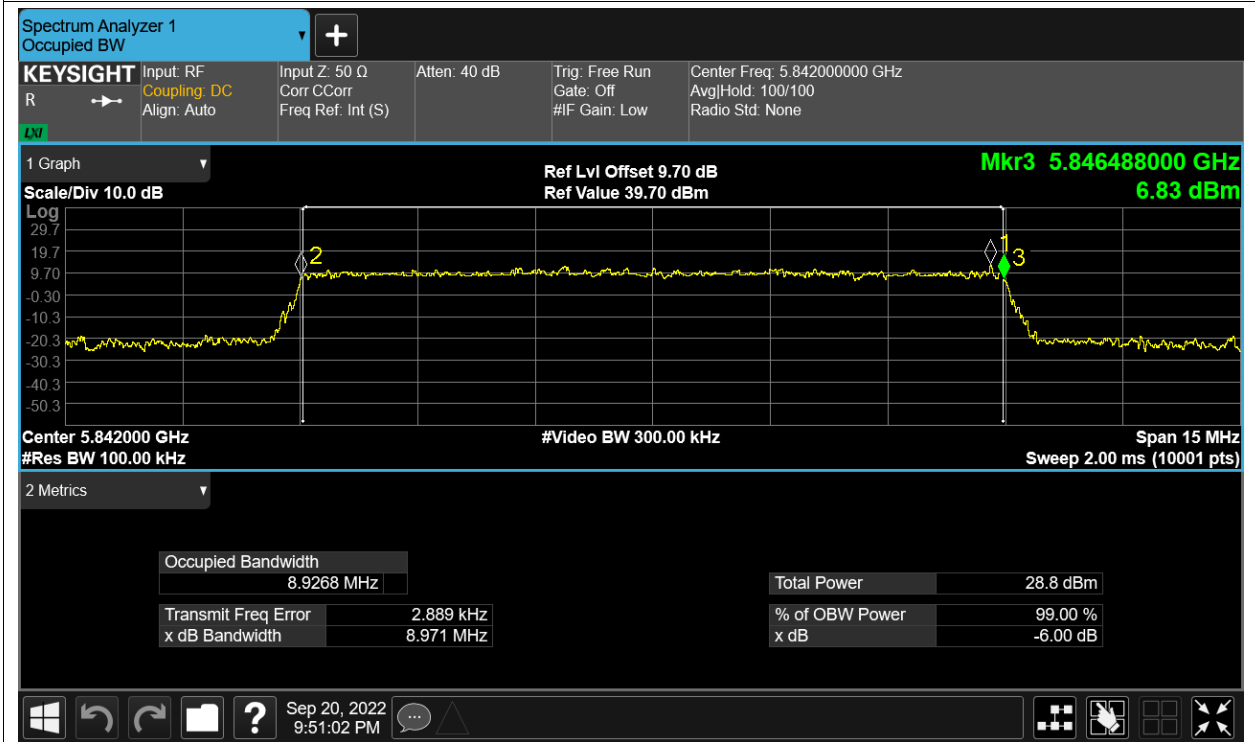

-6dB Bandwidth NVNT 5.8G-10M-16QAM 5733MHz Ant2

-6dB Bandwidth NVNT 5.8G-10M-16QAM 5788MHz Ant1

-6dB Bandwidth NVNT 5.8G-10M-16QAM 5788MHz Ant2

-6dB Bandwidth NVNT 5.8G-10M-16QAM 5842MHz Ant1

-6dB Bandwidth NVNT 5.8G-10M-16QAM 5842MHz Ant2

-6dB Bandwidth NVNT 5.8G-10M-QPSK 5733MHz Ant1

-6dB Bandwidth NVNT 5.8G-10M-QPSK 5733MHz Ant2

-6dB Bandwidth NVNT 5.8G-10M-QPSK 5788MHz Ant1

-6dB Bandwidth NVNT 5.8G-10M-QPSK 5788MHz Ant2

-6dB Bandwidth NVNT 5.8G-10M-QPSK 5842MHz Ant1