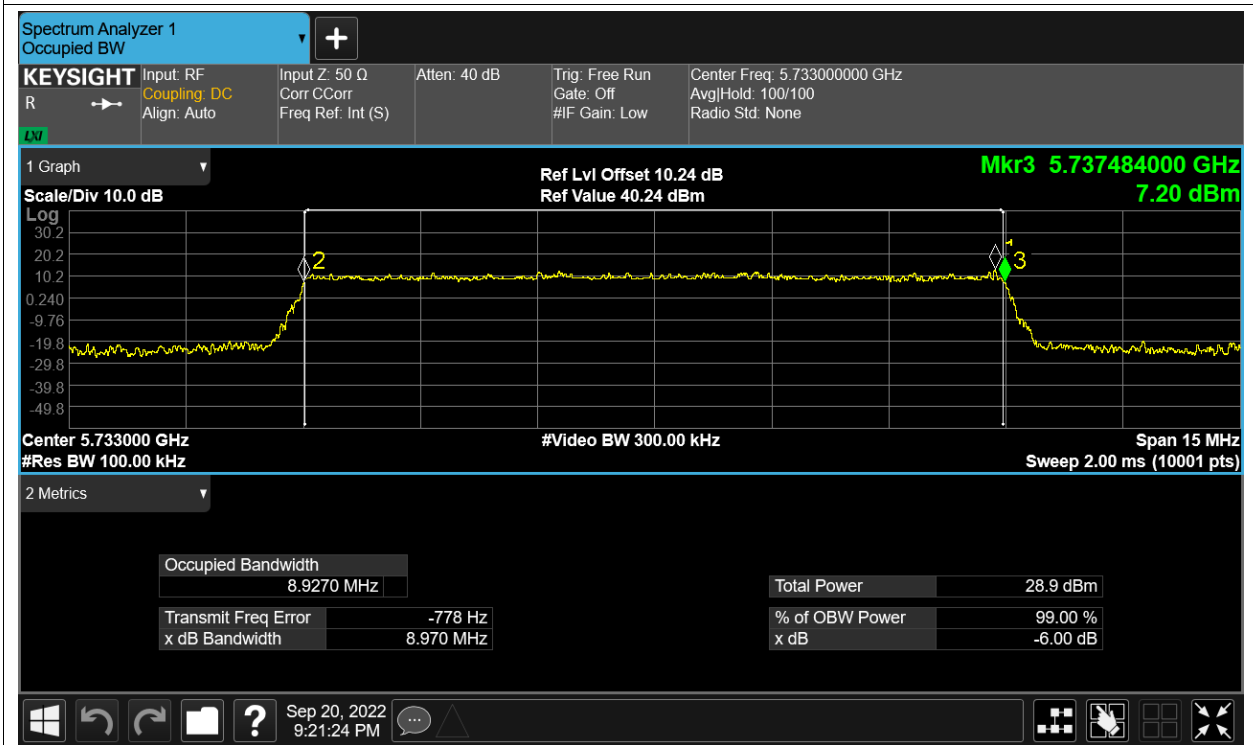

-6dB Bandwidth NVNT 5.8G-1.4M-16QAM 5788MHz Ant2

-6dB Bandwidth NVNT 5.8G-1.4M-16QAM 5847MHz Ant1

-6dB Bandwidth NVNT 5.8G-1.4M-16QAM 5847MHz Ant2

-6dB Bandwidth NVNT 5.8G-1.4M-QPSK 5728MHz Ant1

-6dB Bandwidth NVNT 5.8G-1.4M-QPSK 5728MHz Ant2

-6dB Bandwidth NVNT 5.8G-1.4M-QPSK 5788MHz Ant1

-6dB Bandwidth NVNT 5.8G-1.4M-QPSK 5788MHz Ant2

-6dB Bandwidth NVNT 5.8G-1.4M-QPSK 5847MHz Ant1

-6dB Bandwidth NVNT 5.8G-1.4M-QPSK 5847MHz Ant2

-6dB Bandwidth NVNT 5.8G-10M-16QAM 5733MHz Ant1

-6dB Bandwidth NVNT 5.8G-10M-16QAM 5733MHz Ant2

-6dB Bandwidth NVNT 5.8G-10M-16QAM 5788MHz Ant1

-6dB Bandwidth NVNT 5.8G-10M-16QAM 5788MHz Ant2

-6dB Bandwidth NVNT 5.8G-10M-16QAM 5842MHz Ant1

-6dB Bandwidth NVNT 5.8G-10M-16QAM 5842MHz Ant2