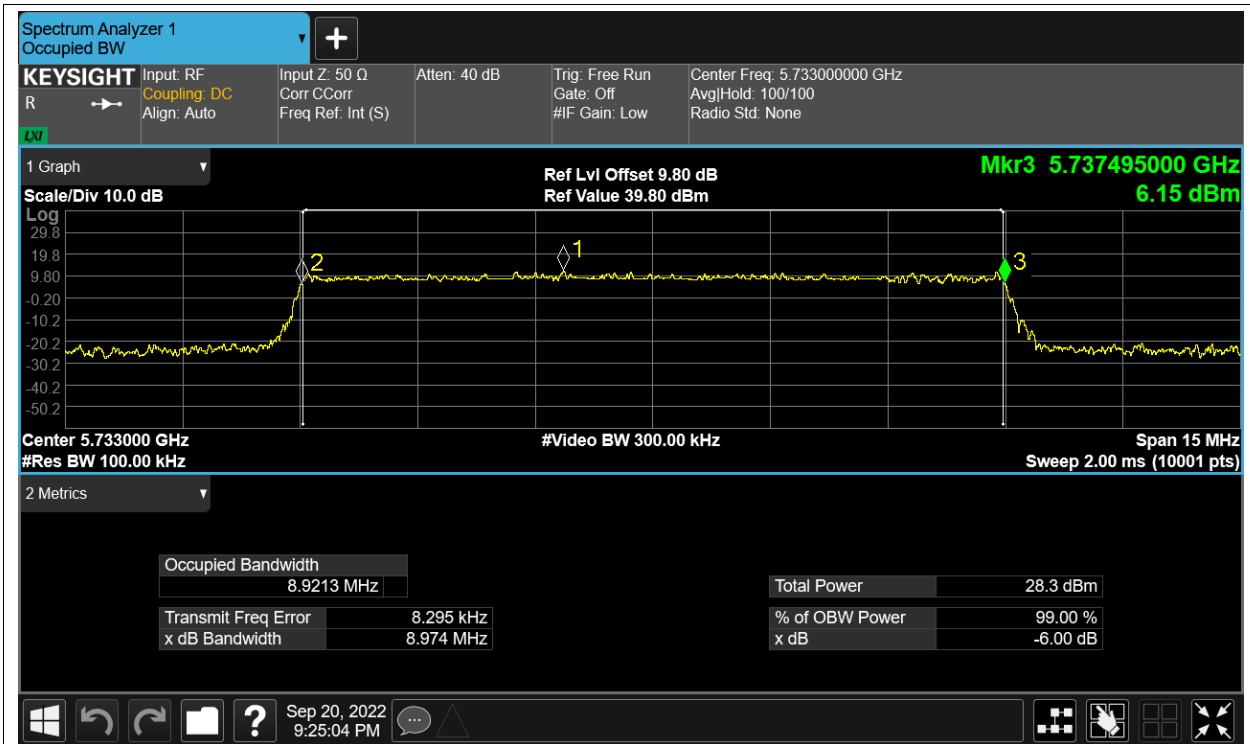

-6dB Bandwidth NVNT 5.8G-1.4M-QPSK 5788MHz Ant1

-6dB Bandwidth NVNT 5.8G-1.4M-QPSK 5788MHz Ant2

-6dB Bandwidth NVNT 5.8G-1.4M-QPSK 5847MHz Ant1

-6dB Bandwidth NVNT 5.8G-1.4M-QPSK 5847MHz Ant2

-6dB Bandwidth NVNT 5.8G-10M-16QAM 5733MHz Ant1

-6dB Bandwidth NVNT 5.8G-10M-16QAM 5733MHz Ant2

-6dB Bandwidth NVNT 5.8G-10M-16QAM 5788MHz Ant1

-6dB Bandwidth NVNT 5.8G-10M-16QAM 5788MHz Ant2

-6dB Bandwidth NVNT 5.8G-10M-16QAM 5842MHz Ant1

-6dB Bandwidth NVNT 5.8G-10M-16QAM 5842MHz Ant2

-6dB Bandwidth NVNT 5.8G-10M-QPSK 5733MHz Ant1

-6dB Bandwidth NVNT 5.8G-10M-QPSK 5733MHz Ant2

-6dB Bandwidth NVNT 5.8G-10M-QPSK 5788MHz Ant1

-6dB Bandwidth NVNT 5.8G-10M-QPSK 5788MHz Ant2

-6dB Bandwidth NVNT 5.8G-10M-QPSK 5842MHz Ant1