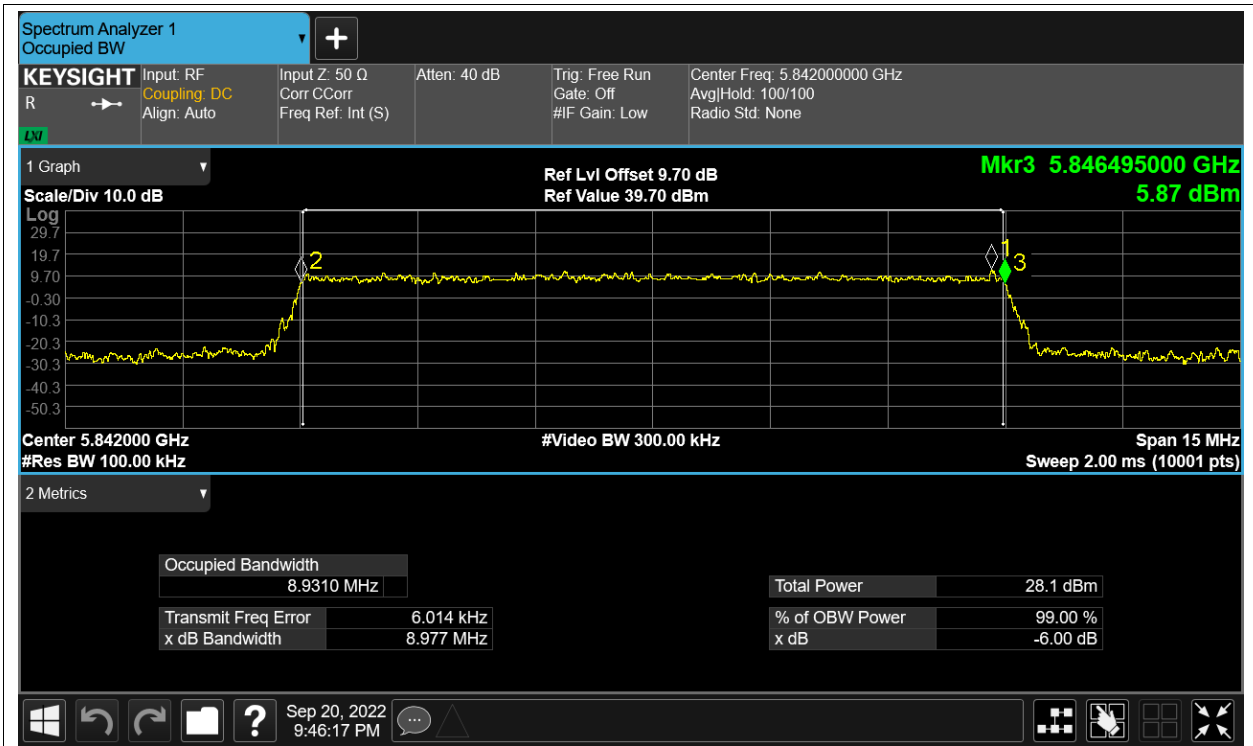

-6dB Bandwidth NVNT 5.8G-10M-16QAM 5733MHz Ant2

-6dB Bandwidth NVNT 5.8G-10M-16QAM 5788MHz Ant1

-6dB Bandwidth NVNT 5.8G-10M-16QAM 5788MHz Ant2

-6dB Bandwidth NVNT 5.8G-10M-16QAM 5842MHz Ant1

-6dB Bandwidth NVNT 5.8G-10M-16QAM 5842MHz Ant2

-6dB Bandwidth NVNT 5.8G-10M-QPSK 5733MHz Ant1

-6dB Bandwidth NVNT 5.8G-10M-QPSK 5733MHz Ant2

-6dB Bandwidth NVNT 5.8G-10M-QPSK 5788MHz Ant1

-6dB Bandwidth NVNT 5.8G-10M-QPSK 5788MHz Ant2

-6dB Bandwidth NVNT 5.8G-10M-QPSK 5842MHz Ant1

-6dB Bandwidth NVNT 5.8G-10M-QPSK 5842MHz Ant2

-6dB Bandwidth NVNT 5.8G-20M-16QAM 5738MHz Ant1

-6dB Bandwidth NVNT 5.8G-20M-16QAM 5738MHz Ant2

-6dB Bandwidth NVNT 5.8G-20M-16QAM 5788MHz Ant1