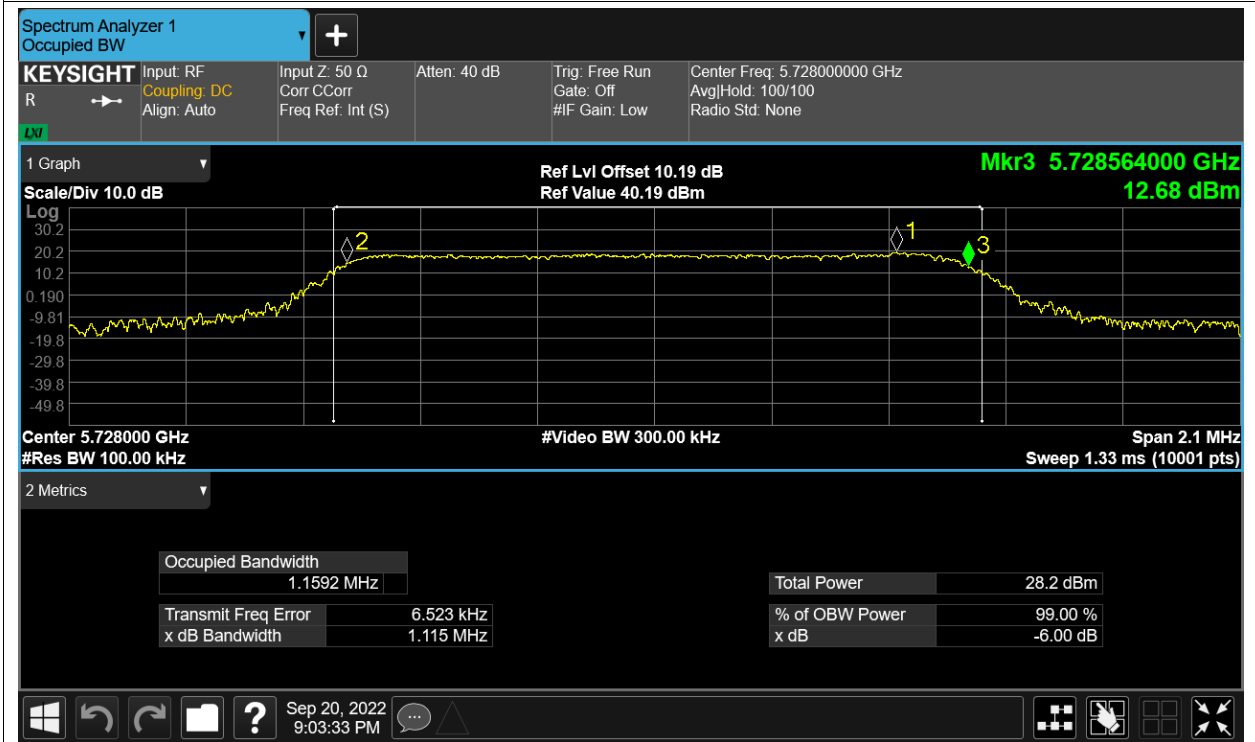

-6dB Bandwidth NVNT 5.8G-1.4M-16QAM 5788MHz Ant2

-6dB Bandwidth NVNT 5.8G-1.4M-16QAM 5847MHz Ant1

-6dB Bandwidth NVNT 5.8G-1.4M-16QAM 5847MHz Ant2

-6dB Bandwidth NVNT 5.8G-1.4M-QPSK 5728MHz Ant1

-6dB Bandwidth NVNT 5.8G-1.4M-QPSK 5728MHz Ant2

-6dB Bandwidth NVNT 5.8G-1.4M-QPSK 5788MHz Ant1

-6dB Bandwidth NVNT 5.8G-1.4M-QPSK 5788MHz Ant2

-6dB Bandwidth NVNT 5.8G-1.4M-QPSK 5847MHz Ant1

-6dB Bandwidth NVNT 5.8G-1.4M-QPSK 5847MHz Ant2

-6dB Bandwidth NVNT 5.8G-10M-16QAM 5733MHz Ant1