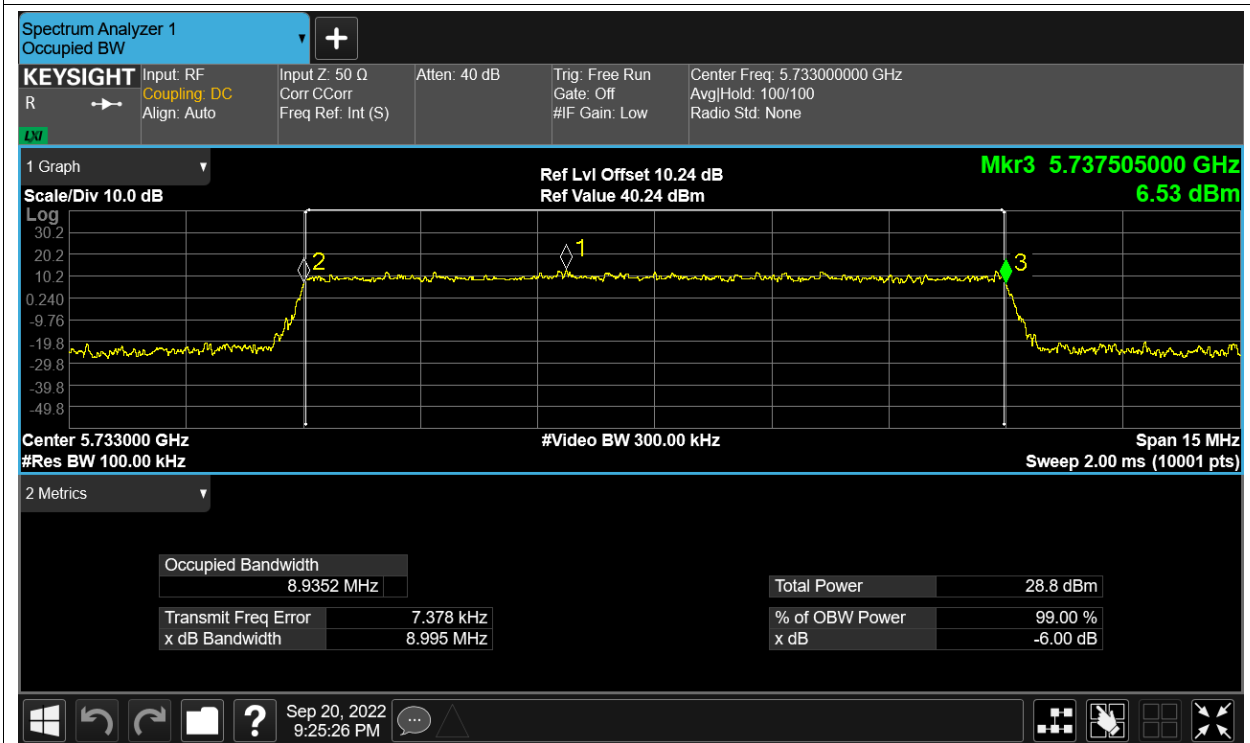

-6dB Bandwidth NVNT 5.8G-1.4M-QPSK 5788MHz Ant1

-6dB Bandwidth NVNT 5.8G-1.4M-QPSK 5788MHz Ant2

-6dB Bandwidth NVNT 5.8G-1.4M-QPSK 5847MHz Ant1

-6dB Bandwidth NVNT 5.8G-1.4M-QPSK 5847MHz Ant2

-6dB Bandwidth NVNT 5.8G-10M-16QAM 5733MHz Ant1

-6dB Bandwidth NVNT 5.8G-10M-16QAM 5733MHz Ant2

-6dB Bandwidth NVNT 5.8G-10M-16QAM 5788MHz Ant1

-6dB Bandwidth NVNT 5.8G-10M-16QAM 5788MHz Ant2

-6dB Bandwidth NVNT 5.8G-10M-16QAM 5842MHz Ant1

-6dB Bandwidth NVNT 5.8G-10M-16QAM 5842MHz Ant2

-6dB Bandwidth NVNT 5.8G-10M-QPSK 5733MHz Ant1

-6dB Bandwidth NVNT 5.8G-10M-QPSK 5733MHz Ant2

-6dB Bandwidth NVNT 5.8G-10M-QPSK 5788MHz Ant1

-6dB Bandwidth NVNT 5.8G-10M-QPSK 5788MHz Ant2

-6dB Bandwidth NVNT 5.8G-10M-QPSK 5842MHz Ant1