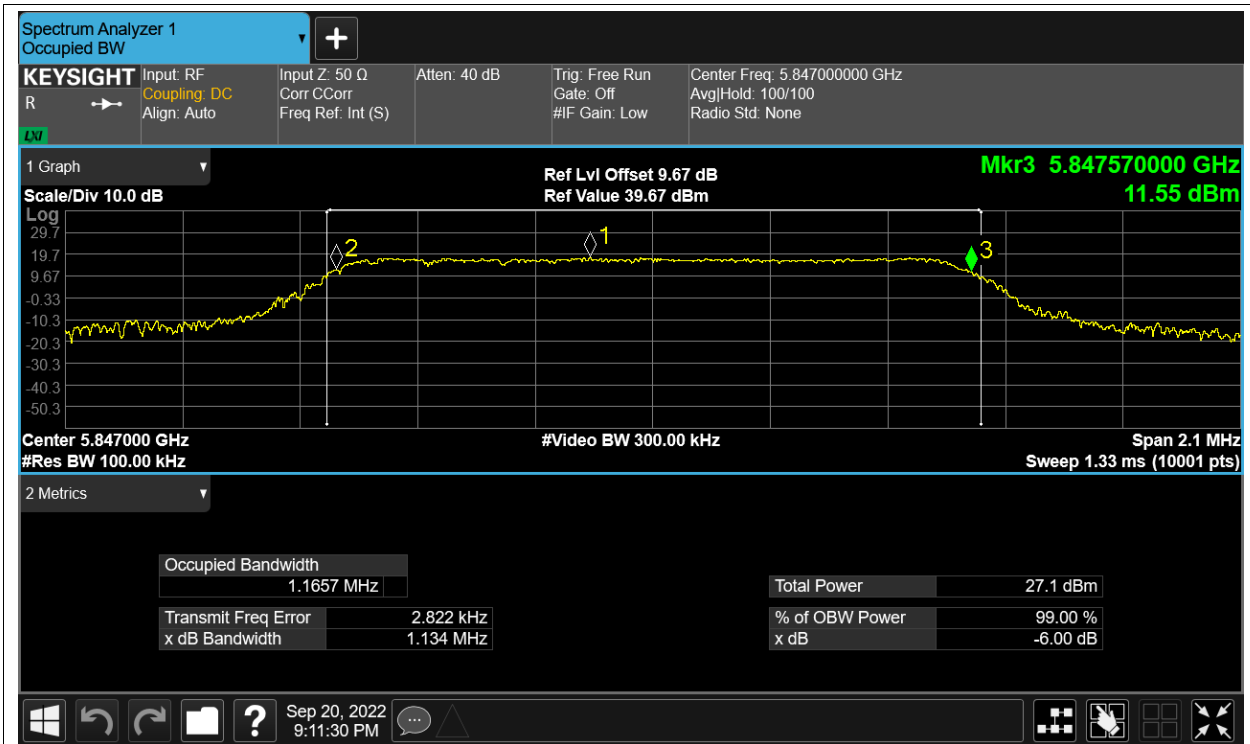

-6dB Bandwidth NVNT 5.8G-1.4M-16QAM 5788MHz Ant2

-6dB Bandwidth NVNT 5.8G-1.4M-16QAM 5847MHz Ant1

-6dB Bandwidth NVNT 5.8G-1.4M-16QAM 5847MHz Ant2

-6dB Bandwidth NVNT 5.8G-1.4M-QPSK 5728MHz Ant1

-6dB Bandwidth NVNT 5.8G-1.4M-QPSK 5728MHz Ant2

-6dB Bandwidth NVNT 5.8G-1.4M-QPSK 5788MHz Ant1

-6dB Bandwidth NVNT 5.8G-1.4M-QPSK 5788MHz Ant2

-6dB Bandwidth NVNT 5.8G-1.4M-QPSK 5847MHz Ant1

-6dB Bandwidth NVNT 5.8G-1.4M-QPSK 5847MHz Ant2

-6dB Bandwidth NVNT 5.8G-10M-16QAM 5733MHz Ant1