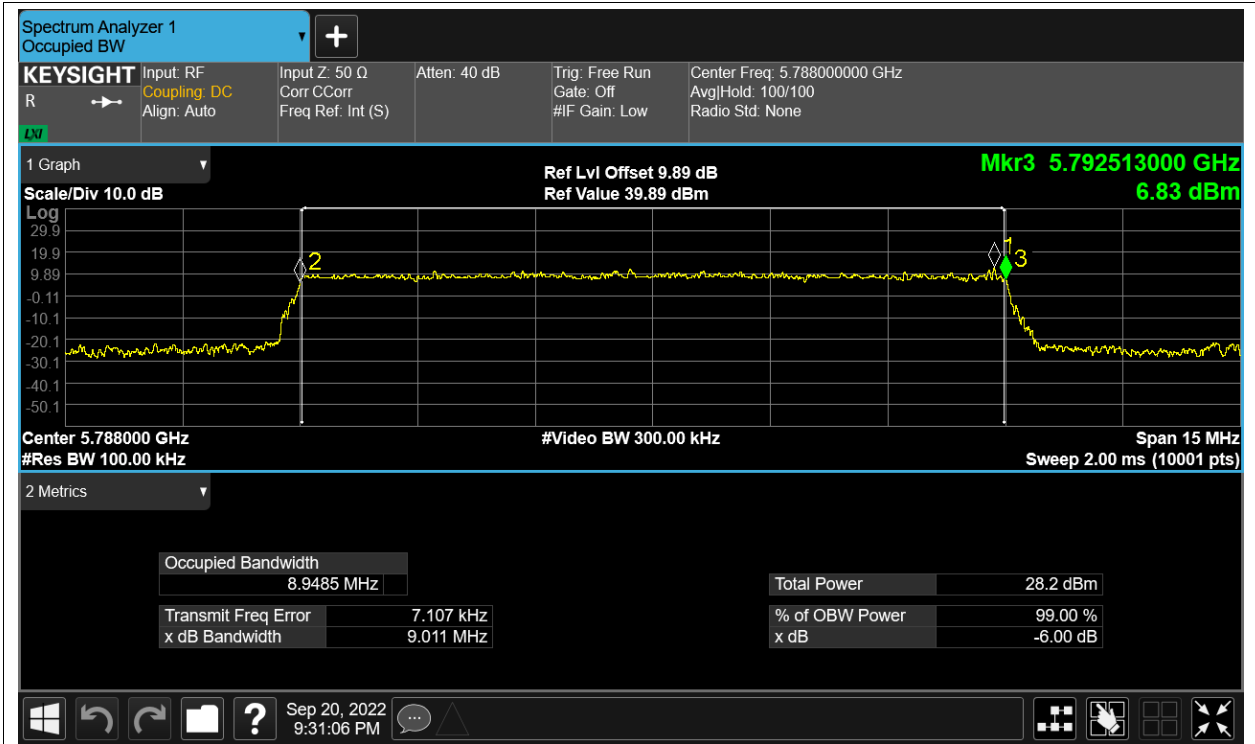

-6dB Bandwidth NVNT 5.8G-1.4M-QPSK 5788MHz Ant1

-6dB Bandwidth NVNT 5.8G-1.4M-QPSK 5788MHz Ant2

-6dB Bandwidth NVNT 5.8G-1.4M-QPSK 5847MHz Ant1

-6dB Bandwidth NVNT 5.8G-1.4M-QPSK 5847MHz Ant2

-6dB Bandwidth NVNT 5.8G-10M-16QAM 5733MHz Ant1

-6dB Bandwidth NVNT 5.8G-10M-16QAM 5733MHz Ant2

-6dB Bandwidth NVNT 5.8G-10M-16QAM 5788MHz Ant1

-6dB Bandwidth NVNT 5.8G-10M-16QAM 5788MHz Ant2

-6dB Bandwidth NVNT 5.8G-10M-16QAM 5842MHz Ant1

-6dB Bandwidth NVNT 5.8G-10M-16QAM 5842MHz Ant2

-6dB Bandwidth NVNT 5.8G-10M-QPSK 5733MHz Ant1

-6dB Bandwidth NVNT 5.8G-10M-QPSK 5733MHz Ant2

-6dB Bandwidth NVNT 5.8G-10M-QPSK 5788MHz Ant1

-6dB Bandwidth NVNT 5.8G-10M-QPSK 5788MHz Ant2

-6dB Bandwidth NVNT 5.8G-10M-QPSK 5842MHz Ant1