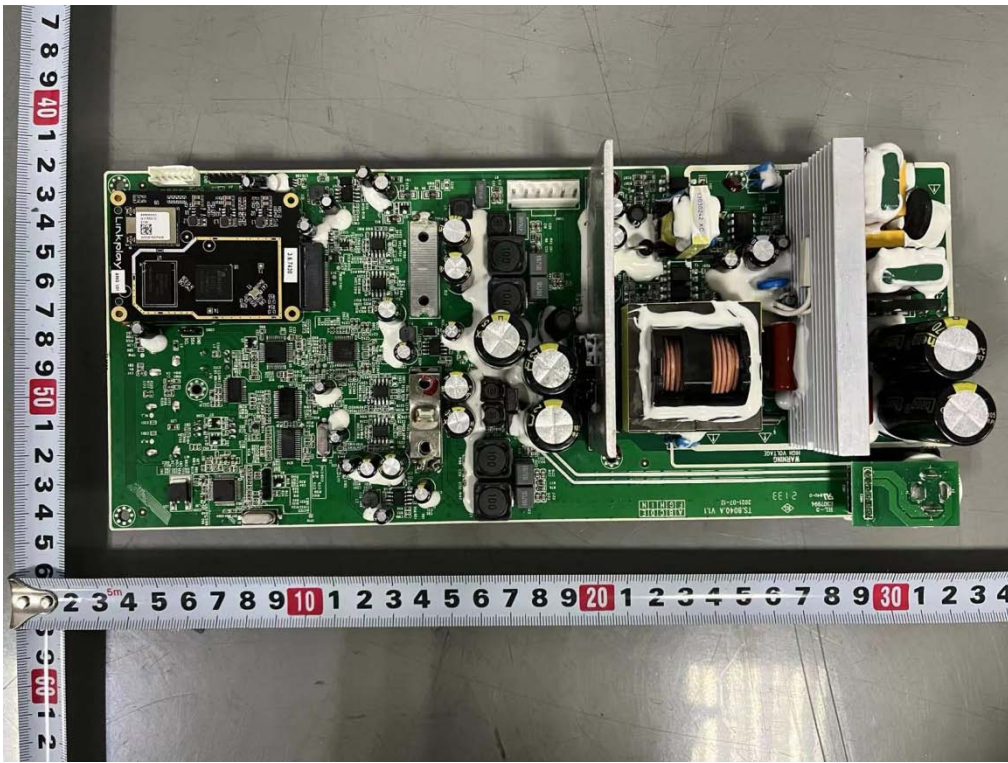

Internal photos

M/N: A48

Wi-Fi/ Bluetooth
Antenna 1

Wi-Fi
Antenna 2

Internal photos

M/N: A48

Internal photos

M/N: A48

Internal photos

M/N: A48

Internal photos

M/N: A48

Wi-Fi/ Bluetooth
ANT1 connector

Wi-Fi
ANT2 connector