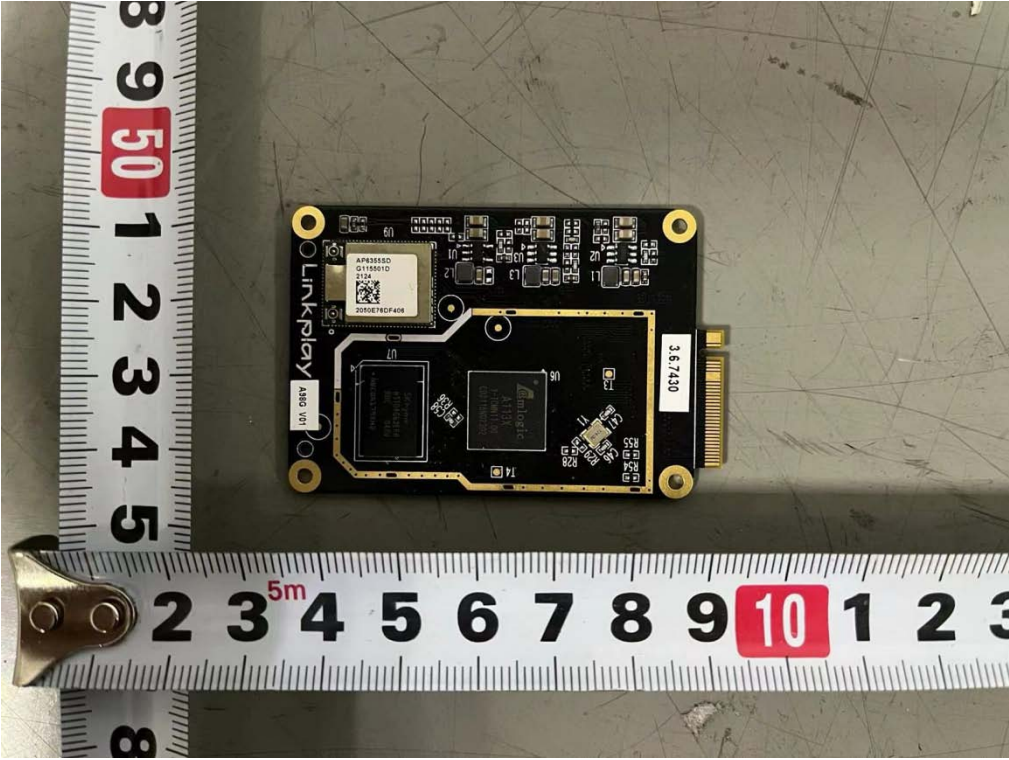

Internal photos

M/N: A48

Wi-Fi/ Bluetooth
Antenna 1

Wi-Fi
Antenna 2

Internal photos

M/N: A48

Internal photos

M/N: A48

Internal photos

M/N: A48

Internal photos

M/N: A48

Wi-Fi/ Bluetooth
ANT1 connector

Wi-Fi
ANT2 connector