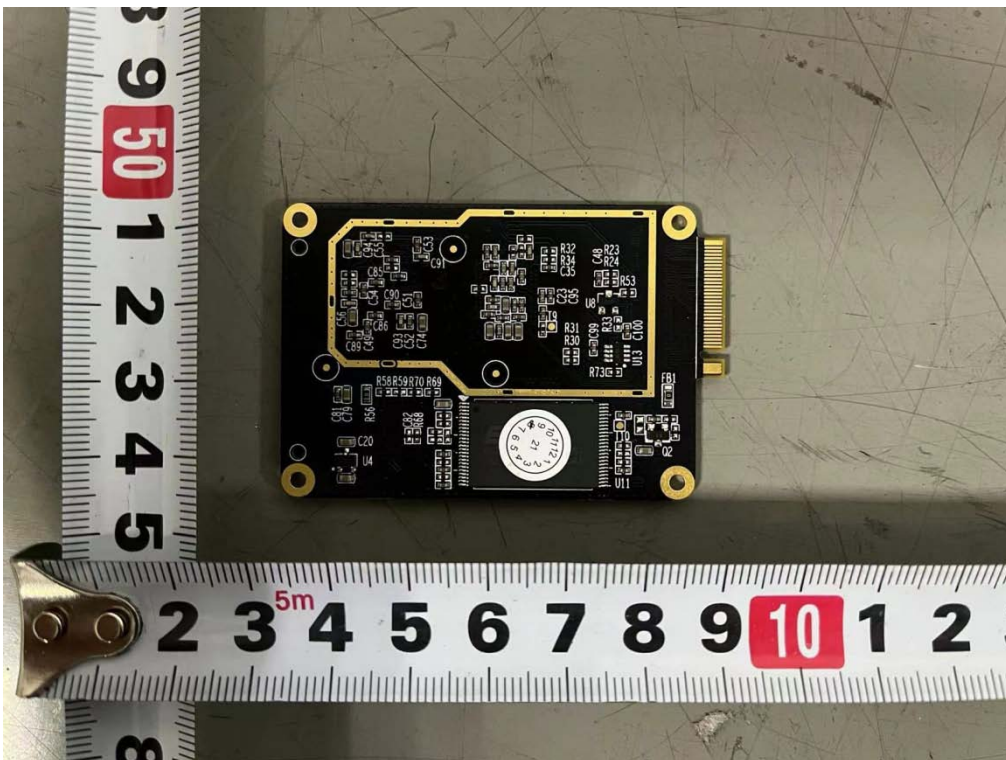

Internal photos

M/N: A48

Wi-Fi/ Bluetooth
Antenna 1

Wi-Fi
Antenna 2

Internal photos

M/N: A48

Internal photos

M/N: A48

Internal photos

M/N: A48

Internal photos

M/N: A48

Wi-Fi/ Bluetooth
ANT1 connector

Wi-Fi
ANT2 connector