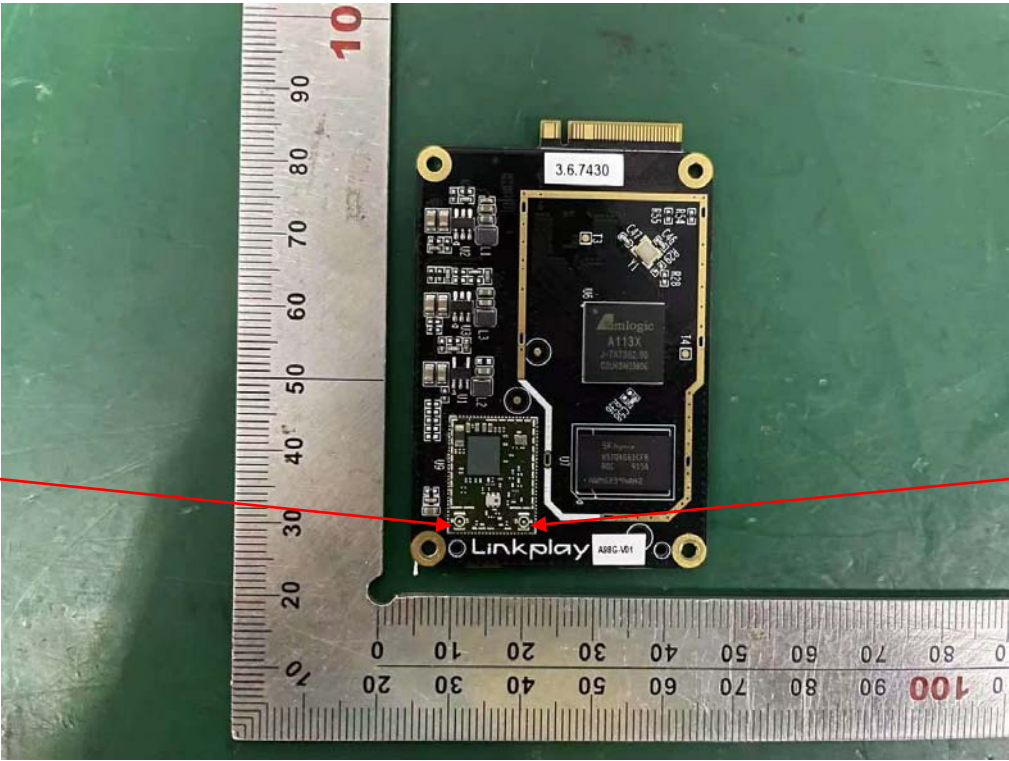

Internal photos

M/N: A48

Wi-Fi/ Bluetooth
Antenna 1

Wi-Fi
Antenna 2

Internal photos

M/N: A48

Internal photos

M/N: A48

Internal photos

M/N: A48

Internal photos

M/N: A48

Wi-Fi/ Bluetooth
ANT1 connector

Wi-Fi
ANT2 connector