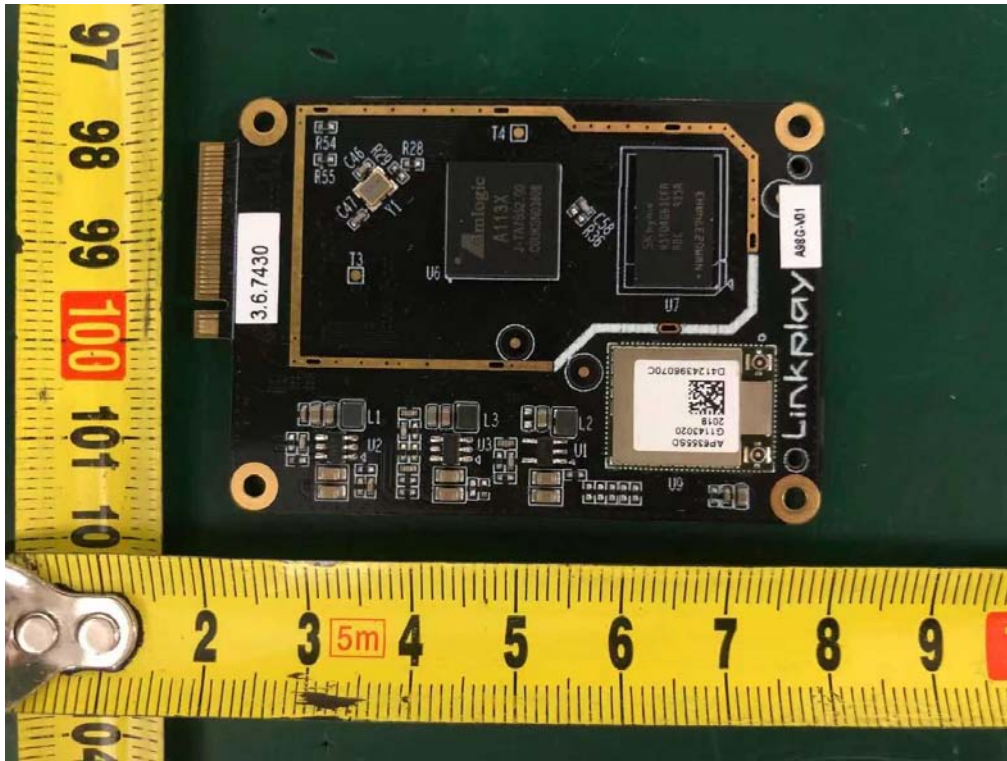

Internal photos

M/N: A38

Internal photos

M/N: A38

Wi-Fi/ Bluetooth
ANT1 connector

Wi-Fi
ANT2 connector

Internal photos

M/N: A38

Internal photos

M/N: A38

Internal photos

M/N: A28

Internal photos

M/N: A28

Internal photos

M/N: A28

Internal photos

M/N: A28

Internal photos

M/N: A28

Internal photos

M/N: A28

Internal photos

M/N: A28