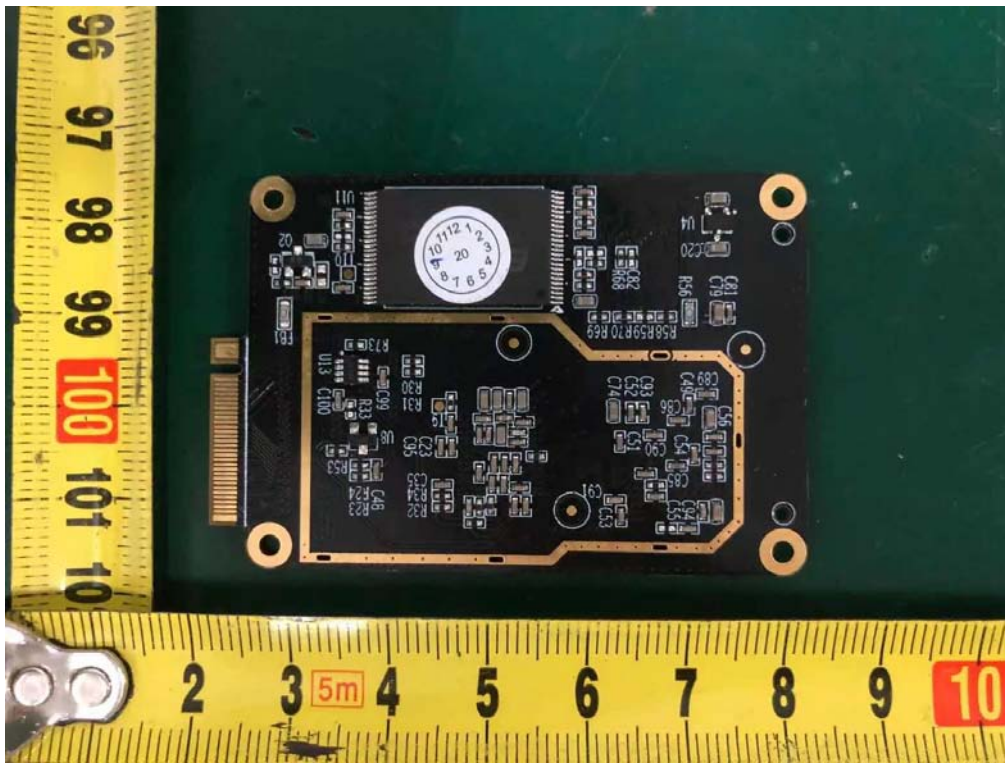

Internal photos

M/N: A38

Internal photos

M/N: A38

Wi-Fi/ Bluetooth
ANT1 connector

Wi-Fi
ANT2 connector

Internal photos

M/N: A38

Internal photos

M/N: A38

Internal photos

M/N: A28

Internal photos

M/N: A28

Internal photos

M/N: A28

Internal photos

M/N: A28

Internal photos

M/N: A28

Internal photos

M/N: A28

Internal photos

M/N: A28