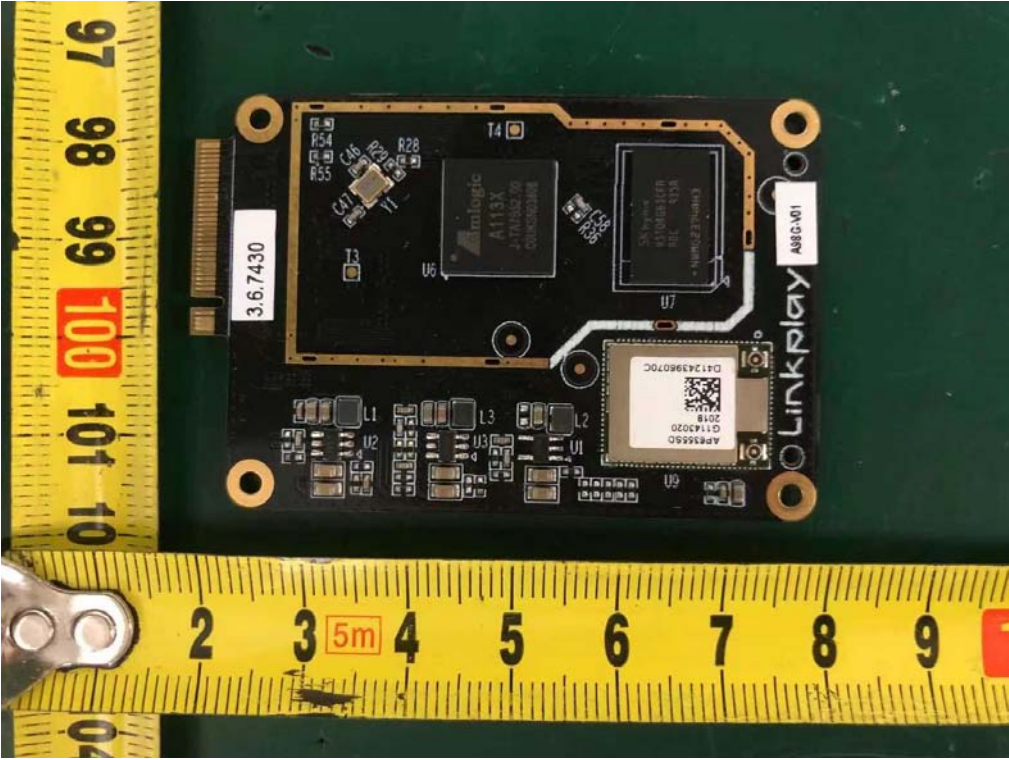

Internal photos

M/N: A38

Internal photos

M/N: A38

Internal photos

M/N: A38

Internal photos

M/N: A38

Internal photos

M/N: A38

Internal photos

M/N: A38

Wi-Fi/ Bluetooth
ANT1 connector

Wi-Fi
ANT2 connector

Internal photos

M/N: A38