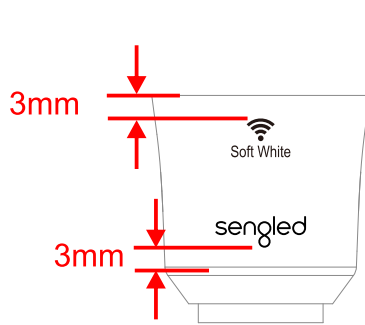

project No.:  
RDSW2020032B0713

Check:

Approve:

Front view  
正面

Back view  
背面

Bottom view  
底面

SCALE 1:1

图文颜色为灰色 (参考  
潘通冷灰6C-PT cool gray 6C)