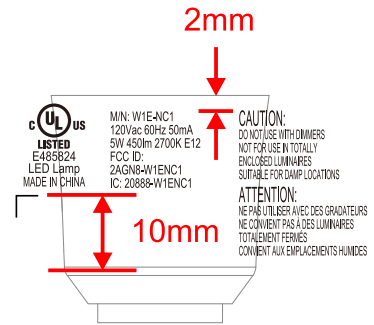

project No.:  
RDSW2020032B0713

Check:

Approve:

Front view  
正面

Back view  
背面

Bottom view  
底面

SCALE 1:1

图文颜色为灰色 (参考  
潘通冷灰6C-PT cool gray 6C)