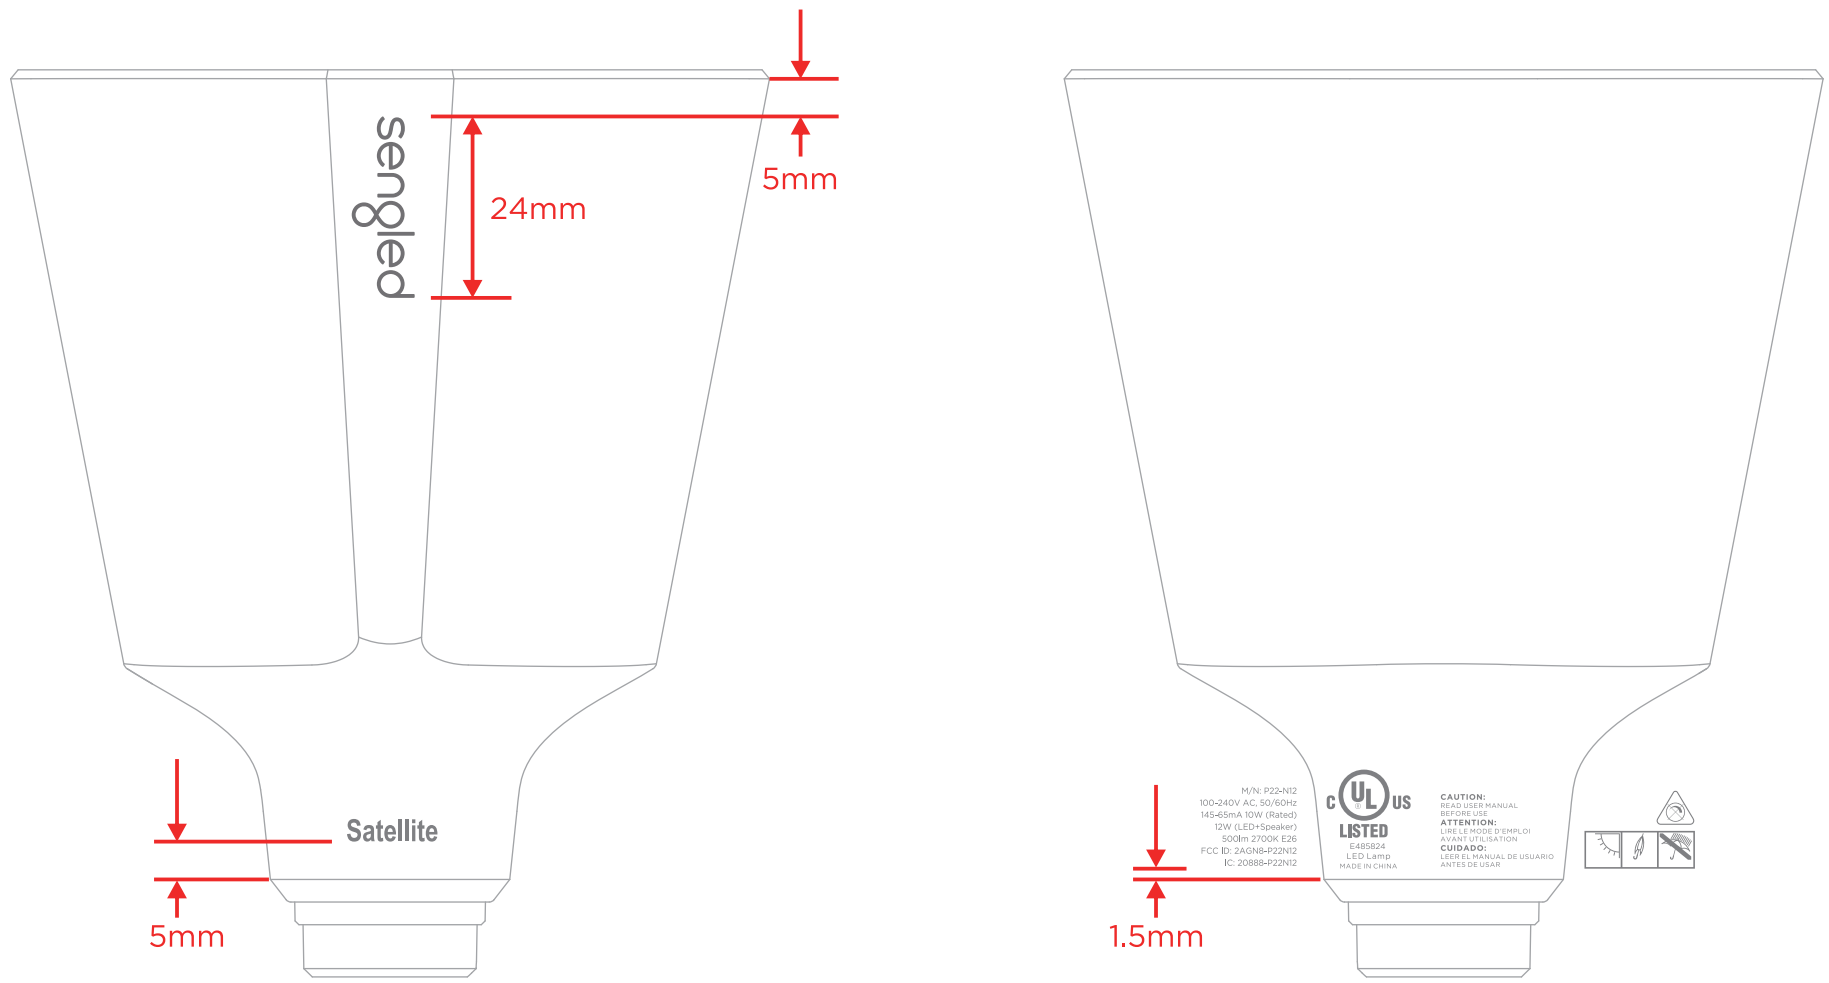

Project: P22-N12

Project team

Version

Remark

Part name: Housing(Satellite)

Doc Creator: Grom Chen

1.0: 2016-08-17

1.0:

Drawing No.:

Check:

Approve:

正面

背面

底面

SCALE 1:1

要求：

- 1, 移印；
- 2, 颜色为潘通冷灰6C(PT cool gray 6C)；
- 3, 灯头朝下时，使用标贴，标贴位置贴在警示内容正上方与警示内容对齐，尺寸为11x11mm。