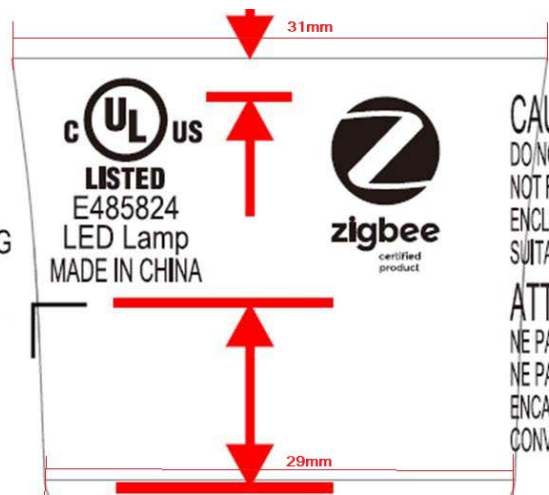

M/N: E1F-N9G  
120Vac 60Hz  
50mA 4.8W  
450lm 2700K E12  
FCC ID: 2AGN8-E1FN9G  
IC: 20888-E1FN9G

**CAUTION:**  
DO NOT USE WITH DIMMERS  
NOT FOR USE IN TOTALLY  
ENCLOSED OR RECESSED LUMINAIRES  
SUITABLE FOR WET LOCATIONS

**ATTENTION:**  
NE PAS UTILISER AVEC DES GRADATEURS  
NE PAS UTILISER DANS DES LUMINAIRES  
ENCASTRÉS OU ENTièrement FERMÉS  
CONVIENT AUX EMBLEMES MOUILLÉS