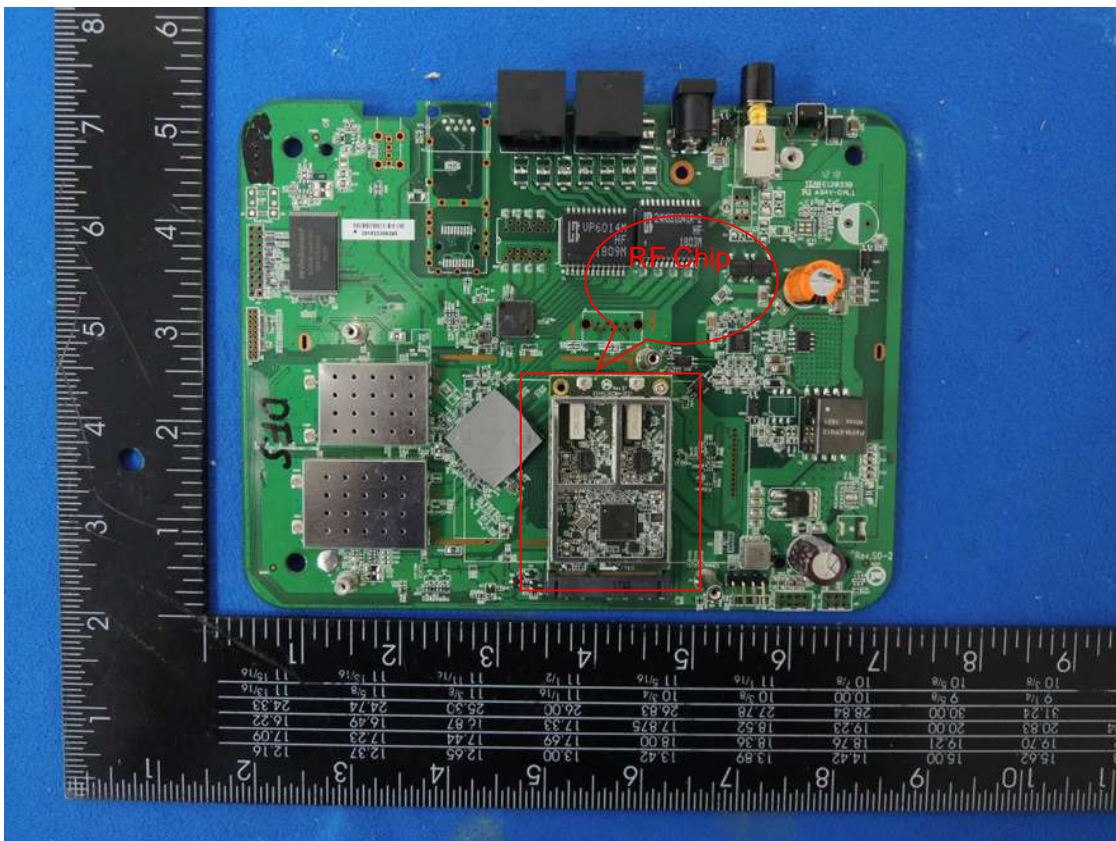

Photographs of EUT

Thermal Pad: TP600

Thermal Pad: P300K