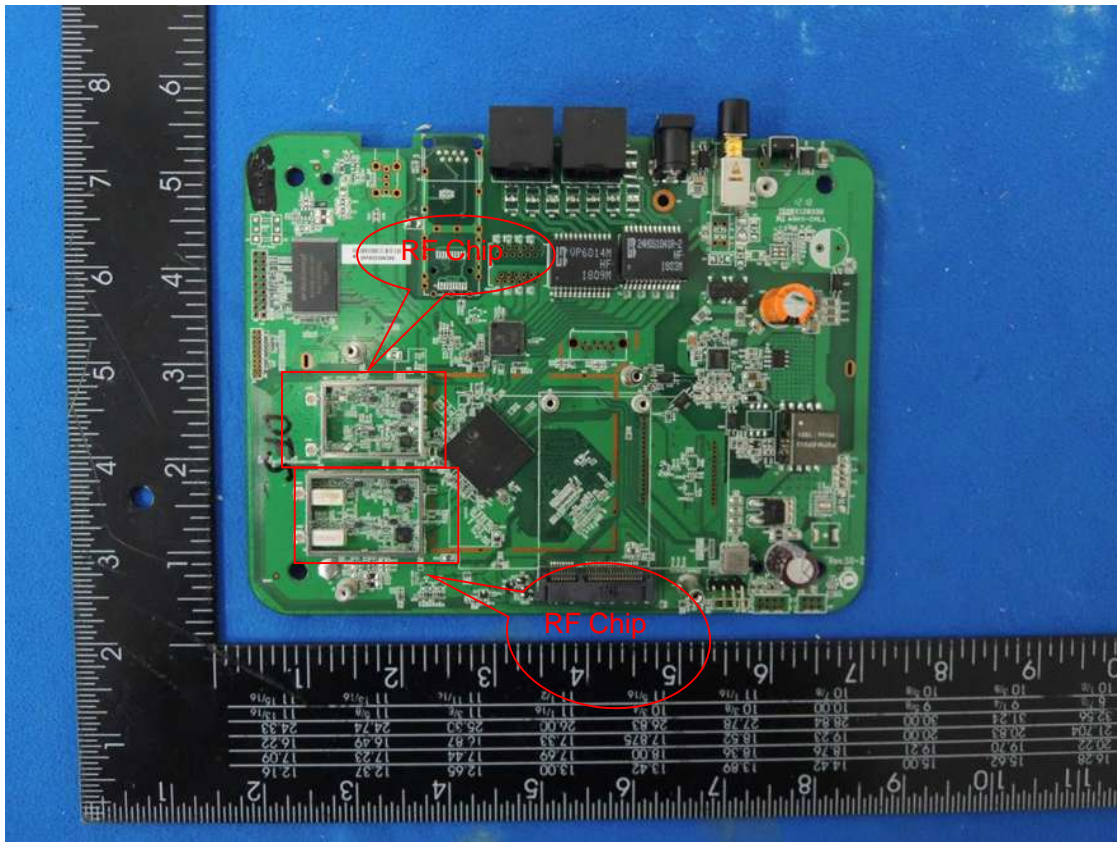

Photographs of EUT

Thermal Pad: TP600

Thermal Pad: P300K