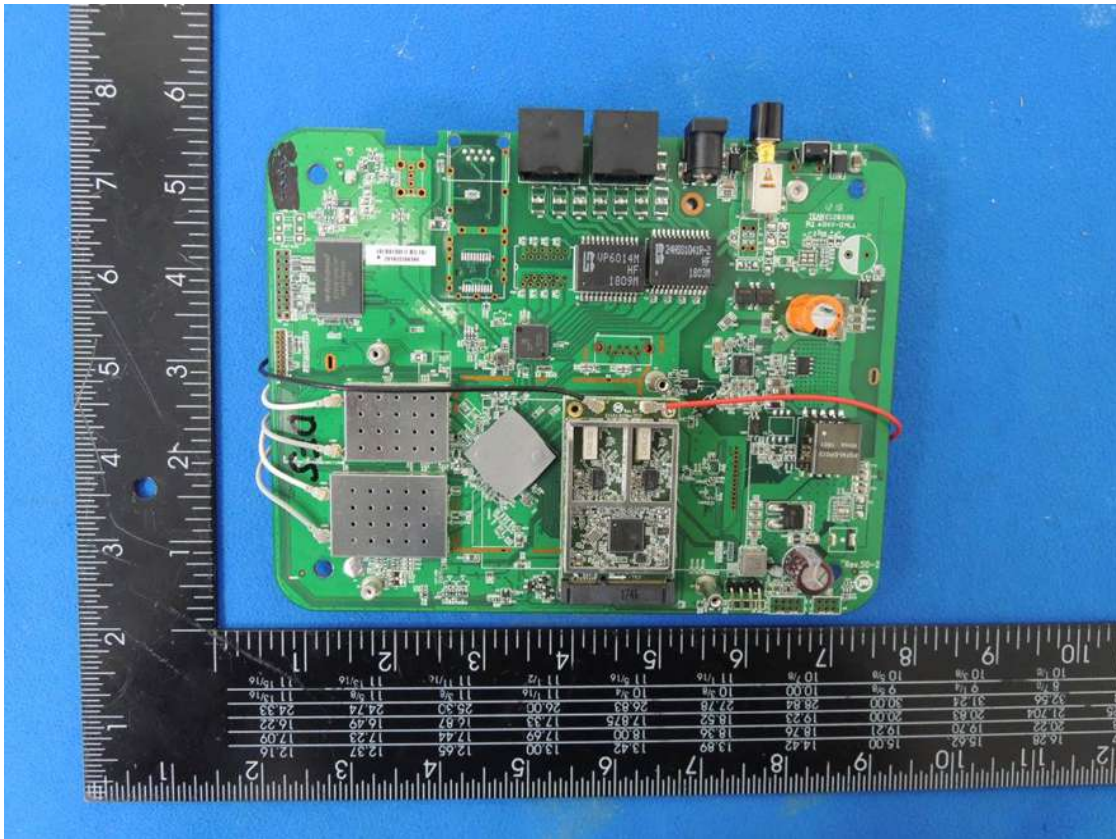

Photographs of EUT

Thermal Pad: TP600

Thermal Pad: P300K