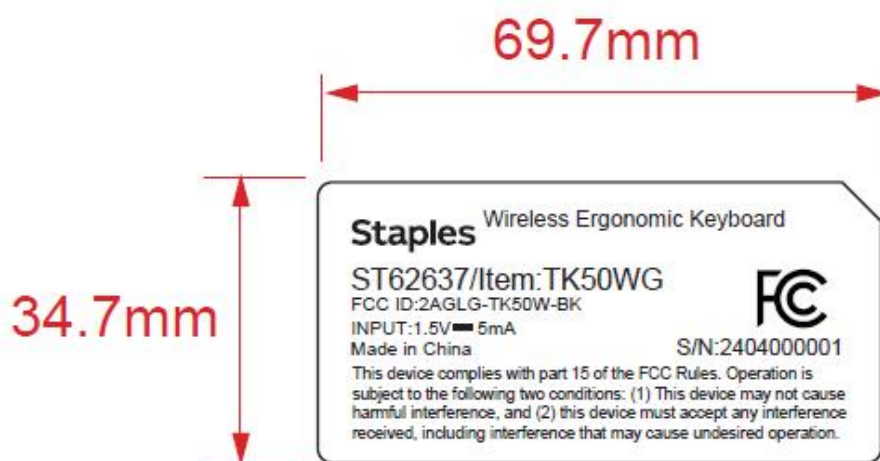

Label Location:

尺寸：69.7*34.7mm

材质：75#合成纸背胶 白底黑字 过哑胶

材质厚度：0.1±0.02mm

S/N: 24 04 000001

年份

月份

流水号 (6位)