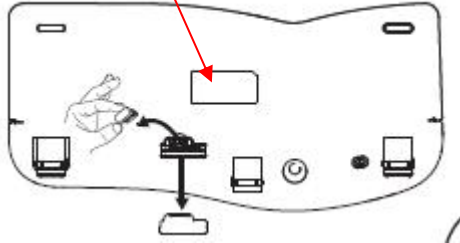

Label Location:

69.7mm

34.7mm

流水码编码规则：2404000001  
年 月 流水码