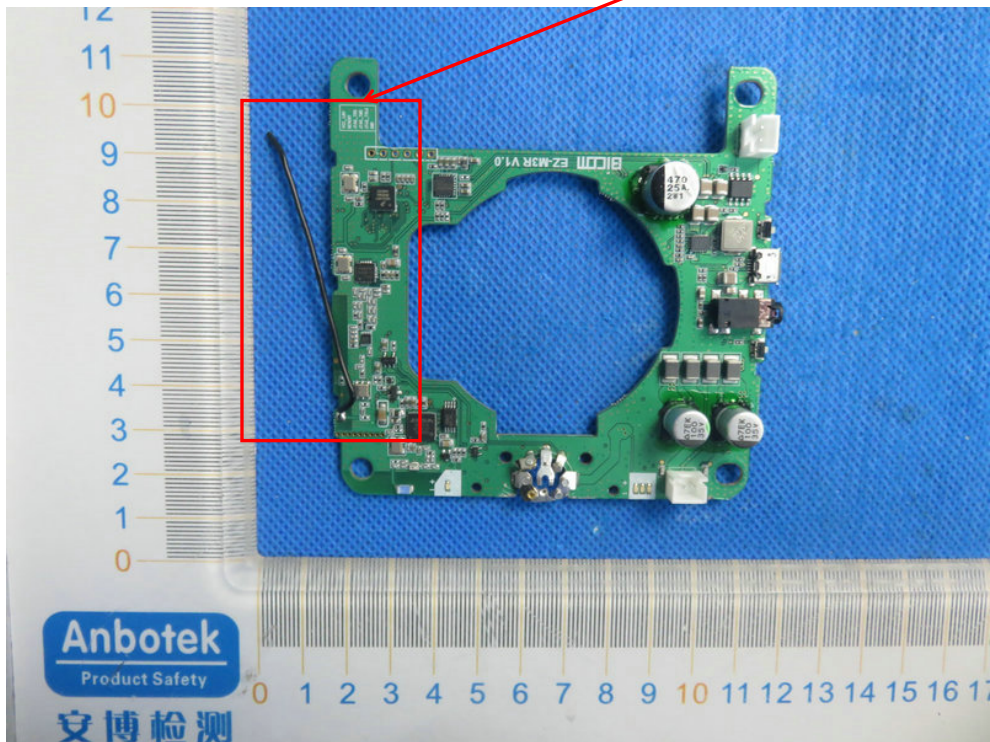

Model No.: EZ-M3R

903MHz~927MHz ANT

BT 4.1+EDR ANT