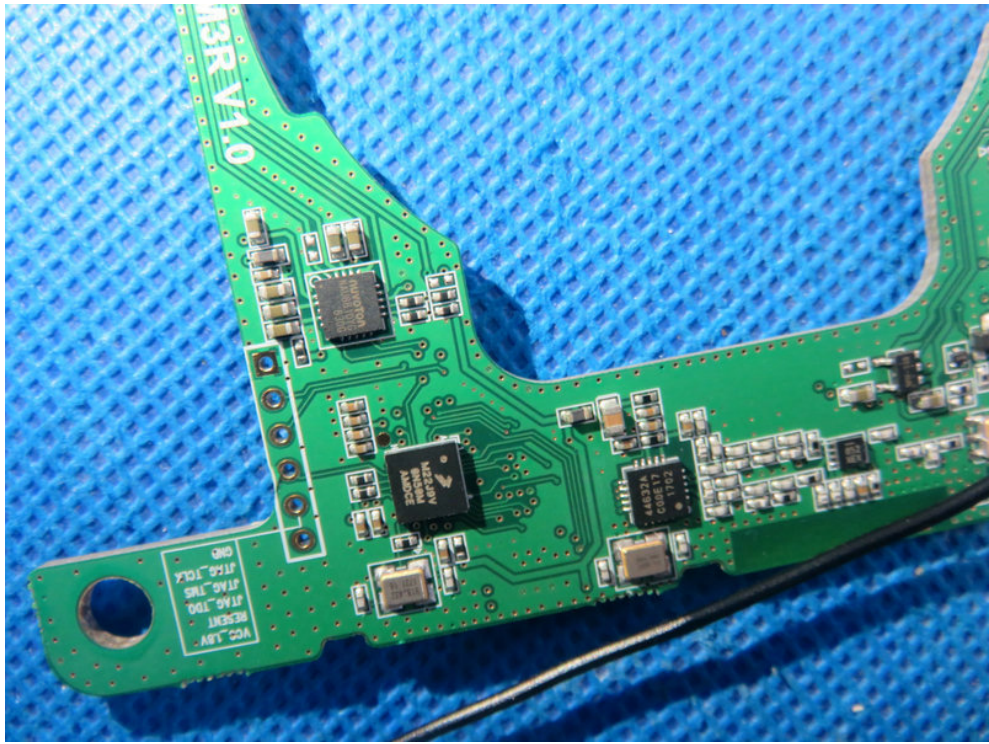

Model No.: EZ-M3R

903MHz~927MHz ANT

BT 4.1+EDR ANT