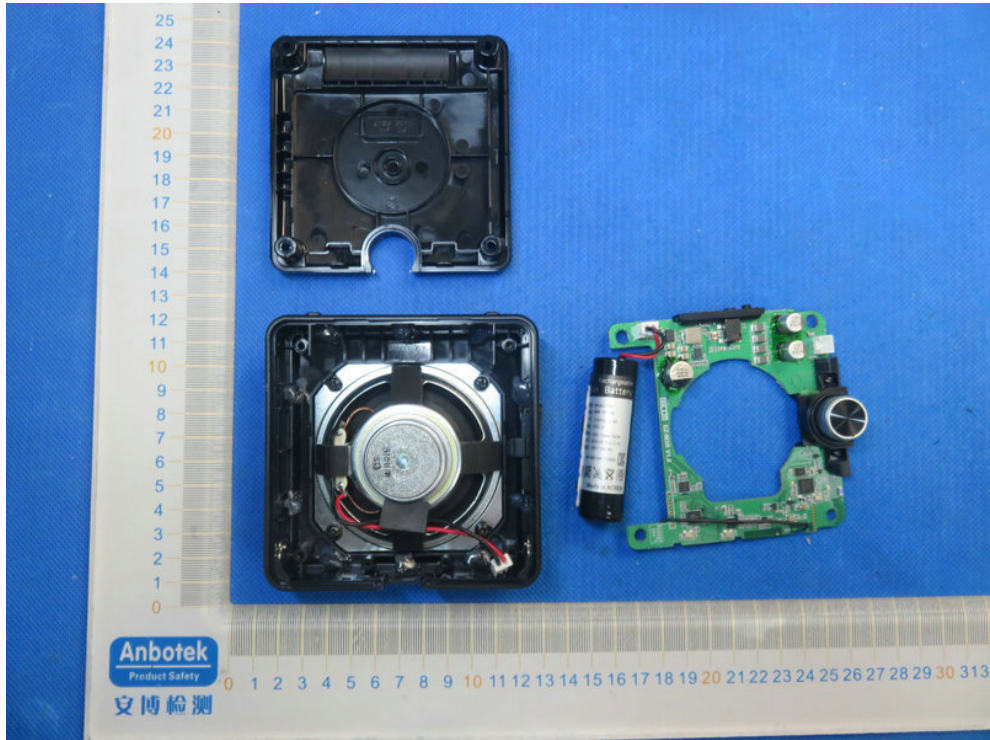

Model No.: EZ-M3R

903MHz~927MHz ANT

BT 4.1+EDR ANT