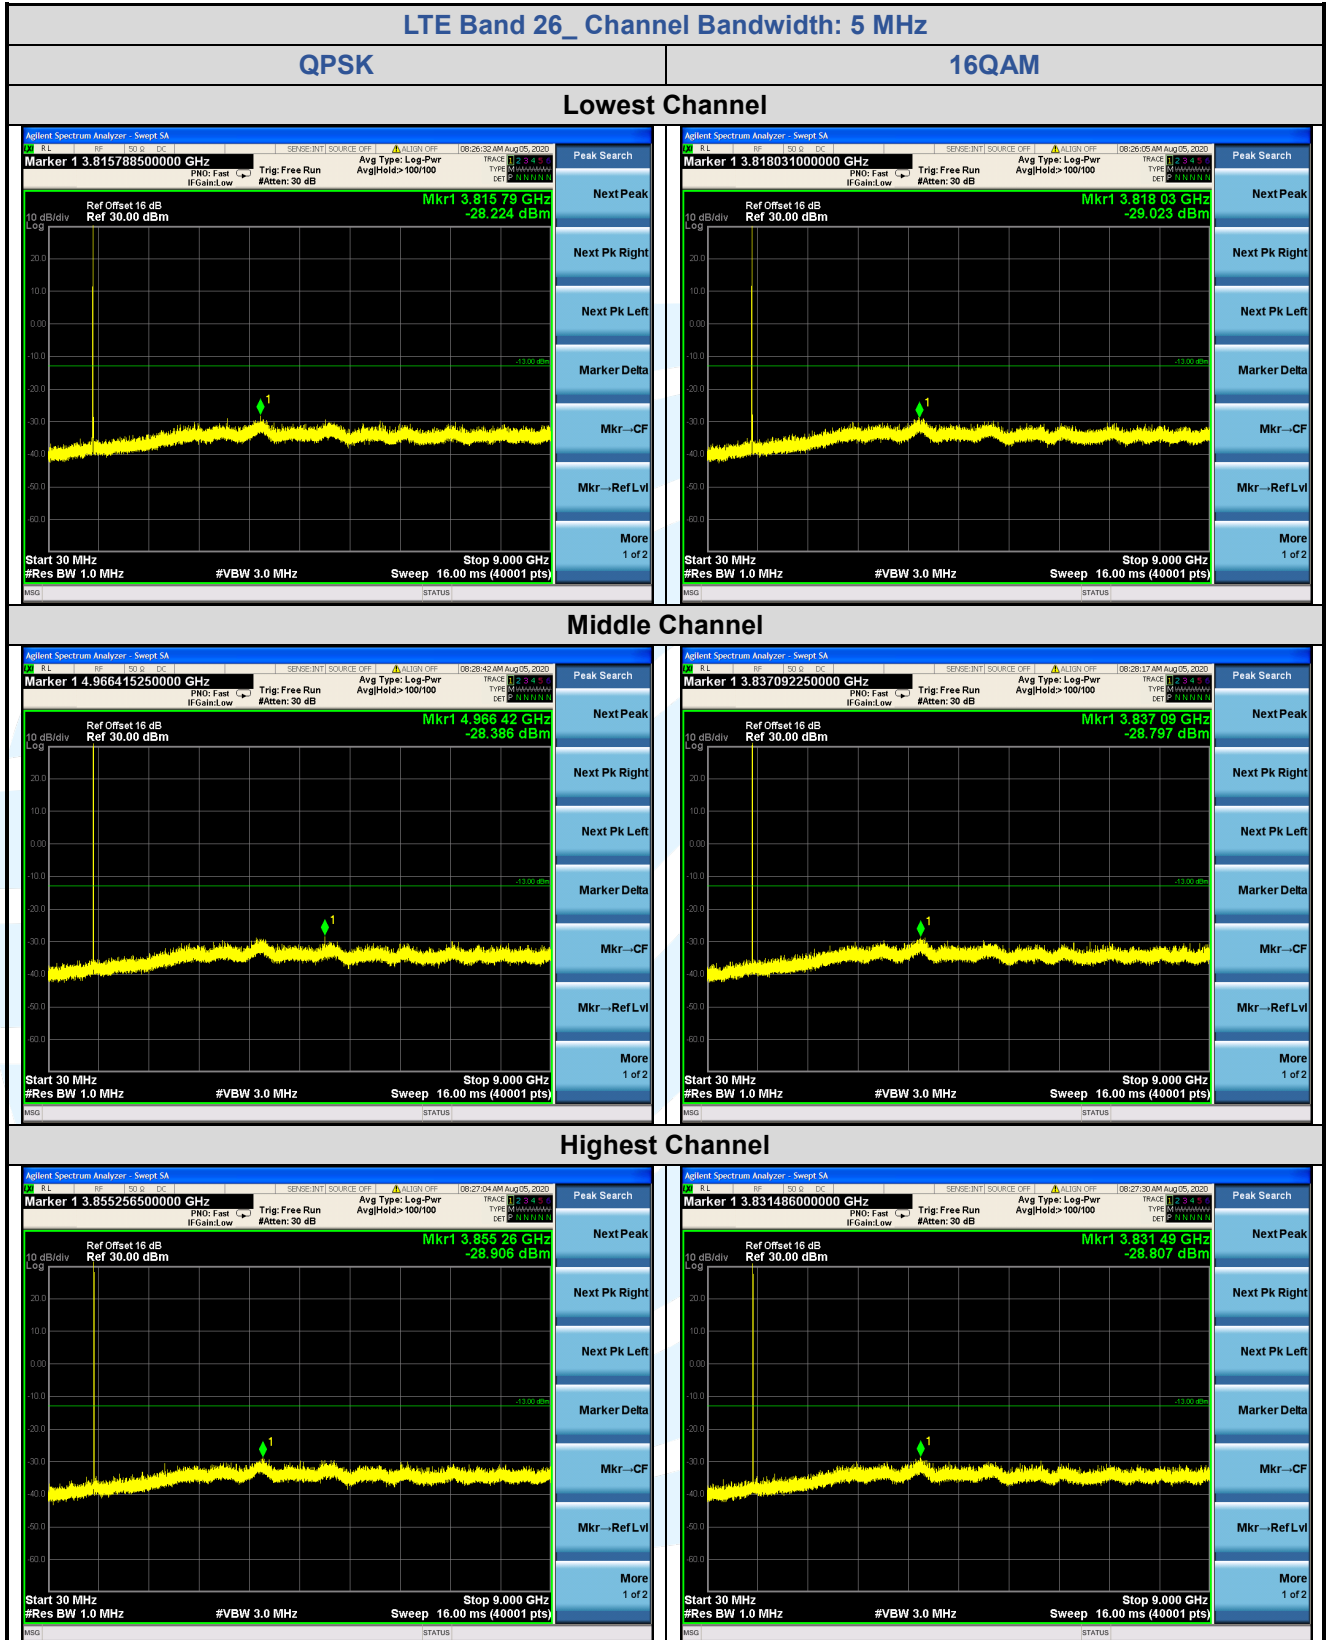

Tel: +86-755-28230888

Fax: +86-755-28230886

E-mail: info@uttlab.com

<http://www.uttlab.com>

UTTR-RF-FCC4G-V1.0

5.7.7 LTE Band 26

5.7.8 LTE Band 26 (Part 90S)