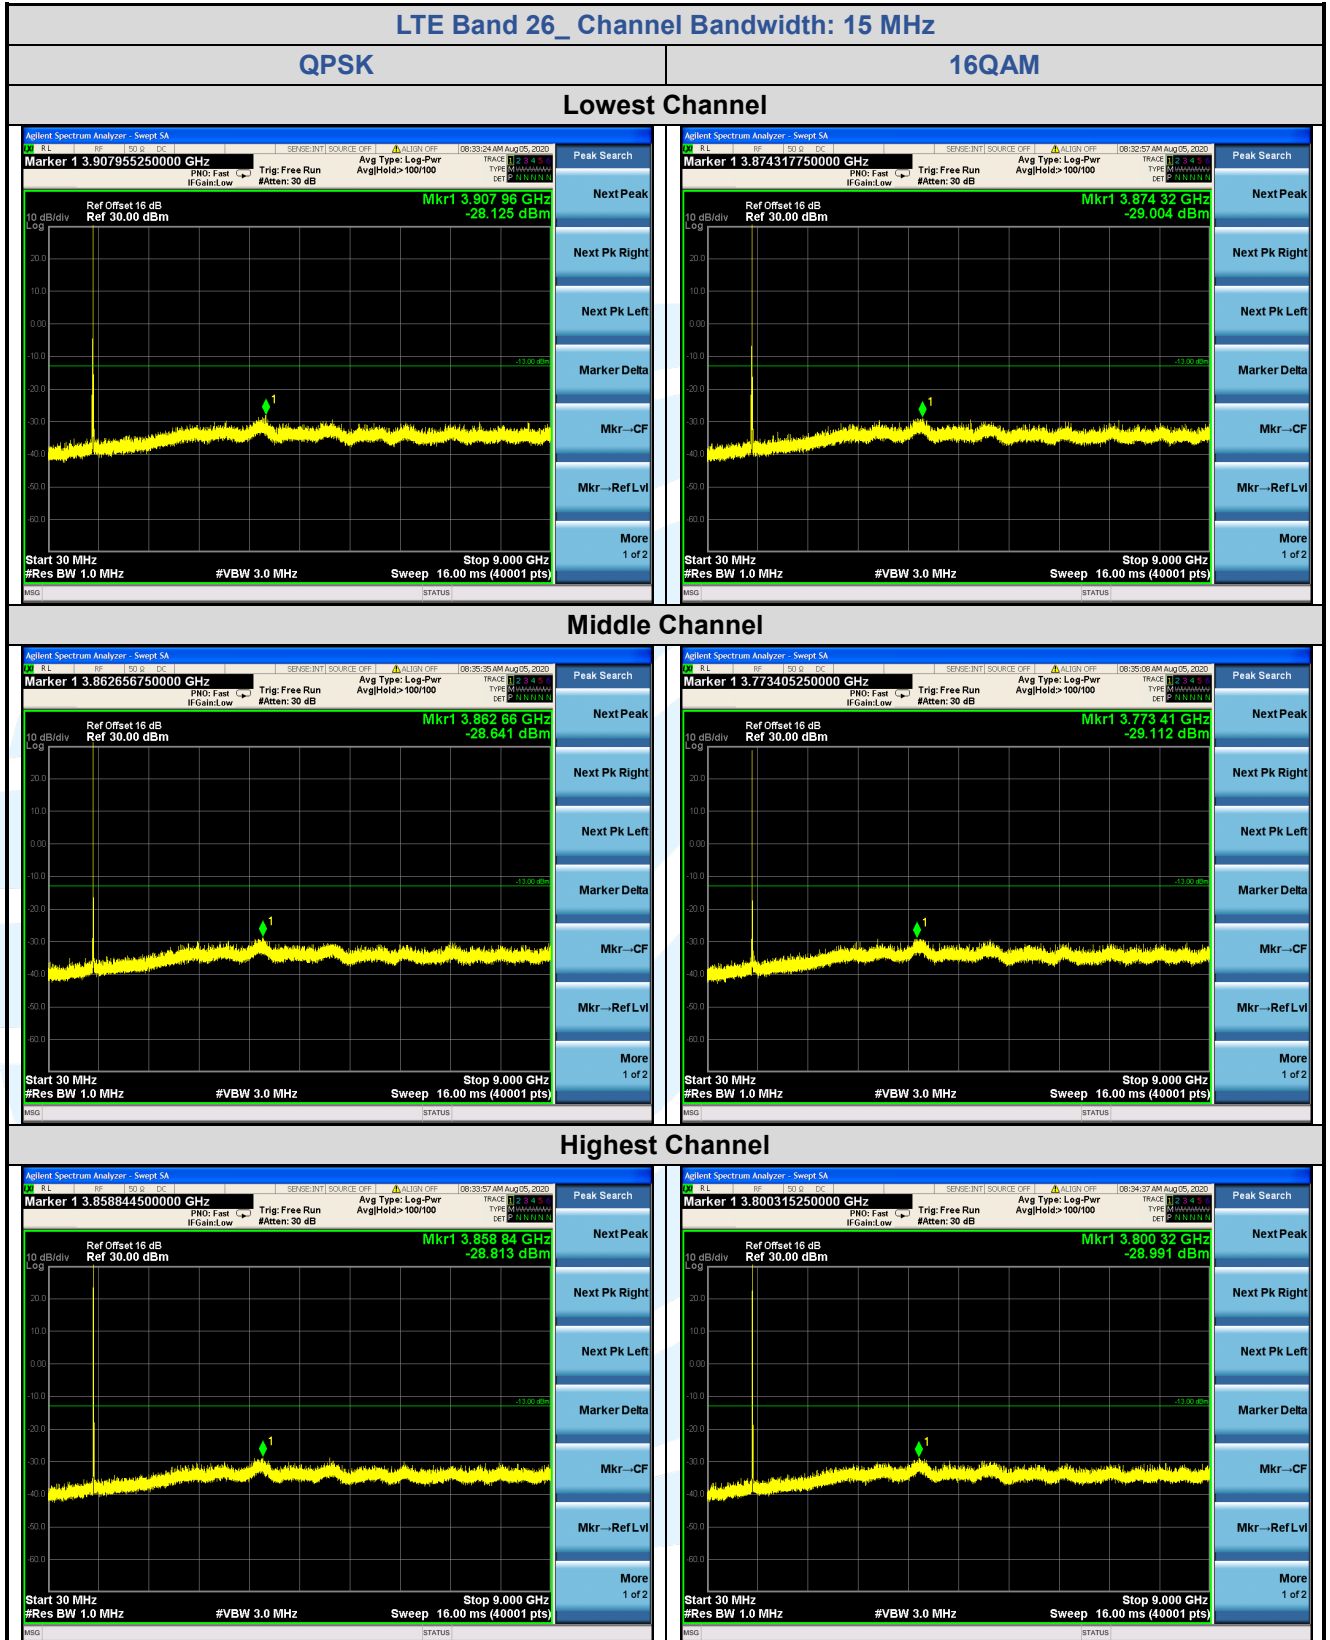

Tel: +86-755-28230888

Fax: +86-755-28230886

E-mail: info@uttlab.com

<http://www.uttlab.com>

UTTR-RF-FCC4G-V1.0

5.7.7 LTE Band 26

5.7.8 LTE Band 26 (Part 90S)