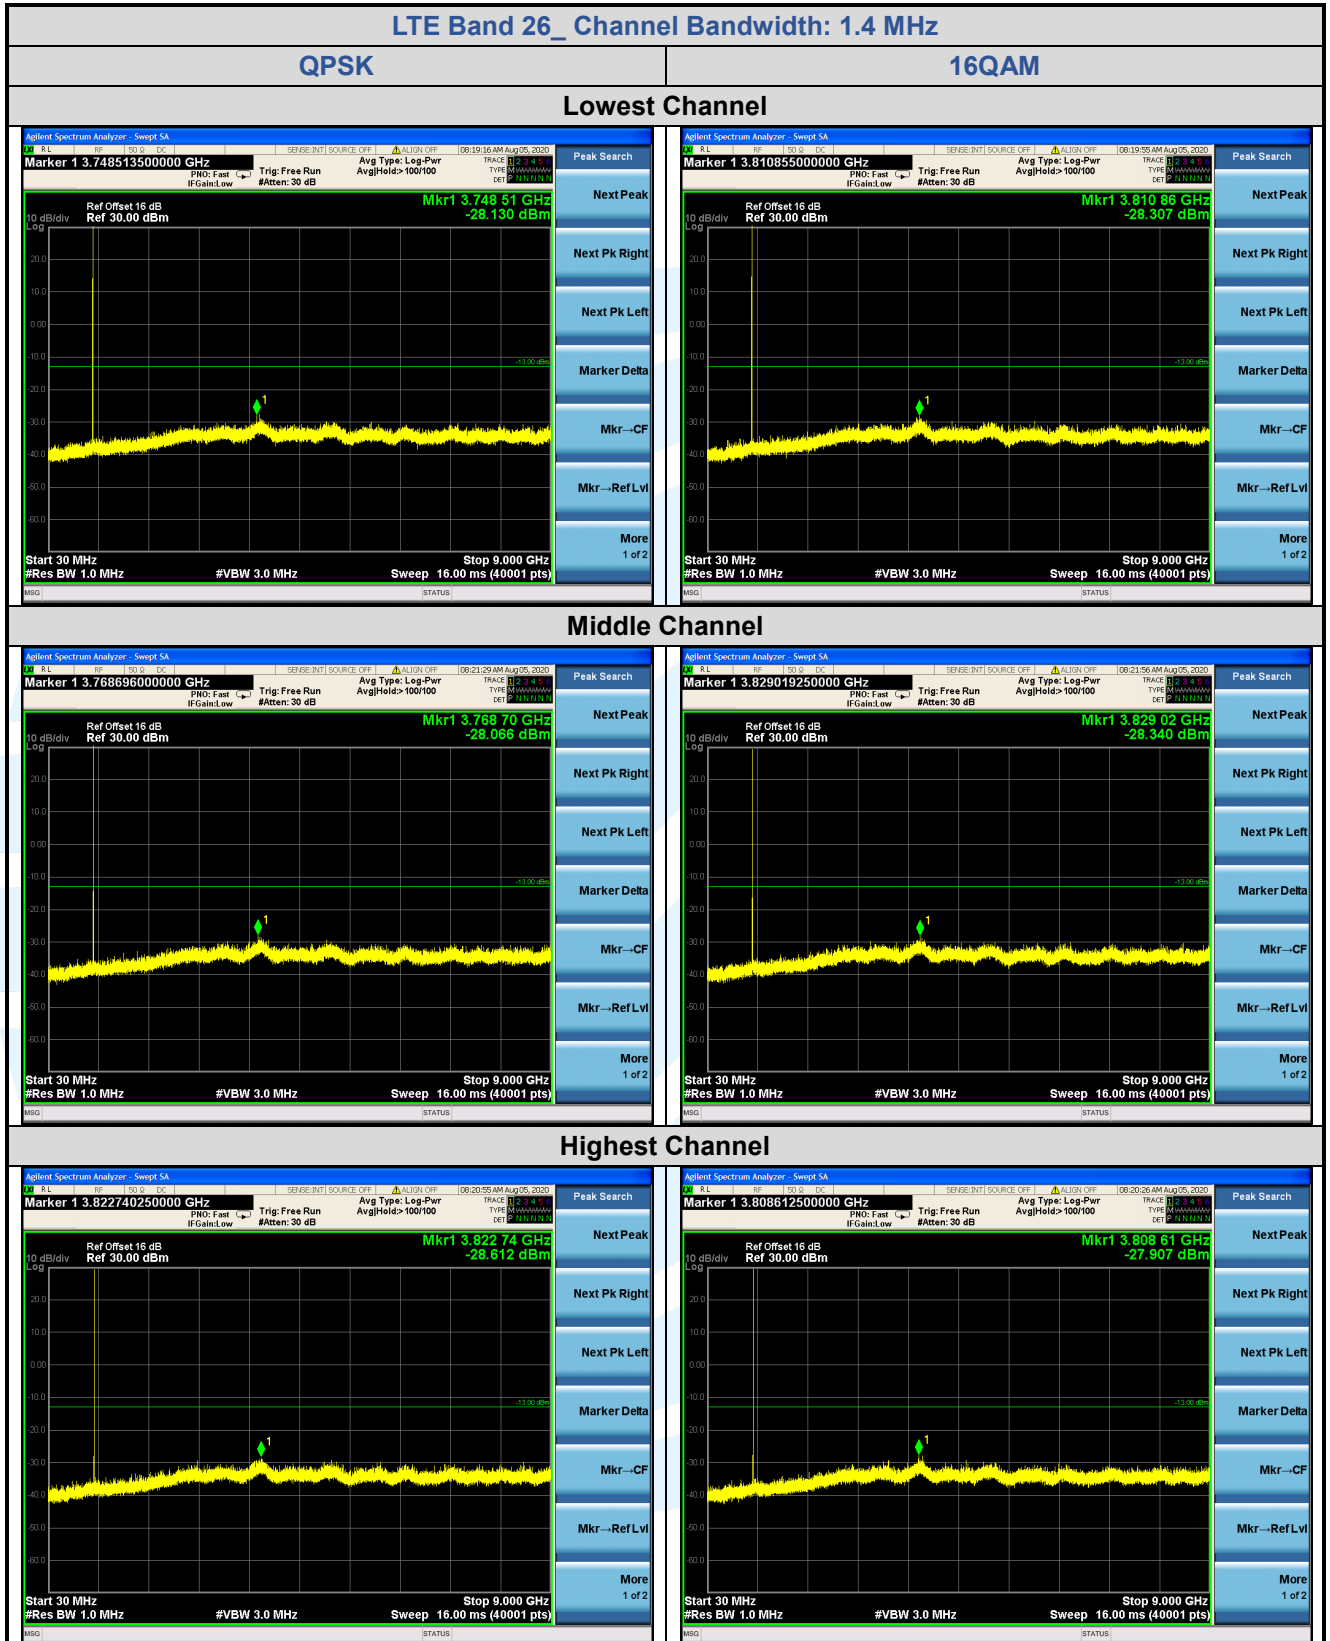

Tel: +86-755-28230888

Fax: +86-755-28230886

E-mail: info@uttlab.com

<http://www.uttlab.com>

UTTR-RF-FCC4G-V1.0

5.7.7 LTE Band 26

5.7.8 LTE Band 26 (Part 90S)