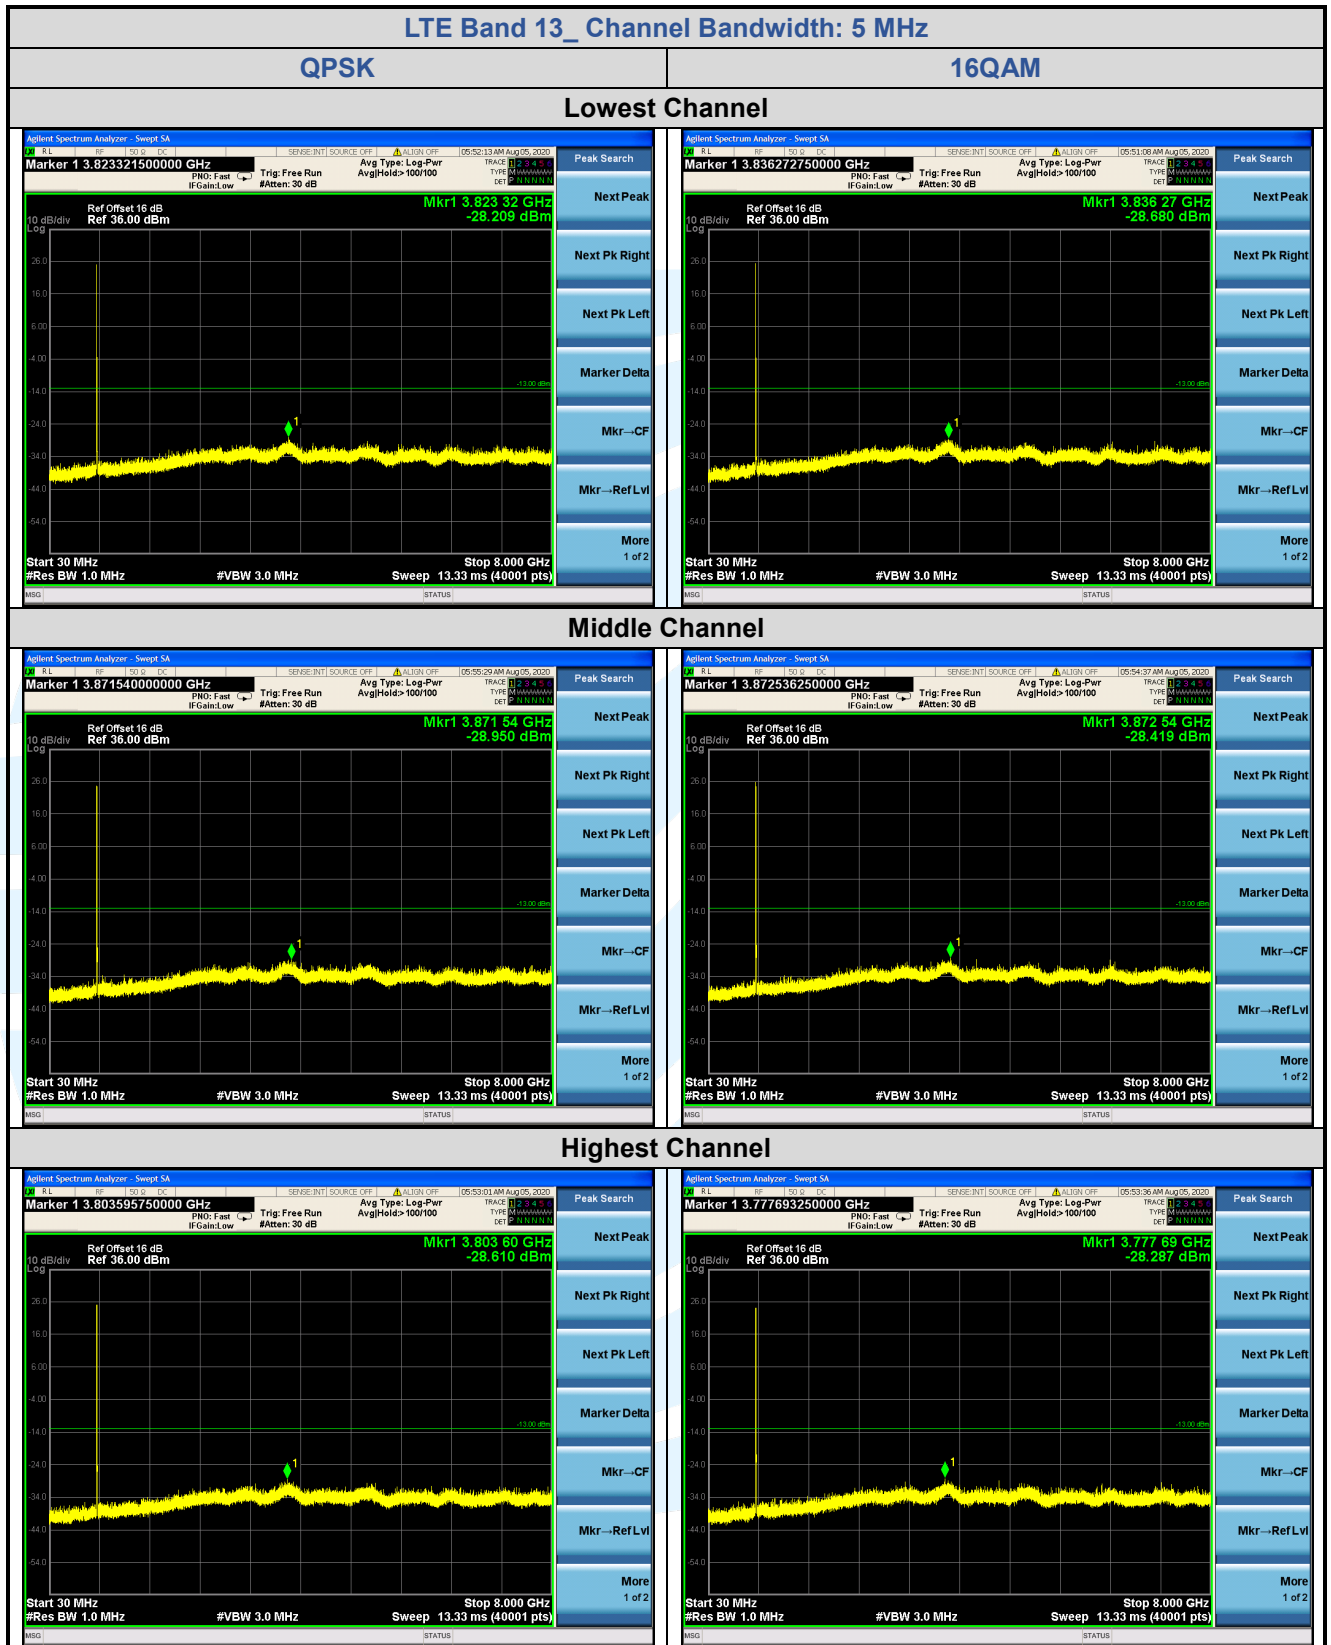

5.7.6 LTE Band 13