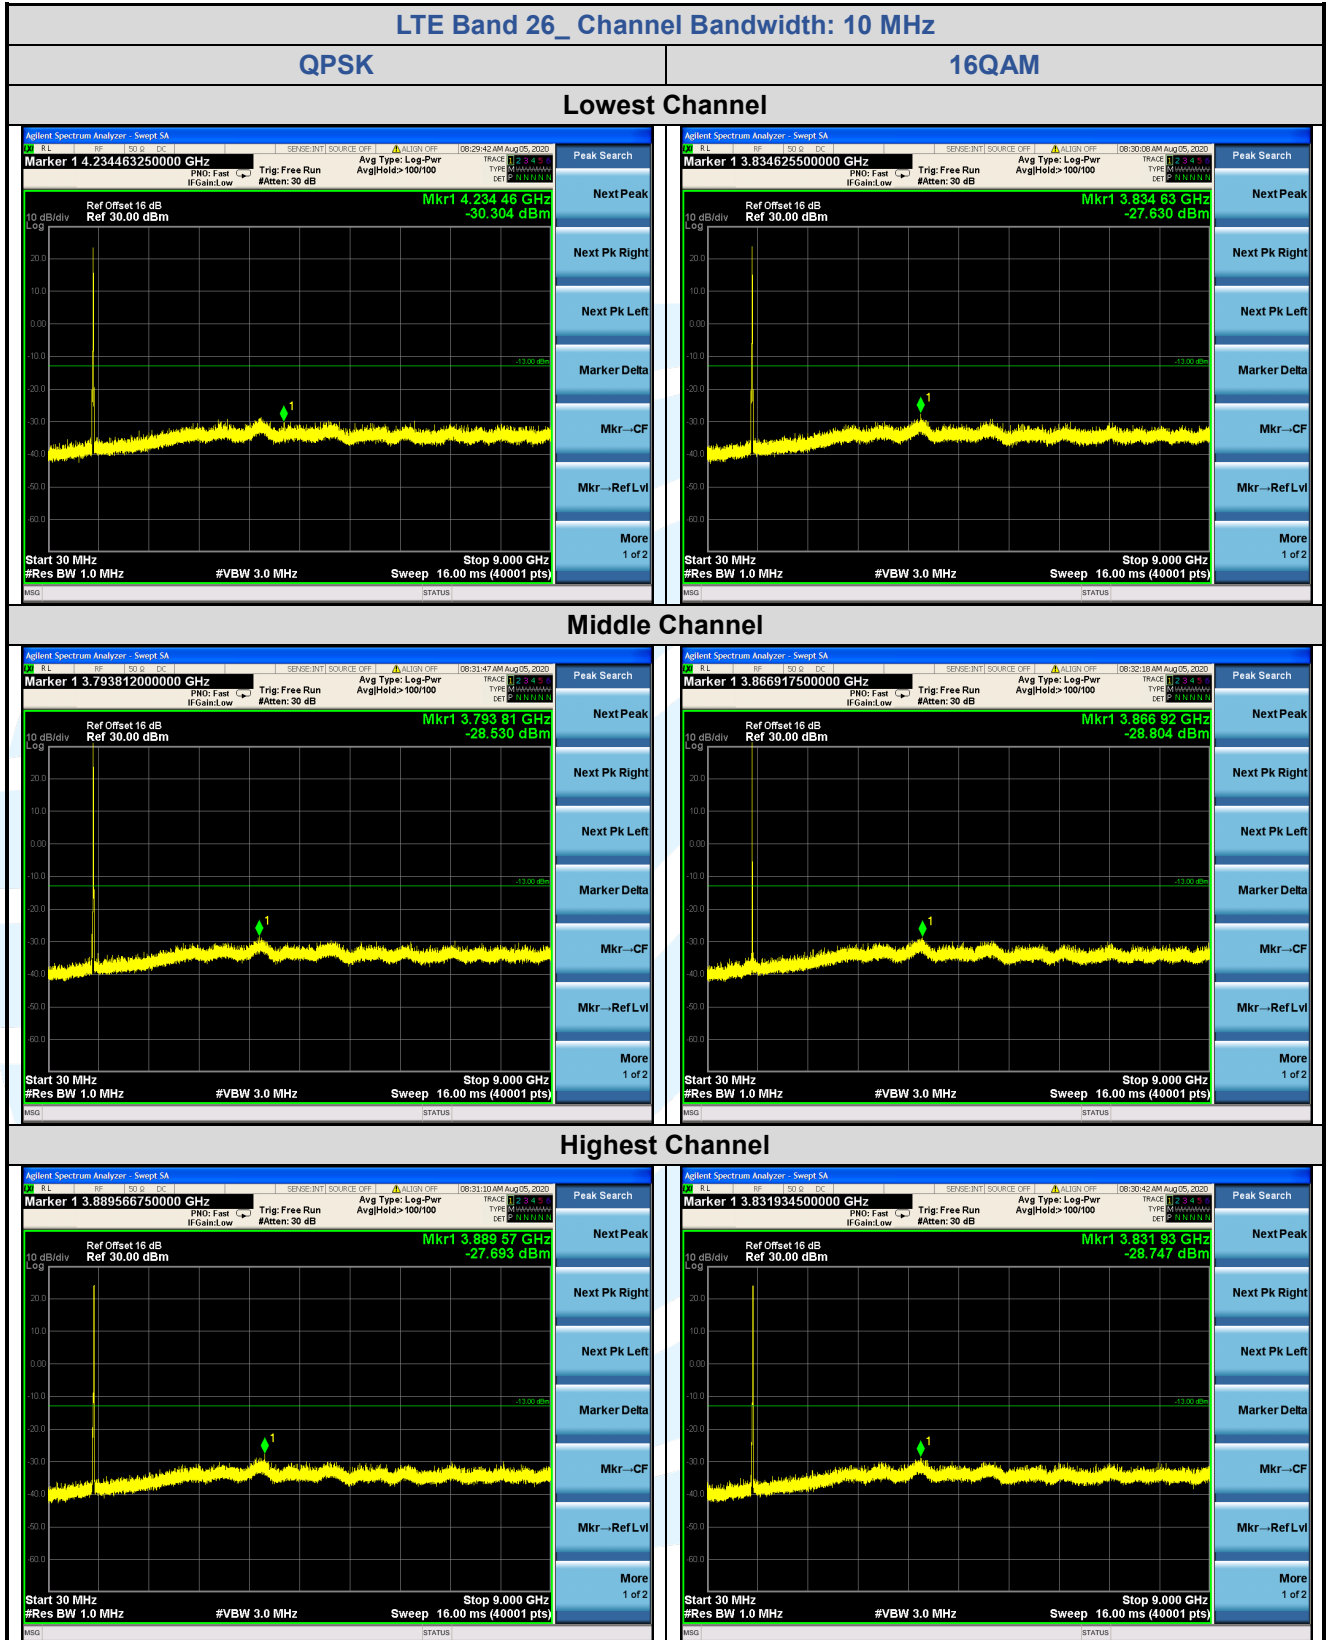

Tel: +86-755-28230888

Fax: +86-755-28230886

E-mail: info@uttlab.com

<http://www.uttlab.com>

UTTR-RF-FCC4G-V1.0

5.7.7 LTE Band 26

5.7.8 LTE Band 26 (Part 90S)