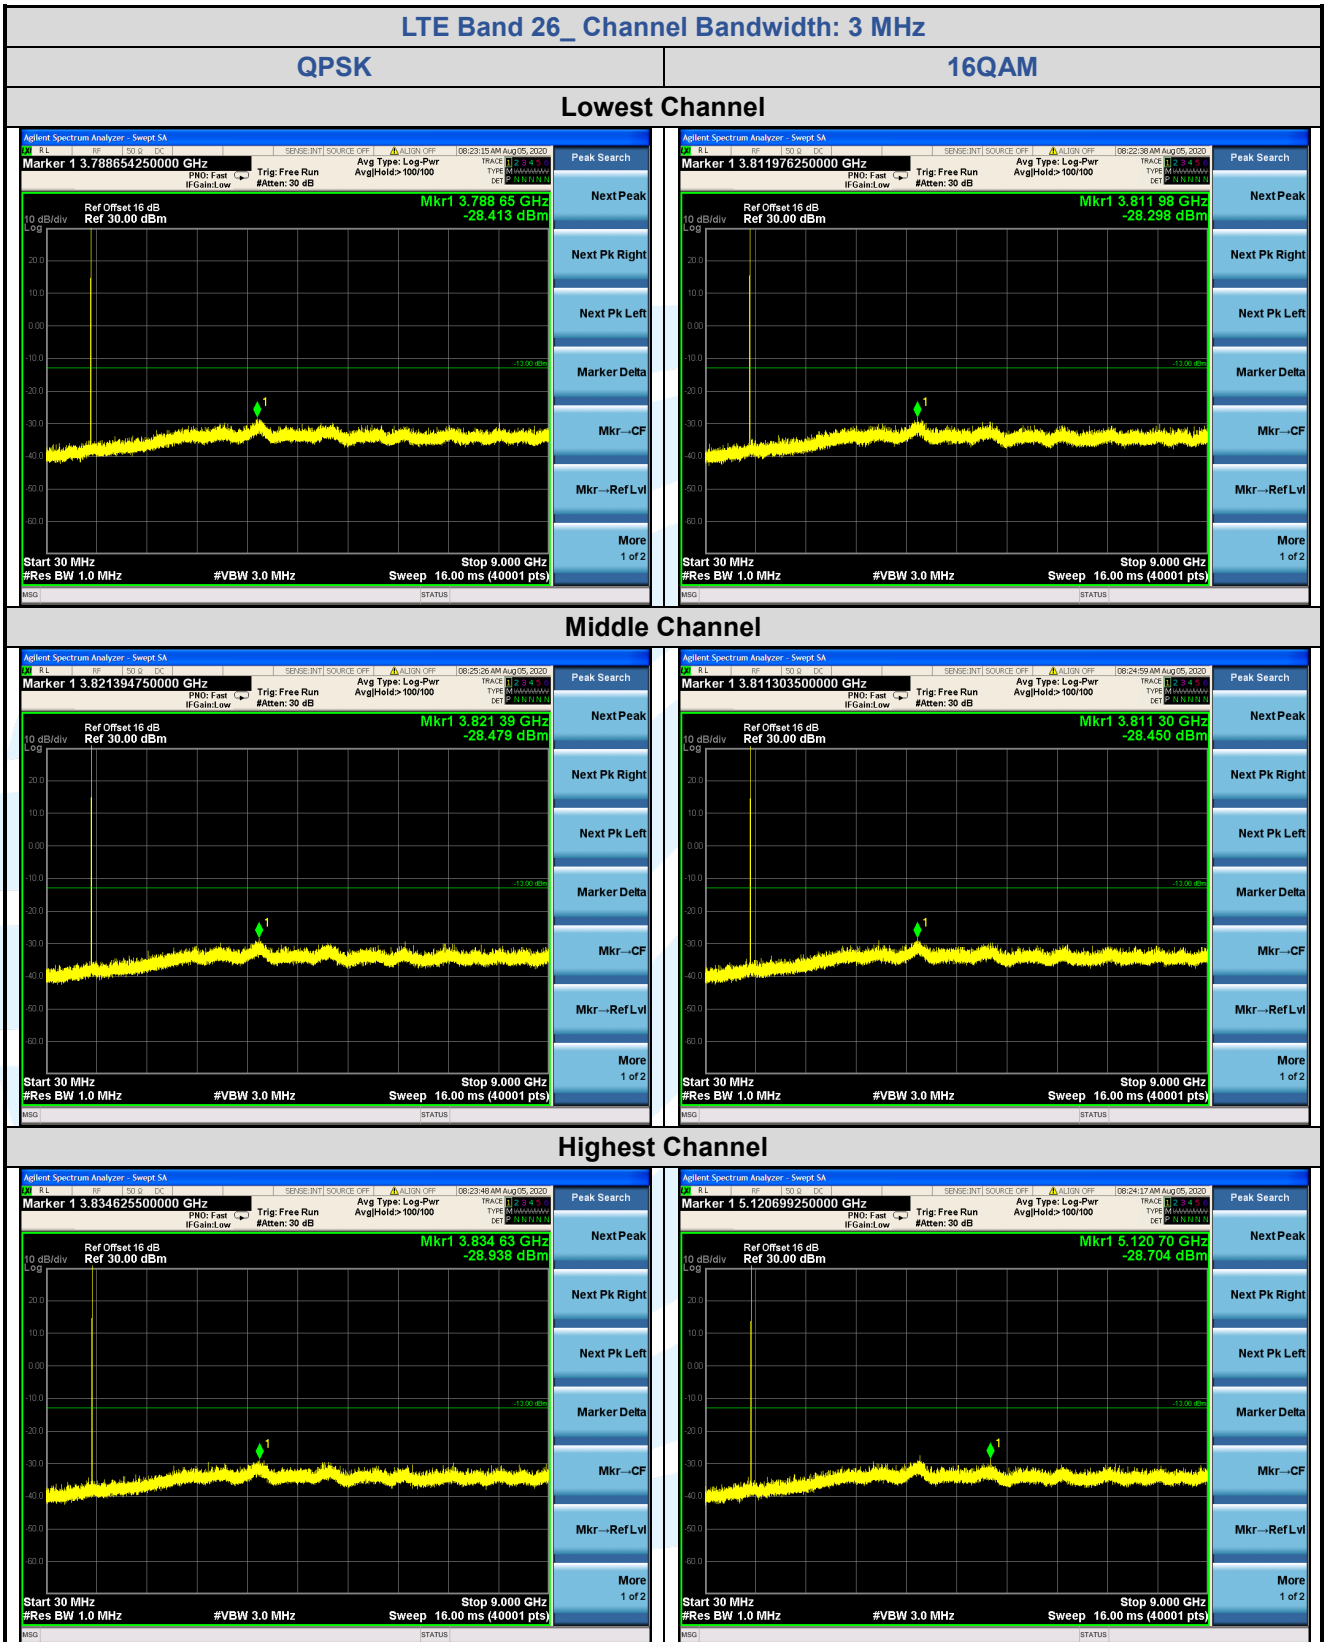

Tel: +86-755-28230888

Fax: +86-755-28230886

E-mail: info@uttlab.com

<http://www.uttlab.com>

UTTR-RF-FCC4G-V1.0

5.7.7 LTE Band 26

5.7.8 LTE Band 26 (Part 90S)