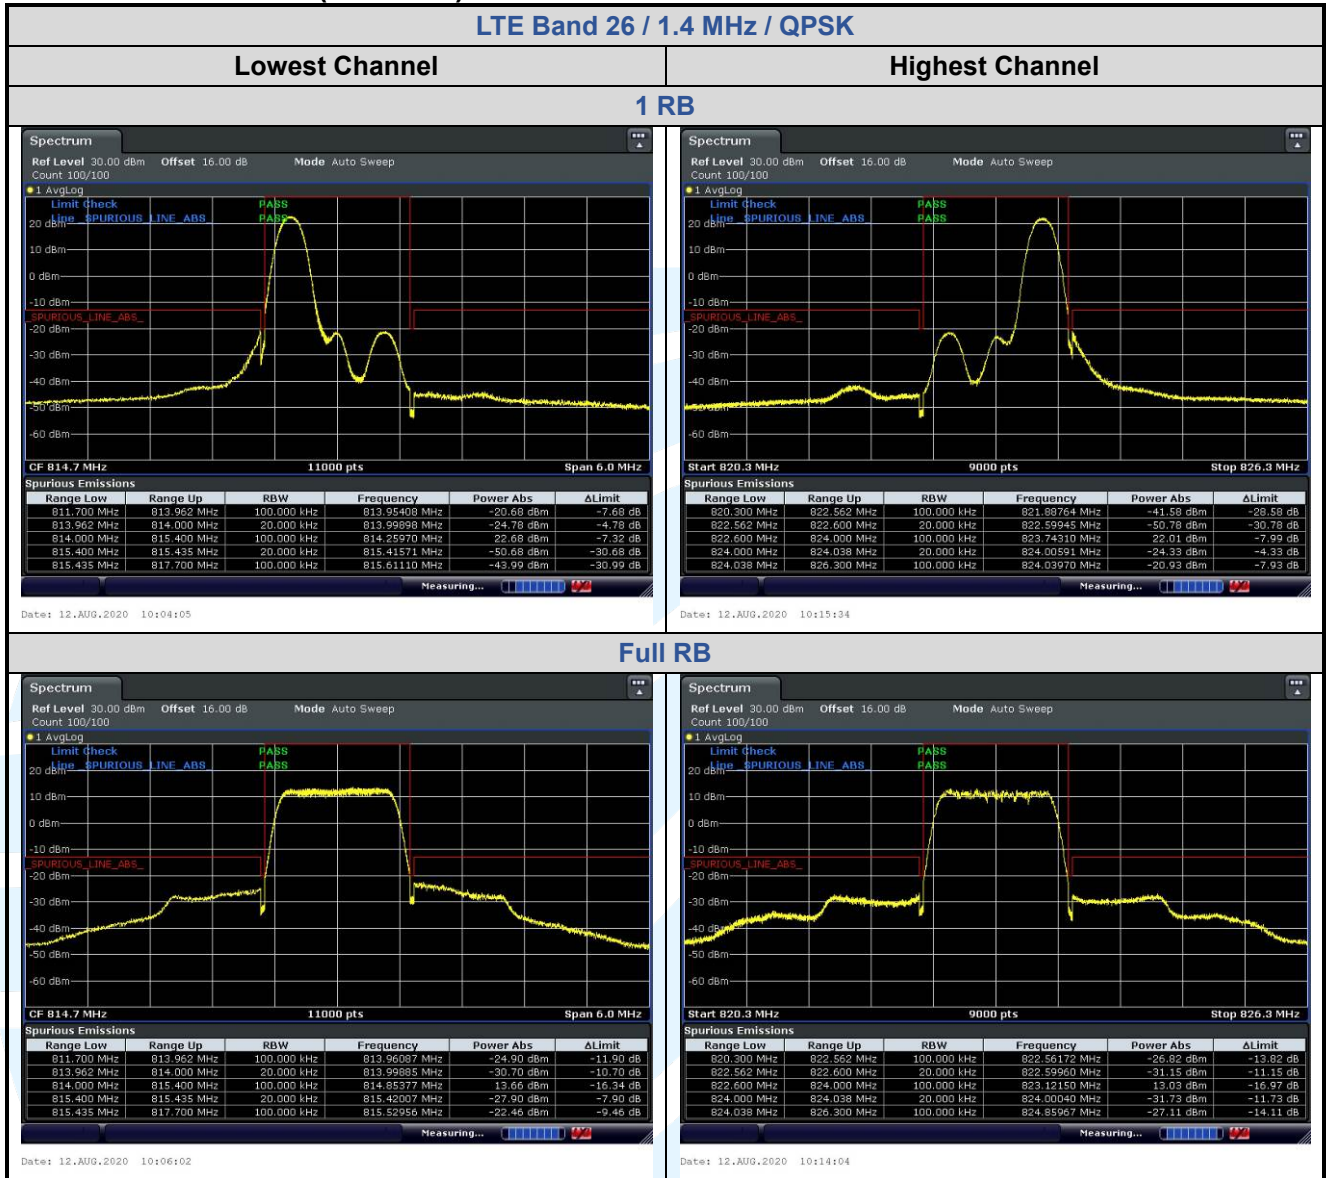

5.6.8 LTE Band 26 (Part 90S)