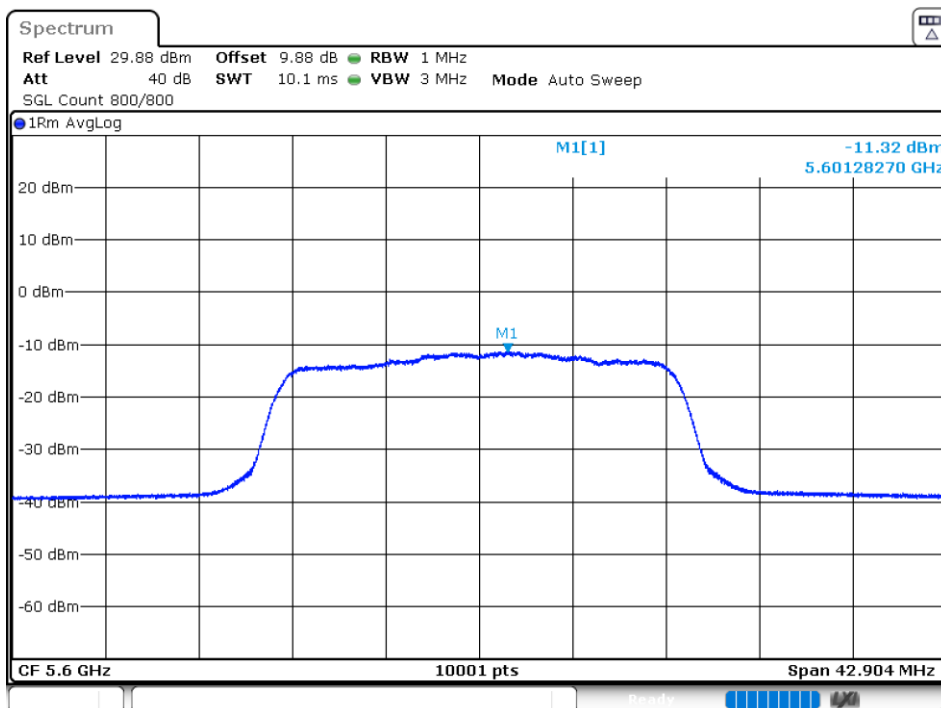

PSD NVNT 802.11ac40 5510MHz Ant2

PSD NVNT 802.11ac40 5590MHz Ant1

PSD NVNT 802.11ac40 5590MHz Ant2

PSD NVNT 802.11ac40 5670MHz Ant1

PSD NVNT 802.11ac40 5670MHz Ant2

PSD NVNT 802.11ac80 5530MHz Ant1

PSD NVNT 802.11ac80 5530MHz Ant2

PSD NVNT 802.11ac80 5610MHz Ant1

PSD NVNT 802.11ac80 5610MHz Ant2

PSD NVNT 802.11ax20 5500MHz Ant1

PSD NVNT 802.11ax20 5500MHz Ant2

PSD NVNT 802.11ax20 5600MHz Ant1

PSD NVNT 802.11ax20 5600MHz Ant2

PSD NVNT 802.11ax20 5700MHz Ant1

PSD NVNT 802.11ax20 5700MHz Ant2

PSD NVNT 802.11ax40 5510MHz Ant1

PSD NVNT 802.11ax40 5510MHz Ant2

PSD NVNT 802.11ax40 5590MHz Ant1

PSD NVNT 802.11ax40 5590MHz Ant2