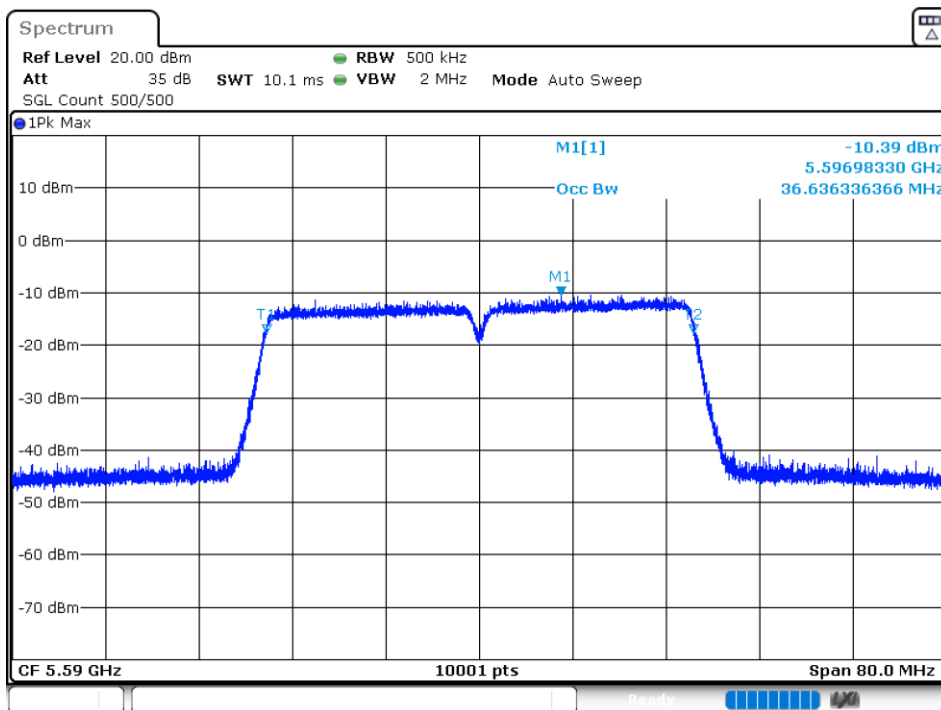

OBW NVNT 802.11ax40 5590MHz Ant1