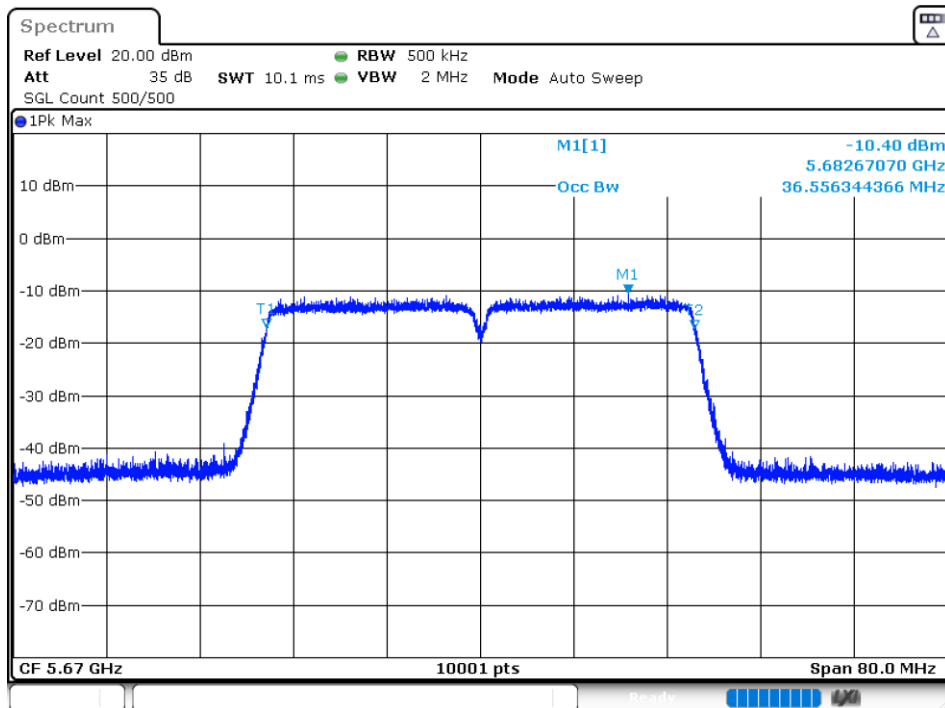

OBW NVNT 802.11n(HT40) 5670MHz Ant1