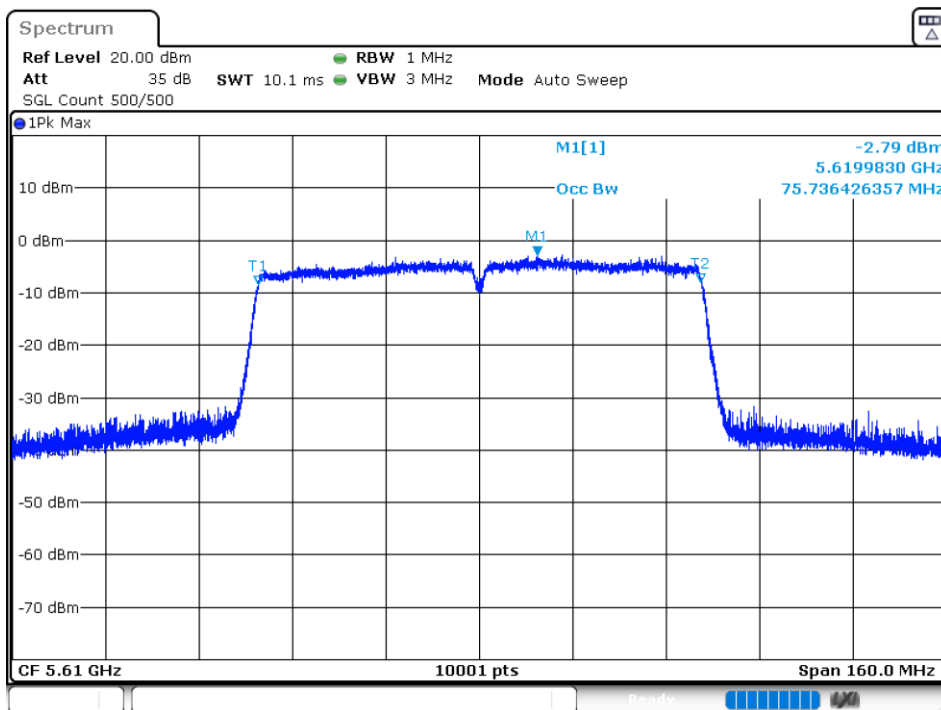

OBW NVNT 802.11ac80 5610MHz Ant1

-26 dB BW NVNT 802.11ac80 5610MHz Ant1

OBW NVNT 802.11ac80 5610MHz Ant2

-26 dB BW NVNT 802.11ac80 5610MHz Ant2

OBW NVNT 802.11ax20 5500MHz Ant1

-26 dB BW NVNT 802.11ax20 5500MHz Ant1