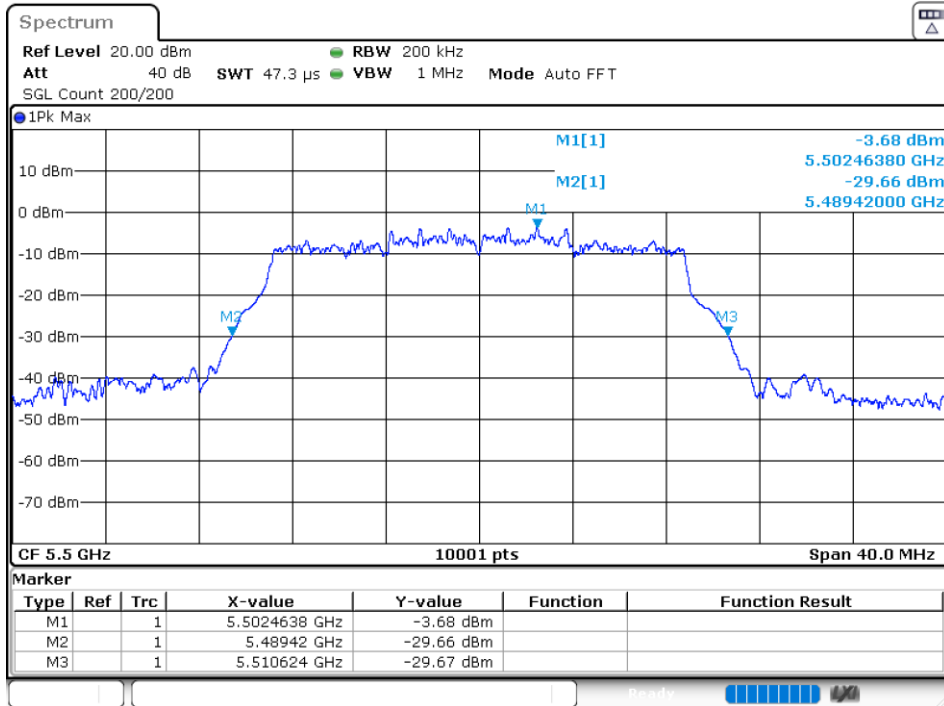

OBW NVNT 802.11ac80 5610MHz Ant1

-26 dB BW NVNT 802.11ac80 5610MHz Ant1

OBW NVNT 802.11ac80 5610MHz Ant2

-26 dB BW NVNT 802.11ac80 5610MHz Ant2

OBW NVNT 802.11ax20 5500MHz Ant1

-26 dB BW NVNT 802.11ax20 5500MHz Ant1

OBW NVNT 802.11ax20 5500MHz Ant2

-26 dB BW NVNT 802.11ax20 5500MHz Ant2

OBW NVNT 802.11ax20 5600MHz Ant1

-26 dB BW NVNT 802.11ax20 5600MHz Ant1

OBW NVNT 802.11ax20 5600MHz Ant2

-26 dB BW NVNT 802.11ax20 5600MHz Ant2