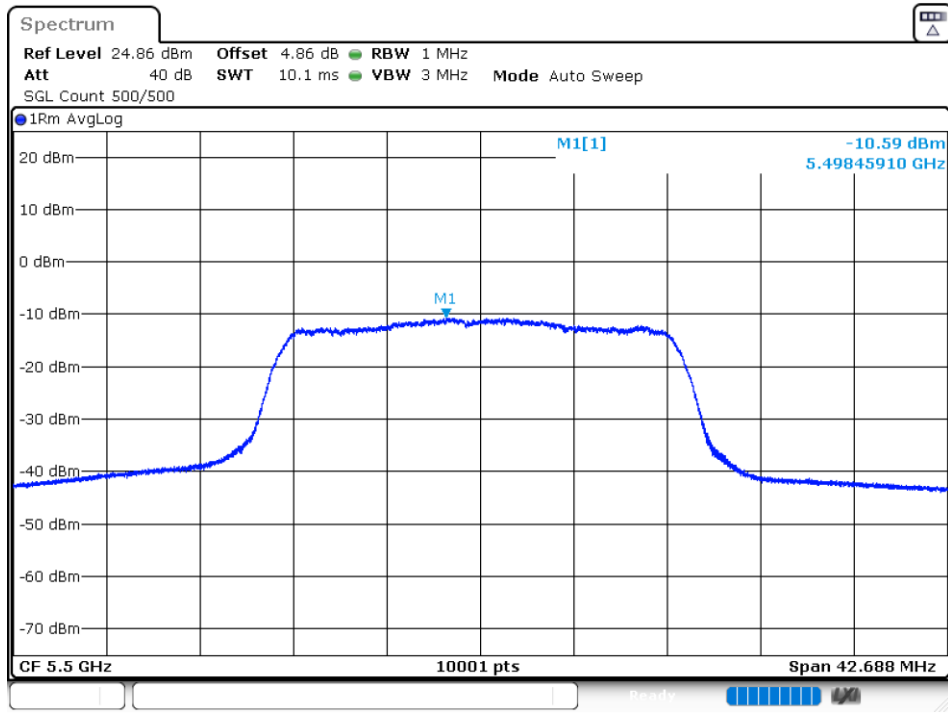

PSD NVNT 802.11ac20 5500MHz Ant2