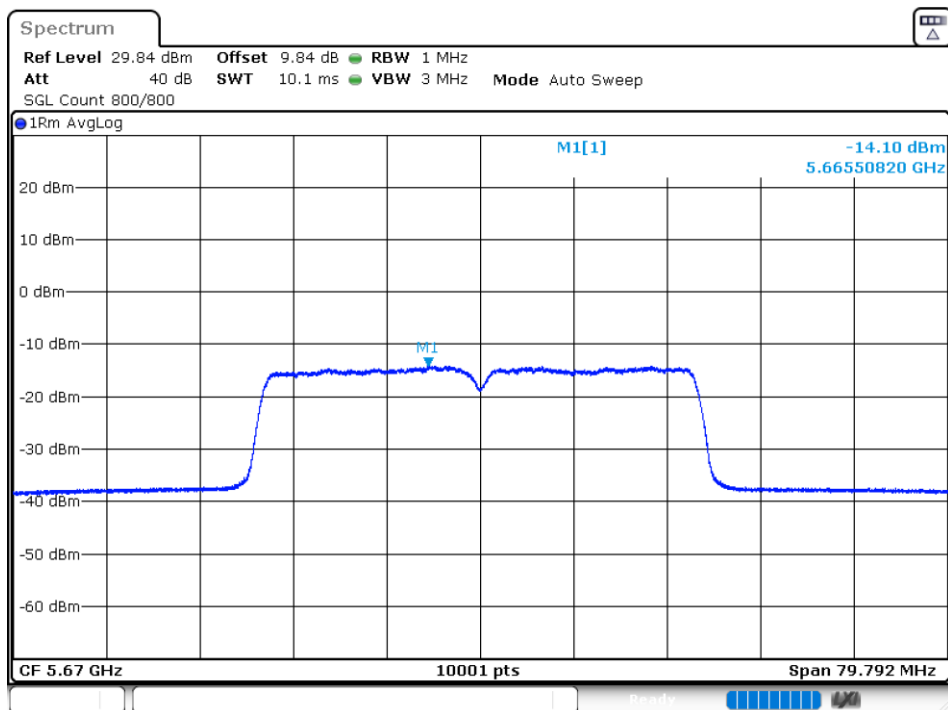

PSD NVNT 802.11ac20 5500MHz Ant1

PSD NVNT 802.11ac20 5500MHz Ant2

PSD NVNT 802.11ac20 5600MHz Ant1

PSD NVNT 802.11ac20 5600MHz Ant2

PSD NVNT 802.11ac20 5700MHz Ant1

PSD NVNT 802.11ac20 5700MHz Ant2

PSD NVNT 802.11ac40 5510MHz Ant1

PSD NVNT 802.11ac40 5510MHz Ant2

PSD NVNT 802.11ac40 5590MHz Ant1

PSD NVNT 802.11ac40 5590MHz Ant2

PSD NVNT 802.11ac40 5670MHz Ant1

PSD NVNT 802.11ac40 5670MHz Ant2

PSD NVNT 802.11ac80 5530MHz Ant1

PSD NVNT 802.11ac80 5530MHz Ant2

PSD NVNT 802.11ac80 5610MHz Ant1

PSD NVNT 802.11ac80 5610MHz Ant2

PSD NVNT 802.11ax20 5500MHz Ant1

PSD NVNT 802.11ax20 5500MHz Ant2

PSD NVNT 802.11ax20 5600MHz Ant1

PSD NVNT 802.11ax20 5600MHz Ant2

PSD NVNT 802.11ax20 5700MHz Ant1