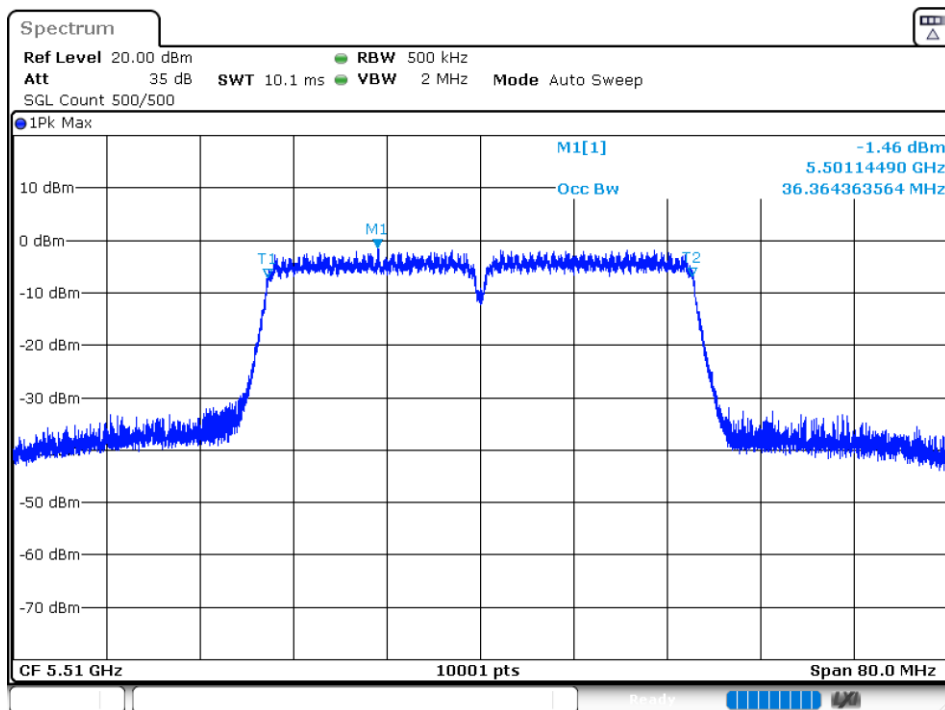

OBW NVNT 802.11n(HT40) 5510MHz Ant2