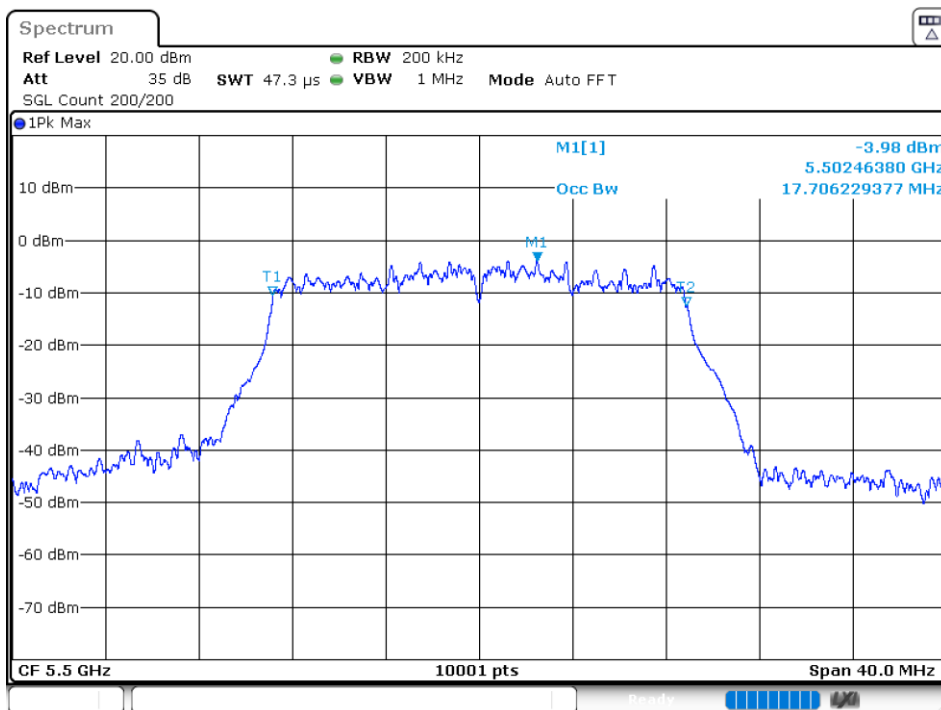

OBW NVNT 802.11ac80 5610MHz Ant1

-26 dB BW NVNT 802.11ac80 5610MHz Ant1

OBW NVNT 802.11ac80 5610MHz Ant2

-26 dB BW NVNT 802.11ac80 5610MHz Ant2

OBW NVNT 802.11ax20 5500MHz Ant1

-26 dB BW NVNT 802.11ax20 5500MHz Ant1

OBW NVNT 802.11ax20 5500MHz Ant2

-26 dB BW NVNT 802.11ax20 5500MHz Ant2

OBW NVNT 802.11ax20 5600MHz Ant1

-26 dB BW NVNT 802.11ax20 5600MHz Ant1

OBW NVNT 802.11ax20 5600MHz Ant2

-26 dB BW NVNT 802.11ax20 5600MHz Ant2