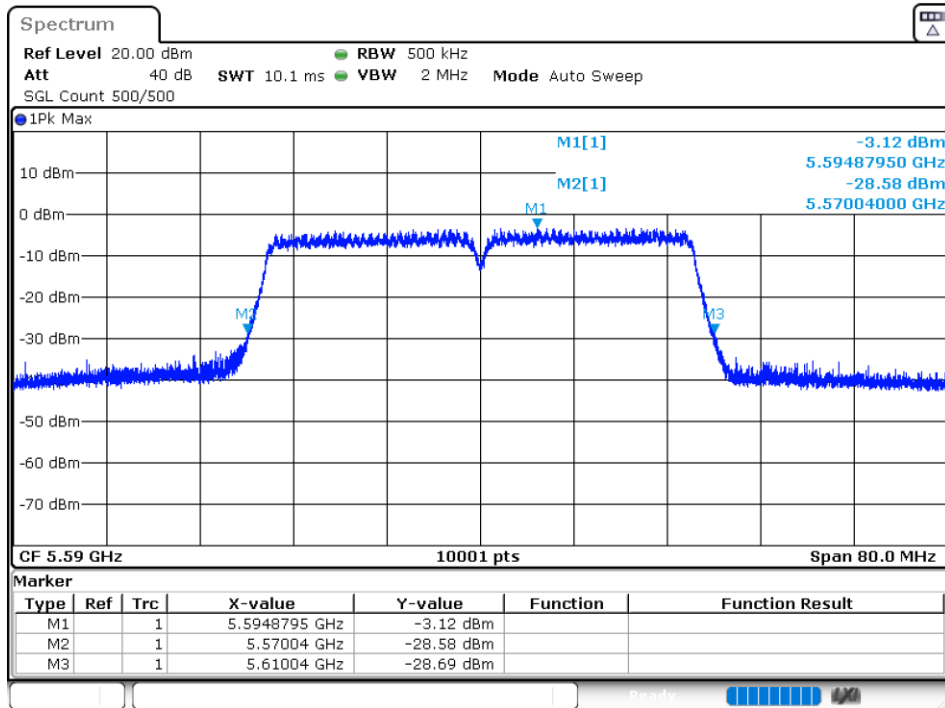

-26 dB BW NVNT 802.11n(HT40) 5590MHz Ant2