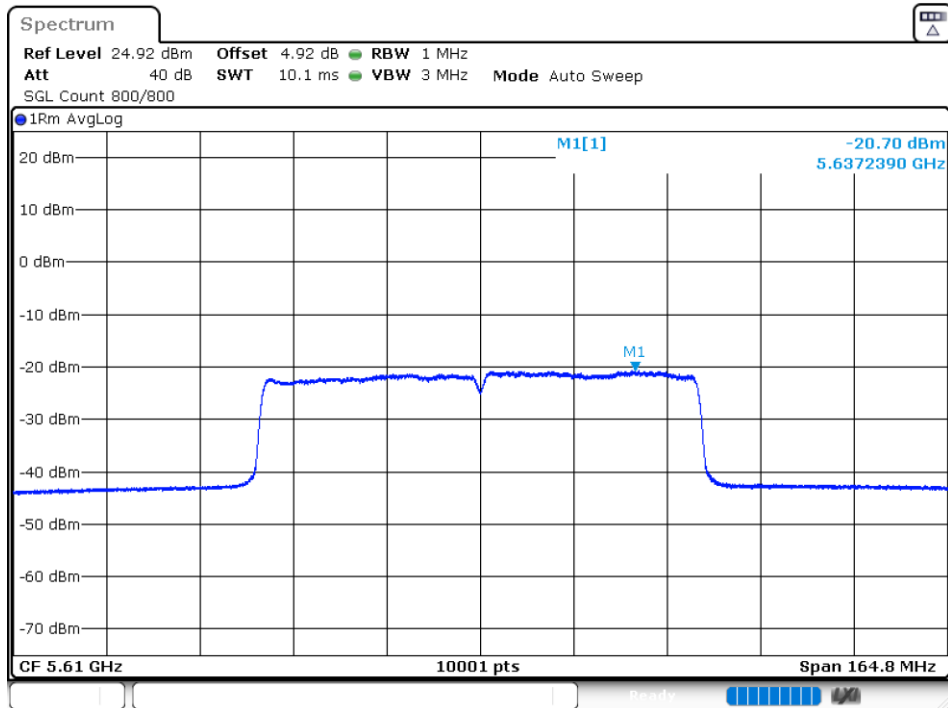

PSD NVNT 802.11ac40 5510MHz Ant2

PSD NVNT 802.11ac40 5590MHz Ant1

PSD NVNT 802.11ac40 5590MHz Ant2

PSD NVNT 802.11ac40 5670MHz Ant1

PSD NVNT 802.11ac40 5670MHz Ant2

PSD NVNT 802.11ac80 5530MHz Ant1

PSD NVNT 802.11ac80 5530MHz Ant2

PSD NVNT 802.11ac80 5610MHz Ant1

PSD NVNT 802.11ac80 5610MHz Ant2

PSD NVNT 802.11ax20 5500MHz Ant1

PSD NVNT 802.11ax20 5500MHz Ant2

PSD NVNT 802.11ax20 5600MHz Ant1

PSD NVNT 802.11ax20 5600MHz Ant2

PSD NVNT 802.11ax20 5700MHz Ant1