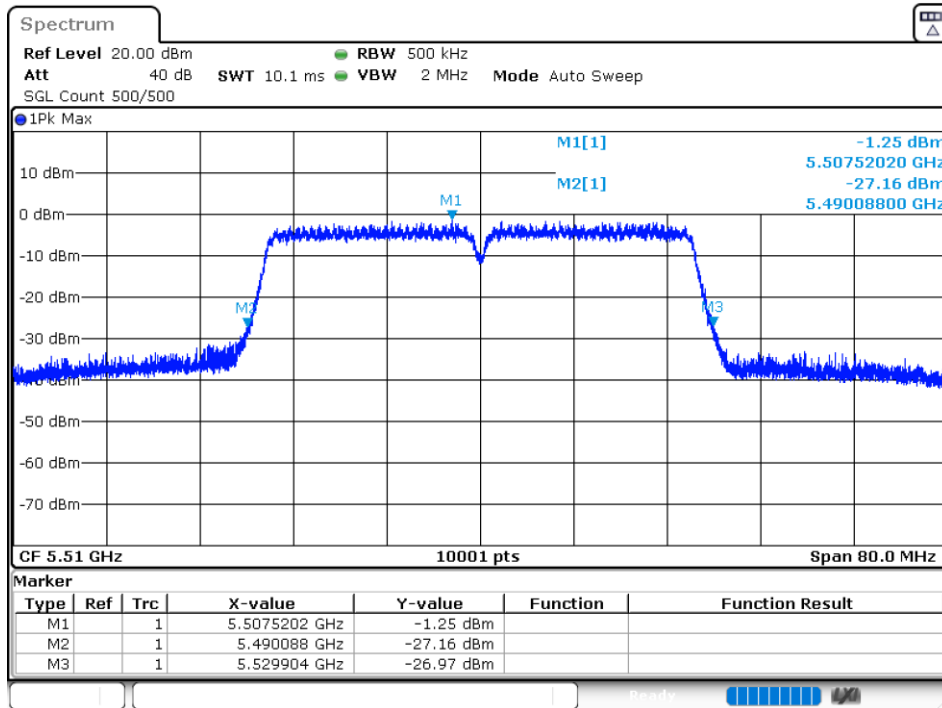

OBW NVNT 802.11n(HT40) 5510MHz Ant1

-26 dB BW NVNT 802.11n(HT40) 5510MHz Ant1

OBW NVNT 802.11n(HT40) 5510MHz Ant2

-26 dB BW NVNT 802.11n(HT40) 5510MHz Ant2

OBW NVNT 802.11n(HT40) 5590MHz Ant1

-26 dB BW NVNT 802.11n(HT40) 5590MHz Ant1