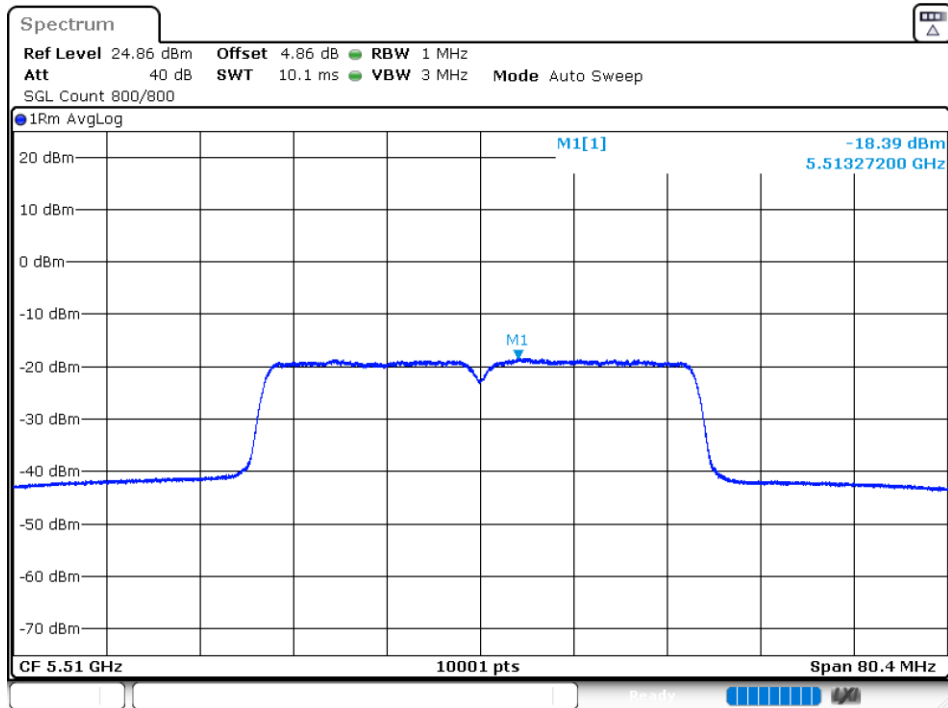

PSD NVNT 802.11ac20 5500MHz Ant1

PSD NVNT 802.11ac20 5500MHz Ant2

PSD NVNT 802.11ac20 5600MHz Ant1

PSD NVNT 802.11ac20 5600MHz Ant2

PSD NVNT 802.11ac20 5700MHz Ant1

PSD NVNT 802.11ac20 5700MHz Ant2

PSD NVNT 802.11ac40 5510MHz Ant1

PSD NVNT 802.11ac40 5510MHz Ant2

PSD NVNT 802.11ac40 5590MHz Ant1

PSD NVNT 802.11ac40 5590MHz Ant2

PSD NVNT 802.11ac40 5670MHz Ant1

PSD NVNT 802.11ac40 5670MHz Ant2

PSD NVNT 802.11ac80 5530MHz Ant1

PSD NVNT 802.11ac80 5530MHz Ant2