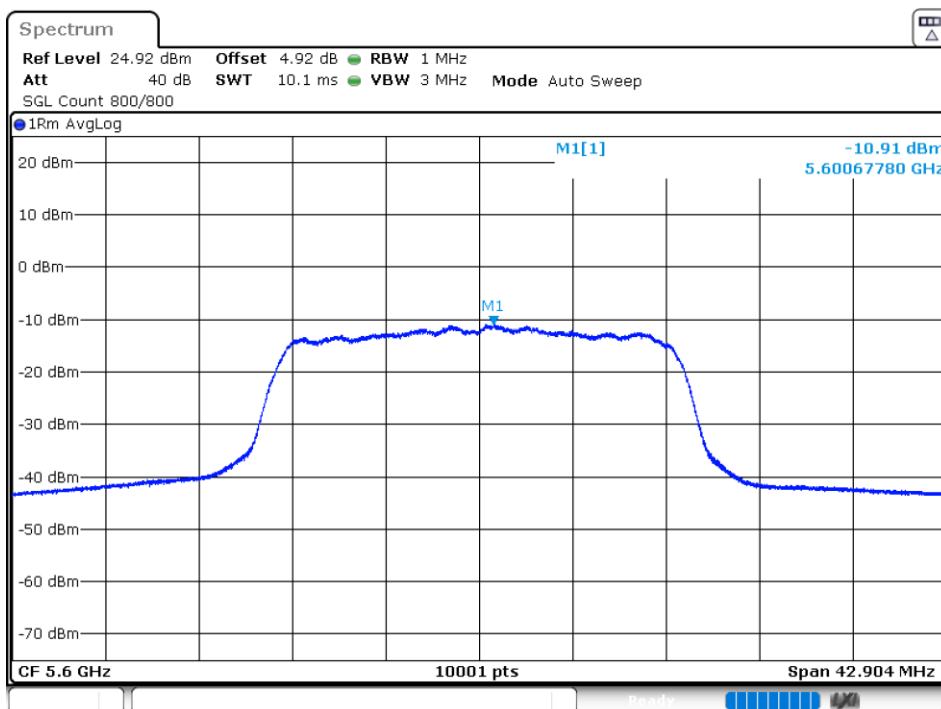

PSD NVNT 802.11ac40 5510MHz Ant2

PSD NVNT 802.11ac40 5590MHz Ant1

PSD NVNT 802.11ac40 5590MHz Ant2

PSD NVNT 802.11ac40 5670MHz Ant1

PSD NVNT 802.11ac40 5670MHz Ant2

PSD NVNT 802.11ac80 5530MHz Ant1

PSD NVNT 802.11ac80 5530MHz Ant2

PSD NVNT 802.11ac80 5610MHz Ant1

PSD NVNT 802.11ac80 5610MHz Ant2

PSD NVNT 802.11ax20 5500MHz Ant1

PSD NVNT 802.11ax20 5500MHz Ant2

PSD NVNT 802.11ax20 5600MHz Ant1

PSD NVNT 802.11ax20 5600MHz Ant2

PSD NVNT 802.11ax20 5700MHz Ant1

PSD NVNT 802.11ax20 5700MHz Ant2

PSD NVNT 802.11ax40 5510MHz Ant1

PSD NVNT 802.11ax40 5510MHz Ant2

PSD NVNT 802.11ax40 5590MHz Ant1

PSD NVNT 802.11ax40 5590MHz Ant2