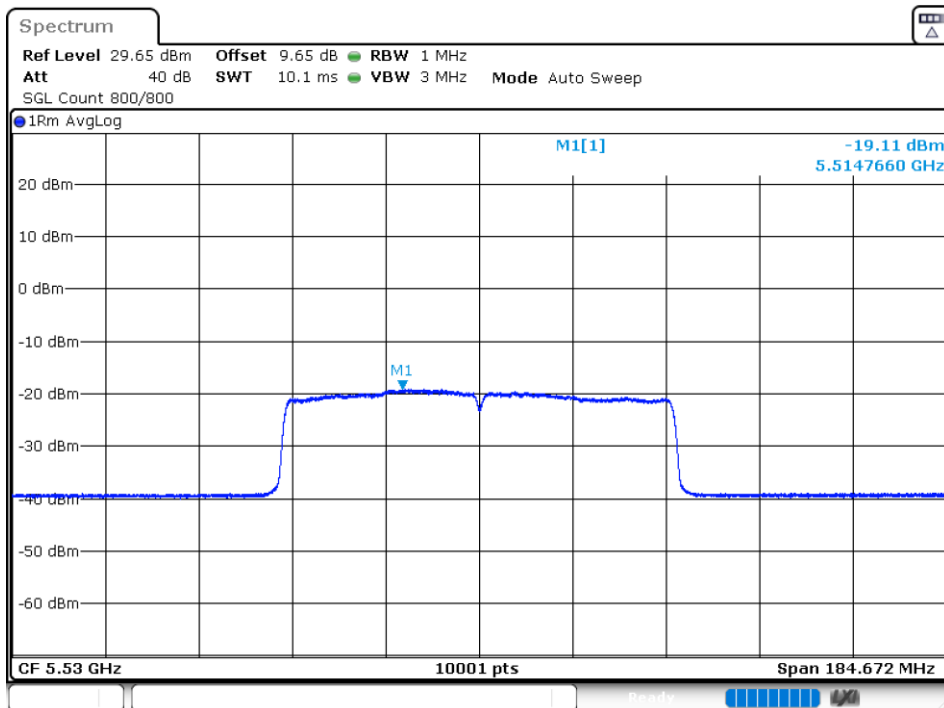

PSD NVNT 802.11ac20 5500MHz Ant1

PSD NVNT 802.11ac20 5500MHz Ant2

PSD NVNT 802.11ac20 5600MHz Ant1

PSD NVNT 802.11ac20 5600MHz Ant2

PSD NVNT 802.11ac20 5700MHz Ant1

PSD NVNT 802.11ac20 5700MHz Ant2

PSD NVNT 802.11ac40 5510MHz Ant1

PSD NVNT 802.11ac40 5510MHz Ant2

PSD NVNT 802.11ac40 5590MHz Ant1

PSD NVNT 802.11ac40 5590MHz Ant2

PSD NVNT 802.11ac40 5670MHz Ant1

PSD NVNT 802.11ac40 5670MHz Ant2

PSD NVNT 802.11ac80 5530MHz Ant1

PSD NVNT 802.11ac80 5530MHz Ant2

PSD NVNT 802.11ac80 5610MHz Ant1

PSD NVNT 802.11ac80 5610MHz Ant2

PSD NVNT 802.11ax20 5500MHz Ant1

PSD NVNT 802.11ax20 5500MHz Ant2

PSD NVNT 802.11ax20 5600MHz Ant1

PSD NVNT 802.11ax20 5600MHz Ant2

PSD NVNT 802.11ax20 5700MHz Ant1