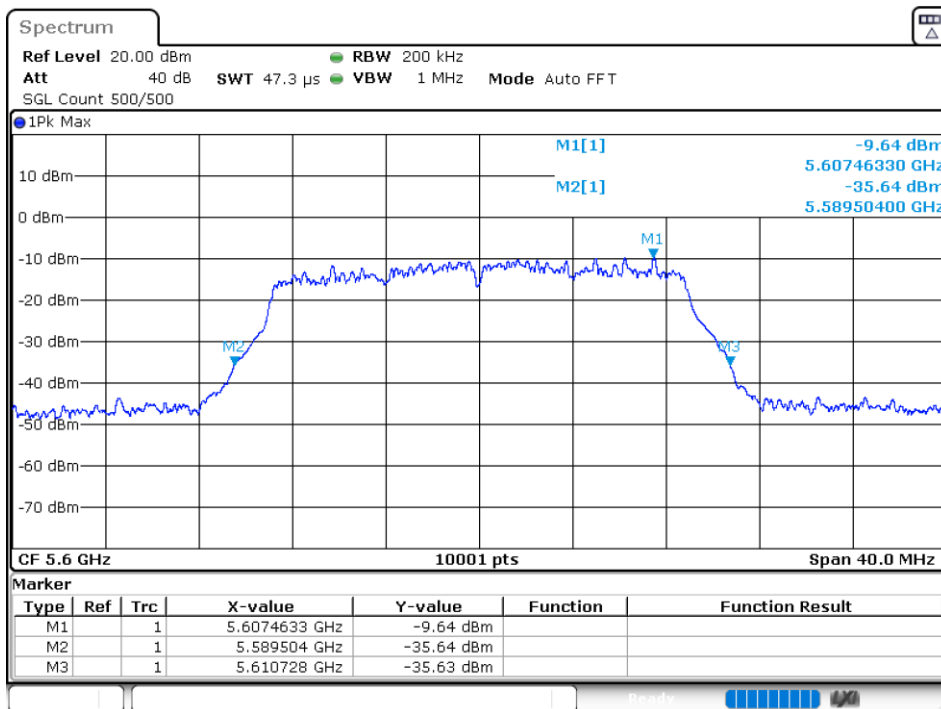

OBW NVNT 802.11ax80 5530MHz Ant2

-26 dB BW NVNT 802.11ax80 5530MHz Ant2

OBW NVNT 802.11ax80 5610MHz Ant1

-26 dB BW NVNT 802.11ax80 5610MHz Ant1

OBW NVNT 802.11ax80 5610MHz Ant2

-26 dB BW NVNT 802.11ax80 5610MHz Ant2

OBW NVNT 802.11n(HT20) 5500MHz Ant1

-26 dB BW NVNT 802.11n(HT20) 5500MHz Ant1

OBW NVNT 802.11n(HT20) 5500MHz Ant2

-26 dB BW NVNT 802.11n(HT20) 5500MHz Ant2

OBW NVNT 802.11n(HT20) 5600MHz Ant1

-26 dB BW NVNT 802.11n(HT20) 5600MHz Ant1

OBW NVNT 802.11n(HT20) 5600MHz Ant2

-26 dB BW NVNT 802.11n(HT20) 5600MHz Ant2

OBW NVNT 802.11n(HT20) 5700MHz Ant1

-26 dB BW NVNT 802.11n(HT20) 5700MHz Ant1

OBW NVNT 802.11n(HT20) 5700MHz Ant2

-26 dB BW NVNT 802.11n(HT20) 5700MHz Ant2