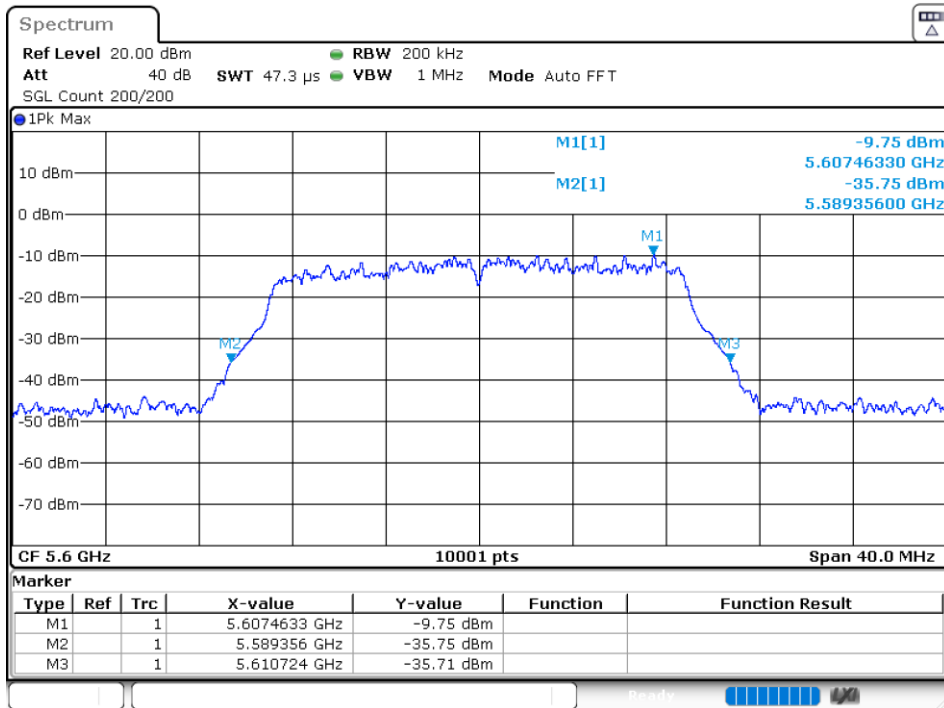

OBW NVNT 802.11ax20 5500MHz Ant2

-26 dB BW NVNT 802.11ax20 5500MHz Ant2

OBW NVNT 802.11ax20 5600MHz Ant1

-26 dB BW NVNT 802.11ax20 5600MHz Ant1

OBW NVNT 802.11ax20 5600MHz Ant2

-26 dB BW NVNT 802.11ax20 5600MHz Ant2

OBW NVNT 802.11ax20 5700MHz Ant1

-26 dB BW NVNT 802.11ax20 5700MHz Ant1

OBW NVNT 802.11ax20 5700MHz Ant2

-26 dB BW NVNT 802.11ax20 5700MHz Ant2

OBW NVNT 802.11ax40 5510MHz Ant1

-26 dB BW NVNT 802.11ax40 5510MHz Ant1