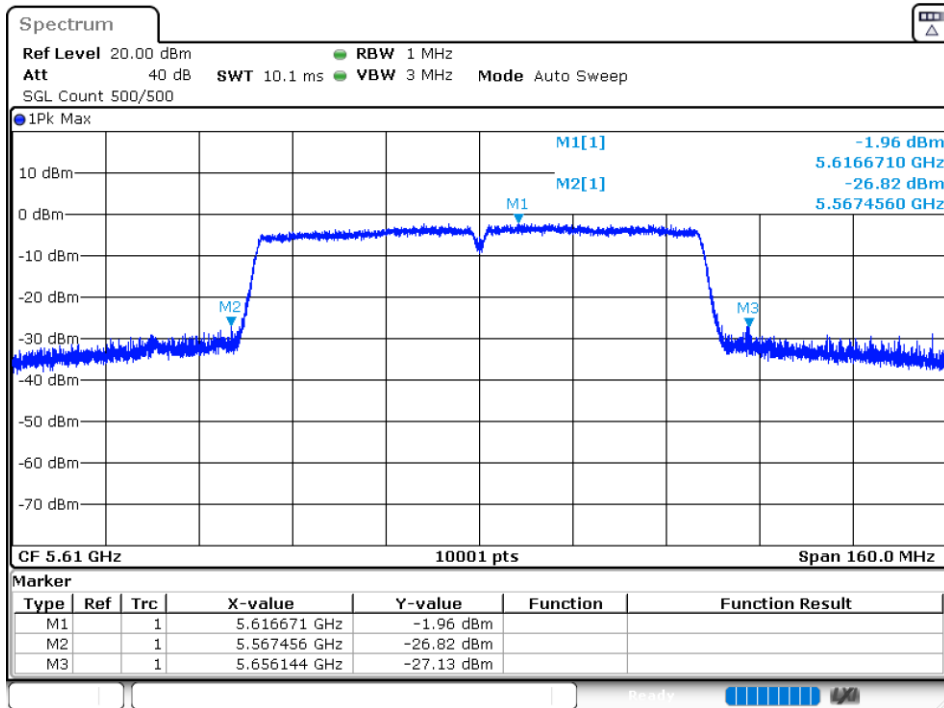

OBW NVNT 802.11ax80 5530MHz Ant2

-26 dB BW NVNT 802.11ax80 5530MHz Ant2

OBW NVNT 802.11ax80 5610MHz Ant1

-26 dB BW NVNT 802.11ax80 5610MHz Ant1

OBW NVNT 802.11ax80 5610MHz Ant2

-26 dB BW NVNT 802.11ax80 5610MHz Ant2