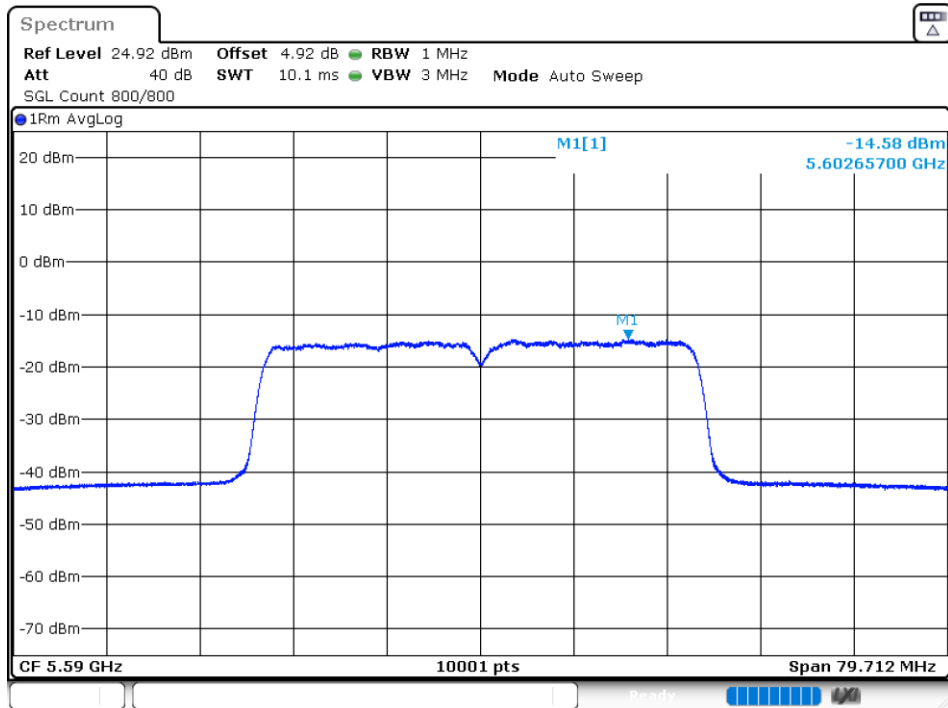

PSD NVNT 802.11ac20 5500MHz Ant1

PSD NVNT 802.11ac20 5500MHz Ant2

PSD NVNT 802.11ac20 5600MHz Ant1

PSD NVNT 802.11ac20 5600MHz Ant2

PSD NVNT 802.11ac20 5700MHz Ant1

PSD NVNT 802.11ac20 5700MHz Ant2

PSD NVNT 802.11ac40 5510MHz Ant1

PSD NVNT 802.11ac40 5510MHz Ant2

PSD NVNT 802.11ac40 5590MHz Ant1

PSD NVNT 802.11ac40 5590MHz Ant2

PSD NVNT 802.11ac40 5670MHz Ant1

PSD NVNT 802.11ac40 5670MHz Ant2

PSD NVNT 802.11ac80 5530MHz Ant1

PSD NVNT 802.11ac80 5530MHz Ant2