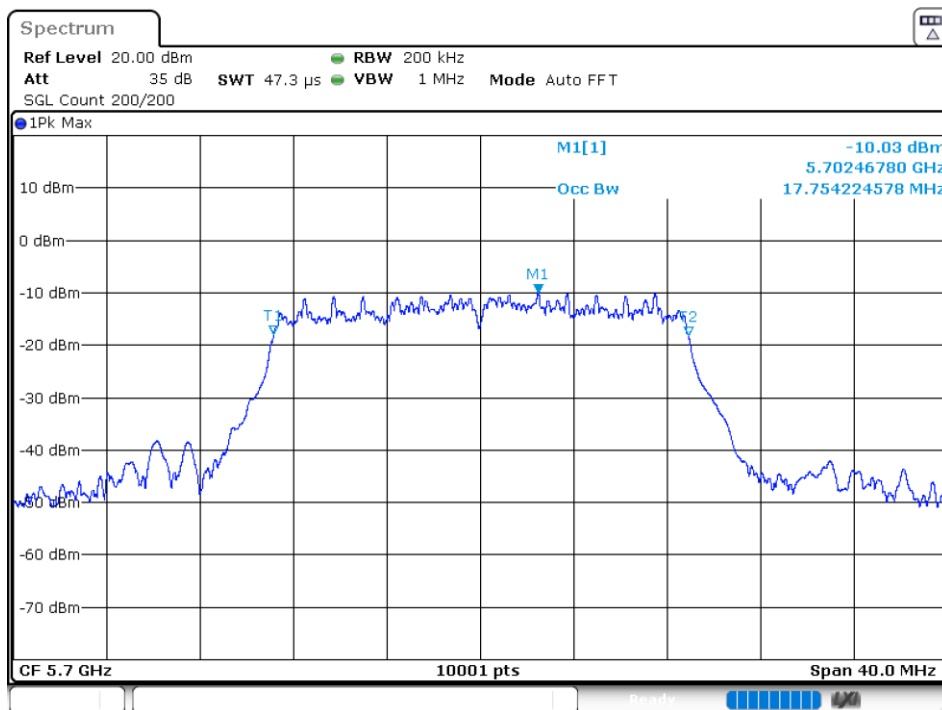

OBW NVNT 802.11ax20 5500MHz Ant2

-26 dB BW NVNT 802.11ax20 5500MHz Ant2

OBW NVNT 802.11ax20 5600MHz Ant1

-26 dB BW NVNT 802.11ax20 5600MHz Ant1

OBW NVNT 802.11ax20 5600MHz Ant2

-26 dB BW NVNT 802.11ax20 5600MHz Ant2

OBW NVNT 802.11ax20 5700MHz Ant1

-26 dB BW NVNT 802.11ax20 5700MHz Ant1

OBW NVNT 802.11ax20 5700MHz Ant2

-26 dB BW NVNT 802.11ax20 5700MHz Ant2

OBW NVNT 802.11ax40 5510MHz Ant1

-26 dB BW NVNT 802.11ax40 5510MHz Ant1