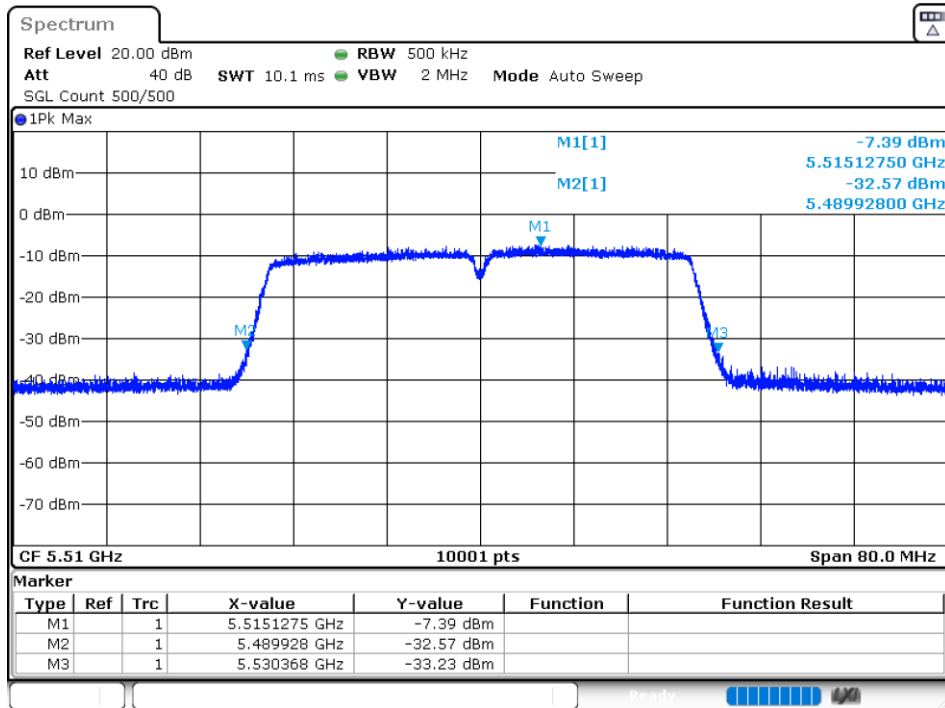

-26 dB BW NVNT 802.11n(HT40) 5510MHz Ant1