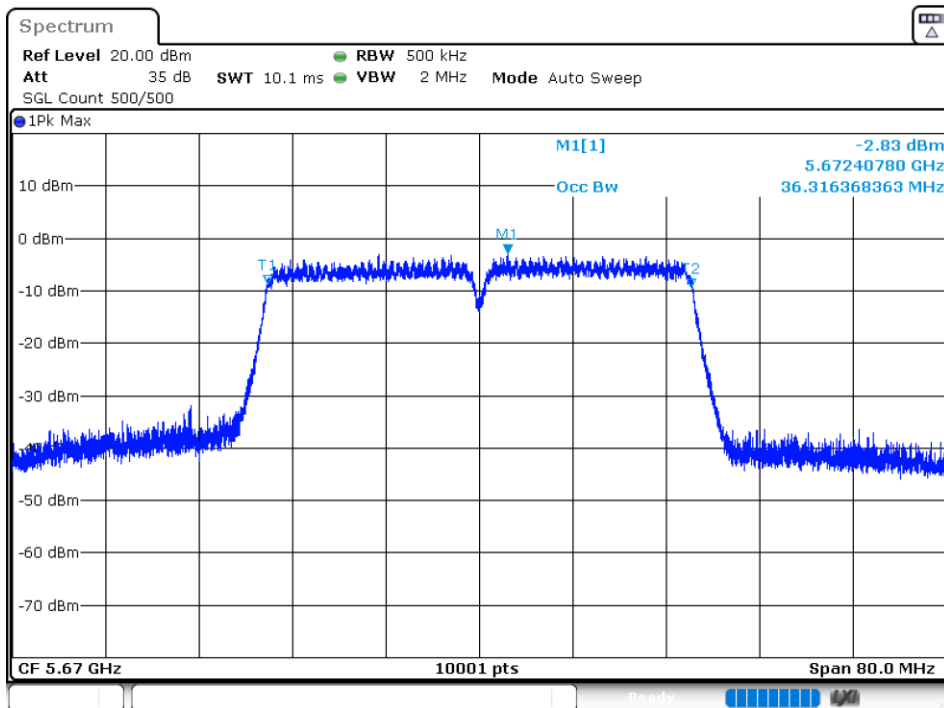

OBW NVNT 802.11n(HT40) 5590MHz Ant2

-26 dB BW NVNT 802.11n(HT40) 5590MHz Ant2

OBW NVNT 802.11n(HT40) 5670MHz Ant1

-26 dB BW NVNT 802.11n(HT40) 5670MHz Ant1

OBW NVNT 802.11n(HT40) 5670MHz Ant2

-26 dB BW NVNT 802.11n(HT40) 5670MHz Ant2