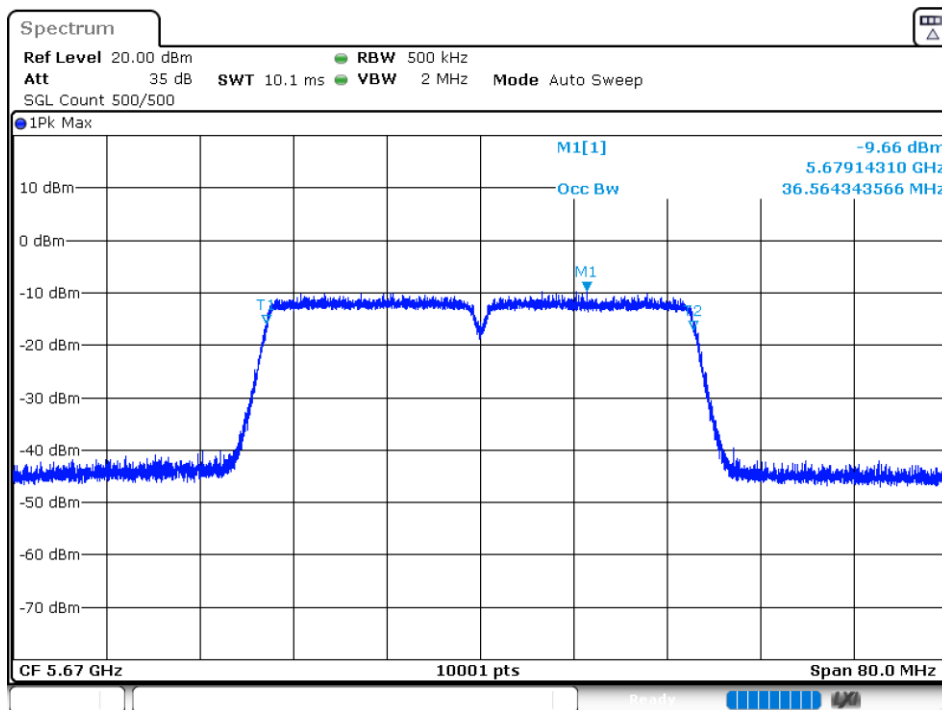

OBW NVNT 802.11ax40 5670MHz Ant1