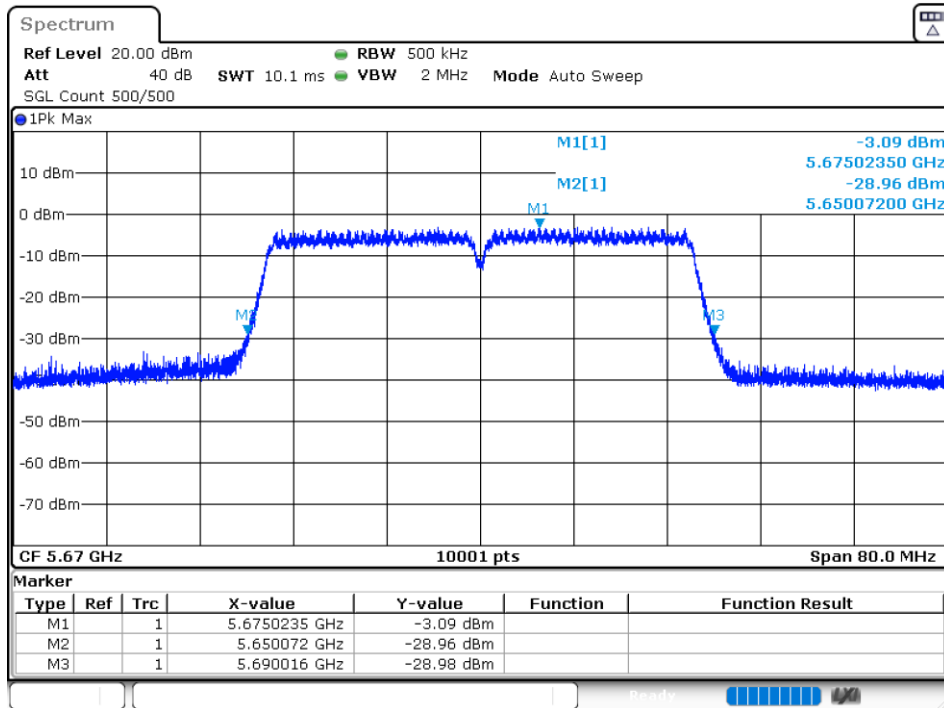

OBW NVNT 802.11ax40 5670MHz Ant1

-26 dB BW NVNT 802.11ax40 5670MHz Ant1

OBW NVNT 802.11ax40 5670MHz Ant2

-26 dB BW NVNT 802.11ax40 5670MHz Ant2

OBW NVNT 802.11ax80 5530MHz Ant1

-26 dB BW NVNT 802.11ax80 5530MHz Ant1

OBW NVNT 802.11ax80 5530MHz Ant2

-26 dB BW NVNT 802.11ax80 5530MHz Ant2

OBW NVNT 802.11ax80 5610MHz Ant1

-26 dB BW NVNT 802.11ax80 5610MHz Ant1

OBW NVNT 802.11ax80 5610MHz Ant2

-26 dB BW NVNT 802.11ax80 5610MHz Ant2