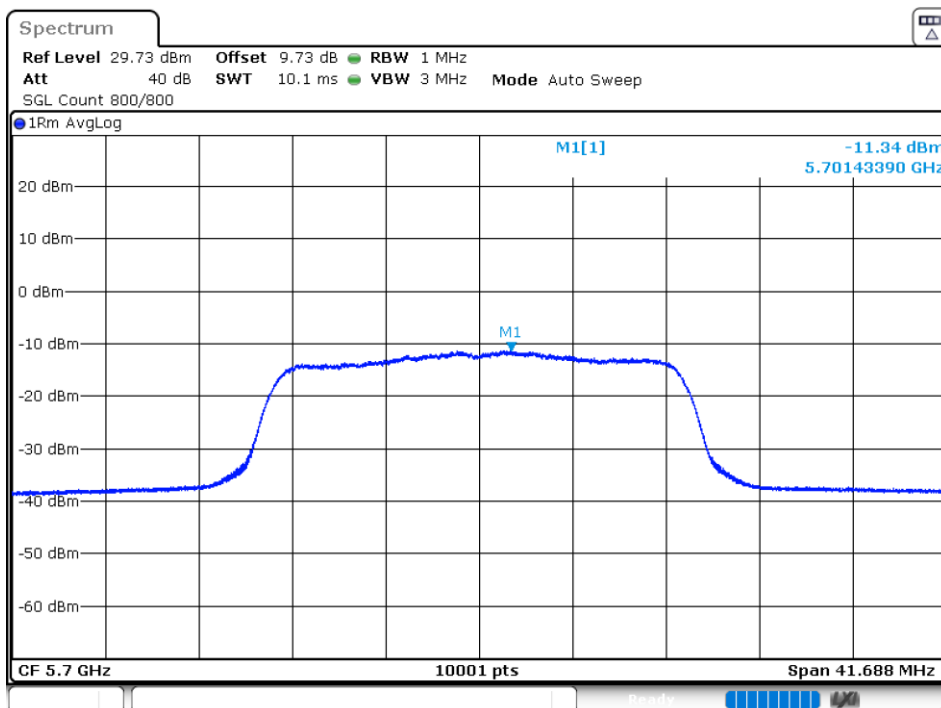

PSD NVNT 802.11ac40 5510MHz Ant2

PSD NVNT 802.11ac40 5590MHz Ant1

PSD NVNT 802.11ac40 5590MHz Ant2

PSD NVNT 802.11ac40 5670MHz Ant1

PSD NVNT 802.11ac40 5670MHz Ant2

PSD NVNT 802.11ac80 5530MHz Ant1

PSD NVNT 802.11ac80 5530MHz Ant2

PSD NVNT 802.11ac80 5610MHz Ant1

PSD NVNT 802.11ac80 5610MHz Ant2

PSD NVNT 802.11ax20 5500MHz Ant1

PSD NVNT 802.11ax20 5500MHz Ant2

PSD NVNT 802.11ax20 5600MHz Ant1

PSD NVNT 802.11ax20 5600MHz Ant2

PSD NVNT 802.11ax20 5700MHz Ant1

PSD NVNT 802.11ax20 5700MHz Ant2

PSD NVNT 802.11ax40 5510MHz Ant1

PSD NVNT 802.11ax40 5510MHz Ant2

PSD NVNT 802.11ax40 5590MHz Ant1

PSD NVNT 802.11ax40 5590MHz Ant2