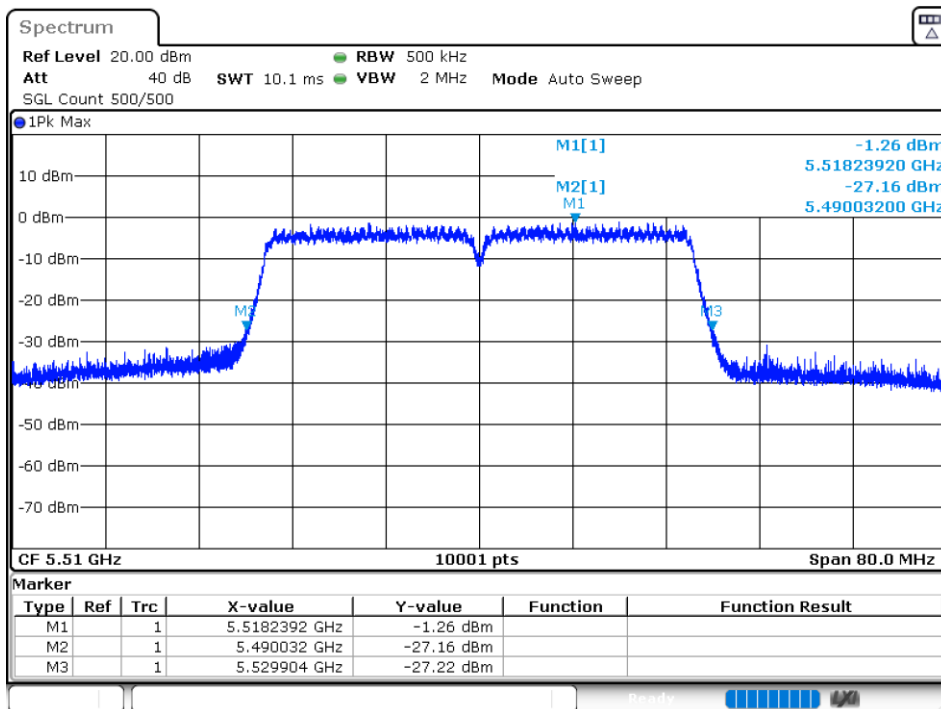

-26 dB BW NVNT 802.11ax40 5510MHz Ant2