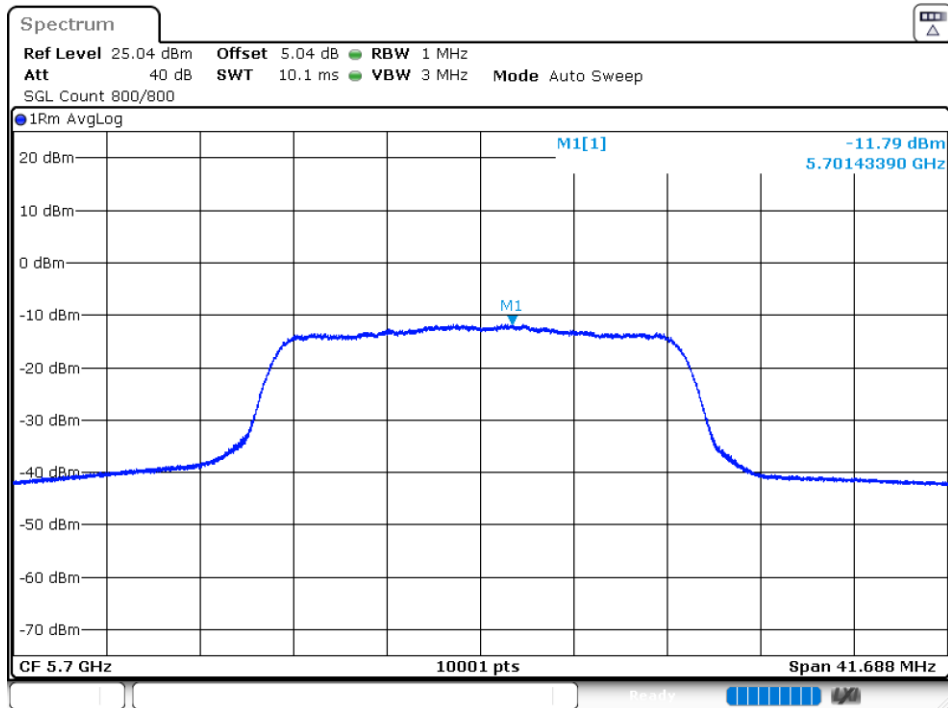

PSD NVNT 802.11ac80 5610MHz Ant1

PSD NVNT 802.11ac80 5610MHz Ant2

PSD NVNT 802.11ax20 5500MHz Ant1

PSD NVNT 802.11ax20 5500MHz Ant2

PSD NVNT 802.11ax20 5600MHz Ant1

PSD NVNT 802.11ax20 5600MHz Ant2

PSD NVNT 802.11ax20 5700MHz Ant1

PSD NVNT 802.11ax20 5700MHz Ant2

PSD NVNT 802.11ax40 5510MHz Ant1

PSD NVNT 802.11ax40 5510MHz Ant2

PSD NVNT 802.11ax40 5590MHz Ant1

PSD NVNT 802.11ax40 5590MHz Ant2