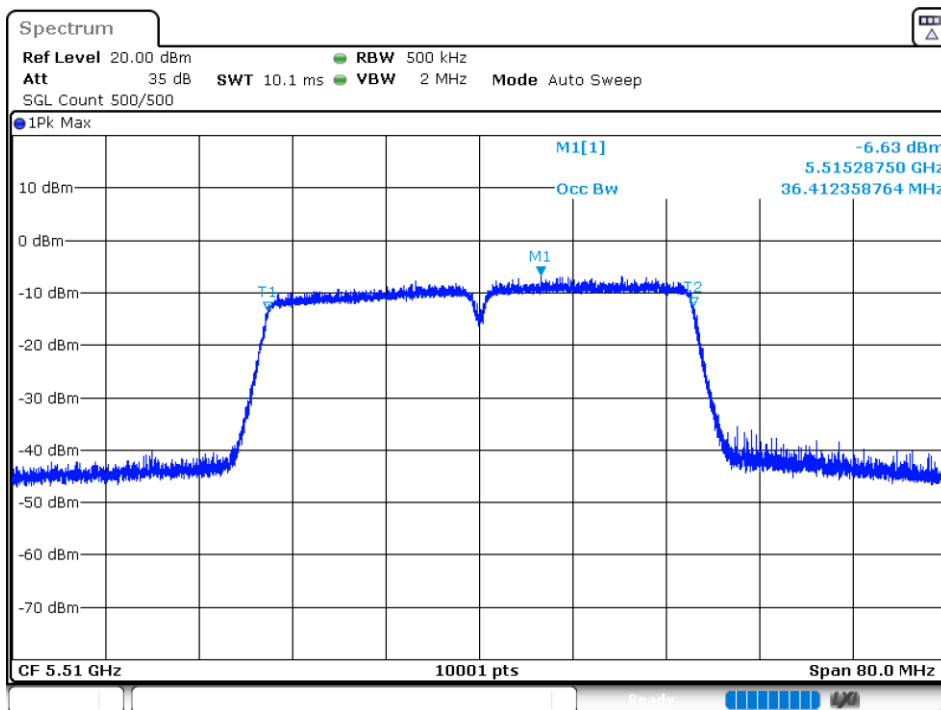

OBW NVNT 802.11ax20 5700MHz Ant1

-26 dB BW NVNT 802.11ax20 5700MHz Ant1

OBW NVNT 802.11ax20 5700MHz Ant2

-26 dB BW NVNT 802.11ax20 5700MHz Ant2

OBW NVNT 802.11ax40 5510MHz Ant1

-26 dB BW NVNT 802.11ax40 5510MHz Ant1