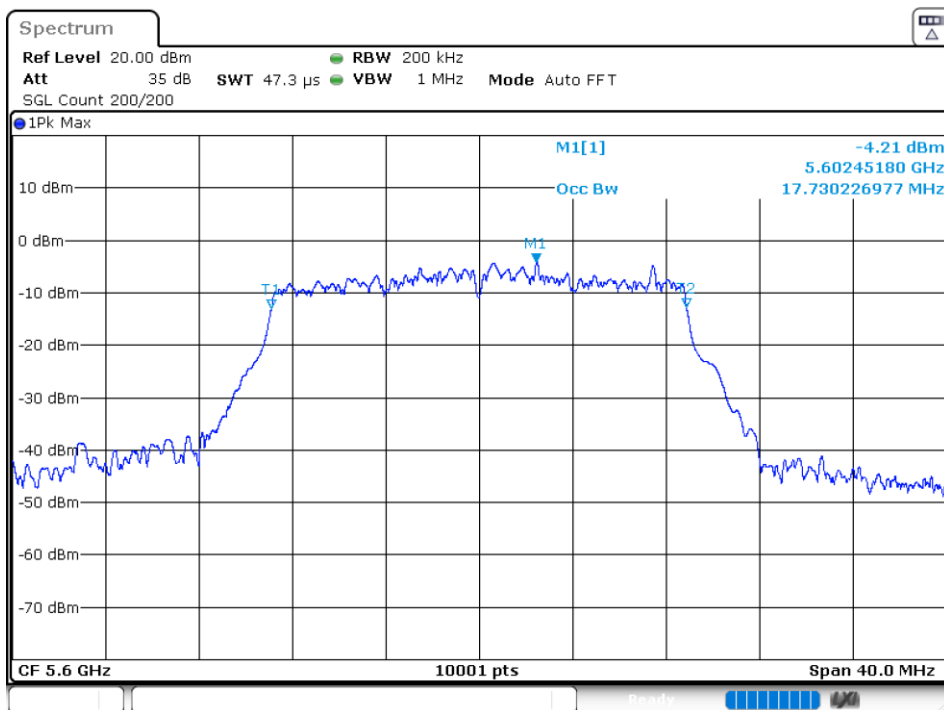

OBW NVNT 802.11ax20 5500MHz Ant2

-26 dB BW NVNT 802.11ax20 5500MHz Ant2

OBW NVNT 802.11ax20 5600MHz Ant1

-26 dB BW NVNT 802.11ax20 5600MHz Ant1

OBW NVNT 802.11ax20 5600MHz Ant2

-26 dB BW NVNT 802.11ax20 5600MHz Ant2

OBW NVNT 802.11ax20 5700MHz Ant1

-26 dB BW NVNT 802.11ax20 5700MHz Ant1

OBW NVNT 802.11ax20 5700MHz Ant2

-26 dB BW NVNT 802.11ax20 5700MHz Ant2

OBW NVNT 802.11ax40 5510MHz Ant1

-26 dB BW NVNT 802.11ax40 5510MHz Ant1