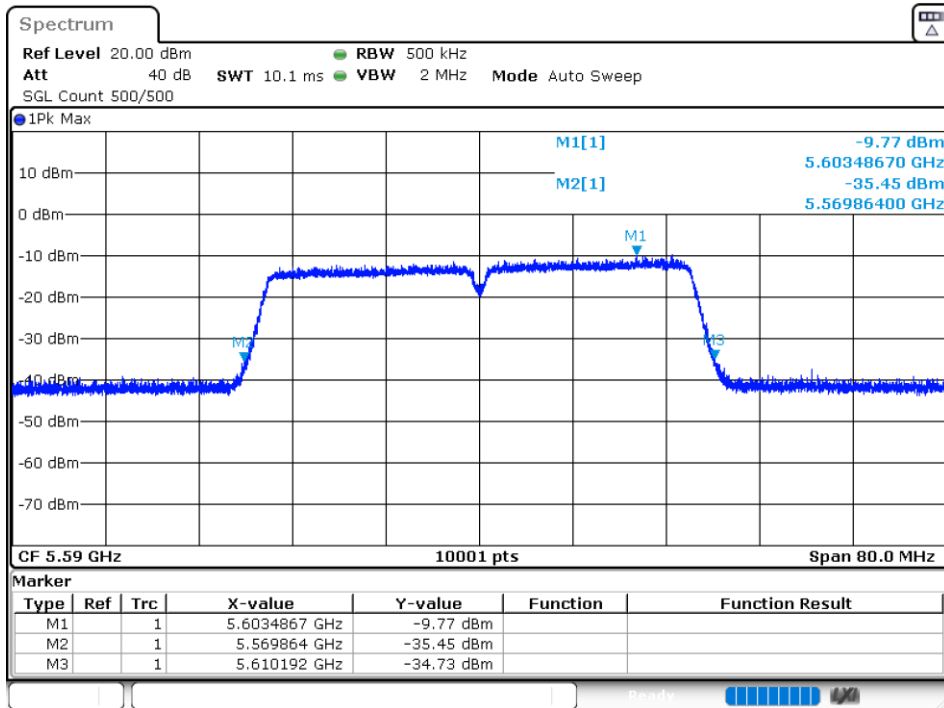

OBW NVNT 802.11n(HT40) 5510MHz Ant1

-26 dB BW NVNT 802.11n(HT40) 5510MHz Ant1

OBW NVNT 802.11n(HT40) 5510MHz Ant2

-26 dB BW NVNT 802.11n(HT40) 5510MHz Ant2

OBW NVNT 802.11n(HT40) 5590MHz Ant1

-26 dB BW NVNT 802.11n(HT40) 5590MHz Ant1