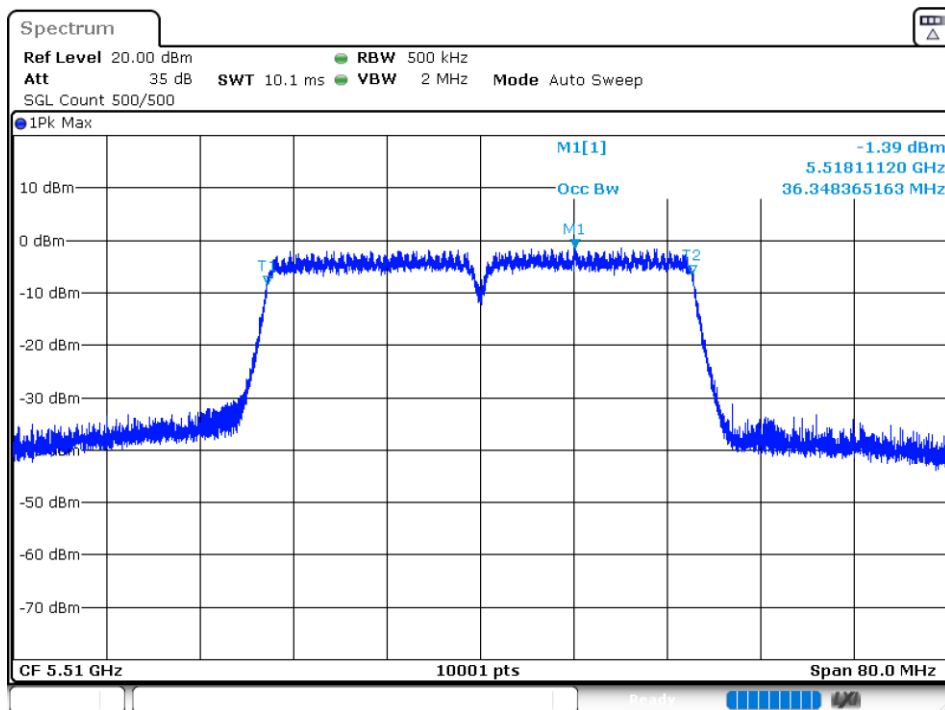

OBW NVNT 802.11ax40 5510MHz Ant2