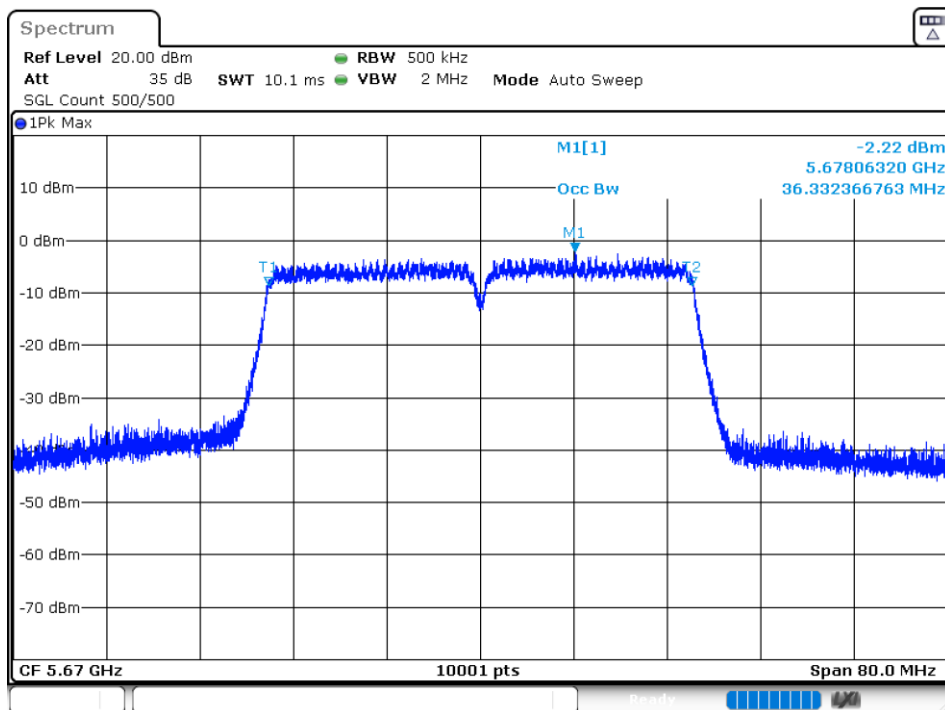

OBW NVNT 802.11ax40 5670MHz Ant2