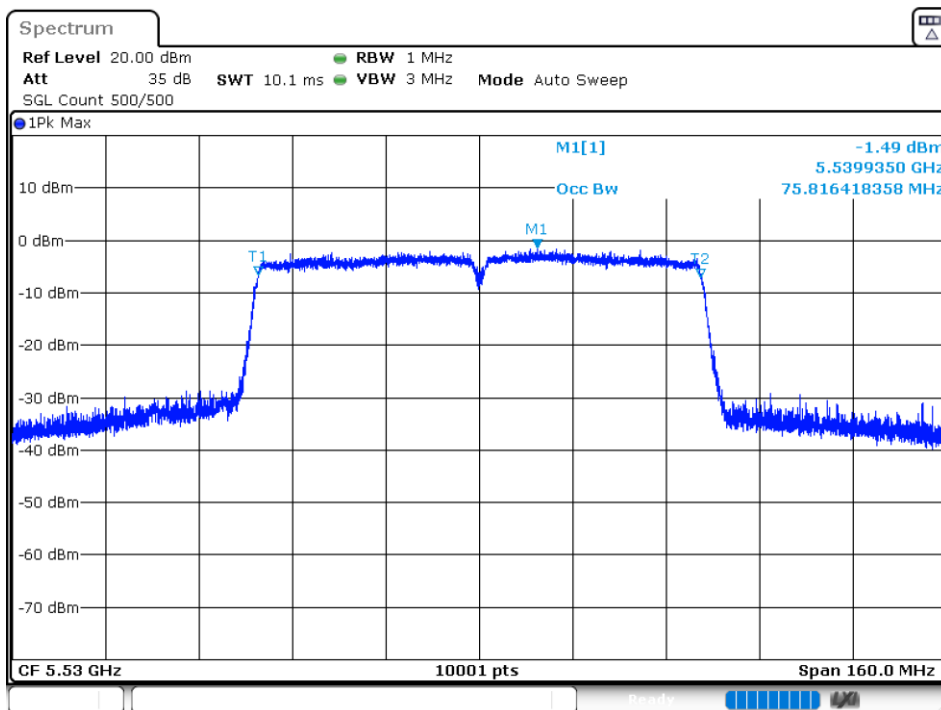

OBW NVNT 802.11ax40 5670MHz Ant1

-26 dB BW NVNT 802.11ax40 5670MHz Ant1

OBW NVNT 802.11ax40 5670MHz Ant2

-26 dB BW NVNT 802.11ax40 5670MHz Ant2

OBW NVNT 802.11ax80 5530MHz Ant1

-26 dB BW NVNT 802.11ax80 5530MHz Ant1

OBW NVNT 802.11ax80 5530MHz Ant2

-26 dB BW NVNT 802.11ax80 5530MHz Ant2

OBW NVNT 802.11ax80 5610MHz Ant1

-26 dB BW NVNT 802.11ax80 5610MHz Ant1

OBW NVNT 802.11ax80 5610MHz Ant2

-26 dB BW NVNT 802.11ax80 5610MHz Ant2