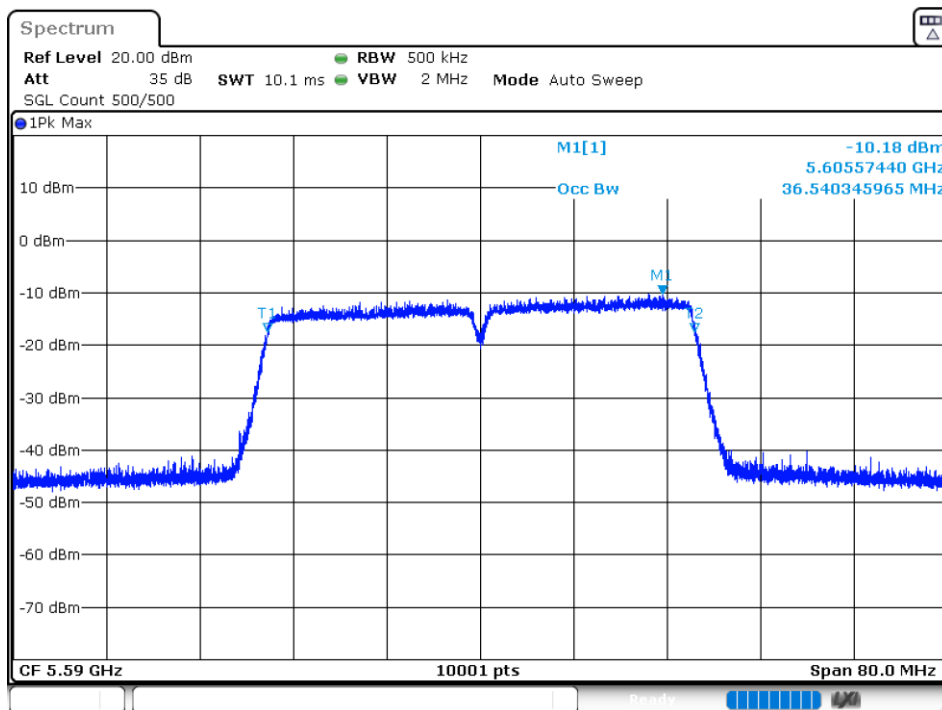

OBW NVNT 802.11n(HT40) 5510MHz Ant1

-26 dB BW NVNT 802.11n(HT40) 5510MHz Ant1

OBW NVNT 802.11n(HT40) 5510MHz Ant2

-26 dB BW NVNT 802.11n(HT40) 5510MHz Ant2

OBW NVNT 802.11n(HT40) 5590MHz Ant1

-26 dB BW NVNT 802.11n(HT40) 5590MHz Ant1