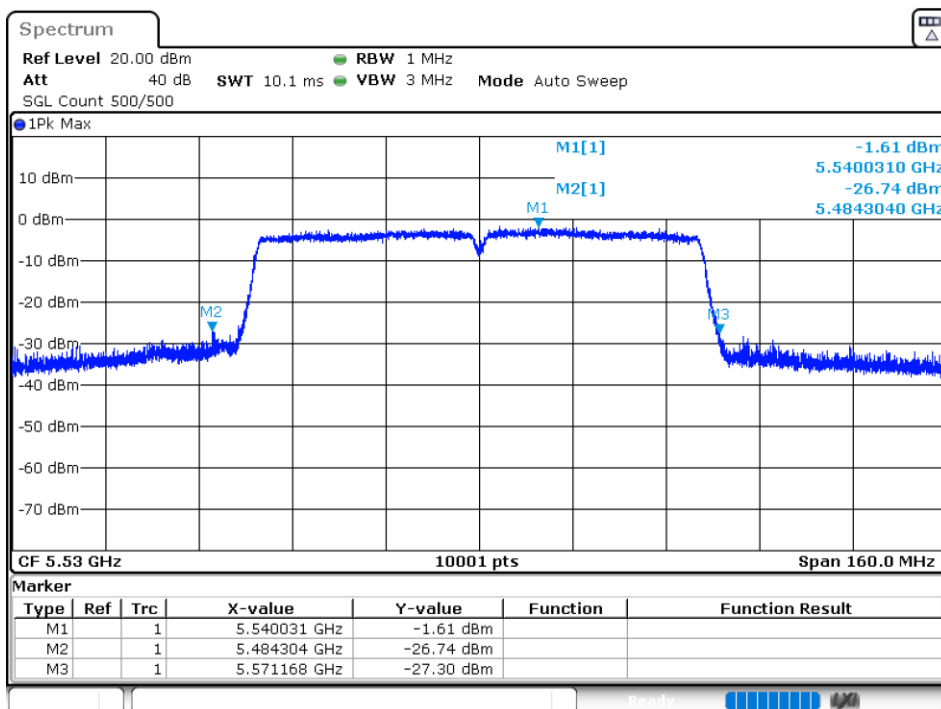

OBW NVNT 802.11ax40 5670MHz Ant1

-26 dB BW NVNT 802.11ax40 5670MHz Ant1

OBW NVNT 802.11ax40 5670MHz Ant2

-26 dB BW NVNT 802.11ax40 5670MHz Ant2

OBW NVNT 802.11ax80 5530MHz Ant1

-26 dB BW NVNT 802.11ax80 5530MHz Ant1

OBW NVNT 802.11ax80 5530MHz Ant2

-26 dB BW NVNT 802.11ax80 5530MHz Ant2

OBW NVNT 802.11ax80 5610MHz Ant1

-26 dB BW NVNT 802.11ax80 5610MHz Ant1

OBW NVNT 802.11ax80 5610MHz Ant2

-26 dB BW NVNT 802.11ax80 5610MHz Ant2