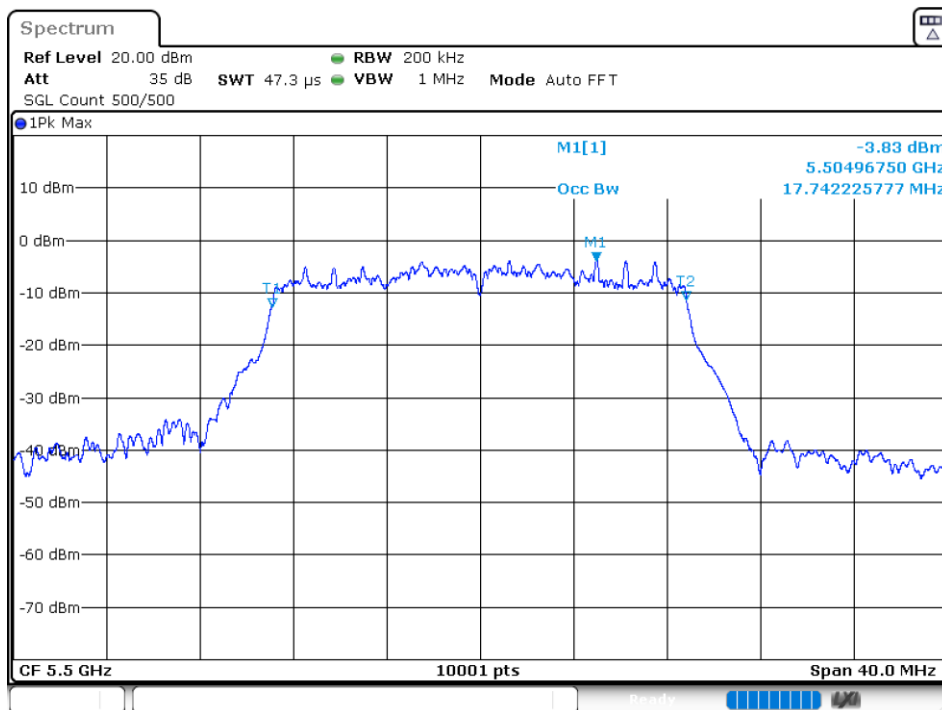

OBW NVNT 802.11ax80 5530MHz Ant2

-26 dB BW NVNT 802.11ax80 5530MHz Ant2

OBW NVNT 802.11ax80 5610MHz Ant1

-26 dB BW NVNT 802.11ax80 5610MHz Ant1

OBW NVNT 802.11ax80 5610MHz Ant2

-26 dB BW NVNT 802.11ax80 5610MHz Ant2

OBW NVNT 802.11n(HT20) 5500MHz Ant1

-26 dB BW NVNT 802.11n(HT20) 5500MHz Ant1

OBW NVNT 802.11n(HT20) 5500MHz Ant2

-26 dB BW NVNT 802.11n(HT20) 5500MHz Ant2

OBW NVNT 802.11n(HT20) 5600MHz Ant1

-26 dB BW NVNT 802.11n(HT20) 5600MHz Ant1