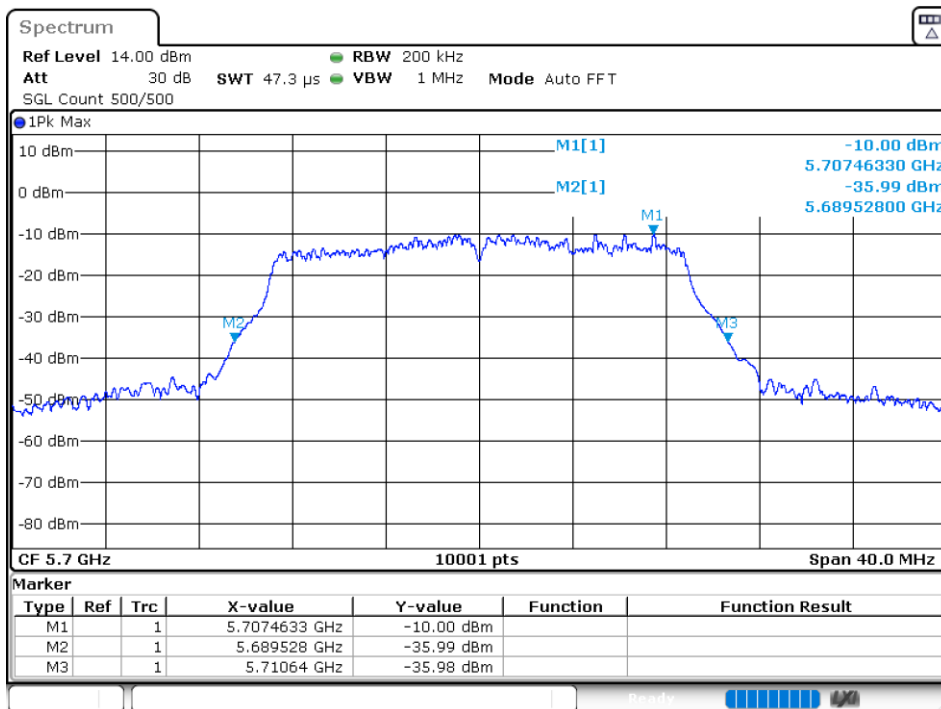

OBW NVNT 802.11n(HT20) 5600MHz Ant2

-26 dB BW NVNT 802.11n(HT20) 5600MHz Ant2

OBW NVNT 802.11n(HT20) 5700MHz Ant1

-26 dB BW NVNT 802.11n(HT20) 5700MHz Ant1

OBW NVNT 802.11n(HT20) 5700MHz Ant2

-26 dB BW NVNT 802.11n(HT20) 5700MHz Ant2