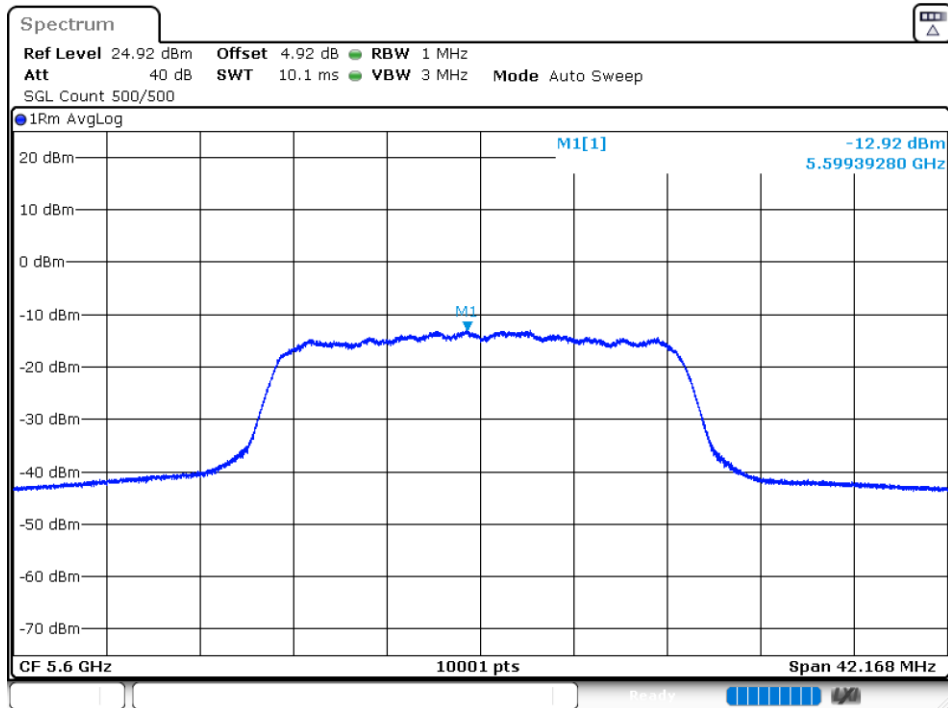

PSD NVNT 802.11ac20 5500MHz Ant1

PSD NVNT 802.11ac20 5500MHz Ant2

PSD NVNT 802.11ac20 5600MHz Ant1

PSD NVNT 802.11ac20 5600MHz Ant2

PSD NVNT 802.11ac20 5700MHz Ant1

PSD NVNT 802.11ac20 5700MHz Ant2

PSD NVNT 802.11ac40 5510MHz Ant1