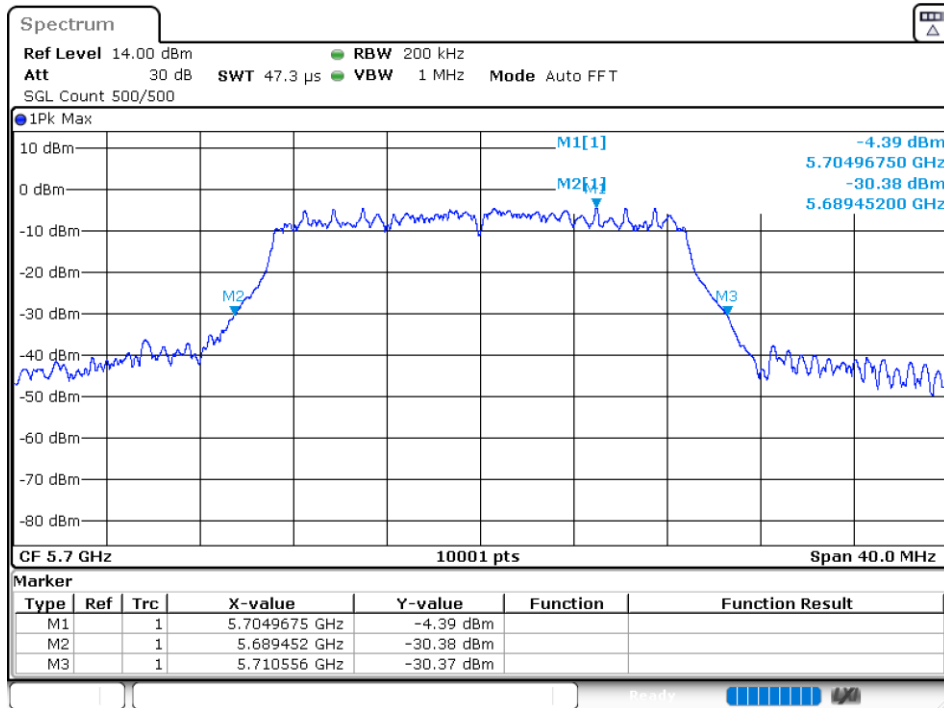

OBW NVNT 802.11n(HT20) 5600MHz Ant2

-26 dB BW NVNT 802.11n(HT20) 5600MHz Ant2

OBW NVNT 802.11n(HT20) 5700MHz Ant1

-26 dB BW NVNT 802.11n(HT20) 5700MHz Ant1

OBW NVNT 802.11n(HT20) 5700MHz Ant2

-26 dB BW NVNT 802.11n(HT20) 5700MHz Ant2