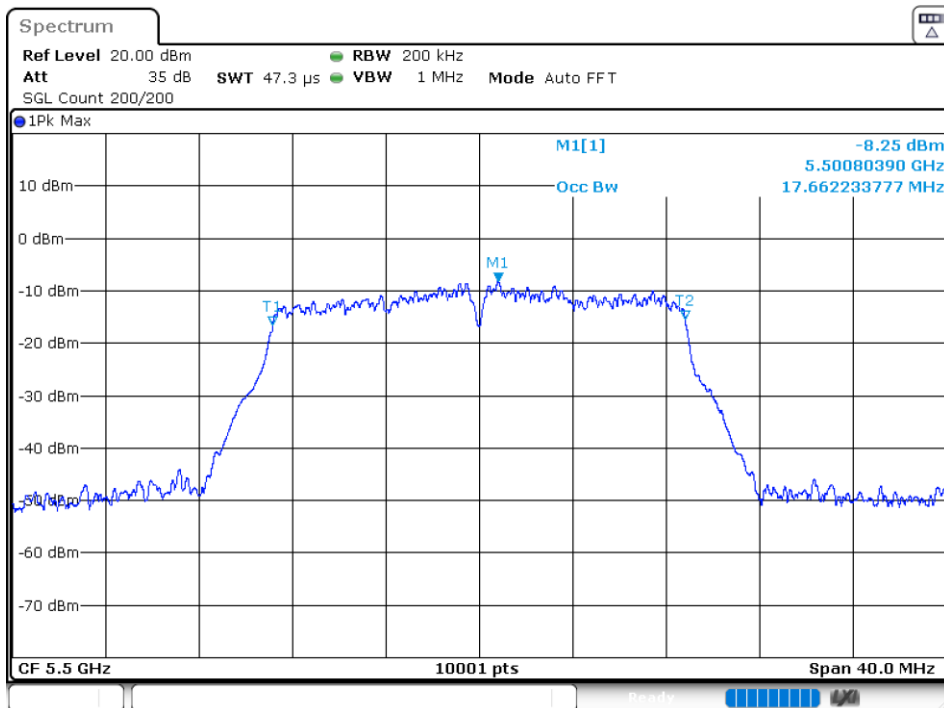

OBW NVNT 802.11ac80 5610MHz Ant1

-26 dB BW NVNT 802.11ac80 5610MHz Ant1

OBW NVNT 802.11ac80 5610MHz Ant2

-26 dB BW NVNT 802.11ac80 5610MHz Ant2

OBW NVNT 802.11ax20 5500MHz Ant1

-26 dB BW NVNT 802.11ax20 5500MHz Ant1

OBW NVNT 802.11ax20 5500MHz Ant2

-26 dB BW NVNT 802.11ax20 5500MHz Ant2

OBW NVNT 802.11ax20 5600MHz Ant1

-26 dB BW NVNT 802.11ax20 5600MHz Ant1

OBW NVNT 802.11ax20 5600MHz Ant2

-26 dB BW NVNT 802.11ax20 5600MHz Ant2