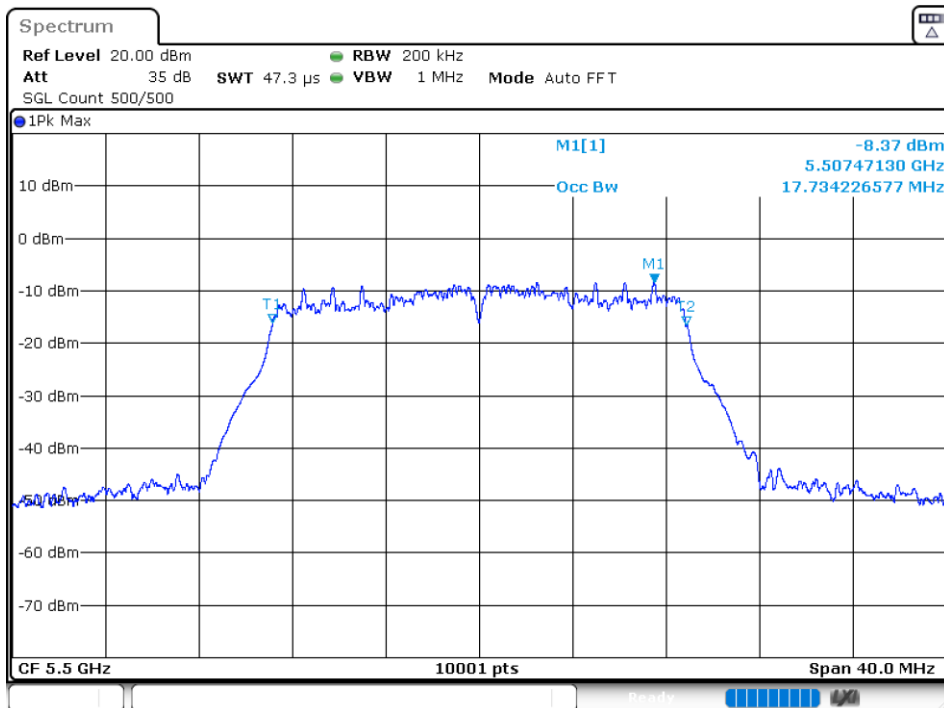

OBW NVNT 802.11ax80 5530MHz Ant2

-26 dB BW NVNT 802.11ax80 5530MHz Ant2

OBW NVNT 802.11ax80 5610MHz Ant1

-26 dB BW NVNT 802.11ax80 5610MHz Ant1

OBW NVNT 802.11ax80 5610MHz Ant2

-26 dB BW NVNT 802.11ax80 5610MHz Ant2

OBW NVNT 802.11n(HT20) 5500MHz Ant1

-26 dB BW NVNT 802.11n(HT20) 5500MHz Ant1

OBW NVNT 802.11n(HT20) 5500MHz Ant2

-26 dB BW NVNT 802.11n(HT20) 5500MHz Ant2

OBW NVNT 802.11n(HT20) 5600MHz Ant1

-26 dB BW NVNT 802.11n(HT20) 5600MHz Ant1