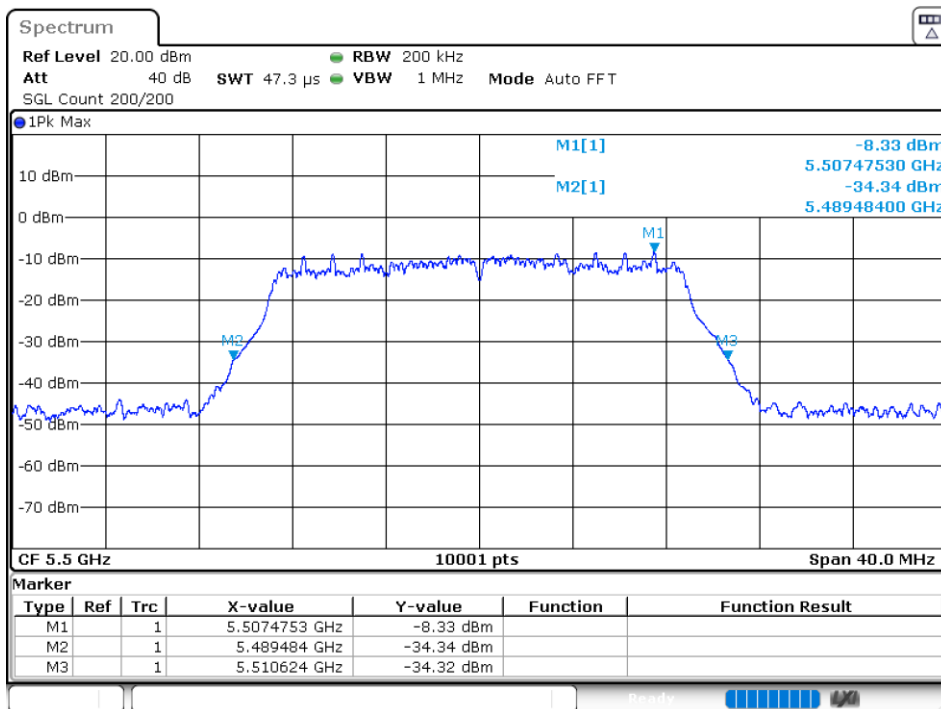

OBW NVNT 802.11ac80 5610MHz Ant1

-26 dB BW NVNT 802.11ac80 5610MHz Ant1

OBW NVNT 802.11ac80 5610MHz Ant2

-26 dB BW NVNT 802.11ac80 5610MHz Ant2

OBW NVNT 802.11ax20 5500MHz Ant1

-26 dB BW NVNT 802.11ax20 5500MHz Ant1

OBW NVNT 802.11ax20 5500MHz Ant2

-26 dB BW NVNT 802.11ax20 5500MHz Ant2

OBW NVNT 802.11ax20 5600MHz Ant1

-26 dB BW NVNT 802.11ax20 5600MHz Ant1

OBW NVNT 802.11ax20 5600MHz Ant2

-26 dB BW NVNT 802.11ax20 5600MHz Ant2