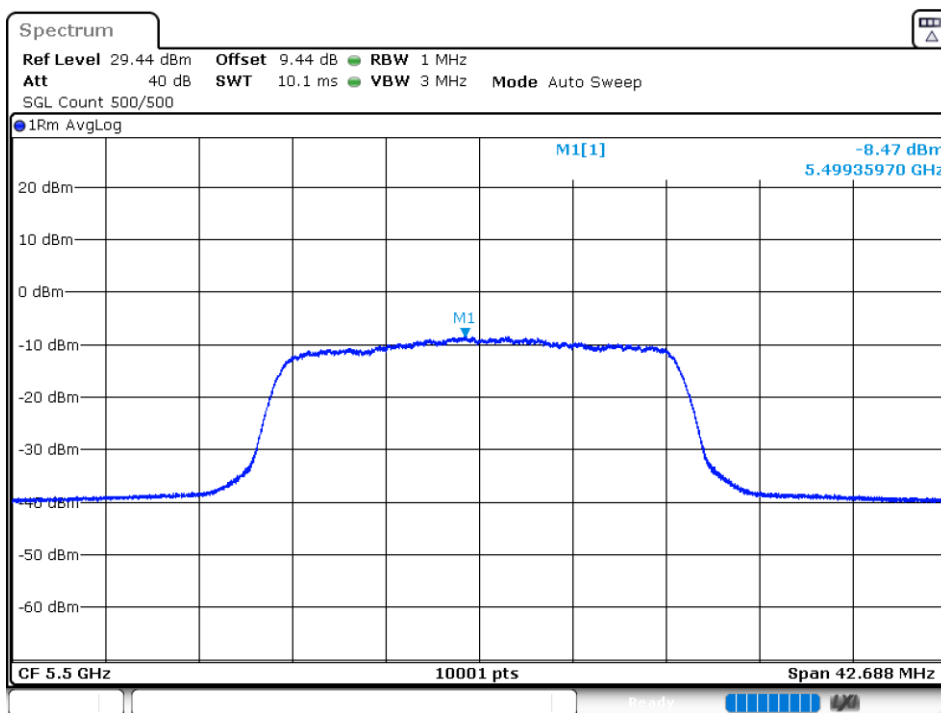

NVNT	802.11n(HT20)	5700	Ant 2	0.12	-12.52	-12.40	--	Pass
NVNT	802.11n(HT20)	5700	Sum	--		-9.96	10.41	Pass
NVNT	802.11n(HT40)	5510	Ant 1	0.23	-11.564	-11.33	--	Pass
NVNT	802.11n(HT40)	5510	Ant 2	0.24	-14.262	-14.02	--	Pass
NVNT	802.11n(HT40)	5510	Sum	--		-9.46	10.41	Pass
NVNT	802.11n(HT40)	5590	Ant 1	0.23	-15.715	-15.49	--	Pass
NVNT	802.11n(HT40)	5590	Ant 2	0.23	-14.862	-14.63	--	Pass
NVNT	802.11n(HT40)	5590	Sum	--		-12.03	10.41	Pass
NVNT	802.11n(HT40)	5670	Ant 1	0.23	-15.287	-15.06	--	Pass
NVNT	802.11n(HT40)	5670	Ant 2	0.23	-13.881	-13.65	--	Pass
NVNT	802.11n(HT40)	5670	Sum	--		-11.29	10.41	Pass

PSD NVNT 802.11ac20 5500MHz Ant1