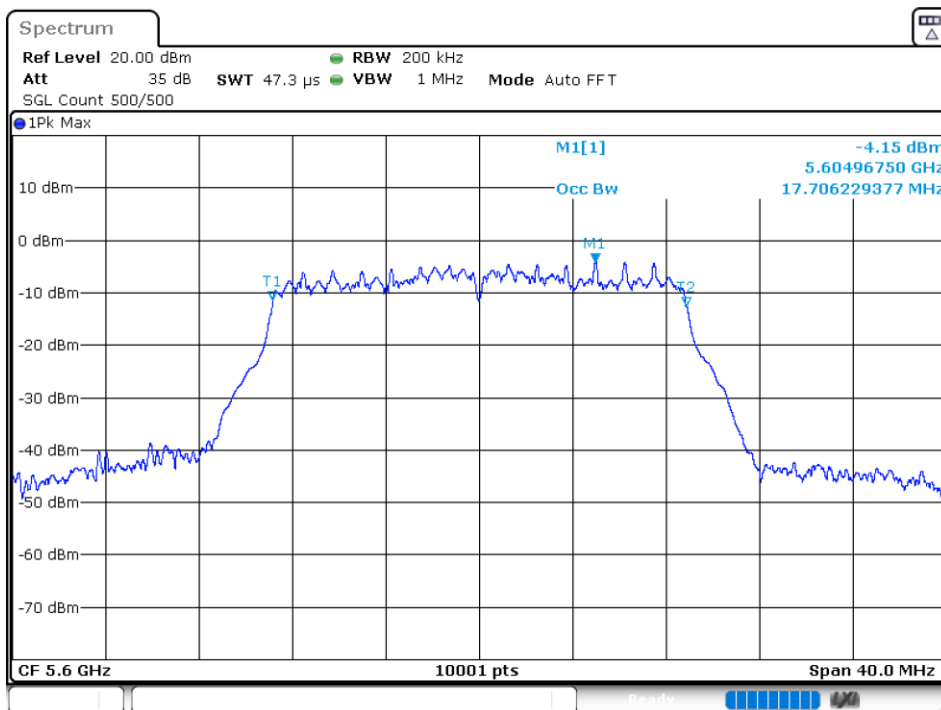

OBW NVNT 802.11n(HT20) 5600MHz Ant2