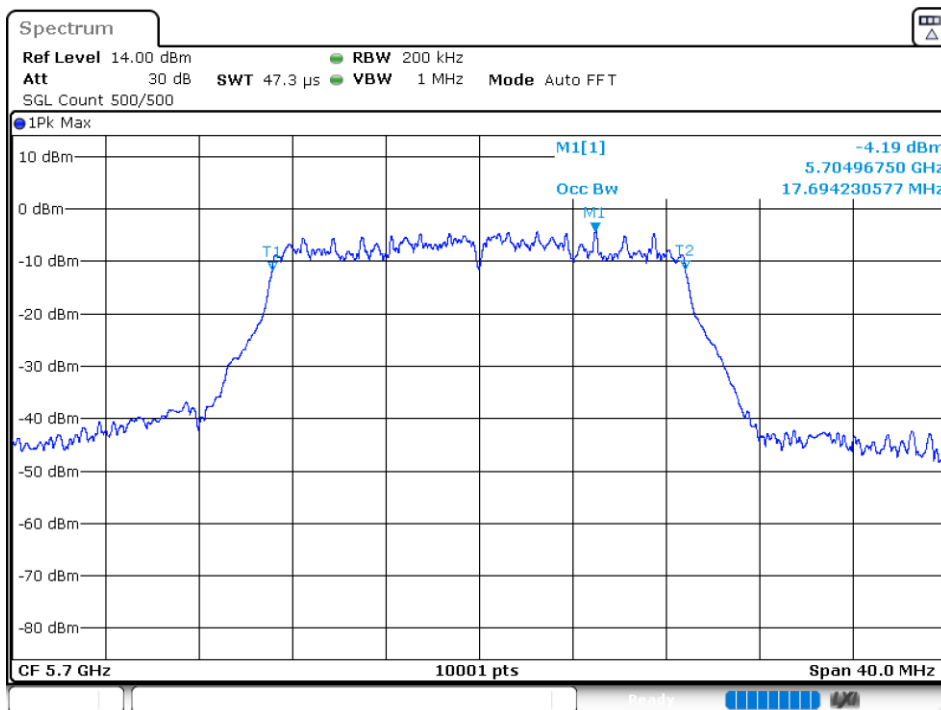

OBW NVNT 802.11n(HT20) 5600MHz Ant2

-26 dB BW NVNT 802.11n(HT20) 5600MHz Ant2

OBW NVNT 802.11n(HT20) 5700MHz Ant1

-26 dB BW NVNT 802.11n(HT20) 5700MHz Ant1

OBW NVNT 802.11n(HT20) 5700MHz Ant2

-26 dB BW NVNT 802.11n(HT20) 5700MHz Ant2