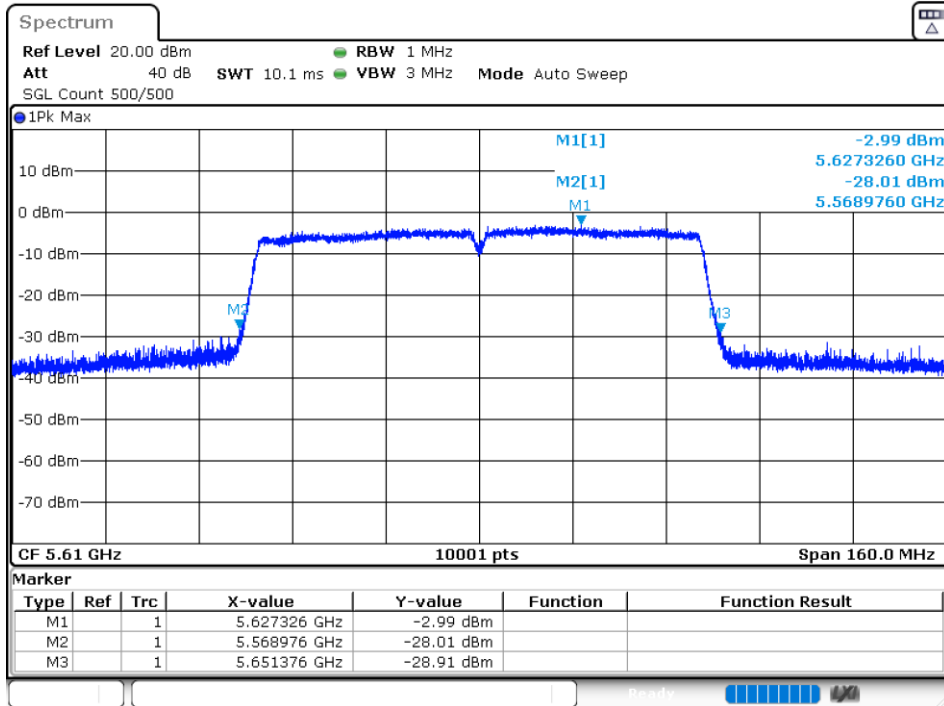

OBW NVNT 802.11ac80 5610MHz Ant1

-26 dB BW NVNT 802.11ac80 5610MHz Ant1

OBW NVNT 802.11ac80 5610MHz Ant2

-26 dB BW NVNT 802.11ac80 5610MHz Ant2

OBW NVNT 802.11ax20 5500MHz Ant1

-26 dB BW NVNT 802.11ax20 5500MHz Ant1

OBW NVNT 802.11ax20 5500MHz Ant2

-26 dB BW NVNT 802.11ax20 5500MHz Ant2

OBW NVNT 802.11ax20 5600MHz Ant1

-26 dB BW NVNT 802.11ax20 5600MHz Ant1

OBW NVNT 802.11ax20 5600MHz Ant2

-26 dB BW NVNT 802.11ax20 5600MHz Ant2