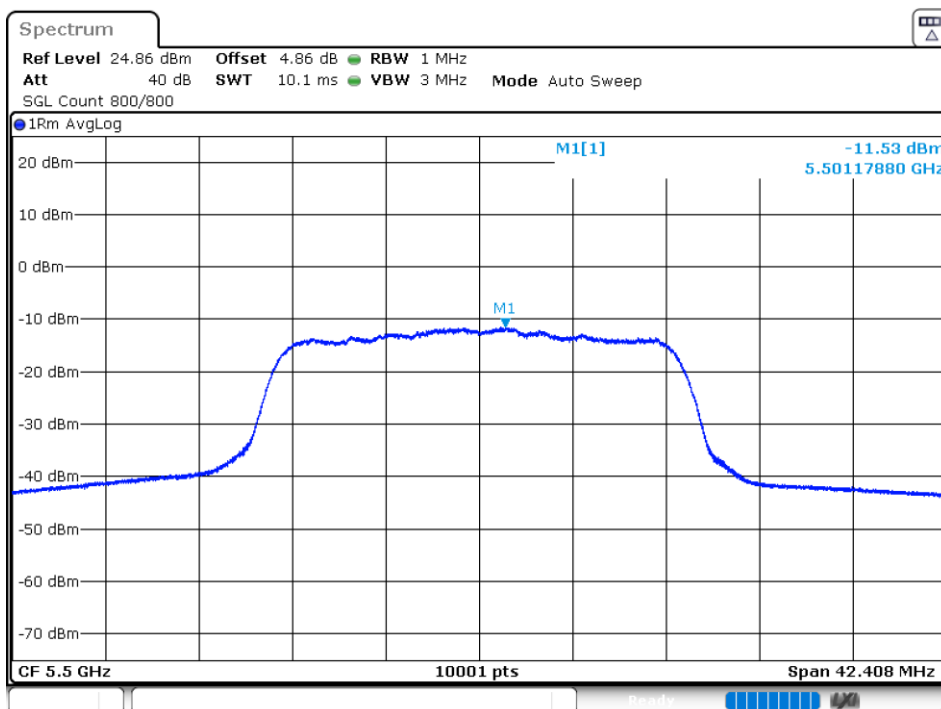

PSD NVNT 802.11ac40 5510MHz Ant2

PSD NVNT 802.11ac40 5590MHz Ant1

PSD NVNT 802.11ac40 5590MHz Ant2

PSD NVNT 802.11ac40 5670MHz Ant1

PSD NVNT 802.11ac40 5670MHz Ant2

PSD NVNT 802.11ac80 5530MHz Ant1

PSD NVNT 802.11ac80 5530MHz Ant2

PSD NVNT 802.11ac80 5610MHz Ant1

PSD NVNT 802.11ac80 5610MHz Ant2

PSD NVNT 802.11ax20 5500MHz Ant1

PSD NVNT 802.11ax20 5500MHz Ant2

PSD NVNT 802.11ax20 5600MHz Ant1

PSD NVNT 802.11ax20 5600MHz Ant2

PSD NVNT 802.11ax20 5700MHz Ant1

PSD NVNT 802.11ax20 5700MHz Ant2

PSD NVNT 802.11ax40 5510MHz Ant1

PSD NVNT 802.11ax40 5510MHz Ant2

PSD NVNT 802.11ax40 5590MHz Ant1

PSD NVNT 802.11ax40 5590MHz Ant2