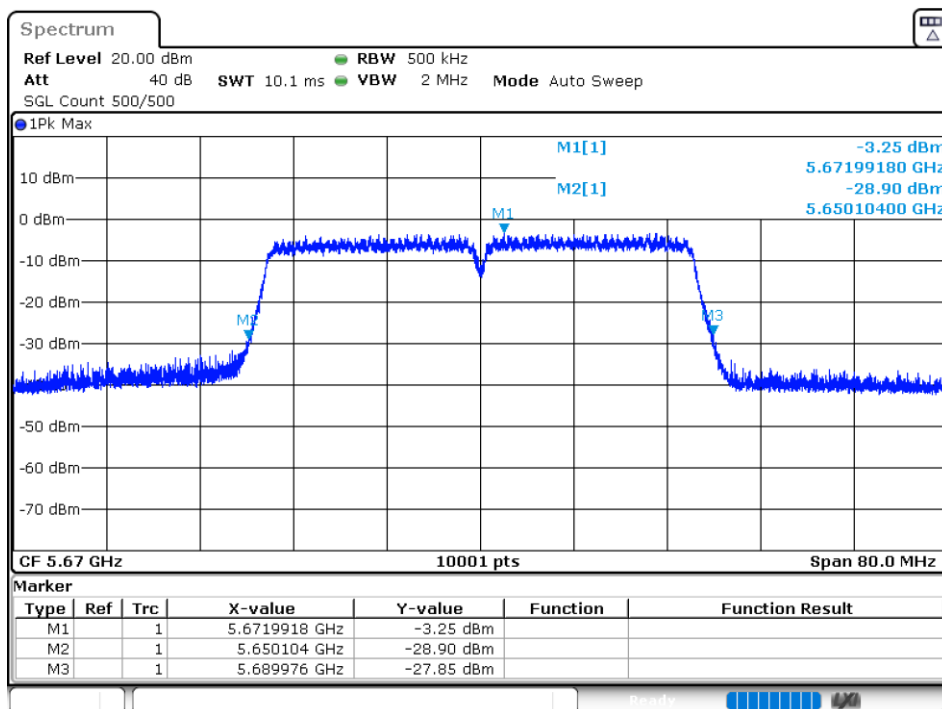

OBW NVNT 802.11n(HT40) 5590MHz Ant2

-26 dB BW NVNT 802.11n(HT40) 5590MHz Ant2

OBW NVNT 802.11n(HT40) 5670MHz Ant1

-26 dB BW NVNT 802.11n(HT40) 5670MHz Ant1

OBW NVNT 802.11n(HT40) 5670MHz Ant2

-26 dB BW NVNT 802.11n(HT40) 5670MHz Ant2