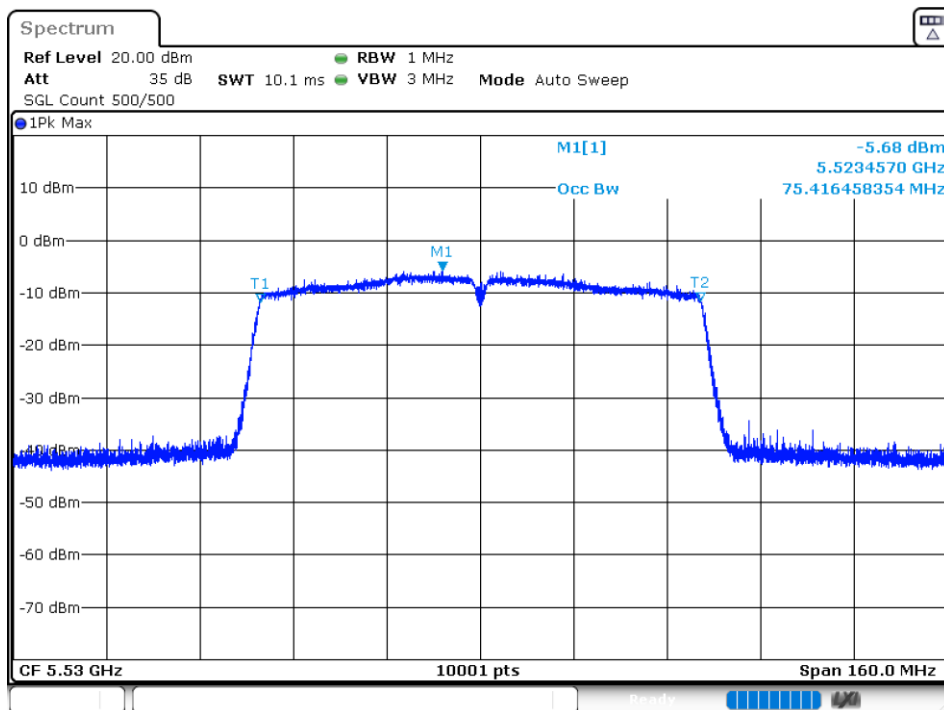

OBW NVNT 802.11ax40 5670MHz Ant1

-26 dB BW NVNT 802.11ax40 5670MHz Ant1

OBW NVNT 802.11ax40 5670MHz Ant2

-26 dB BW NVNT 802.11ax40 5670MHz Ant2

OBW NVNT 802.11ax80 5530MHz Ant1

-26 dB BW NVNT 802.11ax80 5530MHz Ant1

OBW NVNT 802.11ax80 5530MHz Ant2

-26 dB BW NVNT 802.11ax80 5530MHz Ant2

OBW NVNT 802.11ax80 5610MHz Ant1

-26 dB BW NVNT 802.11ax80 5610MHz Ant1

OBW NVNT 802.11ax80 5610MHz Ant2

-26 dB BW NVNT 802.11ax80 5610MHz Ant2