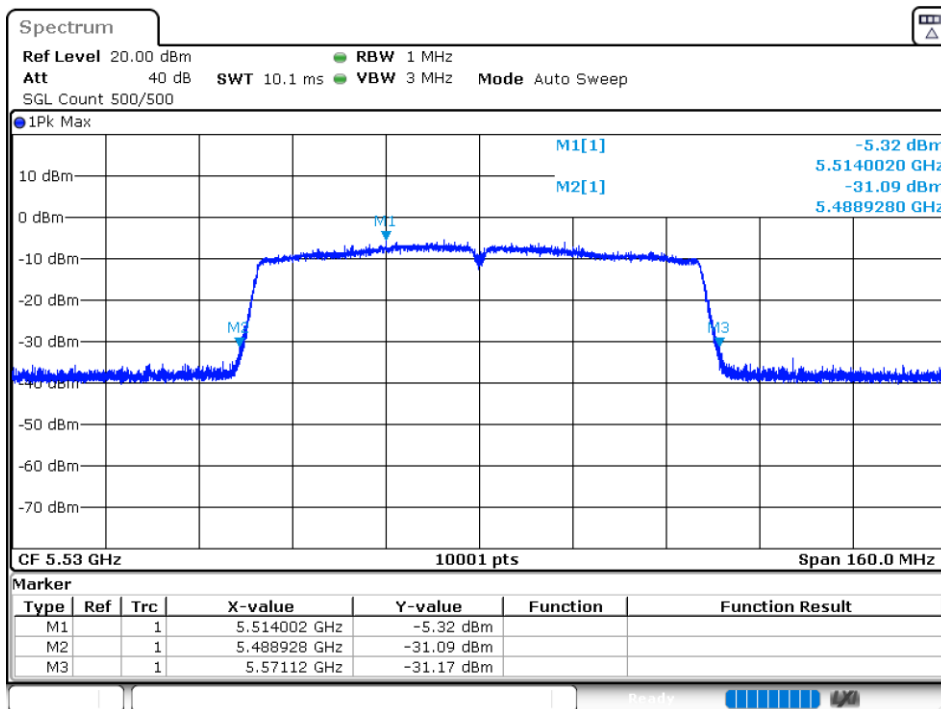

OBW NVNT 802.11ax40 5670MHz Ant1

-26 dB BW NVNT 802.11ax40 5670MHz Ant1

OBW NVNT 802.11ax40 5670MHz Ant2

-26 dB BW NVNT 802.11ax40 5670MHz Ant2

OBW NVNT 802.11ax80 5530MHz Ant1

-26 dB BW NVNT 802.11ax80 5530MHz Ant1

OBW NVNT 802.11ax80 5530MHz Ant2

-26 dB BW NVNT 802.11ax80 5530MHz Ant2

OBW NVNT 802.11ax80 5610MHz Ant1

-26 dB BW NVNT 802.11ax80 5610MHz Ant1

OBW NVNT 802.11ax80 5610MHz Ant2

-26 dB BW NVNT 802.11ax80 5610MHz Ant2