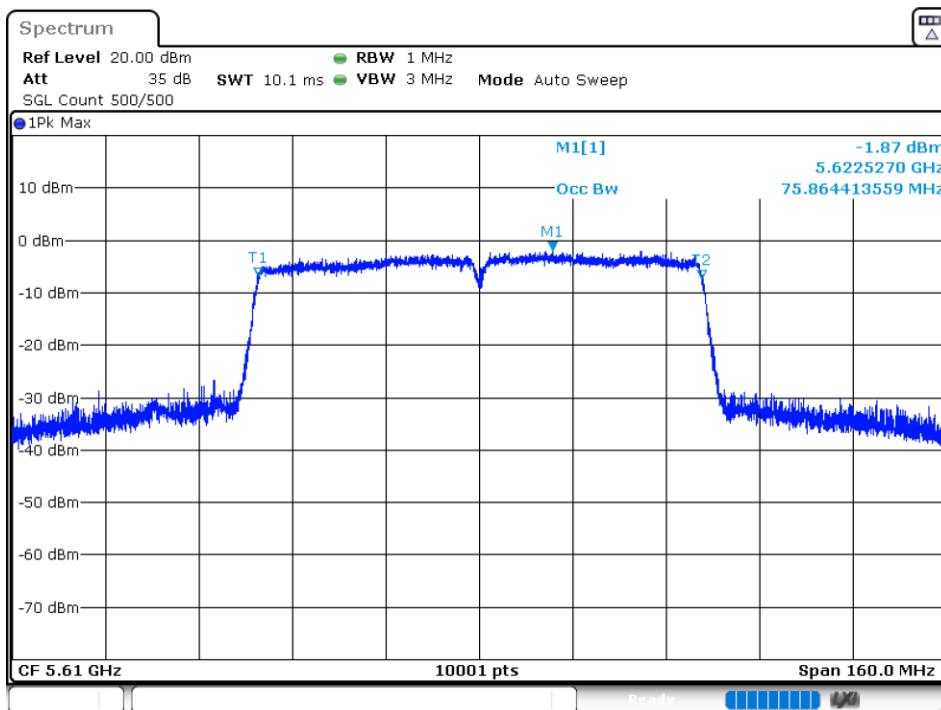

OBW NVNT 802.11ax80 5530MHz Ant2

-26 dB BW NVNT 802.11ax80 5530MHz Ant2

OBW NVNT 802.11ax80 5610MHz Ant1

-26 dB BW NVNT 802.11ax80 5610MHz Ant1

OBW NVNT 802.11ax80 5610MHz Ant2

-26 dB BW NVNT 802.11ax80 5610MHz Ant2