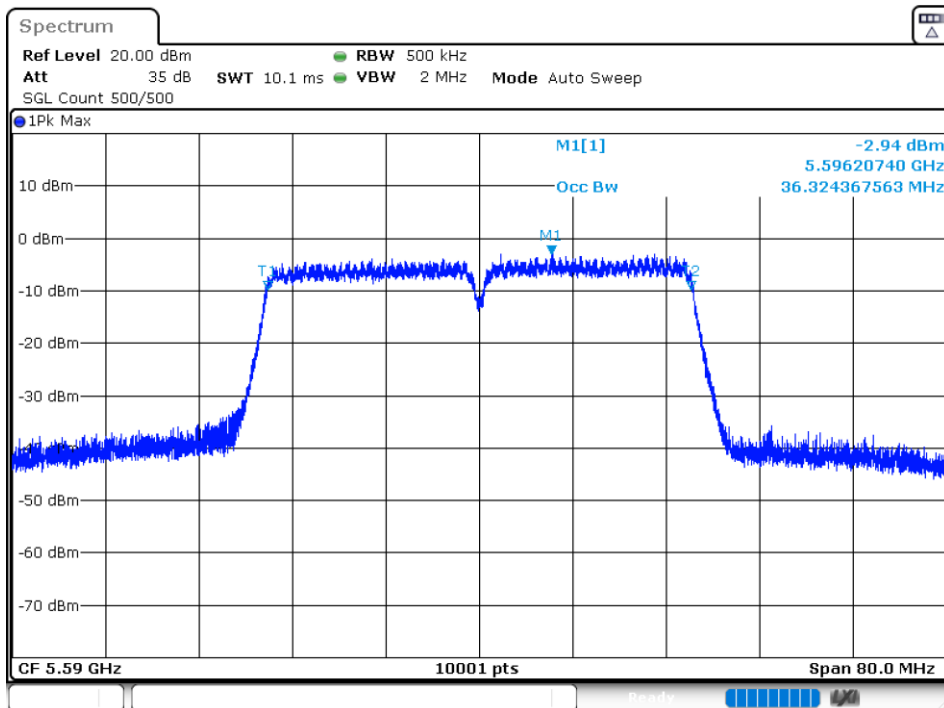

OBW NVNT 802.11n(HT40) 5590MHz Ant2