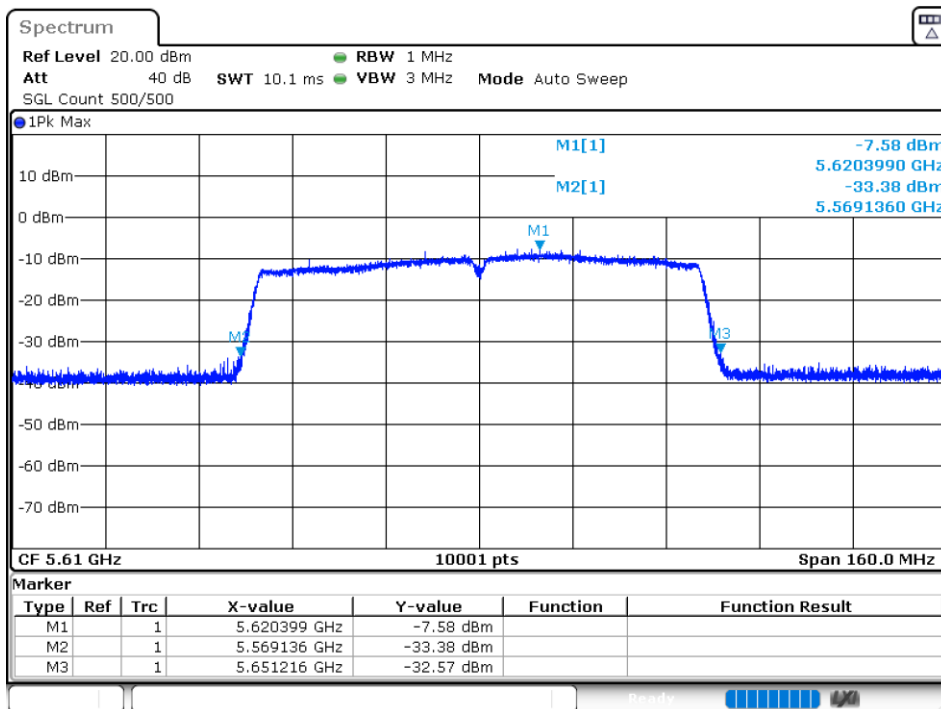

OBW NVNT 802.11ac80 5610MHz Ant1

-26 dB BW NVNT 802.11ac80 5610MHz Ant1

OBW NVNT 802.11ac80 5610MHz Ant2

-26 dB BW NVNT 802.11ac80 5610MHz Ant2

OBW NVNT 802.11ax20 5500MHz Ant1

-26 dB BW NVNT 802.11ax20 5500MHz Ant1

OBW NVNT 802.11ax20 5500MHz Ant2

-26 dB BW NVNT 802.11ax20 5500MHz Ant2

OBW NVNT 802.11ax20 5600MHz Ant1

-26 dB BW NVNT 802.11ax20 5600MHz Ant1

OBW NVNT 802.11ax20 5600MHz Ant2

-26 dB BW NVNT 802.11ax20 5600MHz Ant2