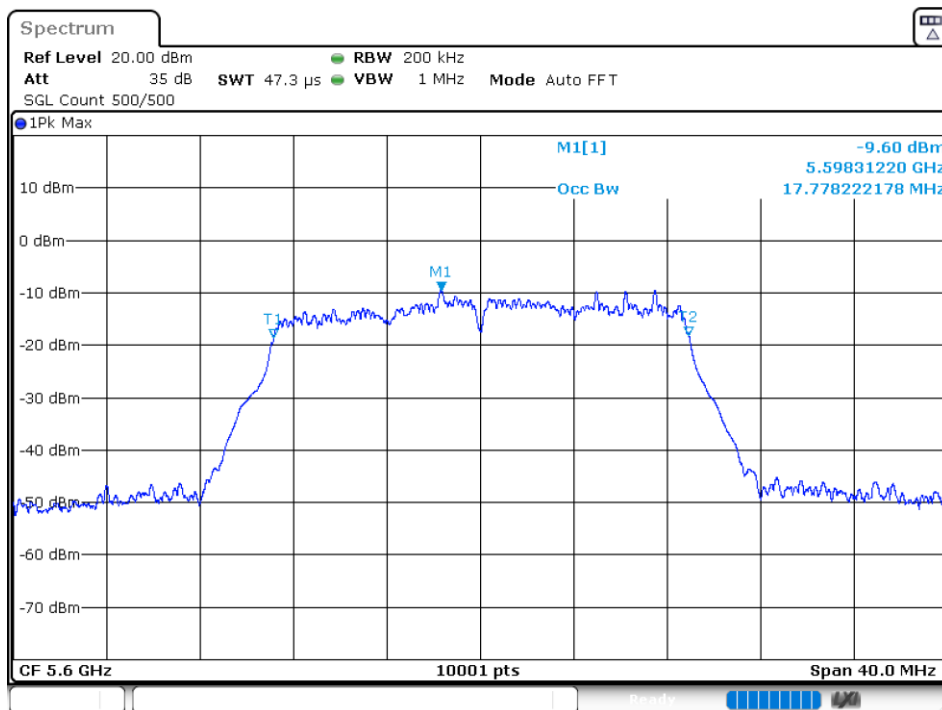

OBW NVNT 802.11ax80 5530MHz Ant2

-26 dB BW NVNT 802.11ax80 5530MHz Ant2

OBW NVNT 802.11ax80 5610MHz Ant1

-26 dB BW NVNT 802.11ax80 5610MHz Ant1

OBW NVNT 802.11ax80 5610MHz Ant2

-26 dB BW NVNT 802.11ax80 5610MHz Ant2

OBW NVNT 802.11n(HT20) 5500MHz Ant1

-26 dB BW NVNT 802.11n(HT20) 5500MHz Ant1

OBW NVNT 802.11n(HT20) 5500MHz Ant2

-26 dB BW NVNT 802.11n(HT20) 5500MHz Ant2

OBW NVNT 802.11n(HT20) 5600MHz Ant1

-26 dB BW NVNT 802.11n(HT20) 5600MHz Ant1

OBW NVNT 802.11n(HT20) 5600MHz Ant2

-26 dB BW NVNT 802.11n(HT20) 5600MHz Ant2

OBW NVNT 802.11n(HT20) 5700MHz Ant1

-26 dB BW NVNT 802.11n(HT20) 5700MHz Ant1

OBW NVNT 802.11n(HT20) 5700MHz Ant2

-26 dB BW NVNT 802.11n(HT20) 5700MHz Ant2