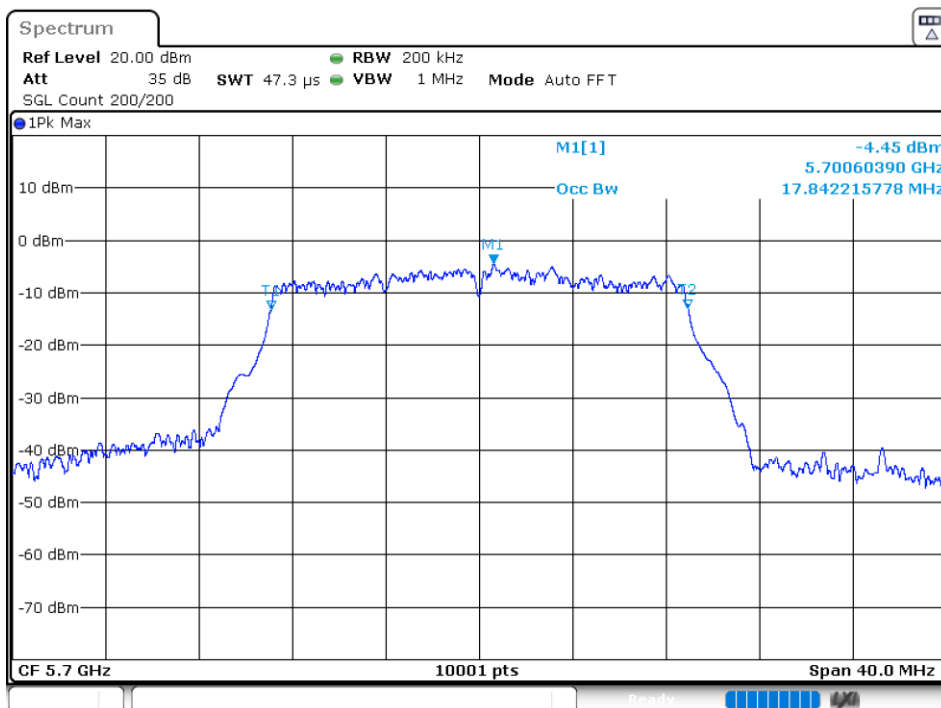

OBW NVNT 802.11ax20 5500MHz Ant2

-26 dB BW NVNT 802.11ax20 5500MHz Ant2

OBW NVNT 802.11ax20 5600MHz Ant1

-26 dB BW NVNT 802.11ax20 5600MHz Ant1

OBW NVNT 802.11ax20 5600MHz Ant2

-26 dB BW NVNT 802.11ax20 5600MHz Ant2

OBW NVNT 802.11ax20 5700MHz Ant1

-26 dB BW NVNT 802.11ax20 5700MHz Ant1

OBW NVNT 802.11ax20 5700MHz Ant2

-26 dB BW NVNT 802.11ax20 5700MHz Ant2

OBW NVNT 802.11ax40 5510MHz Ant1

-26 dB BW NVNT 802.11ax40 5510MHz Ant1