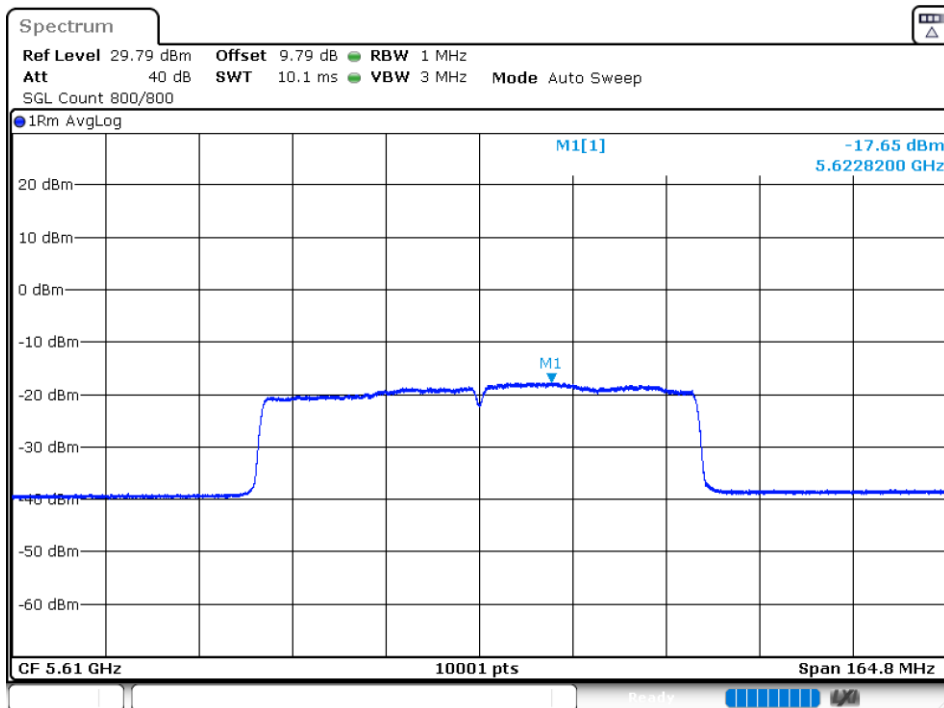

PSD NVNT 802.11ac20 5500MHz Ant1

PSD NVNT 802.11ac20 5500MHz Ant2

PSD NVNT 802.11ac20 5600MHz Ant1

PSD NVNT 802.11ac20 5600MHz Ant2

PSD NVNT 802.11ac20 5700MHz Ant1

PSD NVNT 802.11ac20 5700MHz Ant2

PSD NVNT 802.11ac40 5510MHz Ant1

PSD NVNT 802.11ac40 5510MHz Ant2

PSD NVNT 802.11ac40 5590MHz Ant1

PSD NVNT 802.11ac40 5590MHz Ant2

PSD NVNT 802.11ac40 5670MHz Ant1

PSD NVNT 802.11ac40 5670MHz Ant2

PSD NVNT 802.11ac80 5530MHz Ant1

PSD NVNT 802.11ac80 5530MHz Ant2

PSD NVNT 802.11ac80 5610MHz Ant1

PSD NVNT 802.11ac80 5610MHz Ant2

PSD NVNT 802.11ax20 5500MHz Ant1

PSD NVNT 802.11ax20 5500MHz Ant2

PSD NVNT 802.11ax20 5600MHz Ant1

PSD NVNT 802.11ax20 5600MHz Ant2

PSD NVNT 802.11ax20 5700MHz Ant1