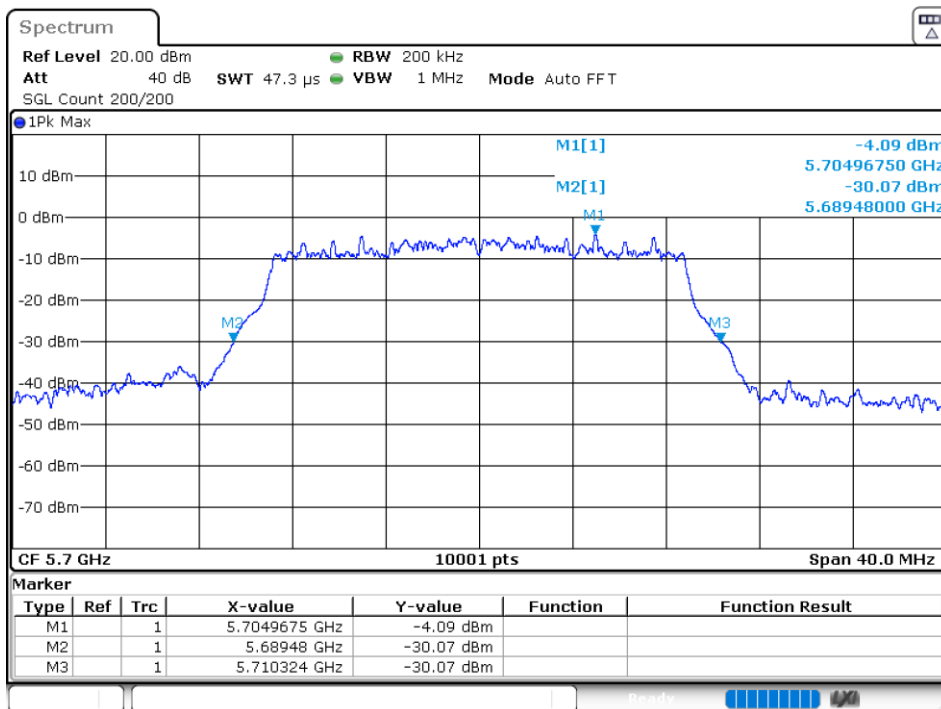

OBW NVNT 802.11ax20 5700MHz Ant1

-26 dB BW NVNT 802.11ax20 5700MHz Ant1

OBW NVNT 802.11ax20 5700MHz Ant2

-26 dB BW NVNT 802.11ax20 5700MHz Ant2

OBW NVNT 802.11ax40 5510MHz Ant1

-26 dB BW NVNT 802.11ax40 5510MHz Ant1

OBW NVNT 802.11ax40 5510MHz Ant2

-26 dB BW NVNT 802.11ax40 5510MHz Ant2

OBW NVNT 802.11ax40 5590MHz Ant1

-26 dB BW NVNT 802.11ax40 5590MHz Ant1

OBW NVNT 802.11ax40 5590MHz Ant2

-26 dB BW NVNT 802.11ax40 5590MHz Ant2