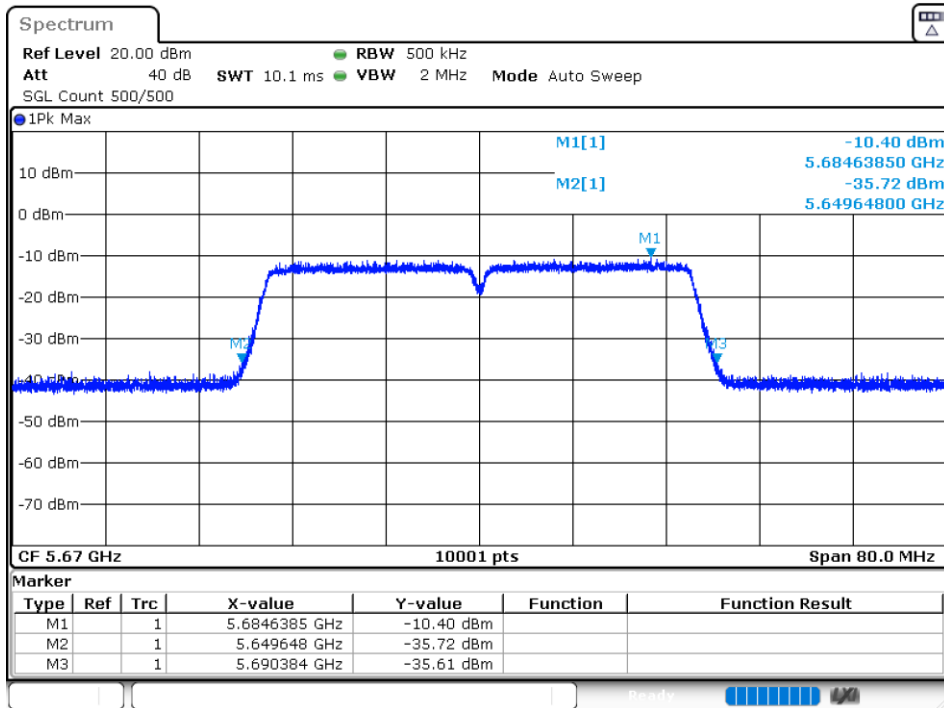

OBW NVNT 802.11n(HT40) 5590MHz Ant2

-26 dB BW NVNT 802.11n(HT40) 5590MHz Ant2

OBW NVNT 802.11n(HT40) 5670MHz Ant1

-26 dB BW NVNT 802.11n(HT40) 5670MHz Ant1

OBW NVNT 802.11n(HT40) 5670MHz Ant2

-26 dB BW NVNT 802.11n(HT40) 5670MHz Ant2