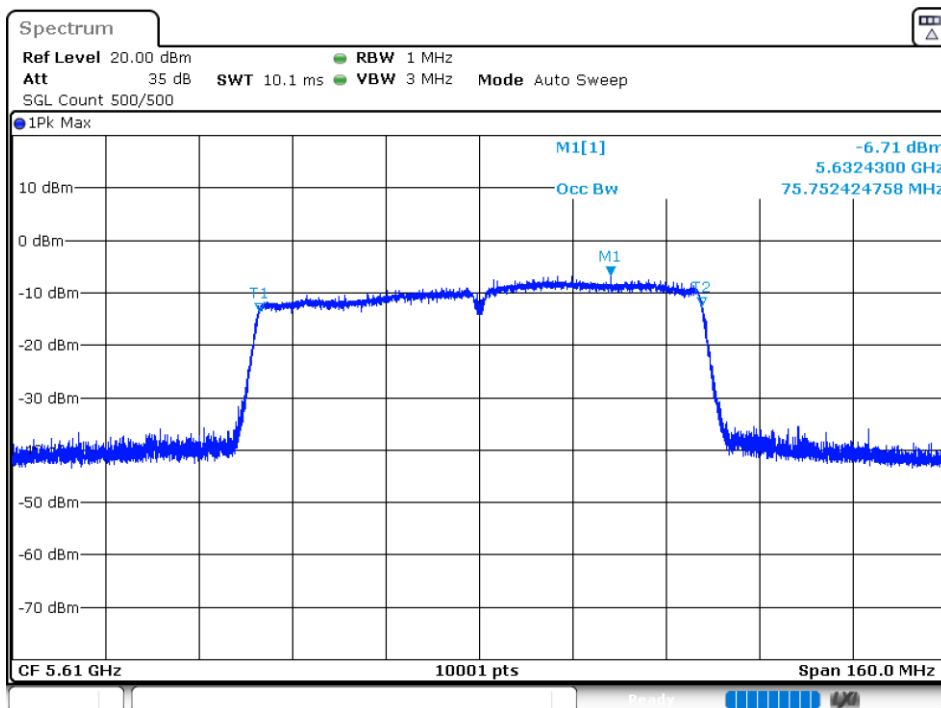

OBW NVNT 802.11ax80 5530MHz Ant2

-26 dB BW NVNT 802.11ax80 5530MHz Ant2

OBW NVNT 802.11ax80 5610MHz Ant1

-26 dB BW NVNT 802.11ax80 5610MHz Ant1

OBW NVNT 802.11ax80 5610MHz Ant2

-26 dB BW NVNT 802.11ax80 5610MHz Ant2