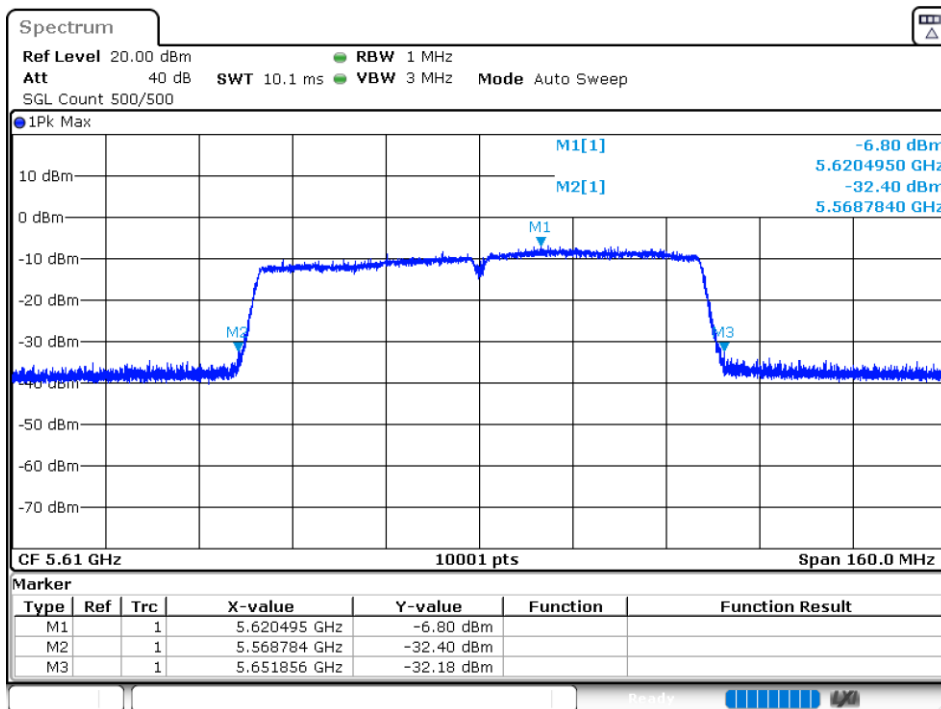

OBW NVNT 802.11ax80 5530MHz Ant2

-26 dB BW NVNT 802.11ax80 5530MHz Ant2

OBW NVNT 802.11ax80 5610MHz Ant1

-26 dB BW NVNT 802.11ax80 5610MHz Ant1

OBW NVNT 802.11ax80 5610MHz Ant2

-26 dB BW NVNT 802.11ax80 5610MHz Ant2

OBW NVNT 802.11n(HT20) 5500MHz Ant1

-26 dB BW NVNT 802.11n(HT20) 5500MHz Ant1

OBW NVNT 802.11n(HT20) 5500MHz Ant2

-26 dB BW NVNT 802.11n(HT20) 5500MHz Ant2

OBW NVNT 802.11n(HT20) 5600MHz Ant1

-26 dB BW NVNT 802.11n(HT20) 5600MHz Ant1