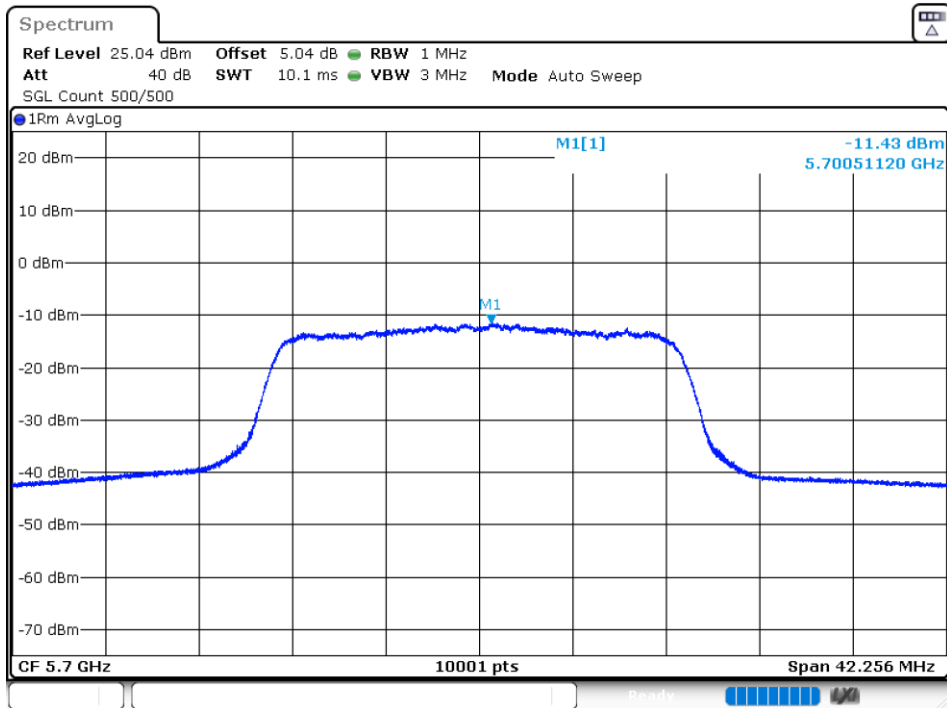

PSD NVNT 802.11ac20 5500MHz Ant1

PSD NVNT 802.11ac20 5500MHz Ant2

PSD NVNT 802.11ac20 5600MHz Ant1

PSD NVNT 802.11ac20 5600MHz Ant2

PSD NVNT 802.11ac20 5700MHz Ant1

PSD NVNT 802.11ac20 5700MHz Ant2

PSD NVNT 802.11ac40 5510MHz Ant1

PSD NVNT 802.11ac40 5510MHz Ant2

PSD NVNT 802.11ac40 5590MHz Ant1

PSD NVNT 802.11ac40 5590MHz Ant2

PSD NVNT 802.11ac40 5670MHz Ant1

PSD NVNT 802.11ac40 5670MHz Ant2

PSD NVNT 802.11ac80 5530MHz Ant1

PSD NVNT 802.11ac80 5530MHz Ant2