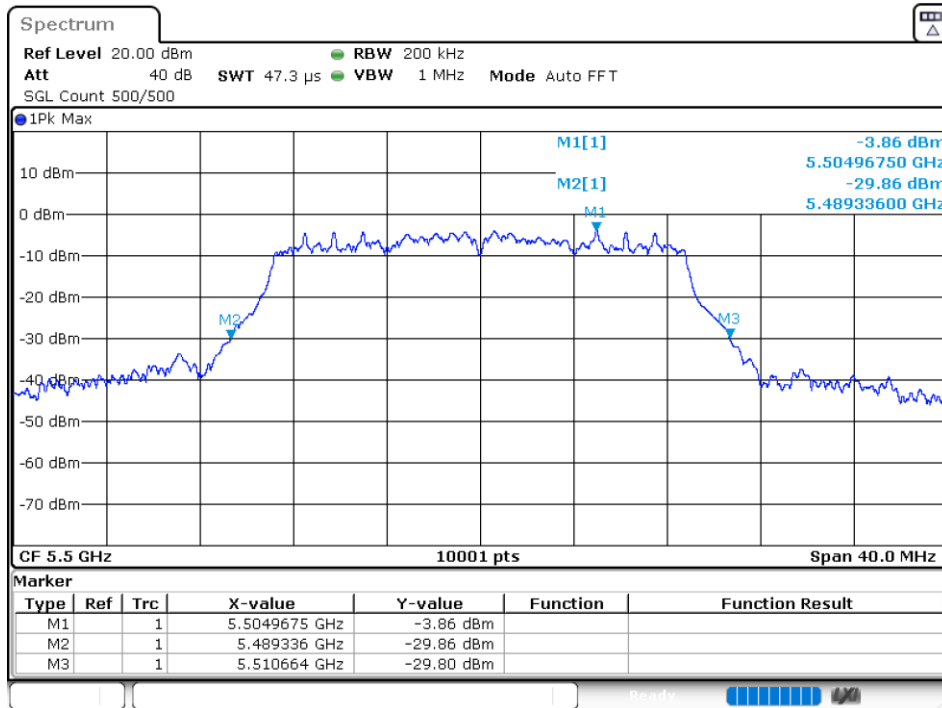

OBW NVNT 802.11n(HT20) 5500MHz Ant1

-26 dB BW NVNT 802.11n(HT20) 5500MHz Ant1

OBW NVNT 802.11n(HT20) 5500MHz Ant2

-26 dB BW NVNT 802.11n(HT20) 5500MHz Ant2

OBW NVNT 802.11n(HT20) 5600MHz Ant1

-26 dB BW NVNT 802.11n(HT20) 5600MHz Ant1

OBW NVNT 802.11n(HT20) 5600MHz Ant2

-26 dB BW NVNT 802.11n(HT20) 5600MHz Ant2

OBW NVNT 802.11n(HT20) 5700MHz Ant1

-26 dB BW NVNT 802.11n(HT20) 5700MHz Ant1

OBW NVNT 802.11n(HT20) 5700MHz Ant2

-26 dB BW NVNT 802.11n(HT20) 5700MHz Ant2