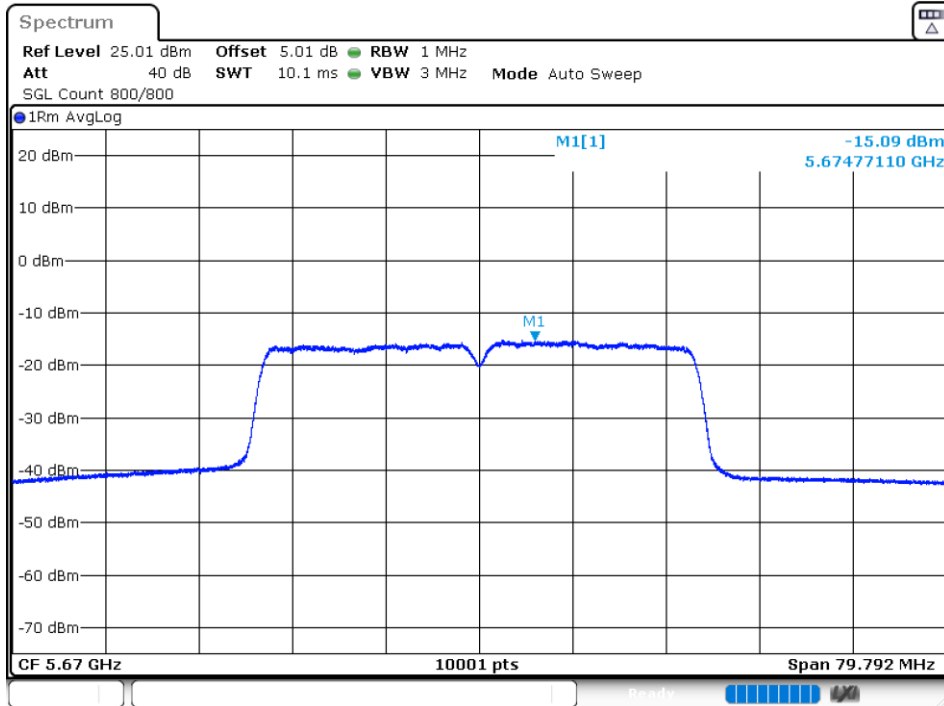

PSD NVNT 802.11ac20 5500MHz Ant1

PSD NVNT 802.11ac20 5500MHz Ant2

PSD NVNT 802.11ac20 5600MHz Ant1

PSD NVNT 802.11ac20 5600MHz Ant2

PSD NVNT 802.11ac20 5700MHz Ant1

PSD NVNT 802.11ac20 5700MHz Ant2

PSD NVNT 802.11ac40 5510MHz Ant1

PSD NVNT 802.11ac40 5510MHz Ant2

PSD NVNT 802.11ac40 5590MHz Ant1

PSD NVNT 802.11ac40 5590MHz Ant2

PSD NVNT 802.11ac40 5670MHz Ant1

PSD NVNT 802.11ac40 5670MHz Ant2

PSD NVNT 802.11ac80 5530MHz Ant1

PSD NVNT 802.11ac80 5530MHz Ant2

PSD NVNT 802.11ac80 5610MHz Ant1

PSD NVNT 802.11ac80 5610MHz Ant2

PSD NVNT 802.11ax20 5500MHz Ant1

PSD NVNT 802.11ax20 5500MHz Ant2

PSD NVNT 802.11ax20 5600MHz Ant1

PSD NVNT 802.11ax20 5600MHz Ant2

PSD NVNT 802.11ax20 5700MHz Ant1