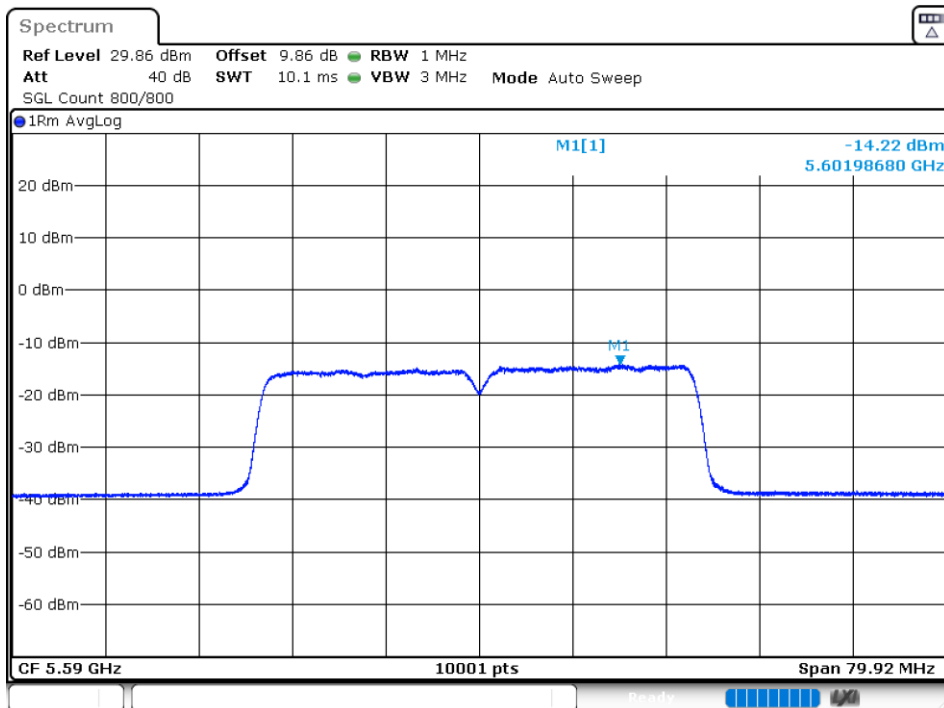

PSD NVNT 802.11ac80 5610MHz Ant1

PSD NVNT 802.11ac80 5610MHz Ant2

PSD NVNT 802.11ax20 5500MHz Ant1

PSD NVNT 802.11ax20 5500MHz Ant2

PSD NVNT 802.11ax20 5600MHz Ant1

PSD NVNT 802.11ax20 5600MHz Ant2

PSD NVNT 802.11ax20 5700MHz Ant1

PSD NVNT 802.11ax20 5700MHz Ant2

PSD NVNT 802.11ax40 5510MHz Ant1

PSD NVNT 802.11ax40 5510MHz Ant2

PSD NVNT 802.11ax40 5590MHz Ant1

PSD NVNT 802.11ax40 5590MHz Ant2