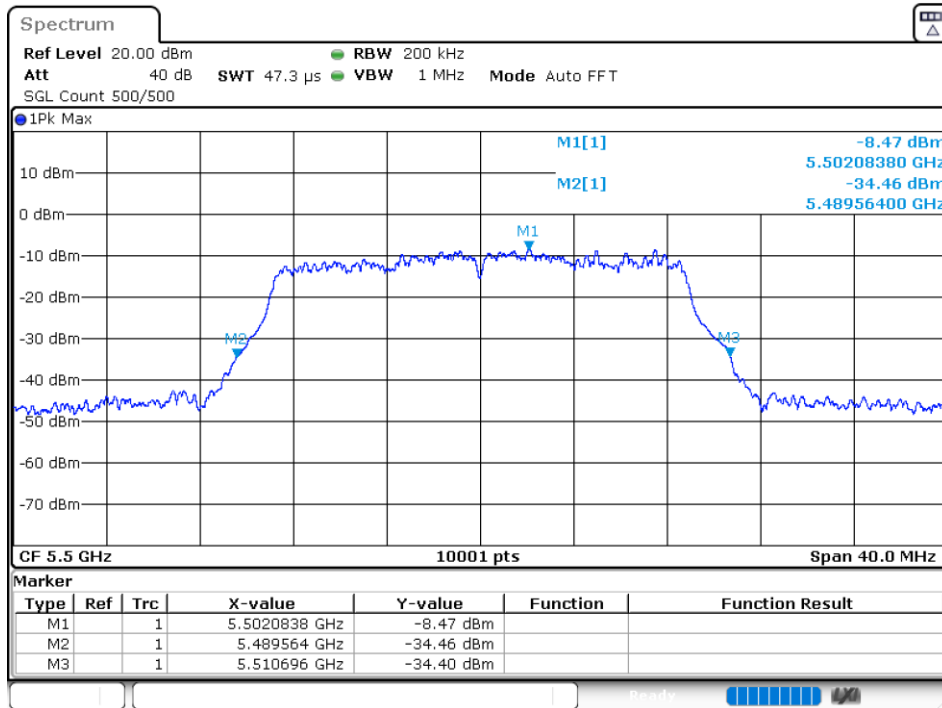

-26 dB BW NVNT 802.11n(HT20) 5500MHz Ant1