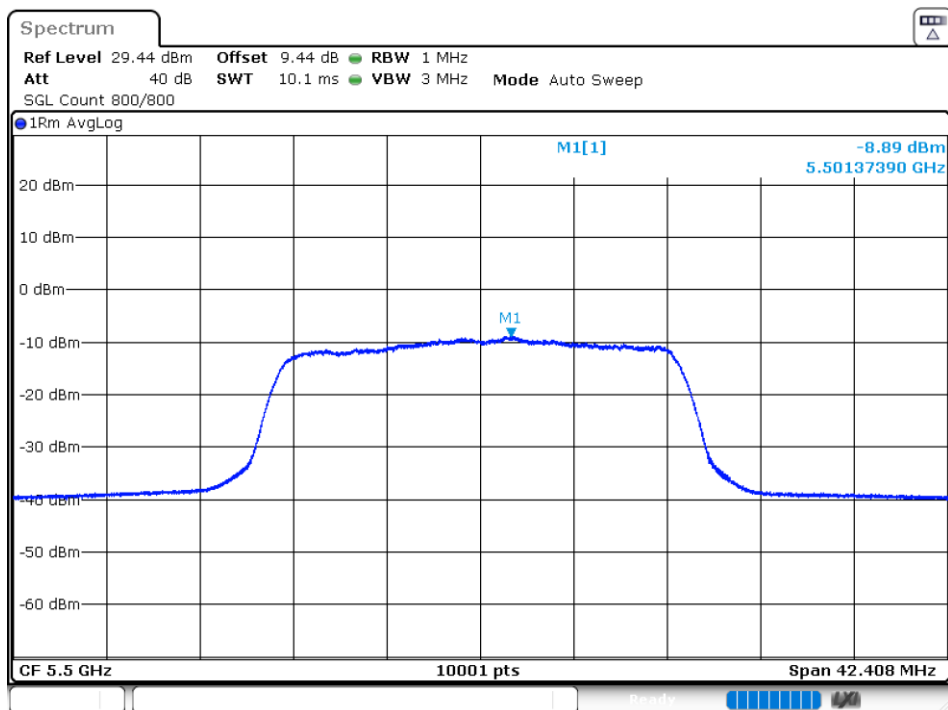

PSD NVNT 802.11ac40 5510MHz Ant2

PSD NVNT 802.11ac40 5590MHz Ant1

PSD NVNT 802.11ac40 5590MHz Ant2

PSD NVNT 802.11ac40 5670MHz Ant1

PSD NVNT 802.11ac40 5670MHz Ant2

PSD NVNT 802.11ac80 5530MHz Ant1

PSD NVNT 802.11ac80 5530MHz Ant2

PSD NVNT 802.11ac80 5610MHz Ant1

PSD NVNT 802.11ac80 5610MHz Ant2

PSD NVNT 802.11ax20 5500MHz Ant1

PSD NVNT 802.11ax20 5500MHz Ant2

PSD NVNT 802.11ax20 5600MHz Ant1

PSD NVNT 802.11ax20 5600MHz Ant2

PSD NVNT 802.11ax20 5700MHz Ant1

PSD NVNT 802.11ax20 5700MHz Ant2

PSD NVNT 802.11ax40 5510MHz Ant1

PSD NVNT 802.11ax40 5510MHz Ant2

PSD NVNT 802.11ax40 5590MHz Ant1

PSD NVNT 802.11ax40 5590MHz Ant2