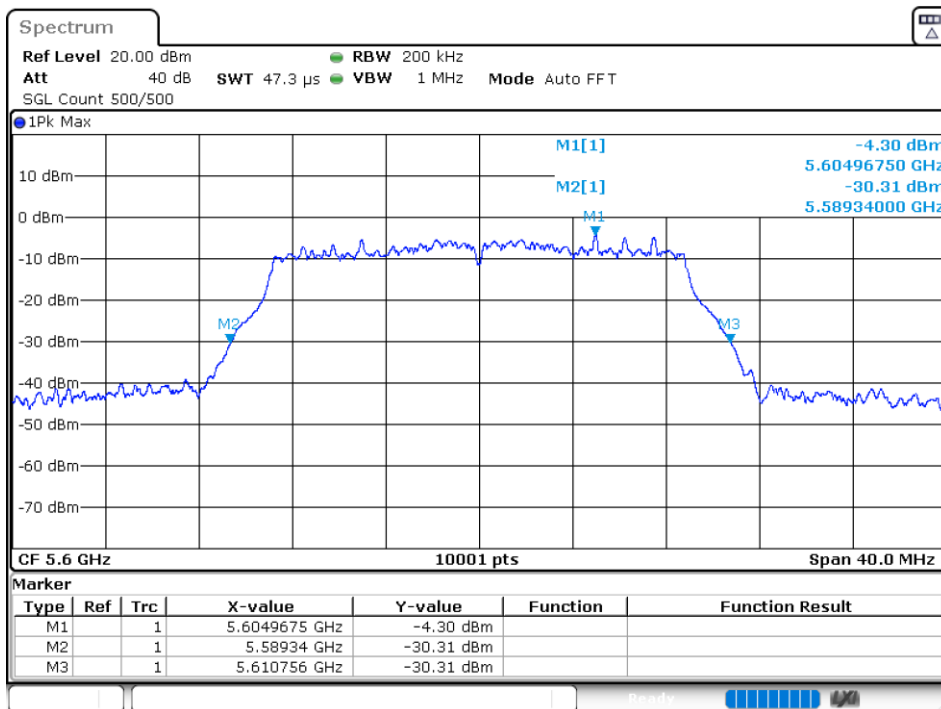

OBW NVNT 802.11ax80 5530MHz Ant2

-26 dB BW NVNT 802.11ax80 5530MHz Ant2

OBW NVNT 802.11ax80 5610MHz Ant1

-26 dB BW NVNT 802.11ax80 5610MHz Ant1

OBW NVNT 802.11ax80 5610MHz Ant2

-26 dB BW NVNT 802.11ax80 5610MHz Ant2

OBW NVNT 802.11n(HT20) 5500MHz Ant1

-26 dB BW NVNT 802.11n(HT20) 5500MHz Ant1

OBW NVNT 802.11n(HT20) 5500MHz Ant2

-26 dB BW NVNT 802.11n(HT20) 5500MHz Ant2

OBW NVNT 802.11n(HT20) 5600MHz Ant1

-26 dB BW NVNT 802.11n(HT20) 5600MHz Ant1

OBW NVNT 802.11n(HT20) 5600MHz Ant2

-26 dB BW NVNT 802.11n(HT20) 5600MHz Ant2

OBW NVNT 802.11n(HT20) 5700MHz Ant1

-26 dB BW NVNT 802.11n(HT20) 5700MHz Ant1

OBW NVNT 802.11n(HT20) 5700MHz Ant2

-26 dB BW NVNT 802.11n(HT20) 5700MHz Ant2