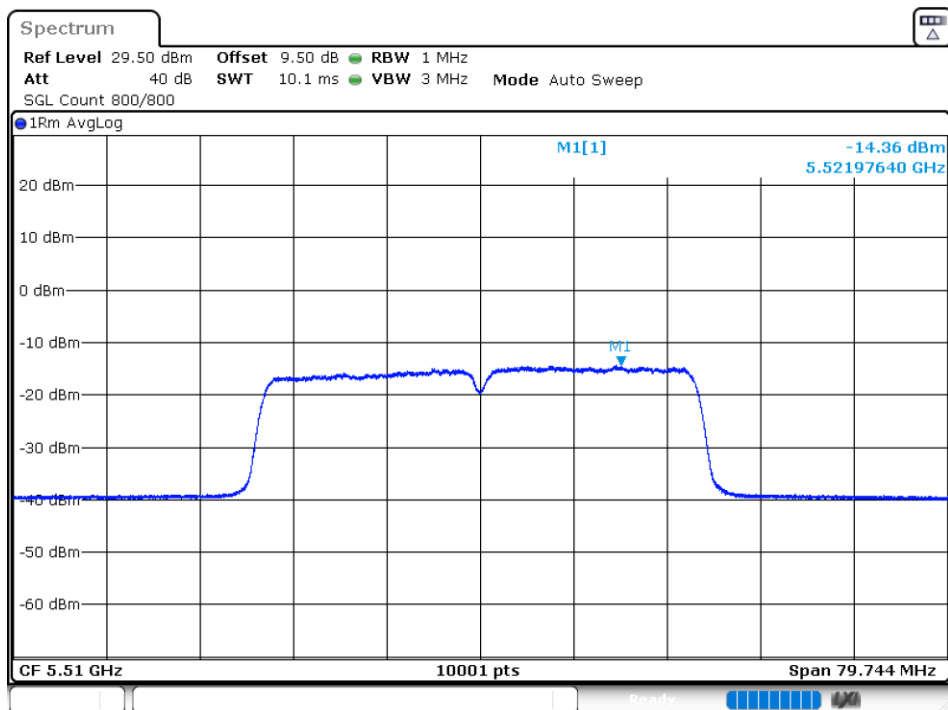

PSD NVNT 802.11ac80 5610MHz Ant1

PSD NVNT 802.11ac80 5610MHz Ant2

PSD NVNT 802.11ax20 5500MHz Ant1

PSD NVNT 802.11ax20 5500MHz Ant2

PSD NVNT 802.11ax20 5600MHz Ant1

PSD NVNT 802.11ax20 5600MHz Ant2

PSD NVNT 802.11ax20 5700MHz Ant1

PSD NVNT 802.11ax20 5700MHz Ant2

PSD NVNT 802.11ax40 5510MHz Ant1

PSD NVNT 802.11ax40 5510MHz Ant2

PSD NVNT 802.11ax40 5590MHz Ant1

PSD NVNT 802.11ax40 5590MHz Ant2