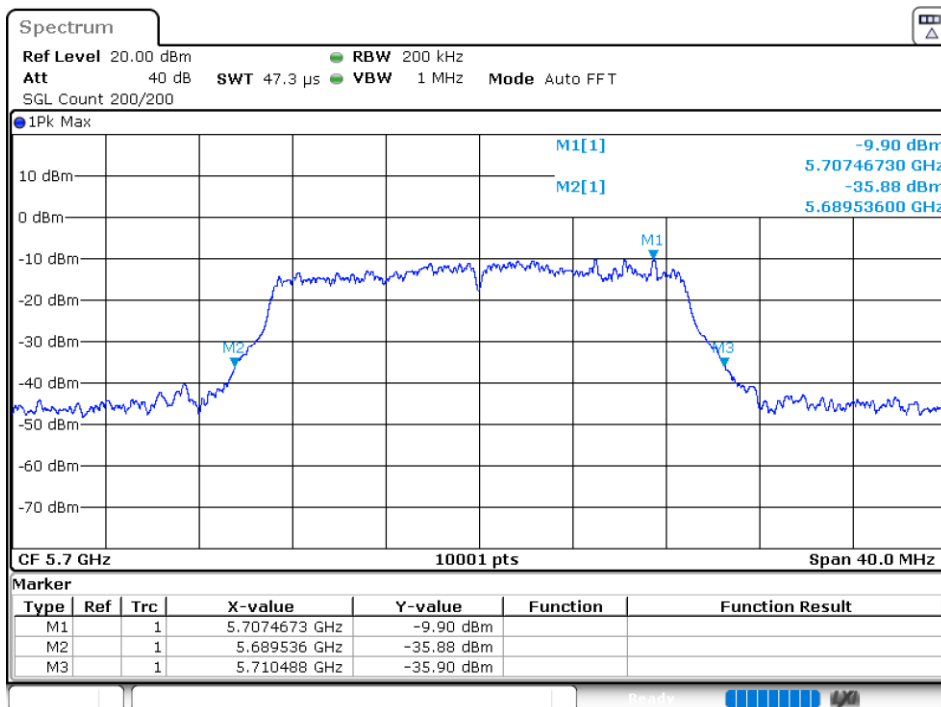

OBW NVNT 802.11ac80 5610MHz Ant1

-26 dB BW NVNT 802.11ac80 5610MHz Ant1

OBW NVNT 802.11ac80 5610MHz Ant2

-26 dB BW NVNT 802.11ac80 5610MHz Ant2

OBW NVNT 802.11ax20 5500MHz Ant1

-26 dB BW NVNT 802.11ax20 5500MHz Ant1

OBW NVNT 802.11ax20 5500MHz Ant2

-26 dB BW NVNT 802.11ax20 5500MHz Ant2

OBW NVNT 802.11ax20 5600MHz Ant1

-26 dB BW NVNT 802.11ax20 5600MHz Ant1

OBW NVNT 802.11ax20 5600MHz Ant2

-26 dB BW NVNT 802.11ax20 5600MHz Ant2

OBW NVNT 802.11ax20 5700MHz Ant1

-26 dB BW NVNT 802.11ax20 5700MHz Ant1

OBW NVNT 802.11ax20 5700MHz Ant2

-26 dB BW NVNT 802.11ax20 5700MHz Ant2

OBW NVNT 802.11ax40 5510MHz Ant1

-26 dB BW NVNT 802.11ax40 5510MHz Ant1