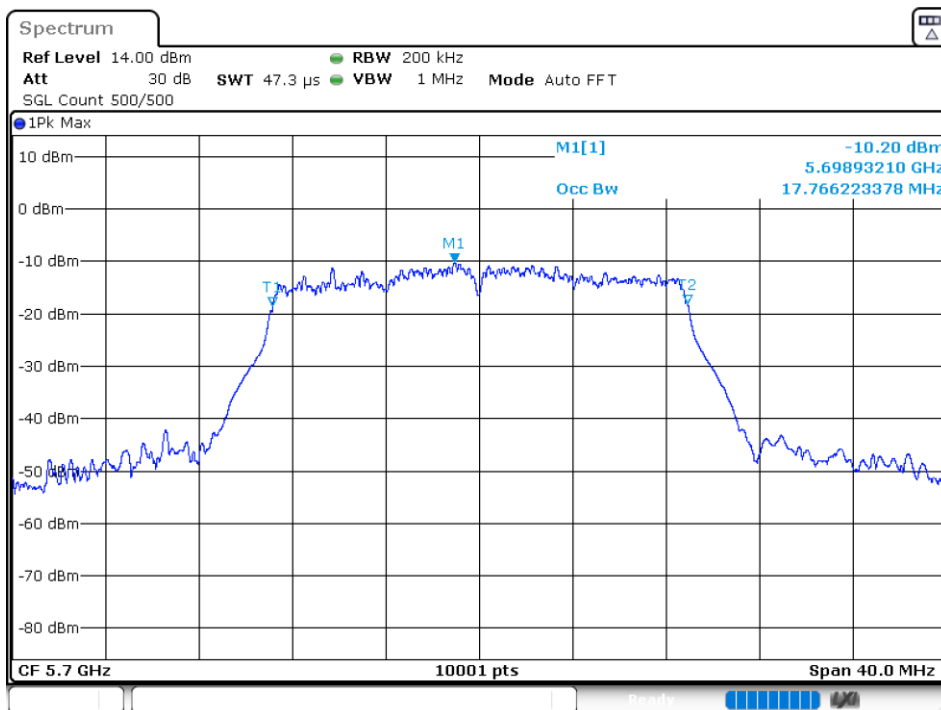

OBW NVNT 802.11n(HT20) 5700MHz Ant1