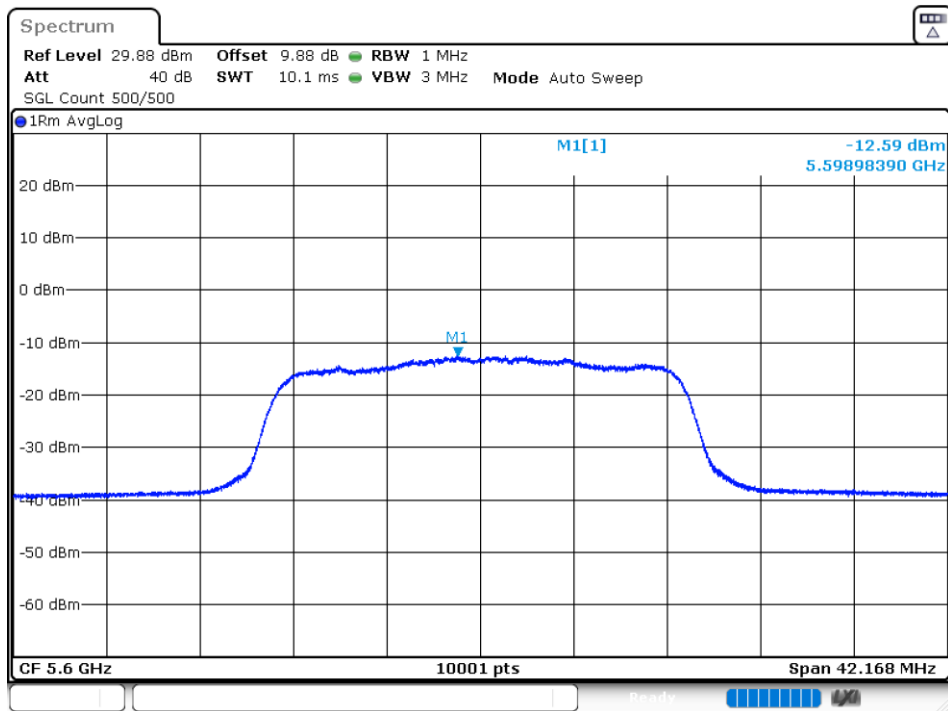

NVNT	802.11n(HT20)	5700	Ant 2	0.12	-12.52	-12.40	--	Pass
NVNT	802.11n(HT20)	5700	Sum	--		-9.96	10.41	Pass
NVNT	802.11n(HT40)	5510	Ant 1	0.23	-11.564	-11.33	--	Pass
NVNT	802.11n(HT40)	5510	Ant 2	0.24	-14.262	-14.02	--	Pass
NVNT	802.11n(HT40)	5510	Sum	--		-9.46	10.41	Pass
NVNT	802.11n(HT40)	5590	Ant 1	0.23	-15.715	-15.49	--	Pass
NVNT	802.11n(HT40)	5590	Ant 2	0.23	-14.862	-14.63	--	Pass
NVNT	802.11n(HT40)	5590	Sum	--		-12.03	10.41	Pass
NVNT	802.11n(HT40)	5670	Ant 1	0.23	-15.287	-15.06	--	Pass
NVNT	802.11n(HT40)	5670	Ant 2	0.23	-13.881	-13.65	--	Pass
NVNT	802.11n(HT40)	5670	Sum	--		-11.29	10.41	Pass

PSD NVNT 802.11ac20 5500MHz Ant1

PSD NVNT 802.11ac20 5500MHz Ant2

PSD NVNT 802.11ac20 5600MHz Ant1

PSD NVNT 802.11ac20 5600MHz Ant2

PSD NVNT 802.11ac20 5700MHz Ant1

PSD NVNT 802.11ac20 5700MHz Ant2

PSD NVNT 802.11ac40 5510MHz Ant1