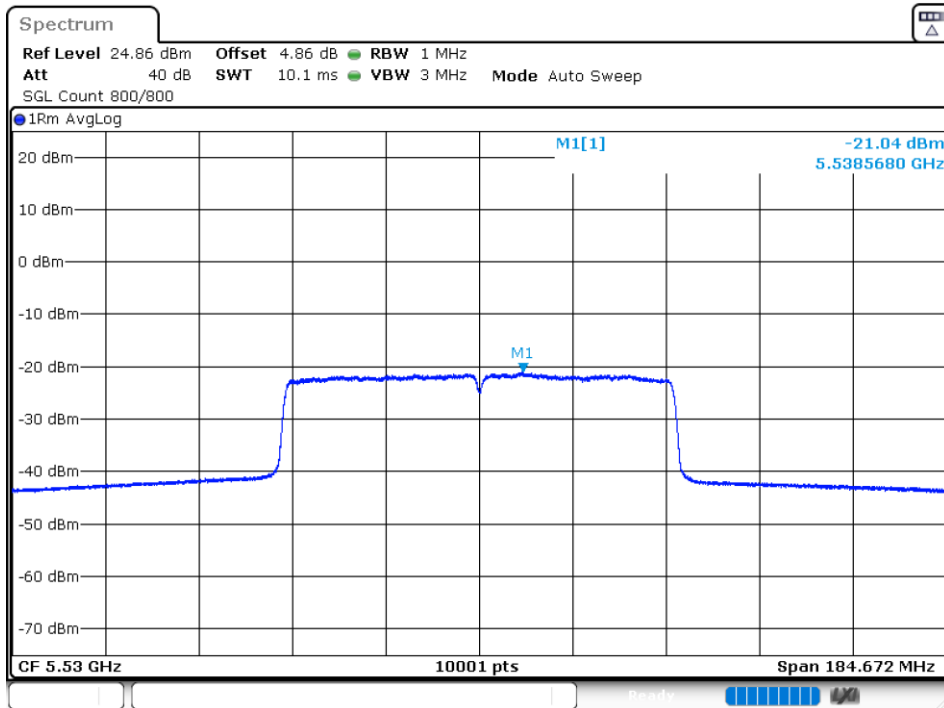

PSD NVNT 802.11ac20 5500MHz Ant1

PSD NVNT 802.11ac20 5500MHz Ant2

PSD NVNT 802.11ac20 5600MHz Ant1

PSD NVNT 802.11ac20 5600MHz Ant2

PSD NVNT 802.11ac20 5700MHz Ant1

PSD NVNT 802.11ac20 5700MHz Ant2

PSD NVNT 802.11ac40 5510MHz Ant1

PSD NVNT 802.11ac40 5510MHz Ant2

PSD NVNT 802.11ac40 5590MHz Ant1

PSD NVNT 802.11ac40 5590MHz Ant2

PSD NVNT 802.11ac40 5670MHz Ant1

PSD NVNT 802.11ac40 5670MHz Ant2

PSD NVNT 802.11ac80 5530MHz Ant1

PSD NVNT 802.11ac80 5530MHz Ant2

PSD NVNT 802.11ac80 5610MHz Ant1

PSD NVNT 802.11ac80 5610MHz Ant2

PSD NVNT 802.11ax20 5500MHz Ant1

PSD NVNT 802.11ax20 5500MHz Ant2

PSD NVNT 802.11ax20 5600MHz Ant1

PSD NVNT 802.11ax20 5600MHz Ant2

PSD NVNT 802.11ax20 5700MHz Ant1