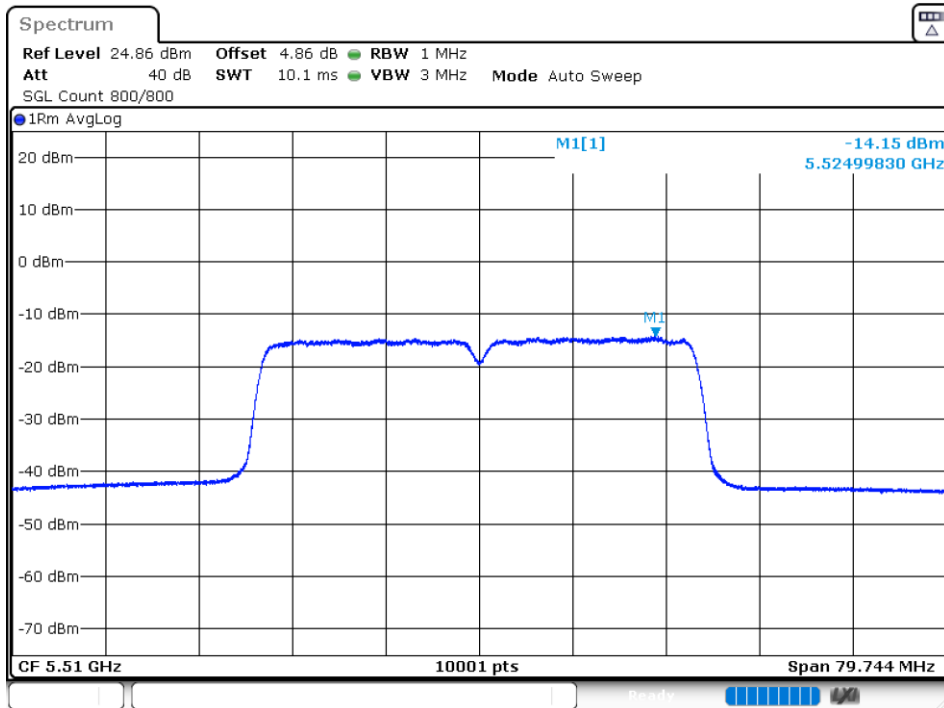

PSD NVNT 802.11ac80 5610MHz Ant1

PSD NVNT 802.11ac80 5610MHz Ant2

PSD NVNT 802.11ax20 5500MHz Ant1

PSD NVNT 802.11ax20 5500MHz Ant2

PSD NVNT 802.11ax20 5600MHz Ant1

PSD NVNT 802.11ax20 5600MHz Ant2

PSD NVNT 802.11ax20 5700MHz Ant1

PSD NVNT 802.11ax20 5700MHz Ant2

PSD NVNT 802.11ax40 5510MHz Ant1

PSD NVNT 802.11ax40 5510MHz Ant2

PSD NVNT 802.11ax40 5590MHz Ant1

PSD NVNT 802.11ax40 5590MHz Ant2