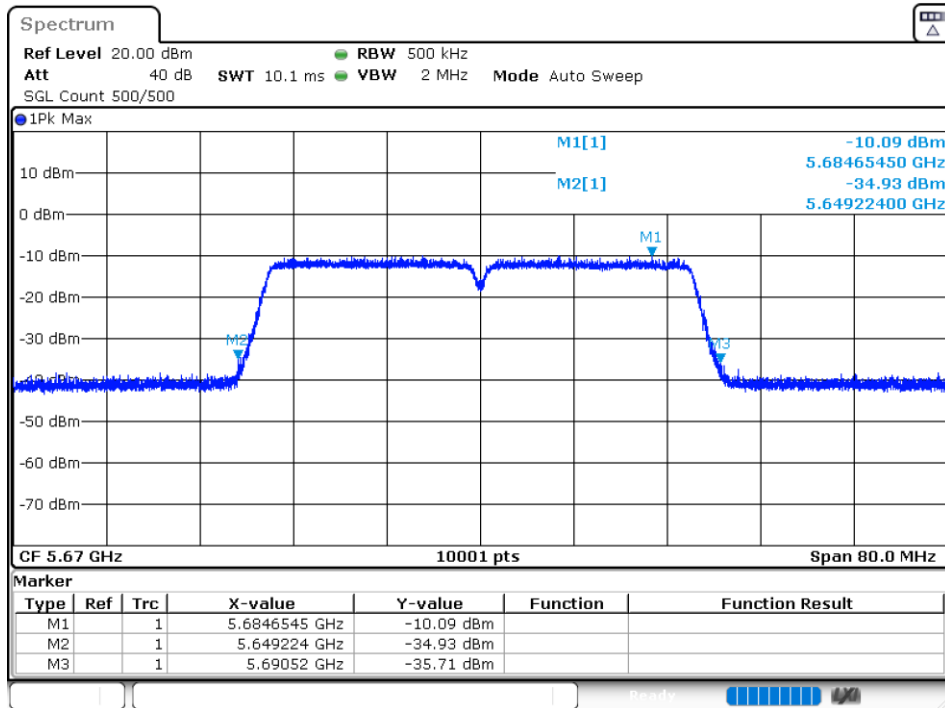

-26 dB BW NVNT 802.11ax40 5670MHz Ant1