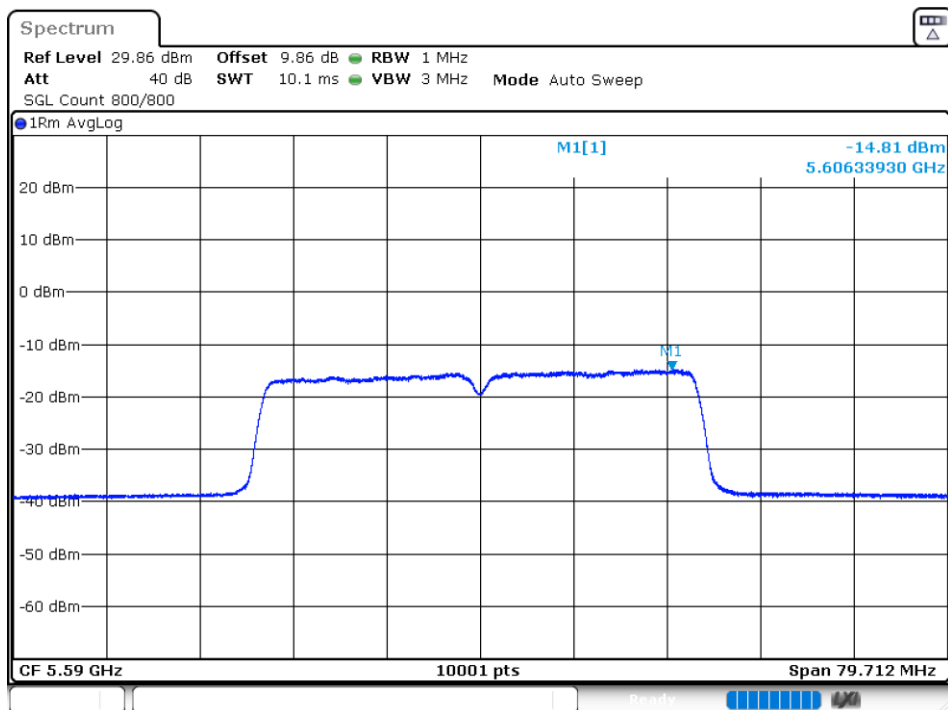

PSD NVNT 802.11ac20 5500MHz Ant1

PSD NVNT 802.11ac20 5500MHz Ant2

PSD NVNT 802.11ac20 5600MHz Ant1

PSD NVNT 802.11ac20 5600MHz Ant2

PSD NVNT 802.11ac20 5700MHz Ant1

PSD NVNT 802.11ac20 5700MHz Ant2

PSD NVNT 802.11ac40 5510MHz Ant1

PSD NVNT 802.11ac40 5510MHz Ant2

PSD NVNT 802.11ac40 5590MHz Ant1

PSD NVNT 802.11ac40 5590MHz Ant2

PSD NVNT 802.11ac40 5670MHz Ant1

PSD NVNT 802.11ac40 5670MHz Ant2

PSD NVNT 802.11ac80 5530MHz Ant1

PSD NVNT 802.11ac80 5530MHz Ant2