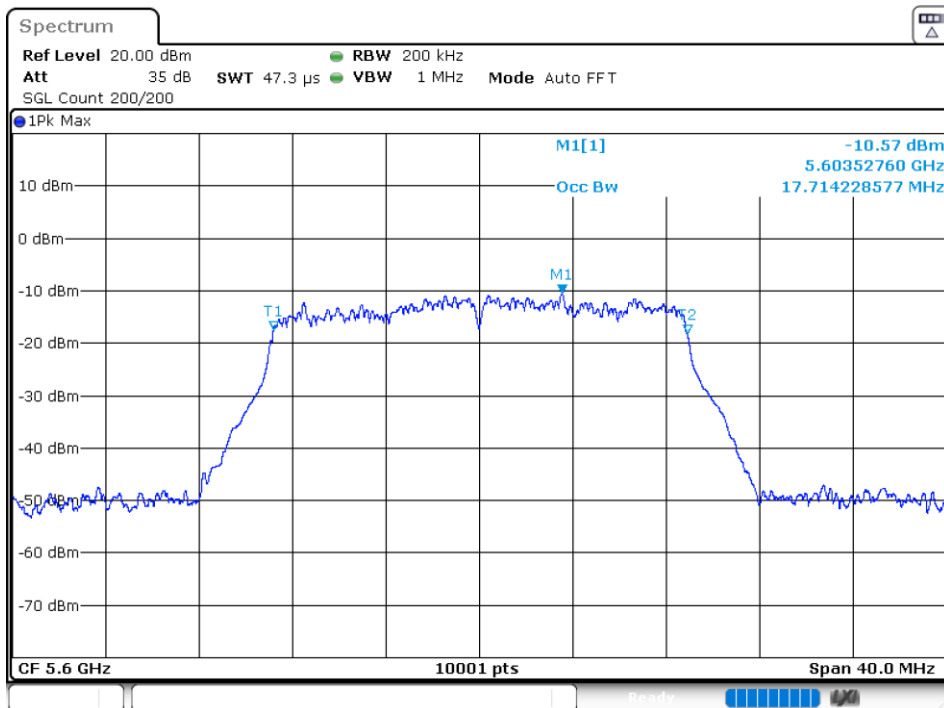

OBW NVNT 802.11ac80 5610MHz Ant1

-26 dB BW NVNT 802.11ac80 5610MHz Ant1

OBW NVNT 802.11ac80 5610MHz Ant2

-26 dB BW NVNT 802.11ac80 5610MHz Ant2

OBW NVNT 802.11ax20 5500MHz Ant1

-26 dB BW NVNT 802.11ax20 5500MHz Ant1

OBW NVNT 802.11ax20 5500MHz Ant2

-26 dB BW NVNT 802.11ax20 5500MHz Ant2

OBW NVNT 802.11ax20 5600MHz Ant1

-26 dB BW NVNT 802.11ax20 5600MHz Ant1

OBW NVNT 802.11ax20 5600MHz Ant2

-26 dB BW NVNT 802.11ax20 5600MHz Ant2