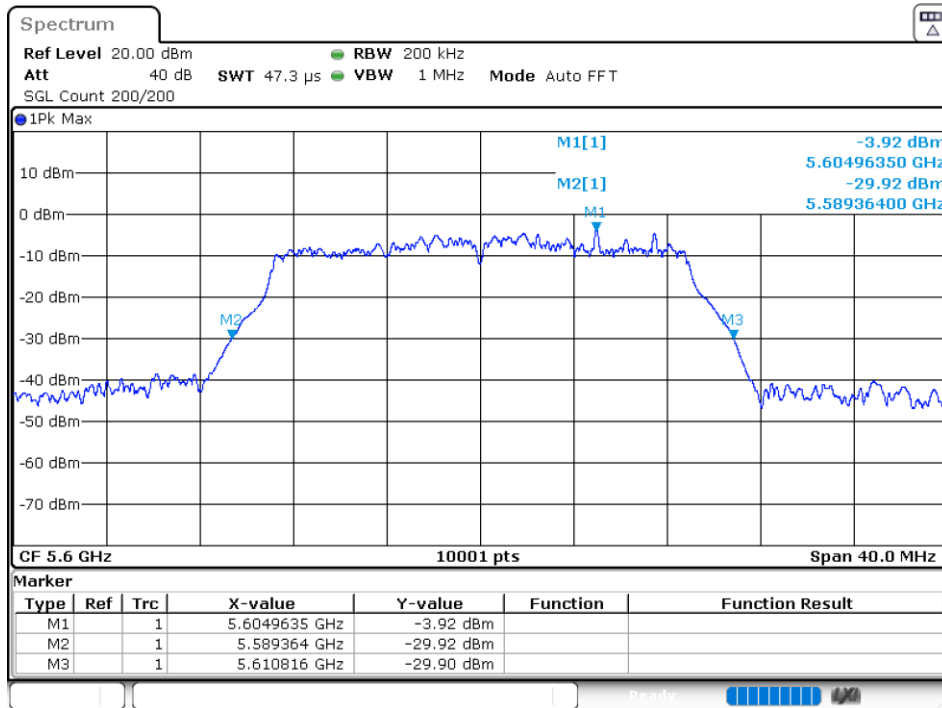

OBW NVNT 802.11ax20 5500MHz Ant2

-26 dB BW NVNT 802.11ax20 5500MHz Ant2

OBW NVNT 802.11ax20 5600MHz Ant1

-26 dB BW NVNT 802.11ax20 5600MHz Ant1

OBW NVNT 802.11ax20 5600MHz Ant2

-26 dB BW NVNT 802.11ax20 5600MHz Ant2

OBW NVNT 802.11ax20 5700MHz Ant1

-26 dB BW NVNT 802.11ax20 5700MHz Ant1

OBW NVNT 802.11ax20 5700MHz Ant2

-26 dB BW NVNT 802.11ax20 5700MHz Ant2

OBW NVNT 802.11ax40 5510MHz Ant1

-26 dB BW NVNT 802.11ax40 5510MHz Ant1