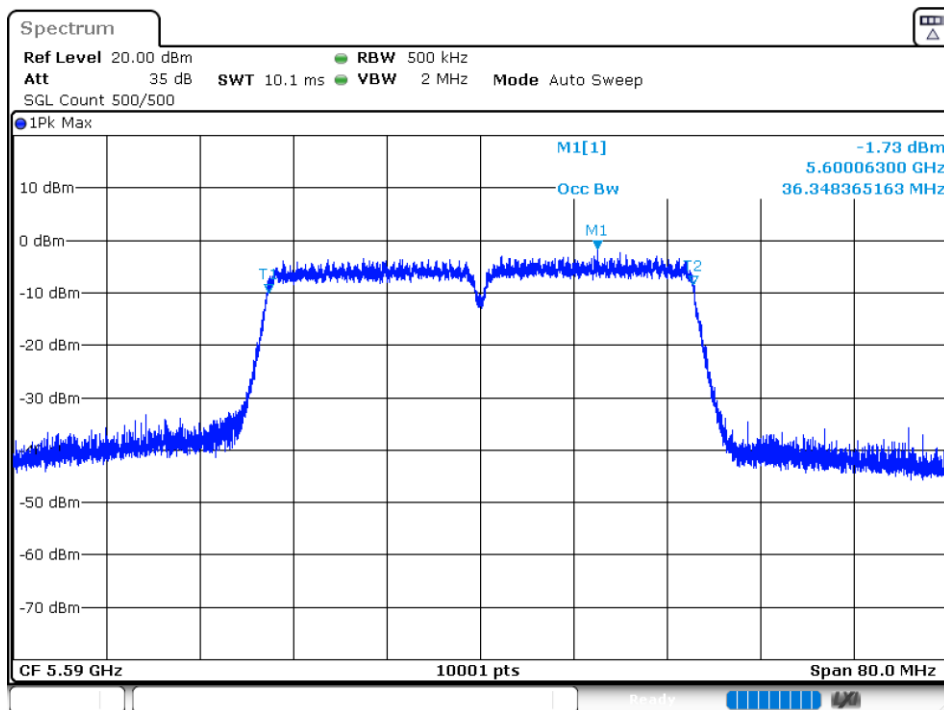

OBW NVNT 802.11ax40 5510MHz Ant2

-26 dB BW NVNT 802.11ax40 5510MHz Ant2

OBW NVNT 802.11ax40 5590MHz Ant1

-26 dB BW NVNT 802.11ax40 5590MHz Ant1

OBW NVNT 802.11ax40 5590MHz Ant2

-26 dB BW NVNT 802.11ax40 5590MHz Ant2