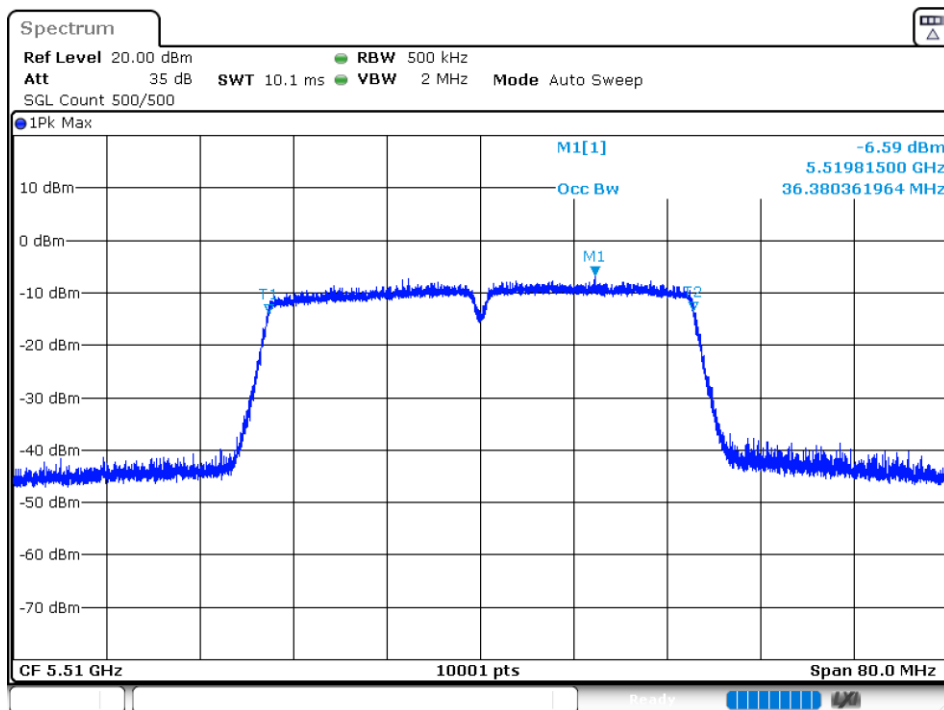

OBW NVNT 802.11n(HT40) 5510MHz Ant1