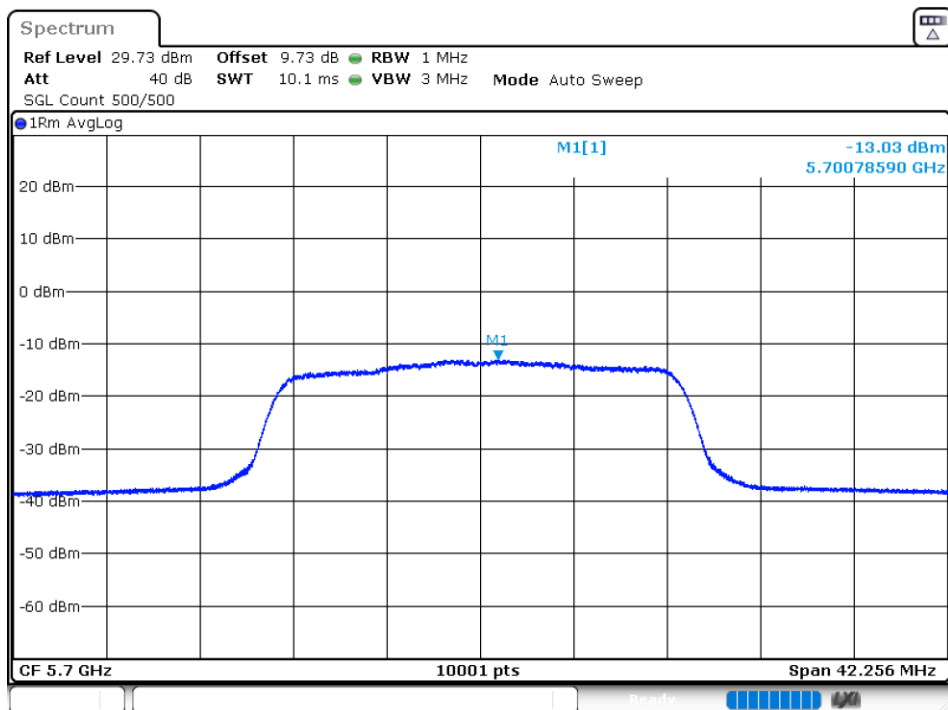

PSD NVNT 802.11ac20 5500MHz Ant1

PSD NVNT 802.11ac20 5500MHz Ant2

PSD NVNT 802.11ac20 5600MHz Ant1

PSD NVNT 802.11ac20 5600MHz Ant2

PSD NVNT 802.11ac20 5700MHz Ant1

PSD NVNT 802.11ac20 5700MHz Ant2

PSD NVNT 802.11ac40 5510MHz Ant1

PSD NVNT 802.11ac40 5510MHz Ant2

PSD NVNT 802.11ac40 5590MHz Ant1

PSD NVNT 802.11ac40 5590MHz Ant2

PSD NVNT 802.11ac40 5670MHz Ant1

PSD NVNT 802.11ac40 5670MHz Ant2

PSD NVNT 802.11ac80 5530MHz Ant1

PSD NVNT 802.11ac80 5530MHz Ant2