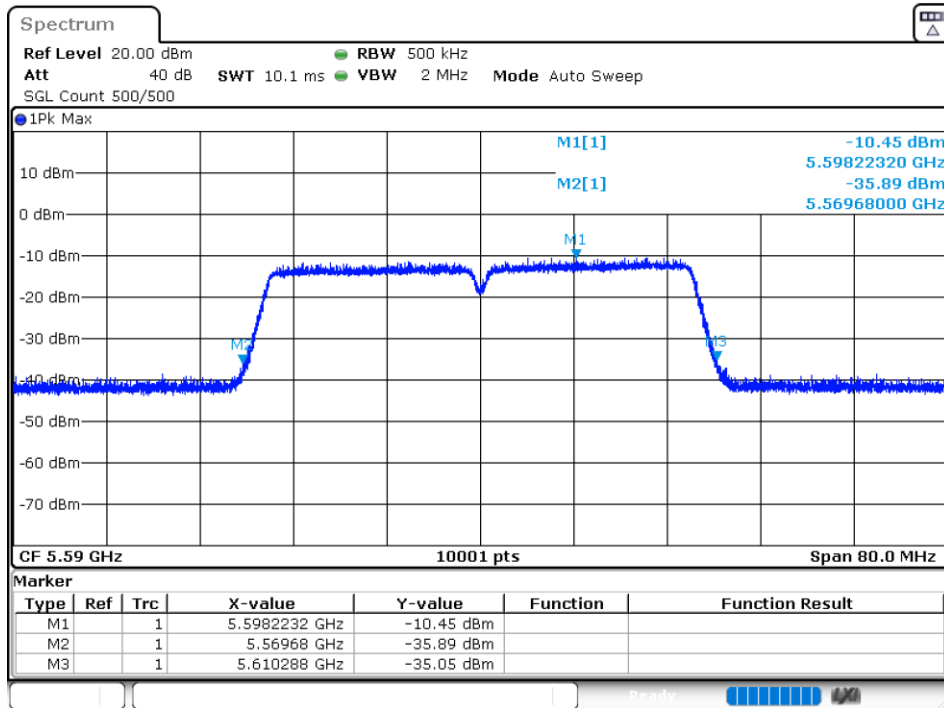

OBW NVNT 802.11ax40 5510MHz Ant2

-26 dB BW NVNT 802.11ax40 5510MHz Ant2

OBW NVNT 802.11ax40 5590MHz Ant1

-26 dB BW NVNT 802.11ax40 5590MHz Ant1

OBW NVNT 802.11ax40 5590MHz Ant2

-26 dB BW NVNT 802.11ax40 5590MHz Ant2

OBW NVNT 802.11ax40 5670MHz Ant1

-26 dB BW NVNT 802.11ax40 5670MHz Ant1

OBW NVNT 802.11ax40 5670MHz Ant2

-26 dB BW NVNT 802.11ax40 5670MHz Ant2

OBW NVNT 802.11ax80 5530MHz Ant1

-26 dB BW NVNT 802.11ax80 5530MHz Ant1