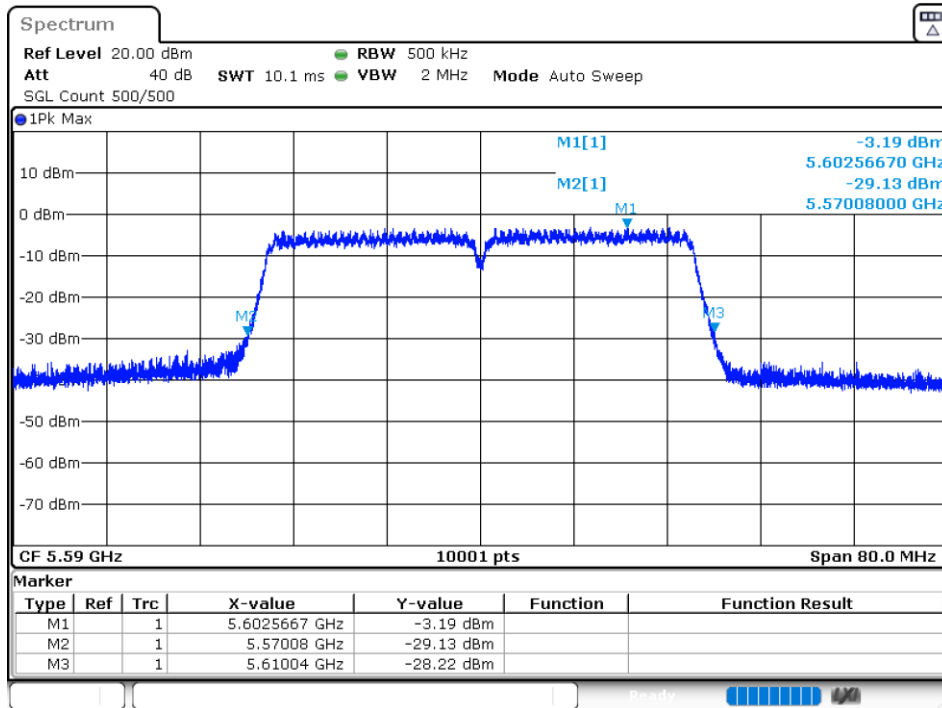

OBW NVNT 802.11ax40 5510MHz Ant2

-26 dB BW NVNT 802.11ax40 5510MHz Ant2

OBW NVNT 802.11ax40 5590MHz Ant1

-26 dB BW NVNT 802.11ax40 5590MHz Ant1

OBW NVNT 802.11ax40 5590MHz Ant2

-26 dB BW NVNT 802.11ax40 5590MHz Ant2