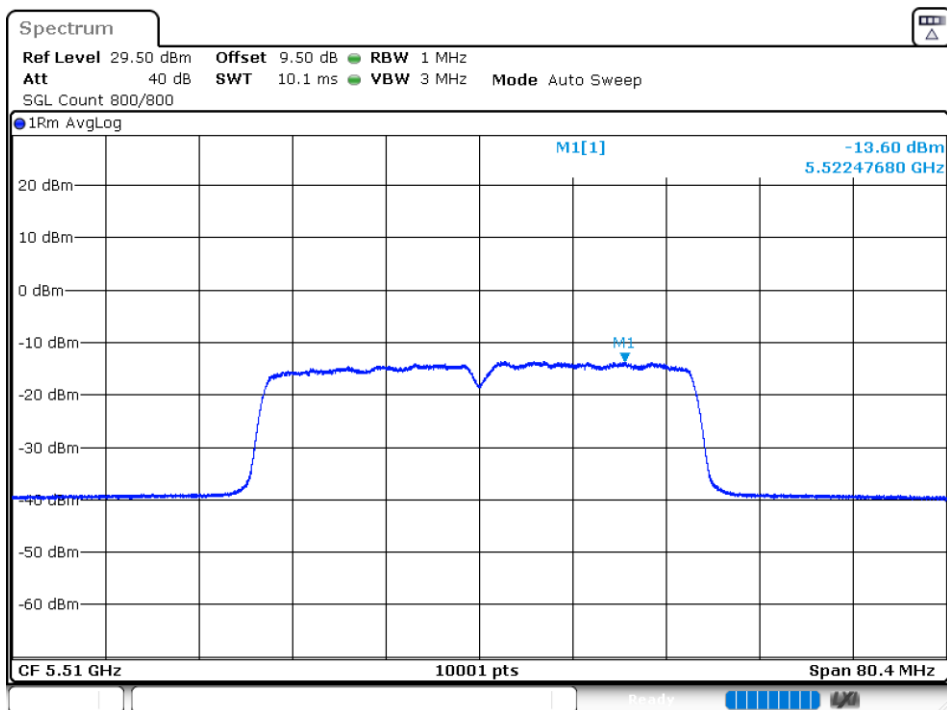

PSD NVNT 802.11ac20 5500MHz Ant1

PSD NVNT 802.11ac20 5500MHz Ant2

PSD NVNT 802.11ac20 5600MHz Ant1

PSD NVNT 802.11ac20 5600MHz Ant2

PSD NVNT 802.11ac20 5700MHz Ant1

PSD NVNT 802.11ac20 5700MHz Ant2

PSD NVNT 802.11ac40 5510MHz Ant1

PSD NVNT 802.11ac40 5510MHz Ant2

PSD NVNT 802.11ac40 5590MHz Ant1

PSD NVNT 802.11ac40 5590MHz Ant2

PSD NVNT 802.11ac40 5670MHz Ant1

PSD NVNT 802.11ac40 5670MHz Ant2

PSD NVNT 802.11ac80 5530MHz Ant1

PSD NVNT 802.11ac80 5530MHz Ant2