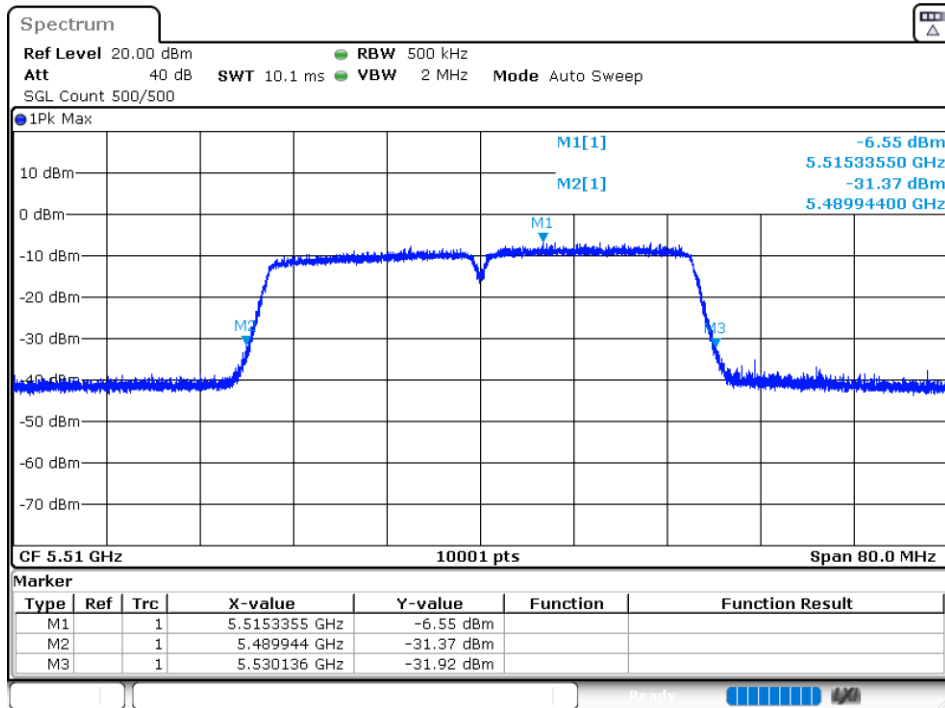

OBW NVNT 802.11ax20 5700MHz Ant1

-26 dB BW NVNT 802.11ax20 5700MHz Ant1

OBW NVNT 802.11ax20 5700MHz Ant2

-26 dB BW NVNT 802.11ax20 5700MHz Ant2

OBW NVNT 802.11ax40 5510MHz Ant1

-26 dB BW NVNT 802.11ax40 5510MHz Ant1