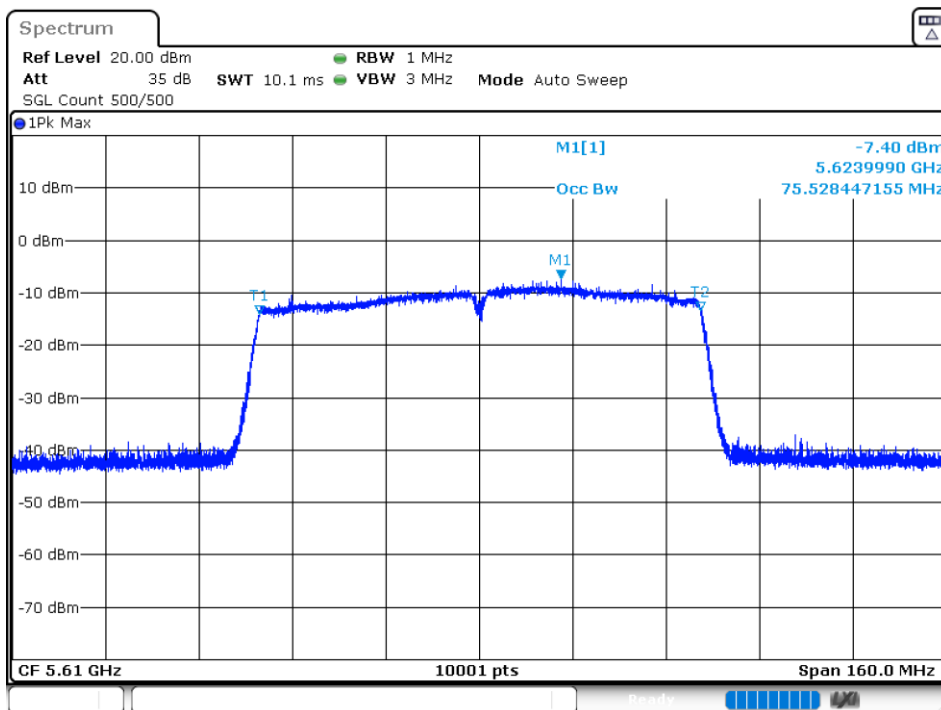

OBW NVNT 802.11ac80 5610MHz Ant1

-26 dB BW NVNT 802.11ac80 5610MHz Ant1

OBW NVNT 802.11ac80 5610MHz Ant2

-26 dB BW NVNT 802.11ac80 5610MHz Ant2

OBW NVNT 802.11ax20 5500MHz Ant1

-26 dB BW NVNT 802.11ax20 5500MHz Ant1