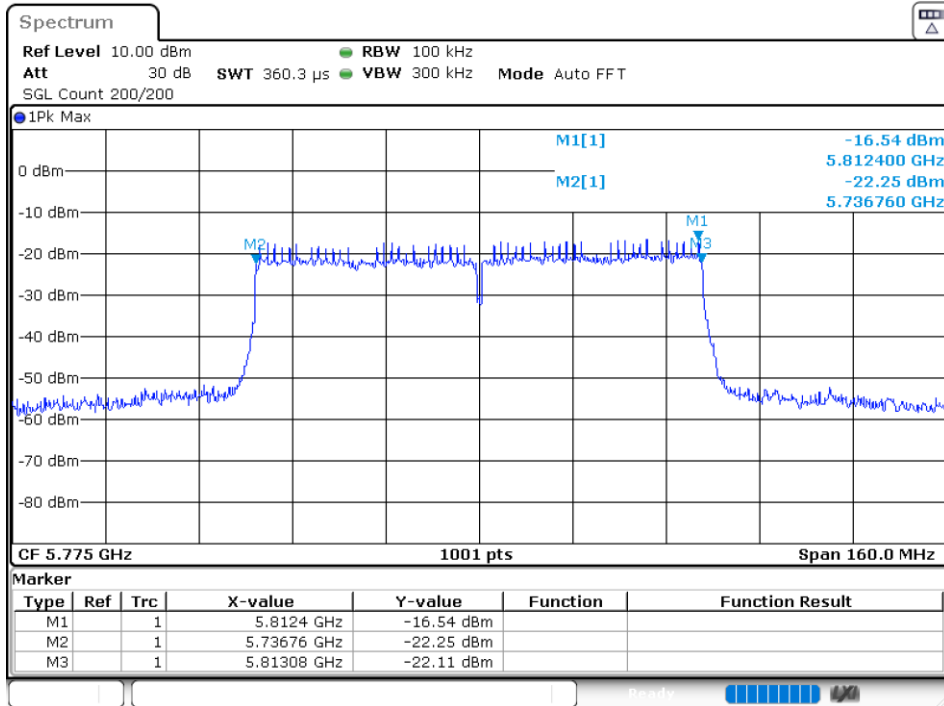

EBW NVNT 802.11ac80 5775MHz Ant 2