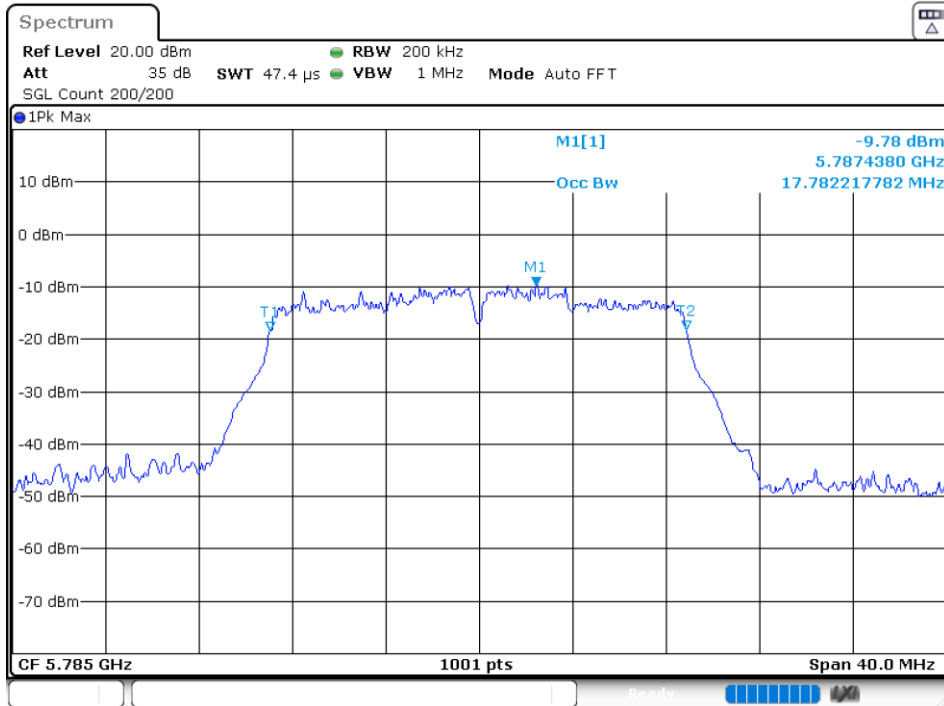

-26 dB BW NVNT 802.11a 5745MHz Ant 2

OBW NVNT 802.11a 5785MHz Ant 2

-26 dB BW NVNT 802.11a 5785MHz Ant 2

OBW NVNT 802.11a 5825MHz Ant 2

-26 dB BW NVNT 802.11a 5825MHz Ant 2

OBW NVNT 802.11ac20 5745MHz Ant 1

-26 dB BW NVNT 802.11ac20 5745MHz Ant 1

OBW NVNT 802.11ac20 5785MHz Ant 1

-26 dB BW NVNT 802.11ac20 5785MHz Ant 1

OBW NVNT 802.11ac20 5825MHz Ant 1

-26 dB BW NVNT 802.11ac20 5825MHz Ant 1

OBW NVNT 802.11ac20 5745MHz Ant 2

-26 dB BW NVNT 802.11ac20 5745MHz Ant 2

OBW NVNT 802.11ac20 5785MHz Ant 2

-26 dB BW NVNT 802.11ac20 5785MHz Ant 2

OBW NVNT 802.11ac20 5825MHz Ant 2

-26 dB BW NVNT 802.11ac20 5825MHz Ant 2

OBW NVNT 802.11ac40 5755MHz Ant 1