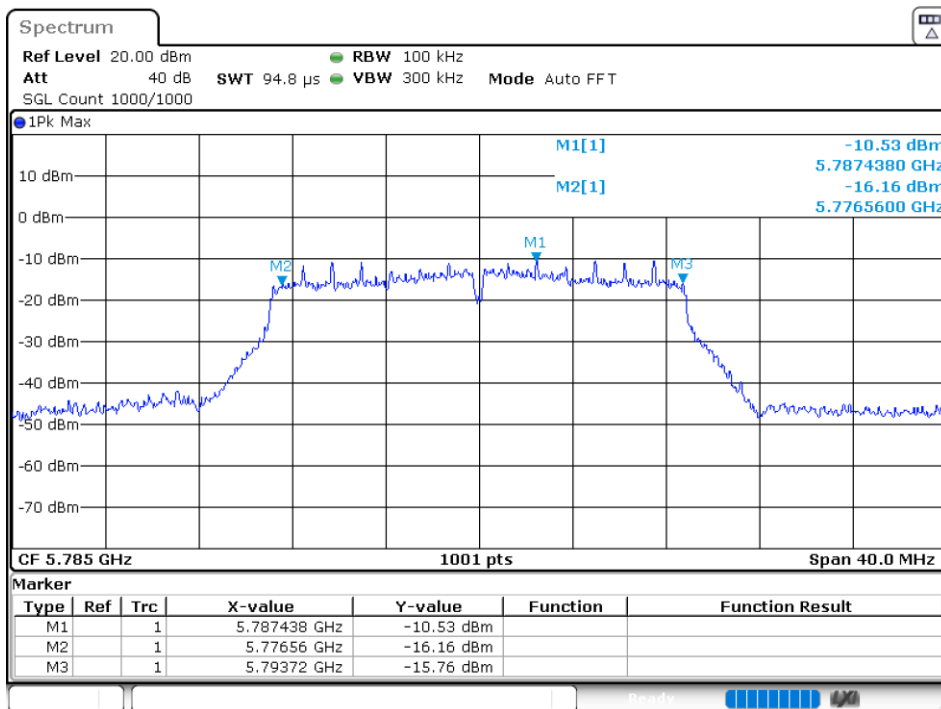

EBW NVNT 802.11ac20 5785MHz Ant 1

EBW NVNT 802.11ac20 5825MHz Ant 1

EBW NVNT 802.11ac20 5745MHz Ant 2

EBW NVNT 802.11ac20 5785MHz Ant 2

EBW NVNT 802.11ac20 5825MHz Ant 2

EBW NVNT 802.11ac40 5755MHz Ant 1

EBW NVNT 802.11ac40 5795MHz Ant 1