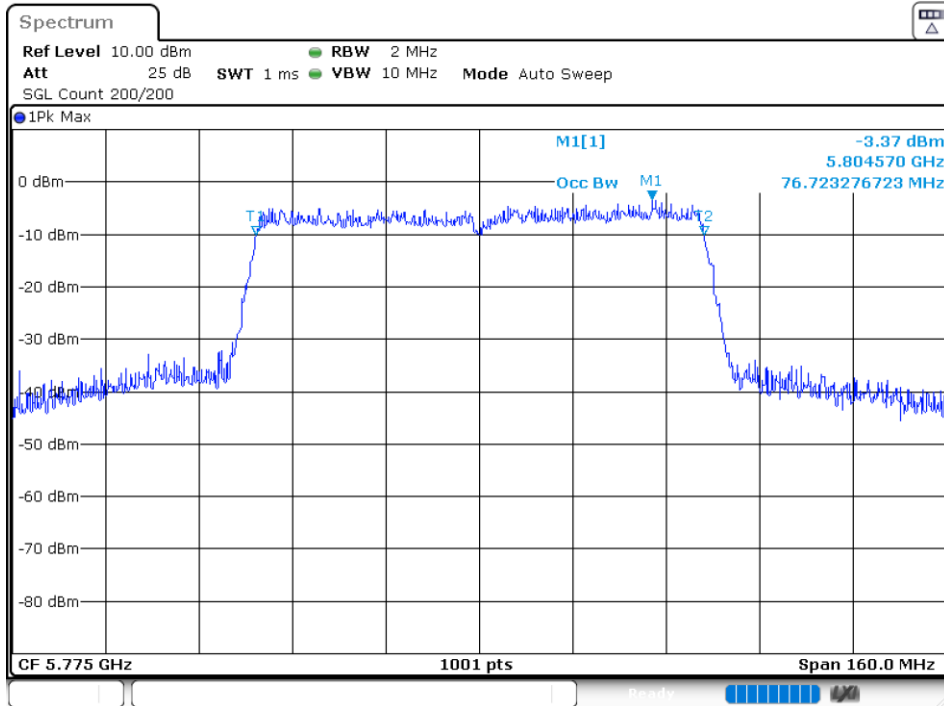

-26 dB BW NVNT 802.11ac80 5775MHz Ant 1