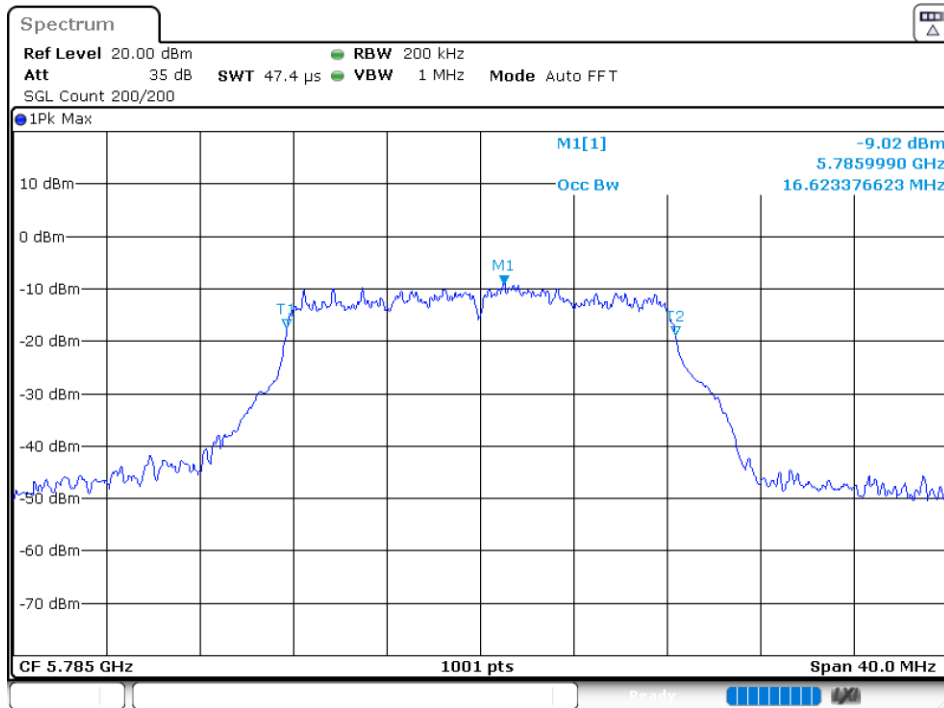

OBW NVNT 802.11a 5745MHz Ant 1

-26 dB BW NVNT 802.11a 5745MHz Ant 1

OBW NVNT 802.11a 5785MHz Ant 1

-26 dB BW NVNT 802.11a 5785MHz Ant 1

OBW NVNT 802.11a 5825MHz Ant 1

-26 dB BW NVNT 802.11a 5825MHz Ant 1

OBW NVNT 802.11a 5745MHz Ant 2

-26 dB BW NVNT 802.11a 5745MHz Ant 2

OBW NVNT 802.11a 5785MHz Ant 2

-26 dB BW NVNT 802.11a 5785MHz Ant 2

OBW NVNT 802.11a 5825MHz Ant 2

-26 dB BW NVNT 802.11a 5825MHz Ant 2

OBW NVNT 802.11ac20 5745MHz Ant 1