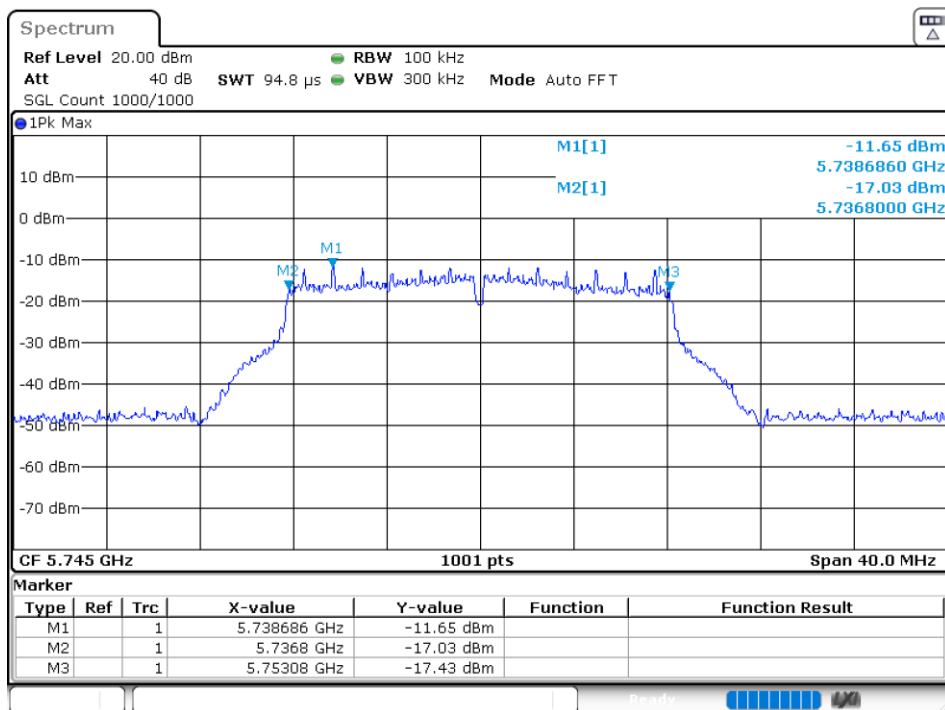

EBW NVNT 802.11a 5745MHz Ant 1

EBW NVNT 802.11a 5785MHz Ant 1

EBW NVNT 802.11a 5825MHz Ant 1

EBW NVNT 802.11a 5745MHz Ant 2

EBW NVNT 802.11a 5785MHz Ant 2

EBW NVNT 802.11a 5825MHz Ant 2

EBW NVNT 802.11ac20 5745MHz Ant 1