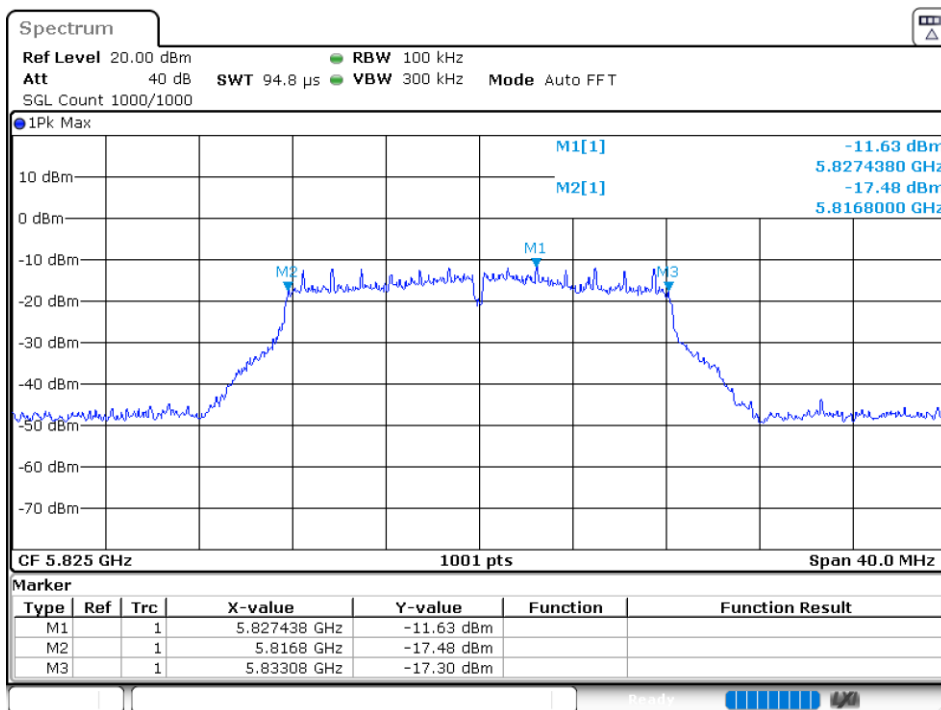

EBW NVNT 802.11a 5745MHz Ant 1

EBW NVNT 802.11a 5785MHz Ant 1

EBW NVNT 802.11a 5825MHz Ant 1

EBW NVNT 802.11a 5745MHz Ant 2

EBW NVNT 802.11a 5785MHz Ant 2

EBW NVNT 802.11a 5825MHz Ant 2

EBW NVNT 802.11ac20 5745MHz Ant 1

EBW NVNT 802.11ac20 5785MHz Ant 1

EBW NVNT 802.11ac20 5825MHz Ant 1

EBW NVNT 802.11ac20 5745MHz Ant 2

EBW NVNT 802.11ac20 5785MHz Ant 2

EBW NVNT 802.11ac20 5825MHz Ant 2

EBW NVNT 802.11ac40 5755MHz Ant 1

EBW NVNT 802.11ac40 5795MHz Ant 1