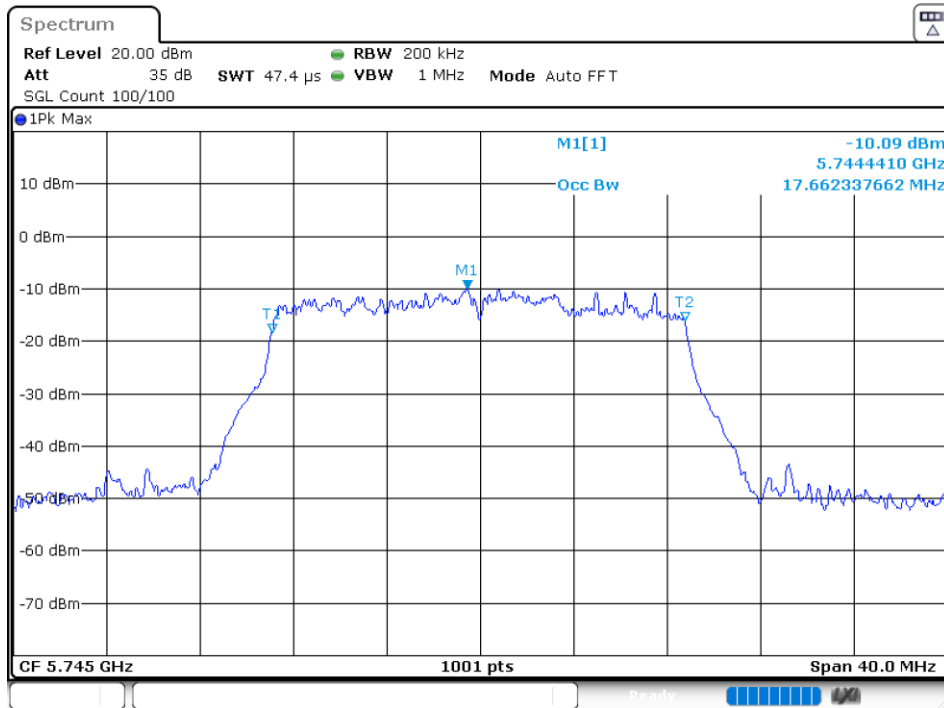

-26 dB BW NVNT 802.11a 5745MHz Ant 2

OBW NVNT 802.11a 5785MHz Ant 2

-26 dB BW NVNT 802.11a 5785MHz Ant 2

OBW NVNT 802.11a 5825MHz Ant 2

-26 dB BW NVNT 802.11a 5825MHz Ant 2

OBW NVNT 802.11ac20 5745MHz Ant 1

-26 dB BW NVNT 802.11ac20 5745MHz Ant 1

OBW NVNT 802.11ac20 5785MHz Ant 1

-26 dB BW NVNT 802.11ac20 5785MHz Ant 1

OBW NVNT 802.11ac20 5825MHz Ant 1

-26 dB BW NVNT 802.11ac20 5825MHz Ant 1

OBW NVNT 802.11ac20 5745MHz Ant 2

-26 dB BW NVNT 802.11ac20 5745MHz Ant 2

OBW NVNT 802.11ac20 5785MHz Ant 2

-26 dB BW NVNT 802.11ac20 5785MHz Ant 2

OBW NVNT 802.11ac20 5825MHz Ant 2

-26 dB BW NVNT 802.11ac20 5825MHz Ant 2

OBW NVNT 802.11ac40 5755MHz Ant 1