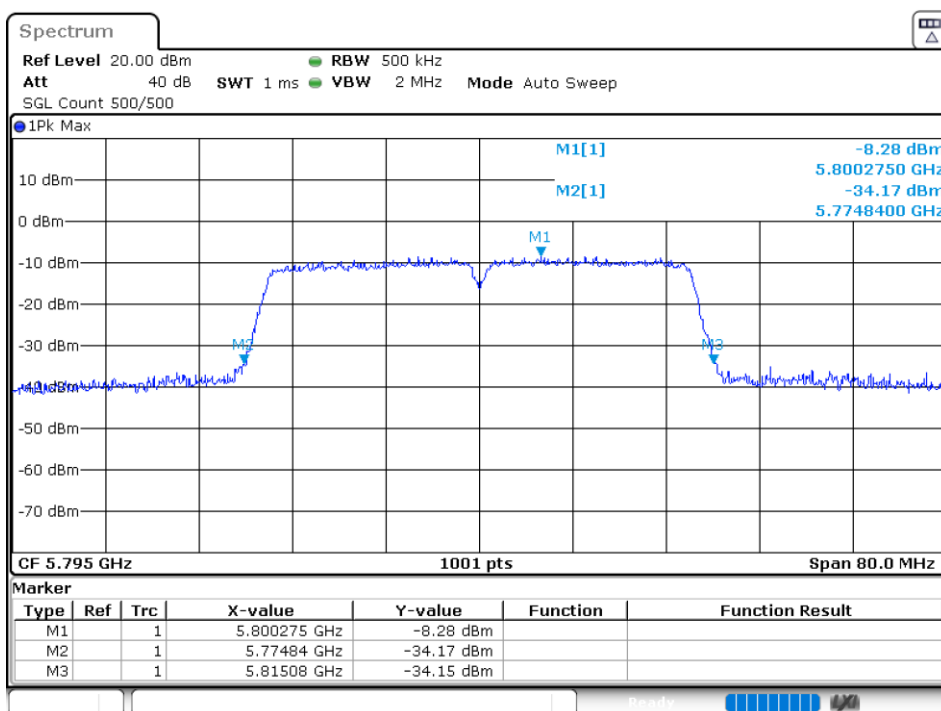

OBW NVNT 802.11ac40 5755MHz Ant 2