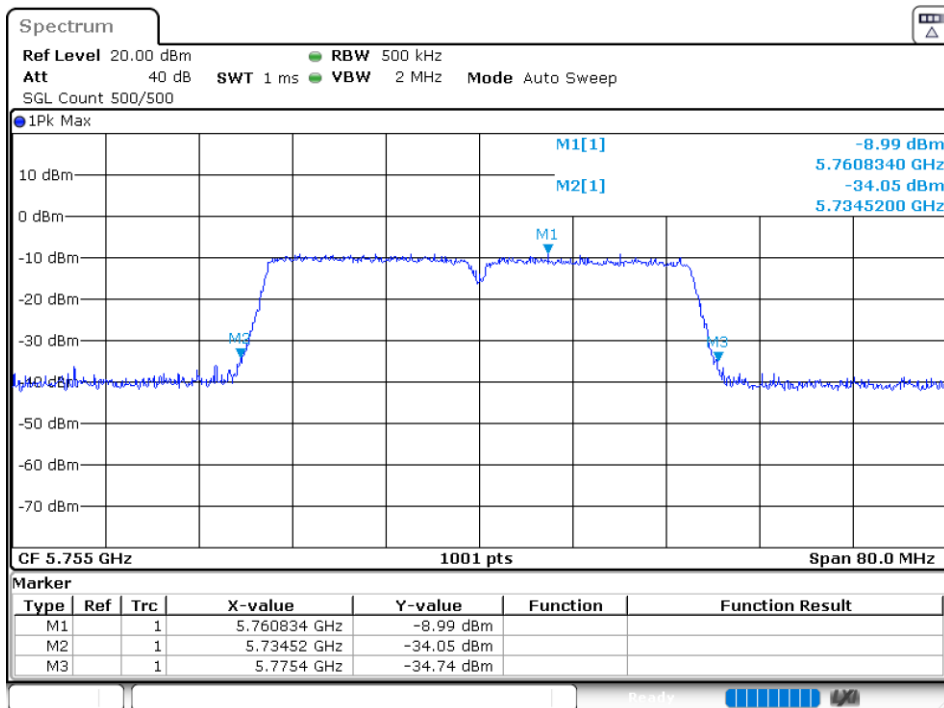

OBW NVNT 802.11ac40 5795MHz Ant 1