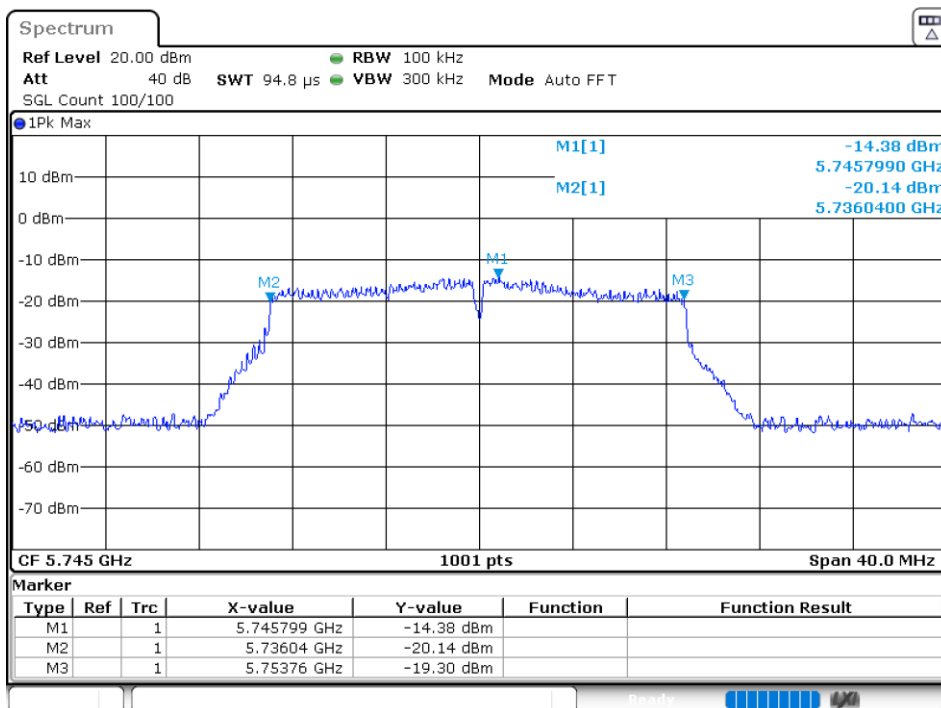

EBW NVNT 802.11ax80 5775MHz Ant 1

EBW NVNT 802.11ax80 5775MHz Ant 2

EBW NVNT 802.11n(HT20) 5745MHz Ant 1

EBW NVNT 802.11n(HT20) 5785MHz Ant 1

EBW NVNT 802.11n(HT20) 5825MHz Ant 1

EBW NVNT 802.11n(HT20) 5745MHz Ant 2