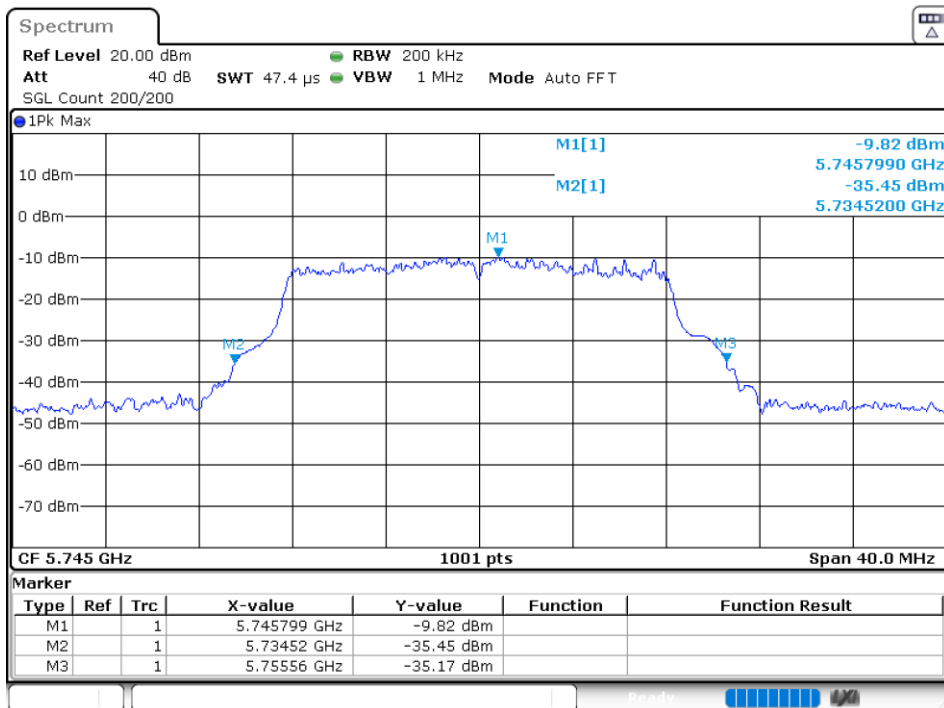

OBW NVNT 802.11a 5785MHz Ant 1