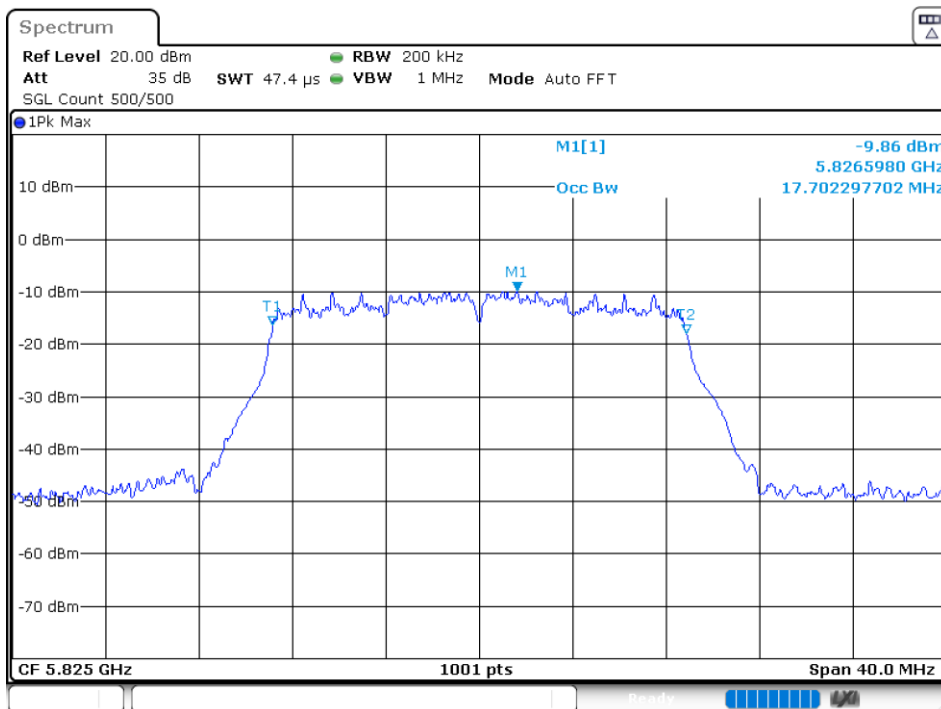

-26 dB BW NVNT 802.11ac20 5745MHz Ant 1

OBW NVNT 802.11ac20 5785MHz Ant 1

-26 dB BW NVNT 802.11ac20 5785MHz Ant 1

OBW NVNT 802.11ac20 5825MHz Ant 1

-26 dB BW NVNT 802.11ac20 5825MHz Ant 1

OBW NVNT 802.11ac20 5745MHz Ant 2

-26 dB BW NVNT 802.11ac20 5745MHz Ant 2

OBW NVNT 802.11ac20 5785MHz Ant 2

-26 dB BW NVNT 802.11ac20 5785MHz Ant 2

OBW NVNT 802.11ac20 5825MHz Ant 2

-26 dB BW NVNT 802.11ac20 5825MHz Ant 2

OBW NVNT 802.11ac40 5755MHz Ant 1