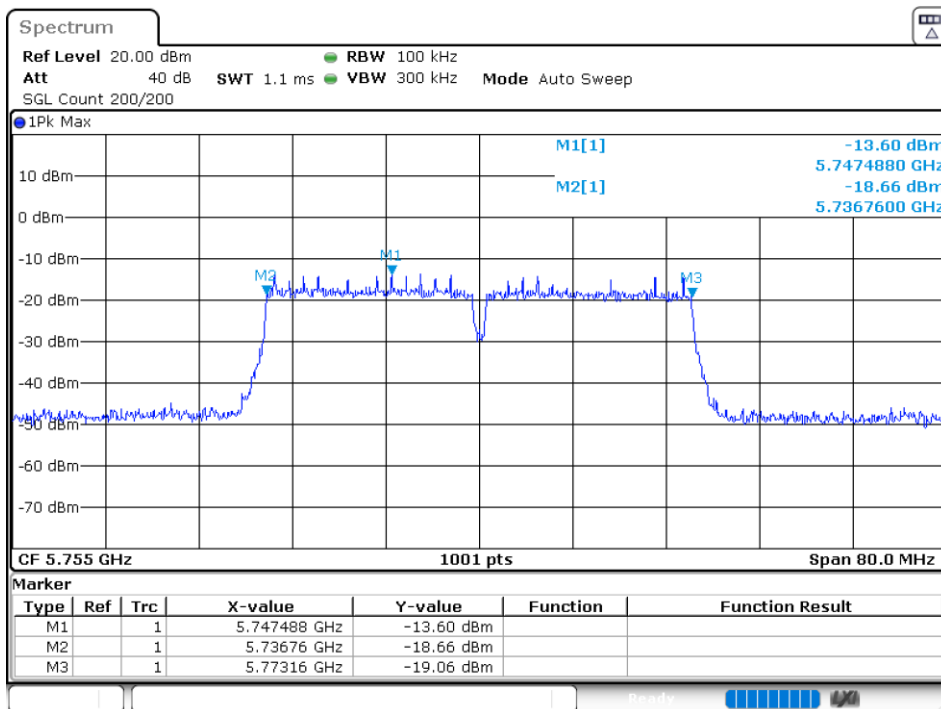

EBW NVNT 802.11ac20 5785MHz Ant 1

EBW NVNT 802.11ac20 5825MHz Ant 1

EBW NVNT 802.11ac20 5745MHz Ant 2

EBW NVNT 802.11ac20 5785MHz Ant 2

EBW NVNT 802.11ac20 5825MHz Ant 2

EBW NVNT 802.11ac40 5755MHz Ant 1

EBW NVNT 802.11ac40 5795MHz Ant 1

EBW NVNT 802.11ac40 5755MHz Ant 2

EBW NVNT 802.11ac40 5795MHz Ant 2

EBW NVNT 802.11ac80 5775MHz Ant 1

EBW NVNT 802.11ac80 5775MHz Ant 2

EBW NVNT 802.11ax20 5745MHz Ant 1

EBW NVNT 802.11ax20 5785MHz Ant 1

EBW NVNT 802.11ax20 5825MHz Ant 1