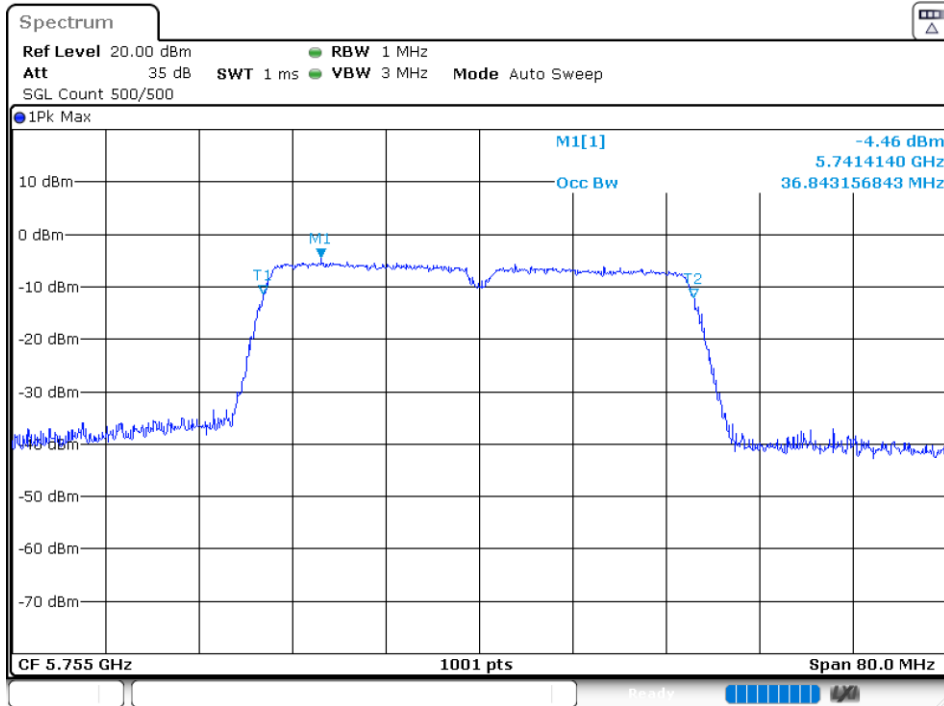

-26 dB BW NVNT 802.11ac40 5755MHz Ant 1

OBW NVNT 802.11ac40 5795MHz Ant 1

-26 dB BW NVNT 802.11ac40 5795MHz Ant 1

OBW NVNT 802.11ac40 5755MHz Ant 2

-26 dB BW NVNT 802.11ac40 5755MHz Ant 2

OBW NVNT 802.11ac40 5795MHz Ant 2