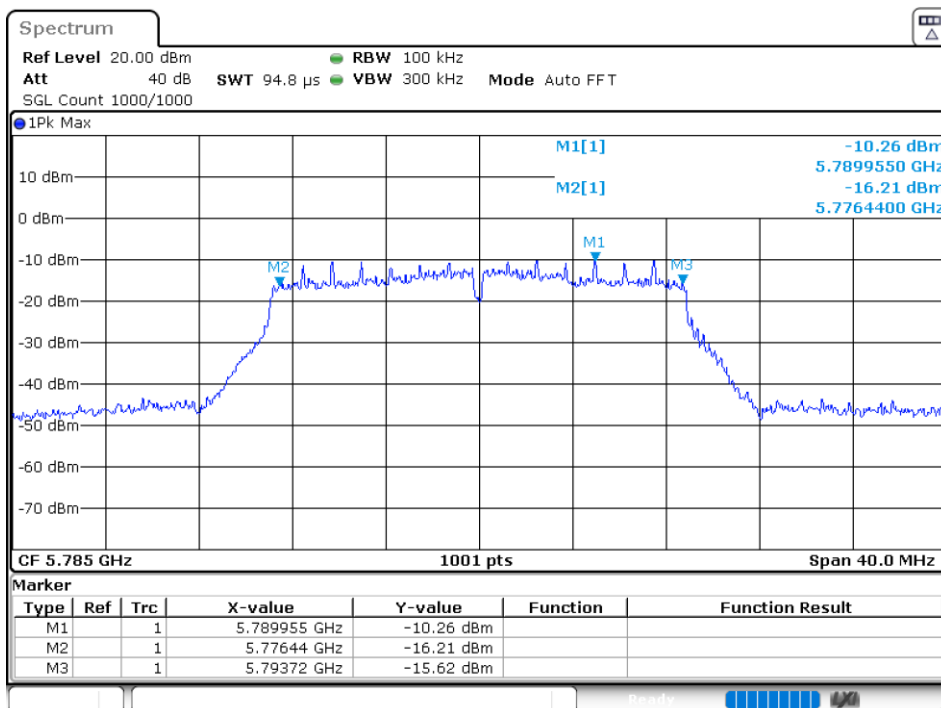

EBW NVNT 802.11ax80 5775MHz Ant 1

EBW NVNT 802.11ax80 5775MHz Ant 2

EBW NVNT 802.11n(HT20) 5745MHz Ant 1

EBW NVNT 802.11n(HT20) 5785MHz Ant 1

EBW NVNT 802.11n(HT20) 5825MHz Ant 1

EBW NVNT 802.11n(HT20) 5745MHz Ant 2