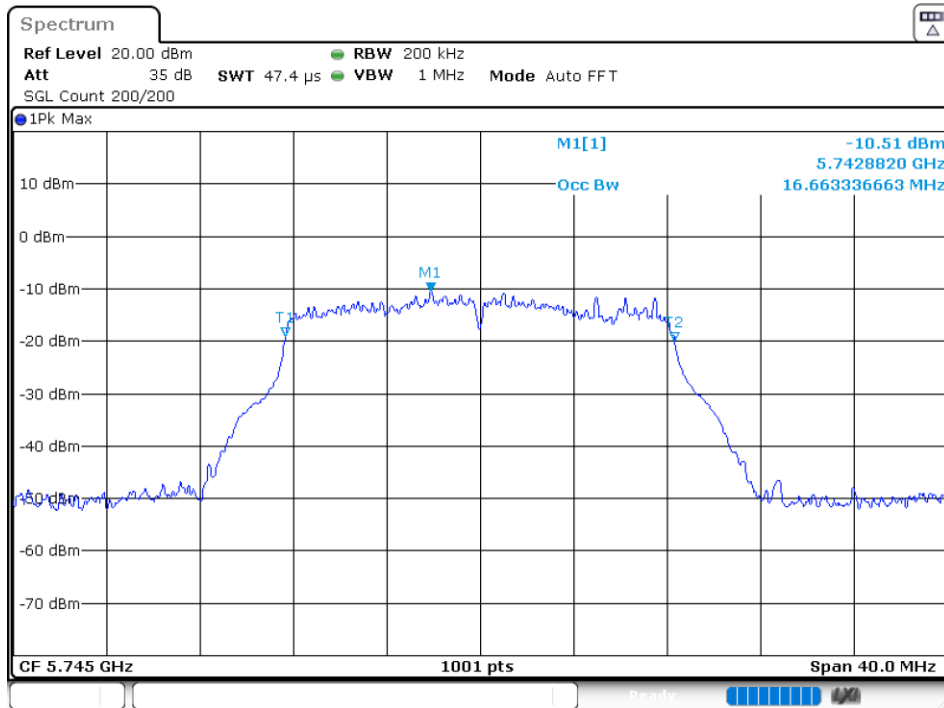

OBW NVNT 802.11a 5745MHz Ant 1

-26 dB BW NVNT 802.11a 5745MHz Ant 1

OBW NVNT 802.11a 5785MHz Ant 1

-26 dB BW NVNT 802.11a 5785MHz Ant 1

OBW NVNT 802.11a 5825MHz Ant 1

-26 dB BW NVNT 802.11a 5825MHz Ant 1

OBW NVNT 802.11a 5745MHz Ant 2

-26 dB BW NVNT 802.11a 5745MHz Ant 2

OBW NVNT 802.11a 5785MHz Ant 2

-26 dB BW NVNT 802.11a 5785MHz Ant 2

OBW NVNT 802.11a 5825MHz Ant 2

-26 dB BW NVNT 802.11a 5825MHz Ant 2

OBW NVNT 802.11ac20 5745MHz Ant 1