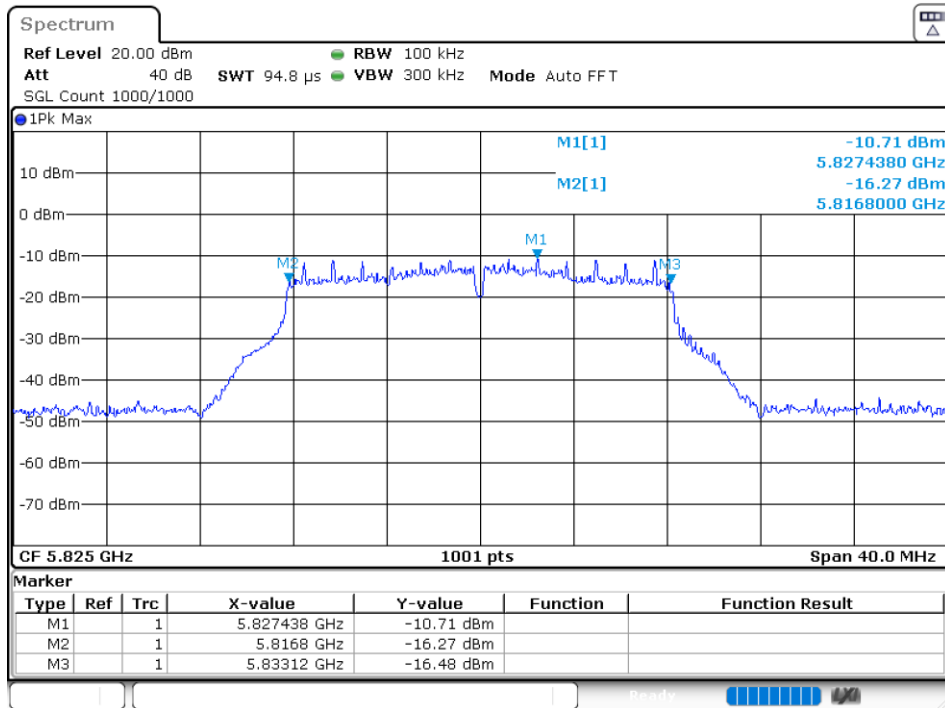

NVNT	802.11a	5825	Ant 2	16.28	0.5	Pass
NVNT	802.11ac20	5745	Ant 1	17.32	0.5	Pass
NVNT	802.11ac20	5785	Ant 1	17.36	0.5	Pass
NVNT	802.11ac20	5825	Ant 1	17.52	0.5	Pass
NVNT	802.11ac20	5745	Ant 2	17.56	0.5	Pass
NVNT	802.11ac20	5785	Ant 2	17.16	0.5	Pass
NVNT	802.11ac20	5825	Ant 2	17.56	0.5	Pass
NVNT	802.11ac40	5755	Ant 1	36.4	0.5	Pass
NVNT	802.11ac40	5795	Ant 1	36.32	0.5	Pass
NVNT	802.11ac40	5755	Ant 2	36.16	0.5	Pass
NVNT	802.11ac40	5795	Ant 2	36	0.5	Pass
NVNT	802.11ac80	5775	Ant 1	76.32	0.5	Pass
NVNT	802.11ac80	5775	Ant 2	76.32	0.5	Pass
NVNT	802.11ax20	5745	Ant 1	17.6	0.5	Pass
NVNT	802.11ax20	5785	Ant 1	17.6	0.5	Pass
NVNT	802.11ax20	5825	Ant 1	17.6	0.5	Pass
NVNT	802.11ax20	5745	Ant 2	17.56	0.5	Pass
NVNT	802.11ax20	5785	Ant 2	17.6	0.5	Pass
NVNT	802.11ax20	5825	Ant 2	17.56	0.5	Pass
NVNT	802.11ax40	5755	Ant 1	36.32	0.5	Pass
NVNT	802.11ax40	5795	Ant 1	36.32	0.5	Pass
NVNT	802.11ax40	5755	Ant 2	36.32	0.5	Pass
NVNT	802.11ax40	5795	Ant 2	36.4	0.5	Pass
NVNT	802.11ax80	5775	Ant 1	77.76	0.5	Pass
NVNT	802.11ax80	5775	Ant 2	76.64	0.5	Pass
NVNT	802.11n(HT20)	5745	Ant 1	17.56	0.5	Pass
NVNT	802.11n(HT20)	5785	Ant 1	17.28	0.5	Pass
NVNT	802.11n(HT20)	5825	Ant 1	17.56	0.5	Pass
NVNT	802.11n(HT20)	5745	Ant 2	17.72	0.5	Pass
NVNT	802.11n(HT20)	5785	Ant 2	17.28	0.5	Pass
NVNT	802.11n(HT20)	5825	Ant 2	17.52	0.5	Pass
NVNT	802.11n(HT40)	5755	Ant 1	36.4	0.5	Pass
NVNT	802.11n(HT40)	5795	Ant 1	36	0.5	Pass
NVNT	802.11n(HT40)	5755	Ant 2	36.16	0.5	Pass
NVNT	802.11n(HT40)	5795	Ant 2	36	0.5	Pass

EBW NVNT 802.11a 5745MHz Ant 1

EBW NVNT 802.11a 5785MHz Ant 1

EBW NVNT 802.11a 5825MHz Ant 1

EBW NVNT 802.11a 5745MHz Ant 2

EBW NVNT 802.11a 5785MHz Ant 2

EBW NVNT 802.11a 5825MHz Ant 2

EBW NVNT 802.11ac20 5745MHz Ant 1