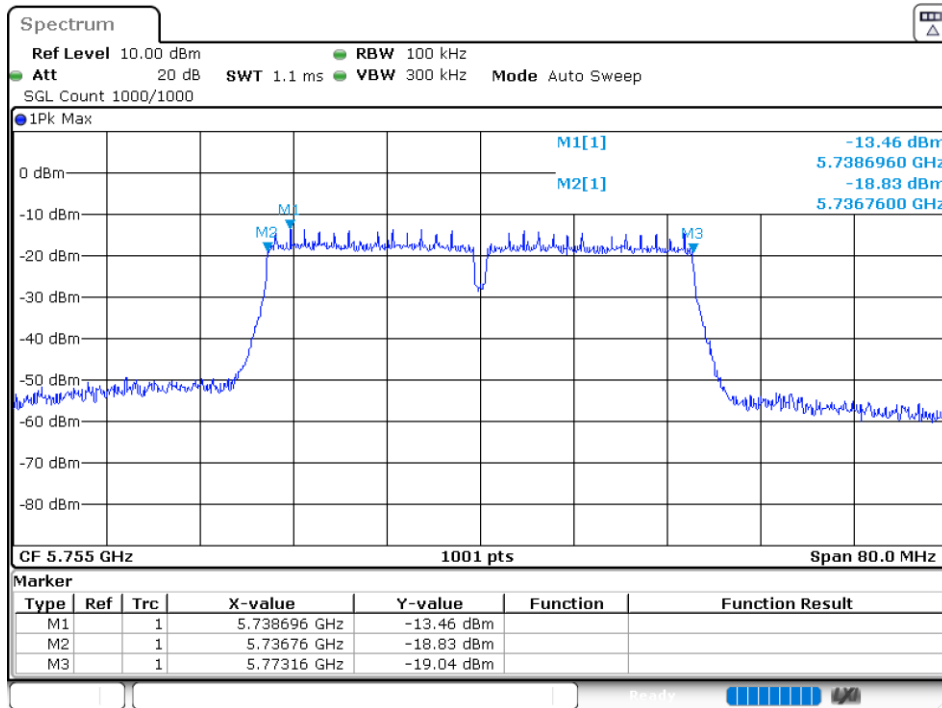

EBW NVNT 802.11n(HT40) 5795MHz Ant 1