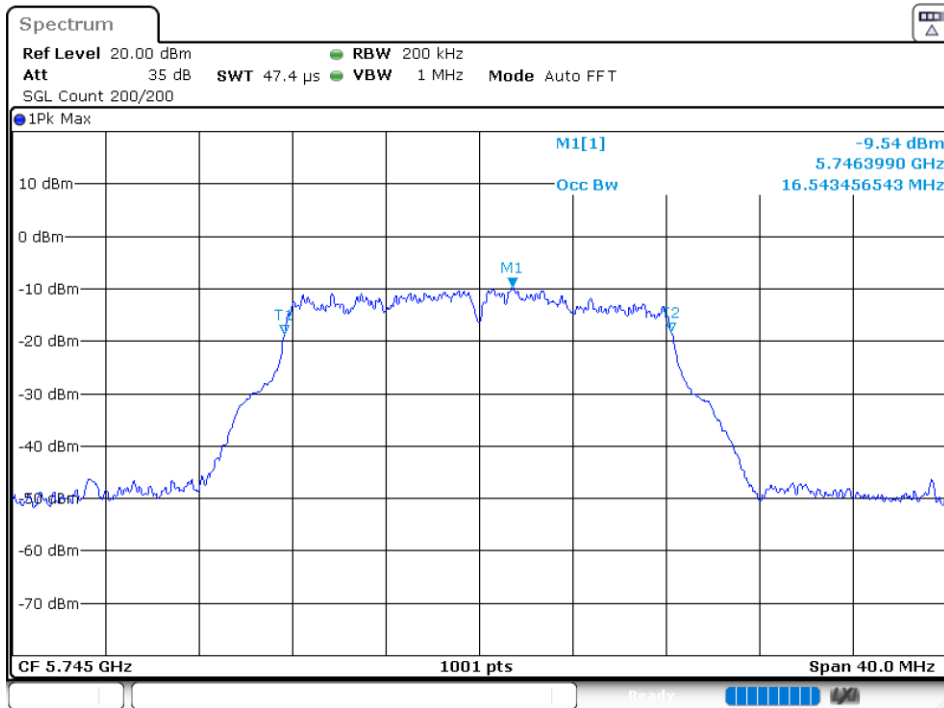

-26 dB BW NVNT 802.11a 5745MHz Ant 1