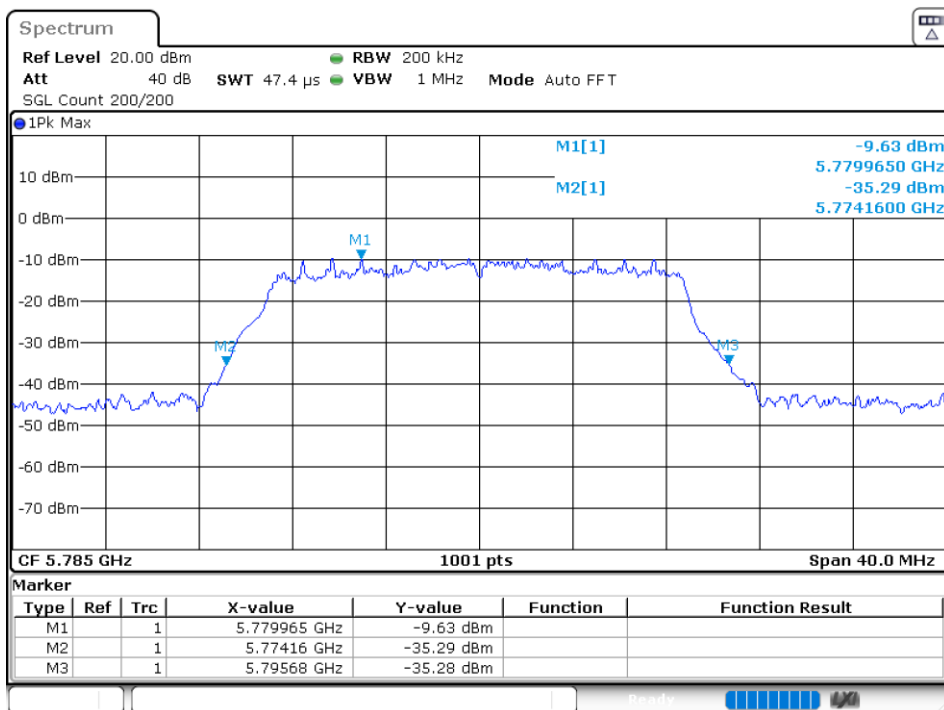

OBW NVNT 802.11ac20 5825MHz Ant 1