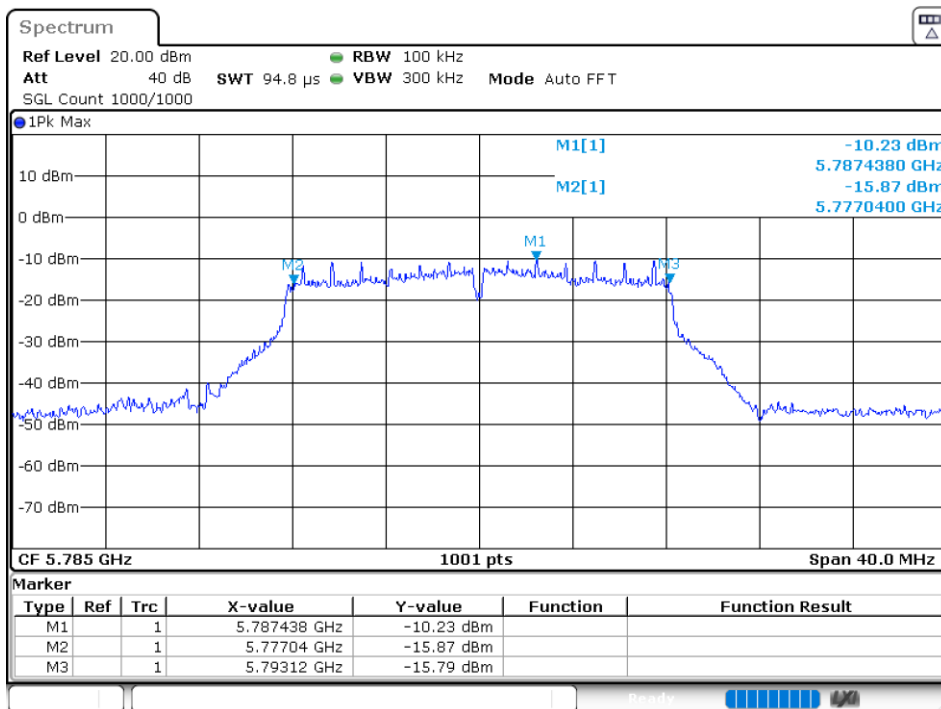

EBW NVNT 802.11a 5745MHz Ant 1

EBW NVNT 802.11a 5785MHz Ant 1

EBW NVNT 802.11a 5825MHz Ant 1

EBW NVNT 802.11a 5745MHz Ant 2

EBW NVNT 802.11a 5785MHz Ant 2

EBW NVNT 802.11a 5825MHz Ant 2

EBW NVNT 802.11ac20 5745MHz Ant 1

EBW NVNT 802.11ac20 5785MHz Ant 1

EBW NVNT 802.11ac20 5825MHz Ant 1

EBW NVNT 802.11ac20 5745MHz Ant 2

EBW NVNT 802.11ac20 5785MHz Ant 2

EBW NVNT 802.11ac20 5825MHz Ant 2

EBW NVNT 802.11ac40 5755MHz Ant 1

EBW NVNT 802.11ac40 5795MHz Ant 1