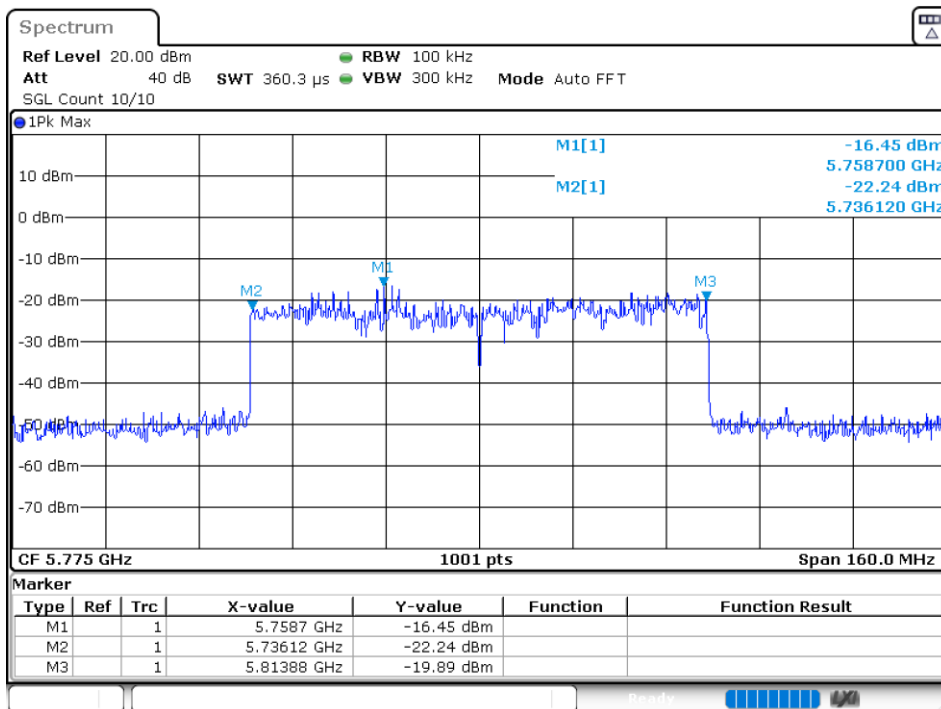

EBW NVNT 802.11ax20 5745MHz Ant 2

EBW NVNT 802.11ax20 5785MHz Ant 2

EBW NVNT 802.11ax20 5825MHz Ant 2

EBW NVNT 802.11ax40 5755MHz Ant 1

EBW NVNT 802.11ax40 5795MHz Ant 1

EBW NVNT 802.11ax40 5755MHz Ant 2

EBW NVNT 802.11ax40 5795MHz Ant 2

EBW NVNT 802.11ax80 5775MHz Ant 1

EBW NVNT 802.11ax80 5775MHz Ant 2

EBW NVNT 802.11n(HT20) 5745MHz Ant 1

EBW NVNT 802.11n(HT20) 5785MHz Ant 1

EBW NVNT 802.11n(HT20) 5825MHz Ant 1

EBW NVNT 802.11n(HT20) 5745MHz Ant 2