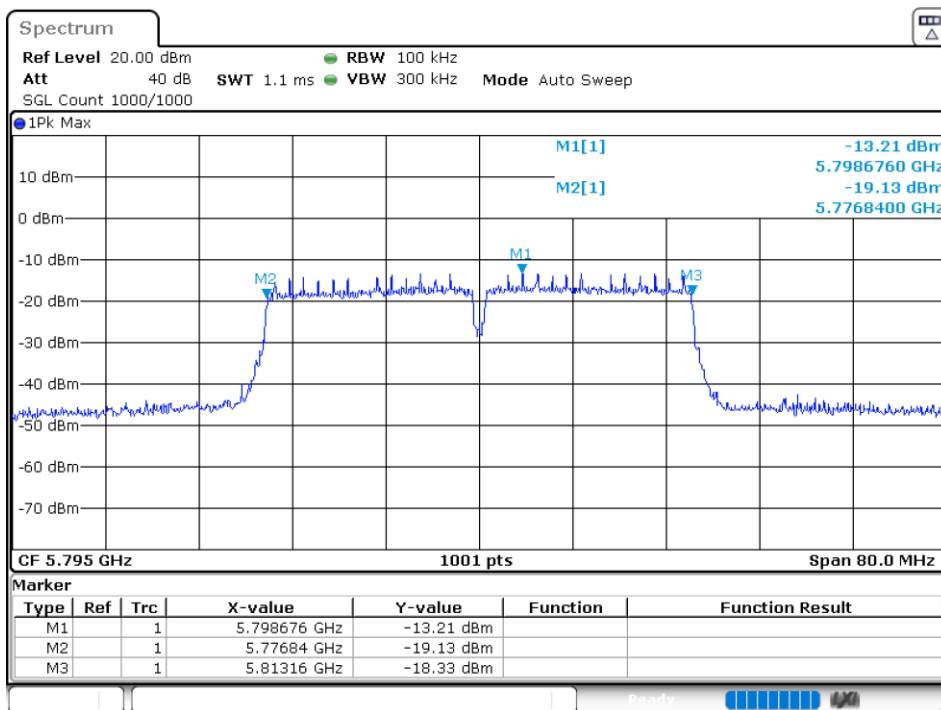

EBW NVNT 802.11ac20 5785MHz Ant 1

EBW NVNT 802.11ac20 5825MHz Ant 1

EBW NVNT 802.11ac20 5745MHz Ant 2

EBW NVNT 802.11ac20 5785MHz Ant 2

EBW NVNT 802.11ac20 5825MHz Ant 2

EBW NVNT 802.11ac40 5755MHz Ant 1

EBW NVNT 802.11ac40 5795MHz Ant 1