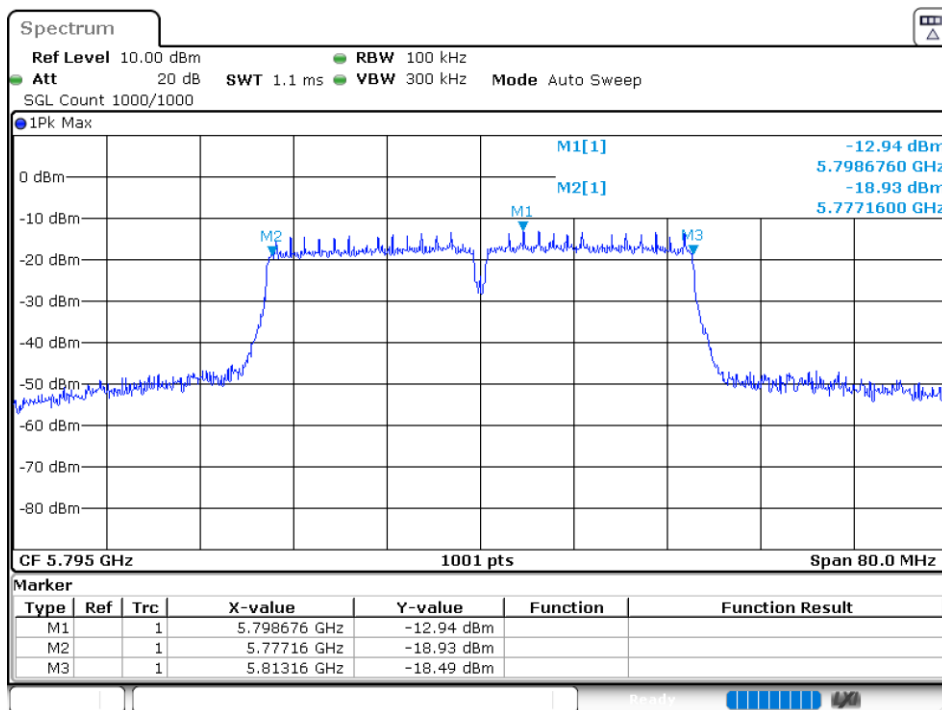

EBW NVNT 802.11n(HT20) 5785MHz Ant 2

EBW NVNT 802.11n(HT20) 5825MHz Ant 2

EBW NVNT 802.11n(HT40) 5755MHz Ant 1

EBW NVNT 802.11n(HT40) 5795MHz Ant 1

EBW NVNT 802.11n(HT40) 5755MHz Ant 2

EBW NVNT 802.11n(HT40) 5795MHz Ant 2