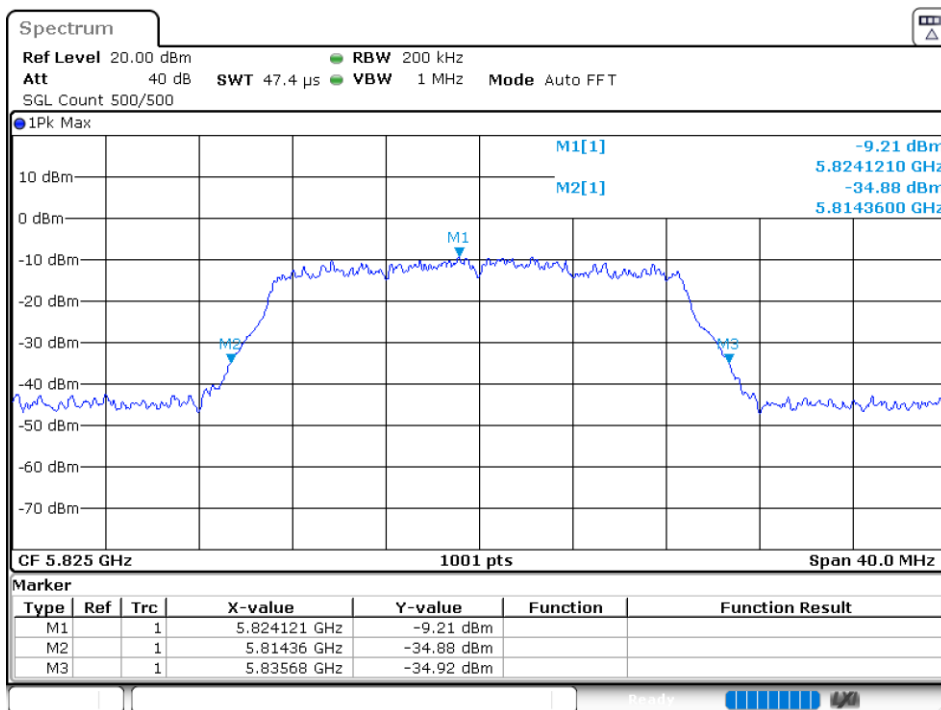

-26 dB BW NVNT 802.11ac20 5745MHz Ant 1

OBW NVNT 802.11ac20 5785MHz Ant 1

-26 dB BW NVNT 802.11ac20 5785MHz Ant 1

OBW NVNT 802.11ac20 5825MHz Ant 1

-26 dB BW NVNT 802.11ac20 5825MHz Ant 1

OBW NVNT 802.11ac20 5745MHz Ant 2

-26 dB BW NVNT 802.11ac20 5745MHz Ant 2

OBW NVNT 802.11ac20 5785MHz Ant 2

-26 dB BW NVNT 802.11ac20 5785MHz Ant 2

OBW NVNT 802.11ac20 5825MHz Ant 2

-26 dB BW NVNT 802.11ac20 5825MHz Ant 2

OBW NVNT 802.11ac40 5755MHz Ant 1