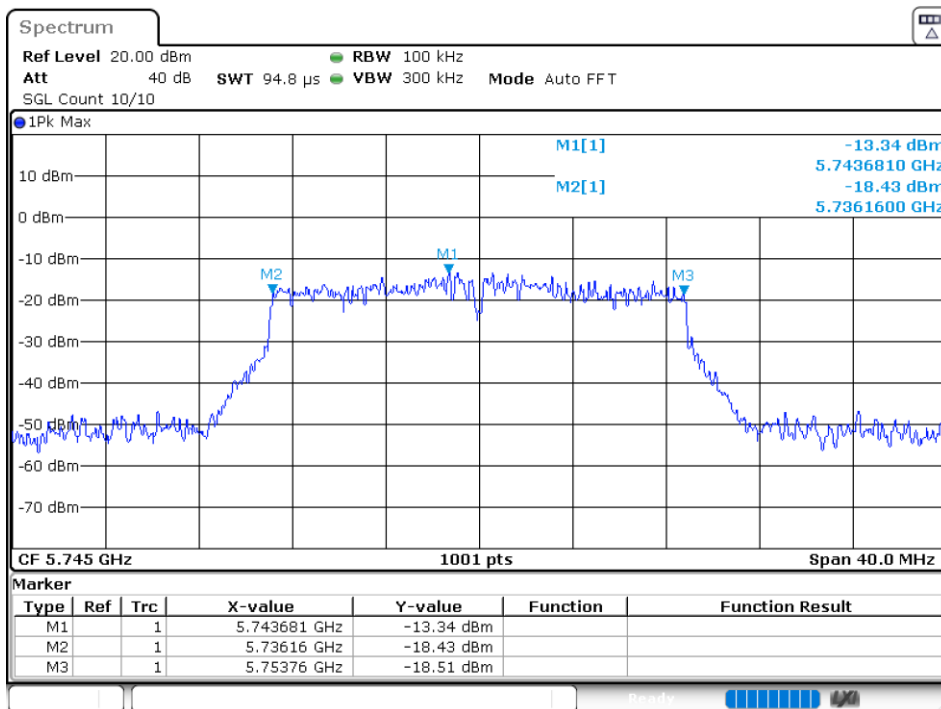

EBW NVNT 802.11ac40 5755MHz Ant 2

EBW NVNT 802.11ac40 5795MHz Ant 2

EBW NVNT 802.11ac80 5775MHz Ant 1

EBW NVNT 802.11ac80 5775MHz Ant 2

EBW NVNT 802.11ax20 5745MHz Ant 1

EBW NVNT 802.11ax20 5785MHz Ant 1

EBW NVNT 802.11ax20 5825MHz Ant 1

EBW NVNT 802.11ax20 5745MHz Ant 2

EBW NVNT 802.11ax20 5785MHz Ant 2

EBW NVNT 802.11ax20 5825MHz Ant 2

EBW NVNT 802.11ax40 5755MHz Ant 1

EBW NVNT 802.11ax40 5795MHz Ant 1

EBW NVNT 802.11ax40 5755MHz Ant 2

EBW NVNT 802.11ax40 5795MHz Ant 2