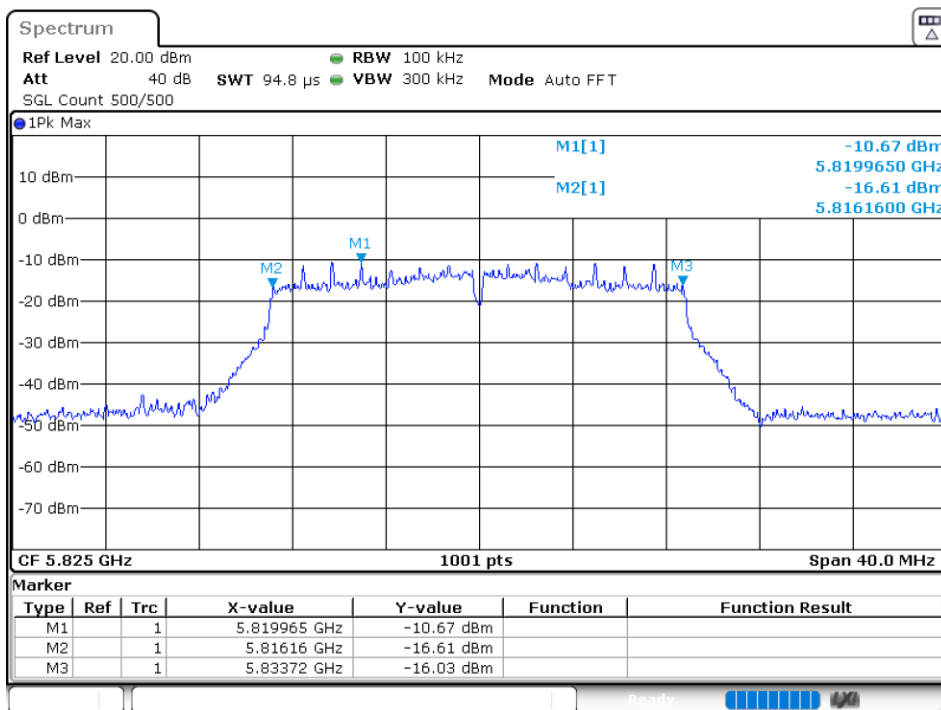

EBW NVNT 802.11ac20 5785MHz Ant 1

EBW NVNT 802.11ac20 5825MHz Ant 1

EBW NVNT 802.11ac20 5745MHz Ant 2

EBW NVNT 802.11ac20 5785MHz Ant 2

EBW NVNT 802.11ac20 5825MHz Ant 2

EBW NVNT 802.11ac40 5755MHz Ant 1

EBW NVNT 802.11ac40 5795MHz Ant 1