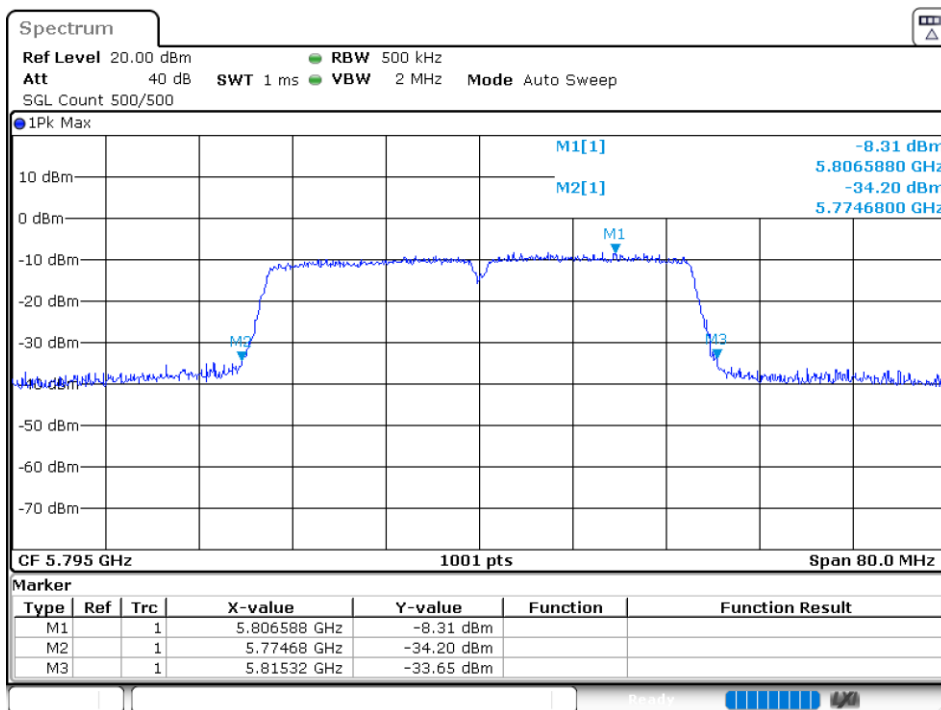

-26 dB BW NVNT 802.11ac40 5755MHz Ant 1

OBW NVNT 802.11ac40 5795MHz Ant 1

-26 dB BW NVNT 802.11ac40 5795MHz Ant 1

OBW NVNT 802.11ac40 5755MHz Ant 2

-26 dB BW NVNT 802.11ac40 5755MHz Ant 2

OBW NVNT 802.11ac40 5795MHz Ant 2

-26 dB BW NVNT 802.11ac40 5795MHz Ant 2

OBW NVNT 802.11ac80 5775MHz Ant 1

-26 dB BW NVNT 802.11ac80 5775MHz Ant 1

OBW NVNT 802.11ac80 5775MHz Ant 2

-26 dB BW NVNT 802.11ac80 5775MHz Ant 2

OBW NVNT 802.11ax20 5745MHz Ant 1