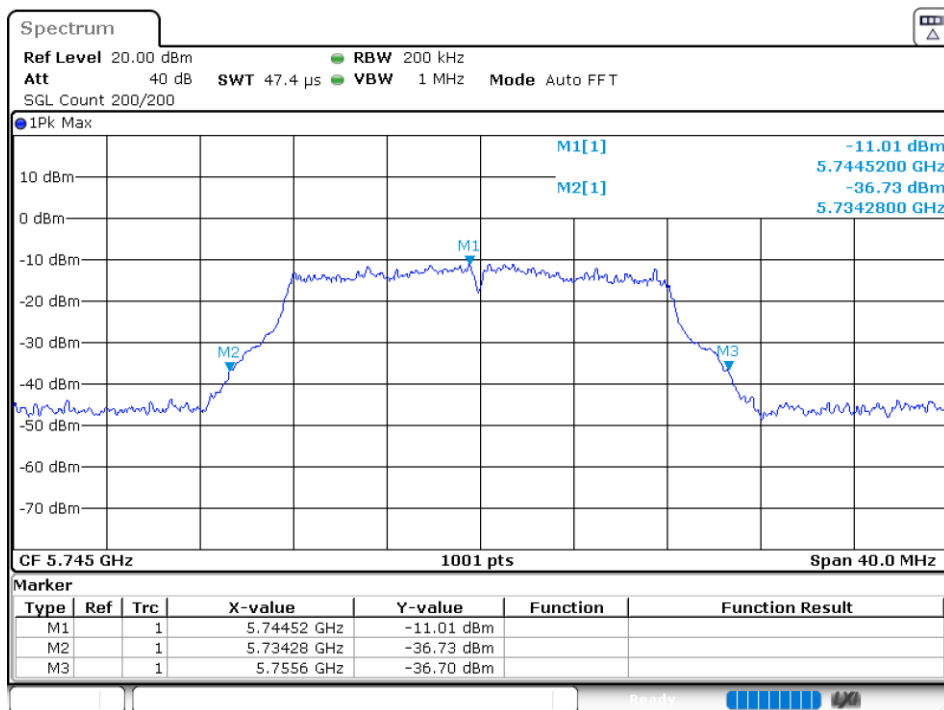

OBW NVNT 802.11a 5785MHz Ant 2