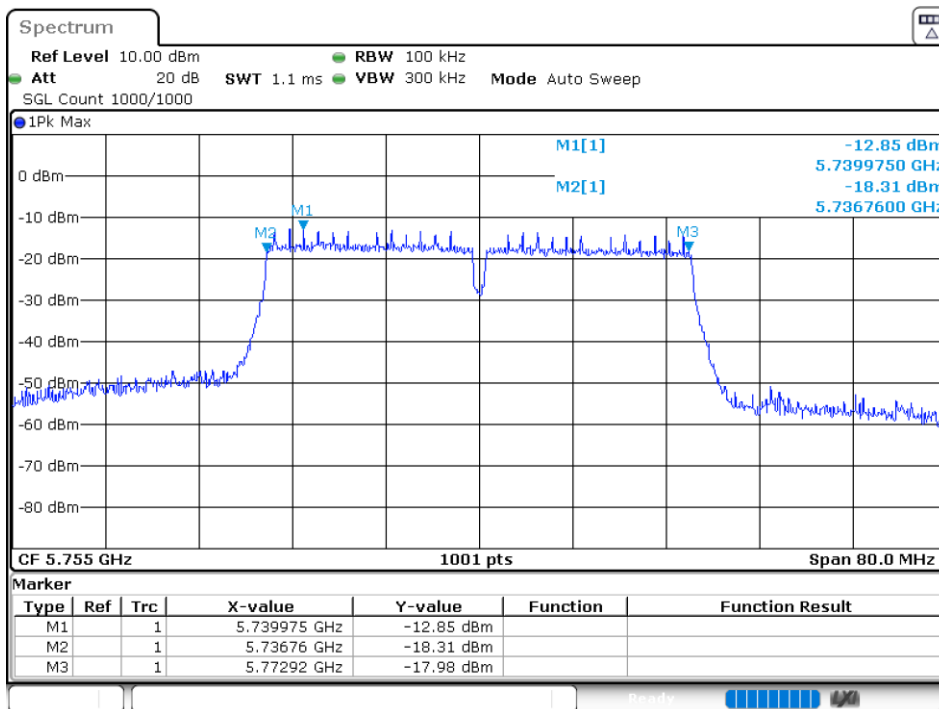

EBW NVNT 802.11n(HT20) 5785MHz Ant 2

EBW NVNT 802.11n(HT20) 5825MHz Ant 2

EBW NVNT 802.11n(HT40) 5755MHz Ant 1

EBW NVNT 802.11n(HT40) 5795MHz Ant 1

EBW NVNT 802.11n(HT40) 5755MHz Ant 2

EBW NVNT 802.11n(HT40) 5795MHz Ant 2