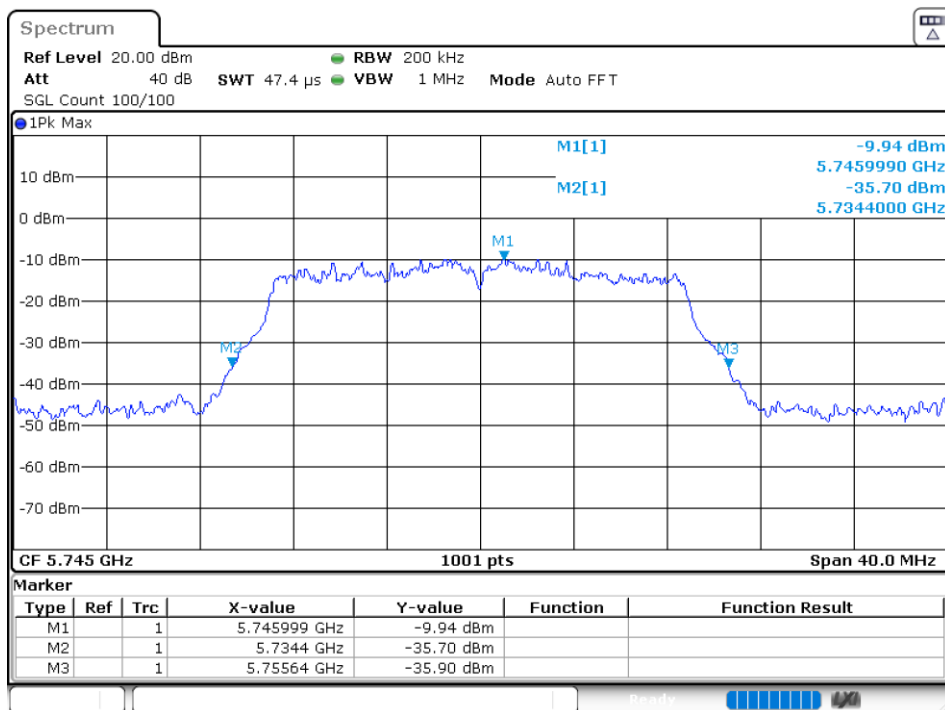

OBW NVNT 802.11ac20 5785MHz Ant 1