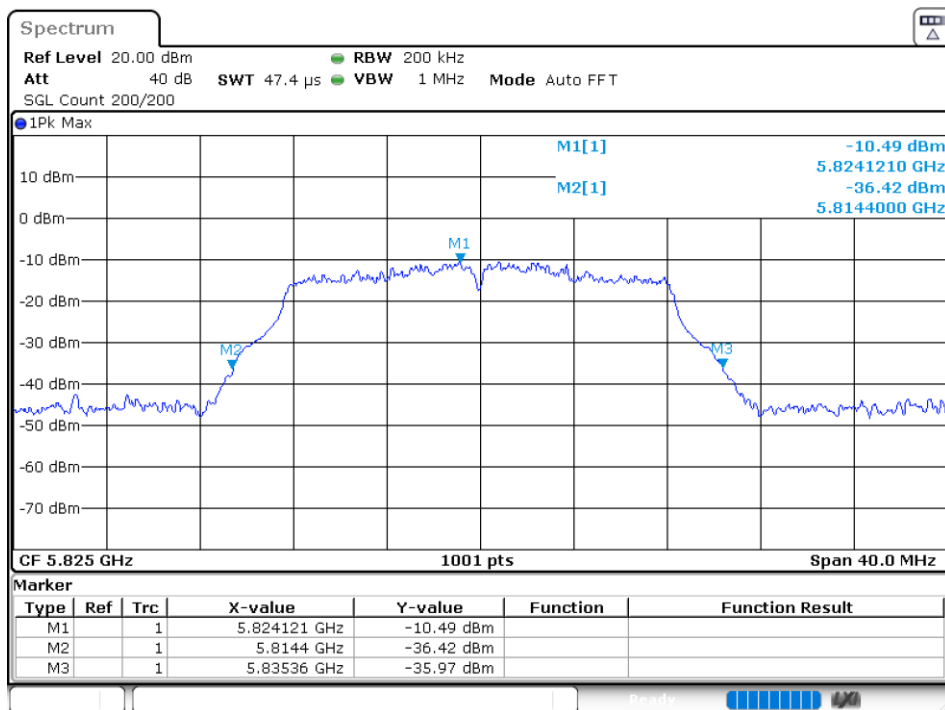

-26 dB BW NVNT 802.11a 5745MHz Ant 2

OBW NVNT 802.11a 5785MHz Ant 2

-26 dB BW NVNT 802.11a 5785MHz Ant 2

OBW NVNT 802.11a 5825MHz Ant 2

-26 dB BW NVNT 802.11a 5825MHz Ant 2

OBW NVNT 802.11ac20 5745MHz Ant 1