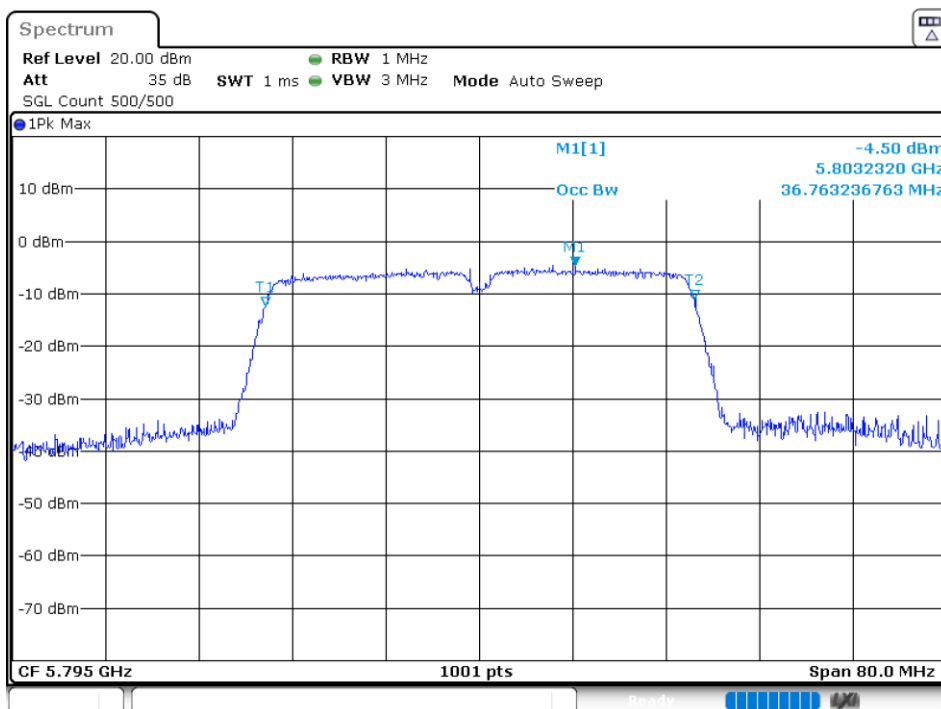

-26 dB BW NVNT 802.11ac40 5795MHz Ant 1