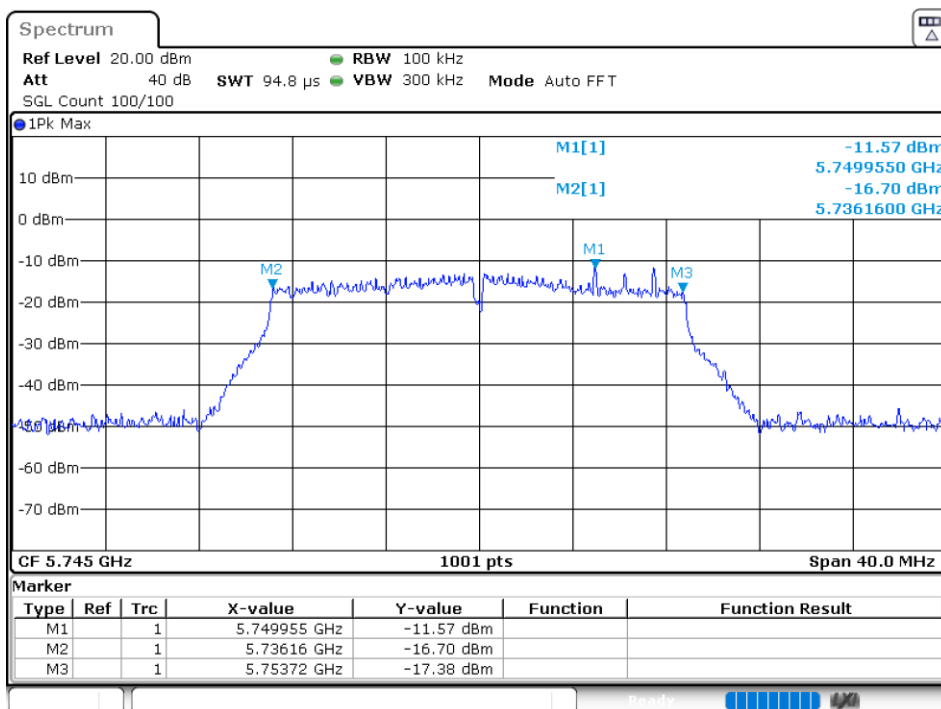

EBW NVNT 802.11ax20 5745MHz Ant 2

EBW NVNT 802.11ax20 5785MHz Ant 2

EBW NVNT 802.11ax20 5825MHz Ant 2

EBW NVNT 802.11ax40 5755MHz Ant 1

EBW NVNT 802.11ax40 5795MHz Ant 1

EBW NVNT 802.11ax40 5755MHz Ant 2

EBW NVNT 802.11ax40 5795MHz Ant 2

EBW NVNT 802.11ax80 5775MHz Ant 1

EBW NVNT 802.11ax80 5775MHz Ant 2

EBW NVNT 802.11n(HT20) 5745MHz Ant 1

EBW NVNT 802.11n(HT20) 5785MHz Ant 1

EBW NVNT 802.11n(HT20) 5825MHz Ant 1

EBW NVNT 802.11n(HT20) 5745MHz Ant 2