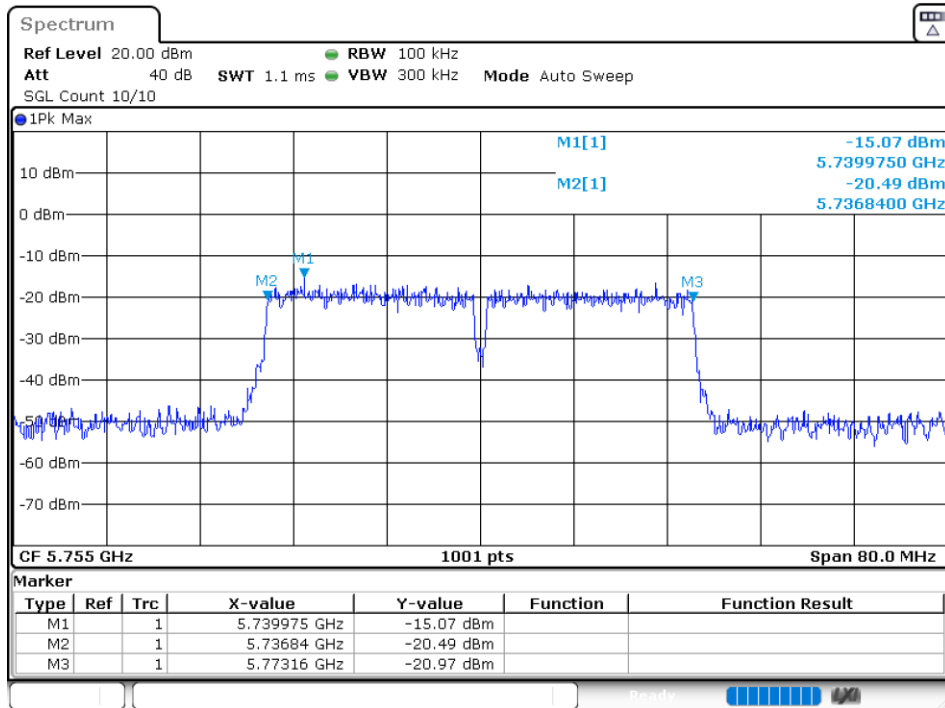

EBW NVNT 802.11ax20 5745MHz Ant 2

EBW NVNT 802.11ax20 5785MHz Ant 2

EBW NVNT 802.11ax20 5825MHz Ant 2

EBW NVNT 802.11ax40 5755MHz Ant 1

EBW NVNT 802.11ax40 5795MHz Ant 1

EBW NVNT 802.11ax40 5755MHz Ant 2

EBW NVNT 802.11ax40 5795MHz Ant 2

EBW NVNT 802.11ax80 5775MHz Ant 1

EBW NVNT 802.11ax80 5775MHz Ant 2

EBW NVNT 802.11n(HT20) 5745MHz Ant 1

EBW NVNT 802.11n(HT20) 5785MHz Ant 1

EBW NVNT 802.11n(HT20) 5825MHz Ant 1

EBW NVNT 802.11n(HT20) 5745MHz Ant 2