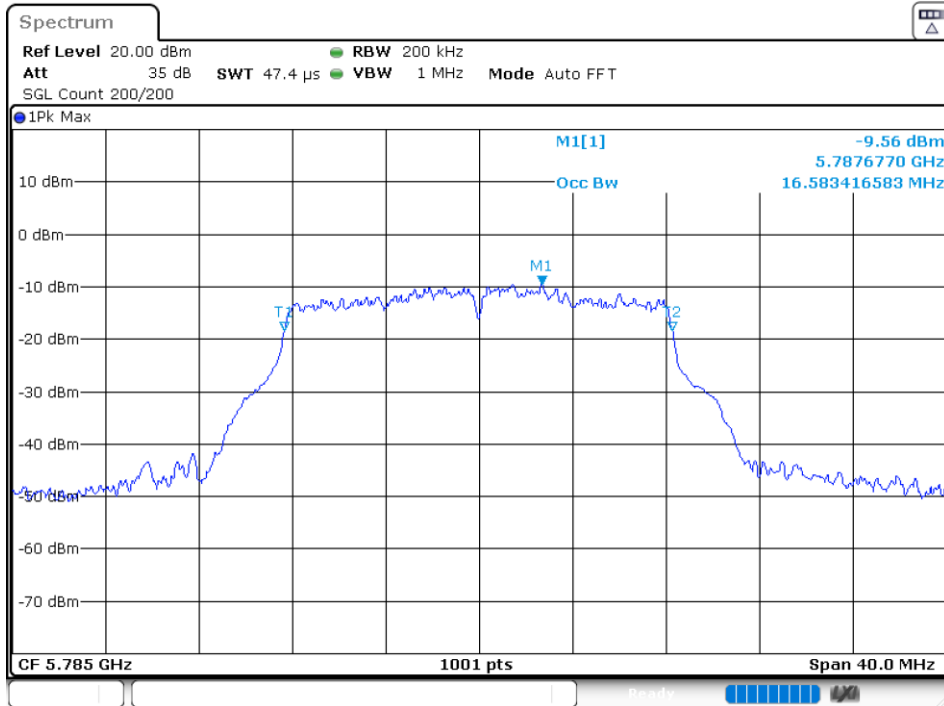

NVNT	802.11a	5825	Ant 2	16.6234	20.96	Pass
NVNT	802.11ac20	5745	Ant 1	17.7822	21.24	Pass
NVNT	802.11ac20	5785	Ant 1	17.7023	21.52	Pass
NVNT	802.11ac20	5825	Ant 1	17.7023	21.32	Pass
NVNT	802.11ac20	5745	Ant 2	17.6623	21.08	Pass
NVNT	802.11ac20	5785	Ant 2	17.7822	21.28	Pass
NVNT	802.11ac20	5825	Ant 2	17.7023	21.24	Pass
NVNT	802.11ac40	5755	Ant 1	36.8432	40.88	Pass
NVNT	802.11ac40	5795	Ant 1	36.7632	40.24	Pass
NVNT	802.11ac40	5755	Ant 2	36.8432	40.8	Pass
NVNT	802.11ac40	5795	Ant 2	36.7632	40.64	Pass
NVNT	802.11ac80	5775	Ant 1	76.7233	82.24	Pass
NVNT	802.11ac80	5775	Ant 2	83.2767	159.52	Pass
NVNT	802.11ax20	5745	Ant 1	17.6623	20.92	Pass
NVNT	802.11ax20	5785	Ant 1	17.8222	20.76	Pass
NVNT	802.11ax20	5825	Ant 1	17.7302	20.716	Pass
NVNT	802.11ax20	5745	Ant 2	17.8621	22.12	Pass
NVNT	802.11ax20	5785	Ant 2	17.7822	20.24	Pass
NVNT	802.11ax20	5825	Ant 2	17.6742	21.064	Pass
NVNT	802.11ax40	5755	Ant 1	36.7632	40.08	Pass
NVNT	802.11ax40	5795	Ant 1	36.4436	39.52	Pass
NVNT	802.11ax40	5755	Ant 2	36.7632	40.56	Pass
NVNT	802.11ax40	5795	Ant 2	36.5235	40.56	Pass
NVNT	802.11ax80	5775	Ant 1	78.002	81.6	Pass
NVNT	802.11ax80	5775	Ant 2	78.002	82.08	Pass
NVNT	802.11n(HT20)	5745	Ant 1	17.8621	21.08	Pass
NVNT	802.11n(HT20)	5785	Ant 1	17.8222	21.44	Pass
NVNT	802.11n(HT20)	5825	Ant 1	17.7423	21.16	Pass
NVNT	802.11n(HT20)	5745	Ant 2	17.6623	20.8	Pass
NVNT	802.11n(HT20)	5785	Ant 2	17.9421	21	Pass
NVNT	802.11n(HT20)	5825	Ant 2	17.6224	21.24	Pass
NVNT	802.11n(HT40)	5755	Ant 1	36.7632	40.4	Pass
NVNT	802.11n(HT40)	5795	Ant 1	36.6034	40.24	Pass
NVNT	802.11n(HT40)	5755	Ant 2	36.7632	40.64	Pass
NVNT	802.11n(HT40)	5795	Ant 2	36.7632	40.32	Pass

OBW NVNT 802.11a 5745MHz Ant 1

-26 dB BW NVNT 802.11a 5745MHz Ant 1

OBW NVNT 802.11a 5785MHz Ant 1

-26 dB BW NVNT 802.11a 5785MHz Ant 1

OBW NVNT 802.11a 5825MHz Ant 1

-26 dB BW NVNT 802.11a 5825MHz Ant 1

OBW NVNT 802.11a 5745MHz Ant 2