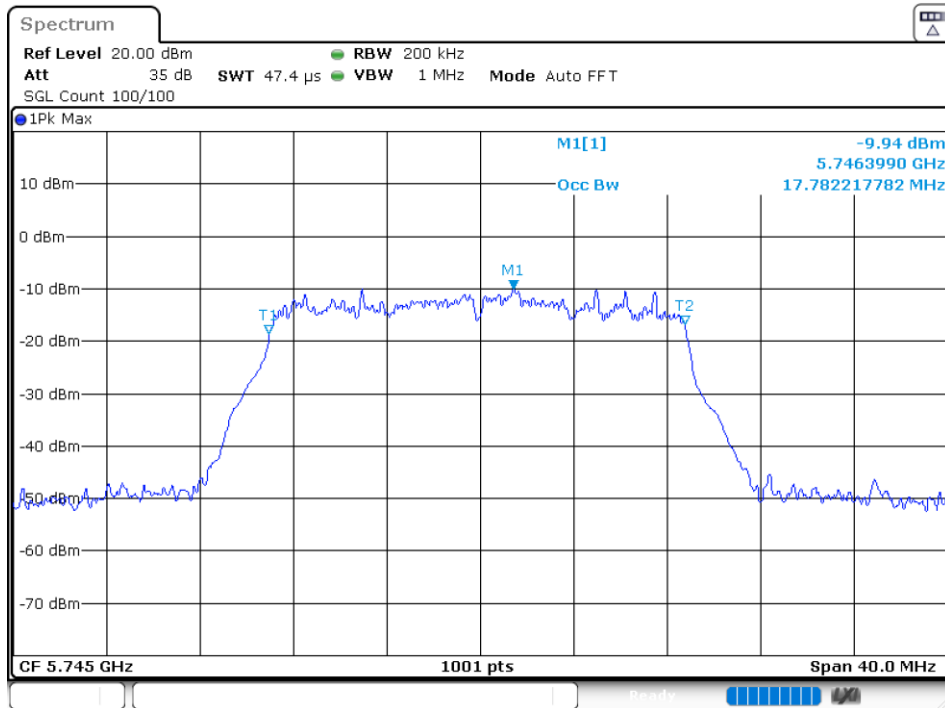

-26 dB BW NVNT 802.11a 5745MHz Ant 2

OBW NVNT 802.11a 5785MHz Ant 2

-26 dB BW NVNT 802.11a 5785MHz Ant 2

OBW NVNT 802.11a 5825MHz Ant 2

-26 dB BW NVNT 802.11a 5825MHz Ant 2

OBW NVNT 802.11ac20 5745MHz Ant 1