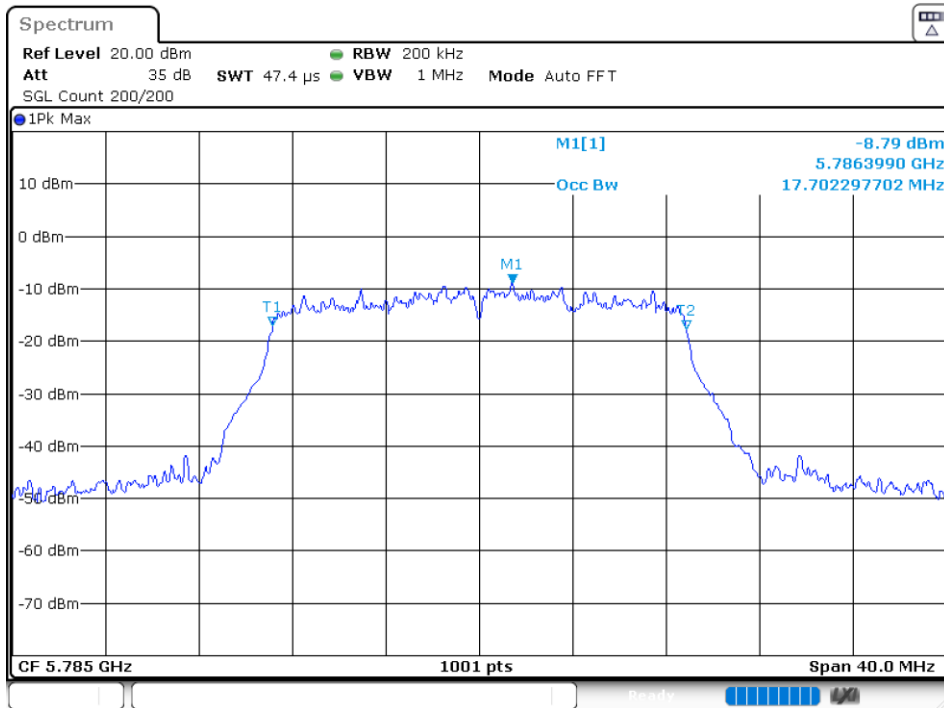

-26 dB BW NVNT 802.11ac20 5785MHz Ant 1