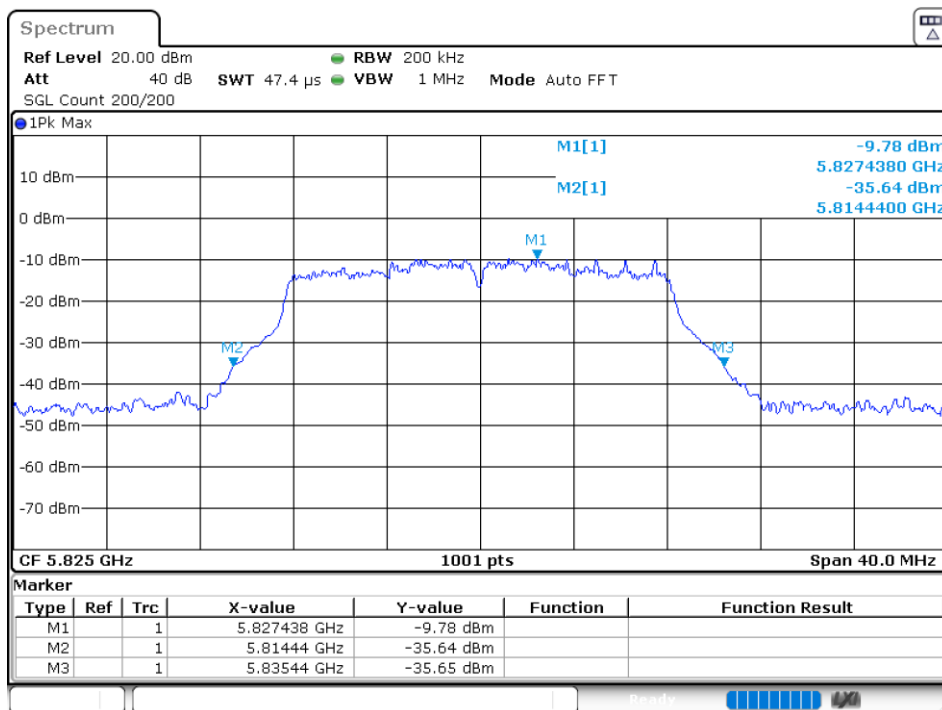

OBW NVNT 802.11a 5745MHz Ant 1

-26 dB BW NVNT 802.11a 5745MHz Ant 1

OBW NVNT 802.11a 5785MHz Ant 1

-26 dB BW NVNT 802.11a 5785MHz Ant 1

OBW NVNT 802.11a 5825MHz Ant 1

-26 dB BW NVNT 802.11a 5825MHz Ant 1

OBW NVNT 802.11a 5745MHz Ant 2

-26 dB BW NVNT 802.11a 5745MHz Ant 2

OBW NVNT 802.11a 5785MHz Ant 2

-26 dB BW NVNT 802.11a 5785MHz Ant 2

OBW NVNT 802.11a 5825MHz Ant 2

-26 dB BW NVNT 802.11a 5825MHz Ant 2

OBW NVNT 802.11ac20 5745MHz Ant 1