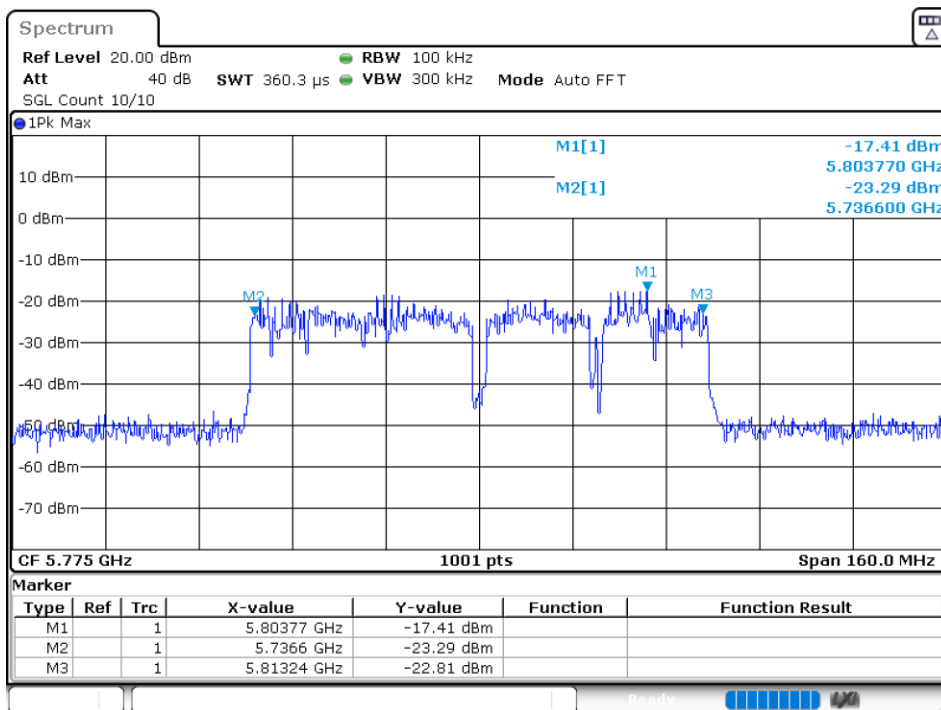

EBW NVNT 802.11n(HT20) 5745MHz Ant 1