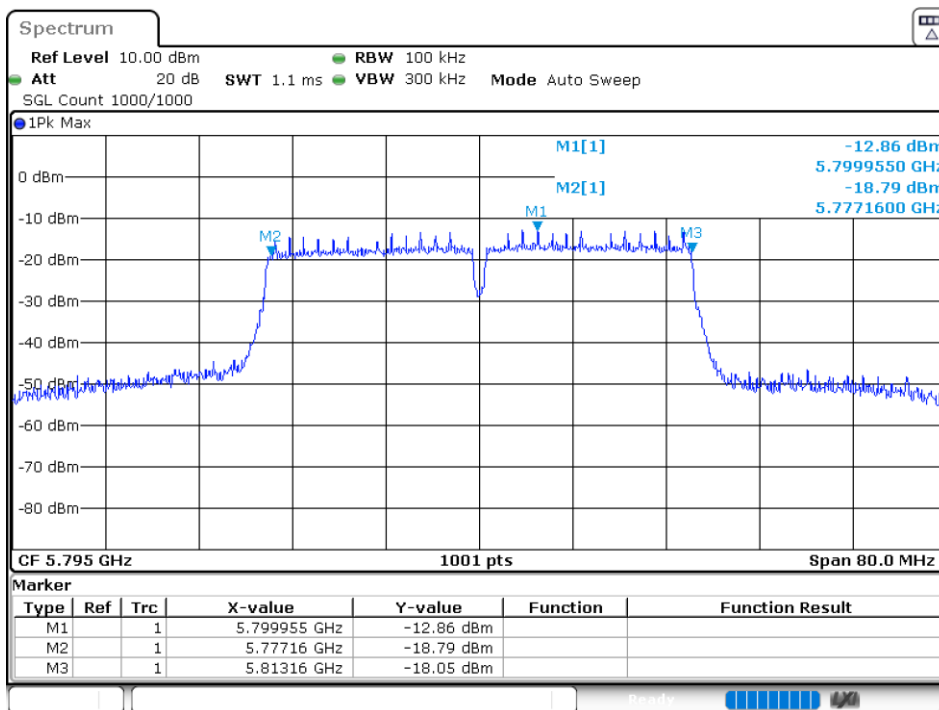

EBW NVNT 802.11n(HT20) 5785MHz Ant 2

EBW NVNT 802.11n(HT20) 5825MHz Ant 2

EBW NVNT 802.11n(HT40) 5755MHz Ant 1

EBW NVNT 802.11n(HT40) 5795MHz Ant 1

EBW NVNT 802.11n(HT40) 5755MHz Ant 2

EBW NVNT 802.11n(HT40) 5795MHz Ant 2