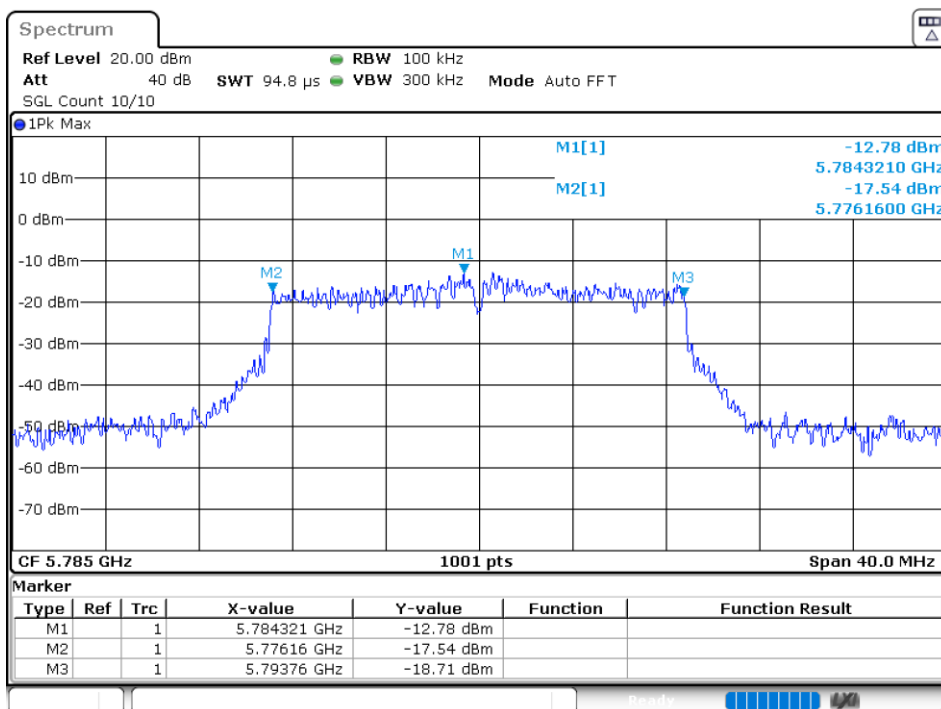

EBW NVNT 802.11ax20 5825MHz Ant 2