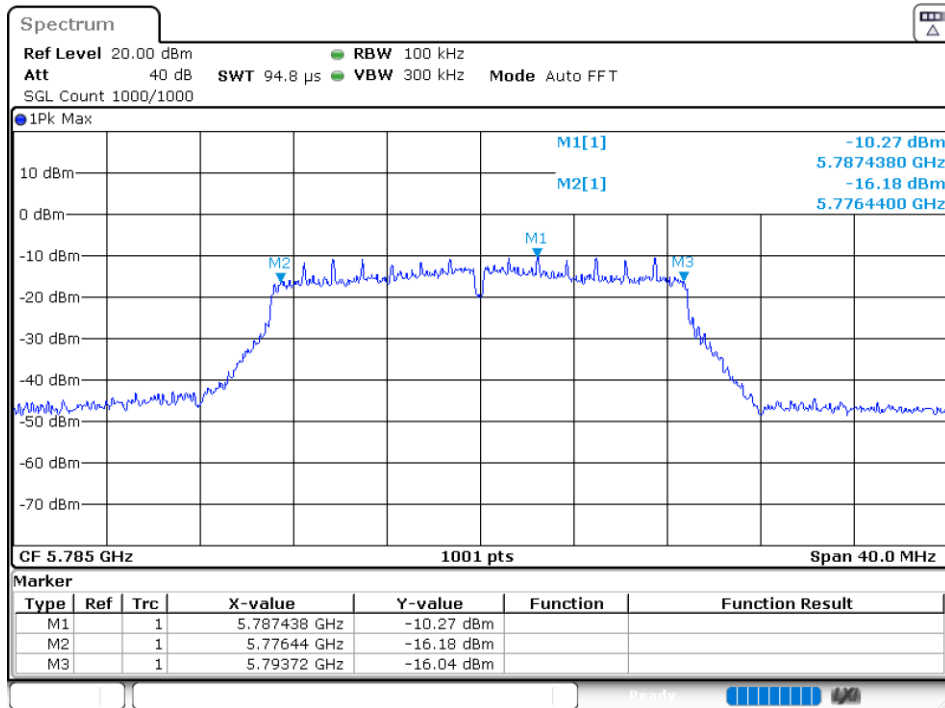

EBW NVNT 802.11ax80 5775MHz Ant 1

EBW NVNT 802.11ax80 5775MHz Ant 2

EBW NVNT 802.11n(HT20) 5745MHz Ant 1

EBW NVNT 802.11n(HT20) 5785MHz Ant 1

EBW NVNT 802.11n(HT20) 5825MHz Ant 1

EBW NVNT 802.11n(HT20) 5745MHz Ant 2

EBW NVNT 802.11n(HT20) 5785MHz Ant 2

EBW NVNT 802.11n(HT20) 5825MHz Ant 2

EBW NVNT 802.11n(HT40) 5755MHz Ant 1

EBW NVNT 802.11n(HT40) 5795MHz Ant 1

EBW NVNT 802.11n(HT40) 5755MHz Ant 2

EBW NVNT 802.11n(HT40) 5795MHz Ant 2