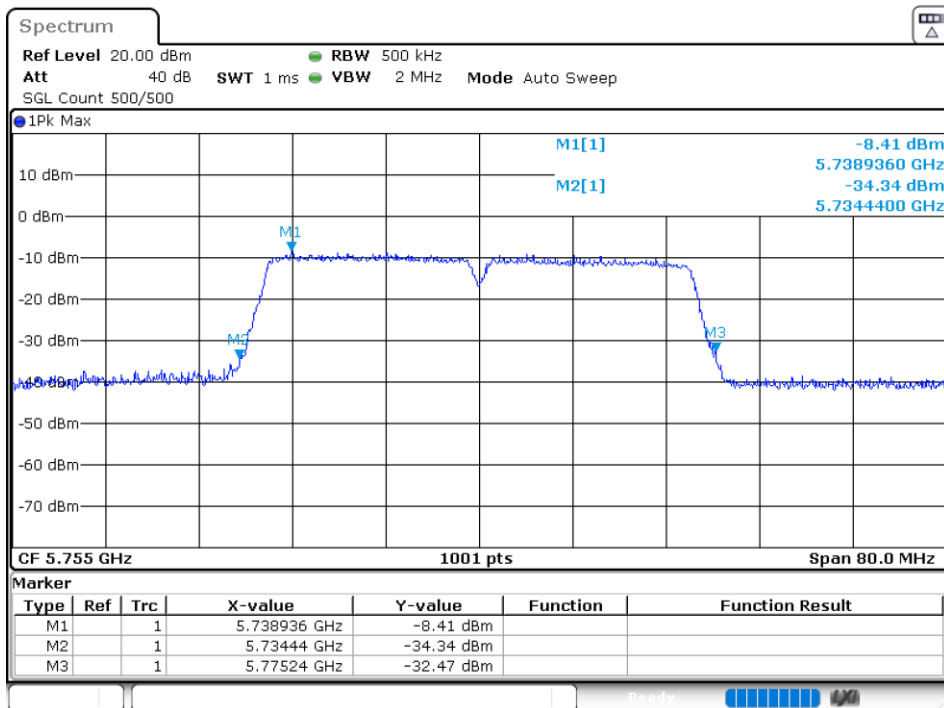

-26 dB BW NVNT 802.11ac40 5755MHz Ant 1

OBW NVNT 802.11ac40 5795MHz Ant 1

-26 dB BW NVNT 802.11ac40 5795MHz Ant 1

OBW NVNT 802.11ac40 5755MHz Ant 2

-26 dB BW NVNT 802.11ac40 5755MHz Ant 2

OBW NVNT 802.11ac40 5795MHz Ant 2