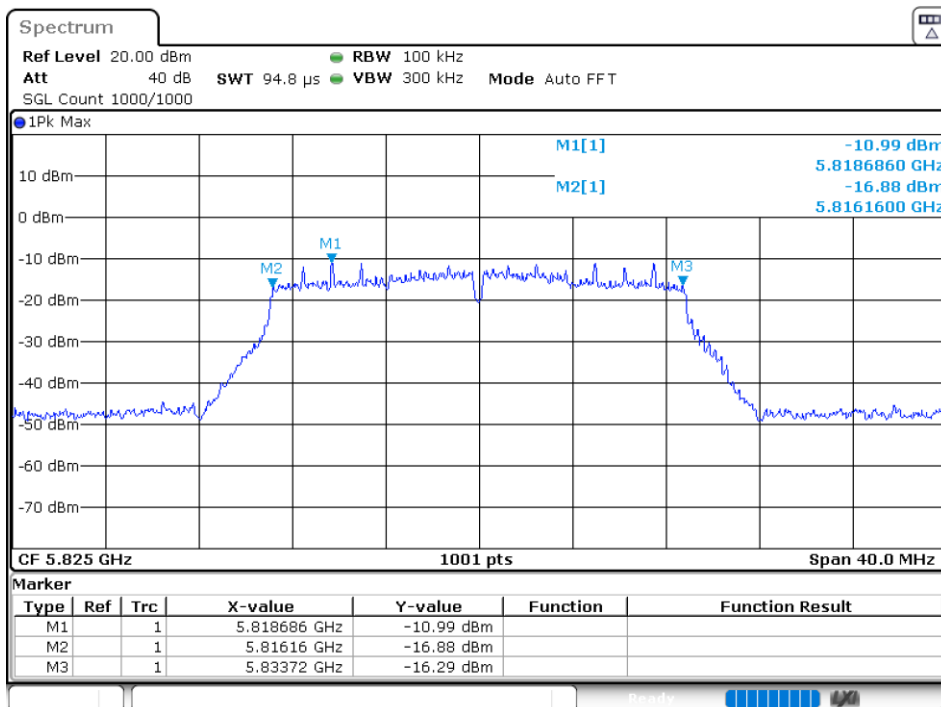

EBW NVNT 802.11ax80 5775MHz Ant 1

EBW NVNT 802.11ax80 5775MHz Ant 2

EBW NVNT 802.11n(HT20) 5745MHz Ant 1

EBW NVNT 802.11n(HT20) 5785MHz Ant 1

EBW NVNT 802.11n(HT20) 5825MHz Ant 1

EBW NVNT 802.11n(HT20) 5745MHz Ant 2

EBW NVNT 802.11n(HT20) 5785MHz Ant 2

EBW NVNT 802.11n(HT20) 5825MHz Ant 2

EBW NVNT 802.11n(HT40) 5755MHz Ant 1

EBW NVNT 802.11n(HT40) 5795MHz Ant 1

EBW NVNT 802.11n(HT40) 5755MHz Ant 2

EBW NVNT 802.11n(HT40) 5795MHz Ant 2