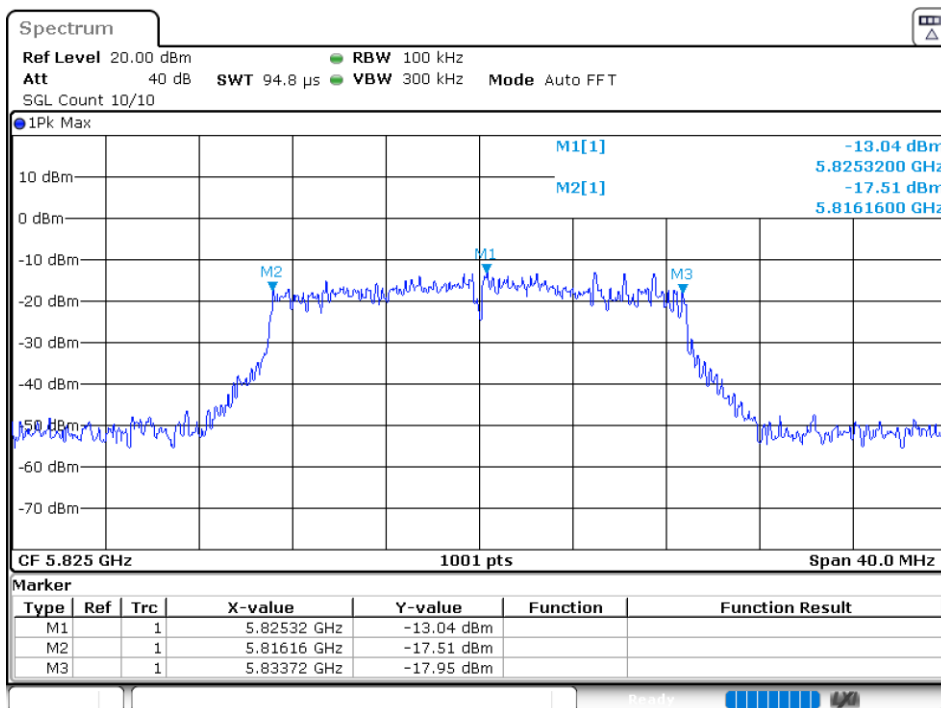

EBW NVNT 802.11ac40 5755MHz Ant 2

EBW NVNT 802.11ac40 5795MHz Ant 2

EBW NVNT 802.11ac80 5775MHz Ant 1

EBW NVNT 802.11ac80 5775MHz Ant 2

EBW NVNT 802.11ax20 5745MHz Ant 1

EBW NVNT 802.11ax20 5785MHz Ant 1

EBW NVNT 802.11ax20 5825MHz Ant 1

EBW NVNT 802.11ax20 5745MHz Ant 2

EBW NVNT 802.11ax20 5785MHz Ant 2

EBW NVNT 802.11ax20 5825MHz Ant 2

EBW NVNT 802.11ax40 5755MHz Ant 1

EBW NVNT 802.11ax40 5795MHz Ant 1

EBW NVNT 802.11ax40 5755MHz Ant 2

EBW NVNT 802.11ax40 5795MHz Ant 2