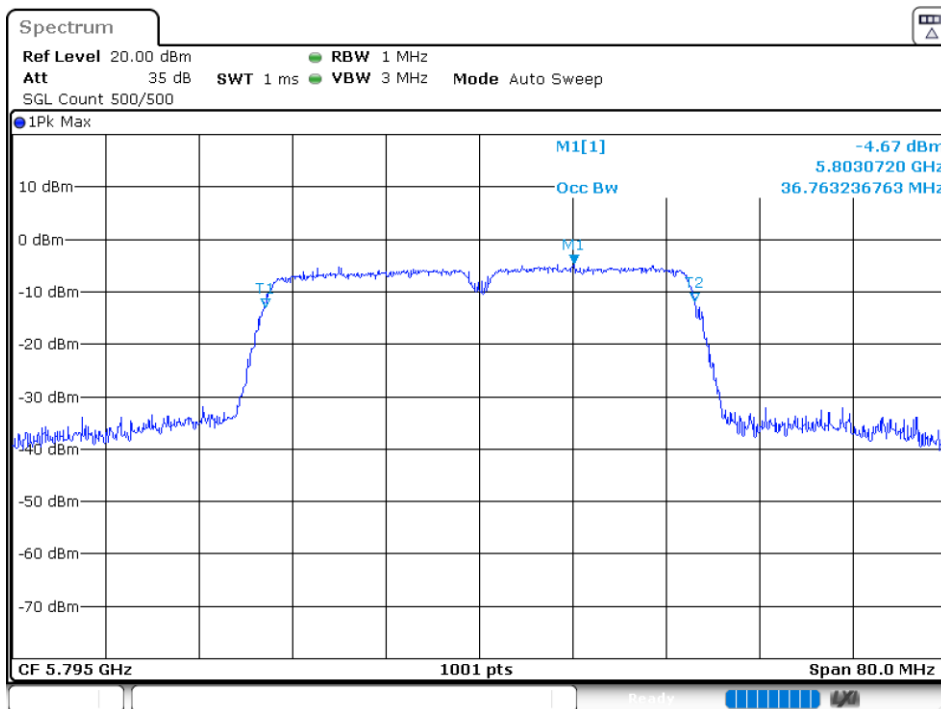

-26 dB BW NVNT 802.11ac40 5755MHz Ant 1

OBW NVNT 802.11ac40 5795MHz Ant 1

-26 dB BW NVNT 802.11ac40 5795MHz Ant 1

OBW NVNT 802.11ac40 5755MHz Ant 2

-26 dB BW NVNT 802.11ac40 5755MHz Ant 2

OBW NVNT 802.11ac40 5795MHz Ant 2