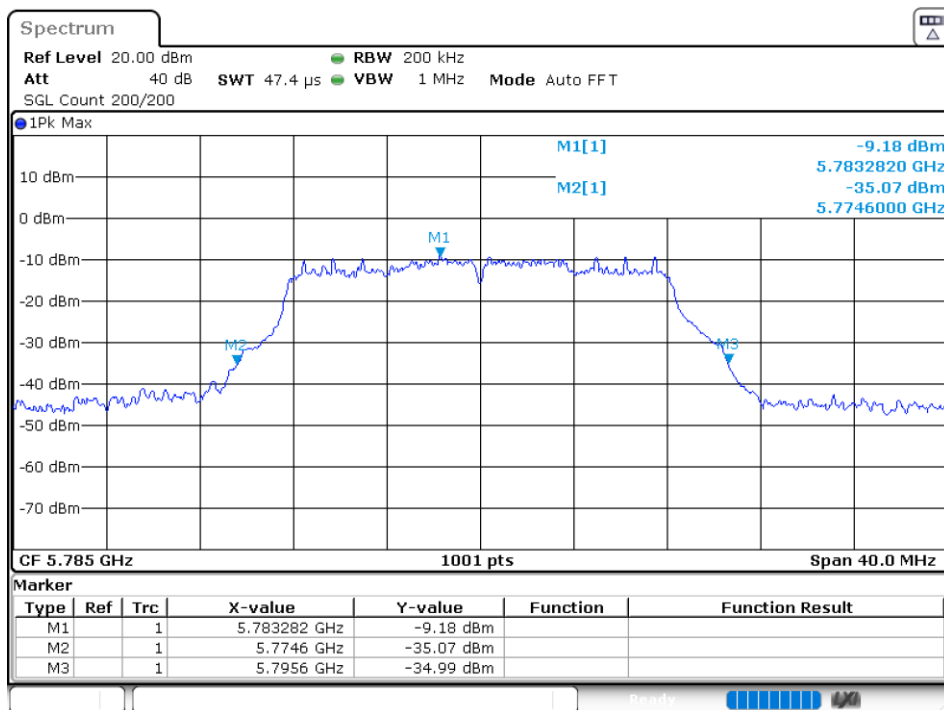

OBW NVNT 802.11a 5745MHz Ant 1

-26 dB BW NVNT 802.11a 5745MHz Ant 1

OBW NVNT 802.11a 5785MHz Ant 1

-26 dB BW NVNT 802.11a 5785MHz Ant 1

OBW NVNT 802.11a 5825MHz Ant 1

-26 dB BW NVNT 802.11a 5825MHz Ant 1

OBW NVNT 802.11a 5745MHz Ant 2

-26 dB BW NVNT 802.11a 5745MHz Ant 2

OBW NVNT 802.11a 5785MHz Ant 2

-26 dB BW NVNT 802.11a 5785MHz Ant 2

OBW NVNT 802.11a 5825MHz Ant 2

-26 dB BW NVNT 802.11a 5825MHz Ant 2

OBW NVNT 802.11ac20 5745MHz Ant 1