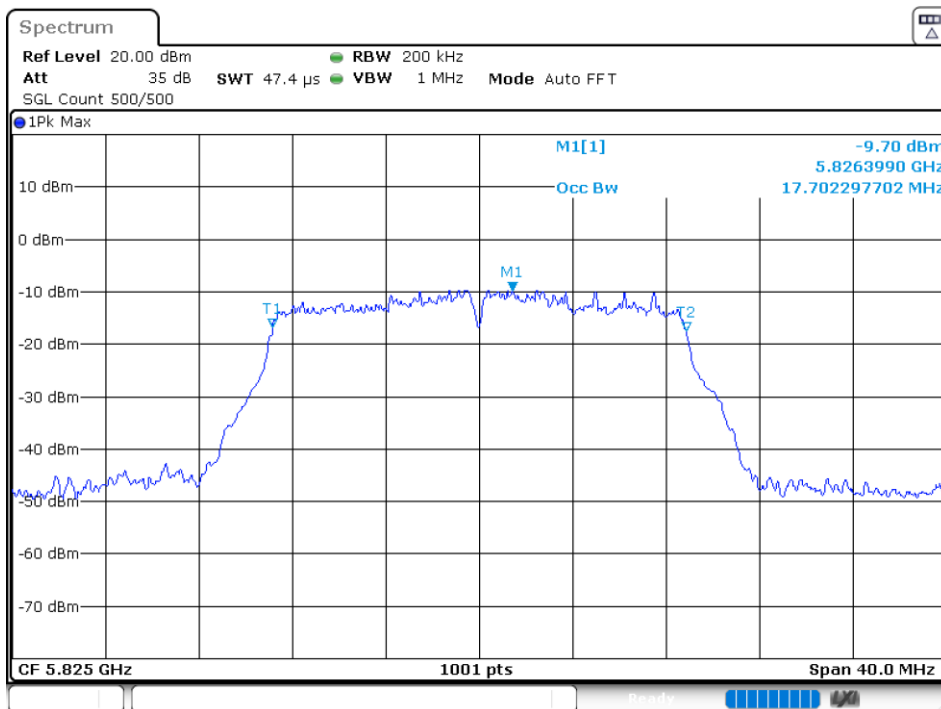

-26 dB BW NVNT 802.11ac20 5745MHz Ant 2

OBW NVNT 802.11ac20 5785MHz Ant 2

-26 dB BW NVNT 802.11ac20 5785MHz Ant 2

OBW NVNT 802.11ac20 5825MHz Ant 2

-26 dB BW NVNT 802.11ac20 5825MHz Ant 2

OBW NVNT 802.11ac40 5755MHz Ant 1