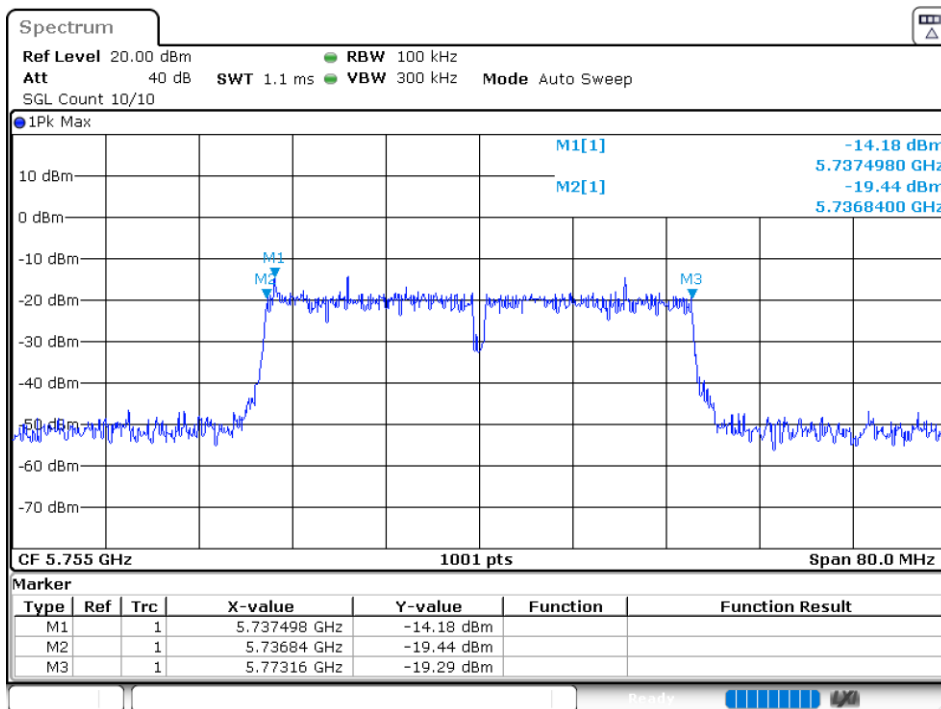

EBW NVNT 802.11ax20 5745MHz Ant 2

EBW NVNT 802.11ax20 5785MHz Ant 2

EBW NVNT 802.11ax20 5825MHz Ant 2

EBW NVNT 802.11ax40 5755MHz Ant 1

EBW NVNT 802.11ax40 5795MHz Ant 1

EBW NVNT 802.11ax40 5755MHz Ant 2

EBW NVNT 802.11ax40 5795MHz Ant 2

EBW NVNT 802.11ax80 5775MHz Ant 1

EBW NVNT 802.11ax80 5775MHz Ant 2

EBW NVNT 802.11n(HT20) 5745MHz Ant 1

EBW NVNT 802.11n(HT20) 5785MHz Ant 1

EBW NVNT 802.11n(HT20) 5825MHz Ant 1

EBW NVNT 802.11n(HT20) 5745MHz Ant 2