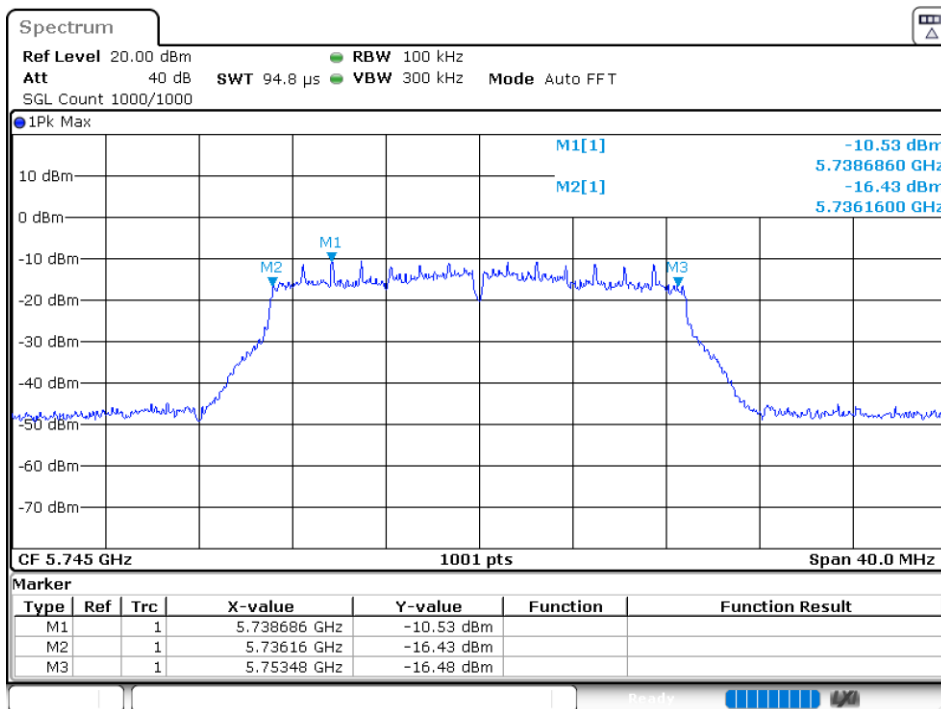

EBW NVNT 802.11a 5745MHz Ant 1

EBW NVNT 802.11a 5785MHz Ant 1

EBW NVNT 802.11a 5825MHz Ant 1

EBW NVNT 802.11a 5745MHz Ant 2

EBW NVNT 802.11a 5785MHz Ant 2

EBW NVNT 802.11a 5825MHz Ant 2

EBW NVNT 802.11ac20 5745MHz Ant 1

EBW NVNT 802.11ac20 5785MHz Ant 1

EBW NVNT 802.11ac20 5825MHz Ant 1

EBW NVNT 802.11ac20 5745MHz Ant 2

EBW NVNT 802.11ac20 5785MHz Ant 2

EBW NVNT 802.11ac20 5825MHz Ant 2

EBW NVNT 802.11ac40 5755MHz Ant 1

EBW NVNT 802.11ac40 5795MHz Ant 1