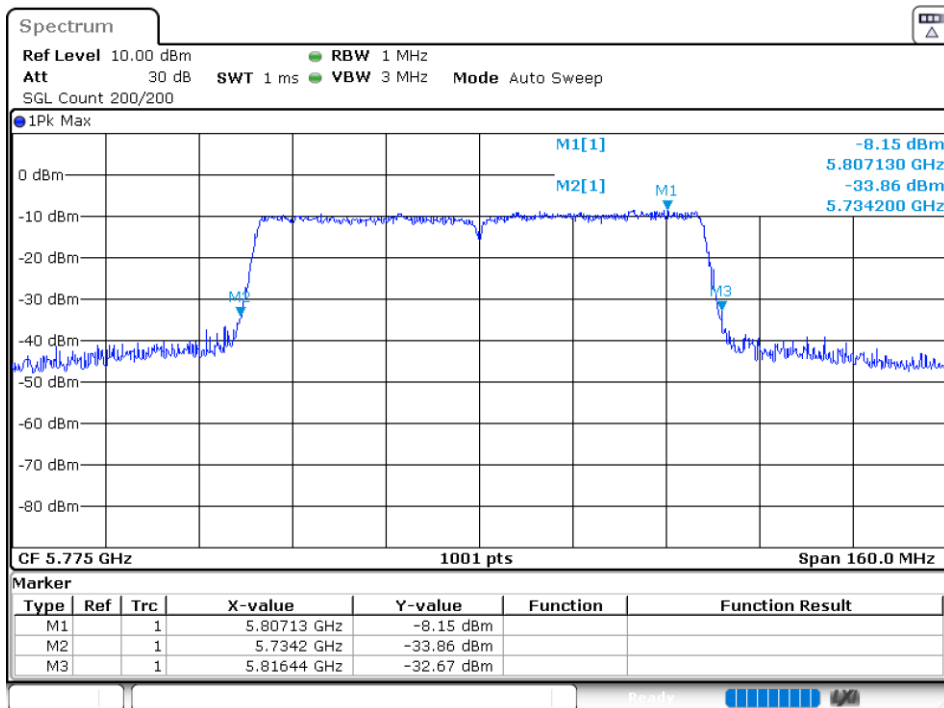

-26 dB BW NVNT 802.11ac40 5755MHz Ant 1

OBW NVNT 802.11ac40 5795MHz Ant 1

-26 dB BW NVNT 802.11ac40 5795MHz Ant 1

OBW NVNT 802.11ac40 5755MHz Ant 2

-26 dB BW NVNT 802.11ac40 5755MHz Ant 2

OBW NVNT 802.11ac40 5795MHz Ant 2

-26 dB BW NVNT 802.11ac40 5795MHz Ant 2

OBW NVNT 802.11ac80 5775MHz Ant 1

-26 dB BW NVNT 802.11ac80 5775MHz Ant 1

OBW NVNT 802.11ac80 5775MHz Ant 2

-26 dB BW NVNT 802.11ac80 5775MHz Ant 2

OBW NVNT 802.11ax20 5745MHz Ant 1