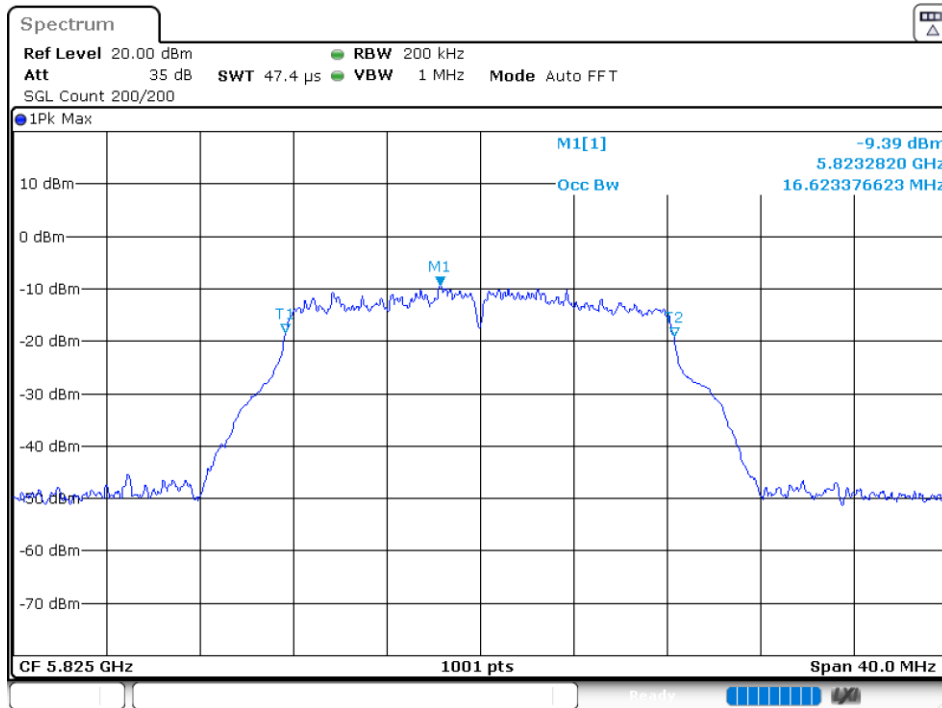

OBW NVNT 802.11a 5745MHz Ant 1

-26 dB BW NVNT 802.11a 5745MHz Ant 1

OBW NVNT 802.11a 5785MHz Ant 1

-26 dB BW NVNT 802.11a 5785MHz Ant 1

OBW NVNT 802.11a 5825MHz Ant 1

-26 dB BW NVNT 802.11a 5825MHz Ant 1

OBW NVNT 802.11a 5745MHz Ant 2

-26 dB BW NVNT 802.11a 5745MHz Ant 2

OBW NVNT 802.11a 5785MHz Ant 2

-26 dB BW NVNT 802.11a 5785MHz Ant 2

OBW NVNT 802.11a 5825MHz Ant 2

-26 dB BW NVNT 802.11a 5825MHz Ant 2

OBW NVNT 802.11ac20 5745MHz Ant 1