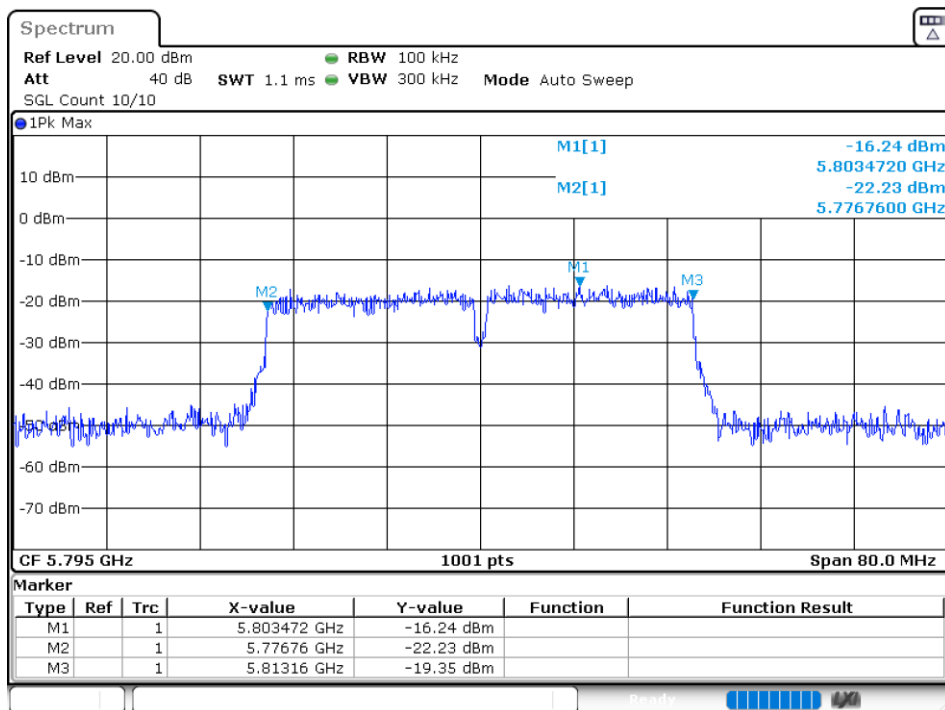

EBW NVNT 802.11ax20 5745MHz Ant 2

EBW NVNT 802.11ax20 5785MHz Ant 2

EBW NVNT 802.11ax20 5825MHz Ant 2

EBW NVNT 802.11ax40 5755MHz Ant 1

EBW NVNT 802.11ax40 5795MHz Ant 1

EBW NVNT 802.11ax40 5755MHz Ant 2

EBW NVNT 802.11ax40 5795MHz Ant 2

EBW NVNT 802.11ax80 5775MHz Ant 1

EBW NVNT 802.11ax80 5775MHz Ant 2

EBW NVNT 802.11n(HT20) 5745MHz Ant 1

EBW NVNT 802.11n(HT20) 5785MHz Ant 1

EBW NVNT 802.11n(HT20) 5825MHz Ant 1

EBW NVNT 802.11n(HT20) 5745MHz Ant 2