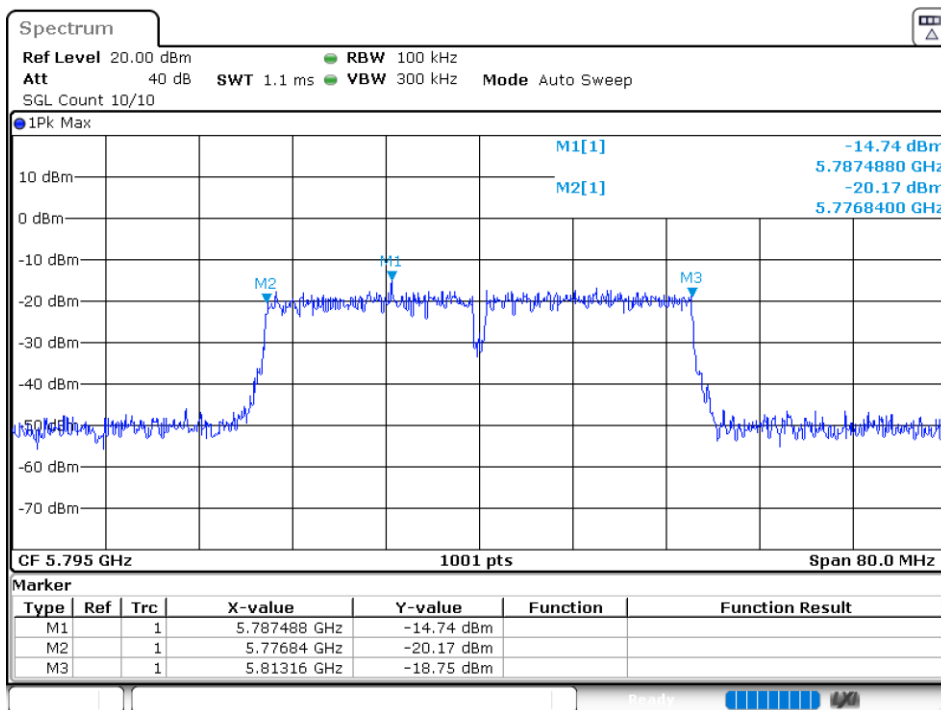

EBW NVNT 802.11ax20 5745MHz Ant 2

EBW NVNT 802.11ax20 5785MHz Ant 2

EBW NVNT 802.11ax20 5825MHz Ant 2

EBW NVNT 802.11ax40 5755MHz Ant 1

EBW NVNT 802.11ax40 5795MHz Ant 1

EBW NVNT 802.11ax40 5755MHz Ant 2

EBW NVNT 802.11ax40 5795MHz Ant 2

EBW NVNT 802.11ax80 5775MHz Ant 1

EBW NVNT 802.11ax80 5775MHz Ant 2

EBW NVNT 802.11n(HT20) 5745MHz Ant 1

EBW NVNT 802.11n(HT20) 5785MHz Ant 1

EBW NVNT 802.11n(HT20) 5825MHz Ant 1

EBW NVNT 802.11n(HT20) 5745MHz Ant 2