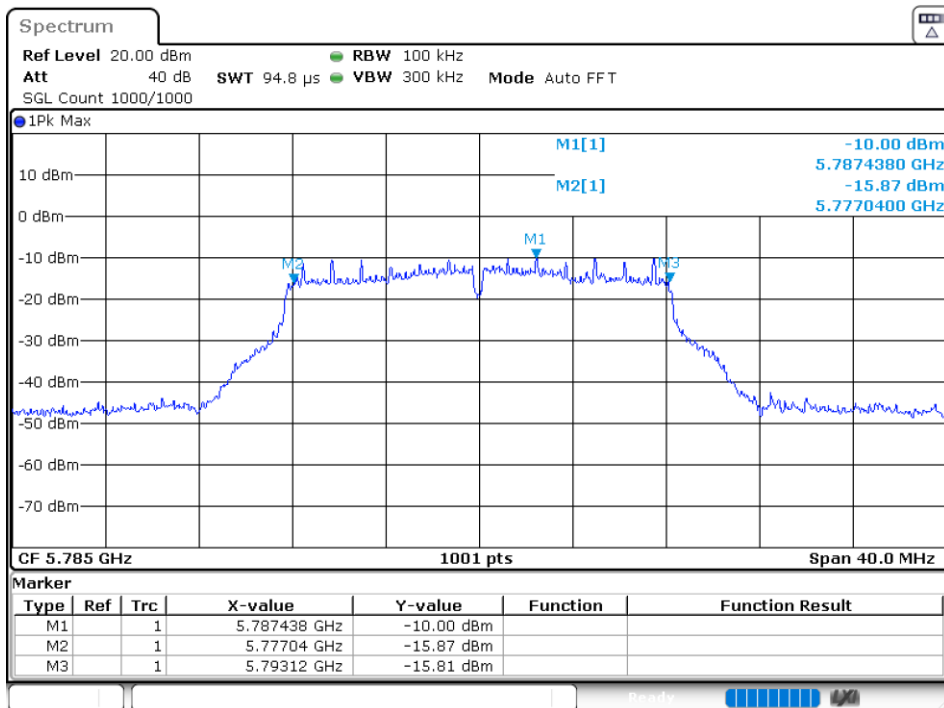

NVNT	802.11a	5825	Ant 2	16.28	0.5	Pass
NVNT	802.11ac20	5745	Ant 1	17.32	0.5	Pass
NVNT	802.11ac20	5785	Ant 1	17.36	0.5	Pass
NVNT	802.11ac20	5825	Ant 1	17.52	0.5	Pass
NVNT	802.11ac20	5745	Ant 2	17.56	0.5	Pass
NVNT	802.11ac20	5785	Ant 2	17.16	0.5	Pass
NVNT	802.11ac20	5825	Ant 2	17.56	0.5	Pass
NVNT	802.11ac40	5755	Ant 1	36.4	0.5	Pass
NVNT	802.11ac40	5795	Ant 1	36.32	0.5	Pass
NVNT	802.11ac40	5755	Ant 2	36.16	0.5	Pass
NVNT	802.11ac40	5795	Ant 2	36	0.5	Pass
NVNT	802.11ac80	5775	Ant 1	76.32	0.5	Pass
NVNT	802.11ac80	5775	Ant 2	76.32	0.5	Pass
NVNT	802.11ax20	5745	Ant 1	17.6	0.5	Pass
NVNT	802.11ax20	5785	Ant 1	17.6	0.5	Pass
NVNT	802.11ax20	5825	Ant 1	17.6	0.5	Pass
NVNT	802.11ax20	5745	Ant 2	17.56	0.5	Pass
NVNT	802.11ax20	5785	Ant 2	17.6	0.5	Pass
NVNT	802.11ax20	5825	Ant 2	17.56	0.5	Pass
NVNT	802.11ax40	5755	Ant 1	36.32	0.5	Pass
NVNT	802.11ax40	5795	Ant 1	36.32	0.5	Pass
NVNT	802.11ax40	5755	Ant 2	36.32	0.5	Pass
NVNT	802.11ax40	5795	Ant 2	36.4	0.5	Pass
NVNT	802.11ax80	5775	Ant 1	77.76	0.5	Pass
NVNT	802.11ax80	5775	Ant 2	76.64	0.5	Pass
NVNT	802.11n(HT20)	5745	Ant 1	17.56	0.5	Pass
NVNT	802.11n(HT20)	5785	Ant 1	17.28	0.5	Pass
NVNT	802.11n(HT20)	5825	Ant 1	17.56	0.5	Pass
NVNT	802.11n(HT20)	5745	Ant 2	17.72	0.5	Pass
NVNT	802.11n(HT20)	5785	Ant 2	17.28	0.5	Pass
NVNT	802.11n(HT20)	5825	Ant 2	17.52	0.5	Pass
NVNT	802.11n(HT40)	5755	Ant 1	36.4	0.5	Pass
NVNT	802.11n(HT40)	5795	Ant 1	36	0.5	Pass
NVNT	802.11n(HT40)	5755	Ant 2	36.16	0.5	Pass
NVNT	802.11n(HT40)	5795	Ant 2	36	0.5	Pass

EBW NVNT 802.11a 5745MHz Ant 1

EBW NVNT 802.11a 5785MHz Ant 1

EBW NVNT 802.11a 5825MHz Ant 1

EBW NVNT 802.11a 5745MHz Ant 2

EBW NVNT 802.11a 5785MHz Ant 2

EBW NVNT 802.11a 5825MHz Ant 2

EBW NVNT 802.11ac20 5745MHz Ant 1