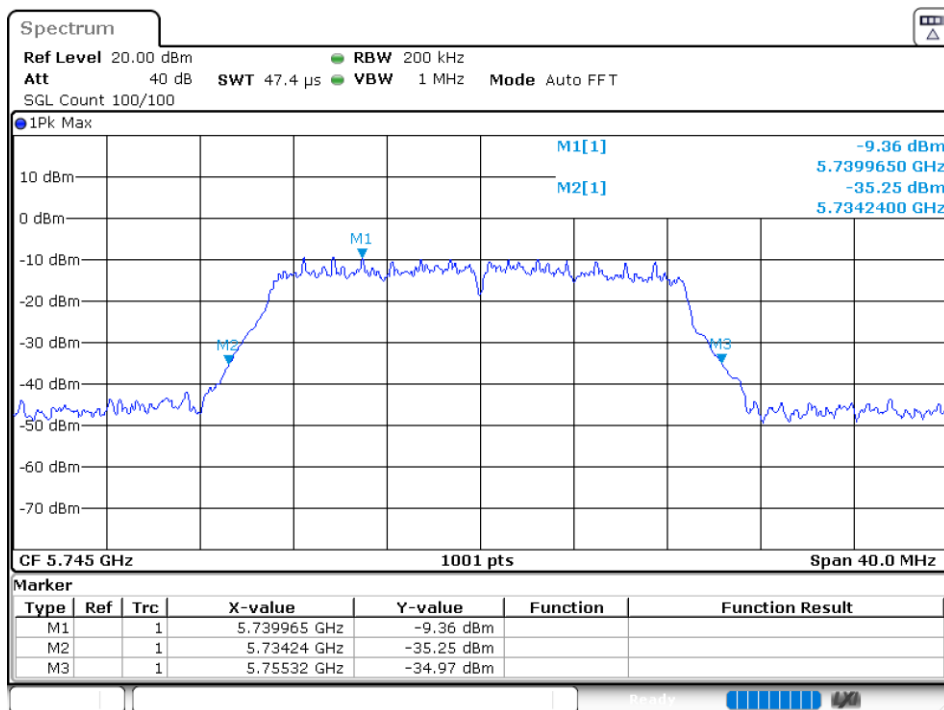

-26 dB BW NVNT 802.11a 5745MHz Ant 2

OBW NVNT 802.11a 5785MHz Ant 2

-26 dB BW NVNT 802.11a 5785MHz Ant 2

OBW NVNT 802.11a 5825MHz Ant 2

-26 dB BW NVNT 802.11a 5825MHz Ant 2

OBW NVNT 802.11ac20 5745MHz Ant 1

-26 dB BW NVNT 802.11ac20 5745MHz Ant 1

OBW NVNT 802.11ac20 5785MHz Ant 1

-26 dB BW NVNT 802.11ac20 5785MHz Ant 1

OBW NVNT 802.11ac20 5825MHz Ant 1

-26 dB BW NVNT 802.11ac20 5825MHz Ant 1

OBW NVNT 802.11ac20 5745MHz Ant 2

-26 dB BW NVNT 802.11ac20 5745MHz Ant 2

OBW NVNT 802.11ac20 5785MHz Ant 2

-26 dB BW NVNT 802.11ac20 5785MHz Ant 2

OBW NVNT 802.11ac20 5825MHz Ant 2

-26 dB BW NVNT 802.11ac20 5825MHz Ant 2

OBW NVNT 802.11ac40 5755MHz Ant 1