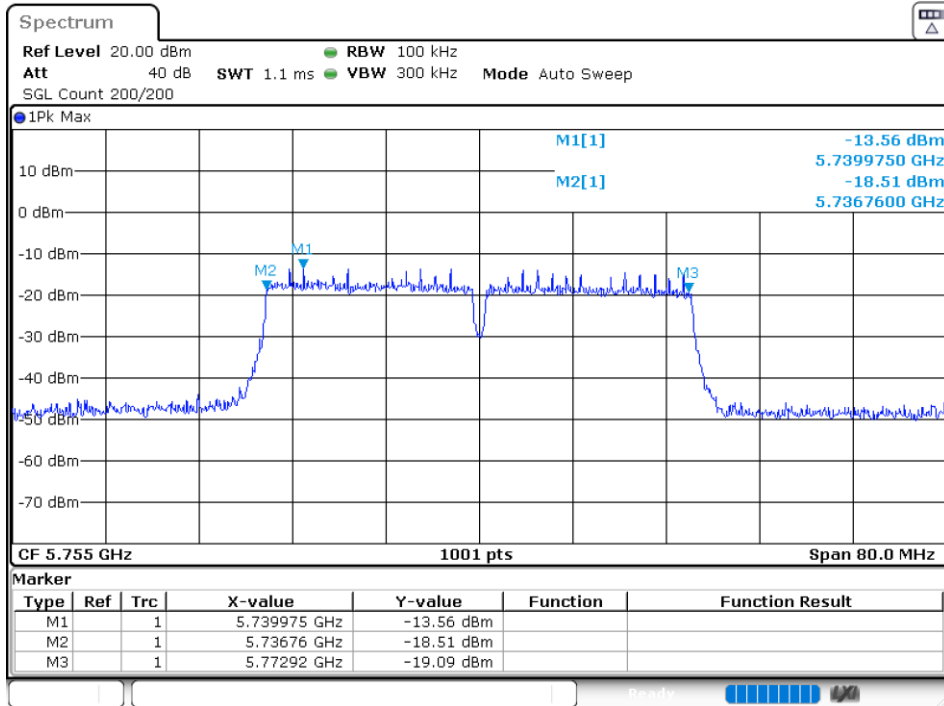

EBW NVNT 802.11ac20 5785MHz Ant 1

EBW NVNT 802.11ac20 5825MHz Ant 1

EBW NVNT 802.11ac20 5745MHz Ant 2

EBW NVNT 802.11ac20 5785MHz Ant 2

EBW NVNT 802.11ac20 5825MHz Ant 2

EBW NVNT 802.11ac40 5755MHz Ant 1

EBW NVNT 802.11ac40 5795MHz Ant 1

EBW NVNT 802.11ac40 5755MHz Ant 2

EBW NVNT 802.11ac40 5795MHz Ant 2

EBW NVNT 802.11ac80 5775MHz Ant 1

EBW NVNT 802.11ac80 5775MHz Ant 2

EBW NVNT 802.11ax20 5745MHz Ant 1

EBW NVNT 802.11ax20 5785MHz Ant 1

EBW NVNT 802.11ax20 5825MHz Ant 1