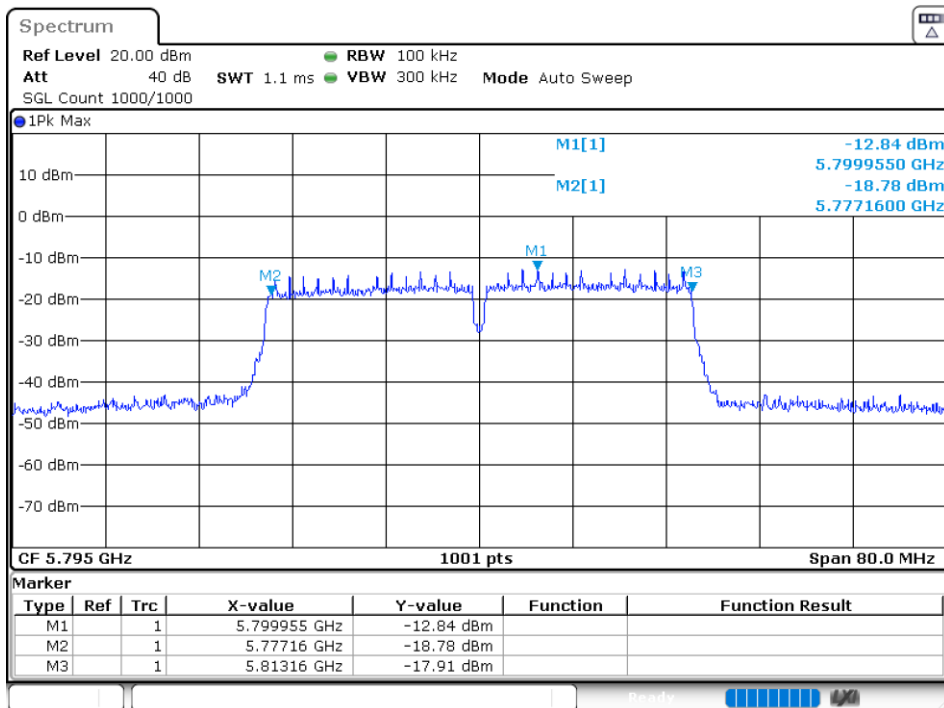

EBW NVNT 802.11ac20 5785MHz Ant 1

EBW NVNT 802.11ac20 5825MHz Ant 1

EBW NVNT 802.11ac20 5745MHz Ant 2

EBW NVNT 802.11ac20 5785MHz Ant 2

EBW NVNT 802.11ac20 5825MHz Ant 2

EBW NVNT 802.11ac40 5755MHz Ant 1

EBW NVNT 802.11ac40 5795MHz Ant 1

EBW NVNT 802.11ac40 5755MHz Ant 2

EBW NVNT 802.11ac40 5795MHz Ant 2

EBW NVNT 802.11ac80 5775MHz Ant 1

EBW NVNT 802.11ac80 5775MHz Ant 2

EBW NVNT 802.11ax20 5745MHz Ant 1

EBW NVNT 802.11ax20 5785MHz Ant 1

EBW NVNT 802.11ax20 5825MHz Ant 1