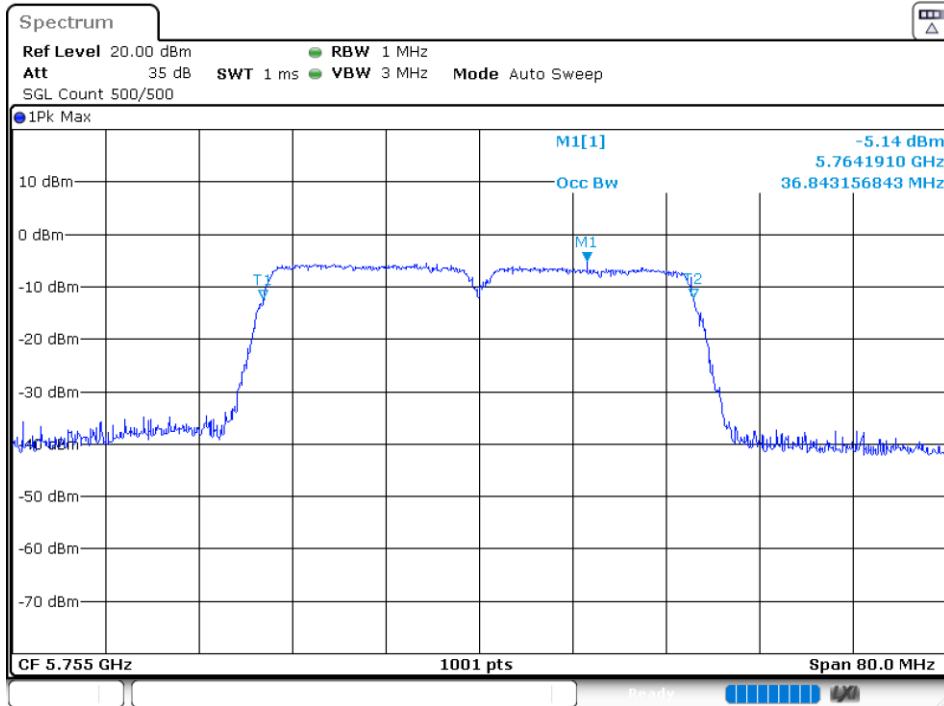

-26 dB BW NVNT 802.11ac20 5745MHz Ant 2

OBW NVNT 802.11ac20 5785MHz Ant 2

-26 dB BW NVNT 802.11ac20 5785MHz Ant 2

OBW NVNT 802.11ac20 5825MHz Ant 2

-26 dB BW NVNT 802.11ac20 5825MHz Ant 2

OBW NVNT 802.11ac40 5755MHz Ant 1