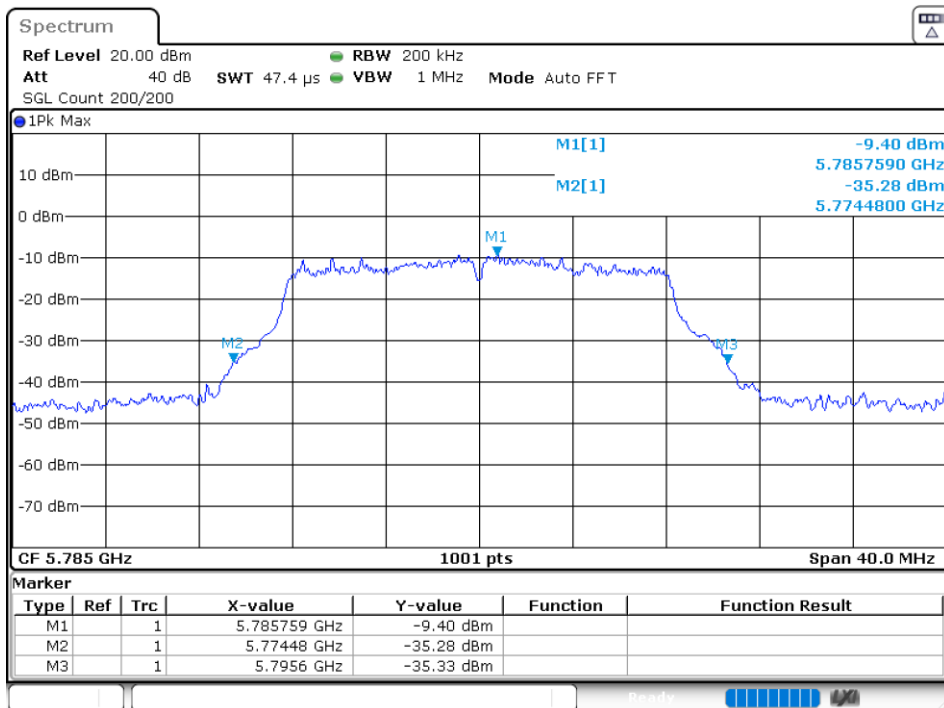

OBW NVNT 802.11a 5745MHz Ant 1

-26 dB BW NVNT 802.11a 5745MHz Ant 1

OBW NVNT 802.11a 5785MHz Ant 1

-26 dB BW NVNT 802.11a 5785MHz Ant 1

OBW NVNT 802.11a 5825MHz Ant 1

-26 dB BW NVNT 802.11a 5825MHz Ant 1

OBW NVNT 802.11a 5745MHz Ant 2

-26 dB BW NVNT 802.11a 5745MHz Ant 2

OBW NVNT 802.11a 5785MHz Ant 2

-26 dB BW NVNT 802.11a 5785MHz Ant 2

OBW NVNT 802.11a 5825MHz Ant 2

-26 dB BW NVNT 802.11a 5825MHz Ant 2

OBW NVNT 802.11ac20 5745MHz Ant 1