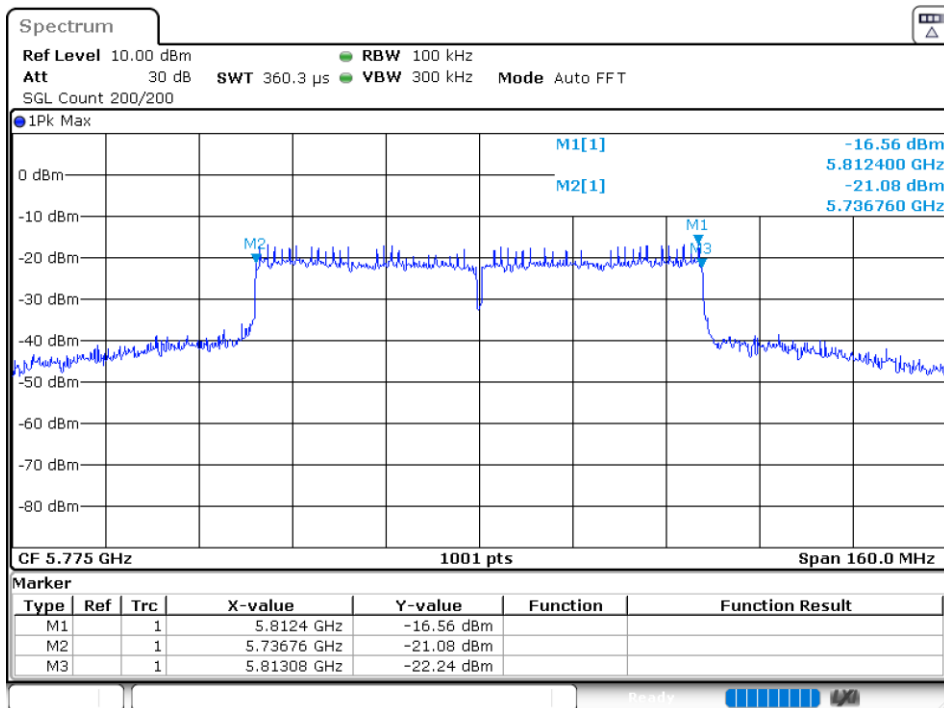

EBW NVNT 802.11ac40 5755MHz Ant 2

EBW NVNT 802.11ac40 5795MHz Ant 2

EBW NVNT 802.11ac80 5775MHz Ant 1

EBW NVNT 802.11ac80 5775MHz Ant 2

EBW NVNT 802.11ax20 5745MHz Ant 1

EBW NVNT 802.11ax20 5785MHz Ant 1

EBW NVNT 802.11ax20 5825MHz Ant 1

EBW NVNT 802.11ax20 5745MHz Ant 2

EBW NVNT 802.11ax20 5785MHz Ant 2

EBW NVNT 802.11ax20 5825MHz Ant 2

EBW NVNT 802.11ax40 5755MHz Ant 1

EBW NVNT 802.11ax40 5795MHz Ant 1

EBW NVNT 802.11ax40 5755MHz Ant 2

EBW NVNT 802.11ax40 5795MHz Ant 2