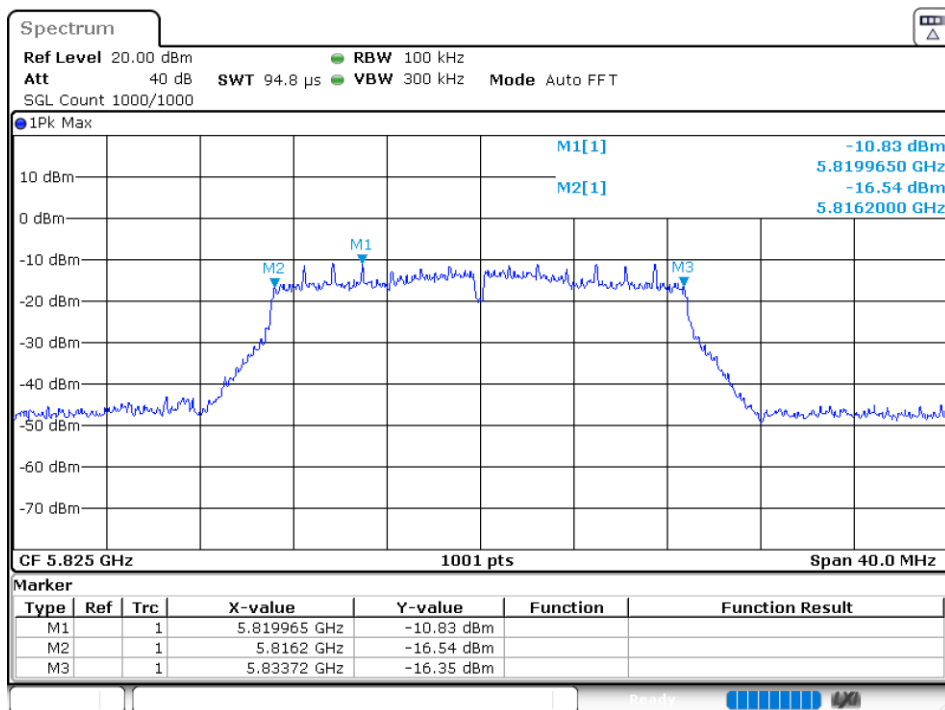

EBW NVNT 802.11n(HT40) 5755MHz Ant 1