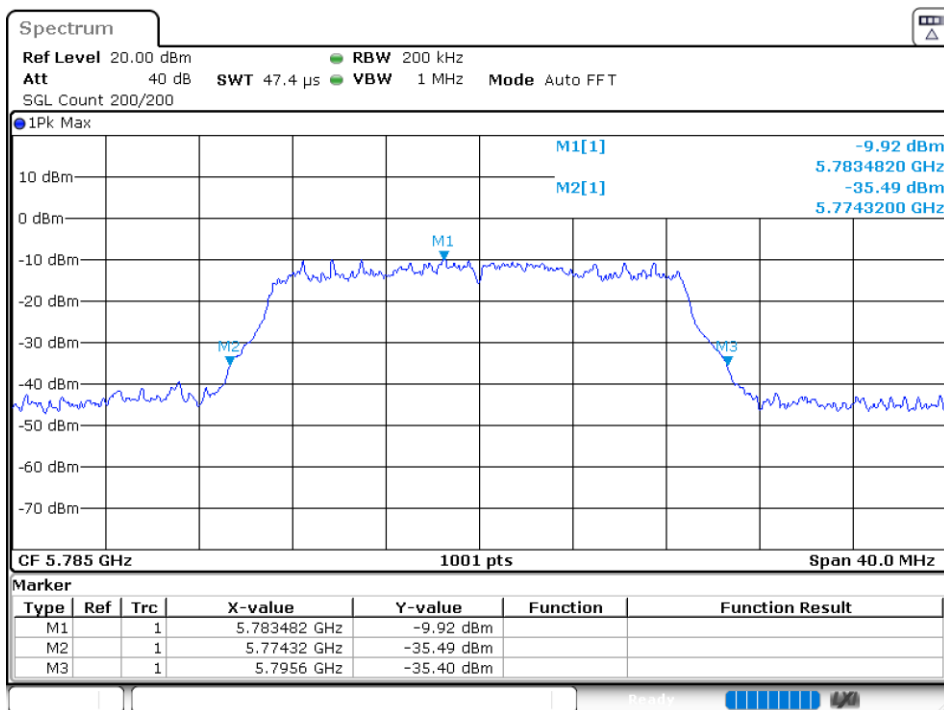

-26 dB BW NVNT 802.11ac20 5745MHz Ant 1

OBW NVNT 802.11ac20 5785MHz Ant 1

-26 dB BW NVNT 802.11ac20 5785MHz Ant 1

OBW NVNT 802.11ac20 5825MHz Ant 1

-26 dB BW NVNT 802.11ac20 5825MHz Ant 1

OBW NVNT 802.11ac20 5745MHz Ant 2

-26 dB BW NVNT 802.11ac20 5745MHz Ant 2

OBW NVNT 802.11ac20 5785MHz Ant 2

-26 dB BW NVNT 802.11ac20 5785MHz Ant 2

OBW NVNT 802.11ac20 5825MHz Ant 2

-26 dB BW NVNT 802.11ac20 5825MHz Ant 2

OBW NVNT 802.11ac40 5755MHz Ant 1