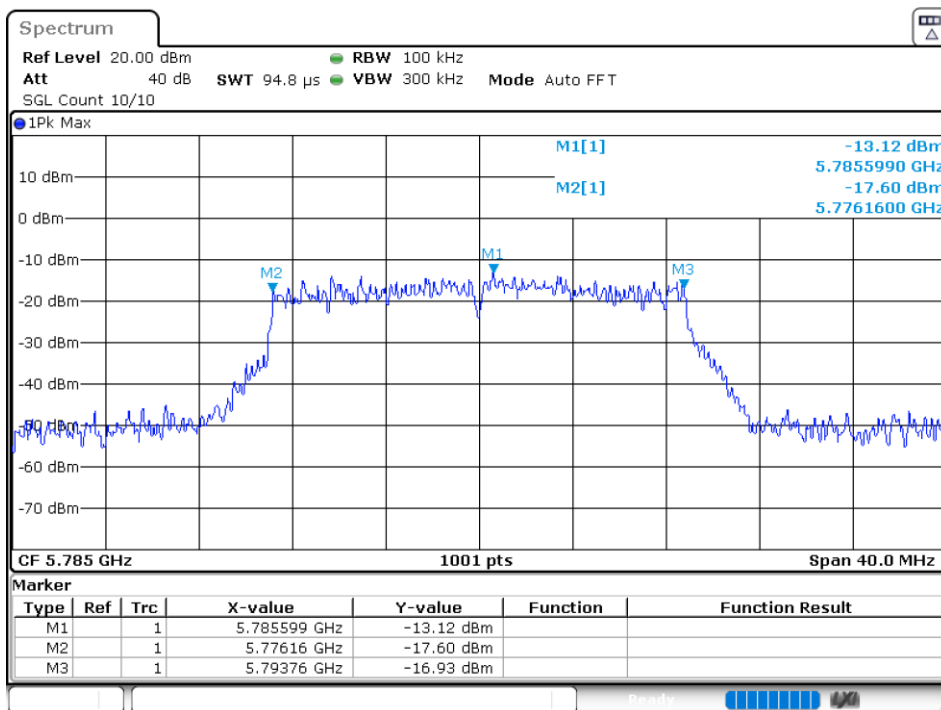

EBW NVNT 802.11ac40 5755MHz Ant 2

EBW NVNT 802.11ac40 5795MHz Ant 2

EBW NVNT 802.11ac80 5775MHz Ant 1

EBW NVNT 802.11ac80 5775MHz Ant 2

EBW NVNT 802.11ax20 5745MHz Ant 1

EBW NVNT 802.11ax20 5785MHz Ant 1

EBW NVNT 802.11ax20 5825MHz Ant 1