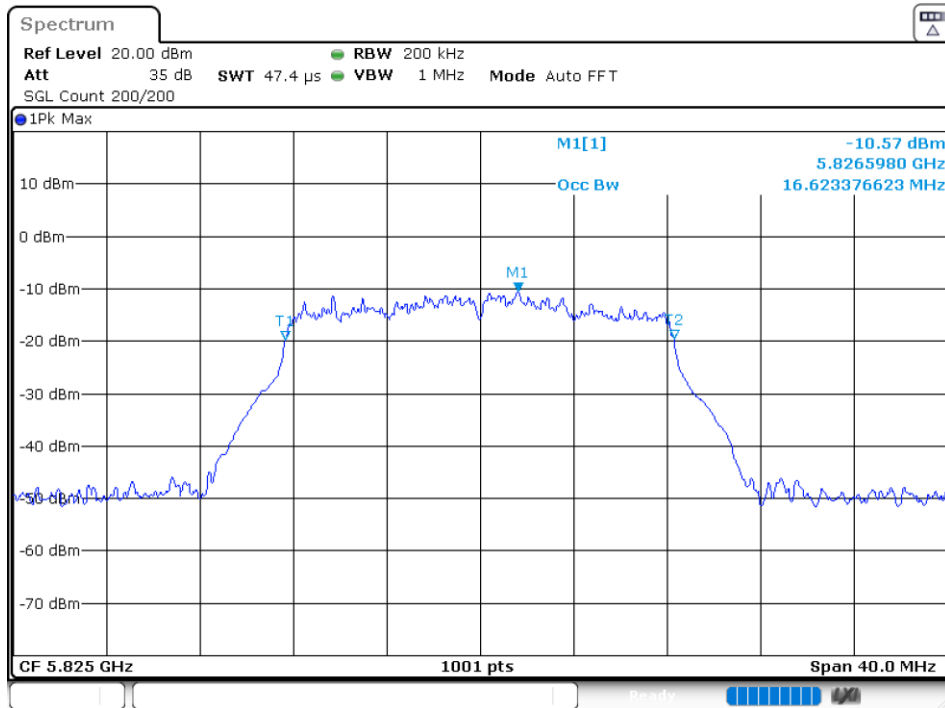

-26 dB BW NVNT 802.11a 5745MHz Ant 2

OBW NVNT 802.11a 5785MHz Ant 2

-26 dB BW NVNT 802.11a 5785MHz Ant 2

OBW NVNT 802.11a 5825MHz Ant 2

-26 dB BW NVNT 802.11a 5825MHz Ant 2

OBW NVNT 802.11ac20 5745MHz Ant 1

-26 dB BW NVNT 802.11ac20 5745MHz Ant 1

OBW NVNT 802.11ac20 5785MHz Ant 1

-26 dB BW NVNT 802.11ac20 5785MHz Ant 1

OBW NVNT 802.11ac20 5825MHz Ant 1

-26 dB BW NVNT 802.11ac20 5825MHz Ant 1

OBW NVNT 802.11ac20 5745MHz Ant 2