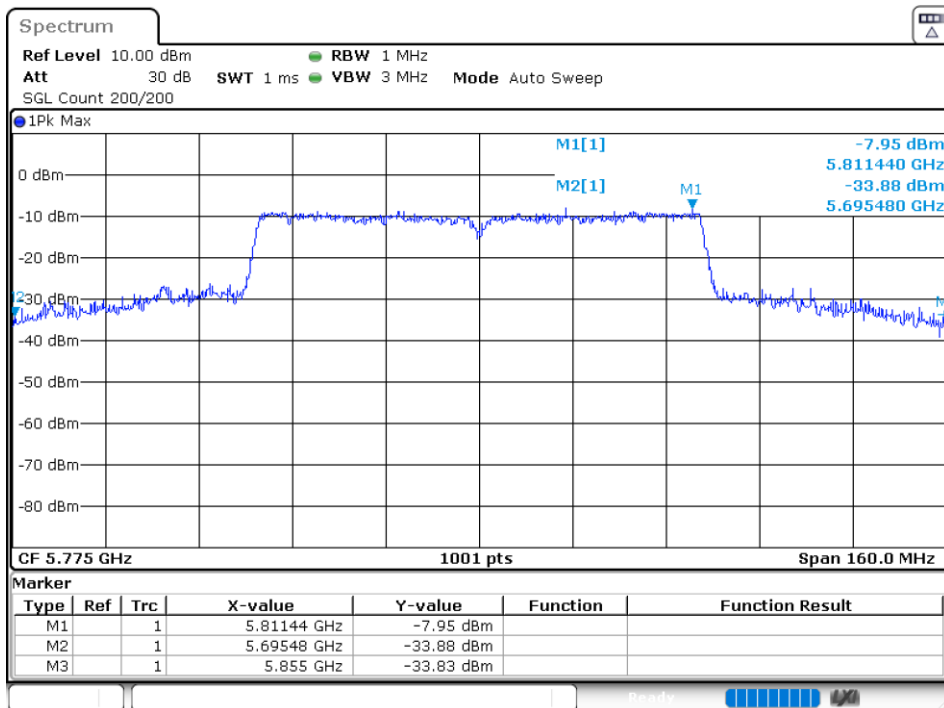

-26 dB BW NVNT 802.11ac40 5795MHz Ant 2

OBW NVNT 802.11ac80 5775MHz Ant 1

-26 dB BW NVNT 802.11ac80 5775MHz Ant 1

OBW NVNT 802.11ac80 5775MHz Ant 2

-26 dB BW NVNT 802.11ac80 5775MHz Ant 2

OBW NVNT 802.11ax20 5745MHz Ant 1