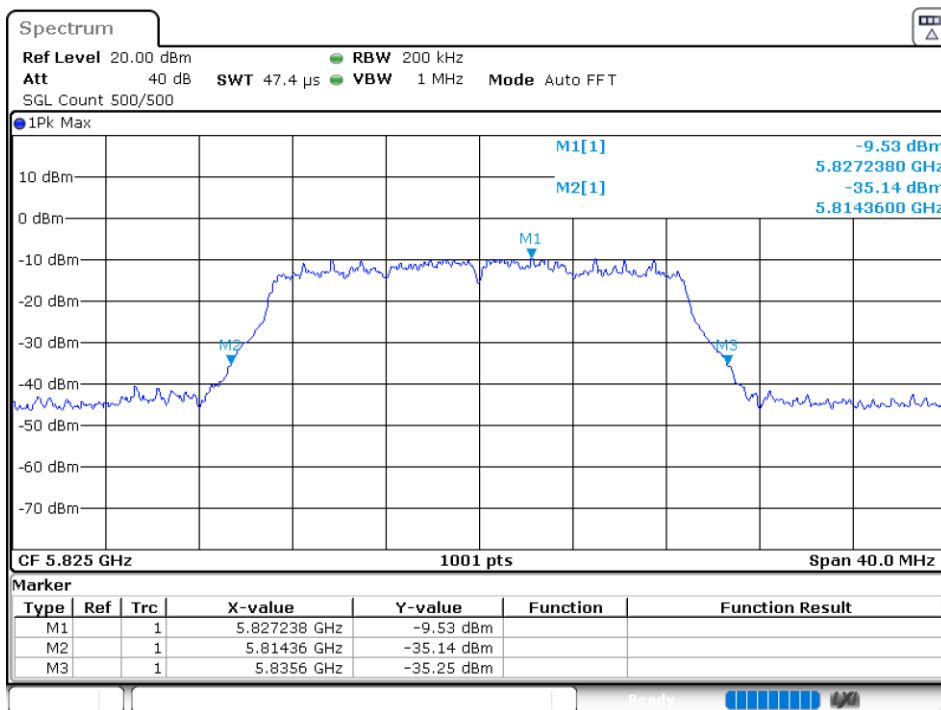

-26 dB BW NVNT 802.11ac20 5745MHz Ant 2

OBW NVNT 802.11ac20 5785MHz Ant 2

-26 dB BW NVNT 802.11ac20 5785MHz Ant 2

OBW NVNT 802.11ac20 5825MHz Ant 2

-26 dB BW NVNT 802.11ac20 5825MHz Ant 2

OBW NVNT 802.11ac40 5755MHz Ant 1