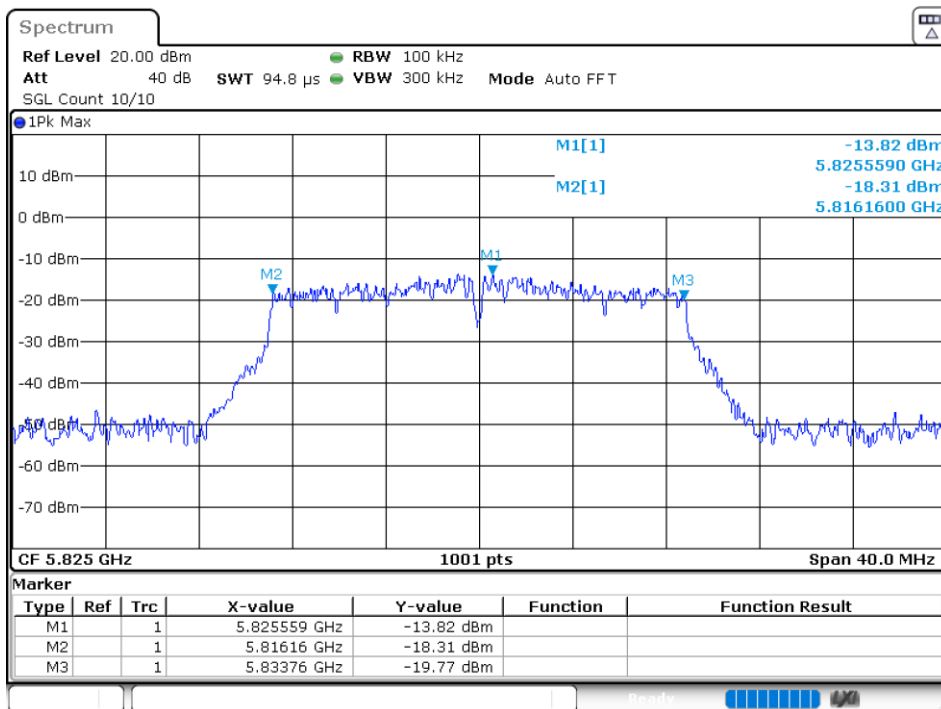

EBW NVNT 802.11ac40 5755MHz Ant 2

EBW NVNT 802.11ac40 5795MHz Ant 2

EBW NVNT 802.11ac80 5775MHz Ant 1

EBW NVNT 802.11ac80 5775MHz Ant 2

EBW NVNT 802.11ax20 5745MHz Ant 1

EBW NVNT 802.11ax20 5785MHz Ant 1

EBW NVNT 802.11ax20 5825MHz Ant 1

EBW NVNT 802.11ax20 5745MHz Ant 2

EBW NVNT 802.11ax20 5785MHz Ant 2

EBW NVNT 802.11ax20 5825MHz Ant 2

EBW NVNT 802.11ax40 5755MHz Ant 1

EBW NVNT 802.11ax40 5795MHz Ant 1

EBW NVNT 802.11ax40 5755MHz Ant 2

EBW NVNT 802.11ax40 5795MHz Ant 2