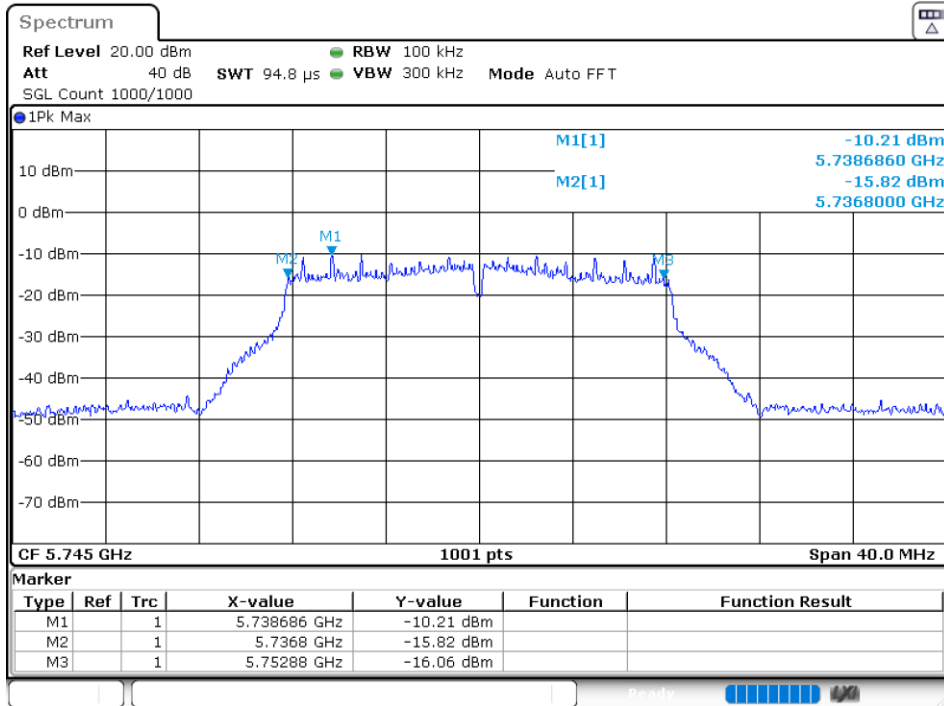

NVNT	802.11a	5825	Ant 2	16.28	0.5	Pass
NVNT	802.11ac20	5745	Ant 1	17.32	0.5	Pass
NVNT	802.11ac20	5785	Ant 1	17.36	0.5	Pass
NVNT	802.11ac20	5825	Ant 1	17.52	0.5	Pass
NVNT	802.11ac20	5745	Ant 2	17.56	0.5	Pass
NVNT	802.11ac20	5785	Ant 2	17.16	0.5	Pass
NVNT	802.11ac20	5825	Ant 2	17.56	0.5	Pass
NVNT	802.11ac40	5755	Ant 1	36.4	0.5	Pass
NVNT	802.11ac40	5795	Ant 1	36.32	0.5	Pass
NVNT	802.11ac40	5755	Ant 2	36.16	0.5	Pass
NVNT	802.11ac40	5795	Ant 2	36	0.5	Pass
NVNT	802.11ac80	5775	Ant 1	76.32	0.5	Pass
NVNT	802.11ac80	5775	Ant 2	76.32	0.5	Pass
NVNT	802.11ax20	5745	Ant 1	17.6	0.5	Pass
NVNT	802.11ax20	5785	Ant 1	17.6	0.5	Pass
NVNT	802.11ax20	5825	Ant 1	17.6	0.5	Pass
NVNT	802.11ax20	5745	Ant 2	17.56	0.5	Pass
NVNT	802.11ax20	5785	Ant 2	17.6	0.5	Pass
NVNT	802.11ax20	5825	Ant 2	17.56	0.5	Pass
NVNT	802.11ax40	5755	Ant 1	36.32	0.5	Pass
NVNT	802.11ax40	5795	Ant 1	36.32	0.5	Pass
NVNT	802.11ax40	5755	Ant 2	36.32	0.5	Pass
NVNT	802.11ax40	5795	Ant 2	36.4	0.5	Pass
NVNT	802.11ax80	5775	Ant 1	77.76	0.5	Pass
NVNT	802.11ax80	5775	Ant 2	76.64	0.5	Pass
NVNT	802.11n(HT20)	5745	Ant 1	17.56	0.5	Pass
NVNT	802.11n(HT20)	5785	Ant 1	17.28	0.5	Pass
NVNT	802.11n(HT20)	5825	Ant 1	17.56	0.5	Pass
NVNT	802.11n(HT20)	5745	Ant 2	17.72	0.5	Pass
NVNT	802.11n(HT20)	5785	Ant 2	17.28	0.5	Pass
NVNT	802.11n(HT20)	5825	Ant 2	17.52	0.5	Pass
NVNT	802.11n(HT40)	5755	Ant 1	36.4	0.5	Pass
NVNT	802.11n(HT40)	5795	Ant 1	36	0.5	Pass
NVNT	802.11n(HT40)	5755	Ant 2	36.16	0.5	Pass
NVNT	802.11n(HT40)	5795	Ant 2	36	0.5	Pass

EBW NVNT 802.11a 5745MHz Ant 1

EBW NVNT 802.11a 5785MHz Ant 1

EBW NVNT 802.11a 5825MHz Ant 1

EBW NVNT 802.11a 5745MHz Ant 2

EBW NVNT 802.11a 5785MHz Ant 2

EBW NVNT 802.11a 5825MHz Ant 2

EBW NVNT 802.11ac20 5745MHz Ant 1