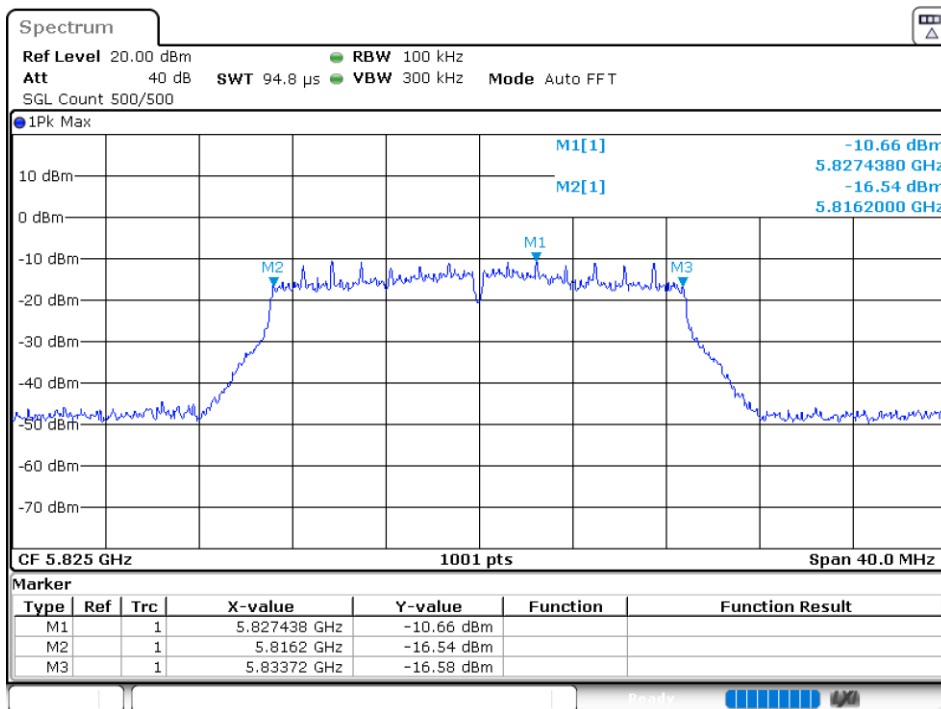

EBW NVNT 802.11a 5745MHz Ant 1

EBW NVNT 802.11a 5785MHz Ant 1

EBW NVNT 802.11a 5825MHz Ant 1

EBW NVNT 802.11a 5745MHz Ant 2

EBW NVNT 802.11a 5785MHz Ant 2

EBW NVNT 802.11a 5825MHz Ant 2

EBW NVNT 802.11ac20 5745MHz Ant 1

EBW NVNT 802.11ac20 5785MHz Ant 1

EBW NVNT 802.11ac20 5825MHz Ant 1

EBW NVNT 802.11ac20 5745MHz Ant 2

EBW NVNT 802.11ac20 5785MHz Ant 2

EBW NVNT 802.11ac20 5825MHz Ant 2

EBW NVNT 802.11ac40 5755MHz Ant 1

EBW NVNT 802.11ac40 5795MHz Ant 1