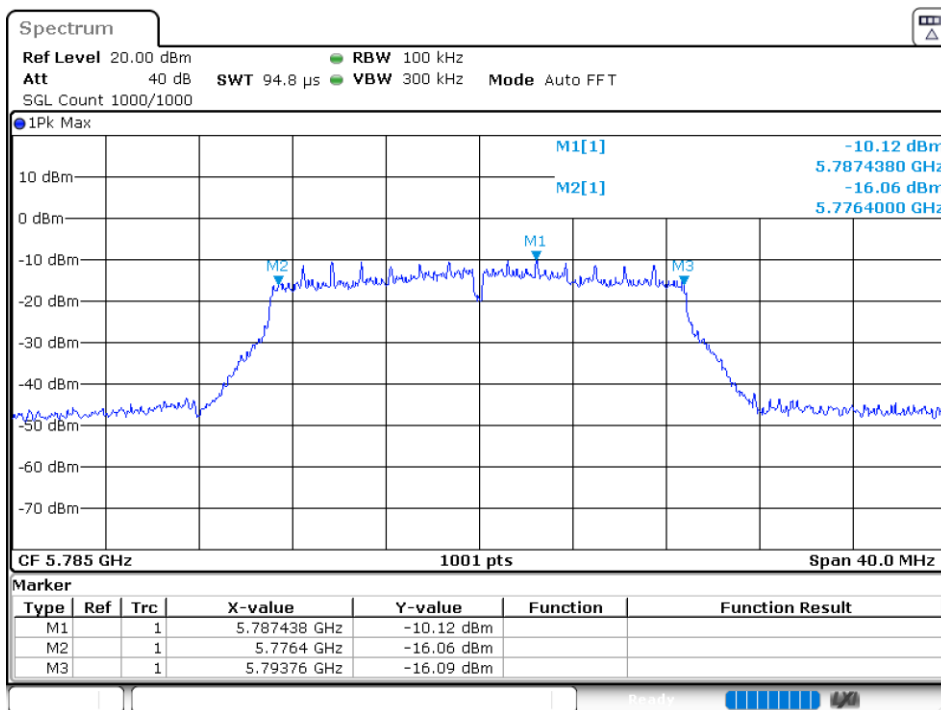

EBW NVNT 802.11ac20 5825MHz Ant 1