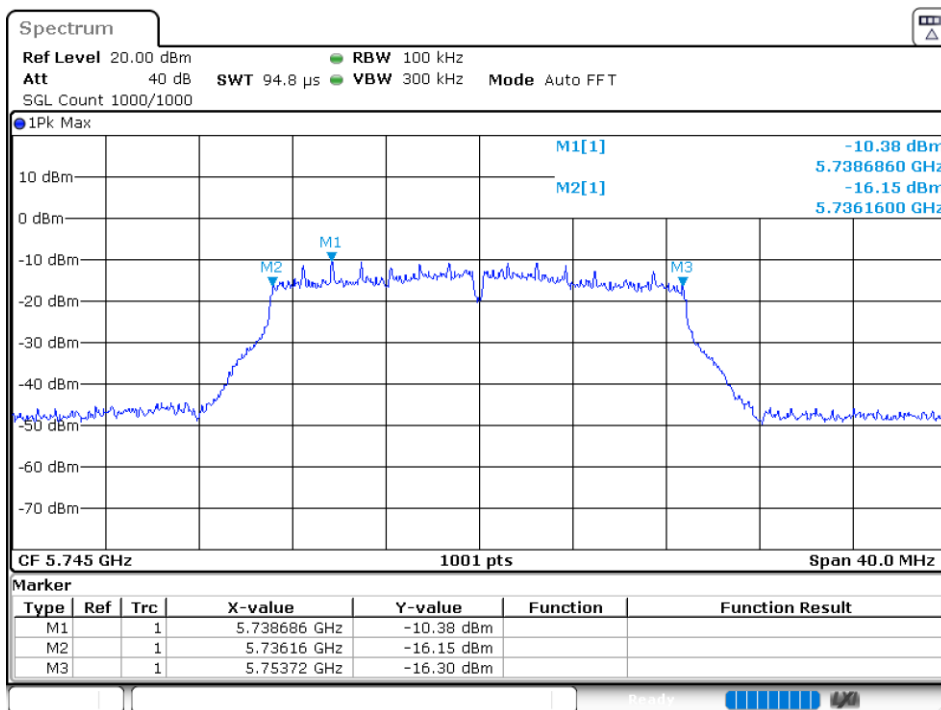

EBW NVNT 802.11ac20 5785MHz Ant 2