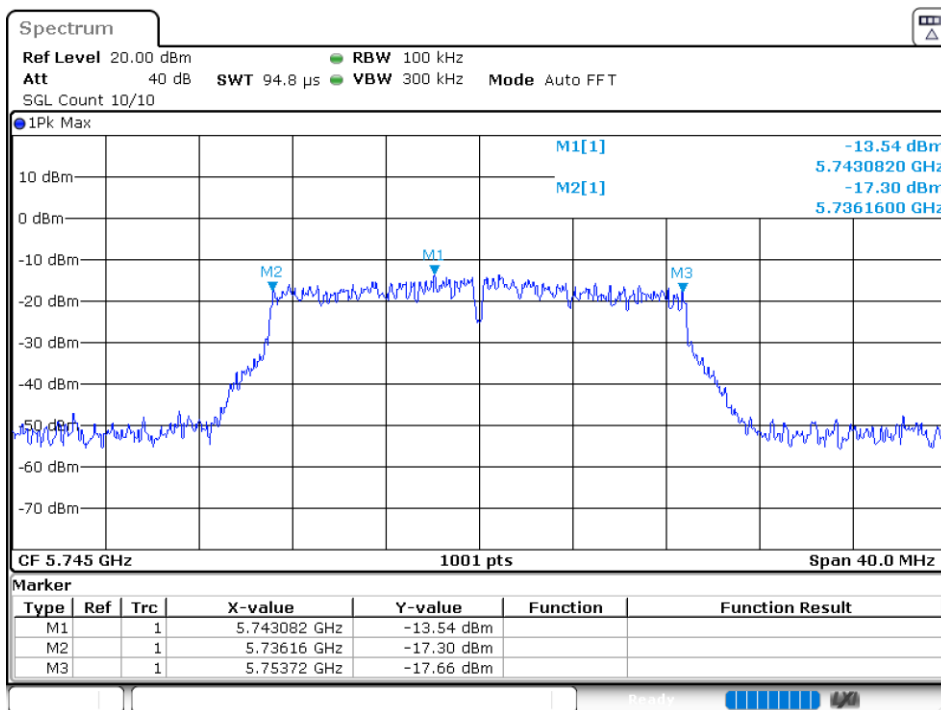

EBW NVNT 802.11ax20 5785MHz Ant 2