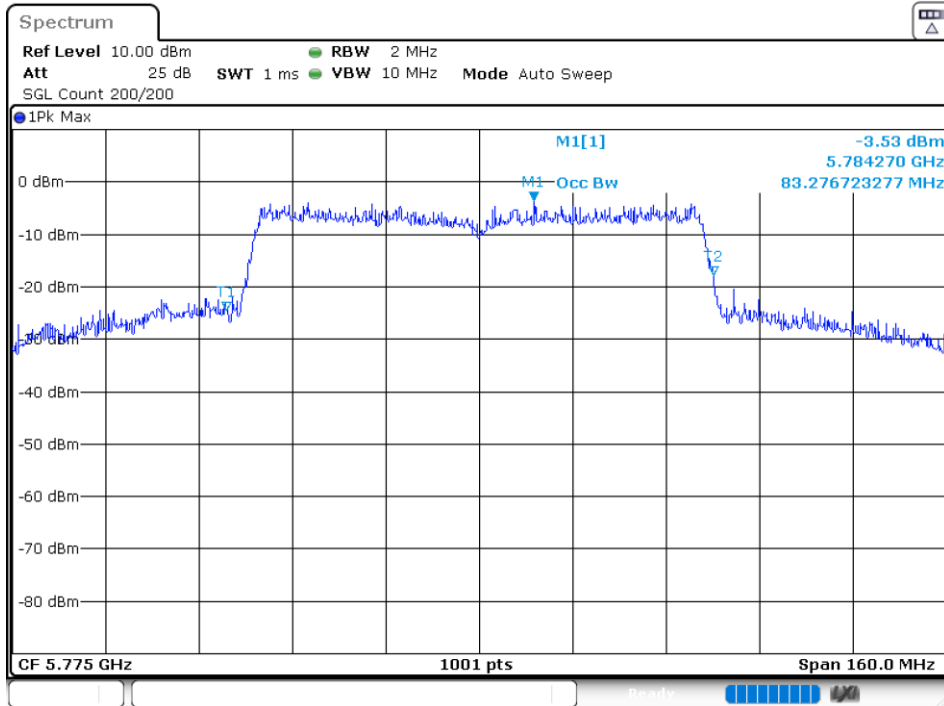

-26 dB BW NVNT 802.11ac40 5795MHz Ant 2

OBW NVNT 802.11ac80 5775MHz Ant 1

-26 dB BW NVNT 802.11ac80 5775MHz Ant 1

OBW NVNT 802.11ac80 5775MHz Ant 2

-26 dB BW NVNT 802.11ac80 5775MHz Ant 2

OBW NVNT 802.11ax20 5745MHz Ant 1