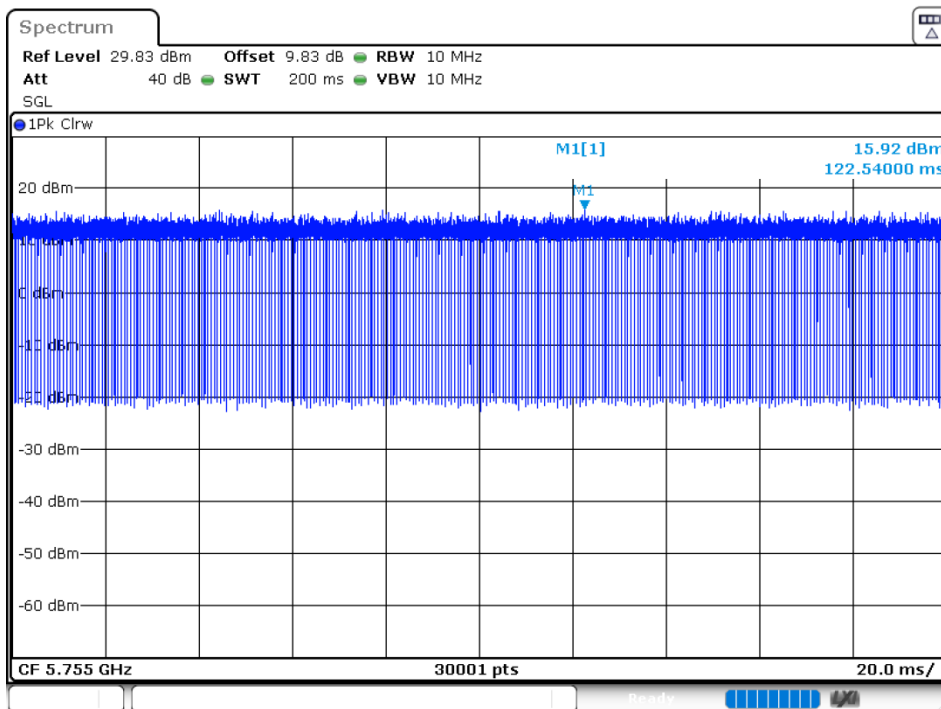

Duty Cycle NVNT 802.11n(HT40) 5755MHz Ant 2