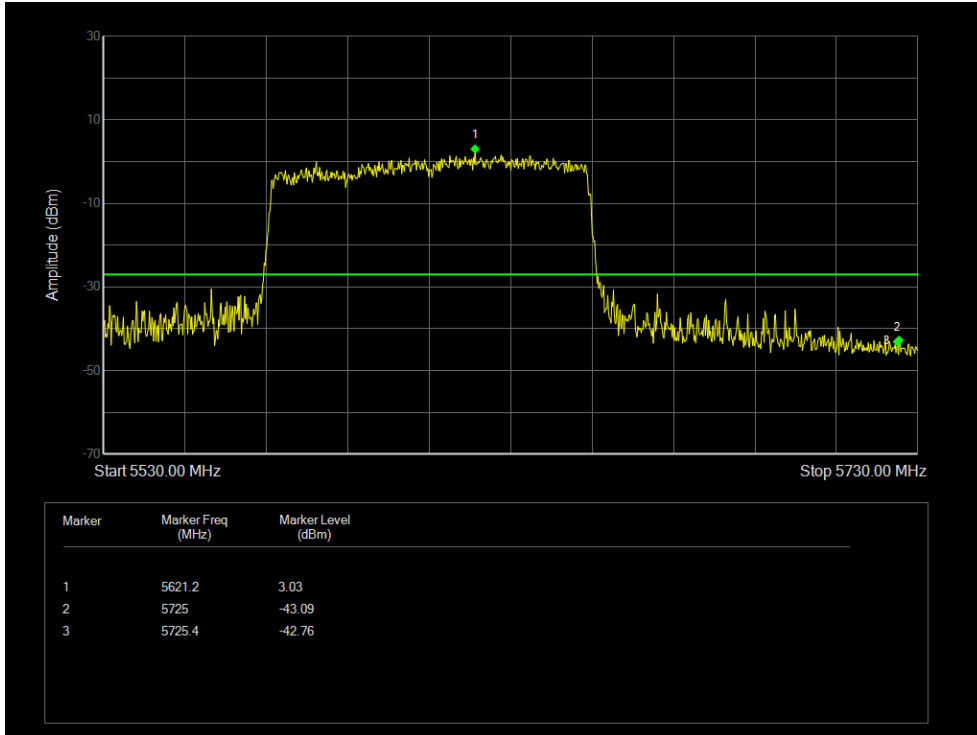

Band Edge NVNT 802.11ax80 5530MHz Low Ant 2

Band Edge NVNT 802.11ax80 5610MHz High Ant 2

Band Edge NVNT 802.11n(HT20) 5500MHz Low Ant 1

Band Edge NVNT 802.11n(HT20) 5700MHz High Ant 1

Band Edge NVNT 802.11n(HT20) 5500MHz Low Ant 2

Conducted RF Spurious Emission

| Condition | Mode | Frequency (MHz) | Antenna | Max Value (dBc) | Limit (dBc) | Verdict |
|-----------|------------|-----------------|---------|-----------------|-------------|---------|
| NVNT | 802.11a | 5500 | Ant 1 | -32.46 | -27 | Pass |
| NVNT | 802.11a | 5600 | Ant 1 | -32.68 | -27 | Pass |
| NVNT | 802.11a | 5700 | Ant 1 | -32.73 | -27 | Pass |
| NVNT | 802.11a | 5500 | Ant 2 | -31.94 | -27 | Pass |
| NVNT | 802.11a | 5600 | Ant 2 | -31.6 | -27 | Pass |
| NVNT | 802.11a | 5700 | Ant 2 | -31.09 | -27 | Pass |
| NVNT | 802.11ac20 | 5500 | Ant 1 | -32.23 | -27 | Pass |
| NVNT | 802.11ac20 | 5600 | Ant 1 | -31.94 | -27 | Pass |
| NVNT | 802.11ac20 | 5700 | Ant 1 | -32.24 | -27 | Pass |
| NVNT | 802.11ac20 | 5500 | Ant 2 | -32.93 | -27 | Pass |
| NVNT | 802.11ac20 | 5600 | Ant 2 | -32.53 | -27 | Pass |
| NVNT | 802.11ac20 | 5700 | Ant 2 | -32.17 | -27 | Pass |
| NVNT | 802.11ac40 | 5510 | Ant 1 | -32.32 | -27 | Pass |
| NVNT | 802.11ac40 | 5590 | Ant 1 | -31.74 | -27 | Pass |
| NVNT | 802.11ac40 | 5670 | Ant 1 | -41.17 | -27 | Pass |
| NVNT | 802.11ac40 | 5510 | Ant 2 | -32.78 | -27 | Pass |
| NVNT | 802.11ac40 | 5590 | Ant 2 | -32.17 | -27 | Pass |
| NVNT | 802.11ac40 | 5670 | Ant 2 | -39.69 | -27 | Pass |
| NVNT | 802.11ac80 | 5530 | Ant 1 | -32.52 | -27 | Pass |
| NVNT | 802.11ac80 | 5610 | Ant 1 | -32.14 | -27 | Pass |
| NVNT | 802.11ac80 | 5530 | Ant 2 | -31.21 | -27 | Pass |
| NVNT | 802.11ac80 | 5610 | Ant 2 | -31.56 | -27 | Pass |
| NVNT | 802.11ax20 | 5500 | Ant 1 | -33.11 | -27 | Pass |
| NVNT | 802.11ax20 | 5600 | Ant 1 | -31.12 | -27 | Pass |