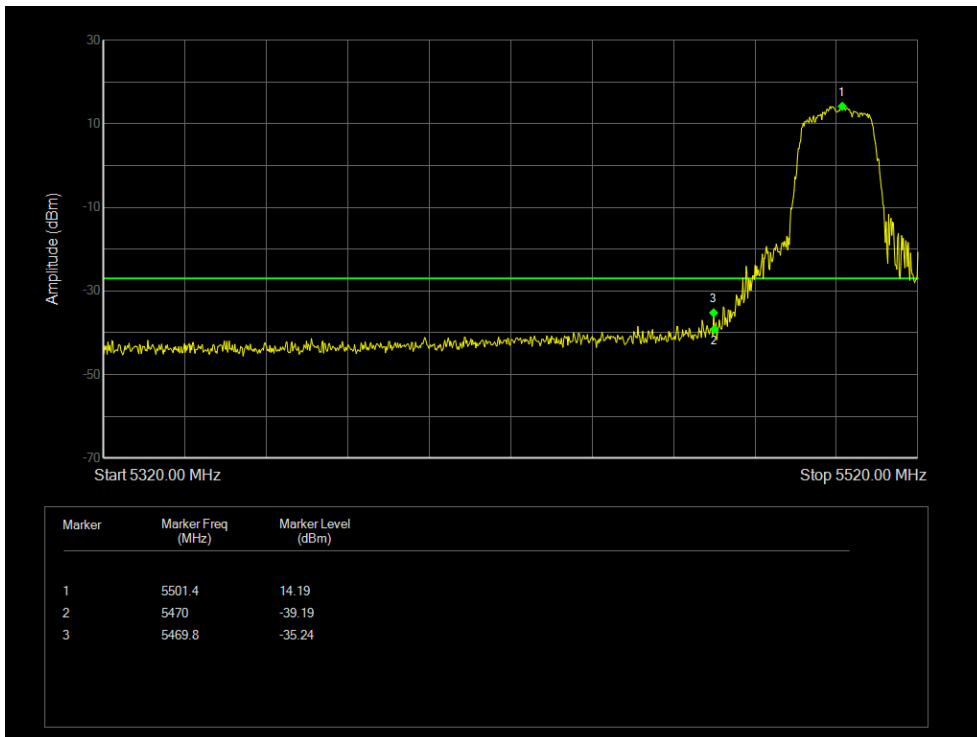

Band Edge NVNT 802.11ax80 5530MHz Low Ant 2

Band Edge NVNT 802.11ax80 5610MHz High Ant 2

Band Edge NVNT 802.11n(HT20) 5500MHz Low Ant 1

Band Edge NVNT 802.11n(HT20) 5700MHz High Ant 1

Band Edge NVNT 802.11n(HT20) 5500MHz Low Ant 2

Conducted RF Spurious Emission

| Condition | Mode | Frequency (MHz) | Antenna | Max Value (dBc) | Limit (dBc) | Verdict |
|-----------|------------|-----------------|---------|-----------------|-------------|---------|
| NVNT | 802.11a | 5500 | Ant 1 | -32.46 | -27 | Pass |
| NVNT | 802.11a | 5600 | Ant 1 | -32.68 | -27 | Pass |
| NVNT | 802.11a | 5700 | Ant 1 | -32.73 | -27 | Pass |
| NVNT | 802.11a | 5500 | Ant 2 | -31.94 | -27 | Pass |
| NVNT | 802.11a | 5600 | Ant 2 | -31.6 | -27 | Pass |
| NVNT | 802.11a | 5700 | Ant 2 | -31.09 | -27 | Pass |
| NVNT | 802.11ac20 | 5500 | Ant 1 | -32.23 | -27 | Pass |
| NVNT | 802.11ac20 | 5600 | Ant 1 | -31.94 | -27 | Pass |
| NVNT | 802.11ac20 | 5700 | Ant 1 | -32.24 | -27 | Pass |
| NVNT | 802.11ac20 | 5500 | Ant 2 | -32.93 | -27 | Pass |
| NVNT | 802.11ac20 | 5600 | Ant 2 | -32.53 | -27 | Pass |
| NVNT | 802.11ac20 | 5700 | Ant 2 | -32.17 | -27 | Pass |
| NVNT | 802.11ac40 | 5510 | Ant 1 | -32.32 | -27 | Pass |
| NVNT | 802.11ac40 | 5590 | Ant 1 | -31.74 | -27 | Pass |
| NVNT | 802.11ac40 | 5670 | Ant 1 | -41.17 | -27 | Pass |
| NVNT | 802.11ac40 | 5510 | Ant 2 | -32.78 | -27 | Pass |
| NVNT | 802.11ac40 | 5590 | Ant 2 | -32.17 | -27 | Pass |
| NVNT | 802.11ac40 | 5670 | Ant 2 | -39.69 | -27 | Pass |
| NVNT | 802.11ac80 | 5530 | Ant 1 | -32.52 | -27 | Pass |
| NVNT | 802.11ac80 | 5610 | Ant 1 | -32.14 | -27 | Pass |
| NVNT | 802.11ac80 | 5530 | Ant 2 | -31.21 | -27 | Pass |
| NVNT | 802.11ac80 | 5610 | Ant 2 | -31.56 | -27 | Pass |
| NVNT | 802.11ax20 | 5500 | Ant 1 | -33.11 | -27 | Pass |
| NVNT | 802.11ax20 | 5600 | Ant 1 | -31.12 | -27 | Pass |