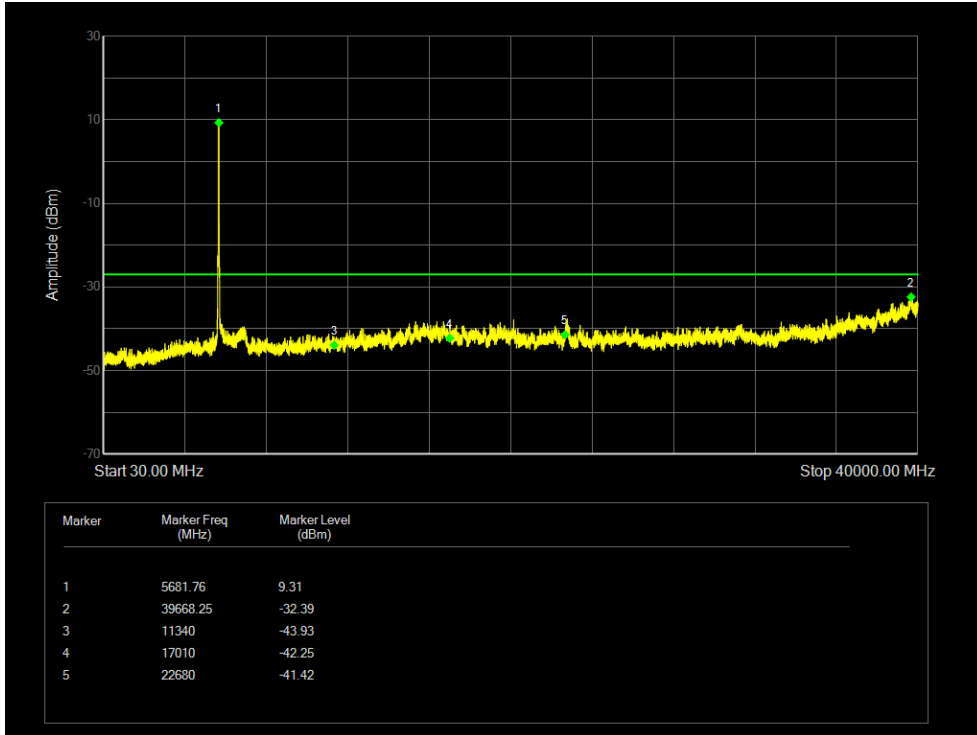

Tx. Spurious NVNT 802.11ax80 5610MHz Ant 2 Emission

Tx. Spurious NVNT 802.11n(HT20) 5500MHz Ant 1 Emission

Tx. Spurious NVNT 802.11n(HT20) 5600MHz Ant 1 Emission

Tx. Spurious NVNT 802.11n(HT20) 5700MHz Ant 1 Emission

Tx. Spurious NVNT 802.11n(HT20) 5500MHz Ant 2 Emission

Tx. Spurious NVNT 802.11n(HT20) 5600MHz Ant 2 Emission

Tx. Spurious NVNT 802.11n(HT20) 5700MHz Ant 2 Emission

Tx. Spurious NVNT 802.11n(HT40) 5510MHz Ant 1 Emission

Tx. Spurious NVNT 802.11n(HT40) 5590MHz Ant 1 Emission

Tx. Spurious NVNT 802.11n(HT40) 5670MHz Ant 1 Emission

Tx. Spurious NVNT 802.11n(HT40) 5510MHz Ant 2 Emission

Tx. Spurious NVNT 802.11n(HT40) 5590MHz Ant 2 Emission