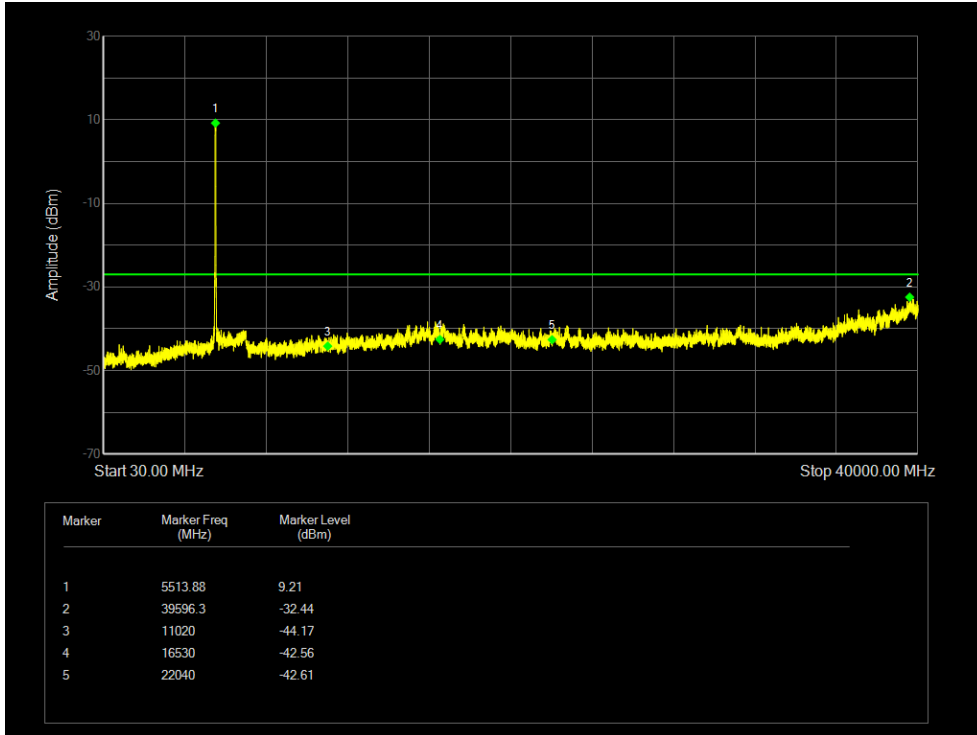

Tx. Spurious NVNT 802.11ax80 5610MHz Ant 2 Emission

Tx. Spurious NVNT 802.11n(HT20) 5500MHz Ant 1 Emission

Tx. Spurious NVNT 802.11n(HT20) 5600MHz Ant 1 Emission

Tx. Spurious NVNT 802.11n(HT20) 5700MHz Ant 1 Emission

Tx. Spurious NVNT 802.11n(HT20) 5500MHz Ant 2 Emission

Tx. Spurious NVNT 802.11n(HT20) 5600MHz Ant 2 Emission

Tx. Spurious NVNT 802.11n(HT20) 5700MHz Ant 2 Emission

Tx. Spurious NVNT 802.11n(HT40) 5510MHz Ant 1 Emission

Tx. Spurious NVNT 802.11n(HT40) 5590MHz Ant 1 Emission

Tx. Spurious NVNT 802.11n(HT40) 5670MHz Ant 1 Emission

Tx. Spurious NVNT 802.11n(HT40) 5510MHz Ant 2 Emission

Tx. Spurious NVNT 802.11n(HT40) 5590MHz Ant 2 Emission