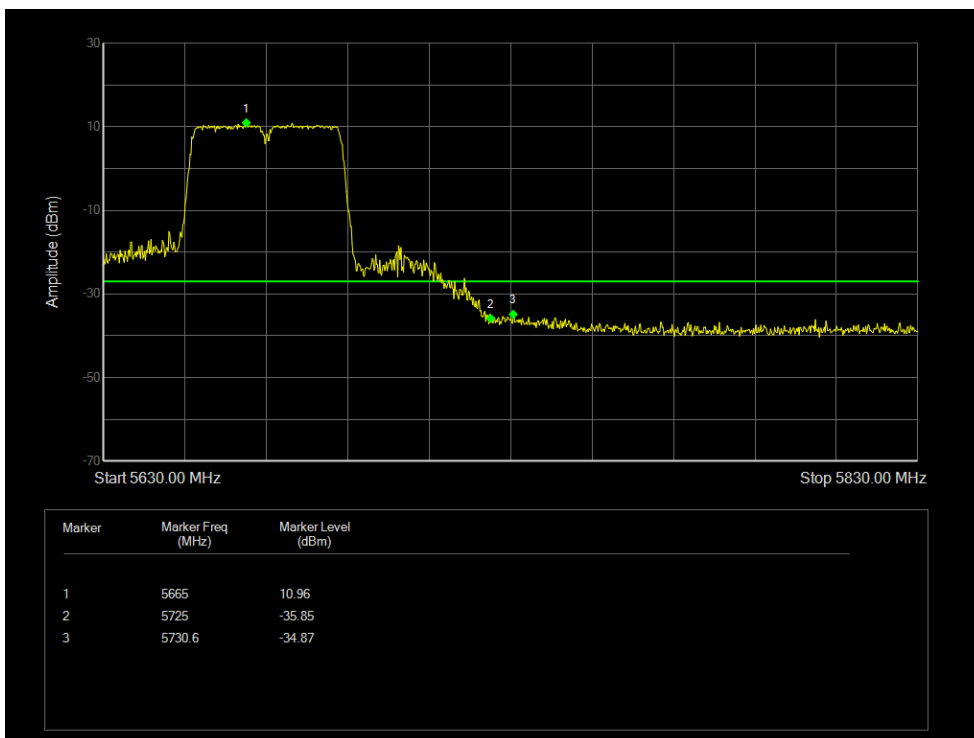

Band Edge NVNT 802.11n(HT20) 5700MHz High Ant 2

Band Edge NVNT 802.11n(HT40) 5510MHz Low Ant 1

Band Edge NVNT 802.11n(HT40) 5670MHz High Ant 1

Band Edge NVNT 802.11n(HT40) 5510MHz Low Ant 2

Band Edge NVNT 802.11n(HT40) 5670MHz High Ant 2

Conducted RF Spurious Emission

| Condition | Mode | Frequency (MHz) | Antenna | Max Value (dBc) | Limit (dBc) | Verdict |
|-----------|------------|-----------------|---------|-----------------|-------------|---------|
| NVNT | 802.11a | 5500 | Ant 1 | -32.46 | -27 | Pass |
| NVNT | 802.11a | 5600 | Ant 1 | -32.68 | -27 | Pass |
| NVNT | 802.11a | 5700 | Ant 1 | -32.73 | -27 | Pass |
| NVNT | 802.11a | 5500 | Ant 2 | -31.94 | -27 | Pass |
| NVNT | 802.11a | 5600 | Ant 2 | -31.6 | -27 | Pass |
| NVNT | 802.11a | 5700 | Ant 2 | -31.09 | -27 | Pass |
| NVNT | 802.11ac20 | 5500 | Ant 1 | -32.23 | -27 | Pass |
| NVNT | 802.11ac20 | 5600 | Ant 1 | -31.94 | -27 | Pass |
| NVNT | 802.11ac20 | 5700 | Ant 1 | -32.24 | -27 | Pass |
| NVNT | 802.11ac20 | 5500 | Ant 2 | -32.93 | -27 | Pass |
| NVNT | 802.11ac20 | 5600 | Ant 2 | -32.53 | -27 | Pass |
| NVNT | 802.11ac20 | 5700 | Ant 2 | -32.17 | -27 | Pass |
| NVNT | 802.11ac40 | 5510 | Ant 1 | -32.32 | -27 | Pass |
| NVNT | 802.11ac40 | 5590 | Ant 1 | -31.74 | -27 | Pass |
| NVNT | 802.11ac40 | 5670 | Ant 1 | -41.17 | -27 | Pass |
| NVNT | 802.11ac40 | 5510 | Ant 2 | -32.78 | -27 | Pass |
| NVNT | 802.11ac40 | 5590 | Ant 2 | -32.17 | -27 | Pass |
| NVNT | 802.11ac40 | 5670 | Ant 2 | -39.69 | -27 | Pass |
| NVNT | 802.11ac80 | 5530 | Ant 1 | -32.52 | -27 | Pass |
| NVNT | 802.11ac80 | 5610 | Ant 1 | -32.14 | -27 | Pass |
| NVNT | 802.11ac80 | 5530 | Ant 2 | -31.21 | -27 | Pass |
| NVNT | 802.11ac80 | 5610 | Ant 2 | -31.56 | -27 | Pass |
| NVNT | 802.11ax20 | 5500 | Ant 1 | -33.11 | -27 | Pass |
| NVNT | 802.11ax20 | 5600 | Ant 1 | -31.12 | -27 | Pass |