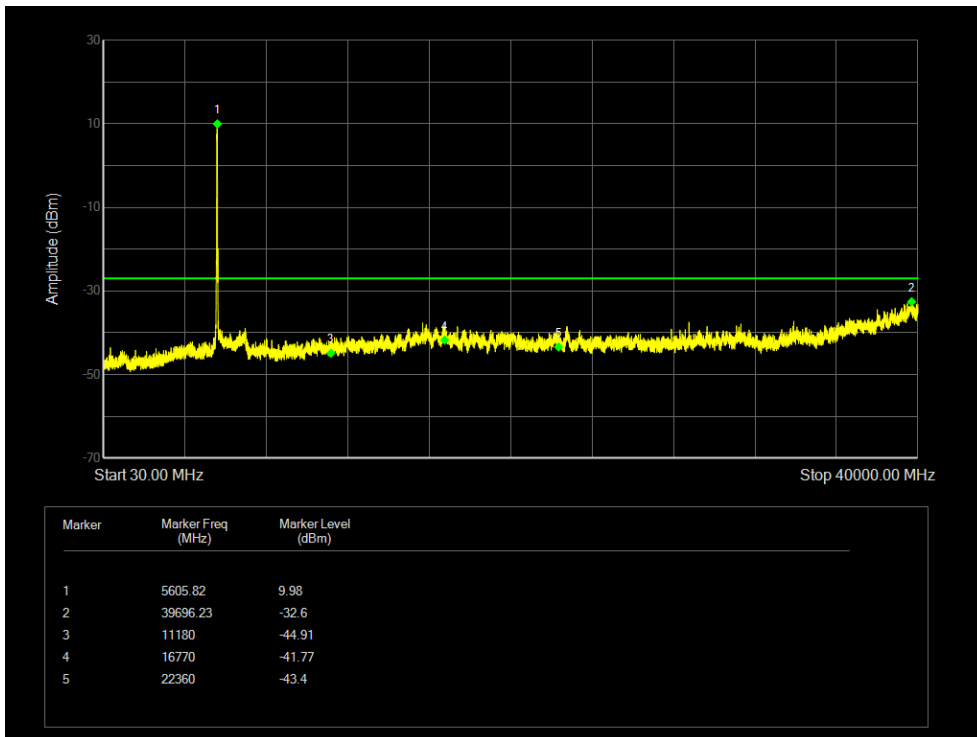

Tx. Spurious NVNT 802.11ax80 5610MHz Ant 2 Emission

Tx. Spurious NVNT 802.11n(HT20) 5500MHz Ant 1 Emission

Tx. Spurious NVNT 802.11n(HT20) 5600MHz Ant 1 Emission

Tx. Spurious NVNT 802.11n(HT20) 5700MHz Ant 1 Emission

Tx. Spurious NVNT 802.11n(HT20) 5500MHz Ant 2 Emission

Tx. Spurious NVNT 802.11n(HT20) 5600MHz Ant 2 Emission

Tx. Spurious NVNT 802.11n(HT20) 5700MHz Ant 2 Emission

Tx. Spurious NVNT 802.11n(HT40) 5510MHz Ant 1 Emission

Tx. Spurious NVNT 802.11n(HT40) 5590MHz Ant 1 Emission

Tx. Spurious NVNT 802.11n(HT40) 5670MHz Ant 1 Emission

Tx. Spurious NVNT 802.11n(HT40) 5510MHz Ant 2 Emission

Tx. Spurious NVNT 802.11n(HT40) 5590MHz Ant 2 Emission