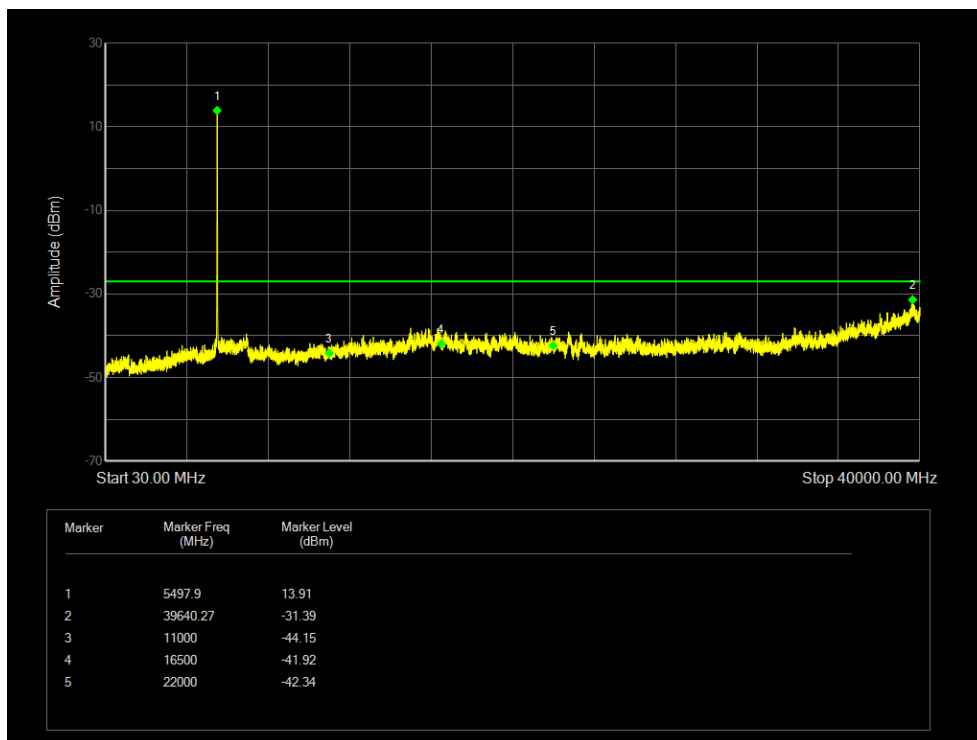

Tx. Spurious NVNT 802.11ax40 5670MHz Ant 2 Emission

Tx. Spurious NVNT 802.11ax80 5530MHz Ant 1 Emission

Tx. Spurious NVNT 802.11ax80 5610MHz Ant 1 Emission

Tx. Spurious NVNT 802.11ax80 5530MHz Ant 2 Emission

Tx. Spurious NVNT 802.11ax80 5610MHz Ant 2 Emission

Tx. Spurious NVNT 802.11n(HT20) 5500MHz Ant 1 Emission

Tx. Spurious NVNT 802.11n(HT20) 5600MHz Ant 1 Emission

Tx. Spurious NVNT 802.11n(HT20) 5700MHz Ant 1 Emission

Tx. Spurious NVNT 802.11n(HT20) 5500MHz Ant 2 Emission

Tx. Spurious NVNT 802.11n(HT20) 5600MHz Ant 2 Emission

Tx. Spurious NVNT 802.11n(HT20) 5700MHz Ant 2 Emission

Tx. Spurious NVNT 802.11n(HT40) 5510MHz Ant 1 Emission