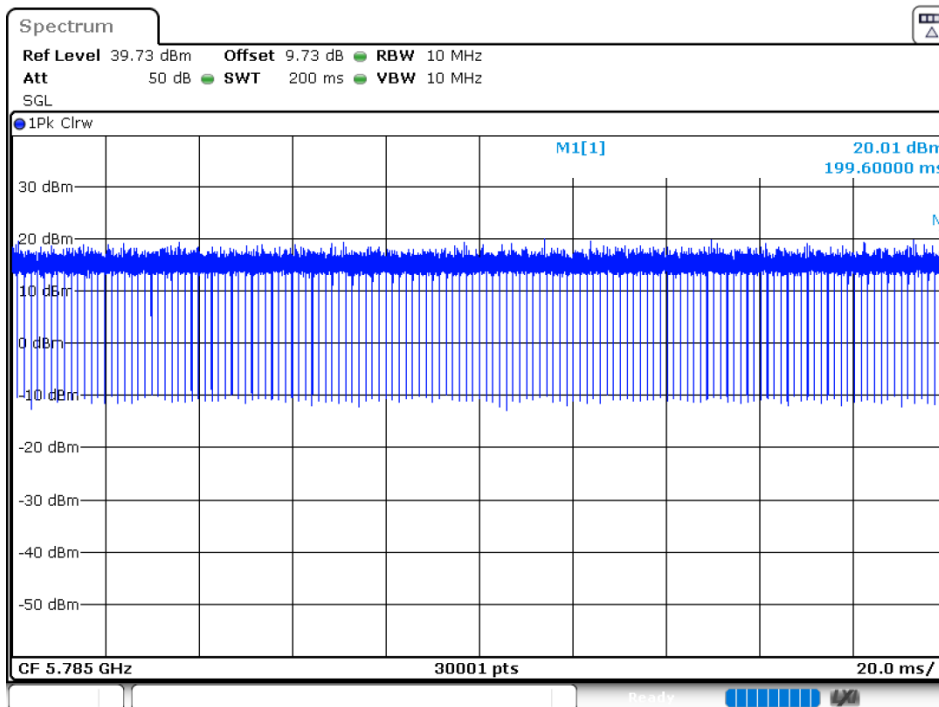

Duty Cycle NVNT 802.11a 5785MHz Ant 1