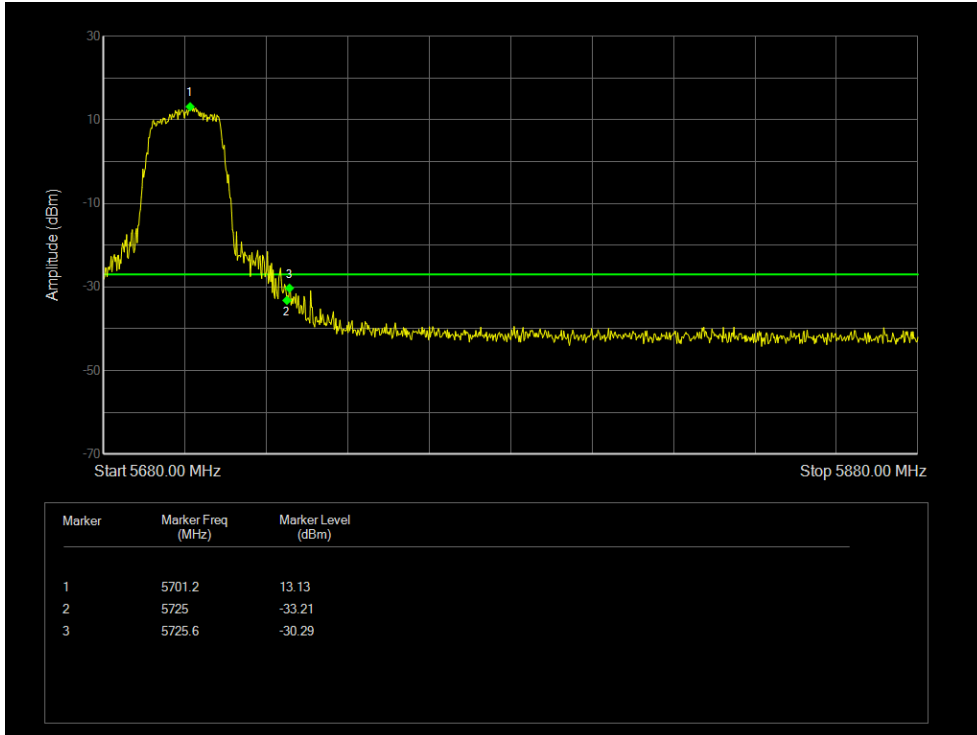

Band Edge NVNT 802.11ax80 5530MHz Low Ant 2

Band Edge NVNT 802.11ax80 5610MHz High Ant 2

Band Edge NVNT 802.11n(HT20) 5500MHz Low Ant 1

Band Edge NVNT 802.11n(HT20) 5700MHz High Ant 1

Band Edge NVNT 802.11n(HT20) 5500MHz Low Ant 2

Band Edge NVNT 802.11n(HT20) 5700MHz High Ant 2

Band Edge NVNT 802.11n(HT40) 5510MHz Low Ant 1

Band Edge NVNT 802.11n(HT40) 5670MHz High Ant 1

Band Edge NVNT 802.11n(HT40) 5510MHz Low Ant 2

Band Edge NVNT 802.11n(HT40) 5670MHz High Ant 2