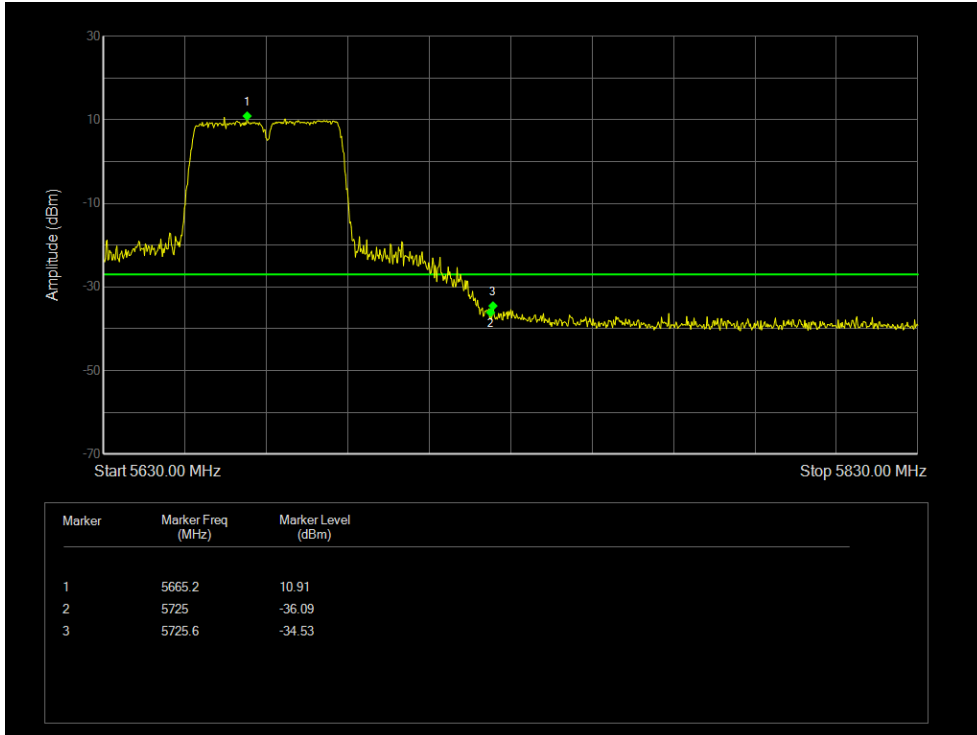

Band Edge NVNT 802.11ax80 5530MHz Low Ant 2

Band Edge NVNT 802.11ax80 5610MHz High Ant 2

Band Edge NVNT 802.11n(HT20) 5500MHz Low Ant 1

Band Edge NVNT 802.11n(HT20) 5700MHz High Ant 1

Band Edge NVNT 802.11n(HT20) 5500MHz Low Ant 2

Band Edge NVNT 802.11n(HT20) 5700MHz High Ant 2

Band Edge NVNT 802.11n(HT40) 5510MHz Low Ant 1

Band Edge NVNT 802.11n(HT40) 5670MHz High Ant 1

Band Edge NVNT 802.11n(HT40) 5510MHz Low Ant 2

Band Edge NVNT 802.11n(HT40) 5670MHz High Ant 2