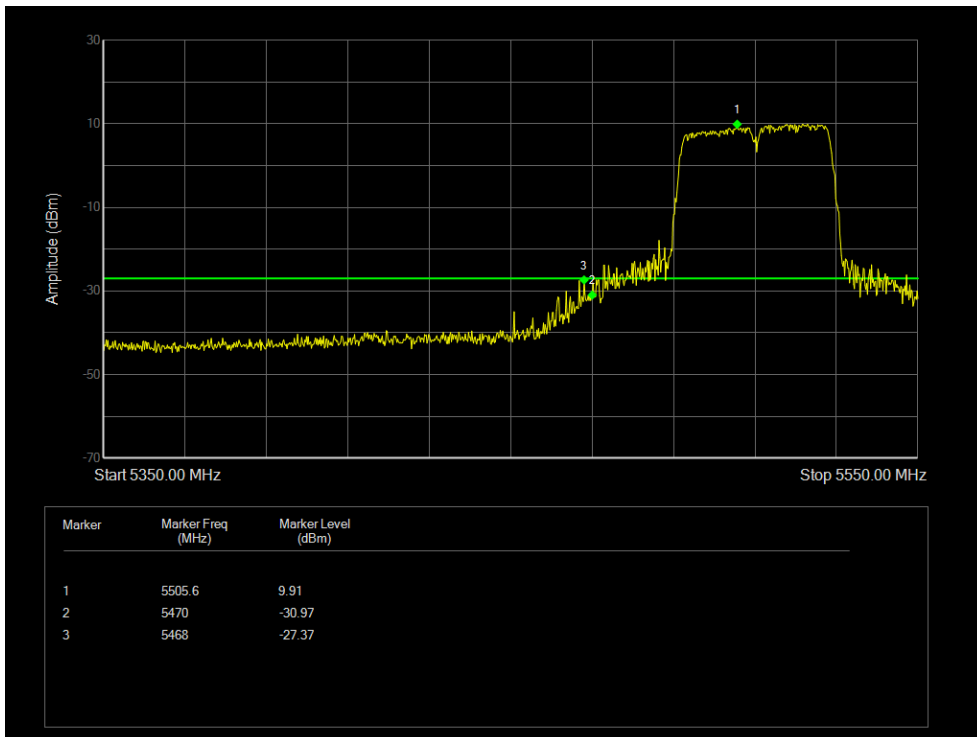

Band Edge NVNT 802.11n(HT20) 5700MHz High Ant 2

Band Edge NVNT 802.11n(HT40) 5510MHz Low Ant 1

Band Edge NVNT 802.11n(HT40) 5670MHz High Ant 1

Band Edge NVNT 802.11n(HT40) 5510MHz Low Ant 2

Band Edge NVNT 802.11n(HT40) 5670MHz High Ant 2

Conducted RF Spurious Emission

| Condition | Mode | Frequency (MHz) | Antenna | Max Value (dBc) | Limit (dBc) | Verdict |
|-----------|------------|-----------------|---------|-----------------|-------------|---------|
| NVNT | 802.11a | 5500 | Ant 1 | -32.46 | -27 | Pass |
| NVNT | 802.11a | 5600 | Ant 1 | -32.68 | -27 | Pass |
| NVNT | 802.11a | 5700 | Ant 1 | -32.73 | -27 | Pass |
| NVNT | 802.11a | 5500 | Ant 2 | -31.94 | -27 | Pass |
| NVNT | 802.11a | 5600 | Ant 2 | -31.6 | -27 | Pass |
| NVNT | 802.11a | 5700 | Ant 2 | -31.09 | -27 | Pass |
| NVNT | 802.11ac20 | 5500 | Ant 1 | -32.23 | -27 | Pass |
| NVNT | 802.11ac20 | 5600 | Ant 1 | -31.94 | -27 | Pass |
| NVNT | 802.11ac20 | 5700 | Ant 1 | -32.24 | -27 | Pass |
| NVNT | 802.11ac20 | 5500 | Ant 2 | -32.93 | -27 | Pass |
| NVNT | 802.11ac20 | 5600 | Ant 2 | -32.53 | -27 | Pass |
| NVNT | 802.11ac20 | 5700 | Ant 2 | -32.17 | -27 | Pass |
| NVNT | 802.11ac40 | 5510 | Ant 1 | -32.32 | -27 | Pass |
| NVNT | 802.11ac40 | 5590 | Ant 1 | -31.74 | -27 | Pass |
| NVNT | 802.11ac40 | 5670 | Ant 1 | -41.17 | -27 | Pass |
| NVNT | 802.11ac40 | 5510 | Ant 2 | -32.78 | -27 | Pass |
| NVNT | 802.11ac40 | 5590 | Ant 2 | -32.17 | -27 | Pass |
| NVNT | 802.11ac40 | 5670 | Ant 2 | -39.69 | -27 | Pass |
| NVNT | 802.11ac80 | 5530 | Ant 1 | -32.52 | -27 | Pass |
| NVNT | 802.11ac80 | 5610 | Ant 1 | -32.14 | -27 | Pass |
| NVNT | 802.11ac80 | 5530 | Ant 2 | -31.21 | -27 | Pass |
| NVNT | 802.11ac80 | 5610 | Ant 2 | -31.56 | -27 | Pass |
| NVNT | 802.11ax20 | 5500 | Ant 1 | -33.11 | -27 | Pass |
| NVNT | 802.11ax20 | 5600 | Ant 1 | -31.12 | -27 | Pass |