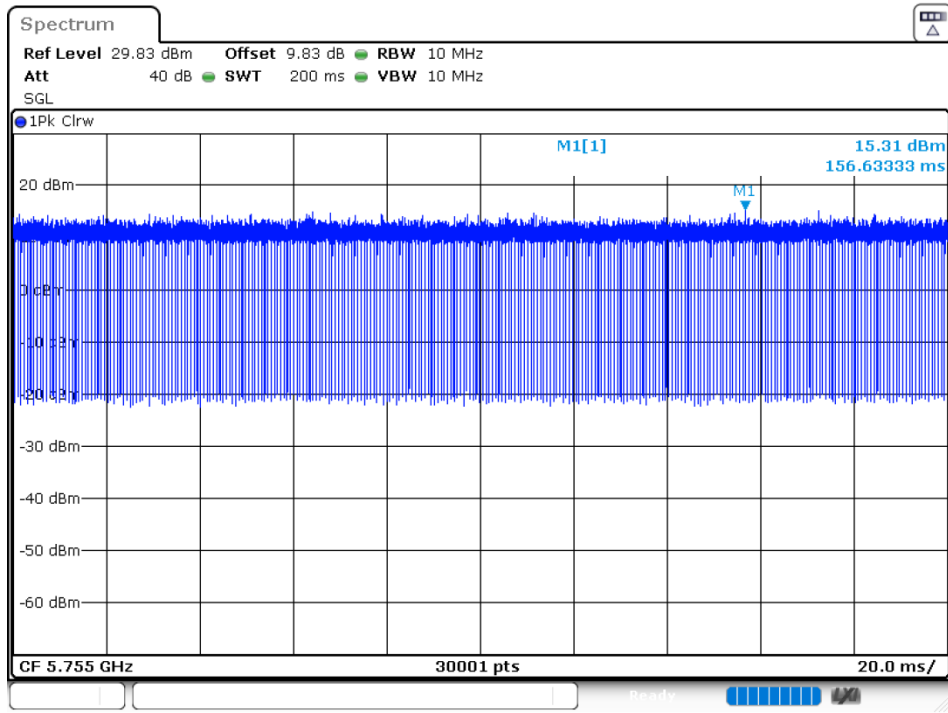

Duty Cycle NVNT 802.11n(HT40) 5755MHz Ant 1