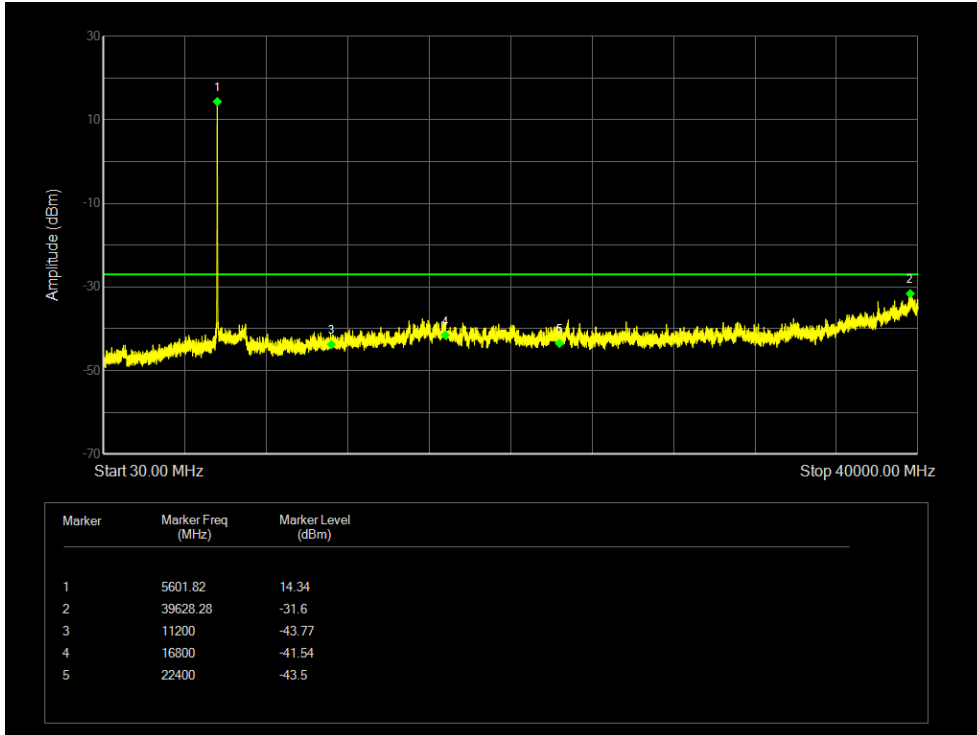

| | | | | | | |
|------|---------------|------|-------|--------|-----|------|
| NVNT | 802.11ax20 | 5700 | Ant 1 | -32.93 | -27 | Pass |
| NVNT | 802.11ax20 | 5500 | Ant 2 | -32.54 | -27 | Pass |
| NVNT | 802.11ax20 | 5600 | Ant 2 | -31.77 | -27 | Pass |
| NVNT | 802.11ax20 | 5700 | Ant 2 | -32.51 | -27 | Pass |
| NVNT | 802.11ax40 | 5510 | Ant 1 | -33.01 | -27 | Pass |
| NVNT | 802.11ax40 | 5590 | Ant 1 | -31.55 | -27 | Pass |
| NVNT | 802.11ax40 | 5670 | Ant 1 | -32.59 | -27 | Pass |
| NVNT | 802.11ax40 | 5510 | Ant 2 | -31.93 | -27 | Pass |
| NVNT | 802.11ax40 | 5590 | Ant 2 | -31.6 | -27 | Pass |
| NVNT | 802.11ax40 | 5670 | Ant 2 | -32.26 | -27 | Pass |
| NVNT | 802.11ax80 | 5530 | Ant 1 | -35.96 | -27 | Pass |
| NVNT | 802.11ax80 | 5610 | Ant 1 | -36.48 | -27 | Pass |
| NVNT | 802.11ax80 | 5530 | Ant 2 | -36.41 | -27 | Pass |
| NVNT | 802.11ax80 | 5610 | Ant 2 | -35.32 | -27 | Pass |
| NVNT | 802.11n(HT20) | 5500 | Ant 1 | -32.76 | -27 | Pass |
| NVNT | 802.11n(HT20) | 5600 | Ant 1 | -32.93 | -27 | Pass |
| NVNT | 802.11n(HT20) | 5700 | Ant 1 | -31.68 | -27 | Pass |
| NVNT | 802.11n(HT20) | 5500 | Ant 2 | -31.39 | -27 | Pass |
| NVNT | 802.11n(HT20) | 5600 | Ant 2 | -31.46 | -27 | Pass |
| NVNT | 802.11n(HT20) | 5700 | Ant 2 | -32.37 | -27 | Pass |
| NVNT | 802.11n(HT40) | 5510 | Ant 1 | -32.44 | -27 | Pass |
| NVNT | 802.11n(HT40) | 5590 | Ant 1 | -32.6 | -27 | Pass |
| NVNT | 802.11n(HT40) | 5670 | Ant 1 | -32.39 | -27 | Pass |
| NVNT | 802.11n(HT40) | 5510 | Ant 2 | -32.2 | -27 | Pass |
| NVNT | 802.11n(HT40) | 5590 | Ant 2 | -32.27 | -27 | Pass |
| NVNT | 802.11n(HT40) | 5670 | Ant 2 | -31.79 | -27 | Pass |

Tx. Spurious NVNT 802.11a 5500MHz Ant 1 Emission

Tx. Spurious NVNT 802.11a 5600MHz Ant 1 Emission

Tx. Spurious NVNT 802.11a 5700MHz Ant 1 Emission

Tx. Spurious NVNT 802.11a 5500MHz Ant 2 Emission

Tx. Spurious NVNT 802.11a 5600MHz Ant 2 Emission