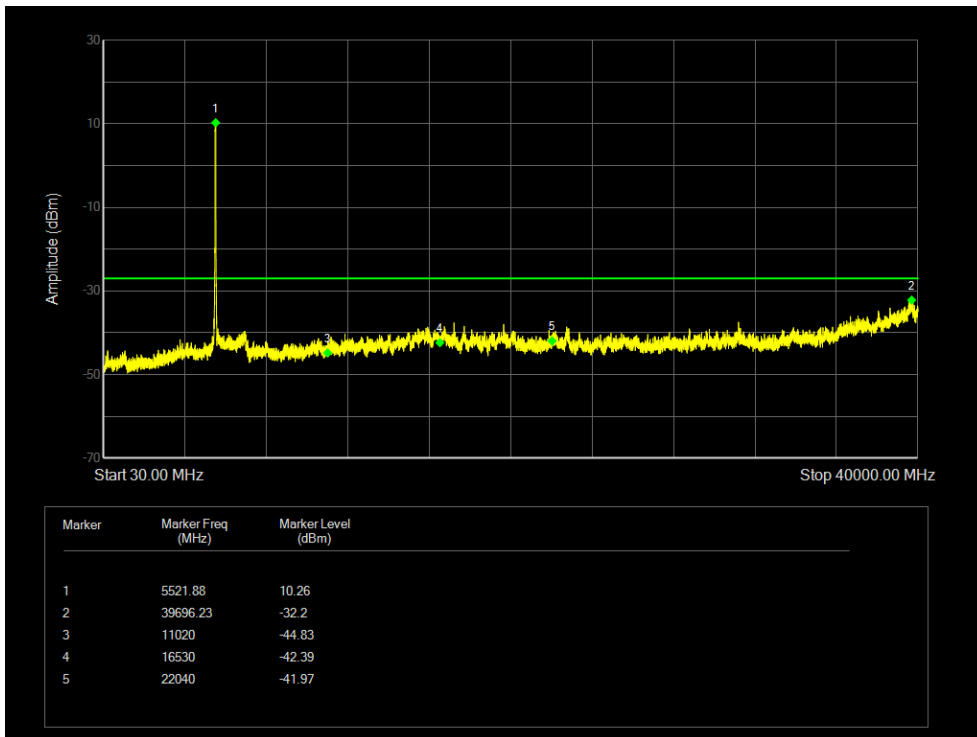

Tx. Spurious NVNT 802.11ax80 5610MHz Ant 2 Emission

Tx. Spurious NVNT 802.11n(HT20) 5500MHz Ant 1 Emission

Tx. Spurious NVNT 802.11n(HT20) 5600MHz Ant 1 Emission

Tx. Spurious NVNT 802.11n(HT20) 5700MHz Ant 1 Emission

Tx. Spurious NVNT 802.11n(HT20) 5500MHz Ant 2 Emission

Tx. Spurious NVNT 802.11n(HT20) 5600MHz Ant 2 Emission

Tx. Spurious NVNT 802.11n(HT20) 5700MHz Ant 2 Emission

Tx. Spurious NVNT 802.11n(HT40) 5510MHz Ant 1 Emission

Tx. Spurious NVNT 802.11n(HT40) 5590MHz Ant 1 Emission

Tx. Spurious NVNT 802.11n(HT40) 5670MHz Ant 1 Emission

Tx. Spurious NVNT 802.11n(HT40) 5510MHz Ant 2 Emission

Tx. Spurious NVNT 802.11n(HT40) 5590MHz Ant 2 Emission