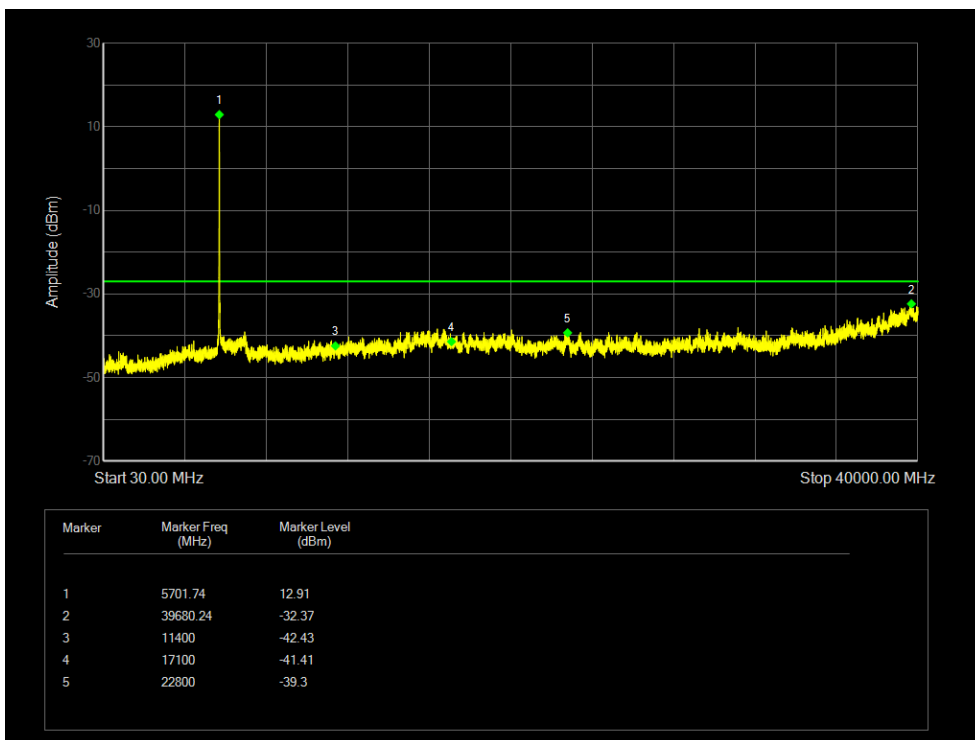

Tx. Spurious NVNT 802.11ax40 5670MHz Ant 2 Emission

Tx. Spurious NVNT 802.11ax80 5530MHz Ant 1 Emission

Tx. Spurious NVNT 802.11ax80 5610MHz Ant 1 Emission

Tx. Spurious NVNT 802.11ax80 5530MHz Ant 2 Emission

Tx. Spurious NVNT 802.11ax80 5610MHz Ant 2 Emission

Tx. Spurious NVNT 802.11n(HT20) 5500MHz Ant 1 Emission

Tx. Spurious NVNT 802.11n(HT20) 5600MHz Ant 1 Emission

Tx. Spurious NVNT 802.11n(HT20) 5700MHz Ant 1 Emission

Tx. Spurious NVNT 802.11n(HT20) 5500MHz Ant 2 Emission

Tx. Spurious NVNT 802.11n(HT20) 5600MHz Ant 2 Emission

Tx. Spurious NVNT 802.11n(HT20) 5700MHz Ant 2 Emission

Tx. Spurious NVNT 802.11n(HT40) 5510MHz Ant 1 Emission