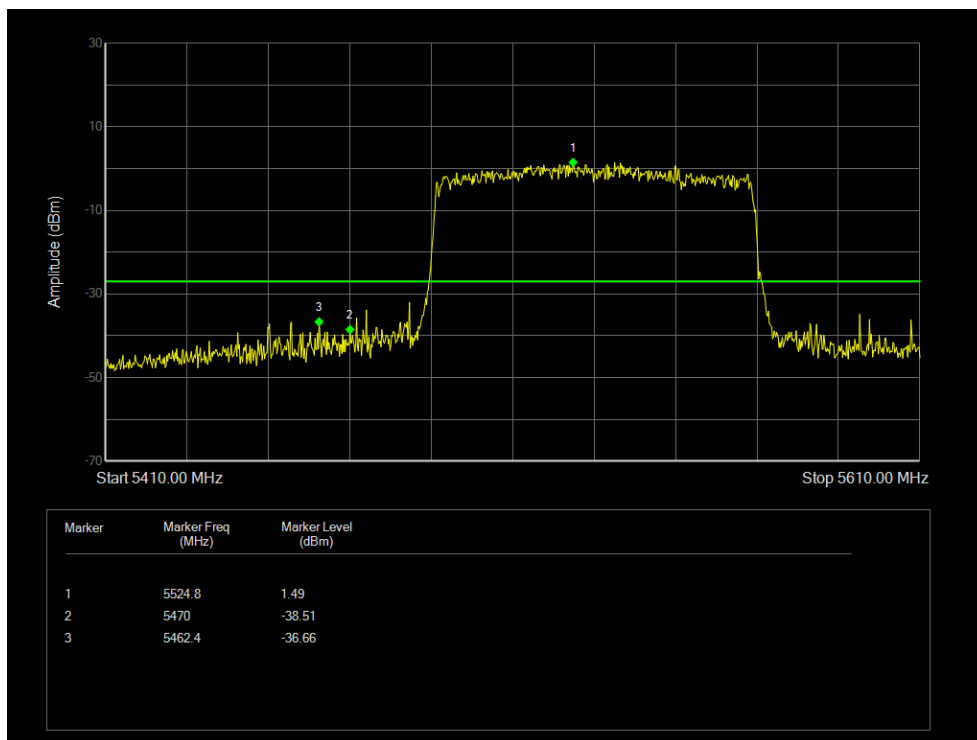

Band Edge NVNT 802.11ax80 5530MHz Low Ant 2

Band Edge NVNT 802.11ax80 5610MHz High Ant 2

Band Edge NVNT 802.11n(HT20) 5500MHz Low Ant 1

Band Edge NVNT 802.11n(HT20) 5700MHz High Ant 1

Band Edge NVNT 802.11n(HT20) 5500MHz Low Ant 2

Conducted RF Spurious Emission

| Condition | Mode | Frequency (MHz) | Antenna | Max Value (dBc) | Limit (dBc) | Verdict |
|-----------|------------|-----------------|---------|-----------------|-------------|---------|
| NVNT | 802.11a | 5500 | Ant 1 | -32.46 | -27 | Pass |
| NVNT | 802.11a | 5600 | Ant 1 | -32.68 | -27 | Pass |
| NVNT | 802.11a | 5700 | Ant 1 | -32.73 | -27 | Pass |
| NVNT | 802.11a | 5500 | Ant 2 | -31.94 | -27 | Pass |
| NVNT | 802.11a | 5600 | Ant 2 | -31.6 | -27 | Pass |
| NVNT | 802.11a | 5700 | Ant 2 | -31.09 | -27 | Pass |
| NVNT | 802.11ac20 | 5500 | Ant 1 | -32.23 | -27 | Pass |
| NVNT | 802.11ac20 | 5600 | Ant 1 | -31.94 | -27 | Pass |
| NVNT | 802.11ac20 | 5700 | Ant 1 | -32.24 | -27 | Pass |
| NVNT | 802.11ac20 | 5500 | Ant 2 | -32.93 | -27 | Pass |
| NVNT | 802.11ac20 | 5600 | Ant 2 | -32.53 | -27 | Pass |
| NVNT | 802.11ac20 | 5700 | Ant 2 | -32.17 | -27 | Pass |
| NVNT | 802.11ac40 | 5510 | Ant 1 | -32.32 | -27 | Pass |
| NVNT | 802.11ac40 | 5590 | Ant 1 | -31.74 | -27 | Pass |
| NVNT | 802.11ac40 | 5670 | Ant 1 | -41.17 | -27 | Pass |
| NVNT | 802.11ac40 | 5510 | Ant 2 | -32.78 | -27 | Pass |
| NVNT | 802.11ac40 | 5590 | Ant 2 | -32.17 | -27 | Pass |
| NVNT | 802.11ac40 | 5670 | Ant 2 | -39.69 | -27 | Pass |
| NVNT | 802.11ac80 | 5530 | Ant 1 | -32.52 | -27 | Pass |
| NVNT | 802.11ac80 | 5610 | Ant 1 | -32.14 | -27 | Pass |
| NVNT | 802.11ac80 | 5530 | Ant 2 | -31.21 | -27 | Pass |
| NVNT | 802.11ac80 | 5610 | Ant 2 | -31.56 | -27 | Pass |
| NVNT | 802.11ax20 | 5500 | Ant 1 | -33.11 | -27 | Pass |
| NVNT | 802.11ax20 | 5600 | Ant 1 | -31.12 | -27 | Pass |