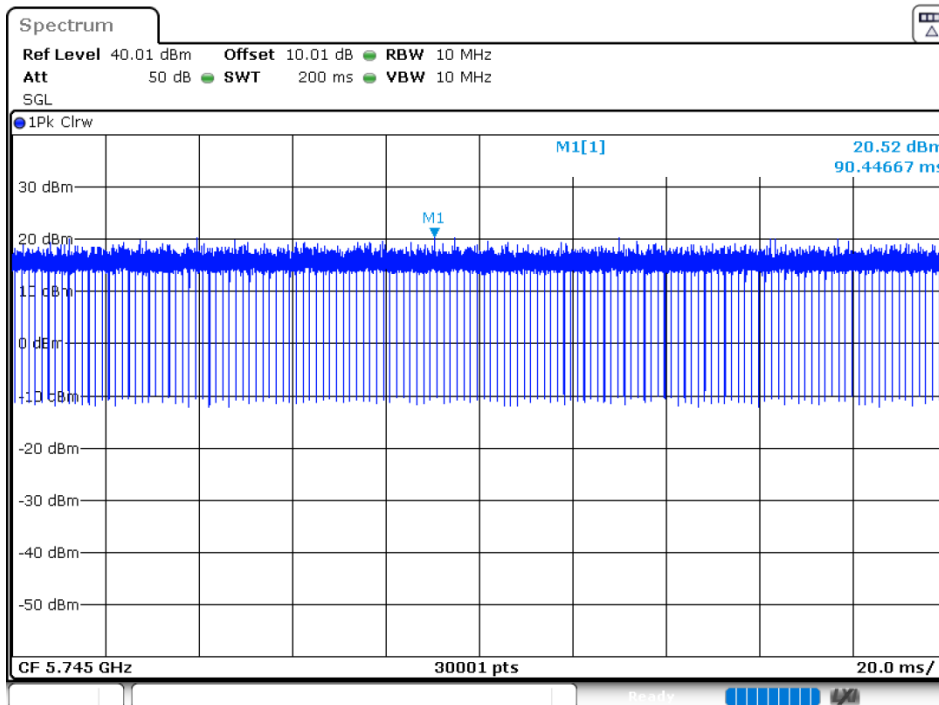

Ant 1	NVNT	802.11n(HT40)	5795	95.24	0.21
Ant 2	NVNT	802.11n(HT40)	5755	95.26	0.21
Ant 2	NVNT	802.11n(HT40)	5795	95.27	0.21

Duty Cycle NVNT 802.11a 5745MHz Ant 1