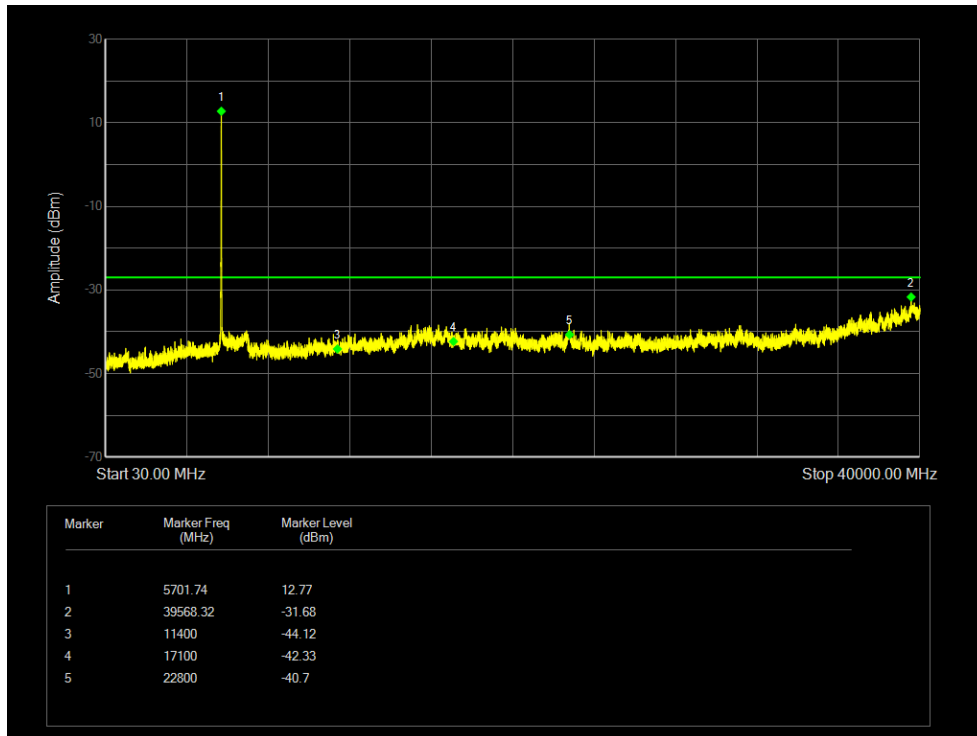

Tx. Spurious NVNT 802.11ax40 5670MHz Ant 2 Emission

Tx. Spurious NVNT 802.11ax80 5530MHz Ant 1 Emission

Tx. Spurious NVNT 802.11ax80 5610MHz Ant 1 Emission

Tx. Spurious NVNT 802.11ax80 5530MHz Ant 2 Emission

Tx. Spurious NVNT 802.11ax80 5610MHz Ant 2 Emission

Tx. Spurious NVNT 802.11n(HT20) 5500MHz Ant 1 Emission

Tx. Spurious NVNT 802.11n(HT20) 5600MHz Ant 1 Emission

Tx. Spurious NVNT 802.11n(HT20) 5700MHz Ant 1 Emission

Tx. Spurious NVNT 802.11n(HT20) 5500MHz Ant 2 Emission

Tx. Spurious NVNT 802.11n(HT20) 5600MHz Ant 2 Emission

Tx. Spurious NVNT 802.11n(HT20) 5700MHz Ant 2 Emission

Tx. Spurious NVNT 802.11n(HT40) 5510MHz Ant 1 Emission