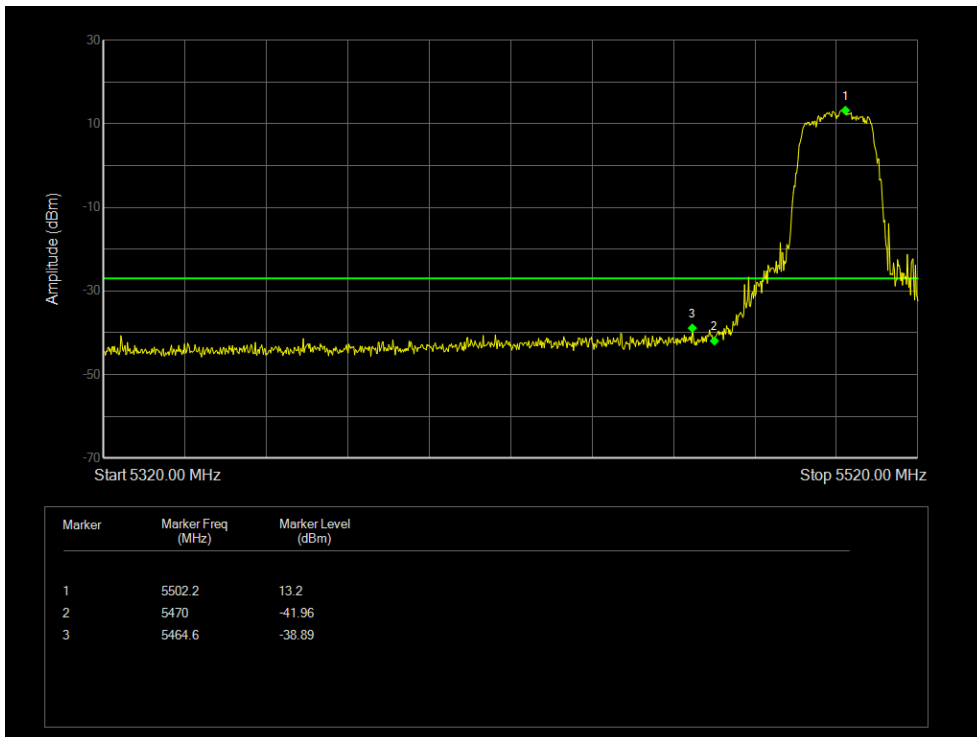

Band Edge NVNT 802.11ax80 5530MHz Low Ant 2

Band Edge NVNT 802.11ax80 5610MHz High Ant 2

Band Edge NVNT 802.11n(HT20) 5500MHz Low Ant 1

Band Edge NVNT 802.11n(HT20) 5700MHz High Ant 1

Band Edge NVNT 802.11n(HT20) 5500MHz Low Ant 2

Conducted RF Spurious Emission

| Condition | Mode | Frequency (MHz) | Antenna | Max Value (dBc) | Limit (dBc) | Verdict |
|-----------|------------|-----------------|---------|-----------------|-------------|---------|
| NVNT | 802.11a | 5500 | Ant 1 | -32.46 | -27 | Pass |
| NVNT | 802.11a | 5600 | Ant 1 | -32.68 | -27 | Pass |
| NVNT | 802.11a | 5700 | Ant 1 | -32.73 | -27 | Pass |
| NVNT | 802.11a | 5500 | Ant 2 | -31.94 | -27 | Pass |
| NVNT | 802.11a | 5600 | Ant 2 | -31.6 | -27 | Pass |
| NVNT | 802.11a | 5700 | Ant 2 | -31.09 | -27 | Pass |
| NVNT | 802.11ac20 | 5500 | Ant 1 | -32.23 | -27 | Pass |
| NVNT | 802.11ac20 | 5600 | Ant 1 | -31.94 | -27 | Pass |
| NVNT | 802.11ac20 | 5700 | Ant 1 | -32.24 | -27 | Pass |
| NVNT | 802.11ac20 | 5500 | Ant 2 | -32.93 | -27 | Pass |
| NVNT | 802.11ac20 | 5600 | Ant 2 | -32.53 | -27 | Pass |
| NVNT | 802.11ac20 | 5700 | Ant 2 | -32.17 | -27 | Pass |
| NVNT | 802.11ac40 | 5510 | Ant 1 | -32.32 | -27 | Pass |
| NVNT | 802.11ac40 | 5590 | Ant 1 | -31.74 | -27 | Pass |
| NVNT | 802.11ac40 | 5670 | Ant 1 | -41.17 | -27 | Pass |
| NVNT | 802.11ac40 | 5510 | Ant 2 | -32.78 | -27 | Pass |
| NVNT | 802.11ac40 | 5590 | Ant 2 | -32.17 | -27 | Pass |
| NVNT | 802.11ac40 | 5670 | Ant 2 | -39.69 | -27 | Pass |
| NVNT | 802.11ac80 | 5530 | Ant 1 | -32.52 | -27 | Pass |
| NVNT | 802.11ac80 | 5610 | Ant 1 | -32.14 | -27 | Pass |
| NVNT | 802.11ac80 | 5530 | Ant 2 | -31.21 | -27 | Pass |
| NVNT | 802.11ac80 | 5610 | Ant 2 | -31.56 | -27 | Pass |
| NVNT | 802.11ax20 | 5500 | Ant 1 | -33.11 | -27 | Pass |
| NVNT | 802.11ax20 | 5600 | Ant 1 | -31.12 | -27 | Pass |