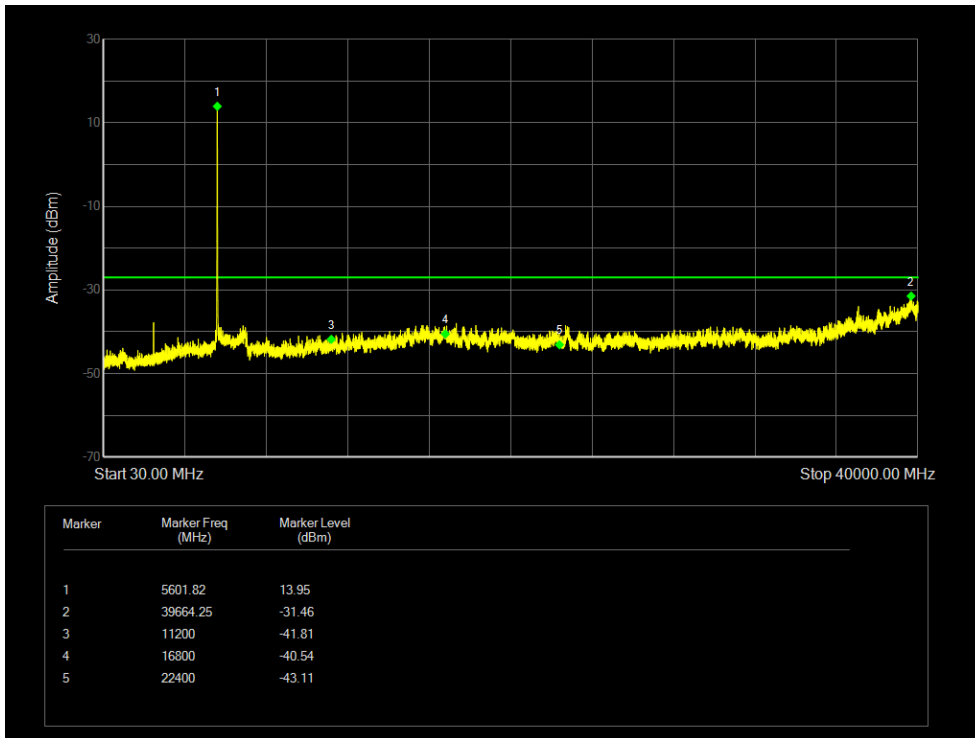

Tx. Spurious NVNT 802.11ax40 5670MHz Ant 2 Emission

Tx. Spurious NVNT 802.11ax80 5530MHz Ant 1 Emission

Tx. Spurious NVNT 802.11ax80 5610MHz Ant 1 Emission

Tx. Spurious NVNT 802.11ax80 5530MHz Ant 2 Emission

Tx. Spurious NVNT 802.11ax80 5610MHz Ant 2 Emission

Tx. Spurious NVNT 802.11n(HT20) 5500MHz Ant 1 Emission

Tx. Spurious NVNT 802.11n(HT20) 5600MHz Ant 1 Emission

Tx. Spurious NVNT 802.11n(HT20) 5700MHz Ant 1 Emission

Tx. Spurious NVNT 802.11n(HT20) 5500MHz Ant 2 Emission

Tx. Spurious NVNT 802.11n(HT20) 5600MHz Ant 2 Emission

Tx. Spurious NVNT 802.11n(HT20) 5700MHz Ant 2 Emission

Tx. Spurious NVNT 802.11n(HT40) 5510MHz Ant 1 Emission