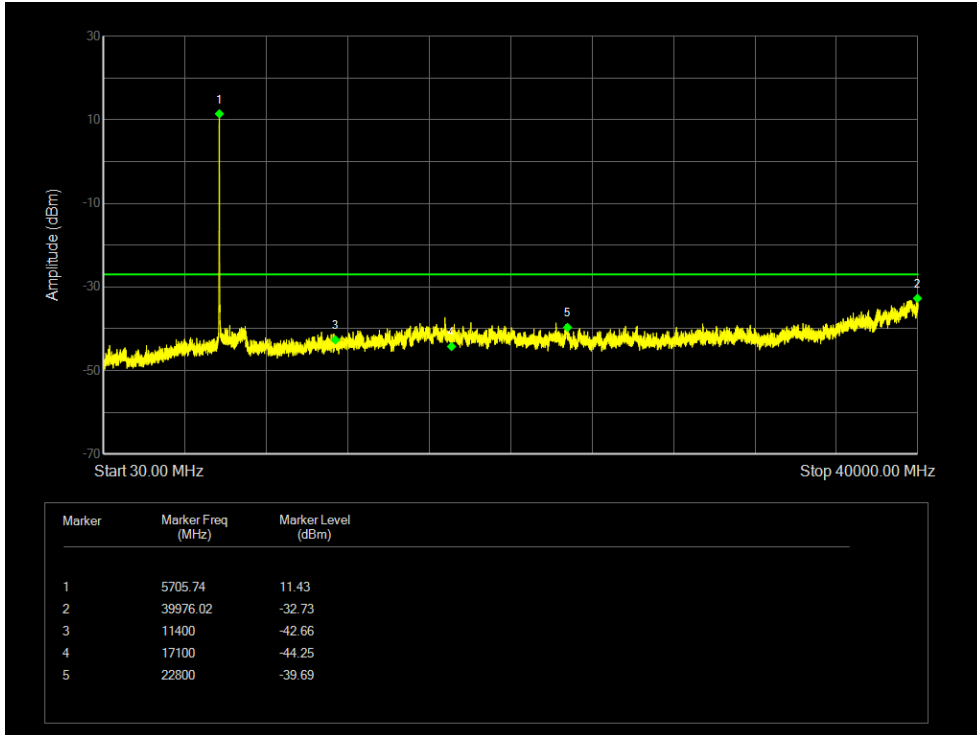

Tx. Spurious NVNT 802.11a 5700MHz Ant 1 Emission