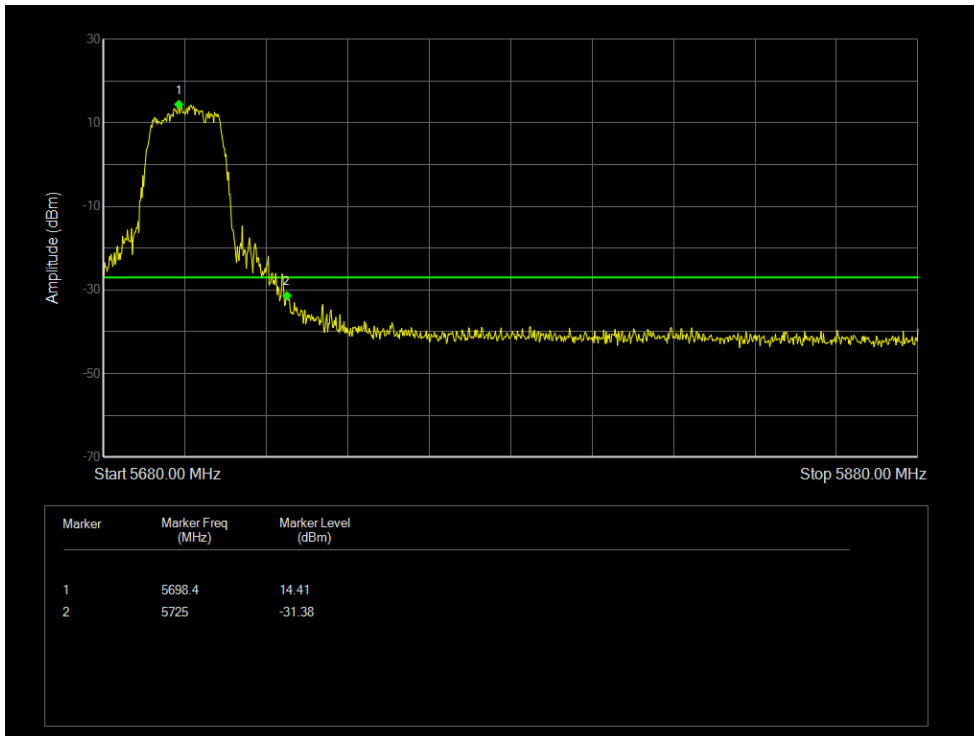

Band Edge NVNT 802.11ax80 5530MHz Low Ant 2

Band Edge NVNT 802.11ax80 5610MHz High Ant 2

Band Edge NVNT 802.11n(HT20) 5500MHz Low Ant 1

Band Edge NVNT 802.11n(HT20) 5700MHz High Ant 1

Band Edge NVNT 802.11n(HT20) 5500MHz Low Ant 2

Band Edge NVNT 802.11n(HT20) 5700MHz High Ant 2

Band Edge NVNT 802.11n(HT40) 5510MHz Low Ant 1

Band Edge NVNT 802.11n(HT40) 5670MHz High Ant 1

Band Edge NVNT 802.11n(HT40) 5510MHz Low Ant 2

Band Edge NVNT 802.11n(HT40) 5670MHz High Ant 2