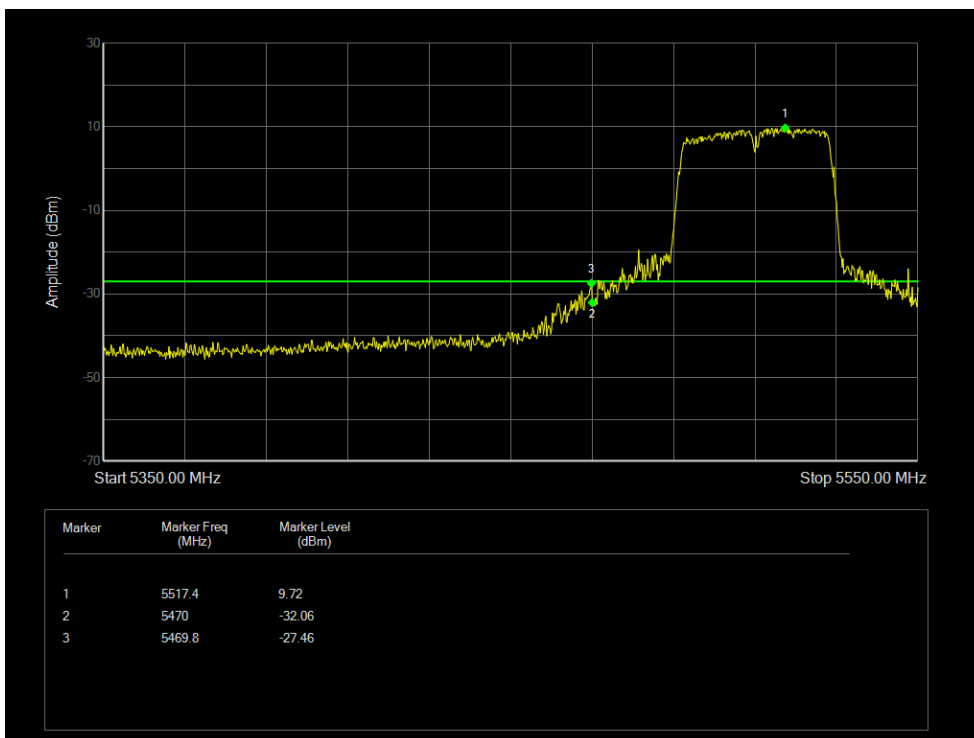

Band Edge NVNT 802.11ax80 5530MHz Low Ant 2

Band Edge NVNT 802.11ax80 5610MHz High Ant 2

Band Edge NVNT 802.11n(HT20) 5500MHz Low Ant 1

Band Edge NVNT 802.11n(HT20) 5700MHz High Ant 1

Band Edge NVNT 802.11n(HT20) 5500MHz Low Ant 2

Band Edge NVNT 802.11n(HT20) 5700MHz High Ant 2

Band Edge NVNT 802.11n(HT40) 5510MHz Low Ant 1

Band Edge NVNT 802.11n(HT40) 5670MHz High Ant 1

Band Edge NVNT 802.11n(HT40) 5510MHz Low Ant 2

Band Edge NVNT 802.11n(HT40) 5670MHz High Ant 2