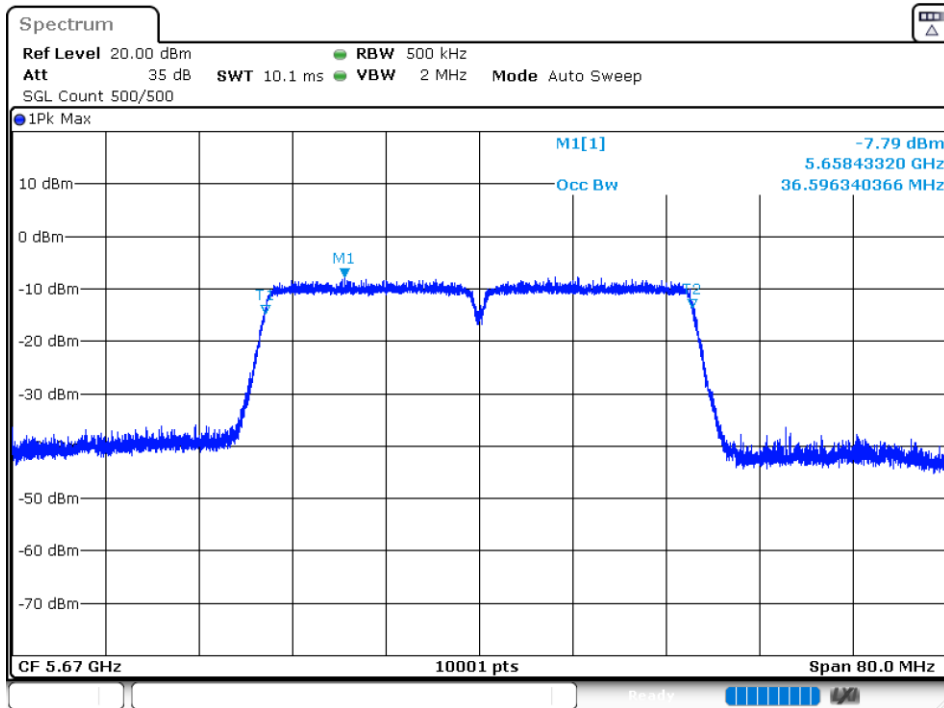

-26 dB BW NVNT 802.11ac40 5510MHz Ant 2

OBW NVNT 802.11ac40 5590MHz Ant 2

-26 dB BW NVNT 802.11ac40 5590MHz Ant 2

OBW NVNT 802.11ac40 5670MHz Ant 2

-26 dB BW NVNT 802.11ac40 5670MHz Ant 2

OBW NVNT 802.11ac80 5530MHz Ant 1