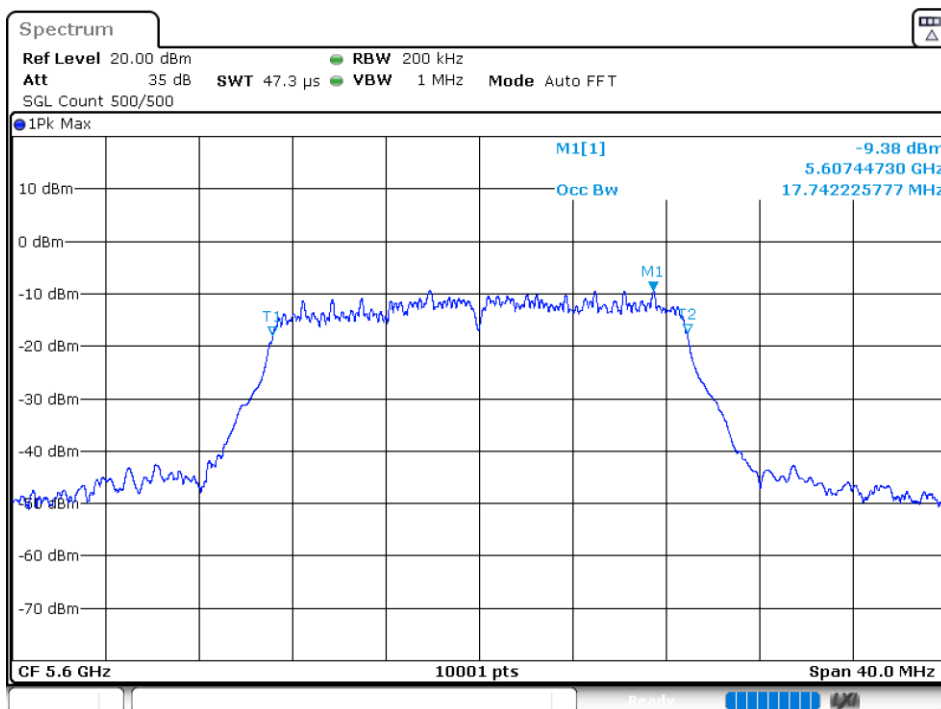

-26 dB BW NVNT 802.11ac80 5530MHz Ant 1

OBW NVNT 802.11ac80 5610MHz Ant 1

-26 dB BW NVNT 802.11ac80 5610MHz Ant 1

OBW NVNT 802.11ac80 5530MHz Ant 2

-26 dB BW NVNT 802.11ac80 5530MHz Ant 2

OBW NVNT 802.11ac80 5610MHz Ant 2

-26 dB BW NVNT 802.11ac80 5610MHz Ant 2

OBW NVNT 802.11ax20 5500MHz Ant 1

-26 dB BW NVNT 802.11ax20 5500MHz Ant 1

OBW NVNT 802.11ax20 5600MHz Ant 1

-26 dB BW NVNT 802.11ax20 5600MHz Ant 1

OBW NVNT 802.11ax20 5700MHz Ant 1

-26 dB BW NVNT 802.11ax20 5700MHz Ant 1

OBW NVNT 802.11ax20 5500MHz Ant 2

-26 dB BW NVNT 802.11ax20 5500MHz Ant 2

OBW NVNT 802.11ax20 5600MHz Ant 2

-26 dB BW NVNT 802.11ax20 5600MHz Ant 2

OBW NVNT 802.11ax20 5700MHz Ant 2