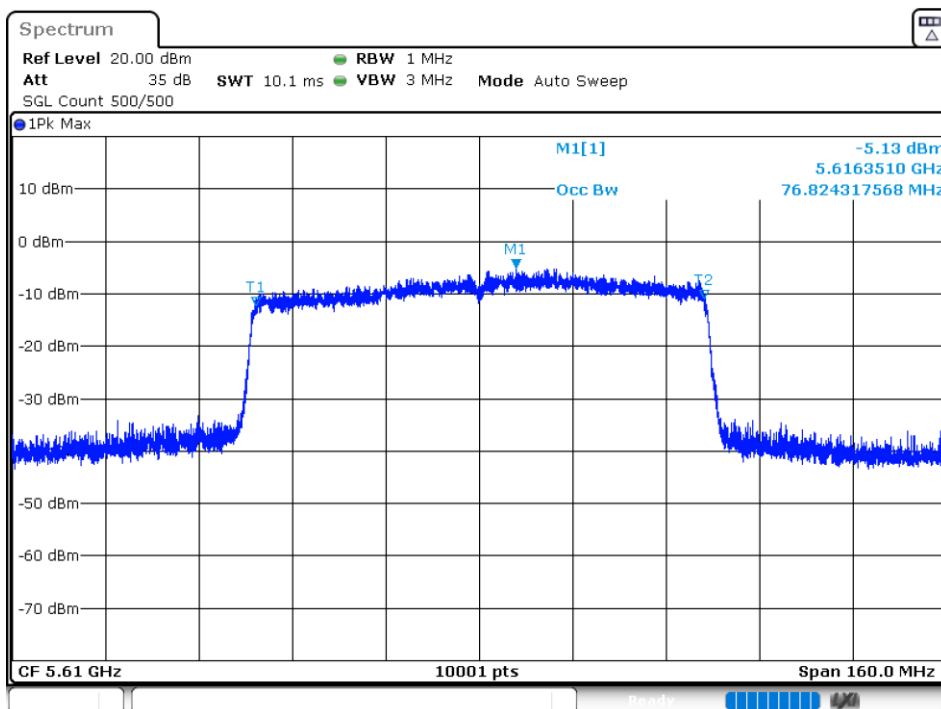

-26 dB BW NVNT 802.11ax40 5670MHz Ant 2

OBW NVNT 802.11ax80 5530MHz Ant 1

-26 dB BW NVNT 802.11ax80 5530MHz Ant 1

OBW NVNT 802.11ax80 5610MHz Ant 1

-26 dB BW NVNT 802.11ax80 5610MHz Ant 1

OBW NVNT 802.11ax80 5530MHz Ant 2