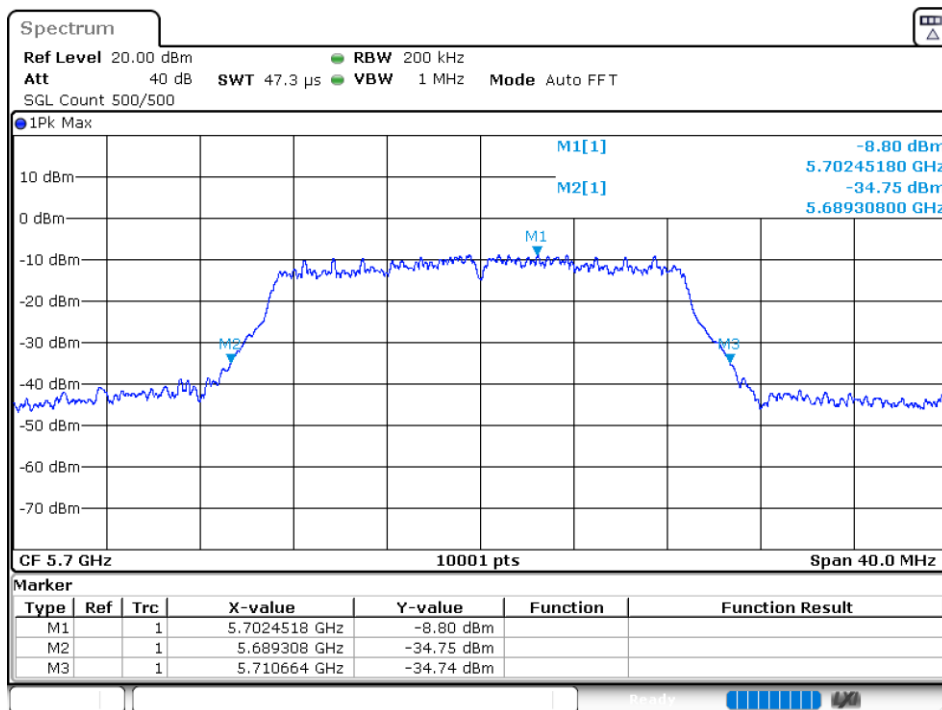

-26 dB BW NVNT 802.11ac20 5500MHz Ant 2

OBW NVNT 802.11ac20 5600MHz Ant 2

-26 dB BW NVNT 802.11ac20 5600MHz Ant 2

OBW NVNT 802.11ac20 5700MHz Ant 2

-26 dB BW NVNT 802.11ac20 5700MHz Ant 2

OBW NVNT 802.11ac40 5510MHz Ant 1