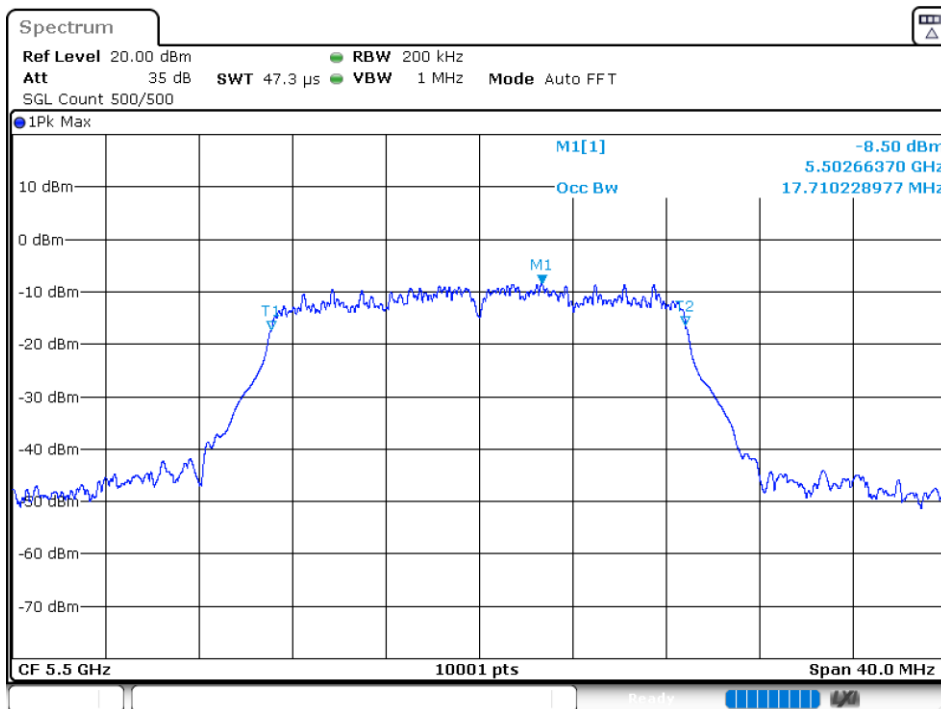

-26 dB BW NVNT 802.11ac20 5500MHz Ant 1

OBW NVNT 802.11ac20 5600MHz Ant 1

-26 dB BW NVNT 802.11ac20 5600MHz Ant 1

OBW NVNT 802.11ac20 5700MHz Ant 1

-26 dB BW NVNT 802.11ac20 5700MHz Ant 1

OBW NVNT 802.11ac20 5500MHz Ant 2