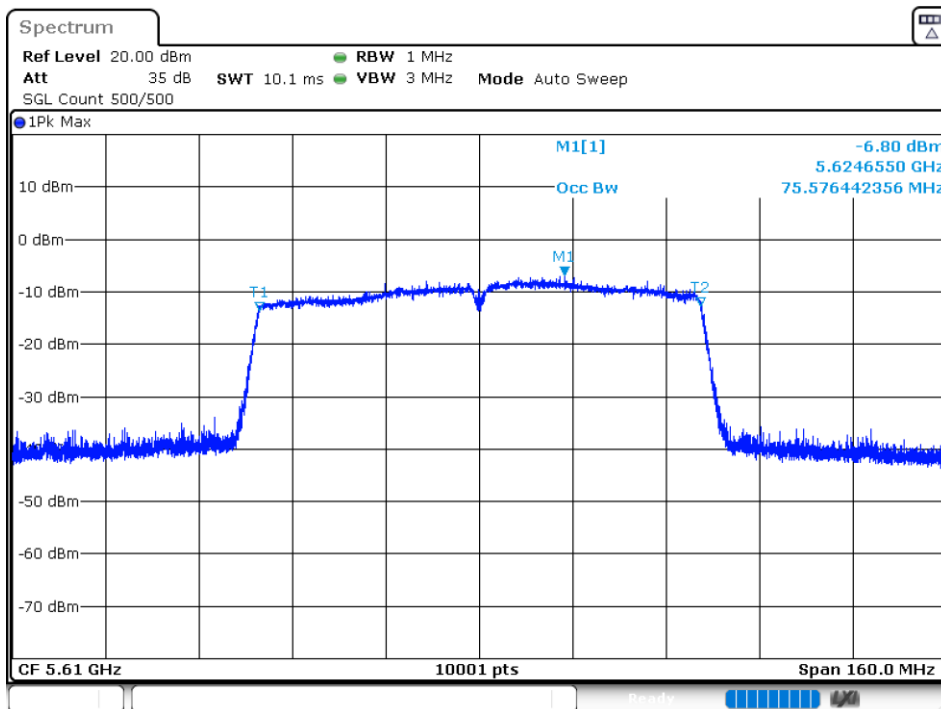

-26 dB BW NVNT 802.11ac40 5510MHz Ant 2

OBW NVNT 802.11ac40 5590MHz Ant 2

-26 dB BW NVNT 802.11ac40 5590MHz Ant 2

OBW NVNT 802.11ac40 5670MHz Ant 2

-26 dB BW NVNT 802.11ac40 5670MHz Ant 2

OBW NVNT 802.11ac80 5530MHz Ant 1

-26 dB BW NVNT 802.11ac80 5530MHz Ant 1

OBW NVNT 802.11ac80 5610MHz Ant 1

-26 dB BW NVNT 802.11ac80 5610MHz Ant 1

OBW NVNT 802.11ac80 5530MHz Ant 2

-26 dB BW NVNT 802.11ac80 5530MHz Ant 2

OBW NVNT 802.11ac80 5610MHz Ant 2