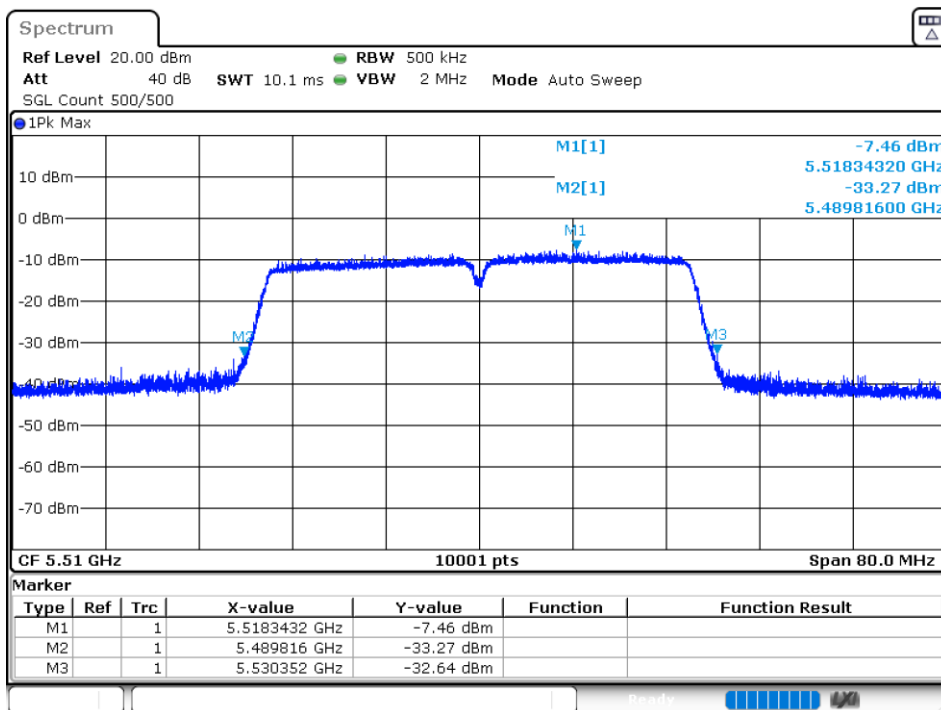

OBW NVNT 802.11ac40 5590MHz Ant 2