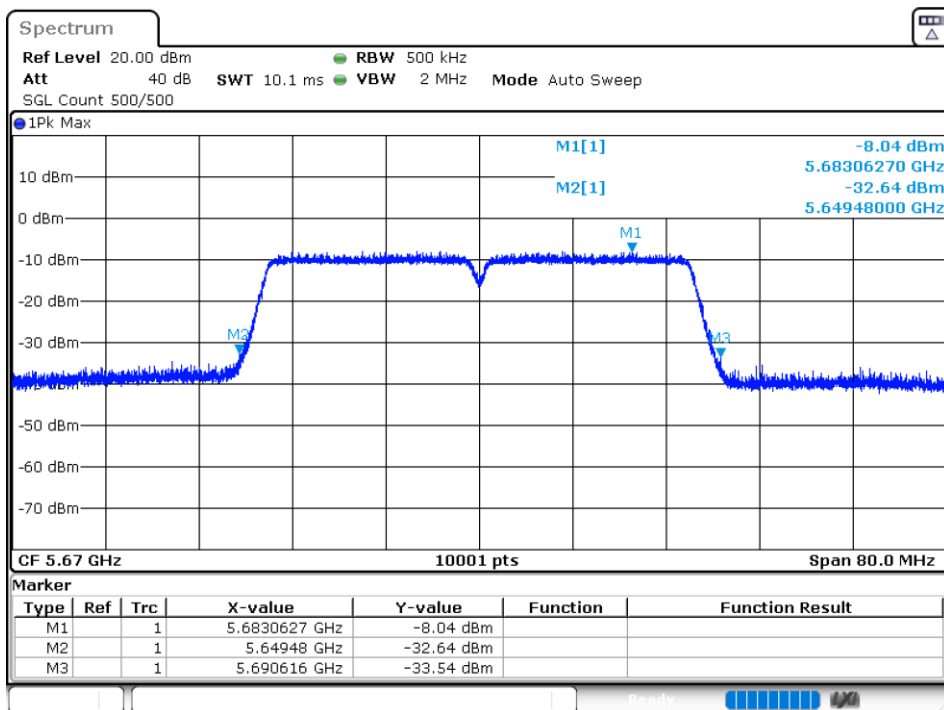

-26 dB BW NVNT 802.11ac40 5510MHz Ant 2

OBW NVNT 802.11ac40 5590MHz Ant 2

-26 dB BW NVNT 802.11ac40 5590MHz Ant 2

OBW NVNT 802.11ac40 5670MHz Ant 2

-26 dB BW NVNT 802.11ac40 5670MHz Ant 2

OBW NVNT 802.11ac80 5530MHz Ant 1