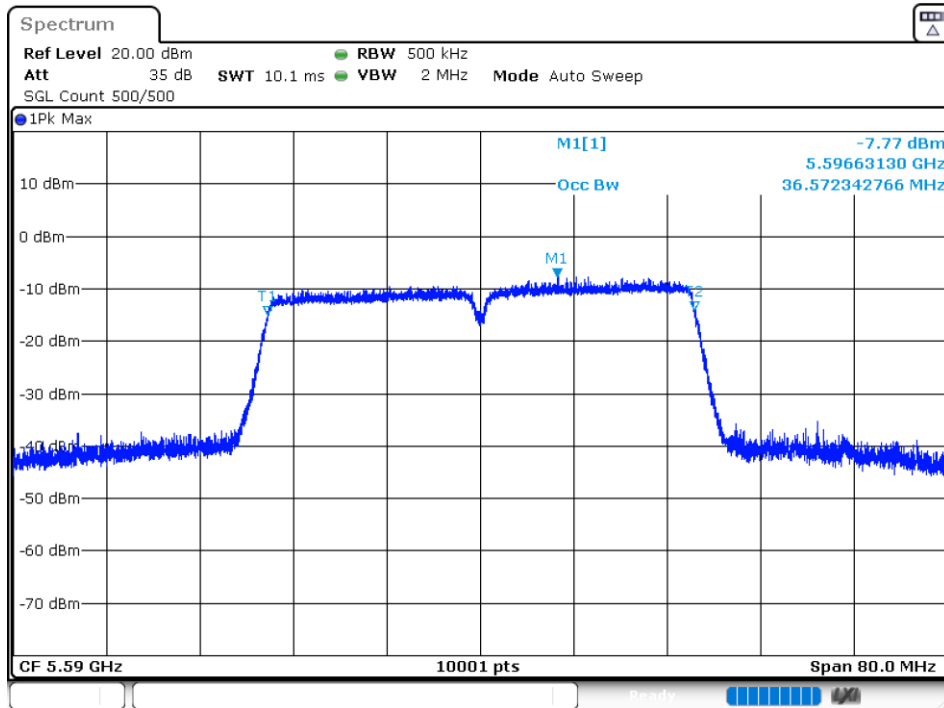

-26 dB BW NVNT 802.11ac40 5590MHz Ant 1