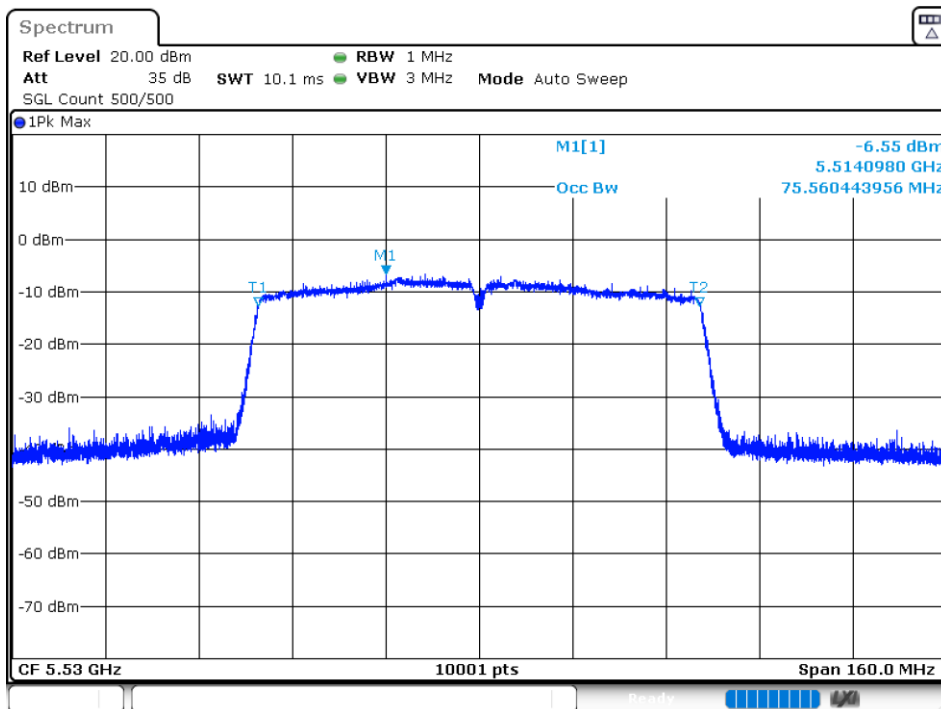

-26 dB BW NVNT 802.11ac80 5530MHz Ant 1

OBW NVNT 802.11ac80 5610MHz Ant 1

-26 dB BW NVNT 802.11ac80 5610MHz Ant 1

OBW NVNT 802.11ac80 5530MHz Ant 2

-26 dB BW NVNT 802.11ac80 5530MHz Ant 2

OBW NVNT 802.11ac80 5610MHz Ant 2