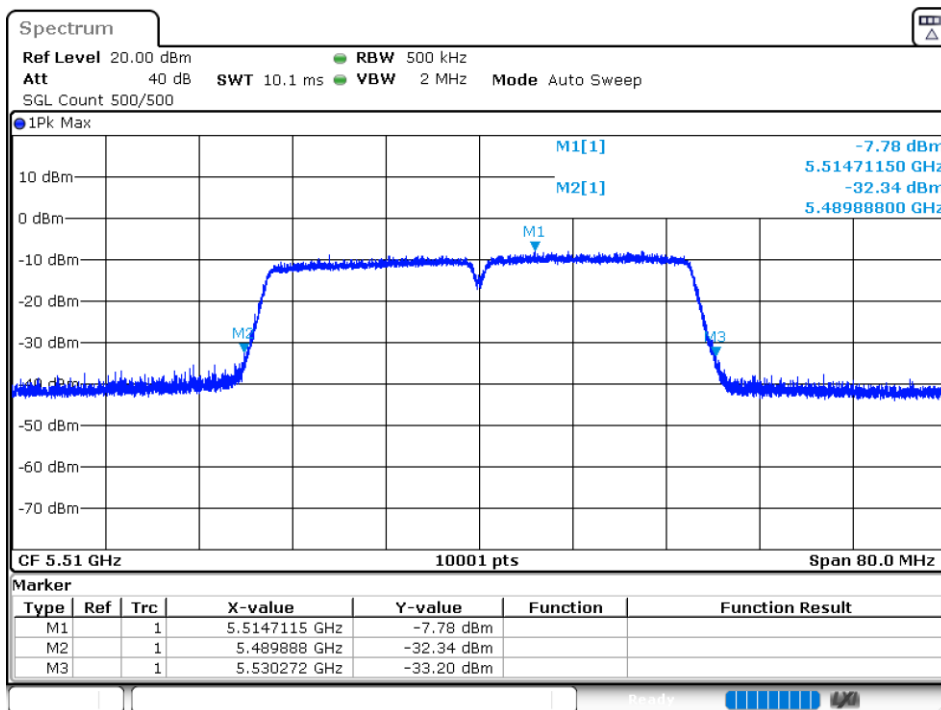

-26 dB BW NVNT 802.11ax20 5700MHz Ant 2

OBW NVNT 802.11ax40 5510MHz Ant 1

-26 dB BW NVNT 802.11ax40 5510MHz Ant 1

OBW NVNT 802.11ax40 5590MHz Ant 1

-26 dB BW NVNT 802.11ax40 5590MHz Ant 1

OBW NVNT 802.11ax40 5670MHz Ant 1

-26 dB BW NVNT 802.11ax40 5670MHz Ant 1

OBW NVNT 802.11ax40 5510MHz Ant 2

-26 dB BW NVNT 802.11ax40 5510MHz Ant 2

OBW NVNT 802.11ax40 5590MHz Ant 2

-26 dB BW NVNT 802.11ax40 5590MHz Ant 2

OBW NVNT 802.11ax40 5670MHz Ant 2