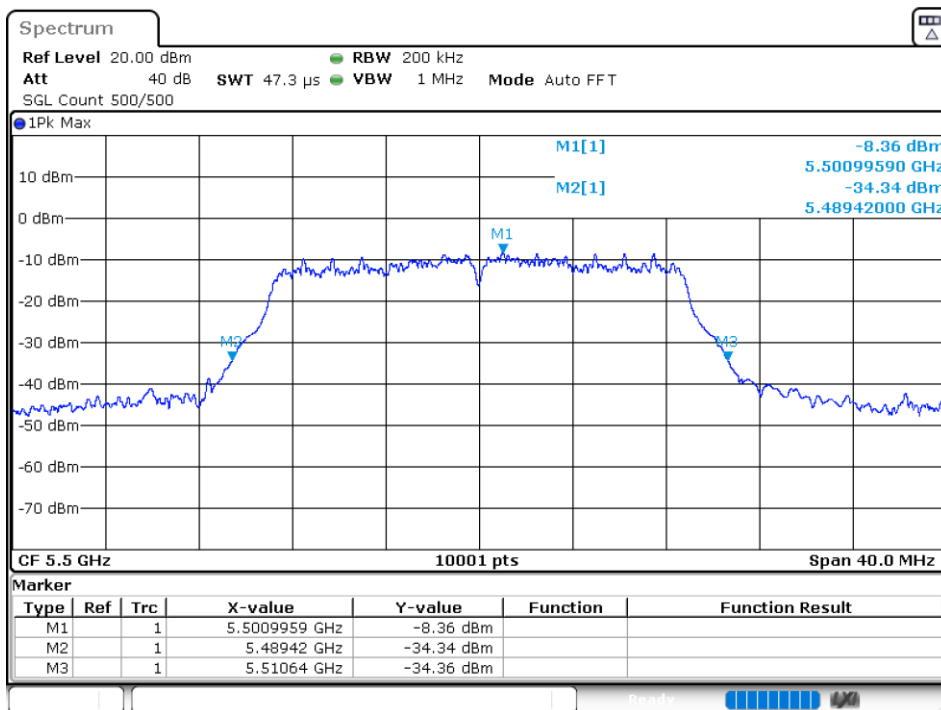

OBW NVNT 802.11ac20 5600MHz Ant 2