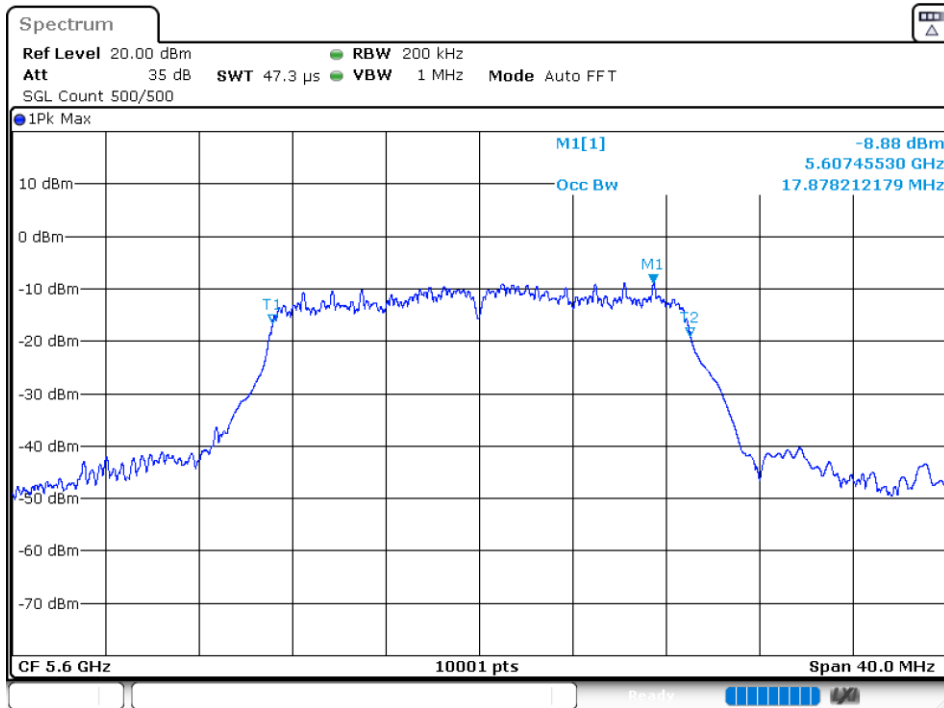

-26 dB BW NVNT 802.11ac20 5500MHz Ant 1

OBW NVNT 802.11ac20 5600MHz Ant 1

-26 dB BW NVNT 802.11ac20 5600MHz Ant 1

OBW NVNT 802.11ac20 5700MHz Ant 1

-26 dB BW NVNT 802.11ac20 5700MHz Ant 1

OBW NVNT 802.11ac20 5500MHz Ant 2

-26 dB BW NVNT 802.11ac20 5500MHz Ant 2

OBW NVNT 802.11ac20 5600MHz Ant 2

-26 dB BW NVNT 802.11ac20 5600MHz Ant 2

OBW NVNT 802.11ac20 5700MHz Ant 2

-26 dB BW NVNT 802.11ac20 5700MHz Ant 2

OBW NVNT 802.11ac40 5510MHz Ant 1