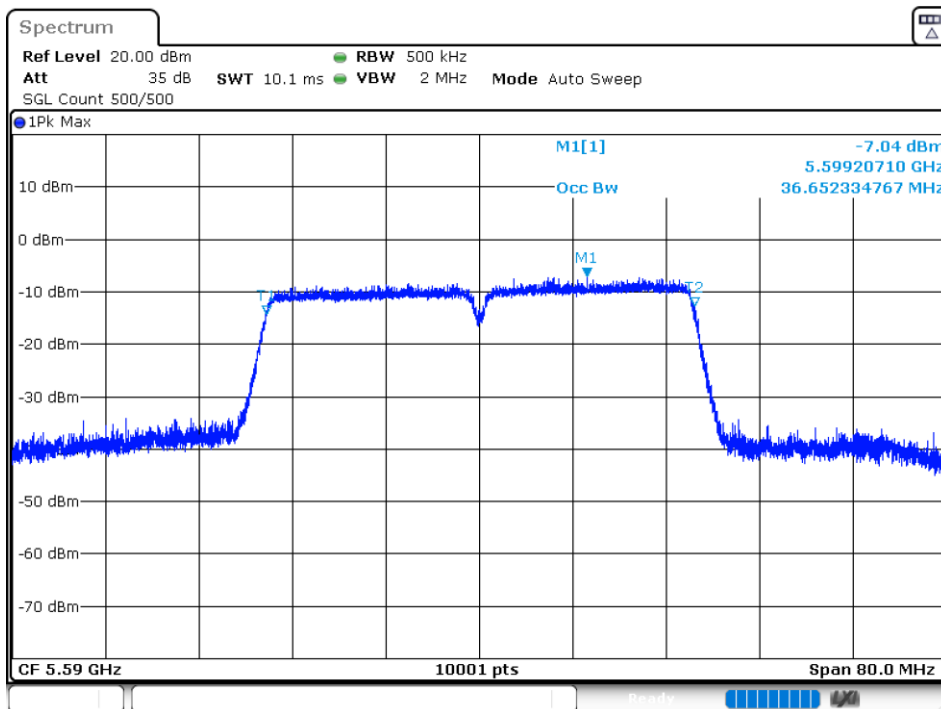

-26 dB BW NVNT 802.11ac40 5590MHz Ant 2