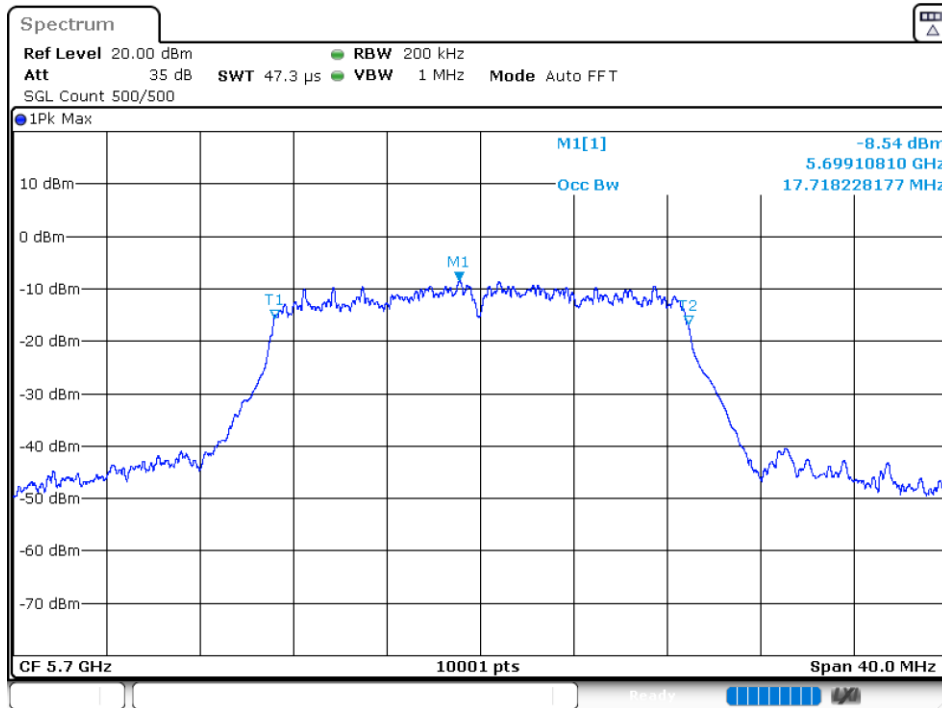

-26 dB BW NVNT 802.11ac20 5500MHz Ant 2

OBW NVNT 802.11ac20 5600MHz Ant 2

-26 dB BW NVNT 802.11ac20 5600MHz Ant 2

OBW NVNT 802.11ac20 5700MHz Ant 2

-26 dB BW NVNT 802.11ac20 5700MHz Ant 2

OBW NVNT 802.11ac40 5510MHz Ant 1