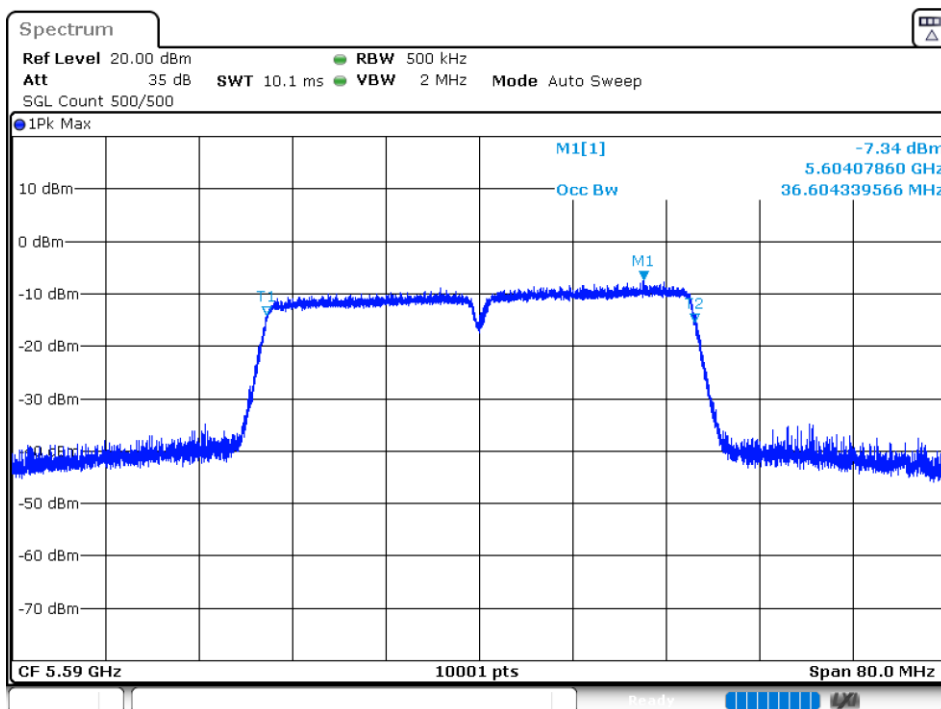

-26 dB BW NVNT 802.11ax20 5700MHz Ant 2

OBW NVNT 802.11ax40 5510MHz Ant 1

-26 dB BW NVNT 802.11ax40 5510MHz Ant 1

OBW NVNT 802.11ax40 5590MHz Ant 1

-26 dB BW NVNT 802.11ax40 5590MHz Ant 1

OBW NVNT 802.11ax40 5670MHz Ant 1

-26 dB BW NVNT 802.11ax40 5670MHz Ant 1

OBW NVNT 802.11ax40 5510MHz Ant 2

-26 dB BW NVNT 802.11ax40 5510MHz Ant 2

OBW NVNT 802.11ax40 5590MHz Ant 2

-26 dB BW NVNT 802.11ax40 5590MHz Ant 2

OBW NVNT 802.11ax40 5670MHz Ant 2