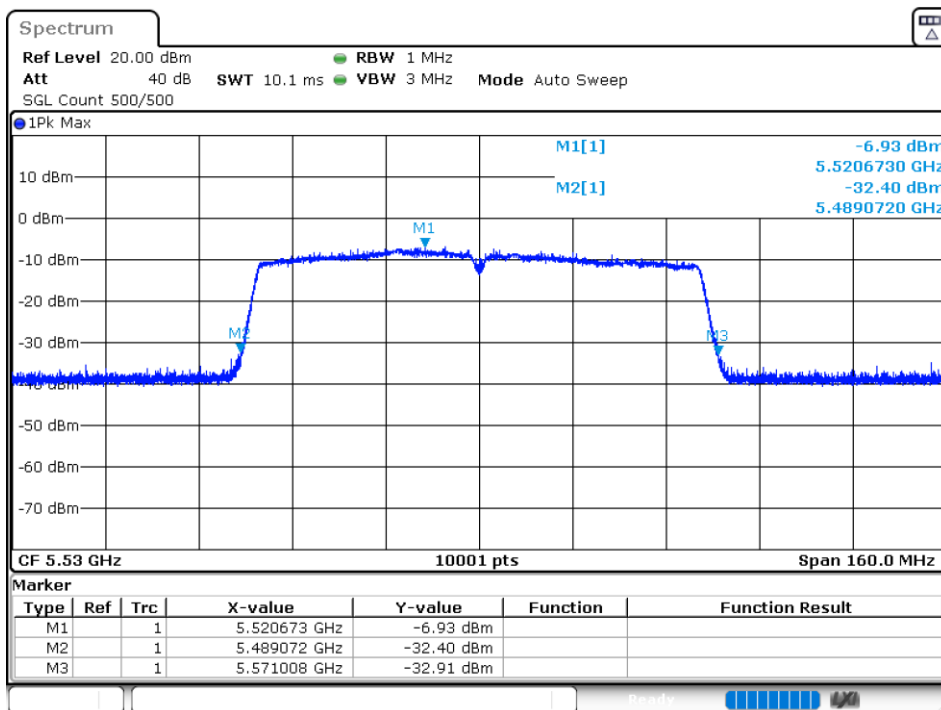

-26 dB BW NVNT 802.11ac40 5510MHz Ant 2

OBW NVNT 802.11ac40 5590MHz Ant 2

-26 dB BW NVNT 802.11ac40 5590MHz Ant 2

OBW NVNT 802.11ac40 5670MHz Ant 2

-26 dB BW NVNT 802.11ac40 5670MHz Ant 2

OBW NVNT 802.11ac80 5530MHz Ant 1

-26 dB BW NVNT 802.11ac80 5530MHz Ant 1

OBW NVNT 802.11ac80 5610MHz Ant 1

-26 dB BW NVNT 802.11ac80 5610MHz Ant 1

OBW NVNT 802.11ac80 5530MHz Ant 2

-26 dB BW NVNT 802.11ac80 5530MHz Ant 2

OBW NVNT 802.11ac80 5610MHz Ant 2