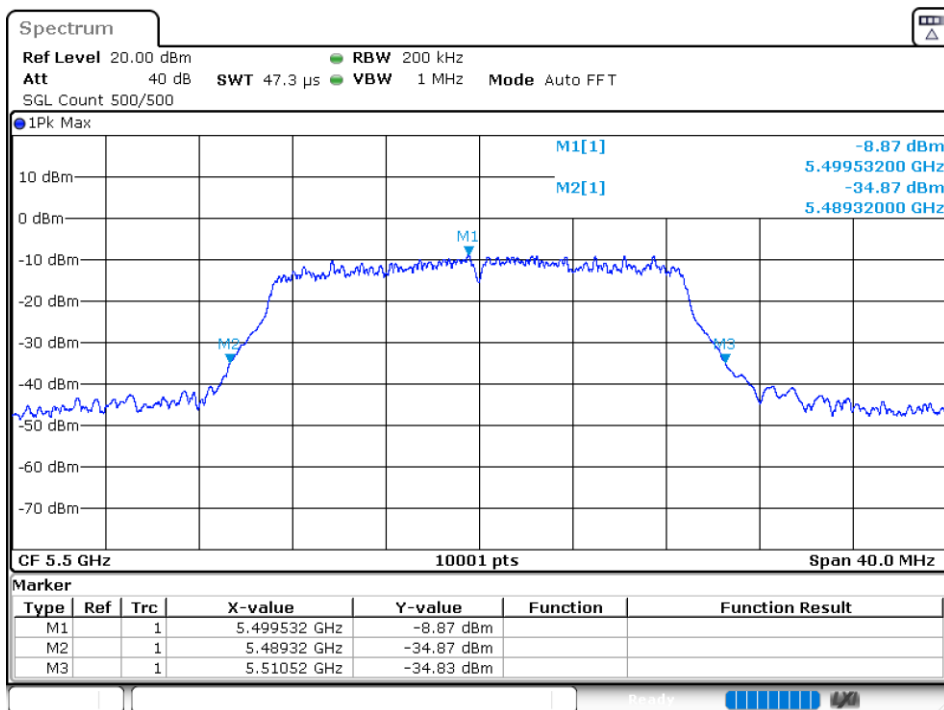

OBW NVNT 802.11ac20 5600MHz Ant 1