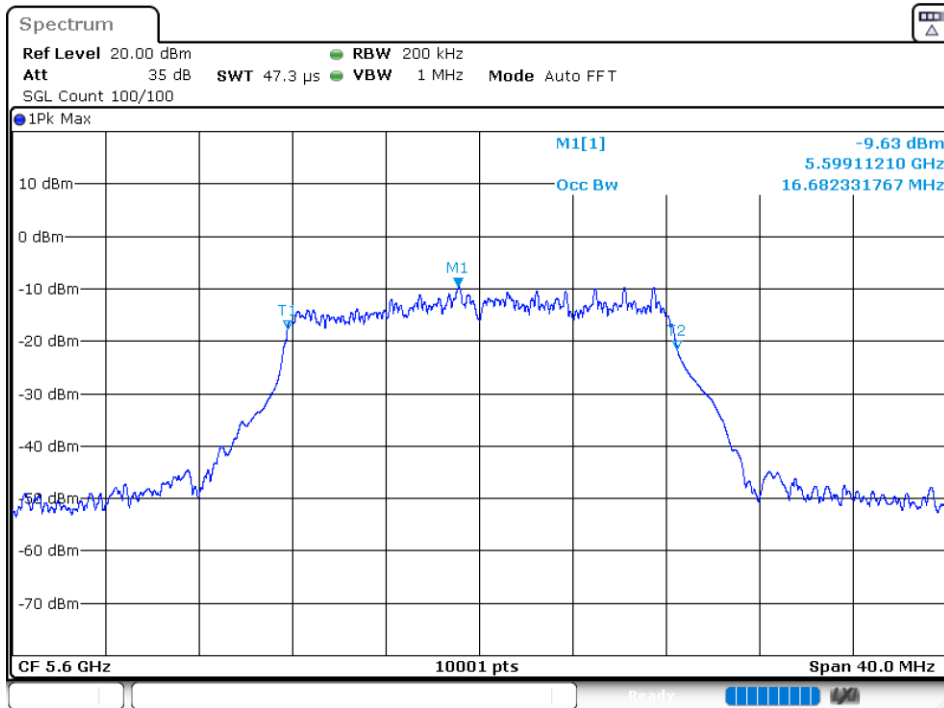

OBW NVNT 802.11a 5500MHz Ant 1

-26 dB BW NVNT 802.11a 5500MHz Ant 1

OBW NVNT 802.11a 5600MHz Ant 1

-26 dB BW NVNT 802.11a 5600MHz Ant 1

OBW NVNT 802.11a 5700MHz Ant 1

-26 dB BW NVNT 802.11a 5700MHz Ant 1

OBW NVNT 802.11a 5500MHz Ant 2