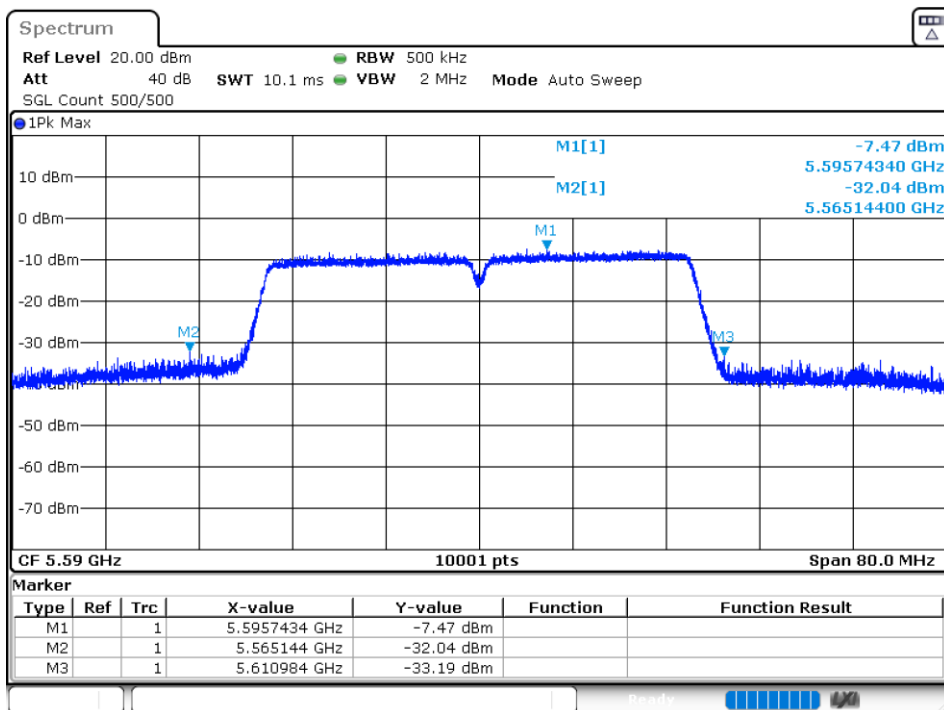

-26 dB BW NVNT 802.11ax40 5670MHz Ant 1

OBW NVNT 802.11ax40 5510MHz Ant 2

-26 dB BW NVNT 802.11ax40 5510MHz Ant 2

OBW NVNT 802.11ax40 5590MHz Ant 2

-26 dB BW NVNT 802.11ax40 5590MHz Ant 2

OBW NVNT 802.11ax40 5670MHz Ant 2

-26 dB BW NVNT 802.11ax40 5670MHz Ant 2

OBW NVNT 802.11ax80 5530MHz Ant 1

-26 dB BW NVNT 802.11ax80 5530MHz Ant 1

OBW NVNT 802.11ax80 5610MHz Ant 1

-26 dB BW NVNT 802.11ax80 5610MHz Ant 1

OBW NVNT 802.11ax80 5530MHz Ant 2