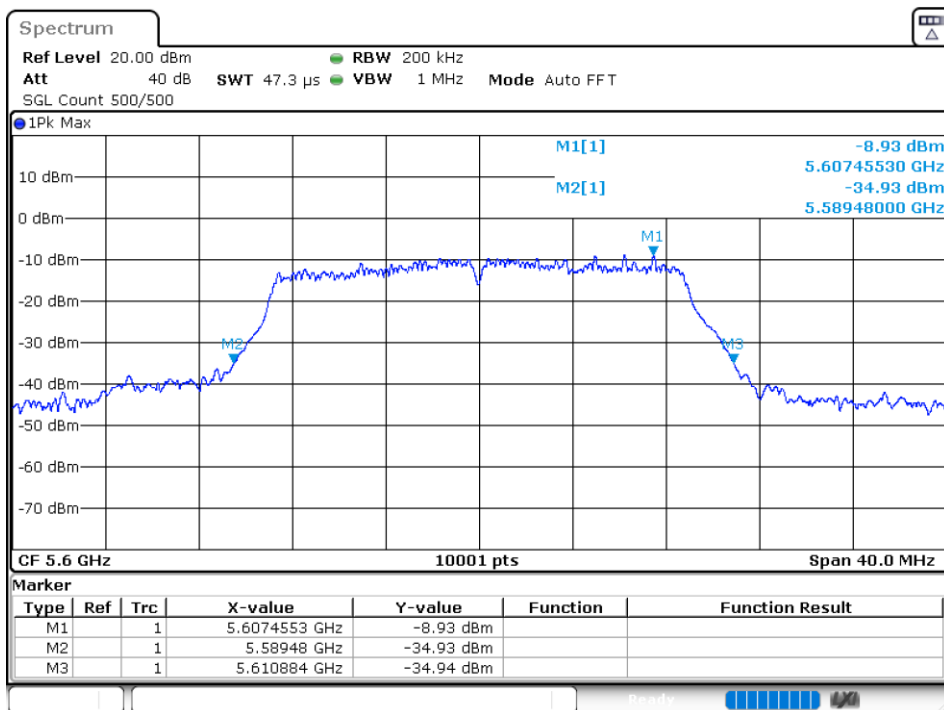

-26 dB BW NVNT 802.11ax20 5700MHz Ant 1

OBW NVNT 802.11ax20 5500MHz Ant 2

-26 dB BW NVNT 802.11ax20 5500MHz Ant 2

OBW NVNT 802.11ax20 5600MHz Ant 2

-26 dB BW NVNT 802.11ax20 5600MHz Ant 2

OBW NVNT 802.11ax20 5700MHz Ant 2

-26 dB BW NVNT 802.11ax20 5700MHz Ant 2

OBW NVNT 802.11ax40 5510MHz Ant 1

-26 dB BW NVNT 802.11ax40 5510MHz Ant 1

OBW NVNT 802.11ax40 5590MHz Ant 1

-26 dB BW NVNT 802.11ax40 5590MHz Ant 1

OBW NVNT 802.11ax40 5670MHz Ant 1