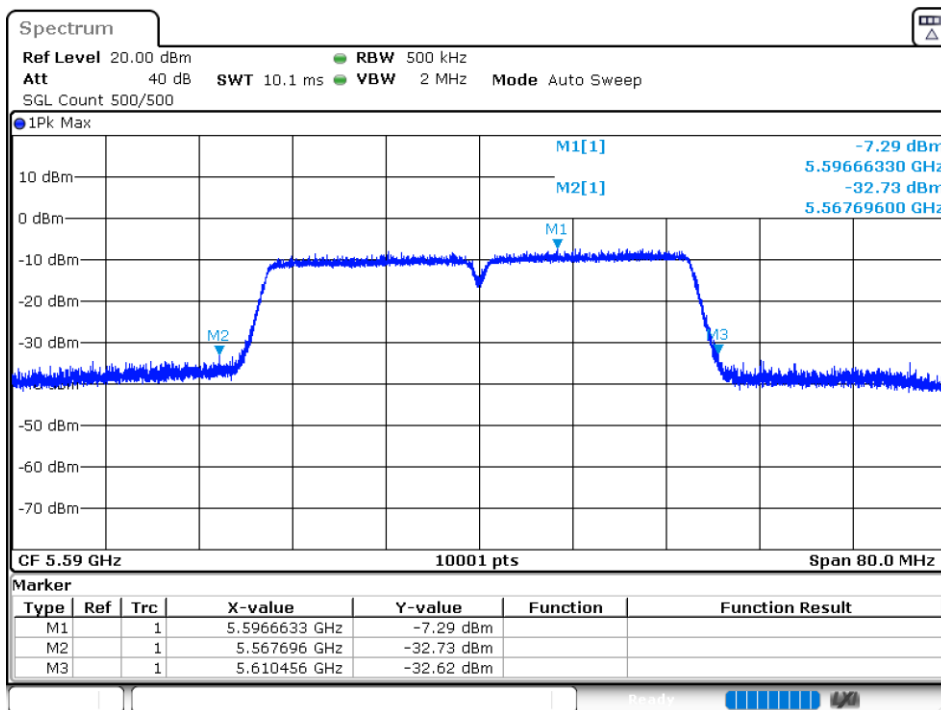

-26 dB BW NVNT 802.11ac40 5510MHz Ant 2

OBW NVNT 802.11ac40 5590MHz Ant 2

-26 dB BW NVNT 802.11ac40 5590MHz Ant 2

OBW NVNT 802.11ac40 5670MHz Ant 2

-26 dB BW NVNT 802.11ac40 5670MHz Ant 2

OBW NVNT 802.11ac80 5530MHz Ant 1

-26 dB BW NVNT 802.11ac80 5530MHz Ant 1

OBW NVNT 802.11ac80 5610MHz Ant 1

-26 dB BW NVNT 802.11ac80 5610MHz Ant 1

OBW NVNT 802.11ac80 5530MHz Ant 2

-26 dB BW NVNT 802.11ac80 5530MHz Ant 2

OBW NVNT 802.11ac80 5610MHz Ant 2