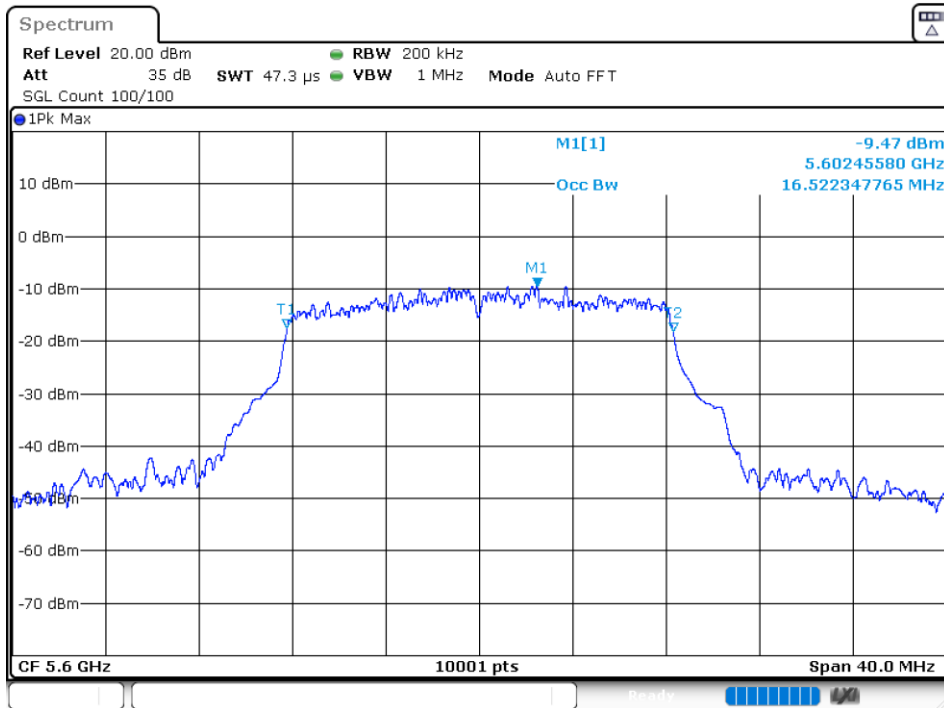

-26 dB BW NVNT 802.11a 5600MHz Ant 2