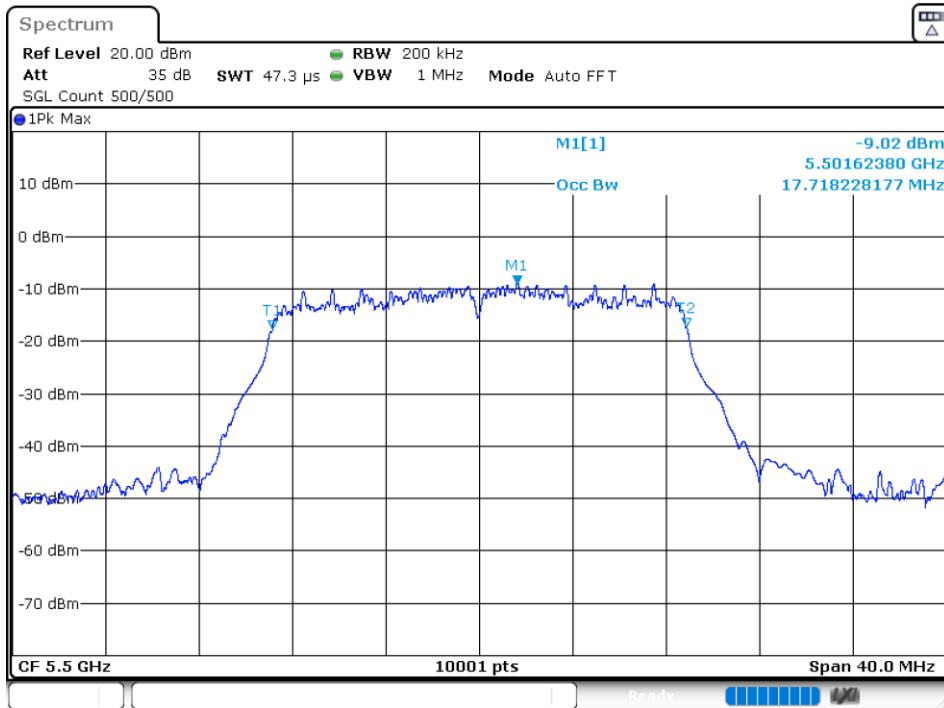

-26 dB BW NVNT 802.11a 5500MHz Ant 2

OBW NVNT 802.11a 5600MHz Ant 2

-26 dB BW NVNT 802.11a 5600MHz Ant 2

OBW NVNT 802.11a 5700MHz Ant 2

-26 dB BW NVNT 802.11a 5700MHz Ant 2

OBW NVNT 802.11ac20 5500MHz Ant 1