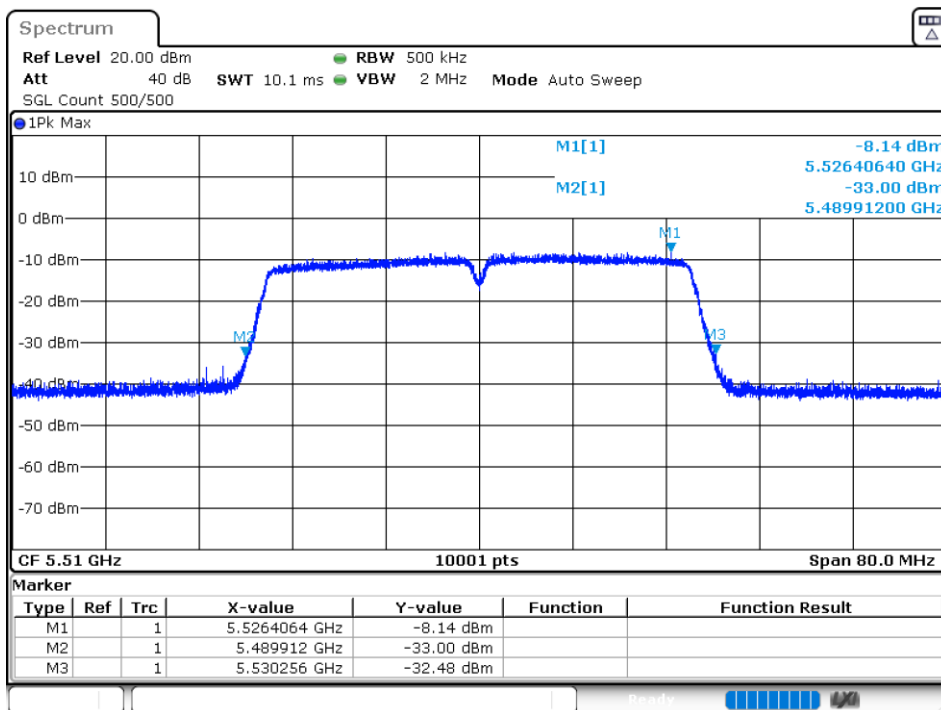

OBW NVNT 802.11ax40 5590MHz Ant 1