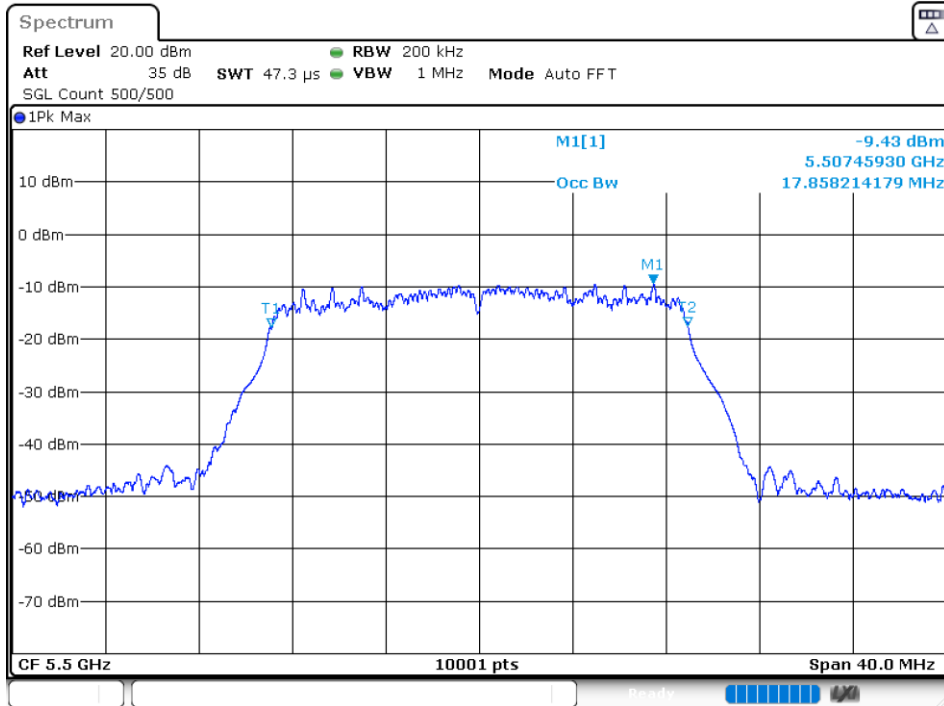

-26 dB BW NVNT 802.11ac80 5530MHz Ant 1

OBW NVNT 802.11ac80 5610MHz Ant 1

-26 dB BW NVNT 802.11ac80 5610MHz Ant 1

OBW NVNT 802.11ac80 5530MHz Ant 2

-26 dB BW NVNT 802.11ac80 5530MHz Ant 2

OBW NVNT 802.11ac80 5610MHz Ant 2

-26 dB BW NVNT 802.11ac80 5610MHz Ant 2

OBW NVNT 802.11ax20 5500MHz Ant 1

-26 dB BW NVNT 802.11ax20 5500MHz Ant 1

OBW NVNT 802.11ax20 5600MHz Ant 1

-26 dB BW NVNT 802.11ax20 5600MHz Ant 1

OBW NVNT 802.11ax20 5700MHz Ant 1