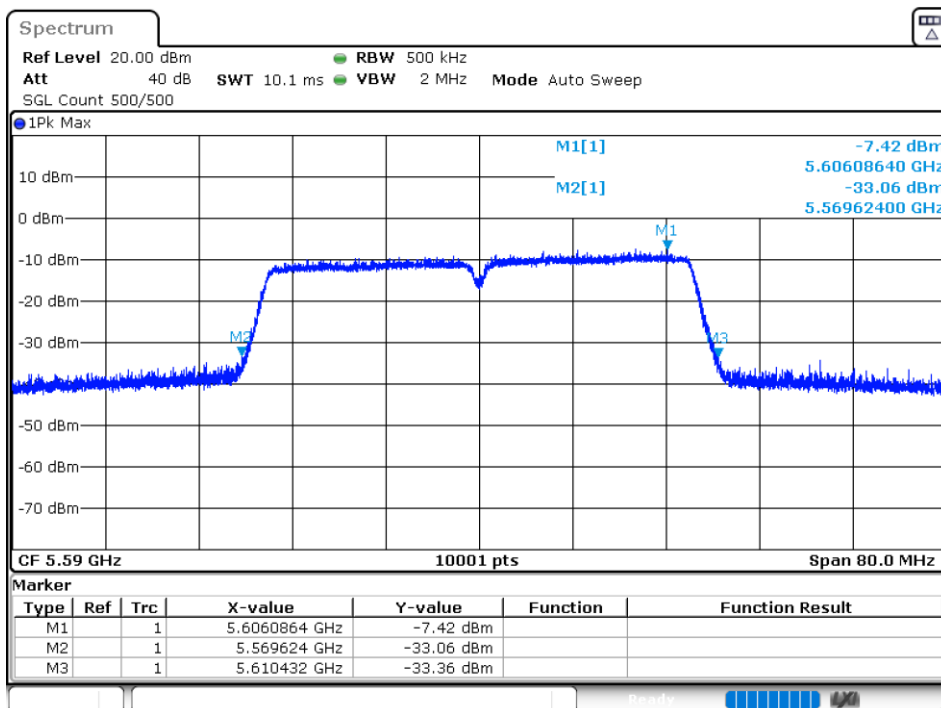

-26 dB BW NVNT 802.11ax20 5700MHz Ant 2

OBW NVNT 802.11ax40 5510MHz Ant 1

-26 dB BW NVNT 802.11ax40 5510MHz Ant 1

OBW NVNT 802.11ax40 5590MHz Ant 1

-26 dB BW NVNT 802.11ax40 5590MHz Ant 1

OBW NVNT 802.11ax40 5670MHz Ant 1