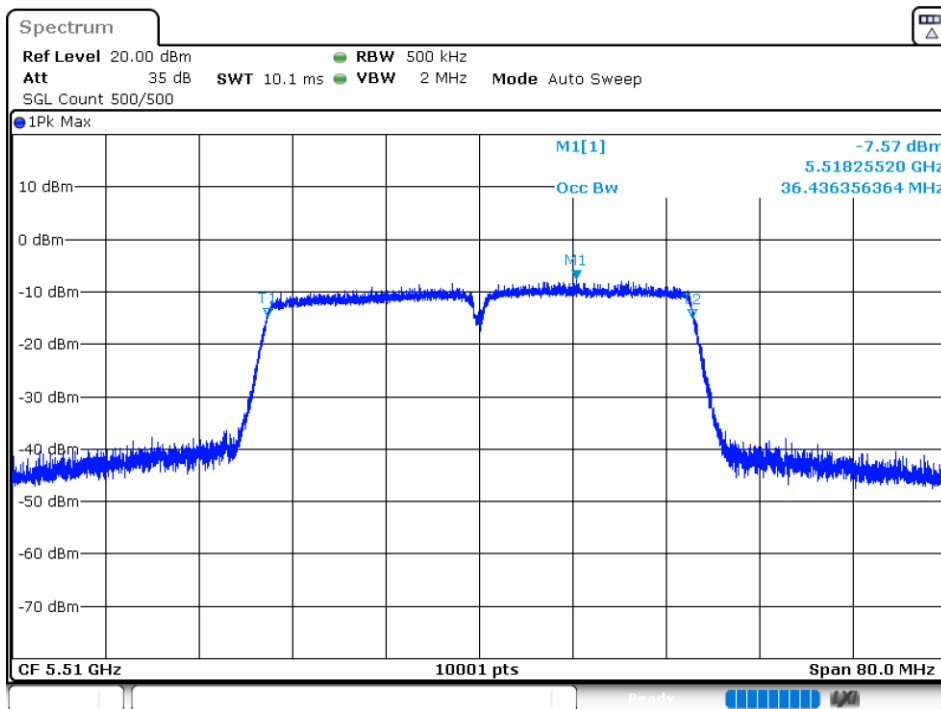

-26 dB BW NVNT 802.11ac40 5510MHz Ant 1

OBW NVNT 802.11ac40 5590MHz Ant 1

-26 dB BW NVNT 802.11ac40 5590MHz Ant 1

OBW NVNT 802.11ac40 5670MHz Ant 1

-26 dB BW NVNT 802.11ac40 5670MHz Ant 1

OBW NVNT 802.11ac40 5510MHz Ant 2