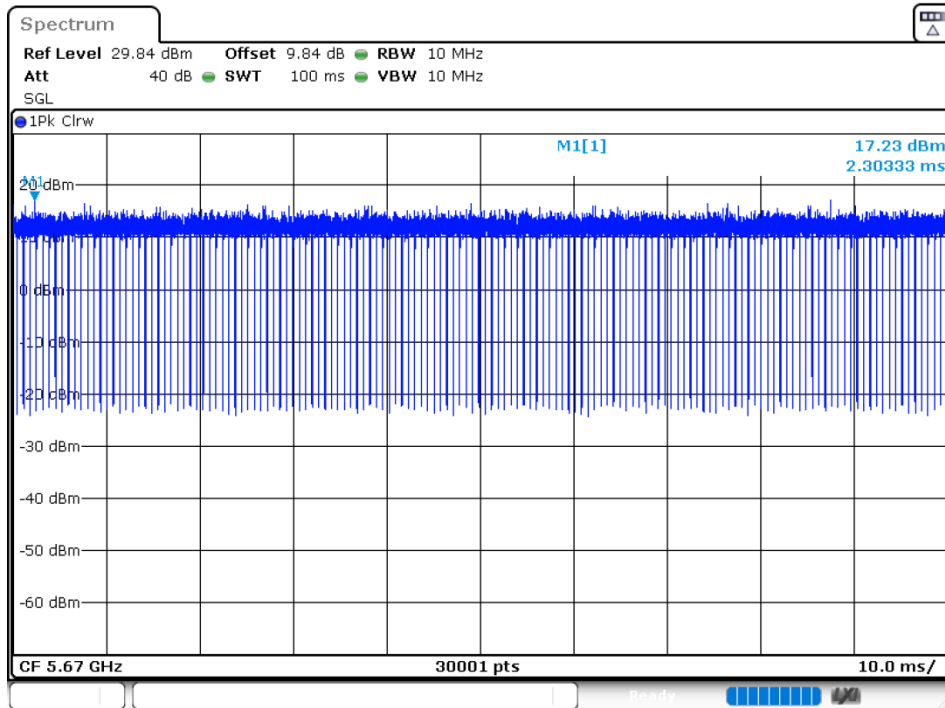

Duty Cycle NVNT 802.11n(HT40) 5590MHz Ant 1

Duty Cycle NVNT 802.11n(HT40) 5670MHz Ant 1

Duty Cycle NVNT 802.11n(HT40) 5510MHz Ant 2

Duty Cycle NVNT 802.11n(HT40) 5590MHz Ant 2

Duty Cycle NVNT 802.11n(HT40) 5670MHz Ant 2