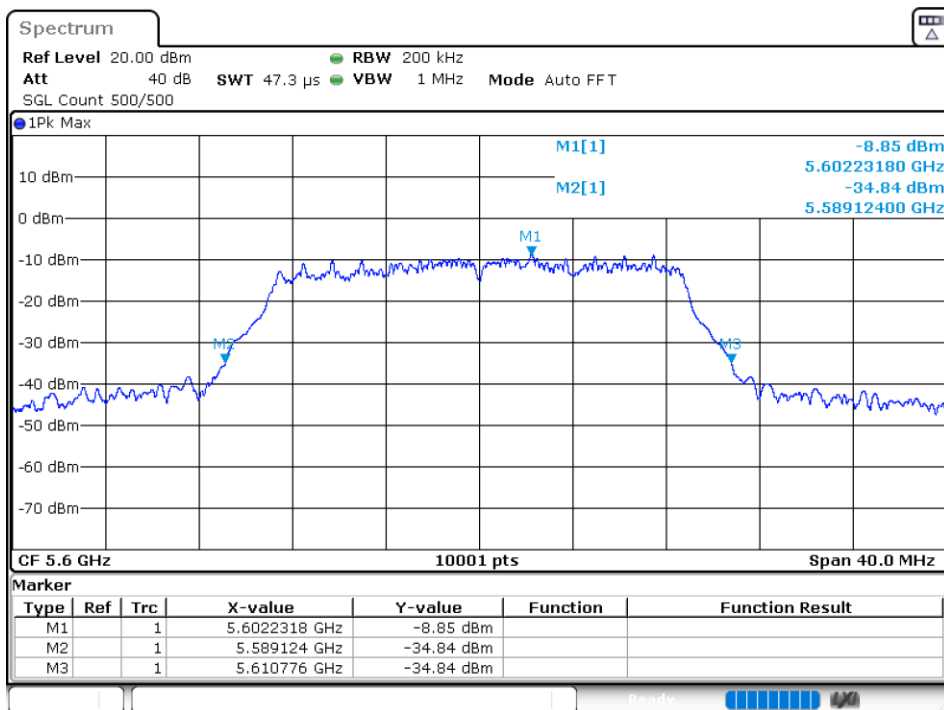

OBW NVNT 802.11ac20 5700MHz Ant 2