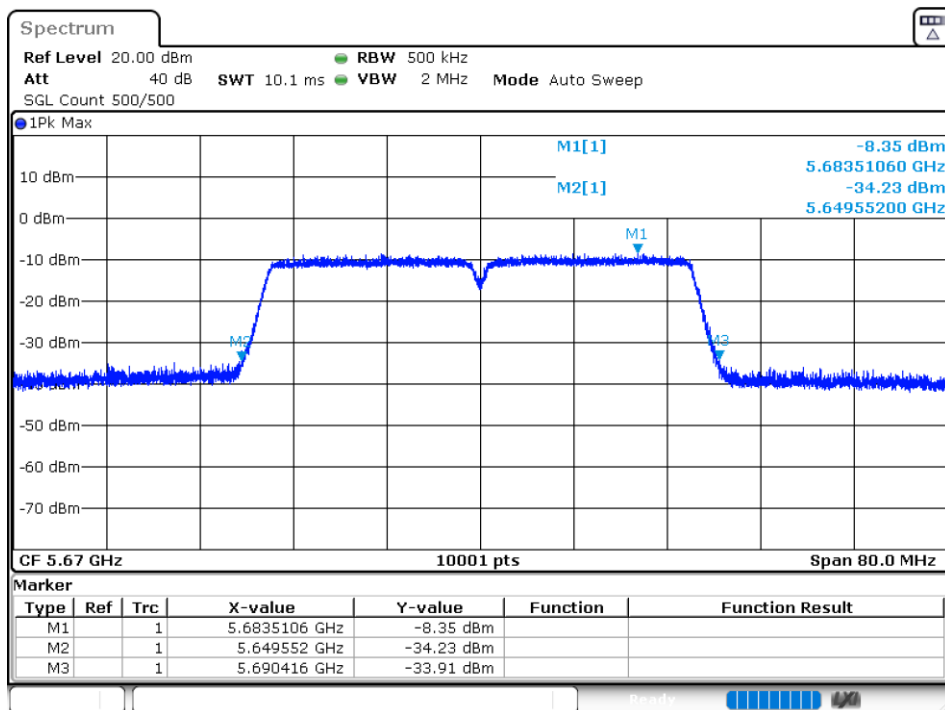

-26 dB BW NVNT 802.11ac40 5510MHz Ant 1

OBW NVNT 802.11ac40 5590MHz Ant 1

-26 dB BW NVNT 802.11ac40 5590MHz Ant 1

OBW NVNT 802.11ac40 5670MHz Ant 1

-26 dB BW NVNT 802.11ac40 5670MHz Ant 1

OBW NVNT 802.11ac40 5510MHz Ant 2