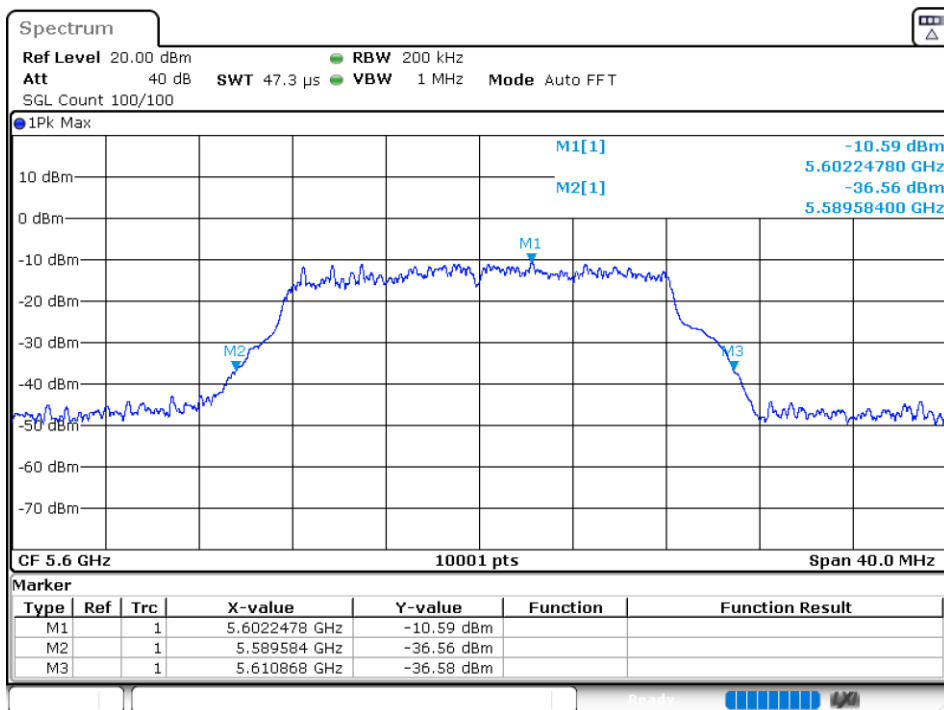

OBW NVNT 802.11a 5500MHz Ant 1

-26 dB BW NVNT 802.11a 5500MHz Ant 1

OBW NVNT 802.11a 5600MHz Ant 1

-26 dB BW NVNT 802.11a 5600MHz Ant 1

OBW NVNT 802.11a 5700MHz Ant 1

-26 dB BW NVNT 802.11a 5700MHz Ant 1

OBW NVNT 802.11a 5500MHz Ant 2