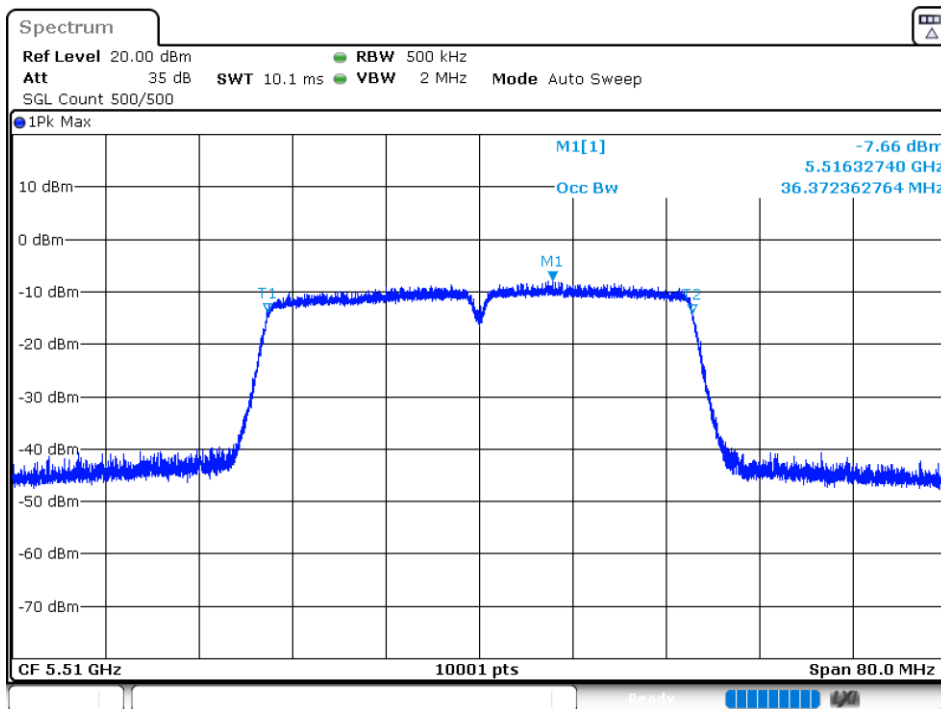

-26 dB BW NVNT 802.11ac20 5500MHz Ant 2

OBW NVNT 802.11ac20 5600MHz Ant 2

-26 dB BW NVNT 802.11ac20 5600MHz Ant 2

OBW NVNT 802.11ac20 5700MHz Ant 2

-26 dB BW NVNT 802.11ac20 5700MHz Ant 2

OBW NVNT 802.11ac40 5510MHz Ant 1