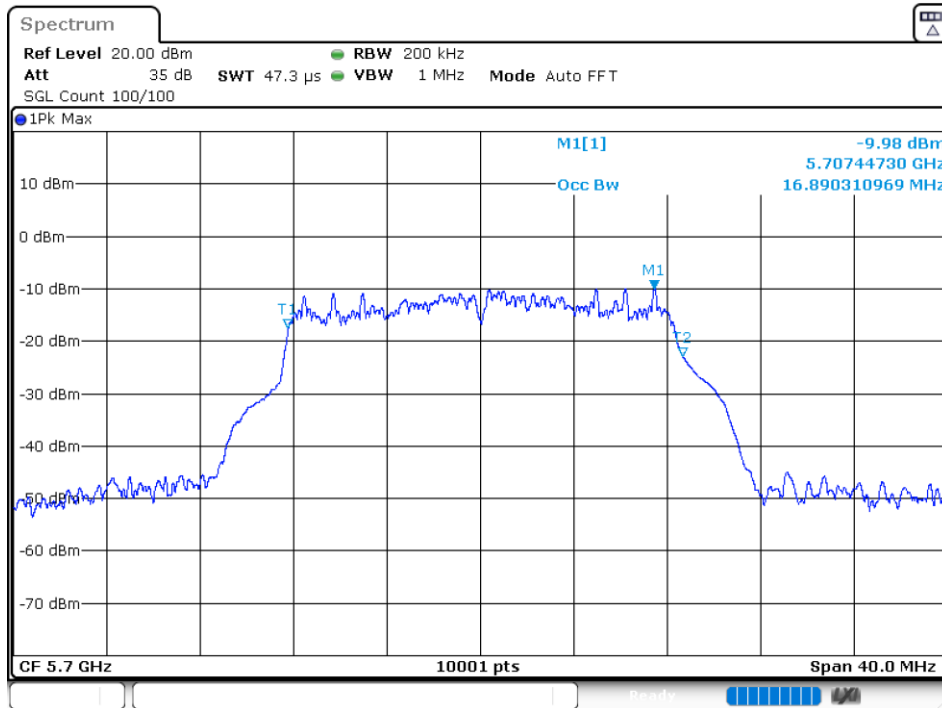

OBW NVNT 802.11a 5500MHz Ant 1

-26 dB BW NVNT 802.11a 5500MHz Ant 1

OBW NVNT 802.11a 5600MHz Ant 1

-26 dB BW NVNT 802.11a 5600MHz Ant 1

OBW NVNT 802.11a 5700MHz Ant 1

-26 dB BW NVNT 802.11a 5700MHz Ant 1

OBW NVNT 802.11a 5500MHz Ant 2

-26 dB BW NVNT 802.11a 5500MHz Ant 2

OBW NVNT 802.11a 5600MHz Ant 2

-26 dB BW NVNT 802.11a 5600MHz Ant 2

OBW NVNT 802.11a 5700MHz Ant 2

-26 dB BW NVNT 802.11a 5700MHz Ant 2

OBW NVNT 802.11ac20 5500MHz Ant 1