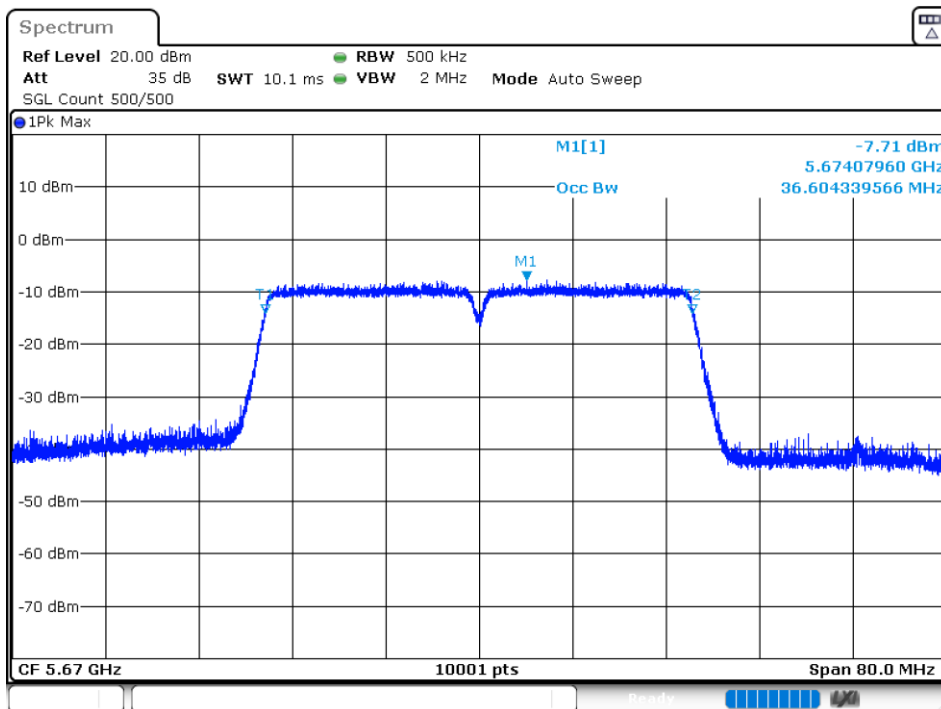

-26 dB BW NVNT 802.11ax40 5670MHz Ant 1

OBW NVNT 802.11ax40 5510MHz Ant 2

-26 dB BW NVNT 802.11ax40 5510MHz Ant 2

OBW NVNT 802.11ax40 5590MHz Ant 2

-26 dB BW NVNT 802.11ax40 5590MHz Ant 2

OBW NVNT 802.11ax40 5670MHz Ant 2

-26 dB BW NVNT 802.11ax40 5670MHz Ant 2

OBW NVNT 802.11ax80 5530MHz Ant 1

-26 dB BW NVNT 802.11ax80 5530MHz Ant 1

OBW NVNT 802.11ax80 5610MHz Ant 1

-26 dB BW NVNT 802.11ax80 5610MHz Ant 1

OBW NVNT 802.11ax80 5530MHz Ant 2