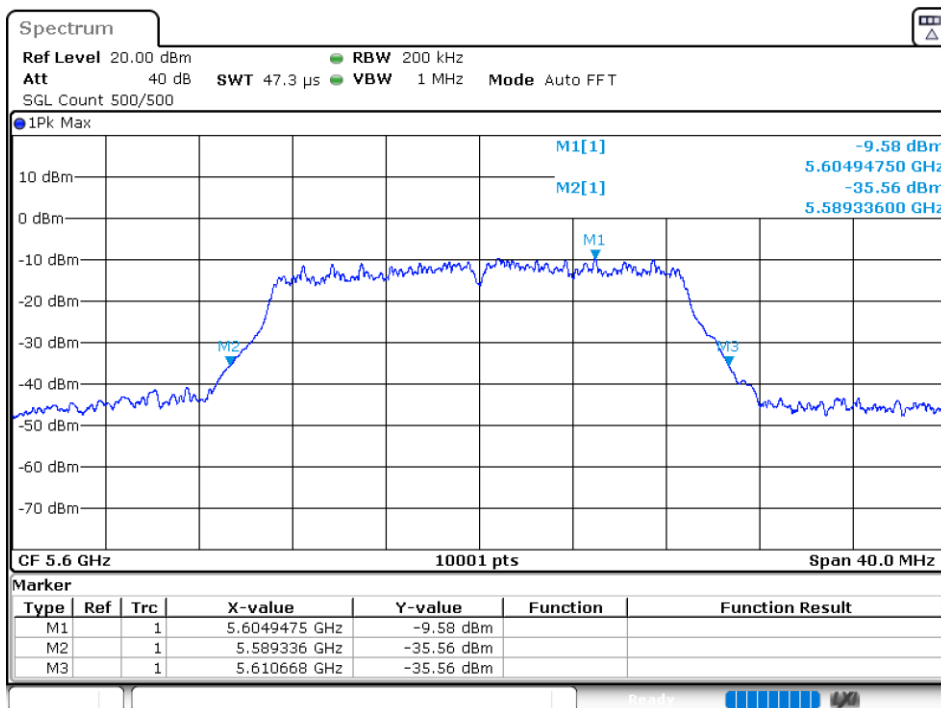

-26 dB BW NVNT 802.11ac80 5610MHz Ant 2

OBW NVNT 802.11ax20 5500MHz Ant 1

-26 dB BW NVNT 802.11ax20 5500MHz Ant 1

OBW NVNT 802.11ax20 5600MHz Ant 1

-26 dB BW NVNT 802.11ax20 5600MHz Ant 1

OBW NVNT 802.11ax20 5700MHz Ant 1

-26 dB BW NVNT 802.11ax20 5700MHz Ant 1

OBW NVNT 802.11ax20 5500MHz Ant 2

-26 dB BW NVNT 802.11ax20 5500MHz Ant 2

OBW NVNT 802.11ax20 5600MHz Ant 2

-26 dB BW NVNT 802.11ax20 5600MHz Ant 2

OBW NVNT 802.11ax20 5700MHz Ant 2