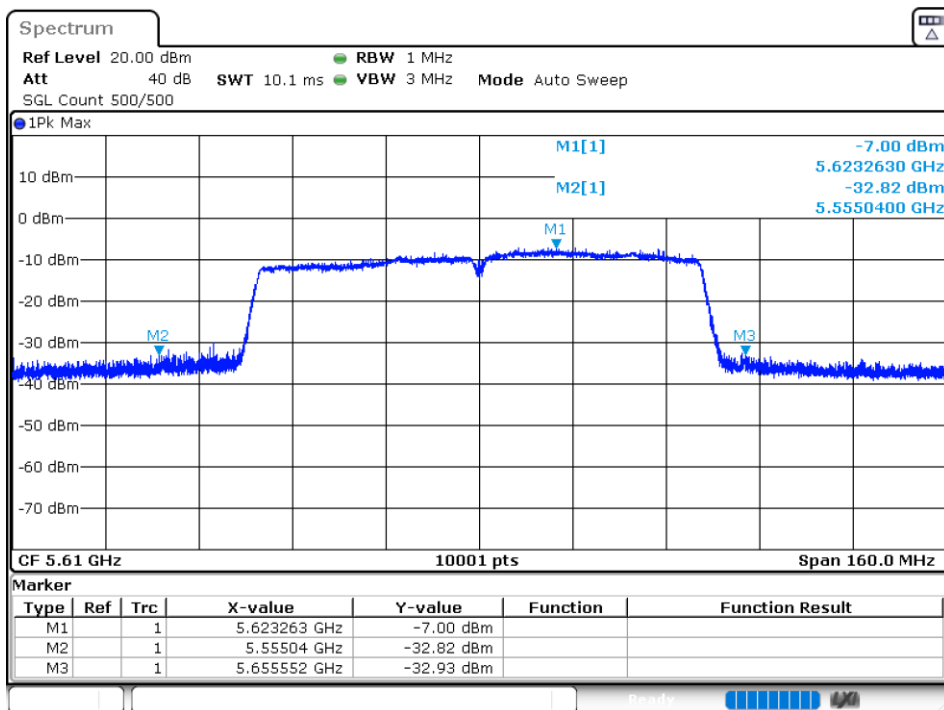

OBW NVNT 802.11ax20 5500MHz Ant 1