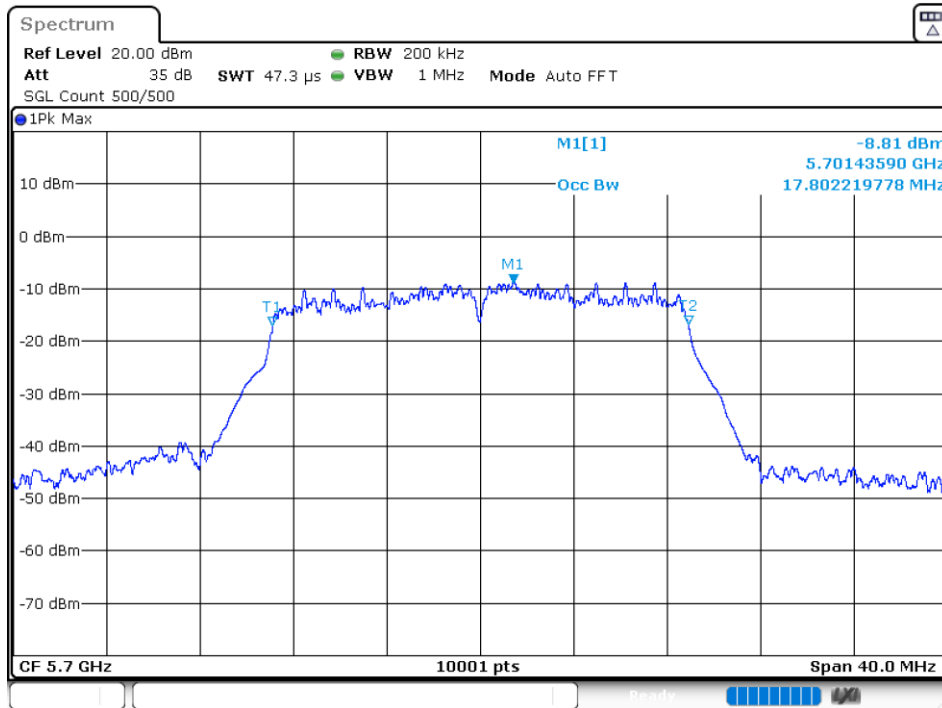

-26 dB BW NVNT 802.11ac80 5610MHz Ant 2

OBW NVNT 802.11ax20 5500MHz Ant 1

-26 dB BW NVNT 802.11ax20 5500MHz Ant 1

OBW NVNT 802.11ax20 5600MHz Ant 1

-26 dB BW NVNT 802.11ax20 5600MHz Ant 1

OBW NVNT 802.11ax20 5700MHz Ant 1

-26 dB BW NVNT 802.11ax20 5700MHz Ant 1

OBW NVNT 802.11ax20 5500MHz Ant 2

-26 dB BW NVNT 802.11ax20 5500MHz Ant 2

OBW NVNT 802.11ax20 5600MHz Ant 2

-26 dB BW NVNT 802.11ax20 5600MHz Ant 2

OBW NVNT 802.11ax20 5700MHz Ant 2

-26 dB BW NVNT 802.11ax20 5700MHz Ant 2

OBW NVNT 802.11ax40 5510MHz Ant 1

-26 dB BW NVNT 802.11ax40 5510MHz Ant 1

OBW NVNT 802.11ax40 5590MHz Ant 1

-26 dB BW NVNT 802.11ax40 5590MHz Ant 1

OBW NVNT 802.11ax40 5670MHz Ant 1