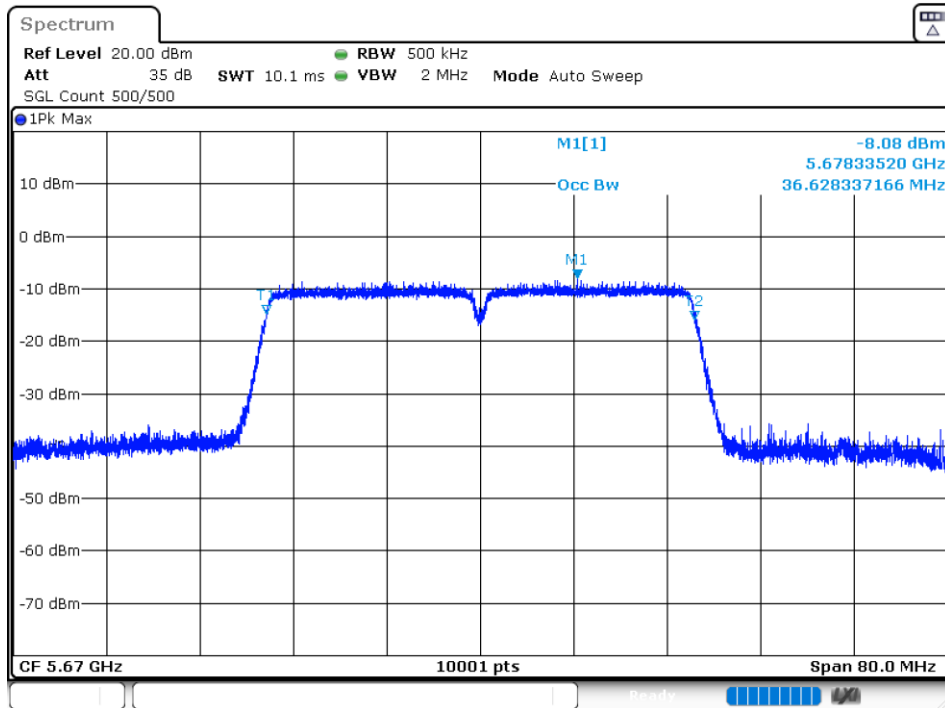

-26 dB BW NVNT 802.11ac40 5510MHz Ant 1

OBW NVNT 802.11ac40 5590MHz Ant 1

-26 dB BW NVNT 802.11ac40 5590MHz Ant 1

OBW NVNT 802.11ac40 5670MHz Ant 1

-26 dB BW NVNT 802.11ac40 5670MHz Ant 1

OBW NVNT 802.11ac40 5510MHz Ant 2