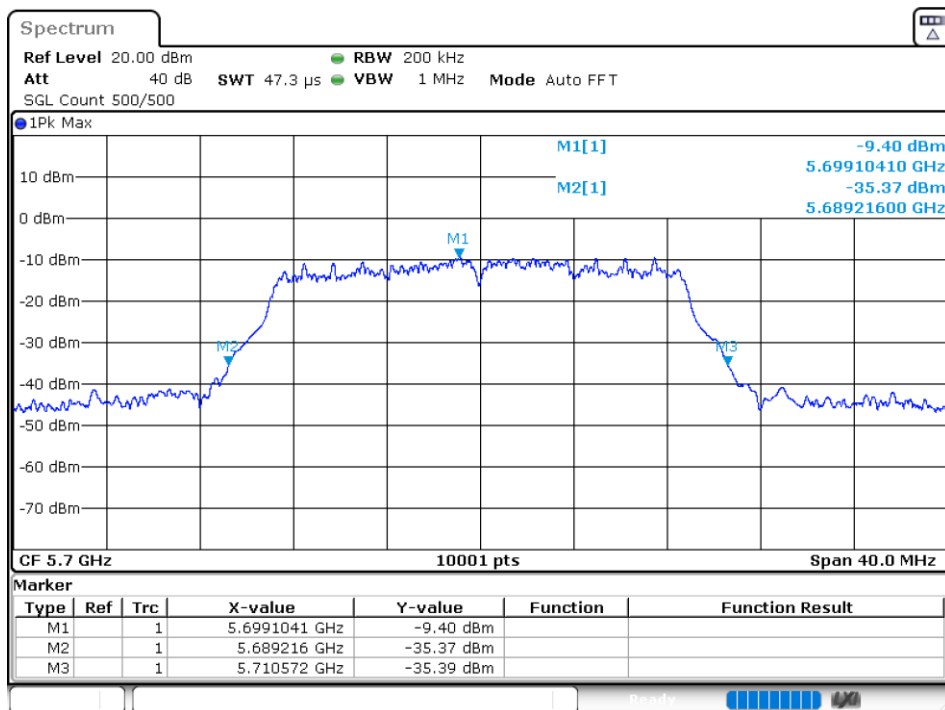

-26 dB BW NVNT 802.11ac20 5500MHz Ant 1

OBW NVNT 802.11ac20 5600MHz Ant 1

-26 dB BW NVNT 802.11ac20 5600MHz Ant 1

OBW NVNT 802.11ac20 5700MHz Ant 1

-26 dB BW NVNT 802.11ac20 5700MHz Ant 1

OBW NVNT 802.11ac20 5500MHz Ant 2