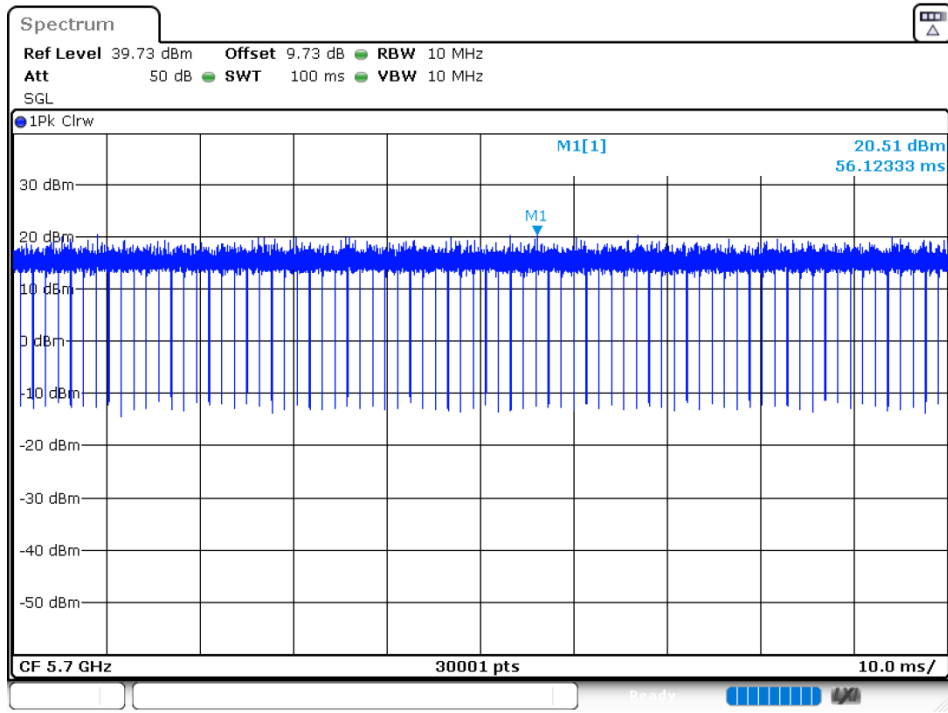

Duty Cycle NVNT 802.11n(HT20) 5700MHz Ant 1

Duty Cycle NVNT 802.11n(HT20) 5500MHz Ant 2

Duty Cycle NVNT 802.11n(HT20) 5600MHz Ant 2

Duty Cycle NVNT 802.11n(HT20) 5700MHz Ant 2

Duty Cycle NVNT 802.11n(HT40) 5510MHz Ant 1