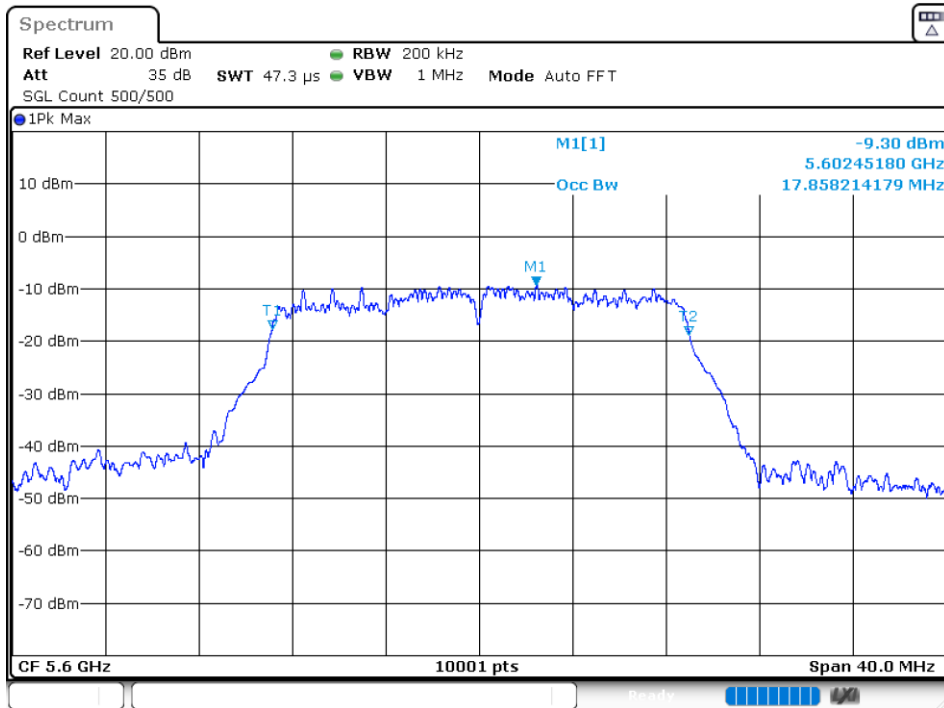

-26 dB BW NVNT 802.11ax20 5700MHz Ant 1

OBW NVNT 802.11ax20 5500MHz Ant 2

-26 dB BW NVNT 802.11ax20 5500MHz Ant 2

OBW NVNT 802.11ax20 5600MHz Ant 2

-26 dB BW NVNT 802.11ax20 5600MHz Ant 2

OBW NVNT 802.11ax20 5700MHz Ant 2

-26 dB BW NVNT 802.11ax20 5700MHz Ant 2

OBW NVNT 802.11ax40 5510MHz Ant 1

-26 dB BW NVNT 802.11ax40 5510MHz Ant 1

OBW NVNT 802.11ax40 5590MHz Ant 1

-26 dB BW NVNT 802.11ax40 5590MHz Ant 1

OBW NVNT 802.11ax40 5670MHz Ant 1