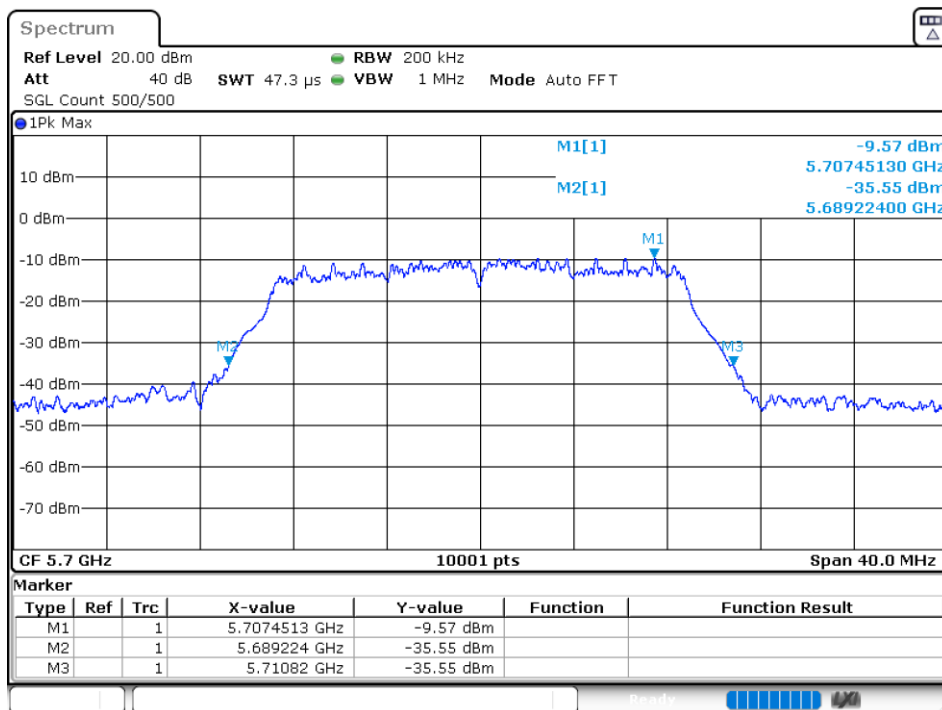

-26 dB BW NVNT 802.11ac80 5610MHz Ant 2

OBW NVNT 802.11ax20 5500MHz Ant 1

-26 dB BW NVNT 802.11ax20 5500MHz Ant 1

OBW NVNT 802.11ax20 5600MHz Ant 1

-26 dB BW NVNT 802.11ax20 5600MHz Ant 1

OBW NVNT 802.11ax20 5700MHz Ant 1

-26 dB BW NVNT 802.11ax20 5700MHz Ant 1

OBW NVNT 802.11ax20 5500MHz Ant 2

-26 dB BW NVNT 802.11ax20 5500MHz Ant 2

OBW NVNT 802.11ax20 5600MHz Ant 2

-26 dB BW NVNT 802.11ax20 5600MHz Ant 2

OBW NVNT 802.11ax20 5700MHz Ant 2