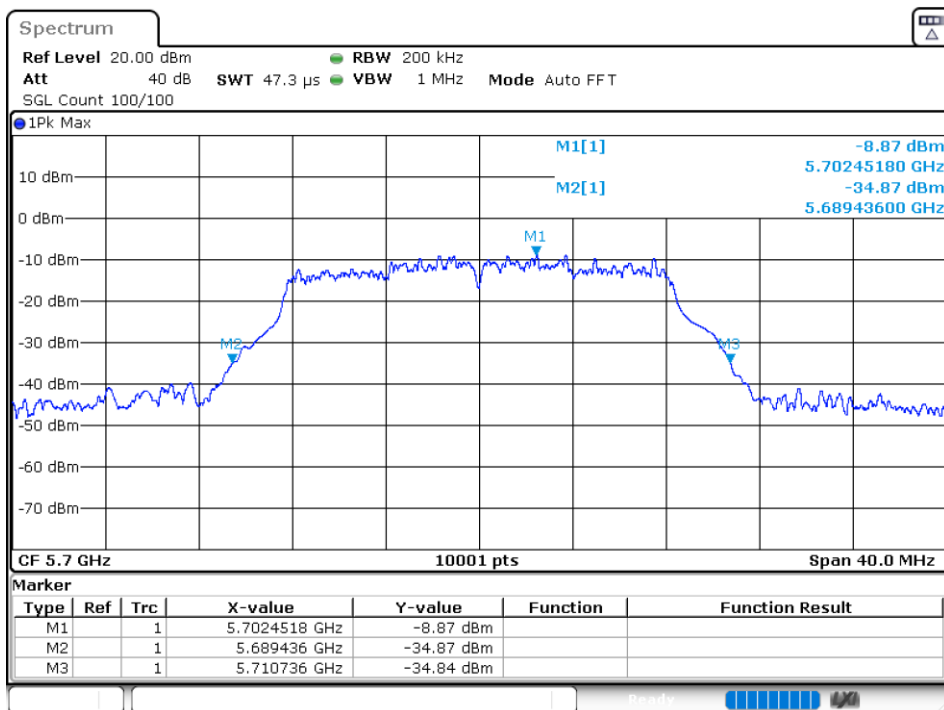

-26 dB BW NVNT 802.11a 5500MHz Ant 2

OBW NVNT 802.11a 5600MHz Ant 2

-26 dB BW NVNT 802.11a 5600MHz Ant 2

OBW NVNT 802.11a 5700MHz Ant 2

-26 dB BW NVNT 802.11a 5700MHz Ant 2

OBW NVNT 802.11ac20 5500MHz Ant 1