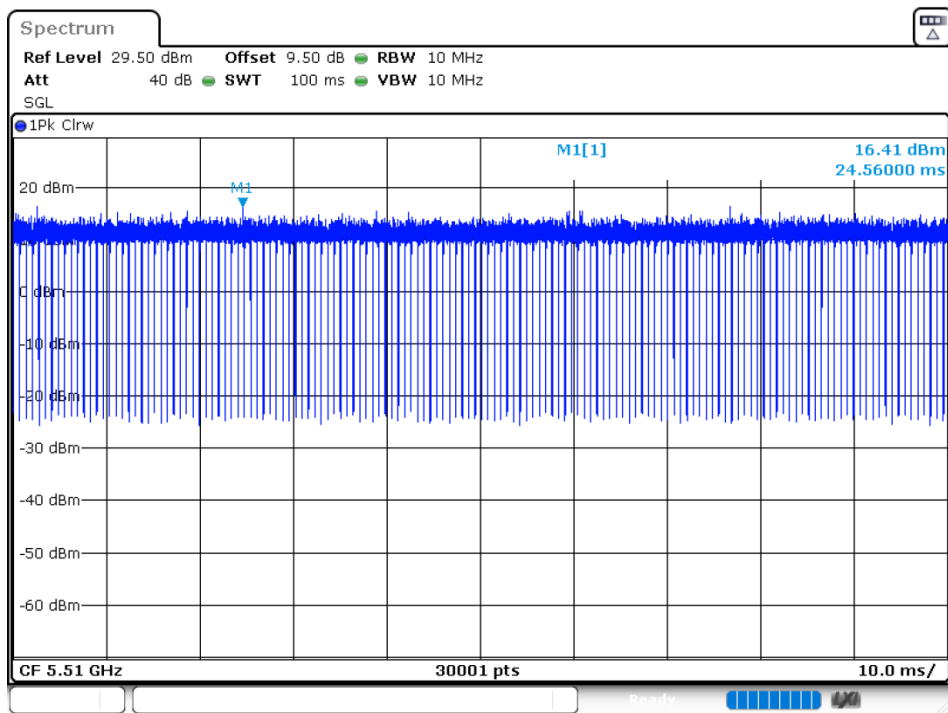

Duty Cycle NVNT 802.11n(HT20) 5700MHz Ant 1

Duty Cycle NVNT 802.11n(HT20) 5500MHz Ant 2

Duty Cycle NVNT 802.11n(HT20) 5600MHz Ant 2

Duty Cycle NVNT 802.11n(HT20) 5700MHz Ant 2

Duty Cycle NVNT 802.11n(HT40) 5510MHz Ant 1