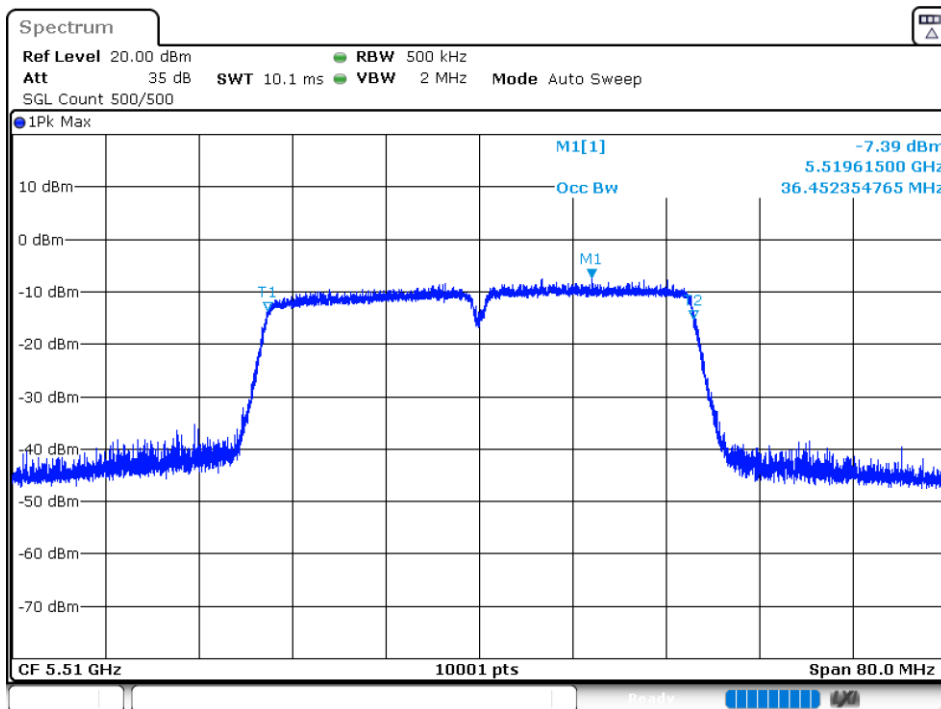

-26 dB BW NVNT 802.11ax40 5510MHz Ant 2