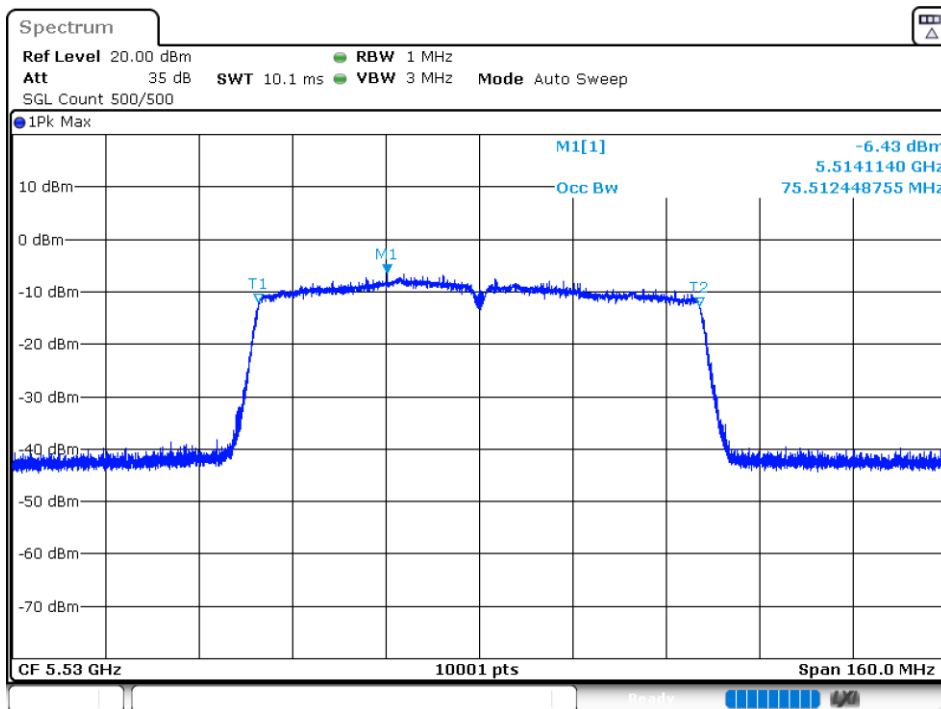

-26 dB BW NVNT 802.11ac40 5510MHz Ant 2

OBW NVNT 802.11ac40 5590MHz Ant 2

-26 dB BW NVNT 802.11ac40 5590MHz Ant 2

OBW NVNT 802.11ac40 5670MHz Ant 2

-26 dB BW NVNT 802.11ac40 5670MHz Ant 2

OBW NVNT 802.11ac80 5530MHz Ant 1