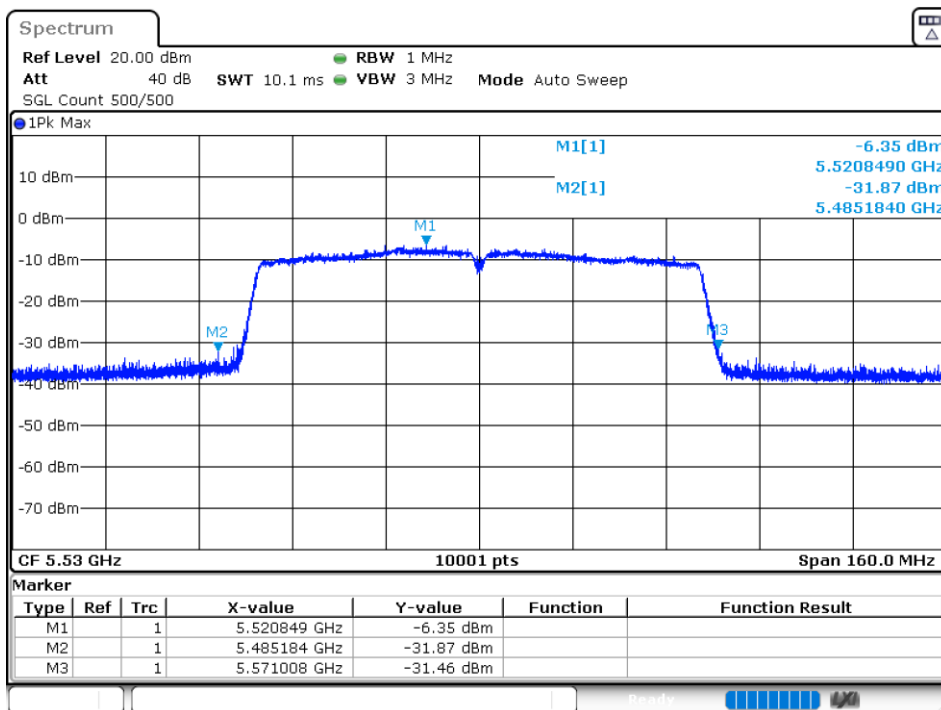

-26 dB BW NVNT 802.11ac80 5530MHz Ant 1

OBW NVNT 802.11ac80 5610MHz Ant 1

-26 dB BW NVNT 802.11ac80 5610MHz Ant 1

OBW NVNT 802.11ac80 5530MHz Ant 2

-26 dB BW NVNT 802.11ac80 5530MHz Ant 2

OBW NVNT 802.11ac80 5610MHz Ant 2