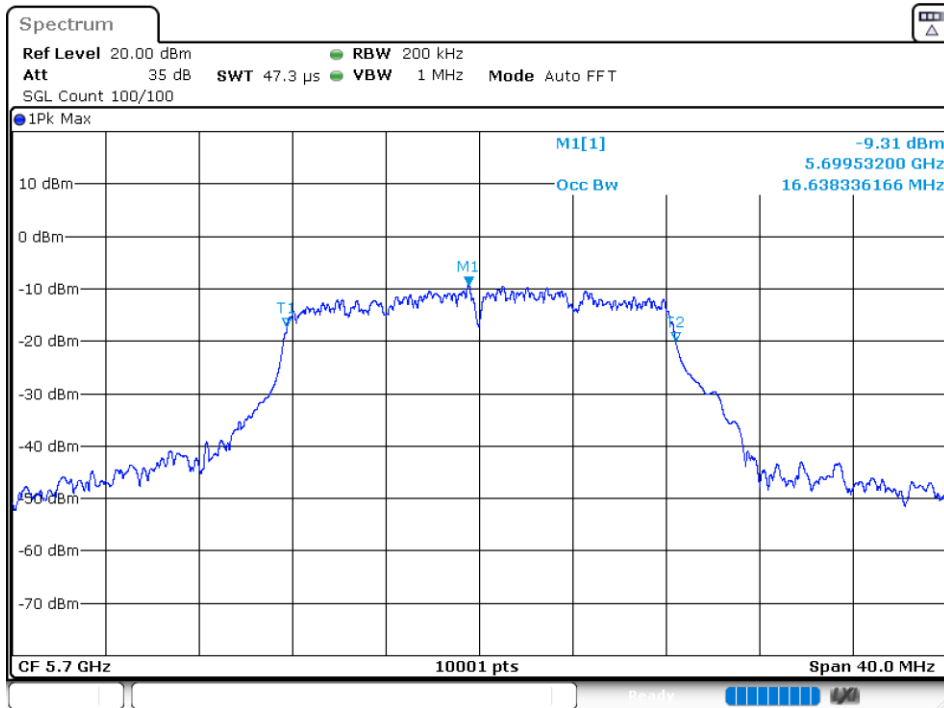

-26 dB BW NVNT 802.11a 5500MHz Ant 2

OBW NVNT 802.11a 5600MHz Ant 2

-26 dB BW NVNT 802.11a 5600MHz Ant 2

OBW NVNT 802.11a 5700MHz Ant 2

-26 dB BW NVNT 802.11a 5700MHz Ant 2

OBW NVNT 802.11ac20 5500MHz Ant 1