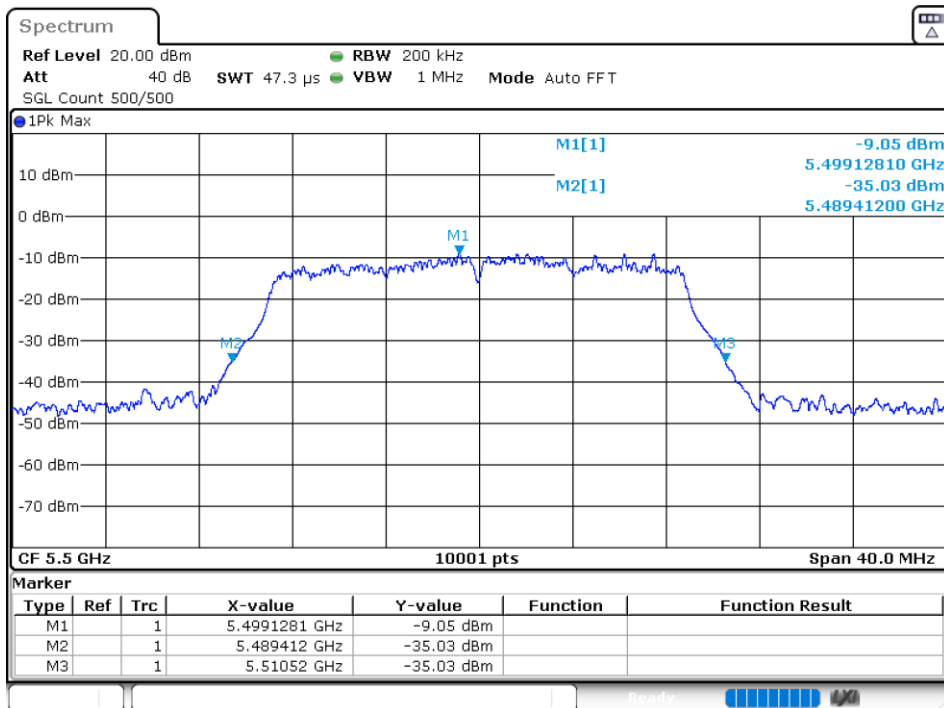

-26 dB BW NVNT 802.11ac80 5530MHz Ant 1

OBW NVNT 802.11ac80 5610MHz Ant 1

-26 dB BW NVNT 802.11ac80 5610MHz Ant 1

OBW NVNT 802.11ac80 5530MHz Ant 2

-26 dB BW NVNT 802.11ac80 5530MHz Ant 2

OBW NVNT 802.11ac80 5610MHz Ant 2

-26 dB BW NVNT 802.11ac80 5610MHz Ant 2

OBW NVNT 802.11ax20 5500MHz Ant 1

-26 dB BW NVNT 802.11ax20 5500MHz Ant 1

OBW NVNT 802.11ax20 5600MHz Ant 1

-26 dB BW NVNT 802.11ax20 5600MHz Ant 1

OBW NVNT 802.11ax20 5700MHz Ant 1