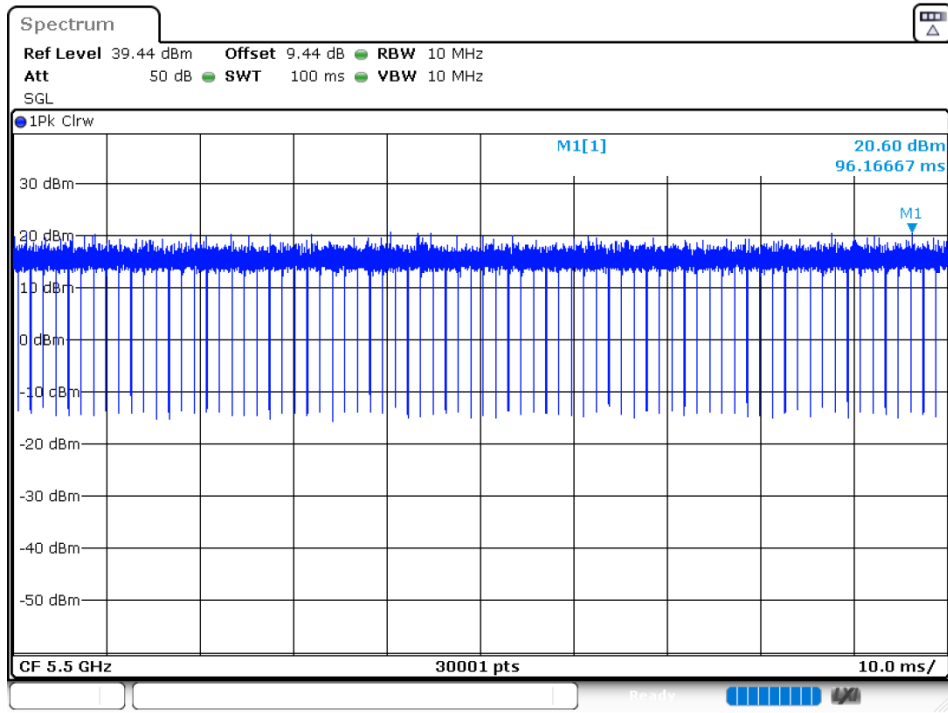

Duty Cycle NVNT 802.11n(HT20) 5700MHz Ant 1

Duty Cycle NVNT 802.11n(HT20) 5500MHz Ant 2

Duty Cycle NVNT 802.11n(HT20) 5600MHz Ant 2

Duty Cycle NVNT 802.11n(HT20) 5700MHz Ant 2

Duty Cycle NVNT 802.11n(HT40) 5510MHz Ant 1