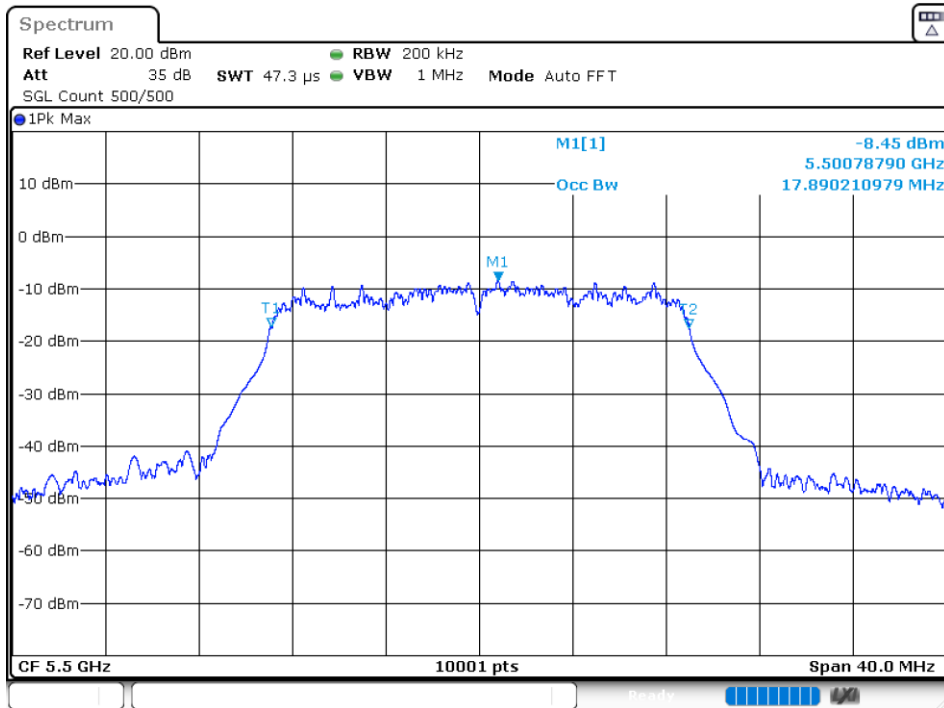

-26 dB BW NVNT 802.11ac80 5610MHz Ant 2

OBW NVNT 802.11ax20 5500MHz Ant 1

-26 dB BW NVNT 802.11ax20 5500MHz Ant 1

OBW NVNT 802.11ax20 5600MHz Ant 1

-26 dB BW NVNT 802.11ax20 5600MHz Ant 1

OBW NVNT 802.11ax20 5700MHz Ant 1

-26 dB BW NVNT 802.11ax20 5700MHz Ant 1

OBW NVNT 802.11ax20 5500MHz Ant 2

-26 dB BW NVNT 802.11ax20 5500MHz Ant 2

OBW NVNT 802.11ax20 5600MHz Ant 2

-26 dB BW NVNT 802.11ax20 5600MHz Ant 2

OBW NVNT 802.11ax20 5700MHz Ant 2