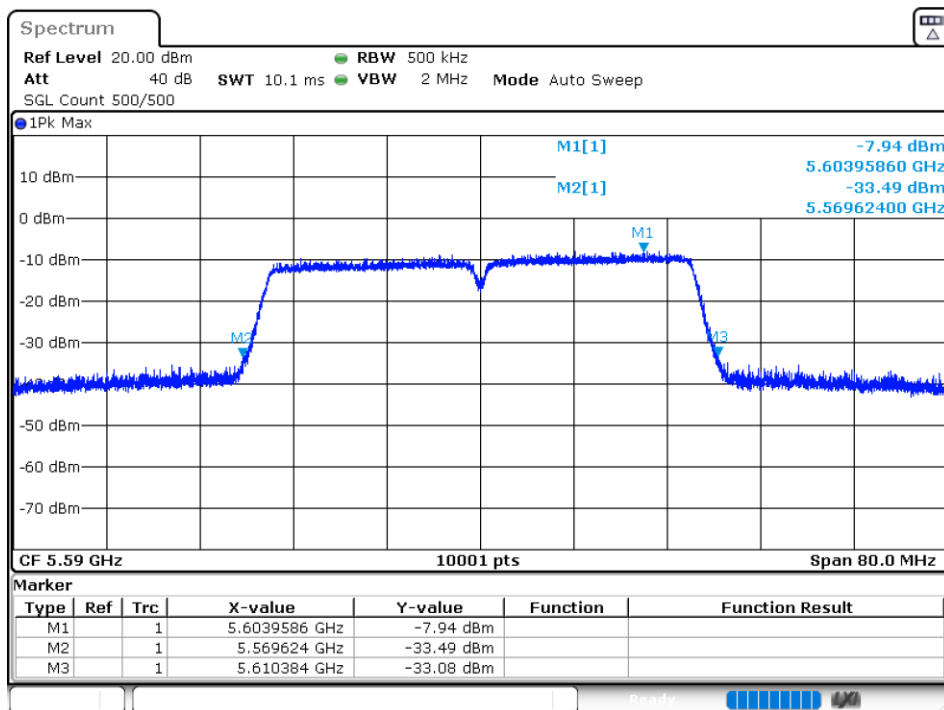

OBW NVNT 802.11ac40 5670MHz Ant 1