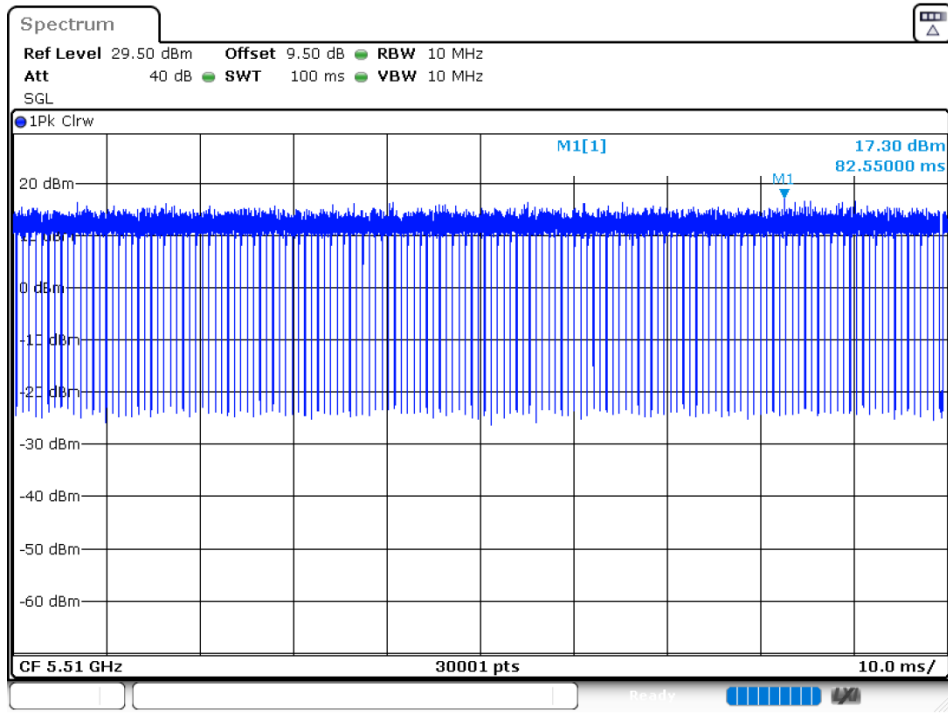

Duty Cycle NVNT 802.11n(HT40) 5510MHz Ant 2