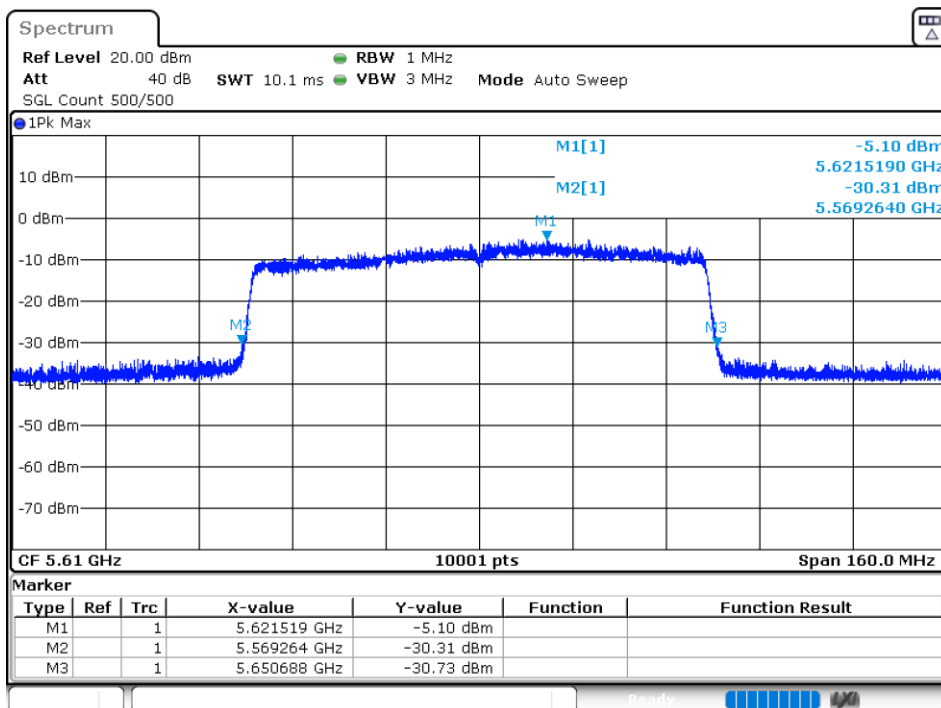

-26 dB BW NVNT 802.11ax40 5670MHz Ant 1

OBW NVNT 802.11ax40 5510MHz Ant 2

-26 dB BW NVNT 802.11ax40 5510MHz Ant 2

OBW NVNT 802.11ax40 5590MHz Ant 2

-26 dB BW NVNT 802.11ax40 5590MHz Ant 2

OBW NVNT 802.11ax40 5670MHz Ant 2

-26 dB BW NVNT 802.11ax40 5670MHz Ant 2

OBW NVNT 802.11ax80 5530MHz Ant 1

-26 dB BW NVNT 802.11ax80 5530MHz Ant 1

OBW NVNT 802.11ax80 5610MHz Ant 1

-26 dB BW NVNT 802.11ax80 5610MHz Ant 1

OBW NVNT 802.11ax80 5530MHz Ant 2