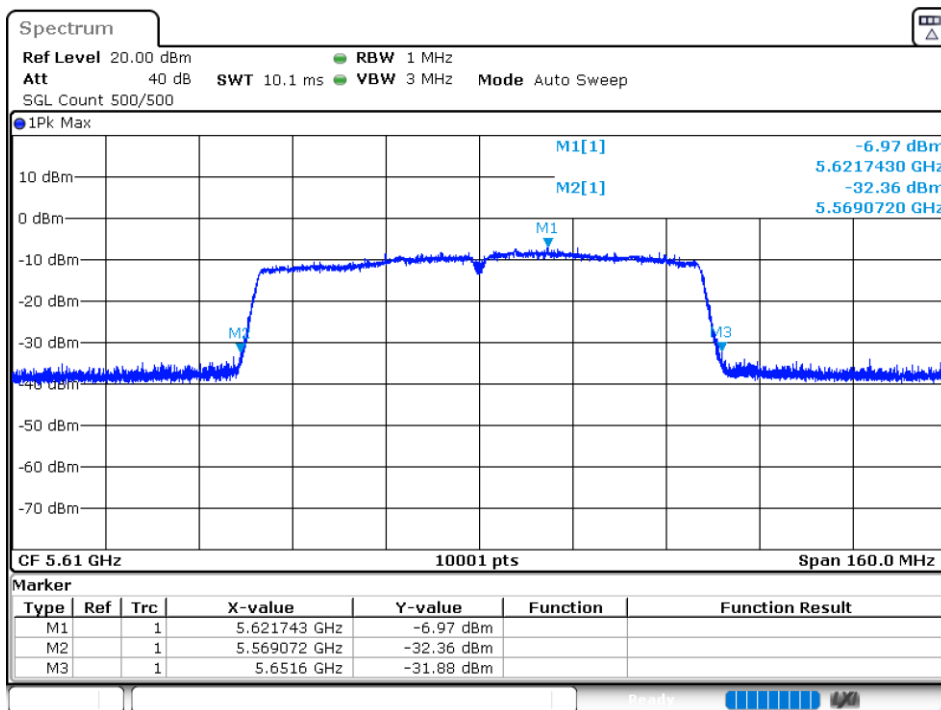

-26 dB BW NVNT 802.11ac40 5510MHz Ant 2

OBW NVNT 802.11ac40 5590MHz Ant 2

-26 dB BW NVNT 802.11ac40 5590MHz Ant 2

OBW NVNT 802.11ac40 5670MHz Ant 2

-26 dB BW NVNT 802.11ac40 5670MHz Ant 2

OBW NVNT 802.11ac80 5530MHz Ant 1

-26 dB BW NVNT 802.11ac80 5530MHz Ant 1

OBW NVNT 802.11ac80 5610MHz Ant 1

-26 dB BW NVNT 802.11ac80 5610MHz Ant 1

OBW NVNT 802.11ac80 5530MHz Ant 2

-26 dB BW NVNT 802.11ac80 5530MHz Ant 2

OBW NVNT 802.11ac80 5610MHz Ant 2