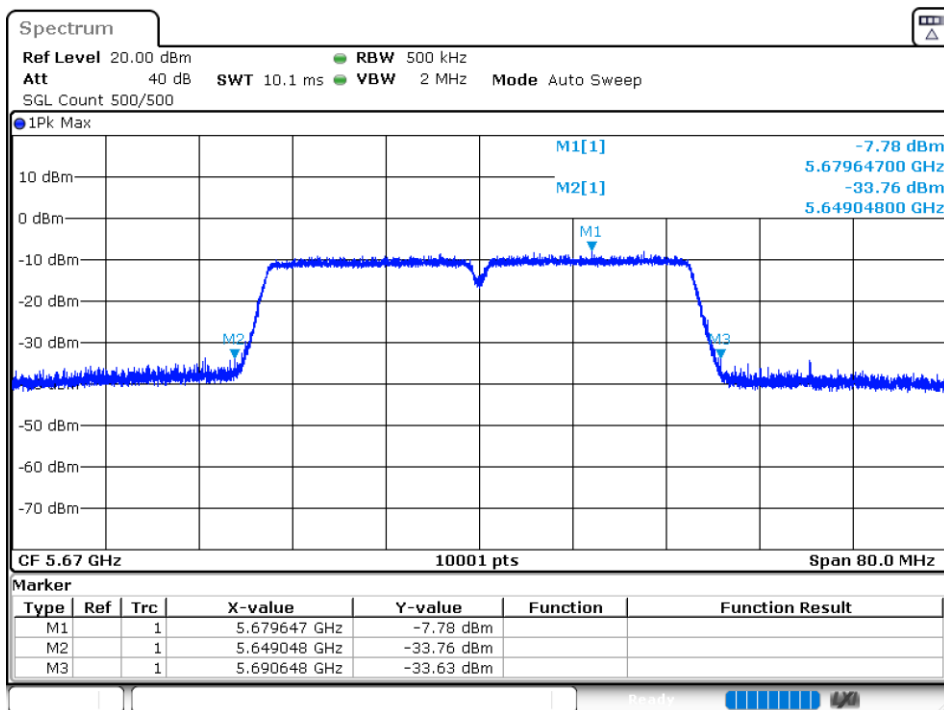

-26 dB BW NVNT 802.11ax20 5700MHz Ant 2

OBW NVNT 802.11ax40 5510MHz Ant 1

-26 dB BW NVNT 802.11ax40 5510MHz Ant 1

OBW NVNT 802.11ax40 5590MHz Ant 1

-26 dB BW NVNT 802.11ax40 5590MHz Ant 1

OBW NVNT 802.11ax40 5670MHz Ant 1

-26 dB BW NVNT 802.11ax40 5670MHz Ant 1

OBW NVNT 802.11ax40 5510MHz Ant 2

-26 dB BW NVNT 802.11ax40 5510MHz Ant 2

OBW NVNT 802.11ax40 5590MHz Ant 2

-26 dB BW NVNT 802.11ax40 5590MHz Ant 2

OBW NVNT 802.11ax40 5670MHz Ant 2