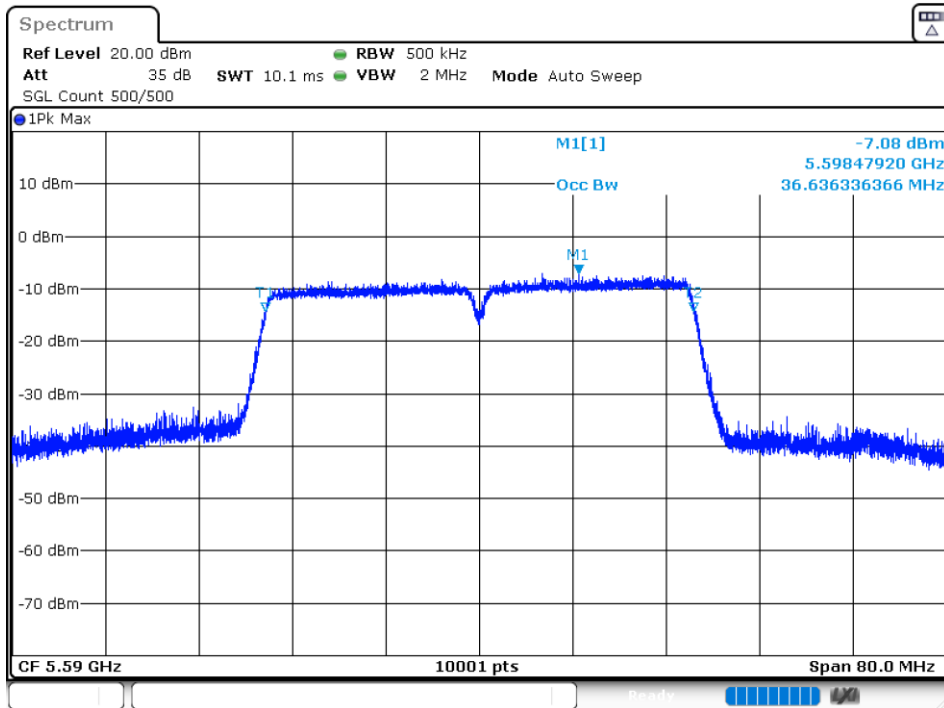

-26 dB BW NVNT 802.11ax40 5670MHz Ant 1

OBW NVNT 802.11ax40 5510MHz Ant 2

-26 dB BW NVNT 802.11ax40 5510MHz Ant 2

OBW NVNT 802.11ax40 5590MHz Ant 2

-26 dB BW NVNT 802.11ax40 5590MHz Ant 2

OBW NVNT 802.11ax40 5670MHz Ant 2

-26 dB BW NVNT 802.11ax40 5670MHz Ant 2

OBW NVNT 802.11ax80 5530MHz Ant 1

-26 dB BW NVNT 802.11ax80 5530MHz Ant 1

OBW NVNT 802.11ax80 5610MHz Ant 1

-26 dB BW NVNT 802.11ax80 5610MHz Ant 1

OBW NVNT 802.11ax80 5530MHz Ant 2