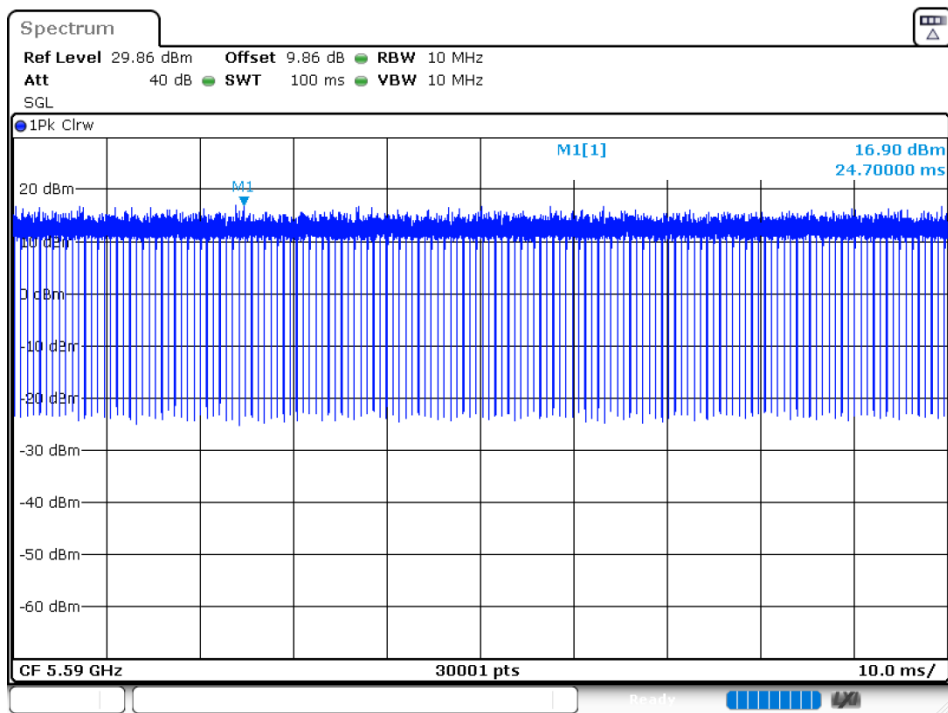

Duty Cycle NVNT 802.11n(HT40) 5590MHz Ant 1

Duty Cycle NVNT 802.11n(HT40) 5670MHz Ant 1

Duty Cycle NVNT 802.11n(HT40) 5510MHz Ant 2

Duty Cycle NVNT 802.11n(HT40) 5590MHz Ant 2

Duty Cycle NVNT 802.11n(HT40) 5670MHz Ant 2