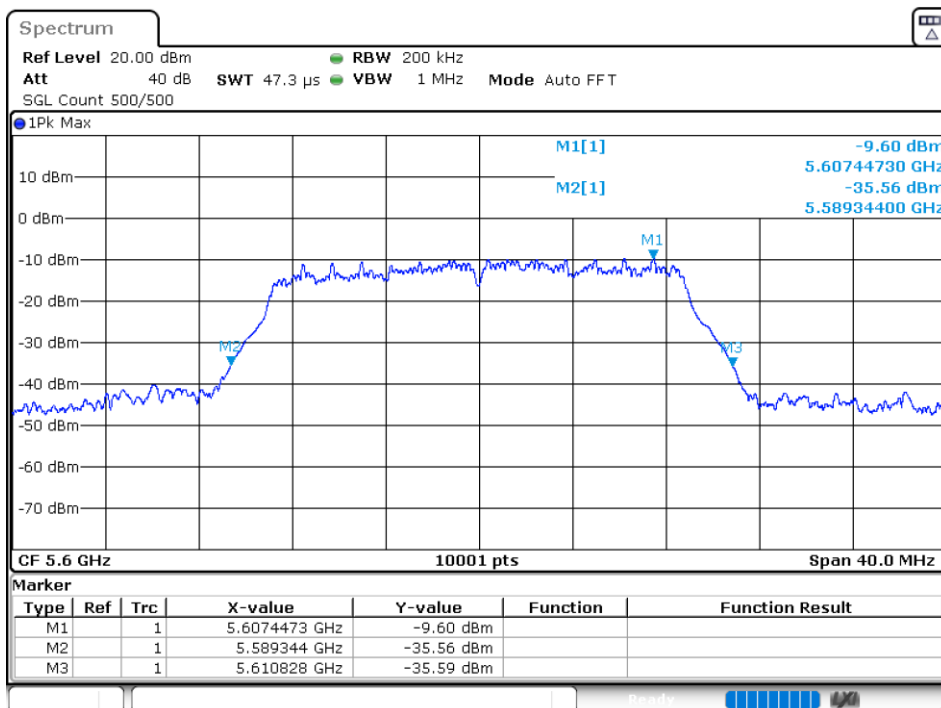

OBW NVNT 802.11ac20 5700MHz Ant 1