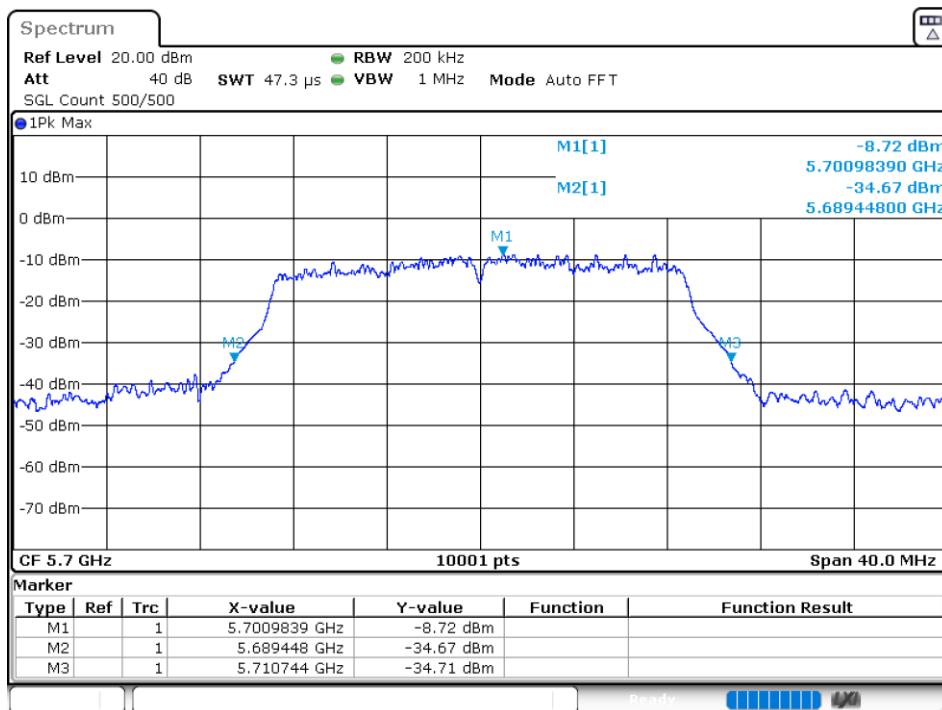

-26 dB BW NVNT 802.11ax20 5700MHz Ant 1

OBW NVNT 802.11ax20 5500MHz Ant 2

-26 dB BW NVNT 802.11ax20 5500MHz Ant 2

OBW NVNT 802.11ax20 5600MHz Ant 2

-26 dB BW NVNT 802.11ax20 5600MHz Ant 2

OBW NVNT 802.11ax20 5700MHz Ant 2

-26 dB BW NVNT 802.11ax20 5700MHz Ant 2

OBW NVNT 802.11ax40 5510MHz Ant 1

-26 dB BW NVNT 802.11ax40 5510MHz Ant 1

OBW NVNT 802.11ax40 5590MHz Ant 1

-26 dB BW NVNT 802.11ax40 5590MHz Ant 1

OBW NVNT 802.11ax40 5670MHz Ant 1