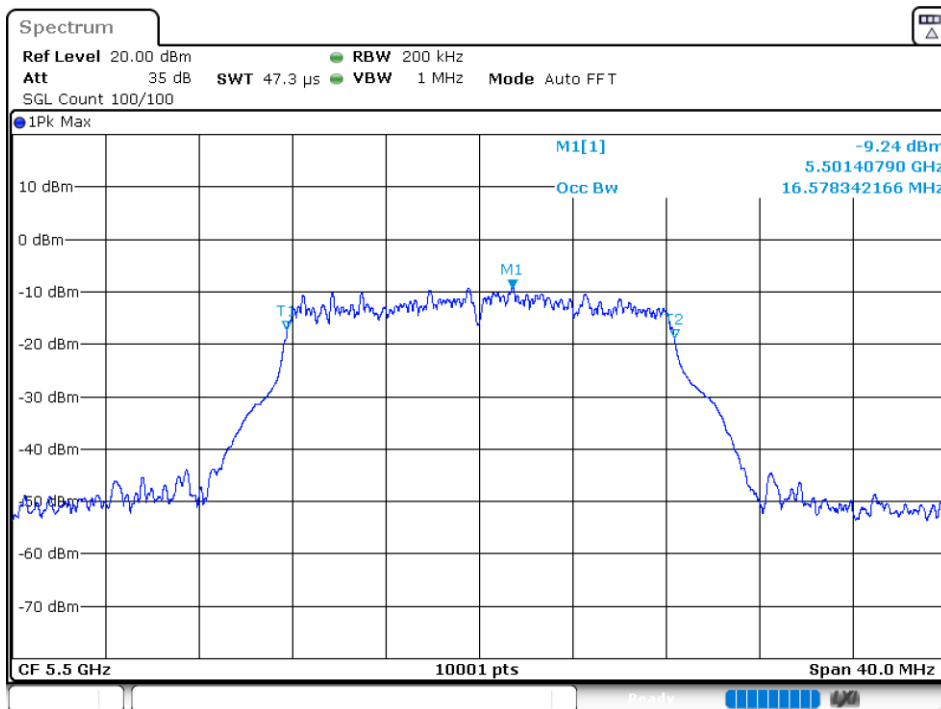

-26 dB BW NVNT 802.11a 5500MHz Ant 1