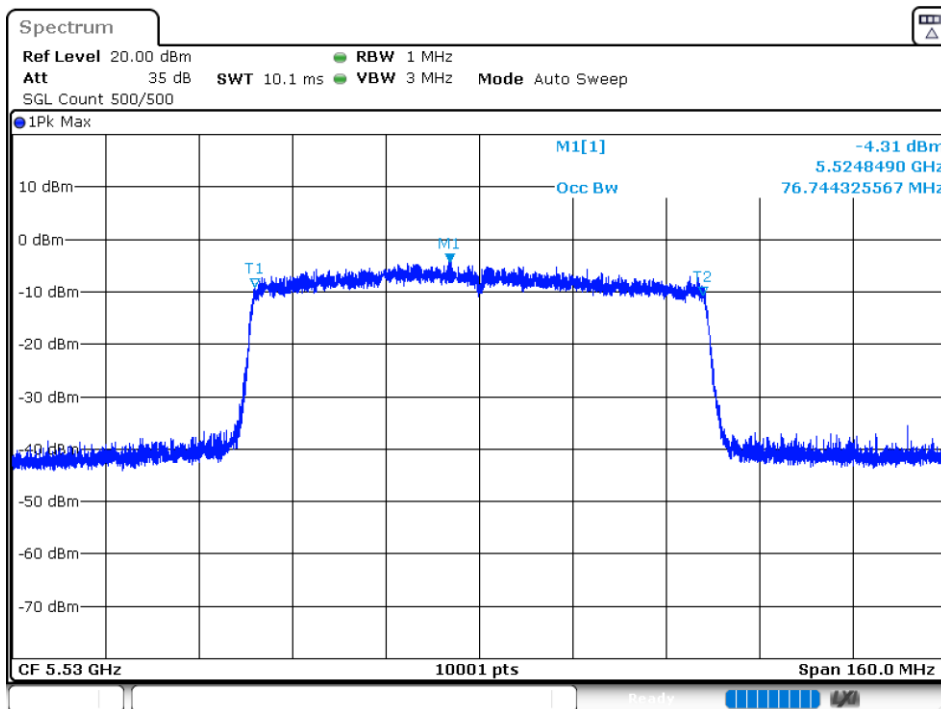

-26 dB BW NVNT 802.11ax40 5670MHz Ant 1

OBW NVNT 802.11ax40 5510MHz Ant 2

-26 dB BW NVNT 802.11ax40 5510MHz Ant 2

OBW NVNT 802.11ax40 5590MHz Ant 2

-26 dB BW NVNT 802.11ax40 5590MHz Ant 2

OBW NVNT 802.11ax40 5670MHz Ant 2

-26 dB BW NVNT 802.11ax40 5670MHz Ant 2

OBW NVNT 802.11ax80 5530MHz Ant 1

-26 dB BW NVNT 802.11ax80 5530MHz Ant 1

OBW NVNT 802.11ax80 5610MHz Ant 1

-26 dB BW NVNT 802.11ax80 5610MHz Ant 1

OBW NVNT 802.11ax80 5530MHz Ant 2