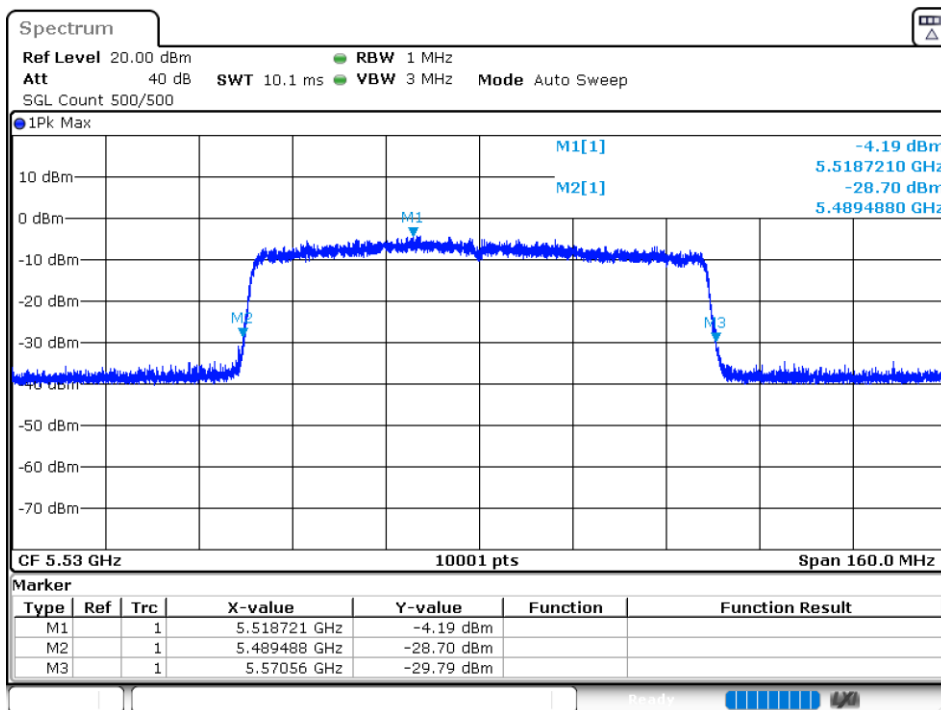

-26 dB BW NVNT 802.11ax40 5670MHz Ant 1

OBW NVNT 802.11ax40 5510MHz Ant 2

-26 dB BW NVNT 802.11ax40 5510MHz Ant 2

OBW NVNT 802.11ax40 5590MHz Ant 2

-26 dB BW NVNT 802.11ax40 5590MHz Ant 2

OBW NVNT 802.11ax40 5670MHz Ant 2

-26 dB BW NVNT 802.11ax40 5670MHz Ant 2

OBW NVNT 802.11ax80 5530MHz Ant 1

-26 dB BW NVNT 802.11ax80 5530MHz Ant 1

OBW NVNT 802.11ax80 5610MHz Ant 1

-26 dB BW NVNT 802.11ax80 5610MHz Ant 1

OBW NVNT 802.11ax80 5530MHz Ant 2