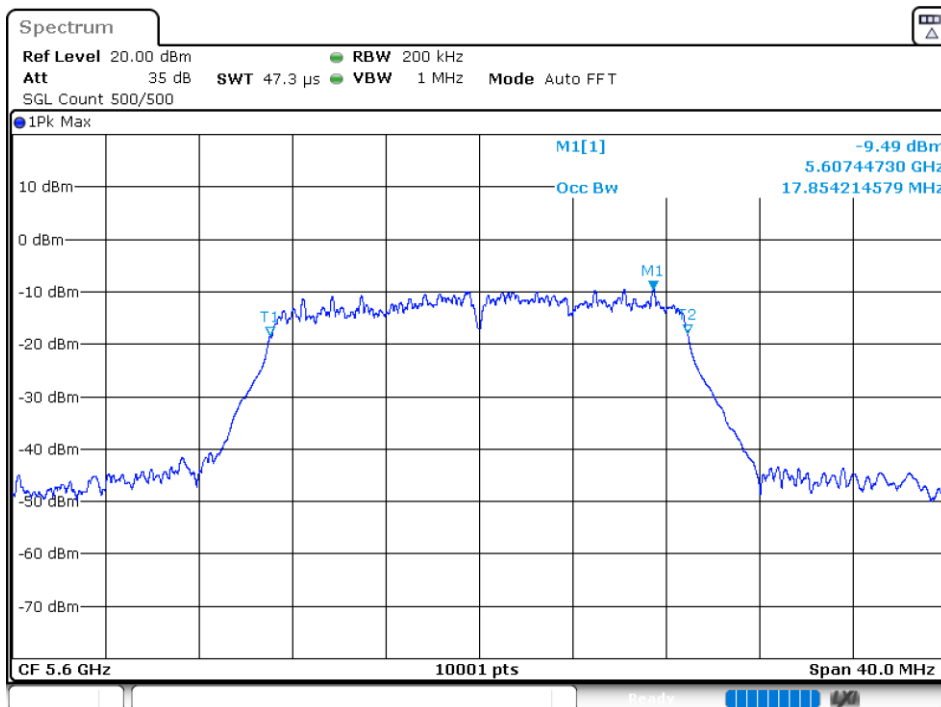

-26 dB BW NVNT 802.11ac20 5600MHz Ant 1