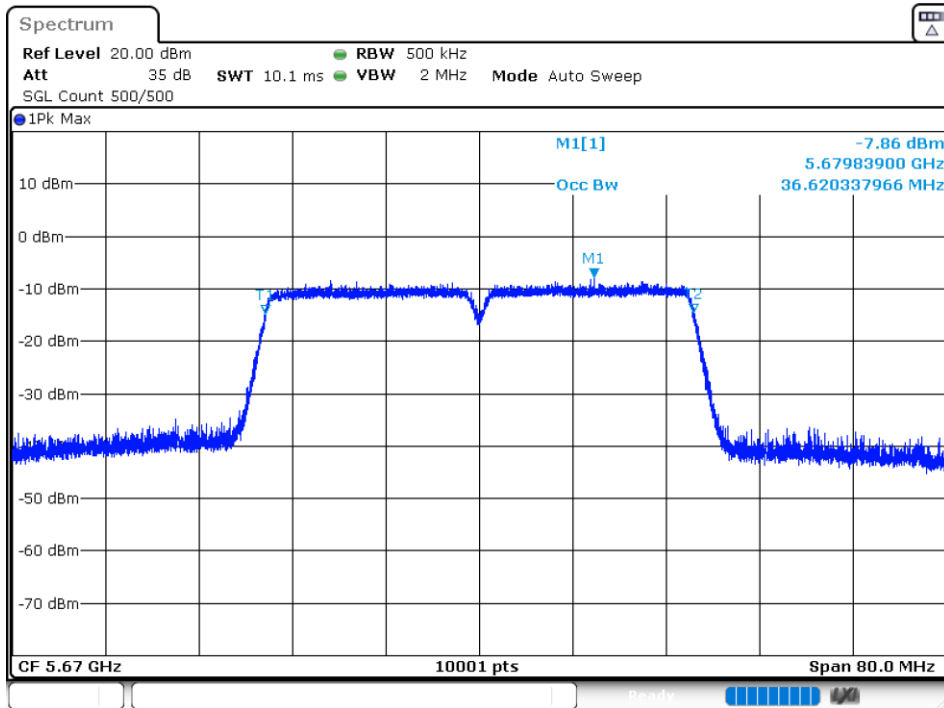

-26 dB BW NVNT 802.11ax20 5700MHz Ant 2

OBW NVNT 802.11ax40 5510MHz Ant 1

-26 dB BW NVNT 802.11ax40 5510MHz Ant 1

OBW NVNT 802.11ax40 5590MHz Ant 1

-26 dB BW NVNT 802.11ax40 5590MHz Ant 1

OBW NVNT 802.11ax40 5670MHz Ant 1