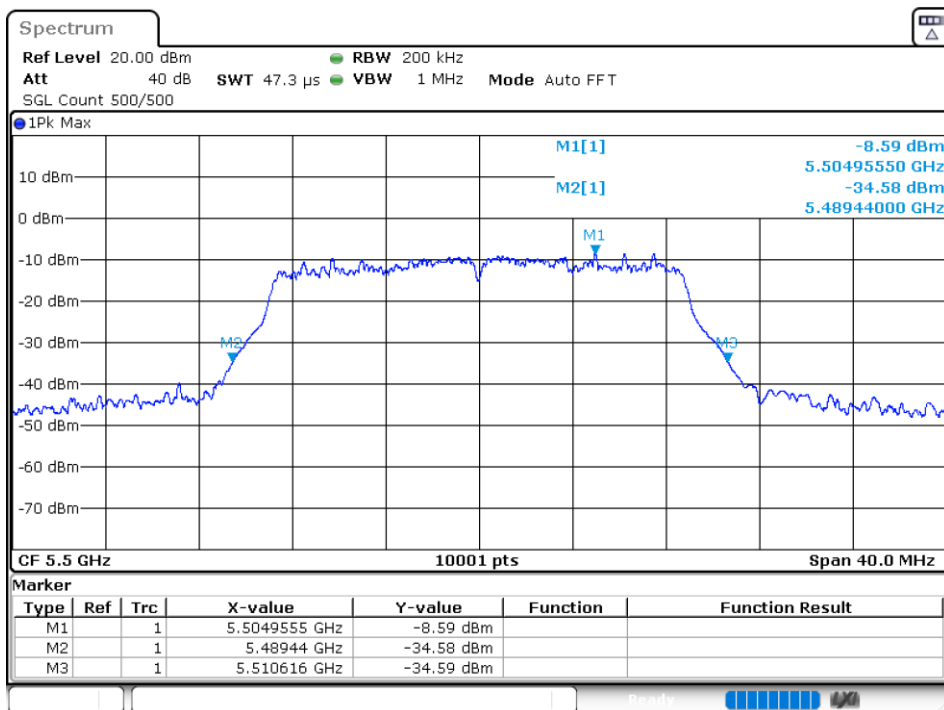

-26 dB BW NVNT 802.11ac80 5610MHz Ant 2

OBW NVNT 802.11ax20 5500MHz Ant 1

-26 dB BW NVNT 802.11ax20 5500MHz Ant 1

OBW NVNT 802.11ax20 5600MHz Ant 1

-26 dB BW NVNT 802.11ax20 5600MHz Ant 1

OBW NVNT 802.11ax20 5700MHz Ant 1

-26 dB BW NVNT 802.11ax20 5700MHz Ant 1

OBW NVNT 802.11ax20 5500MHz Ant 2

-26 dB BW NVNT 802.11ax20 5500MHz Ant 2

OBW NVNT 802.11ax20 5600MHz Ant 2

-26 dB BW NVNT 802.11ax20 5600MHz Ant 2

OBW NVNT 802.11ax20 5700MHz Ant 2