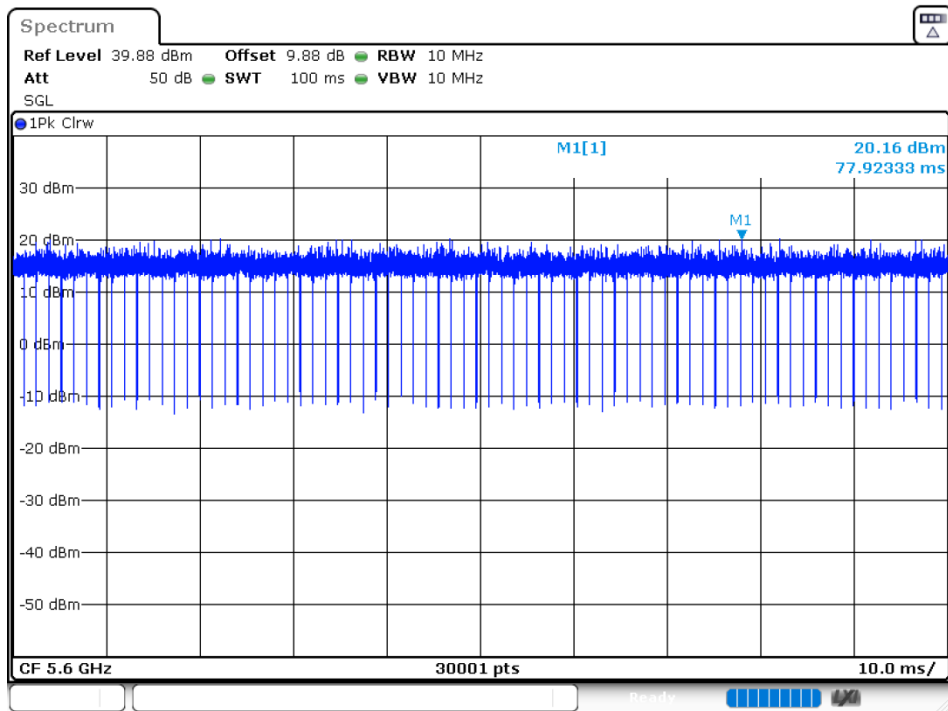

Duty Cycle NVNT 802.11n(HT20) 5700MHz Ant 1

Duty Cycle NVNT 802.11n(HT20) 5500MHz Ant 2

Duty Cycle NVNT 802.11n(HT20) 5600MHz Ant 2

Duty Cycle NVNT 802.11n(HT20) 5700MHz Ant 2

Duty Cycle NVNT 802.11n(HT40) 5510MHz Ant 1