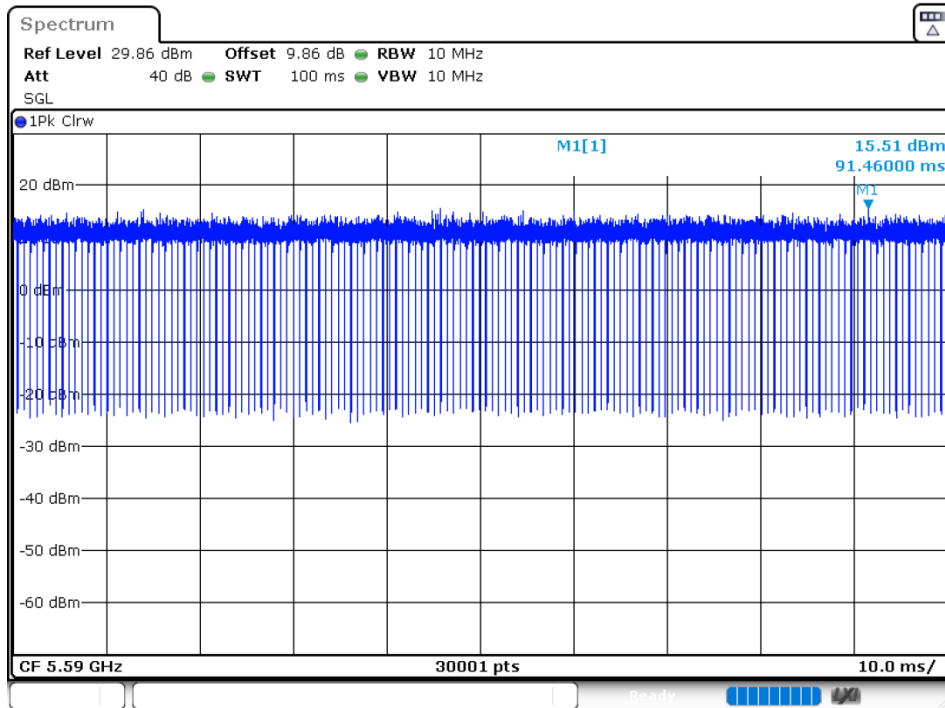

Duty Cycle NVNT 802.11n(HT40) 5590MHz Ant 1