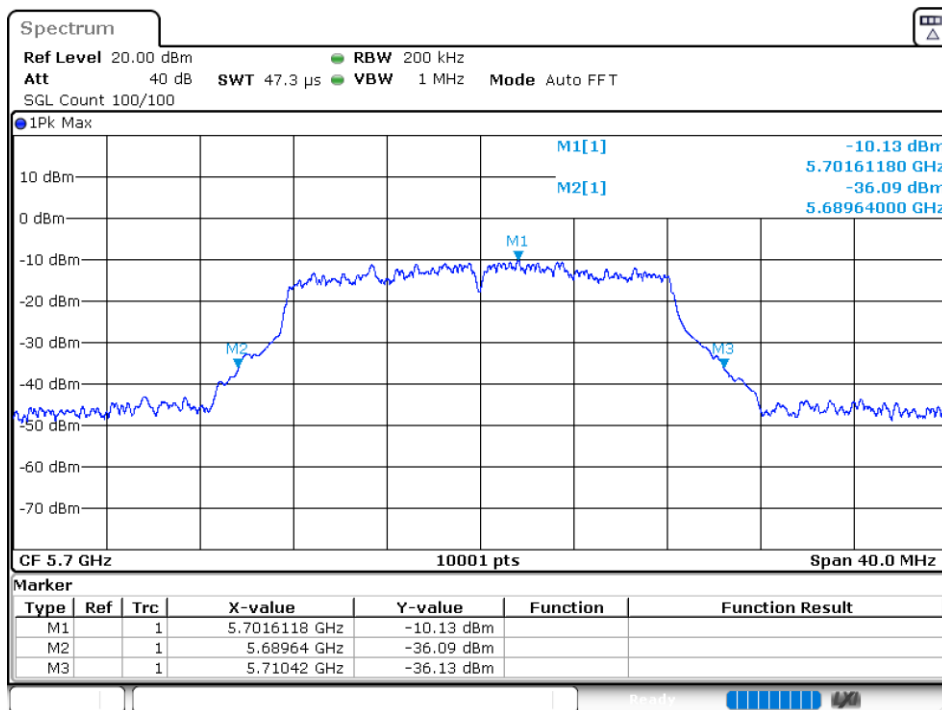

OBW NVNT 802.11a 5500MHz Ant 1

-26 dB BW NVNT 802.11a 5500MHz Ant 1

OBW NVNT 802.11a 5600MHz Ant 1

-26 dB BW NVNT 802.11a 5600MHz Ant 1

OBW NVNT 802.11a 5700MHz Ant 1

-26 dB BW NVNT 802.11a 5700MHz Ant 1

OBW NVNT 802.11a 5500MHz Ant 2

-26 dB BW NVNT 802.11a 5500MHz Ant 2

OBW NVNT 802.11a 5600MHz Ant 2

-26 dB BW NVNT 802.11a 5600MHz Ant 2

OBW NVNT 802.11a 5700MHz Ant 2

-26 dB BW NVNT 802.11a 5700MHz Ant 2

OBW NVNT 802.11ac20 5500MHz Ant 1