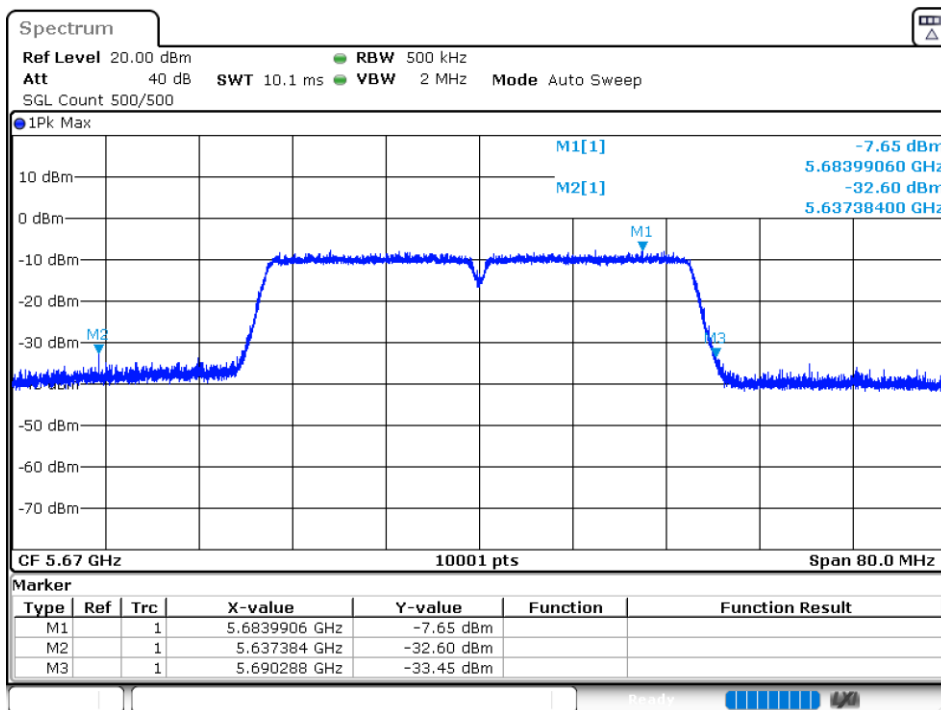

-26 dB BW NVNT 802.11ax40 5670MHz Ant 1

OBW NVNT 802.11ax40 5510MHz Ant 2

-26 dB BW NVNT 802.11ax40 5510MHz Ant 2

OBW NVNT 802.11ax40 5590MHz Ant 2

-26 dB BW NVNT 802.11ax40 5590MHz Ant 2

OBW NVNT 802.11ax40 5670MHz Ant 2

-26 dB BW NVNT 802.11ax40 5670MHz Ant 2

OBW NVNT 802.11ax80 5530MHz Ant 1

-26 dB BW NVNT 802.11ax80 5530MHz Ant 1

OBW NVNT 802.11ax80 5610MHz Ant 1

-26 dB BW NVNT 802.11ax80 5610MHz Ant 1

OBW NVNT 802.11ax80 5530MHz Ant 2