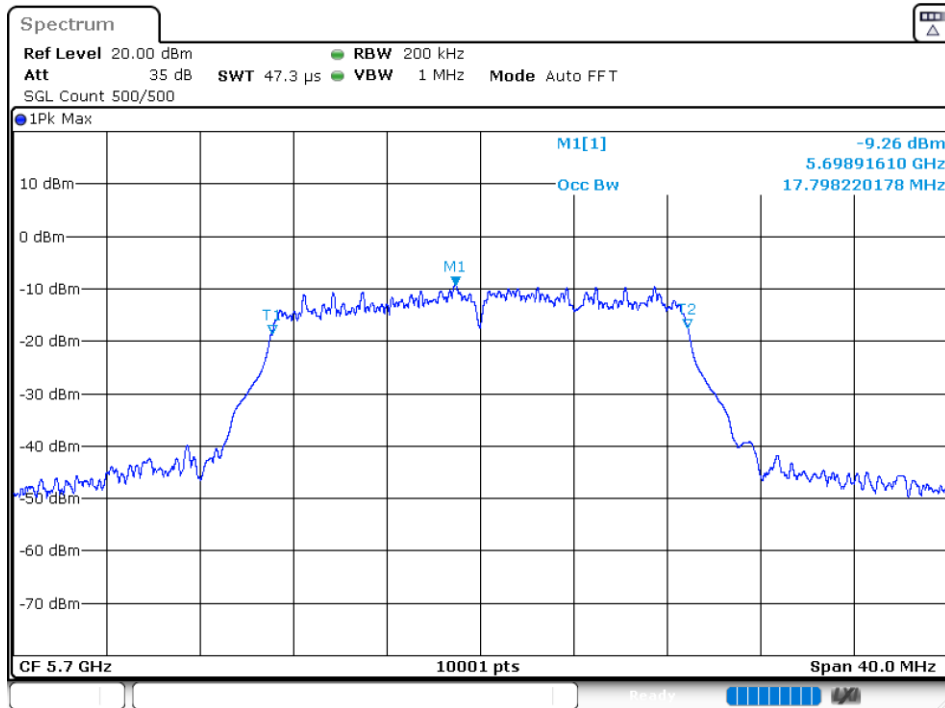

-26 dB BW NVNT 802.11ac20 5500MHz Ant 1

OBW NVNT 802.11ac20 5600MHz Ant 1

-26 dB BW NVNT 802.11ac20 5600MHz Ant 1

OBW NVNT 802.11ac20 5700MHz Ant 1

-26 dB BW NVNT 802.11ac20 5700MHz Ant 1

OBW NVNT 802.11ac20 5500MHz Ant 2