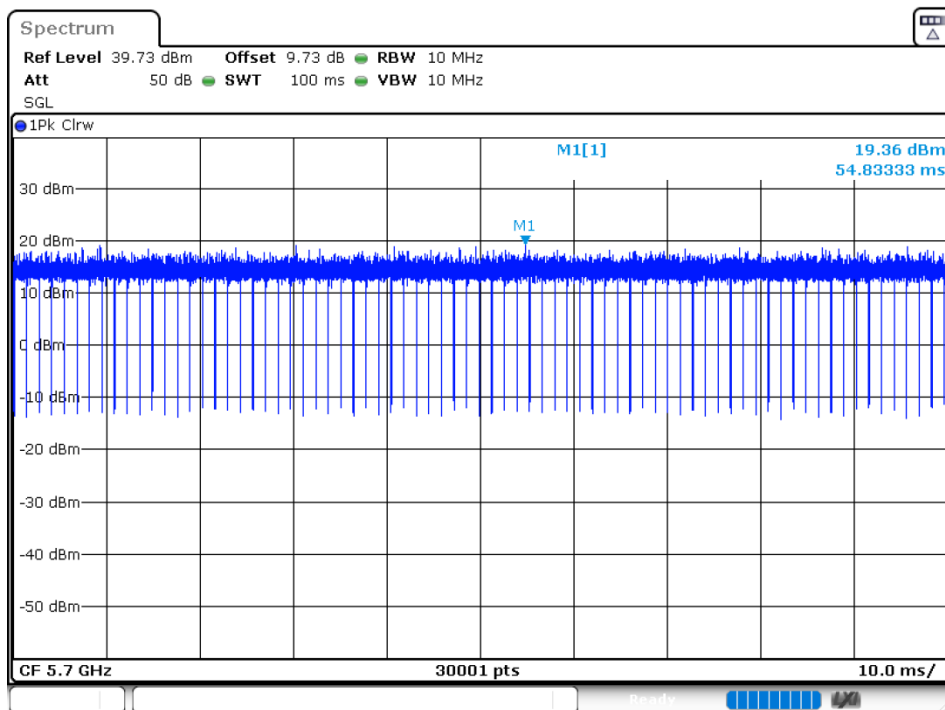

Duty Cycle NVNT 802.11n(HT20) 5700MHz Ant 1

Duty Cycle NVNT 802.11n(HT20) 5500MHz Ant 2

Duty Cycle NVNT 802.11n(HT20) 5600MHz Ant 2

Duty Cycle NVNT 802.11n(HT20) 5700MHz Ant 2

Duty Cycle NVNT 802.11n(HT40) 5510MHz Ant 1