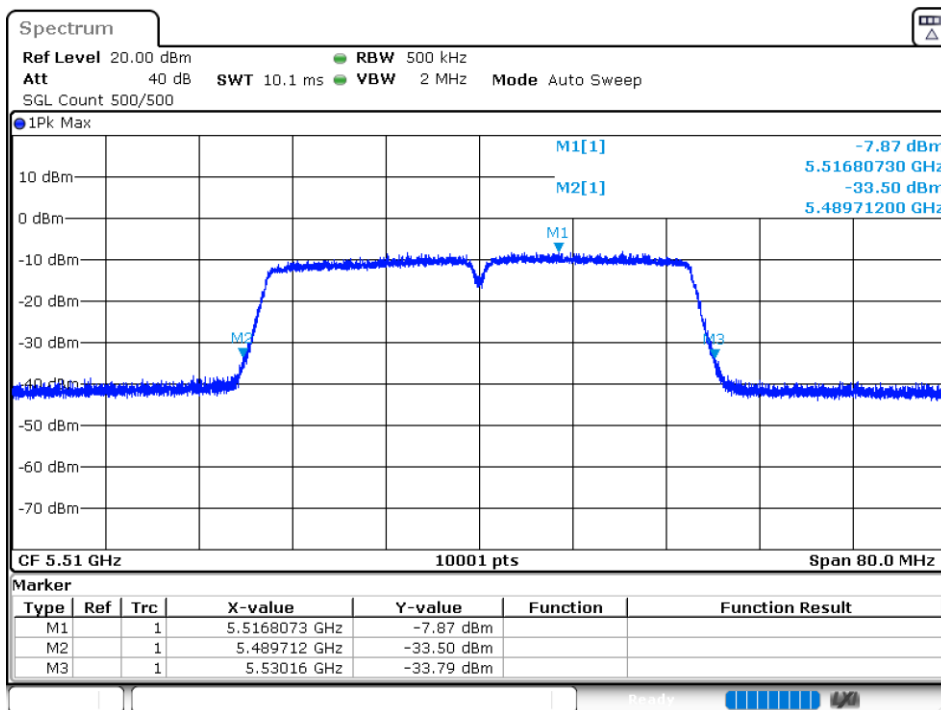

OBW NVNT 802.11ac40 5590MHz Ant 1