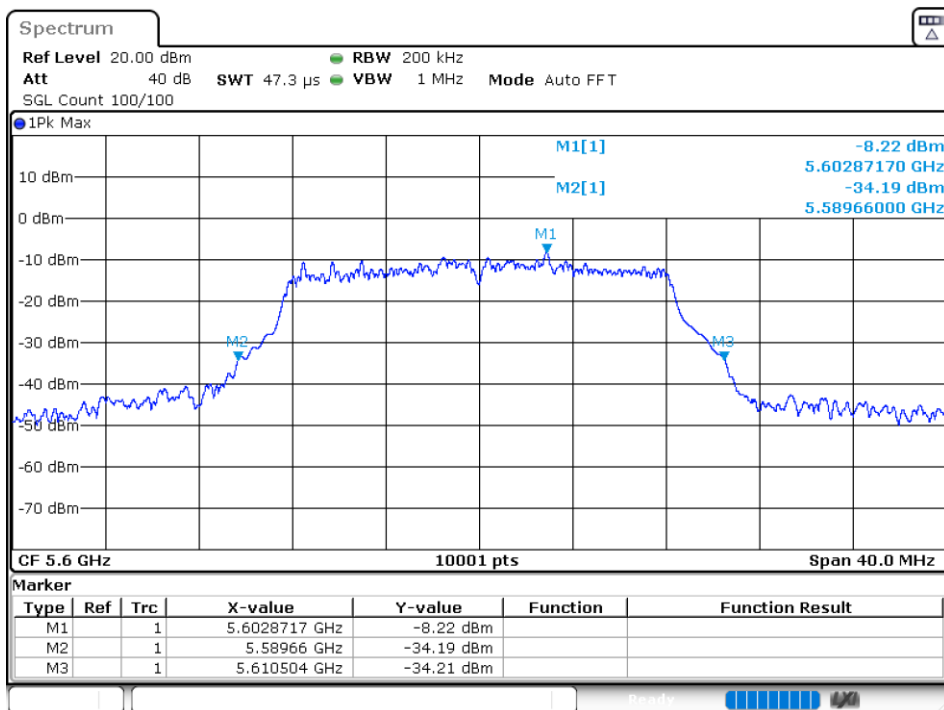

OBW NVNT 802.11a 5700MHz Ant 2