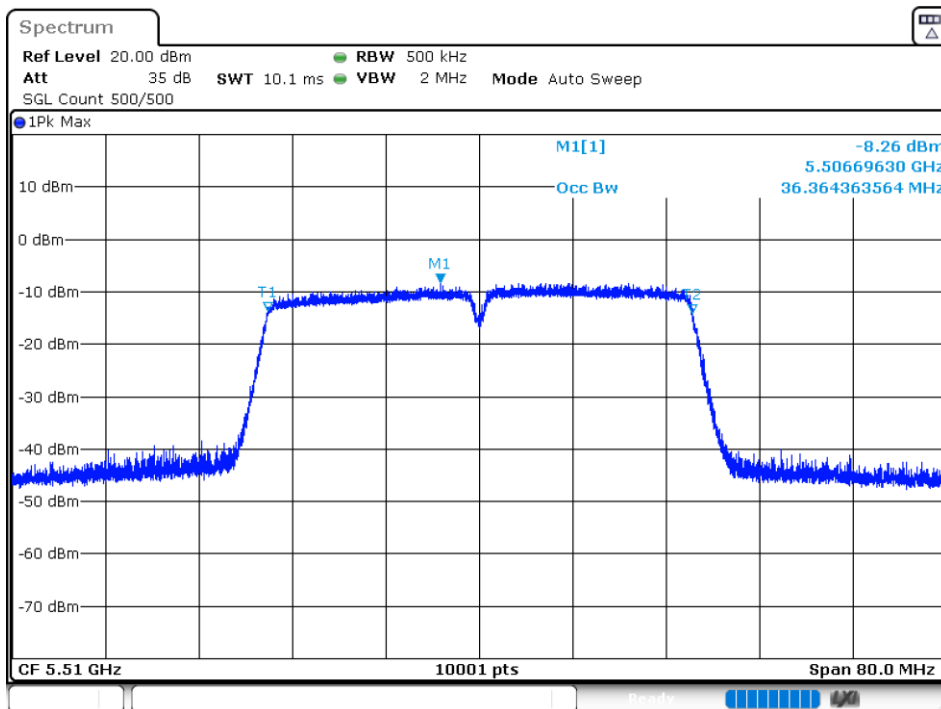

-26 dB BW NVNT 802.11ax40 5510MHz Ant 1