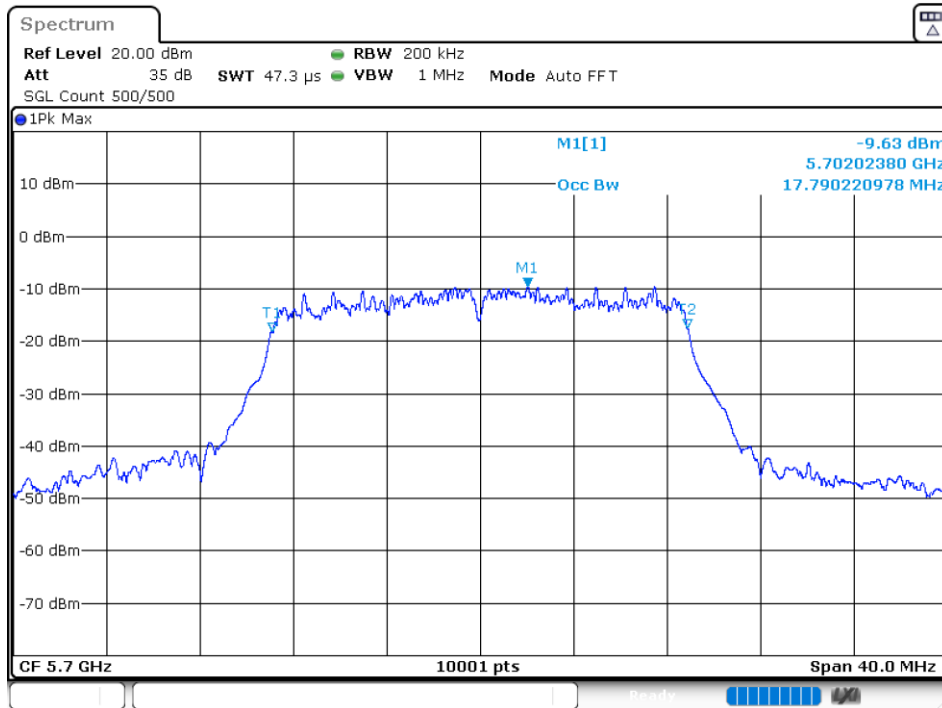

-26 dB BW NVNT 802.11ac80 5530MHz Ant 1

OBW NVNT 802.11ac80 5610MHz Ant 1

-26 dB BW NVNT 802.11ac80 5610MHz Ant 1

OBW NVNT 802.11ac80 5530MHz Ant 2

-26 dB BW NVNT 802.11ac80 5530MHz Ant 2

OBW NVNT 802.11ac80 5610MHz Ant 2

-26 dB BW NVNT 802.11ac80 5610MHz Ant 2

OBW NVNT 802.11ax20 5500MHz Ant 1

-26 dB BW NVNT 802.11ax20 5500MHz Ant 1

OBW NVNT 802.11ax20 5600MHz Ant 1

-26 dB BW NVNT 802.11ax20 5600MHz Ant 1

OBW NVNT 802.11ax20 5700MHz Ant 1

-26 dB BW NVNT 802.11ax20 5700MHz Ant 1

OBW NVNT 802.11ax20 5500MHz Ant 2

-26 dB BW NVNT 802.11ax20 5500MHz Ant 2

OBW NVNT 802.11ax20 5600MHz Ant 2

-26 dB BW NVNT 802.11ax20 5600MHz Ant 2

OBW NVNT 802.11ax20 5700MHz Ant 2