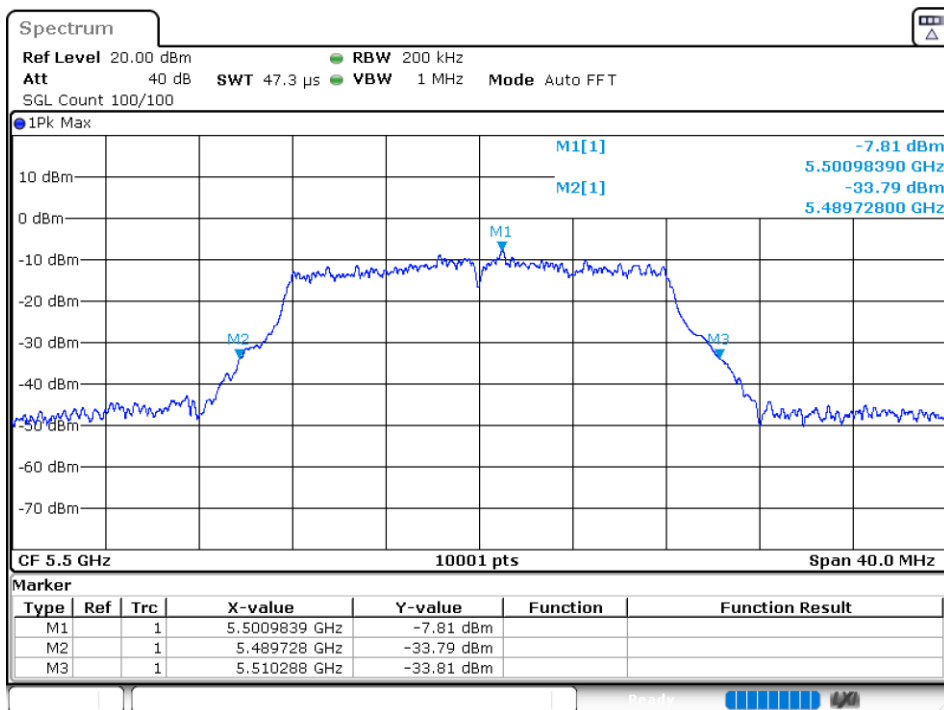

OBW NVNT 802.11a 5600MHz Ant 2