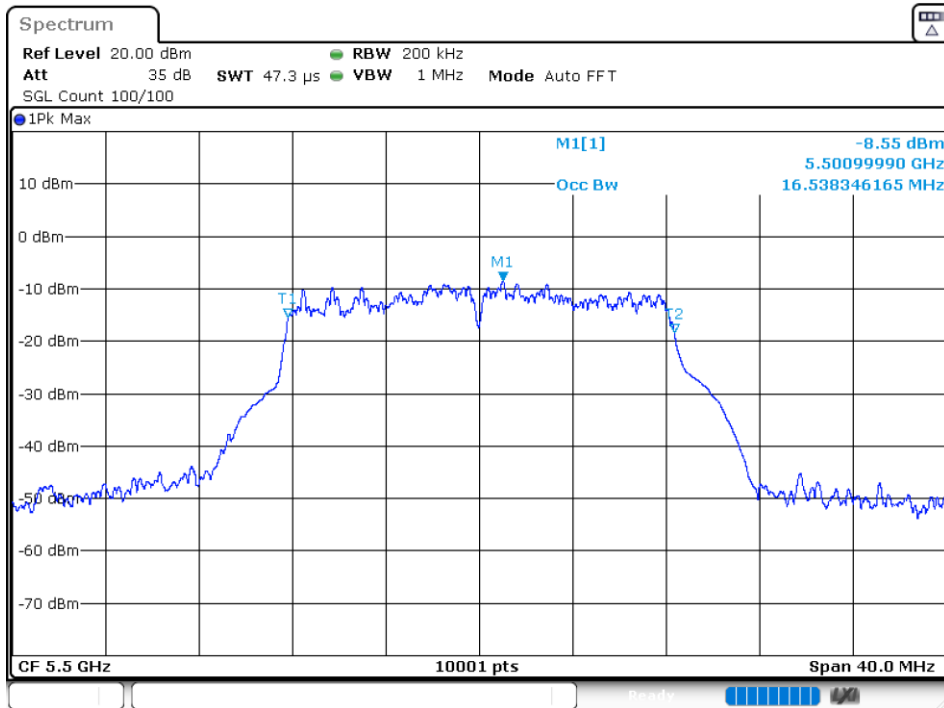

OBW NVNT 802.11a 5500MHz Ant 1

-26 dB BW NVNT 802.11a 5500MHz Ant 1

OBW NVNT 802.11a 5600MHz Ant 1

-26 dB BW NVNT 802.11a 5600MHz Ant 1

OBW NVNT 802.11a 5700MHz Ant 1

-26 dB BW NVNT 802.11a 5700MHz Ant 1

OBW NVNT 802.11a 5500MHz Ant 2

-26 dB BW NVNT 802.11a 5500MHz Ant 2

OBW NVNT 802.11a 5600MHz Ant 2

-26 dB BW NVNT 802.11a 5600MHz Ant 2

OBW NVNT 802.11a 5700MHz Ant 2

-26 dB BW NVNT 802.11a 5700MHz Ant 2

OBW NVNT 802.11ac20 5500MHz Ant 1