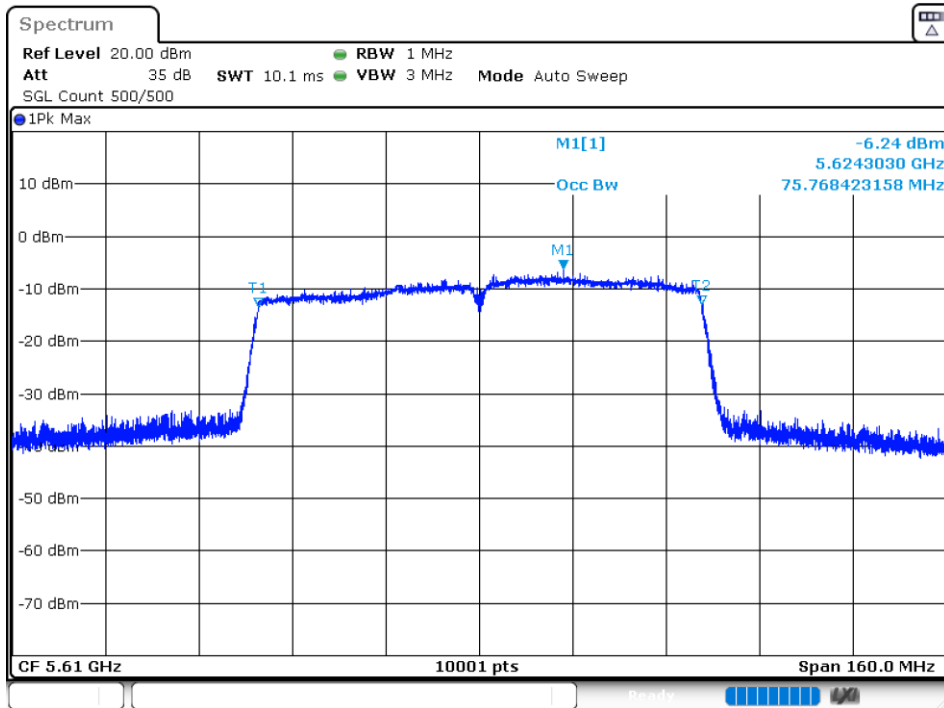

-26 dB BW NVNT 802.11ac80 5530MHz Ant 1

OBW NVNT 802.11ac80 5610MHz Ant 1

-26 dB BW NVNT 802.11ac80 5610MHz Ant 1

OBW NVNT 802.11ac80 5530MHz Ant 2

-26 dB BW NVNT 802.11ac80 5530MHz Ant 2

OBW NVNT 802.11ac80 5610MHz Ant 2