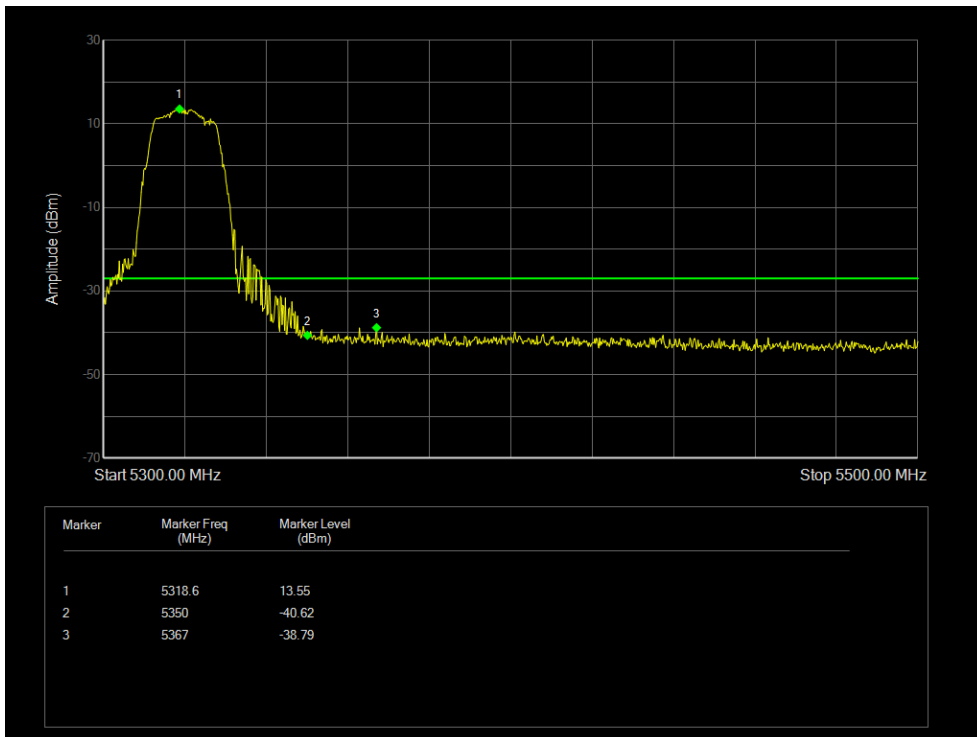

Band Edge NVNT 802.11a 5320MHz High Ant 1

Band Edge NVNT 802.11a 5260MHz Low Ant 2

Band Edge NVNT 802.11a 5320MHz High Ant 2

Band Edge NVNT 802.11ac20 5260MHz Low Ant 1

Band Edge NVNT 802.11ac20 5320MHz High Ant 1

Band Edge NVNT 802.11ac20 5260MHz Low Ant 2

Band Edge NVNT 802.11ac20 5320MHz High Ant 2

Band Edge NVNT 802.11ac40 5270MHz Low Ant 1

Band Edge NVNT 802.11ac40 5310MHz High Ant 1

Band Edge NVNT 802.11ac40 5270MHz Low Ant 2