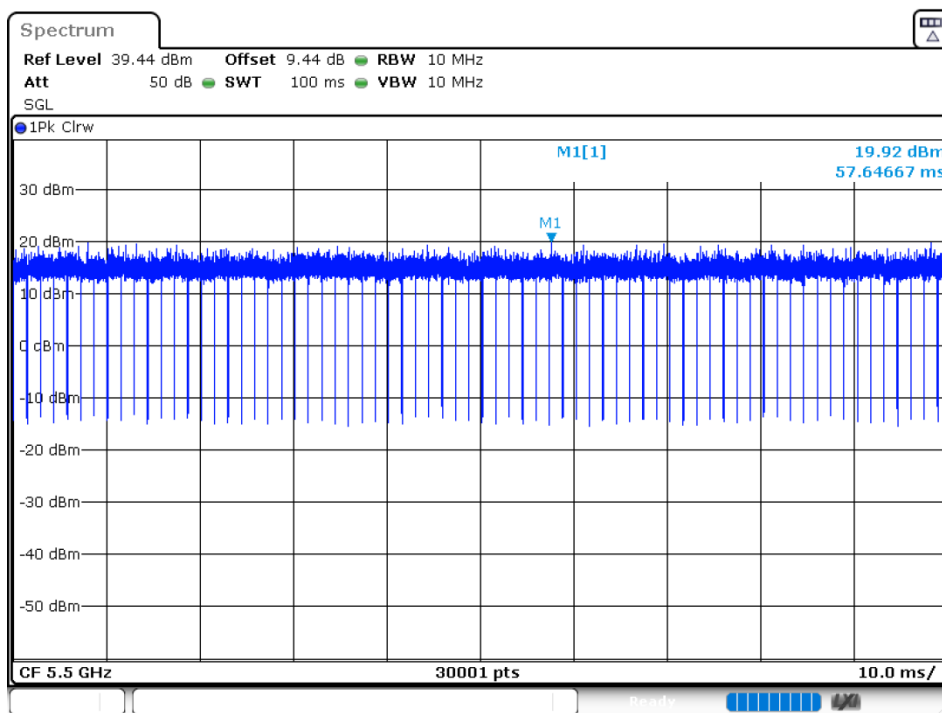

Ant 2	NVNT	802.11ax80	5610	45.56	3.41
Ant 1	NVNT	802.11n(HT20)	5500	97.37	0.12
Ant 1	NVNT	802.11n(HT20)	5600	97.36	0.12
Ant 1	NVNT	802.11n(HT20)	5700	97.33	0.12
Ant 2	NVNT	802.11n(HT20)	5500	97.37	0.12
Ant 2	NVNT	802.11n(HT20)	5600	97.37	0.12
Ant 2	NVNT	802.11n(HT20)	5700	97.38	0.12
Ant 1	NVNT	802.11n(HT40)	5510	94.81	0.23
Ant 1	NVNT	802.11n(HT40)	5590	94.8	0.23
Ant 1	NVNT	802.11n(HT40)	5670	94.78	0.23
Ant 2	NVNT	802.11n(HT40)	5510	94.55	0.24
Ant 2	NVNT	802.11n(HT40)	5590	94.79	0.23
Ant 2	NVNT	802.11n(HT40)	5670	94.79	0.23

Duty Cycle NVNT 802.11a 5500MHz Ant 1