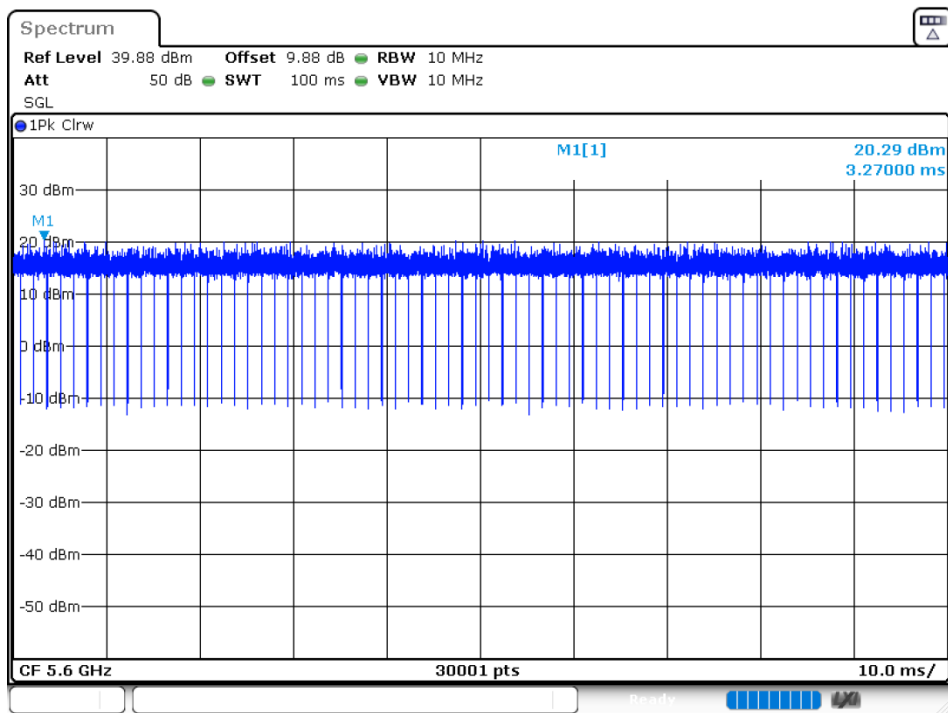

Duty Cycle NVNT 802.11a 5500MHz Ant 1

Duty Cycle NVNT 802.11a 5600MHz Ant 1

Duty Cycle NVNT 802.11a 5700MHz Ant 1

Duty Cycle NVNT 802.11a 5500MHz Ant 2

Duty Cycle NVNT 802.11a 5600MHz Ant 2

Duty Cycle NVNT 802.11a 5700MHz Ant 2