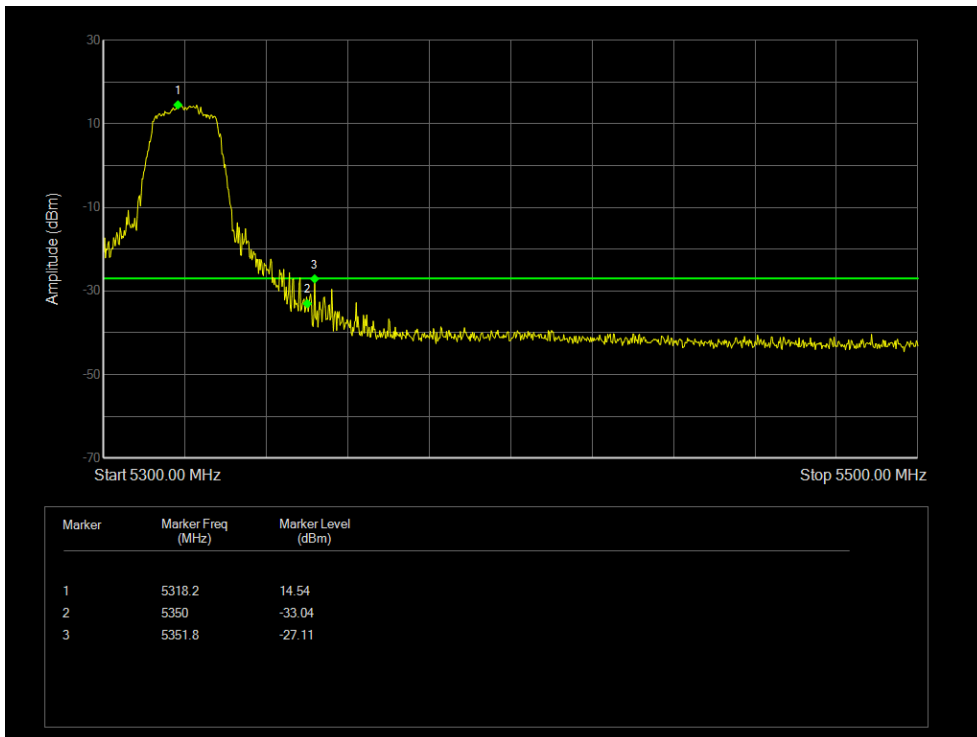

Band Edge NVNT 802.11a 5320MHz High Ant 1

Band Edge NVNT 802.11a 5260MHz Low Ant 2

Band Edge NVNT 802.11a 5320MHz High Ant 2

Band Edge NVNT 802.11ac20 5260MHz Low Ant 1

Band Edge NVNT 802.11ac20 5320MHz High Ant 1

Band Edge NVNT 802.11ac20 5260MHz Low Ant 2

Band Edge NVNT 802.11ac20 5320MHz High Ant 2

Band Edge NVNT 802.11ac40 5270MHz Low Ant 1

Band Edge NVNT 802.11ac40 5310MHz High Ant 1

Band Edge NVNT 802.11ac40 5270MHz Low Ant 2