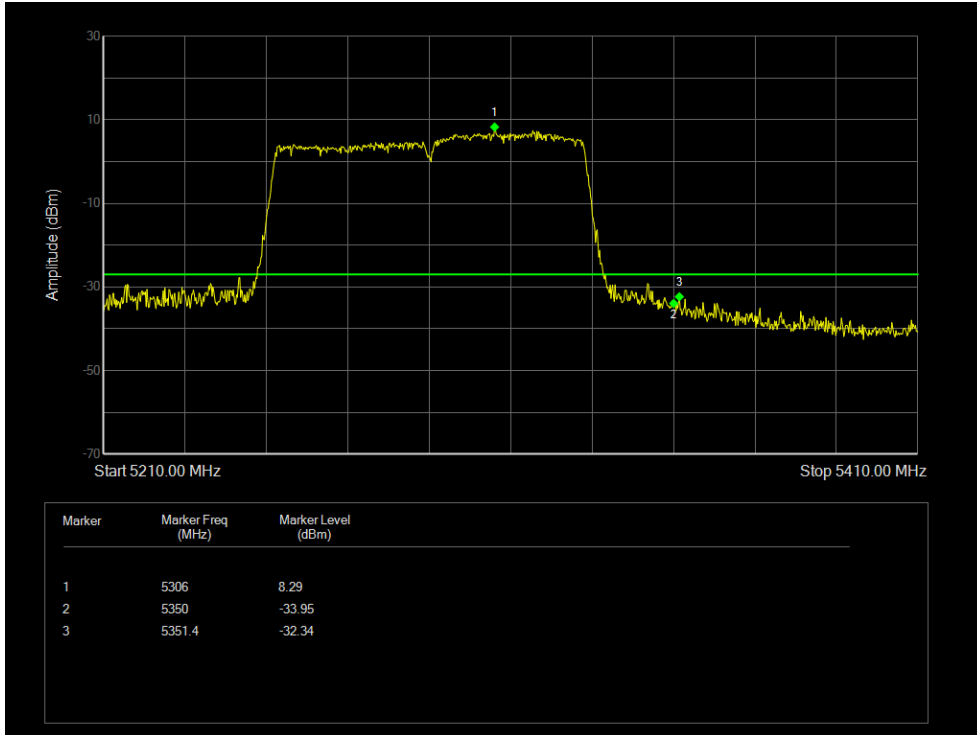

Band Edge NVNT 802.11ac20 5260MHz Low Ant 2

Band Edge NVNT 802.11ac20 5320MHz High Ant 2

Band Edge NVNT 802.11ac40 5270MHz Low Ant 1

Band Edge NVNT 802.11ac40 5310MHz High Ant 1

Band Edge NVNT 802.11ac40 5270MHz Low Ant 2

Band Edge NVNT 802.11ac40 5310MHz High Ant 2

Band Edge NVNT 802.11ac80 5290MHz High Ant 1

Band Edge NVNT 802.11ac80 5290MHz Low Ant 1

Band Edge NVNT 802.11ac80 5290MHz High Ant 2

Band Edge NVNT 802.11ac80 5290MHz Low Ant 2