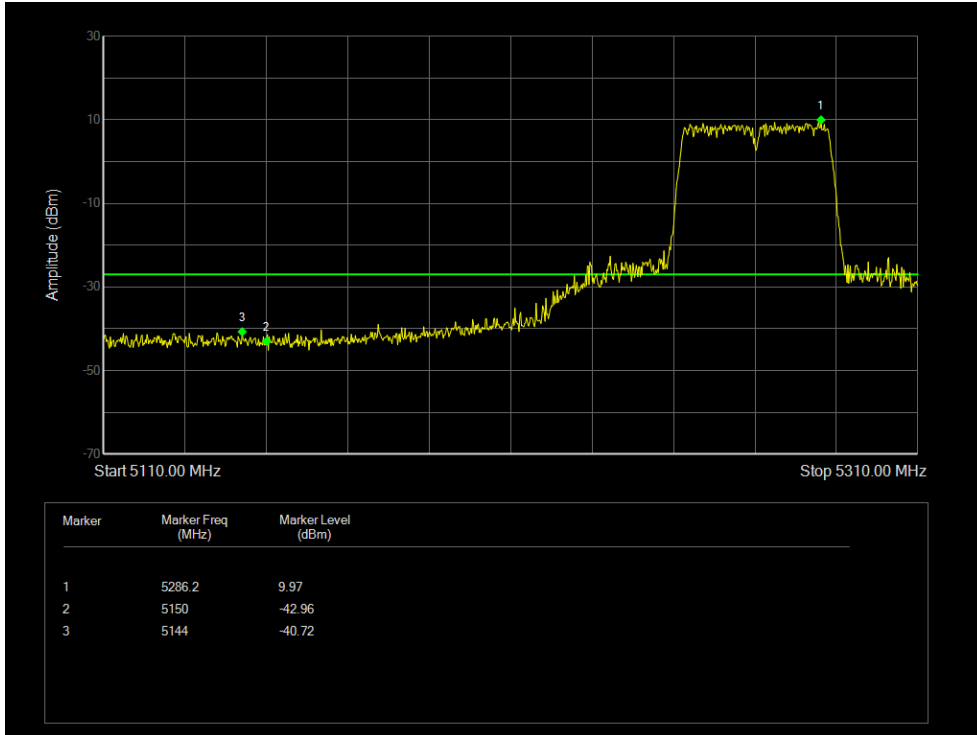

Band Edge NVNT 802.11ax80 5290MHz High Ant 2

Band Edge NVNT 802.11ax80 5290MHz Low Ant 2

Band Edge NVNT 802.11n(HT20) 5260MHz Low Ant 1

Band Edge NVNT 802.11n(HT20) 5320MHz High Ant 1

Band Edge NVNT 802.11n(HT20) 5260MHz Low Ant 2

Band Edge NVNT 802.11n(HT20) 5320MHz High Ant 2

Band Edge NVNT 802.11n(HT40) 5270MHz Low Ant 1

Band Edge NVNT 802.11n(HT40) 5310MHz High Ant 1

Band Edge NVNT 802.11n(HT40) 5270MHz Low Ant 2

Band Edge NVNT 802.11n(HT40) 5310MHz High Ant 2