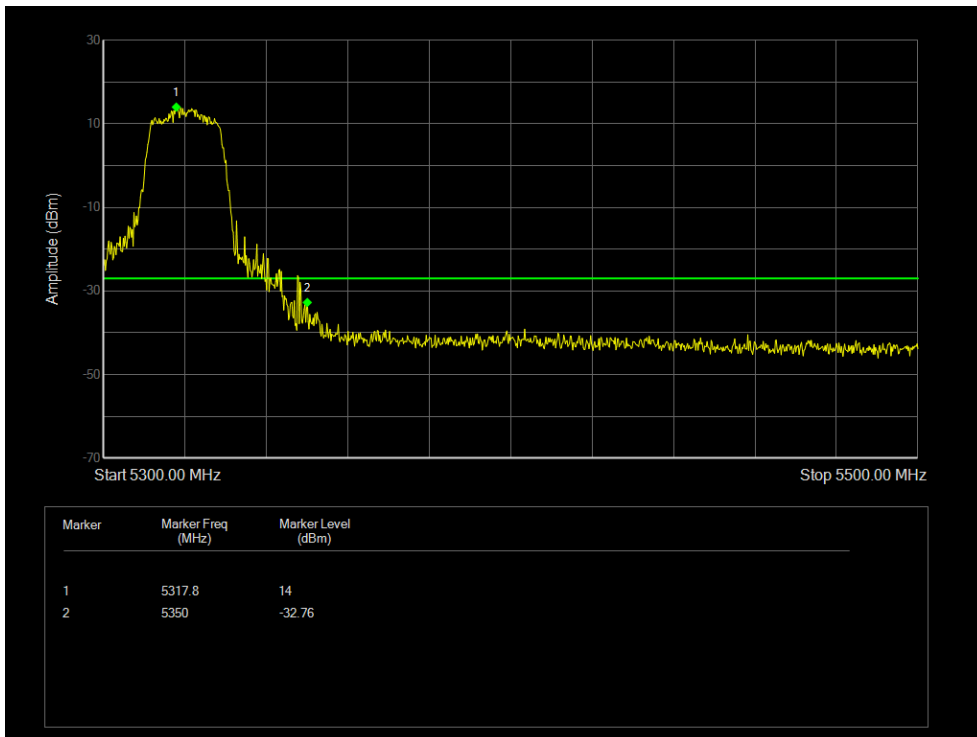

Band Edge NVNT 802.11a 5320MHz High Ant 1

Band Edge NVNT 802.11a 5260MHz Low Ant 2

Band Edge NVNT 802.11a 5320MHz High Ant 2

Band Edge NVNT 802.11ac20 5260MHz Low Ant 1

Band Edge NVNT 802.11ac20 5320MHz High Ant 1

Band Edge NVNT 802.11ac20 5260MHz Low Ant 2

Band Edge NVNT 802.11ac20 5320MHz High Ant 2

Band Edge NVNT 802.11ac40 5270MHz Low Ant 1

Band Edge NVNT 802.11ac40 5310MHz High Ant 1

Band Edge NVNT 802.11ac40 5270MHz Low Ant 2