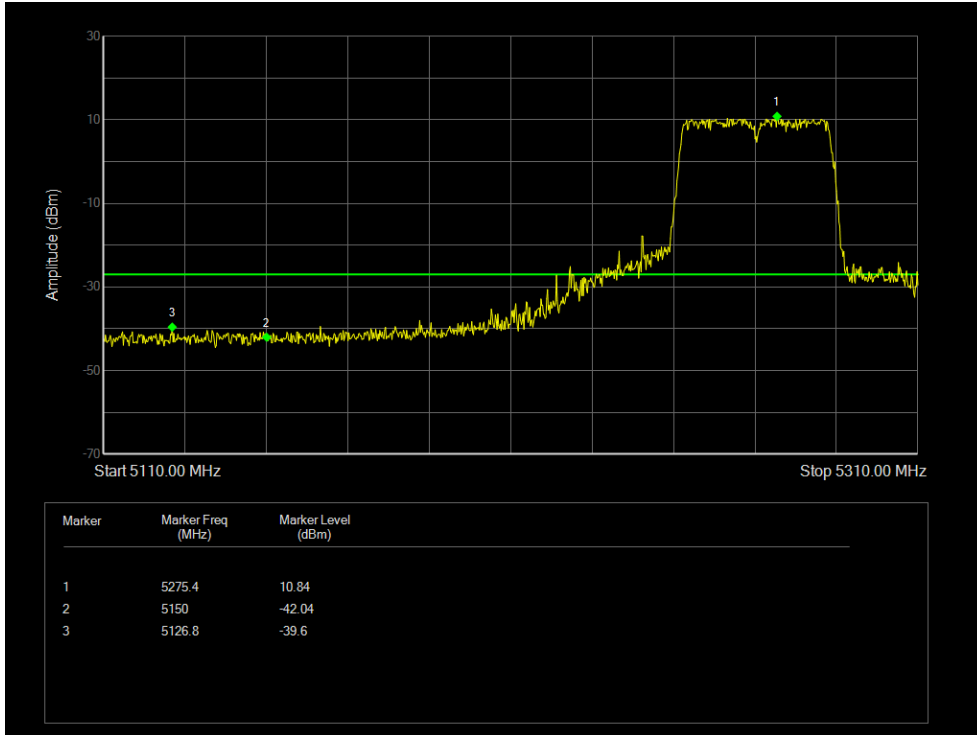

Band Edge NVNT 802.11ac20 5260MHz Low Ant 2

Band Edge NVNT 802.11ac20 5320MHz High Ant 2

Band Edge NVNT 802.11ac40 5270MHz Low Ant 1

Band Edge NVNT 802.11ac40 5310MHz High Ant 1

Band Edge NVNT 802.11ac40 5270MHz Low Ant 2

Band Edge NVNT 802.11ac40 5310MHz High Ant 2

Band Edge NVNT 802.11ac80 5290MHz High Ant 1

Band Edge NVNT 802.11ac80 5290MHz Low Ant 1

Band Edge NVNT 802.11ac80 5290MHz High Ant 2

Band Edge NVNT 802.11ac80 5290MHz Low Ant 2