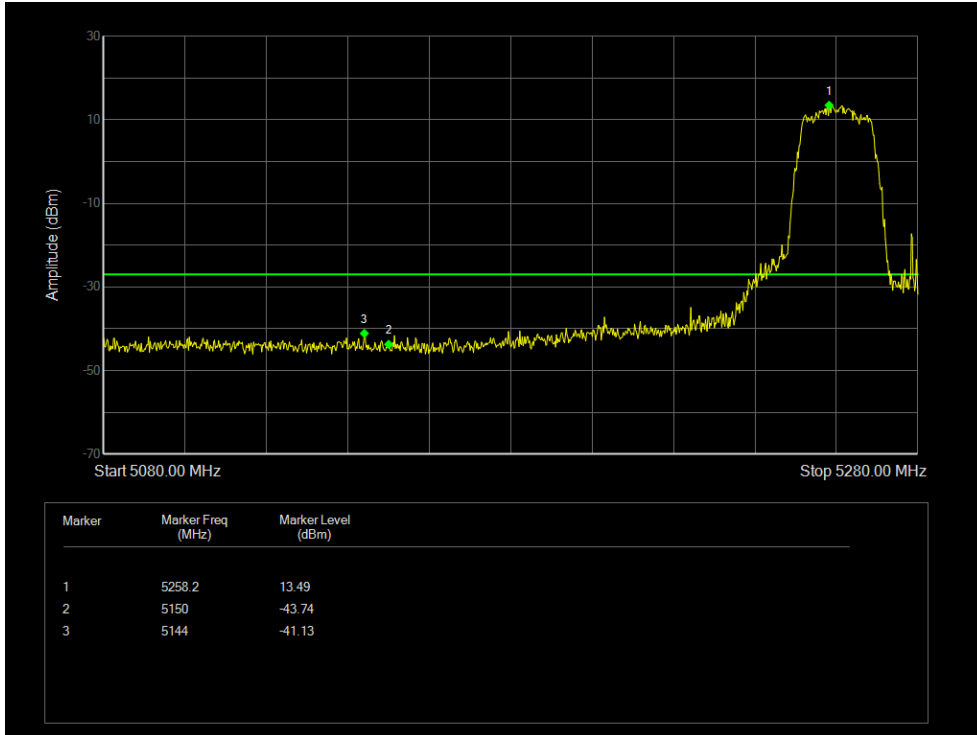

Band Edge NVNT 802.11a 5320MHz High Ant 1

Band Edge NVNT 802.11a 5260MHz Low Ant 2

Band Edge NVNT 802.11a 5320MHz High Ant 2

Band Edge NVNT 802.11ac20 5260MHz Low Ant 1

Band Edge NVNT 802.11ac20 5320MHz High Ant 1

Band Edge NVNT 802.11ac20 5260MHz Low Ant 2

Band Edge NVNT 802.11ac20 5320MHz High Ant 2

Band Edge NVNT 802.11ac40 5270MHz Low Ant 1

Band Edge NVNT 802.11ac40 5310MHz High Ant 1

Band Edge NVNT 802.11ac40 5270MHz Low Ant 2