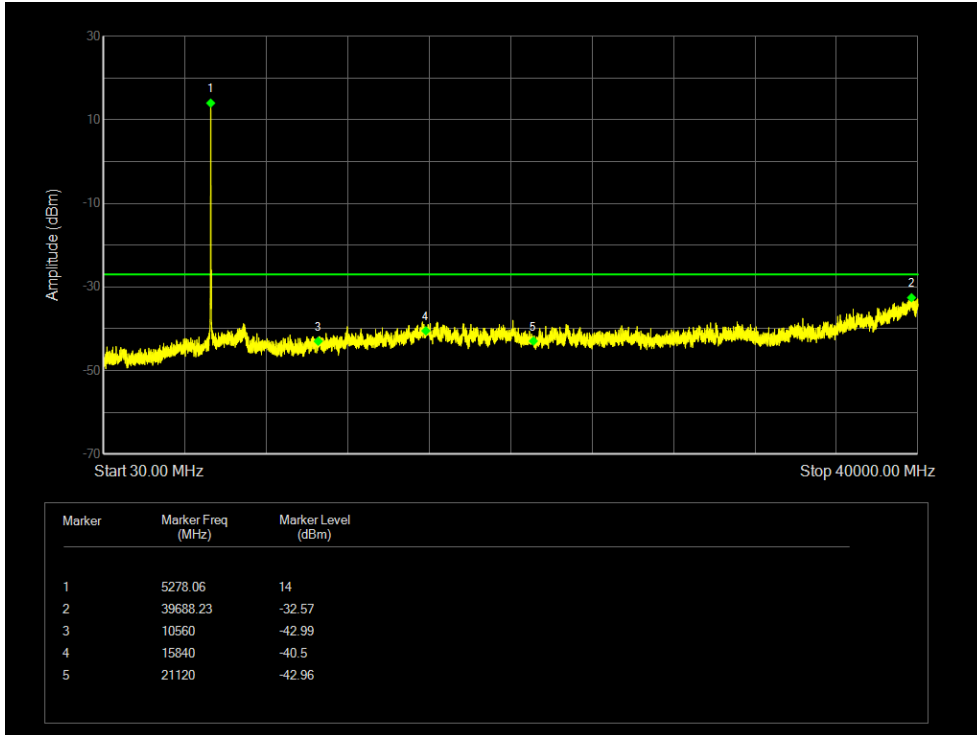

NVNT	802.11a	5320	Ant 2	-31.66	-27	Pass
NVNT	802.11ac20	5260	Ant 1	-32.29	-27	Pass
NVNT	802.11ac20	5280	Ant 1	-32.77	-27	Pass
NVNT	802.11ac20	5320	Ant 1	-32.59	-27	Pass
NVNT	802.11ac20	5260	Ant 2	-32.06	-27	Pass
NVNT	802.11ac20	5280	Ant 2	-31.13	-27	Pass
NVNT	802.11ac20	5320	Ant 2	-31.9	-27	Pass
NVNT	802.11ac40	5270	Ant 1	-31.77	-27	Pass
NVNT	802.11ac40	5310	Ant 1	-32.95	-27	Pass
NVNT	802.11ac40	5270	Ant 2	-32.17	-27	Pass
NVNT	802.11ac40	5310	Ant 2	-32.8	-27	Pass
NVNT	802.11ac80	5290	Ant 1	-32.81	-27	Pass
NVNT	802.11ac80	5290	Ant 2	-31.52	-27	Pass
NVNT	802.11ax20	5260	Ant 1	-32.97	-27	Pass
NVNT	802.11ax20	5280	Ant 1	-31.81	-27	Pass
NVNT	802.11ax20	5320	Ant 1	-33.01	-27	Pass
NVNT	802.11ax20	5260	Ant 2	-32.3	-27	Pass
NVNT	802.11ax20	5280	Ant 2	-32.31	-27	Pass
NVNT	802.11ax20	5320	Ant 2	-31.38	-27	Pass
NVNT	802.11ax40	5270	Ant 1	-32.97	-27	Pass
NVNT	802.11ax40	5310	Ant 1	-32.41	-27	Pass
NVNT	802.11ax40	5270	Ant 2	-32.45	-27	Pass
NVNT	802.11ax40	5310	Ant 2	-32.09	-27	Pass
NVNT	802.11ax80	5290	Ant 1	-32.16	-27	Pass
NVNT	802.11ax80	5290	Ant 2	-31.98	-27	Pass
NVNT	802.11n(HT20)	5260	Ant 1	-32.83	-27	Pass
NVNT	802.11n(HT20)	5280	Ant 1	-32.65	-27	Pass
NVNT	802.11n(HT20)	5320	Ant 1	-32.14	-27	Pass
NVNT	802.11n(HT20)	5260	Ant 2	-32.21	-27	Pass
NVNT	802.11n(HT20)	5280	Ant 2	-31.38	-27	Pass
NVNT	802.11n(HT20)	5320	Ant 2	-32.1	-27	Pass
NVNT	802.11n(HT40)	5270	Ant 1	-32.16	-27	Pass
NVNT	802.11n(HT40)	5310	Ant 1	-32.98	-27	Pass
NVNT	802.11n(HT40)	5270	Ant 2	-32.44	-27	Pass
NVNT	802.11n(HT40)	5310	Ant 2	-31.94	-27	Pass

Tx. Spurious NVNT 802.11a 5260MHz Ant 1 Emission

Tx. Spurious NVNT 802.11a 5280MHz Ant 1 Emission

Tx. Spurious NVNT 802.11a 5320MHz Ant 1 Emission

Tx. Spurious NVNT 802.11a 5260MHz Ant 2 Emission

Tx. Spurious NVNT 802.11a 5280MHz Ant 2 Emission

Tx. Spurious NVNT 802.11a 5320MHz Ant 2 Emission

Tx. Spurious NVNT 802.11ac20 5260MHz Ant 1 Emission

Tx. Spurious NVNT 802.11ac20 5280MHz Ant 1 Emission

Tx. Spurious NVNT 802.11ac20 5320MHz Ant 1 Emission