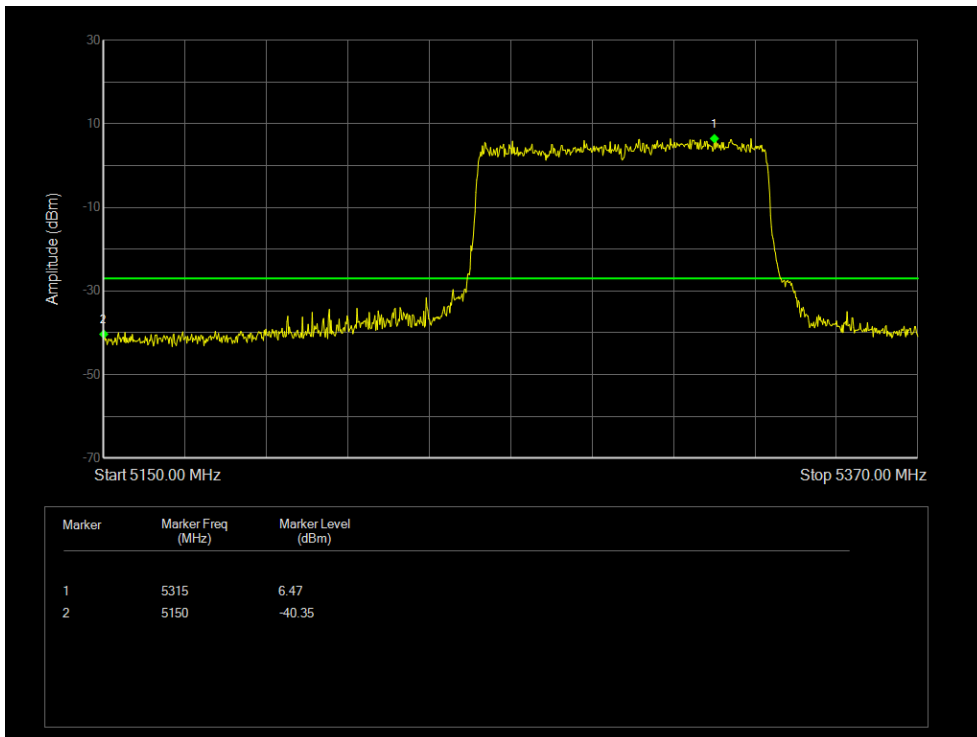

Band Edge NVNT 802.11ax40 5310MHz High Ant 1

Band Edge NVNT 802.11ax40 5270MHz Low Ant 2

Band Edge NVNT 802.11ax40 5310MHz High Ant 2

Band Edge NVNT 802.11ax80 5290MHz High Ant 1

Band Edge NVNT 802.11ax80 5290MHz Low Ant 1

Band Edge NVNT 802.11ax80 5290MHz High Ant 2

Band Edge NVNT 802.11ax80 5290MHz Low Ant 2

Band Edge NVNT 802.11n(HT20) 5260MHz Low Ant 1

Band Edge NVNT 802.11n(HT20) 5320MHz High Ant 1

Band Edge NVNT 802.11n(HT20) 5260MHz Low Ant 2