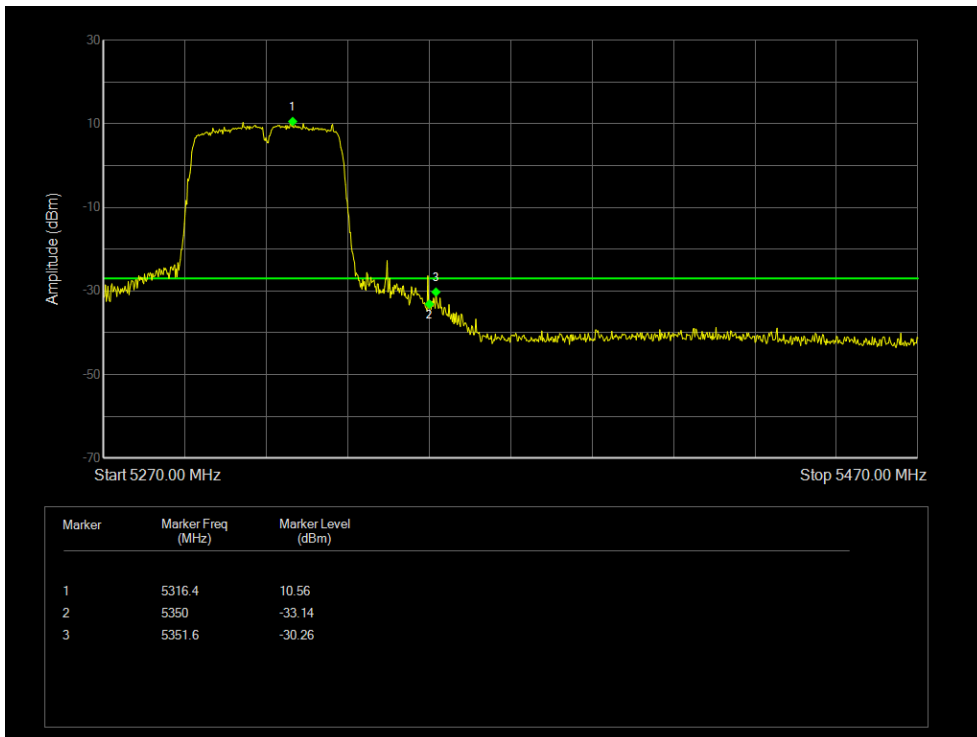

Band Edge NVNT 802.11ac40 5310MHz High Ant 2

Band Edge NVNT 802.11ac80 5290MHz High Ant 1

Band Edge NVNT 802.11ac80 5290MHz Low Ant 1

Band Edge NVNT 802.11ac80 5290MHz High Ant 2

Band Edge NVNT 802.11ac80 5290MHz Low Ant 2

Band Edge NVNT 802.11ax20 5260MHz Low Ant 1

Band Edge NVNT 802.11ax20 5320MHz High Ant 1

Band Edge NVNT 802.11ax20 5260MHz Low Ant 2

Band Edge NVNT 802.11ax20 5320MHz High Ant 2

Band Edge NVNT 802.11ax40 5270MHz Low Ant 1

Band Edge NVNT 802.11ax40 5310MHz High Ant 1

Band Edge NVNT 802.11ax40 5270MHz Low Ant 2

Band Edge NVNT 802.11ax40 5310MHz High Ant 2

Band Edge NVNT 802.11ax80 5290MHz High Ant 1

Band Edge NVNT 802.11ax80 5290MHz Low Ant 1

Band Edge NVNT 802.11ax80 5290MHz High Ant 2

Band Edge NVNT 802.11ax80 5290MHz Low Ant 2

Band Edge NVNT 802.11n(HT20) 5260MHz Low Ant 1

Band Edge NVNT 802.11n(HT20) 5320MHz High Ant 1

Band Edge NVNT 802.11n(HT20) 5260MHz Low Ant 2