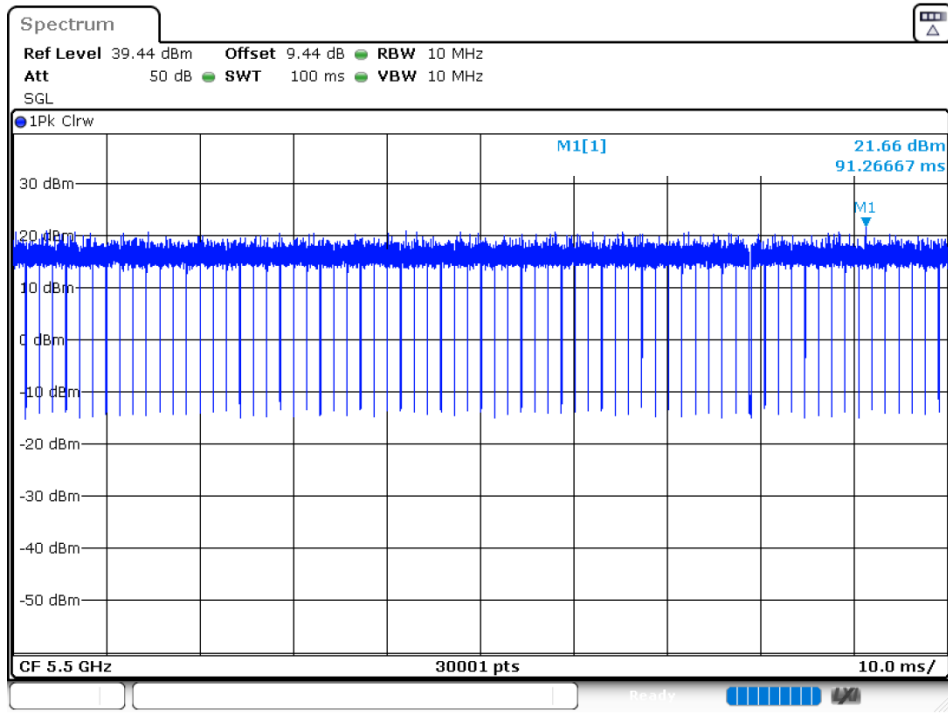

Duty Cycle NVNT 802.11a 5500MHz Ant 1

Duty Cycle NVNT 802.11a 5600MHz Ant 1

Duty Cycle NVNT 802.11a 5700MHz Ant 1

Duty Cycle NVNT 802.11a 5500MHz Ant 2

Duty Cycle NVNT 802.11a 5600MHz Ant 2

Duty Cycle NVNT 802.11a 5700MHz Ant 2