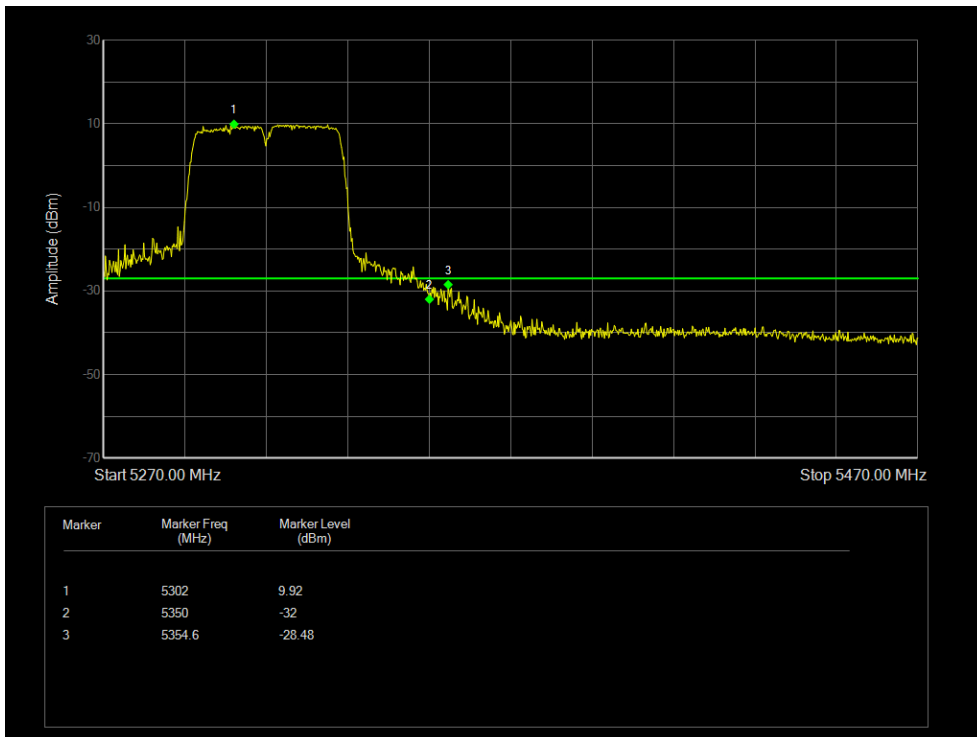

Band Edge NVNT 802.11ac40 5310MHz High Ant 2

Band Edge NVNT 802.11ac80 5290MHz High Ant 1

Band Edge NVNT 802.11ac80 5290MHz Low Ant 1

Band Edge NVNT 802.11ac80 5290MHz High Ant 2

Band Edge NVNT 802.11ac80 5290MHz Low Ant 2

Band Edge NVNT 802.11ax20 5260MHz Low Ant 1

Band Edge NVNT 802.11ax20 5320MHz High Ant 1

Band Edge NVNT 802.11ax20 5260MHz Low Ant 2

Band Edge NVNT 802.11ax20 5320MHz High Ant 2

Band Edge NVNT 802.11ax40 5270MHz Low Ant 1

Band Edge NVNT 802.11ax40 5310MHz High Ant 1

Band Edge NVNT 802.11ax40 5270MHz Low Ant 2

Band Edge NVNT 802.11ax40 5310MHz High Ant 2

Band Edge NVNT 802.11ax80 5290MHz High Ant 1

Band Edge NVNT 802.11ax80 5290MHz Low Ant 1