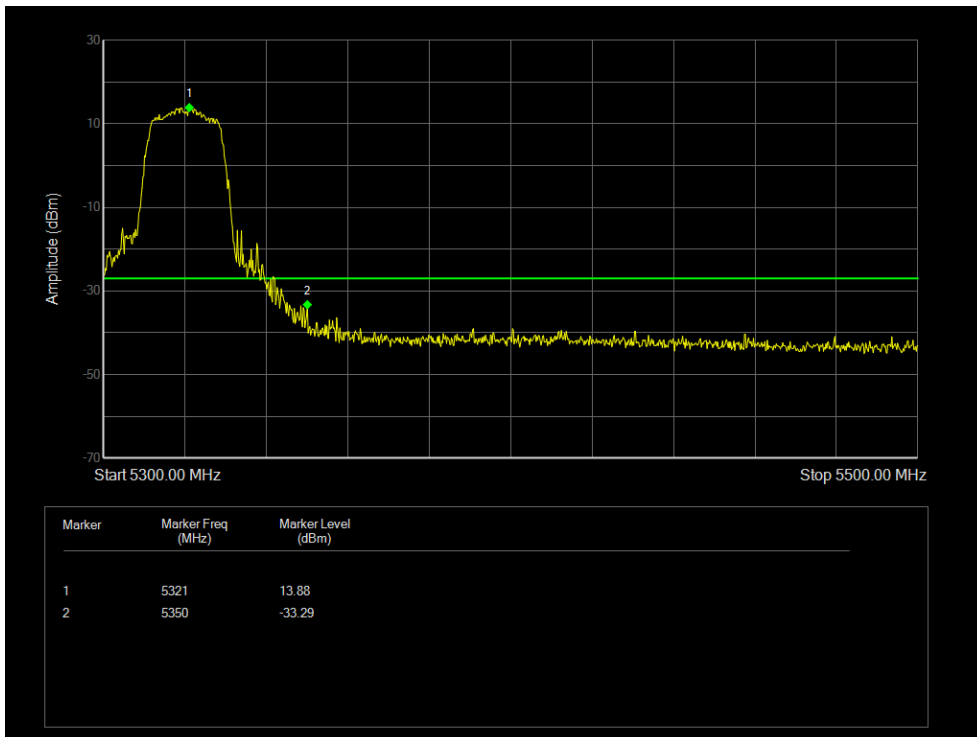

Band Edge NVNT 802.11ax80 5290MHz High Ant 2

Band Edge NVNT 802.11ax80 5290MHz Low Ant 2

Band Edge NVNT 802.11n(HT20) 5260MHz Low Ant 1

Band Edge NVNT 802.11n(HT20) 5320MHz High Ant 1

Band Edge NVNT 802.11n(HT20) 5260MHz Low Ant 2

Band Edge NVNT 802.11n(HT20) 5320MHz High Ant 2

Band Edge NVNT 802.11n(HT40) 5270MHz Low Ant 1

Band Edge NVNT 802.11n(HT40) 5310MHz High Ant 1

Band Edge NVNT 802.11n(HT40) 5270MHz Low Ant 2

Band Edge NVNT 802.11n(HT40) 5310MHz High Ant 2