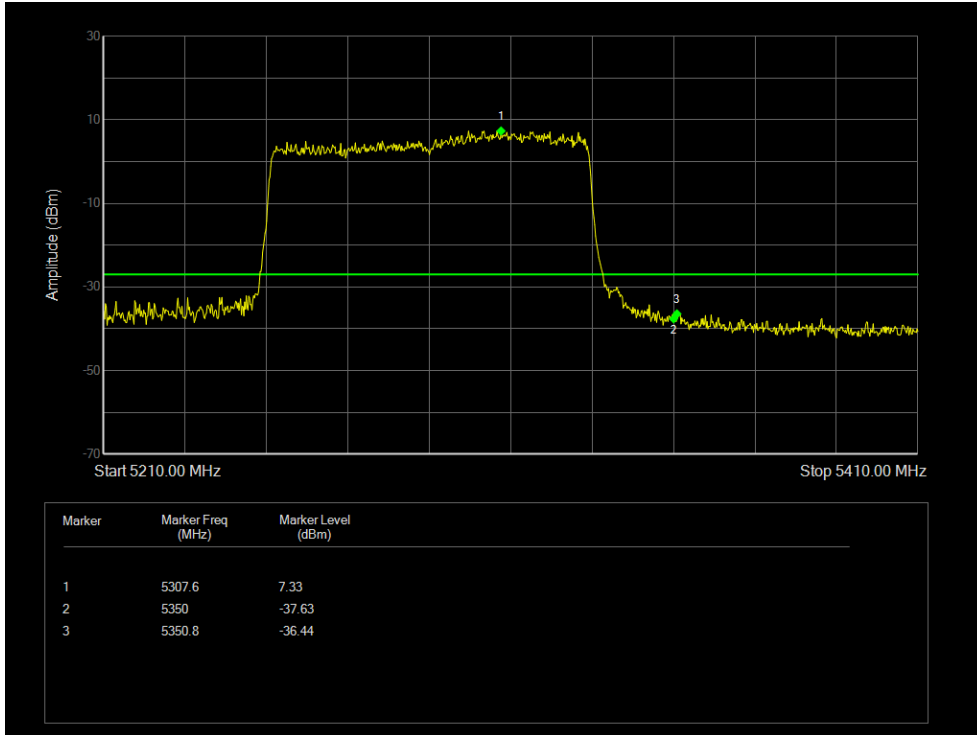

Band Edge NVNT 802.11ax40 5310MHz High Ant 1

Band Edge NVNT 802.11ax40 5270MHz Low Ant 2

Band Edge NVNT 802.11ax40 5310MHz High Ant 2

Band Edge NVNT 802.11ax80 5290MHz High Ant 1

Band Edge NVNT 802.11ax80 5290MHz Low Ant 1

Band Edge NVNT 802.11ax80 5290MHz High Ant 2

Band Edge NVNT 802.11ax80 5290MHz Low Ant 2

Band Edge NVNT 802.11n(HT20) 5260MHz Low Ant 1

Band Edge NVNT 802.11n(HT20) 5320MHz High Ant 1

Band Edge NVNT 802.11n(HT20) 5260MHz Low Ant 2