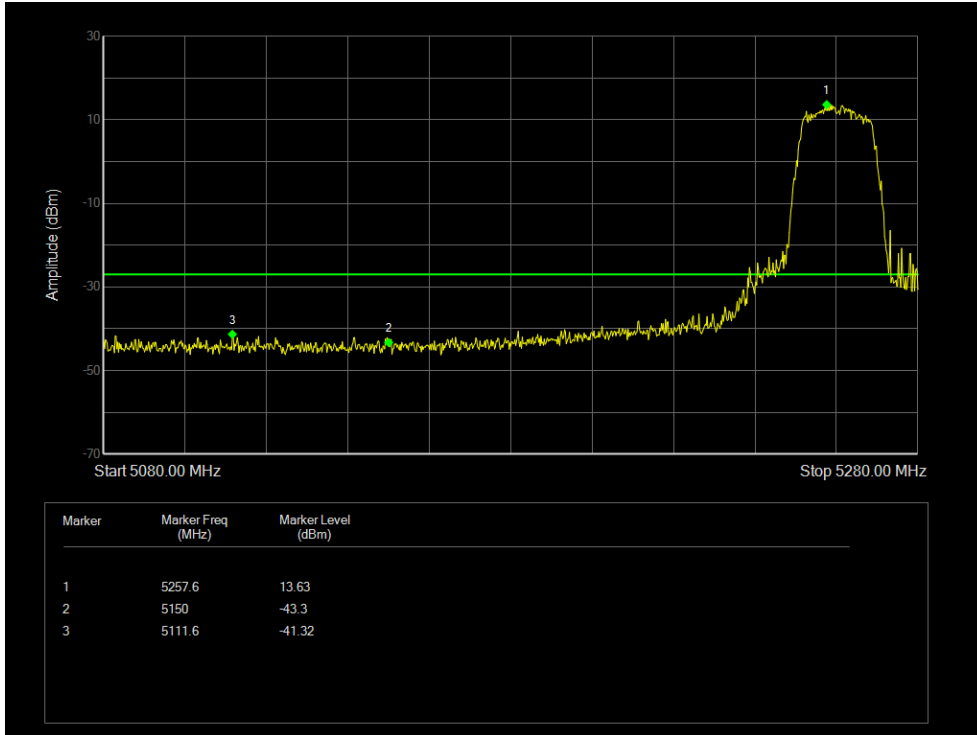

Band Edge NVNT 802.11ac40 5310MHz High Ant 2

Band Edge NVNT 802.11ac80 5290MHz High Ant 1

Band Edge NVNT 802.11ac80 5290MHz Low Ant 1

Band Edge NVNT 802.11ac80 5290MHz High Ant 2

Band Edge NVNT 802.11ac80 5290MHz Low Ant 2

Band Edge NVNT 802.11ax20 5260MHz Low Ant 1

Band Edge NVNT 802.11ax20 5320MHz High Ant 1

Band Edge NVNT 802.11ax20 5260MHz Low Ant 2

Band Edge NVNT 802.11ax20 5320MHz High Ant 2

Band Edge NVNT 802.11ax40 5270MHz Low Ant 1