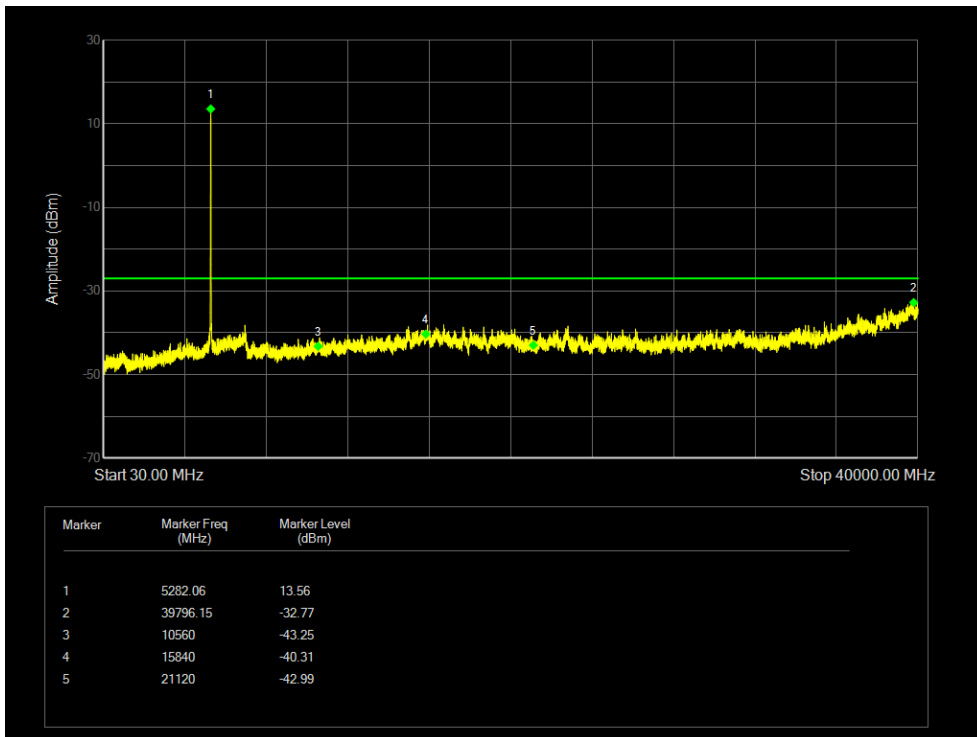

NVNT	802.11a	5320	Ant 2	-31.66	-27	Pass
NVNT	802.11ac20	5260	Ant 1	-32.29	-27	Pass
NVNT	802.11ac20	5280	Ant 1	-32.77	-27	Pass
NVNT	802.11ac20	5320	Ant 1	-32.59	-27	Pass
NVNT	802.11ac20	5260	Ant 2	-32.06	-27	Pass
NVNT	802.11ac20	5280	Ant 2	-31.13	-27	Pass
NVNT	802.11ac20	5320	Ant 2	-31.9	-27	Pass
NVNT	802.11ac40	5270	Ant 1	-31.77	-27	Pass
NVNT	802.11ac40	5310	Ant 1	-32.95	-27	Pass
NVNT	802.11ac40	5270	Ant 2	-32.17	-27	Pass
NVNT	802.11ac40	5310	Ant 2	-32.8	-27	Pass
NVNT	802.11ac80	5290	Ant 1	-32.81	-27	Pass
NVNT	802.11ac80	5290	Ant 2	-31.52	-27	Pass
NVNT	802.11ax20	5260	Ant 1	-32.97	-27	Pass
NVNT	802.11ax20	5280	Ant 1	-31.81	-27	Pass
NVNT	802.11ax20	5320	Ant 1	-33.01	-27	Pass
NVNT	802.11ax20	5260	Ant 2	-32.3	-27	Pass
NVNT	802.11ax20	5280	Ant 2	-32.31	-27	Pass
NVNT	802.11ax20	5320	Ant 2	-31.38	-27	Pass
NVNT	802.11ax40	5270	Ant 1	-32.97	-27	Pass
NVNT	802.11ax40	5310	Ant 1	-32.41	-27	Pass
NVNT	802.11ax40	5270	Ant 2	-32.45	-27	Pass
NVNT	802.11ax40	5310	Ant 2	-32.09	-27	Pass
NVNT	802.11ax80	5290	Ant 1	-32.16	-27	Pass
NVNT	802.11ax80	5290	Ant 2	-31.98	-27	Pass
NVNT	802.11n(HT20)	5260	Ant 1	-32.83	-27	Pass
NVNT	802.11n(HT20)	5280	Ant 1	-32.65	-27	Pass
NVNT	802.11n(HT20)	5320	Ant 1	-32.14	-27	Pass
NVNT	802.11n(HT20)	5260	Ant 2	-32.21	-27	Pass
NVNT	802.11n(HT20)	5280	Ant 2	-31.38	-27	Pass
NVNT	802.11n(HT20)	5320	Ant 2	-32.1	-27	Pass
NVNT	802.11n(HT40)	5270	Ant 1	-32.16	-27	Pass
NVNT	802.11n(HT40)	5310	Ant 1	-32.98	-27	Pass
NVNT	802.11n(HT40)	5270	Ant 2	-32.44	-27	Pass
NVNT	802.11n(HT40)	5310	Ant 2	-31.94	-27	Pass

Tx. Spurious NVNT 802.11a 5260MHz Ant 1 Emission

Tx. Spurious NVNT 802.11a 5280MHz Ant 1 Emission

Tx. Spurious NVNT 802.11a 5320MHz Ant 1 Emission

Tx. Spurious NVNT 802.11a 5260MHz Ant 2 Emission

Tx. Spurious NVNT 802.11a 5280MHz Ant 2 Emission

Tx. Spurious NVNT 802.11a 5320MHz Ant 2 Emission

Tx. Spurious NVNT 802.11ac20 5260MHz Ant 1 Emission

Tx. Spurious NVNT 802.11ac20 5280MHz Ant 1 Emission

Tx. Spurious NVNT 802.11ac20 5320MHz Ant 1 Emission