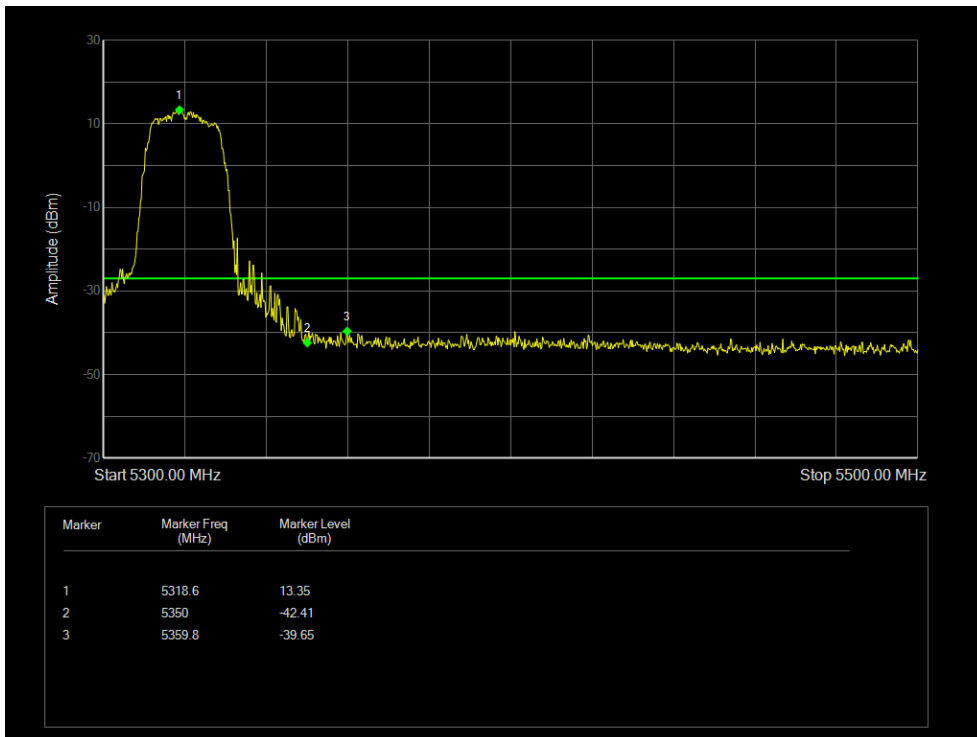

Band Edge NVNT 802.11ax80 5290MHz High Ant 2

Band Edge NVNT 802.11ax80 5290MHz Low Ant 2

Band Edge NVNT 802.11n(HT20) 5260MHz Low Ant 1

Band Edge NVNT 802.11n(HT20) 5320MHz High Ant 1

Band Edge NVNT 802.11n(HT20) 5260MHz Low Ant 2

Band Edge NVNT 802.11n(HT20) 5320MHz High Ant 2

Band Edge NVNT 802.11n(HT40) 5270MHz Low Ant 1

Band Edge NVNT 802.11n(HT40) 5310MHz High Ant 1

Band Edge NVNT 802.11n(HT40) 5270MHz Low Ant 2

Band Edge NVNT 802.11n(HT40) 5310MHz High Ant 2