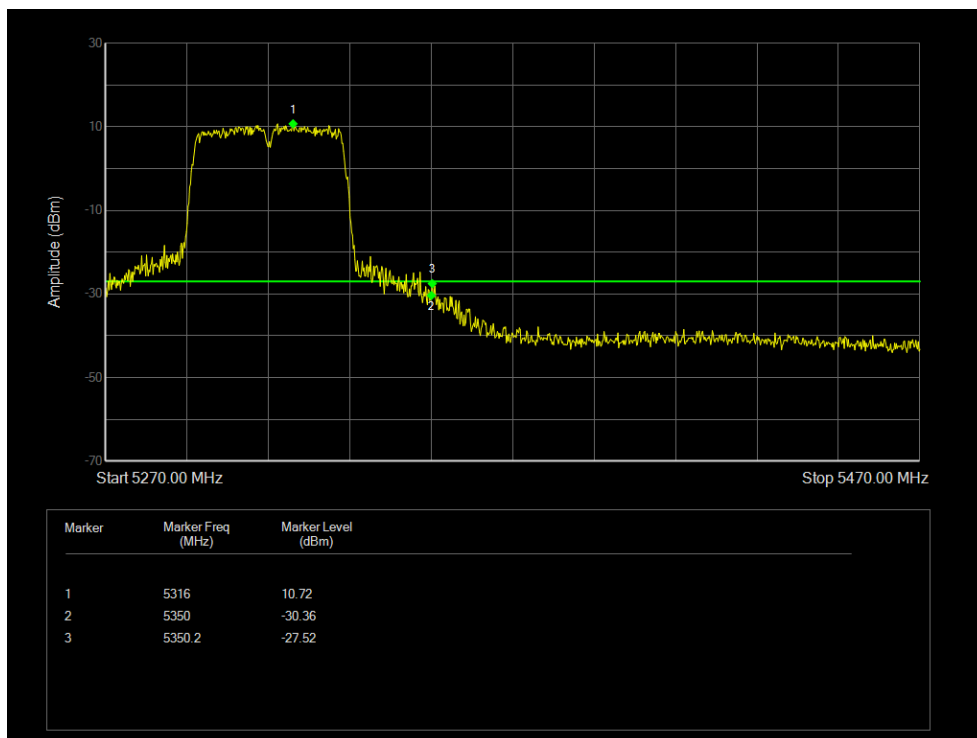

Band Edge NVNT 802.11ax80 5290MHz High Ant 2

Band Edge NVNT 802.11ax80 5290MHz Low Ant 2

Band Edge NVNT 802.11n(HT20) 5260MHz Low Ant 1

Band Edge NVNT 802.11n(HT20) 5320MHz High Ant 1

Band Edge NVNT 802.11n(HT20) 5260MHz Low Ant 2

Band Edge NVNT 802.11n(HT20) 5320MHz High Ant 2

Band Edge NVNT 802.11n(HT40) 5270MHz Low Ant 1

Band Edge NVNT 802.11n(HT40) 5310MHz High Ant 1

Band Edge NVNT 802.11n(HT40) 5270MHz Low Ant 2

Band Edge NVNT 802.11n(HT40) 5310MHz High Ant 2