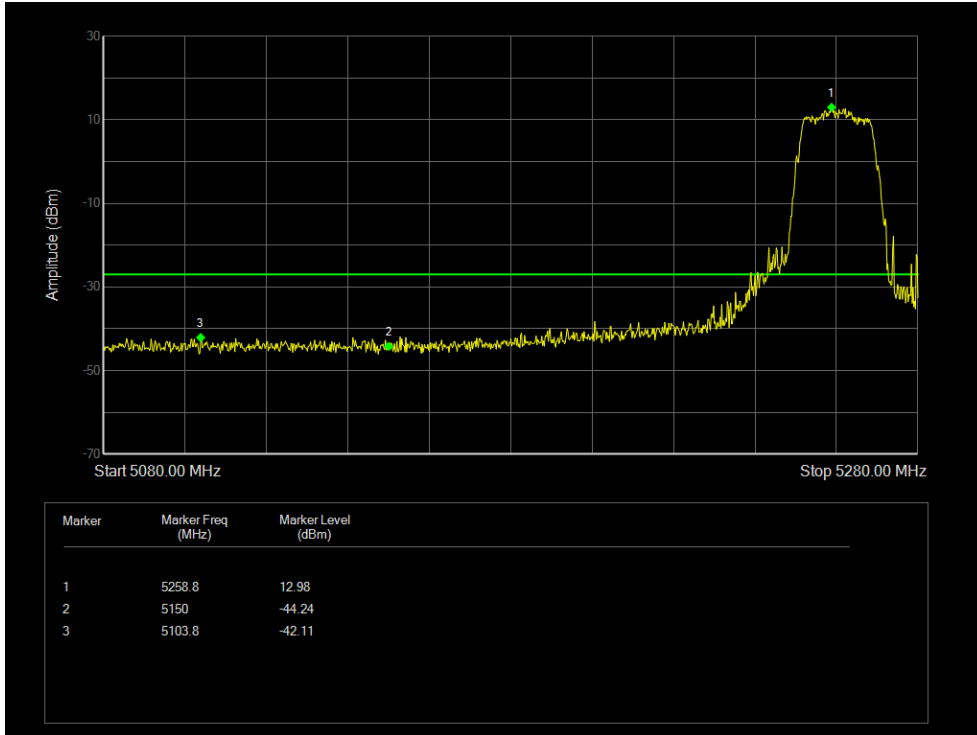

Band Edge NVNT 802.11ax40 5310MHz High Ant 1

Band Edge NVNT 802.11ax40 5270MHz Low Ant 2

Band Edge NVNT 802.11ax40 5310MHz High Ant 2

Band Edge NVNT 802.11ax80 5290MHz High Ant 1

Band Edge NVNT 802.11ax80 5290MHz Low Ant 1

Band Edge NVNT 802.11ax80 5290MHz High Ant 2

Band Edge NVNT 802.11ax80 5290MHz Low Ant 2

Band Edge NVNT 802.11n(HT20) 5260MHz Low Ant 1

Band Edge NVNT 802.11n(HT20) 5320MHz High Ant 1

Band Edge NVNT 802.11n(HT20) 5260MHz Low Ant 2