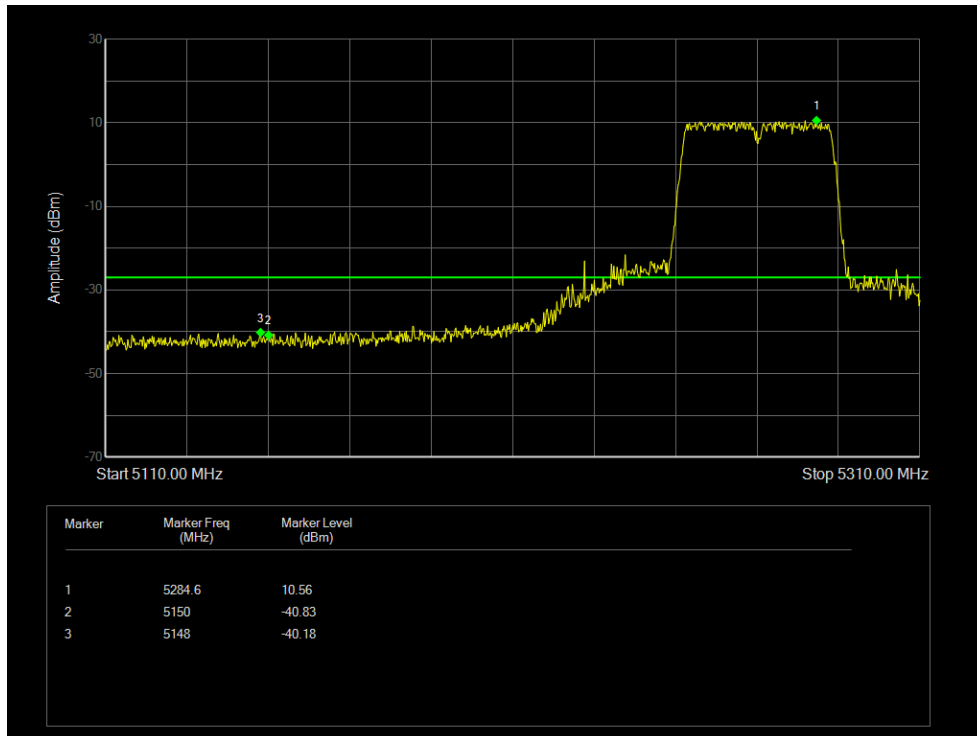

Band Edge NVNT 802.11ax80 5290MHz High Ant 2

Band Edge NVNT 802.11ax80 5290MHz Low Ant 2

Band Edge NVNT 802.11n(HT20) 5260MHz Low Ant 1

Band Edge NVNT 802.11n(HT20) 5320MHz High Ant 1

Band Edge NVNT 802.11n(HT20) 5260MHz Low Ant 2

Band Edge NVNT 802.11n(HT20) 5320MHz High Ant 2

Band Edge NVNT 802.11n(HT40) 5270MHz Low Ant 1

Band Edge NVNT 802.11n(HT40) 5310MHz High Ant 1

Band Edge NVNT 802.11n(HT40) 5270MHz Low Ant 2

Band Edge NVNT 802.11n(HT40) 5310MHz High Ant 2