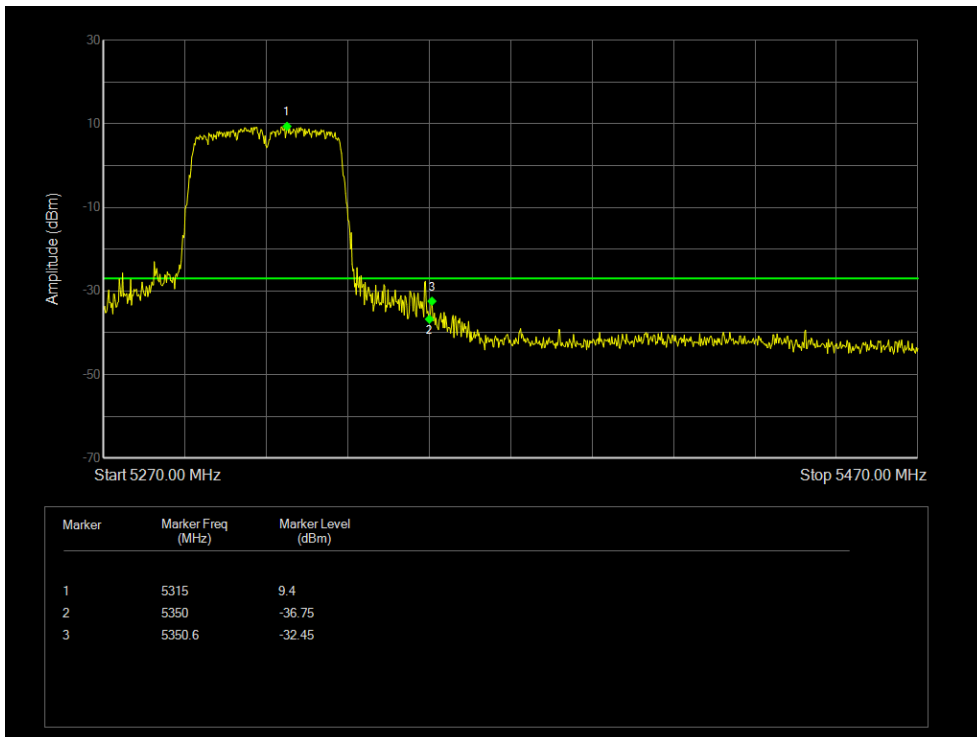

Band Edge NVNT 802.11ax80 5290MHz High Ant 2

Band Edge NVNT 802.11ax80 5290MHz Low Ant 2

Band Edge NVNT 802.11n(HT20) 5260MHz Low Ant 1

Band Edge NVNT 802.11n(HT20) 5320MHz High Ant 1

Band Edge NVNT 802.11n(HT20) 5260MHz Low Ant 2

Band Edge NVNT 802.11n(HT20) 5320MHz High Ant 2

Band Edge NVNT 802.11n(HT40) 5270MHz Low Ant 1

Band Edge NVNT 802.11n(HT40) 5310MHz High Ant 1

Band Edge NVNT 802.11n(HT40) 5270MHz Low Ant 2

Band Edge NVNT 802.11n(HT40) 5310MHz High Ant 2