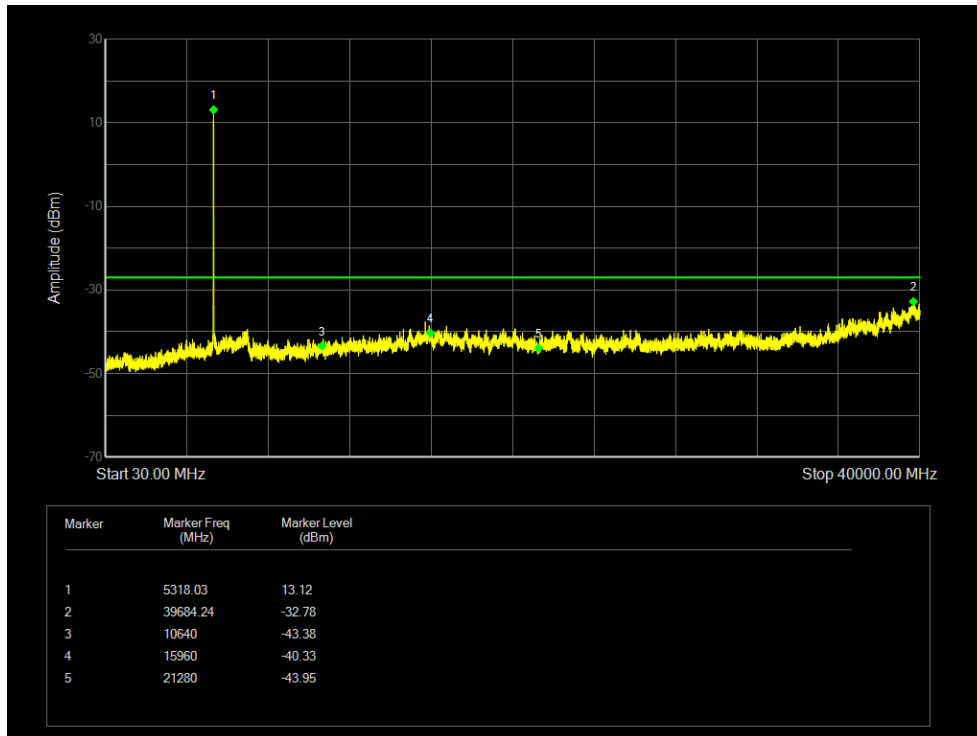

NVNT	802.11a	5320	Ant 2	-31.66	-27	Pass
NVNT	802.11ac20	5260	Ant 1	-32.29	-27	Pass
NVNT	802.11ac20	5280	Ant 1	-32.77	-27	Pass
NVNT	802.11ac20	5320	Ant 1	-32.59	-27	Pass
NVNT	802.11ac20	5260	Ant 2	-32.06	-27	Pass
NVNT	802.11ac20	5280	Ant 2	-31.13	-27	Pass
NVNT	802.11ac20	5320	Ant 2	-31.9	-27	Pass
NVNT	802.11ac40	5270	Ant 1	-31.77	-27	Pass
NVNT	802.11ac40	5310	Ant 1	-32.95	-27	Pass
NVNT	802.11ac40	5270	Ant 2	-32.17	-27	Pass
NVNT	802.11ac40	5310	Ant 2	-32.8	-27	Pass
NVNT	802.11ac80	5290	Ant 1	-32.81	-27	Pass
NVNT	802.11ac80	5290	Ant 2	-31.52	-27	Pass
NVNT	802.11ax20	5260	Ant 1	-32.97	-27	Pass
NVNT	802.11ax20	5280	Ant 1	-31.81	-27	Pass
NVNT	802.11ax20	5320	Ant 1	-33.01	-27	Pass
NVNT	802.11ax20	5260	Ant 2	-32.3	-27	Pass
NVNT	802.11ax20	5280	Ant 2	-32.31	-27	Pass
NVNT	802.11ax20	5320	Ant 2	-31.38	-27	Pass
NVNT	802.11ax40	5270	Ant 1	-32.97	-27	Pass
NVNT	802.11ax40	5310	Ant 1	-32.41	-27	Pass
NVNT	802.11ax40	5270	Ant 2	-32.45	-27	Pass
NVNT	802.11ax40	5310	Ant 2	-32.09	-27	Pass
NVNT	802.11ax80	5290	Ant 1	-32.16	-27	Pass
NVNT	802.11ax80	5290	Ant 2	-31.98	-27	Pass
NVNT	802.11n(HT20)	5260	Ant 1	-32.83	-27	Pass
NVNT	802.11n(HT20)	5280	Ant 1	-32.65	-27	Pass
NVNT	802.11n(HT20)	5320	Ant 1	-32.14	-27	Pass
NVNT	802.11n(HT20)	5260	Ant 2	-32.21	-27	Pass
NVNT	802.11n(HT20)	5280	Ant 2	-31.38	-27	Pass
NVNT	802.11n(HT20)	5320	Ant 2	-32.1	-27	Pass
NVNT	802.11n(HT40)	5270	Ant 1	-32.16	-27	Pass
NVNT	802.11n(HT40)	5310	Ant 1	-32.98	-27	Pass
NVNT	802.11n(HT40)	5270	Ant 2	-32.44	-27	Pass
NVNT	802.11n(HT40)	5310	Ant 2	-31.94	-27	Pass

Tx. Spurious NVNT 802.11a 5260MHz Ant 1 Emission

Tx. Spurious NVNT 802.11a 5280MHz Ant 1 Emission

Tx. Spurious NVNT 802.11a 5320MHz Ant 1 Emission

Tx. Spurious NVNT 802.11a 5260MHz Ant 2 Emission

Tx. Spurious NVNT 802.11a 5280MHz Ant 2 Emission