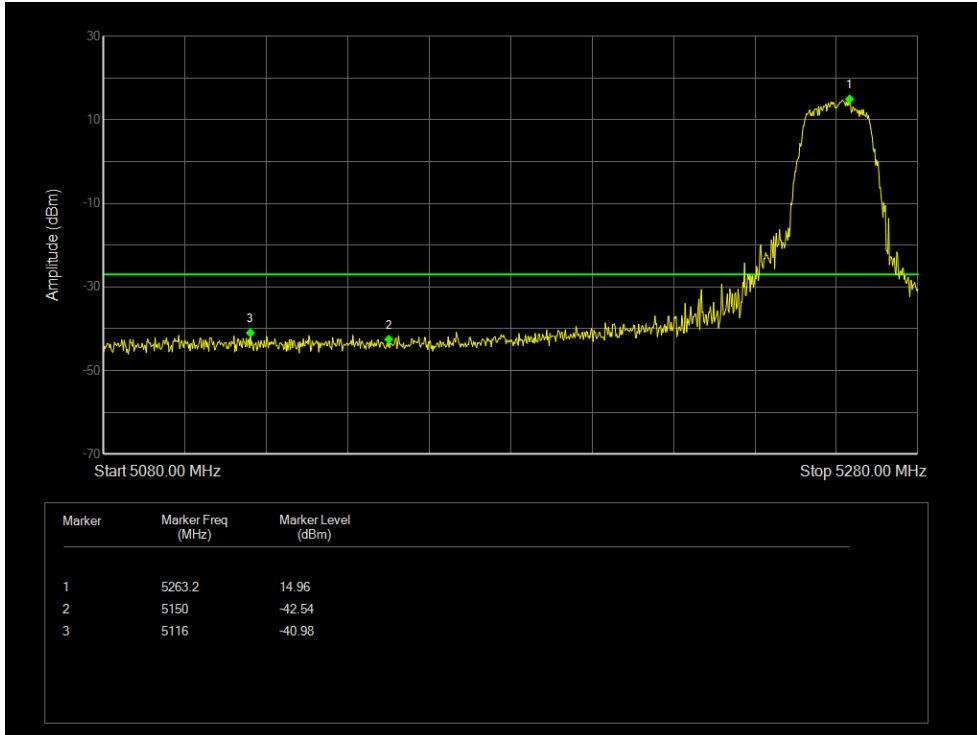

Band Edge NVNT 802.11a 5320MHz High Ant 1

Band Edge NVNT 802.11a 5260MHz Low Ant 2

Band Edge NVNT 802.11a 5320MHz High Ant 2

Band Edge NVNT 802.11ac20 5260MHz Low Ant 1

Band Edge NVNT 802.11ac20 5320MHz High Ant 1

Band Edge NVNT 802.11ac20 5260MHz Low Ant 2

Band Edge NVNT 802.11ac20 5320MHz High Ant 2

Band Edge NVNT 802.11ac40 5270MHz Low Ant 1

Band Edge NVNT 802.11ac40 5310MHz High Ant 1

Band Edge NVNT 802.11ac40 5270MHz Low Ant 2