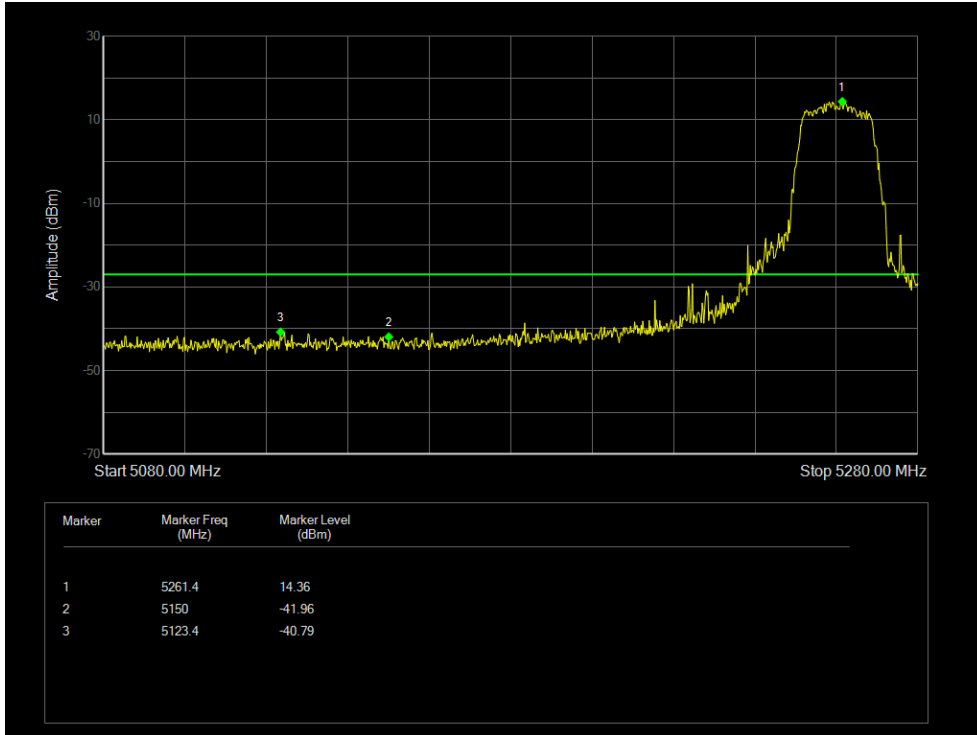

Band Edge NVNT 802.11a 5320MHz High Ant 1

Band Edge NVNT 802.11a 5260MHz Low Ant 2

Band Edge NVNT 802.11a 5320MHz High Ant 2

Band Edge NVNT 802.11ac20 5260MHz Low Ant 1

Band Edge NVNT 802.11ac20 5320MHz High Ant 1

Band Edge NVNT 802.11ac20 5260MHz Low Ant 2

Band Edge NVNT 802.11ac20 5320MHz High Ant 2

Band Edge NVNT 802.11ac40 5270MHz Low Ant 1

Band Edge NVNT 802.11ac40 5310MHz High Ant 1

Band Edge NVNT 802.11ac40 5270MHz Low Ant 2