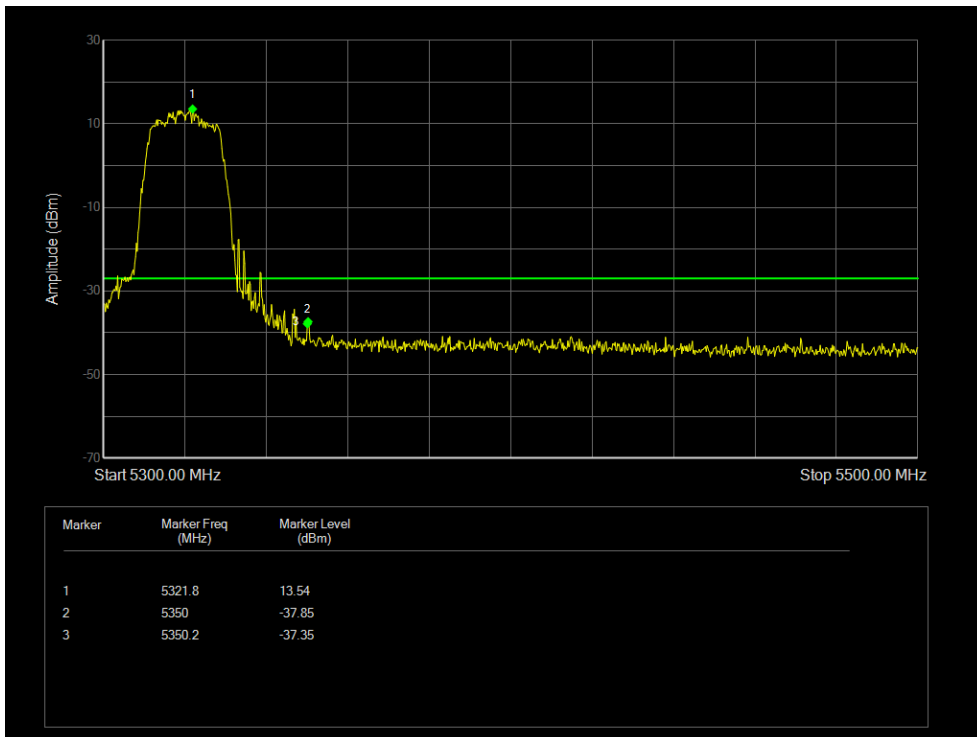

Band Edge NVNT 802.11ac40 5310MHz High Ant 2

Band Edge NVNT 802.11ac80 5290MHz High Ant 1

Band Edge NVNT 802.11ac80 5290MHz Low Ant 1

Band Edge NVNT 802.11ac80 5290MHz High Ant 2

Band Edge NVNT 802.11ac80 5290MHz Low Ant 2

Band Edge NVNT 802.11ax20 5260MHz Low Ant 1

Band Edge NVNT 802.11ax20 5320MHz High Ant 1

Band Edge NVNT 802.11ax20 5260MHz Low Ant 2

Band Edge NVNT 802.11ax20 5320MHz High Ant 2

Band Edge NVNT 802.11ax40 5270MHz Low Ant 1