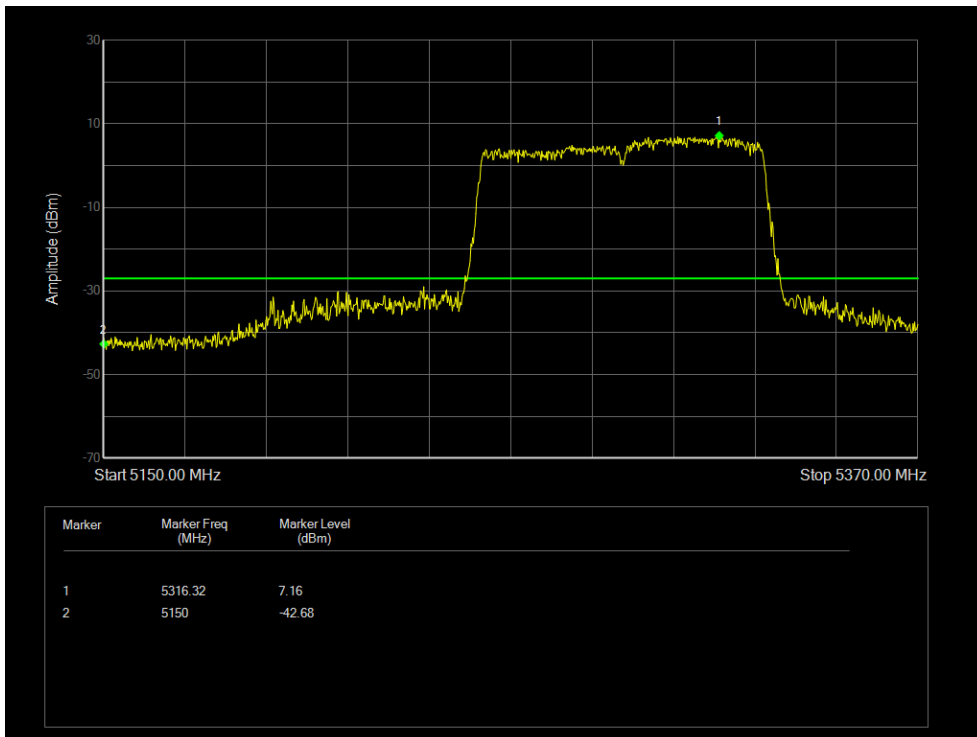

Band Edge NVNT 802.11ac20 5260MHz Low Ant 2

Band Edge NVNT 802.11ac20 5320MHz High Ant 2

Band Edge NVNT 802.11ac40 5270MHz Low Ant 1

Band Edge NVNT 802.11ac40 5310MHz High Ant 1

Band Edge NVNT 802.11ac40 5270MHz Low Ant 2

Band Edge NVNT 802.11ac40 5310MHz High Ant 2

Band Edge NVNT 802.11ac80 5290MHz High Ant 1

Band Edge NVNT 802.11ac80 5290MHz Low Ant 1

Band Edge NVNT 802.11ac80 5290MHz High Ant 2

Band Edge NVNT 802.11ac80 5290MHz Low Ant 2