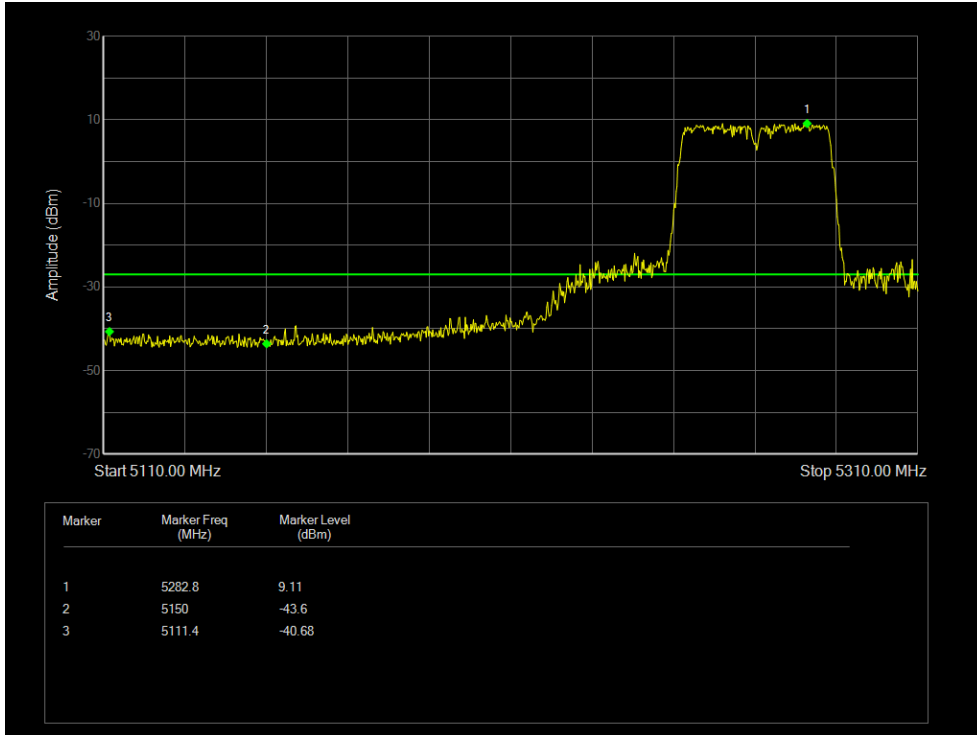

Band Edge NVNT 802.11a 5320MHz High Ant 1

Band Edge NVNT 802.11a 5260MHz Low Ant 2

Band Edge NVNT 802.11a 5320MHz High Ant 2

Band Edge NVNT 802.11ac20 5260MHz Low Ant 1

Band Edge NVNT 802.11ac20 5320MHz High Ant 1

Band Edge NVNT 802.11ac20 5260MHz Low Ant 2

Band Edge NVNT 802.11ac20 5320MHz High Ant 2

Band Edge NVNT 802.11ac40 5270MHz Low Ant 1

Band Edge NVNT 802.11ac40 5310MHz High Ant 1

Band Edge NVNT 802.11ac40 5270MHz Low Ant 2