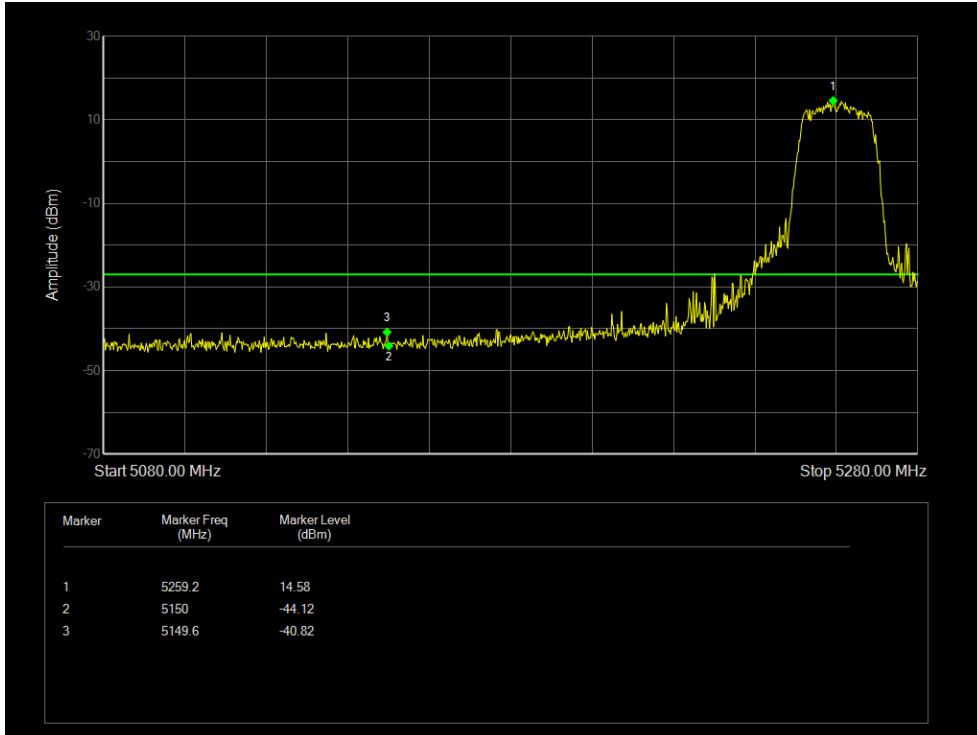

Band Edge NVNT 802.11ax80 5290MHz High Ant 2

Band Edge NVNT 802.11ax80 5290MHz Low Ant 2

Band Edge NVNT 802.11n(HT20) 5260MHz Low Ant 1

Band Edge NVNT 802.11n(HT20) 5320MHz High Ant 1

Band Edge NVNT 802.11n(HT20) 5260MHz Low Ant 2

Band Edge NVNT 802.11n(HT20) 5320MHz High Ant 2

Band Edge NVNT 802.11n(HT40) 5270MHz Low Ant 1

Band Edge NVNT 802.11n(HT40) 5310MHz High Ant 1

Band Edge NVNT 802.11n(HT40) 5270MHz Low Ant 2

Band Edge NVNT 802.11n(HT40) 5310MHz High Ant 2