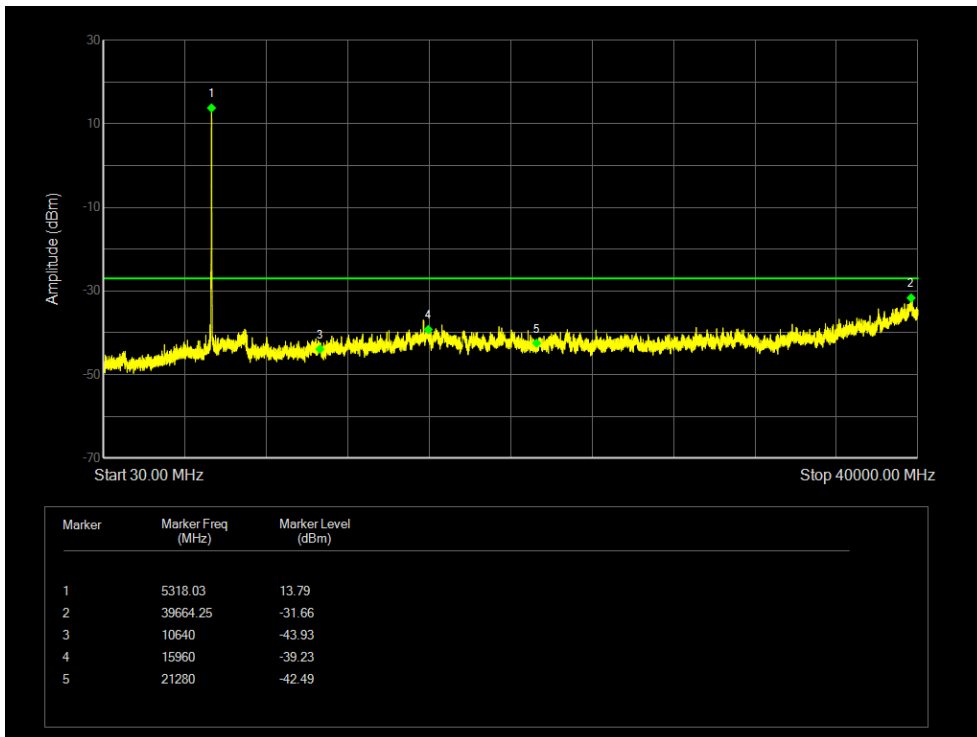

NVNT	802.11a	5320	Ant 2	-31.66	-27	Pass
NVNT	802.11ac20	5260	Ant 1	-32.29	-27	Pass
NVNT	802.11ac20	5280	Ant 1	-32.77	-27	Pass
NVNT	802.11ac20	5320	Ant 1	-32.59	-27	Pass
NVNT	802.11ac20	5260	Ant 2	-32.06	-27	Pass
NVNT	802.11ac20	5280	Ant 2	-31.13	-27	Pass
NVNT	802.11ac20	5320	Ant 2	-31.9	-27	Pass
NVNT	802.11ac40	5270	Ant 1	-31.77	-27	Pass
NVNT	802.11ac40	5310	Ant 1	-32.95	-27	Pass
NVNT	802.11ac40	5270	Ant 2	-32.17	-27	Pass
NVNT	802.11ac40	5310	Ant 2	-32.8	-27	Pass
NVNT	802.11ac80	5290	Ant 1	-32.81	-27	Pass
NVNT	802.11ac80	5290	Ant 2	-31.52	-27	Pass
NVNT	802.11ax20	5260	Ant 1	-32.97	-27	Pass
NVNT	802.11ax20	5280	Ant 1	-31.81	-27	Pass
NVNT	802.11ax20	5320	Ant 1	-33.01	-27	Pass
NVNT	802.11ax20	5260	Ant 2	-32.3	-27	Pass
NVNT	802.11ax20	5280	Ant 2	-32.31	-27	Pass
NVNT	802.11ax20	5320	Ant 2	-31.38	-27	Pass
NVNT	802.11ax40	5270	Ant 1	-32.97	-27	Pass
NVNT	802.11ax40	5310	Ant 1	-32.41	-27	Pass
NVNT	802.11ax40	5270	Ant 2	-32.45	-27	Pass
NVNT	802.11ax40	5310	Ant 2	-32.09	-27	Pass
NVNT	802.11ax80	5290	Ant 1	-32.16	-27	Pass
NVNT	802.11ax80	5290	Ant 2	-31.98	-27	Pass
NVNT	802.11n(HT20)	5260	Ant 1	-32.83	-27	Pass
NVNT	802.11n(HT20)	5280	Ant 1	-32.65	-27	Pass
NVNT	802.11n(HT20)	5320	Ant 1	-32.14	-27	Pass
NVNT	802.11n(HT20)	5260	Ant 2	-32.21	-27	Pass
NVNT	802.11n(HT20)	5280	Ant 2	-31.38	-27	Pass
NVNT	802.11n(HT20)	5320	Ant 2	-32.1	-27	Pass
NVNT	802.11n(HT40)	5270	Ant 1	-32.16	-27	Pass
NVNT	802.11n(HT40)	5310	Ant 1	-32.98	-27	Pass
NVNT	802.11n(HT40)	5270	Ant 2	-32.44	-27	Pass
NVNT	802.11n(HT40)	5310	Ant 2	-31.94	-27	Pass

Tx. Spurious NVNT 802.11a 5260MHz Ant 1 Emission

Tx. Spurious NVNT 802.11a 5280MHz Ant 1 Emission

Tx. Spurious NVNT 802.11a 5320MHz Ant 1 Emission

Tx. Spurious NVNT 802.11a 5260MHz Ant 2 Emission

Tx. Spurious NVNT 802.11a 5280MHz Ant 2 Emission

Tx. Spurious NVNT 802.11a 5320MHz Ant 2 Emission

Tx. Spurious NVNT 802.11ac20 5260MHz Ant 1 Emission

Tx. Spurious NVNT 802.11ac20 5280MHz Ant 1 Emission

Tx. Spurious NVNT 802.11ac20 5320MHz Ant 1 Emission