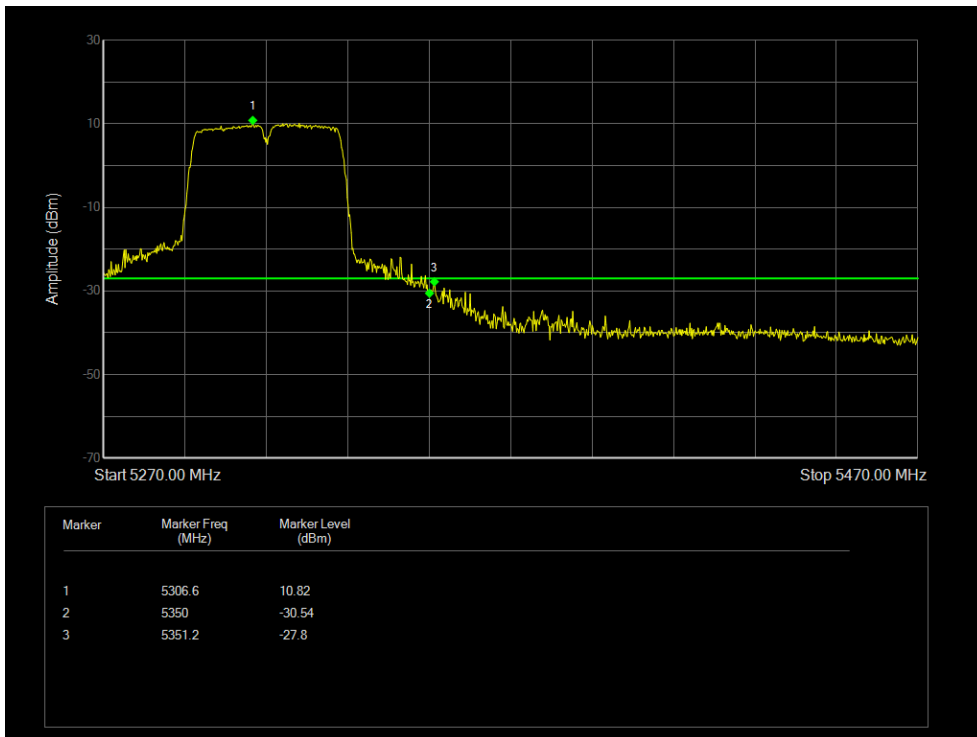

Band Edge NVNT 802.11ac20 5260MHz Low Ant 2

Band Edge NVNT 802.11ac20 5320MHz High Ant 2

Band Edge NVNT 802.11ac40 5270MHz Low Ant 1

Band Edge NVNT 802.11ac40 5310MHz High Ant 1

Band Edge NVNT 802.11ac40 5270MHz Low Ant 2

Band Edge NVNT 802.11ac40 5310MHz High Ant 2

Band Edge NVNT 802.11ac80 5290MHz High Ant 1

Band Edge NVNT 802.11ac80 5290MHz Low Ant 1

Band Edge NVNT 802.11ac80 5290MHz High Ant 2

Band Edge NVNT 802.11ac80 5290MHz Low Ant 2