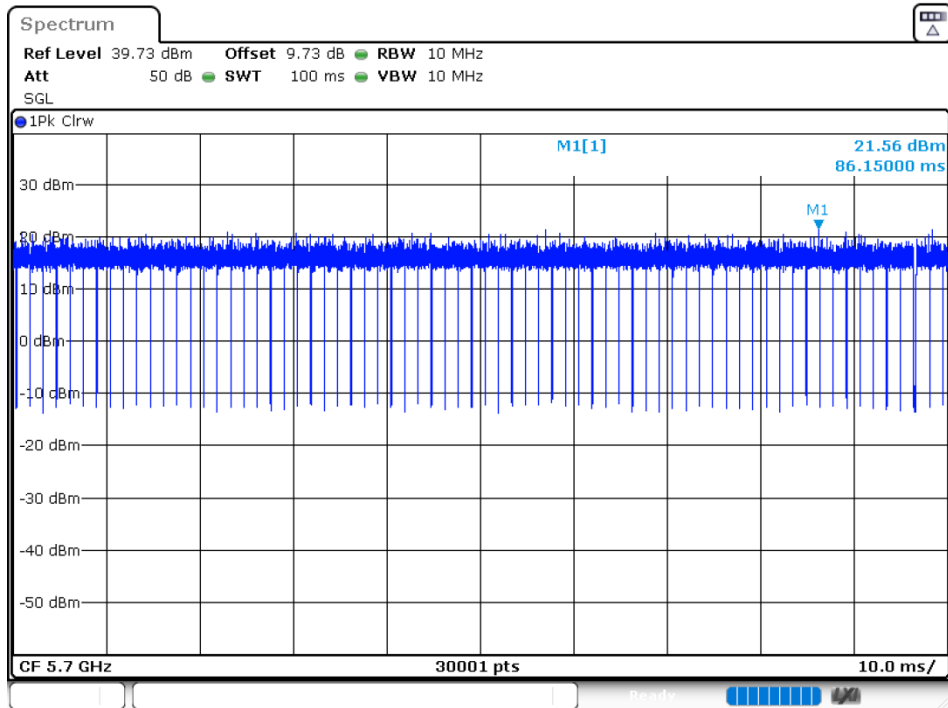

Duty Cycle NVNT 802.11a 5500MHz Ant 1

Duty Cycle NVNT 802.11a 5600MHz Ant 1

Duty Cycle NVNT 802.11a 5700MHz Ant 1

Duty Cycle NVNT 802.11a 5500MHz Ant 2

Duty Cycle NVNT 802.11a 5600MHz Ant 2

Duty Cycle NVNT 802.11a 5700MHz Ant 2