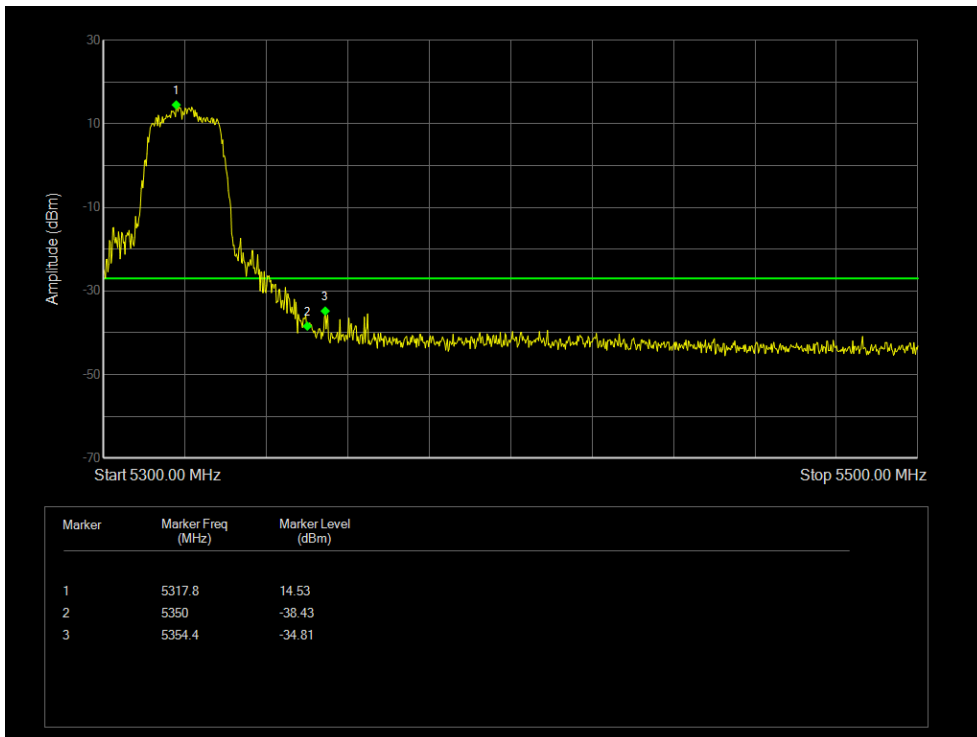

Band Edge NVNT 802.11ac40 5310MHz High Ant 2

Band Edge NVNT 802.11ac80 5290MHz High Ant 1

Band Edge NVNT 802.11ac80 5290MHz Low Ant 1

Band Edge NVNT 802.11ac80 5290MHz High Ant 2

Band Edge NVNT 802.11ac80 5290MHz Low Ant 2

Band Edge NVNT 802.11ax20 5260MHz Low Ant 1

Band Edge NVNT 802.11ax20 5320MHz High Ant 1

Band Edge NVNT 802.11ax20 5260MHz Low Ant 2

Band Edge NVNT 802.11ax20 5320MHz High Ant 2

Band Edge NVNT 802.11ax40 5270MHz Low Ant 1

Band Edge NVNT 802.11ax40 5310MHz High Ant 1

Band Edge NVNT 802.11ax40 5270MHz Low Ant 2

Band Edge NVNT 802.11ax40 5310MHz High Ant 2

Band Edge NVNT 802.11ax80 5290MHz High Ant 1

Band Edge NVNT 802.11ax80 5290MHz Low Ant 1