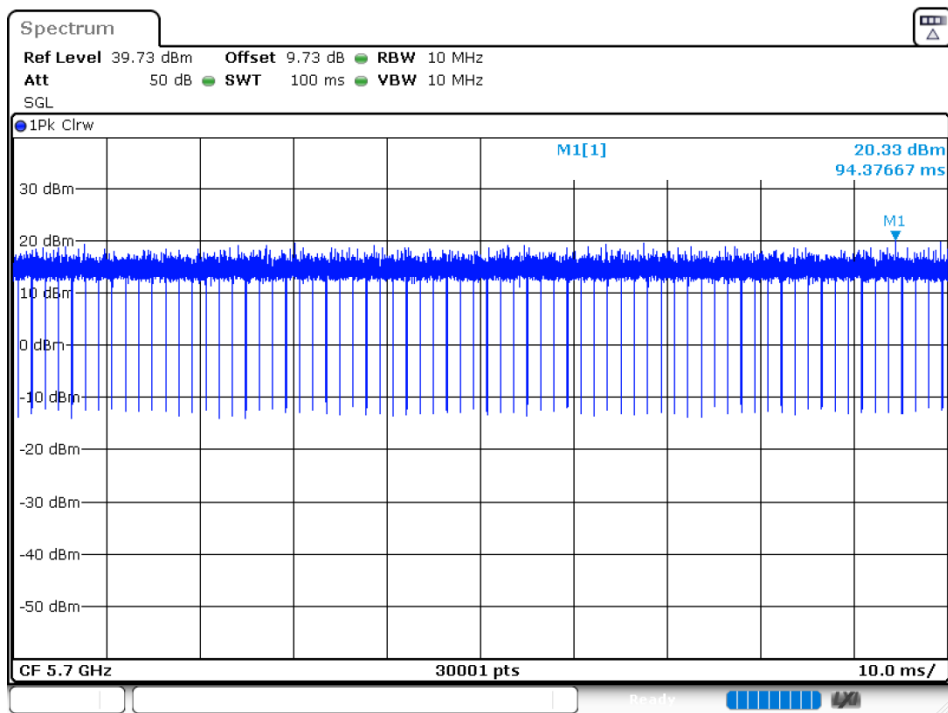

Duty Cycle NVNT 802.11a 5700MHz Ant 1