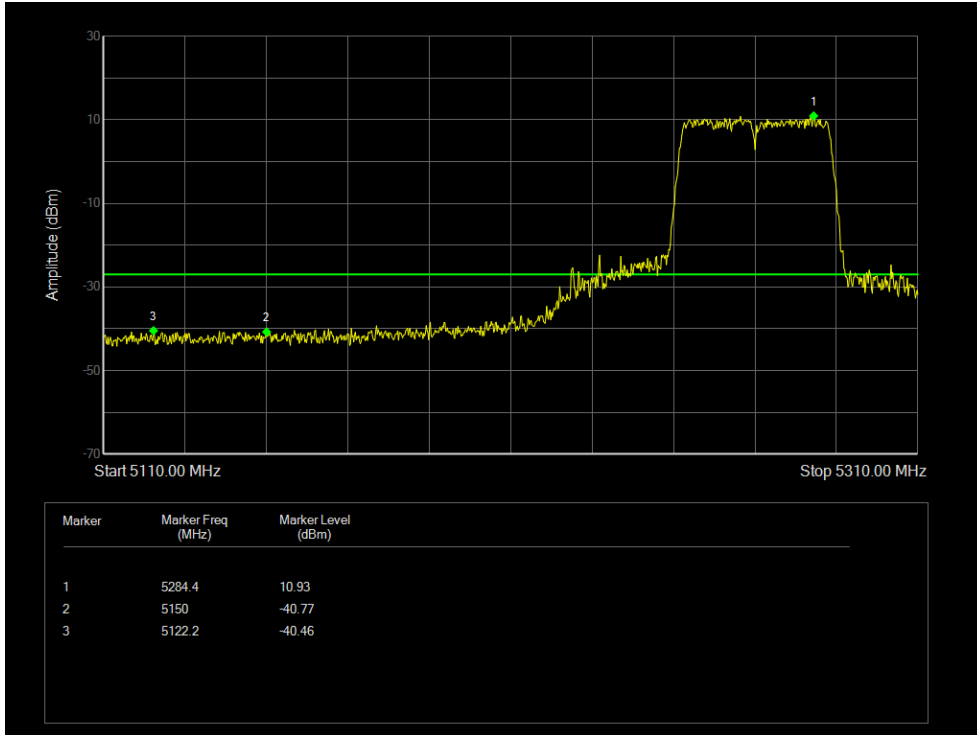

Band Edge NVNT 802.11ac40 5310MHz High Ant 2

Band Edge NVNT 802.11ac80 5290MHz High Ant 1

Band Edge NVNT 802.11ac80 5290MHz Low Ant 1

Band Edge NVNT 802.11ac80 5290MHz High Ant 2

Band Edge NVNT 802.11ac80 5290MHz Low Ant 2

Band Edge NVNT 802.11ax20 5260MHz Low Ant 1

Band Edge NVNT 802.11ax20 5320MHz High Ant 1

Band Edge NVNT 802.11ax20 5260MHz Low Ant 2

Band Edge NVNT 802.11ax20 5320MHz High Ant 2

Band Edge NVNT 802.11ax40 5270MHz Low Ant 1

Band Edge NVNT 802.11ax40 5310MHz High Ant 1

Band Edge NVNT 802.11ax40 5270MHz Low Ant 2

Band Edge NVNT 802.11ax40 5310MHz High Ant 2

Band Edge NVNT 802.11ax80 5290MHz High Ant 1

Band Edge NVNT 802.11ax80 5290MHz Low Ant 1