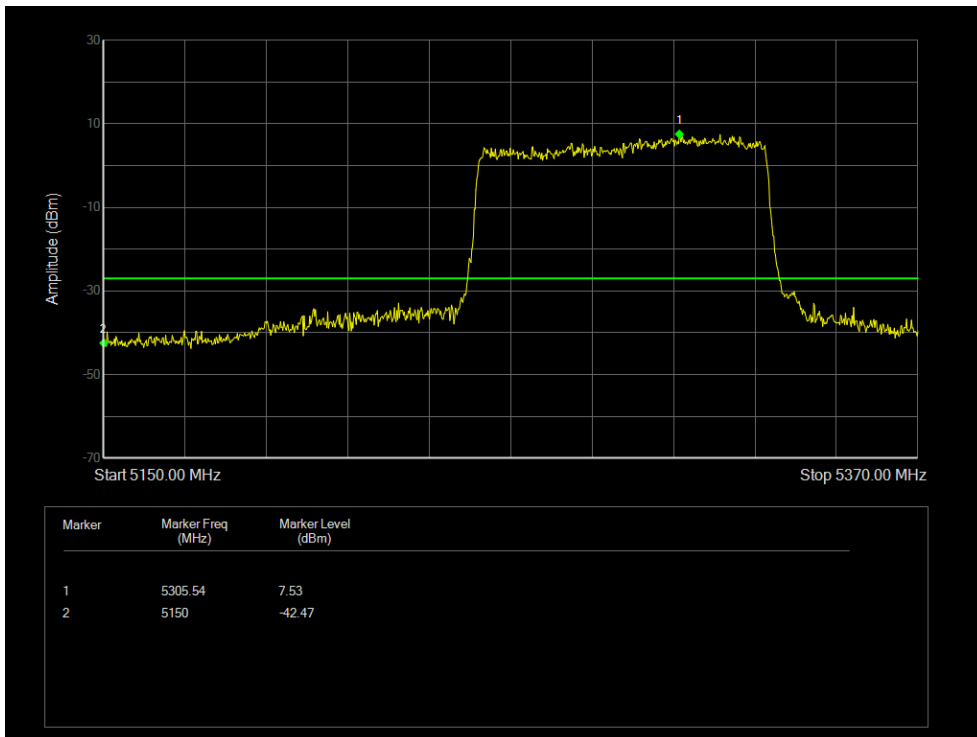

Band Edge NVNT 802.11ax40 5310MHz High Ant 1

Band Edge NVNT 802.11ax40 5270MHz Low Ant 2

Band Edge NVNT 802.11ax40 5310MHz High Ant 2

Band Edge NVNT 802.11ax80 5290MHz High Ant 1

Band Edge NVNT 802.11ax80 5290MHz Low Ant 1

Band Edge NVNT 802.11ax80 5290MHz High Ant 2

Band Edge NVNT 802.11ax80 5290MHz Low Ant 2

Band Edge NVNT 802.11n(HT20) 5260MHz Low Ant 1

Band Edge NVNT 802.11n(HT20) 5320MHz High Ant 1

Band Edge NVNT 802.11n(HT20) 5260MHz Low Ant 2