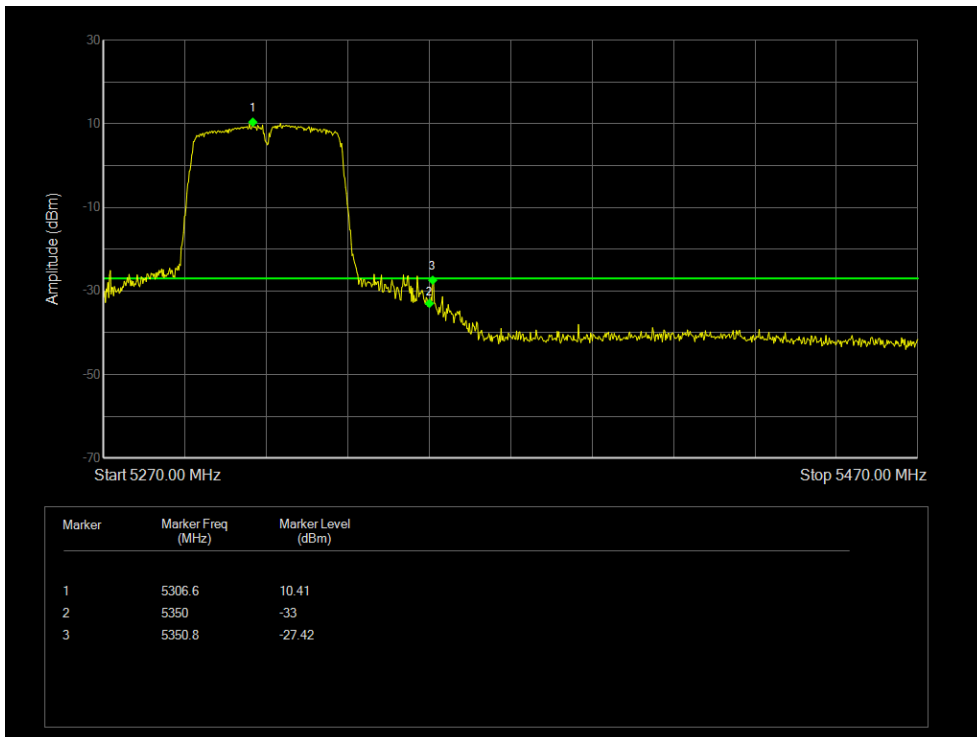

Band Edge NVNT 802.11ac20 5260MHz Low Ant 2

Band Edge NVNT 802.11ac20 5320MHz High Ant 2

Band Edge NVNT 802.11ac40 5270MHz Low Ant 1

Band Edge NVNT 802.11ac40 5310MHz High Ant 1

Band Edge NVNT 802.11ac40 5270MHz Low Ant 2

Band Edge NVNT 802.11ac40 5310MHz High Ant 2

Band Edge NVNT 802.11ac80 5290MHz High Ant 1

Band Edge NVNT 802.11ac80 5290MHz Low Ant 1

Band Edge NVNT 802.11ac80 5290MHz High Ant 2

Band Edge NVNT 802.11ac80 5290MHz Low Ant 2