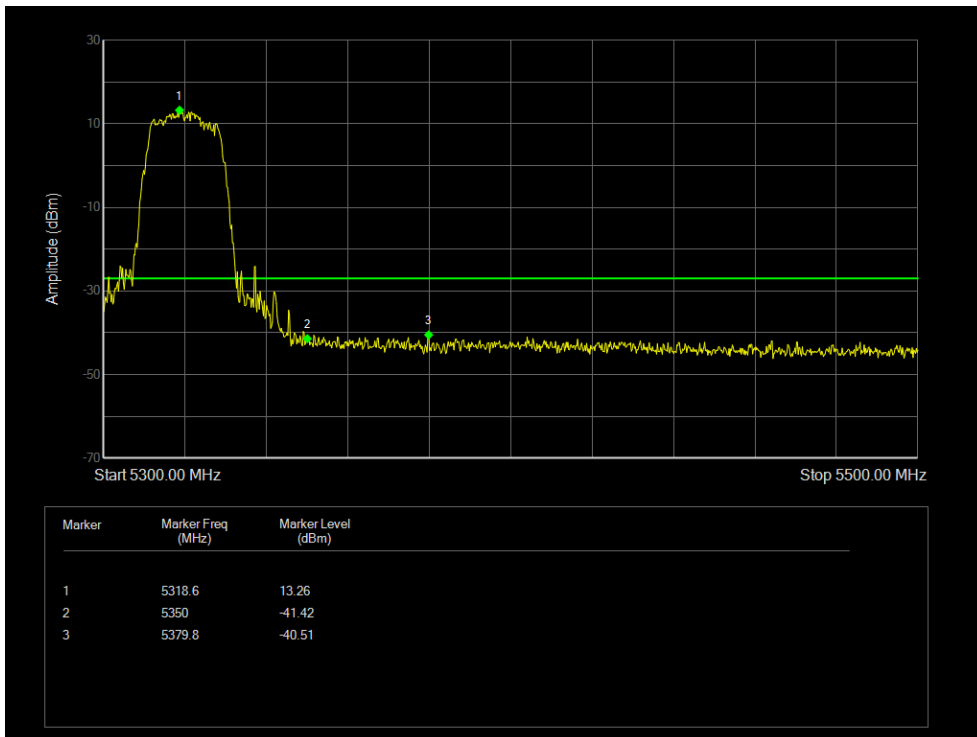

Band Edge NVNT 802.11a 5320MHz High Ant 1

Band Edge NVNT 802.11a 5260MHz Low Ant 2

Band Edge NVNT 802.11a 5320MHz High Ant 2

Band Edge NVNT 802.11ac20 5260MHz Low Ant 1

Band Edge NVNT 802.11ac20 5320MHz High Ant 1

Band Edge NVNT 802.11ac20 5260MHz Low Ant 2

Band Edge NVNT 802.11ac20 5320MHz High Ant 2

Band Edge NVNT 802.11ac40 5270MHz Low Ant 1

Band Edge NVNT 802.11ac40 5310MHz High Ant 1

Band Edge NVNT 802.11ac40 5270MHz Low Ant 2

Band Edge NVNT 802.11ac40 5310MHz High Ant 2

Band Edge NVNT 802.11ac80 5290MHz High Ant 1

Band Edge NVNT 802.11ac80 5290MHz Low Ant 1

Band Edge NVNT 802.11ac80 5290MHz High Ant 2

Band Edge NVNT 802.11ac80 5290MHz Low Ant 2