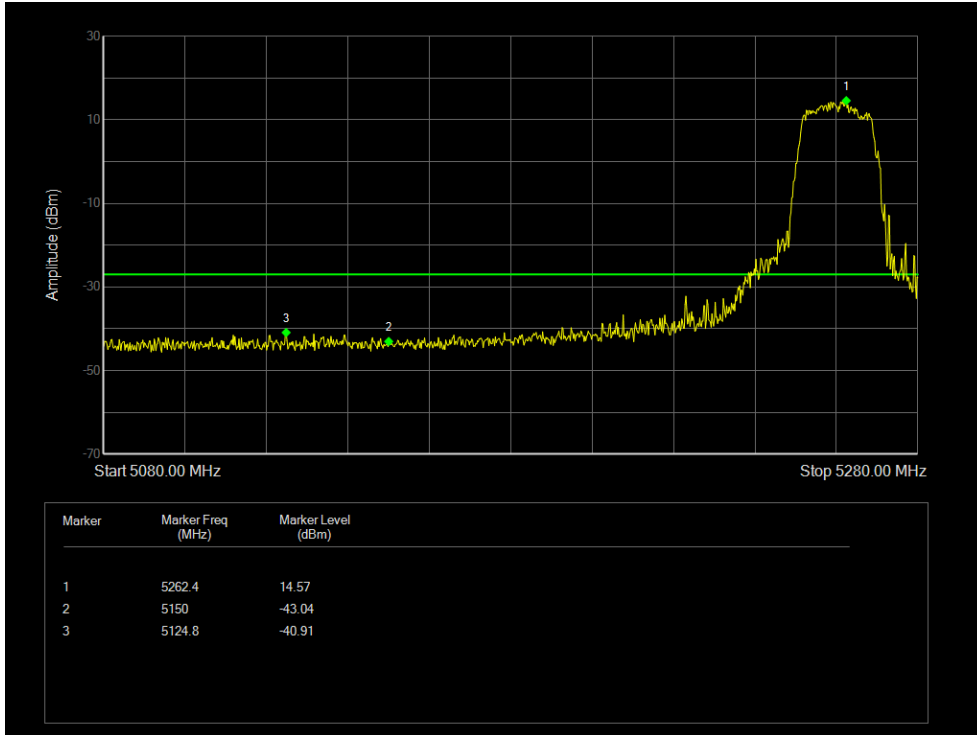

Band Edge NVNT 802.11ac40 5310MHz High Ant 2

Band Edge NVNT 802.11ac80 5290MHz High Ant 1

Band Edge NVNT 802.11ac80 5290MHz Low Ant 1

Band Edge NVNT 802.11ac80 5290MHz High Ant 2

Band Edge NVNT 802.11ac80 5290MHz Low Ant 2

Band Edge NVNT 802.11ax20 5260MHz Low Ant 1

Band Edge NVNT 802.11ax20 5320MHz High Ant 1

Band Edge NVNT 802.11ax20 5260MHz Low Ant 2

Band Edge NVNT 802.11ax20 5320MHz High Ant 2

Band Edge NVNT 802.11ax40 5270MHz Low Ant 1