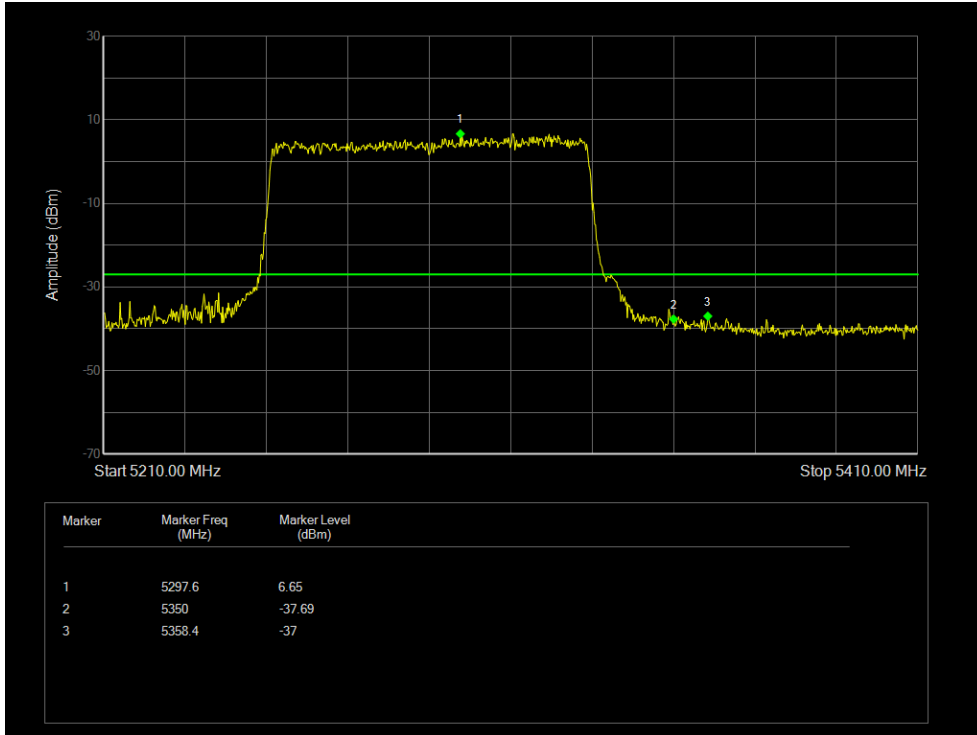

Band Edge NVNT 802.11ax40 5310MHz High Ant 1

Band Edge NVNT 802.11ax40 5270MHz Low Ant 2

Band Edge NVNT 802.11ax40 5310MHz High Ant 2

Band Edge NVNT 802.11ax80 5290MHz High Ant 1

Band Edge NVNT 802.11ax80 5290MHz Low Ant 1

Band Edge NVNT 802.11ax80 5290MHz High Ant 2

Band Edge NVNT 802.11ax80 5290MHz Low Ant 2

Band Edge NVNT 802.11n(HT20) 5260MHz Low Ant 1

Band Edge NVNT 802.11n(HT20) 5320MHz High Ant 1

Band Edge NVNT 802.11n(HT20) 5260MHz Low Ant 2