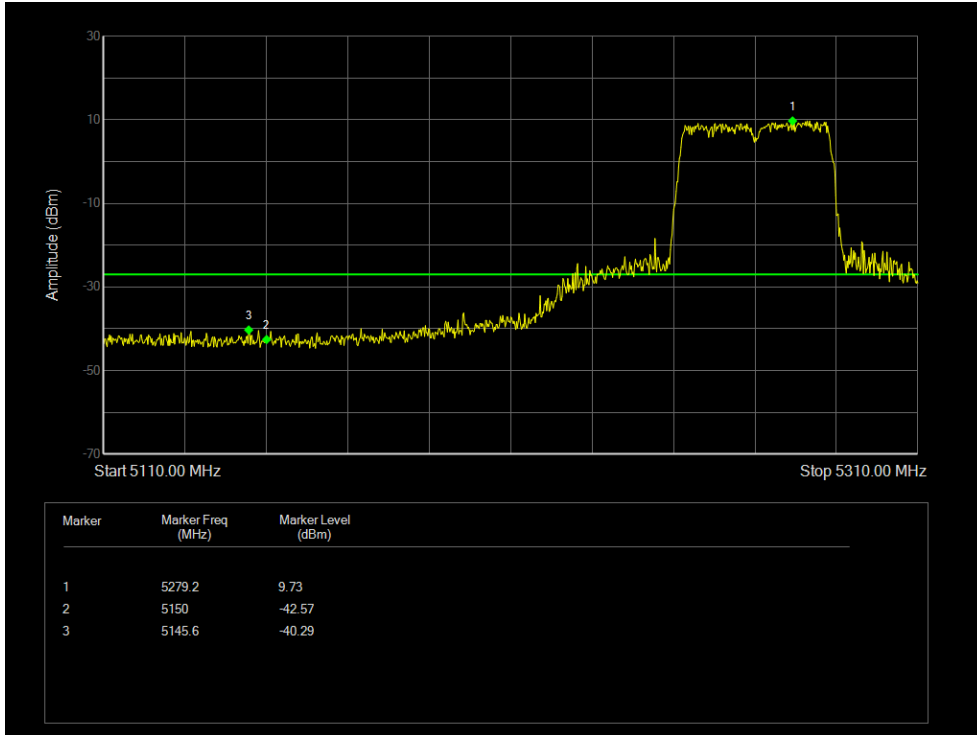

Band Edge NVNT 802.11ac40 5310MHz High Ant 2

Band Edge NVNT 802.11ac80 5290MHz High Ant 1

Band Edge NVNT 802.11ac80 5290MHz Low Ant 1

Band Edge NVNT 802.11ac80 5290MHz High Ant 2

Band Edge NVNT 802.11ac80 5290MHz Low Ant 2

Band Edge NVNT 802.11ax20 5260MHz Low Ant 1

Band Edge NVNT 802.11ax20 5320MHz High Ant 1

Band Edge NVNT 802.11ax20 5260MHz Low Ant 2

Band Edge NVNT 802.11ax20 5320MHz High Ant 2

Band Edge NVNT 802.11ax40 5270MHz Low Ant 1

Band Edge NVNT 802.11ax40 5310MHz High Ant 1

Band Edge NVNT 802.11ax40 5270MHz Low Ant 2

Band Edge NVNT 802.11ax40 5310MHz High Ant 2

Band Edge NVNT 802.11ax80 5290MHz High Ant 1

Band Edge NVNT 802.11ax80 5290MHz Low Ant 1