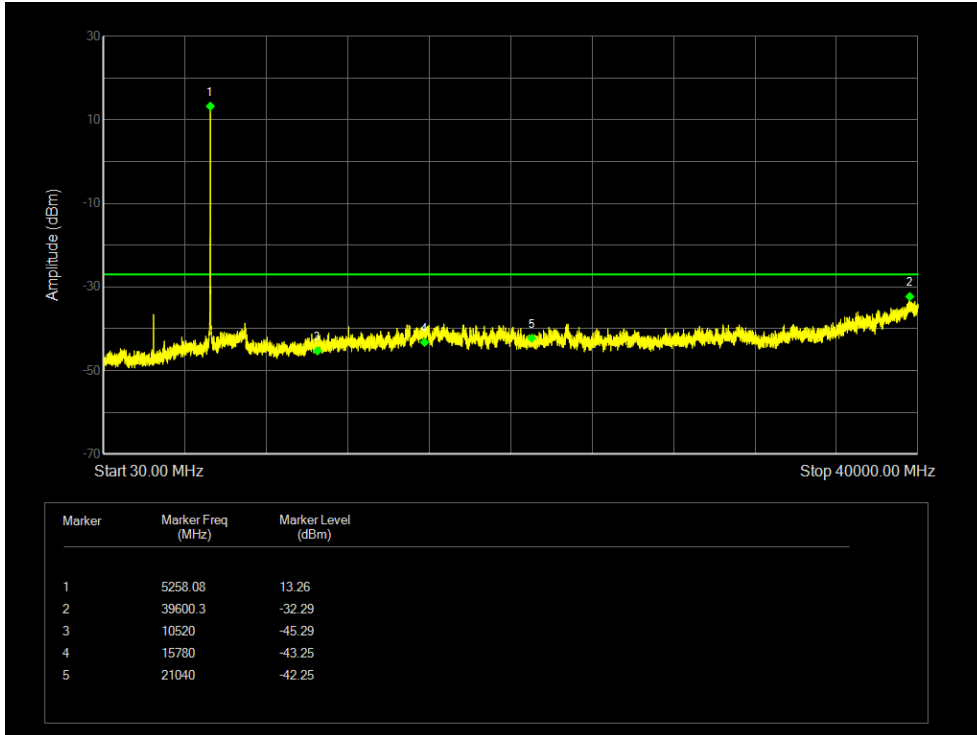

NVNT	802.11a	5320	Ant 2	-31.66	-27	Pass
NVNT	802.11ac20	5260	Ant 1	-32.29	-27	Pass
NVNT	802.11ac20	5280	Ant 1	-32.77	-27	Pass
NVNT	802.11ac20	5320	Ant 1	-32.59	-27	Pass
NVNT	802.11ac20	5260	Ant 2	-32.06	-27	Pass
NVNT	802.11ac20	5280	Ant 2	-31.13	-27	Pass
NVNT	802.11ac20	5320	Ant 2	-31.9	-27	Pass
NVNT	802.11ac40	5270	Ant 1	-31.77	-27	Pass
NVNT	802.11ac40	5310	Ant 1	-32.95	-27	Pass
NVNT	802.11ac40	5270	Ant 2	-32.17	-27	Pass
NVNT	802.11ac40	5310	Ant 2	-32.8	-27	Pass
NVNT	802.11ac80	5290	Ant 1	-32.81	-27	Pass
NVNT	802.11ac80	5290	Ant 2	-31.52	-27	Pass
NVNT	802.11ax20	5260	Ant 1	-32.97	-27	Pass
NVNT	802.11ax20	5280	Ant 1	-31.81	-27	Pass
NVNT	802.11ax20	5320	Ant 1	-33.01	-27	Pass
NVNT	802.11ax20	5260	Ant 2	-32.3	-27	Pass
NVNT	802.11ax20	5280	Ant 2	-32.31	-27	Pass
NVNT	802.11ax20	5320	Ant 2	-31.38	-27	Pass
NVNT	802.11ax40	5270	Ant 1	-32.97	-27	Pass
NVNT	802.11ax40	5310	Ant 1	-32.41	-27	Pass
NVNT	802.11ax40	5270	Ant 2	-32.45	-27	Pass
NVNT	802.11ax40	5310	Ant 2	-32.09	-27	Pass
NVNT	802.11ax80	5290	Ant 1	-32.16	-27	Pass
NVNT	802.11ax80	5290	Ant 2	-31.98	-27	Pass
NVNT	802.11n(HT20)	5260	Ant 1	-32.83	-27	Pass
NVNT	802.11n(HT20)	5280	Ant 1	-32.65	-27	Pass
NVNT	802.11n(HT20)	5320	Ant 1	-32.14	-27	Pass
NVNT	802.11n(HT20)	5260	Ant 2	-32.21	-27	Pass
NVNT	802.11n(HT20)	5280	Ant 2	-31.38	-27	Pass
NVNT	802.11n(HT20)	5320	Ant 2	-32.1	-27	Pass
NVNT	802.11n(HT40)	5270	Ant 1	-32.16	-27	Pass
NVNT	802.11n(HT40)	5310	Ant 1	-32.98	-27	Pass
NVNT	802.11n(HT40)	5270	Ant 2	-32.44	-27	Pass
NVNT	802.11n(HT40)	5310	Ant 2	-31.94	-27	Pass

Tx. Spurious NVNT 802.11a 5260MHz Ant 1 Emission

Tx. Spurious NVNT 802.11a 5280MHz Ant 1 Emission

Tx. Spurious NVNT 802.11a 5320MHz Ant 1 Emission

Tx. Spurious NVNT 802.11a 5260MHz Ant 2 Emission

Tx. Spurious NVNT 802.11a 5280MHz Ant 2 Emission

Tx. Spurious NVNT 802.11a 5320MHz Ant 2 Emission

Tx. Spurious NVNT 802.11ac20 5260MHz Ant 1 Emission

Tx. Spurious NVNT 802.11ac20 5280MHz Ant 1 Emission

Tx. Spurious NVNT 802.11ac20 5320MHz Ant 1 Emission