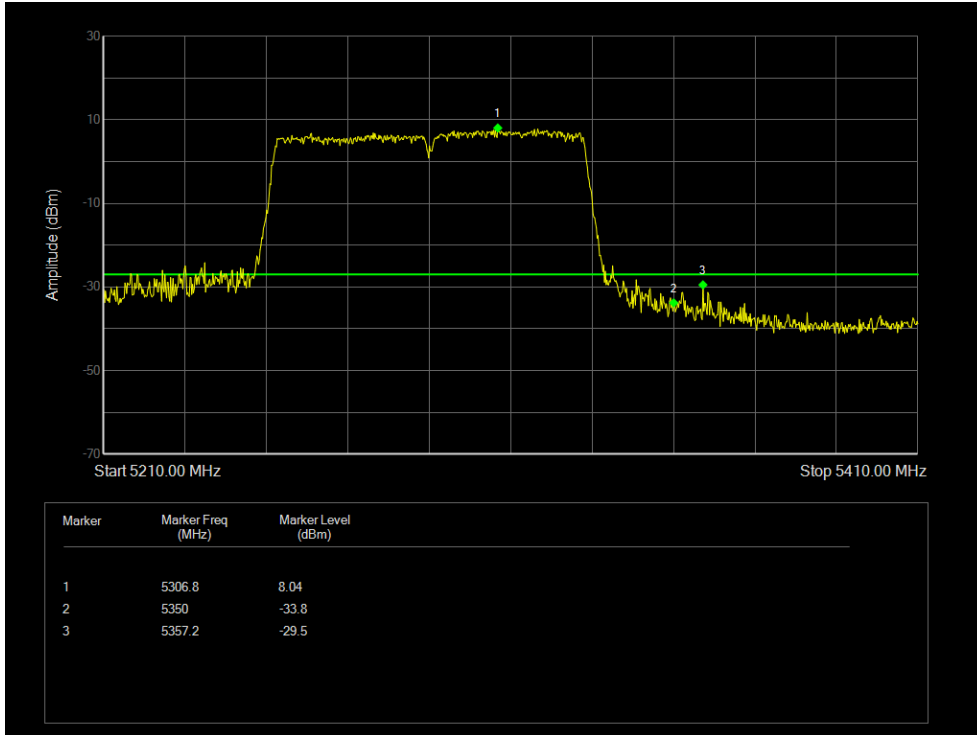

Band Edge NVNT 802.11ac40 5310MHz High Ant 2

Band Edge NVNT 802.11ac80 5290MHz High Ant 1

Band Edge NVNT 802.11ac80 5290MHz Low Ant 1

Band Edge NVNT 802.11ac80 5290MHz High Ant 2

Band Edge NVNT 802.11ac80 5290MHz Low Ant 2

Band Edge NVNT 802.11ax20 5260MHz Low Ant 1

Band Edge NVNT 802.11ax20 5320MHz High Ant 1

Band Edge NVNT 802.11ax20 5260MHz Low Ant 2

Band Edge NVNT 802.11ax20 5320MHz High Ant 2

Band Edge NVNT 802.11ax40 5270MHz Low Ant 1