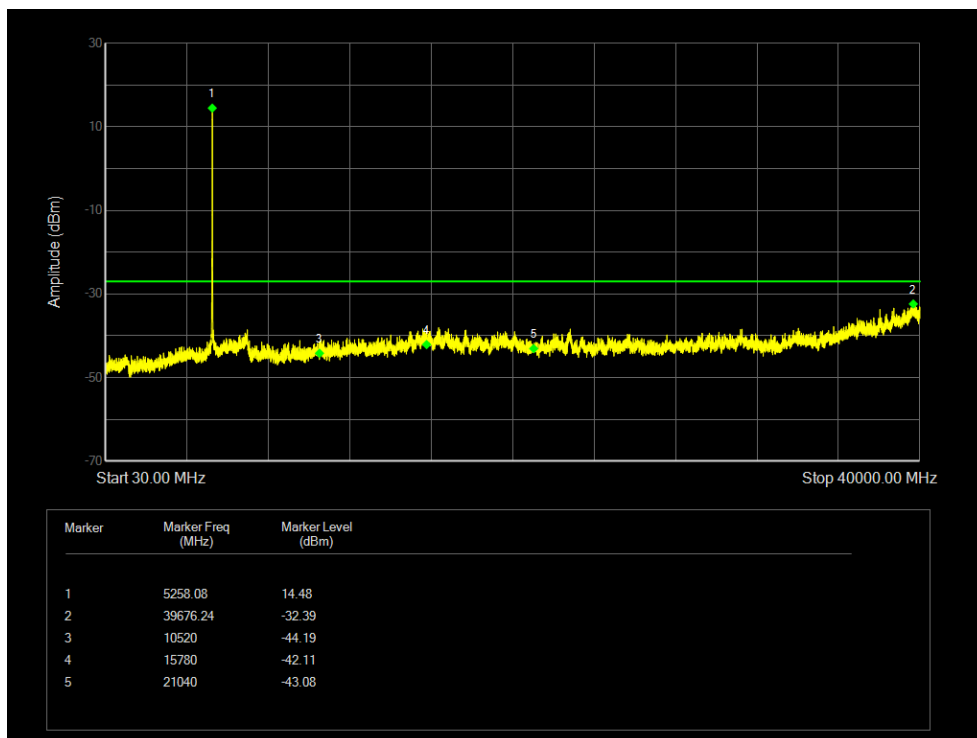

NVNT	802.11a	5320	Ant 2	-31.66	-27	Pass
NVNT	802.11ac20	5260	Ant 1	-32.29	-27	Pass
NVNT	802.11ac20	5280	Ant 1	-32.77	-27	Pass
NVNT	802.11ac20	5320	Ant 1	-32.59	-27	Pass
NVNT	802.11ac20	5260	Ant 2	-32.06	-27	Pass
NVNT	802.11ac20	5280	Ant 2	-31.13	-27	Pass
NVNT	802.11ac20	5320	Ant 2	-31.9	-27	Pass
NVNT	802.11ac40	5270	Ant 1	-31.77	-27	Pass
NVNT	802.11ac40	5310	Ant 1	-32.95	-27	Pass
NVNT	802.11ac40	5270	Ant 2	-32.17	-27	Pass
NVNT	802.11ac40	5310	Ant 2	-32.8	-27	Pass
NVNT	802.11ac80	5290	Ant 1	-32.81	-27	Pass
NVNT	802.11ac80	5290	Ant 2	-31.52	-27	Pass
NVNT	802.11ax20	5260	Ant 1	-32.97	-27	Pass
NVNT	802.11ax20	5280	Ant 1	-31.81	-27	Pass
NVNT	802.11ax20	5320	Ant 1	-33.01	-27	Pass
NVNT	802.11ax20	5260	Ant 2	-32.3	-27	Pass
NVNT	802.11ax20	5280	Ant 2	-32.31	-27	Pass
NVNT	802.11ax20	5320	Ant 2	-31.38	-27	Pass
NVNT	802.11ax40	5270	Ant 1	-32.97	-27	Pass
NVNT	802.11ax40	5310	Ant 1	-32.41	-27	Pass
NVNT	802.11ax40	5270	Ant 2	-32.45	-27	Pass
NVNT	802.11ax40	5310	Ant 2	-32.09	-27	Pass
NVNT	802.11ax80	5290	Ant 1	-32.16	-27	Pass
NVNT	802.11ax80	5290	Ant 2	-31.98	-27	Pass
NVNT	802.11n(HT20)	5260	Ant 1	-32.83	-27	Pass
NVNT	802.11n(HT20)	5280	Ant 1	-32.65	-27	Pass
NVNT	802.11n(HT20)	5320	Ant 1	-32.14	-27	Pass
NVNT	802.11n(HT20)	5260	Ant 2	-32.21	-27	Pass
NVNT	802.11n(HT20)	5280	Ant 2	-31.38	-27	Pass
NVNT	802.11n(HT20)	5320	Ant 2	-32.1	-27	Pass
NVNT	802.11n(HT40)	5270	Ant 1	-32.16	-27	Pass
NVNT	802.11n(HT40)	5310	Ant 1	-32.98	-27	Pass
NVNT	802.11n(HT40)	5270	Ant 2	-32.44	-27	Pass
NVNT	802.11n(HT40)	5310	Ant 2	-31.94	-27	Pass

Tx. Spurious NVNT 802.11a 5260MHz Ant 1 Emission

Tx. Spurious NVNT 802.11a 5280MHz Ant 1 Emission

Tx. Spurious NVNT 802.11a 5320MHz Ant 1 Emission

Tx. Spurious NVNT 802.11a 5260MHz Ant 2 Emission

Tx. Spurious NVNT 802.11a 5280MHz Ant 2 Emission

Tx. Spurious NVNT 802.11a 5320MHz Ant 2 Emission

Tx. Spurious NVNT 802.11ac20 5260MHz Ant 1 Emission

Tx. Spurious NVNT 802.11ac20 5280MHz Ant 1 Emission

Tx. Spurious NVNT 802.11ac20 5320MHz Ant 1 Emission