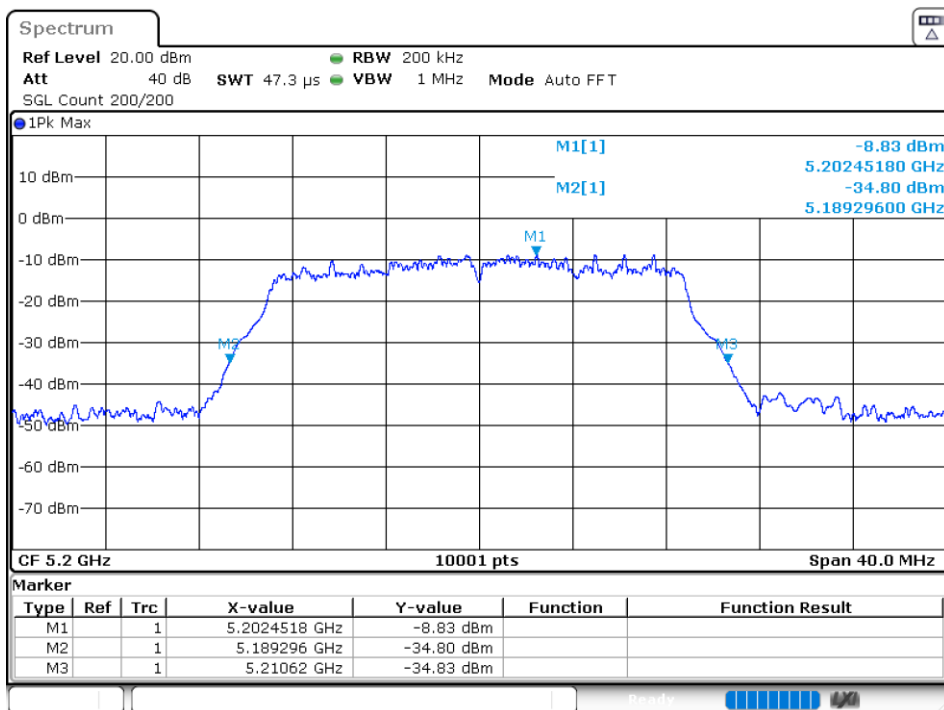

OBW NVNT 802.11ac20 5240MHz Ant 1