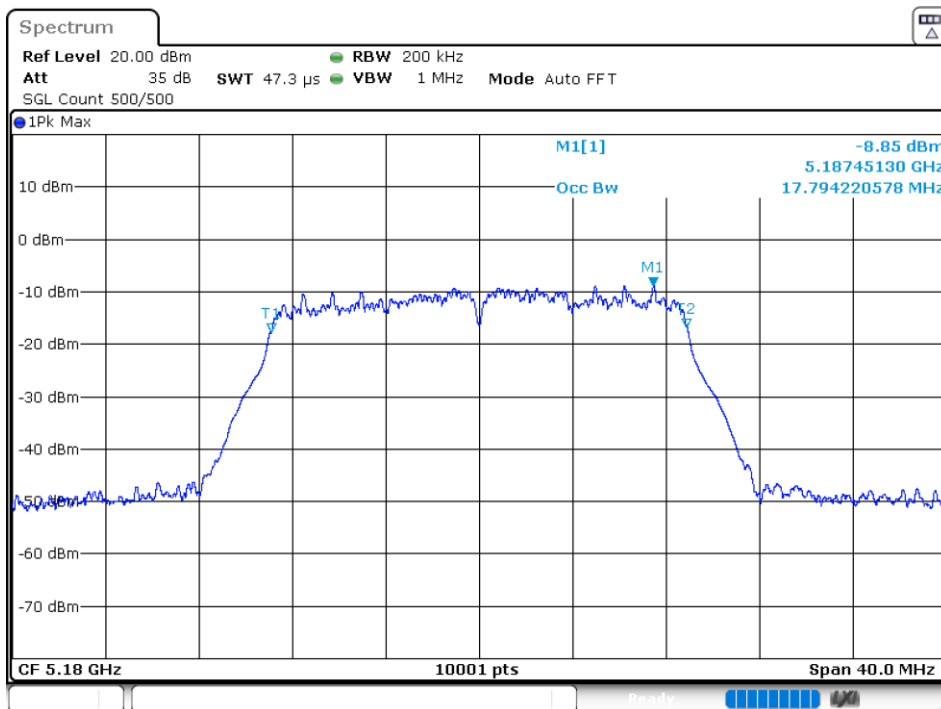

-26 dB BW NVNT 802.11a 5180MHz Ant 2

OBW NVNT 802.11a 5200MHz Ant 2

-26 dB BW NVNT 802.11a 5200MHz Ant 2

OBW NVNT 802.11a 5240MHz Ant 2

-26 dB BW NVNT 802.11a 5240MHz Ant 2

OBW NVNT 802.11ac20 5180MHz Ant 1