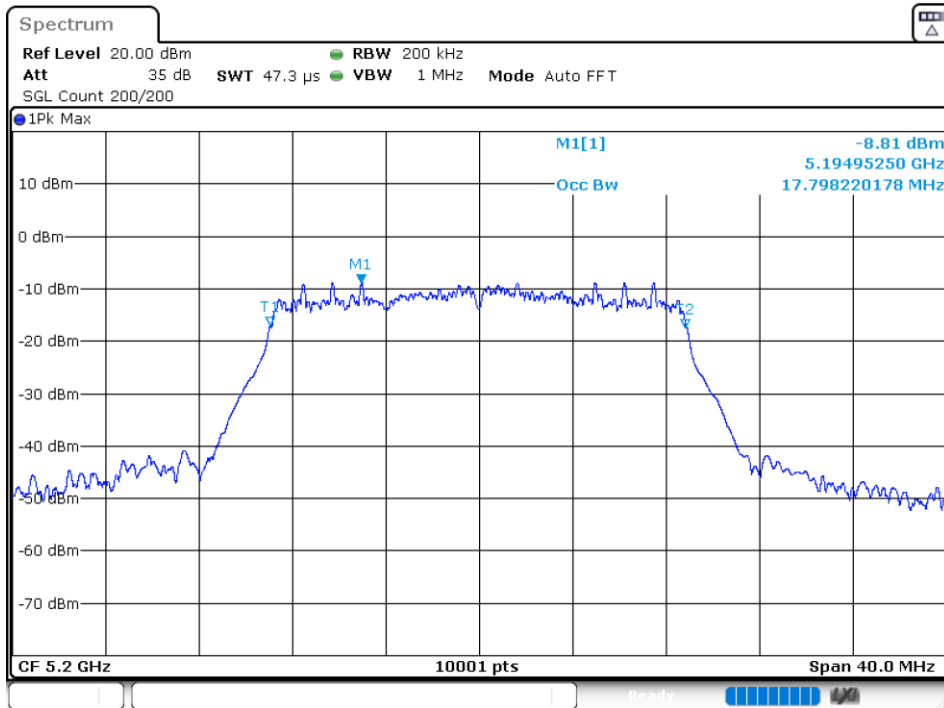

-26 dB BW NVNT 802.11ac20 5200MHz Ant 2