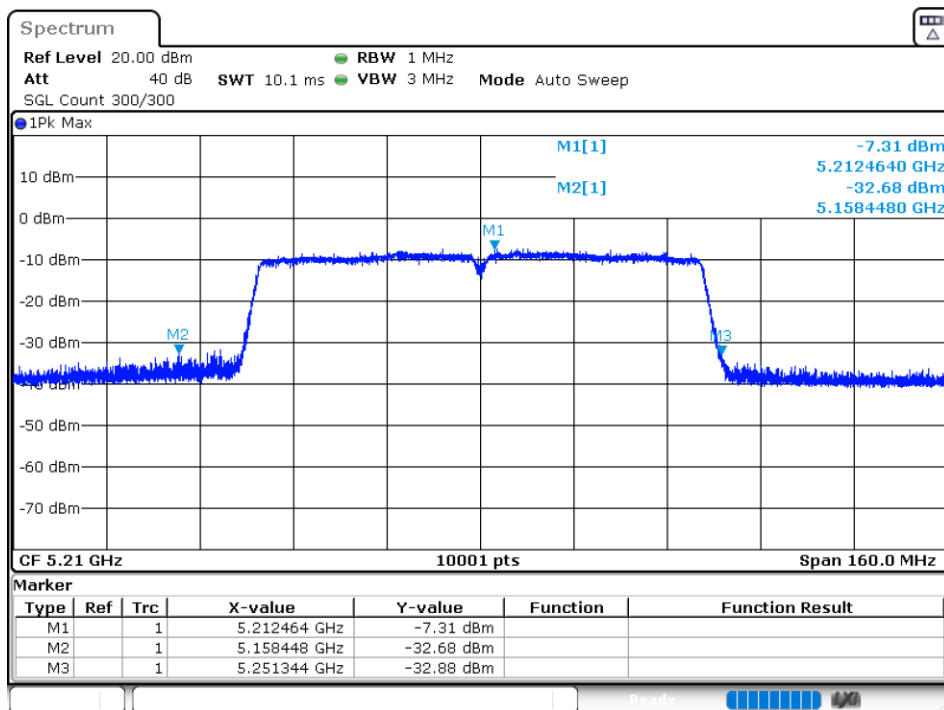

-26 dB BW NVNT 802.11ac40 5230MHz Ant 2

OBW NVNT 802.11ac80 5210MHz Ant 1

-26 dB BW NVNT 802.11ac80 5210MHz Ant 1

OBW NVNT 802.11ac80 5210MHz Ant 2

-26 dB BW NVNT 802.11ac80 5210MHz Ant 2

OBW NVNT 802.11ax20 5180MHz Ant 1

-26 dB BW NVNT 802.11ax20 5180MHz Ant 1

OBW NVNT 802.11ax20 5200MHz Ant 1

-26 dB BW NVNT 802.11ax20 5200MHz Ant 1

OBW NVNT 802.11ax20 5240MHz Ant 1

-26 dB BW NVNT 802.11ax20 5240MHz Ant 1

OBW NVNT 802.11ax20 5180MHz Ant 2