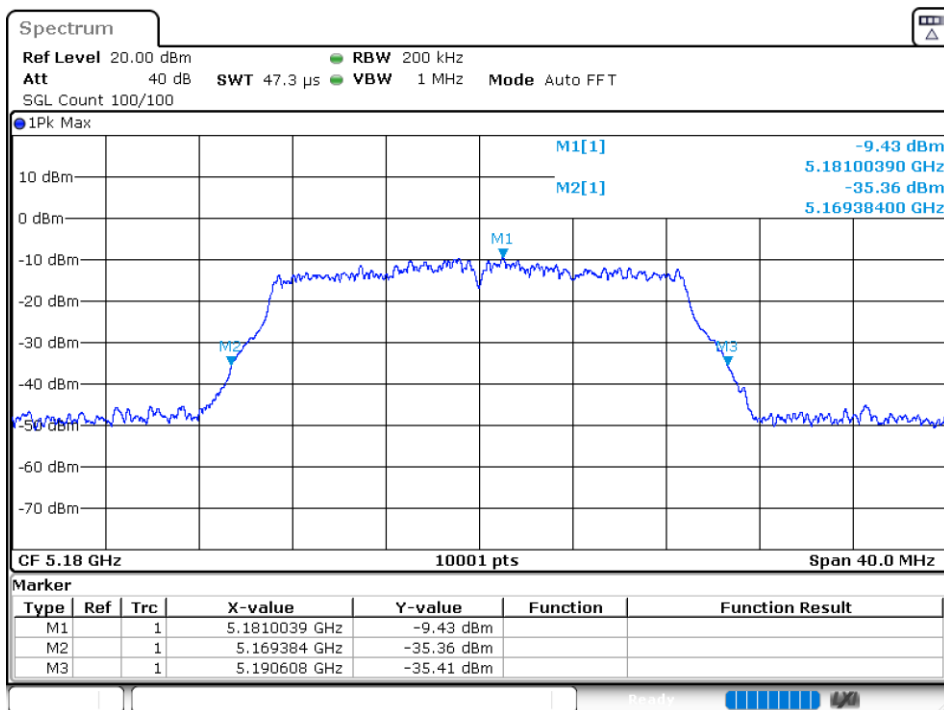

-26 dB BW NVNT 802.11ax20 5180MHz Ant 1

OBW NVNT 802.11ax20 5200MHz Ant 1

-26 dB BW NVNT 802.11ax20 5200MHz Ant 1

OBW NVNT 802.11ax20 5240MHz Ant 1

-26 dB BW NVNT 802.11ax20 5240MHz Ant 1

OBW NVNT 802.11ax20 5180MHz Ant 2

-26 dB BW NVNT 802.11ax20 5180MHz Ant 2

OBW NVNT 802.11ax20 5200MHz Ant 2