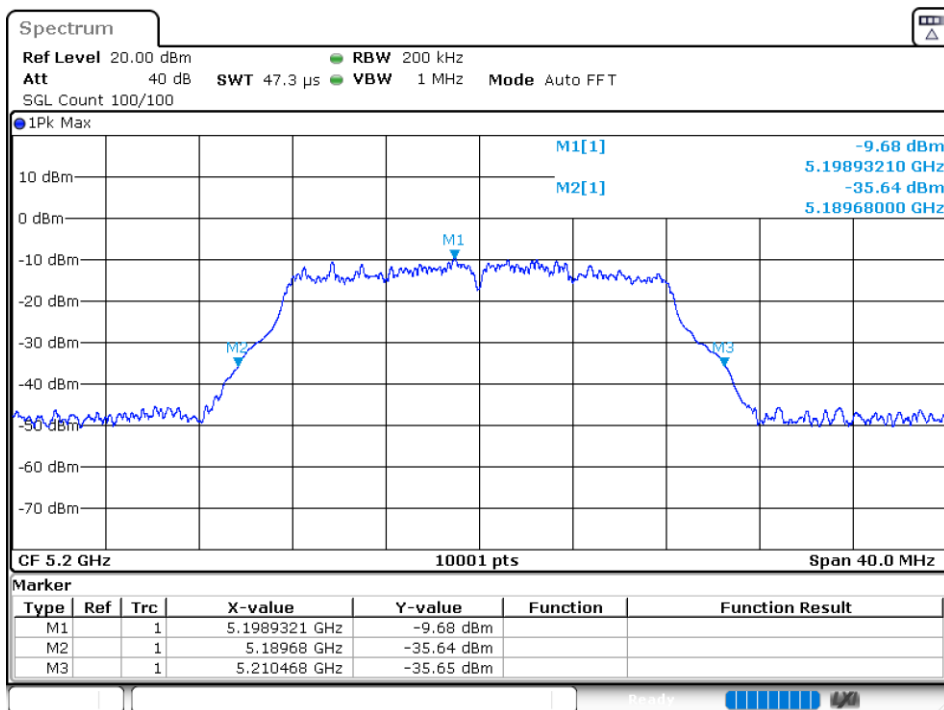

OBW NVNT 802.11a 5240MHz Ant 2