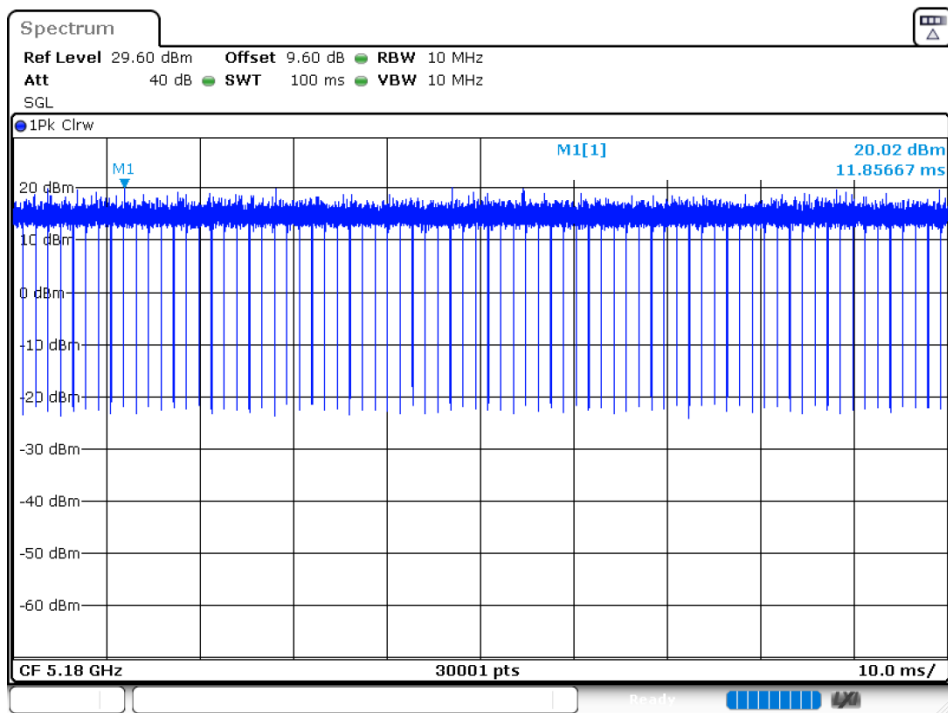

Duty Cycle NVNT 802.11ax80 5210MHz Ant 2

Duty Cycle NVNT 802.11n(HT20) 5180MHz Ant 1

Duty Cycle NVNT 802.11n(HT20) 5200MHz Ant 1

Duty Cycle NVNT 802.11n(HT20) 5240MHz Ant 1

Duty Cycle NVNT 802.11n(HT20) 5180MHz Ant 2