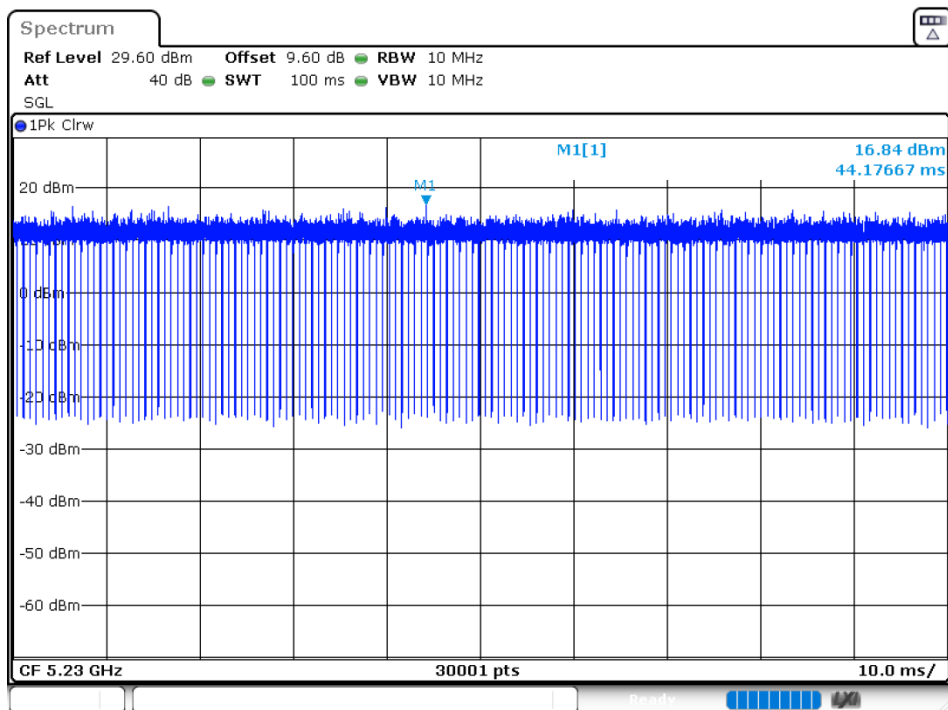

Duty Cycle NVNT 802.11ax40 5190MHz Ant 1

Duty Cycle NVNT 802.11ax40 5230MHz Ant 1

Duty Cycle NVNT 802.11ax40 5190MHz Ant 2

Duty Cycle NVNT 802.11ax40 5230MHz Ant 2

Duty Cycle NVNT 802.11ax80 5210MHz Ant 1