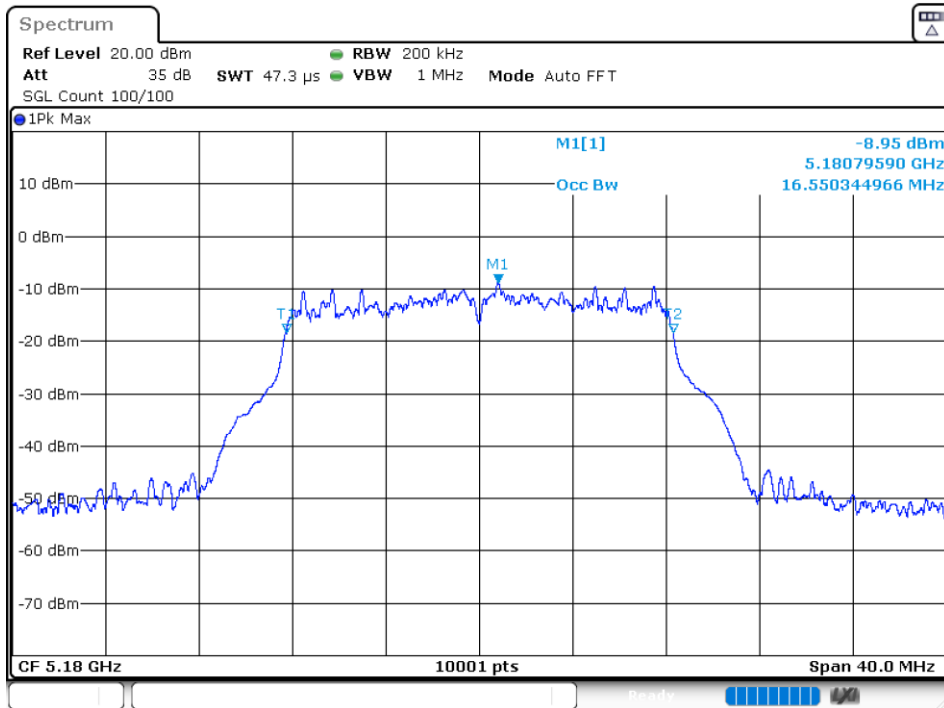

NVNT	802.11a	5240	Ant 2	16.7823	20.632	Pass
NVNT	802.11ac20	5180	Ant 1	17.7942	21.22	Pass
NVNT	802.11ac20	5200	Ant 1	17.7022	21.324	Pass
NVNT	802.11ac20	5240	Ant 1	17.8542	21.468	Pass
NVNT	802.11ac20	5180	Ant 2	17.8582	21.392	Pass
NVNT	802.11ac20	5200	Ant 2	17.7982	21.408	Pass
NVNT	802.11ac20	5240	Ant 2	17.7662	21	Pass
NVNT	802.11ac40	5190	Ant 1	36.5643	40.488	Pass
NVNT	802.11ac40	5230	Ant 1	36.6203	40.512	Pass
NVNT	802.11ac40	5190	Ant 2	36.3964	40.496	Pass
NVNT	802.11ac40	5230	Ant 2	36.4124	40.56	Pass
NVNT	802.11ac80	5210	Ant 1	75.5444	81.184	Pass
NVNT	802.11ac80	5210	Ant 2	75.8164	92.896	Pass
NVNT	802.11ax20	5180	Ant 1	17.7462	21.104	Pass
NVNT	802.11ax20	5200	Ant 1	17.7862	21.052	Pass
NVNT	802.11ax20	5240	Ant 1	17.7182	21.336	Pass
NVNT	802.11ax20	5180	Ant 2	17.7622	21.224	Pass
NVNT	802.11ax20	5200	Ant 2	17.7662	20.832	Pass
NVNT	802.11ax20	5240	Ant 2	17.8142	21.328	Pass
NVNT	802.11ax40	5190	Ant 1	36.3564	40.088	Pass
NVNT	802.11ax40	5230	Ant 1	36.3964	40.248	Pass
NVNT	802.11ax40	5190	Ant 2	36.4124	40.4	Pass
NVNT	802.11ax40	5230	Ant 2	36.4284	40.336	Pass
NVNT	802.11ax80	5210	Ant 1	76.7283	81.44	Pass
NVNT	802.11ax80	5210	Ant 2	77.0803	81.968	Pass
NVNT	802.11n(HT20)	5180	Ant 1	17.7422	20.888	Pass
NVNT	802.11n(HT20)	5200	Ant 1	17.7182	21.592	Pass
NVNT	802.11n(HT20)	5240	Ant 1	17.7462	21.456	Pass
NVNT	802.11n(HT20)	5180	Ant 2	17.7342	20.98	Pass
NVNT	802.11n(HT20)	5200	Ant 2	17.7822	21.332	Pass
NVNT	802.11n(HT20)	5240	Ant 2	17.8622	21.332	Pass
NVNT	802.11n(HT40)	5190	Ant 1	36.3404	40.048	Pass
NVNT	802.11n(HT40)	5230	Ant 1	36.3644	39.944	Pass
NVNT	802.11n(HT40)	5190	Ant 2	36.4524	40.392	Pass
NVNT	802.11n(HT40)	5230	Ant 2	36.4924	44.456	Pass

OBW NVNT 802.11a 5180MHz Ant 1

-26 dB BW NVNT 802.11a 5180MHz Ant 1

OBW NVNT 802.11a 5200MHz Ant 1

-26 dB BW NVNT 802.11a 5200MHz Ant 1

OBW NVNT 802.11a 5240MHz Ant 1

-26 dB BW NVNT 802.11a 5240MHz Ant 1

OBW NVNT 802.11a 5180MHz Ant 2