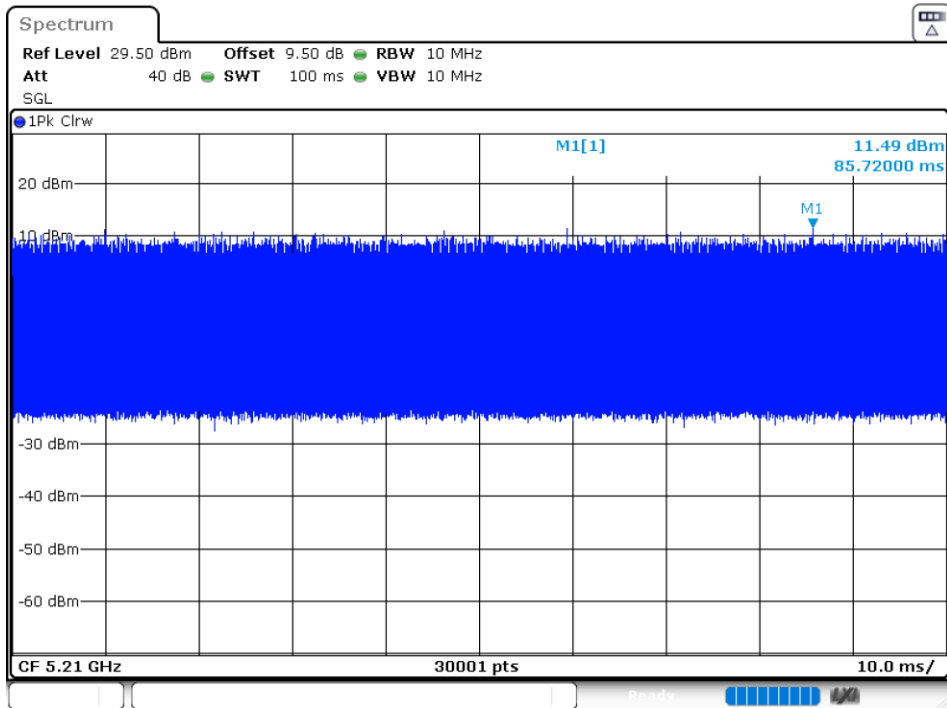

Duty Cycle NVNT 802.11ax40 5190MHz Ant 1

Duty Cycle NVNT 802.11ax40 5230MHz Ant 1

Duty Cycle NVNT 802.11ax40 5190MHz Ant 2

Duty Cycle NVNT 802.11ax40 5230MHz Ant 2

Duty Cycle NVNT 802.11ax80 5210MHz Ant 1