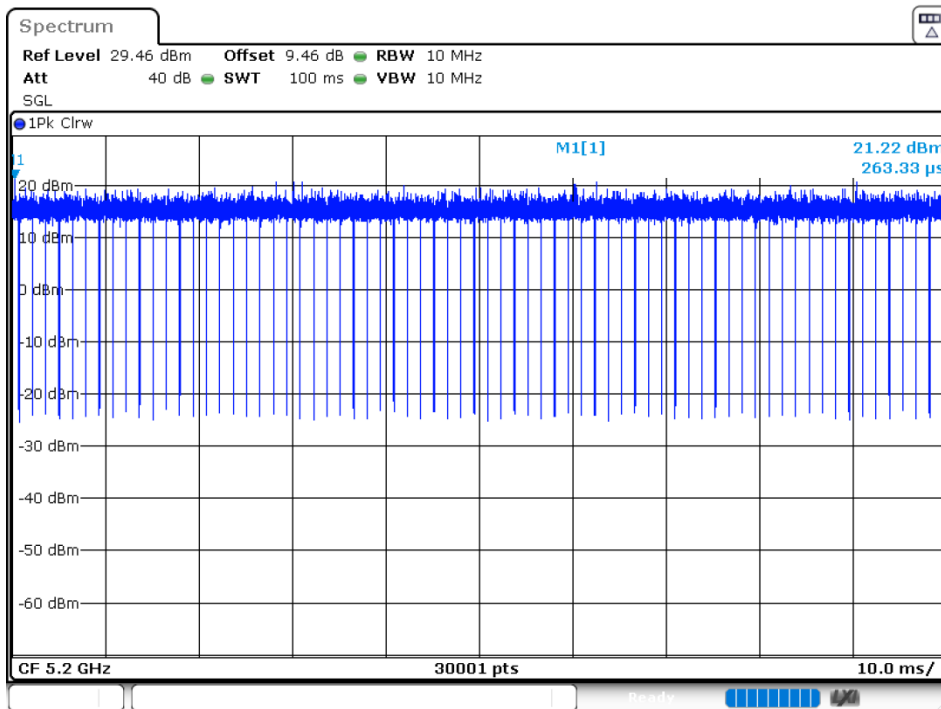

Duty Cycle NVNT 802.11a 5200MHz Ant 1