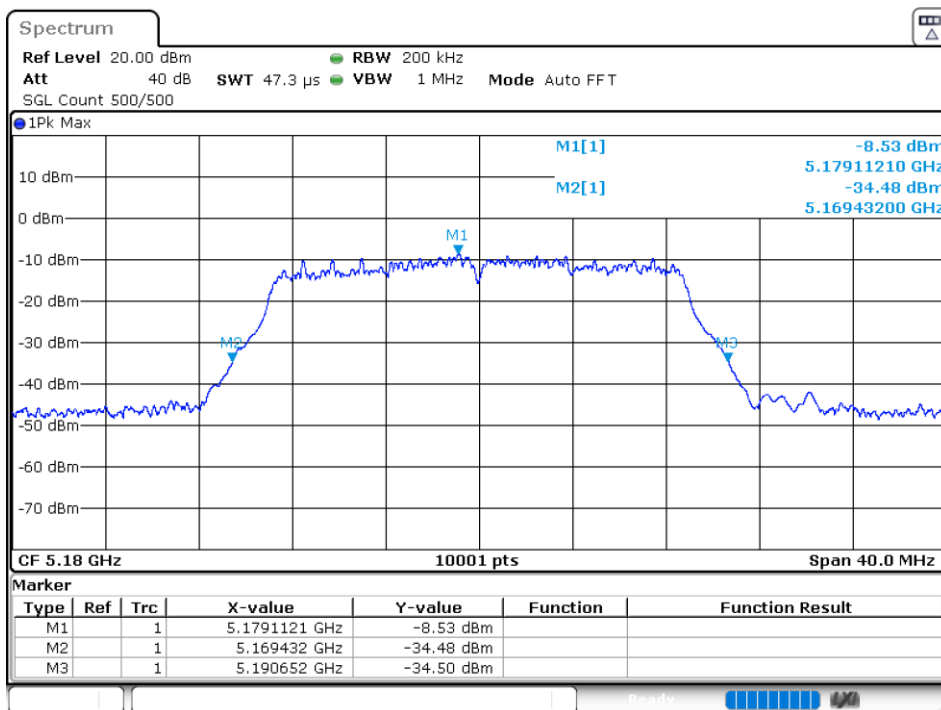

OBW NVNT 802.11ac20 5200MHz Ant 1