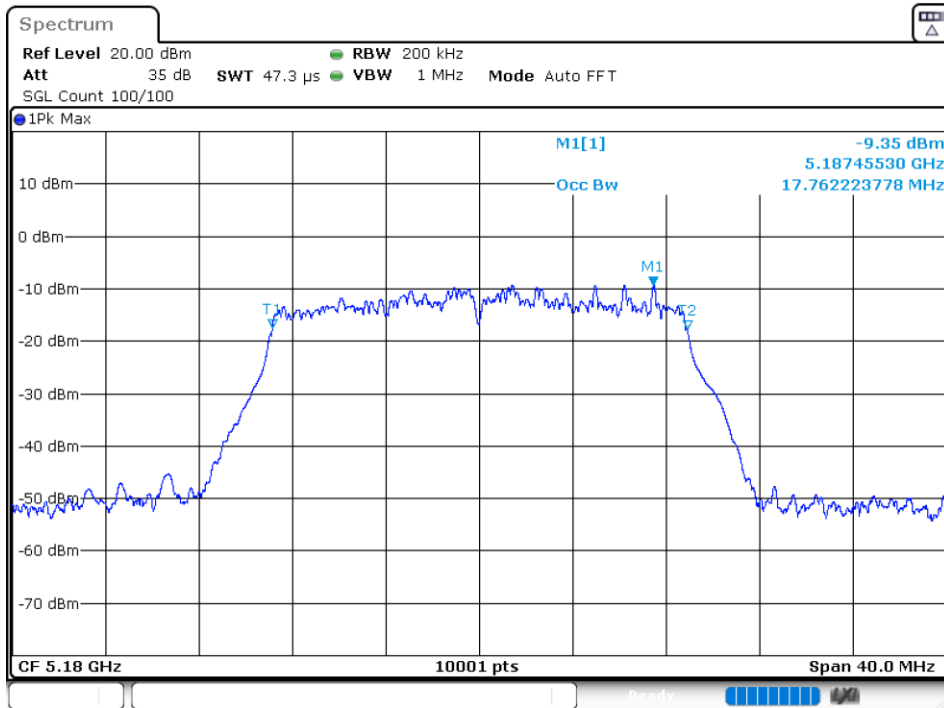

-26 dB BW NVNT 802.11ac40 5230MHz Ant 2

OBW NVNT 802.11ac80 5210MHz Ant 1

-26 dB BW NVNT 802.11ac80 5210MHz Ant 1

OBW NVNT 802.11ac80 5210MHz Ant 2

-26 dB BW NVNT 802.11ac80 5210MHz Ant 2

OBW NVNT 802.11ax20 5180MHz Ant 1

-26 dB BW NVNT 802.11ax20 5180MHz Ant 1

OBW NVNT 802.11ax20 5200MHz Ant 1

-26 dB BW NVNT 802.11ax20 5200MHz Ant 1

OBW NVNT 802.11ax20 5240MHz Ant 1

-26 dB BW NVNT 802.11ax20 5240MHz Ant 1

OBW NVNT 802.11ax20 5180MHz Ant 2

-26 dB BW NVNT 802.11ax20 5180MHz Ant 2

OBW NVNT 802.11ax20 5200MHz Ant 2