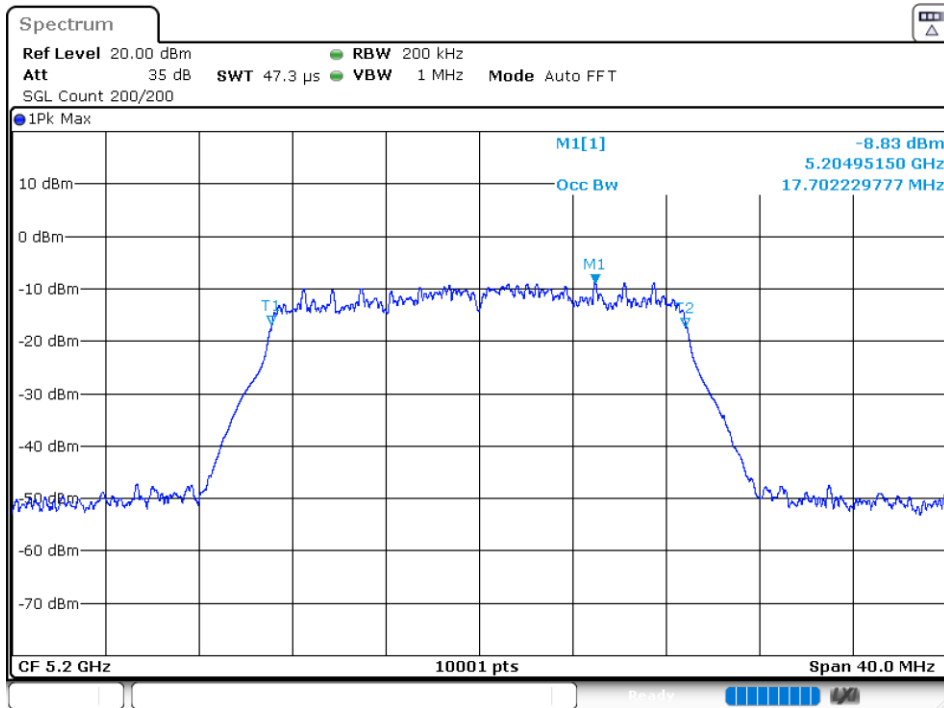

-26 dB BW NVNT 802.11ac20 5200MHz Ant 1