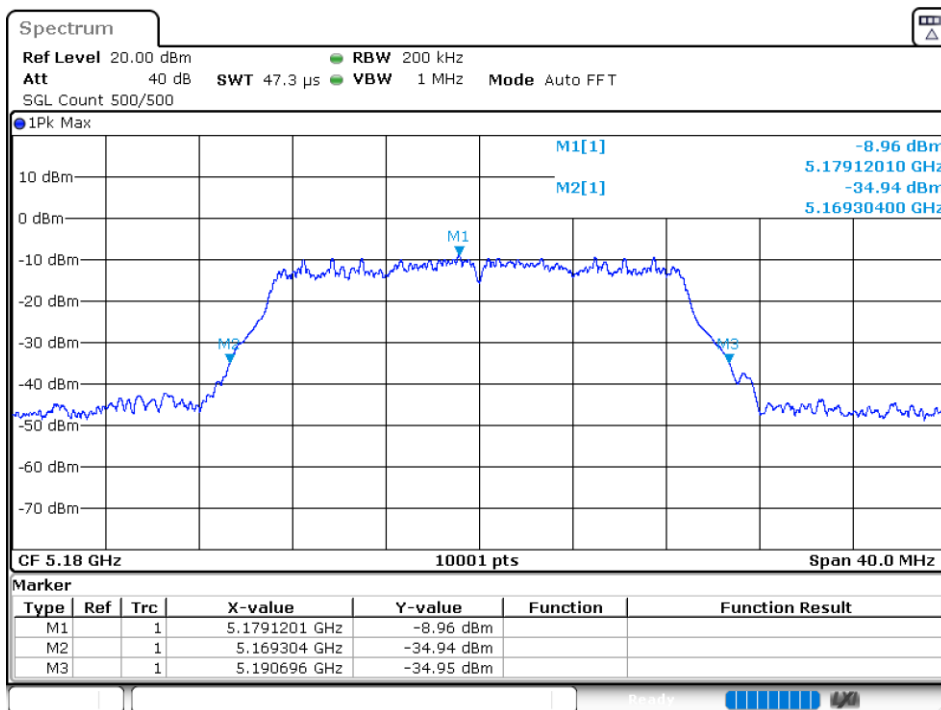

-26 dB BW NVNT 802.11ac20 5180MHz Ant 1

OBW NVNT 802.11ac20 5200MHz Ant 1

-26 dB BW NVNT 802.11ac20 5200MHz Ant 1

OBW NVNT 802.11ac20 5240MHz Ant 1

-26 dB BW NVNT 802.11ac20 5240MHz Ant 1

OBW NVNT 802.11ac20 5180MHz Ant 2

-26 dB BW NVNT 802.11ac20 5180MHz Ant 2

OBW NVNT 802.11ac20 5200MHz Ant 2

-26 dB BW NVNT 802.11ac20 5200MHz Ant 2

OBW NVNT 802.11ac20 5240MHz Ant 2

-26 dB BW NVNT 802.11ac20 5240MHz Ant 2

OBW NVNT 802.11ac40 5190MHz Ant 1