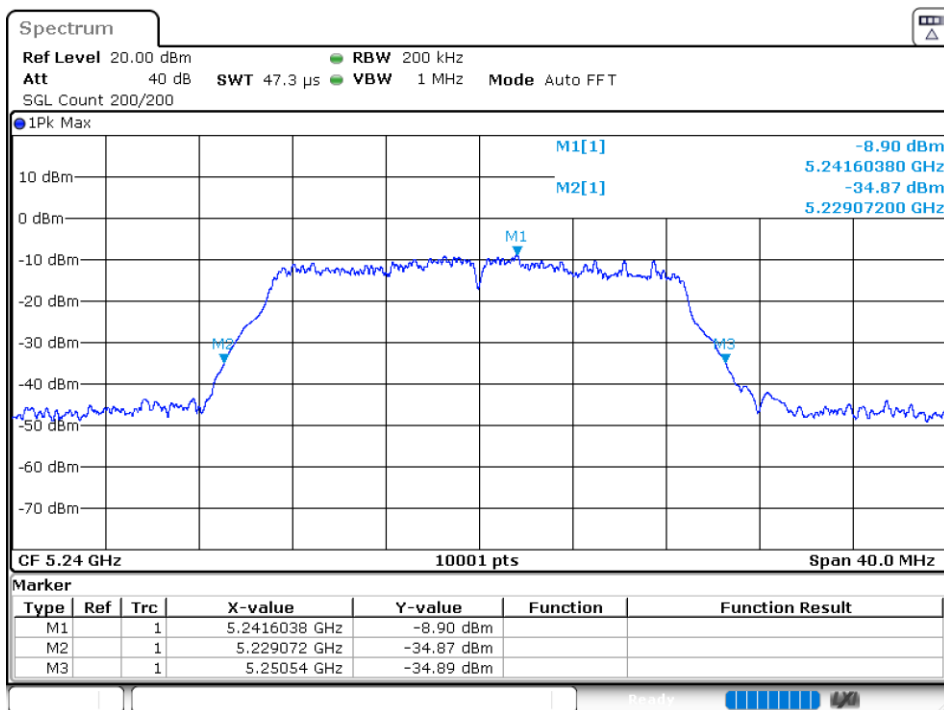

-26 dB BW NVNT 802.11ac20 5180MHz Ant 1

OBW NVNT 802.11ac20 5200MHz Ant 1

-26 dB BW NVNT 802.11ac20 5200MHz Ant 1

OBW NVNT 802.11ac20 5240MHz Ant 1

-26 dB BW NVNT 802.11ac20 5240MHz Ant 1

OBW NVNT 802.11ac20 5180MHz Ant 2

-26 dB BW NVNT 802.11ac20 5180MHz Ant 2

OBW NVNT 802.11ac20 5200MHz Ant 2

-26 dB BW NVNT 802.11ac20 5200MHz Ant 2

OBW NVNT 802.11ac20 5240MHz Ant 2

-26 dB BW NVNT 802.11ac20 5240MHz Ant 2

OBW NVNT 802.11ac40 5190MHz Ant 1