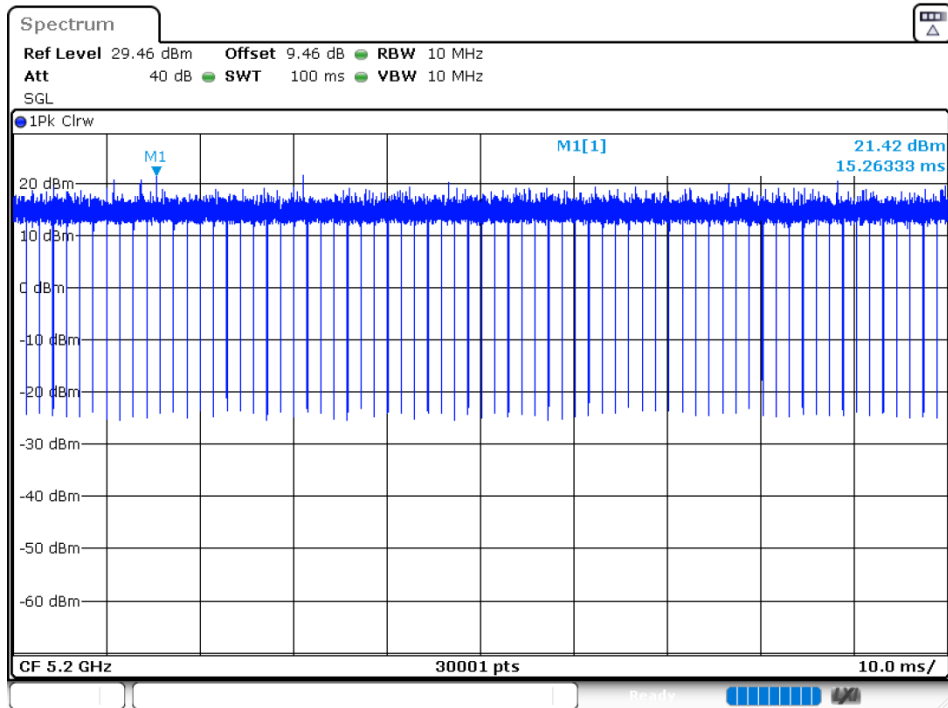

Duty Cycle NVNT 802.11a 5200MHz Ant 2