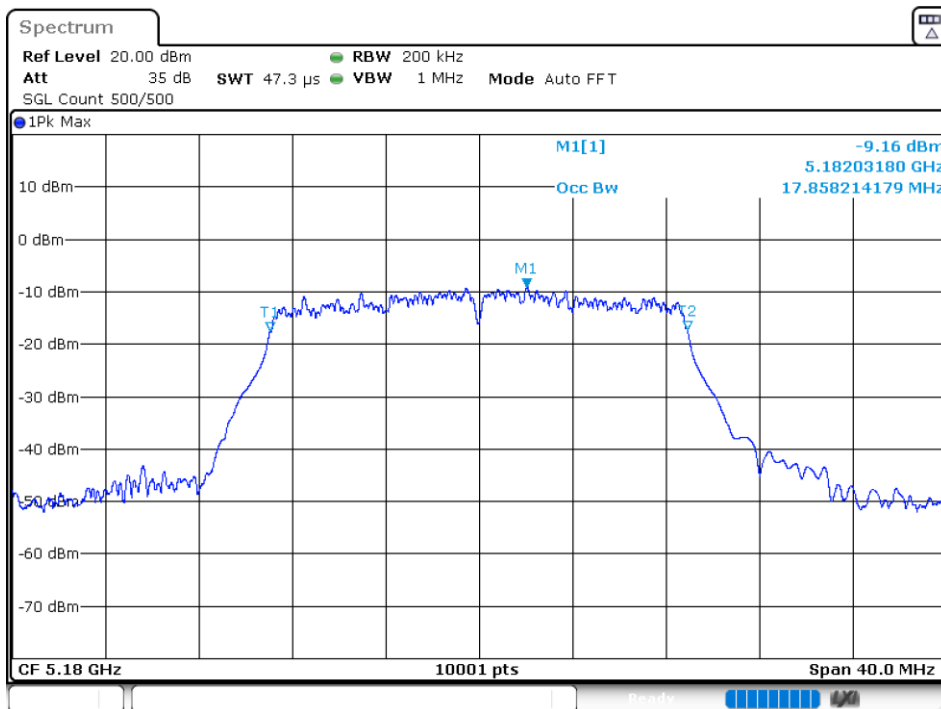

-26 dB BW NVNT 802.11ac20 5180MHz Ant 1

OBW NVNT 802.11ac20 5200MHz Ant 1

-26 dB BW NVNT 802.11ac20 5200MHz Ant 1

OBW NVNT 802.11ac20 5240MHz Ant 1

-26 dB BW NVNT 802.11ac20 5240MHz Ant 1

OBW NVNT 802.11ac20 5180MHz Ant 2