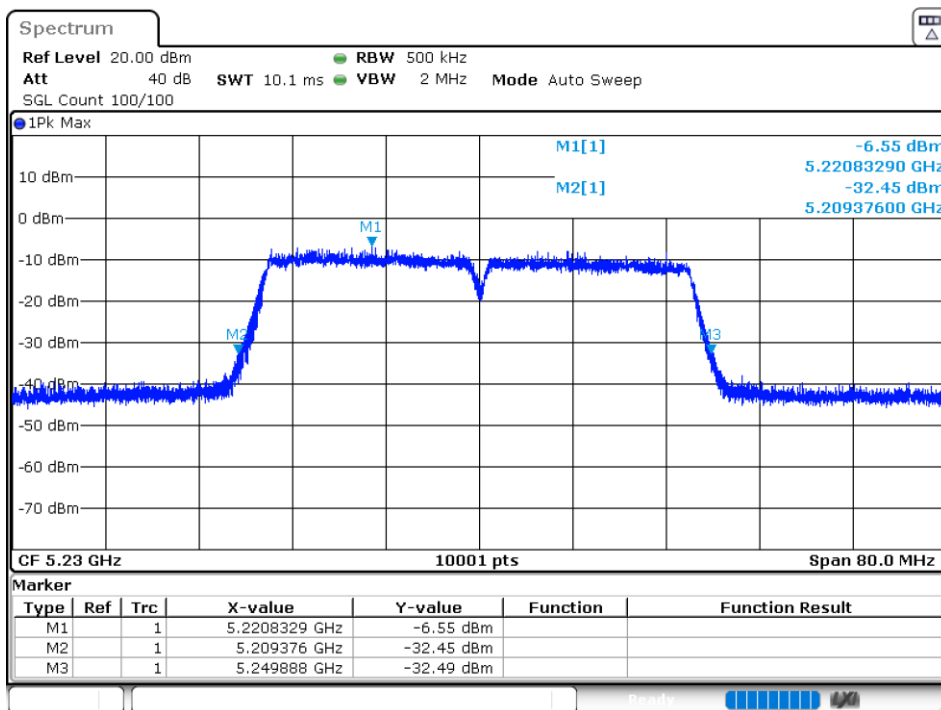

OBW NVNT 802.11ac40 5190MHz Ant 2