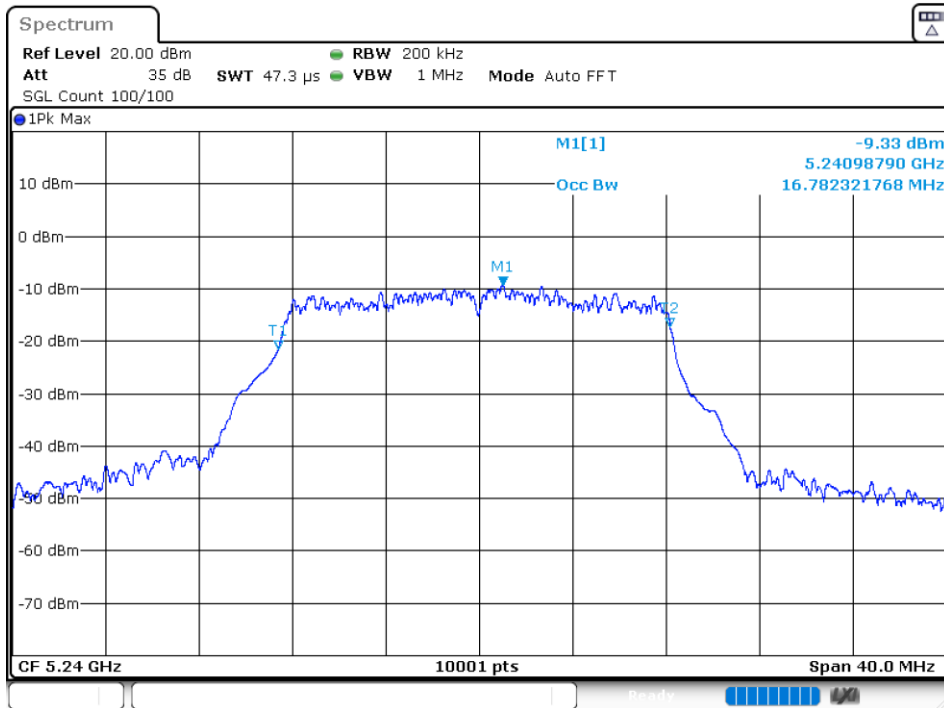

-26 dB BW NVNT 802.11a 5180MHz Ant 2

OBW NVNT 802.11a 5200MHz Ant 2

-26 dB BW NVNT 802.11a 5200MHz Ant 2

OBW NVNT 802.11a 5240MHz Ant 2

-26 dB BW NVNT 802.11a 5240MHz Ant 2

OBW NVNT 802.11ac20 5180MHz Ant 1