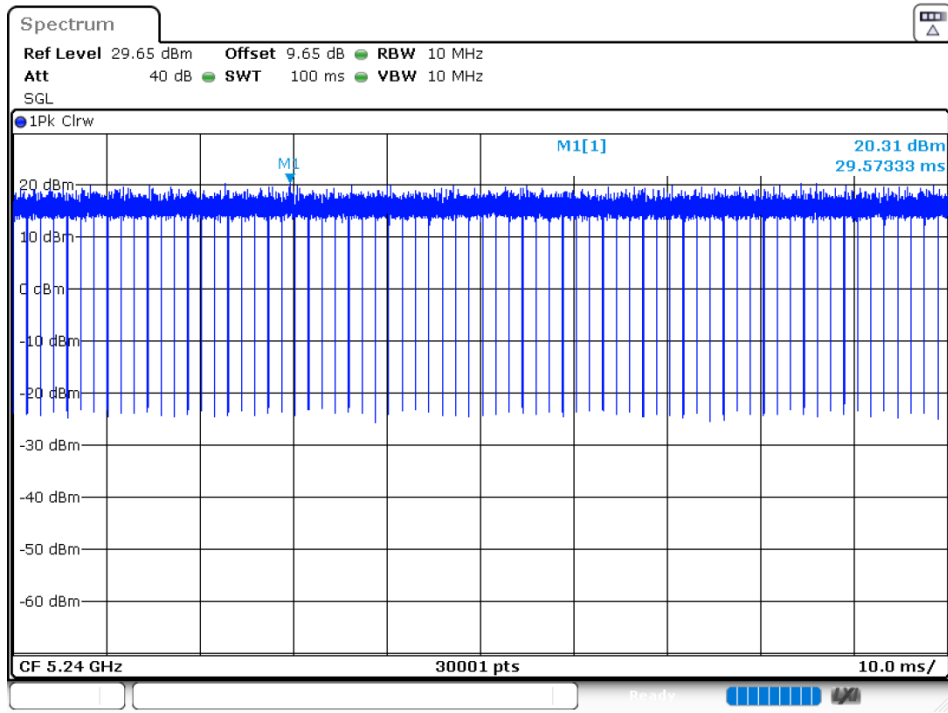

Ant 1	NVNT	802.11n(HT40)	5230	94.74	0.23
Ant 2	NVNT	802.11n(HT40)	5190	94.79	0.23
Ant 2	NVNT	802.11n(HT40)	5230	94.77	0.23

Duty Cycle NVNT 802.11a 5180MHz Ant 1

Duty Cycle NVNT 802.11a 5200MHz Ant 1

Duty Cycle NVNT 802.11a 5240MHz Ant 1