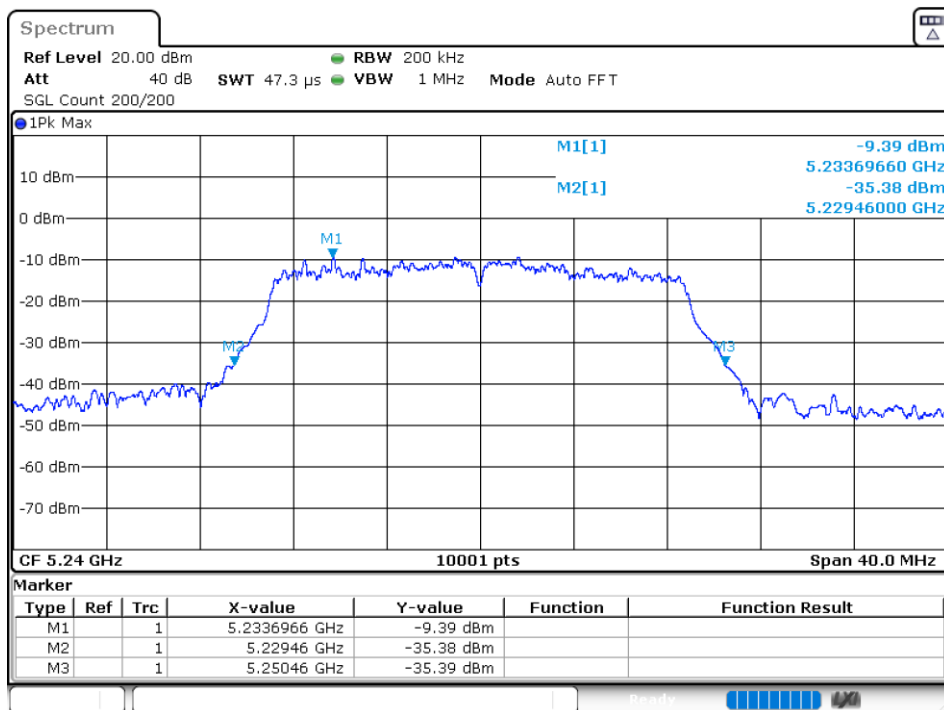

-26 dB BW NVNT 802.11ac20 5180MHz Ant 2

OBW NVNT 802.11ac20 5200MHz Ant 2

-26 dB BW NVNT 802.11ac20 5200MHz Ant 2

OBW NVNT 802.11ac20 5240MHz Ant 2

-26 dB BW NVNT 802.11ac20 5240MHz Ant 2

OBW NVNT 802.11ac40 5190MHz Ant 1

-26 dB BW NVNT 802.11ac40 5190MHz Ant 1

OBW NVNT 802.11ac40 5230MHz Ant 1

-26 dB BW NVNT 802.11ac40 5230MHz Ant 1

OBW NVNT 802.11ac40 5190MHz Ant 2

-26 dB BW NVNT 802.11ac40 5190MHz Ant 2

OBW NVNT 802.11ac40 5230MHz Ant 2