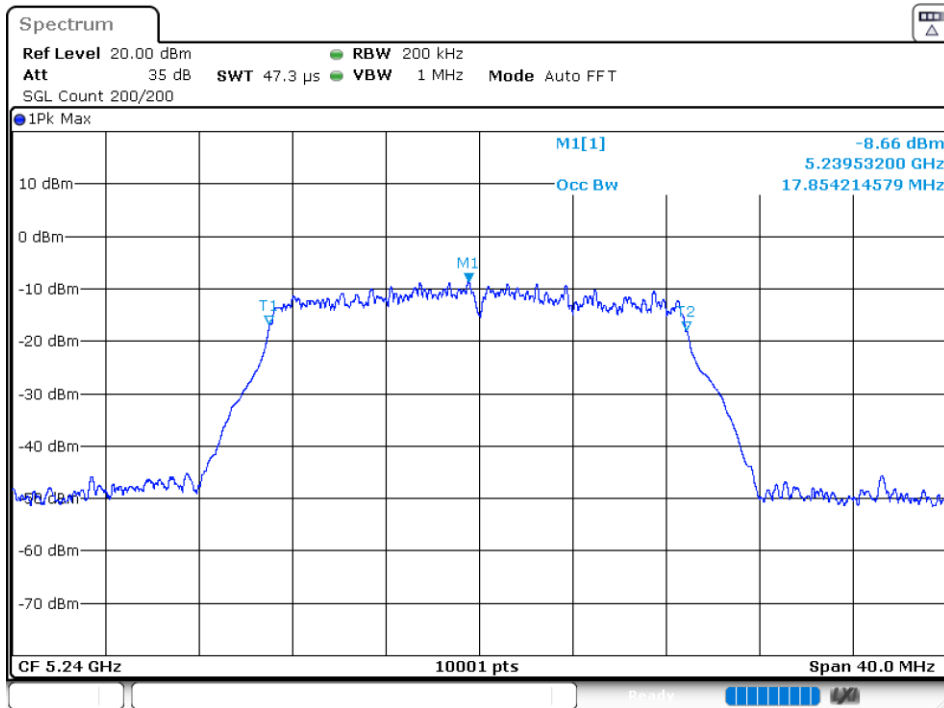

-26 dB BW NVNT 802.11ac20 5180MHz Ant 1

OBW NVNT 802.11ac20 5200MHz Ant 1

-26 dB BW NVNT 802.11ac20 5200MHz Ant 1

OBW NVNT 802.11ac20 5240MHz Ant 1

-26 dB BW NVNT 802.11ac20 5240MHz Ant 1

OBW NVNT 802.11ac20 5180MHz Ant 2