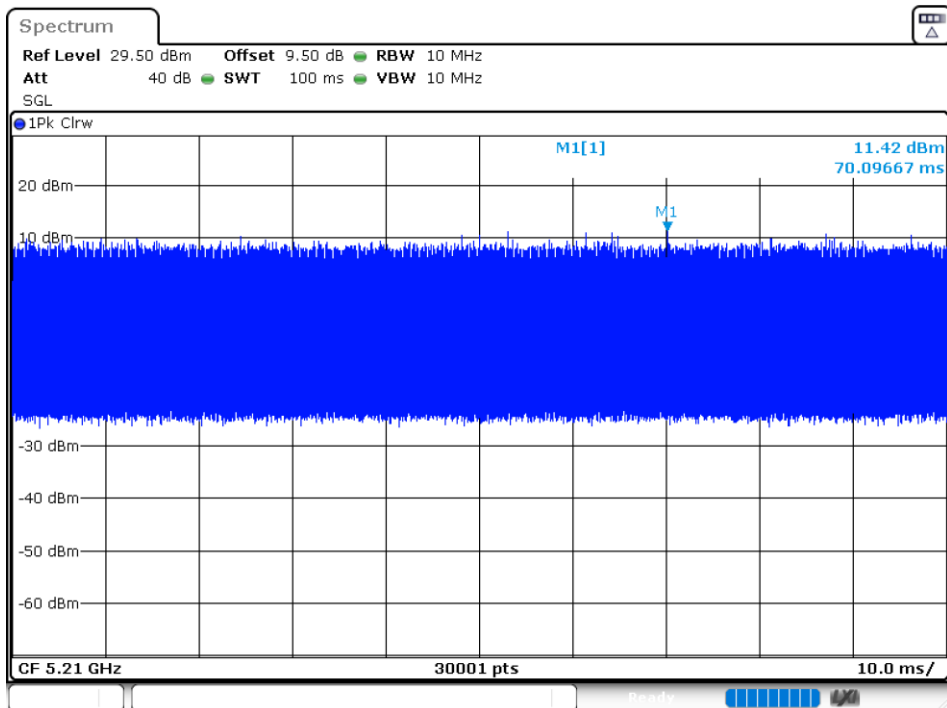

Duty Cycle NVNT 802.11ax80 5210MHz Ant 2