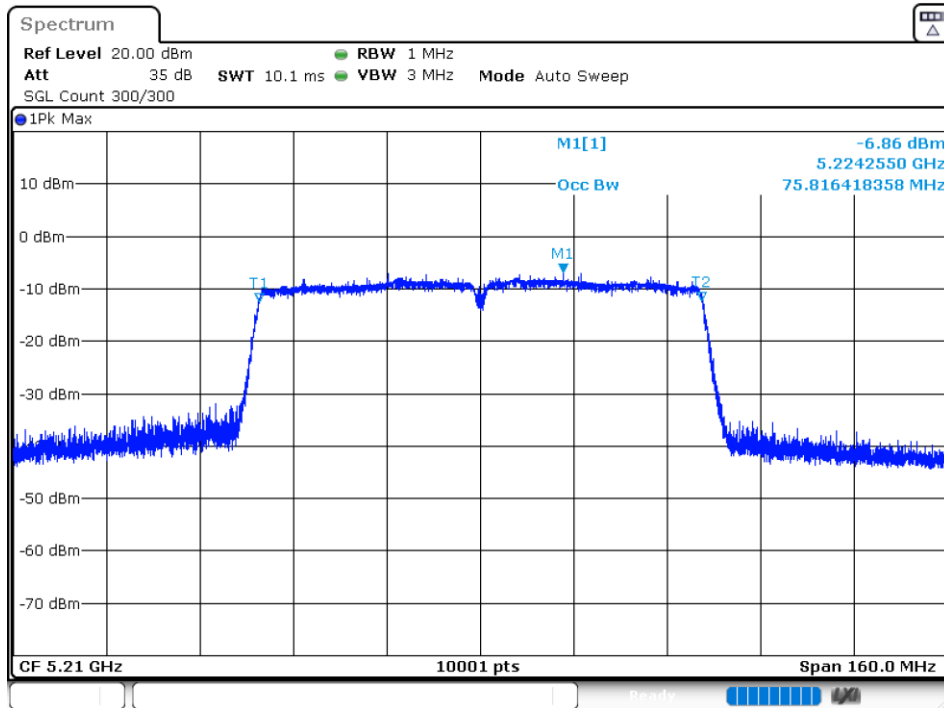

-26 dB BW NVNT 802.11ac40 5230MHz Ant 2

OBW NVNT 802.11ac80 5210MHz Ant 1

-26 dB BW NVNT 802.11ac80 5210MHz Ant 1

OBW NVNT 802.11ac80 5210MHz Ant 2

-26 dB BW NVNT 802.11ac80 5210MHz Ant 2

OBW NVNT 802.11ax20 5180MHz Ant 1

-26 dB BW NVNT 802.11ax20 5180MHz Ant 1

OBW NVNT 802.11ax20 5200MHz Ant 1

-26 dB BW NVNT 802.11ax20 5200MHz Ant 1

OBW NVNT 802.11ax20 5240MHz Ant 1

-26 dB BW NVNT 802.11ax20 5240MHz Ant 1

OBW NVNT 802.11ax20 5180MHz Ant 2