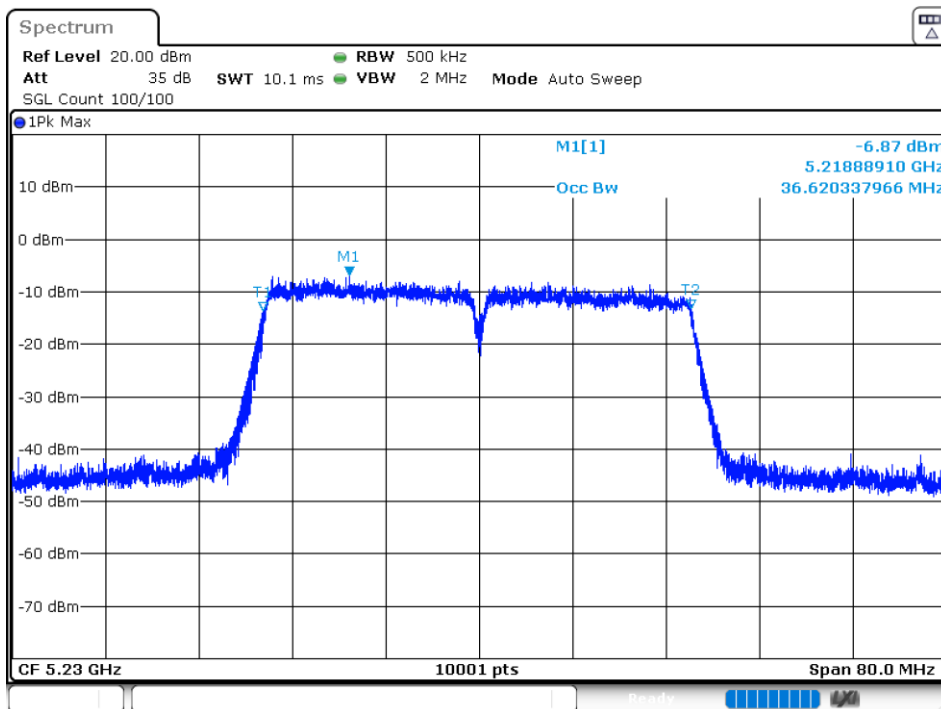

-26 dB BW NVNT 802.11ac40 5230MHz Ant 1