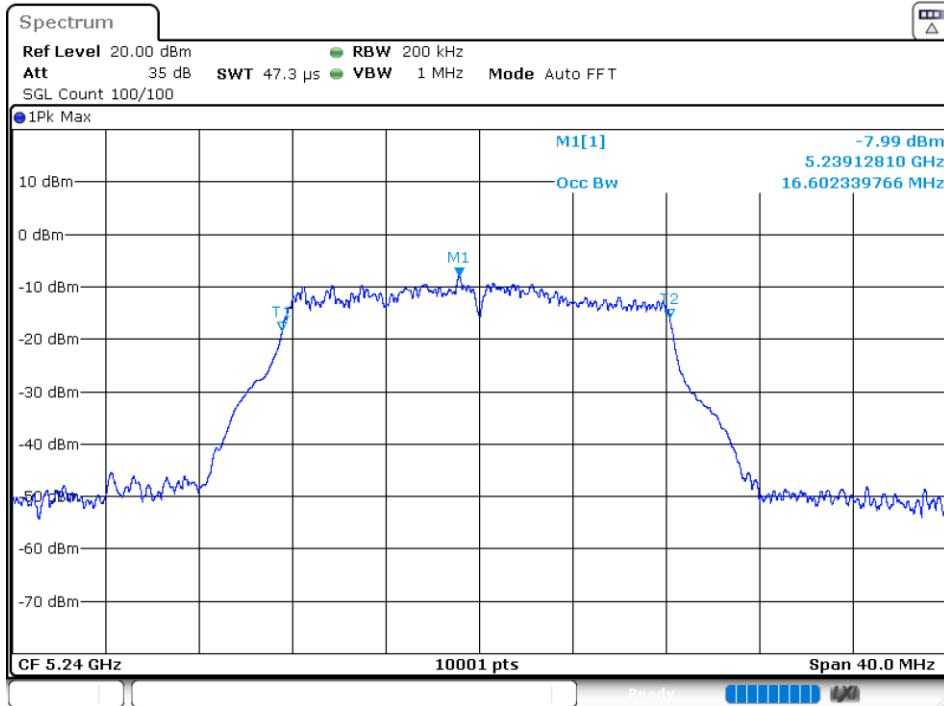

NVNT	802.11a	5240	Ant 2	16.7823	20.632	Pass
NVNT	802.11ac20	5180	Ant 1	17.7942	21.22	Pass
NVNT	802.11ac20	5200	Ant 1	17.7022	21.324	Pass
NVNT	802.11ac20	5240	Ant 1	17.8542	21.468	Pass
NVNT	802.11ac20	5180	Ant 2	17.8582	21.392	Pass
NVNT	802.11ac20	5200	Ant 2	17.7982	21.408	Pass
NVNT	802.11ac20	5240	Ant 2	17.7662	21	Pass
NVNT	802.11ac40	5190	Ant 1	36.5643	40.488	Pass
NVNT	802.11ac40	5230	Ant 1	36.6203	40.512	Pass
NVNT	802.11ac40	5190	Ant 2	36.3964	40.496	Pass
NVNT	802.11ac40	5230	Ant 2	36.4124	40.56	Pass
NVNT	802.11ac80	5210	Ant 1	75.5444	81.184	Pass
NVNT	802.11ac80	5210	Ant 2	75.8164	92.896	Pass
NVNT	802.11ax20	5180	Ant 1	17.7462	21.104	Pass
NVNT	802.11ax20	5200	Ant 1	17.7862	21.052	Pass
NVNT	802.11ax20	5240	Ant 1	17.7182	21.336	Pass
NVNT	802.11ax20	5180	Ant 2	17.7622	21.224	Pass
NVNT	802.11ax20	5200	Ant 2	17.7662	20.832	Pass
NVNT	802.11ax20	5240	Ant 2	17.8142	21.328	Pass
NVNT	802.11ax40	5190	Ant 1	36.3564	40.088	Pass
NVNT	802.11ax40	5230	Ant 1	36.3964	40.248	Pass
NVNT	802.11ax40	5190	Ant 2	36.4124	40.4	Pass
NVNT	802.11ax40	5230	Ant 2	36.4284	40.336	Pass
NVNT	802.11ax80	5210	Ant 1	76.7283	81.44	Pass
NVNT	802.11ax80	5210	Ant 2	77.0803	81.968	Pass
NVNT	802.11n(HT20)	5180	Ant 1	17.7422	20.888	Pass
NVNT	802.11n(HT20)	5200	Ant 1	17.7182	21.592	Pass
NVNT	802.11n(HT20)	5240	Ant 1	17.7462	21.456	Pass
NVNT	802.11n(HT20)	5180	Ant 2	17.7342	20.98	Pass
NVNT	802.11n(HT20)	5200	Ant 2	17.7822	21.332	Pass
NVNT	802.11n(HT20)	5240	Ant 2	17.8622	21.332	Pass
NVNT	802.11n(HT40)	5190	Ant 1	36.3404	40.048	Pass
NVNT	802.11n(HT40)	5230	Ant 1	36.3644	39.944	Pass
NVNT	802.11n(HT40)	5190	Ant 2	36.4524	40.392	Pass
NVNT	802.11n(HT40)	5230	Ant 2	36.4924	44.456	Pass

OBW NVNT 802.11a 5180MHz Ant 1

-26 dB BW NVNT 802.11a 5180MHz Ant 1

OBW NVNT 802.11a 5200MHz Ant 1

-26 dB BW NVNT 802.11a 5200MHz Ant 1

OBW NVNT 802.11a 5240MHz Ant 1

-26 dB BW NVNT 802.11a 5240MHz Ant 1

OBW NVNT 802.11a 5180MHz Ant 2