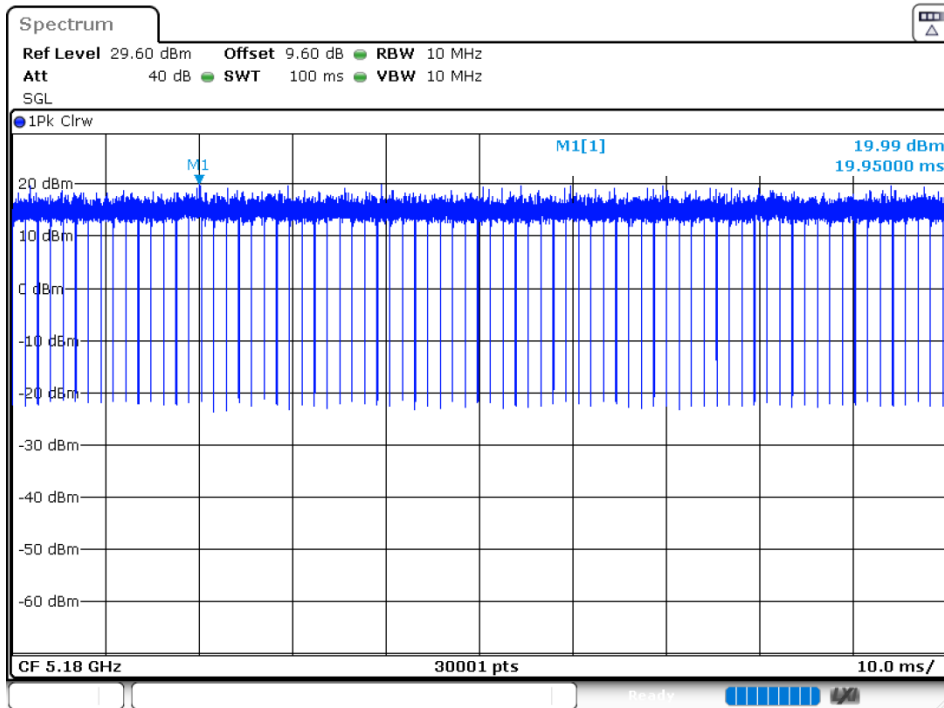

Duty Cycle NVNT 802.11n(HT20) 5180MHz Ant 1