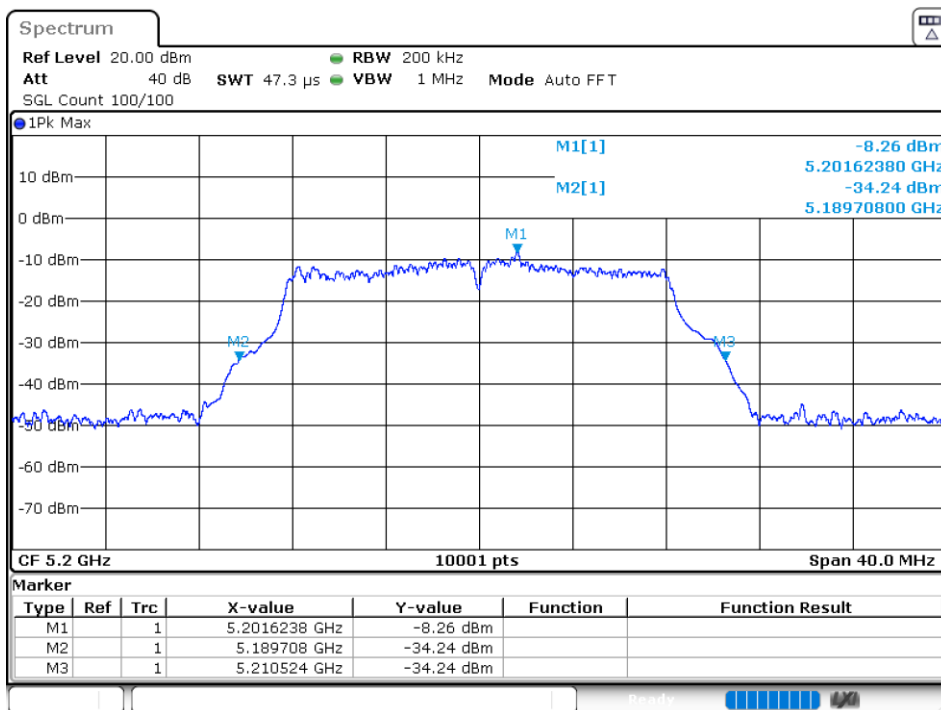

NVNT	802.11a	5240	Ant 2	16.7823	20.632	Pass
NVNT	802.11ac20	5180	Ant 1	17.7942	21.22	Pass
NVNT	802.11ac20	5200	Ant 1	17.7022	21.324	Pass
NVNT	802.11ac20	5240	Ant 1	17.8542	21.468	Pass
NVNT	802.11ac20	5180	Ant 2	17.8582	21.392	Pass
NVNT	802.11ac20	5200	Ant 2	17.7982	21.408	Pass
NVNT	802.11ac20	5240	Ant 2	17.7662	21	Pass
NVNT	802.11ac40	5190	Ant 1	36.5643	40.488	Pass
NVNT	802.11ac40	5230	Ant 1	36.6203	40.512	Pass
NVNT	802.11ac40	5190	Ant 2	36.3964	40.496	Pass
NVNT	802.11ac40	5230	Ant 2	36.4124	40.56	Pass
NVNT	802.11ac80	5210	Ant 1	75.5444	81.184	Pass
NVNT	802.11ac80	5210	Ant 2	75.8164	92.896	Pass
NVNT	802.11ax20	5180	Ant 1	17.7462	21.104	Pass
NVNT	802.11ax20	5200	Ant 1	17.7862	21.052	Pass
NVNT	802.11ax20	5240	Ant 1	17.7182	21.336	Pass
NVNT	802.11ax20	5180	Ant 2	17.7622	21.224	Pass
NVNT	802.11ax20	5200	Ant 2	17.7662	20.832	Pass
NVNT	802.11ax20	5240	Ant 2	17.8142	21.328	Pass
NVNT	802.11ax40	5190	Ant 1	36.3564	40.088	Pass
NVNT	802.11ax40	5230	Ant 1	36.3964	40.248	Pass
NVNT	802.11ax40	5190	Ant 2	36.4124	40.4	Pass
NVNT	802.11ax40	5230	Ant 2	36.4284	40.336	Pass
NVNT	802.11ax80	5210	Ant 1	76.7283	81.44	Pass
NVNT	802.11ax80	5210	Ant 2	77.0803	81.968	Pass
NVNT	802.11n(HT20)	5180	Ant 1	17.7422	20.888	Pass
NVNT	802.11n(HT20)	5200	Ant 1	17.7182	21.592	Pass
NVNT	802.11n(HT20)	5240	Ant 1	17.7462	21.456	Pass
NVNT	802.11n(HT20)	5180	Ant 2	17.7342	20.98	Pass
NVNT	802.11n(HT20)	5200	Ant 2	17.7822	21.332	Pass
NVNT	802.11n(HT20)	5240	Ant 2	17.8622	21.332	Pass
NVNT	802.11n(HT40)	5190	Ant 1	36.3404	40.048	Pass
NVNT	802.11n(HT40)	5230	Ant 1	36.3644	39.944	Pass
NVNT	802.11n(HT40)	5190	Ant 2	36.4524	40.392	Pass
NVNT	802.11n(HT40)	5230	Ant 2	36.4924	44.456	Pass

OBW NVNT 802.11a 5180MHz Ant 1

-26 dB BW NVNT 802.11a 5180MHz Ant 1

OBW NVNT 802.11a 5200MHz Ant 1

-26 dB BW NVNT 802.11a 5200MHz Ant 1

OBW NVNT 802.11a 5240MHz Ant 1

-26 dB BW NVNT 802.11a 5240MHz Ant 1

OBW NVNT 802.11a 5180MHz Ant 2