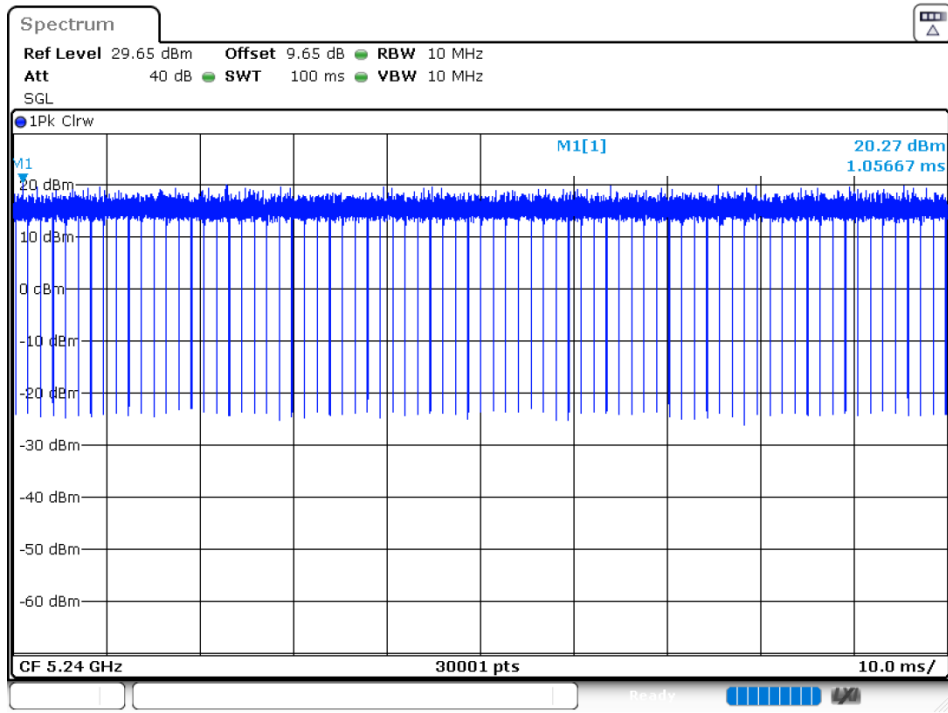

Duty Cycle NVNT 802.11ax80 5210MHz Ant 2

Duty Cycle NVNT 802.11n(HT20) 5180MHz Ant 1

Duty Cycle NVNT 802.11n(HT20) 5200MHz Ant 1

Duty Cycle NVNT 802.11n(HT20) 5240MHz Ant 1

Duty Cycle NVNT 802.11n(HT20) 5180MHz Ant 2