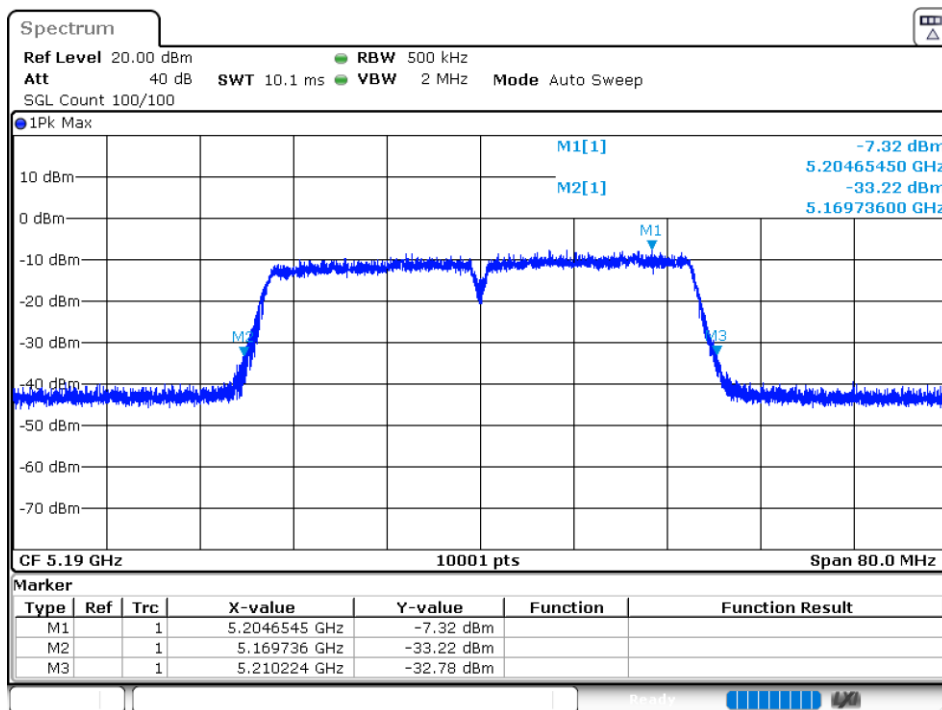

OBW NVNT 802.11ac40 5230MHz Ant 1