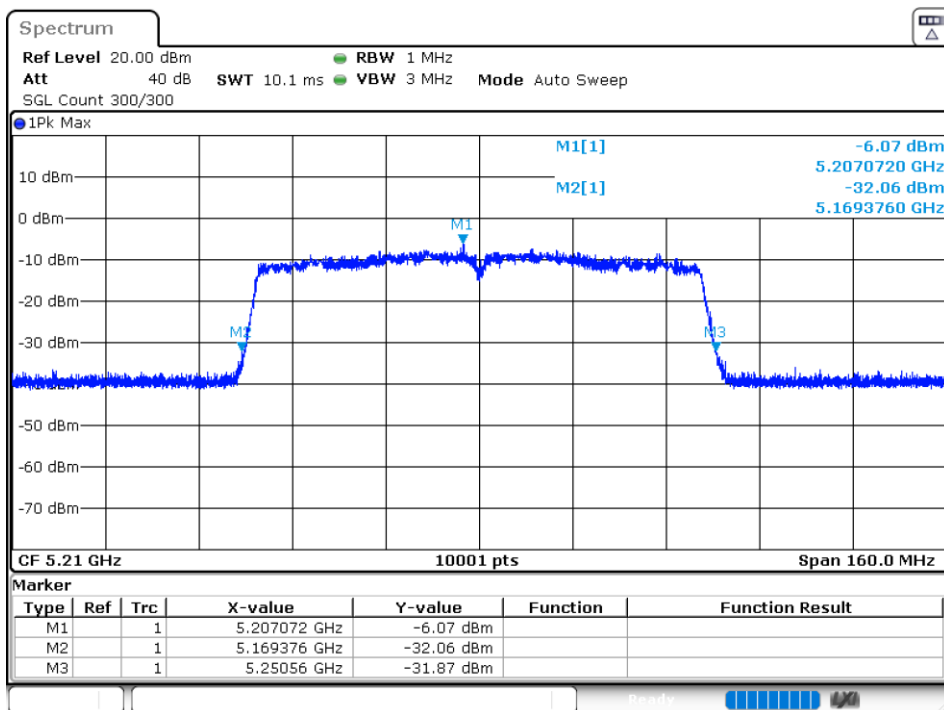

OBW NVNT 802.11ac80 5210MHz Ant 2