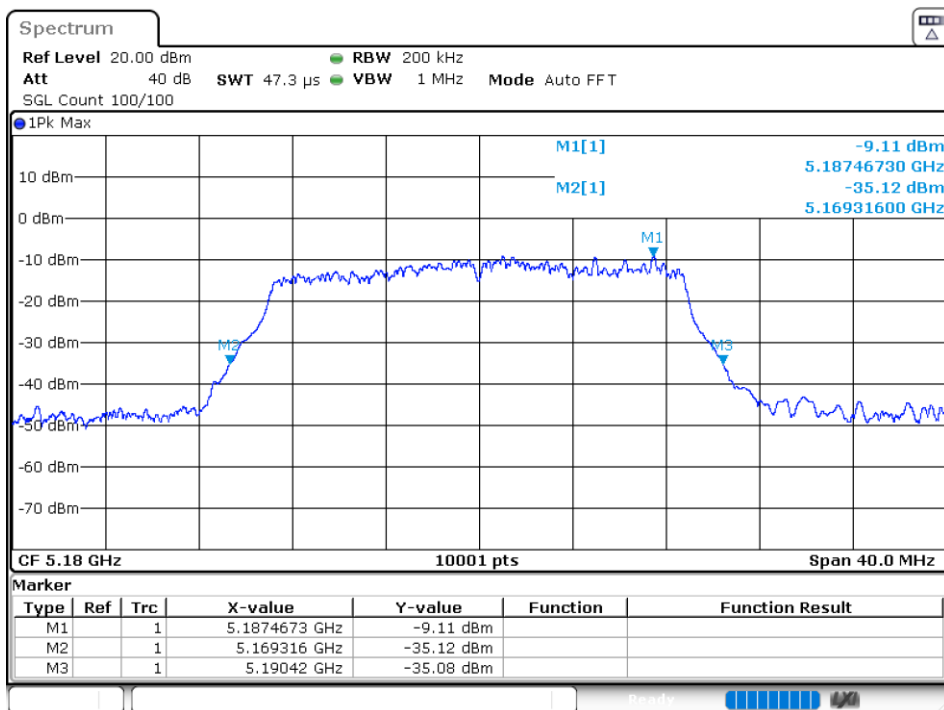

-26 dB BW NVNT 802.11ac40 5230MHz Ant 2

OBW NVNT 802.11ac80 5210MHz Ant 1

-26 dB BW NVNT 802.11ac80 5210MHz Ant 1

OBW NVNT 802.11ac80 5210MHz Ant 2

-26 dB BW NVNT 802.11ac80 5210MHz Ant 2

OBW NVNT 802.11ax20 5180MHz Ant 1

-26 dB BW NVNT 802.11ax20 5180MHz Ant 1

OBW NVNT 802.11ax20 5200MHz Ant 1

-26 dB BW NVNT 802.11ax20 5200MHz Ant 1

OBW NVNT 802.11ax20 5240MHz Ant 1

-26 dB BW NVNT 802.11ax20 5240MHz Ant 1

OBW NVNT 802.11ax20 5180MHz Ant 2

-26 dB BW NVNT 802.11ax20 5180MHz Ant 2

OBW NVNT 802.11ax20 5200MHz Ant 2