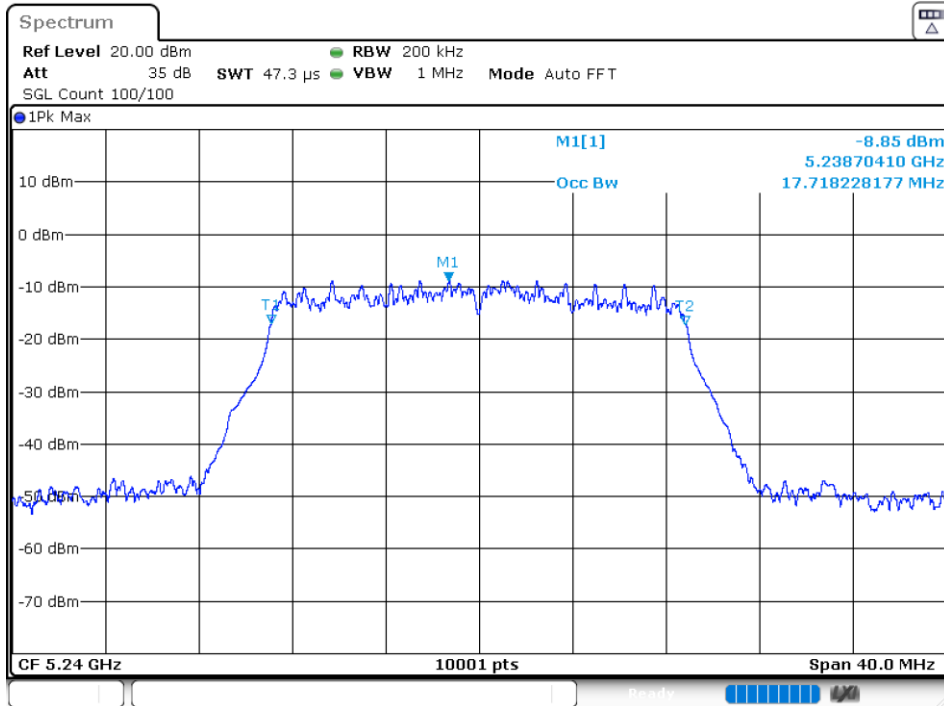

-26 dB BW NVNT 802.11ac40 5230MHz Ant 2

OBW NVNT 802.11ac80 5210MHz Ant 1

-26 dB BW NVNT 802.11ac80 5210MHz Ant 1

OBW NVNT 802.11ac80 5210MHz Ant 2

-26 dB BW NVNT 802.11ac80 5210MHz Ant 2

OBW NVNT 802.11ax20 5180MHz Ant 1

-26 dB BW NVNT 802.11ax20 5180MHz Ant 1

OBW NVNT 802.11ax20 5200MHz Ant 1

-26 dB BW NVNT 802.11ax20 5200MHz Ant 1

OBW NVNT 802.11ax20 5240MHz Ant 1

-26 dB BW NVNT 802.11ax20 5240MHz Ant 1

OBW NVNT 802.11ax20 5180MHz Ant 2

-26 dB BW NVNT 802.11ax20 5180MHz Ant 2

OBW NVNT 802.11ax20 5200MHz Ant 2