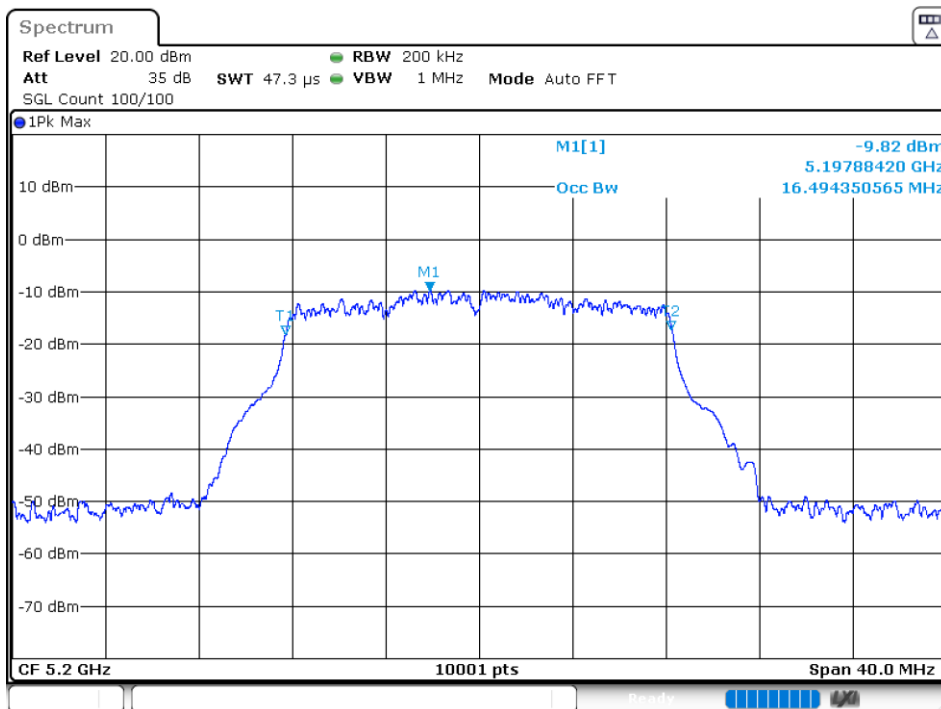

-26 dB BW NVNT 802.11a 5200MHz Ant 1