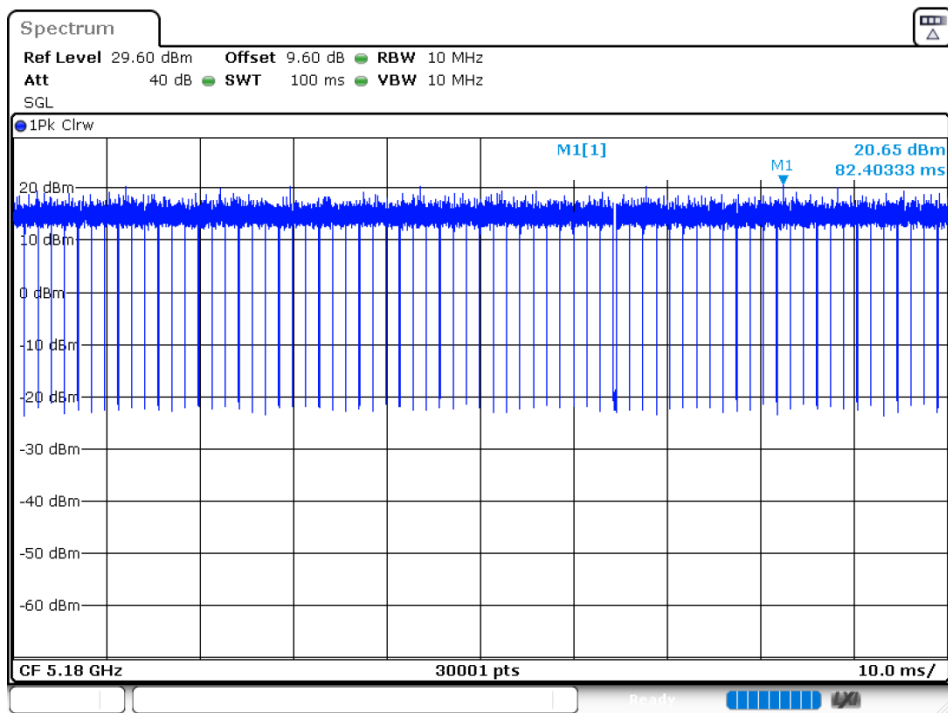

Duty Cycle NVNT 802.11a 5180MHz Ant 2