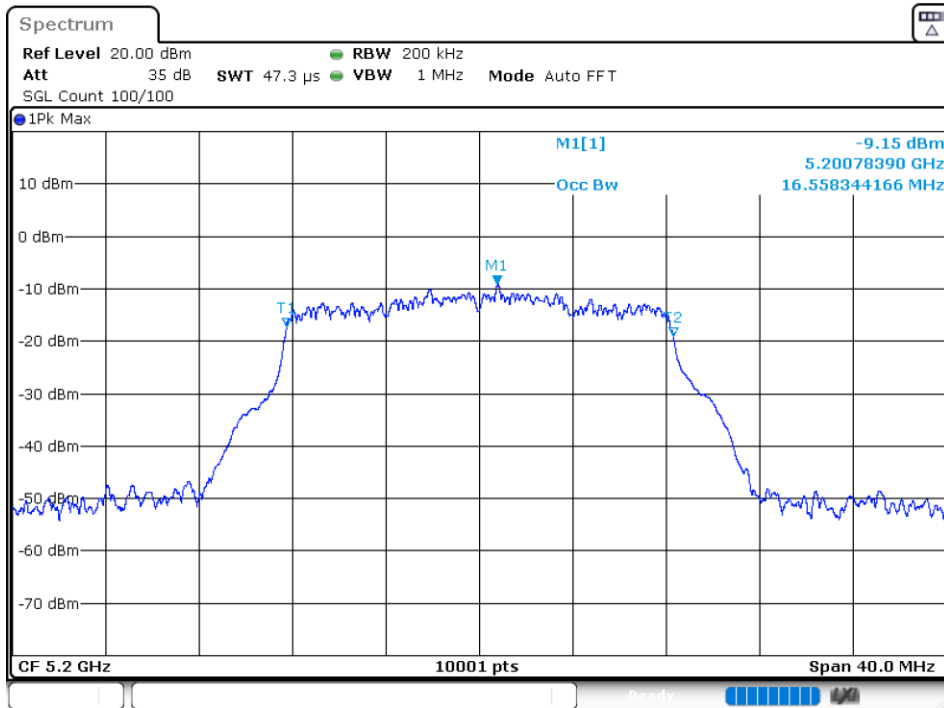

-26 dB BW NVNT 802.11a 5200MHz Ant 2