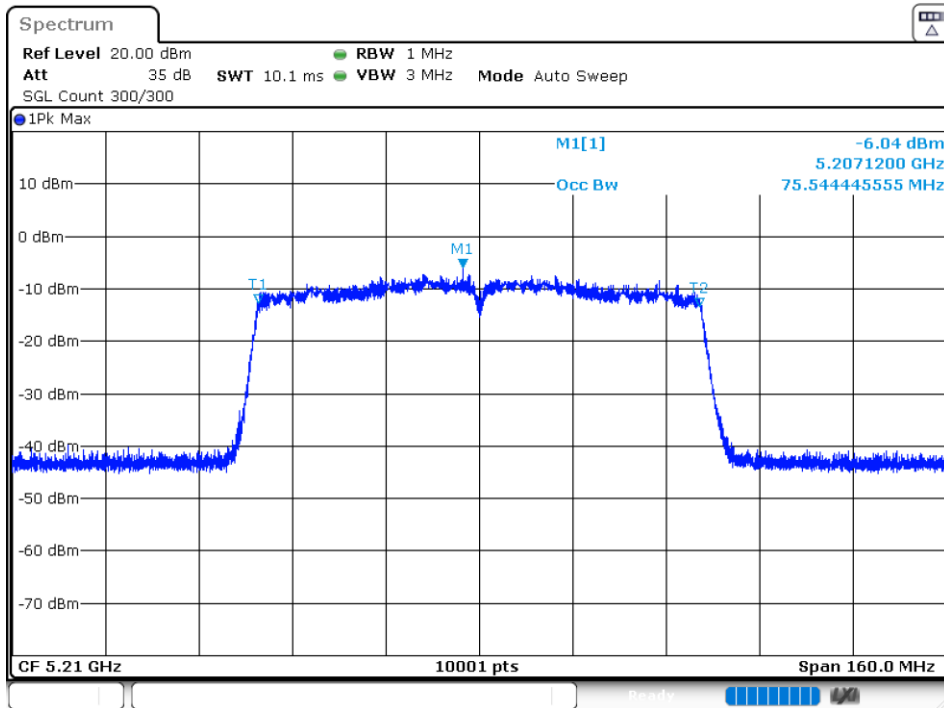

-26 dB BW NVNT 802.11ac40 5190MHz Ant 1

OBW NVNT 802.11ac40 5230MHz Ant 1

-26 dB BW NVNT 802.11ac40 5230MHz Ant 1

OBW NVNT 802.11ac40 5190MHz Ant 2

-26 dB BW NVNT 802.11ac40 5190MHz Ant 2

OBW NVNT 802.11ac40 5230MHz Ant 2

-26 dB BW NVNT 802.11ac40 5230MHz Ant 2

OBW NVNT 802.11ac80 5210MHz Ant 1

-26 dB BW NVNT 802.11ac80 5210MHz Ant 1

OBW NVNT 802.11ac80 5210MHz Ant 2

-26 dB BW NVNT 802.11ac80 5210MHz Ant 2

OBW NVNT 802.11ax20 5180MHz Ant 1