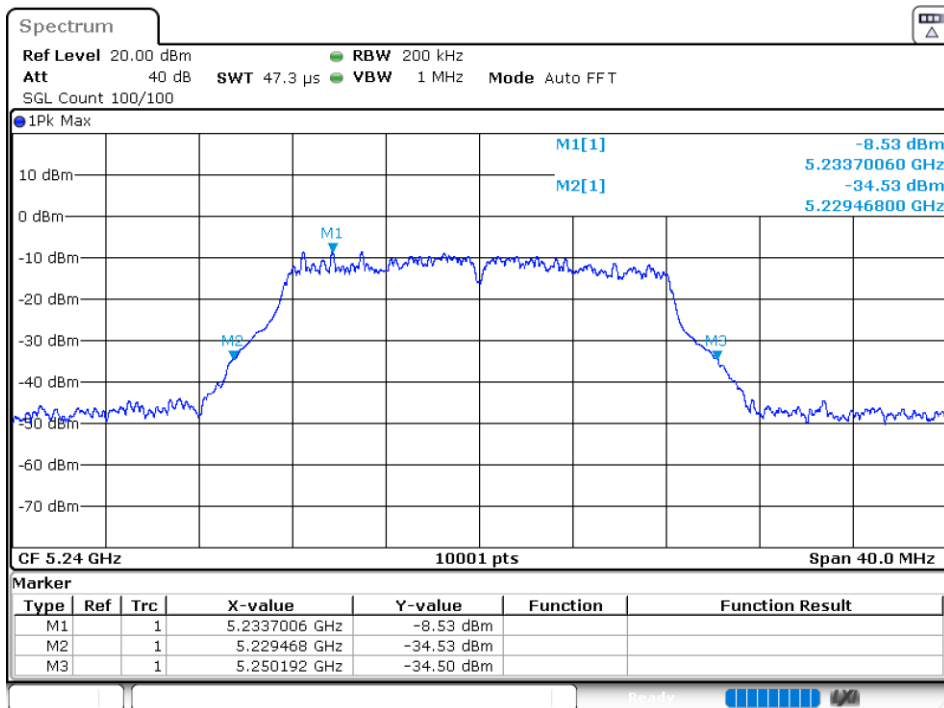

NVNT	802.11a	5240	Ant 2	16.7823	20.632	Pass
NVNT	802.11ac20	5180	Ant 1	17.7942	21.22	Pass
NVNT	802.11ac20	5200	Ant 1	17.7022	21.324	Pass
NVNT	802.11ac20	5240	Ant 1	17.8542	21.468	Pass
NVNT	802.11ac20	5180	Ant 2	17.8582	21.392	Pass
NVNT	802.11ac20	5200	Ant 2	17.7982	21.408	Pass
NVNT	802.11ac20	5240	Ant 2	17.7662	21	Pass
NVNT	802.11ac40	5190	Ant 1	36.5643	40.488	Pass
NVNT	802.11ac40	5230	Ant 1	36.6203	40.512	Pass
NVNT	802.11ac40	5190	Ant 2	36.3964	40.496	Pass
NVNT	802.11ac40	5230	Ant 2	36.4124	40.56	Pass
NVNT	802.11ac80	5210	Ant 1	75.5444	81.184	Pass
NVNT	802.11ac80	5210	Ant 2	75.8164	92.896	Pass
NVNT	802.11ax20	5180	Ant 1	17.7462	21.104	Pass
NVNT	802.11ax20	5200	Ant 1	17.7862	21.052	Pass
NVNT	802.11ax20	5240	Ant 1	17.7182	21.336	Pass
NVNT	802.11ax20	5180	Ant 2	17.7622	21.224	Pass
NVNT	802.11ax20	5200	Ant 2	17.7662	20.832	Pass
NVNT	802.11ax20	5240	Ant 2	17.8142	21.328	Pass
NVNT	802.11ax40	5190	Ant 1	36.3564	40.088	Pass
NVNT	802.11ax40	5230	Ant 1	36.3964	40.248	Pass
NVNT	802.11ax40	5190	Ant 2	36.4124	40.4	Pass
NVNT	802.11ax40	5230	Ant 2	36.4284	40.336	Pass
NVNT	802.11ax80	5210	Ant 1	76.7283	81.44	Pass
NVNT	802.11ax80	5210	Ant 2	77.0803	81.968	Pass
NVNT	802.11n(HT20)	5180	Ant 1	17.7422	20.888	Pass
NVNT	802.11n(HT20)	5200	Ant 1	17.7182	21.592	Pass
NVNT	802.11n(HT20)	5240	Ant 1	17.7462	21.456	Pass
NVNT	802.11n(HT20)	5180	Ant 2	17.7342	20.98	Pass
NVNT	802.11n(HT20)	5200	Ant 2	17.7822	21.332	Pass
NVNT	802.11n(HT20)	5240	Ant 2	17.8622	21.332	Pass
NVNT	802.11n(HT40)	5190	Ant 1	36.3404	40.048	Pass
NVNT	802.11n(HT40)	5230	Ant 1	36.3644	39.944	Pass
NVNT	802.11n(HT40)	5190	Ant 2	36.4524	40.392	Pass
NVNT	802.11n(HT40)	5230	Ant 2	36.4924	44.456	Pass

OBW NVNT 802.11a 5180MHz Ant 1

-26 dB BW NVNT 802.11a 5180MHz Ant 1

OBW NVNT 802.11a 5200MHz Ant 1

-26 dB BW NVNT 802.11a 5200MHz Ant 1

OBW NVNT 802.11a 5240MHz Ant 1

-26 dB BW NVNT 802.11a 5240MHz Ant 1

OBW NVNT 802.11a 5180MHz Ant 2