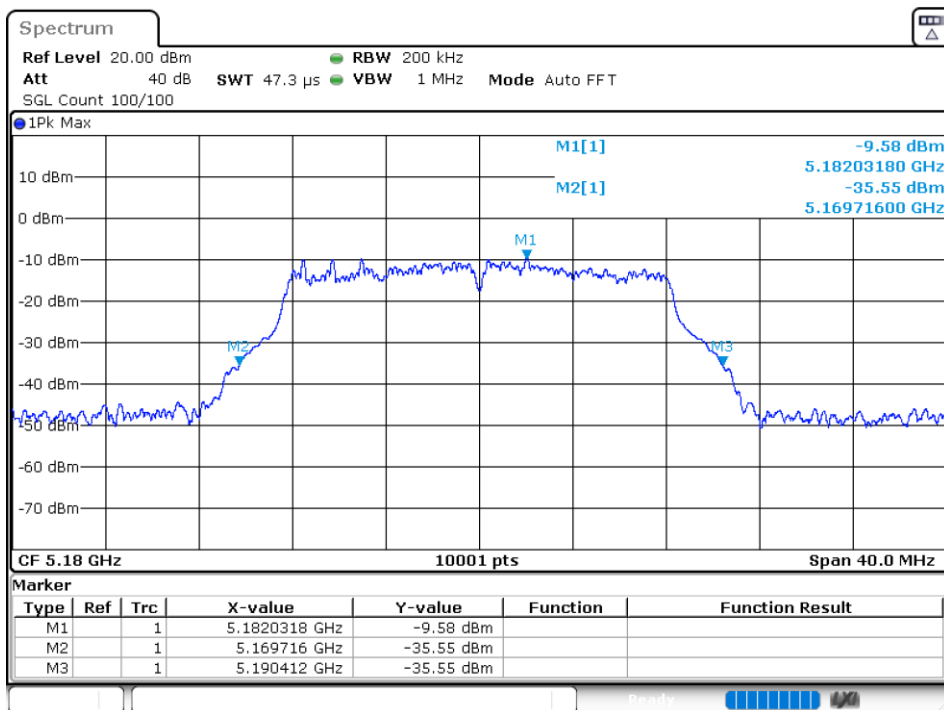

OBW NVNT 802.11a 5200MHz Ant 2