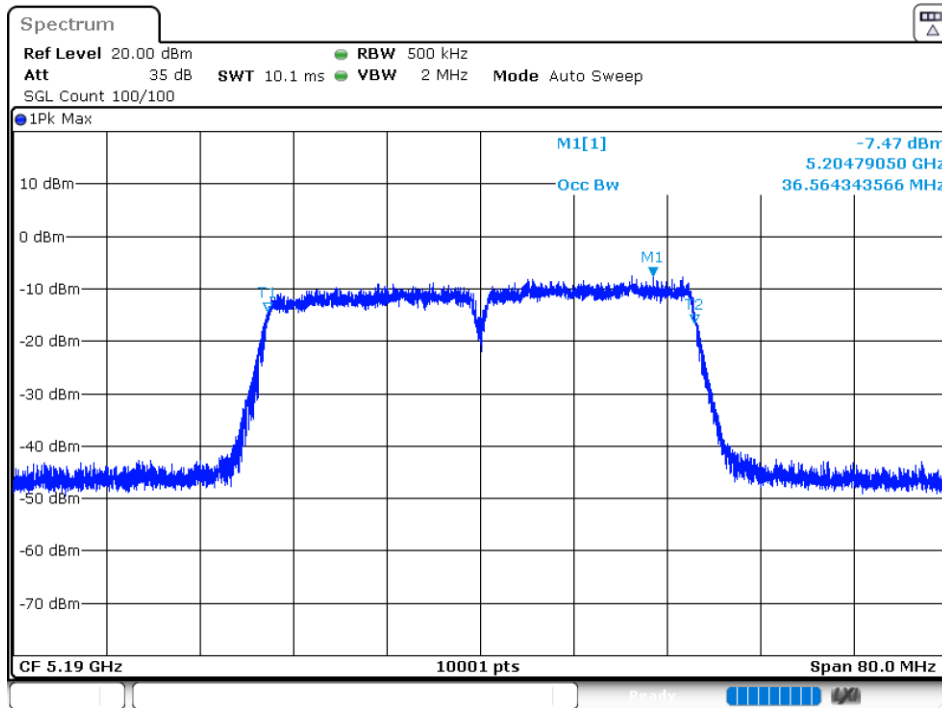

-26 dB BW NVNT 802.11ac20 5180MHz Ant 2

OBW NVNT 802.11ac20 5200MHz Ant 2

-26 dB BW NVNT 802.11ac20 5200MHz Ant 2

OBW NVNT 802.11ac20 5240MHz Ant 2

-26 dB BW NVNT 802.11ac20 5240MHz Ant 2

OBW NVNT 802.11ac40 5190MHz Ant 1