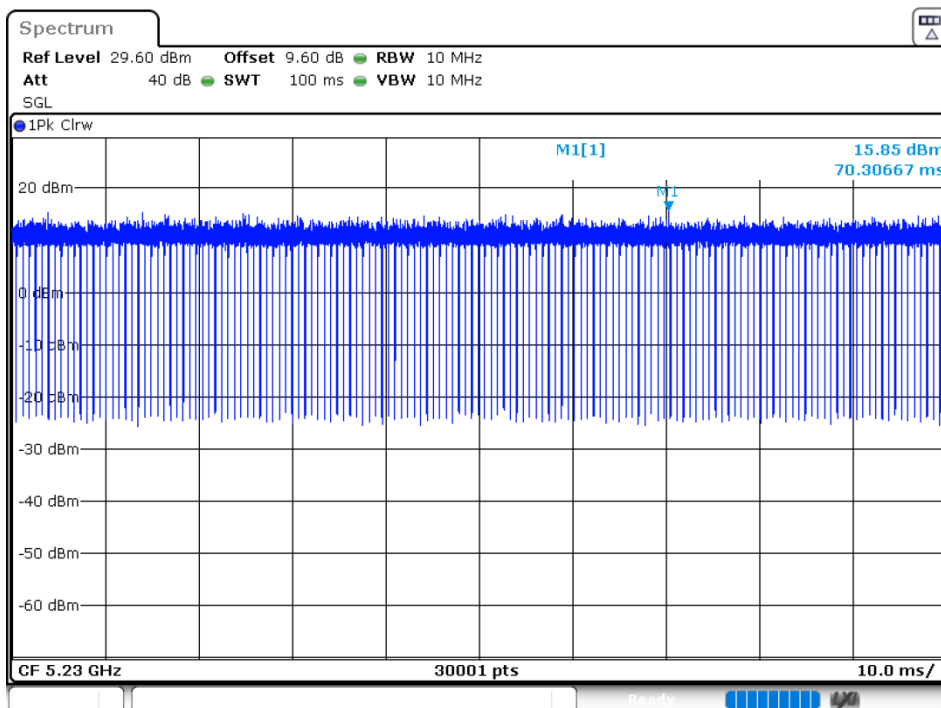

Duty Cycle NVNT 802.11n(HT20) 5200MHz Ant 2

Duty Cycle NVNT 802.11n(HT20) 5240MHz Ant 2

Duty Cycle NVNT 802.11n(HT40) 5190MHz Ant 1

Duty Cycle NVNT 802.11n(HT40) 5230MHz Ant 1

Duty Cycle NVNT 802.11n(HT40) 5190MHz Ant 2