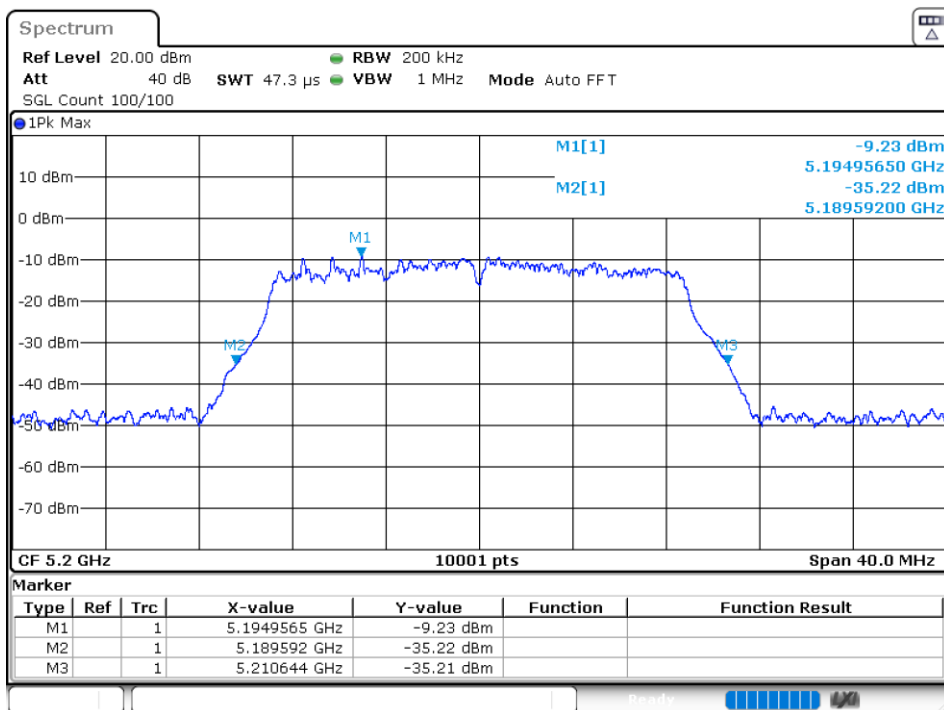

OBW NVNT 802.11ax20 5240MHz Ant 1