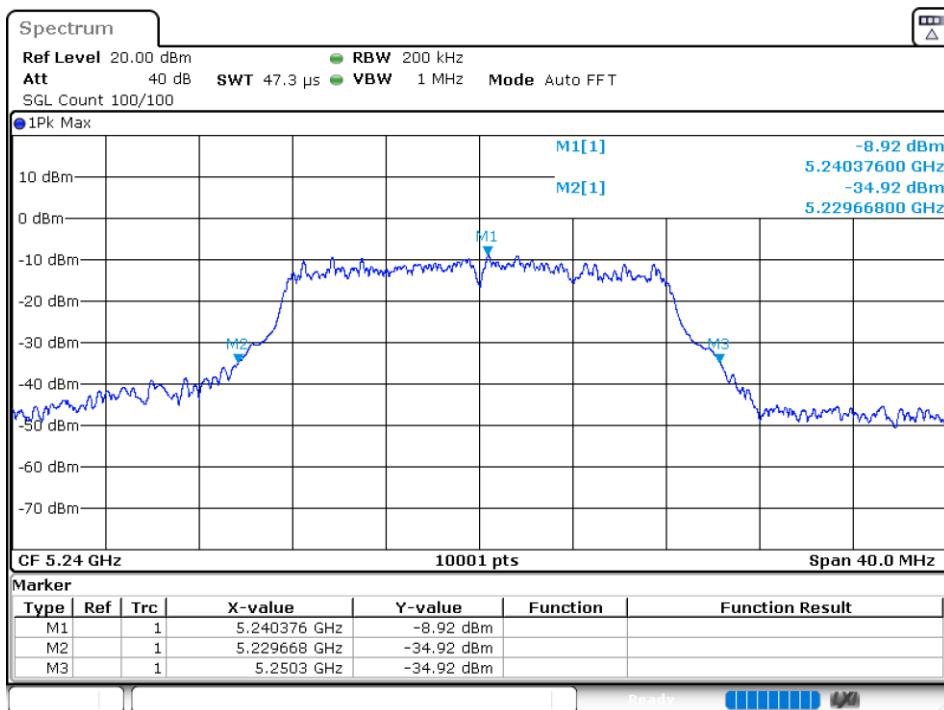

-26 dB BW NVNT 802.11a 5180MHz Ant 2

OBW NVNT 802.11a 5200MHz Ant 2

-26 dB BW NVNT 802.11a 5200MHz Ant 2

OBW NVNT 802.11a 5240MHz Ant 2

-26 dB BW NVNT 802.11a 5240MHz Ant 2

OBW NVNT 802.11ac20 5180MHz Ant 1