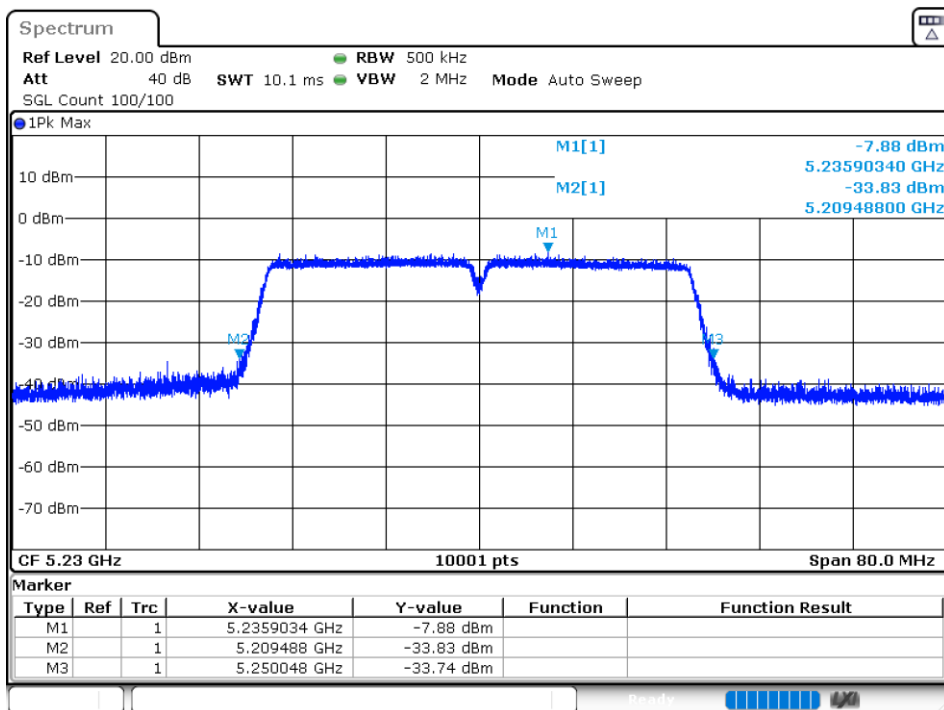

-26 dB BW NVNT 802.11ac40 5190MHz Ant 1

OBW NVNT 802.11ac40 5230MHz Ant 1

-26 dB BW NVNT 802.11ac40 5230MHz Ant 1

OBW NVNT 802.11ac40 5190MHz Ant 2

-26 dB BW NVNT 802.11ac40 5190MHz Ant 2

OBW NVNT 802.11ac40 5230MHz Ant 2

-26 dB BW NVNT 802.11ac40 5230MHz Ant 2

OBW NVNT 802.11ac80 5210MHz Ant 1

-26 dB BW NVNT 802.11ac80 5210MHz Ant 1

OBW NVNT 802.11ac80 5210MHz Ant 2

-26 dB BW NVNT 802.11ac80 5210MHz Ant 2

OBW NVNT 802.11ax20 5180MHz Ant 1