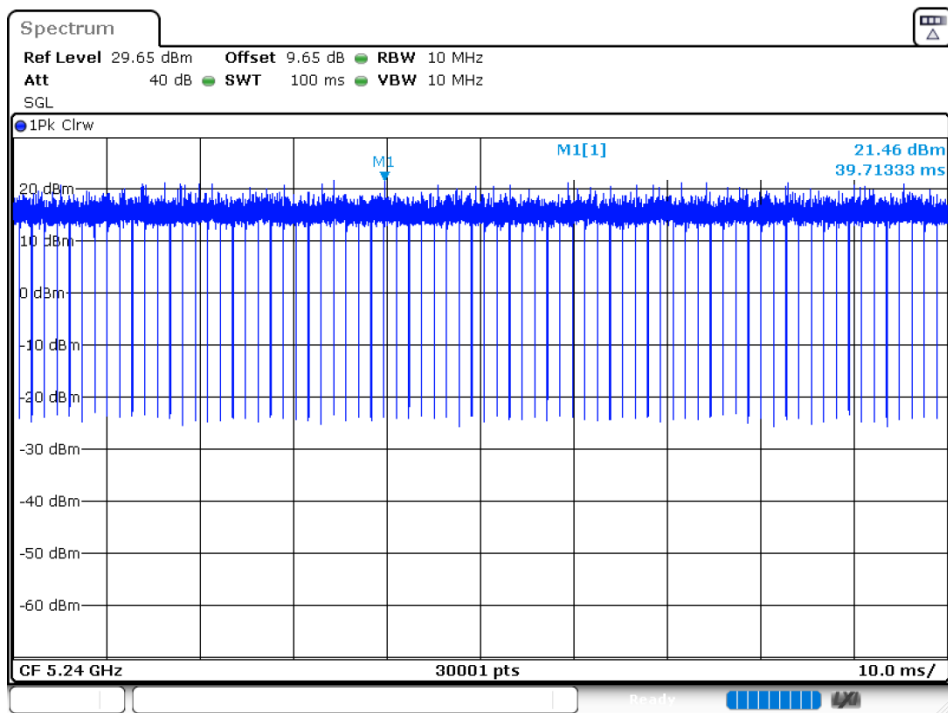

Duty Cycle NVNT 802.11n(HT20) 5240MHz Ant 2