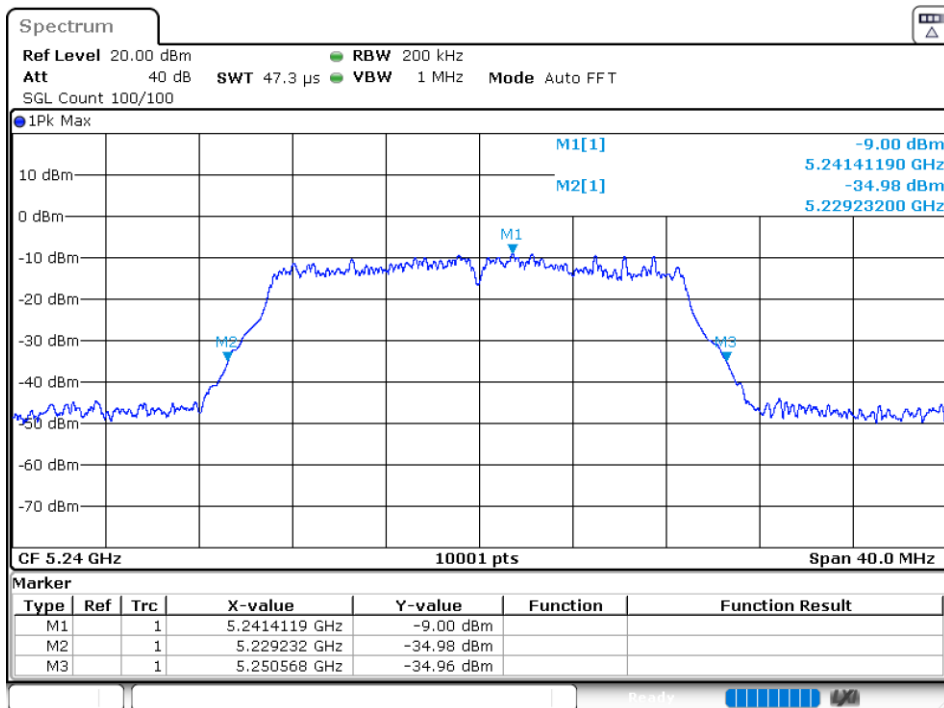

-26 dB BW NVNT 802.11ac40 5230MHz Ant 2

OBW NVNT 802.11ac80 5210MHz Ant 1

-26 dB BW NVNT 802.11ac80 5210MHz Ant 1

OBW NVNT 802.11ac80 5210MHz Ant 2

-26 dB BW NVNT 802.11ac80 5210MHz Ant 2

OBW NVNT 802.11ax20 5180MHz Ant 1

-26 dB BW NVNT 802.11ax20 5180MHz Ant 1

OBW NVNT 802.11ax20 5200MHz Ant 1

-26 dB BW NVNT 802.11ax20 5200MHz Ant 1

OBW NVNT 802.11ax20 5240MHz Ant 1

-26 dB BW NVNT 802.11ax20 5240MHz Ant 1

OBW NVNT 802.11ax20 5180MHz Ant 2

-26 dB BW NVNT 802.11ax20 5180MHz Ant 2

OBW NVNT 802.11ax20 5200MHz Ant 2