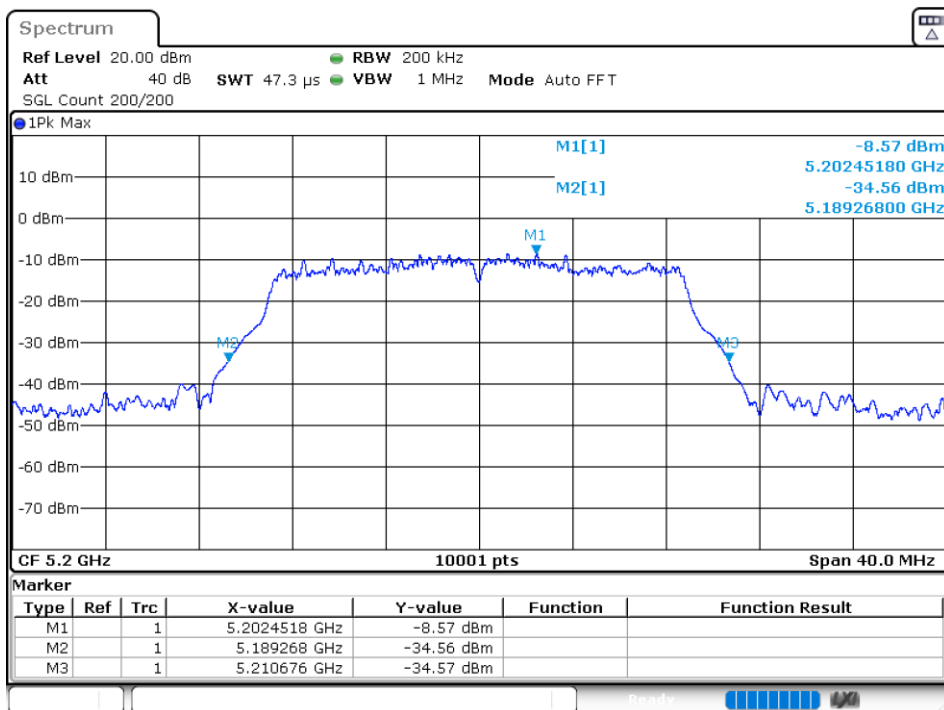

-26 dB BW NVNT 802.11ac20 5180MHz Ant 1

OBW NVNT 802.11ac20 5200MHz Ant 1

-26 dB BW NVNT 802.11ac20 5200MHz Ant 1

OBW NVNT 802.11ac20 5240MHz Ant 1

-26 dB BW NVNT 802.11ac20 5240MHz Ant 1

OBW NVNT 802.11ac20 5180MHz Ant 2

-26 dB BW NVNT 802.11ac20 5180MHz Ant 2

OBW NVNT 802.11ac20 5200MHz Ant 2

-26 dB BW NVNT 802.11ac20 5200MHz Ant 2

OBW NVNT 802.11ac20 5240MHz Ant 2

-26 dB BW NVNT 802.11ac20 5240MHz Ant 2

OBW NVNT 802.11ac40 5190MHz Ant 1