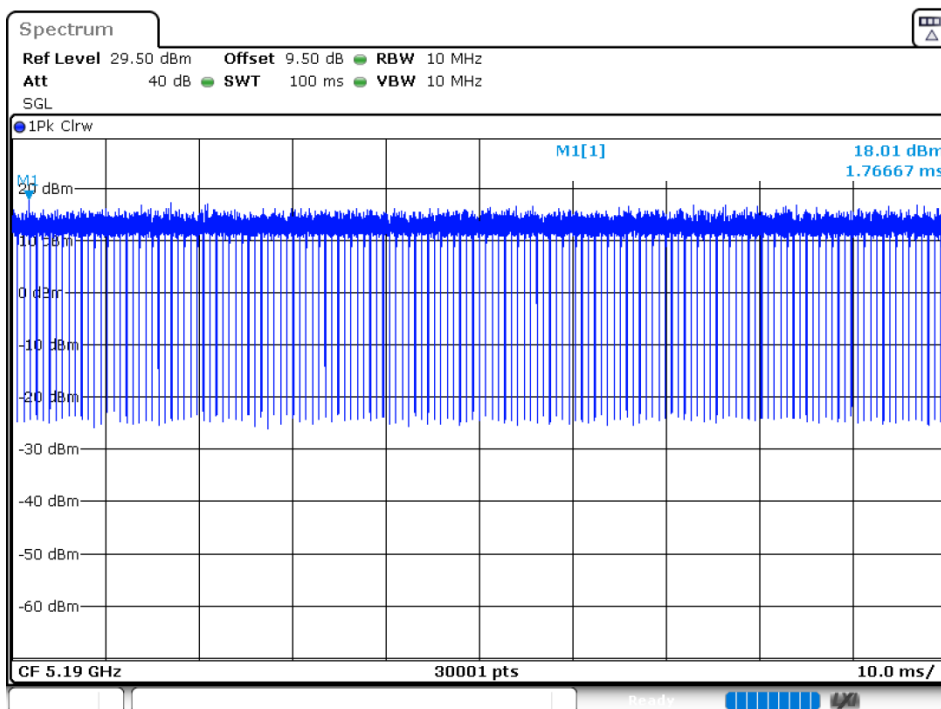

Duty Cycle NVNT 802.11n(HT20) 5200MHz Ant 2

Duty Cycle NVNT 802.11n(HT20) 5240MHz Ant 2

Duty Cycle NVNT 802.11n(HT40) 5190MHz Ant 1

Duty Cycle NVNT 802.11n(HT40) 5230MHz Ant 1

Duty Cycle NVNT 802.11n(HT40) 5190MHz Ant 2