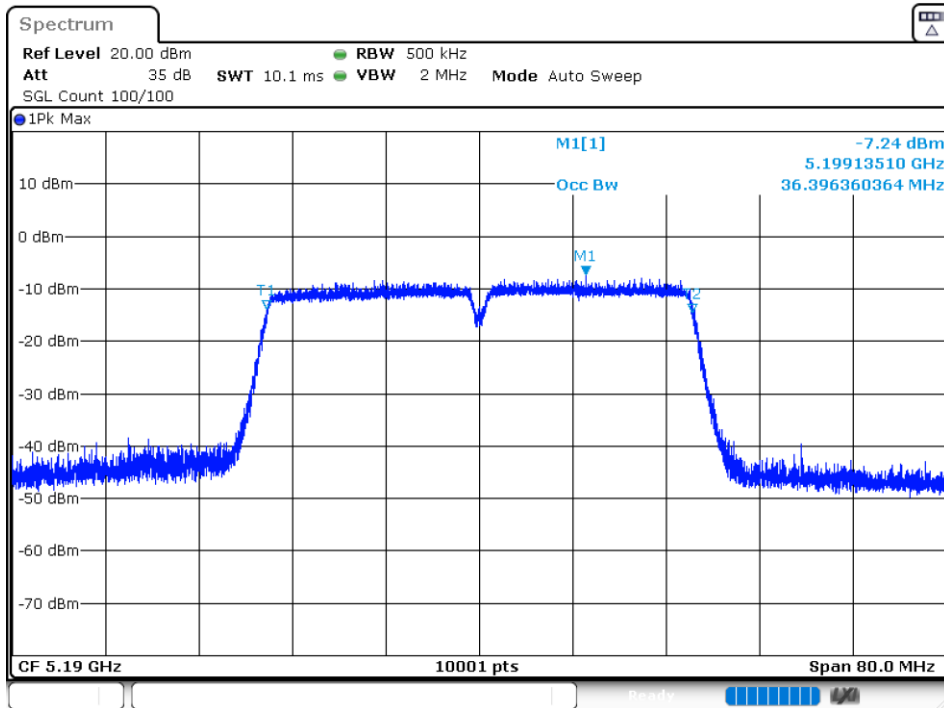

-26 dB BW NVNT 802.11ac40 5190MHz Ant 1

OBW NVNT 802.11ac40 5230MHz Ant 1

-26 dB BW NVNT 802.11ac40 5230MHz Ant 1

OBW NVNT 802.11ac40 5190MHz Ant 2

-26 dB BW NVNT 802.11ac40 5190MHz Ant 2

OBW NVNT 802.11ac40 5230MHz Ant 2

-26 dB BW NVNT 802.11ac40 5230MHz Ant 2

OBW NVNT 802.11ac80 5210MHz Ant 1

-26 dB BW NVNT 802.11ac80 5210MHz Ant 1

OBW NVNT 802.11ac80 5210MHz Ant 2

-26 dB BW NVNT 802.11ac80 5210MHz Ant 2

OBW NVNT 802.11ax20 5180MHz Ant 1