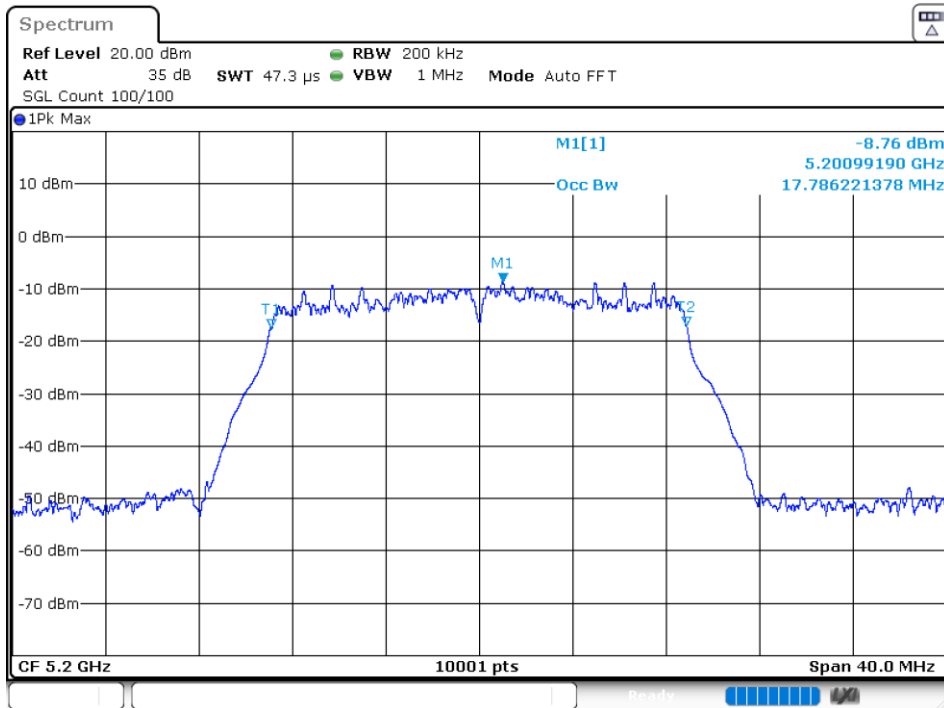

-26 dB BW NVNT 802.11ac40 5230MHz Ant 2

OBW NVNT 802.11ac80 5210MHz Ant 1

-26 dB BW NVNT 802.11ac80 5210MHz Ant 1

OBW NVNT 802.11ac80 5210MHz Ant 2

-26 dB BW NVNT 802.11ac80 5210MHz Ant 2

OBW NVNT 802.11ax20 5180MHz Ant 1

-26 dB BW NVNT 802.11ax20 5180MHz Ant 1

OBW NVNT 802.11ax20 5200MHz Ant 1

-26 dB BW NVNT 802.11ax20 5200MHz Ant 1

OBW NVNT 802.11ax20 5240MHz Ant 1

-26 dB BW NVNT 802.11ax20 5240MHz Ant 1

OBW NVNT 802.11ax20 5180MHz Ant 2