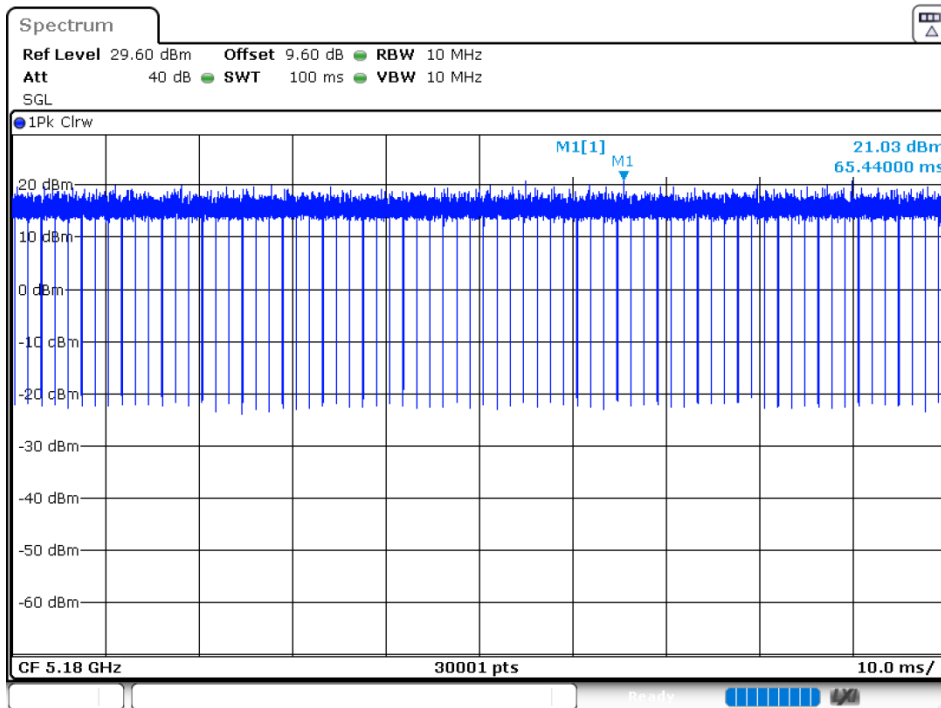

Ant 1	NVNT	802.11n(HT40)	5230	94.74	0.23
Ant 2	NVNT	802.11n(HT40)	5190	94.79	0.23
Ant 2	NVNT	802.11n(HT40)	5230	94.77	0.23

Duty Cycle NVNT 802.11a 5180MHz Ant 1