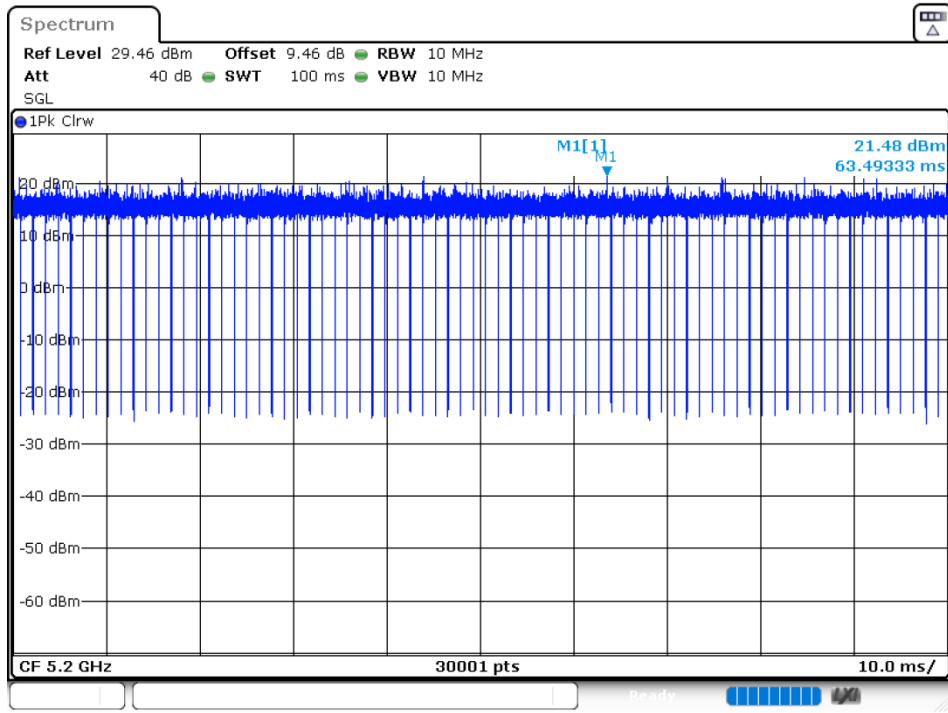

Duty Cycle NVNT 802.11n(HT20) 5200MHz Ant 2