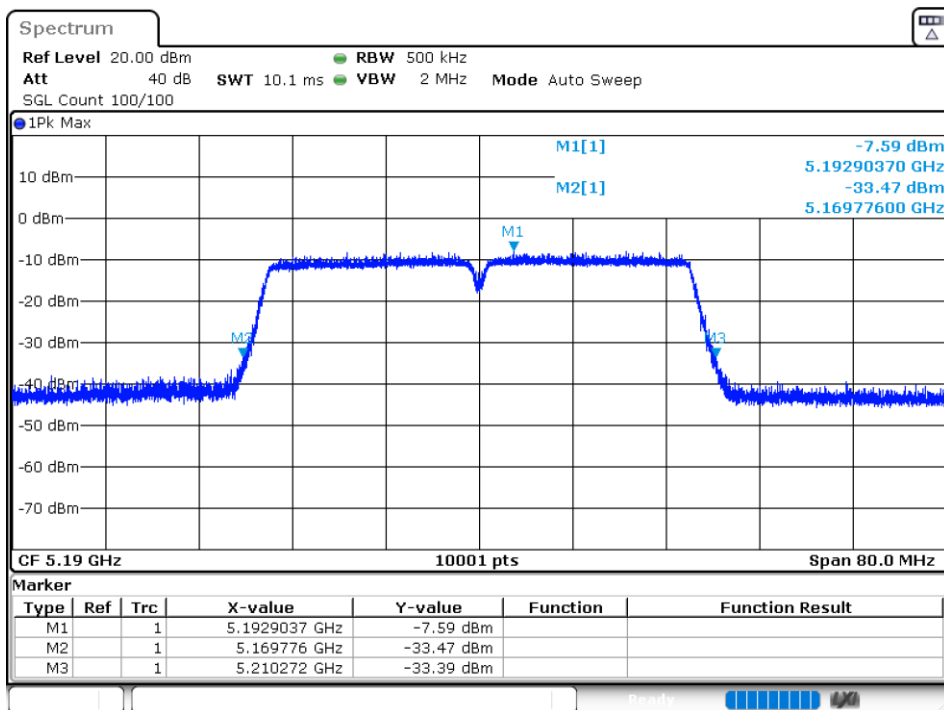

-26 dB BW NVNT 802.11ac40 5190MHz Ant 1

OBW NVNT 802.11ac40 5230MHz Ant 1

-26 dB BW NVNT 802.11ac40 5230MHz Ant 1

OBW NVNT 802.11ac40 5190MHz Ant 2

-26 dB BW NVNT 802.11ac40 5190MHz Ant 2

OBW NVNT 802.11ac40 5230MHz Ant 2

-26 dB BW NVNT 802.11ac40 5230MHz Ant 2

OBW NVNT 802.11ac80 5210MHz Ant 1

-26 dB BW NVNT 802.11ac80 5210MHz Ant 1

OBW NVNT 802.11ac80 5210MHz Ant 2

-26 dB BW NVNT 802.11ac80 5210MHz Ant 2

OBW NVNT 802.11ax20 5180MHz Ant 1