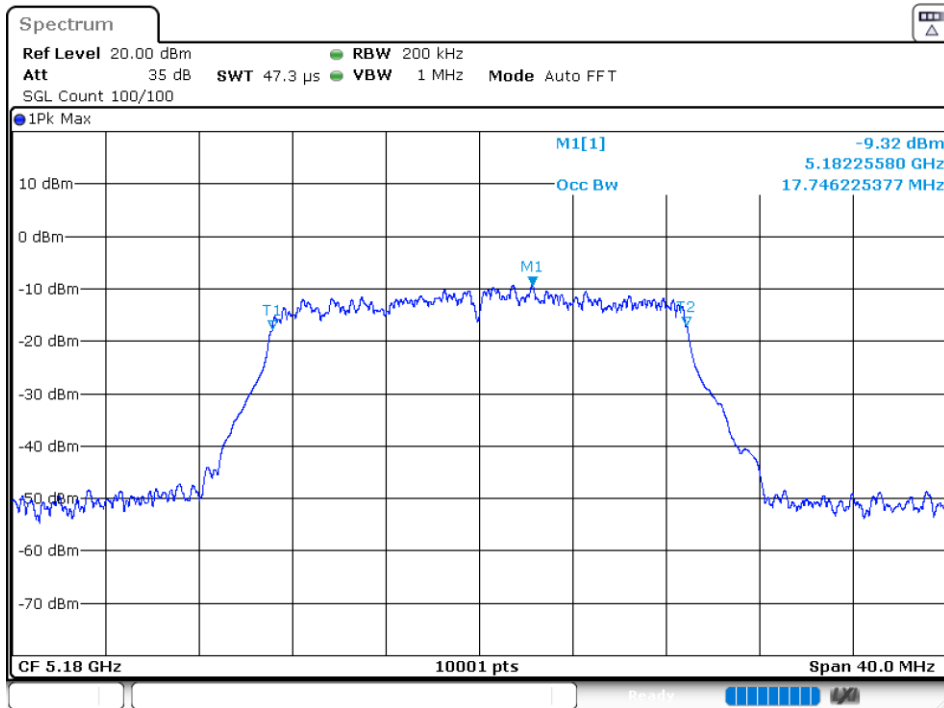

-26 dB BW NVNT 802.11ac40 5230MHz Ant 2

OBW NVNT 802.11ac80 5210MHz Ant 1

-26 dB BW NVNT 802.11ac80 5210MHz Ant 1

OBW NVNT 802.11ac80 5210MHz Ant 2

-26 dB BW NVNT 802.11ac80 5210MHz Ant 2

OBW NVNT 802.11ax20 5180MHz Ant 1