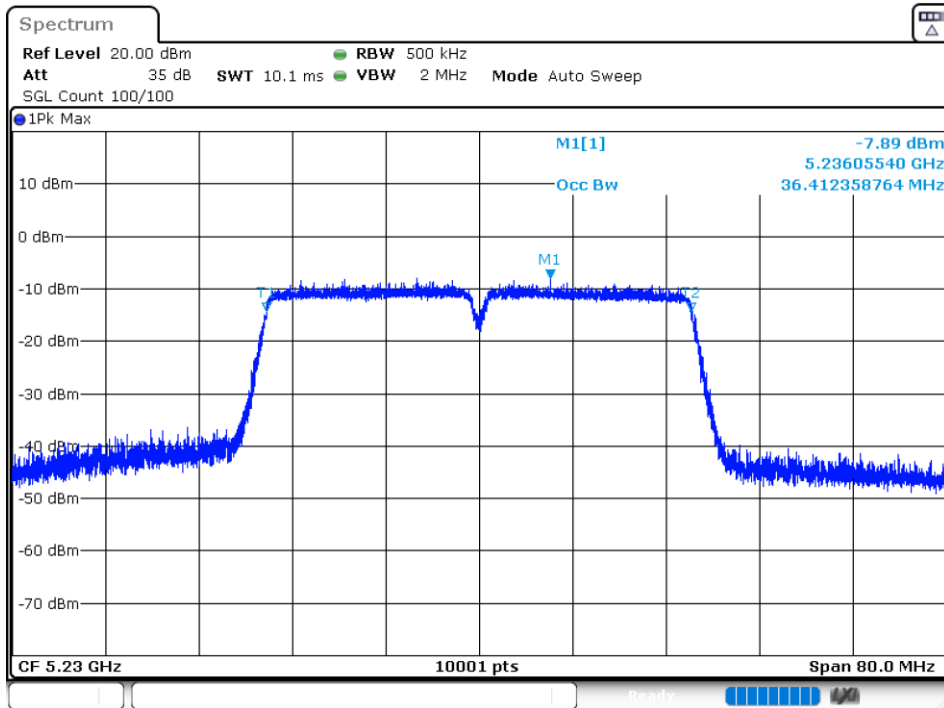

-26 dB BW NVNT 802.11ac40 5190MHz Ant 1

OBW NVNT 802.11ac40 5230MHz Ant 1

-26 dB BW NVNT 802.11ac40 5230MHz Ant 1

OBW NVNT 802.11ac40 5190MHz Ant 2

-26 dB BW NVNT 802.11ac40 5190MHz Ant 2

OBW NVNT 802.11ac40 5230MHz Ant 2