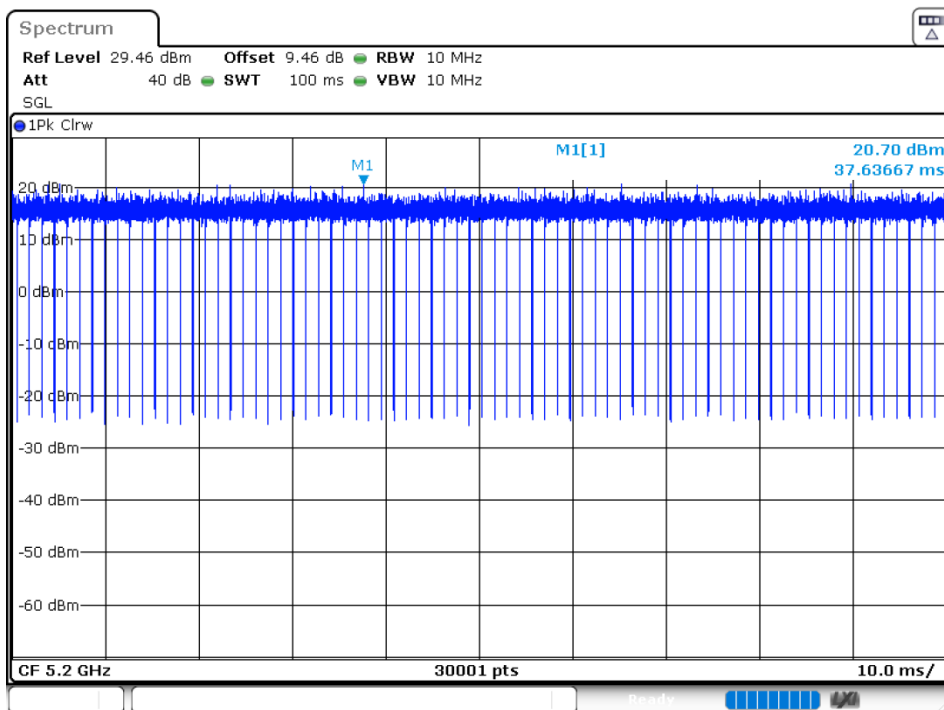

Duty Cycle NVNT 802.11n(HT20) 5200MHz Ant 1