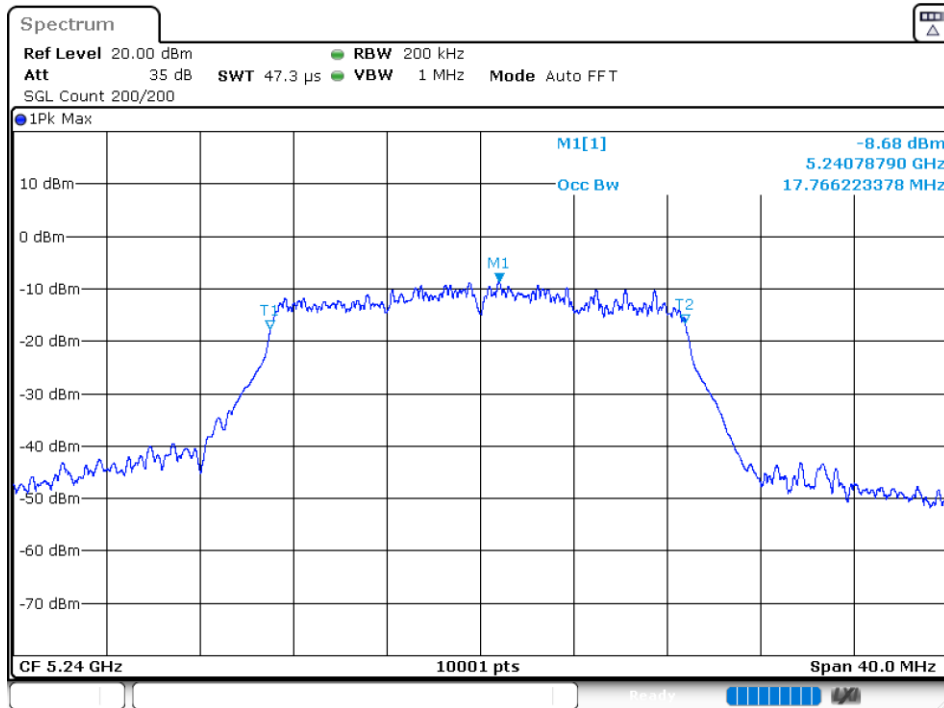

-26 dB BW NVNT 802.11ac20 5180MHz Ant 2

OBW NVNT 802.11ac20 5200MHz Ant 2

-26 dB BW NVNT 802.11ac20 5200MHz Ant 2

OBW NVNT 802.11ac20 5240MHz Ant 2

-26 dB BW NVNT 802.11ac20 5240MHz Ant 2

OBW NVNT 802.11ac40 5190MHz Ant 1