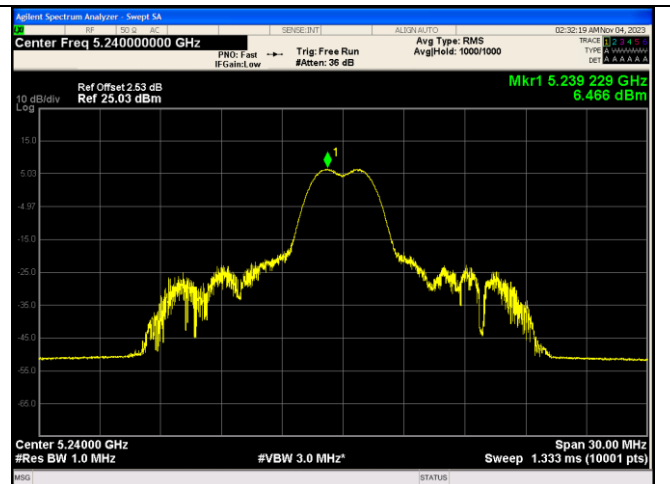

IEEE 802.11ax_Channel 40_20MHz_Antenna
0_RU&Index 106RU53

IEEE 802.11ax_Channel 40_20MHz_Antenna
1_RU&Index 106RU53

IEEE 802.11ax_Channel 48_20MHz_Antenna
0_RU&Index 242RU61

IEEE 802.11ax_Channel 48_20MHz_Antenna
1_RU&Index 242RU61

IEEE 802.11ax_Channel 48_20MHz_Antenna
0_RU&Index 26RU4

IEEE 802.11ax_Channel 48_20MHz_Antenna
1_RU&Index 26RU4

IEEE 802.11ax_Channel 48_20MHz_Antenna
0_RU&Index 52RU38

IEEE 802.11ax_Channel 48_20MHz_Antenna
1_RU&Index 52RU38