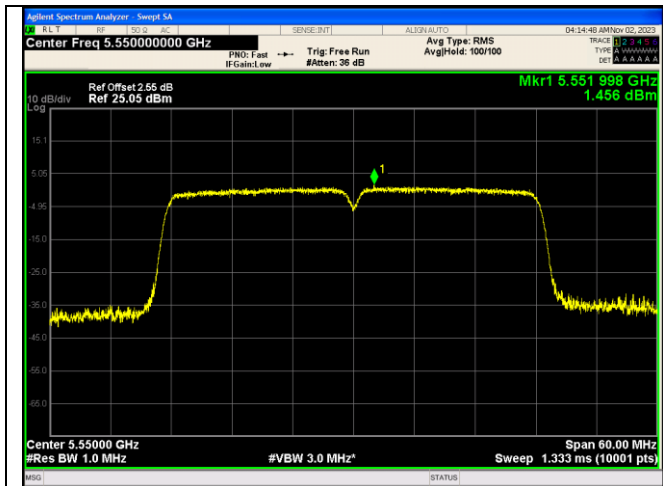

IEEE 802.11ac_Channel 64_20MHz_Antenna 0

IEEE 802.11ac_Channel 64_20MHz_Antenna 1

IEEE 802.11ac_Channel 100_20MHz_Antenna 0

IEEE 802.11ac_Channel 100_20MHz_Antenna 1

IEEE 802.11ac_Channel 116_20MHz_Antenna 0

IEEE 802.11ac_Channel 116_20MHz_Antenna 1

IEEE 802.11ac Channel 110 40MHz Antenna 0

IEEE 802.11ac Channel 110 40MHz Antenna 1

IEEE 802.11ac Channel 134 40MHz Antenna 0

IEEE 802.11ac Channel 134 40MHz Antenna 1