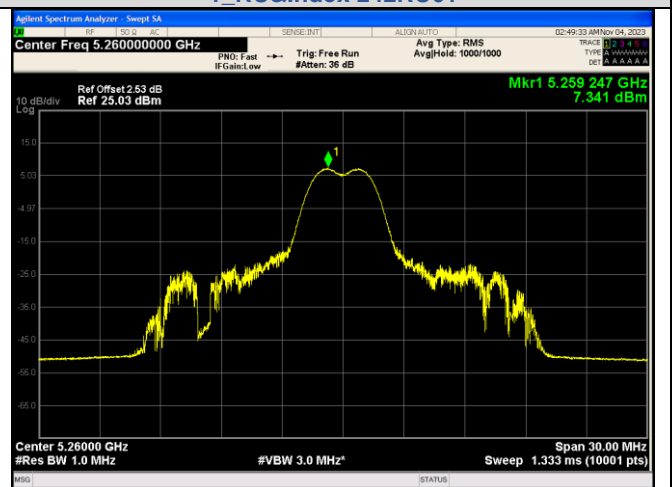

IEEE 802.11ax_Channel 48_20MHz_Antenna
0_RU&Index 106RU53

IEEE 802.11ax_Channel 48_20MHz_Antenna
1_RU&Index 106RU53

IEEE 802.11ax_Channel 52_20MHz_Antenna
0_RU&Index 242RU61

IEEE 802.11ax_Channel 52_20MHz_Antenna
1_RU&Index 242RU61

IEEE 802.11ax_Channel 52_20MHz_Antenna
0_RU&Index 26RU4

IEEE 802.11ax_Channel 52_20MHz_Antenna
1_RU&Index 26RU4

IEEE 802.11ax_Channel 52_20MHz_Antenna
0_RU&Index 52RU38

IEEE 802.11ax_Channel 52_20MHz_Antenna
1_RU&Index 52RU38