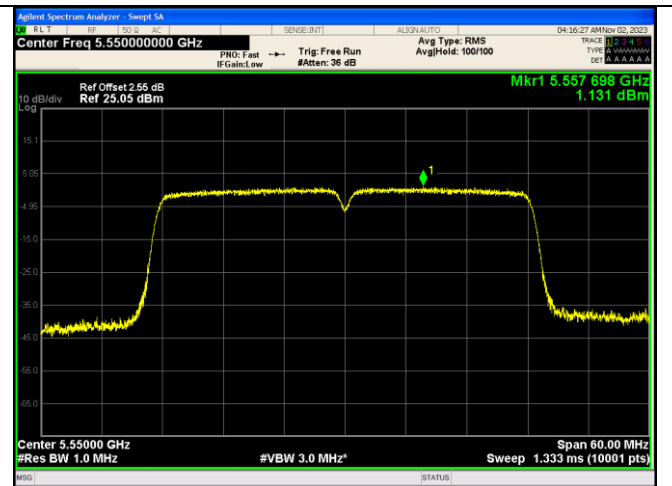

IEEE 802.11n Channel 62 40MHz Antenna 0

IEEE 802.11n Channel 62 40MHz Antenna 1

IEEE 802.11n Channel 102 40MHz Antenna 0

IEEE 802.11n Channel 102 40MHz Antenna 1

IEEE 802.11n Channel 110 40MHz Antenna 0

IEEE 802.11n Channel 110 40MHz Antenna 1

IEEE 802.11ac_Channel 64_20MHz_Antenna 0

IEEE 802.11ac_Channel 64_20MHz_Antenna 1

IEEE 802.11ac_Channel 100_20MHz_Antenna 0

IEEE 802.11ac_Channel 100_20MHz_Antenna 1

IEEE 802.11ac_Channel 116_20MHz_Antenna 0

IEEE 802.11ac_Channel 116_20MHz_Antenna 1

IEEE 802.11ac Channel 110 40MHz Antenna 0

IEEE 802.11ac Channel 110 40MHz Antenna 1

IEEE 802.11ac Channel 134 40MHz Antenna 0

IEEE 802.11ac Channel 134 40MHz Antenna 1