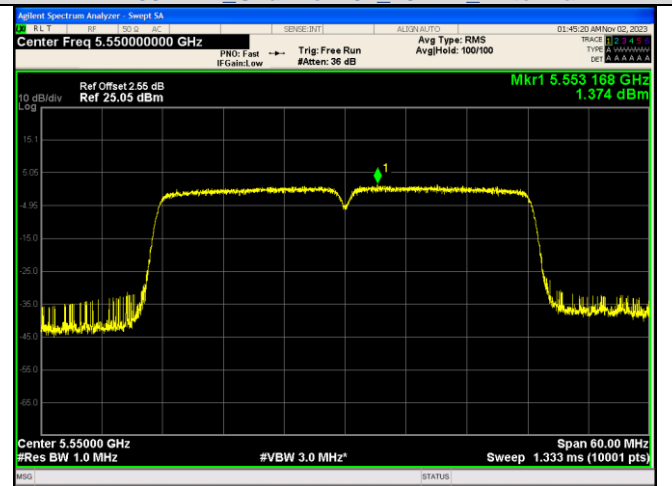

IEEE 802.11n Channel 62 40MHz Antenna 0

IEEE 802.11n Channel 62 40MHz Antenna 1

IEEE 802.11n Channel 102 40MHz Antenna 0

IEEE 802.11n Channel 102 40MHz Antenna 1

IEEE 802.11n Channel 110 40MHz Antenna 0

IEEE 802.11n Channel 110 40MHz Antenna 1

IEEE 802.11ac_Channel 64_20MHz_Antenna 0

IEEE 802.11ac_Channel 64_20MHz_Antenna 1

IEEE 802.11ac_Channel 100_20MHz_Antenna 0

IEEE 802.11ac_Channel 100_20MHz_Antenna 1

IEEE 802.11ac_Channel 116_20MHz_Antenna 0