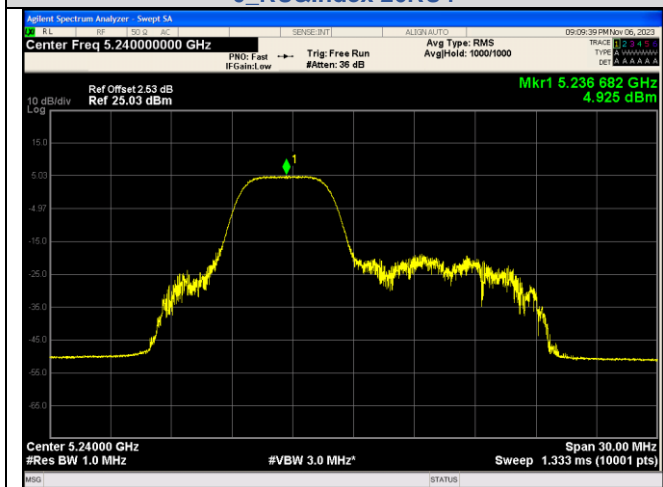

IEEE 802.11ax_Channel 40_20MHz_Antenna
 0_RU&Index 26RU4

IEEE 802.11ax_Channel 40_20MHz_Antenna
 1_RU&Index 26RU4

IEEE 802.11ax_Channel 40_20MHz_Antenna
0_RU&Index 52RU38

IEEE 802.11ax_Channel 40_20MHz_Antenna
1_RU&Index 52RU38

IEEE 802.11ax_Channel 40_20MHz_Antenna
0_RU&Index 106RU53

IEEE 802.11ax_Channel 40_20MHz_Antenna
1_RU&Index 106RU53

IEEE 802.11ax_Channel 48_20MHz_Antenna
0_RU&Index 242RU61

IEEE 802.11ax_Channel 48_20MHz_Antenna
1_RU&Index 242RU61

IEEE 802.11ax_Channel 48_20MHz_Antenna
0_RU&Index 26RU4

IEEE 802.11ax_Channel 48_20MHz_Antenna
1_RU&Index 26RU4

IEEE 802.11ax_Channel 48_20MHz_Antenna
0_RU&Index 52RU38

IEEE 802.11ax_Channel 48_20MHz_Antenna
1_RU&Index 52RU38