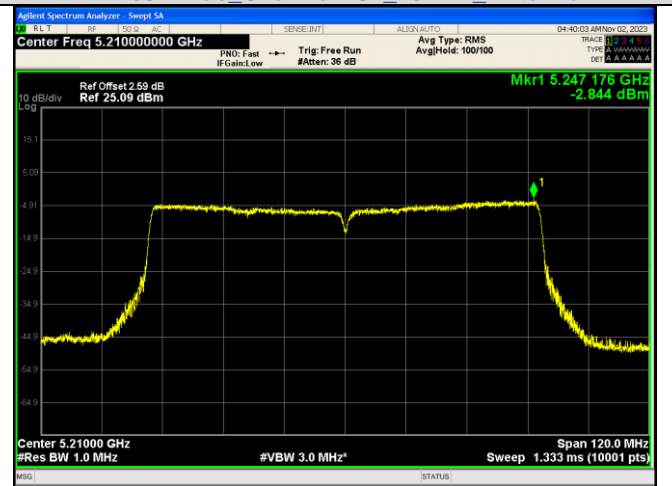

IEEE 802.11ac_Channel 64_20MHz_Antenna 0

IEEE 802.11ac_Channel 64_20MHz_Antenna 1

IEEE 802.11ac_Channel 100_20MHz_Antenna 0

IEEE 802.11ac_Channel 100_20MHz_Antenna 1

IEEE 802.11ac_Channel 116_20MHz_Antenna 0

IEEE 802.11ac_Channel 116_20MHz_Antenna 1

IEEE 802.11ac Channel 110 40MHz Antenna 0

IEEE 802.11ac Channel 110 40MHz Antenna 1

IEEE 802.11ac Channel 134 40MHz Antenna 0

IEEE 802.11ac Channel 134 40MHz Antenna 1

IEEE 802.11ac Channel 42 80MHz Antenna 0

IEEE 802.11ac Channel 42 80MHz Antenna 1

IEEE 802.11ac_Channel 58_80MHz_Antenna 0

IEEE 802.11ac_Channel 58_80MHz_Antenna 1

IEEE 802.11ac_Channel 106_80MHz_Antenna 0