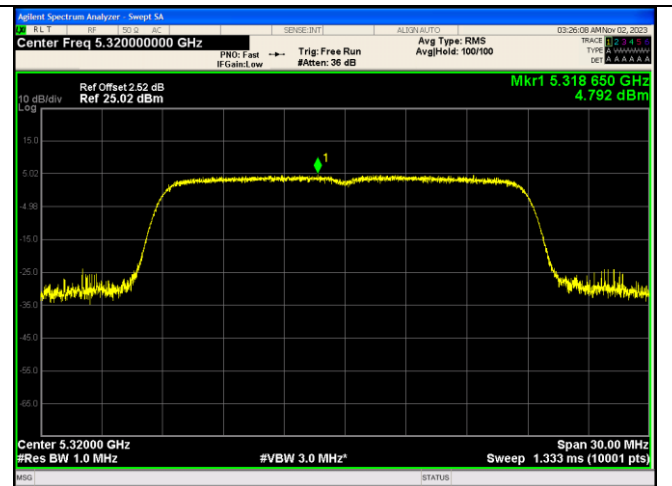

IEEE 802.11n Channel 62 40MHz Antenna 0

IEEE 802.11n Channel 62 40MHz Antenna 1

IEEE 802.11n Channel 102 40MHz Antenna 0

IEEE 802.11n Channel 102 40MHz Antenna 1

IEEE 802.11n Channel 110 40MHz Antenna 0

IEEE 802.11n Channel 110 40MHz Antenna 1

IEEE 802.11ac_Channel 64_20MHz_Antenna 0

IEEE 802.11ac_Channel 64_20MHz_Antenna 1

IEEE 802.11ac_Channel 100_20MHz_Antenna 0

IEEE 802.11ac_Channel 100_20MHz_Antenna 1

IEEE 802.11ac_Channel 116_20MHz_Antenna 0