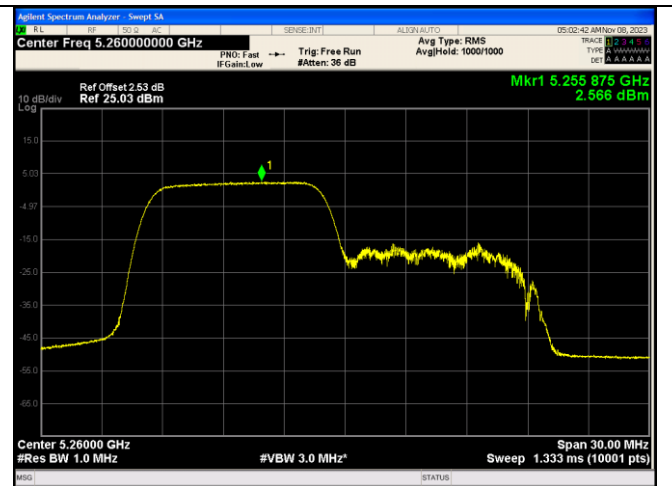

IEEE 802.11ax_Channel 52_20MHz_Antenna
1_RU&Index 52RU38

IEEE 802.11ax_Channel 52_20MHz_Antenna
1_RU&Index 106RU53