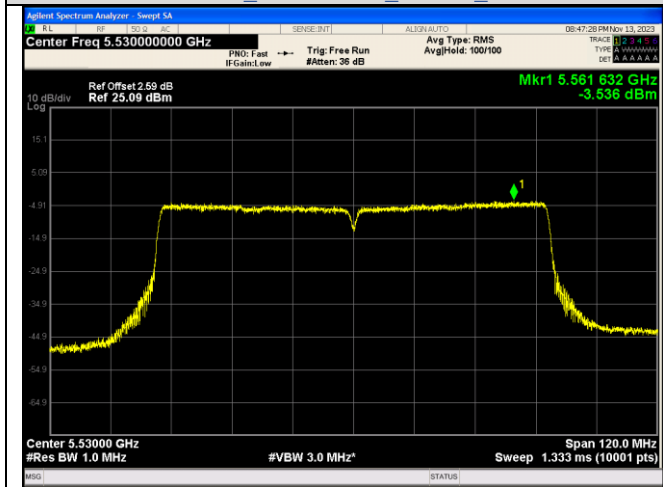

IEEE 802.11ac Channel 42 80MHz Antenna 0

IEEE 802.11ac Channel 42 80MHz Antenna 1

IEEE 802.11ac_Channel 58_80MHz_Antenna 0

IEEE 802.11ac_Channel 58_80MHz_Antenna 1

IEEE 802.11ac_Channel 106_80MHz_Antenna 0