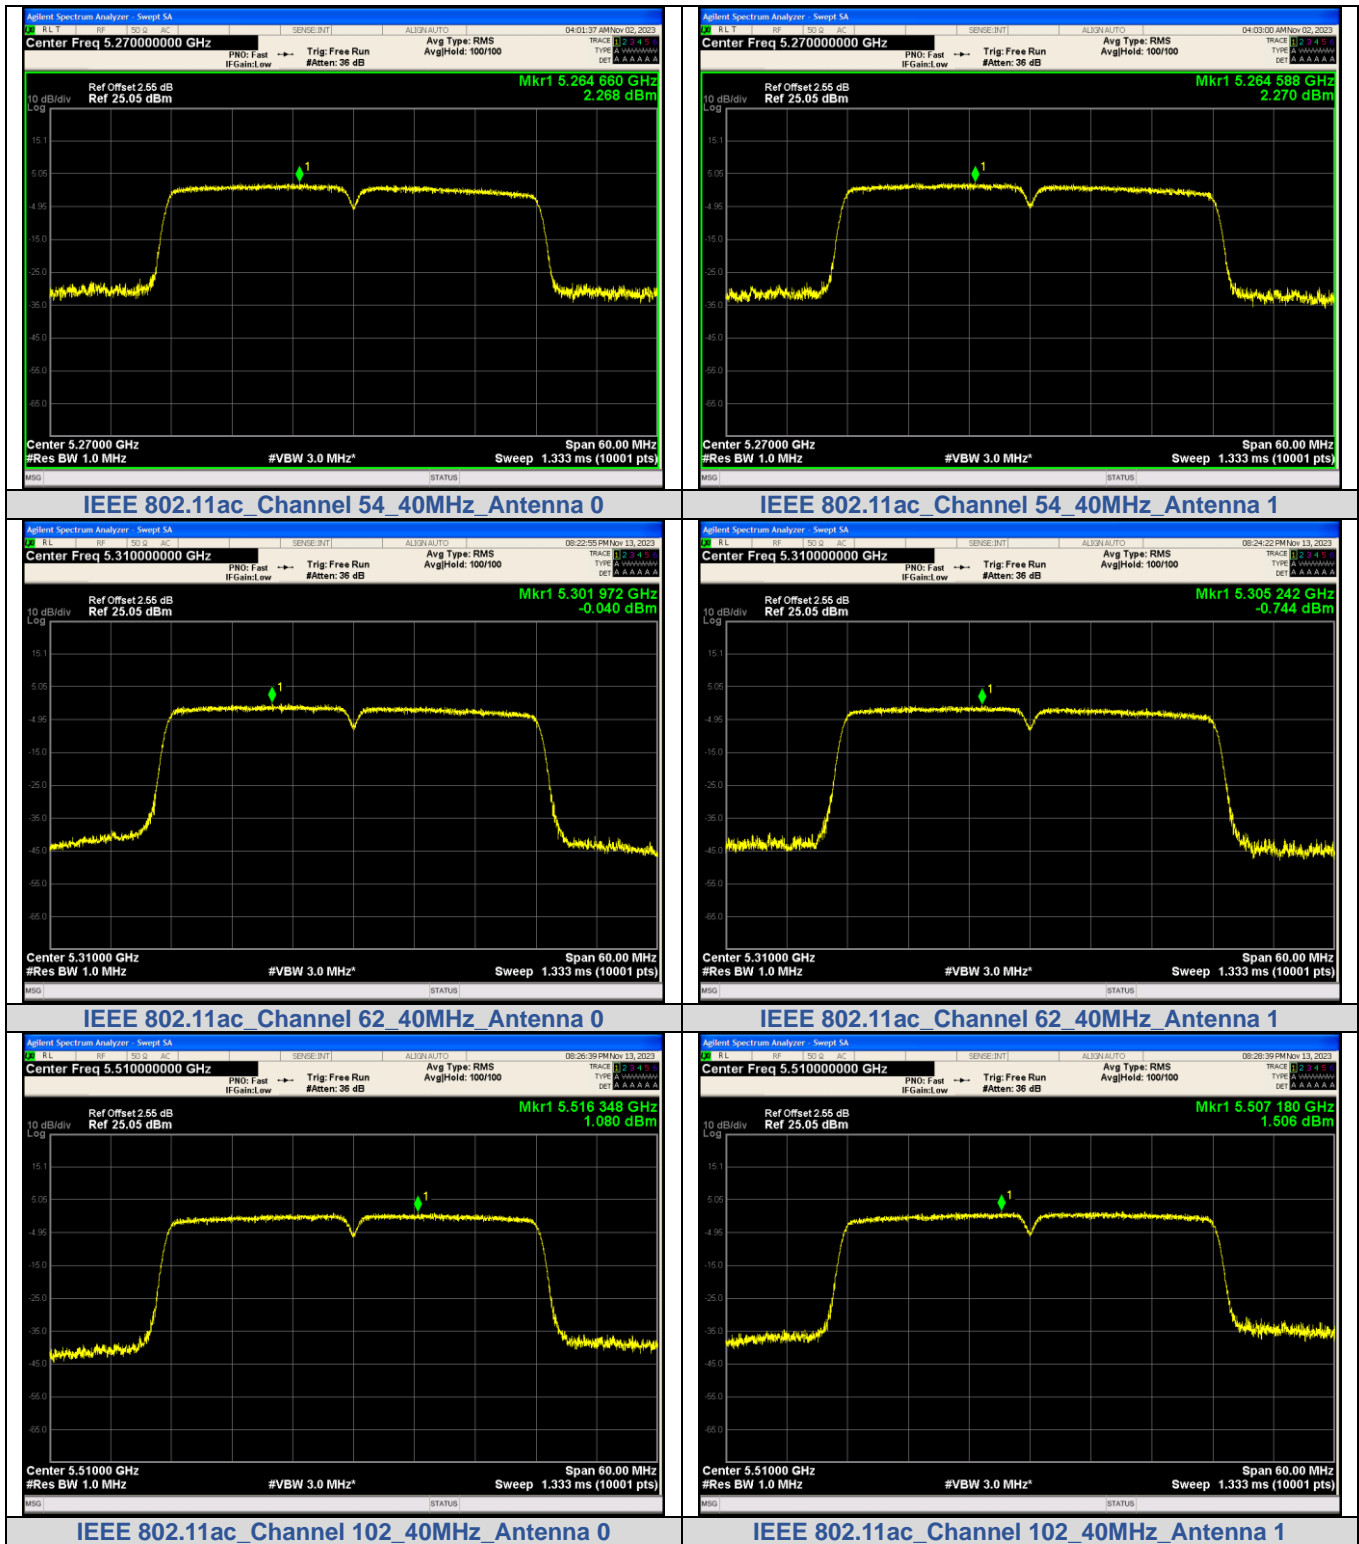

IEEE 802.11n Channel 62 40MHz Antenna 0

IEEE 802.11n Channel 62 40MHz Antenna 1

IEEE 802.11n Channel 102 40MHz Antenna 0

IEEE 802.11n Channel 102 40MHz Antenna 1

IEEE 802.11n Channel 110 40MHz Antenna 0

IEEE 802.11n Channel 110 40MHz Antenna 1

IEEE 802.11ac_Channel 64_20MHz_Antenna 0

IEEE 802.11ac_Channel 64_20MHz_Antenna 1

IEEE 802.11ac_Channel 100_20MHz_Antenna 0

IEEE 802.11ac_Channel 100_20MHz_Antenna 1

IEEE 802.11ac_Channel 116_20MHz_Antenna 0

IEEE 802.11ac_Channel 116_20MHz_Antenna 1

IEEE 802.11ac Channel 110 40MHz Antenna 0

IEEE 802.11ac Channel 110 40MHz Antenna 1

IEEE 802.11ac Channel 134 40MHz Antenna 0

IEEE 802.11ac Channel 134 40MHz Antenna 1