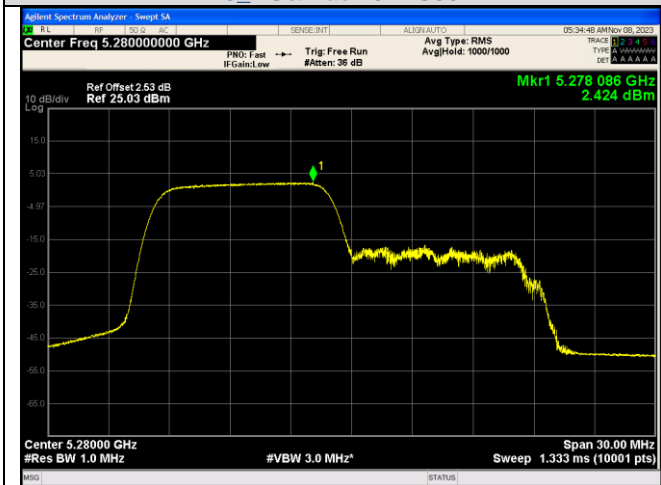

IEEE 802.11ax_Channel 56_20MHz_Antenna
0_RU&Index 26RU4

IEEE 802.11ax_Channel 56_20MHz_Antenna
1_RU&Index 26RU4

IEEE 802.11ax_Channel 56_20MHz_Antenna
0_RU&Index 52RU38

IEEE 802.11ax_Channel 56_20MHz_Antenna
1_RU&Index 52RU38

IEEE 802.11ax_Channel 56_20MHz_Antenna
0_RU&Index 106RU53

IEEE 802.11ax_Channel 56_20MHz_Antenna
1_RU&Index 106RU53

IEEE 802.11ax_Channel 64_20MHz_Antenna
0_RU&Index 242RU61

IEEE 802.11ax_Channel 64_20MHz_Antenna
1_RU&Index 242RU61