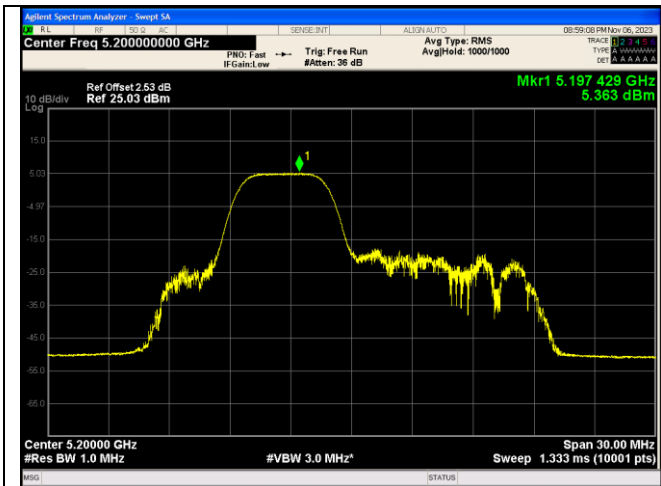

IEEE 802.11ax_Channel 36_20MHz_Antenna
 0_RU&Index 106RU53

IEEE 802.11ax_Channel 36_20MHz_Antenna
 1_RU&Index 106RU53

IEEE 802.11ax_Channel 40_20MHz_Antenna
 0_RU&Index 242RU61

IEEE 802.11ax_Channel 40_20MHz_Antenna
 1_RU&Index 242RU61

IEEE 802.11ax_Channel 40_20MHz_Antenna
 0_RU&Index 26RU4

IEEE 802.11ax_Channel 40_20MHz_Antenna
 1_RU&Index 26RU4

IEEE 802.11ax_Channel 40_20MHz_Antenna
0_RU&Index 52RU38

IEEE 802.11ax_Channel 40_20MHz_Antenna
1_RU&Index 52RU38