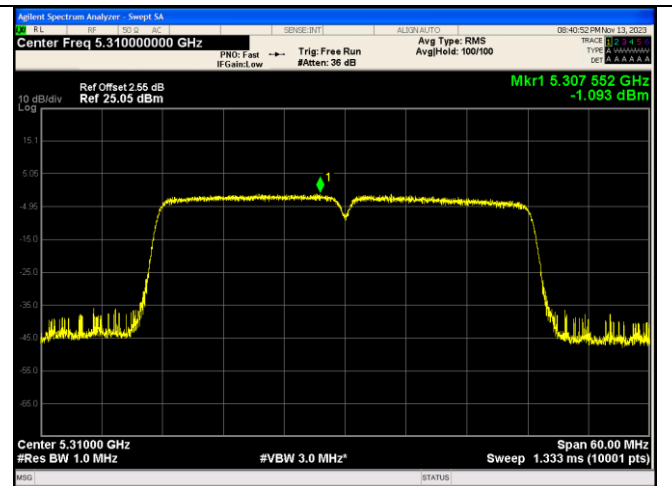

IEEE 802.11n Channel 62 40MHz Antenna 0

IEEE 802.11n Channel 62 40MHz Antenna 1

IEEE 802.11n Channel 102 40MHz Antenna 0

IEEE 802.11n Channel 102 40MHz Antenna 1

IEEE 802.11n Channel 110 40MHz Antenna 0

IEEE 802.11n Channel 110 40MHz Antenna 1

IEEE 802.11ac_Channel 64_20MHz_Antenna 0

IEEE 802.11ac_Channel 64_20MHz_Antenna 1

IEEE 802.11ac_Channel 100_20MHz_Antenna 0

IEEE 802.11ac_Channel 100_20MHz_Antenna 1

IEEE 802.11ac_Channel 116_20MHz_Antenna 0