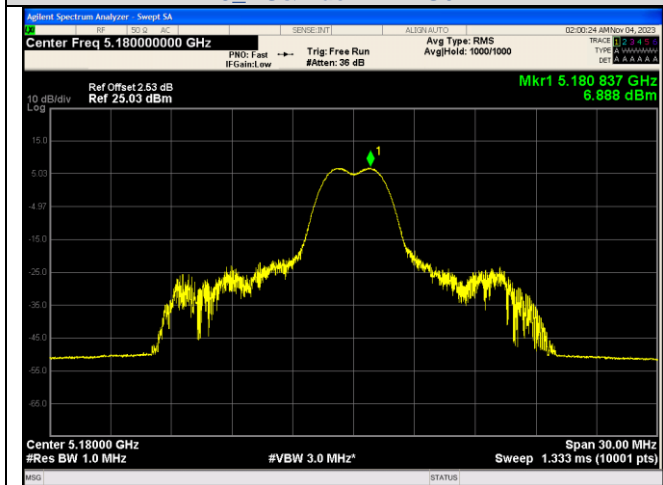

IEEE 802.11ac Channel 42 80MHz Antenna 0

IEEE 802.11ac Channel 42 80MHz Antenna 1

IEEE 802.11ac_Channel 58_80MHz_Antenna 0

IEEE 802.11ac_Channel 58_80MHz_Antenna 1

IEEE 802.11ac_Channel 106_80MHz_Antenna 0

IEEE 802.11ac_Channel 106_80MHz_Antenna 1

IEEE 802.11ac_Channel 122_80MHz_Antenna 0

IEEE 802.11ac_Channel 122_80MHz_Antenna 1

IEEE 802.11ax_Channel 36_20MHz_Antenna
 0_RU&Index 242RU61

IEEE 802.11ax_Channel 36_20MHz_Antenna
 1_RU&Index 242RU61

IEEE 802.11ax_Channel 36_20MHz_Antenna
 0_RU&Index 26RU4

IEEE 802.11ax_Channel 36_20MHz_Antenna
 1_RU&Index 26RU4

IEEE 802.11ax_Channel 36_20MHz_Antenna
 0_RU&Index 52RU38

IEEE 802.11ax_Channel 36_20MHz_Antenna
 1_RU&Index 52RU38