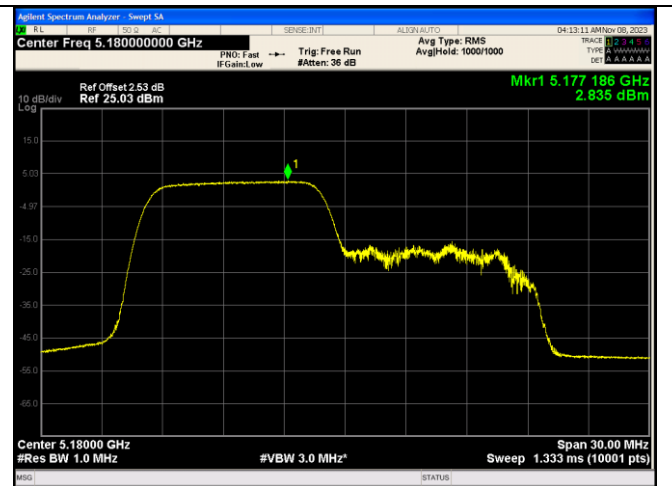

IEEE 802.11ax_Channel 36_20MHz_Antenna
1_RU&Index 52RU38

IEEE 802.11ax_Channel 36_20MHz_Antenna
1_RU&Index 106RU53