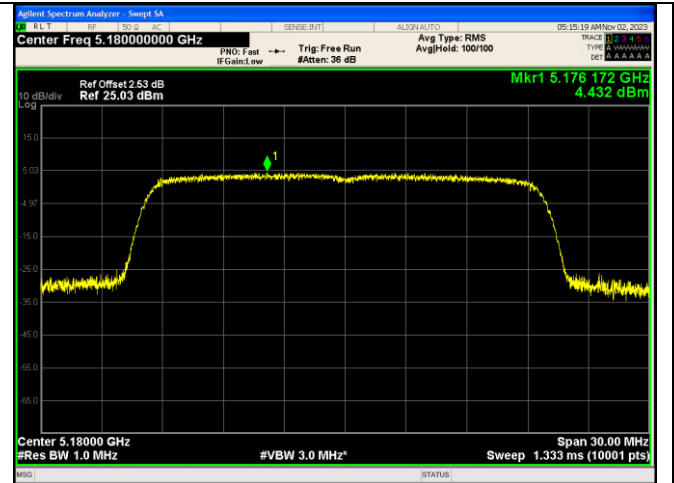

IEEE 802.11ac Channel 42 80MHz Antenna 0

IEEE 802.11ac Channel 42 80MHz Antenna 1

IEEE 802.11ac_Channel 58_80MHz_Antenna 0

IEEE 802.11ac_Channel 58_80MHz_Antenna 1

IEEE 802.11ac_Channel 106_80MHz_Antenna 0

IEEE 802.11ac_Channel 106_80MHz_Antenna 1

IEEE 802.11ac_Channel 122_80MHz_Antenna 0

IEEE 802.11ac_Channel 122_80MHz_Antenna 1

IEEE 802.11ax_Channel 36_20MHz_Antenna
 0_RU&Index 242RU61

IEEE 802.11ax_Channel 36_20MHz_Antenna
 1_RU&Index 242RU61