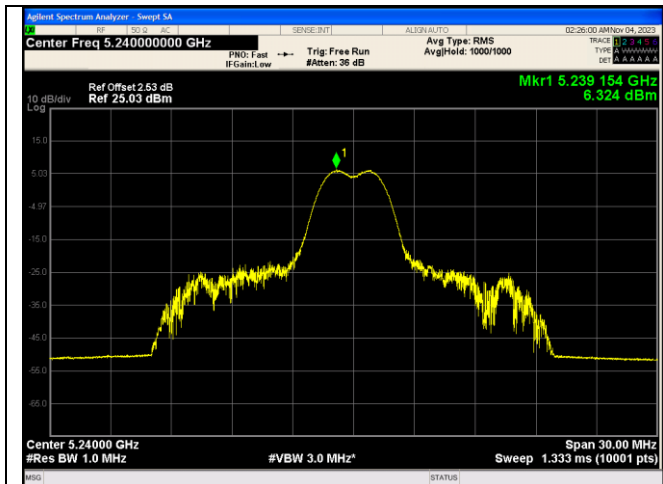

IEEE 802.11ax_Channel 40_20MHz_Antenna
0_RU&Index 106RU53

IEEE 802.11ax_Channel 40_20MHz_Antenna
1_RU&Index 106RU53

IEEE 802.11ax_Channel 48_20MHz_Antenna
0_RU&Index 242RU61

IEEE 802.11ax_Channel 48_20MHz_Antenna
1_RU&Index 242RU61

IEEE 802.11ax_Channel 48_20MHz_Antenna
0_RU&Index 26RU4

IEEE 802.11ax_Channel 48_20MHz_Antenna
1_RU&Index 26RU4

IEEE 802.11ax_Channel 48_20MHz_Antenna
0_RU&Index 52RU38

IEEE 802.11ax_Channel 48_20MHz_Antenna
1_RU&Index 52RU38