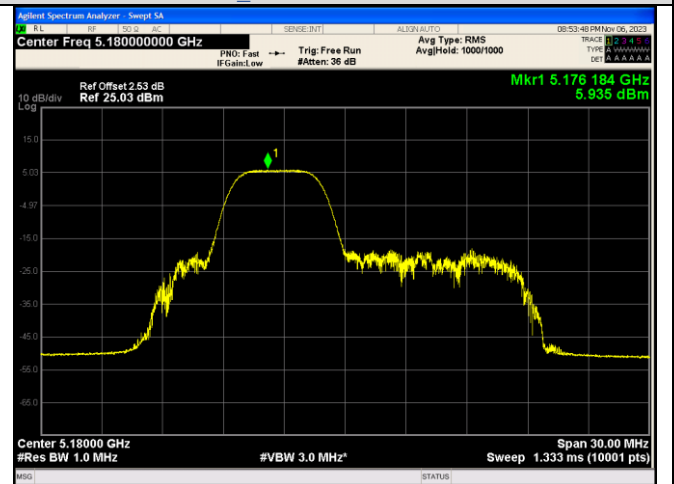

IEEE 802.11ac Channel 42 80MHz Antenna 0

IEEE 802.11ac Channel 42 80MHz Antenna 1

IEEE 802.11ac_Channel 58_80MHz_Antenna 0

IEEE 802.11ac_Channel 58_80MHz_Antenna 1

IEEE 802.11ac_Channel 106_80MHz_Antenna 0

IEEE 802.11ac_Channel 106_80MHz_Antenna 1

IEEE 802.11ac_Channel 122_80MHz_Antenna 0

IEEE 802.11ac_Channel 122_80MHz_Antenna 1

IEEE 802.11ax_Channel 36_20MHz_Antenna
 0_RU&Index 242RU61

IEEE 802.11ax_Channel 36_20MHz_Antenna
 1_RU&Index 242RU61

IEEE 802.11ax_Channel 36_20MHz_Antenna
 0_RU&Index 26RU4

IEEE 802.11ax_Channel 36_20MHz_Antenna
 1_RU&Index 26RU4

IEEE 802.11ax_Channel 36_20MHz_Antenna
 0_RU&Index 52RU38

IEEE 802.11ax_Channel 36_20MHz_Antenna
 1_RU&Index 52RU38