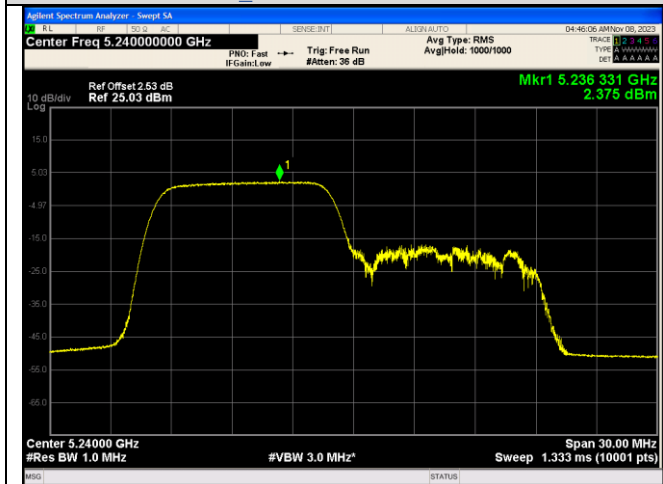

IEEE 802.11ax_Channel 48_20MHz_Antenna
0_RU&Index 26RU4

IEEE 802.11ax_Channel 48_20MHz_Antenna
1_RU&Index 26RU4

IEEE 802.11ax_Channel 48_20MHz_Antenna
0_RU&Index 52RU38

IEEE 802.11ax_Channel 48_20MHz_Antenna
1_RU&Index 52RU38