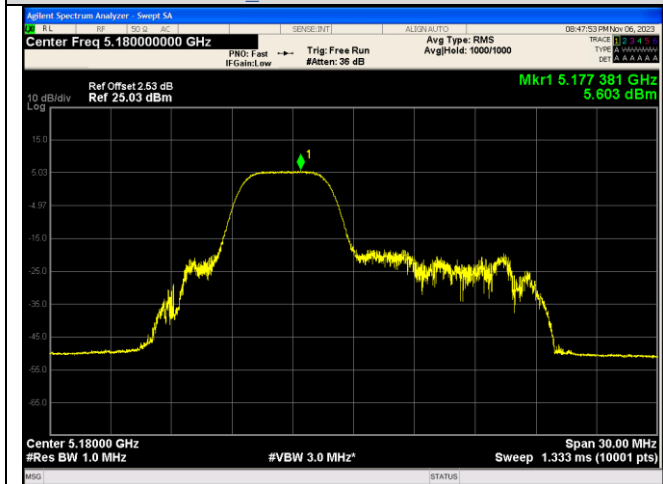

IEEE 802.11ac Channel 42 80MHz Antenna 0

IEEE 802.11ac Channel 42 80MHz Antenna 1

IEEE 802.11ac_Channel 58_80MHz_Antenna 0

IEEE 802.11ac_Channel 58_80MHz_Antenna 1

IEEE 802.11ac_Channel 106_80MHz_Antenna 0

IEEE 802.11ac_Channel 106_80MHz_Antenna 1

IEEE 802.11ac_Channel 122_80MHz_Antenna 0

IEEE 802.11ac_Channel 122_80MHz_Antenna 1

IEEE 802.11ax_Channel 36_20MHz_Antenna
 0_RU&Index 242RU61

IEEE 802.11ax_Channel 36_20MHz_Antenna
 1_RU&Index 242RU61

IEEE 802.11ax_Channel 36_20MHz_Antenna
 0_RU&Index 26RU4

IEEE 802.11ax_Channel 36_20MHz_Antenna
 1_RU&Index 26RU4

IEEE 802.11ax_Channel 36_20MHz_Antenna
 0_RU&Index 52RU38

IEEE 802.11ax_Channel 36_20MHz_Antenna
 1_RU&Index 52RU38