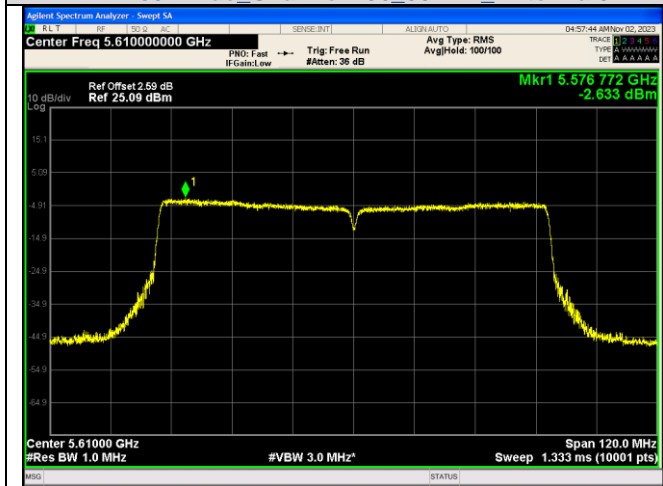

IEEE 802.11ac Channel 42 80MHz Antenna 0

IEEE 802.11ac Channel 42 80MHz Antenna 1

IEEE 802.11ac_Channel 58_80MHz_Antenna 0

IEEE 802.11ac_Channel 58_80MHz_Antenna 1

IEEE 802.11ac_Channel 106_80MHz_Antenna 0

IEEE 802.11ac_Channel 106_80MHz_Antenna 1

IEEE 802.11ac_Channel 122_80MHz_Antenna 0

IEEE 802.11ac_Channel 122_80MHz_Antenna 1

IEEE 802.11ax_Channel 36_20MHz_Antenna
 0_RU&Index 242RU61

IEEE 802.11ax_Channel 36_20MHz_Antenna
 1_RU&Index 242RU61