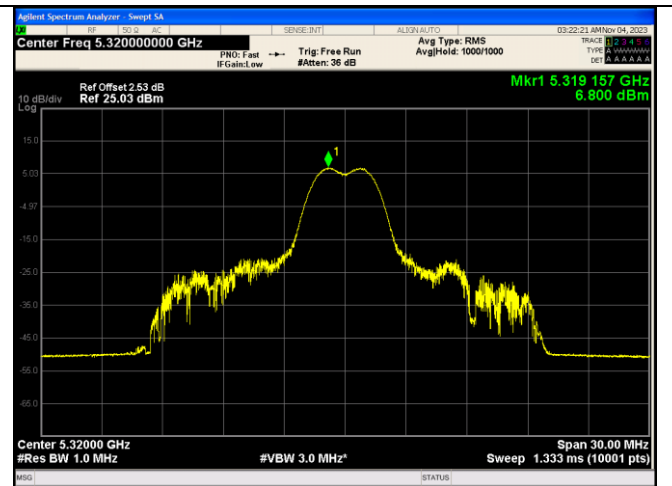

IEEE 802.11ax_Channel 56_20MHz_Antenna
0_RU&Index 26RU4

IEEE 802.11ax_Channel 56_20MHz_Antenna
1_RU&Index 26RU4

IEEE 802.11ax_Channel 56_20MHz_Antenna
0_RU&Index 52RU38

IEEE 802.11ax_Channel 56_20MHz_Antenna
1_RU&Index 52RU38

IEEE 802.11ax_Channel 56_20MHz_Antenna
0_RU&Index 106RU53

IEEE 802.11ax_Channel 56_20MHz_Antenna
1_RU&Index 106RU53

IEEE 802.11ax_Channel 64_20MHz_Antenna
0_RU&Index 242RU61

IEEE 802.11ax_Channel 64_20MHz_Antenna
1_RU&Index 242RU61

IEEE 802.11ax_Channel 64_20MHz_Antenna
0_RU&Index 26RU4

IEEE 802.11ax_Channel 64_20MHz_Antenna
1_RU&Index 26RU4

IEEE 802.11ax_Channel 64_20MHz_Antenna
0_RU&Index 52RU38

IEEE 802.11ax_Channel 64_20MHz_Antenna
1_RU&Index 52RU38