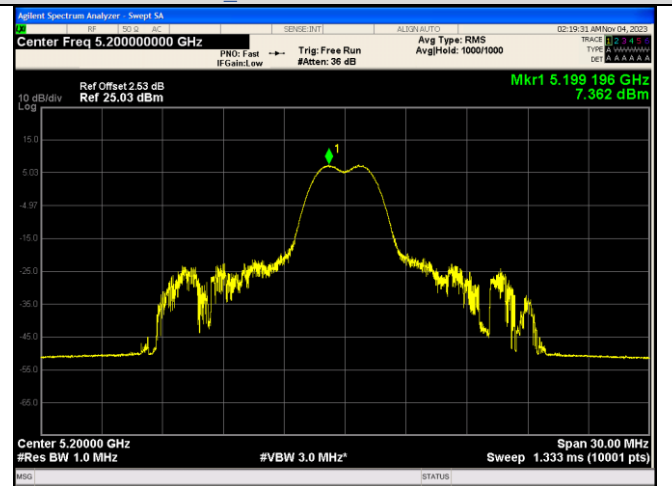

IEEE 802.11ax_Channel 36_20MHz_Antenna
 0_RU&Index 106RU53

IEEE 802.11ax_Channel 36_20MHz_Antenna
 1_RU&Index 106RU53

IEEE 802.11ax_Channel 40_20MHz_Antenna
 0_RU&Index 242RU61

IEEE 802.11ax_Channel 40_20MHz_Antenna
 1_RU&Index 242RU61

IEEE 802.11ax_Channel 40_20MHz_Antenna
 0_RU&Index 26RU4

IEEE 802.11ax_Channel 40_20MHz_Antenna
 1_RU&Index 26RU4

IEEE 802.11ax_Channel 40_20MHz_Antenna
0_RU&Index 52RU38

IEEE 802.11ax_Channel 40_20MHz_Antenna
1_RU&Index 52RU38