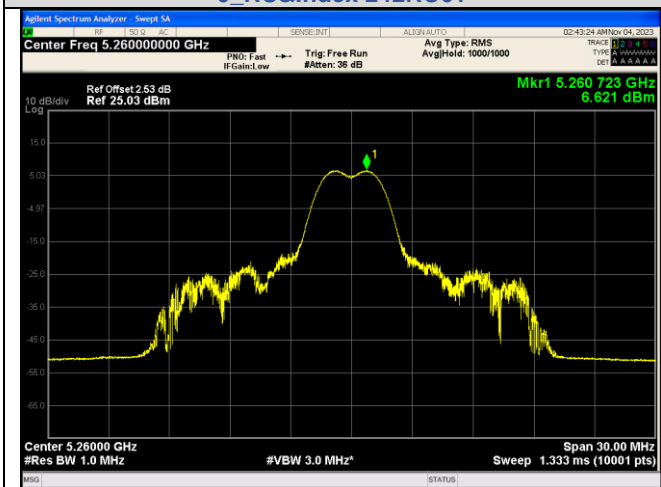

IEEE 802.11ax_Channel 48_20MHz_Antenna
0_RU&Index 26RU4

IEEE 802.11ax_Channel 48_20MHz_Antenna
1_RU&Index 26RU4

IEEE 802.11ax_Channel 48_20MHz_Antenna
0_RU&Index 52RU38

IEEE 802.11ax_Channel 48_20MHz_Antenna
1_RU&Index 52RU38

IEEE 802.11ax_Channel 48_20MHz_Antenna
0_RU&Index 106RU53

IEEE 802.11ax_Channel 48_20MHz_Antenna
1_RU&Index 106RU53

IEEE 802.11ax_Channel 52_20MHz_Antenna
0_RU&Index 242RU61

IEEE 802.11ax_Channel 52_20MHz_Antenna
1_RU&Index 242RU61

IEEE 802.11ax_Channel 52_20MHz_Antenna
0_RU&Index 26RU4

IEEE 802.11ax_Channel 52_20MHz_Antenna
1_RU&Index 26RU4

IEEE 802.11ax_Channel 52_20MHz_Antenna
0_RU&Index 52RU38

IEEE 802.11ax_Channel 52_20MHz_Antenna
1_RU&Index 52RU38