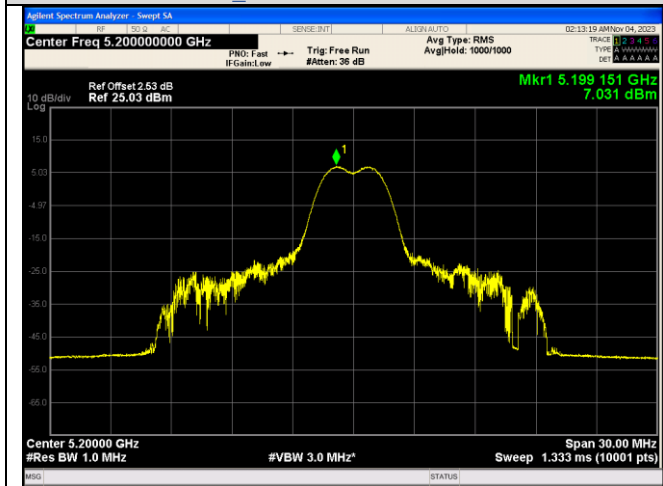

IEEE 802.11ax_Channel 36_20MHz_Antenna
 0_RU&Index 106RU53

IEEE 802.11ax_Channel 36_20MHz_Antenna
 1_RU&Index 106RU53

IEEE 802.11ax_Channel 40_20MHz_Antenna
 0_RU&Index 242RU61

IEEE 802.11ax_Channel 40_20MHz_Antenna
 1_RU&Index 242RU61

IEEE 802.11ax_Channel 40_20MHz_Antenna
 0_RU&Index 26RU4

IEEE 802.11ax_Channel 40_20MHz_Antenna
 1_RU&Index 26RU4

IEEE 802.11ax_Channel 40_20MHz_Antenna
0_RU&Index 52RU38

IEEE 802.11ax_Channel 40_20MHz_Antenna
1_RU&Index 52RU38