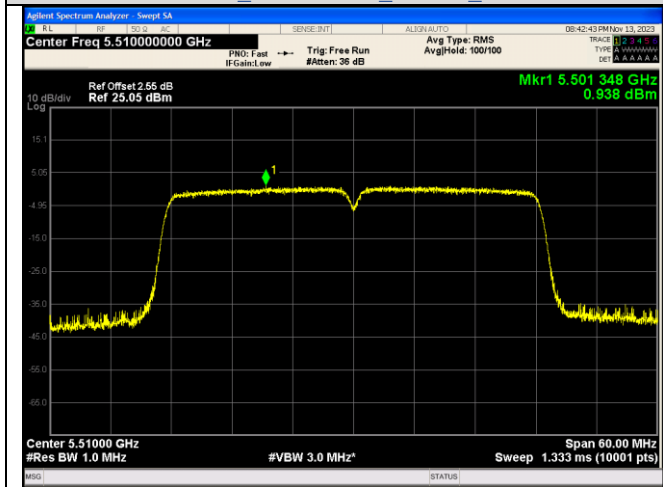

IEEE 802.11n Channel 62 40MHz Antenna 0

IEEE 802.11n Channel 62 40MHz Antenna 1

IEEE 802.11n Channel 102 40MHz Antenna 0

IEEE 802.11n Channel 102 40MHz Antenna 1

IEEE 802.11n Channel 110 40MHz Antenna 0

IEEE 802.11n Channel 110 40MHz Antenna 1

IEEE 802.11ac_Channel 64_20MHz_Antenna 0

IEEE 802.11ac_Channel 64_20MHz_Antenna 1

IEEE 802.11ac_Channel 100_20MHz_Antenna 0

IEEE 802.11ac_Channel 100_20MHz_Antenna 1

IEEE 802.11ac_Channel 116_20MHz_Antenna 0