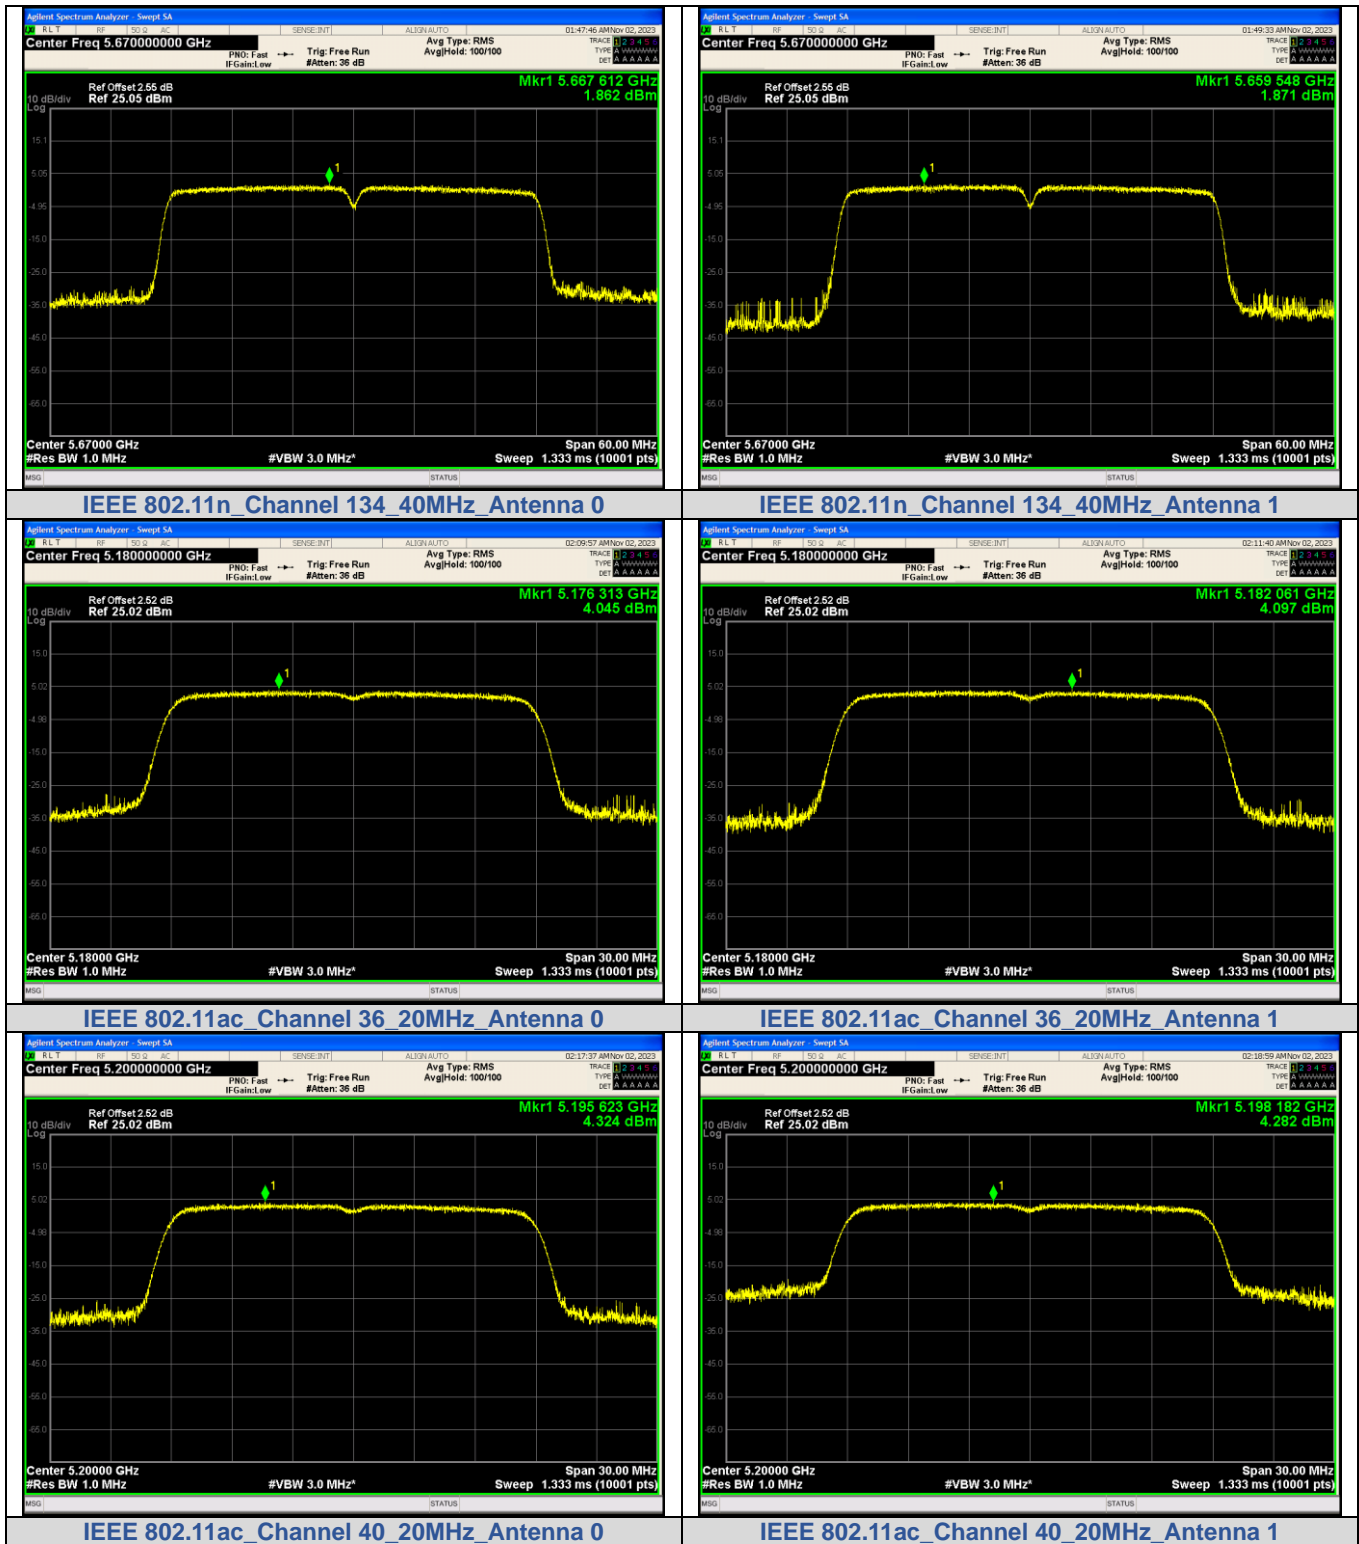

IEEE 802.11n Channel 62 40MHz Antenna 0

IEEE 802.11n Channel 62 40MHz Antenna 1

IEEE 802.11n Channel 102 40MHz Antenna 0

IEEE 802.11n Channel 102 40MHz Antenna 1

IEEE 802.11n Channel 110 40MHz Antenna 0

IEEE 802.11n Channel 110 40MHz Antenna 1

IEEE 802.11ac_Channel 64_20MHz_Antenna 0

IEEE 802.11ac_Channel 64_20MHz_Antenna 1

IEEE 802.11ac_Channel 100_20MHz_Antenna 0

IEEE 802.11ac_Channel 100_20MHz_Antenna 1

IEEE 802.11ac_Channel 116_20MHz_Antenna 0