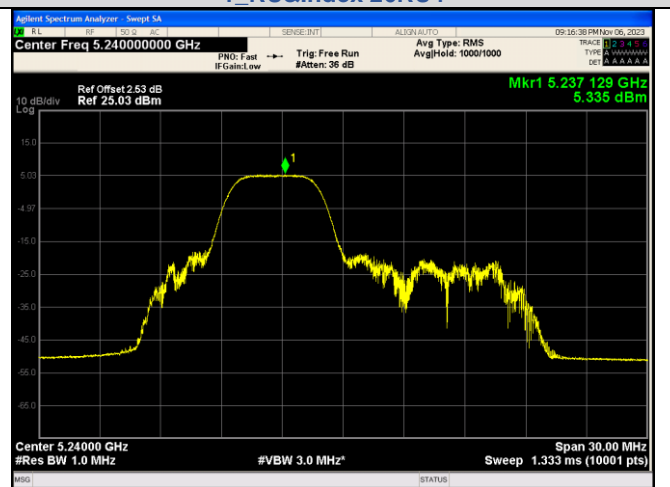

IEEE 802.11ax_Channel 40_20MHz_Antenna
0_RU&Index 106RU53

IEEE 802.11ax_Channel 40_20MHz_Antenna
1_RU&Index 106RU53

IEEE 802.11ax_Channel 48_20MHz_Antenna
0_RU&Index 242RU61

IEEE 802.11ax_Channel 48_20MHz_Antenna
1_RU&Index 242RU61

IEEE 802.11ax_Channel 48_20MHz_Antenna
0_RU&Index 26RU4

IEEE 802.11ax_Channel 48_20MHz_Antenna
1_RU&Index 26RU4

IEEE 802.11ax_Channel 48_20MHz_Antenna
0_RU&Index 52RU38

IEEE 802.11ax_Channel 48_20MHz_Antenna
1_RU&Index 52RU38