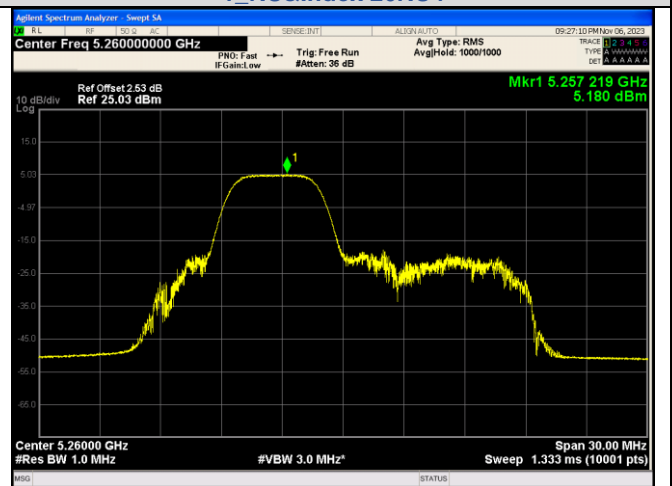

IEEE 802.11ax_Channel 48_20MHz_Antenna
0_RU&Index 106RU53

IEEE 802.11ax_Channel 48_20MHz_Antenna
1_RU&Index 106RU53

IEEE 802.11ax_Channel 52_20MHz_Antenna
0_RU&Index 242RU61

IEEE 802.11ax_Channel 52_20MHz_Antenna
1_RU&Index 242RU61

IEEE 802.11ax_Channel 52_20MHz_Antenna
0_RU&Index 26RU4

IEEE 802.11ax_Channel 52_20MHz_Antenna
1_RU&Index 26RU4

IEEE 802.11ax_Channel 52_20MHz_Antenna
0_RU&Index 52RU38

IEEE 802.11ax_Channel 52_20MHz_Antenna
1_RU&Index 52RU38