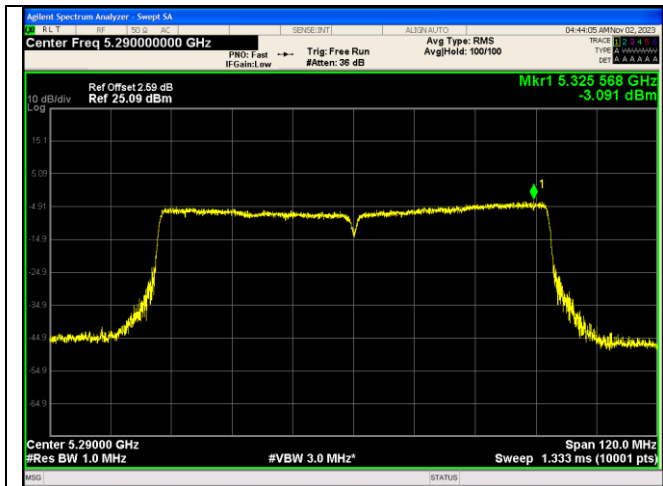

IEEE 802.11ac_Channel 64_20MHz_Antenna 0

IEEE 802.11ac_Channel 64_20MHz_Antenna 1

IEEE 802.11ac_Channel 100_20MHz_Antenna 0

IEEE 802.11ac_Channel 100_20MHz_Antenna 1

IEEE 802.11ac_Channel 116_20MHz_Antenna 0

IEEE 802.11ac_Channel 116_20MHz_Antenna 1

IEEE 802.11ac Channel 110 40MHz Antenna 0

IEEE 802.11ac Channel 110 40MHz Antenna 1

IEEE 802.11ac Channel 134 40MHz Antenna 0

IEEE 802.11ac Channel 134 40MHz Antenna 1

IEEE 802.11ac Channel 42 80MHz Antenna 0

IEEE 802.11ac Channel 42 80MHz Antenna 1

IEEE 802.11ac_Channel 58_80MHz_Antenna 0

IEEE 802.11ac_Channel 58_80MHz_Antenna 1

IEEE 802.11ac_Channel 106_80MHz_Antenna 0