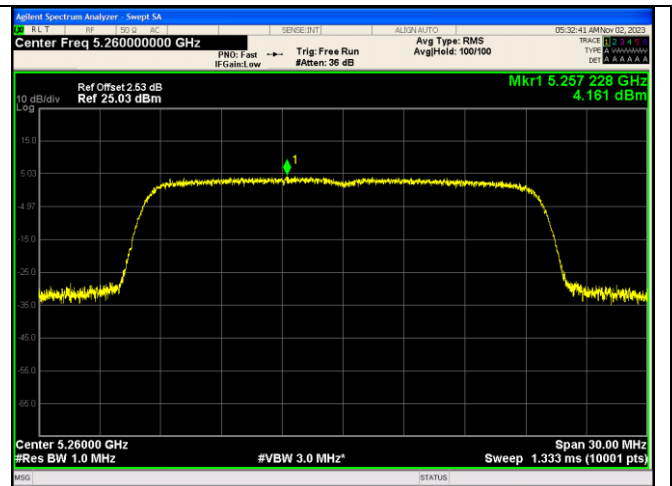

IEEE 802.11ax_Channel 48_20MHz_Antenna
1_RU&Index 106RU53

IEEE 802.11ax_Channel 52_20MHz_Antenna
1_RU&Index 242RU61