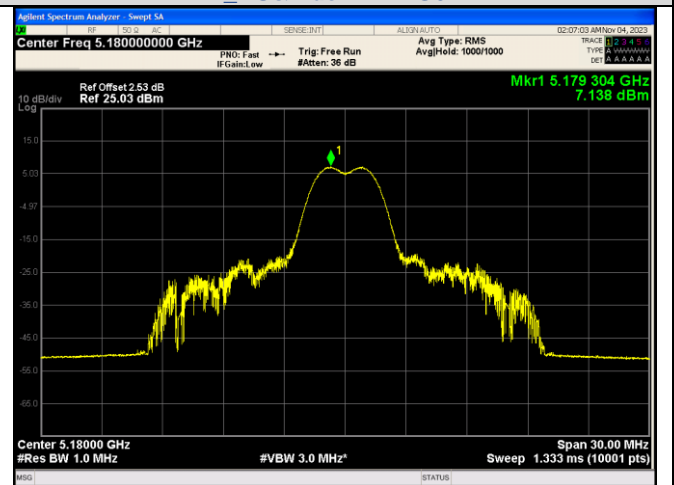

IEEE 802.11ac Channel 42 80MHz Antenna 0

IEEE 802.11ac Channel 42 80MHz Antenna 1

IEEE 802.11ac_Channel 58_80MHz_Antenna 0

IEEE 802.11ac_Channel 58_80MHz_Antenna 1

IEEE 802.11ac_Channel 106_80MHz_Antenna 0

IEEE 802.11ac_Channel 106_80MHz_Antenna 1

IEEE 802.11ac_Channel 122_80MHz_Antenna 0

IEEE 802.11ac_Channel 122_80MHz_Antenna 1

IEEE 802.11ax_Channel 36_20MHz_Antenna
 0_RU&Index 242RU61

IEEE 802.11ax_Channel 36_20MHz_Antenna
 1_RU&Index 242RU61

IEEE 802.11ax_Channel 36_20MHz_Antenna
 0_RU&Index 26RU4

IEEE 802.11ax_Channel 36_20MHz_Antenna
 1_RU&Index 26RU4

IEEE 802.11ax_Channel 36_20MHz_Antenna
 0_RU&Index 52RU38

IEEE 802.11ax_Channel 36_20MHz_Antenna
 1_RU&Index 52RU38