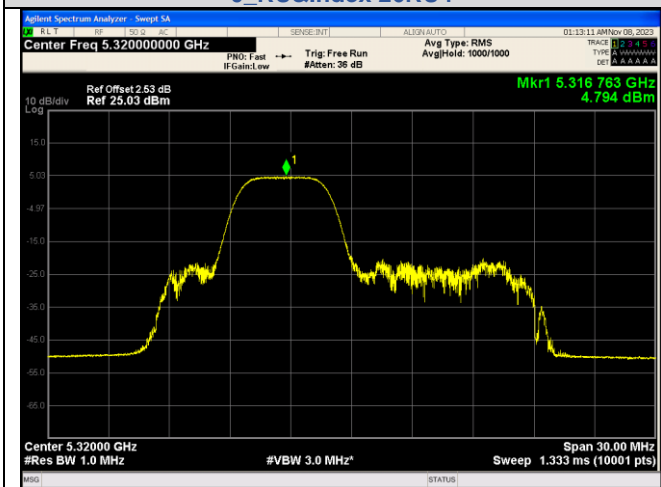

IEEE 802.11ax_Channel 56_20MHz_Antenna
0_RU&Index 26RU4

IEEE 802.11ax_Channel 56_20MHz_Antenna
1_RU&Index 26RU4

IEEE 802.11ax_Channel 56_20MHz_Antenna
0_RU&Index 52RU38

IEEE 802.11ax_Channel 56_20MHz_Antenna
1_RU&Index 52RU38

IEEE 802.11ax_Channel 56_20MHz_Antenna
0_RU&Index 106RU53

IEEE 802.11ax_Channel 56_20MHz_Antenna
1_RU&Index 106RU53

IEEE 802.11ax_Channel 64_20MHz_Antenna
0_RU&Index 242RU61

IEEE 802.11ax_Channel 64_20MHz_Antenna
1_RU&Index 242RU61

IEEE 802.11ax_Channel 64_20MHz_Antenna
0_RU&Index 26RU4

IEEE 802.11ax_Channel 64_20MHz_Antenna
1_RU&Index 26RU4

IEEE 802.11ax_Channel 64_20MHz_Antenna
0_RU&Index 52RU38

IEEE 802.11ax_Channel 64_20MHz_Antenna
1_RU&Index 52RU38