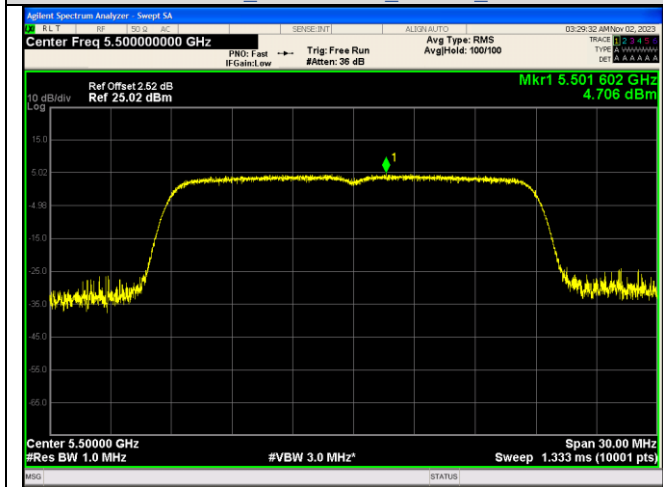

IEEE 802.11n Channel 62 40MHz Antenna 0

IEEE 802.11n Channel 62 40MHz Antenna 1

IEEE 802.11n Channel 102 40MHz Antenna 0

IEEE 802.11n Channel 102 40MHz Antenna 1

IEEE 802.11n Channel 110 40MHz Antenna 0

IEEE 802.11n Channel 110 40MHz Antenna 1

IEEE 802.11ac_Channel 64_20MHz_Antenna 0

IEEE 802.11ac_Channel 64_20MHz_Antenna 1

IEEE 802.11ac_Channel 100_20MHz_Antenna 0

IEEE 802.11ac_Channel 100_20MHz_Antenna 1

IEEE 802.11ac_Channel 116_20MHz_Antenna 0