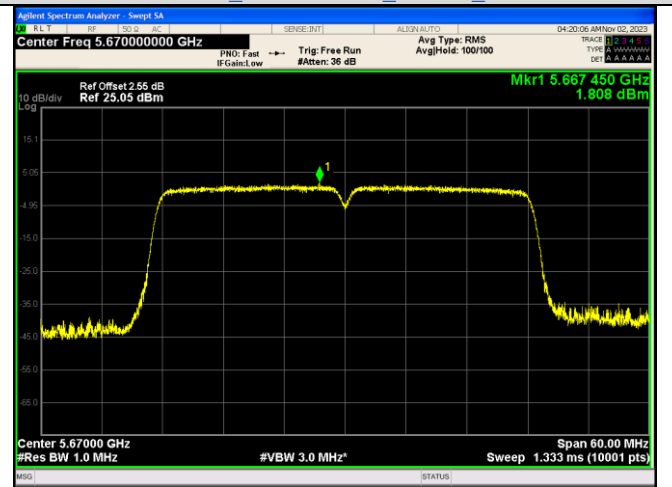

IEEE 802.11ac_Channel 64_20MHz_Antenna 0

IEEE 802.11ac_Channel 64_20MHz_Antenna 1

IEEE 802.11ac_Channel 100_20MHz_Antenna 0

IEEE 802.11ac_Channel 100_20MHz_Antenna 1

IEEE 802.11ac_Channel 116_20MHz_Antenna 0

IEEE 802.11ac_Channel 116_20MHz_Antenna 1

IEEE 802.11ac Channel 110 40MHz Antenna 0

IEEE 802.11ac Channel 110 40MHz Antenna 1

IEEE 802.11ac Channel 134 40MHz Antenna 0

IEEE 802.11ac Channel 134 40MHz Antenna 1

IEEE 802.11ac Channel 42 80MHz Antenna 0

IEEE 802.11ac Channel 42 80MHz Antenna 1

IEEE 802.11ac_Channel 58_80MHz_Antenna 0

IEEE 802.11ac_Channel 58_80MHz_Antenna 1

IEEE 802.11ac_Channel 106_80MHz_Antenna 0