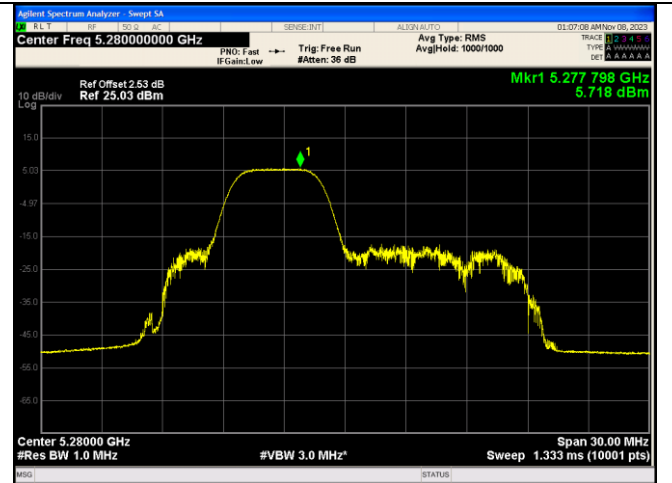

IEEE 802.11ax_Channel 52_20MHz_Antenna
0_RU&Index 106RU53

IEEE 802.11ax_Channel 52_20MHz_Antenna
1_RU&Index 106RU53

IEEE 802.11ax_Channel 56_20MHz_Antenna
0_RU&Index 242RU61

IEEE 802.11ax_Channel 56_20MHz_Antenna
1_RU&Index 242RU61

IEEE 802.11ax_Channel 56_20MHz_Antenna
0_RU&Index 26RU4

IEEE 802.11ax_Channel 56_20MHz_Antenna
1_RU&Index 26RU4

IEEE 802.11ax_Channel 56_20MHz_Antenna
0_RU&Index 52RU38

IEEE 802.11ax_Channel 56_20MHz_Antenna
1_RU&Index 52RU38