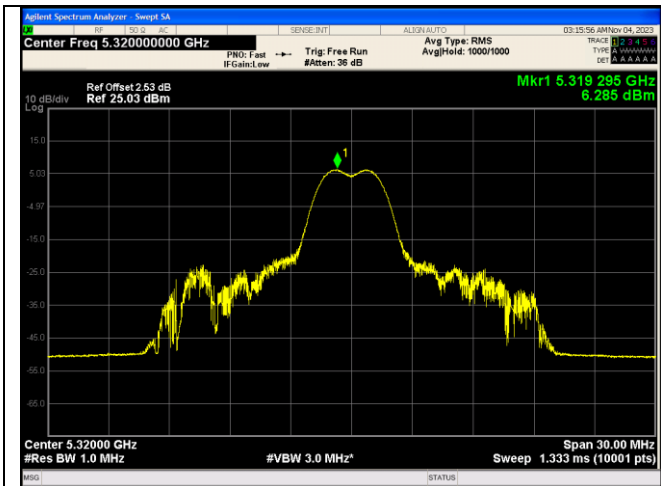

IEEE 802.11ax_Channel 56_20MHz_Antenna
0_RU&Index 26RU4

IEEE 802.11ax_Channel 56_20MHz_Antenna
1_RU&Index 26RU4

IEEE 802.11ax_Channel 56_20MHz_Antenna
0_RU&Index 52RU38

IEEE 802.11ax_Channel 56_20MHz_Antenna
1_RU&Index 52RU38

IEEE 802.11ax_Channel 56_20MHz_Antenna
0_RU&Index 106RU53

IEEE 802.11ax_Channel 56_20MHz_Antenna
1_RU&Index 106RU53

IEEE 802.11ax_Channel 64_20MHz_Antenna
0_RU&Index 242RU61

IEEE 802.11ax_Channel 64_20MHz_Antenna
1_RU&Index 242RU61

IEEE 802.11ax_Channel 64_20MHz_Antenna
0_RU&Index 26RU4

IEEE 802.11ax_Channel 64_20MHz_Antenna
1_RU&Index 26RU4

IEEE 802.11ax_Channel 64_20MHz_Antenna
0_RU&Index 52RU38

IEEE 802.11ax_Channel 64_20MHz_Antenna
1_RU&Index 52RU38