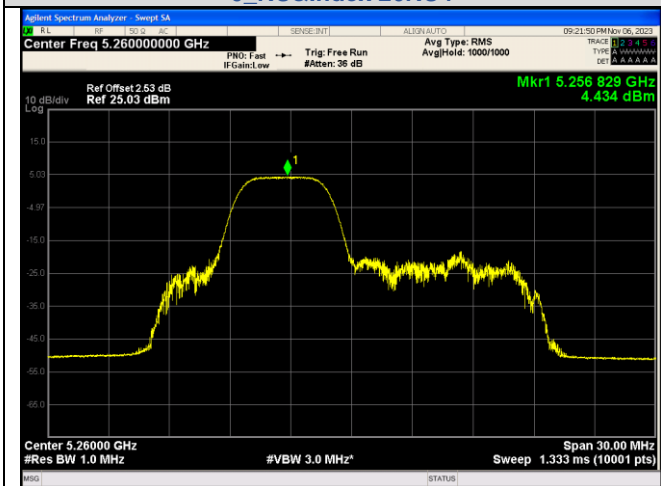

IEEE 802.11ax_Channel 48_20MHz_Antenna
0_RU&Index 26RU4

IEEE 802.11ax_Channel 48_20MHz_Antenna
1_RU&Index 26RU4

IEEE 802.11ax_Channel 48_20MHz_Antenna
0_RU&Index 52RU38

IEEE 802.11ax_Channel 48_20MHz_Antenna
1_RU&Index 52RU38

IEEE 802.11ax_Channel 48_20MHz_Antenna
0_RU&Index 106RU53

IEEE 802.11ax_Channel 48_20MHz_Antenna
1_RU&Index 106RU53

IEEE 802.11ax_Channel 52_20MHz_Antenna
0_RU&Index 242RU61

IEEE 802.11ax_Channel 52_20MHz_Antenna
1_RU&Index 242RU61

IEEE 802.11ax_Channel 52_20MHz_Antenna
0_RU&Index 26RU4

IEEE 802.11ax_Channel 52_20MHz_Antenna
1_RU&Index 26RU4

IEEE 802.11ax_Channel 52_20MHz_Antenna
0_RU&Index 52RU38

IEEE 802.11ax_Channel 52_20MHz_Antenna
1_RU&Index 52RU38