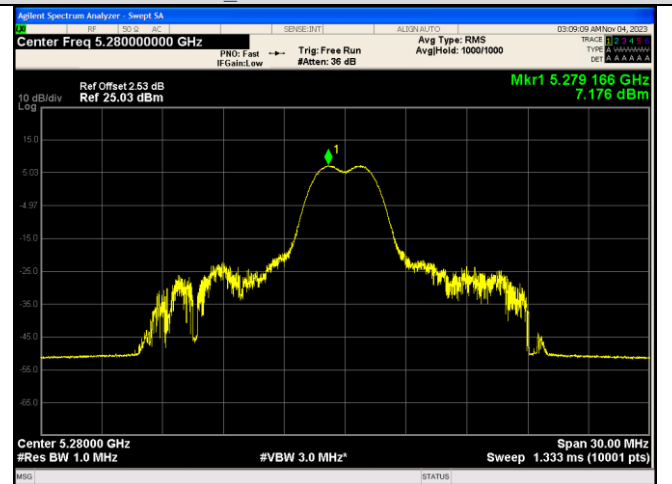

IEEE 802.11ax_Channel 52_20MHz_Antenna
0_RU&Index 26RU4

IEEE 802.11ax_Channel 52_20MHz_Antenna
1_RU&Index 26RU4

IEEE 802.11ax_Channel 52_20MHz_Antenna
0_RU&Index 52RU38

IEEE 802.11ax_Channel 52_20MHz_Antenna
1_RU&Index 52RU38

IEEE 802.11ax_Channel 52_20MHz_Antenna
0_RU&Index 106RU53

IEEE 802.11ax_Channel 52_20MHz_Antenna
1_RU&Index 106RU53

IEEE 802.11ax_Channel 56_20MHz_Antenna
0_RU&Index 242RU61

IEEE 802.11ax_Channel 56_20MHz_Antenna
1_RU&Index 242RU61

IEEE 802.11ax_Channel 56_20MHz_Antenna
0_RU&Index 26RU4

IEEE 802.11ax_Channel 56_20MHz_Antenna
1_RU&Index 26RU4

IEEE 802.11ax_Channel 56_20MHz_Antenna
0_RU&Index 52RU38

IEEE 802.11ax_Channel 56_20MHz_Antenna
1_RU&Index 52RU38