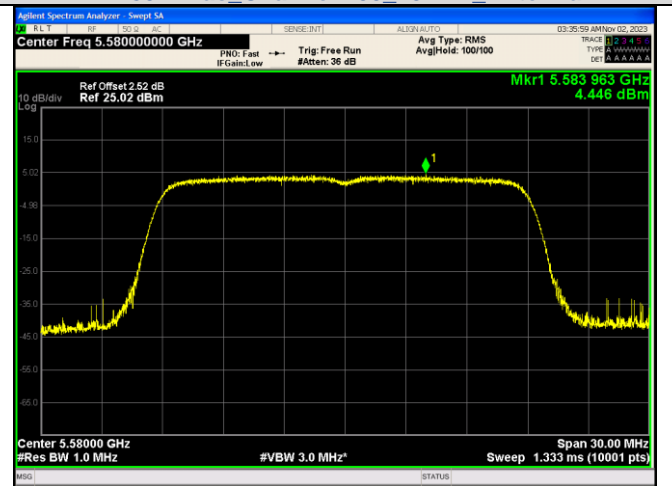

IEEE 802.11n Channel 62 40MHz Antenna 0

IEEE 802.11n Channel 62 40MHz Antenna 1

IEEE 802.11n Channel 102 40MHz Antenna 0

IEEE 802.11n Channel 102 40MHz Antenna 1

IEEE 802.11n Channel 110 40MHz Antenna 0

IEEE 802.11n Channel 110 40MHz Antenna 1

IEEE 802.11ac_Channel 64_20MHz_Antenna 0

IEEE 802.11ac_Channel 64_20MHz_Antenna 1

IEEE 802.11ac_Channel 100_20MHz_Antenna 0

IEEE 802.11ac_Channel 100_20MHz_Antenna 1

IEEE 802.11ac_Channel 116_20MHz_Antenna 0

IEEE 802.11ac_Channel 116_20MHz_Antenna 1

IEEE 802.11ac Channel 110 40MHz Antenna 0

IEEE 802.11ac Channel 110 40MHz Antenna 1

IEEE 802.11ac Channel 134 40MHz Antenna 0

IEEE 802.11ac Channel 134 40MHz Antenna 1