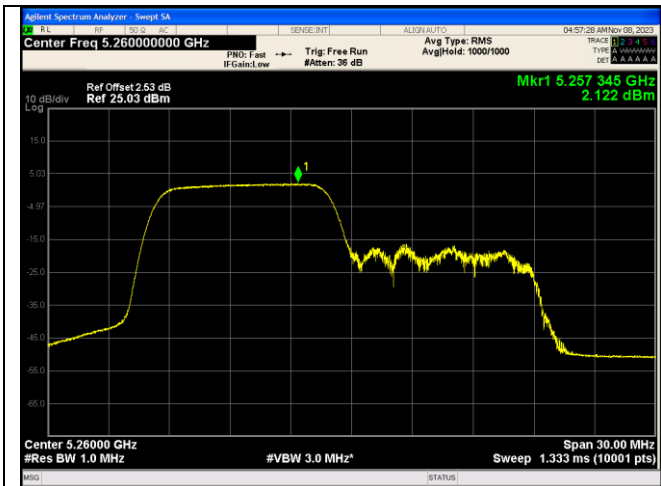

IEEE 802.11ax_Channel 52_20MHz_Antenna
0_RU&Index 26RU4

IEEE 802.11ax_Channel 52_20MHz_Antenna
1_RU&Index 26RU4

IEEE 802.11ax_Channel 52_20MHz_Antenna
0_RU&Index 52RU38

IEEE 802.11ax_Channel 52_20MHz_Antenna
1_RU&Index 52RU38