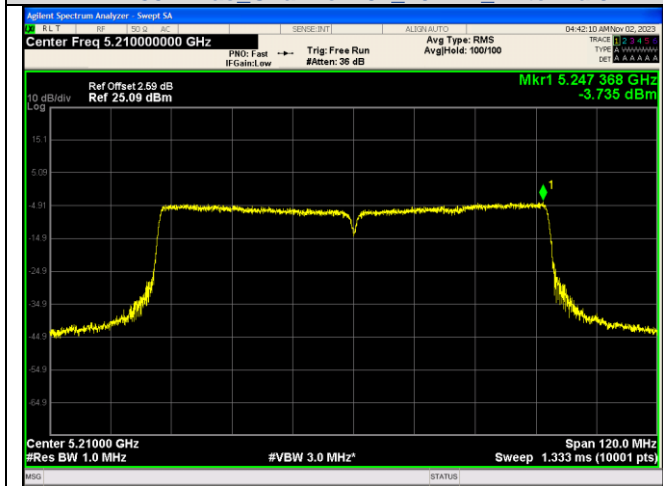

IEEE 802.11ac_Channel 64_20MHz_Antenna 0

IEEE 802.11ac_Channel 64_20MHz_Antenna 1

IEEE 802.11ac_Channel 100_20MHz_Antenna 0

IEEE 802.11ac_Channel 100_20MHz_Antenna 1

IEEE 802.11ac_Channel 116_20MHz_Antenna 0

IEEE 802.11ac_Channel 116_20MHz_Antenna 1

IEEE 802.11ac Channel 110 40MHz Antenna 0

IEEE 802.11ac Channel 110 40MHz Antenna 1

IEEE 802.11ac Channel 134 40MHz Antenna 0

IEEE 802.11ac Channel 134 40MHz Antenna 1

IEEE 802.11ac Channel 42 80MHz Antenna 0

IEEE 802.11ac Channel 42 80MHz Antenna 1

IEEE 802.11ac_Channel 58_80MHz_Antenna 0

IEEE 802.11ac_Channel 58_80MHz_Antenna 1

IEEE 802.11ac_Channel 106_80MHz_Antenna 0