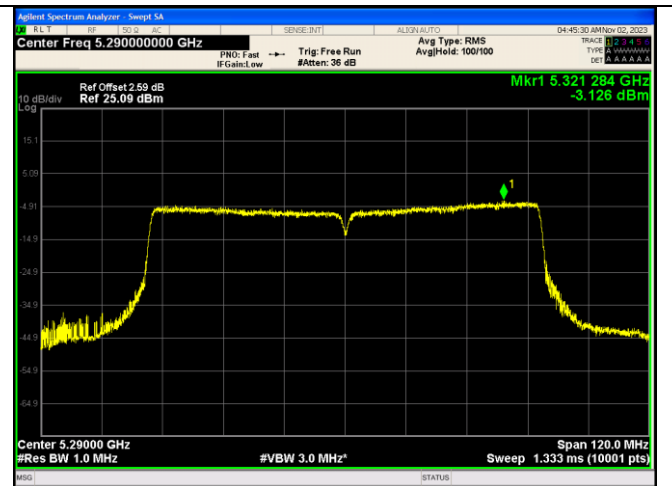

IEEE 802.11ac_Channel 64_20MHz_Antenna 0

IEEE 802.11ac_Channel 64_20MHz_Antenna 1

IEEE 802.11ac_Channel 100_20MHz_Antenna 0

IEEE 802.11ac_Channel 100_20MHz_Antenna 1

IEEE 802.11ac_Channel 116_20MHz_Antenna 0

IEEE 802.11ac_Channel 116_20MHz_Antenna 1

IEEE 802.11ac Channel 110 40MHz Antenna 0

IEEE 802.11ac Channel 110 40MHz Antenna 1

IEEE 802.11ac Channel 134 40MHz Antenna 0

IEEE 802.11ac Channel 134 40MHz Antenna 1

IEEE 802.11ac Channel 42 80MHz Antenna 0

IEEE 802.11ac Channel 42 80MHz Antenna 1

IEEE 802.11ac_Channel 58_80MHz_Antenna 0

IEEE 802.11ac_Channel 58_80MHz_Antenna 1

IEEE 802.11ac_Channel 106_80MHz_Antenna 0