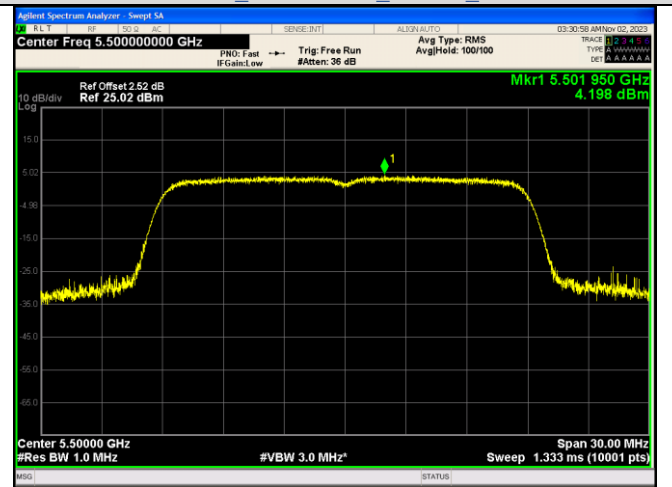

IEEE 802.11n Channel 62 40MHz Antenna 0

IEEE 802.11n Channel 62 40MHz Antenna 1

IEEE 802.11n Channel 102 40MHz Antenna 0

IEEE 802.11n Channel 102 40MHz Antenna 1

IEEE 802.11n Channel 110 40MHz Antenna 0

IEEE 802.11n Channel 110 40MHz Antenna 1

IEEE 802.11ac_Channel 64_20MHz_Antenna 0

IEEE 802.11ac_Channel 64_20MHz_Antenna 1

IEEE 802.11ac_Channel 100_20MHz_Antenna 0

IEEE 802.11ac_Channel 100_20MHz_Antenna 1

IEEE 802.11ac_Channel 116_20MHz_Antenna 0