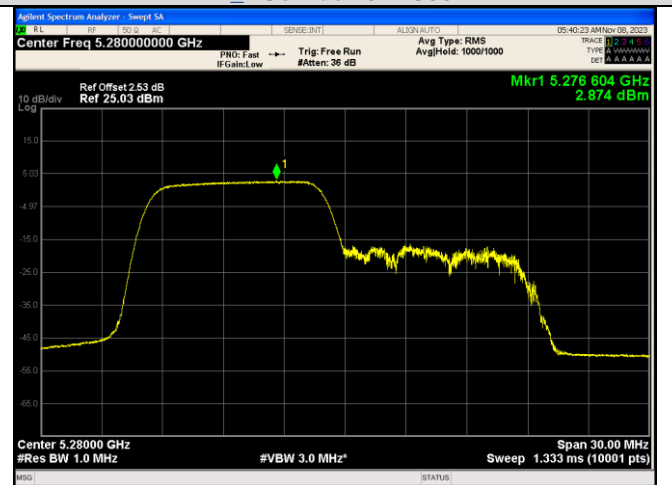

IEEE 802.11ax_Channel 56_20MHz_Antenna
0_RU&Index 26RU4

IEEE 802.11ax_Channel 56_20MHz_Antenna
1_RU&Index 26RU4

IEEE 802.11ax_Channel 56_20MHz_Antenna
0_RU&Index 52RU38

IEEE 802.11ax_Channel 56_20MHz_Antenna
1_RU&Index 52RU38

IEEE 802.11ax_Channel 56_20MHz_Antenna
0_RU&Index 106RU53

IEEE 802.11ax_Channel 56_20MHz_Antenna
1_RU&Index 106RU53

IEEE 802.11ax_Channel 64_20MHz_Antenna
0_RU&Index 242RU61

IEEE 802.11ax_Channel 64_20MHz_Antenna
1_RU&Index 242RU61