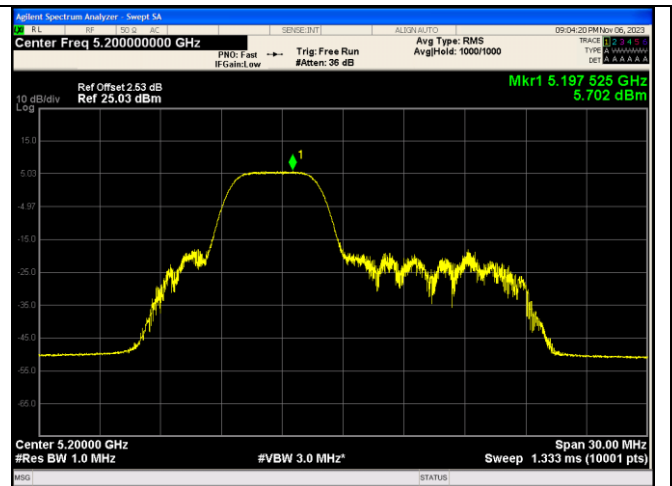

IEEE 802.11ax_Channel 36_20MHz_Antenna
 0_RU&Index 106RU53

IEEE 802.11ax_Channel 36_20MHz_Antenna
 1_RU&Index 106RU53

IEEE 802.11ax_Channel 40_20MHz_Antenna
 0_RU&Index 242RU61

IEEE 802.11ax_Channel 40_20MHz_Antenna
 1_RU&Index 242RU61

IEEE 802.11ax_Channel 40_20MHz_Antenna
 0_RU&Index 26RU4

IEEE 802.11ax_Channel 40_20MHz_Antenna
 1_RU&Index 26RU4

IEEE 802.11ax_Channel 40_20MHz_Antenna
0_RU&Index 52RU38

IEEE 802.11ax_Channel 40_20MHz_Antenna
1_RU&Index 52RU38