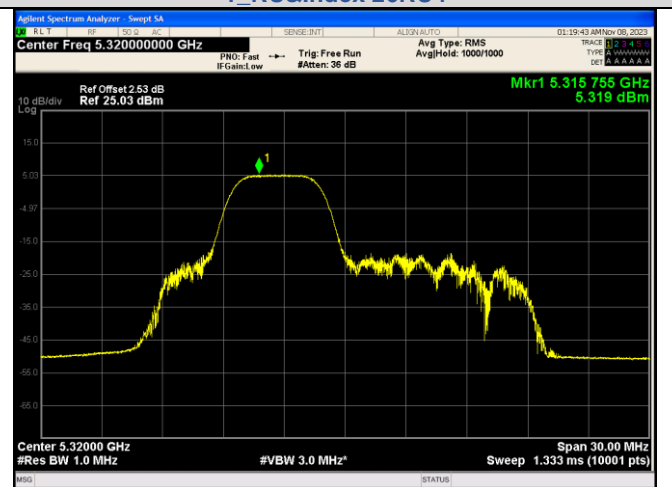

IEEE 802.11ax_Channel 56_20MHz_Antenna
0_RU&Index 26RU4

IEEE 802.11ax_Channel 56_20MHz_Antenna
1_RU&Index 26RU4

IEEE 802.11ax_Channel 56_20MHz_Antenna
0_RU&Index 52RU38

IEEE 802.11ax_Channel 56_20MHz_Antenna
1_RU&Index 52RU38

IEEE 802.11ax_Channel 56_20MHz_Antenna
0_RU&Index 106RU53

IEEE 802.11ax_Channel 56_20MHz_Antenna
1_RU&Index 106RU53

IEEE 802.11ax_Channel 64_20MHz_Antenna
0_RU&Index 242RU61

IEEE 802.11ax_Channel 64_20MHz_Antenna
1_RU&Index 242RU61

IEEE 802.11ax_Channel 64_20MHz_Antenna
0_RU&Index 26RU4

IEEE 802.11ax_Channel 64_20MHz_Antenna
1_RU&Index 26RU4

IEEE 802.11ax_Channel 64_20MHz_Antenna
0_RU&Index 52RU38

IEEE 802.11ax_Channel 64_20MHz_Antenna
1_RU&Index 52RU38