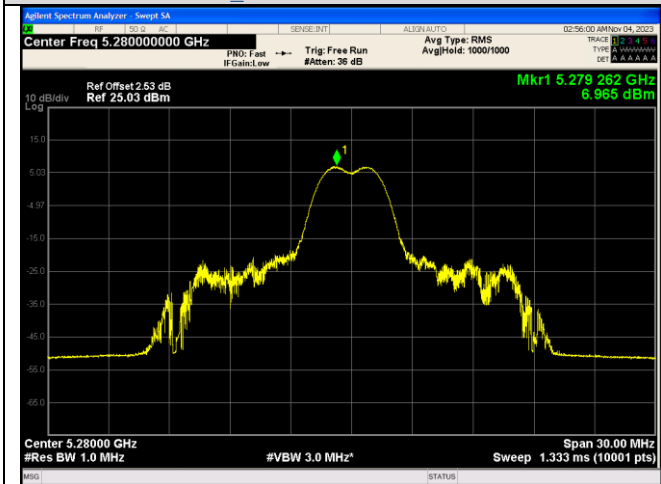

IEEE 802.11ax_Channel 52_20MHz_Antenna
0_RU&Index 26RU4

IEEE 802.11ax_Channel 52_20MHz_Antenna
1_RU&Index 26RU4

IEEE 802.11ax_Channel 52_20MHz_Antenna
0_RU&Index 52RU38

IEEE 802.11ax_Channel 52_20MHz_Antenna
1_RU&Index 52RU38

IEEE 802.11ax_Channel 52_20MHz_Antenna
0_RU&Index 106RU53

IEEE 802.11ax_Channel 52_20MHz_Antenna
1_RU&Index 106RU53

IEEE 802.11ax_Channel 56_20MHz_Antenna
0_RU&Index 242RU61

IEEE 802.11ax_Channel 56_20MHz_Antenna
1_RU&Index 242RU61

IEEE 802.11ax_Channel 56_20MHz_Antenna
0_RU&Index 26RU4

IEEE 802.11ax_Channel 56_20MHz_Antenna
1_RU&Index 26RU4

IEEE 802.11ax_Channel 56_20MHz_Antenna
0_RU&Index 52RU38

IEEE 802.11ax_Channel 56_20MHz_Antenna
1_RU&Index 52RU38