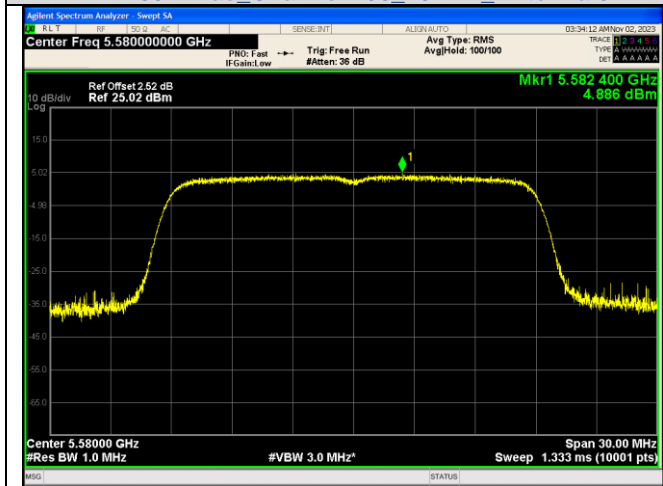

IEEE 802.11n Channel 62 40MHz Antenna 0

IEEE 802.11n Channel 62 40MHz Antenna 1

IEEE 802.11n Channel 102 40MHz Antenna 0

IEEE 802.11n Channel 102 40MHz Antenna 1

IEEE 802.11n Channel 110 40MHz Antenna 0

IEEE 802.11n Channel 110 40MHz Antenna 1

IEEE 802.11ac_Channel 64_20MHz_Antenna 0

IEEE 802.11ac_Channel 64_20MHz_Antenna 1

IEEE 802.11ac_Channel 100_20MHz_Antenna 0

IEEE 802.11ac_Channel 100_20MHz_Antenna 1

IEEE 802.11ac_Channel 116_20MHz_Antenna 0

IEEE 802.11ac_Channel 116_20MHz_Antenna 1

IEEE 802.11ac Channel 110 40MHz Antenna 0

IEEE 802.11ac Channel 110 40MHz Antenna 1

IEEE 802.11ac Channel 134 40MHz Antenna 0

IEEE 802.11ac Channel 134 40MHz Antenna 1