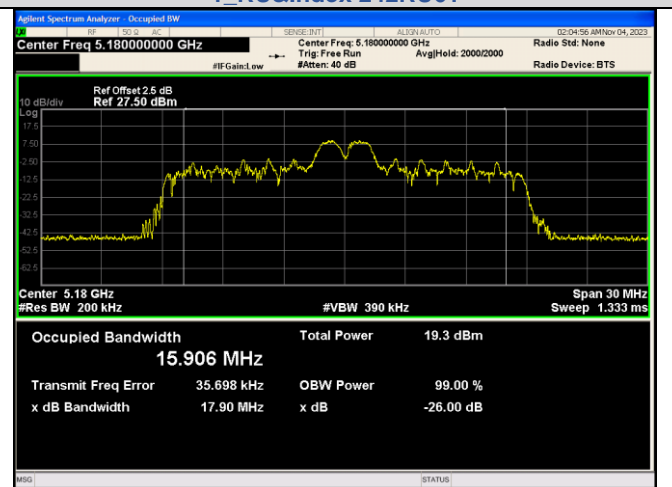

IEEE 802.11ax_Channel 36_20MHz_Antenna
1_RU&Index 242RU61

IEEE 802.11ax_Channel 36_20MHz_Antenna
1_RU&Index 26RU4