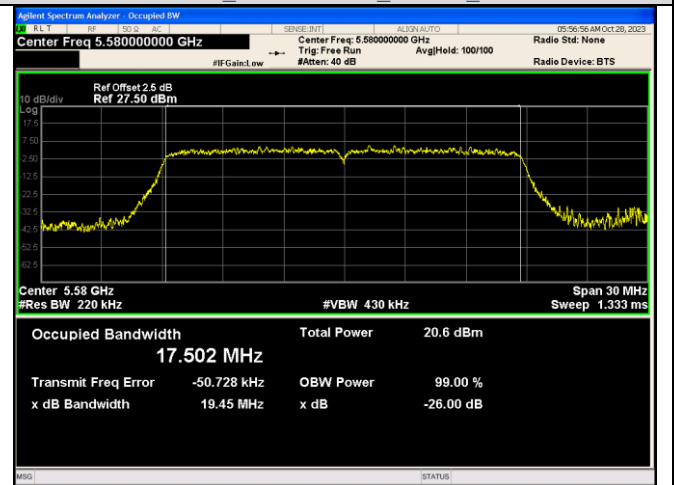

IEEE 802.11n Channel 52 20MHz Antenna 0

IEEE 802.11n Channel 52 20MHz Antenna 1

IEEE 802.11n Channel 56 20MHz Antenna 0

IEEE 802.11n Channel 56 20MHz Antenna 1

IEEE 802.11n Channel 64 20MHz Antenna 0

IEEE 802.11n Channel 64 20MHz Antenna 1

IEEE 802.11n\_Channel 100\_20MHz\_Antenna 0

IEEE 802.11n\_Channel 100\_20MHz\_Antenna 1

IEEE 802.11n\_Channel 116\_20MHz\_Antenna 0

IEEE 802.11n\_Channel 116\_20MHz\_Antenna 1

IEEE 802.11n\_Channel 140\_20MHz\_Antenna 0