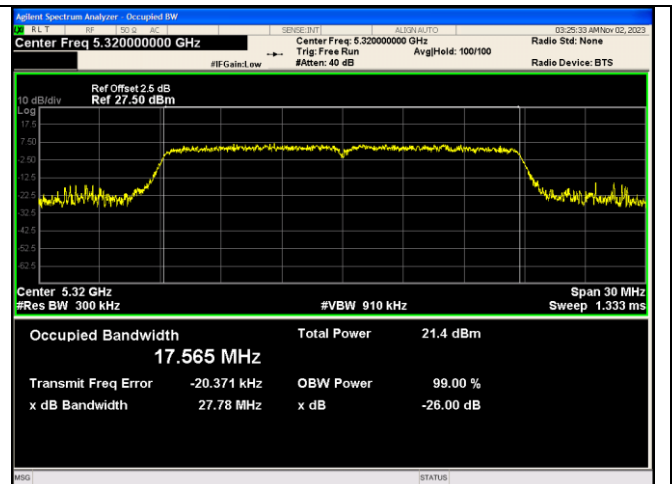

IEEE 802.11ac Channel 52 20MHz Antenna 1

IEEE 802.11ac Channel 56 20MHz Antenna 0

IEEE 802.11ac Channel 56 20MHz Antenna 1

IEEE 802.11ac\_Channel 64\_20MHz\_Antenna 0

IEEE 802.11ac\_Channel 64\_20MHz\_Antenna 1