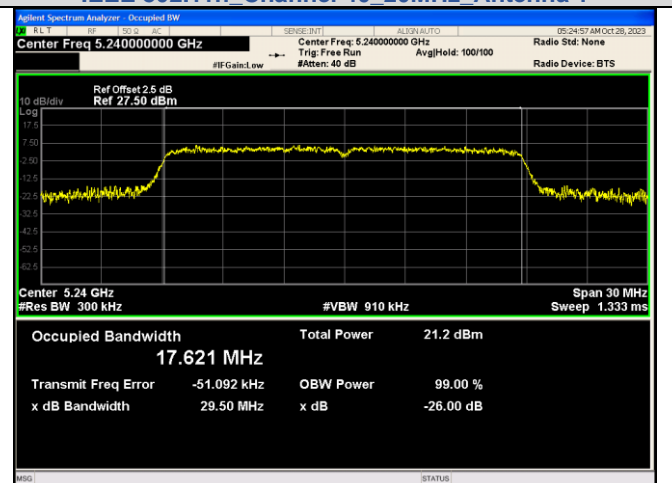

IEEE 802.11n Channel 36 20MHz Antenna 0

IEEE 802.11n Channel 36 20MHz Antenna 1

IEEE 802.11n Channel 40 20MHz Antenna 0

IEEE 802.11n Channel 40 20MHz Antenna 1

IEEE 802.11n Channel 48 20MHz Antenna 0

IEEE 802.11n Channel 48 20MHz Antenna 1

IEEE 802.11n Channel 52 20MHz Antenna 0

IEEE 802.11n Channel 52 20MHz Antenna 1

IEEE 802.11n Channel 56 20MHz Antenna 0

IEEE 802.11n Channel 56 20MHz Antenna 1

IEEE 802.11n Channel 64 20MHz Antenna 0

IEEE 802.11n Channel 64 20MHz Antenna 1