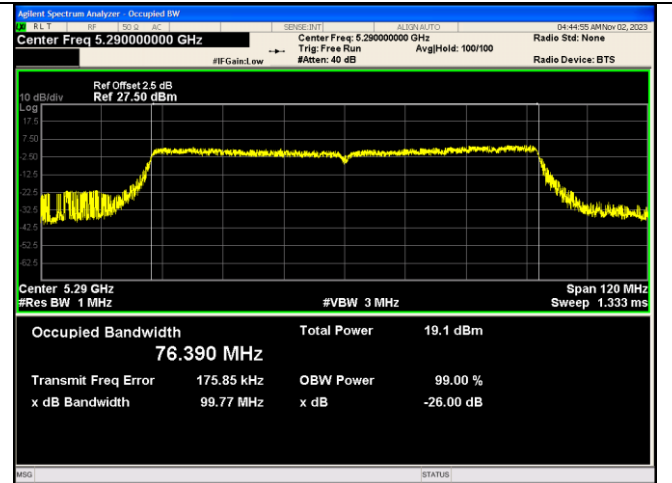

IEEE 802.11ac Channel 42_80MHz_Antenna 1

IEEE 802.11ac Channel 58 80MHz Antenna 1