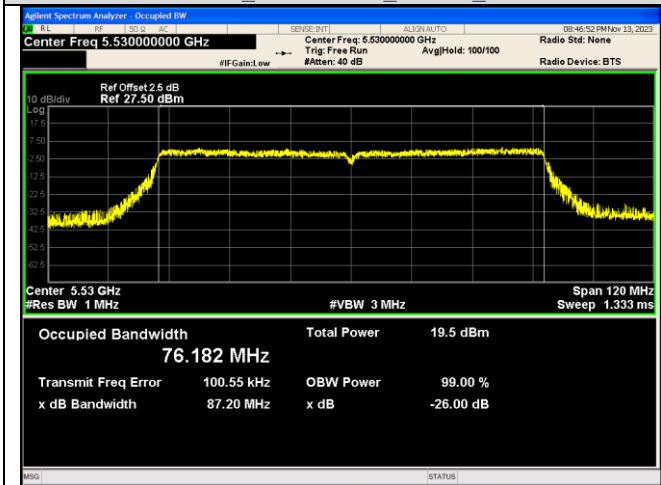

IEEE 802.11ac Channel 42\_80MHz\_Antenna 0

IEEE 802.11ac Channel 42\_80MHz\_Antenna 1

IEEE 802.11ac Channel 58 80MHz Antenna 0

IEEE 802.11ac Channel 58 80MHz Antenna 1

IEEE 802.11ac Channel 106 80MHz Antenna 0