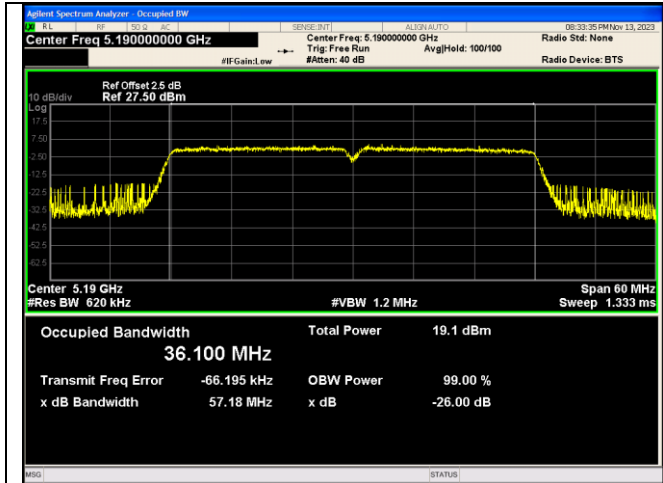

IEEE 802.11n Channel 52 20MHz Antenna 0

IEEE 802.11n Channel 52 20MHz Antenna 1

IEEE 802.11n Channel 56 20MHz Antenna 0

IEEE 802.11n Channel 56 20MHz Antenna 1

IEEE 802.11n Channel 64 20MHz Antenna 0

IEEE 802.11n Channel 64 20MHz Antenna 1

IEEE 802.11n\_Channel 100\_20MHz\_Antenna 0

IEEE 802.11n\_Channel 100\_20MHz\_Antenna 1

IEEE 802.11n\_Channel 116\_20MHz\_Antenna 0

IEEE 802.11n\_Channel 116\_20MHz\_Antenna 1

IEEE 802.11n\_Channel 140\_20MHz\_Antenna 0

IEEE 802.11n\_Channel 140\_20MHz\_Antenna 1

IEEE 802.11n Channel 38 40MHz Antenna 0

IEEE 802.11n Channel 38 40MHz Antenna 1

IEEE 802.11n Channel 46 40MHz Antenna 0

IEEE 802.11n Channel 46 40MHz Antenna 1

IEEE 802.11n Channel 54 40MHz Antenna 0