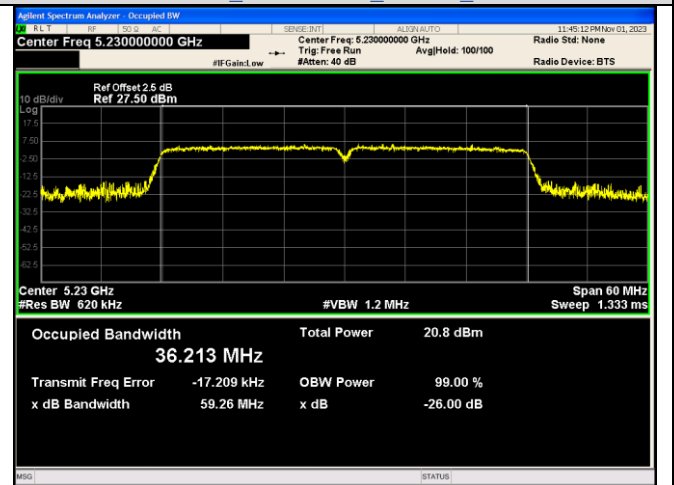

IEEE 802.11n\_Channel 140\_20MHz\_Antenna 1

IEEE 802.11n Channel 38 40MHz Antenna 0

IEEE 802.11n Channel 38 40MHz Antenna 1

IEEE 802.11n Channel 46 40MHz Antenna 0

IEEE 802.11n Channel 46 40MHz Antenna 1

IEEE 802.11n Channel 54 40MHz Antenna 0