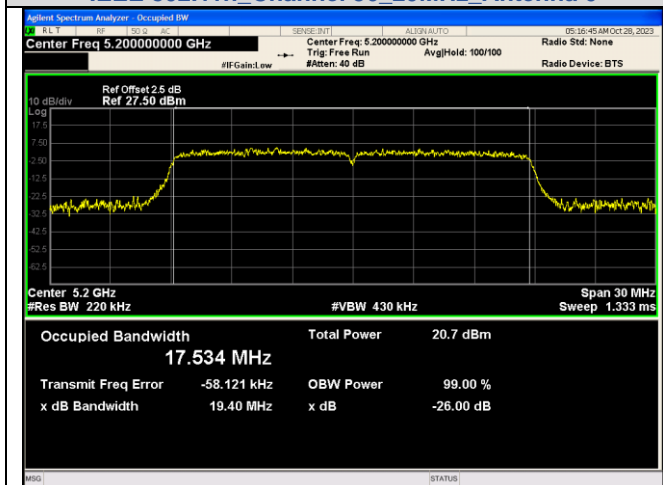

IEEE 802.11n Channel 36 20MHz Antenna 0

IEEE 802.11n Channel 36 20MHz Antenna 1

IEEE 802.11n Channel 40 20MHz Antenna 0

IEEE 802.11n Channel 40 20MHz Antenna 1

IEEE 802.11n Channel 48 20MHz Antenna 0

IEEE 802.11n Channel 48 20MHz Antenna 1

IEEE 802.11n Channel 52 20MHz Antenna 0

IEEE 802.11n Channel 52 20MHz Antenna 1

IEEE 802.11n Channel 56 20MHz Antenna 0

IEEE 802.11n Channel 56 20MHz Antenna 1

IEEE 802.11n Channel 64 20MHz Antenna 0

IEEE 802.11n Channel 64 20MHz Antenna 1