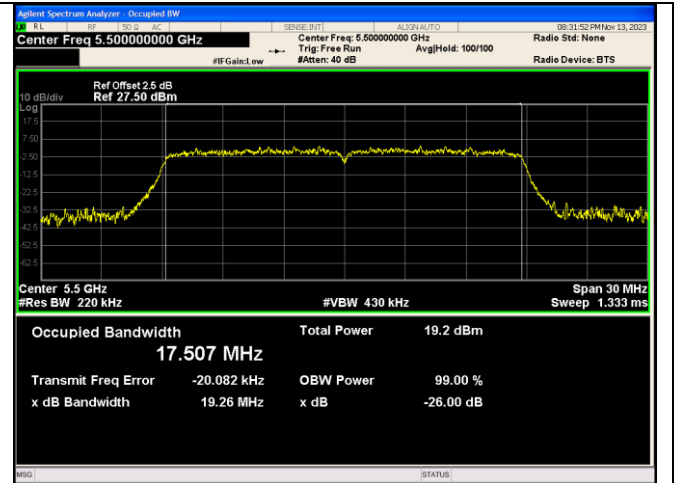

IEEE 802.11n Channel 52 20MHz Antenna 0

IEEE 802.11n Channel 52 20MHz Antenna 1

IEEE 802.11n Channel 56 20MHz Antenna 0

IEEE 802.11n Channel 56 20MHz Antenna 1

IEEE 802.11n Channel 64 20MHz Antenna 0

IEEE 802.11n Channel 64 20MHz Antenna 1

IEEE 802.11n\_Channel 100\_20MHz\_Antenna 0

IEEE 802.11n\_Channel 100\_20MHz\_Antenna 1

IEEE 802.11n\_Channel 116\_20MHz\_Antenna 0

IEEE 802.11n\_Channel 116\_20MHz\_Antenna 1

IEEE 802.11n\_Channel 140\_20MHz\_Antenna 0