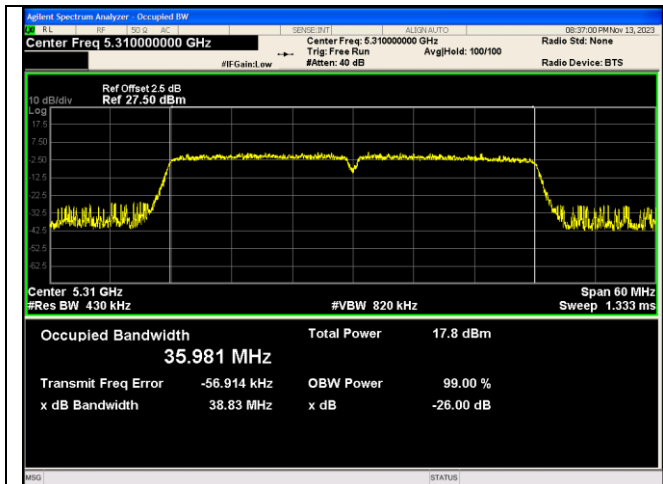

IEEE 802.11n Channel 54 40MHz Antenna 0

IEEE 802.11n Channel 62 40MHz Antenna 0