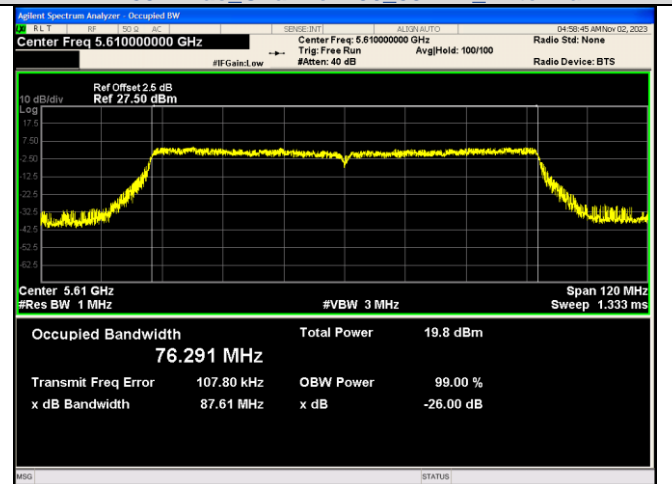

IEEE 802.11ac Channel 106 80MHz Antenna 1

IEEE 802.11ac Channel 122 80MHz Antenna 1