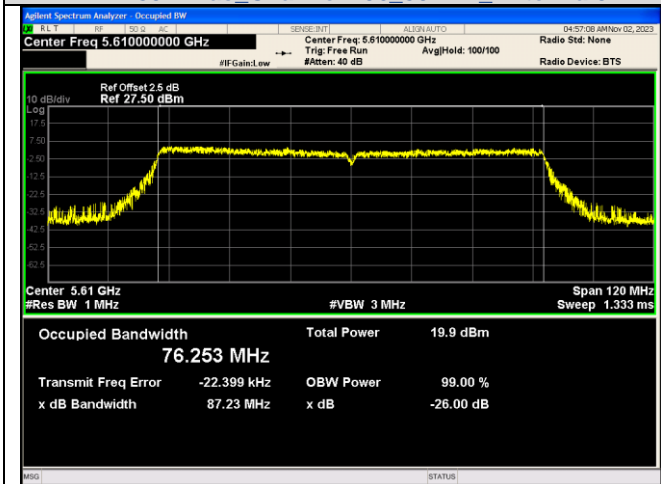

IEEE 802.11ac Channel 106 80MHz Antenna 0

IEEE 802.11ac Channel 122 80MHz Antenna 0