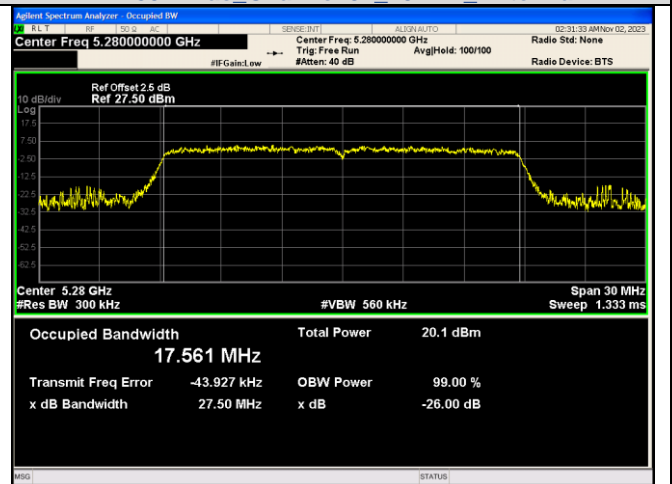

IEEE 802.11ac Channel 40 20MHz Antenna 0

IEEE 802.11ac Channel 40 20MHz Antenna 1

IEEE 802.11ac Channel 48 20MHz Antenna 0

IEEE 802.11ac Channel 48 20MHz Antenna 1

IEEE 802.11ac Channel 52 20MHz Antenna 0

IEEE 802.11ac Channel 52 20MHz Antenna 1

IEEE 802.11ac Channel 56 20MHz Antenna 0

IEEE 802.11ac Channel 56 20MHz Antenna 1

IEEE 802.11ac\_Channel 64\_20MHz\_Antenna 0

IEEE 802.11ac\_Channel 64\_20MHz\_Antenna 1