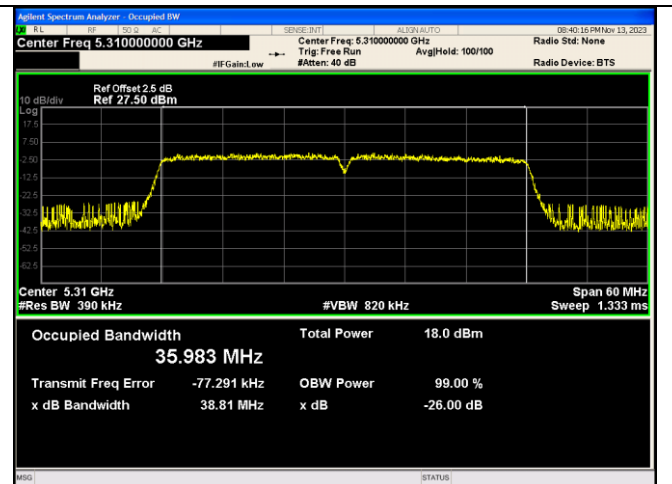

IEEE 802.11n Channel 54 40MHz Antenna 1

IEEE 802.11n Channel 62 40MHz Antenna 1