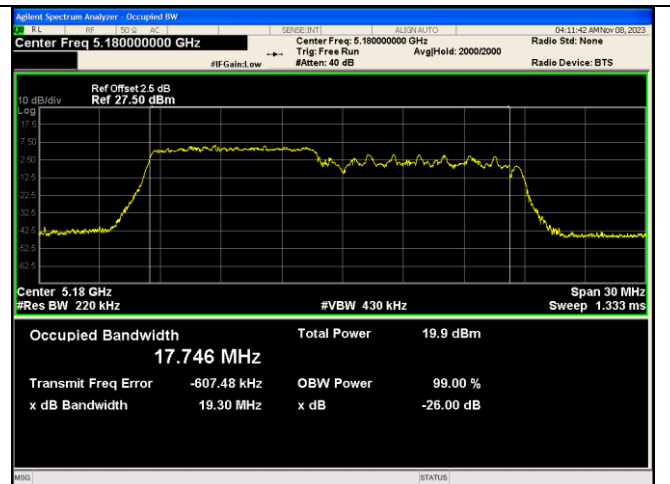

IEEE 802.11ax_Channel 36_20MHz_Antenna
1_RU&Index 52RU38

IEEE 802.11ax_Channel 36_20MHz_Antenna
1_RU&Index 106RU53