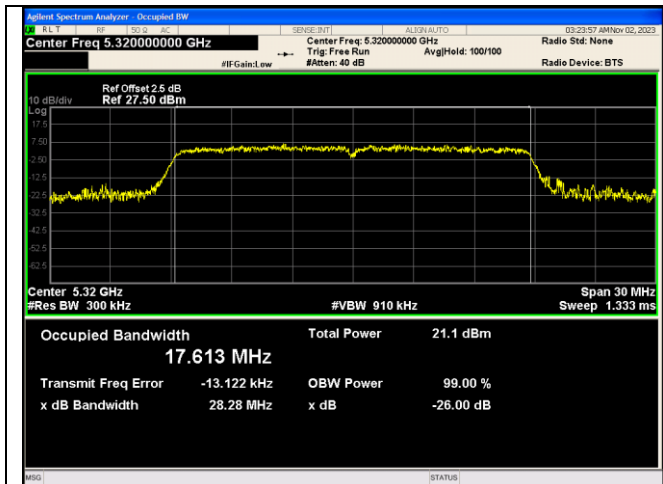

IEEE 802.11ac Channel 40 20MHz Antenna 0

IEEE 802.11ac Channel 40 20MHz Antenna 1

IEEE 802.11ac Channel 48 20MHz Antenna 0

IEEE 802.11ac Channel 48 20MHz Antenna 1

IEEE 802.11ac Channel 52 20MHz Antenna 0

IEEE 802.11ac Channel 52 20MHz Antenna 1

IEEE 802.11ac Channel 56 20MHz Antenna 0

IEEE 802.11ac Channel 56 20MHz Antenna 1

IEEE 802.11ac\_Channel 64\_20MHz\_Antenna 0

IEEE 802.11ac\_Channel 64\_20MHz\_Antenna 1