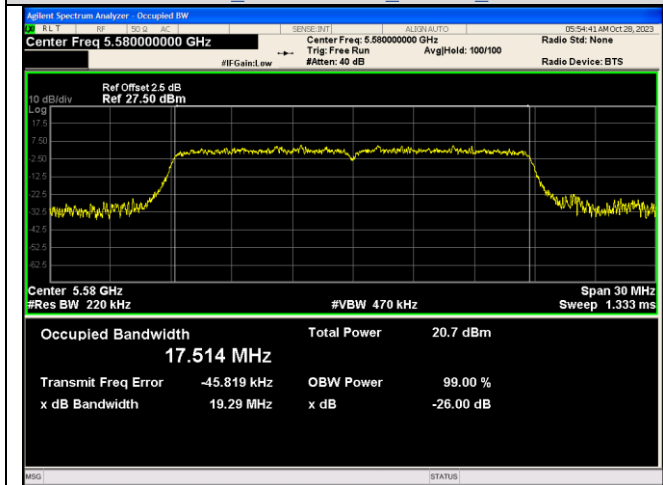

IEEE 802.11n Channel 52 20MHz Antenna 0

IEEE 802.11n Channel 52 20MHz Antenna 1

IEEE 802.11n Channel 56 20MHz Antenna 0

IEEE 802.11n Channel 56 20MHz Antenna 1

IEEE 802.11n Channel 64 20MHz Antenna 0

IEEE 802.11n Channel 64 20MHz Antenna 1

IEEE 802.11n\_Channel 100\_20MHz\_Antenna 0

IEEE 802.11n\_Channel 100\_20MHz\_Antenna 1

IEEE 802.11n\_Channel 116\_20MHz\_Antenna 0

IEEE 802.11n\_Channel 116\_20MHz\_Antenna 1

IEEE 802.11n\_Channel 140\_20MHz\_Antenna 0