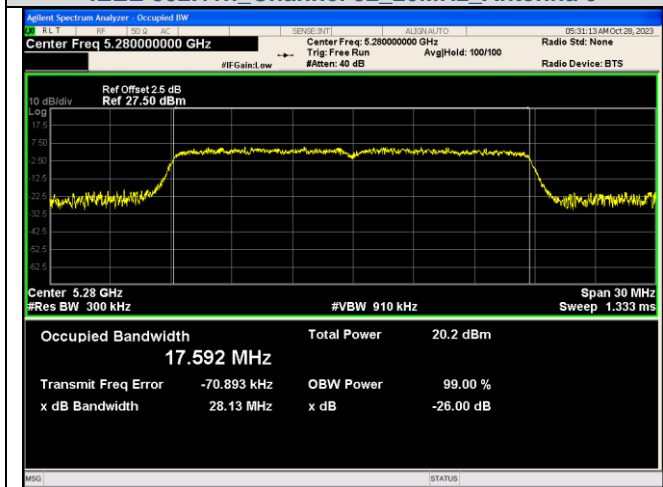

IEEE 802.11n Channel 36 20MHz Antenna 0

IEEE 802.11n Channel 36 20MHz Antenna 1

IEEE 802.11n Channel 40 20MHz Antenna 0

IEEE 802.11n Channel 40 20MHz Antenna 1

IEEE 802.11n Channel 48 20MHz Antenna 0

IEEE 802.11n Channel 48 20MHz Antenna 1

IEEE 802.11n Channel 52 20MHz Antenna 0

IEEE 802.11n Channel 52 20MHz Antenna 1

IEEE 802.11n Channel 56 20MHz Antenna 0

IEEE 802.11n Channel 56 20MHz Antenna 1

IEEE 802.11n Channel 64 20MHz Antenna 0

IEEE 802.11n Channel 64 20MHz Antenna 1