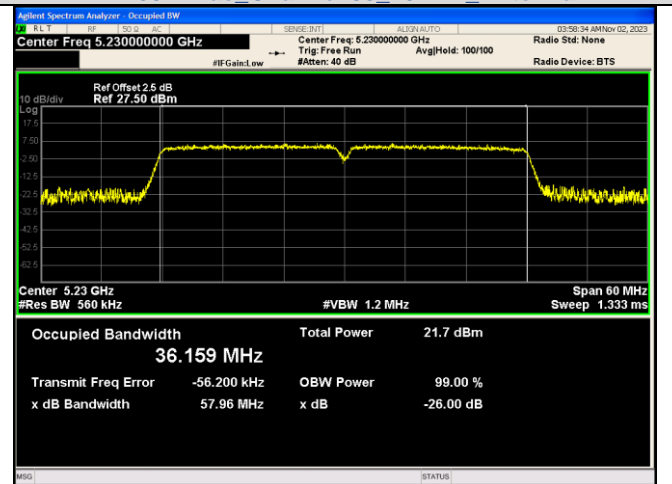

IEEE 802.11ac Channel 140 20MHz Antenna 1

IEEE 802.11ac Channel 38 40MHz Antenna 0

IEEE 802.11ac Channel 38 40MHz Antenna 1

IEEE 802.11ac Channel 46 40MHz Antenna 0

IEEE 802.11ac Channel 46 40MHz Antenna 1