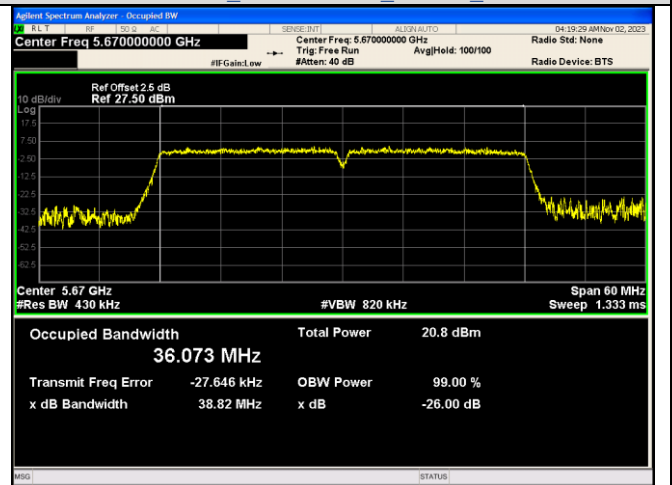

IEEE 802.11ac Channel 102 40MHz Antenna 1

IEEE 802.11ac Channel 110\_40MHz\_Antenna 0

IEEE 802.11ac Channel 110\_40MHz\_Antenna 1

IEEE 802.11ac Channel 134\_40MHz\_Antenna 0

IEEE 802.11ac Channel 134\_40MHz\_Antenna 1