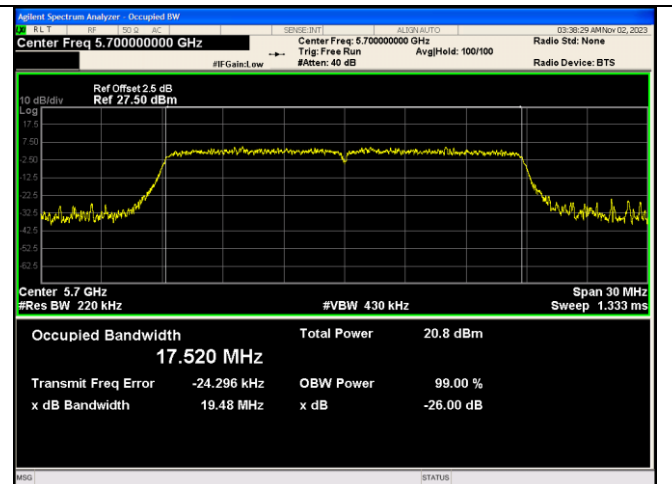

IEEE 802.11ac\_Channel 100\_20MHz\_Antenna 0

IEEE 802.11ac\_Channel 100\_20MHz\_Antenna 1

IEEE 802.11ac\_Channel 116\_20MHz\_Antenna 0

IEEE 802.11ac\_Channel 116\_20MHz\_Antenna 1

IEEE 802.11ac Channel 140 20MHz Antenna 0