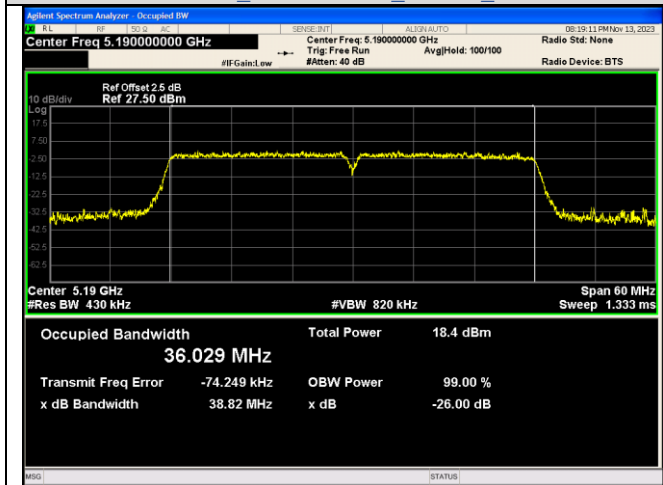

IEEE 802.11ac Channel 140 20MHz Antenna 0

IEEE 802.11ac Channel 38 40MHz Antenna 0