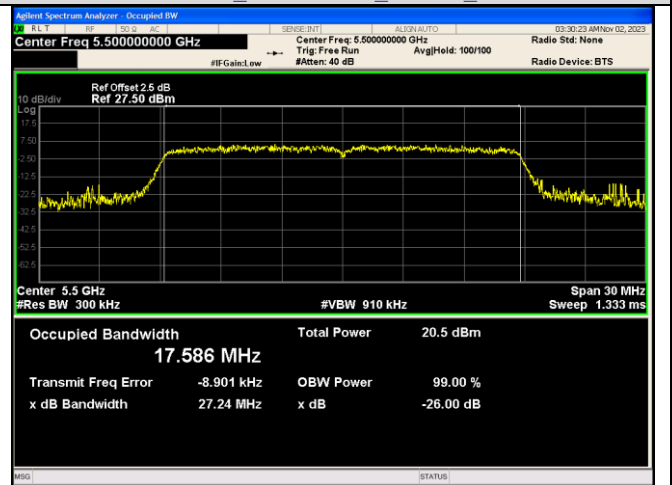

IEEE 802.11ac_Channel 64_20MHz_Antenna 1

IEEE 802.11ac_Channel 100_20MHz_Antenna 1