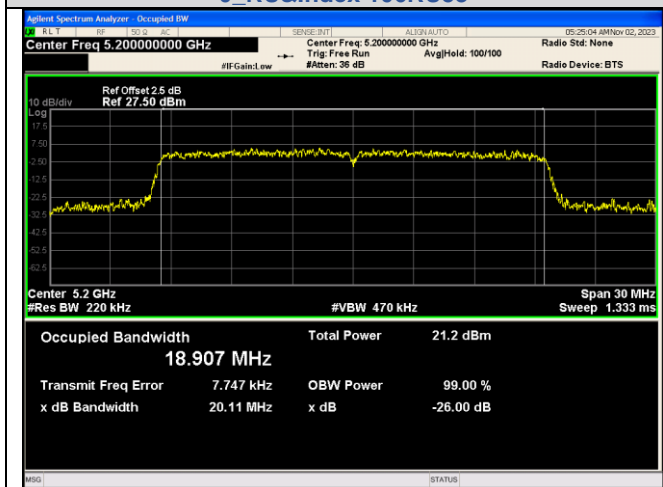

IEEE 802.11ax_Channel 36_20MHz_Antenna
0_RU&Index 106RU53

IEEE 802.11ax_Channel 40_20MHz_Antenna
0_RU&Index 242RU61