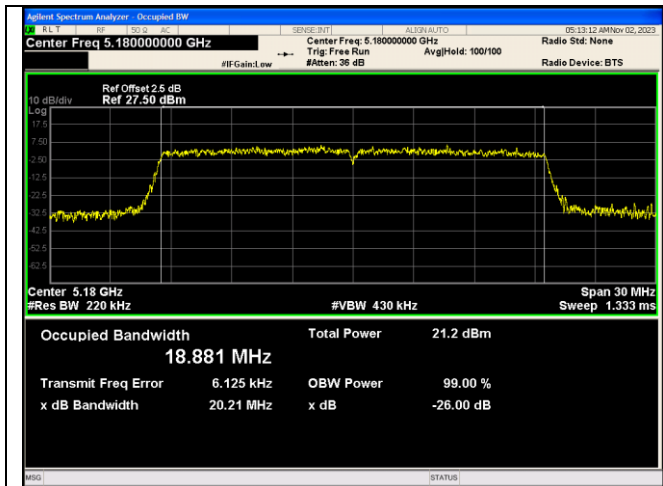

IEEE 802.11ac Channel 122 80MHz Antenna 0

IEEE 802.11ax_Channel 36_20MHz_Antenna
0_RU&Index 242RU61