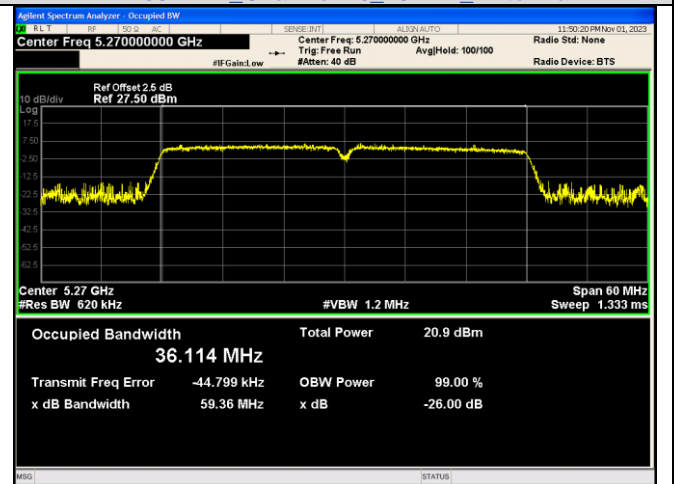

IEEE 802.11n\_Channel 140\_20MHz\_Antenna 1

IEEE 802.11n Channel 38 40MHz Antenna 0

IEEE 802.11n Channel 38 40MHz Antenna 1

IEEE 802.11n Channel 46 40MHz Antenna 0

IEEE 802.11n Channel 46 40MHz Antenna 1

IEEE 802.11n Channel 54 40MHz Antenna 0