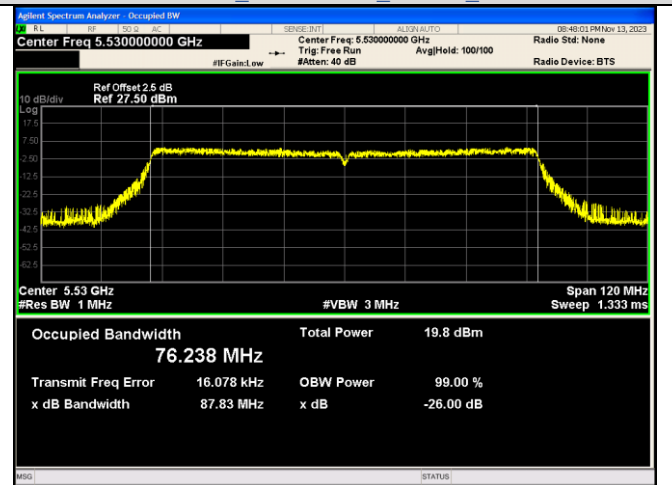

IEEE 802.11ac Channel 42\_80MHz\_Antenna 0

IEEE 802.11ac Channel 42\_80MHz\_Antenna 1

IEEE 802.11ac Channel 58 80MHz Antenna 0

IEEE 802.11ac Channel 58 80MHz Antenna 1

IEEE 802.11ac Channel 106 80MHz Antenna 0