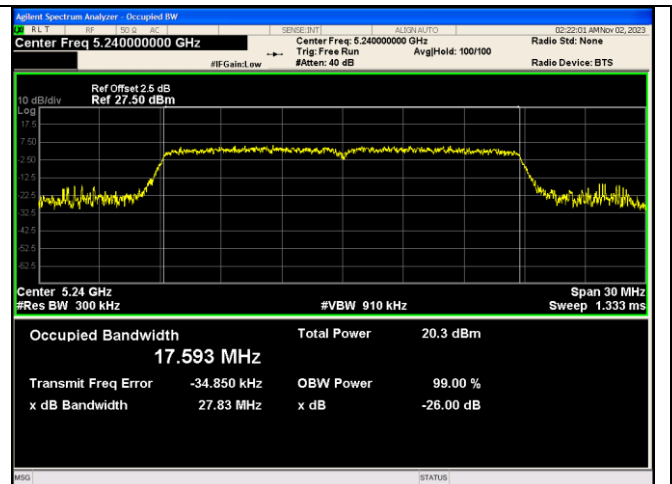

IEEE 802.11ac Channel 40 20MHz Antenna 1

IEEE 802.11ac Channel 48 20MHz Antenna 1