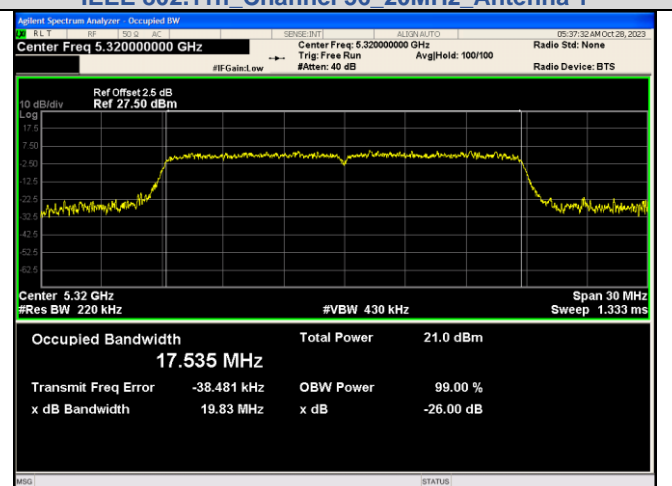

IEEE 802.11n Channel 36 20MHz Antenna 0

IEEE 802.11n Channel 36 20MHz Antenna 1

IEEE 802.11n Channel 40 20MHz Antenna 0

IEEE 802.11n Channel 40 20MHz Antenna 1

IEEE 802.11n Channel 48 20MHz Antenna 0

IEEE 802.11n Channel 48 20MHz Antenna 1

IEEE 802.11n Channel 52 20MHz Antenna 0

IEEE 802.11n Channel 52 20MHz Antenna 1

IEEE 802.11n Channel 56 20MHz Antenna 0

IEEE 802.11n Channel 56 20MHz Antenna 1

IEEE 802.11n Channel 64 20MHz Antenna 0

IEEE 802.11n Channel 64 20MHz Antenna 1

IEEE 802.11n\_Channel 100\_20MHz\_Antenna 0

IEEE 802.11n\_Channel 100\_20MHz\_Antenna 1

IEEE 802.11n\_Channel 116\_20MHz\_Antenna 0

IEEE 802.11n\_Channel 116\_20MHz\_Antenna 1

IEEE 802.11n\_Channel 140\_20MHz\_Antenna 0