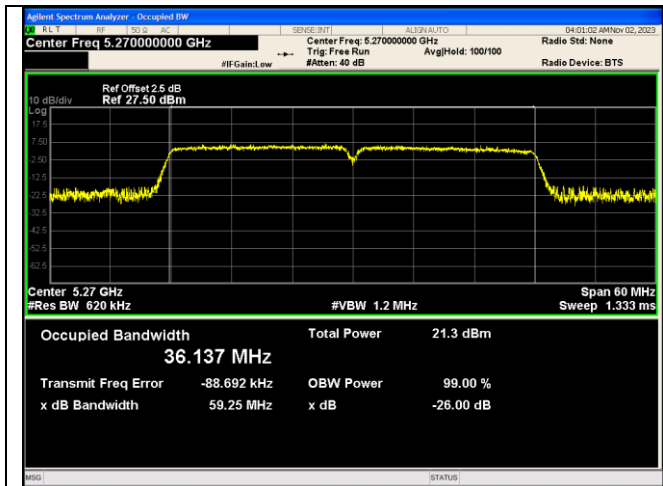

IEEE 802.11ac Channel 140 20MHz Antenna 1

IEEE 802.11ac Channel 38 40MHz Antenna 0

IEEE 802.11ac Channel 38 40MHz Antenna 1

IEEE 802.11ac Channel 46 40MHz Antenna 0

IEEE 802.11ac Channel 46 40MHz Antenna 1