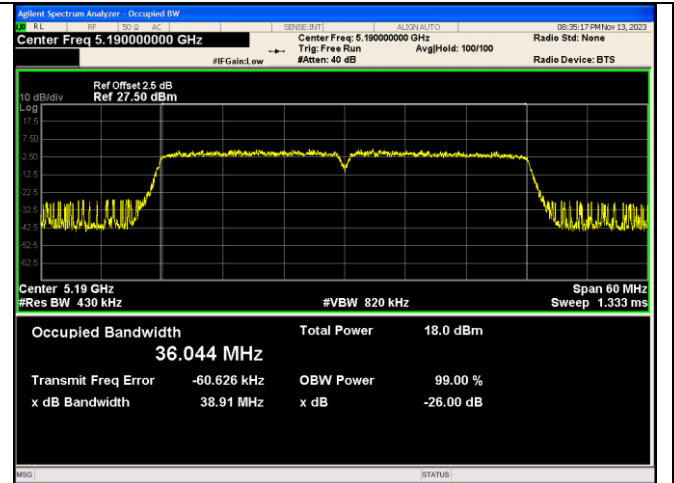

IEEE 802.11n_Channel 140_20MHz_Antenna 1

IEEE 802.11n Channel 38 40MHz Antenna 1