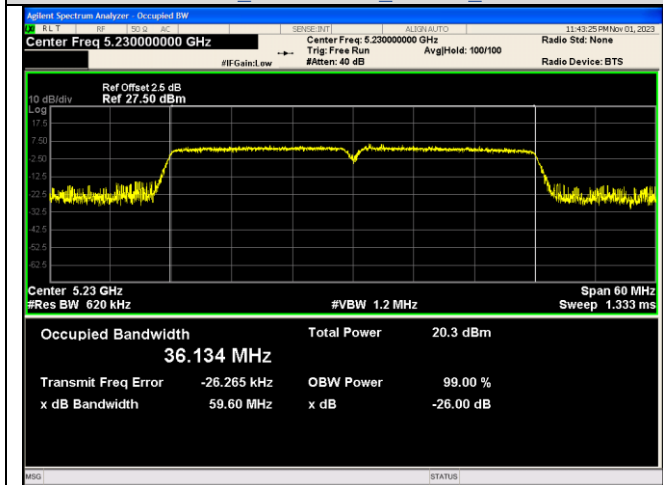

IEEE 802.11n Channel 38 40MHz Antenna 0

IEEE 802.11n Channel 46 40MHz Antenna 0