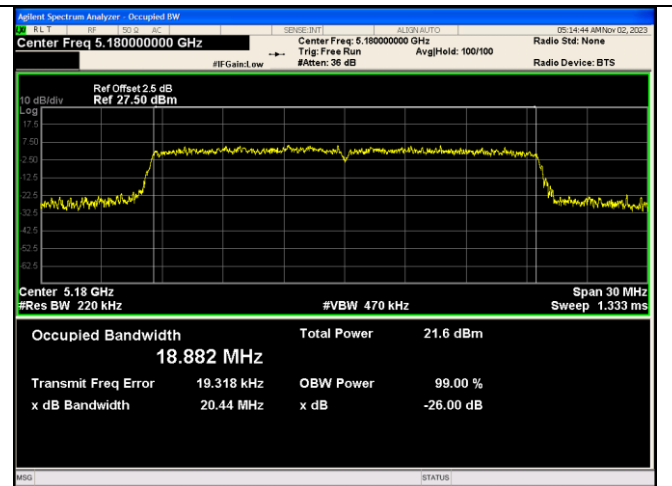

IEEE 802.11ac Channel 106 80MHz Antenna 1

IEEE 802.11ac Channel 122 80MHz Antenna 0

IEEE 802.11ac Channel 122 80MHz Antenna 1

IEEE 802.11ax\_Channel 36\_20MHz\_Antenna  
0\_RU&Index 242RU61

IEEE 802.11ax\_Channel 36\_20MHz\_Antenna  
1\_RU&Index 242RU61