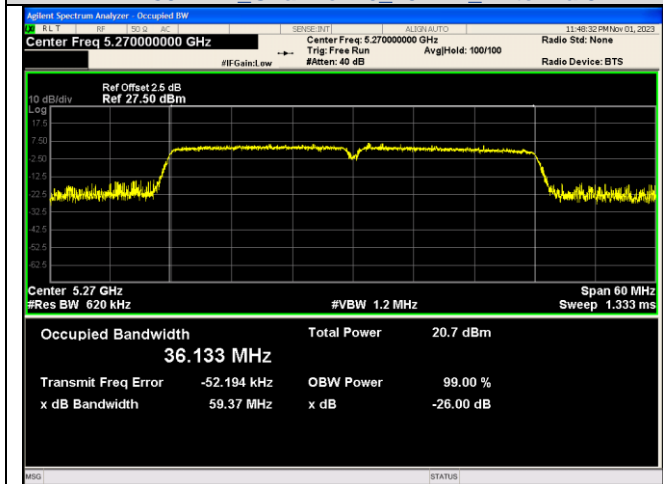

IEEE 802.11n\_Channel 100\_20MHz\_Antenna 0

IEEE 802.11n\_Channel 100\_20MHz\_Antenna 1

IEEE 802.11n\_Channel 116\_20MHz\_Antenna 0

IEEE 802.11n\_Channel 116\_20MHz\_Antenna 1

IEEE 802.11n\_Channel 140\_20MHz\_Antenna 0

IEEE 802.11n\_Channel 140\_20MHz\_Antenna 1

IEEE 802.11n Channel 38 40MHz Antenna 0

IEEE 802.11n Channel 38 40MHz Antenna 1

IEEE 802.11n Channel 46 40MHz Antenna 0

IEEE 802.11n Channel 46 40MHz Antenna 1

IEEE 802.11n Channel 54 40MHz Antenna 0