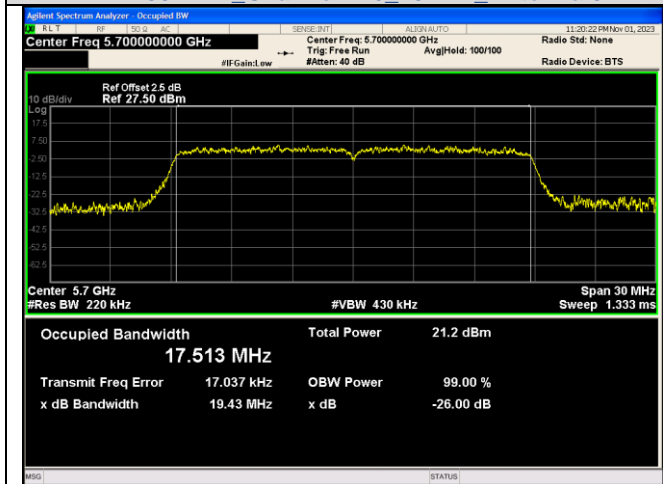

IEEE 802.11n Channel 52 20MHz Antenna 0

IEEE 802.11n Channel 52 20MHz Antenna 1

IEEE 802.11n Channel 56 20MHz Antenna 0

IEEE 802.11n Channel 56 20MHz Antenna 1

IEEE 802.11n Channel 64 20MHz Antenna 0

IEEE 802.11n Channel 64 20MHz Antenna 1

IEEE 802.11n\_Channel 100\_20MHz\_Antenna 0

IEEE 802.11n\_Channel 100\_20MHz\_Antenna 1

IEEE 802.11n\_Channel 116\_20MHz\_Antenna 0

IEEE 802.11n\_Channel 116\_20MHz\_Antenna 1

IEEE 802.11n\_Channel 140\_20MHz\_Antenna 0

IEEE 802.11n\_Channel 140\_20MHz\_Antenna 1

IEEE 802.11n Channel 38 40MHz Antenna 0

IEEE 802.11n Channel 38 40MHz Antenna 1

IEEE 802.11n Channel 46 40MHz Antenna 0

IEEE 802.11n Channel 46 40MHz Antenna 1

IEEE 802.11n Channel 54 40MHz Antenna 0