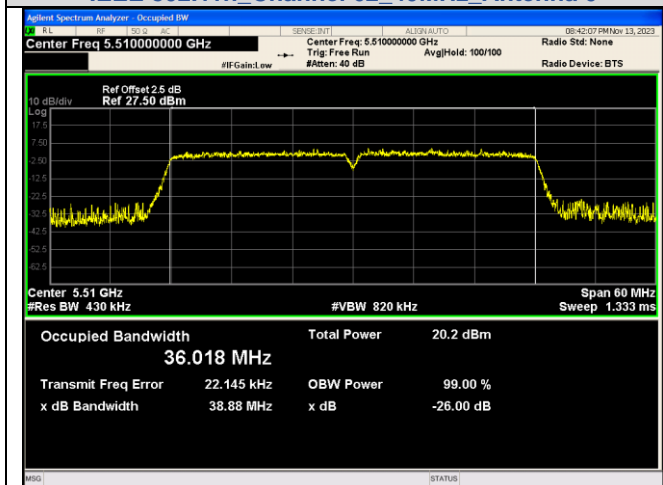

IEEE 802.11n Channel 62 40MHz Antenna 0

IEEE 802.11n Channel 102 40MHz Antenna 0