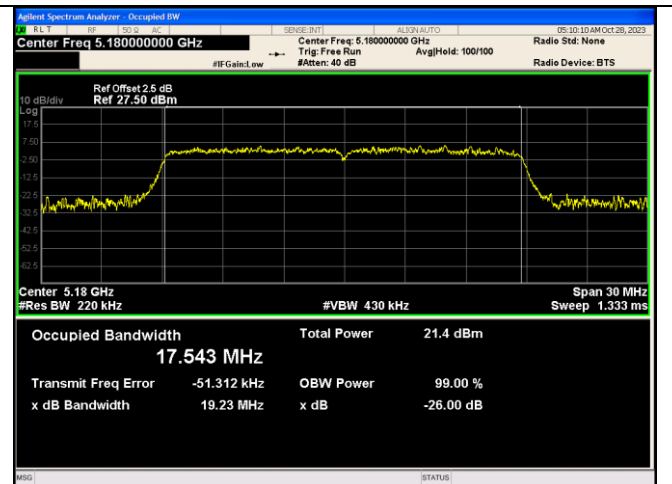

IEEE 802.11n Channel 36 20MHz Antenna 0

IEEE 802.11n Channel 36 20MHz Antenna 1

IEEE 802.11n Channel 40 20MHz Antenna 0

IEEE 802.11n Channel 40 20MHz Antenna 1

IEEE 802.11n Channel 48 20MHz Antenna 0

IEEE 802.11n Channel 48 20MHz Antenna 1

IEEE 802.11n Channel 52 20MHz Antenna 0

IEEE 802.11n Channel 52 20MHz Antenna 1

IEEE 802.11n Channel 56 20MHz Antenna 0

IEEE 802.11n Channel 56 20MHz Antenna 1

IEEE 802.11n Channel 64 20MHz Antenna 0

IEEE 802.11n Channel 64 20MHz Antenna 1