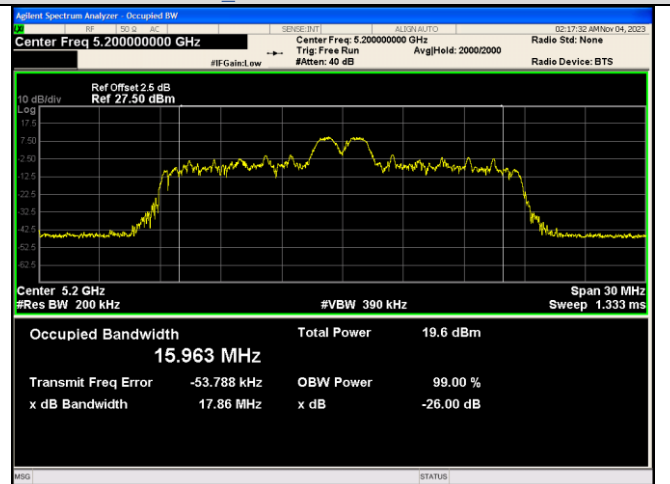

IEEE 802.11ax_Channel 40_20MHz_Antenna
1_RU&Index 242RU61

IEEE 802.11ax_Channel 40_20MHz_Antenna
1_RU&Index 26RU4