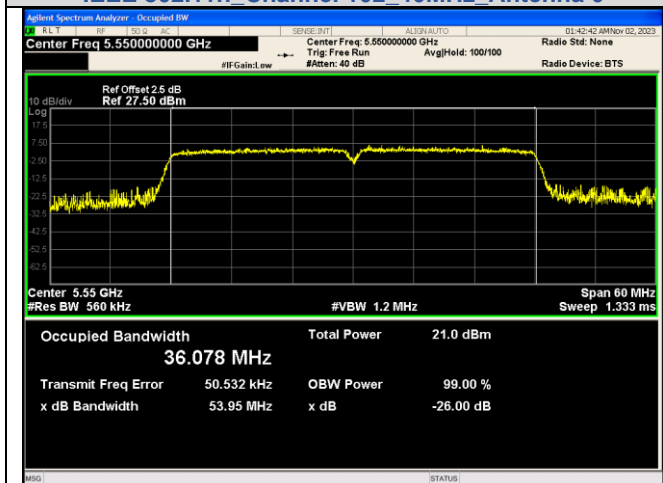

IEEE 802.11n Channel 54 40MHz Antenna 1

IEEE 802.11n Channel 62 40MHz Antenna 0

IEEE 802.11n Channel 62 40MHz Antenna 1

IEEE 802.11n Channel 102 40MHz Antenna 0

IEEE 802.11n Channel 102 40MHz Antenna 1

IEEE 802.11n Channel 110 40MHz Antenna 0

IEEE 802.11n Channel 110 40MHz Antenna 1

IEEE 802.11n Channel 134 40MHz Antenna 0

IEEE 802.11n Channel 134 40MHz Antenna 1

IEEE 802.11ac Channel 36 20MHz Antenna 0

IEEE 802.11ac Channel 36 20MHz Antenna 1