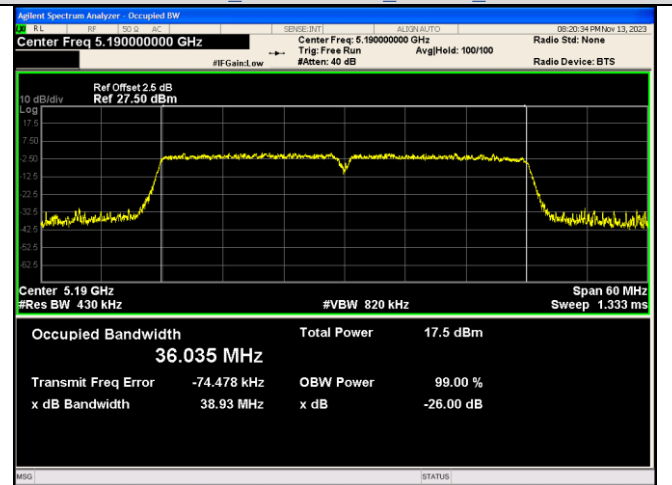

IEEE 802.11ac Channel 140 20MHz Antenna 1

IEEE 802.11ac Channel 38 40MHz Antenna 1