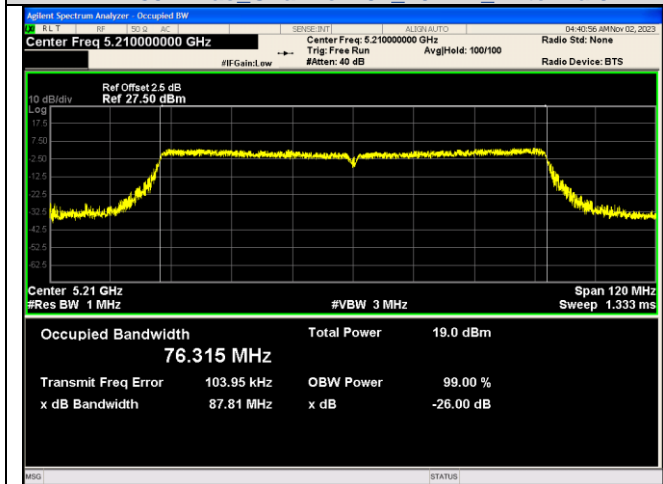

IEEE 802.11ac Channel 102 40MHz Antenna 1

IEEE 802.11ac Channel 110\_40MHz\_Antenna 0

IEEE 802.11ac Channel 110\_40MHz\_Antenna 1

IEEE 802.11ac Channel 134\_40MHz\_Antenna 0

IEEE 802.11ac Channel 134\_40MHz\_Antenna 1

IEEE 802.11ac Channel 42\_80MHz\_Antenna 0

IEEE 802.11ac Channel 42\_80MHz\_Antenna 1

IEEE 802.11ac Channel 58 80MHz Antenna 0

IEEE 802.11ac Channel 58 80MHz Antenna 1

IEEE 802.11ac Channel 106 80MHz Antenna 0