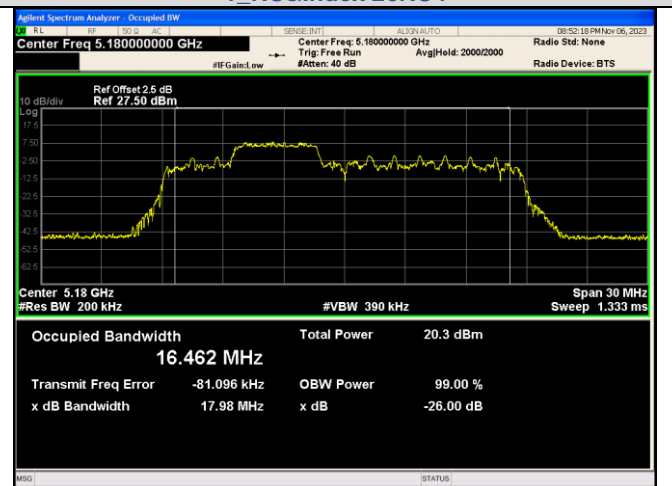

IEEE 802.11ax_Channel 36_20MHz_Antenna
1_RU&Index 26RU4

IEEE 802.11ax_Channel 36_20MHz_Antenna
1_RU&Index 52RU38