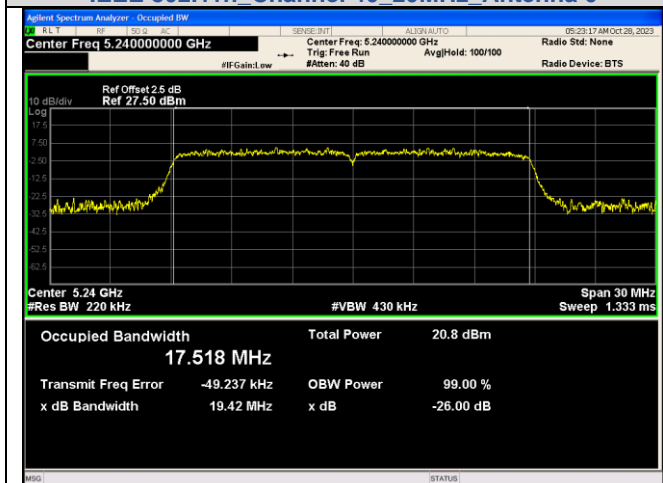

IEEE 802.11n Channel 36 20MHz Antenna 0

IEEE 802.11n Channel 36 20MHz Antenna 1

IEEE 802.11n Channel 40 20MHz Antenna 0

IEEE 802.11n Channel 40 20MHz Antenna 1

IEEE 802.11n Channel 48 20MHz Antenna 0

IEEE 802.11n Channel 48 20MHz Antenna 1

IEEE 802.11n Channel 52 20MHz Antenna 0

IEEE 802.11n Channel 52 20MHz Antenna 1

IEEE 802.11n Channel 56 20MHz Antenna 0

IEEE 802.11n Channel 56 20MHz Antenna 1

IEEE 802.11n Channel 64 20MHz Antenna 0

IEEE 802.11n Channel 64 20MHz Antenna 1