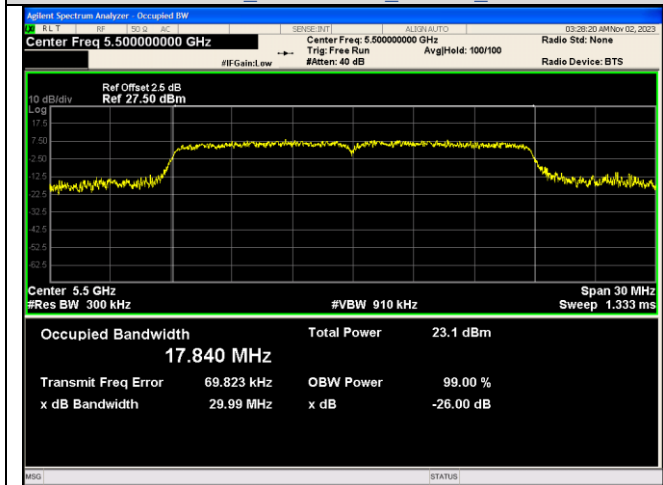

IEEE 802.11ac Channel 52 20MHz Antenna 1

IEEE 802.11ac Channel 56 20MHz Antenna 0

IEEE 802.11ac Channel 56 20MHz Antenna 1

IEEE 802.11ac\_Channel 64\_20MHz\_Antenna 0

IEEE 802.11ac\_Channel 64\_20MHz\_Antenna 1