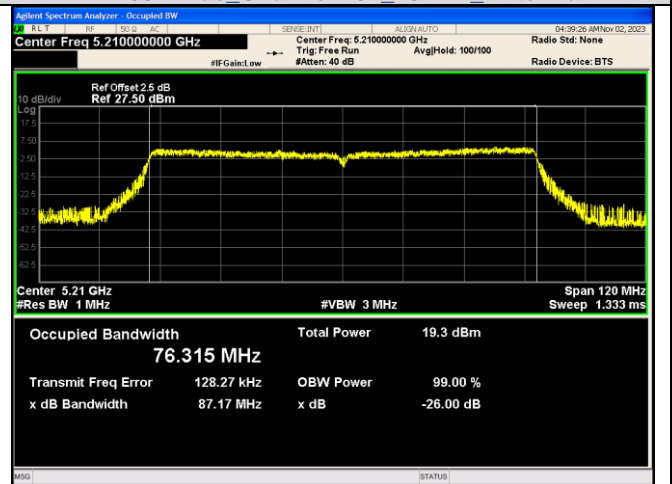

IEEE 802.11ac Channel 102 40MHz Antenna 1

IEEE 802.11ac Channel 110\_40MHz\_Antenna 0

IEEE 802.11ac Channel 110\_40MHz\_Antenna 1

IEEE 802.11ac Channel 134\_40MHz\_Antenna 0

IEEE 802.11ac Channel 134\_40MHz\_Antenna 1

IEEE 802.11ac Channel 42\_80MHz\_Antenna 0

IEEE 802.11ac Channel 42\_80MHz\_Antenna 1

IEEE 802.11ac Channel 58 80MHz Antenna 0

IEEE 802.11ac Channel 58 80MHz Antenna 1

IEEE 802.11ac Channel 106 80MHz Antenna 0