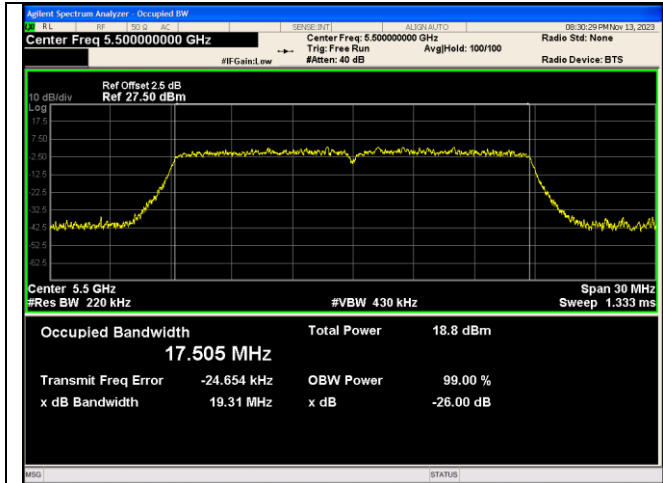

IEEE 802.11n Channel 36 20MHz Antenna 0

IEEE 802.11n Channel 36 20MHz Antenna 1

IEEE 802.11n Channel 40 20MHz Antenna 0

IEEE 802.11n Channel 40 20MHz Antenna 1

IEEE 802.11n Channel 48 20MHz Antenna 0

IEEE 802.11n Channel 48 20MHz Antenna 1

IEEE 802.11n Channel 52 20MHz Antenna 0

IEEE 802.11n Channel 52 20MHz Antenna 1

IEEE 802.11n Channel 56 20MHz Antenna 0

IEEE 802.11n Channel 56 20MHz Antenna 1

IEEE 802.11n Channel 64 20MHz Antenna 0

IEEE 802.11n Channel 64 20MHz Antenna 1

IEEE 802.11n\_Channel 100\_20MHz\_Antenna 0

IEEE 802.11n\_Channel 100\_20MHz\_Antenna 1

IEEE 802.11n\_Channel 116\_20MHz\_Antenna 0

IEEE 802.11n\_Channel 116\_20MHz\_Antenna 1

IEEE 802.11n\_Channel 140\_20MHz\_Antenna 0