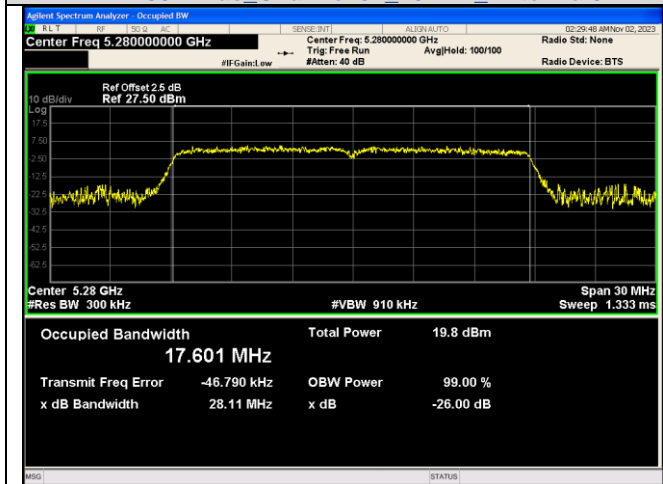

IEEE 802.11ac Channel 40 20MHz Antenna 0

IEEE 802.11ac Channel 40 20MHz Antenna 1

IEEE 802.11ac Channel 48 20MHz Antenna 0

IEEE 802.11ac Channel 48 20MHz Antenna 1

IEEE 802.11ac Channel 52 20MHz Antenna 0

IEEE 802.11ac Channel 52 20MHz Antenna 1

IEEE 802.11ac Channel 56 20MHz Antenna 0

IEEE 802.11ac Channel 56 20MHz Antenna 1

IEEE 802.11ac\_Channel 64\_20MHz\_Antenna 0

IEEE 802.11ac\_Channel 64\_20MHz\_Antenna 1