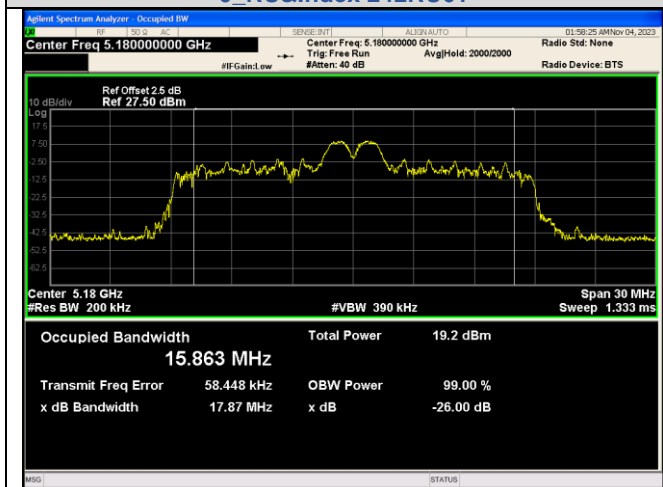

IEEE 802.11ac Channel 42\_80MHz\_Antenna 0

IEEE 802.11ac Channel 42\_80MHz\_Antenna 1

IEEE 802.11ac Channel 58 80MHz Antenna 0

IEEE 802.11ac Channel 58 80MHz Antenna 1

IEEE 802.11ac Channel 106 80MHz Antenna 0

IEEE 802.11ac Channel 106 80MHz Antenna 1

IEEE 802.11ac Channel 122 80MHz Antenna 0

IEEE 802.11ac Channel 122 80MHz Antenna 1

IEEE 802.11ax\_Channel 36\_20MHz\_Antenna  
0\_RU&Index 242RU61

IEEE 802.11ax\_Channel 36\_20MHz\_Antenna  
1\_RU&Index 242RU61