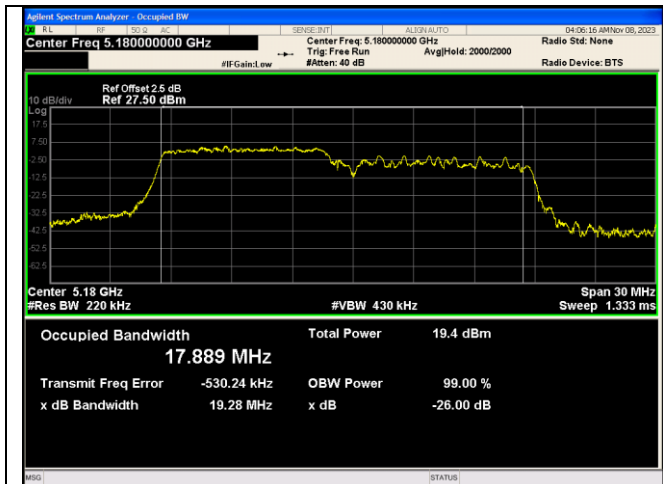

IEEE 802.11ax\_Channel 36\_20MHz\_Antenna  
0\_RU&Index 26RU4

IEEE 802.11ax\_Channel 36\_20MHz\_Antenna  
1\_RU&Index 26RU4

IEEE 802.11ax\_Channel 36\_20MHz\_Antenna  
0\_RU&Index 52RU38

IEEE 802.11ax\_Channel 36\_20MHz\_Antenna  
1\_RU&Index 52RU38