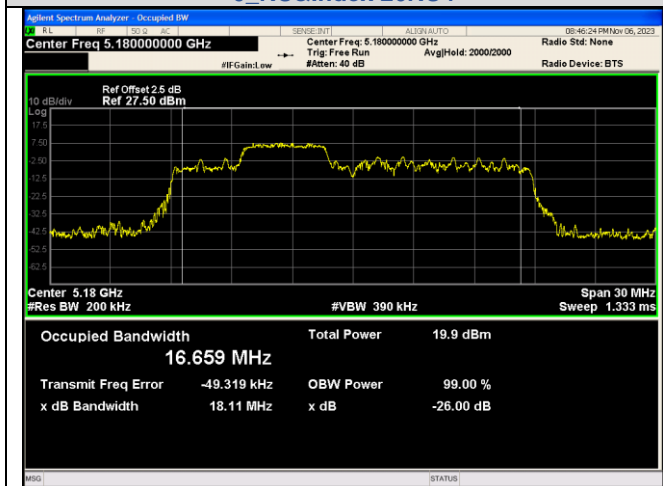

IEEE 802.11ac Channel 42\_80MHz\_Antenna 0

IEEE 802.11ac Channel 42\_80MHz\_Antenna 1

IEEE 802.11ac Channel 58 80MHz Antenna 0

IEEE 802.11ac Channel 58 80MHz Antenna 1

IEEE 802.11ac Channel 106 80MHz Antenna 0

IEEE 802.11ac Channel 106 80MHz Antenna 1

IEEE 802.11ac Channel 122 80MHz Antenna 0

IEEE 802.11ac Channel 122 80MHz Antenna 1

IEEE 802.11ax\_Channel 36\_20MHz\_Antenna  
0\_RU&Index 242RU61

IEEE 802.11ax\_Channel 36\_20MHz\_Antenna  
1\_RU&Index 242RU61

IEEE 802.11ax\_Channel 36\_20MHz\_Antenna  
0\_RU&Index 26RU4

IEEE 802.11ax\_Channel 36\_20MHz\_Antenna  
1\_RU&Index 26RU4

IEEE 802.11ax\_Channel 36\_20MHz\_Antenna  
0\_RU&Index 52RU38

IEEE 802.11ax\_Channel 36\_20MHz\_Antenna  
1\_RU&Index 52RU38