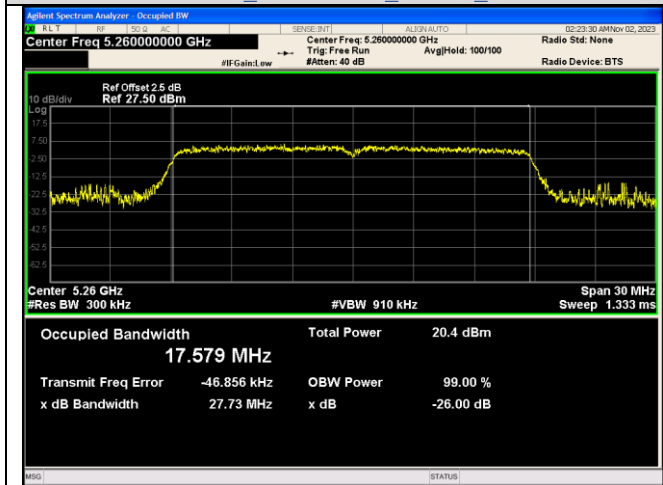

IEEE 802.11ac Channel 40 20MHz Antenna 0

IEEE 802.11ac Channel 40 20MHz Antenna 1

IEEE 802.11ac Channel 48 20MHz Antenna 0

IEEE 802.11ac Channel 48 20MHz Antenna 1

IEEE 802.11ac Channel 52 20MHz Antenna 0

IEEE 802.11ac Channel 52 20MHz Antenna 1

IEEE 802.11ac Channel 56 20MHz Antenna 0

IEEE 802.11ac Channel 56 20MHz Antenna 1

IEEE 802.11ac\_Channel 64\_20MHz\_Antenna 0

IEEE 802.11ac\_Channel 64\_20MHz\_Antenna 1