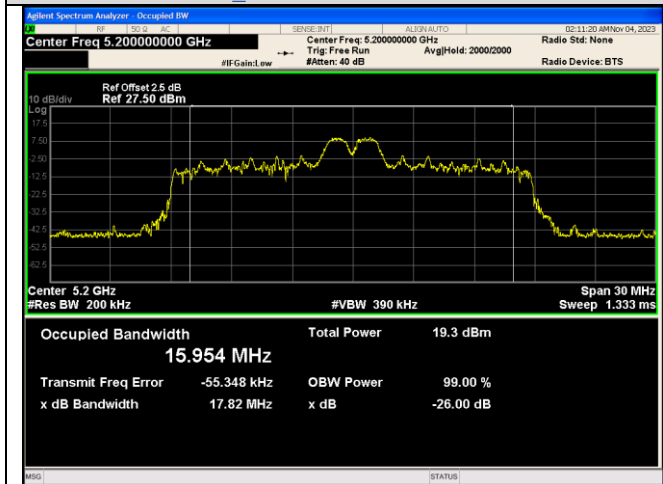

IEEE 802.11ax\_Channel 36\_20MHz\_Antenna  
0\_RU&Index 106RU53

IEEE 802.11ax\_Channel 36\_20MHz\_Antenna  
1\_RU&Index 106RU53

IEEE 802.11ax\_Channel 40\_20MHz\_Antenna  
0\_RU&Index 242RU61

IEEE 802.11ax\_Channel 40\_20MHz\_Antenna  
1\_RU&Index 242RU61

IEEE 802.11ax\_Channel 40\_20MHz\_Antenna  
0\_RU&Index 26RU4

IEEE 802.11ax\_Channel 40\_20MHz\_Antenna  
1\_RU&Index 26RU4