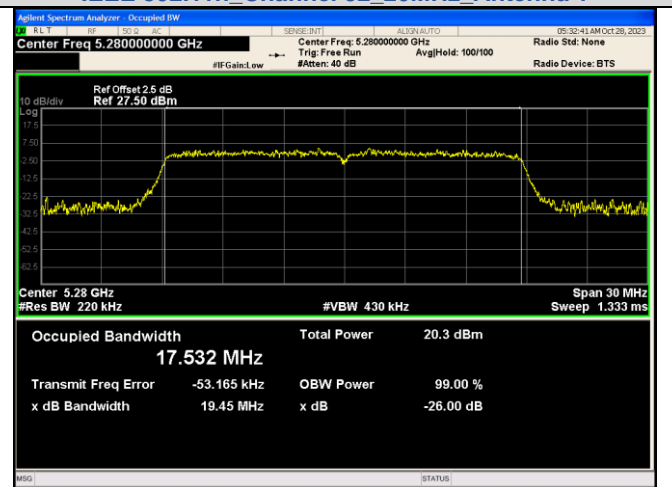

IEEE 802.11n Channel 36 20MHz Antenna 0

IEEE 802.11n Channel 36 20MHz Antenna 1

IEEE 802.11n Channel 40 20MHz Antenna 0

IEEE 802.11n Channel 40 20MHz Antenna 1

IEEE 802.11n Channel 48 20MHz Antenna 0

IEEE 802.11n Channel 48 20MHz Antenna 1

IEEE 802.11n Channel 52 20MHz Antenna 0

IEEE 802.11n Channel 52 20MHz Antenna 1

IEEE 802.11n Channel 56 20MHz Antenna 0

IEEE 802.11n Channel 56 20MHz Antenna 1

IEEE 802.11n Channel 64 20MHz Antenna 0

IEEE 802.11n Channel 64 20MHz Antenna 1