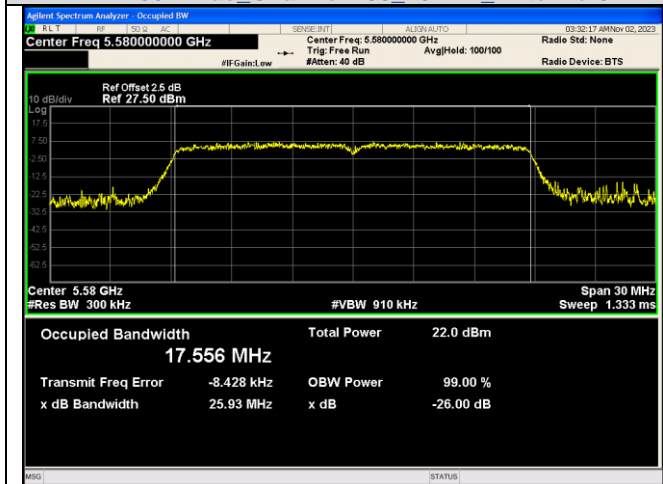

IEEE 802.11ac Channel 52 20MHz Antenna 1

IEEE 802.11ac Channel 56 20MHz Antenna 0

IEEE 802.11ac Channel 56 20MHz Antenna 1

IEEE 802.11ac\_Channel 64\_20MHz\_Antenna 0

IEEE 802.11ac\_Channel 64\_20MHz\_Antenna 1

IEEE 802.11ac\_Channel 100\_20MHz\_Antenna 0

IEEE 802.11ac\_Channel 100\_20MHz\_Antenna 1

IEEE 802.11ac\_Channel 116\_20MHz\_Antenna 0

IEEE 802.11ac\_Channel 116\_20MHz\_Antenna 1

IEEE 802.11ac Channel 140 20MHz Antenna 0