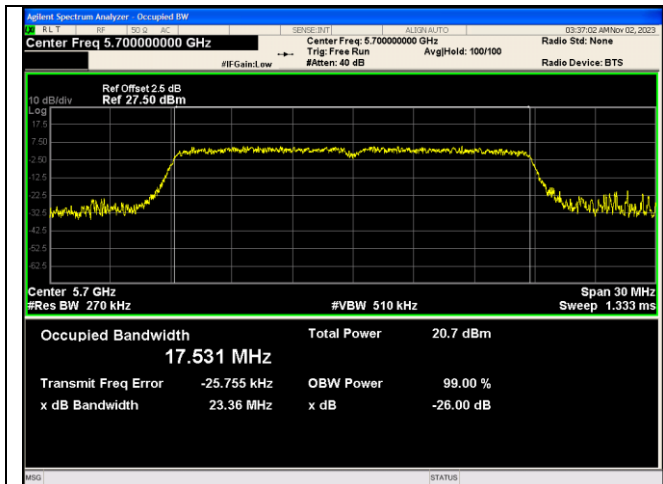

IEEE 802.11ac\_Channel 100\_20MHz\_Antenna 0

IEEE 802.11ac\_Channel 100\_20MHz\_Antenna 1

IEEE 802.11ac\_Channel 116\_20MHz\_Antenna 0

IEEE 802.11ac\_Channel 116\_20MHz\_Antenna 1

IEEE 802.11ac Channel 140 20MHz Antenna 0