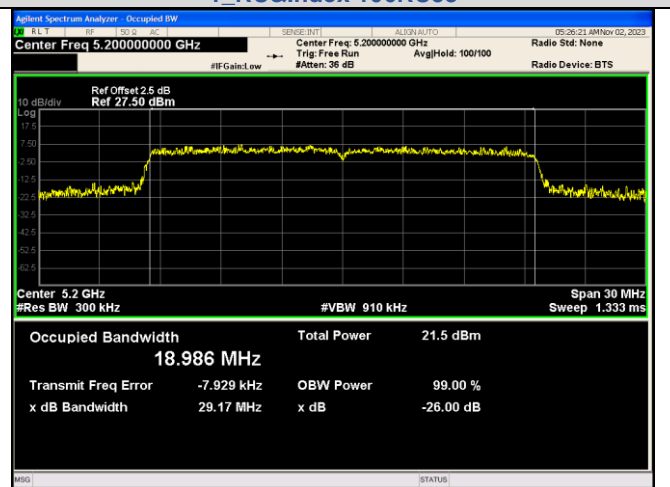

IEEE 802.11ax_Channel 36_20MHz_Antenna
1_RU&Index 106RU53

IEEE 802.11ax_Channel 40_20MHz_Antenna
1_RU&Index 242RU61