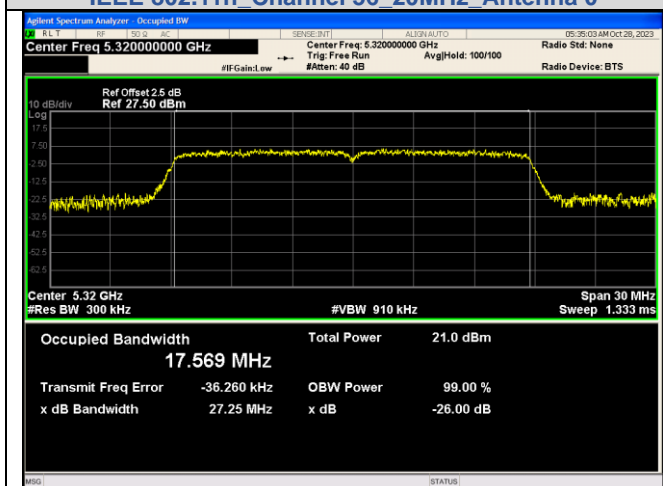

IEEE 802.11n Channel 36 20MHz Antenna 0

IEEE 802.11n Channel 36 20MHz Antenna 1

IEEE 802.11n Channel 40 20MHz Antenna 0

IEEE 802.11n Channel 40 20MHz Antenna 1

IEEE 802.11n Channel 48 20MHz Antenna 0

IEEE 802.11n Channel 48 20MHz Antenna 1

IEEE 802.11n Channel 52 20MHz Antenna 0

IEEE 802.11n Channel 52 20MHz Antenna 1

IEEE 802.11n Channel 56 20MHz Antenna 0

IEEE 802.11n Channel 56 20MHz Antenna 1

IEEE 802.11n Channel 64 20MHz Antenna 0

IEEE 802.11n Channel 64 20MHz Antenna 1

IEEE 802.11n\_Channel 100\_20MHz\_Antenna 0

IEEE 802.11n\_Channel 100\_20MHz\_Antenna 1

IEEE 802.11n\_Channel 116\_20MHz\_Antenna 0

IEEE 802.11n\_Channel 116\_20MHz\_Antenna 1

IEEE 802.11n\_Channel 140\_20MHz\_Antenna 0