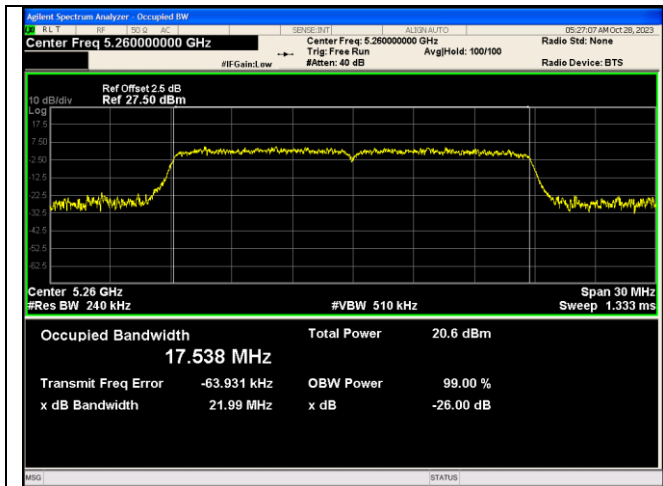

IEEE 802.11n Channel 36 20MHz Antenna 0

IEEE 802.11n Channel 36 20MHz Antenna 1

IEEE 802.11n Channel 40 20MHz Antenna 0

IEEE 802.11n Channel 40 20MHz Antenna 1

IEEE 802.11n Channel 48 20MHz Antenna 0

IEEE 802.11n Channel 48 20MHz Antenna 1

IEEE 802.11n Channel 52 20MHz Antenna 0

IEEE 802.11n Channel 52 20MHz Antenna 1

IEEE 802.11n Channel 56 20MHz Antenna 0

IEEE 802.11n Channel 56 20MHz Antenna 1

IEEE 802.11n Channel 64 20MHz Antenna 0

IEEE 802.11n Channel 64 20MHz Antenna 1