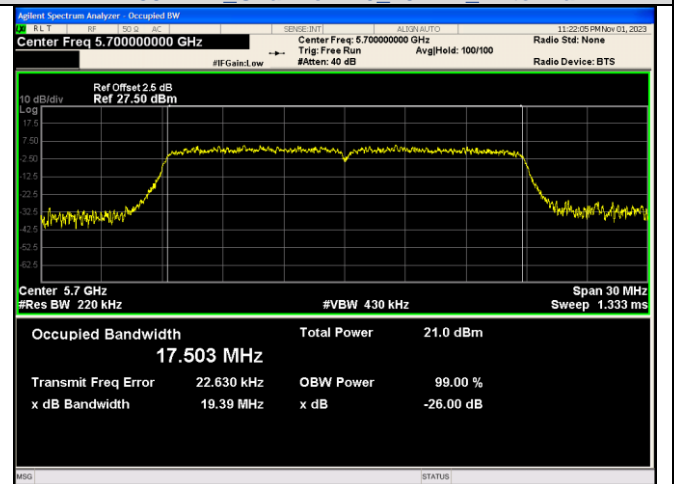

IEEE 802.11n Channel 52 20MHz Antenna 0

IEEE 802.11n Channel 52 20MHz Antenna 1

IEEE 802.11n Channel 56 20MHz Antenna 0

IEEE 802.11n Channel 56 20MHz Antenna 1

IEEE 802.11n Channel 64 20MHz Antenna 0

IEEE 802.11n Channel 64 20MHz Antenna 1

IEEE 802.11n\_Channel 100\_20MHz\_Antenna 0

IEEE 802.11n\_Channel 100\_20MHz\_Antenna 1

IEEE 802.11n\_Channel 116\_20MHz\_Antenna 0

IEEE 802.11n\_Channel 116\_20MHz\_Antenna 1

IEEE 802.11n\_Channel 140\_20MHz\_Antenna 0

IEEE 802.11n\_Channel 140\_20MHz\_Antenna 1

IEEE 802.11n Channel 38 40MHz Antenna 0

IEEE 802.11n Channel 38 40MHz Antenna 1

IEEE 802.11n Channel 46 40MHz Antenna 0

IEEE 802.11n Channel 46 40MHz Antenna 1

IEEE 802.11n Channel 54 40MHz Antenna 0