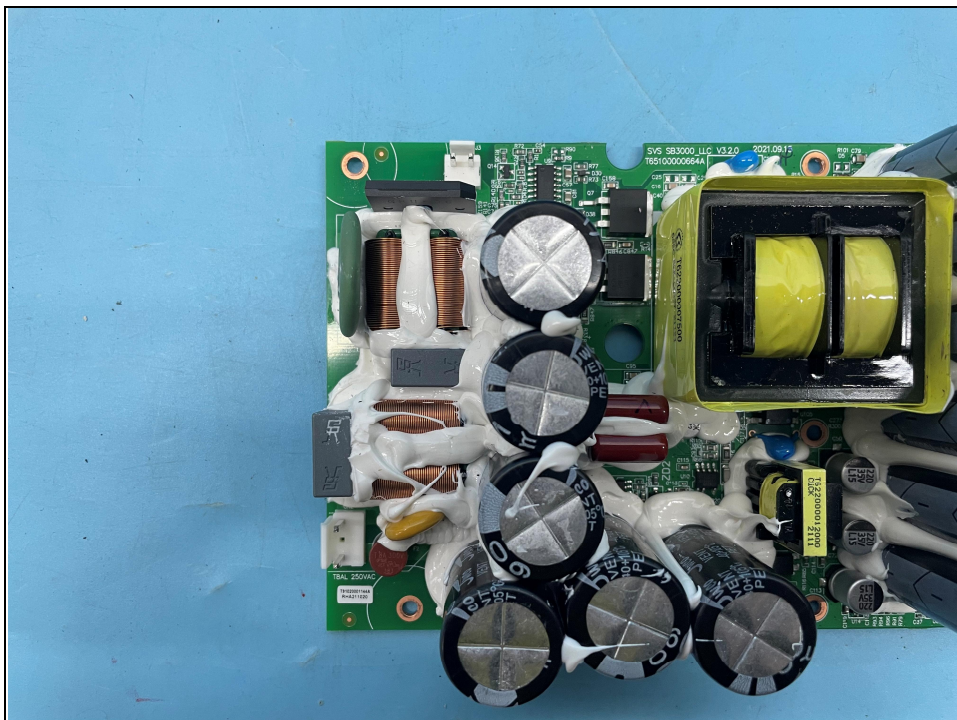

EUT Photos

Test Model: 3000 In-Wall Subwoofer Amplifier

BT Antenna

End