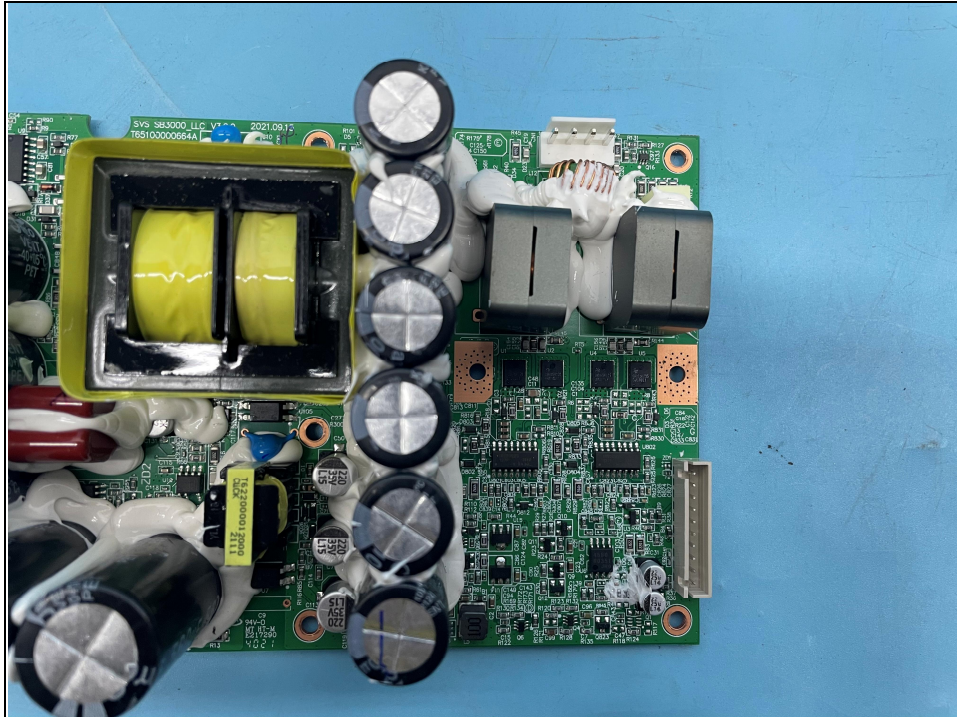

EUT Photos

Test Model: 3000 In-Wall Subwoofer Amplifier

BT Antenna

End