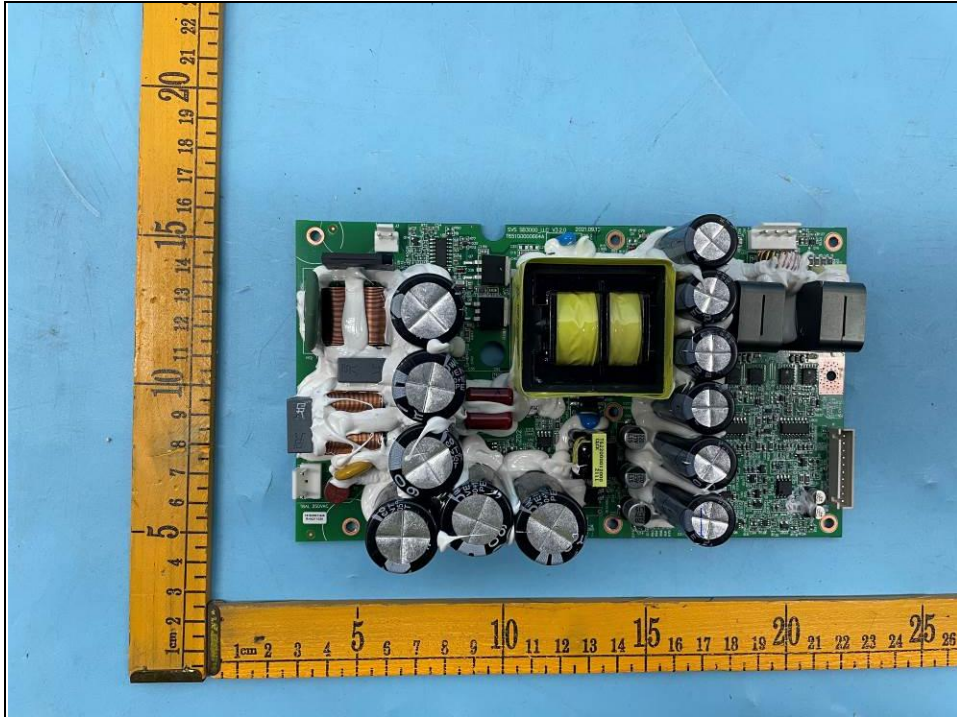

EUT Photos

Test Model: 3000 In-Wall Subwoofer Amplifier

BT Antenna

End