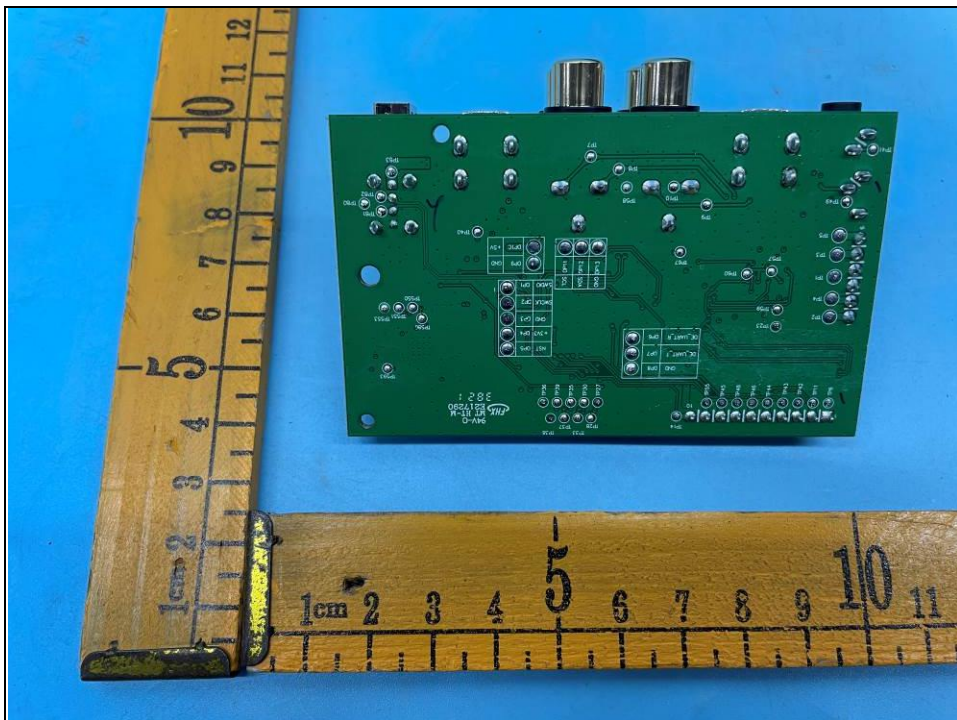

EUT Photos

Test Model: 3000 In-Wall Subwoofer Amplifier

BT Antenna

End