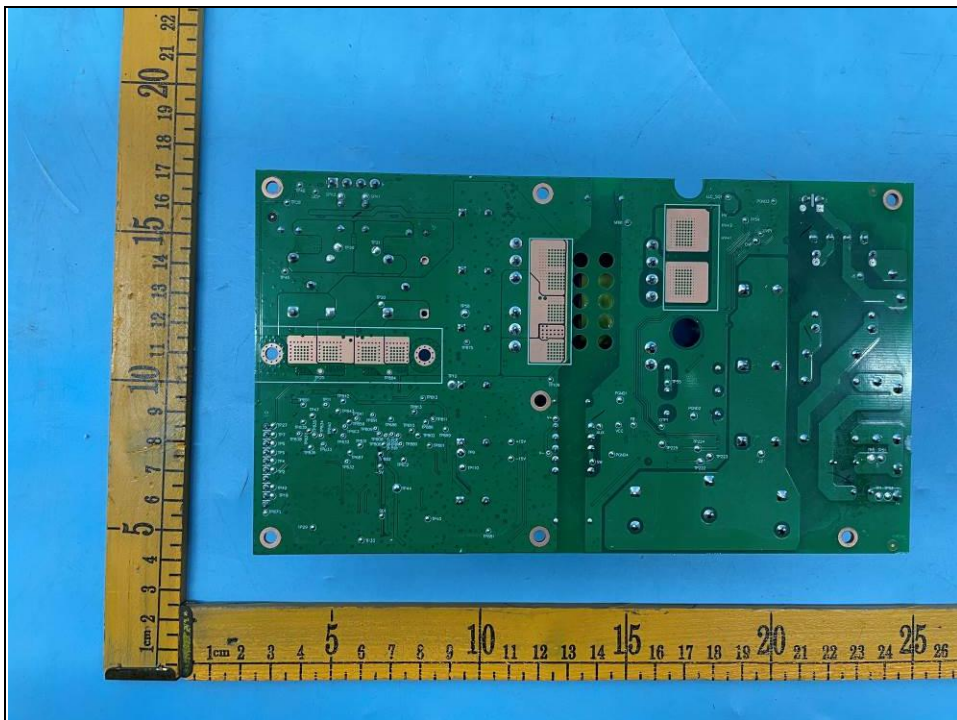

EUT Photos

Test Model: 3000 In-Wall Subwoofer Amplifier

BT Antenna

End