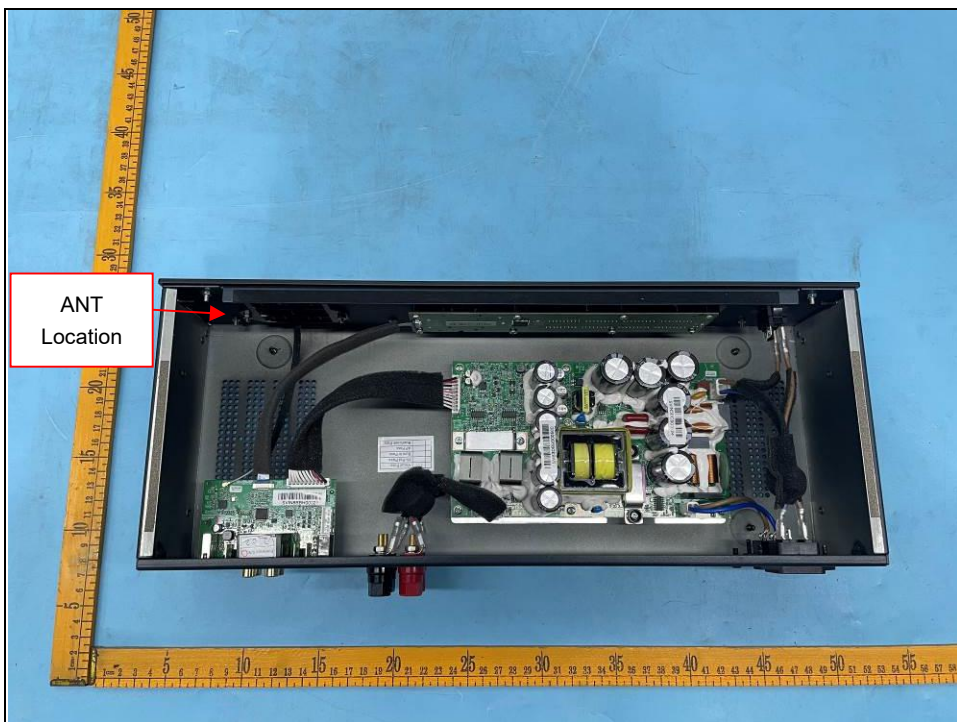

EUT Photos

Test Model: 3000 In-Wall Subwoofer Amplifier

BT Antenna

End