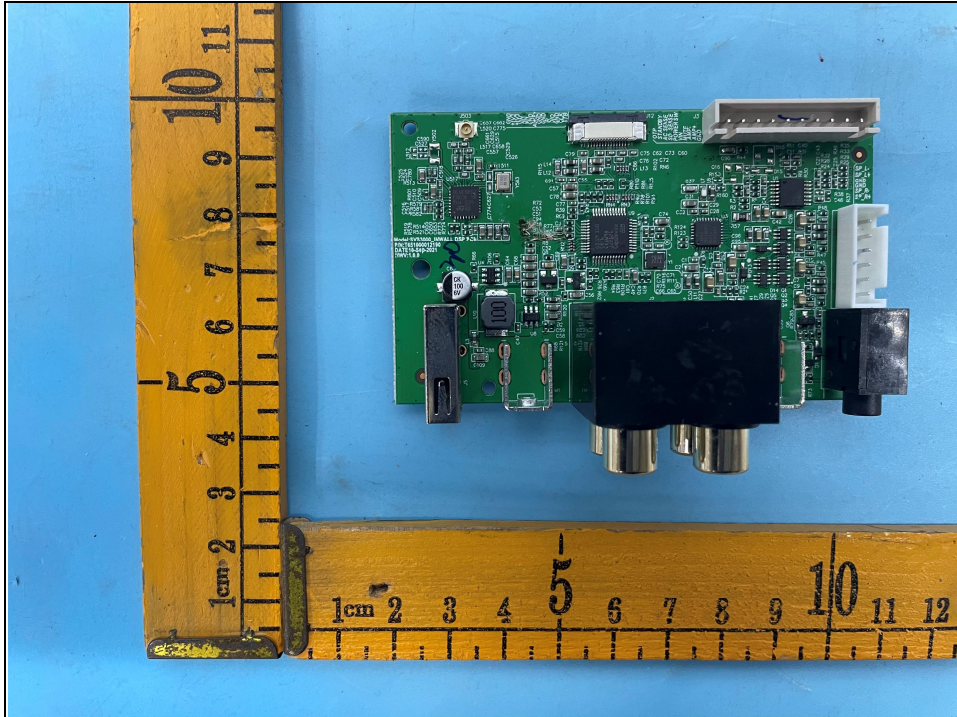

EUT Photos

Test Model: 3000 In-Wall Subwoofer Amplifier

BT Antenna

End