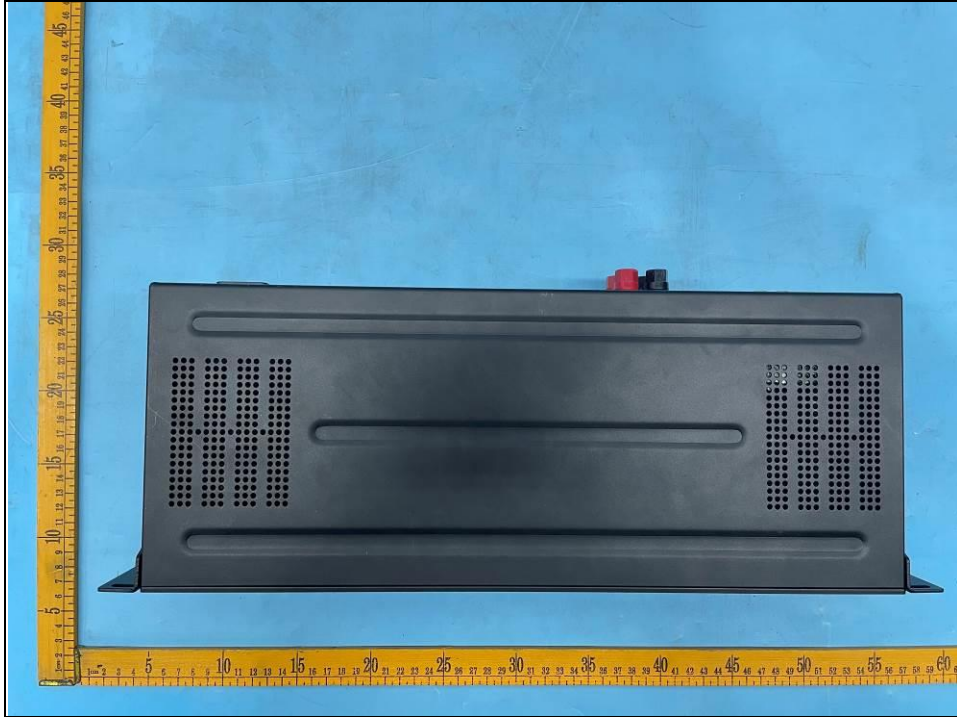

External EUT Photo

Test Models: 3000 In-Wall Subwoofer Amplifier

End