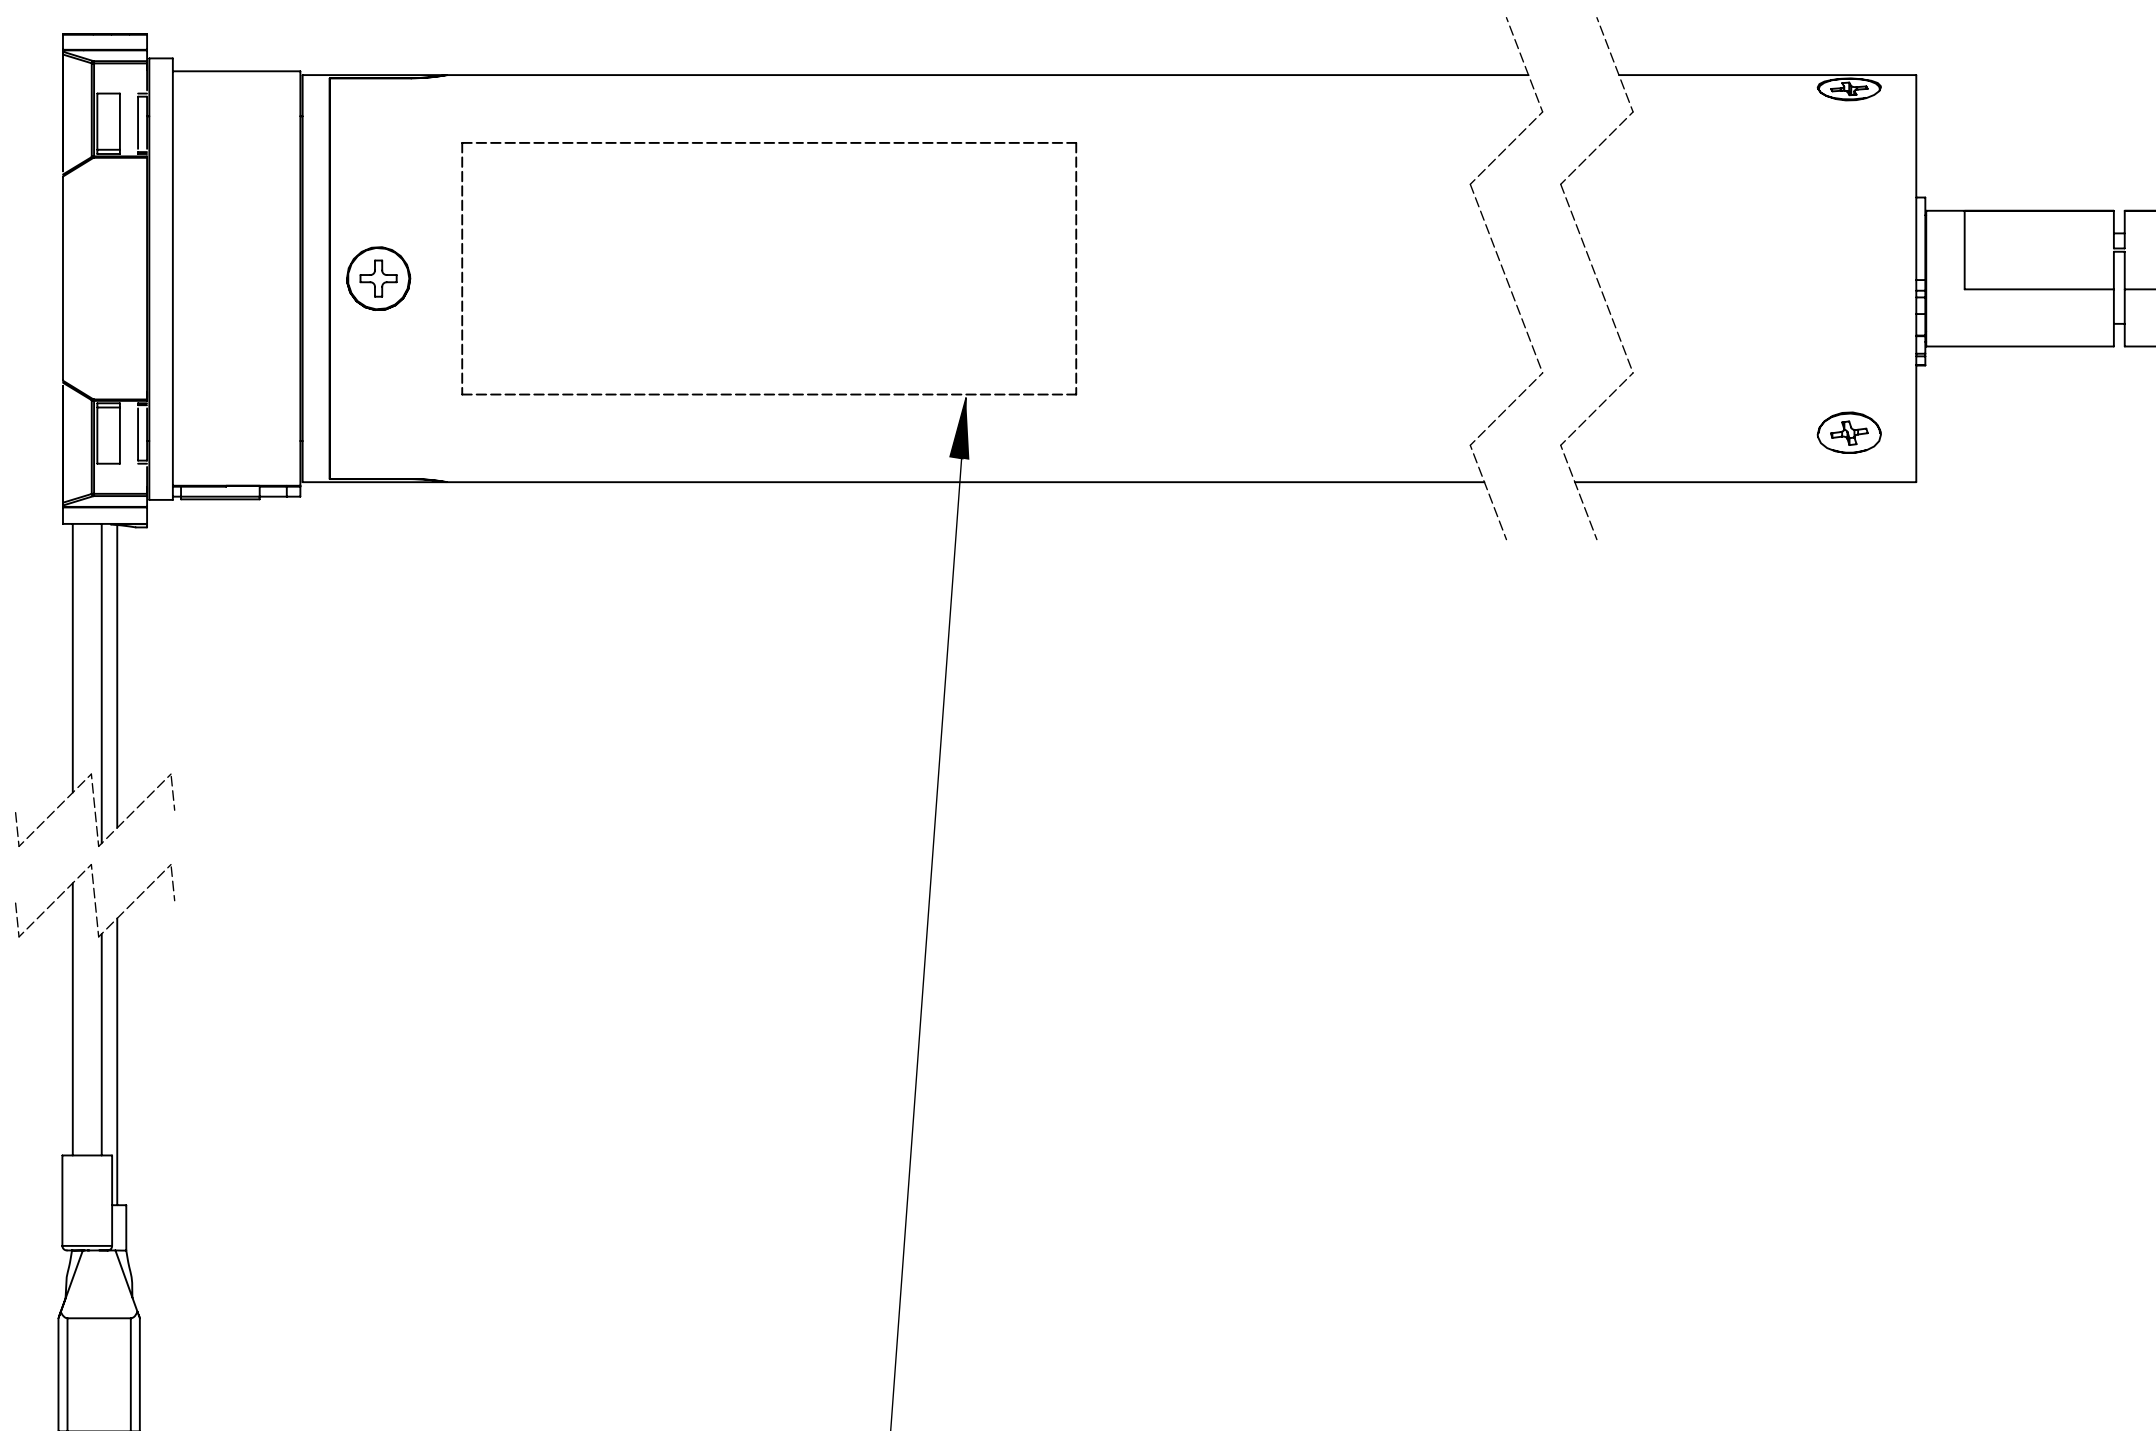

MT01-1345-069002

AUTOMATE | LI-ION 10Nm ARC Motor [Ø45/5V/9rpm]

Label Location