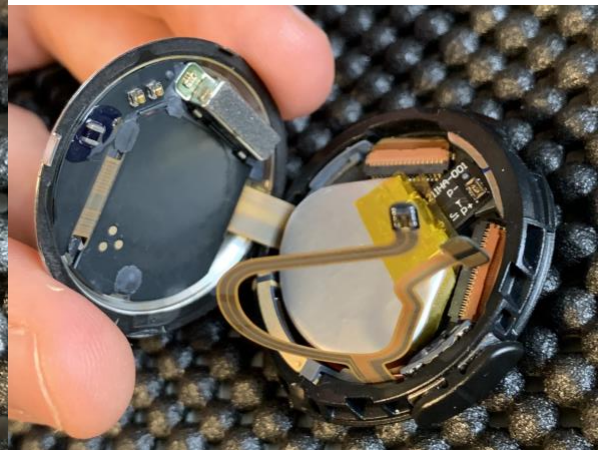

EMPATICA S.R.L.

VIA STENDHAL 36 - 20144 MILANO (MI) IT

WWW.EMPATICA.COM

INFO@EMPATICA.COM

P.IVA 07462810966

REA MI-1960346

EmbracePlus Internal Photo

EMPATICA S.R.L.