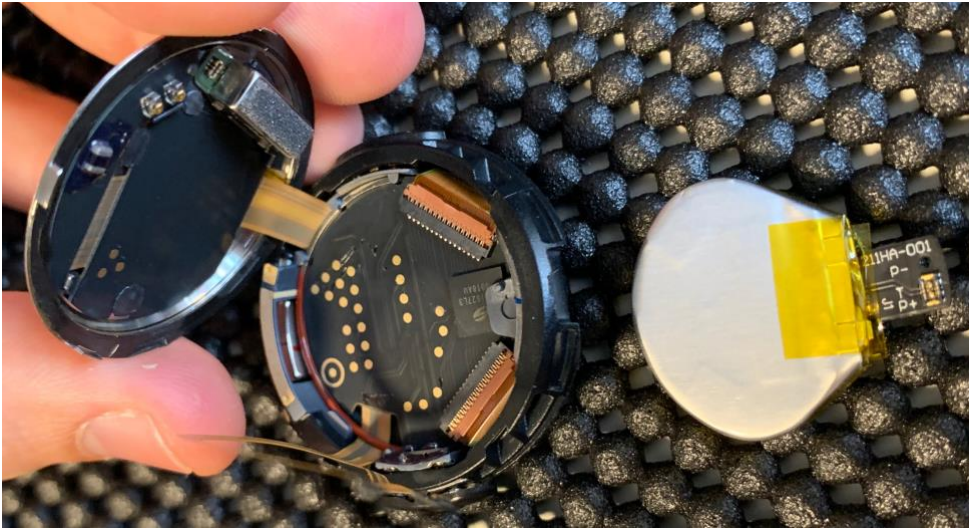

EMPATICA S.R.L.

VIA STENDHAL 36 - 20144 MILANO (MI) IT

WWW.EMPATICA.COM

INFO@EMPATICA.COM

P.IVA 07462810966

REA MI-1960346