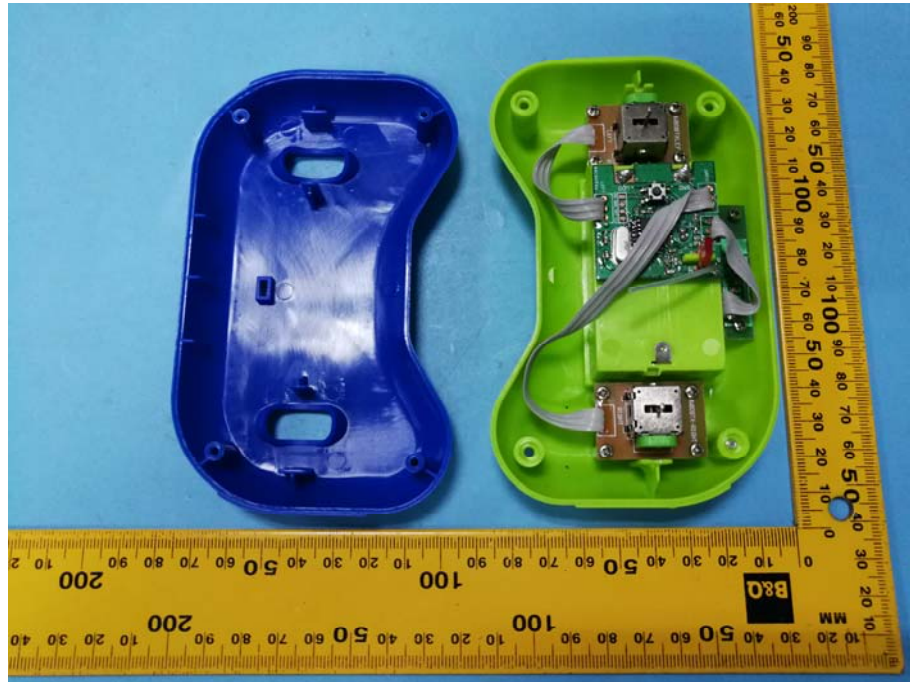

FCC ID: 2AGG4GG127

Antenna