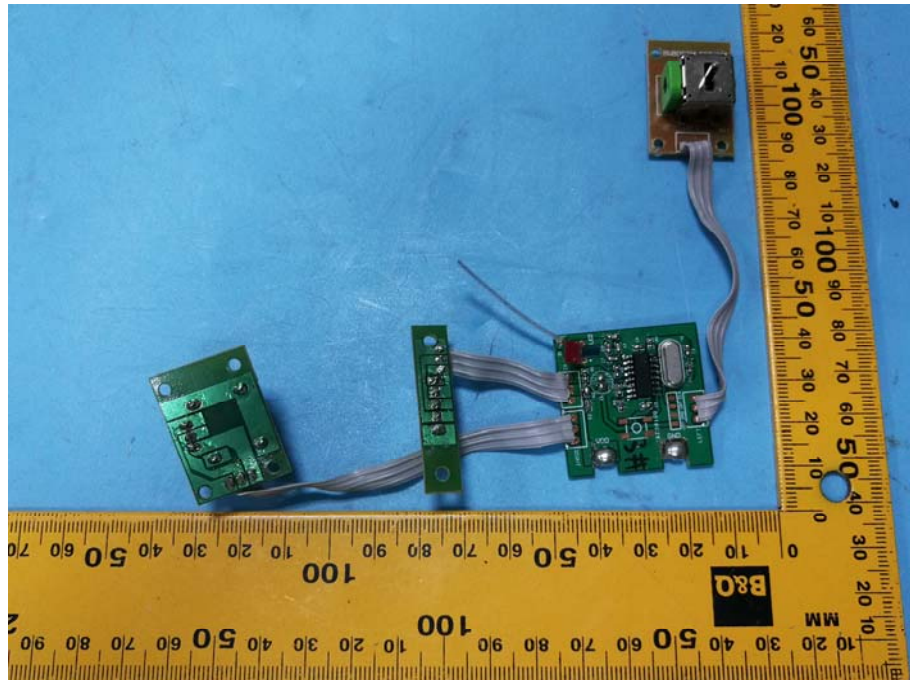

FCC ID: 2AGG4GG127

Antenna