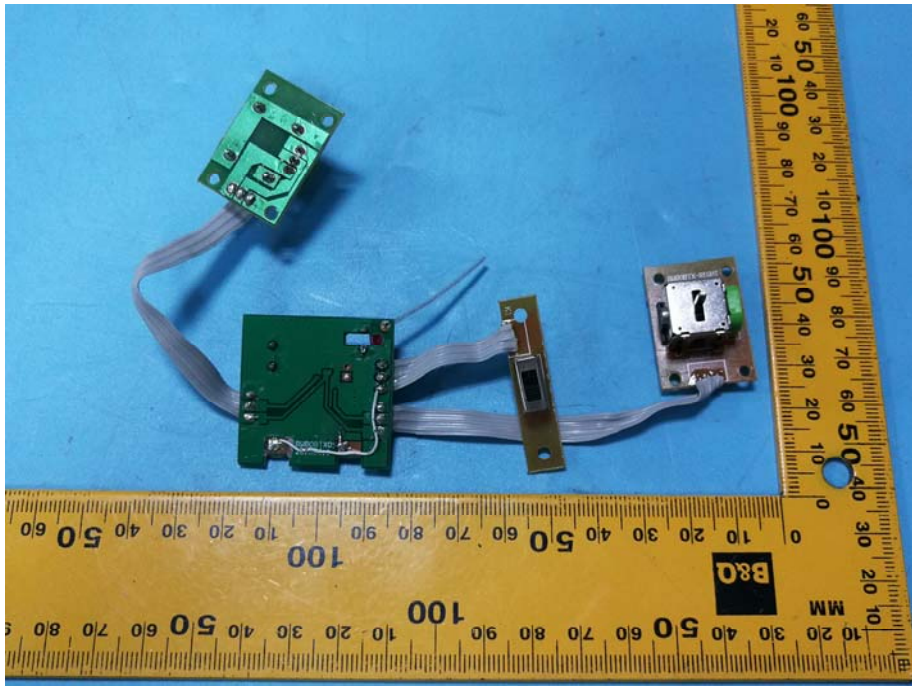

FCC ID: 2AGG4GG127

Antenna