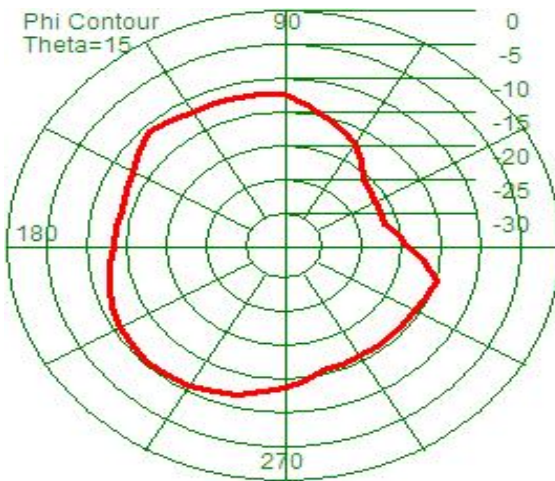

Antenna Photo

Antenna Top View

Antenna Bottom View [With Ruler]

Antenna Pattern/Gain Measurement data/Table:

Shenzhen Panlong Communication Technology Co., Ltd.

Test Point ID	Freq. (MHz)	TRP (dBm)	Gain (dBi)	Directivity (dBi)	Efficiency (%)	Efficiency (dB)	Max (dBm)	Theta of Max	Phi of Max	Min (dBm)	Theta of Min	Phi of Min	AVG (dBm)	Max/Min (dB)	Max/AVG (dB)	Min/AVG (dB)
1	2400.0	2400.00	-0.75	5.33	24.7%	-6.08	-0.75	18000	15000	-21.94	1500	1500	-5.94	21.19	5.19	-16.00
2	2410.0	2410.00	-0.86	5.10	25.3%	-5.96	-0.86	18000	15000	-20.90	1500	1500	-5.84	20.04	4.98	-15.06
3	2420.0	2420.00	-0.78	4.91	26.9%	-5.70	-0.78	18000	15000	-19.19	1500	1500	-5.60	18.41	4.81	-13.80
4	2430.0	2430.00	-1.05	4.80	26.0%	-5.85	-1.05	18000	16500	-18.87	3000	0	-5.76	17.82	4.71	-13.11
5	2440.0	2440.00	-1.07	4.67	26.7%	-5.74	-1.07	18000	16500	-18.54	3000	0	-5.67	17.46	4.60	-12.86
6	2450.0	2450.00	-0.96	4.62	27.7%	-5.58	-0.96	15000	9000	-18.17	3000	0	-5.53	17.21	4.57	-12.64
7	2460.0	2460.00	-0.62	4.61	30.0%	-5.23	-0.62	15000	9000	-18.07	3000	13680	-5.20	17.45	4.58	-12.87
8	2470.0	2470.00	-0.53	4.54	31.1%	-5.07	-0.53	15000	9000	-18.58	3000	13680	-5.05	18.05	4.53	-13.53
9	2480.0	2480.00	-0.48	4.53	31.6%	-5.01	-0.48	15000	9000	-18.61	3000	13680	-5.02	18.14	4.55	-13.59
10	2490.0	2490.00	-0.48	4.58	31.2%	-5.06	-0.48	15000	9000	-18.43	3000	13680	-5.10	17.95	4.62	-13.33
11	2500.0	2500.00	-0.02	4.69	33.8%	-4.71	-0.02	15000	9000	-18.43	3000	13680	-4.77	18.41	4.75	-13.66
12	-	-	-	-	-	-	-	-	-	-	-	-	-	-	-	-
13	-	-	-	-	-	-	-	-	-	-	-	-	-	-	-	-
14	-	-	-	-	-	-	-	-	-	-	-	-	-	-	-	-