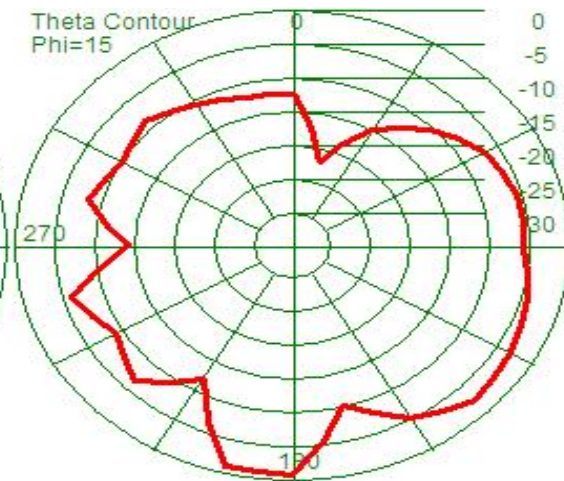

Antenna Photo

Antenna Top View

Antenna Bottom View [With Ruler]

Antenna Pattern/Gain Measurement data/Table:

Shenzhen Panlong Communication Technology Co., Ltd.

Test Point ID	Freq. (MHz)	TRP (dBm)	Gain (dBi)	Directivity (dBi)	Efficiency (%)	Efficiency (dB)	Max (dBm)	Theta of Max	Phi of Max	Min (dBm)	Theta of Min	Phi of Min	AVG (dBm)	Max/Min (dB)	Max/AVG (dB)	Min/AVG (dB)
1	2400.0	2400.00	-0.75	5.33	24.7%	-6.08	-0.75	18000	15000	-21.94	1500	1500	-5.94	21.19	5.19	-16.00
2	2410.0	2410.00	-0.86	5.10	25.3%	-5.96	-0.86	18000	15000	-20.90	1500	1500	-5.84	20.04	4.98	-15.06
3	2420.0	2420.00	-0.78	4.91	26.9%	-5.70	-0.78	18000	15000	-19.19	1500	1500	-5.60	18.41	4.81	-13.80
4	2430.0	2430.00	-1.05	4.80	26.0%	-5.85	-1.05	18000	16500	-18.87	3000	0	-5.76	17.82	4.71	-13.11
5	2440.0	2440.00	-1.07	4.67	26.7%	-5.74	-1.07	18000	16500	-18.54	3000	0	-5.67	17.46	4.60	-12.86
6	2450.0	2450.00	-0.96	4.62	27.7%	-5.58	-0.96	15000	9000	-18.17	3000	0	-5.53	17.21	4.57	-12.64
7	2460.0	2460.00	-0.62	4.61	30.0%	-5.23	-0.62	15000	9000	-18.07	3000	13680	-5.20	17.45	4.58	-12.87
8	2470.0	2470.00	-0.53	4.54	31.1%	-5.07	-0.53	15000	9000	-18.58	3000	13680	-5.05	18.05	4.53	-13.53
9	2480.0	2480.00	-0.48	4.53	31.6%	-5.01	-0.48	15000	9000	-18.61	3000	13680	-5.02	18.14	4.55	-13.59
10	2490.0	2490.00	-0.48	4.58	31.2%	-5.06	-0.48	15000	9000	-18.43	3000	13680	-5.10	17.95	4.62	-13.33
11	2500.0	2500.00	-0.02	4.69	33.8%	-4.71	-0.02	15000	9000	-18.43	3000	13680	-4.77	18.41	4.75	-13.66
12	-	-	-	-	-	-	-	-	-	-	-	-	-	-	-	-
13	-	-	-	-	-	-	-	-	-	-	-	-	-	-	-	-
14	-	-	-	-	-	-	-	-	-	-	-	-	-	-	-	-