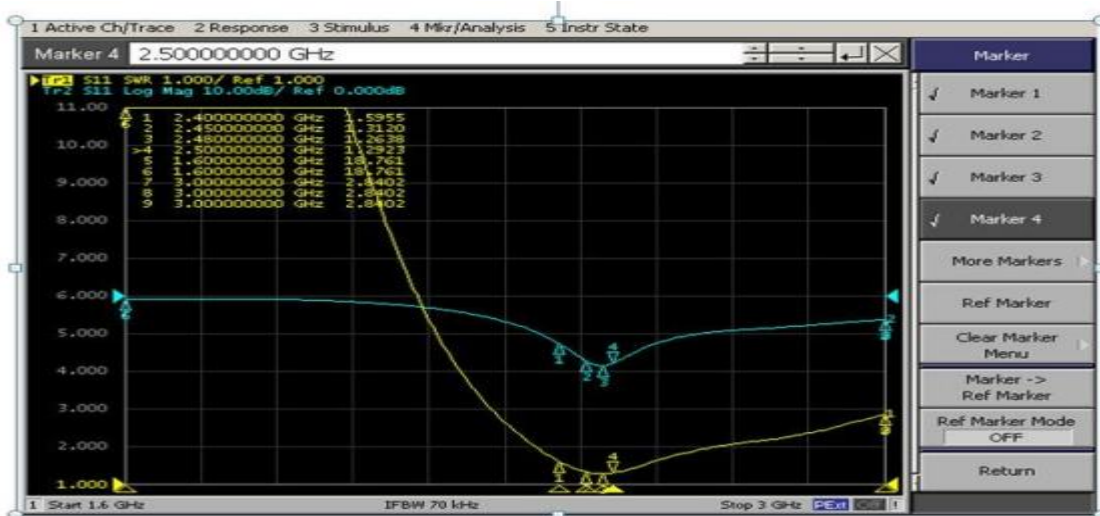

Antenna Photo

Antenna Top View

Antenna Bottom View [With Ruler]

Antenna Pattern/Gain Measurement data/Table:

Shenzhen Panlong Communication Technology Co., Ltd.

Test Point ID	Freq. (MHz)	TRP (dBm)	Gain (dBi)	Directivity (dBi)	Efficiency (%)	Efficiency (dB)	Max (dBm)	Theta of Max	Phi of Max	Min (dBm)	Theta of Min	Phi of Min	AVG (dBm)	Max/Min (dB)	Max/AVG (dB)	Min/AVG (dB)
1	2400.0	2400.00	-0.75	5.33	24.7%	-6.08	-0.75	18000	15000	-21.94	1500	1500	-5.94	21.19	5.19	-16.00
2	2410.0	2410.00	-0.86	5.10	25.3%	-5.96	-0.86	18000	15000	-20.90	1500	1500	-5.84	20.04	4.98	-15.06
3	2420.0	2420.00	-0.78	4.91	26.9%	-5.70	-0.78	18000	15000	-19.19	1500	1500	-5.60	18.41	4.81	-13.80
4	2430.0	2430.00	-1.05	4.80	26.0%	-5.85	-1.05	18000	16500	-18.87	3000	0	-5.76	17.82	4.71	-13.11
5	2440.0	2440.00	-1.07	4.67	26.7%	-5.74	-1.07	18000	16500	-18.54	3000	0	-5.67	17.46	4.60	-12.86
6	2450.0	2450.00	-0.96	4.62	27.7%	-5.58	-0.96	15000	9000	-18.17	3000	0	-5.53	17.21	4.57	-12.64
7	2460.0	2460.00	-0.62	4.61	30.0%	-5.23	-0.62	15000	9000	-18.07	3000	13680	-5.20	17.45	4.58	-12.87
8	2470.0	2470.00	-0.53	4.54	31.1%	-5.07	-0.53	15000	9000	-18.58	3000	13680	-5.05	18.05	4.53	-13.53
9	2480.0	2480.00	-0.48	4.53	31.6%	-5.01	-0.48	15000	9000	-18.61	3000	13680	-5.02	18.14	4.55	-13.59
10	2490.0	2490.00	-0.48	4.58	31.2%	-5.06	-0.48	15000	9000	-18.43	3000	13680	-5.10	17.95	4.62	-13.33
11	2500.0	2500.00	-0.02	4.69	33.8%	-4.71	-0.02	15000	9000	-18.43	3000	13680	-4.77	18.41	4.75	-13.66
12	-	-	-	-	-	-	-	-	-	-	-	-	-	-	-	-
13	-	-	-	-	-	-	-	-	-	-	-	-	-	-	-	-
14	-	-	-	-	-	-	-	-	-	-	-	-	-	-	-	-