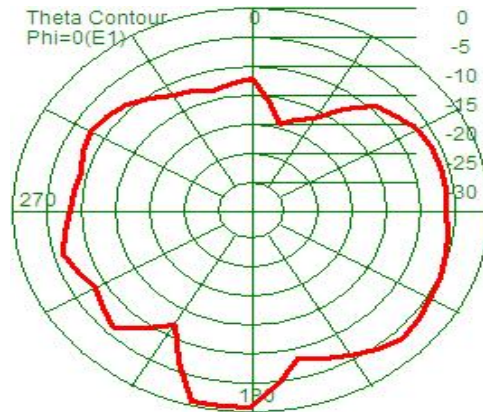

Antenna Photo

Antenna Top View

Antenna Bottom View [With Ruler]

Antenna Pattern/Gain Measurement data/Table:

Shenzhen Panlong Communication Technology Co., Ltd.

Test Point ID	Freq. (MHz)	TRP (dBm)	Gain (dBi)	Directivity (dBi)	Efficiency (%)	Efficiency (dB)	Max (dBm)	Theta of Max	Phi of Max	Min (dBm)	Theta of Min	Phi of Min	AVG (dBm)	Max/Min (dB)	Max/AVG (dB)	Min/AVG (dB)
1	2400.0	2400.00	-0.75	5.33	24.7%	-6.08	-0.75	18000	15000	-21.94	1500	1500	-5.94	21.19	5.19	-16.00
2	2410.0	2410.00	-0.86	5.10	25.3%	-5.96	-0.86	18000	15000	-20.90	1500	1500	-5.84	20.04	4.98	-15.06
3	2420.0	2420.00	-0.78	4.91	26.9%	-5.70	-0.78	18000	15000	-19.19	1500	1500	-5.60	18.41	4.81	-13.80
4	2430.0	2430.00	-1.05	4.80	26.0%	-5.85	-1.05	18000	16500	-18.87	3000	0	-5.76	17.82	4.71	-13.11
5	2440.0	2440.00	-1.07	4.67	26.7%	-5.74	-1.07	18000	16500	-18.54	3000	0	-5.67	17.46	4.60	-12.86
6	2450.0	2450.00	-0.96	4.62	27.7%	-5.58	-0.96	15000	9000	-18.17	3000	0	-5.53	17.21	4.57	-12.64
7	2460.0	2460.00	-0.62	4.61	30.0%	-5.23	-0.62	15000	9000	-18.07	3000	13680	-5.20	17.45	4.58	-12.87
8	2470.0	2470.00	-0.53	4.54	31.1%	-5.07	-0.53	15000	9000	-18.58	3000	13680	-5.05	18.05	4.53	-13.53
9	2480.0	2480.00	-0.48	4.53	31.6%	-5.01	-0.48	15000	9000	-18.61	3000	13680	-5.02	18.14	4.55	-13.59
10	2490.0	2490.00	-0.48	4.58	31.2%	-5.06	-0.48	15000	9000	-18.43	3000	13680	-5.10	17.95	4.62	-13.33
11	2500.0	2500.00	-0.02	4.69	33.8%	-4.71	-0.02	15000	9000	-18.43	3000	13680	-4.77	18.41	4.75	-13.66
12	-	-	-	-	-	-	-	-	-	-	-	-	-	-	-	-
13	-	-	-	-	-	-	-	-	-	-	-	-	-	-	-	-
14	-	-	-	-	-	-	-	-	-	-	-	-	-	-	-	-