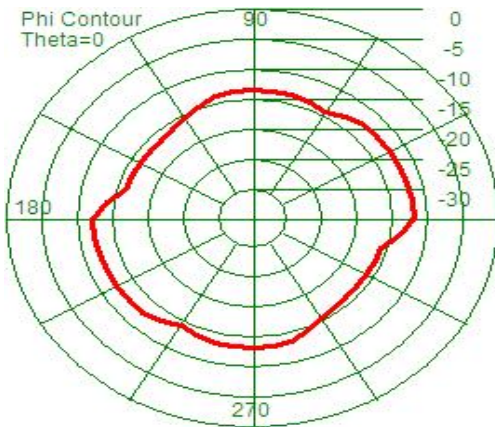

Antenna Photo

Antenna Top View

Antenna Bottom View [With Ruler]

Antenna Pattern/Gain Measurement data/Table:

Shenzhen Panlong Communication Technology Co., Ltd.

Test Point ID	Freq. (MHz)	TRP (dBm)	Gain (dBi)	Directivity (dBi)	Efficiency (%)	Efficiency (dB)	Max (dBm)	Theta of Max	Phi of Max	Min (dBm)	Theta of Min	Phi of Min	AVG (dBm)	Max/Min (dB)	Max/AVG (dB)	Min/AVG (dB)
1	2400.0	2400.00	-0.75	5.33	24.7%	-6.08	-0.75	18000	15000	-21.94	1500	1500	-5.94	21.19	5.19	-16.00
2	2410.0	2410.00	-0.86	5.10	25.3%	-5.96	-0.86	18000	15000	-20.90	1500	1500	-5.84	20.04	4.98	-15.06
3	2420.0	2420.00	-0.78	4.91	26.9%	-5.70	-0.78	18000	15000	-19.19	1500	1500	-5.60	18.41	4.81	-13.80
4	2430.0	2430.00	-1.05	4.80	26.0%	-5.85	-1.05	18000	16500	-18.87	3000	0	-5.76	17.82	4.71	-13.11
5	2440.0	2440.00	-1.07	4.67	26.7%	-5.74	-1.07	18000	16500	-18.54	3000	0	-5.67	17.46	4.60	-12.86
6	2450.0	2450.00	-0.96	4.62	27.7%	-5.58	-0.96	15000	9000	-18.17	3000	0	-5.53	17.21	4.57	-12.64
7	2460.0	2460.00	-0.62	4.61	30.0%	-5.23	-0.62	15000	9000	-18.07	3000	13680	-5.20	17.45	4.58	-12.87
8	2470.0	2470.00	-0.53	4.54	31.1%	-5.07	-0.53	15000	9000	-18.58	3000	13680	-5.05	18.05	4.53	-13.53
9	2480.0	2480.00	-0.48	4.53	31.6%	-5.01	-0.48	15000	9000	-18.61	3000	13680	-5.02	18.14	4.55	-13.59
10	2490.0	2490.00	-0.48	4.58	31.2%	-5.06	-0.48	15000	9000	-18.43	3000	13680	-5.10	17.95	4.62	-13.33
11	2500.0	2500.00	-0.02	4.69	33.8%	-4.71	-0.02	15000	9000	-18.43	3000	13680	-4.77	18.41	4.75	-13.66
12	-	-	-	-	-	-	-	-	-	-	-	-	-	-	-	-
13	-	-	-	-	-	-	-	-	-	-	-	-	-	-	-	-
14	-	-	-	-	-	-	-	-	-	-	-	-	-	-	-	-