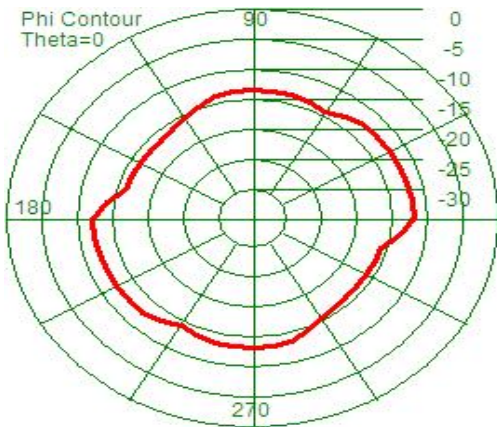

Antenna Photo

Antenna Top View

Antenna Bottom View [With Ruler]

Antenna Pattern/Gain Measurement data/Table:

Shenzhen Panlong Communication Technology Co., Ltd.

Test Point ID	Freq. (MHz)	TRP (dBm)	Gain (dBi)	Directivity (dBi)	Efficiency (%)	Efficiency (dB)	Max (dBm)	Theta of Max	Phi of Max	Min (dBm)	Theta of Min	Phi of Min	AVG (dBm)	Max/Min (dB)	Max/AVG (dB)	Min/AVG (dB)
1	2400.0	2400.00	-0.75	5.33	24.7%	-6.08	-0.75	18000	15000	-21.94	1500	1500	-5.94	21.19	5.19	-16.00
2	2410.0	2410.00	-0.86	5.10	25.3%	-5.96	-0.86	18000	15000	-20.90	1500	1500	-5.84	20.04	4.98	-15.06
3	2420.0	2420.00	-0.78	4.91	26.9%	-5.70	-0.78	18000	15000	-19.19	1500	1500	-5.60	18.41	4.81	-13.80
4	2430.0	2430.00	-1.05	4.80	26.0%	-5.85	-1.05	18000	16500	-18.87	3000	0	-5.76	17.82	4.71	-13.11
5	2440.0	2440.00	-1.07	4.67	26.7%	-5.74	-1.07	18000	16500	-18.54	3000	0	-5.67	17.46	4.60	-12.86
6	2450.0	2450.00	-0.96	4.62	27.7%	-5.58	-0.96	15000	9000	-18.17	3000	0	-5.53	17.21	4.57	-12.64
7	2460.0	2460.00	-0.62	4.61	30.0%	-5.23	-0.62	15000	9000	-18.07	3000	13680	-5.20	17.45	4.58	-12.87
8	2470.0	2470.00	-0.53	4.54	31.1%	-5.07	-0.53	15000	9000	-18.58	3000	13680	-5.05	18.05	4.53	-13.53
9	2480.0	2480.00	-0.48	4.53	31.6%	-5.01	-0.48	15000	9000	-18.61	3000	13680	-5.02	18.14	4.55	-13.59
10	2490.0	2490.00	-0.48	4.58	31.2%	-5.06	-0.48	15000	9000	-18.43	3000	13680	-5.10	17.95	4.62	-13.33
11	2500.0	2500.00	-0.02	4.69	33.8%	-4.71	-0.02	15000	9000	-18.43	3000	13680	-4.77	18.41	4.75	-13.66
12	-	-	-	-	-	-	-	-	-	-	-	-	-	-	-	-
13	-	-	-	-	-	-	-	-	-	-	-	-	-	-	-	-
14	-	-	-	-	-	-	-	-	-	-	-	-	-	-	-	-