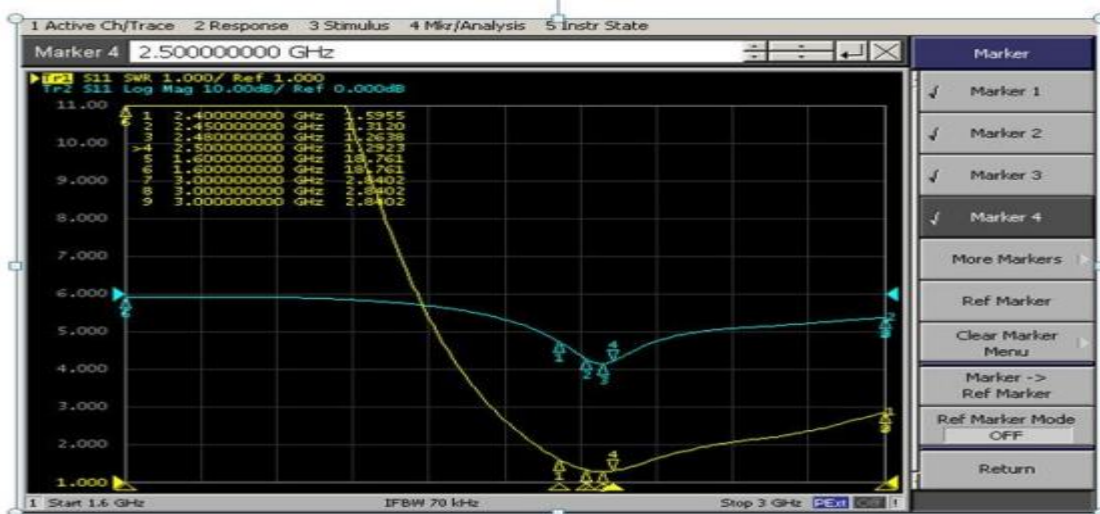

Antenna Photo

Antenna Top View

Antenna Bottom View [With Ruler]

Antenna Pattern/Gain Measurement data/Table:

Shenzhen Panlong Communication Technology Co., Ltd.

Test Point ID	Freq. (MHz)	TRP (dBm)	Gain (dBi)	Directivity (dBi)	Efficiency (%)	Efficiency (dB)	Max (dBm)	Theta of Max	Phi of Max	Min (dBm)	Theta of Min	Phi of Min	AVG (dBm)	Max/Min (dB)	Max/AVG (dB)	Min/AVG (dB)
1	2400.0	2400.00	-0.75	5.33	24.7%	-6.08	-0.75	18000	15000	-21.94	1500	1500	-5.94	21.19	5.19	-16.00
2	2410.0	2410.00	-0.86	5.10	25.3%	-5.96	-0.86	18000	15000	-20.90	1500	1500	-5.84	20.04	4.98	-15.06
3	2420.0	2420.00	-0.78	4.91	26.9%	-5.70	-0.78	18000	15000	-19.19	1500	1500	-5.60	18.41	4.81	-13.80
4	2430.0	2430.00	-1.05	4.80	26.0%	-5.85	-1.05	18000	16500	-18.87	3000	0	-5.76	17.82	4.71	-13.11
5	2440.0	2440.00	-1.07	4.67	26.7%	-5.74	-1.07	18000	16500	-18.54	3000	0	-5.67	17.46	4.60	-12.86
6	2450.0	2450.00	-0.96	4.62	27.7%	-5.58	-0.96	15000	9000	-18.17	3000	0	-5.53	17.21	4.57	-12.64
7	2460.0	2460.00	-0.62	4.61	30.0%	-5.23	-0.62	15000	9000	-18.07	3000	13680	-5.20	17.45	4.58	-12.87
8	2470.0	2470.00	-0.53	4.54	31.1%	-5.07	-0.53	15000	9000	-18.58	3000	13680	-5.05	18.05	4.53	-13.53
9	2480.0	2480.00	-0.48	4.53	31.6%	-5.01	-0.48	15000	9000	-18.61	3000	13680	-5.02	18.14	4.55	-13.59
10	2490.0	2490.00	-0.48	4.58	31.2%	-5.06	-0.48	15000	9000	-18.43	3000	13680	-5.10	17.95	4.62	-13.33
11	2500.0	2500.00	-0.02	4.69	33.8%	-4.71	-0.02	15000	9000	-18.43	3000	13680	-4.77	18.41	4.75	-13.66
12	-	-	-	-	-	-	-	-	-	-	-	-	-	-	-	-
13	-	-	-	-	-	-	-	-	-	-	-	-	-	-	-	-
14	-	-	-	-	-	-	-	-	-	-	-	-	-	-	-	-