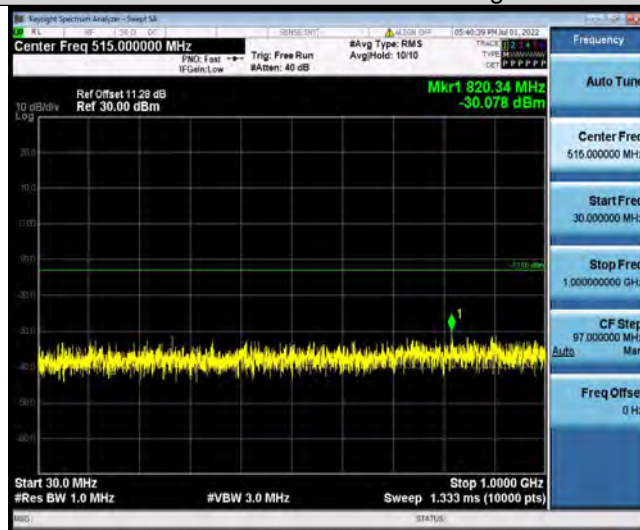

Band66-10MHz-16QAM-132622-1RB#0-Range2:1000~2000MHz