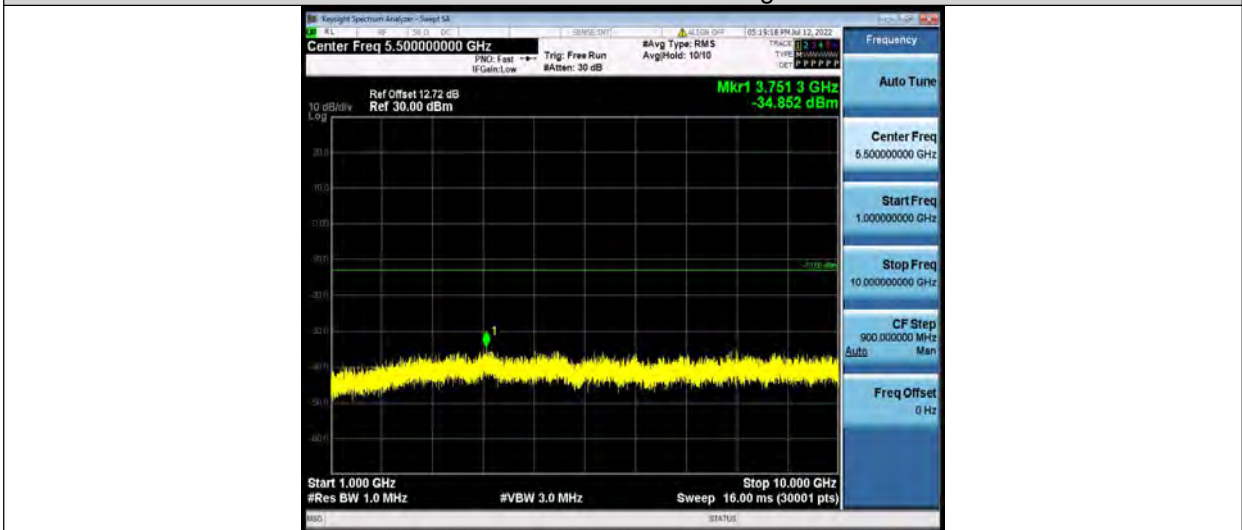

Band71-10MHz-QPSK-133422-1RB#0-Range1:30~1000MHz

Band71-10MHz-QPSK-133422-1RB#0-Range2:1000~10000MHz

Band71-10MHz-16QAM-133172-1RB#0-Range1:30~1000MHz

Test Report No.: PSU-QSU2206080111RF03

Band71-10MHz-16QAM-133172-1RB#0-Range2:1000~10000MHz