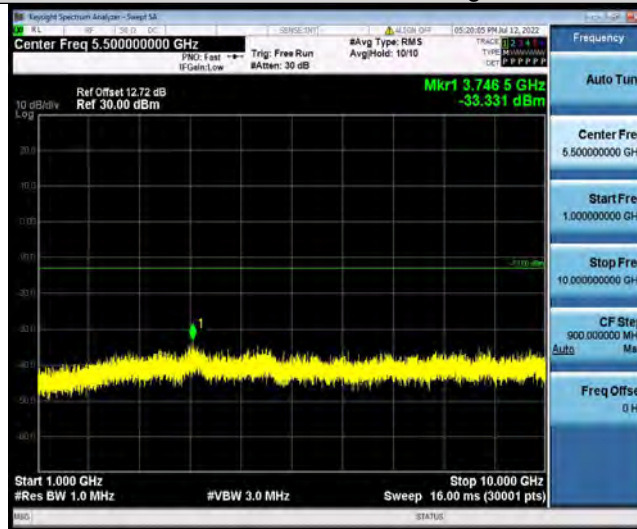

Band71-15MHz-QPSK-133197-1RB#0-Range1:30~1000MHz