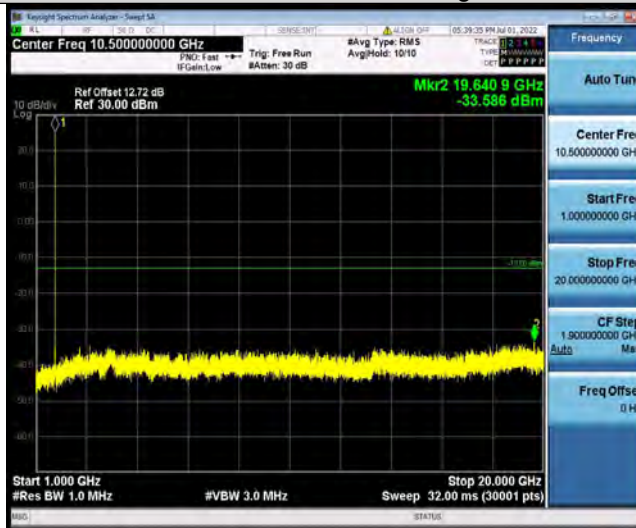

Band66-10MHz-QPSK-132322-1RB#0-Range1:30~1000MHz