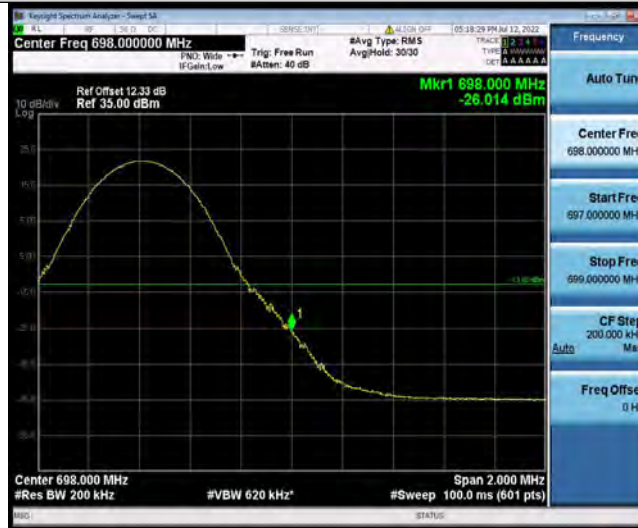

Band71-5MHz-16QAM-133447-25RB#0

Band71-10MHz-QPSK-133172-1RB#0

Band71-10MHz-QPSK-133172-50RB#0

BUREAU VERITAS

Test Report No.: PSU-QSU2206080111RF03

Band71-10MHz-QPSK-133422-1RB#49

Band71-10MHz-QPSK-133422-50RB#0