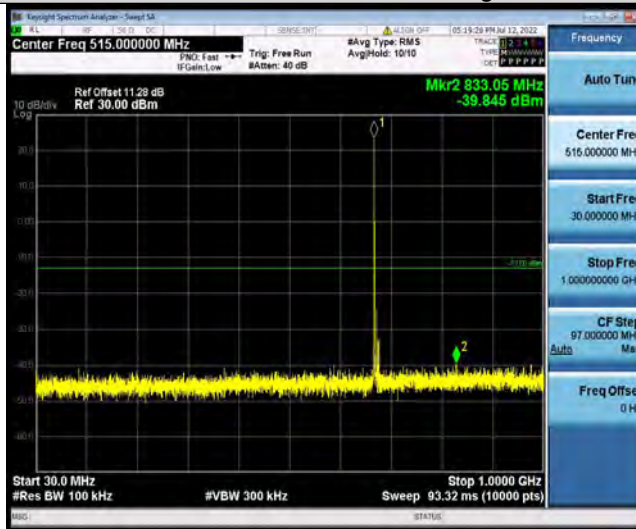

Band71-10MHz-QPSK-133172-1RB#0-Range2:1000~10000MHz

Band71-10MHz-QPSK-133297-1RB#0-Range1:30~1000MHz

Band71-10MHz-QPSK-133297-1RB#0-Range2:1000~10000MHz

BUREAU VERITAS

Test Report No.: PSU-QSU2206080111RF03