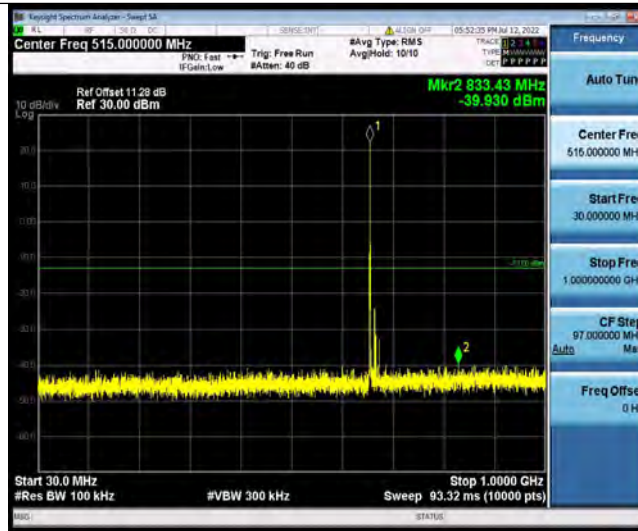

BUREAU VERITAS

Test Report No.: PSU-QSU2206080111RF03

Band71-20MHz-16QAM-133222-1RB#0-Range2:1000~10000MHz