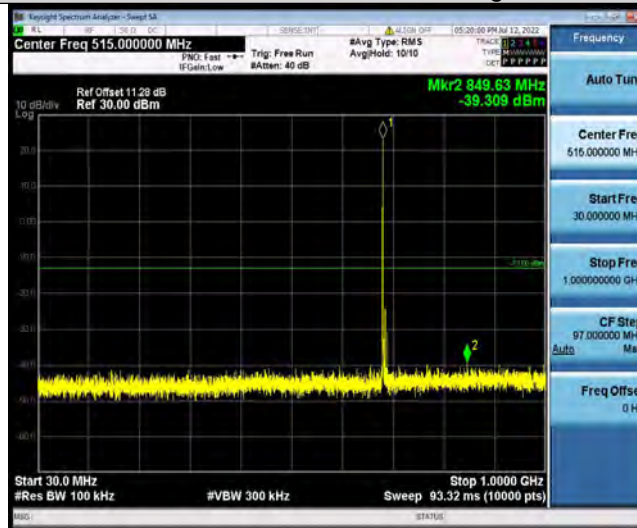

Band71-10MHz-16QAM-133297-1RB#0-Range1:30~1000MHz

Band71-10MHz-16QAM-133297-1RB#0-Range2:1000~10000MHz

BUREAU VERITAS

Test Report No.: PSU-QSU2206080111RF03

Band71-10MHz-16QAM-133422-1RB#0-Range1:30~1000MHz