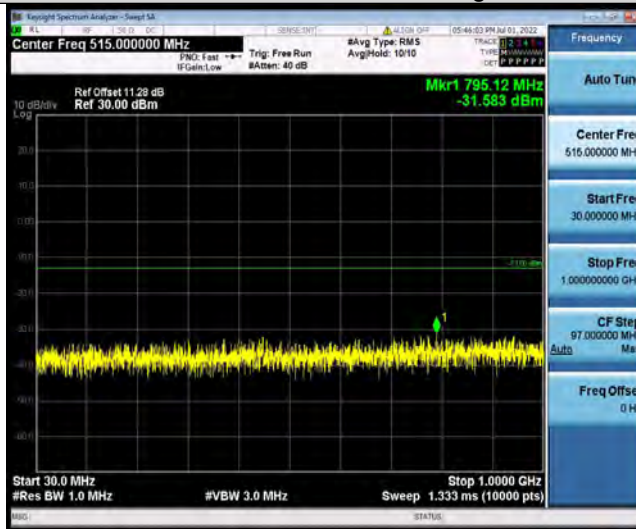

Band66-3MHz-QPSK-131987-1RB#0-Range1:30~1000MHz

BUREAU VERITAS

Test Report No.: PSU-QSU2206080111RF03

Band66-3MHz-QPSK-131987-1RB#0-Range2:1000~20000MHz

Band66-3MHz-QPSK-132322-1RB#0-Range1:30~1000MHz

Band66-3MHz-QPSK-132322-1RB#0-Range2:1000~20000MHz