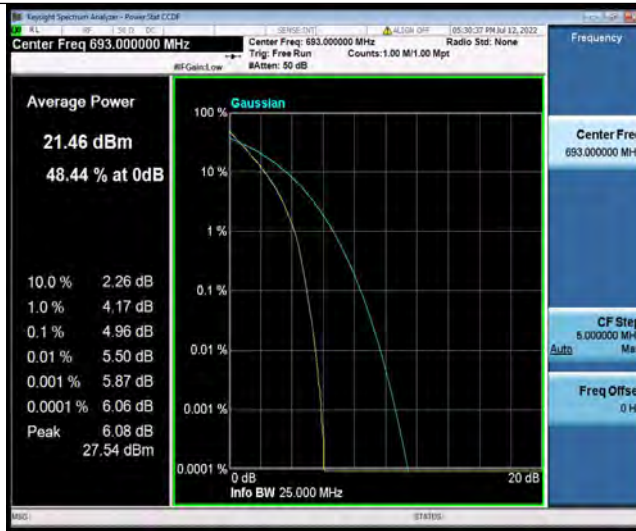

Band71-10MHz-QPSK-133297-1RB#0

BUREAU VERITAS

Test Report No.: PSU-QSU2206080111RF03

Band71-10MHz-QPSK-133297-50RB#0

Band71-10MHz-QPSK-133422-1RB#0

Band71-10MHz-QPSK-133422-50RB#0

BUREAU
VERITAS

Test Report No.: PSU-QSU2206080111RF03