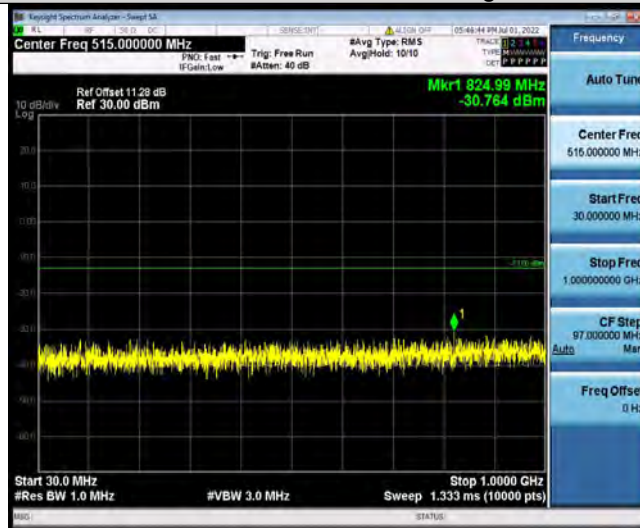

Band66-3MHz-16QAM-132657-1RB#0-Range2:1000~20000MHz