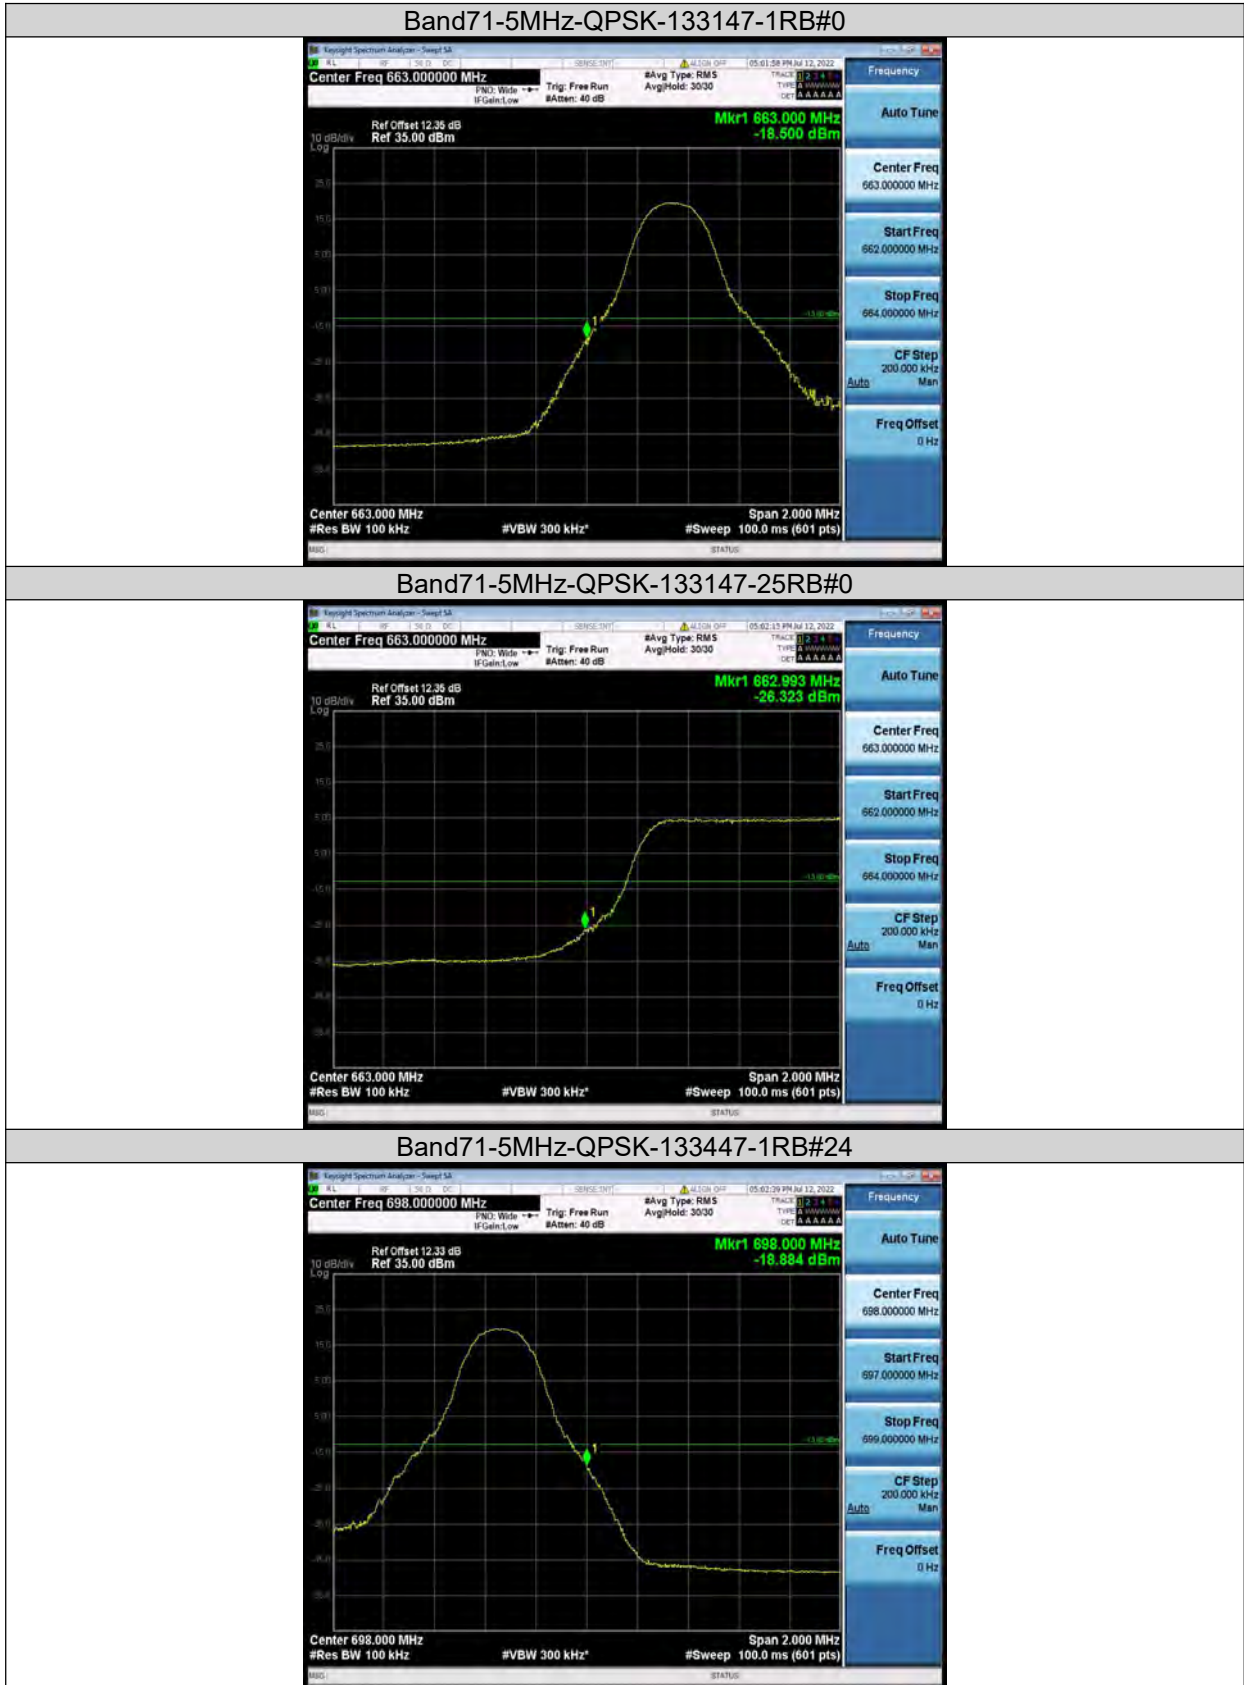

Test Graphs