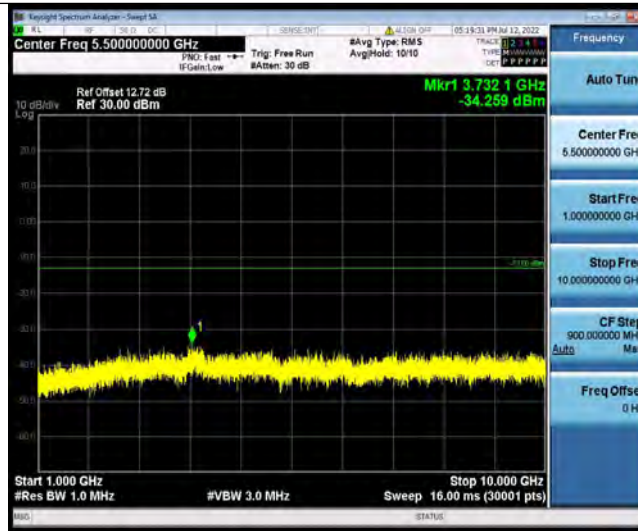

Band71-10MHz-QPSK-133172-1RB#0-Range2:1000~10000MHz

Band71-10MHz-QPSK-133297-1RB#0-Range1:30~1000MHz

Band71-10MHz-QPSK-133297-1RB#0-Range2:1000~10000MHz

BUREAU VERITAS

Test Report No.: PSU-QSU2206080111RF03