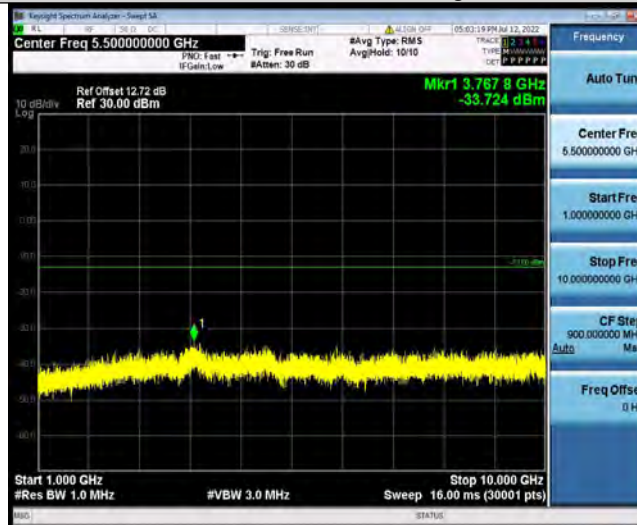

Test Graphs

Band71-5MHz-QPSK-133147-1RB#0-Range1:30~1000MHz

Band71-5MHz-QPSK-133147-1RB#0-Range2:1000~10000MHz

Band71-5MHz-QPSK-133297-1RB#0-Range1:30~1000MHz

BUREAU VERITAS

Test Report No.: PSU-QSU2206080111RF03