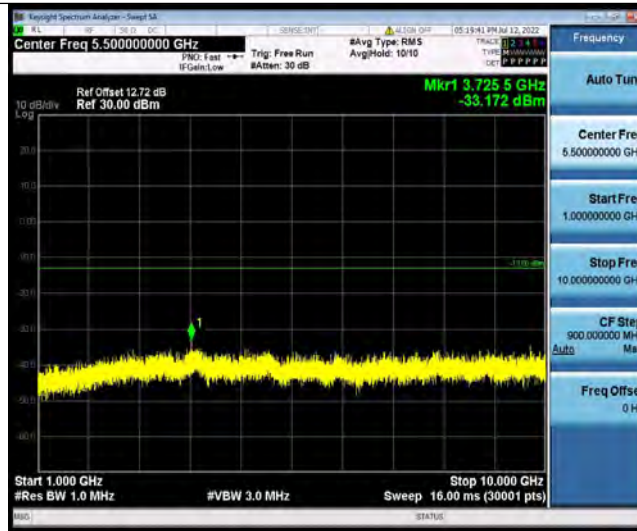

Band71-10MHz-16QAM-133297-1RB#0-Range1:30~1000MHz

Band71-10MHz-16QAM-133297-1RB#0-Range2:1000~10000MHz

BUREAU VERITAS

Test Report No.: PSU-QSU2206080111RF03

Band71-10MHz-16QAM-133422-1RB#0-Range1:30~1000MHz