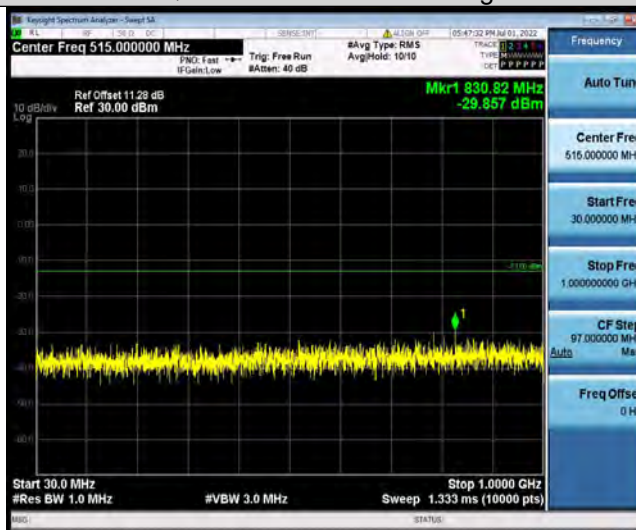

Band66-15MHz-QPSK-132322-1RB#0-Range2:1000~20000MHz