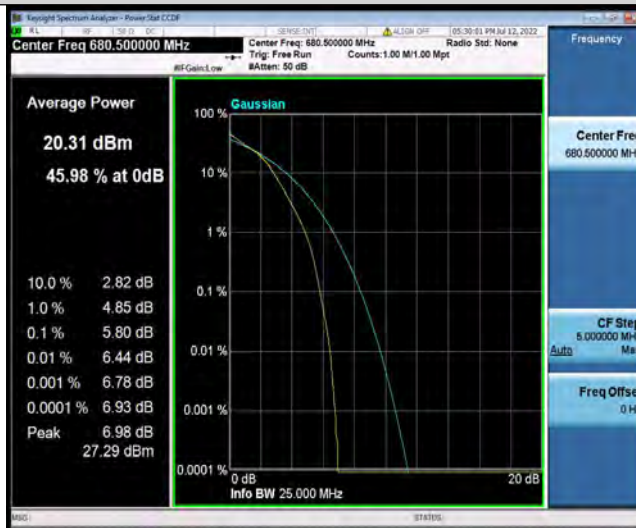

Band71-10MHz-16QAM-133172-1RB#0

Band71-10MHz-16QAM-133172-50RB#0

Band71-10MHz-16QAM-133297-1RB#0

BUREAU
VERITAS

Test Report No.: PSU-QSU2206080111RF03

Band71-10MHz-16QAM-133297-50RB#0

Band71-10MHz-16QAM-133422-1RB#0