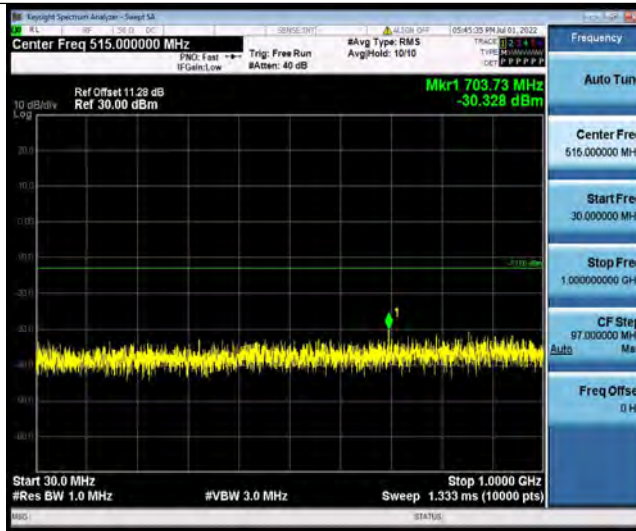

BUREAU VERITAS

Test Report No.: PSU-QSU2206080111RF03

Band66-3MHz-QPSK-131987-1RB#0-Range2:1000~20000MHz