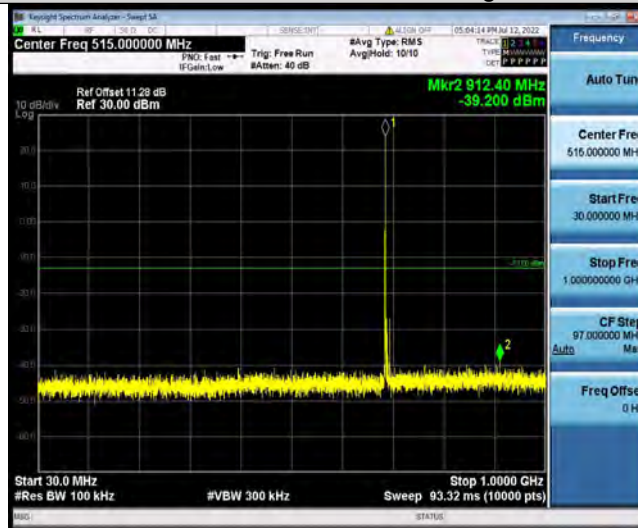

Band71-5MHz-16QAM-133447-1RB#0-Range2:1000~10000MHz