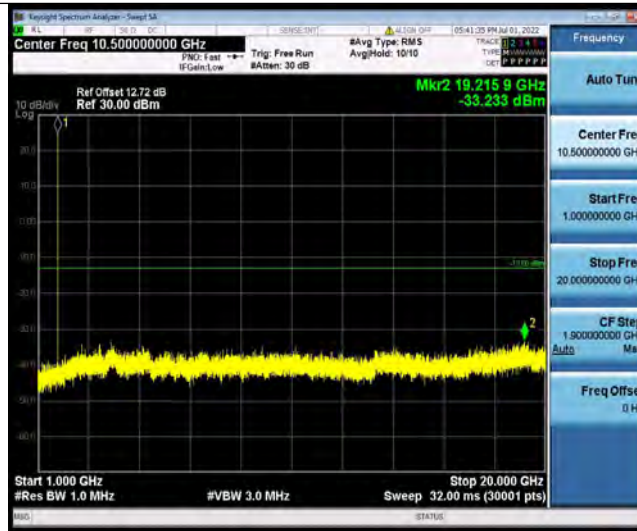

Band66-5MHz-QPSK-132322-1RB#0-Range1:30~1000MHz

Band66-5MHz-QPSK-132322-1RB#0-Range2:1000~20000MHz

BUREAU VERITAS

Test Report No.: PSU-QSU2206080111RF03

Band66-5MHz-QPSK-132647-1RB#0-Range1:30~1000MHz

Band66-5MHz-QPSK-132647-1RB#0-Range2:1000~20000MHz