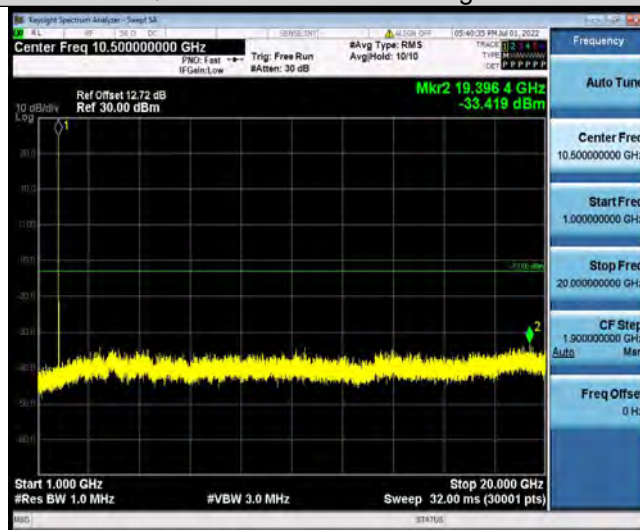

Band66-10MHz-16QAM-132022-1RB#0-Range1:30~1000MHz