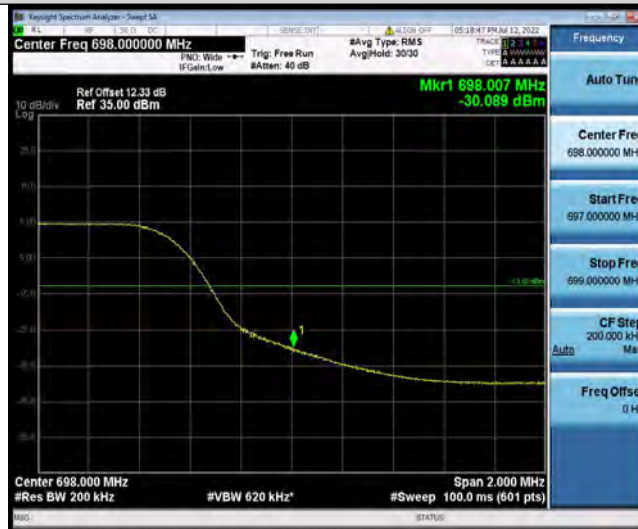

Band71-5MHz-16QAM-133447-25RB#0

Band71-10MHz-QPSK-133172-1RB#0

Band71-10MHz-QPSK-133172-50RB#0

BUREAU VERITAS

Test Report No.: PSU-QSU2206080111RF03

Band71-10MHz-QPSK-133422-1RB#49

Band71-10MHz-QPSK-133422-50RB#0