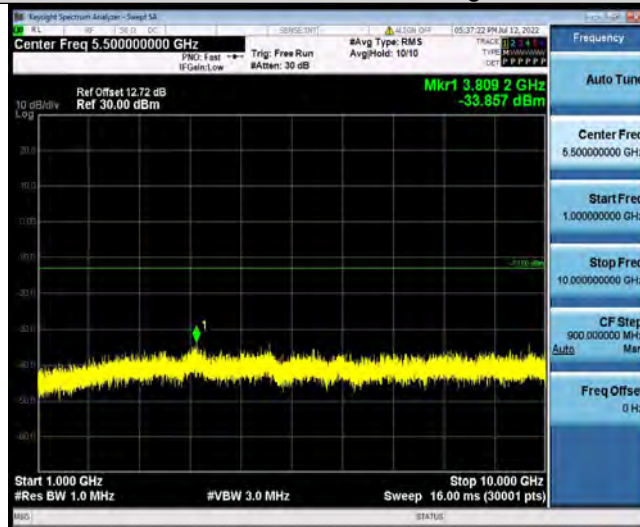

Band71-15MHz-16QAM-133297-1RB#0-Range2:1000~10000MHz

BUREAU VERITAS

Test Report No.: PSU-QSU2206080111RF03

Band71-15MHz-16QAM-133397-1RB#0-Range1:30~1000MHz

Band71-15MHz-16QAM-133397-1RB#0-Range2:1000~10000MHz