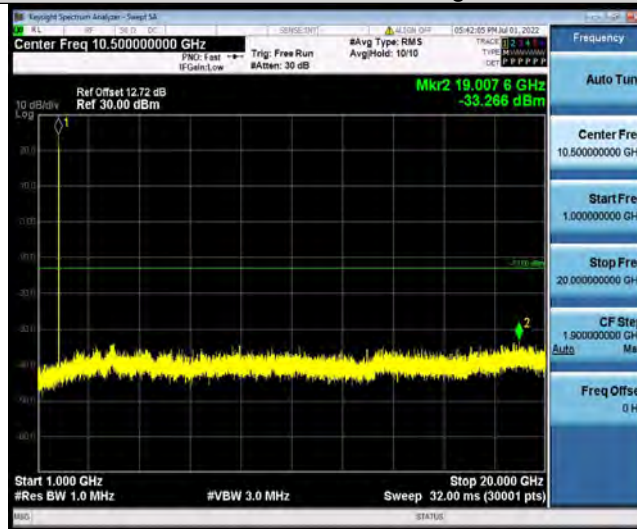

Band66-5MHz-QPSK-132322-1RB#0-Range1:30~1000MHz

Band66-5MHz-QPSK-132322-1RB#0-Range2:1000~20000MHz

BUREAU VERITAS

Test Report No.: PSU-QSU2206080111RF03

Band66-5MHz-QPSK-132647-1RB#0-Range1:30~1000MHz

Band66-5MHz-QPSK-132647-1RB#0-Range2:1000~20000MHz