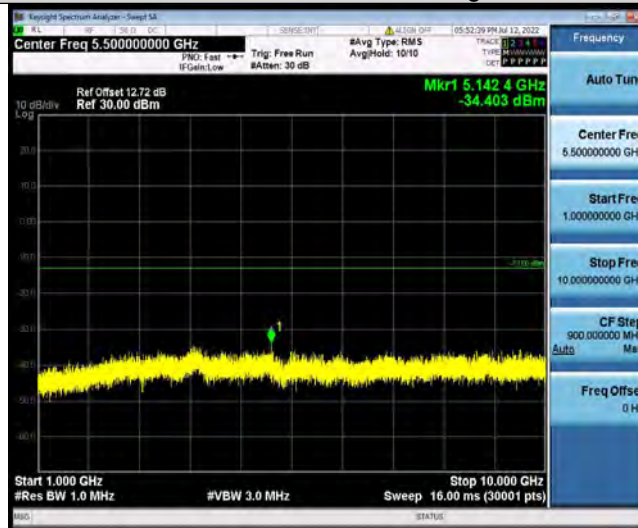

Band71-20MHz-16QAM-133322-1RB#0-Range1:30~1000MHz