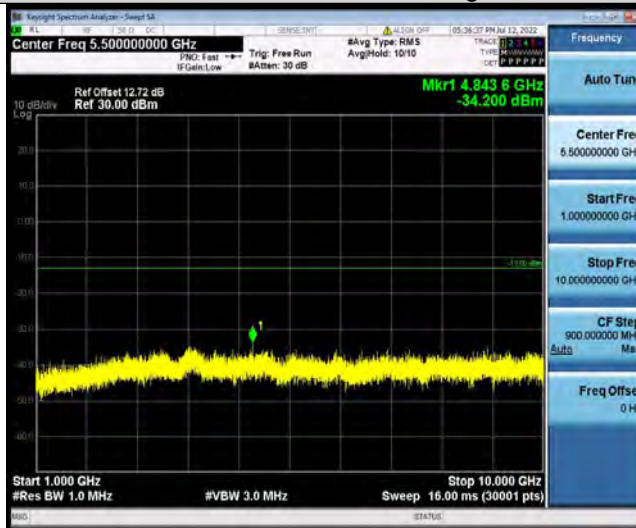

Band71-15MHz-16QAM-133197-1RB#0-Range1:30~1000MHz

BUREAU VERITAS

Test Report No.: PSU-QSU2206080111RF03

Band71-15MHz-16QAM-133197-1RB#0-Range2:1000~10000MHz

Band71-15MHz-16QAM-133297-1RB#0-Range1:30~1000MHz