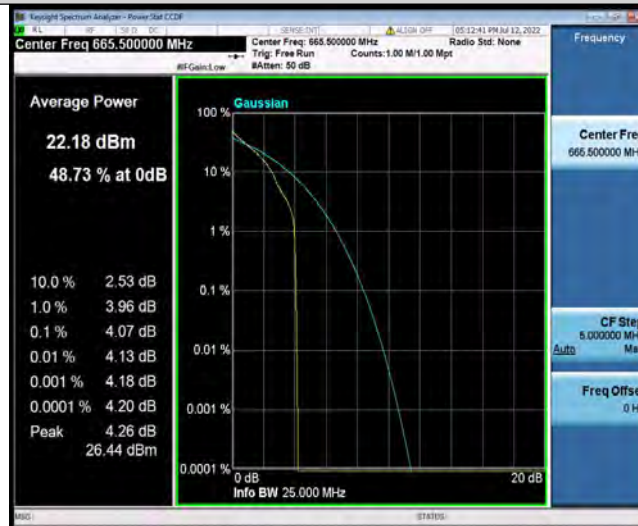

Test Graphs

Band71-5MHz-QPSK-133147-1RB#0

Band71-5MHz-QPSK-133147-25RB#0