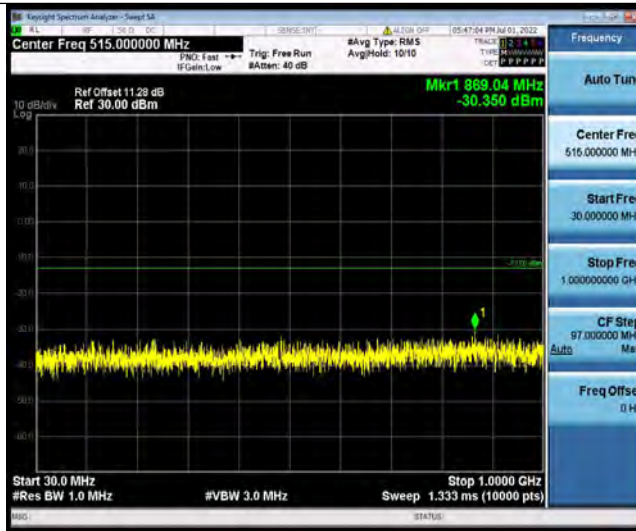

BUREAU VERITAS

Test Report No.: PSU-QSU2206080111RF03

Band66-15MHz-QPSK-132047-1RB#0-Range2:1000~20000MHz