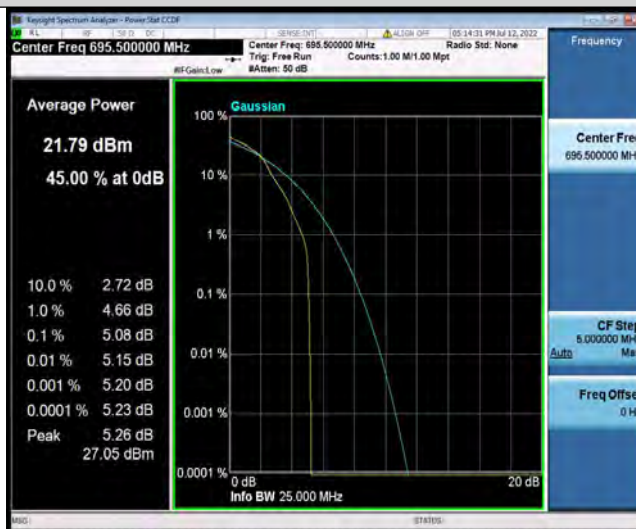

Band71-5MHz-16QAM-133447-25RB#0