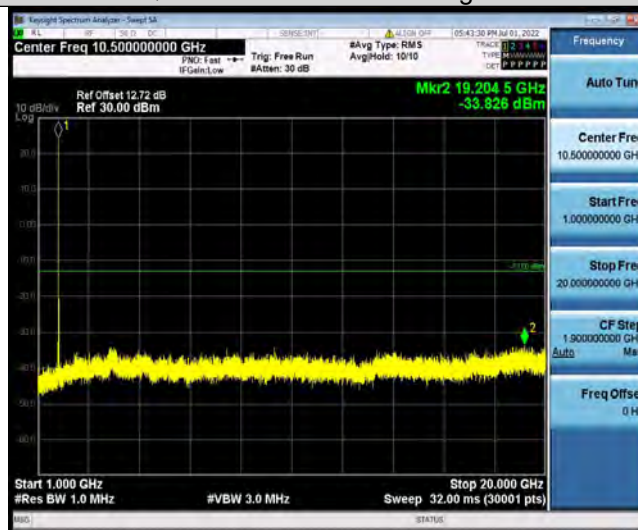

Band66-20MHz-16QAM-132072-1RB#0-Range1:30~1000MHz