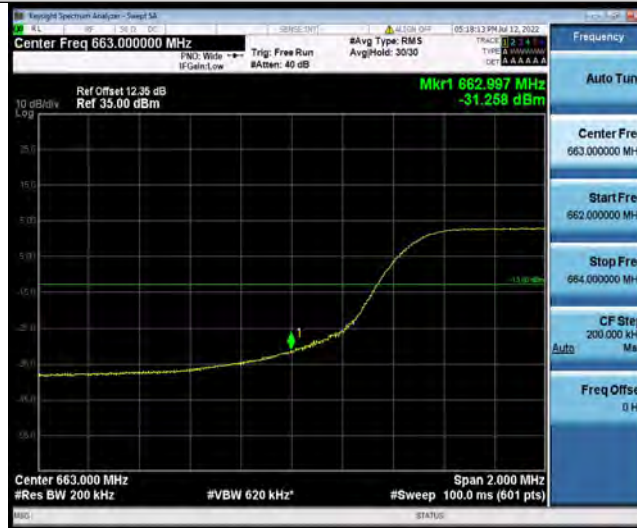

Band71-10MHz-16QAM-133172-1RB#0

BUREAU VERITAS

Test Report No.: PSU-QSU2206080111RF03

Band71-10MHz-16QAM-133172-50RB#0

Band71-10MHz-16QAM-133422-1RB#49

Band71-10MHz-16QAM-133422-50RB#0

BUREAU VERITAS

Test Report No.: PSU-QSU2206080111RF03