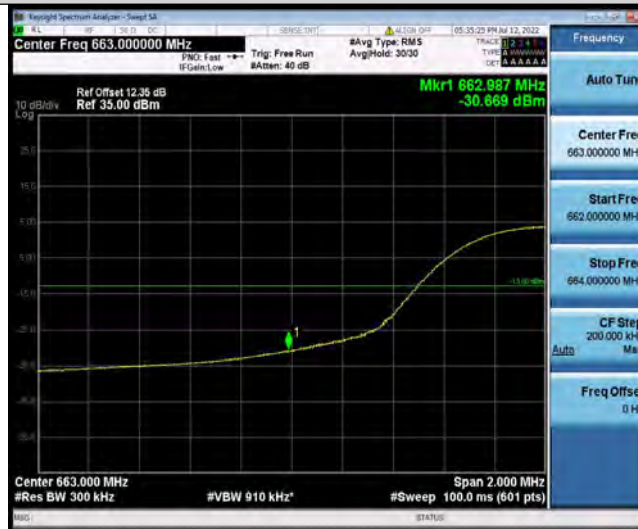

Band71-15MHz-QPSK-133397-1RB#74