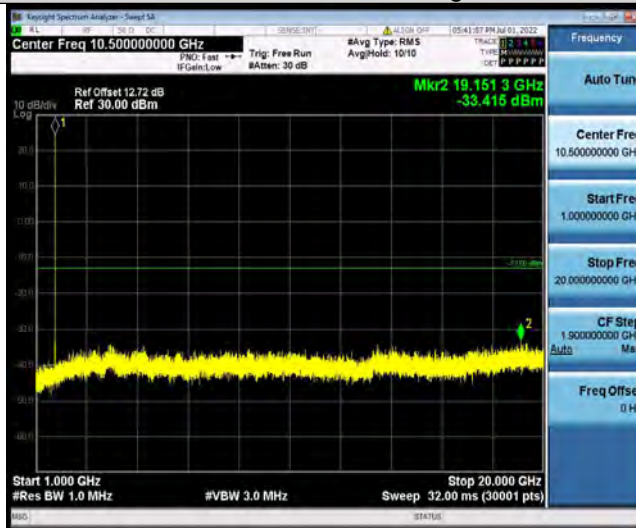

Band66-3MHz-16QAM-132657-1RB#0-Range1:30~1000MHz

Band66-3MHz-16QAM-132657-1RB#0-Range2:1000~20000MHz

Band66-5MHz-QPSK-131997-1RB#0-Range1:30~1000MHz

BUREAU VERITAS

Test Report No.: PSU-QSU2206080111RF03

Band66-5MHz-QPSK-131997-1RB#0-Range2:1000~20000MHz