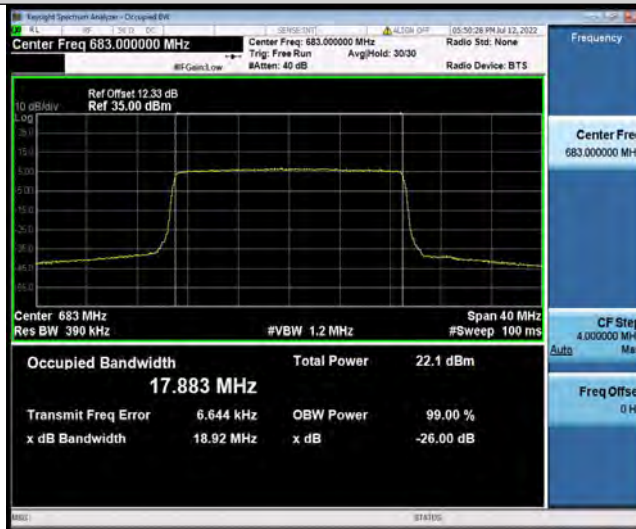

Band71-15MHz-16QAM-133197-75RB#0

Band71-15MHz-16QAM-133297-75RB#0

Band71-15MHz-16QAM-133397-75RB#0

BUREAU VERITAS

Test Report No.: PSU-QSU2206080111RF03

Band71-20MHz-QPSK-133222-100RB#0

Band71-20MHz-QPSK-133322-100RB#0