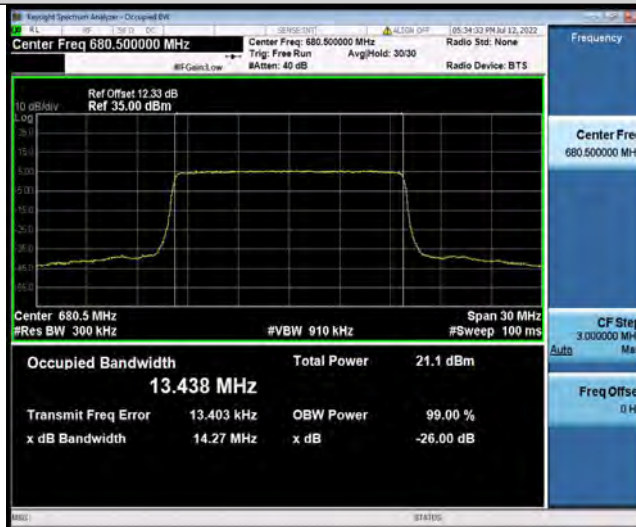

Band71-15MHz-16QAM-133397-75RB#0