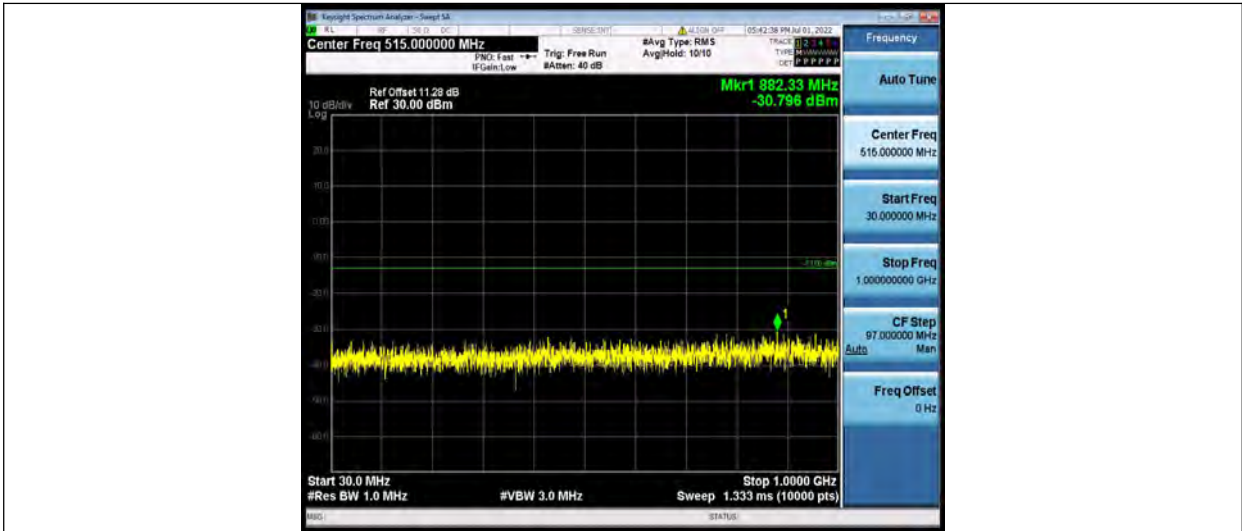

Band66-20MHz-QPSK-132572-1RB#0-Range1:30~1000MHz

Band66-20MHz-QPSK-132572-1RB#0-Range2:1000~20000MHz

Band66-20MHz-16QAM-132072-1RB#0-Range1:30~1000MHz

Test Report No.: PSU-QSU2206080111RF03

Band66-20MHz-16QAM-132072-1RB#0-Range2:1000~20000MHz