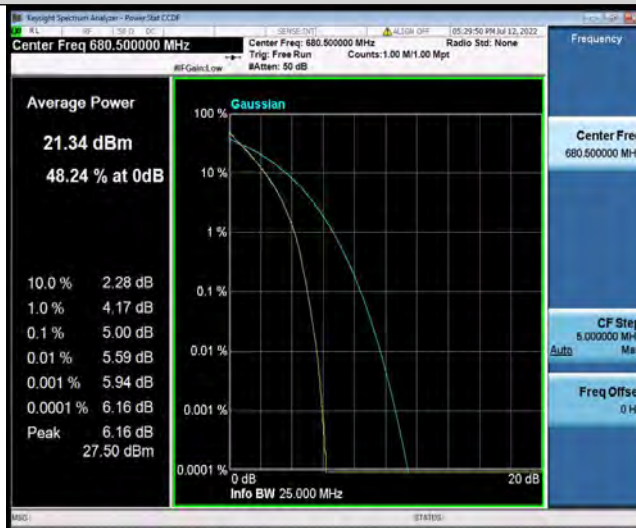

Band71-10MHz-QPSK-133297-1RB#0

BUREAU VERITAS

Test Report No.: PSU-QSU2206080111RF03

Band71-10MHz-QPSK-133297-50RB#0

Band71-10MHz-QPSK-133422-1RB#0

Band71-10MHz-QPSK-133422-50RB#0

BUREAU
VERITAS

Test Report No.: PSU-QSU2206080111RF03