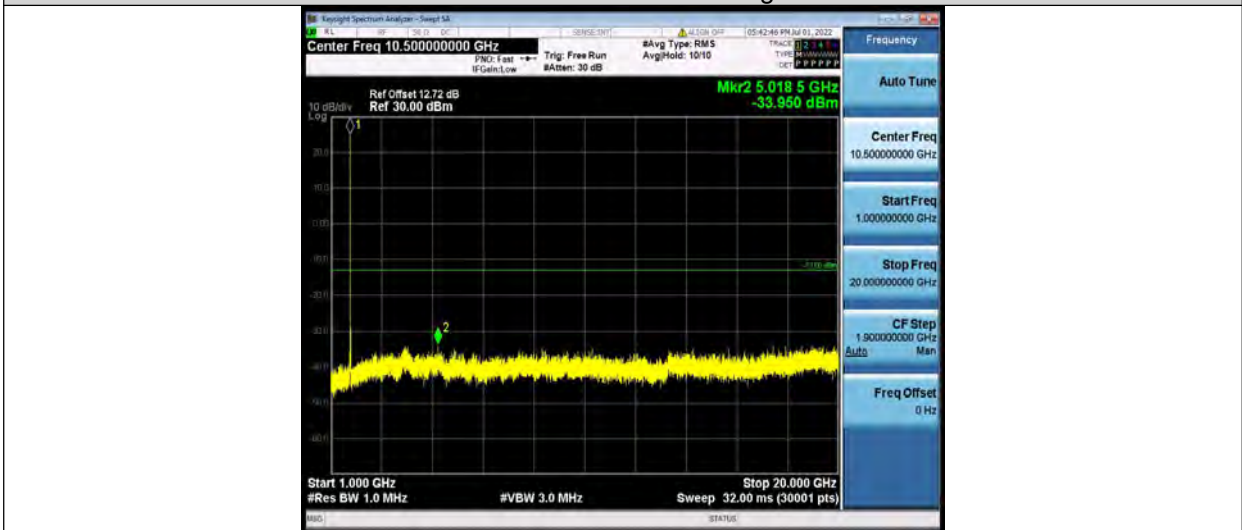

Band66-20MHz-QPSK-132572-1RB#0-Range1:30~1000MHz

Band66-20MHz-QPSK-132572-1RB#0-Range2:1000~20000MHz

Band66-20MHz-16QAM-132072-1RB#0-Range1:30~1000MHz

Test Report No.: PSU-QSU2206080111RF03

Band66-20MHz-16QAM-132072-1RB#0-Range2:1000~20000MHz