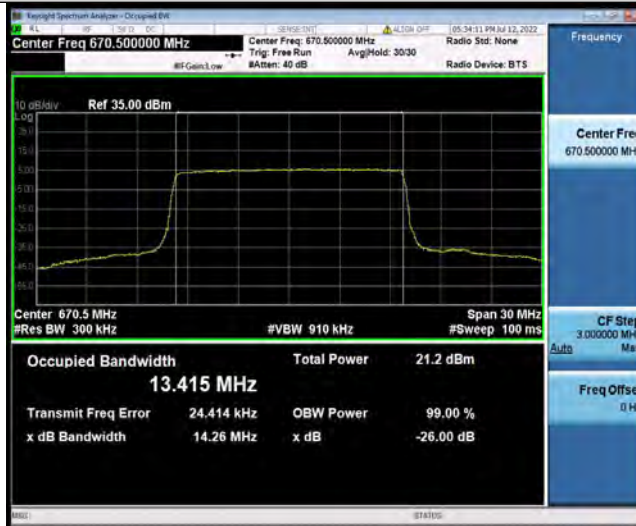

Band71-15MHz-16QAM-133297-75RB#0