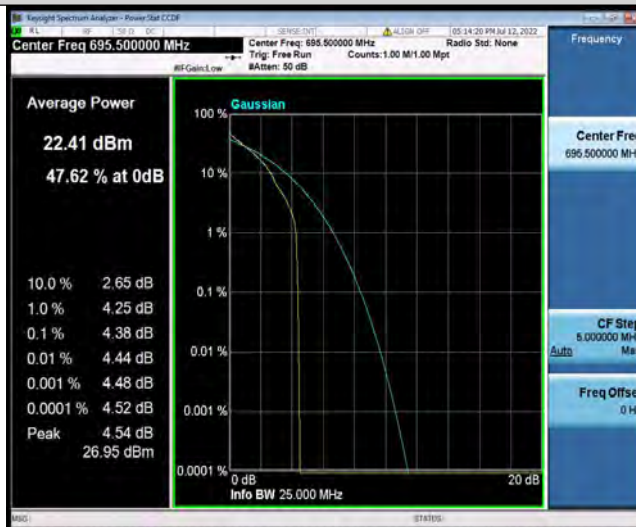

Test Graphs

Band71-5MHz-QPSK-133147-1RB#0

Band71-5MHz-QPSK-133147-25RB#0

Band71-5MHz-QPSK-133297-1RB#0

BUREAU VERITAS

Test Report No.: PSU-QSU2206080111RF03

Band71-5MHz-QPSK-133297-25RB#0

Band71-5MHz-QPSK-133447-1RB#0