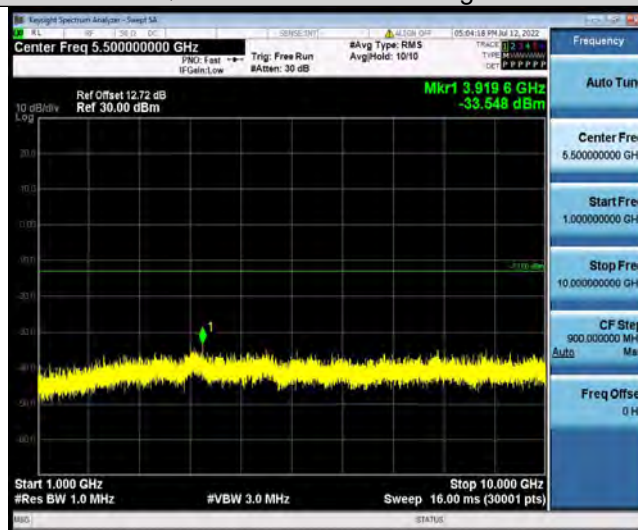

Band71-10MHz-QPSK-133172-1RB#0-Range1:30~1000MHz