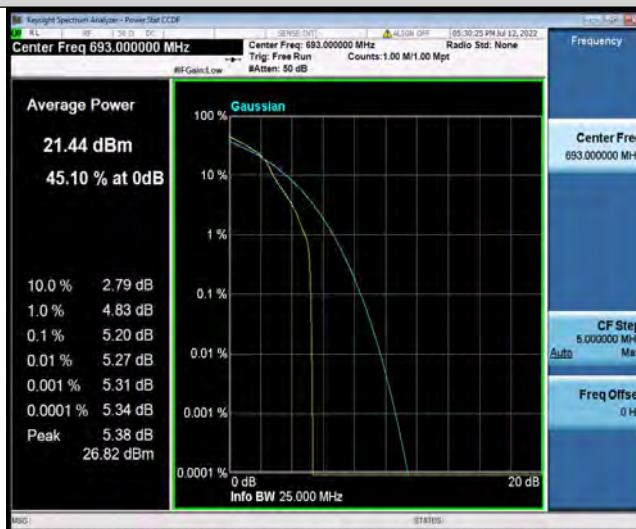

Band71-10MHz-16QAM-133172-1RB#0

Band71-10MHz-16QAM-133172-50RB#0

Band71-10MHz-16QAM-133297-1RB#0

BUREAU
VERITAS

Test Report No.: PSU-QSU2206080111RF03

Band71-10MHz-16QAM-133297-50RB#0

Band71-10MHz-16QAM-133422-1RB#0