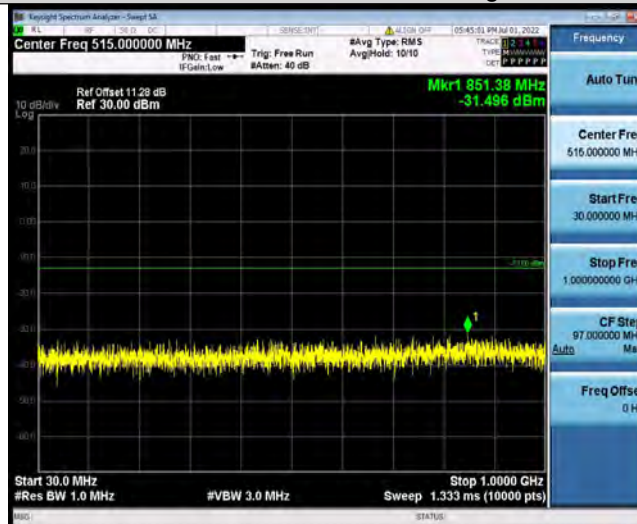

Test Graphs

Test Report No.: PSU-QSU2206080111RF03

Band66-1.4MHz-QPSK-132322-1RB#0-Range2:1000~20000MHz

Band66-1.4MHz-QPSK-132665-1RB#0-Range1:30~1000MHz

Band66-1.4MHz-QPSK-132665-1RB#0-Range2:1000~20000MHz