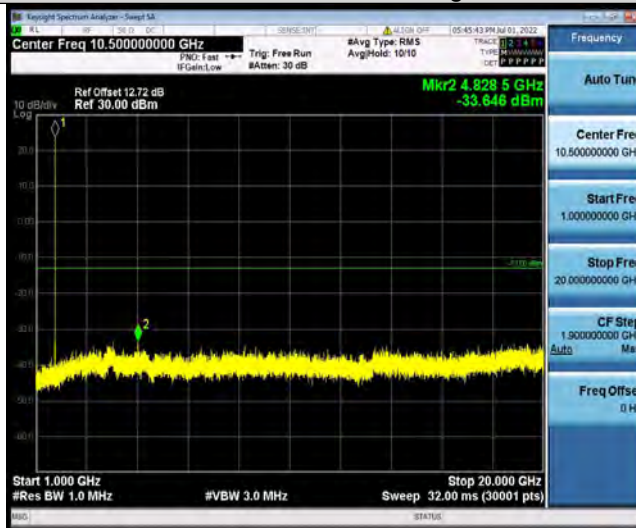

Band66-3MHz-QPSK-131987-1RB#0-Range1:30~1000MHz

BUREAU VERITAS

Test Report No.: PSU-QSU2206080111RF03

Band66-3MHz-QPSK-131987-1RB#0-Range2:1000~20000MHz

Band66-3MHz-QPSK-132322-1RB#0-Range1:30~1000MHz

Band66-3MHz-QPSK-132322-1RB#0-Range2:1000~20000MHz