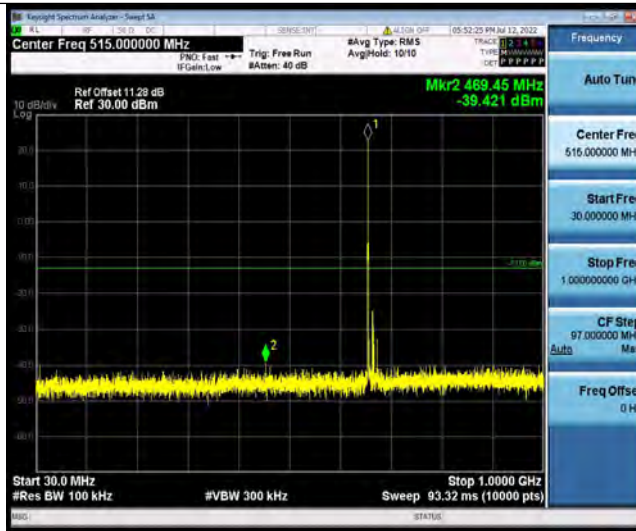

BUREAU VERITAS

Test Report No.: PSU-QSU2206080111RF03

Band71-20MHz-QPSK-133222-1RB#0-Range2:1000~10000MHz