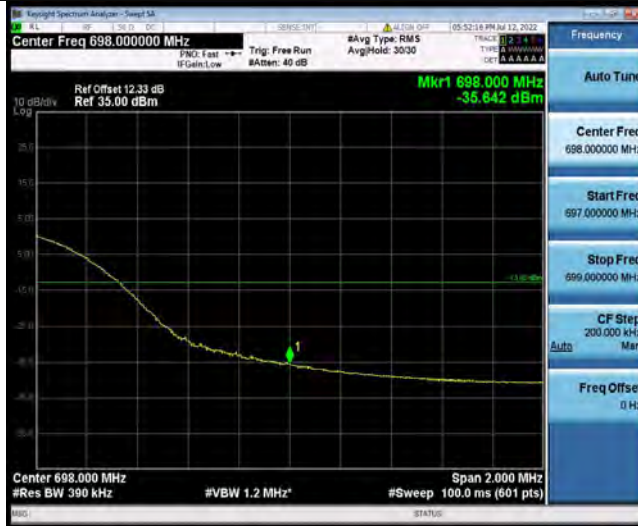

Band71-20MHz-16QAM-133372-1RB#99

BUREAU
VERITAS

Test Report No.: PSU-QSU2206080111RF03

Band71-20MHz-16QAM-133372-100RB#0

Test Report No.: PSU-QSU2206080111RF03

CONDUCTED SPURIOUS EMISSION

Test Result

Band	Bandwidth	Modulation	Channel	RB Configuration	Frequency Range	Result (dBm)	Verdict
Band71	5MHz	QPSK	133147	1RB#0	Range1:30~1000MHz	-39.41	PASS
Band71	5MHz	QPSK	133147	1RB#0	Range2:1000~10000MHz	-33.72	PASS
Band71	5MHz	QPSK	133297	1RB#0	Range1:30~1000MHz	-38.99	PASS
Band71	5MHz	QPSK	133297	1RB#0	Range2:1000~10000MHz	-34.33	PASS
Band71	5MHz	QPSK	133447	1RB#0	Range1:30~1000MHz	-39.48	PASS
Band71	5MHz	QPSK	133447	1RB#0	Range2:1000~10000MHz	-34.03	PASS
Band71	5MHz	16QAM	133147	1RB#0	Range1:30~1000MHz	-39.2	PASS
Band71	5MHz	16QAM	133147	1RB#0	Range2:1000~10000MHz	-34.79	PASS
Band71	5MHz	16QAM	133297	1RB#0	Range1:30~1000MHz	-39.81	PASS
Band71	5MHz	16QAM	133297	1RB#0	Range2:1000~10000MHz	-34.37	PASS
Band71	5MHz	16QAM	133447	1RB#0	Range1:30~1000MHz	-39.2	PASS
Band71	5MHz	16QAM	133447	1RB#0	Range2:1000~10000MHz	-33.55	PASS
Band71	10MHz	QPSK	133172	1RB#0	Range1:30~1000MHz	-39.46	PASS
Band71	10MHz	QPSK	133172	1RB#0	Range2:1000~10000MHz	-34.24	PASS
Band71	10MHz	QPSK	133297	1RB#0	Range1:30~1000MHz	-39.85	PASS
Band71	10MHz	QPSK	133297	1RB#0	Range2:1000~10000MHz	-34.26	PASS
Band71	10MHz	QPSK	133422	1RB#0	Range1:30~1000MHz	-40.02	PASS
Band71	10MHz	QPSK	133422	1RB#0	Range2:1000~10000MHz	-34	PASS
Band71	10MHz	16QAM	133172	1RB#0	Range1:30~1000MHz	-39.49	PASS
Band71	10MHz	16QAM	133172	1RB#0	Range2:1000~10000MHz	-34.85	PASS
Band71	10MHz	16QAM	133297	1RB#0	Range1:30~1000MHz	-38.91	PASS
Band71	10MHz	16QAM	133297	1RB#0	Range2:1000~10000MHz	-33.17	PASS
Band71	10MHz	16QAM	133422	1RB#0	Range1:30~1000MHz	-39.31	PASS
Band71	10MHz	16QAM	133422	1RB#0	Range2:1000~10000MHz	-33.33	PASS
Band71	15MHz	QPSK	133197	1RB#0	Range1:30~1000MHz	-40.04	PASS
Band71	15MHz	QPSK	133197	1RB#0	Range2:1000~10000MHz	-34.52	PASS
Band71	15MHz	QPSK	133297	1RB#0	Range1:30~1000MHz	-40.14	PASS
Band71	15MHz	QPSK	133297	1RB#0	Range2:1000~10000MHz	-34.01	PASS
Band71	15MHz	QPSK	133397	1RB#0	Range1:30~1000MHz	-38.95	PASS
Band71	15MHz	QPSK	133397	1RB#0	Range2:1000~10000MHz	-34.1	PASS
Band71	15MHz	16QAM	133197	1RB#0	Range1:30~1000MHz	-39.61	PASS
Band71	15MHz	16QAM	133197	1RB#0	Range2:1000~10000MHz	-34.2	PASS
Band71	15MHz	16QAM	133297	1RB#0	Range1:30~1000MHz	-39.64	PASS
Band71	15MHz	16QAM	133297	1RB#0	Range2:1000~10000MHz	-34.31	PASS
Band71	15MHz	16QAM	133397	1RB#0	Range1:30~1000MHz	-39.37	PASS
Band71	15MHz	16QAM	133397	1RB#0	Range2:1000~10000MHz	-33.86	PASS
Band71	20MHz	QPSK	133222	1RB#0	Range1:30~1000MHz	-39.42	PASS
Band71	20MHz	QPSK	133222	1RB#0	Range2:1000~10000MHz	-34.06	PASS
Band71	20MHz	QPSK	133322	1RB#0	Range1:30~1000MHz	-39.89	PASS
Band71	20MHz	QPSK	133322	1RB#0	Range2:1000~10000MHz	-33.84	PASS
Band71	20MHz	QPSK	133372	1RB#0	Range1:30~1000MHz	-38.87	PASS
Band71	20MHz	QPSK	133372	1RB#0	Range2:1000~10000MHz	-34.08	PASS
Band71	20MHz	16QAM	133222	1RB#0	Range1:30~1000MHz	-39.93	PASS
Band71	20MHz	16QAM	133222	1RB#0	Range2:1000~10000MHz	-34.4	PASS
Band71	20MHz	16QAM	133322	1RB#0	Range1:30~1000MHz	-38.55	PASS