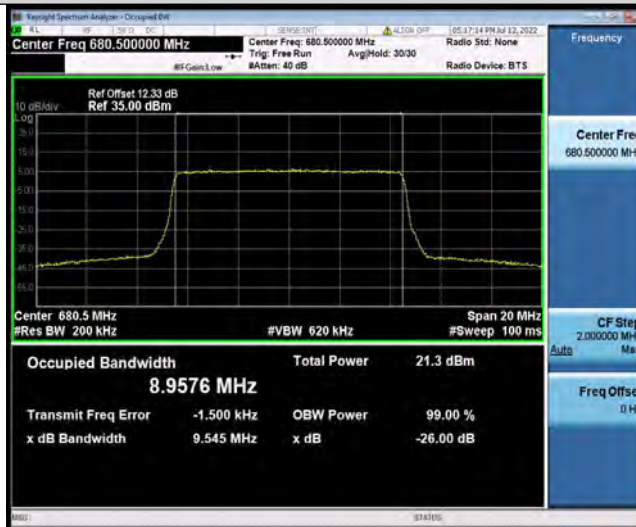

Band71-10MHz-QPSK-133172-50RB#0

Band71-10MHz-QPSK-133297-50RB#0

Band71-10MHz-QPSK-133422-50RB#0

BUREAU
VERITAS

Test Report No.: PSU-QSU2206080111RF03

Band71-10MHz-16QAM-133172-50RB#0

Band71-10MHz-16QAM-133297-50RB#0