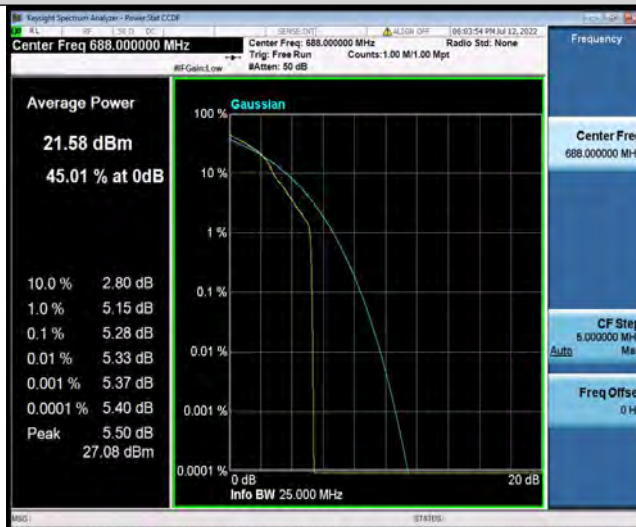

Band71-20MHz-16QAM-133322-100RB#0

Band71-20MHz-16QAM-133372-1RB#0

Band71-20MHz-16QAM-133372-100RB#0

BUREAU
VERITAS

Test Report No.: PSU-QSU2206080111RF03

26DB BANDWIDTH AND OCCUPIED BANDWIDTH

Test Result

Band	Bandwidth	Modulation	Channel	RB Configuration	Occupied Bandwidth (MHz)	26dB Bandwidth (MHz)	Verdict
Band71	5MHz	QPSK	133147	25RB#0	4.4979	4.891	PASS
Band71	5MHz	QPSK	133297	25RB#0	4.4989	4.893	PASS
Band71	5MHz	QPSK	133447	25RB#0	4.4925	4.861	PASS
Band71	5MHz	16QAM	133147	25RB#0	4.4956	4.871	PASS
Band71	5MHz	16QAM	133297	25RB#0	4.5004	4.855	PASS
Band71	5MHz	16QAM	133447	25RB#0	4.4954	4.896	PASS
Band71	10MHz	QPSK	133172	50RB#0	8.9636	9.559	PASS
Band71	10MHz	QPSK	133297	50RB#0	8.9597	9.571	PASS
Band71	10MHz	QPSK	133422	50RB#0	8.9609	9.542	PASS
Band71	10MHz	16QAM	133172	50RB#0	8.9374	9.557	PASS
Band71	10MHz	16QAM	133297	50RB#0	8.9576	9.545	PASS
Band71	10MHz	16QAM	133422	50RB#0	8.9502	9.516	PASS
Band71	15MHz	QPSK	133197	75RB#0	13.432	14.29	PASS
Band71	15MHz	QPSK	133297	75RB#0	13.438	14.29	PASS
Band71	15MHz	QPSK	133397	75RB#0	13.428	14.25	PASS
Band71	15MHz	16QAM	133197	75RB#0	13.415	14.26	PASS
Band71	15MHz	16QAM	133297	75RB#0	13.438	14.27	PASS
Band71	15MHz	16QAM	133397	75RB#0	13.425	14.27	PASS
Band71	20MHz	QPSK	133222	100RB#0	17.845	18.94	PASS
Band71	20MHz	QPSK	133322	100RB#0	17.883	18.92	PASS
Band71	20MHz	QPSK	133372	100RB#0	17.874	18.95	PASS
Band71	20MHz	16QAM	133222	100RB#0	17.853	18.90	PASS
Band71	20MHz	16QAM	133322	100RB#0	17.874	18.93	PASS
Band71	20MHz	16QAM	133372	100RB#0	17.886	18.95	PASS