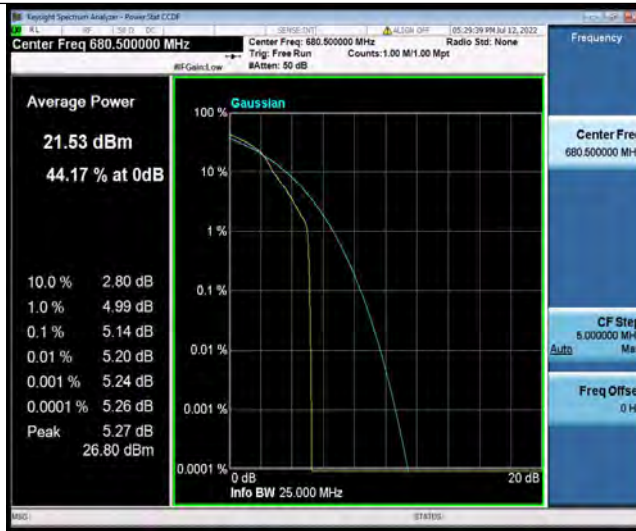

Band71-10MHz-16QAM-133172-1RB#0

Band71-10MHz-16QAM-133172-50RB#0

Band71-10MHz-16QAM-133297-1RB#0

BUREAU
VERITAS

Test Report No.: PSU-QSU2206080111RF03

Band71-10MHz-16QAM-133297-50RB#0

Band71-10MHz-16QAM-133422-1RB#0