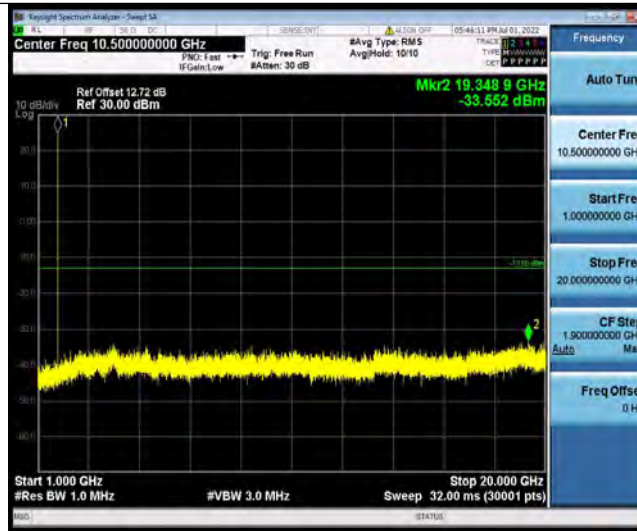

BUREAU VERITAS

Test Report No.: PSU-QSU2206080111RF03

Band66-3MHz-QPSK-132657-1RB#0-Range1:30~1000MHz