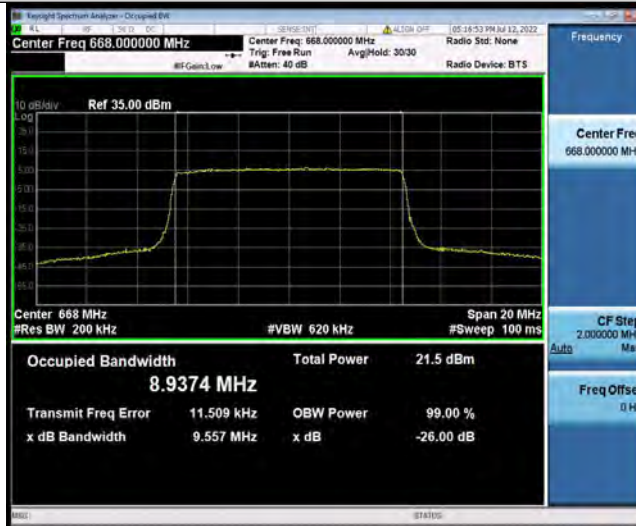

Band71-10MHz-QPSK-133172-50RB#0

Band71-10MHz-QPSK-133297-50RB#0

Band71-10MHz-QPSK-133422-50RB#0

BUREAU
VERITAS

Test Report No.: PSU-QSU2206080111RF03

Band71-10MHz-16QAM-133172-50RB#0

Band71-10MHz-16QAM-133297-50RB#0