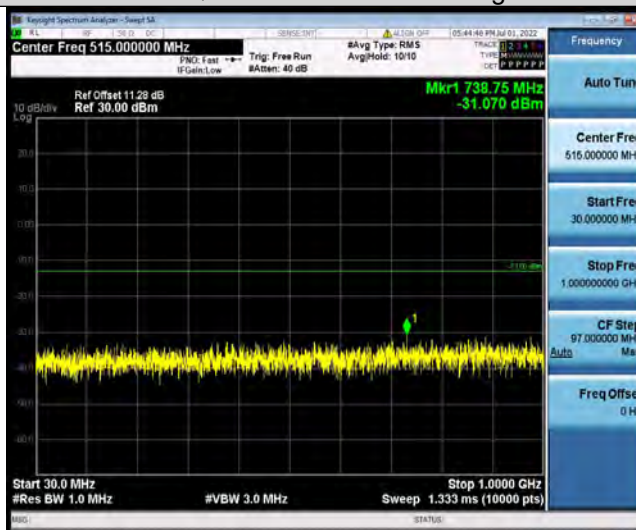

Band66-1.4MHz-16QAM-132322-1RB#0-Range2:1000~20000MHz