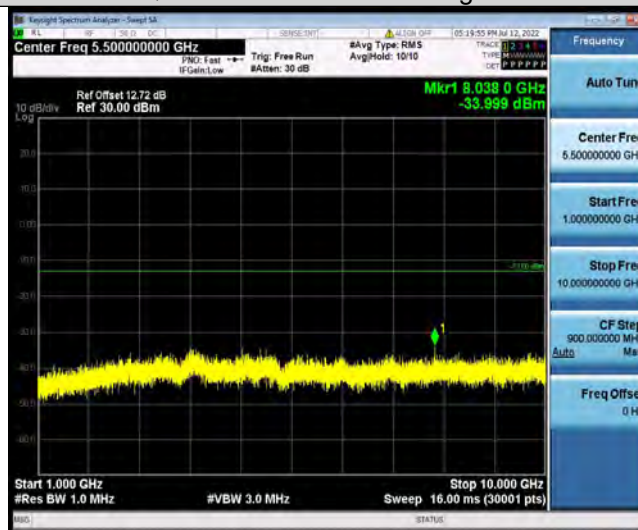

Band71-10MHz-16QAM-133172-1RB#0-Range1:30~1000MHz