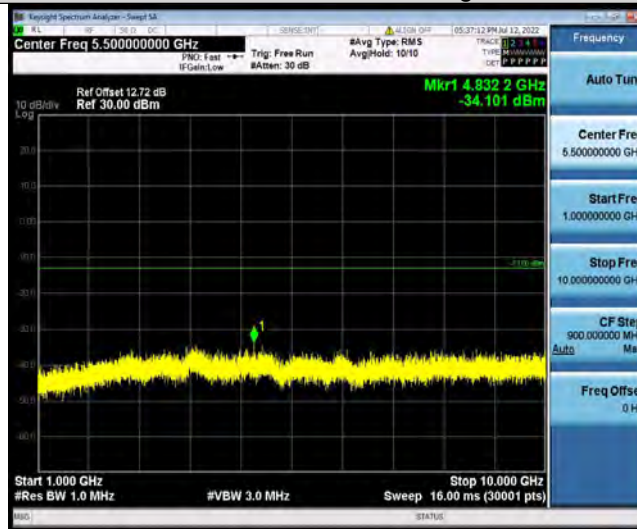

Band71-15MHz-QPSK-133297-1RB#0-Range1:30~1000MHz

Band71-15MHz-QPSK-133297-1RB#0-Range2:1000~10000MHz

BUREAU VERITAS

Test Report No.: PSU-QSU2206080111RF03

Band71-15MHz-QPSK-133397-1RB#0-Range1:30~1000MHz

Band71-15MHz-QPSK-133397-1RB#0-Range2:1000~10000MHz