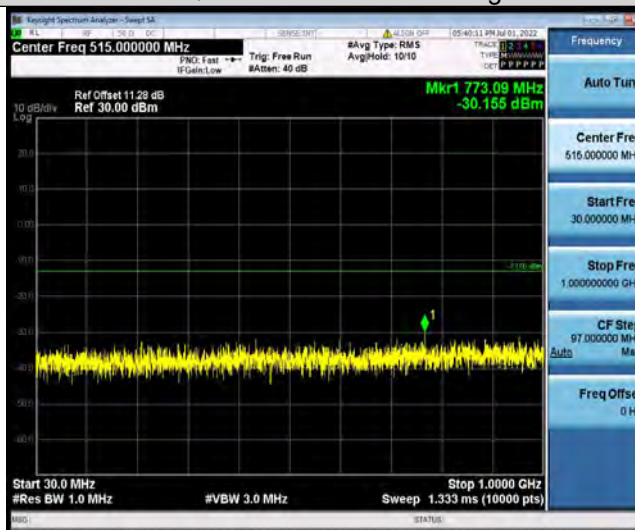

Band66-10MHz-16QAM-132322-1RB#0-Range2:1000~20000MHz