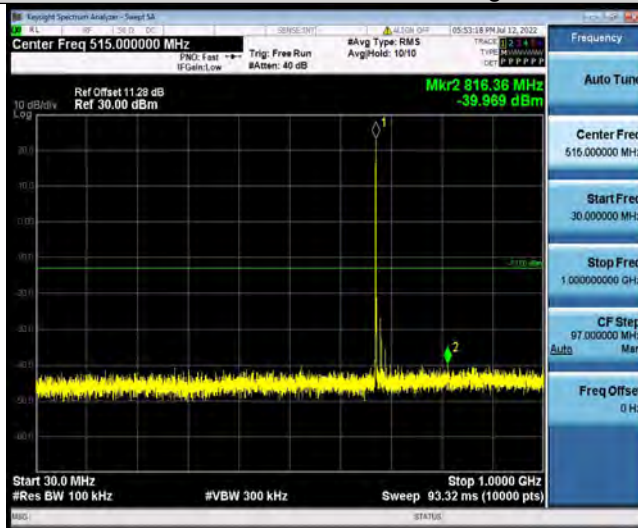

Band71-20MHz-16QAM-133372-1RB#0-Range2:1000~10000MHz