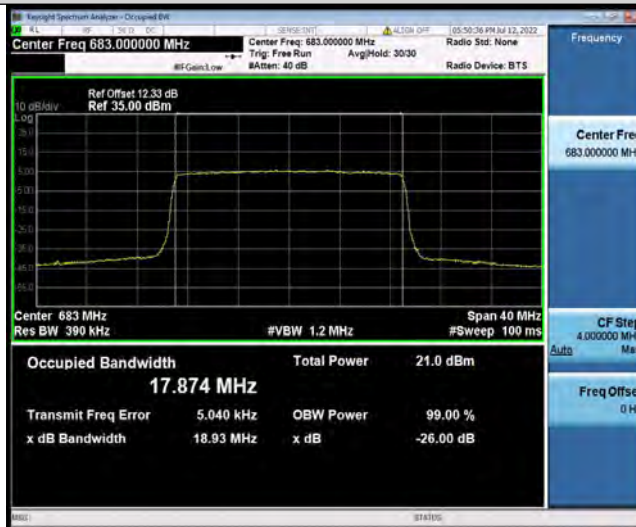

Band71-20MHz-QPSK-133372-100RB#0

BUREAU VERITAS

Test Report No.: PSU-QSU2206080111RF03

Band71-20MHz-16QAM-133222-100RB#0

Band71-20MHz-16QAM-133322-100RB#0

Band71-20MHz-16QAM-133372-100RB#0

BUREAU
VERITAS

Test Report No.: PSU-QSU2206080111RF03