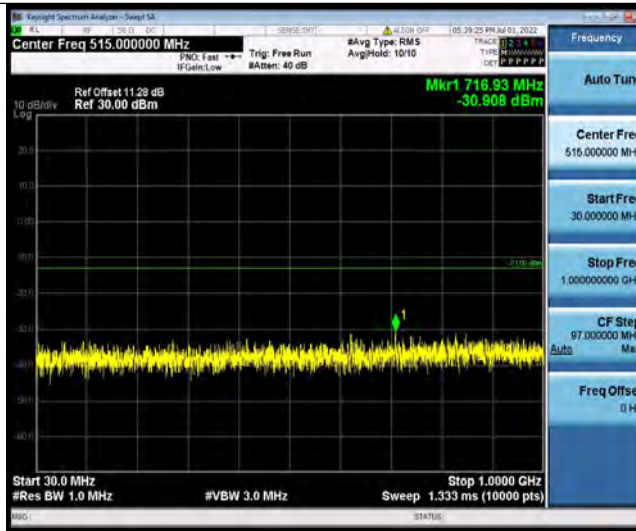

Test Report No.: PSU-QSU2206080111RF03

Band66-10MHz-QPSK-132022-1RB#0-Range2:1000~20000MHz

Band66-10MHz-QPSK-132322-1RB#0-Range1:30~1000MHz

Band66-10MHz-QPSK-132322-1RB#0-Range2:1000~20000MHz

BUREAU VERITAS