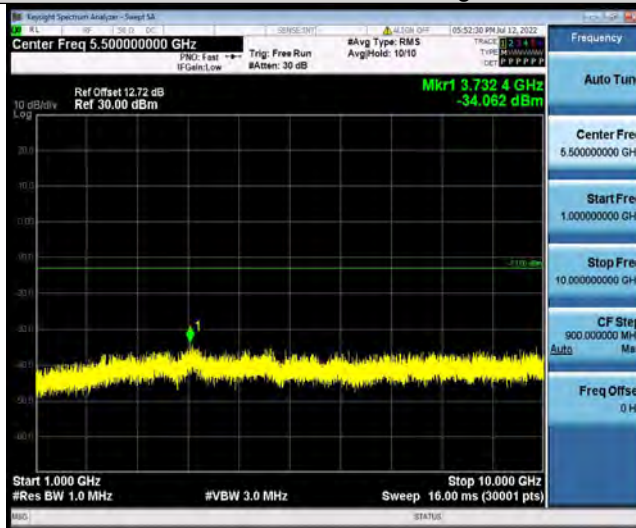

Band71-20MHz-QPSK-133222-1RB#0-Range1:30~1000MHz

BUREAU VERITAS

Test Report No.: PSU-QSU2206080111RF03

Band71-20MHz-QPSK-133222-1RB#0-Range2:1000~10000MHz

Band71-20MHz-QPSK-133322-1RB#0-Range1:30~1000MHz

Band71-20MHz-QPSK-133322-1RB#0-Range2:1000~10000MHz