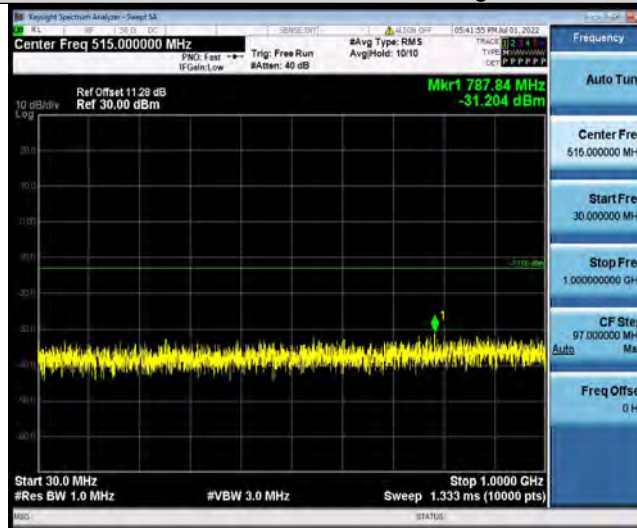

Band66-5MHz-QPSK-132322-1RB#0-Range1:30~1000MHz

Band66-5MHz-QPSK-132322-1RB#0-Range2:1000~20000MHz

BUREAU VERITAS

Test Report No.: PSU-QSU2206080111RF03

Band66-5MHz-QPSK-132647-1RB#0-Range1:30~1000MHz

Band66-5MHz-QPSK-132647-1RB#0-Range2:1000~20000MHz