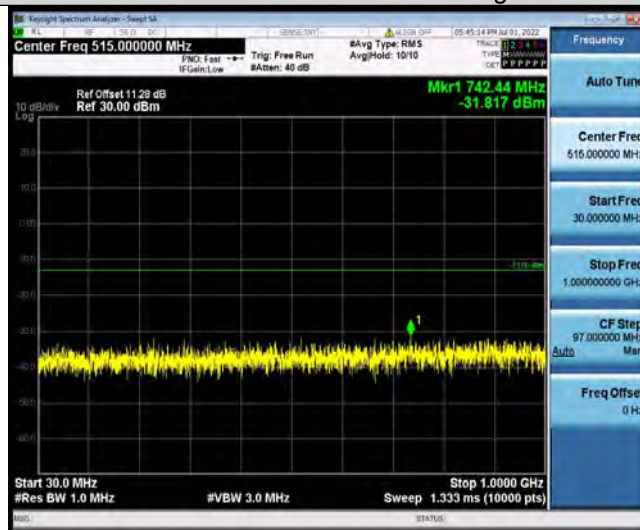

Band66-1.4MHz-16QAM-132322-1RB#0-Range2:1000~20000MHz

BUREAU VERITAS

Test Report No.: PSU-QSU2206080111RF03

Band66-1.4MHz-16QAM-132665-1RB#0-Range1:30~1000MHz

Band66-1.4MHz-16QAM-132665-1RB#0-Range2:1000~2000MHz