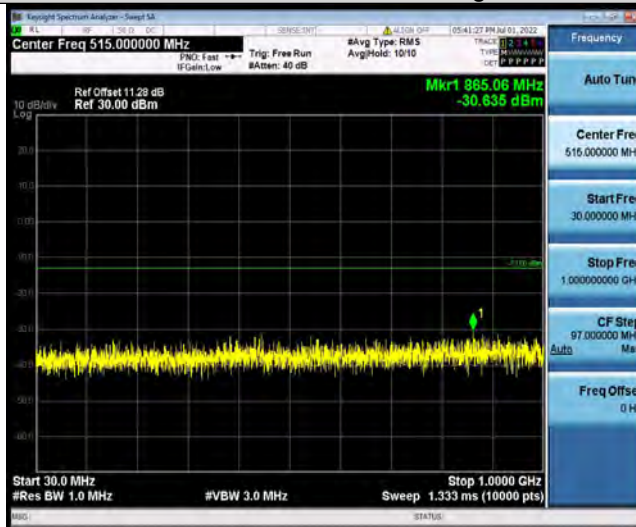

Band66-5MHz-QPSK-132322-1RB#0-Range2:1000~20000MHz