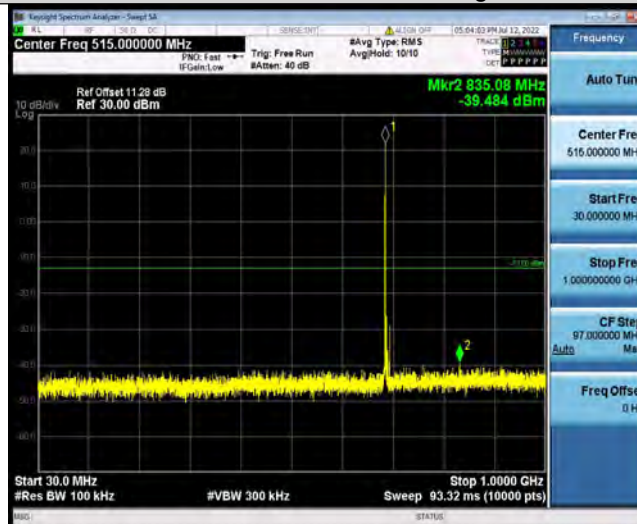

Band71-5MHz-QPSK-133447-1RB#0-Range1:30~1000MHz