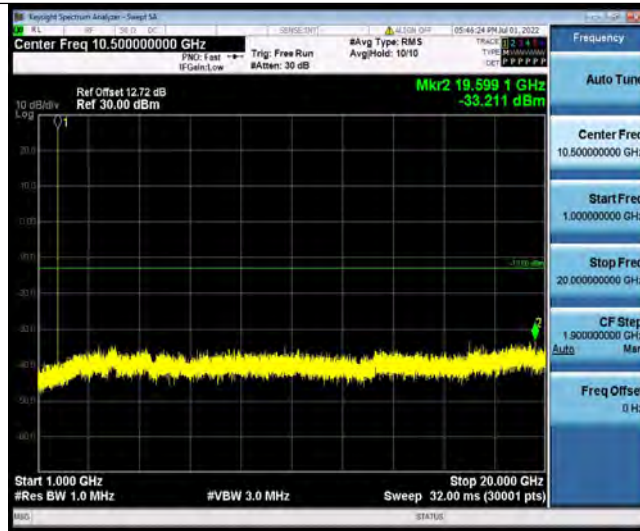

Band66-3MHz-16QAM-131987-1RB#0-Range2:1000~20000MHz

Band66-3MHz-16QAM-132322-1RB#0-Range1:30~1000MHz

Band66-3MHz-16QAM-132322-1RB#0-Range2:1000~20000MHz

BUREAU VERITAS

Test Report No.: PSU-QSU2206080111RF03