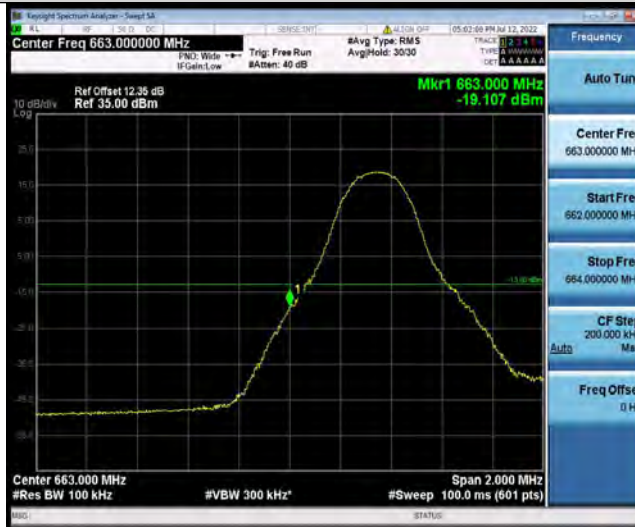

Test Graphs

Test Report No.: PSU-QSU2206080111RF03

Band71-5MHz-QPSK-133447-25RB#0

Band71-5MHz-16QAM-133147-1RB#0

Band71-5MHz-16QAM-133147-25RB#0

Band71-5MHz-16QAM-133447-1RB#24

BUREAU VERITAS

Test Report No.: PSU-QSU2206080111RF03