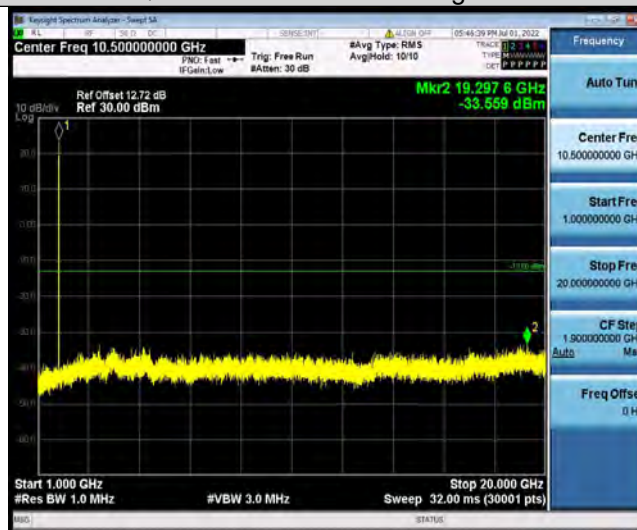

BUREAU VERITAS

Test Report No.: PSU-QSU2206080111RF03

Band66-3MHz-QPSK-132657-1RB#0-Range1:30~1000MHz

Band66-3MHz-QPSK-132657-1RB#0-Range2:1000~20000MHz

Band66-3MHz-16QAM-131987-1RB#0-Range1:30~1000MHz

Test Report No.: PSU-QSU2206080111RF03