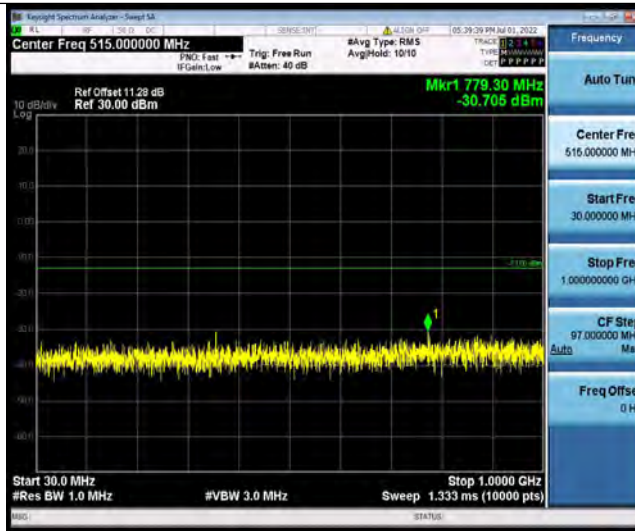

BUREAU VERITAS

Test Report No.: PSU-QSU2206080111RF03

Band66-10MHz-16QAM-132022-1RB#0-Range2:1000~20000MHz