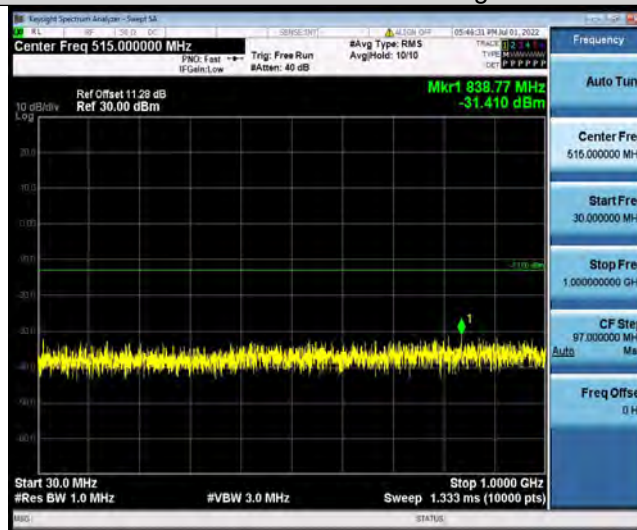

Band66-3MHz-QPSK-132657-1RB#0-Range2:1000~20000MHz