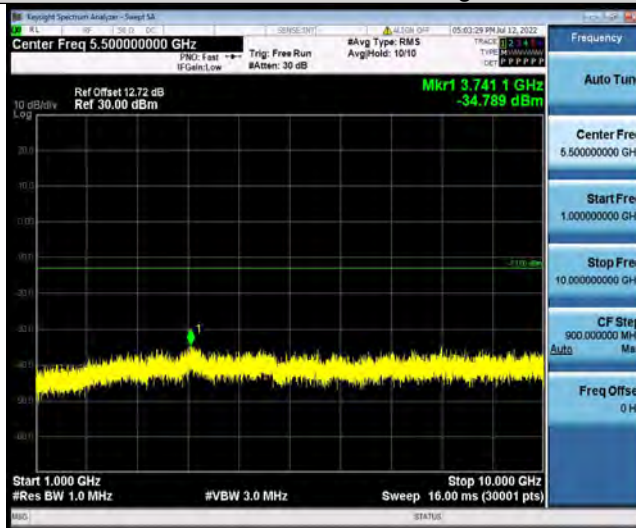

Band71-5MHz-16QAM-133297-1RB#0-Range1:30~1000MHz