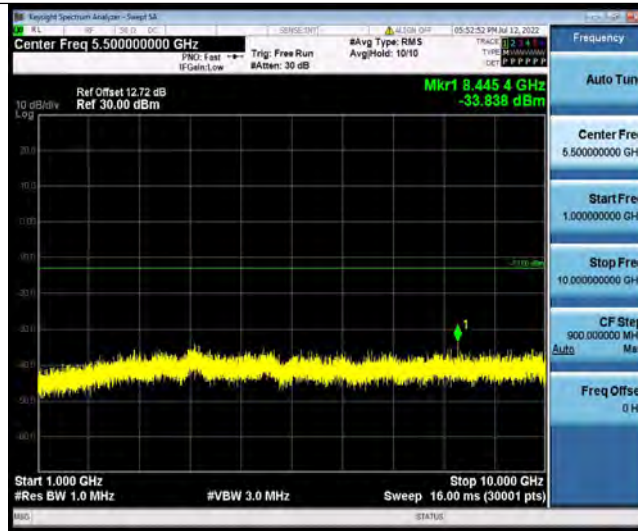

BUREAU VERITAS

Test Report No.: PSU-QSU2206080111RF03

Band71-20MHz-QPSK-133372-1RB#0-Range1:30~1000MHz