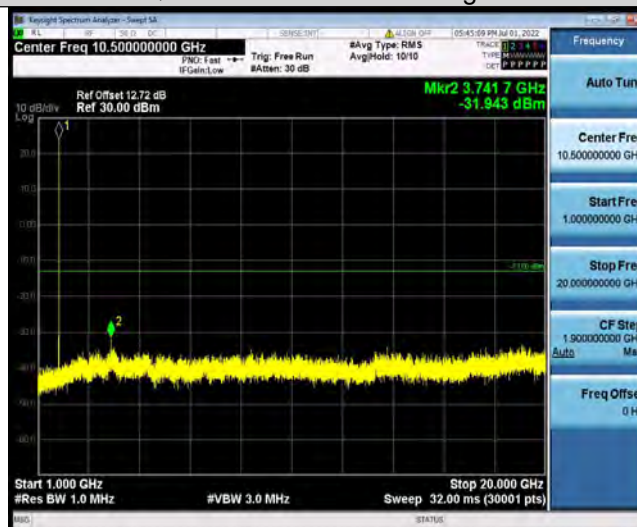

Test Graphs

Test Report No.: PSU-QSU2206080111RF03

Band66-1.4MHz-QPSK-132322-1RB#0-Range2:1000~20000MHz

Band66-1.4MHz-QPSK-132665-1RB#0-Range1:30~1000MHz

Band66-1.4MHz-QPSK-132665-1RB#0-Range2:1000~20000MHz