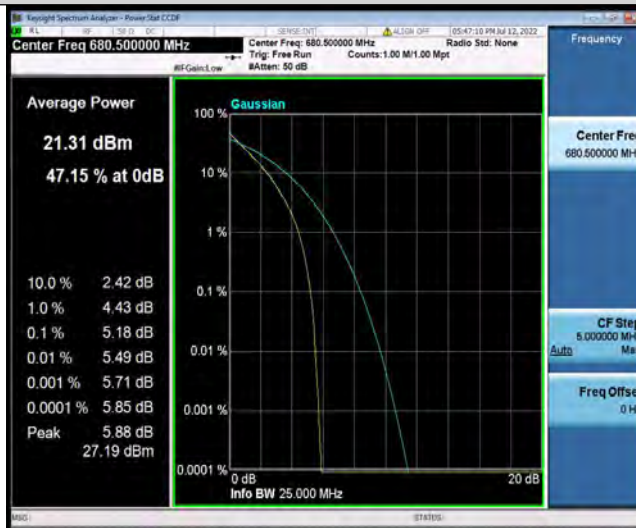

Band71-15MHz-QPSK-133397-1RB#0