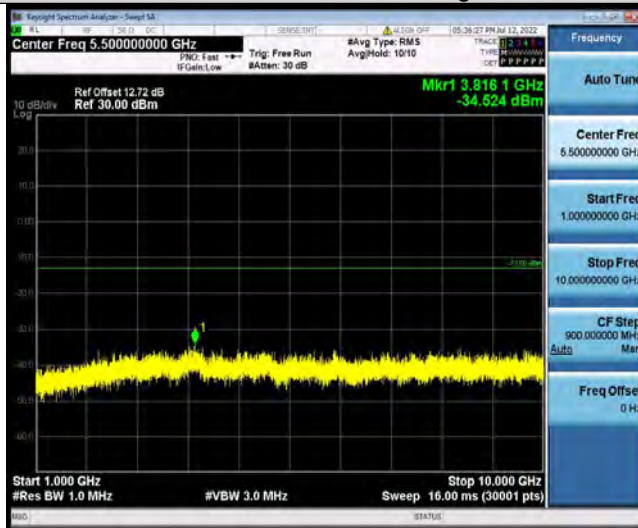

Band71-10MHz-16QAM-133422-1RB#0-Range2:1000~10000MHz

Band71-15MHz-QPSK-133197-1RB#0-Range1:30~1000MHz

BUREAU VERITAS

Test Report No.: PSU-QSU2206080111RF03

Band71-15MHz-QPSK-133197-1RB#0-Range2:1000~10000MHz