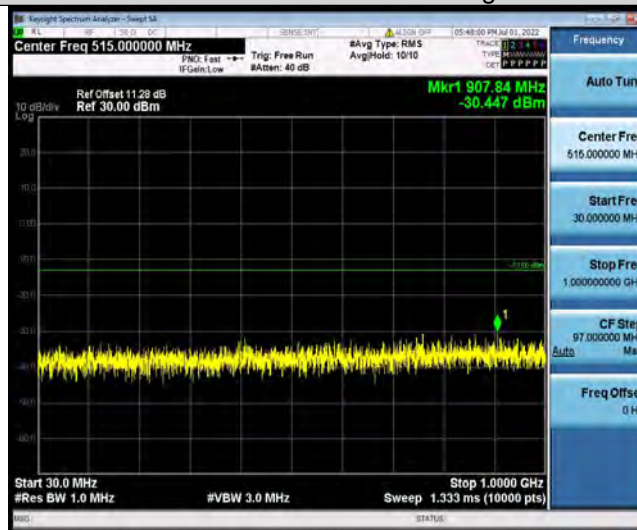

Band66-15MHz-QPSK-132597-1RB#0-Range2:1000~20000MHz