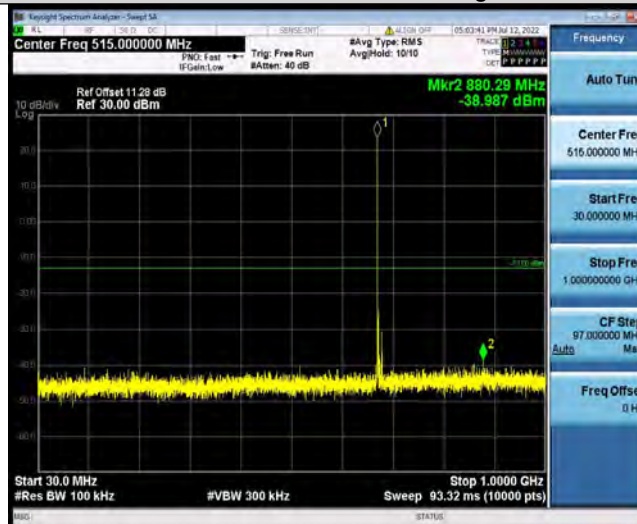

Test Graphs

Band71-5MHz-QPSK-133147-1RB#0-Range1:30~1000MHz

Band71-5MHz-QPSK-133147-1RB#0-Range2:1000~10000MHz

Band71-5MHz-QPSK-133297-1RB#0-Range1:30~1000MHz

BUREAU VERITAS

Test Report No.: PSU-QSU2206080111RF03