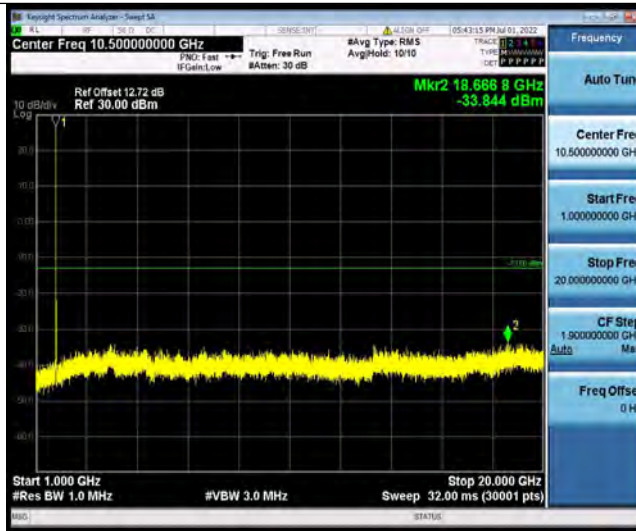

Band66-20MHz-16QAM-132322-1RB#0-Range1:30~1000MHz

Band66-20MHz-16QAM-132322-1RB#0-Range2:1000~20000MHz

BUREAU VERITAS

Test Report No.: PSU-QSU2206080111RF03

Band66-20MHz-16QAM-132572-1RB#0-Range1:30~1000MHz