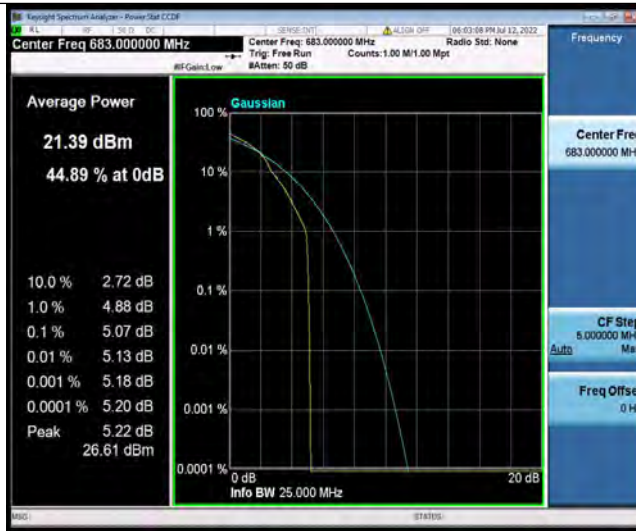

Band71-20MHz-16QAM-133322-100RB#0

Band71-20MHz-16QAM-133372-1RB#0

Band71-20MHz-16QAM-133372-100RB#0

BUREAU
VERITAS

Test Report No.: PSU-QSU2206080111RF03

26DB BANDWIDTH AND OCCUPIED BANDWIDTH

Test Result

Band	Bandwidth	Modulation	Channel	RB Configuration	Occupied Bandwidth (MHz)	26dB Bandwidth (MHz)	Verdict
Band71	5MHz	QPSK	133147	25RB#0	4.4979	4.891	PASS
Band71	5MHz	QPSK	133297	25RB#0	4.4989	4.893	PASS
Band71	5MHz	QPSK	133447	25RB#0	4.4925	4.861	PASS
Band71	5MHz	16QAM	133147	25RB#0	4.4956	4.871	PASS
Band71	5MHz	16QAM	133297	25RB#0	4.5004	4.855	PASS
Band71	5MHz	16QAM	133447	25RB#0	4.4954	4.896	PASS
Band71	10MHz	QPSK	133172	50RB#0	8.9636	9.559	PASS
Band71	10MHz	QPSK	133297	50RB#0	8.9597	9.571	PASS
Band71	10MHz	QPSK	133422	50RB#0	8.9609	9.542	PASS
Band71	10MHz	16QAM	133172	50RB#0	8.9374	9.557	PASS
Band71	10MHz	16QAM	133297	50RB#0	8.9576	9.545	PASS
Band71	10MHz	16QAM	133422	50RB#0	8.9502	9.516	PASS
Band71	15MHz	QPSK	133197	75RB#0	13.432	14.29	PASS
Band71	15MHz	QPSK	133297	75RB#0	13.438	14.29	PASS
Band71	15MHz	QPSK	133397	75RB#0	13.428	14.25	PASS
Band71	15MHz	16QAM	133197	75RB#0	13.415	14.26	PASS
Band71	15MHz	16QAM	133297	75RB#0	13.438	14.27	PASS
Band71	15MHz	16QAM	133397	75RB#0	13.425	14.27	PASS
Band71	20MHz	QPSK	133222	100RB#0	17.845	18.94	PASS
Band71	20MHz	QPSK	133322	100RB#0	17.883	18.92	PASS
Band71	20MHz	QPSK	133372	100RB#0	17.874	18.95	PASS
Band71	20MHz	16QAM	133222	100RB#0	17.853	18.90	PASS
Band71	20MHz	16QAM	133322	100RB#0	17.874	18.93	PASS
Band71	20MHz	16QAM	133372	100RB#0	17.886	18.95	PASS