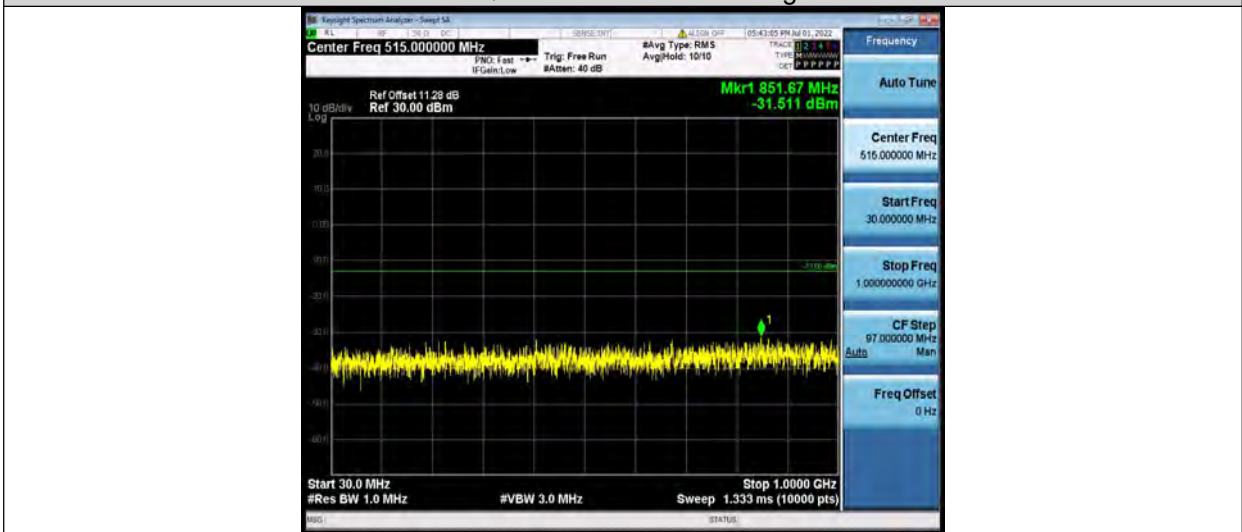

Band66-20MHz-16QAM-132322-1RB#0-Range2:1000~20000MHz