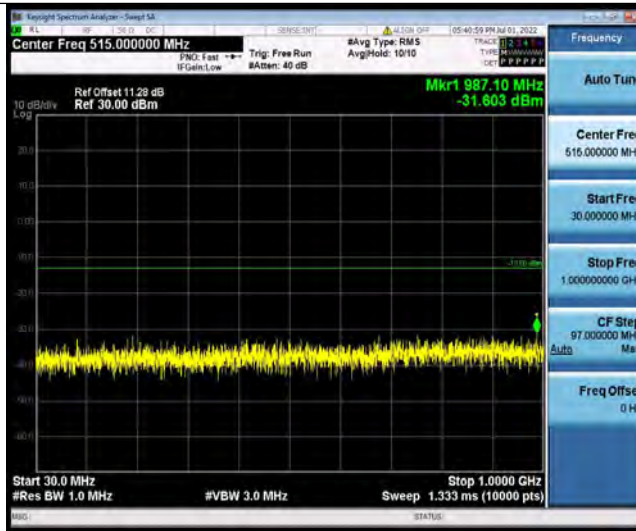

Band66-3MHz-16QAM-132657-1RB#0-Range1:30~1000MHz

Band66-3MHz-16QAM-132657-1RB#0-Range2:1000~20000MHz

Band66-5MHz-QPSK-131997-1RB#0-Range1:30~1000MHz

BUREAU VERITAS

Test Report No.: PSU-QSU2206080111RF03

Band66-5MHz-QPSK-131997-1RB#0-Range2:1000~20000MHz