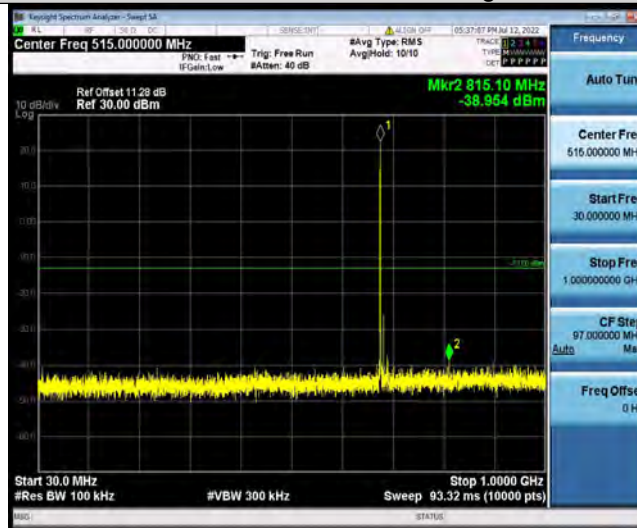

Band71-15MHz-QPSK-133297-1RB#0-Range1:30~1000MHz

Band71-15MHz-QPSK-133297-1RB#0-Range2:1000~10000MHz

BUREAU VERITAS

Test Report No.: PSU-QSU2206080111RF03

Band71-15MHz-QPSK-133397-1RB#0-Range1:30~1000MHz

Band71-15MHz-QPSK-133397-1RB#0-Range2:1000~10000MHz