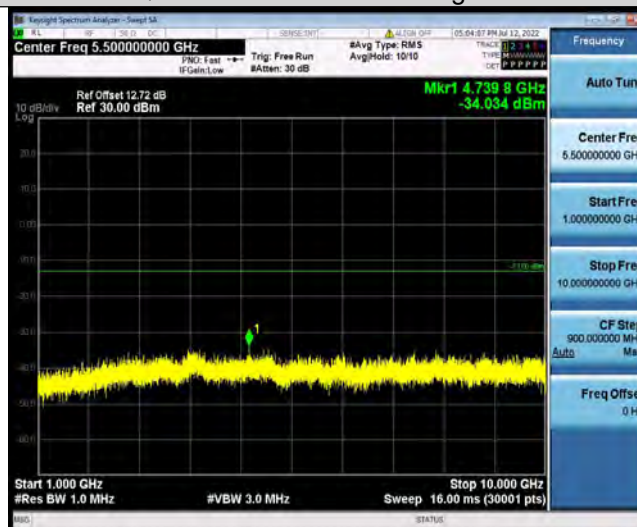

Band71-5MHz-QPSK-133447-1RB#0-Range2:1000~10000MHz

Band71-5MHz-16QAM-133147-1RB#0-Range1:30~1000MHz