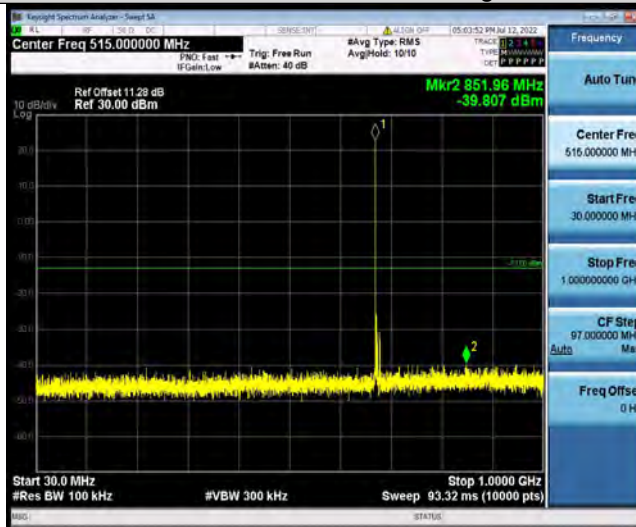

Band71-5MHz-16QAM-133297-1RB#0-Range2:1000~10000MHz