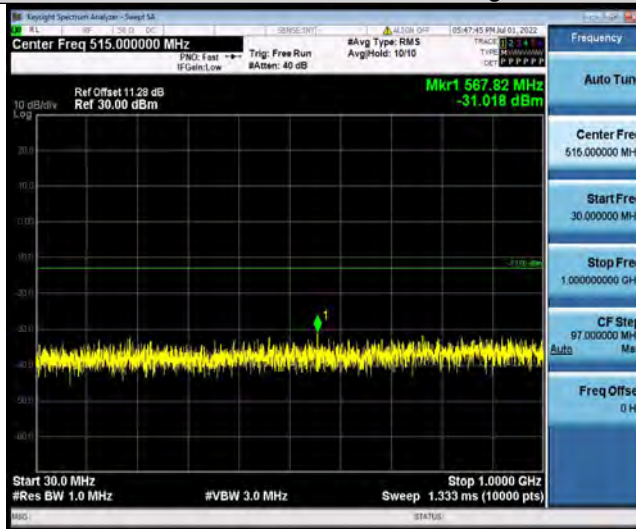

Band66-15MHz-16QAM-132322-1RB#0-Range2:1000~20000MHz