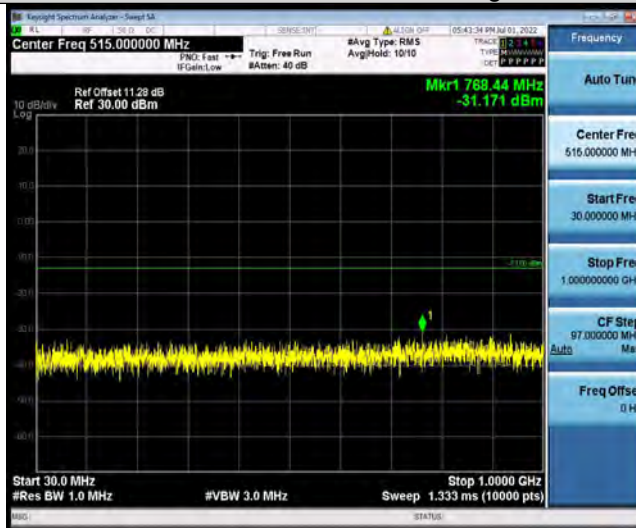

Band66-20MHz-16QAM-132322-1RB#0-Range1:30~1000MHz

Band66-20MHz-16QAM-132322-1RB#0-Range2:1000~20000MHz

BUREAU VERITAS

Test Report No.: PSU-QSU2206080111RF03

Band66-20MHz-16QAM-132572-1RB#0-Range1:30~1000MHz