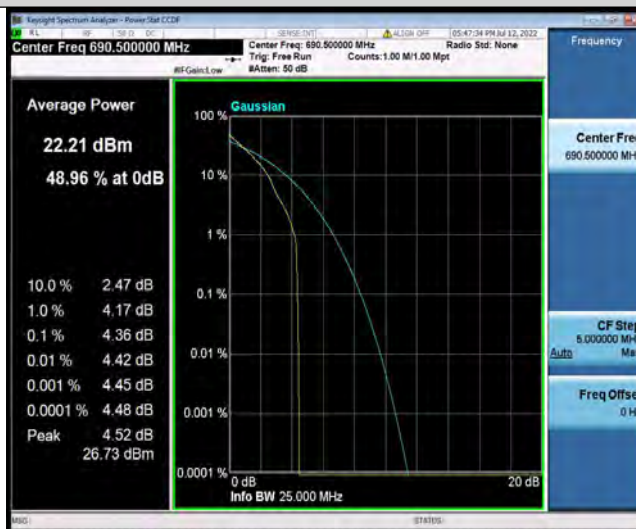

Band71-15MHz-QPSK-133397-75RB#0