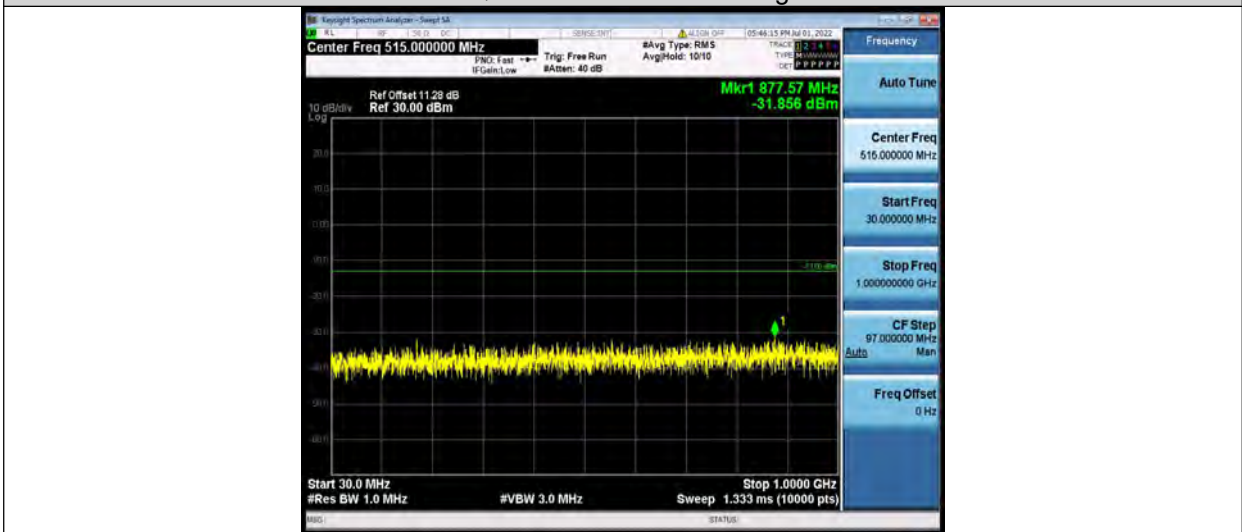

Band66-3MHz-16QAM-132322-1RB#0-Range2:1000~20000MHz