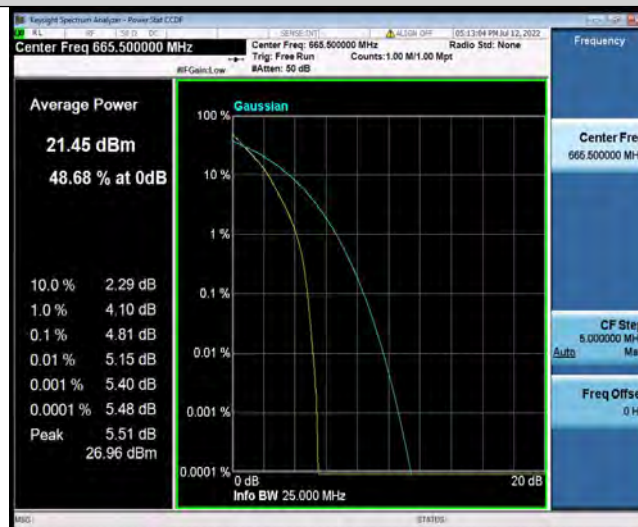

Test Graphs

Band71-5MHz-QPSK-133147-1RB#0

Band71-5MHz-QPSK-133147-25RB#0

Band71-5MHz-QPSK-133297-1RB#0

BUREAU VERITAS

Test Report No.: PSU-QSU2206080111RF03

Band71-5MHz-QPSK-133297-25RB#0

Band71-5MHz-QPSK-133447-1RB#0