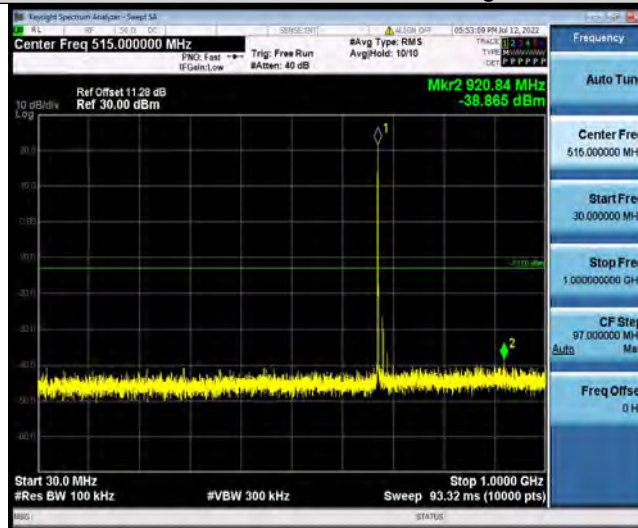

Band71-20MHz-QPSK-133372-1RB#0-Range2:1000~10000MHz