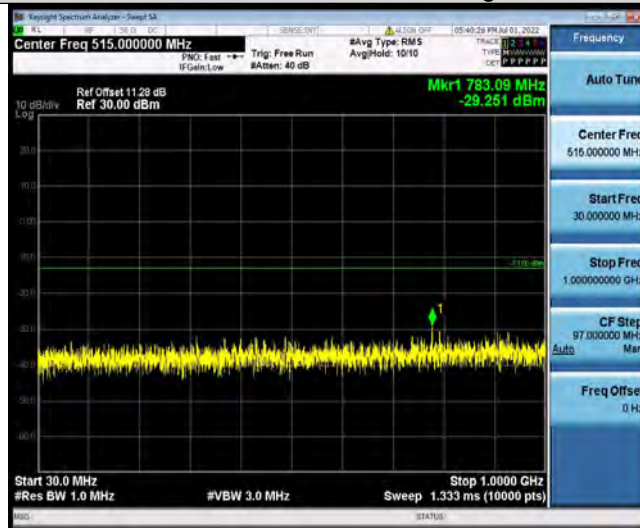

Band66-10MHz-QPSK-132622-1RB#0-Range2:1000~20000MHz