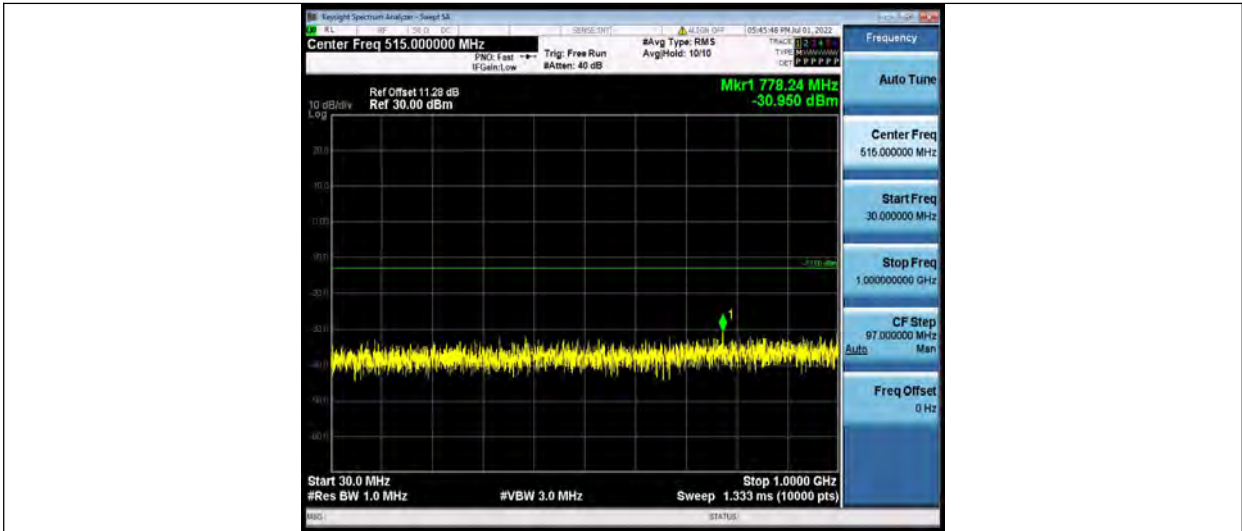

BUREAU VERITAS

Test Report No.: PSU-QSU2206080111RF03

Band66-3MHz-QPSK-132657-1RB#0-Range1:30~1000MHz

Band66-3MHz-QPSK-132657-1RB#0-Range2:1000~20000MHz

Band66-3MHz-16QAM-131987-1RB#0-Range1:30~1000MHz

Test Report No.: PSU-QSU2206080111RF03