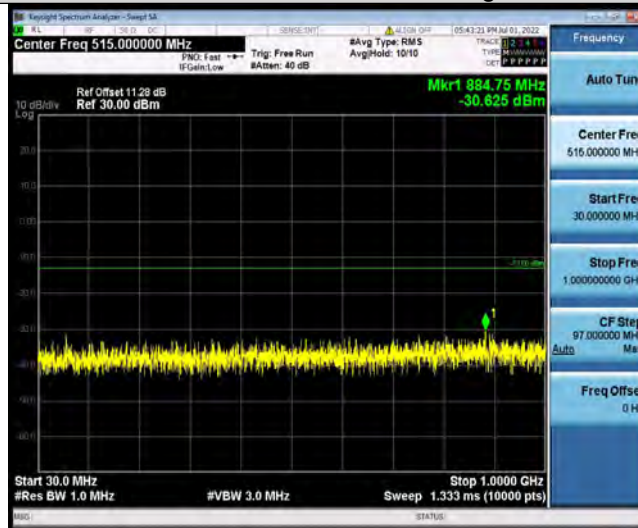

Band66-20MHz-QPSK-132572-1RB#0-Range2:1000~20000MHz