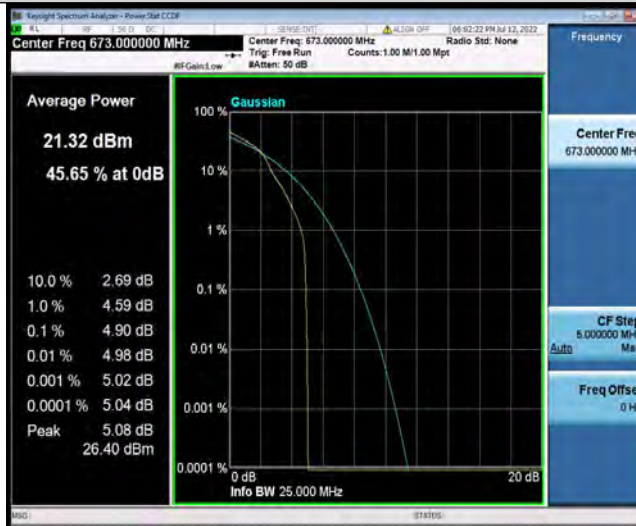

Band71-20MHz-16QAM-133222-100RB#0