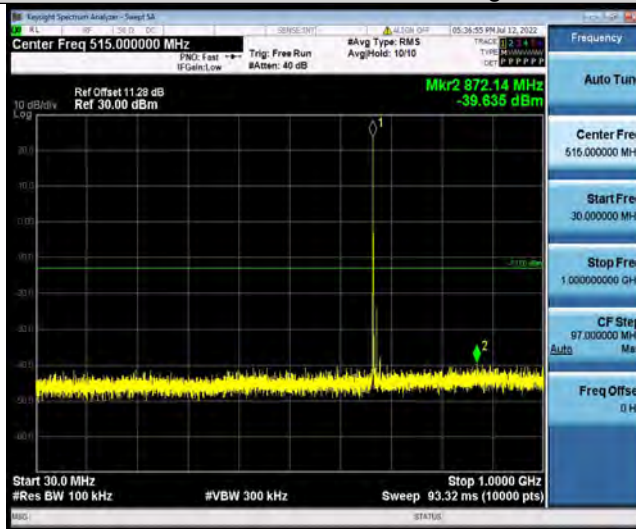

Band71-15MHz-16QAM-133297-1RB#0-Range2:1000~10000MHz