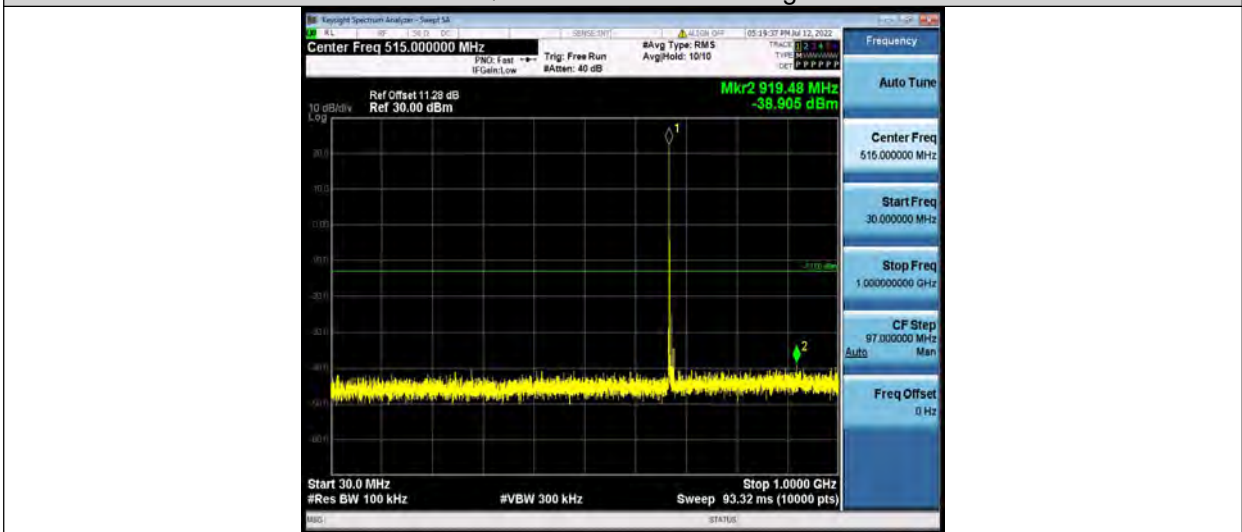

Band71-10MHz-16QAM-133297-1RB#0-Range2:1000~10000MHz