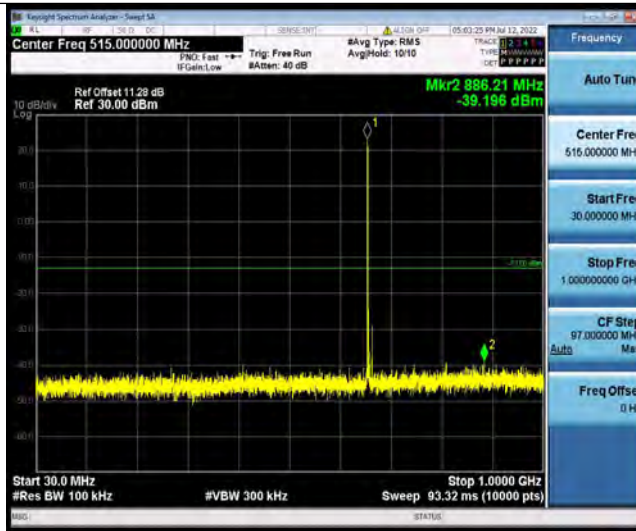

BUREAU VERITAS

Test Report No.: PSU-QSU2206080111RF03

Band71-5MHz-16QAM-133147-1RB#0-Range2:1000~10000MHz