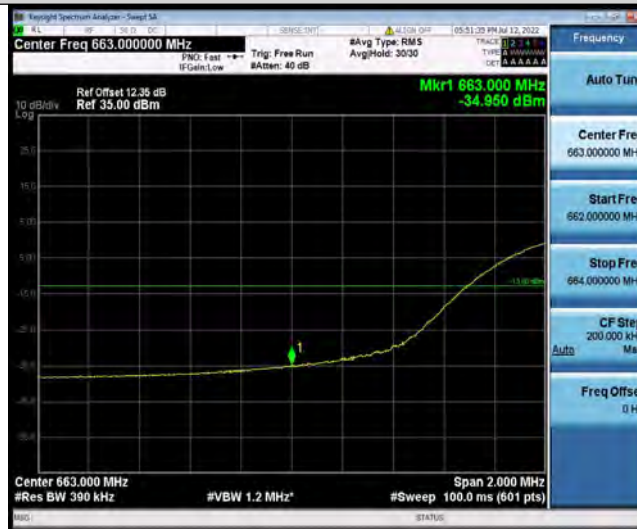

Band71-20MHz-QPSK-133222-100RB#0

Band71-20MHz-QPSK-133372-1RB#99

Band71-20MHz-QPSK-133372-100RB#0

BUREAU
VERITAS

Test Report No.: PSU-QSU2206080111RF03

Band71-20MHz-16QAM-133222-1RB#0

Band71-20MHz-16QAM-133222-100RB#0