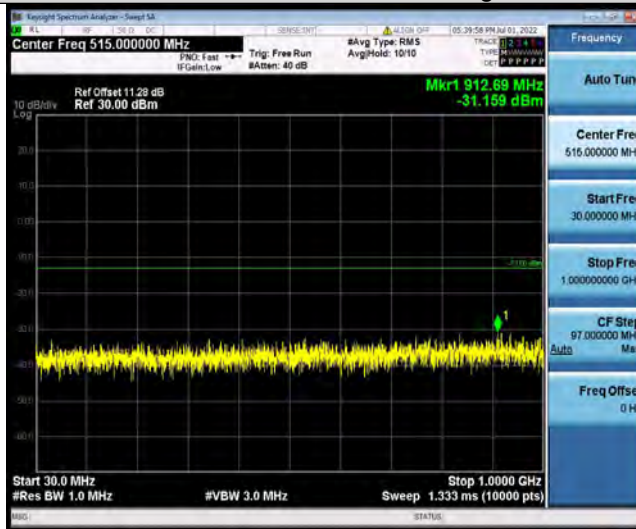

Band66-10MHz-QPSK-132322-1RB#0-Range2:1000~20000MHz