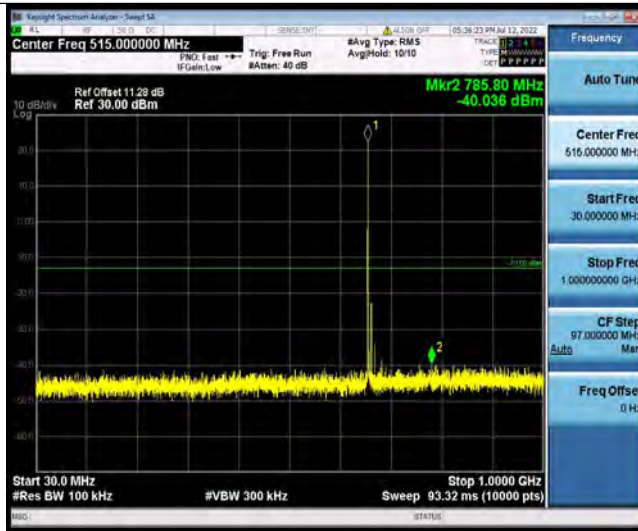

Band71-10MHz-16QAM-133422-1RB#0-Range2:1000~10000MHz

Band71-15MHz-QPSK-133197-1RB#0-Range1:30~1000MHz

BUREAU VERITAS

Test Report No.: PSU-QSU2206080111RF03

Band71-15MHz-QPSK-133197-1RB#0-Range2:1000~10000MHz