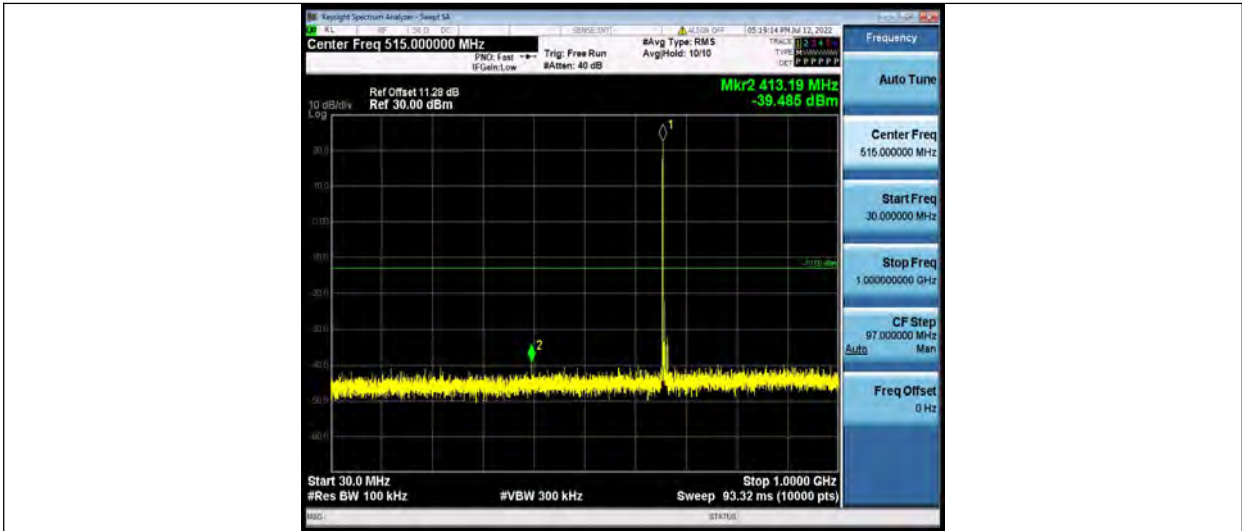

Band71-10MHz-QPSK-133422-1RB#0-Range1:30~1000MHz

Band71-10MHz-QPSK-133422-1RB#0-Range2:1000~10000MHz

Band71-10MHz-16QAM-133172-1RB#0-Range1:30~1000MHz

Test Report No.: PSU-QSU2206080111RF03

Band71-10MHz-16QAM-133172-1RB#0-Range2:1000~10000MHz