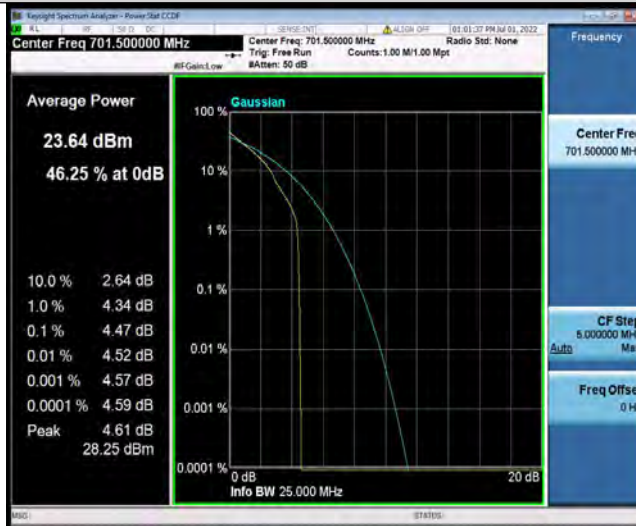

Band12-5MHz-QPSK-23035-25RB#0