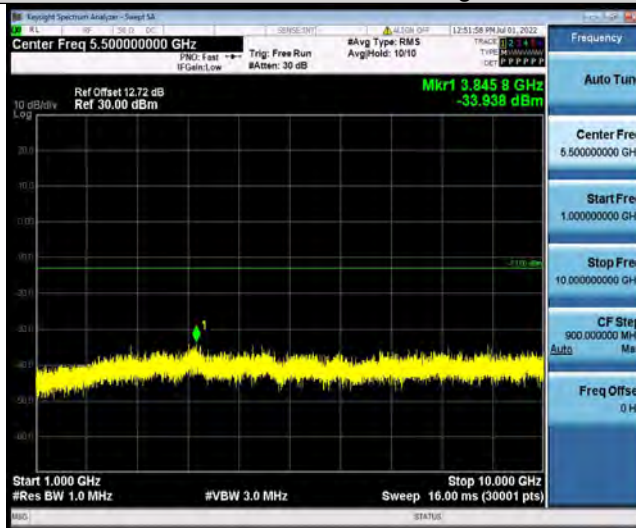

Band12-10MHz-16QAM-23095-1RB#0-Range1: 30~1000MHz