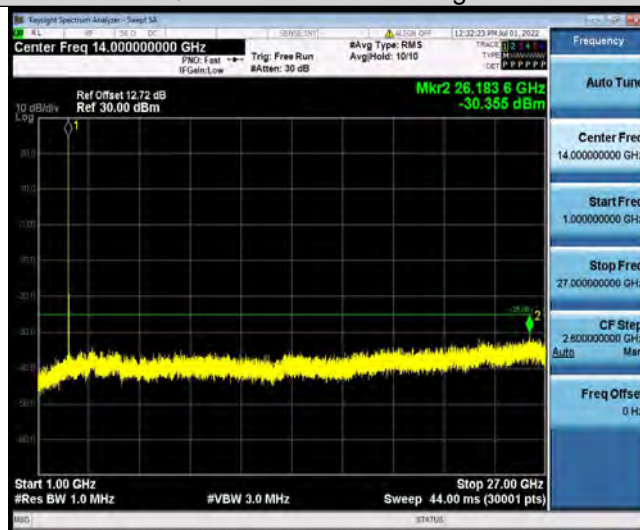

Band7-15MHz-16QAM-21375-1RB#0-Range2:1000~27000MHz