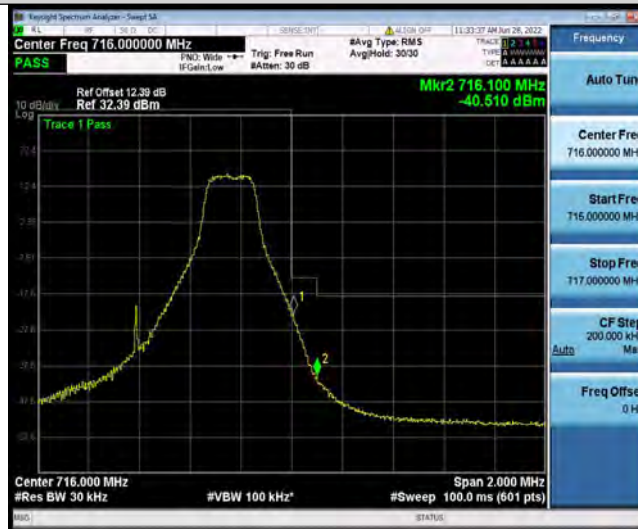

Band12-3MHz-16QAM-23165-15RB#0