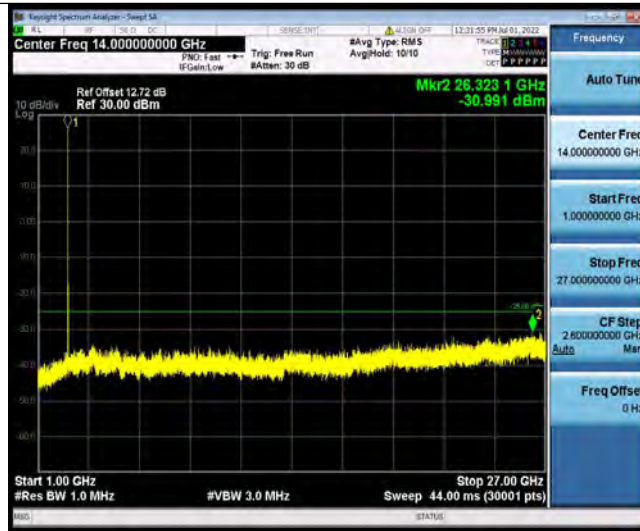

Band7-15MHz-16QAM-20825-1RB#0-Range2:1000~27000MHz

Band7-15MHz-16QAM-21100-1RB#0-Range1:30~1000MHz

Band7-15MHz-16QAM-21100-1RB#0-Range2:1000~27000MHz

BUREAU VERITAS

Test Report No.: PSU-QSU2206080111RF03

Band7-15MHz-16QAM-21375-1RB#0-Range1:30~1000MHz