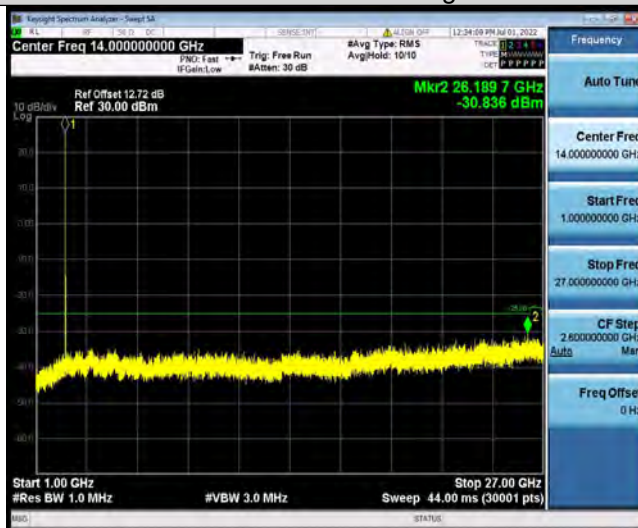

Band7-15MHz-16QAM-21375-1RB#0-Range2:1000~27000MHz

Band7-20MHz-QPSK-20850-1RB#0-Range1:30~1000MHz

BUREAU VERITAS

Test Report No.: PSU-QSU2206080111RF03

Band7-20MHz-QPSK-20850-1RB#0-Range2:1000~27000MHz

Band7-20MHz-QPSK-21100-1RB#0-Range1:30~1000MHz