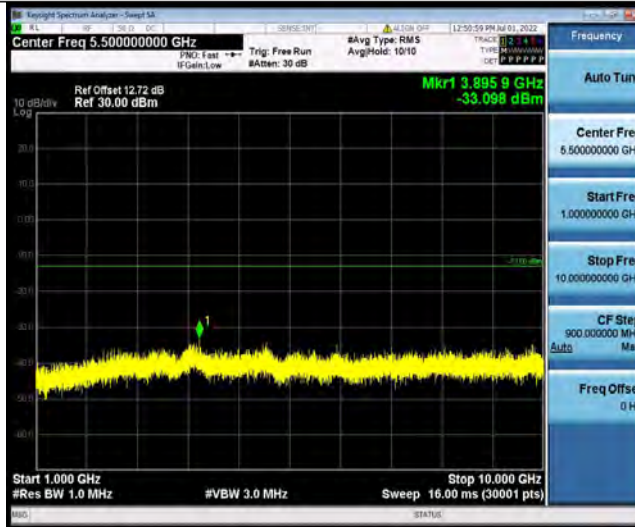

Test Graphs

Band12-1.4MHz-QPSK-23017-1RB#0-Range1:30~1000MHz

Band12-1.4MHz-QPSK-23017-1RB#0-Range2:1000~10000MHz

Band12-1.4MHz-QPSK-23095-1RB#0-Range1:30~1000MHz

Test Report No.: PSU-QSU2206080111RF03

Band12-1.4MHz-QPSK-23095-1RB#0-Range2:1000~10000MHz