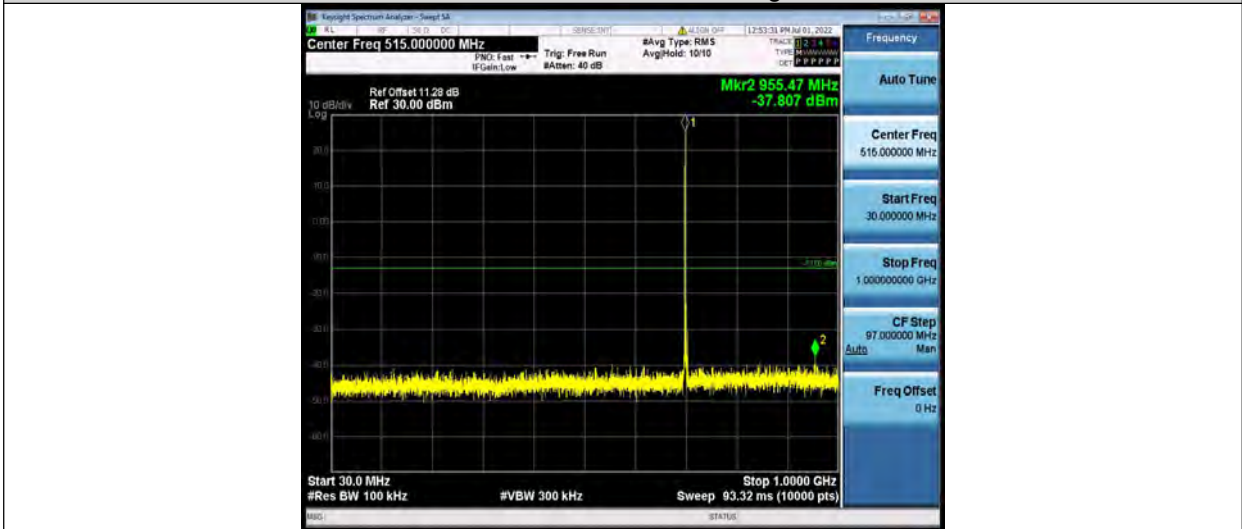

Band12-3MHz-16QAM-23095-1RB#0-Range2:1000~10000MHz