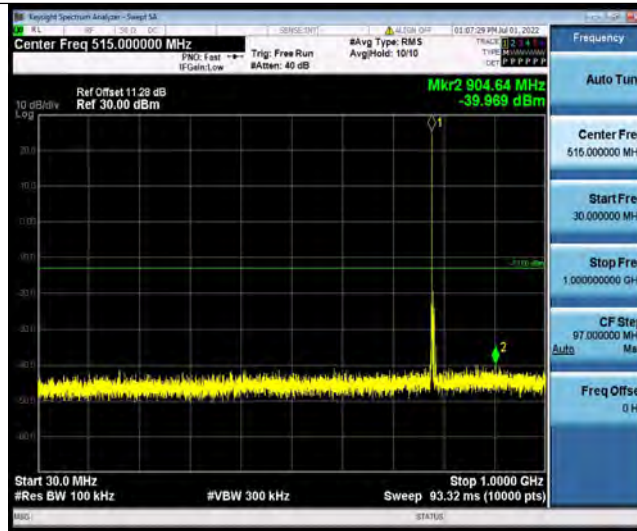

BUREAU VERITAS

Test Report No.: PSU-QSU2206080111RF03

Band13-5MHz-16QAM-23255-1RB#0-Range2:1000~10000MHz