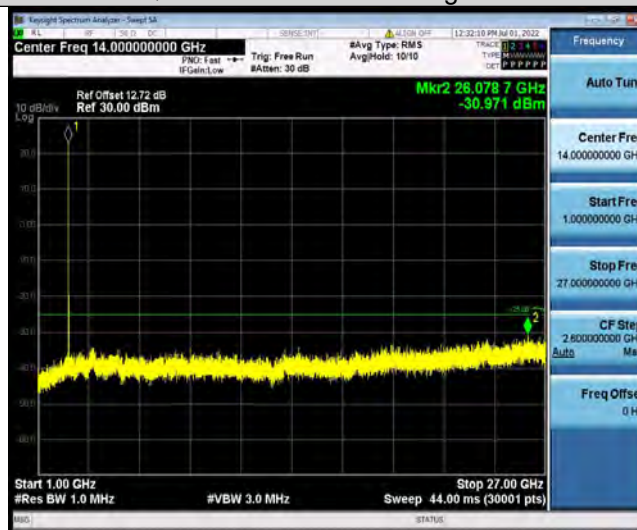

Band7-15MHz-QPSK-21375-1RB#0-Range2:1000~27000MHz