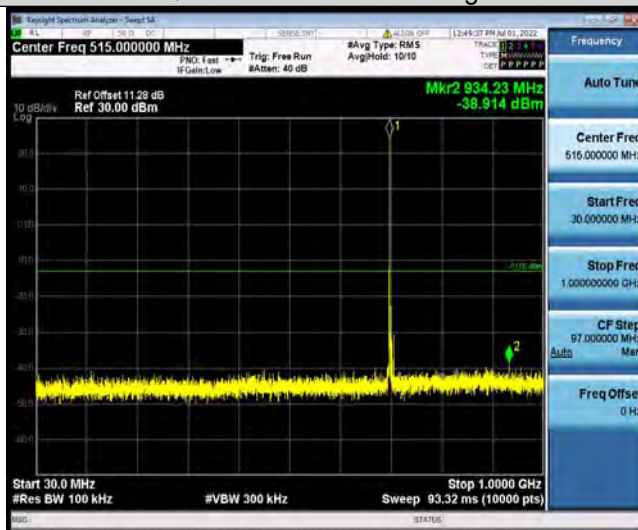

Band12-5MHz-QPSK-23095-1RB#0-Range2:1000~10000MHz