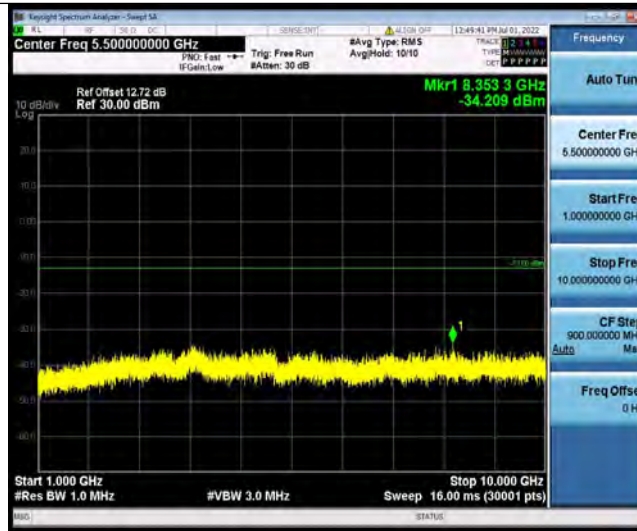

Test Report No.: PSU-QSU2206080111RF03

Band12-5MHz-QPSK-23035-1RB#0-Range2:1000~10000MHz

Band12-5MHz-QPSK-23095-1RB#0-Range1:30~1000MHz

Band12-5MHz-QPSK-23095-1RB#0-Range2:1000~10000MHz

BUREAU VERITAS

Test Report No.: PSU-QSU2206080111RF03