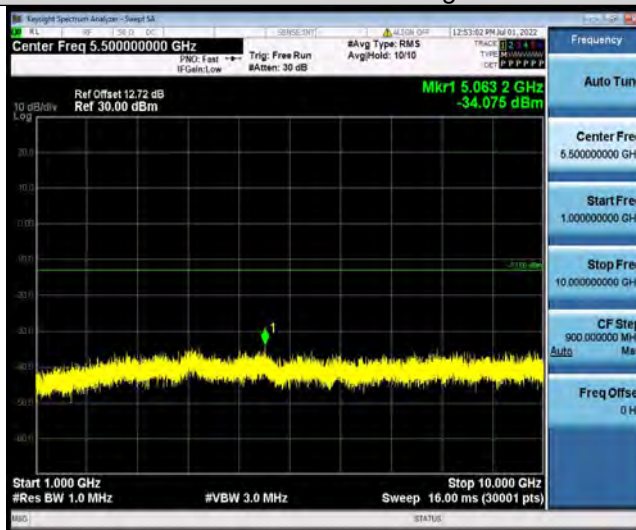

Band12-1.4MHz-16QAM-23173-1RB#0-Range1:30~100MHz

Band12-1.4MHz-16QAM-23173-1RB#0-Range2:1000~10000MHz

Band12-3MHz-QPSK-23025-1RB#0-Range1:30~100MHz

BUREAU VERITAS

Test Report No.: PSU-QSU2206080111RF03

Band12-3MHz-QPSK-23025-1RB#0-Range2:1000~10000MHz