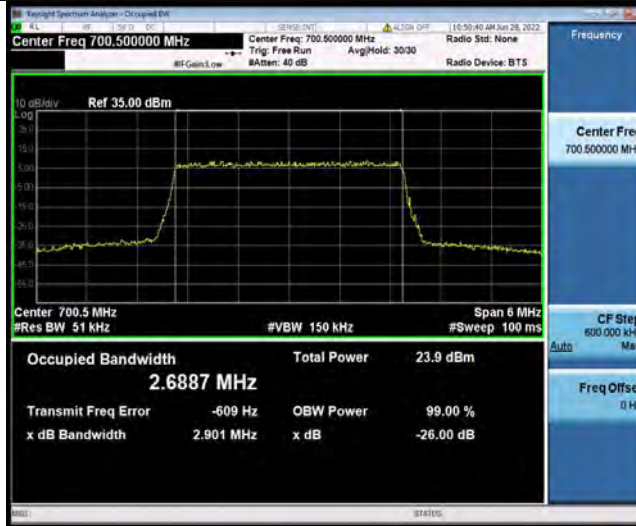

Band12-3MHz-16QAM-23095-15RB#0