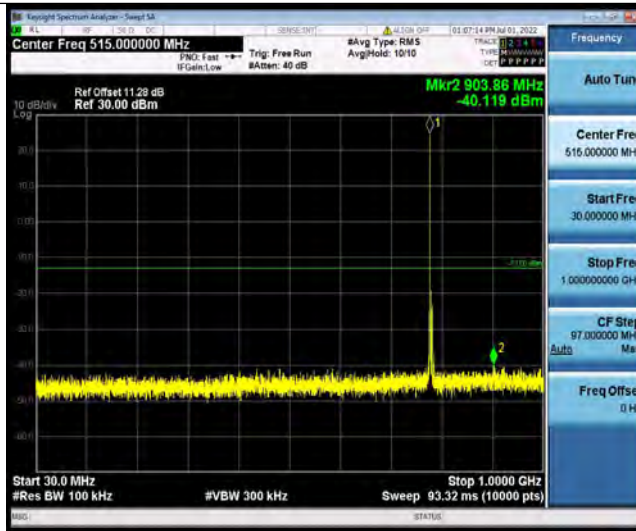

Band13-5MHz-QPSK-23230-1RB#0-Range2:1000~10000MHz

Band13-5MHz-QPSK-23230-1RB#0-Range3:1559~1610MHz

Band13-5MHz-QPSK-23255-1RB#0-Range1:30~1000MHz

BUREAU VERITAS

Test Report No.: PSU-QSU2206080111RF03

Band13-5MHz-QPSK-23255-1RB#0-Range2:1000~10000MHz