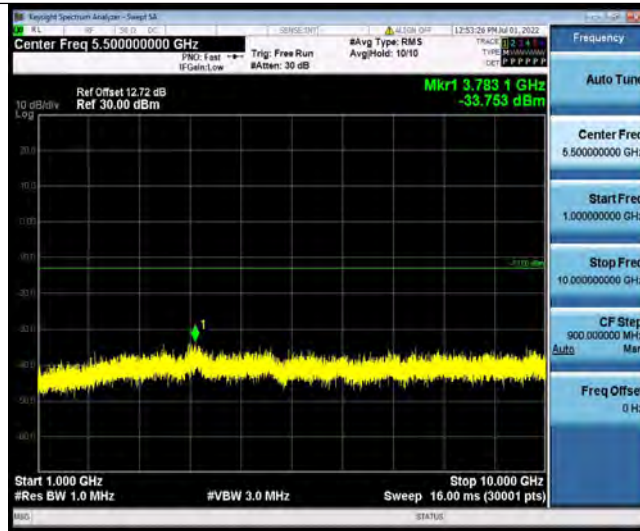

Band12-3MHz-QPSK-23095-1RB#0-Range1:30~1000MHz

Band12-3MHz-QPSK-23095-1RB#0-Range2:1000~10000MHz

BUREAU VERITAS

Test Report No.: PSU-QSU2206080111RF03

Band12-3MHz-QPSK-23165-1RB#0-Range1:30~1000MHz

Band12-3MHz-QPSK-23165-1RB#0-Range2:1000~10000MHz