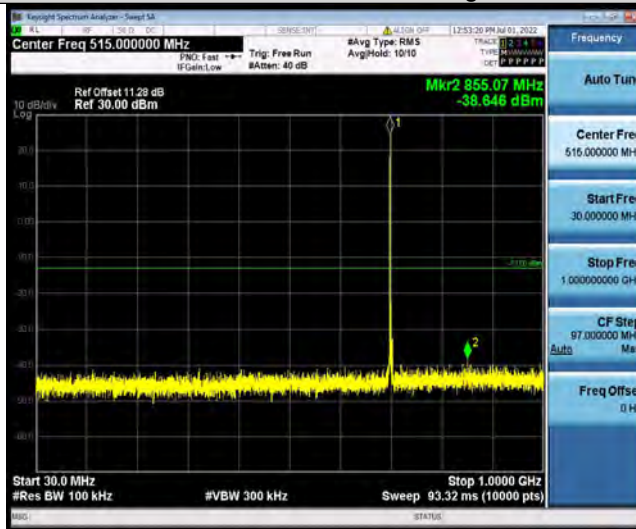

Band12-3MHz-QPSK-23095-1RB#0-Range2:1000~10000MHz