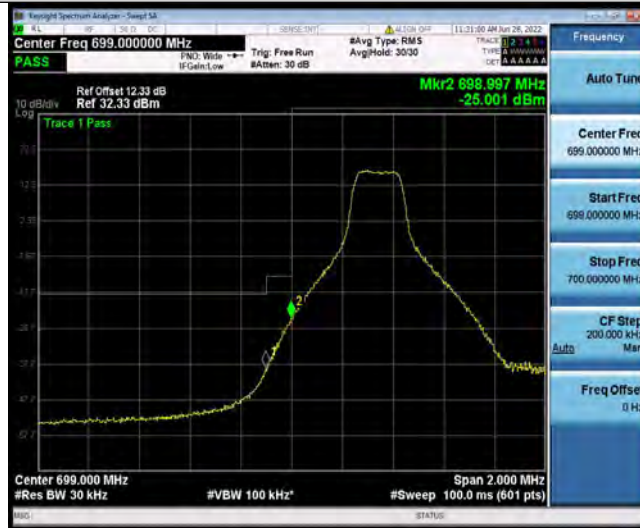

Band12-5MHz-QPSK-23035-25RB#0