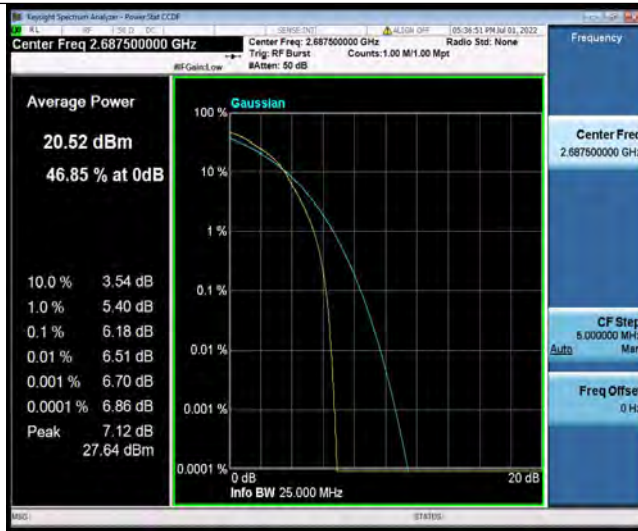

Band41-5MHz-16QAM-40620-25RB#0

Band41-5MHz-16QAM-41565-1RB#0

Band41-5MHz-16QAM-41565-25RB#0

BUREAU VERITAS

Test Report No.: PSU-QSU2206080111RF03

Band41-10MHz-QPSK-39700-1RB#0

Band41-10MHz-QPSK-39700-50RB#0