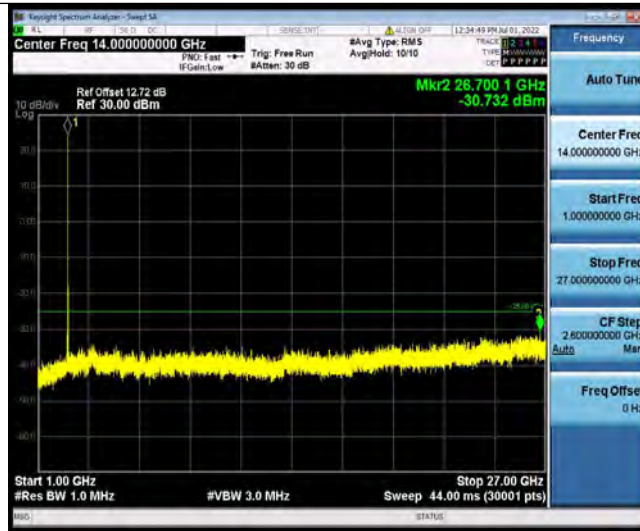

Band7-20MHz-16QAM-21100-1RB#0-Range2:1000~27000MHz

BUREAU VERITAS

Test Report No.: PSU-QSU2206080111RF03