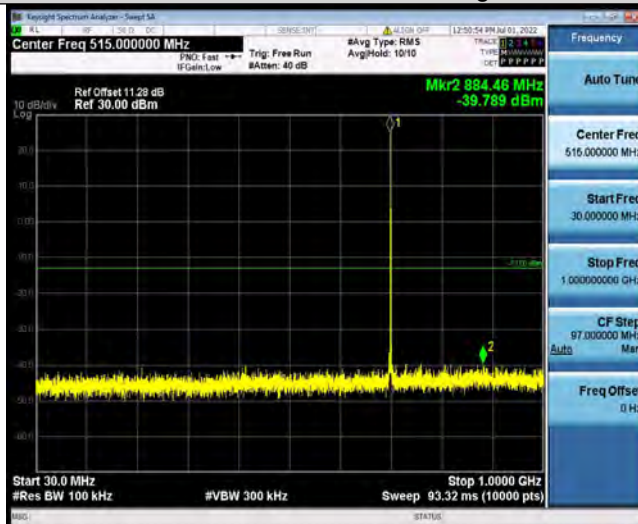

Test Graphs

Band12-1.4MHz-QPSK-23017-1RB#0-Range1:30~1000MHz

Band12-1.4MHz-QPSK-23017-1RB#0-Range2:1000~10000MHz

Band12-1.4MHz-QPSK-23095-1RB#0-Range1:30~1000MHz

Test Report No.: PSU-QSU2206080111RF03

Band12-1.4MHz-QPSK-23095-1RB#0-Range2:1000~10000MHz