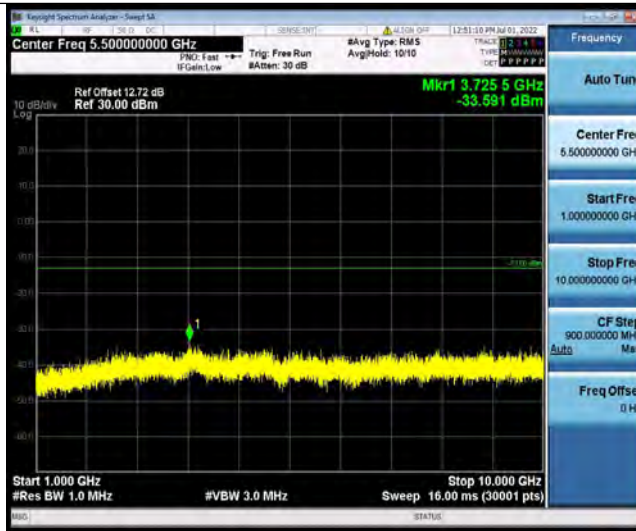

Band12-1.4MHz-16QAM-23017-1RB#0-Range2:1000~10000MHz

Band12-1.4MHz-16QAM-23095-1RB#0-Range1:30~1000MHz

Band12-1.4MHz-16QAM-23095-1RB#0-Range2:1000~10000MHz

BUREAU VERITAS

Test Report No.: PSU-QSU2206080111RF03