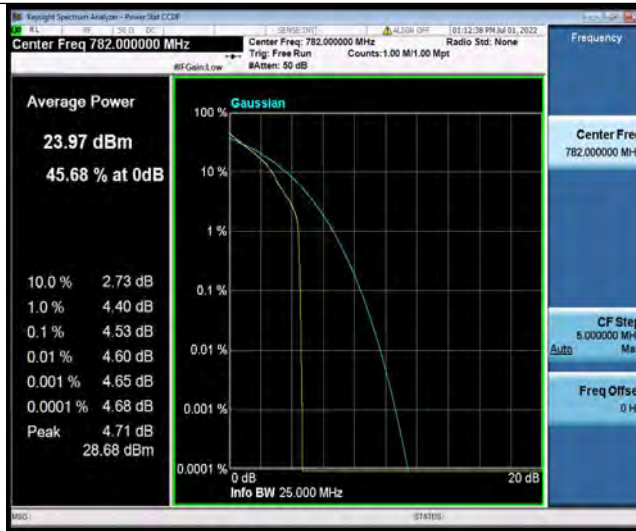

Test Graphs

Band13-5MHz-QPSK-23205-1RB#0

Band13-5MHz-QPSK-23205-25RB#0

Band13-5MHz-QPSK-23230-1RB#0

BUREAU
VERITAS

Test Report No.: PSU-QSU2206080111RF03

Band13-5MHz-QPSK-23230-25RB#0

Band13-5MHz-QPSK-23255-1RB#0