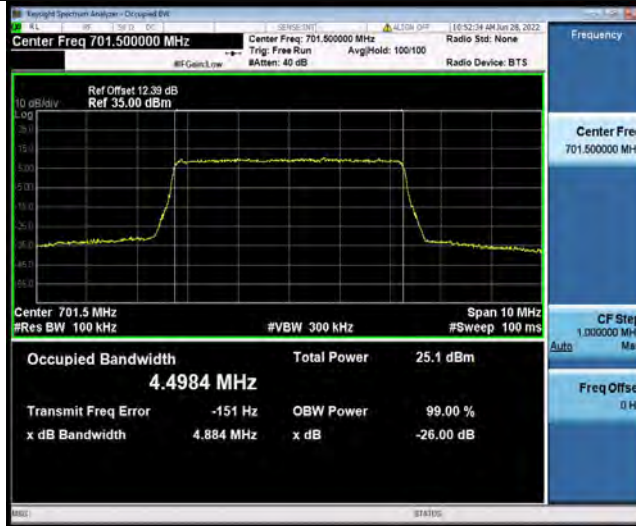

Band12-5MHz-QPSK-23095-25RB#0