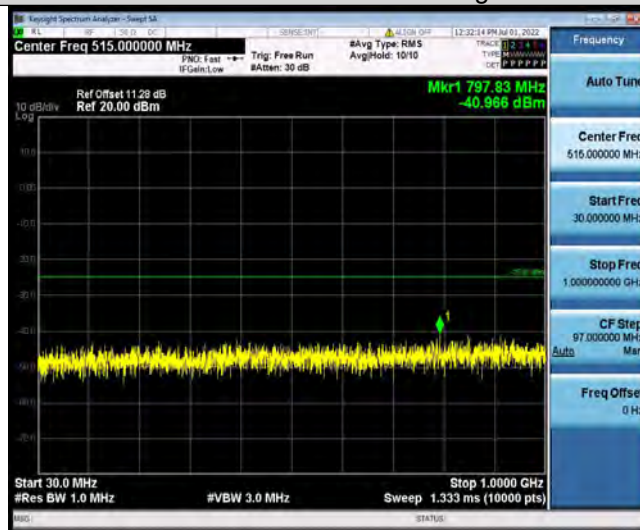

Band7-15MHz-16QAM-20825-1RB#0-Range2:1000~27000MHz

Band7-15MHz-16QAM-21100-1RB#0-Range1:30~1000MHz

Band7-15MHz-16QAM-21100-1RB#0-Range2:1000~27000MHz

BUREAU VERITAS

Test Report No.: PSU-QSU2206080111RF03

Band7-15MHz-16QAM-21375-1RB#0-Range1:30~1000MHz