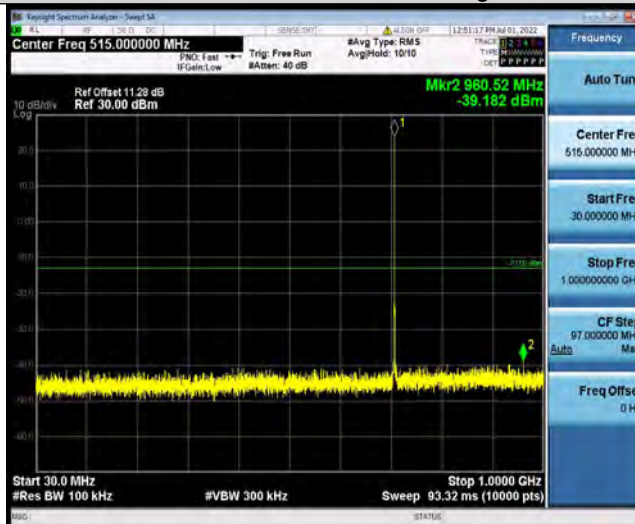

Band12-1.4MHz-QPSK-23173-1RB#0-Range1:30~1000MHz