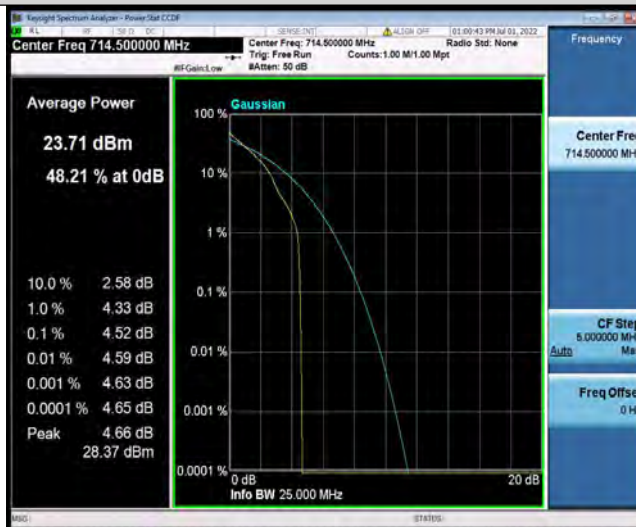

Band12-3MHz-QPSK-23095-1RB#0

BUREAU
VERITAS

Test Report No.: PSU-QSU2206080111RF03

Band12-3MHz-QPSK-23095-15RB#0

Band12-3MHz-QPSK-23165-1RB#0

Band12-3MHz-QPSK-23165-15RB#0

Test Report No.: PSU-QSU2206080111RF03