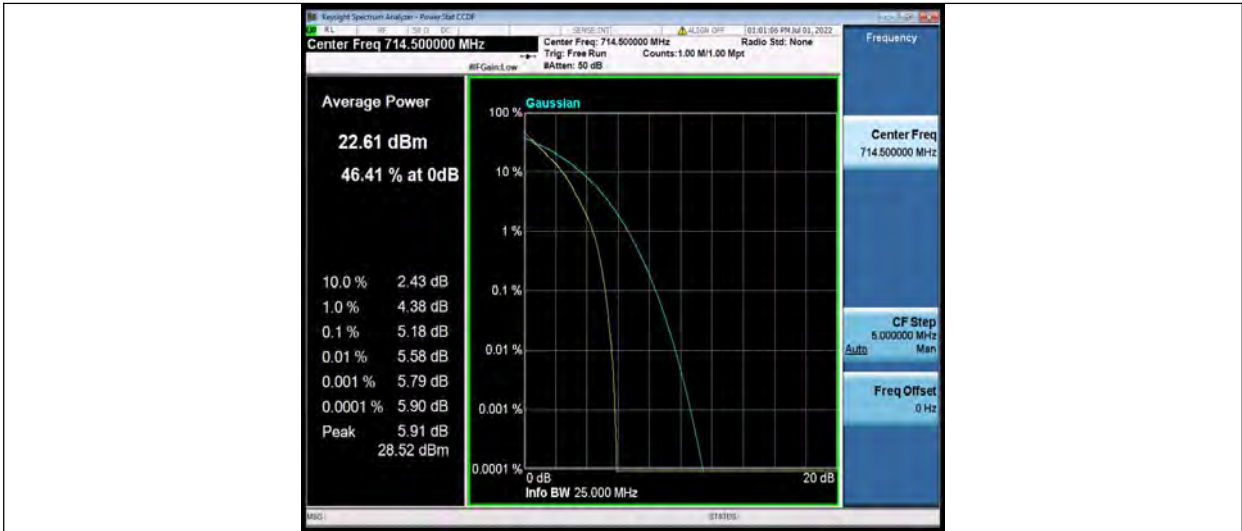

Band12-3MHz-QPSK-23095-1RB#0

BUREAU
VERITAS

Test Report No.: PSU-QSU2206080111RF03

Band12-3MHz-QPSK-23095-15RB#0

Band12-3MHz-QPSK-23165-1RB#0

Band12-3MHz-QPSK-23165-15RB#0

Test Report No.: PSU-QSU2206080111RF03