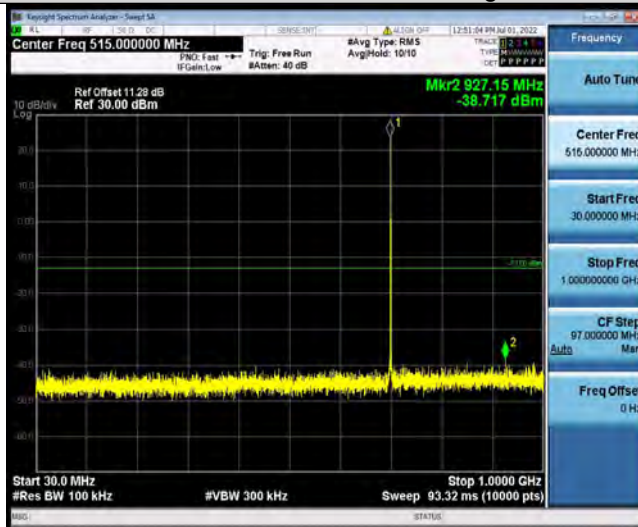

Band12-1.4MHz-16QAM-23095-1RB#0-Range2:1000~10000MHz