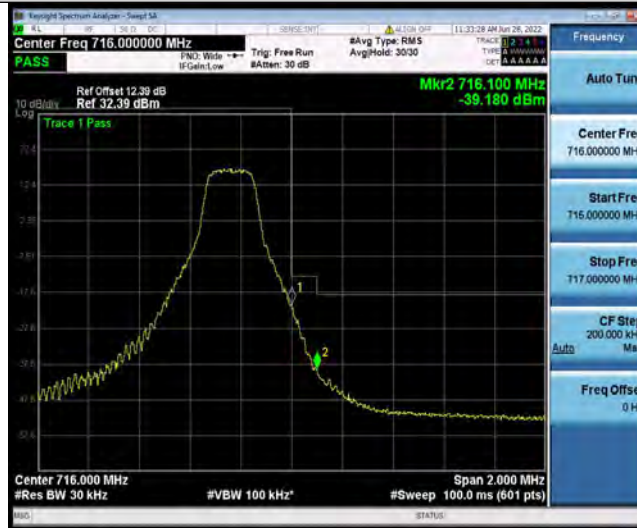

Band12-3MHz-QPSK-23165-15RB#0