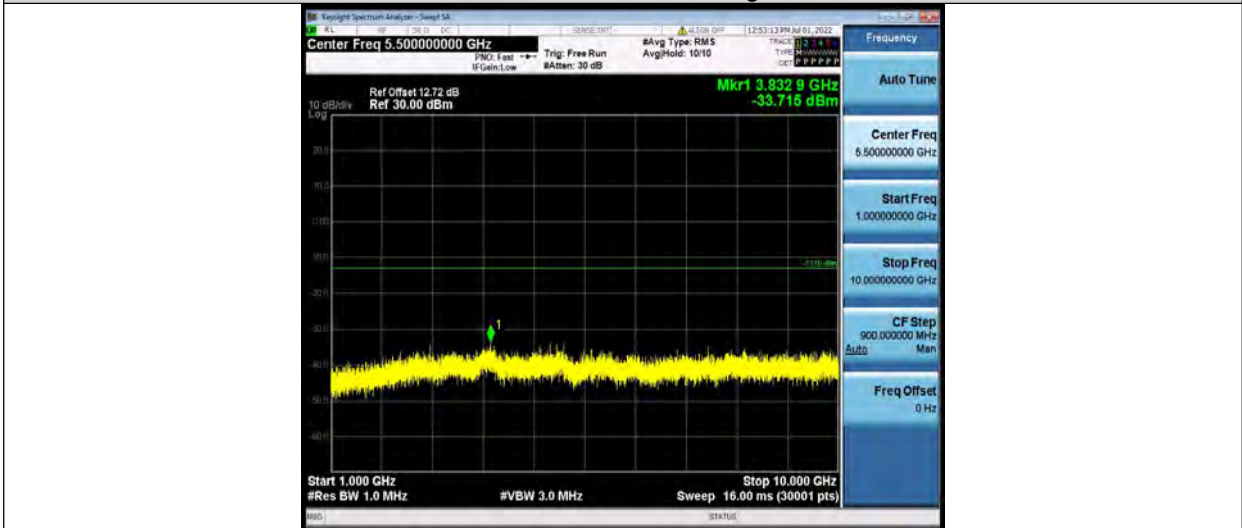

Band12-3MHz-16QAM-23095-1RB#0-Range1:30~1000MHz