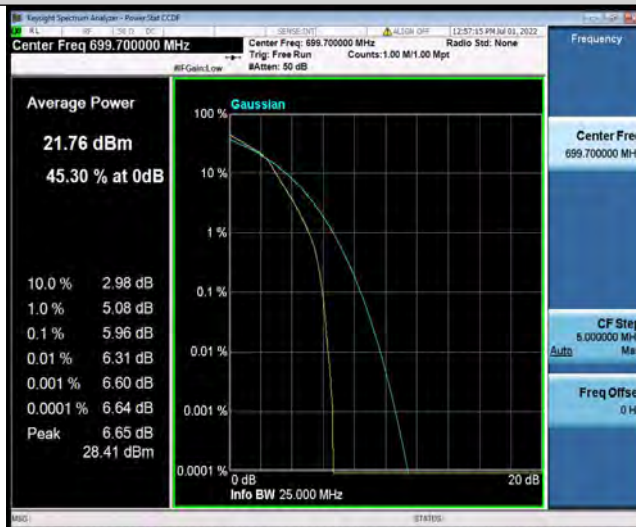

Band12-1.4MHz-16QAM-23095-1RB#0