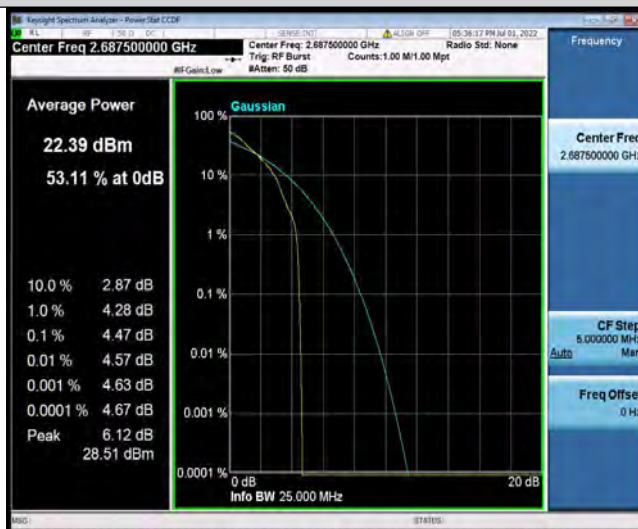

Test Graphs

Band41-5MHz-QPSK-39675-1RB#0

Band41-5MHz-QPSK-39675-25RB#0

Band41-5MHz-QPSK-40620-1RB#0

BUREAU VERITAS

Test Report No.: PSU-QSU2206080111RF03

Band41-5MHz-QPSK-40620-25RB#0

Band41-5MHz-QPSK-41565-1RB#0