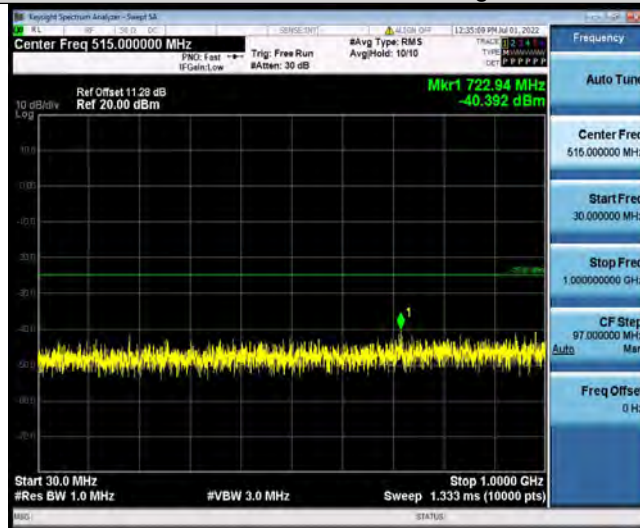

Band7-20MHz-16QAM-21350-1RB#0-Range1:30~1000MHz