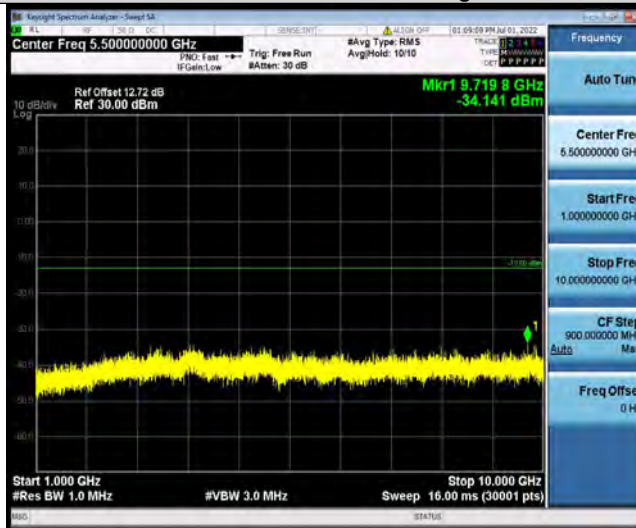

Band13-10MHz-16QAM-23230-1RB#0-Range3: 1559~1610MHz