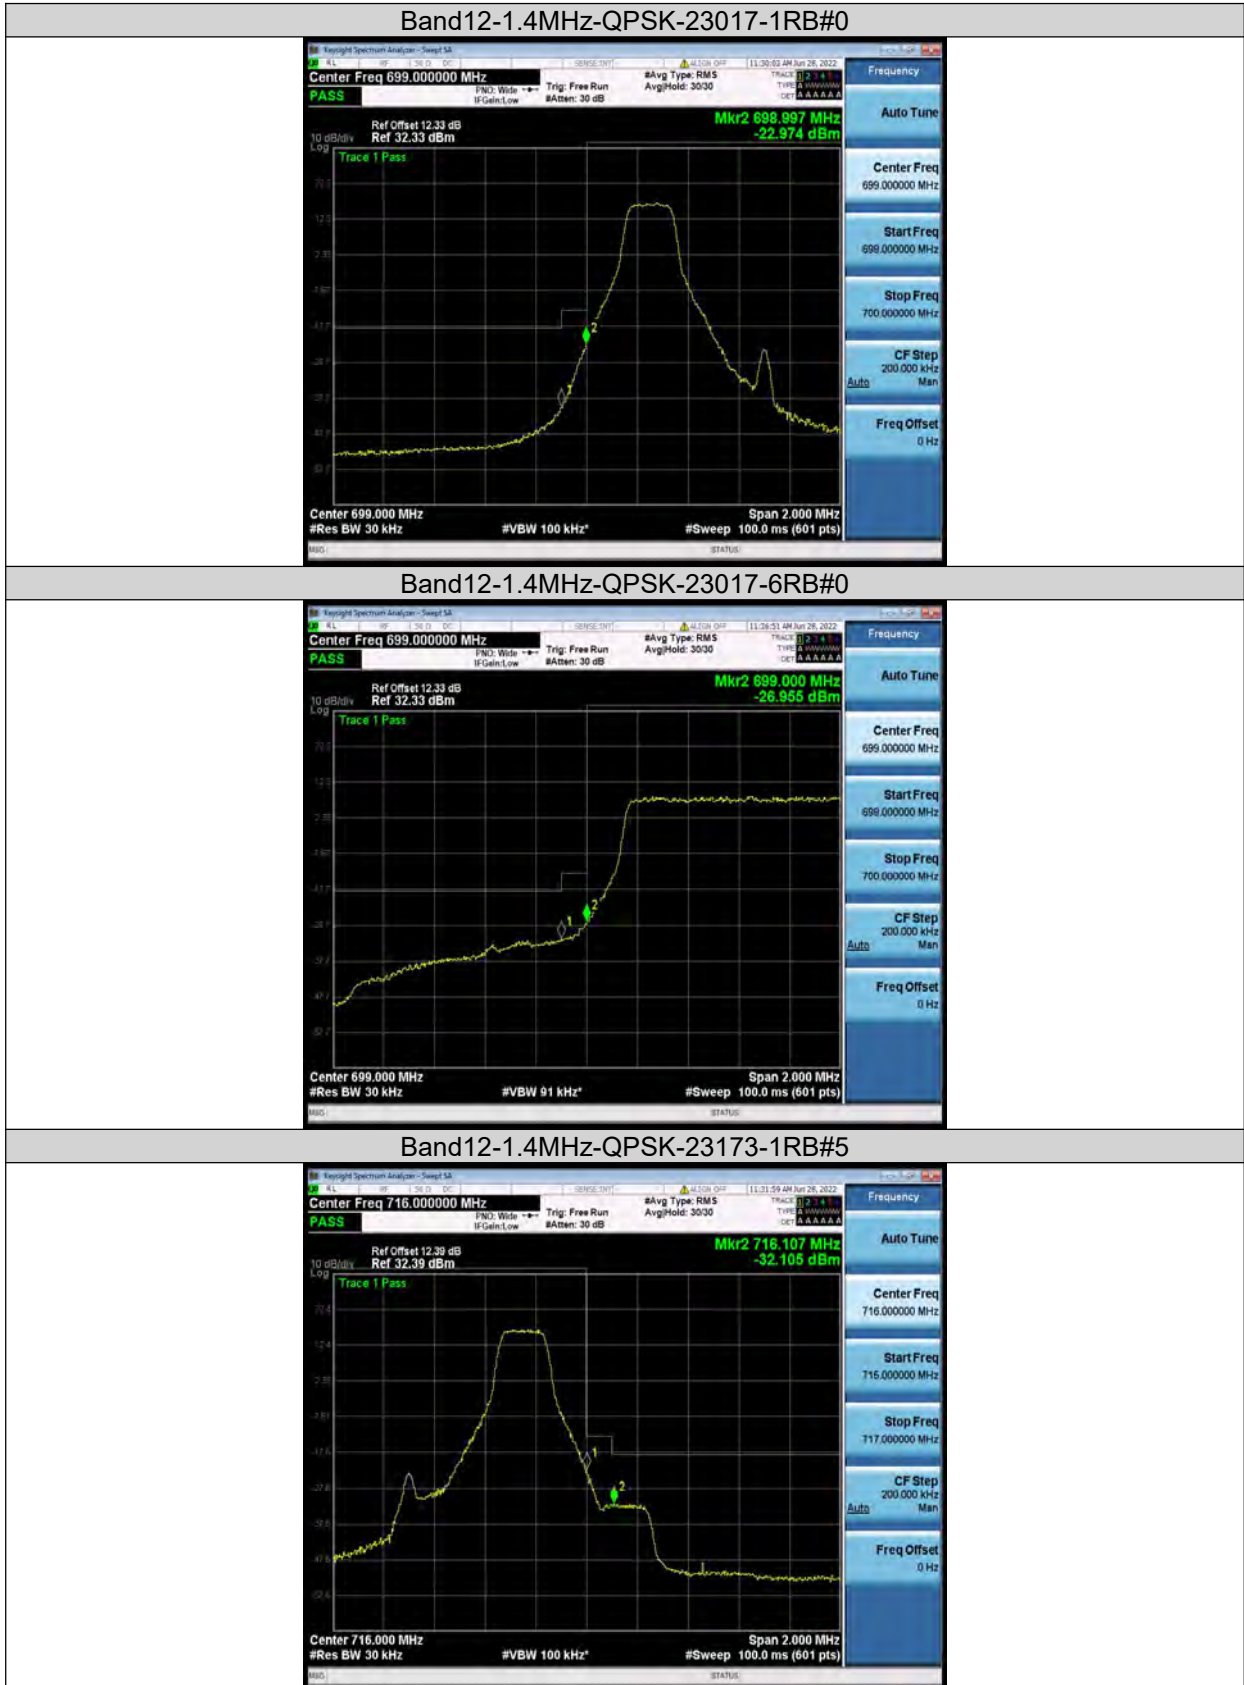

Test Graphs