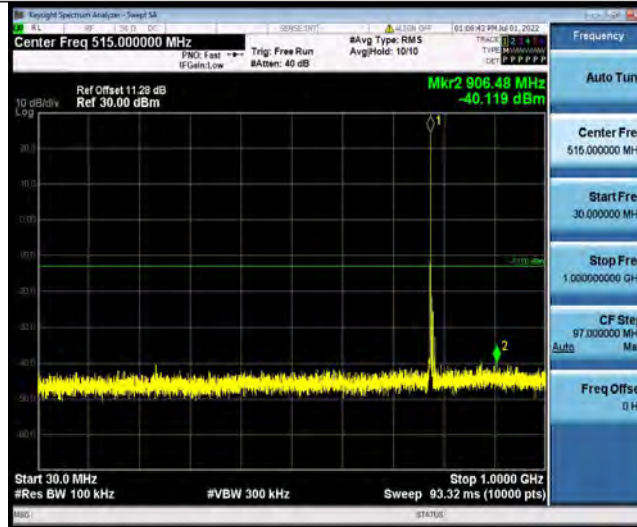

Test Graphs

Band13-5MHz-QPSK-23205-1RB#0-Range1:30~1000MHz

Band13-5MHz-QPSK-23205-1RB#0-Range2:1000~10000MHz

Band13-5MHz-QPSK-23205-1RB#0-Range3:1559~1610MHz

Test Report No.: PSU-QSU2206080111RF03

Band13-5MHz-QPSK-23230-1RB#0-Range1:30~1000MHz