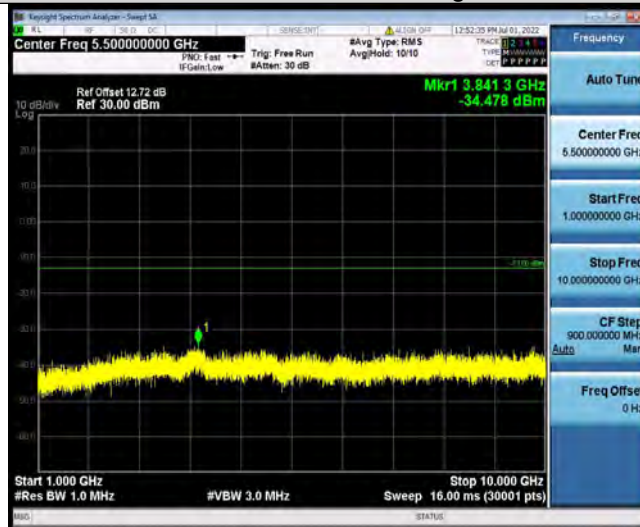

BUREAU VERITAS

Test Report No.: PSU-QSU2206080111RF03

Band12-10MHz-QPSK-23130-1RB#0-Range1:30~1000MHz

Band12-10MHz-QPSK-23130-1RB#0-Range2:1000~10000MHz

Band12-10MHz-16QAM-23060-1RB#0-Range1:30~1000MHz

BUREAU VERITAS