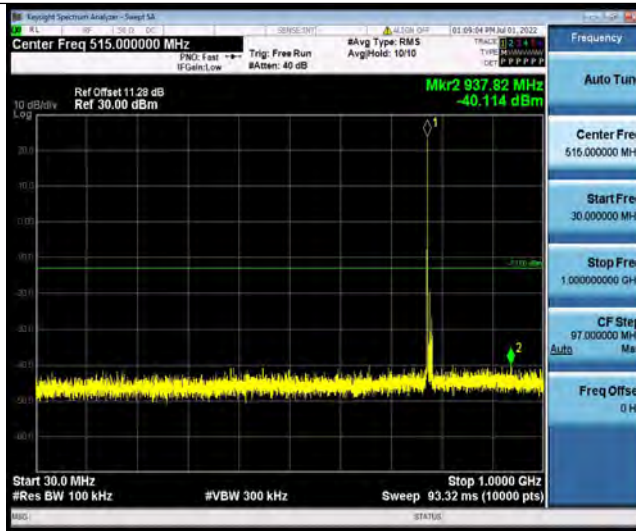

Test Report No.: PSU-QSU2206080111RF03

Band13-10MHz-QPSK-23230-1RB#0-Range2:1000~10000MHz

Band13-10MHz-QPSK-23230-1RB#0-Range3:1559~1610MHz

Band13-10MHz-16QAM-23230-1RB#0-Range1:30~1000MHz

BUREAU VERITAS

Test Report No.: PSU-QSU2206080111RF03