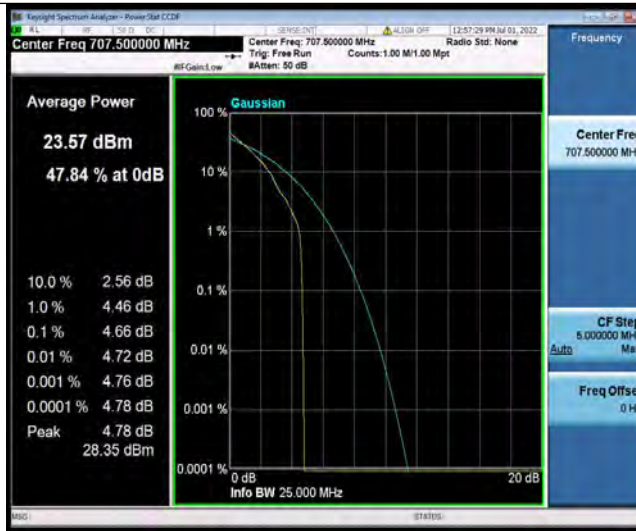

Test Graphs

Band12-1.4MHz-QPSK-23017-1RB#0

Band12-1.4MHz-QPSK-23017-6RB#0

Band12-1.4MHz-QPSK-23095-1RB#0

BUREAU
VERITAS

Test Report No.: PSU-QSU2206080111RF03

Band12-1.4MHz-QPSK-23095-6RB#0

Band12-1.4MHz-QPSK-23173-1RB#0