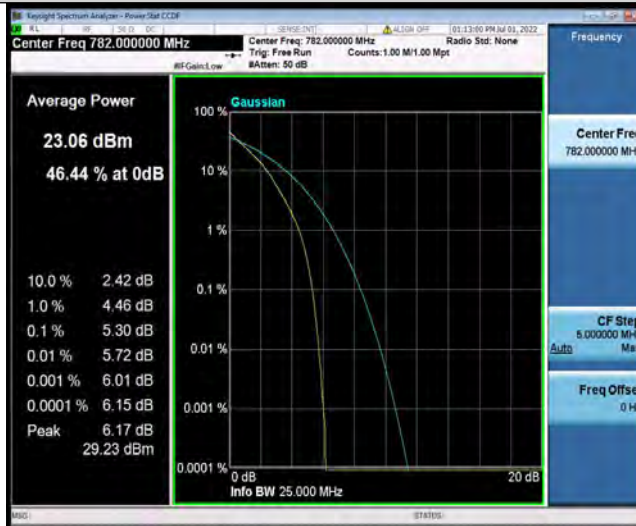

Test Graphs

Band13-5MHz-QPSK-23205-1RB#0

Band13-5MHz-QPSK-23205-25RB#0

Band13-5MHz-QPSK-23230-1RB#0

BUREAU
VERITAS

Test Report No.: PSU-QSU2206080111RF03

Band13-5MHz-QPSK-23230-25RB#0

Band13-5MHz-QPSK-23255-1RB#0