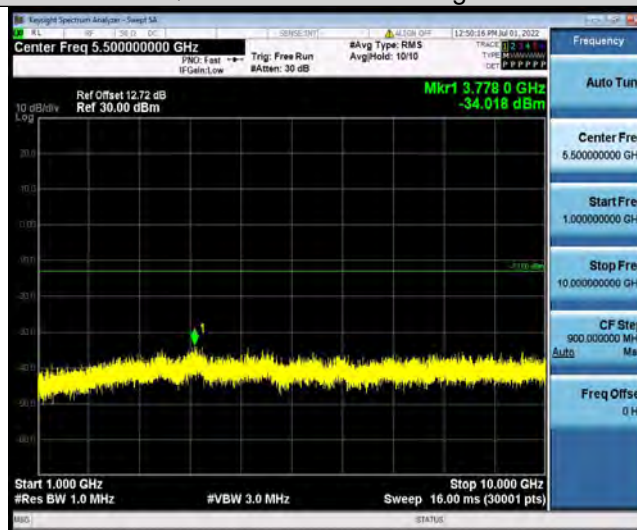

Band12-5MHz-16QAM-23095-1RB#0-Range1:30~1000MHz

Band12-5MHz-16QAM-23095-1RB#0-Range2:1000~10000MHz

BUREAU
VERITAS

Test Report No.: PSU-QSU2206080111RF03

Band12-5MHz-16QAM-23155-1RB#0-Range1:30~1000MHz

Band12-5MHz-16QAM-23155-1RB#0-Range2:1000~10000MHz