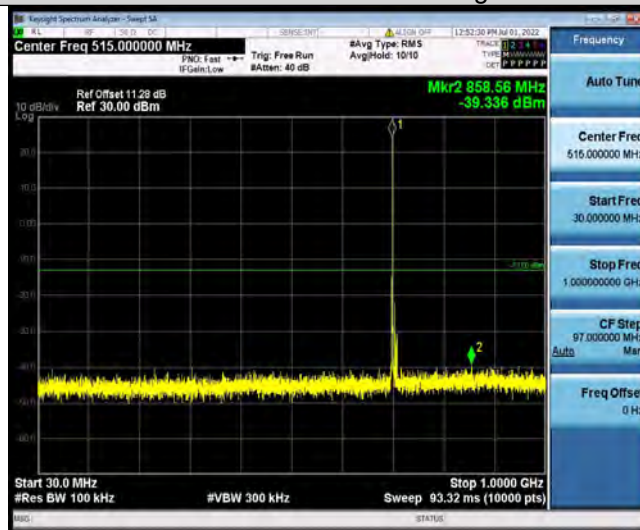

Band12-10MHz-QPSK-23130-1RB#0-Range2:1000~10000MHz