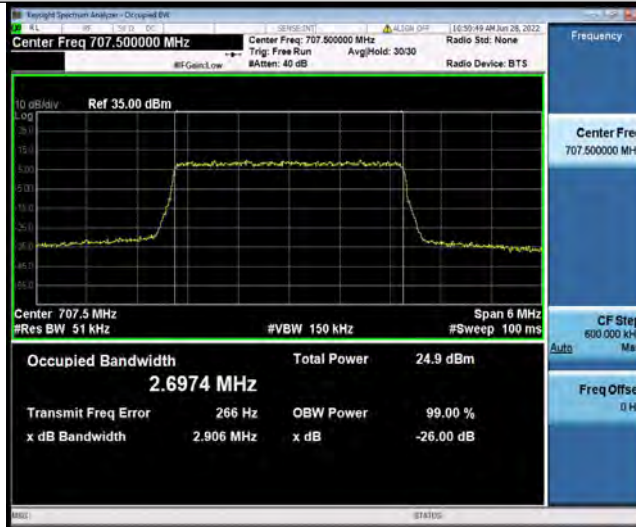

Band12-3MHz-QPSK-23165-15RB#0