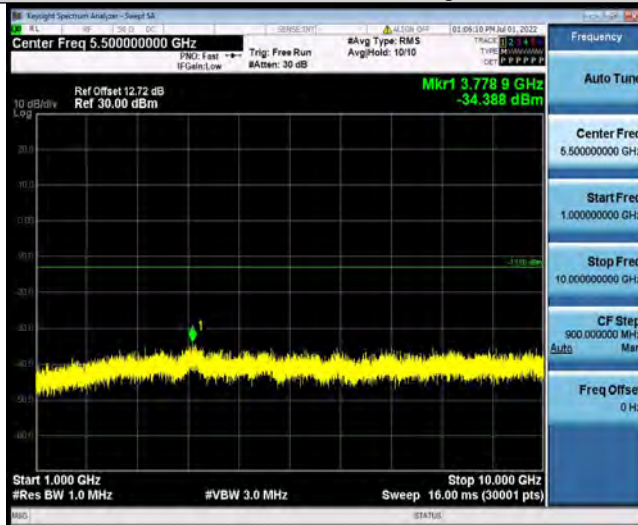

Test Graphs

Band13-5MHz-QPSK-23205-1RB#0-Range1:30~1000MHz

Band13-5MHz-QPSK-23205-1RB#0-Range2:1000~10000MHz

Band13-5MHz-QPSK-23205-1RB#0-Range3:1559~1610MHz

Test Report No.: PSU-QSU2206080111RF03

Band13-5MHz-QPSK-23230-1RB#0-Range1:30~1000MHz