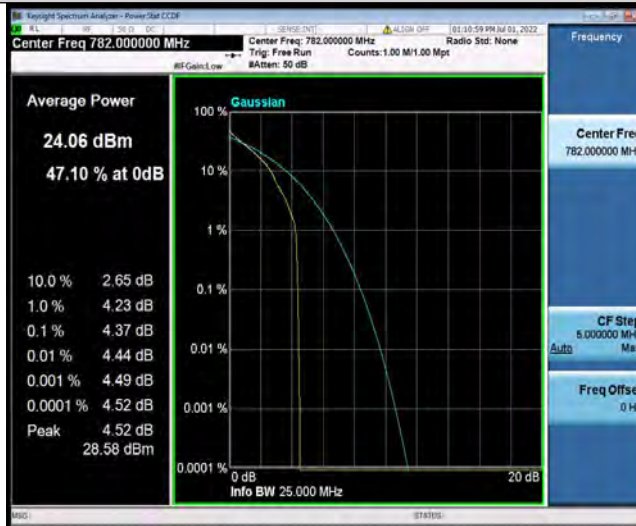

Band13-5MHz-16QAM-23230-25RB#0

Band13-5MHz-16QAM-23255-1RB#0

Band13-5MHz-16QAM-23255-25RB#0

BUREAU VERITAS

Test Report No.: PSU-QSU2206080111RF03

Band13-10MHz-QPSK-23230-1RB#0

Band13-10MHz-QPSK-23230-50RB#0