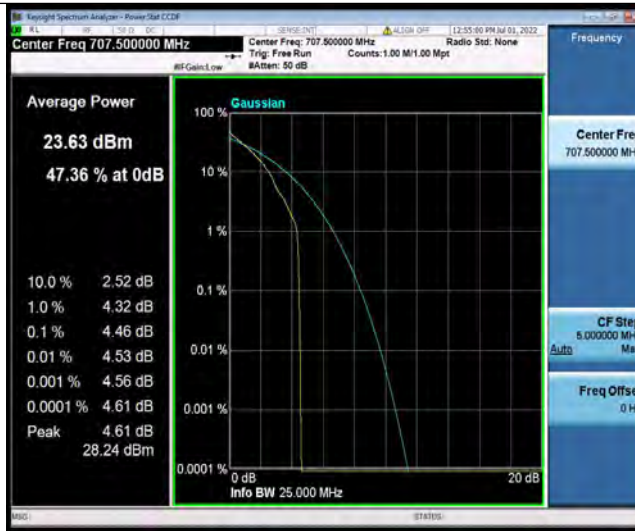

Band12-10MHz-QPSK-23060-50RB#0

Band12-10MHz-QPSK-23095-1RB#0

BUREAU
VERITAS

Test Report No.: PSU-QSU2206080111RF03

Band12-10MHz-QPSK-23095-50RB#0

Band12-10MHz-QPSK-23130-1RB#0

Band12-10MHz-QPSK-23130-50RB#0