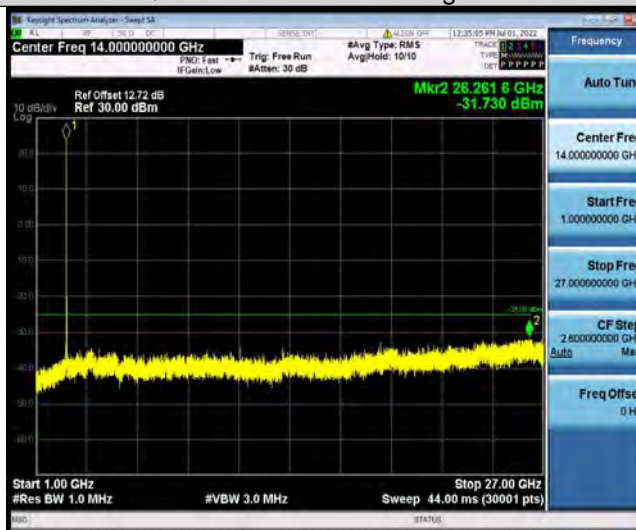

Band7-20MHz-QPSK-21100-1RB#0-Range2:1000~27000MHz

BUREAU VERITAS

Test Report No.: PSU-QSU2206080111RF03

Band7-20MHz-QPSK-21350-1RB#0-Range1:30~1000MHz

Band7-20MHz-QPSK-21350-1RB#0-Range2:1000~27000MHz

Band7-20MHz-16QAM-20850-1RB#0-Range1:30~1000MHz