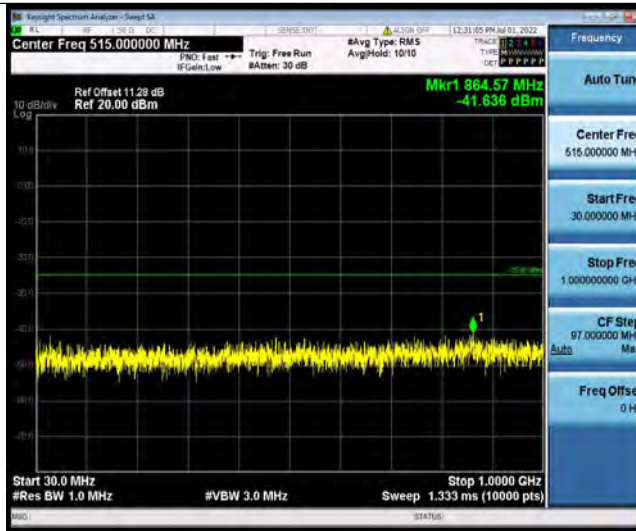

BUREAU VERITAS

Test Report No.: PSU-QSU2206080111RF03

Band7-15MHz-QPSK-20825-1RB#0-Range2:1000~27000MHz

Band7-15MHz-QPSK-21100-1RB#0-Range1:30~1000MHz

Band7-15MHz-QPSK-21100-1RB#0-Range2:1000~27000MHz

BUREAU VERITAS