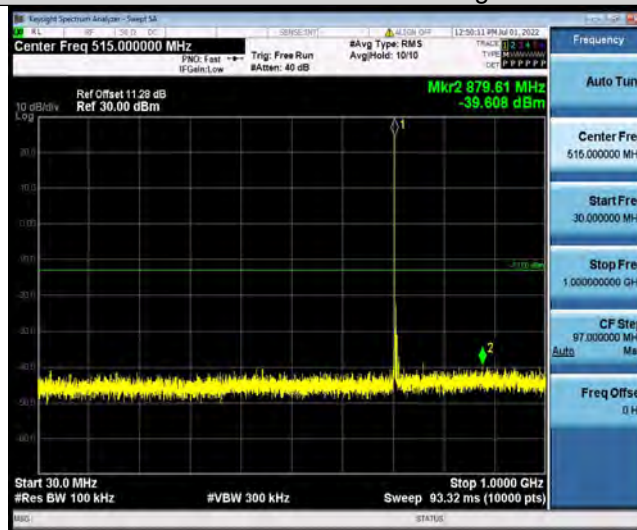

Band12-5MHz-16QAM-23095-1RB#0-Range1:30~1000MHz

Band12-5MHz-16QAM-23095-1RB#0-Range2:1000~10000MHz

BUREAU
VERITAS

Test Report No.: PSU-QSU2206080111RF03

Band12-5MHz-16QAM-23155-1RB#0-Range1:30~1000MHz

Band12-5MHz-16QAM-23155-1RB#0-Range2:1000~10000MHz