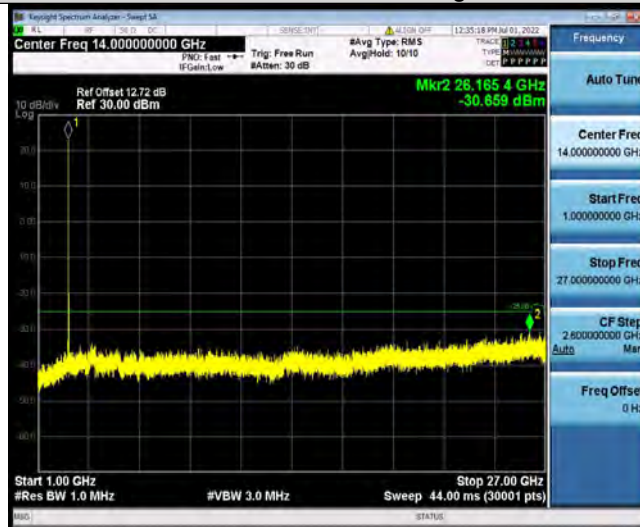

Band7-20MHz-16QAM-21350-1RB#0-Range2:1000~27000MHz