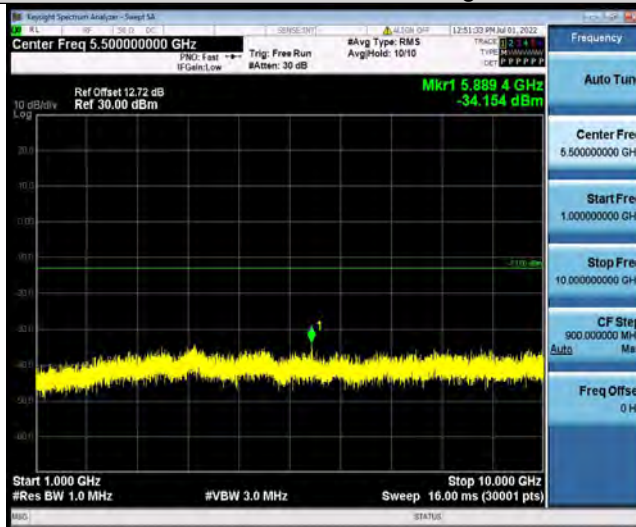

Band12-3MHz-QPSK-23025-1RB#0-Range1:30~100MHz