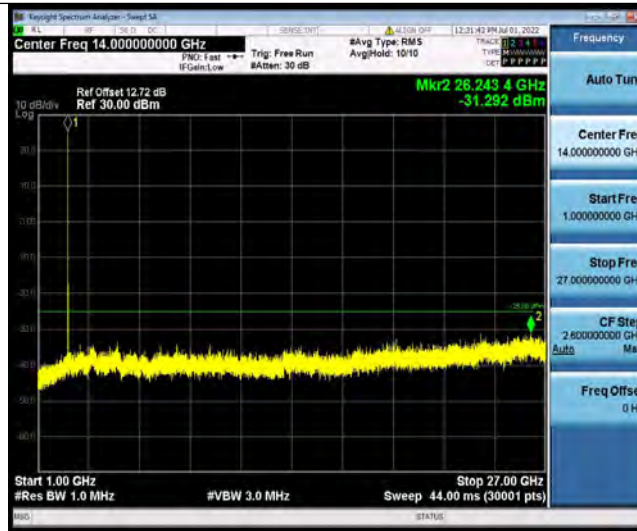

Band7-15MHz-QPSK-21100-1RB#0-Range2:1000~27000MHz

BUREAU VERITAS

Test Report No.: PSU-QSU2206080111RF03