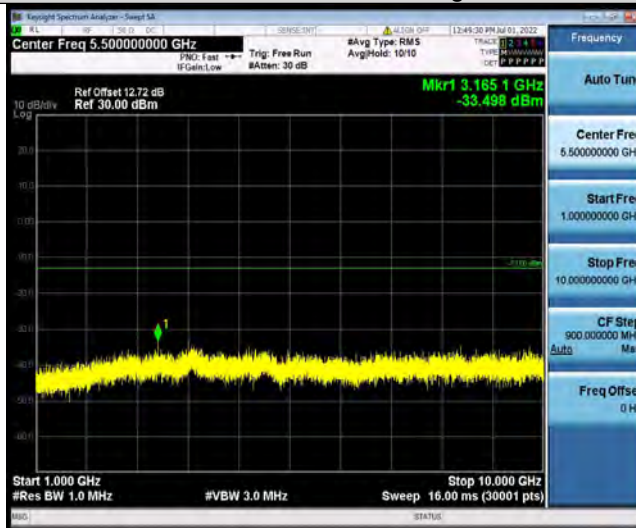

Band12-5MHz-QPSK-23155-1RB#0-Range1:30~1000MHz

Band12-5MHz-QPSK-23155-1RB#0-Range2:1000~10000MHz

Band12-5MHz-16QAM-23035-1RB#0-Range1:30~1000MHz

Test Report No.: PSU-QSU2206080111RF03

Band12-5MHz-16QAM-23035-1RB#0-Range2:1000~10000MHz