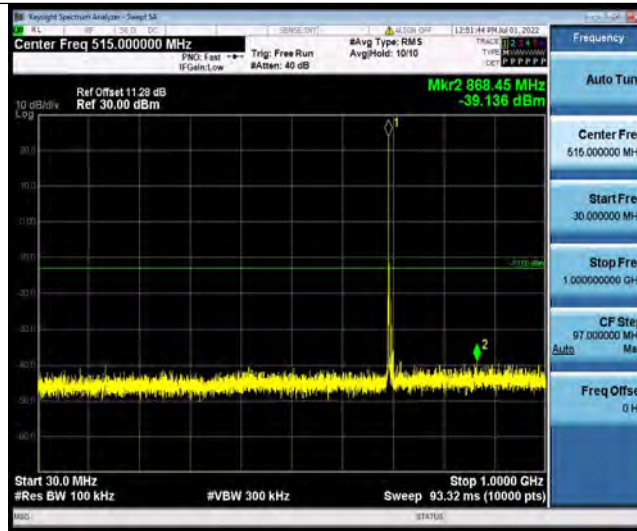

BUREAU VERITAS

Test Report No.: PSU-QSU2206080111RF03

Band12-10MHz-QPSK-23060-1RB#0-Range2:1000~10000MHz