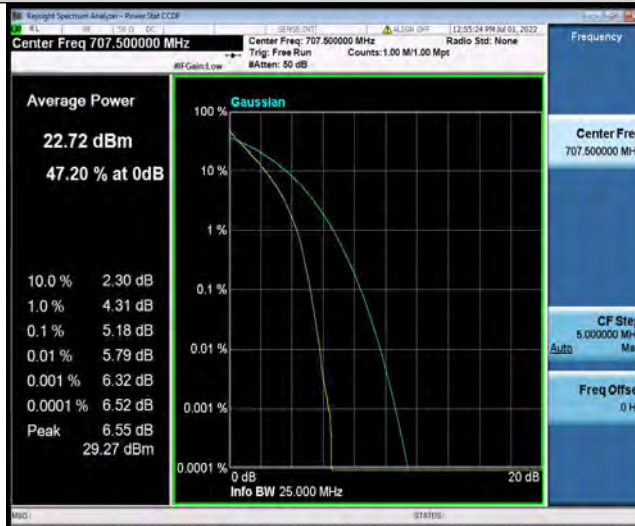

Band12-10MHz-QPSK-23060-50RB#0

Band12-10MHz-QPSK-23095-1RB#0

BUREAU
VERITAS

Test Report No.: PSU-QSU2206080111RF03

Band12-10MHz-QPSK-23095-50RB#0

Band12-10MHz-QPSK-23130-1RB#0

Band12-10MHz-QPSK-23130-50RB#0