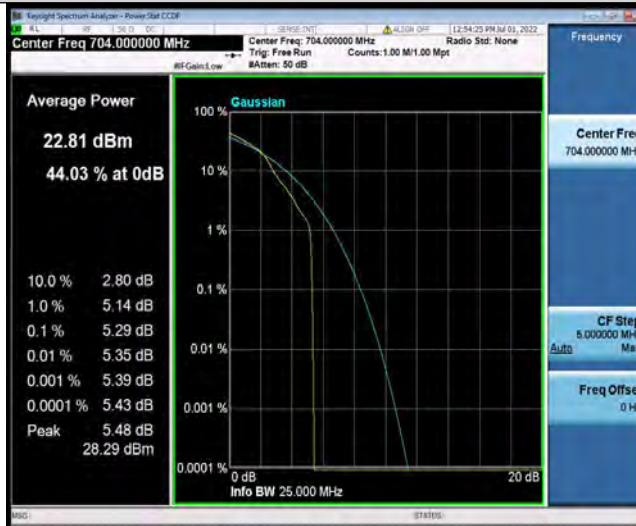

Band12-10MHz-16QAM-23060-50RB#0