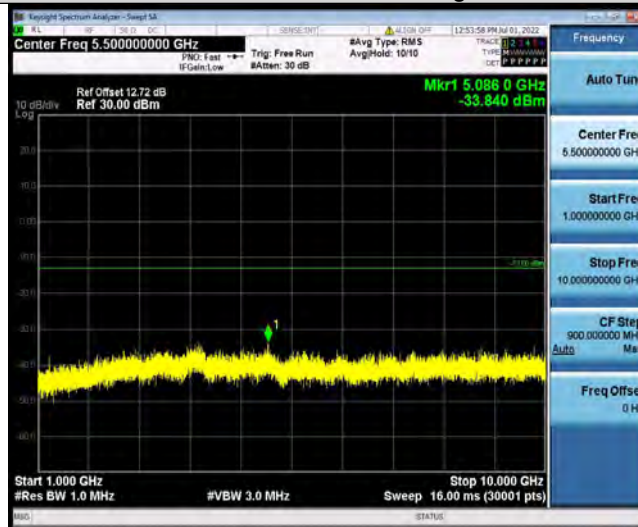

BUREAU VERITAS

Test Report No.: PSU-QSU2206080111RF03

Band12-3MHz-16QAM-23165-1RB#0-Range1:30~1000MHz

Band12-3MHz-16QAM-23165-1RB#0-Range2:1000~10000MHz

Band12-5MHz-QPSK-23035-1RB#0-Range1:30~1000MHz

BUREAU VERITAS