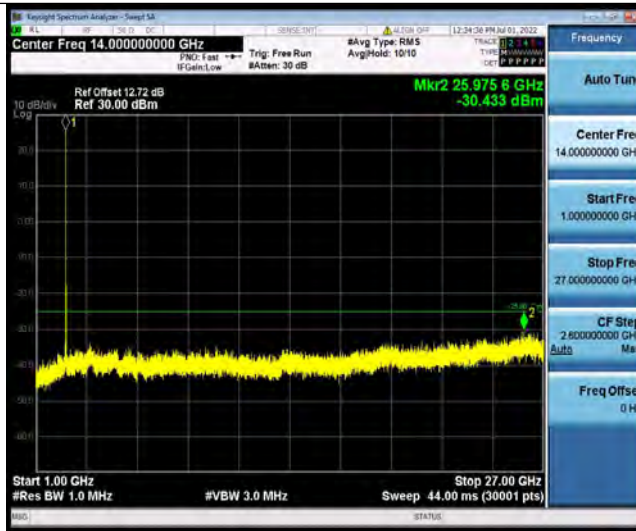

Band7-20MHz-QPSK-21100-1RB#0-Range2:1000~27000MHz

BUREAU VERITAS

Test Report No.: PSU-QSU2206080111RF03