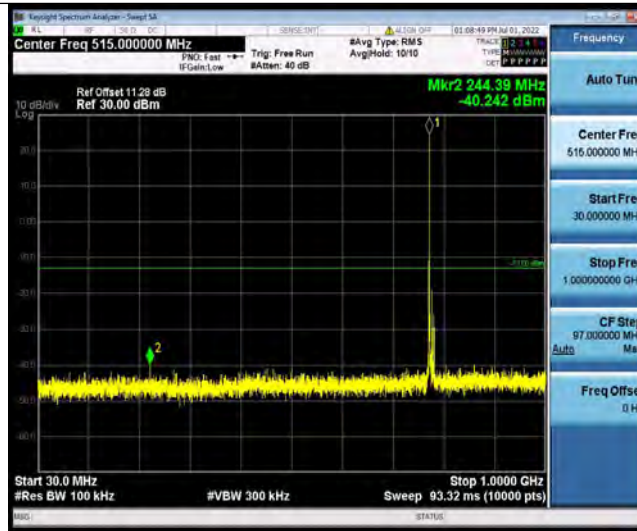

BUREAU VERITAS

Test Report No.: PSU-QSU2206080111RF03

Band13-10MHz-QPSK-23230-1RB#0-Range2:1000~10000MHz