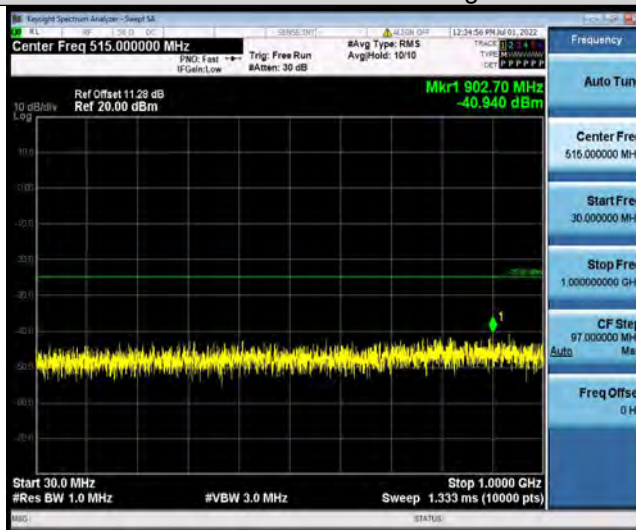

Band7-20MHz-QPSK-21100-1RB#0-Range2:1000~27000MHz

BUREAU VERITAS

Test Report No.: PSU-QSU2206080111RF03

Band7-20MHz-QPSK-21350-1RB#0-Range1:30~1000MHz

Band7-20MHz-QPSK-21350-1RB#0-Range2:1000~27000MHz

Band7-20MHz-16QAM-20850-1RB#0-Range1:30~1000MHz