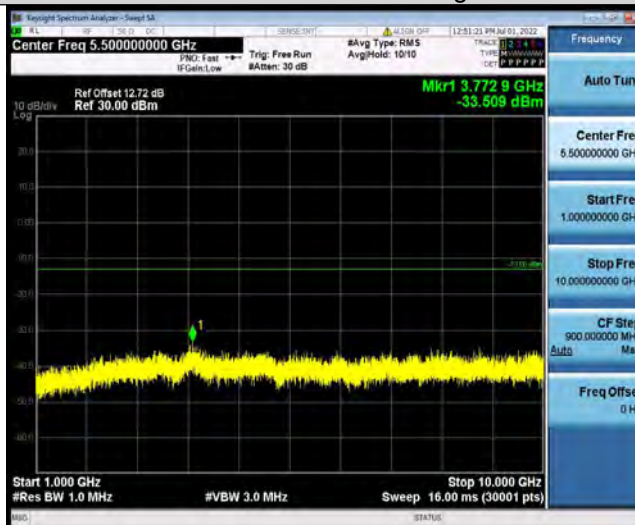

Band12-1.4MHz-QPSK-23173-1RB#0-Range2:1000~10000MHz

Band12-1.4MHz-16QAM-23017-1RB#0-Range1:30~1000MHz