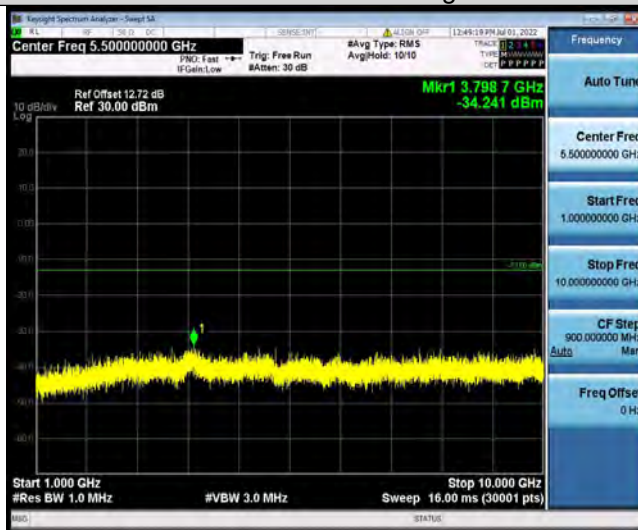

Band12-5MHz-QPSK-23095-1RB#0-Range1:30~1000MHz