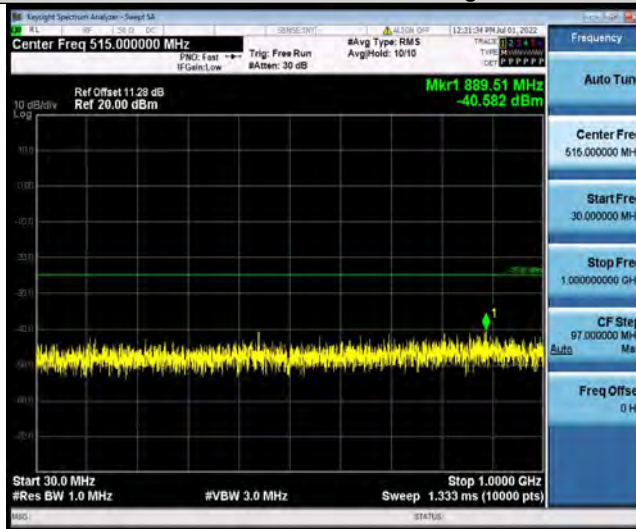

BUREAU VERITAS

Test Report No.: PSU-QSU2206080111RF03

Band7-15MHz-QPSK-20825-1RB#0-Range2:1000~27000MHz

Band7-15MHz-QPSK-21100-1RB#0-Range1:30~1000MHz

Band7-15MHz-QPSK-21100-1RB#0-Range2:1000~27000MHz

BUREAU VERITAS