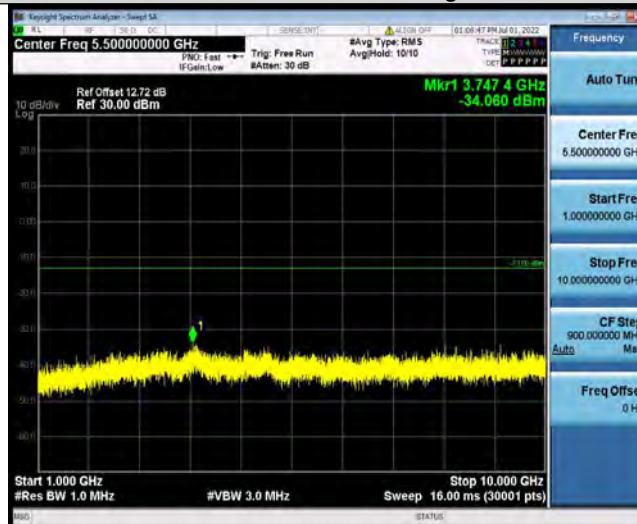

Band13-5MHz-QPSK-23230-1RB#0-Range2:1000~10000MHz