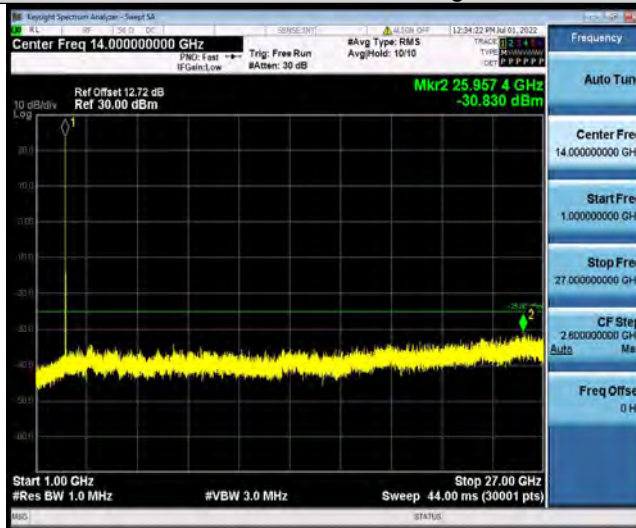

Band7-20MHz-16QAM-20850-1RB#0-Range2:1000~27000MHz