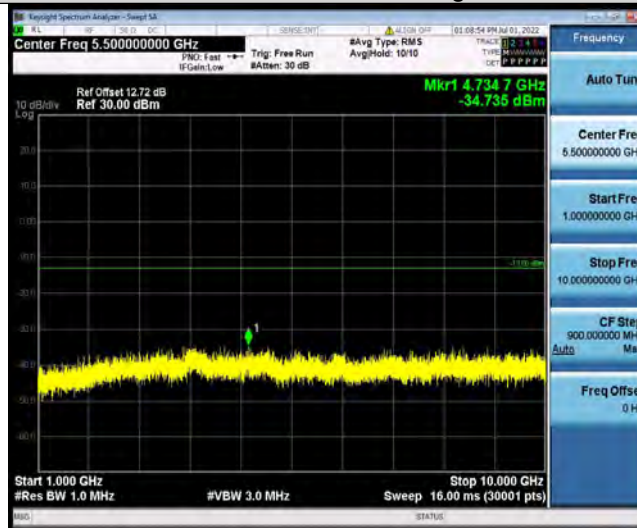

Band13-10MHz-QPSK-23230-1RB#0-Range3:1559~1610MHz