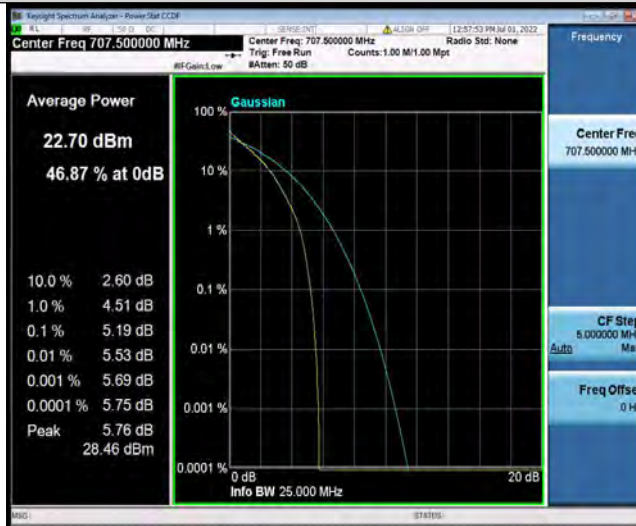

Test Graphs

Band12-1.4MHz-QPSK-23017-1RB#0

Band12-1.4MHz-QPSK-23017-6RB#0

Band12-1.4MHz-QPSK-23095-1RB#0

BUREAU
VERITAS

Test Report No.: PSU-QSU2206080111RF03

Band12-1.4MHz-QPSK-23095-6RB#0

Band12-1.4MHz-QPSK-23173-1RB#0