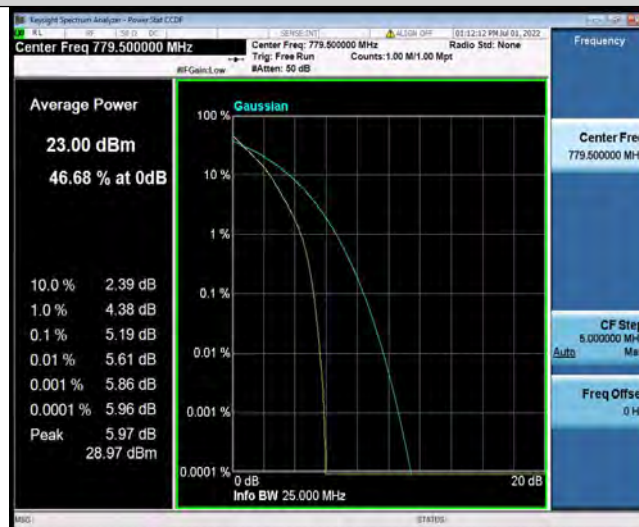

Band13-5MHz-QPSK-23230-1RB#0