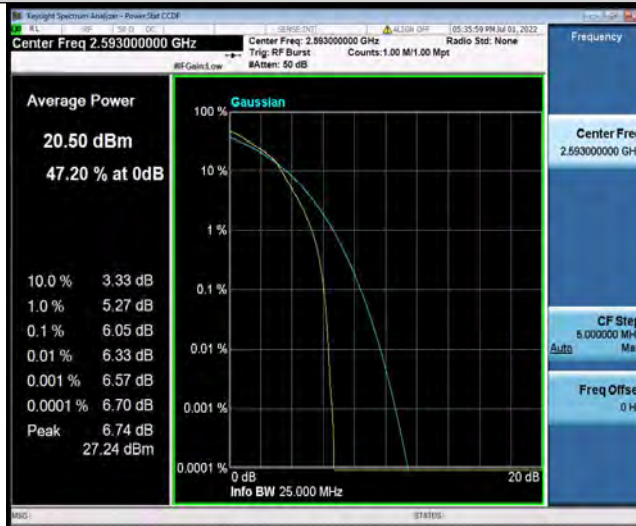

Band41-5MHz-16QAM-41565-1RB#0