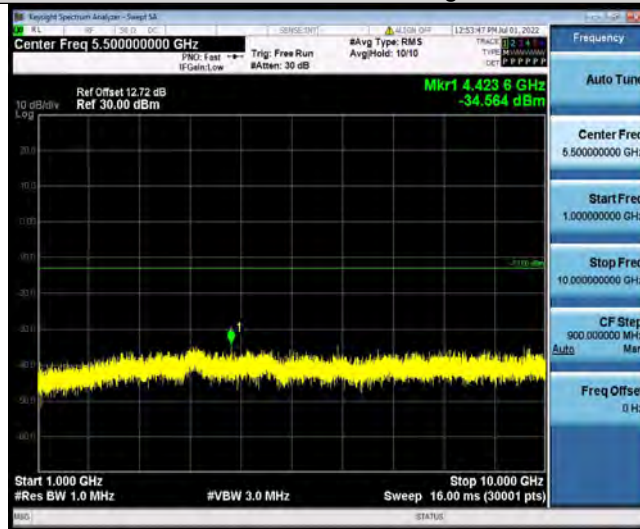

Band12-3MHz-QPSK-23095-1RB#0-Range1:30~1000MHz

Band12-3MHz-QPSK-23095-1RB#0-Range2:1000~10000MHz

BUREAU VERITAS

Test Report No.: PSU-QSU2206080111RF03

Band12-3MHz-QPSK-23165-1RB#0-Range1:30~1000MHz

Band12-3MHz-QPSK-23165-1RB#0-Range2:1000~10000MHz