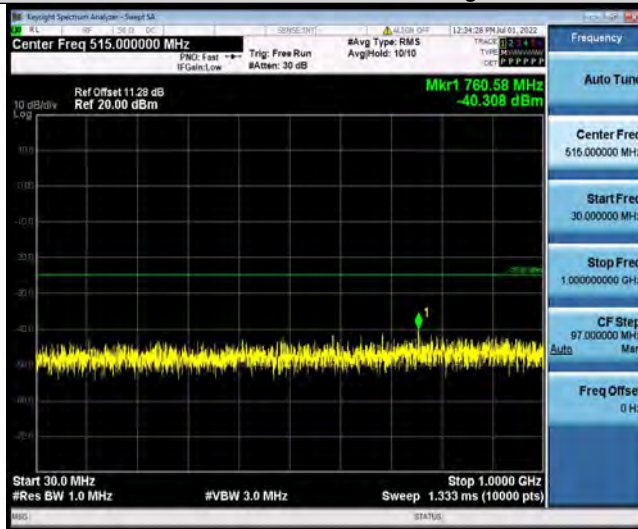

Band7-15MHz-16QAM-21375-1RB#0-Range2:1000~27000MHz

Band7-20MHz-QPSK-20850-1RB#0-Range1:30~1000MHz

BUREAU VERITAS

Test Report No.: PSU-QSU2206080111RF03

Band7-20MHz-QPSK-20850-1RB#0-Range2:1000~27000MHz

Band7-20MHz-QPSK-21100-1RB#0-Range1:30~1000MHz