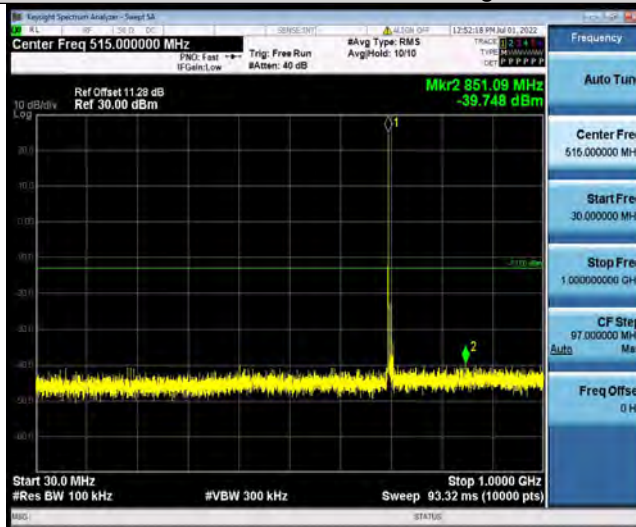

Band12-10MHz-16QAM-23095-1RB#0-Range2: 1000~10000MHz