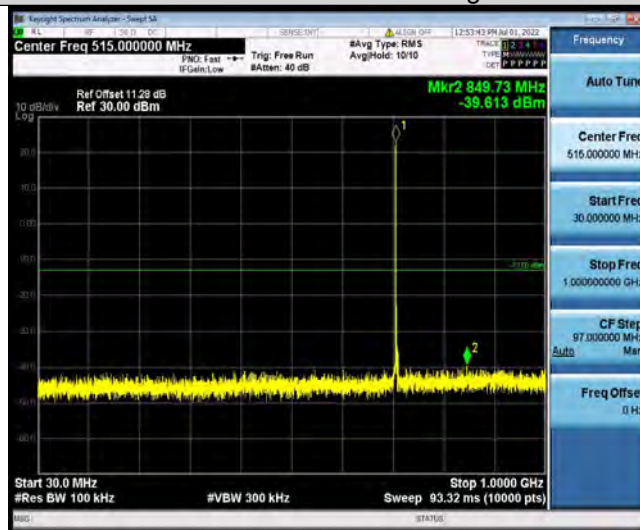

Band12-3MHz-QPSK-23095-1RB#0-Range1:30~1000MHz

Band12-3MHz-QPSK-23095-1RB#0-Range2:1000~10000MHz

BUREAU VERITAS

Test Report No.: PSU-QSU2206080111RF03

Band12-3MHz-QPSK-23165-1RB#0-Range1:30~1000MHz

Band12-3MHz-QPSK-23165-1RB#0-Range2:1000~10000MHz