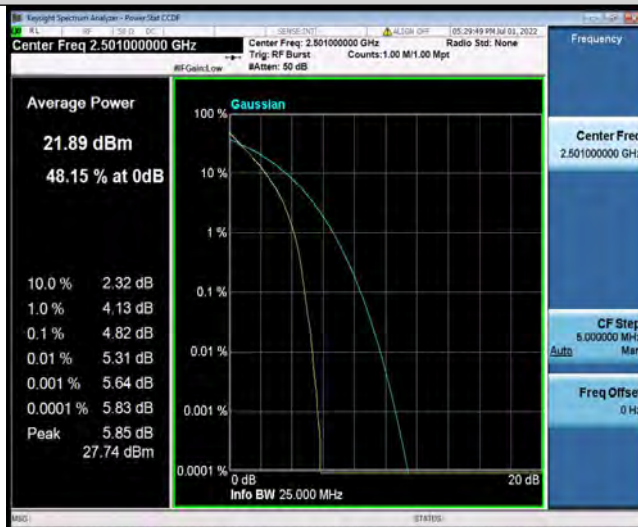

Band41-5MHz-16QAM-40620-25RB#0

Band41-5MHz-16QAM-41565-1RB#0

Band41-5MHz-16QAM-41565-25RB#0

BUREAU VERITAS

Test Report No.: PSU-QSU2206080111RF03

Band41-10MHz-QPSK-39700-1RB#0

Band41-10MHz-QPSK-39700-50RB#0