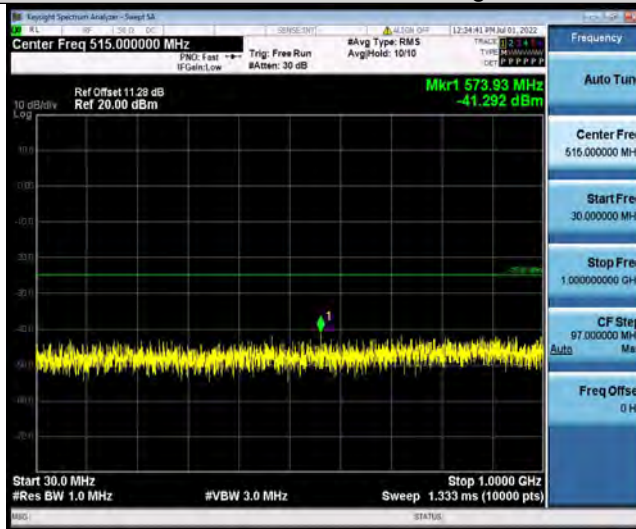

BUREAU VERITAS

Test Report No.: PSU-QSU2206080111RF03

Band7-20MHz-16QAM-20850-1RB#0-Range2:1000~27000MHz

Band7-20MHz-16QAM-21100-1RB#0-Range1:30~1000MHz

Band7-20MHz-16QAM-21100-1RB#0-Range2:1000~27000MHz

BUREAU VERITAS