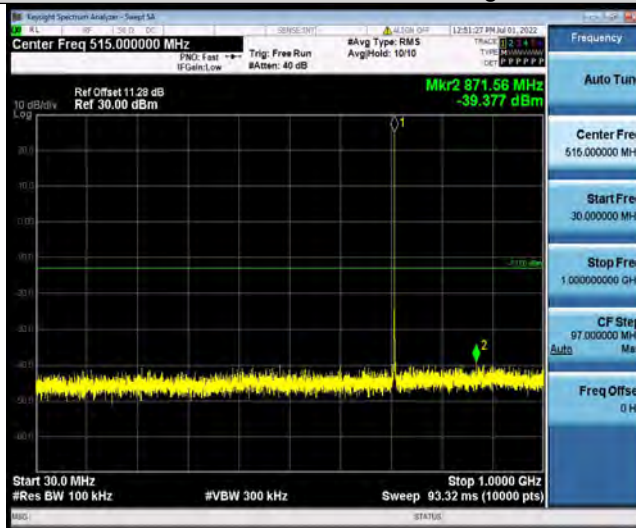

Band12-1.4MHz-16QAM-23173-1RB#0-Range2:1000~10000MHz