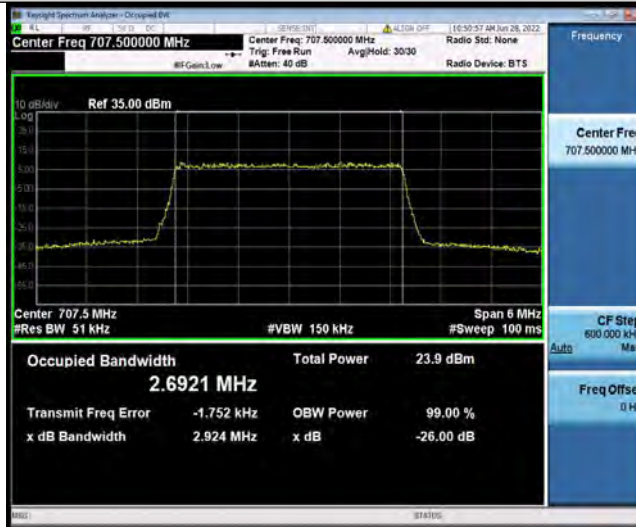

Band12-3MHz-16QAM-23165-15RB#0