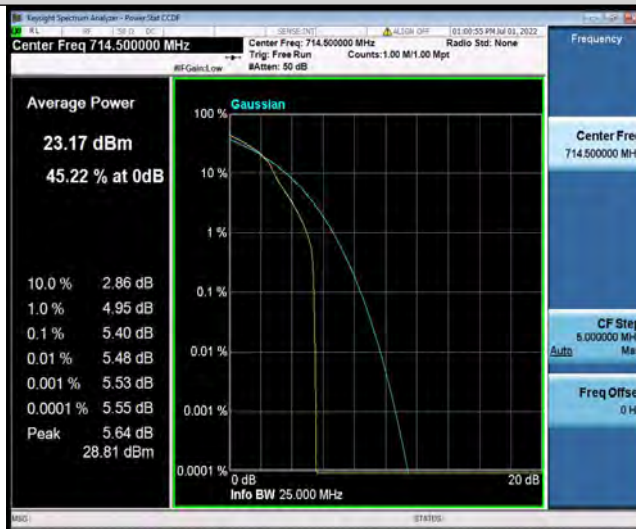

Band12-3MHz-16QAM-23165-15RB#0