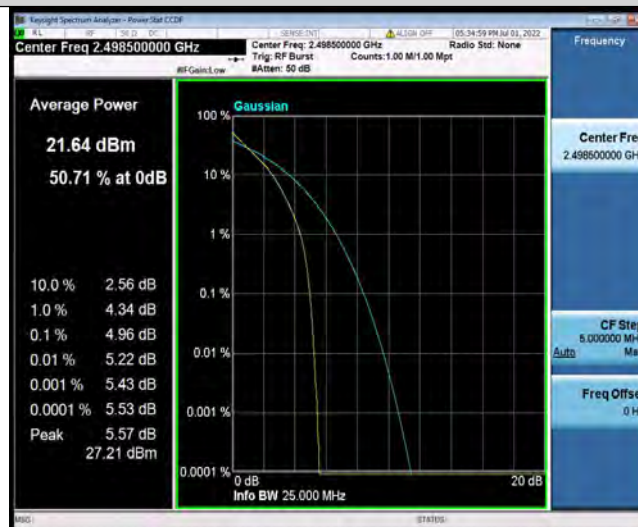

Test Graphs

Band41-5MHz-QPSK-39675-1RB#0

Band41-5MHz-QPSK-39675-25RB#0

Band41-5MHz-QPSK-40620-1RB#0

BUREAU VERITAS

Test Report No.: PSU-QSU2206080111RF03

Band41-5MHz-QPSK-40620-25RB#0

Band41-5MHz-QPSK-41565-1RB#0