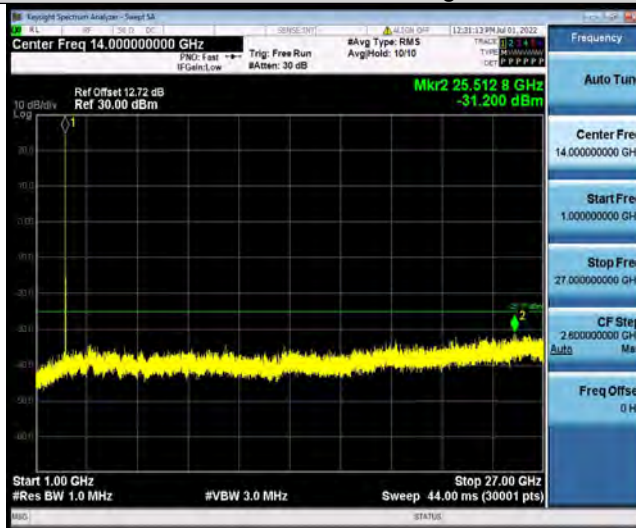

BUREAU VERITAS

Test Report No.: PSU-QSU2206080111RF03

Band7-15MHz-QPSK-20825-1RB#0-Range2:1000~27000MHz

Band7-15MHz-QPSK-21100-1RB#0-Range1:30~1000MHz

Band7-15MHz-QPSK-21100-1RB#0-Range2:1000~27000MHz

BUREAU VERITAS