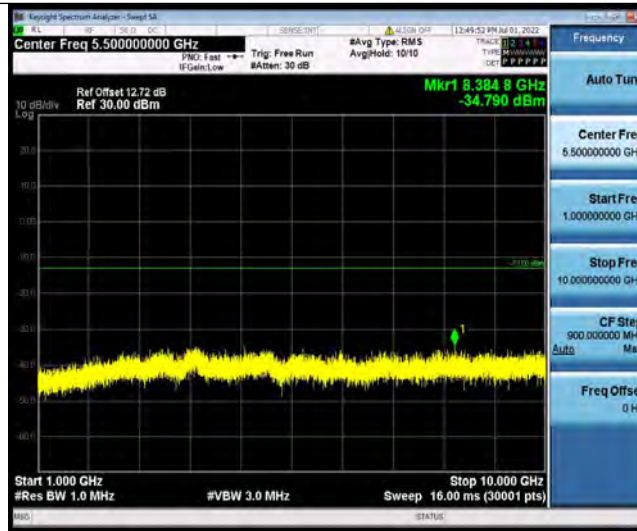

Band12-5MHz-16QAM-23095-1RB#0-Range1:30~1000MHz

Band12-5MHz-16QAM-23095-1RB#0-Range2:1000~10000MHz

BUREAU
VERITAS

Test Report No.: PSU-QSU2206080111RF03

Band12-5MHz-16QAM-23155-1RB#0-Range1:30~1000MHz

Band12-5MHz-16QAM-23155-1RB#0-Range2:1000~10000MHz