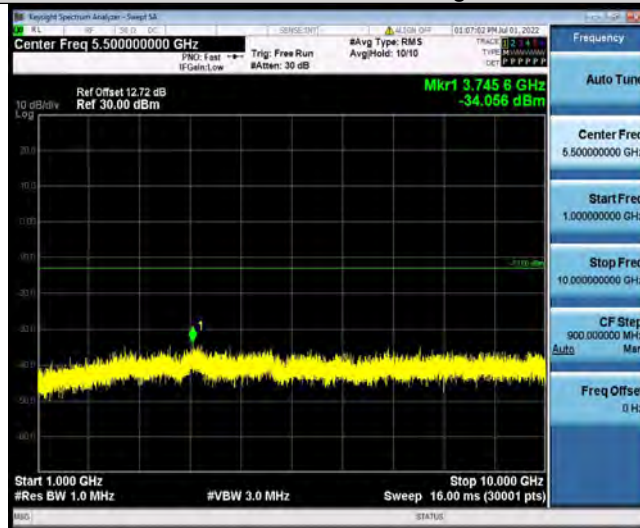

Band13-5MHz-16QAM-23230-1RB#0-Range1:30~1000MHz

BUREAU VERITAS

Test Report No.: PSU-QSU2206080111RF03

Band13-5MHz-16QAM-23230-1RB#0-Range2:1000~10000MHz

Band13-5MHz-16QAM-23230-1RB#0-Range3:1559~1610MHz

Band13-5MHz-16QAM-23255-1RB#0-Range1:30~1000MHz