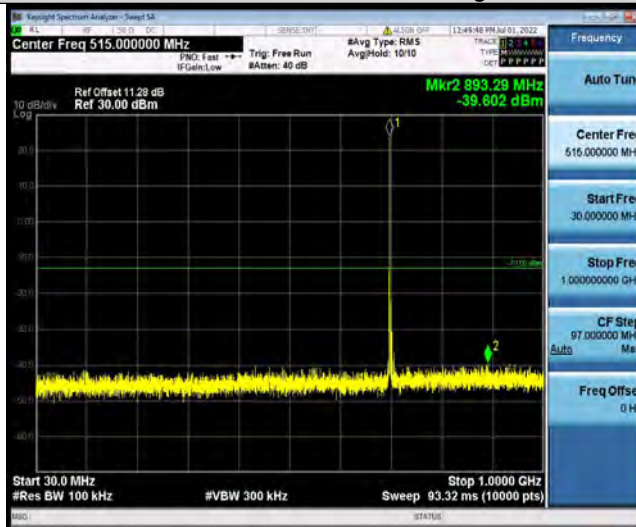

Band12-5MHz-16QAM-23095-1RB#0-Range2:1000~10000MHz