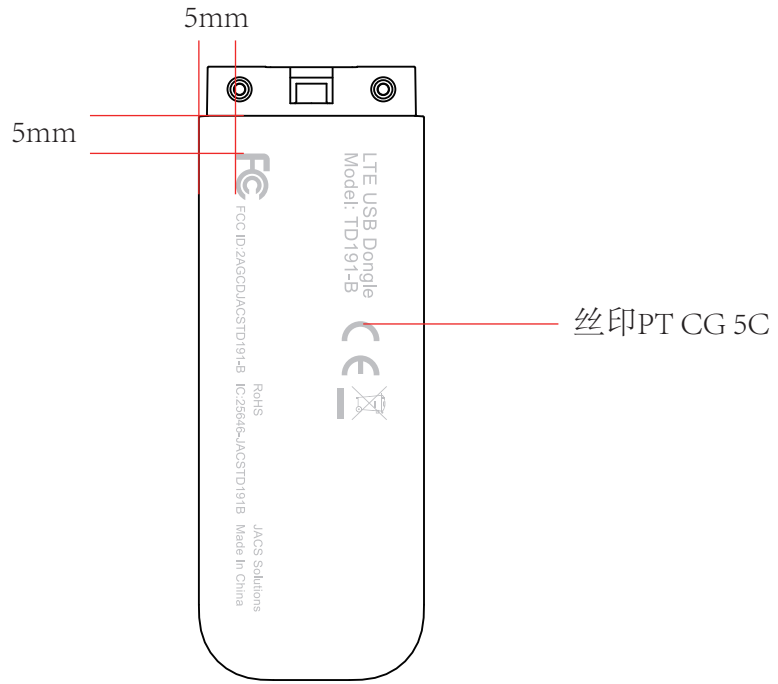

59JA-01-02

				TD191-B back shell	59JA-01-02			
					A4	V1.0		1:1