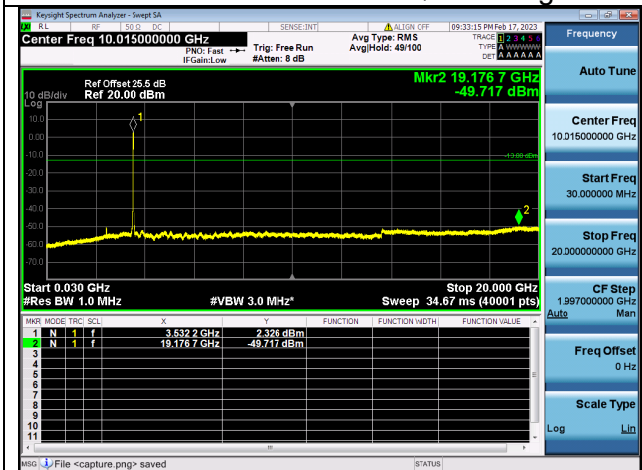

Band42C(3450~3550)-30M-20G / 20MHz+15MHz / 1RB+1RB/ QPSK / High CH

Band42C(3450~3550)-30M-20G / 20MHz+15MHz / 100RB+75RB/ QPSK / High CH