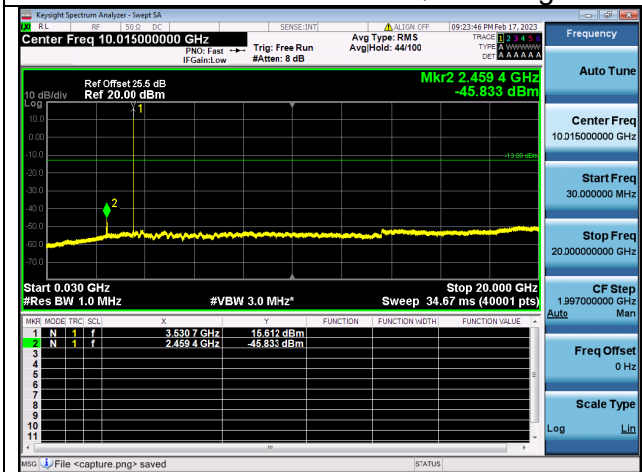

Band42C(3450~3550)-30M-20G /
10MHz+20MHz / 1RB+1RB/ QPSK / High CH

Band42C(3450~3550)-30M-20G /
10MHz+20MHz / 1RB+1RB/ QPSK / High CH