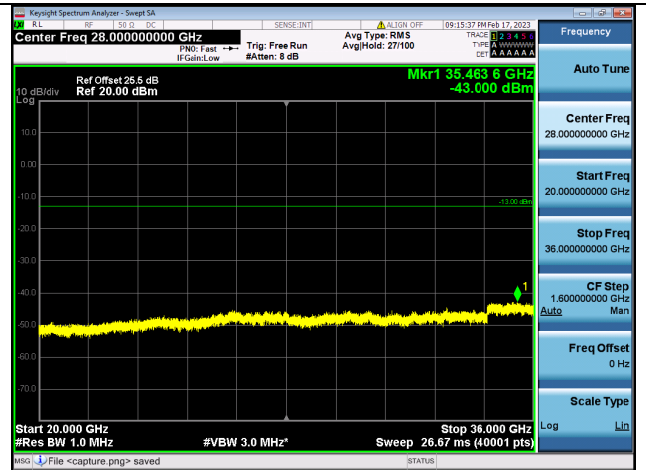

Band42C(3450~3550)-20G-36G /
15MHz+20MHz / 75RB+100RB/ QPSK / Mid CH

Band42C(3450~3550)-20G-36G / 20MHz+15MHz / 1RB+1RB/ QPSK / Mid CH