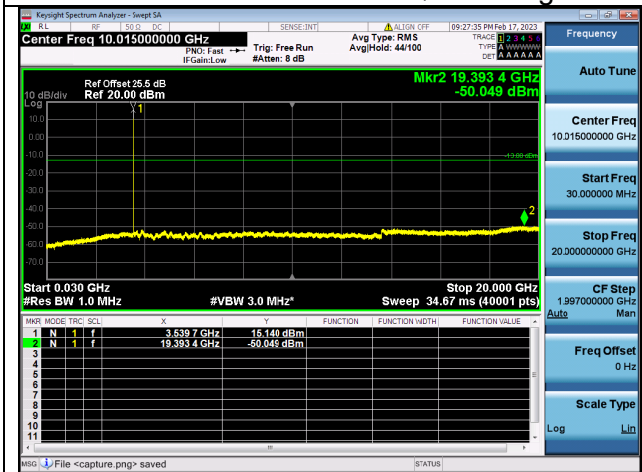

Band42C(3450~3550)-30M-20G / 20MHz+10MHz / 1RB+1RB/ QPSK / High CH

Band42C(3450~3550)-30M-20G / 20MHz+10MHz / 1RB+1RB/ QPSK / High CH