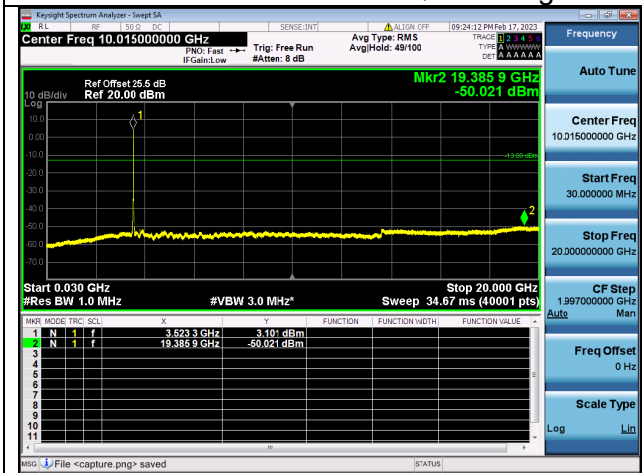

Band42C(3450~3550)-30M-20G /
10MHz+20MHz / 1RB+1RB/ QPSK / High CH

Band42C(3450~3550)-30M-20G /
10MHz+20MHz / 50RB+100RB/ QPSK / High
CH