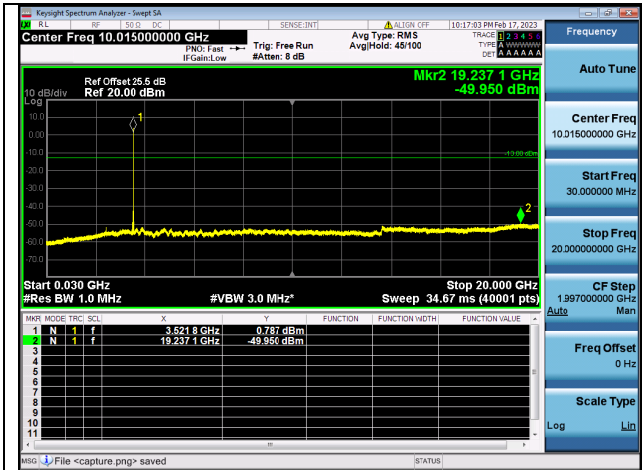

Band42C(3450~3550)-30M-20G / 20MHz+10MHz / 1RB+1RB/ QPSK / High CH