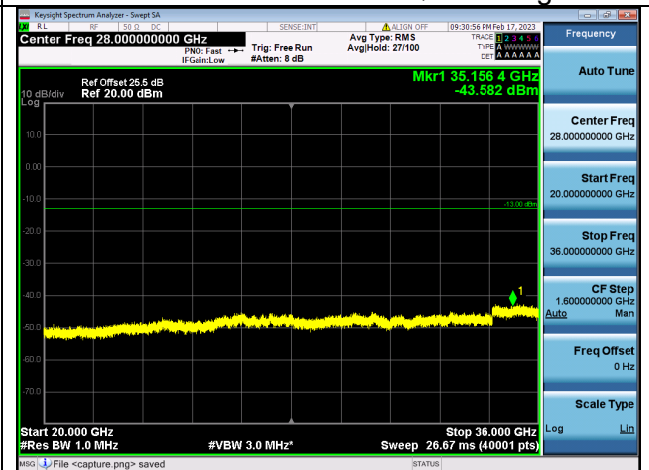

Band42C(3450~3550)-20G-36G /
15MHz+20MHz / 1RB+1RB/ QPSK / High CH

Band42C(3450~3550)-20G-36G /
15MHz+20MHz / 75RB+100RB/ QPSK / High
CH