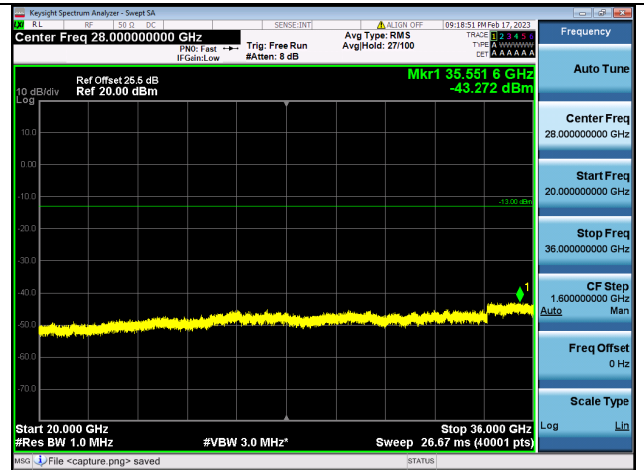

Band42C(3450~3550)-20G-36G /
20MHz+20MHz / 100RB+100RB/ QPSK / Mid
CH

Band42C(3450~3550)-20G-36G /
5MHz+20MHz / 1RB+1RB/ QPSK / High CH