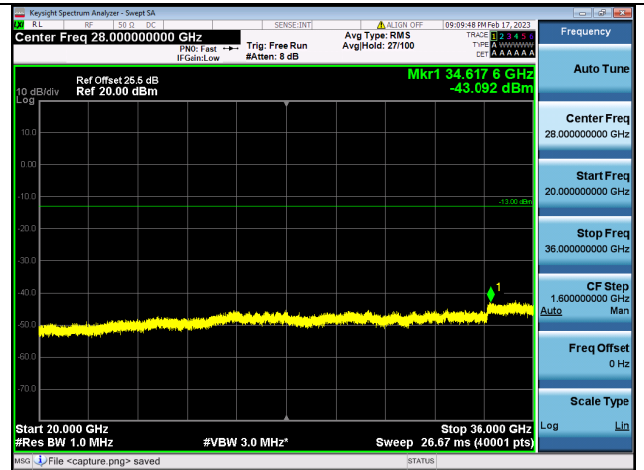

Band42C(3450~3550)-20G-36G /
10MHz+20MHz / 50RB+100RB/ QPSK / Mid CH

Band42C(3450~3550)-20G-36G / 20MHz+10MHz / 1RB+1RB/ QPSK / Mid CH