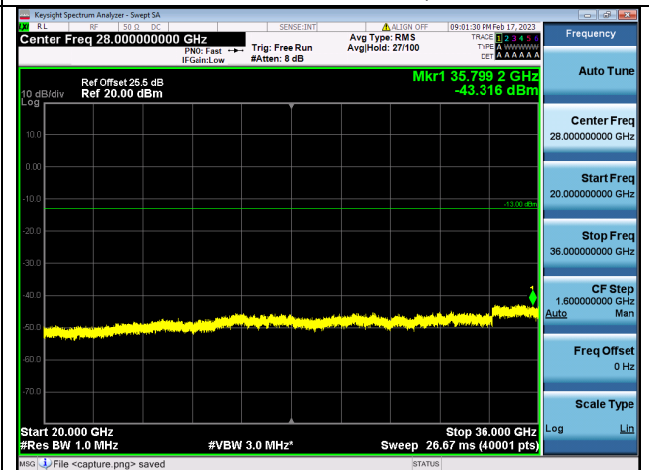

Band42C(3450~3550)-20G-36G /
20MHz+20MHz / 1RB+1RB/ QPSK / Low CH

Band42C(3450~3550)-20G-36G /
20MHz+20MHz / 100RB+100RB/ QPSK / Low
CH