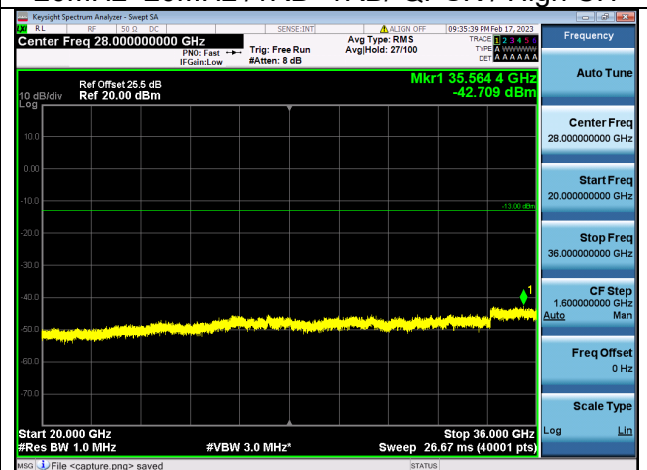

Band42C(3450~3550)-20G-36G / 20MHz+20MHz / 1RB+1RB/ QPSK / High CH

Band42C(3450~3550)-20G-36G / 20MHz+20MHz / 100RB+100RB/ QPSK / High CH