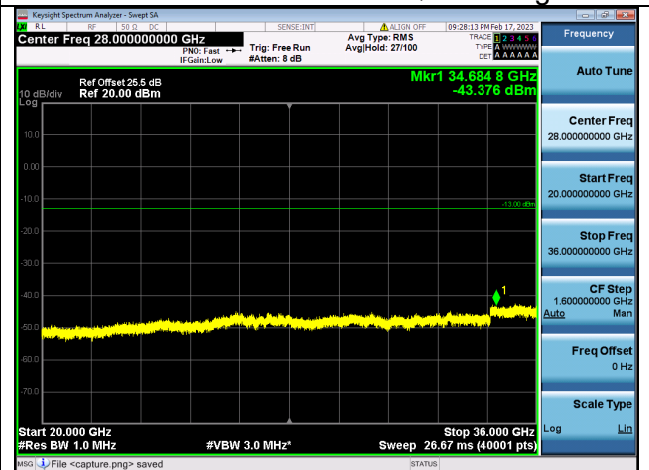

Band42C(3450~3550)-20G-36G / 20MHz+10MHz / 1RB+1RB/ QPSK / High CH

Band42C(3450~3550)-20G-36G / 20MHz+10MHz / 100RB+50RB/ QPSK / High CH