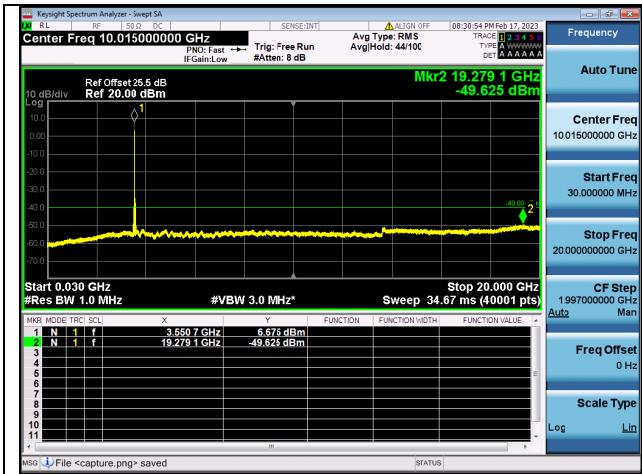

Band42C(3550~3600)-30M-20G / 5MHz+20MHz /1RB+1RB/ QPSK / Low CH