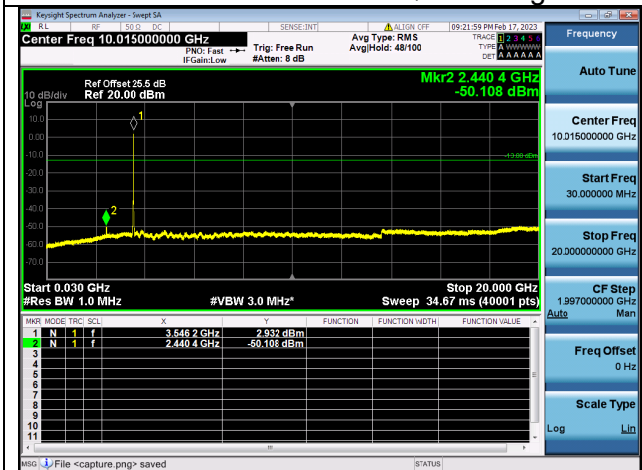

Band42C(3450~3550)-30M-20G / 20MHz+5MHz / 1RB+1RB/ QPSK / High CH

Band42C(3450~3550)-30M-20G / 20MHz+5MHz / 100RB+25RB/ QPSK / High CH