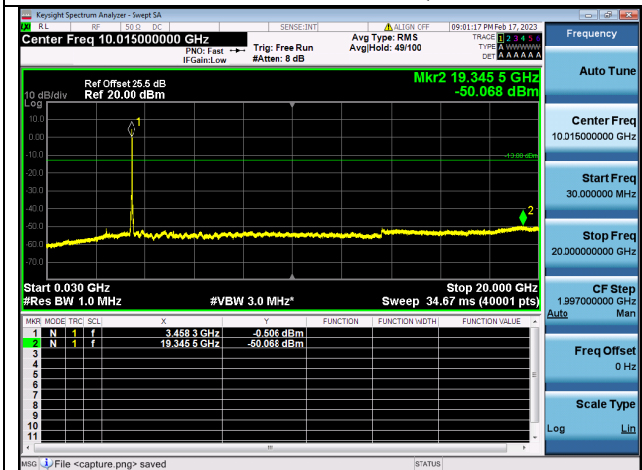

Band42C(3450~3550)-30M-20G /
20MHz+20MHz / 1RB+1RB/ QPSK / Low CH

Band42C(3450~3550)-20G-36G /
20MHz+20MHz / 1RB+1RB/ QPSK / Low CH

Band42C(3450~3550)-30M-20G /
20MHz+20MHz / 1RB+1RB/ QPSK / Low CH

Band42C(3450~3550)-20G-36G /
20MHz+20MHz / 1RB+1RB/ QPSK / Low CH