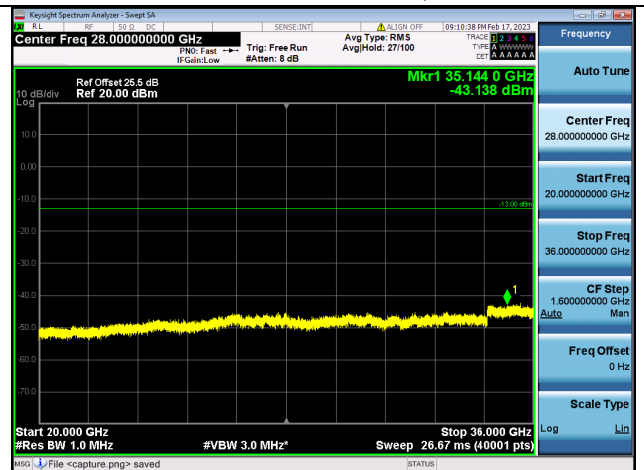

Band42C(3450~3550)-20G-36G / 20MHz+10MHz / 1RB+1RB/ QPSK / Mid CH

Band42C(3450~3550)-20G-36G / 20MHz+10MHz / 100RB+50RB/ QPSK / Mid CH