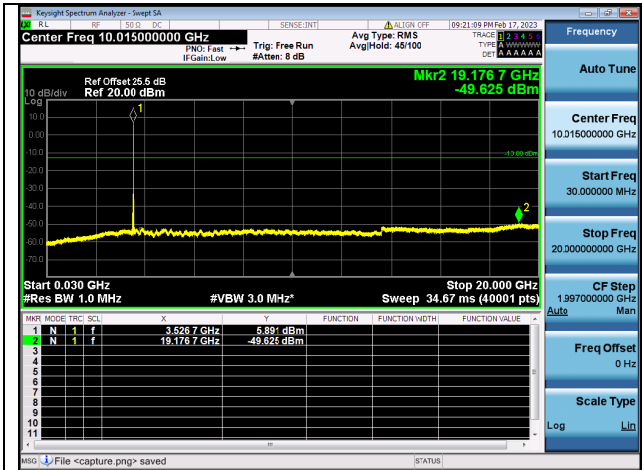

Band42C(3450~3550)-30M-20G / 20MHz+5MHz / 1RB+1RB/ QPSK / High CH