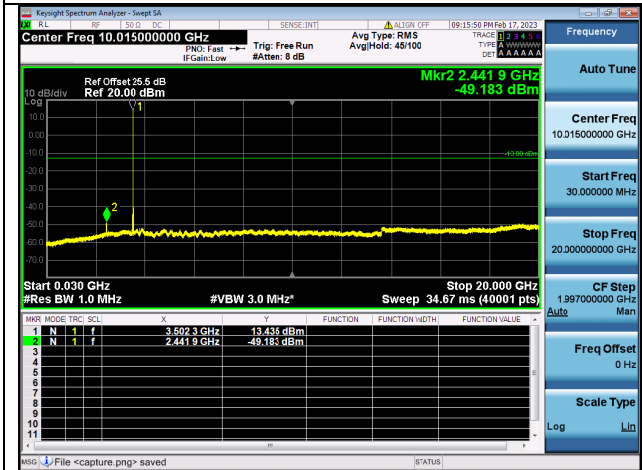

Band42C(3450~3550)-30M-20G / 20MHz+15MHz / 1RB+1RB/ QPSK / Mid CH

Band42C(3450~3550)-30M-20G / 20MHz+15MHz / 1RB+1RB/ QPSK / Mid CH