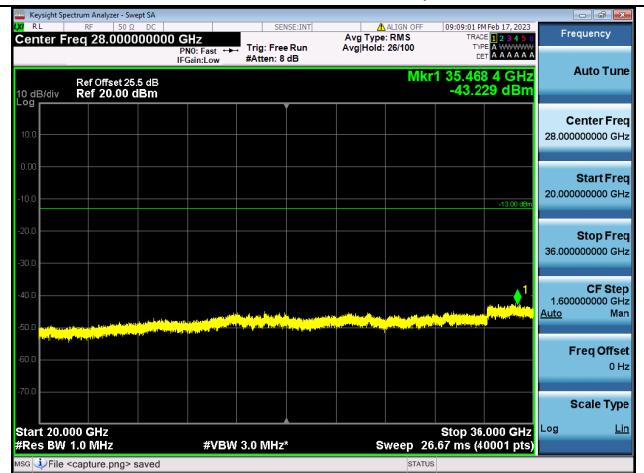

Band42C(3450~3550)-20G-36G /
10MHz+20MHz / 1RB+1RB/ QPSK / Mid CH

Band42C(3450~3550)-30M-20G /
10MHz+20MHz / 1RB+1RB/ QPSK / Mid CH

Band42C(3450~3550)-20G-36G /
10MHz+20MHz / 1RB+1RB/ QPSK / Mid CH

Band42C(3450~3550)-30M-20G /
10MHz+20MHz / 50RB+100RB/ QPSK / Mid CH