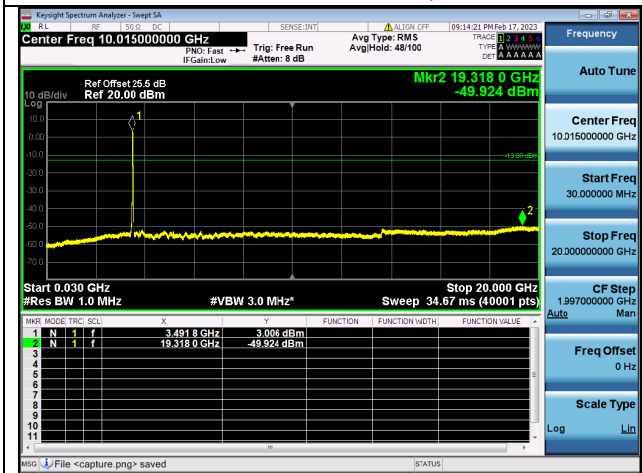

Band42C(3450~3550)-30M-20G /
15MHz+20MHz / 1RB+1RB/ QPSK / Mid CH

Band42C(3450~3550)-20G-36G /
15MHz+20MHz / 1RB+1RB/ QPSK / Mid CH

Band42C(3450~3550)-30M-20G /
15MHz+20MHz / 1RB+1RB/ QPSK / Mid CH

Band42C(3450~3550)-20G-36G /
15MHz+20MHz / 1RB+1RB/ QPSK / Mid CH