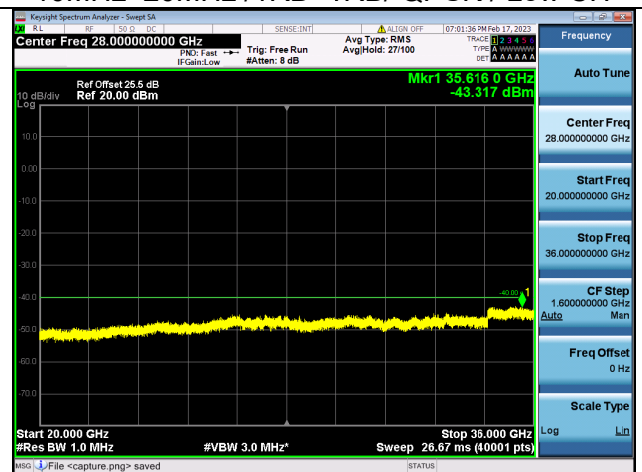

Band42C(3550~3600)-20G-36G / 10MHz+20MHz / 1RB+1RB/ QPSK / Low CH

Band42C(3550~3600)-20G-36G / 10MHz+20MHz / 50RB+100RB/ QPSK / Low CH