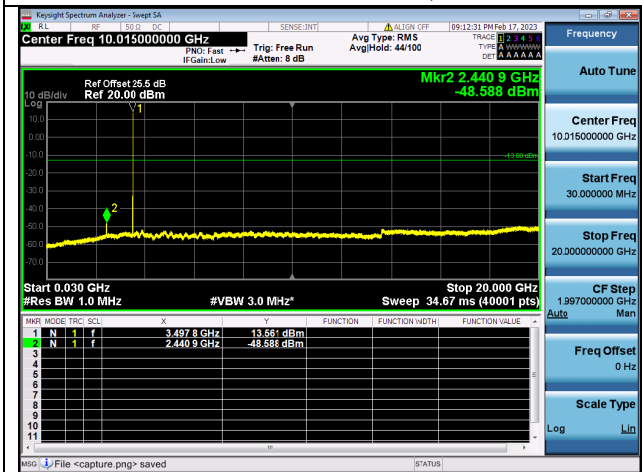

Band42C(3450~3550)-30M-20G /
15MHz+20MHz / 1RB+1RB/ QPSK / Mid CH

Band42C(3450~3550)-30M-20G /
15MHz+20MHz / 1RB+1RB/ QPSK / Mid CH