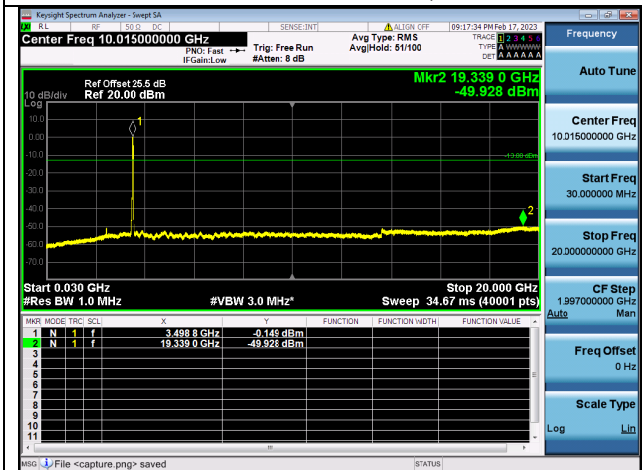

Band42C(3450~3550)-30M-20G /
20MHz+20MHz / 1RB+1RB/ QPSK / Mid CH

Band42C(3450~3550)-30M-20G /
20MHz+20MHz / 100RB+100RB/ QPSK / Mid
CH