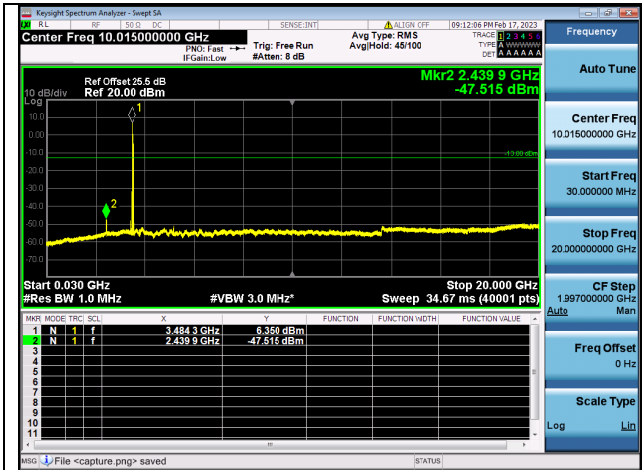

Band42C(3450~3550)-30M-20G /
15MHz+20MHz / 1RB+1RB/ QPSK / Mid CH