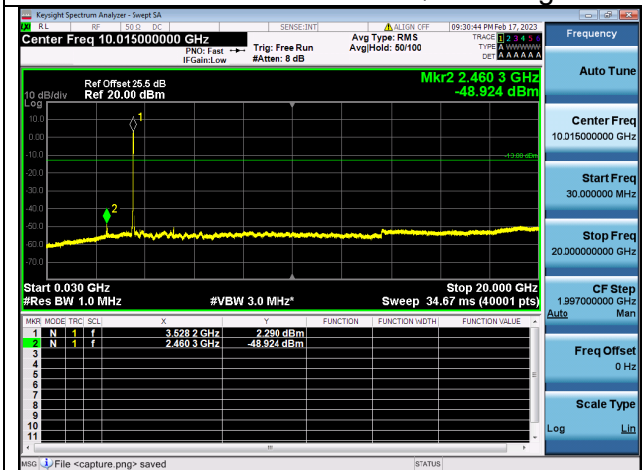

Band42C(3450~3550)-30M-20G /
15MHz+20MHz / 1RB+1RB/ QPSK / High CH

Band42C(3450~3550)-30M-20G /
15MHz+20MHz / 75RB+100RB/ QPSK / High
CH