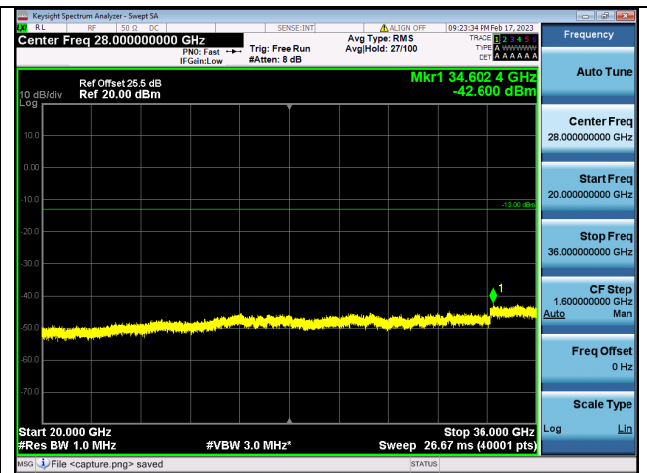

Band42C(3450~3550)-20G-36G / 20MHz+5MHz / 100RB+25RB/ QPSK / High CH

Band42C(3450~3550)-20G-36G /
10MHz+20MHz / 1RB+1RB/ QPSK / High CH