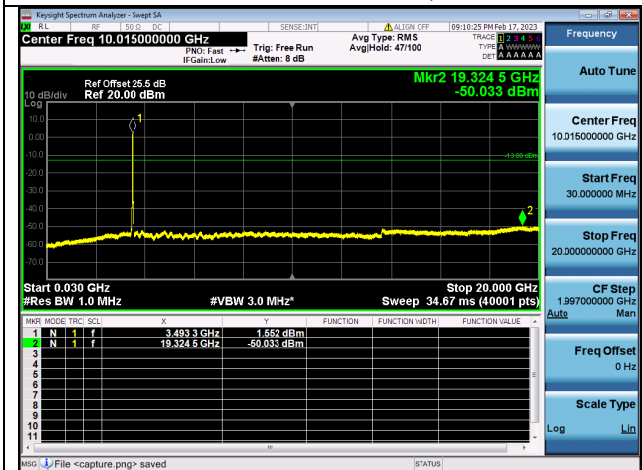

Band42C(3450~3550)-30M-20G / 20MHz+10MHz / 1RB+1RB/ QPSK / Mid CH

Band42C(3450~3550)-30M-20G / 20MHz+10MHz / 100RB+50RB/ QPSK / Mid CH