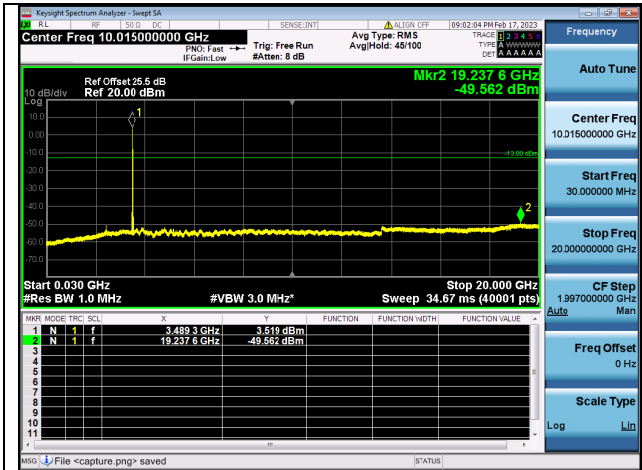

Band42C(3450~3550)-30M-20G / 5MHz+20MHz / 1RB+1RB/ QPSK / Mid CH