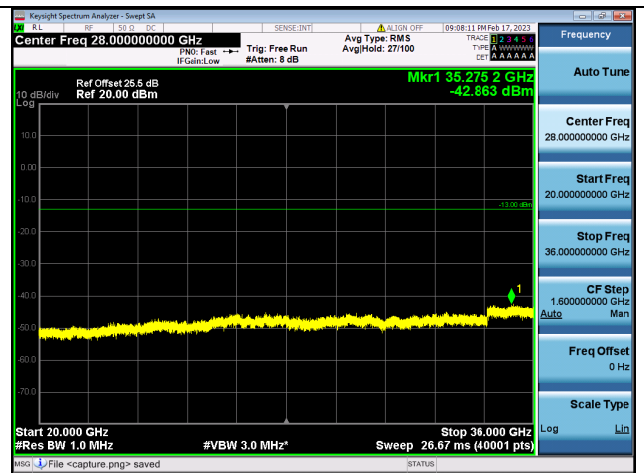

Band42C(3450~3550)-20G-36G / 20MHz+5MHz /1RB+1RB/ QPSK / Mid CH

Band42C(3450~3550)-30M-20G / 20MHz+5MHz /100RB+25RB/ QPSK / Mid CH

Band42C(3450~3550)-20G-36G / 20MHz+5MHz /100RB+25RB/ QPSK / Mid CH

Band42C(3450~3550)-30M-20G /
10MHz+20MHz / 1RB+1RB/ QPSK / Mid CH