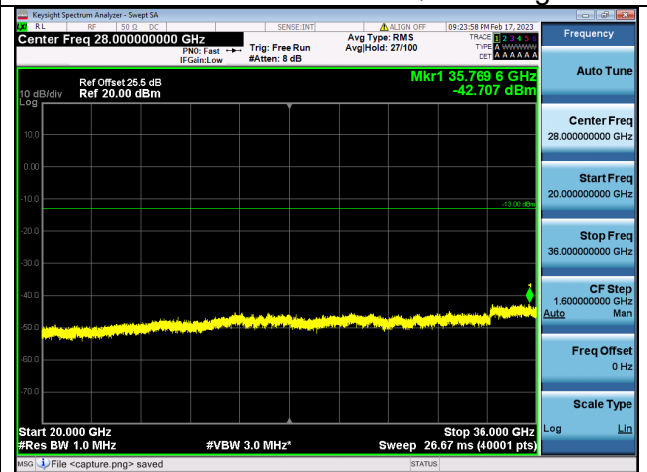

Band42C(3450~3550)-20G-36G /
10MHz+20MHz / 1RB+1RB/ QPSK / High CH

Band42C(3450~3550)-20G-36G /
10MHz+20MHz / 1RB+1RB/ QPSK / High CH