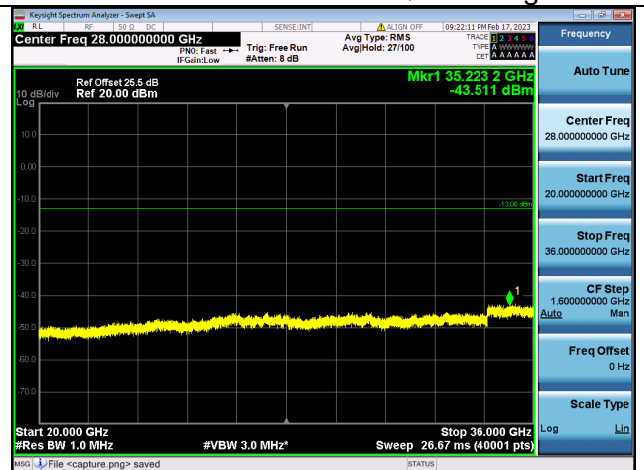

Band42C(3450~3550)-20G-36G / 20MHz+5MHz / 1RB+1RB/ QPSK / High CH

Band42C(3450~3550)-30M-20G / 20MHz+5MHz / 1RB+1RB/ QPSK / High CH

Band42C(3450~3550)-20G-36G / 20MHz+5MHz / 1RB+1RB/ QPSK / High CH

Band42C(3450~3550)-30M-20G / 20MHz+5MHz / 100RB+25RB/ QPSK / High CH