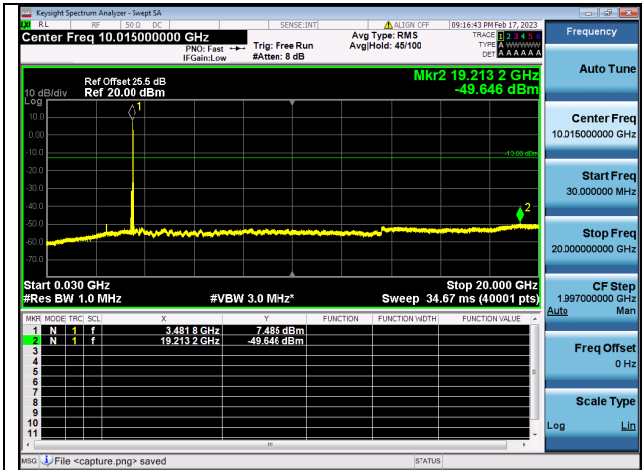

Band42C(3450~3550)-30M-20G /
20MHz+20MHz / 1RB+1RB/ QPSK / Mid CH