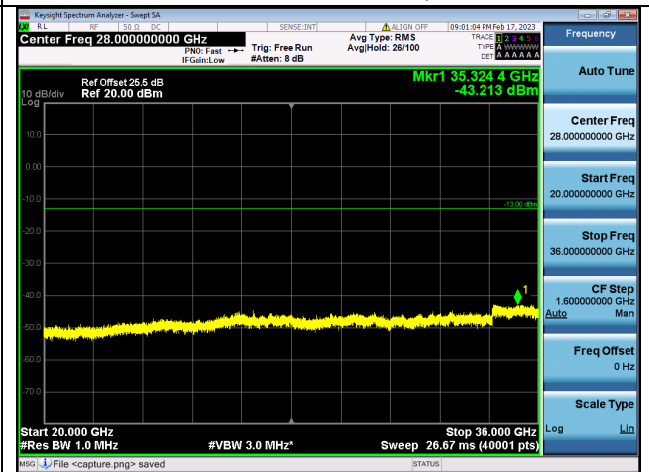

Band42C(3450~3550)-30M-20G /
20MHz+20MHz / 1RB+1RB/ QPSK / Low CH

Band42C(3450~3550)-20G-36G /
20MHz+20MHz / 1RB+1RB/ QPSK / Low CH

Band42C(3450~3550)-30M-20G /
20MHz+20MHz / 1RB+1RB/ QPSK / Low CH

Band42C(3450~3550)-20G-36G /
20MHz+20MHz / 1RB+1RB/ QPSK / Low CH