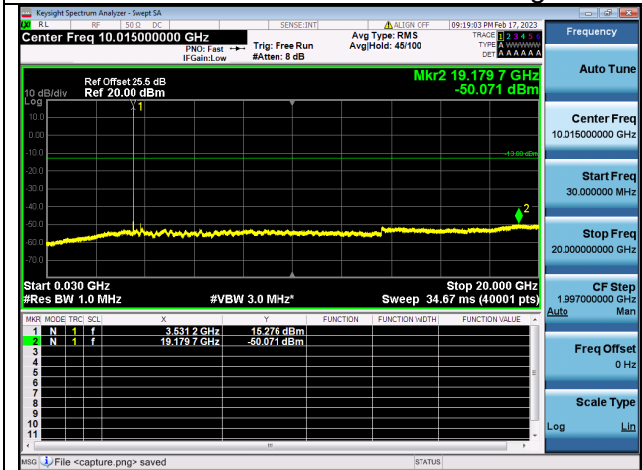

Band42C(3450~3550)-30M-20G /
5MHz+20MHz / 1RB+1RB/ QPSK / High CH

Band42C(3450~3550)-30M-20G /
5MHz+20MHz / 1RB+1RB/ QPSK / High CH