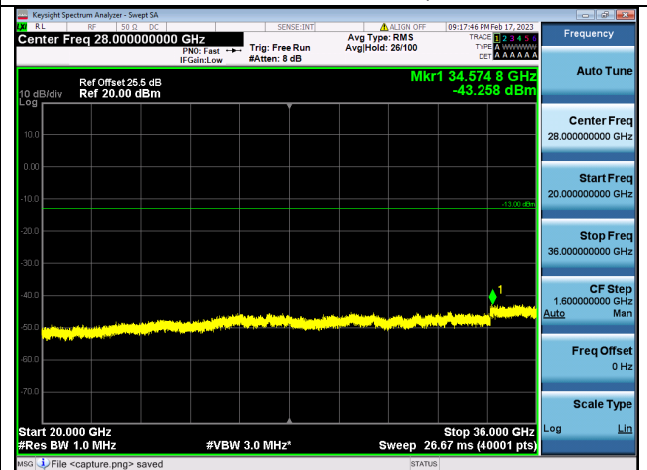

Band42C(3450~3550)-20G-36G /
20MHz+20MHz / 1RB+1RB/ QPSK / Mid CH

Band42C(3450~3550)-20G-36G /
20MHz+20MHz / 100RB+100RB/ QPSK / Mid
CH