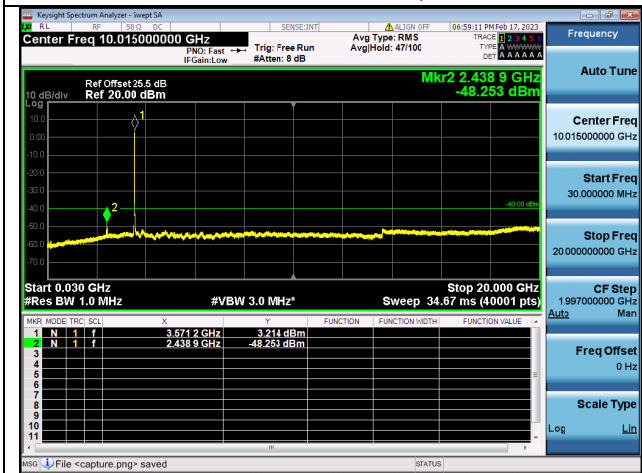

Band42C(3550~3600)-30M-20G / 20MHz+5MHz /1RB+1RB/ QPSK / Low CH

Band42C(3550~3600)-30M-20G / 20MHz+5MHz /100RB+25RB/ QPSK / Low CH