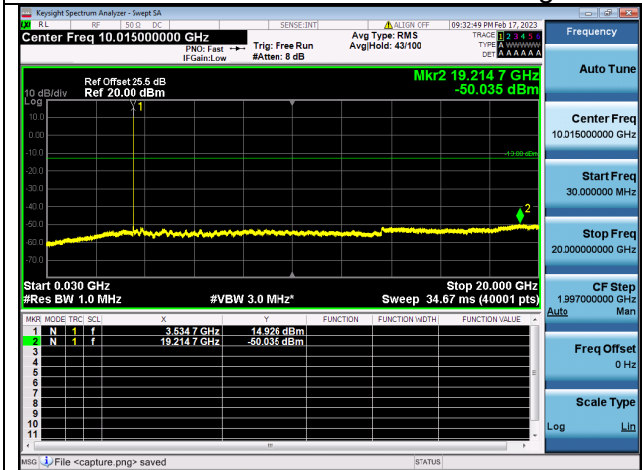

Band42C(3450~3550)-30M-20G / 20MHz+15MHz / 1RB+1RB/ QPSK / High CH

Band42C(3450~3550)-30M-20G / 20MHz+15MHz / 1RB+1RB/ QPSK / High CH