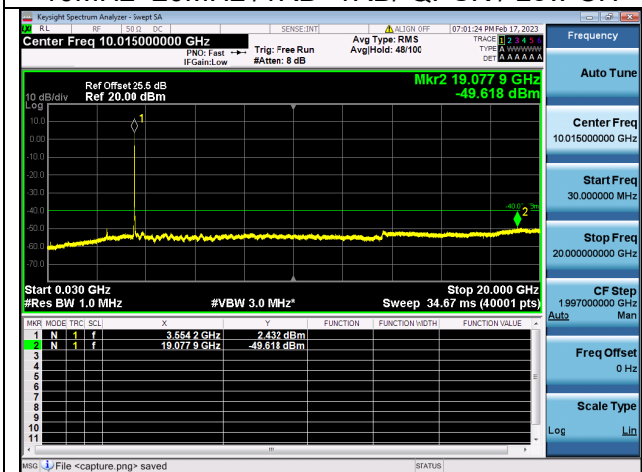

Band42C(3550~3600)-20G-36G / 20MHz+5MHz /100RB+25RB/ QPSK / Low CH

Band42C(3550~3600)-30M-20G / 10MHz+20MHz / 1RB+1RB/ QPSK / Low CH

Band42C(3550~3600)-20G-36G / 10MHz+20MHz / 1RB+1RB/ QPSK / Low CH

Band42C(3550~3600)-30M-20G / 10MHz+20MHz / 1RB+1RB/ QPSK / Low CH

Band42C(3550~3600)-20G-36G / 10MHz+20MHz / 1RB+1RB/ QPSK / Low CH

Band42C(3550~3600)-30M-20G / 10MHz+20MHz / 50RB+100RB/ QPSK / Low CH

Band42C(3550~3600)-20G-36G / 10MHz+20MHz / 50RB+100RB/ QPSK / Low CH