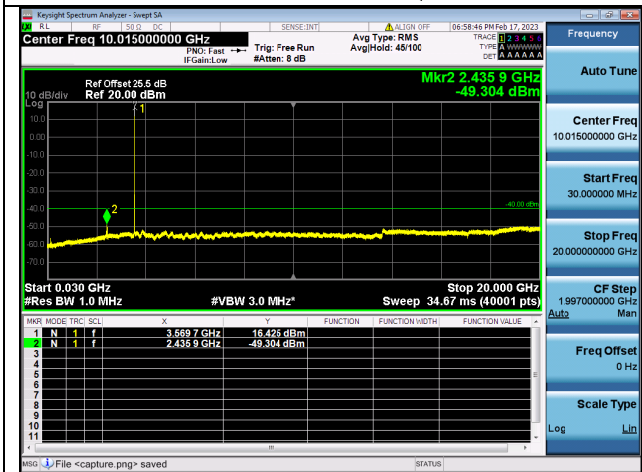

Band42C(3550~3600)-30M-20G / 20MHz+5MHz /1RB+1RB/ QPSK / Low CH

Band42C(3550~3600)-30M-20G / 20MHz+5MHz /1RB+1RB/ QPSK / Low CH