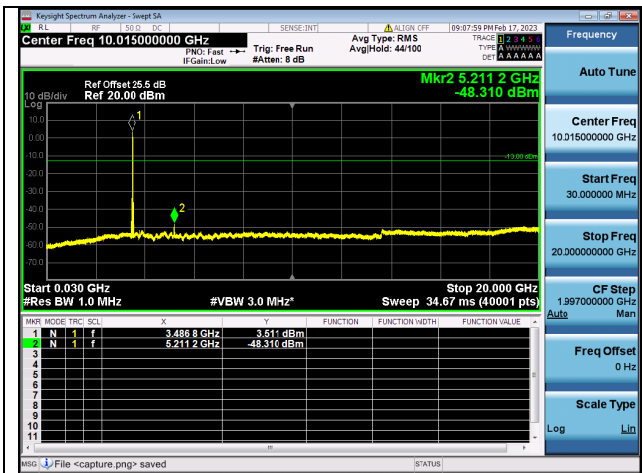

Band42C(3450~3550)-30M-20G /
10MHz+20MHz / 1RB+1RB/ QPSK / Mid CH