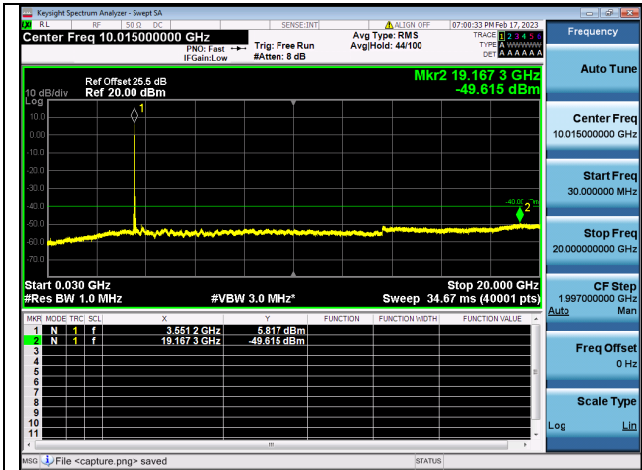

Band42C(3550~3600)-30M-20G / 10MHz+20MHz / 1RB+1RB/ QPSK / Low CH