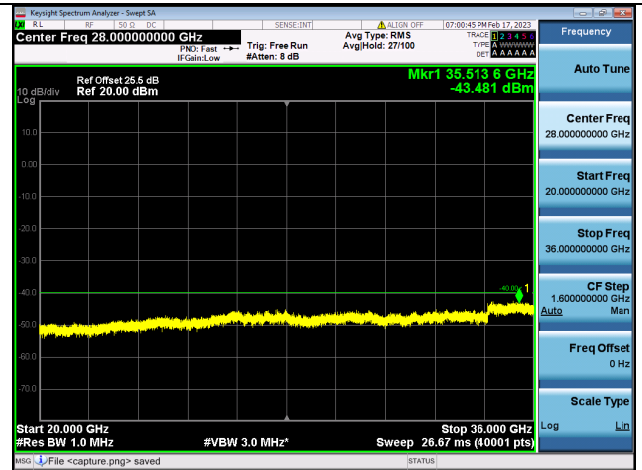

Band42C(3550~3600)-20G-36G / 20MHz+5MHz /100RB+25RB/ QPSK / Low CH

Band42C(3550~3600)-20G-36G / 10MHz+20MHz / 1RB+1RB/ QPSK / Low CH