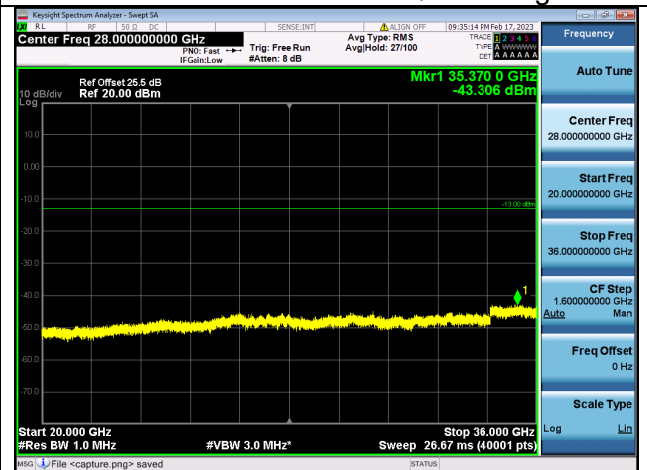

Band42C(3450~3550)-20G-36G / 20MHz+20MHz / 1RB+1RB/ QPSK / High CH

Band42C(3450~3550)-20G-36G / 20MHz+20MHz / 1RB+1RB/ QPSK / High CH