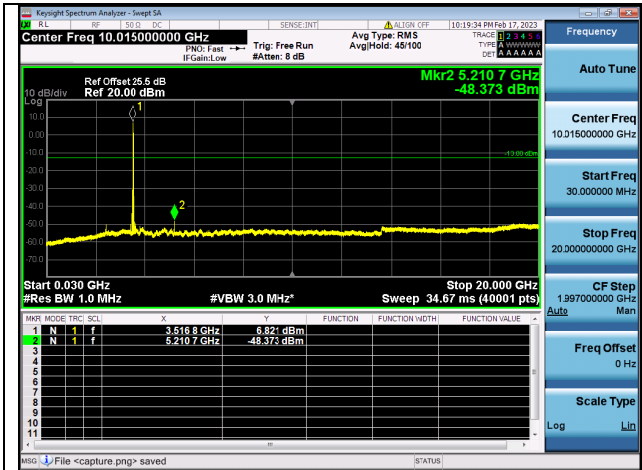

Band42C(3450~3550)-30M-20G /
15MHz+20MHz / 1RB+1RB/ QPSK / High CH