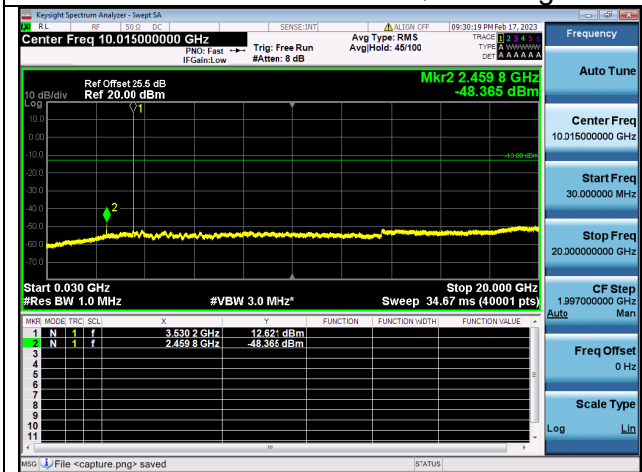

Band42C(3450~3550)-30M-20G /
15MHz+20MHz / 1RB+1RB/ QPSK / High CH

Band42C(3450~3550)-30M-20G /
15MHz+20MHz / 1RB+1RB/ QPSK / High CH