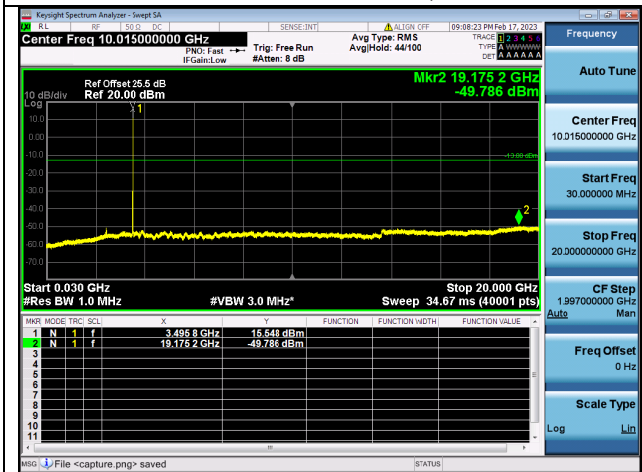

Band42C(3450~3550)-30M-20G /
10MHz+20MHz / 1RB+1RB/ QPSK / Mid CH

Band42C(3450~3550)-30M-20G /
10MHz+20MHz / 1RB+1RB/ QPSK / Mid CH