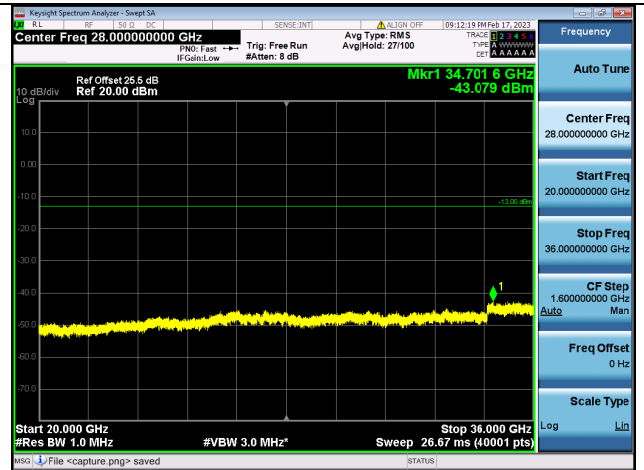

Band42C(3450~3550)-20G-36G / 20MHz+10MHz / 100RB+50RB/ QPSK / Mid CH

Band42C(3450~3550)-20G-36G /
15MHz+20MHz / 1RB+1RB/ QPSK / Mid CH