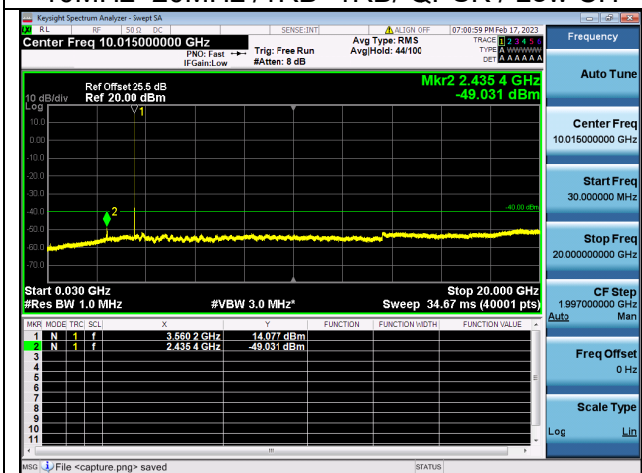

Band42C(3550~3600)-30M-20G / 10MHz+20MHz / 1RB+1RB/ QPSK / Low CH

Band42C(3550~3600)-30M-20G / 10MHz+20MHz / 1RB+1RB/ QPSK / Low CH