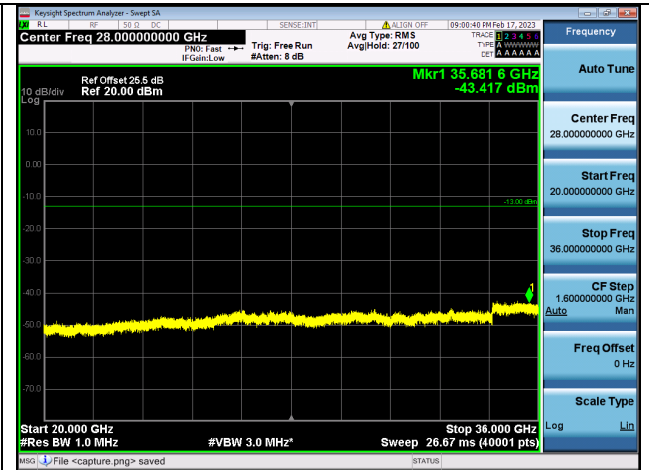

Band42C(3450~3550)-30M-20G /
20MHz+20MHz / 1RB+1RB/ QPSK / Low CH

Band42C(3450~3550)-20G-36G /
20MHz+20MHz / 1RB+1RB/ QPSK / Low CH

Band42C(3450~3550)-30M-20G /
20MHz+20MHz / 1RB+1RB/ QPSK / Low CH

Band42C(3450~3550)-20G-36G /
20MHz+20MHz / 1RB+1RB/ QPSK / Low CH