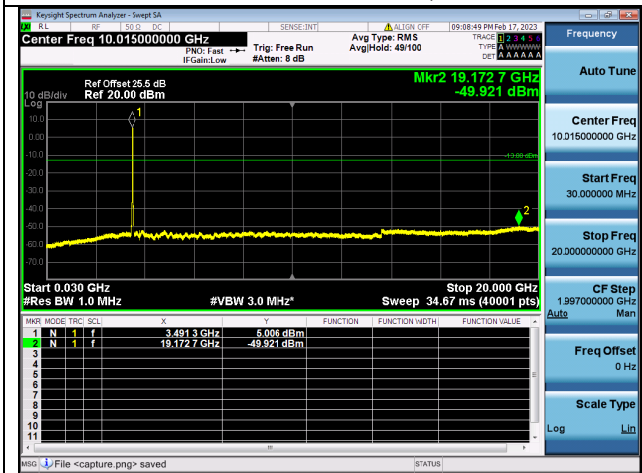

Band42C(3450~3550)-30M-20G /
10MHz+20MHz / 1RB+1RB/ QPSK / Mid CH

Band42C(3450~3550)-30M-20G /
10MHz+20MHz / 50RB+100RB/ QPSK / Mid CH