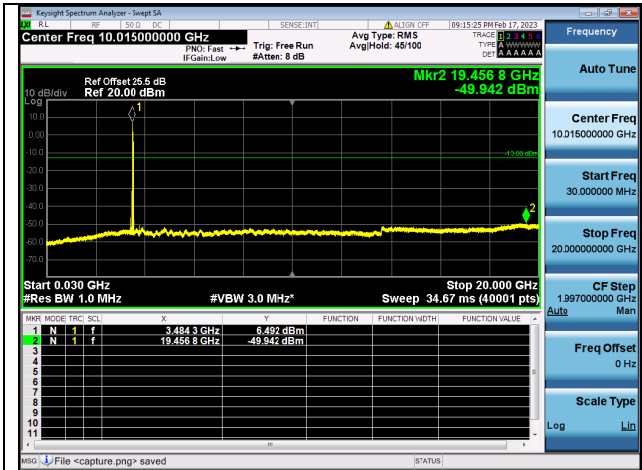

Band42C(3450~3550)-30M-20G / 20MHz+15MHz / 1RB+1RB/ QPSK / Mid CH