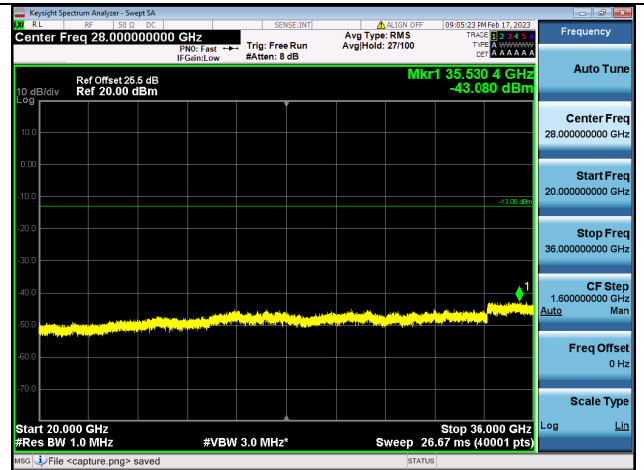

Band42C(3450~3550)-20G-36G / 5MHz+20MHz / 25RB+100RB/ QPSK / Mid CH

Band42C(3450~3550)-20G-36G / 20MHz+5MHz /1RB+1RB/ QPSK / Mid CH