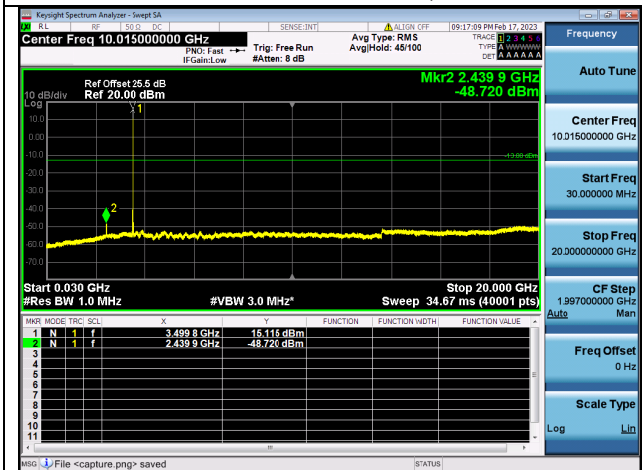

Band42C(3450~3550)-30M-20G /
20MHz+20MHz / 1RB+1RB/ QPSK / Mid CH

Band42C(3450~3550)-30M-20G /
20MHz+20MHz / 1RB+1RB/ QPSK / Mid CH