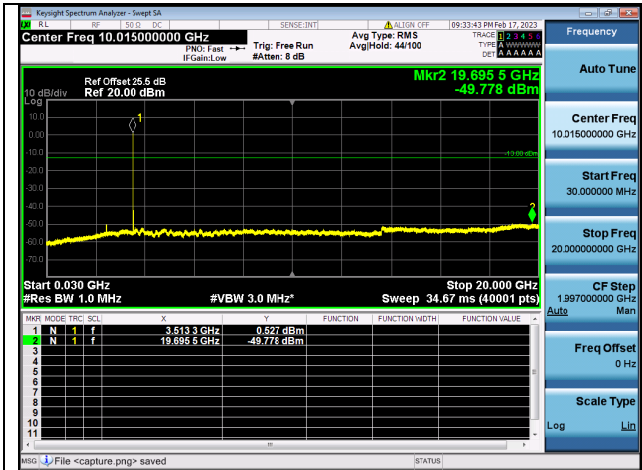

Band42C(3450~3550)-30M-20G / 20MHz+20MHz / 1RB+1RB/ QPSK / High CH