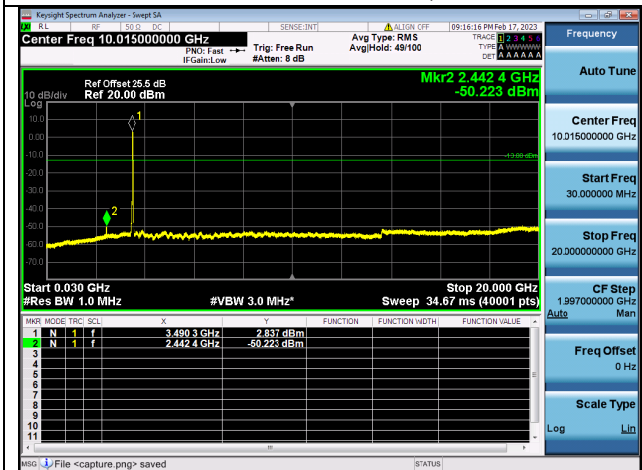

Band42C(3450~3550)-30M-20G / 20MHz+15MHz / 1RB+1RB/ QPSK / Mid CH

Band42C(3450~3550)-30M-20G / 20MHz+15MHz / 100RB+75RB/ QPSK / Mid CH