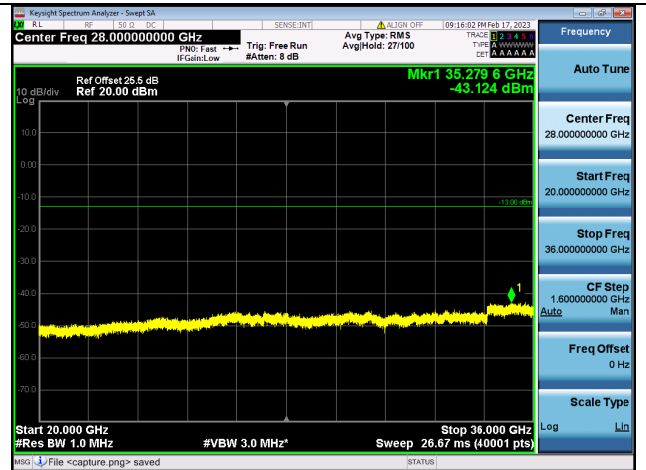

Band42C(3450~3550)-20G-36G / 20MHz+15MHz / 1RB+1RB/ QPSK / Mid CH

Band42C(3450~3550)-20G-36G / 20MHz+15MHz / 1RB+1RB/ QPSK / Mid CH