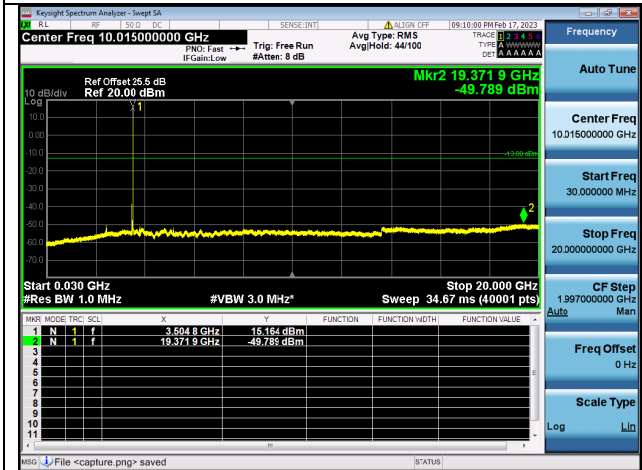

Band42C(3450~3550)-30M-20G / 20MHz+10MHz / 1RB+1RB/ QPSK / Mid CH

Band42C(3450~3550)-30M-20G / 20MHz+10MHz / 1RB+1RB/ QPSK / Mid CH