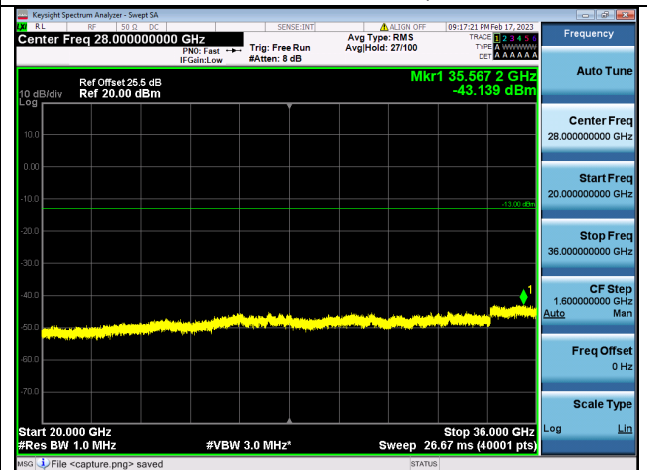

Band42C(3450~3550)-20G-36G / 20MHz+15MHz / 100RB+75RB/ QPSK / Mid CH

Band42C(3450~3550)-30M-20G /
20MHz+20MHz / 1RB+1RB/ QPSK / Mid CH

Band42C(3450~3550)-20G-36G /
20MHz+20MHz / 1RB+1RB/ QPSK / Mid CH

Band42C(3450~3550)-30M-20G /
20MHz+20MHz / 1RB+1RB/ QPSK / Mid CH