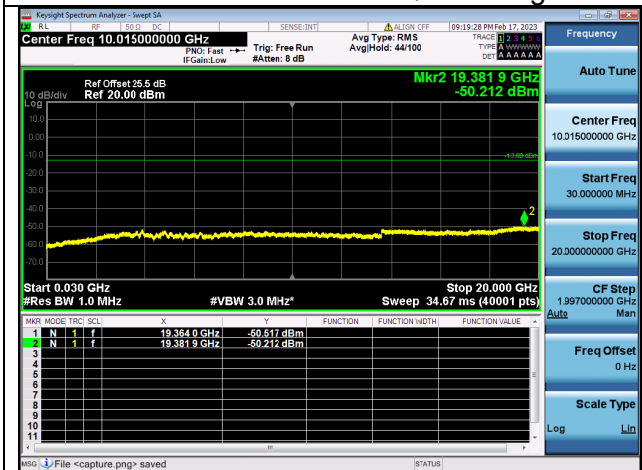

Band42C(3450~3550)-30M-20G /
5MHz+20MHz / 1RB+1RB/ QPSK / High CH

Band42C(3450~3550)-20G-36G /
5MHz+20MHz / 1RB+1RB/ QPSK / High CH

Band42C(3450~3550)-30M-20G /
5MHz+20MHz / 1RB+1RB/ QPSK / High CH

Band42C(3450~3550)-20G-36G /
5MHz+20MHz / 1RB+1RB/ QPSK / High CH