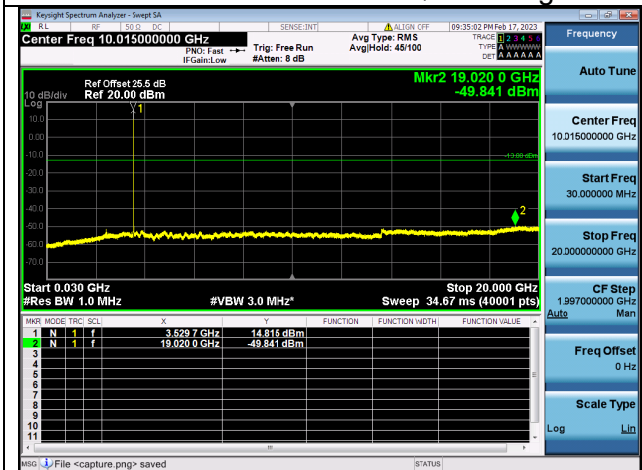

Band42C(3450~3550)-30M-20G / 20MHz+20MHz / 1RB+1RB/ QPSK / High CH

Band42C(3450~3550)-30M-20G / 20MHz+20MHz / 1RB+1RB/ QPSK / High CH