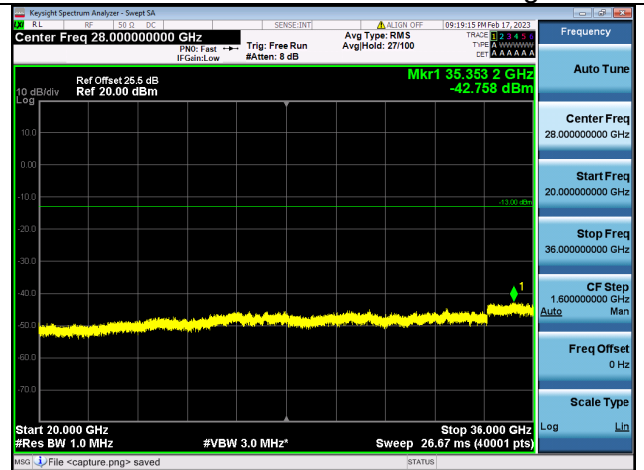

Band42C(3450~3550)-20G-36G /
5MHz+20MHz / 1RB+1RB/ QPSK / High CH

Band42C(3450~3550)-20G-36G /
5MHz+20MHz / 1RB+1RB/ QPSK / High CH