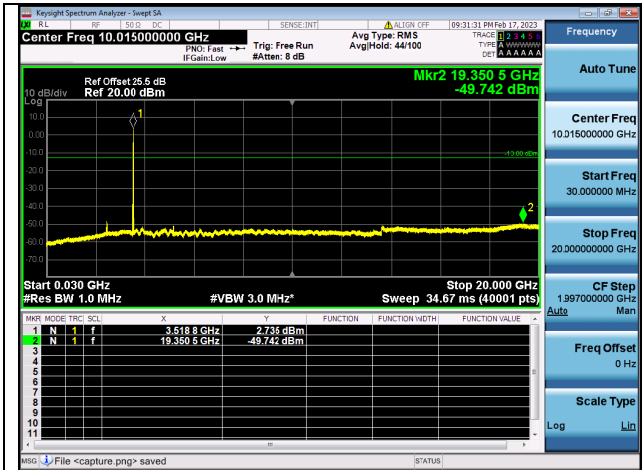

Band42C(3450~3550)-30M-20G / 20MHz+15MHz / 1RB+1RB/ QPSK / High CH