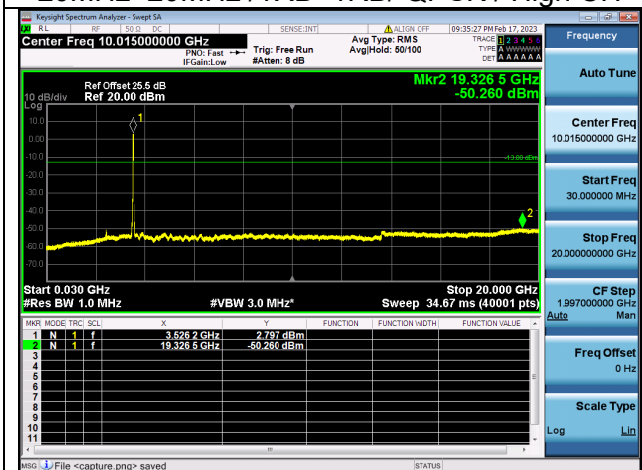

Band42C(3450~3550)-30M-20G / 20MHz+20MHz / 1RB+1RB/ QPSK / High CH

Band42C(3450~3550)-30M-20G / 20MHz+20MHz / 100RB+100RB/ QPSK / High CH