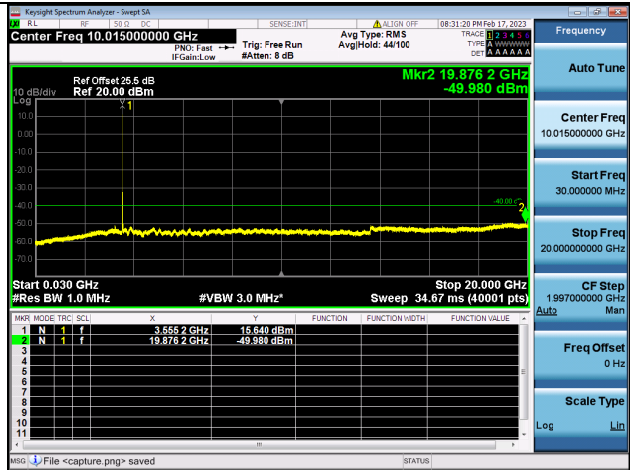

Band42C(3550~3600)-30M-20G / 5MHz+20MHz /1RB+1RB/ QPSK / Low CH

Band42C(3550~3600)-30M-20G / 5MHz+20MHz /1RB+1RB/ QPSK / Low CH