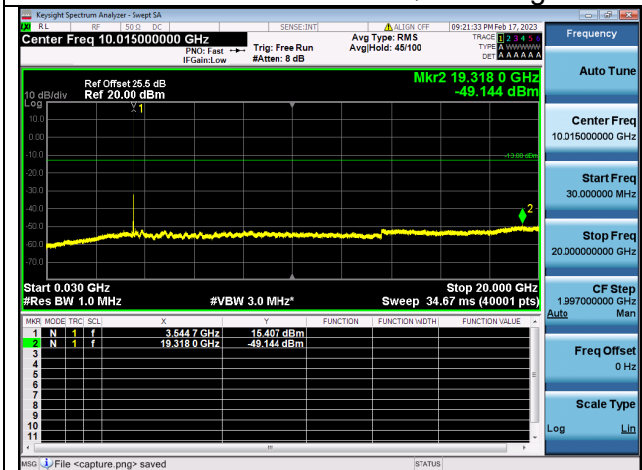

Band42C(3450~3550)-30M-20G / 20MHz+5MHz / 1RB+1RB/ QPSK / High CH

Band42C(3450~3550)-30M-20G / 20MHz+5MHz / 1RB+1RB/ QPSK / High CH