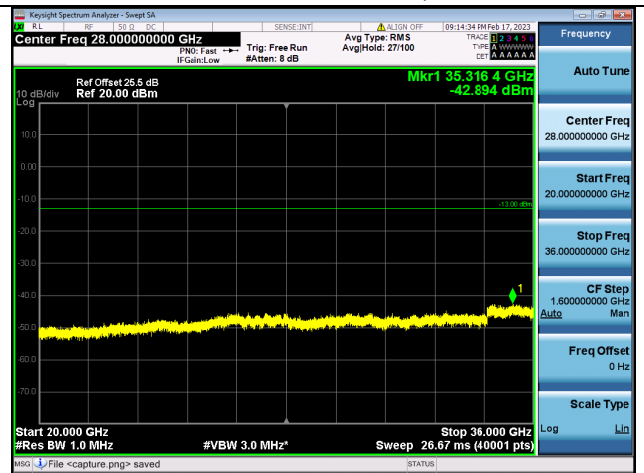

Band42C(3450~3550)-20G-36G /
15MHz+20MHz / 1RB+1RB/ QPSK / Mid CH

Band42C(3450~3550)-20G-36G /
15MHz+20MHz / 75RB+100RB/ QPSK / Mid CH