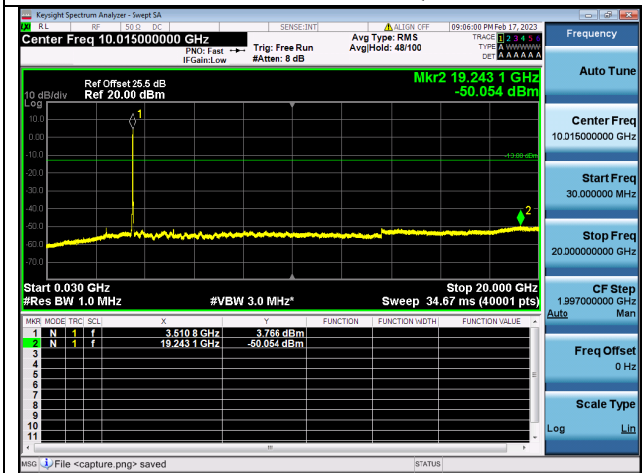

Band42C(3450~3550)-30M-20G / 20MHz+5MHz /1RB+1RB/ QPSK / Mid CH

Band42C(3450~3550)-30M-20G / 20MHz+5MHz /100RB+25RB/ QPSK / Mid CH