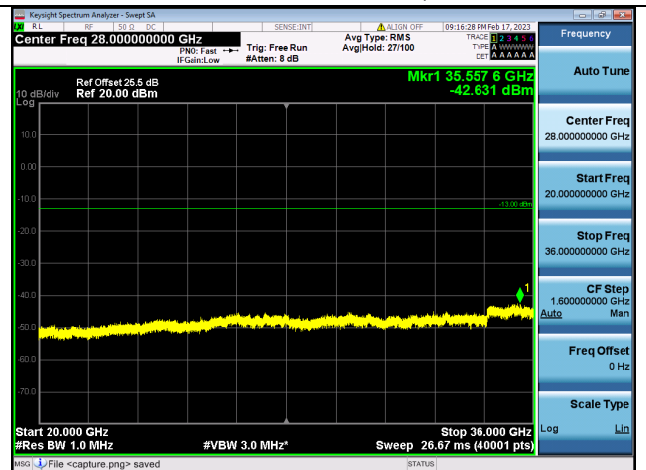

Band42C(3450~3550)-20G-36G / 20MHz+15MHz / 1RB+1RB/ QPSK / Mid CH

Band42C(3450~3550)-30M-20G / 20MHz+15MHz / 1RB+1RB/ QPSK / Mid CH

Band42C(3450~3550)-20G-36G / 20MHz+15MHz / 1RB+1RB/ QPSK / Mid CH

Band42C(3450~3550)-30M-20G / 20MHz+15MHz / 100RB+75RB/ QPSK / Mid CH