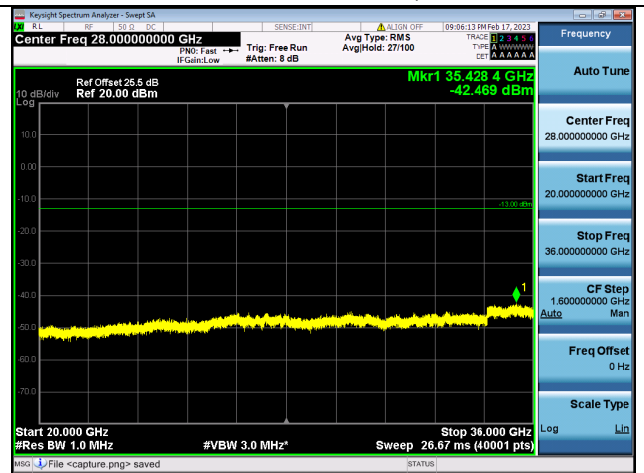

Band42C(3450~3550)-20G-36G / 20MHz+5MHz /1RB+1RB/ QPSK / Mid CH

Band42C(3450~3550)-20G-36G / 20MHz+5MHz /100RB+25RB/ QPSK / Mid CH