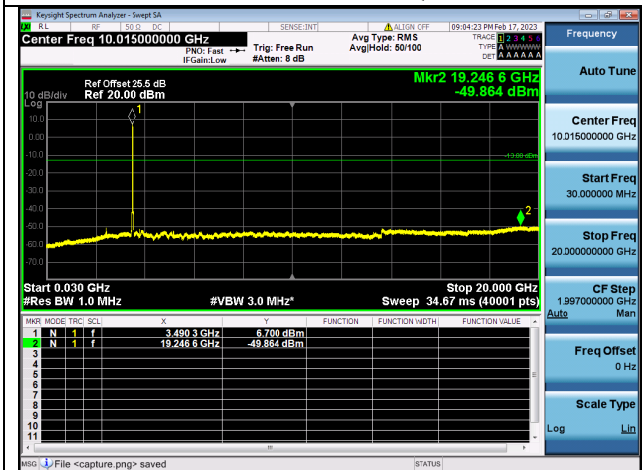

Band42C(3450~3550)-30M-20G / 5MHz+20MHz / 1RB+1RB/ QPSK / Mid CH

Band42C(3450~3550)-30M-20G / 5MHz+20MHz / 25RB+100RB/ QPSK / Mid CH