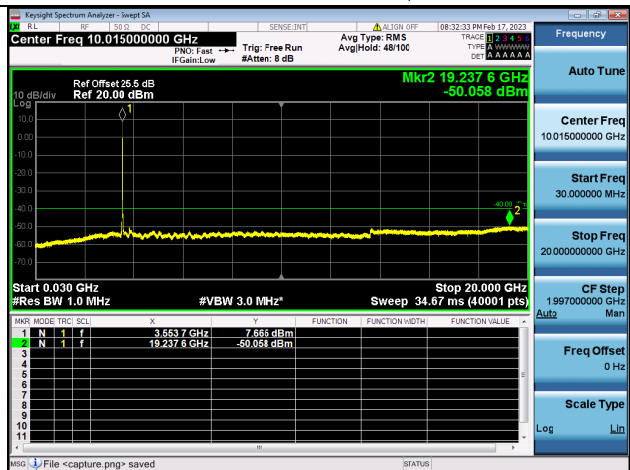

Band42C(3550~3600)-30M-20G / 5MHz+20MHz /1RB+1RB/ QPSK / Low CH

Band42C(3550~3600)-30M-20G / 5MHz+20MHz /25RB+100RB/ QPSK / Low CH