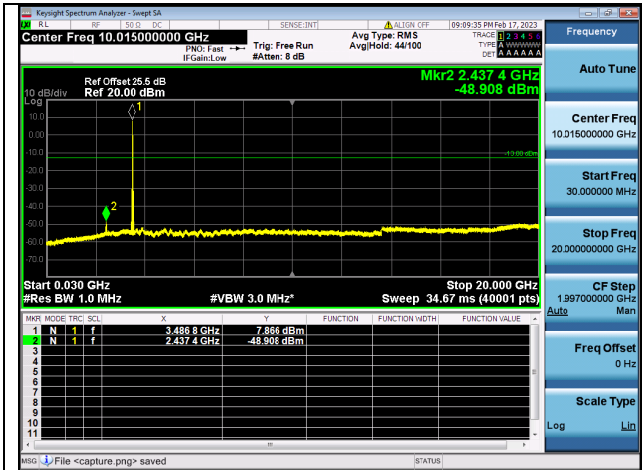

Band42C(3450~3550)-30M-20G / 20MHz+10MHz / 1RB+1RB/ QPSK / Mid CH