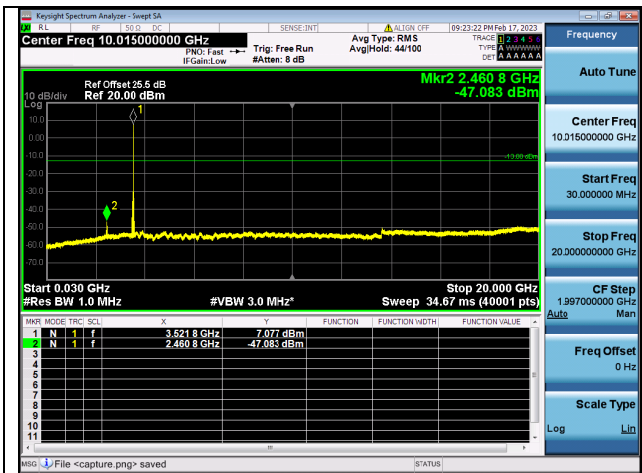

Band42C(3450~3550)-30M-20G /
10MHz+20MHz / 1RB+1RB/ QPSK / High CH