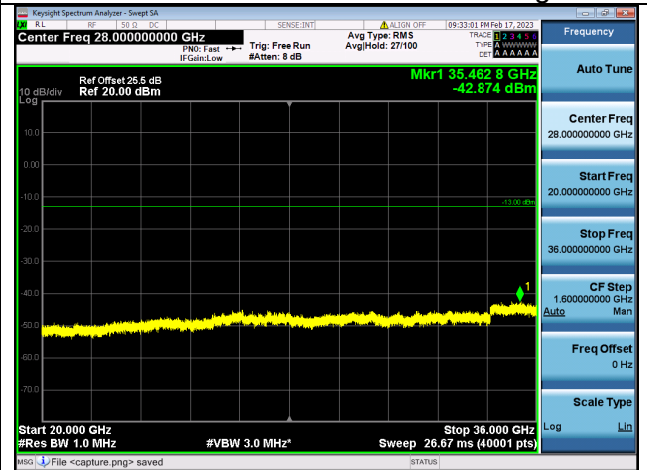

Band42C(3450~3550)-20G-36G / 20MHz+15MHz / 1RB+1RB/ QPSK / High CH

Band42C(3450~3550)-20G-36G / 20MHz+15MHz / 1RB+1RB/ QPSK / High CH