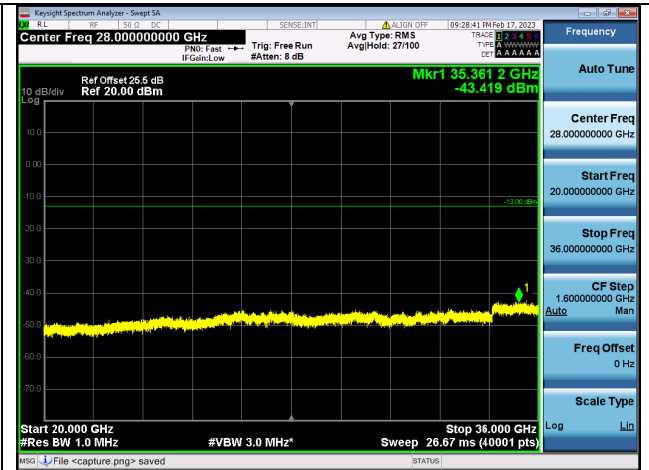

Band42C(3450~3550)-20G-36G / 20MHz+10MHz / 100RB+50RB/ QPSK / High CH

Band42C(3450~3550)-20G-36G /
15MHz+20MHz / 1RB+1RB/ QPSK / High CH