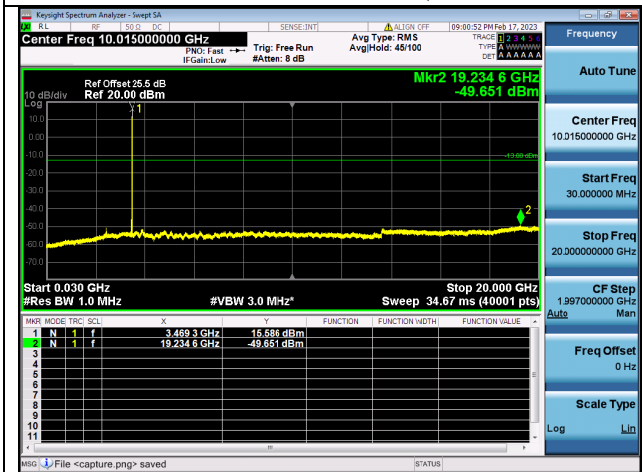

Band42C(3450~3550)-30M-20G /
20MHz+20MHz / 1RB+1RB/ QPSK / Low CH

Band42C(3450~3550)-20G-36G /
20MHz+20MHz / 1RB+1RB/ QPSK / Low CH

Band42C(3450~3550)-30M-20G /
20MHz+20MHz / 1RB+1RB/ QPSK / Low CH

Band42C(3450~3550)-20G-36G /
20MHz+20MHz / 1RB+1RB/ QPSK / Low CH