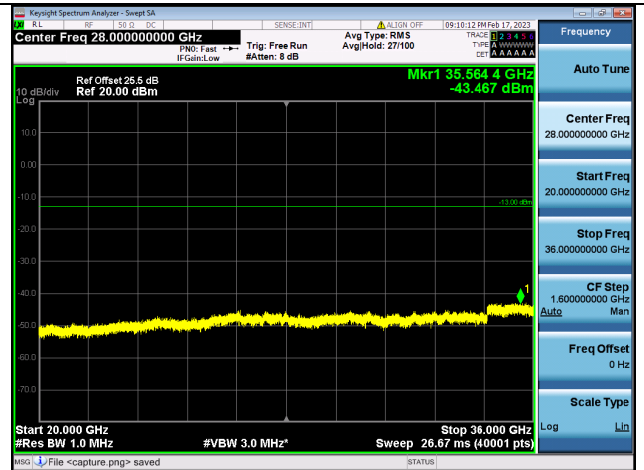

Band42C(3450~3550)-20G-36G /
10MHz+20MHz / 50RB+100RB/ QPSK / Mid CH

Band42C(3450~3550)-30M-20G / 20MHz+10MHz / 1RB+1RB/ QPSK / Mid CH

Band42C(3450~3550)-20G-36G / 20MHz+10MHz / 1RB+1RB/ QPSK / Mid CH

Band42C(3450~3550)-30M-20G / 20MHz+10MHz / 1RB+1RB/ QPSK / Mid CH