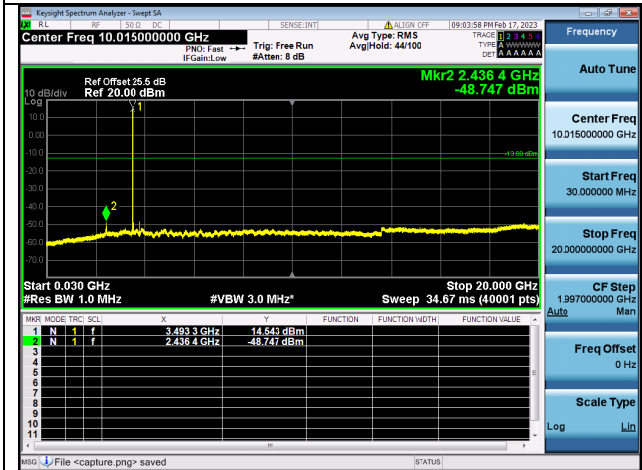

Band42C(3450~3550)-30M-20G / 5MHz+20MHz / 1RB+1RB/ QPSK / Mid CH

Band42C(3450~3550)-30M-20G / 5MHz+20MHz / 1RB+1RB/ QPSK / Mid CH