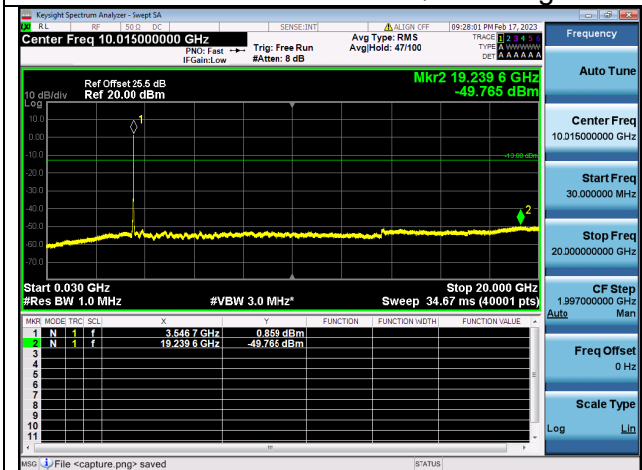

Band42C(3450~3550)-30M-20G / 20MHz+10MHz / 1RB+1RB/ QPSK / High CH

Band42C(3450~3550)-30M-20G / 20MHz+10MHz / 100RB+50RB/ QPSK / High CH