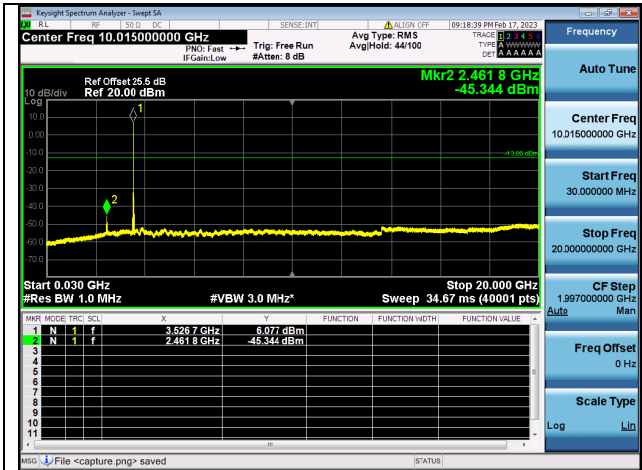

Band42C(3450~3550)-30M-20G /
5MHz+20MHz / 1RB+1RB/ QPSK / High CH