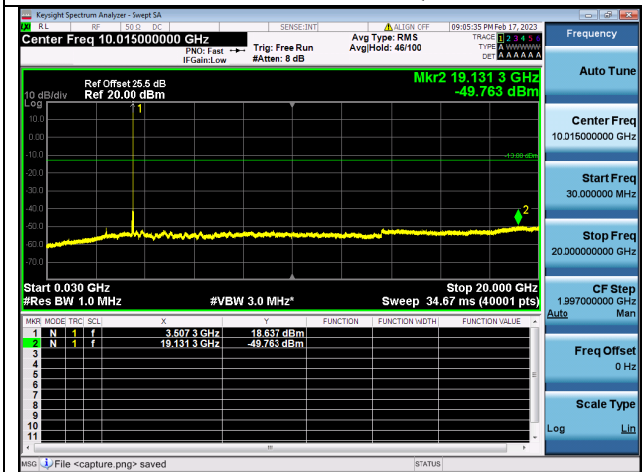

Band42C(3450~3550)-30M-20G / 20MHz+5MHz /1RB+1RB/ QPSK / Mid CH

Band42C(3450~3550)-30M-20G / 20MHz+5MHz /1RB+1RB/ QPSK / Mid CH