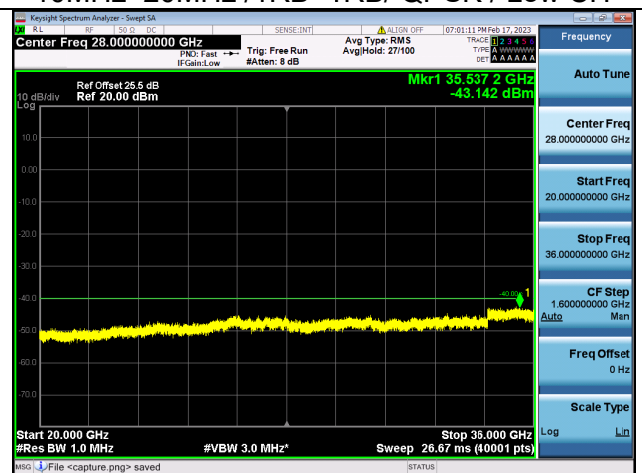

Band42C(3550~3600)-20G-36G / 20MHz+5MHz /100RB+25RB/ QPSK / Low CH

Band42C(3550~3600)-30M-20G / 10MHz+20MHz / 1RB+1RB/ QPSK / Low CH

Band42C(3550~3600)-20G-36G / 10MHz+20MHz / 1RB+1RB/ QPSK / Low CH

Band42C(3550~3600)-30M-20G / 10MHz+20MHz / 1RB+1RB/ QPSK / Low CH