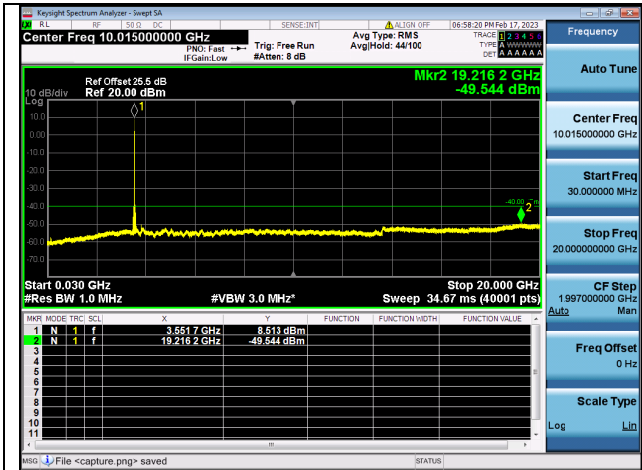

Band42C(3550~3600)-30M-20G / 20MHz+5MHz /1RB+1RB/ QPSK / Low CH