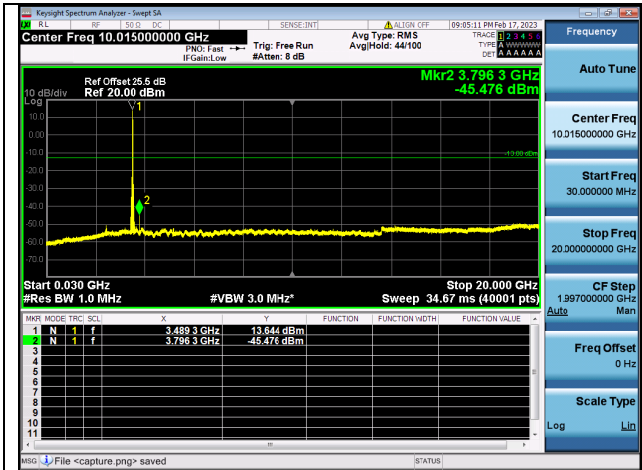

Band42C(3450~3550)-30M-20G / 20MHz+5MHz /1RB+1RB/ QPSK / Mid CH