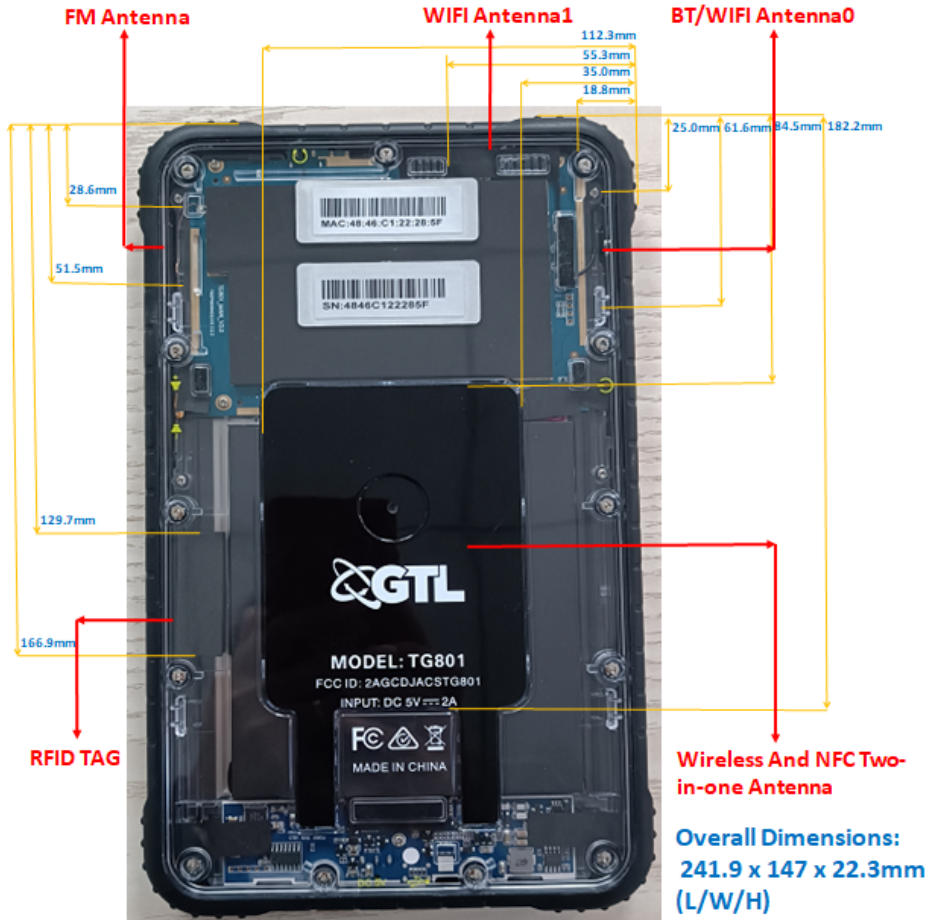

Annex B Test Setup Photos

➤ Antenna Location

➤ **Body**

Bottom Surface (Test Distance 0mm)

Edge 1 (Test Distance 0mm)

Edge 4 (Test Distance 0mm)