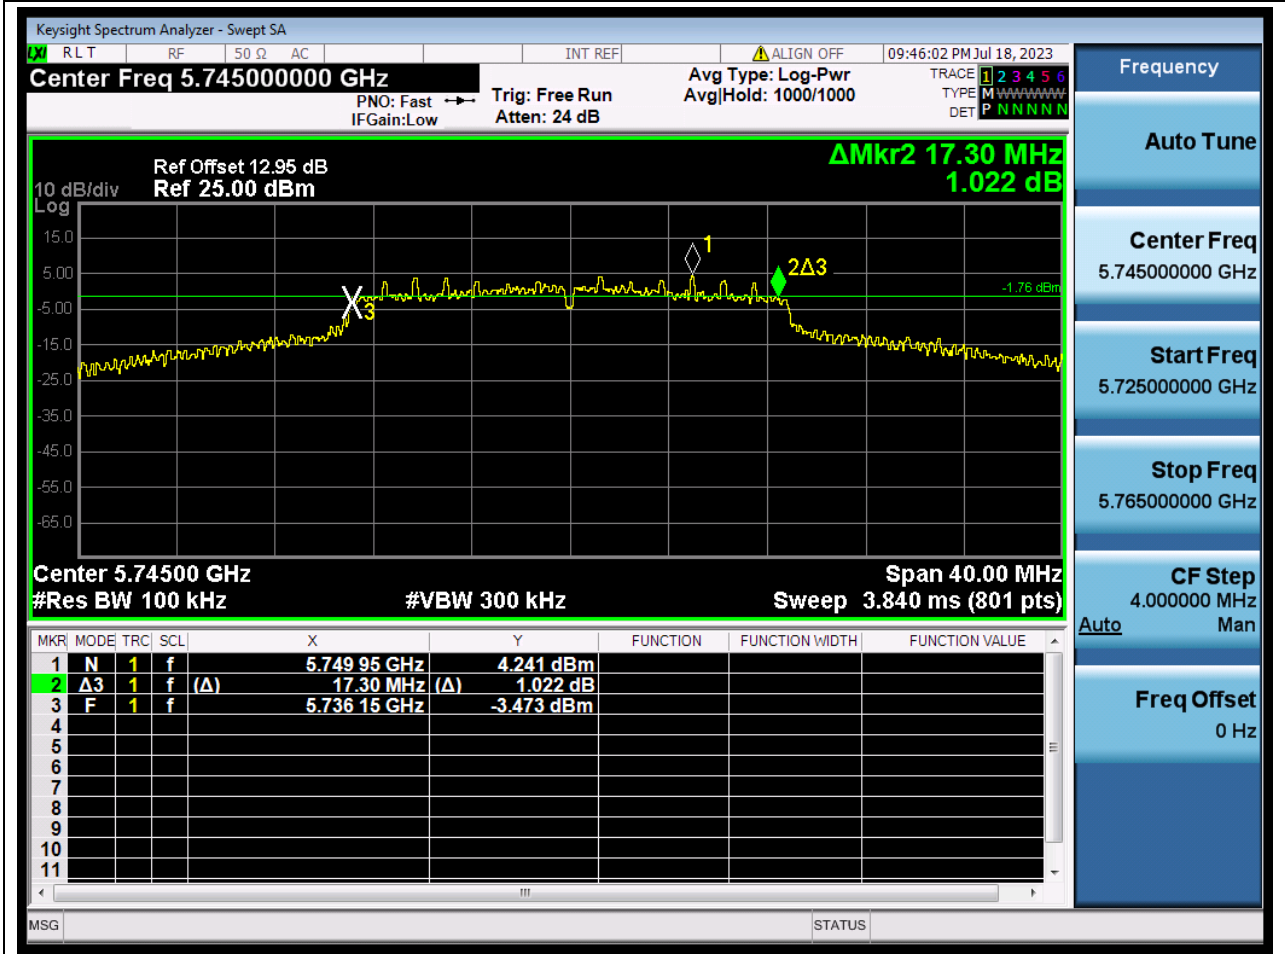

4. 802.11n_20M_U-NII-3_L

4.1. A.2.1-6dB BandWidth(NTNV)

Center Frequency (MHz)	XdB Down	RBW (MHz)	Detector	Limit (MHz)	XdB BandWidth (MHz)	Verdict
5745	6	0.1	Peak	0.5	17.300293	Pass