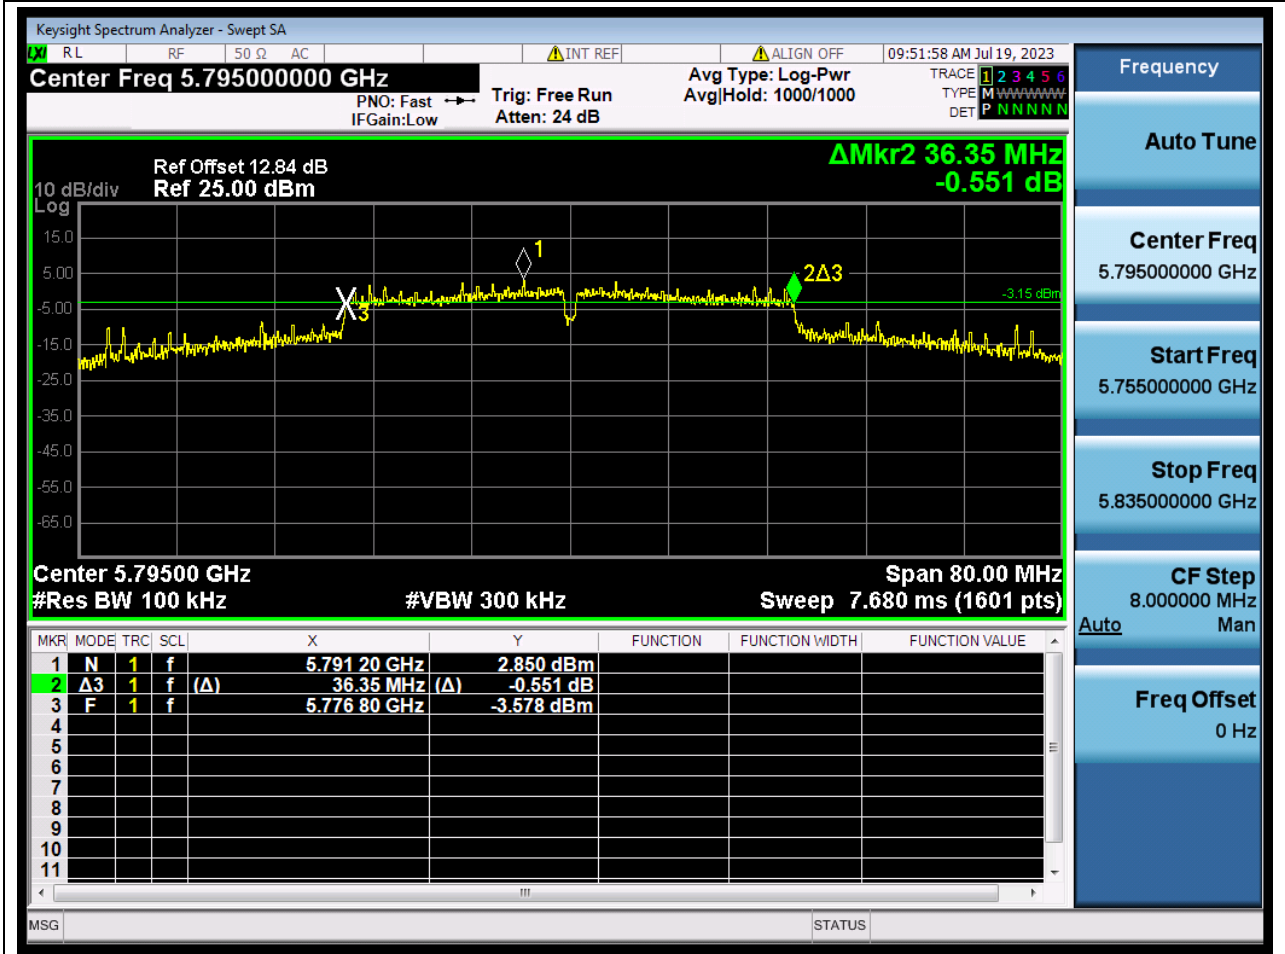

13. 802.11ac_40M_U-NII-3_H

13.1. A.2.1-6dB BandWidth(NTNV)

Center Frequency (MHz)	XdB Down	RBW (MHz)	Detector	Limit (MHz)	XdB BandWidth (MHz)	Verdict
5795	6	0.1	Peak	0.5	36.350098	Pass