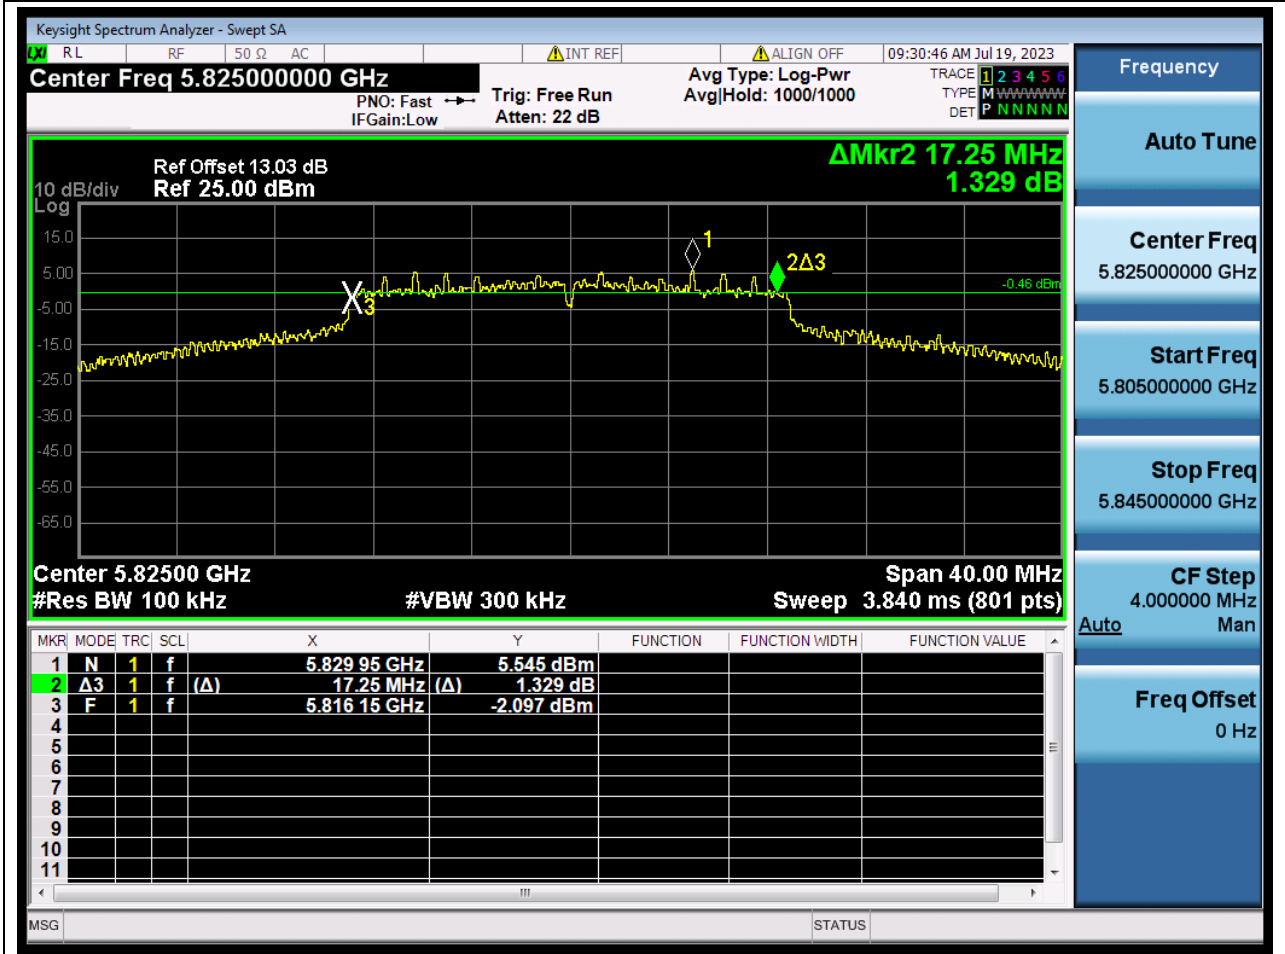

6. 802.11n_20M_U-NII-3_H

6.1. A.2.1-6dB BandWidth(NTNV)

Center Frequency (MHz)	XdB Down	RBW (MHz)	Detector	Limit (MHz)	XdB BandWidth (MHz)	Verdict
5825	6	0.1	Peak	0.5	17.25	Pass