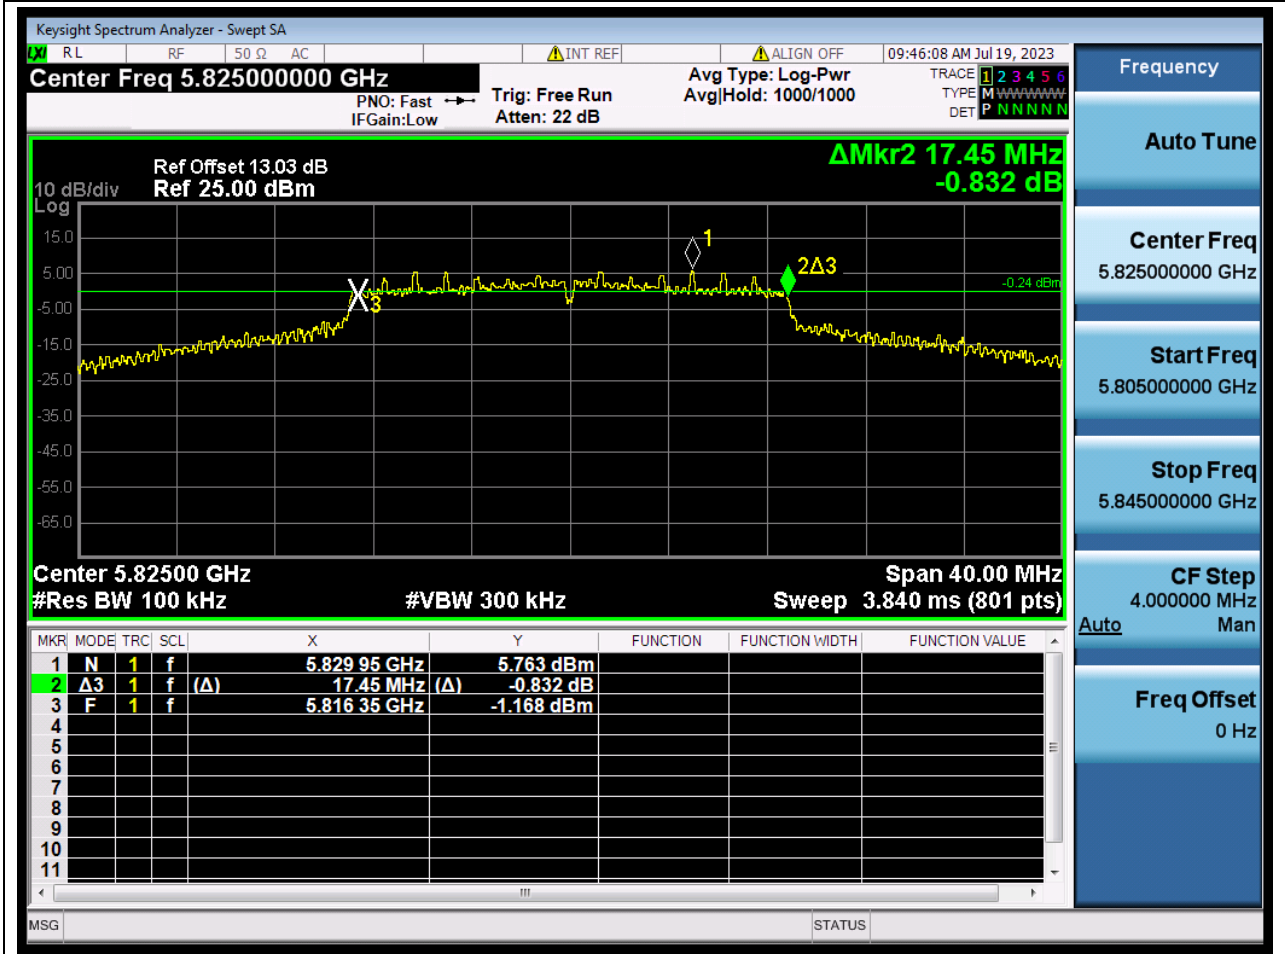

11. 802.11ac_20M_U-NII-3_H

11.1. A.2.1-6dB BandWidth(NTNV)

Center Frequency (MHz)	XdB Down	RBW (MHz)	Detector	Limit (MHz)	XdB BandWidth (MHz)	Verdict
5825	6	0.1	Peak	0.5	17.449707	Pass