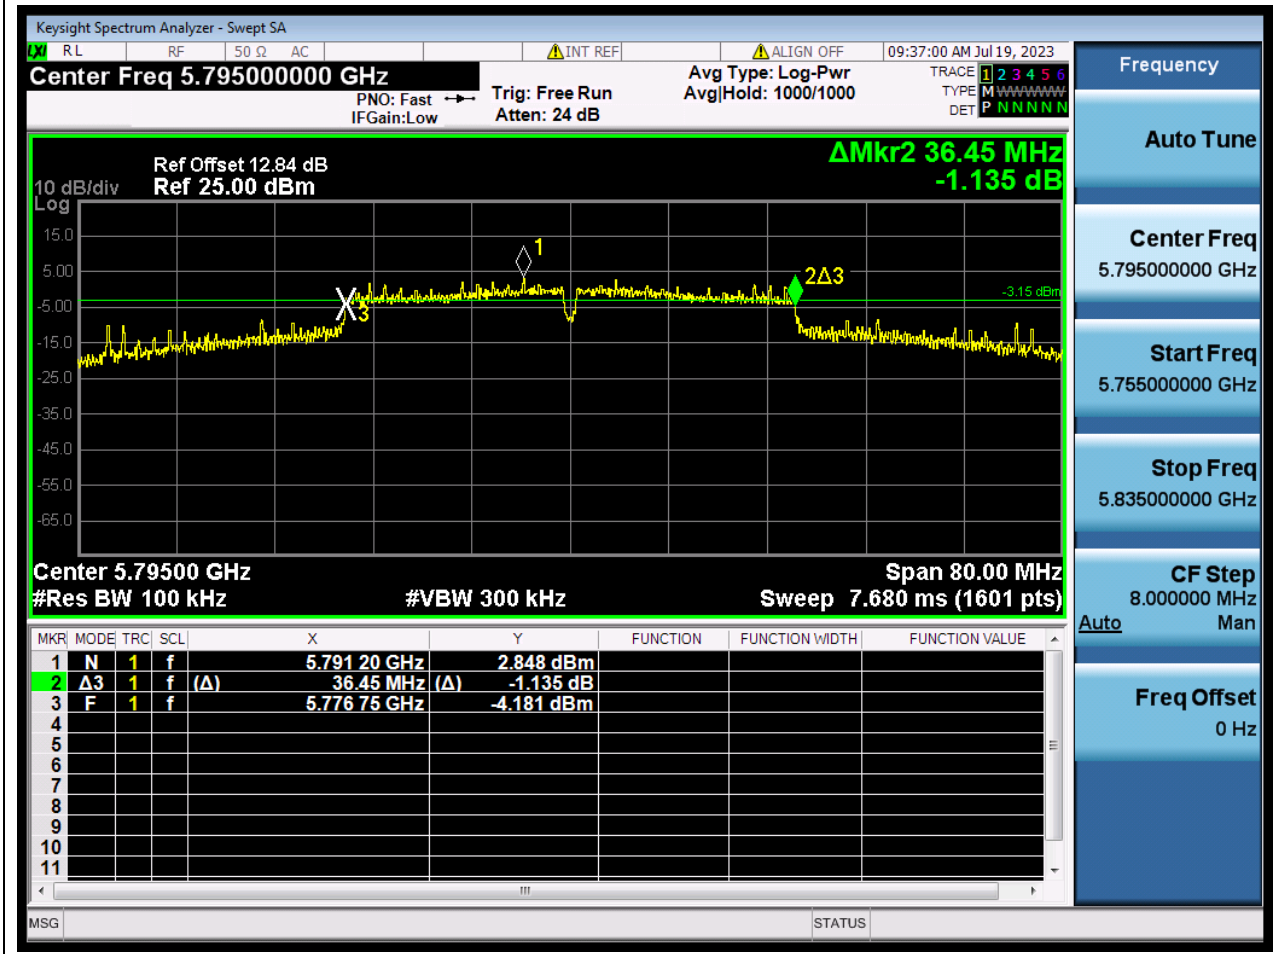

8. 802.11n_40M_U-NII-3_H

8.1. A.2.1-6dB BandWidth(NTNV)

Center Frequency (MHz)	XdB Down	RBW (MHz)	Detector	Limit (MHz)	XdB BandWidth (MHz)	Verdict
5795	6	0.1	Peak	0.5	36.450195	Pass