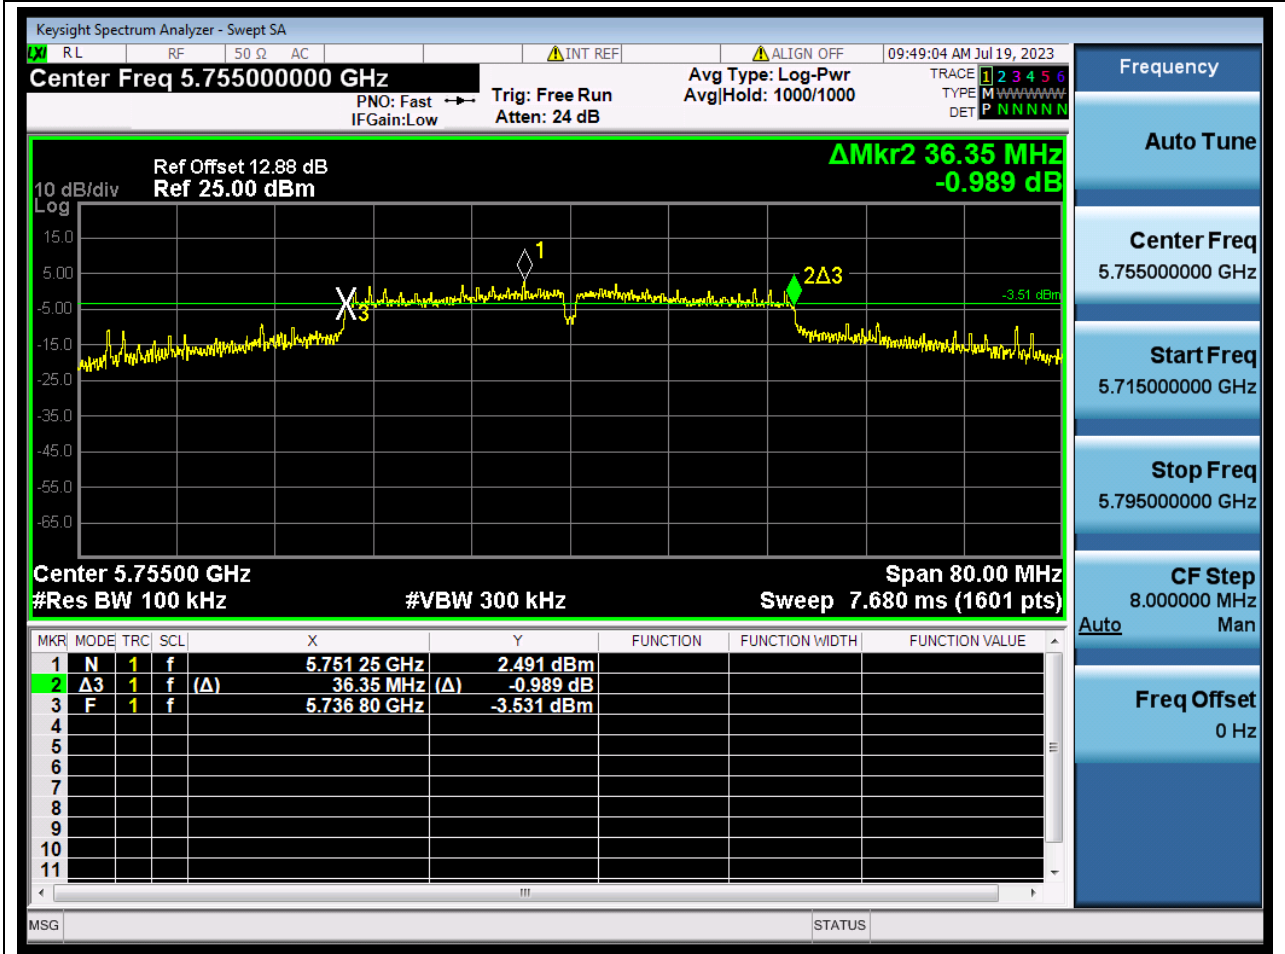

12. 802.11ac_40M_U-NII-3_L

12.1. A.2.1-6dB BandWidth(NTNV)

Center Frequency (MHz)	XdB Down	RBW (MHz)	Detector	Limit (MHz)	XdB BandWidth (MHz)	Verdict
5755	6	0.1	Peak	0.5	36.350098	Pass