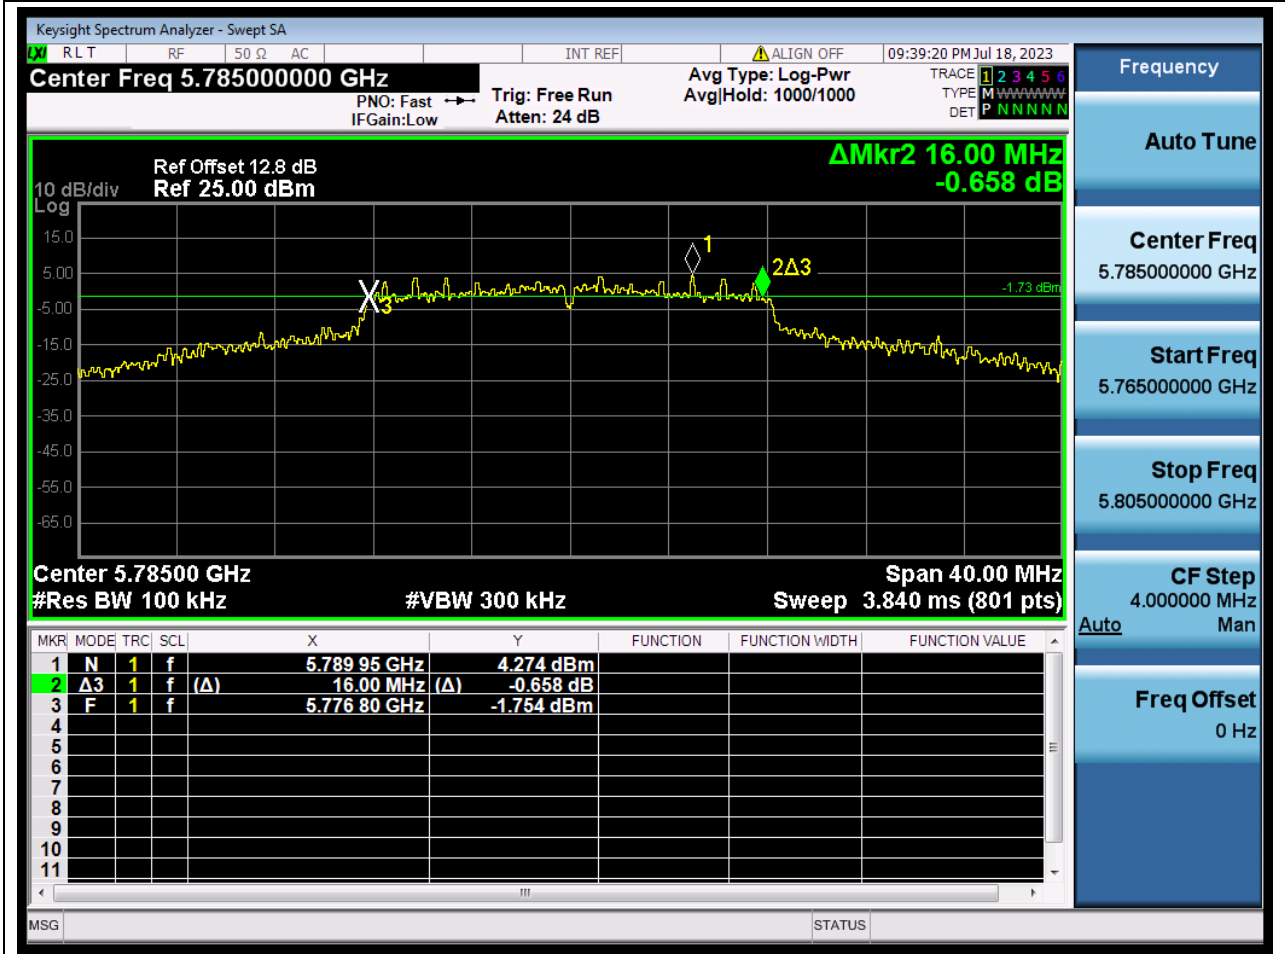

Annex A.3 6dB BandWidth

1. 802.11a_20M_U-NII-3_L

1.1. A.2.1-6dB BandWidth(NTNV)

Center Frequency (MHz)	XdB Down	RBW (MHz)	Detector	Limit (MHz)	XdB BandWidth (MHz)	Verdict
5745	6	0.1	Peak	0.5	15.900391	Pass

2. 802.11a_20M_U-NII-3_M

2.1. A.2.1-6dB BandWidth(NTNV)

Center Frequency (MHz)	XdB Down	RBW (MHz)	Detector	Limit (MHz)	XdB BandWidth (MHz)	Verdict
5785	6	0.1	Peak	0.5	16	Pass

3. 802.11a_20M_U-NII-3_H

3.1. A.2.1-6dB BandWidth(NTNV)