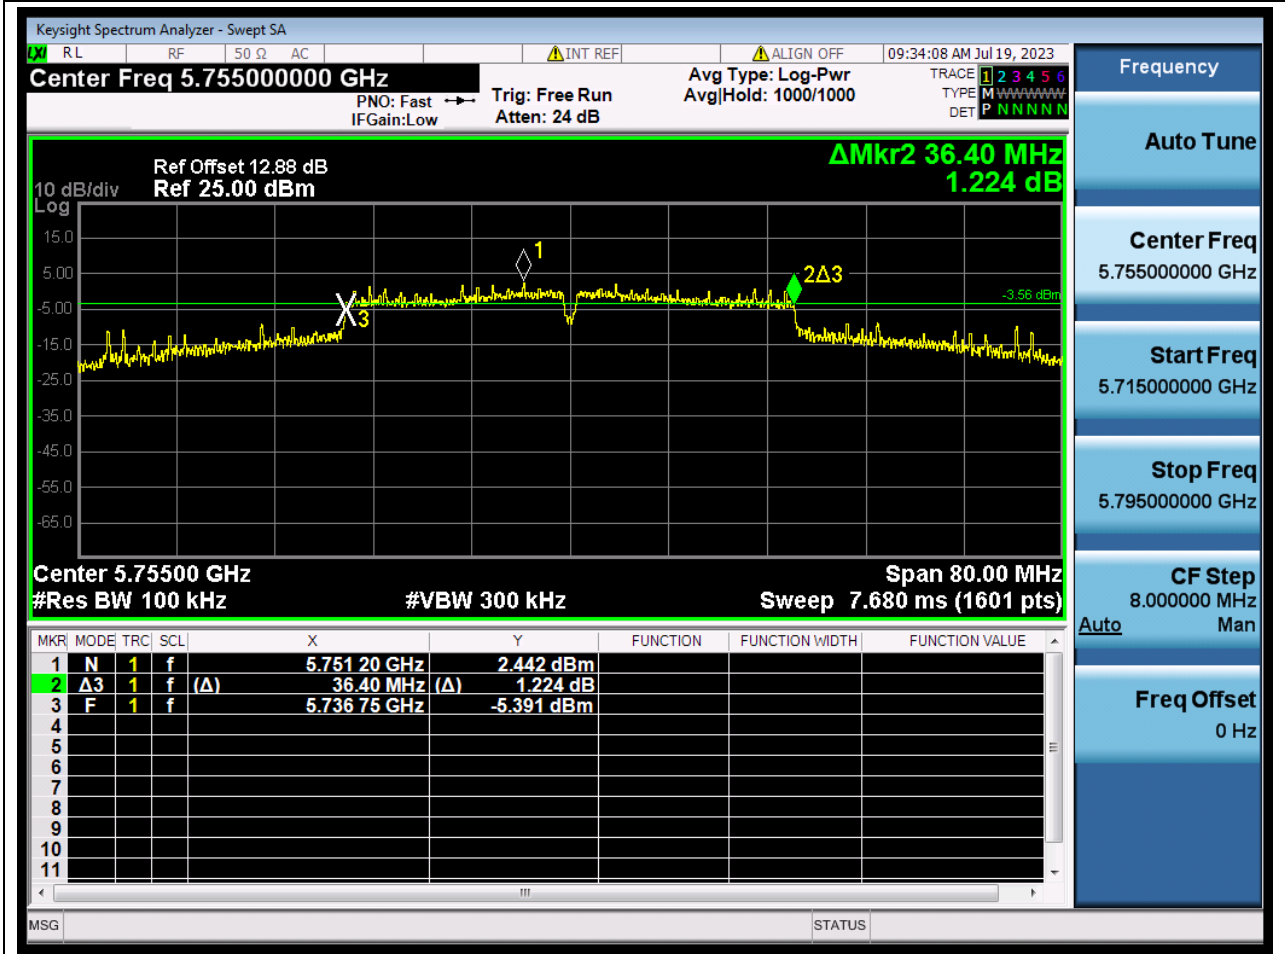

7. 802.11n_40M_U-NII-3_L

7.1. A.2.1-6dB BandWidth(NTNV)

Center Frequency (MHz)	XdB Down	RBW (MHz)	Detector	Limit (MHz)	XdB BandWidth (MHz)	Verdict
5755	6	0.1	Peak	0.5	36.399902	Pass