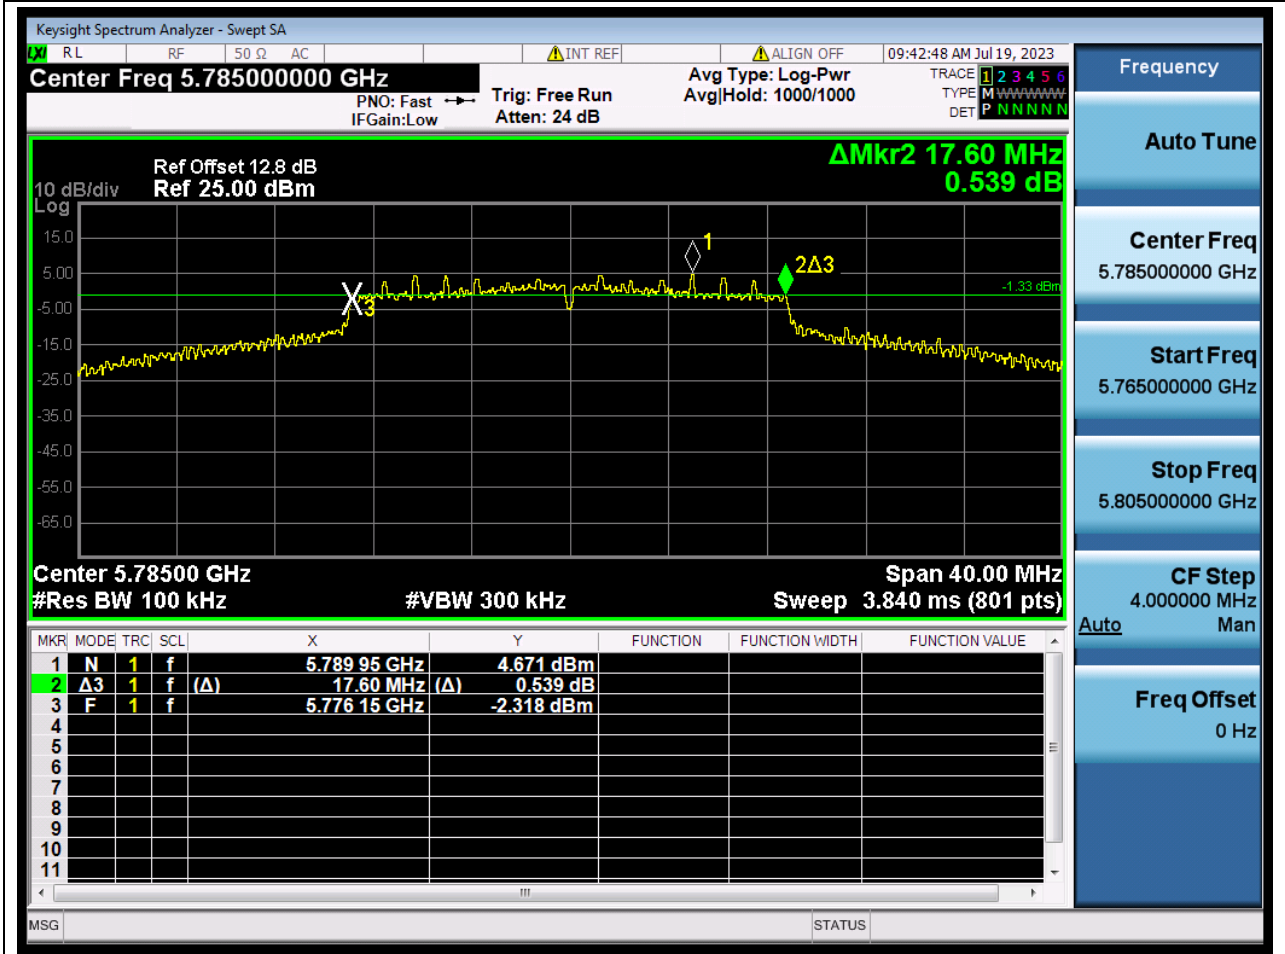

9. 802.11ac_20M_U-NII-3_L

9.1. A.2.1-6dB BandWidth(NTNV)

Center Frequency (MHz)	XdB Down	RBW (MHz)	Detector	Limit (MHz)	XdB BandWidth (MHz)	Verdict
5745	6	0.1	Peak	0.5	17.399902	Pass

10. 802.11ac_20M_U-NII-3_M

10.1. A.2.1-6dB BandWidth(NTNV)

Center Frequency (MHz)	XdB Down	RBW (MHz)	Detector	Limit (MHz)	XdB BandWidth (MHz)	Verdict
5785	6	0.1	Peak	0.5	17.600098	Pass

11. 802.11ac_20M_U-NII-3_H

11.1. A.2.1-6dB BandWidth(NTNV)