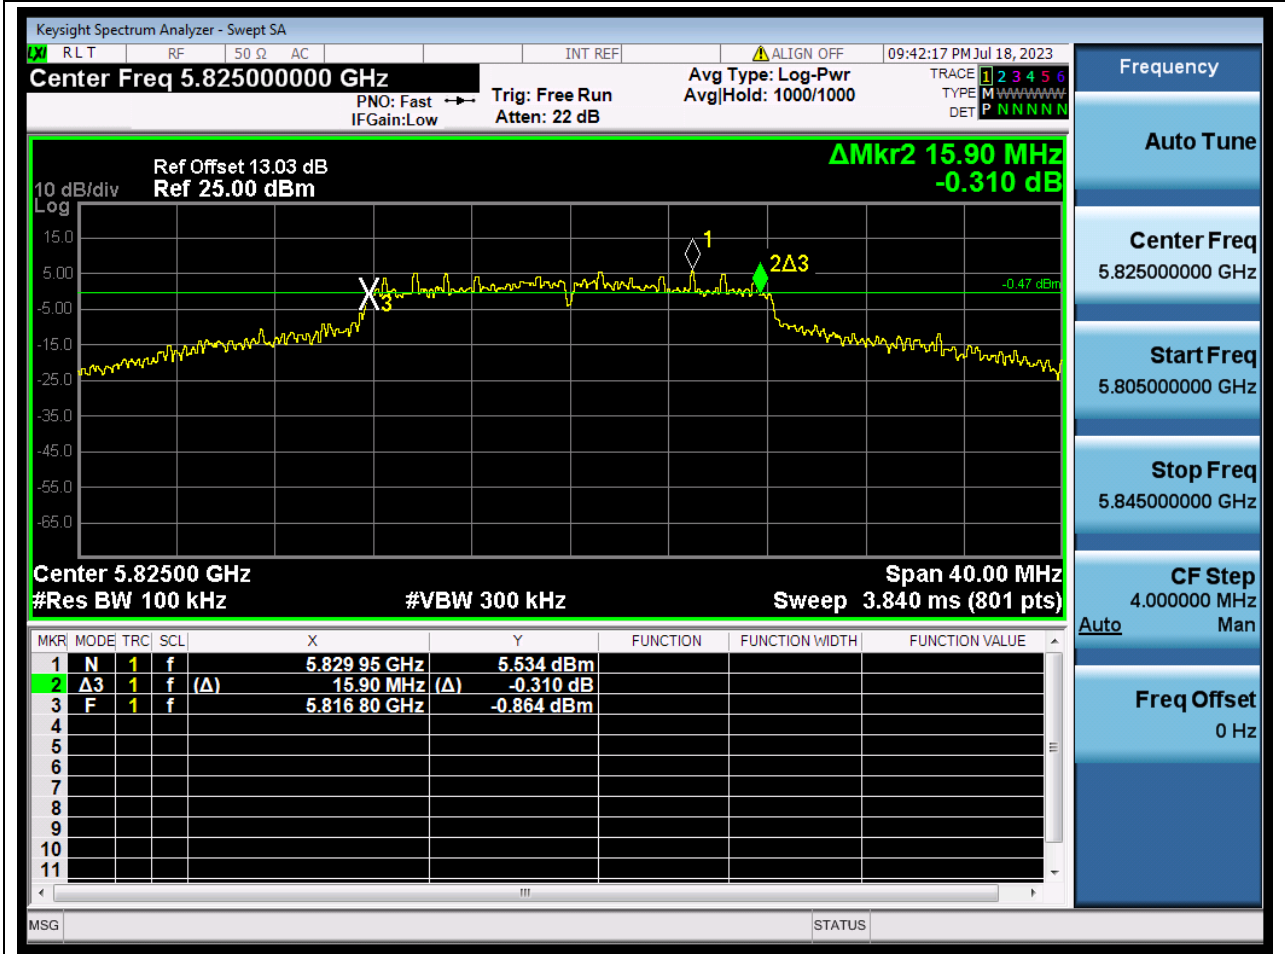

3. 802.11a_20M_U-NII-3_H

3.1. A.2.1-6dB BandWidth(NTNV)

Center Frequency (MHz)	XdB Down	RBW (MHz)	Detector	Limit (MHz)	XdB BandWidth (MHz)	Verdict
5825	6	0.1	Peak	0.5	15.900391	Pass