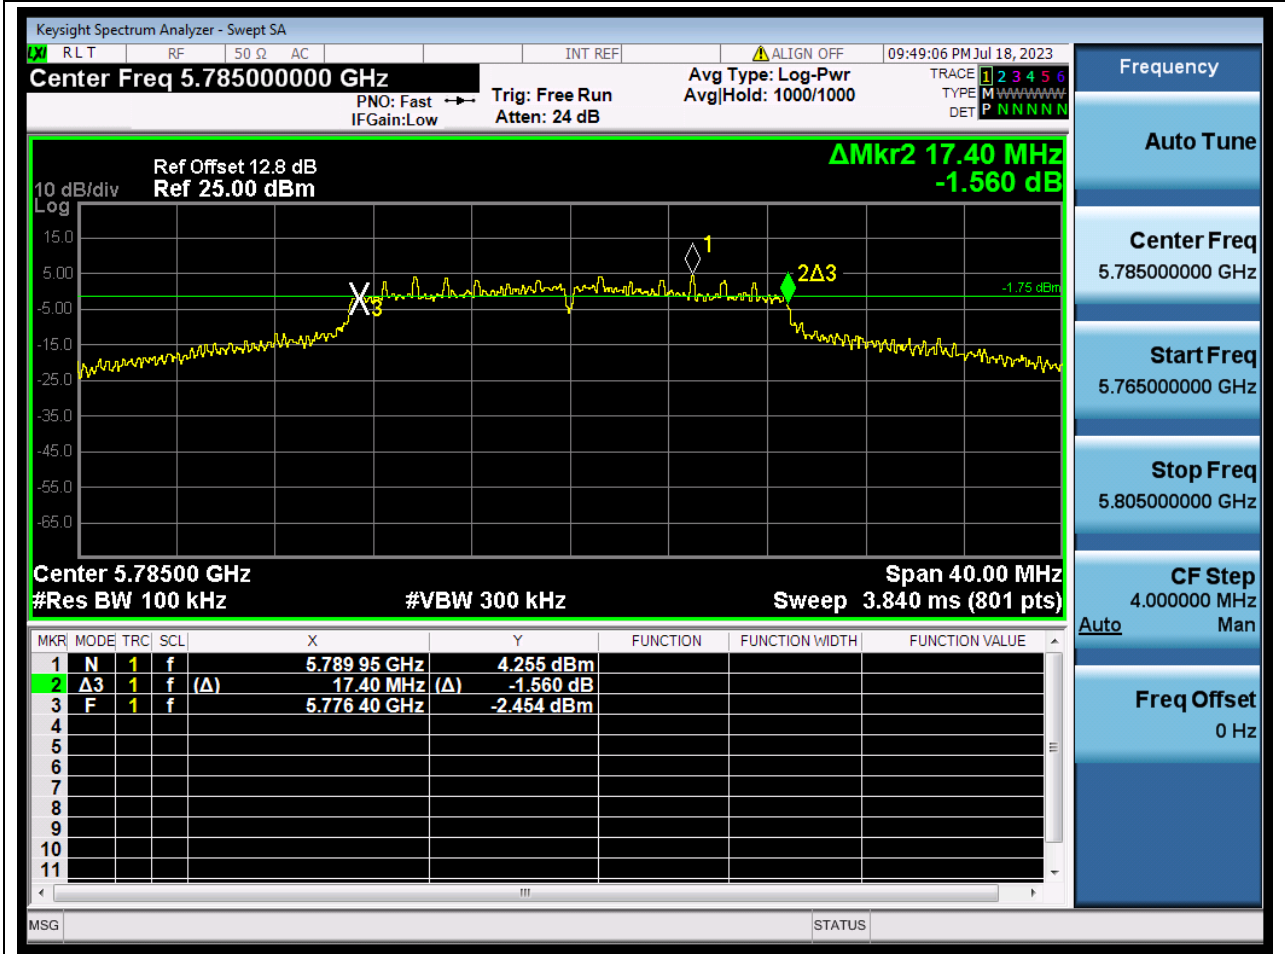

5. 802.11n_20M_U-NII-3_M

5.1. A.2.1-6dB BandWidth(NTNV)

Center Frequency (MHz)	XdB Down	RBW (MHz)	Detector	Limit (MHz)	XdB BandWidth (MHz)	Verdict
5785	6	0.1	Peak	0.5	17.399902	Pass