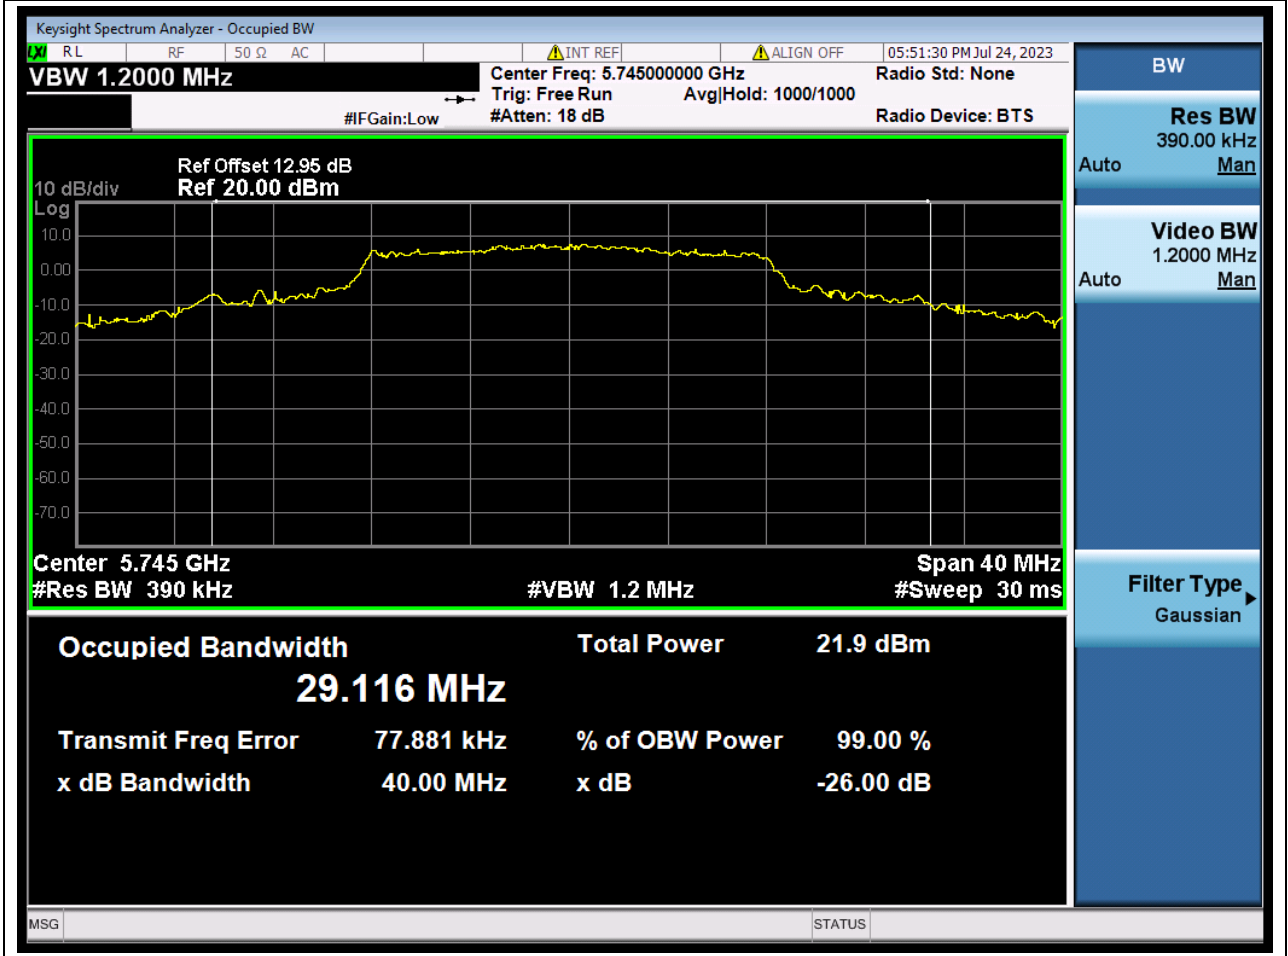

14. 802.11ac_80M_U-NII-1_M

14.2. A.2-26dB Bandwidth(NTNV)

15. 802.11a_20M_U-NII-3_L

15.2. A.2-26dB Bandwidth(NTNV)

Center Frequency (MHz)	XdB Down	RBW (MHz)	Detector	Limit (MHz)	XdB BandWidth (MHz)	Verdict
5745	26	0.2	Peak	0	40	Unknow