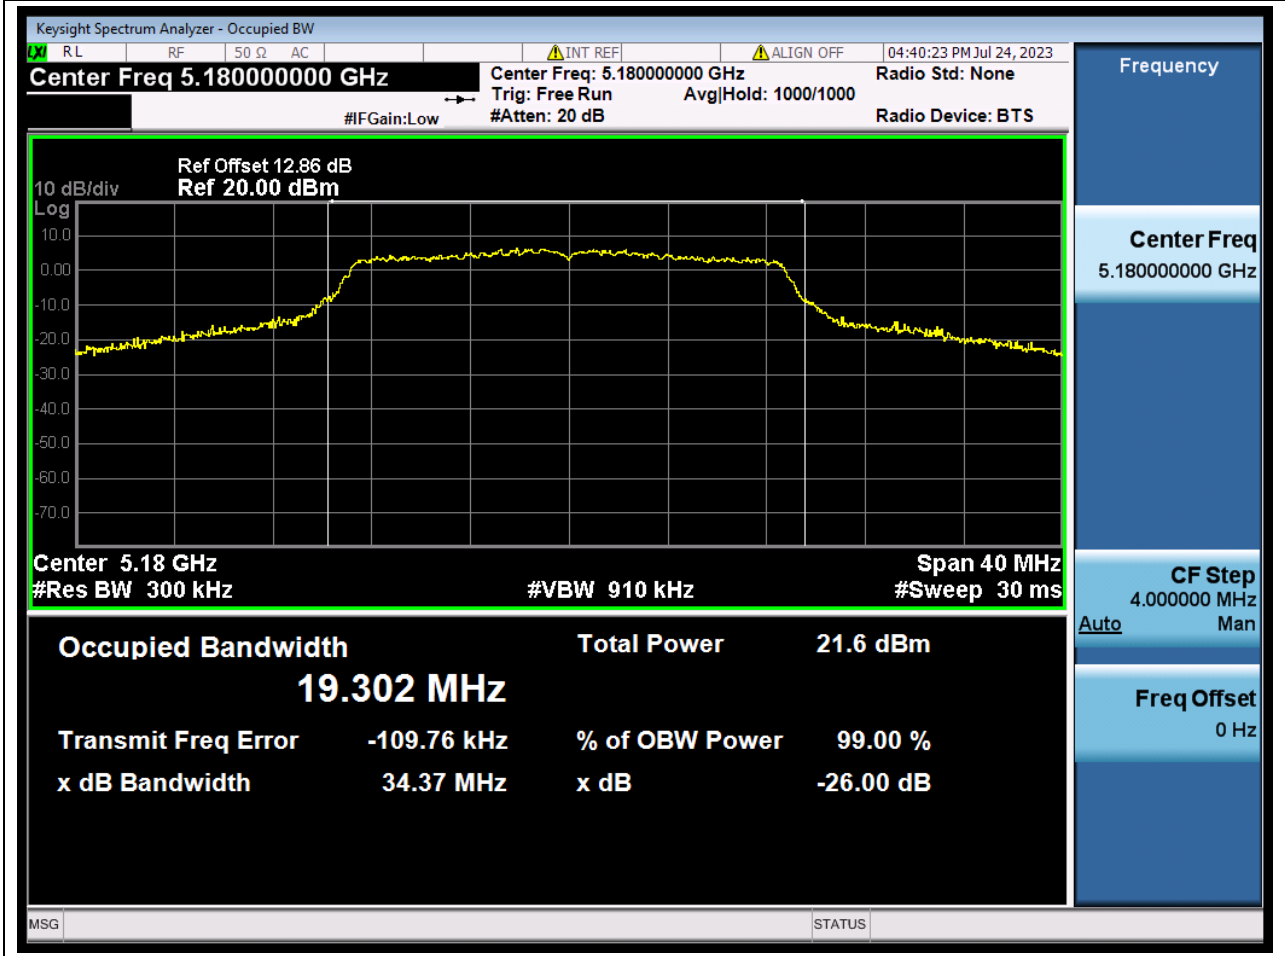

4. 802.11n_20M_U-NII-1_L

4.2. A.2-26dB Bandwidth(NTNV)

Center Frequency (MHz)	XdB Down	RBW (MHz)	Detector	Limit (MHz)	XdB BandWidth (MHz)	Verdict
5180	26	0.2	Peak	0	34.371612	Unknow