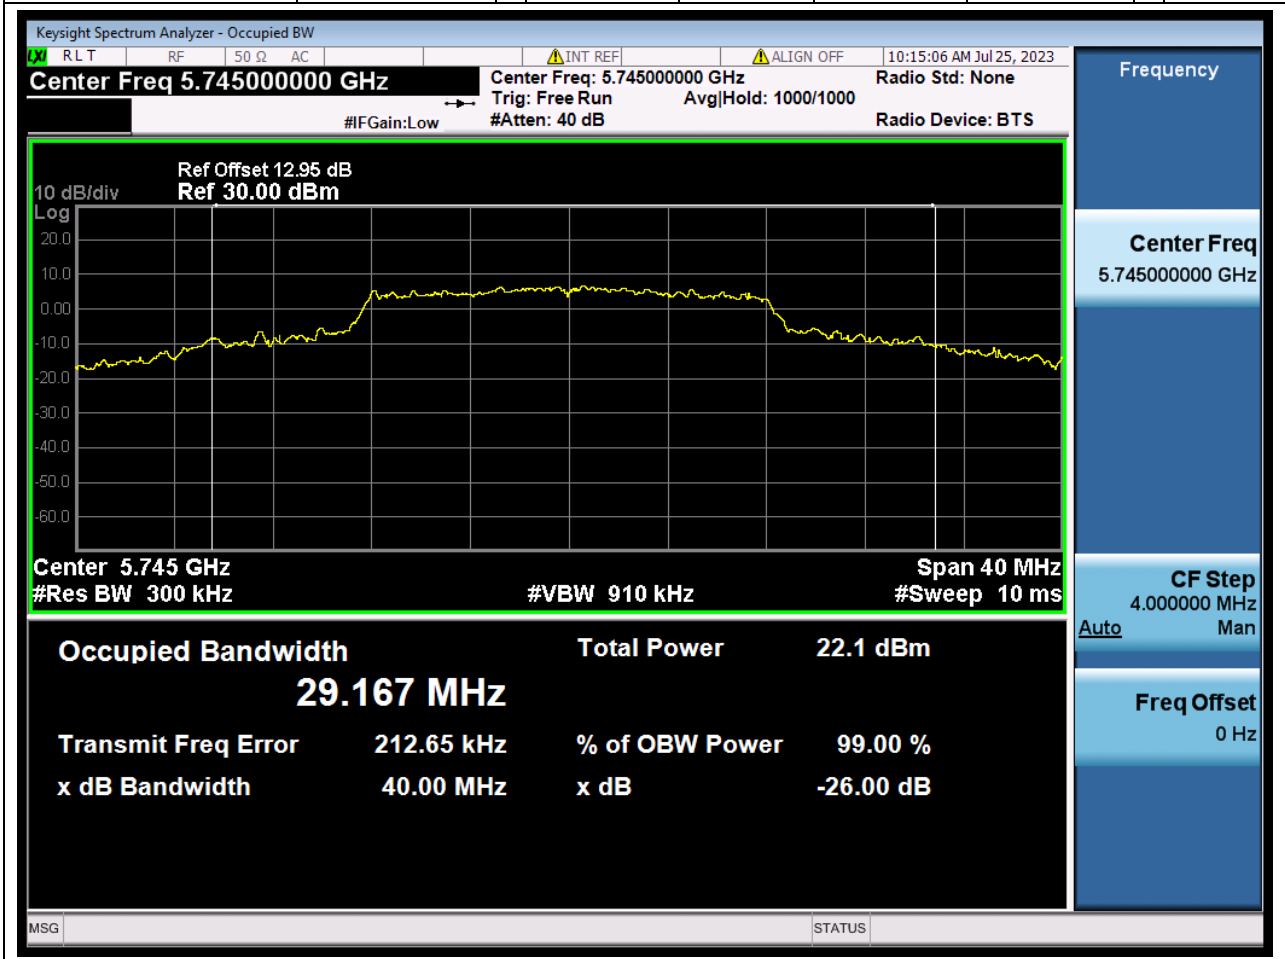

15. 802.11a_20M_U-NII-3_L

15.2. A.2.2-99% Bandwidth(NTNV)

Center Frequency (MHz)	OBW Power (%)	RBW (MHz)	Detector	Limit (MHz)	OBW (MHz)	Verdict
5745	99	0.2	Peak	0	29.167392	Unknown