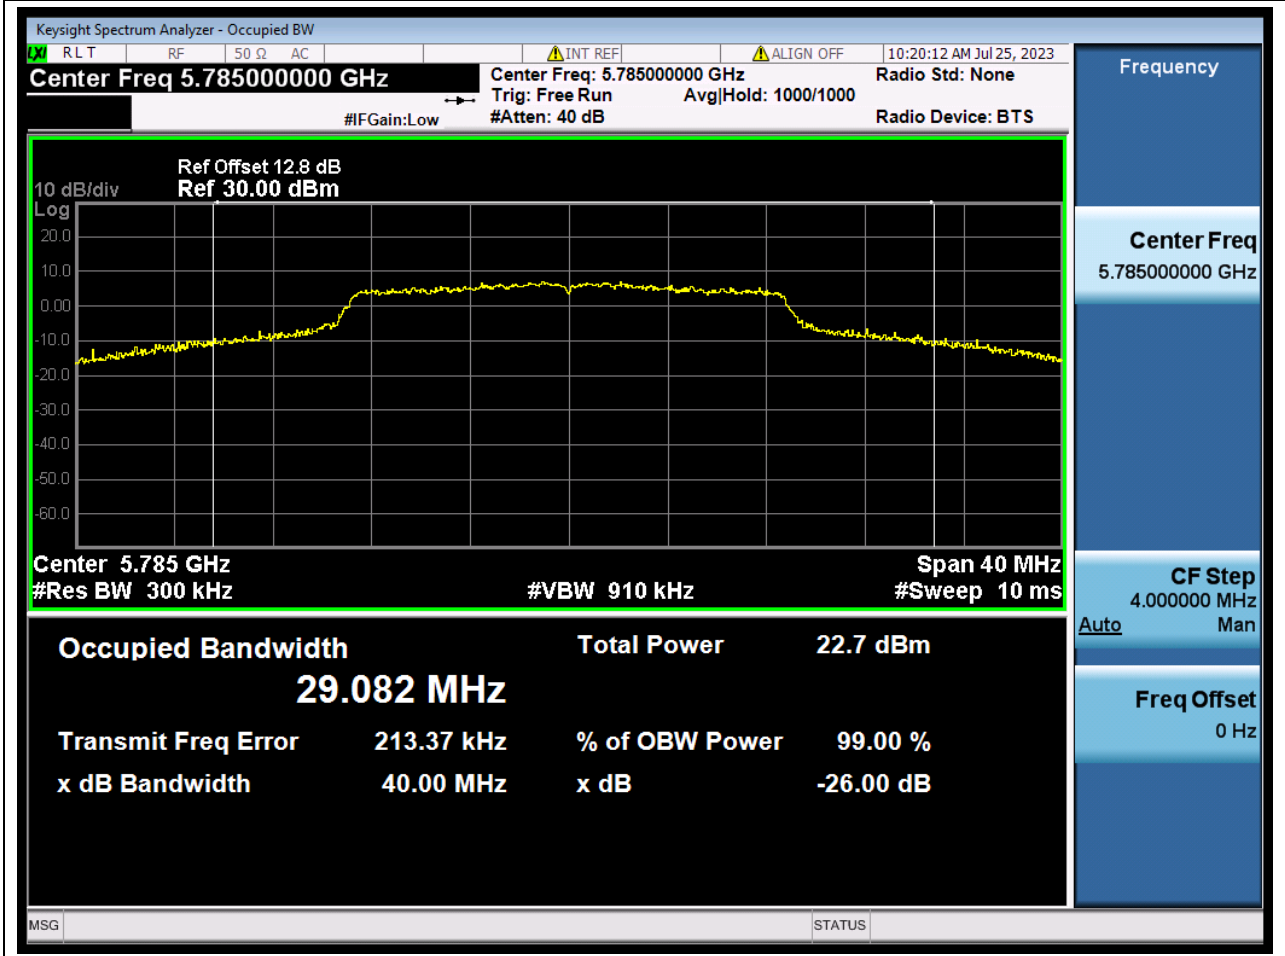

19. 802.11n_20M_U-NII-3_M

19.2. A.2.2-99% Bandwidth(NTNV)

Center Frequency (MHz)	OBW Power (%)	RBW (MHz)	Detector	Limit (MHz)	OBW (MHz)	Verdict
5785	99	0.2	Peak	0	29.082103	Unknown