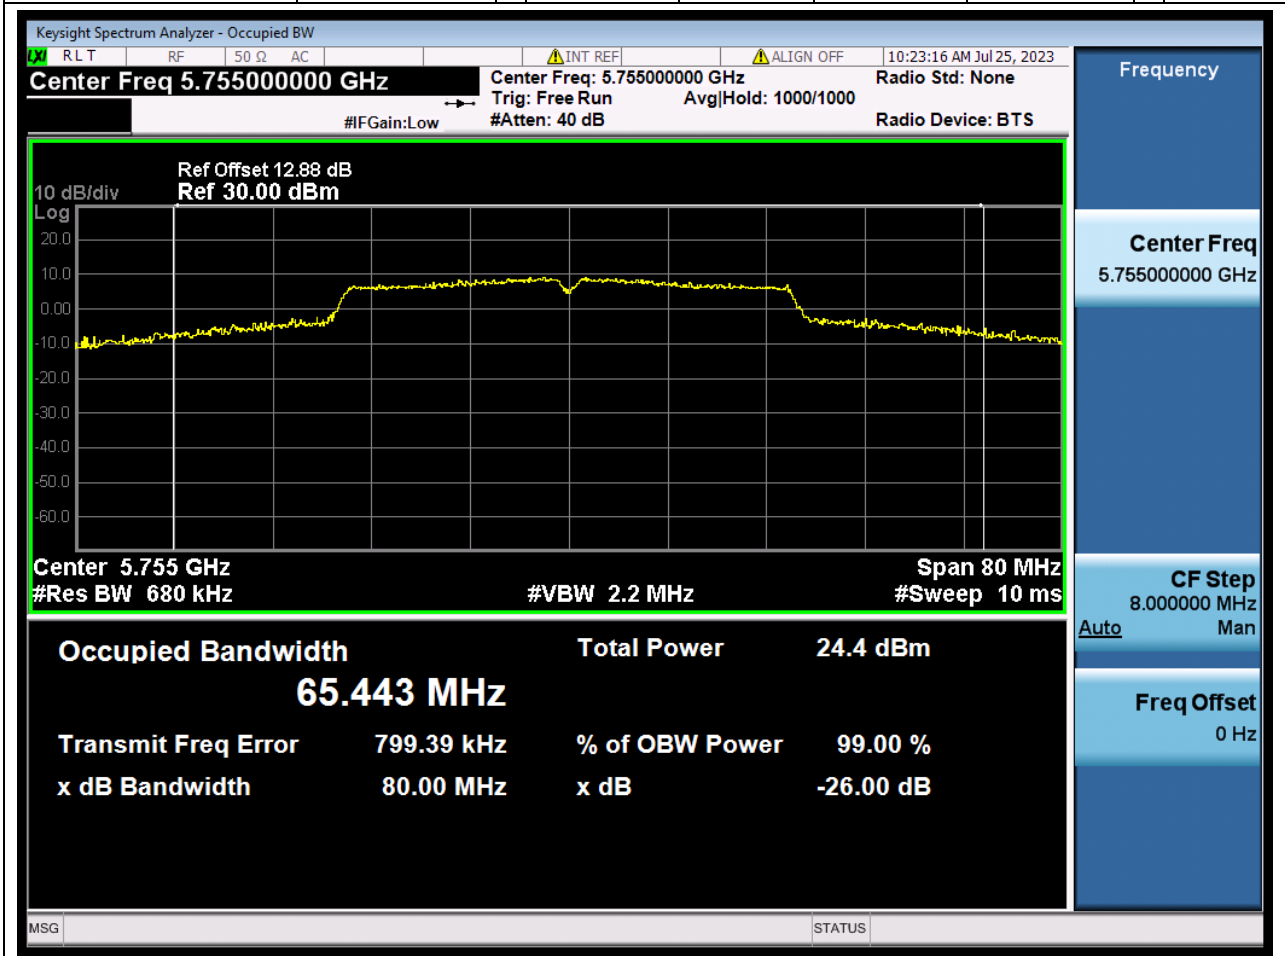

21. 802.11n_40M_U-NII-3_L

21.3. A.2.2-99% Bandwidth(NTNV)

Center Frequency (MHz)	OBW Power (%)	RBW (MHz)	Detector	Limit (MHz)	OBW (MHz)	Verdict
5755	99	0.39	Peak	0	65.443296	Unknown