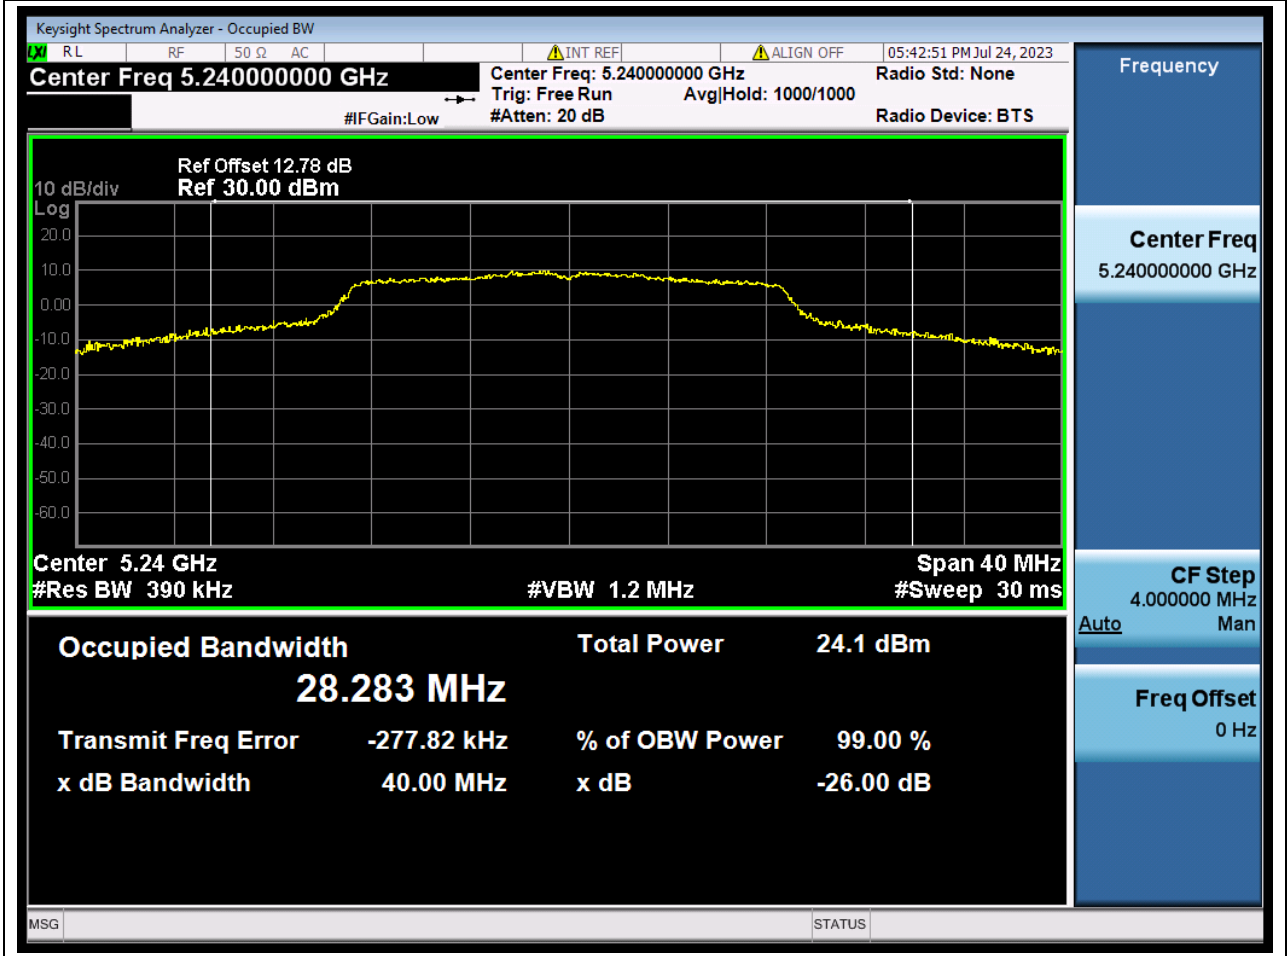

11. 802.11ac_20M_U-NII-1_H

11.2. A.2-26dB Bandwidth(NTNV)

Center Frequency (MHz)	XdB Down	RBW (MHz)	Detector	Limit (MHz)	XdB BandWidth (MHz)	Verdict
5240	26	0.2	Peak	0	40	Unknow