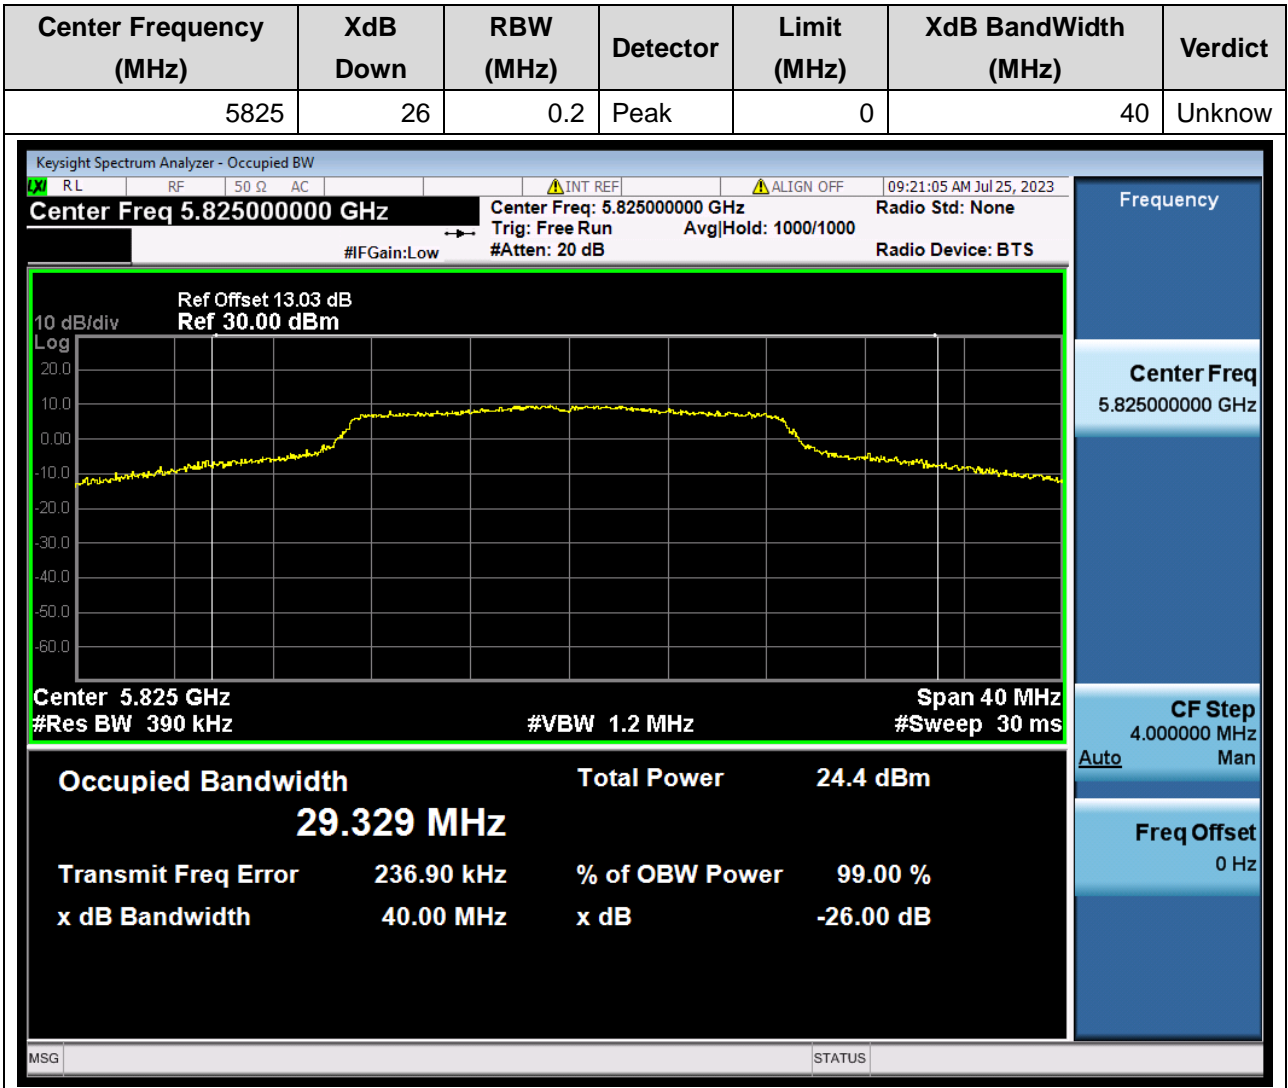

20. 802.11n_20M_U-NII-3_H

20.3. A.2-26dB Bandwidth(NTNV)