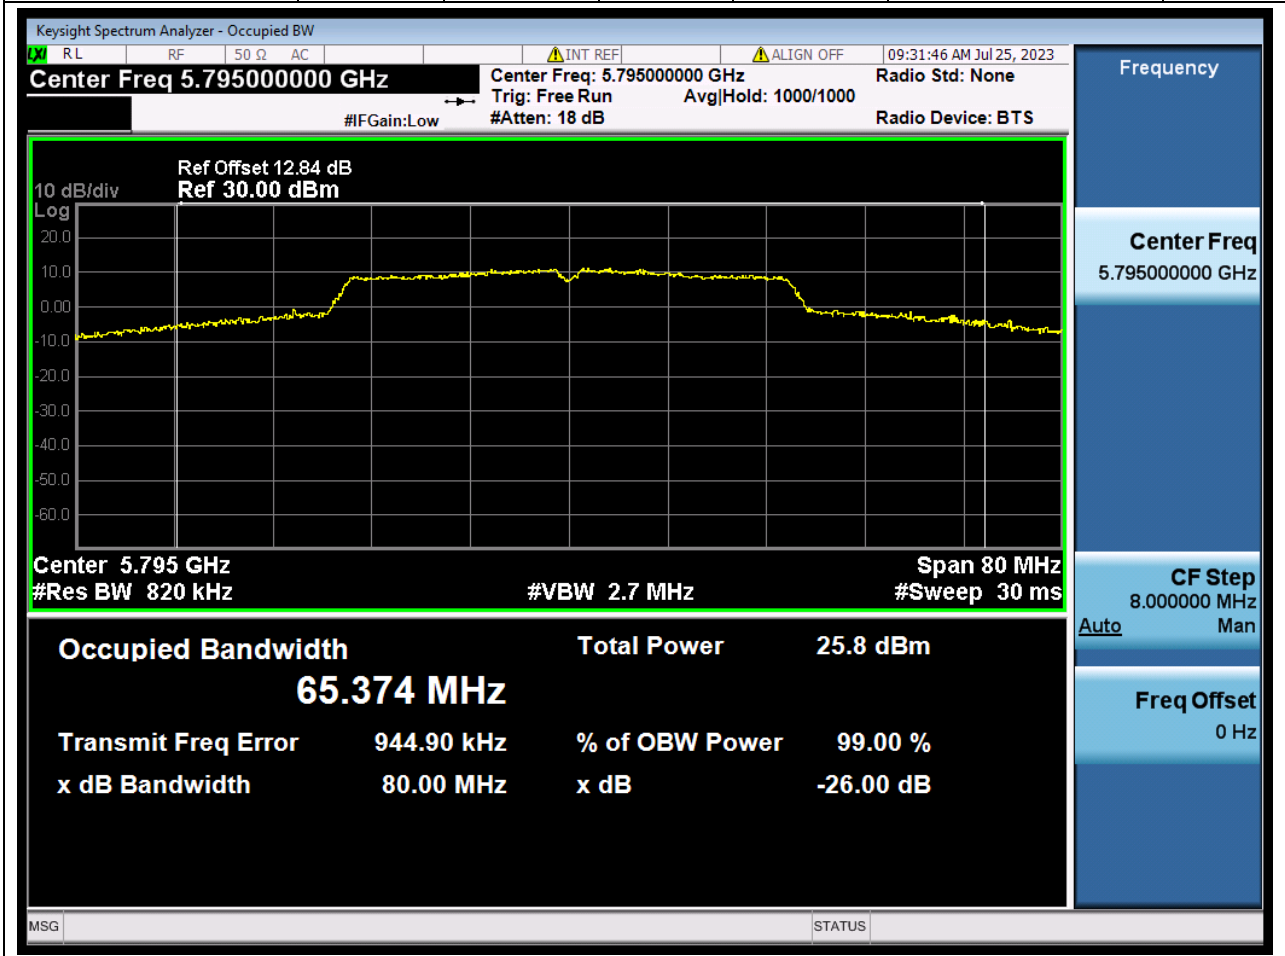

27. 802.11ac_40M_U-NII-3_H

27.2. A.2-26dB Bandwidth(NTNV)

Center Frequency (MHz)	XdB Down	RBW (MHz)	Detector	Limit (MHz)	XdB BandWidth (MHz)	Verdict
5795	26	0.39	Peak	0	80	Unknow