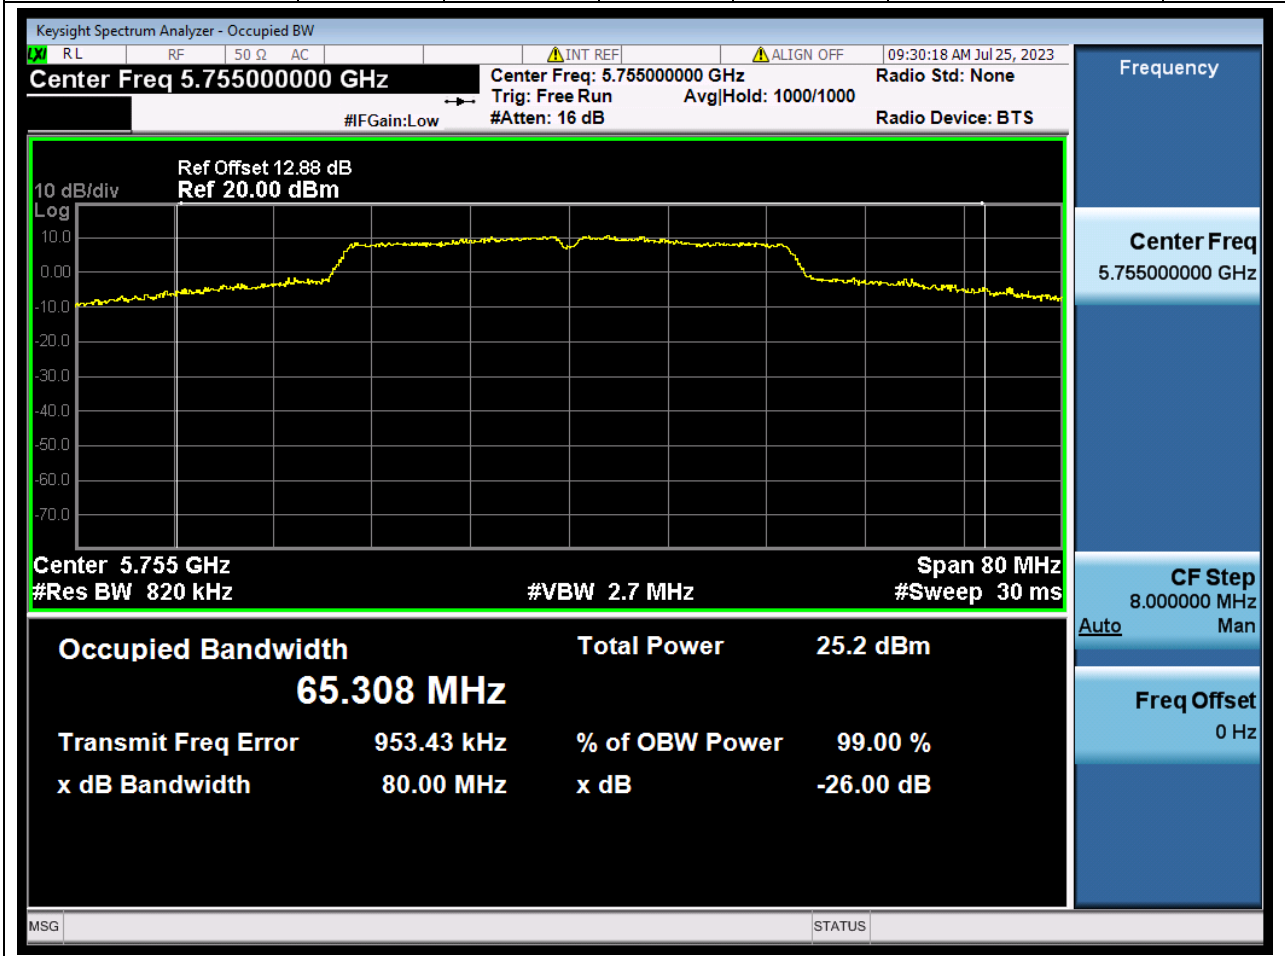

26. 802.11ac_40M_U-NII-3_L

26.2. A.2-26dB Bandwidth(NTNV)

Center Frequency (MHz)	XdB Down	RBW (MHz)	Detector	Limit (MHz)	XdB BandWidth (MHz)	Verdict
5755	26	0.39	Peak	0	80	Unknow