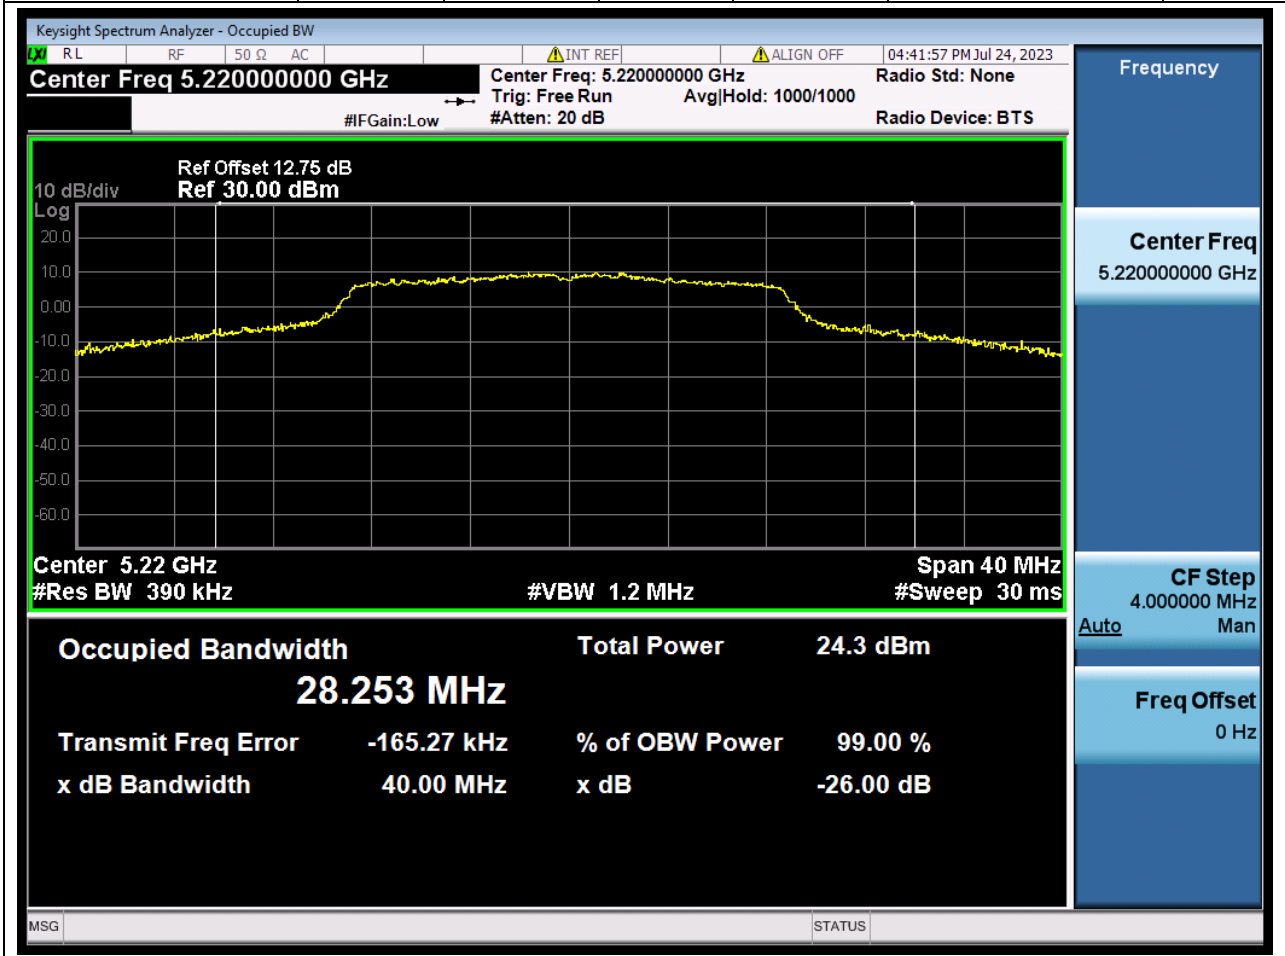

5. 802.11n_20M_U-NII-1_M

5.2. A.2-26dB Bandwidth(NTNV)

Center Frequency (MHz)	XdB Down	RBW (MHz)	Detector	Limit (MHz)	XdB BandWidth (MHz)	Verdict
5220	26	0.2	Peak	0	40	Unknow