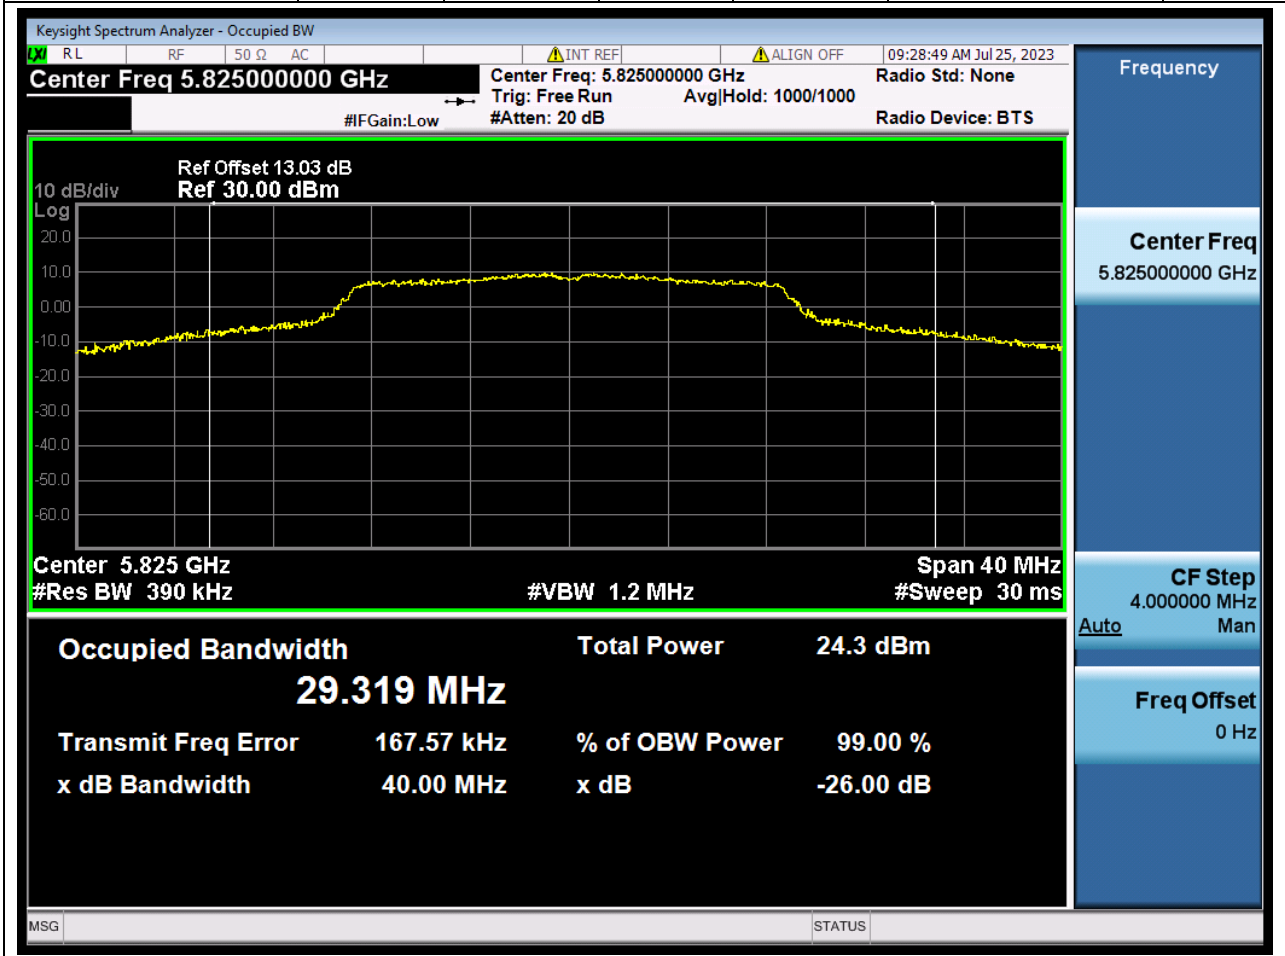

25. 802.11ac_20M_U-NII-3_H

25.2. A.2-26dB Bandwidth(NTNV)

Center Frequency (MHz)	XdB Down	RBW (MHz)	Detector	Limit (MHz)	XdB BandWidth (MHz)	Verdict
5825	26	0.2	Peak	0	40	Unknow