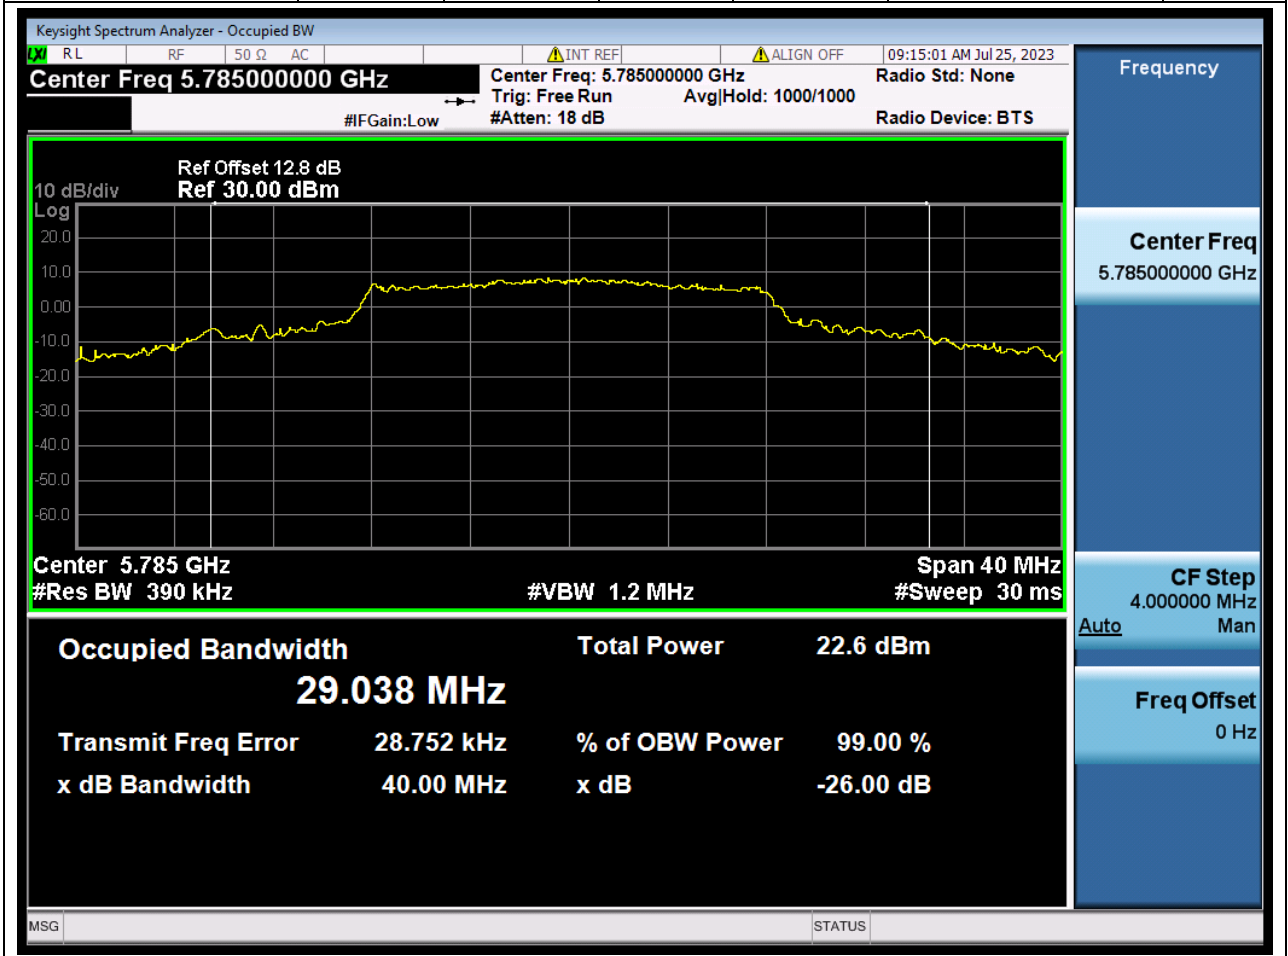

16. 802.11a_20M_U-NII-3_M

16.2. A.2-26dB Bandwidth(NTNV)

Center Frequency (MHz)	XdB Down	RBW (MHz)	Detector	Limit (MHz)	XdB BandWidth (MHz)	Verdict
5785	26	0.2	Peak	0	40	Unknow