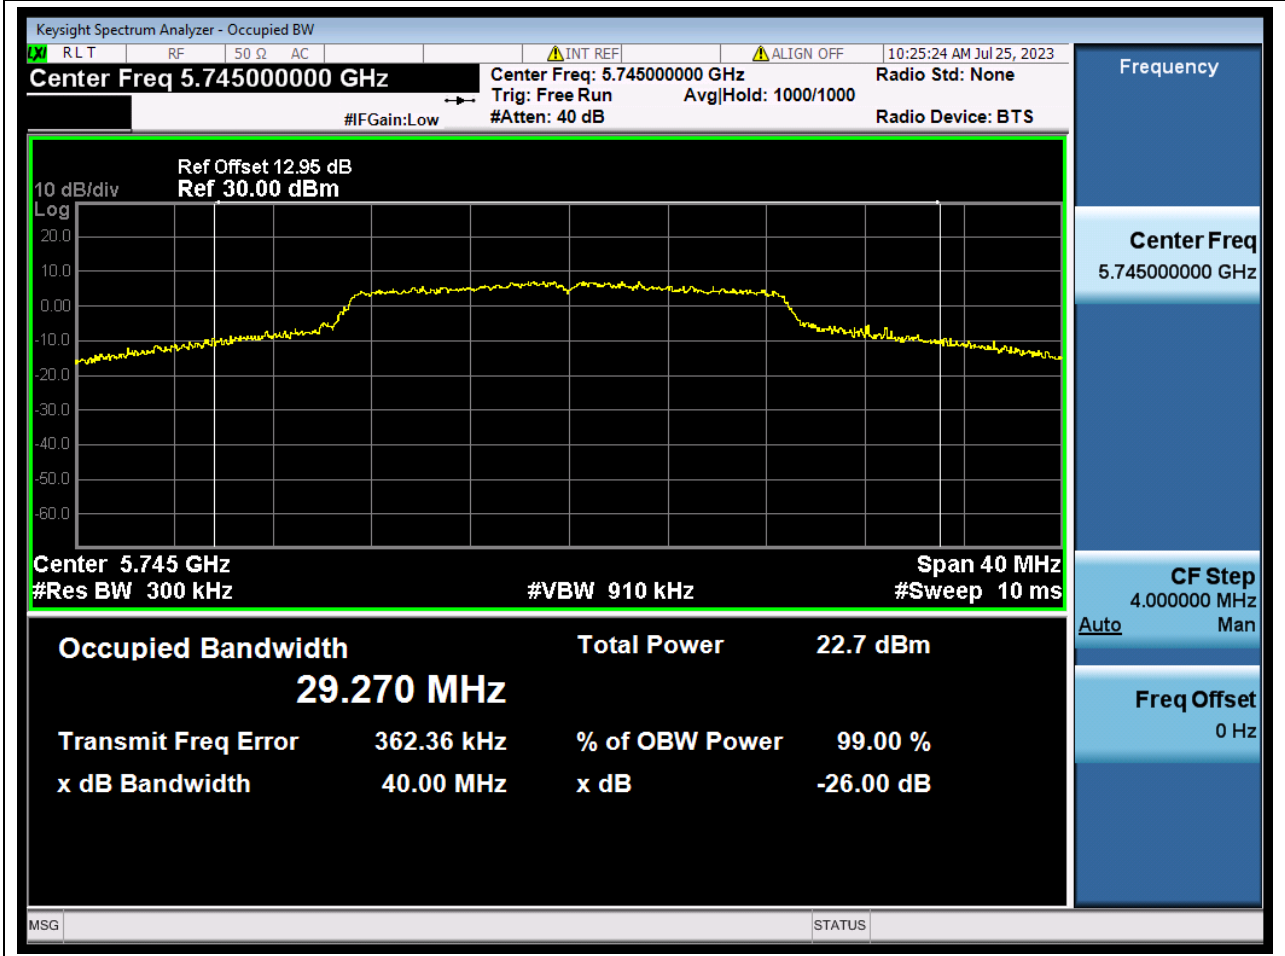

23. 802.11ac_20M_U-NII-3_L

23.3. A.2.2-99% Bandwidth(NTNV)

Center Frequency (MHz)	OBW Power (%)	RBW (MHz)	Detector	Limit (MHz)	OBW (MHz)	Verdict
5745	99	0.2	Peak	0	29.269733	Unknown