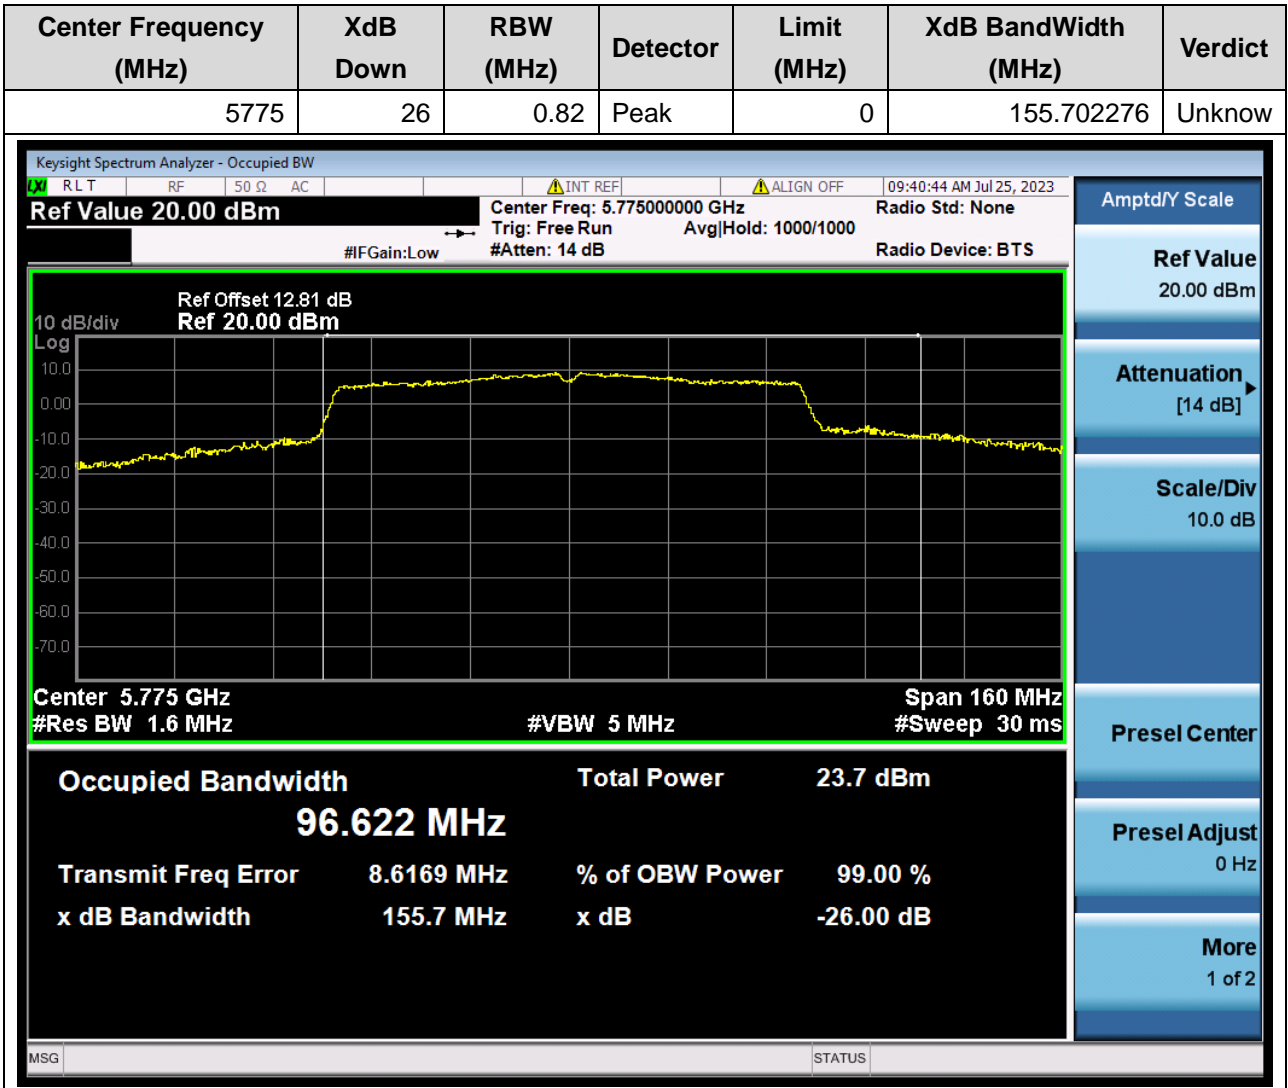

28. 802.11ac_80M_U-NII-3_M

28.2. A.2-26dB Bandwidth(NTNV)