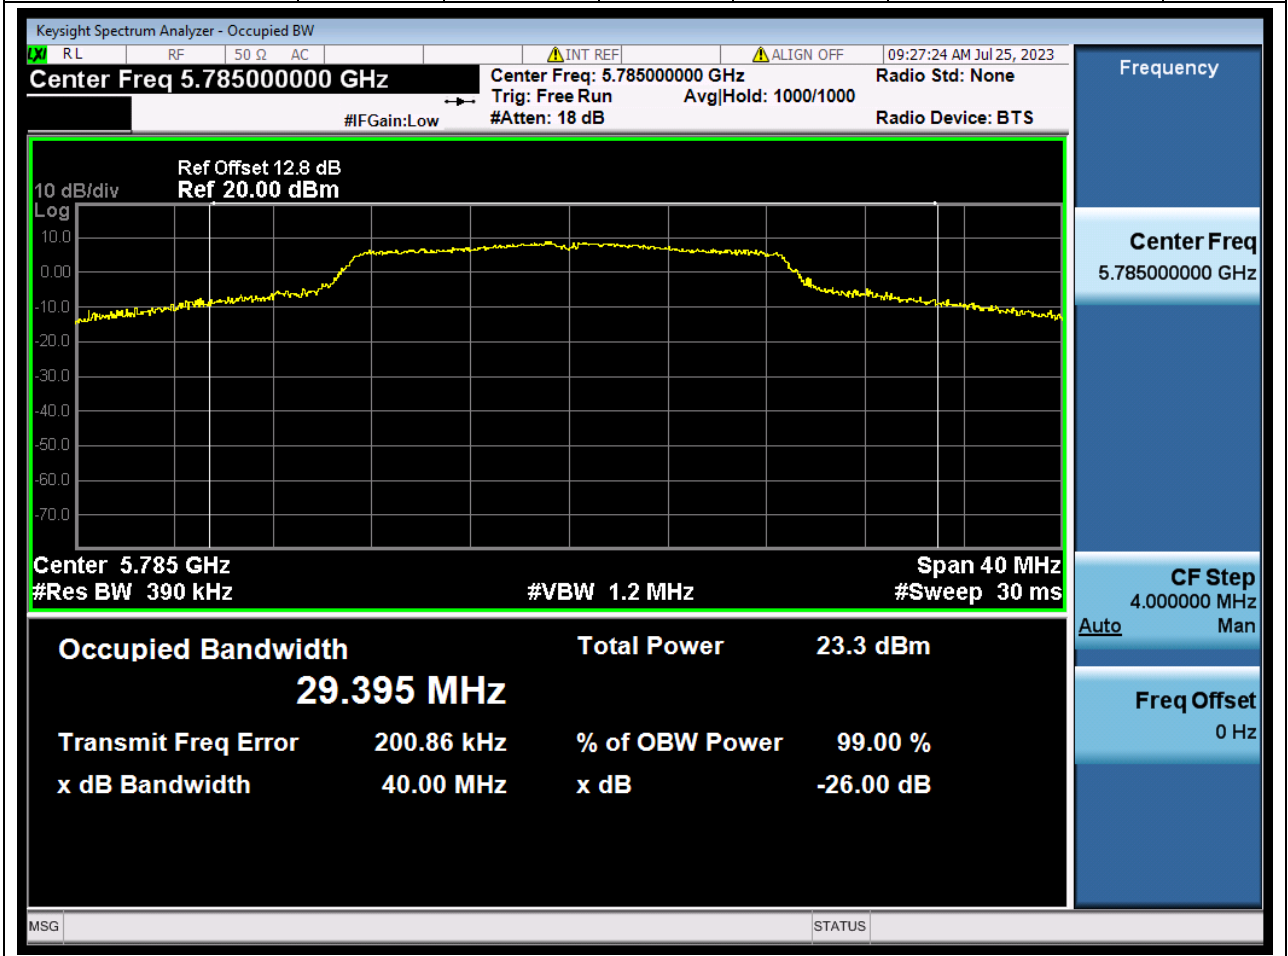

24. 802.11ac_20M_U-NII-3_M

24.2. A.2-26dB Bandwidth(NTNV)

Center Frequency (MHz)	XdB Down	RBW (MHz)	Detector	Limit (MHz)	XdB BandWidth (MHz)	Verdict
5785	26	0.2	Peak	0	40	Unknow