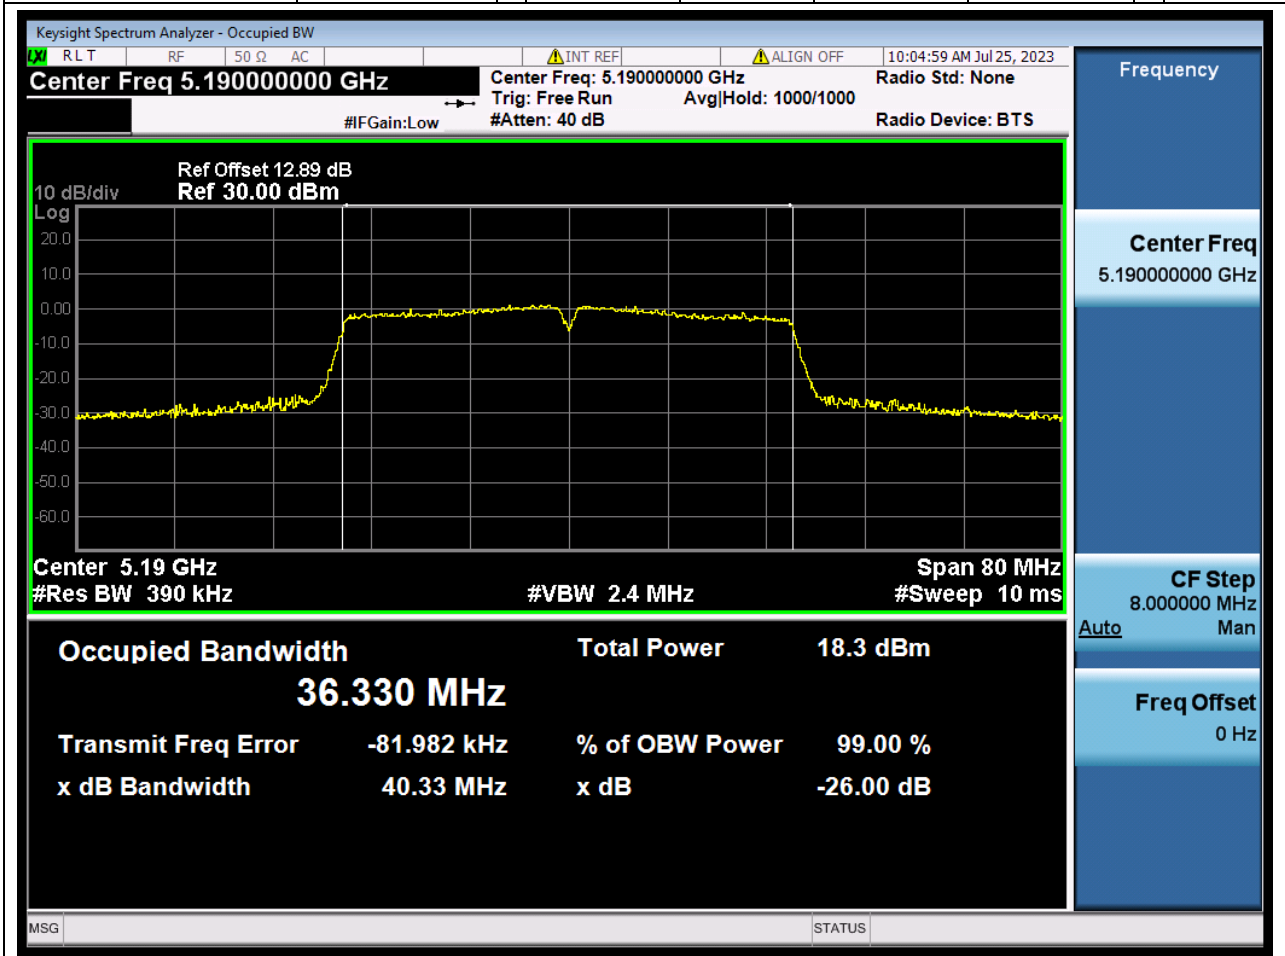

7. 802.11n_40M_U-NII-1_L

7.2. A.2.2-99% Bandwidth(NTNV)

Center Frequency (MHz)	OBW Power (%)	RBW (MHz)	Detector	Limit (MHz)	OBW (MHz)	Verdict
5190	99	0.39	Peak	0	36.330311	Unknown