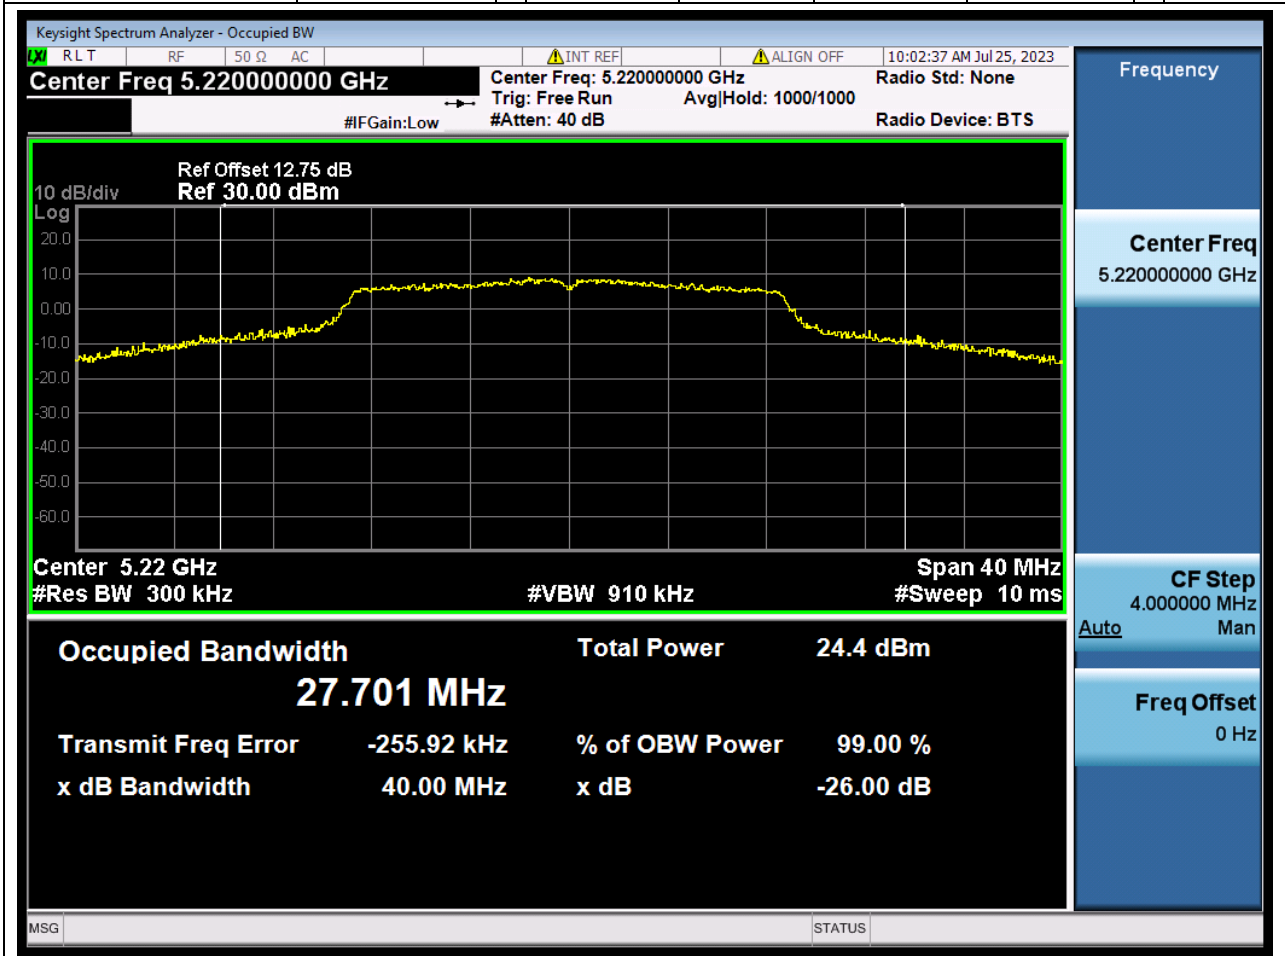

5. 802.11n_20M_U-NII-1_M

5.2. A.2.2-99% Bandwidth(NTNV)

Center Frequency (MHz)	OBW Power (%)	RBW (MHz)	Detector	Limit (MHz)	OBW (MHz)	Verdict
5220	99	0.2	Peak	0	27.701033	Unknown