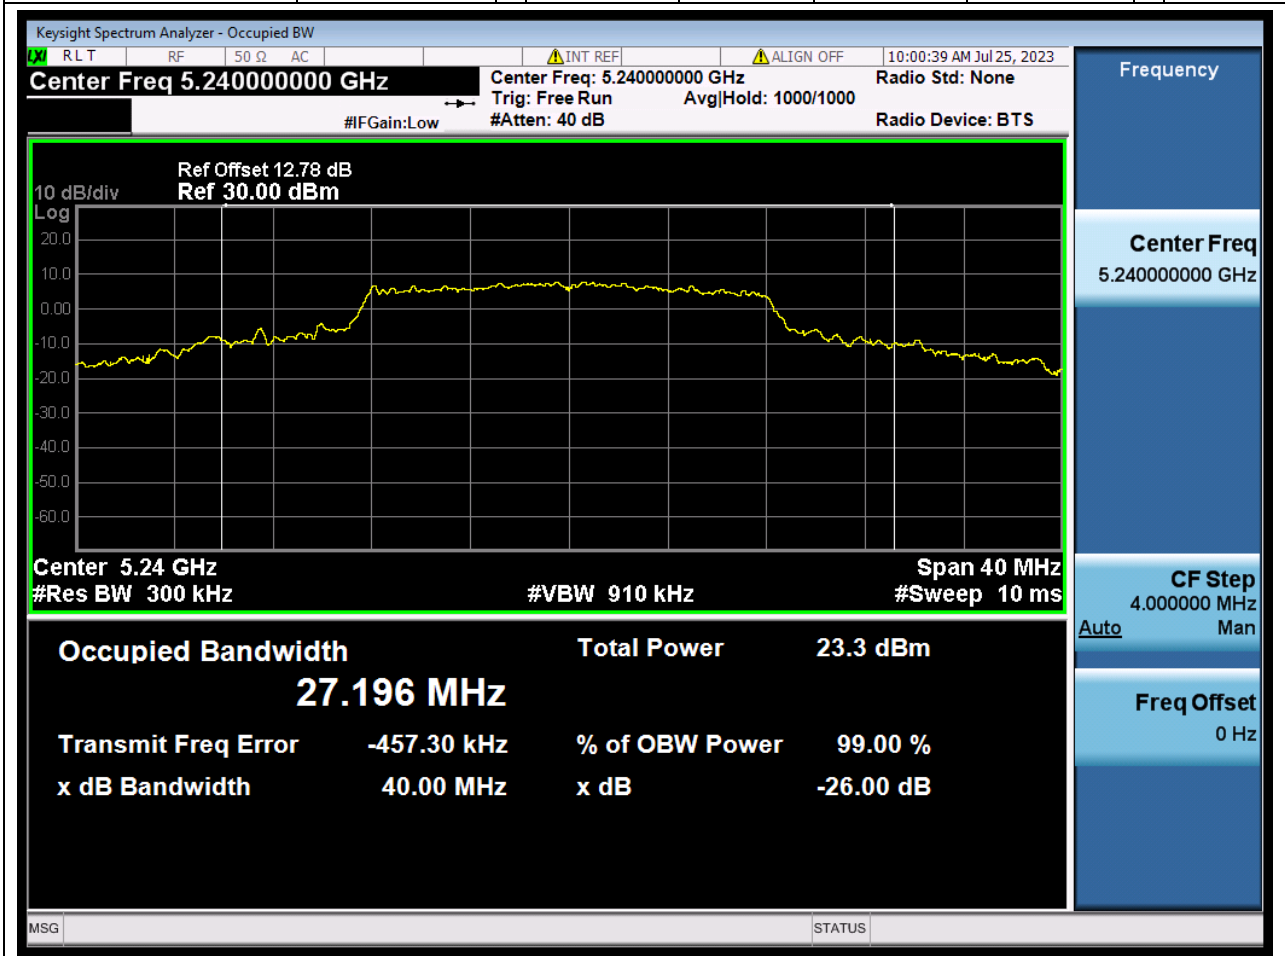

3. 802.11a_20M_U-NII-1_H

3.2. A.2.2-99% Bandwidth(NTNV)

Center Frequency (MHz)	OBW Power (%)	RBW (MHz)	Detector	Limit (MHz)	OBW (MHz)	Verdict
5240	99	0.2	Peak	0	27.195738	Unknown