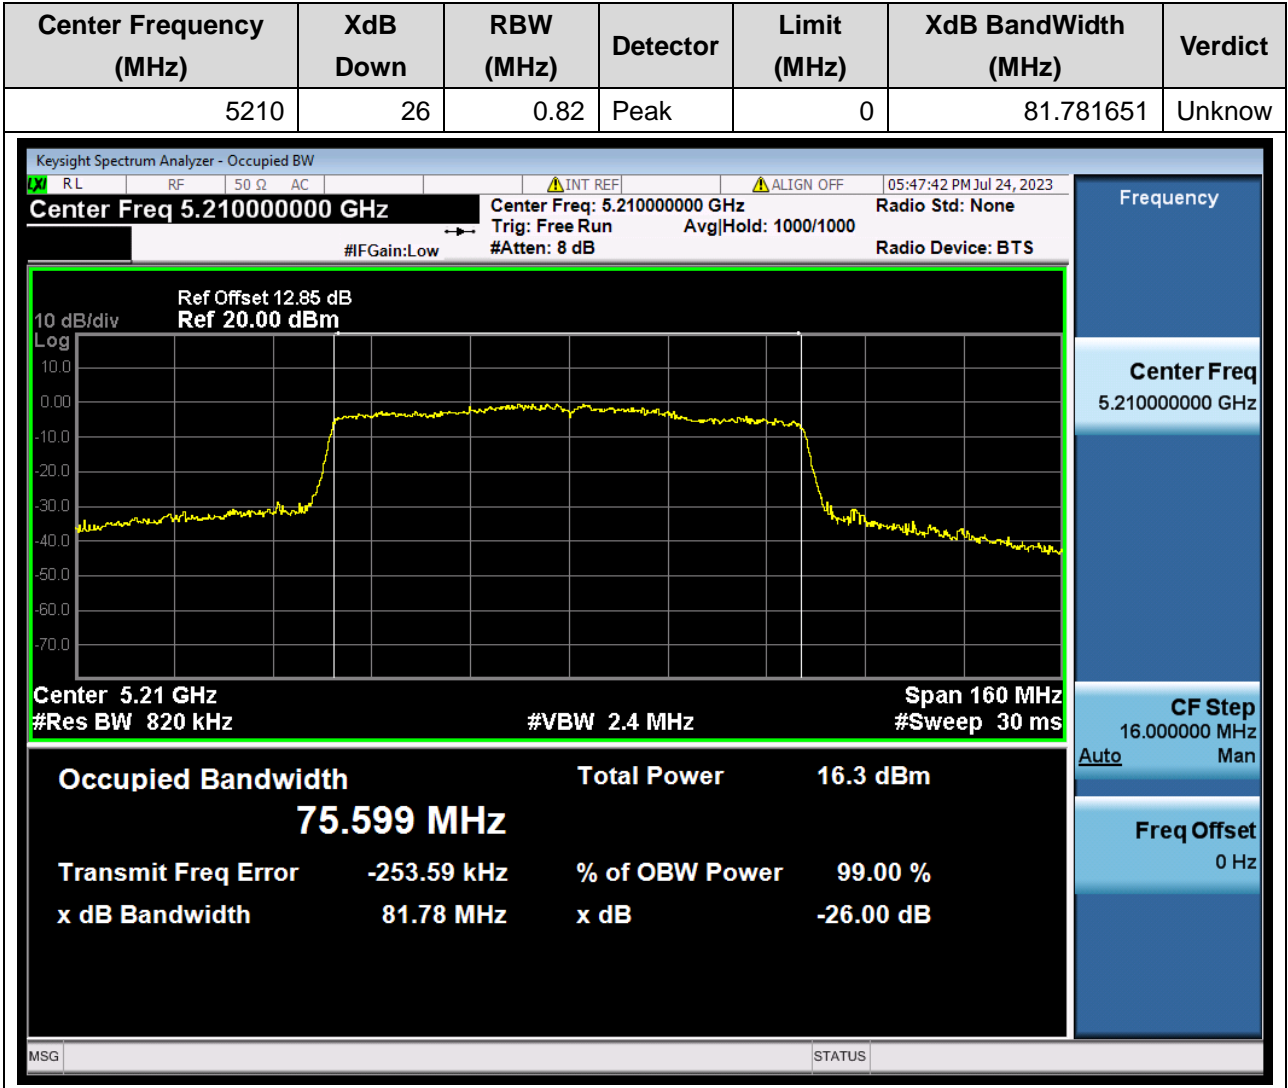

14. 802.11ac_80M_U-NII-1_M

14.2. A.2-26dB Bandwidth(NTNV)