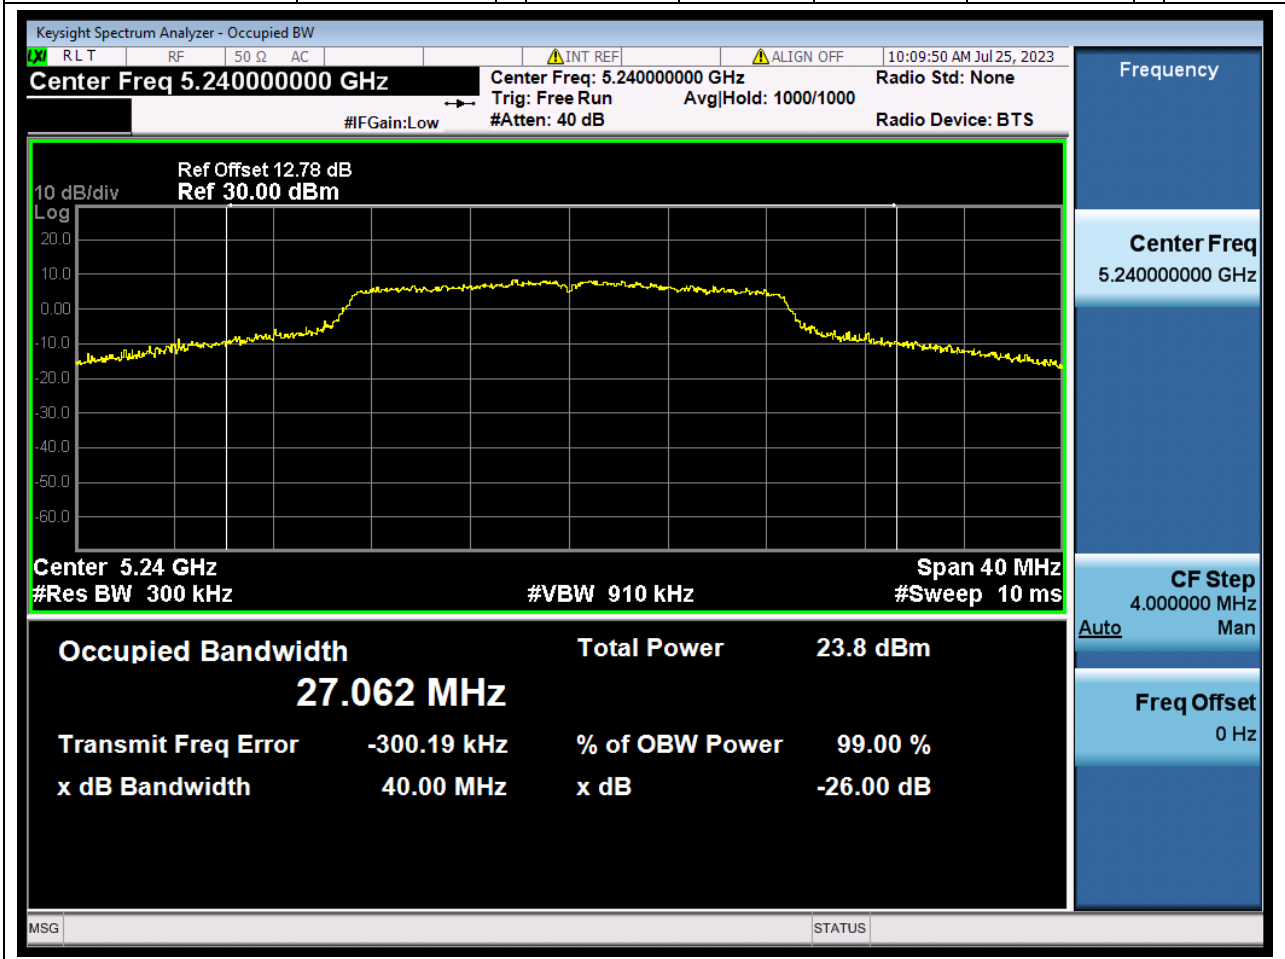

11. 802.11ac_20M_U-NII-1_H

11.2. A.2.2-99% Bandwidth(NTNV)

Center Frequency (MHz)	OBW Power (%)	RBW (MHz)	Detector	Limit (MHz)	OBW (MHz)	Verdict
5240	99	0.2	Peak	0	27.061635	Unknown