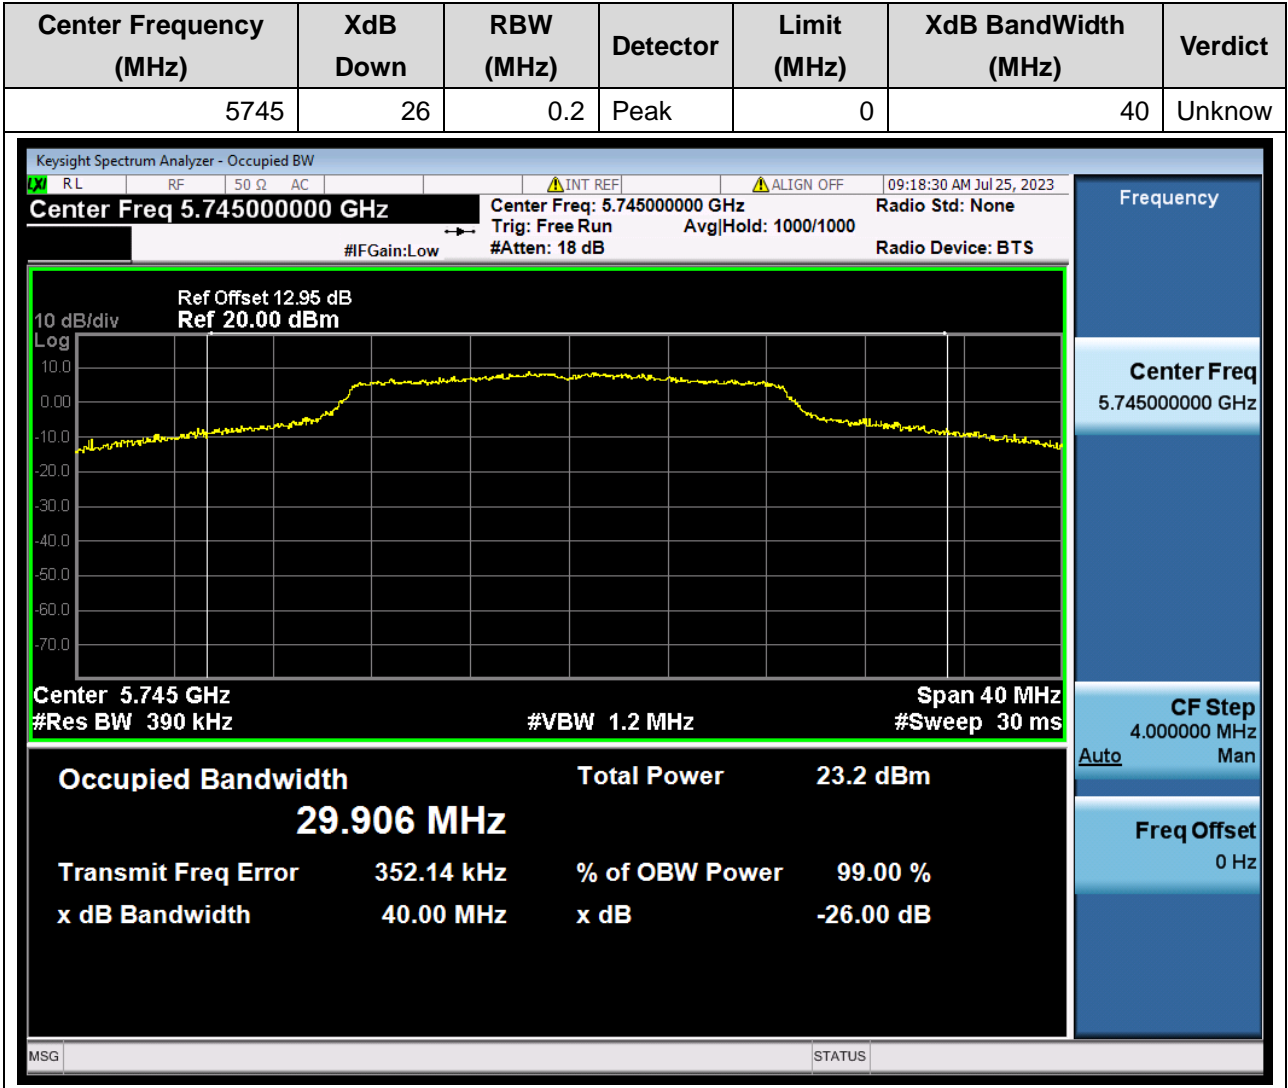

18. 802.11n_20M_U-NII-3_L

18.2. A.2-26dB Bandwidth(NTNV)