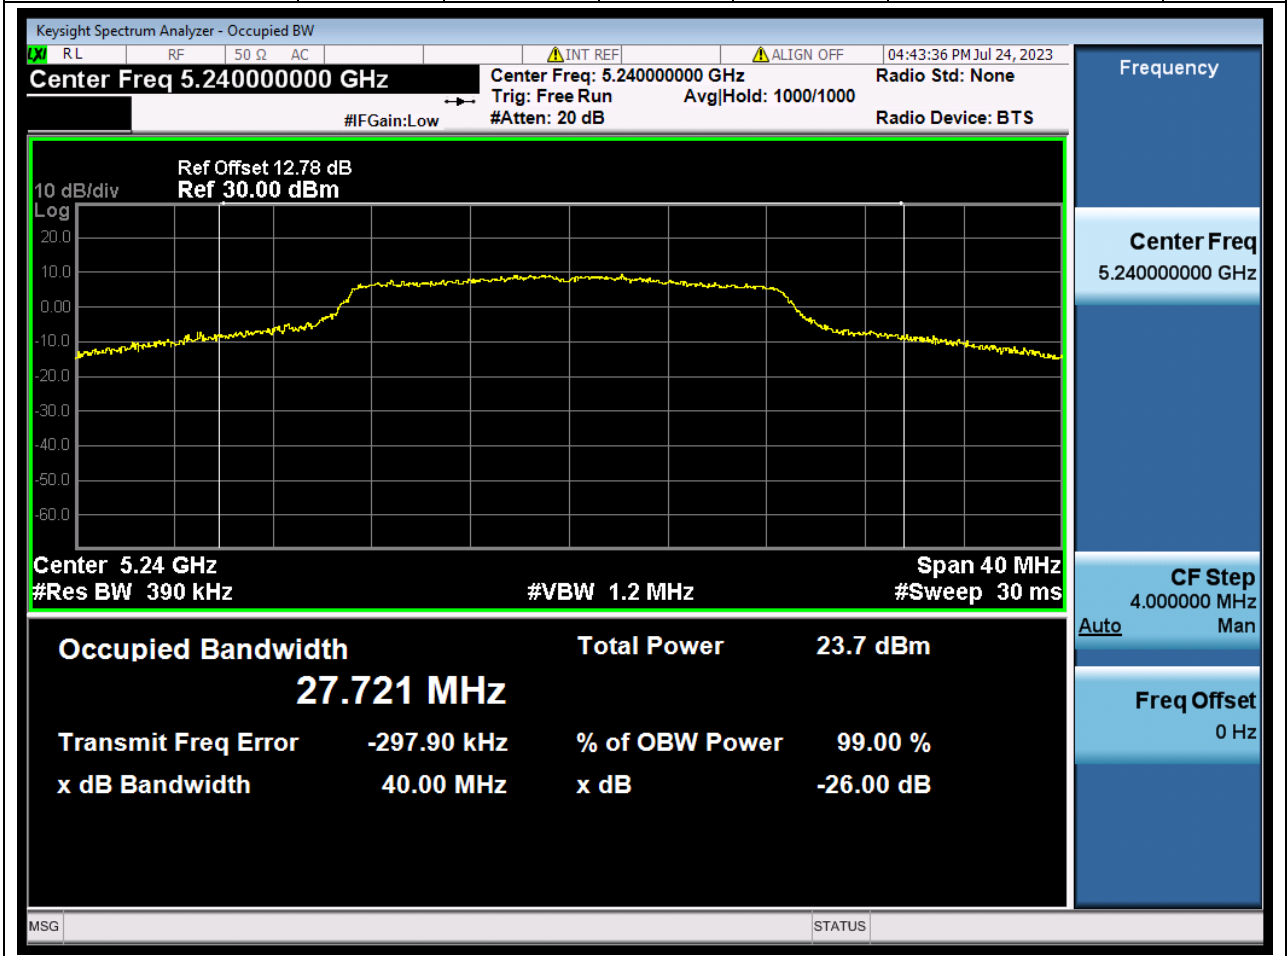

6. 802.11n_20M_U-NII-1_H

6.2. A.2-26dB Bandwidth(NTNV)

Center Frequency (MHz)	XdB Down	RBW (MHz)	Detector	Limit (MHz)	XdB BandWidth (MHz)	Verdict
5240	26	0.2	Peak	0	40	Unknow