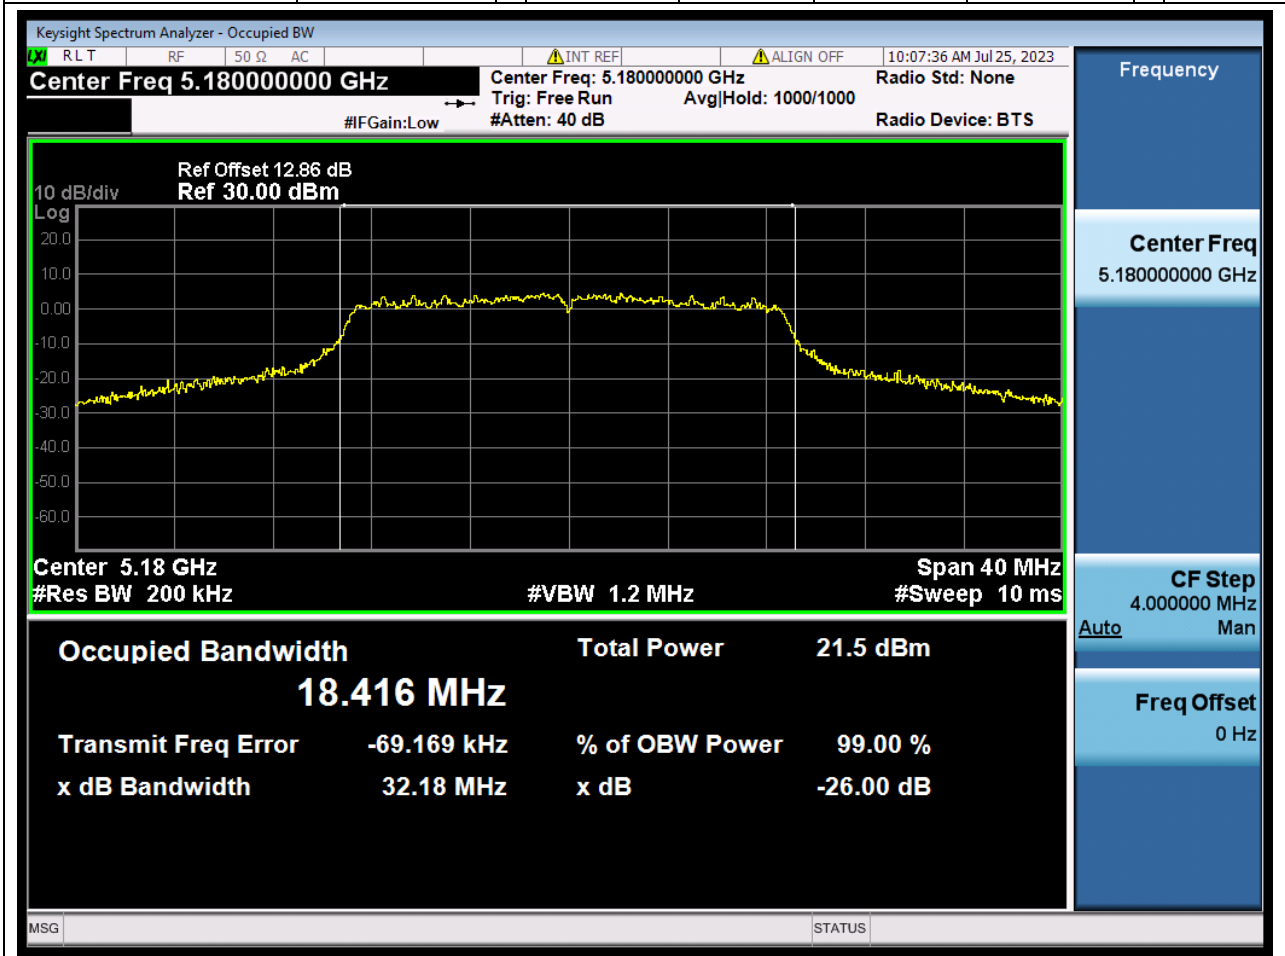

9. 802.11ac_20M_U-NII-1_L

9.2. A.2.2-99% Bandwidth(NTNV)

Center Frequency (MHz)	OBW Power (%)	RBW (MHz)	Detector	Limit (MHz)	OBW (MHz)	Verdict
5180	99	0.2	Peak	0	18.415931	Unknown