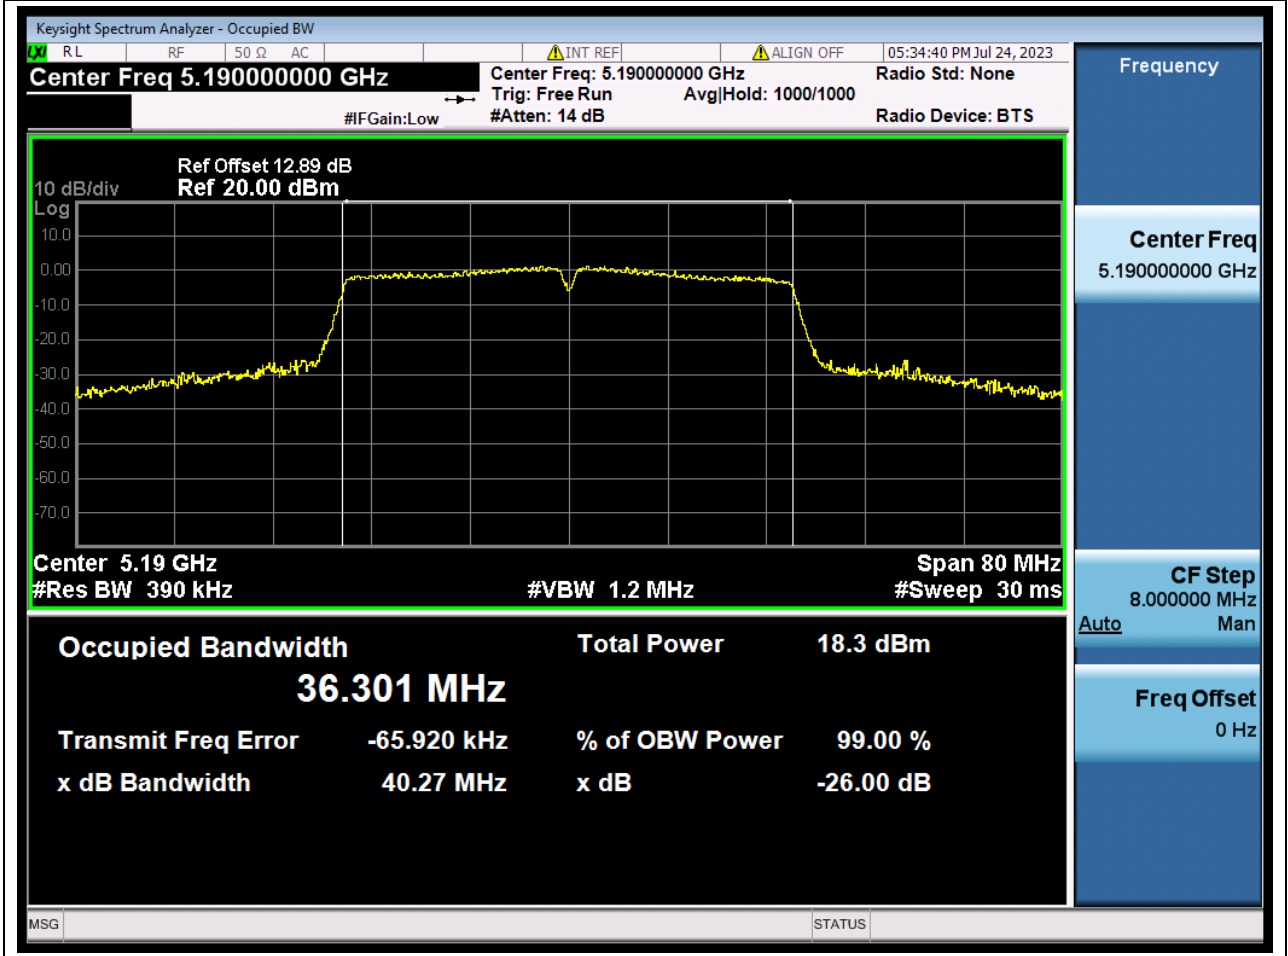

7. 802.11n_40M_U-NII-1_L

7.2. A.2-26dB Bandwidth(NTNV)

Center Frequency (MHz)	XdB Down	RBW (MHz)	Detector	Limit (MHz)	XdB BandWidth (MHz)	Verdict
5190	26	0.39	Peak	0	40.268367	Unknow