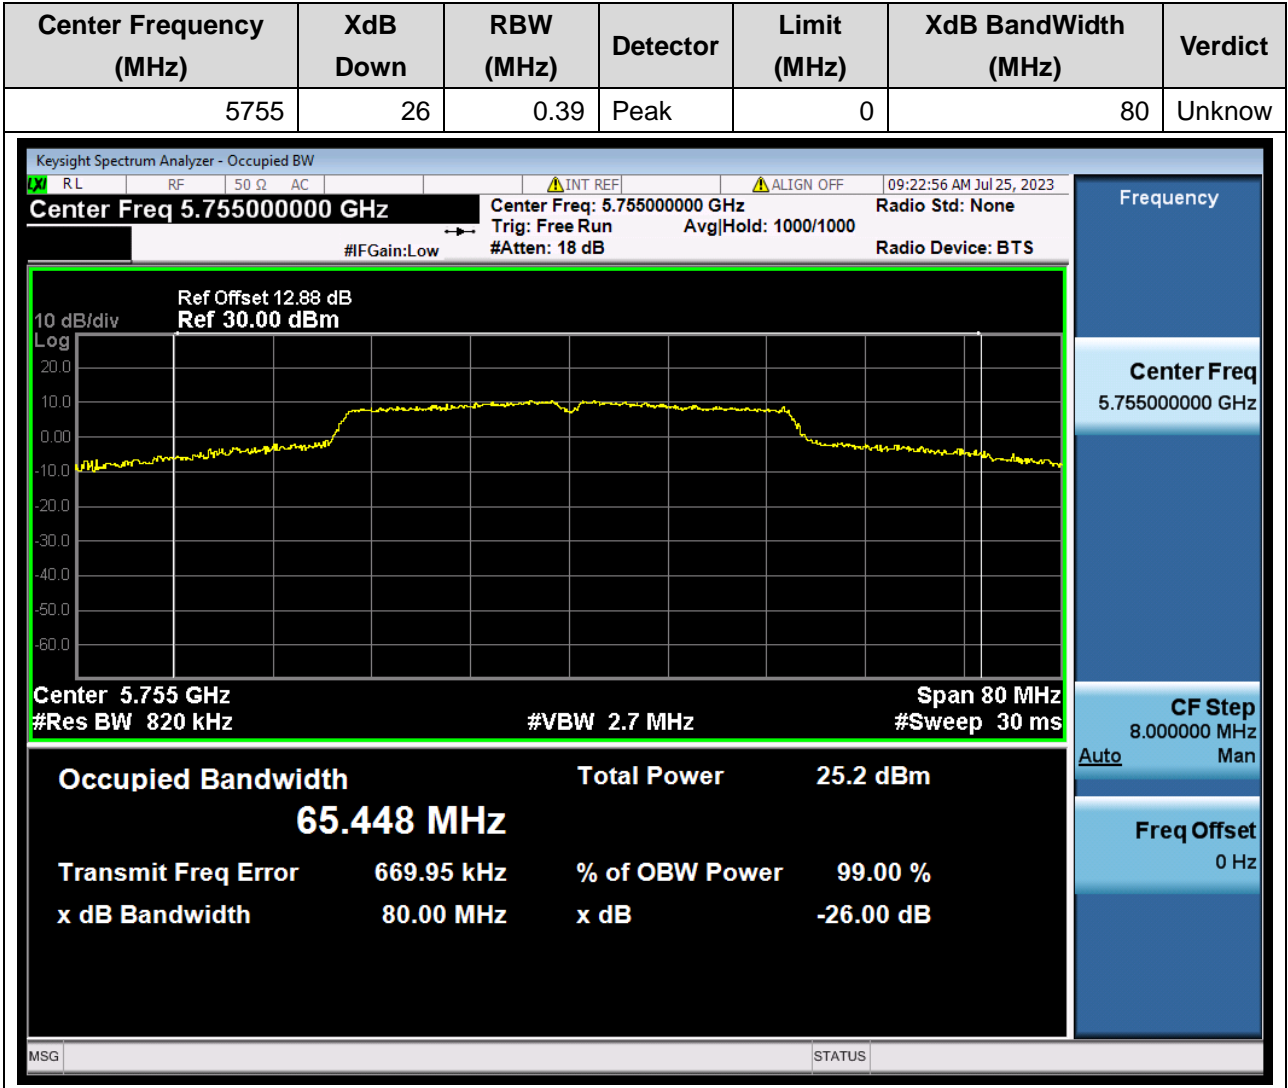

Center Frequency (MHz)	XdB Down	RBW (MHz)	Detector	Limit (MHz)	XdB BandWidth (MHz)	Verdict
5785	26	0.2	Peak	0	40	Unknow

20. 802.11n_20M_U-NII-3_H

20.3. A.2-26dB Bandwidth(NTNV)

21. 802.11n_40M_U-NII-3_L

21.3. A.2-26dB Bandwidth(NTNV)