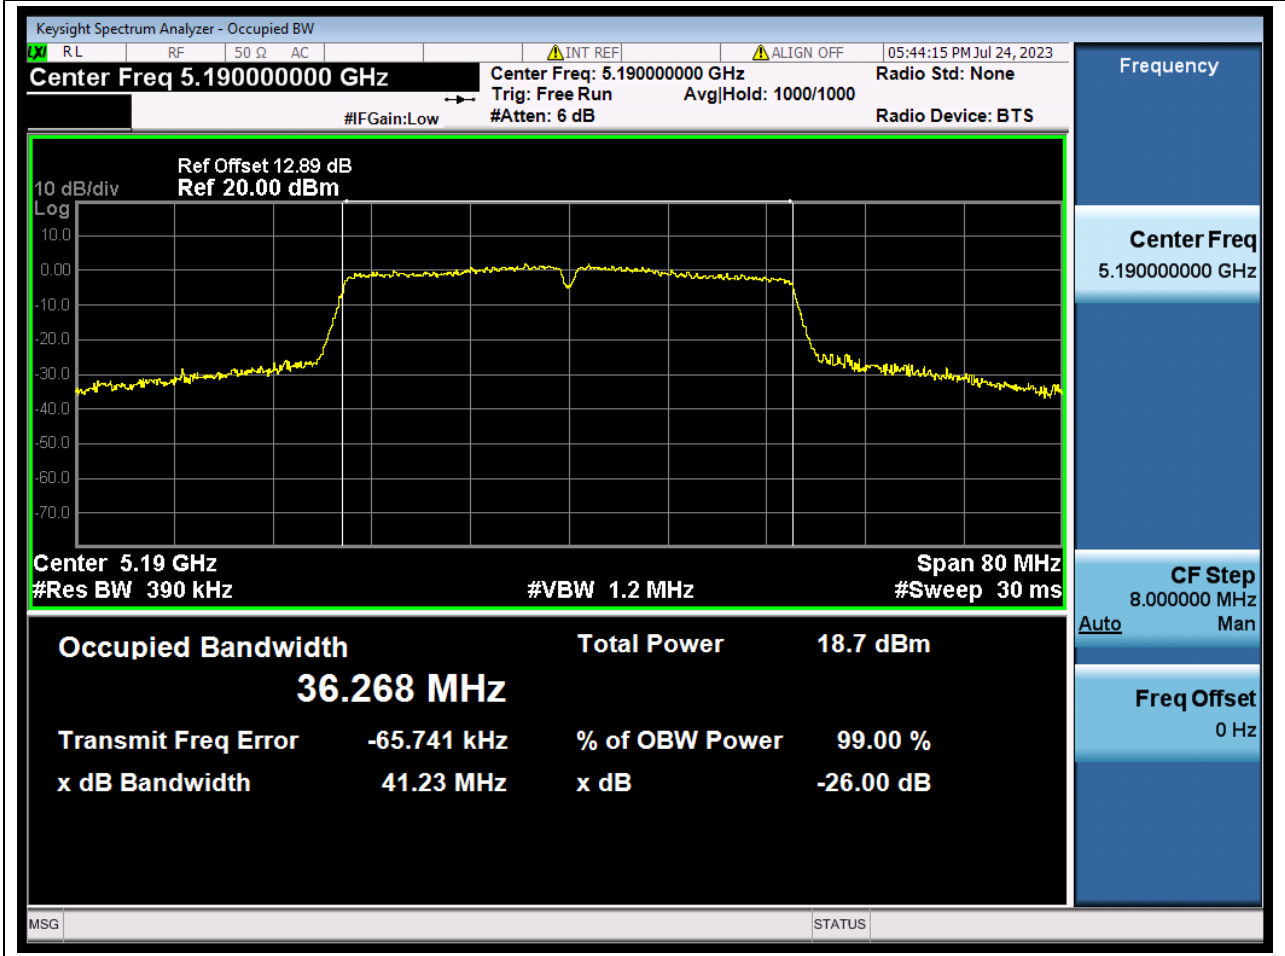

12. 802.11ac_40M_U-NII-1_L

12.2. A.2-26dB Bandwidth(NTNV)

Center Frequency (MHz)	XdB Down	RBW (MHz)	Detector	Limit (MHz)	XdB BandWidth (MHz)	Verdict
5190	26	0.39	Peak	0	41.227276	Unknow