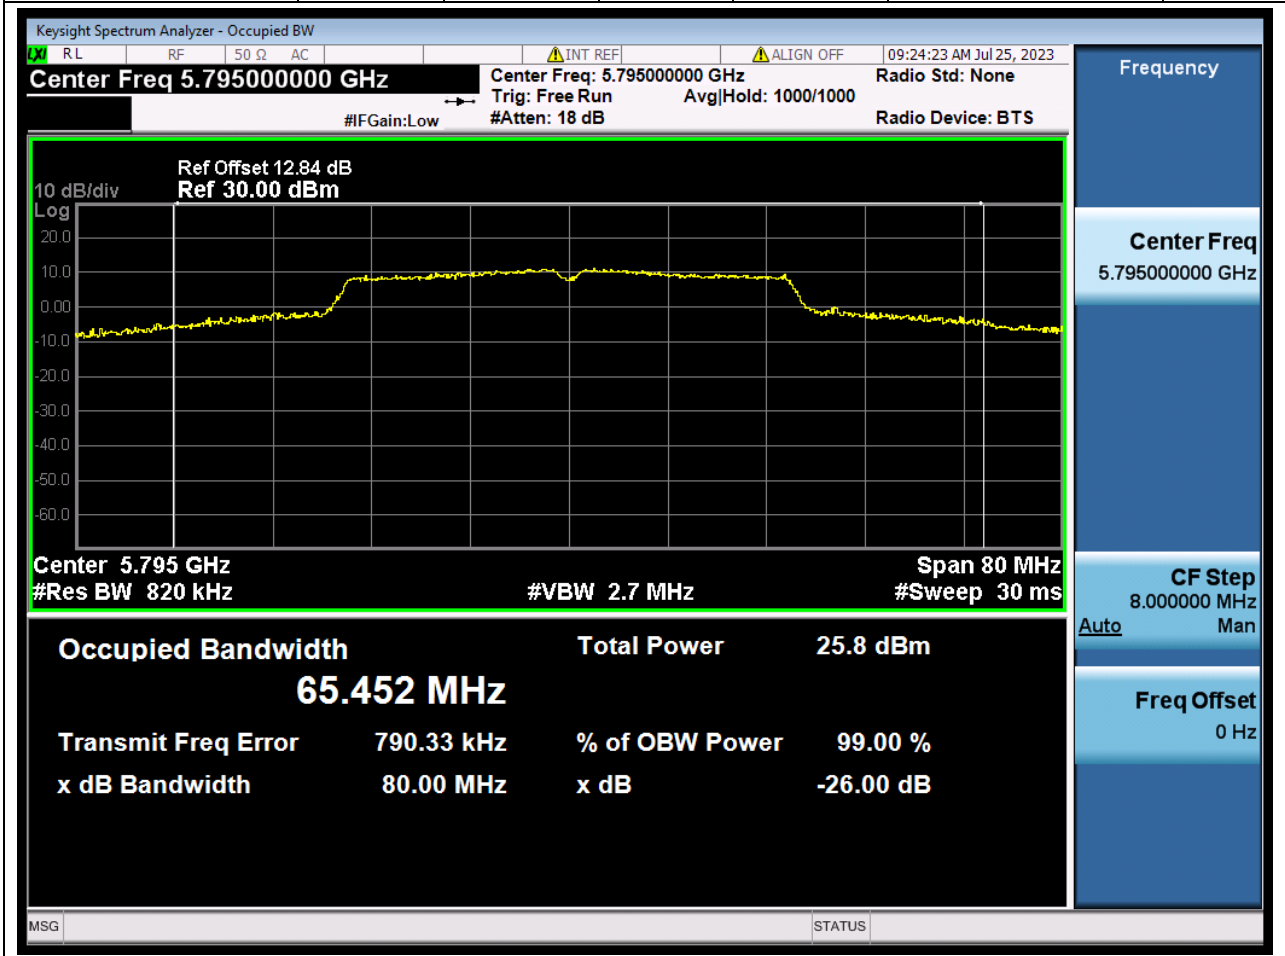

22. 802.11n_40M_U-NII-3_H

22.3. A.2-26dB Bandwidth(NTNV)

Center Frequency (MHz)	XdB Down	RBW (MHz)	Detector	Limit (MHz)	XdB BandWidth (MHz)	Verdict
5795	26	0.39	Peak	0	80	Unknow