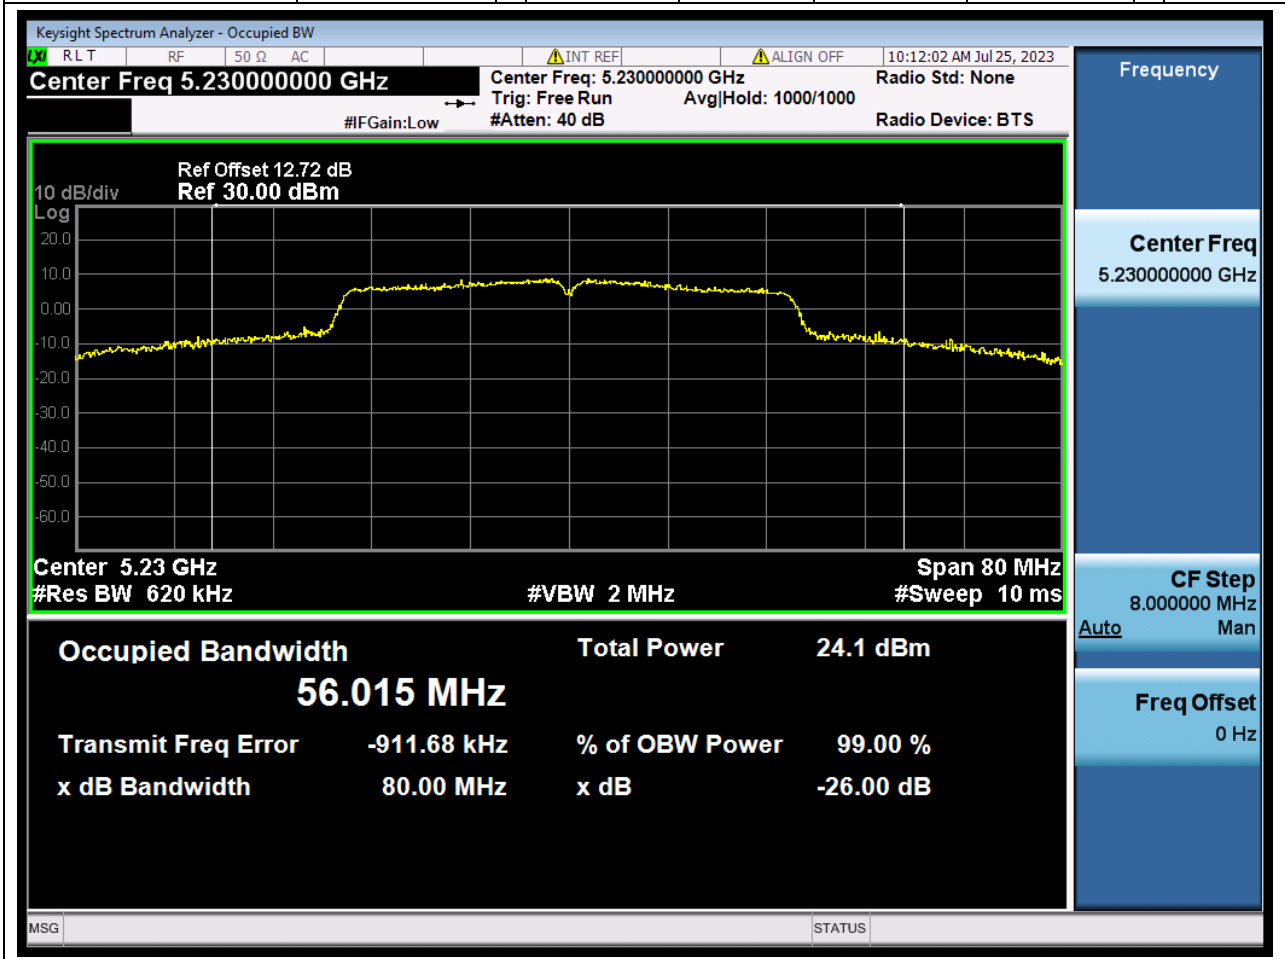

13. 802.11ac_40M_U-NII-1_H

13.2. A.2.2-99% Bandwidth(NTNV)

Center Frequency (MHz)	OBW Power (%)	RBW (MHz)	Detector	Limit (MHz)	OBW (MHz)	Verdict
5230	99	0.39	Peak	0	56.015243	Unknown