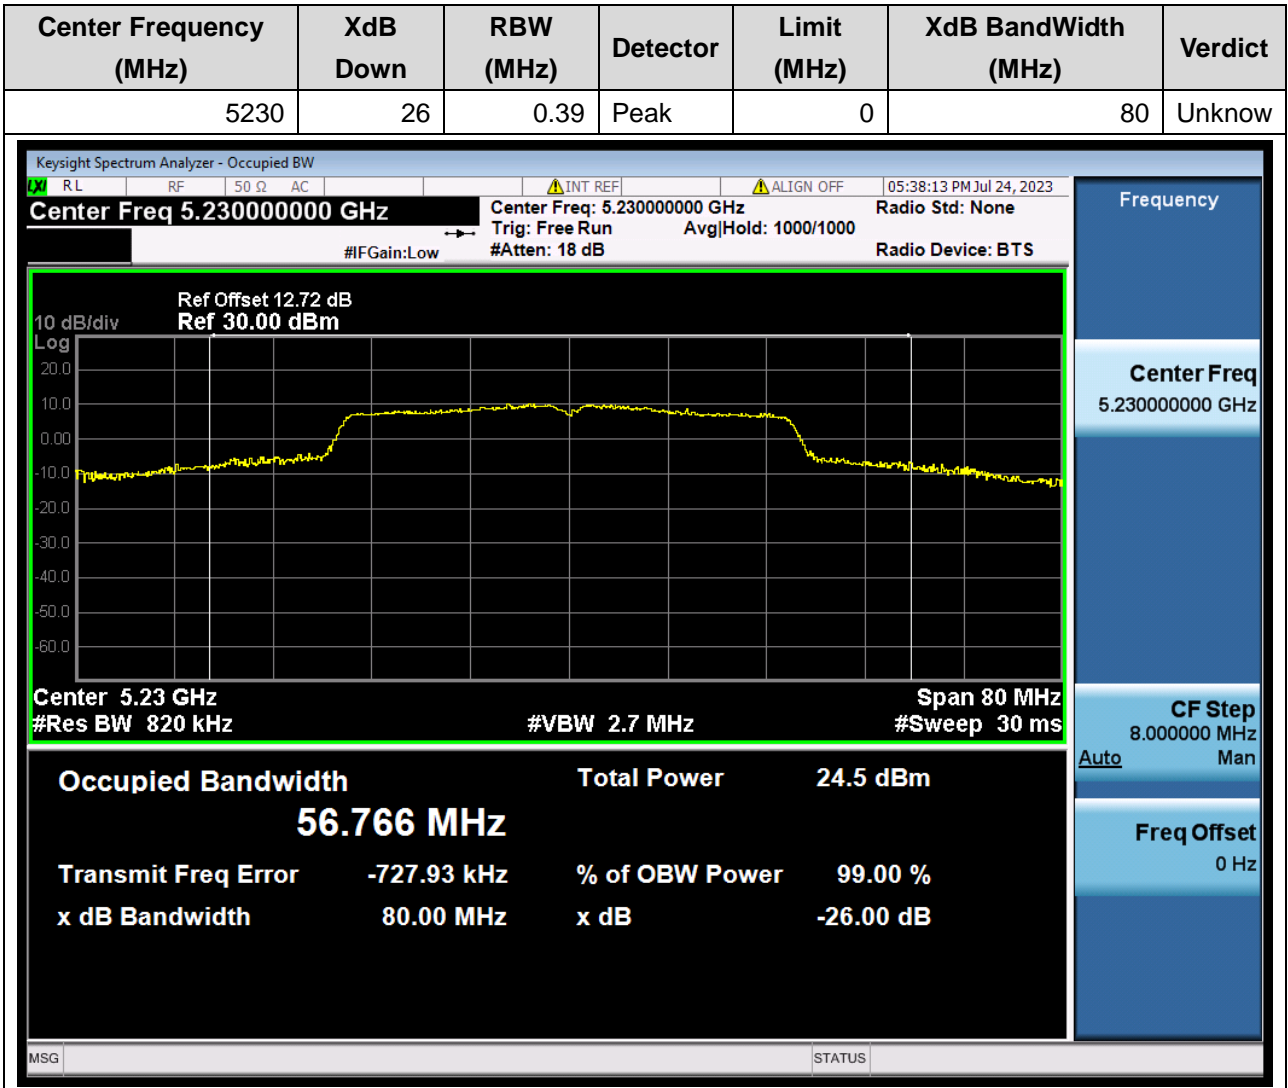

8. 802.11n_40M_U-NII-1_H

8.2. A.2-26dB Bandwidth(NTNV)