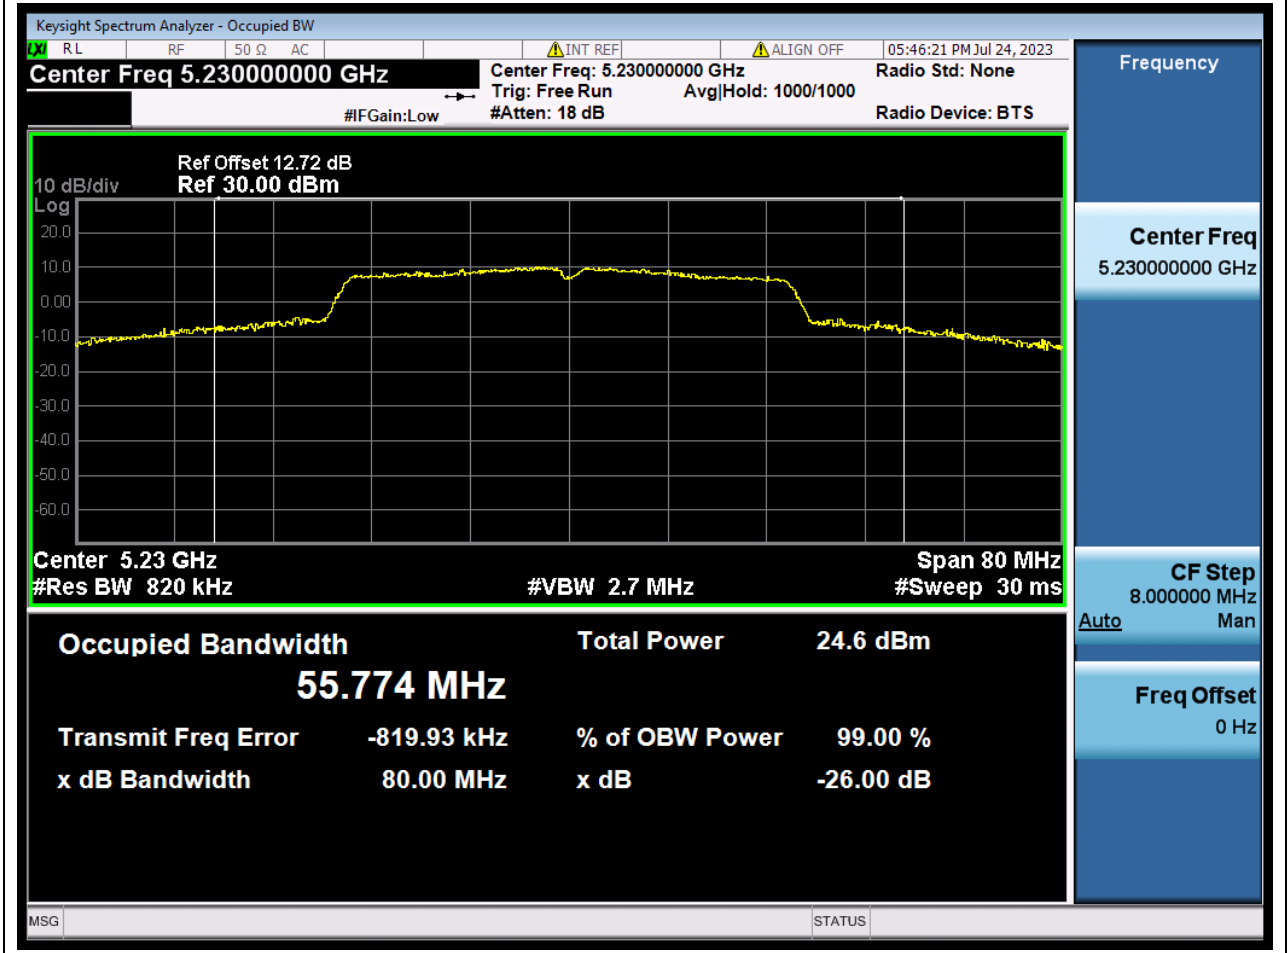

13. 802.11ac_40M_U-NII-1_H

13.2. A.2-26dB Bandwidth(NTNV)

Center Frequency (MHz)	XdB Down	RBW (MHz)	Detector	Limit (MHz)	XdB BandWidth (MHz)	Verdict
5230	26	0.39	Peak	0	80	Unknow