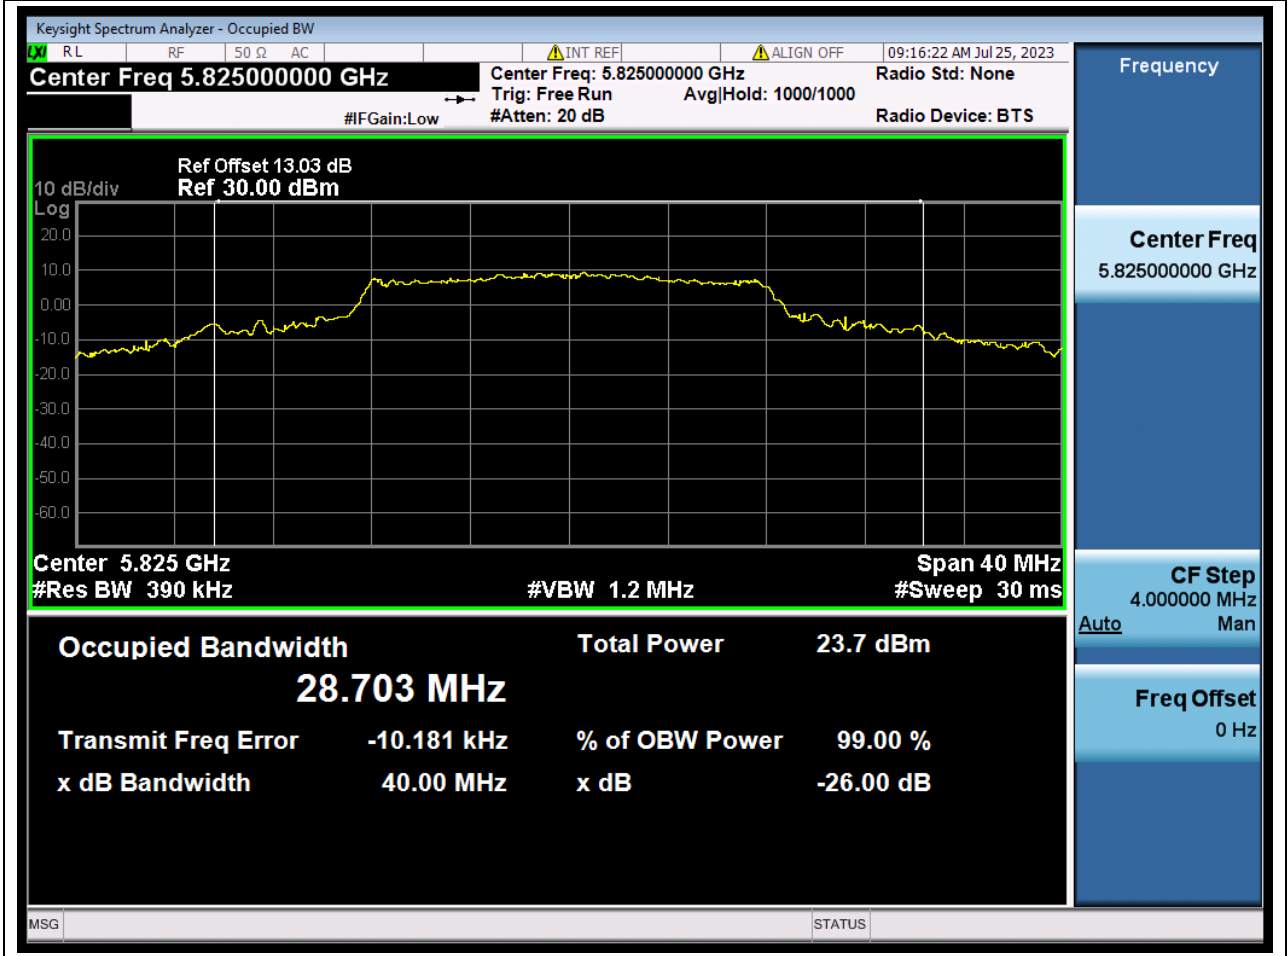

17. 802.11a_20M_U-NII-3_H

17.2. A.2-26dB Bandwidth(NTNV)

Center Frequency (MHz)	XdB Down	RBW (MHz)	Detector	Limit (MHz)	XdB BandWidth (MHz)	Verdict
5825	26	0.2	Peak	0	40	Unknow