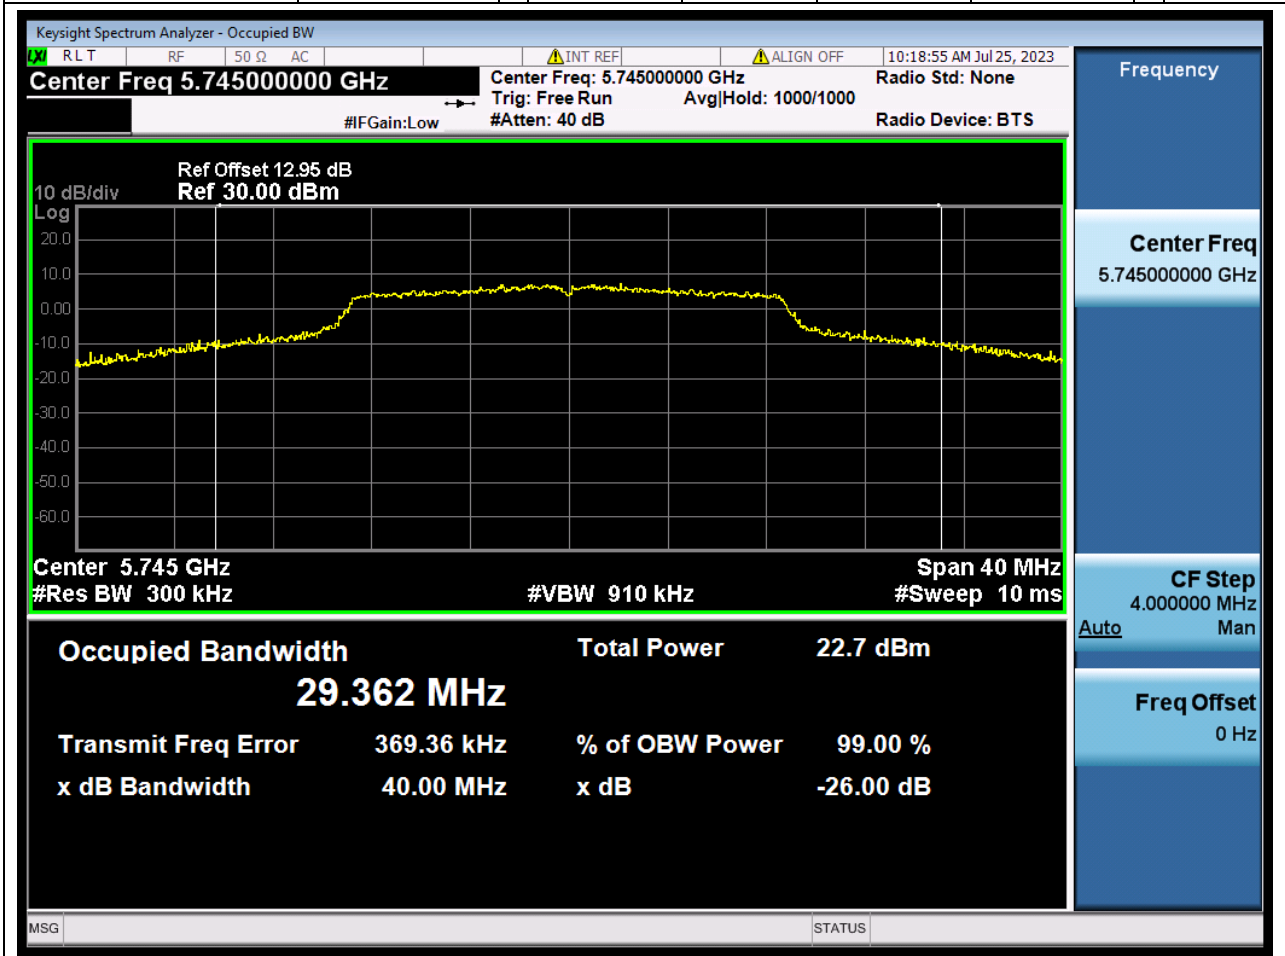

18. 802.11n_20M_U-NII-3_L

18.2. A.2.2-99% Bandwidth(NTNV)

Center Frequency (MHz)	OBW Power (%)	RBW (MHz)	Detector	Limit (MHz)	OBW (MHz)	Verdict
5745	99	0.2	Peak	0	29.36206	Unknown