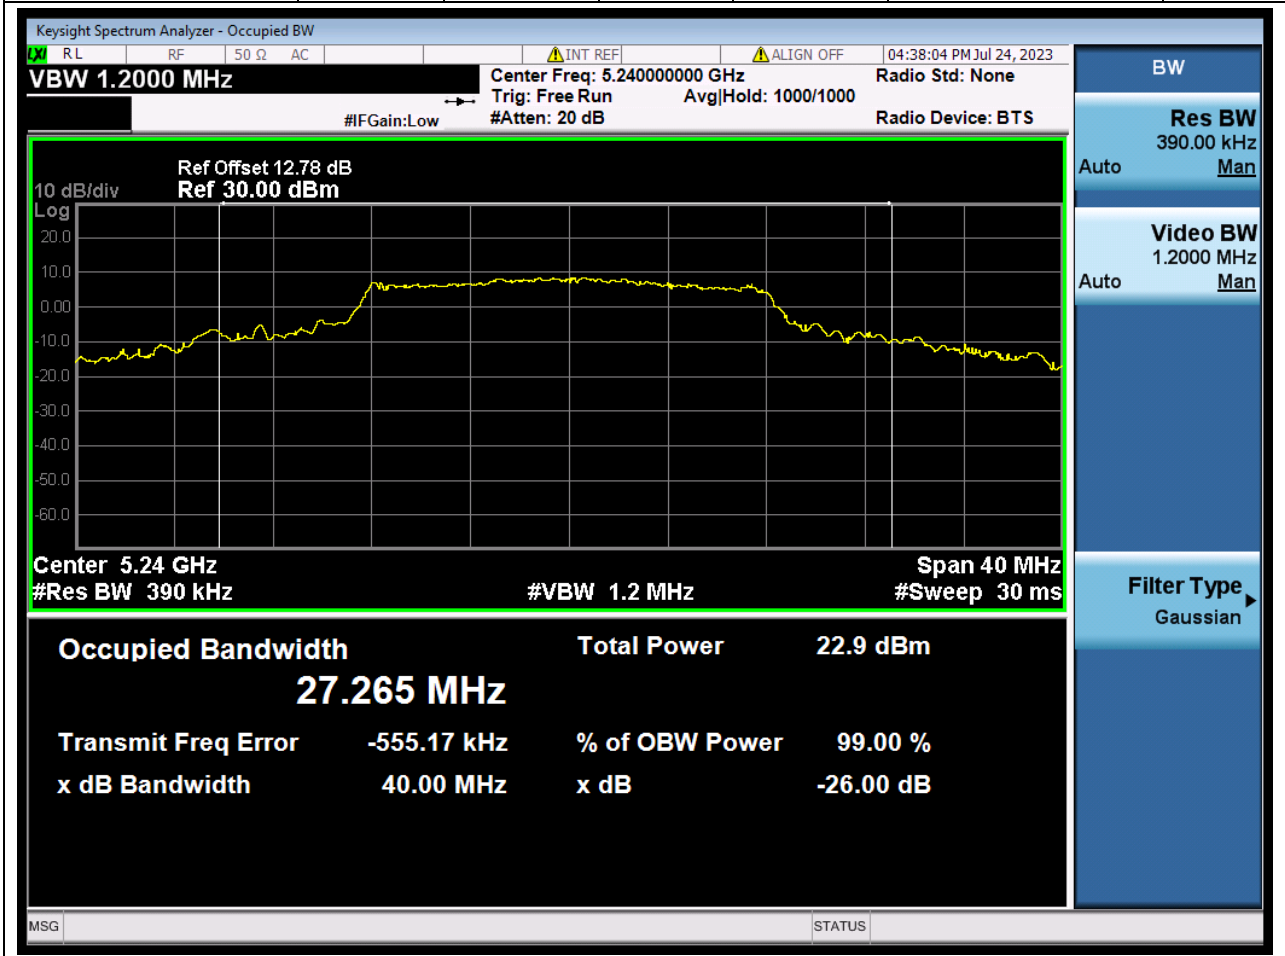

3. 802.11a_20M_U-NII-1_H

3.2. A.2-26dB Bandwidth(NTNV)

Center Frequency (MHz)	XdB Down	RBW (MHz)	Detector	Limit (MHz)	XdB BandWidth (MHz)	Verdict
5240	26	0.2	Peak	0	40	Unknow