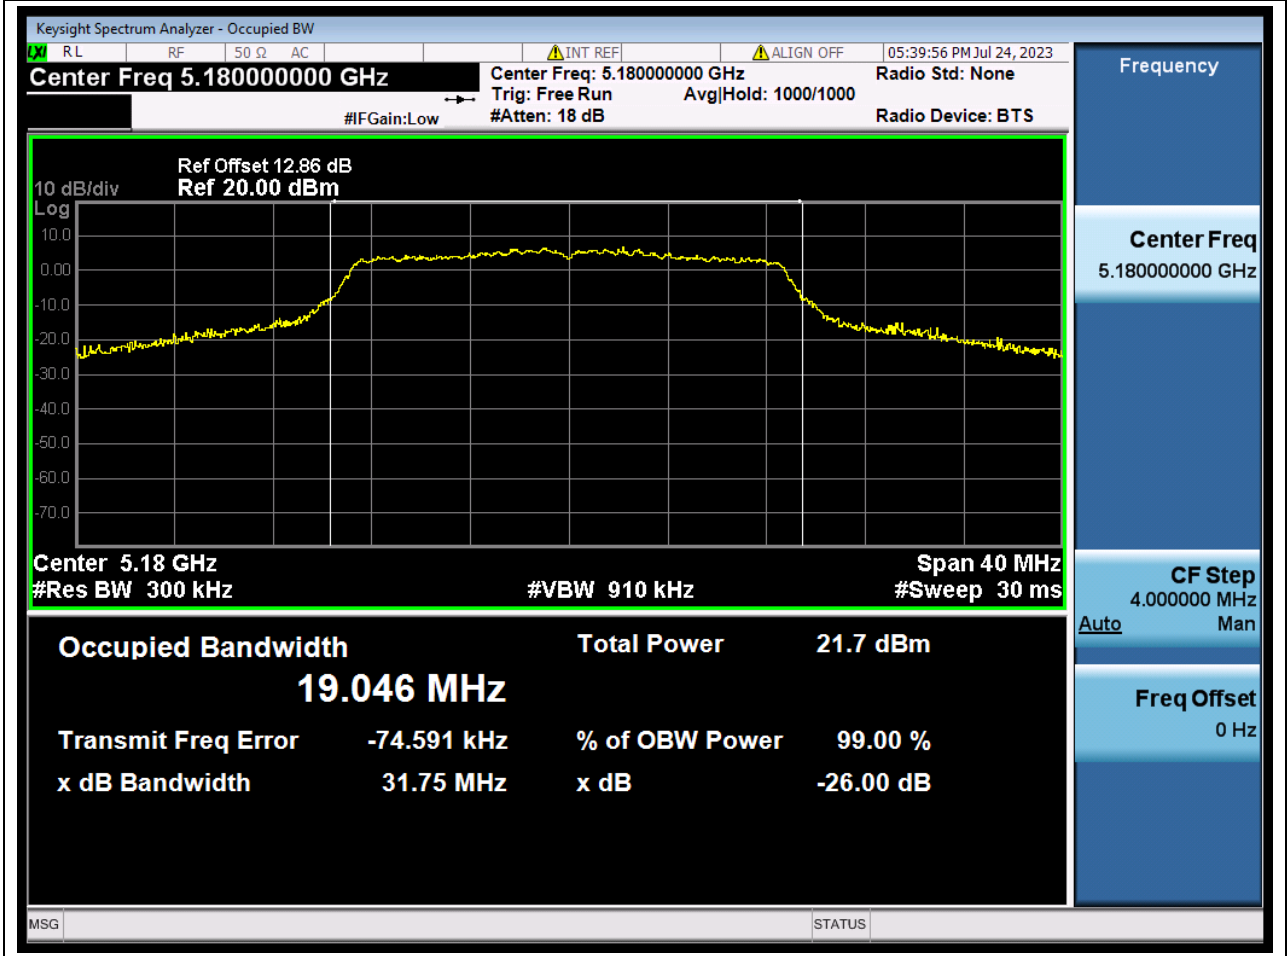

8. 802.11n_40M_U-NII-1_H

8.2. A.2-26dB Bandwidth(NTNV)

9. 802.11ac_20M_U-NII-1_L

9.2. A.2-26dB Bandwidth(NTNV)

Center Frequency (MHz)	XdB Down	RBW (MHz)	Detector	Limit (MHz)	XdB BandWidth (MHz)	Verdict
5180	26	0.2	Peak	0	31.74671	Unknow