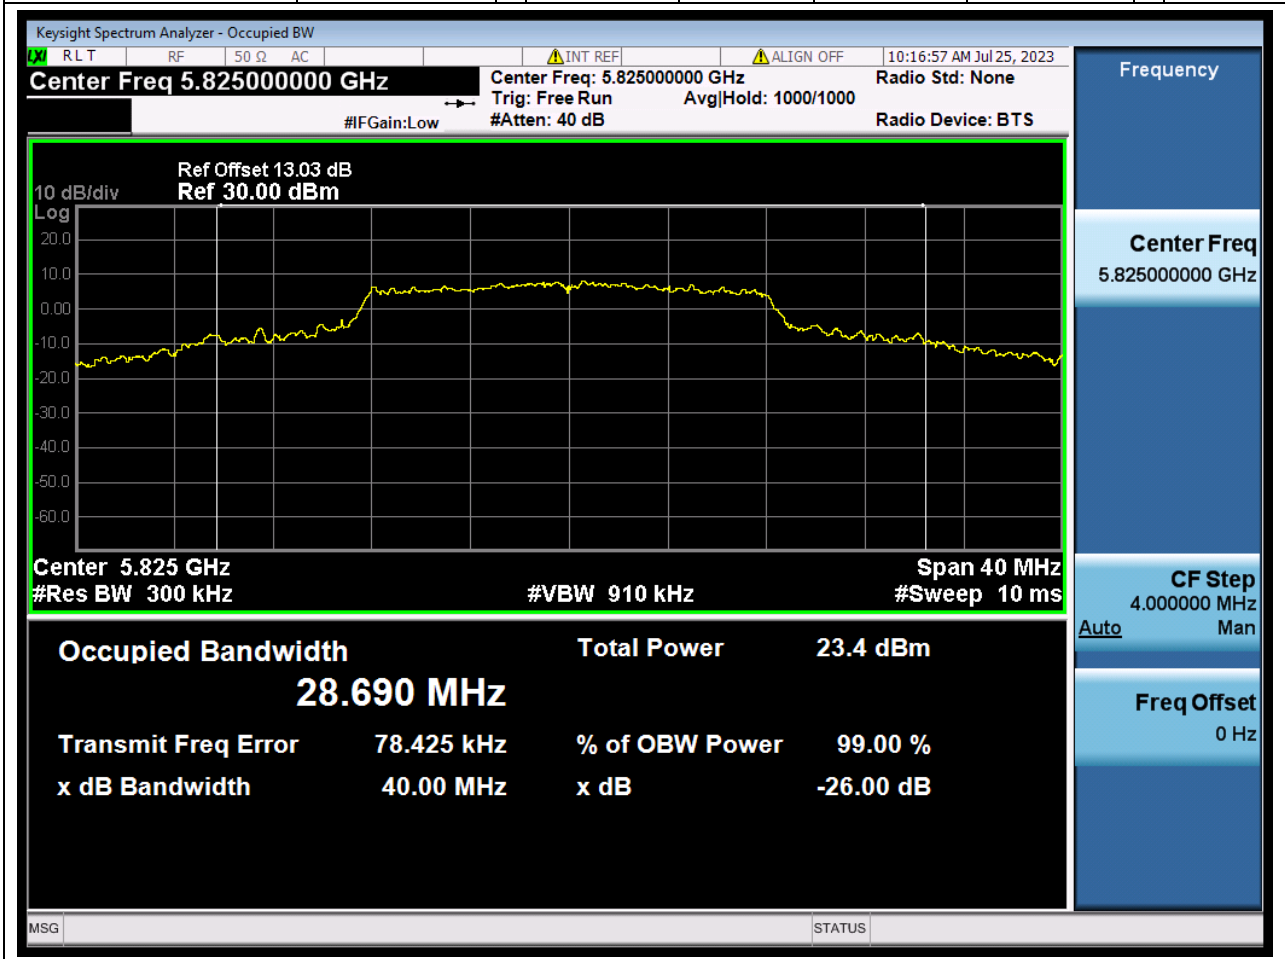

17. 802.11a_20M_U-NII-3_H

17.2. A.2.2-99% Bandwidth(NTNV)

Center Frequency (MHz)	OBW Power (%)	RBW (MHz)	Detector	Limit (MHz)	OBW (MHz)	Verdict
5825	99	0.2	Peak	0	28.689579	Unknown