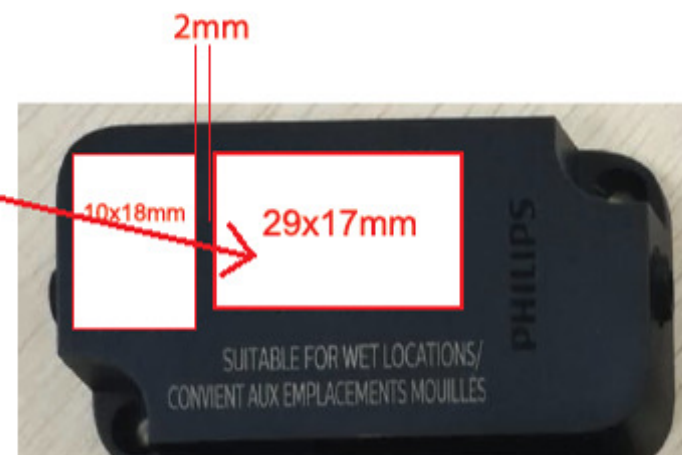

Cliché:

size:29x17mm

Model No.: 9290022891A

FCC ID: 2AGBW9290022891AX
IC: 20812-2891AX
MADE IN CHINA

Position:

内容公差仅针对宽度，高度请根据宽度进行等比缩放

位置公差仅针对位置，与内容无关

For position only
灯印位置仅供参考