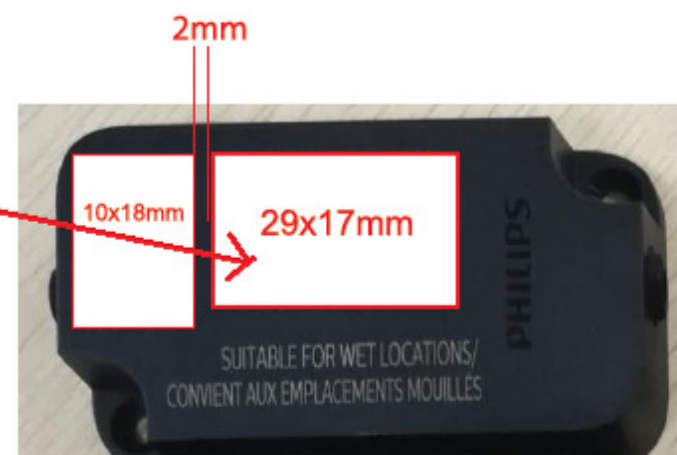

## Cliché:

size:29x17mm

Model No.: 9290022890A

FCC ID: 2AGBW9290022890AX  
IC: 20812-2890AX  
MADE IN CHINA

## Position:

内容公差仅针对宽度，高度请根据宽度进行等比缩放

位置公差仅针对位置，与内容无关

**For position only**  
灯印位置仅供参考