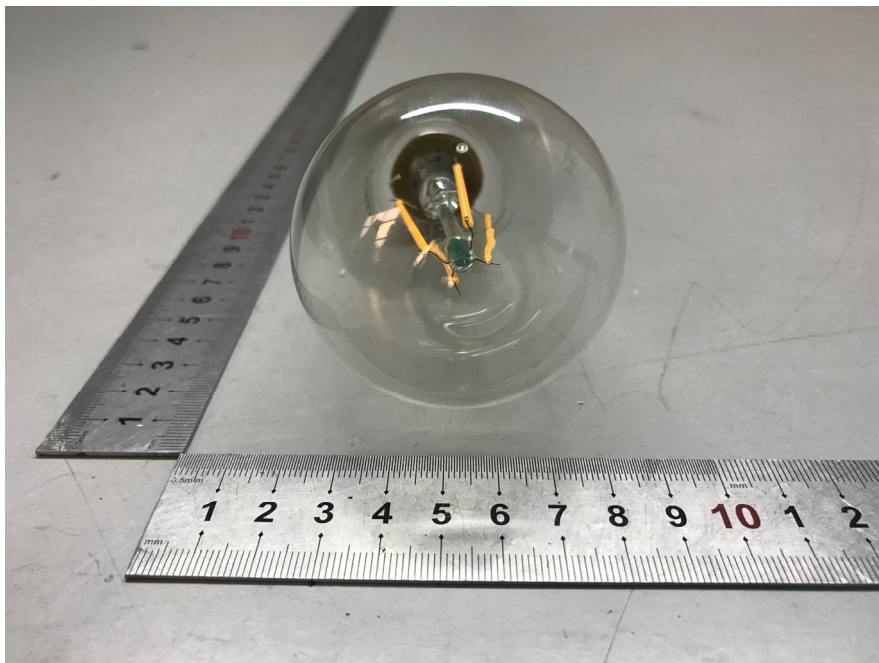

## EXHIBIT A - EUT EXTERNAL PHOTOGRAPHS

---

**EUT – Top View**

**EUT – Bottom View**

**EUT – Front View**

**EUT – Rear View**

**EUT – Left View**

**EUT – Right View**

**EUT – Label View**

**PHILIPS**  
**WiZ CONNECTED**

**Dimmable Wi-Fi LED**

**350 Lumens**

3.8W 2700K 45mA  
120V~ 60Hz  
Made in China  
Fabriqué en Chine  
9290022662

**LISTED**  
**LED Lamp 3PM5**

FCC ID: 2AGBW9290022662X

IC: 20812-2662X

DO NOT USE WITH DIMMERS

NOT FOR USE IN TOTALLY ENCLOSED OR RECESSED LUMINAIRES

SUITABLE FOR WET LOCATIONS

NE PAS UTILISER AVEC DES GRADATEURS

NE PAS UTILISER DANS DES LUMINAIRES ENCASTRÉS OU ENTièrement FERMÉS