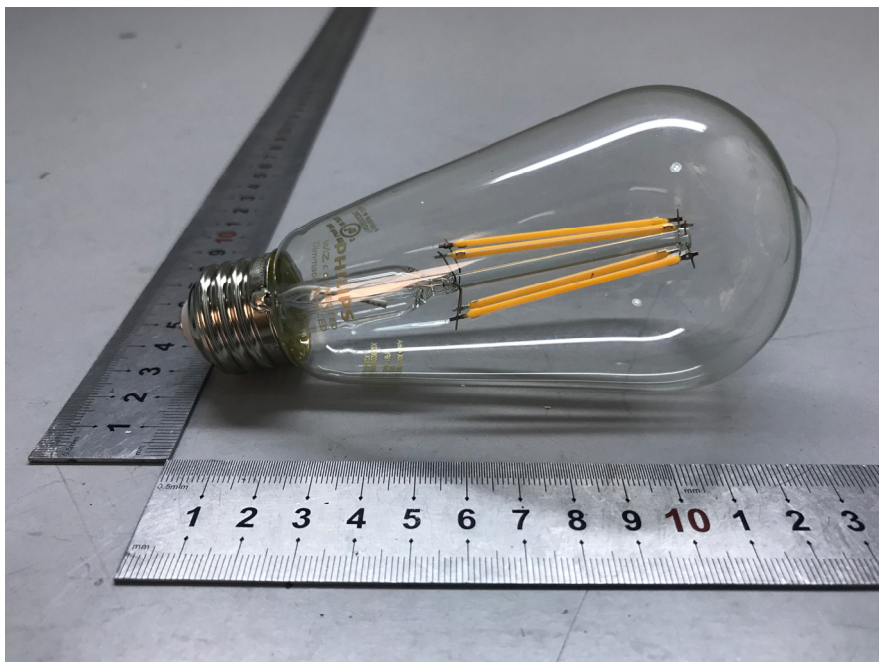

## EXHIBIT A - EUT EXTERNAL PHOTOGRAPHS

---

**EUT – Top View**

**EUT – Bottom View**

**EUT – Front View**

**EUT – Rear View**

**EUT – Left View**

**EUT – Right View**

**EUT – Label View**

**PHILIPS**  
**WiZ CONNECTED**

**Dimmable Wi-Fi LED**

**350 Lumens**

3.8W 2700K 45mA  
120V~ 60Hz  
Made in China  
Fabriqué en Chine  
9290022662

**LISTED**  
**LED Lamp 3PM5**

FCC ID: 2AGBW9290022662X