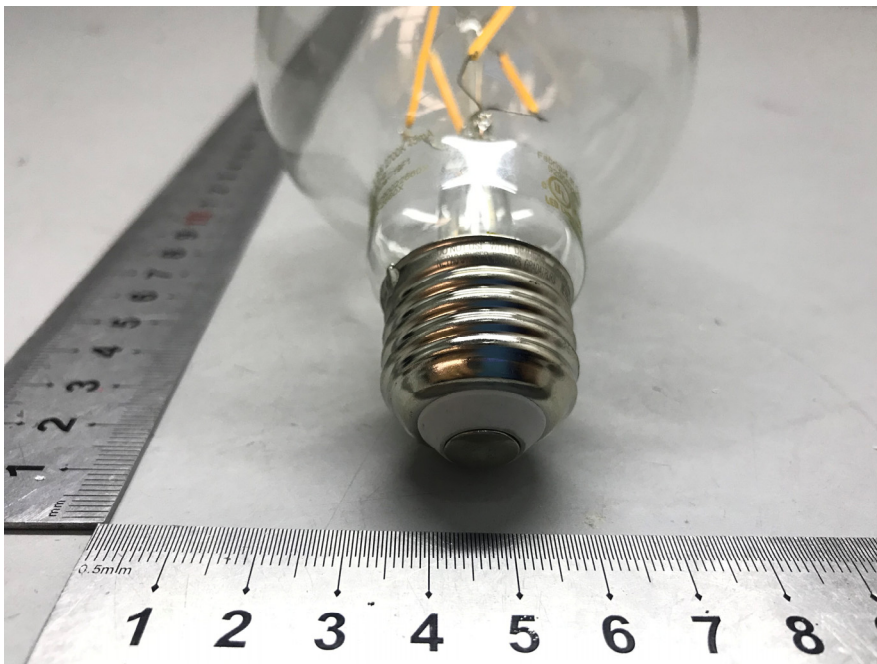

## EXHIBIT A - EUT EXTERNAL PHOTOGRAPHS

---

**EUT – Top View**

**EUT – Bottom View**

**EUT – Front View**

**EUT – Rear View**

**EUT – Left View**

**EUT – Right View**

**EUT – Label View**

**PHILIPS**  
**WiZ CONNECTED**

**Dimmable Wi-Fi LED**

**350 Lumens**

3.8W 2700K 45mA  
120V~ 60Hz  
Made in China  
Fabriqué en Chine  
9290022660

**LISTED**

**LED Lamp 3PM5**

FCC ID: 2AGBW9290022660X

IC: 20812-2660X

DO NOT USE WITH DIMMERS

NOT FOR USE IN TOTALLY ENCLOSED OR RECESSED LUMINAIRES

SUITABLE FOR WET LOCATIONS

NE PAS UTILISER AVEC DES GRADATEURS

NE PAS UTILISER DANS DES LUMINAIRES ENCASTRÉS OU ENTIÈREMENT FERMÉS