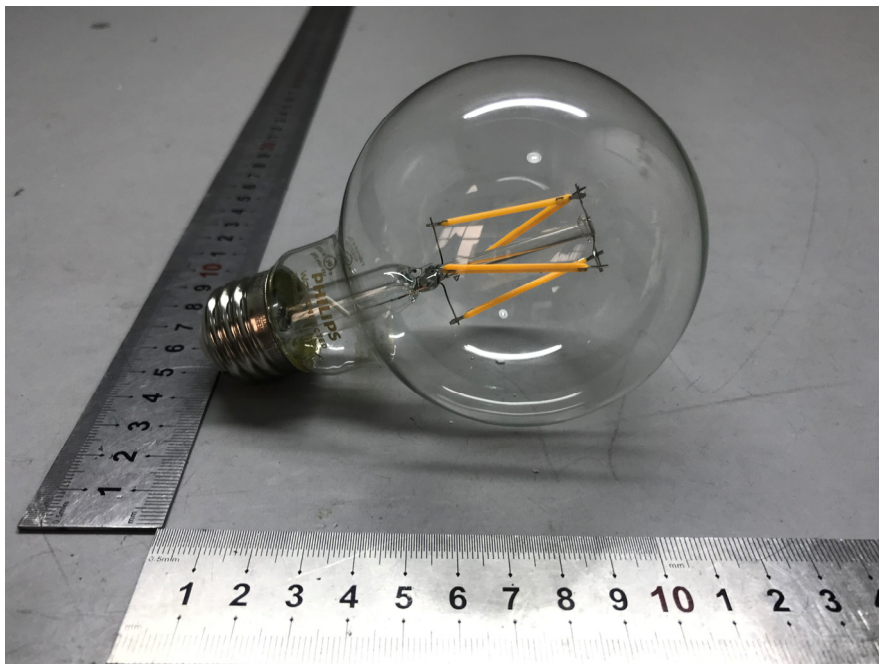

## EXHIBIT A - EUT EXTERNAL PHOTOGRAPHS

---

**EUT – Top View**

**EUT – Bottom View**

**EUT – Front View**

**EUT – Rear View**

**EUT – Left View**

**EUT – Right View**

**EUT – Label View**

**PHILIPS**  
**WiZ CONNECTED**

**Dimmable Wi-Fi LED**

**350 Lumens**

3.8W 2700K 45mA  
120V~ 60Hz  
Made in China  
Fabriqué en Chine  
9290022660

**LISTED**

**LED Lamp 3PM5**

FCC ID: 2AGBW9290022660X

IC: 20812-2660X

DO NOT USE WITH DIMMERS

NOT FOR USE IN TOTALLY ENCLOSED OR RECESSED LUMINAIRES

SUITABLE FOR WET LOCATIONS

NE PAS UTILISER AVEC DES GRADATEURS

NE PAS UTILISER DANS DES LUMINAIRES ENCASTRÉS OU ENTIÈREMENT FERMÉS