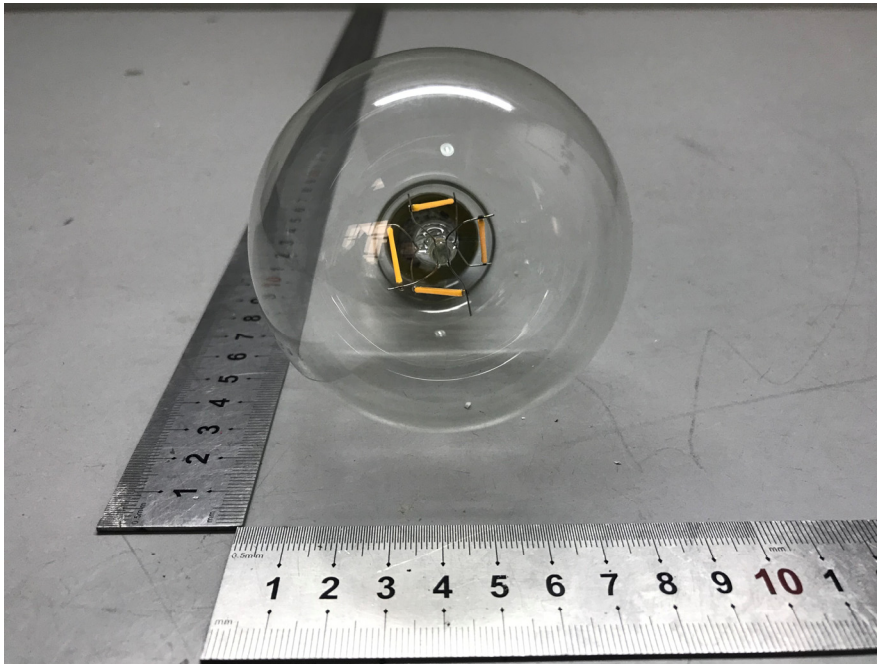

## EXHIBIT A - EUT EXTERNAL PHOTOGRAPHS

---

**EUT – Top View**

**EUT – Bottom View**

**EUT – Front View**

**EUT – Rear View**

**EUT – Left View**

**EUT – Right View**

**EUT – Label View**

**PHILIPS**  
**WiZ CONNECTED**

**Dimmable Wi-Fi LED**

**350 Lumens**

3.8W 2700K 45mA  
120V~ 60Hz  
Made in China  
Fabriqué en Chine  
9290022660

**LISTED**

**LED Lamp 3PM5**

FCC ID: 2AGBW9290022660X

IC: 20812-2660X

DO NOT USE WITH DIMMERS

NOT FOR USE IN TOTALLY ENCLOSED OR RECESSED LUMINAIRES

SUITABLE FOR WET LOCATIONS

NE PAS UTILISER AVEC DES GRADATEURS

NE PAS UTILISER DANS DES LUMINAIRES ENCASTRÉS OU ENTIÈREMENT FERMÉS

CONVIENT AUX EMPLACEMENTS MOUILLÉS