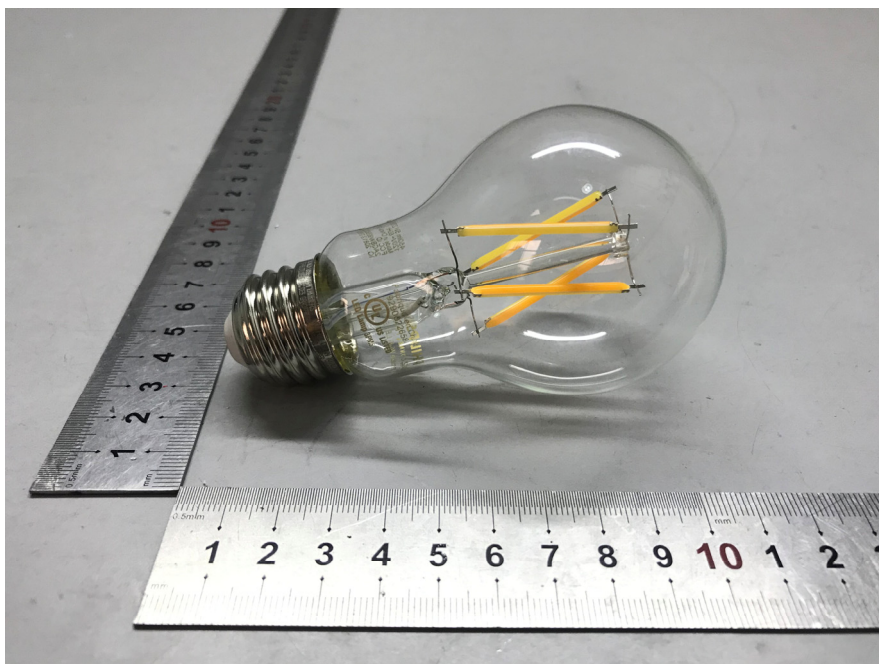

EXHIBIT A - EUT EXTERNAL PHOTOGRAPHS

EUT – Top View

EUT – Bottom View

EUT – Front View

EUT – Rear View

EUT – Left View

EUT – Right View

EUT – Label View

PHILIPS
WiZ CONNECTED

Dimmable Wi-Fi LED

450 Lumens

5W 2700K 60mA
120V~ 60Hz
Made in China
Fabriqué en Chine
9290022658

LISTED
LED Lamp 3PM5

FCC ID: 2AGBW9290022658X

IC: 20812-2658X

DO NOT USE WITH DIMMERS
NOT FOR USE IN TOTALLY ENCLOSED OR RECESSED LUMINAIRES
SUITABLE FOR WET LOCATIONS

NE PAS UTILISER AVEC DES GRADATEURS
NE PAS UTILISER DANS DES LUMINAIRES ENCASTRÉS OU ENTÈREMENT FERMÉS
CONVIENT AUX EMPLACEMENTS MOUILLÉS