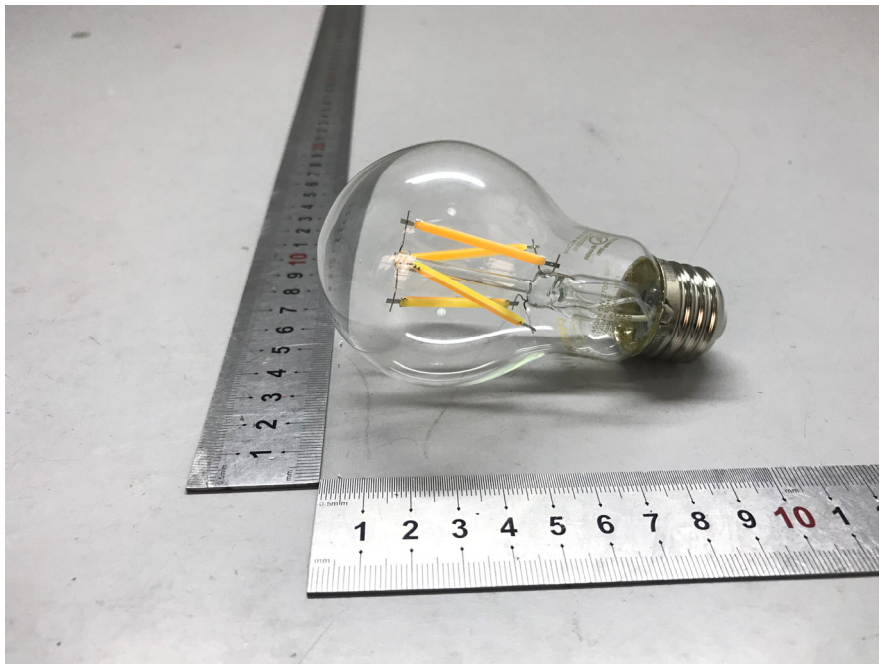

EXHIBIT A - EUT EXTERNAL PHOTOGRAPHS

EUT – Top View

EUT – Bottom View

EUT – Front View

EUT – Rear View

EUT – Left View

EUT – Right View

EUT – Label View

PHILIPS
WiZ CONNECTED

Dimmable Wi-Fi LED

450 Lumens

5W 2700K 60mA
120V~ 60Hz
Made in China
Fabriqué en Chine
9290022658

LISTED
LED Lamp 3PM5

FCC ID: 2AGBW9290022658X

IC: 20812-2658X

DO NOT USE WITH DIMMERS
NOT FOR USE IN TOTALLY ENCLOSED OR RECESSED LUMINAIRES
SUITABLE FOR WET LOCATIONS

NE PAS UTILISER AVEC DES GRADATEURS
NE PAS UTILISER DANS DES LUMINAIRES ENCASTRÉS OU ENTÈREMENT FERMÉS
CONVIENT AUX EMPLACEMENTS MOUILLÉS