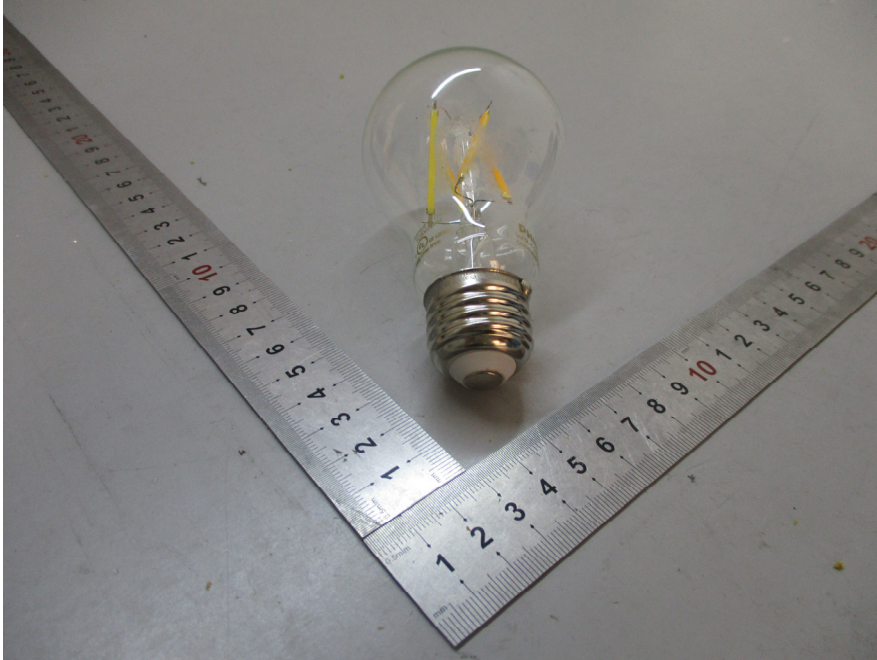

EXHIBIT A - EUT EXTERNAL PHOTOGRAPHS

EUT – Top View

EUT – Bottom View

EUT – Front View

EUT – Rear View

EUT – Left View

EUT – Right View

EUT – Label View

PHILIPS
WiZ CONNECTED

Dimmable Wi-Fi LED

450 Lumens

5W 2700K 60mA
120V~ 60Hz
Made in China
Fabriqué en Chine
9290022658

LISTED
LED Lamp 3PM5

FCC ID: 2AGBW9290022658X

IC: 20812-2658X

DO NOT USE WITH DIMMERS
NOT FOR USE IN TOTALLY ENCLOSED OR RECESSED LUMINAIRES
SUITABLE FOR WET LOCATIONS

NE PAS UTILISER AVEC DES GRADATEURS
NE PAS UTILISER DANS DES LUMINAIRES ENCASTRÉS OU ENTÈREMENT FERMÉS
CONVIENT AUX EMPLACEMENTS MOUILLÉS